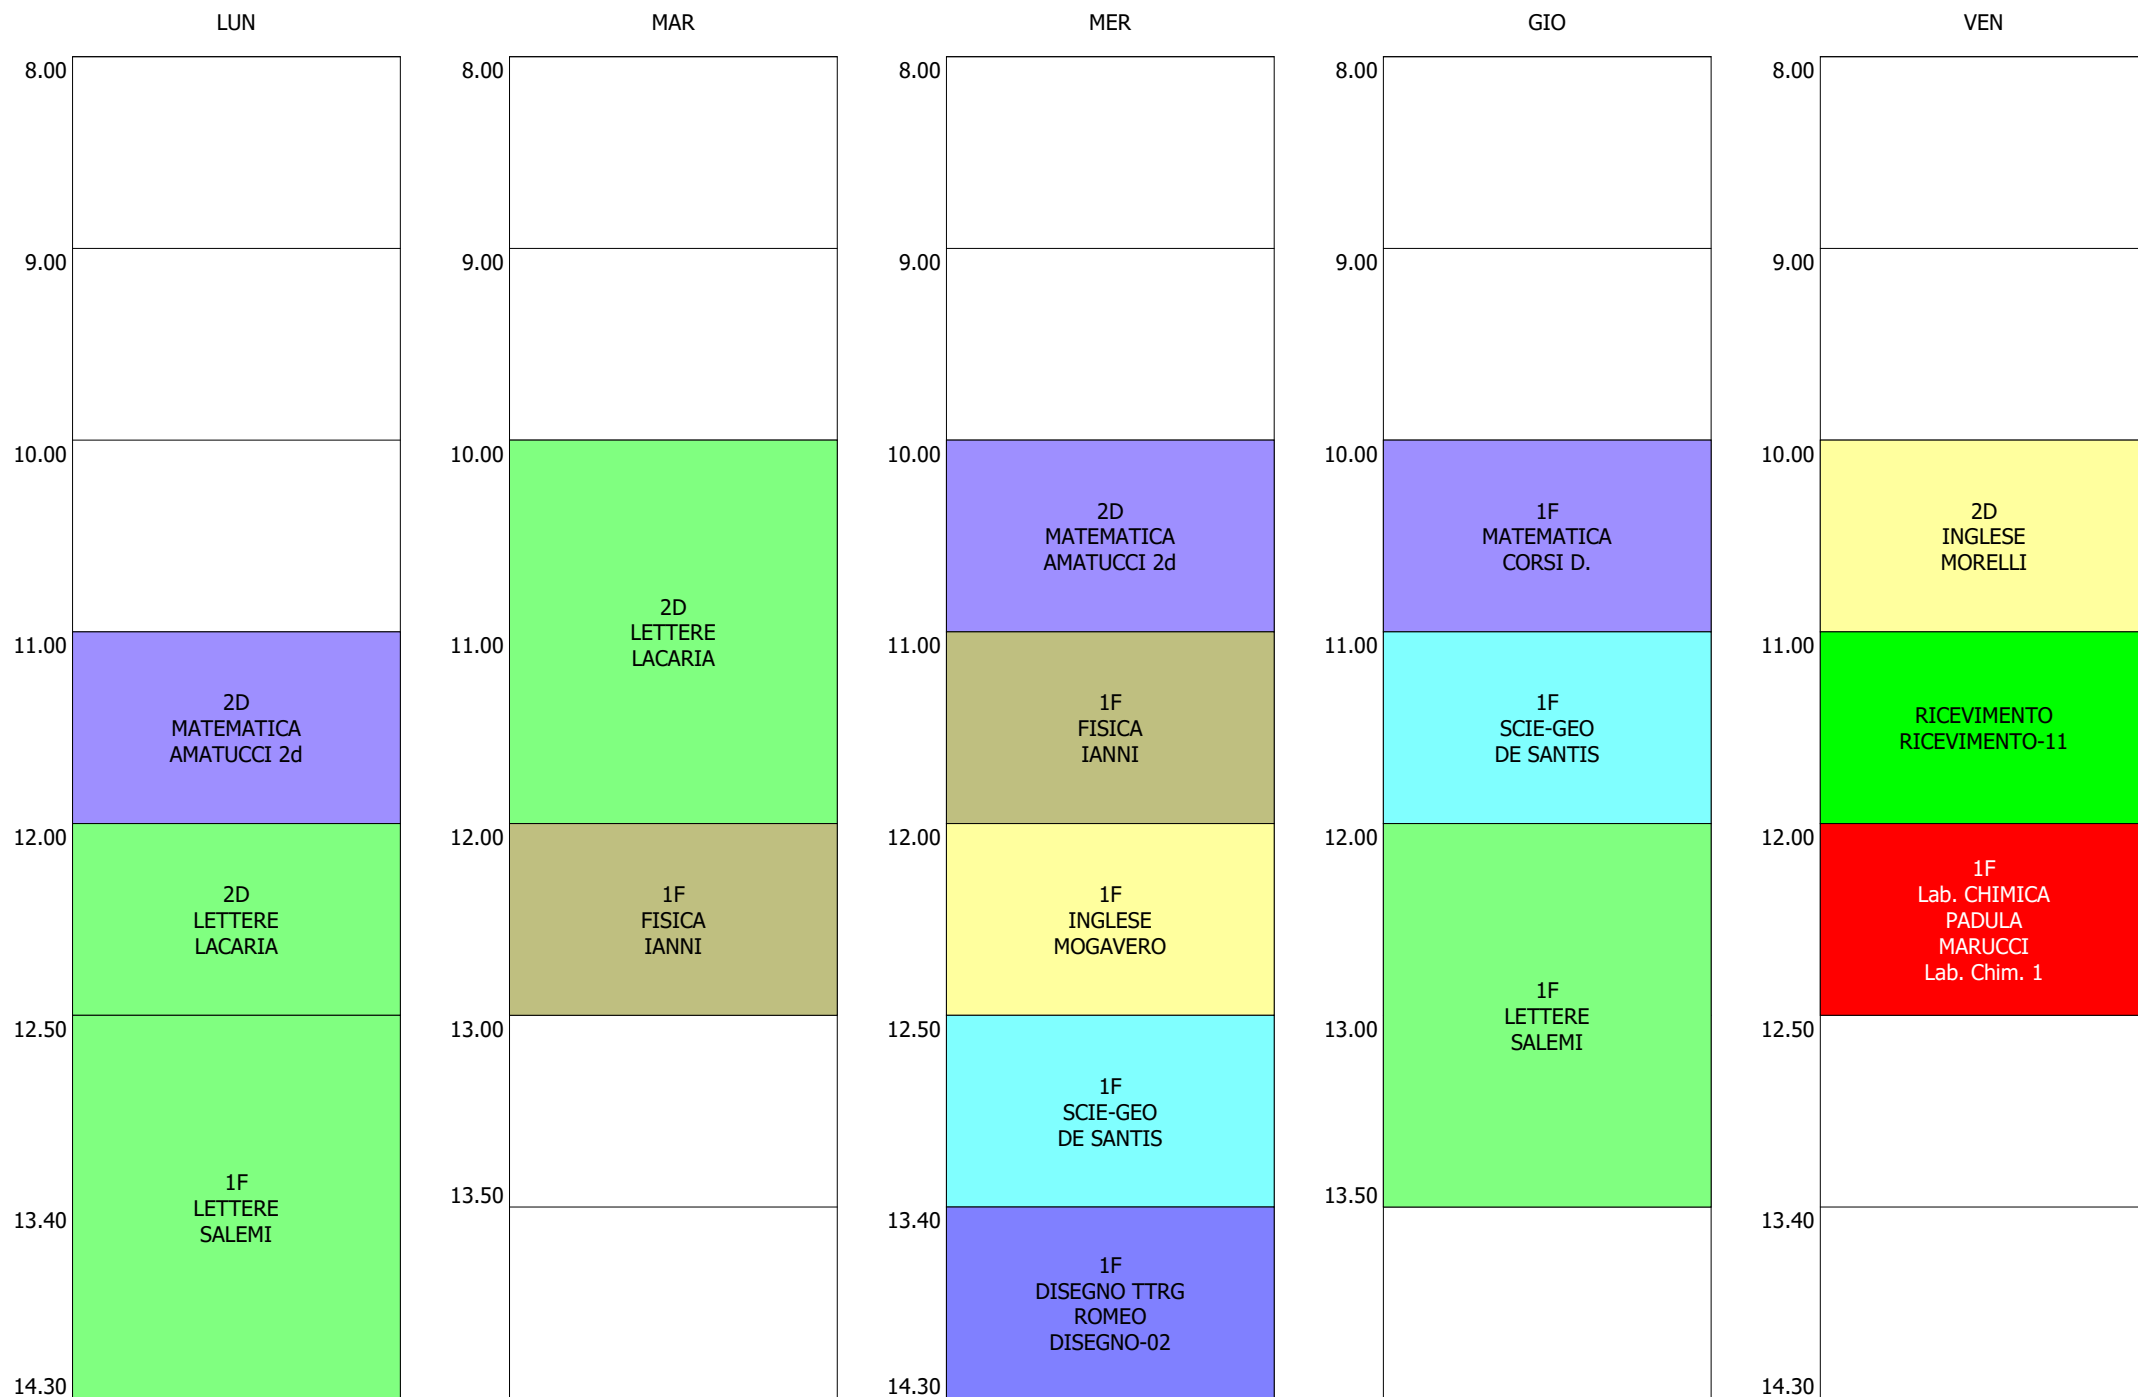

ISTITUTO TECNICO INDUSTRIALE STATALE "GALILEO GALILEI" - ROMA
ORARIO LEZIONI DAL 18 / NOVEMBRE / 2019

ORARIO DOCENTE - TISEO (19:00)