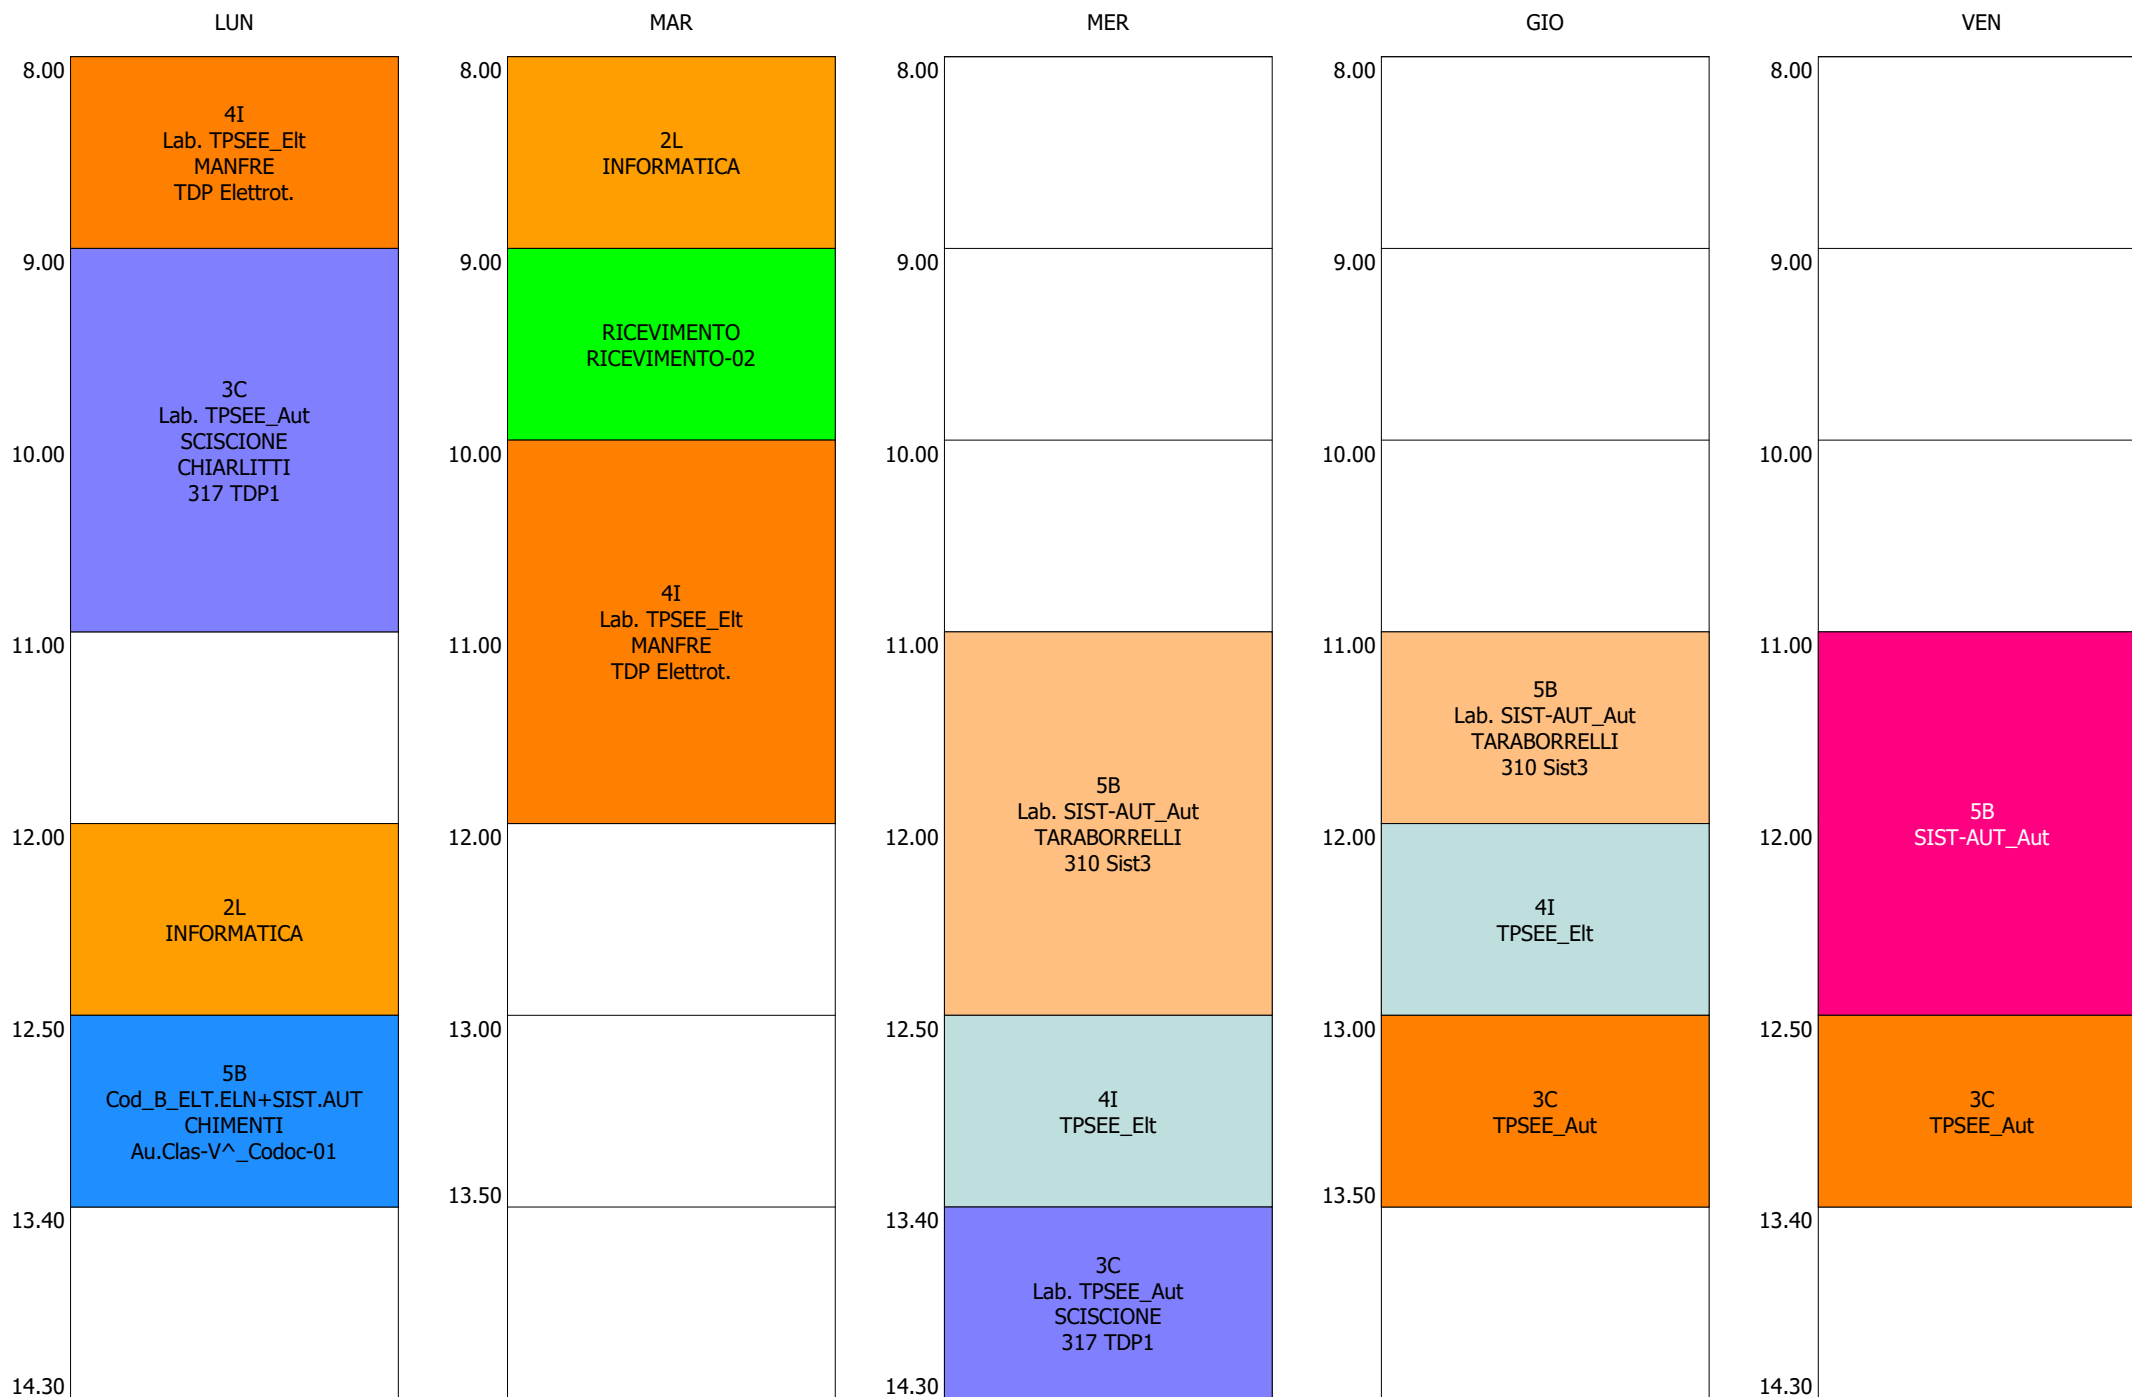

ISTITUTO TECNICO INDUSTRIALE STATALE "GALILEO GALILEI" - ROMA
ORARIO LEZIONI DAL 18 / NOVEMBRE / 2019

ORARIO DOCENTE - GANGALE (19:00)