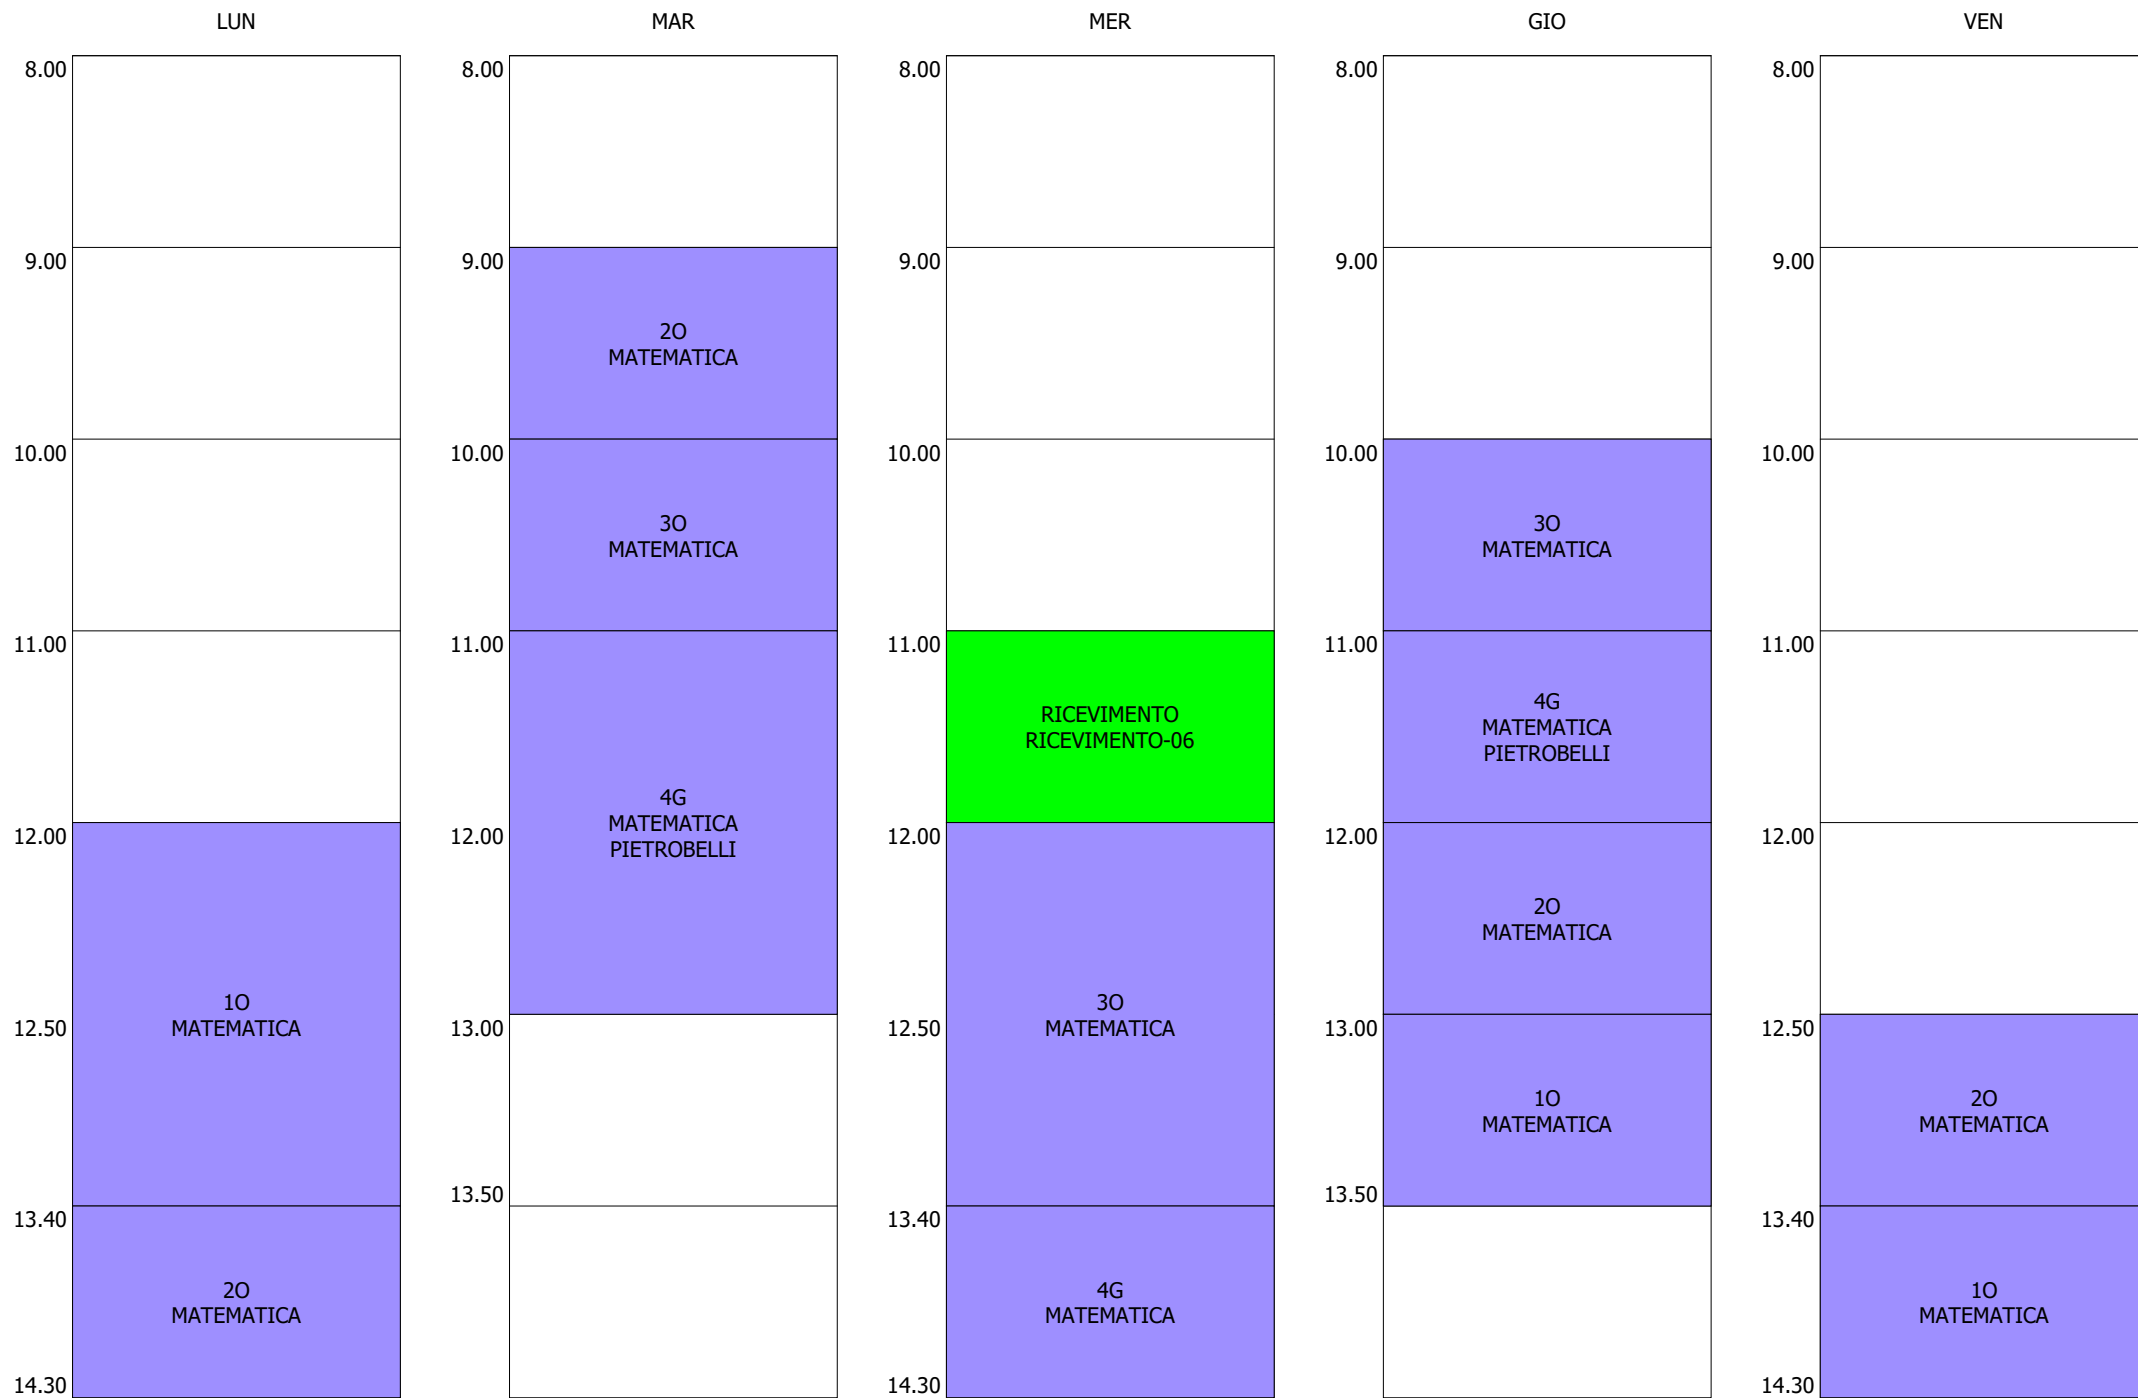

ISTITUTO TECNICO INDUSTRIALE STATALE "GALILEO GALILEI" - ROMA
ORARIO LEZIONI DAL 18 / NOVEMBRE / 2019

ORARIO DOCENTE - PIZZAMIGLIO (19:00)

	LUN	MAR	MER	GIO	VEN
8.00	1T ED. FISICA PALESTRA-02	4F ED. FISICA PALESTRA-02	1T ED. FISICA PALESTRA-02	4G ED. FISICA PALESTRA-02	4F ED. FISICA PALESTRA-03
9.00	3T 3I ED. FISICA UCCI PALESTRA-02	3T 3I ED. FISICA UCCI PALESTRA-02	2P 2F ED. FISICA UCCI PALESTRA-02	2E ED. FISICA PALESTRA-02	4G ED. FISICA PALESTRA-03
10.00	2E ED. FISICA AGRESTA PALESTRA-02	5T ED. FISICA PALESTRA-02	3H ED. FISICA PALESTRA-02	2T ED. FISICA PALESTRA-02	5T ED. FISICA PALESTRA-03
11.00	3H ED. FISICA PALESTRA-02	RICEVIMENTO RICEVIMENTO-03	2T ED. FISICA PALESTRA-02		
12.00		2P 2F ED. FISICA UCCI PALESTRA-02			
12.50					
13.40					
14.30