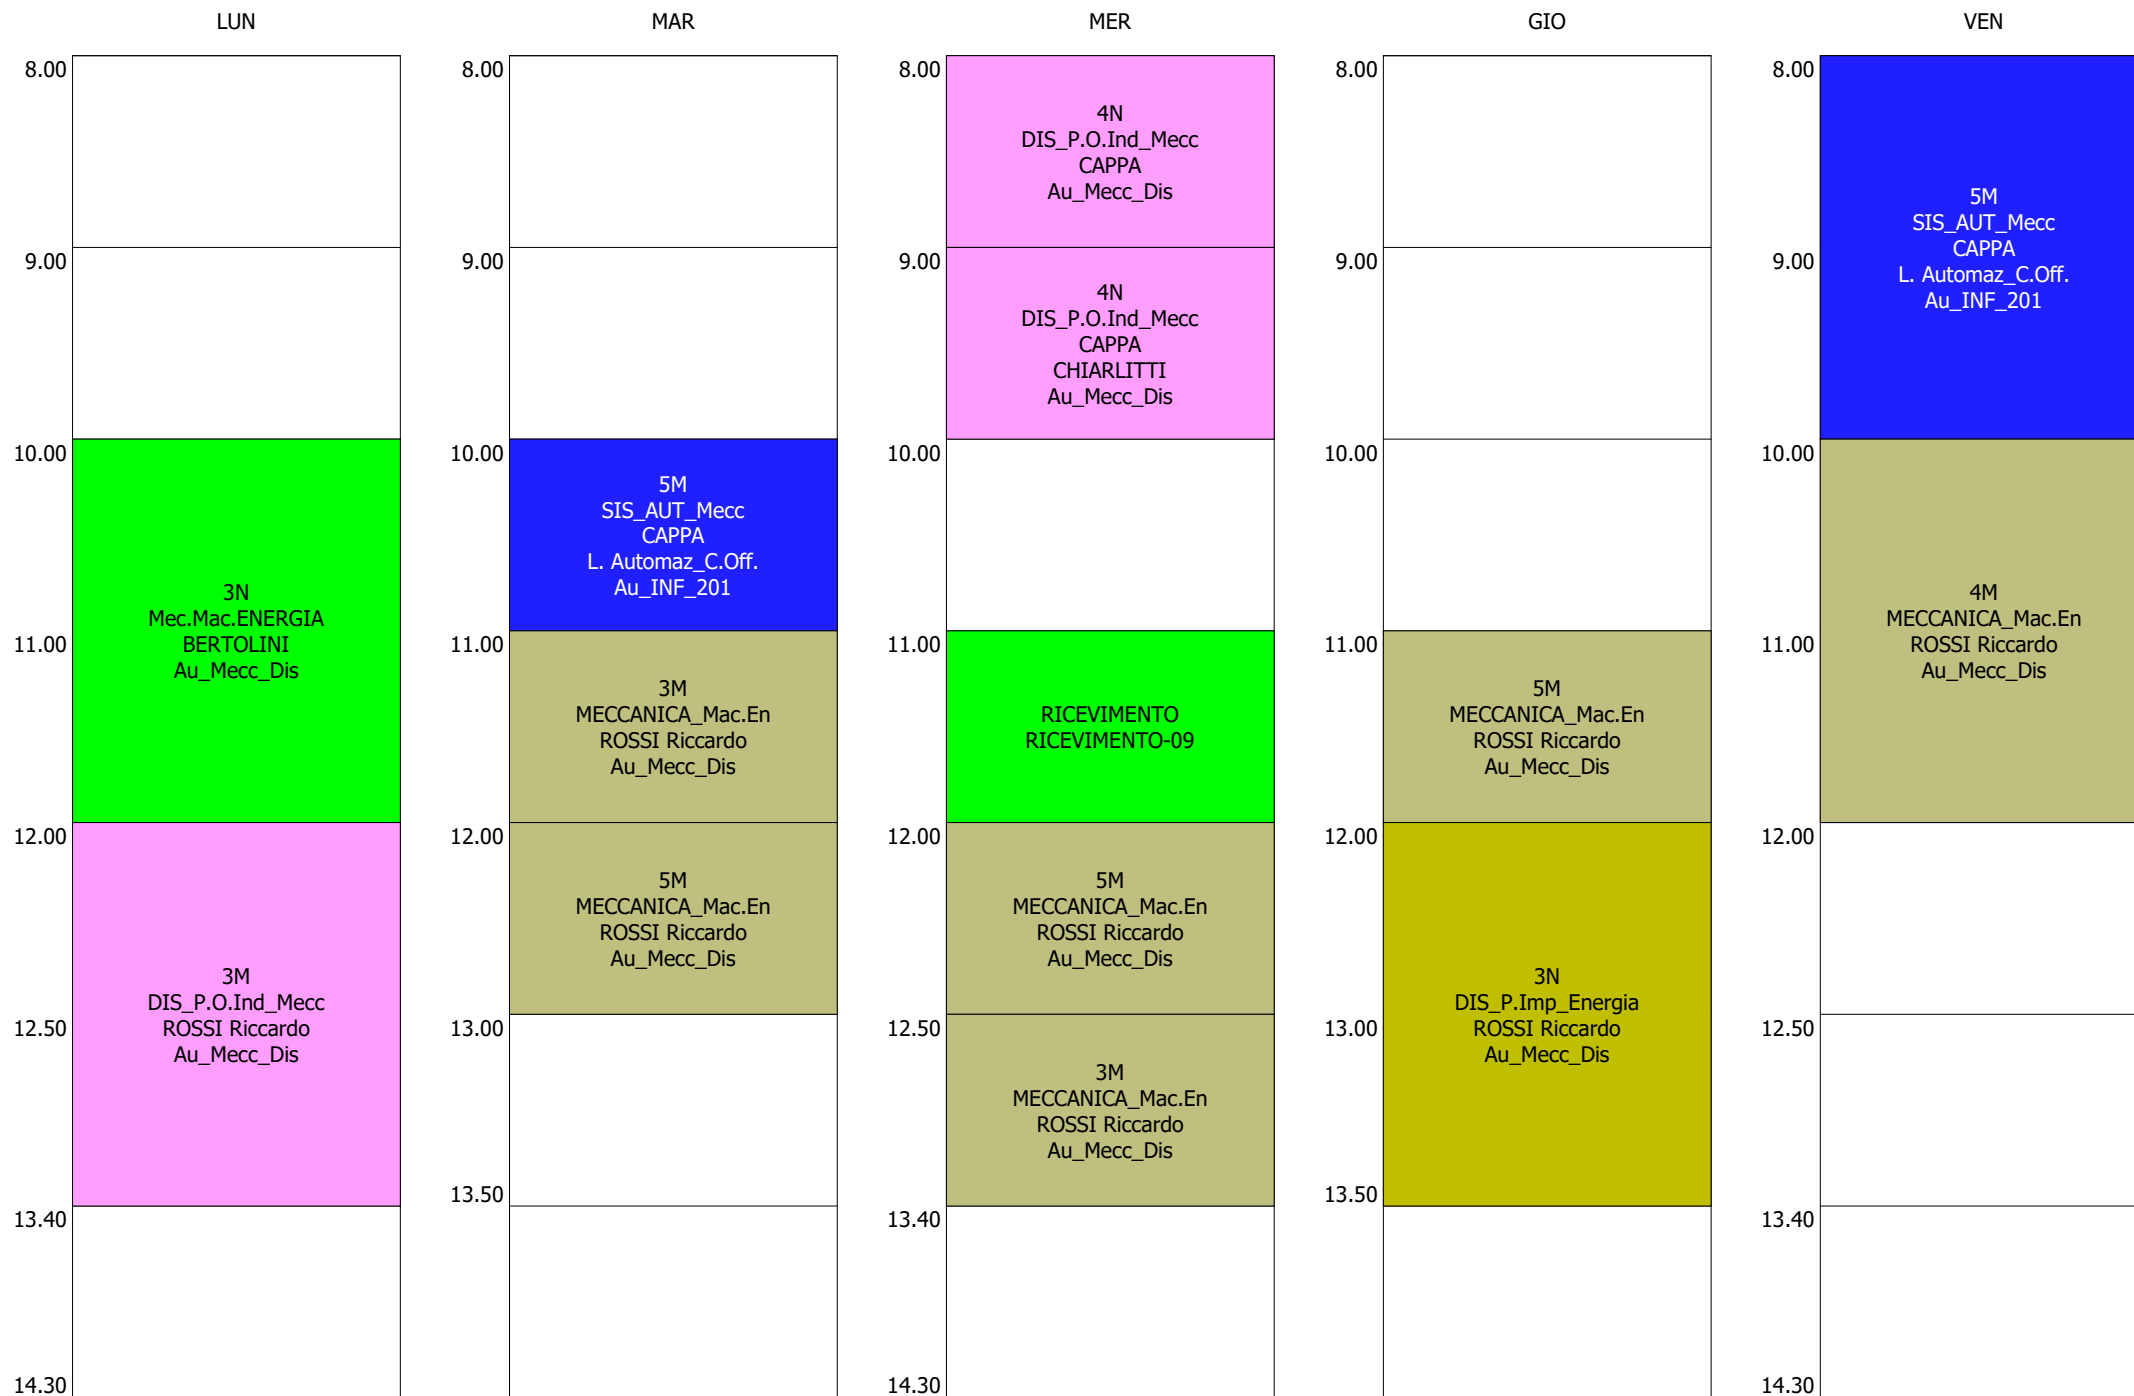

ISTITUTO TECNICO INDUSTRIALE STATALE "GALILEO GALILEI" - ROMA
ORARIO LEZIONI DAL 18 / NOVEMBRE / 2019

ORARIO DOCENTE - VENTRE (19:00)