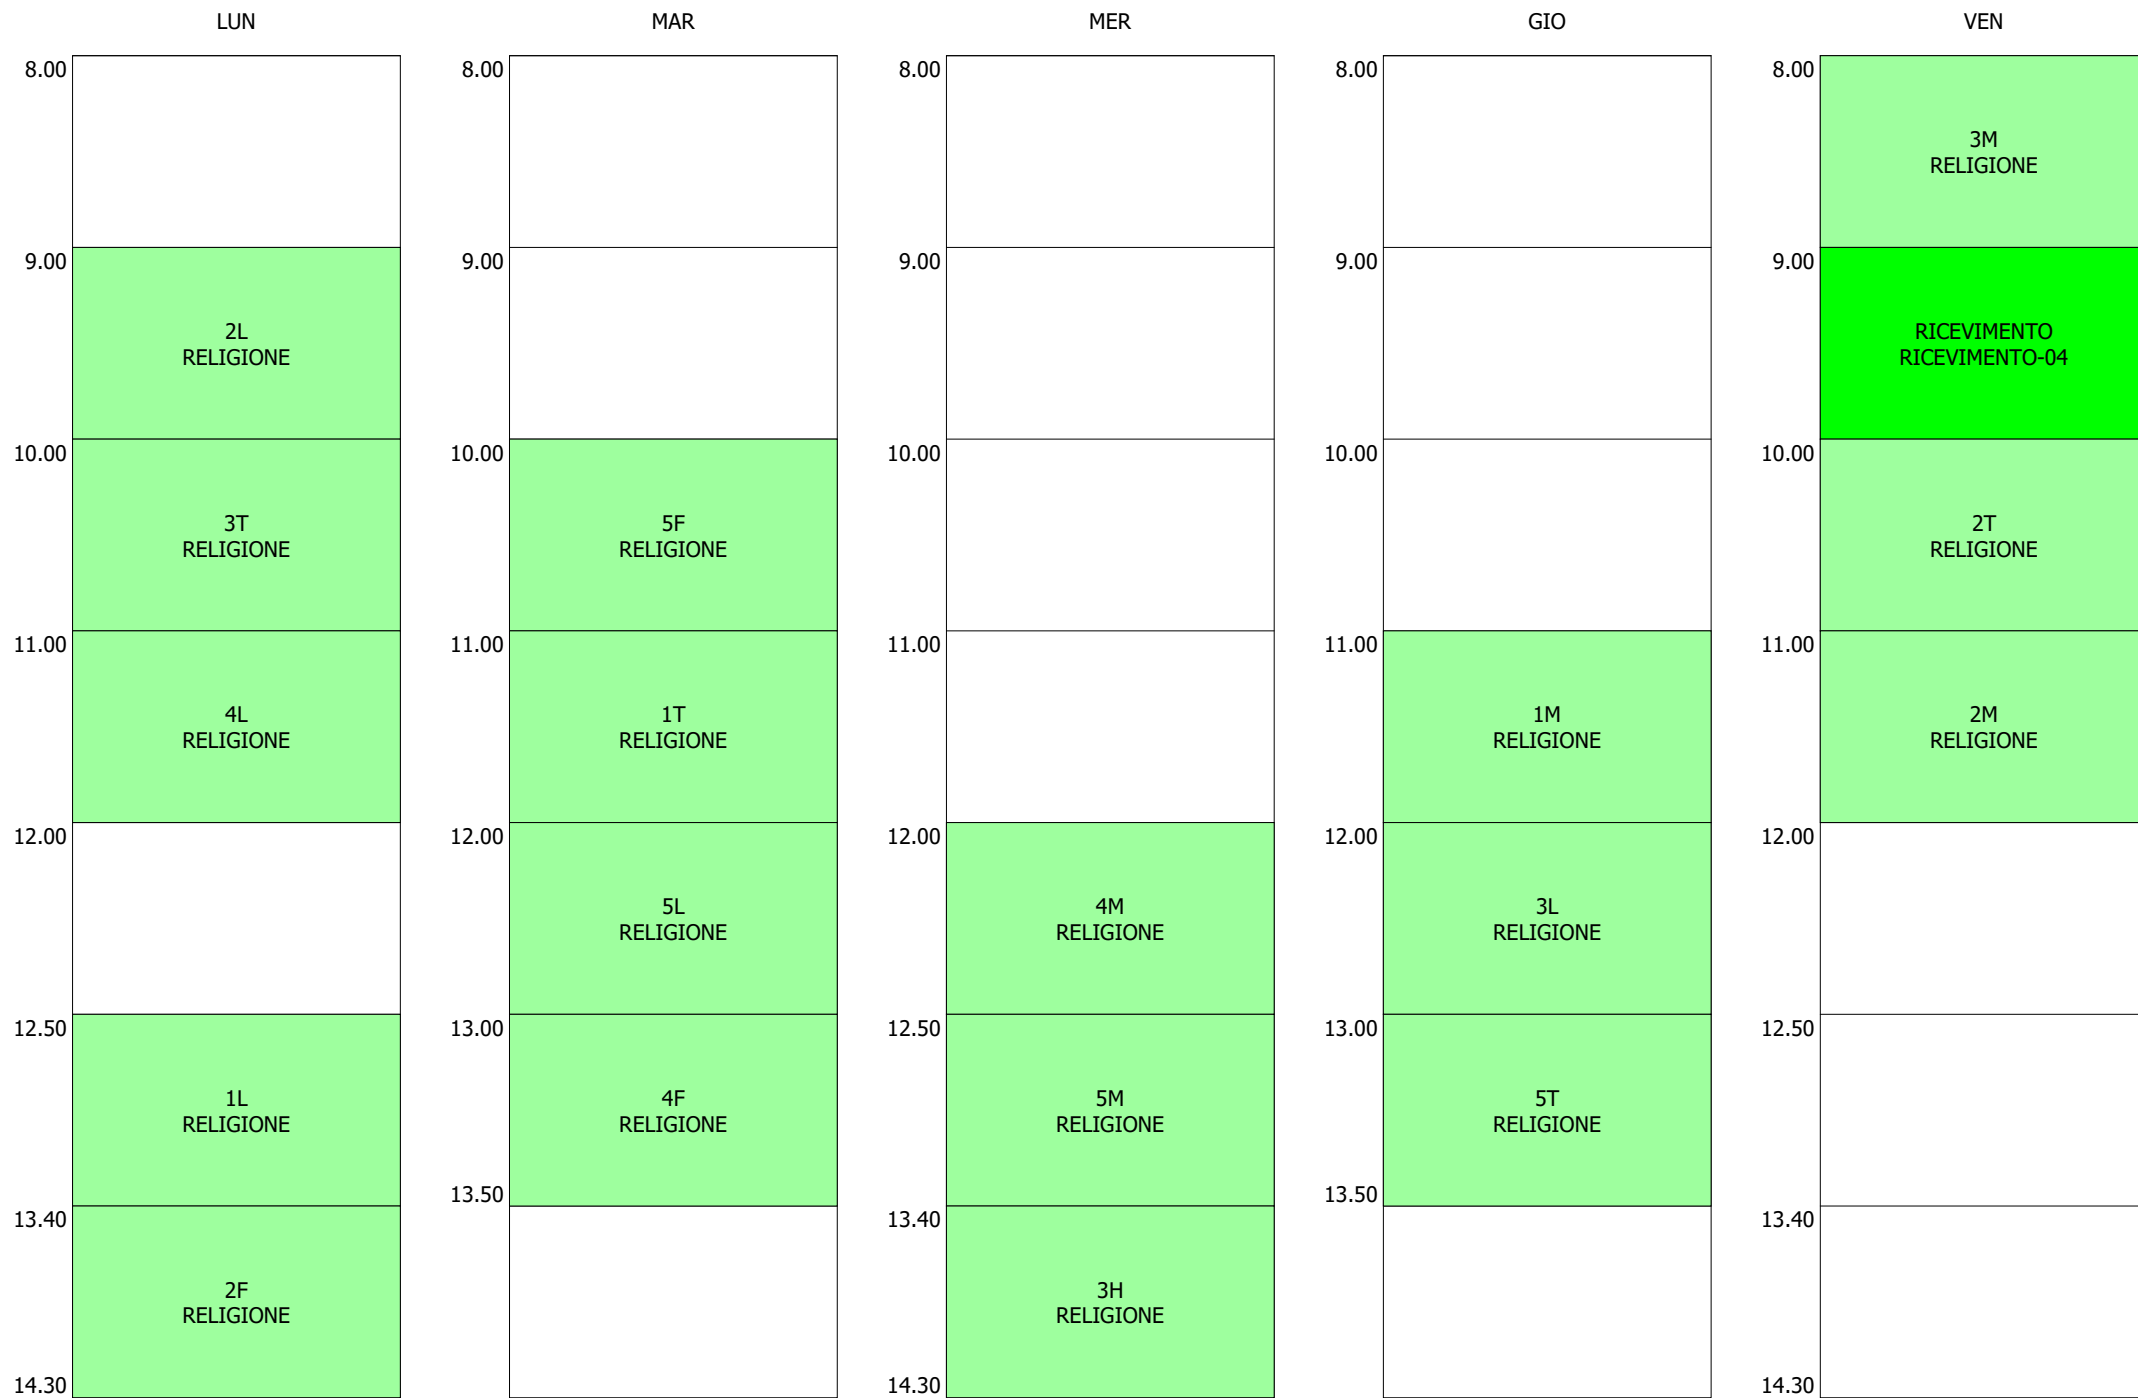

ORARIO DOCENTE - NASTRI (19:00)

ISTITUTO TECNICO INDUSTRIALE STATALE "GALILEO GALILEI" - ROMA  
 ORARIO LEZIONI DAL 18 / NOVEMBRE / 2019

ORARIO DOCENTE - NATIVIO (19:00)

ISTITUTO TECNICO INDUSTRIALE STATALE "GALILEO GALILEI" - ROMA  
 ORARIO LEZIONI DAL 18 / NOVEMBRE / 2019