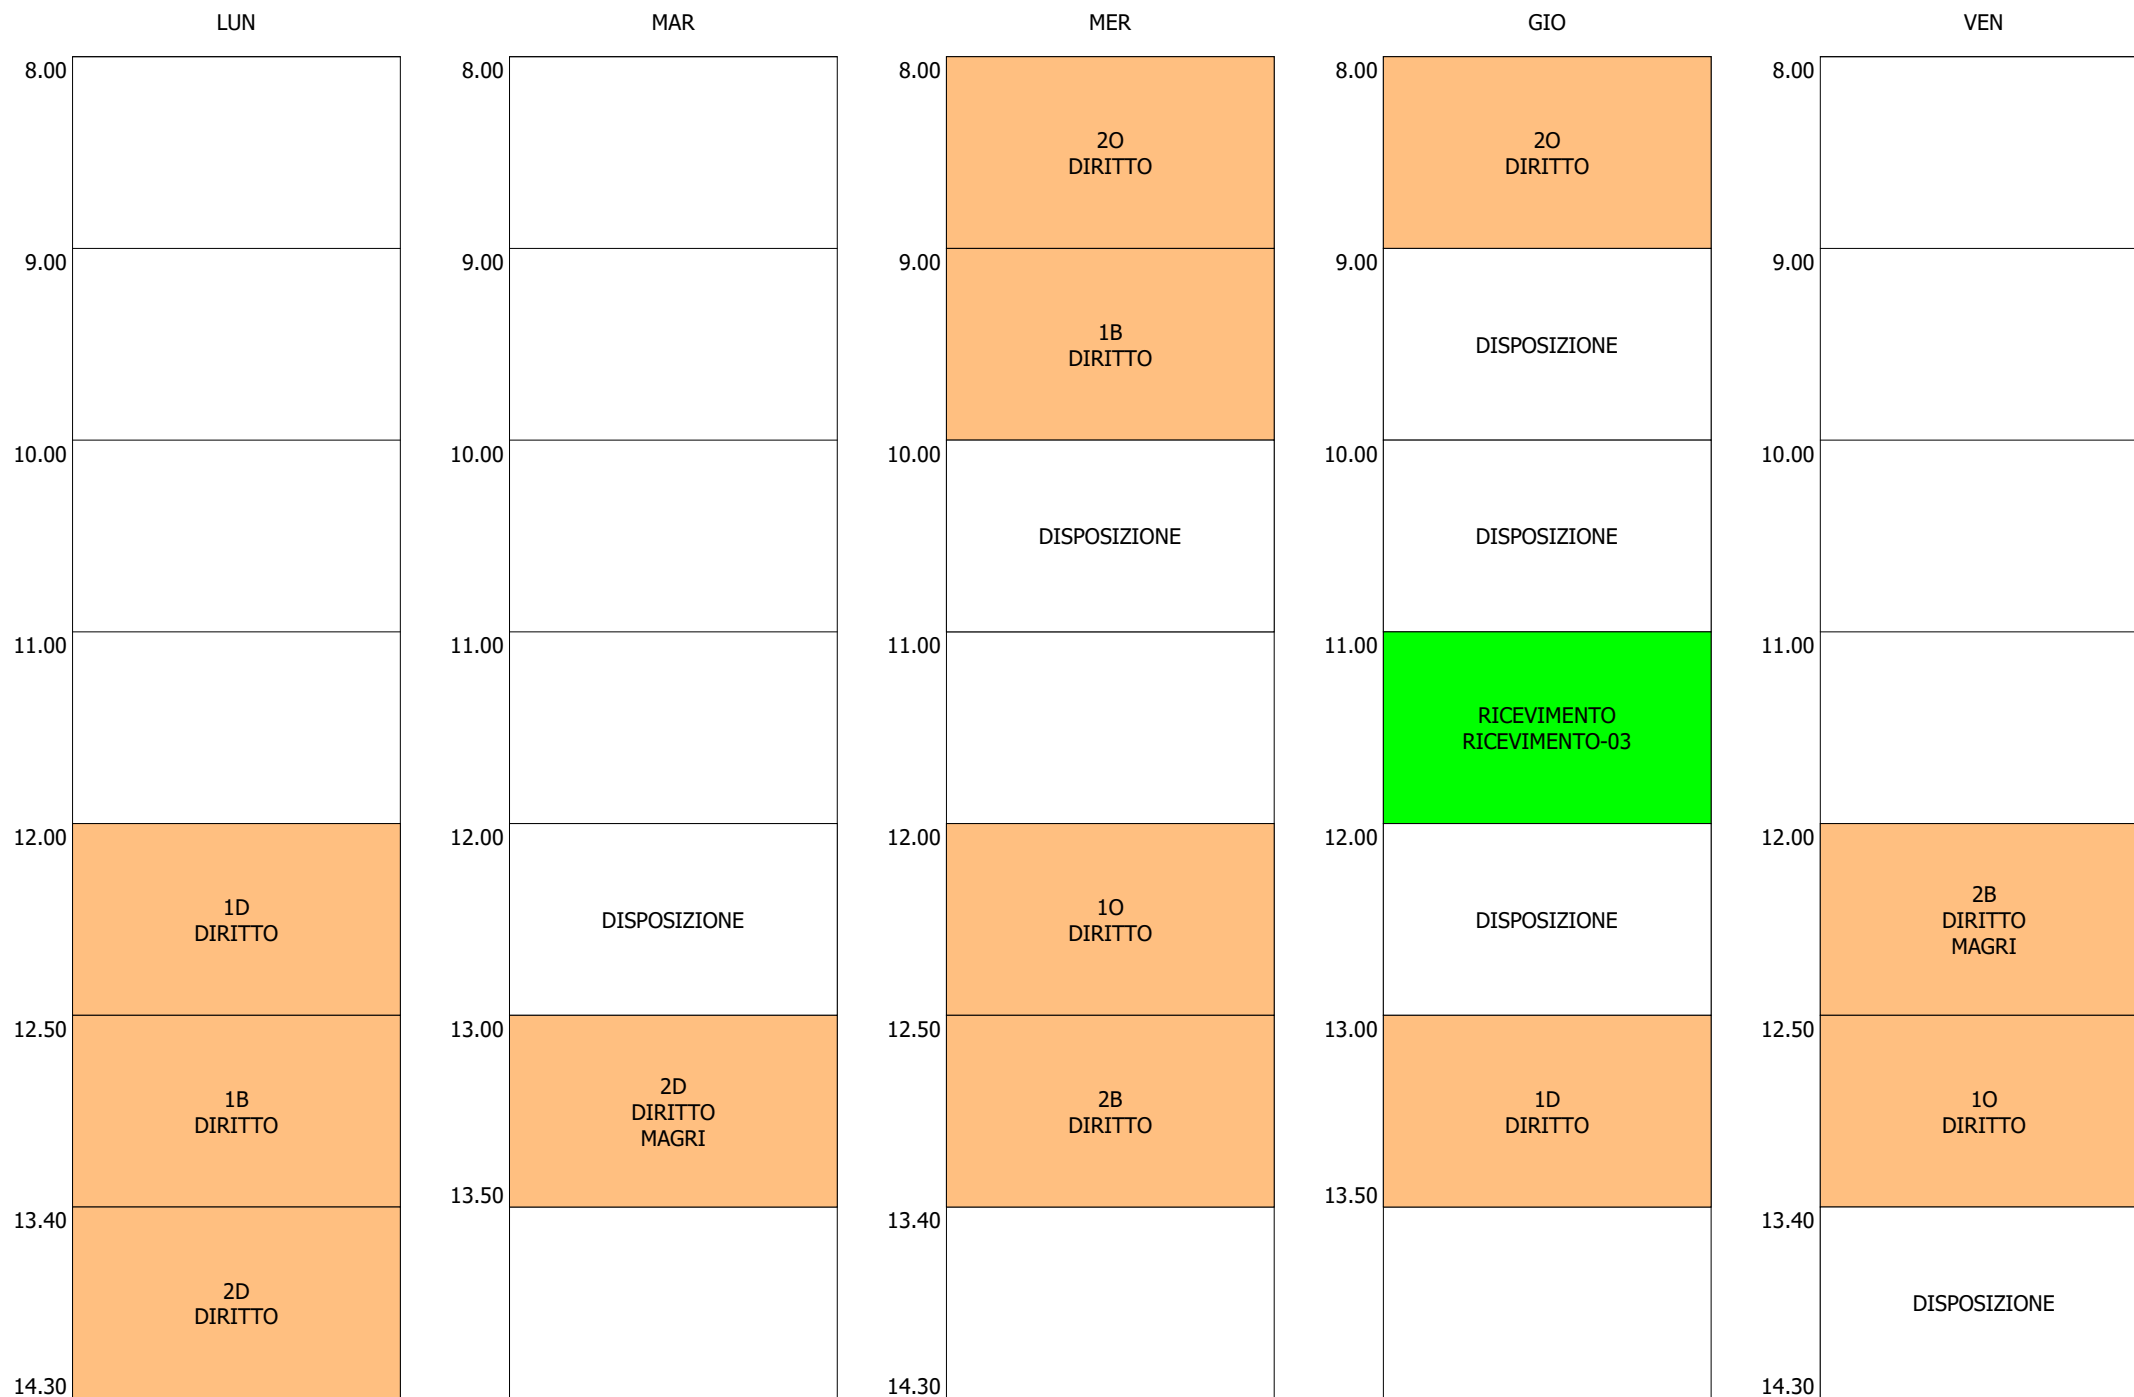

ISTITUTO TECNICO INDUSTRIALE STATALE "GALILEO GALILEI" - ROMA
ORARIO LEZIONI DAL 18 / NOVEMBRE / 2019

ORARIO DOCENTE - BERTOLINI (10:00)

	LUN	MAR	MER	GIO	VEN	
8.00	3N TECN-MPP_Energia ROSACE Reparto Ma.Ut.		3N Mec.Mac.ENERGIA MANGIONE			
9.00						
10.00	3N Mec.Mac.ENERGIA VENTRE Au_Mecc_Dis					
11.00						
12.00					RICEVIMENTO RICEVIMENTO-02	
12.50					3N TECN-MPP_Energia	
13.40					3N Mec.Mac.ENERGIA	
14.30