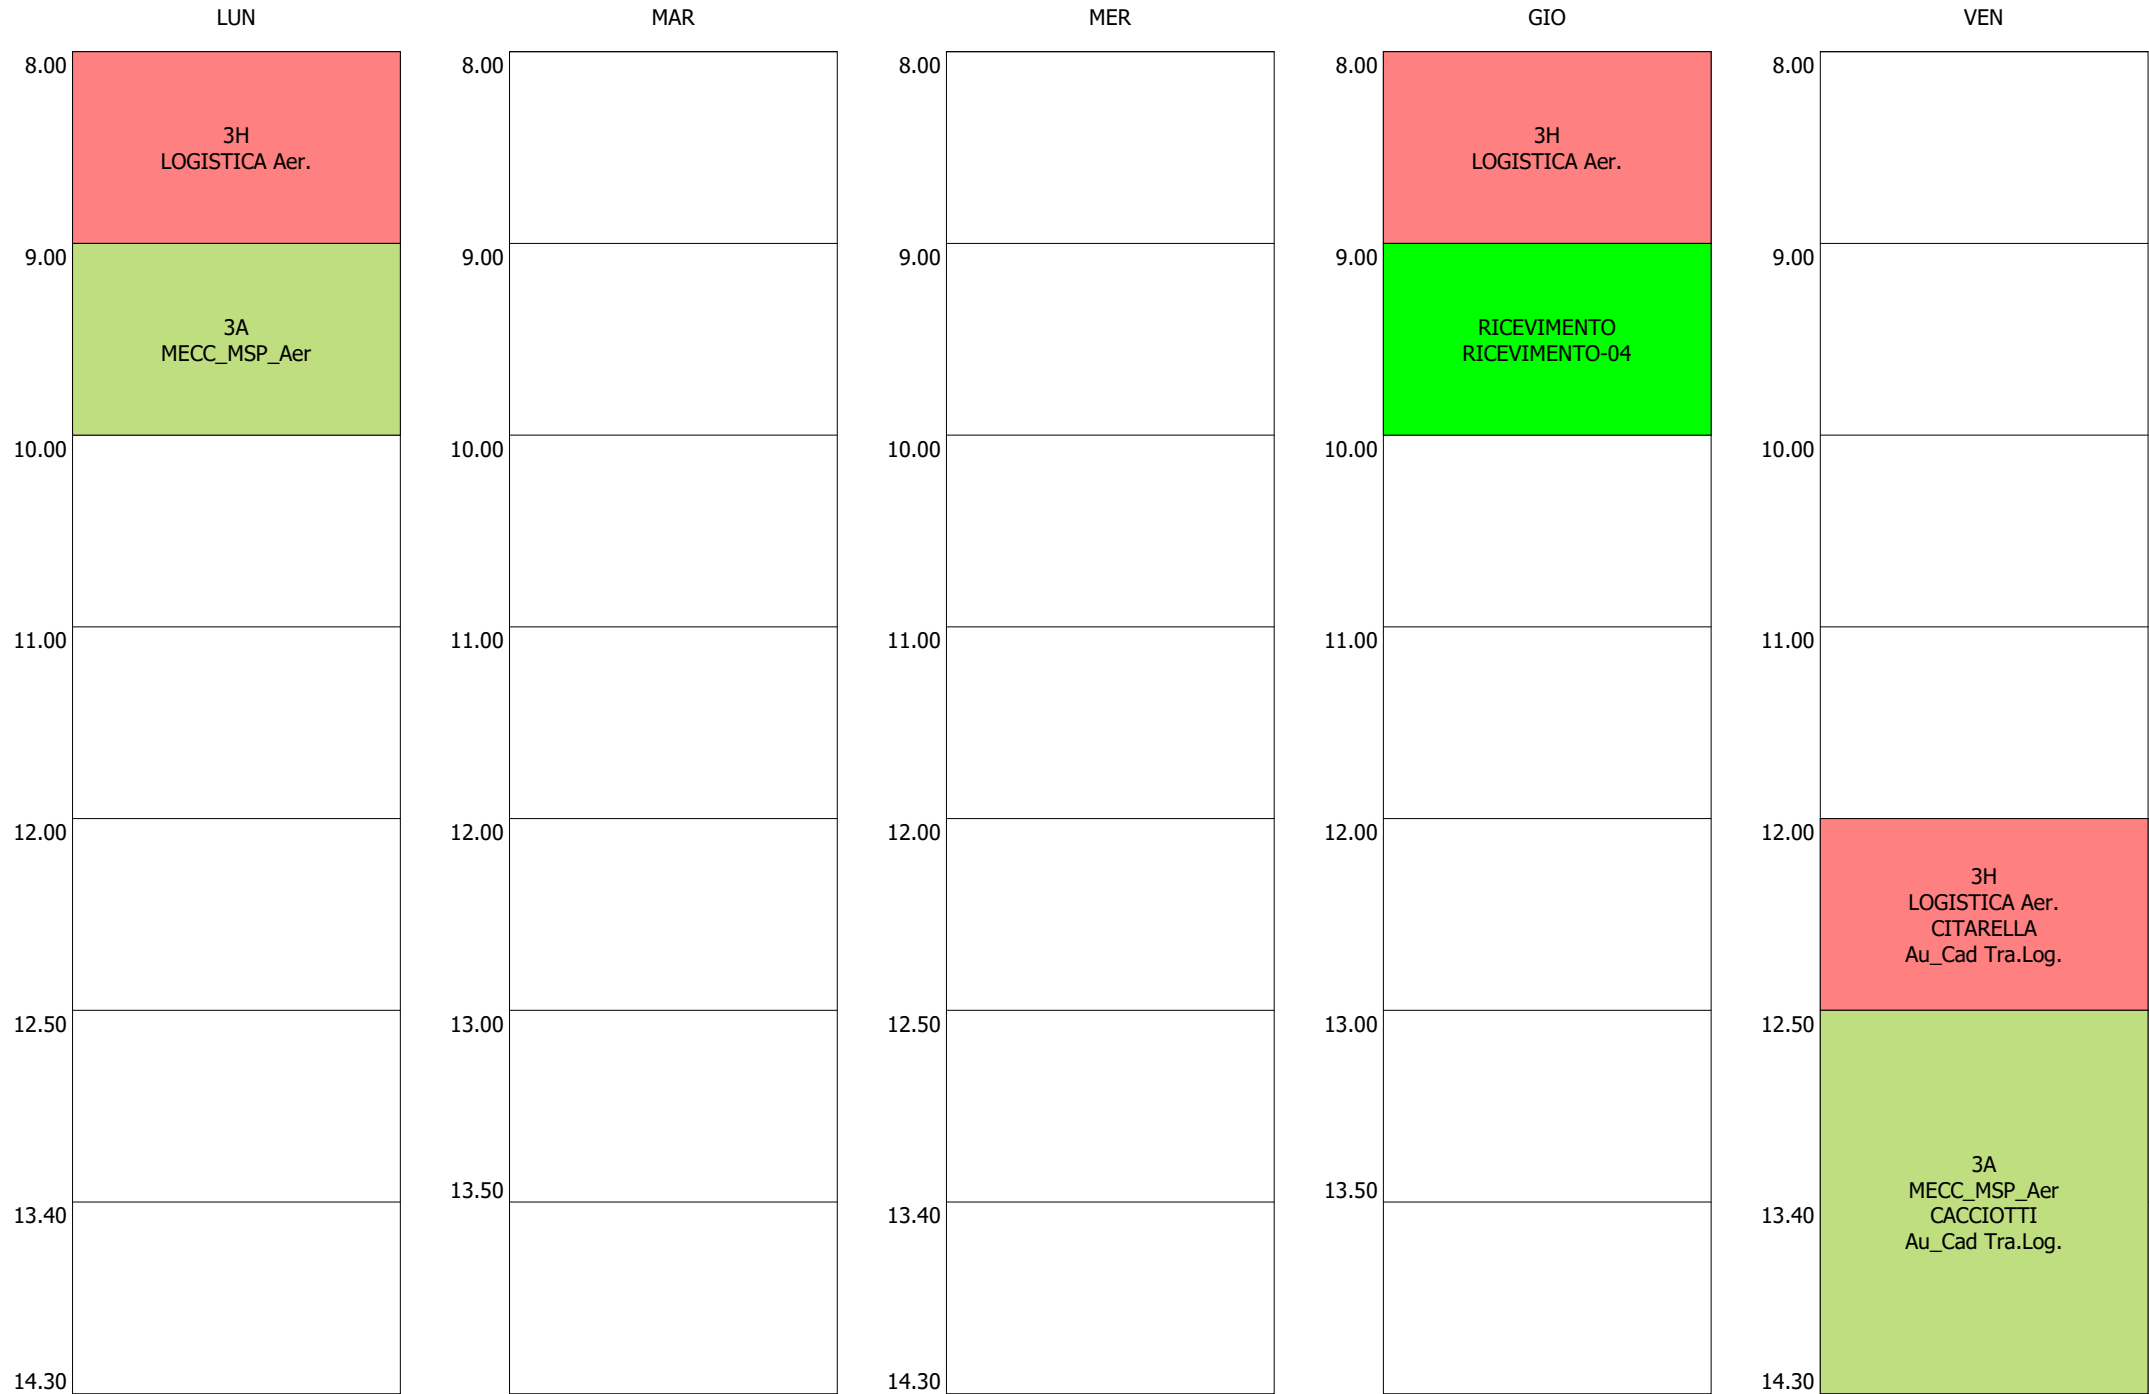

LUN	MAR	MER	GIO	VEN
8.00					
9.00					
10.00	2L INGLESE		2L INGLESE		4L INGLESE
11.00	5T INGLESE REGGIANI		RICEVIMENTO RICEVIMENTO-04	2L INGLESE	1L INGLESE
12.00	4L INGLESE	1L INGLESE	1E INGLESE	5T INGLESE	1E INGLESE
12.50	3L INGLESE	4L INGLESE	3L INGLESE	3L INGLESE	5T INGLESE
13.40		1E INGLESE English Teacher			
14.30					

ISTITUTO TECNICO INDUSTRIALE STATALE "GALILEO GALILEI" - ROMA
ORARIO LEZIONI DAL 18 / NOVEMBRE / 2019

ORARIO DOCENTE - DIGENNARO (7:00)