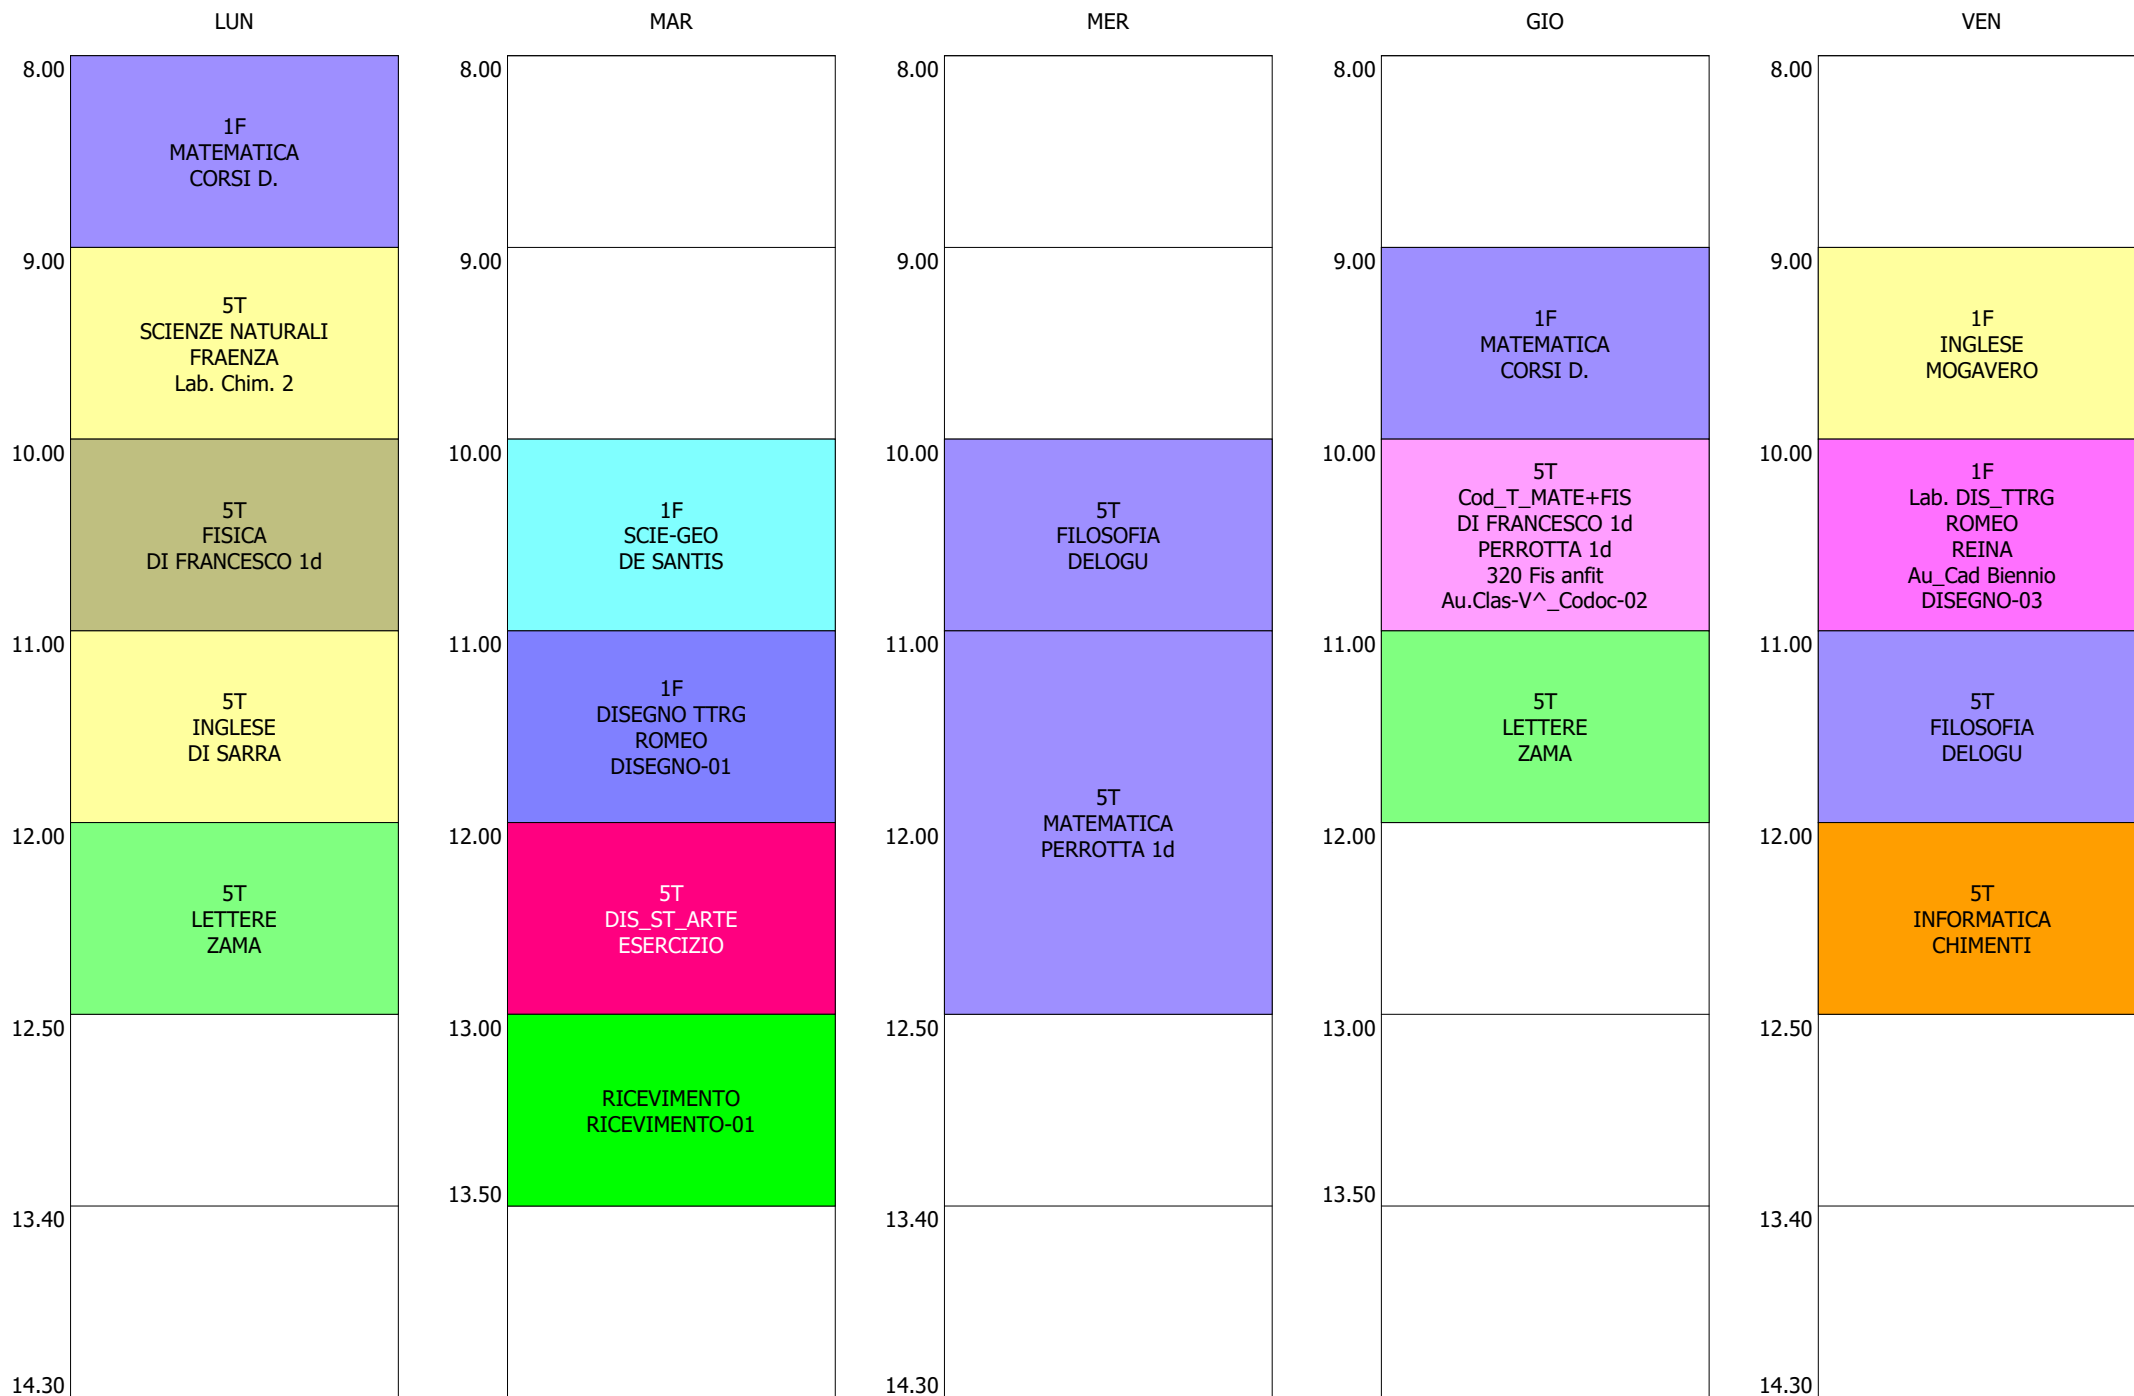

ORARIO DOCENTE - REGGIANI (19:00)

ISTITUTO TECNICO INDUSTRIALE STATALE "GALILEO GALILEI" - ROMA  
 ORARIO LEZIONI DAL 18 / NOVEMBRE / 2019

ORARIO DOCENTE - REINA (21:00)

|       | LUN   | MAR  | MER  | GIO   | VEN  |
|-------|---|--|--|---|--|
| 8.00  |   | 1M<br>Lab. DIS_TTRG<br>SANTORO<br>Au_Cad Biennio<br>DISEGNO-02 | 1B<br>Lab. DIS_TTRG<br>SANTORO<br>Au_Cad Biennio<br>DISEGNO-01 | 1D<br>Lab. DIS_TTRG<br>MALIZIA<br>Au_Cad Biennio<br>DISEGNO-02          | 2B<br>Lab. DIS_TTRG<br>SANTORO<br>Au_Cad Biennio<br>DISEGNO-02           |
| 9.00  |   | 2A<br>Lab. DIS_TTRG<br>SANTORO<br>Au_Cad Biennio<br>DISEGNO-02 | 1G<br>Lab. DIS_TTRG<br>LUPO<br>Au_Cad Biennio<br>DISEGNO-02    | 2D<br>Lab. DIS_TTRG<br>MALIZIA<br>Au_Cad Biennio<br>DISEGNO-02          | 2O<br>Lab. DIS_TTRG<br>ROMEO<br>Au_Cad Biennio<br>DISEGNO-03             |
| 10.00 | 2M<br>Lab. DIS_TTRG<br>SANTORO<br>Au_Cad Biennio<br>DISEGNO-01        | 1E<br>Lab. DIS_TTRG<br>LUPO<br>Au_Cad Biennio<br>DISEGNO-01    | 1H<br>Lab. DIS_TTRG<br>ROMEO<br>Au_Cad Biennio<br>DISEGNO-02   | 1A<br>Lab. DIS_TTRG<br>SANTORO<br>ADAMI<br>Au_Cad Biennio<br>DISEGNO-03 | 1F<br>Lab. DIS_TTRG<br>ROMEO<br>REGGIANI<br>Au_Cad Biennio<br>DISEGNO-03 |
| 11.00 | 2C<br>Lab. DIS_TTRG<br>LUPO<br>GIUSTI<br>Au_Cad Biennio<br>DISEGNO-03 |  | RICEVIMENTO<br>RICEVIMENTO-07                                  | 2H<br>Lab. DIS_TTRG<br>ROMEO<br>Au_Cad Biennio<br>DISEGNO-01            | 2F<br>Lab. DIS_TTRG<br>ROMEO<br>Au_Cad Biennio<br>DISEGNO-03             |
| 12.00 | 1C<br>Lab. DIS_TTRG<br>LUPO<br>Au_Cad Biennio<br>DISEGNO-03           |  |  | 1O<br>Lab. DIS_TTRG<br>ROMEO<br>Au_Cad Biennio<br>DISEGNO-01            |  |
| 12.50 | 2G<br>Lab. DIS_TTRG<br>LUPO<br>Au_Cad Biennio<br>DISEGNO-03           |  |  |   |  |
| 13.40 | 2E<br>Lab. DIS_TTRG<br>LUPO<br>Au_Cad Biennio<br>DISEGNO-03           |  |  |   |  |
| 14.30 |   |  |  |   |  |