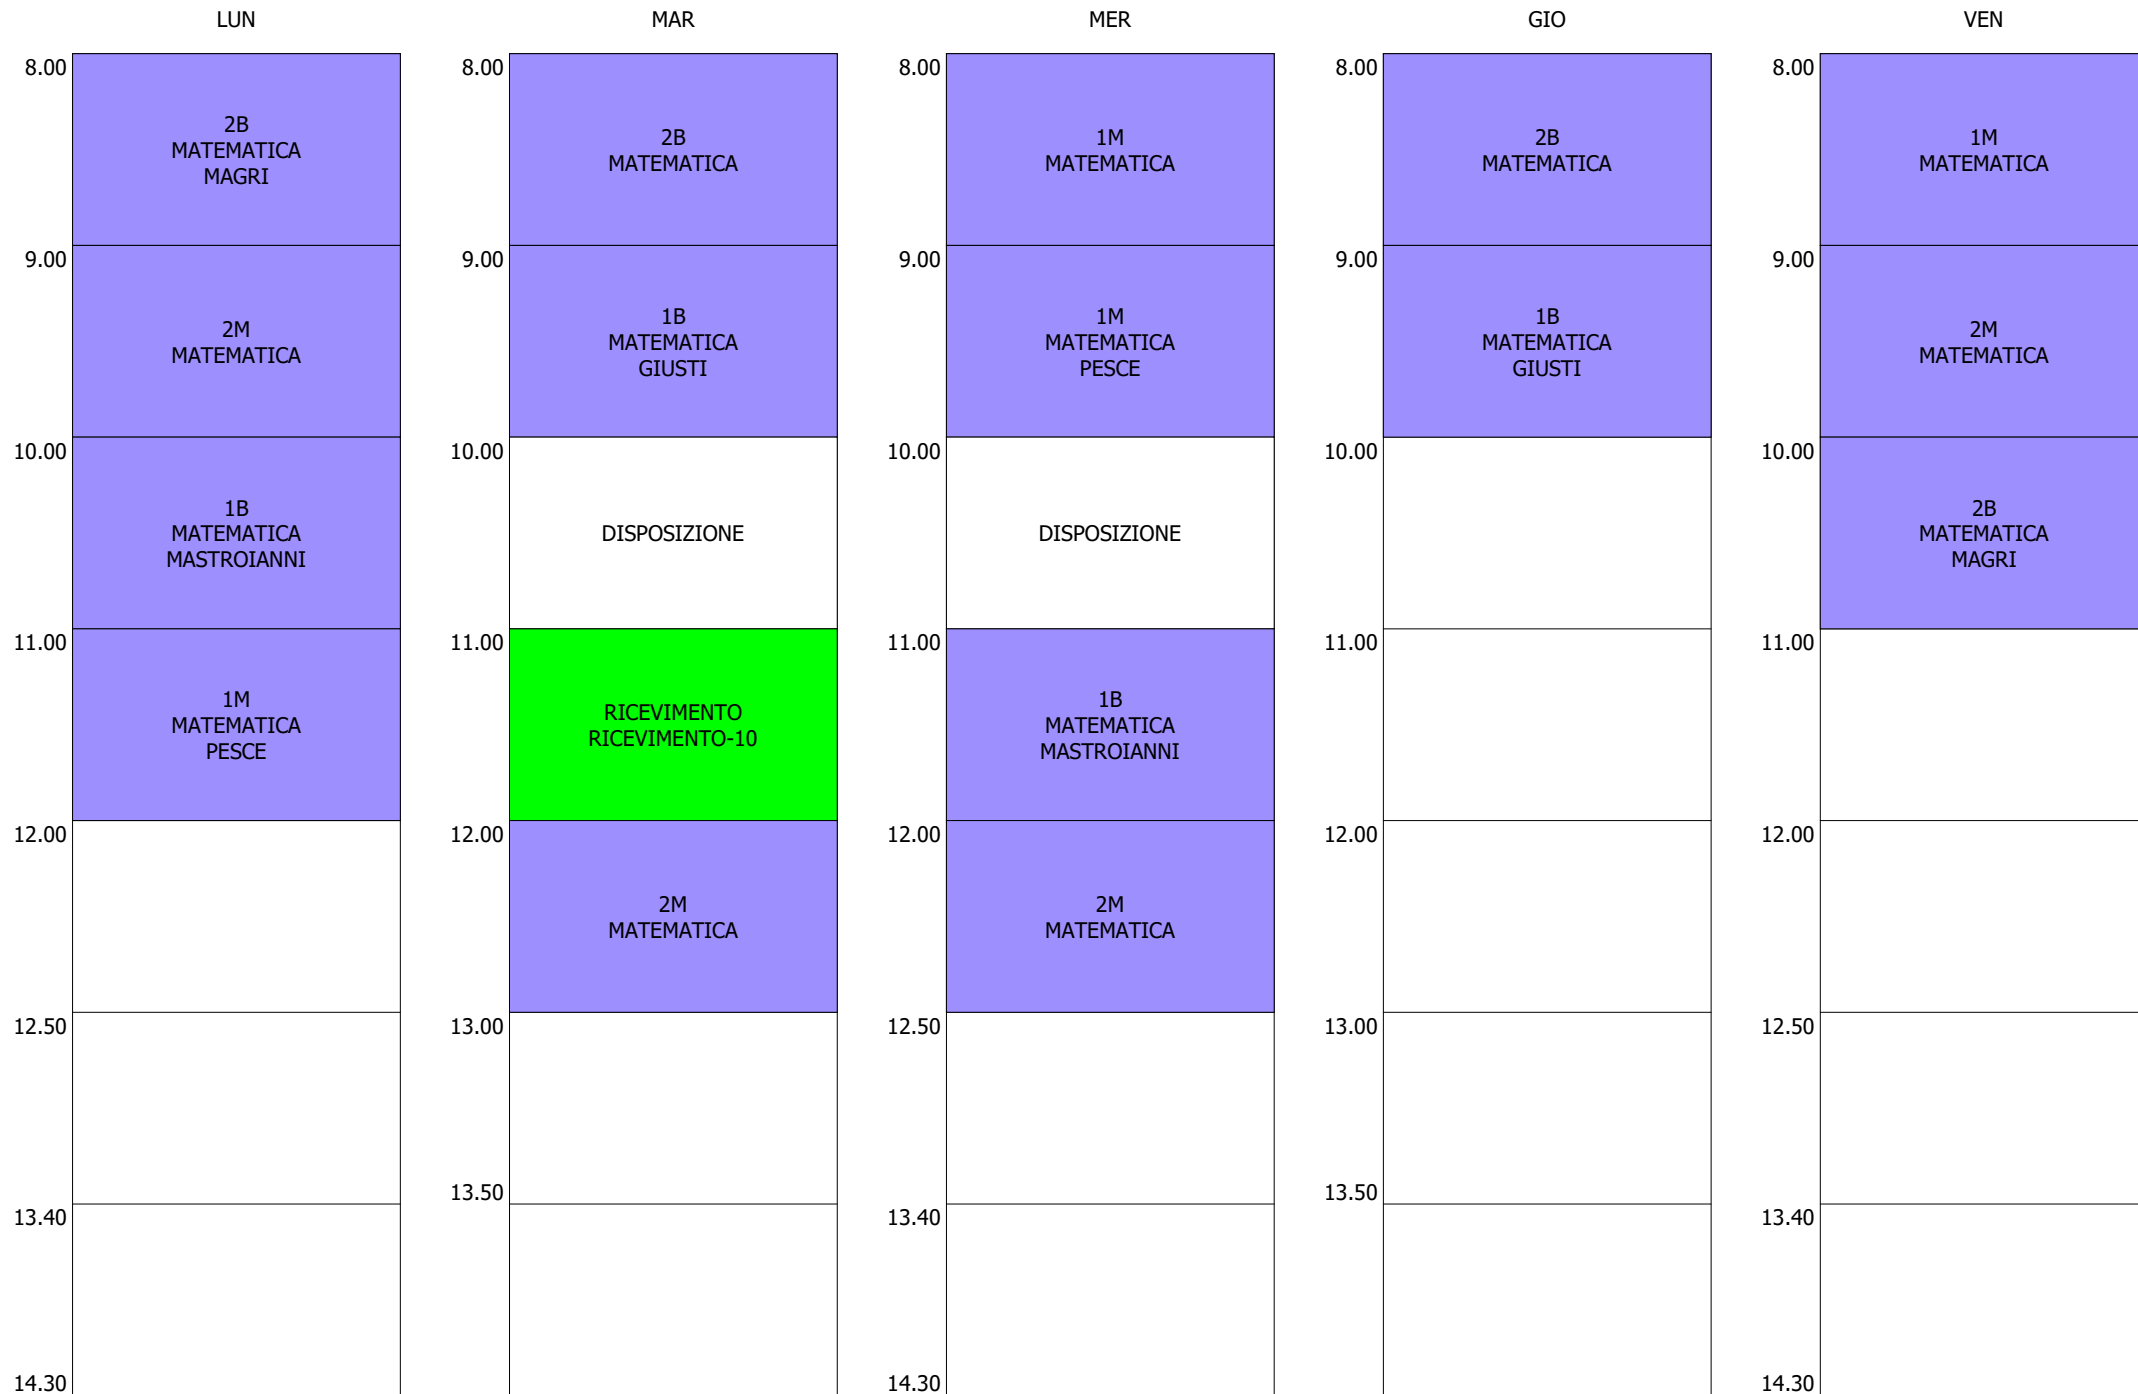

ORARIO DOCENTE - MELIGRANA 2d (19:00)

ISTITUTO TECNICO INDUSTRIALE STATALE "GALILEO GALILEI" - ROMA  
 ORARIO LEZIONI DAL 18 / NOVEMBRE / 2019

ORARIO DOCENTE - MELONI (19:00)

ISTITUTO TECNICO INDUSTRIALE STATALE "GALILEO GALILEI" - ROMA  
 ORARIO LEZIONI DAL 18 / NOVEMBRE / 2019