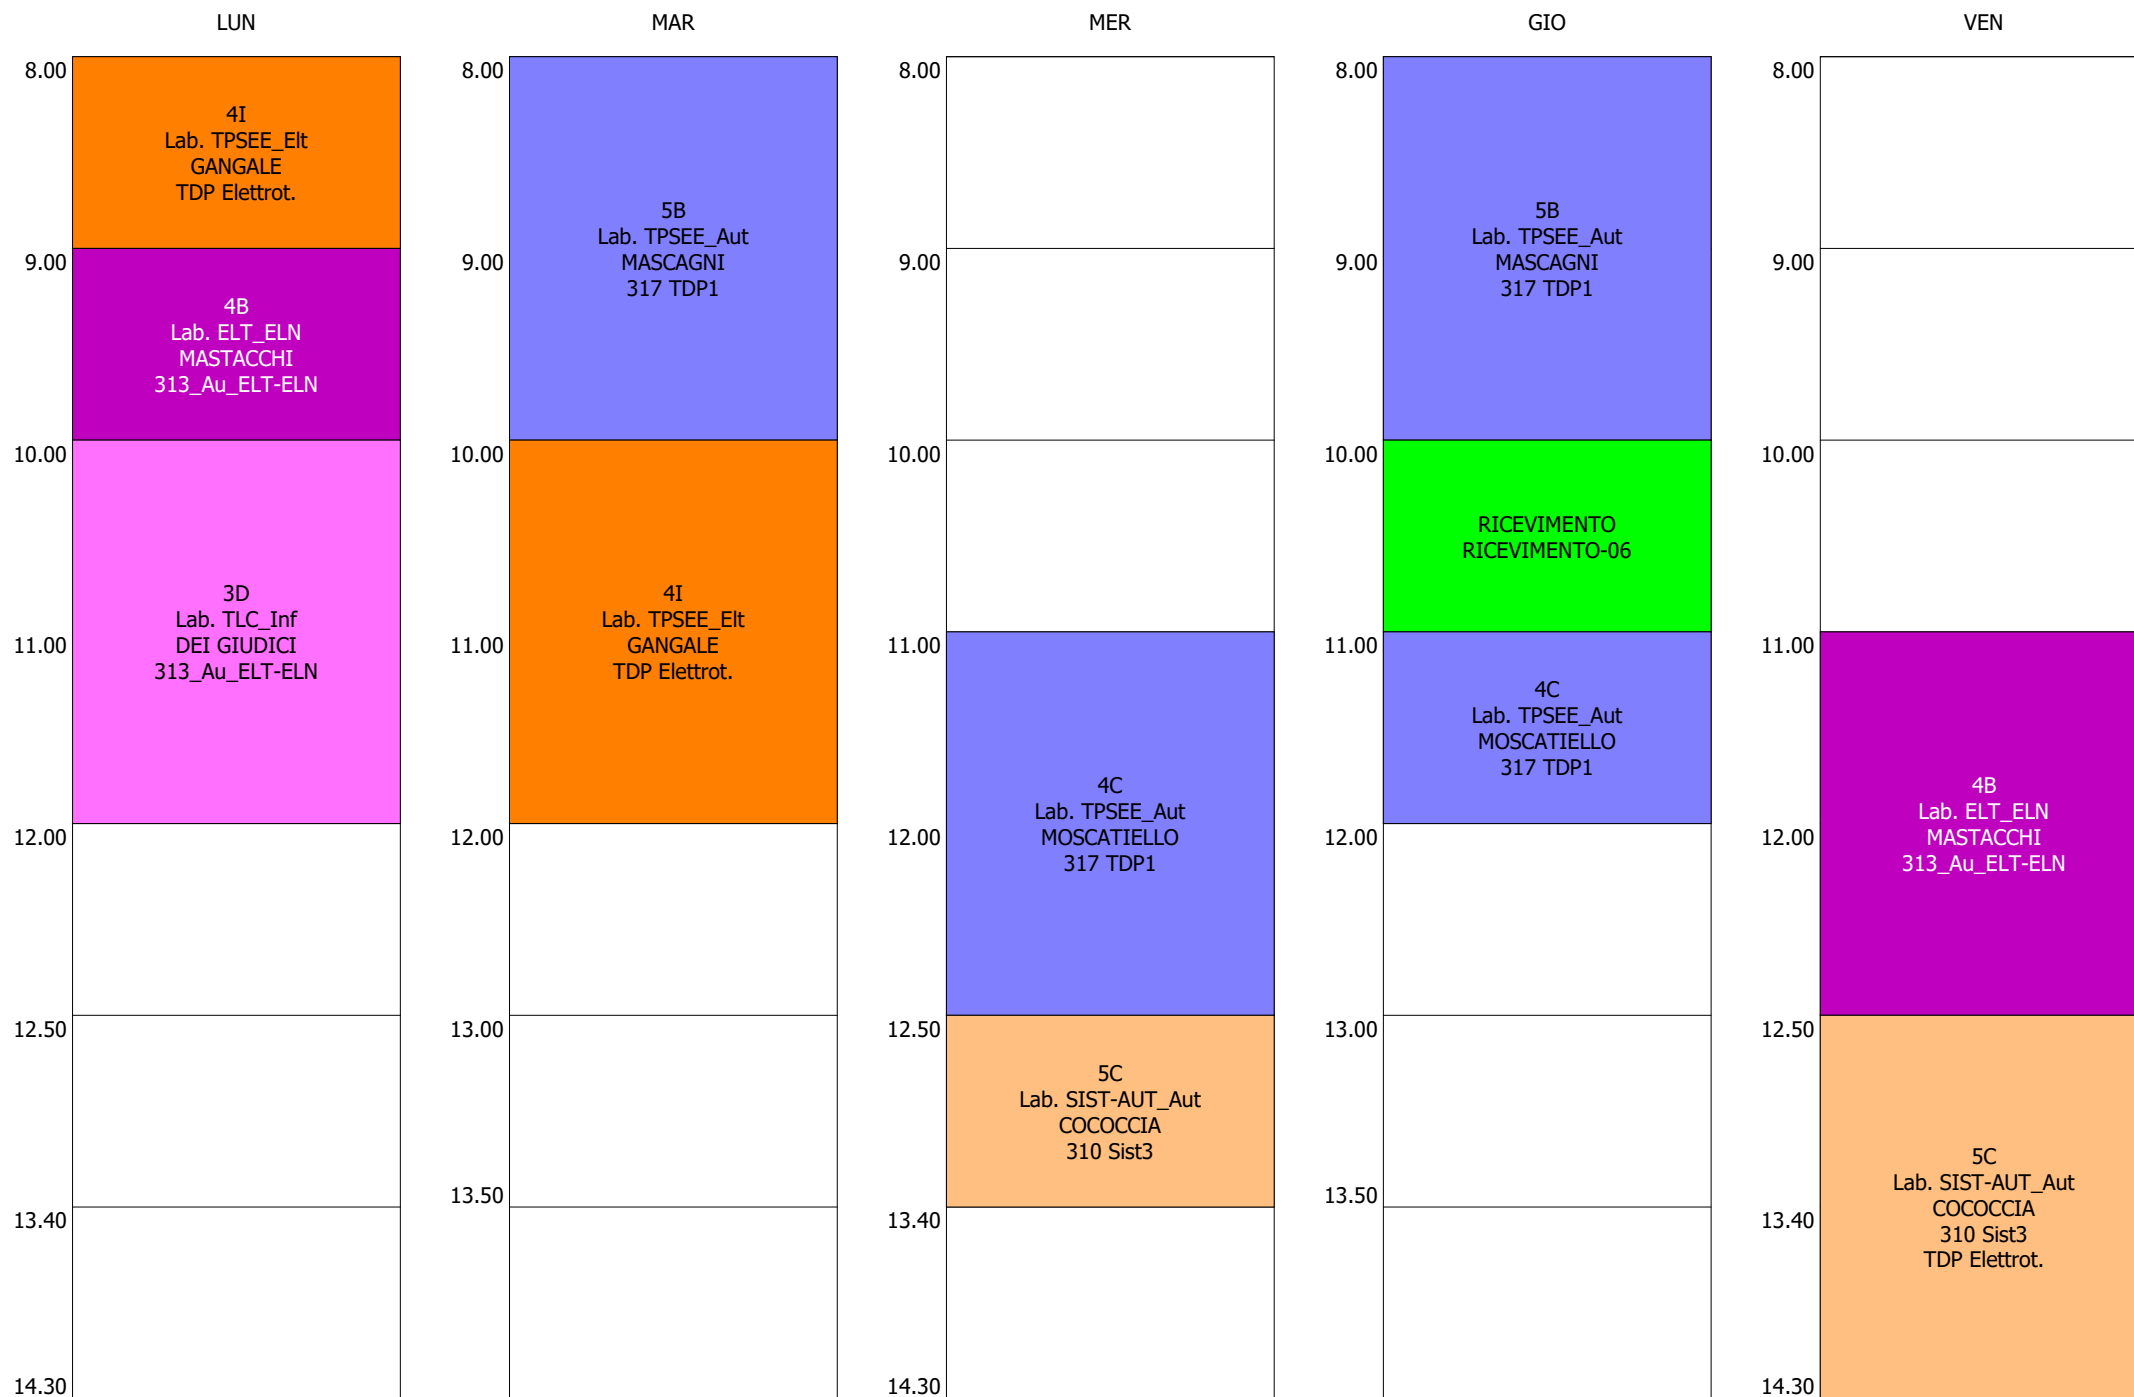

ISTITUTO TECNICO INDUSTRIALE STATALE "GALILEO GALILEI" - ROMA
ORARIO LEZIONI DAL 18 / NOVEMBRE / 2019

ORARIO DOCENTE - MANFRE (19:00)