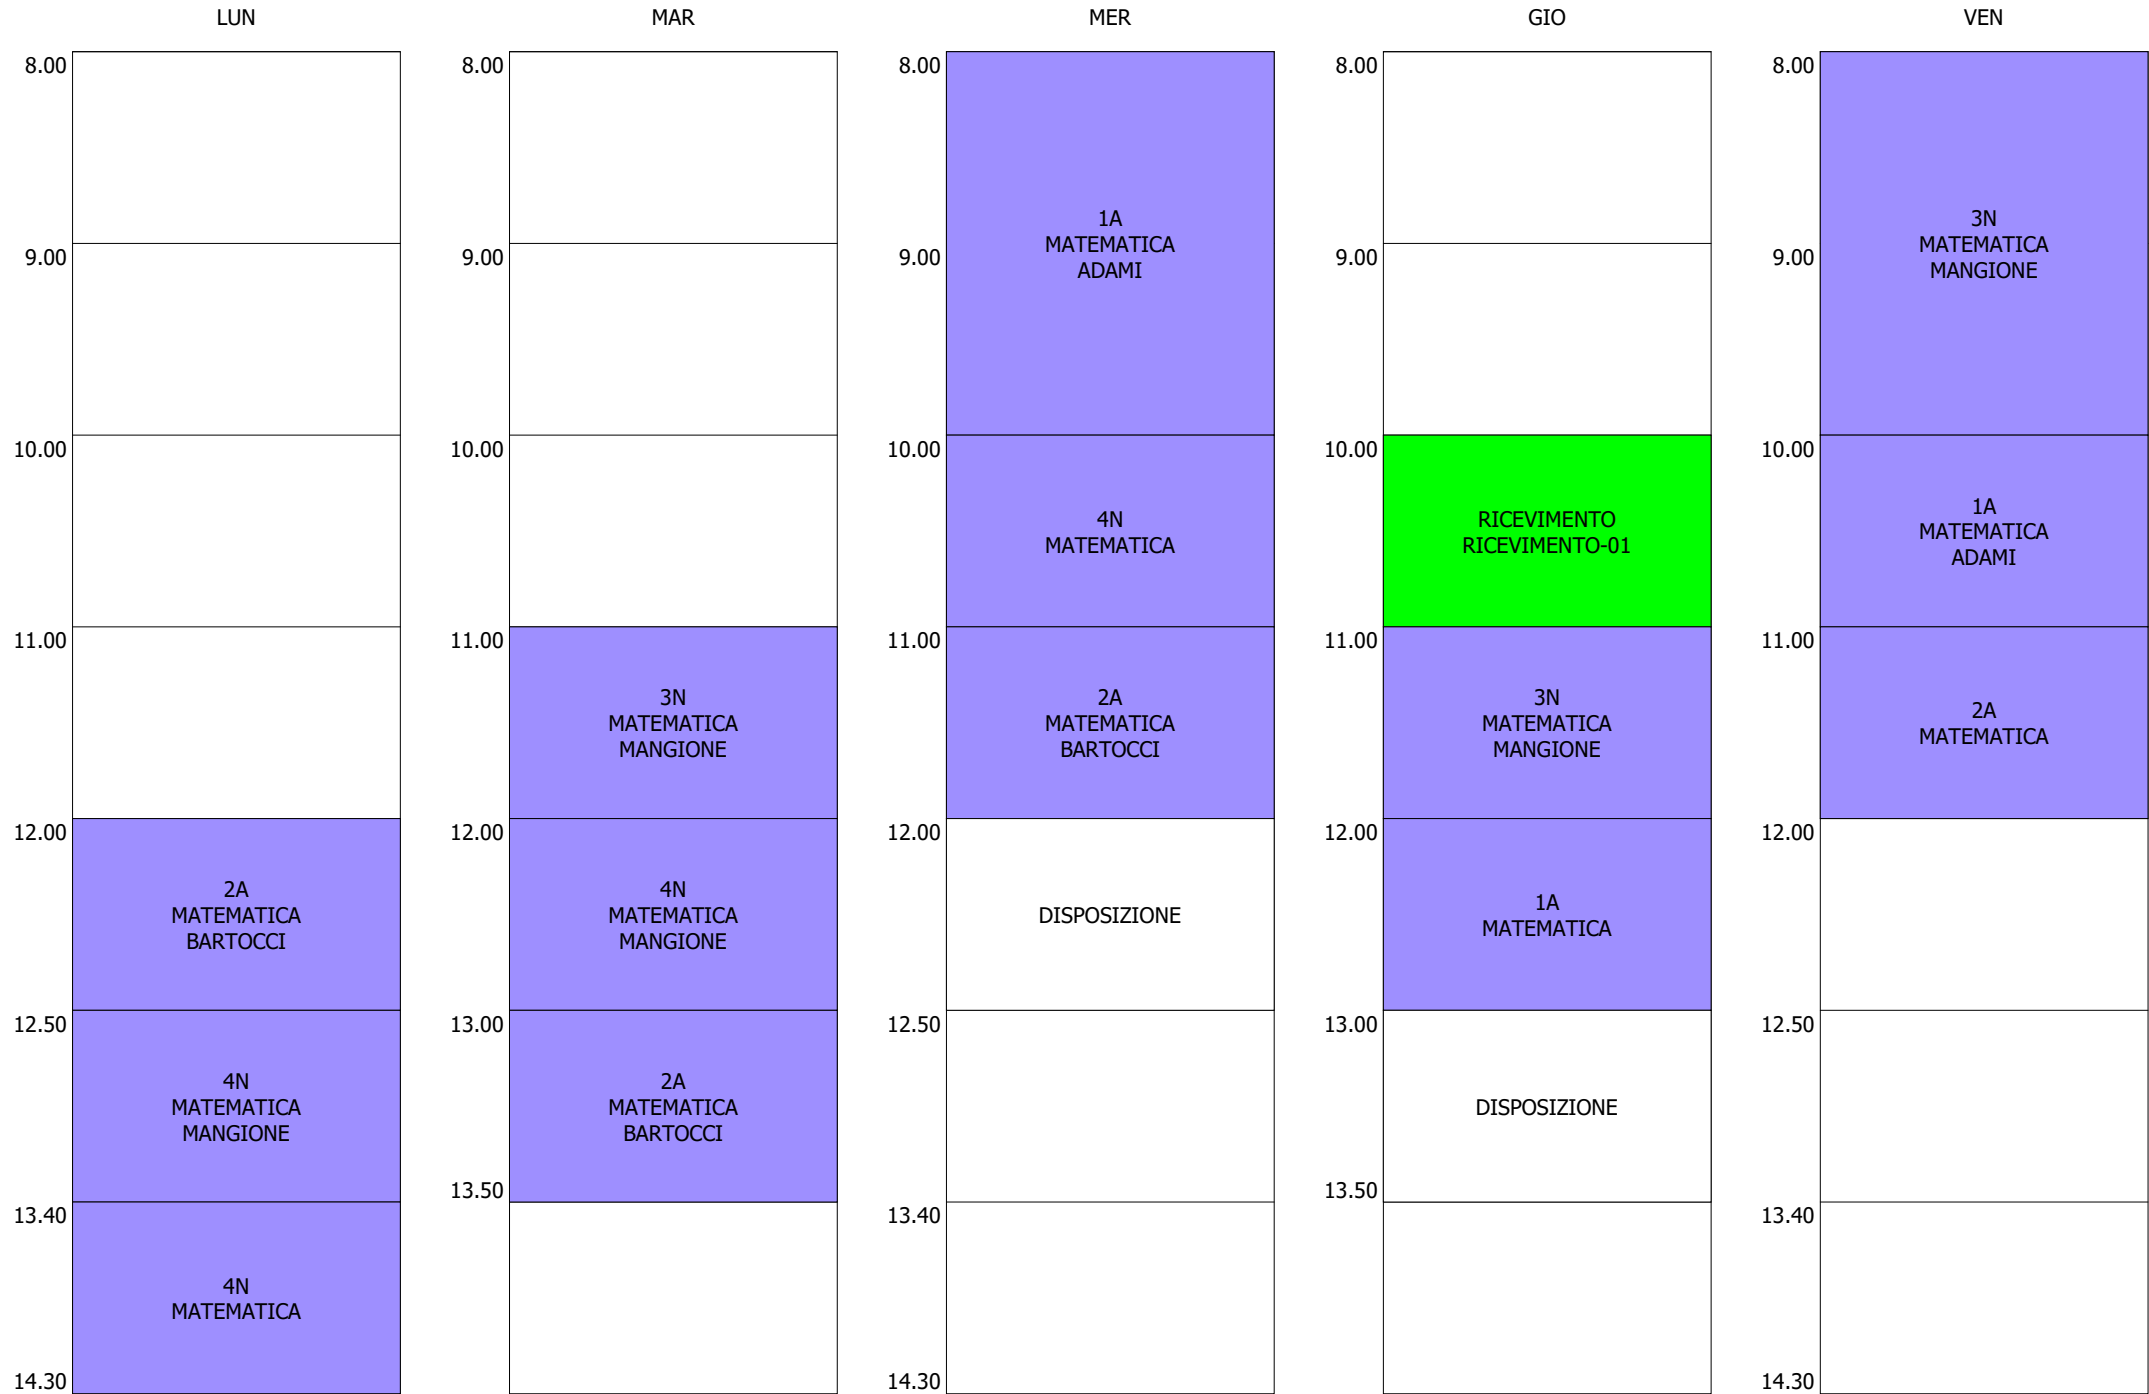

ORARIO DOCENTE - RUGGIERO 2d (19:00)

LUN

MAR

MER

GIO

VEN

ORARIO DOCENTE - SCAFI (15:00)

LUN