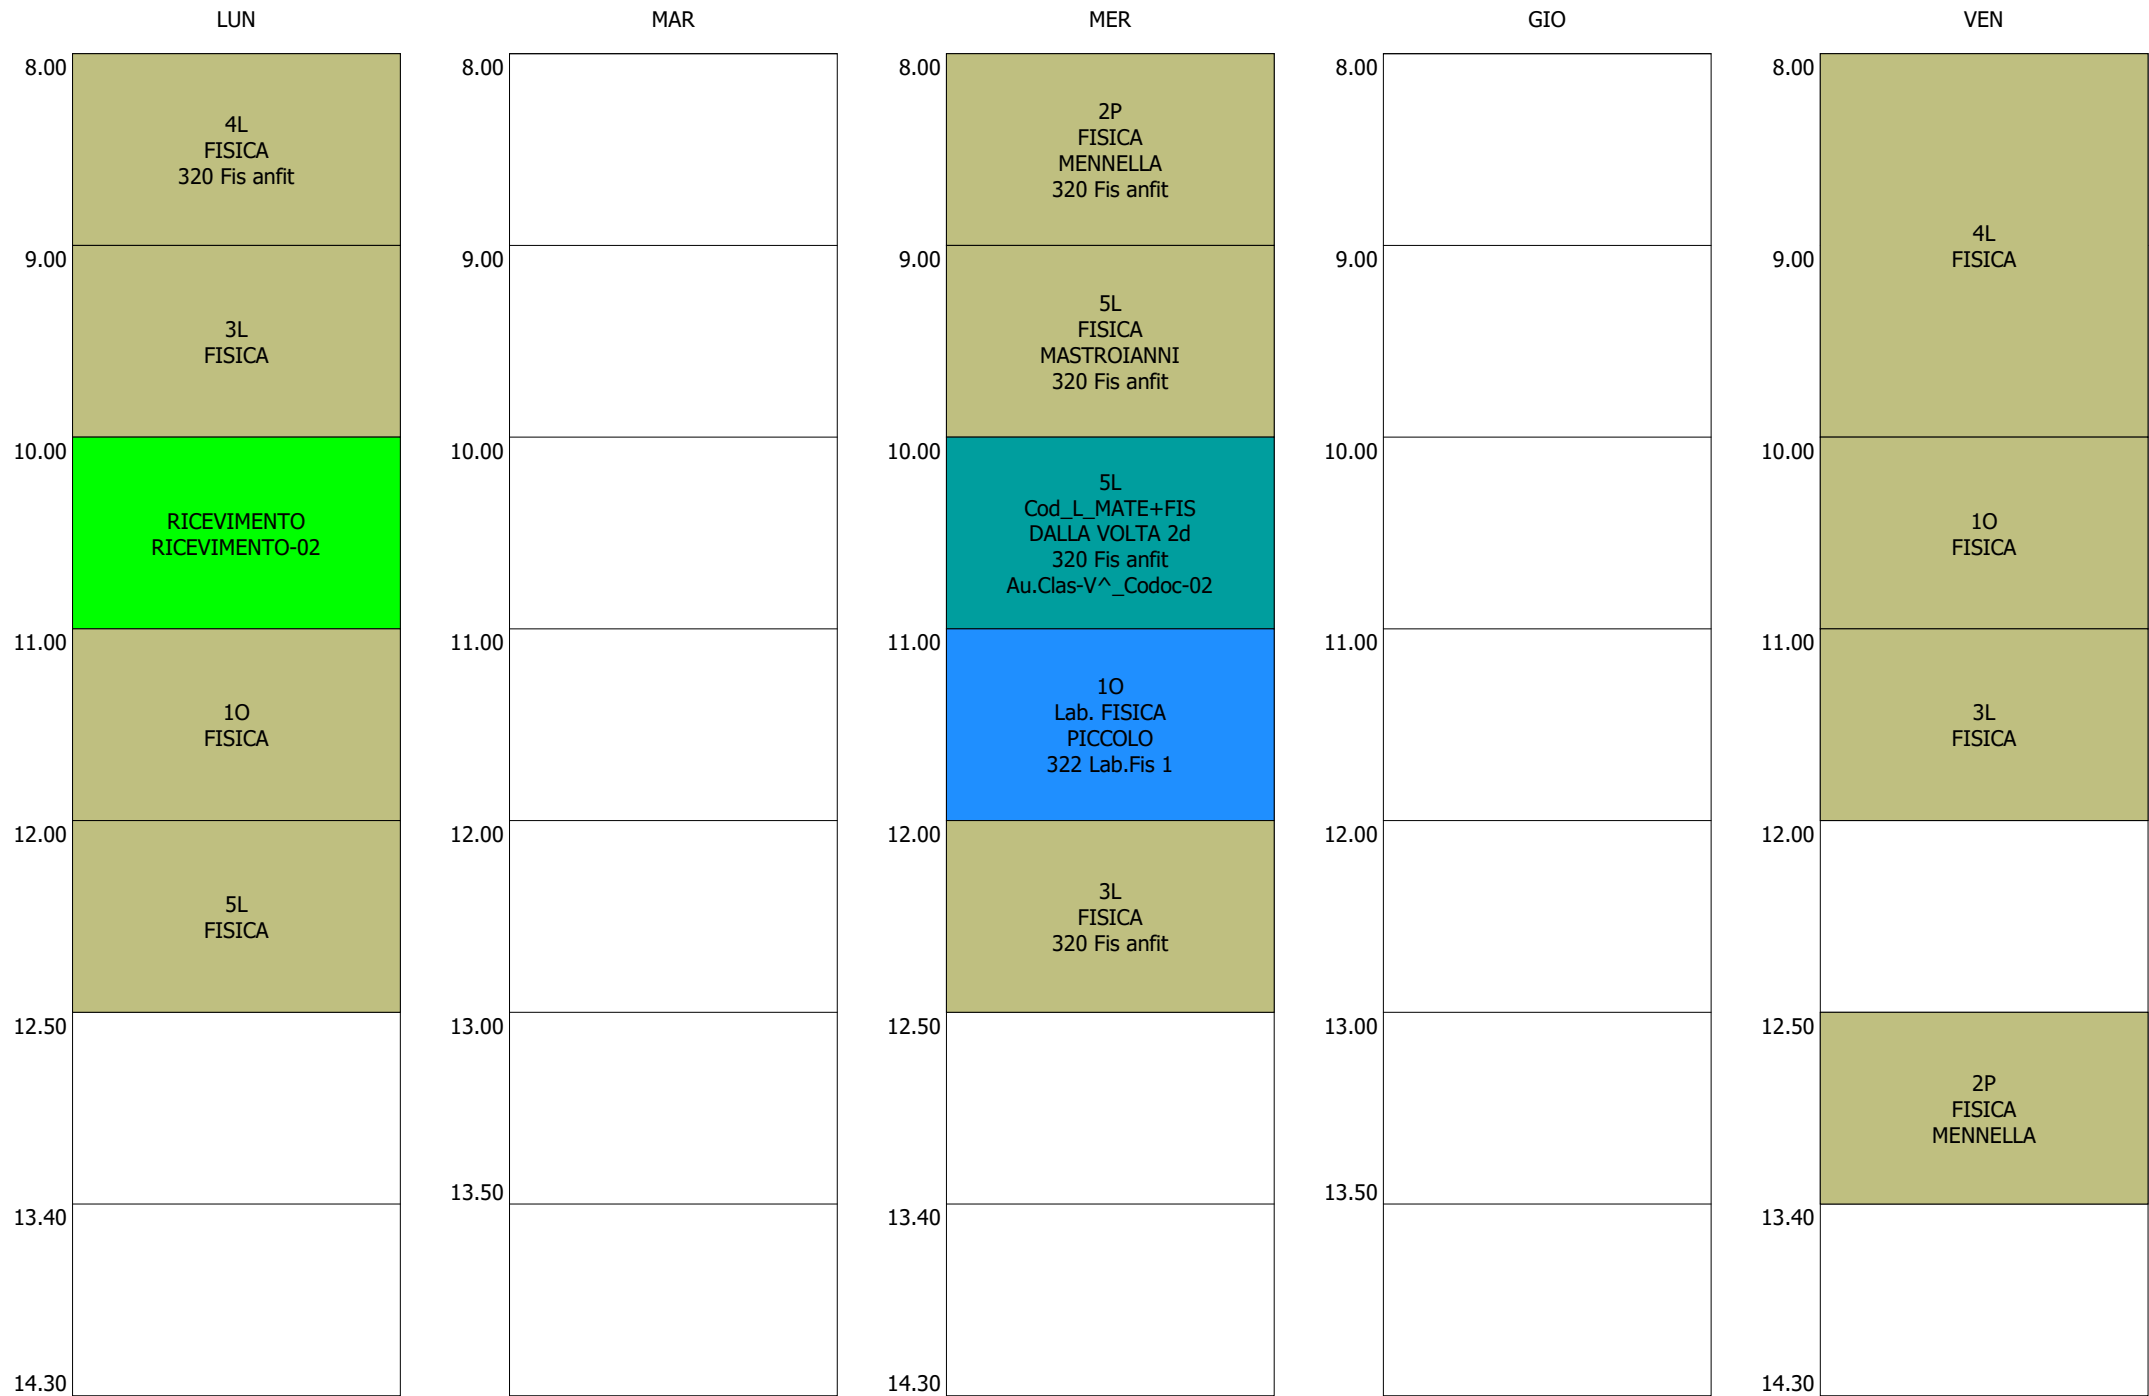

ORARIO DOCENTE - RUGGIERO 2d (19:00)

LUN

MAR

MER

GIO

VEN

ORARIO DOCENTE - SCAFI (15:00)

LUN