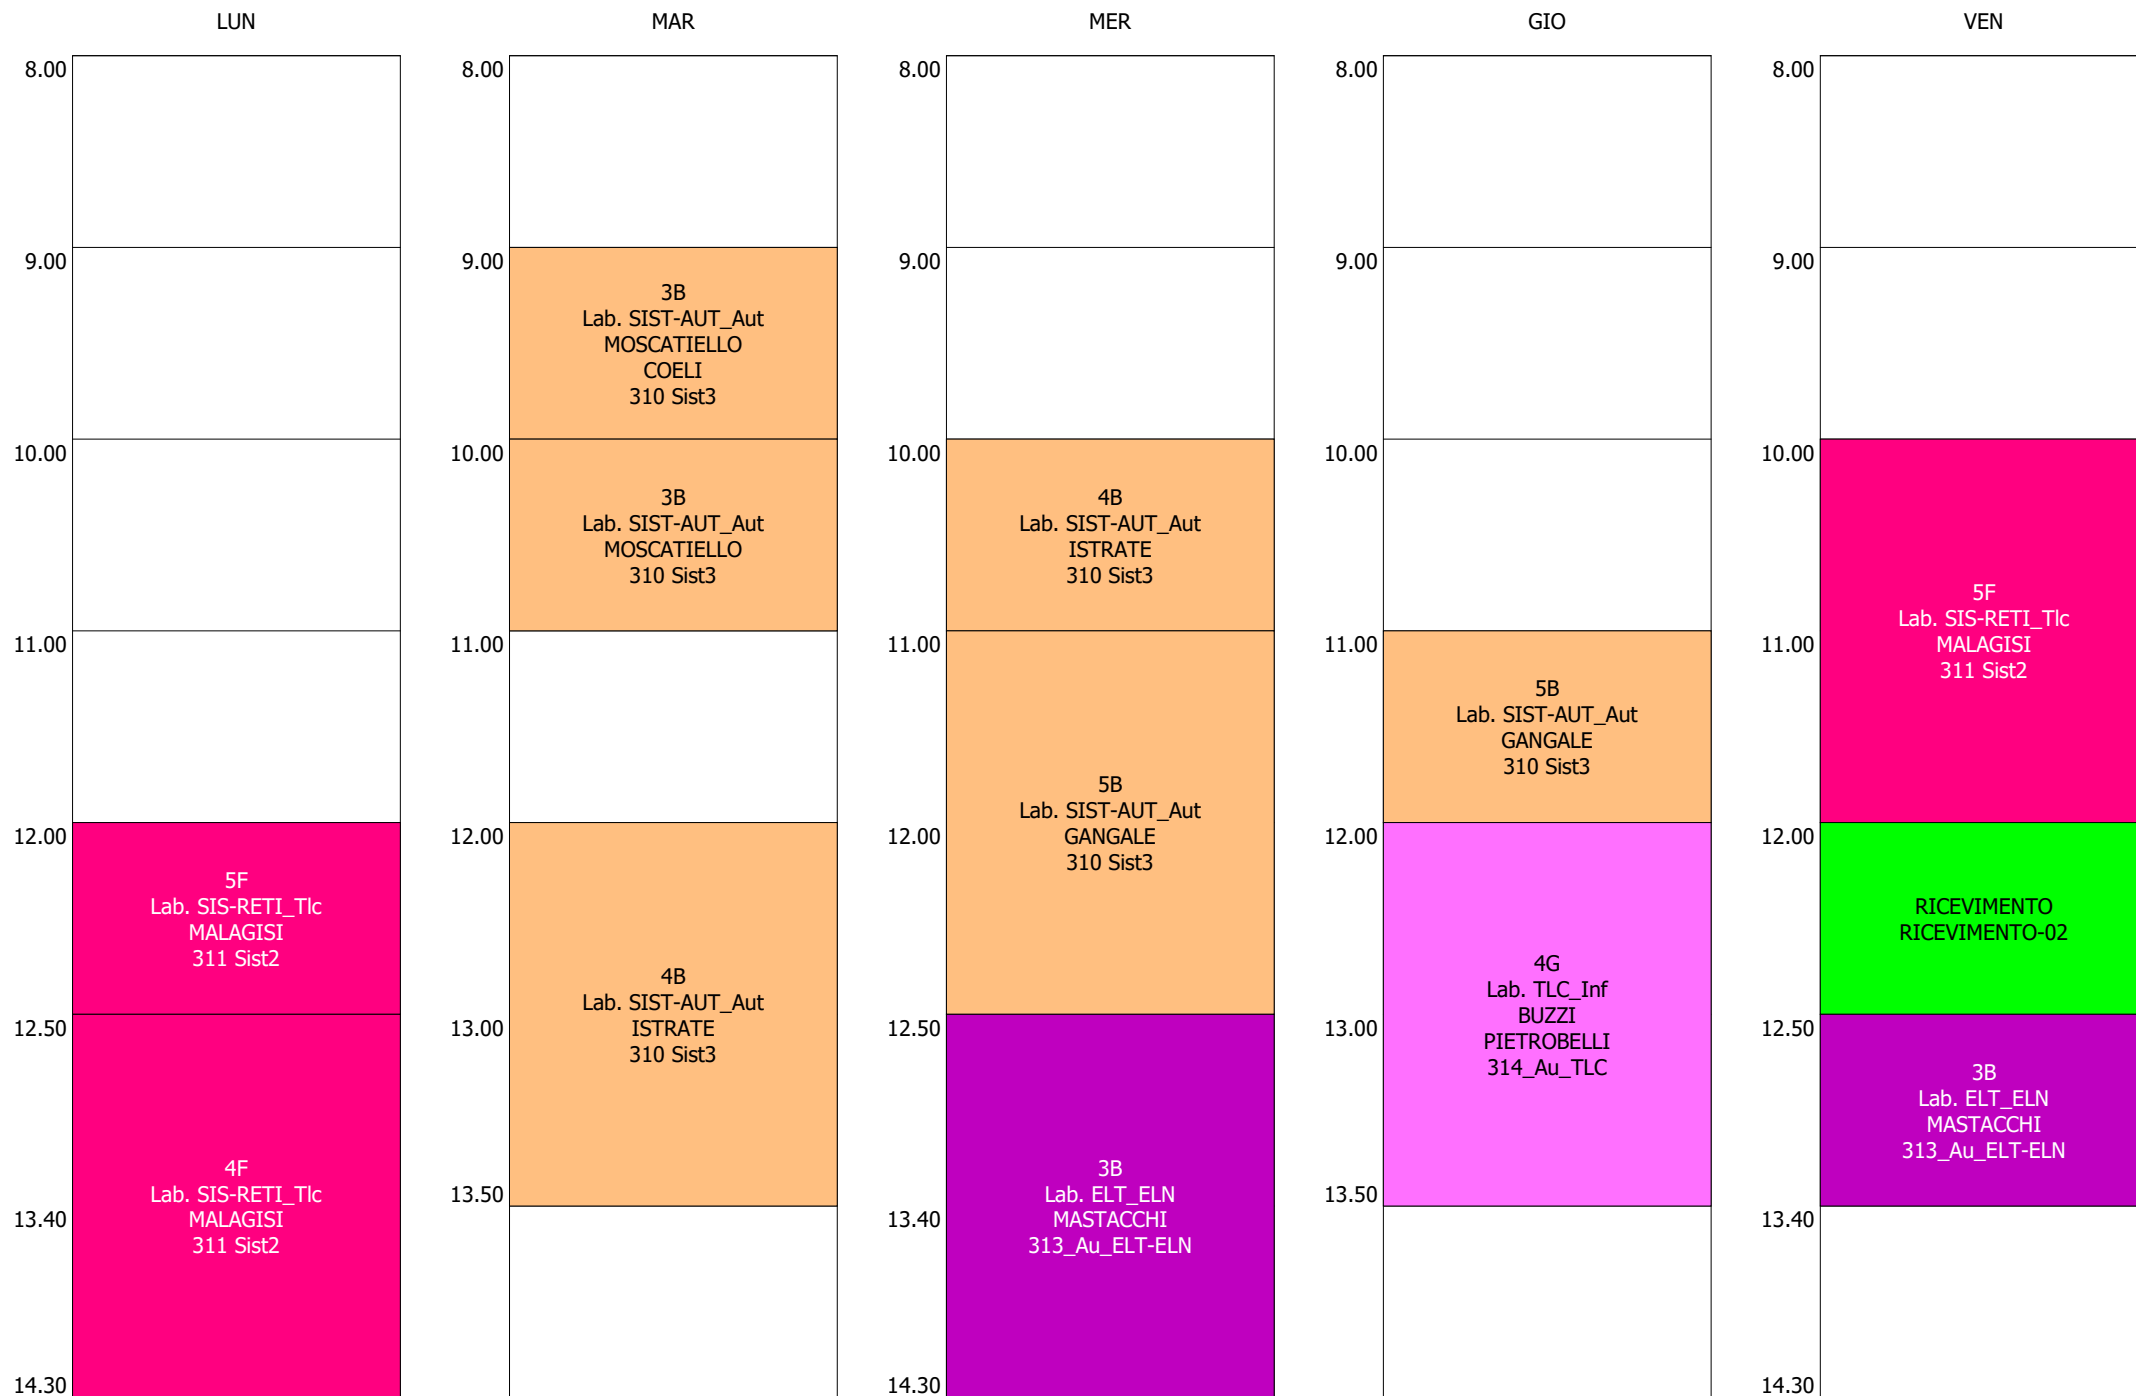

ISTITUTO TECNICO INDUSTRIALE STATALE "GALILEO GALILEI" - ROMA
ORARIO LEZIONI DAL 18 / NOVEMBRE / 2019

ORARIO DOCENTE - TARABORRELLI (19:00)