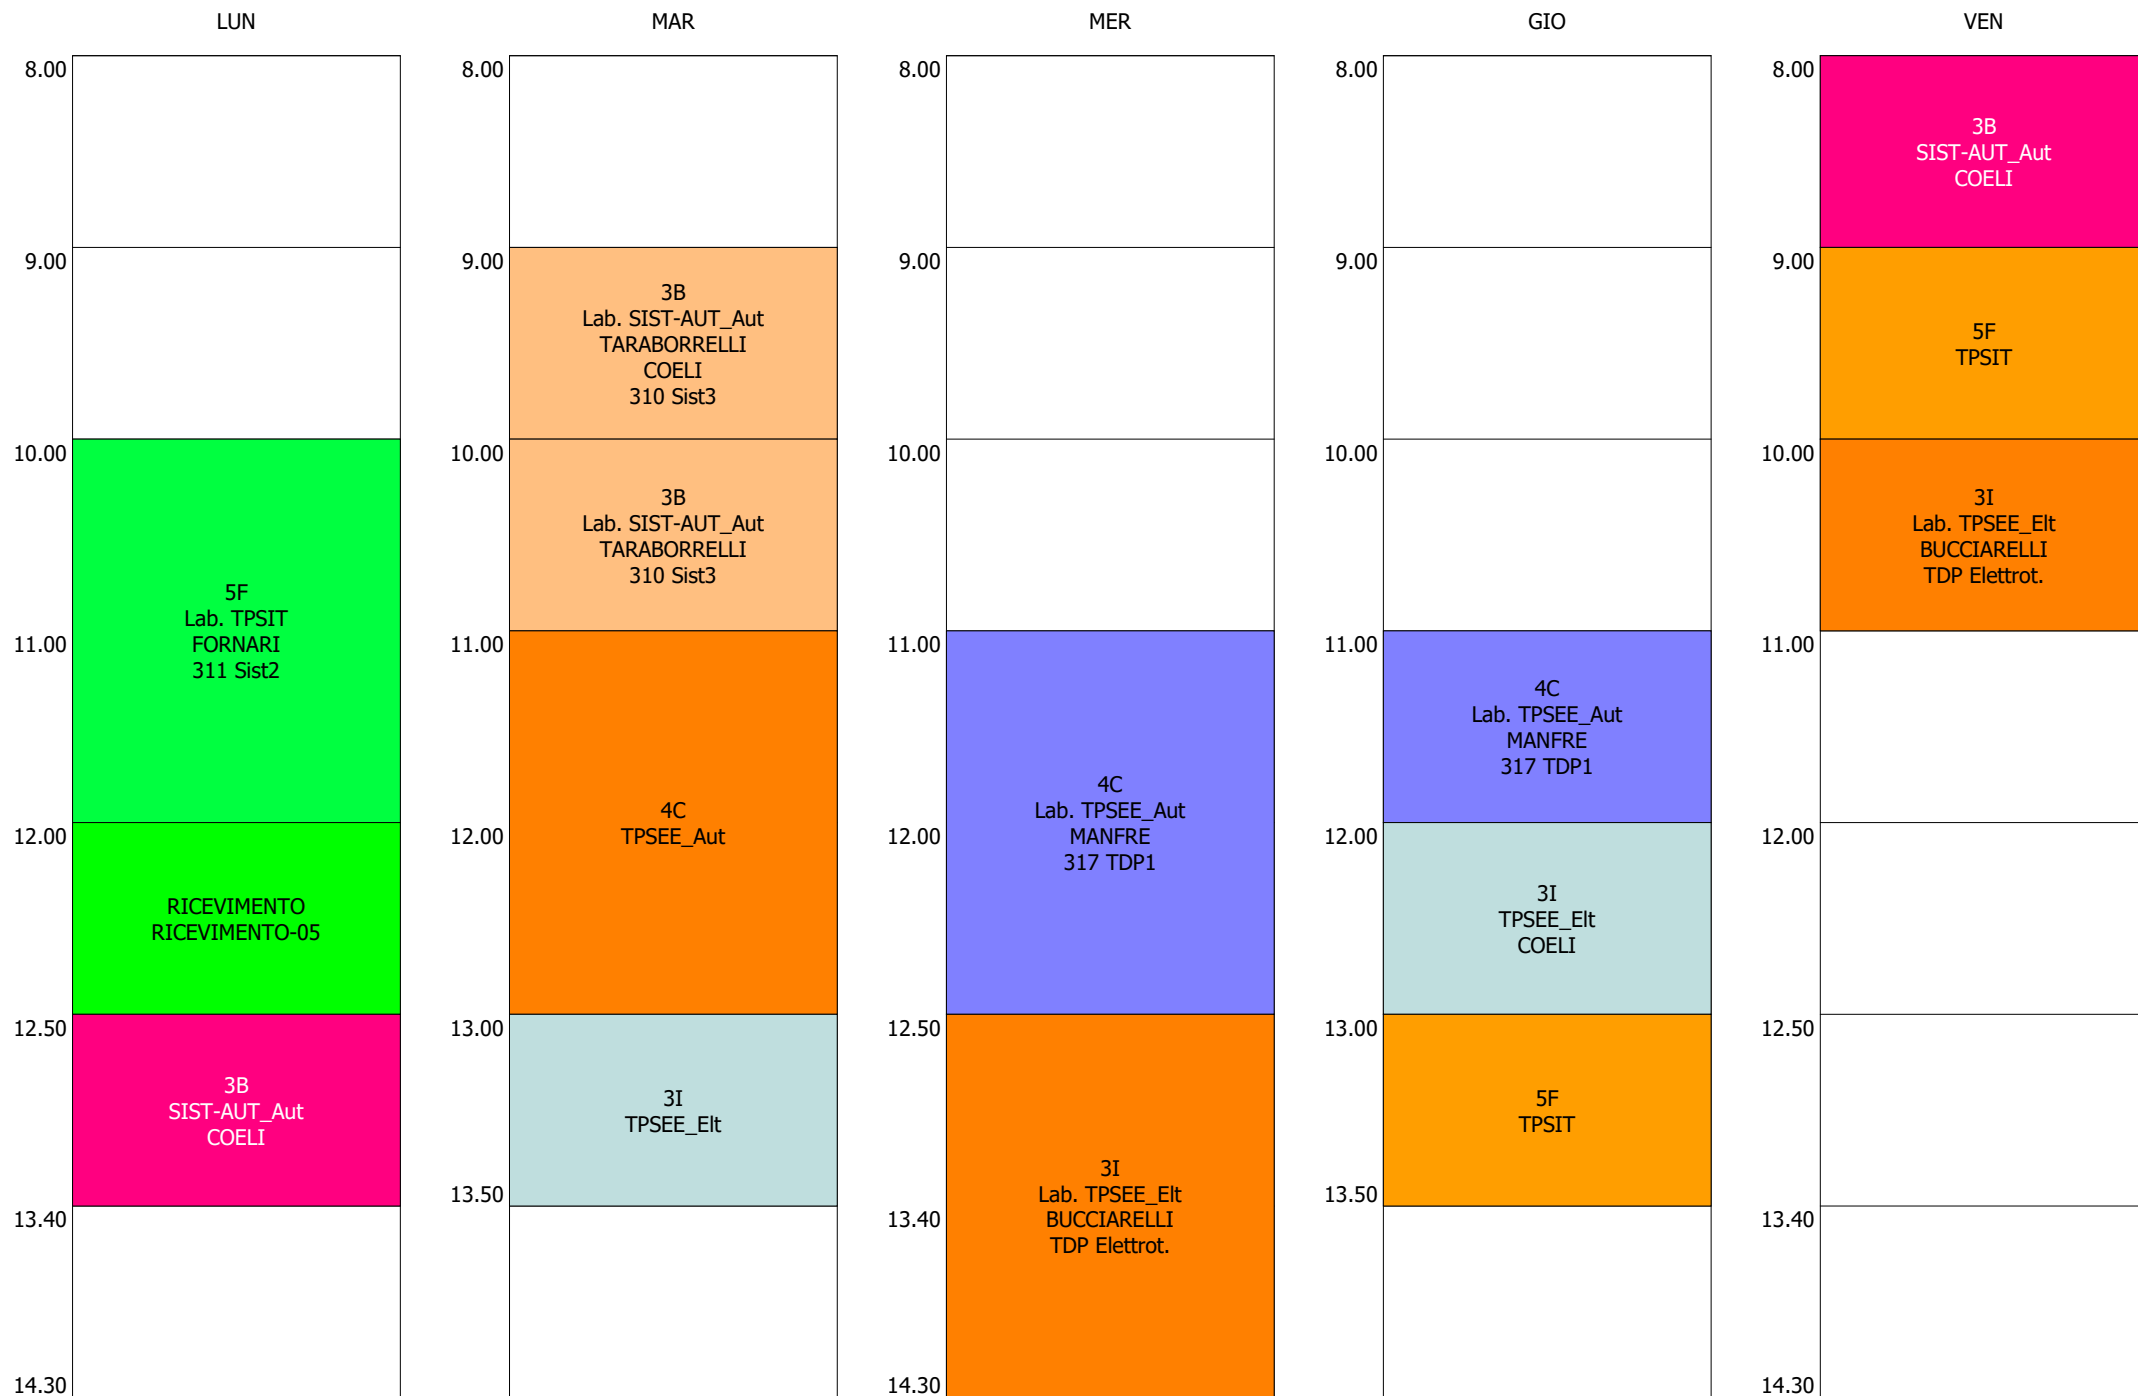

ISTITUTO TECNICO INDUSTRIALE STATALE "GALILEO GALILEI" - ROMA
ORARIO LEZIONI DAL 18 / NOVEMBRE / 2019

ORARIO DOCENTE - MOSCATIELLO (19:00)