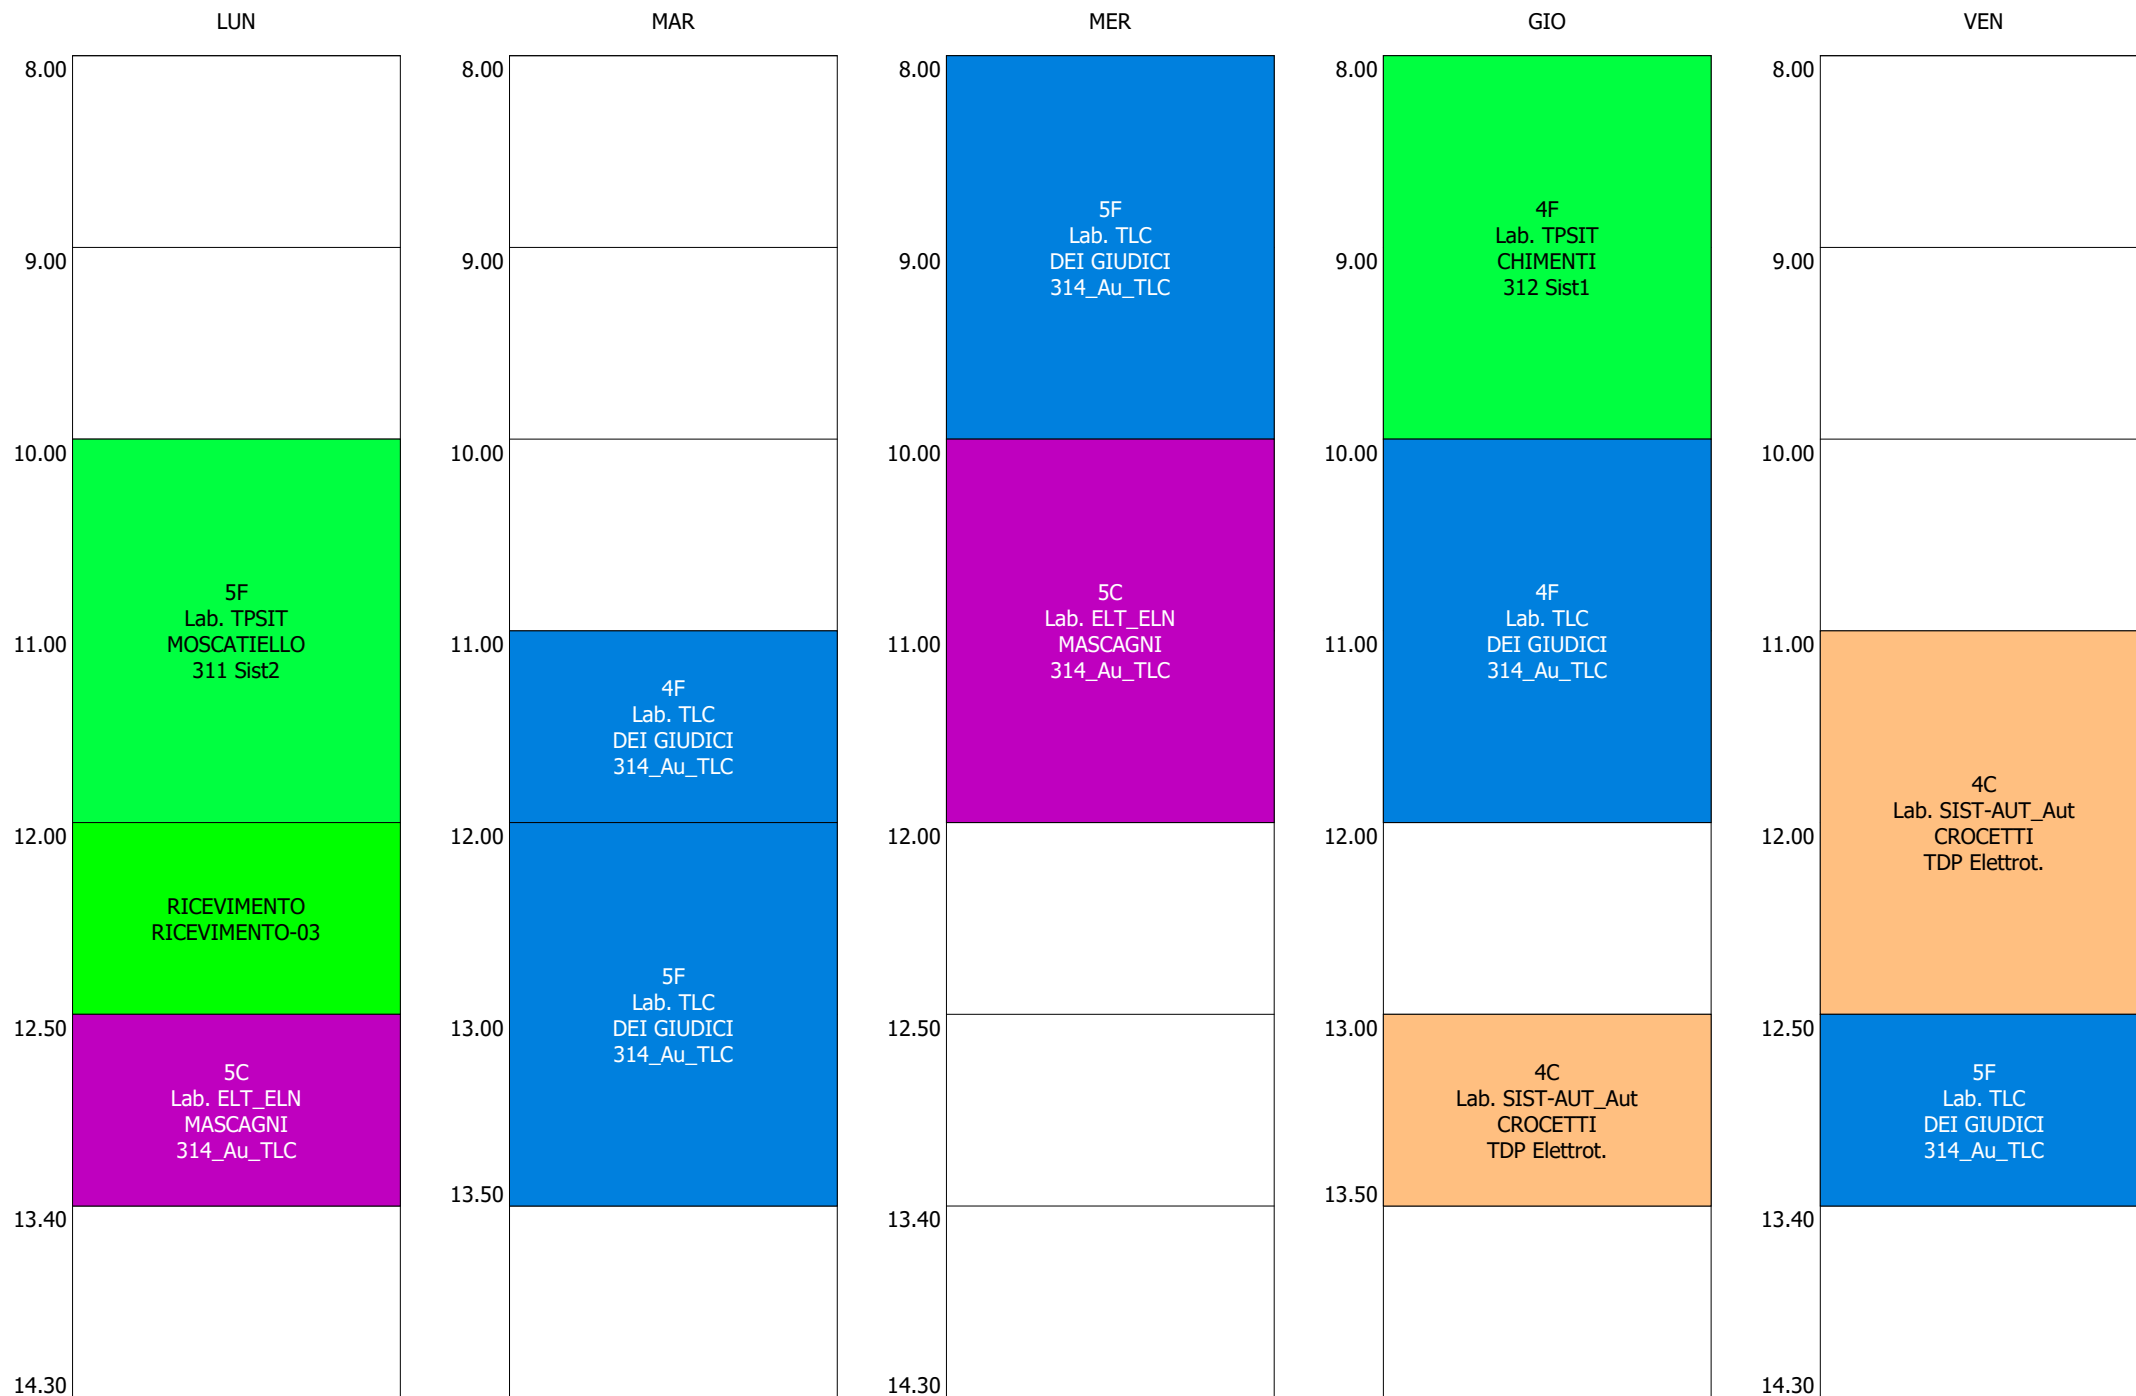

ISTITUTO TECNICO INDUSTRIALE STATALE "GALILEO GALILEI" - ROMA
ORARIO LEZIONI DAL 18 / NOVEMBRE / 2019

ORARIO DOCENTE - FORNARI (19:00)