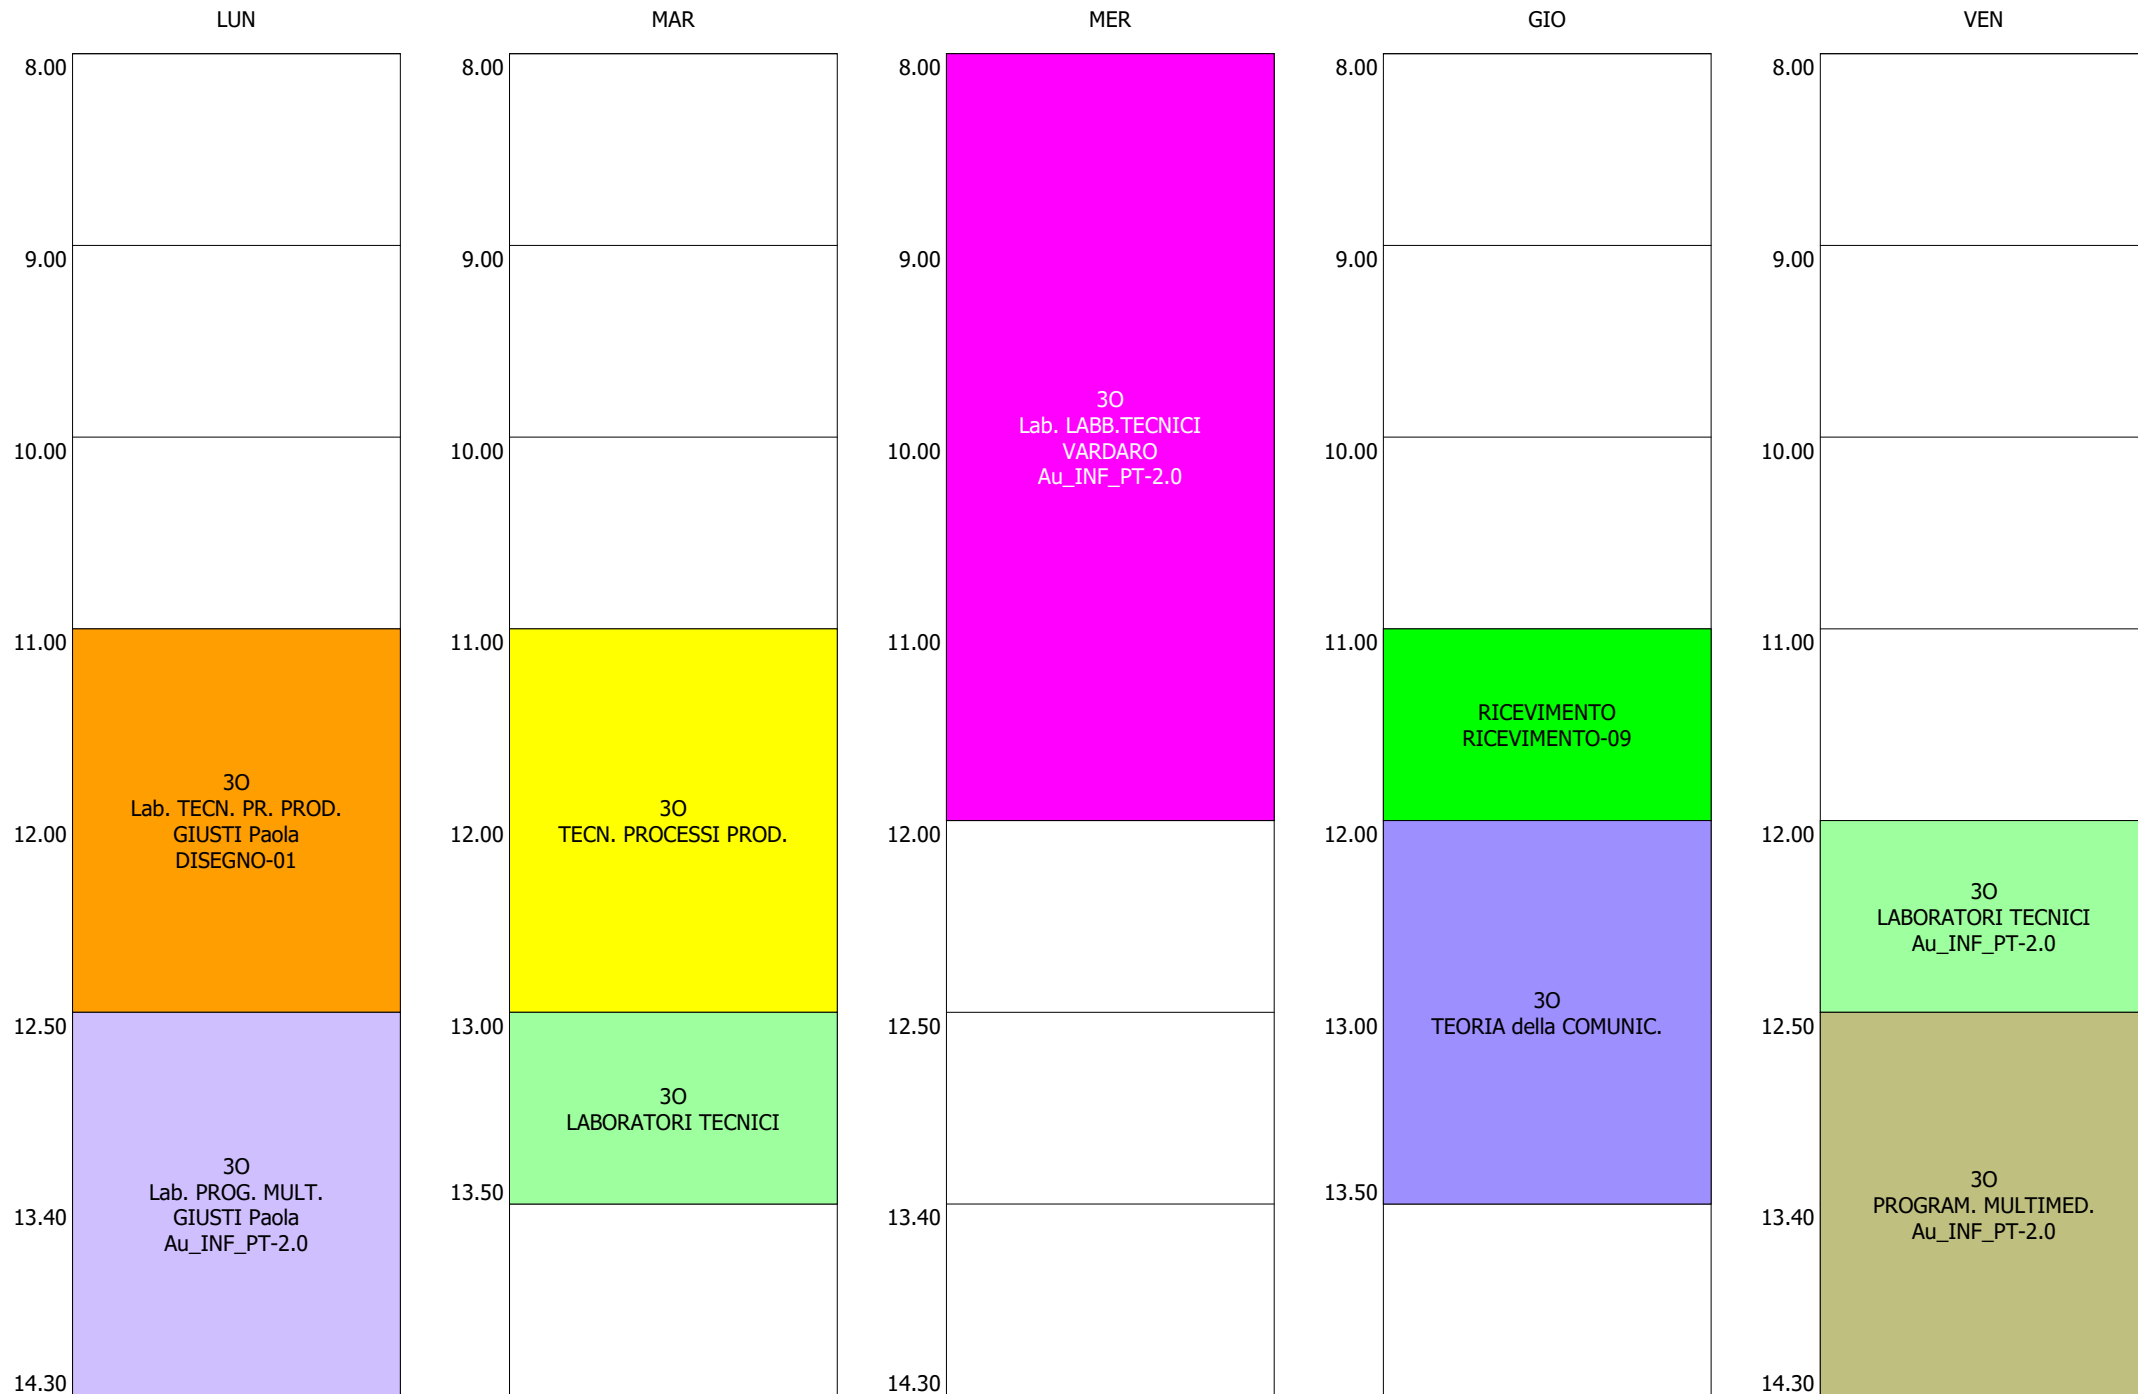

ISTITUTO TECNICO INDUSTRIALE STATALE "GALILEO GALILEI" - ROMA
ORARIO LEZIONI DAL 18 / NOVEMBRE / 2019

ORARIO DOCENTE - LAINO (17:00)