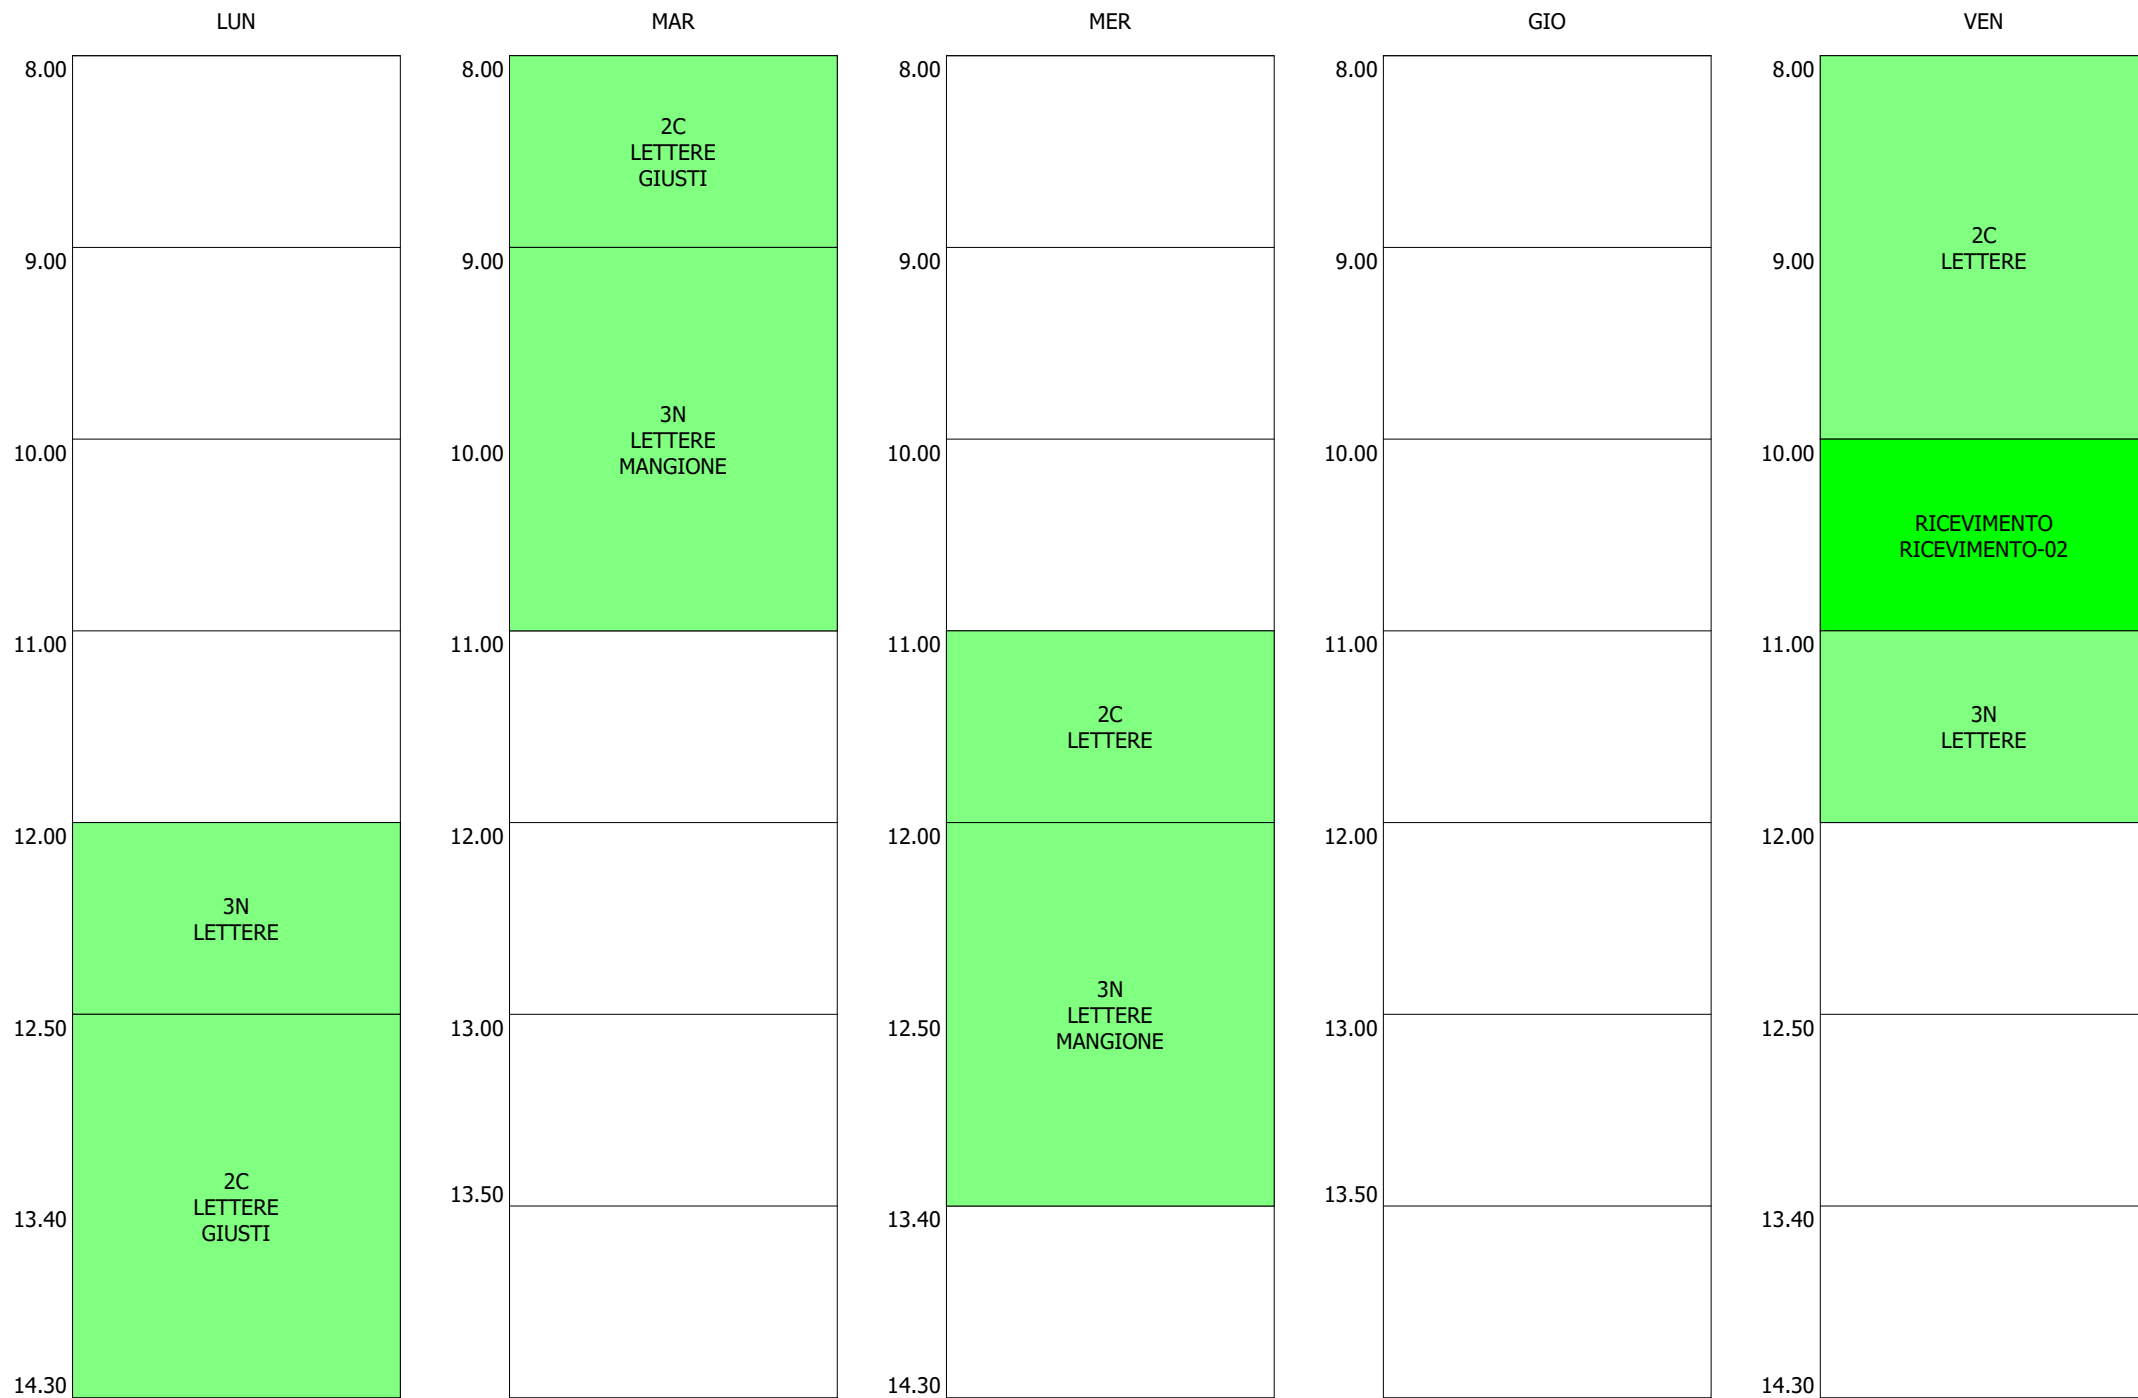

ISTITUTO TECNICO INDUSTRIALE STATALE "GALILEO GALILEI" - ROMA
ORARIO LEZIONI DAL 18 / NOVEMBRE / 2019

ORARIO DOCENTE - BEVACQUA (13:00)