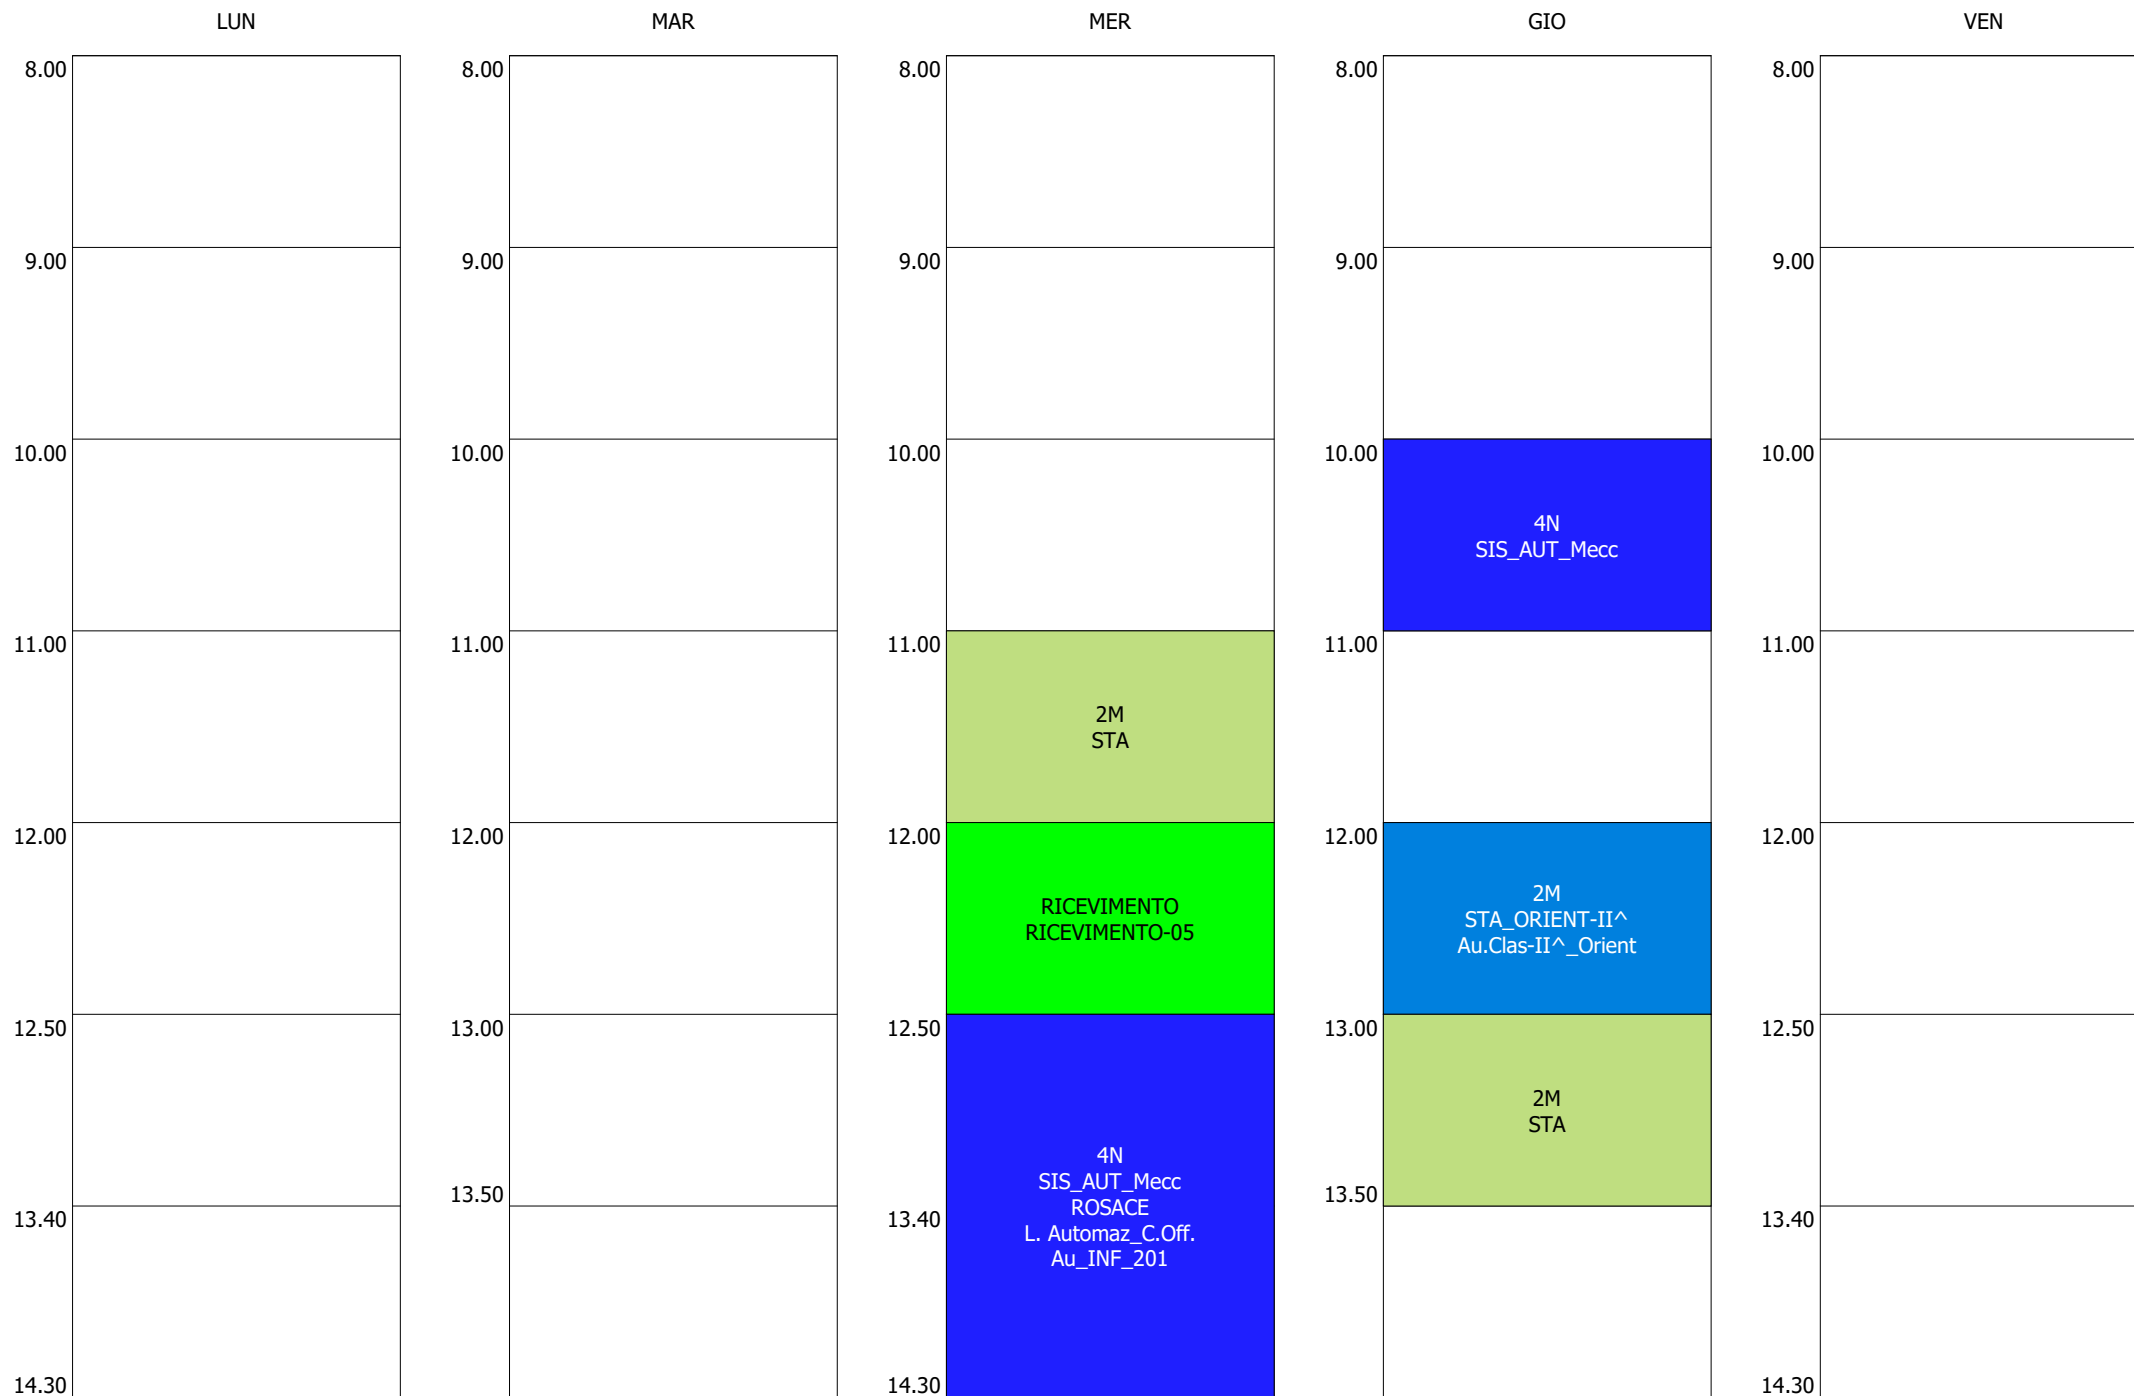

ISTITUTO TECNICO INDUSTRIALE STATALE "GALILEO GALILEI" - ROMA
ORARIO LEZIONI DAL 18 / NOVEMBRE / 2019

ORARIO DOCENTE - RENDE (7:00)

ISTITUTO TECNICO INDUSTRIALE STATALE "GALILEO GALILEI" - ROMA
ORARIO LEZIONI DAL 18 / NOVEMBRE / 2019

ORARIO DOCENTE - RIZZUTO A. (13:00)

	LUN	MAR	MER	GIO	VEN
8.00	2H DIRITTO		1H DIRITTO		1G DIRITTO MONTI
9.00	1H DIRITTO		1E DIRITTO		2E DIRITTO
10.00	1G DIRITTO		2H DIRITTO		1E DIRITTO
11.00	2G DIRITTO		RICEVIMENTO RICEVIMENTO-03		
12.00			2E DIRITTO AGRESTA		2G DIRITTO
12.50					
13.40					
14.30