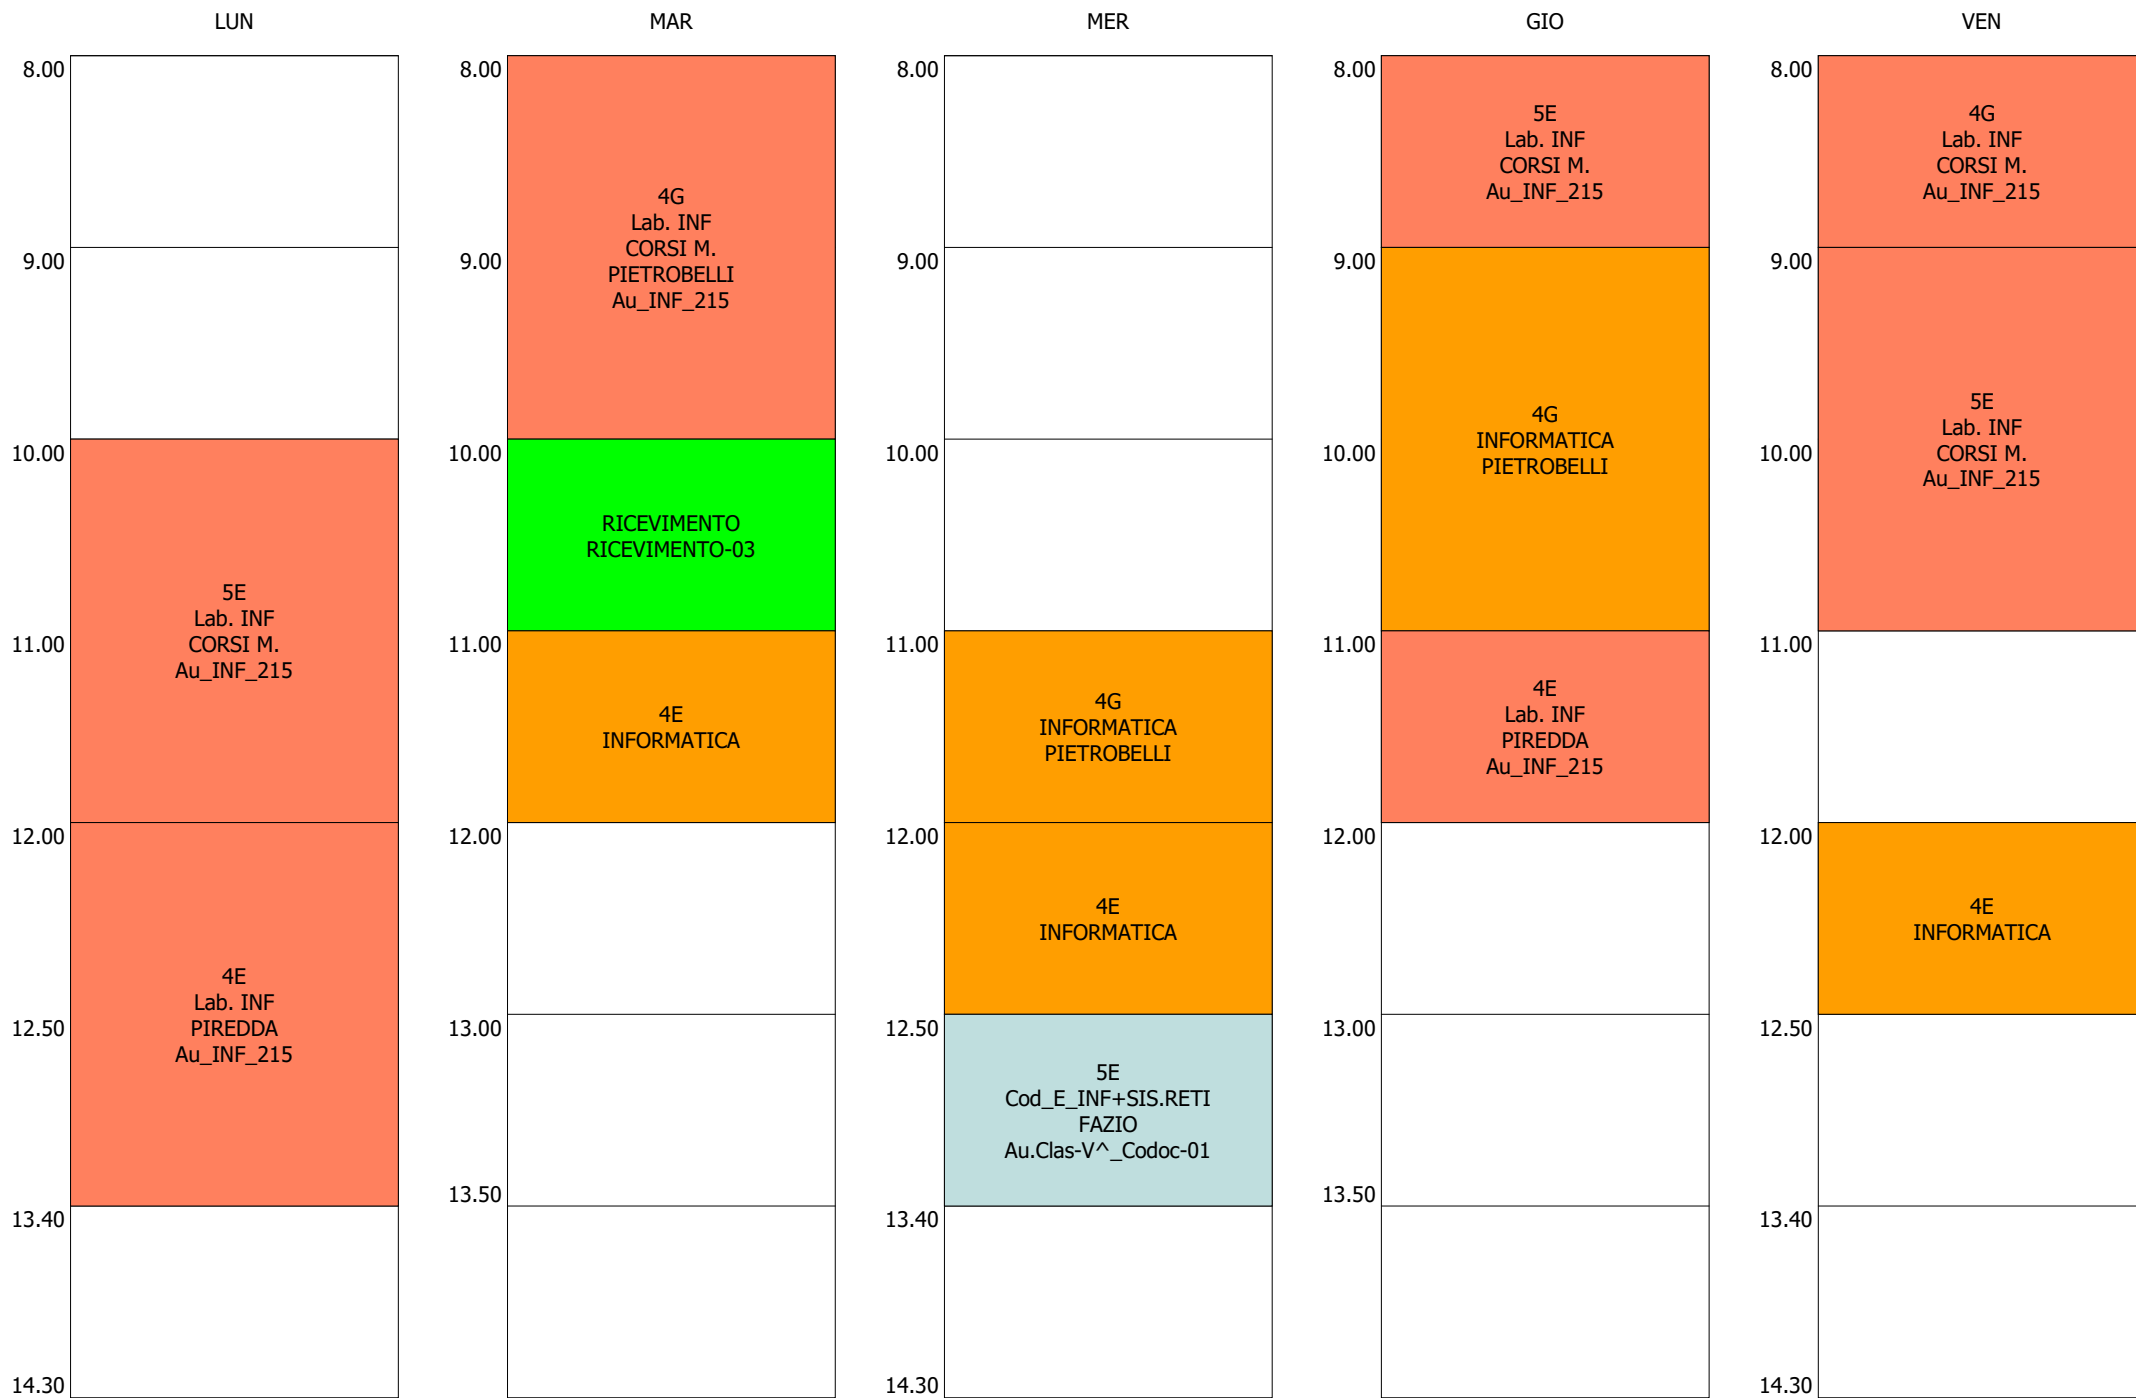

ISTITUTO TECNICO INDUSTRIALE STATALE "GALILEO GALILEI" - ROMA
ORARIO LEZIONI DAL 18 / NOVEMBRE / 2019

ORARIO DOCENTE - BUSCALFERRI (19:00)