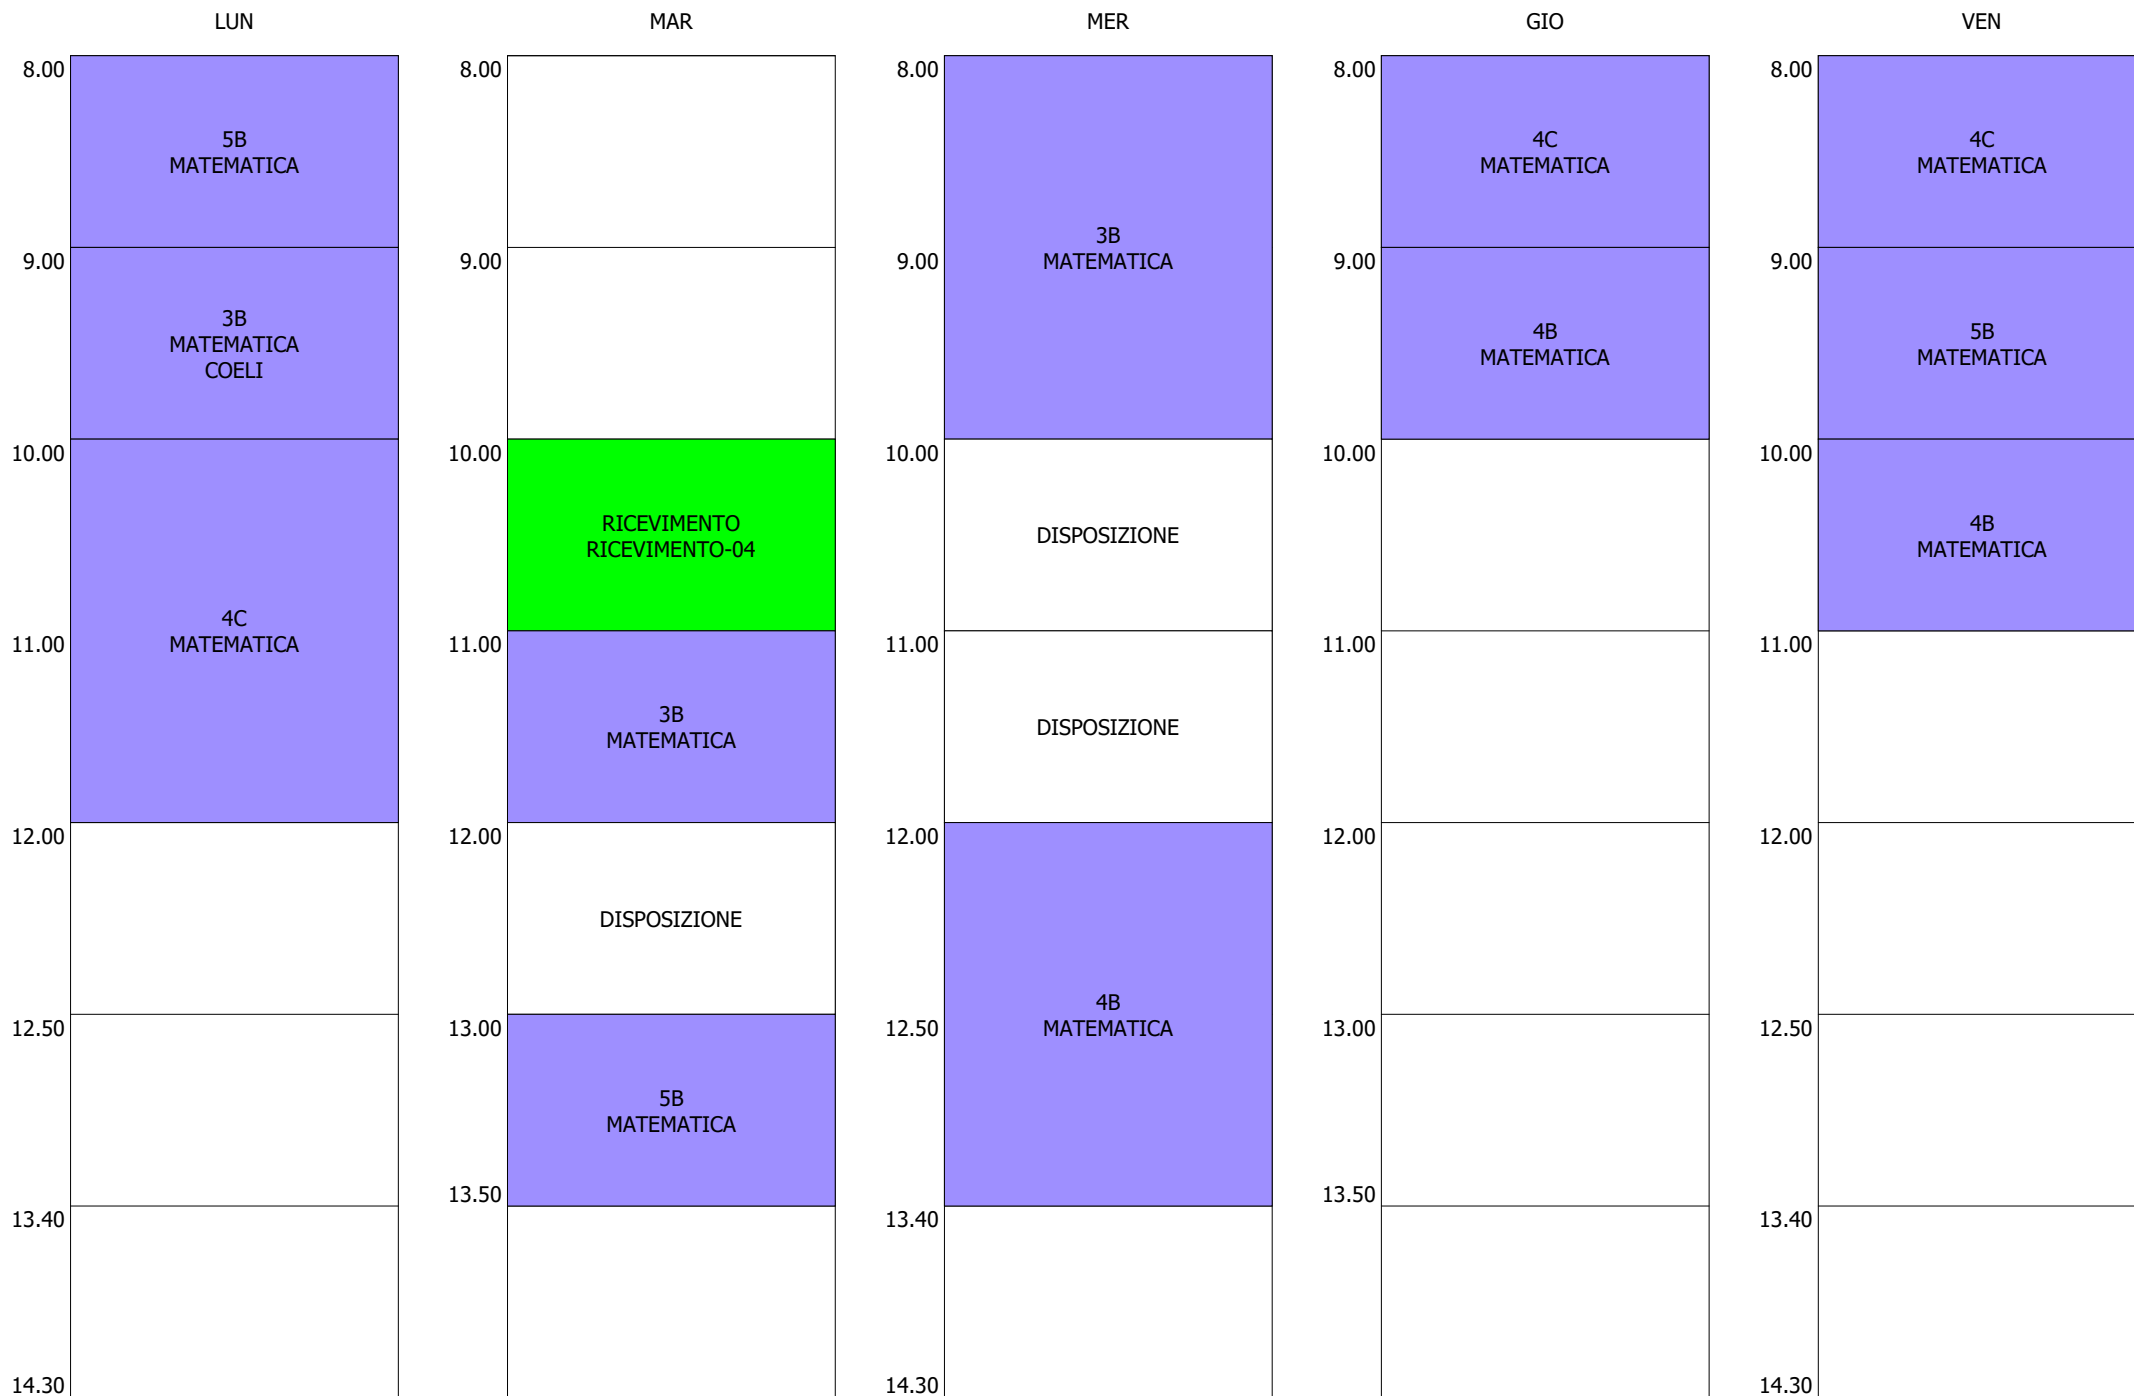

LUN	MAR	MER	GIO	VEN
8.00					
9.00					
10.00	2L INGLESE		2L INGLESE		4L INGLESE
11.00	5T INGLESE REGGIANI		RICEVIMENTO RICEVIMENTO-04	2L INGLESE	1L INGLESE
12.00	4L INGLESE	1L INGLESE	1E INGLESE	5T INGLESE	1E INGLESE
12.50	3L INGLESE	4L INGLESE	3L INGLESE	3L INGLESE	5T INGLESE
13.40		1E INGLESE English Teacher			
14.30