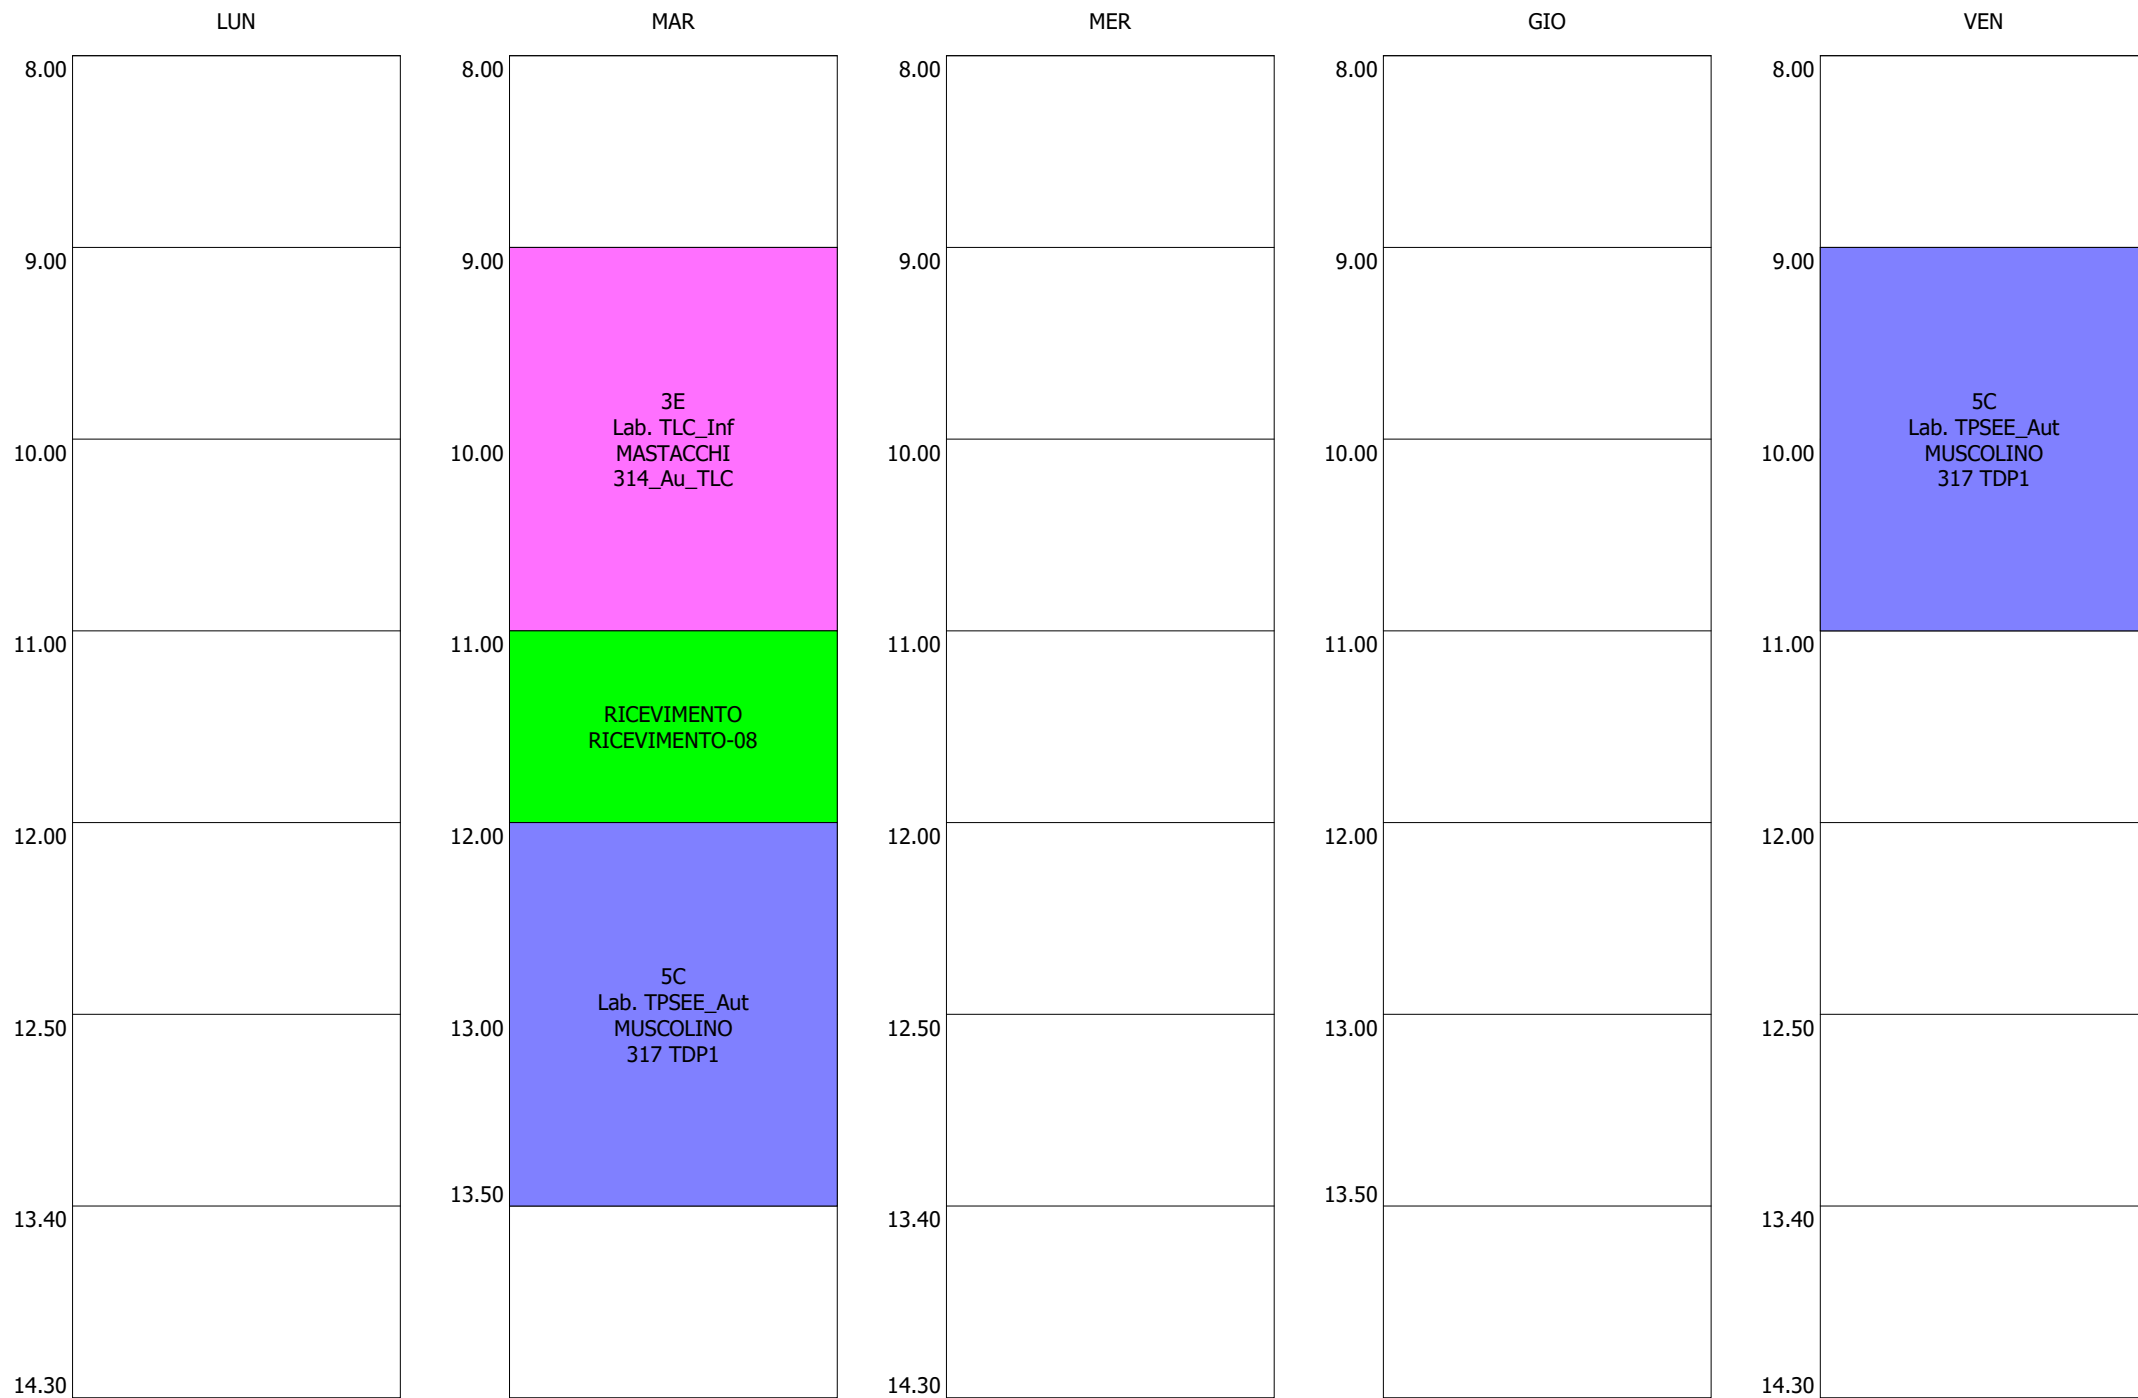

ORARIO DOCENTE - GIOVARRUSCIO (19:00)

ISTITUTO TECNICO INDUSTRIALE STATALE "GALILEO GALILEI" - ROMA  
ORARIO LEZIONI DAL 18 / NOVEMBRE / 2019

ORARIO DOCENTE - GODINO (7:00)

ISTITUTO TECNICO INDUSTRIALE STATALE "GALILEO GALILEI" - ROMA  
 ORARIO LEZIONI DAL 18 / NOVEMBRE / 2019