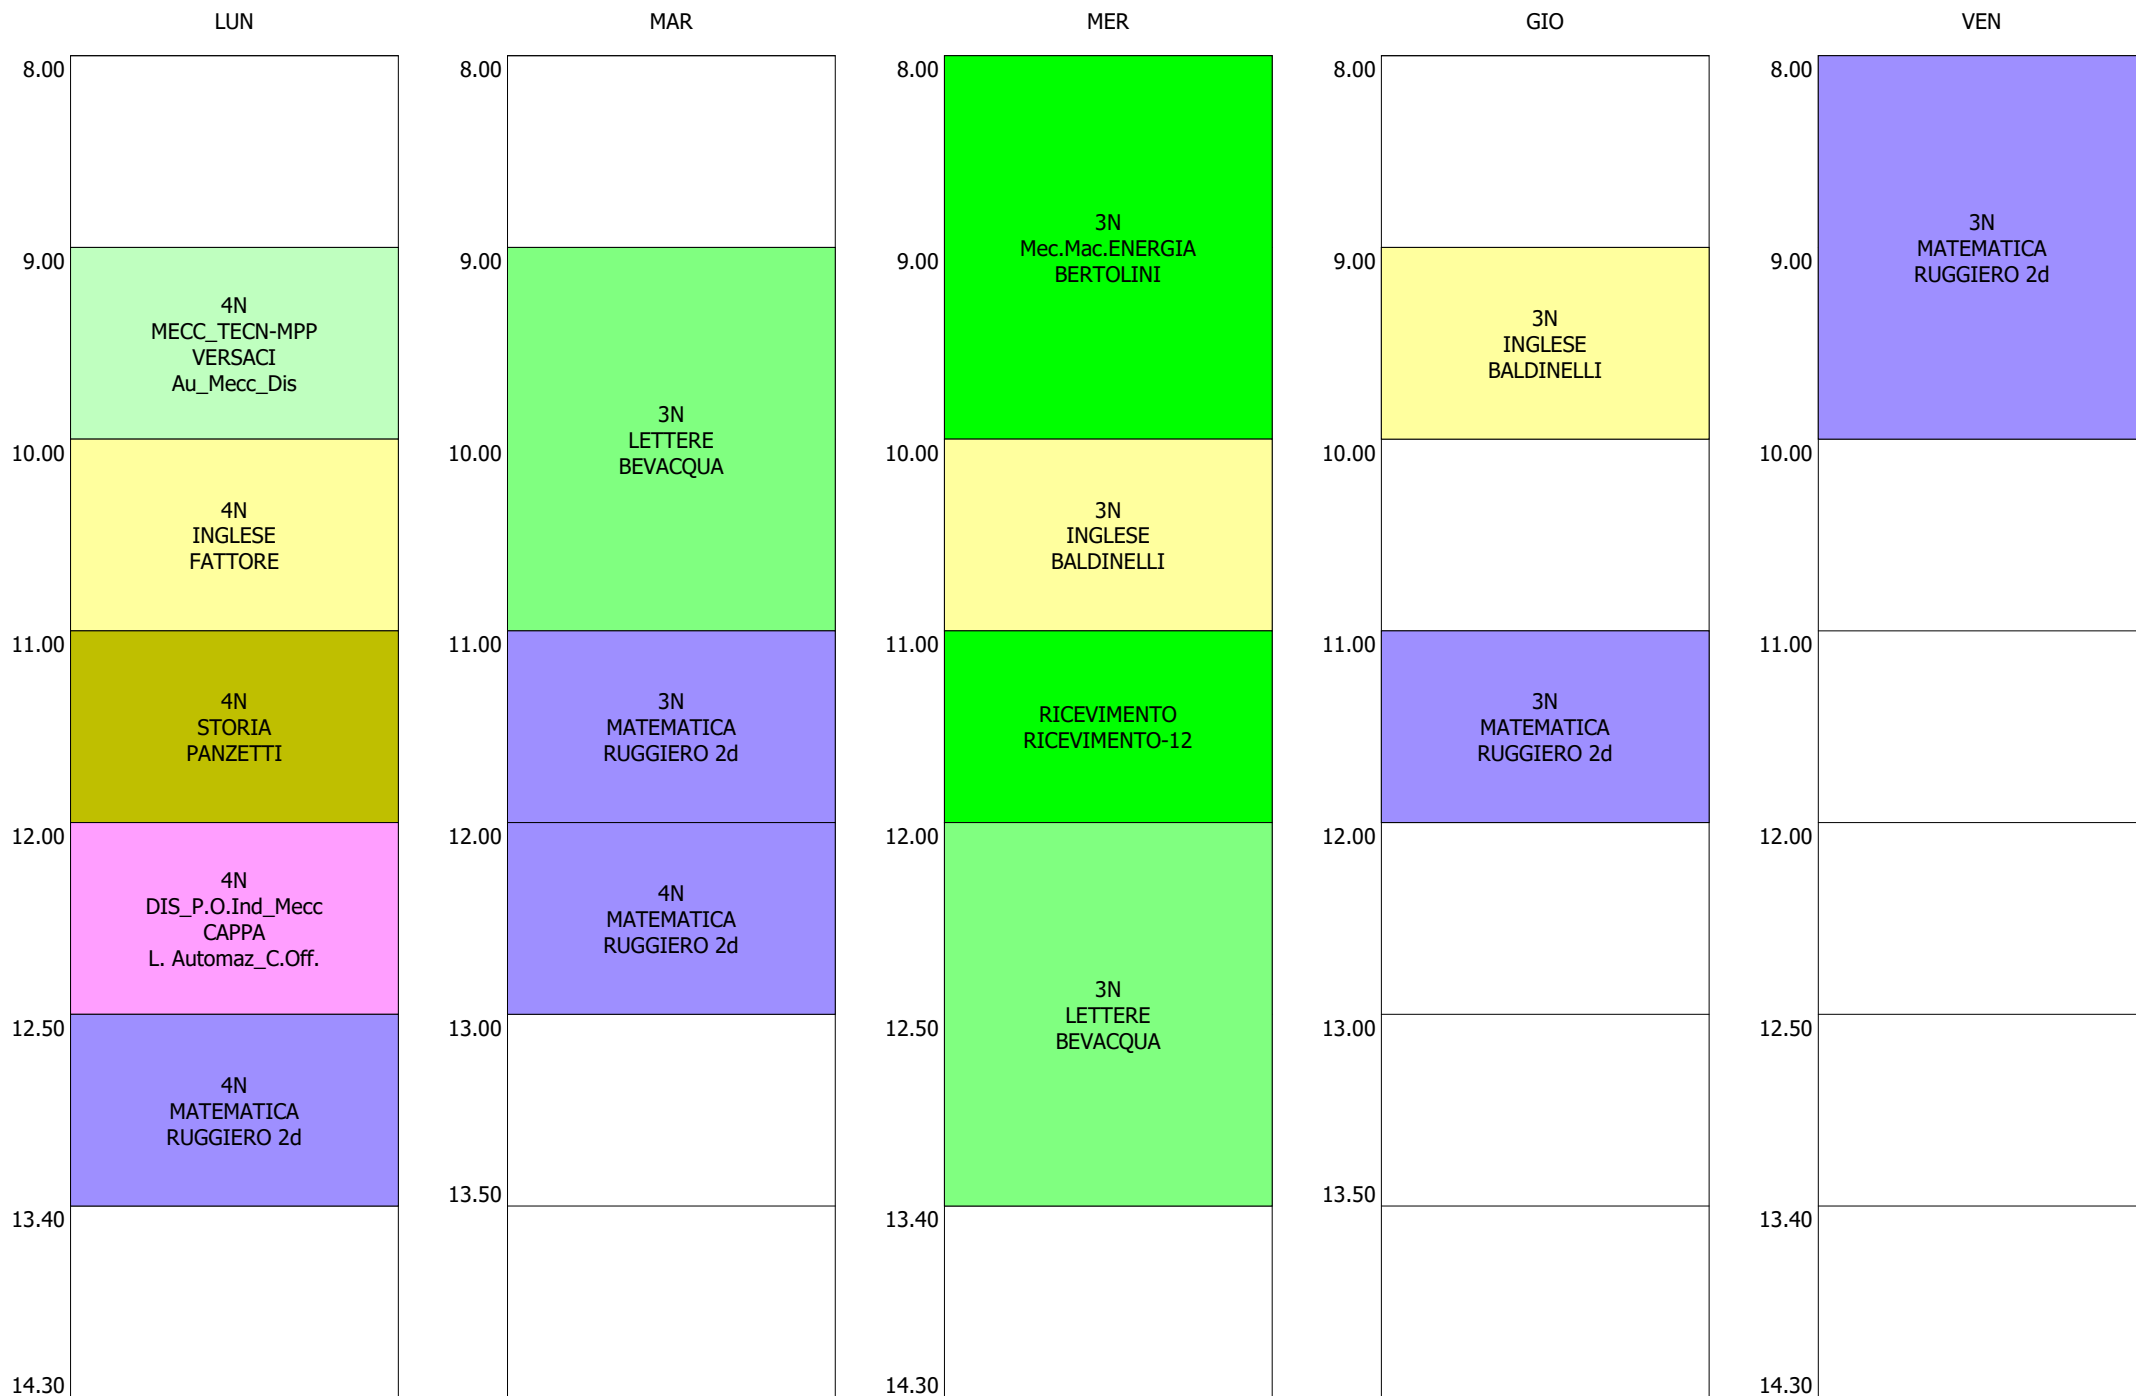

ISTITUTO TECNICO INDUSTRIALE STATALE "GALILEO GALILEI" - ROMA
ORARIO LEZIONI DAL 18 / NOVEMBRE / 2019

ORARIO DOCENTE - MARINI (19:00)

	LUN	MAR	MER	GIO	VEN
8.00	5E INGLESE	5I INGLESE	5E INGLESE		
9.00	5I INGLESE	1G INGLESE MONTI	RICEVIMENTO RICEVIMENTO-03		
10.00	4G INGLESE PIETROBELLI	4G INGLESE PIETROBELLI	4G INGLESE PIETROBELLI		
11.00	2E INGLESE		2E INGLESE AGRESTA	5E INGLESE	
12.00		2G INGLESE	1G INGLESE	2G INGLESE	5I INGLESE
12.50		2E INGLESE		1G INGLESE MONTI	2G INGLESE
13.40					
14.30