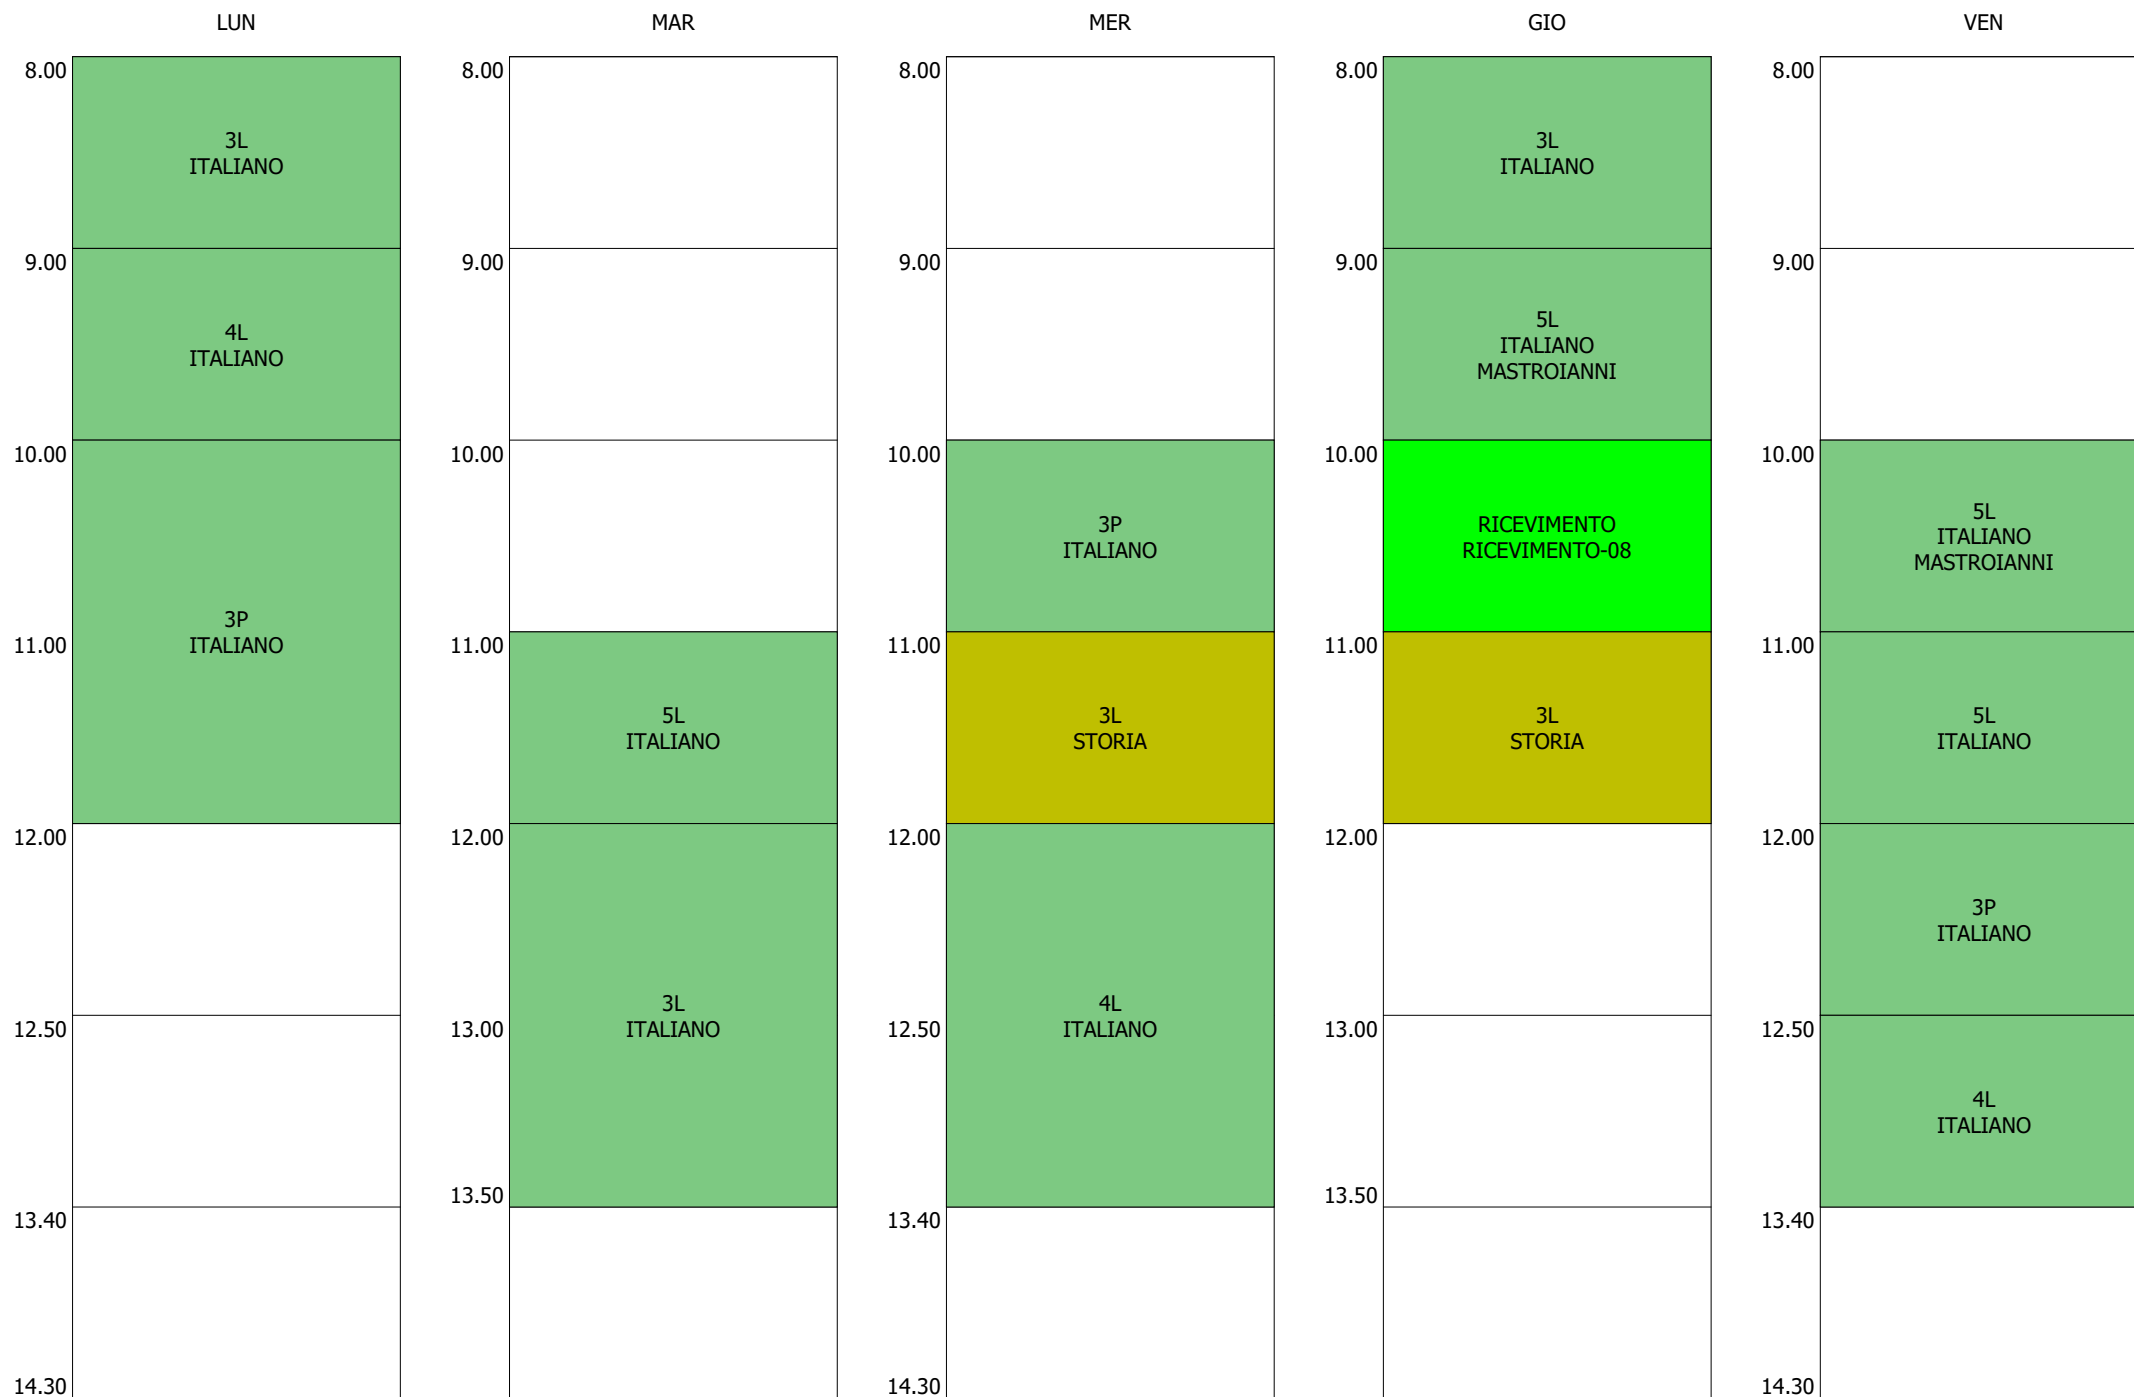

ORARIO DOCENTE - BARUCCI (19:00)