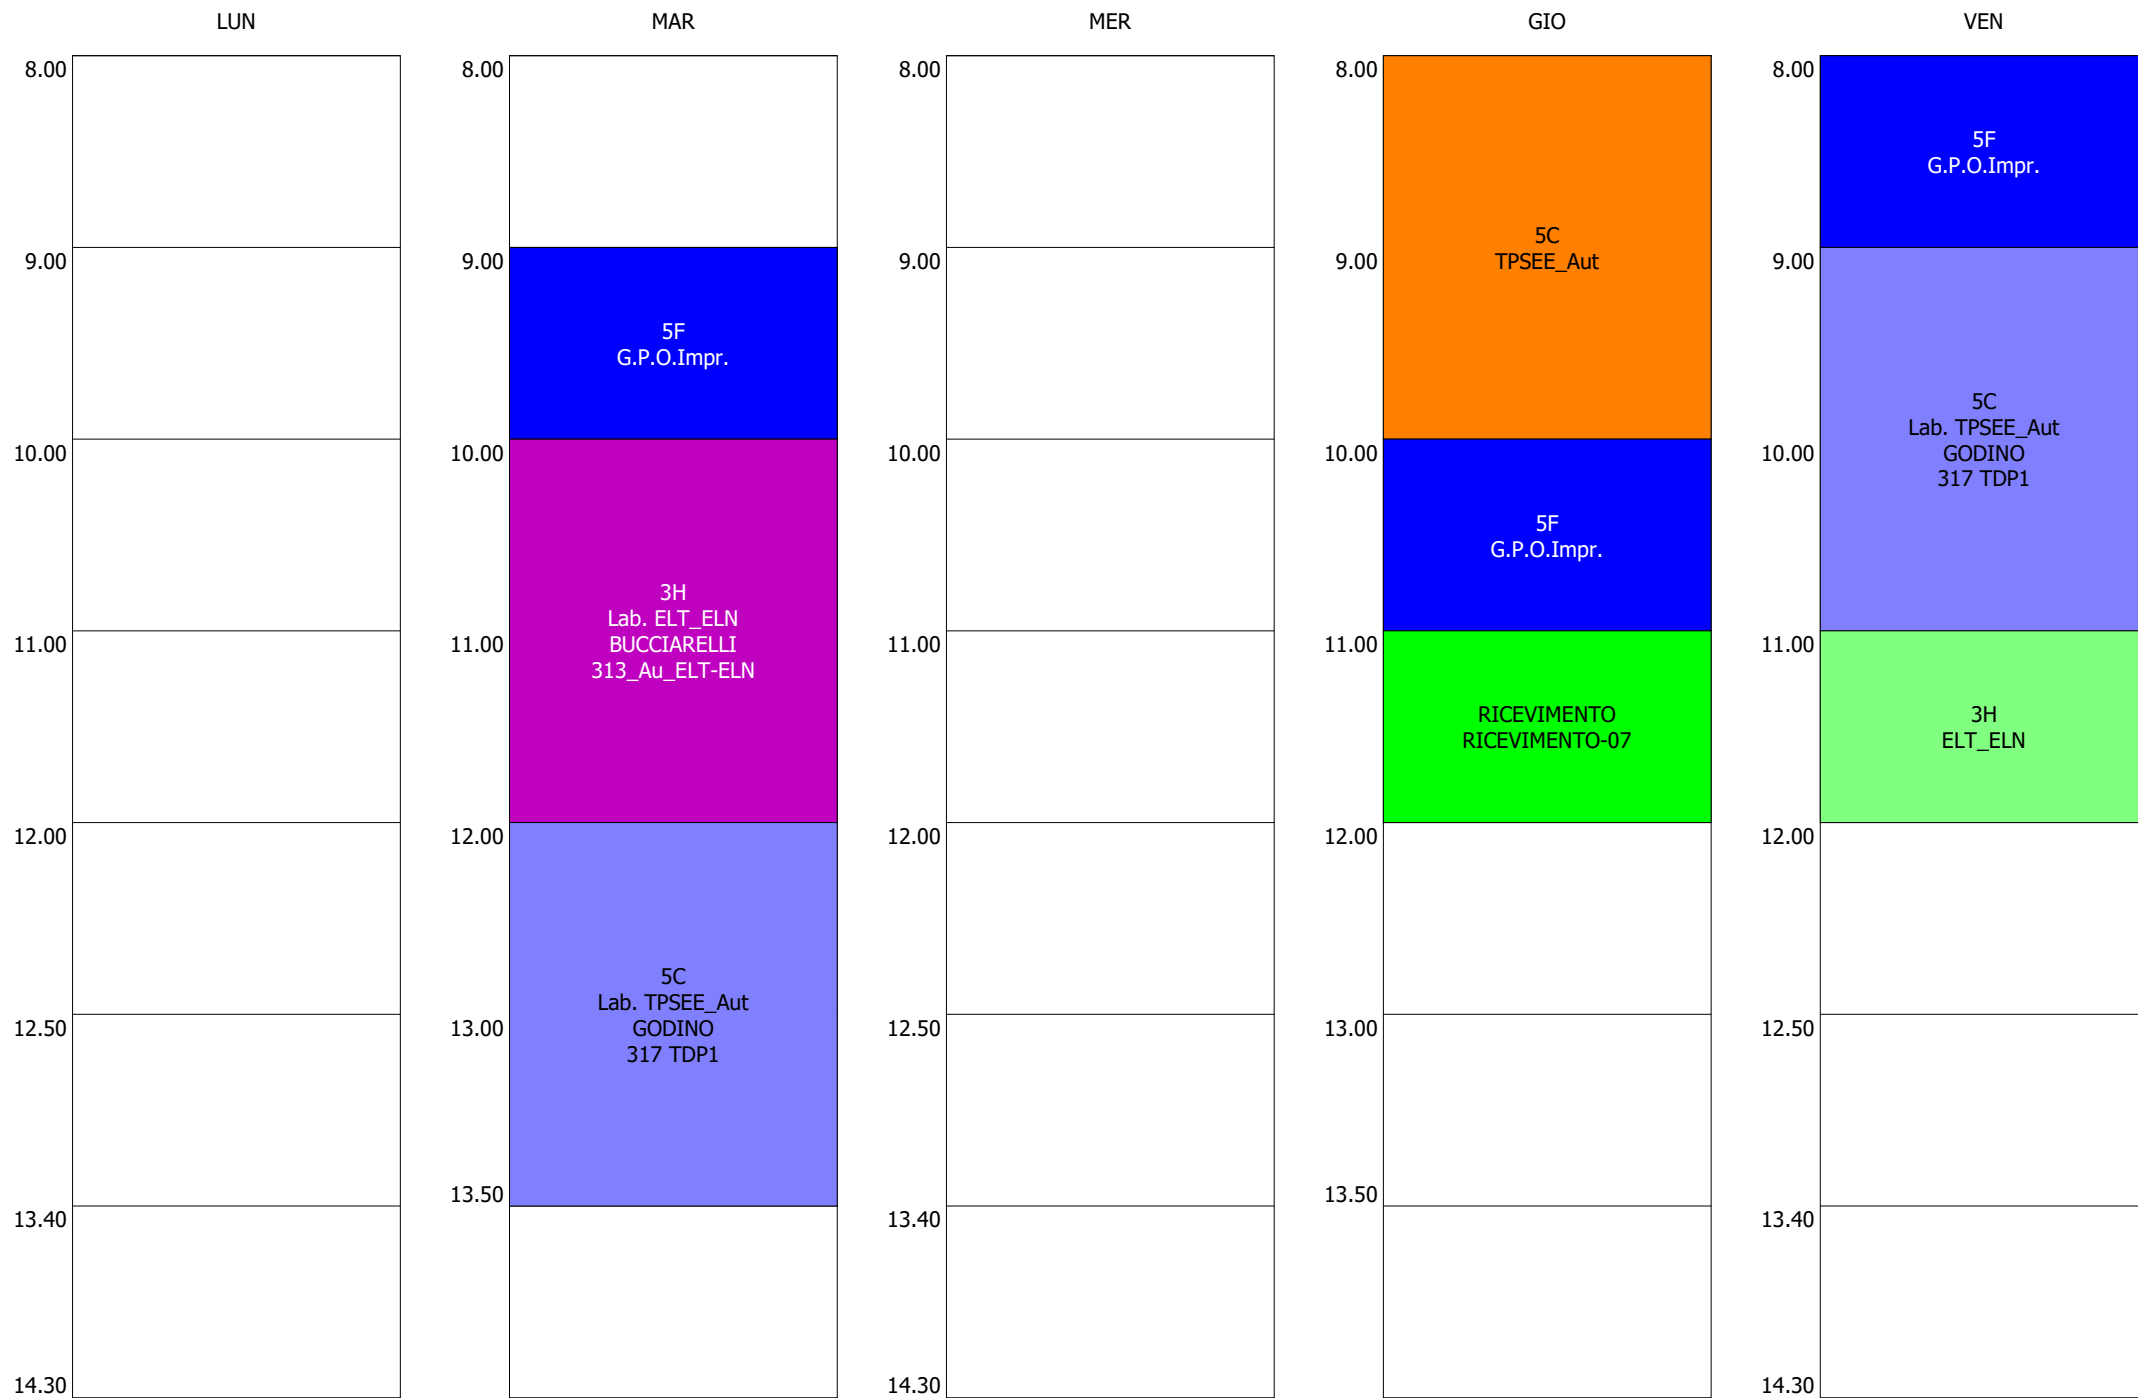

ISTITUTO TECNICO INDUSTRIALE STATALE "GALILEO GALILEI" - ROMA
ORARIO LEZIONI DAL 18 / NOVEMBRE / 2019

ORARIO DOCENTE - MUSCOLINO (13:00)