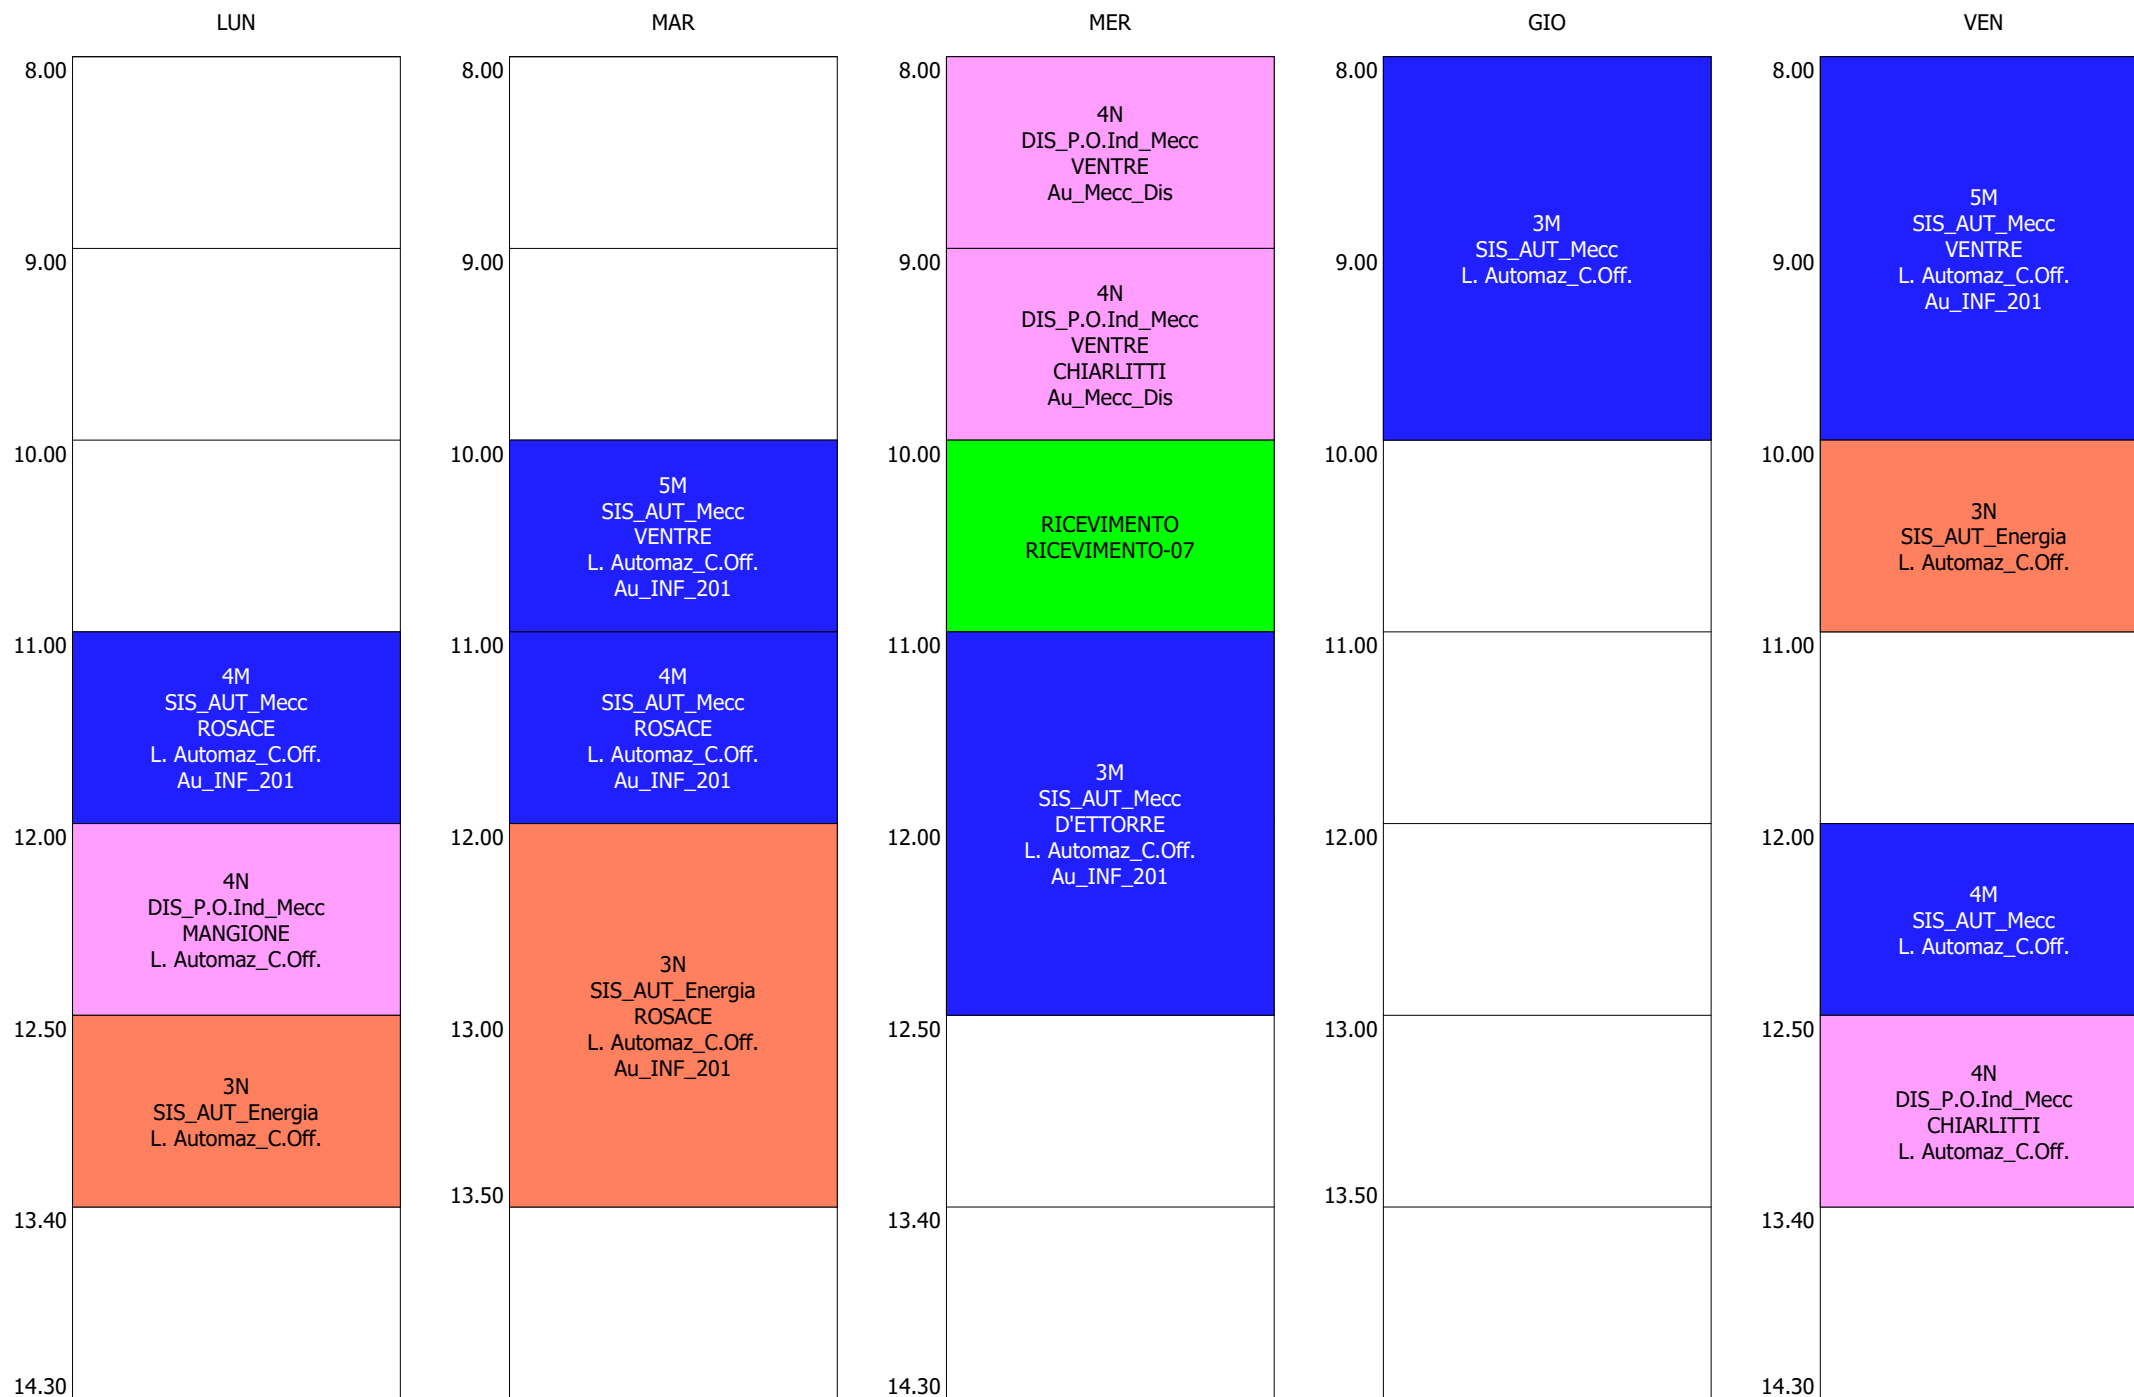

ISTITUTO TECNICO INDUSTRIALE STATALE "GALILEO GALILEI" - ROMA
ORARIO LEZIONI DAL 18 / NOVEMBRE / 2019

ORARIO DOCENTE - CAPORASO (19:00)

	LUN	MAR	MER	GIO	VEN
8.00			4A INGLESE		4A INGLESE
9.00			3A INGLESE		3A INGLESE
10.00		2A INGLESE BARTOCCI			5A INGLESE
11.00		4A INGLESE	RICEVIMENTO RICEVIMENTO-11	2C INGLESE	1A INGLESE
12.00	5A INGLESE	1A INGLESE ADAMI	2C INGLESE GIUSTI	3A INGLESE	
12.50	2A INGLESE BARTOCCI	2C INGLESE	2A INGLESE BARTOCCI	5A INGLESE	
13.40	1A INGLESE				
14.30