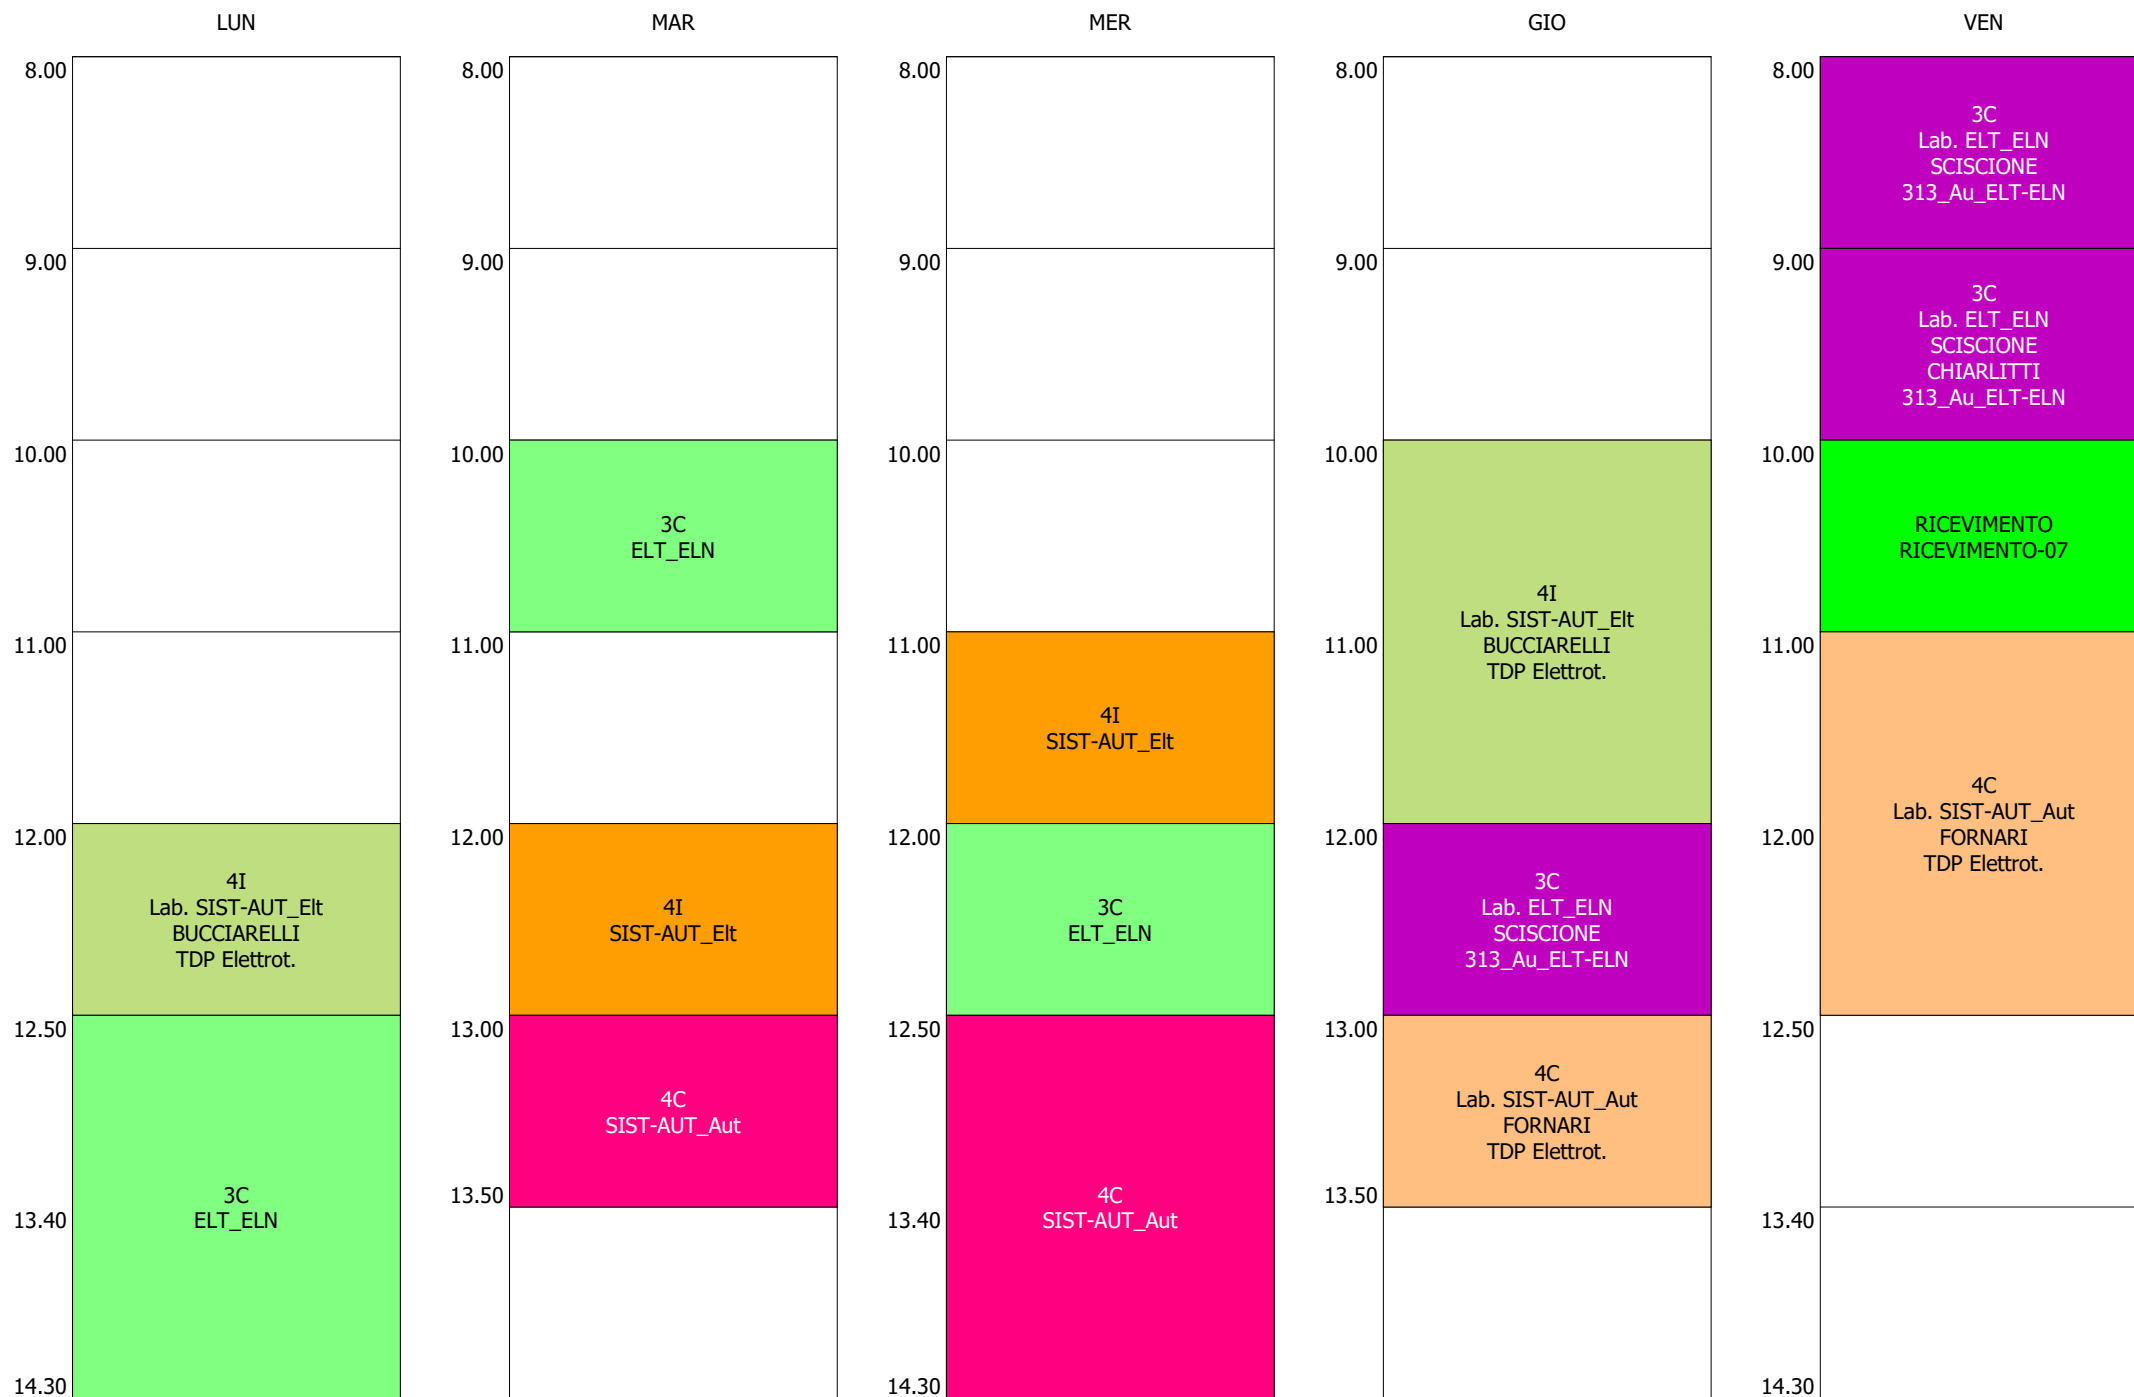

ORARIO DOCENTE - COELI (19:00)

ISTITUTO TECNICO INDUSTRIALE STATALE "GALILEO GALILEI" - ROMA  
 ORARIO LEZIONI DAL 18 / NOVEMBRE / 2019

ORARIO DOCENTE - CORSI M. (19:00)

ISTITUTO TECNICO INDUSTRIALE STATALE "GALILEO GALILEI" - ROMA  
ORARIO LEZIONI DAL 18 / NOVEMBRE / 2019