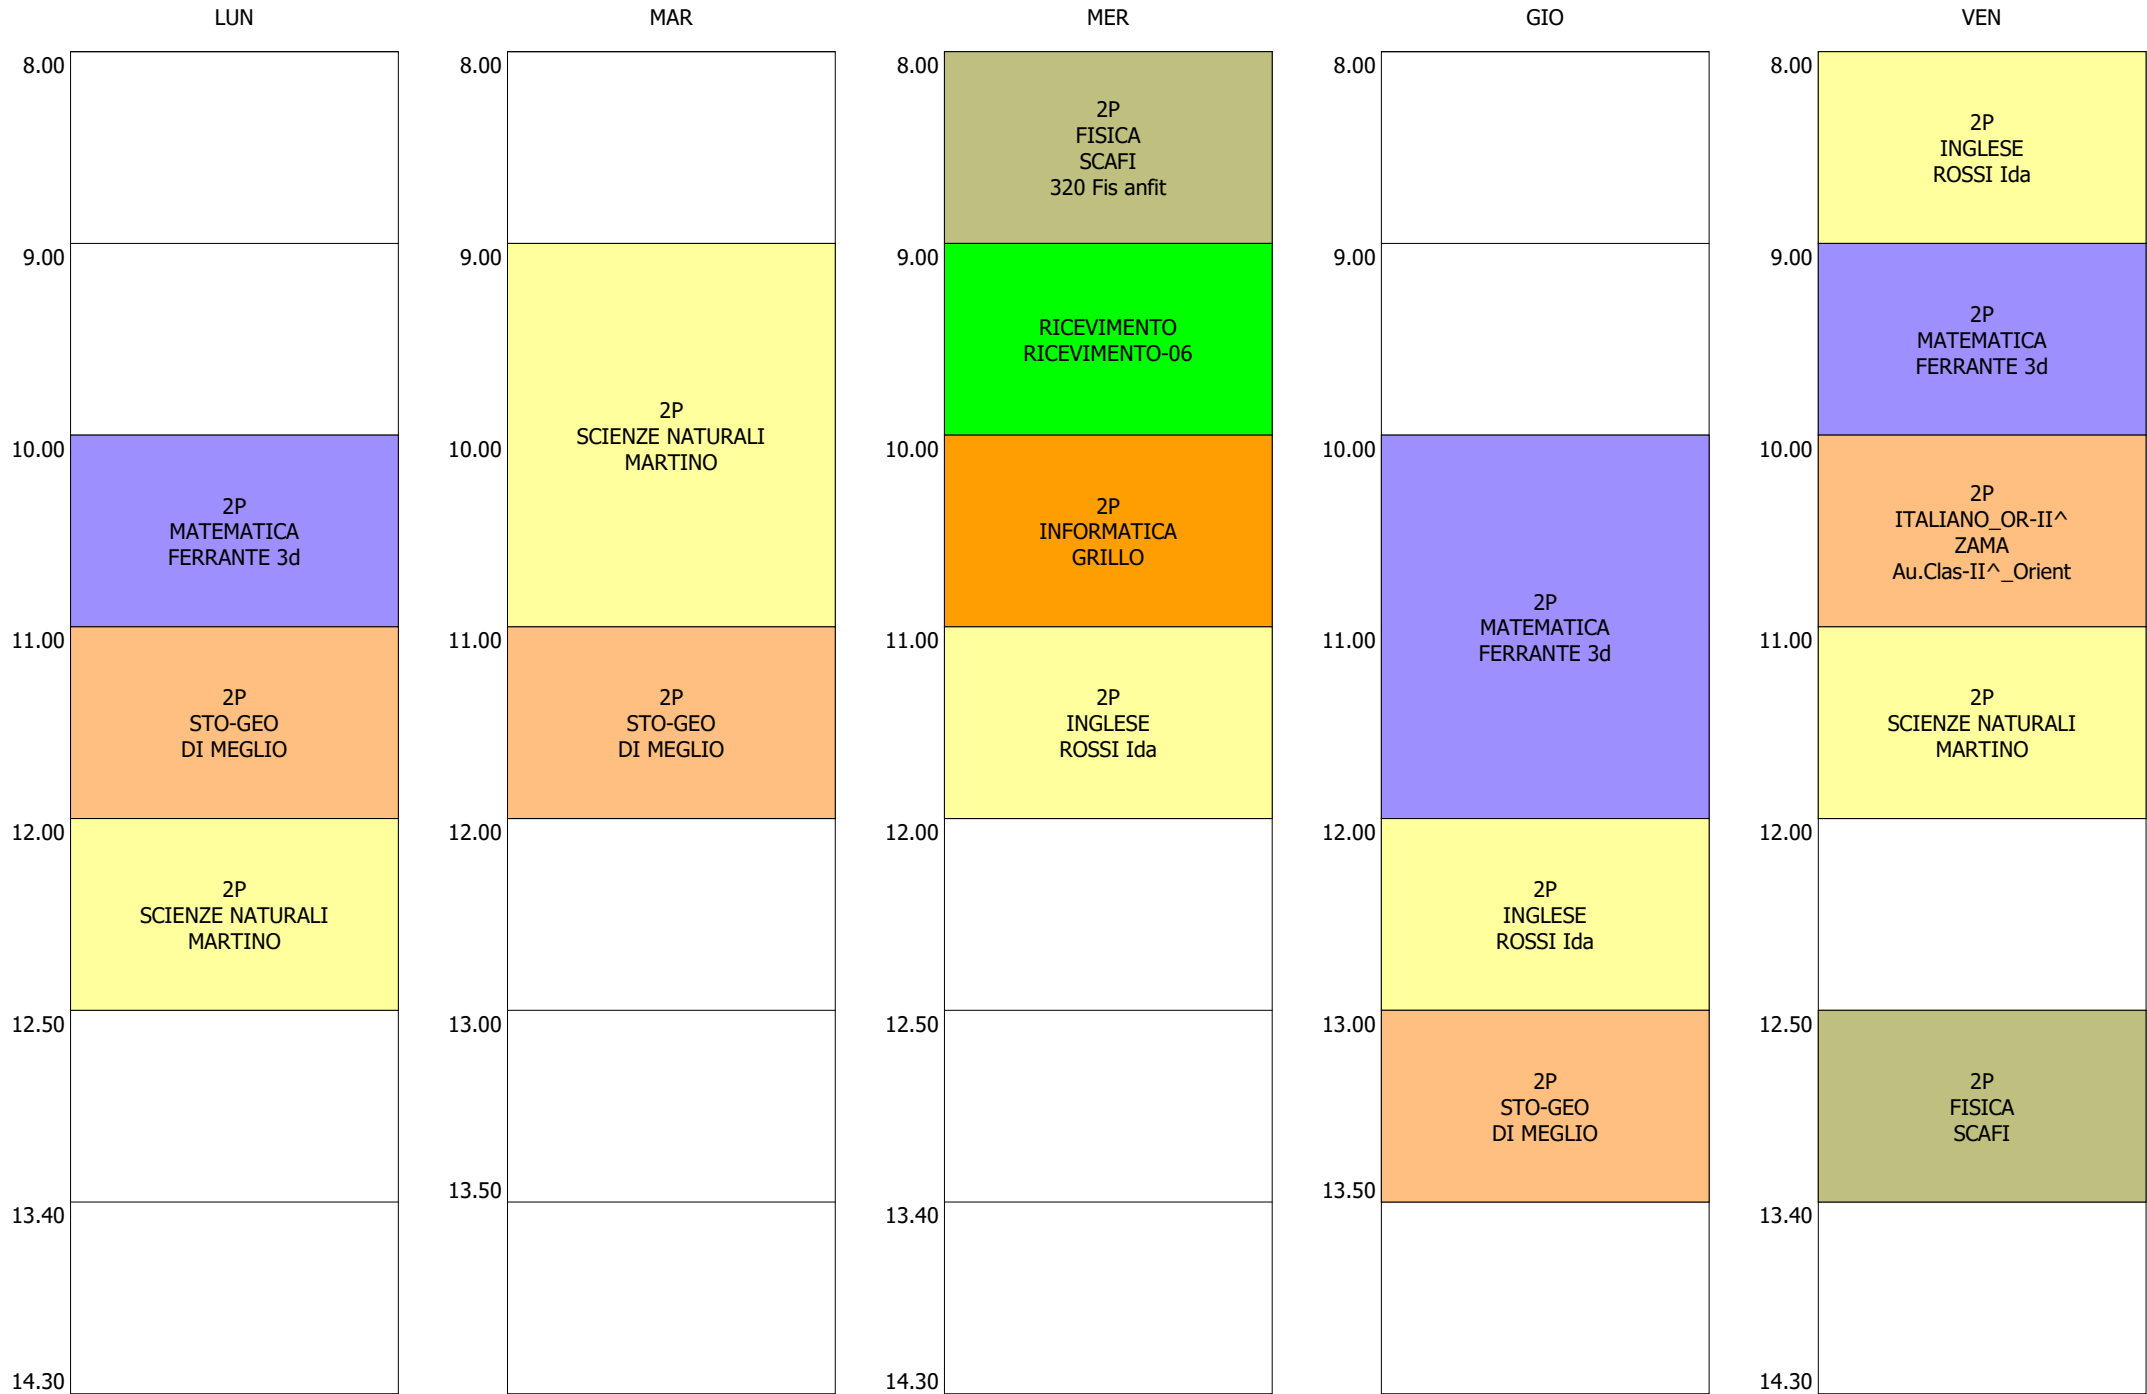

ISTITUTO TECNICO INDUSTRIALE STATALE "GALILEO GALILEI" - ROMA
ORARIO LEZIONI DAL 18 / NOVEMBRE / 2019

ORARIO DOCENTE - MENNELLA (19:00)