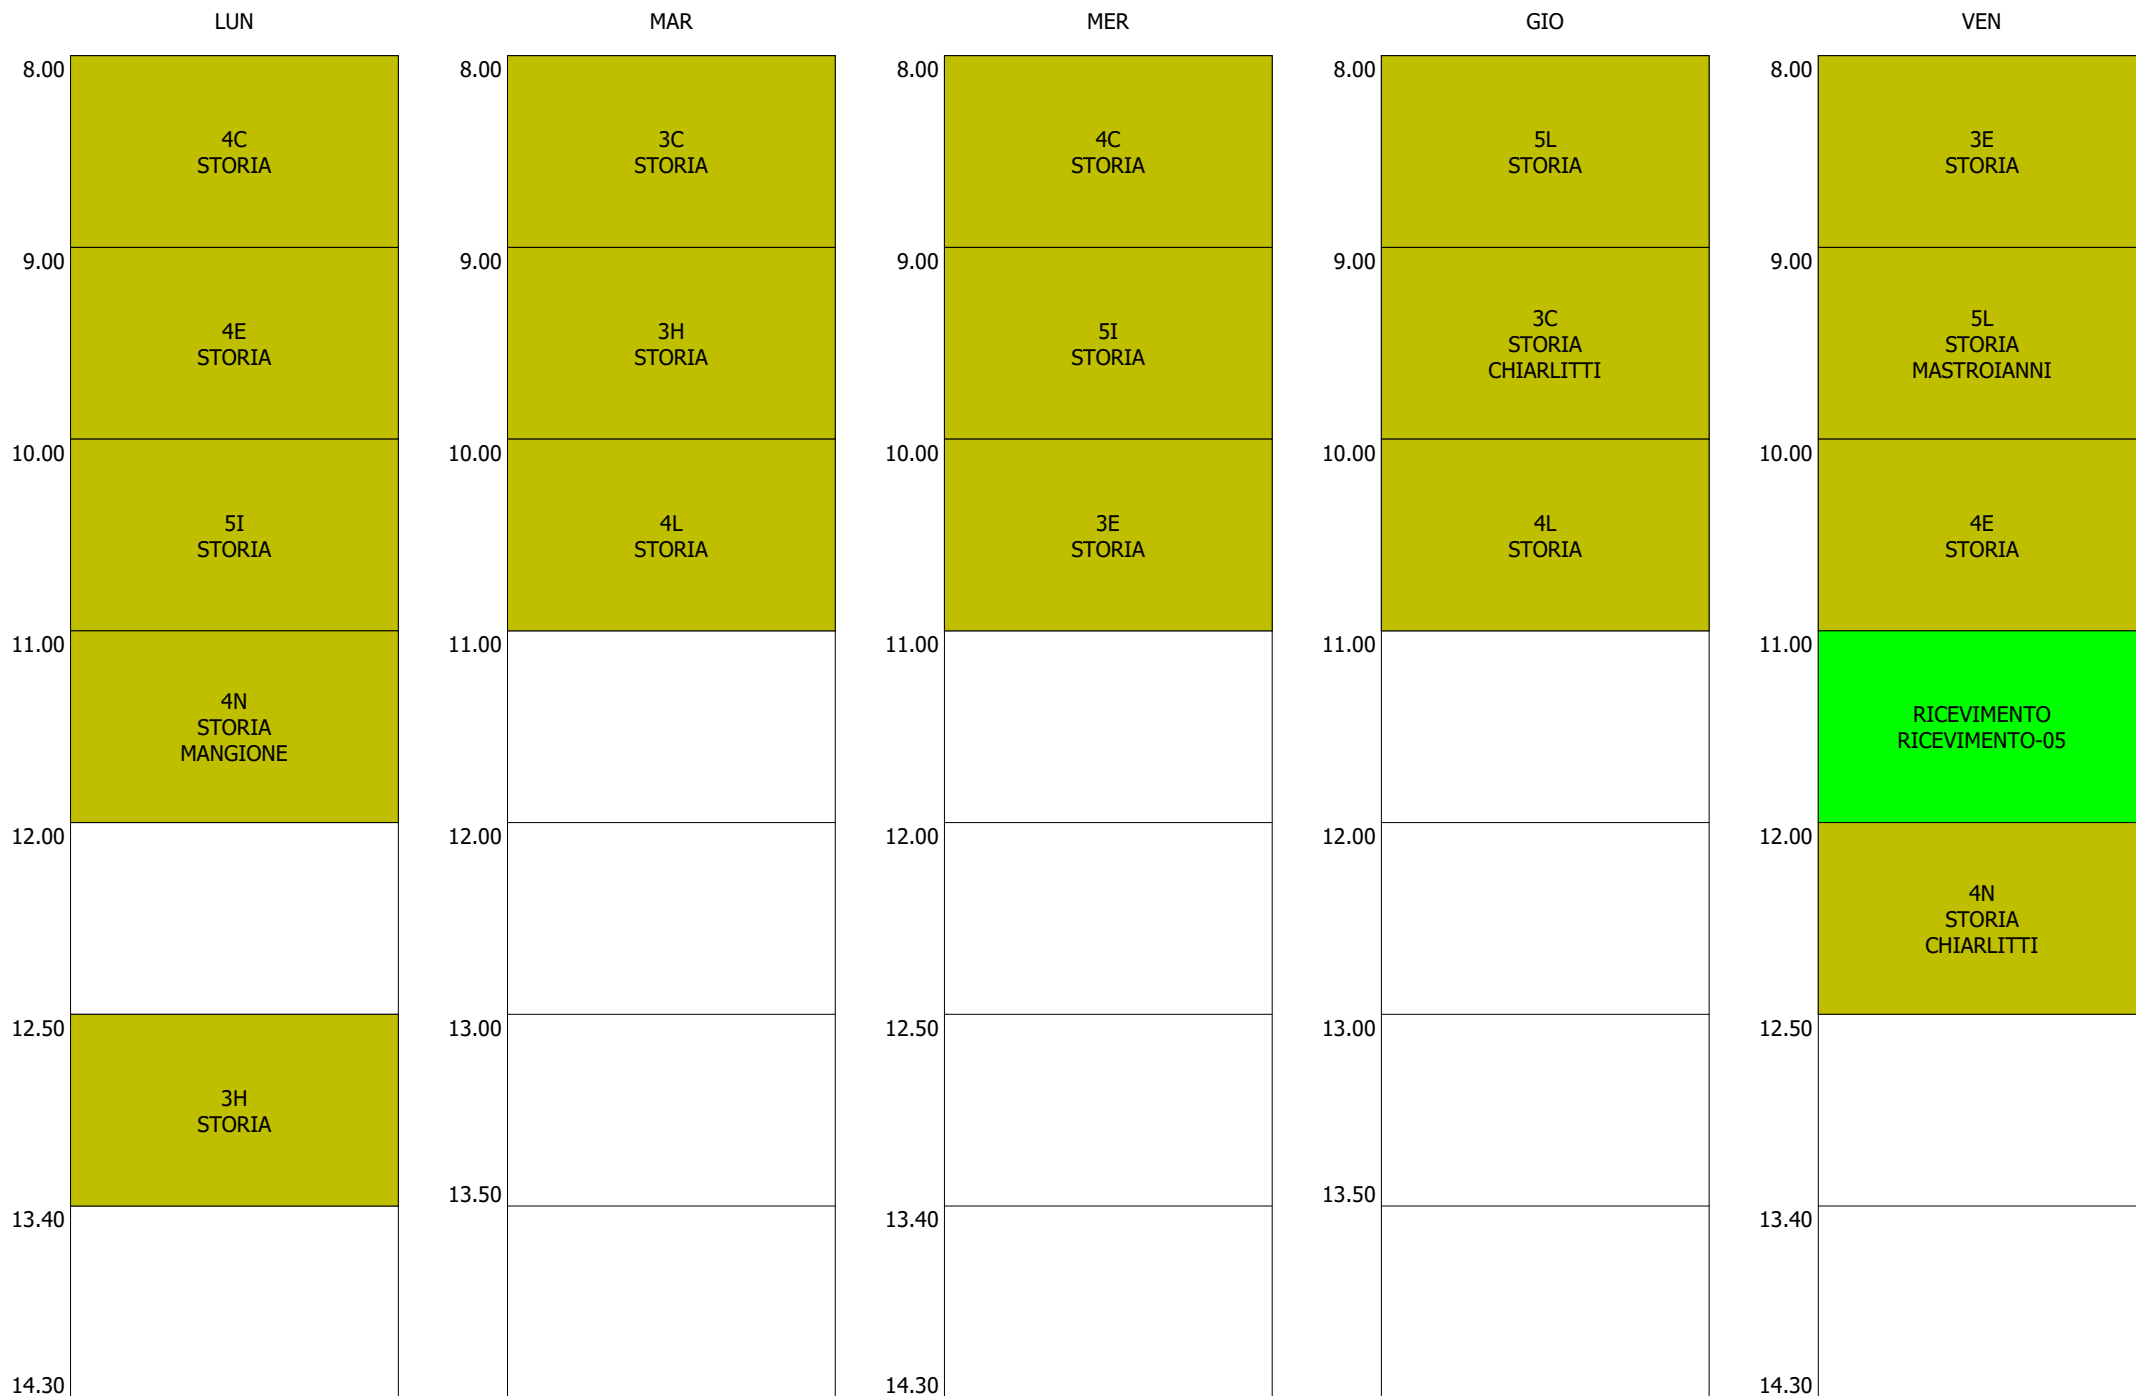

ORARIO DOCENTE - PANZETTI (19:00)

ISTITUTO TECNICO INDUSTRIALE STATALE "GALILEO GALILEI" - ROMA
ORARIO LEZIONI DAL 18 / NOVEMBRE / 2019

ORARIO DOCENTE - PARENTE (19:00)

	LUN	MAR	MER	GIO	VEN
8.00	3C INGLESE	4C INGLESE	3T INGLESE	1T INGLESE	5C INGLESE
9.00	1T INGLESE	3C INGLESE CHIARLITTI	2T INGLESE	3T INGLESE	1T INGLESE
10.00	2T INGLESE	3T INGLESE	RICEVIMENTO RICEVIMENTO-02	4C INGLESE	
11.00	5C INGLESE	2T INGLESE	3C INGLESE	5C INGLESE	
12.00	4C INGLESE				
12.50		13.00	12.50	13.00	12.50
13.40		13.50	13.40	13.50	13.40
14.30			14.30		14.30