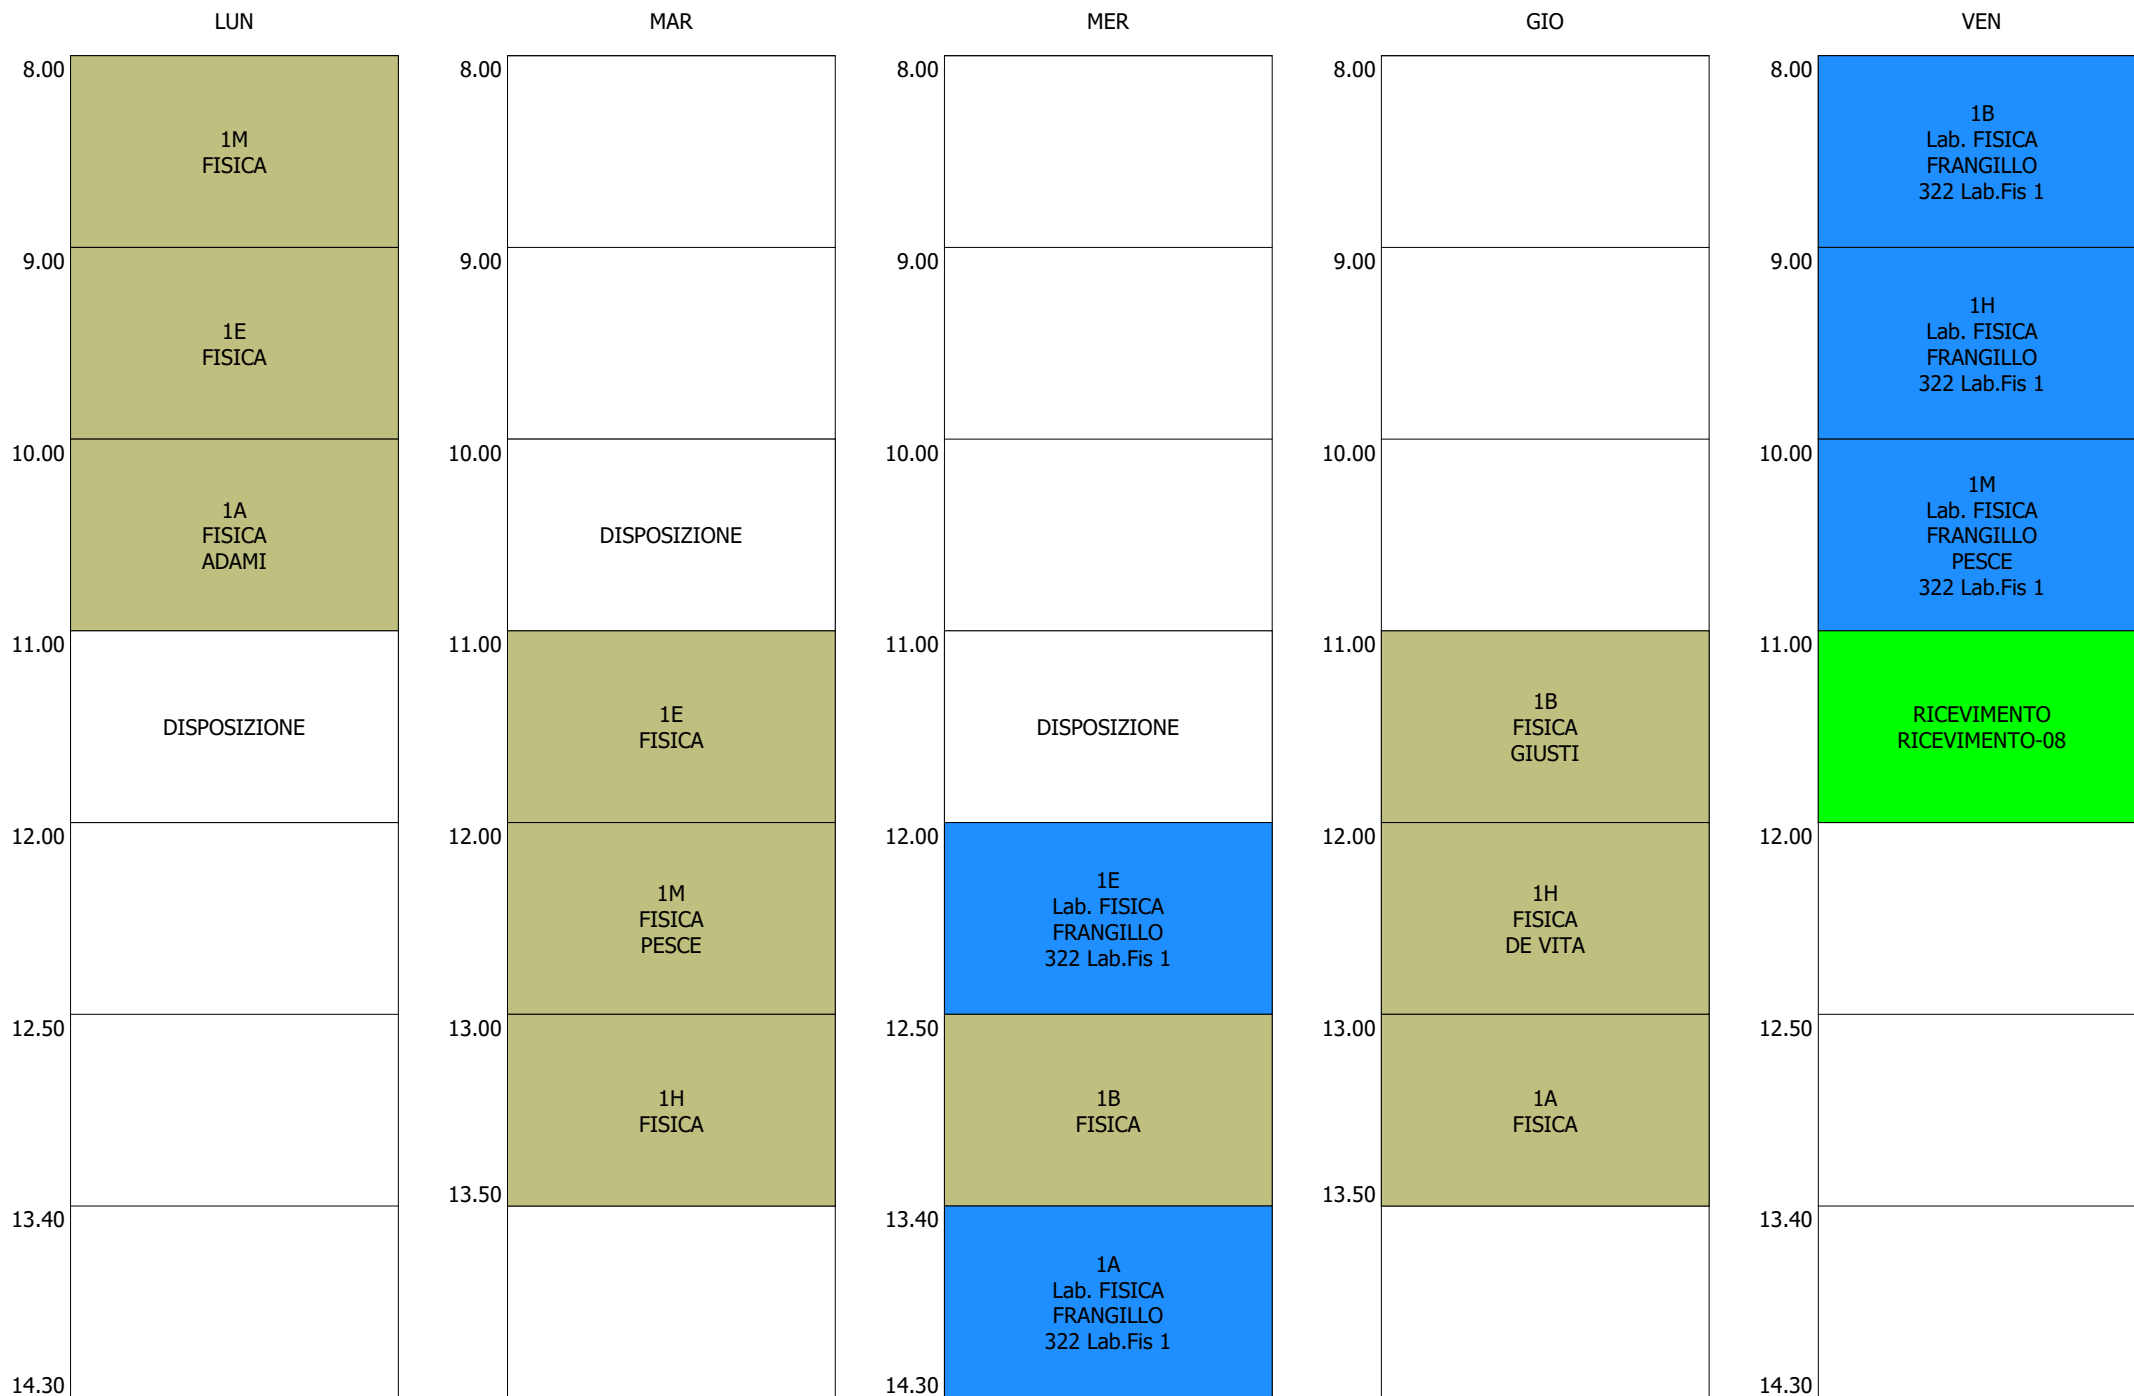

ISTITUTO TECNICO INDUSTRIALE STATALE "GALILEO GALILEI" - ROMA
ORARIO LEZIONI DAL 18 / NOVEMBRE / 2019

ORARIO DOCENTE - RIZZUTO A. (13:00)

	LUN	MAR	MER	GIO	VEN
8.00	2H DIRITTO		1H DIRITTO		1G DIRITTO MONTI
9.00	1H DIRITTO		1E DIRITTO		2E DIRITTO
10.00	1G DIRITTO		2H DIRITTO		1E DIRITTO
11.00	2G DIRITTO		RICEVIMENTO RICEVIMENTO-03		
12.00			2E DIRITTO AGRESTA		2G DIRITTO
12.50					
13.40					
14.30					

ISTITUTO TECNICO INDUSTRIALE STATALE "GALILEO GALILEI" - ROMA
ORARIO LEZIONI DAL 18 / NOVEMBRE / 2019

ORARIO DOCENTE - RIZZUTO G.3d (19:00)