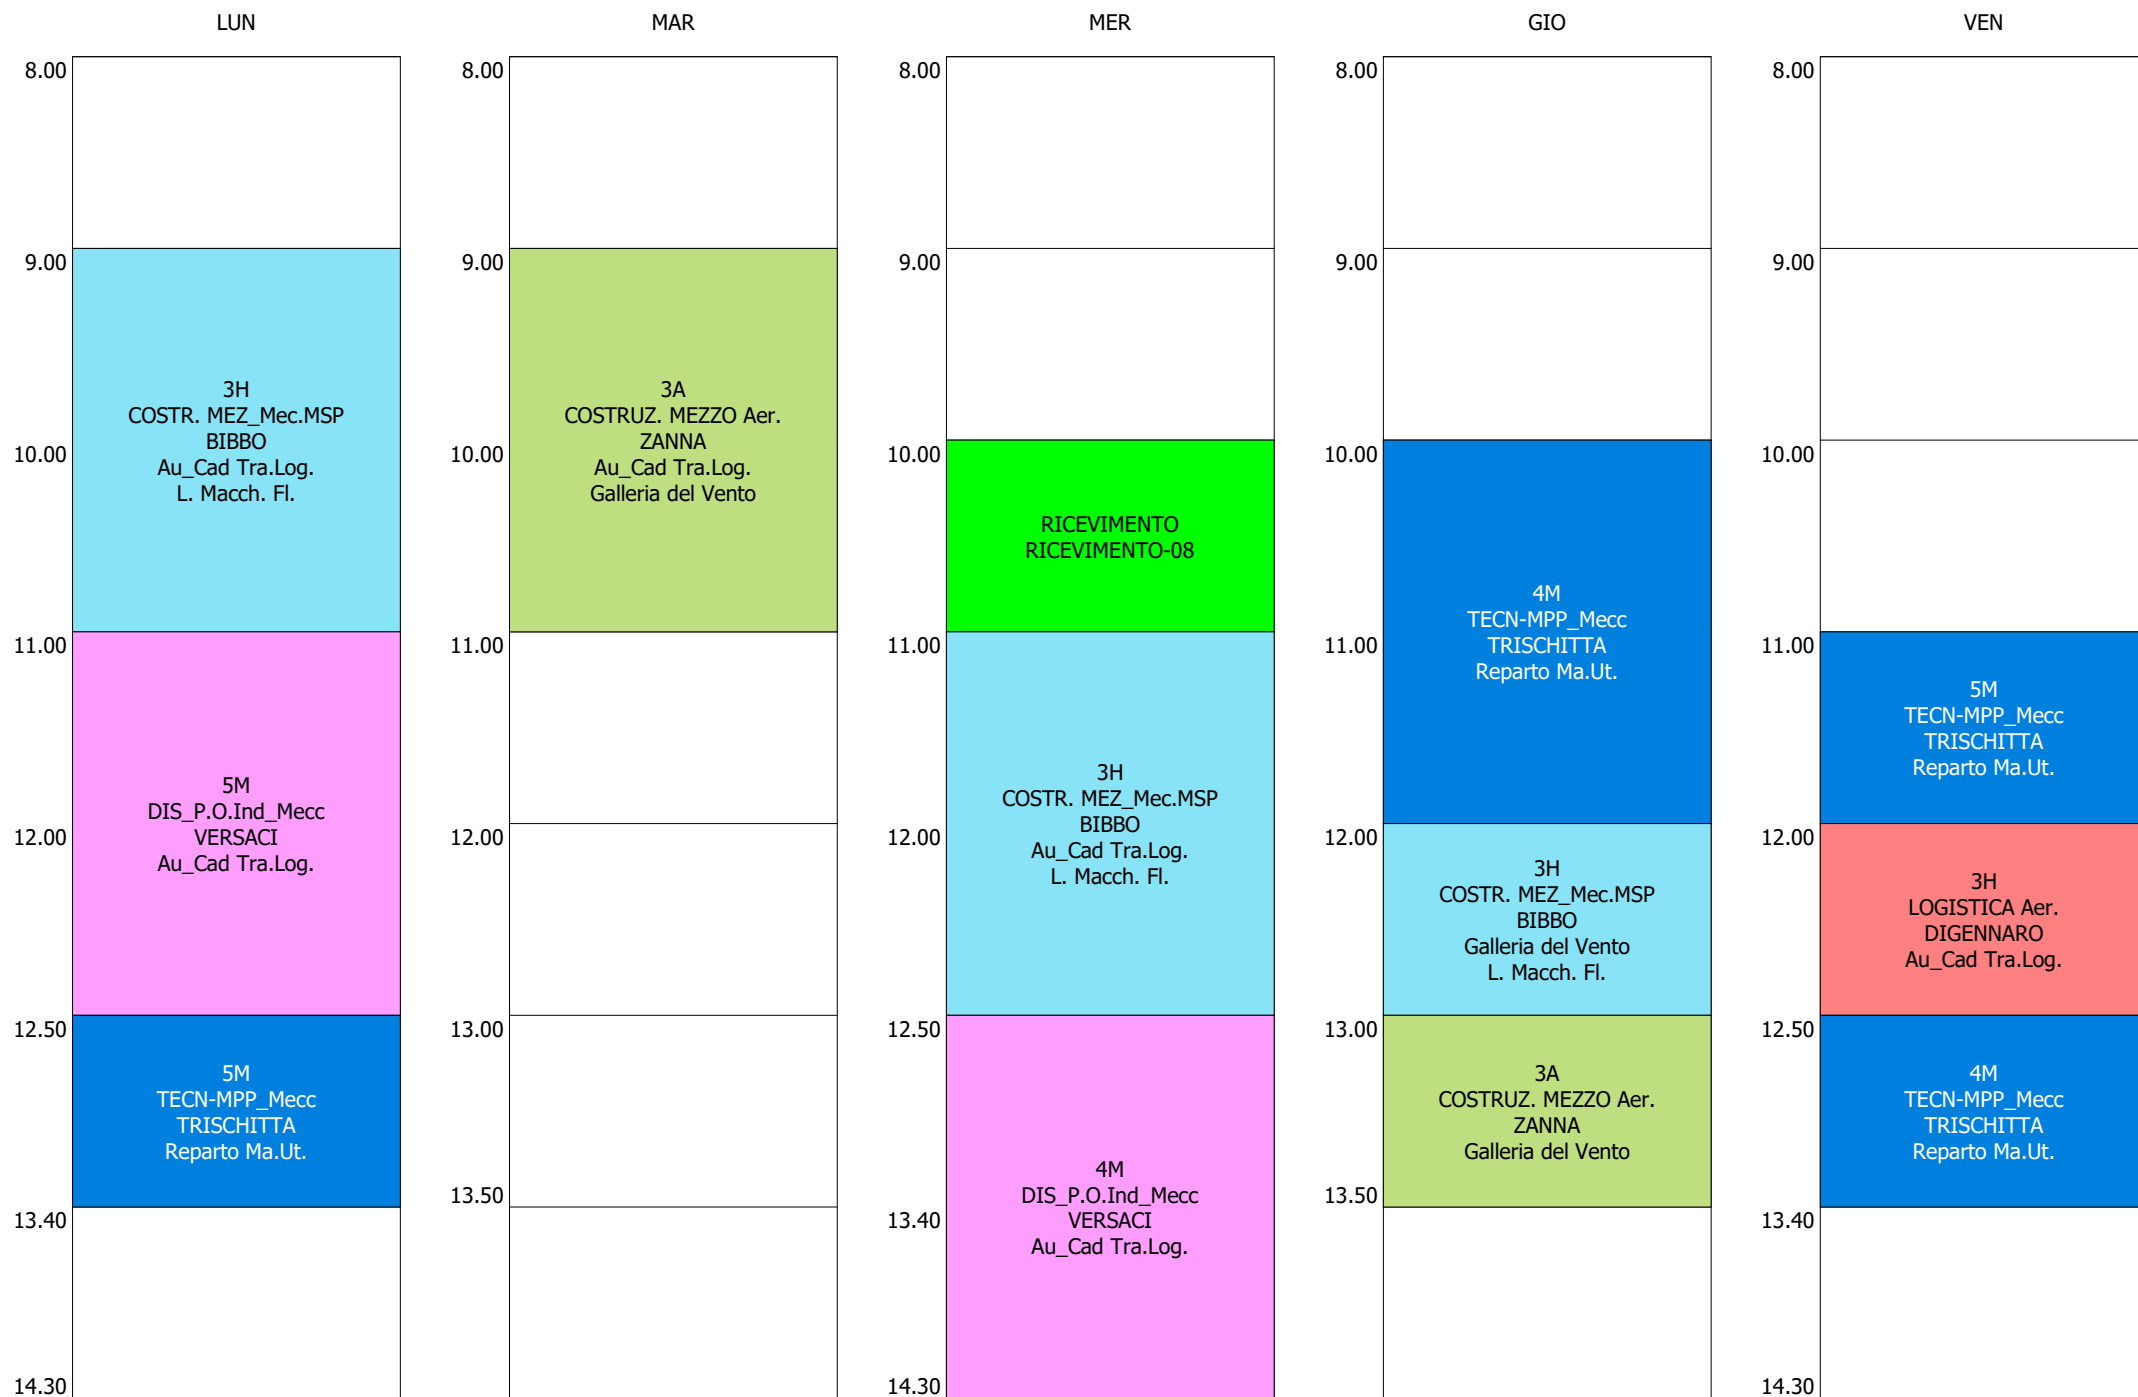

ORARIO DOCENTE - CHIMENTI (19:00)

ISTITUTO TECNICO INDUSTRIALE STATALE "GALILEO GALILEI" - ROMA  
 ORARIO LEZIONI DAL 18 / NOVEMBRE / 2019

ORARIO DOCENTE - CITARELLA (19:00)

ISTITUTO TECNICO INDUSTRIALE STATALE "GALILEO GALILEI" - ROMA  
 ORARIO LEZIONI DAL 18 / NOVEMBRE / 2019