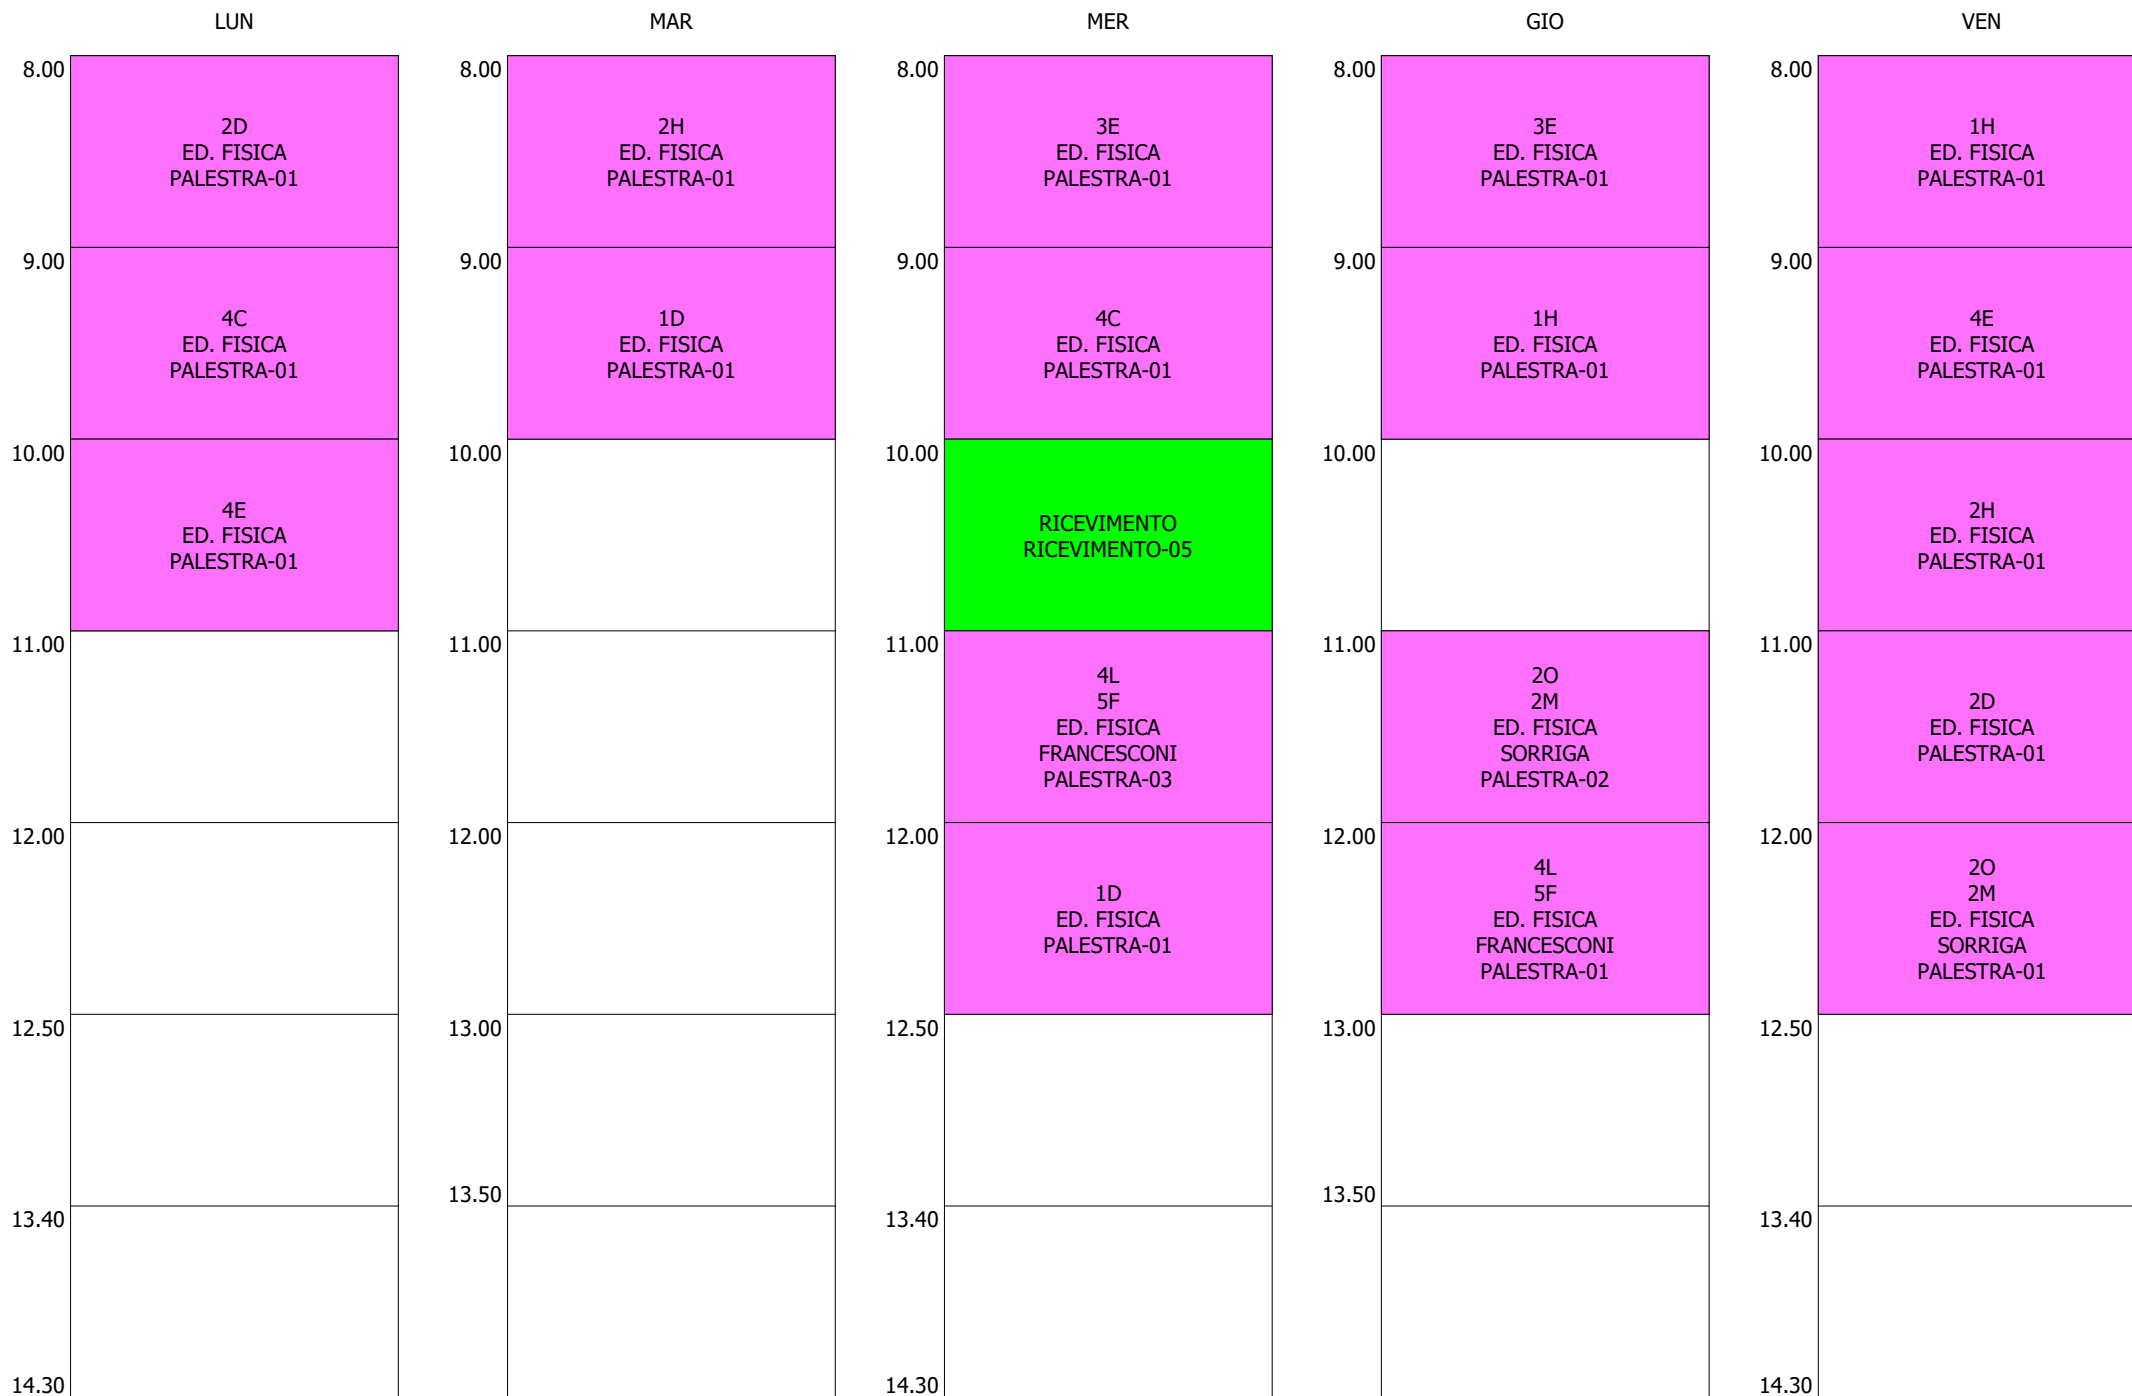

ISTITUTO TECNICO INDUSTRIALE STATALE "GALILEO GALILEI" - ROMA
ORARIO LEZIONI DAL 18 / NOVEMBRE / 2019

ORARIO DOCENTE - GIANNINI (19:00)