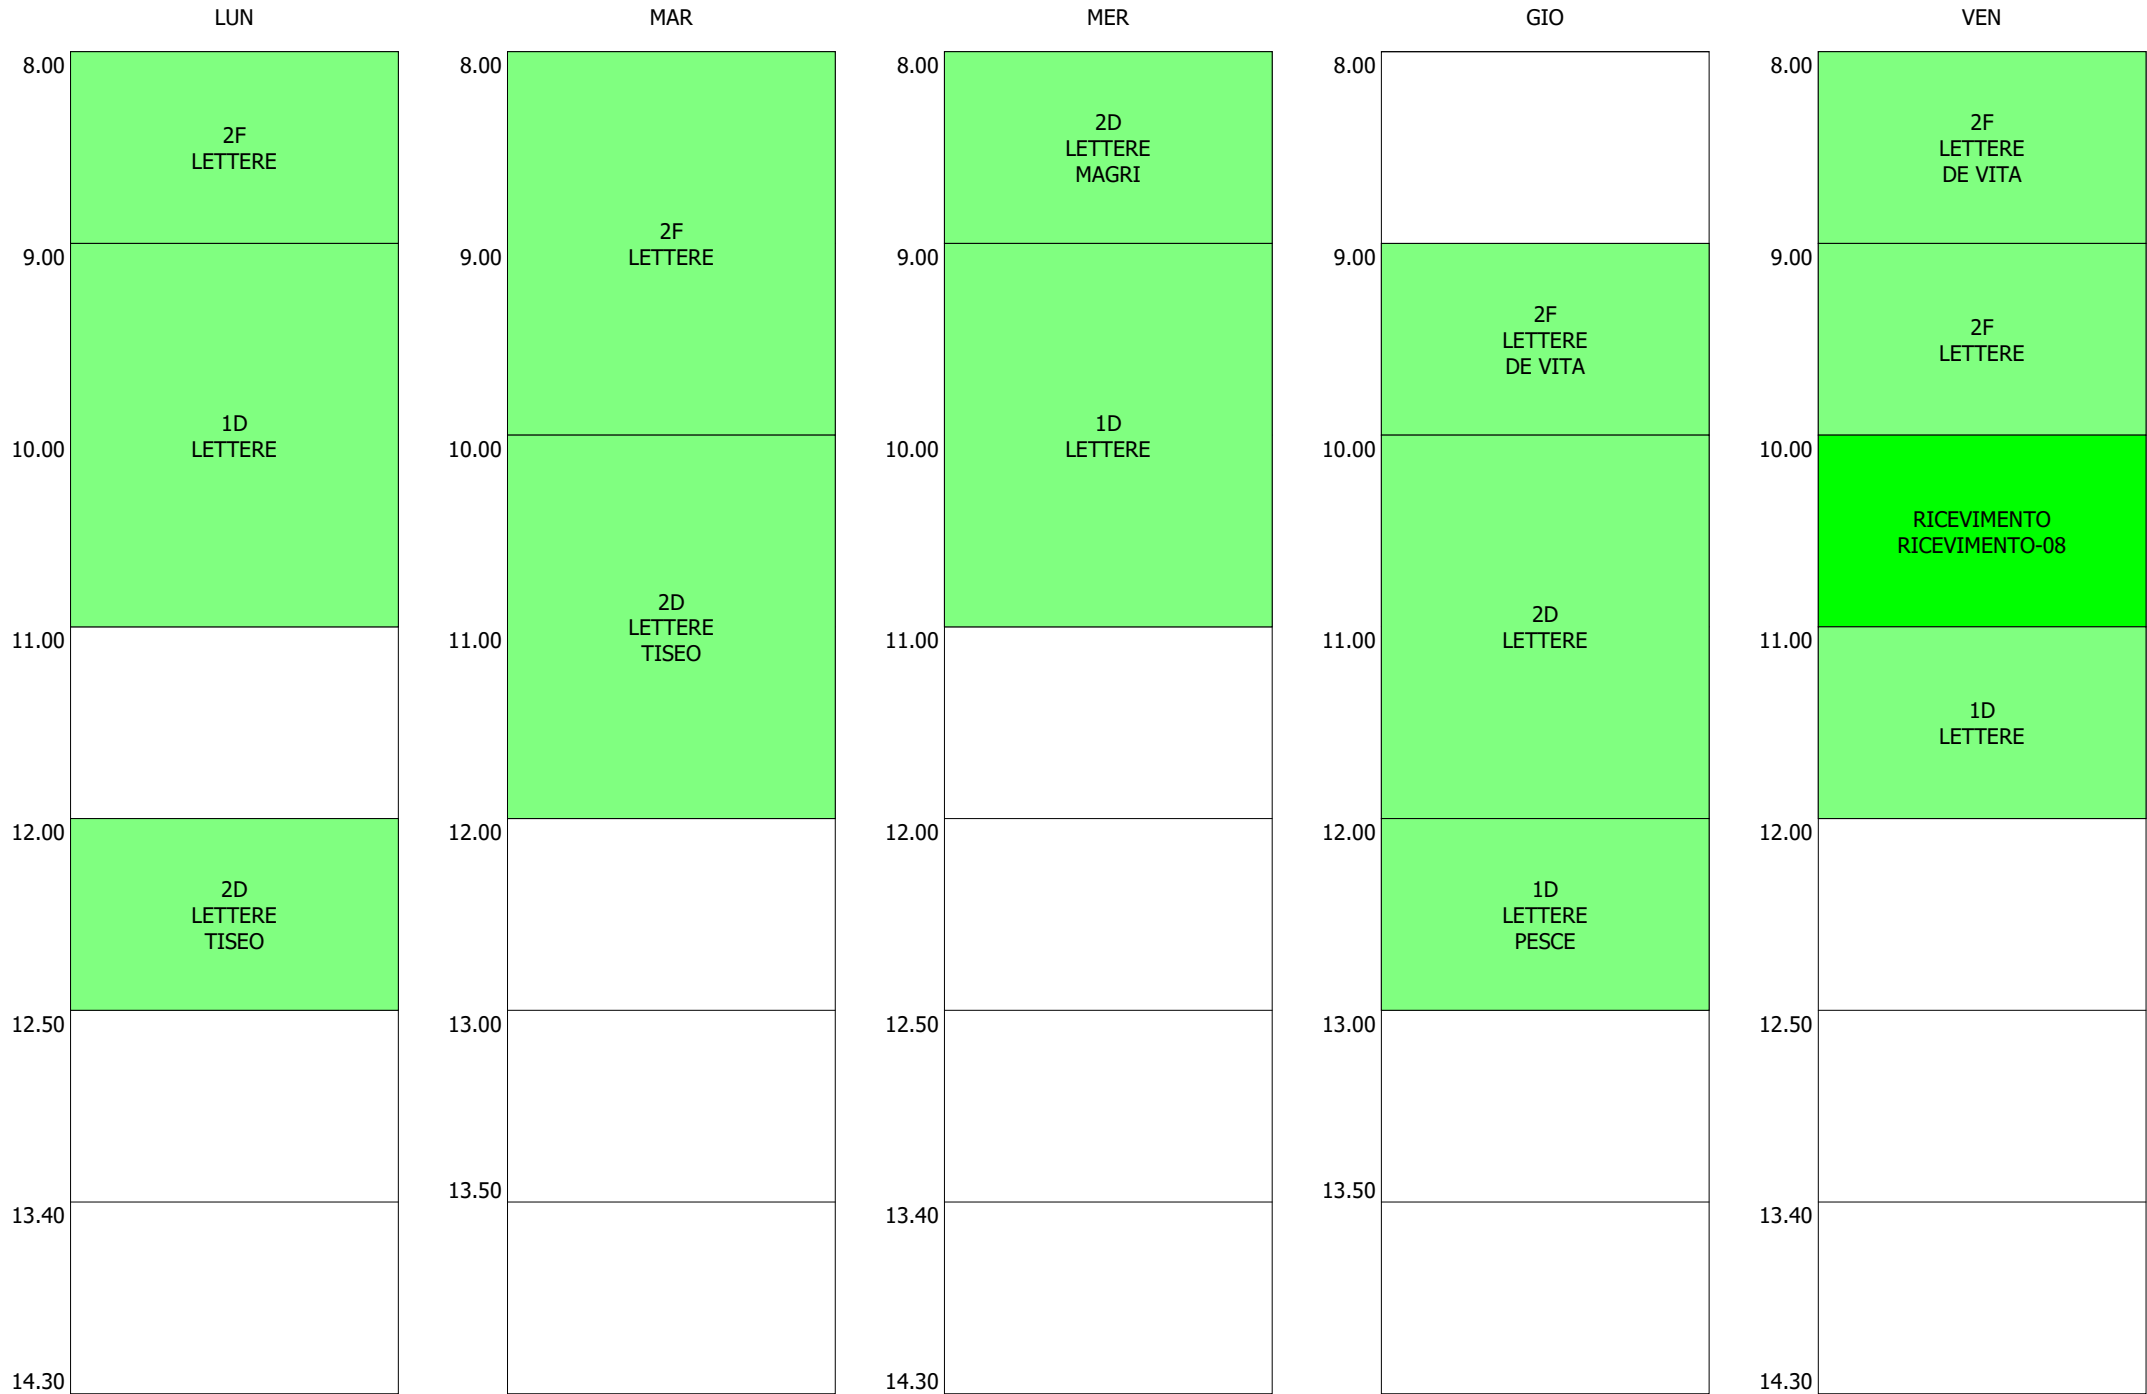

ORARIO DOCENTE - IANNI (19:00)

ISTITUTO TECNICO INDUSTRIALE STATALE "GALILEO GALILEI" - ROMA  
 ORARIO LEZIONI DAL 18 / NOVEMBRE / 2019

ORARIO DOCENTE - ISTRATE (19:00)

ORARIO DOCENTE - LACARIA (19:00)

ISTITUTO TECNICO INDUSTRIALE STATALE "GALILEO GALILEI" - ROMA  
ORARIO LEZIONI DAL 18 / NOVEMBRE / 2019