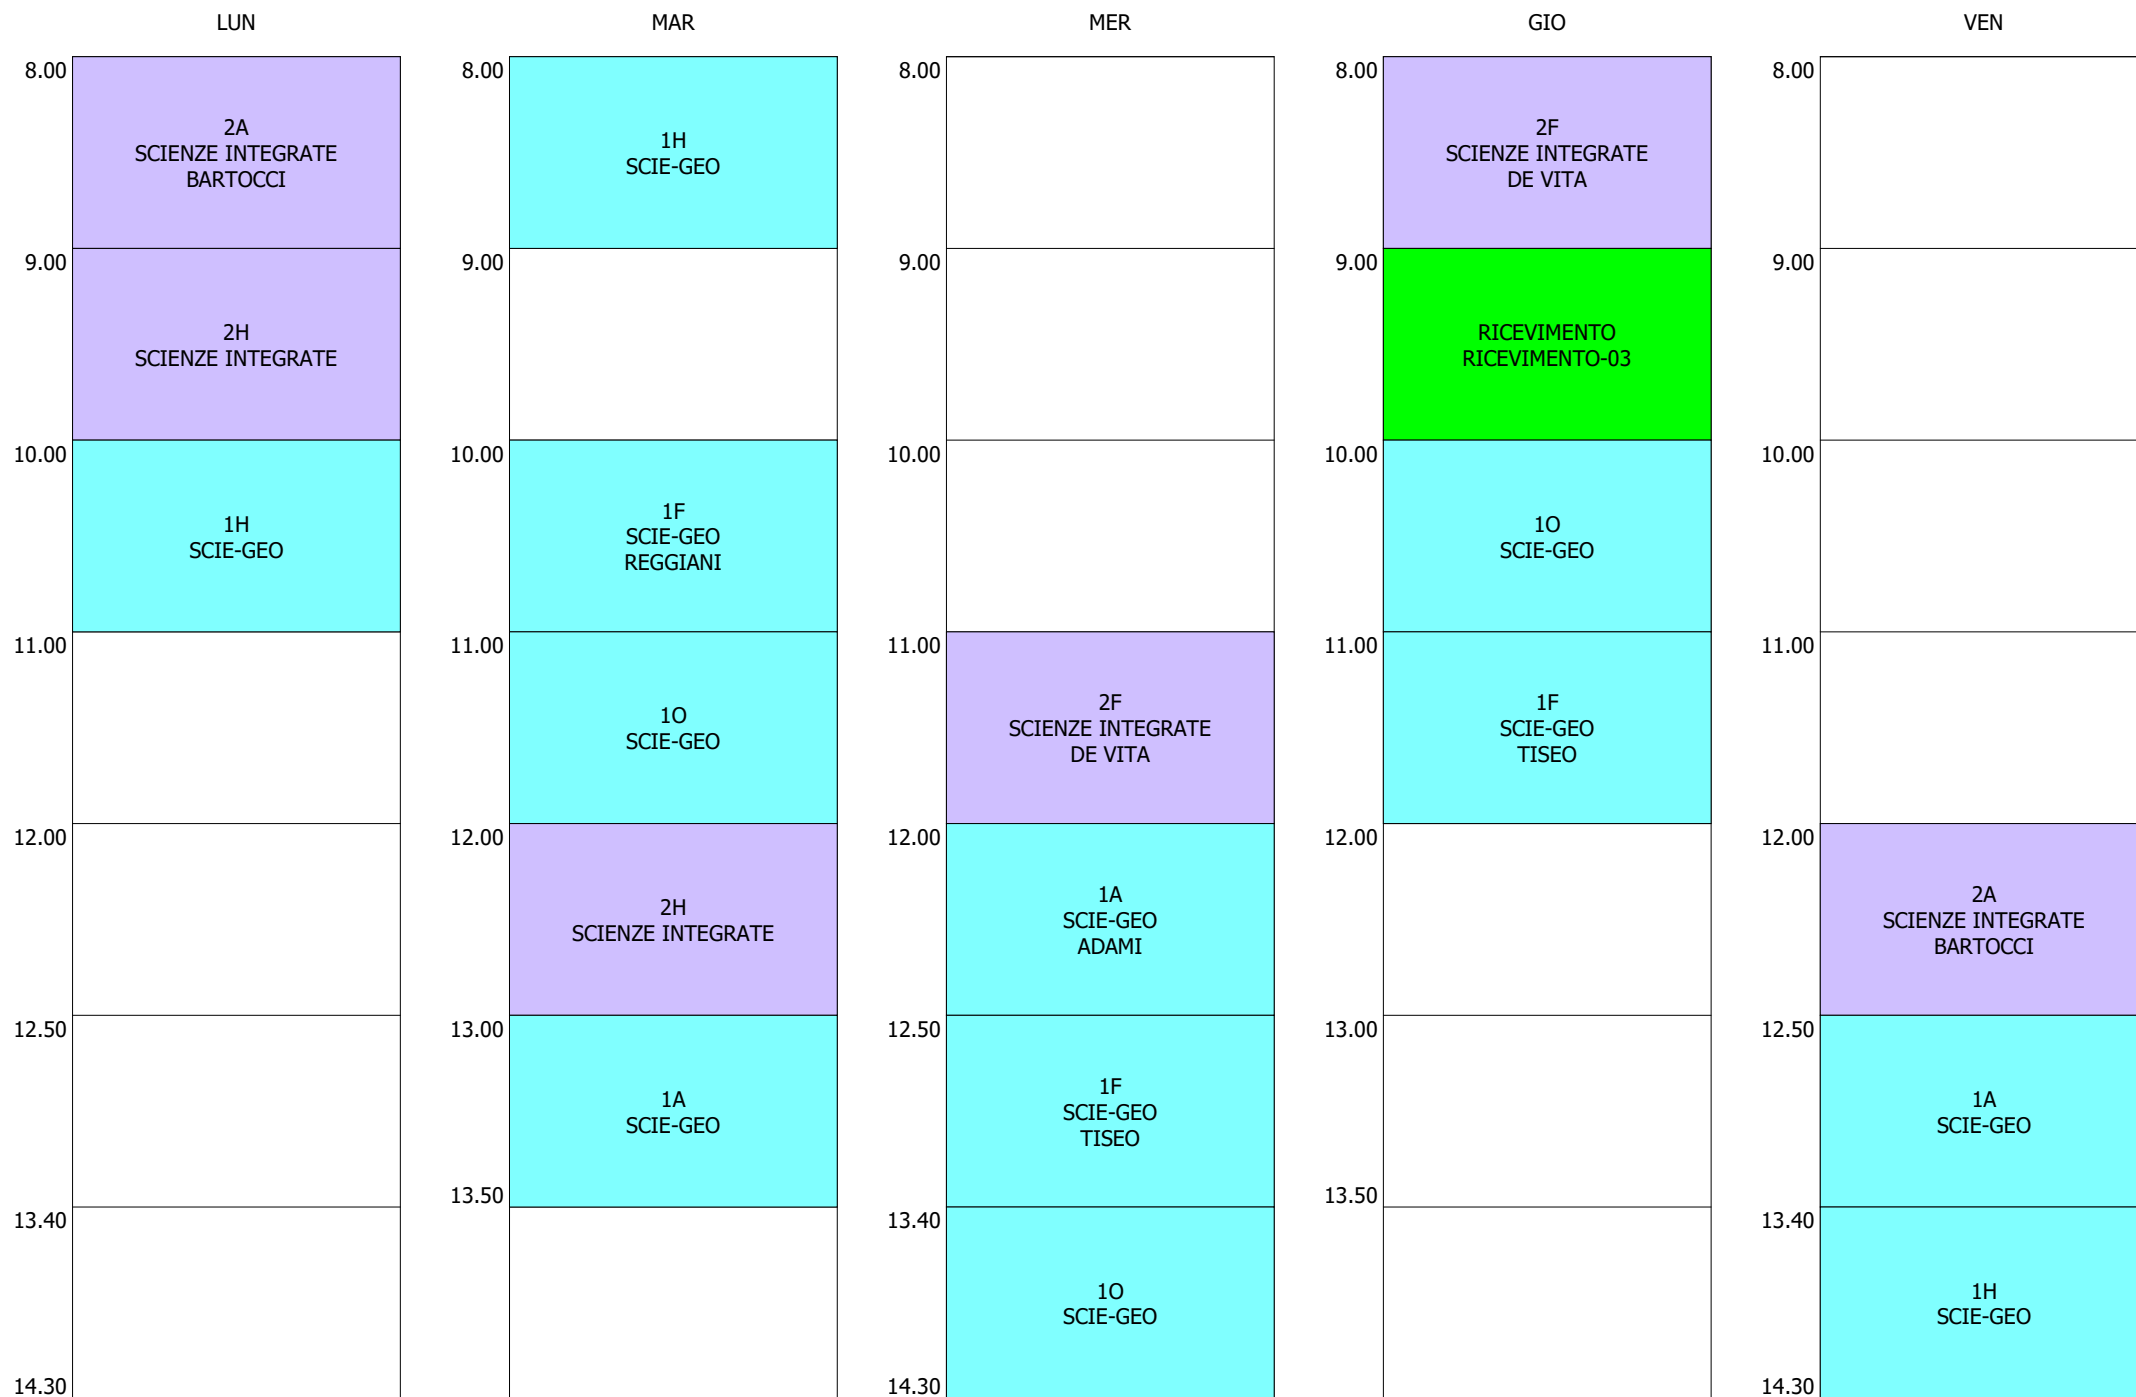

LUN	MAR	MER	GIO	VEN
8.00	DISPOSIZIONE	2M DIRITTO	2C DIRITTO	1C DIRITTO CHIARELLO	
9.00	1M DIRITTO	DISPOSIZIONE	1C DIRITTO	2C DIRITTO	
10.00	DISPOSIZIONE	RICEVIMENTO RICEVIMENTO-10	DISPOSIZIONE		
11.00	1F DIRITTO	2F DIRITTO DE VITA	1M DIRITTO		
12.00		DISPOSIZIONE			2F DIRITTO
12.50		DISPOSIZIONE			2M DIRITTO
13.40					1F DIRITTO
14.30