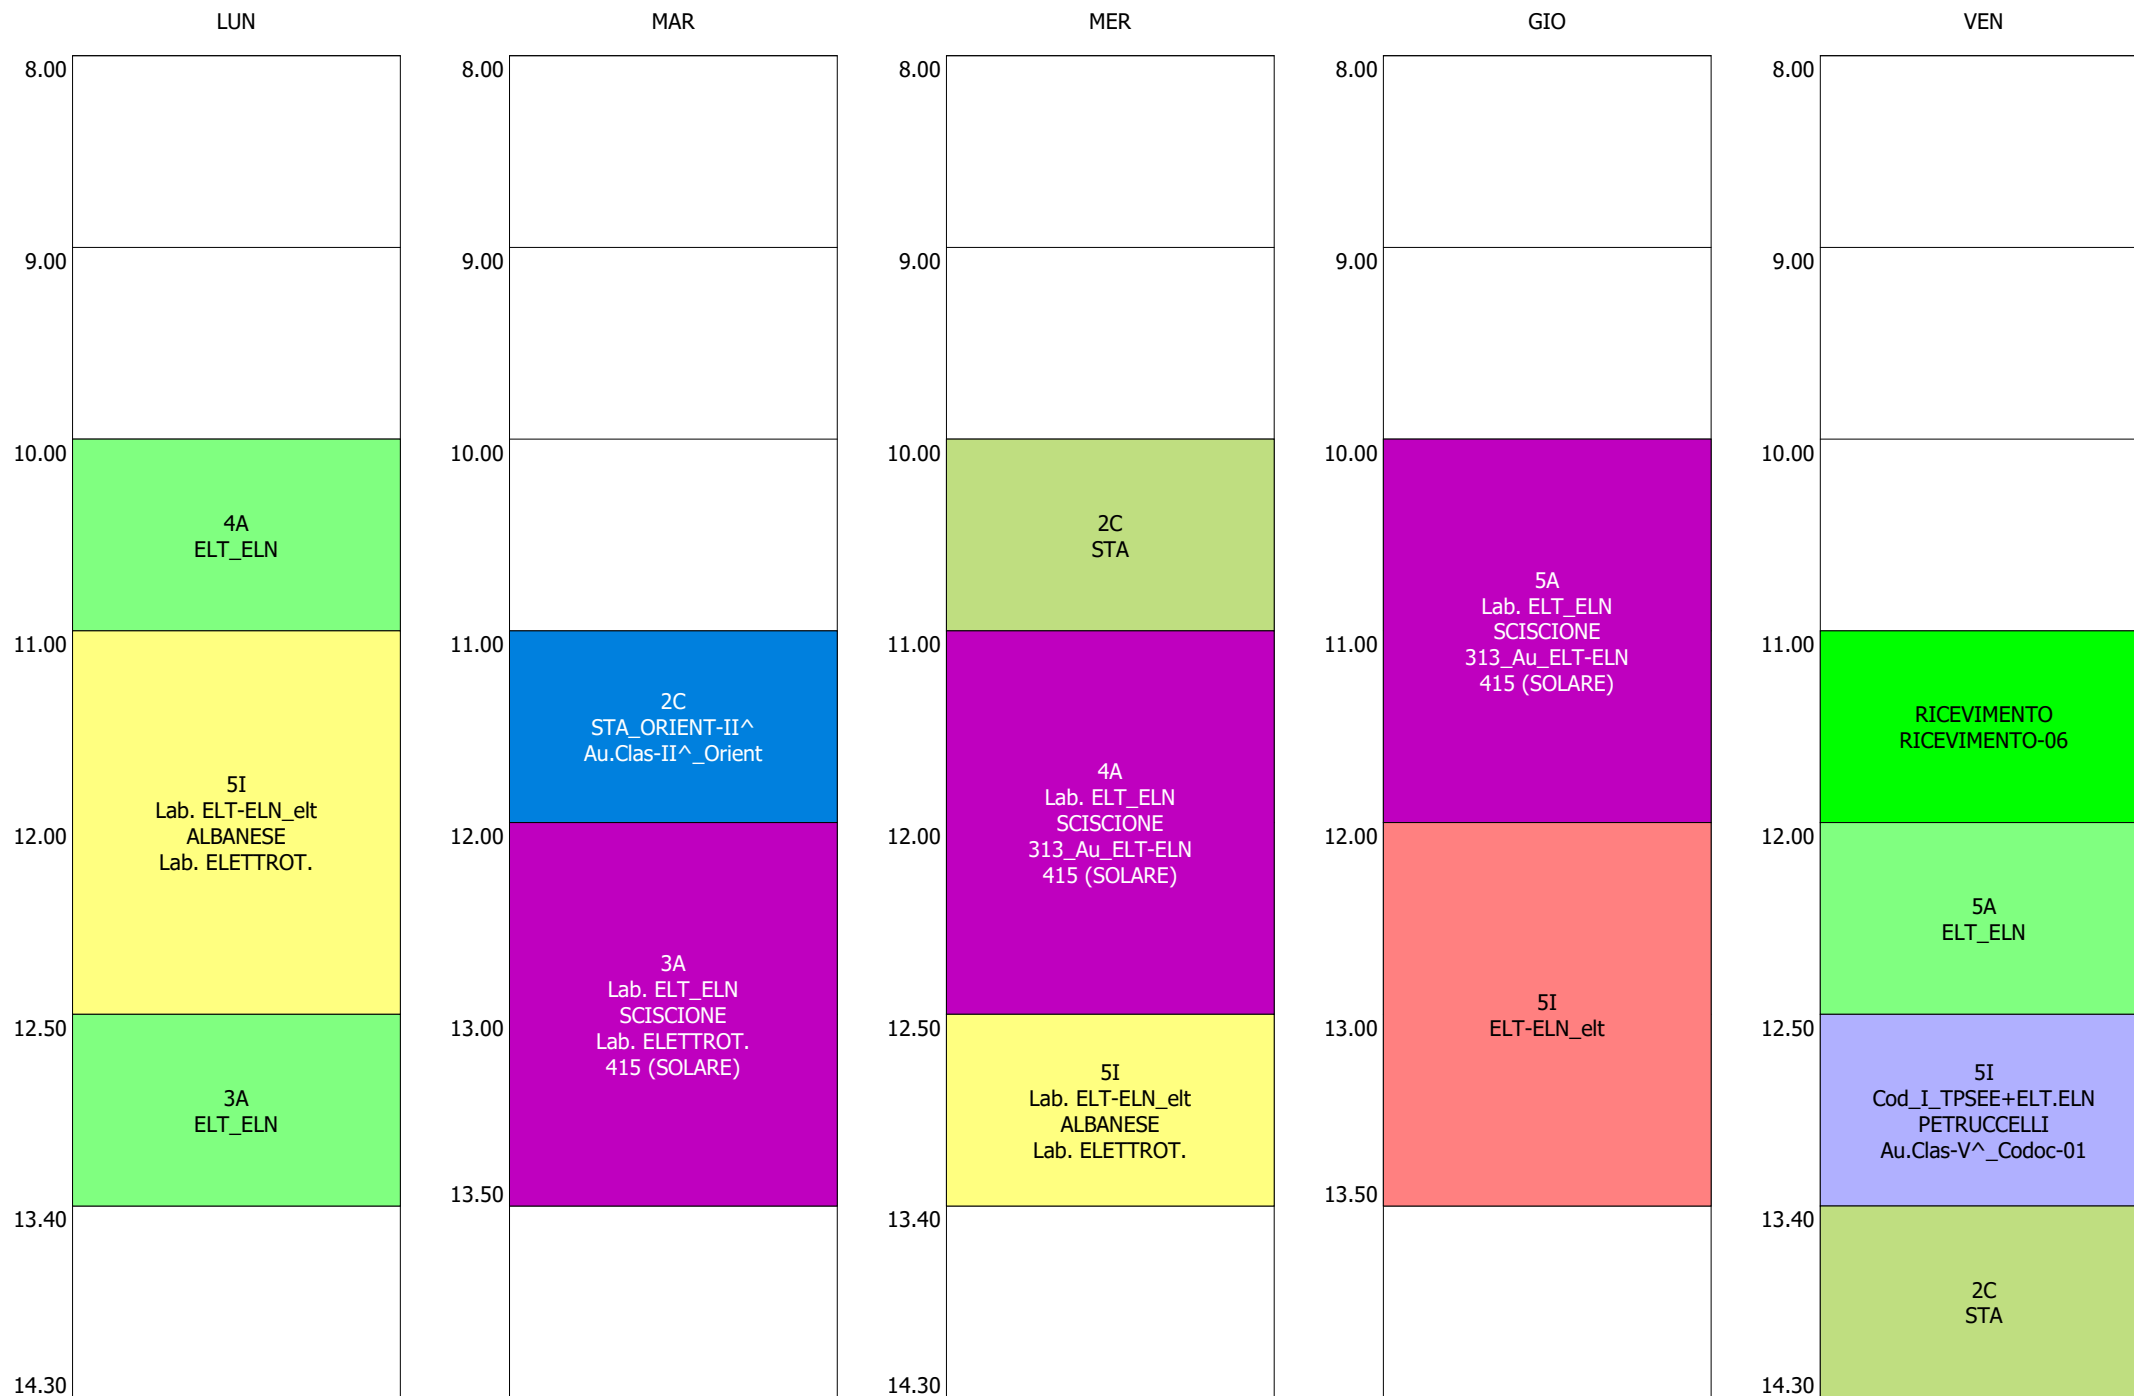

ISTITUTO TECNICO INDUSTRIALE STATALE "GALILEO GALILEI" - ROMA
ORARIO LEZIONI DAL 18 / NOVEMBRE / 2019

ORARIO DOCENTE - MOGAVERO (19:00)

	LUN	MAR	MER	GIO	VEN
8.00	5F INGLESE		1C INGLESE	1F INGLESE	1C INGLESE CHIARELLO
9.00	2F INGLESE		4F INGLESE	5F INGLESE	1F INGLESE REGGIANI
10.00			2F INGLESE DE VITA	3H INGLESE	4F INGLESE
11.00		5F INGLESE	RICEVIMENTO RICEVIMENTO-10		
12.00		3H INGLESE	1F INGLESE TISEO	2F INGLESE	
12.50		1C INGLESE CHIARELLO	3H INGLESE	4F INGLESE	
13.40					
14.30