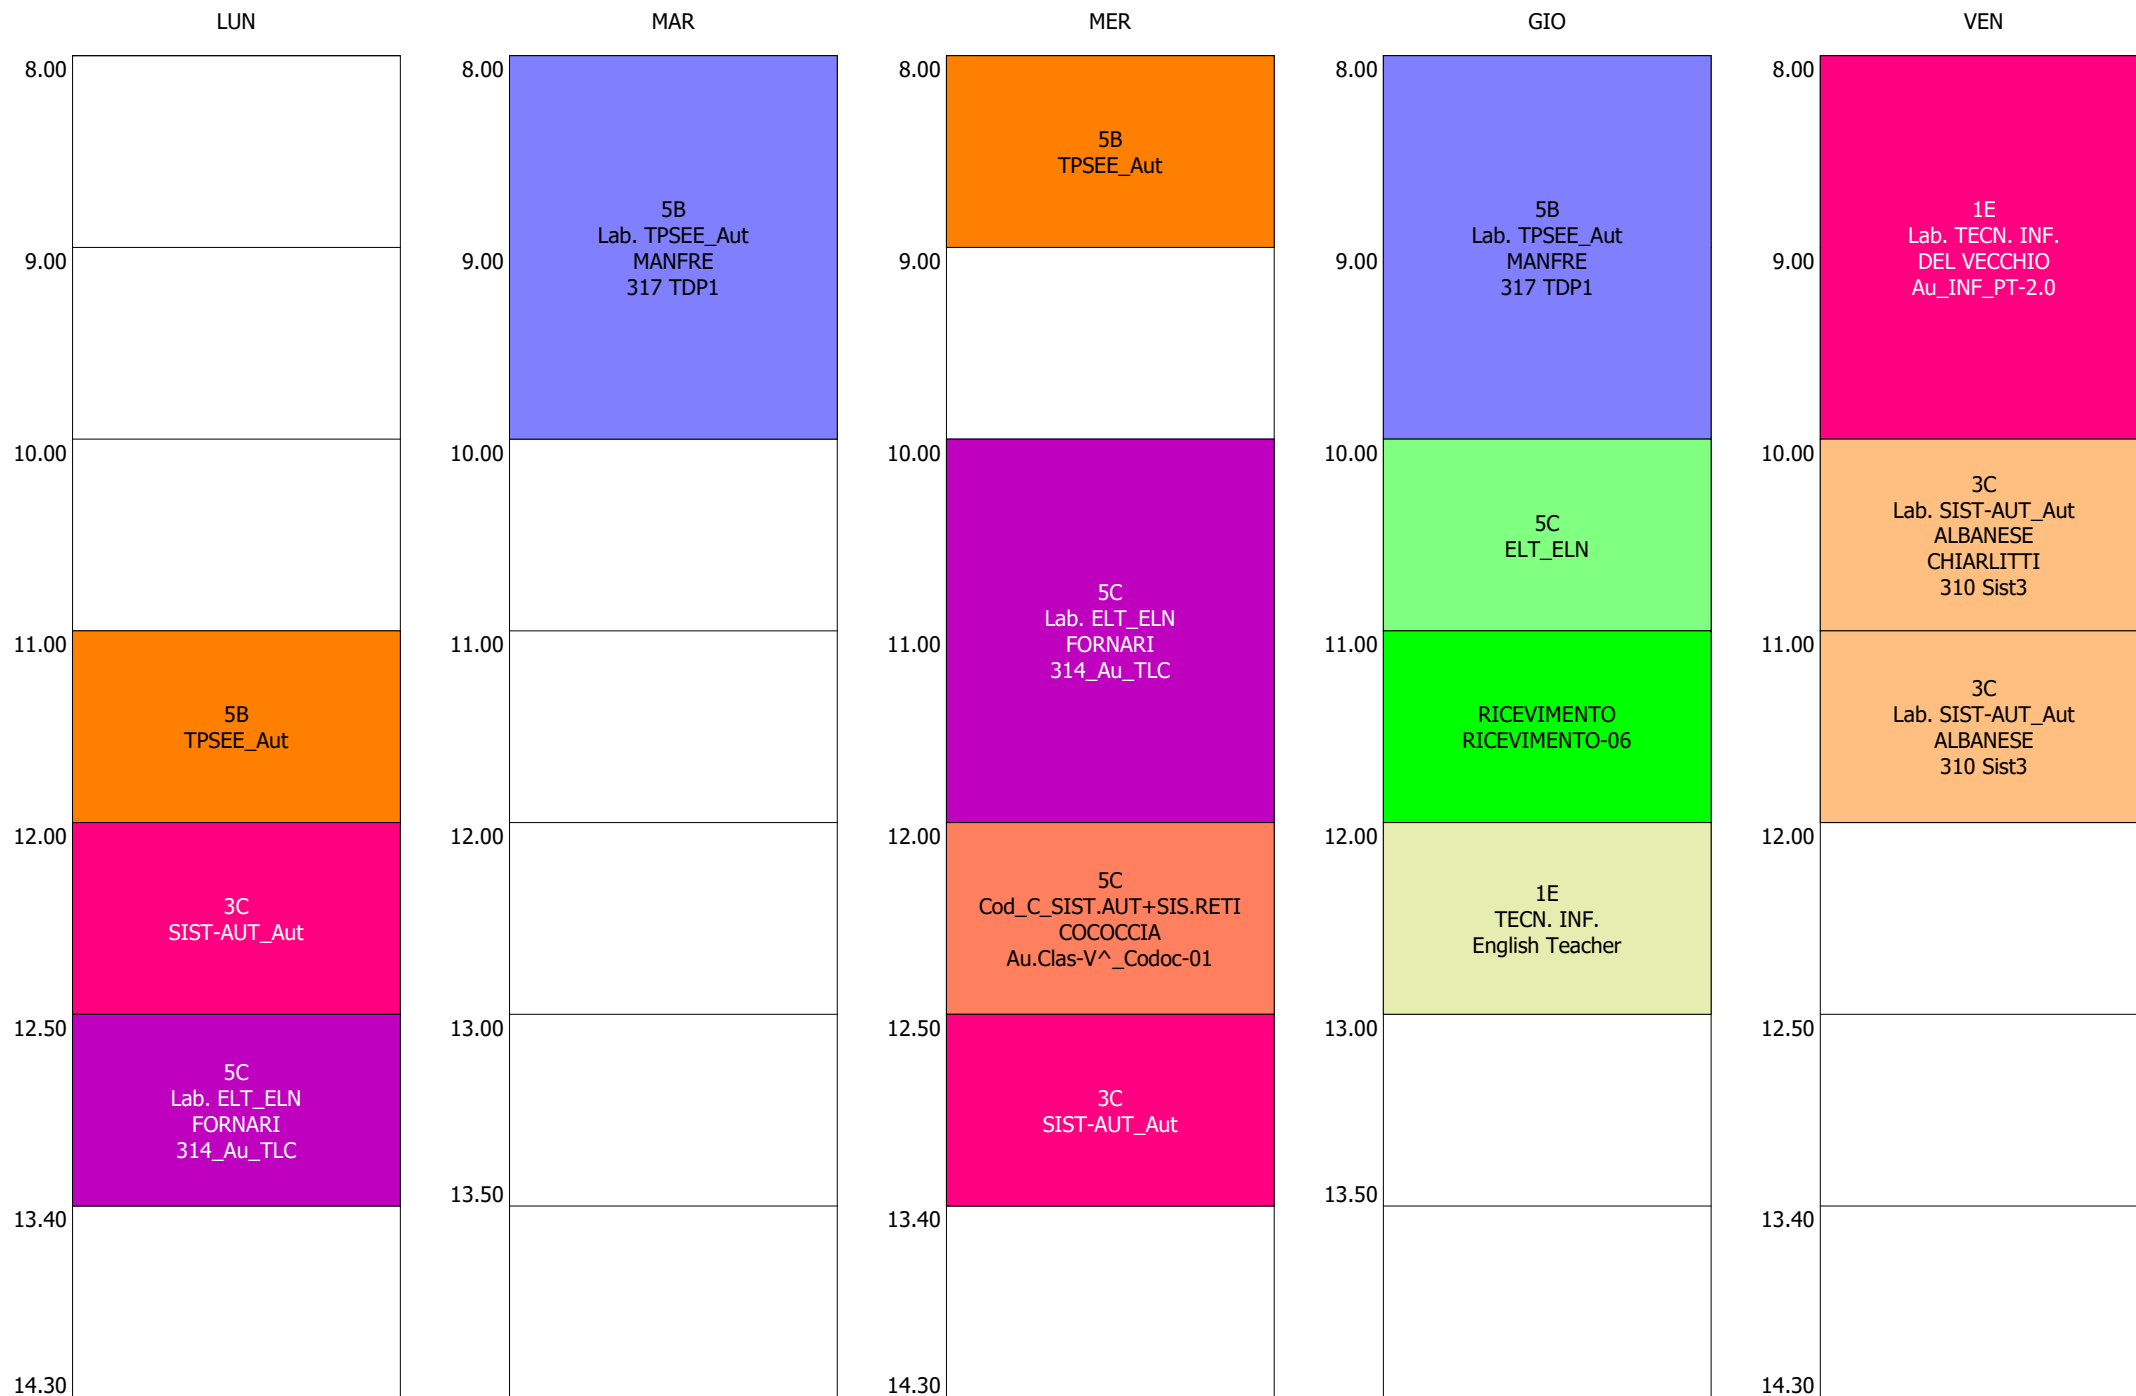

LUN	MAR	MER	GIO	VEN
8.00					10 ED. FISICA PALESTRA-02
9.00					1L ED. FISICA PALESTRA-02
10.00			2A 2L ED. FISICA SORRIGA PALESTRA-01		1G ED. FISICA MONTI PALESTRA-02
11.00	1E ED. FISICA PALESTRA-01	1L ED. FISICA PALESTRA-02	RICEVIMENTO RICEVIMENTO-04	1E ED. FISICA PALESTRA-03	3P 4N ED. FISICA SORRIGA CHIARLITTI PALESTRA-03
12.00	2G ED. FISICA PALESTRA-01	2A 2L ED. FISICA SORRIGA PALESTRA-03	1C ED. FISICA PALESTRA-02	5C ED. FISICA PALESTRA-03	
12.50	1G ED. FISICA PALESTRA-01	3P 4N ED. FISICA SORRIGA PALESTRA-03	2G ED. FISICA PALESTRA-02	1C ED. FISICA PALESTRA-03	
13.40	1O ED. FISICA PALESTRA-01		5C ED. FISICA PALESTRA-02		
14.30