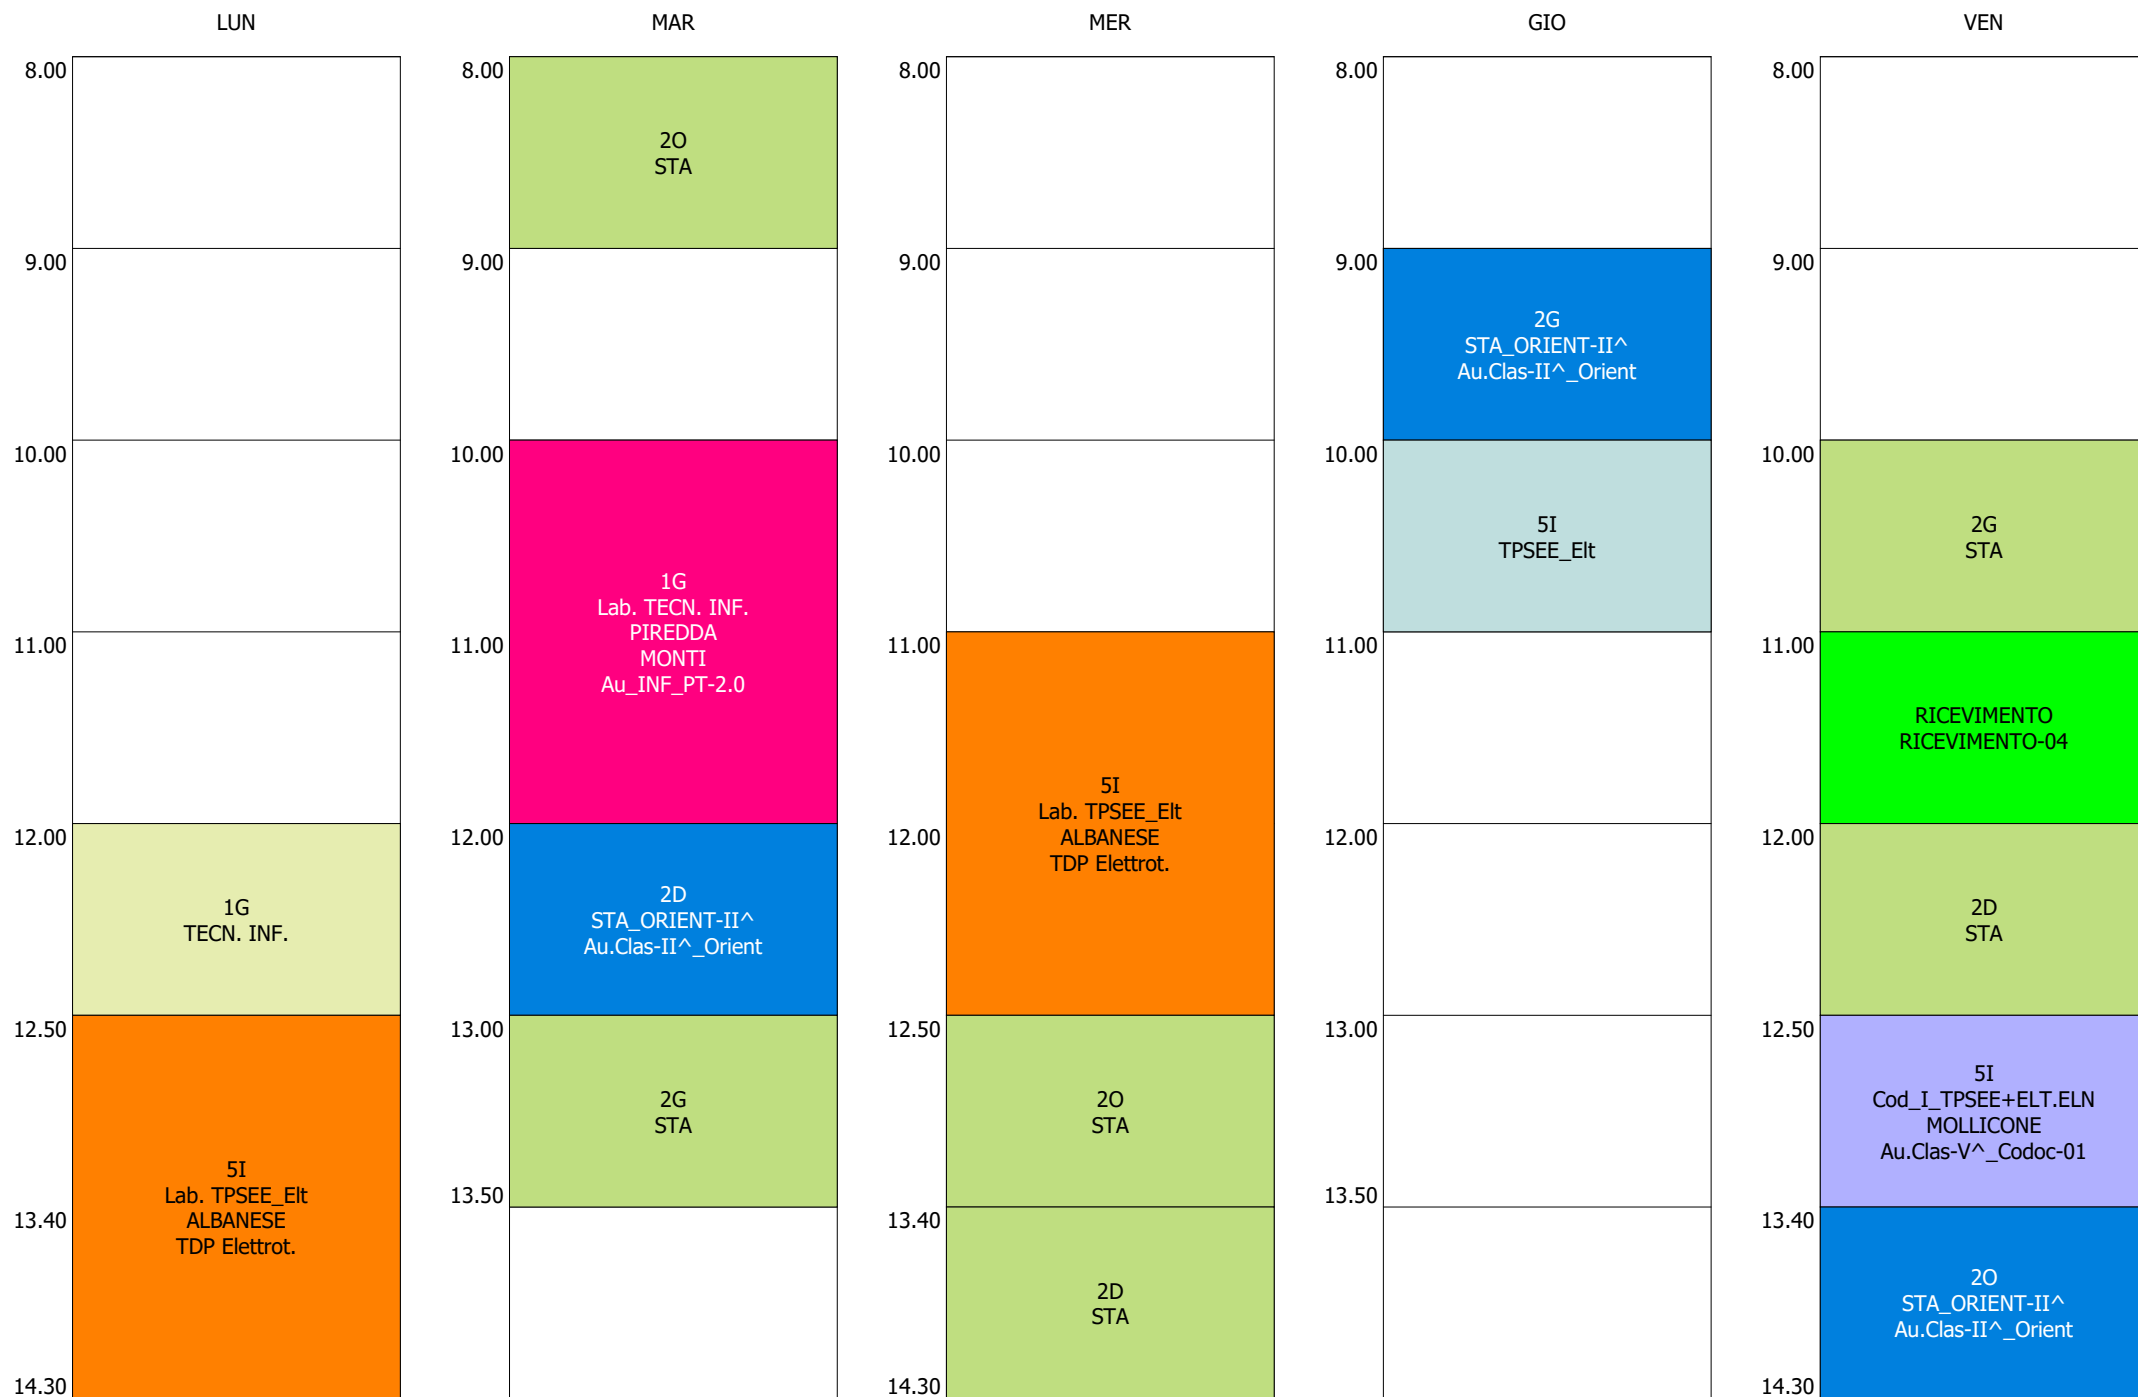

ISTITUTO TECNICO INDUSTRIALE STATALE "GALILEO GALILEI" - ROMA
ORARIO LEZIONI DAL 18 / NOVEMBRE / 2019

ORARIO DOCENTE - PETRUCCELLI (19:00)

ISTITUTO TECNICO INDUSTRIALE STATALE "GALILEO GALILEI" - ROMA
ORARIO LEZIONI DAL 18 / NOVEMBRE / 2019

ORARIO DOCENTE - PICCOLO (2:00)

LUN

MAR

MER

GIO

VEN

8.00	
9.00	
10.00	
11.00	
12.00	
12.50	
13.40	
14.30	

8.00	
9.00	
10.00	
11.00	
12.00	
13.00	
13.50	

8.00	
9.00	
10.00	
11.00	10 Lab. FISICA SCAFI 322 Lab.Fis 1
12.00	RICEVIMENTO RICEVIMENTO-07
12.50	
13.40	
14.30	

8.00	
9.00	
10.00	
11.00	
12.00	
13.00	
13.50	

8.00	
9.00	
10.00	
11.00	
12.00	
12.50	
13.40	
14.30