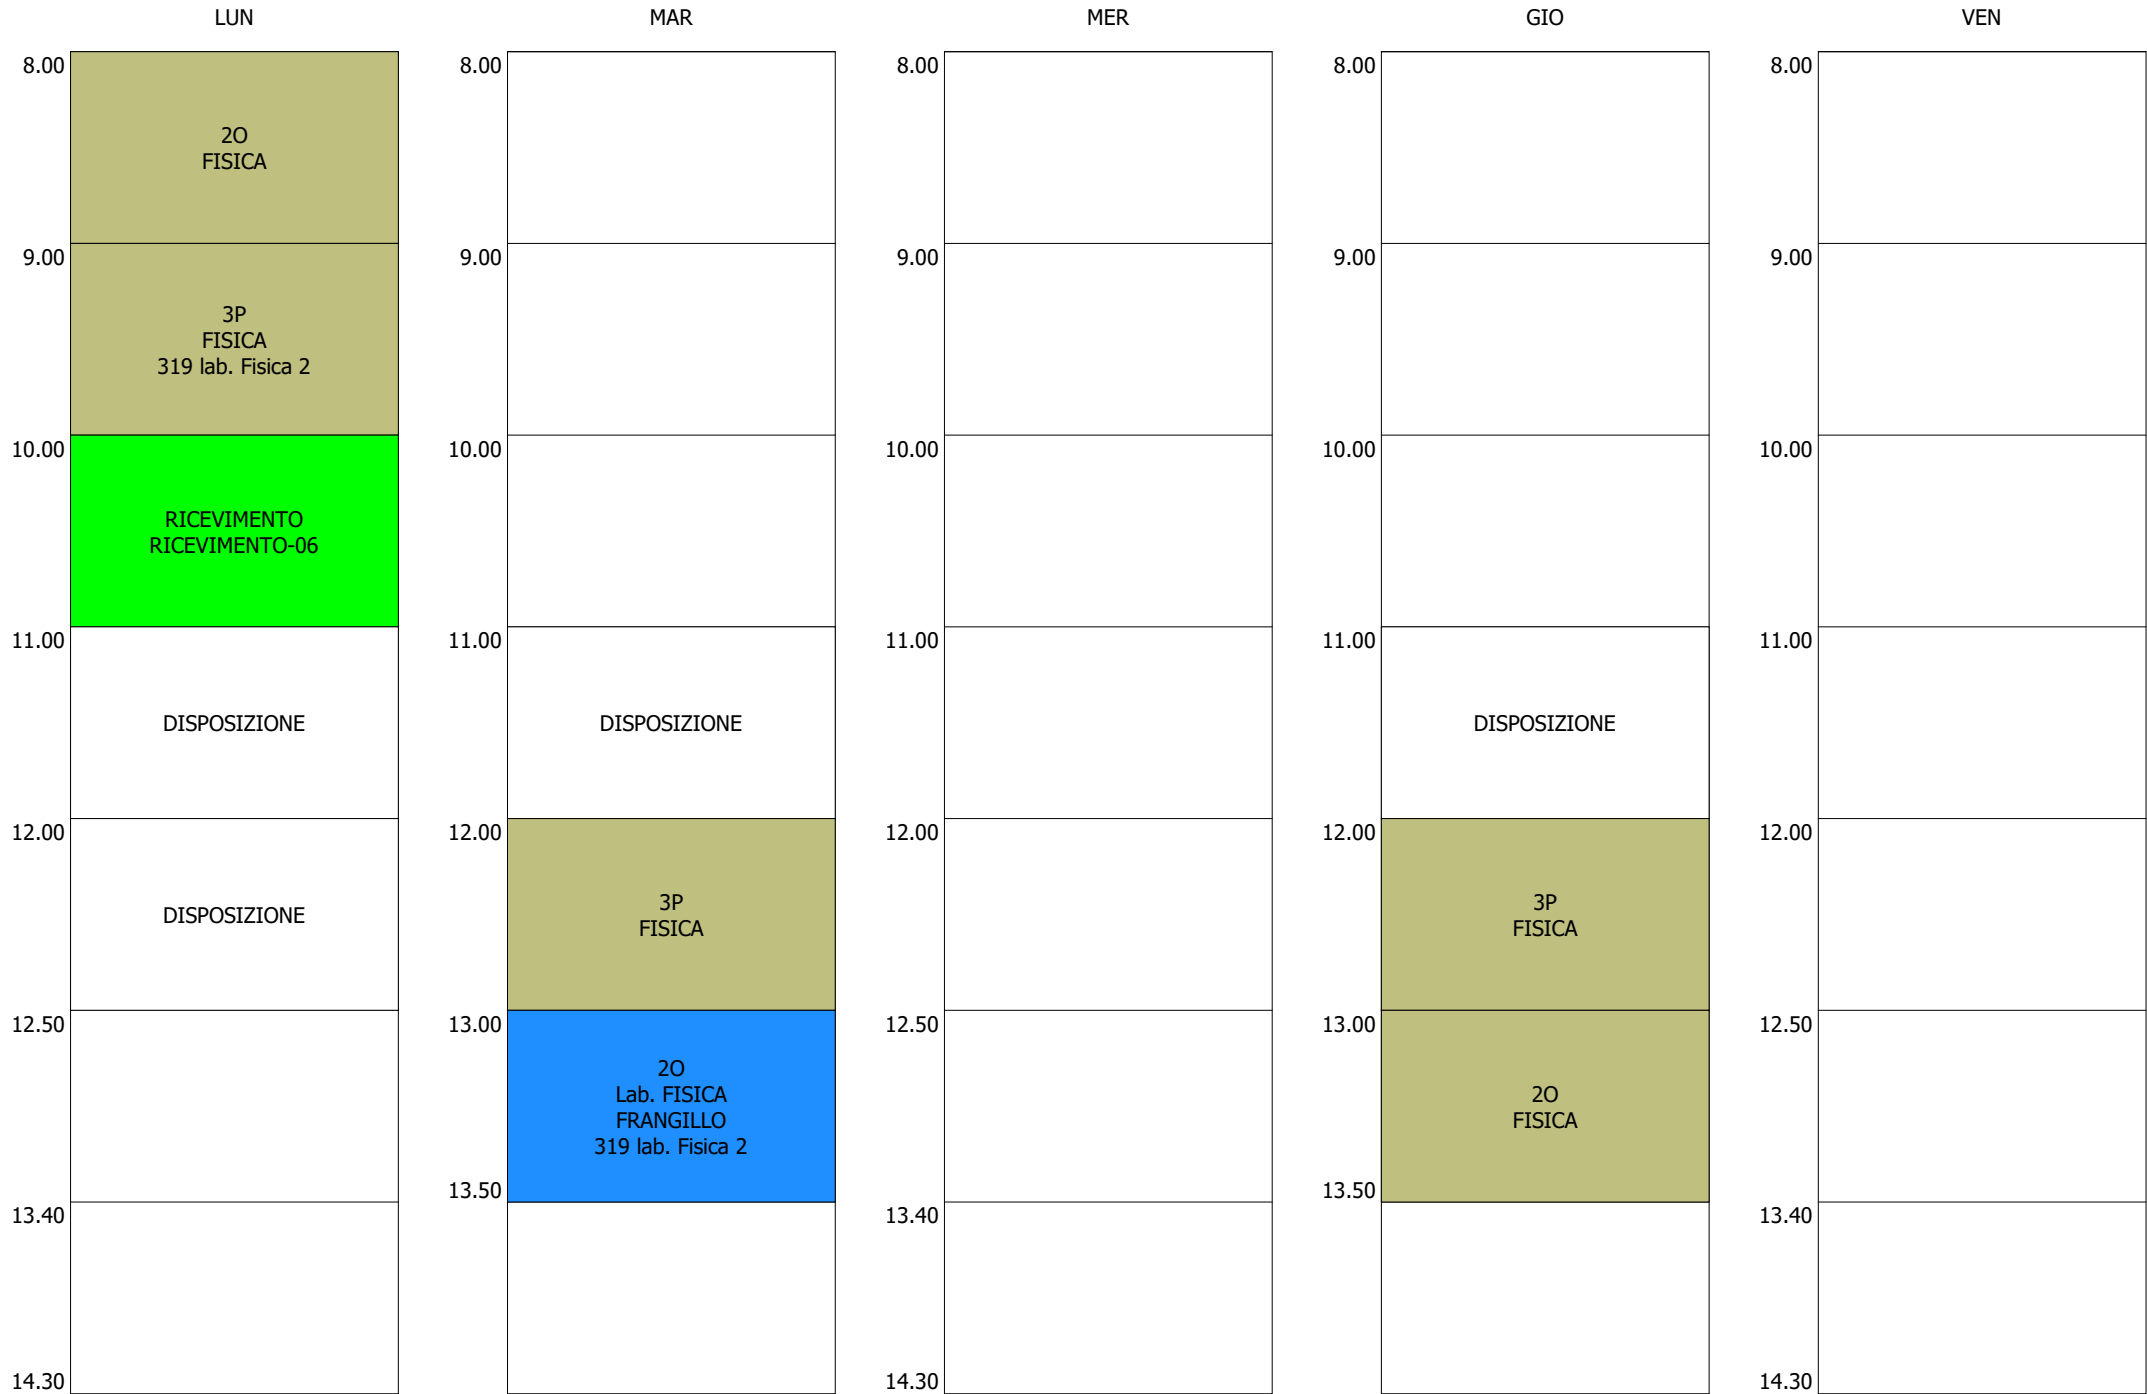

ORARIO DOCENTE - SORRIGA (19:00)

ISTITUTO TECNICO INDUSTRIALE STATALE "GALILEO GALILEI" - ROMA  
ORARIO LEZIONI DAL 18 / NOVEMBRE / 2019

ORARIO DOCENTE - SPADACENTA (7:00)

|       | LUN           | MAR | MER           | GIO           | VEN   |
|-------|---------------|-----|---------------|---------------|---|
| 8.00  | 1D<br>CHIMICA |     | 1D<br>CHIMICA |               | 2D<br>Lab. CHIMICA<br>MARUCCI<br>Lab. Chim. 1 |
| 9.00  |               |     |               | 2D<br>CHIMICA |   |
| 10.00 |               |     |               |               | 1D<br>Lab. CHIMICA<br>MARUCCI<br>Lab. Chim. 1 |
| 11.00 |               |     |               |               |   |
| 12.00 |               |     |               |               |   |
| 12.50 |               |     |               |               |   |
| 13.40 |               |     |               |               |   |
| 14.30 |               |     |               |               |   |