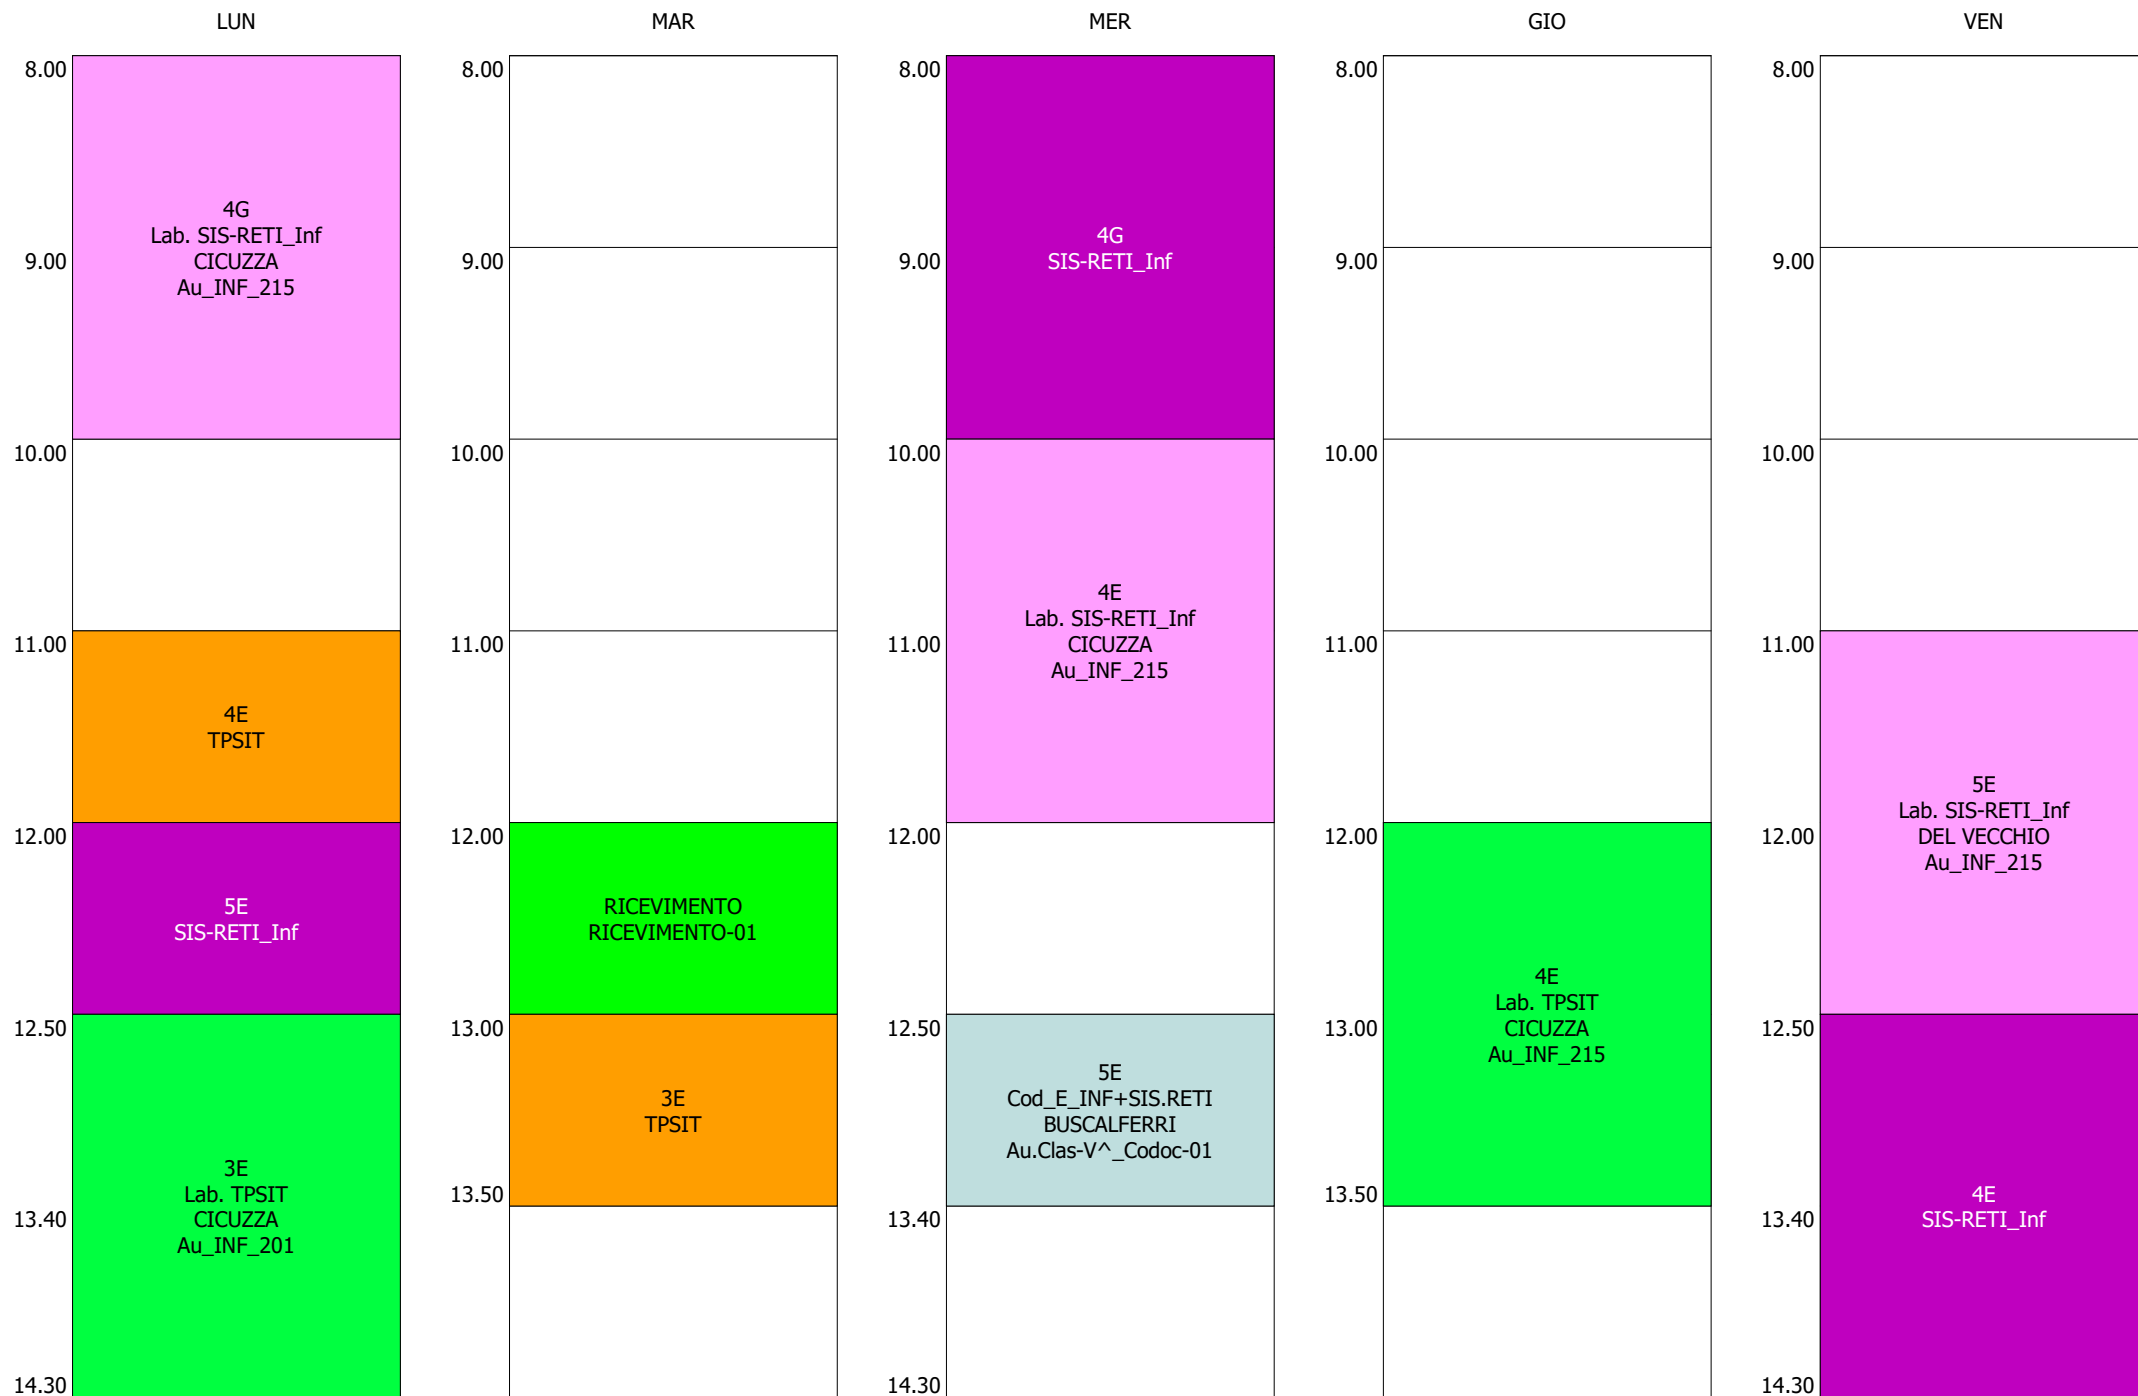

ISTITUTO TECNICO INDUSTRIALE STATALE "GALILEO GALILEI" - ROMA
ORARIO LEZIONI DAL 18 / NOVEMBRE / 2019

ORARIO DOCENTE - FATTORE (19:00)

	LUN	MAR	MER	GIO	VEN
8.00	3B INGLESE	4B INGLESE	4B INGLESE	4B INGLESE	5B INGLESE
9.00	5B INGLESE	2B INGLESE MAGRI	2B INGLESE	2B INGLESE	3B INGLESE
10.00	4N INGLESE MANGIONE	5B INGLESE	RICEVIMENTO RICEVIMENTO-06	1B INGLESE GIUSTI	4N INGLESE
11.00		4N INGLESE CHIARLITTI	3B INGLESE		
12.00	1B INGLESE MASTROIANNI		1B INGLESE MASTROIANNI		
12.50					
13.40					
14.30					

ISTITUTO TECNICO INDUSTRIALE STATALE "GALILEO GALILEI" - ROMA
ORARIO LEZIONI DAL 18 / NOVEMBRE / 2019

ORARIO DOCENTE - FAZIO (19:00)