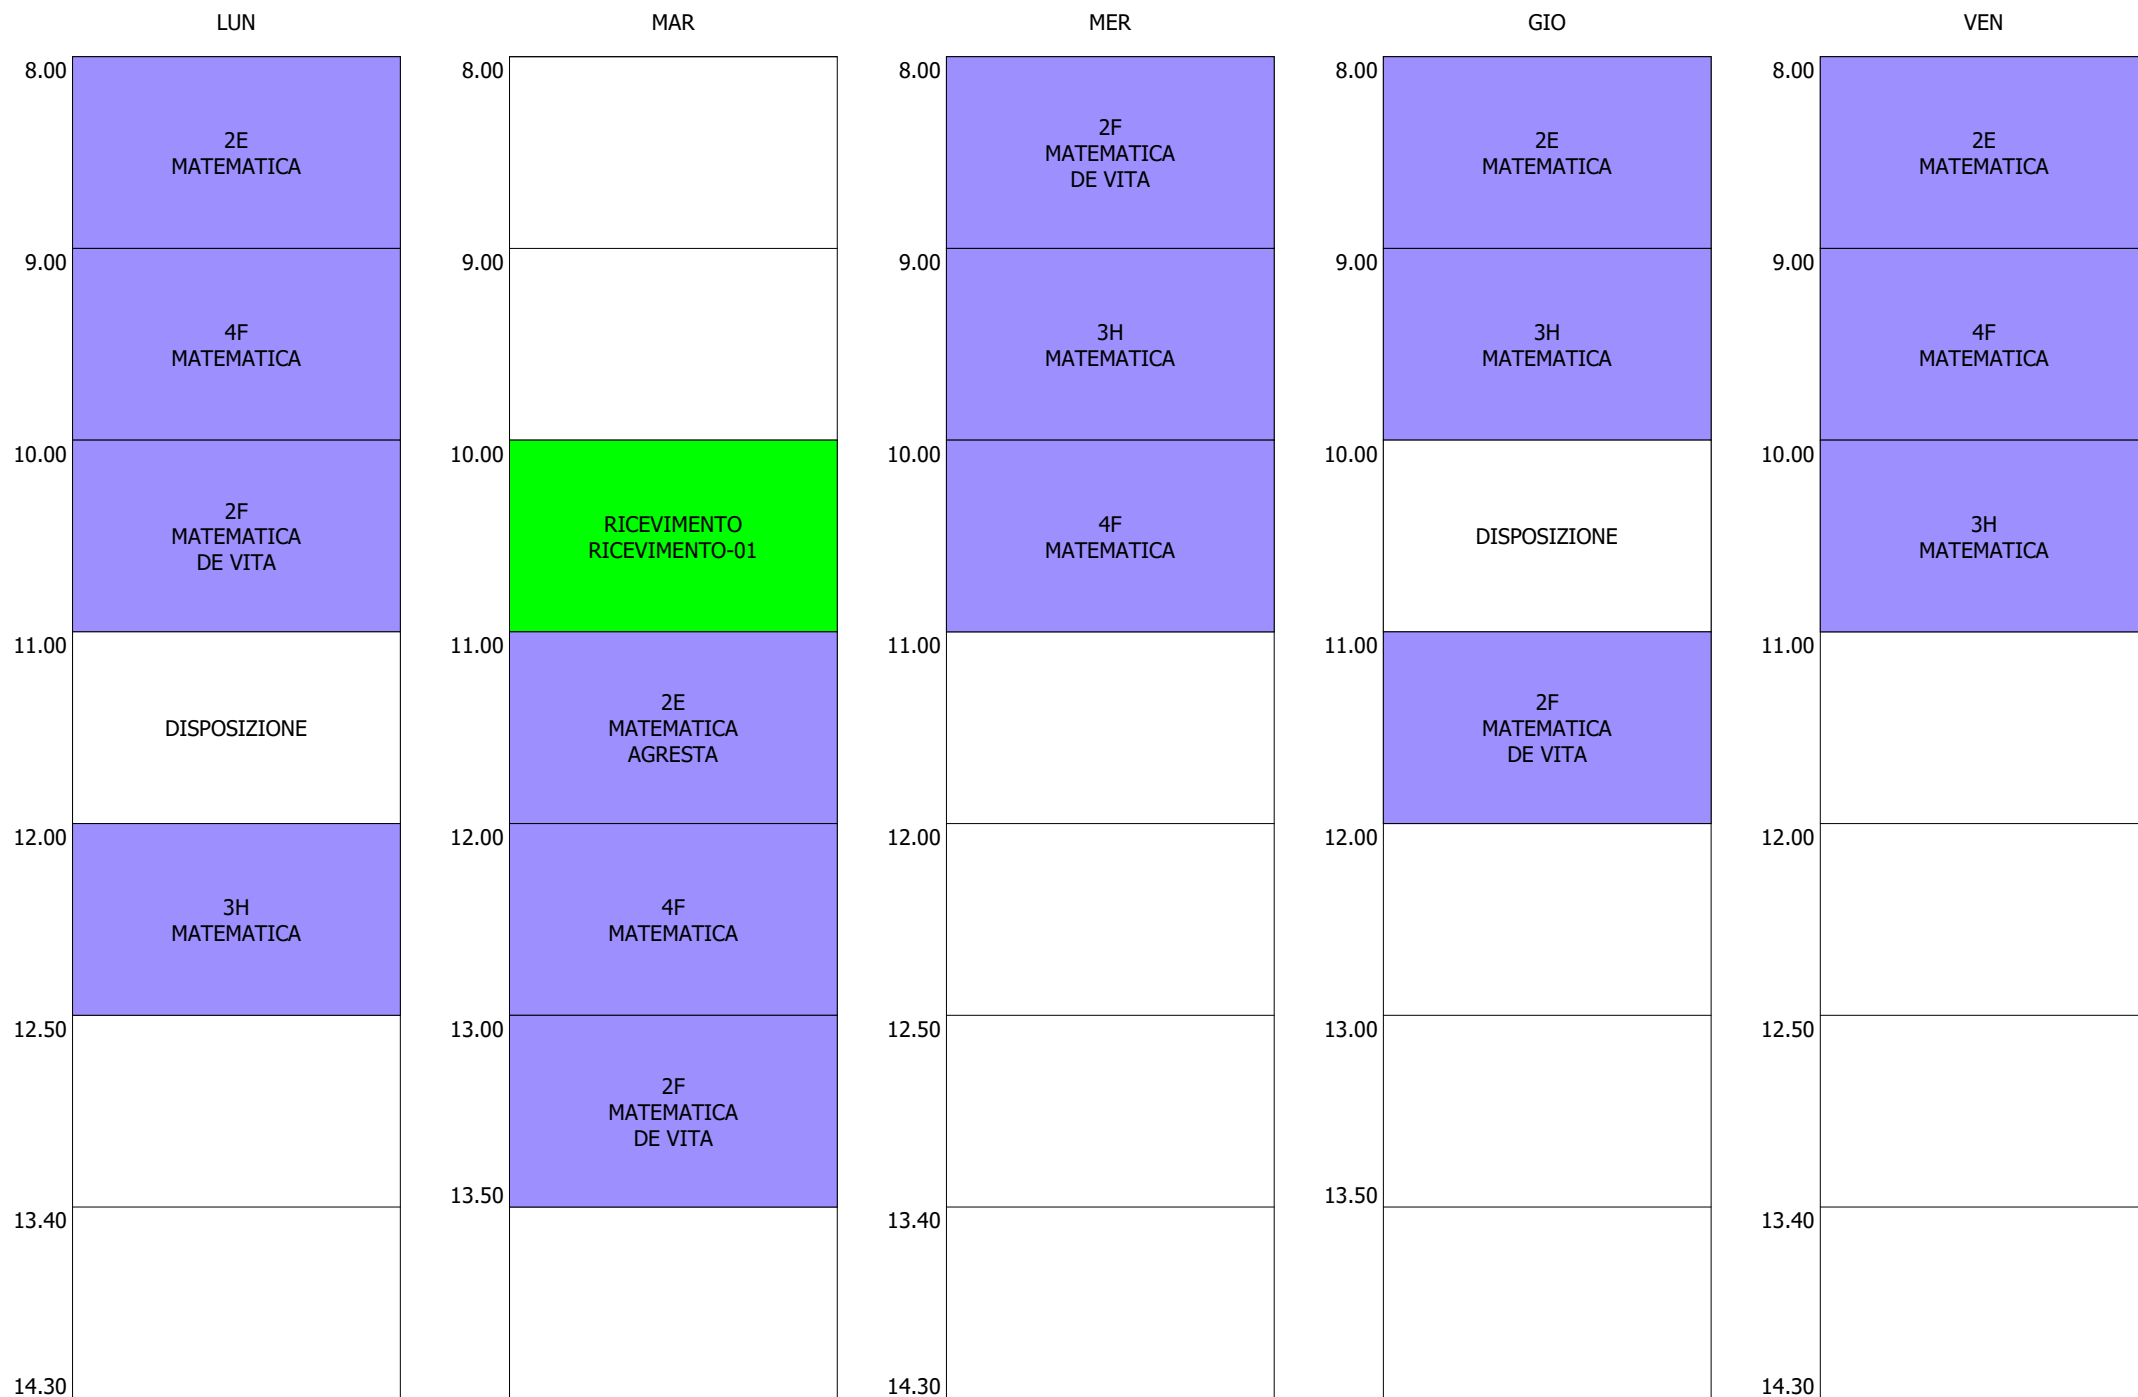

ORARIO DOCENTE - NASTRI (19:00)

ISTITUTO TECNICO INDUSTRIALE STATALE "GALILEO GALILEI" - ROMA  
 ORARIO LEZIONI DAL 18 / NOVEMBRE / 2019

ORARIO DOCENTE - NATIVIO (19:00)

ISTITUTO TECNICO INDUSTRIALE STATALE "GALILEO GALILEI" - ROMA  
 ORARIO LEZIONI DAL 18 / NOVEMBRE / 2019