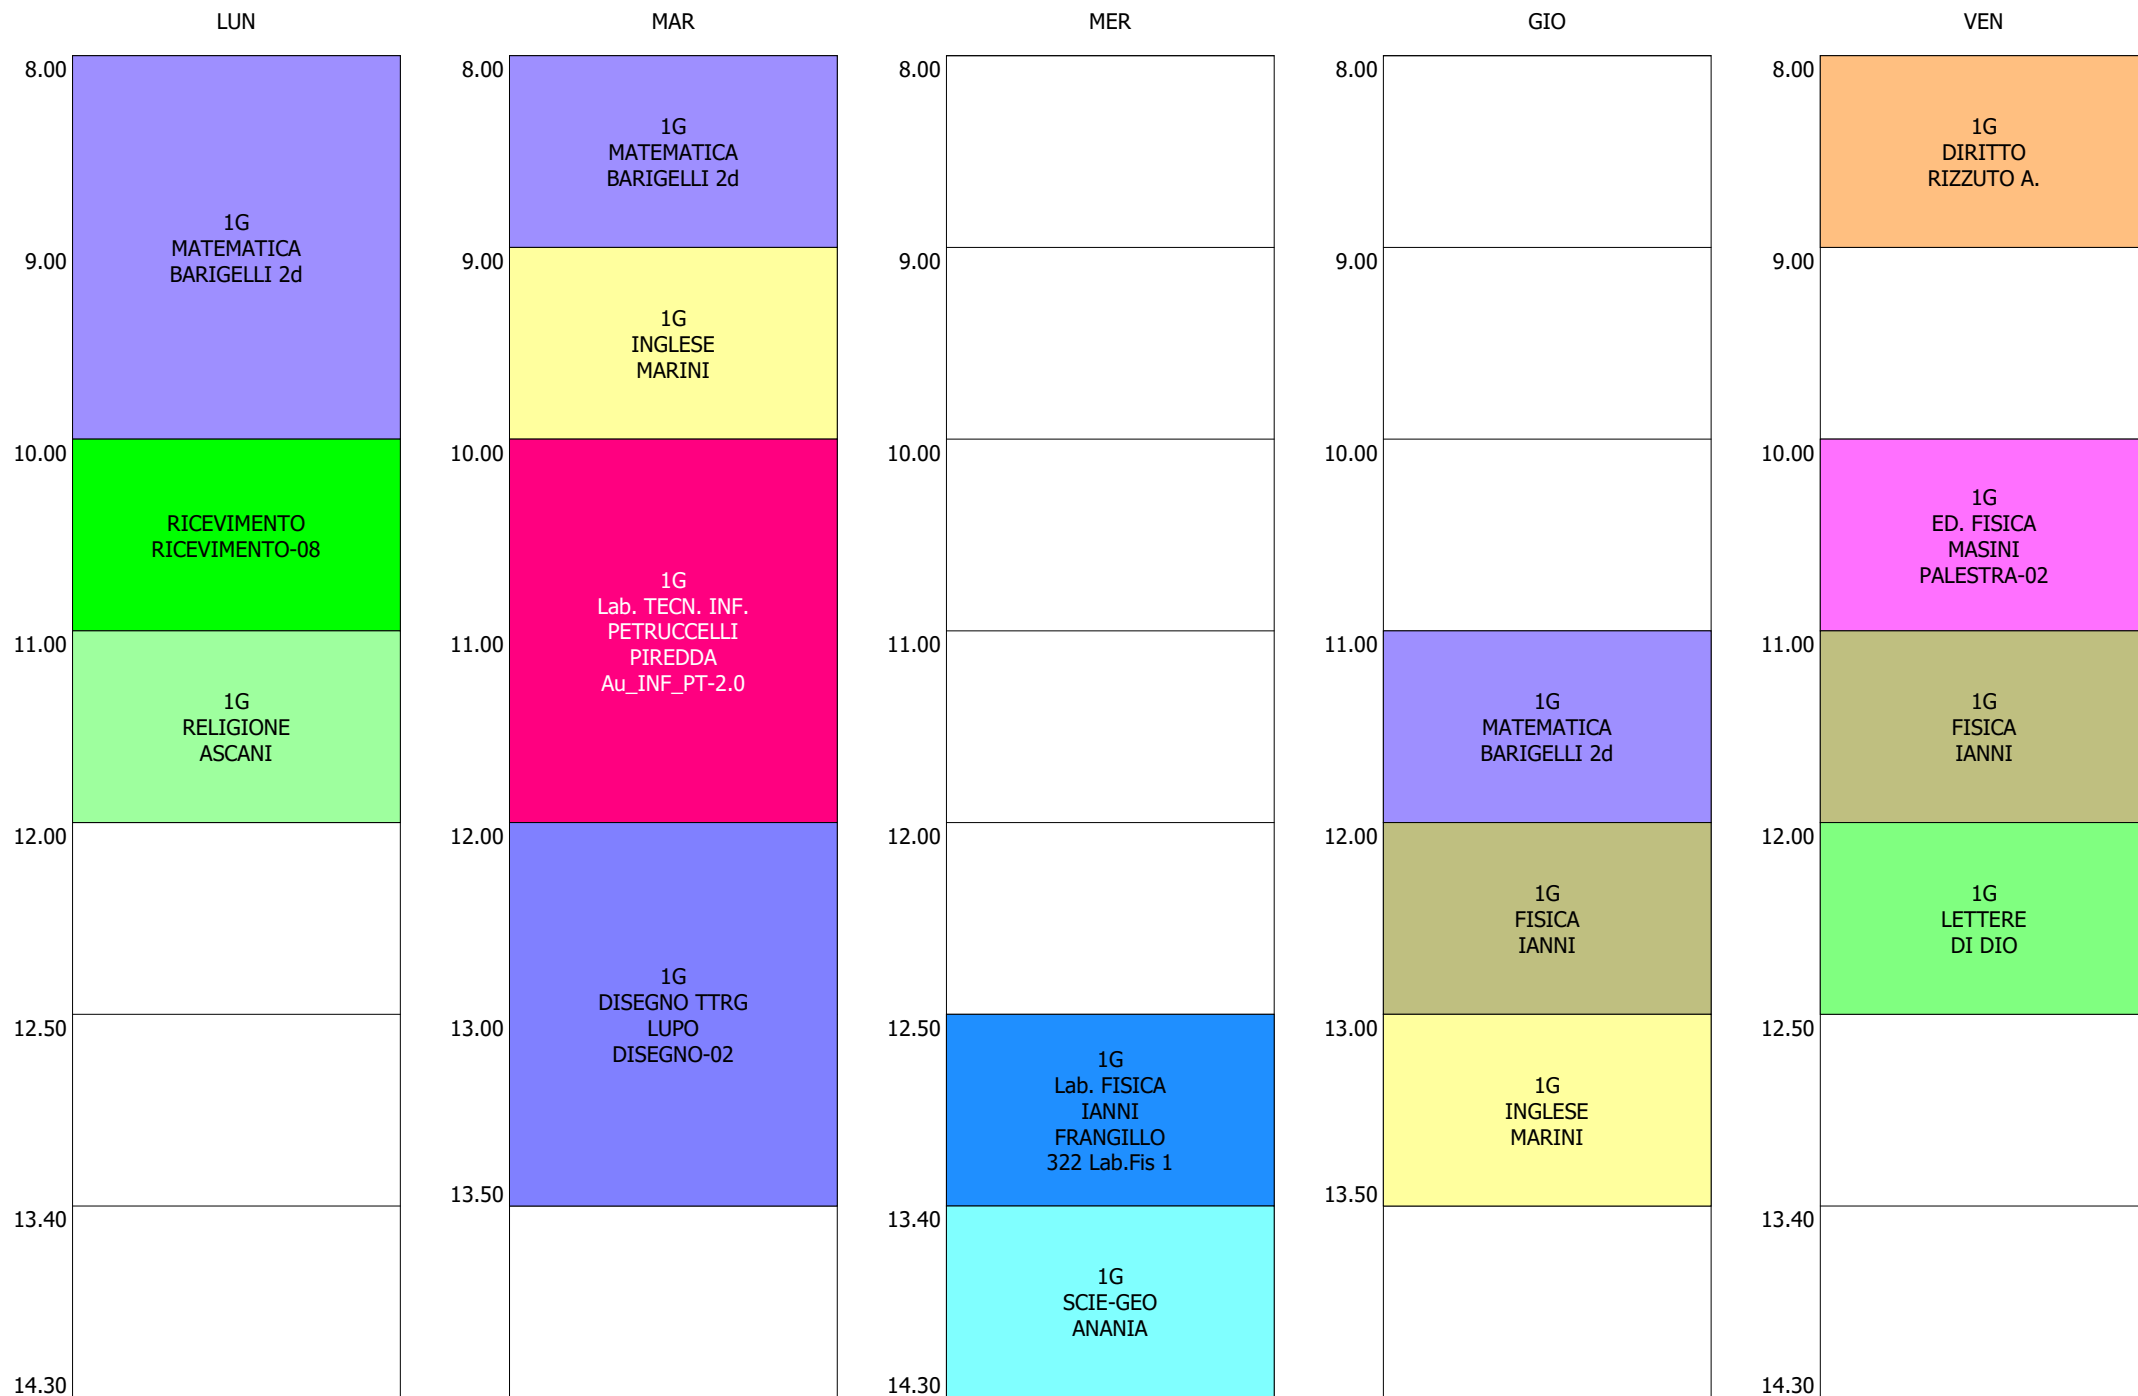

ISTITUTO TECNICO INDUSTRIALE STATALE "GALILEO GALILEI" - ROMA
ORARIO LEZIONI DAL 18 / NOVEMBRE / 2019

ORARIO DOCENTE - MORELLI (19:00)

	LUN	MAR	MER	GIO	VEN
8.00		4E INGLESE	4I INGLESE		4E INGLESE
9.00		4I INGLESE	4E INGLESE		3E INGLESE
10.00		1D INGLESE	3I INGLESE	3E INGLESE	2D INGLESE TISEO
11.00			2D INGLESE	RICEVIMENTO RICEVIMENTO-02	
12.00	3E INGLESE			2D INGLESE	3I INGLESE
12.50	4I INGLESE			3I INGLESE	1D INGLESE PESCE
13.40	1D INGLESE				
14.30