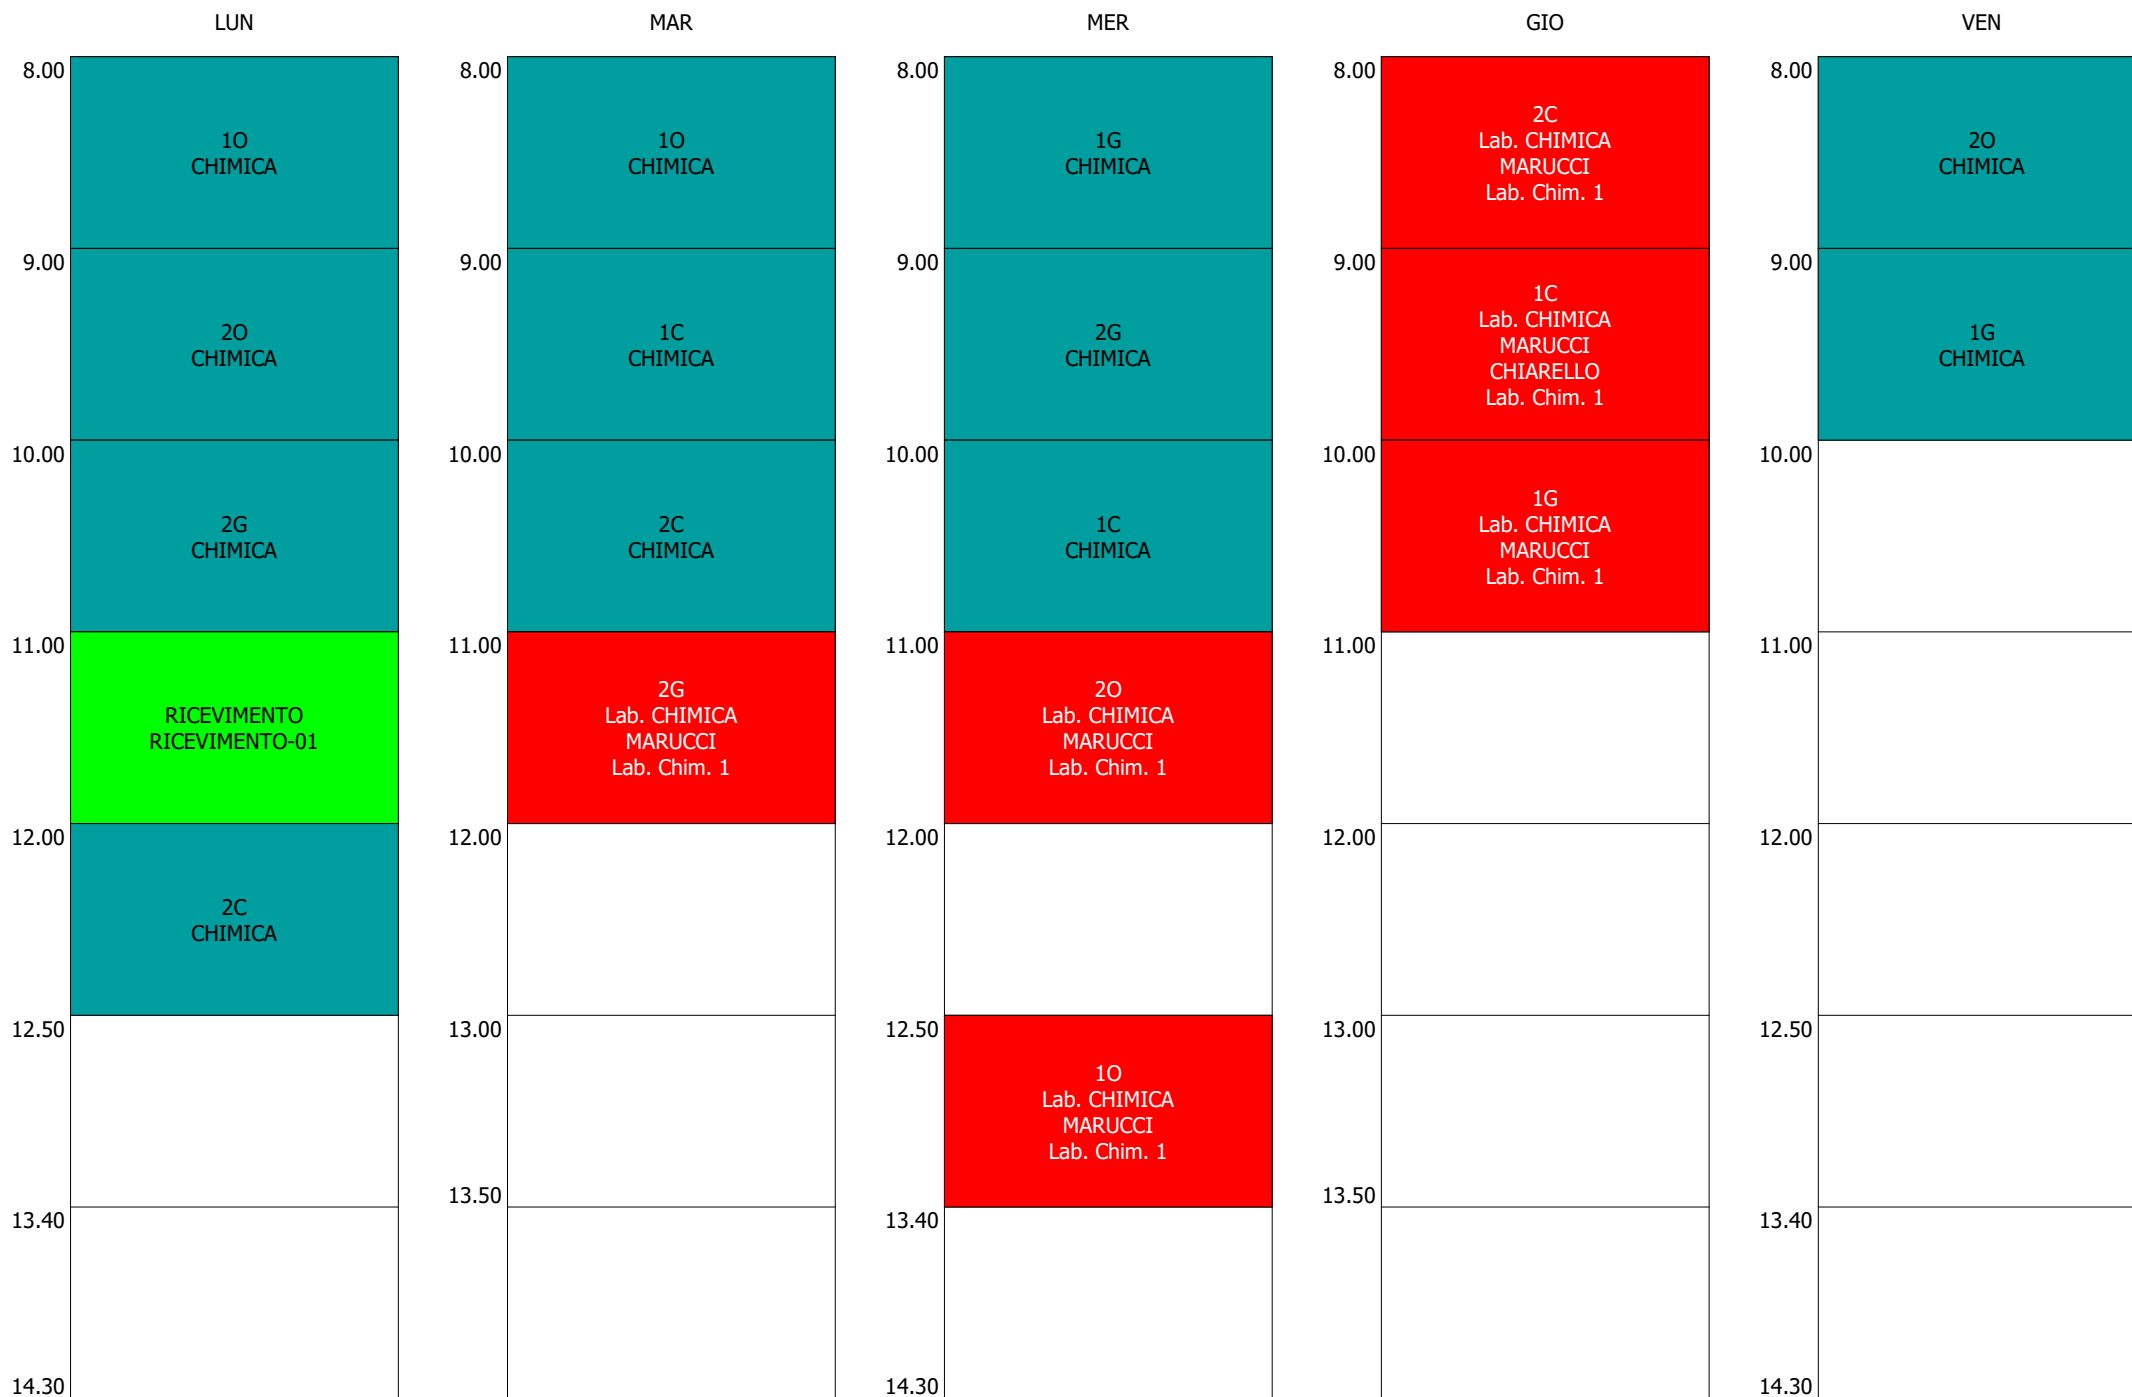

ISTITUTO TECNICO INDUSTRIALE STATALE "GALILEO GALILEI" - ROMA
ORARIO LEZIONI DAL 18 / NOVEMBRE / 2019

ORARIO DOCENTE - NATIVIO (19:00)