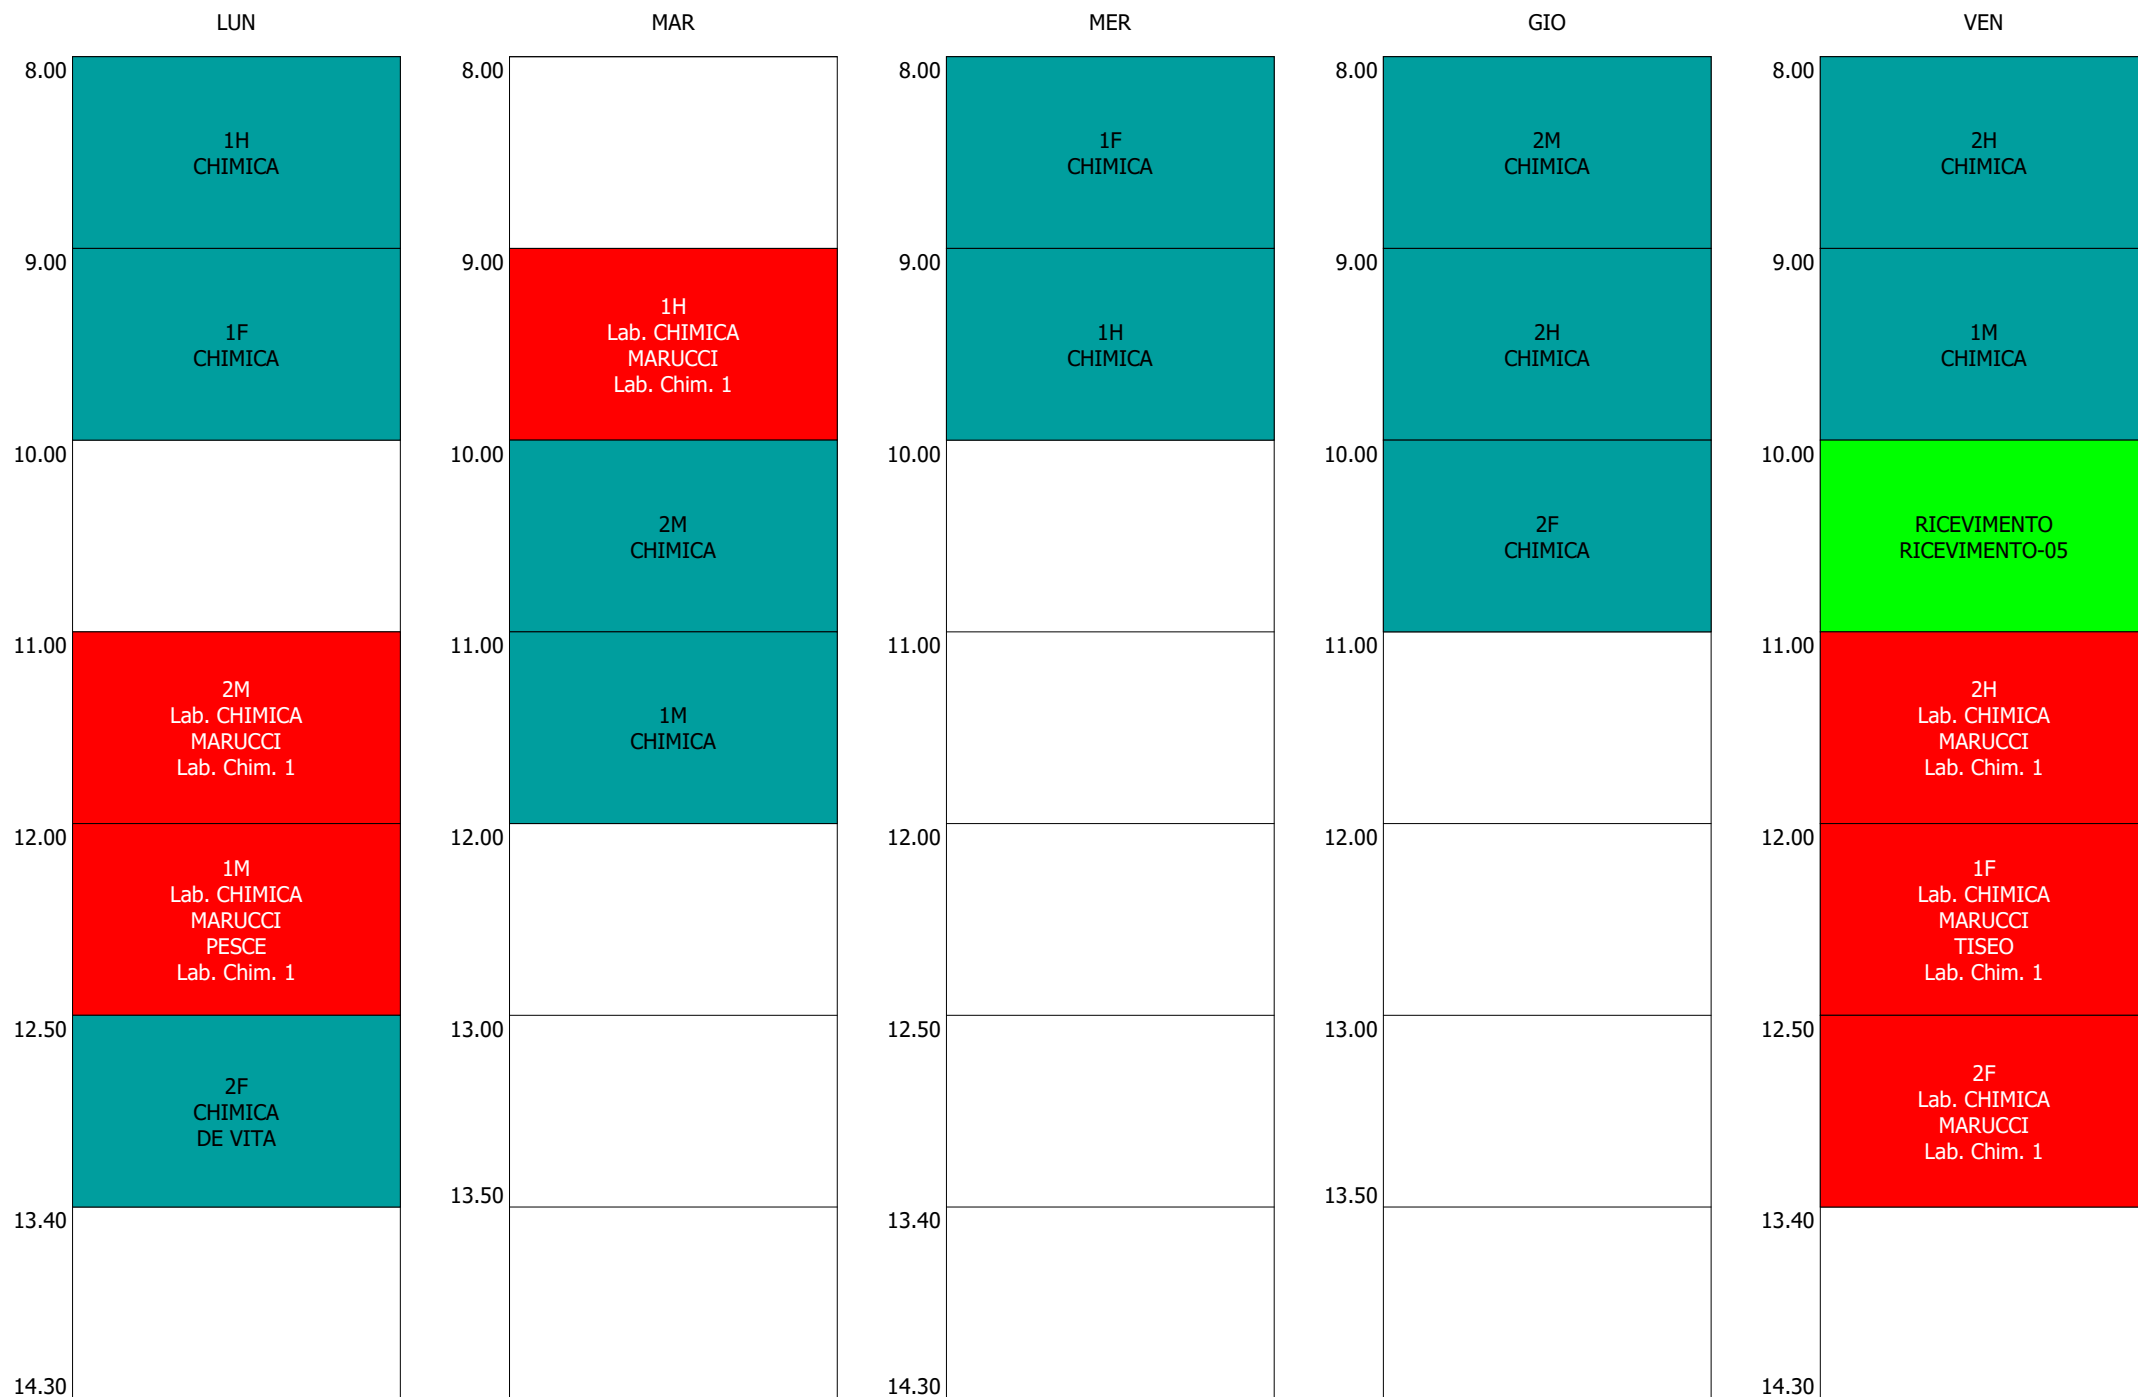

ISTITUTO TECNICO INDUSTRIALE STATALE "GALILEO GALILEI" - ROMA
ORARIO LEZIONI DAL 18 / NOVEMBRE / 2019

ORARIO DOCENTE - PADULA (19:00)