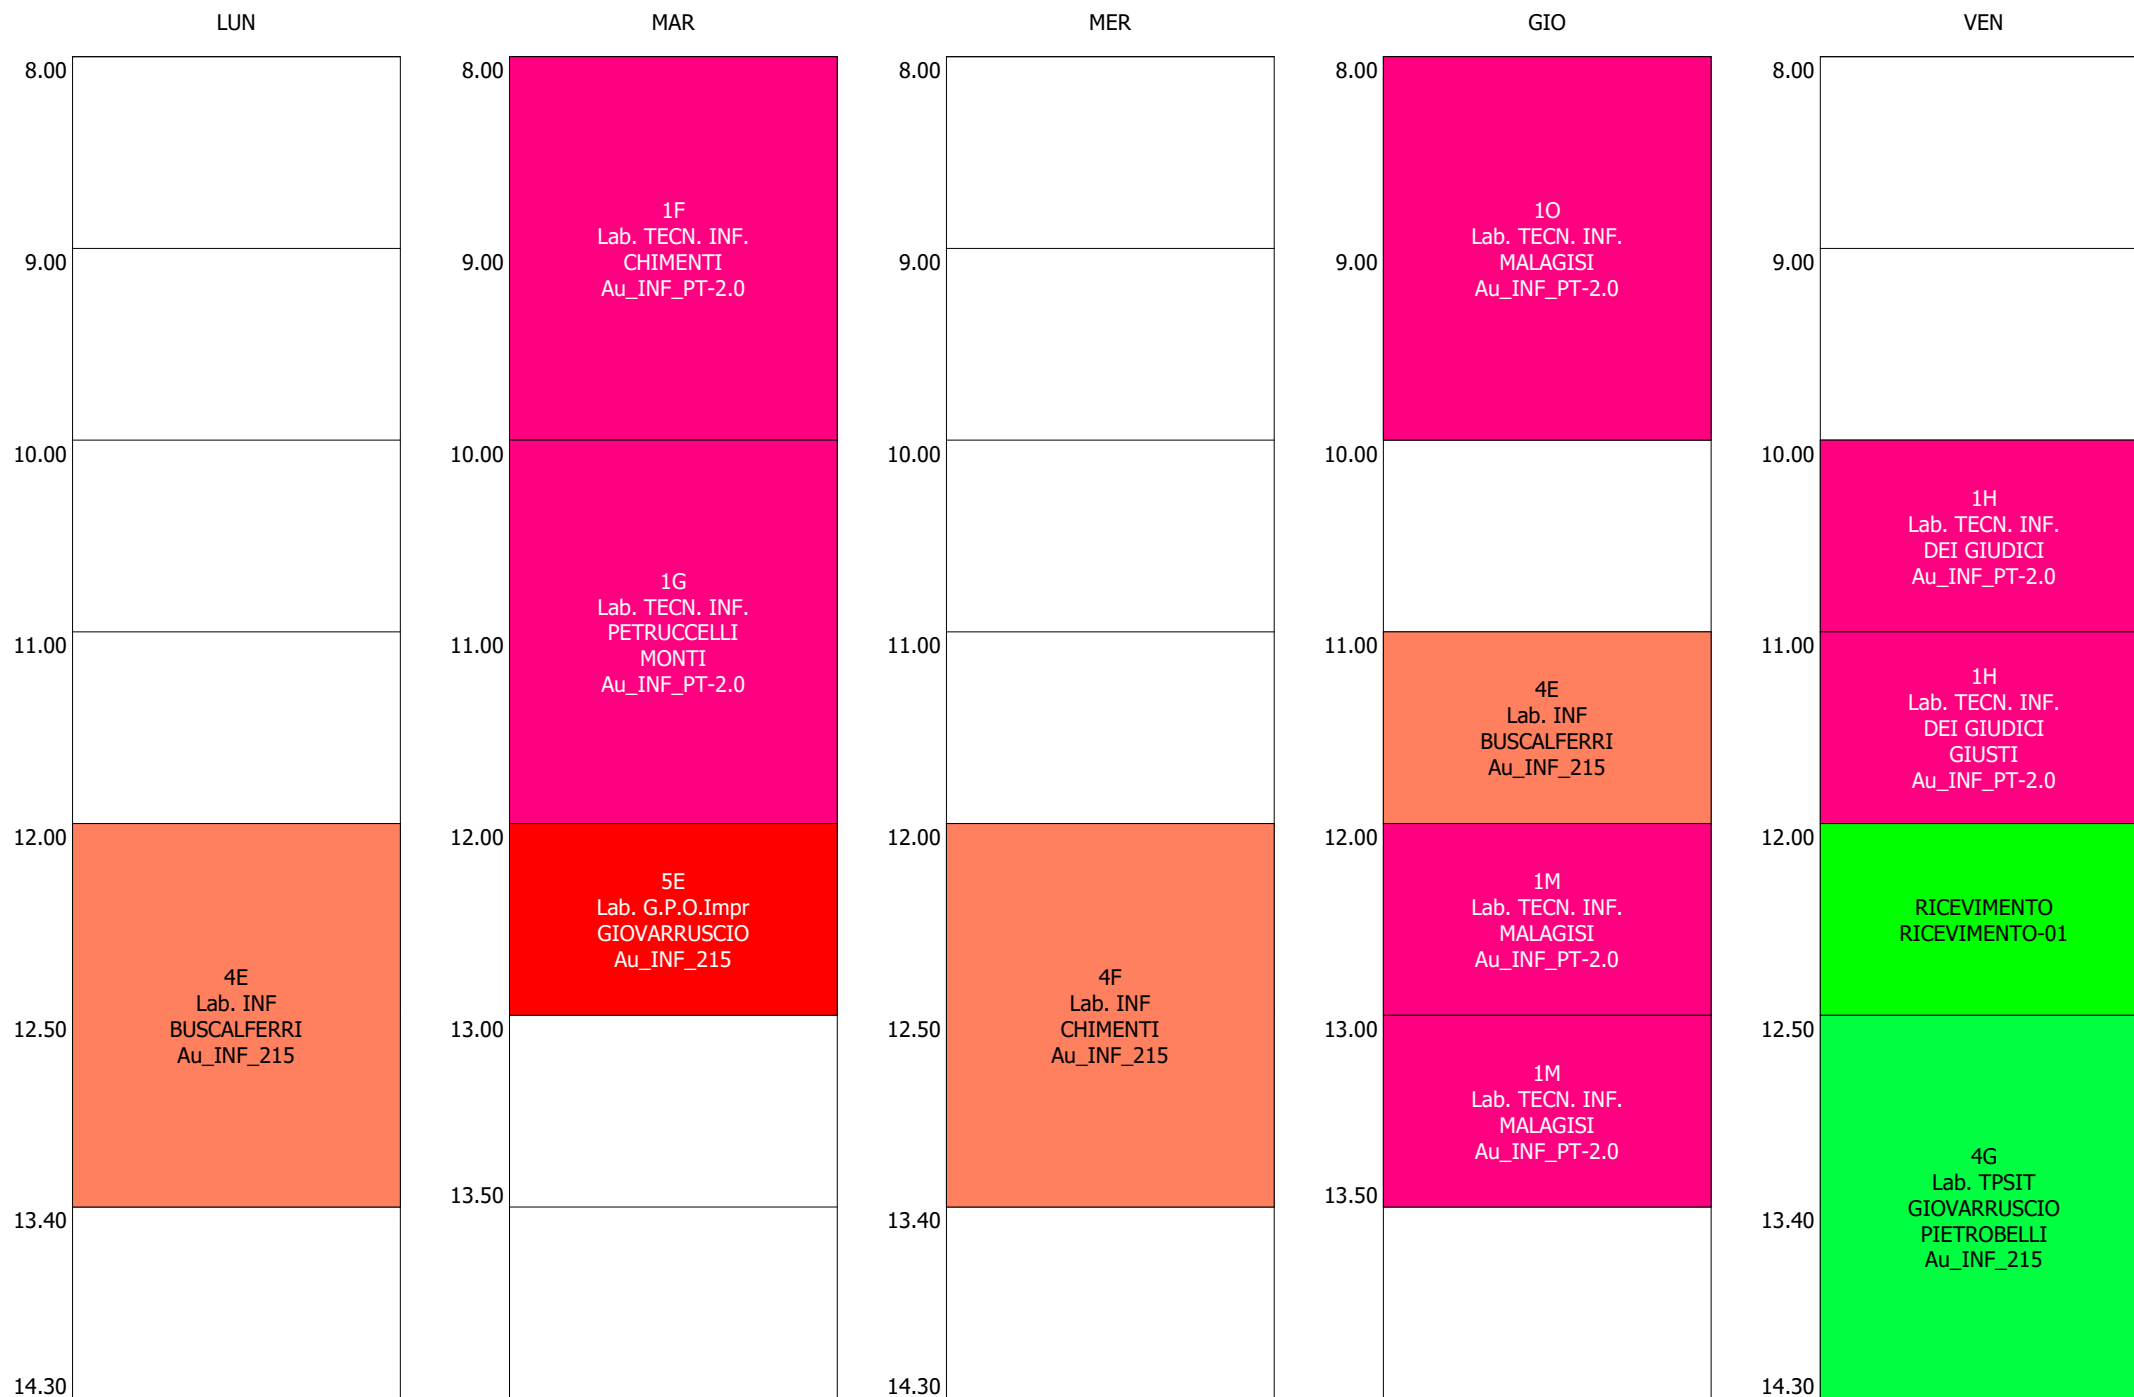

ISTITUTO TECNICO INDUSTRIALE STATALE "GALILEO GALILEI" - ROMA
ORARIO LEZIONI DAL 18 / NOVEMBRE / 2019

ORARIO DOCENTE - PIREDDA (19:00)

ISTITUTO TECNICO INDUSTRIALE STATALE "GALILEO GALILEI" - ROMA
ORARIO LEZIONI DAL 18 / NOVEMBRE / 2019

ORARIO DOCENTE - PIZZAMIGLIO (19:00)

	LUN	MAR	MER	GIO	VEN
8.00	1T ED. FISICA PALESTRA-02	4F ED. FISICA PALESTRA-02	1T ED. FISICA PALESTRA-02	4G ED. FISICA PALESTRA-02	4F ED. FISICA PALESTRA-03
9.00	3T 3I ED. FISICA UCCI PALESTRA-02	3T 3I ED. FISICA UCCI PALESTRA-02	2P 2F ED. FISICA UCCI PALESTRA-02	2E ED. FISICA PALESTRA-02	4G ED. FISICA PALESTRA-03
10.00	2E ED. FISICA AGRESTA PALESTRA-02	5T ED. FISICA PALESTRA-02	3H ED. FISICA PALESTRA-02	2T ED. FISICA PALESTRA-02	5T ED. FISICA PALESTRA-03
11.00	3H ED. FISICA PALESTRA-02	RICEVIMENTO RICEVIMENTO-03	2T ED. FISICA PALESTRA-02		
12.00		2P 2F ED. FISICA UCCI PALESTRA-02			
12.50					
13.40					
14.30