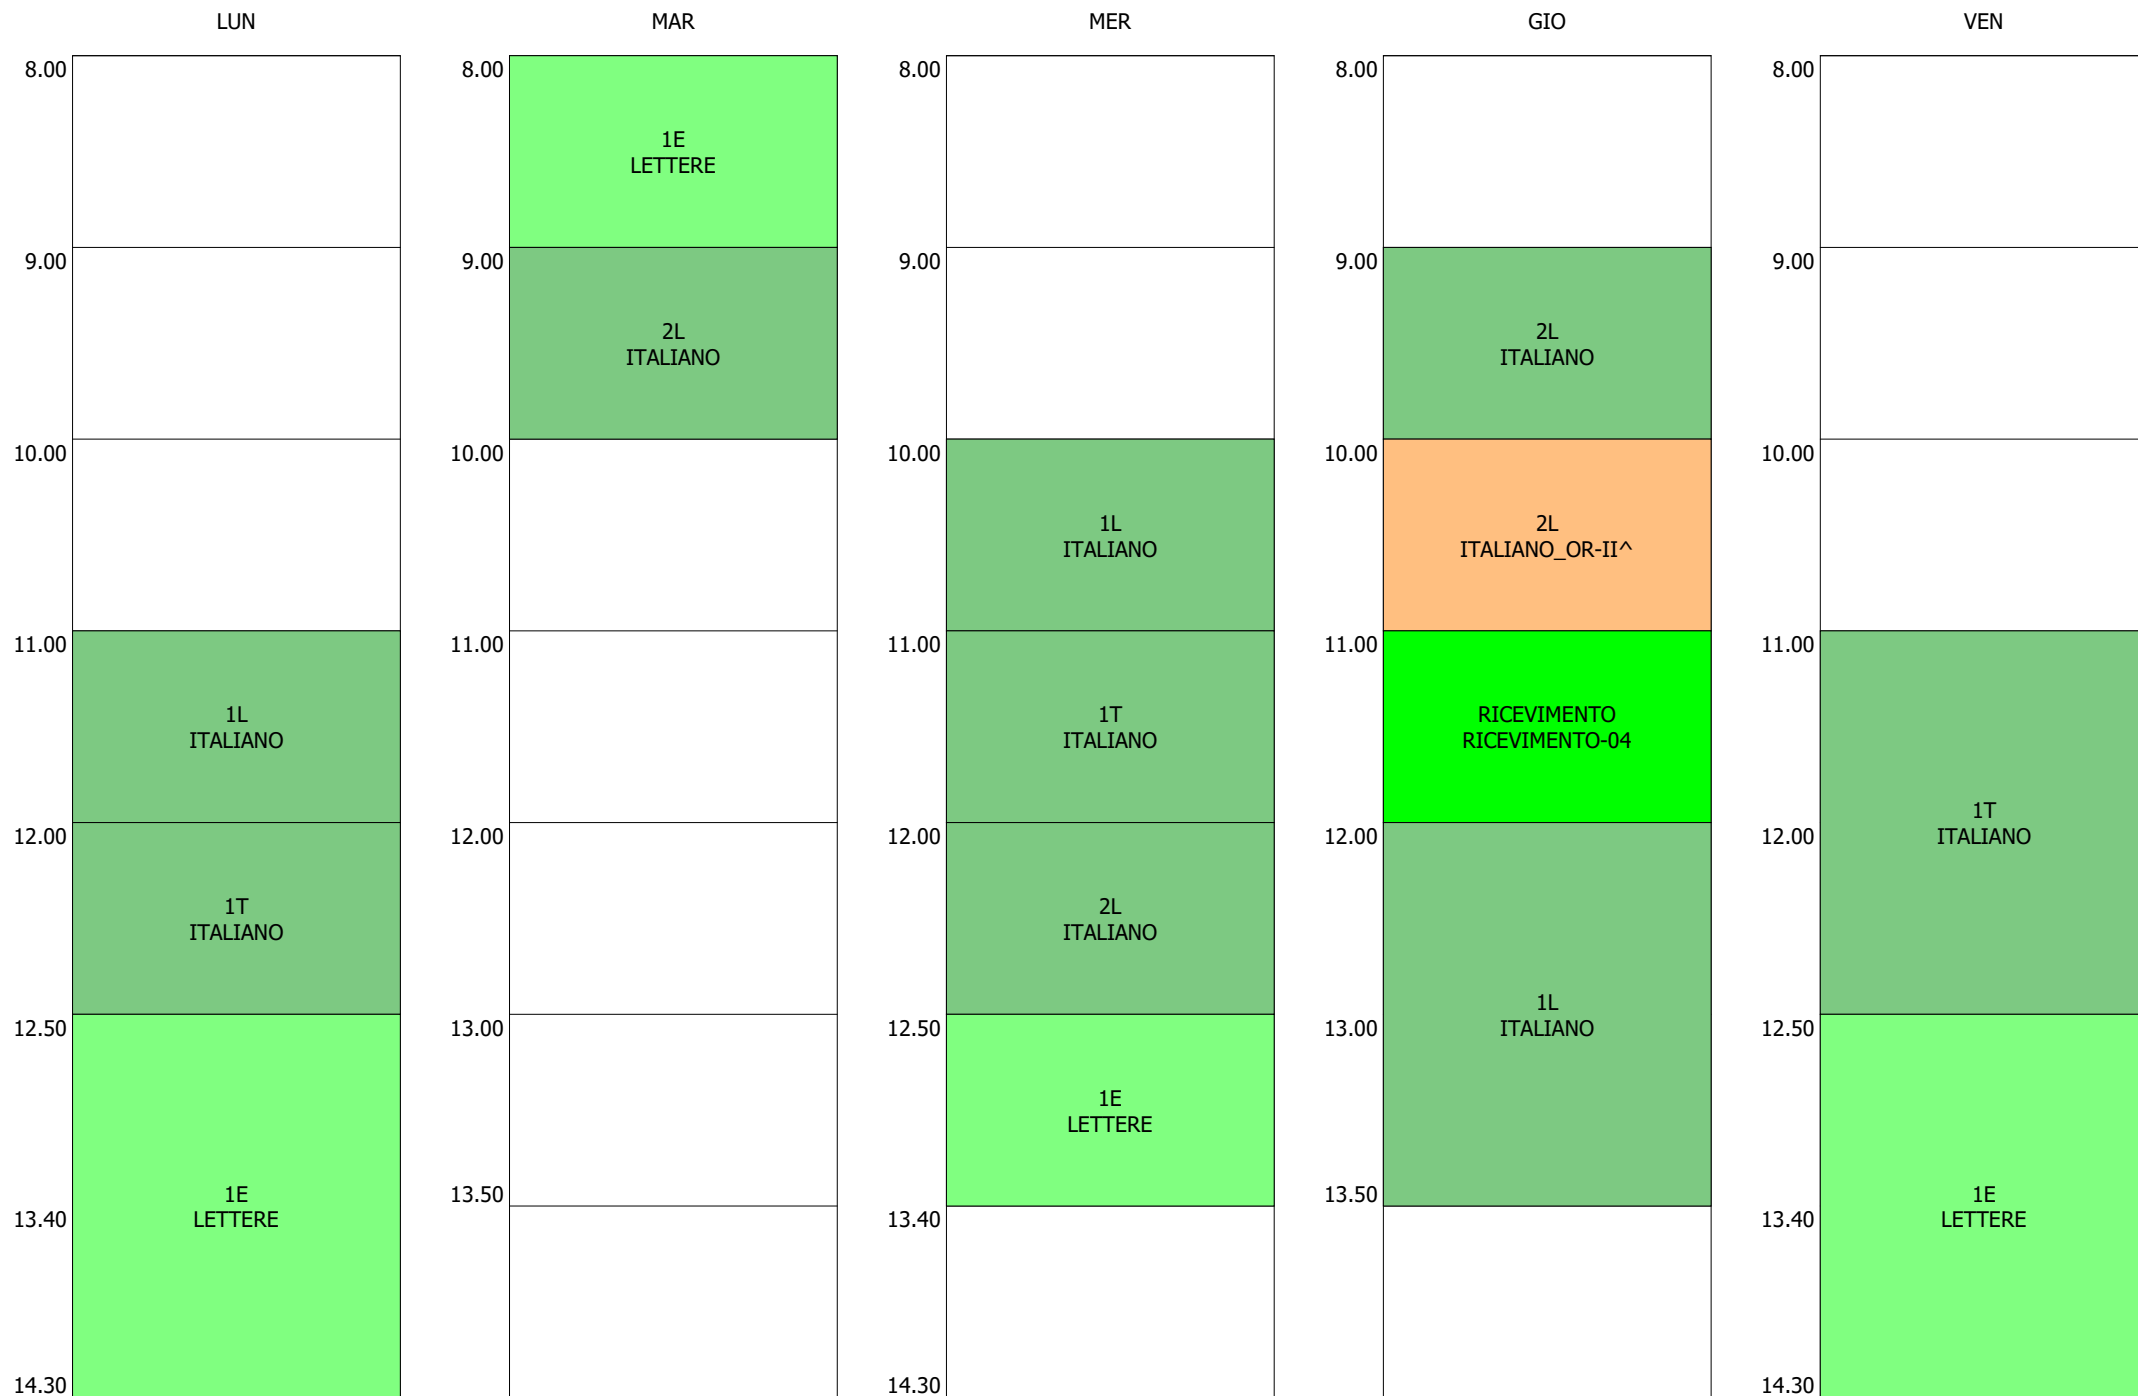

ISTITUTO TECNICO INDUSTRIALE STATALE "GALILEO GALILEI" - ROMA
ORARIO LEZIONI DAL 18 / NOVEMBRE / 2019

ORARIO DOCENTE - GRIMALDI (19:00)