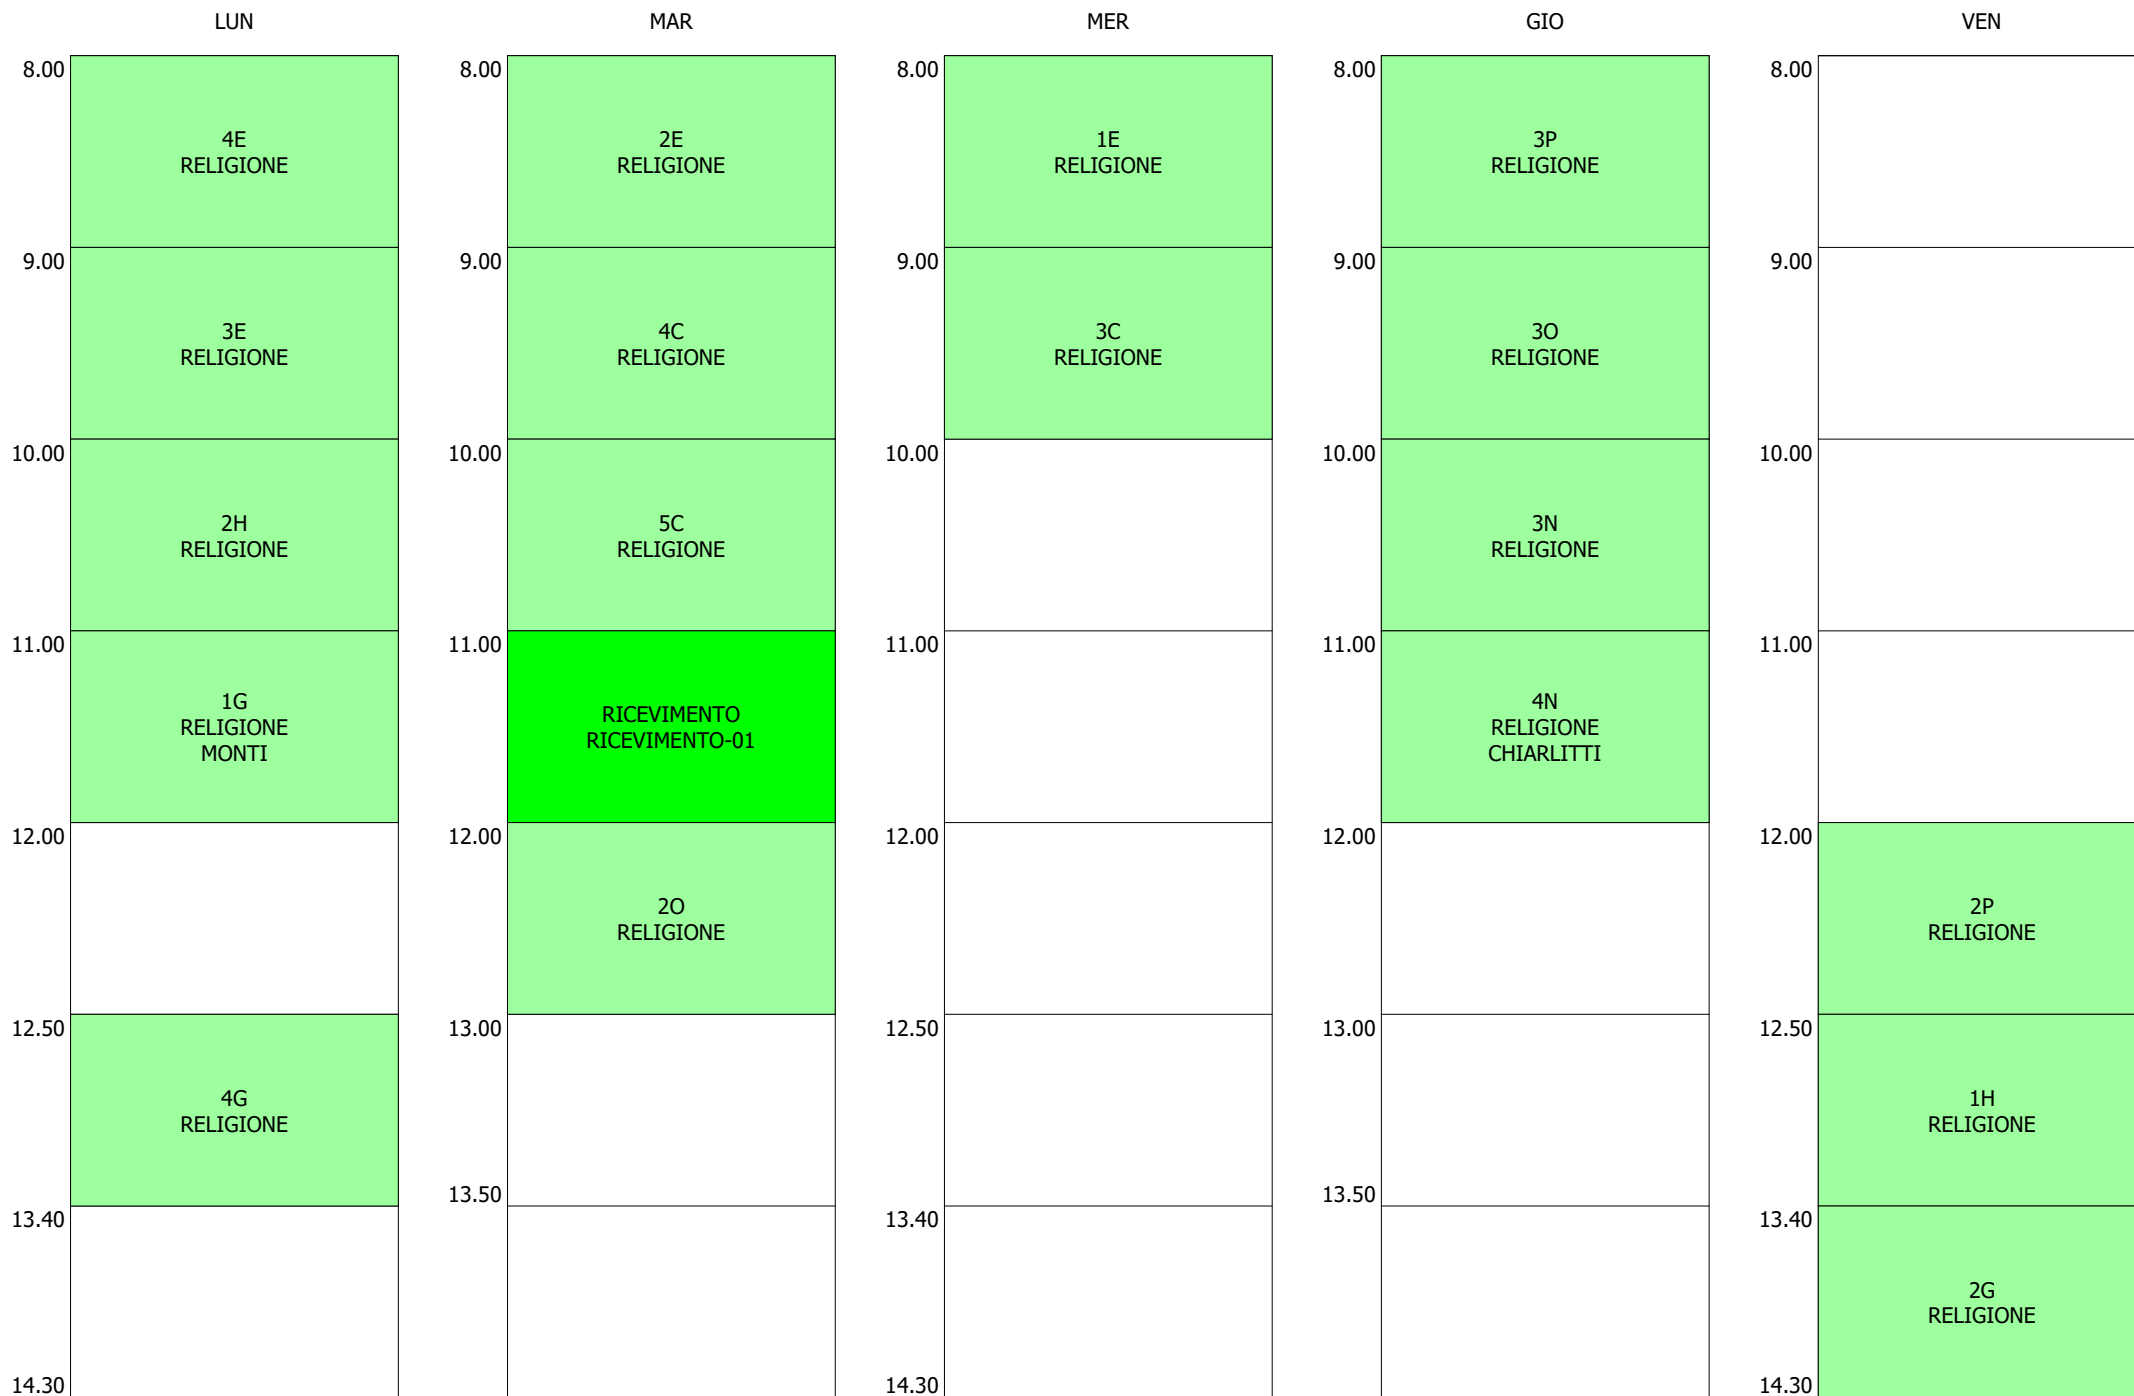

ISTITUTO TECNICO INDUSTRIALE STATALE "GALILEO GALILEI" - ROMA
ORARIO LEZIONI DAL 18 / NOVEMBRE / 2019

ORARIO DOCENTE - ASCANI (19:00)

	LUN	MAR	MER	GIO	VEN
8.00		3D INGLESE	2M INGLESE	1H INGLESE GIUSTI	3D INGLESE
9.00		1M INGLESE	2H INGLESE	3N INGLESE MANGIONE	2H INGLESE
10.00		1H INGLESE GIUSTI	3N INGLESE MANGIONE	1M INGLESE	2M INGLESE
11.00	1H INGLESE	RICEVIMENTO RICEVIMENTO-09	3N INGLESE		
12.00	2M INGLESE				
12.50	3D INGLESE	2H INGLESE			
13.40	1M INGLESE PESCE				
14.30