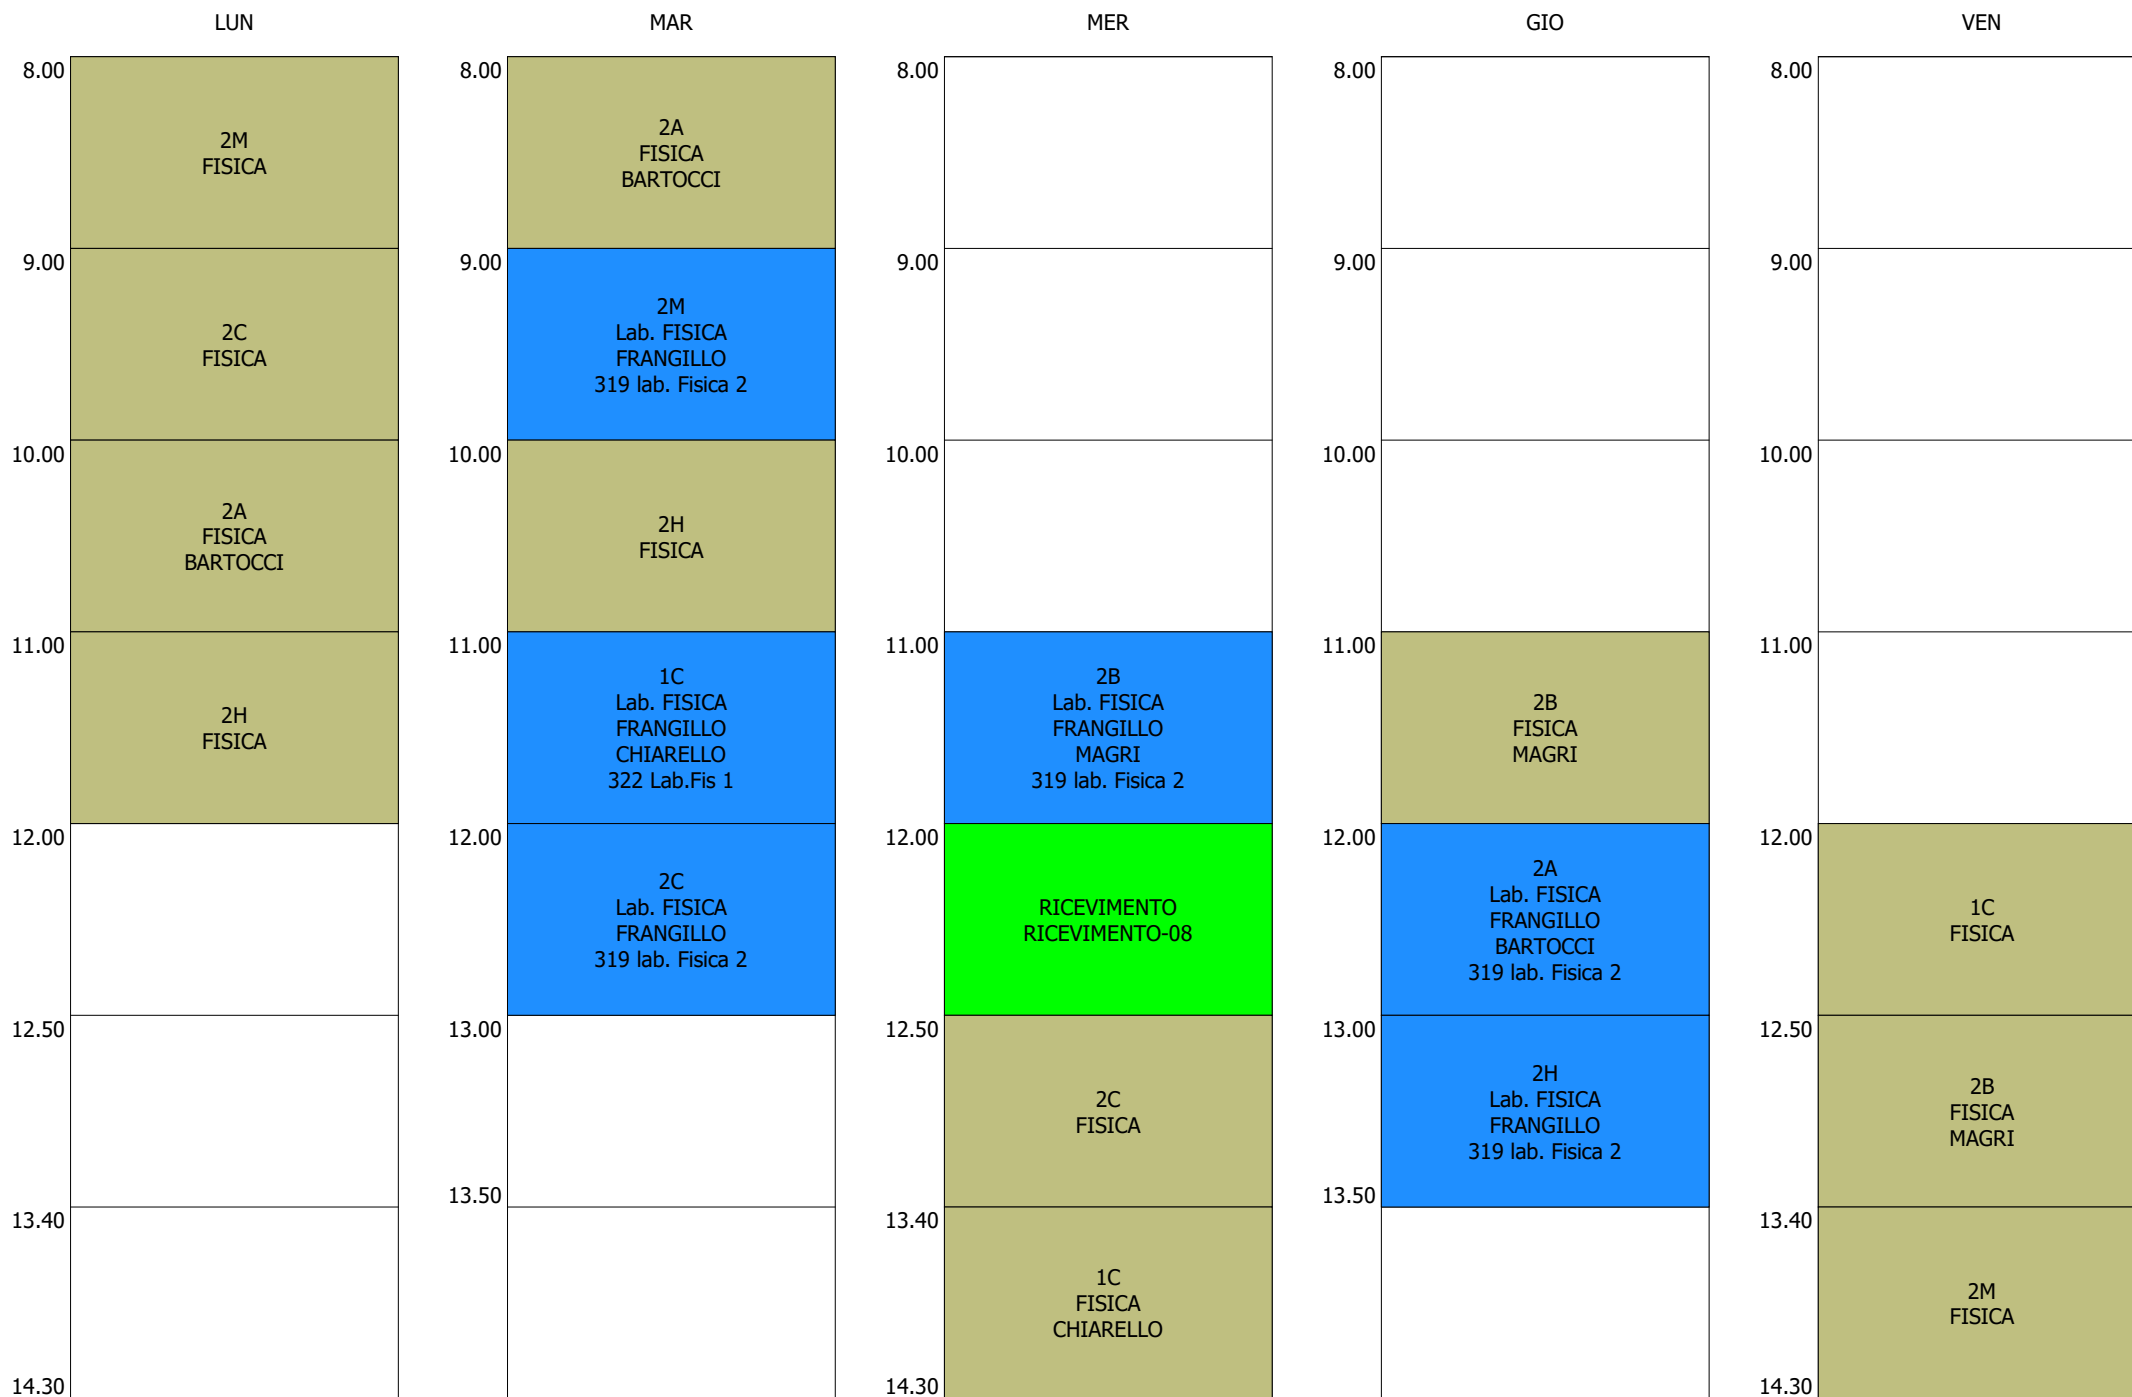

ORARIO DOCENTE - MELIGRANA 2d (19:00)

ISTITUTO TECNICO INDUSTRIALE STATALE "GALILEO GALILEI" - ROMA  
 ORARIO LEZIONI DAL 18 / NOVEMBRE / 2019

ORARIO DOCENTE - MELONI (19:00)

ISTITUTO TECNICO INDUSTRIALE STATALE "GALILEO GALILEI" - ROMA  
 ORARIO LEZIONI DAL 18 / NOVEMBRE / 2019