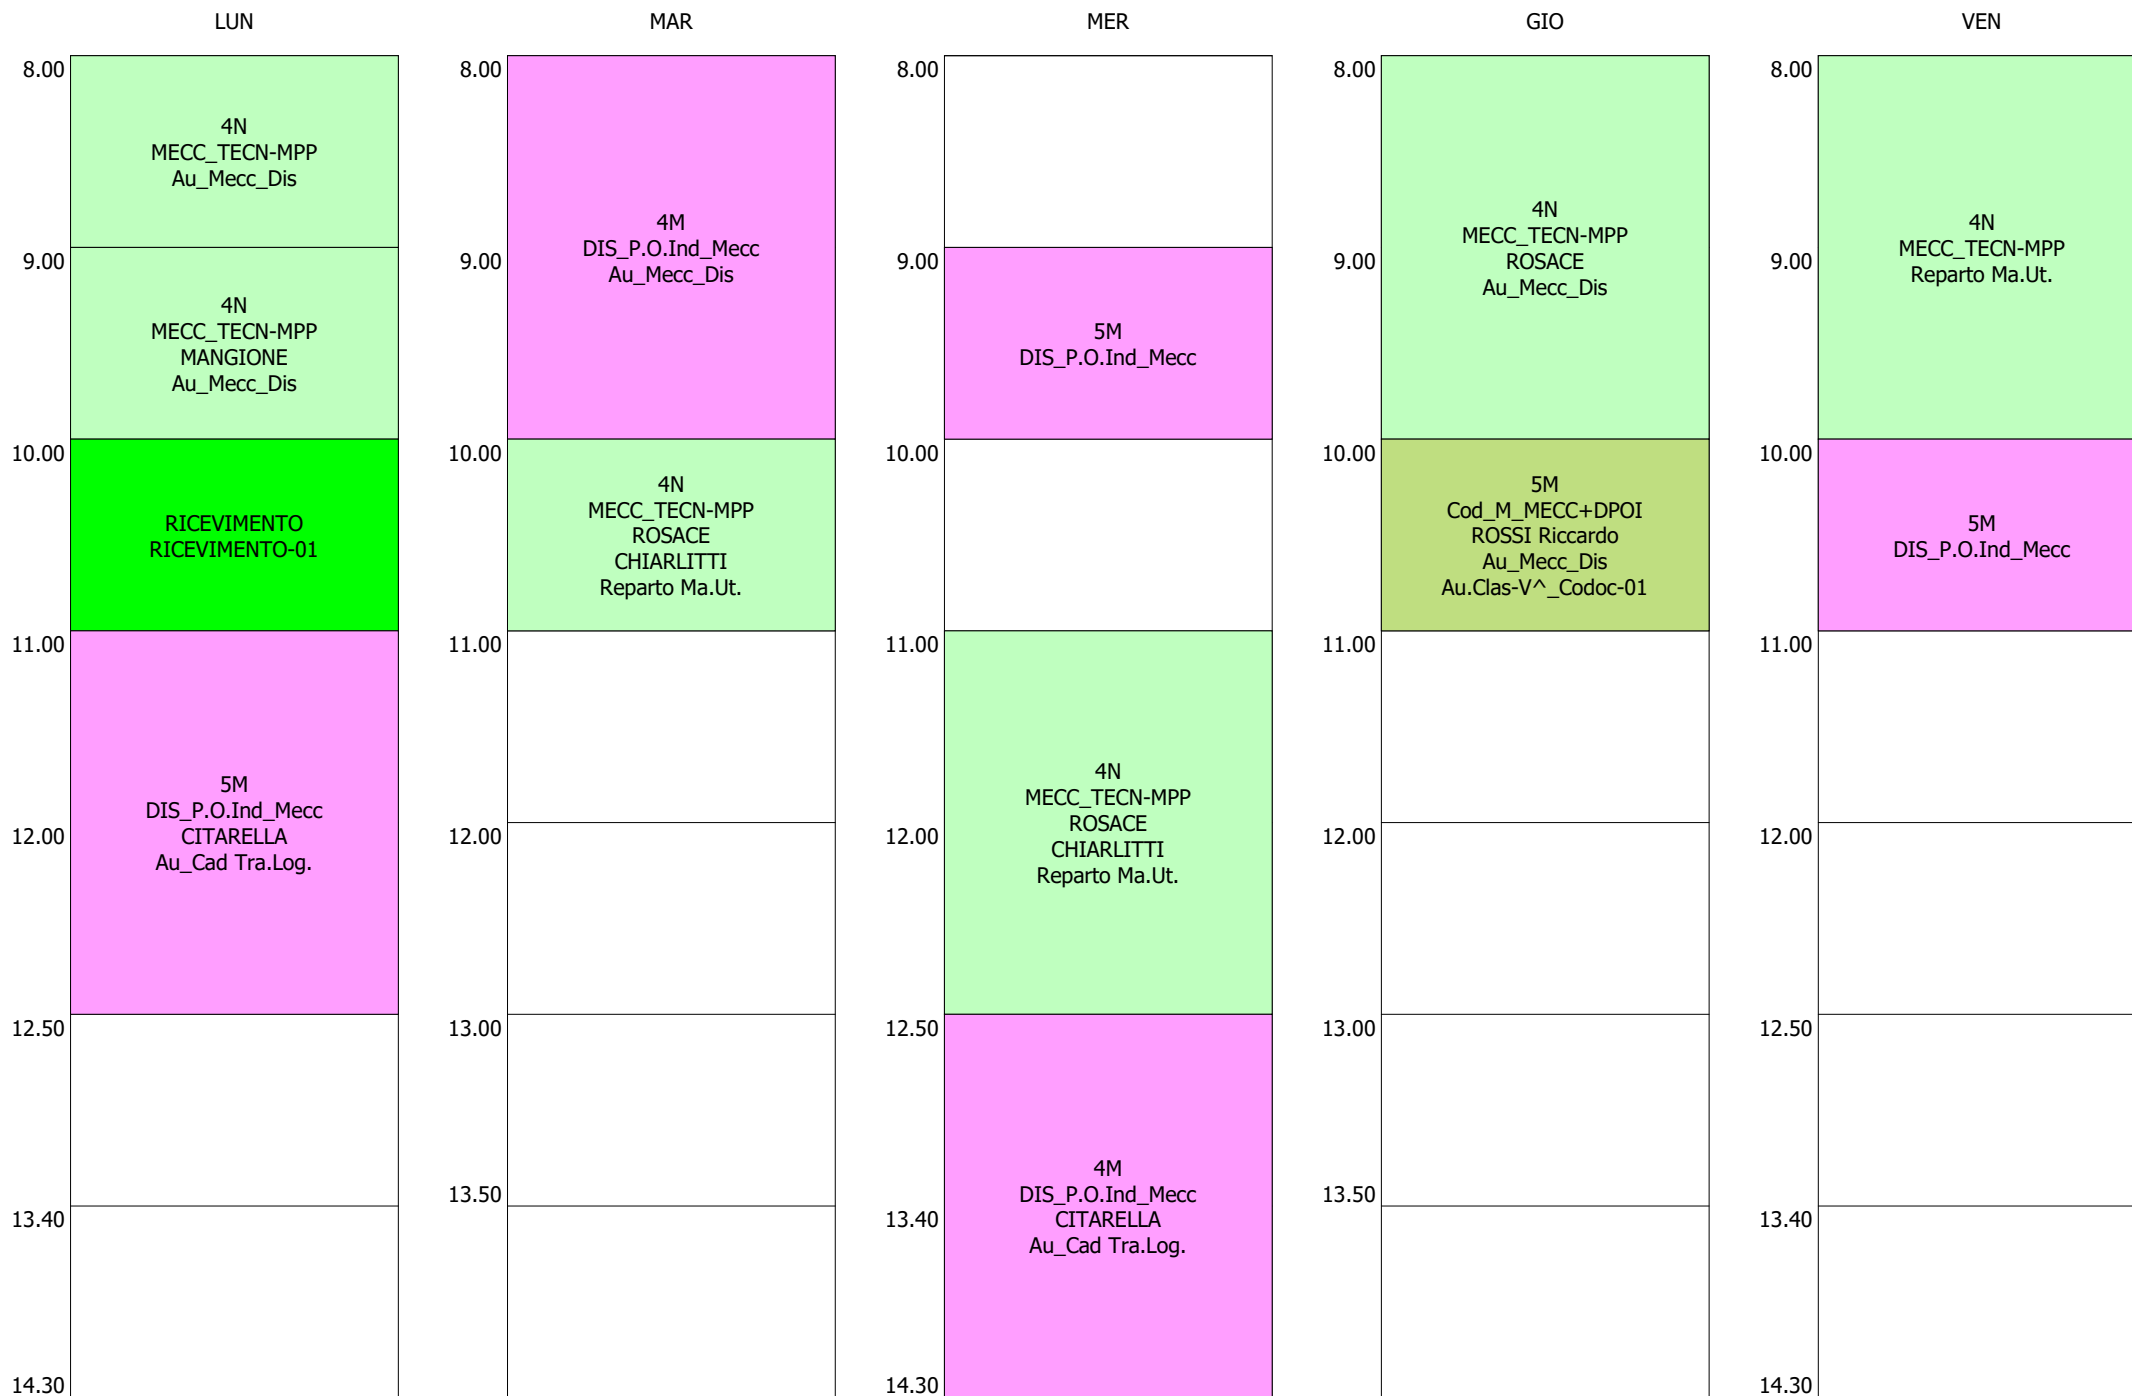

ISTITUTO TECNICO INDUSTRIALE STATALE "GALILEO GALILEI" - ROMA
ORARIO LEZIONI DAL 18 / NOVEMBRE / 2019

ORARIO DOCENTE - VERSACI (19:00)

ISTITUTO TECNICO INDUSTRIALE STATALE "GALILEO GALILEI" - ROMA
ORARIO LEZIONI DAL 18 / NOVEMBRE / 2019

ORARIO DOCENTE - VINCI (19:00)

	LUN	MAR	MER	GIO	VEN
8.00					
9.00					
10.00	5A RELIGIONE		3D RELIGIONE	2A RELIGIONE	
11.00	1B RELIGIONE MASTROIANNI			3B RELIGIONE	RICEVIMENTO RICEVIMENTO-10
12.00	3A RELIGIONE	1D RELIGIONE	3I RELIGIONE	2C RELIGIONE	1A RELIGIONE
12.50	1C RELIGIONE	5I RELIGIONE	2D RELIGIONE	2B RELIGIONE	4A RELIGIONE
13.40	4B RELIGIONE		4I RELIGIONE		5B RELIGIONE
14.30