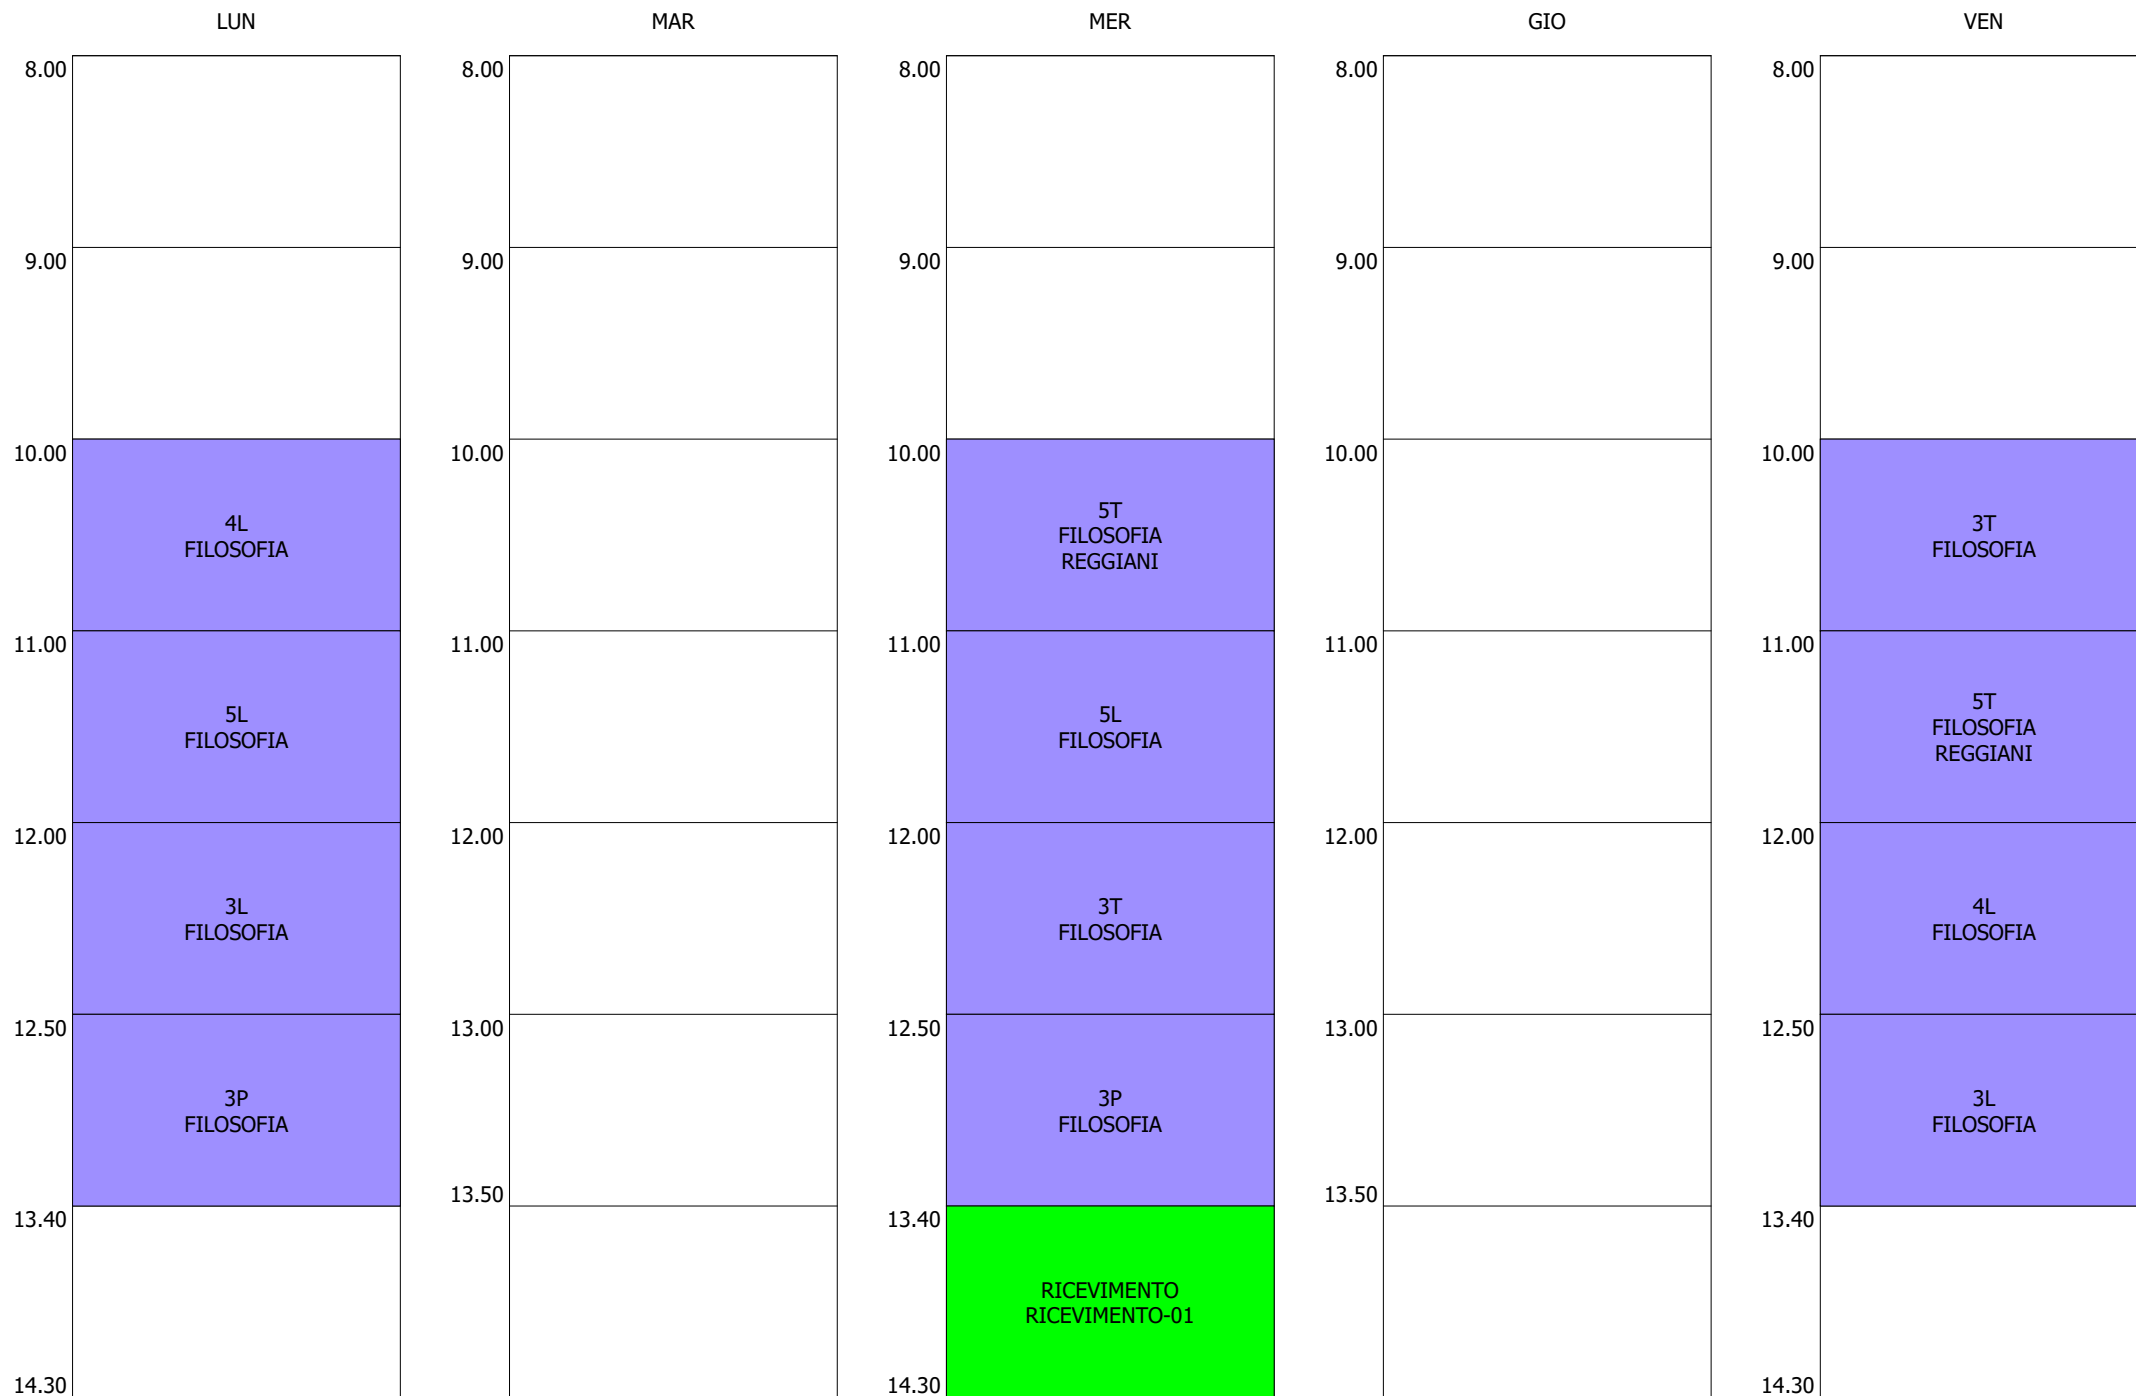

ORARIO DOCENTE - DEL VECCHIO (6:00)

LUN

MAR

MER

GIO

VEN

8.00	
9.00	
10.00	
11.00	
12.00	
12.50	
13.40	
14.30	

8.00	
9.00	
10.00	
11.00	
12.00	
13.00	
13.50	
14.30	

8.00	
9.00	
10.00	
11.00	
12.00	
12.50	
13.40	
14.30	

8.00	
9.00	
10.00	
11.00	
12.00	
13.00	
13.50	
14.30	

8.00	1E Lab. TECN. INF. MASCAGNI Au_INF_PT-2.0
9.00	
10.00	2E Lab. FISICA DI FRANCESCO 1d 319 lab. Fisica 2
11.00	
12.00	5E Lab. SIS-RETI_Inf FAZIO Au_INF_215
12.50	RICEVIMENTO RICEVIMENTO-02
13.40	
14.30