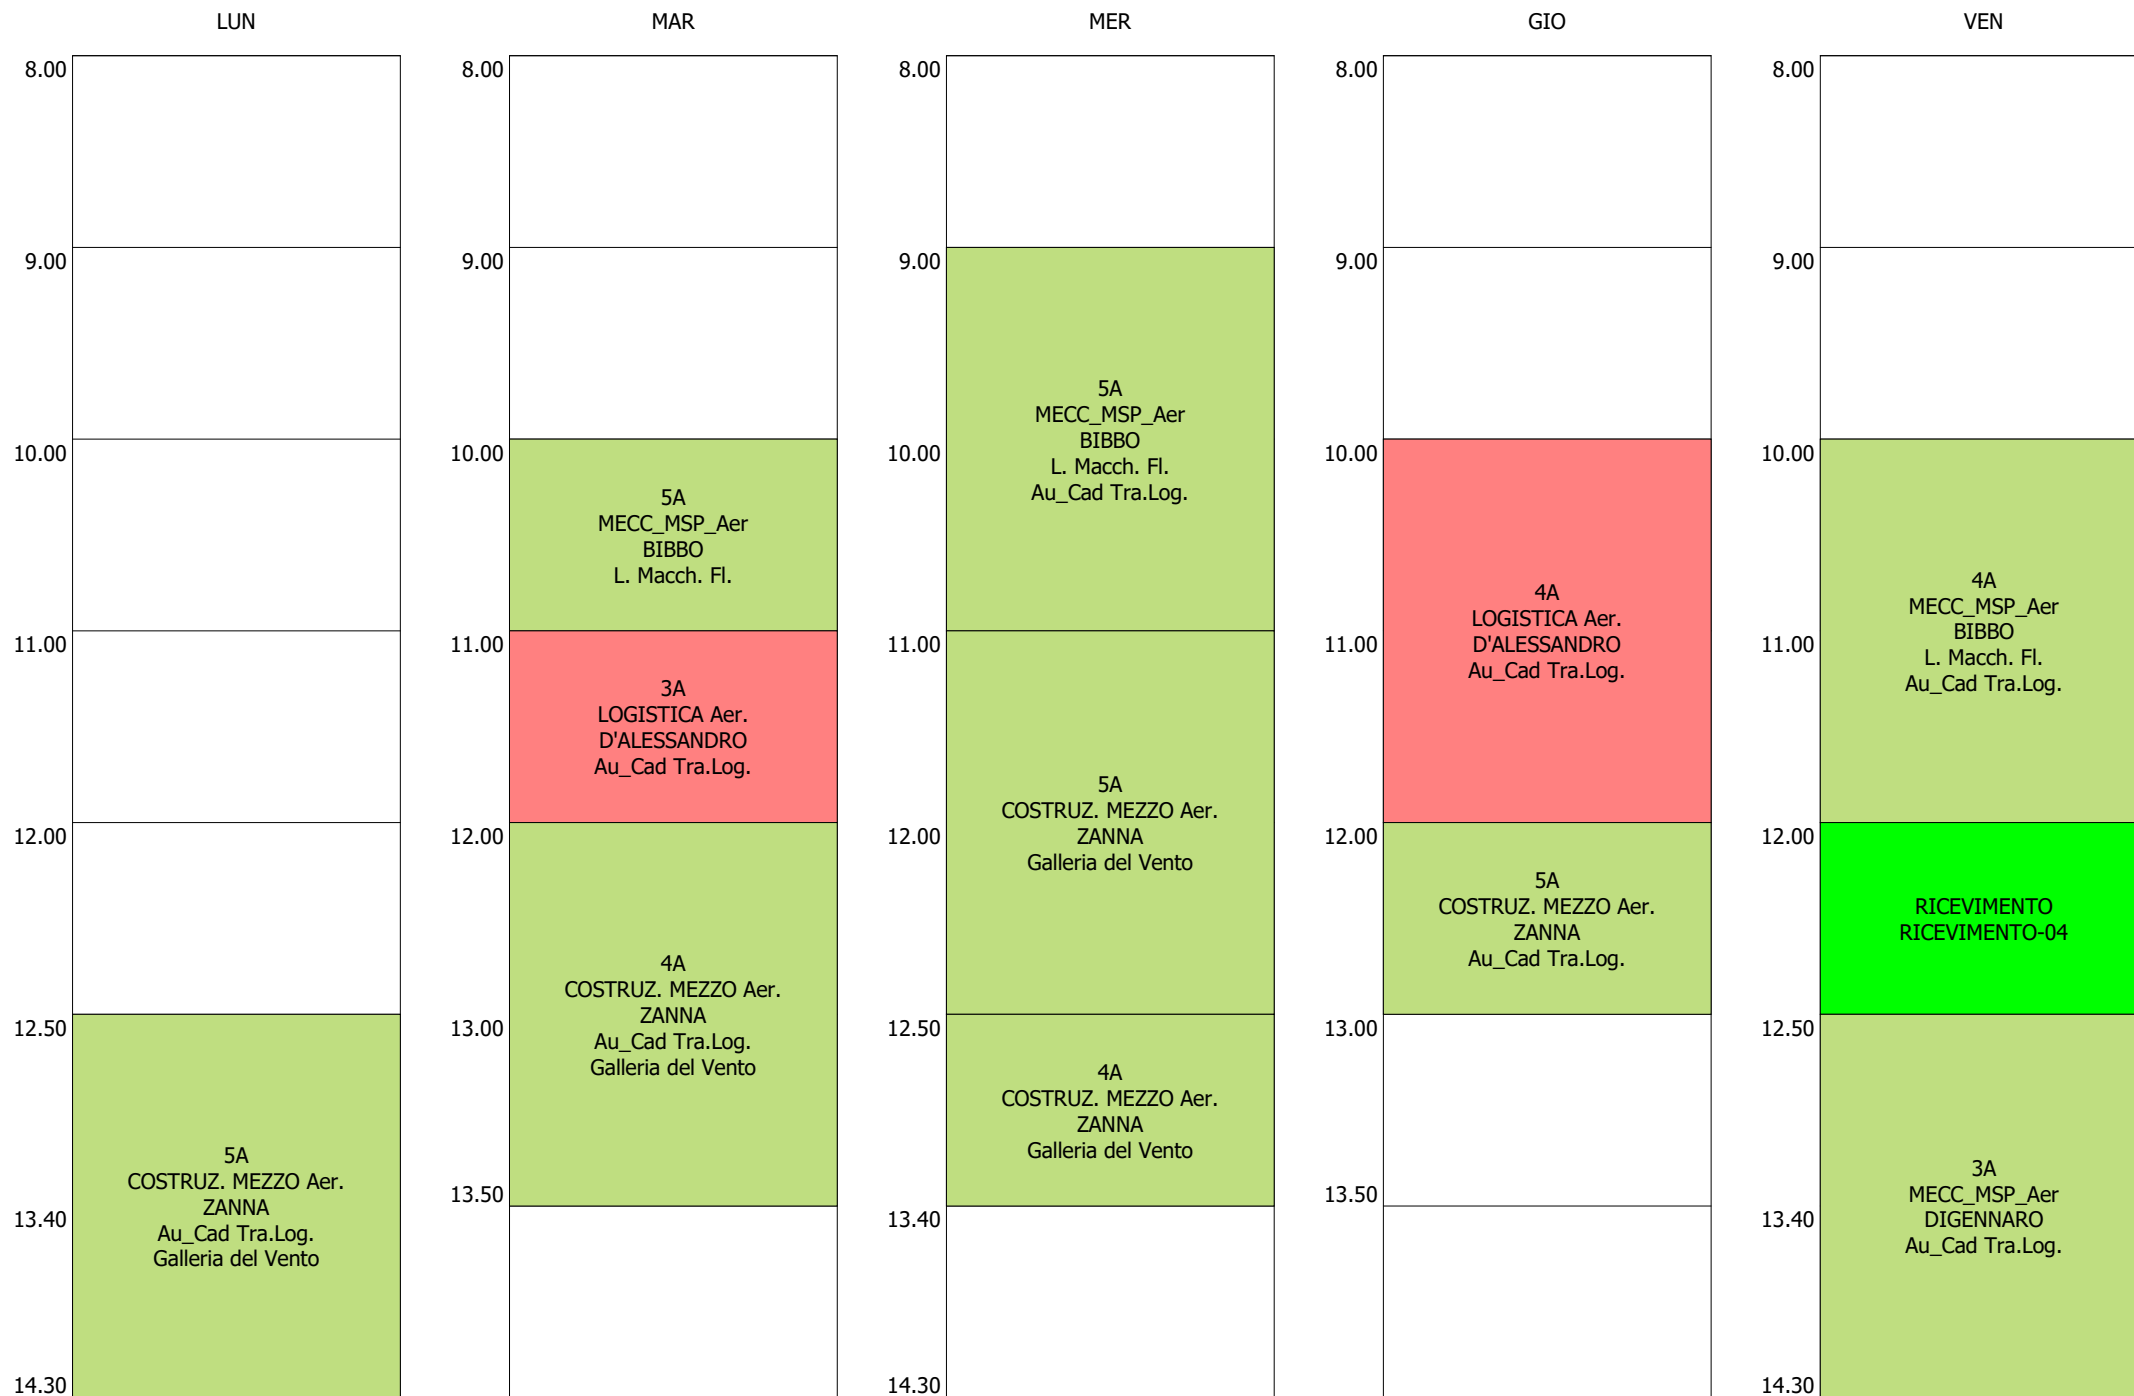

ISTITUTO TECNICO INDUSTRIALE STATALE "GALILEO GALILEI" - ROMA
ORARIO LEZIONI DAL 18 / NOVEMBRE / 2019

ORARIO DOCENTE - CACCIOTTI (19:00)

ISTITUTO TECNICO INDUSTRIALE STATALE "GALILEO GALILEI" - ROMA
ORARIO LEZIONI DAL 18 / NOVEMBRE / 2019

ORARIO DOCENTE - CAPORASO (19:00)

	LUN	MAR	MER	GIO	VEN
8.00			4A INGLESE		4A INGLESE
9.00			3A INGLESE		3A INGLESE
10.00		2A INGLESE BARTOCCI			5A INGLESE
11.00		4A INGLESE	RICEVIMENTO RICEVIMENTO-11	2C INGLESE	1A INGLESE
12.00	5A INGLESE	1A INGLESE ADAMI	2C INGLESE GIUSTI	3A INGLESE	
12.50	2A INGLESE BARTOCCI	2C INGLESE	2A INGLESE BARTOCCI	5A INGLESE	
13.40	1A INGLESE				
14.30