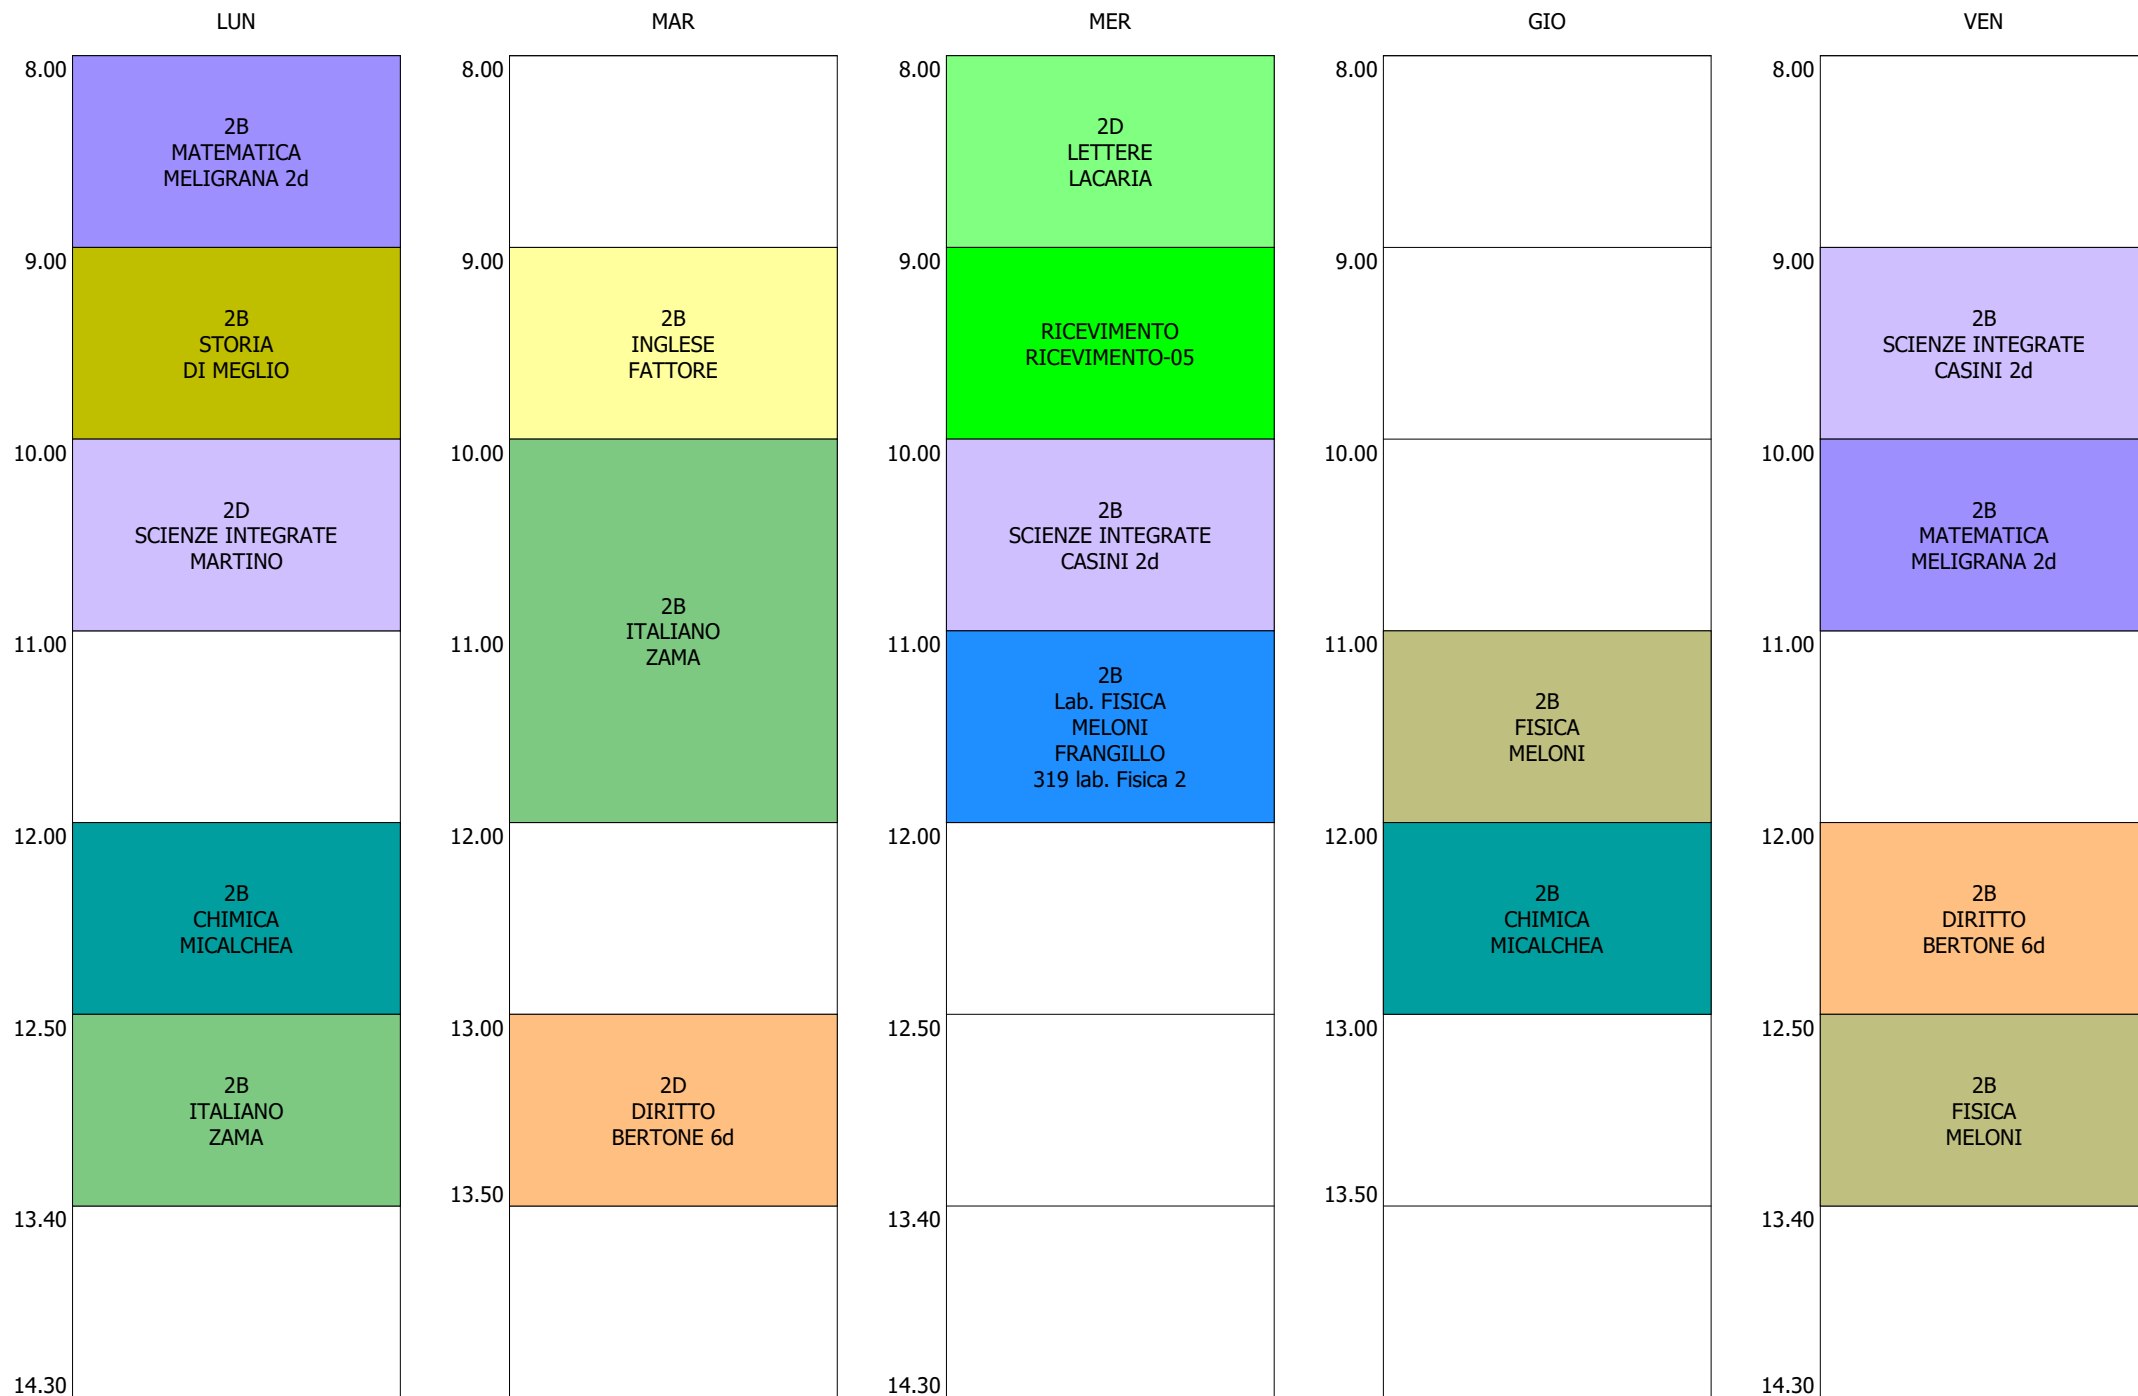

ISTITUTO TECNICO INDUSTRIALE STATALE "GALILEO GALILEI" - ROMA
ORARIO LEZIONI DAL 18 / NOVEMBRE / 2019

ORARIO DOCENTE - MAGRI (19:00)