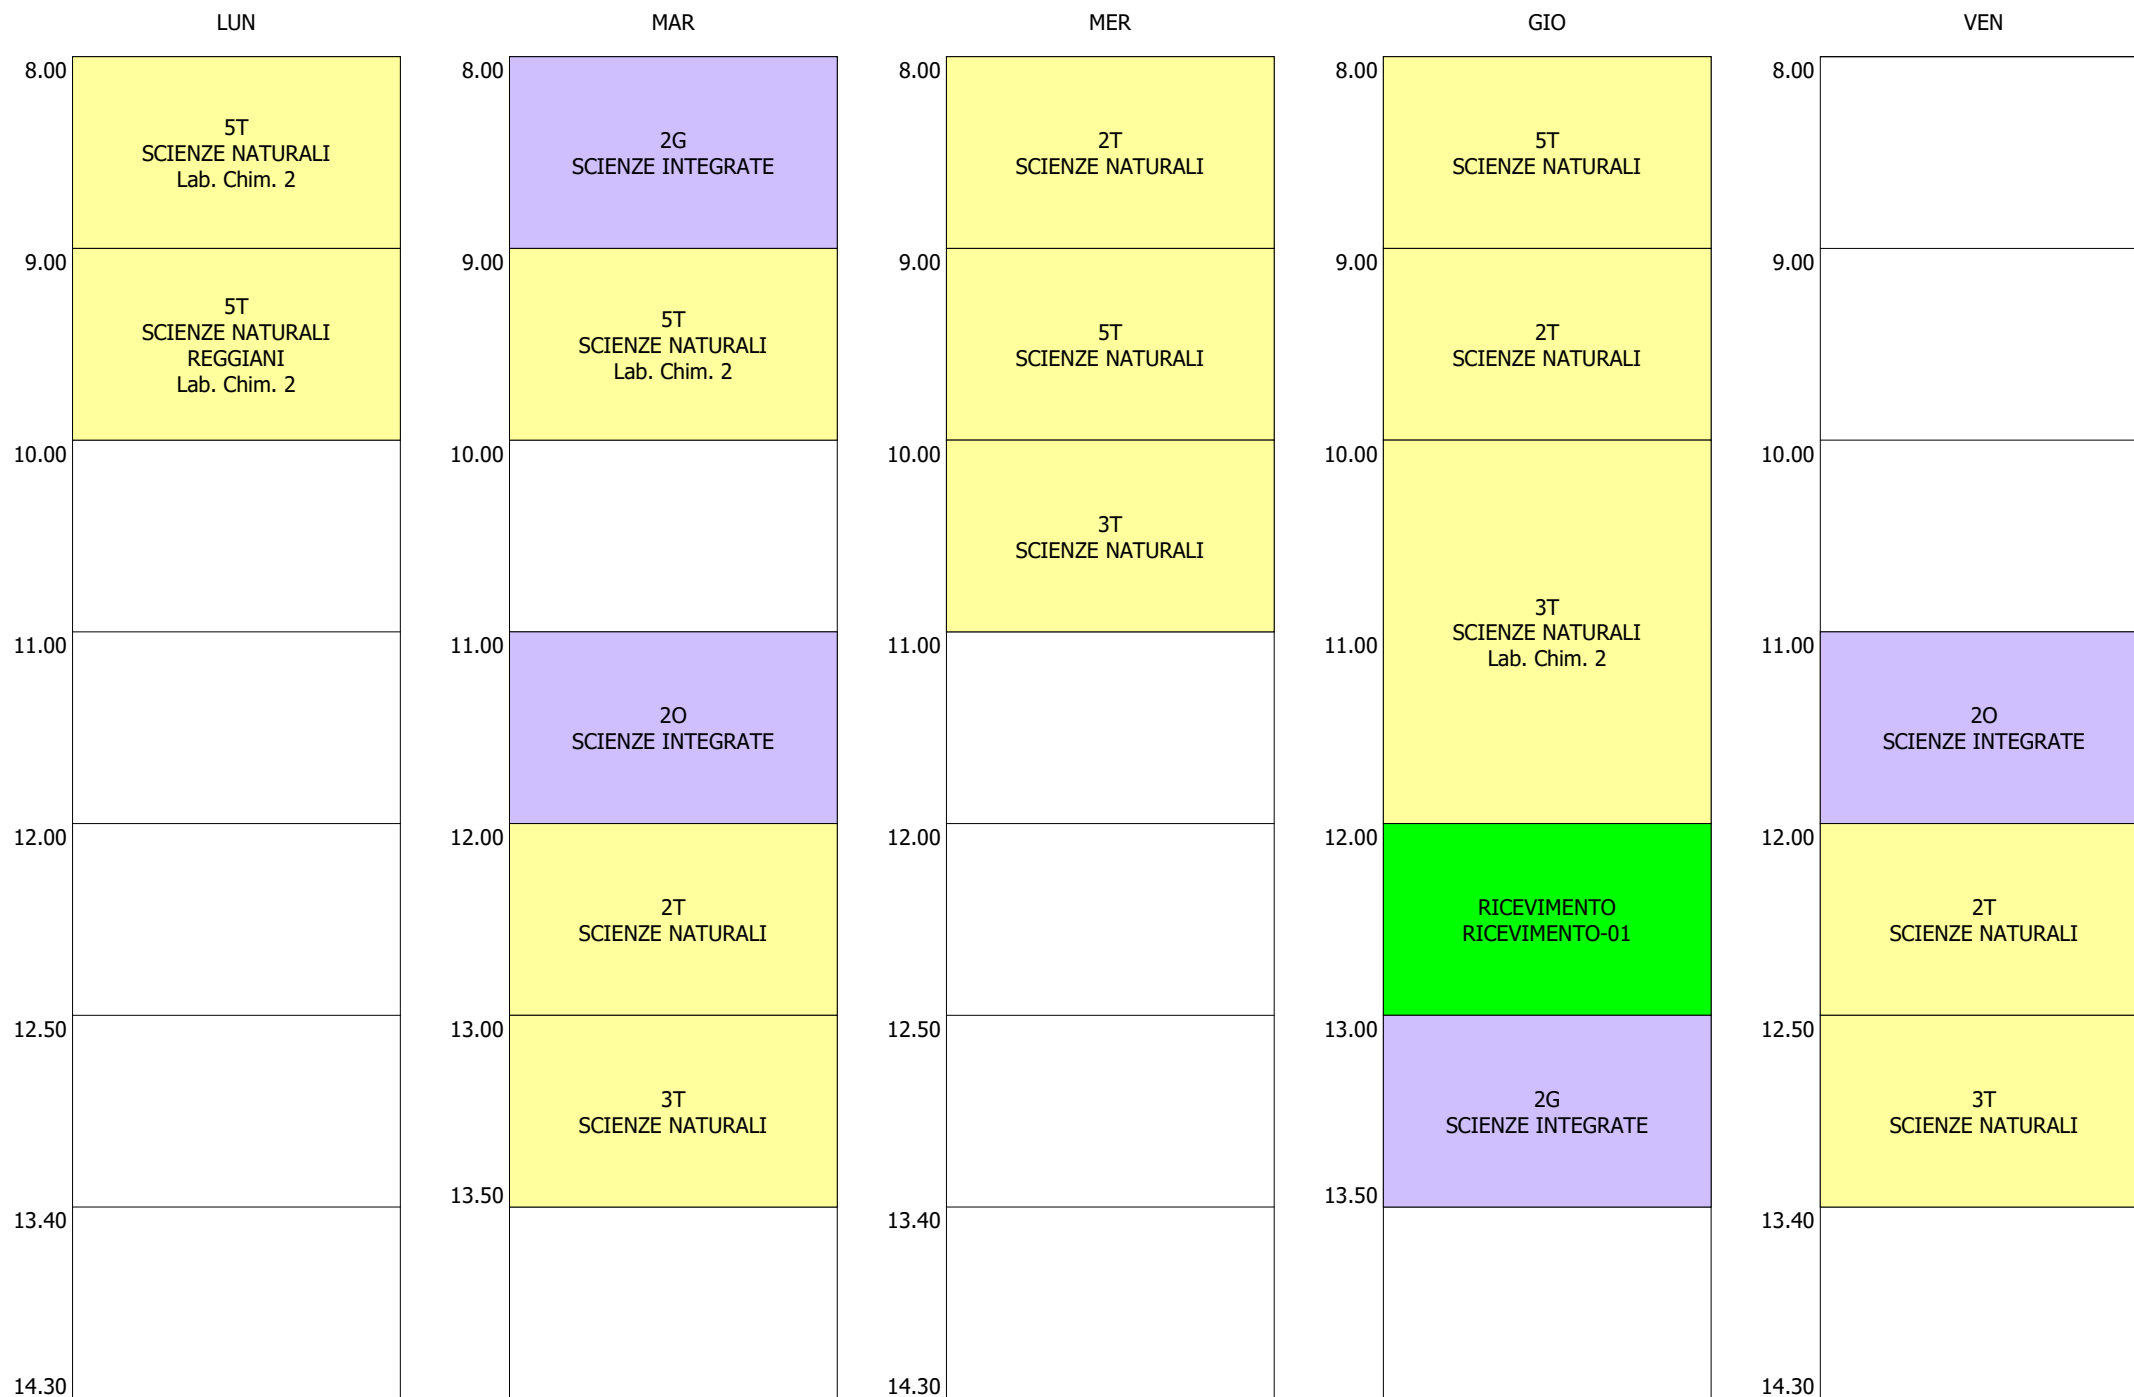

ISTITUTO TECNICO INDUSTRIALE STATALE "GALILEO GALILEI" - ROMA
ORARIO LEZIONI DAL 18 / NOVEMBRE / 2019

ORARIO DOCENTE - FRAENZA (19:00)