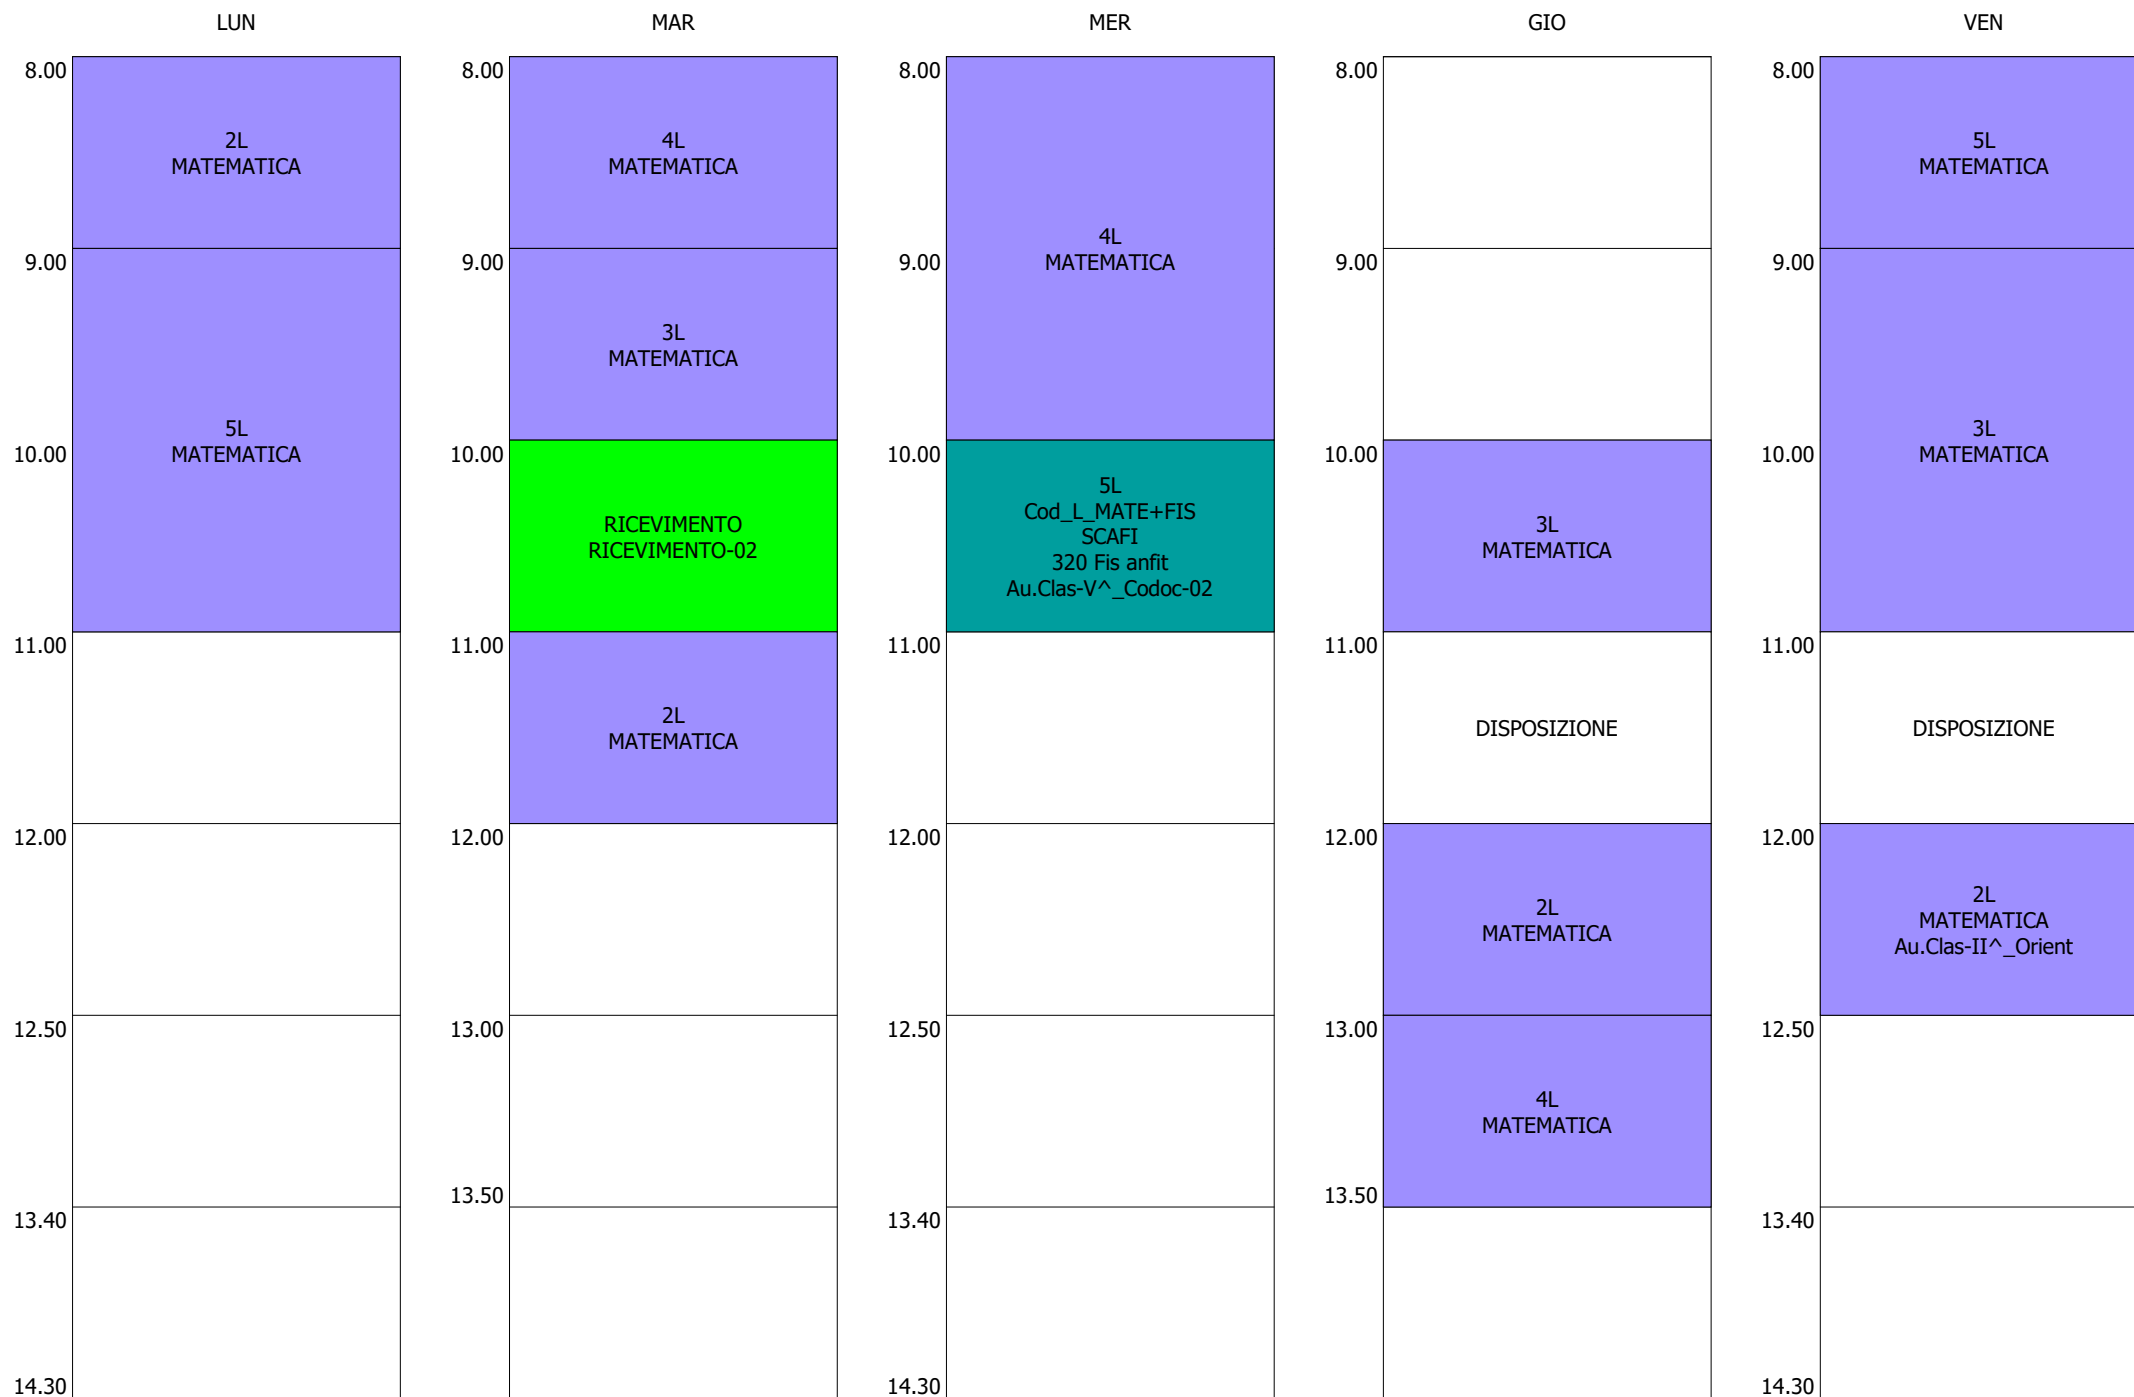

ORARIO DOCENTE - DALLA VOLTA 2d (19:00)

	LUN	MAR	MER	GIO	VEN
8.00	DISPOSIZIONE	2M DIRITTO	2C DIRITTO	1C DIRITTO CHIARELLO	
9.00	1M DIRITTO	DISPOSIZIONE	1C DIRITTO	2C DIRITTO	
10.00	DISPOSIZIONE	RICEVIMENTO RICEVIMENTO-10	DISPOSIZIONE		
11.00	1F DIRITTO	2F DIRITTO DE VITA	1M DIRITTO		
12.00		DISPOSIZIONE			2F DIRITTO
12.50		DISPOSIZIONE			2M DIRITTO
13.40					1F DIRITTO
14.30