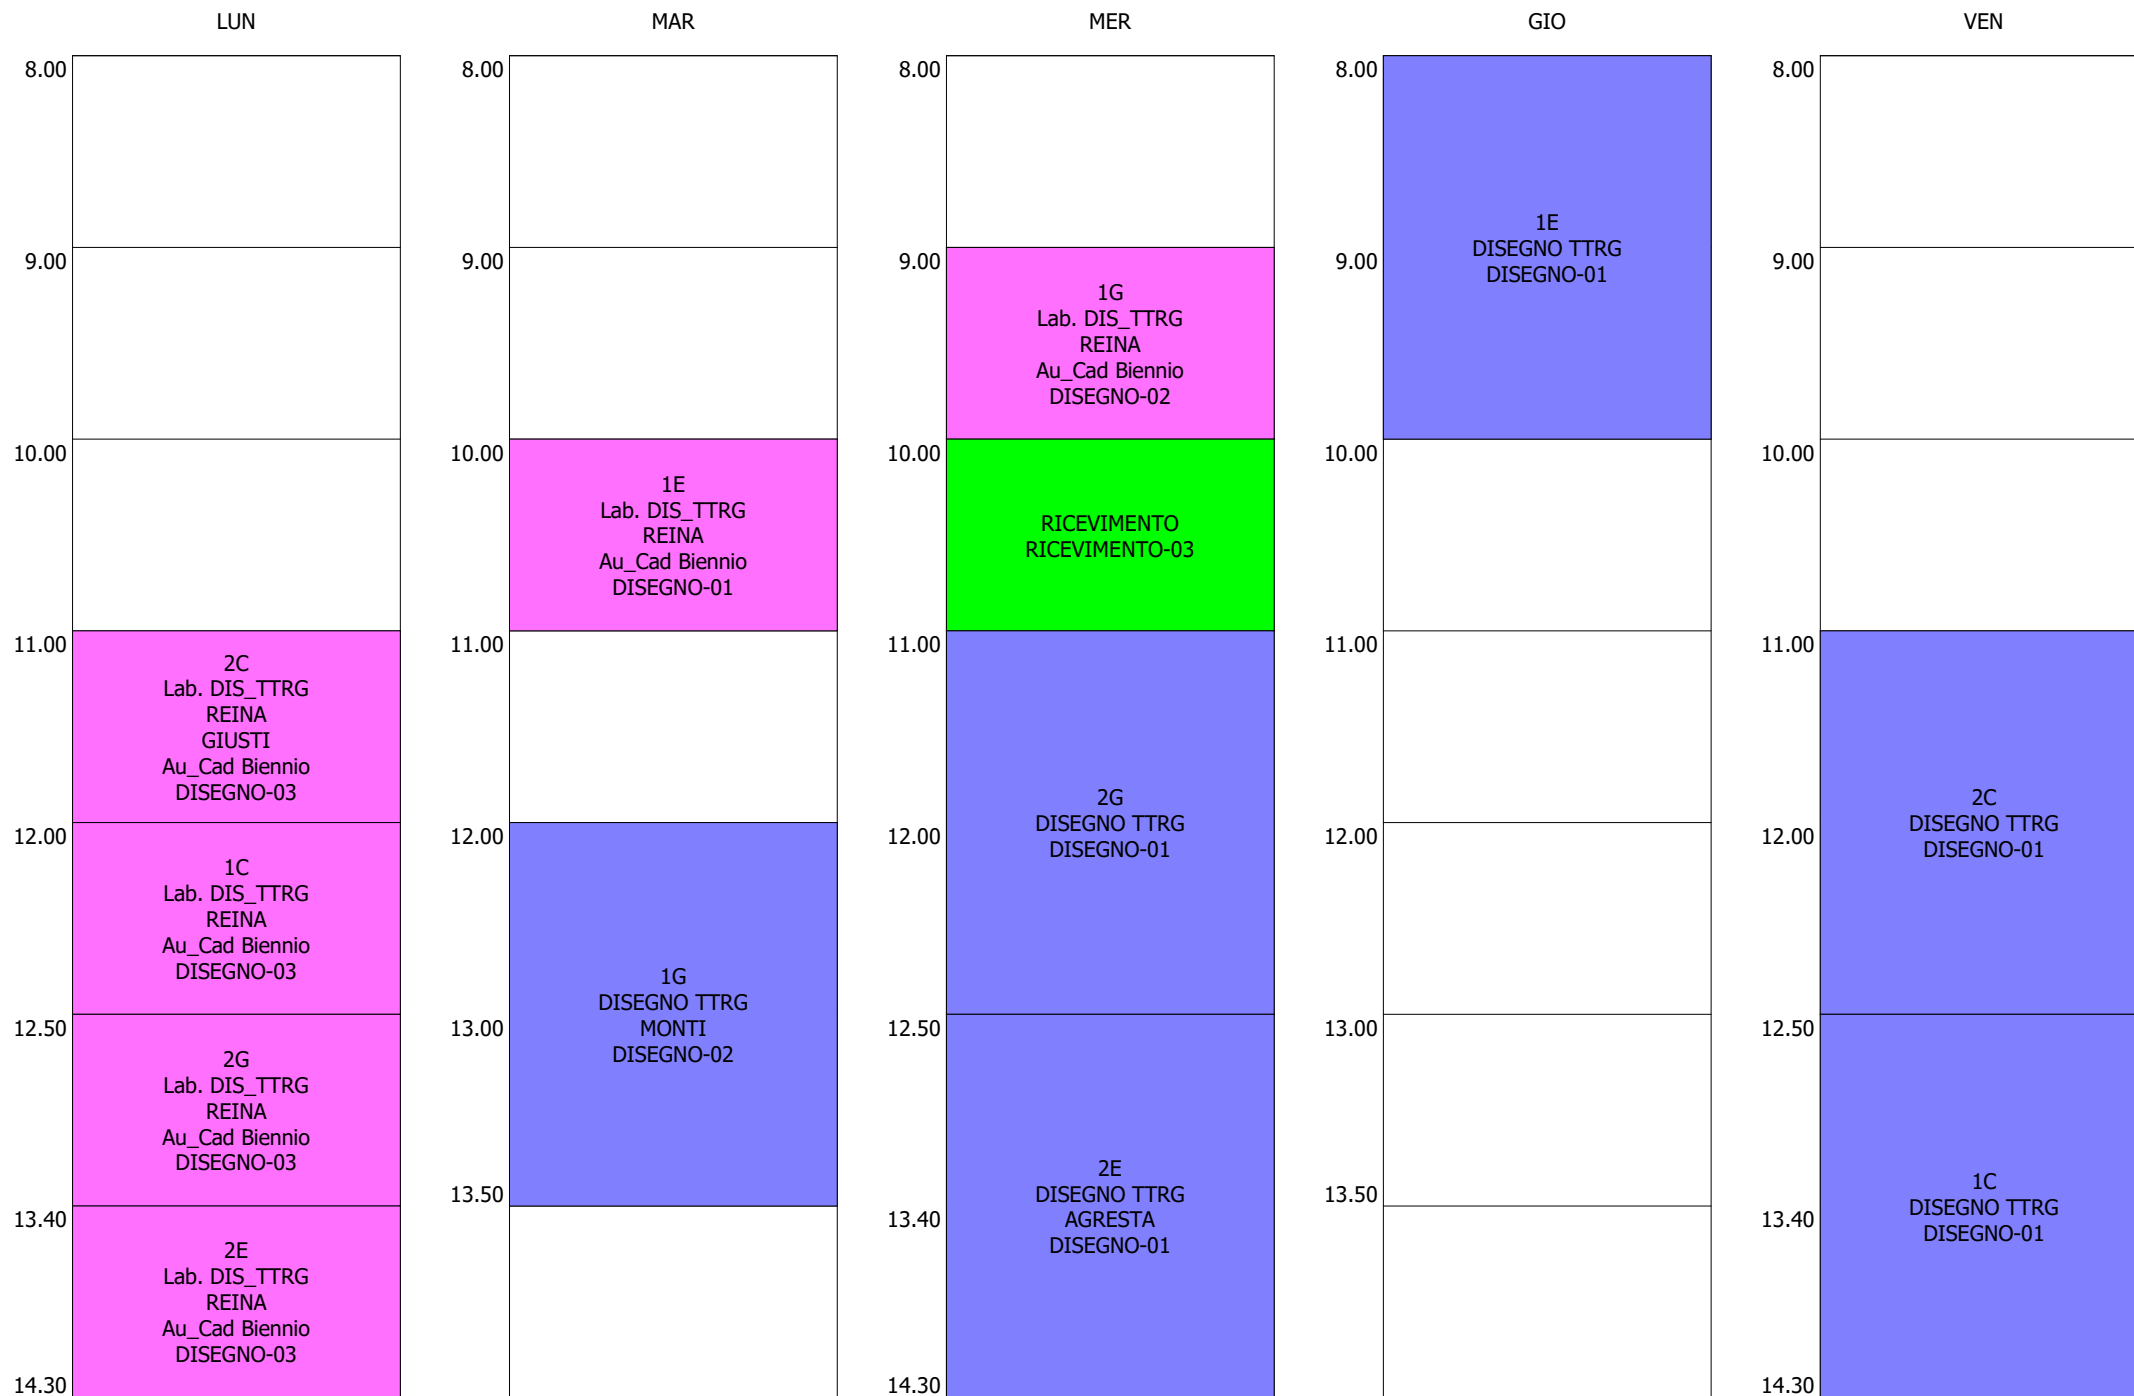

ISTITUTO TECNICO INDUSTRIALE STATALE "GALILEO GALILEI" - ROMA
ORARIO LEZIONI DAL 18 / NOVEMBRE / 2019

ORARIO DOCENTE - LUPO (19:00)