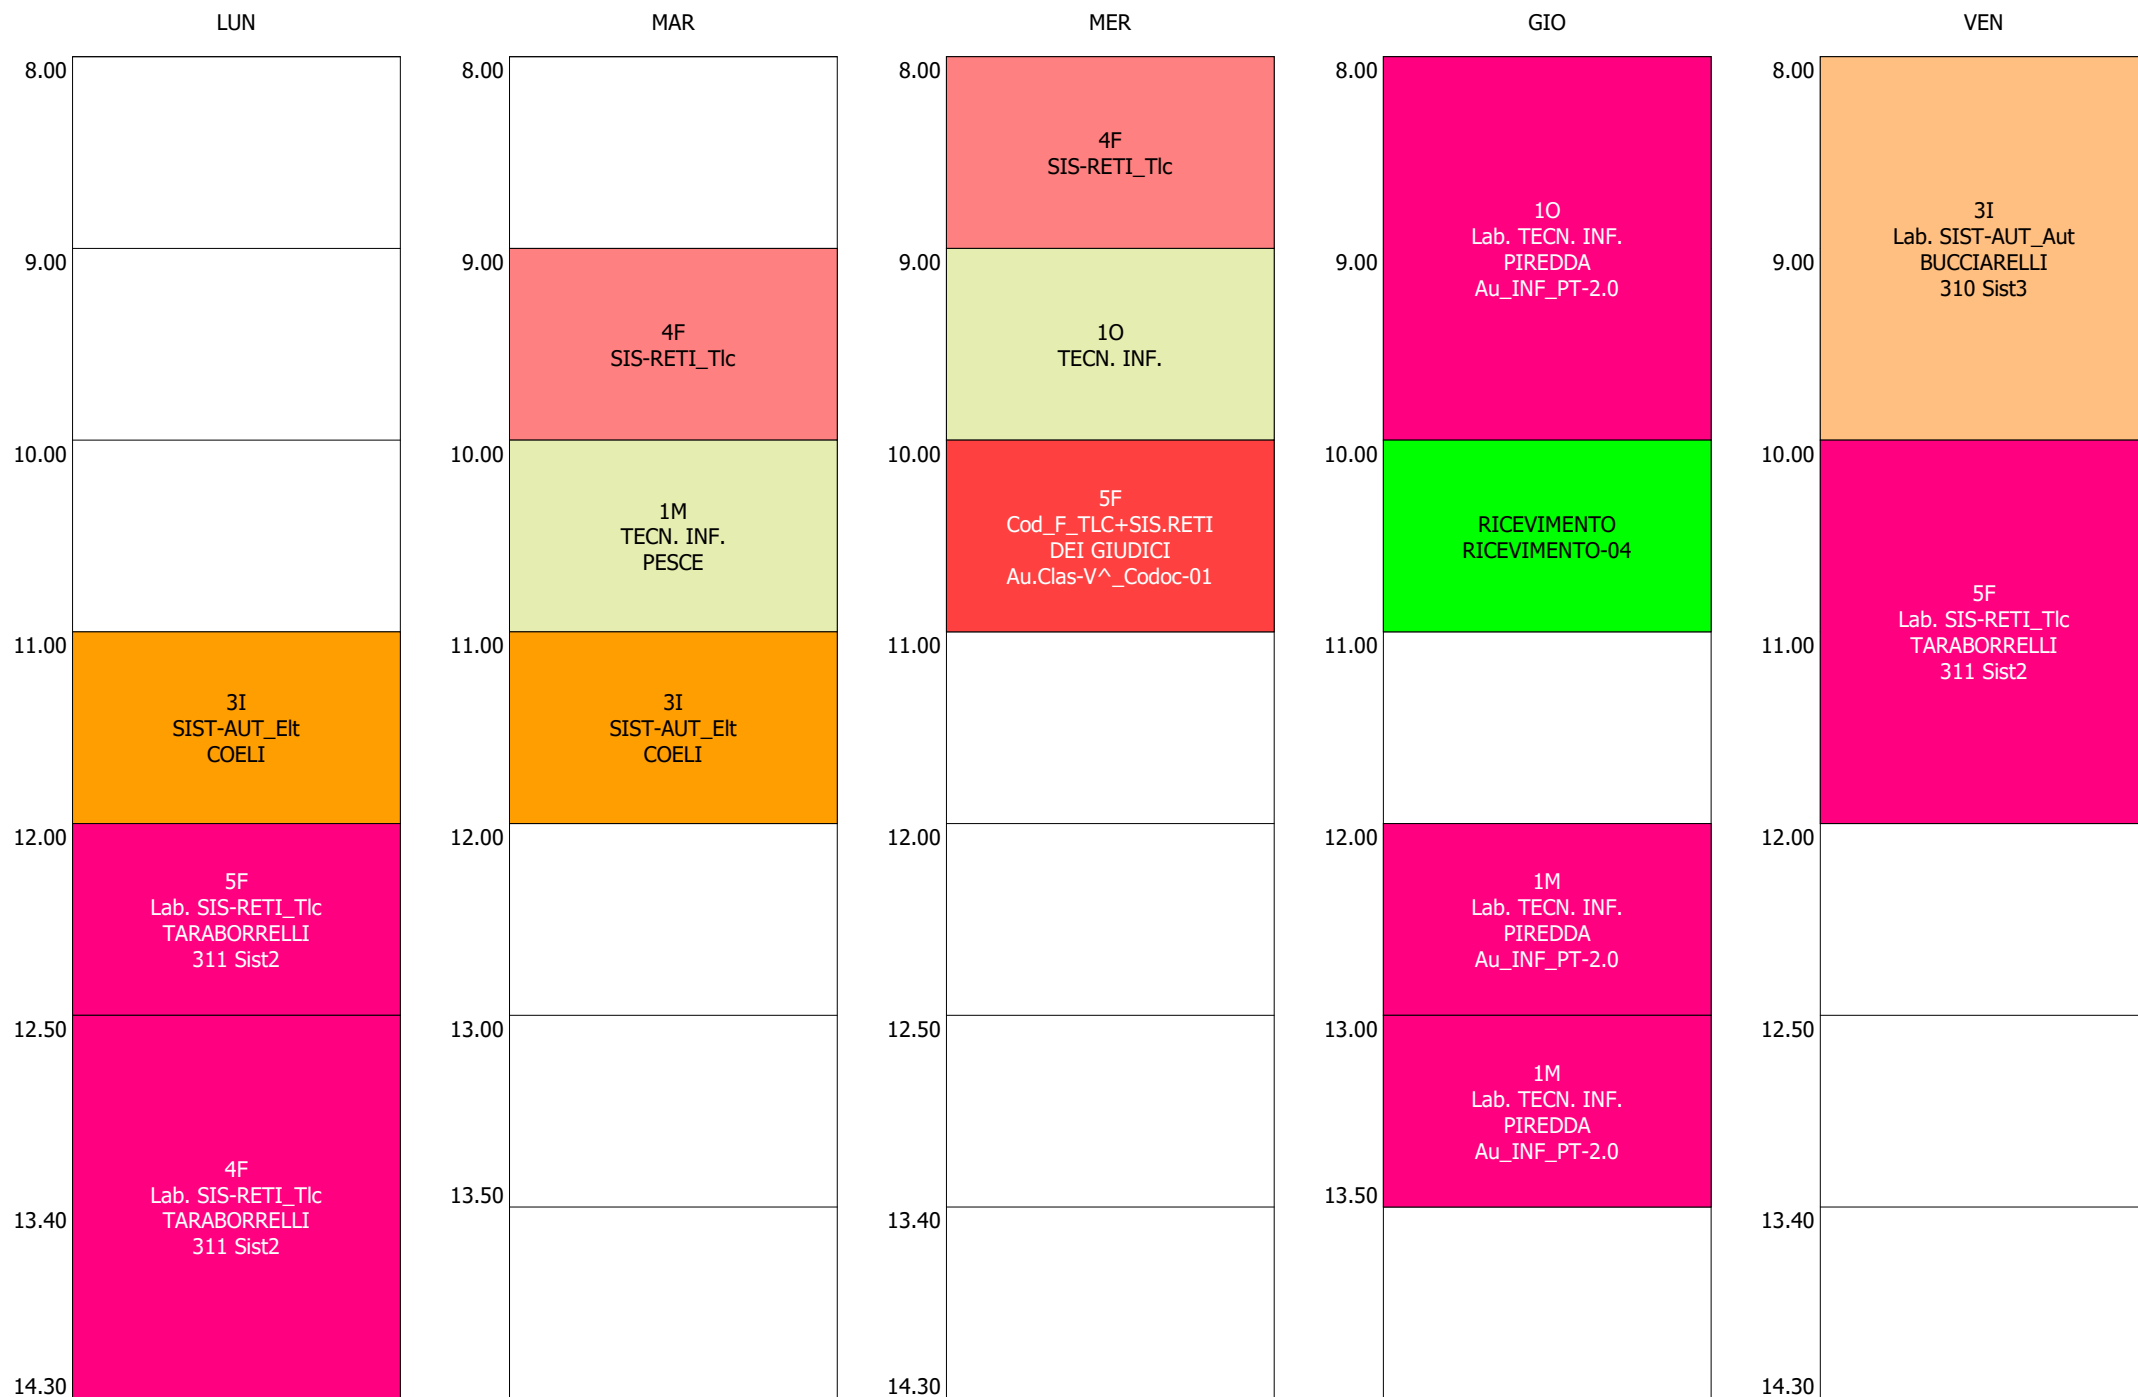

ISTITUTO TECNICO INDUSTRIALE STATALE "GALILEO GALILEI" - ROMA
ORARIO LEZIONI DAL 18 / NOVEMBRE / 2019

ORARIO DOCENTE - MALAGISI (19:00)