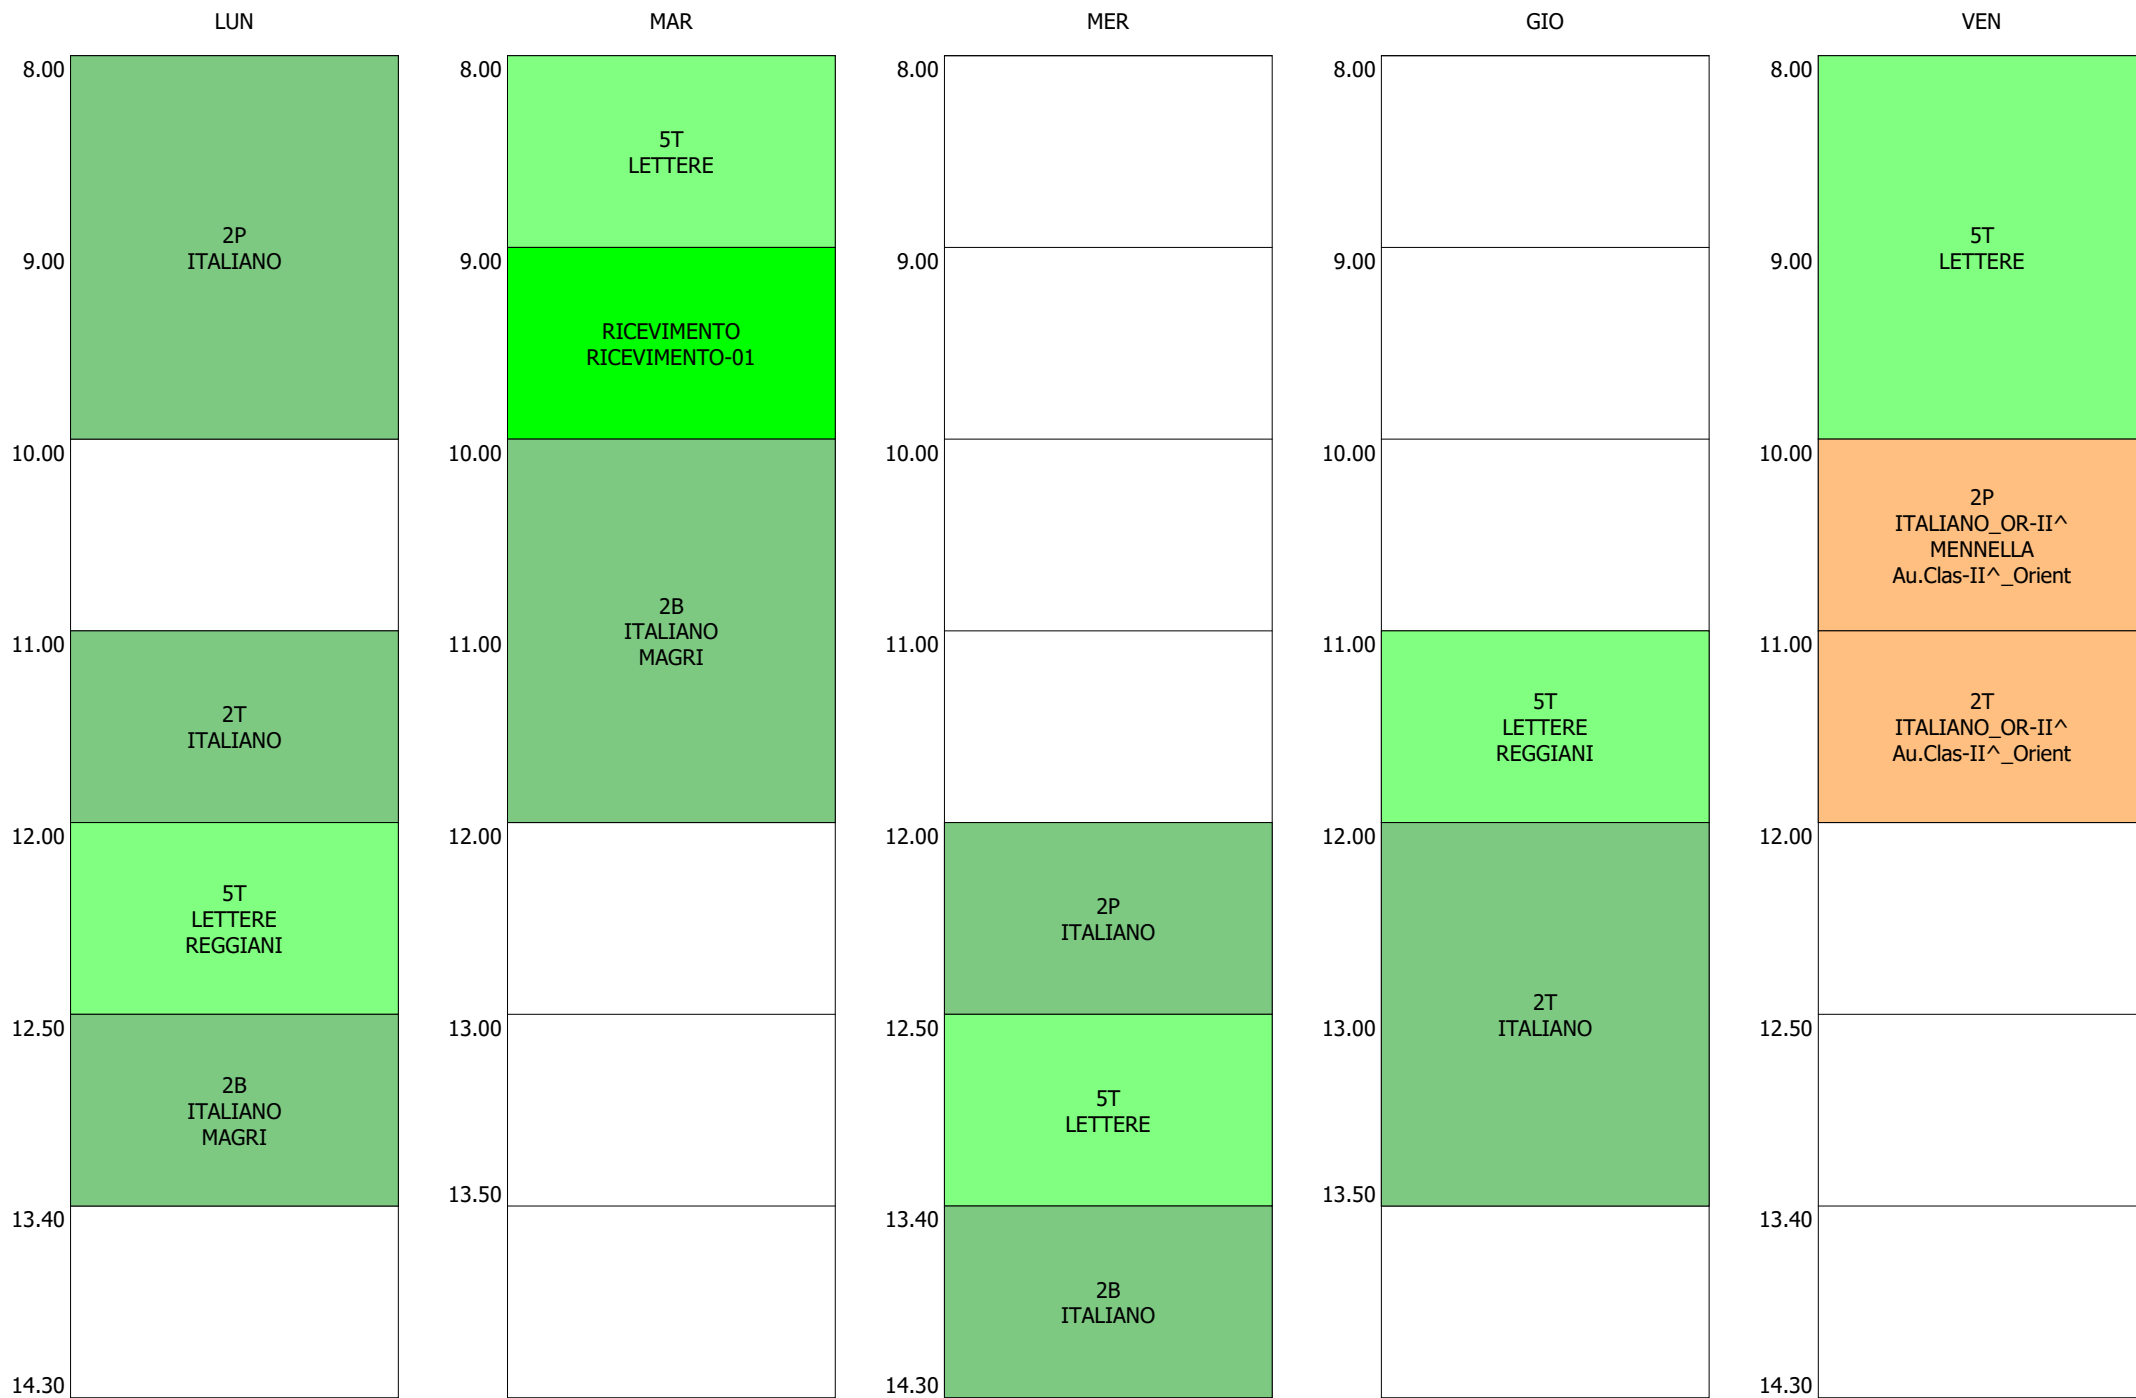

ORARIO DOCENTE - ZAMA (19:00)

ISTITUTO TECNICO INDUSTRIALE STATALE "GALILEO GALILEI" - ROMA  
 ORARIO LEZIONI DAL 18 / NOVEMBRE / 2019

ORARIO DOCENTE - ZANNA (19:00)