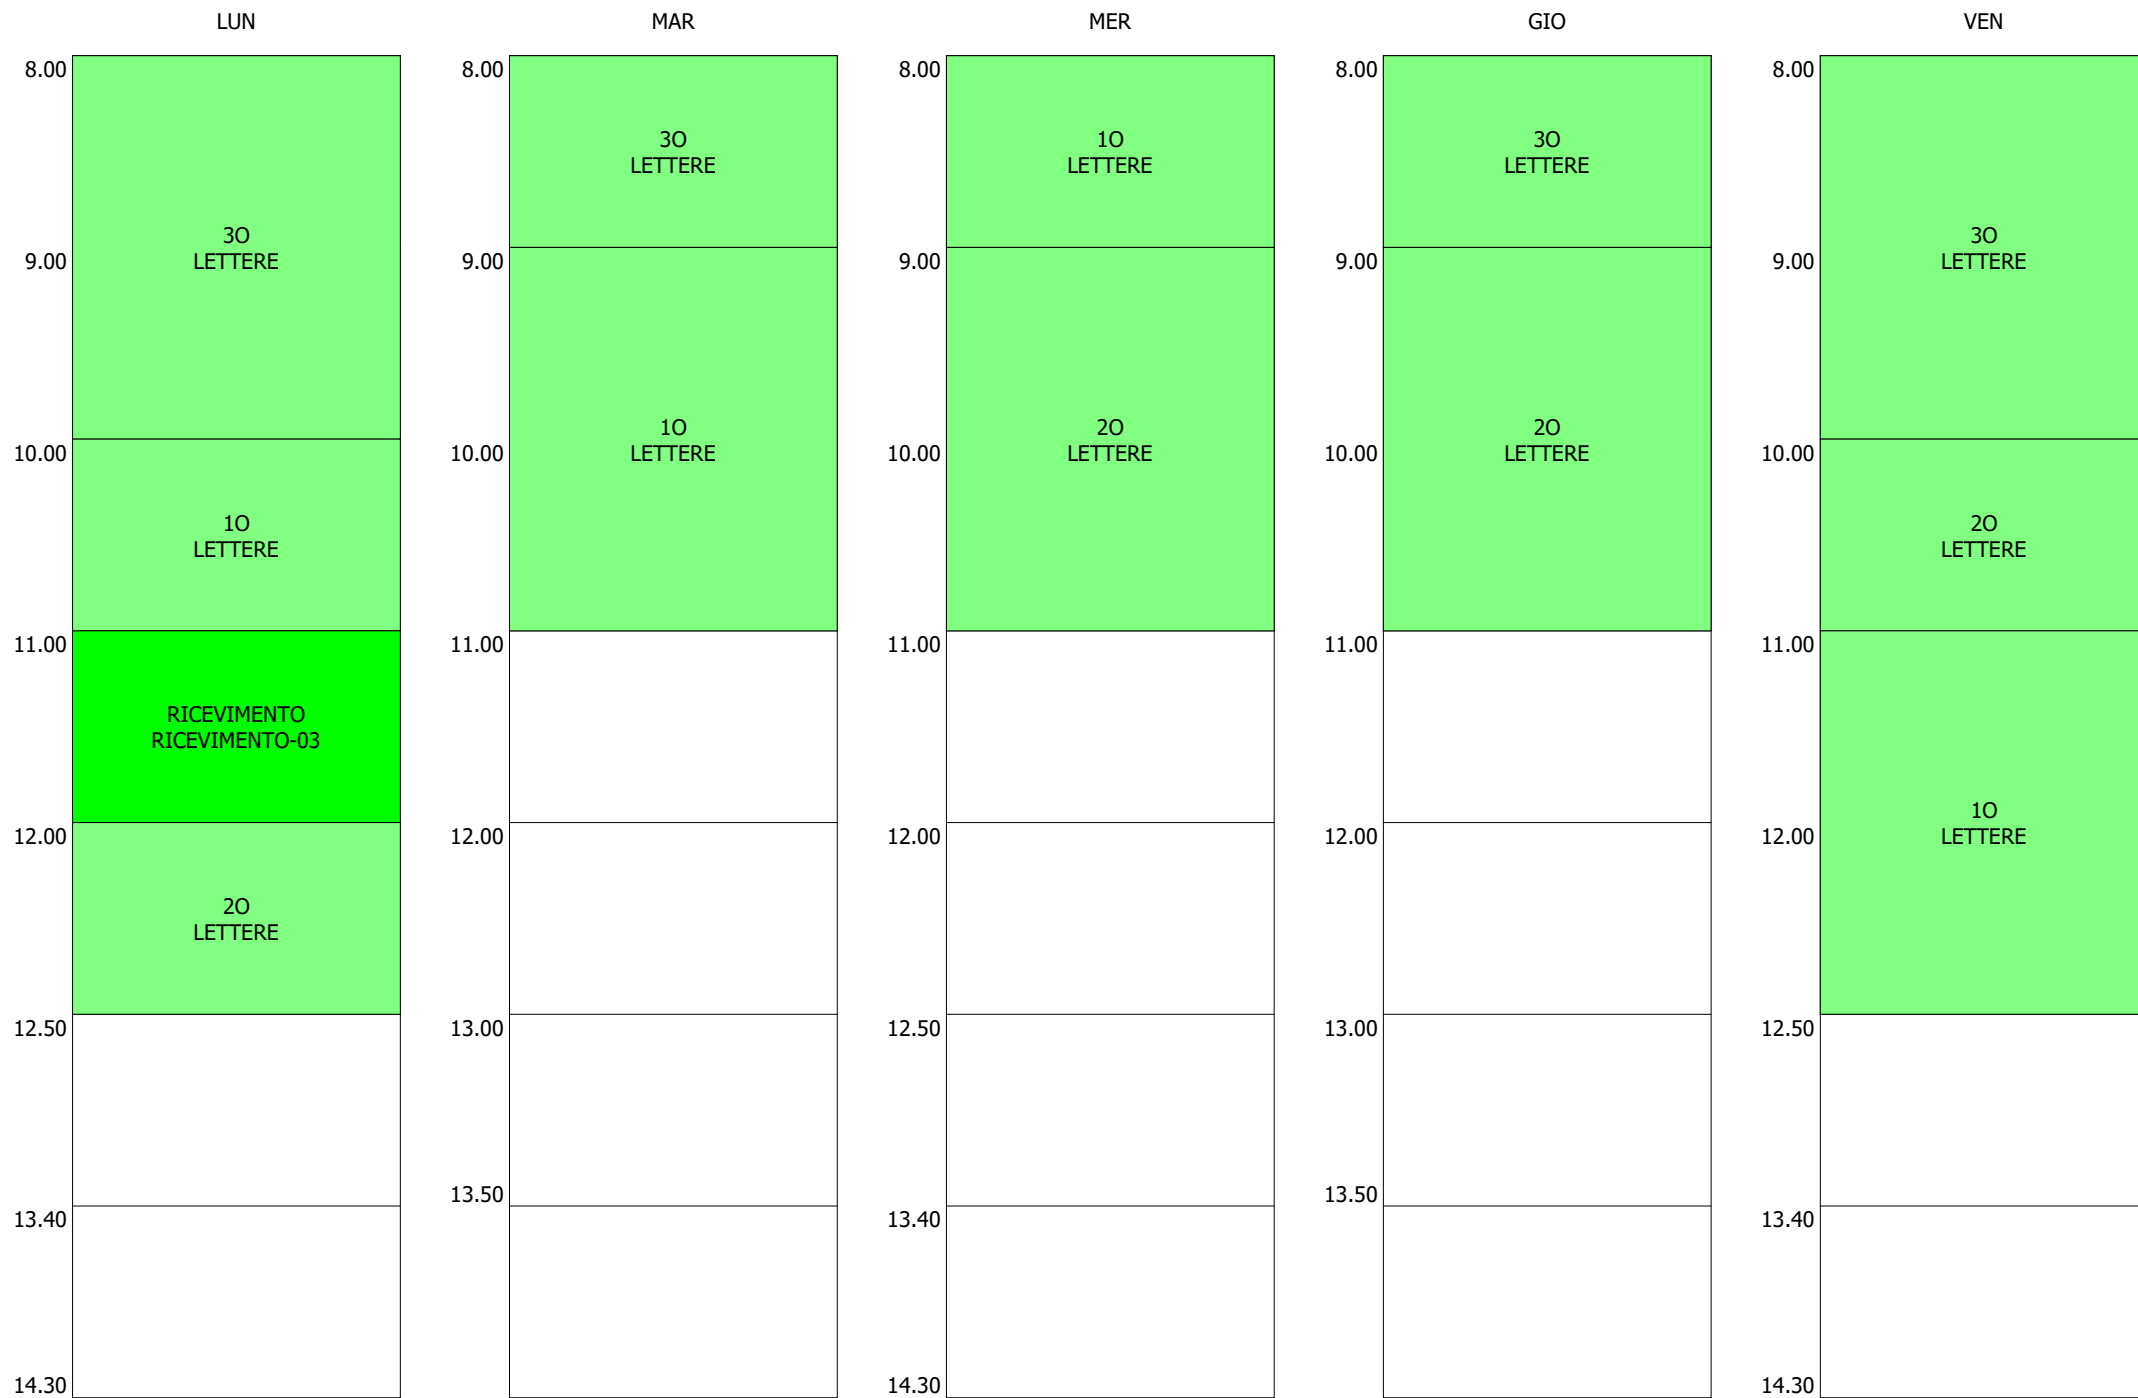

ISTITUTO TECNICO INDUSTRIALE STATALE "GALILEO GALILEI" - ROMA
ORARIO LEZIONI DAL 18 / NOVEMBRE / 2019

ORARIO DOCENTE - BERTOLINI (10:00)

	LUN	MAR	MER	GIO	VEN	
8.00	3N TECN-MPP_Energia ROSACE Reparto Ma.Ut.		3N Mec.Mac.ENERGIA MANGIONE			
9.00						
10.00	3N Mec.Mac.ENERGIA VENTRE Au_Mecc_Dis					
11.00						
12.00					RICEVIMENTO RICEVIMENTO-02	
12.50					3N TECN-MPP_Energia	
13.40					3N Mec.Mac.ENERGIA	
14.30