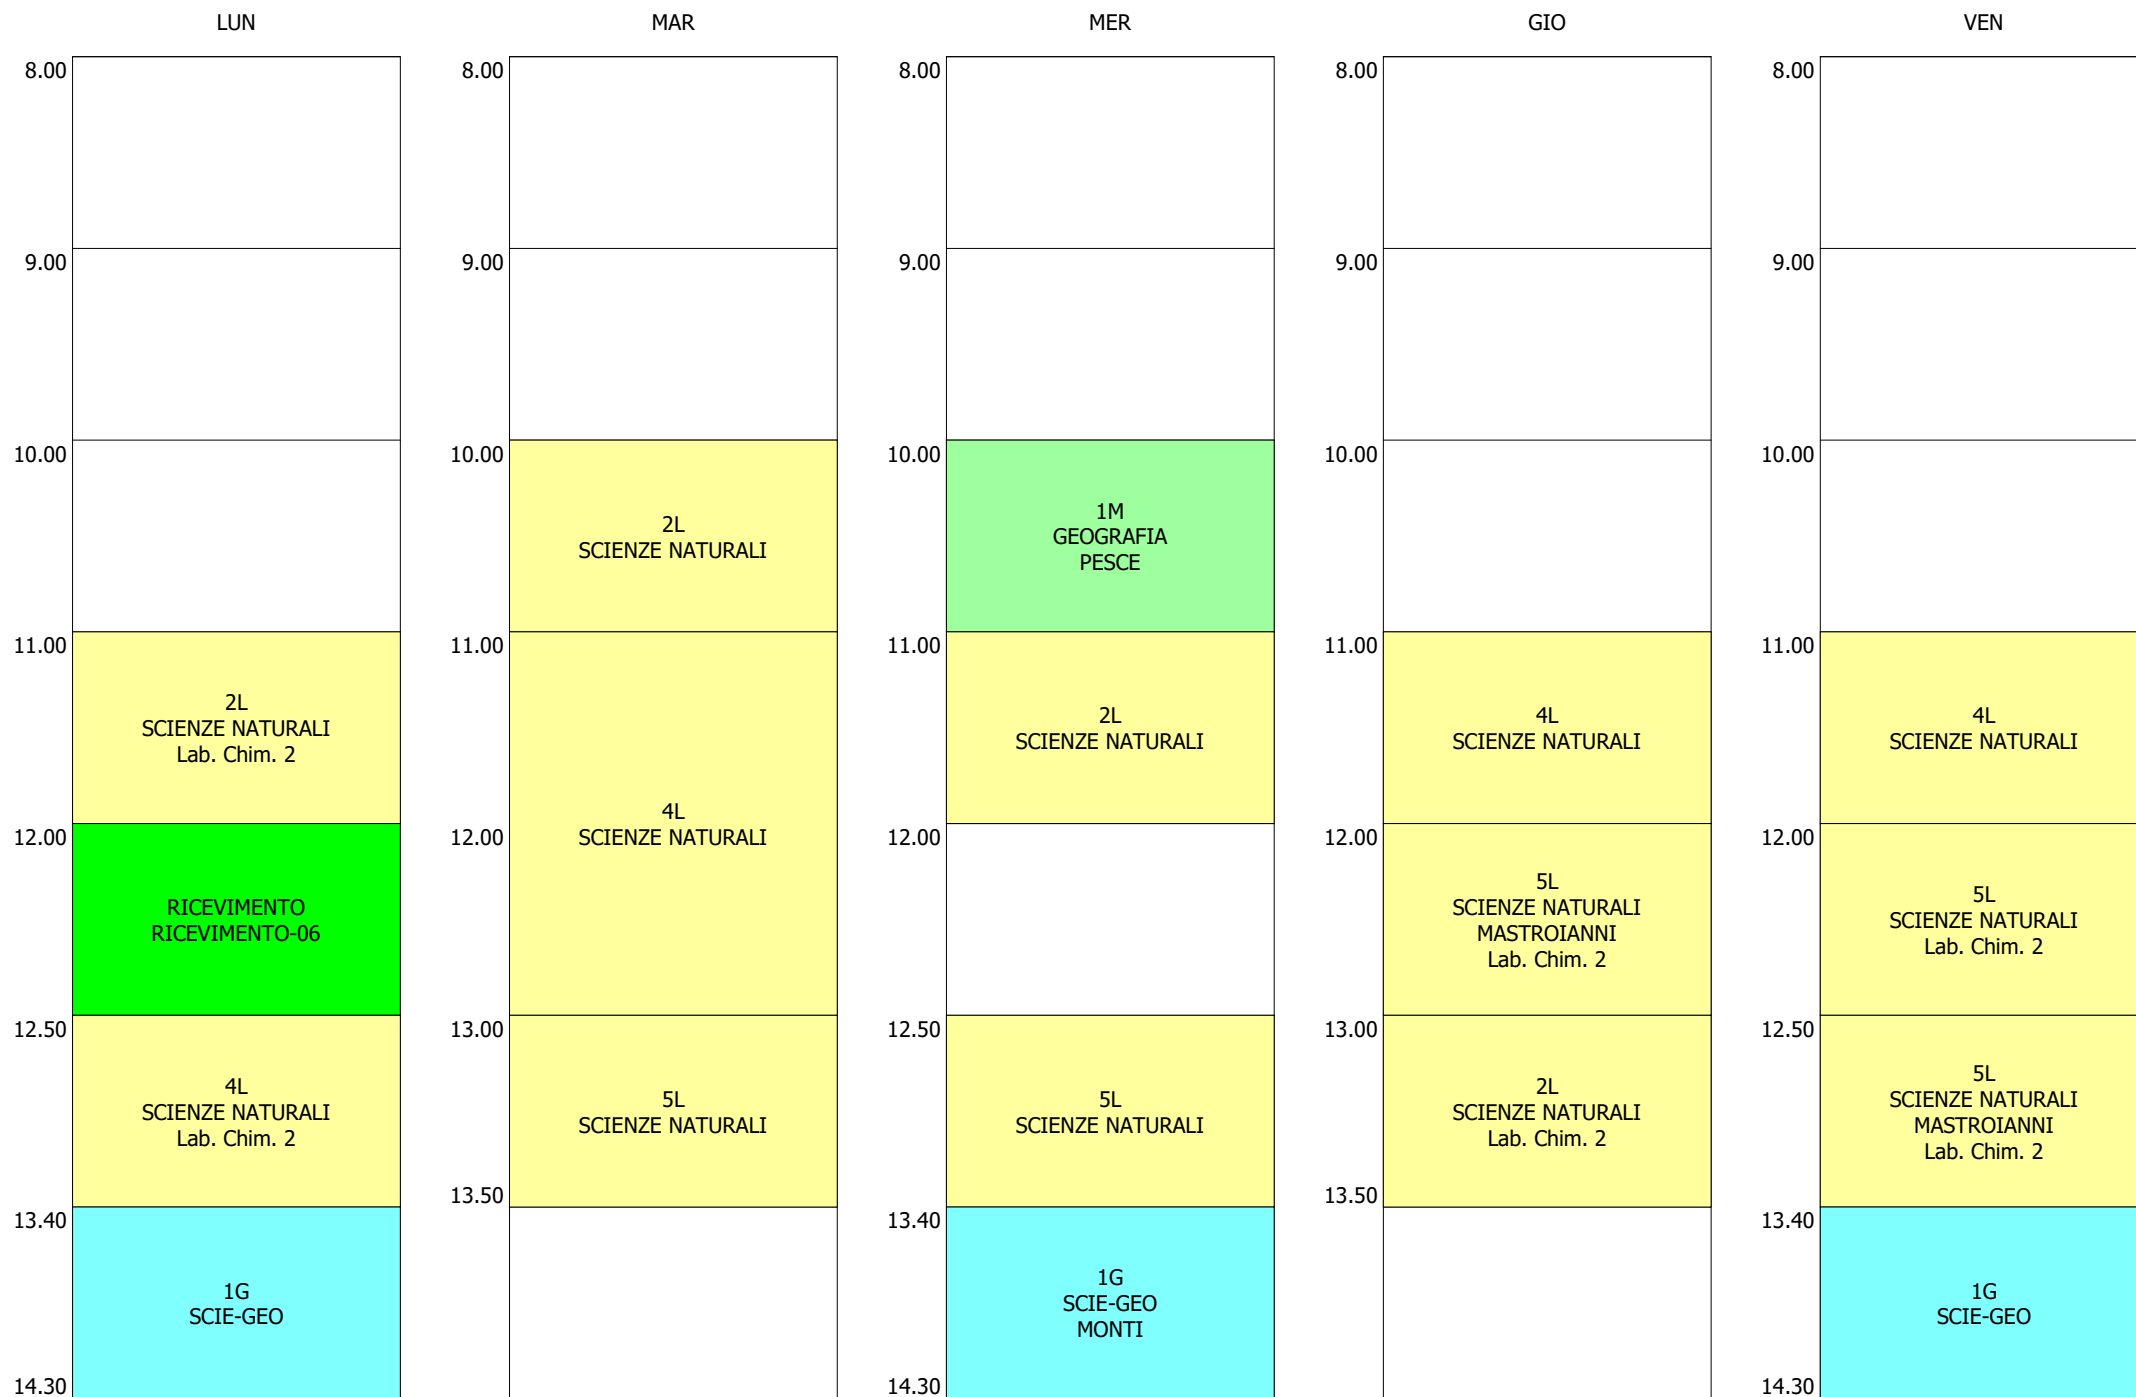

ISTITUTO TECNICO INDUSTRIALE STATALE "GALILEO GALILEI" - ROMA  
 ORARIO LEZIONI DAL 18 / NOVEMBRE / 2019

ORARIO DOCENTE - ALBANESE (19:00)

ISTITUTO TECNICO INDUSTRIALE STATALE "GALILEO GALILEI" - ROMA  
 ORARIO LEZIONI DAL 18 / NOVEMBRE / 2019