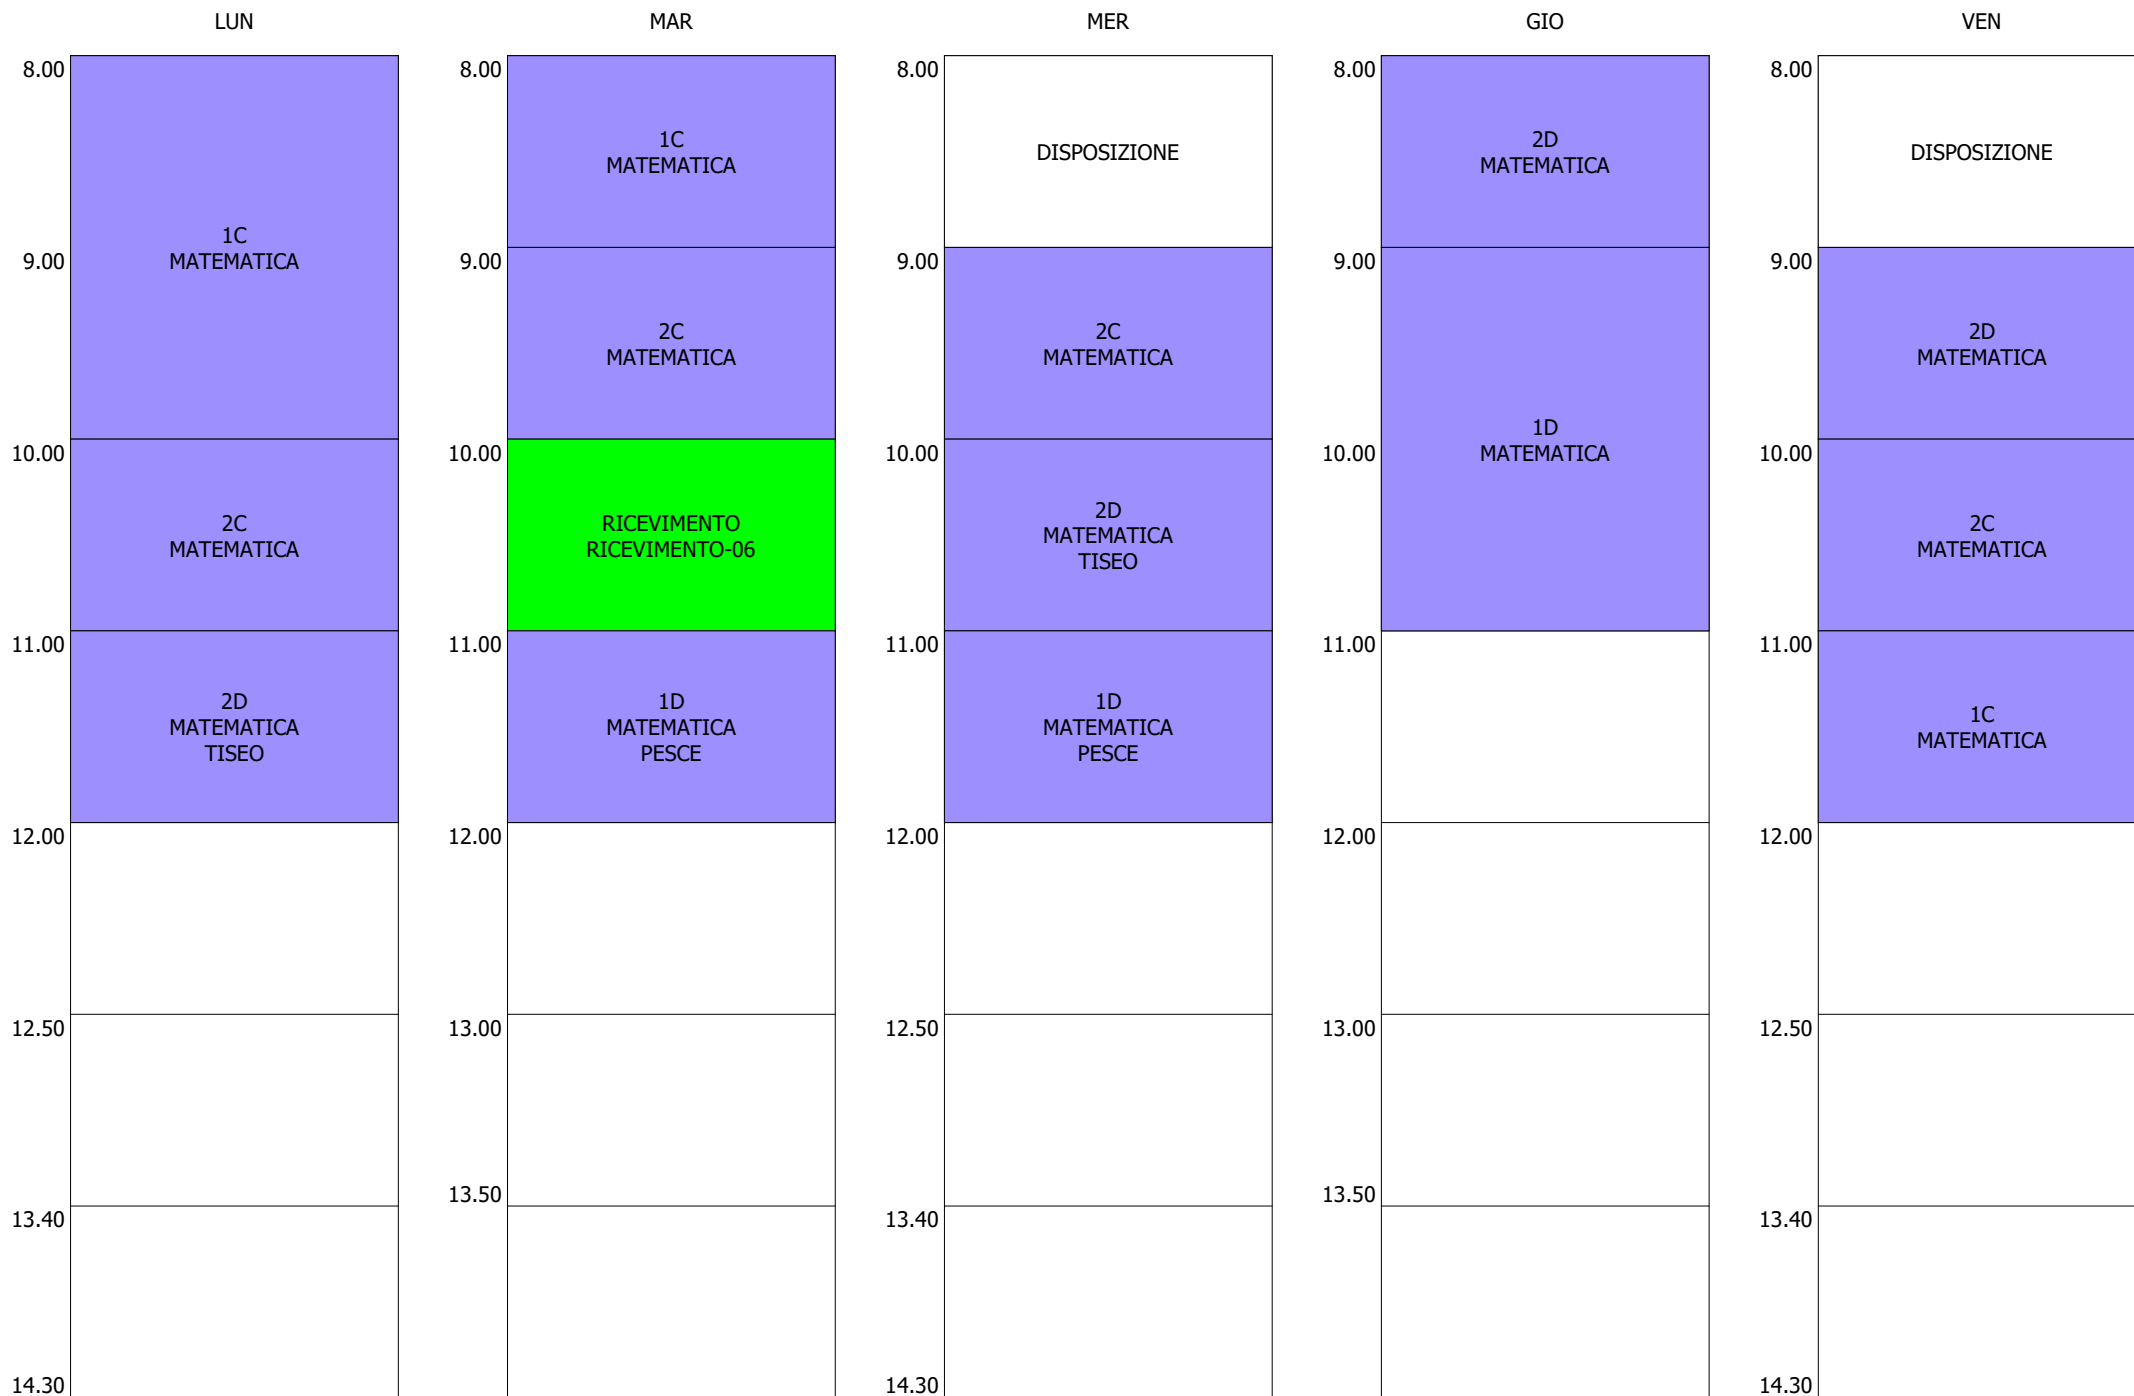

ISTITUTO TECNICO INDUSTRIALE STATALE "GALILEO GALILEI" - ROMA  
 ORARIO LEZIONI DAL 18 / NOVEMBRE / 2019

ORARIO DOCENTE - ALBANESE (19:00)

ISTITUTO TECNICO INDUSTRIALE STATALE "GALILEO GALILEI" - ROMA  
 ORARIO LEZIONI DAL 18 / NOVEMBRE / 2019