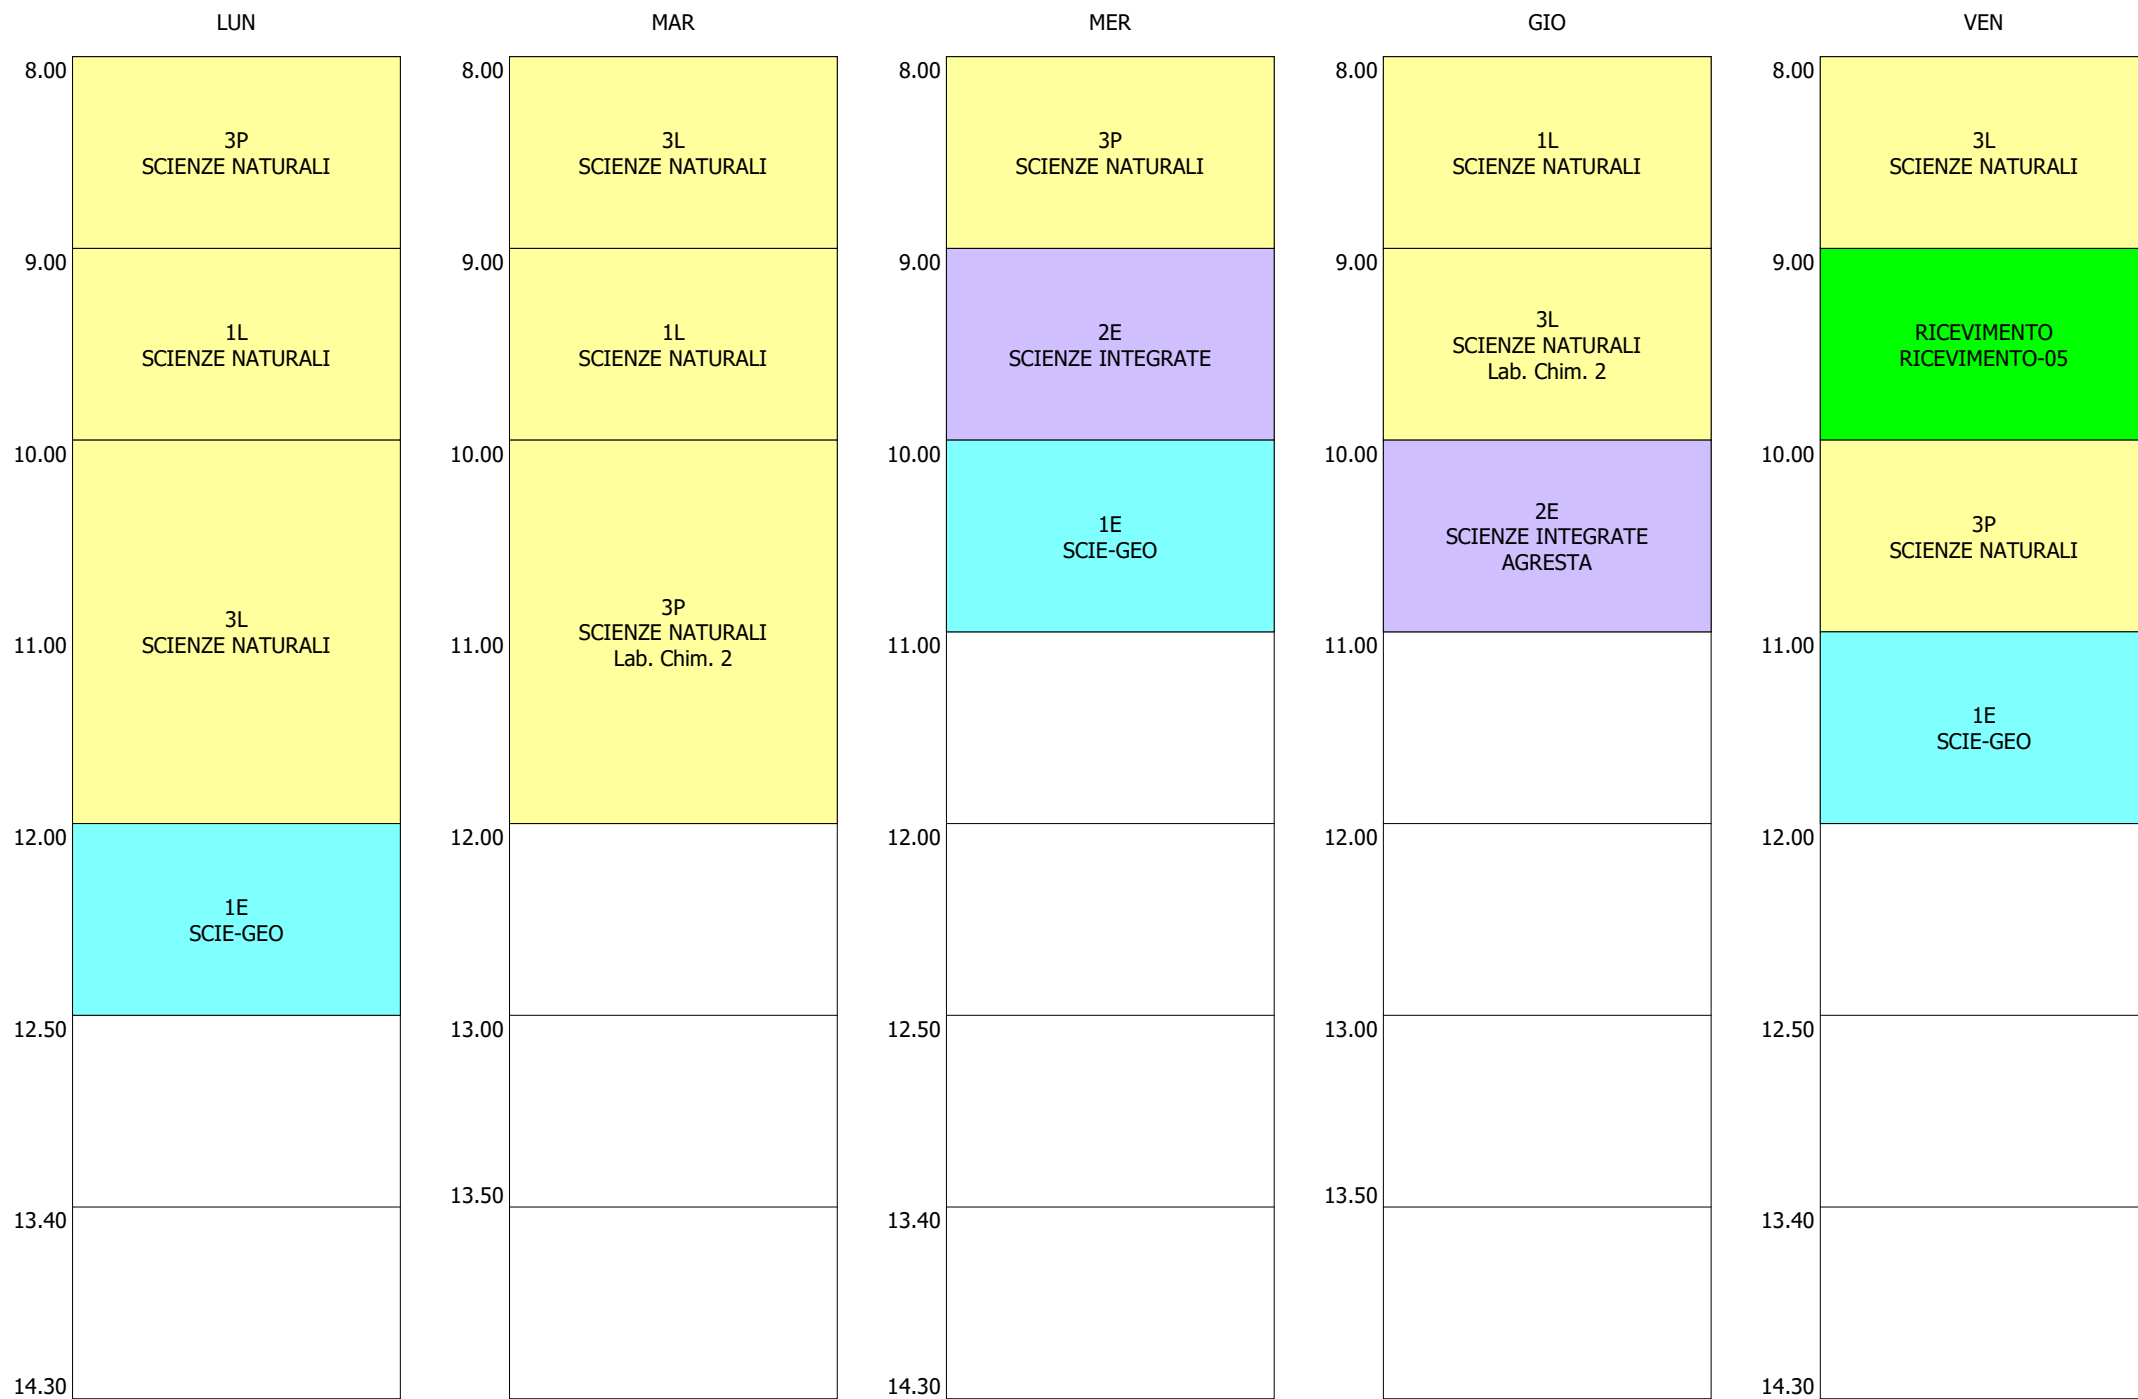

ISTITUTO TECNICO INDUSTRIALE STATALE "GALILEO GALILEI" - ROMA
ORARIO LEZIONI DAL 18 / NOVEMBRE / 2019

ORARIO DOCENTE - GESUITI (19:00)