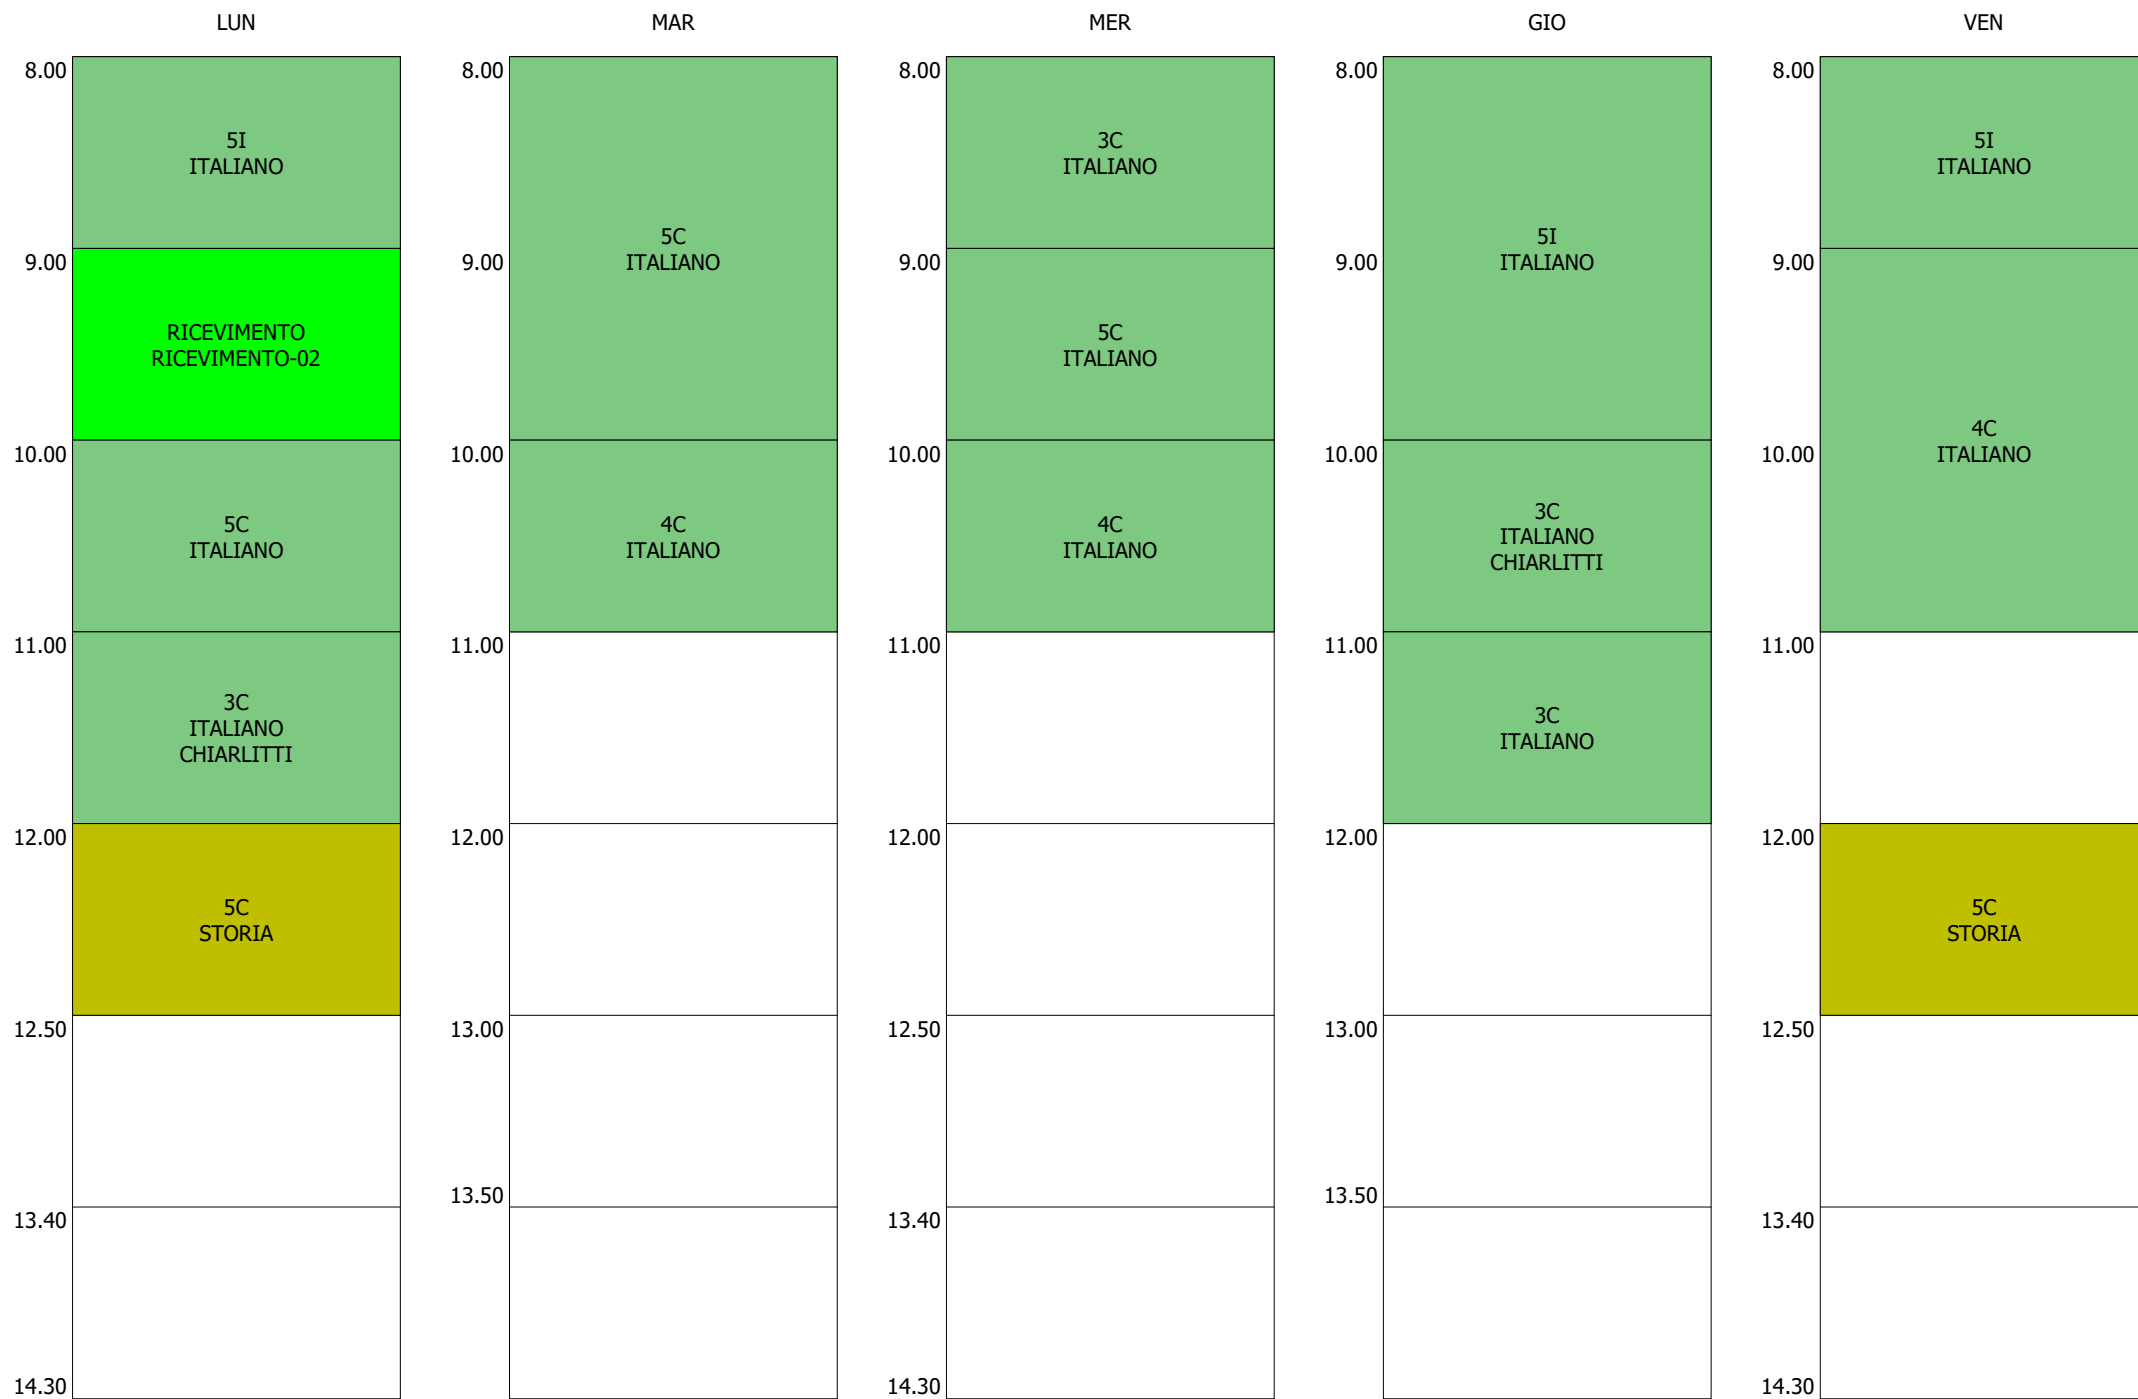

ISTITUTO TECNICO INDUSTRIALE STATALE "GALILEO GALILEI" - ROMA
ORARIO LEZIONI DAL 18 / NOVEMBRE / 2019

ORARIO DOCENTE - PRATI (19:00)