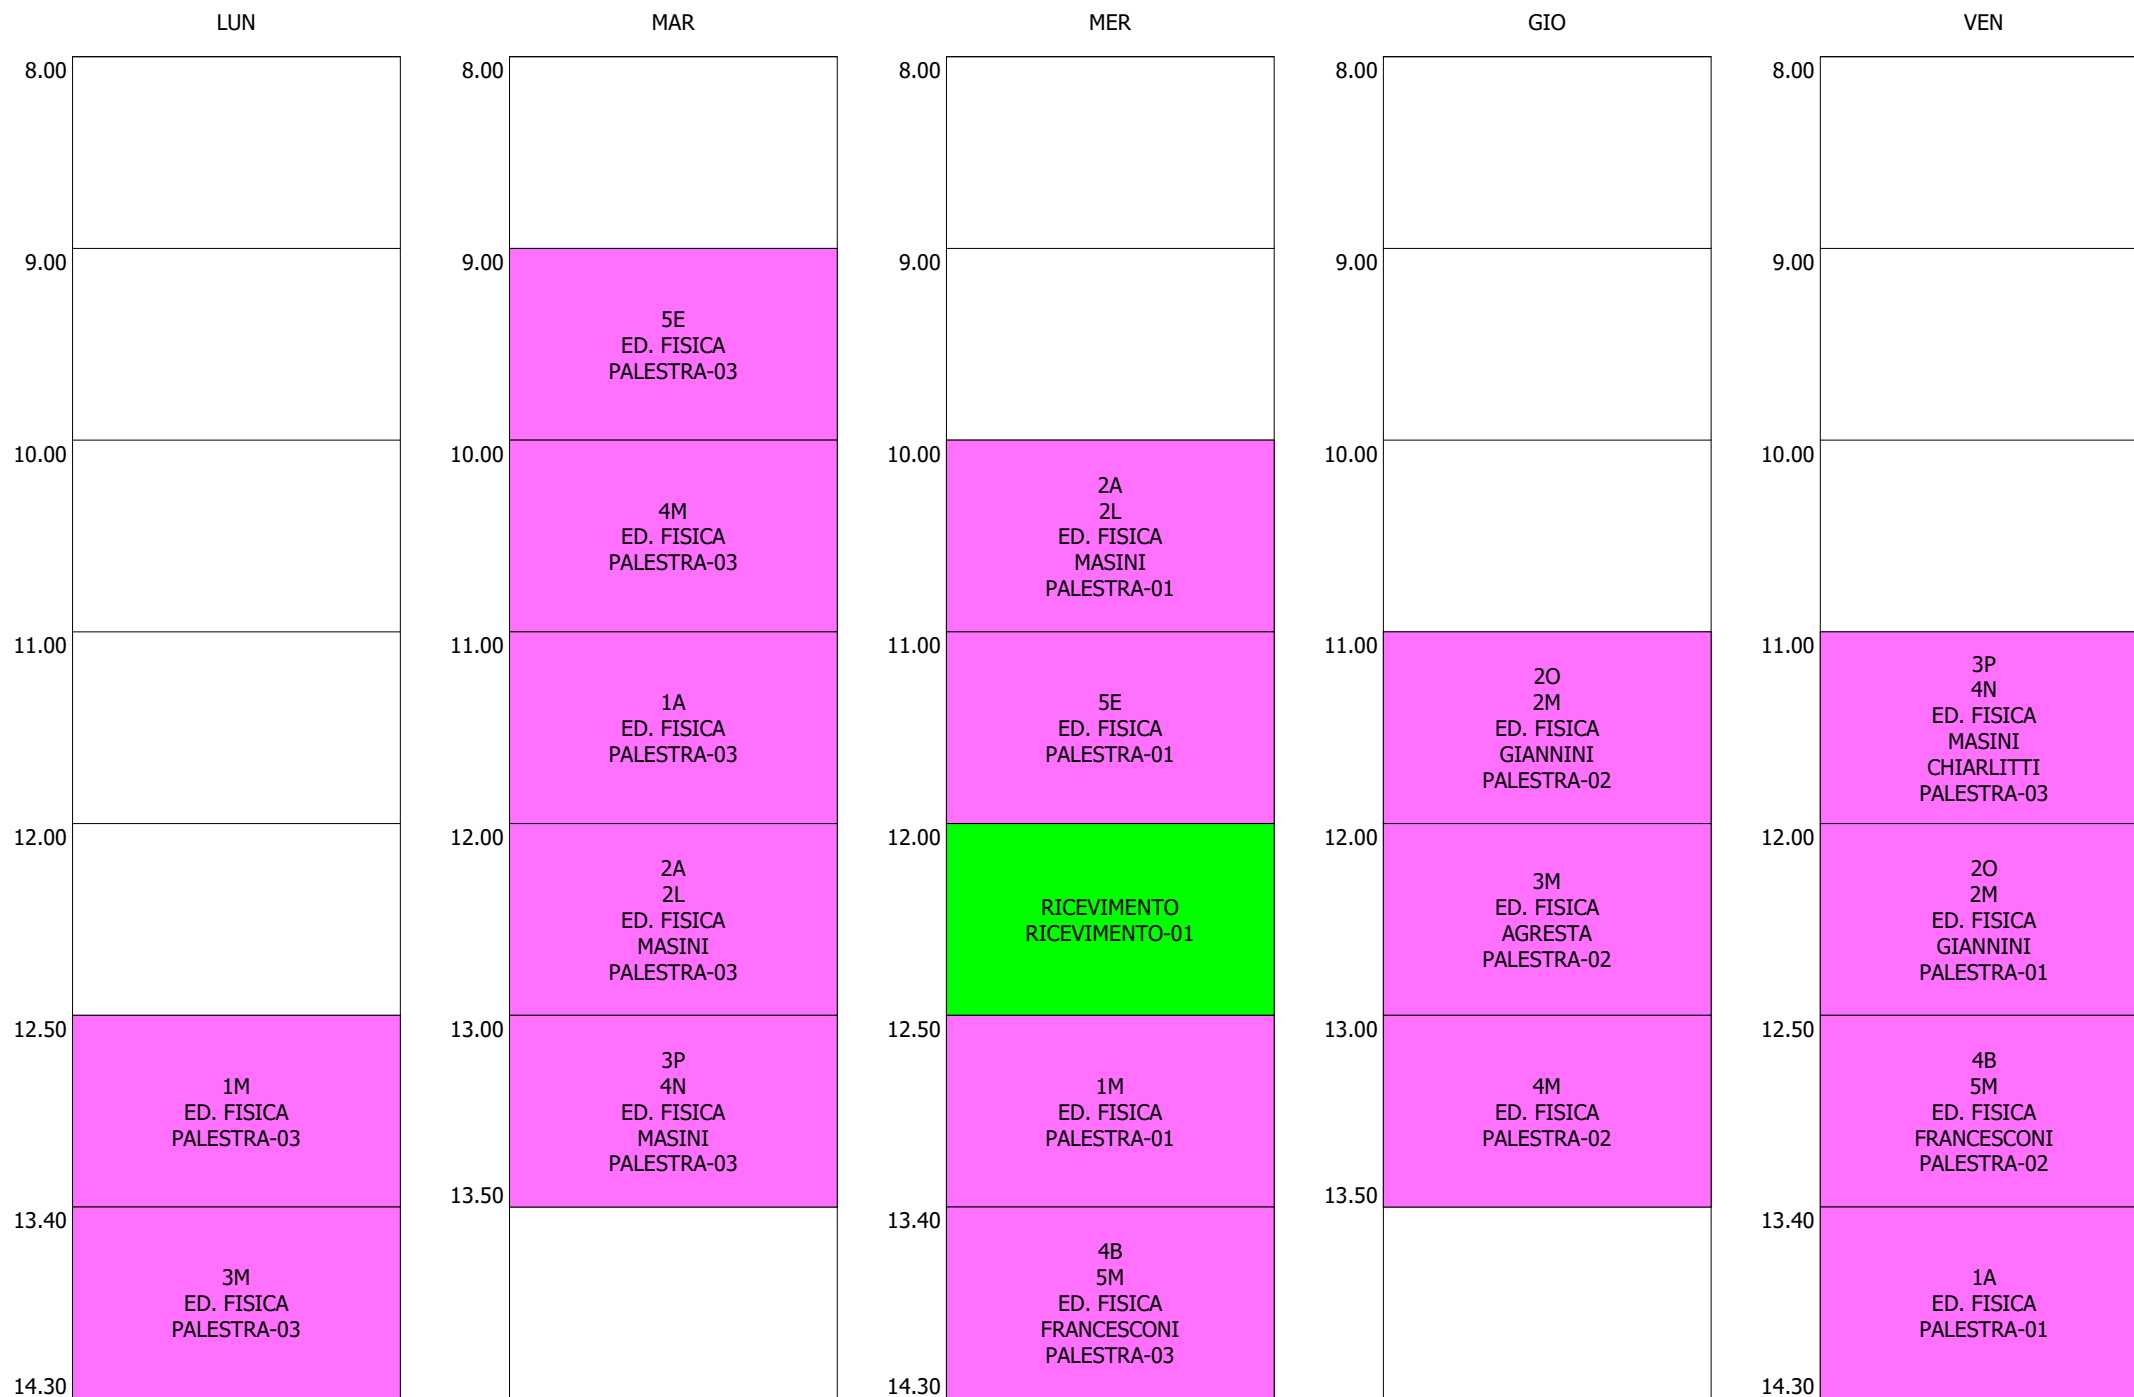

ORARIO DOCENTE - SORRIGA (19:00)

ISTITUTO TECNICO INDUSTRIALE STATALE "GALILEO GALILEI" - ROMA  
ORARIO LEZIONI DAL 18 / NOVEMBRE / 2019

ORARIO DOCENTE - SPADACENTA (7:00)

|       | LUN           | MAR | MER           | GIO           | VEN   |
|-------|---------------|-----|---------------|---------------|---|
| 8.00  | 1D<br>CHIMICA |     | 1D<br>CHIMICA |               | 2D<br>Lab. CHIMICA<br>MARUCCI<br>Lab. Chim. 1 |
| 9.00  |               |     |               | 2D<br>CHIMICA |   |
| 10.00 |               |     |               |               | 1D<br>Lab. CHIMICA<br>MARUCCI<br>Lab. Chim. 1 |
| 11.00 |               |     |               |               |   |
| 12.00 |               |     |               |               |   |
| 12.50 |               |     |               |               |   |
| 13.40 |               |     |               |               |   |
| 14.30 |               |     |               |               |   |