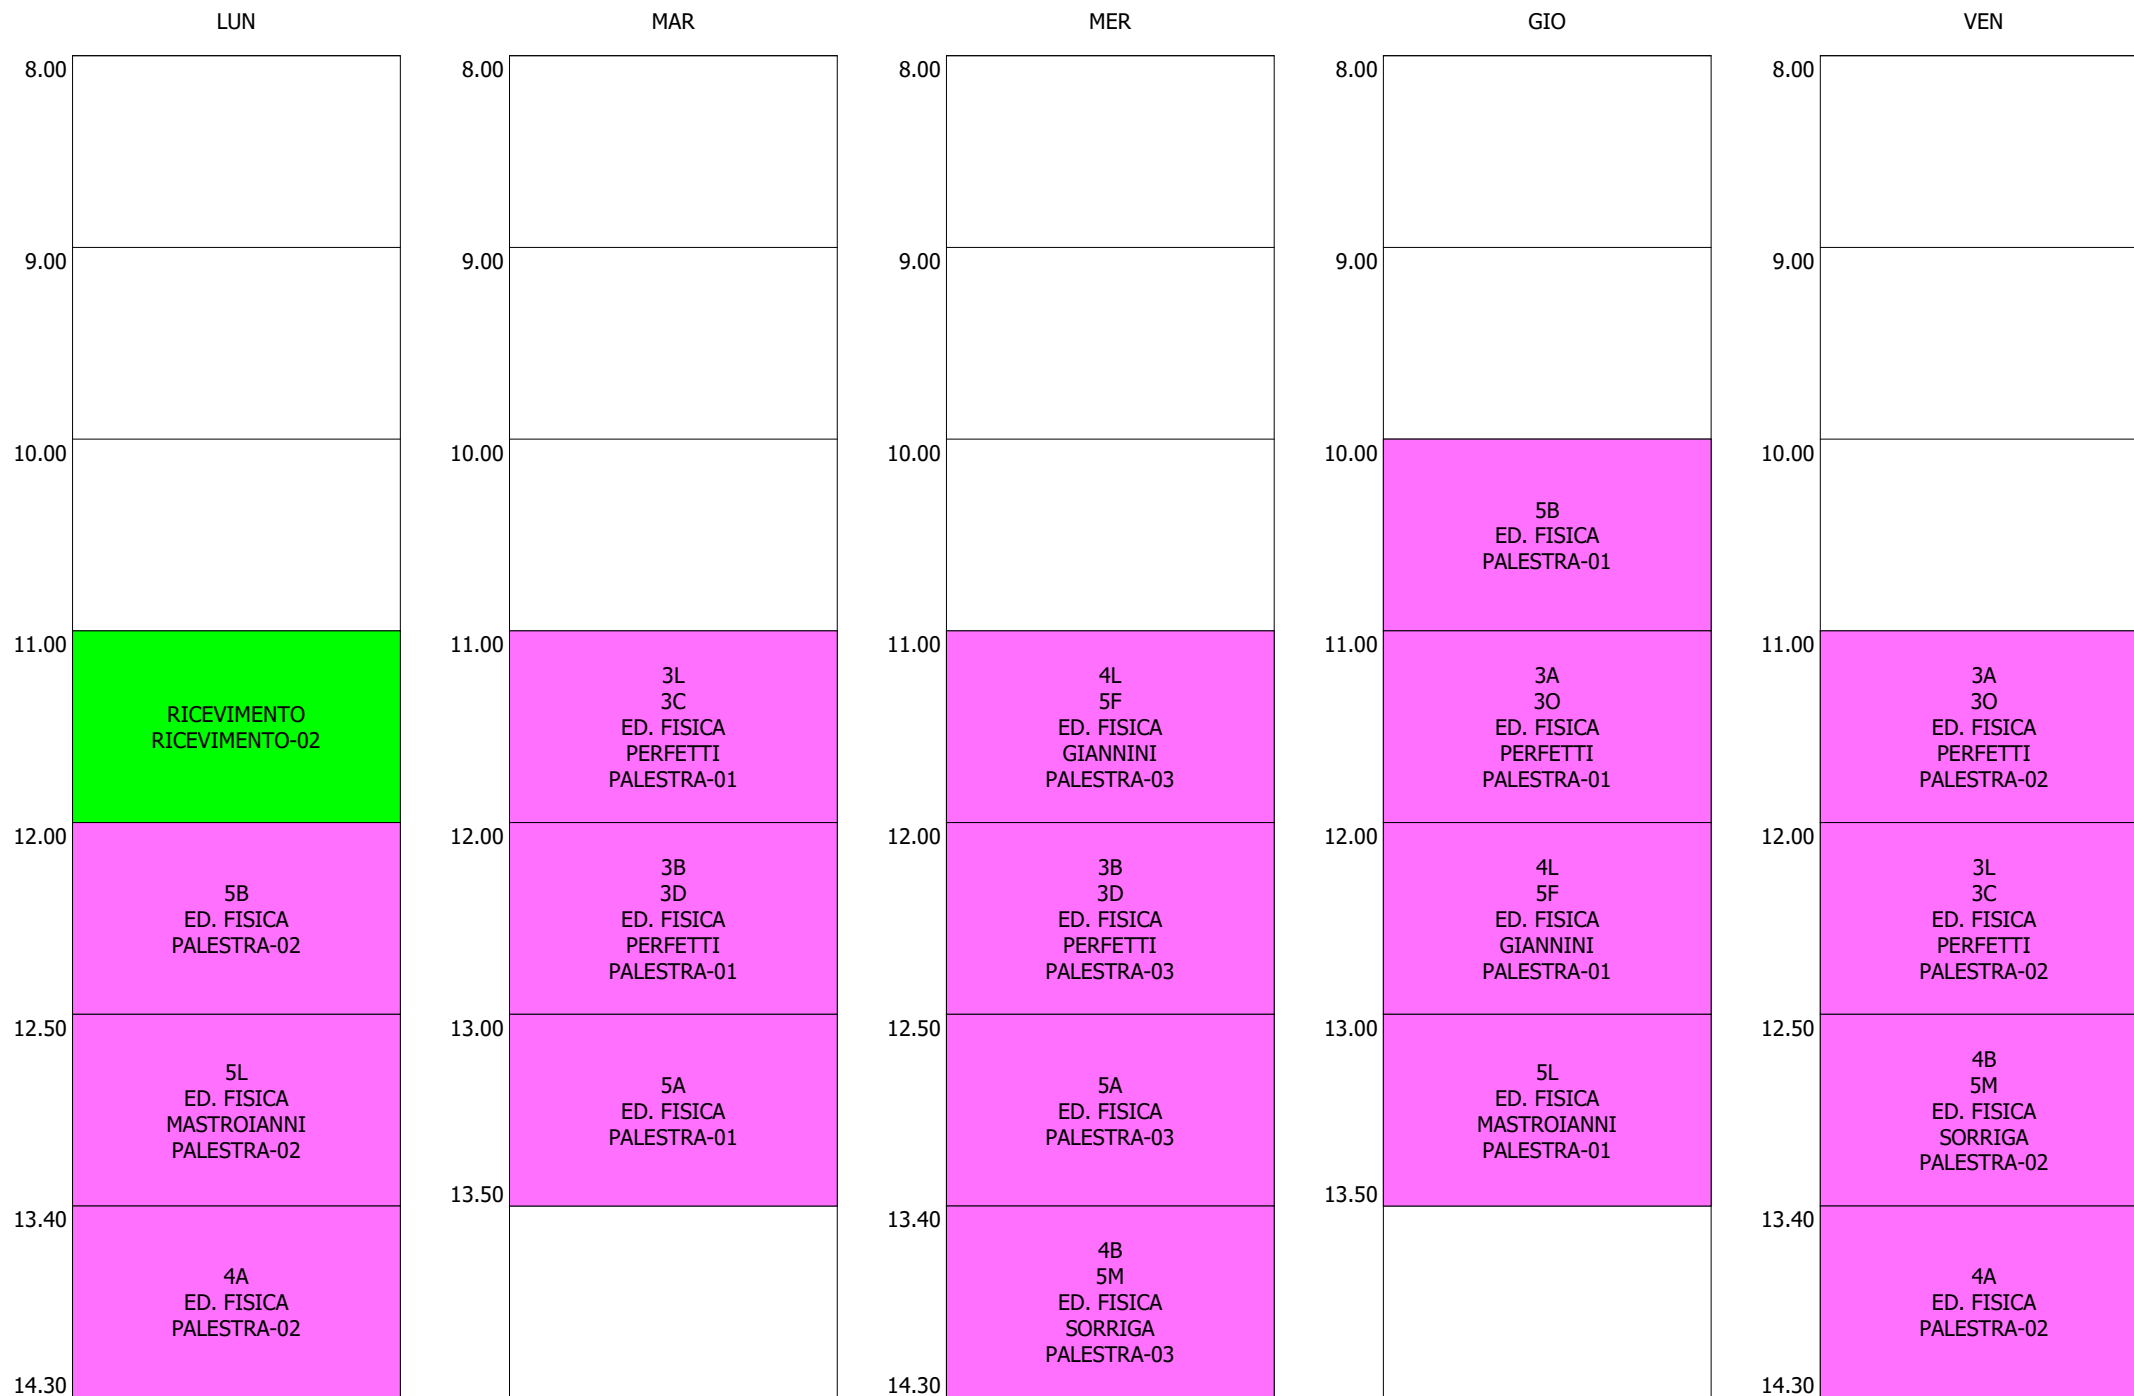

ISTITUTO TECNICO INDUSTRIALE STATALE "GALILEO GALILEI" - ROMA
ORARIO LEZIONI DAL 18 / NOVEMBRE / 2019

ORARIO DOCENTE - FRANCESCONI (19:00)

ISTITUTO TECNICO INDUSTRIALE STATALE "GALILEO GALILEI" - ROMA
ORARIO LEZIONI DAL 18 / NOVEMBRE / 2019

ORARIO DOCENTE - FRANGILLO (19:00)

	LUN	MAR	MER	GIO	VEN
8.00					1B Lab. FISICA RIZZUTO G.3d 322 Lab.Fis 1
9.00		2M Lab. FISICA MELONI 319 lab. Fisica 2			1H Lab. FISICA RIZZUTO G.3d 322 Lab.Fis 1
10.00		RICEVIMENTO RICEVIMENTO-09			1M Lab. FISICA RIZZUTO G.3d PESCE 322 Lab.Fis 1
11.00	2F Lab. FISICA IANNI DE VITA 319 lab. Fisica 2	1C Lab. FISICA MELONI CHIARELLO 322 Lab.Fis 1	2B Lab. FISICA MELONI MAGRI 319 lab. Fisica 2	1D Lab. FISICA IANNI PESCE 322 Lab.Fis 1	
12.00	1F Lab. FISICA IANNI 322 Lab.Fis 1	2C Lab. FISICA MELONI 319 lab. Fisica 2	1E Lab. FISICA RIZZUTO G.3d 322 Lab.Fis 1	2A Lab. FISICA MELONI BARTOCCI 319 lab. Fisica 2	
12.50	2D Lab. FISICA IANNI 319 lab. Fisica 2	2O Lab. FISICA STIRPE 4d 319 lab. Fisica 2	1G Lab. FISICA IANNI MONTI 322 Lab.Fis 1	2H Lab. FISICA MELONI 319 lab. Fisica 2	
13.40	2G Lab. FISICA IANNI 319 lab. Fisica 2		1A Lab. FISICA RIZZUTO G.3d 322 Lab.Fis 1		
14.30