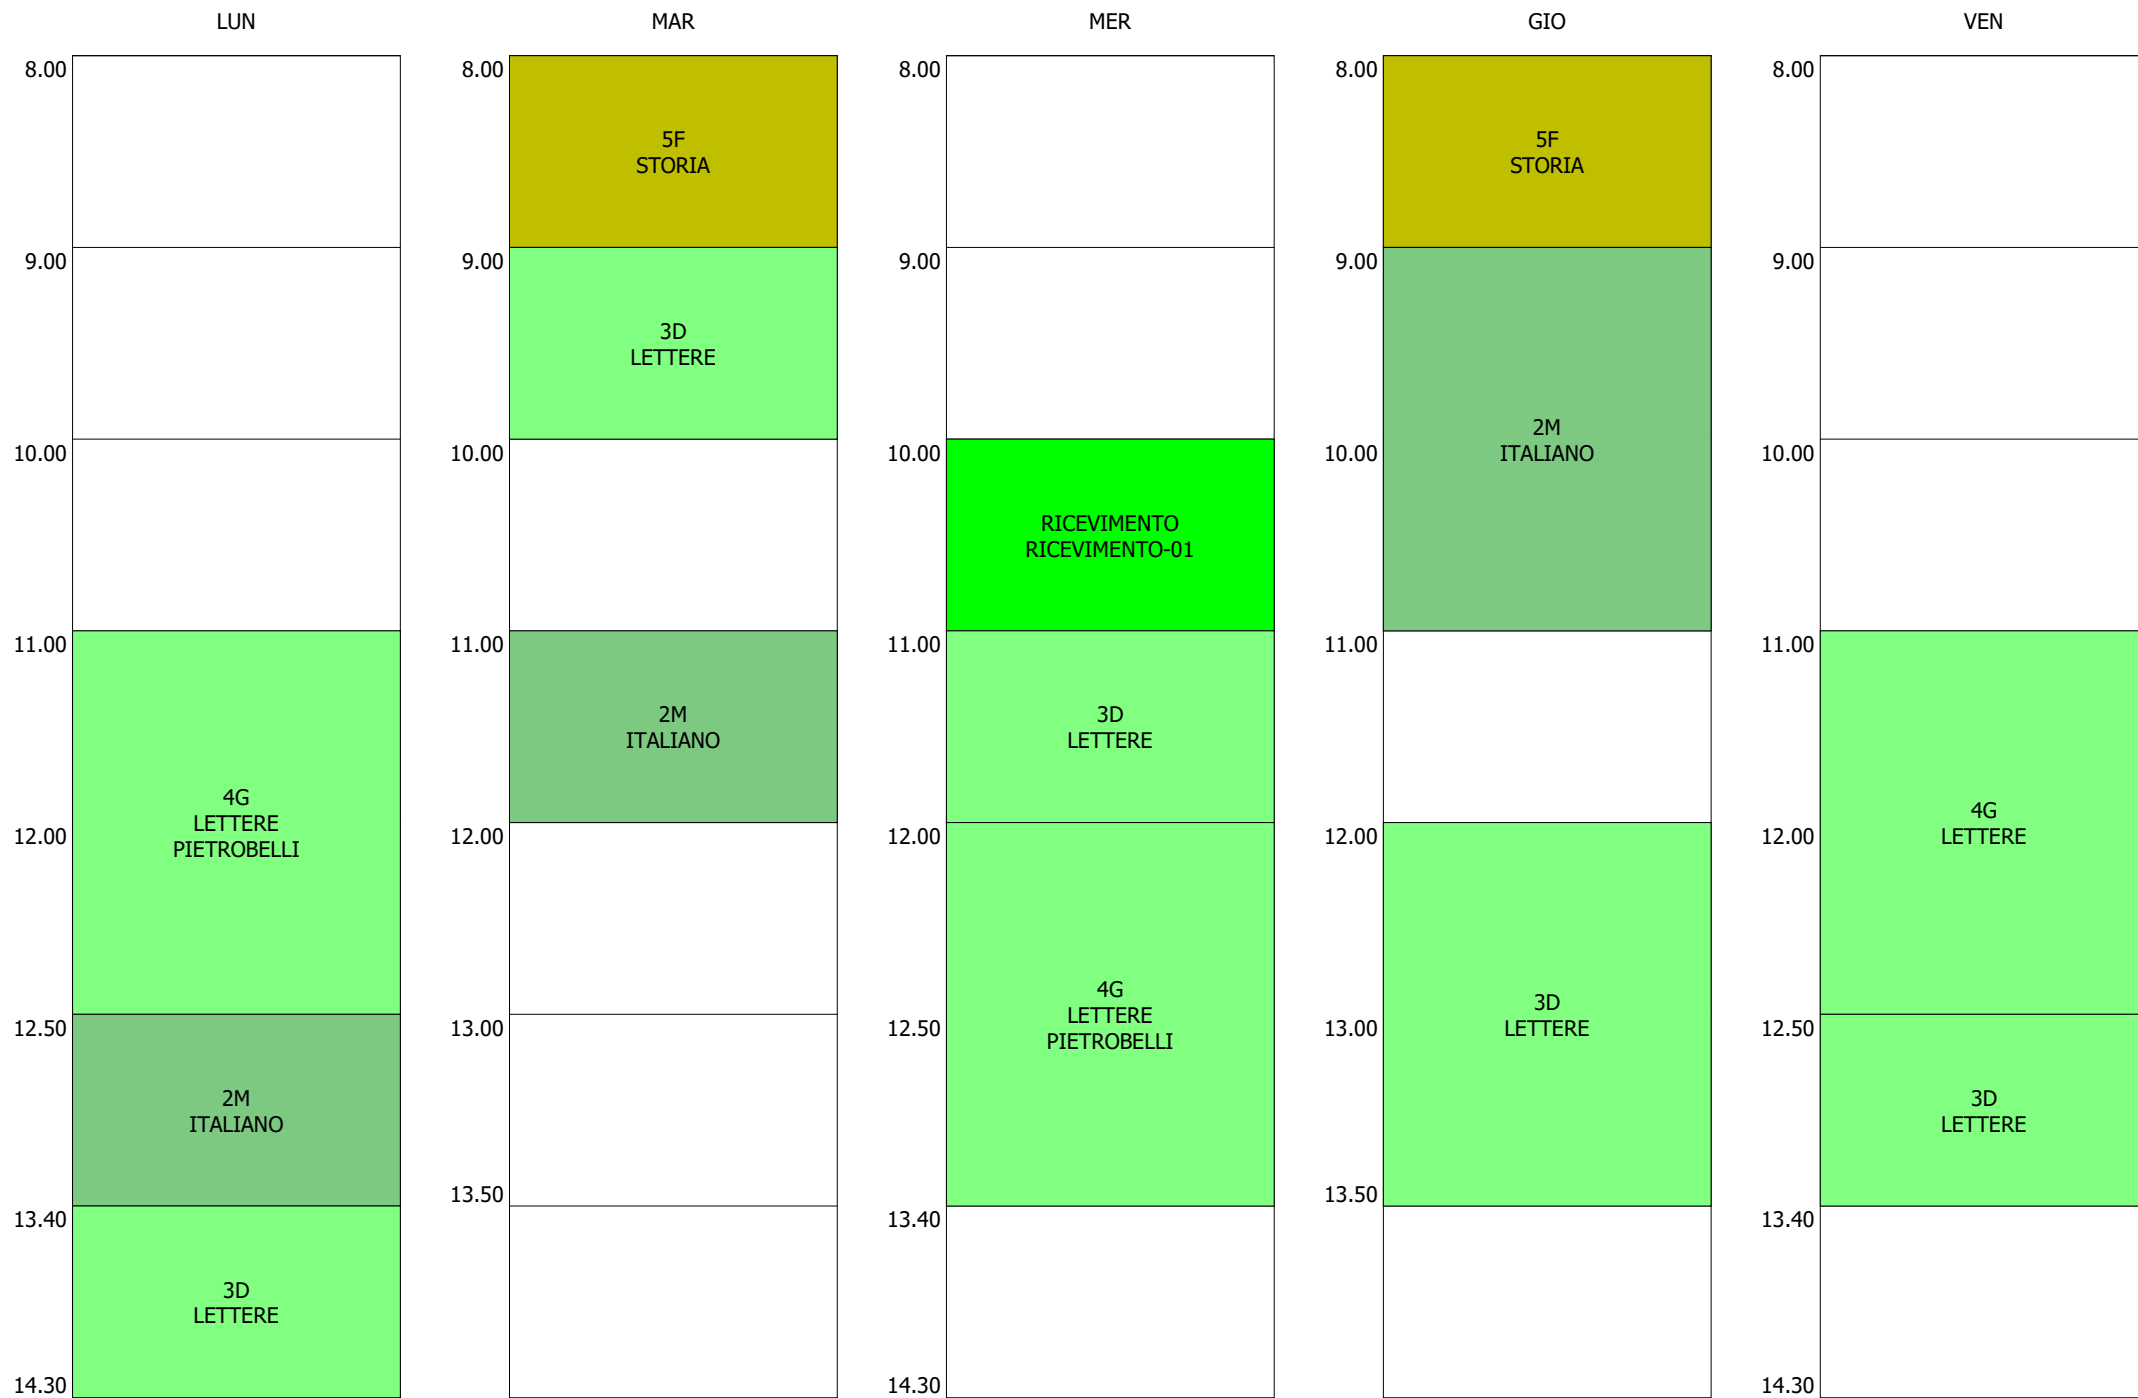

ORARIO DOCENTE - MALAGISI (19:00)

ISTITUTO TECNICO INDUSTRIALE STATALE "GALILEO GALILEI" - ROMA  
ORARIO LEZIONI DAL 18 / NOVEMBRE / 2019

ORARIO DOCENTE - MALIZIA (7:00)

LUN

MAR

MER

GIO

VEN