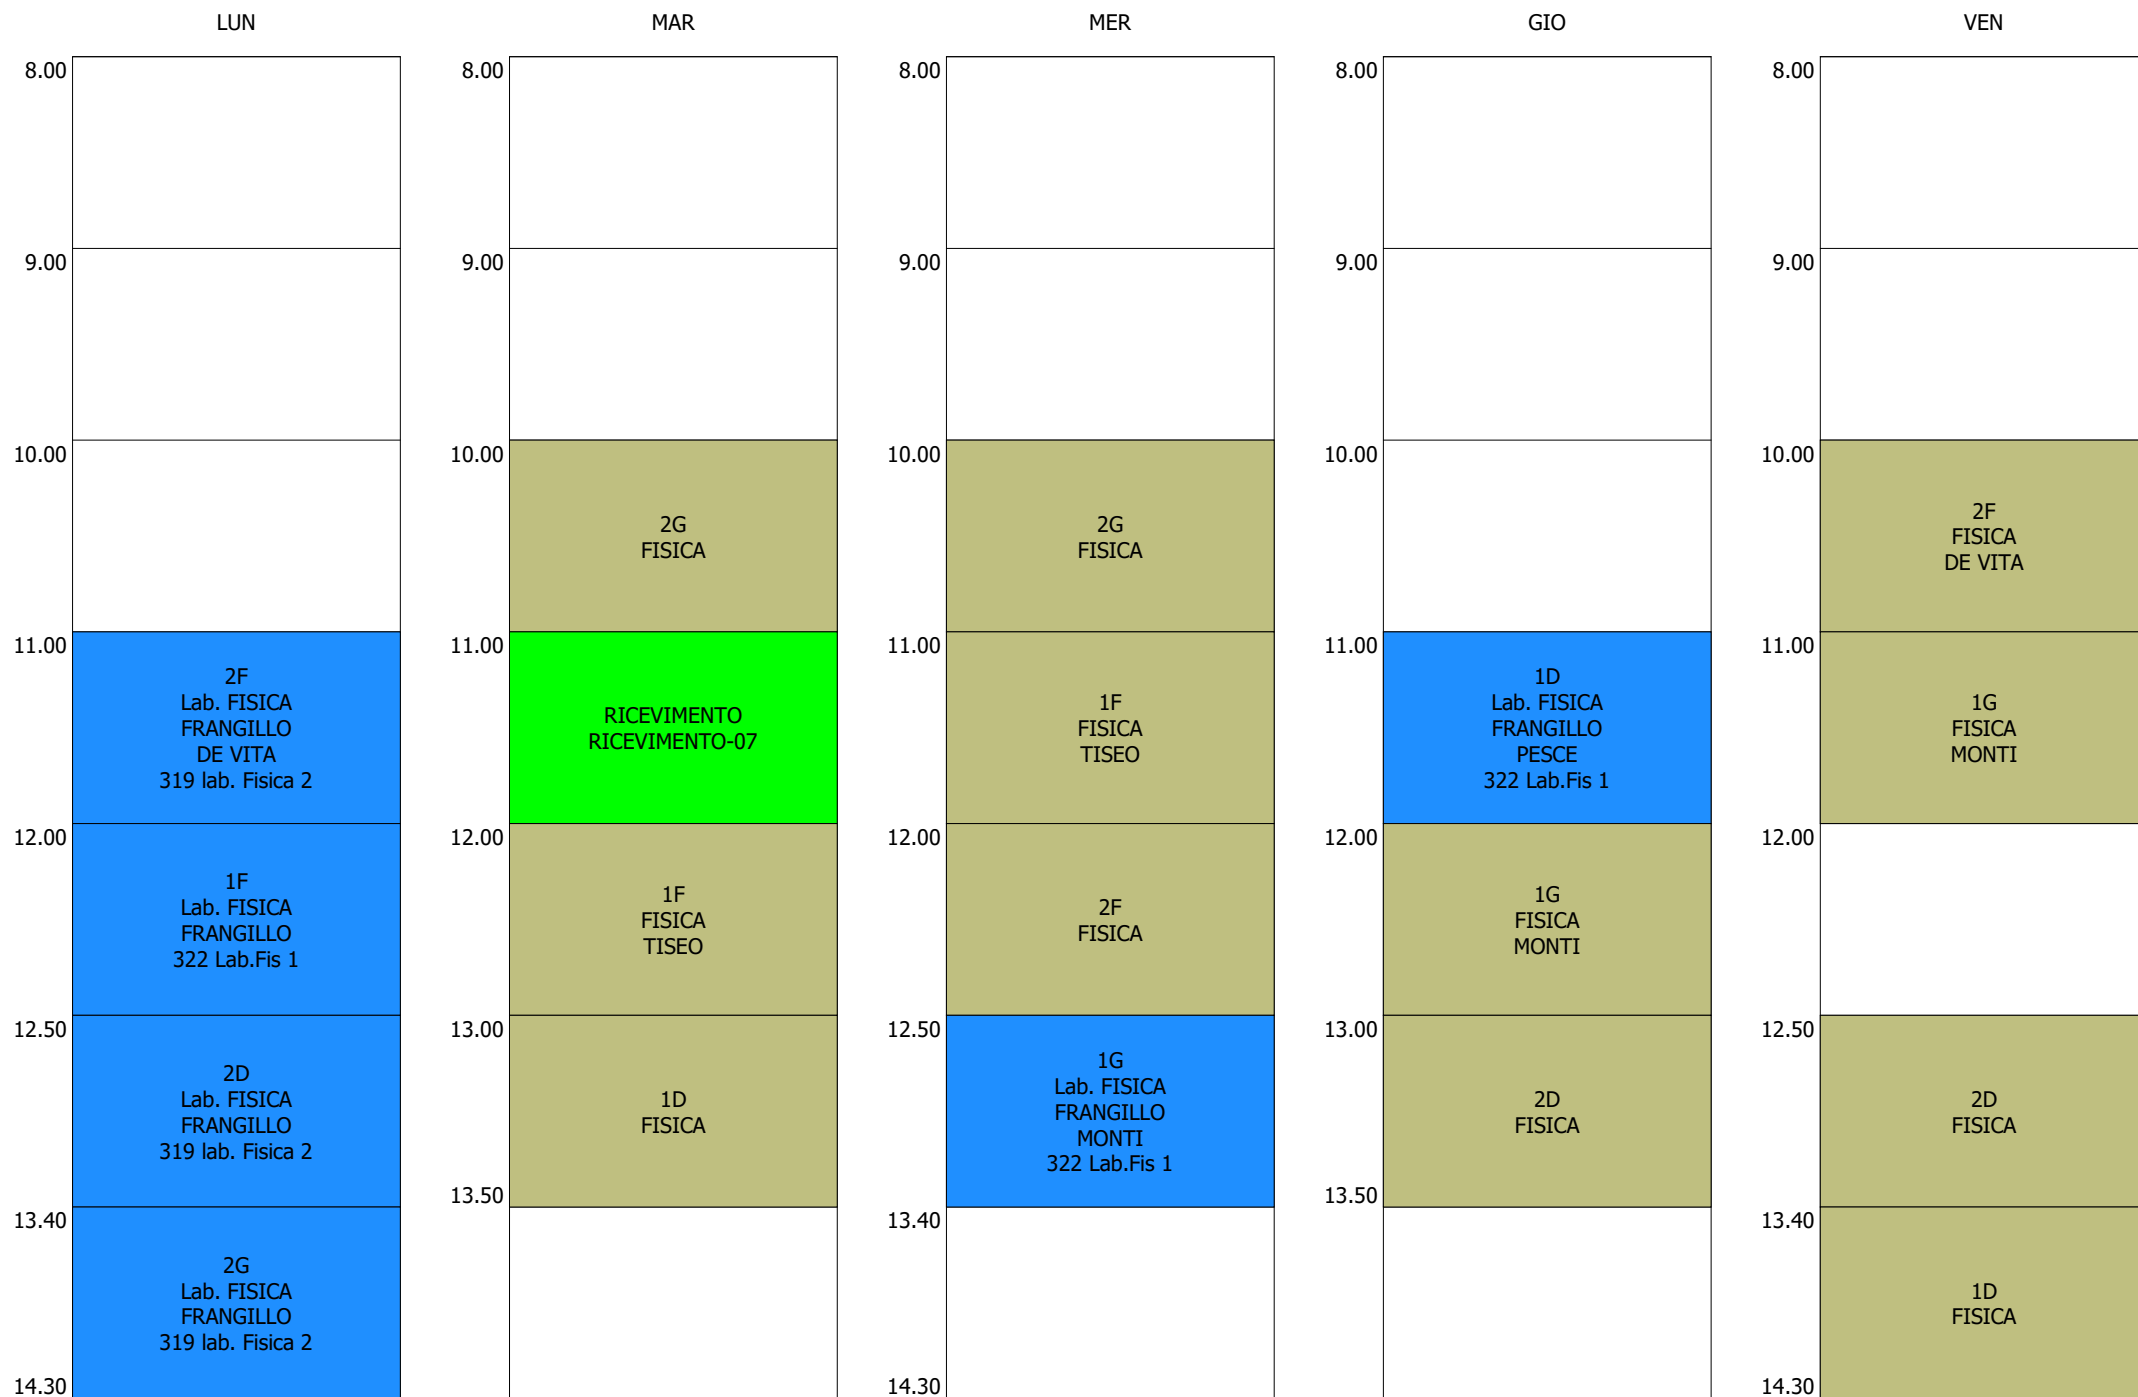

ISTITUTO TECNICO INDUSTRIALE STATALE "GALILEO GALILEI" - ROMA
ORARIO LEZIONI DAL 18 / NOVEMBRE / 2019

ORARIO DOCENTE - IANNI (19:00)