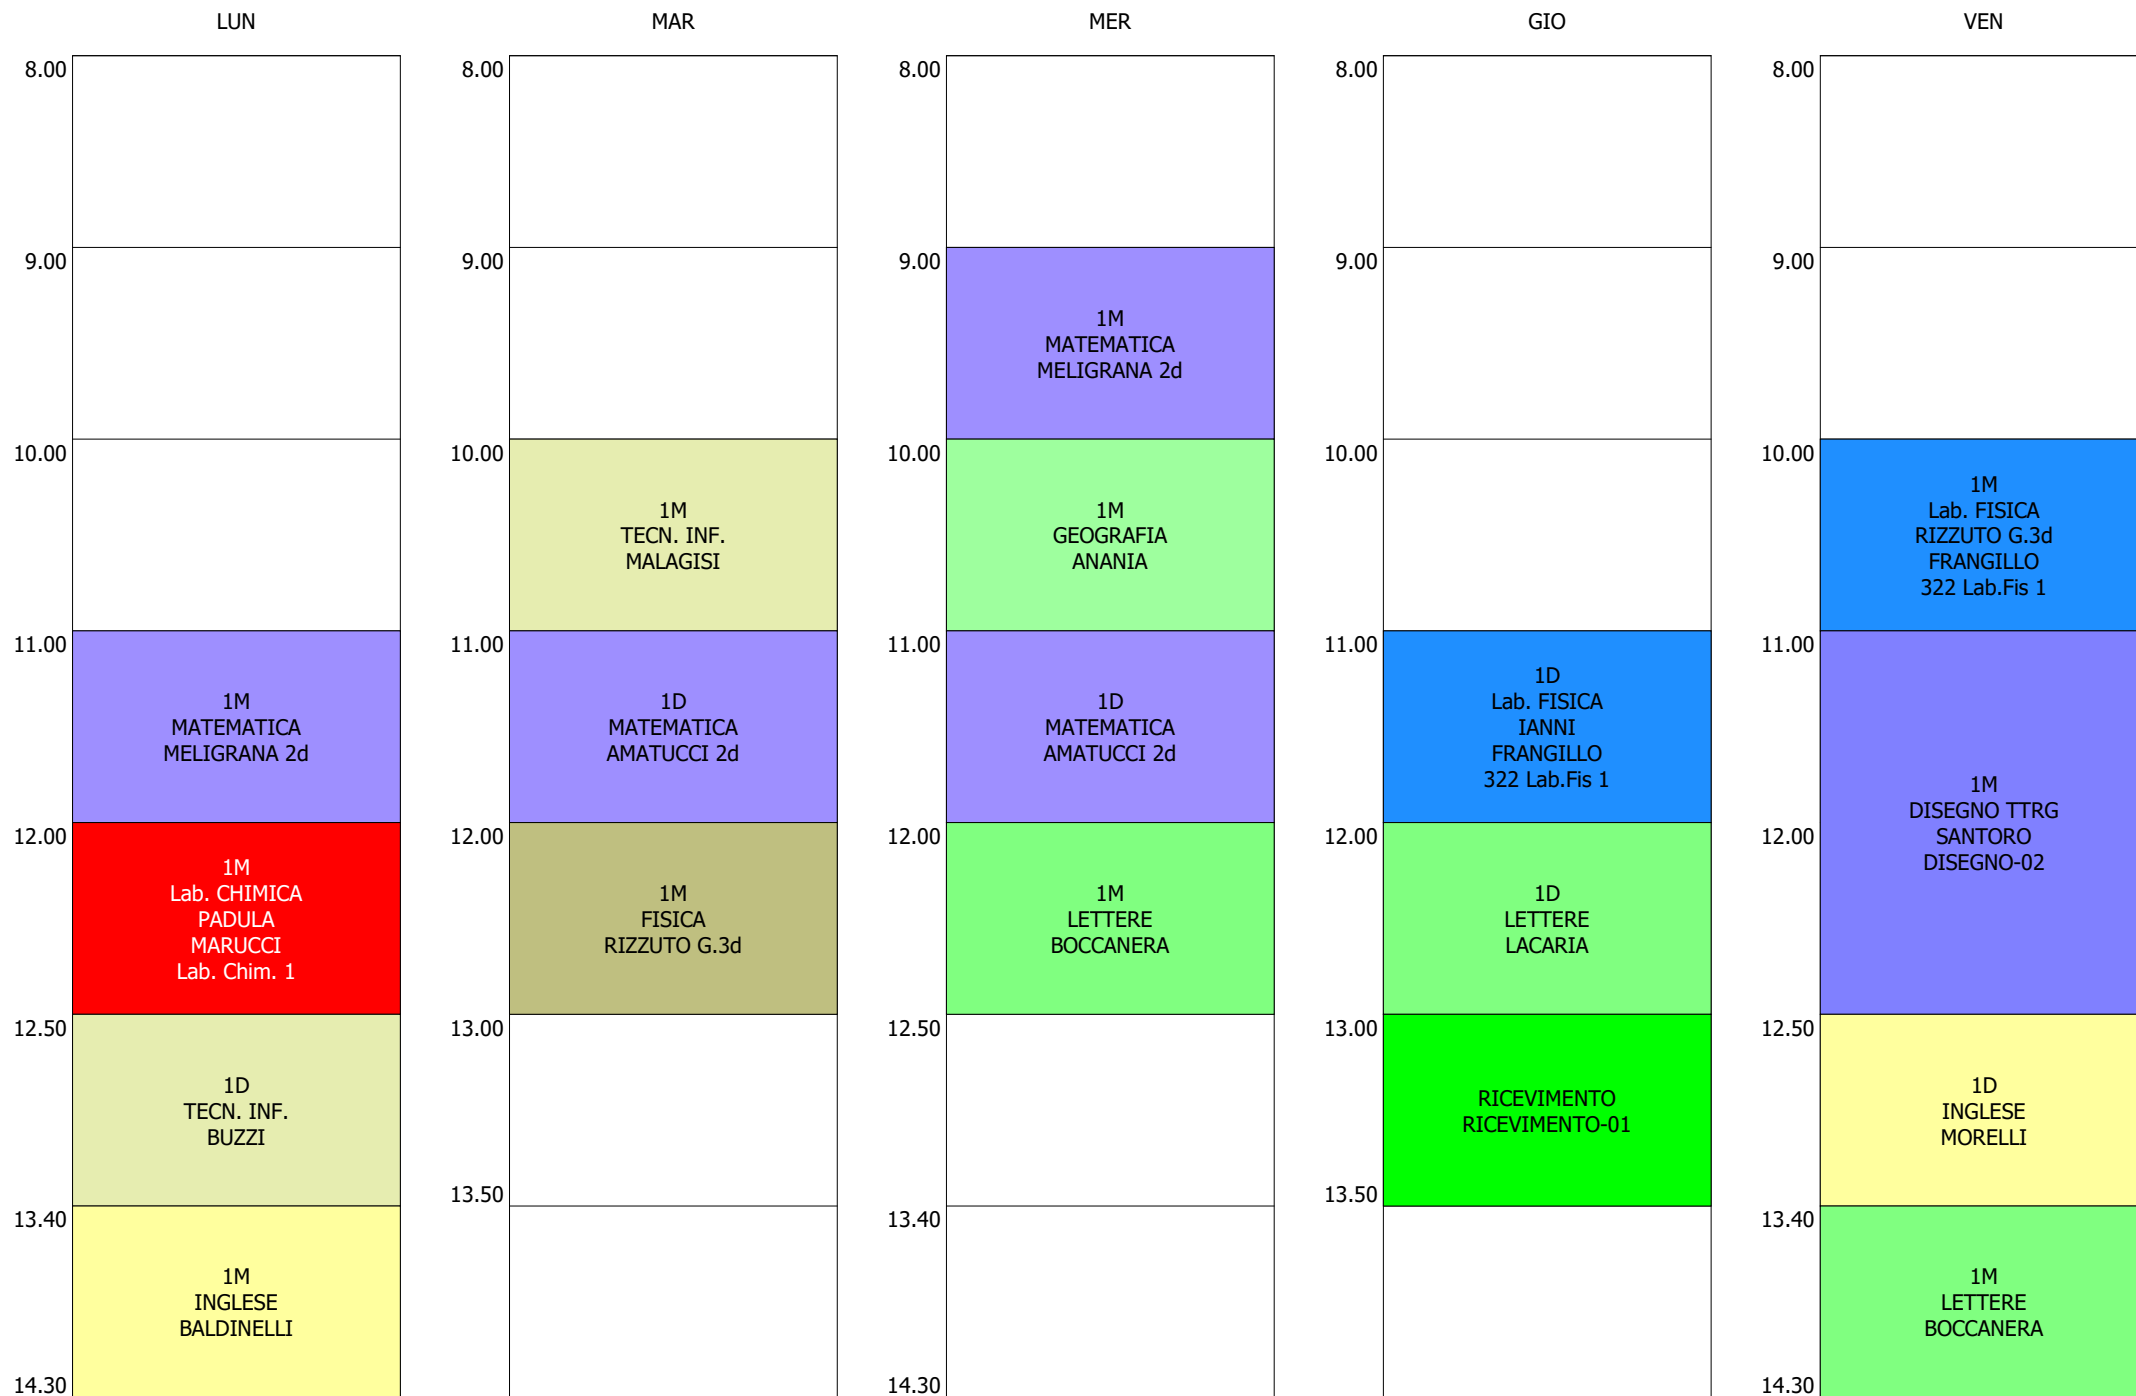

ISTITUTO TECNICO INDUSTRIALE STATALE "GALILEO GALILEI" - ROMA
ORARIO LEZIONI DAL 18 / NOVEMBRE / 2019

ORARIO DOCENTE - PESCE (19:00)