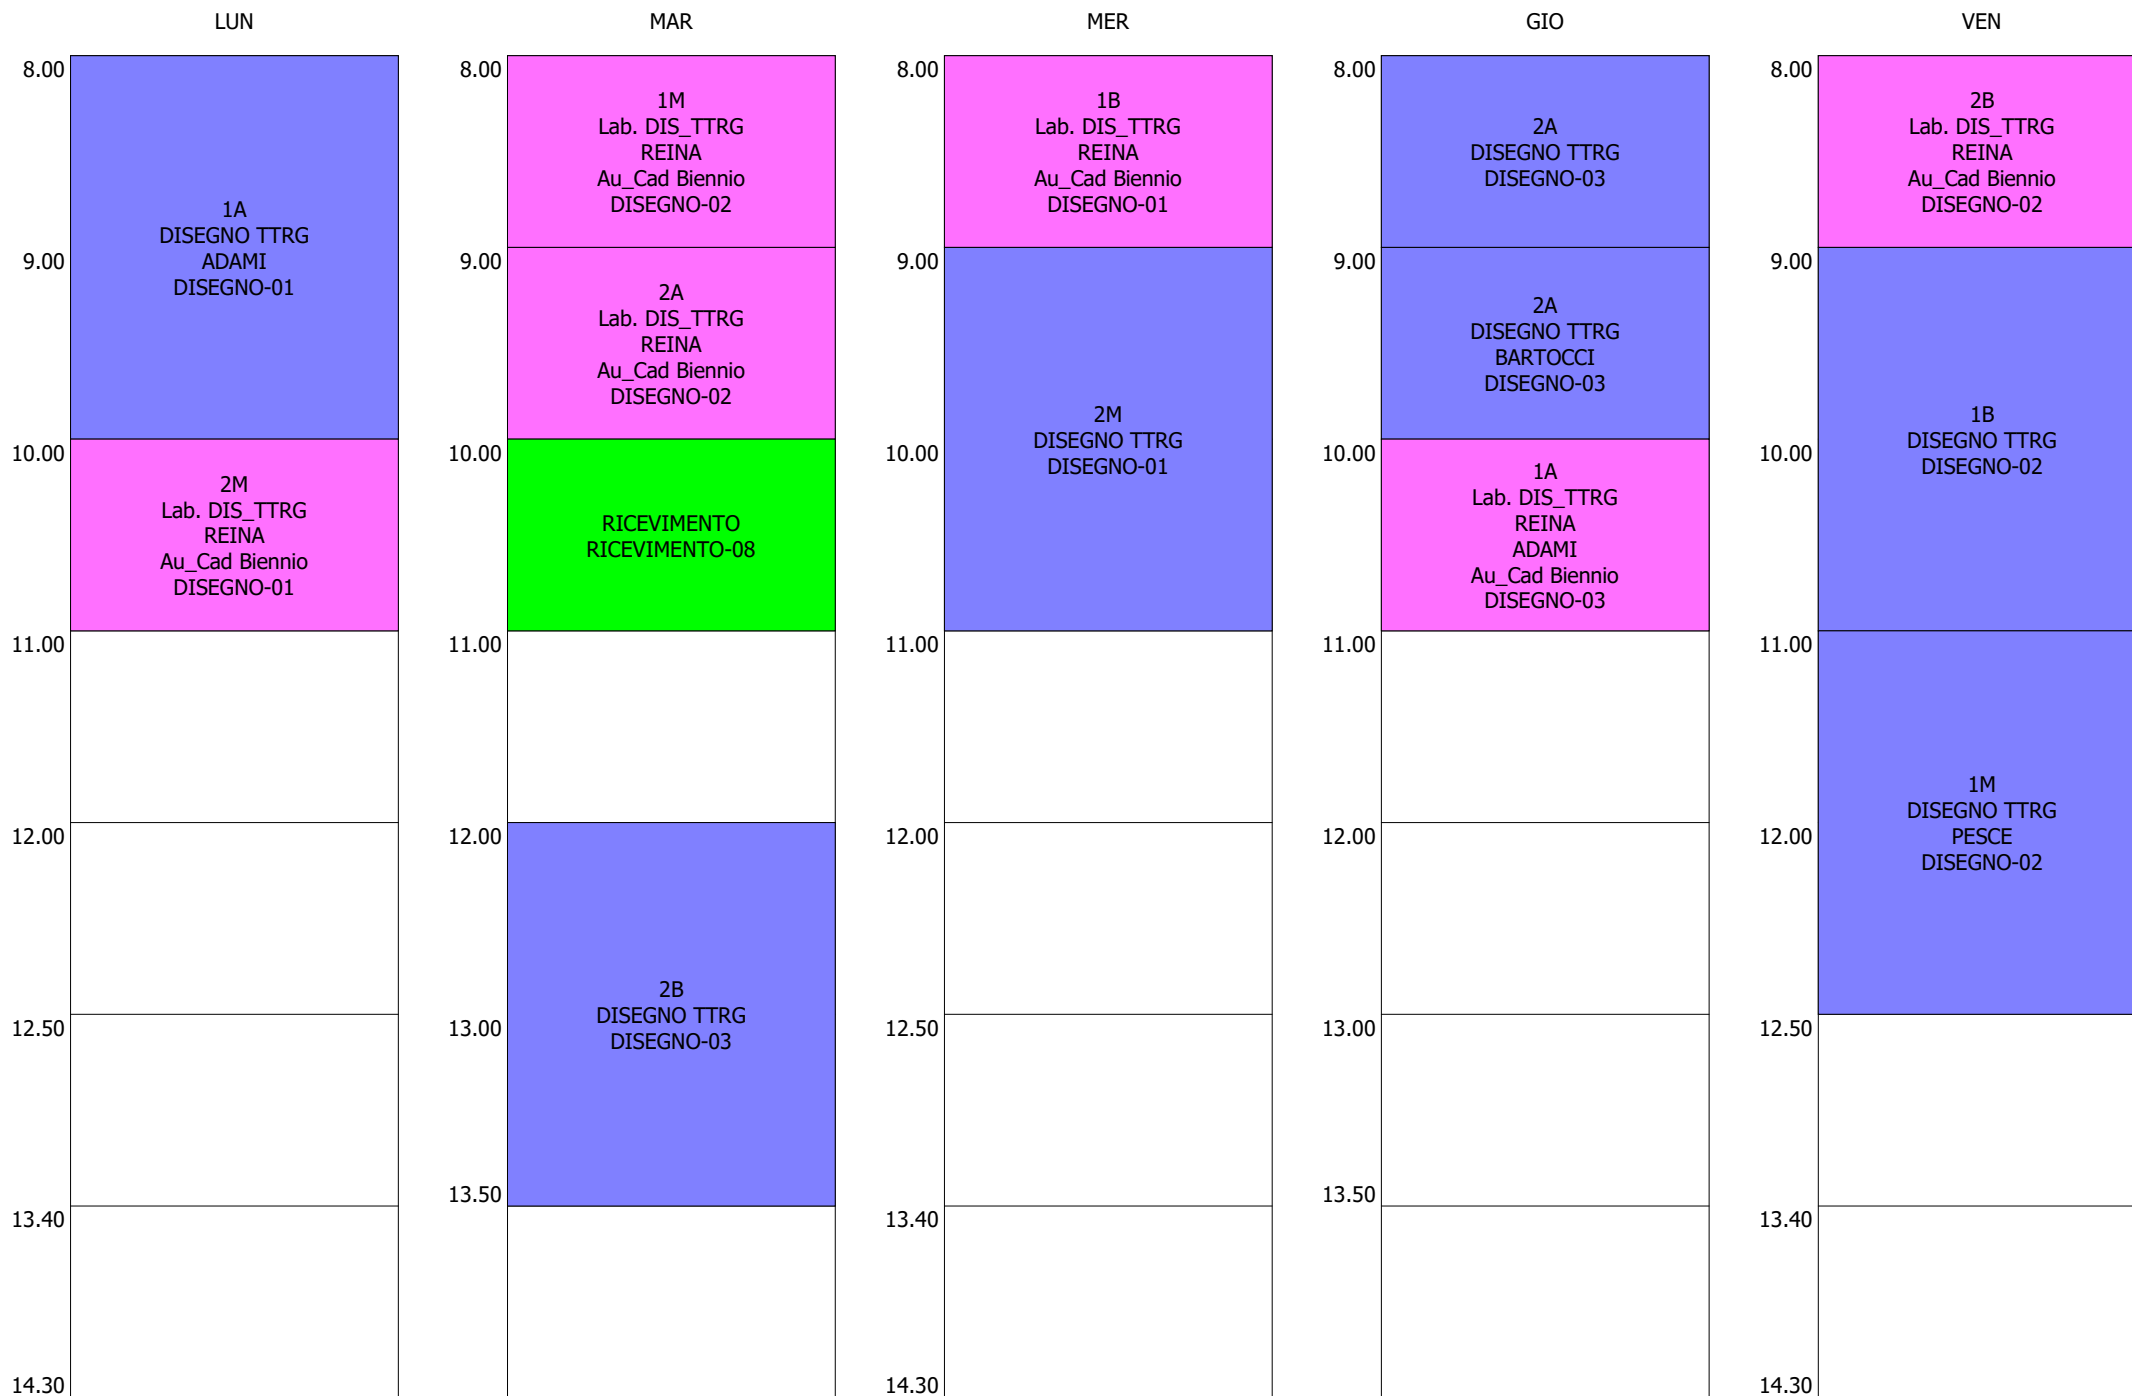

ORARIO DOCENTE - RUGGIERO 2d (19:00)

LUN

MAR

MER

GIO

VEN

ORARIO DOCENTE - SCAFI (15:00)

LUN