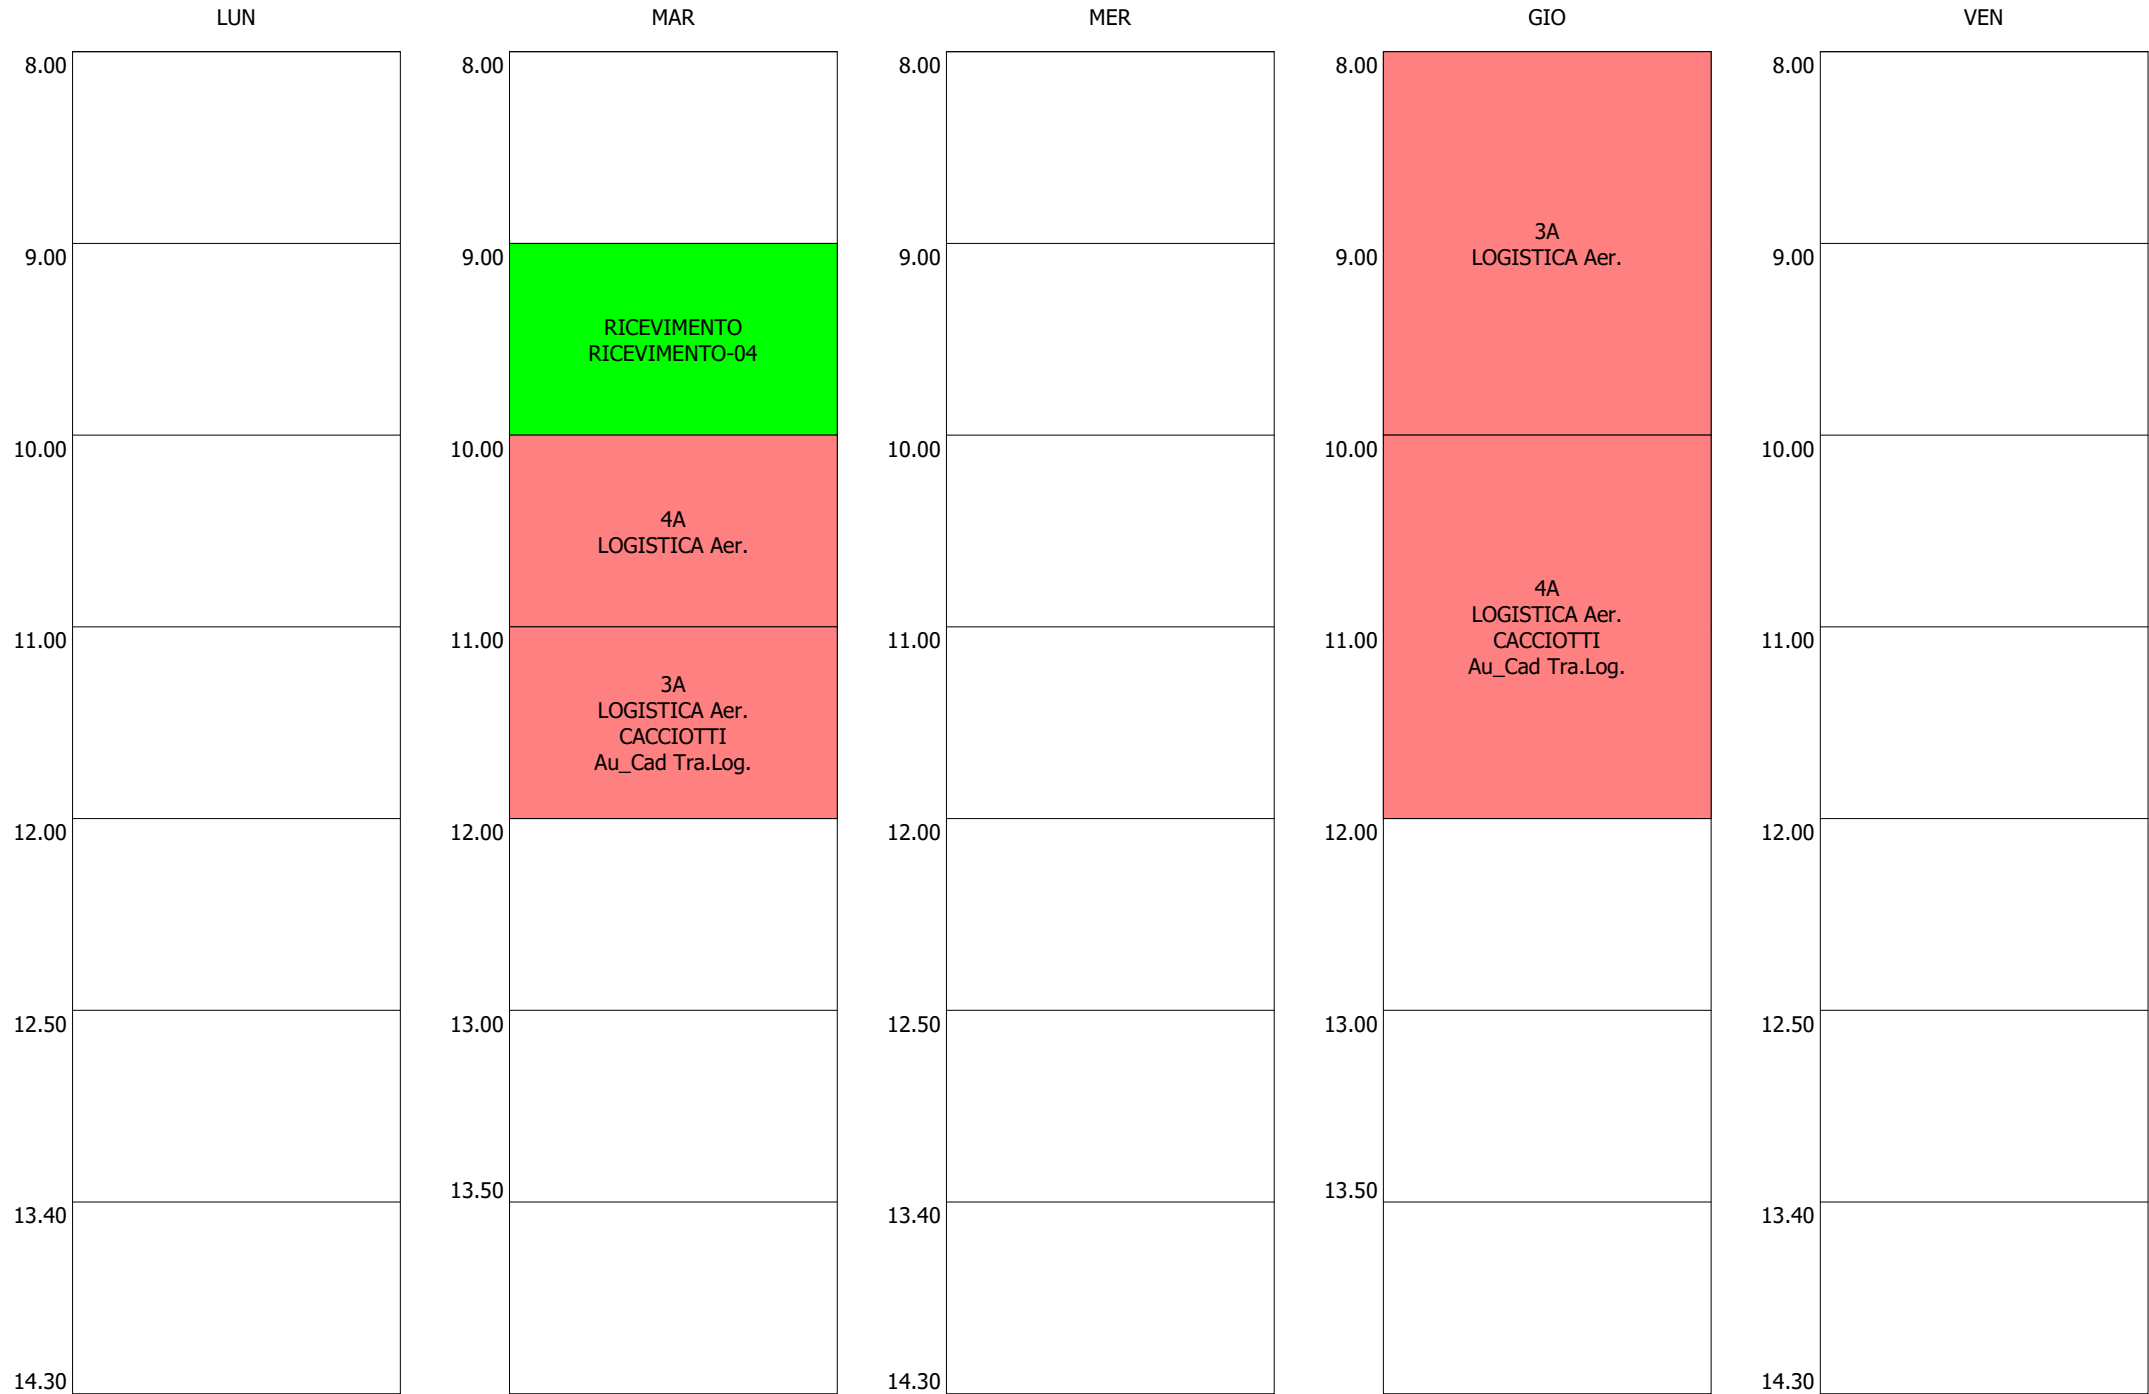

ISTITUTO TECNICO INDUSTRIALE STATALE "GALILEO GALILEI" - ROMA
ORARIO LEZIONI DAL 18 / NOVEMBRE / 2019

ORARIO DOCENTE - D'ALESSANDRO (7:00)