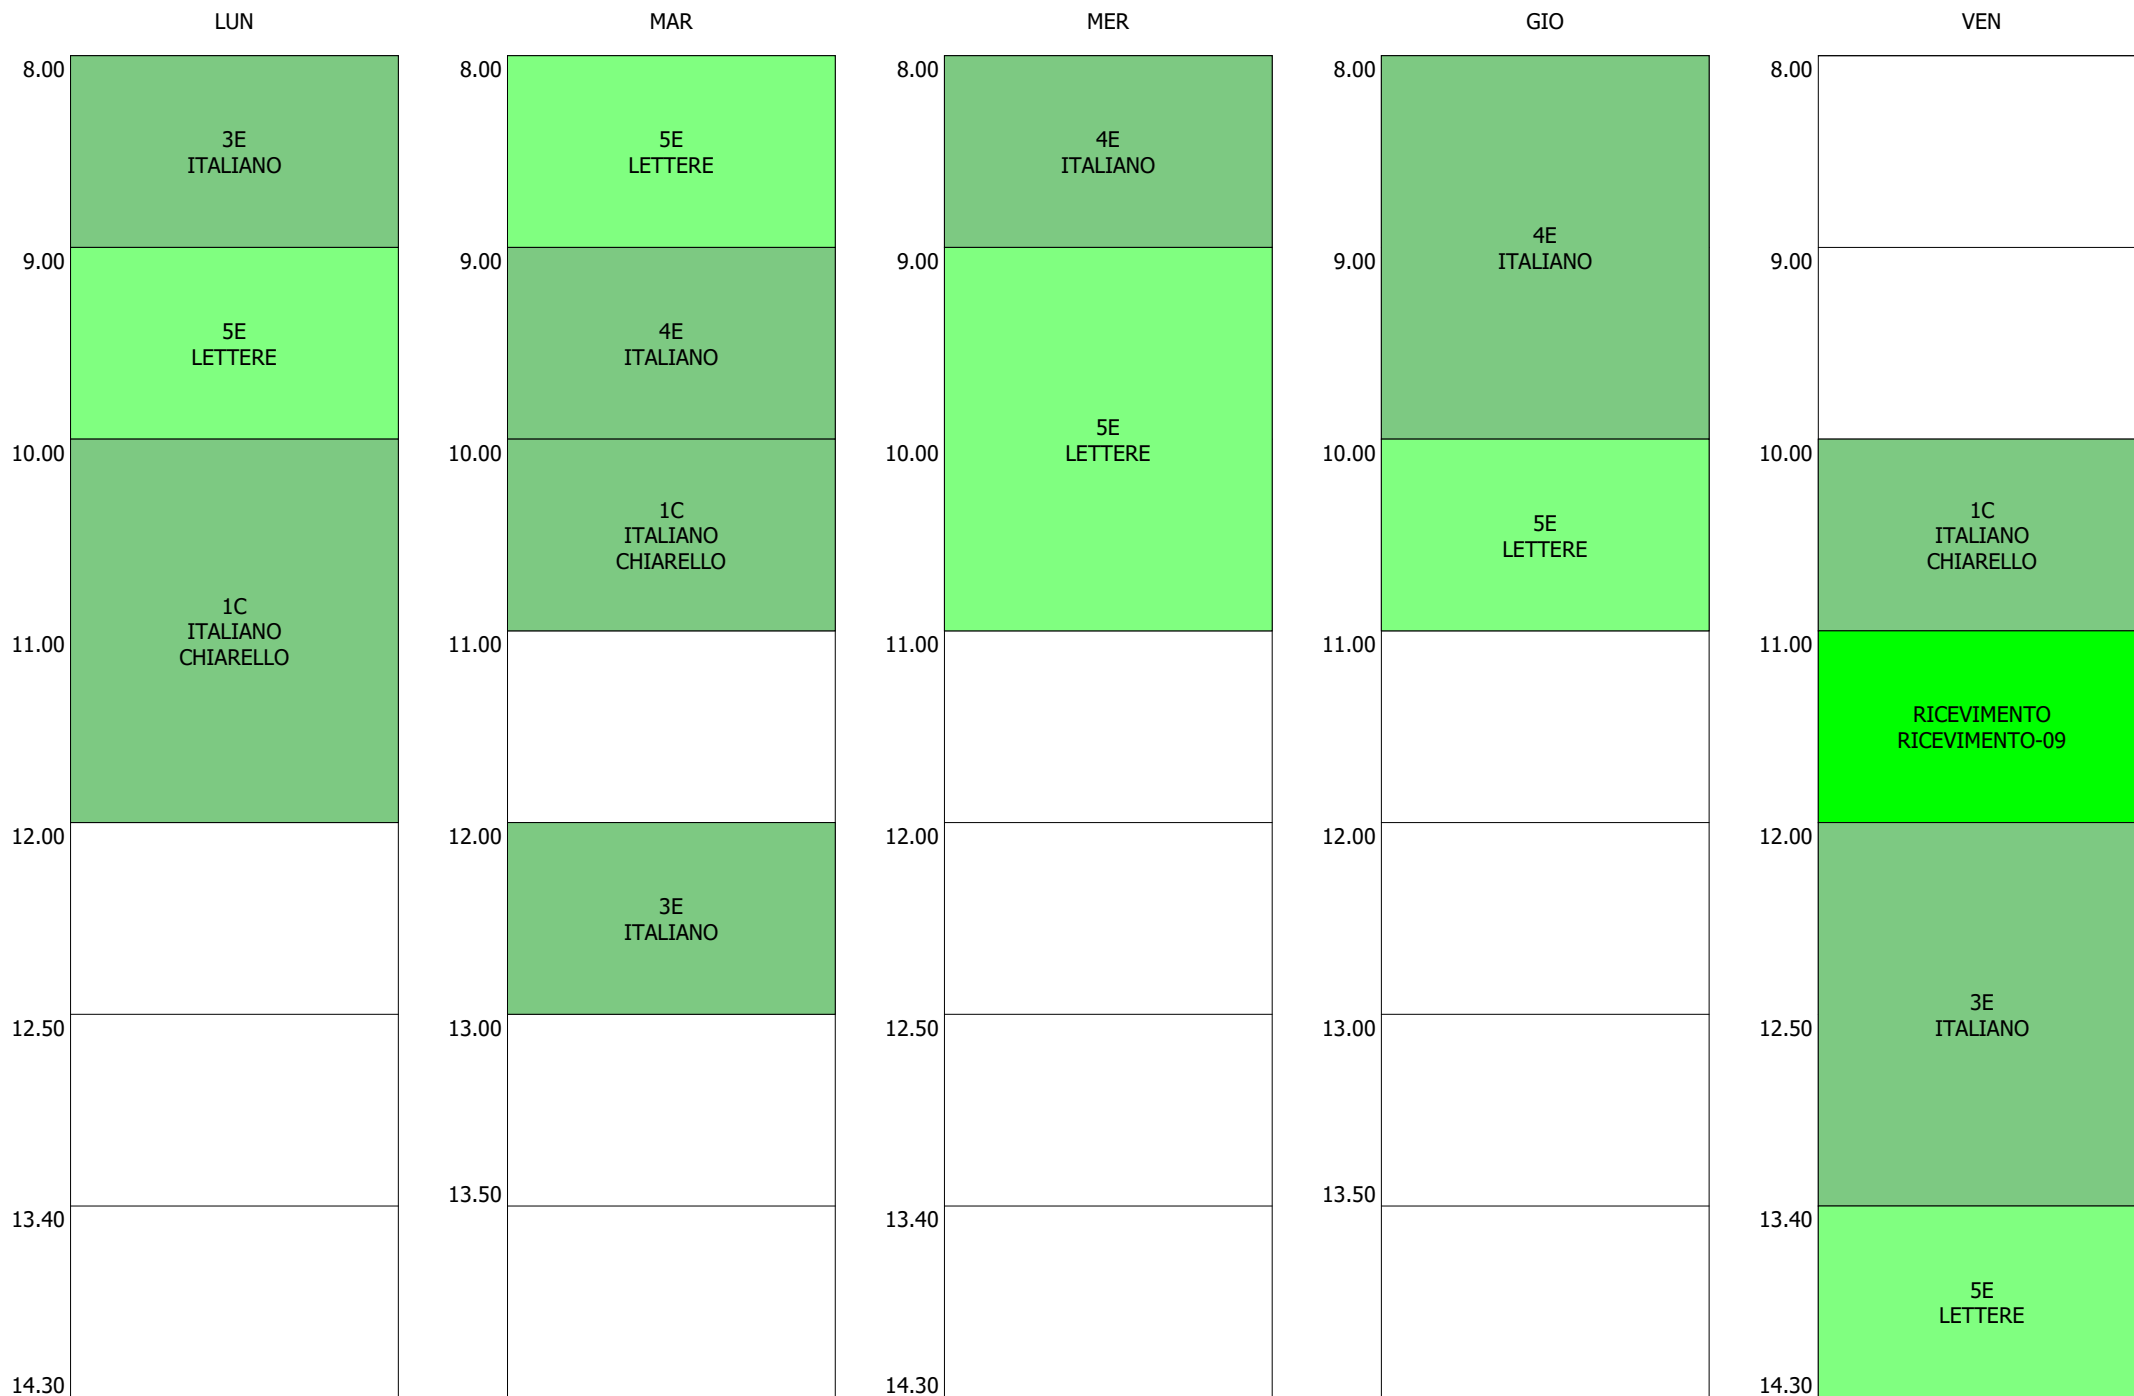

ISTITUTO TECNICO INDUSTRIALE STATALE "GALILEO GALILEI" - ROMA
ORARIO LEZIONI DAL 18 / NOVEMBRE / 2019

ORARIO DOCENTE - FRANGILLO (19:00)

	LUN	MAR	MER	GIO	VEN
8.00					1B Lab. FISICA RIZZUTO G.3d 322 Lab.Fis 1
9.00		2M Lab. FISICA MELONI 319 lab. Fisica 2			1H Lab. FISICA RIZZUTO G.3d 322 Lab.Fis 1
10.00		RICEVIMENTO RICEVIMENTO-09			1M Lab. FISICA RIZZUTO G.3d PESCE 322 Lab.Fis 1
11.00	2F Lab. FISICA IANNI DE VITA 319 lab. Fisica 2	1C Lab. FISICA MELONI CHIARELLO 322 Lab.Fis 1	2B Lab. FISICA MELONI MAGRI 319 lab. Fisica 2	1D Lab. FISICA IANNI PESCE 322 Lab.Fis 1	
12.00	1F Lab. FISICA IANNI 322 Lab.Fis 1	2C Lab. FISICA MELONI 319 lab. Fisica 2	1E Lab. FISICA RIZZUTO G.3d 322 Lab.Fis 1	2A Lab. FISICA MELONI BARTOCCI 319 lab. Fisica 2	
12.50	2D Lab. FISICA IANNI 319 lab. Fisica 2	2O Lab. FISICA STIRPE 4d 319 lab. Fisica 2	1G Lab. FISICA IANNI MONTI 322 Lab.Fis 1	2H Lab. FISICA MELONI 319 lab. Fisica 2	
13.40	2G Lab. FISICA IANNI 319 lab. Fisica 2		1A Lab. FISICA RIZZUTO G.3d 322 Lab.Fis 1		
14.30					

ISTITUTO TECNICO INDUSTRIALE STATALE "GALILEO GALILEI" - ROMA
ORARIO LEZIONI DAL 18 / NOVEMBRE / 2019

ORARIO DOCENTE - GALATI (19:00)