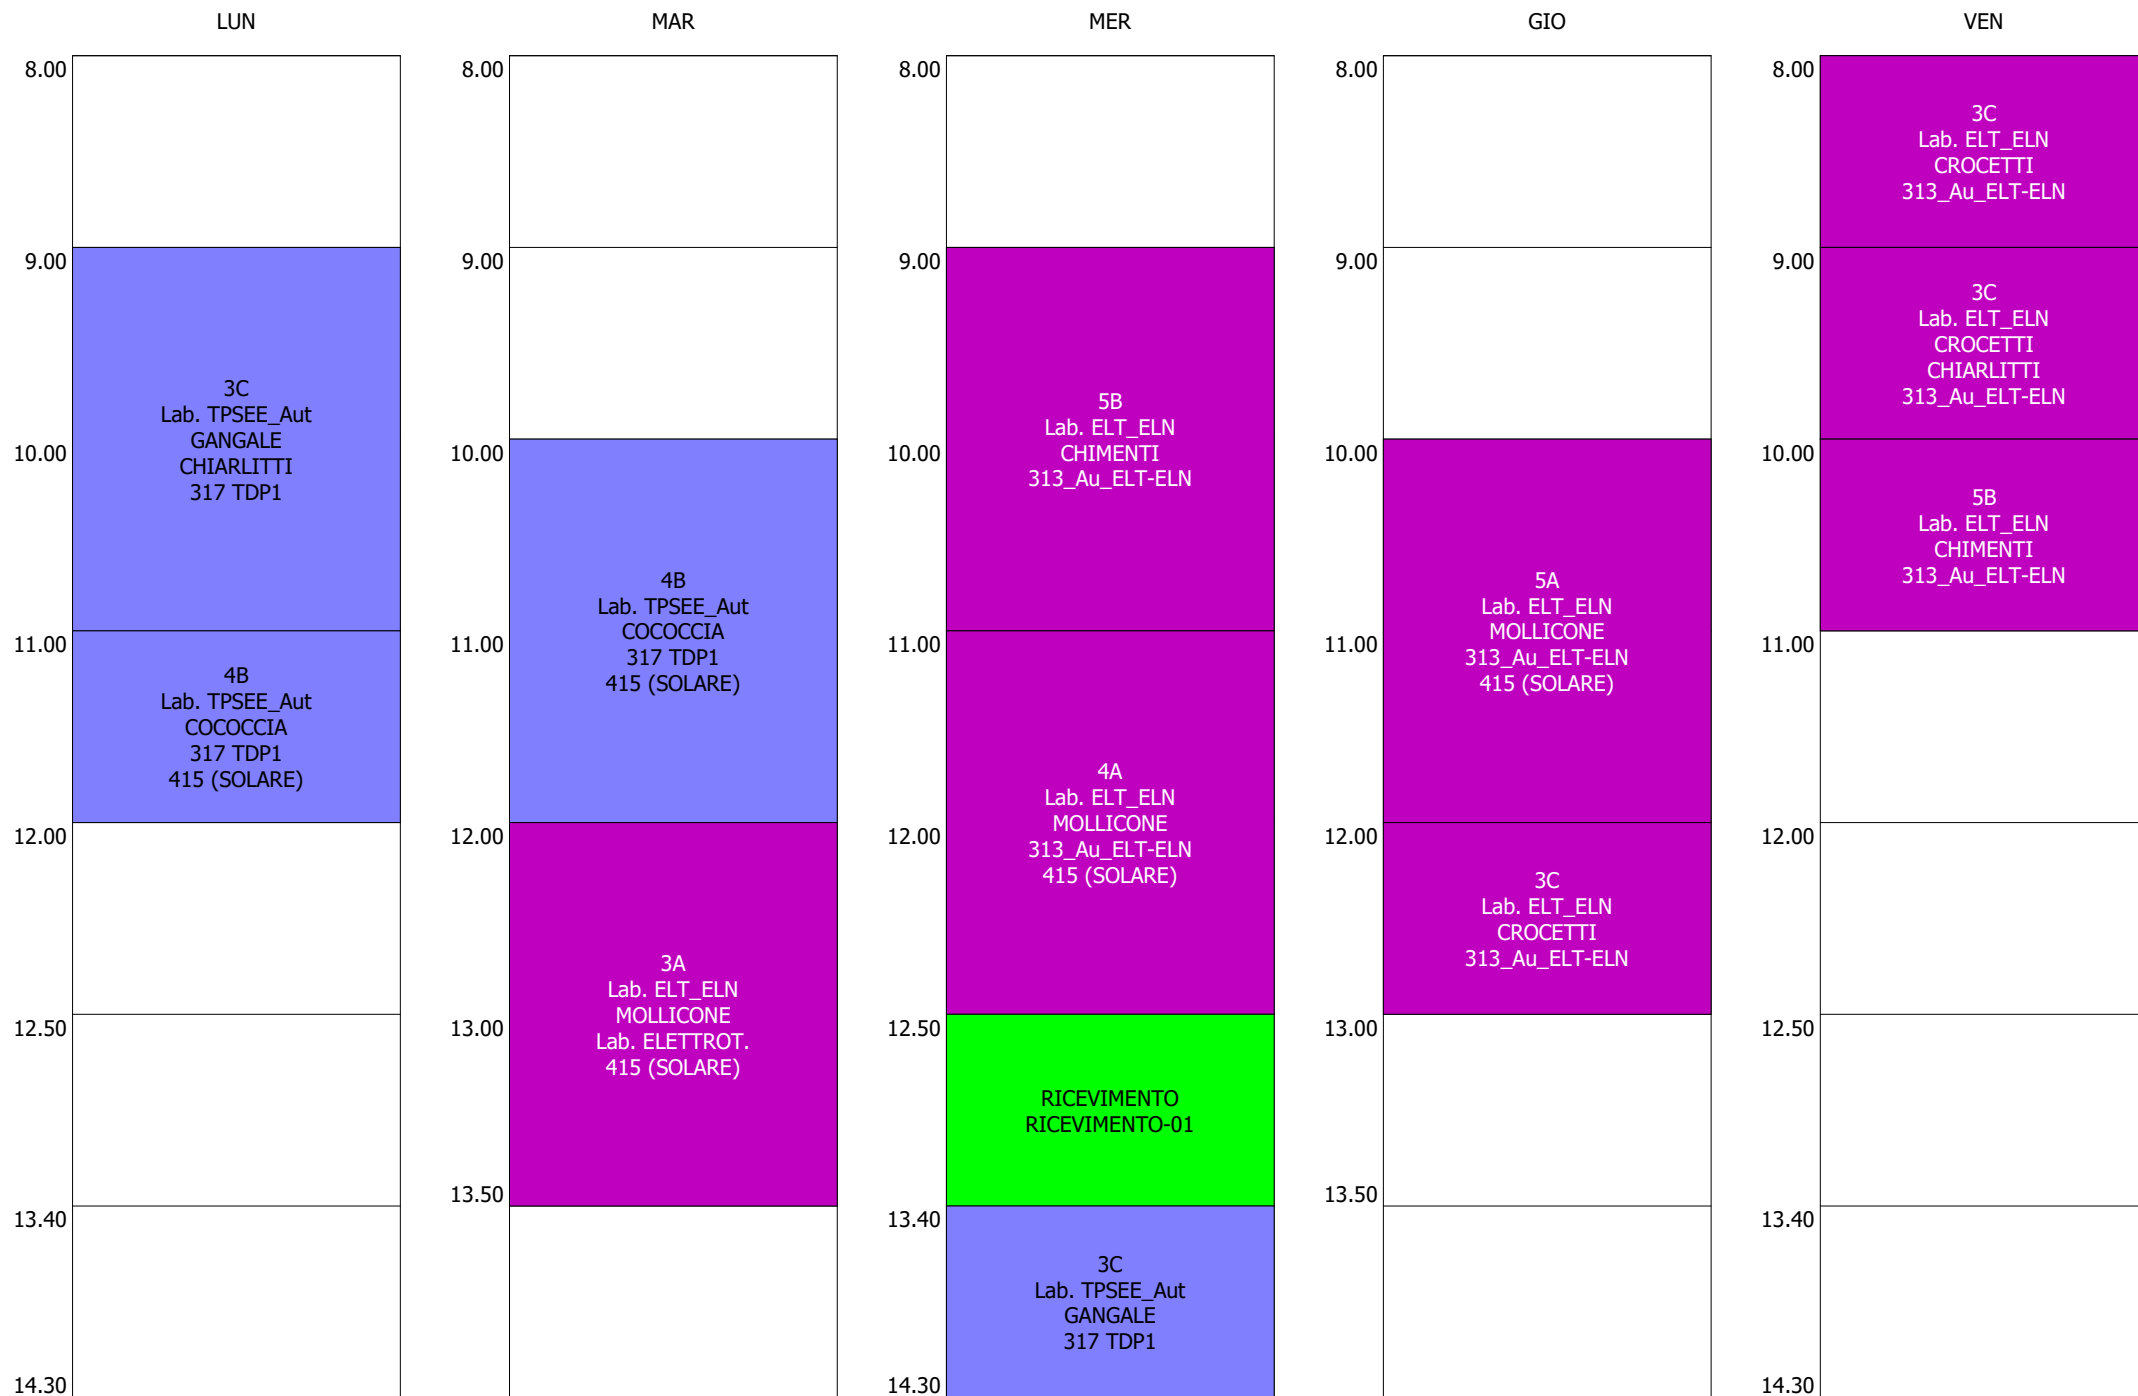

LUN

MAR

MER

GIO

VEN

8.00	
9.00	
10.00	
11.00	
12.00	
12.50	
13.40	
14.30	

8.00	
9.00	
10.00	
11.00	
12.00	
13.00	
13.50	

8.00	
9.00	
10.00	
11.00	
12.00	
12.50	
13.40	
14.30	

8.00	
9.00	
10.00	
11.00	
12.00	
13.00	
13.50	

8.00	5E RELIGIONE
9.00	10 RELIGIONE
10.00	RICEVIMENTO RICEVIMENTO-09
11.00	1F RELIGIONE
12.00	
12.50	
13.40	
14.30	

ISTITUTO TECNICO INDUSTRIALE STATALE "GALILEO GALILEI" - ROMA
ORARIO LEZIONI DAL 18 / NOVEMBRE / 2019

ORARIO DOCENTE - SCISCIONE (19:00)