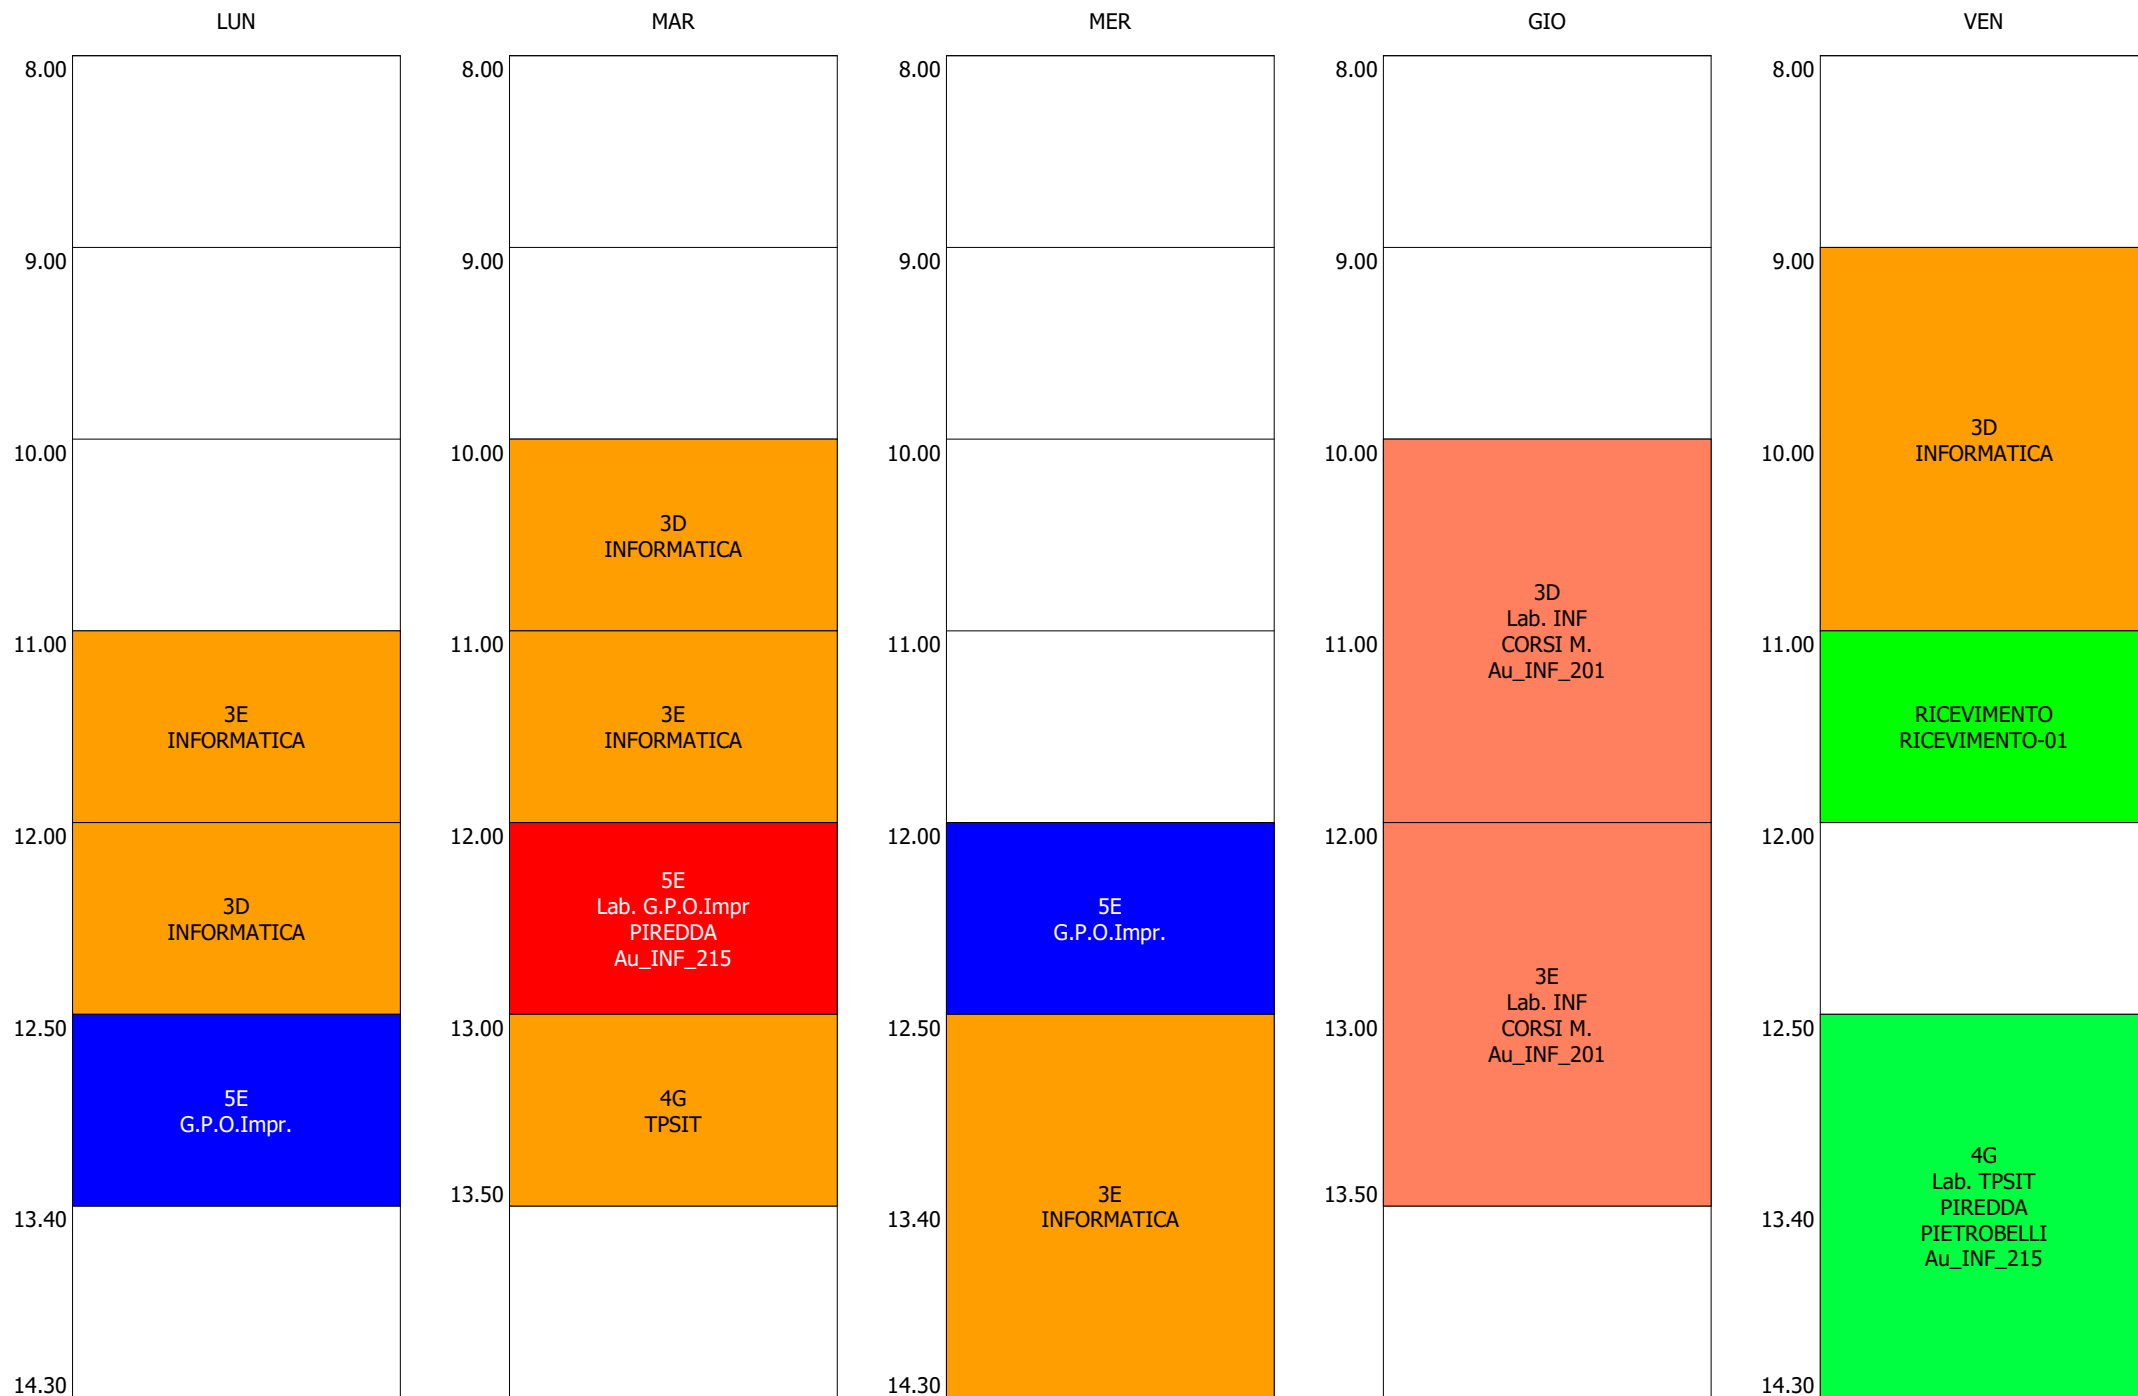

ISTITUTO TECNICO INDUSTRIALE STATALE "GALILEO GALILEI" - ROMA
ORARIO LEZIONI DAL 18 / NOVEMBRE / 2019

ORARIO DOCENTE - GIOVARRUSCIO (19:00)