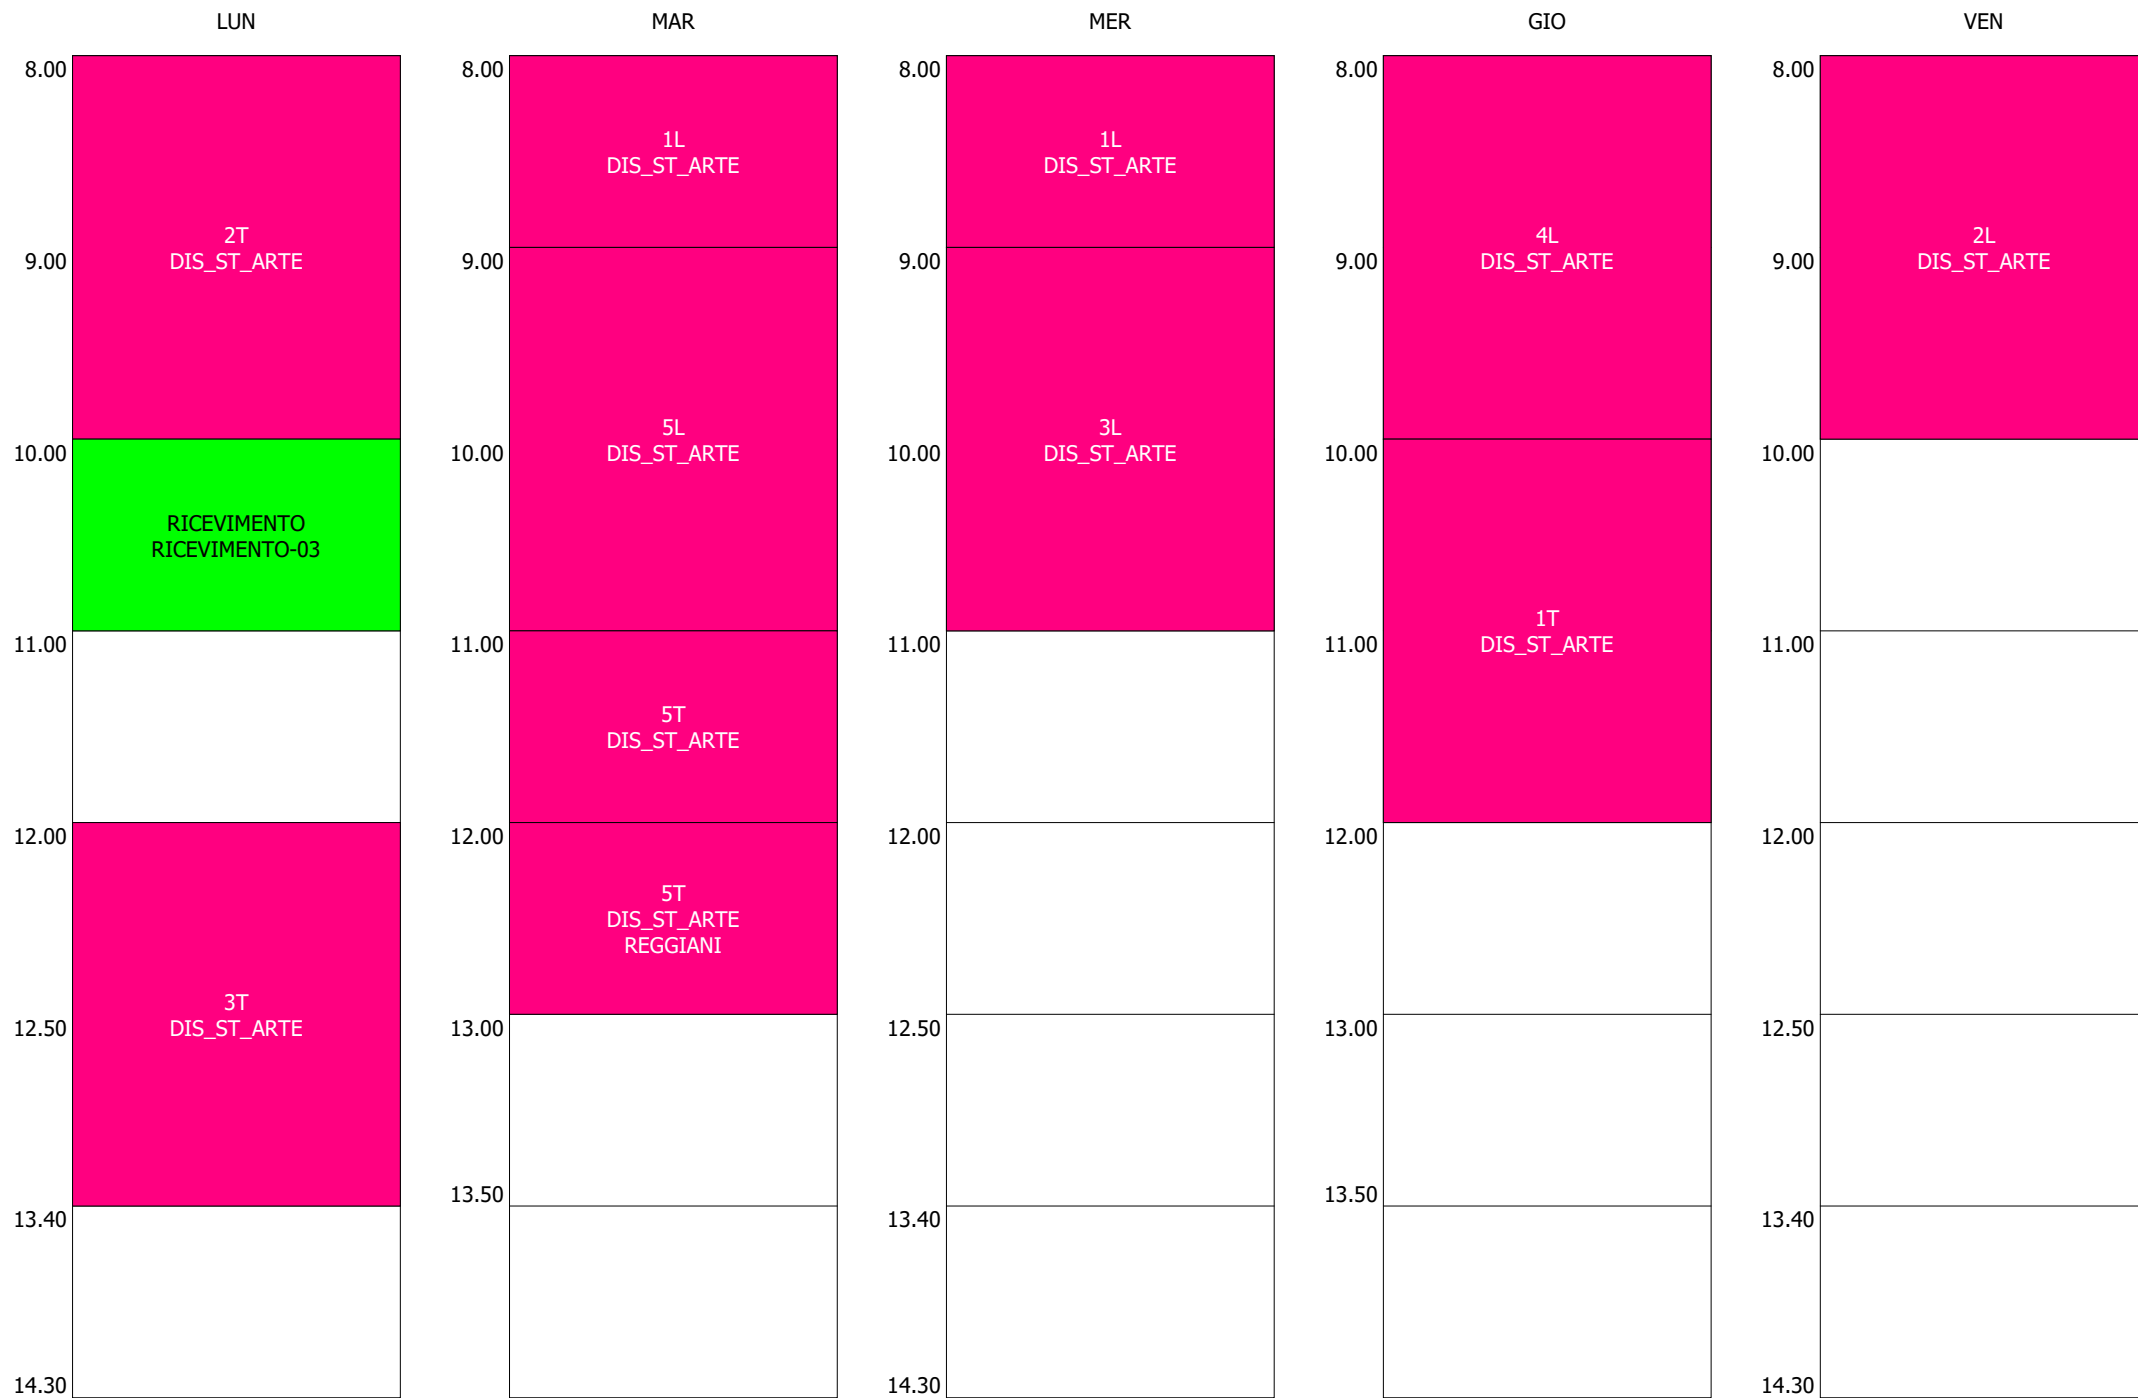

ORARIO DOCENTE - English Teacher (4:00)

LUN

MAR

MER

GIO

VEN

ISTITUTO TECNICO INDUSTRIALE STATALE "GALILEO GALILEI" - ROMA  
ORARIO LEZIONI DAL 18 / NOVEMBRE / 2019

ORARIO DOCENTE - ESERCIZIO (19:00)