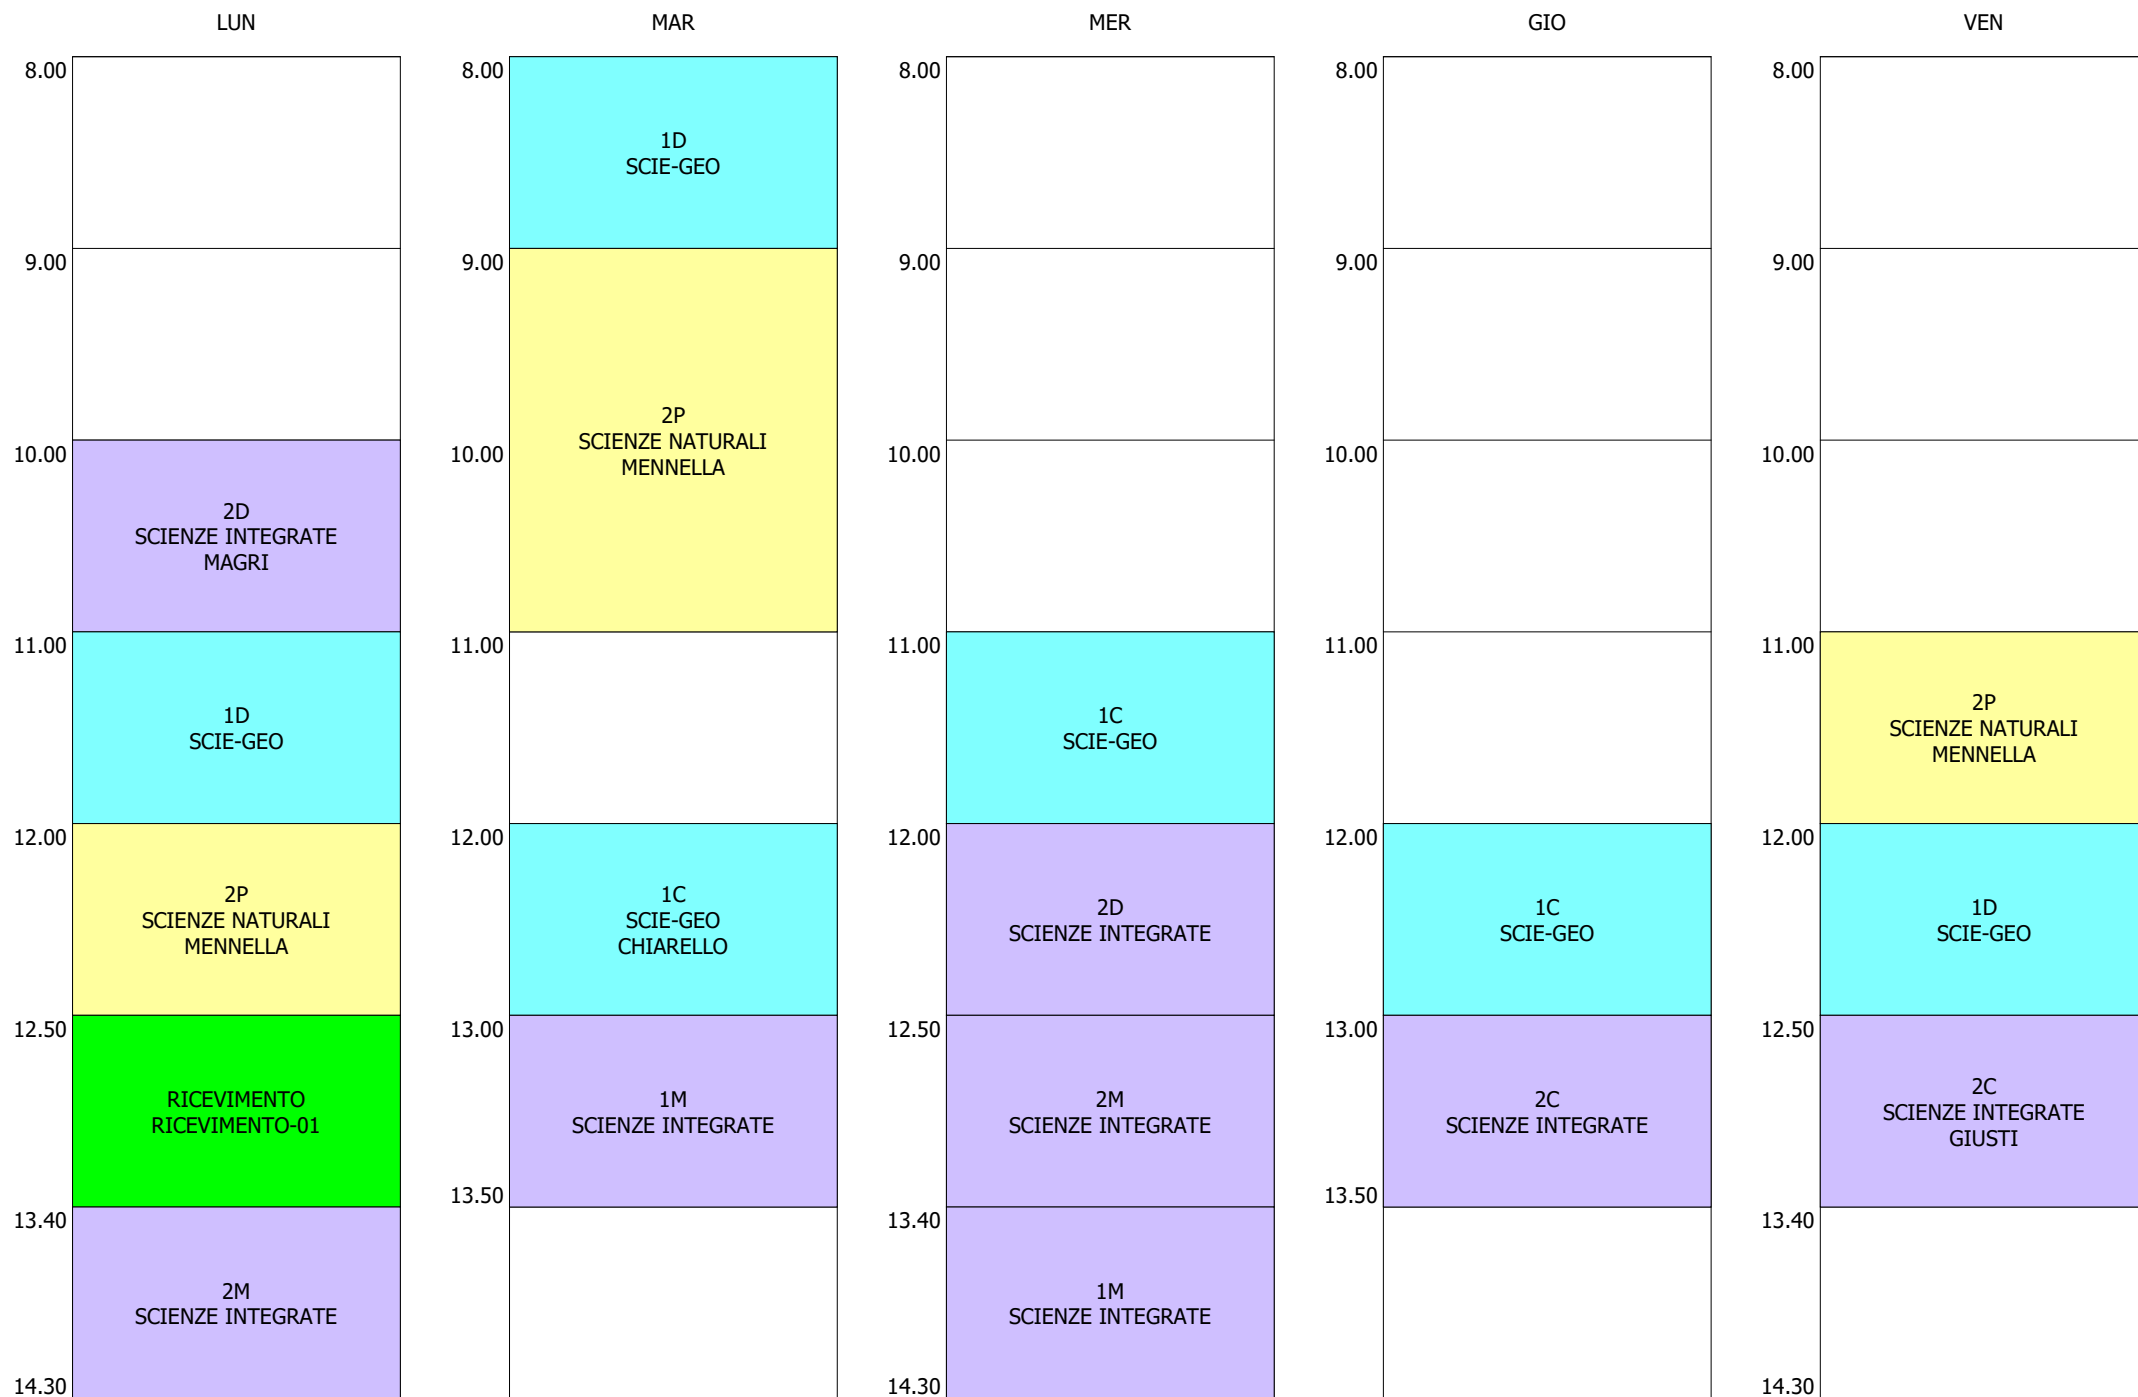

ISTITUTO TECNICO INDUSTRIALE STATALE "GALILEO GALILEI" - ROMA
ORARIO LEZIONI DAL 18 / NOVEMBRE / 2019

ORARIO DOCENTE - MARUCCI (21:00)

	LUN	MAR	MER	GIO	VEN
8.00		1B Lab. CHIMICA MICALCHEA Lab. Chim. 1		2C Lab. CHIMICA NATIVIO Lab. Chim. 1	2D Lab. CHIMICA SPADACENTA Lab. Chim. 1
9.00		1H Lab. CHIMICA PADULA Lab. Chim. 1		1C Lab. CHIMICA NATIVIO CHIARELLO Lab. Chim. 1	
10.00		RICEVIMENTO RICEVIMENTO-07		1G Lab. CHIMICA NATIVIO Lab. Chim. 1	1D Lab. CHIMICA SPADACENTA Lab. Chim. 1
11.00	2M Lab. CHIMICA PADULA Lab. Chim. 1	2G Lab. CHIMICA NATIVIO Lab. Chim. 1	2O Lab. CHIMICA NATIVIO Lab. Chim. 1		2H Lab. CHIMICA PADULA Lab. Chim. 1
12.00	1M Lab. CHIMICA PADULA PESCE Lab. Chim. 1	2E Lab. CHIMICA MICALCHEA AGRESTA Lab. Chim. 1	2B Lab. CHIMICA MICALCHEA Lab. Chim. 1		1F Lab. CHIMICA PADULA TISEO Lab. Chim. 1
12.50	1A Lab. CHIMICA MICALCHEA Lab. Chim. 1		1O Lab. CHIMICA NATIVIO Lab. Chim. 1		2F Lab. CHIMICA PADULA Lab. Chim. 1
13.40	2A Lab. CHIMICA MICALCHEA Lab. Chim. 2		1E Lab. CHIMICA MICALCHEA Lab. Chim. 1		
14.30