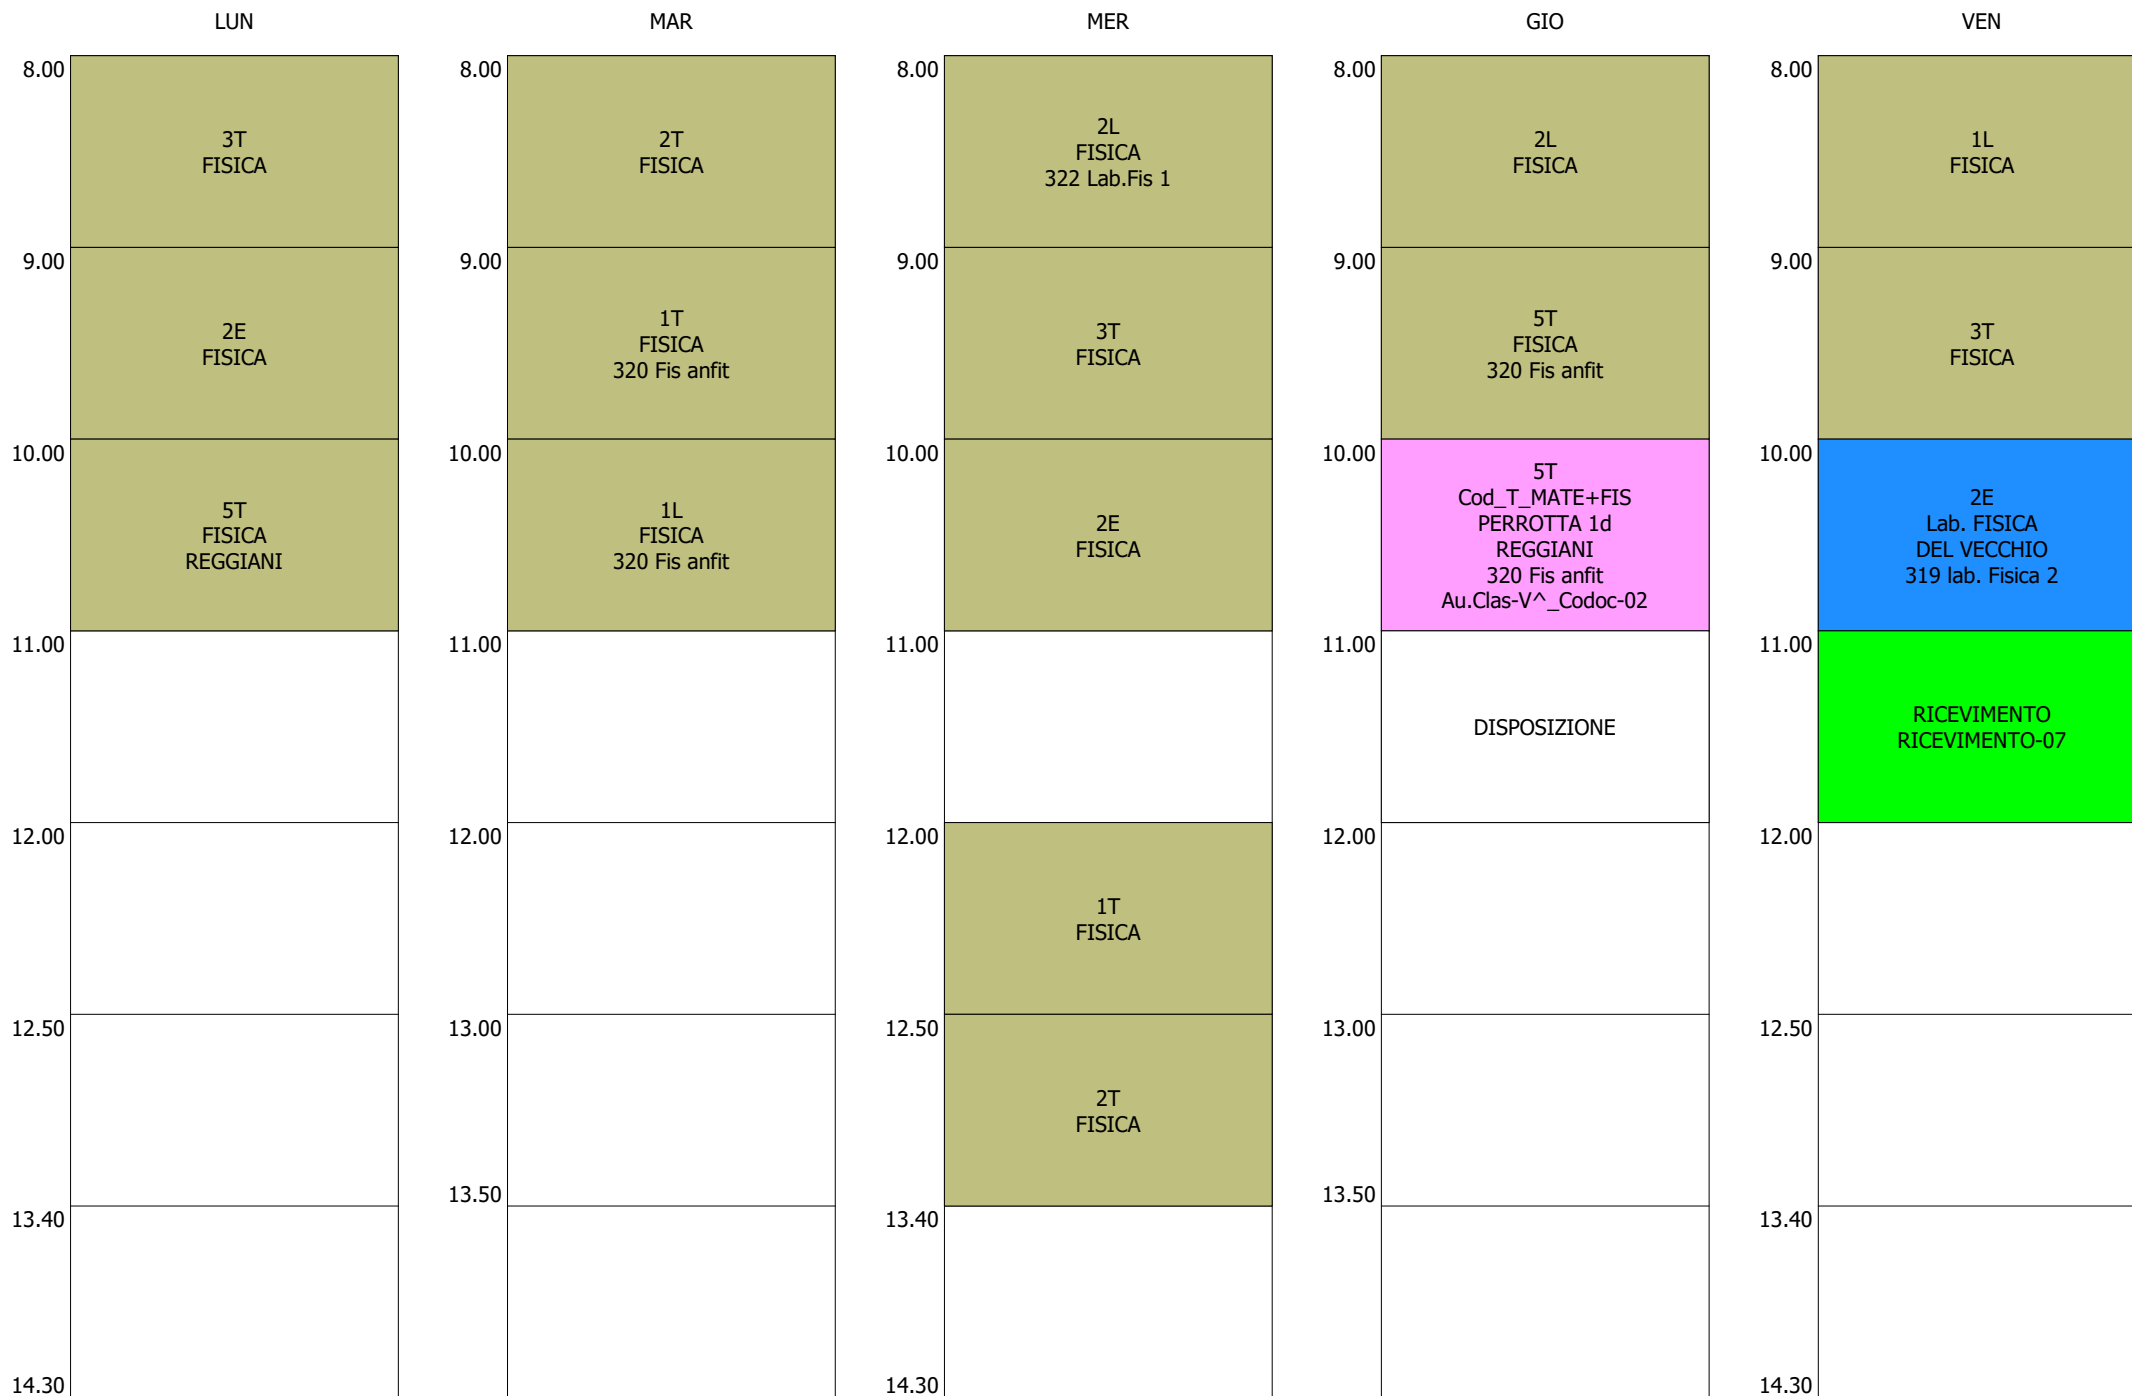

ISTITUTO TECNICO INDUSTRIALE STATALE "GALILEO GALILEI" - ROMA
ORARIO LEZIONI DAL 18 / NOVEMBRE / 2019

ORARIO DOCENTE - DI FRANCESCO 1d (19:00)

ISTITUTO TECNICO INDUSTRIALE STATALE "GALILEO GALILEI" - ROMA
ORARIO LEZIONI DAL 18 / NOVEMBRE / 2019

ORARIO DOCENTE - DI MATTIA (10:00)

	LUN	MAR	MER	GIO	VEN
8.00					
9.00					
10.00	5M INGLESE				
11.00	3M INGLESE AGRESTA	RICEVIMENTO RICEVIMENTO-02		3M INGLESE	
12.00	4M INGLESE	3M INGLESE		4M INGLESE	
12.50		5M INGLESE		5M INGLESE	
13.40					
14.30