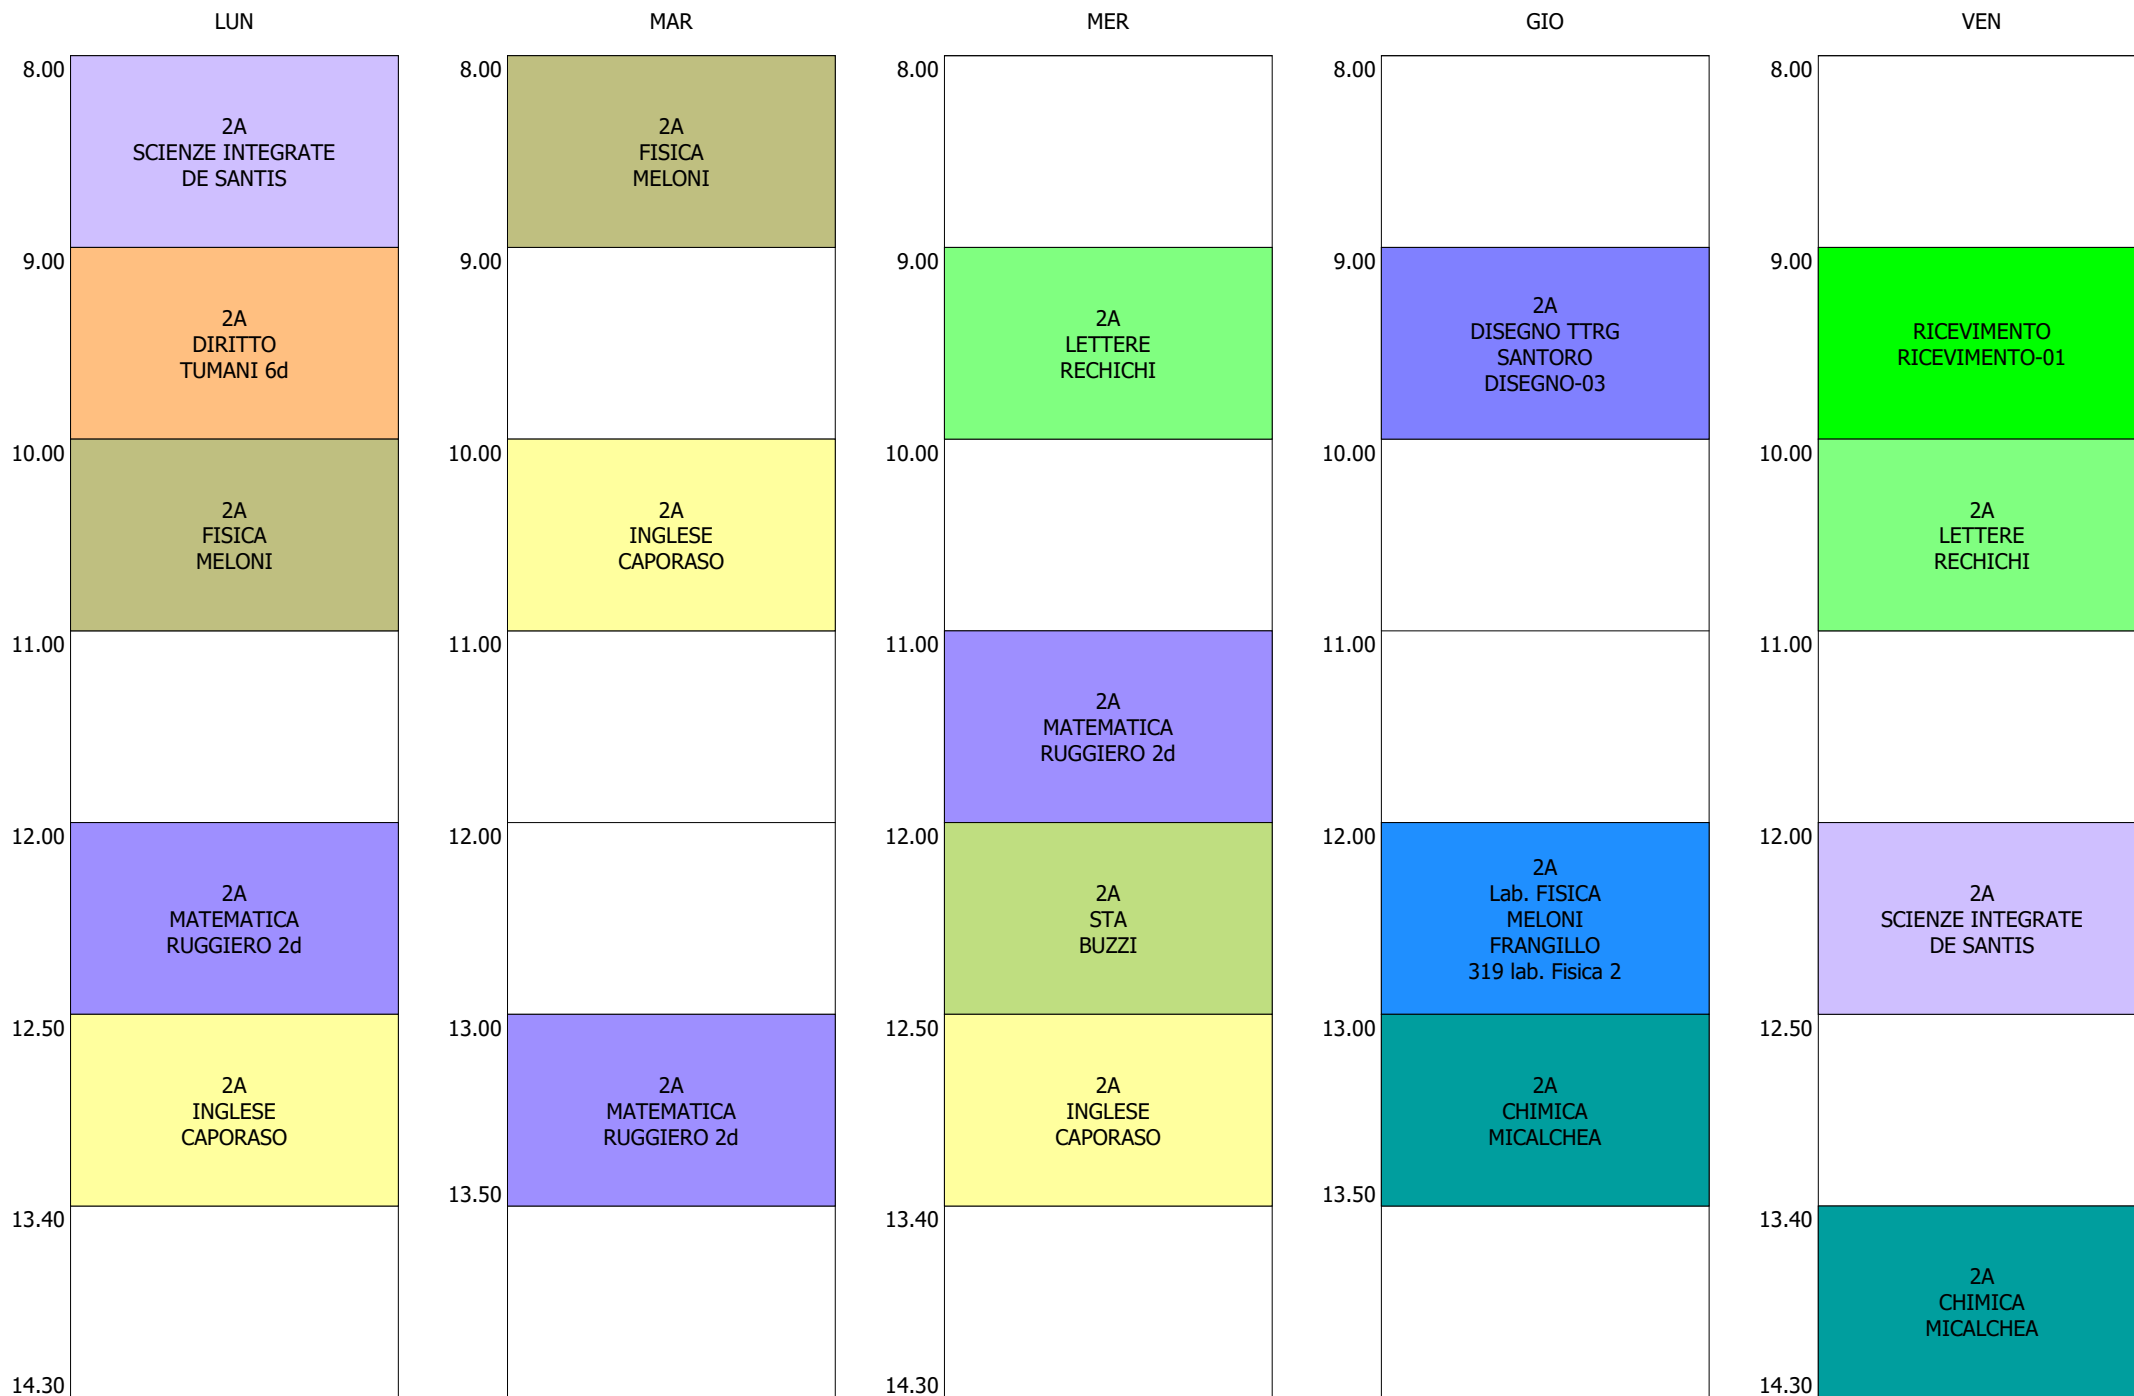

ISTITUTO TECNICO INDUSTRIALE STATALE "GALILEO GALILEI" - ROMA
ORARIO LEZIONI DAL 18 / NOVEMBRE / 2019

ORARIO DOCENTE - BARTOCCI (19:00)