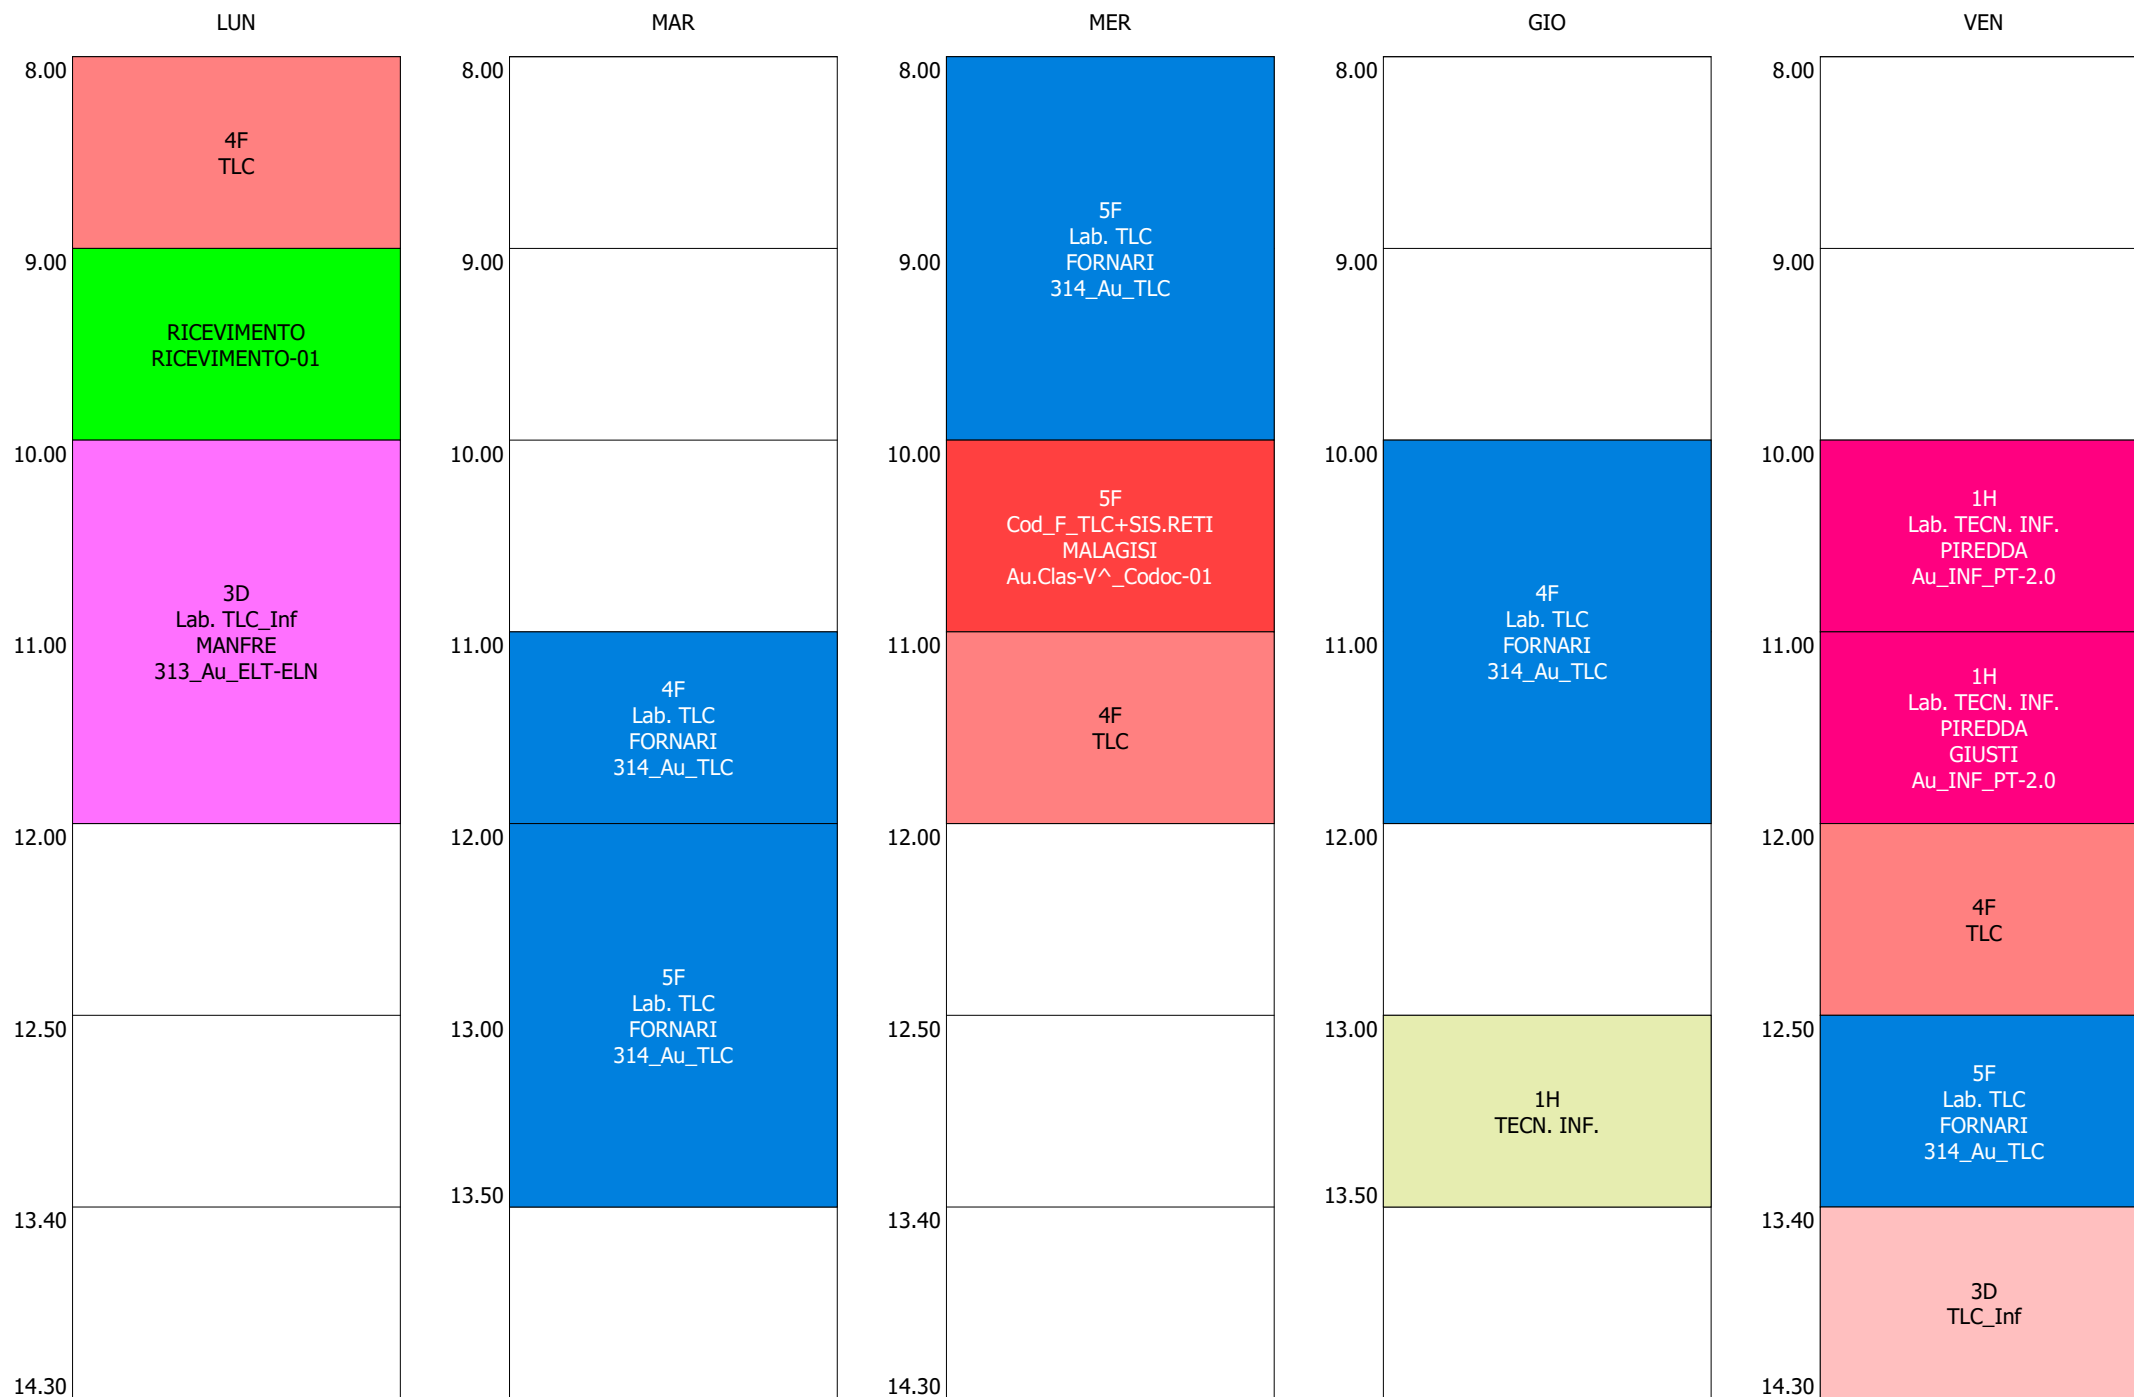

ISTITUTO TECNICO INDUSTRIALE STATALE "GALILEO GALILEI" - ROMA
ORARIO LEZIONI DAL 18 / NOVEMBRE / 2019

ORARIO DOCENTE - DEI GIUDICI (19:00)

ORARIO DOCENTE - DEL VECCHIO (6:00)

LUN

MAR

MER

GIO

VEN

8.00	
9.00	
10.00	
11.00	
12.00	
12.50	
13.40	
14.30	

8.00	
9.00	
10.00	
11.00	
12.00	
13.00	
13.50	
14.30	

8.00	
9.00	
10.00	
11.00	
12.00	
12.50	
13.40	
14.30	

8.00	
9.00	
10.00	
11.00	
12.00	
13.00	
13.50	
14.30	

8.00	1E Lab. TECN. INF. MASCAGNI Au_INF_PT-2.0
9.00	
10.00	2E Lab. FISICA DI FRANCESCO 1d 319 lab. Fisica 2
11.00	
12.00	5E Lab. SIS-RETI_Inf FAZIO Au_INF_215
12.50	RICEVIMENTO RICEVIMENTO-02
13.40	
14.30