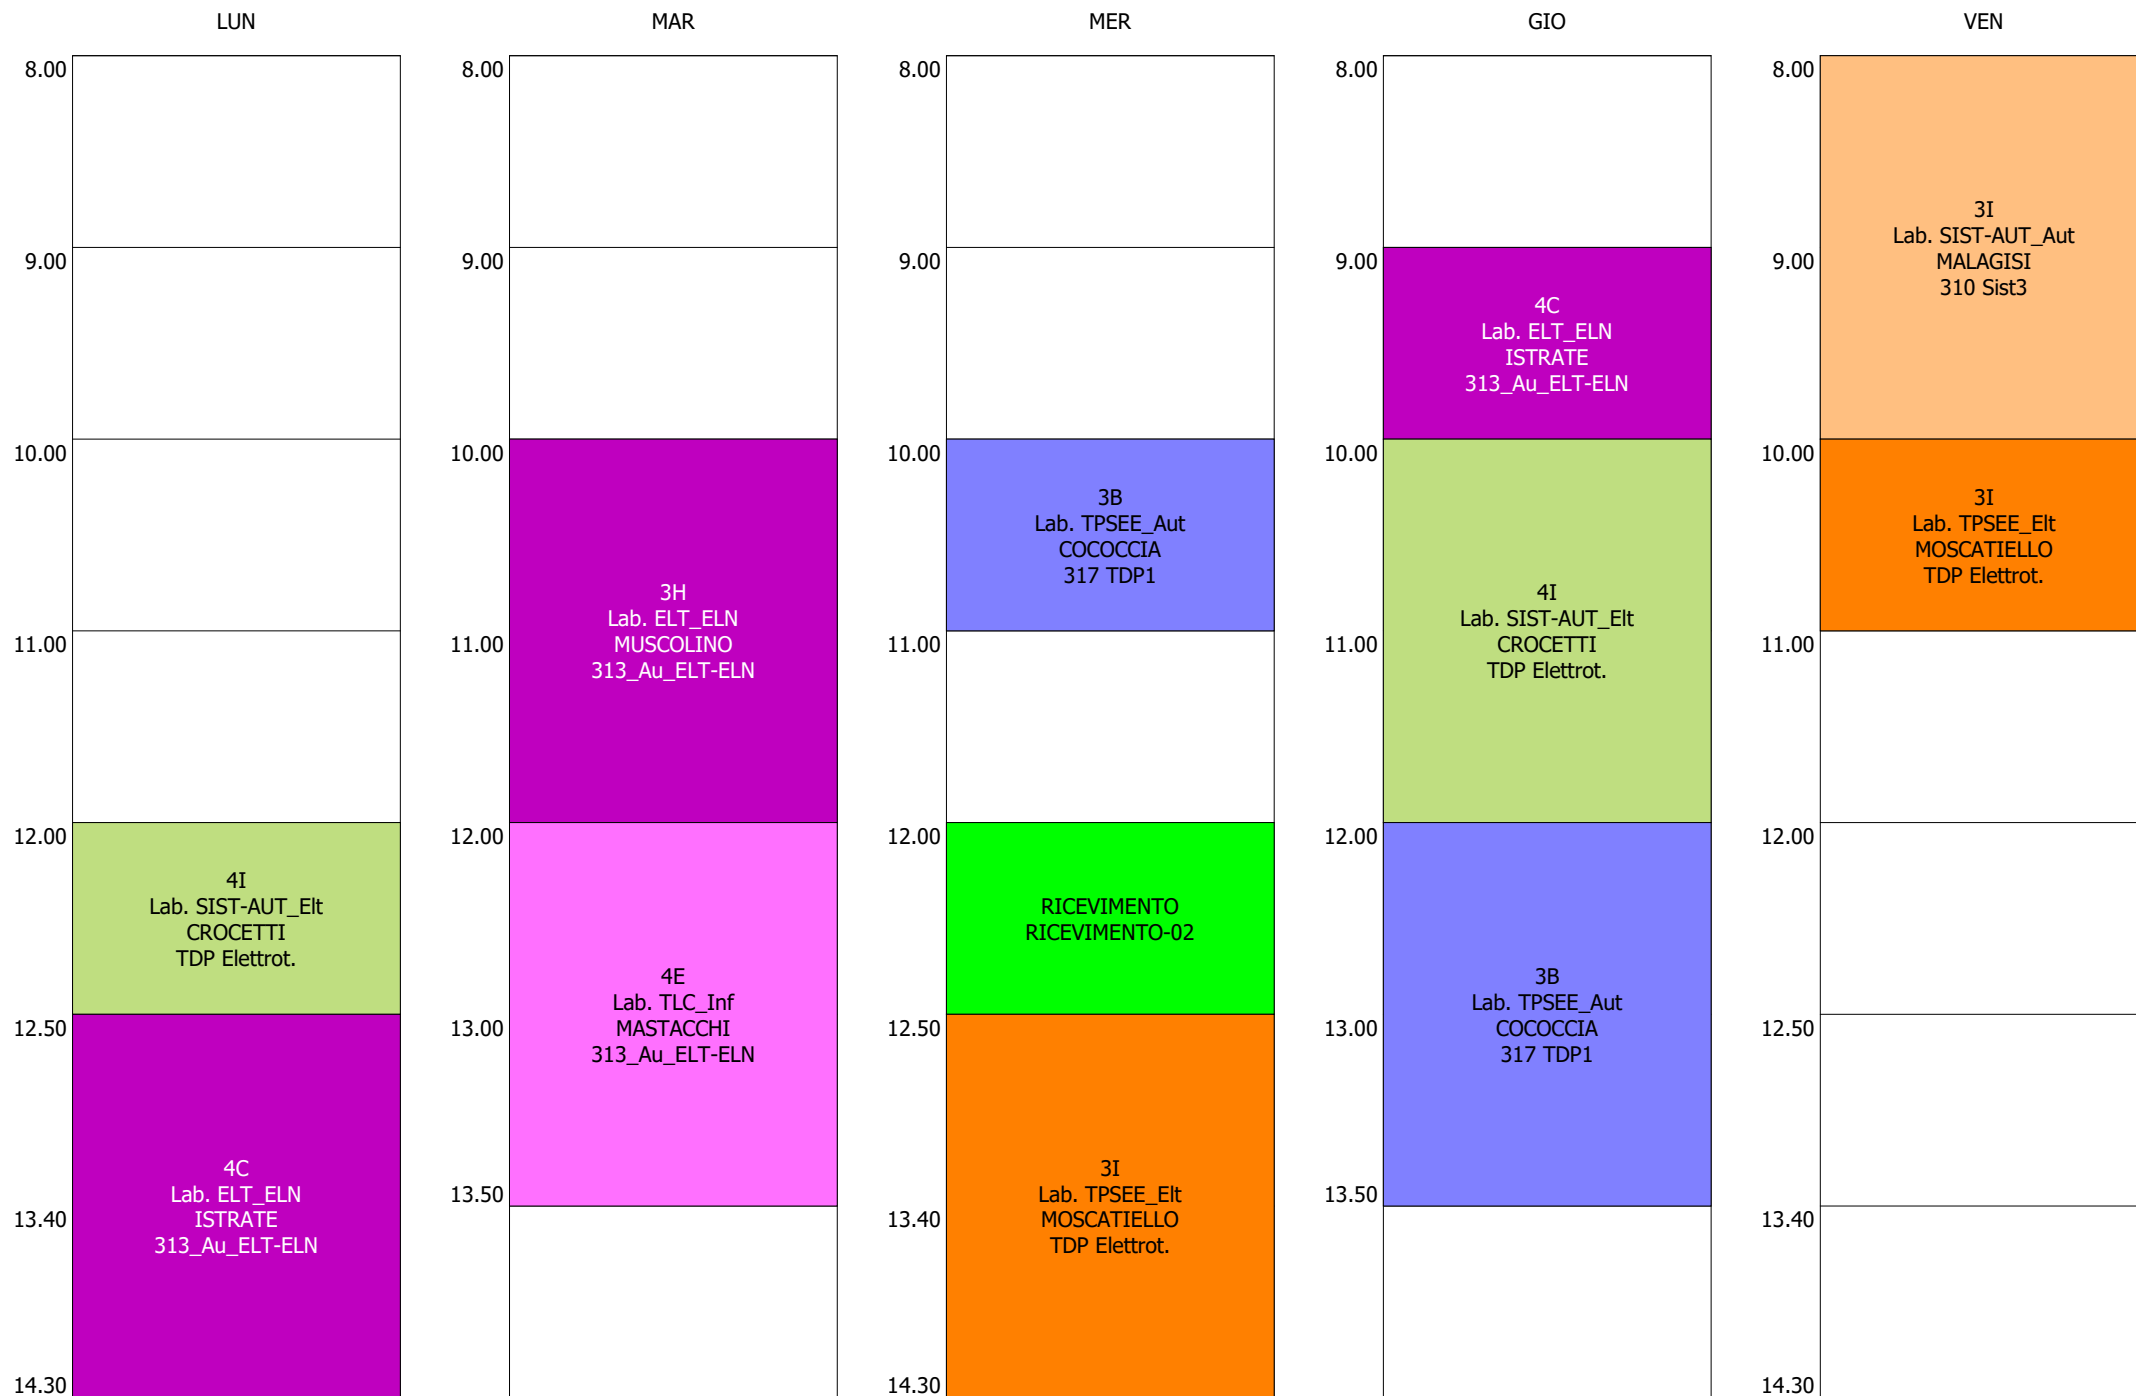

ISTITUTO TECNICO INDUSTRIALE STATALE "GALILEO GALILEI" - ROMA  
ORARIO LEZIONI DAL 18 / NOVEMBRE / 2019

ORARIO DOCENTE - BEVACQUA (13:00)

ISTITUTO TECNICO INDUSTRIALE STATALE "GALILEO GALILEI" - ROMA  
 ORARIO LEZIONI DAL 18 / NOVEMBRE / 2019

ORARIO DOCENTE - BIBBO (19:00)

ISTITUTO TECNICO INDUSTRIALE STATALE "GALILEO GALILEI" - ROMA  
 ORARIO LEZIONI DAL 18 / NOVEMBRE / 2019

ORARIO DOCENTE - BUCCIARELLI (19:00)

ISTITUTO TECNICO INDUSTRIALE STATALE "GALILEO GALILEI" - ROMA  
 ORARIO LEZIONI DAL 18 / NOVEMBRE / 2019