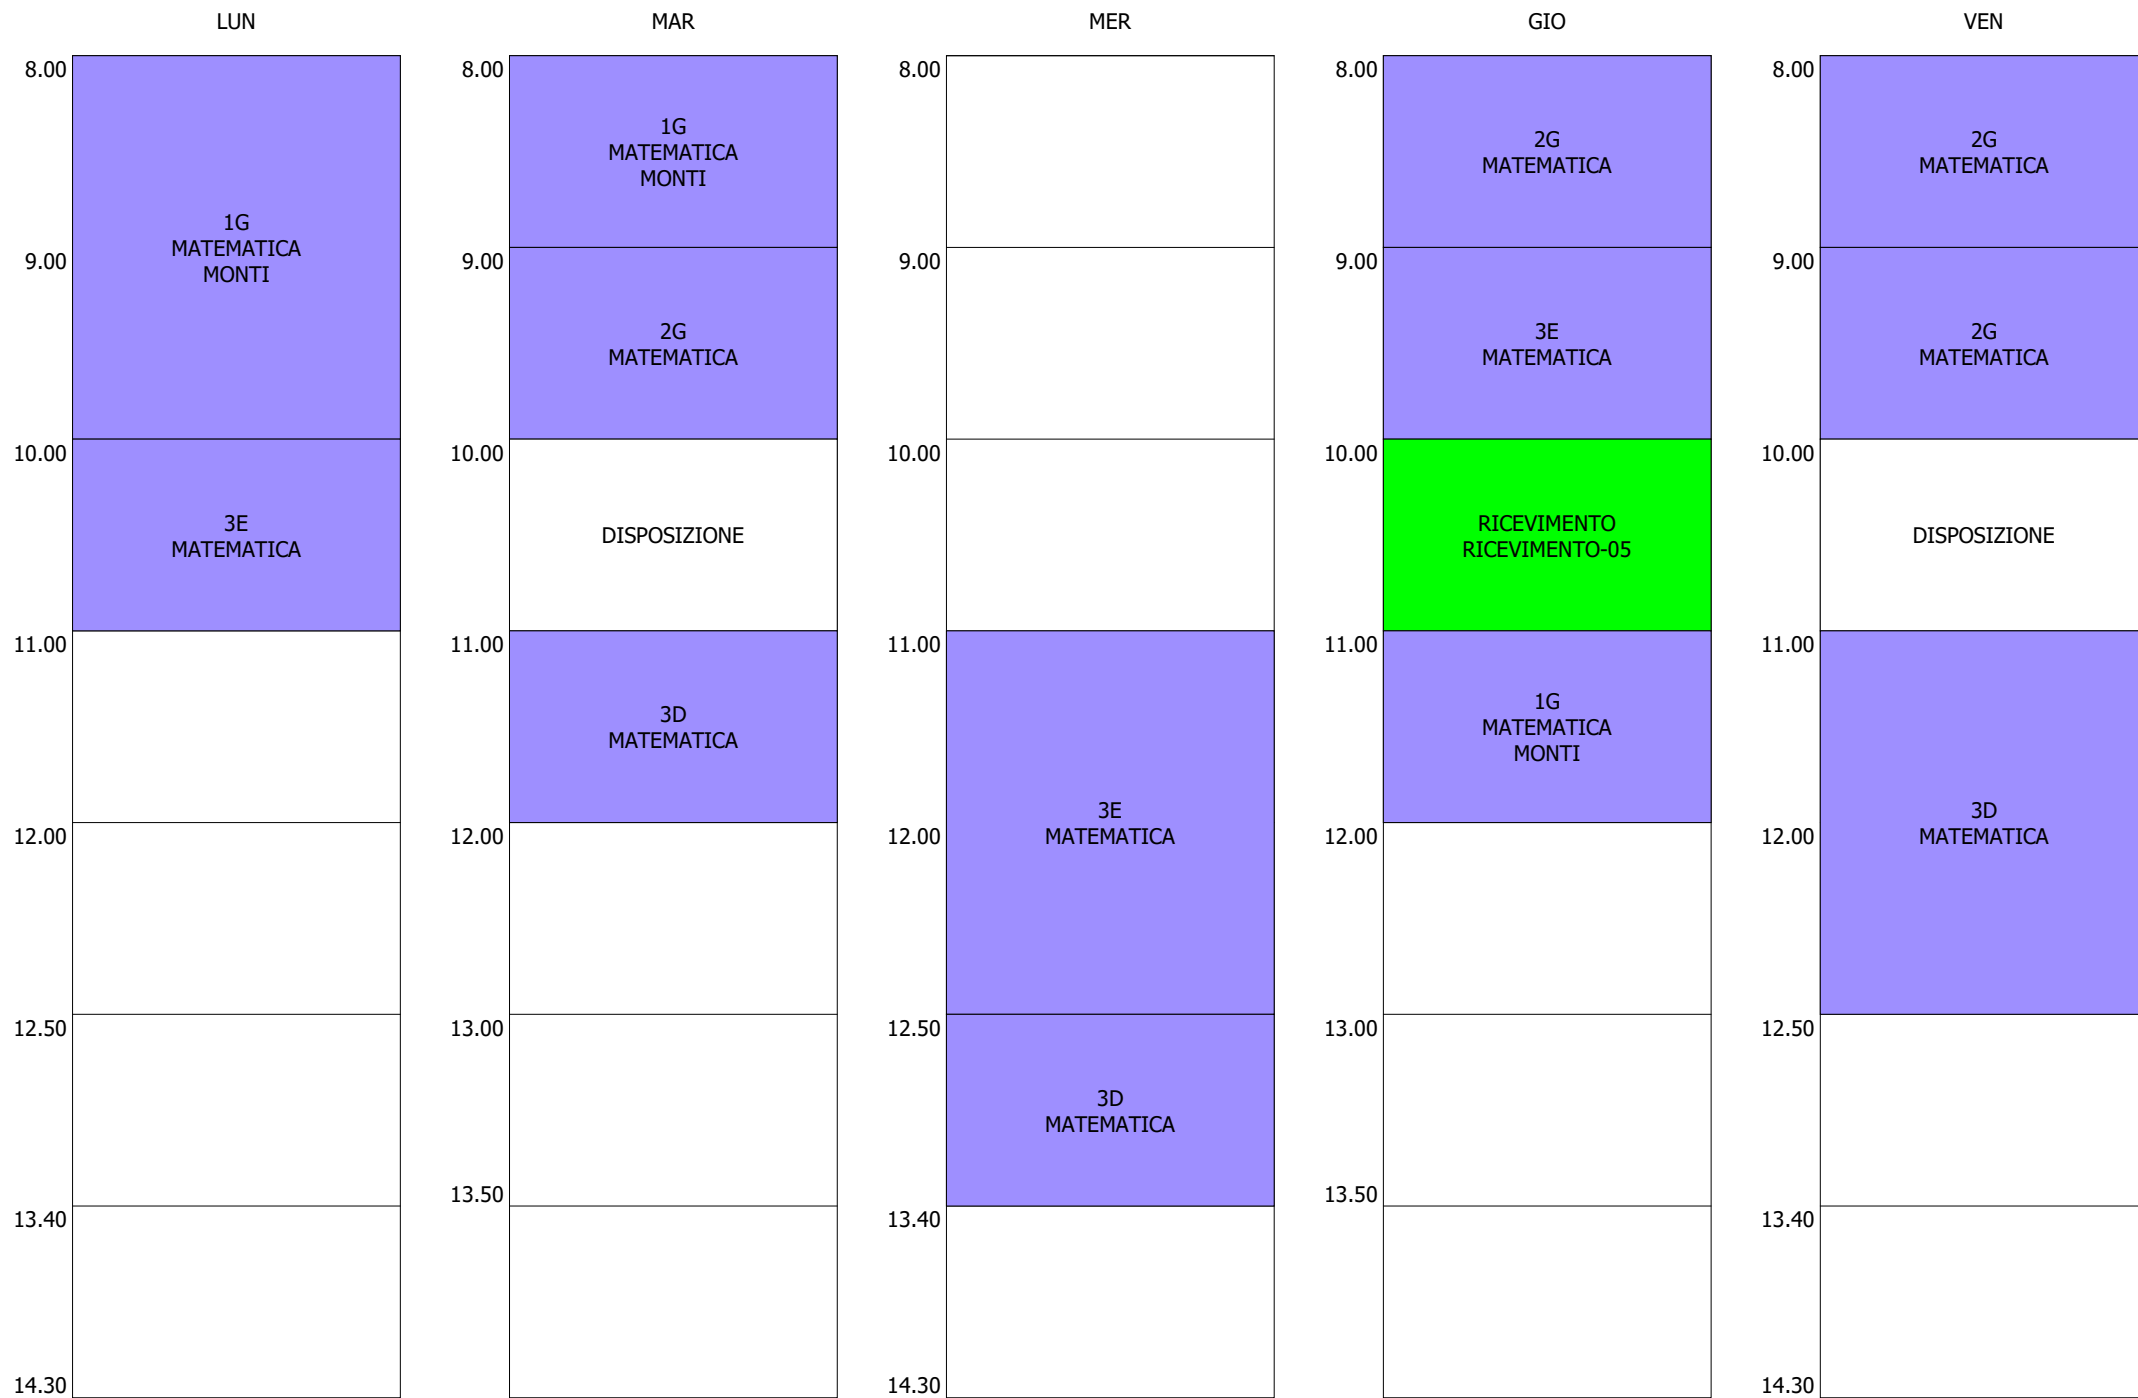

LUN	MAR	MER	GIO	VEN
8.00		3D INGLESE	2M INGLESE	1H INGLESE GIUSTI	3D INGLESE
9.00		1M INGLESE	2H INGLESE	3N INGLESE MANGIONE	2H INGLESE
10.00		1H INGLESE GIUSTI	3N INGLESE MANGIONE	1M INGLESE	2M INGLESE
11.00	1H INGLESE	RICEVIMENTO RICEVIMENTO-09	3N INGLESE		
12.00	2M INGLESE				
12.50	3D INGLESE	2H INGLESE			
13.40	1M INGLESE PESCE				
14.30					

ISTITUTO TECNICO INDUSTRIALE STATALE "GALILEO GALILEI" - ROMA
ORARIO LEZIONI DAL 18 / NOVEMBRE / 2019

ORARIO DOCENTE - BARIGELLI 2d (19:00)