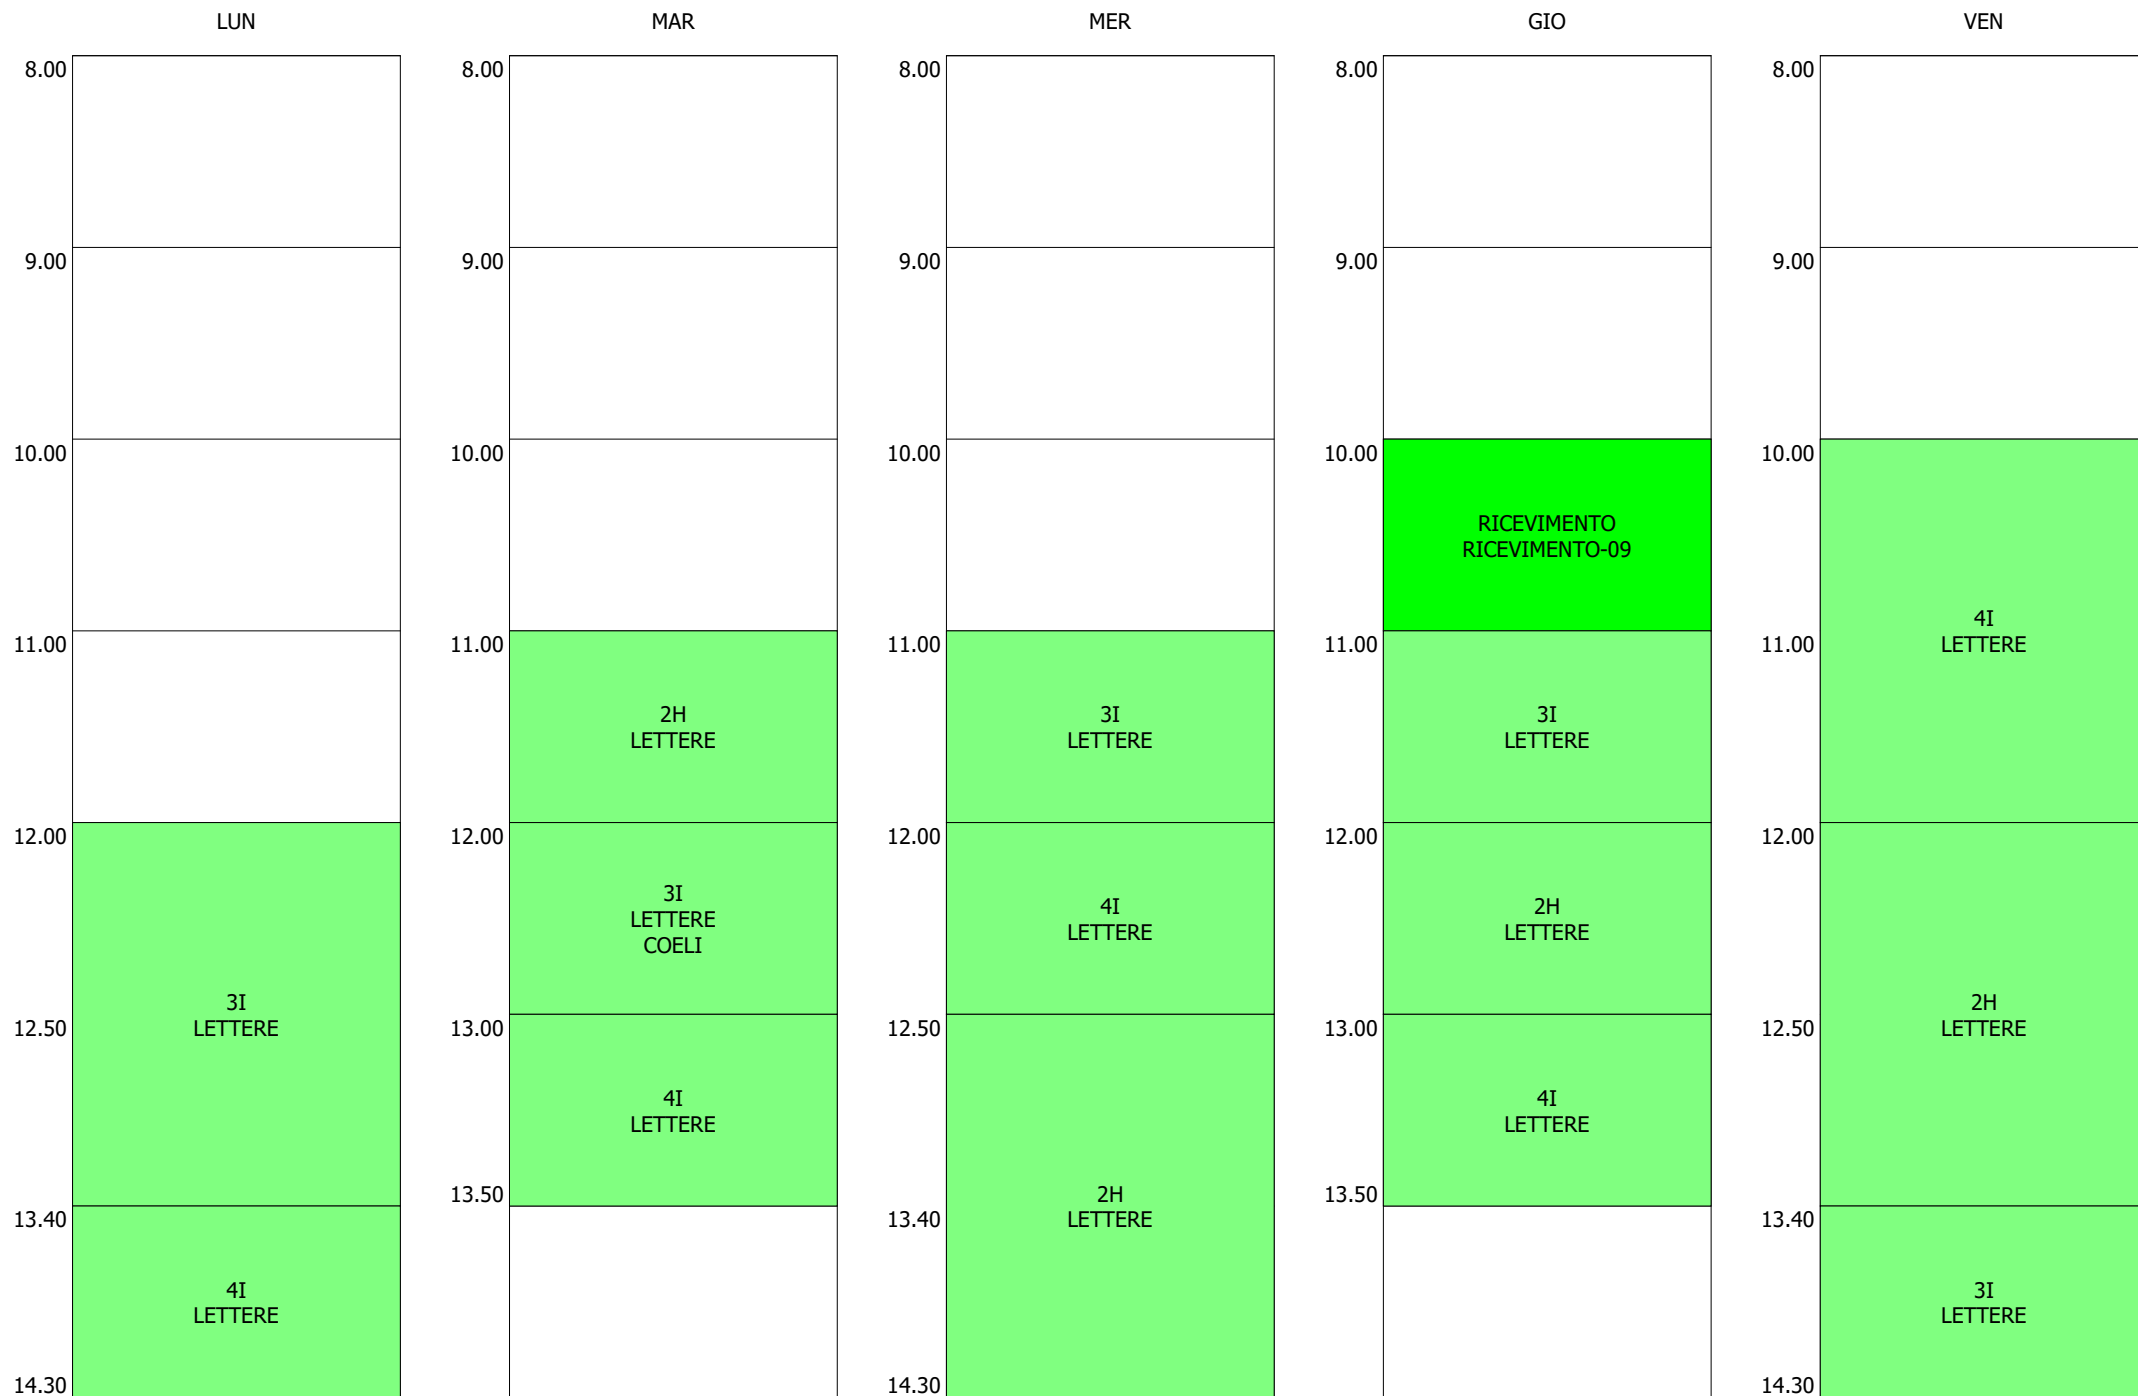

ISTITUTO TECNICO INDUSTRIALE STATALE "GALILEO GALILEI" - ROMA
ORARIO LEZIONI DAL 18 / NOVEMBRE / 2019

ORARIO DOCENTE - LUZZI (19:00)