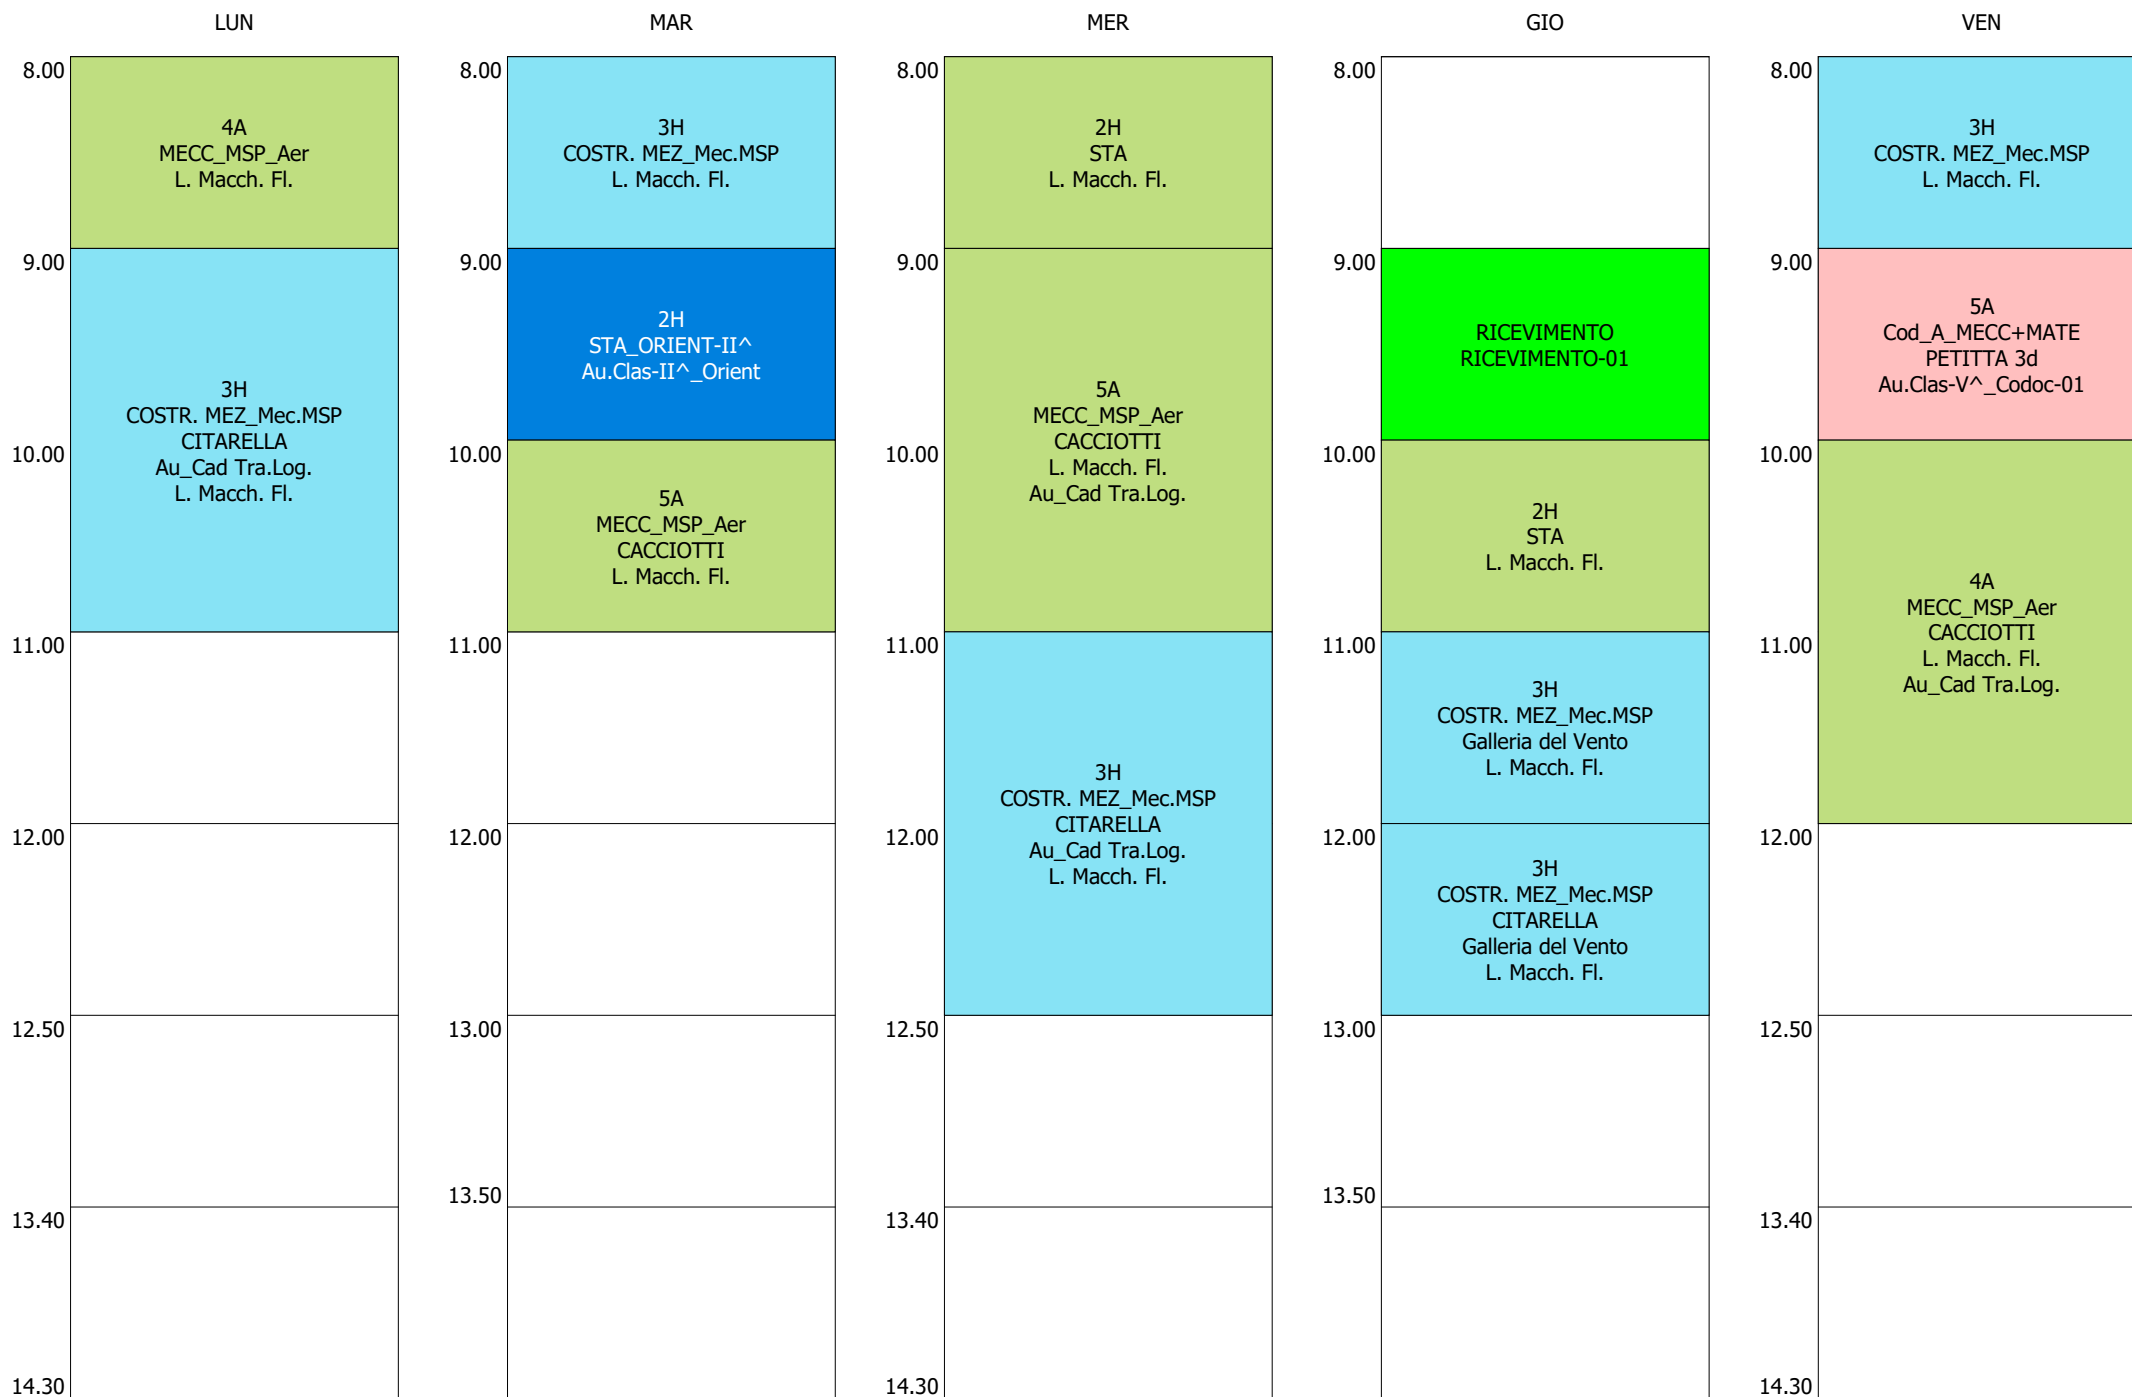

ISTITUTO TECNICO INDUSTRIALE STATALE "GALILEO GALILEI" - ROMA
ORARIO LEZIONI DAL 18 / NOVEMBRE / 2019

ORARIO DOCENTE - BIBBO (19:00)