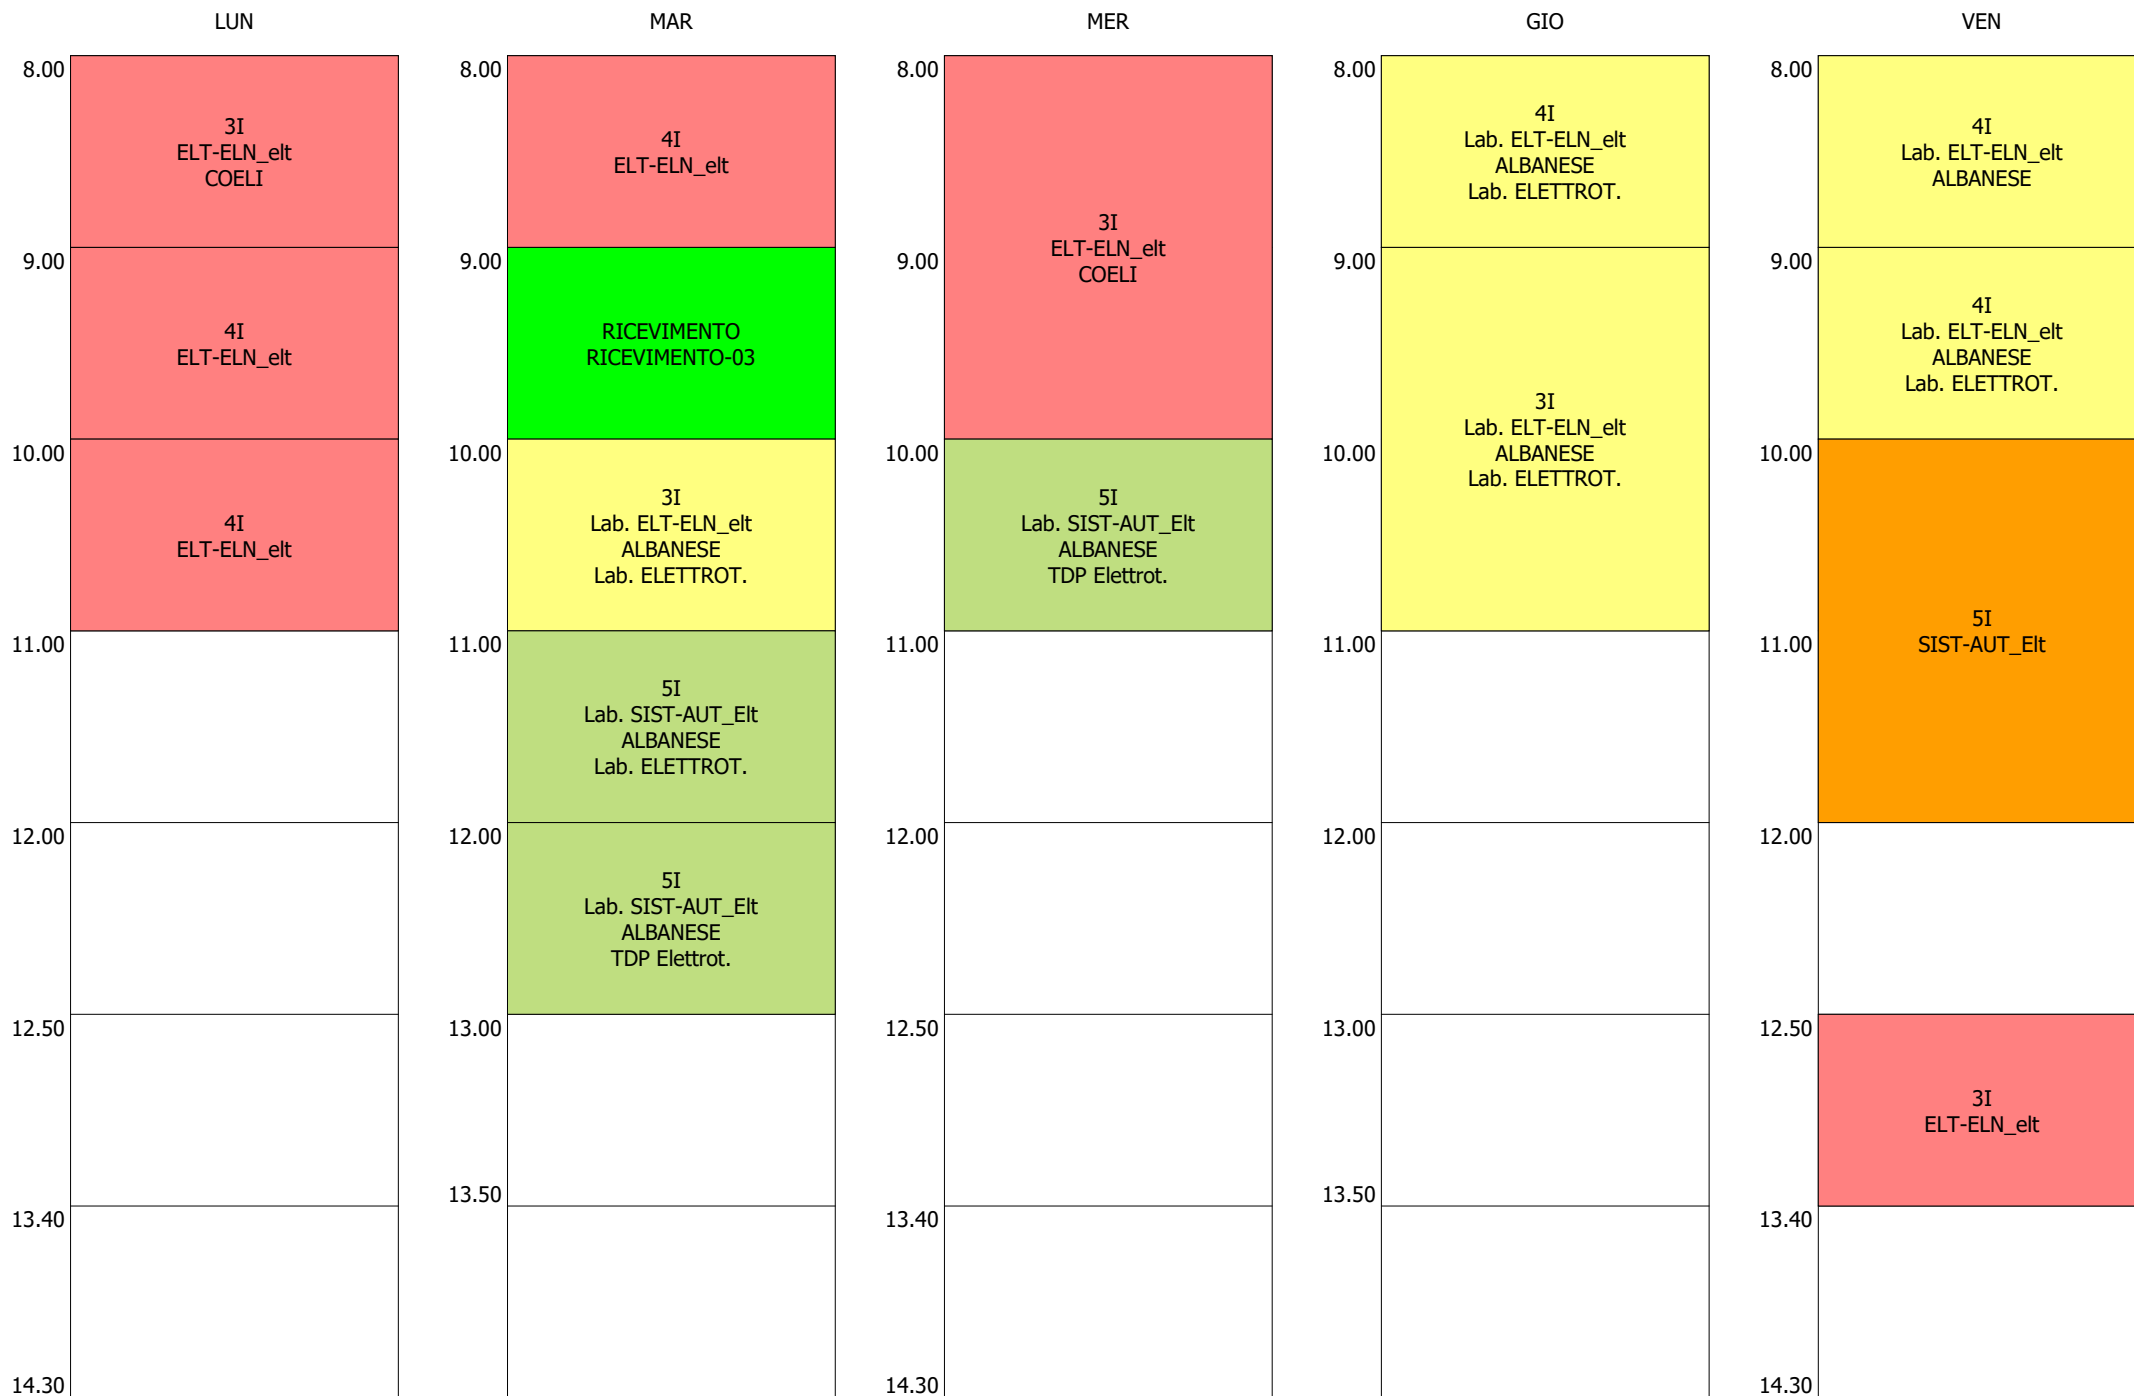

ISTITUTO TECNICO INDUSTRIALE STATALE "GALILEO GALILEI" - ROMA  
 ORARIO LEZIONI DAL 18 / NOVEMBRE / 2019

ORARIO DOCENTE - CERCIELLO (19:00)

ISTITUTO TECNICO INDUSTRIALE STATALE "GALILEO GALILEI" - ROMA  
 ORARIO LEZIONI DAL 18 / NOVEMBRE / 2019