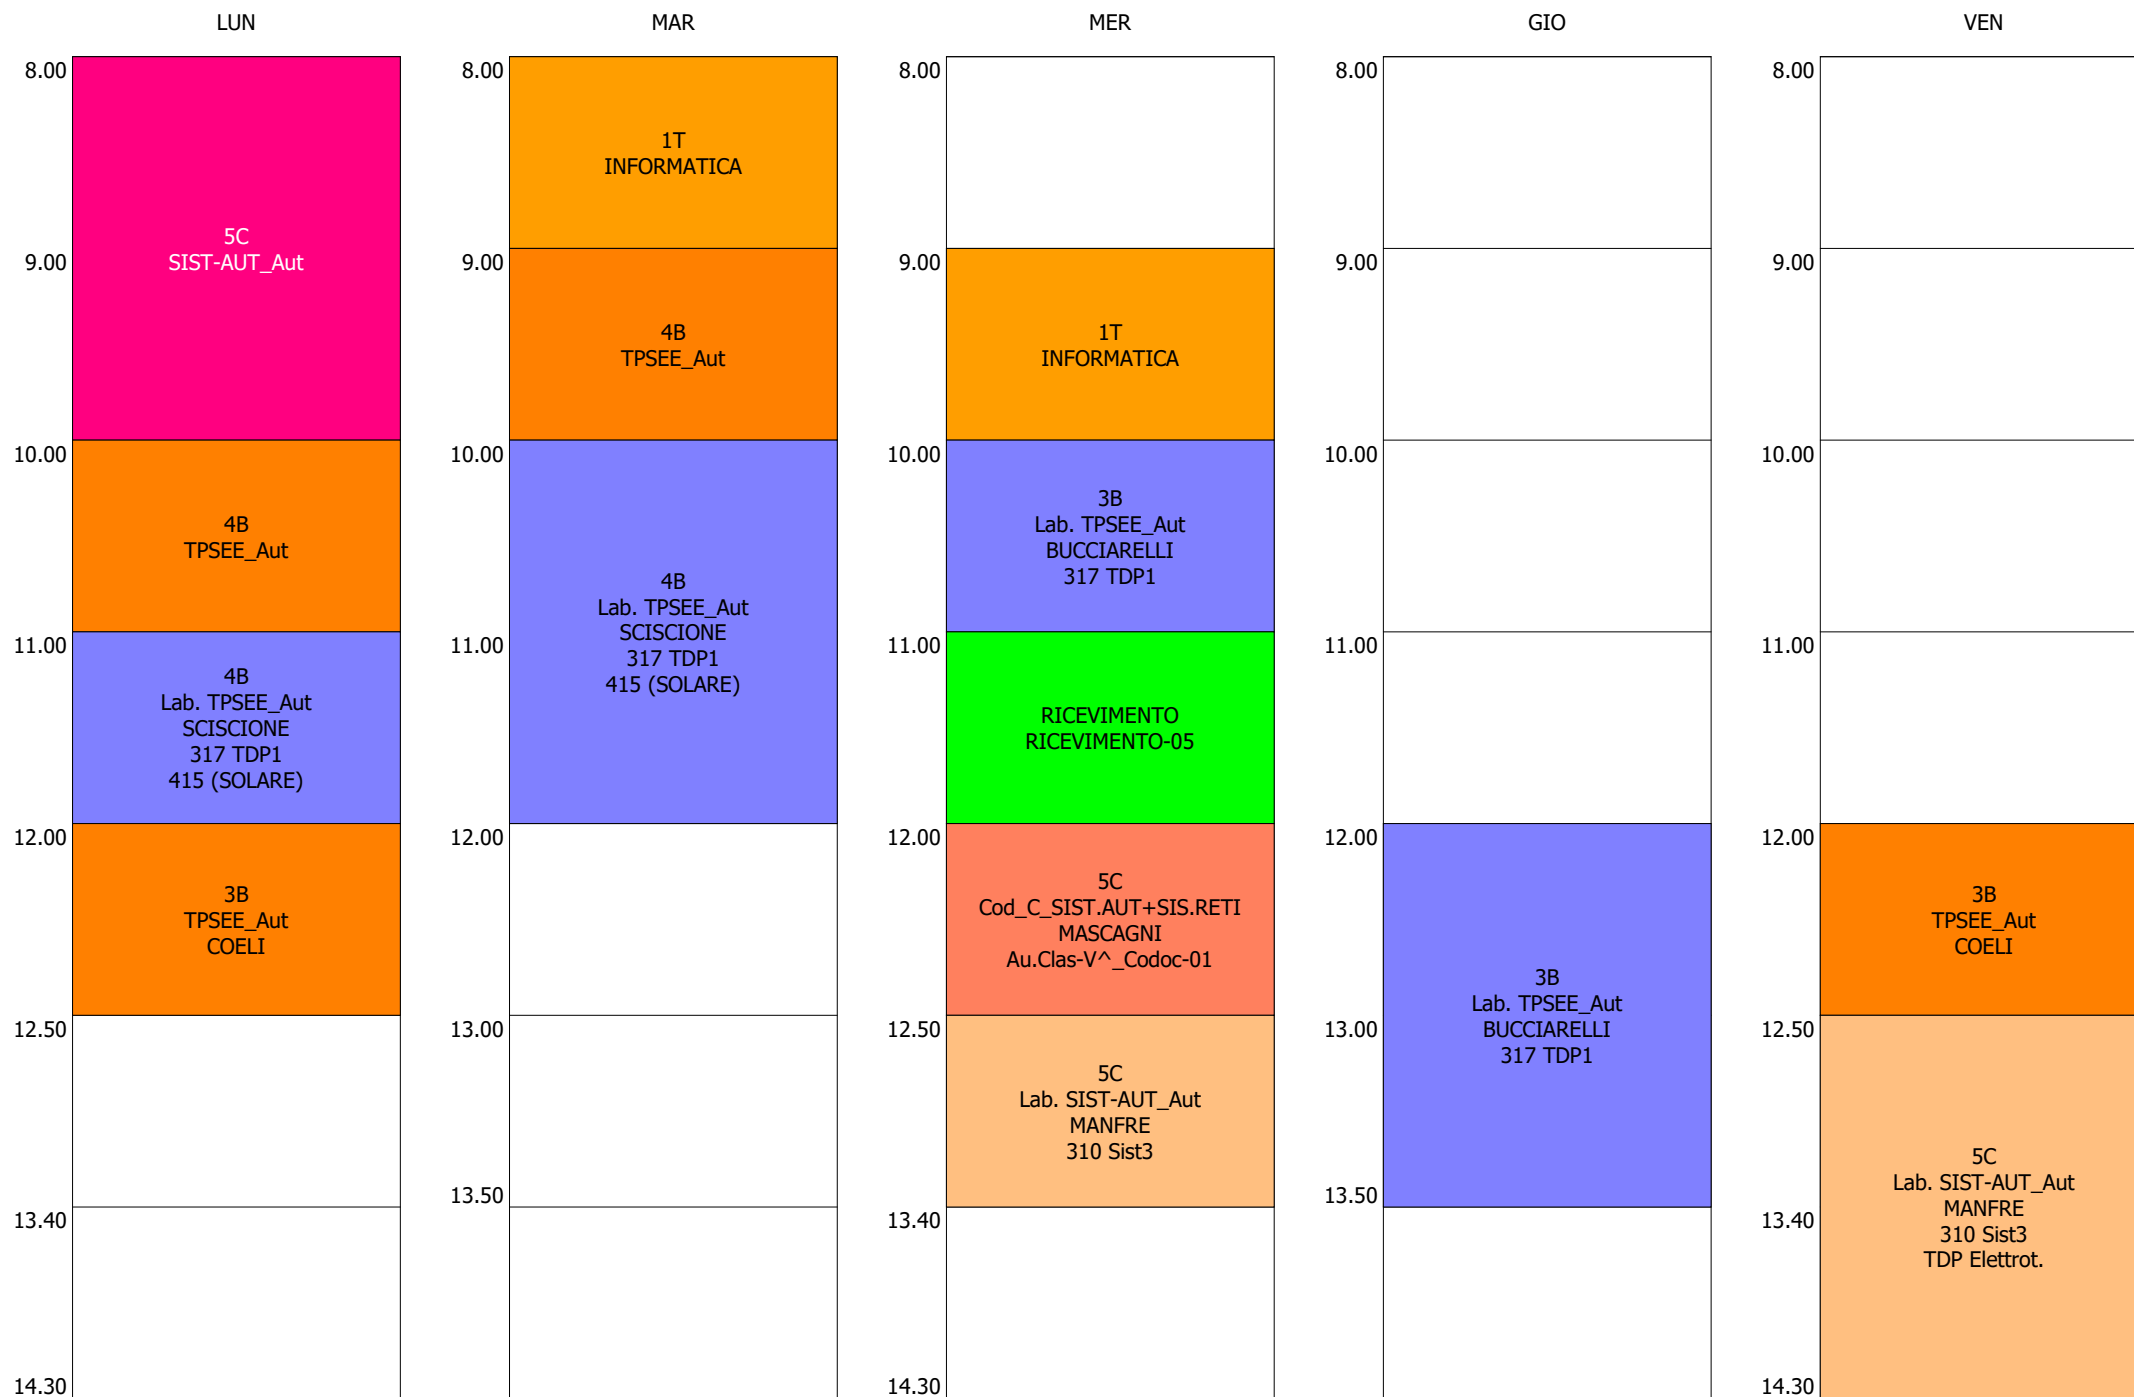

ORARIO DOCENTE - CHIMENTI (19:00)

ISTITUTO TECNICO INDUSTRIALE STATALE "GALILEO GALILEI" - ROMA  
 ORARIO LEZIONI DAL 18 / NOVEMBRE / 2019

ORARIO DOCENTE - CITARELLA (19:00)

ISTITUTO TECNICO INDUSTRIALE STATALE "GALILEO GALILEI" - ROMA  
 ORARIO LEZIONI DAL 18 / NOVEMBRE / 2019