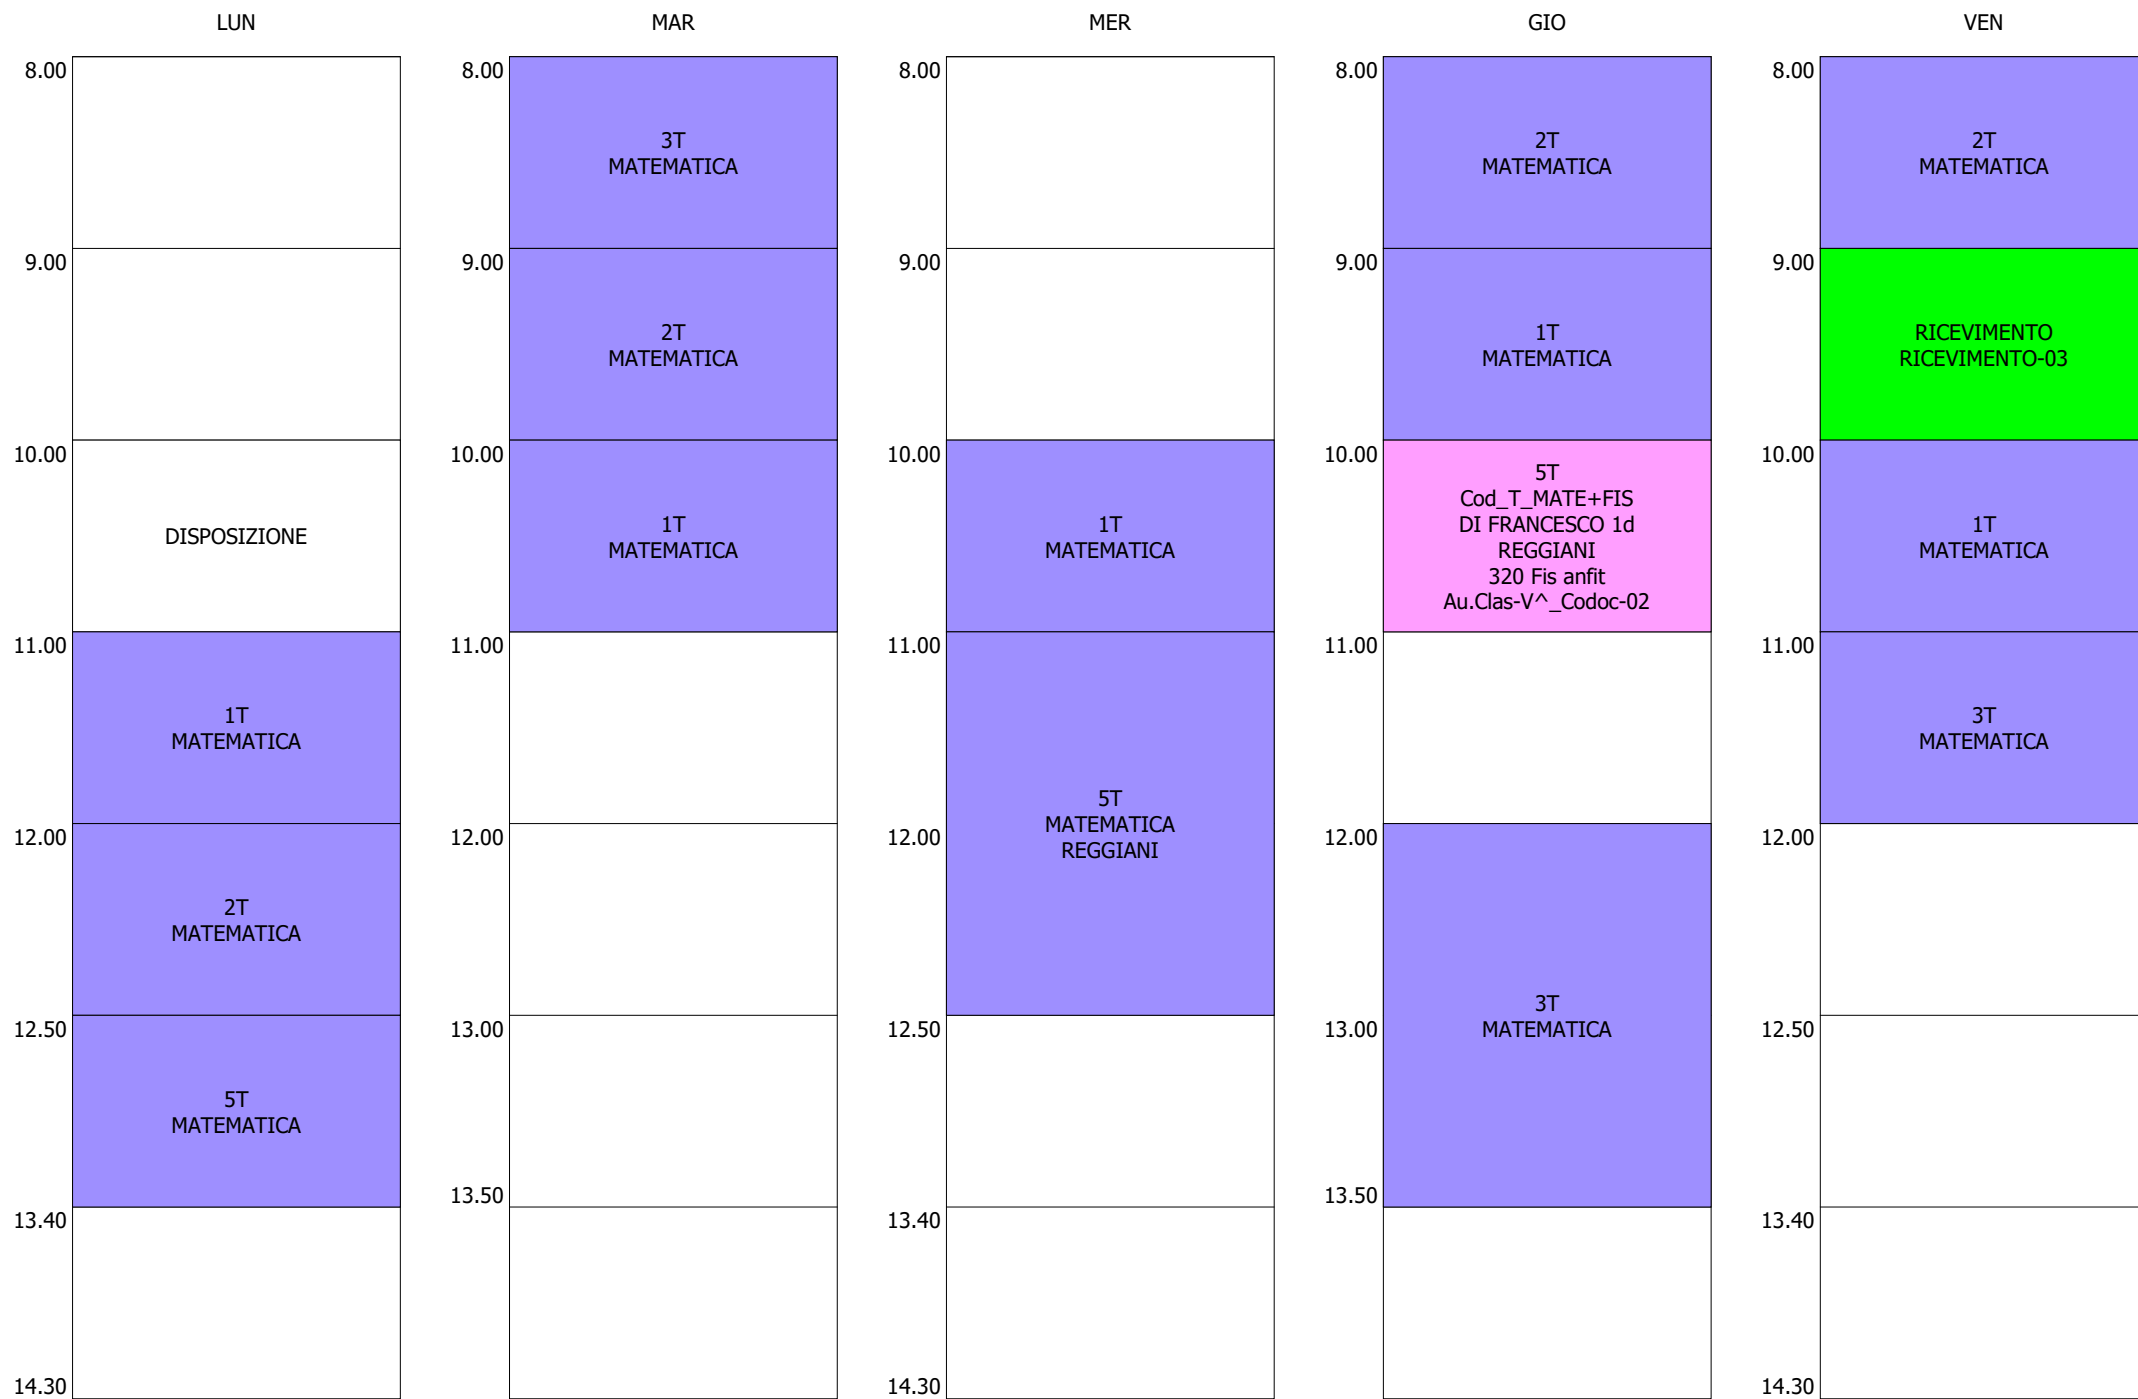

ISTITUTO TECNICO INDUSTRIALE STATALE "GALILEO GALILEI" - ROMA
ORARIO LEZIONI DAL 18 / NOVEMBRE / 2019

ORARIO DOCENTE - PERFETTI (7:00)

LUN	MAR	MER	GIO	VEN
8.00	8.00	8.00	8.00	8.00
9.00	9.00	9.00	9.00	9.00
10.00	10.00	10.00	10.00	10.00
11.00	11.00 3L 3C ED. FISICA FRANCESCONI PALESTRA-01	11.00	11.00 3A 3O ED. FISICA FRANCESCONI PALESTRA-01	11.00 3A 3O ED. FISICA FRANCESCONI PALESTRA-02
12.00	12.00 3B 3D ED. FISICA FRANCESCONI PALESTRA-01	12.00 3B 3D ED. FISICA FRANCESCONI PALESTRA-03	12.00 RICEVIMENTO RICEVIMENTO-02	12.00 3L 3C ED. FISICA FRANCESCONI PALESTRA-02
12.50	13.00	12.50	13.00	12.50
13.40	13.50	13.40	13.50	13.40
14.30	14.30	14.30	14.30	14.30