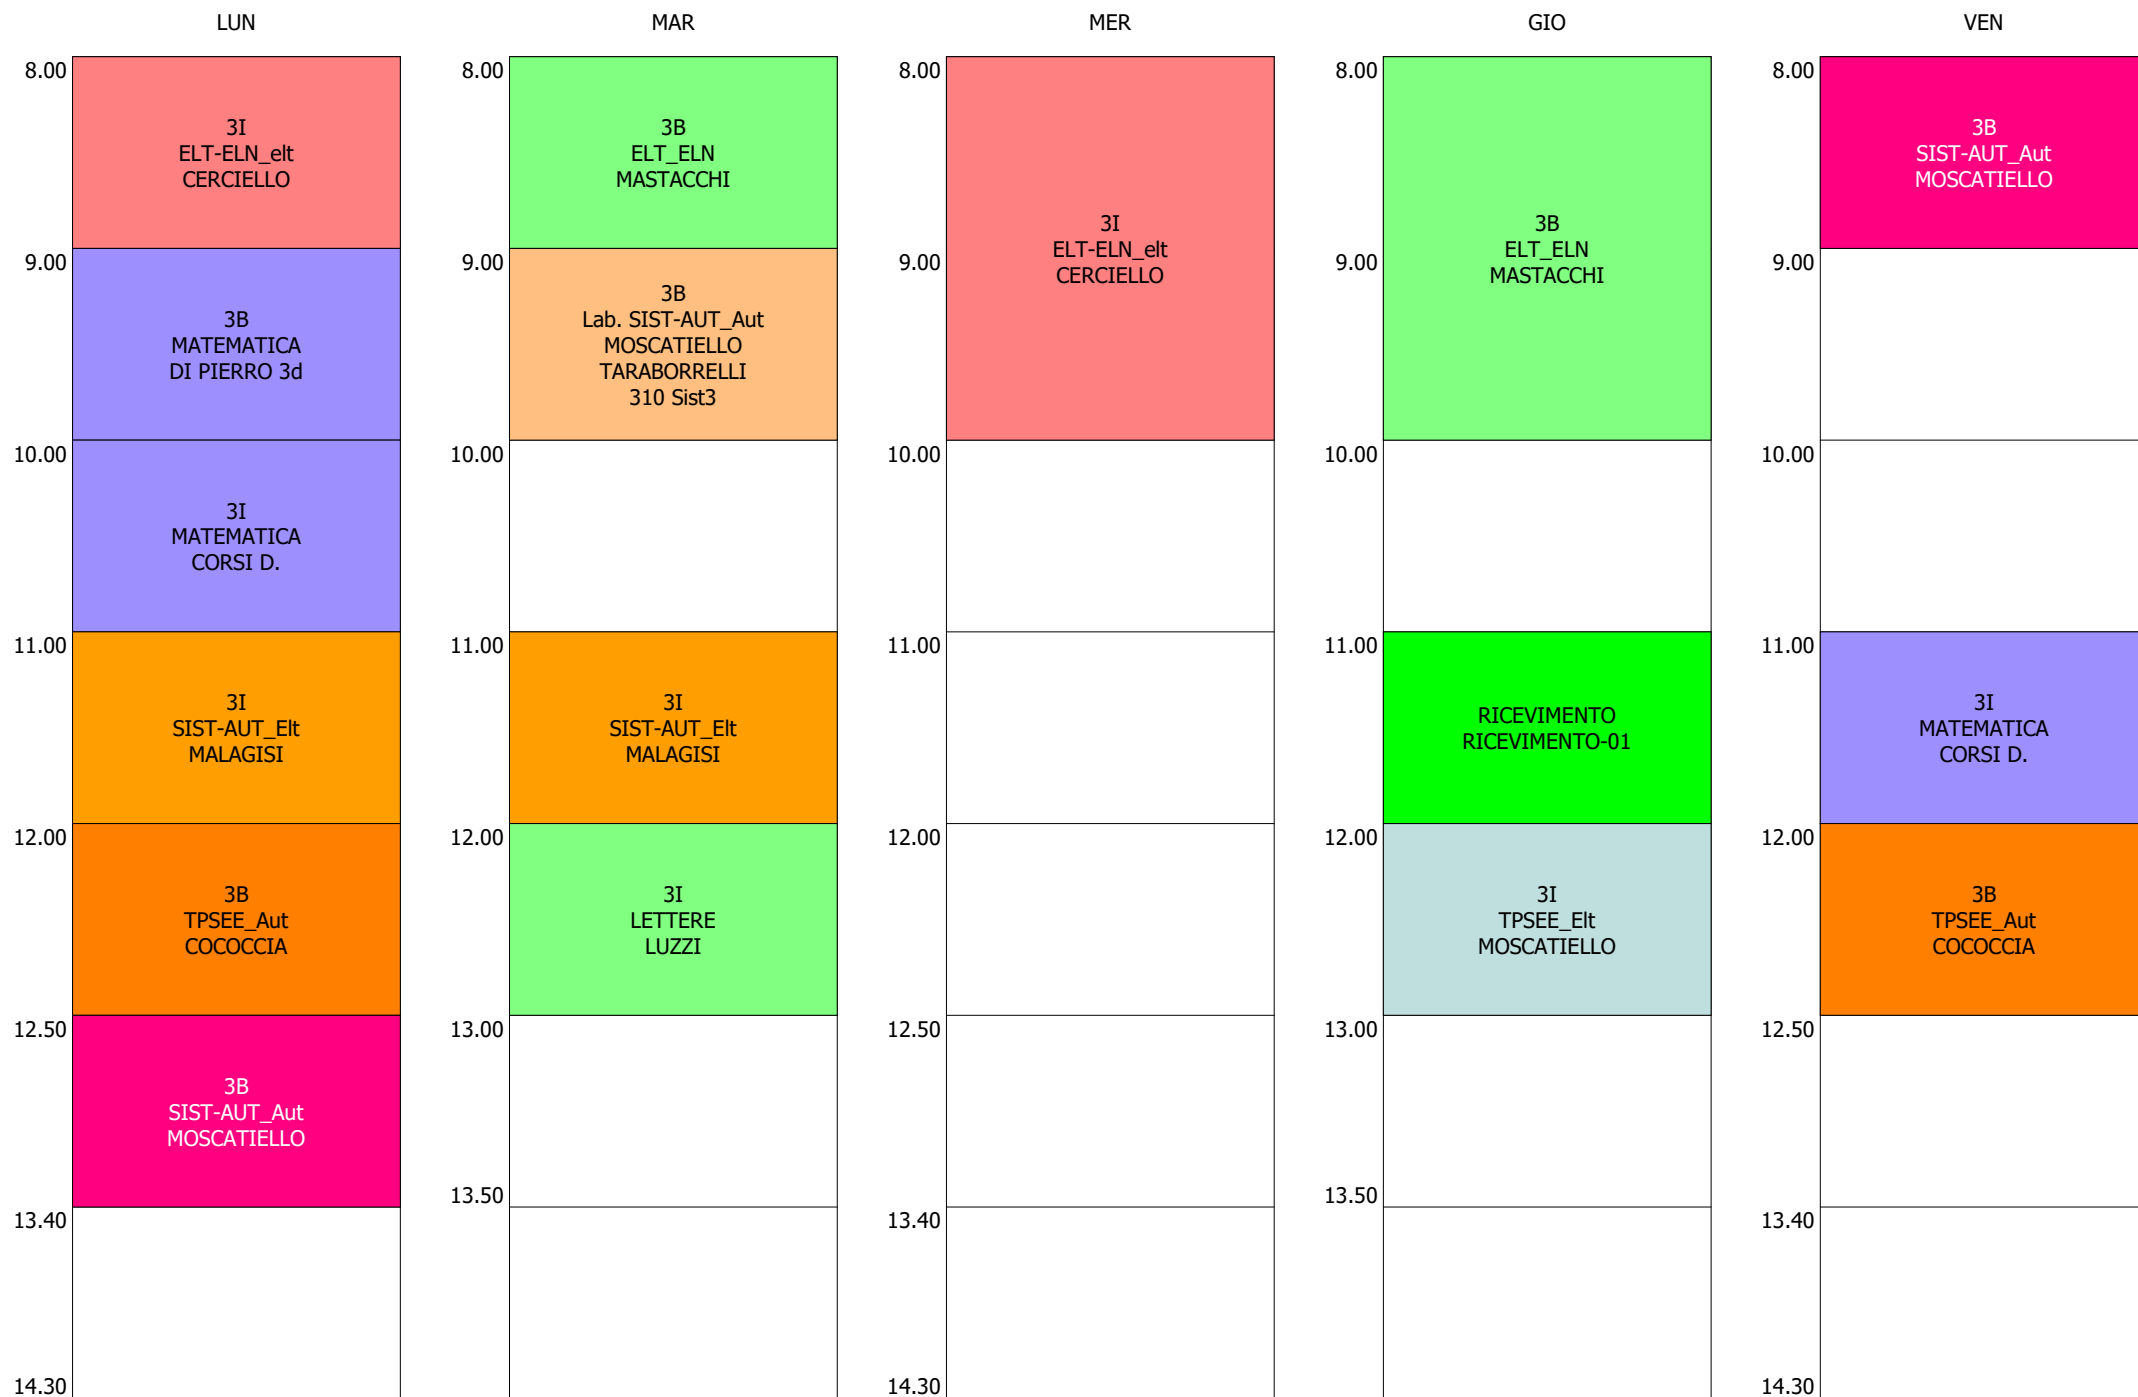

ISTITUTO TECNICO INDUSTRIALE STATALE "GALILEO GALILEI" - ROMA
ORARIO LEZIONI DAL 18 / NOVEMBRE / 2019

ORARIO DOCENTE - COELI (19:00)