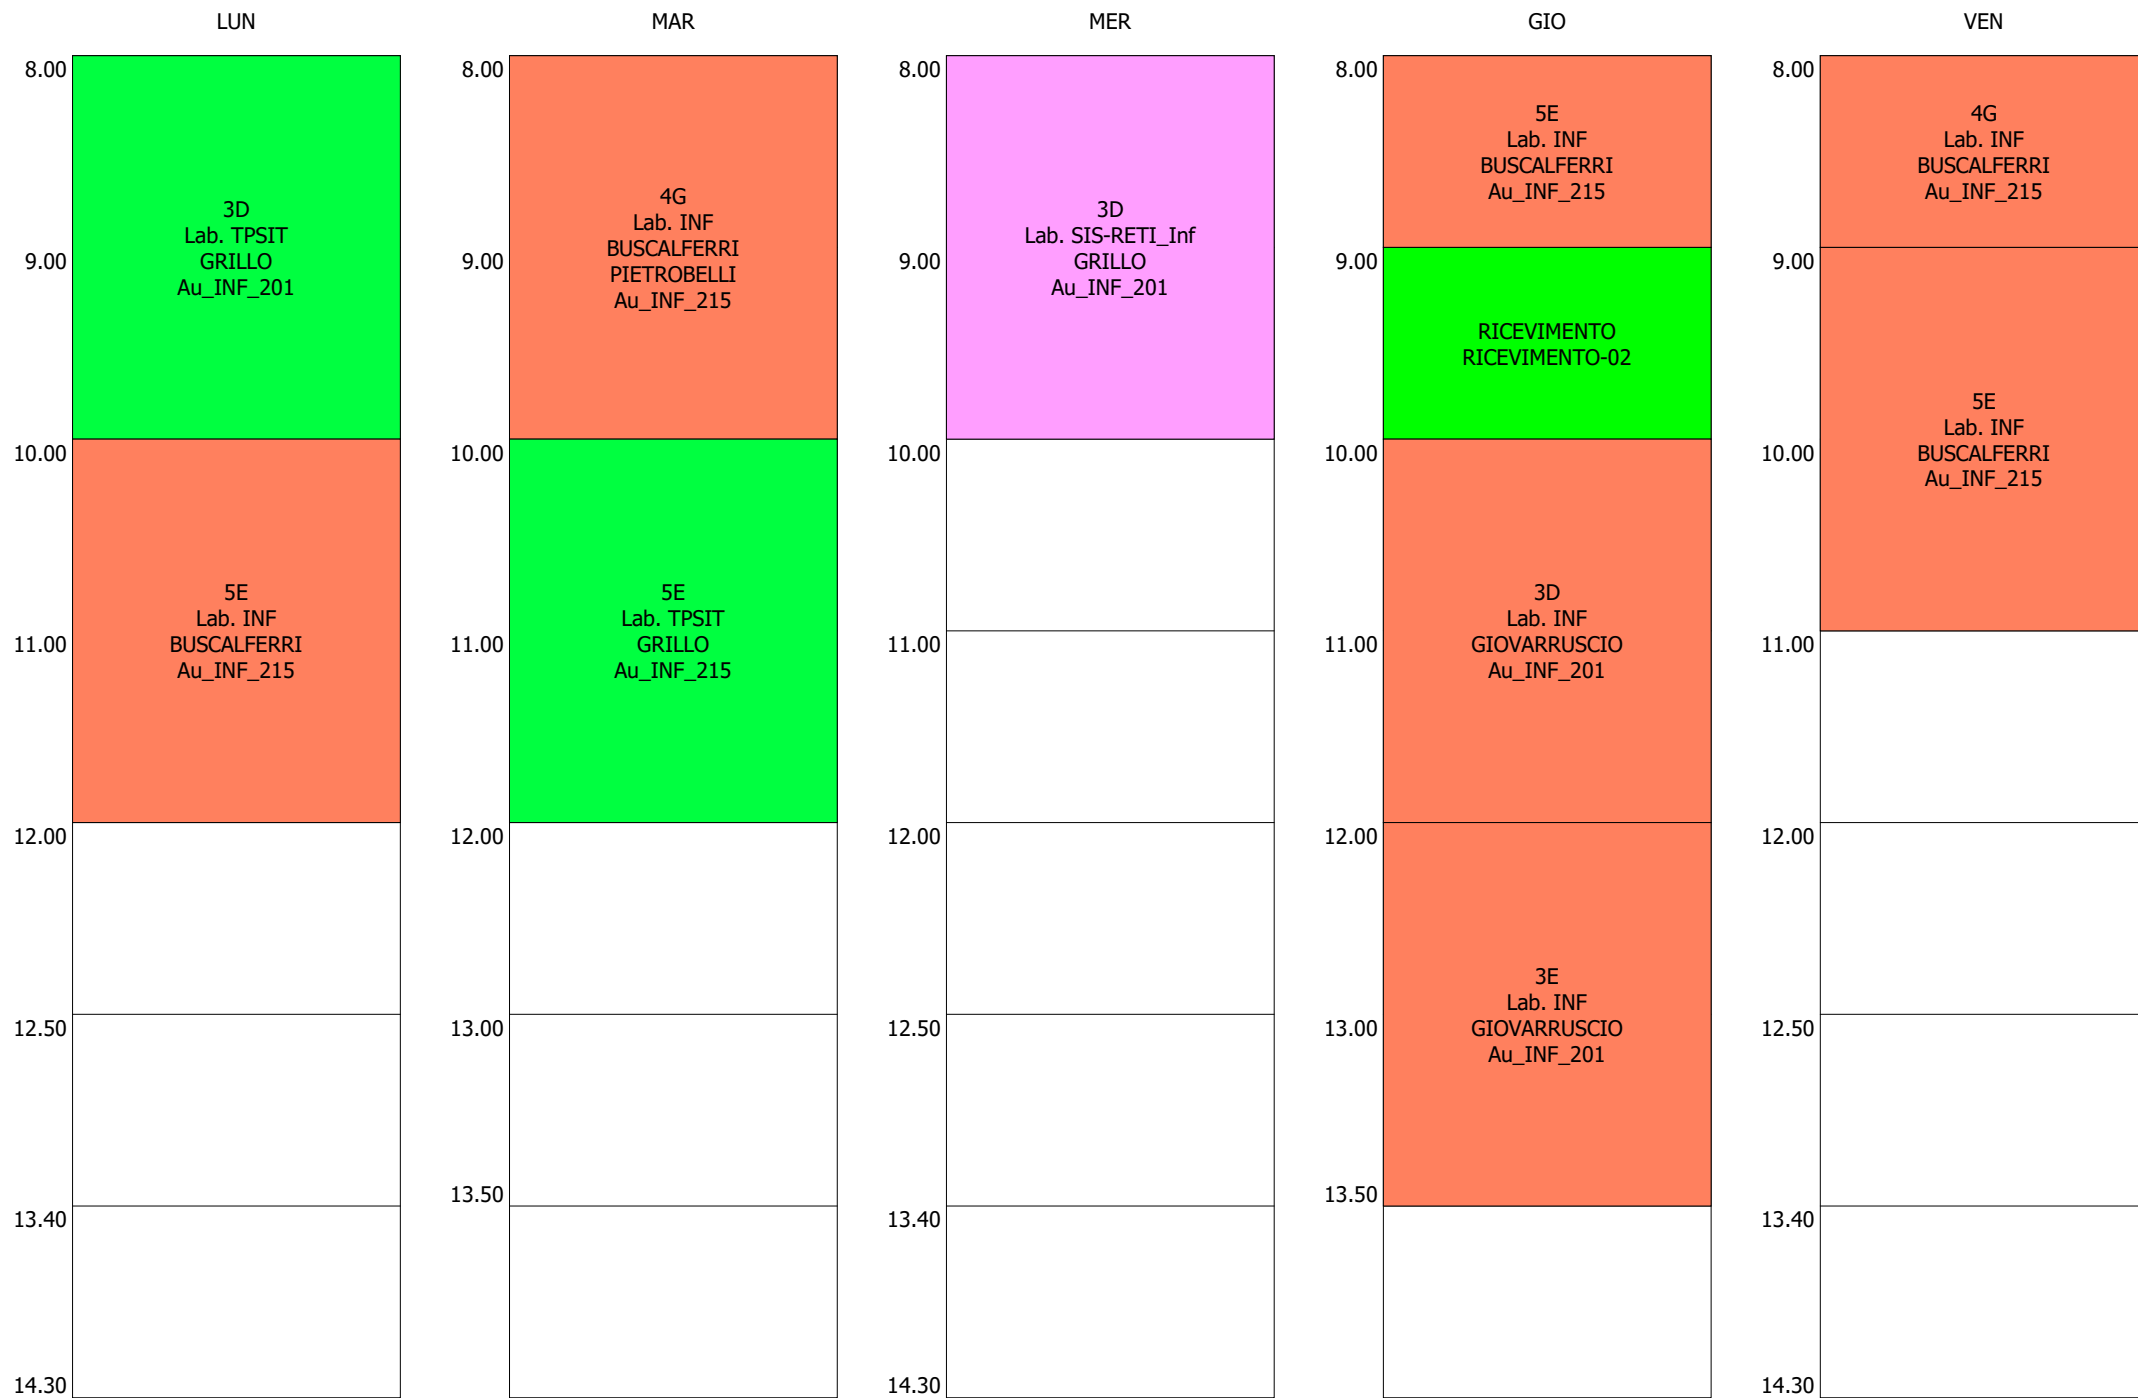

ISTITUTO TECNICO INDUSTRIALE STATALE "GALILEO GALILEI" - ROMA
ORARIO LEZIONI DAL 18 / NOVEMBRE / 2019

ORARIO DOCENTE - CORSI M. (19:00)