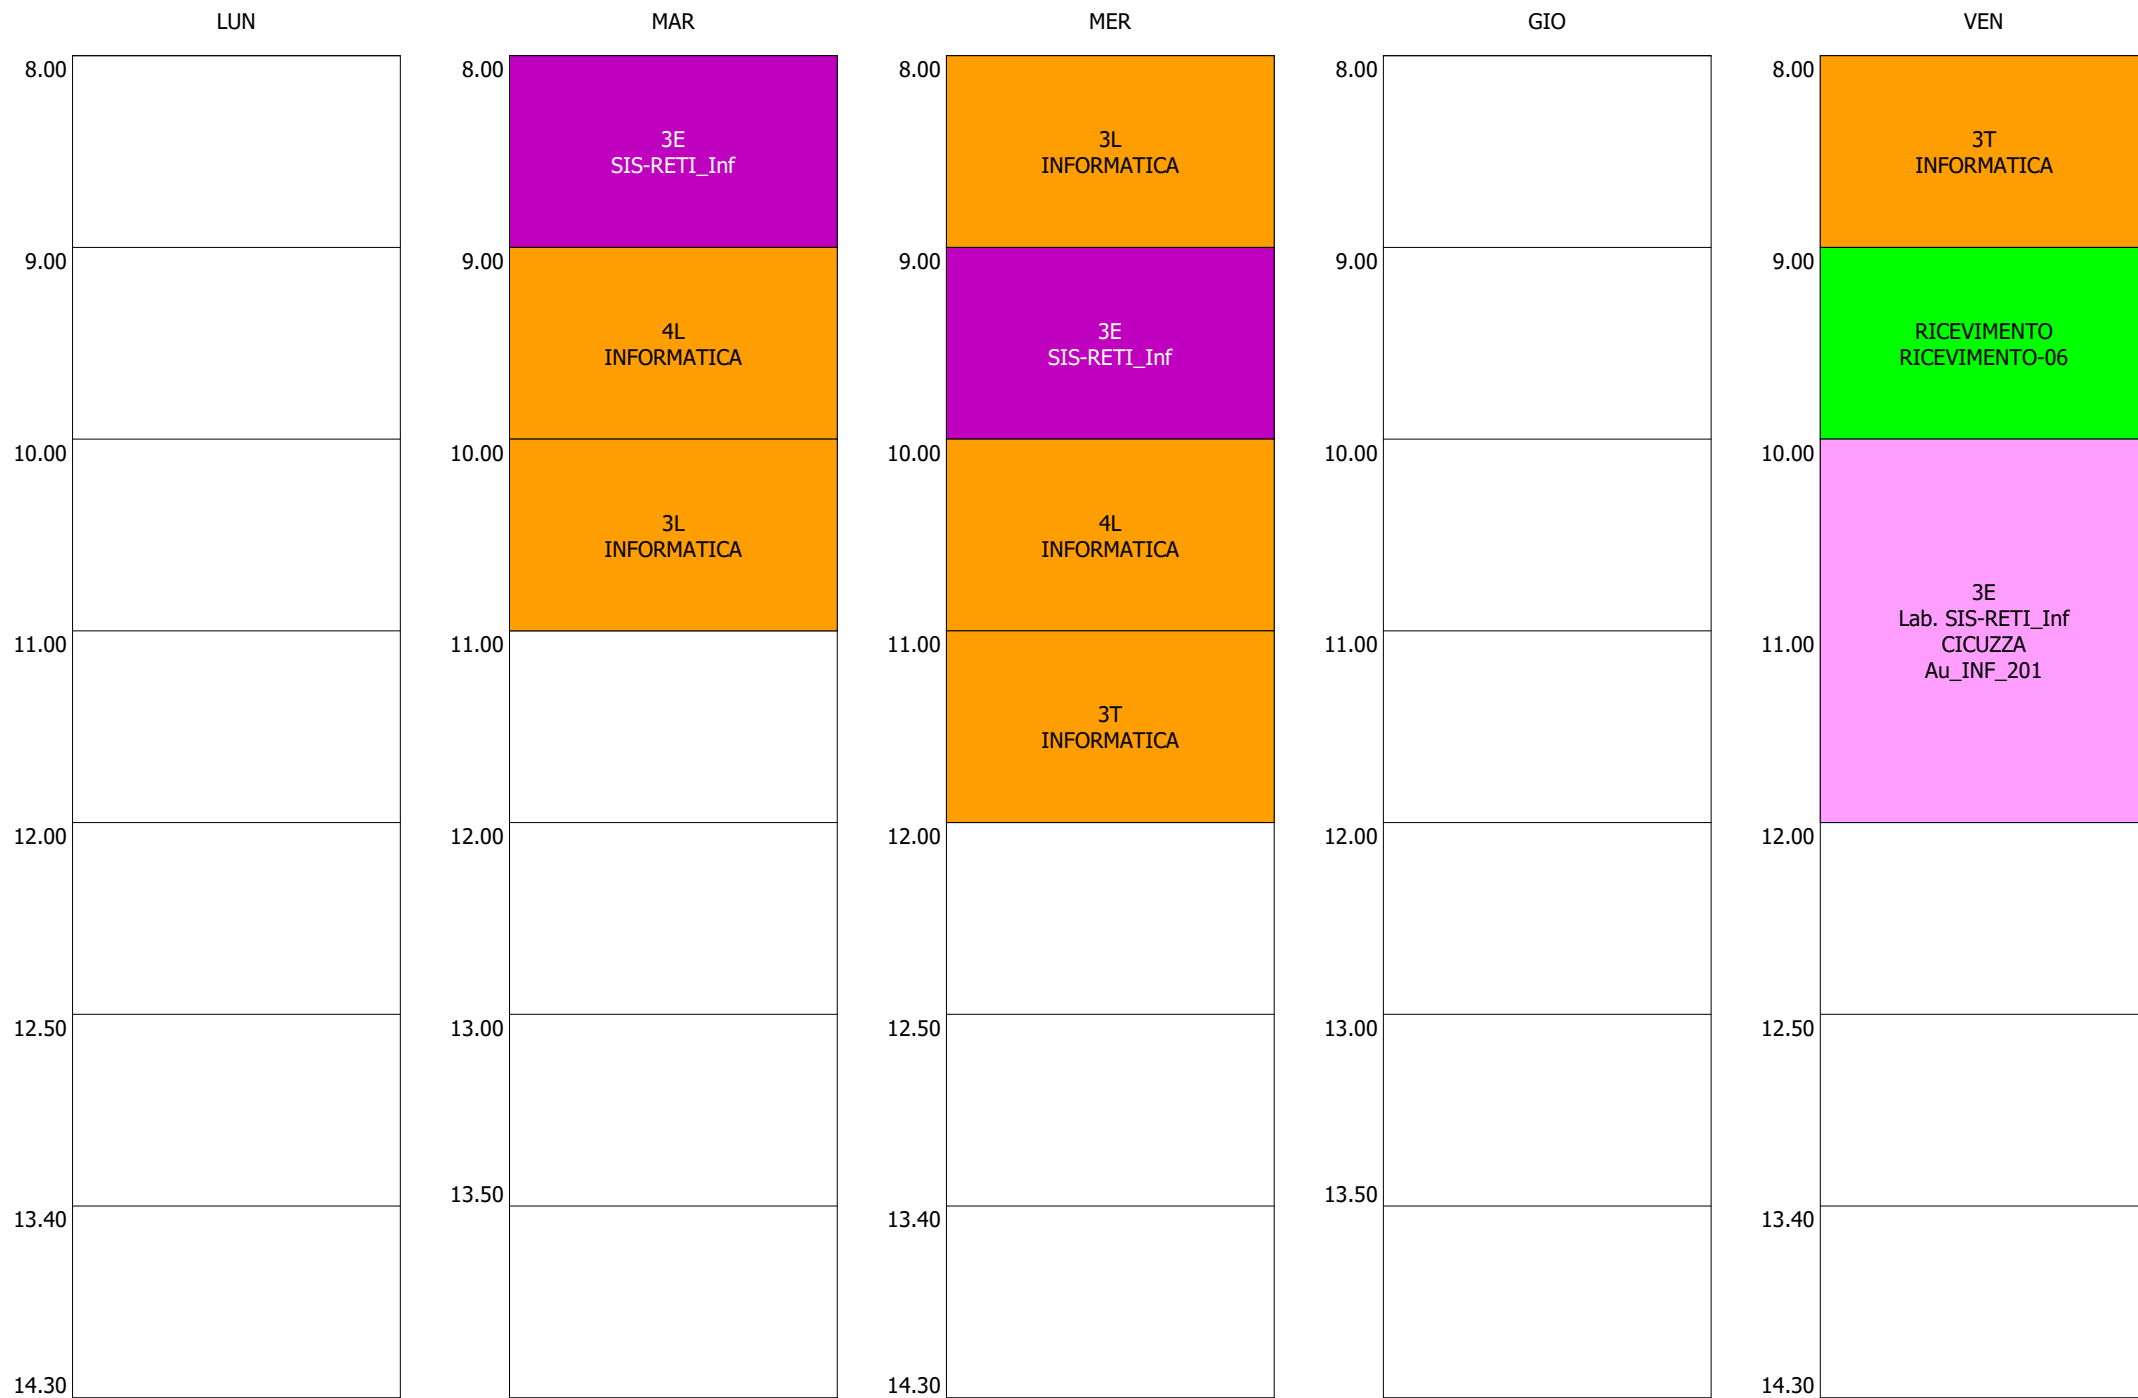

ISTITUTO TECNICO INDUSTRIALE STATALE "GALILEO GALILEI" - ROMA
ORARIO LEZIONI DAL 18 / NOVEMBRE / 2019

ORARIO DOCENTE - GARGIULO (11:00)