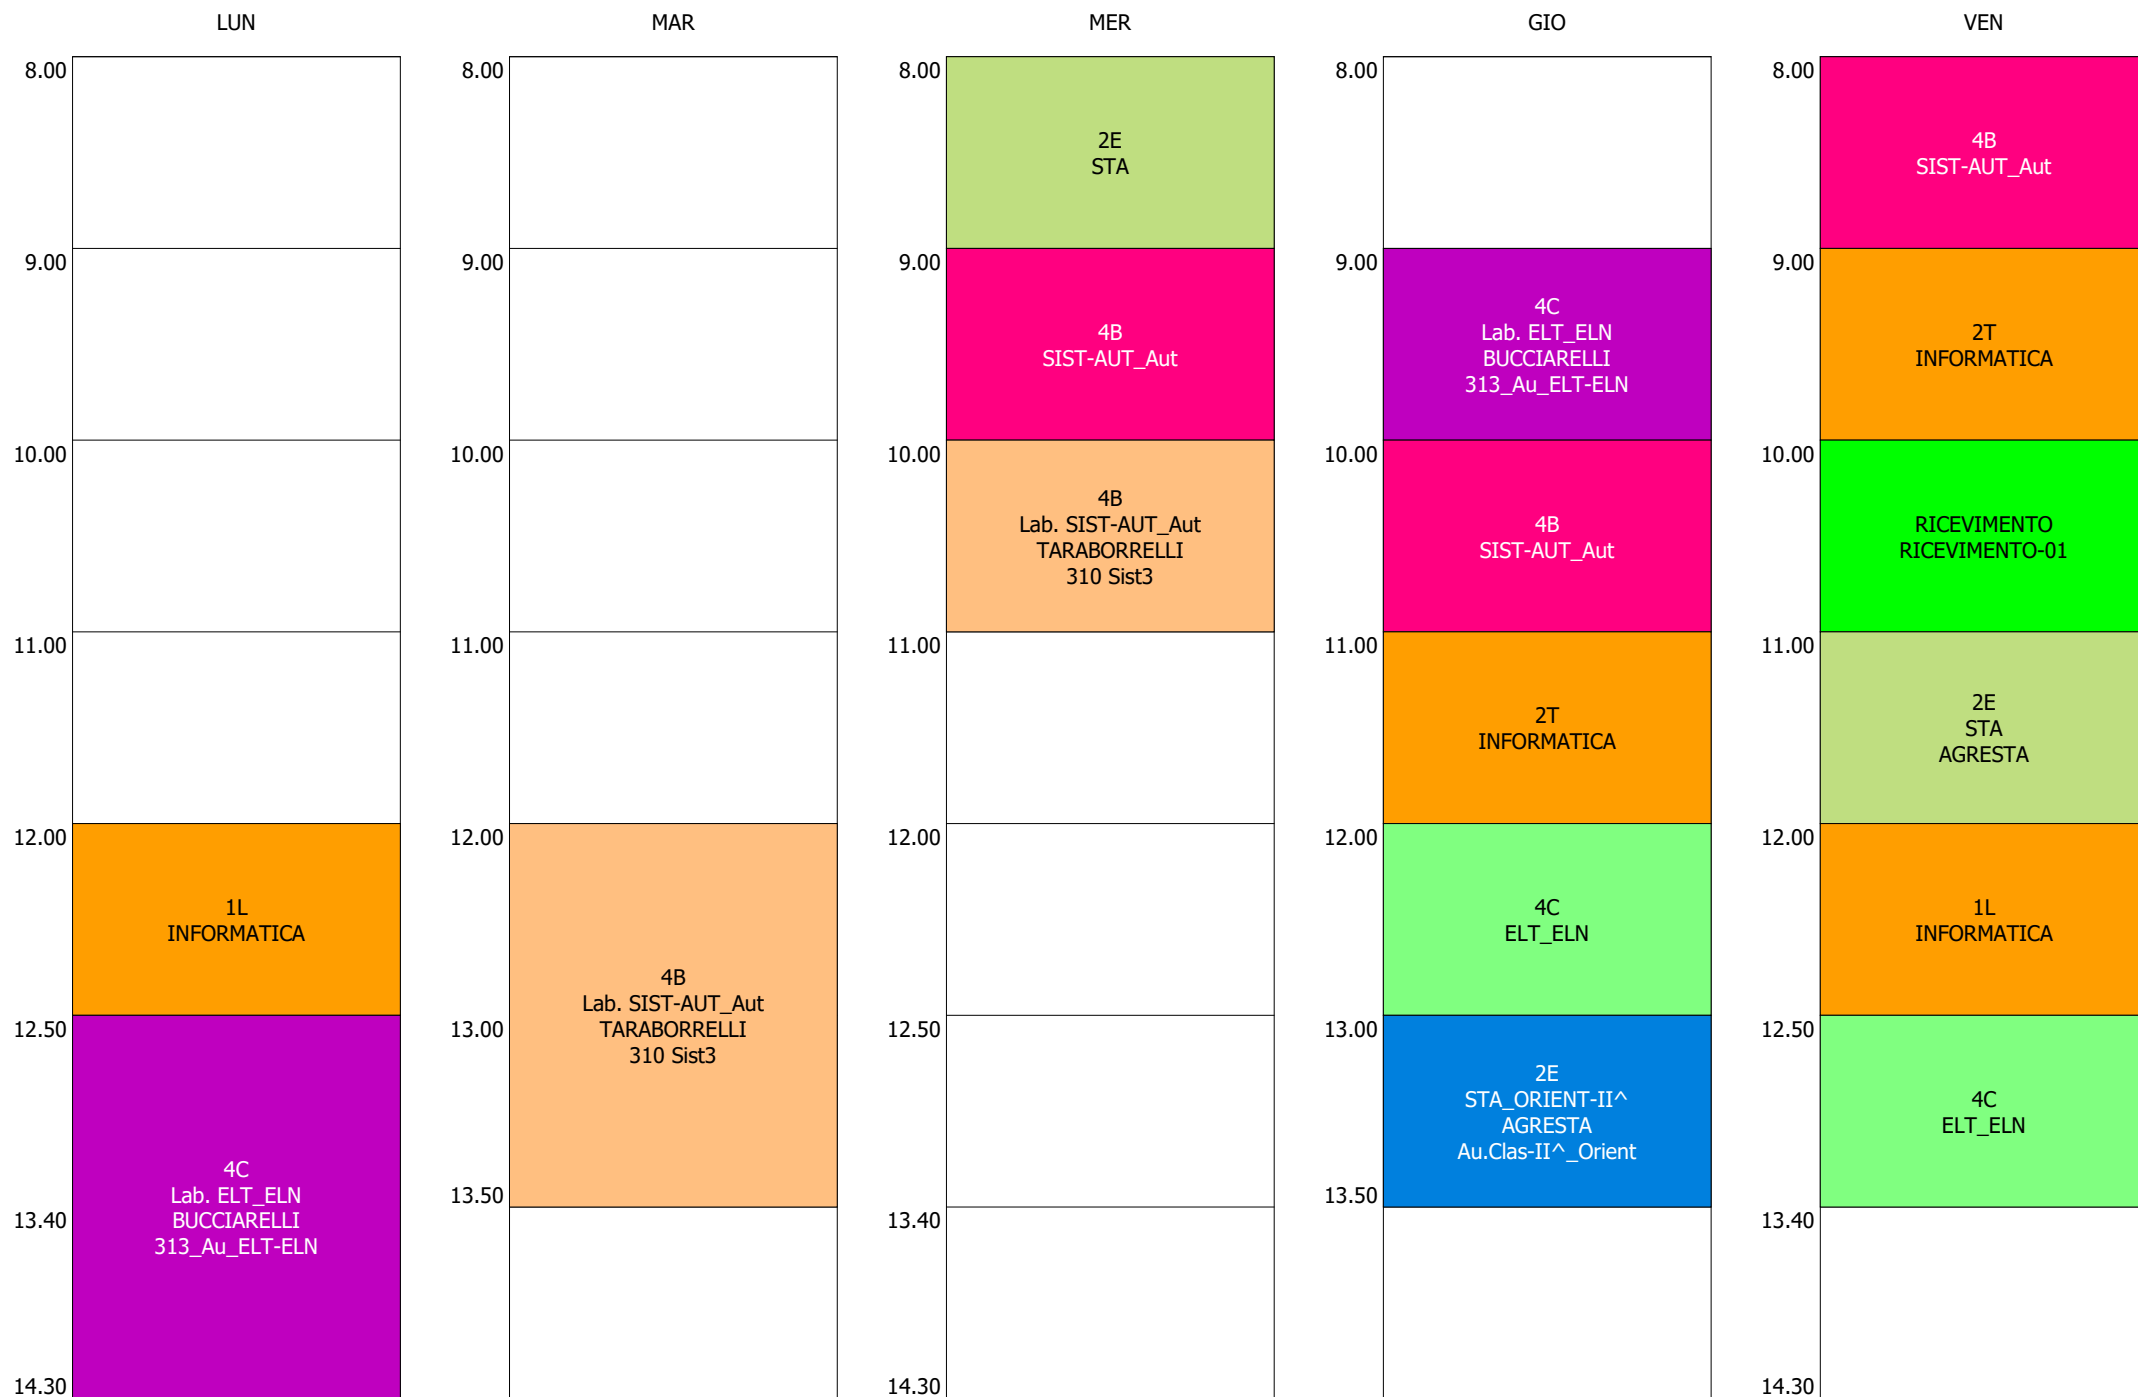

ISTITUTO TECNICO INDUSTRIALE STATALE "GALILEO GALILEI" - ROMA
ORARIO LEZIONI DAL 18 / NOVEMBRE / 2019

ORARIO DOCENTE - ISTRATE (19:00)