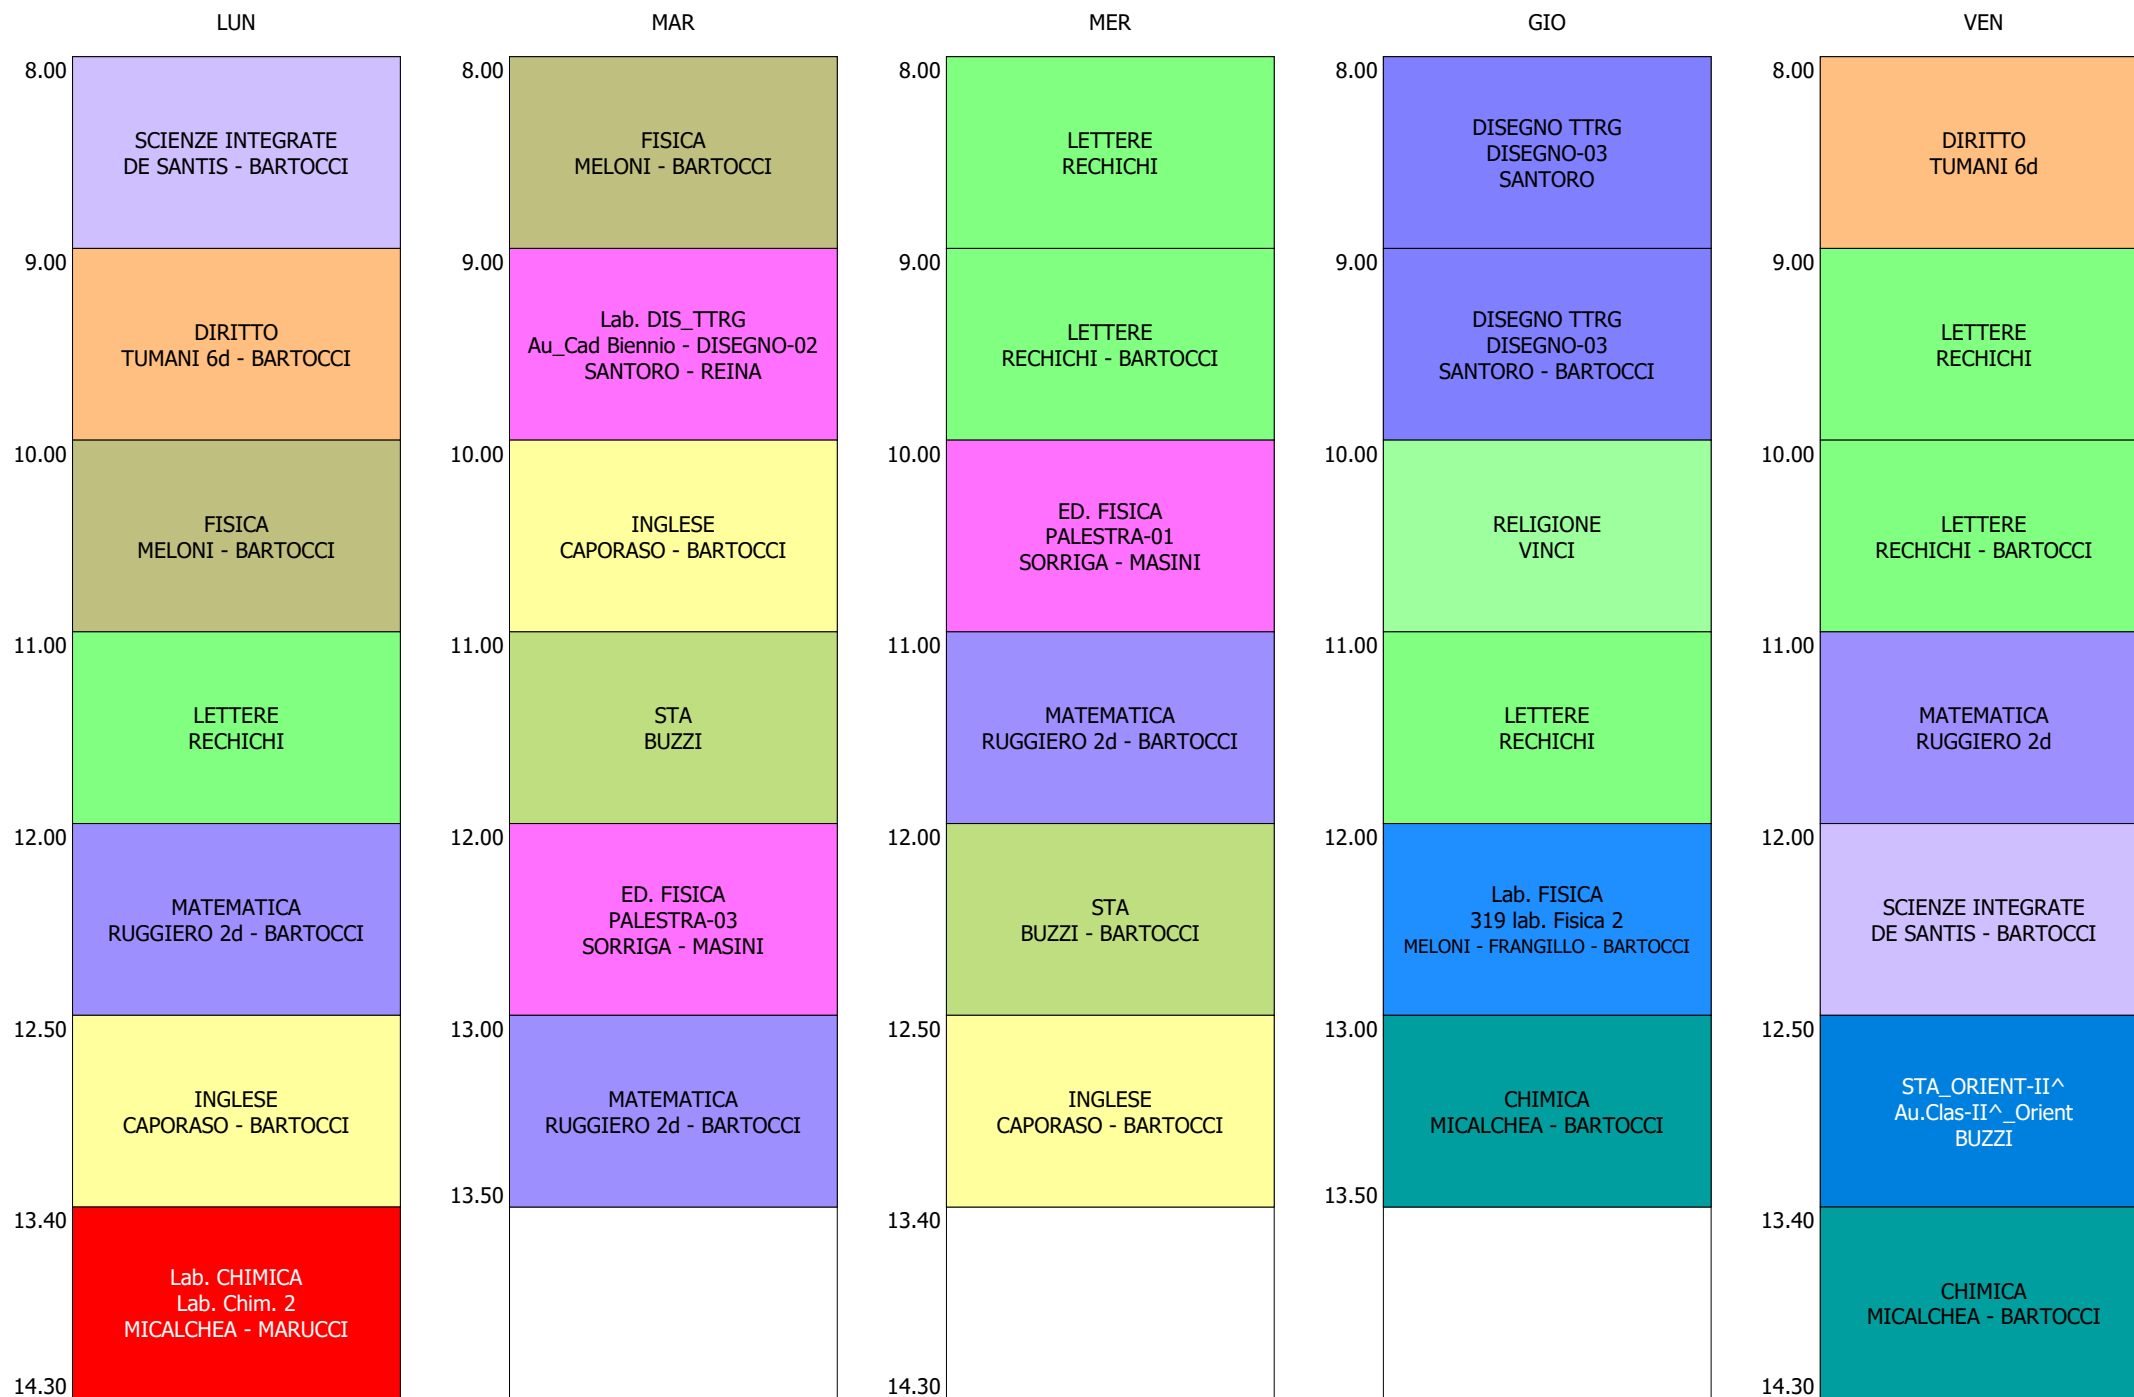

ISTITUTO TECNICO INDUSTRIALE STATALE "GALILEO GALILEI" - ROMA
ORARIO LEZIONI DAL 18 / NOVEMBRE / 2019

ORARIO CLASSE - 2A (32:00)