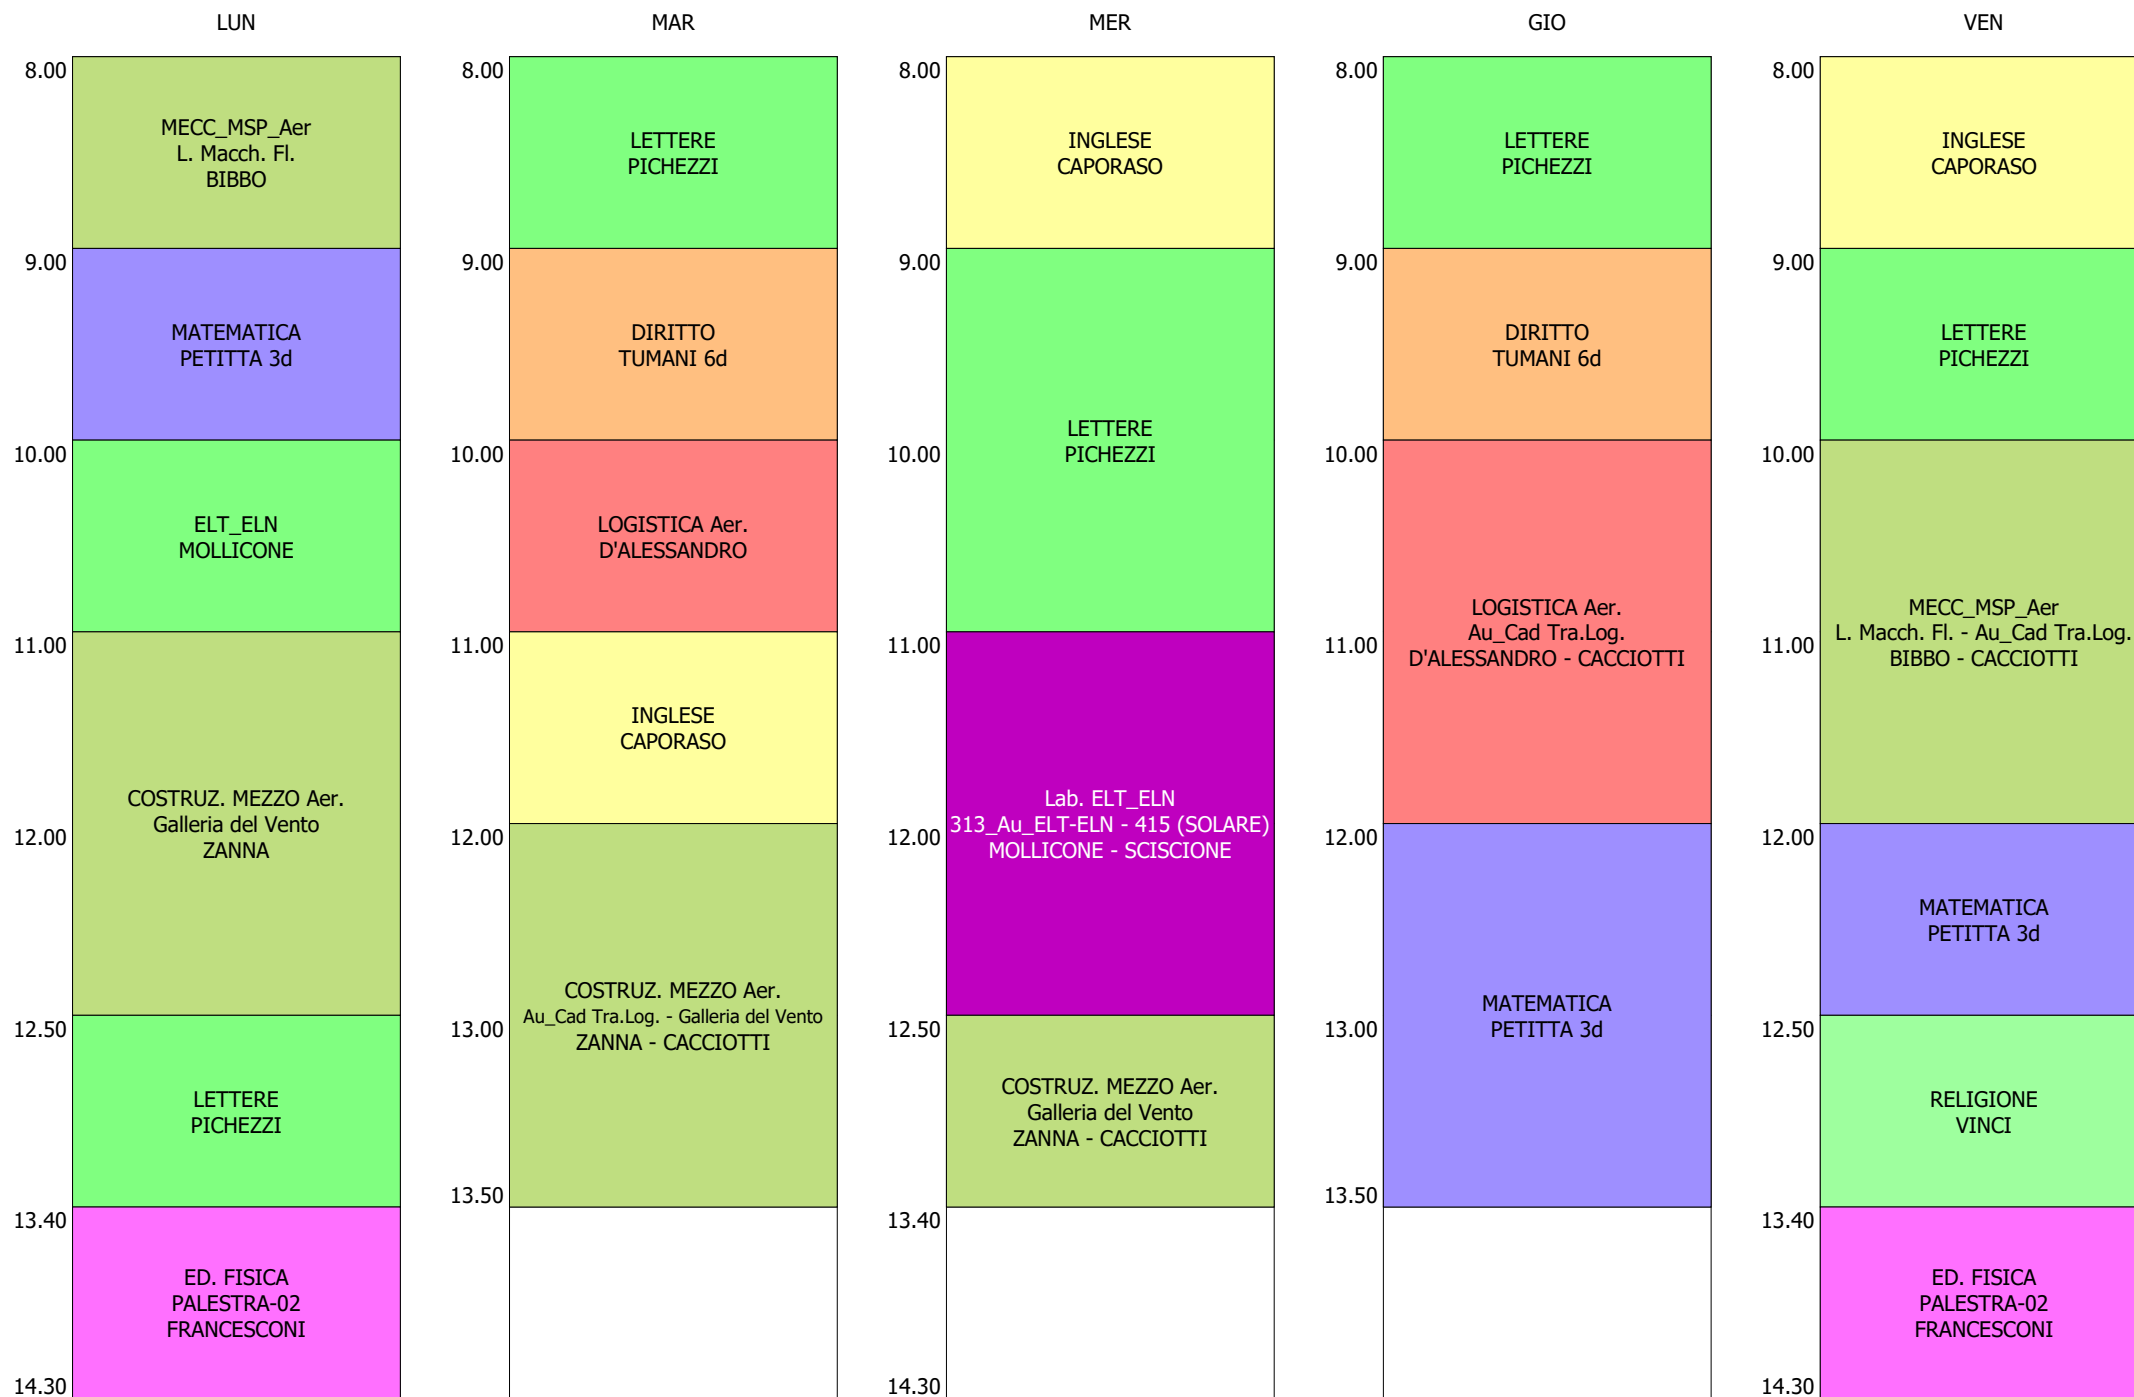

ISTITUTO TECNICO INDUSTRIALE STATALE "GALILEO GALILEI" - ROMA
ORARIO LEZIONI DAL 18 / NOVEMBRE / 2019

ORARIO CLASSE - 4A (32:00)