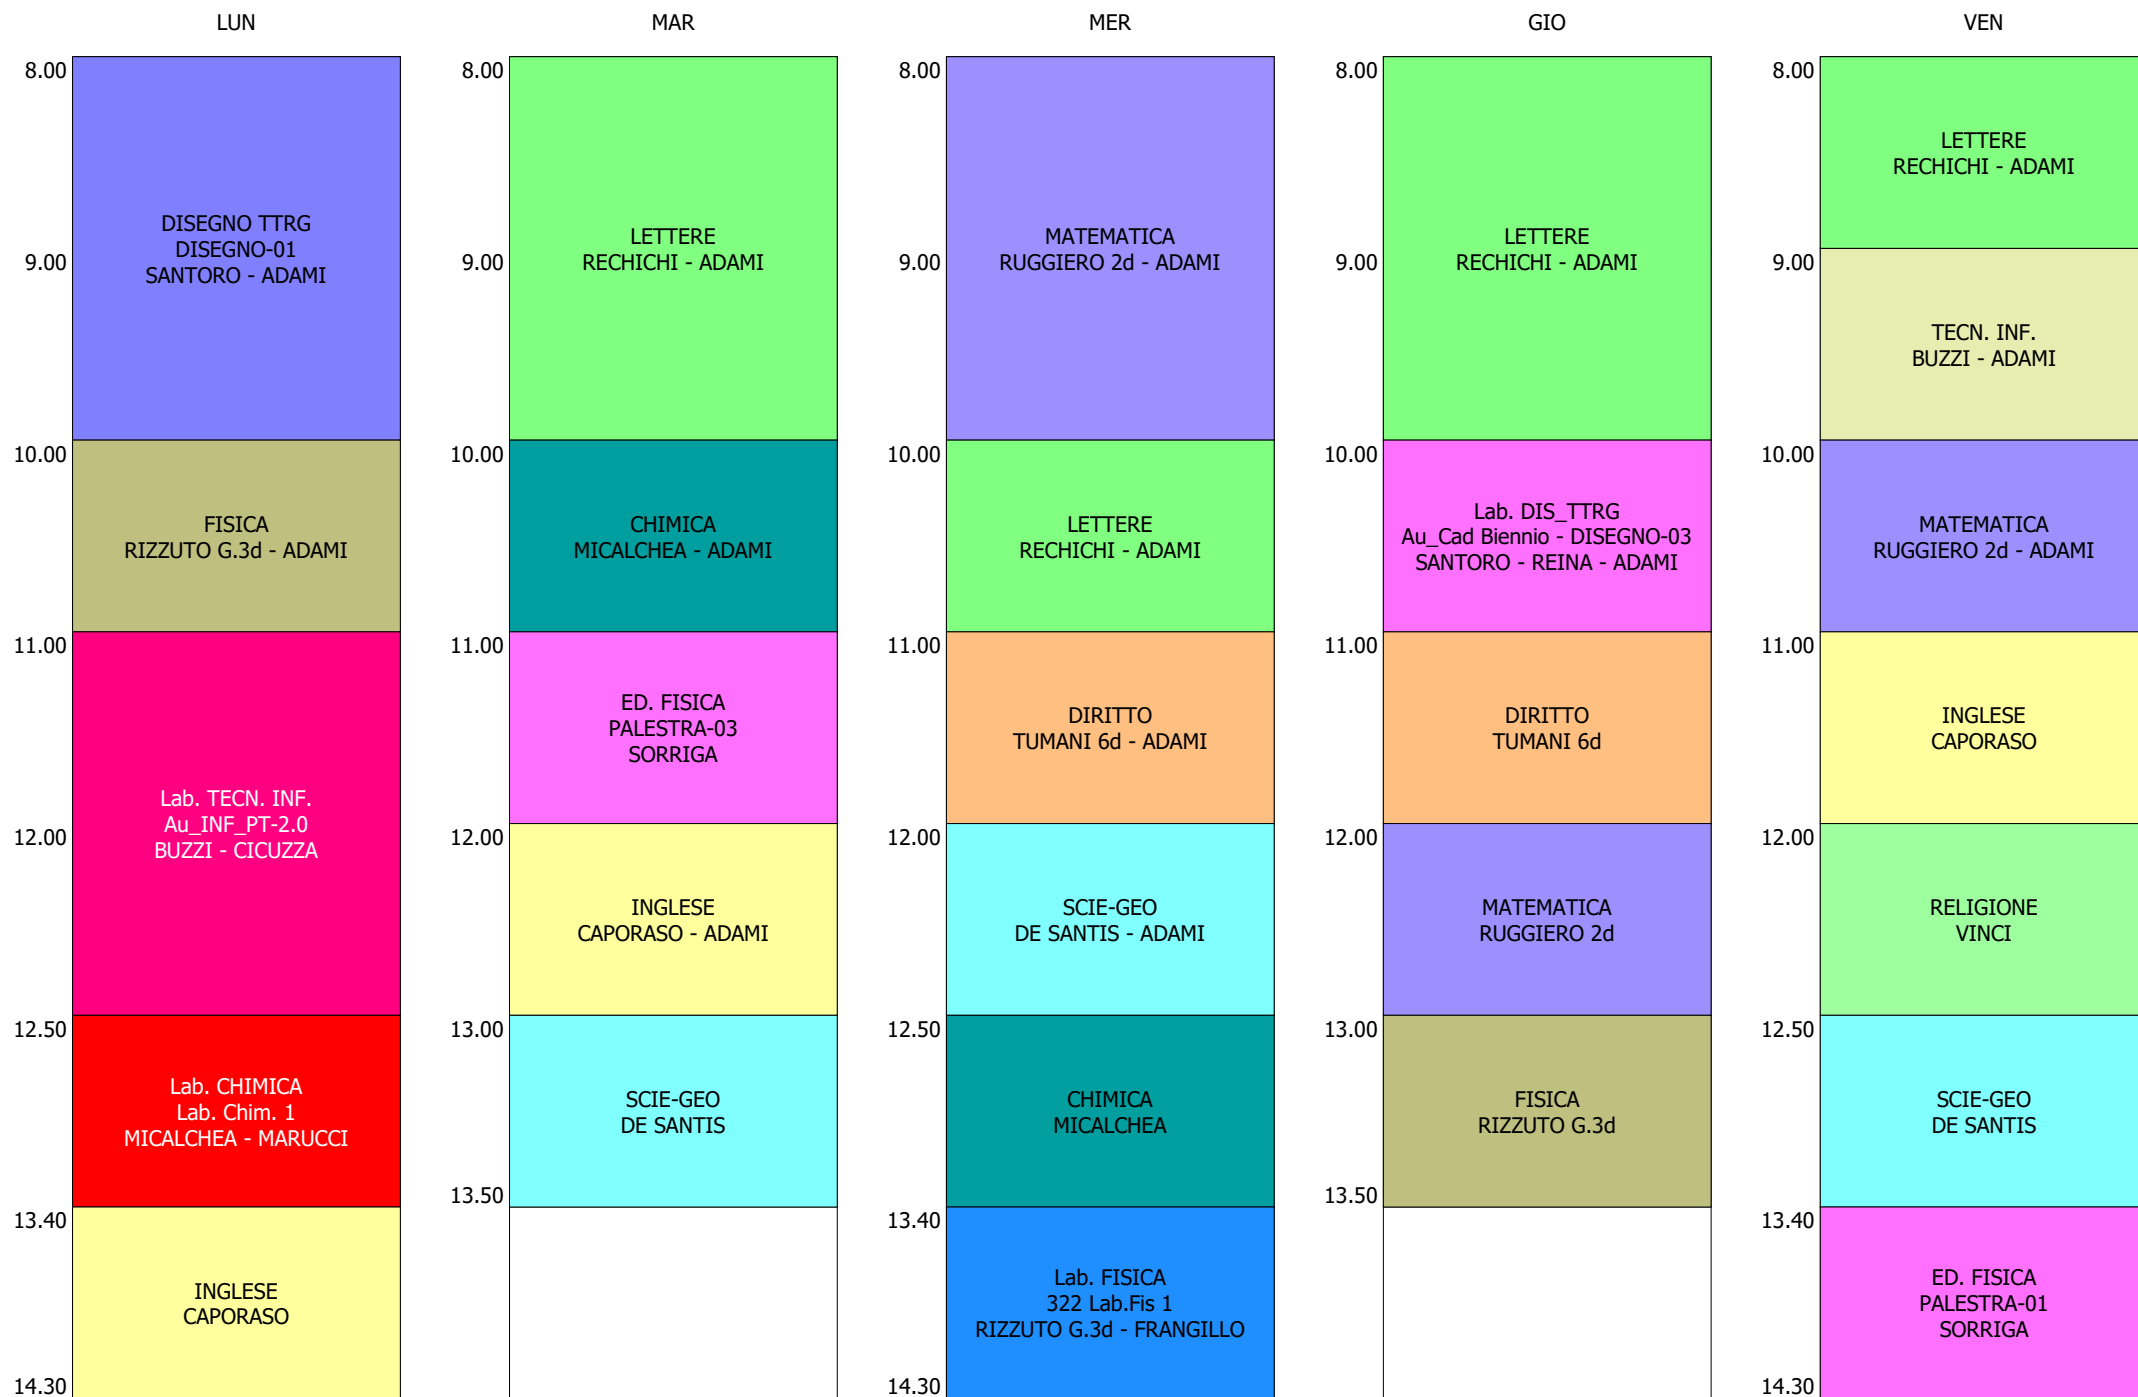

ISTITUTO TECNICO INDUSTRIALE STATALE "GALILEO GALILEI" - ROMA  
 ORARIO LEZIONI DAL 18 / NOVEMBRE / 2019

ORARIO CLASSE - 1A (33:00)

ISTITUTO TECNICO INDUSTRIALE STATALE "GALILEO GALILEI" - ROMA  
 ORARIO LEZIONI DAL 18 / NOVEMBRE / 2019

ORARIO CLASSE - 1B (33:00)

ISTITUTO TECNICO INDUSTRIALE STATALE "GALILEO GALILEI" - ROMA  
 ORARIO LEZIONI DAL 18 / NOVEMBRE / 2019

ORARIO CLASSE - 1D (33:00)

ISTITUTO TECNICO INDUSTRIALE STATALE "GALILEO GALILEI" - ROMA  
 ORARIO LEZIONI DAL 18 / NOVEMBRE / 2019