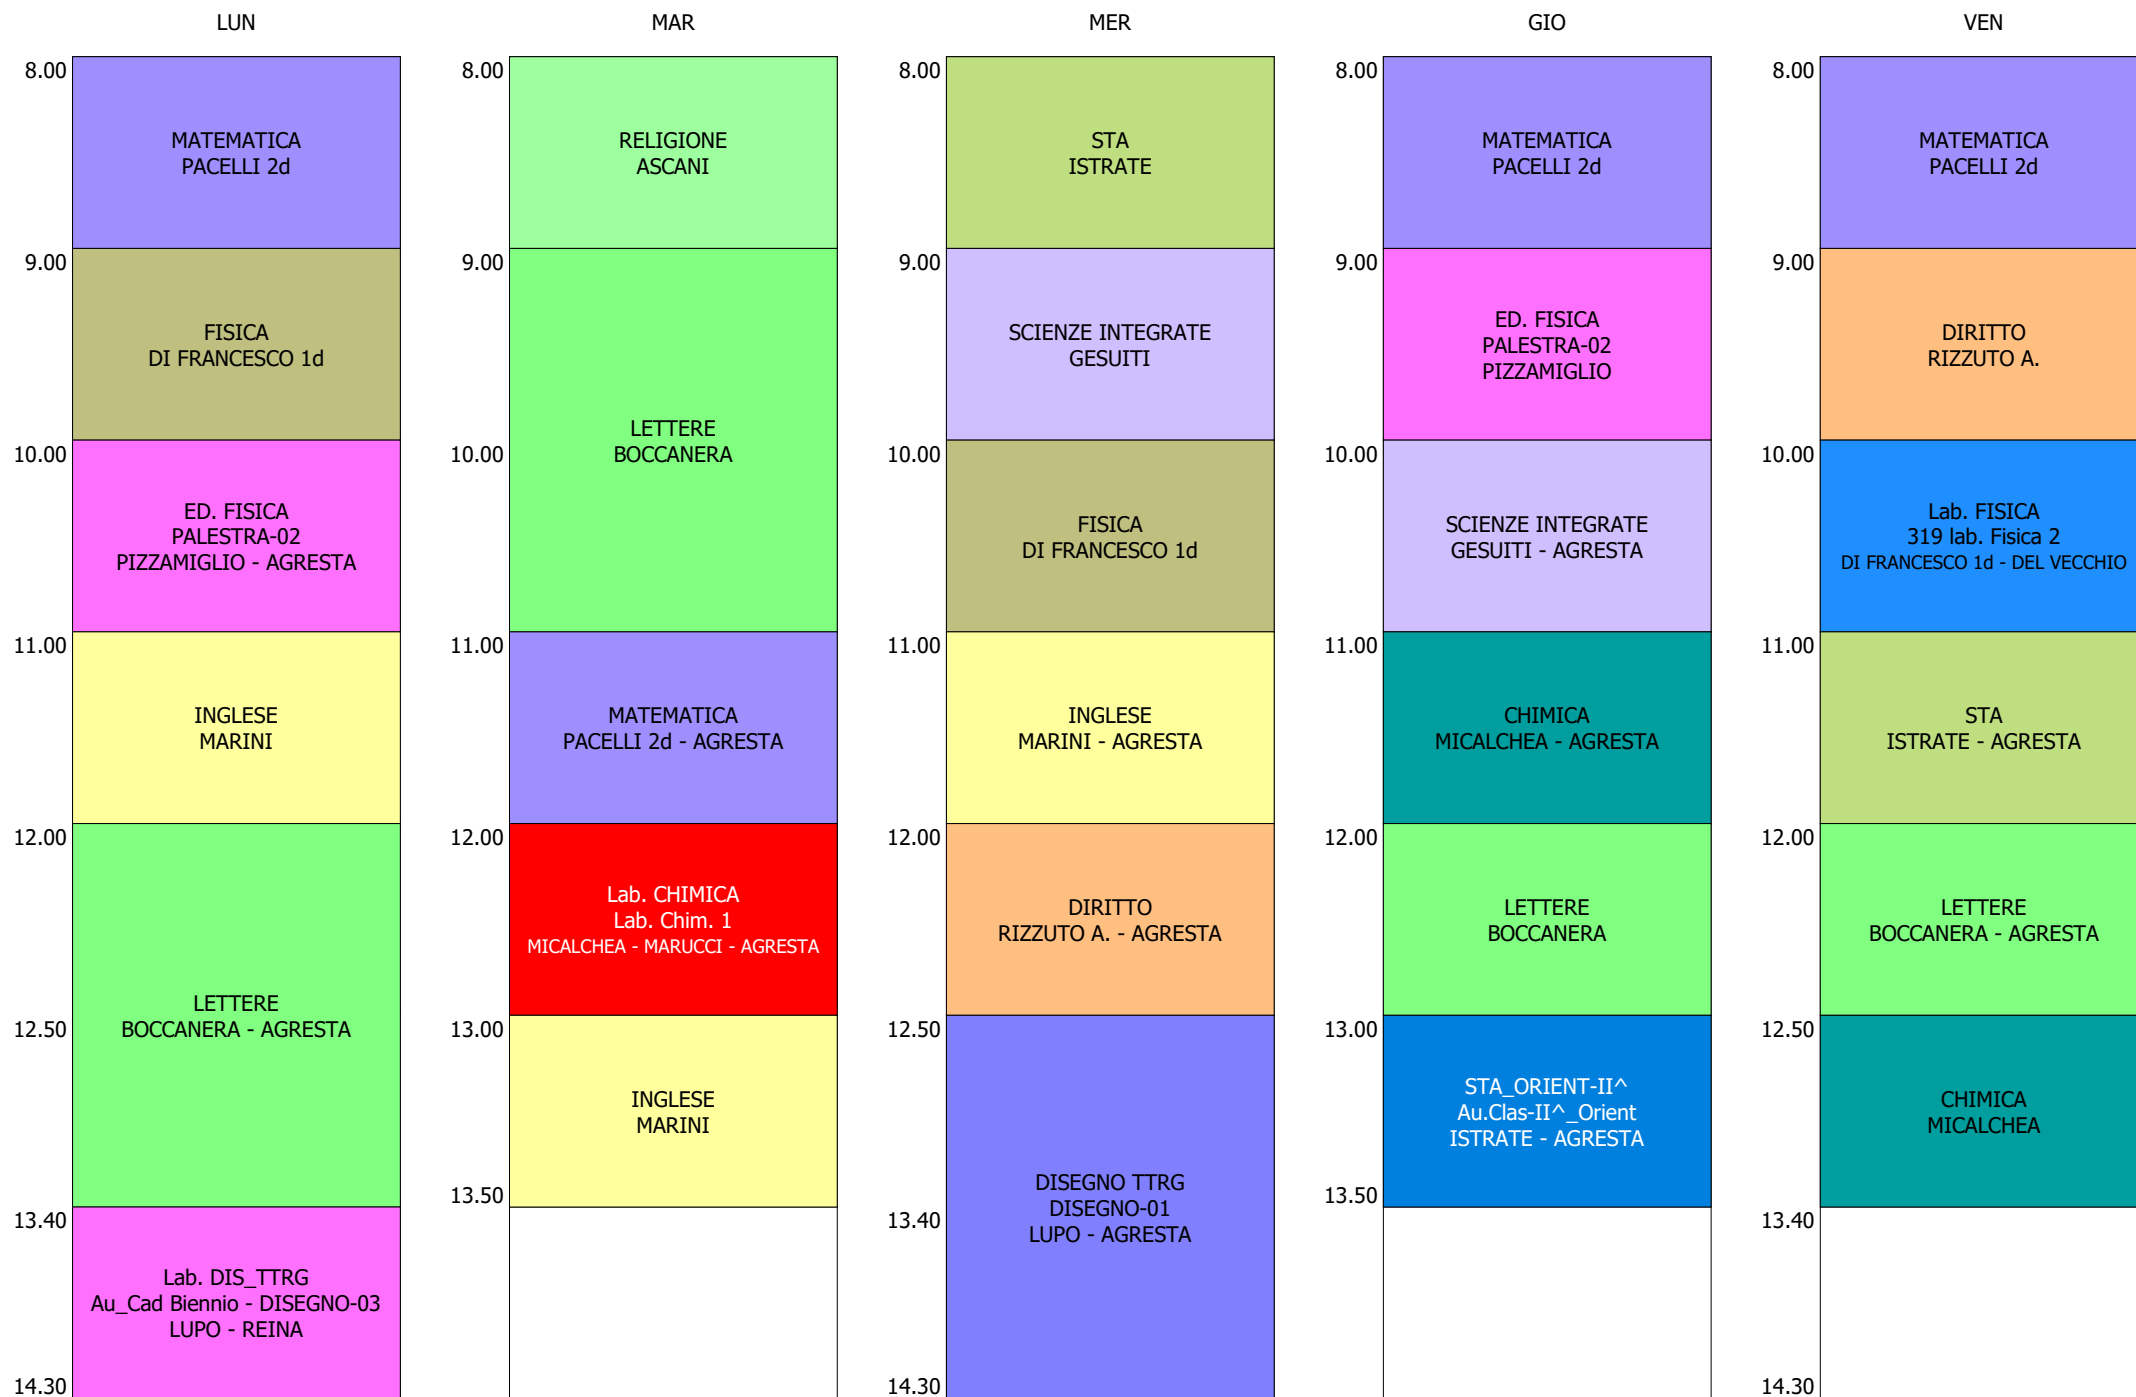

ISTITUTO TECNICO INDUSTRIALE STATALE "GALILEO GALILEI" - ROMA
ORARIO LEZIONI DAL 18 / NOVEMBRE / 2019

ORARIO CLASSE - 2E (32:00)