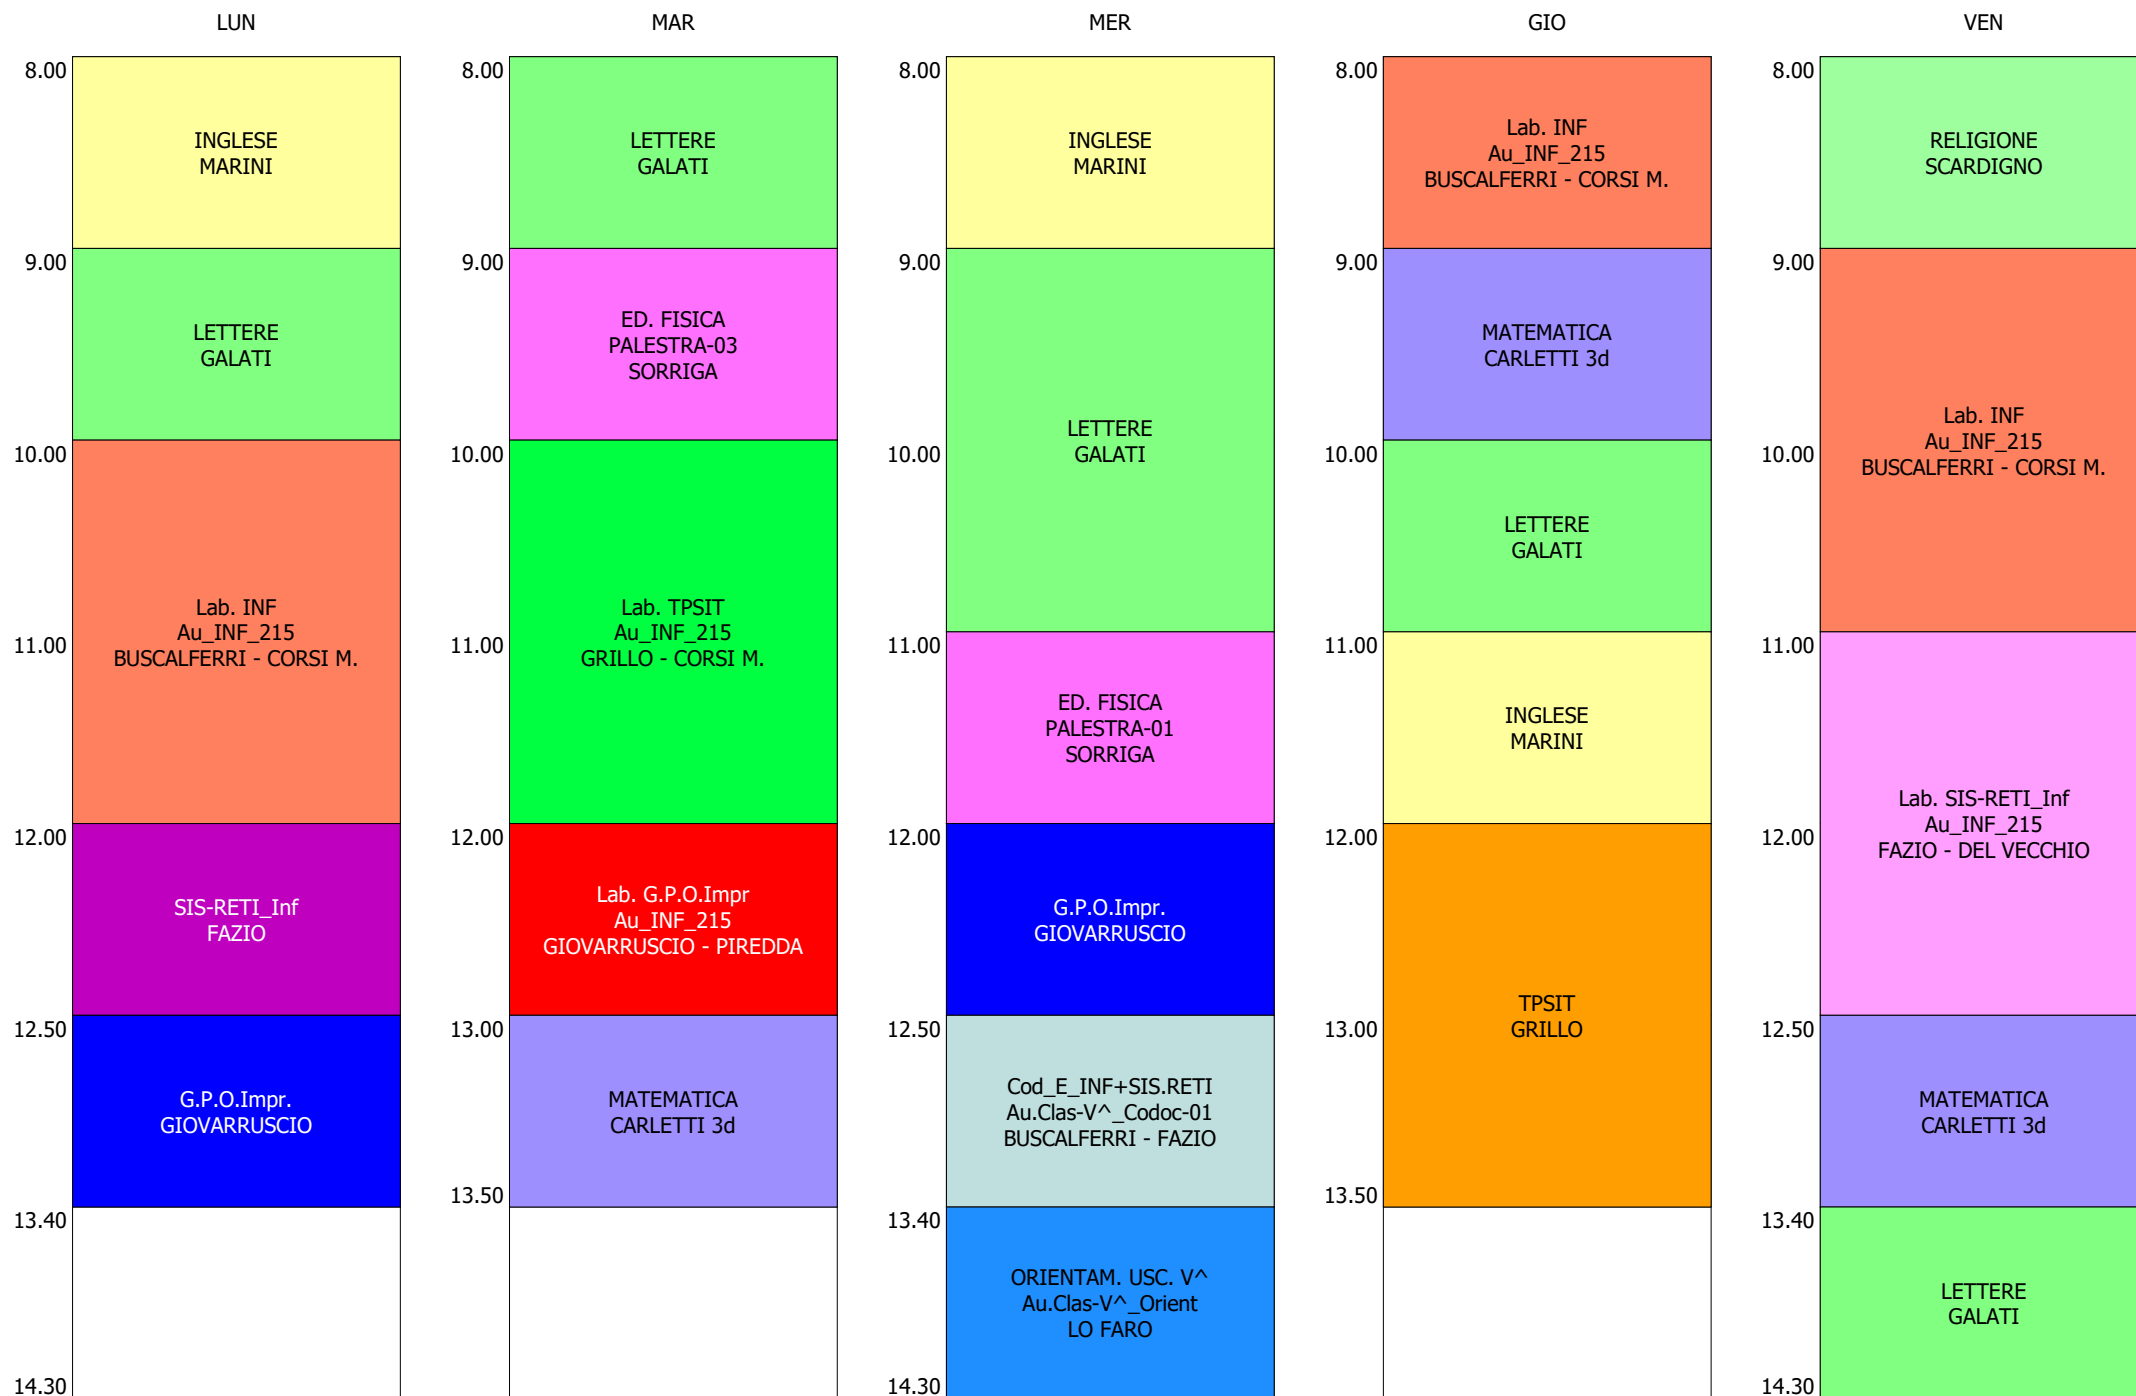

ISTITUTO TECNICO INDUSTRIALE STATALE "GALILEO GALILEI" - ROMA
ORARIO LEZIONI DAL 18 / NOVEMBRE / 2019

ORARIO CLASSE - 5E (32:00)