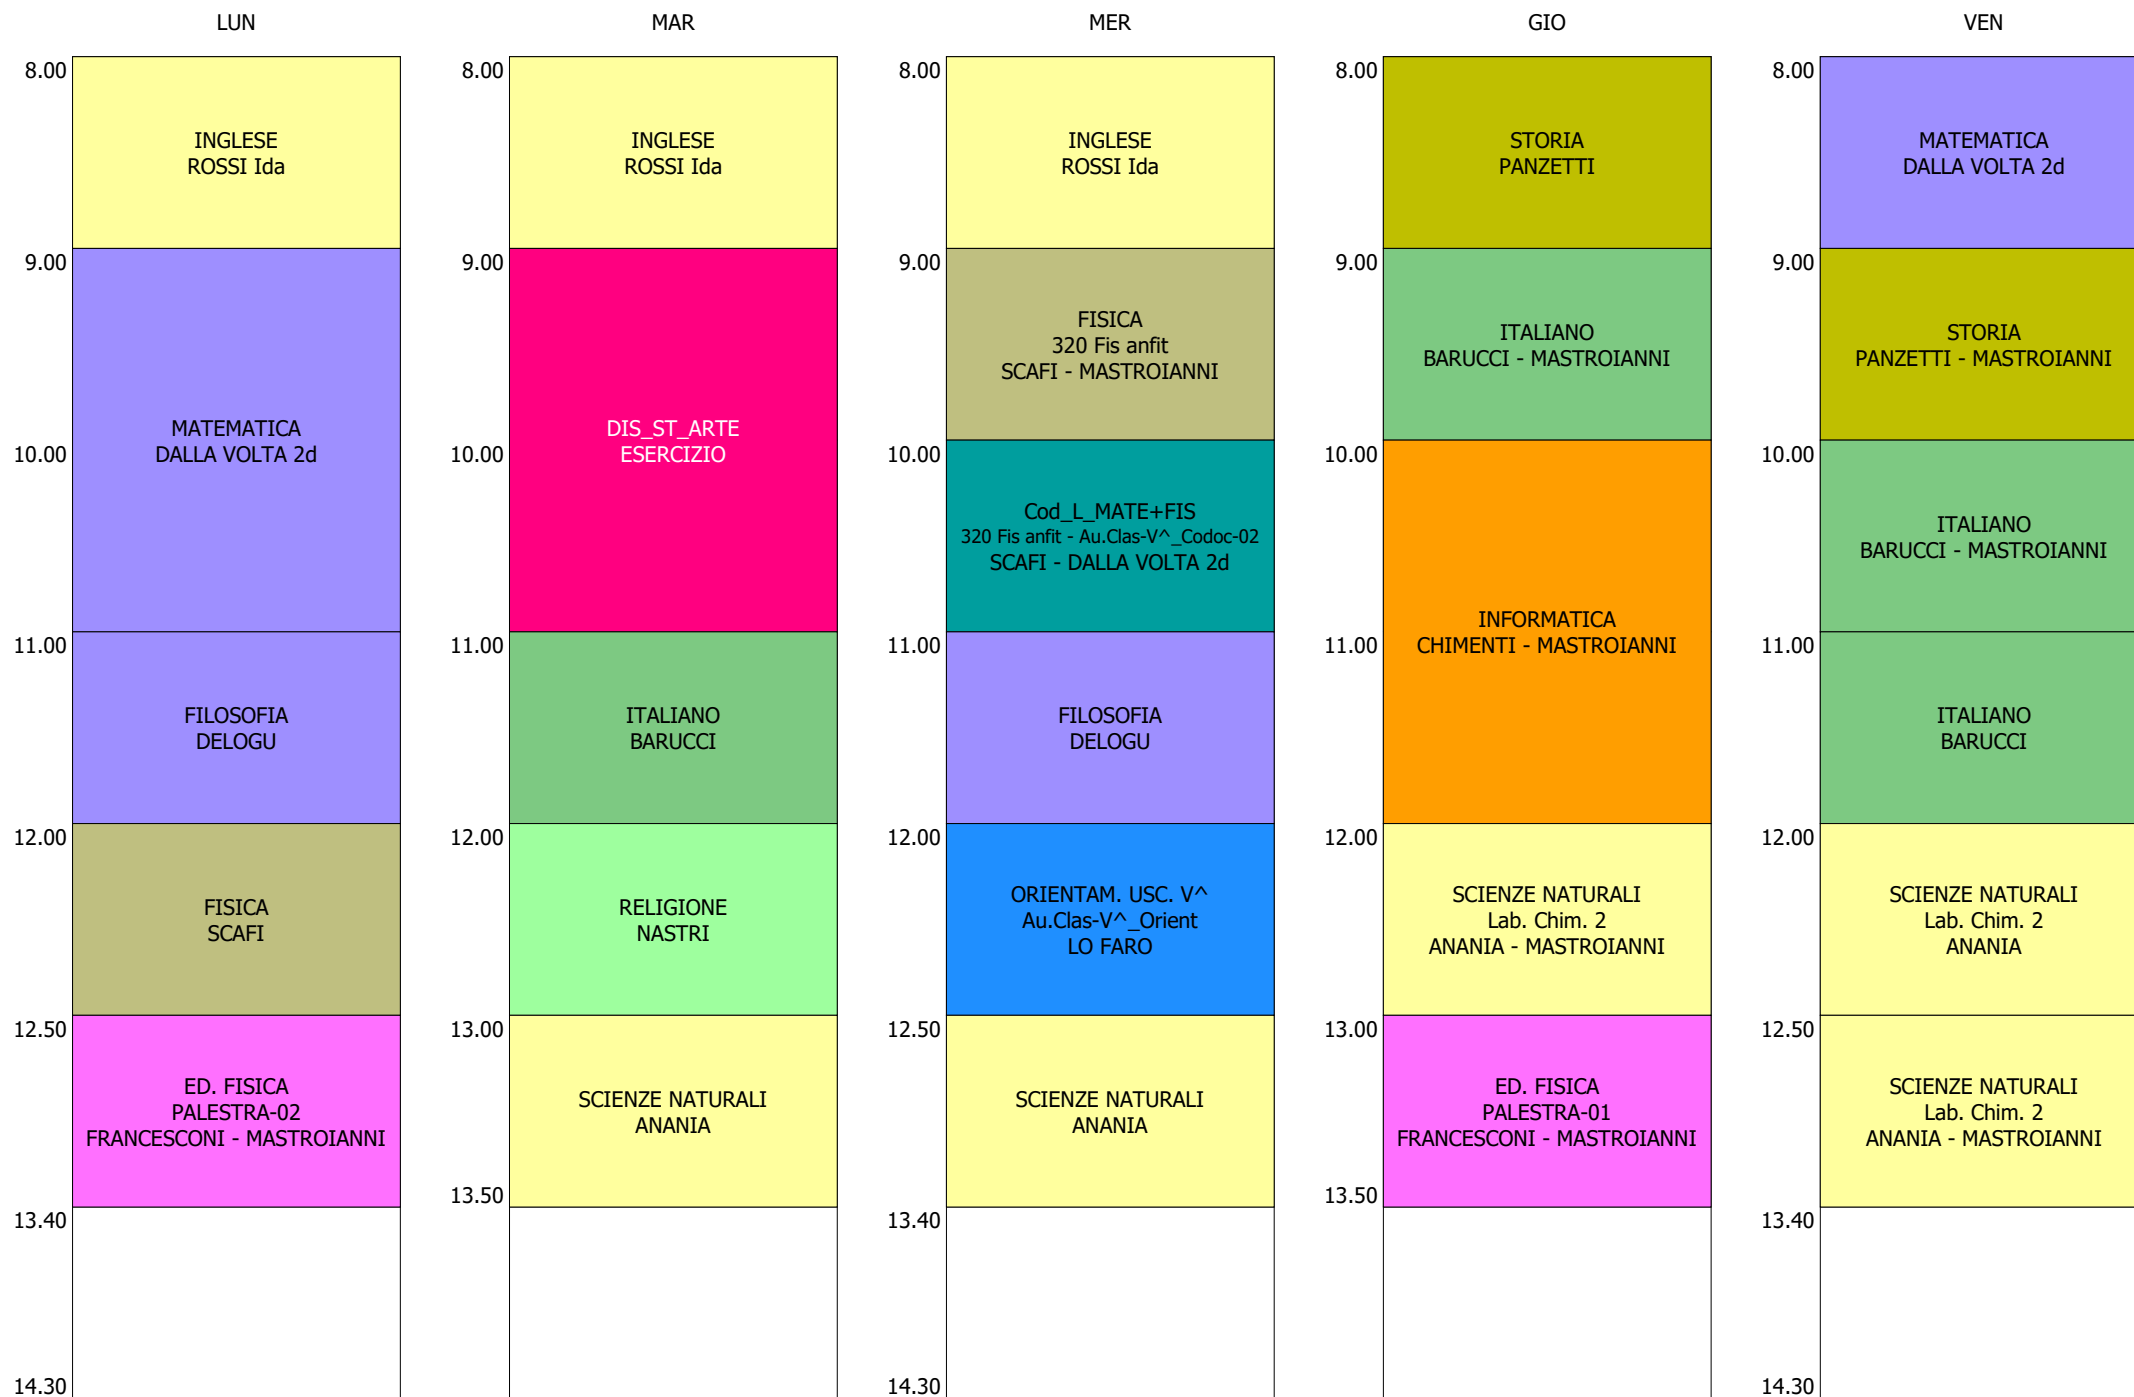

ORARIO CLASSE - 5F (32:00)

ISTITUTO TECNICO INDUSTRIALE STATALE "GALILEO GALILEI" - ROMA  
 ORARIO LEZIONI DAL 18 / NOVEMBRE / 2019

ORARIO CLASSE - 5I (32:00)

ORARIO CLASSE - 5L (30:00)

ISTITUTO TECNICO INDUSTRIALE STATALE "GALILEO GALILEI" - ROMA  
 ORARIO LEZIONI DAL 18 / NOVEMBRE / 2019