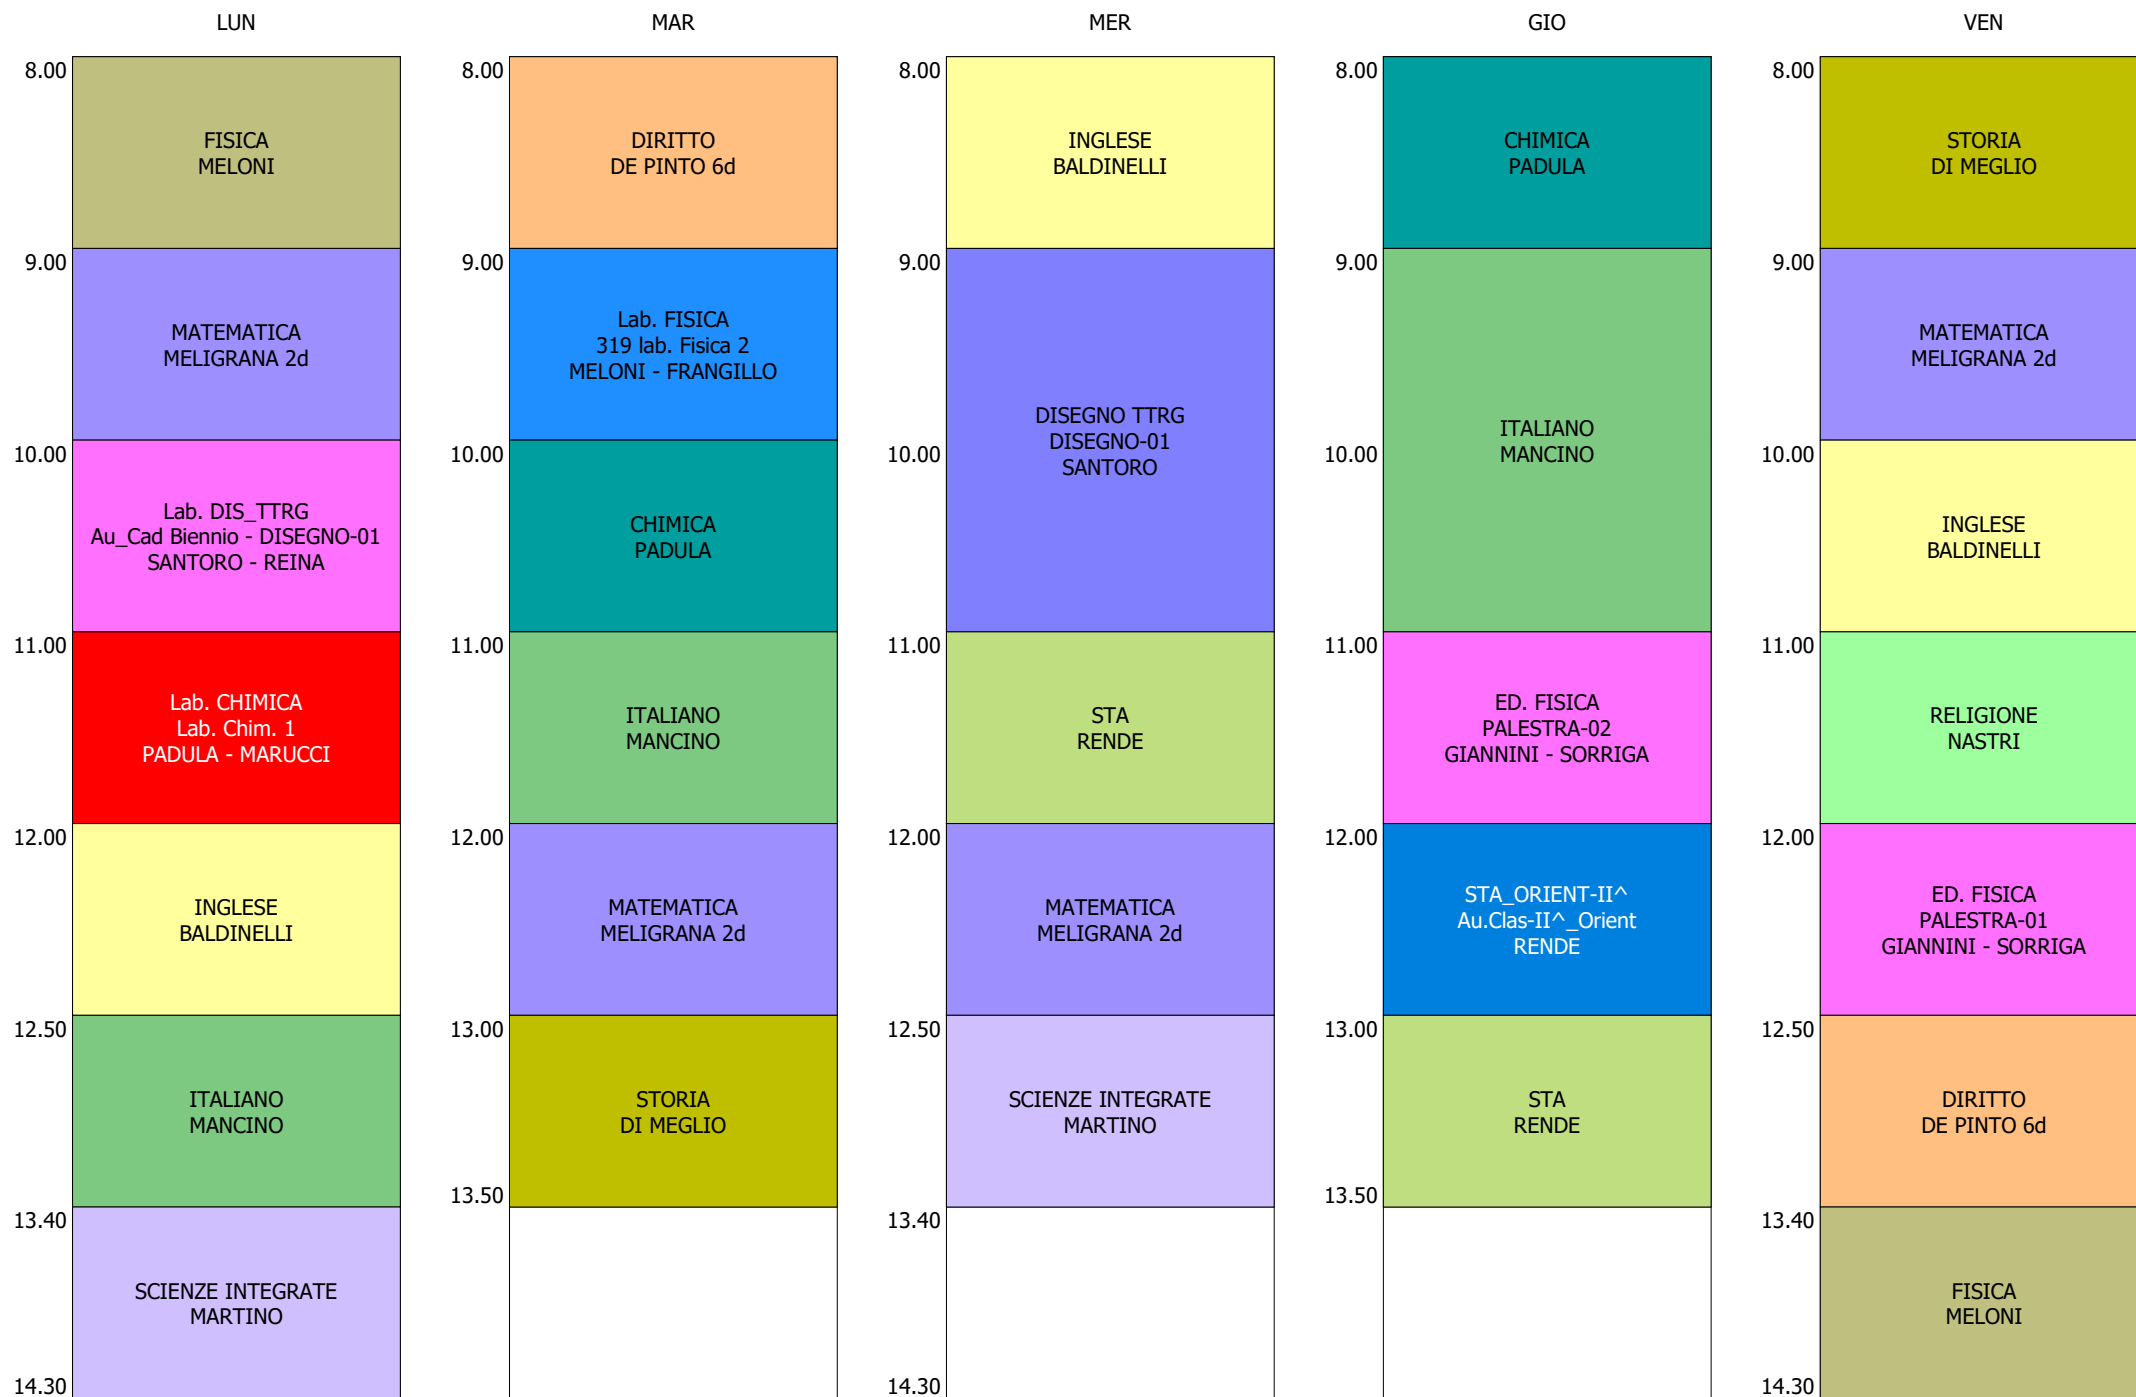

ISTITUTO TECNICO INDUSTRIALE STATALE "GALILEO GALILEI" - ROMA
ORARIO LEZIONI DAL 18 / NOVEMBRE / 2019

ORARIO CLASSE - 2M (32:00)