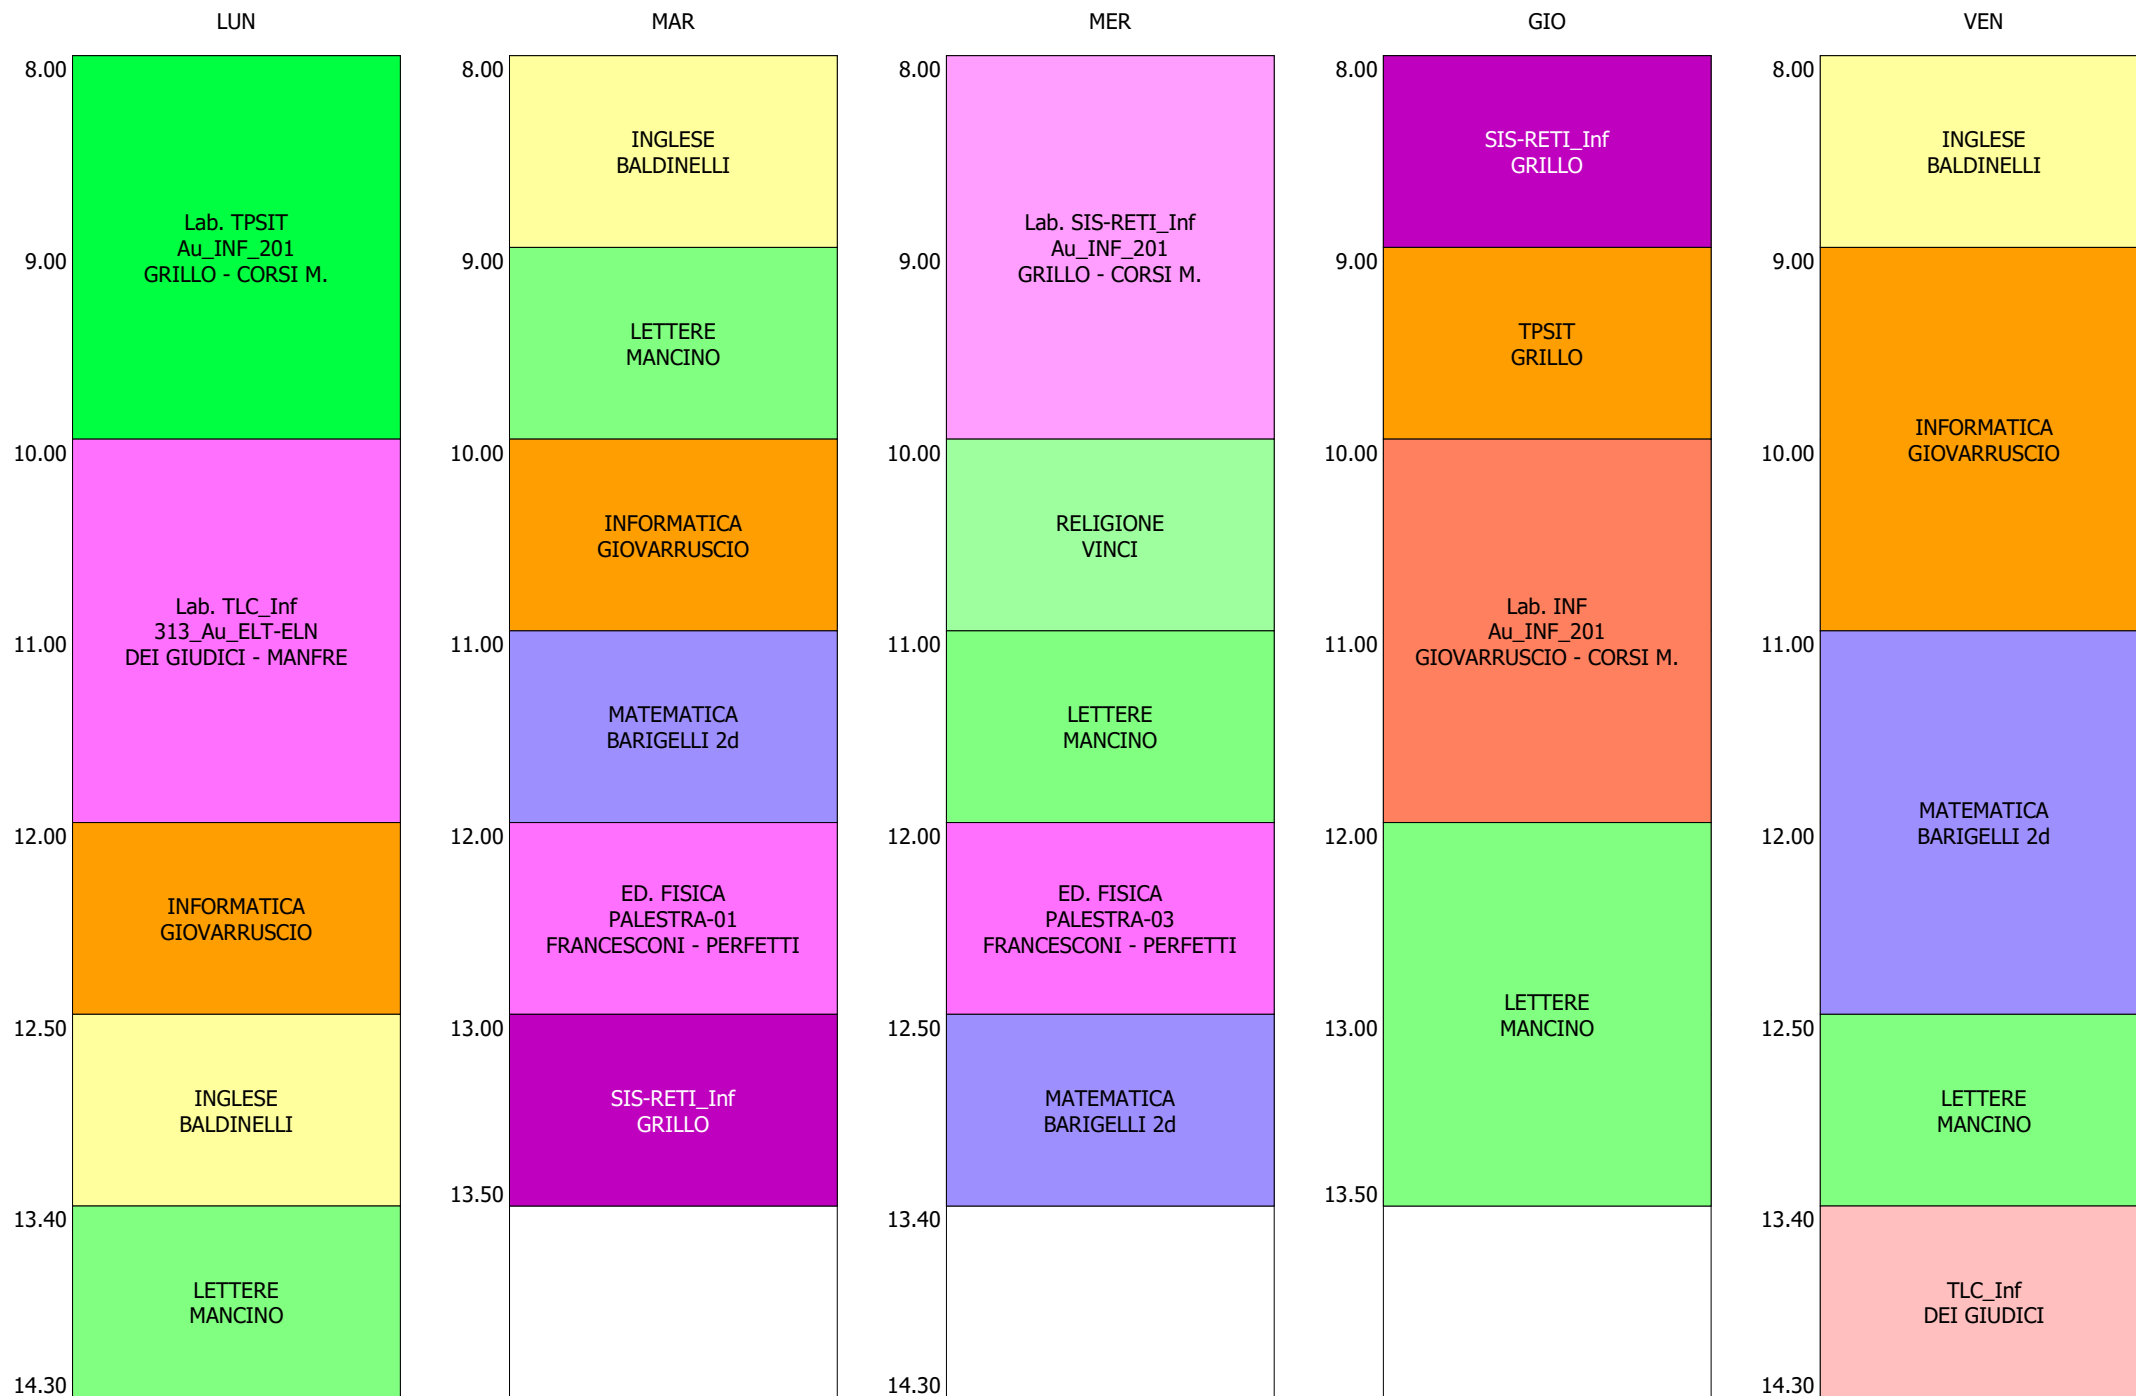

ISTITUTO TECNICO INDUSTRIALE STATALE "GALILEO GALILEI" - ROMA
ORARIO LEZIONI DAL 18 / NOVEMBRE / 2019

ORARIO CLASSE - 3D (32:00)