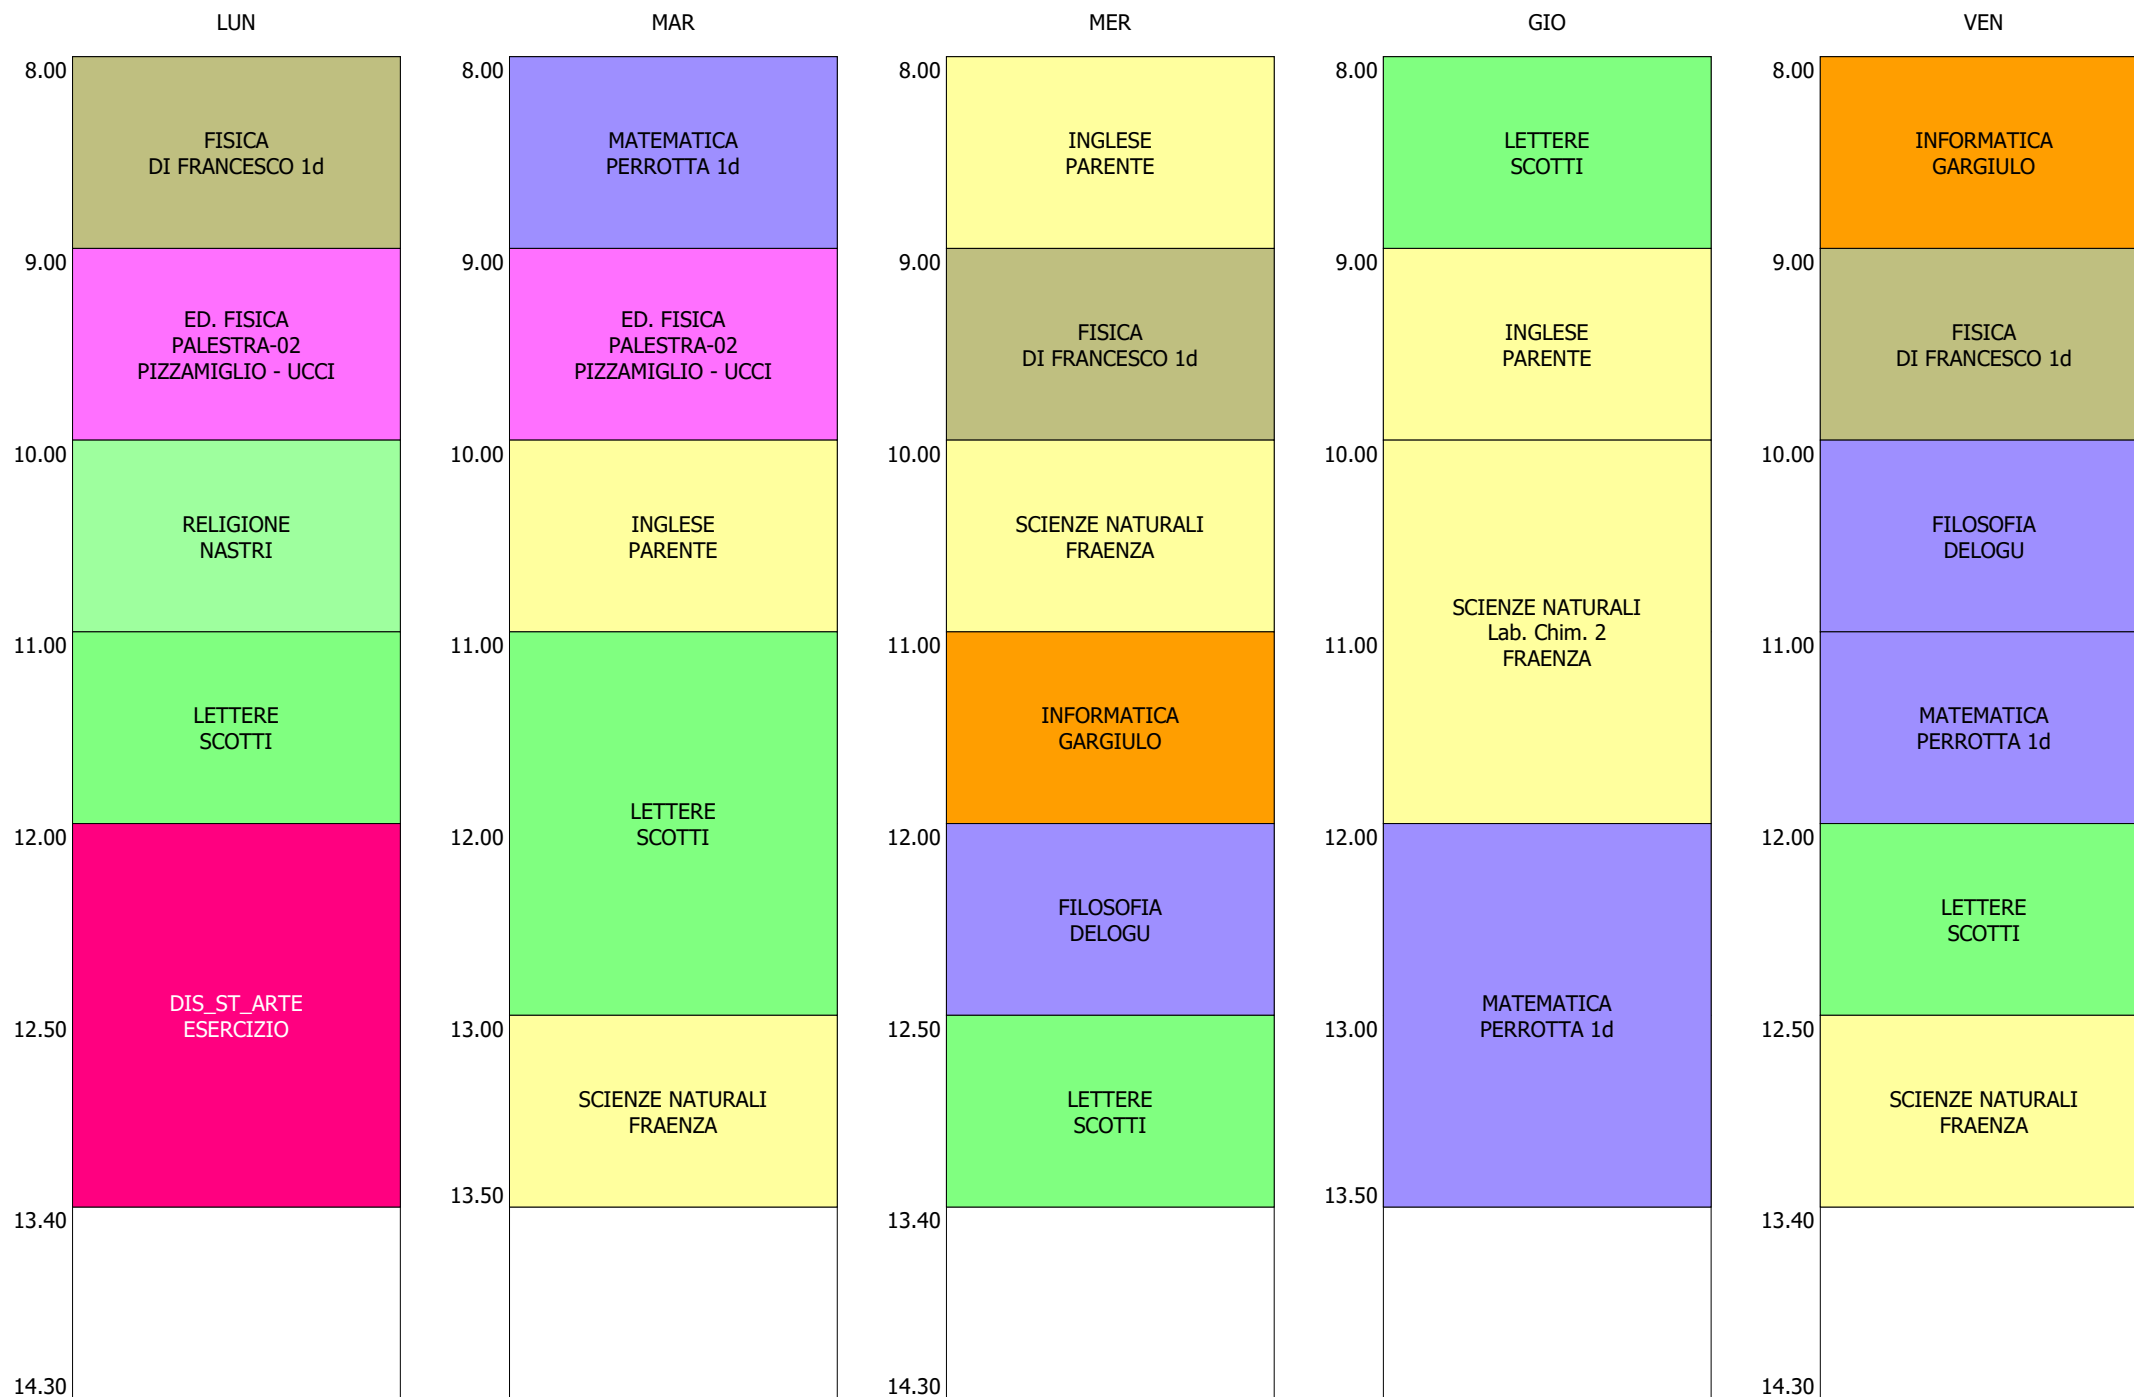

ISTITUTO TECNICO INDUSTRIALE STATALE "GALILEO GALILEI" - ROMA
ORARIO LEZIONI DAL 18 / NOVEMBRE / 2019

ORARIO CLASSE - 3T (30:00)