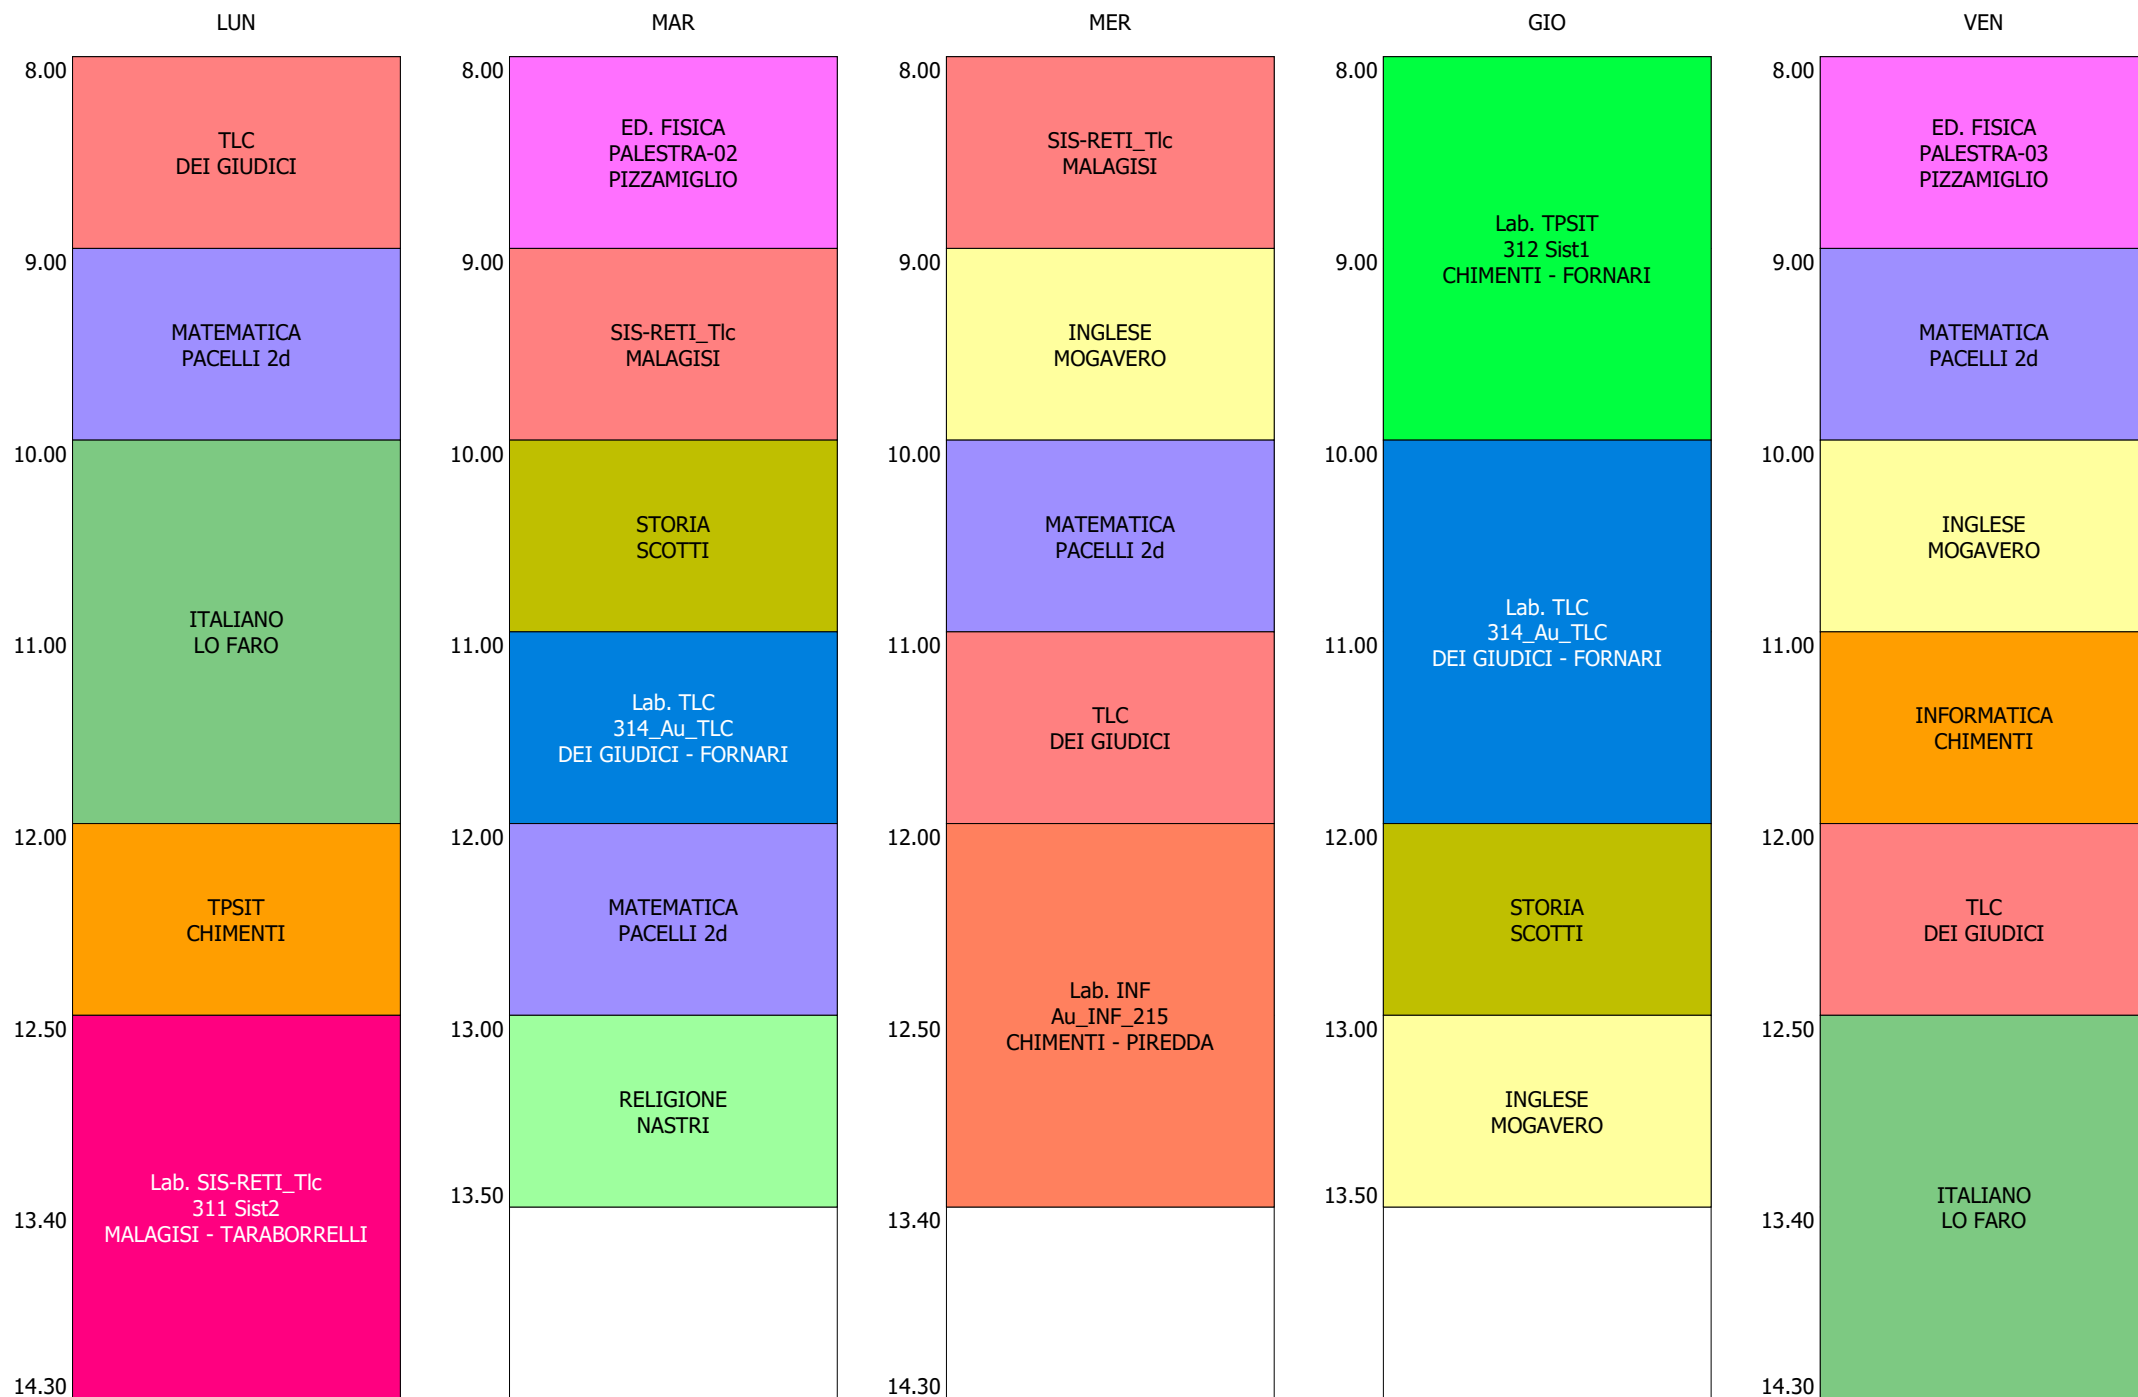

ORARIO CLASSE - 4F (32:00)