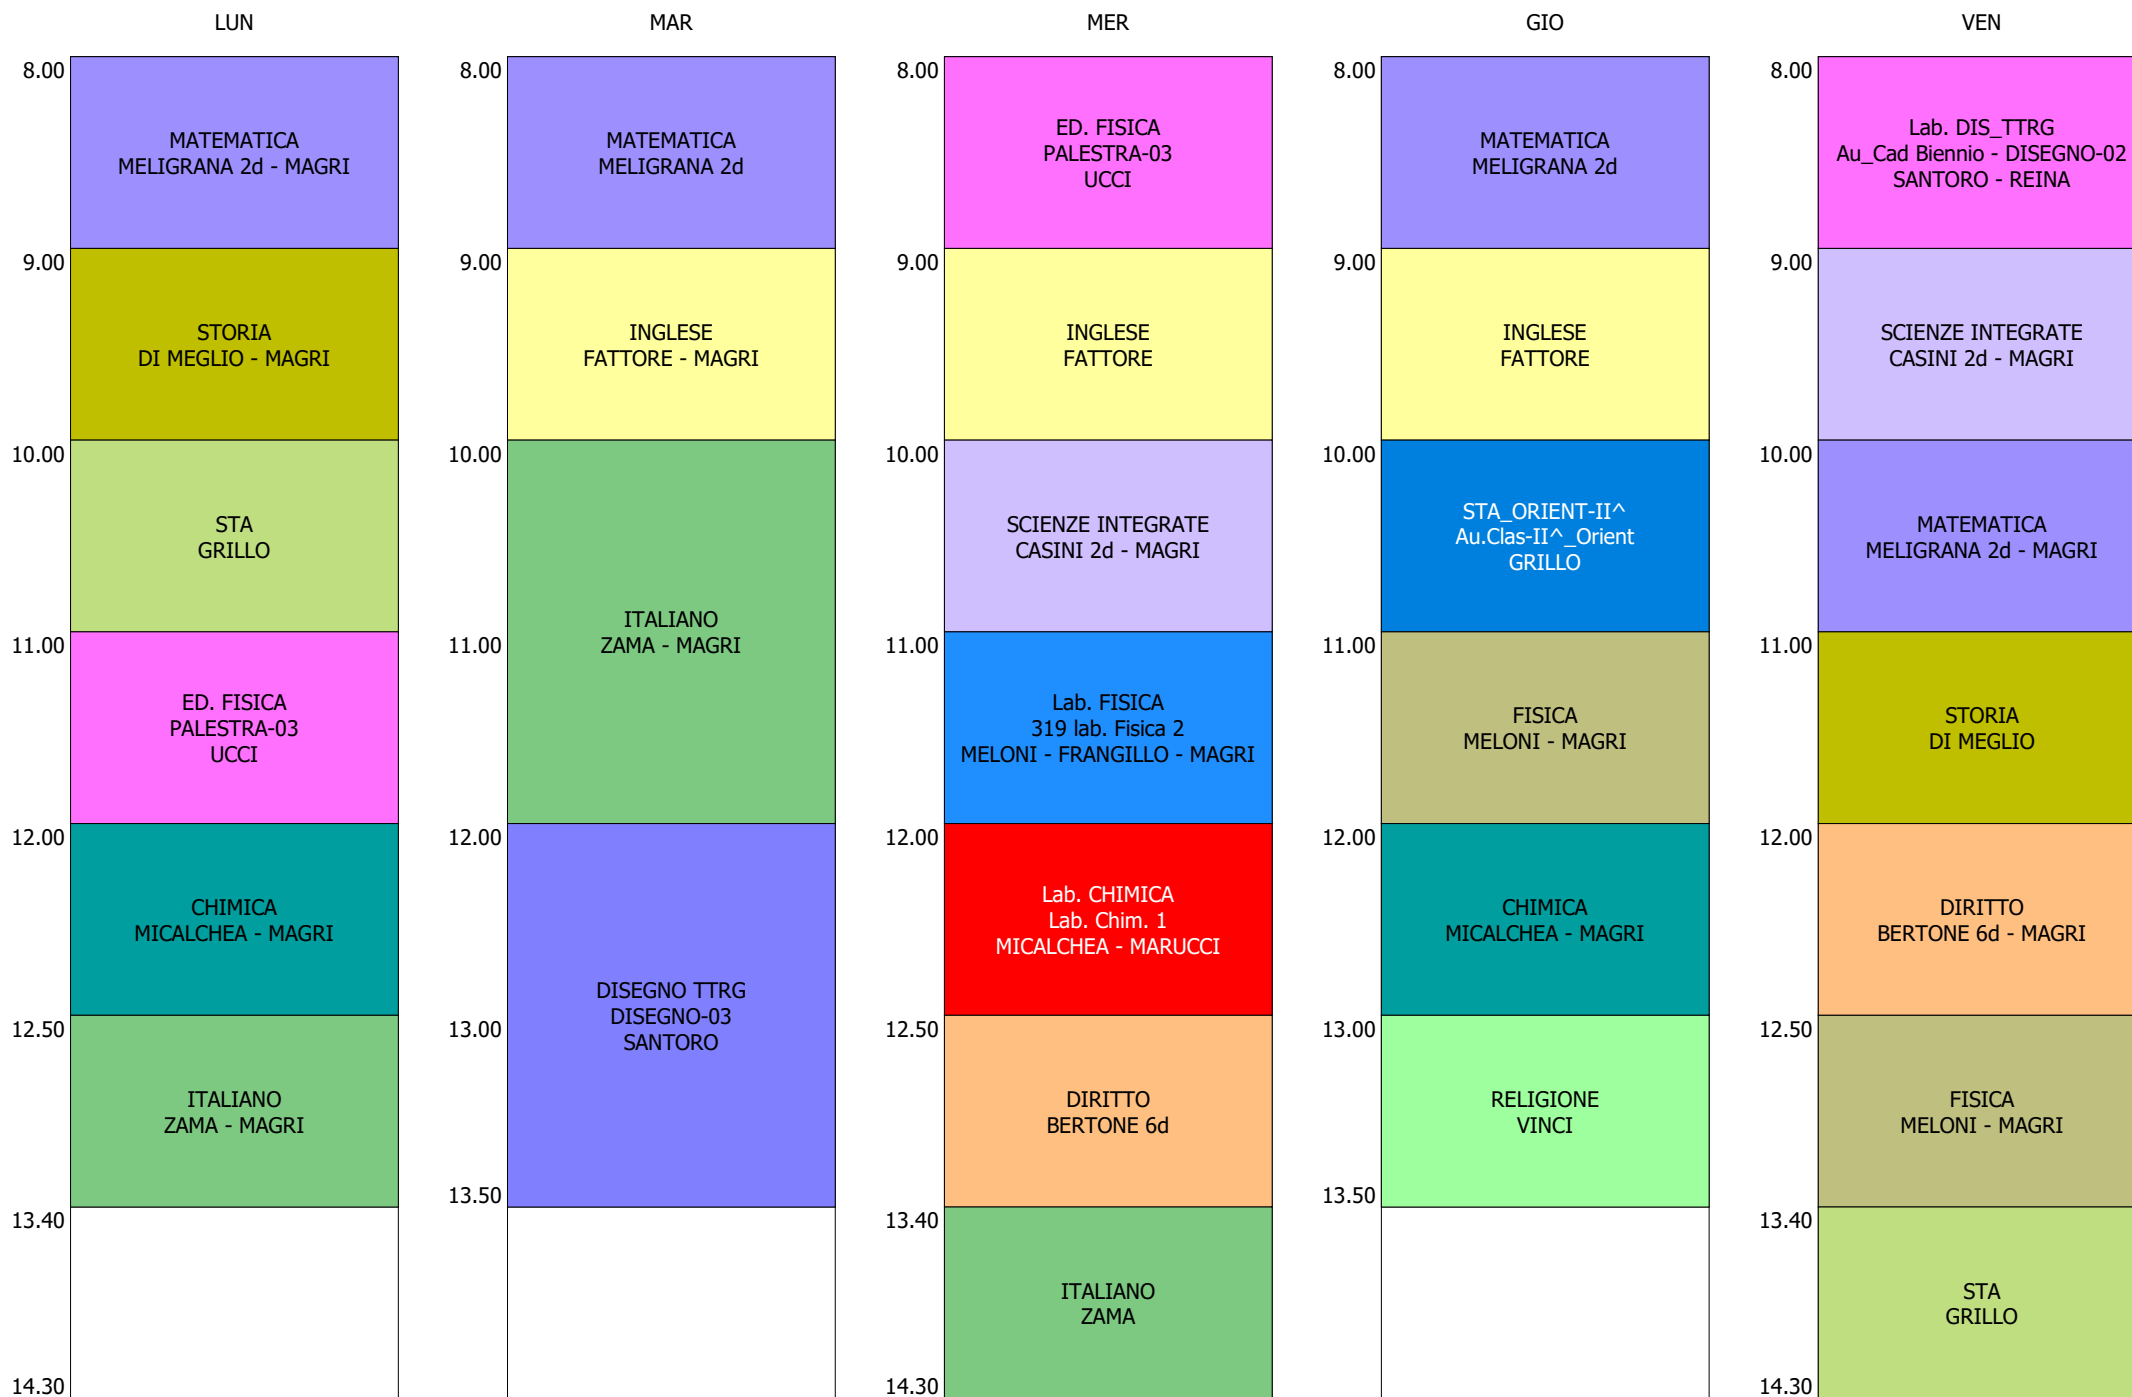

ISTITUTO TECNICO INDUSTRIALE STATALE "GALILEO GALILEI" - ROMA
ORARIO LEZIONI DAL 18 / NOVEMBRE / 2019

ORARIO CLASSE - 2B (32:00)