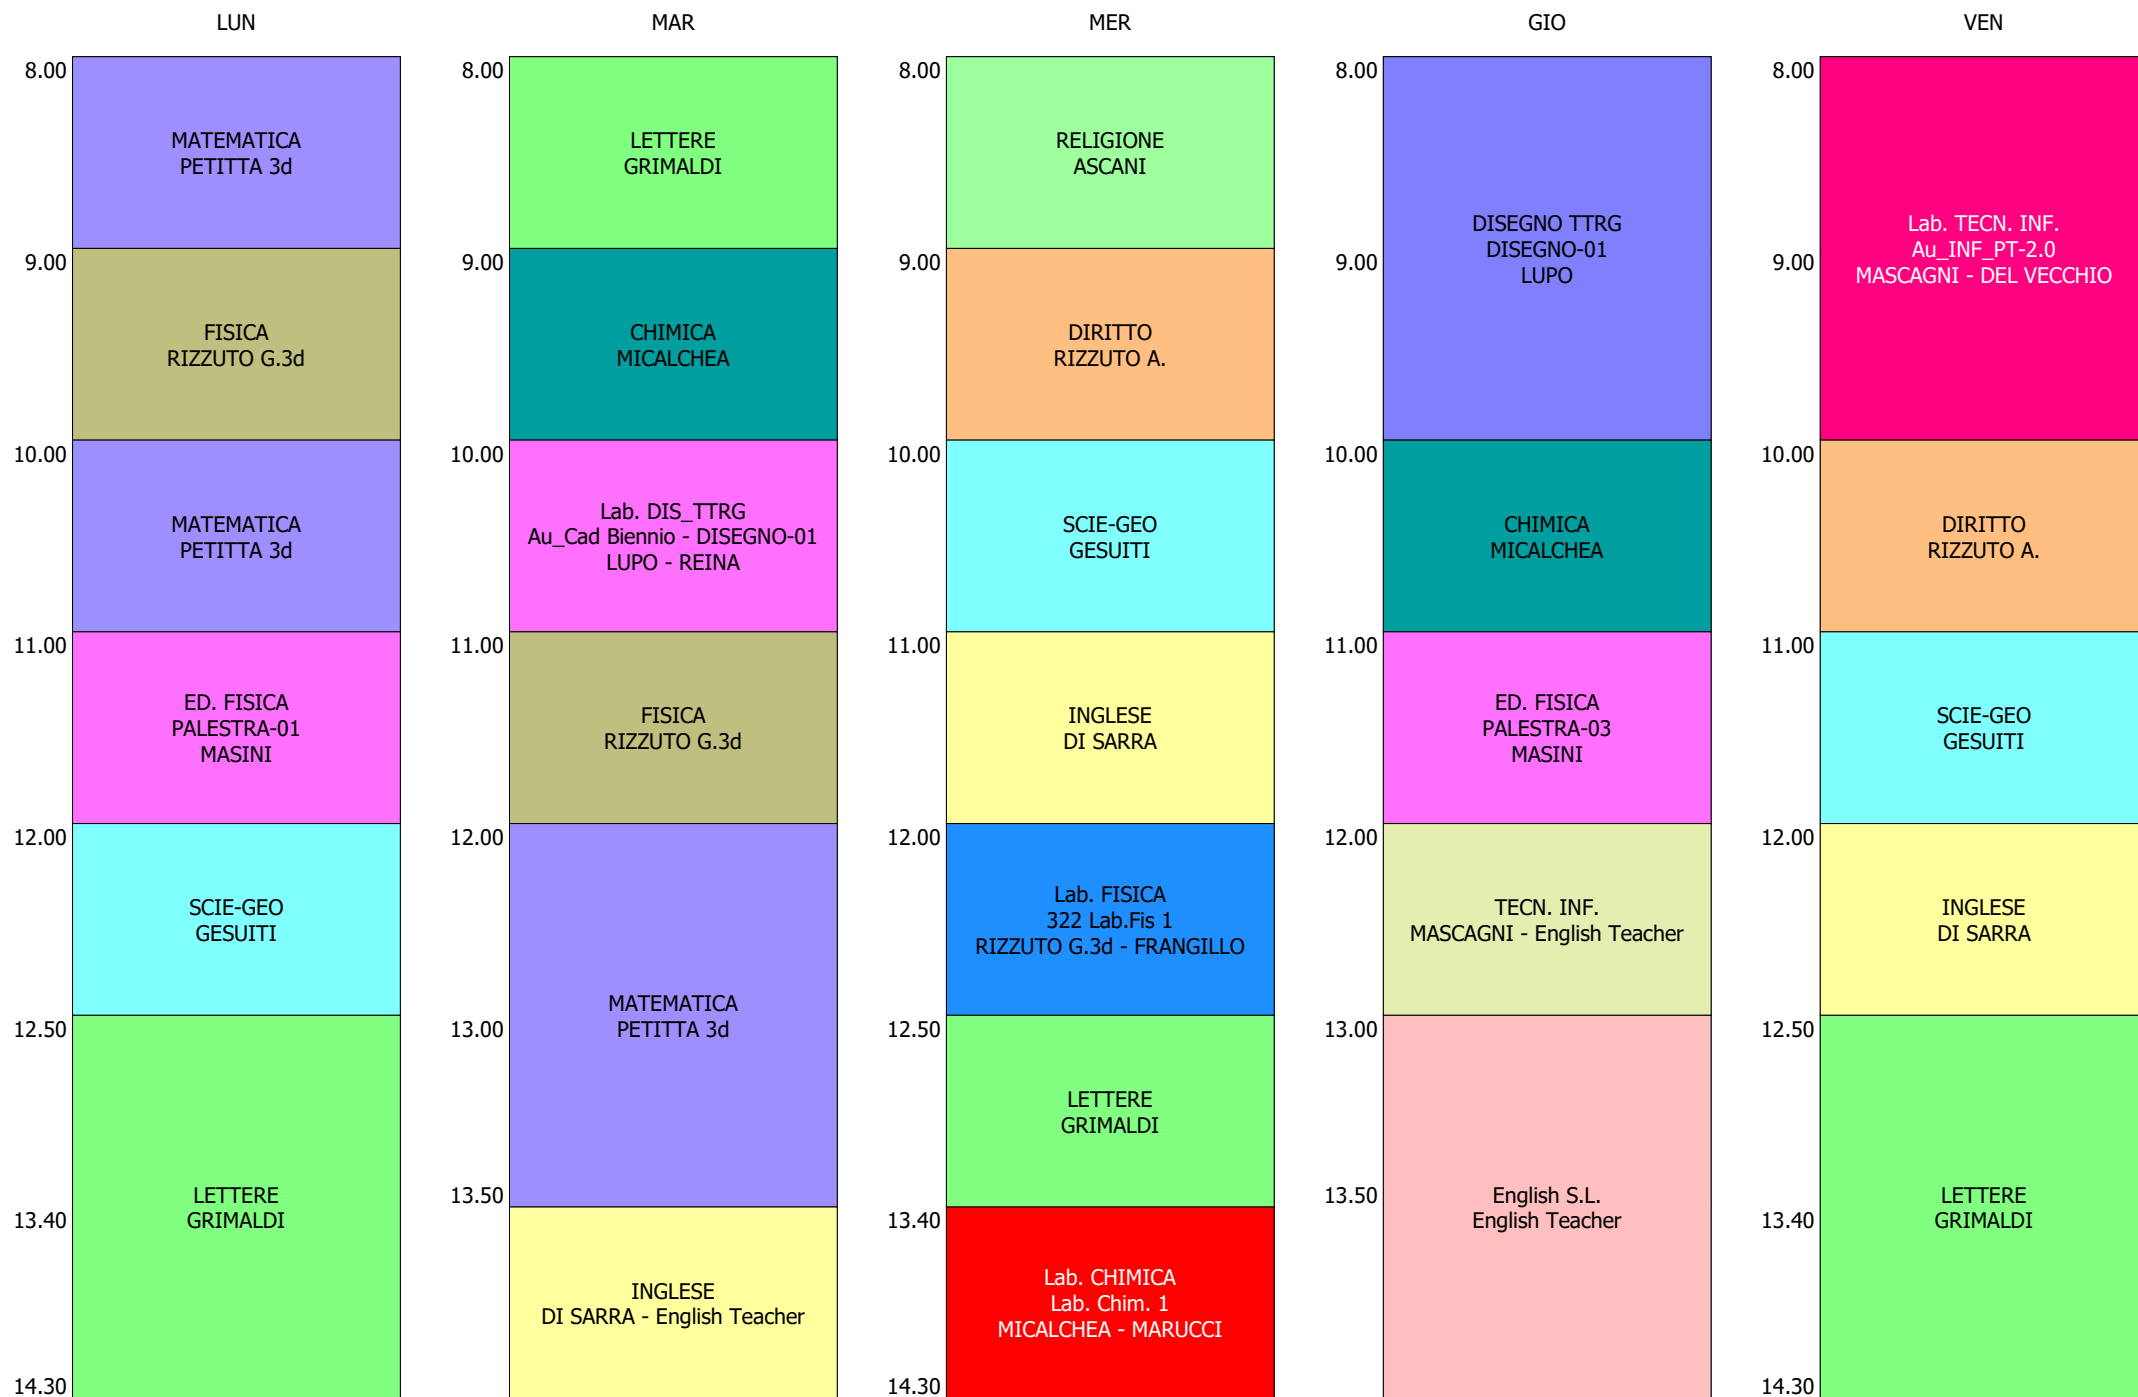

ISTITUTO TECNICO INDUSTRIALE STATALE "GALILEO GALILEI" - ROMA
ORARIO LEZIONI DAL 18 / NOVEMBRE / 2019

ORARIO CLASSE - 1E (35:00)