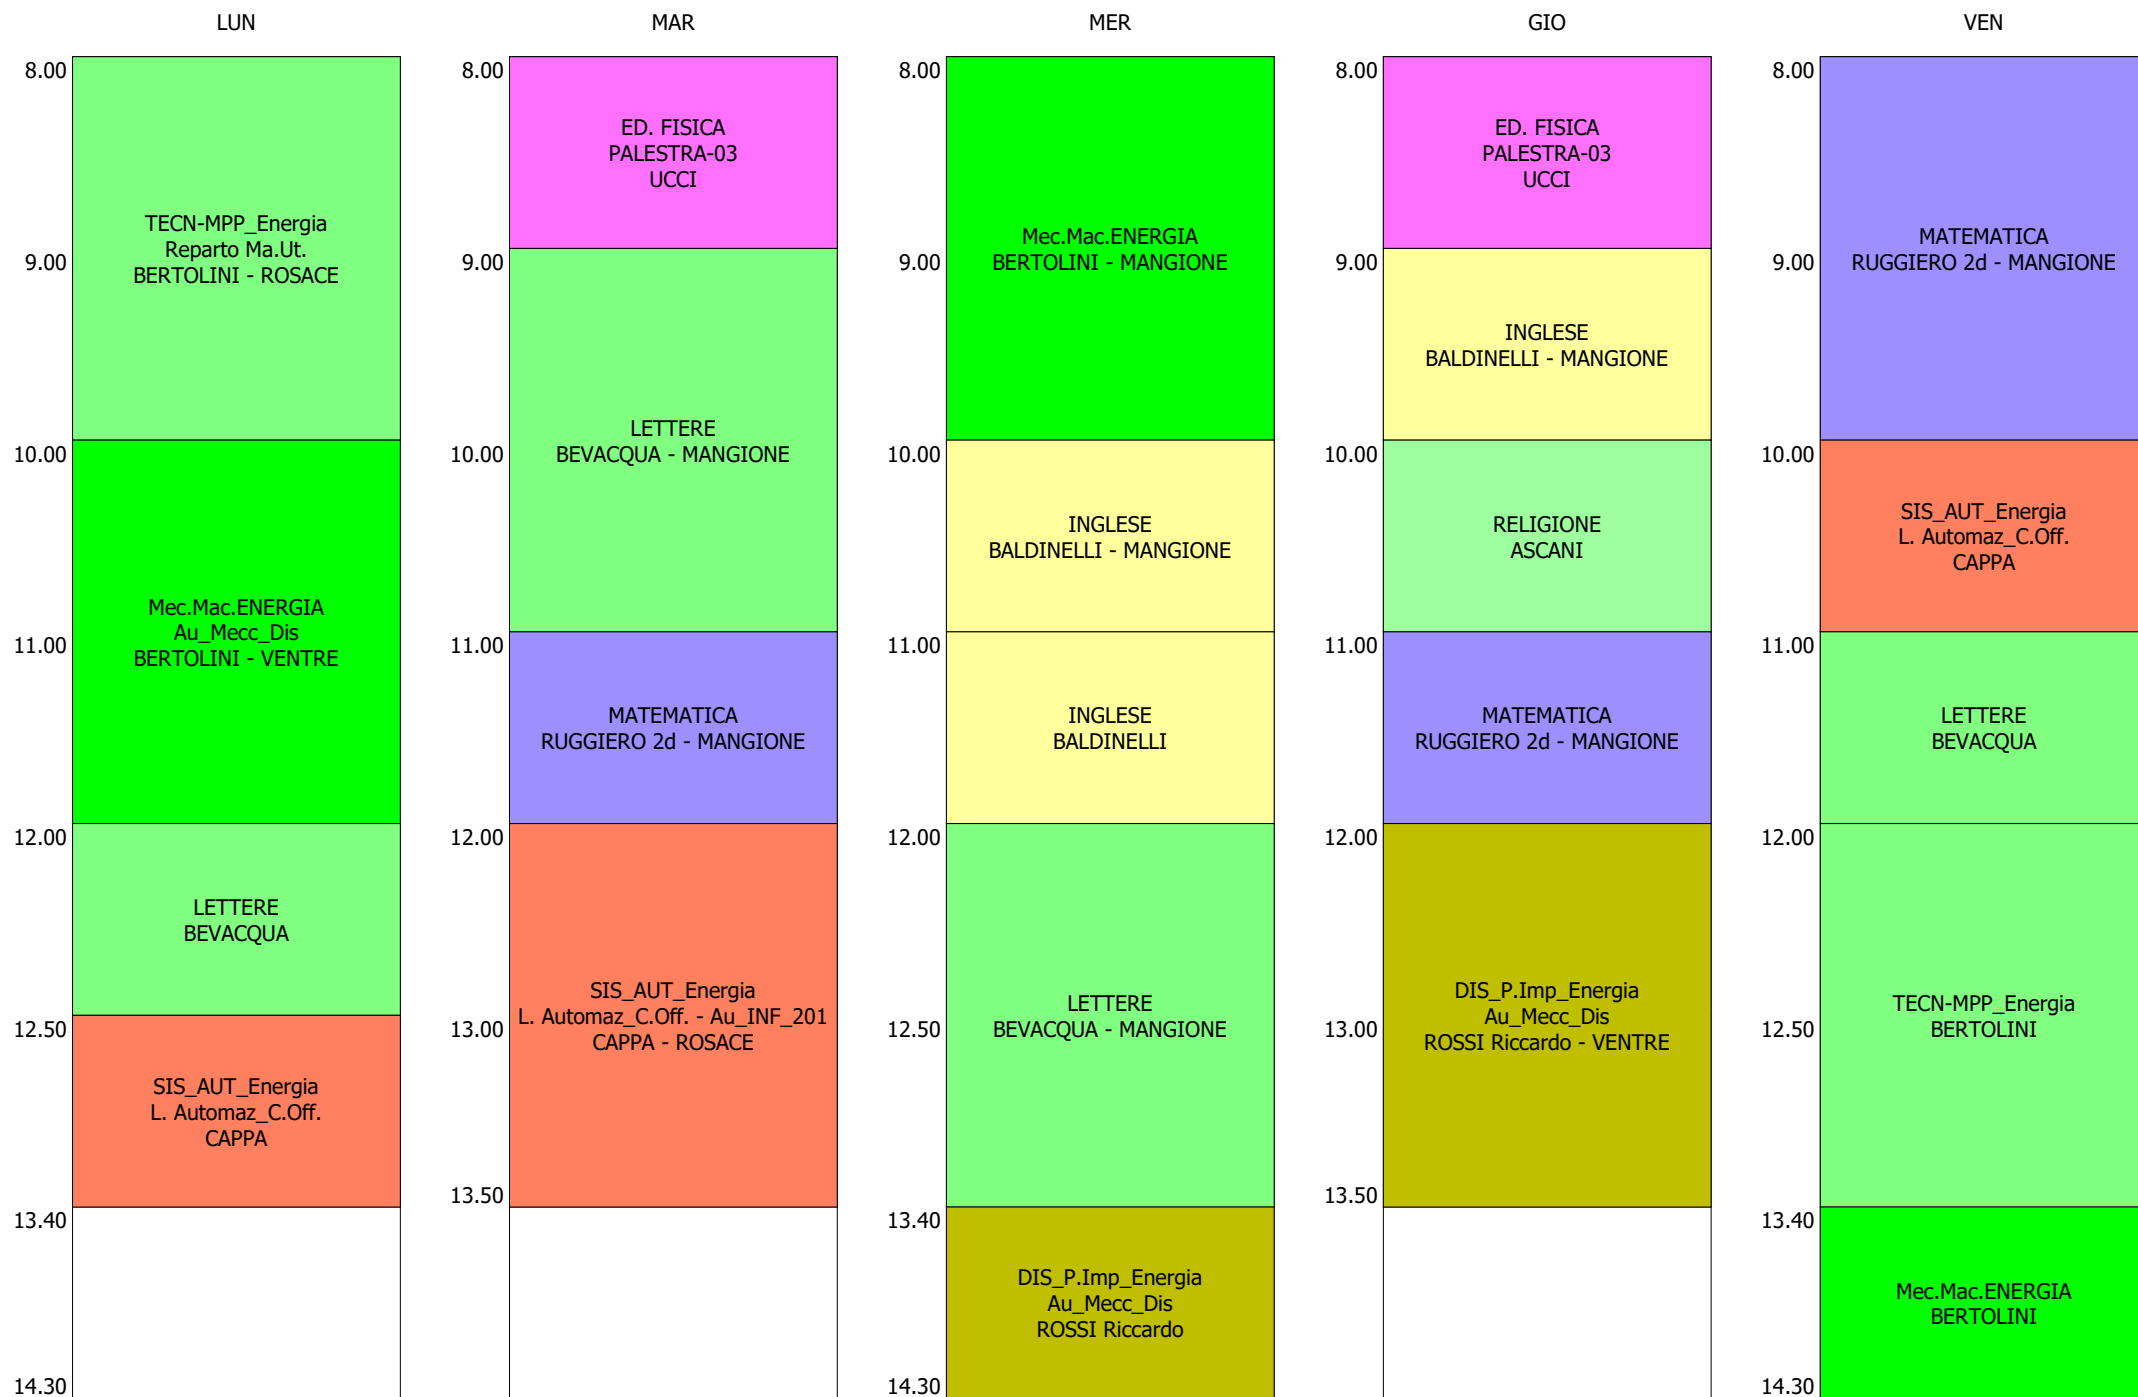

ISTITUTO TECNICO INDUSTRIALE STATALE "GALILEO GALILEI" - ROMA
ORARIO LEZIONI DAL 18 / NOVEMBRE / 2019

ORARIO CLASSE - 3N (32:00)