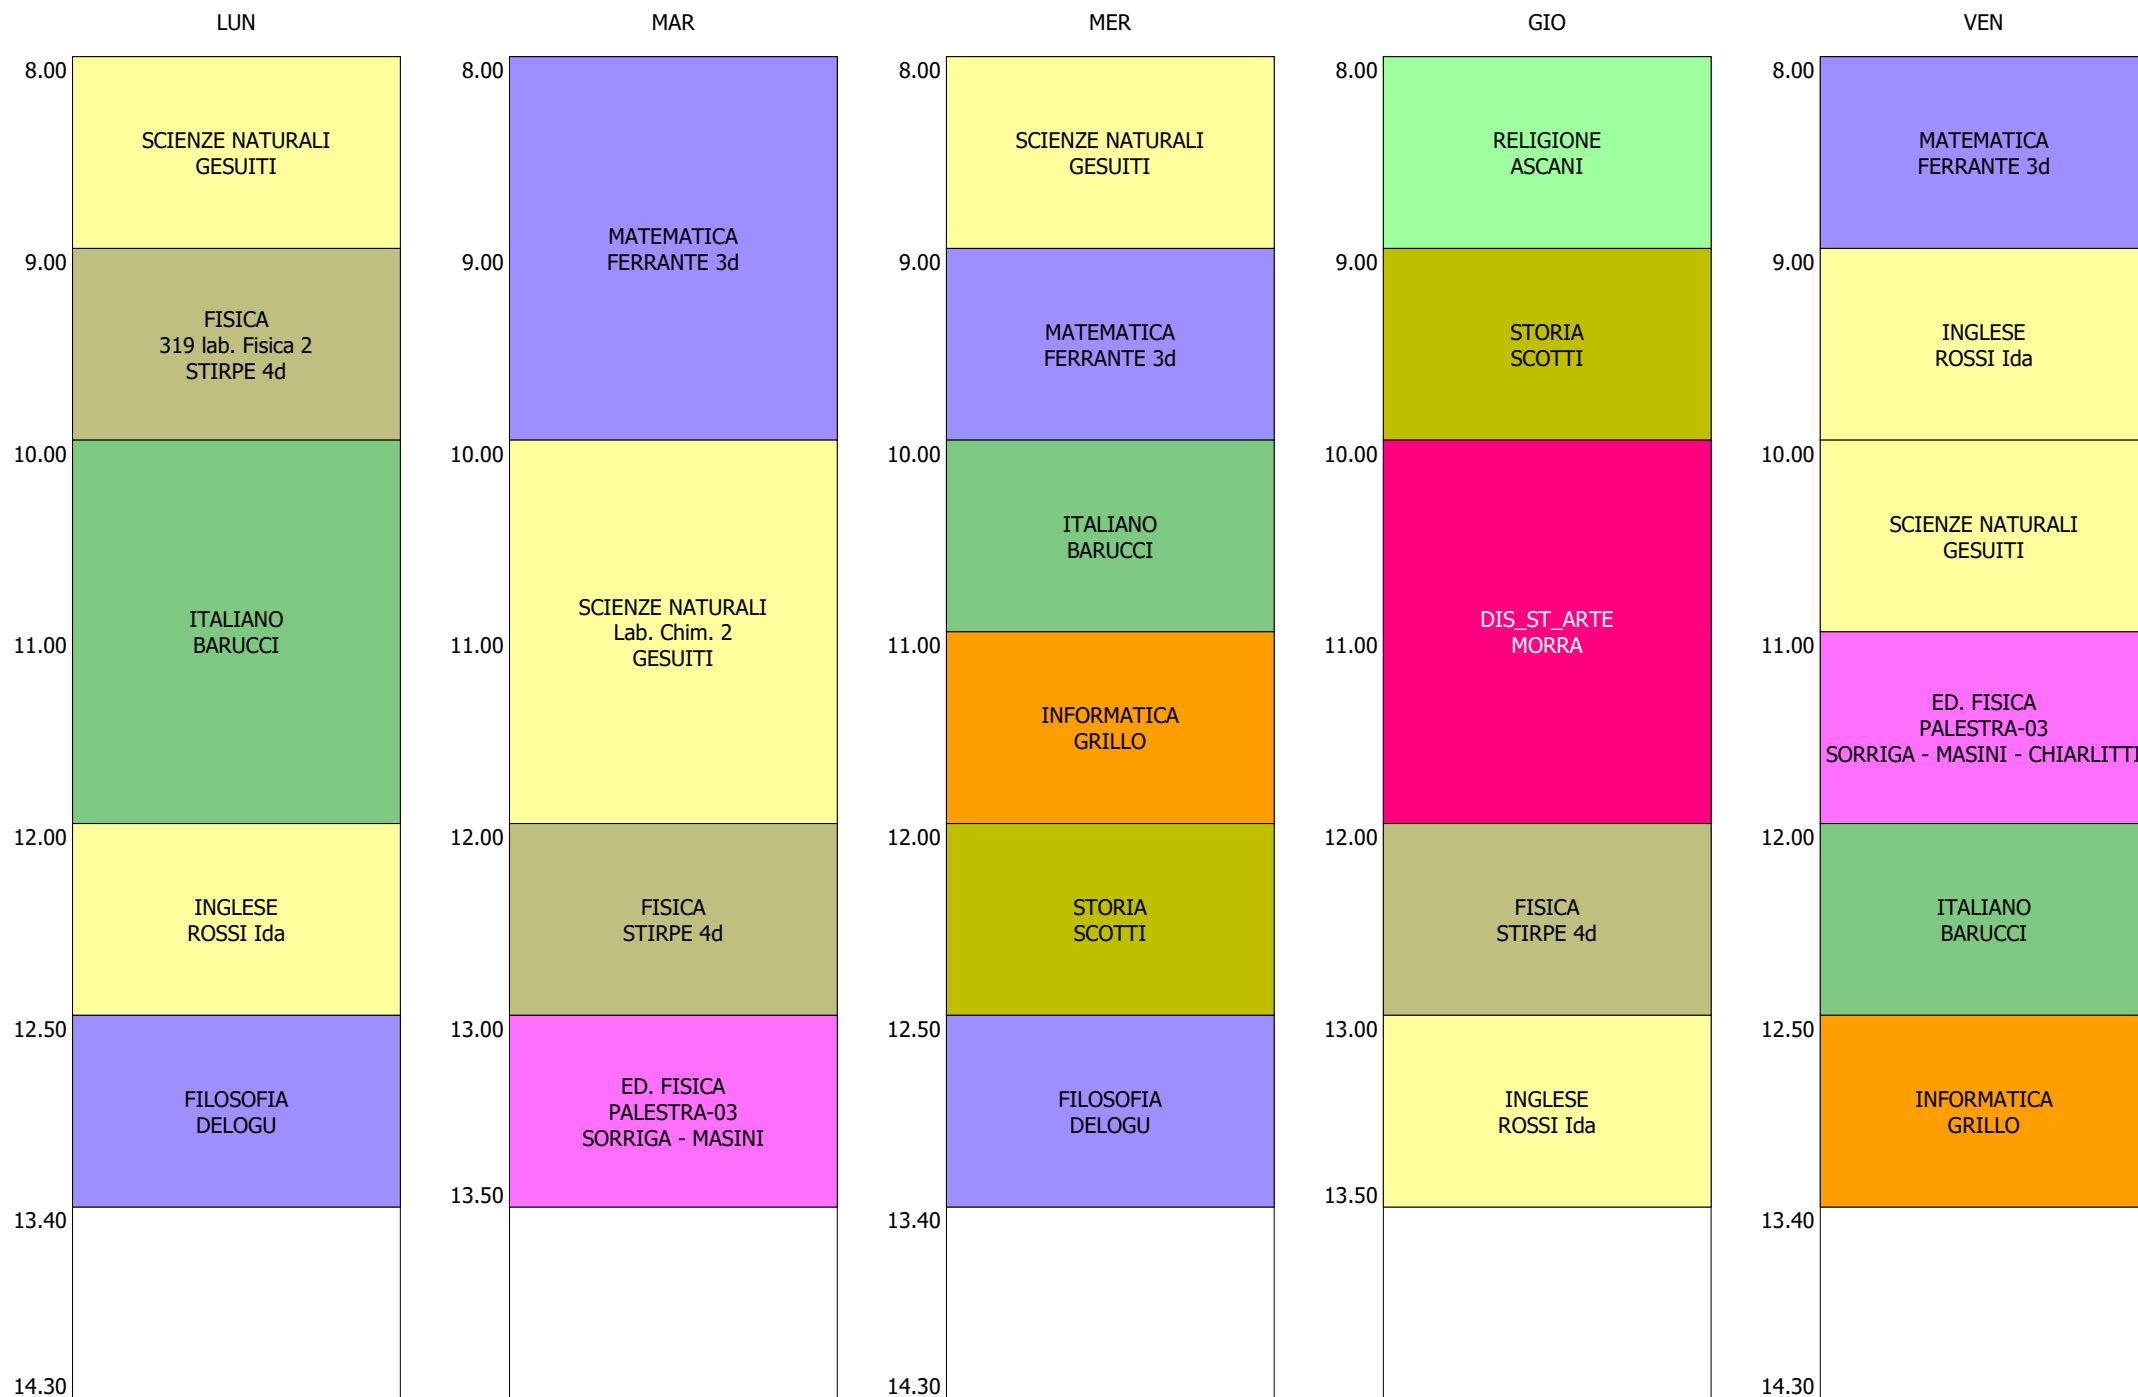

ORARIO CLASSE - 3N (32:00)

ORARIO CLASSE - 30 (32:00)

ISTITUTO TECNICO INDUSTRIALE STATALE "GALILEO GALILEI" - ROMA  
 ORARIO LEZIONI DAL 18 / NOVEMBRE / 2019

ORARIO CLASSE - 3P (30:00)

ISTITUTO TECNICO INDUSTRIALE STATALE "GALILEO GALILEI" - ROMA  
 ORARIO LEZIONI DAL 18 / NOVEMBRE / 2019