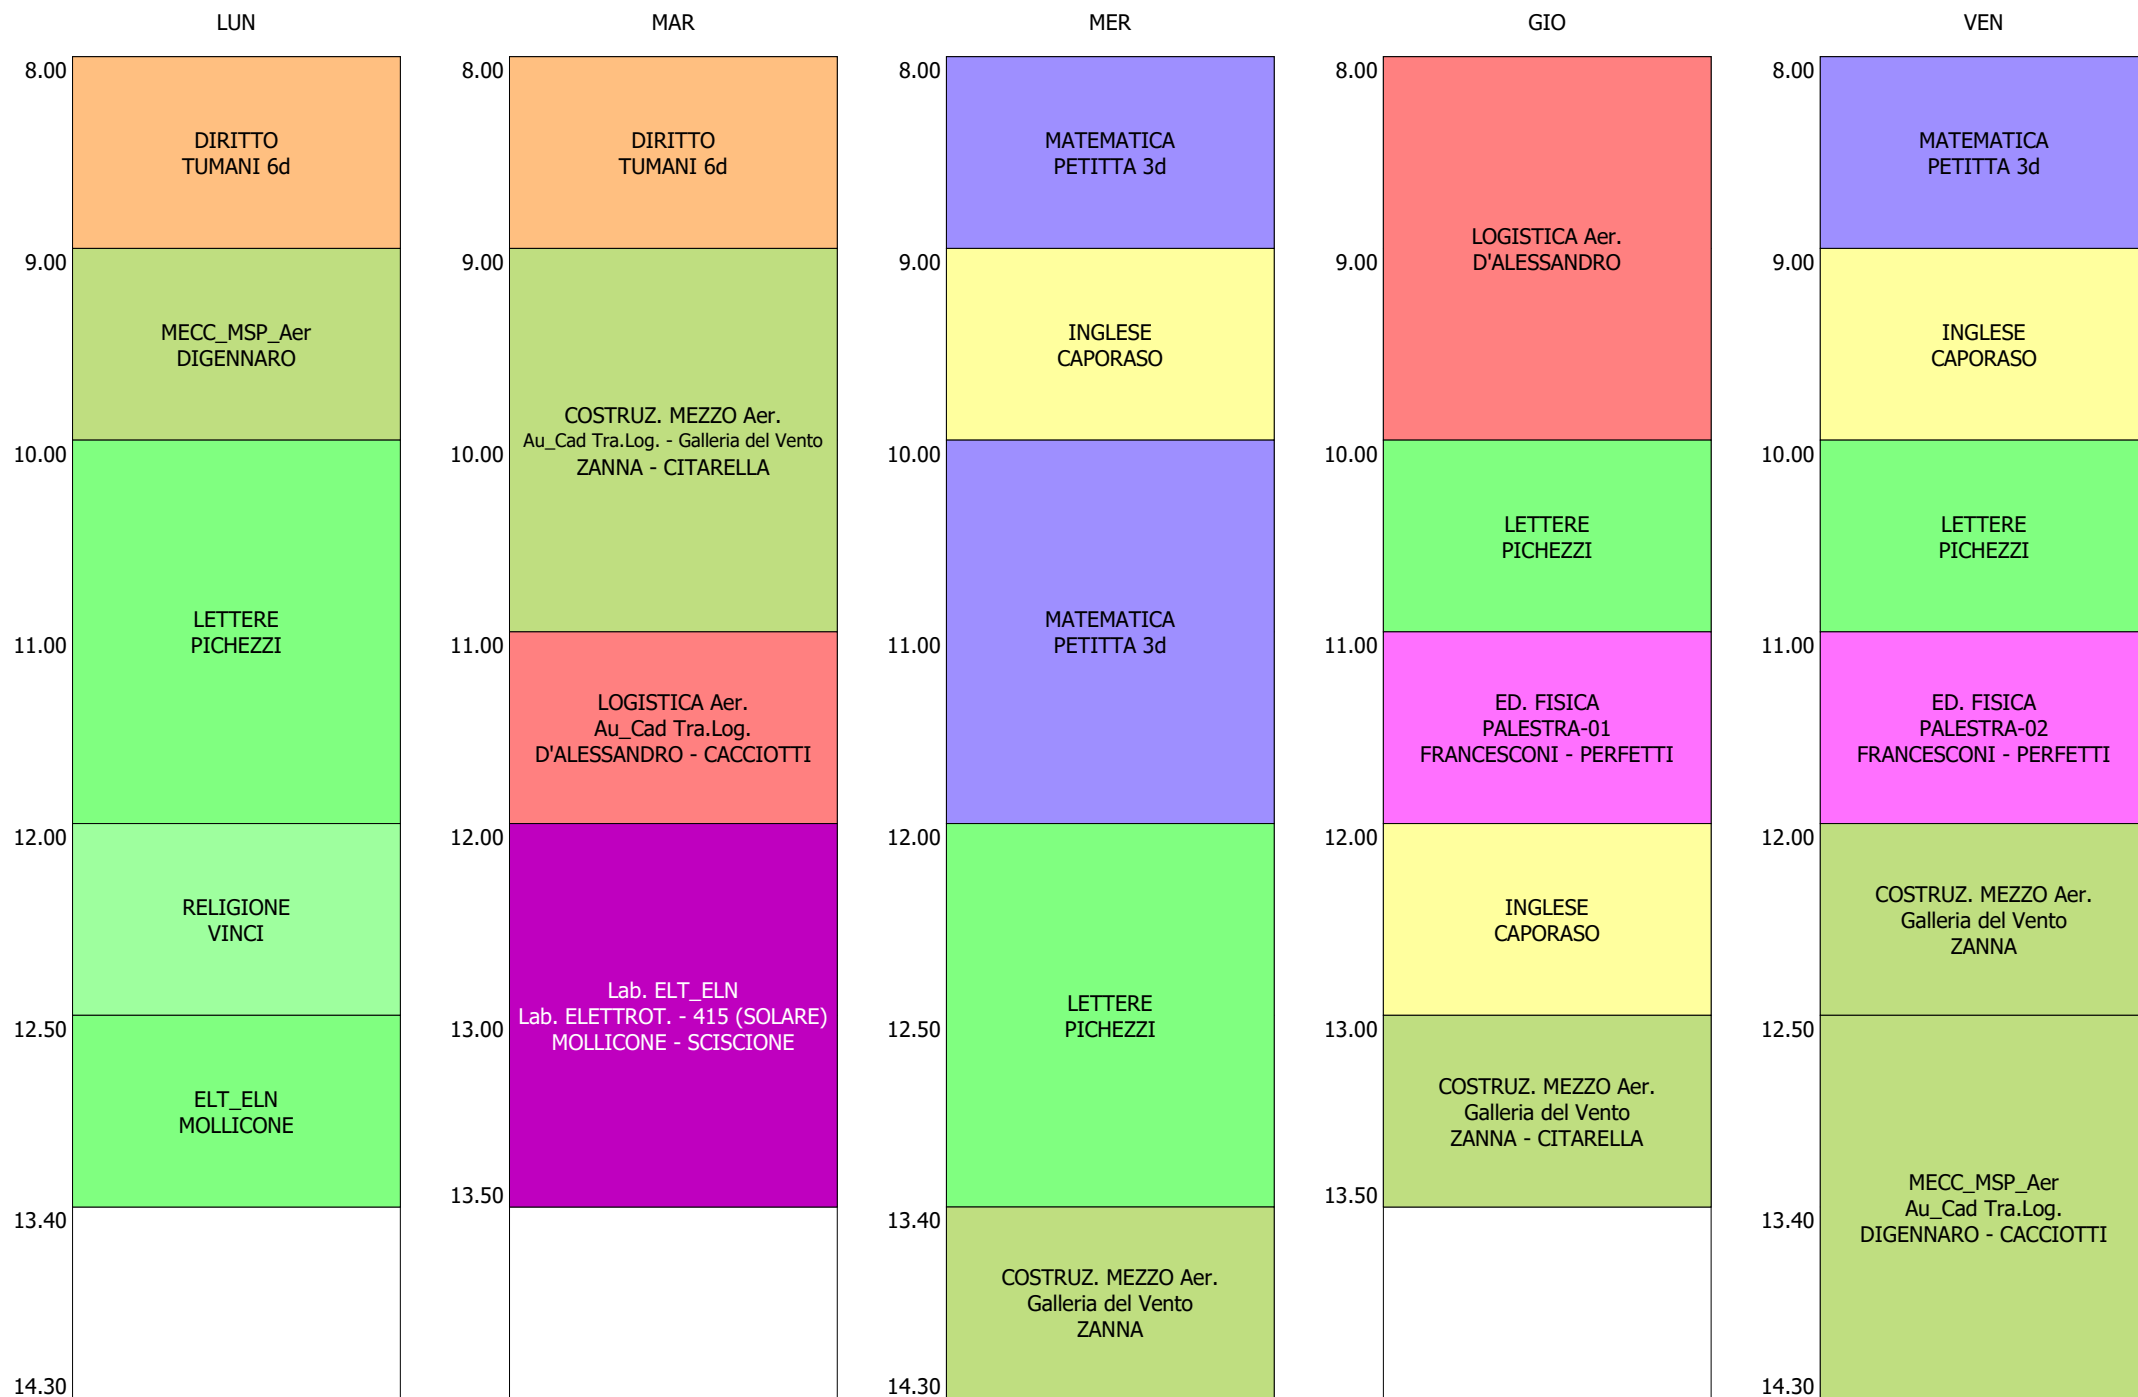

ISTITUTO TECNICO INDUSTRIALE STATALE "GALILEO GALILEI" - ROMA
ORARIO LEZIONI DAL 18 / NOVEMBRE / 2019

ORARIO CLASSE - 3A (32:00)