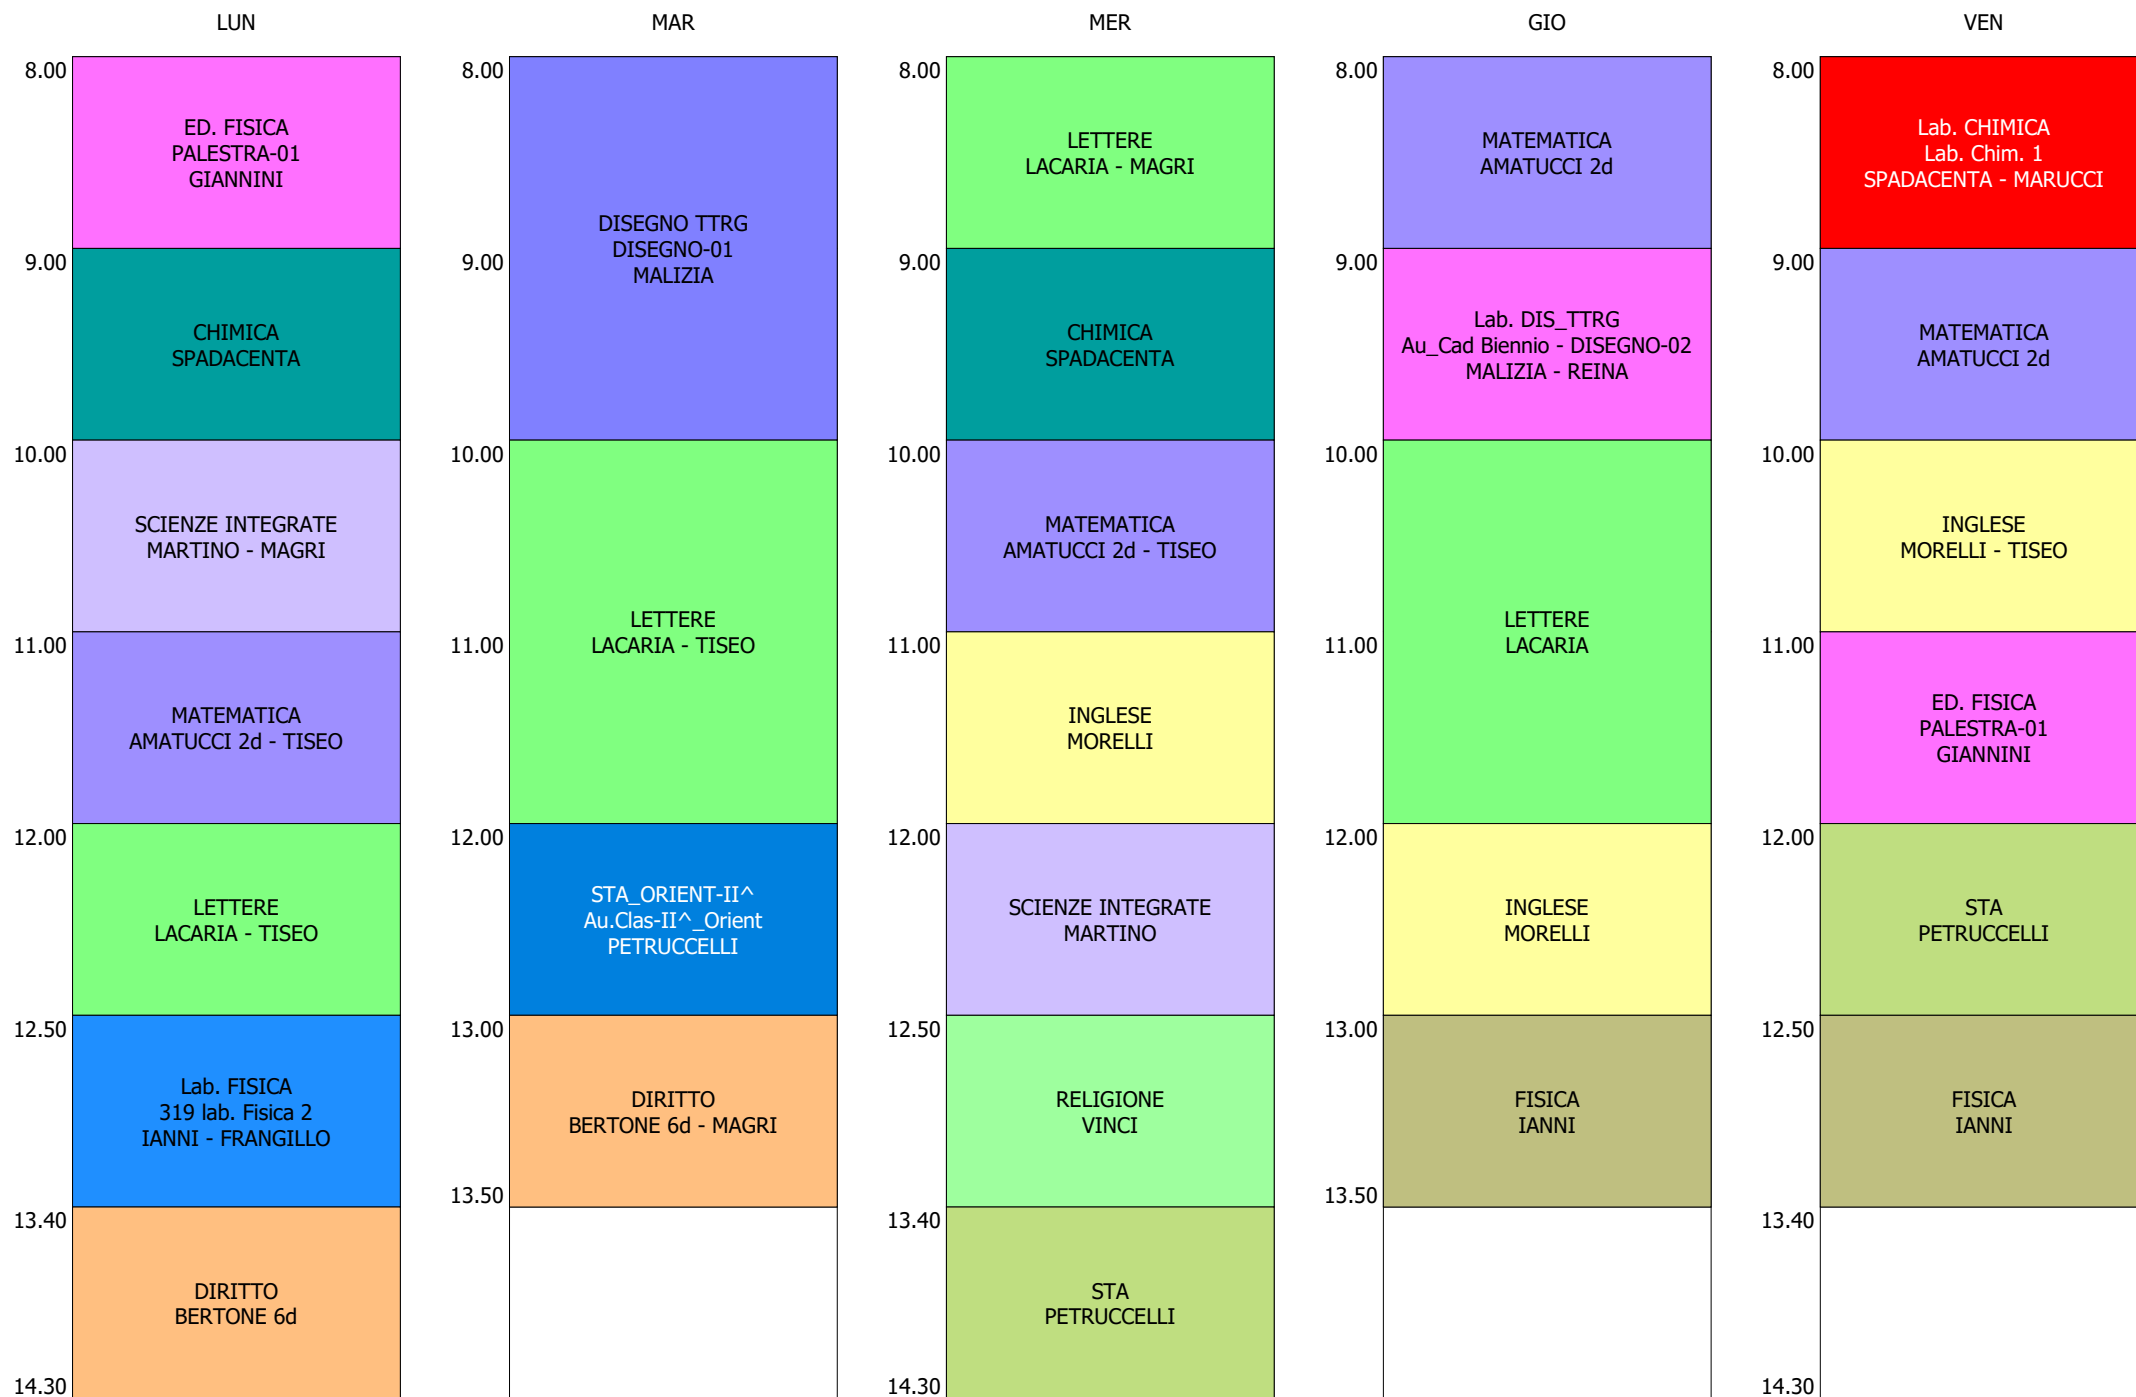

ISTITUTO TECNICO INDUSTRIALE STATALE "GALILEO GALILEI" - ROMA
ORARIO LEZIONI DAL 18 / NOVEMBRE / 2019

ORARIO CLASSE - 2D (32:00)