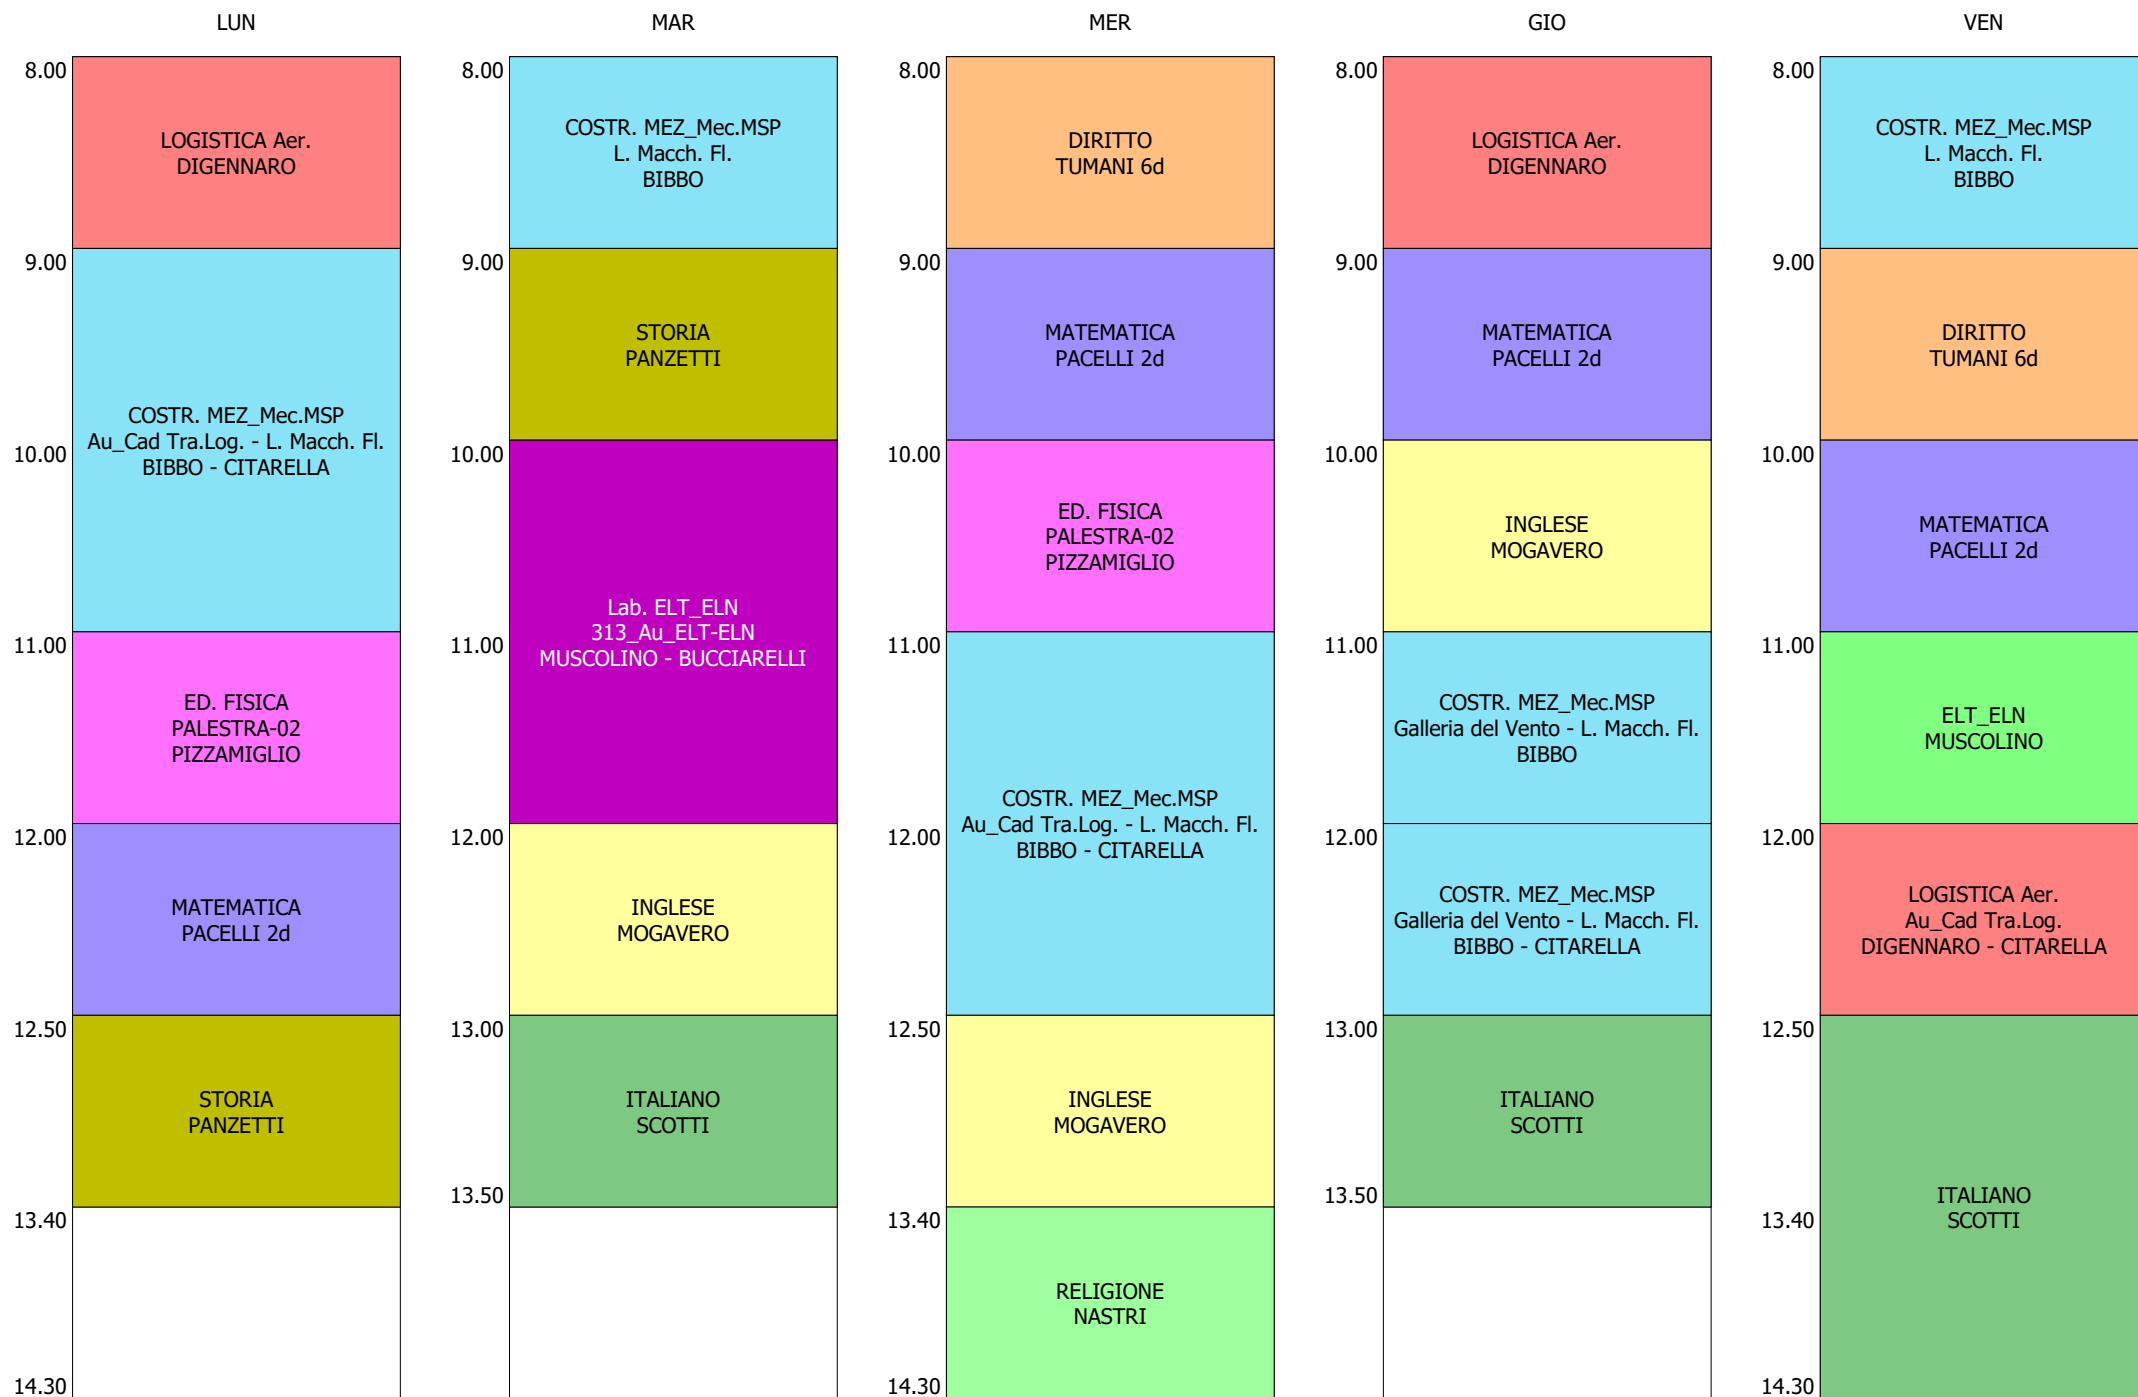

ISTITUTO TECNICO INDUSTRIALE STATALE "GALILEO GALILEI" - ROMA
ORARIO LEZIONI DAL 18 / NOVEMBRE / 2019

ORARIO CLASSE - 3H (32:00)