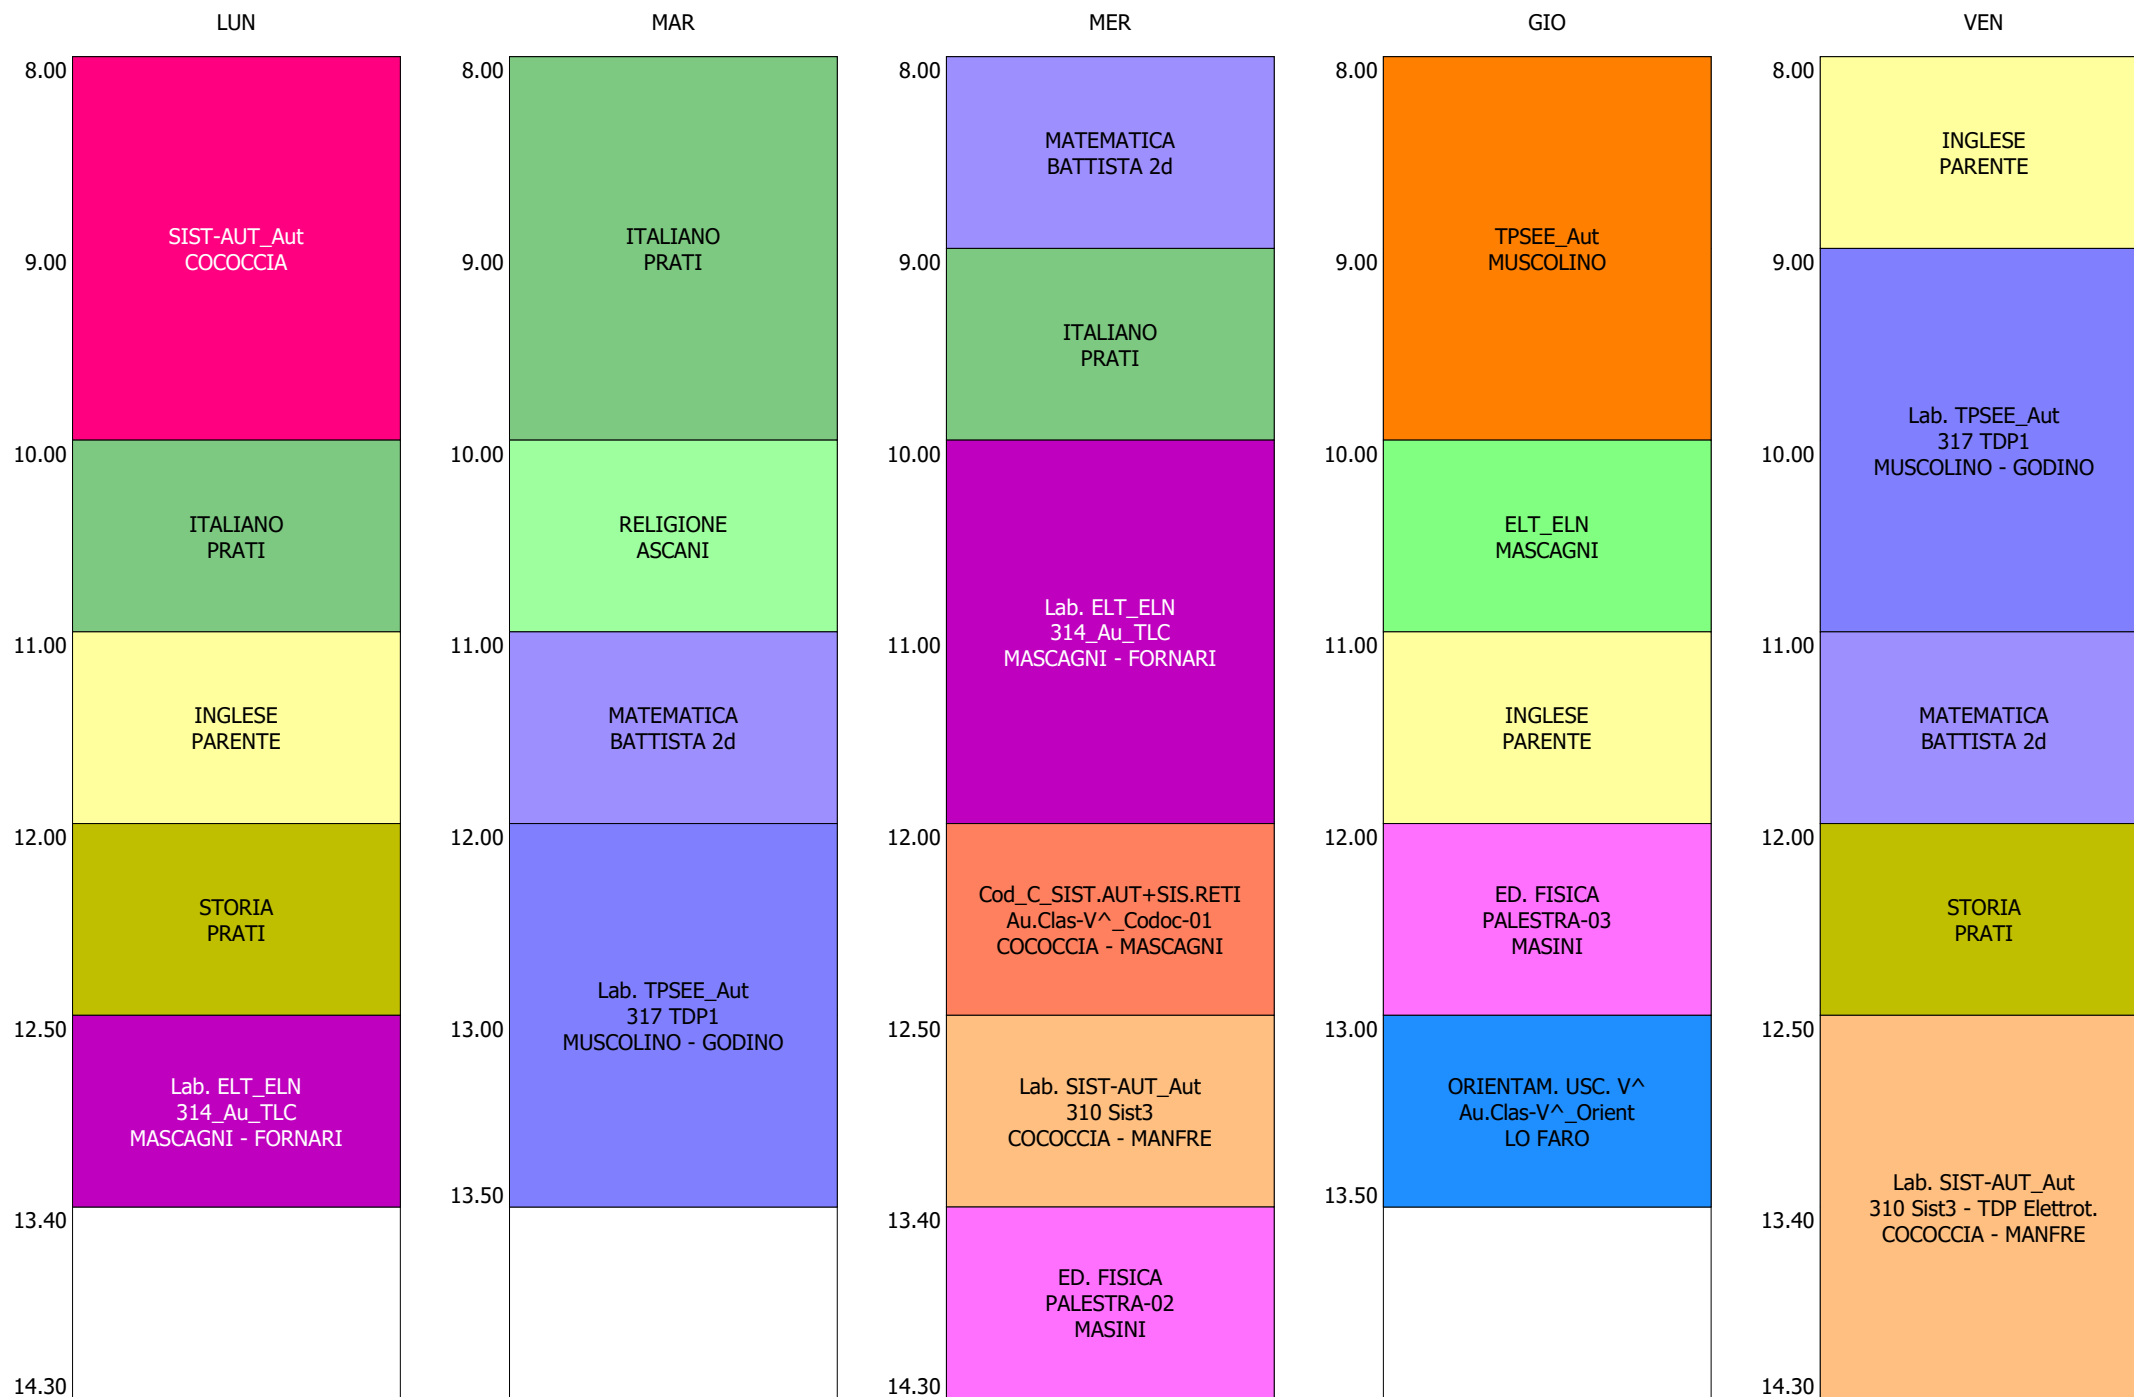

ISTITUTO TECNICO INDUSTRIALE STATALE "GALILEO GALILEI" - ROMA
ORARIO LEZIONI DAL 18 / NOVEMBRE / 2019

ORARIO CLASSE - 5C (32:00)