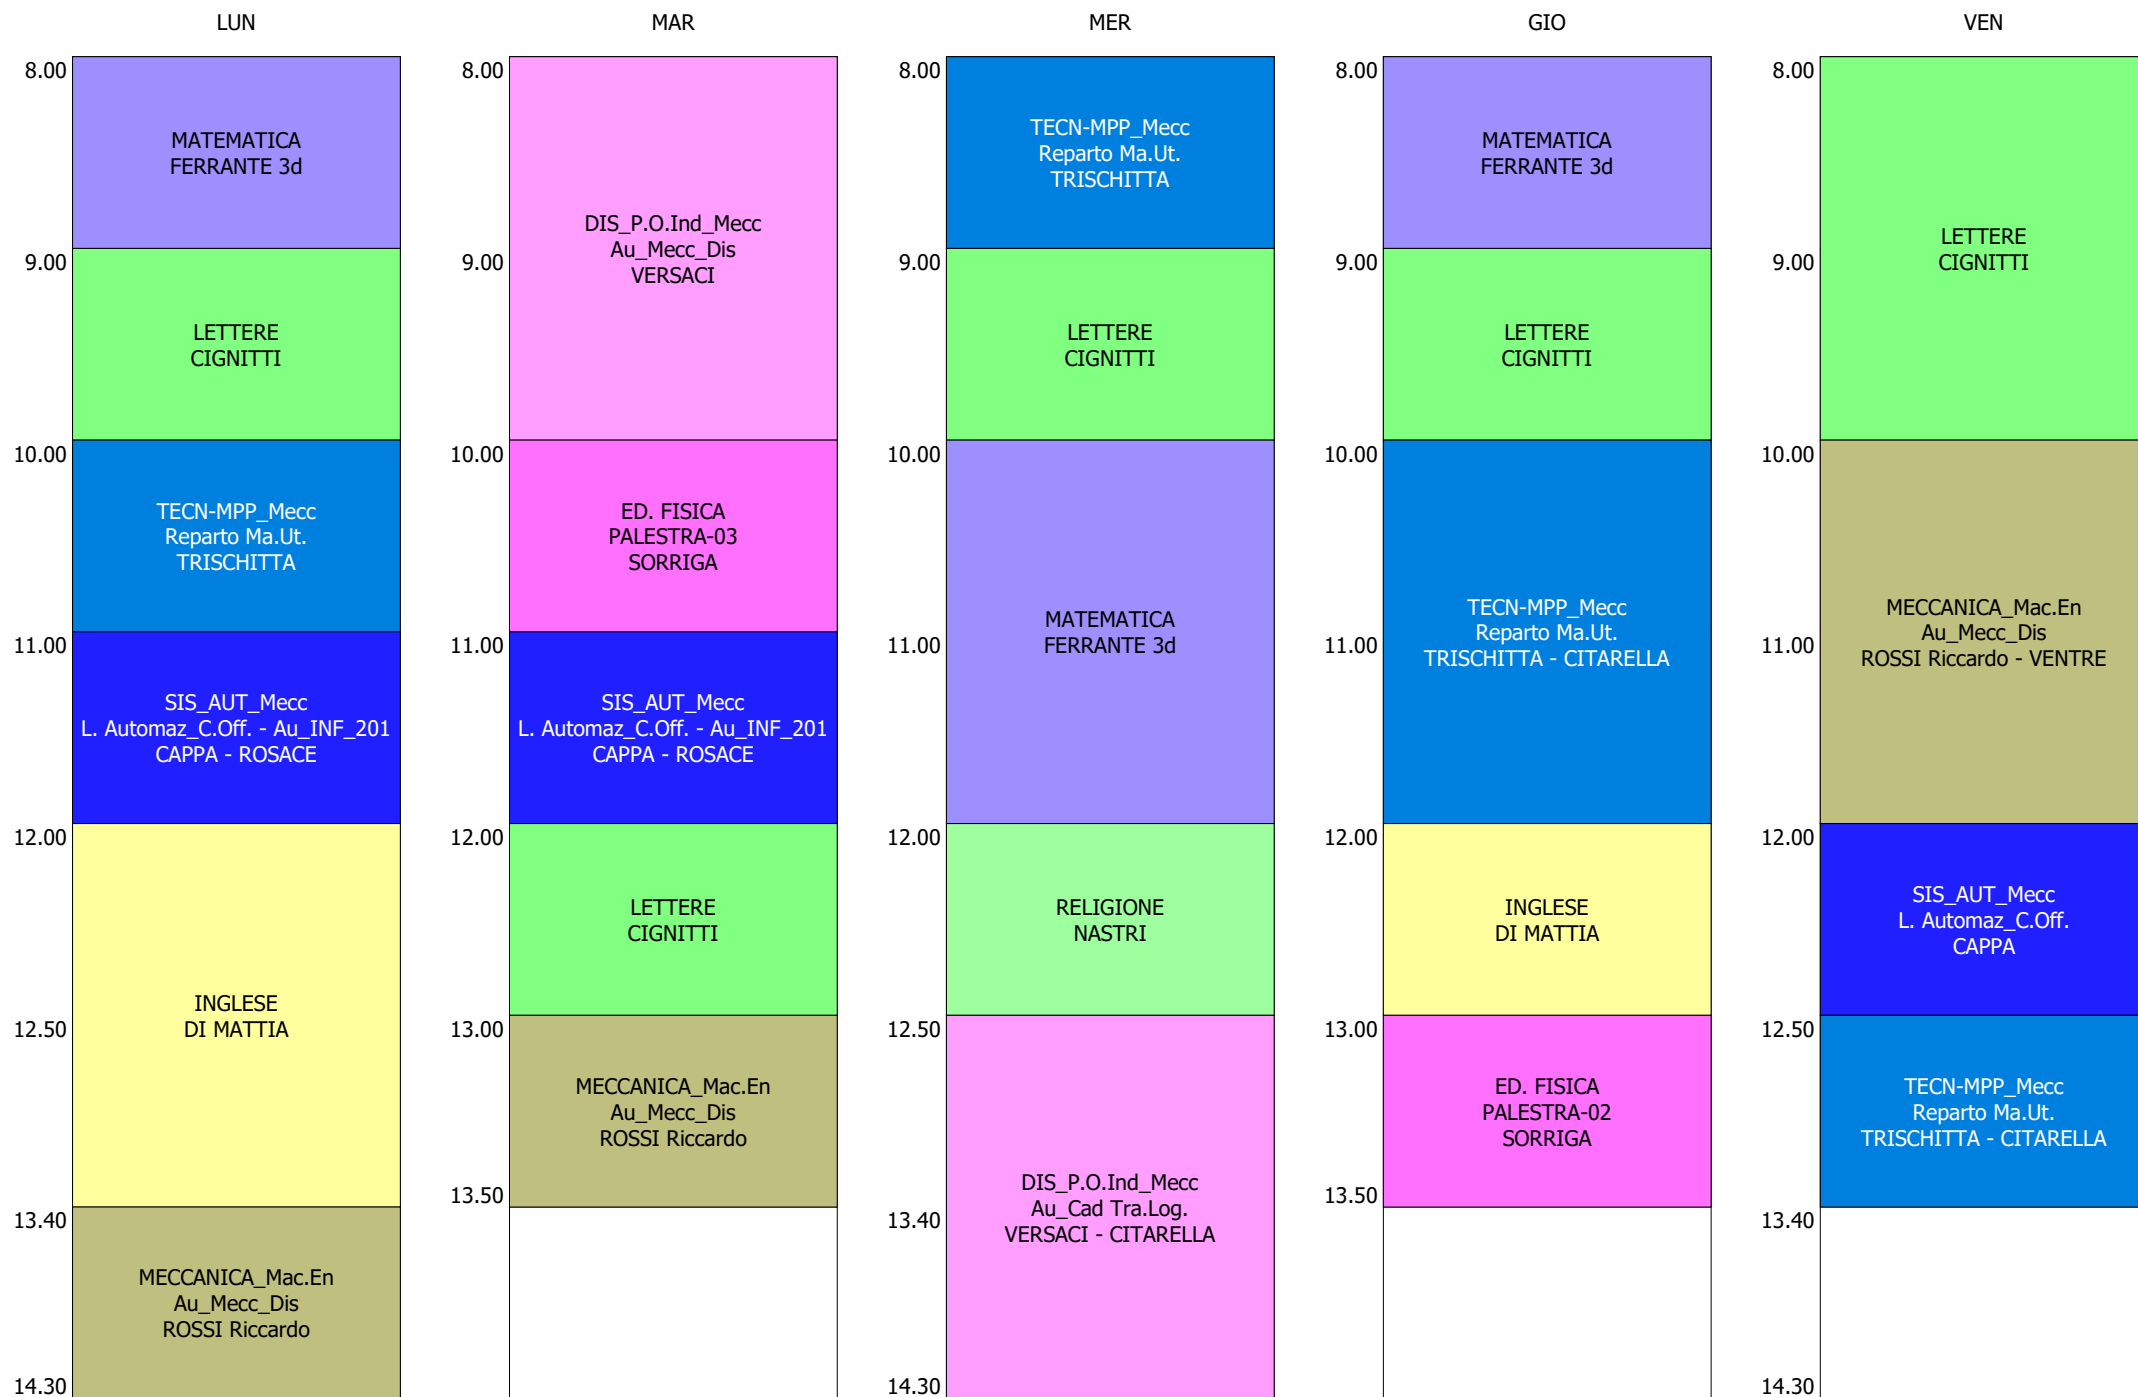

ISTITUTO TECNICO INDUSTRIALE STATALE "GALILEO GALILEI" - ROMA
ORARIO LEZIONI DAL 18 / NOVEMBRE / 2019

ORARIO CLASSE - 4M (32:00)