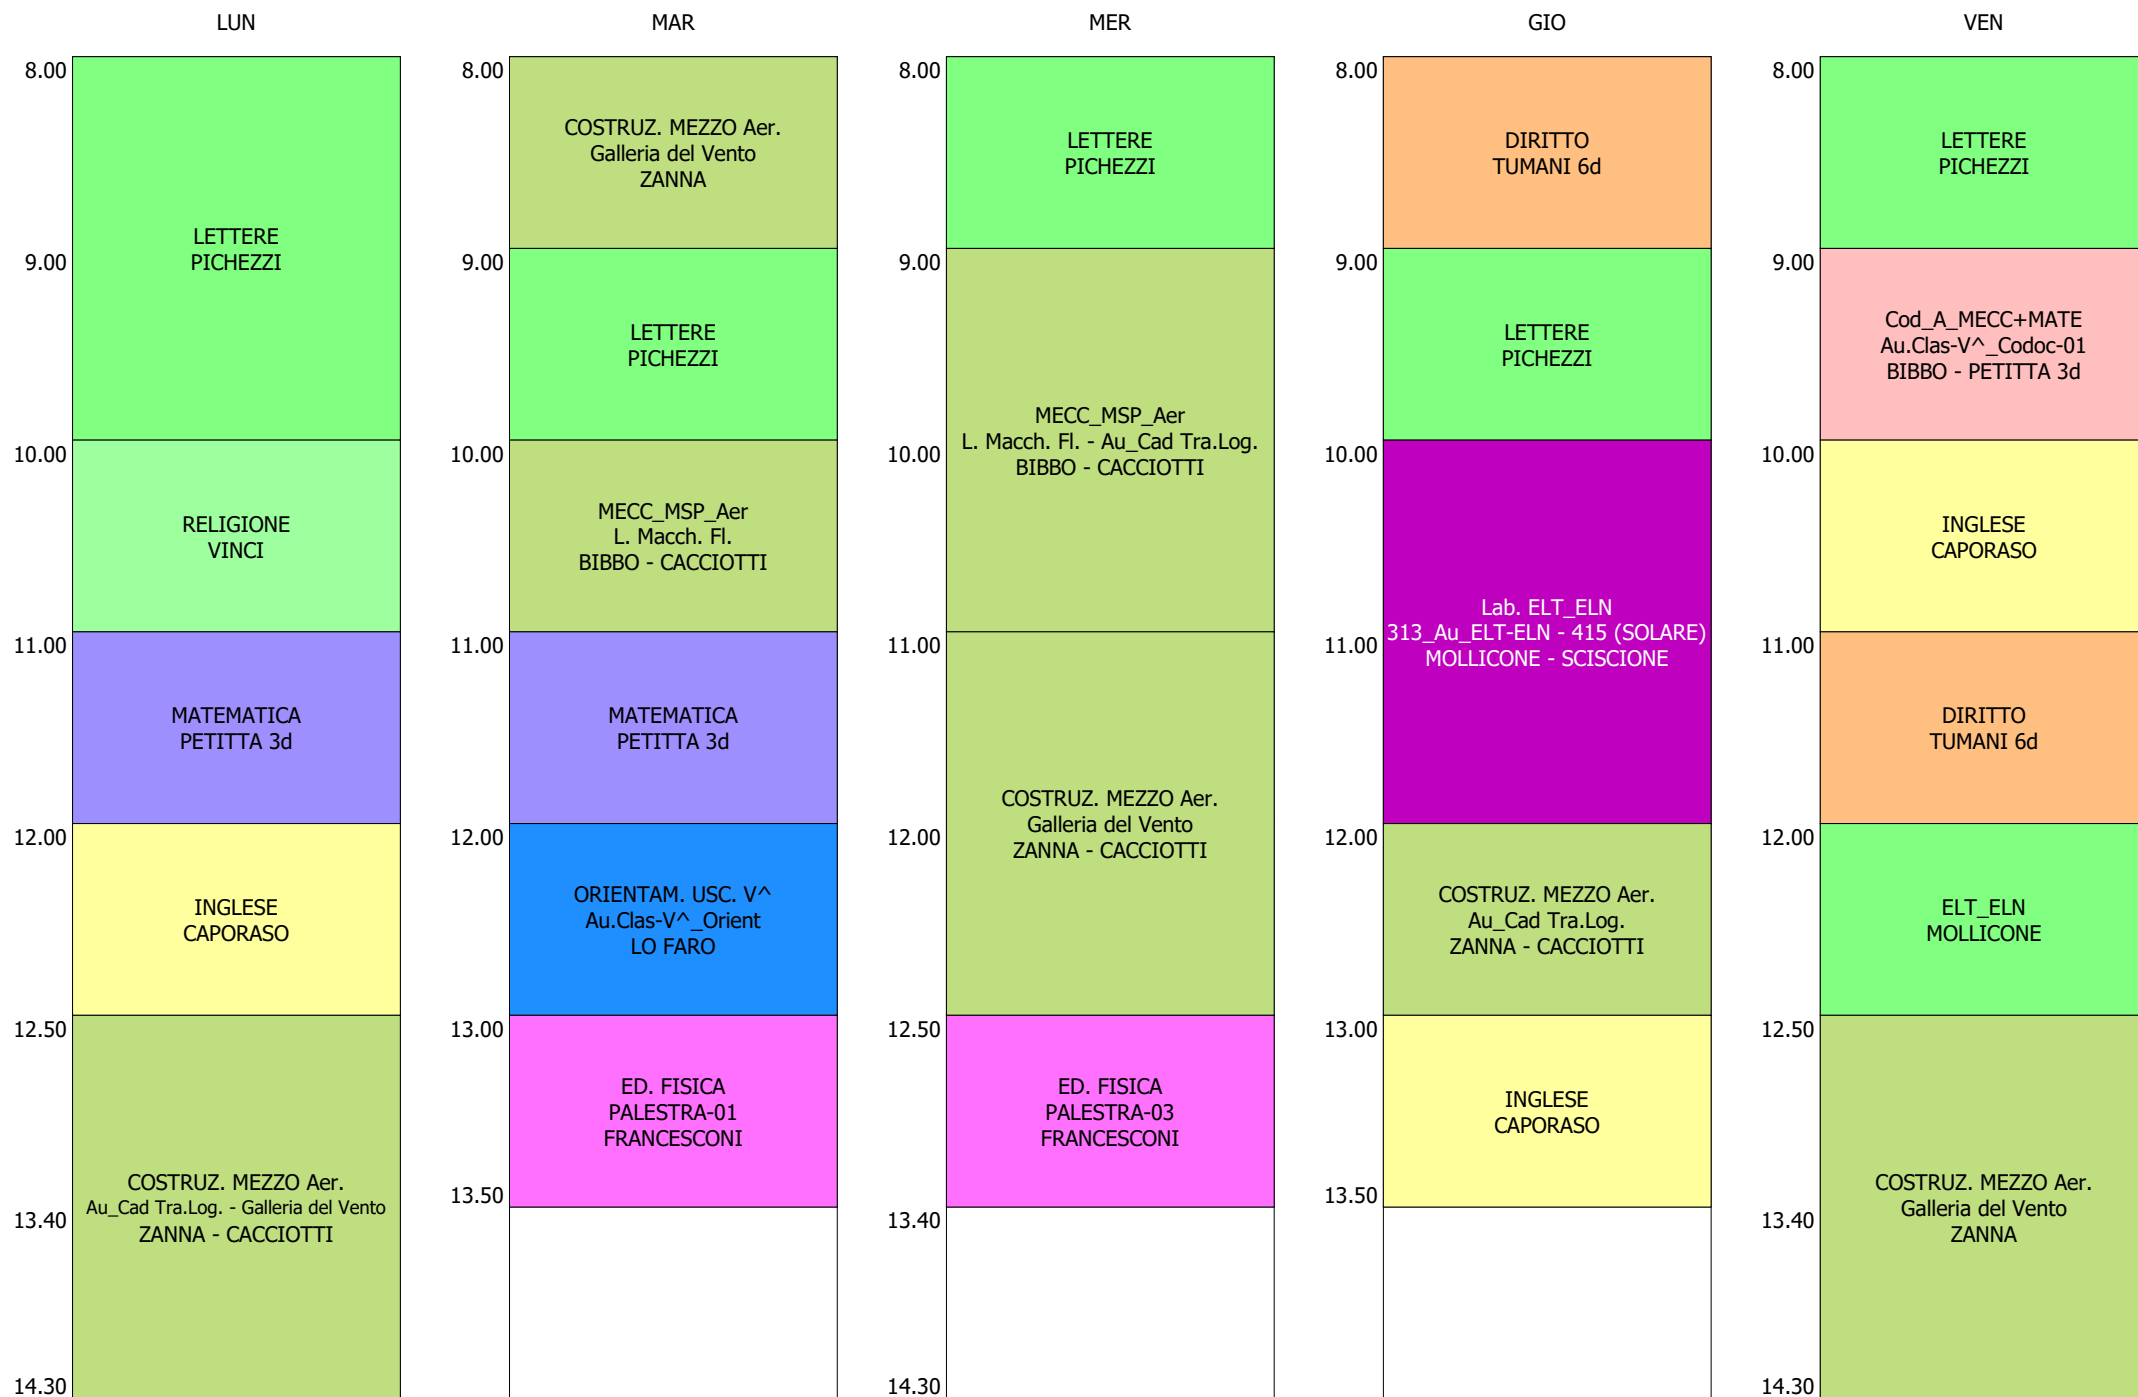

ISTITUTO TECNICO INDUSTRIALE STATALE "GALILEO GALILEI" - ROMA
ORARIO LEZIONI DAL 18 / NOVEMBRE / 2019

ORARIO CLASSE - 5A (32:00)