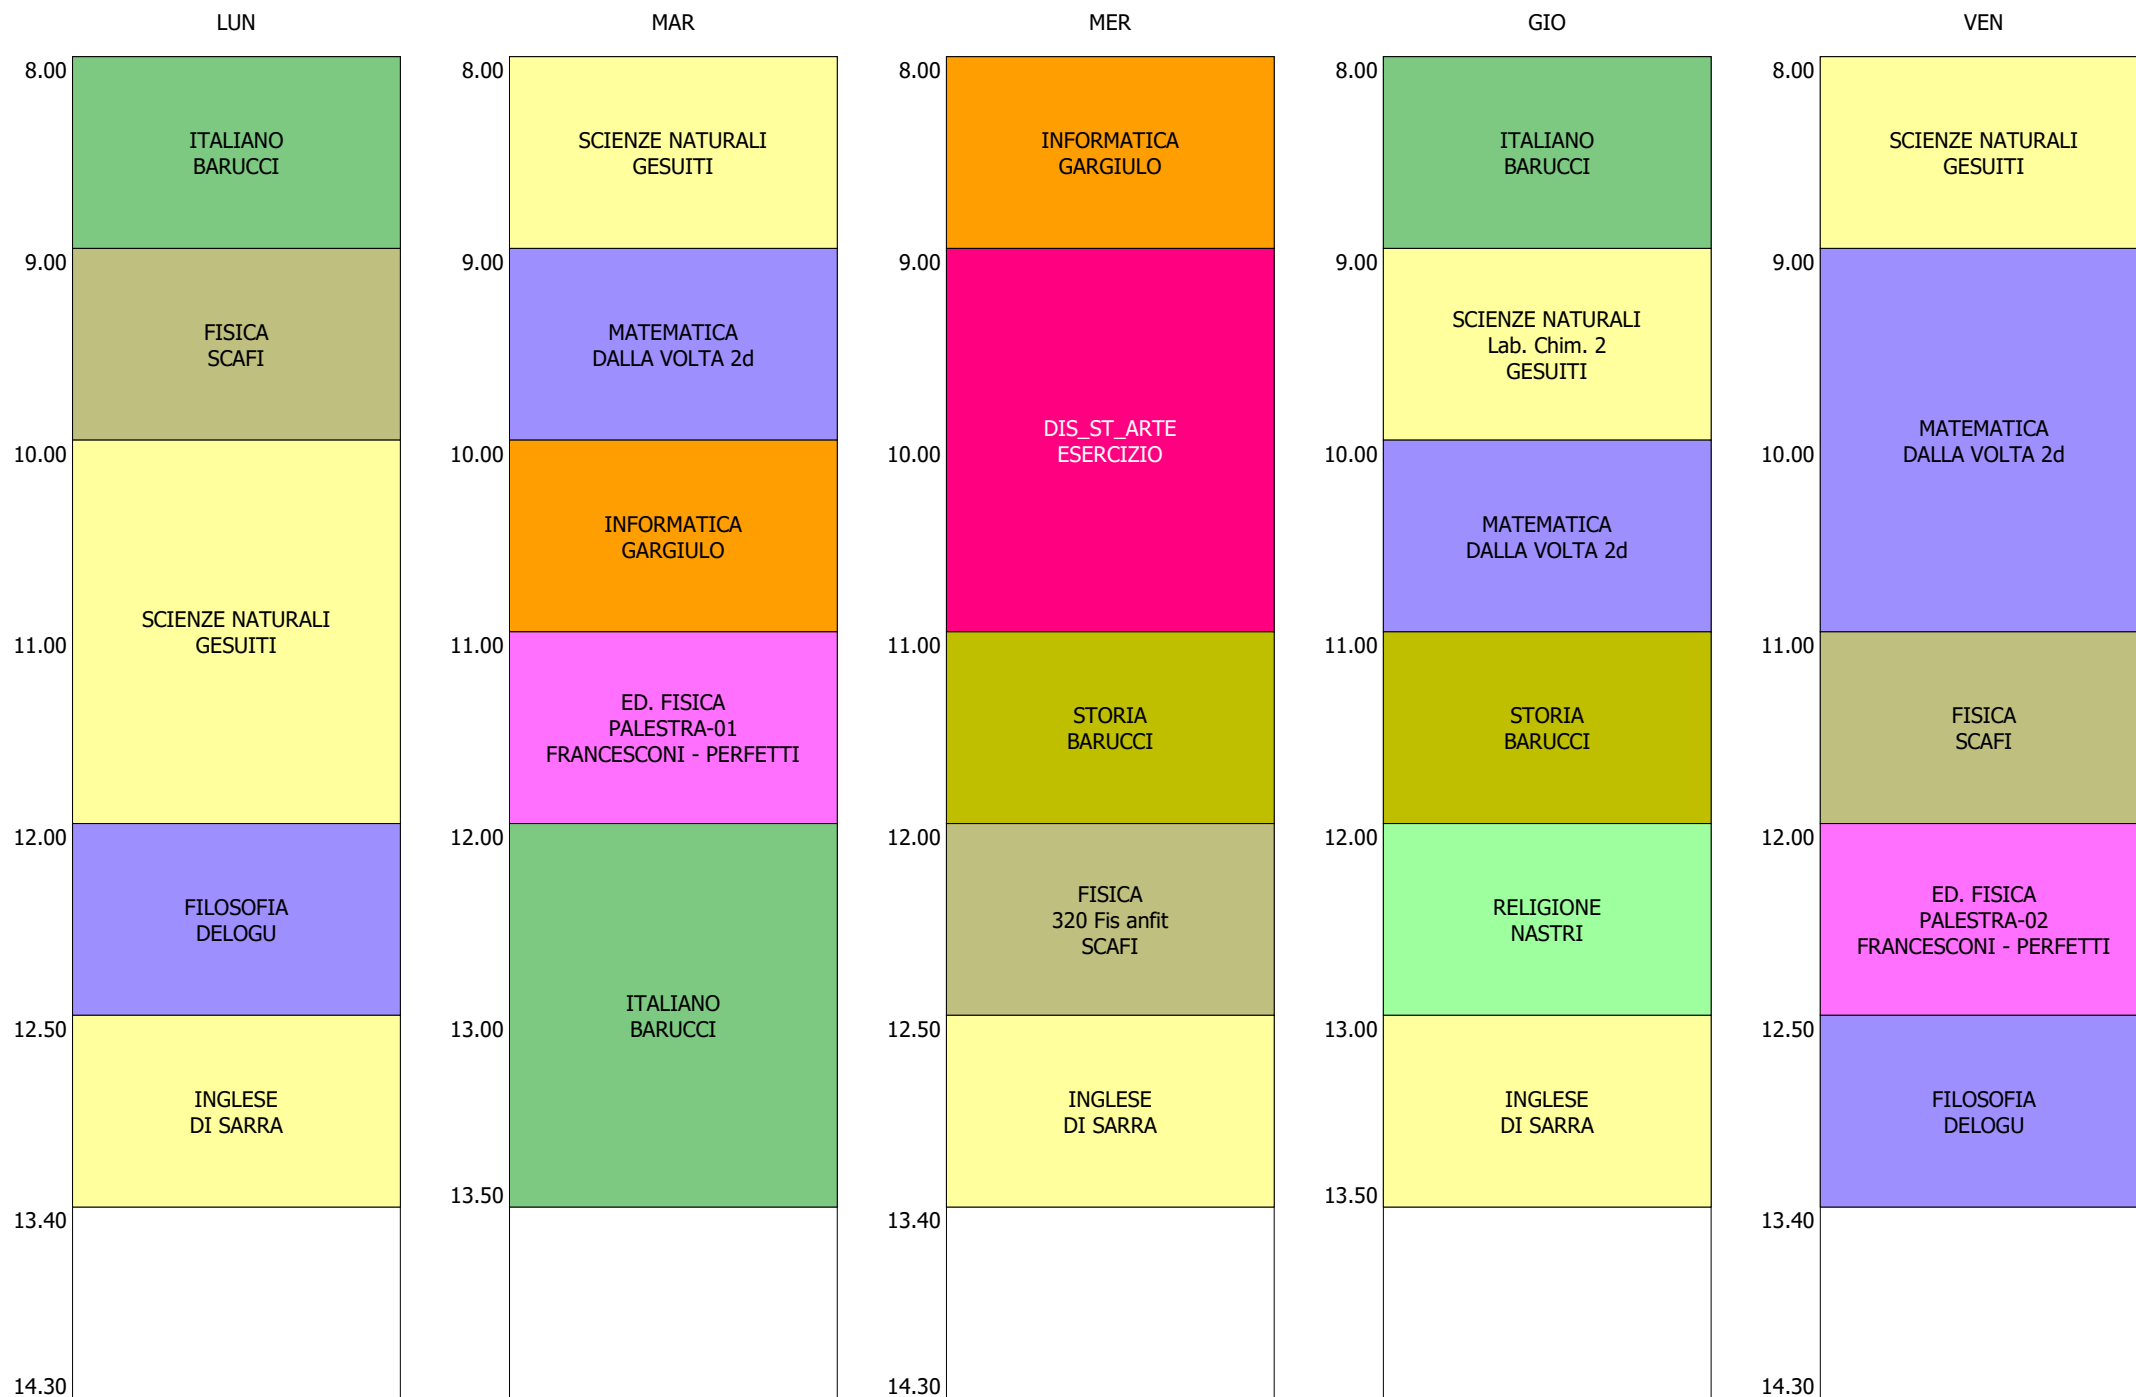

ISTITUTO TECNICO INDUSTRIALE STATALE "GALILEO GALILEI" - ROMA
ORARIO LEZIONI DAL 18 / NOVEMBRE / 2019

ORARIO CLASSE - 3L (30:00)