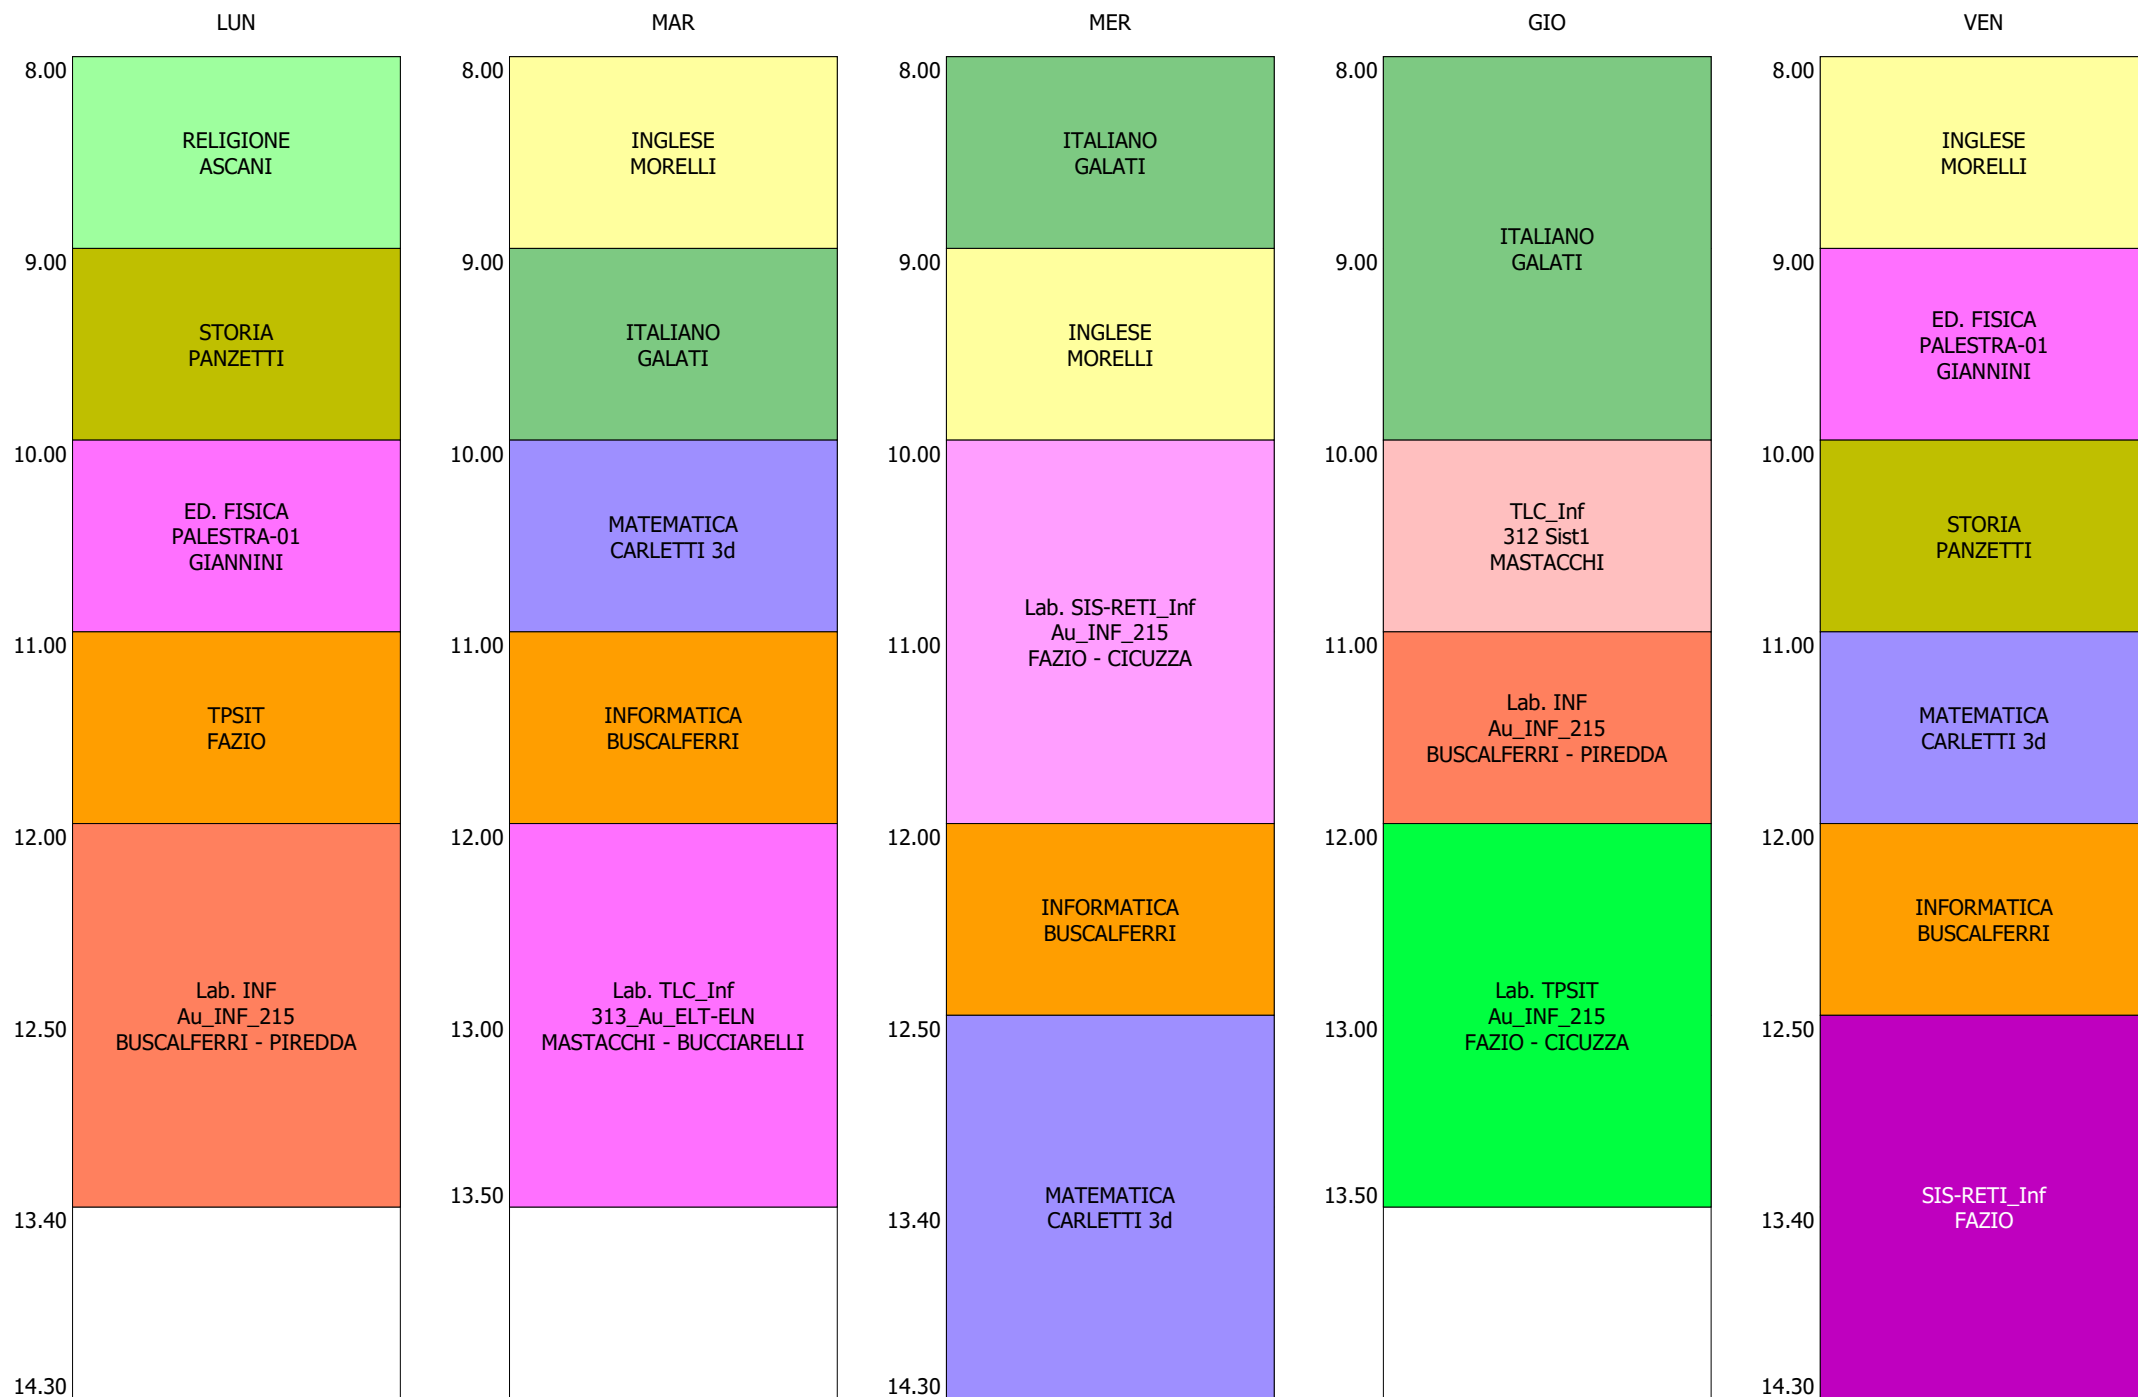

ISTITUTO TECNICO INDUSTRIALE STATALE "GALILEO GALILEI" - ROMA
ORARIO LEZIONI DAL 18 / NOVEMBRE / 2019

ORARIO CLASSE - 4E (32:00)