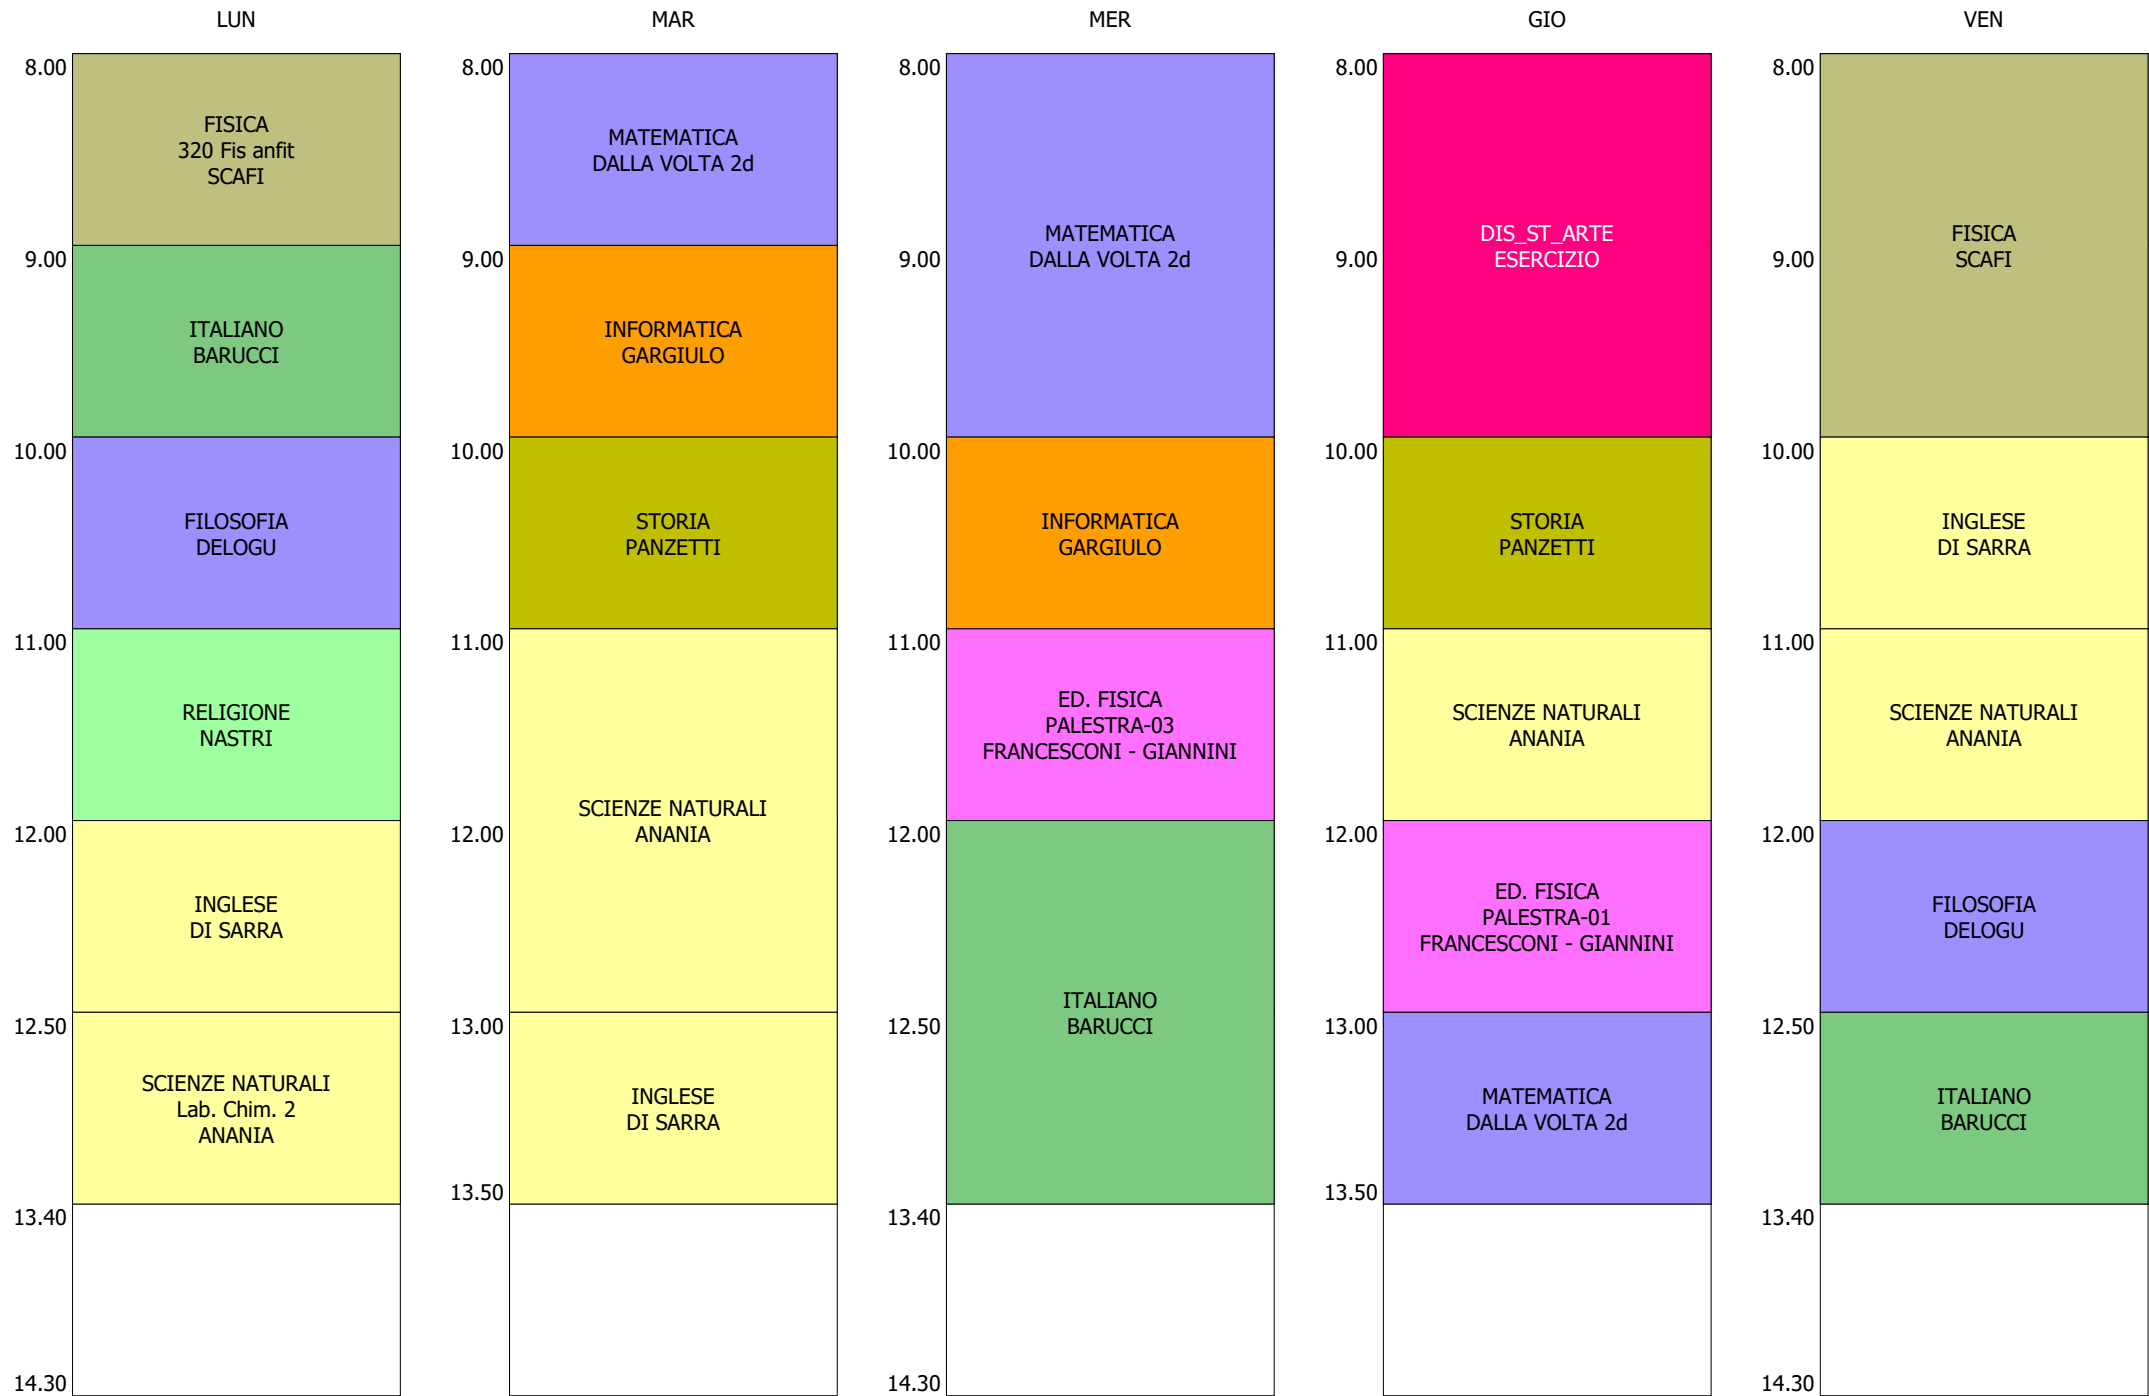

ISTITUTO TECNICO INDUSTRIALE STATALE "GALILEO GALILEI" - ROMA
ORARIO LEZIONI DAL 18 / NOVEMBRE / 2019

ORARIO CLASSE - 4L (30:00)