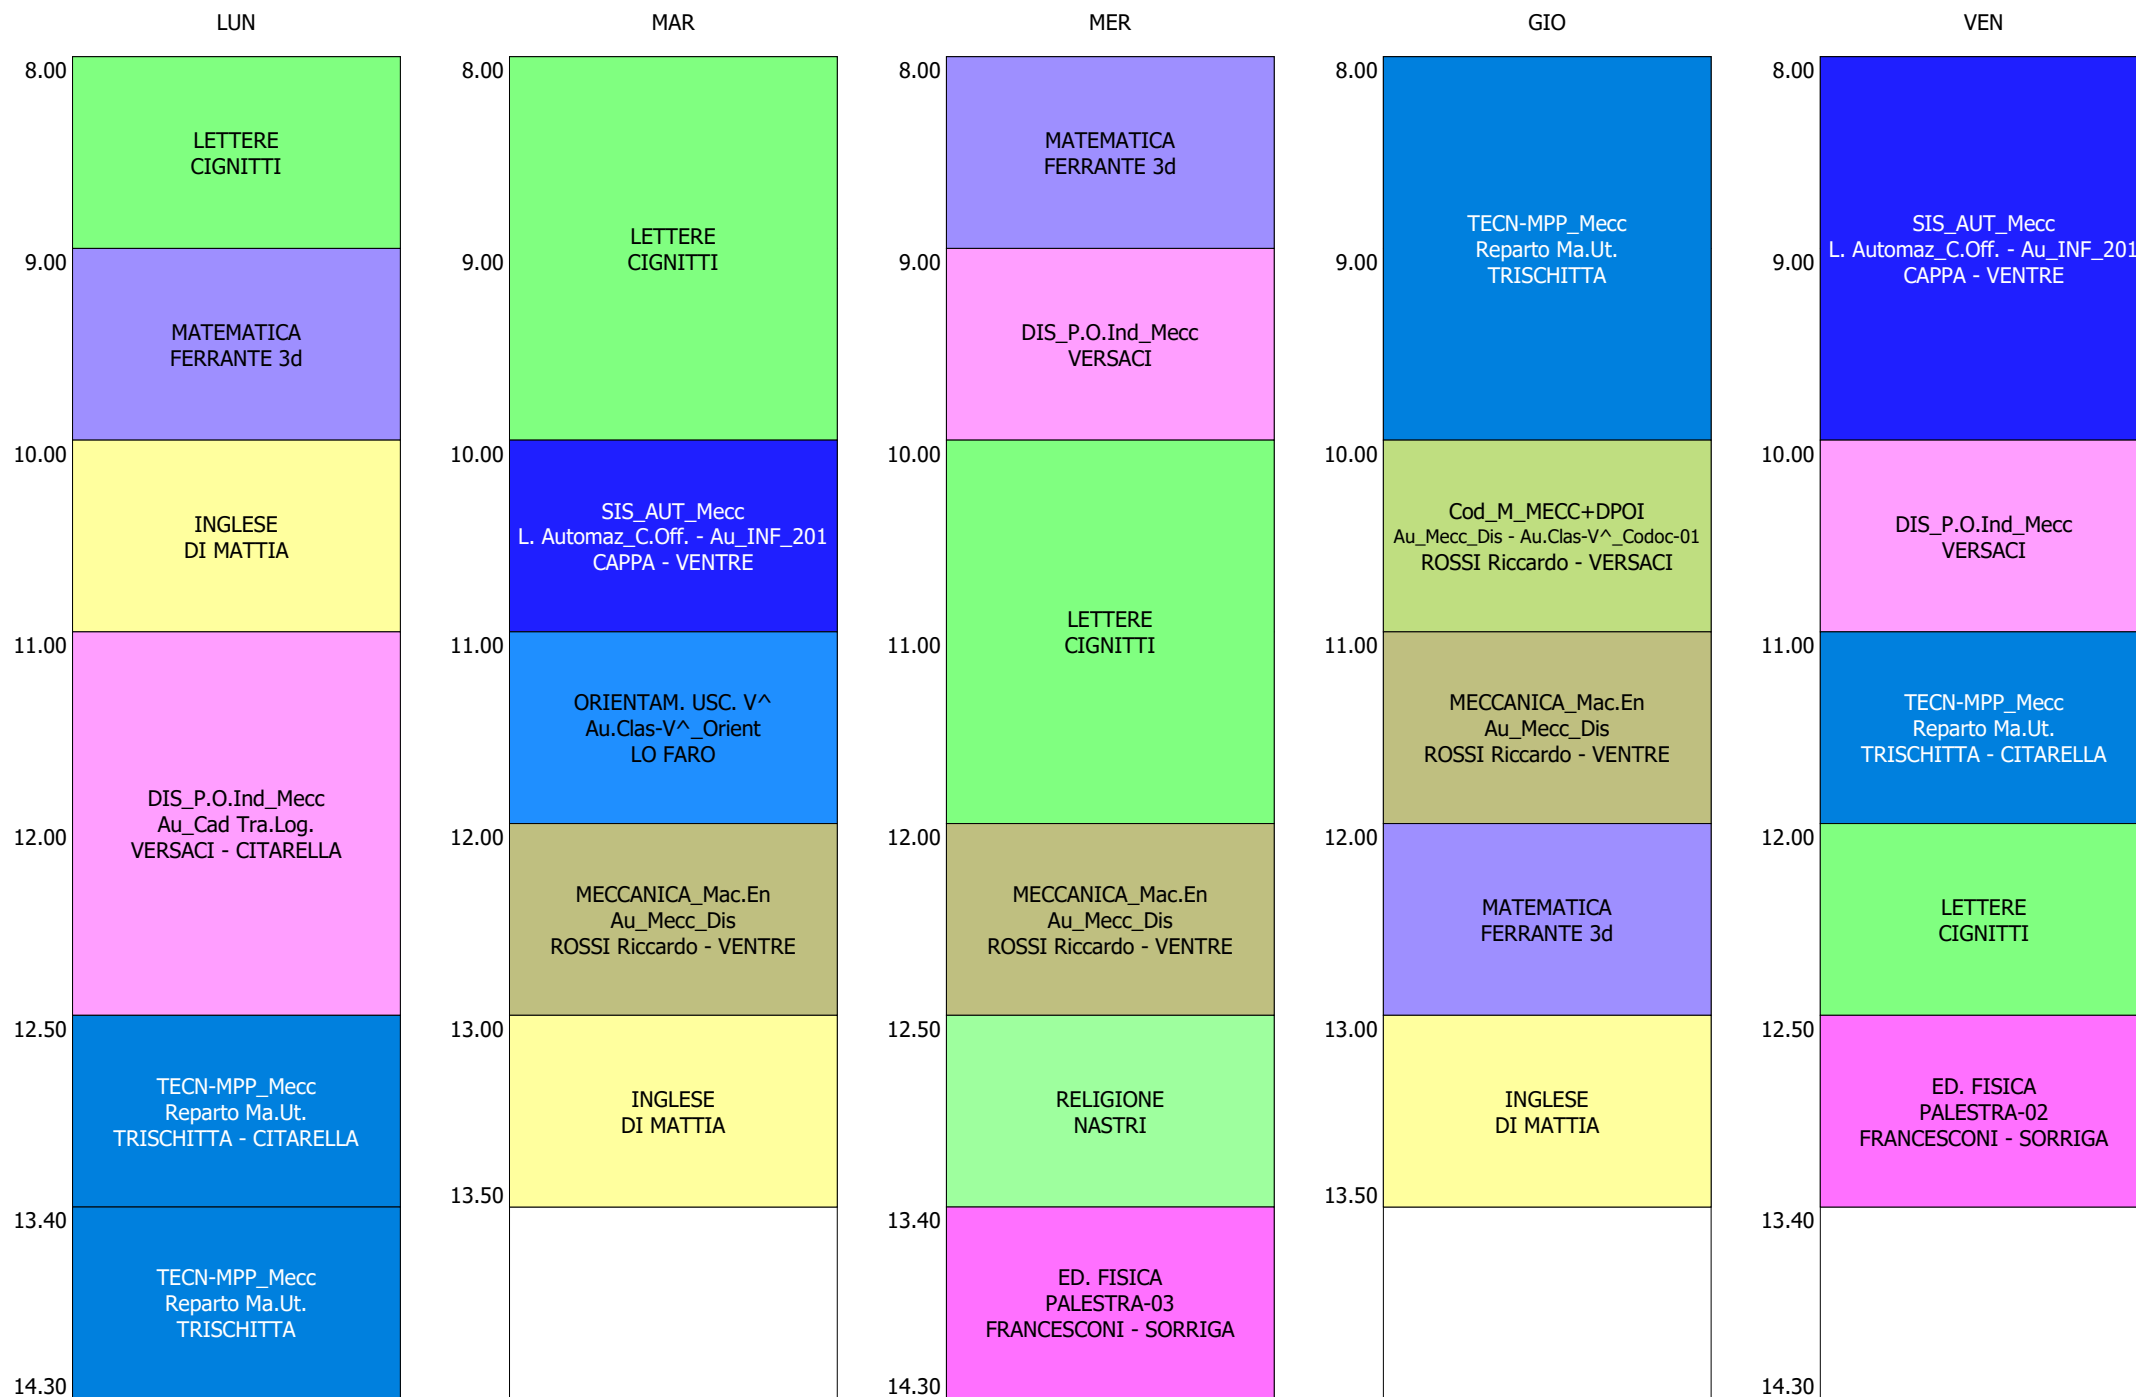

ISTITUTO TECNICO INDUSTRIALE STATALE "GALILEO GALILEI" - ROMA
ORARIO LEZIONI DAL 18 / NOVEMBRE / 2019

ORARIO CLASSE - 5M (32:00)