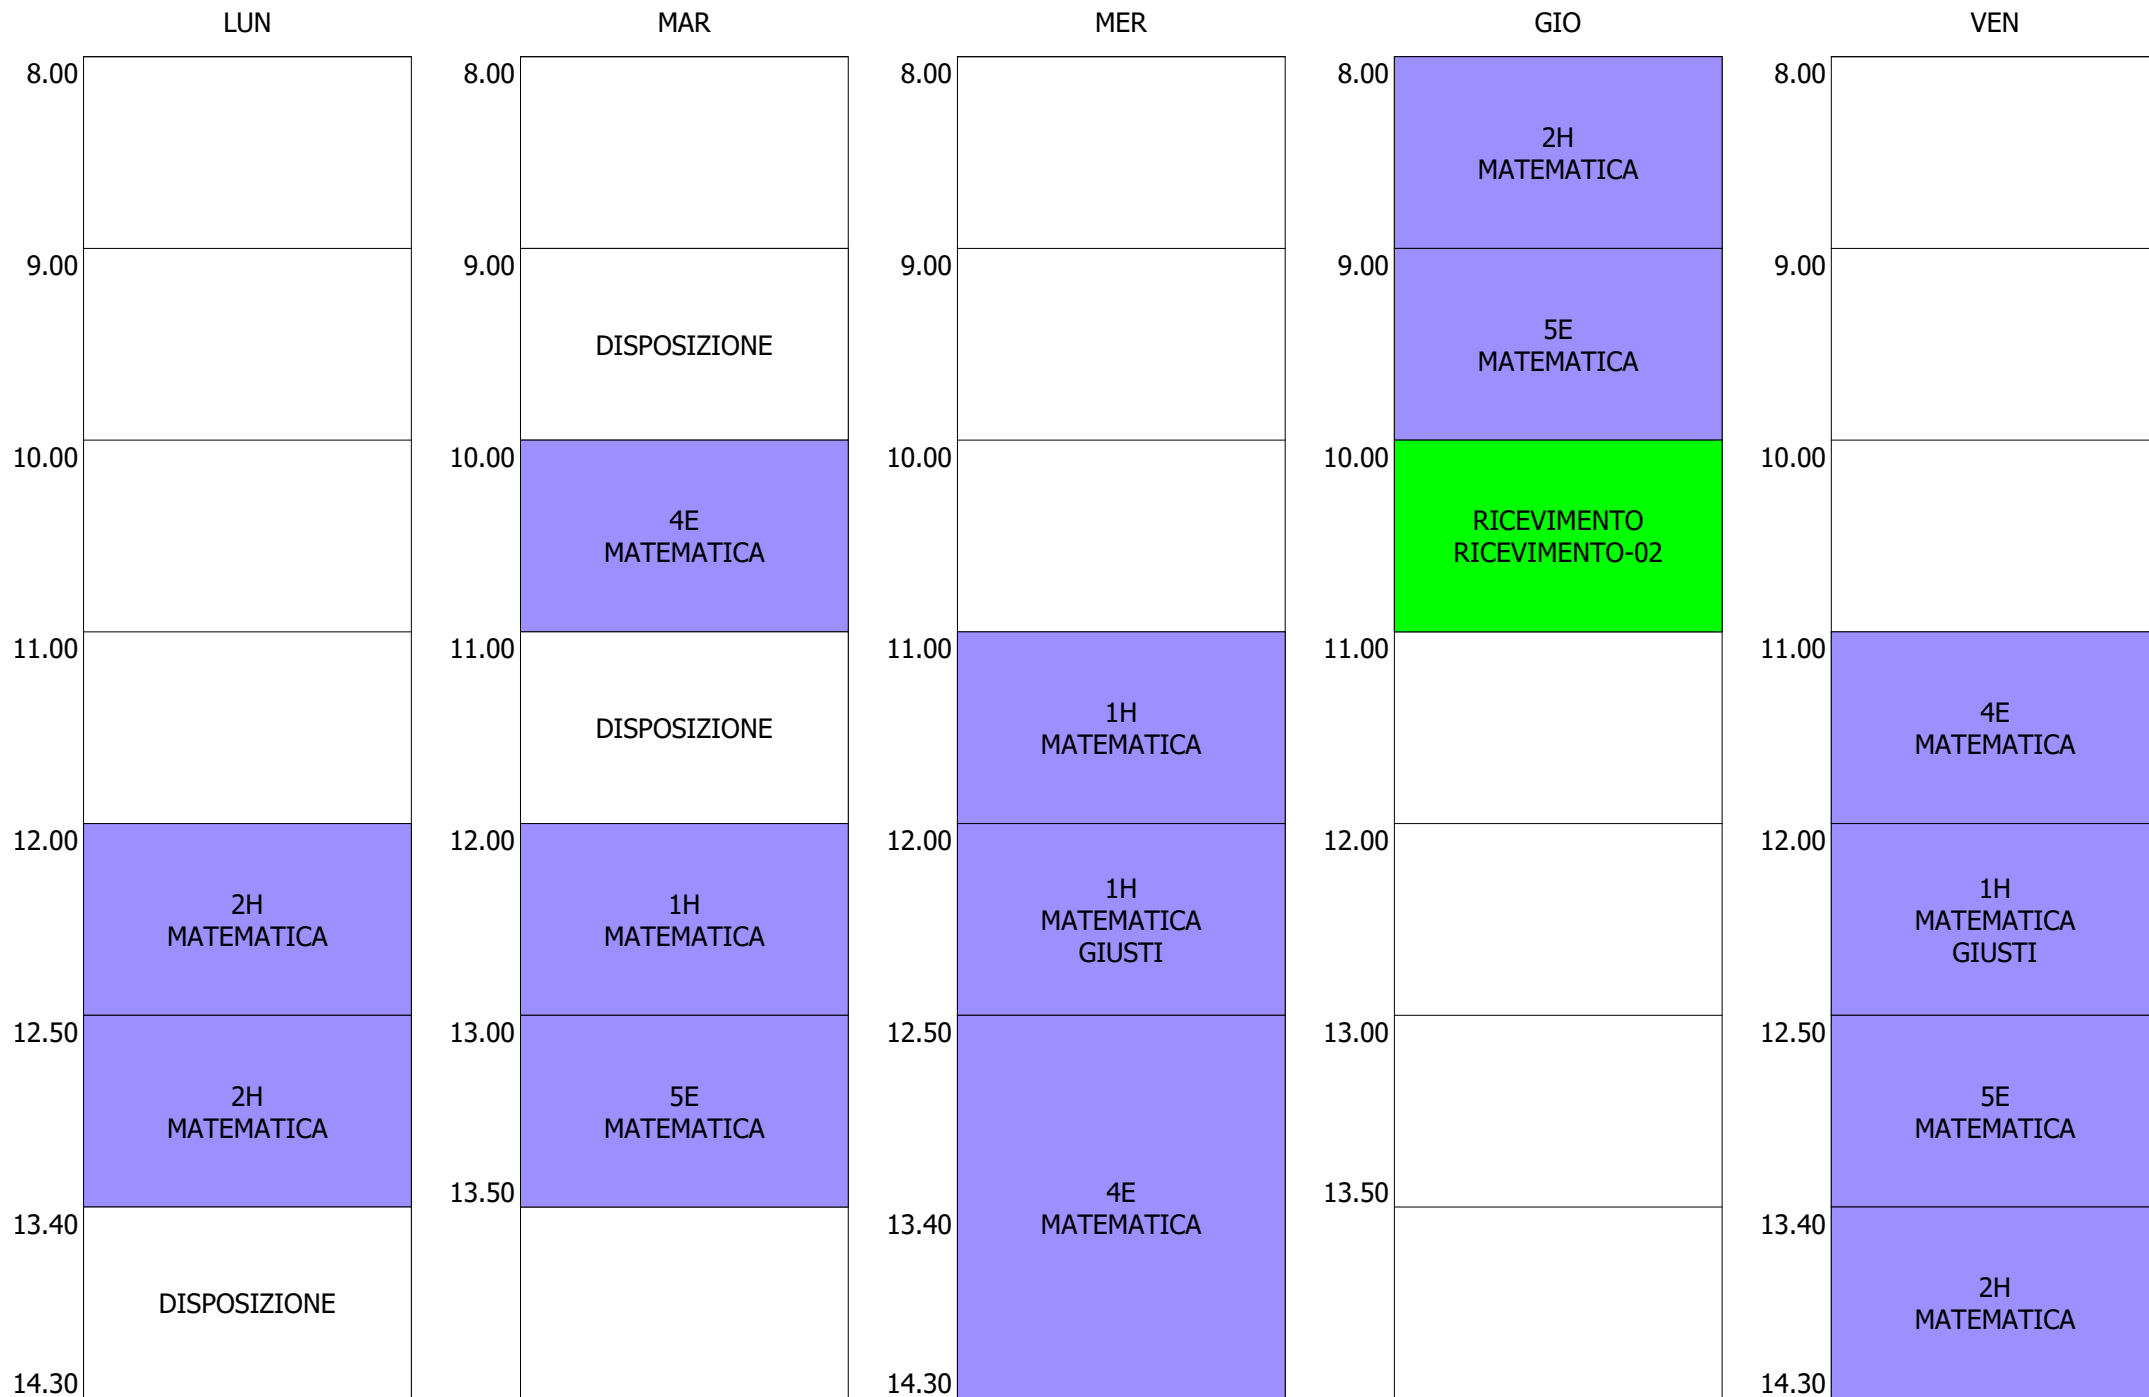

ISTITUTO TECNICO INDUSTRIALE STATALE "GALILEO GALILEI" - ROMA
ORARIO LEZIONI DAL 09 / DICEMBRE / 2019

ORARIO DOCENTE - CASINI 2d (11:00)

LUN	MAR	MER	GIO	VEN
8.00	8.00	8.00	8.00	8.00
9.00	9.00	9.00	9.00	8.00 1T SCIENZE NATURALI
10.00	10.00	10.00	10.00	9.00 2B SCIENZE INTEGRATE MAGRI
11.00	11.00	10.00 2B SCIENZE INTEGRATE MAGRI	11.00	10.00 DISPOSIZIONE
12.00	12.00	11.00 RICEVIMENTO RICEVIMENTO-02	12.00	11.00 1B SCIE-GEO MASTROIANNI
12.50	13.00	12.00 DISPOSIZIONE	13.00	12.00
13.40	13.50	12.50 1T SCIENZE NATURALI 102 Scienze-Nat.	13.50	12.50
14.30		13.40 1B SCIE-GEO		13.40
		14.30		14.30