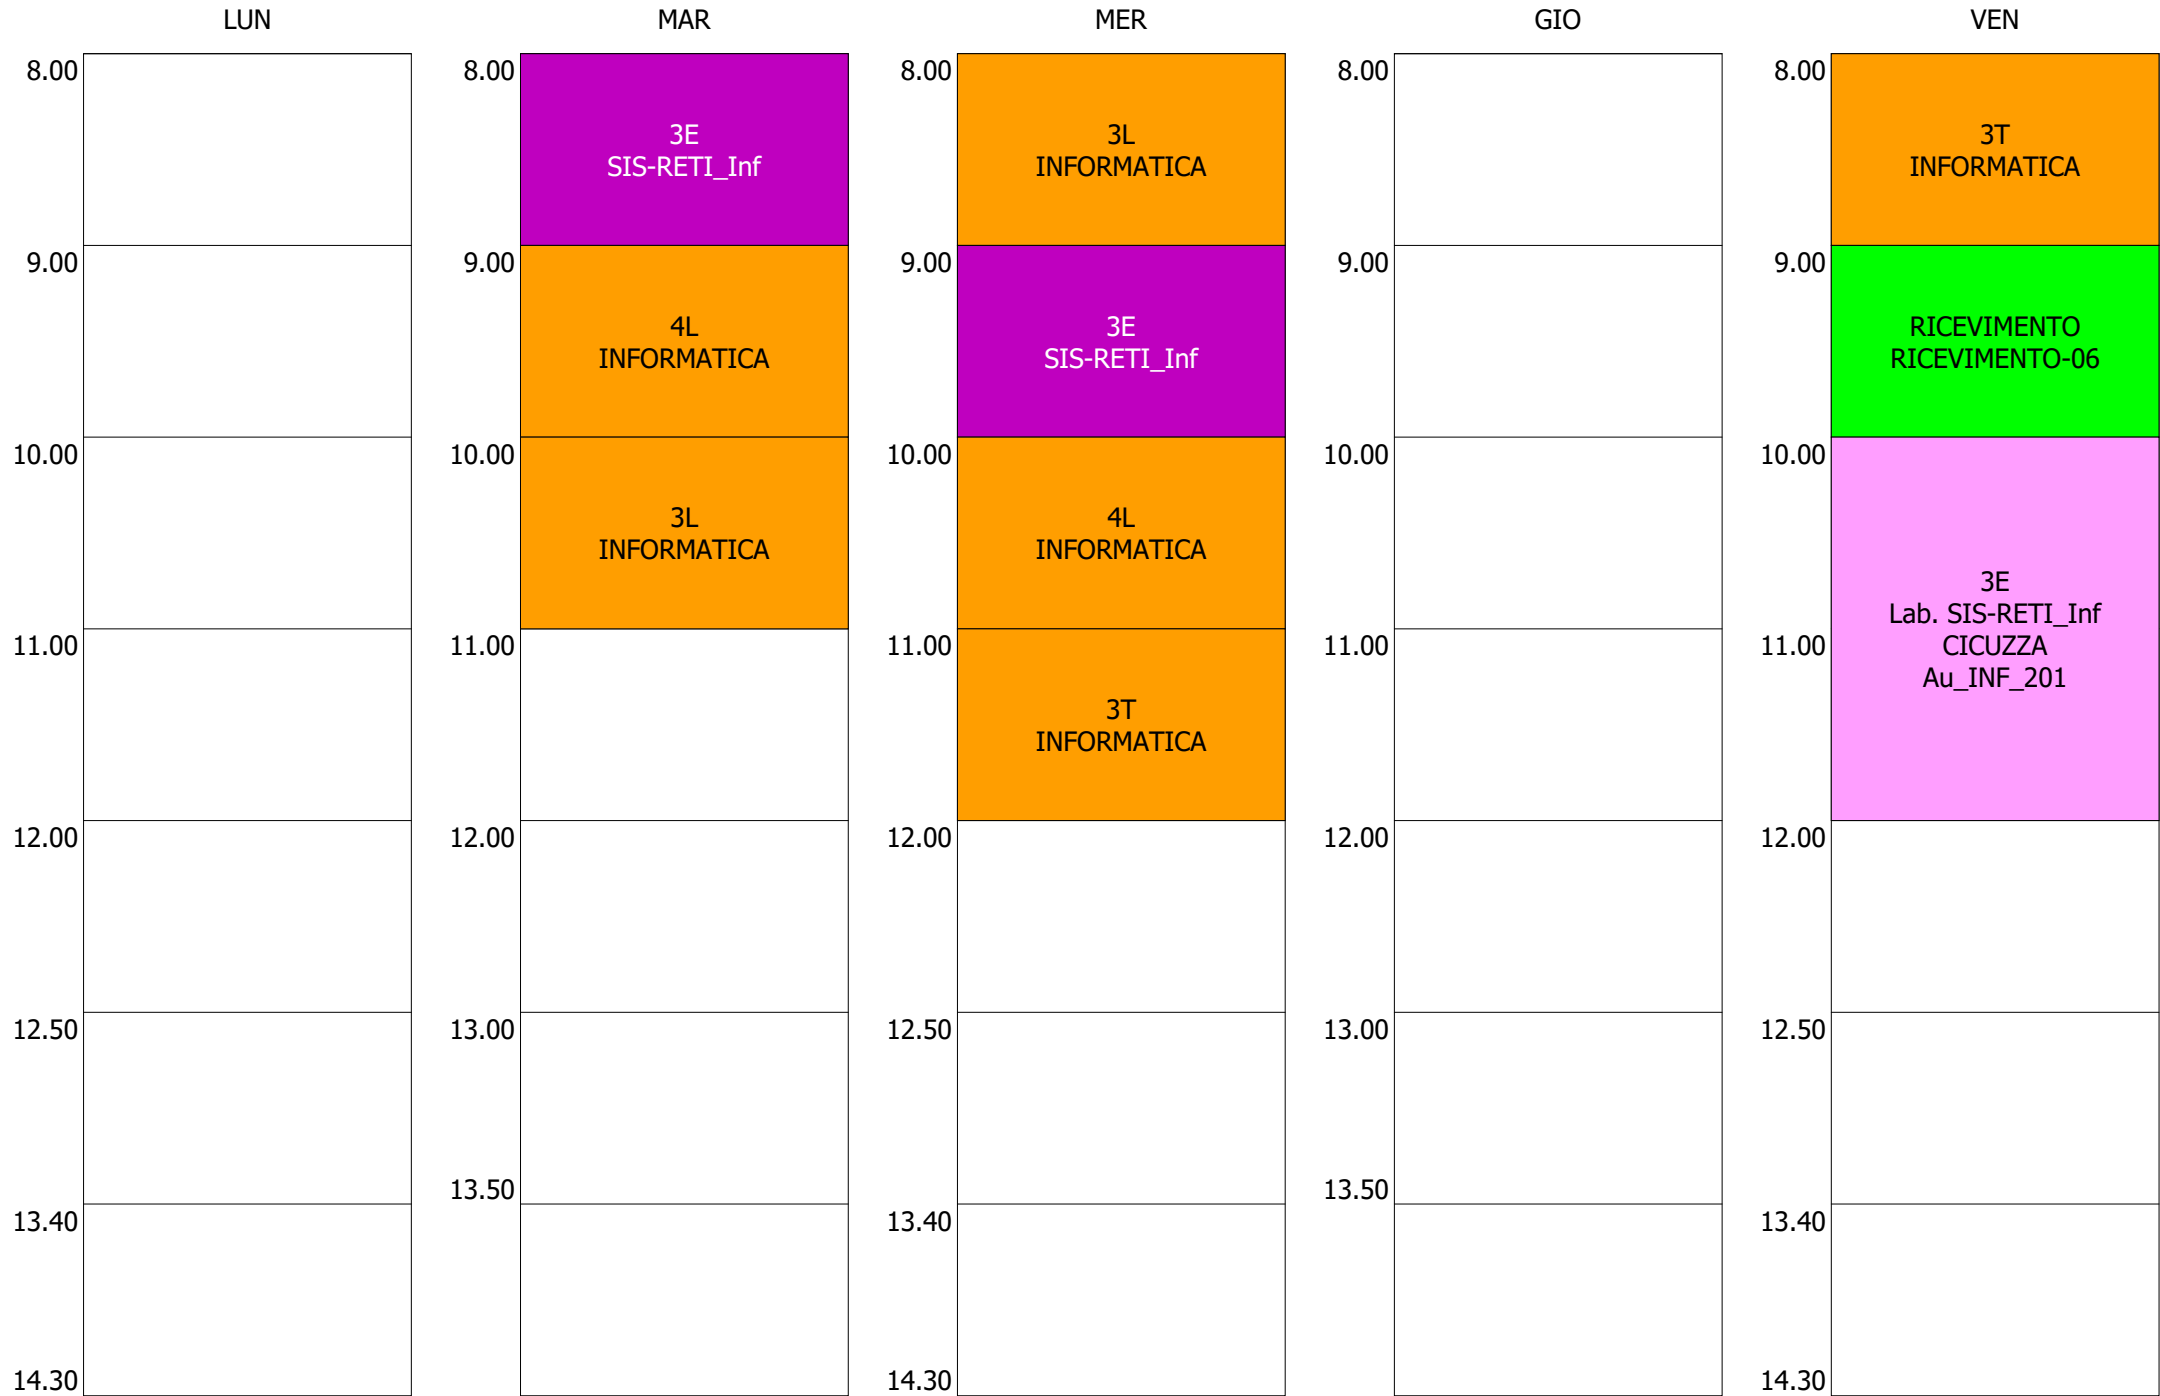

ISTITUTO TECNICO INDUSTRIALE STATALE "GALILEO GALILEI" - ROMA
ORARIO LEZIONI DAL 09 / DICEMBRE / 2019

ORARIO DOCENTE - GARGIULO (11:00)