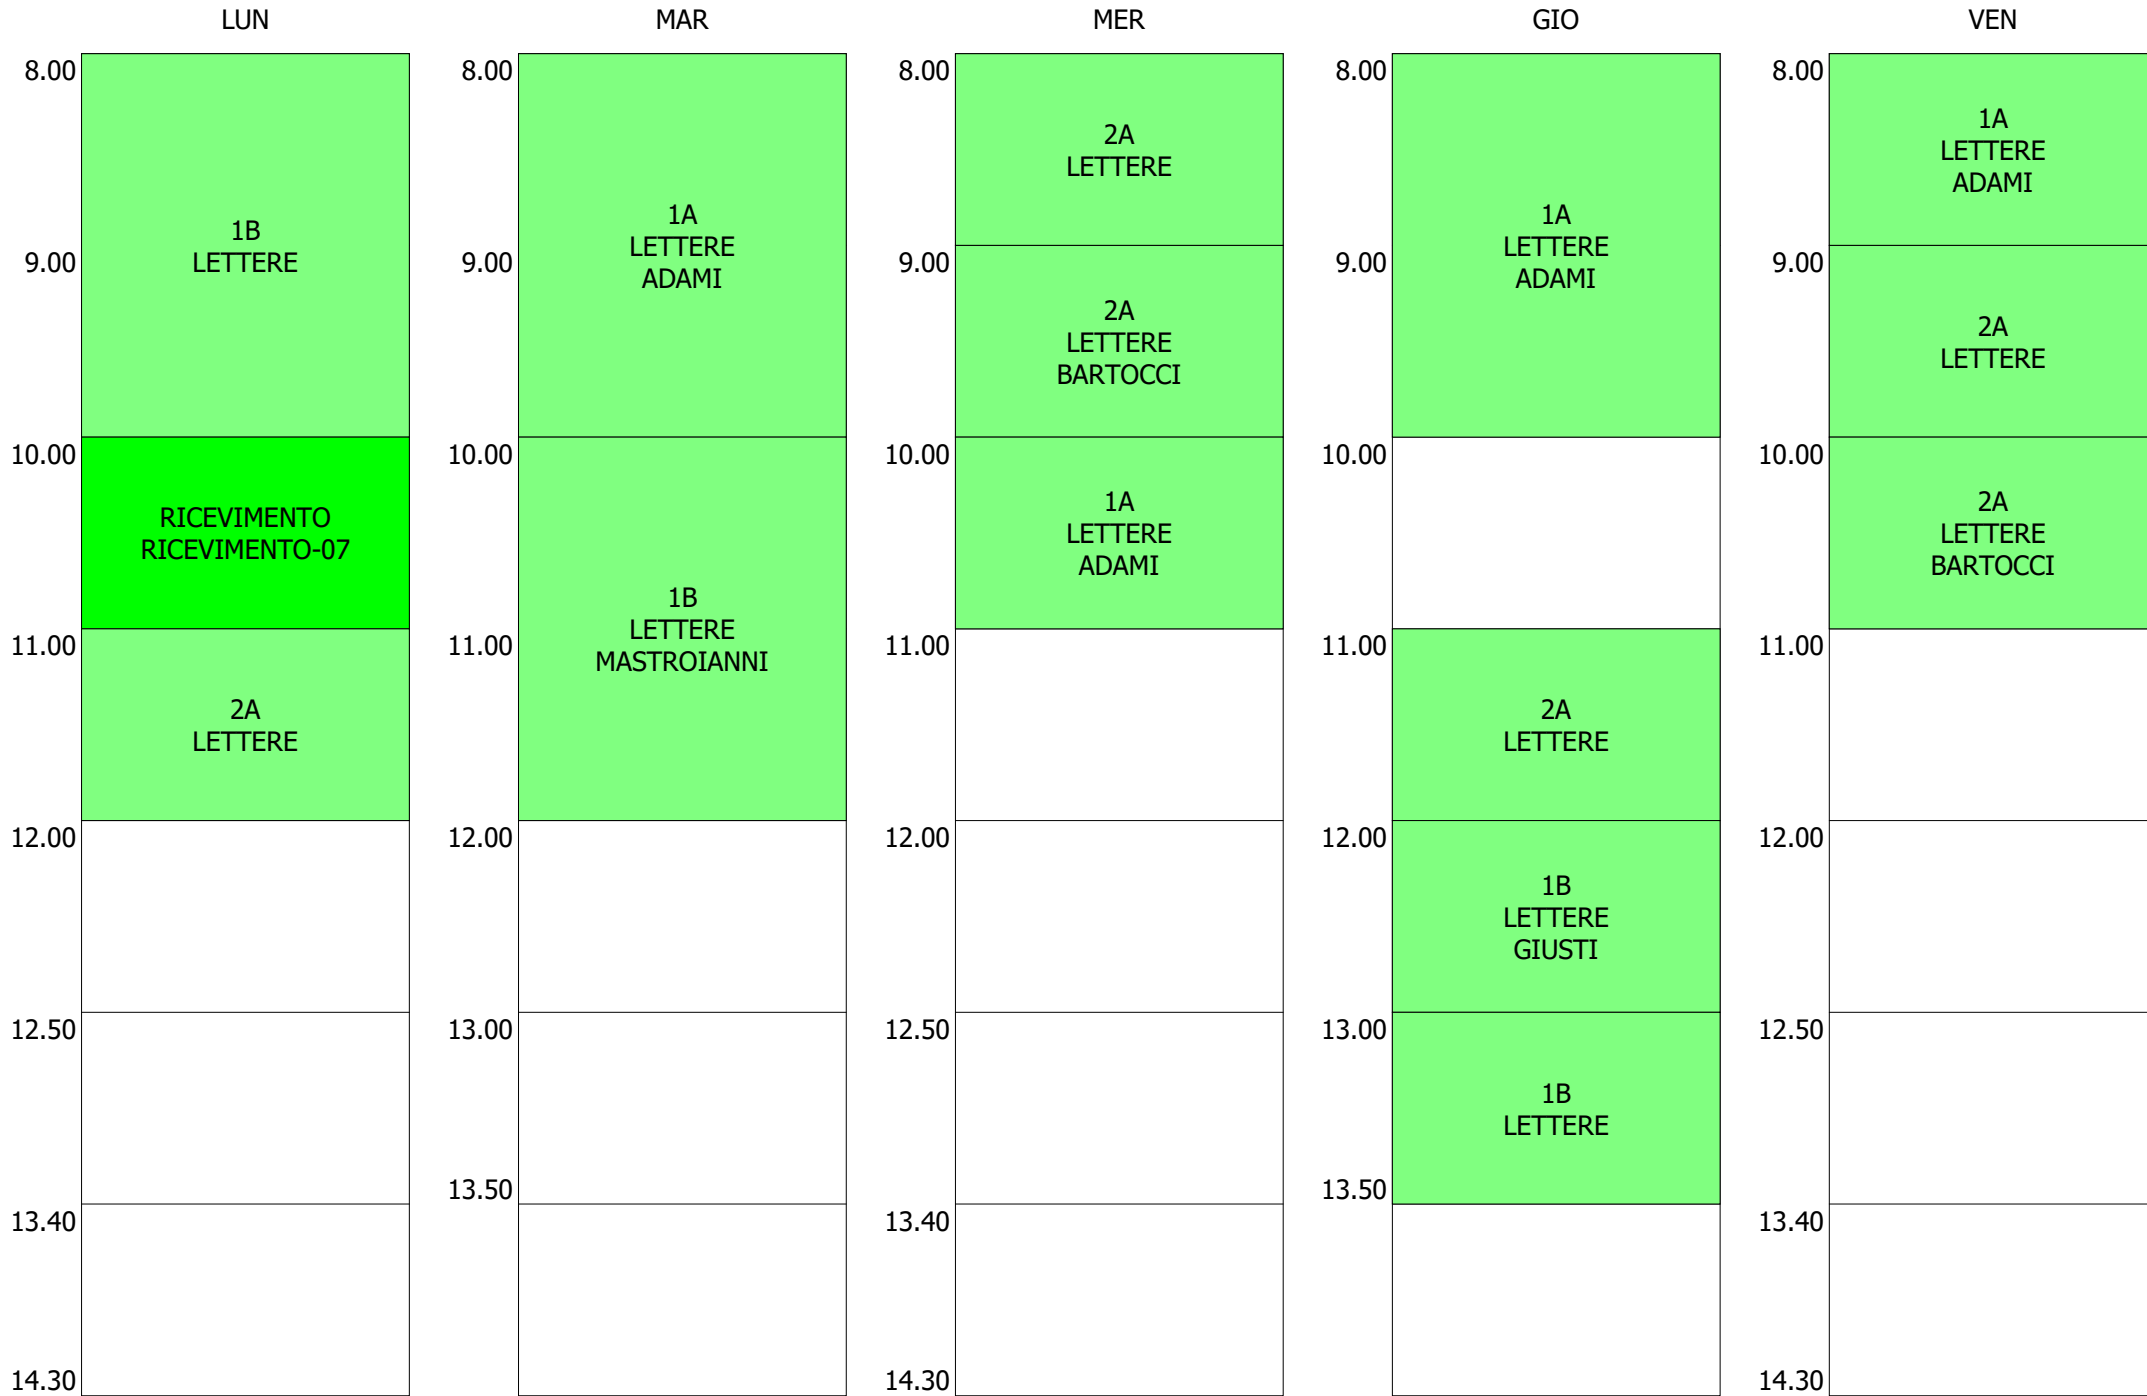

ORARIO DOCENTE - PRATI (19:00)

ISTITUTO TECNICO INDUSTRIALE STATALE "GALILEO GALILEI" - ROMA
 ORARIO LEZIONI DAL 09 / DICEMBRE / 2019

ORARIO DOCENTE - RECHICHI (19:00)

	LUN	MAR	MER	GIO	VEN
8.00		1M Lab. DIS_TTRG SANTORO Au_Cad Biennio DISEGNO-02	1B Lab. DIS_TTRG SANTORO Au_Cad Biennio DISEGNO-01	1D Lab. DIS_TTRG MALIZIA Au_Cad Biennio DISEGNO-02	2B Lab. DIS_TTRG SANTORO Au_Cad Biennio DISEGNO-02
9.00		2A Lab. DIS_TTRG SANTORO Au_Cad Biennio DISEGNO-02	1G Lab. DIS_TTRG LUPO Au_Cad Biennio DISEGNO-02	2D Lab. DIS_TTRG MALIZIA Au_Cad Biennio DISEGNO-02	2O Lab. DIS_TTRG ROMEO Au_Cad Biennio DISEGNO-03
10.00	2M Lab. DIS_TTRG SANTORO Au_Cad Biennio DISEGNO-01	1E Lab. DIS_TTRG LUPO Au_Cad Biennio DISEGNO-01	1H Lab. DIS_TTRG ROMEO Au_Cad Biennio DISEGNO-02	1A Lab. DIS_TTRG SANTORO ADAMI Au_Cad Biennio DISEGNO-03	1F Lab. DIS_TTRG ROMEO REGGIANI Au_Cad Biennio DISEGNO-03
11.00	2C Lab. DIS_TTRG LUPO Au_Cad Biennio DISEGNO-03		RICEVIMENTO RICEVIMENTO-07	2H Lab. DIS_TTRG ROMEO Au_Cad Biennio DISEGNO-01	2F Lab. DIS_TTRG ROMEO Au_Cad Biennio DISEGNO-03
12.00	1C Lab. DIS_TTRG LUPO Au_Cad Biennio DISEGNO-03			1O Lab. DIS_TTRG ROMEO Au_Cad Biennio DISEGNO-01	
12.50	2G Lab. DIS_TTRG LUPO Au_Cad Biennio DISEGNO-03				
13.40	2E Lab. DIS_TTRG LUPO Au_Cad Biennio DISEGNO-03				
14.30					