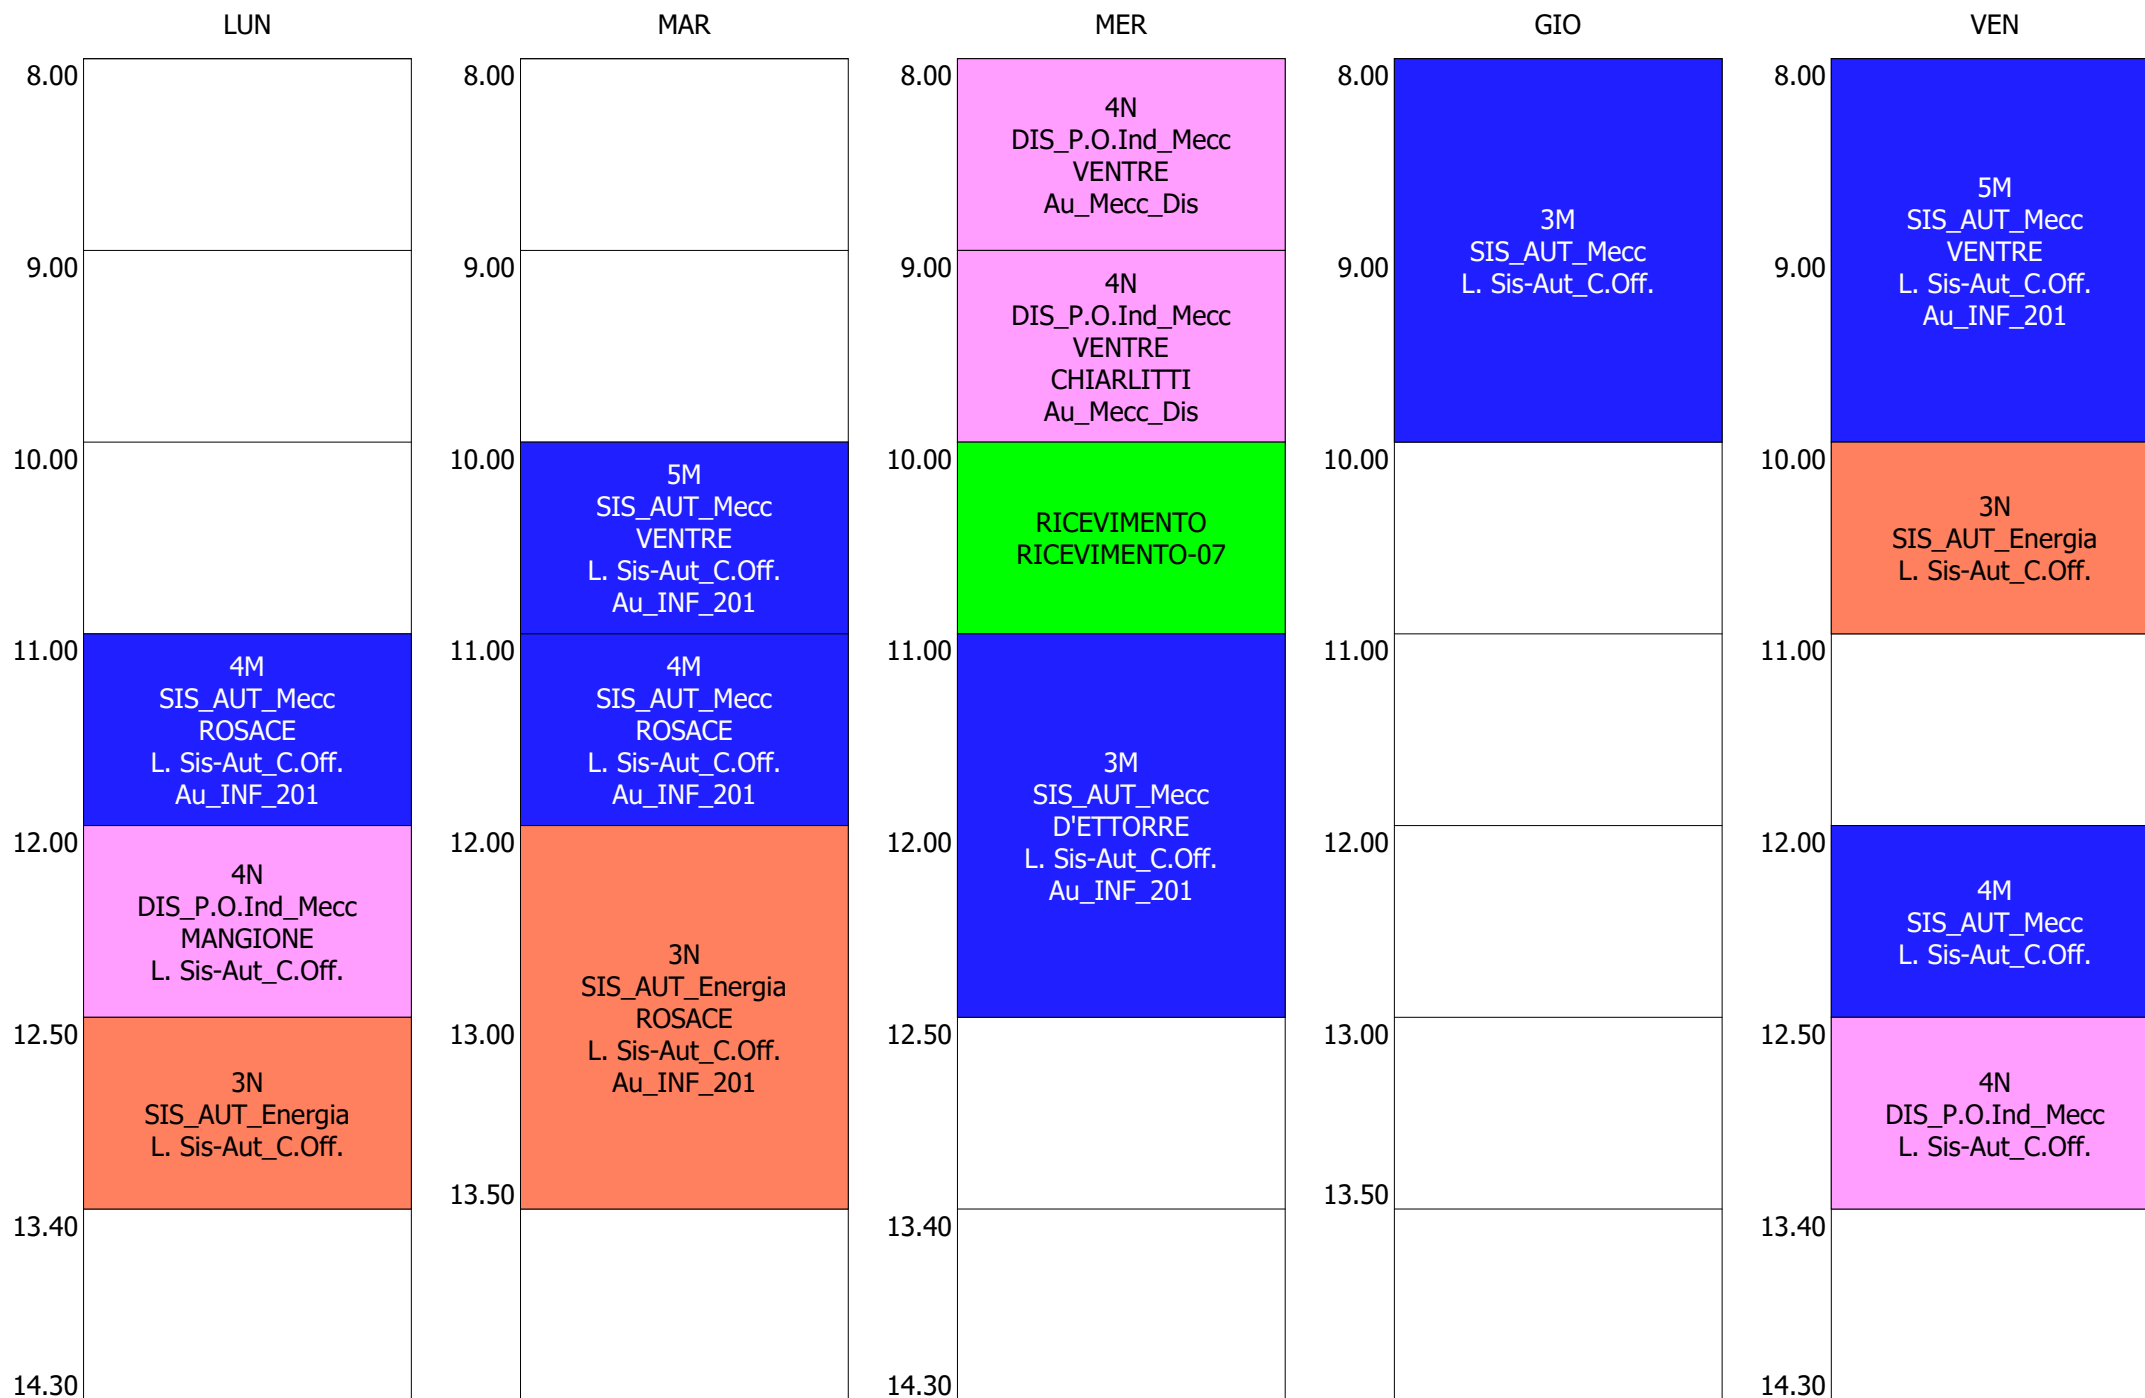

ISTITUTO TECNICO INDUSTRIALE STATALE "GALILEO GALILEI" - ROMA
ORARIO LEZIONI DAL 09 / DICEMBRE / 2019

ORARIO DOCENTE - CAPORASO (19:00)

	LUN	MAR	MER	GIO	VEN
8.00			4A INGLESE		4A INGLESE
9.00					3A INGLESE
10.00		2A INGLESE BARTOCCI	3A INGLESE		5A INGLESE
11.00		4A INGLESE	RICEVIMENTO RICEVIMENTO-11	2C INGLESE	1A INGLESE
12.00	5A INGLESE	1A INGLESE ADAMI	2C INGLESE	3A INGLESE	
12.50	2A INGLESE BARTOCCI	2C INGLESE	2A INGLESE BARTOCCI	5A INGLESE	
13.40	1A INGLESE				
14.30