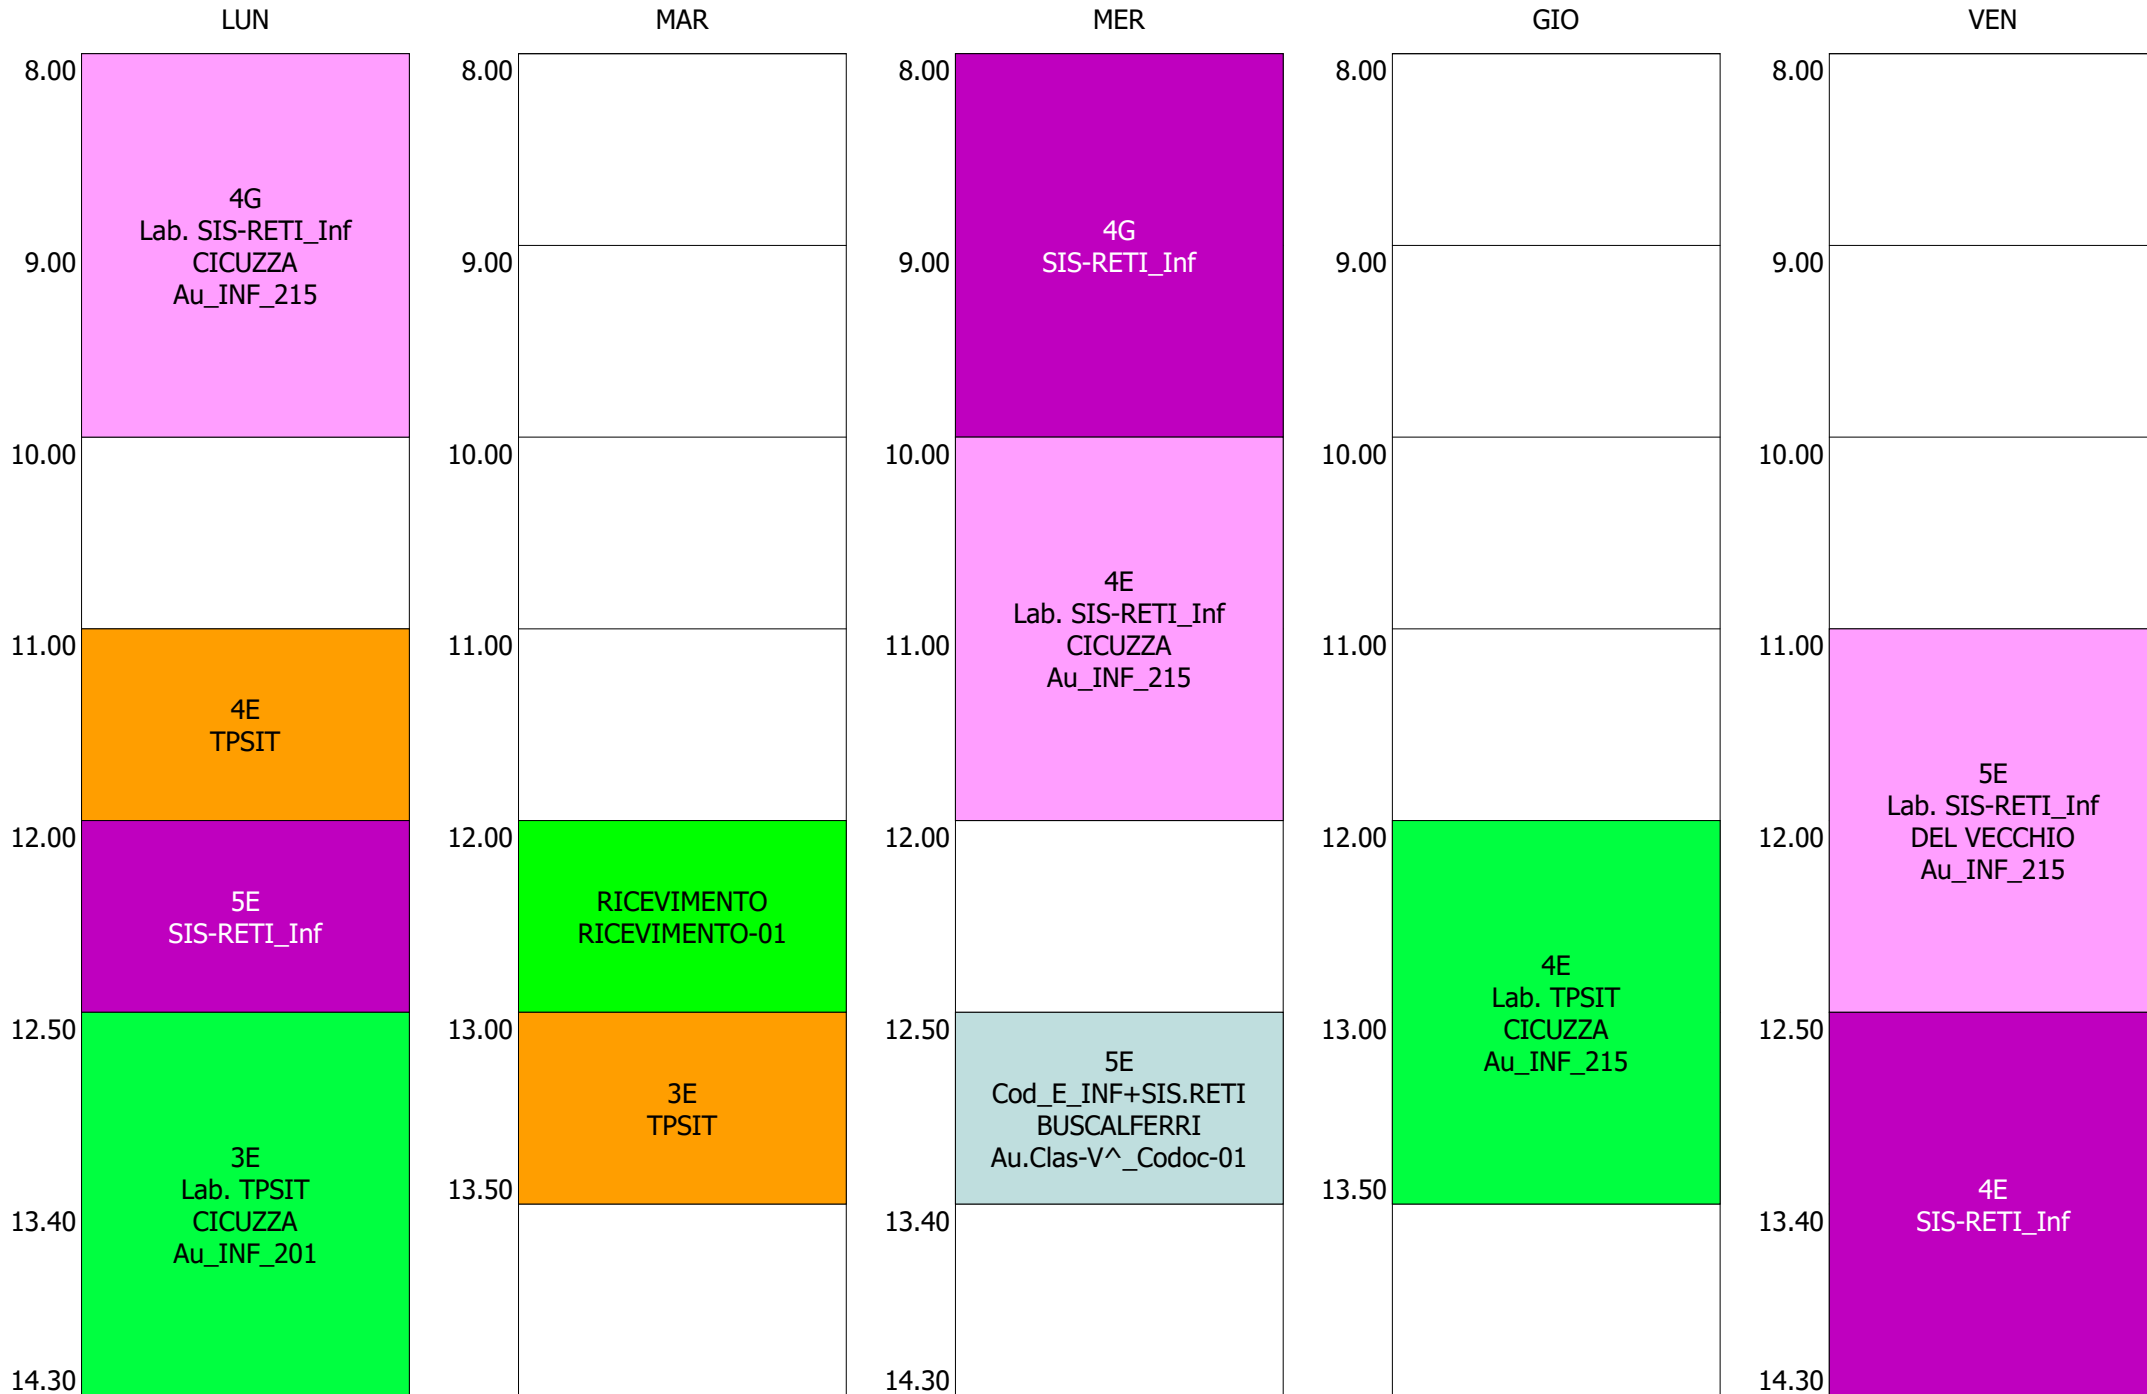

LUN	MAR	MER	GIO	VEN
8.00	3B INGLESE	4B INGLESE	4B INGLESE	4B INGLESE	5B INGLESE
9.00	5B INGLESE	2B INGLESE MAGRI	2B INGLESE	2B INGLESE	3B INGLESE
10.00	4N INGLESE MANGIONE	5B INGLESE	RICEVIMENTO RICEVIMENTO-06	1B INGLESE GIUSTI	4N INGLESE CHIARLITTI
11.00		4N INGLESE CHIARLITTI	3B INGLESE		
12.00	1B INGLESE MASTROIANNI		1B INGLESE MASTROIANNI		
12.50					
13.40		13.50		13.50	
14.30					

ISTITUTO TECNICO INDUSTRIALE STATALE "GALILEO GALILEI" - ROMA
ORARIO LEZIONI DAL 09 / DICEMBRE / 2019

ORARIO DOCENTE - FAZIO (19:00)