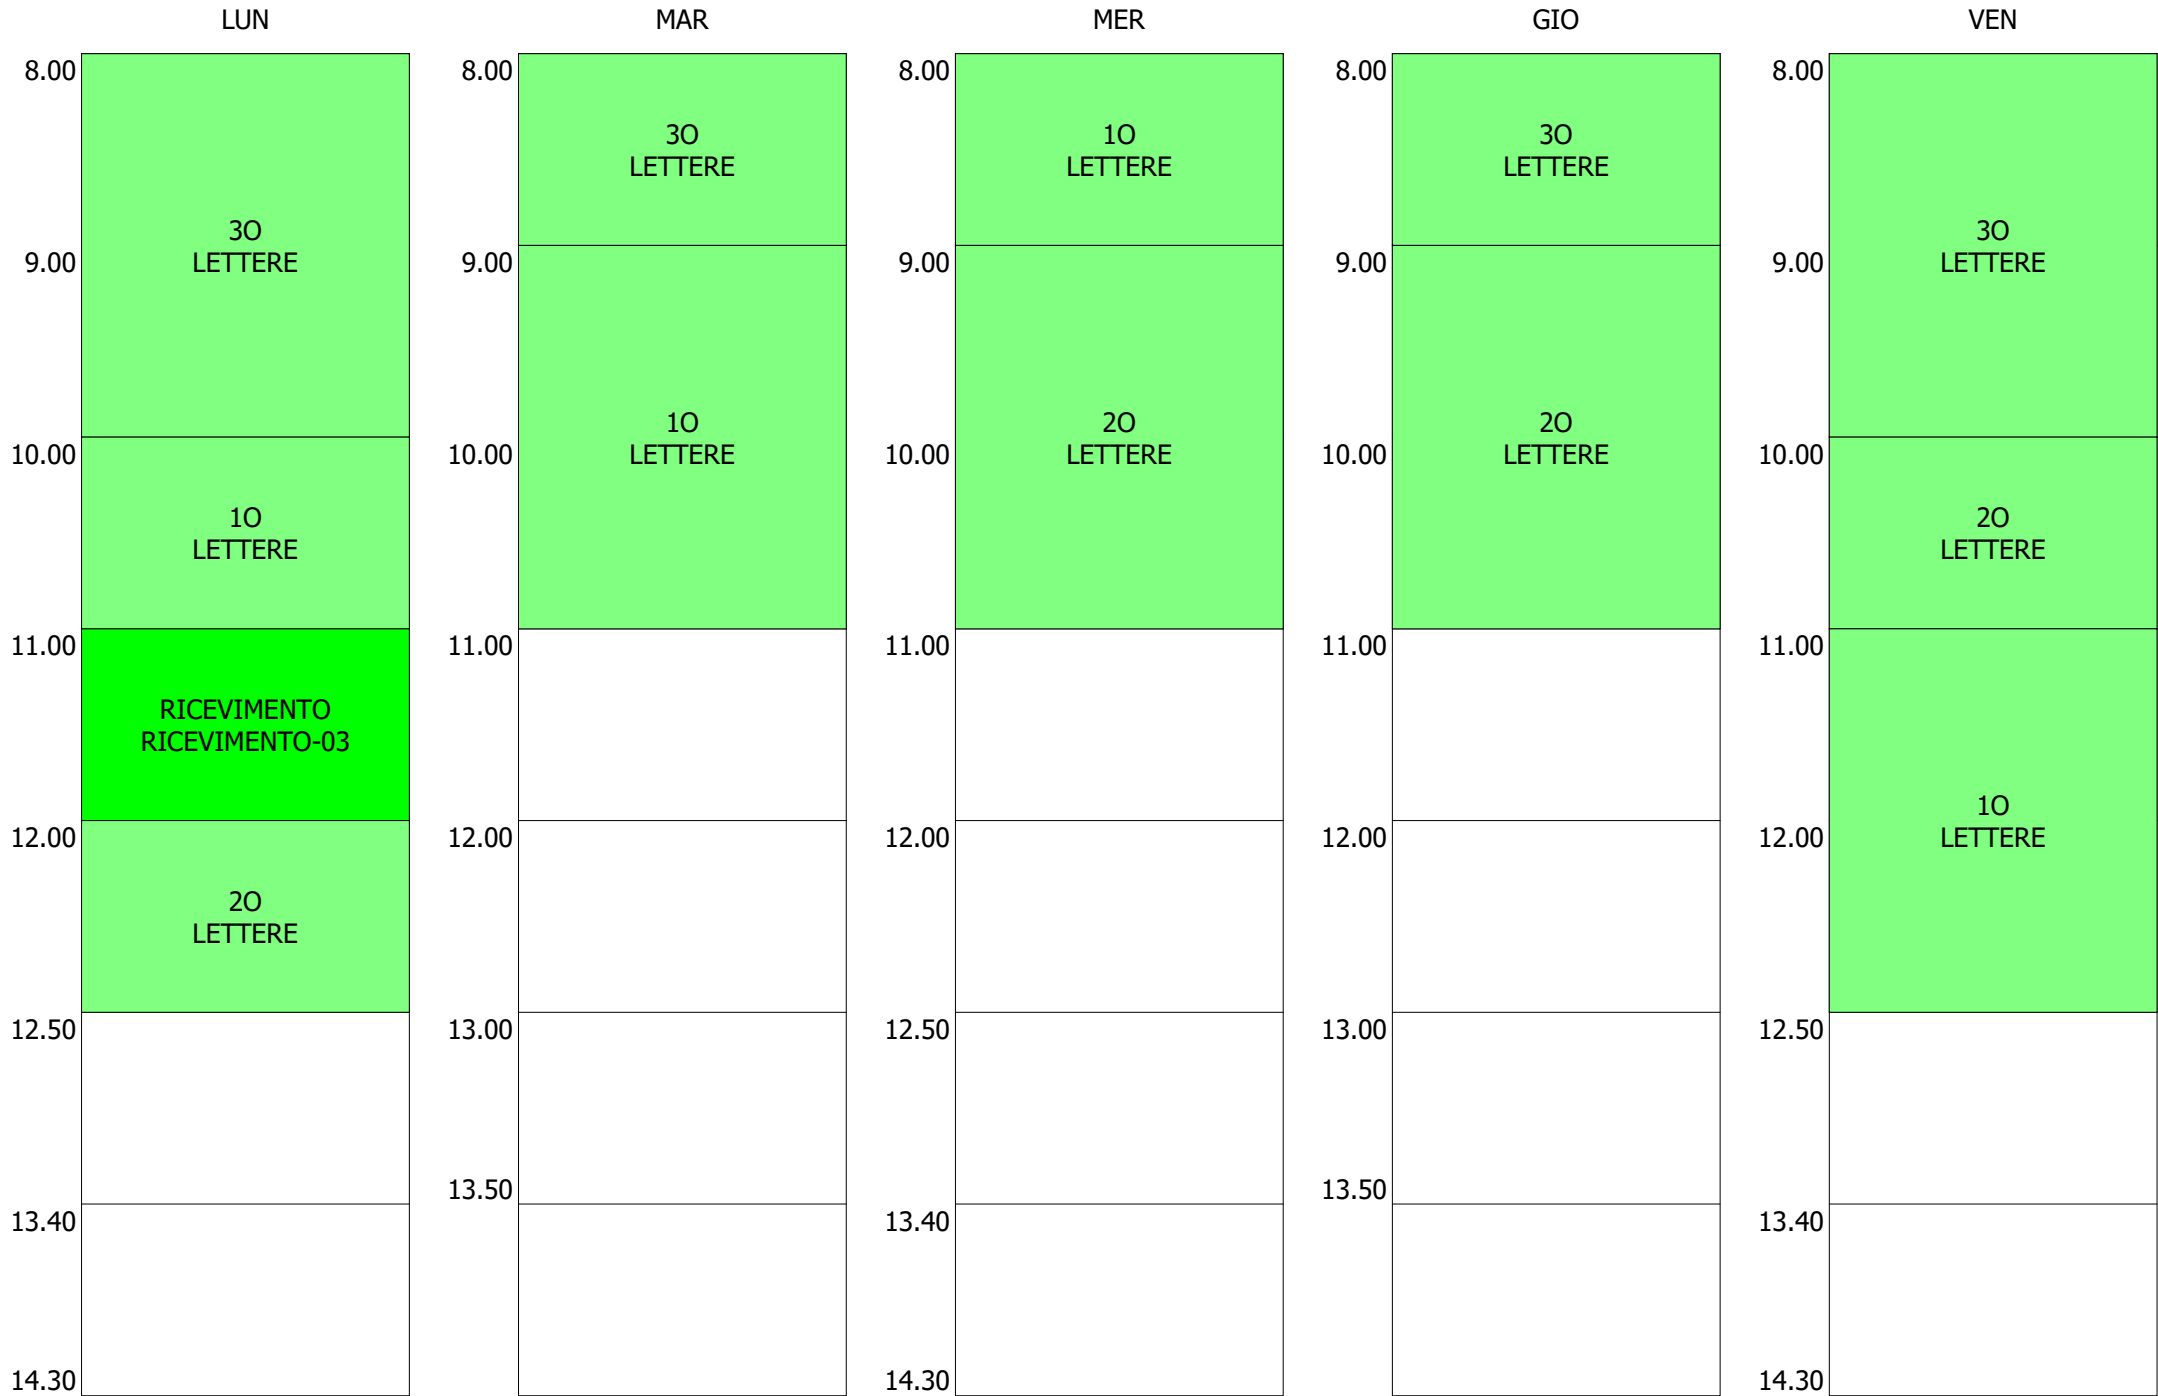

ISTITUTO TECNICO INDUSTRIALE STATALE "GALILEO GALILEI" - ROMA
ORARIO LEZIONI DAL 09 / DICEMBRE / 2019

ORARIO DOCENTE - BATTISTINI (19:00)

ISTITUTO TECNICO INDUSTRIALE STATALE "GALILEO GALILEI" - ROMA
ORARIO LEZIONI DAL 09 / DICEMBRE / 2019

ORARIO DOCENTE - BERTOLINI (10:00)

LUN	MAR	MER	GIO	VEN
8.00 3N TECN-MPP_Energia ROSACE Reparto Ma.Ut.	8.00	8.00 3N Mec.Mac.ENERGIA MANGIONE	8.00	8.00
9.00	9.00	9.00	9.00	9.00
10.00 3N Mec.Mac.ENERGIA VENTRE Au_Mecc_Dis	10.00	10.00	10.00	10.00
11.00	11.00	11.00	11.00	11.00 RICEVIMENTO RICEVIMENTO-02
12.00	12.00	12.00	12.00	12.00 3N TECN-MPP_Energia
12.50	13.00	12.50	13.00	12.50
13.40	13.50	13.40	13.50	13.40 3N Mec.Mac.ENERGIA
14.30	14.30	14.30	14.30	14.30