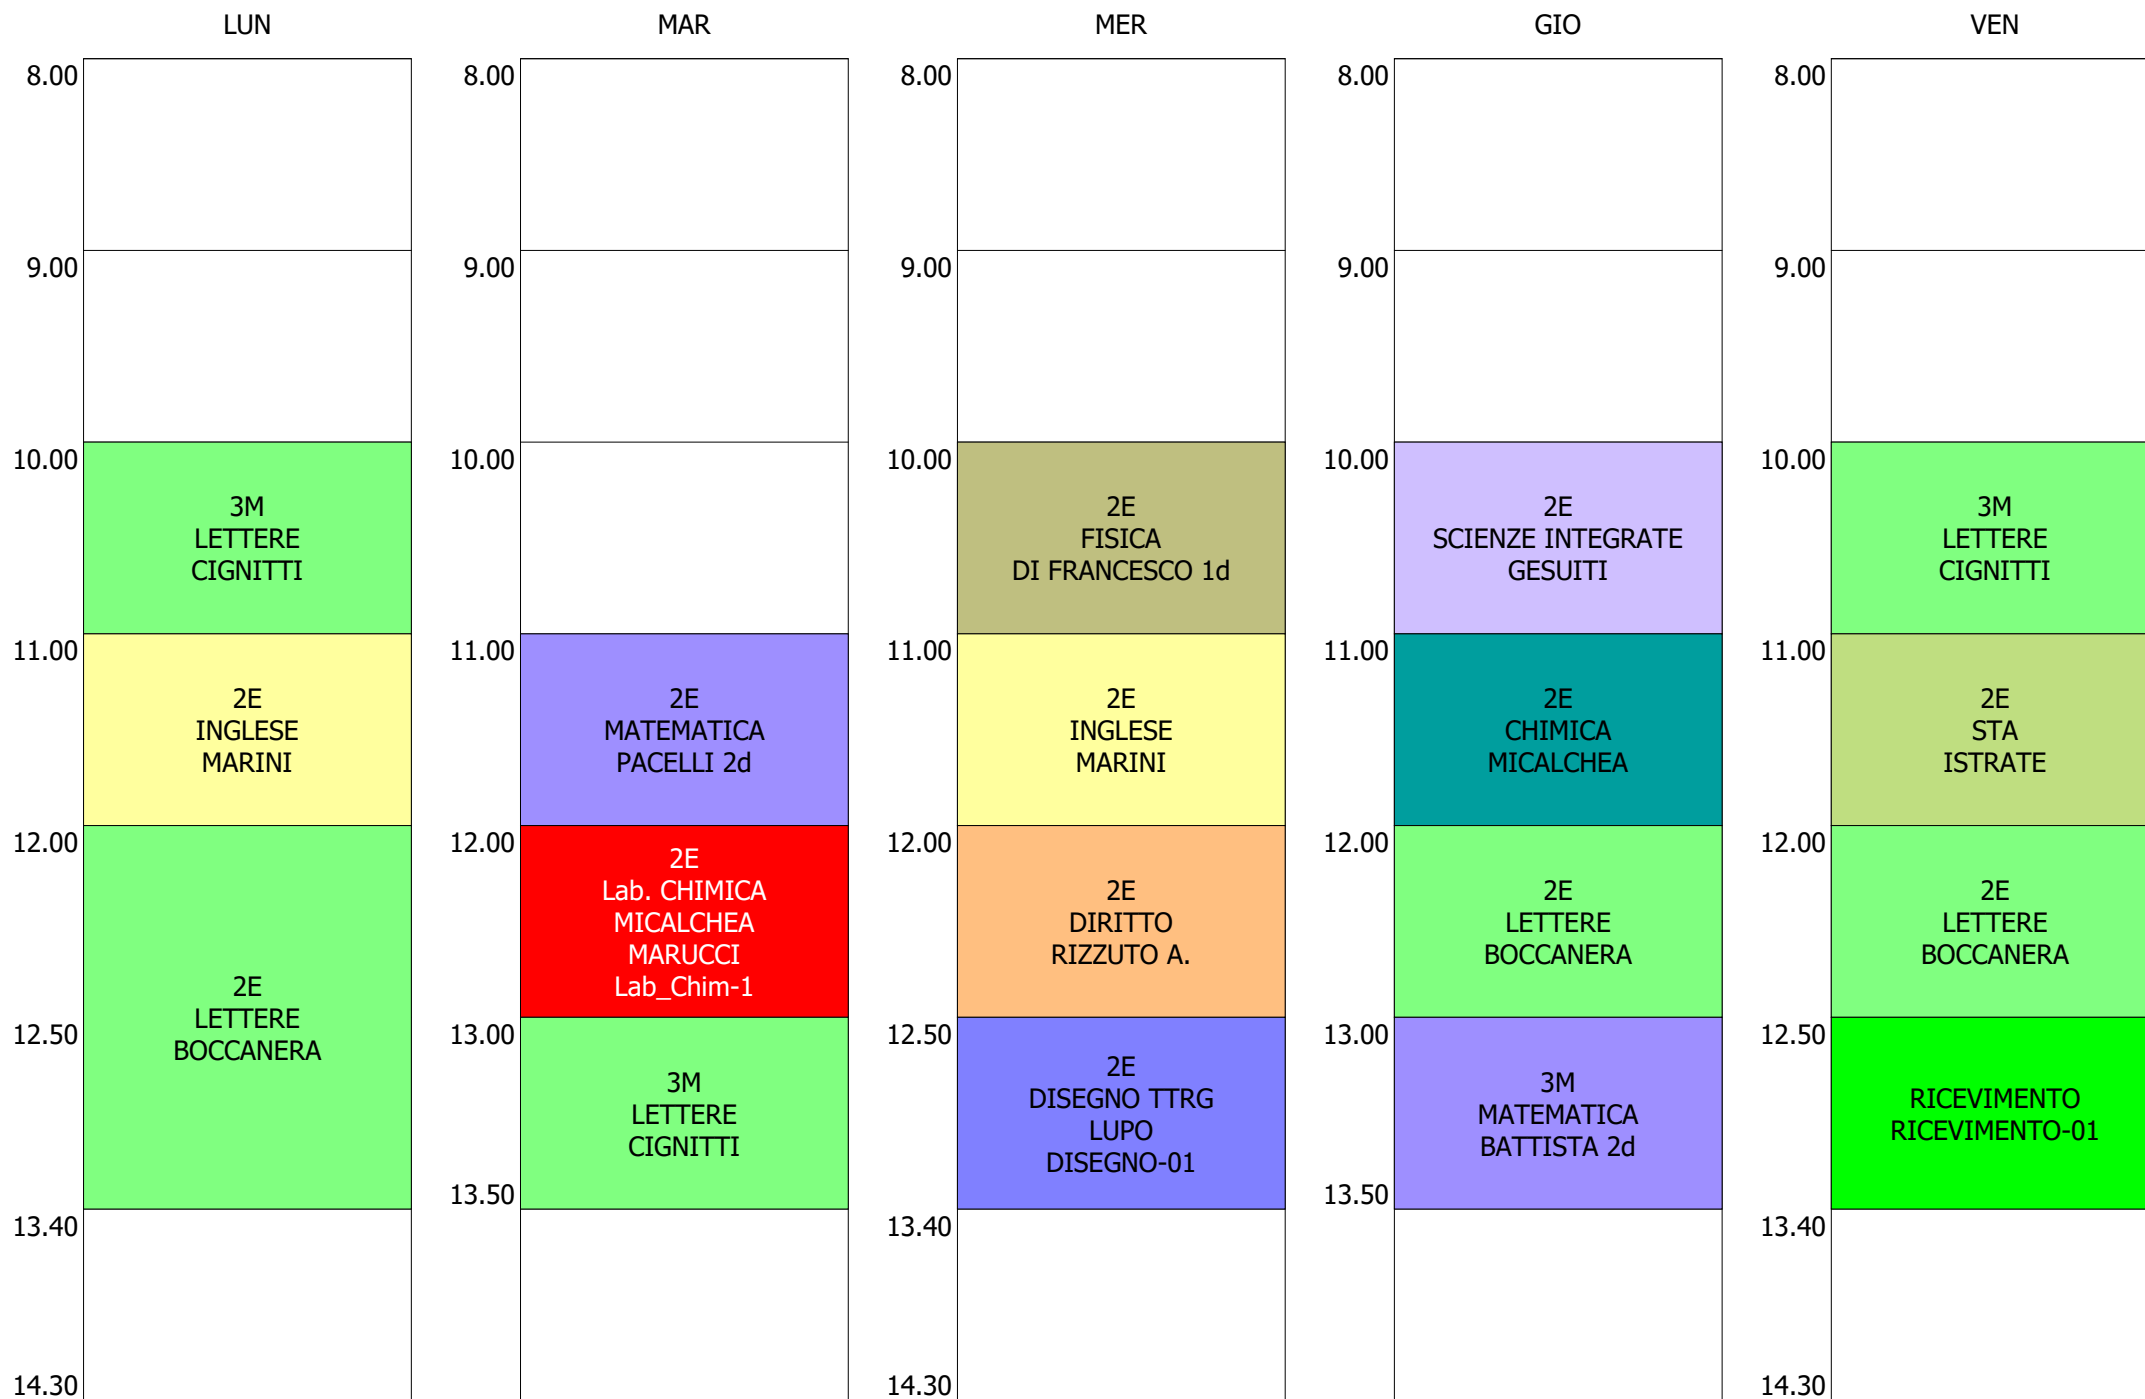

ISTITUTO TECNICO INDUSTRIALE STATALE "GALILEO GALILEI" - ROMA
 ORARIO LEZIONI DAL 09 / DICEMBRE / 2019

ORARIO DOCENTE - ADAMI (19:00)

	LUN	MAR	MER	GIO	VEN
8.00		3D INGLESE	2M INGLESE	1H INGLESE GIUSTI	3D INGLESE
9.00		1M INGLESE	2H INGLESE	3N INGLESE MANGIONE	2H INGLESE
10.00		1H INGLESE GIUSTI	3N INGLESE MANGIONE	1M INGLESE	2M INGLESE
11.00	1H INGLESE GIUSTI	RICEVIMENTO RICEVIMENTO-09	3N INGLESE		
12.00	2M INGLESE				
12.50	3D INGLESE	2H INGLESE			
13.40	1M INGLESE PESCE				
14.30					