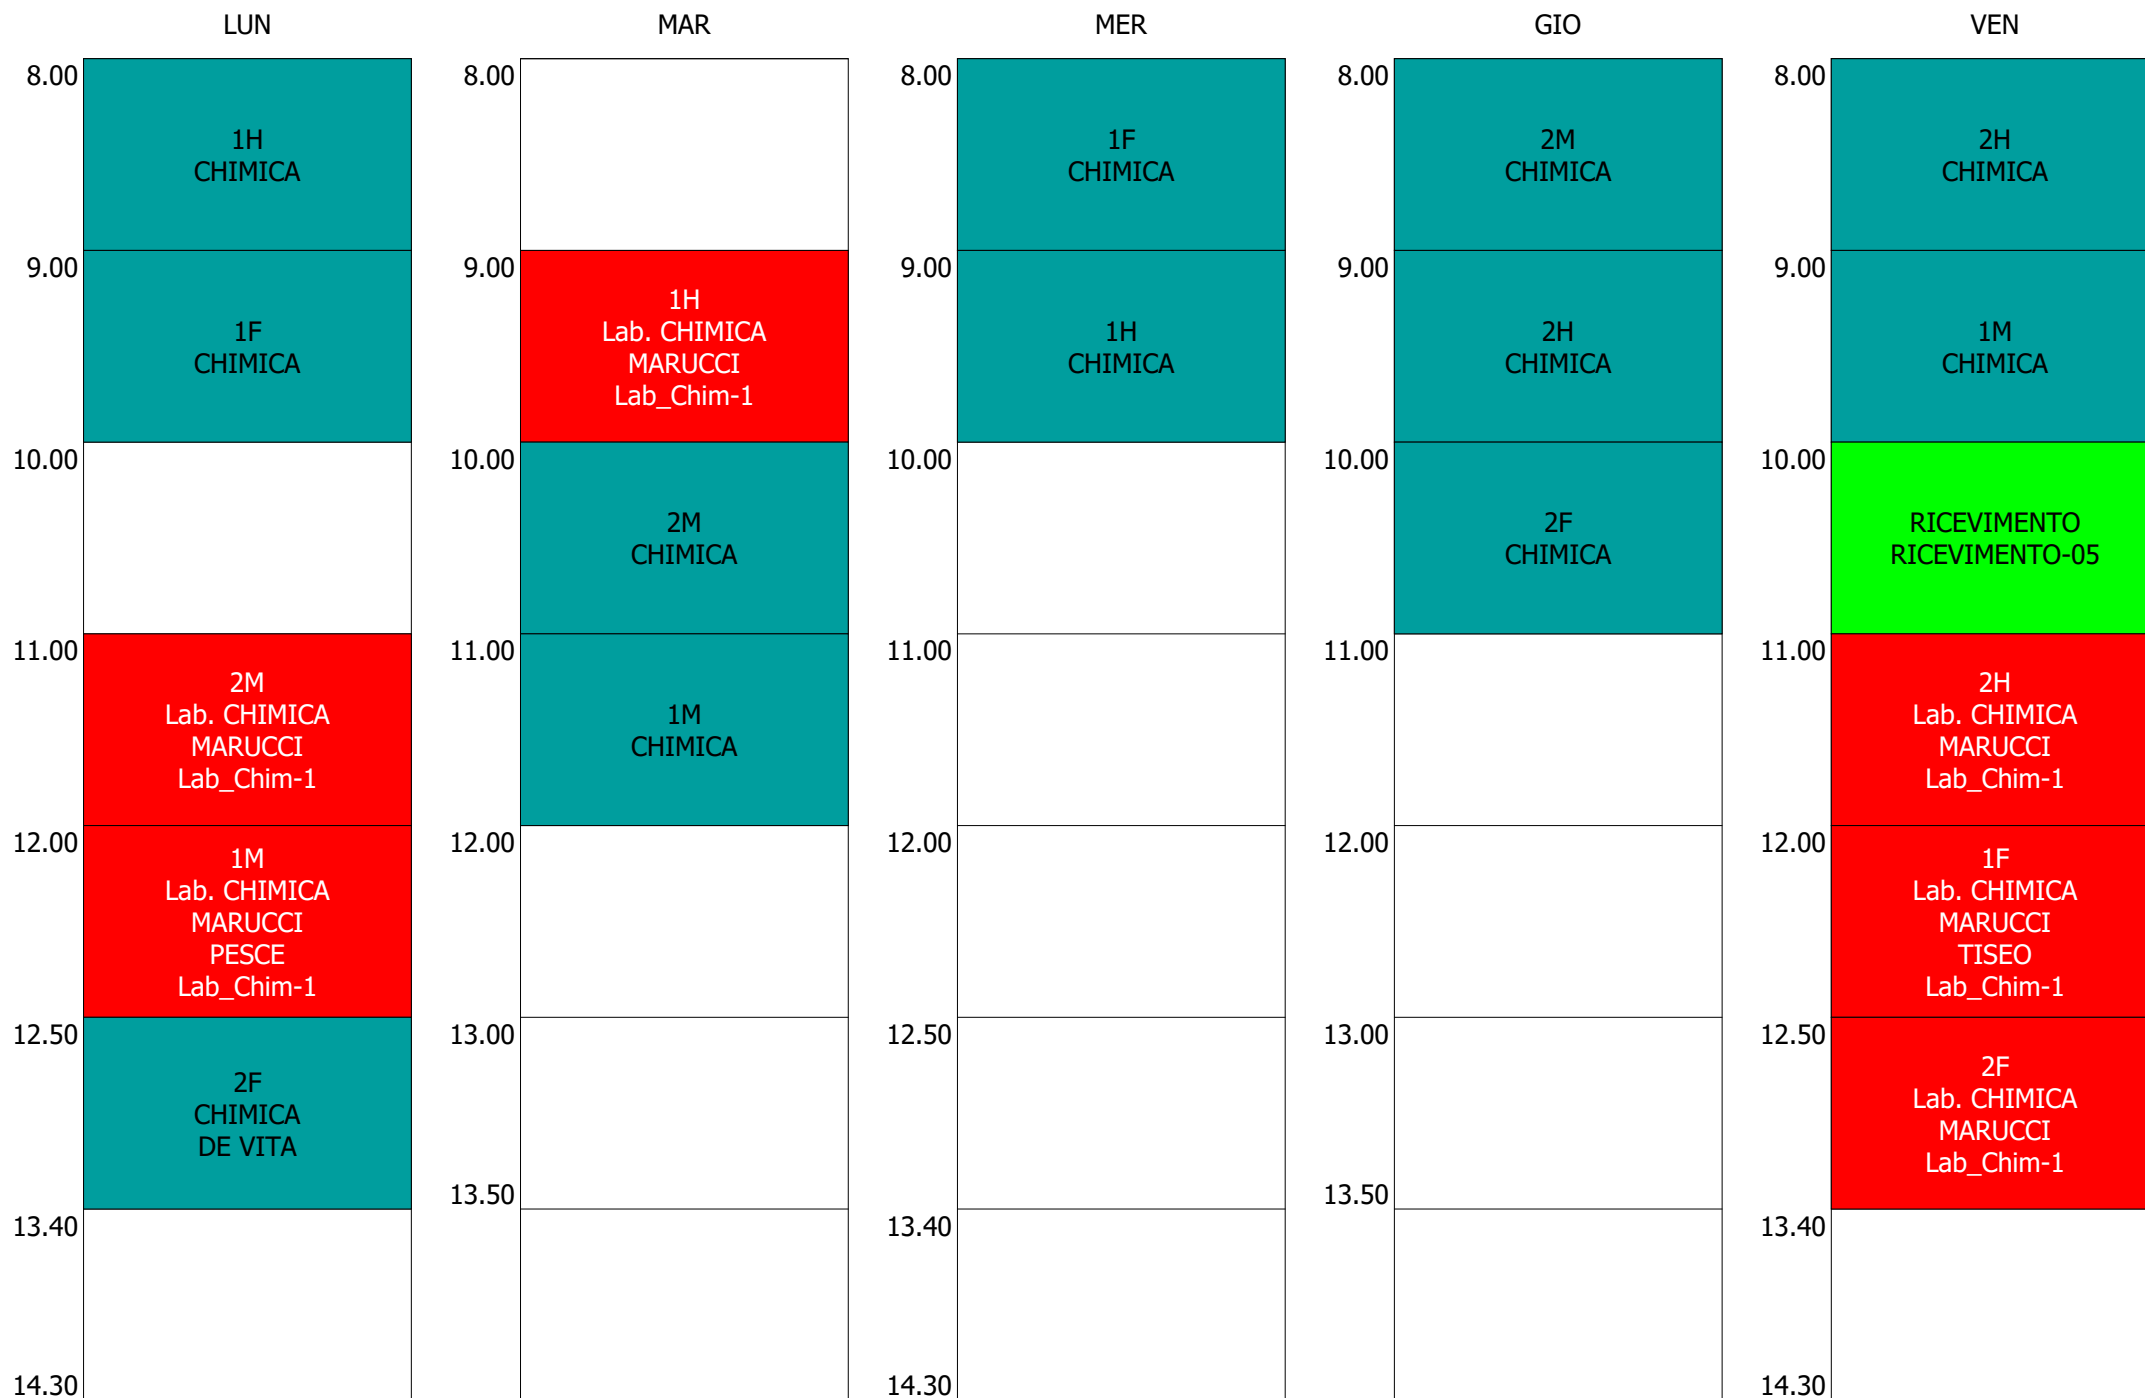

ORARIO DOCENTE - NASTRI (19:00)

ISTITUTO TECNICO INDUSTRIALE STATALE "GALILEO GALILEI" - ROMA

ORARIO LEZIONI DAL 09 / DICEMBRE / 2019

ORARIO DOCENTE - PADULA (19:00)

ISTITUTO TECNICO INDUSTRIALE STATALE "GALILEO GALILEI" - ROMA
 ORARIO LEZIONI DAL 09 / DICEMBRE / 2019