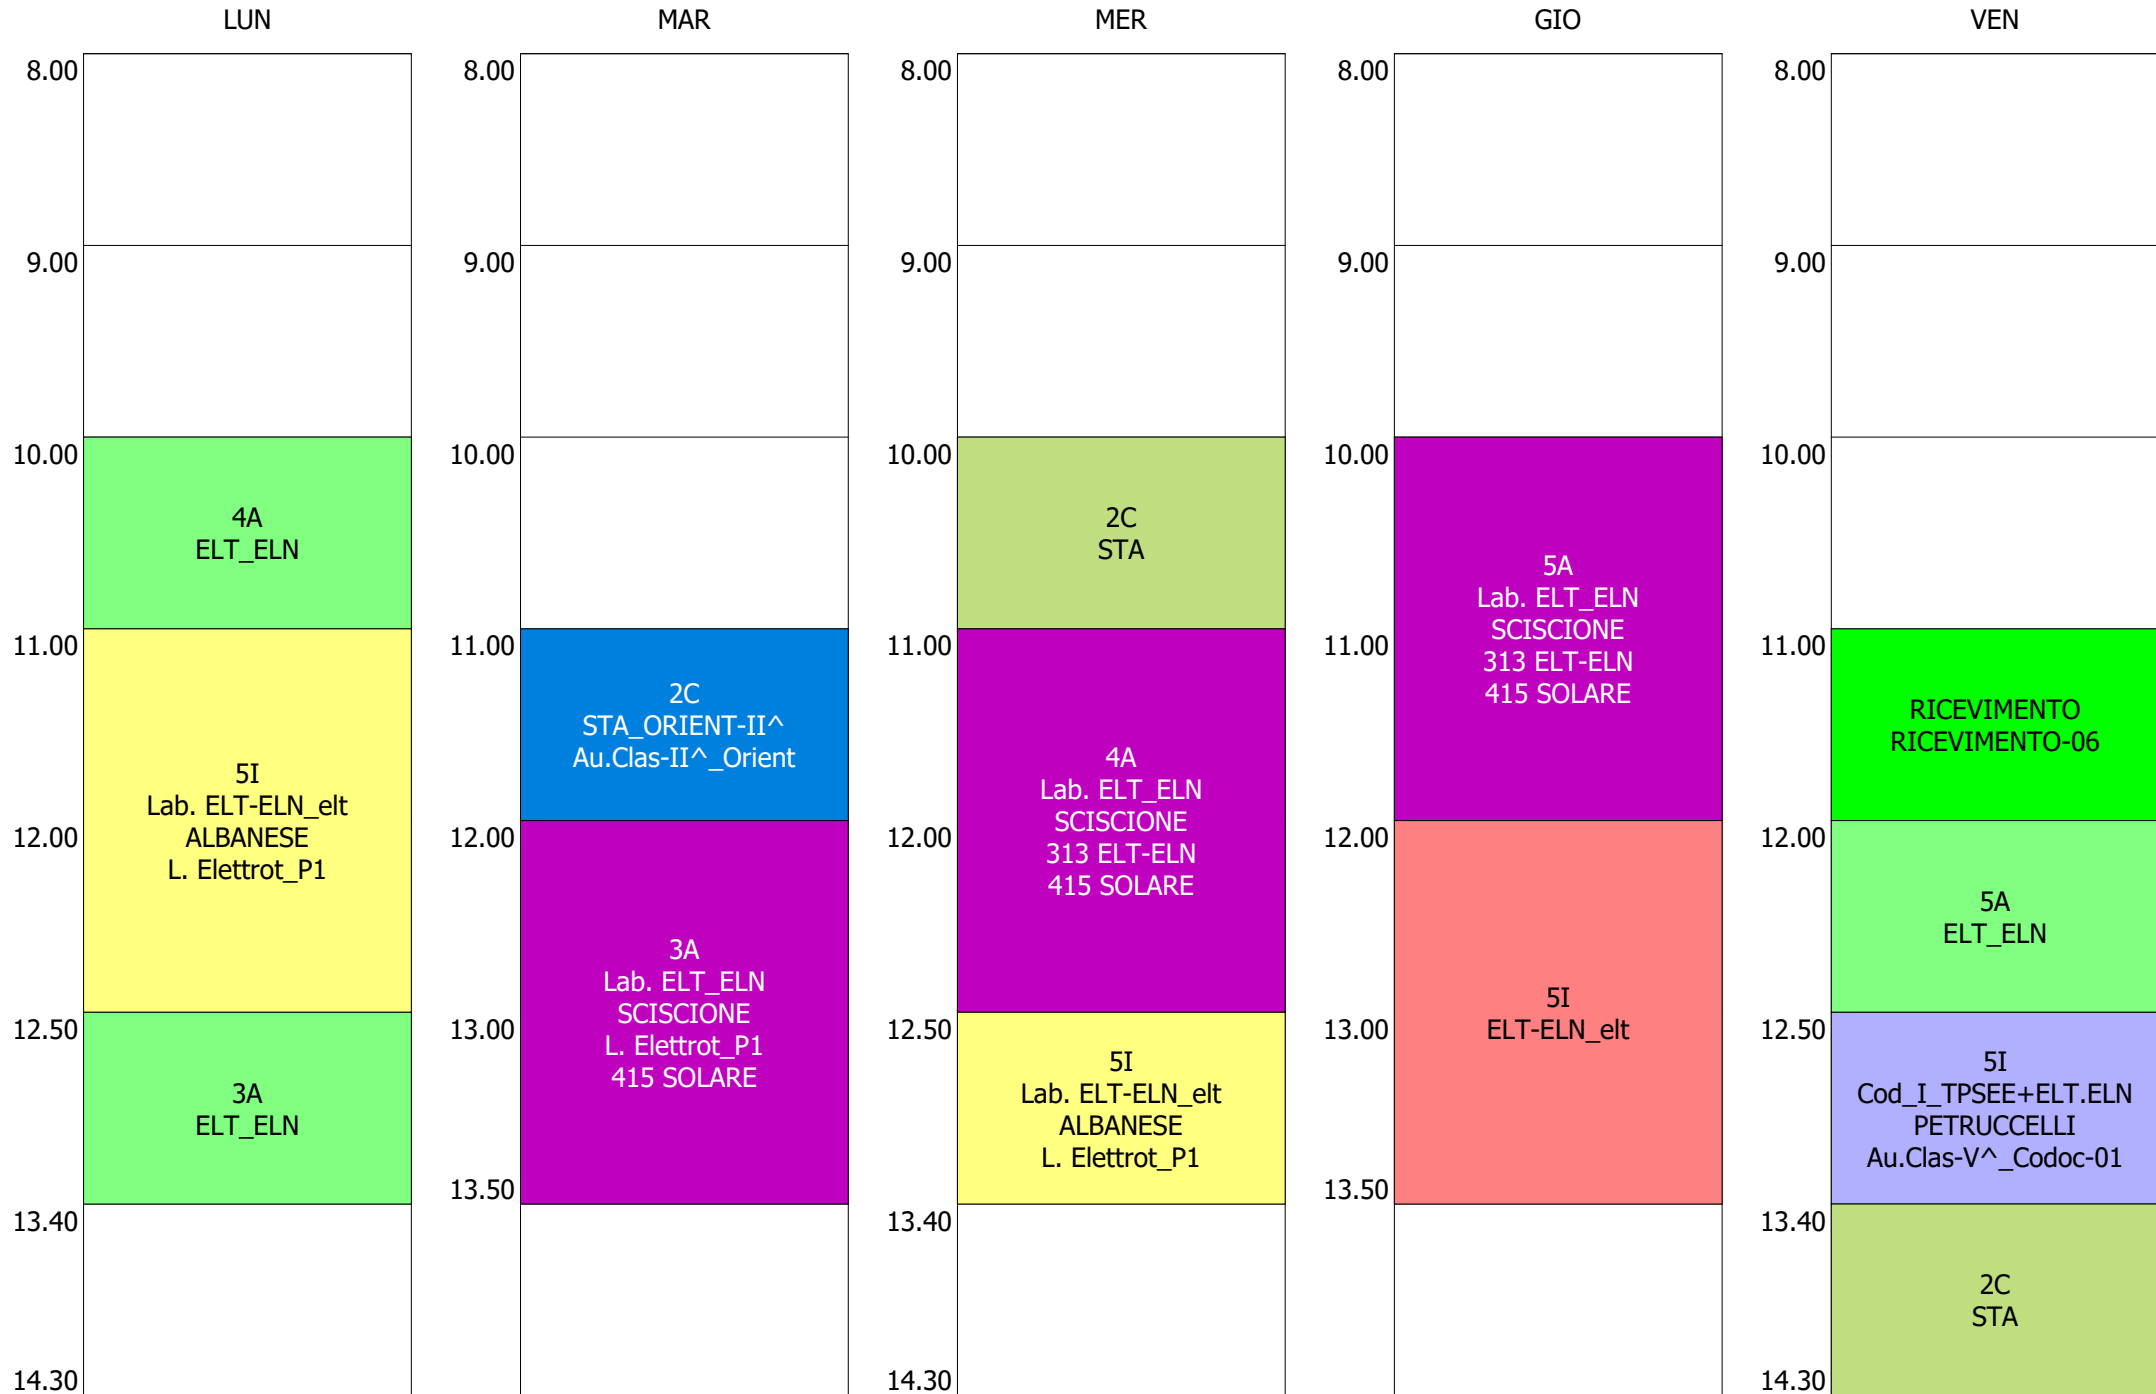

ISTITUTO TECNICO INDUSTRIALE STATALE "GALILEO GALILEI" - ROMA
ORARIO LEZIONI DAL 09 / DICEMBRE / 2019

ORARIO DOCENTE - MOGAVERO (19:00)

	LUN	MAR	MER	GIO	VEN
8.00	5F INGLESE		1C INGLESE	1F INGLESE	1C INGLESE CHIARELLO
9.00	2F INGLESE		4F INGLESE	5F INGLESE	1F INGLESE REGGIANI
10.00			2F INGLESE DE VITA	3H INGLESE	4F INGLESE
11.00		5F INGLESE	RICEVIMENTO RICEVIMENTO-10		
12.00		3H INGLESE	1F INGLESE TISEO	2F INGLESE	
12.50		1C INGLESE CHIARELLO	3H INGLESE	4F INGLESE	
13.40					
14.30					

ISTITUTO TECNICO INDUSTRIALE STATALE "GALILEO GALILEI" - ROMA
ORARIO LEZIONI DAL 09 / DICEMBRE / 2019

ORARIO DOCENTE - MOLLICONE (19:00)