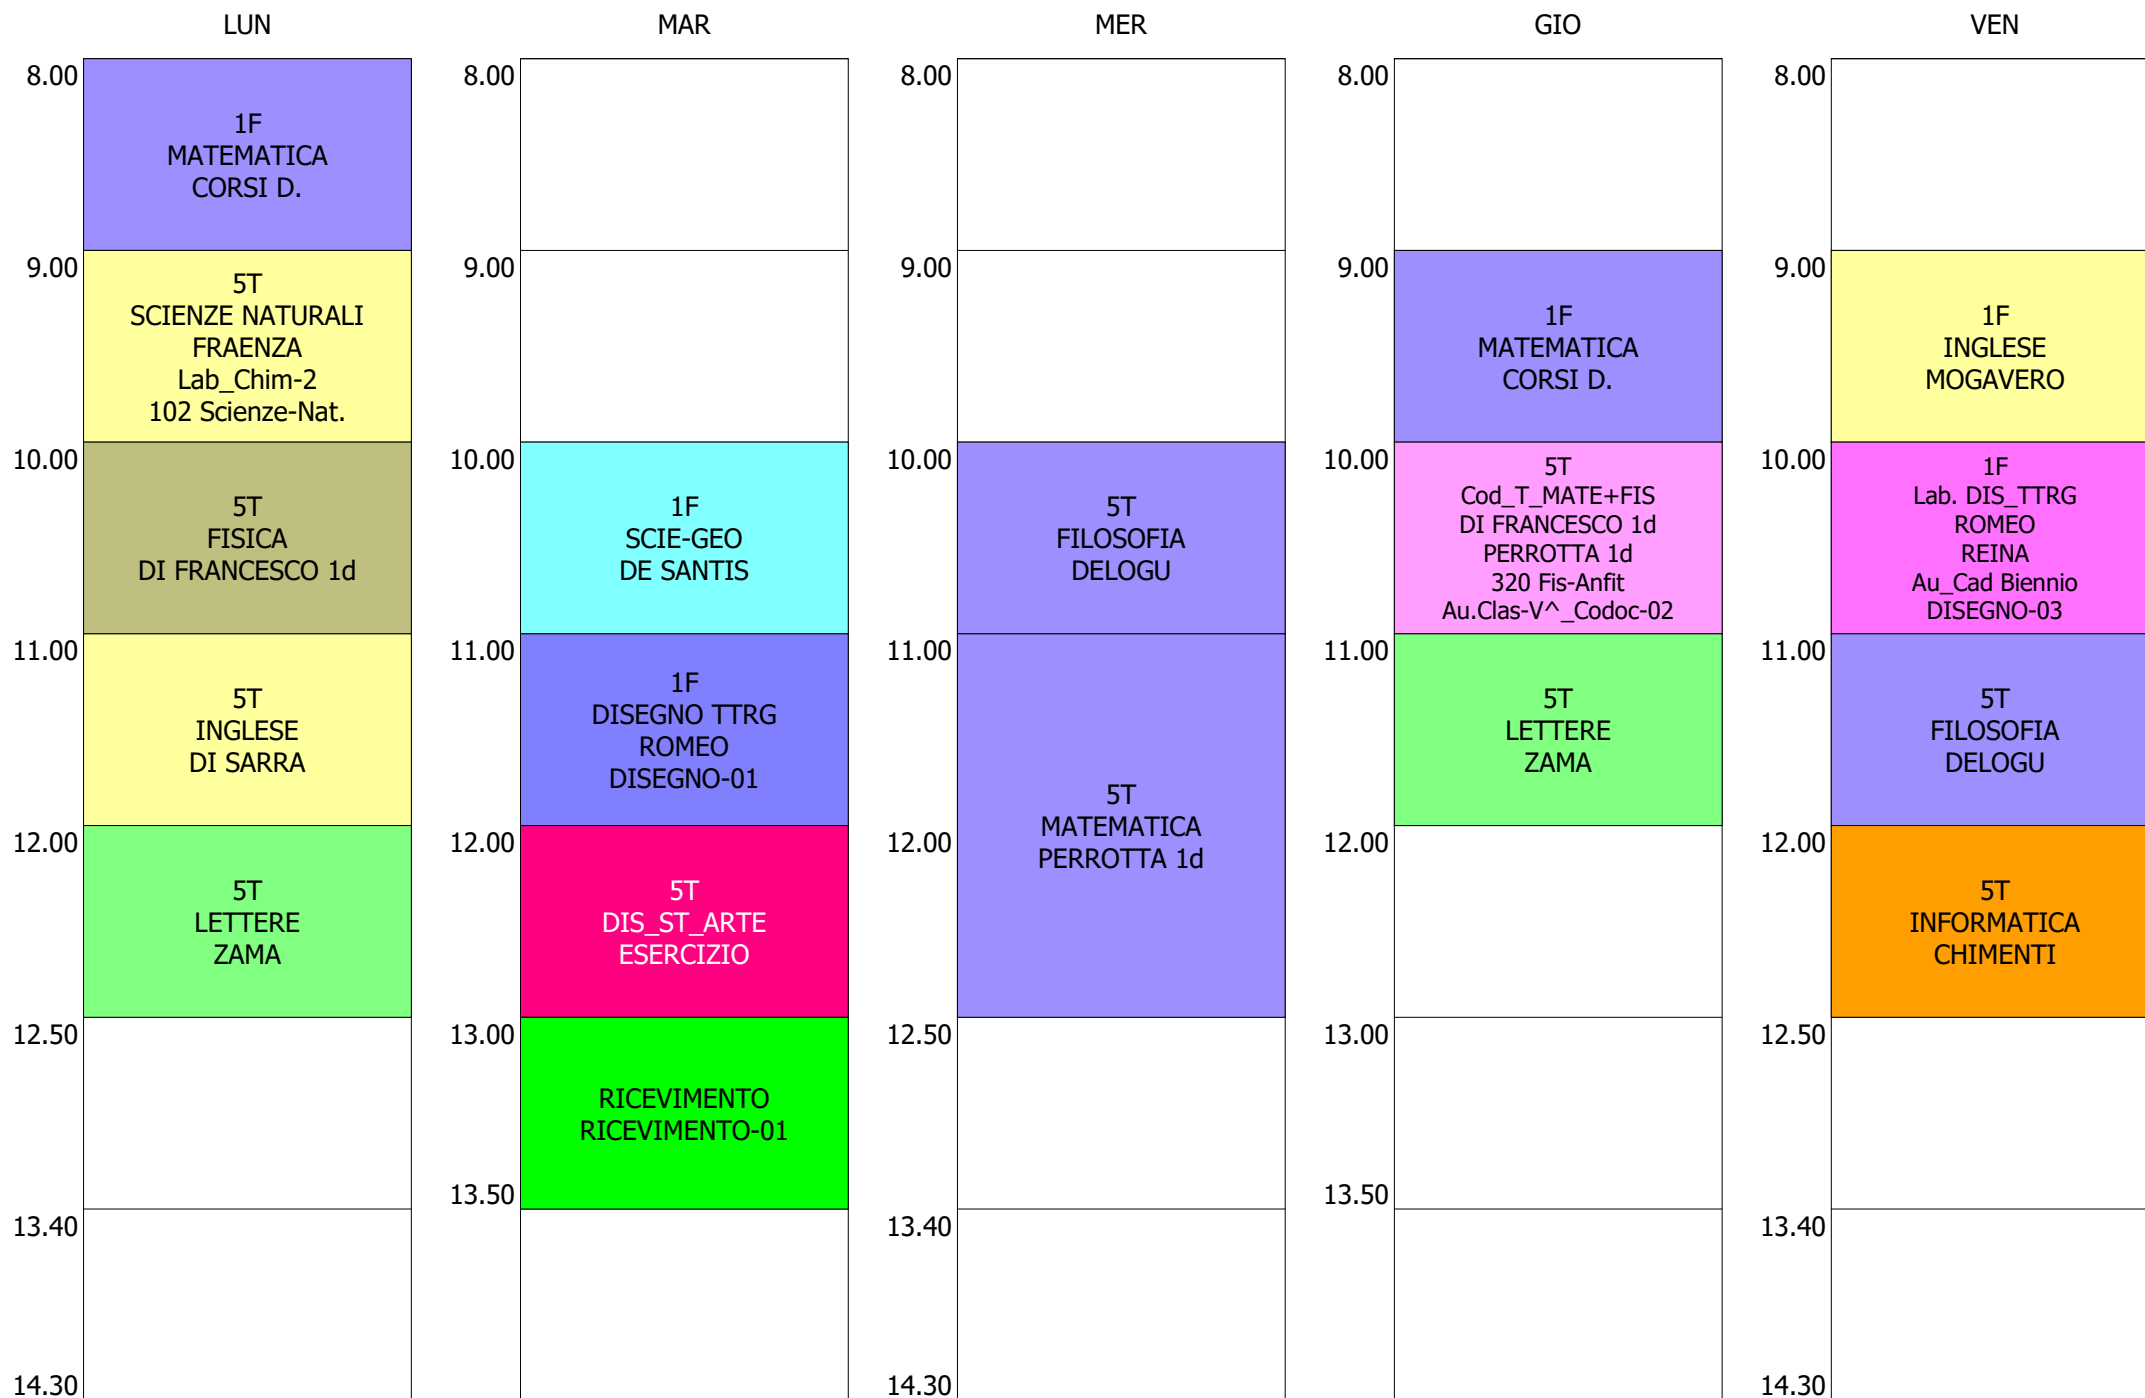

ORARIO DOCENTE - PRATI (19:00)

ISTITUTO TECNICO INDUSTRIALE STATALE "GALILEO GALILEI" - ROMA
 ORARIO LEZIONI DAL 09 / DICEMBRE / 2019

ORARIO DOCENTE - RECHICHI (19:00)

	LUN	MAR	MER	GIO	VEN
8.00		1M Lab. DIS_TTRG SANTORO Au_Cad Biennio DISEGNO-02	1B Lab. DIS_TTRG SANTORO Au_Cad Biennio DISEGNO-01	1D Lab. DIS_TTRG MALIZIA Au_Cad Biennio DISEGNO-02	2B Lab. DIS_TTRG SANTORO Au_Cad Biennio DISEGNO-02
9.00		2A Lab. DIS_TTRG SANTORO Au_Cad Biennio DISEGNO-02	1G Lab. DIS_TTRG LUPO Au_Cad Biennio DISEGNO-02	2D Lab. DIS_TTRG MALIZIA Au_Cad Biennio DISEGNO-02	2O Lab. DIS_TTRG ROMEO Au_Cad Biennio DISEGNO-03
10.00	2M Lab. DIS_TTRG SANTORO Au_Cad Biennio DISEGNO-01	1E Lab. DIS_TTRG LUPO Au_Cad Biennio DISEGNO-01	1H Lab. DIS_TTRG ROMEO Au_Cad Biennio DISEGNO-02	1A Lab. DIS_TTRG SANTORO ADAMI Au_Cad Biennio DISEGNO-03	1F Lab. DIS_TTRG ROMEO REGGIANI Au_Cad Biennio DISEGNO-03
11.00	2C Lab. DIS_TTRG LUPO Au_Cad Biennio DISEGNO-03		RICEVIMENTO RICEVIMENTO-07	2H Lab. DIS_TTRG ROMEO Au_Cad Biennio DISEGNO-01	2F Lab. DIS_TTRG ROMEO Au_Cad Biennio DISEGNO-03
12.00	1C Lab. DIS_TTRG LUPO Au_Cad Biennio DISEGNO-03			1O Lab. DIS_TTRG ROMEO Au_Cad Biennio DISEGNO-01	
12.50	2G Lab. DIS_TTRG LUPO Au_Cad Biennio DISEGNO-03				
13.40	2E Lab. DIS_TTRG LUPO Au_Cad Biennio DISEGNO-03				
14.30					