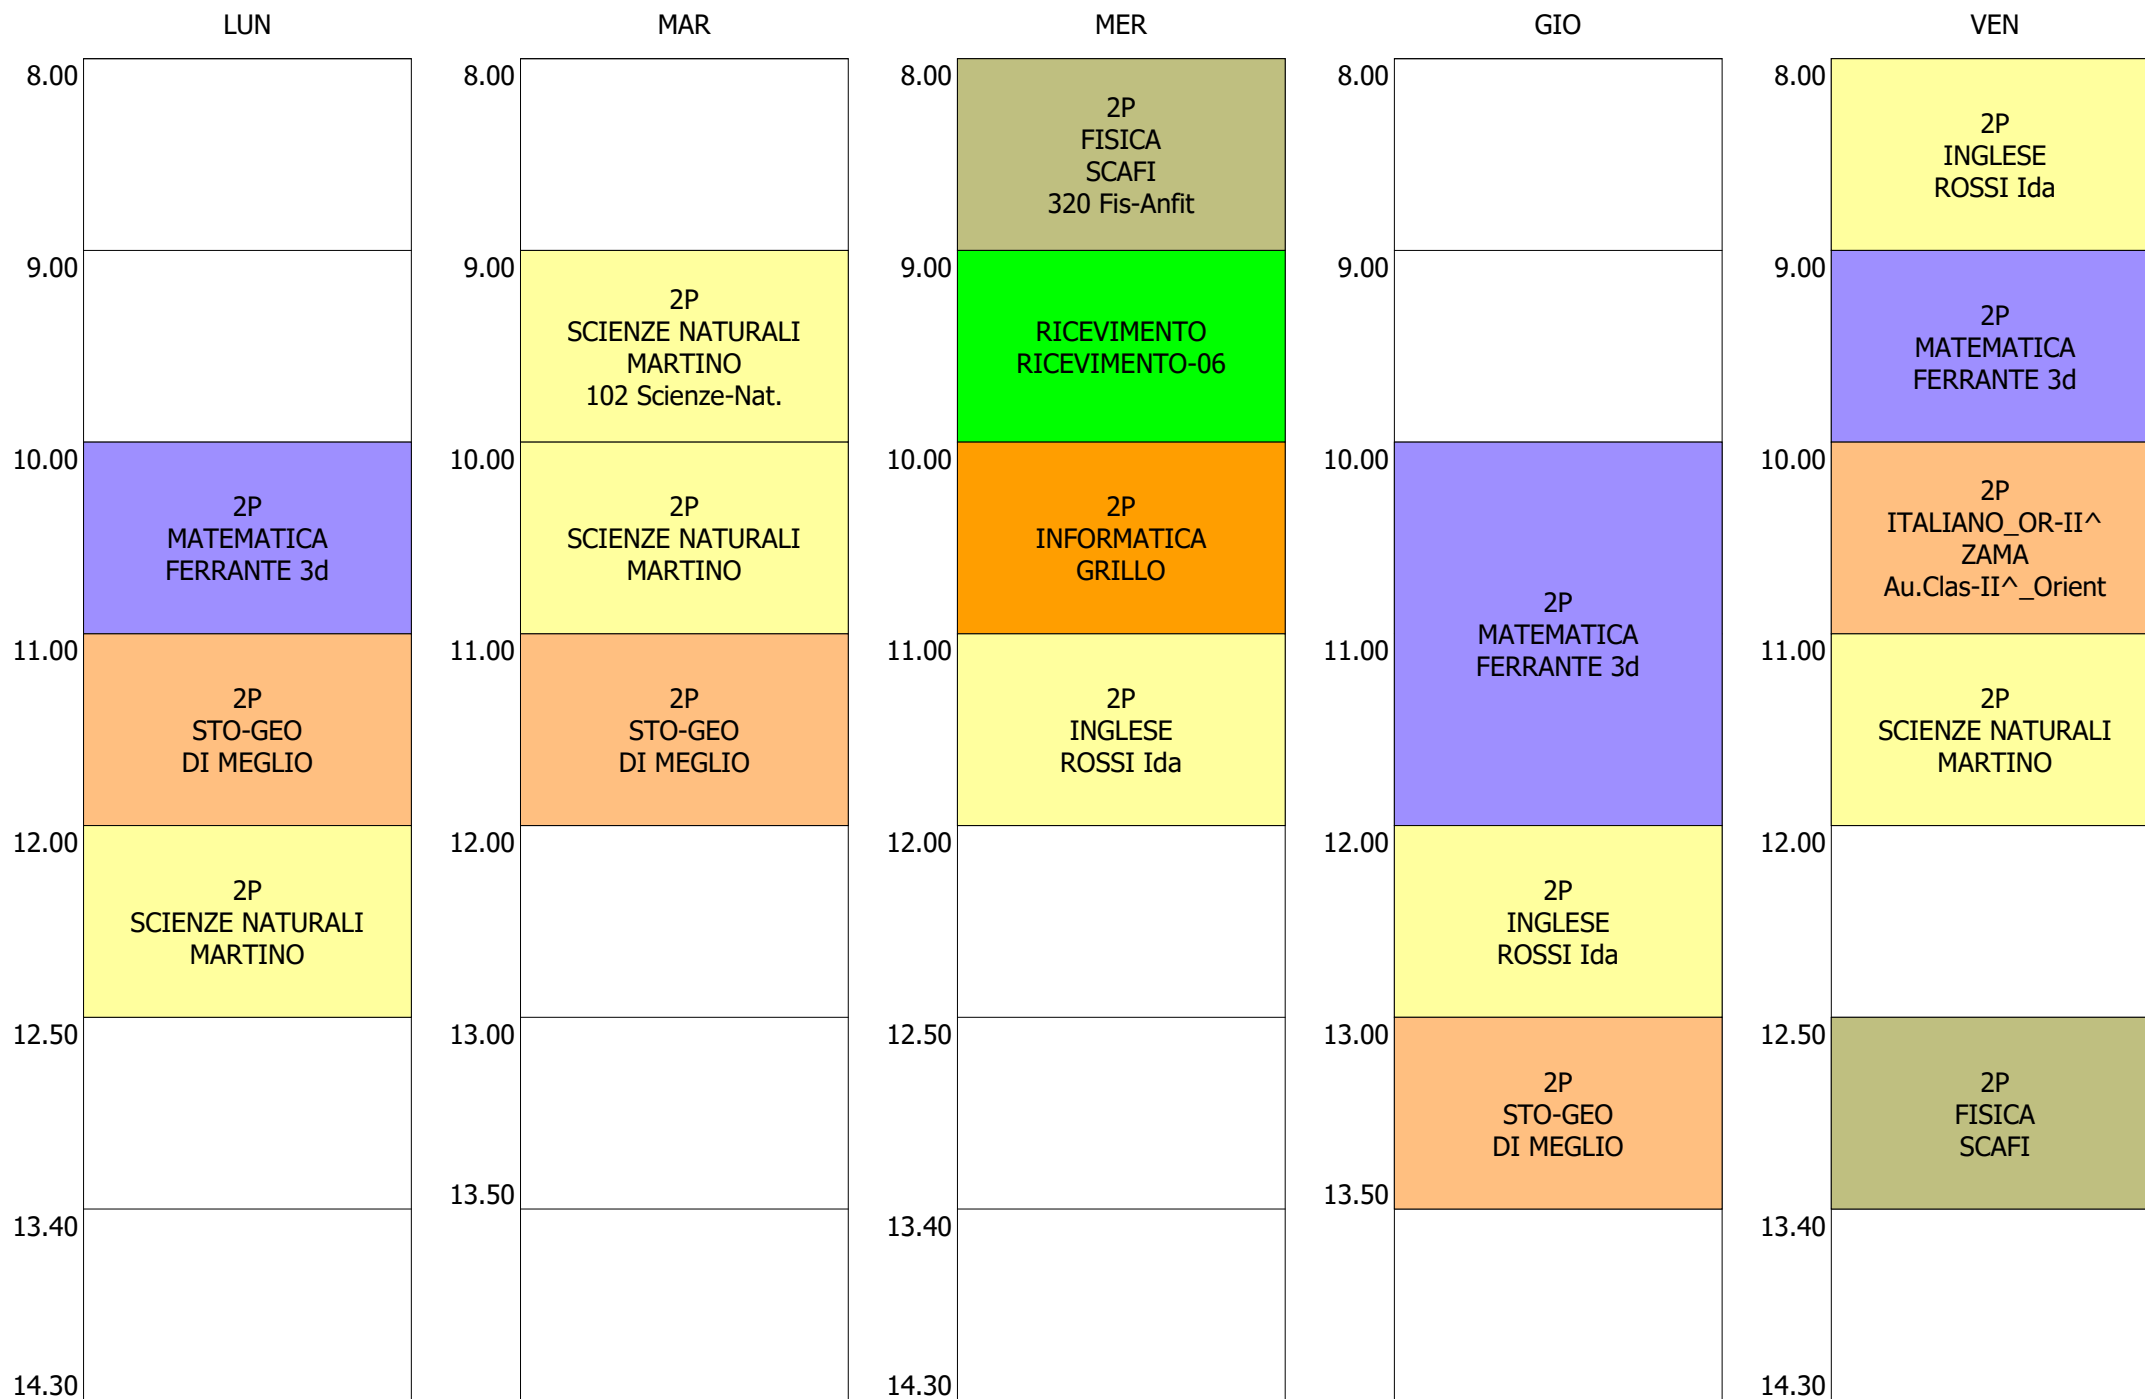

ORARIO DOCENTE - MASTROIANNI (21:00)

ISTITUTO TECNICO INDUSTRIALE STATALE "GALILEO GALILEI" - ROMA
 ORARIO LEZIONI DAL 09 / DICEMBRE / 2019

ORARIO DOCENTE - MELONI (19:00)

ISTITUTO TECNICO INDUSTRIALE STATALE "GALILEO GALILEI" - ROMA
 ORARIO LEZIONI DAL 09 / DICEMBRE / 2019