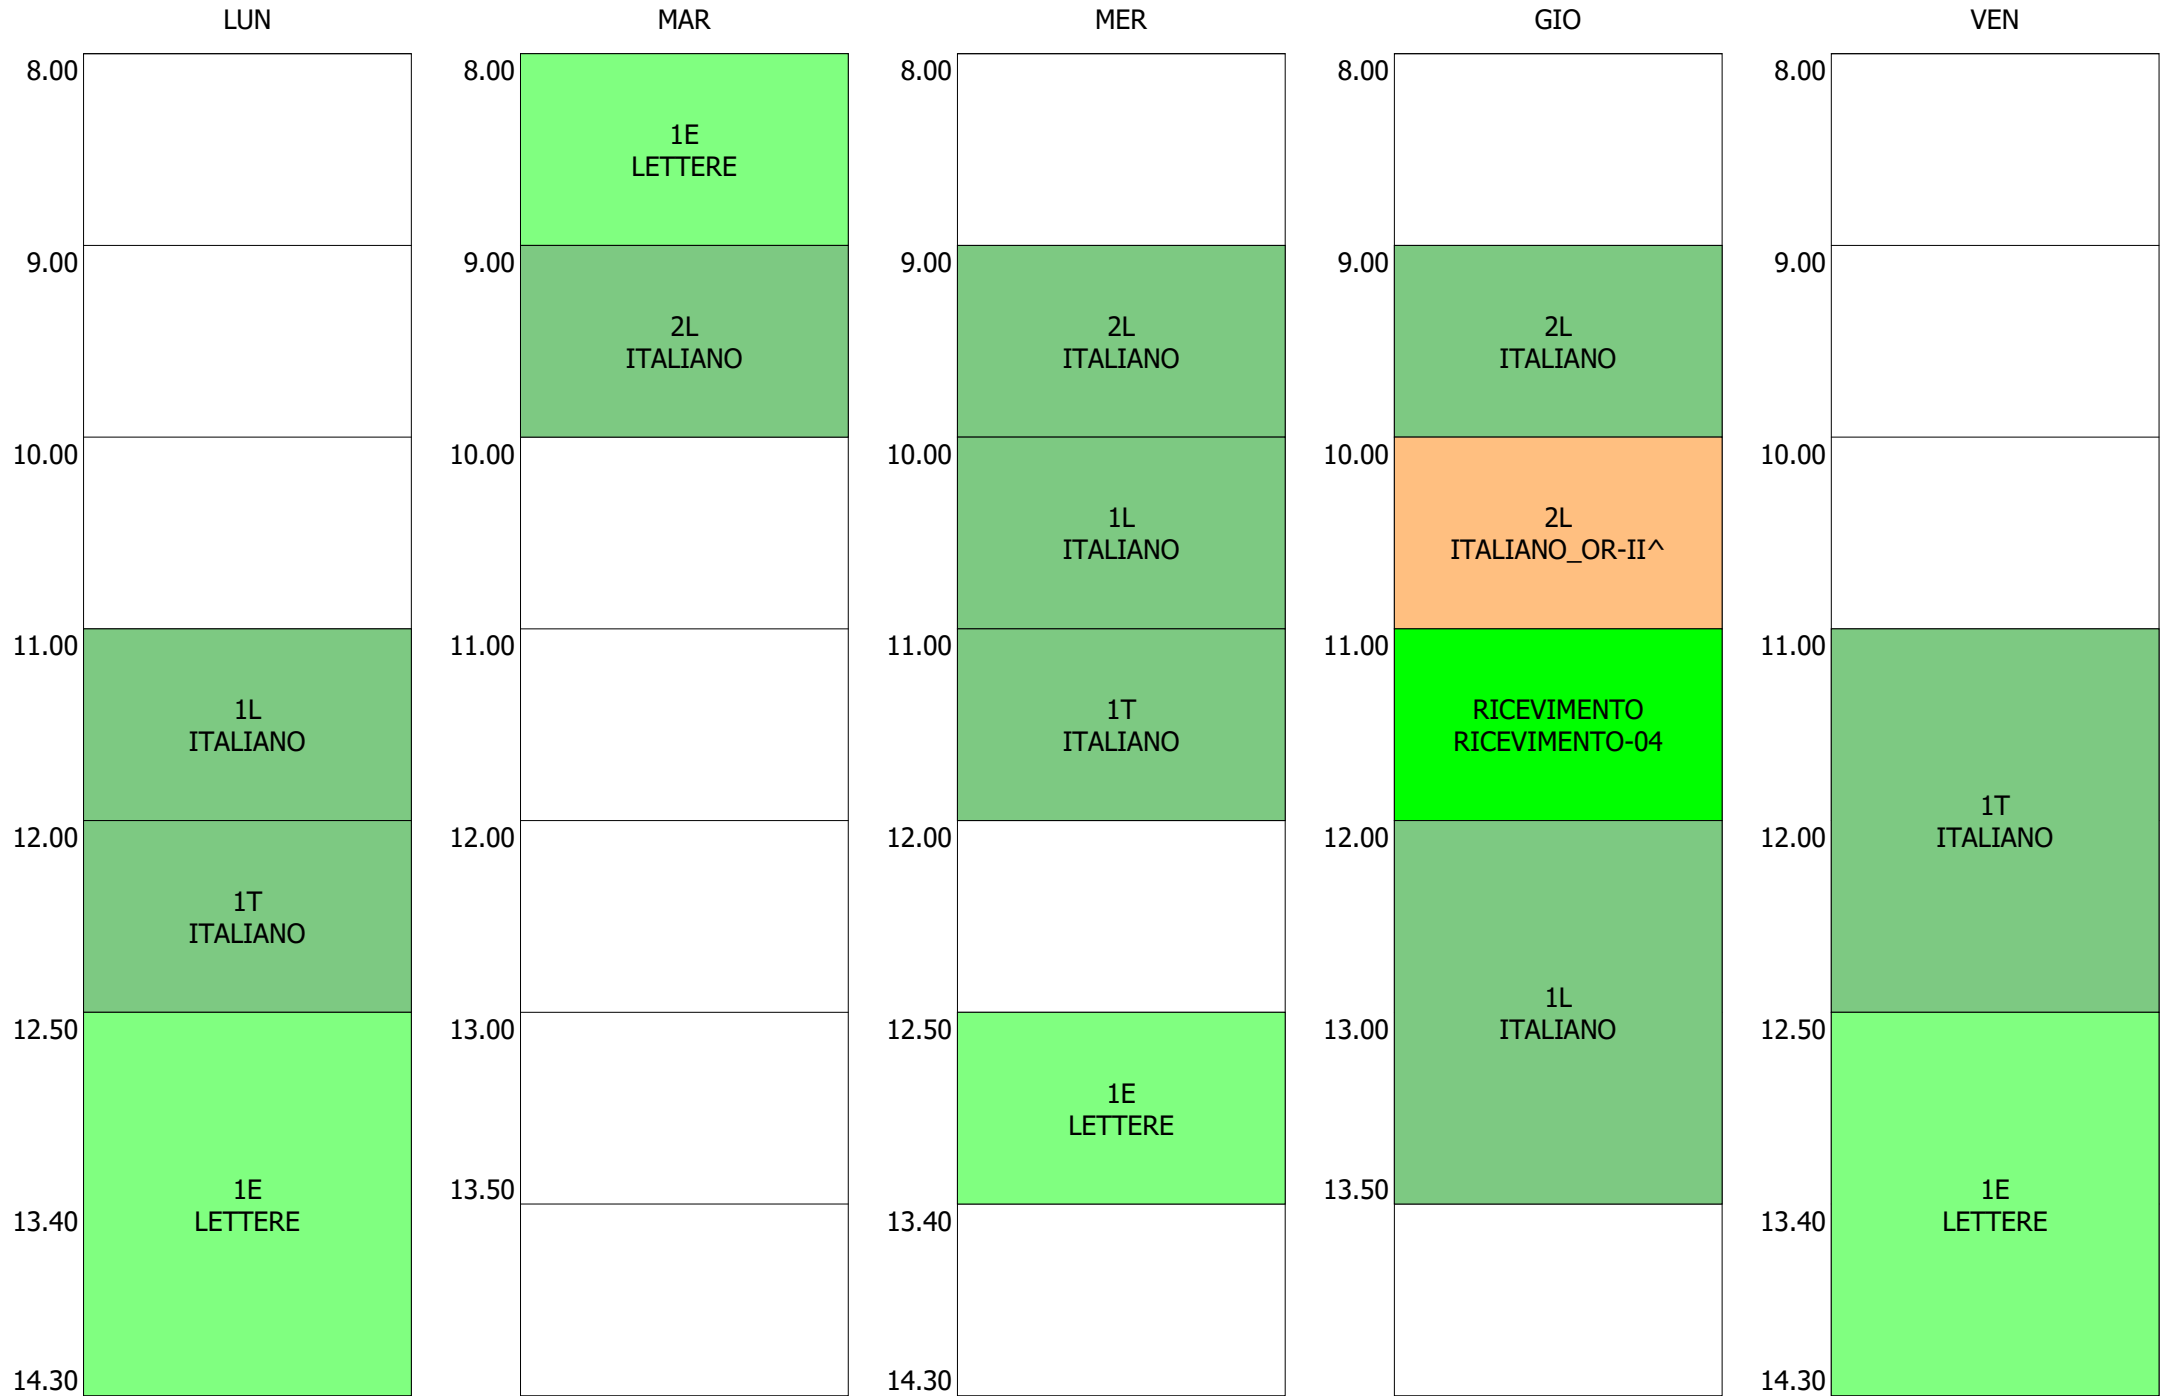

ISTITUTO TECNICO INDUSTRIALE STATALE "GALILEO GALILEI" - ROMA
ORARIO LEZIONI DAL 09 / DICEMBRE / 2019

ORARIO DOCENTE - GRIMALDI (19:00)