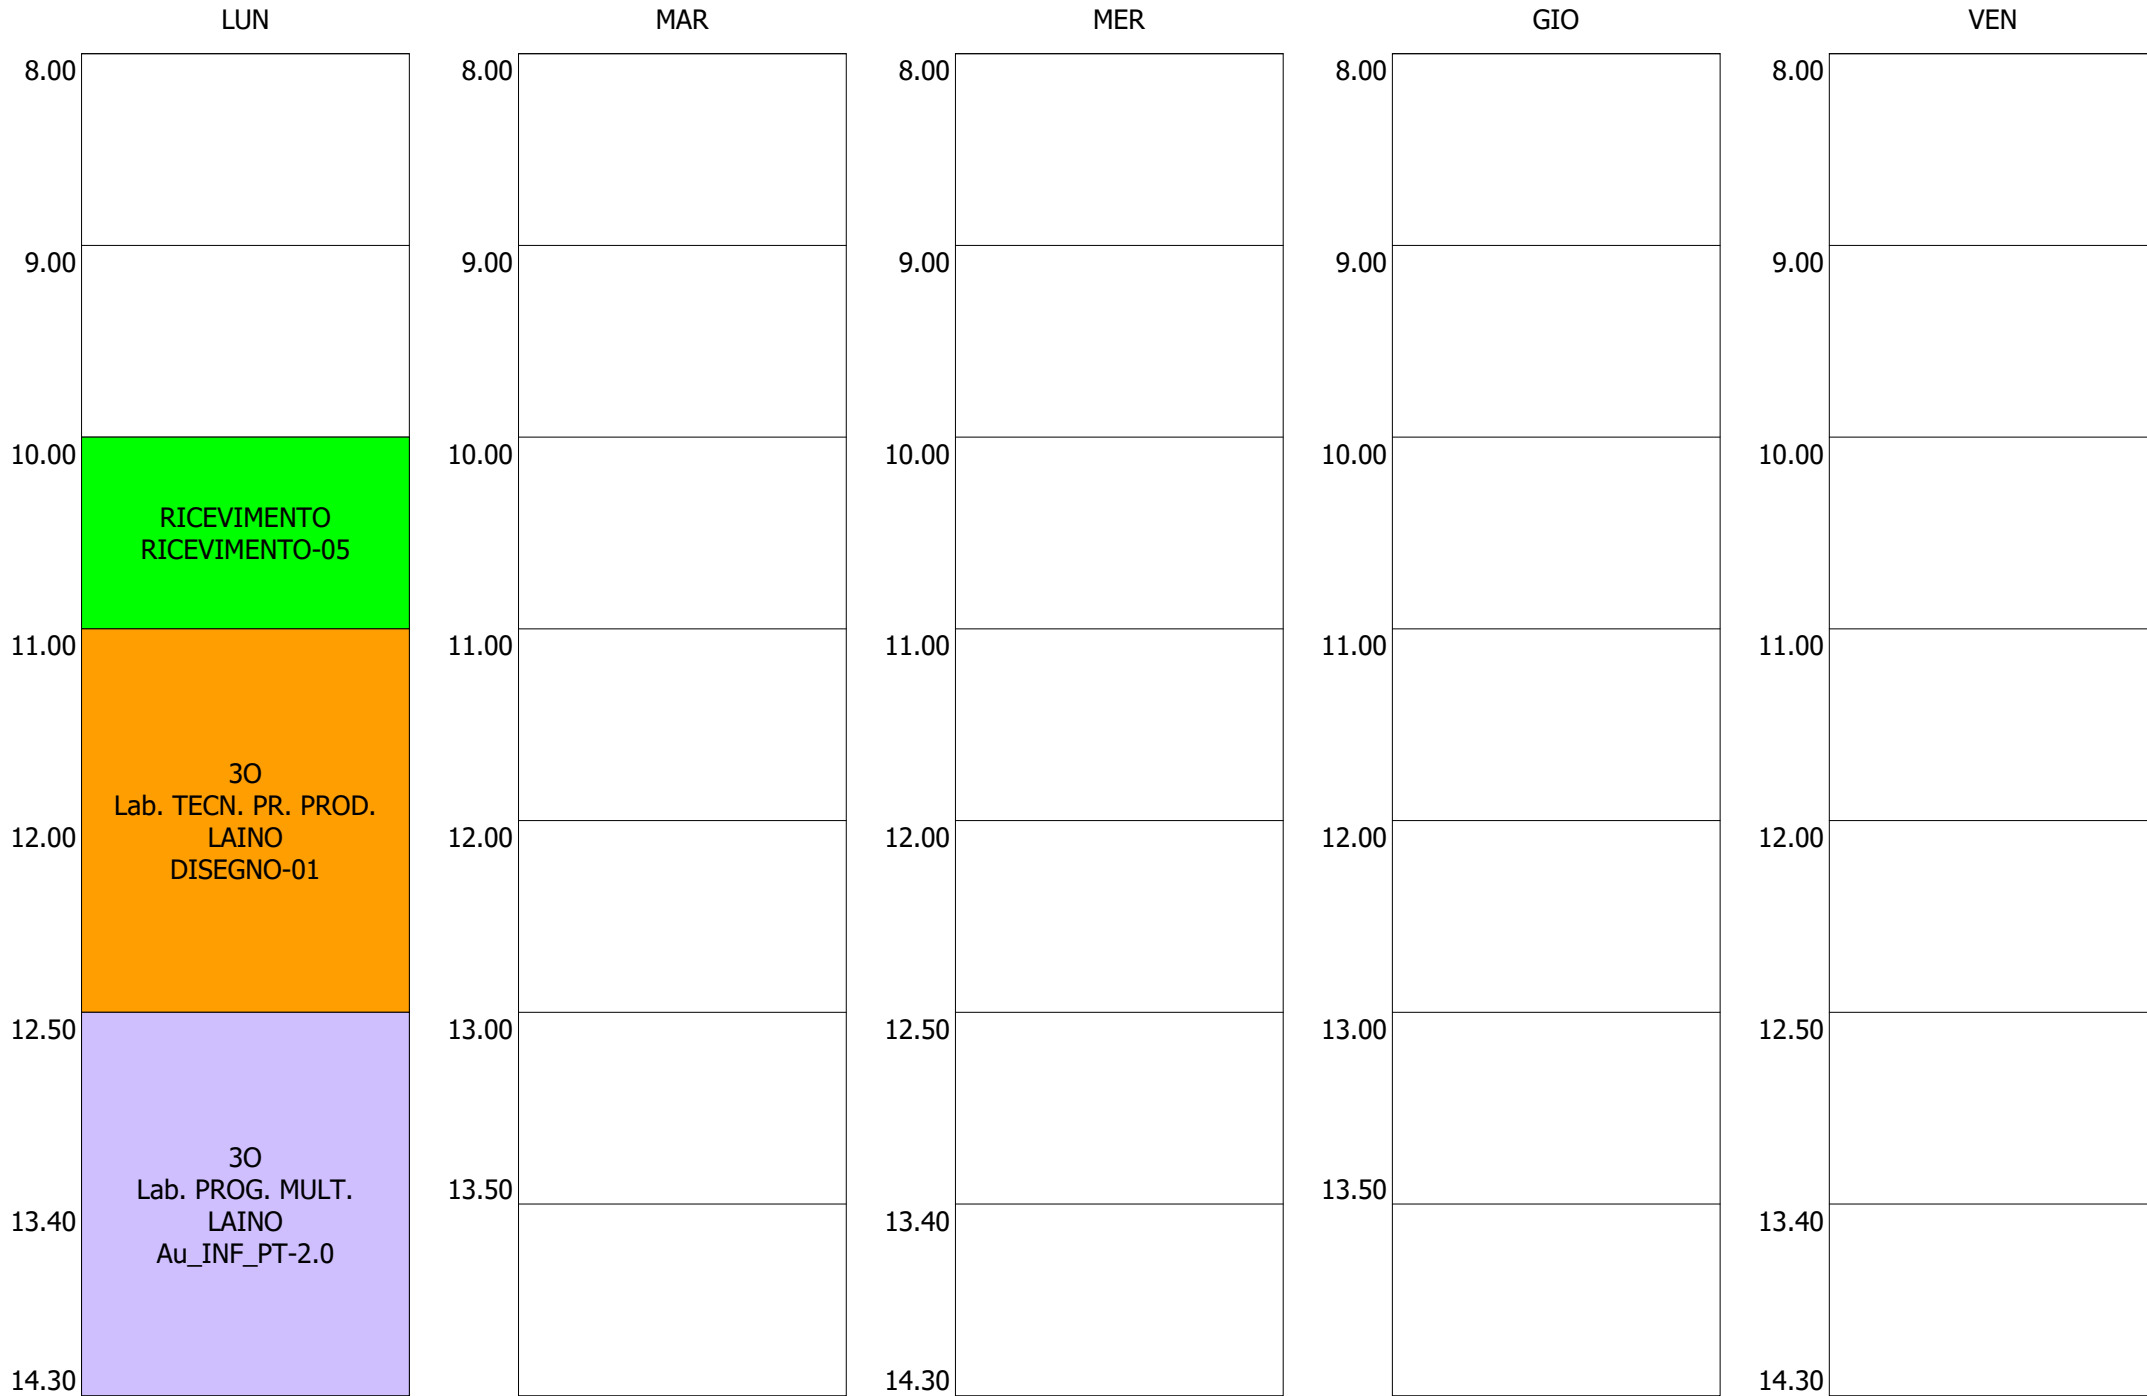

ISTITUTO TECNICO INDUSTRIALE STATALE "GALILEO GALILEI" - ROMA
ORARIO LEZIONI DAL 09 / DICEMBRE / 2019

ORARIO DOCENTE - GIUSTI Paola (5:00)