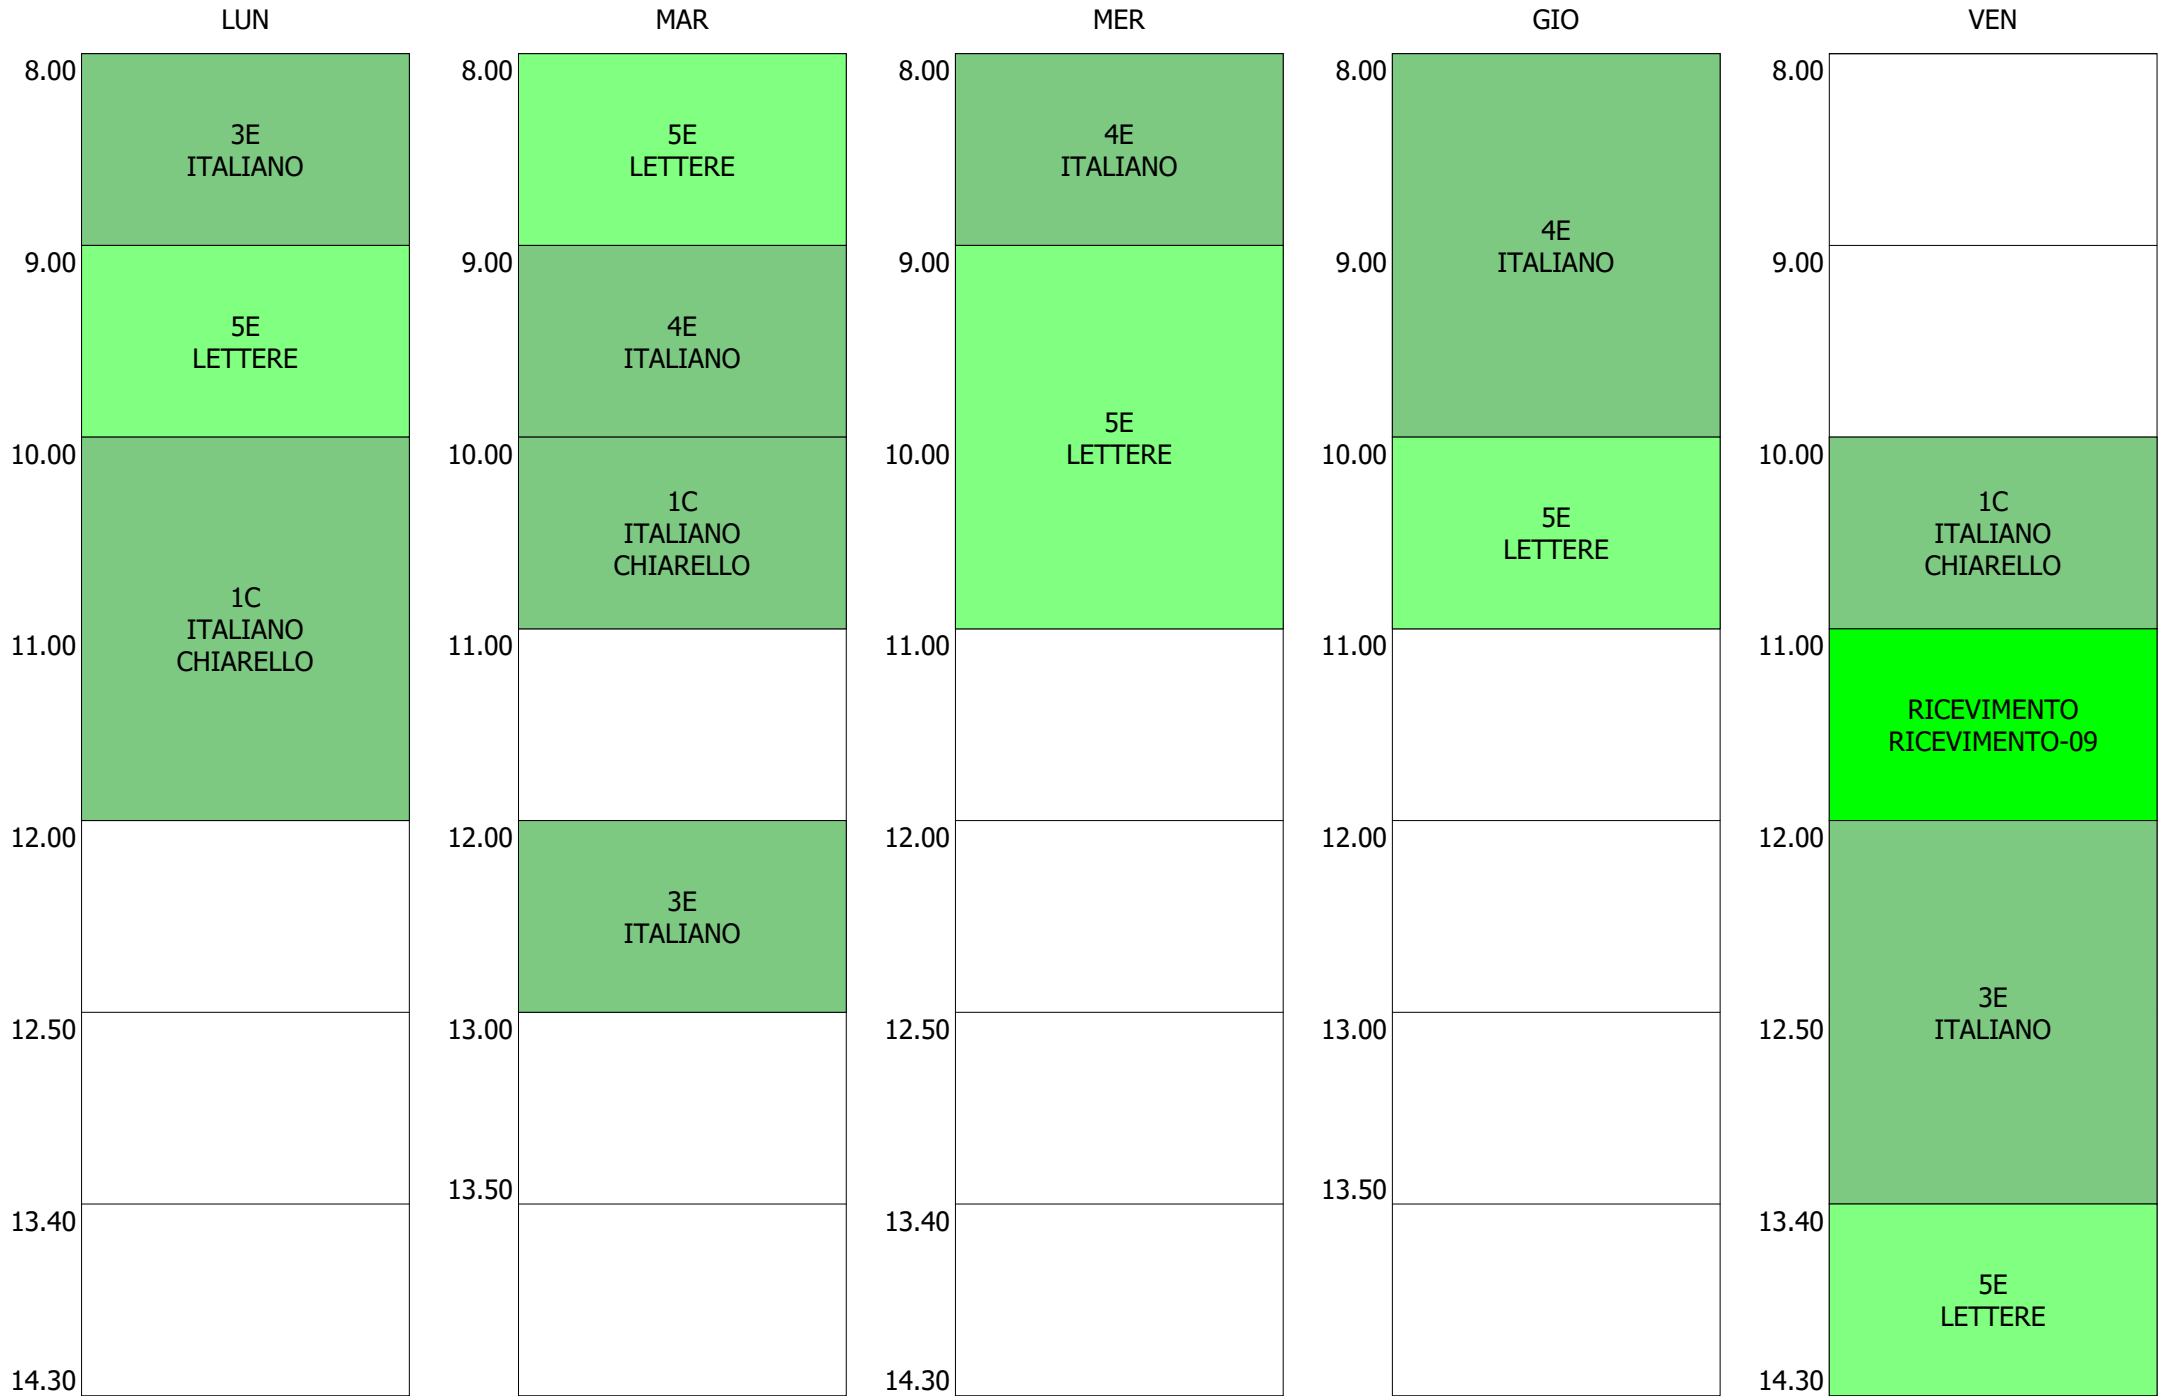

ISTITUTO TECNICO INDUSTRIALE STATALE "GALILEO GALILEI" - ROMA
ORARIO LEZIONI DAL 09 / DICEMBRE / 2019

ORARIO DOCENTE - GALATI (19:00)