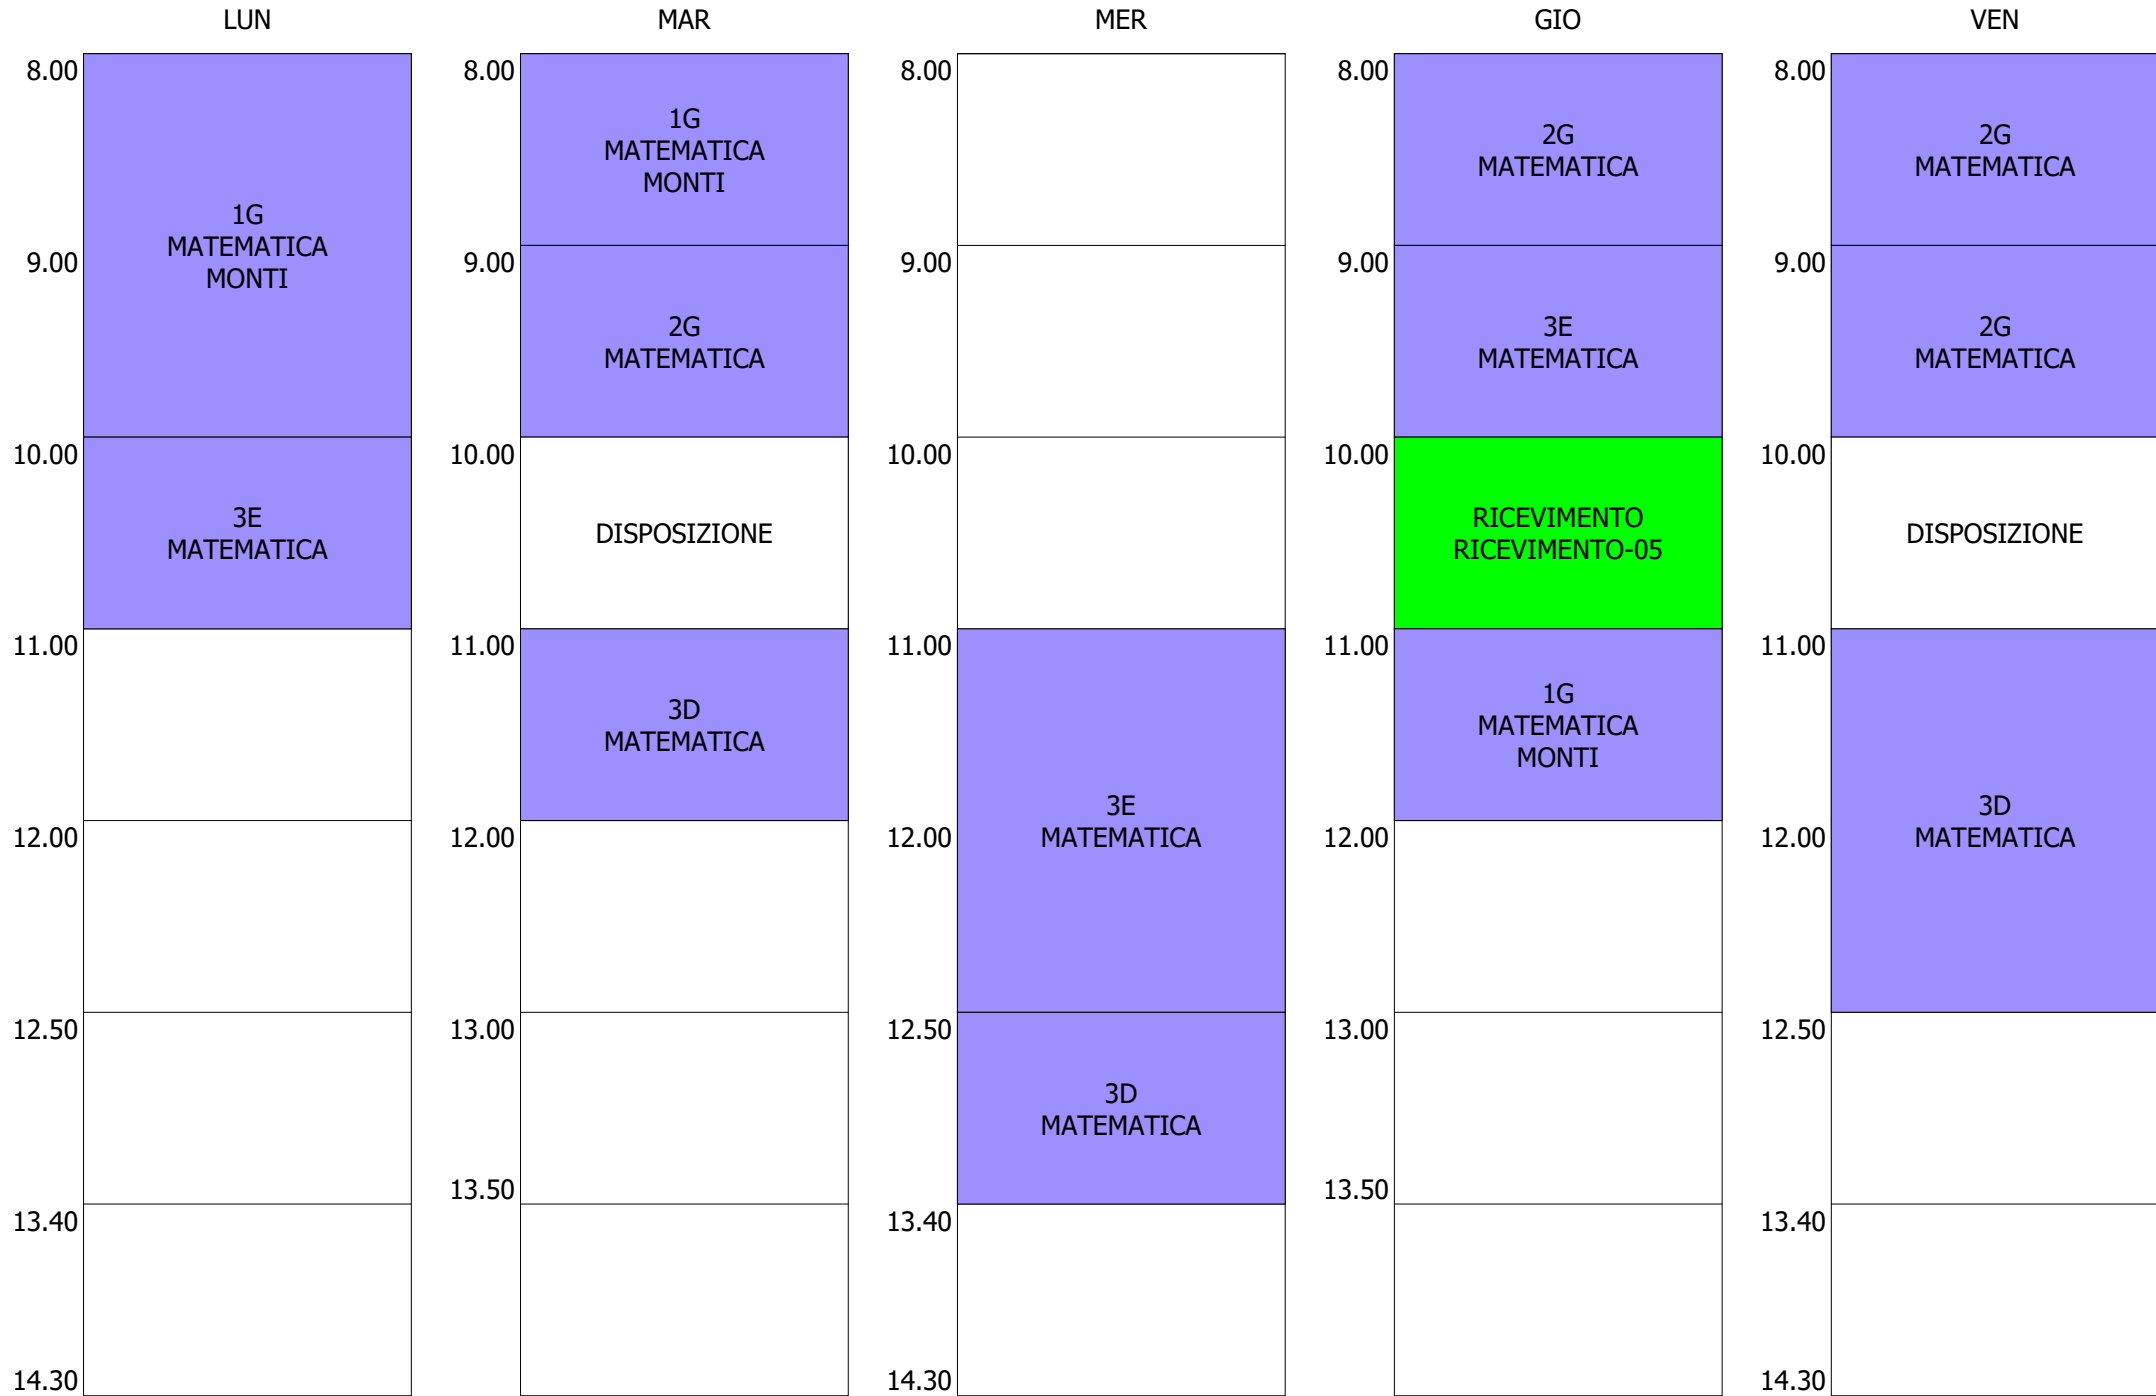

LUN	MAR	MER	GIO	VEN
8.00		3D INGLESE	2M INGLESE	1H INGLESE GIUSTI	3D INGLESE
9.00		1M INGLESE	2H INGLESE	3N INGLESE MANGIONE	2H INGLESE
10.00		1H INGLESE GIUSTI	3N INGLESE MANGIONE	1M INGLESE	2M INGLESE
11.00	1H INGLESE GIUSTI	RICEVIMENTO RICEVIMENTO-09	3N INGLESE		
12.00	2M INGLESE				
12.50	3D INGLESE	2H INGLESE			
13.40	1M INGLESE PESCE				
14.30					

ISTITUTO TECNICO INDUSTRIALE STATALE "GALILEO GALILEI" - ROMA
ORARIO LEZIONI DAL 09 / DICEMBRE / 2019

ORARIO DOCENTE - BARIGELLI 2d (19:00)