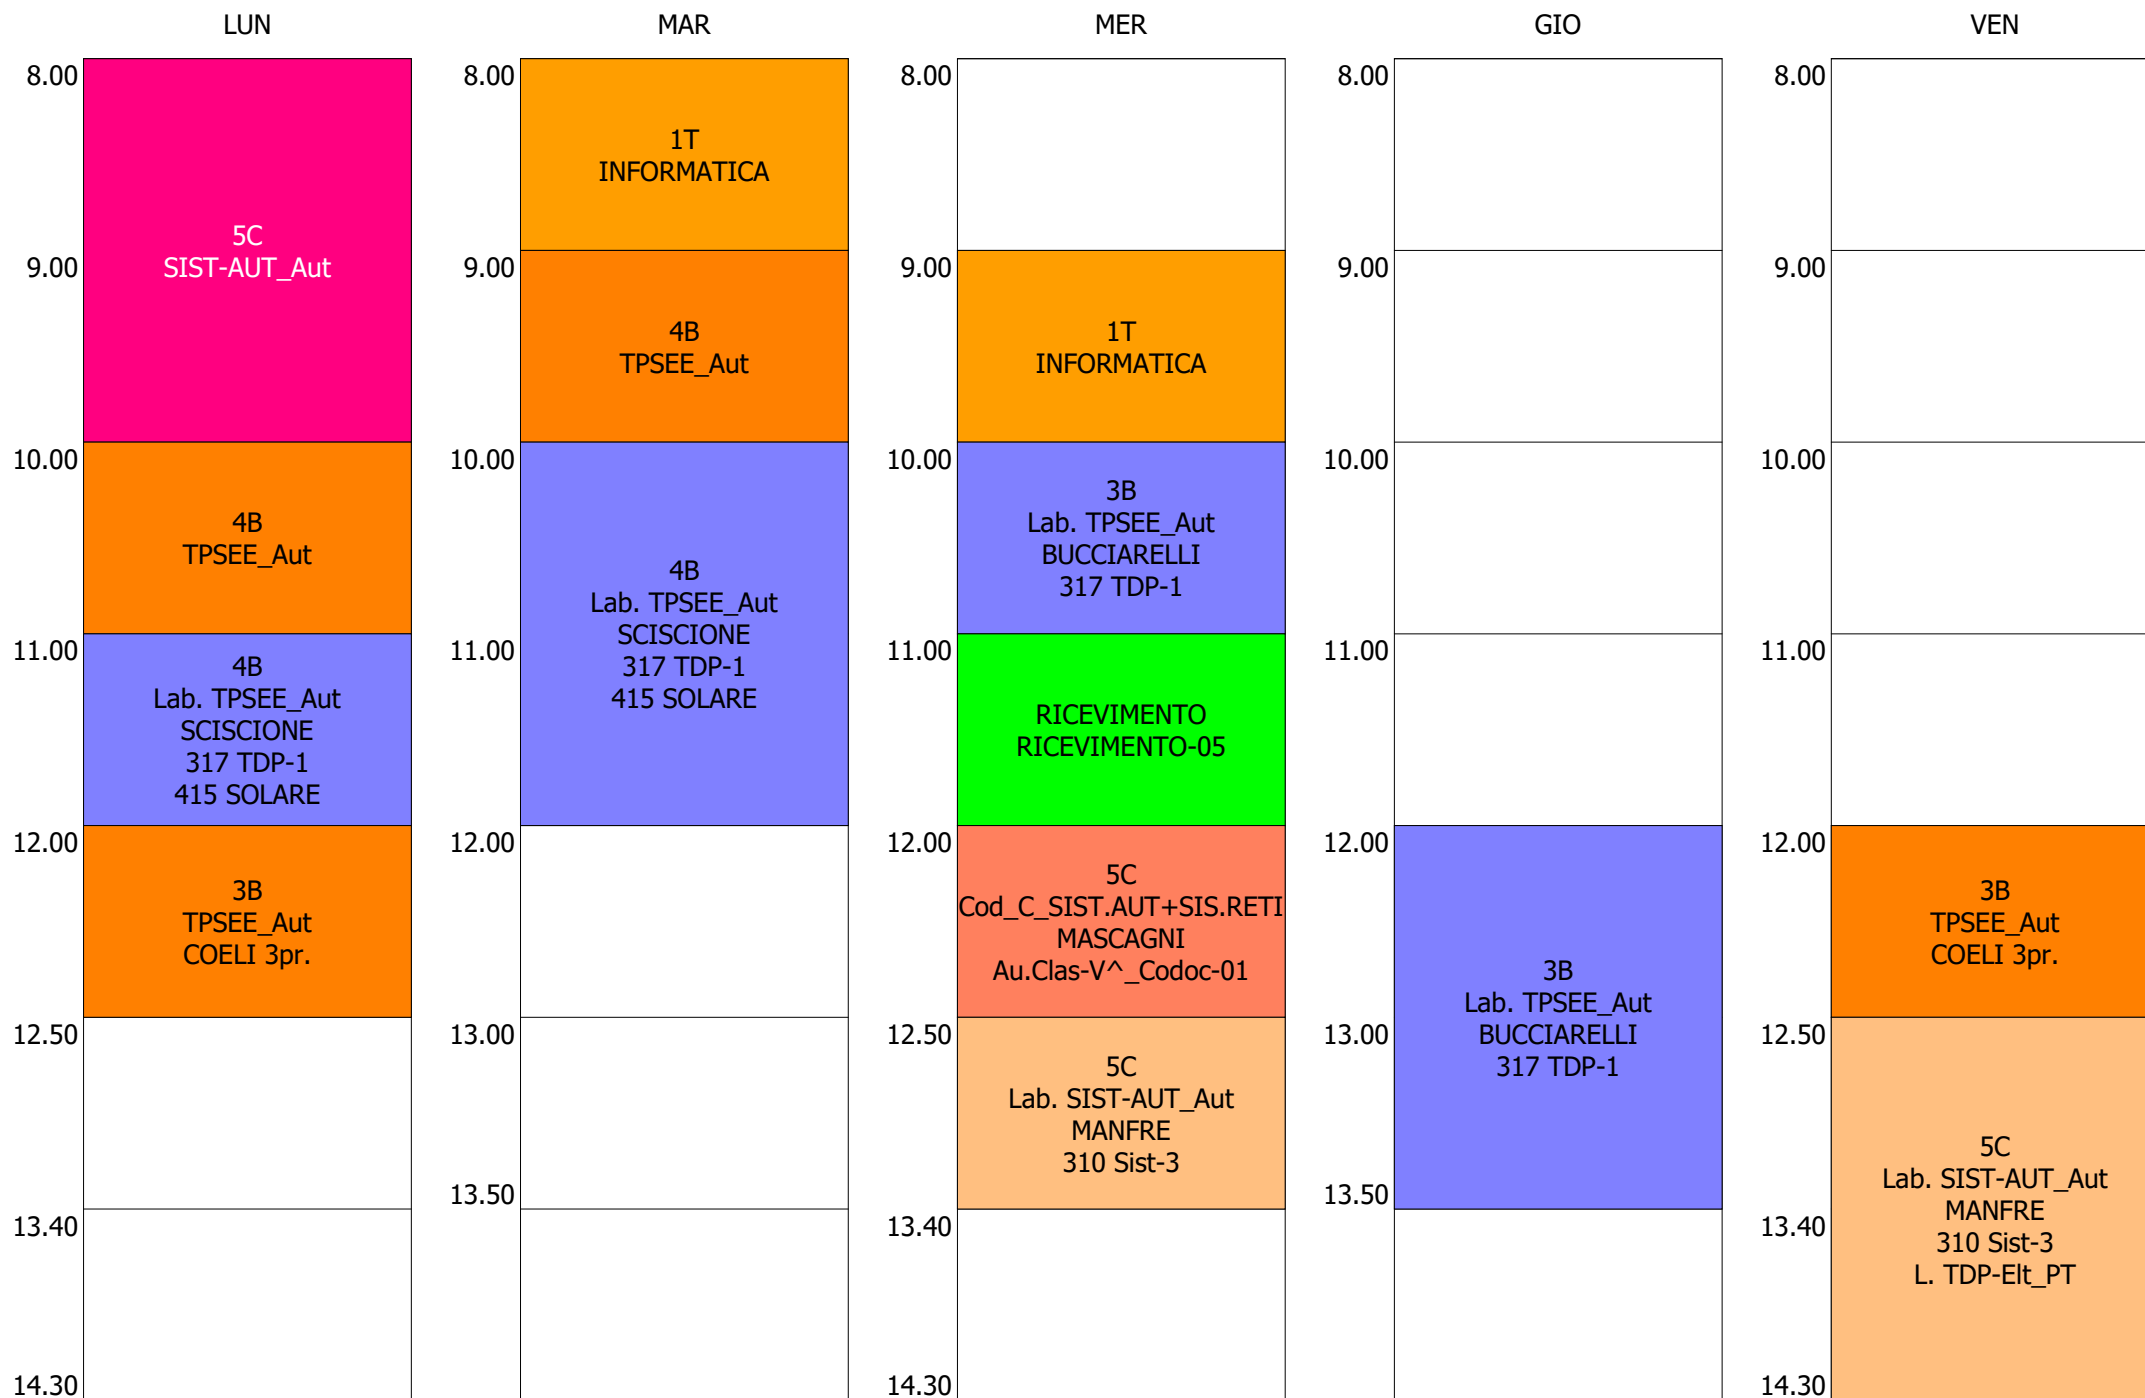

ORARIO DOCENTE - CHIMENTI (19:00)

ISTITUTO TECNICO INDUSTRIALE STATALE "GALILEO GALILEI" - ROMA

ORARIO LEZIONI DAL 09 / DICEMBRE / 2019

ORARIO DOCENTE - CITARELLA (19:00)

	LUN	MAR	MER	GIO	VEN
8.00					
9.00	3H COSTR. MEZ_Mec.MSP BIBBO Au_Cad Tra.Log. L. Macch. Fl. L. Tecnol_C.Off.	3A COSTRUZ. MEZZO Aer. ZANNA Au_Cad Tra.Log. Galleria del Vento			
10.00	3H COSTR. MEZ_Mec.MSP BIBBO Au_Cad Tra.Log. L. Macch. Fl.		RICEVIMENTO RICEVIMENTO-08	4M TECN-MPP_Mecc TRISCHITTA Reparto Ma.Ut.	
11.00	5M DIS_P.O.Ind_Mecc VERSACI Au_Cad Tra.Log.		3H COSTR. MEZ_Mec.MSP BIBBO Au_Cad Tra.Log. L. Macch. Fl. L. Tecnol_C.Off.		5M TECN-MPP_Mecc TRISCHITTA Reparto Ma.Ut. L. Tecnol_C.Off.
12.00			3H COSTR. MEZ_Mec.MSP BIBBO Au_Cad Tra.Log. L. Macch. Fl.	3H COSTR. MEZ_Mec.MSP BIBBO Galleria del Vento L. Macch. Fl.	3H LOGISTICA Aer. DIGENNARO Au_Cad Tra.Log.
12.50	5M TECN-MPP_Mecc TRISCHITTA Reparto Ma.Ut.		4M DIS_P.O.Ind_Mecc VERSACI Au_Cad Tra.Log.	3A COSTRUZ. MEZZO Aer. ZANNA Galleria del Vento L. Tecnol_C.Off.	4M TECN-MPP_Mecc TRISCHITTA Reparto Ma.Ut. L. Tecnol_C.Off.
13.40					
14.30					