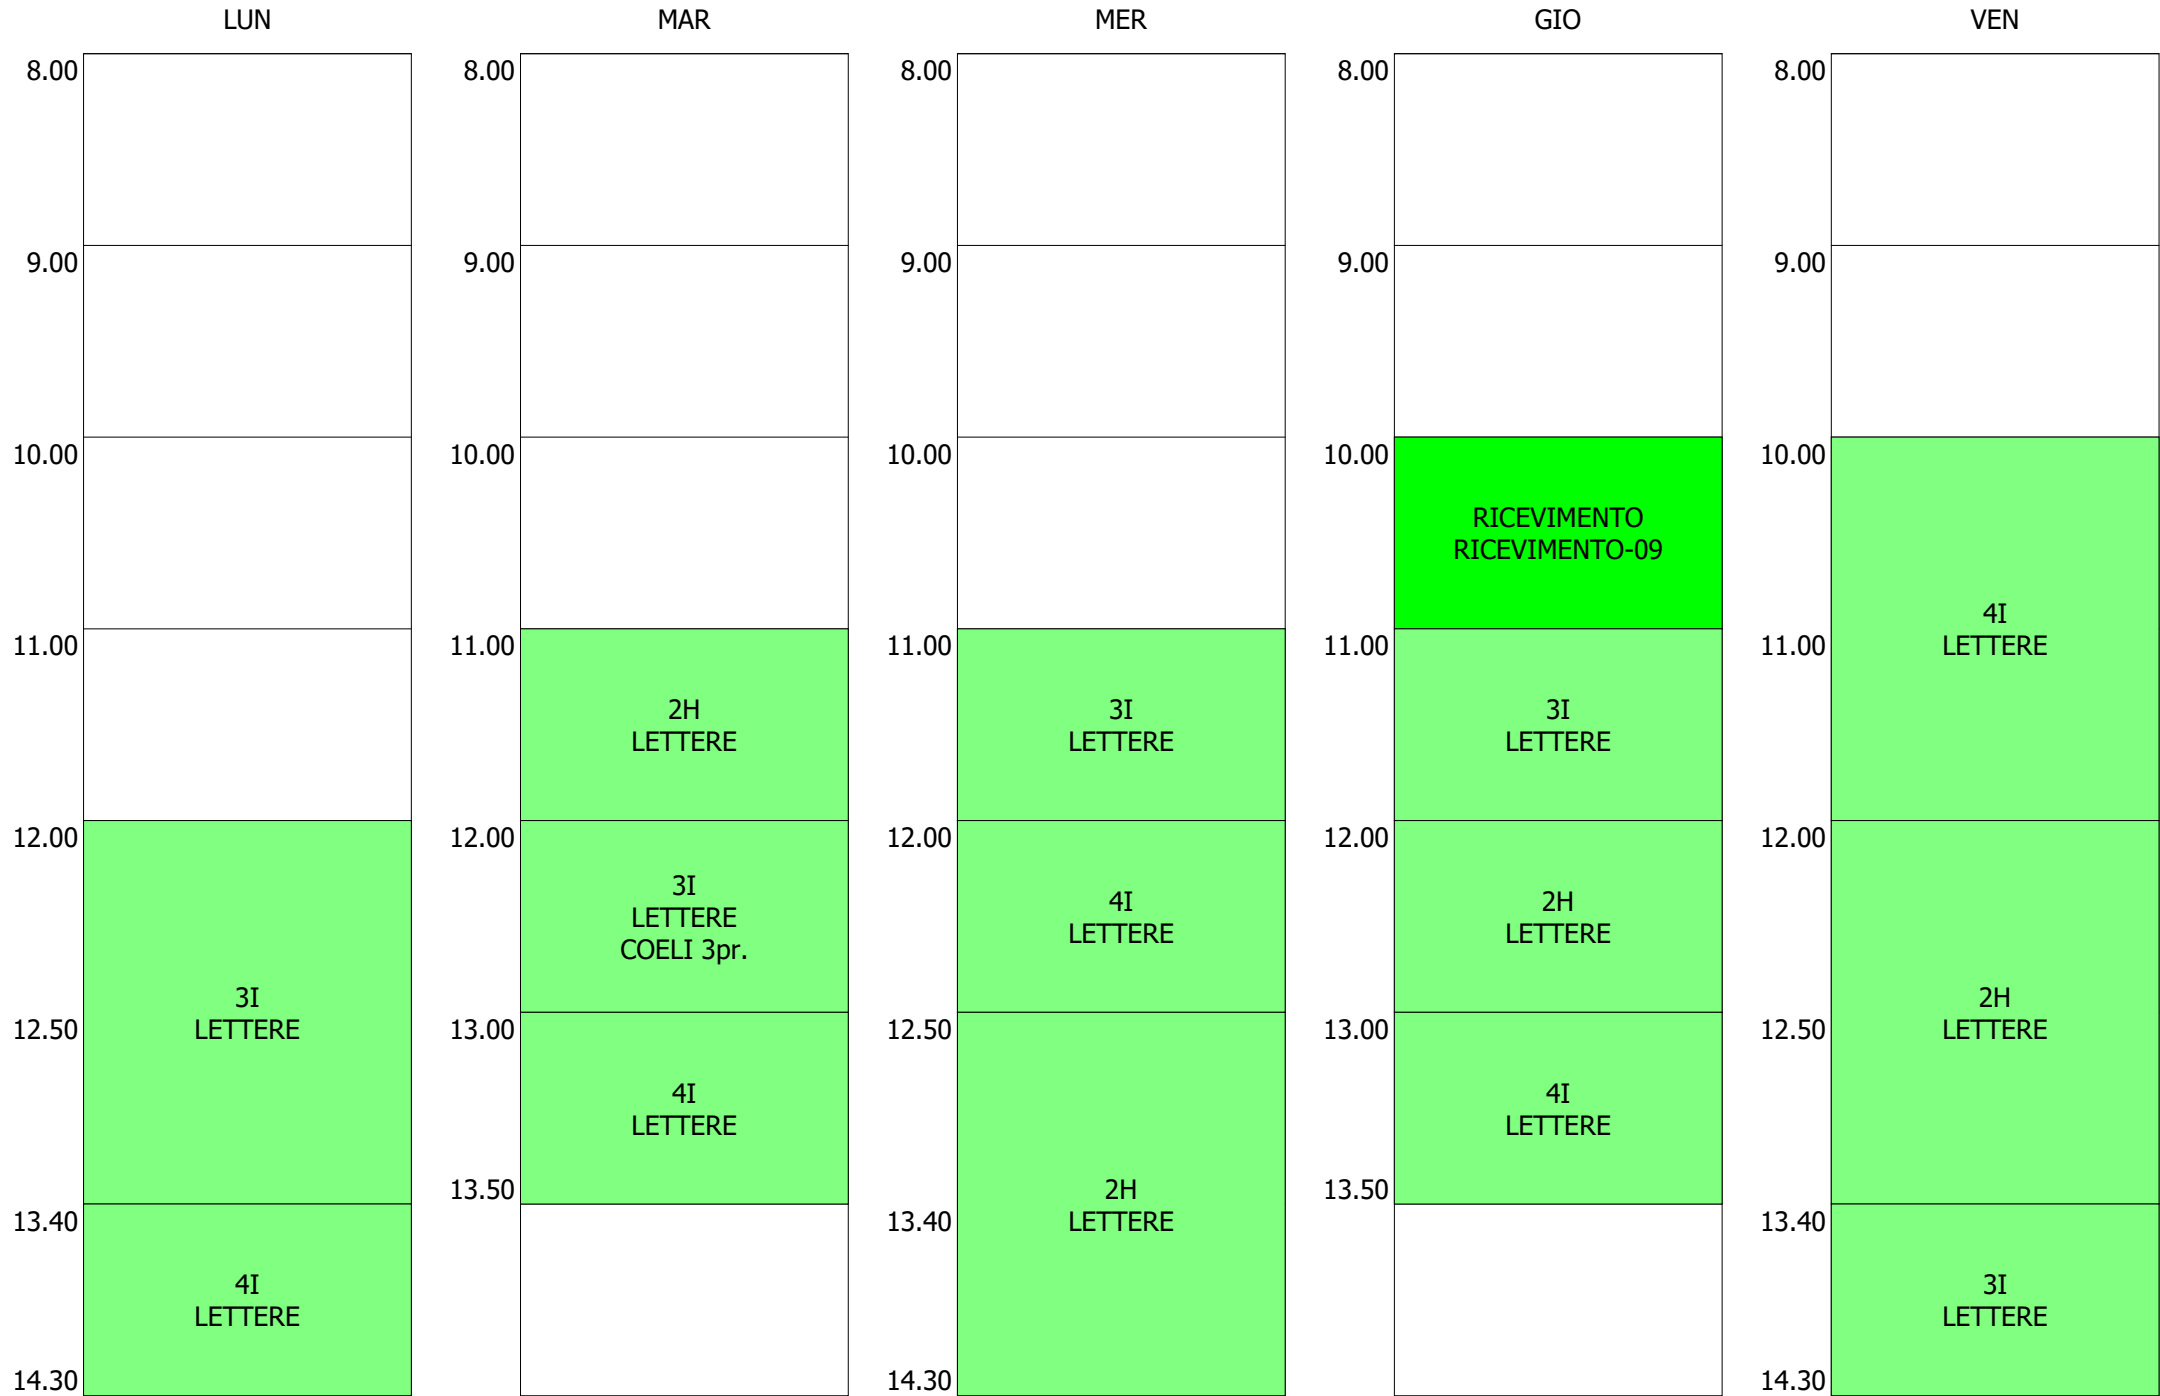

ORARIO DOCENTE - LAINO (17:00)

ISTITUTO TECNICO INDUSTRIALE STATALE "GALILEO GALILEI" - ROMA
 ORARIO LEZIONI DAL 09 / DICEMBRE / 2019

ORARIO DOCENTE - LUZZI (19:00)

ISTITUTO TECNICO INDUSTRIALE STATALE "GALILEO GALILEI" - ROMA
 ORARIO LEZIONI DAL 09 / DICEMBRE / 2019