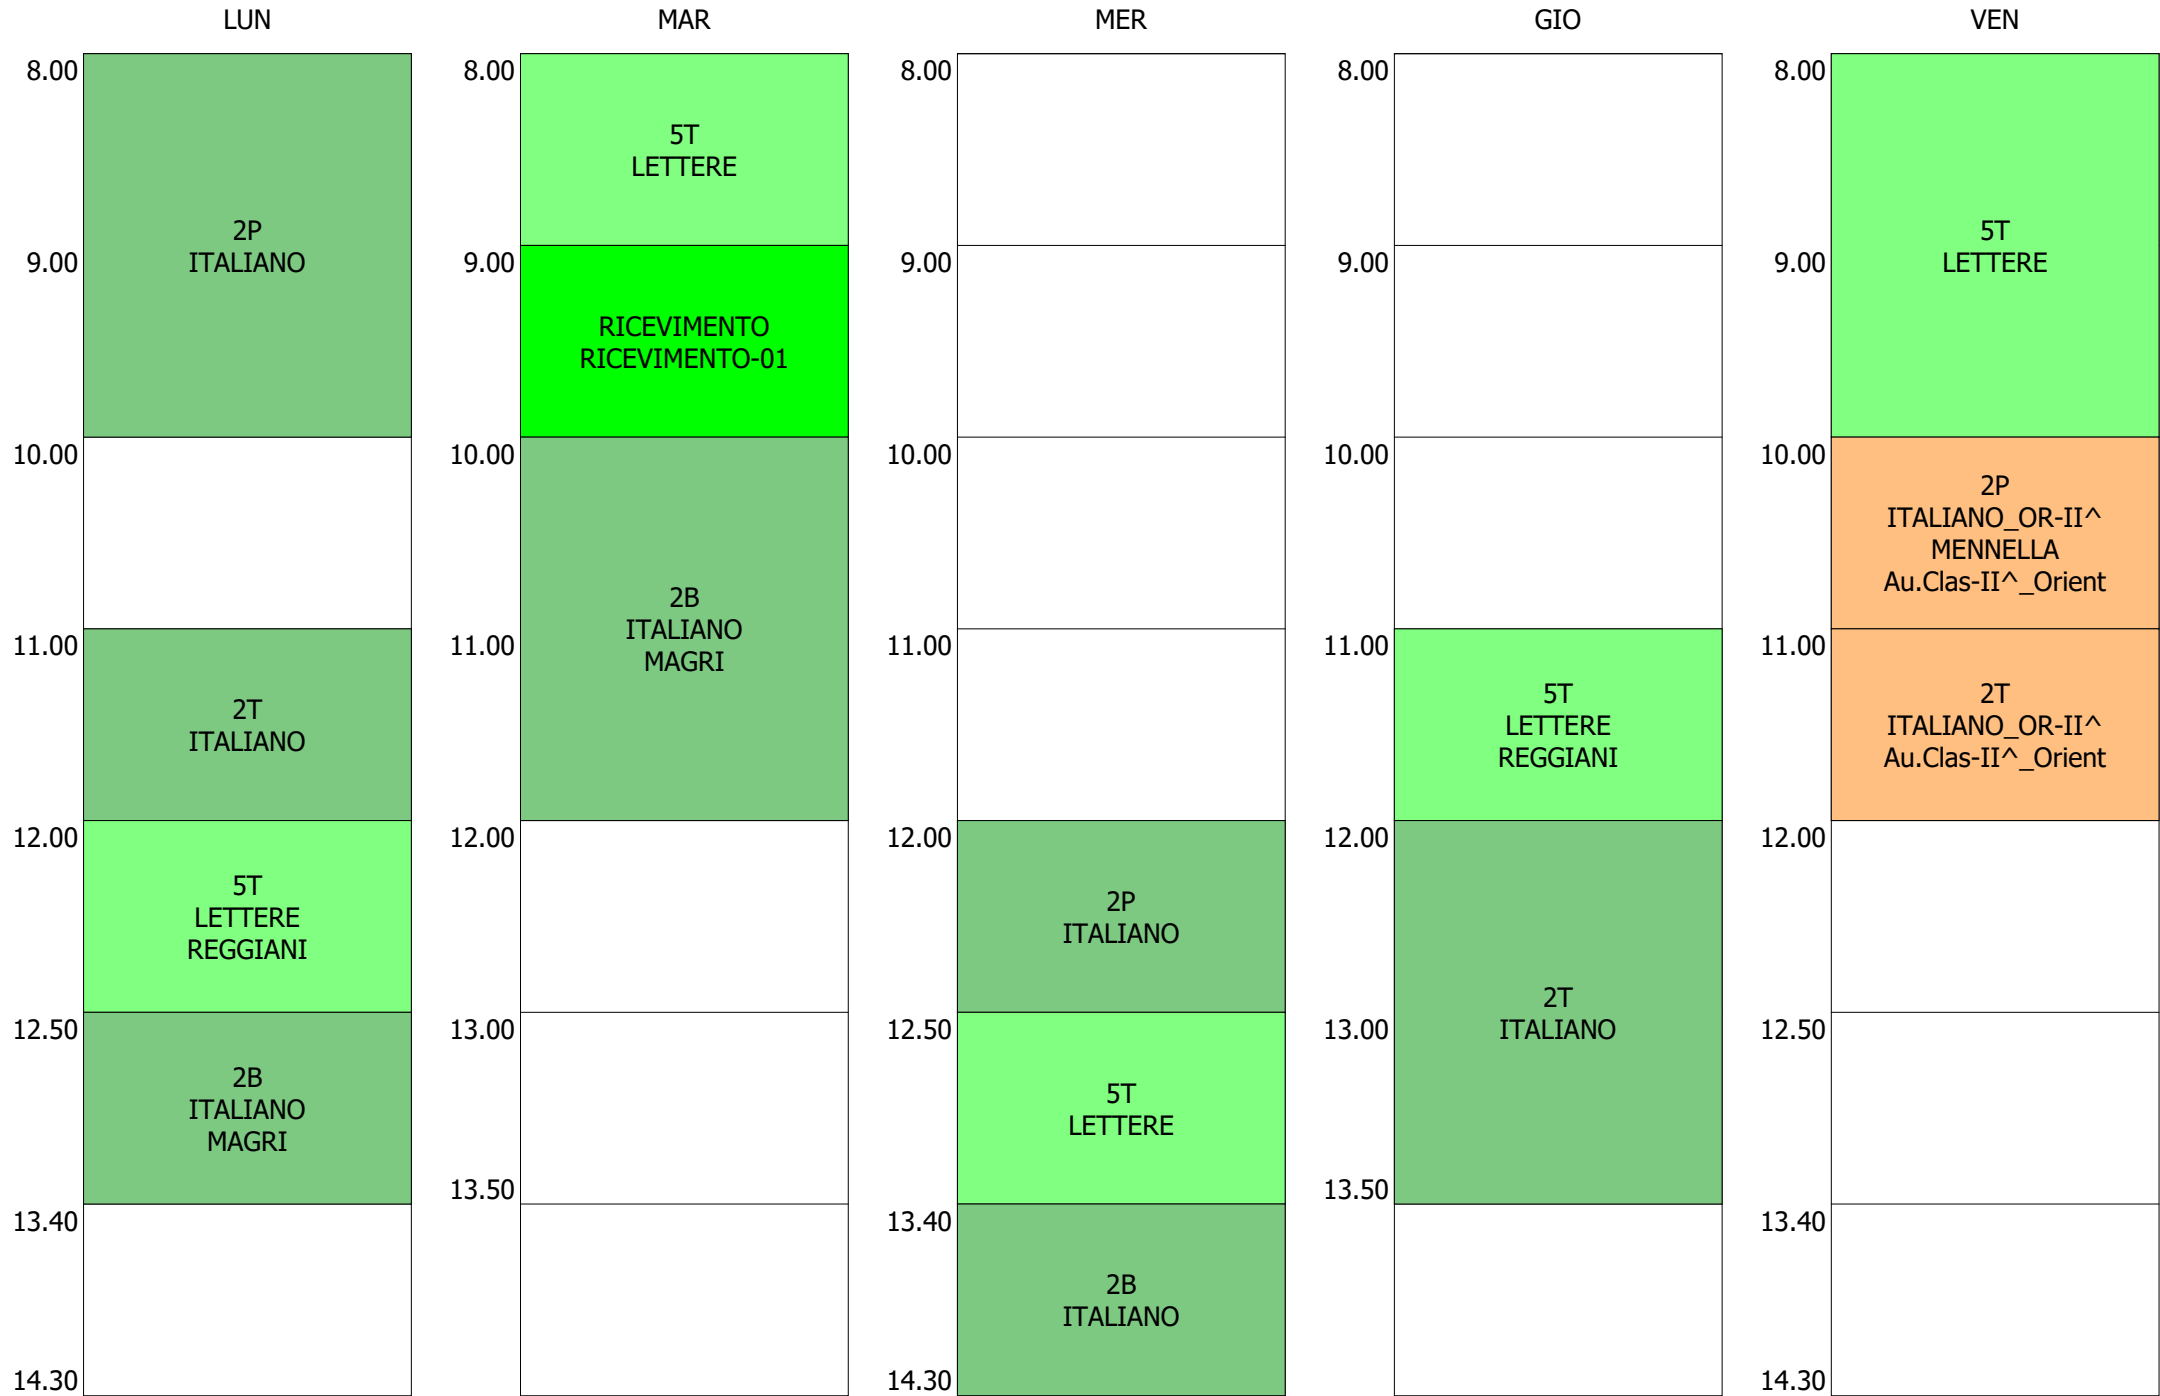

ORARIO DOCENTE - ZAMA (19:00)

LUN	MAR	MER	GIO	VEN
	5A COSTRUZ. MEZZO Aer. Galleria del Vento			
	3A COSTRUZ. MEZZO Aer. CITARELLA Au_Cad Tra.Log. Galleria del Vento			
	RICEVIMENTO RICEVIMENTO-05			
4A COSTRUZ. MEZZO Aer. Galleria del Vento	4A COSTRUZ. MEZZO Aer. CACCIOTTI Au_Cad Tra.Log. Galleria del Vento	5A COSTRUZ. MEZZO Aer. CACCIOTTI Galleria del Vento	5A COSTRUZ. MEZZO Aer. CACCIOTTI Au_Cad Tra.Log. L. Tecnol_C.Off.	3A COSTRUZ. MEZZO Aer. Galleria del Vento
5A COSTRUZ. MEZZO Aer. CACCIOTTI Au_Cad Tra.Log. Galleria del Vento		4A COSTRUZ. MEZZO Aer. CACCIOTTI Galleria del Vento L. Tecnol_C.Off.	3A COSTRUZ. MEZZO Aer. CITARELLA Galleria del Vento L. Tecnol_C.Off.	5A COSTRUZ. MEZZO Aer. Galleria del Vento
		3A COSTRUZ. MEZZO Aer. Galleria del Vento		