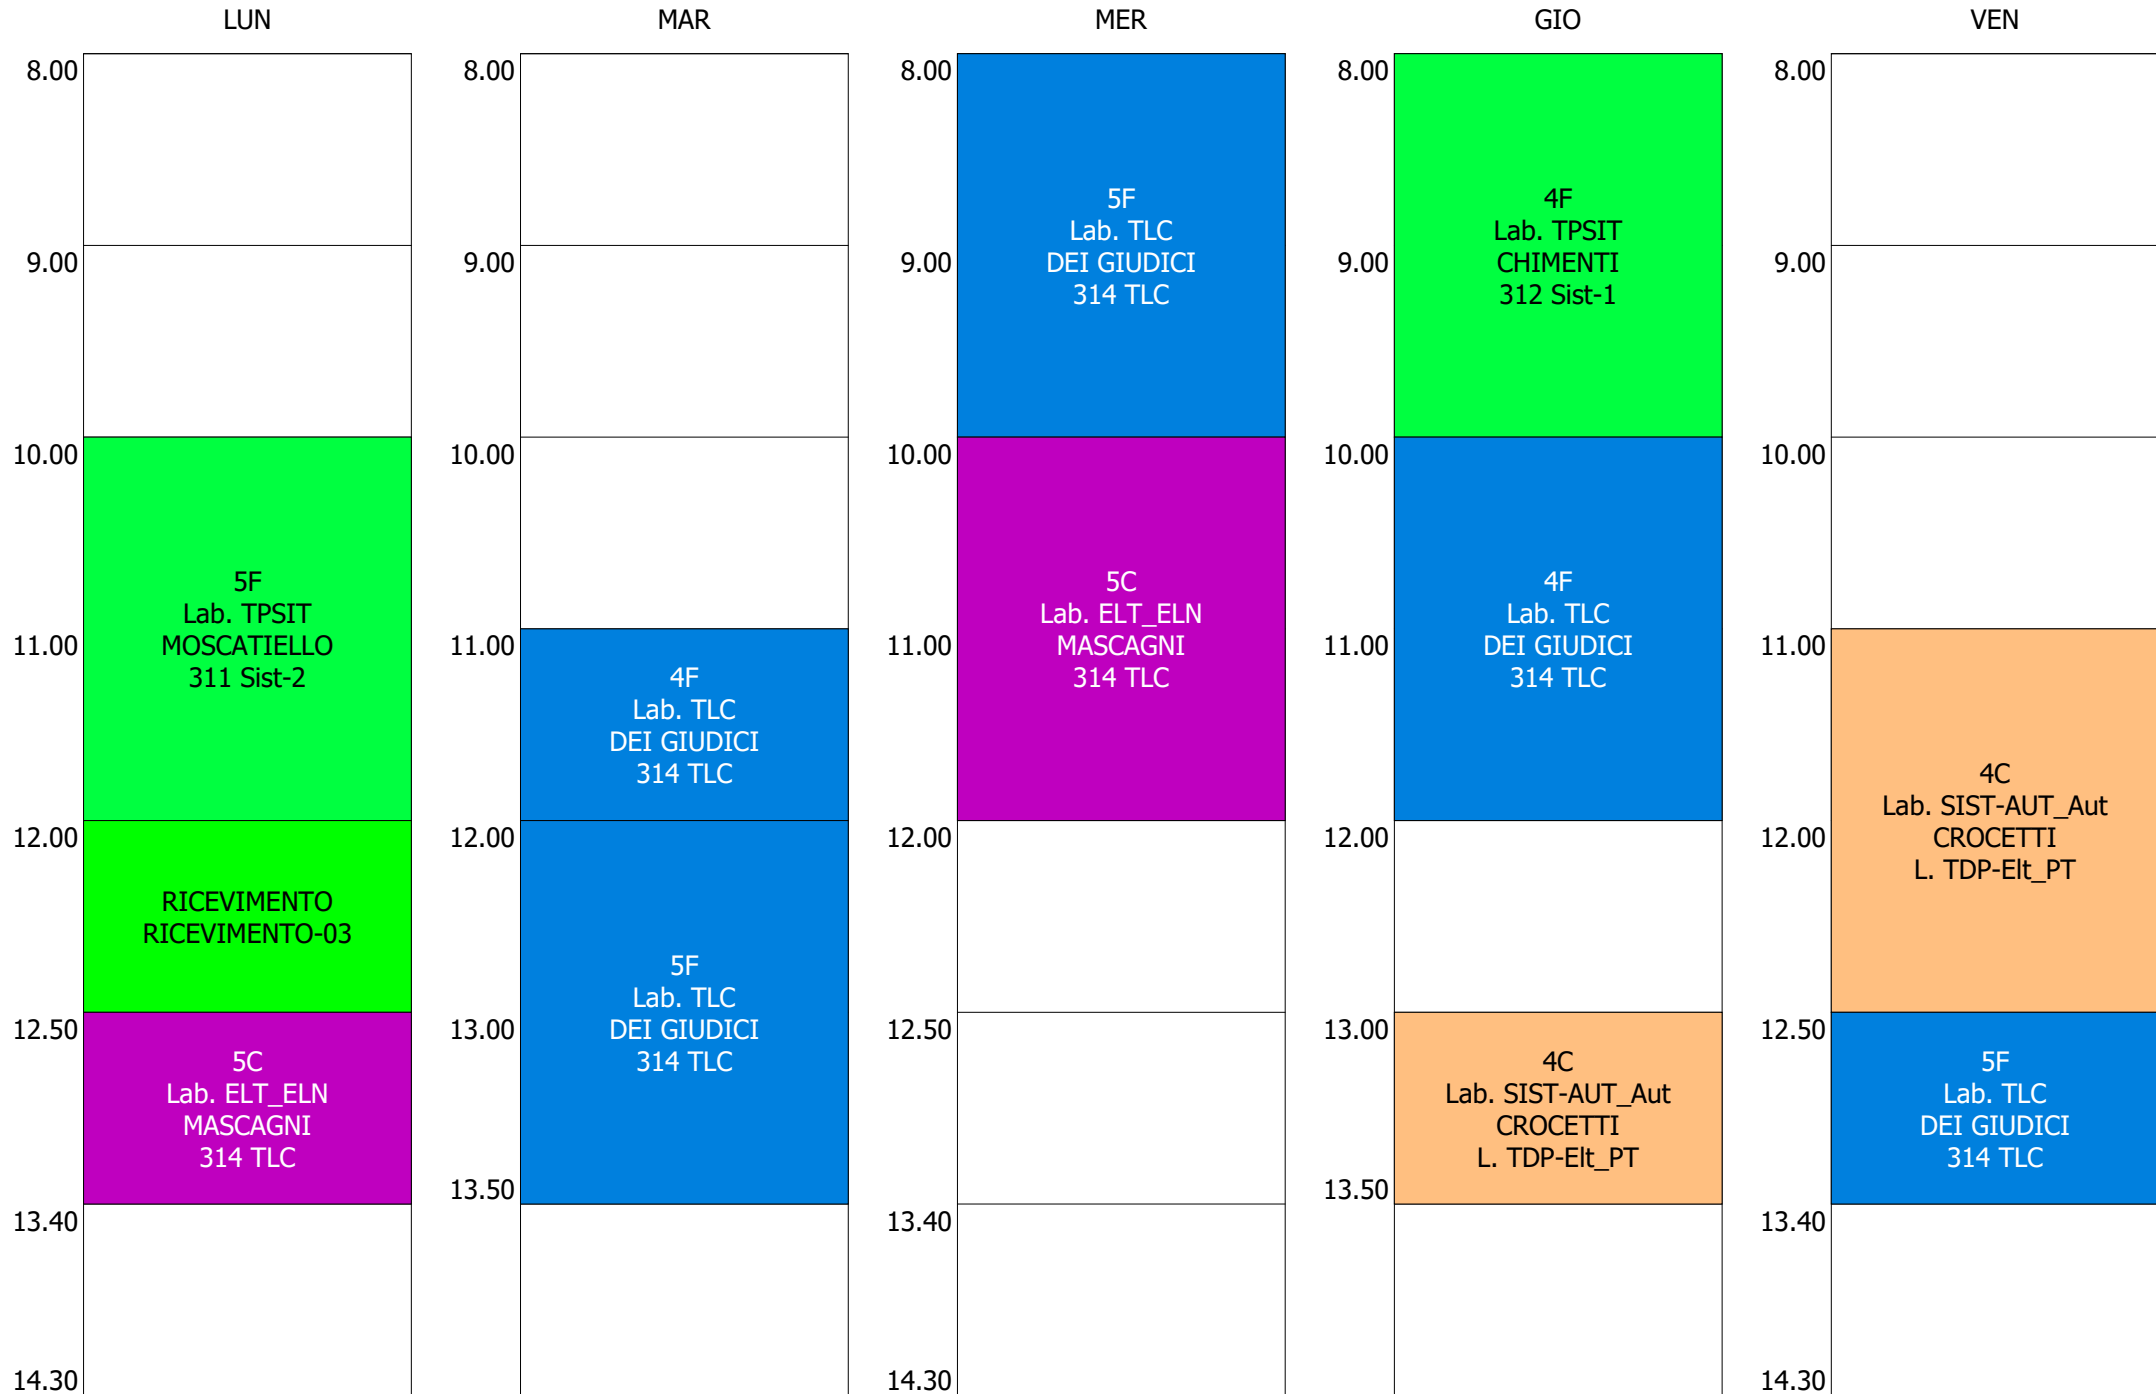

ISTITUTO TECNICO INDUSTRIALE STATALE "GALILEO GALILEI" - ROMA
ORARIO LEZIONI DAL 09 / DICEMBRE / 2019

ORARIO DOCENTE - FORNARI (19:00)

	LUN	MAR	MER	GIO	VEN
8.00	5T SCIENZE NATURALI Lab_Chim-2 102 Scienze-Nat.	2G SCIENZE INTEGRATE	2T SCIENZE NATURALI	5T SCIENZE NATURALI	
9.00	5T SCIENZE NATURALI REGGIANI Lab_Chim-2 102 Scienze-Nat.	5T SCIENZE NATURALI Lab_Chim-2	5T SCIENZE NATURALI	2T SCIENZE NATURALI 102 Scienze-Nat.	
10.00			3T SCIENZE NATURALI		
11.00		2O SCIENZE INTEGRATE		3T SCIENZE NATURALI Lab_Chim-2 102 Scienze-Nat.	2O SCIENZE INTEGRATE
12.00		2T SCIENZE NATURALI		RICEVIMENTO RICEVIMENTO-01	2T SCIENZE NATURALI
12.50		3T SCIENZE NATURALI		2G SCIENZE INTEGRATE	3T SCIENZE NATURALI
13.40					
14.30