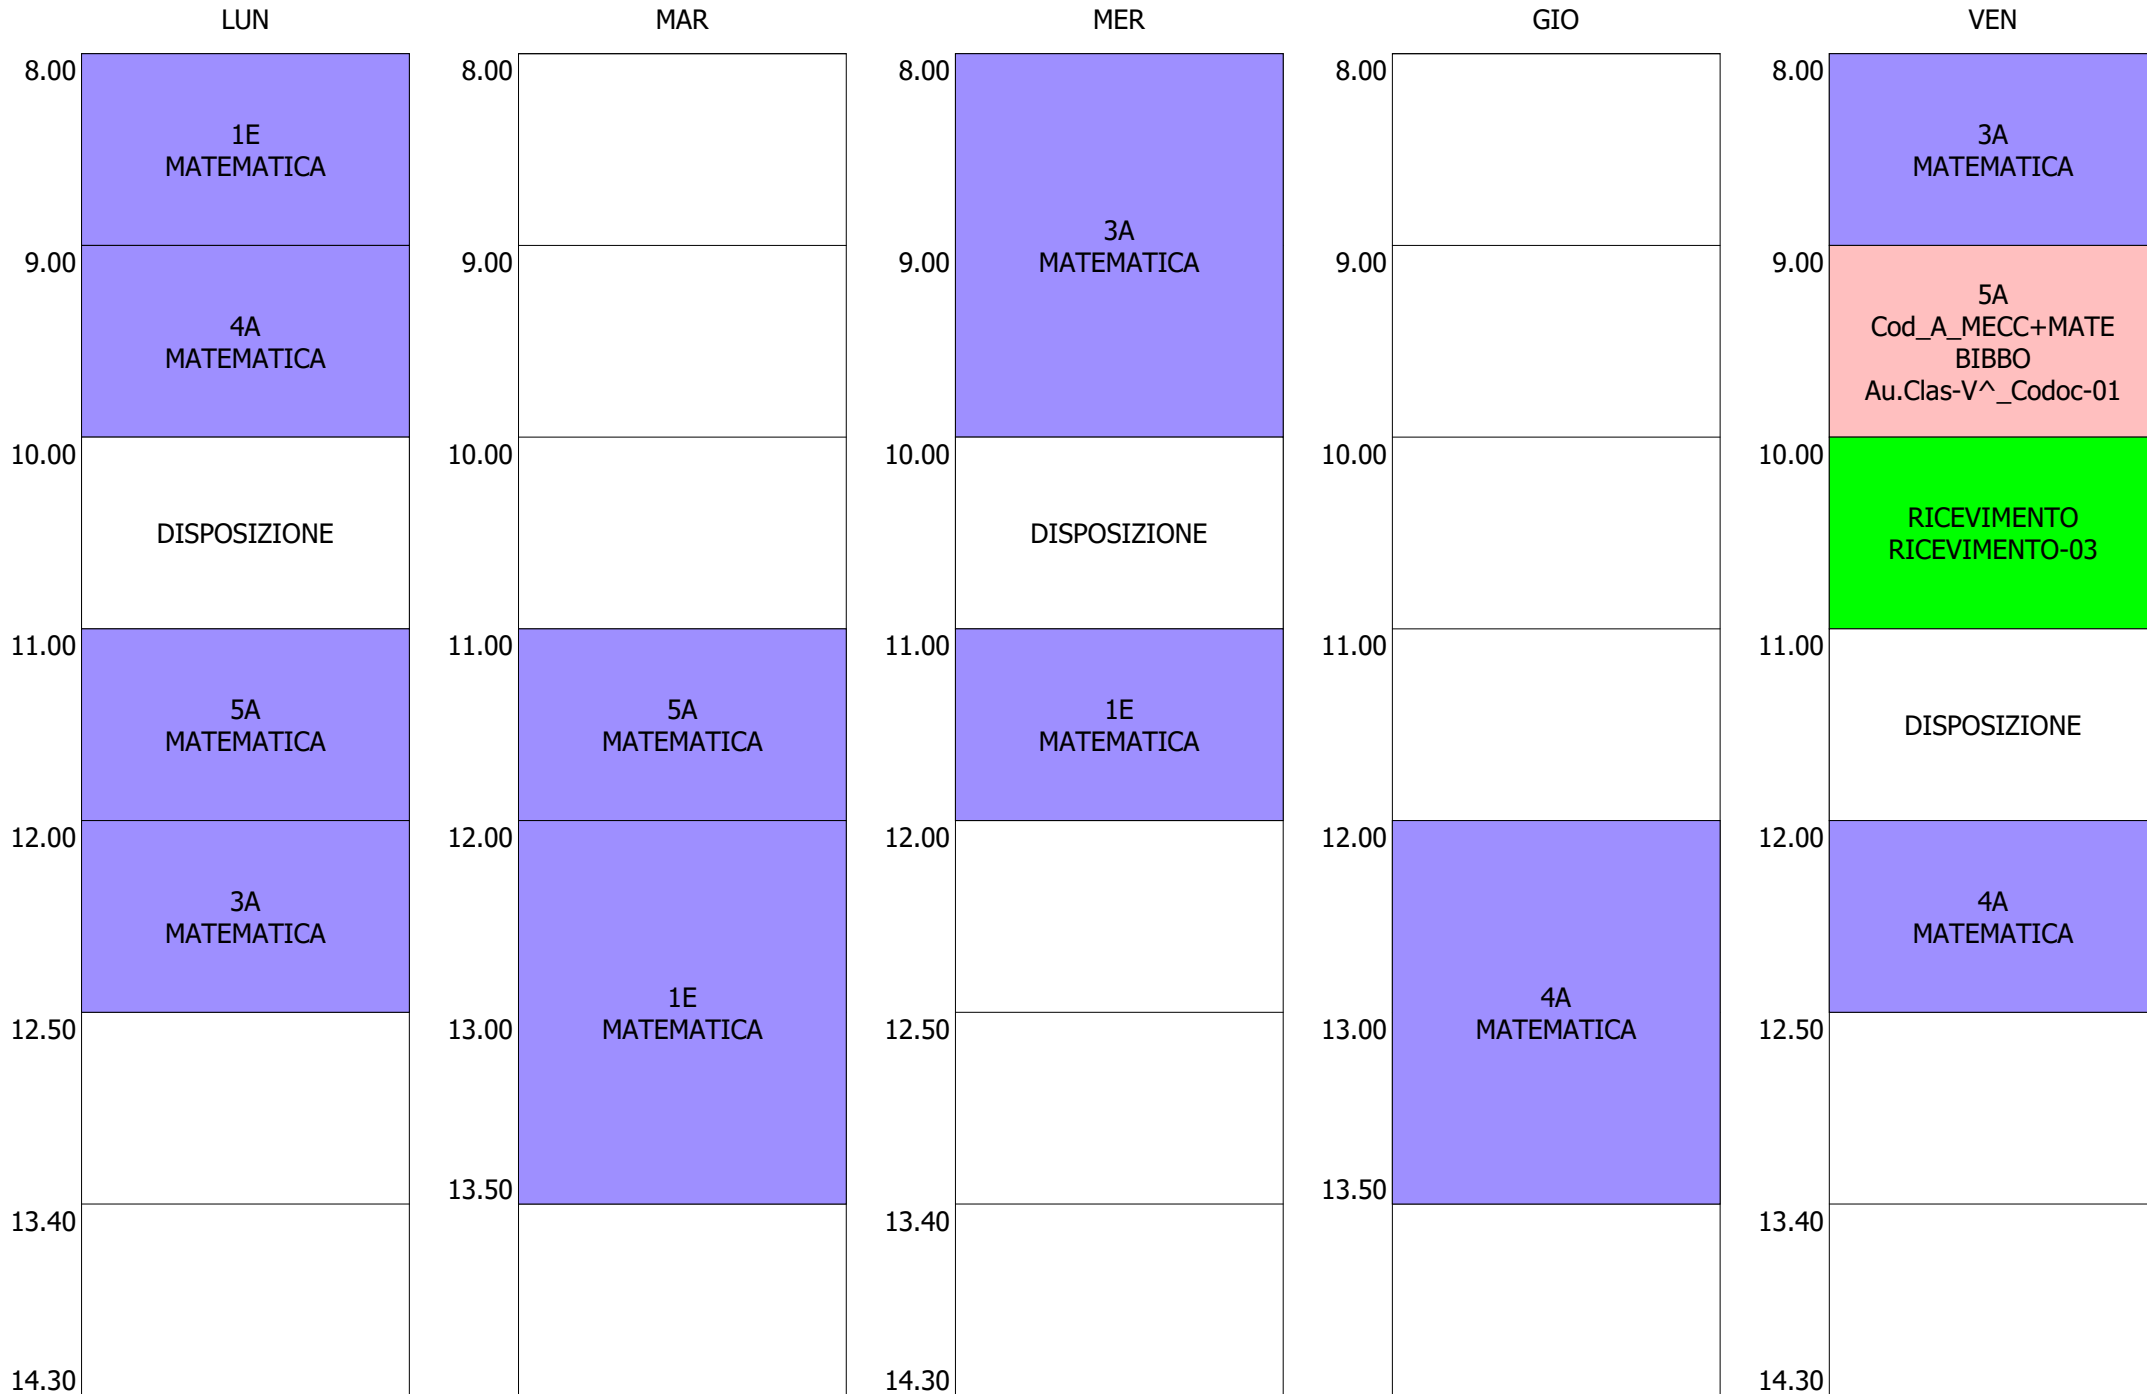

ISTITUTO TECNICO INDUSTRIALE STATALE "GALILEO GALILEI" - ROMA
ORARIO LEZIONI DAL 09 / DICEMBRE / 2019

ORARIO DOCENTE - PETITTA 3d (19:00)