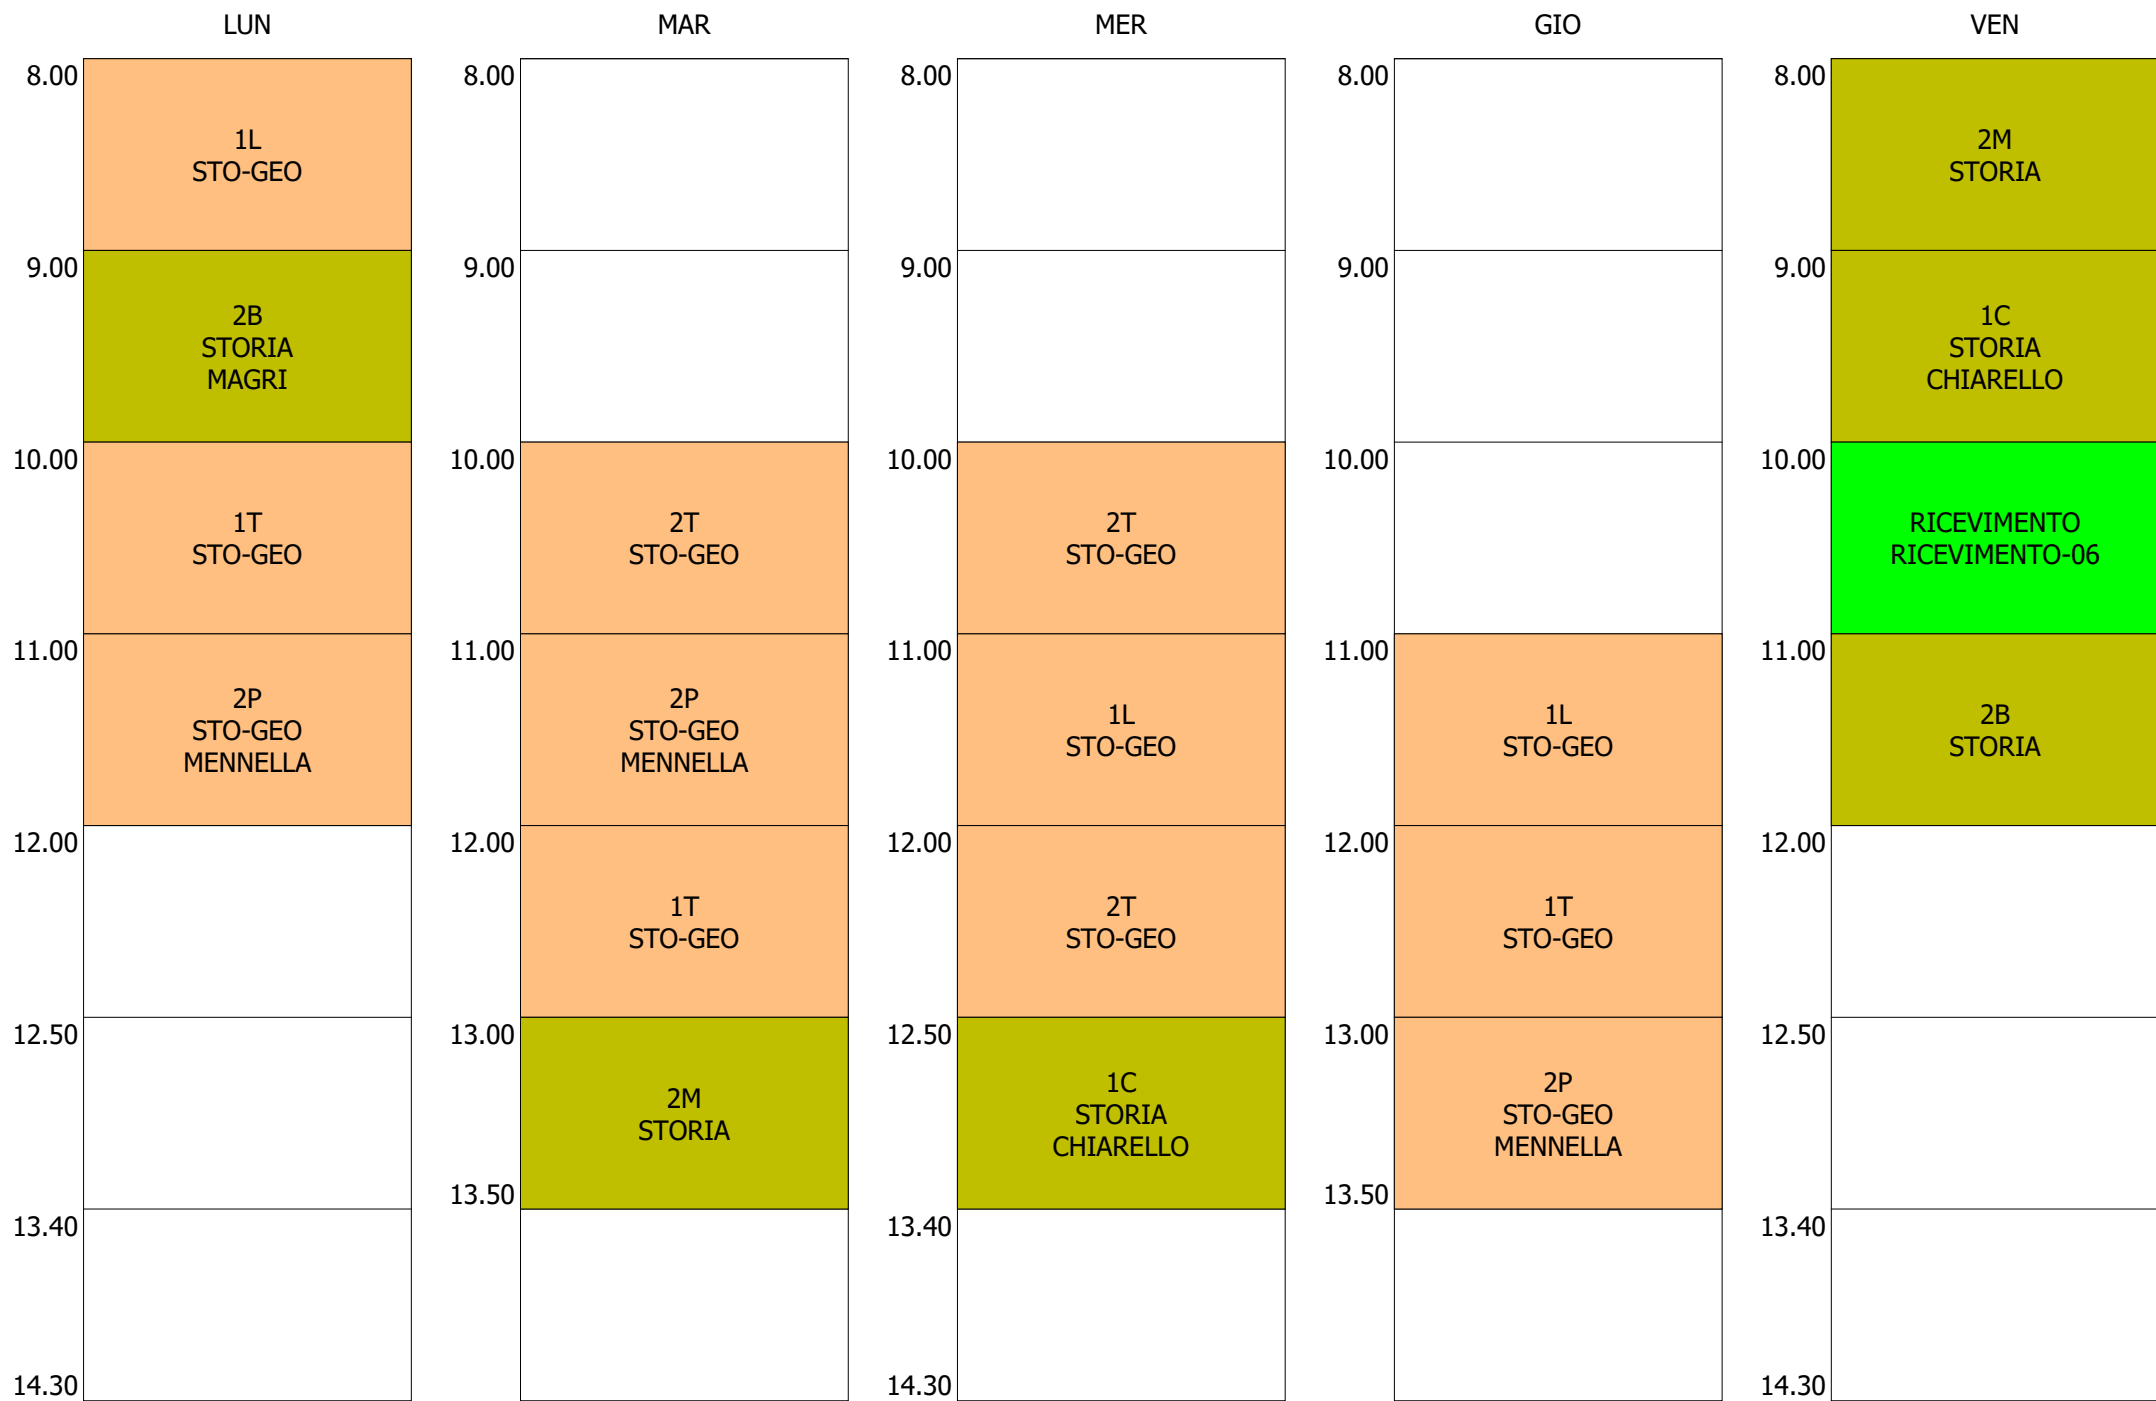

ISTITUTO TECNICO INDUSTRIALE STATALE "GALILEO GALILEI" - ROMA
ORARIO LEZIONI DAL 09 / DICEMBRE / 2019

ORARIO DOCENTE - DI NINO 18d (18:00)

LUN	MAR	MER	GIO	VEN
8.00	8.00	8.00	8.00	8.00
DISPOSIZIONE	DISPOSIZIONE	DISPOSIZIONE	DISPOSIZIONE	DISPOSIZIONE
9.00	9.00	9.00	9.00	9.00
DISPOSIZIONE	DISPOSIZIONE	DISPOSIZIONE	DISPOSIZIONE	DISPOSIZIONE
10.00	10.00	10.00	10.00	10.00
DISPOSIZIONE	DISPOSIZIONE	DISPOSIZIONE	DISPOSIZIONE	DISPOSIZIONE
11.00	11.00	11.00	11.00	11.00
DISPOSIZIONE		DISPOSIZIONE		DISPOSIZIONE
12.00	12.00	12.00	12.00	12.00
12.50	13.00	12.50	13.00	12.50
13.40	13.50	13.40	13.50	13.40
14.30		14.30		14.30