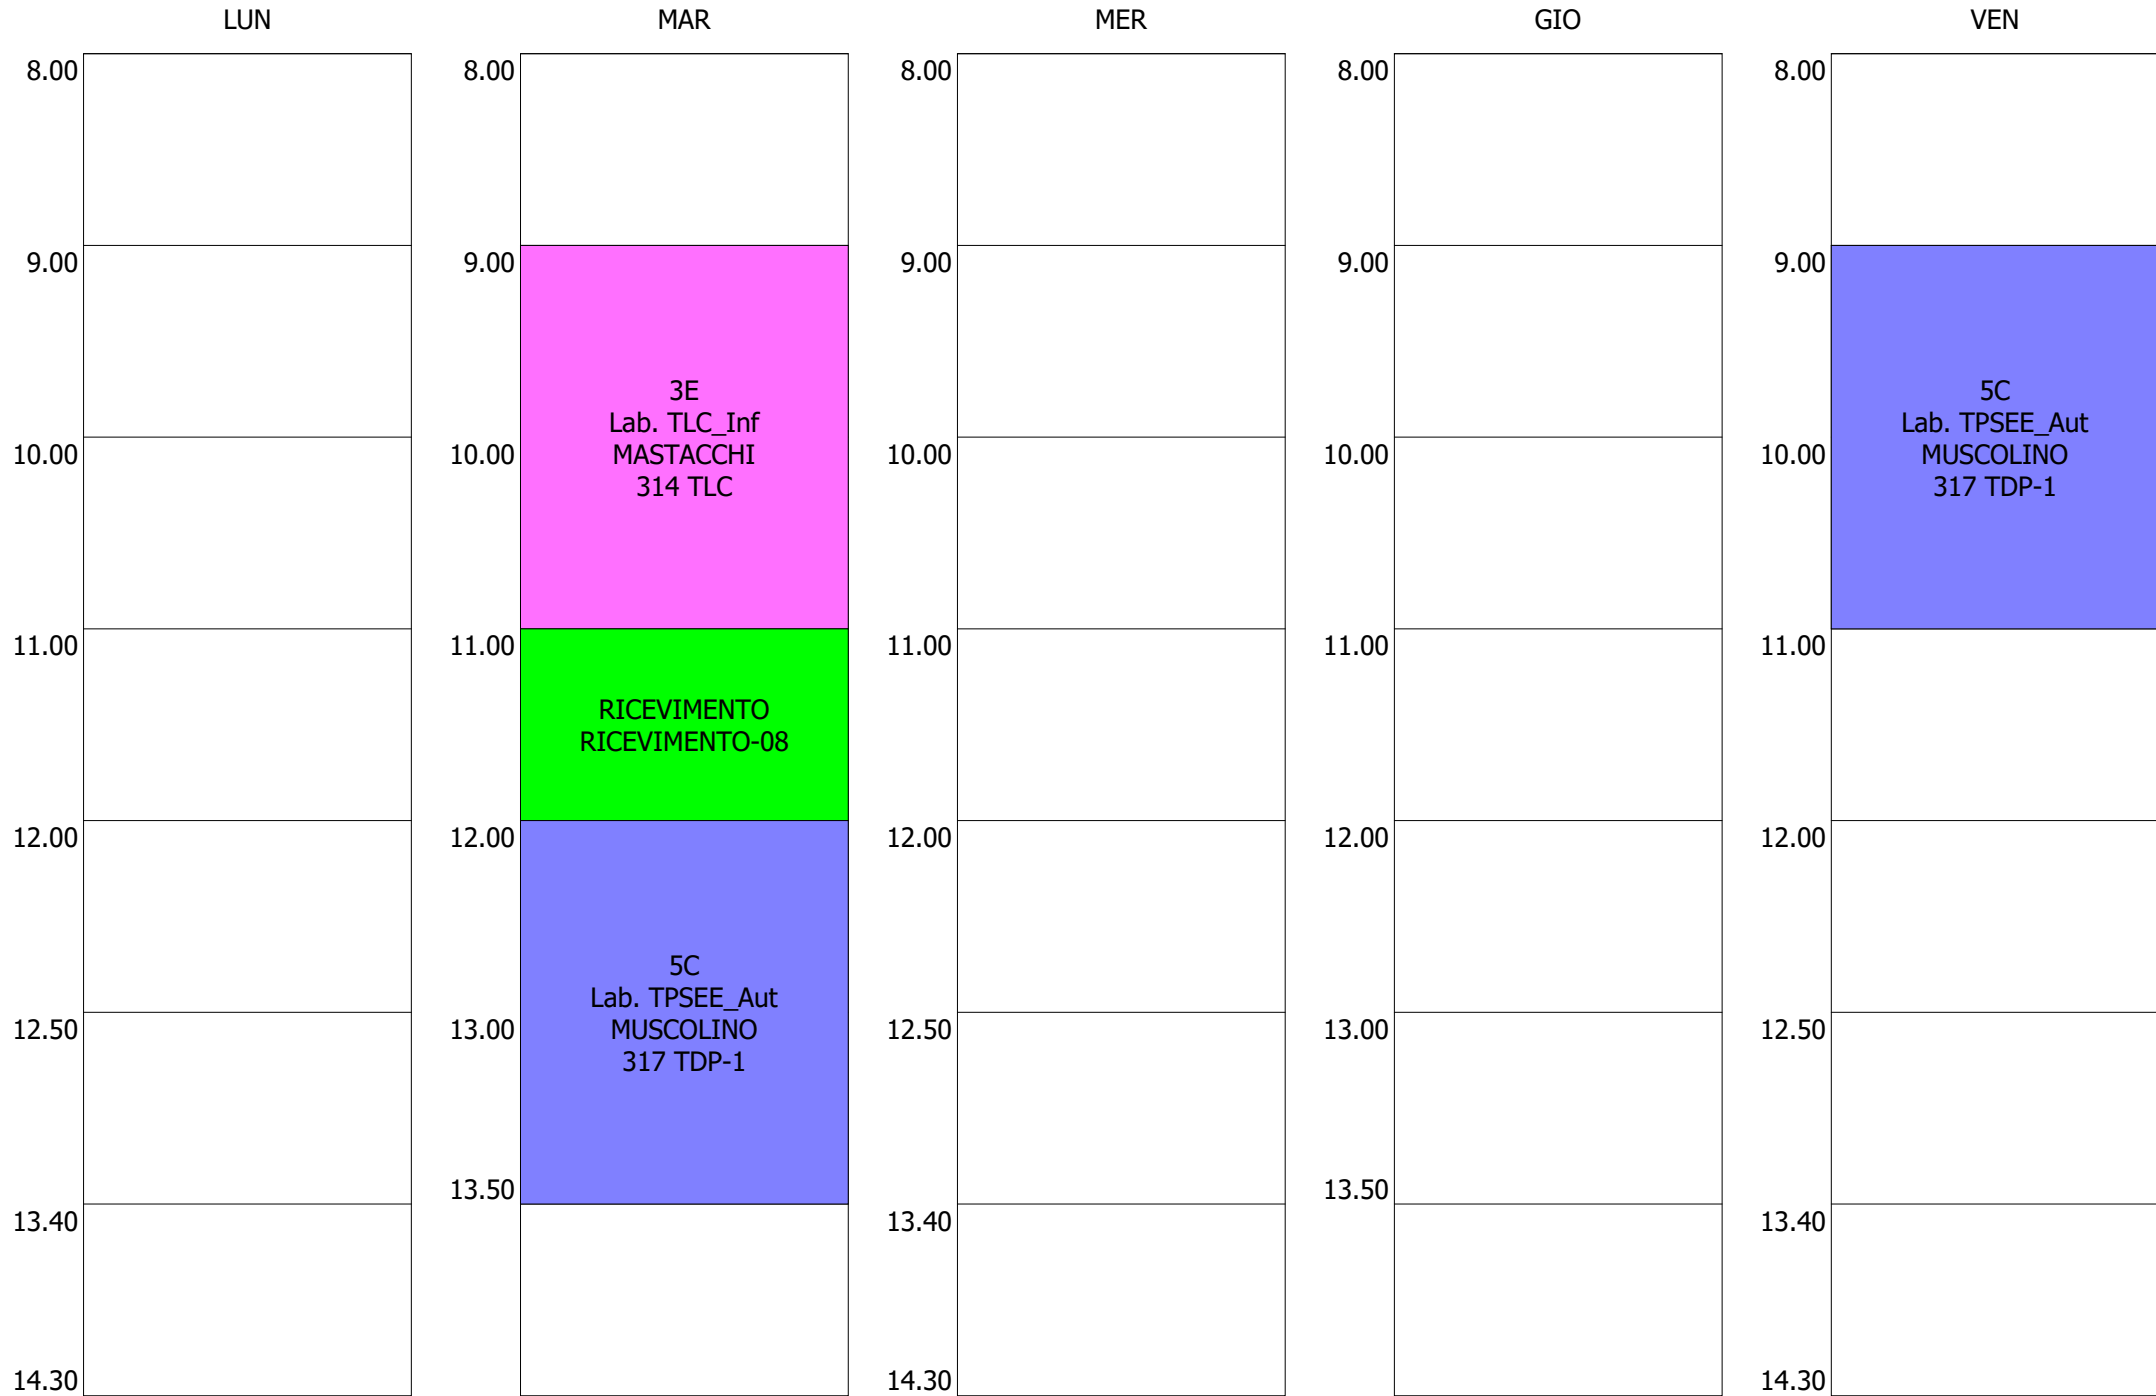

ISTITUTO TECNICO INDUSTRIALE STATALE "GALILEO GALILEI" - ROMA
ORARIO LEZIONI DAL 09 / DICEMBRE / 2019

ORARIO DOCENTE - GODINO (7:00)