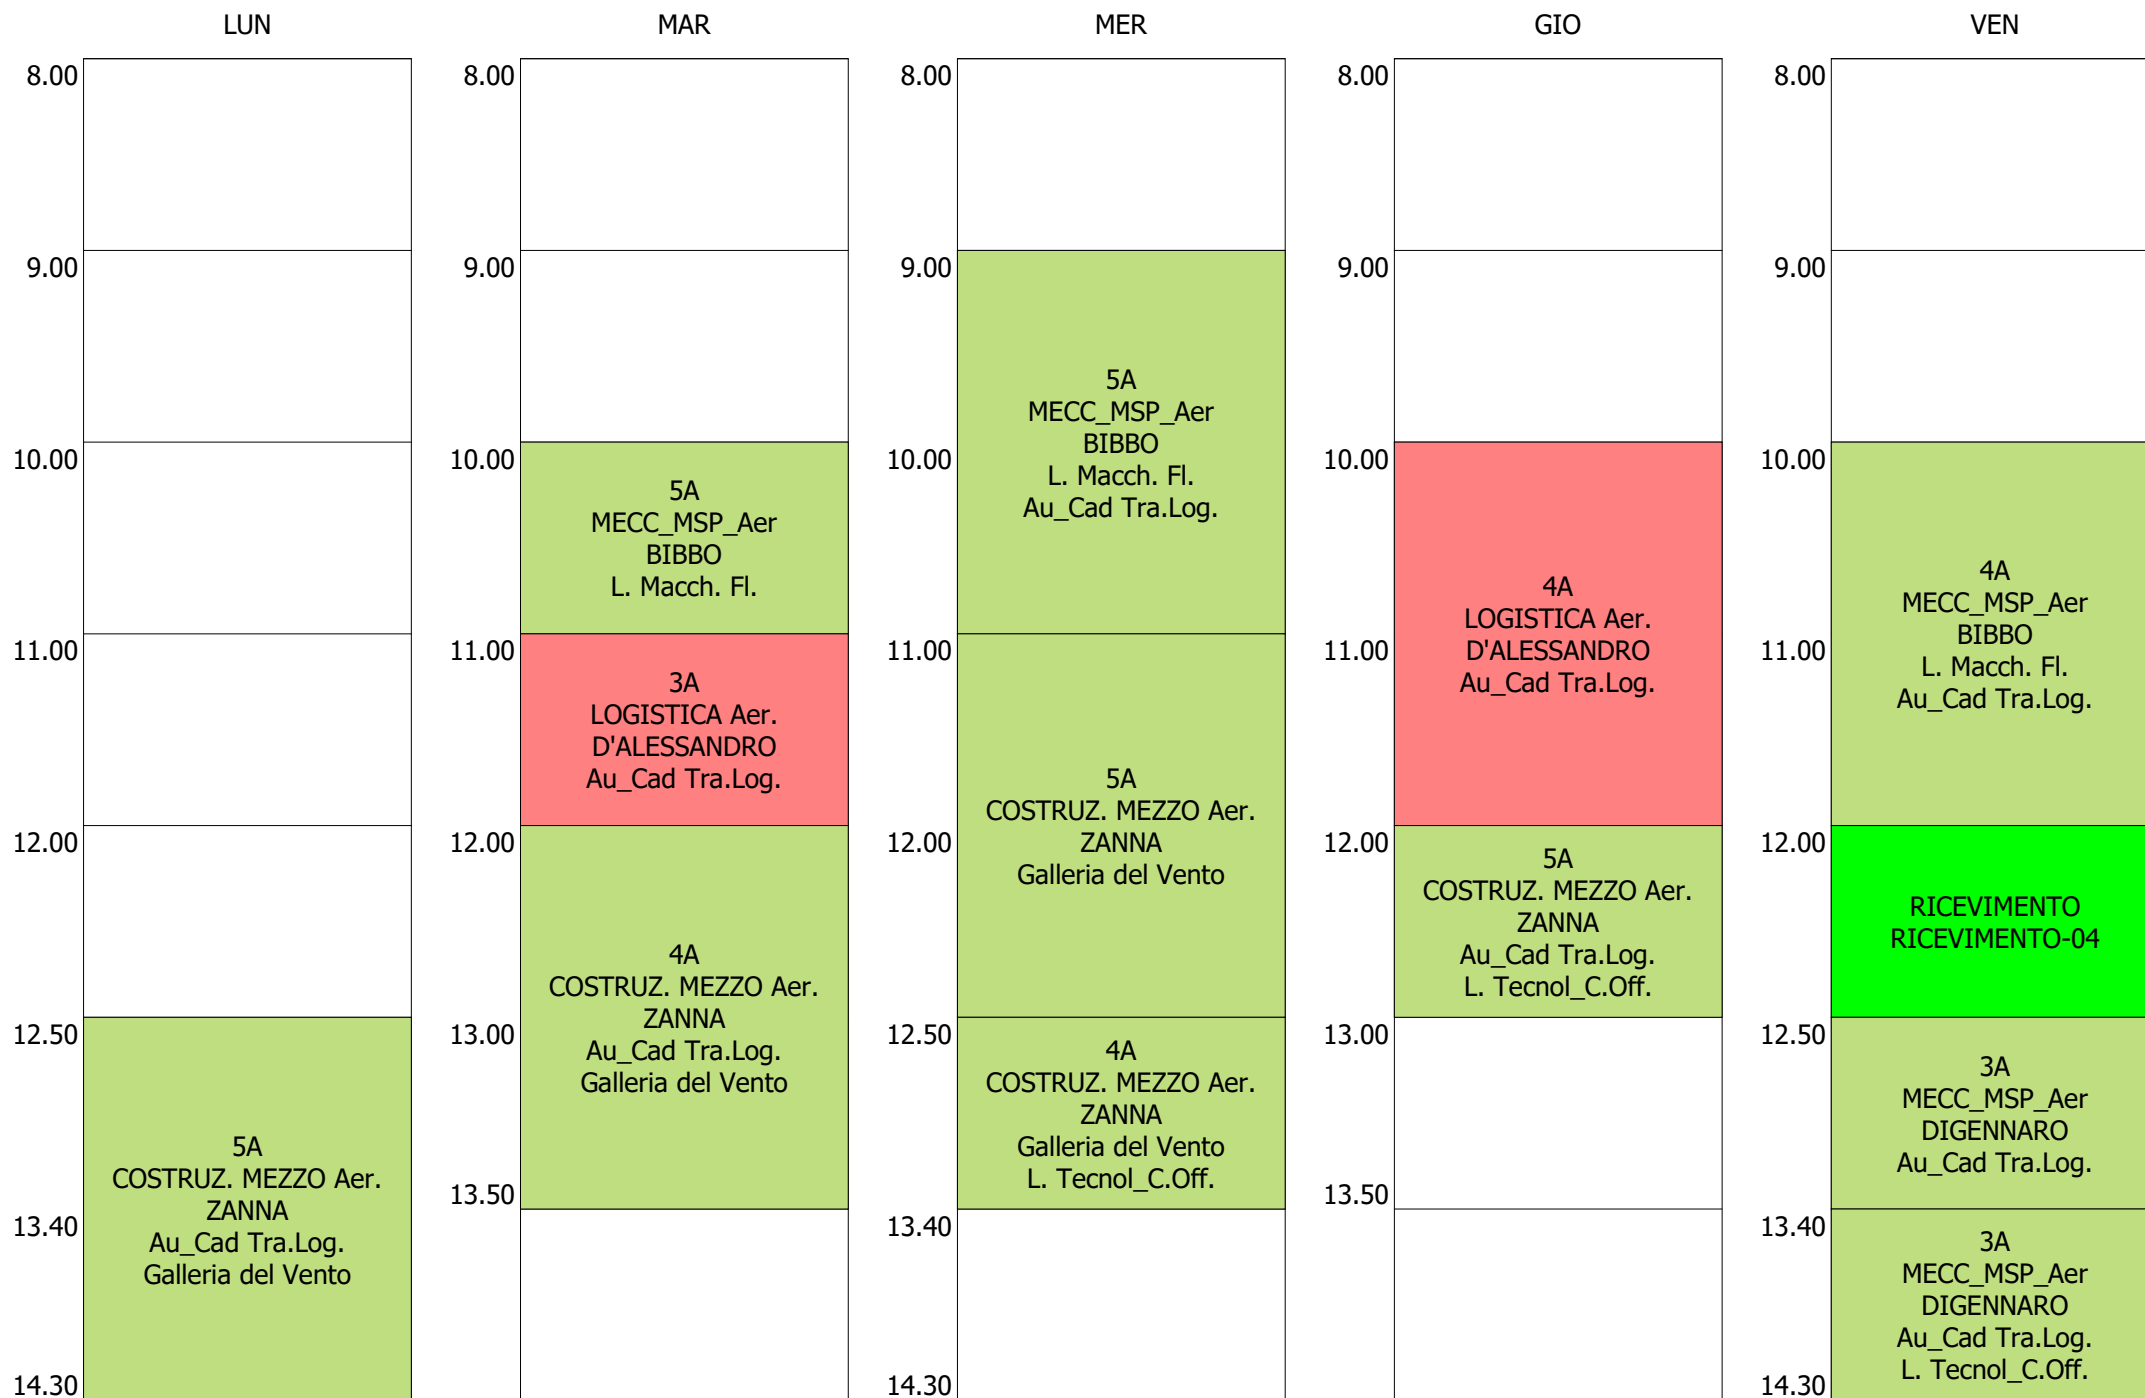

ISTITUTO TECNICO INDUSTRIALE STATALE "GALILEO GALILEI" - ROMA
ORARIO LEZIONI DAL 09 / DICEMBRE / 2019

ORARIO DOCENTE - CAPORASO (19:00)

	LUN	MAR	MER	GIO	VEN
8.00			4A INGLESE		4A INGLESE
9.00					3A INGLESE
10.00		2A INGLESE BARTOCCI	3A INGLESE		5A INGLESE
11.00		4A INGLESE	RICEVIMENTO RICEVIMENTO-11	2C INGLESE	1A INGLESE
12.00	5A INGLESE	1A INGLESE ADAMI	2C INGLESE	3A INGLESE	
12.50	2A INGLESE BARTOCCI	2C INGLESE	2A INGLESE BARTOCCI	5A INGLESE	
13.40	1A INGLESE				
14.30