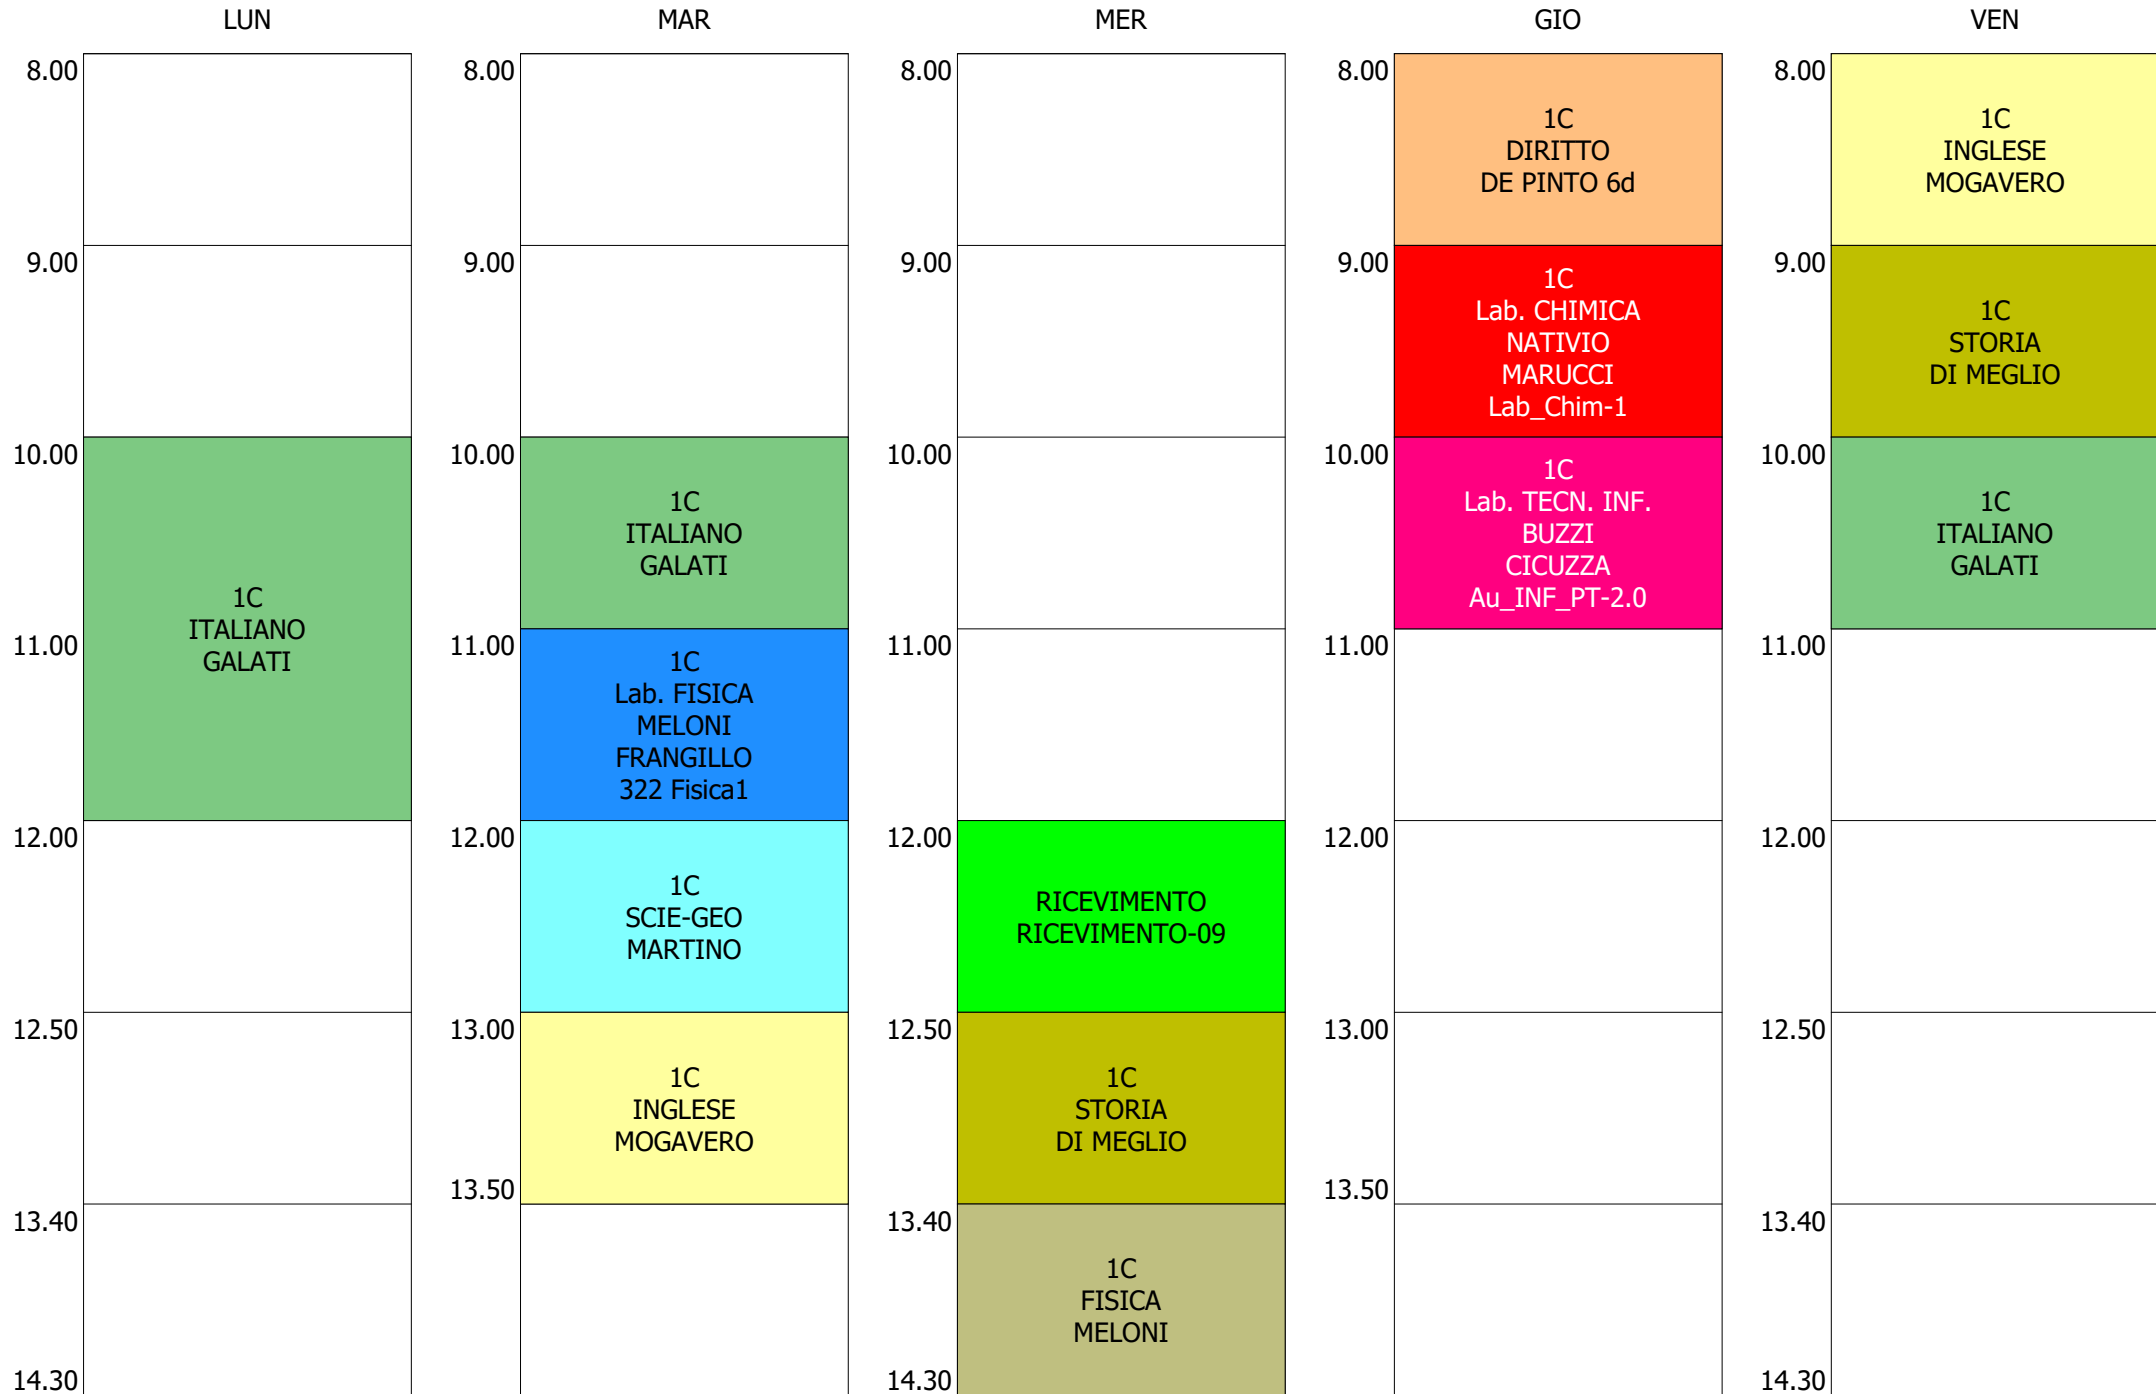

ISTITUTO TECNICO INDUSTRIALE STATALE "GALILEO GALILEI" - ROMA
ORARIO LEZIONI DAL 09 / DICEMBRE / 2019

ORARIO DOCENTE - CHIARELLO (15:00)