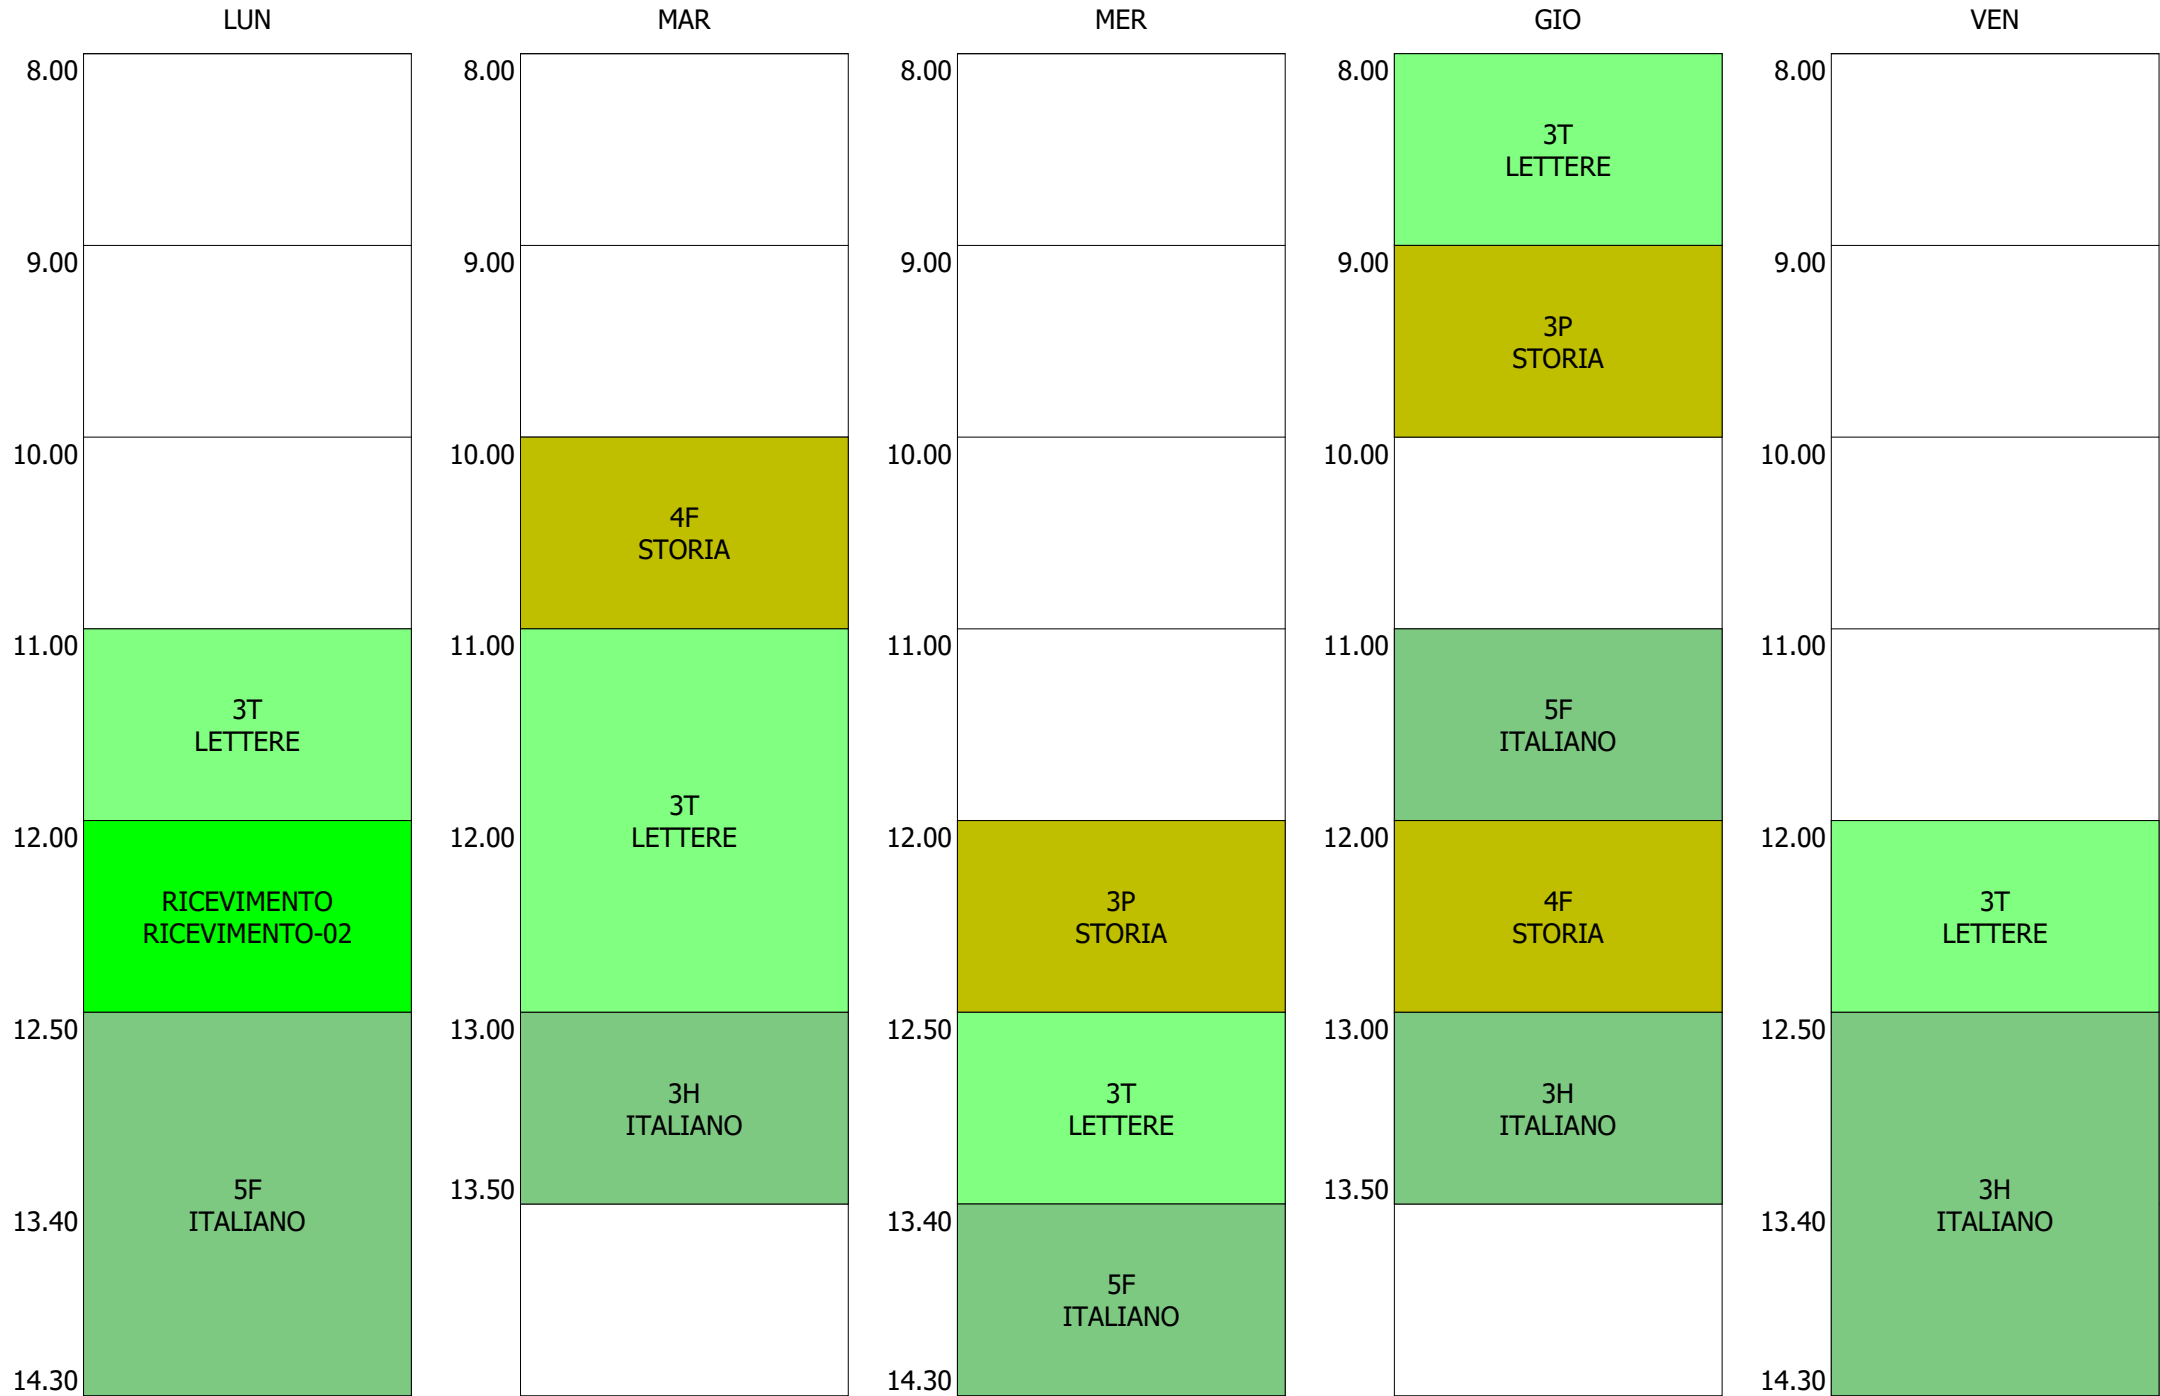

ISTITUTO TECNICO INDUSTRIALE STATALE "GALILEO GALILEI" - ROMA
ORARIO LEZIONI DAL 09 / DICEMBRE / 2019

ORARIO DOCENTE - SCOTTI (19:00)

LUN	MAR	MER	GIO	VEN
8.00	8.00	8.00	8.00	8.00
9.00	9.00 5E ED. FISICA PALESTRA-03	9.00	9.00	9.00
10.00	10.00 4M ED. FISICA PALESTRA-03	10.00 2A 2L ED. FISICA MASINI PALESTRA-01	10.00	10.00
11.00	11.00 1A ED. FISICA PALESTRA-03	11.00 5E ED. FISICA PALESTRA-01	11.00 2O 2M ED. FISICA GIANNINI PALESTRA-02	11.00 3P 4N ED. FISICA MASINI PALESTRA-03
12.00	12.00 2A 2L ED. FISICA MASINI PALESTRA-03	12.00 RICEVIMENTO RICEVIMENTO-01	12.00 3M ED. FISICA PALESTRA-02	12.00 2O 2M ED. FISICA GIANNINI PALESTRA-01
12.50 1M ED. FISICA PALESTRA-03	13.00 3P 4N ED. FISICA MASINI PALESTRA-03	12.50 1M ED. FISICA PALESTRA-01	13.00 4M ED. FISICA PALESTRA-02	12.50 4B 5M ED. FISICA FRANCESCONI PALESTRA-02
13.40 3M ED. FISICA PALESTRA-03	13.50	13.40 4B 5M ED. FISICA FRANCESCONI PALESTRA-03	13.50	13.40 1A ED. FISICA PALESTRA-01
14.30		14.30		14.30