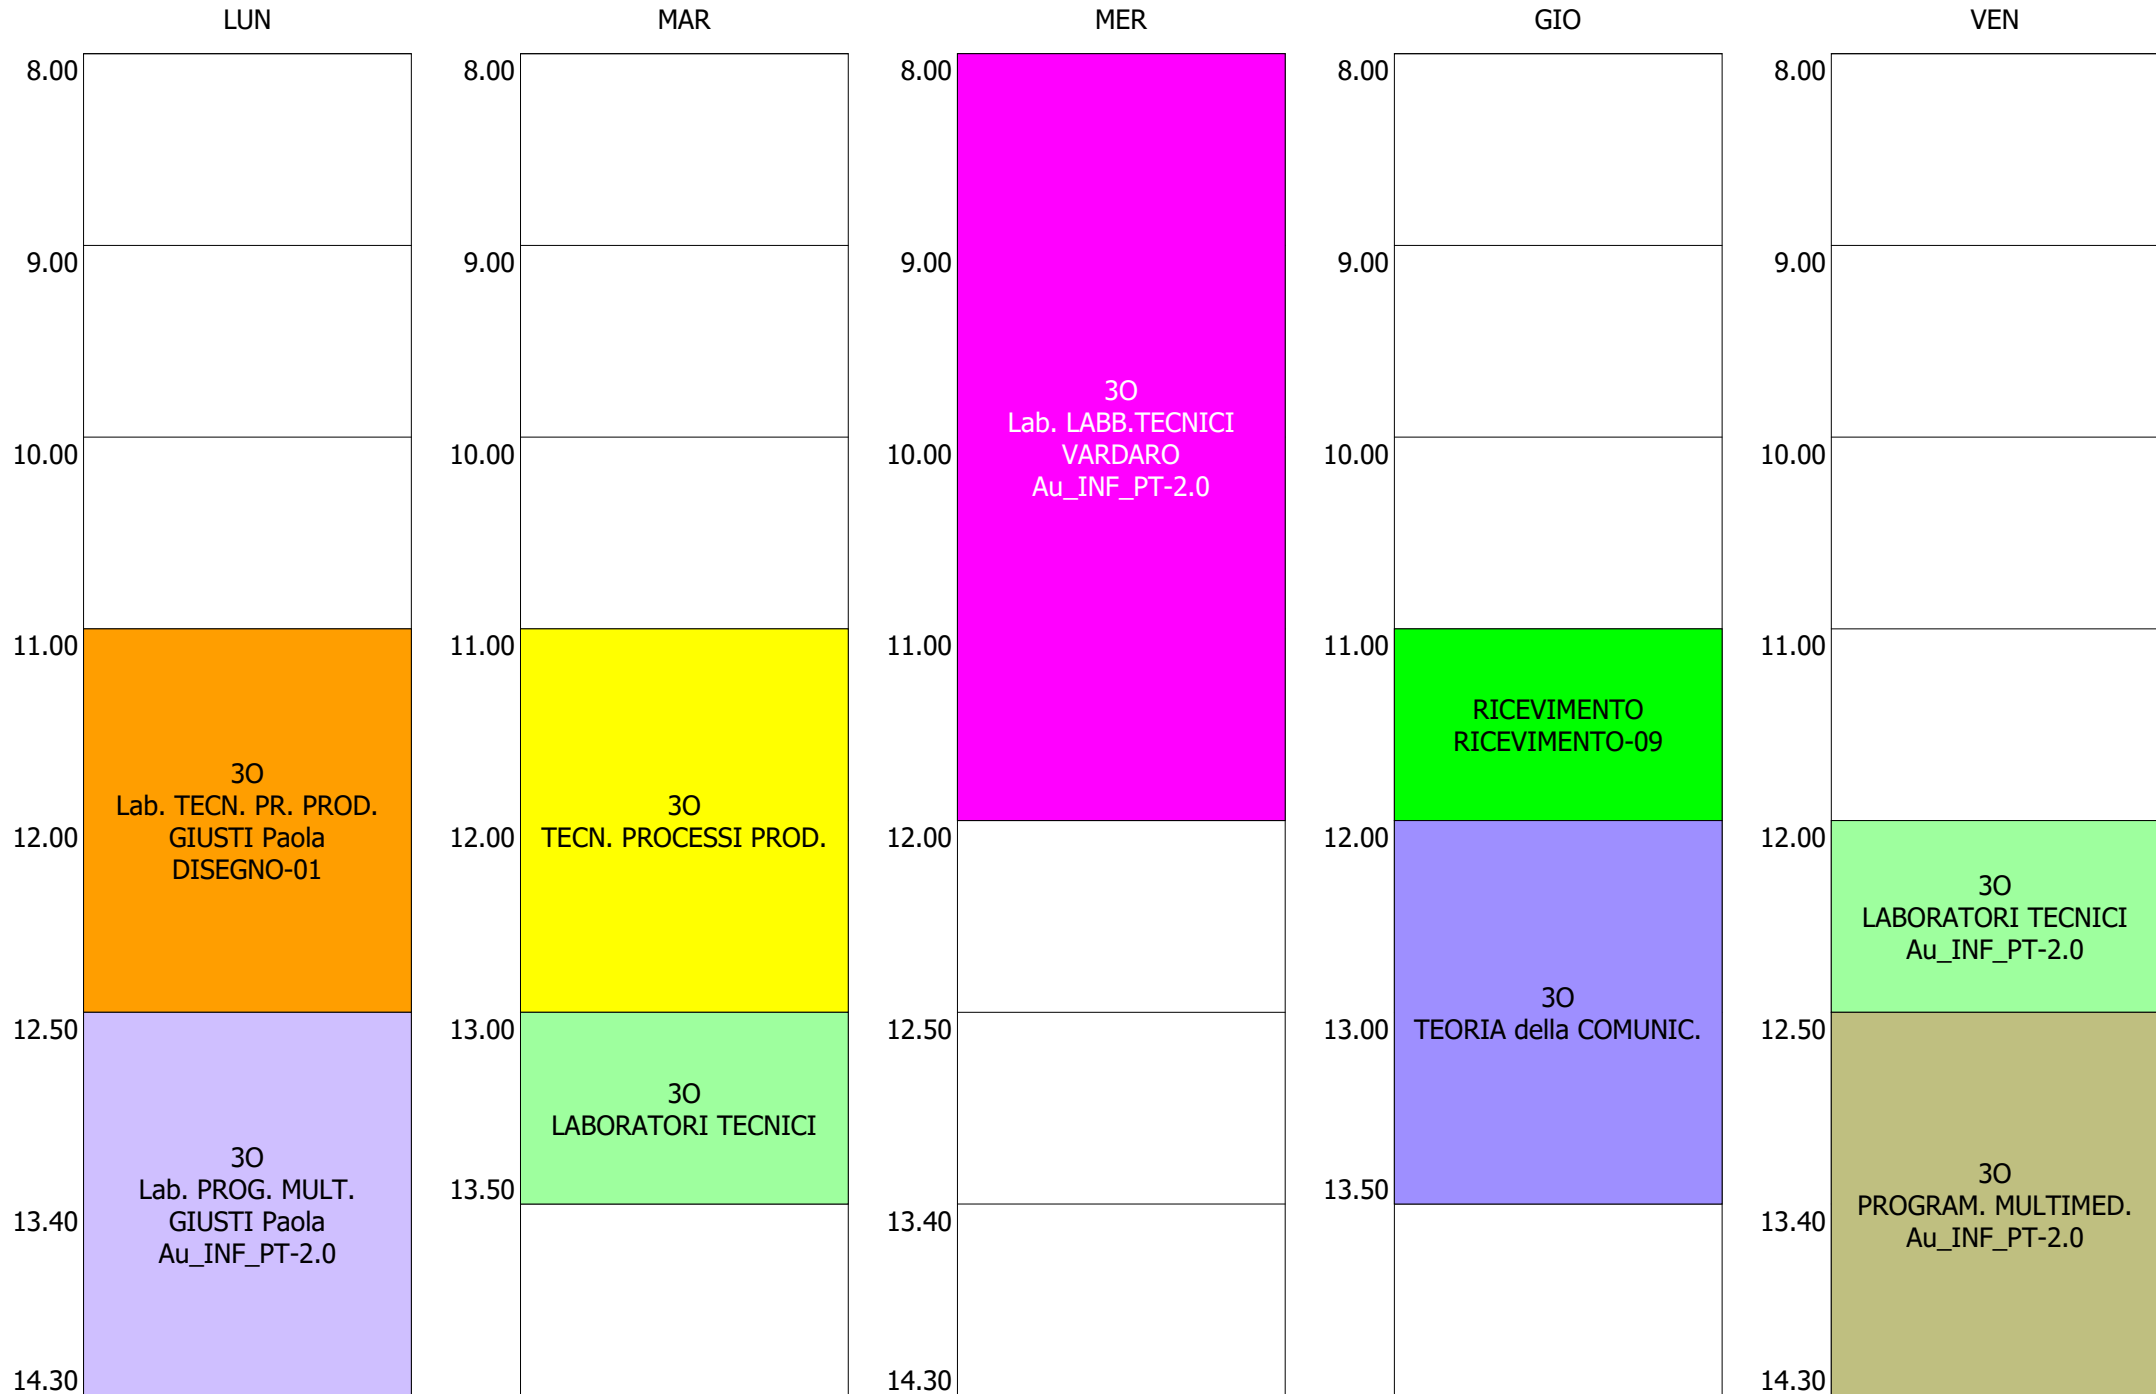

ISTITUTO TECNICO INDUSTRIALE STATALE "GALILEO GALILEI" - ROMA
ORARIO LEZIONI DAL 09 / DICEMBRE / 2019

ORARIO DOCENTE - LAINO (17:00)