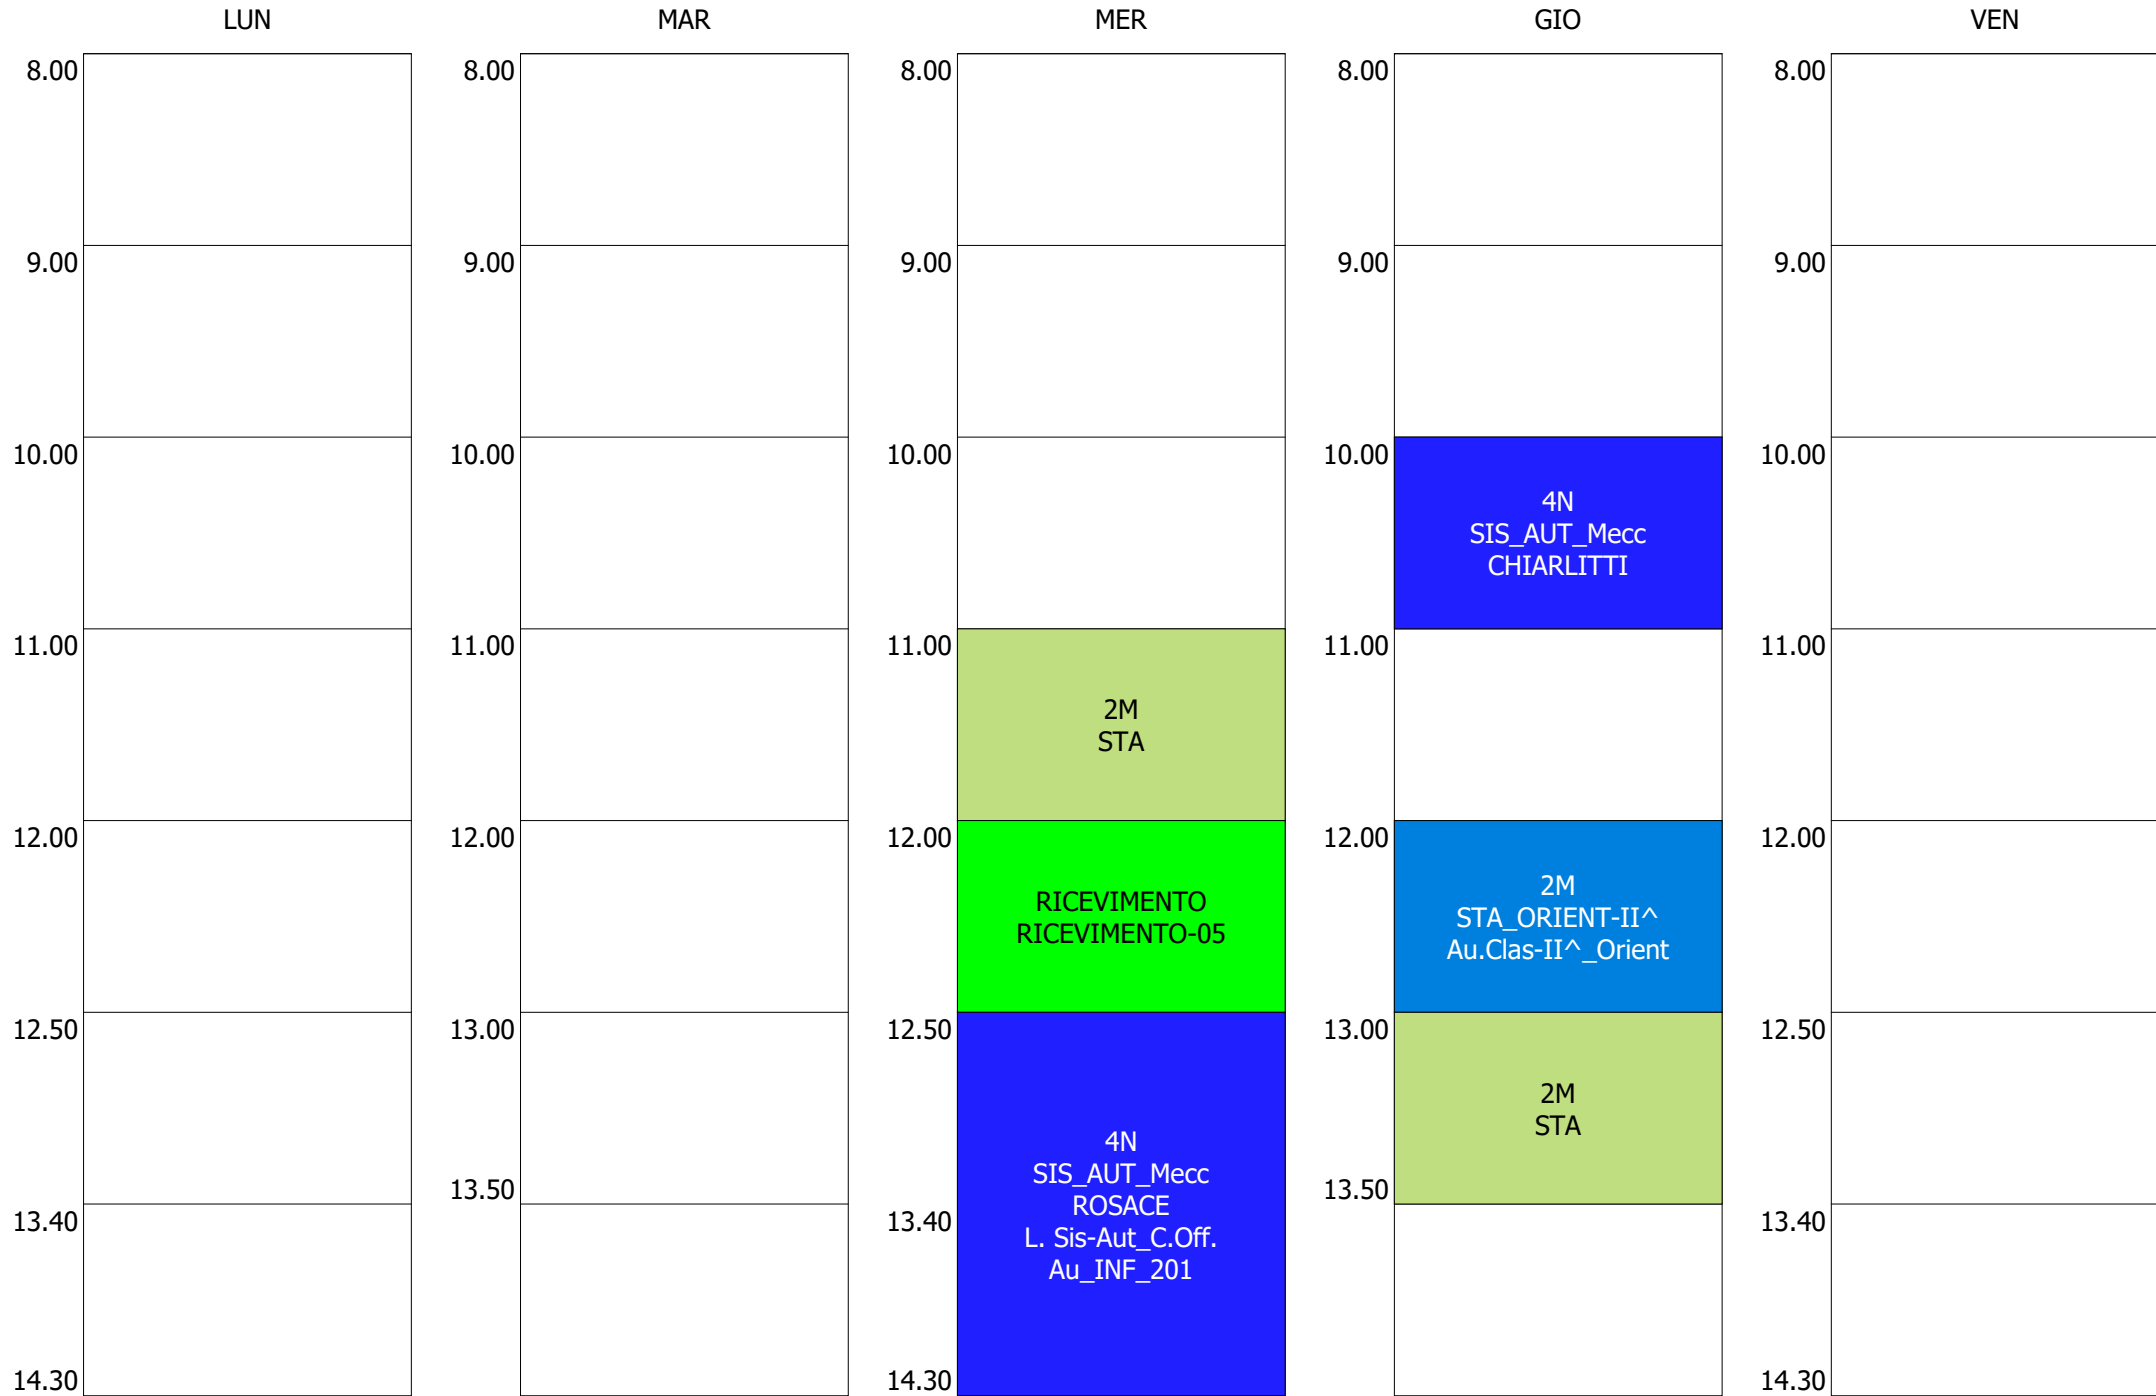

ISTITUTO TECNICO INDUSTRIALE STATALE "GALILEO GALILEI" - ROMA
ORARIO LEZIONI DAL 09 / DICEMBRE / 2019

ORARIO DOCENTE - RENDE (7:00)

ISTITUTO TECNICO INDUSTRIALE STATALE "GALILEO GALILEI" - ROMA
ORARIO LEZIONI DAL 09 / DICEMBRE / 2019

ORARIO DOCENTE - RIZZUTO A. (13:00)

	LUN	MAR	MER	GIO	VEN
8.00	2H DIRITTO		1H DIRITTO		1G DIRITTO MONTI
9.00	1H DIRITTO		1E DIRITTO		2E DIRITTO
10.00	1G DIRITTO		2H DIRITTO		1E DIRITTO
11.00	2G DIRITTO		RICEVIMENTO RICEVIMENTO-03		2G DIRITTO
12.00			2E DIRITTO AGRESTA		
12.50		13.00		13.00	
13.40		13.50		13.50	
14.30