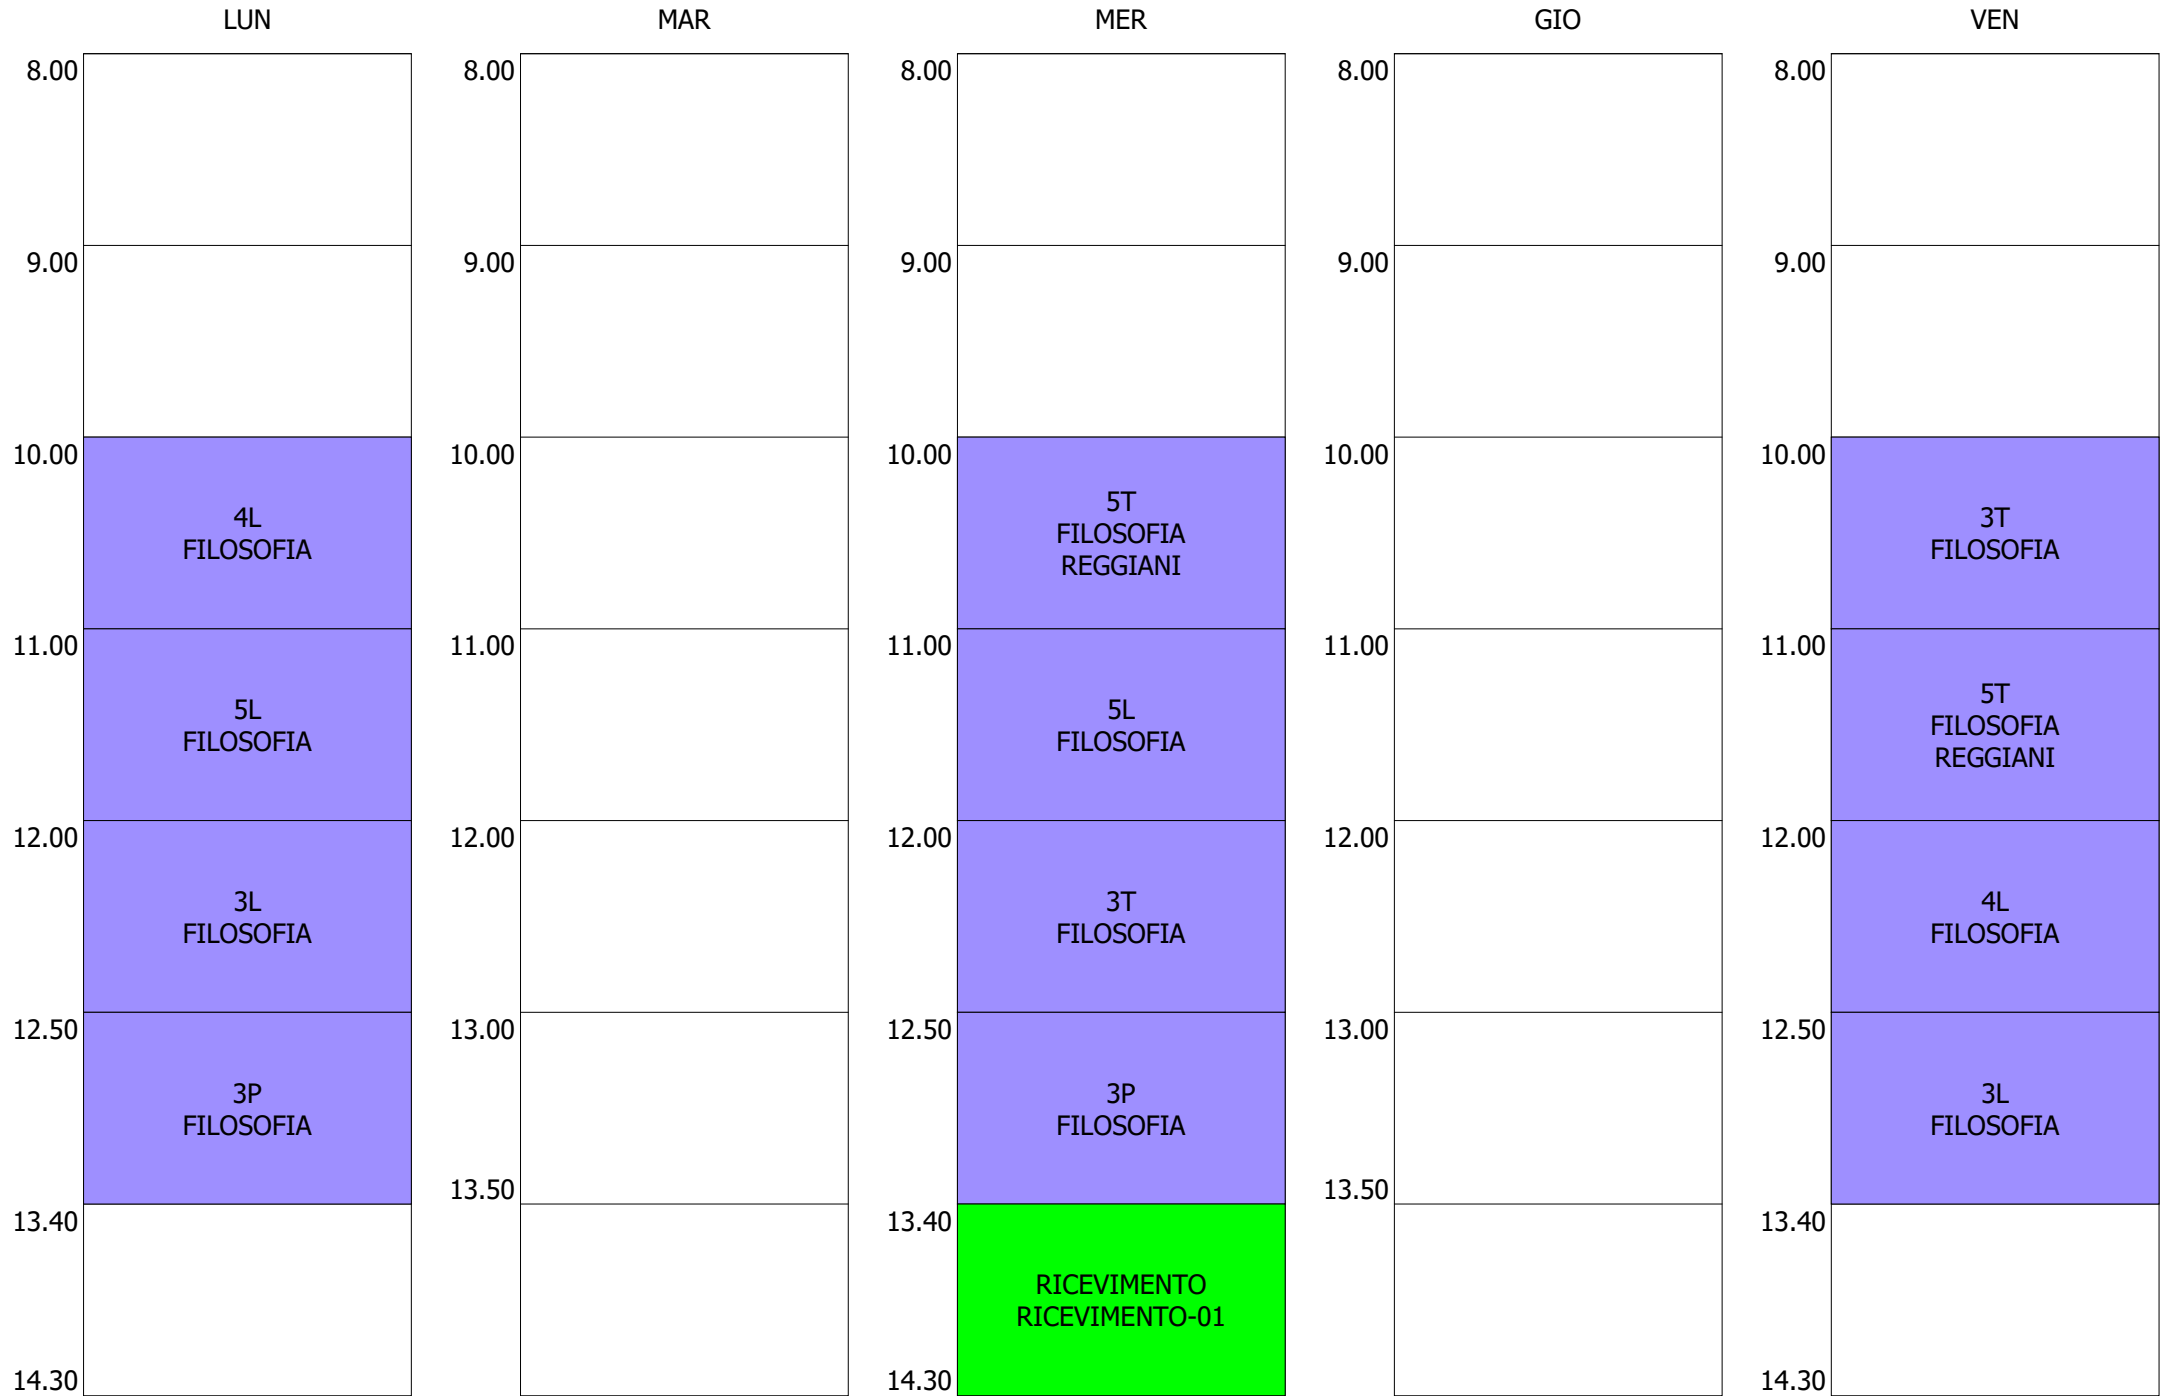

ISTITUTO TECNICO INDUSTRIALE STATALE "GALILEO GALILEI" - ROMA
ORARIO LEZIONI DAL 09 / DICEMBRE / 2019

ORARIO DOCENTE - DELOGU (13:00)