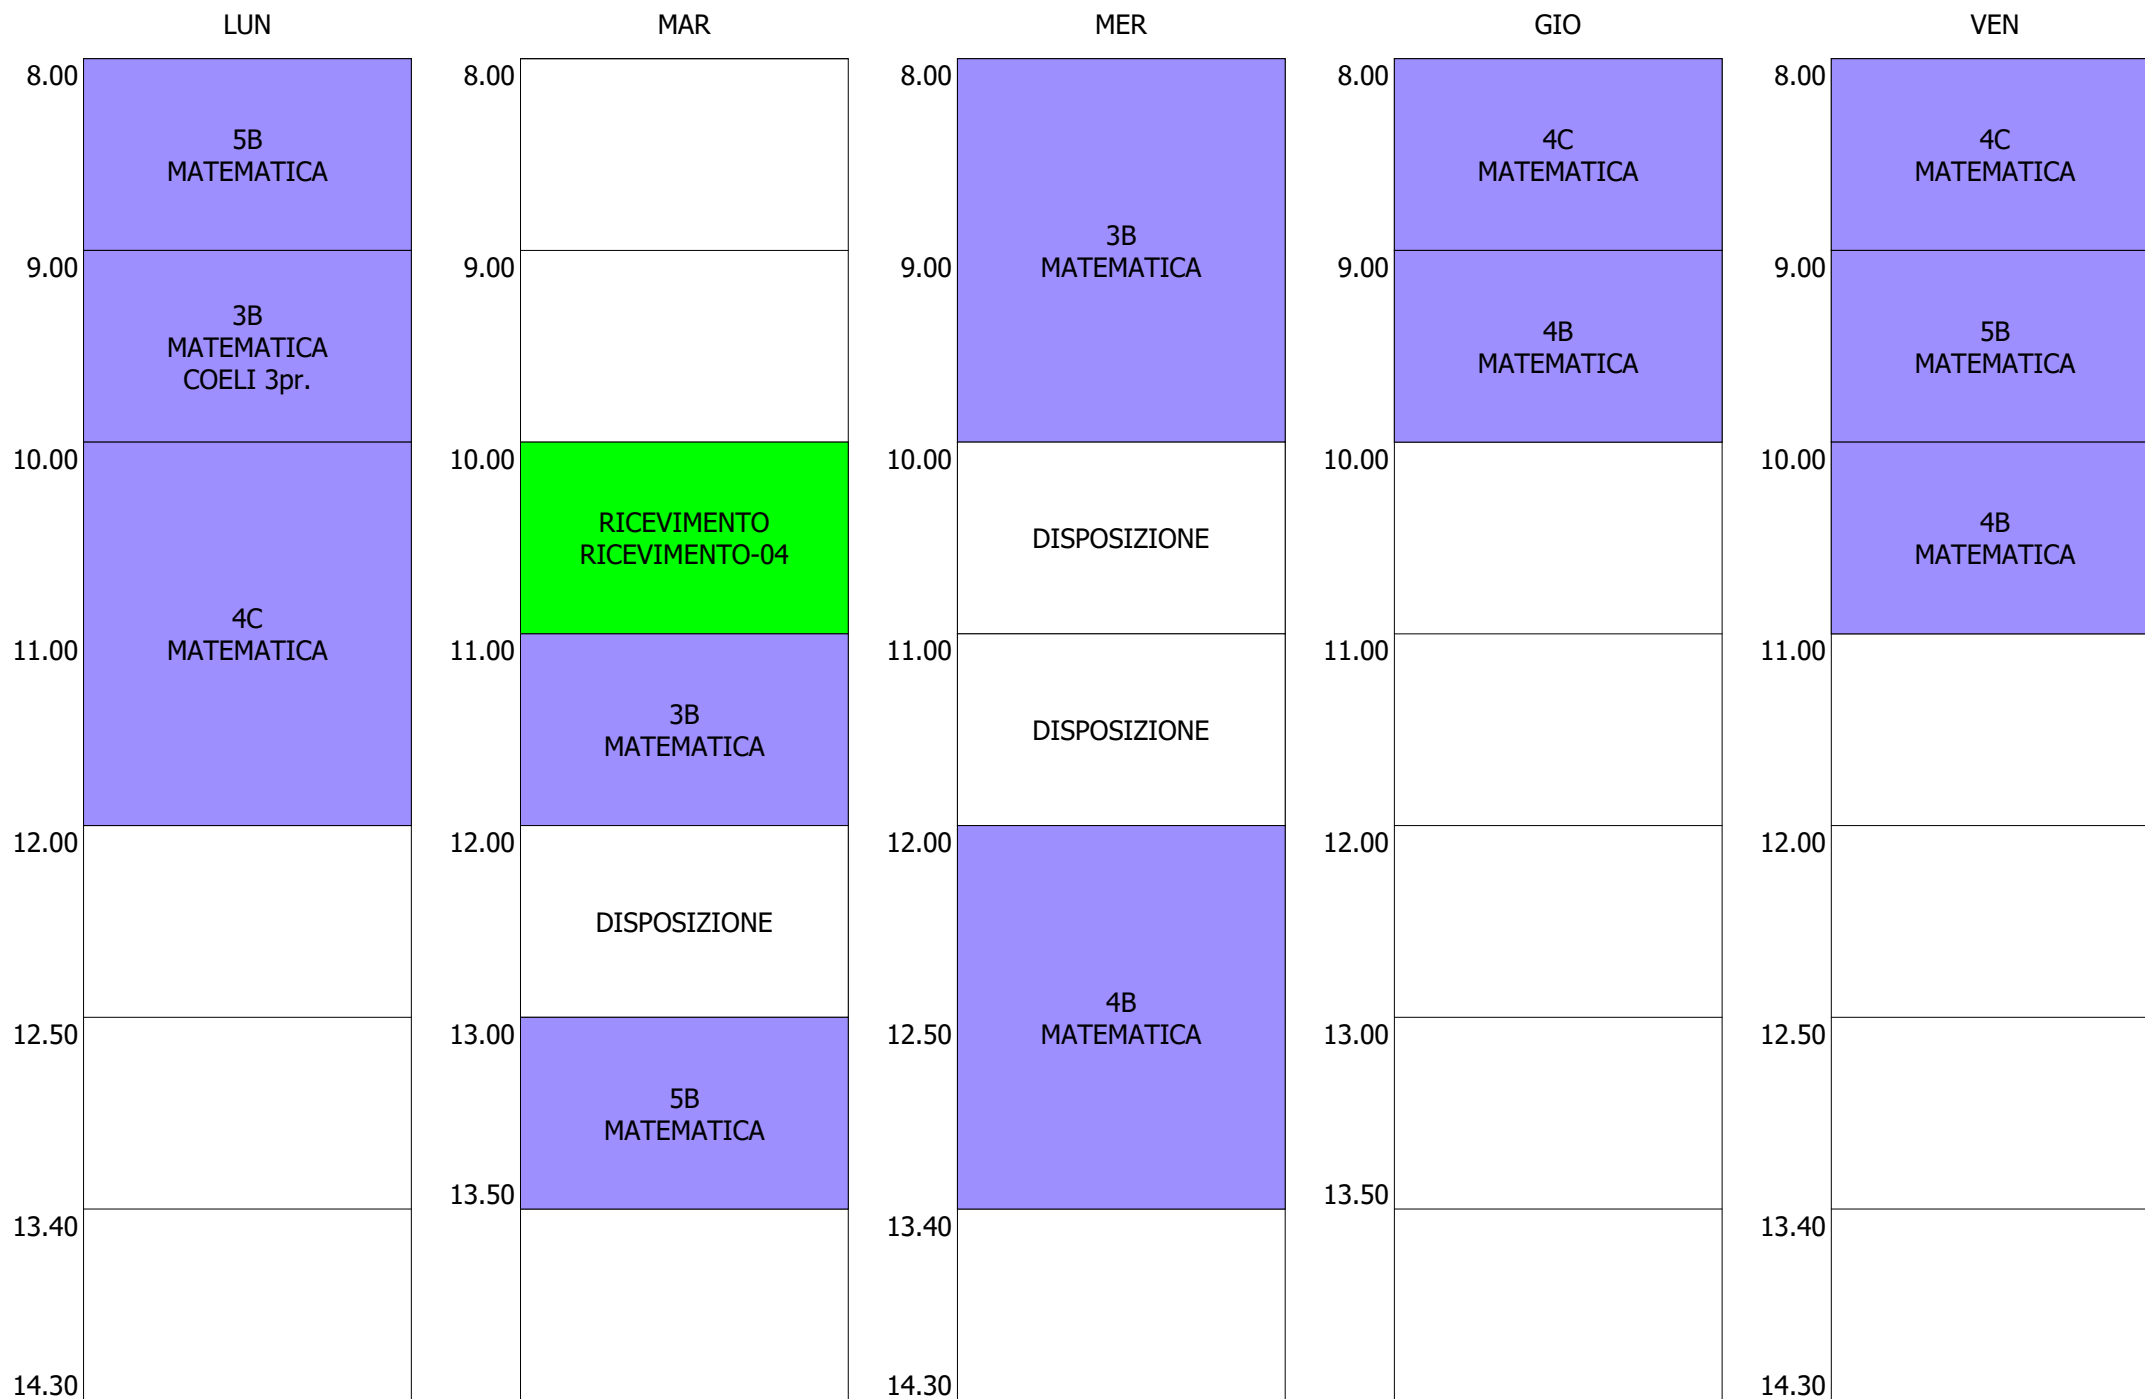

LUN	MAR	MER	GIO	VEN
8.00	8.00	8.00	8.00	8.00
9.00	9.00	9.00	9.00	9.00
10.00	10.00	10.00	10.00	10.00
11.00	11.00	11.00	11.00	11.00
12.00	12.00	12.00	12.00	12.00
12.50	13.00	12.50	13.00	12.50
13.40	13.50	13.40	13.50	13.40
14.30	14.30	14.30	14.30	14.30

1E INGLESE	2L INGLESE	RICEVIMENTO RICEVIMENTO-01		4L INGLESE
5T INGLESE REGGIANI		2L INGLESE	2L INGLESE	1L INGLESE
4L INGLESE	1L INGLESE	1L INGLESE	5T INGLESE	1E INGLESE
3L INGLESE	4L INGLESE	3L INGLESE	3L INGLESE	5T INGLESE
	1E INGLESE English Teacher