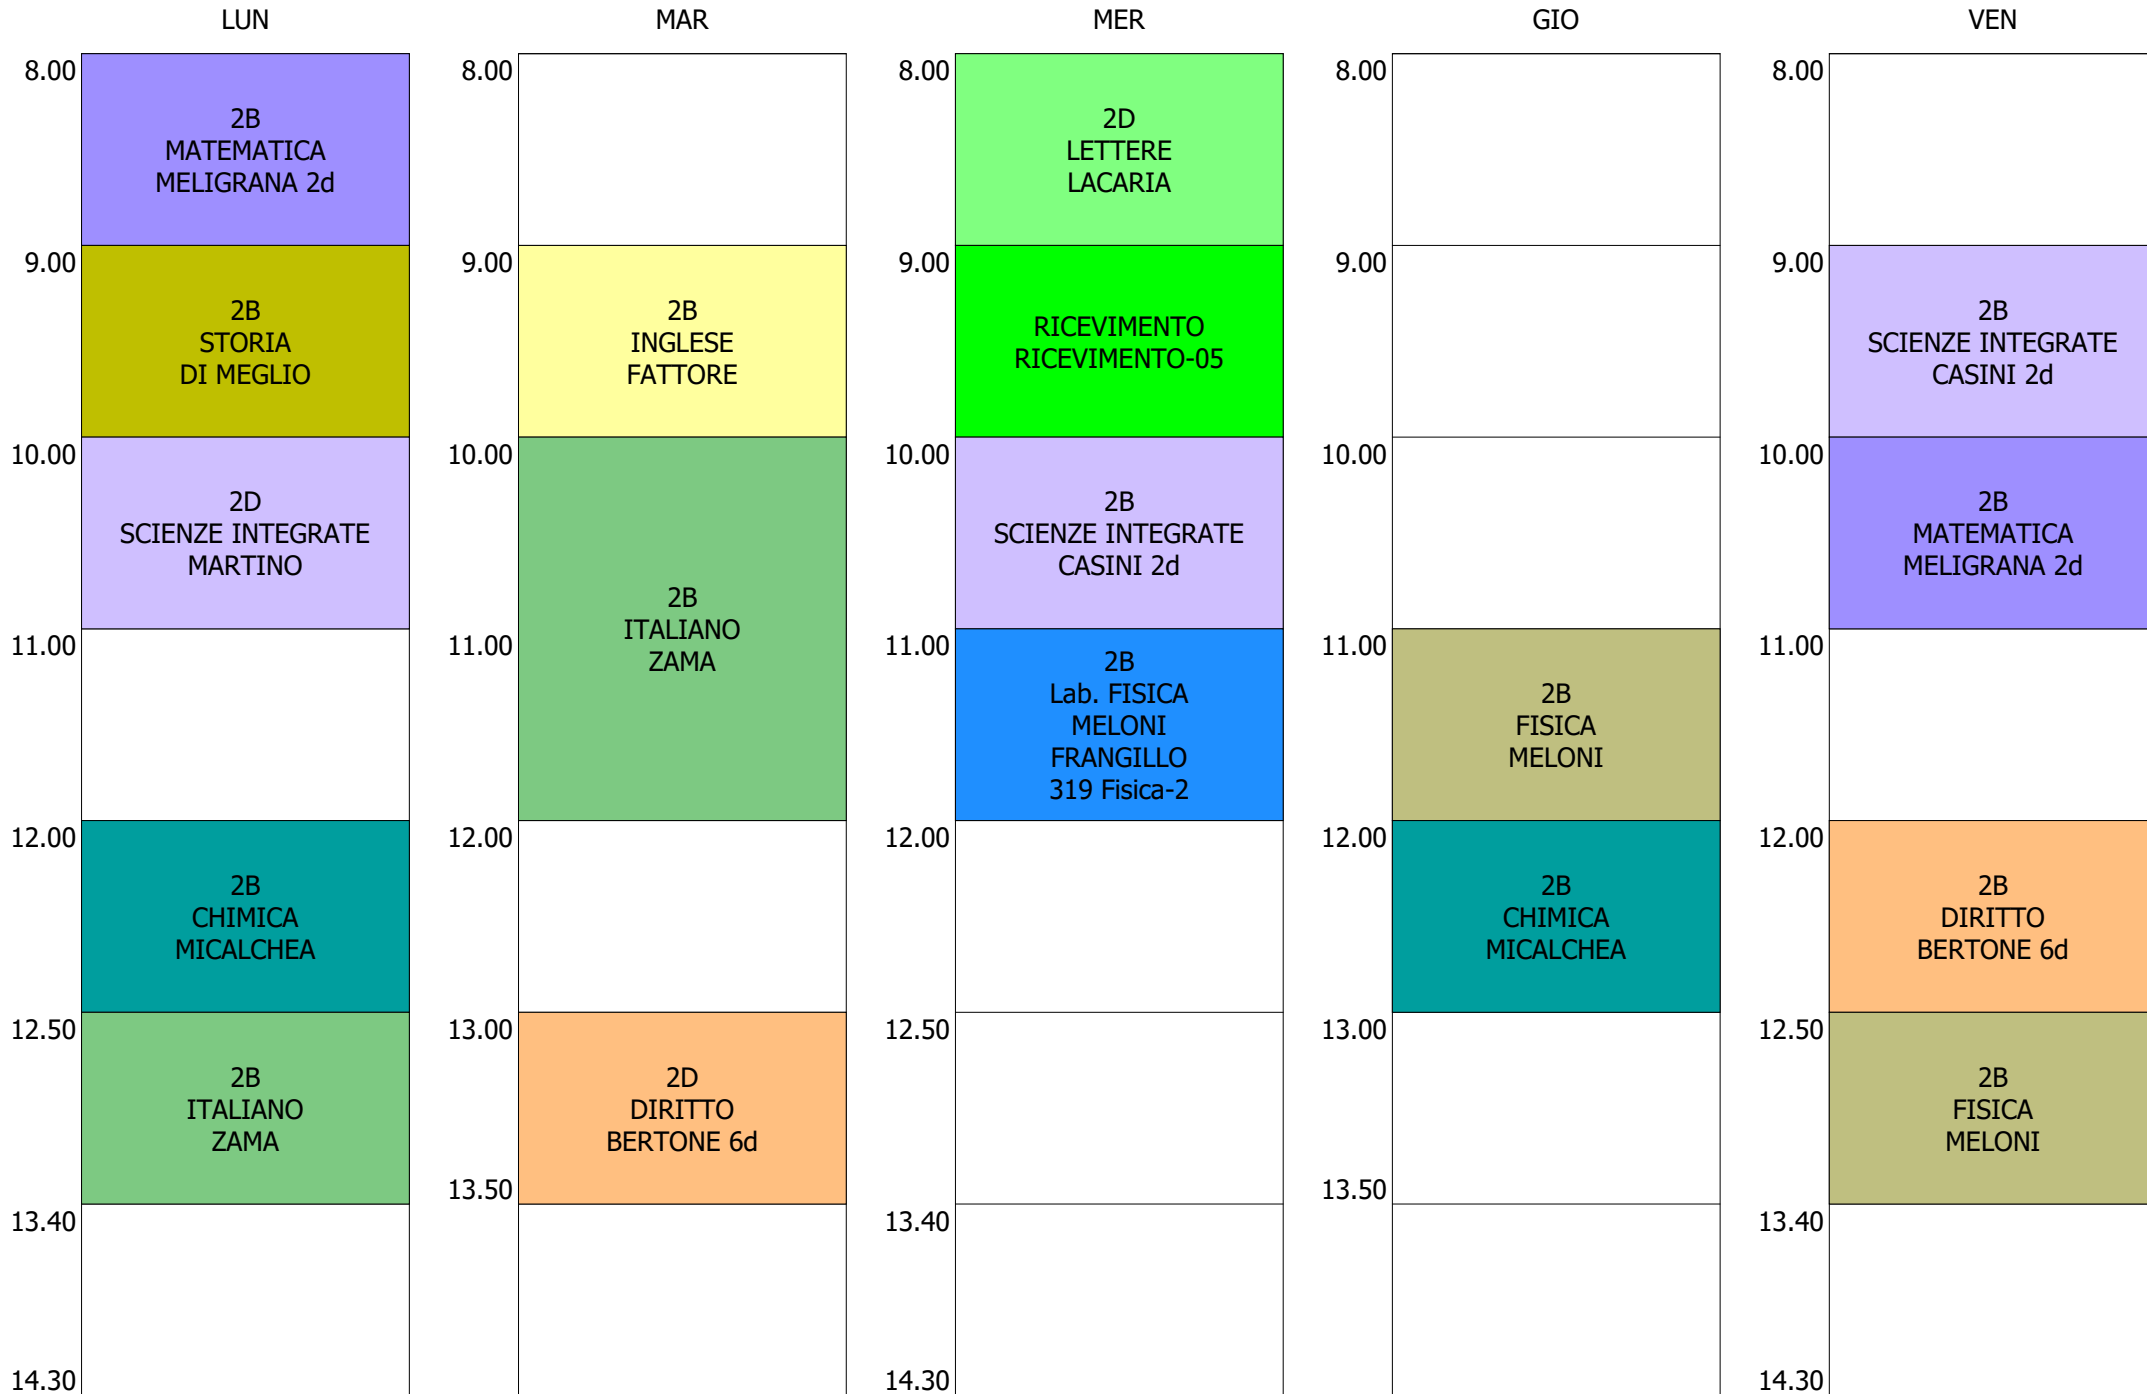

ISTITUTO TECNICO INDUSTRIALE STATALE "GALILEO GALILEI" - ROMA
ORARIO LEZIONI DAL 09 / DICEMBRE / 2019

ORARIO DOCENTE - MAGRI (19:00)