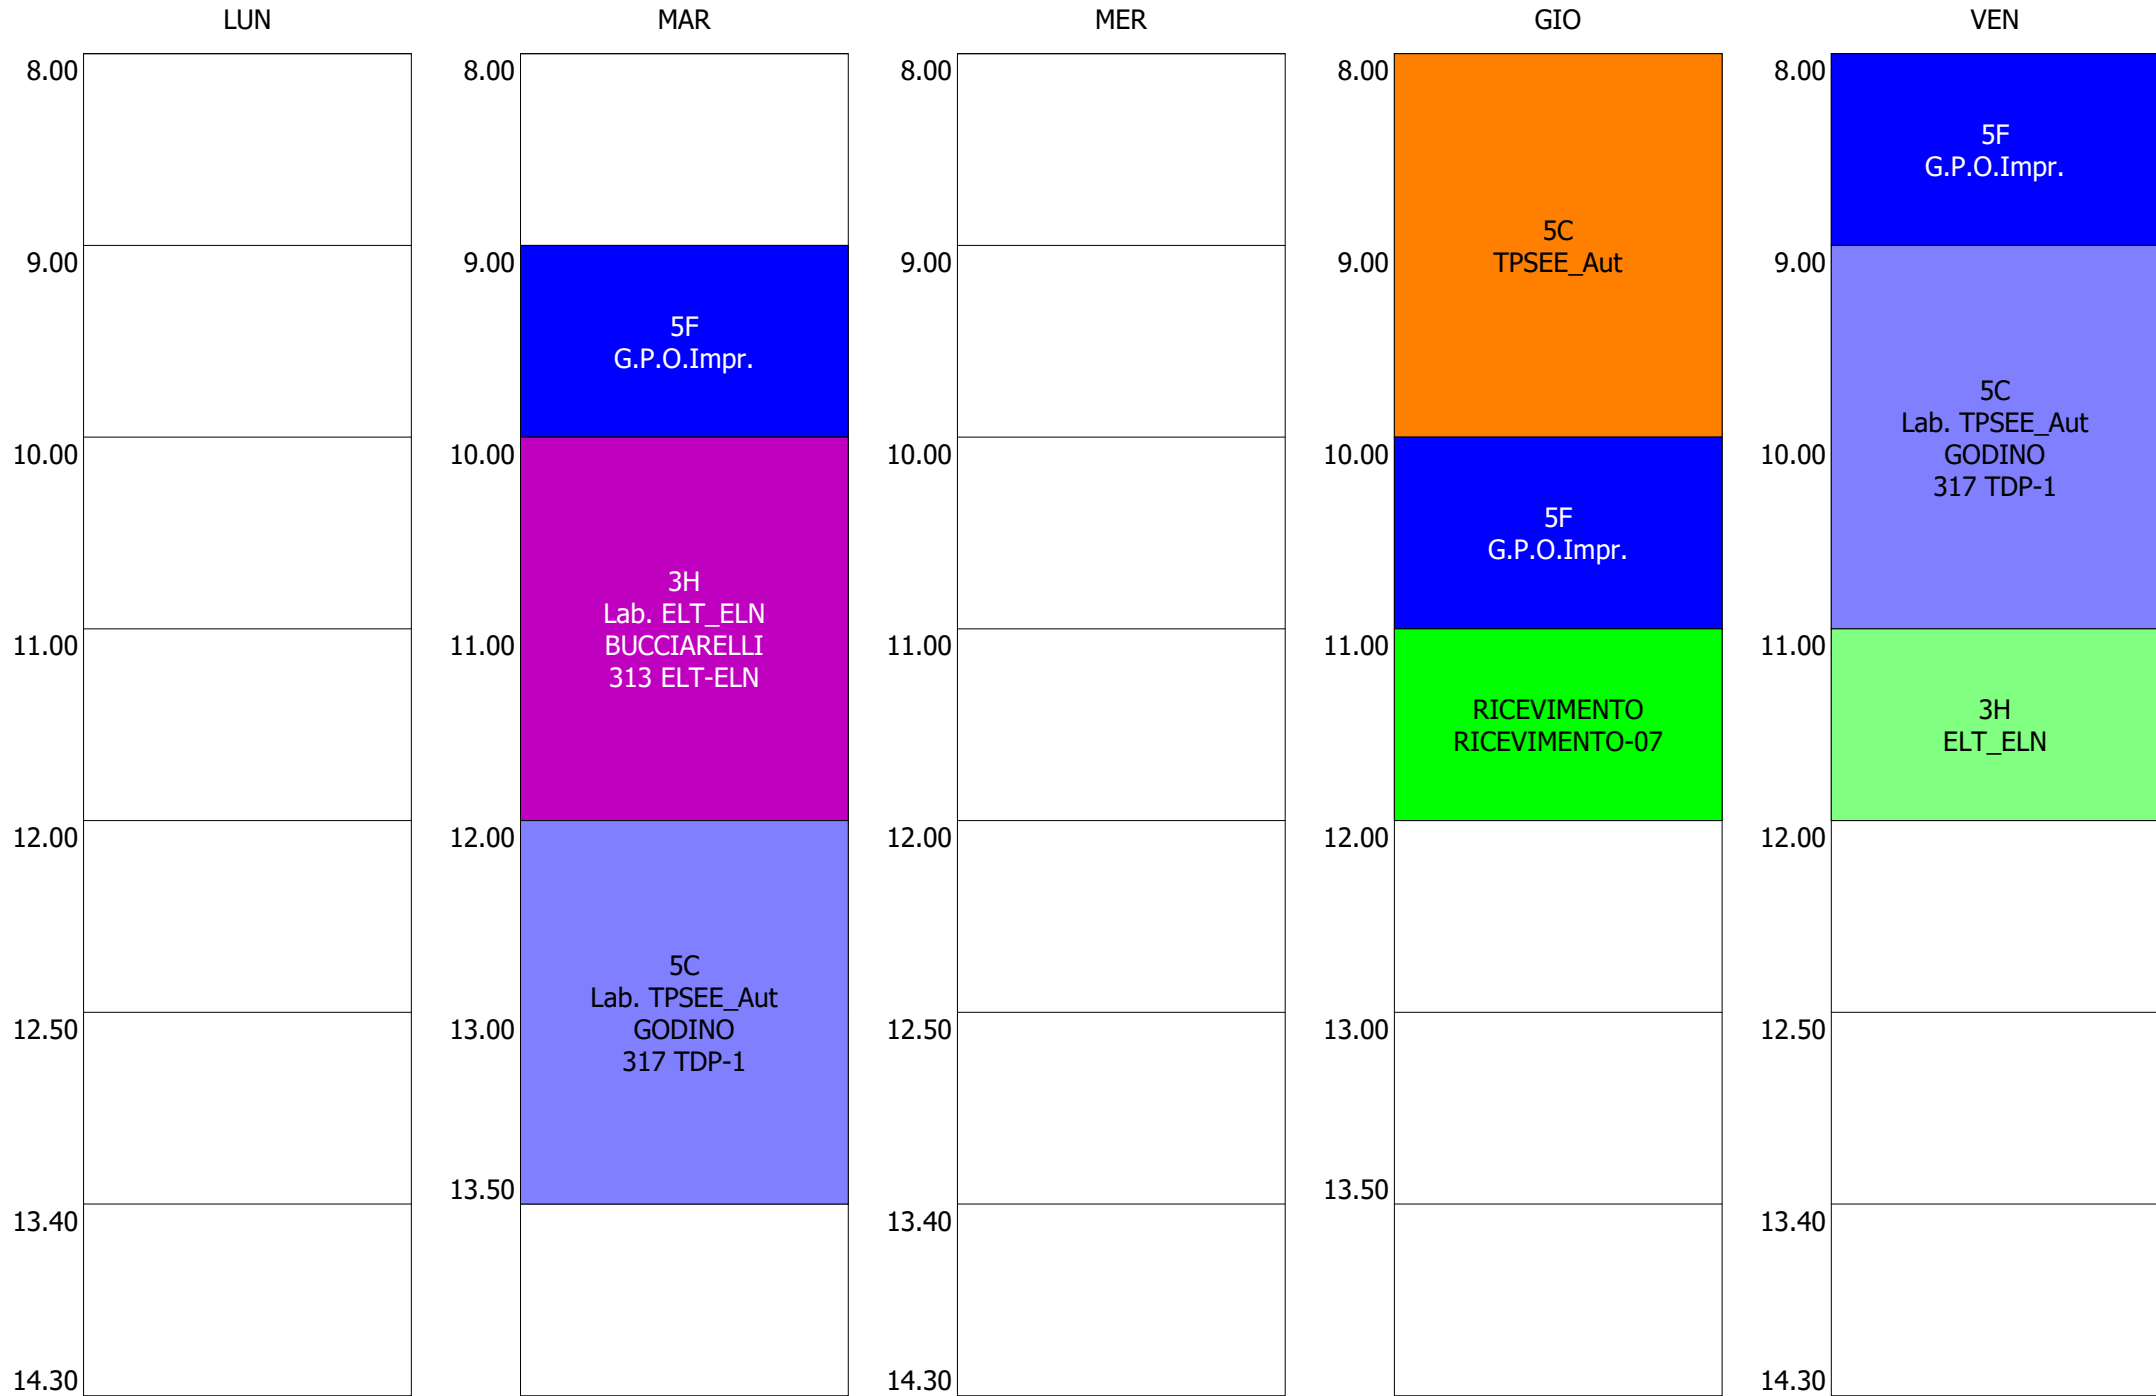

ISTITUTO TECNICO INDUSTRIALE STATALE "GALILEO GALILEI" - ROMA
ORARIO LEZIONI DAL 09 / DICEMBRE / 2019

ORARIO DOCENTE - MUSCOLINO (13:00)