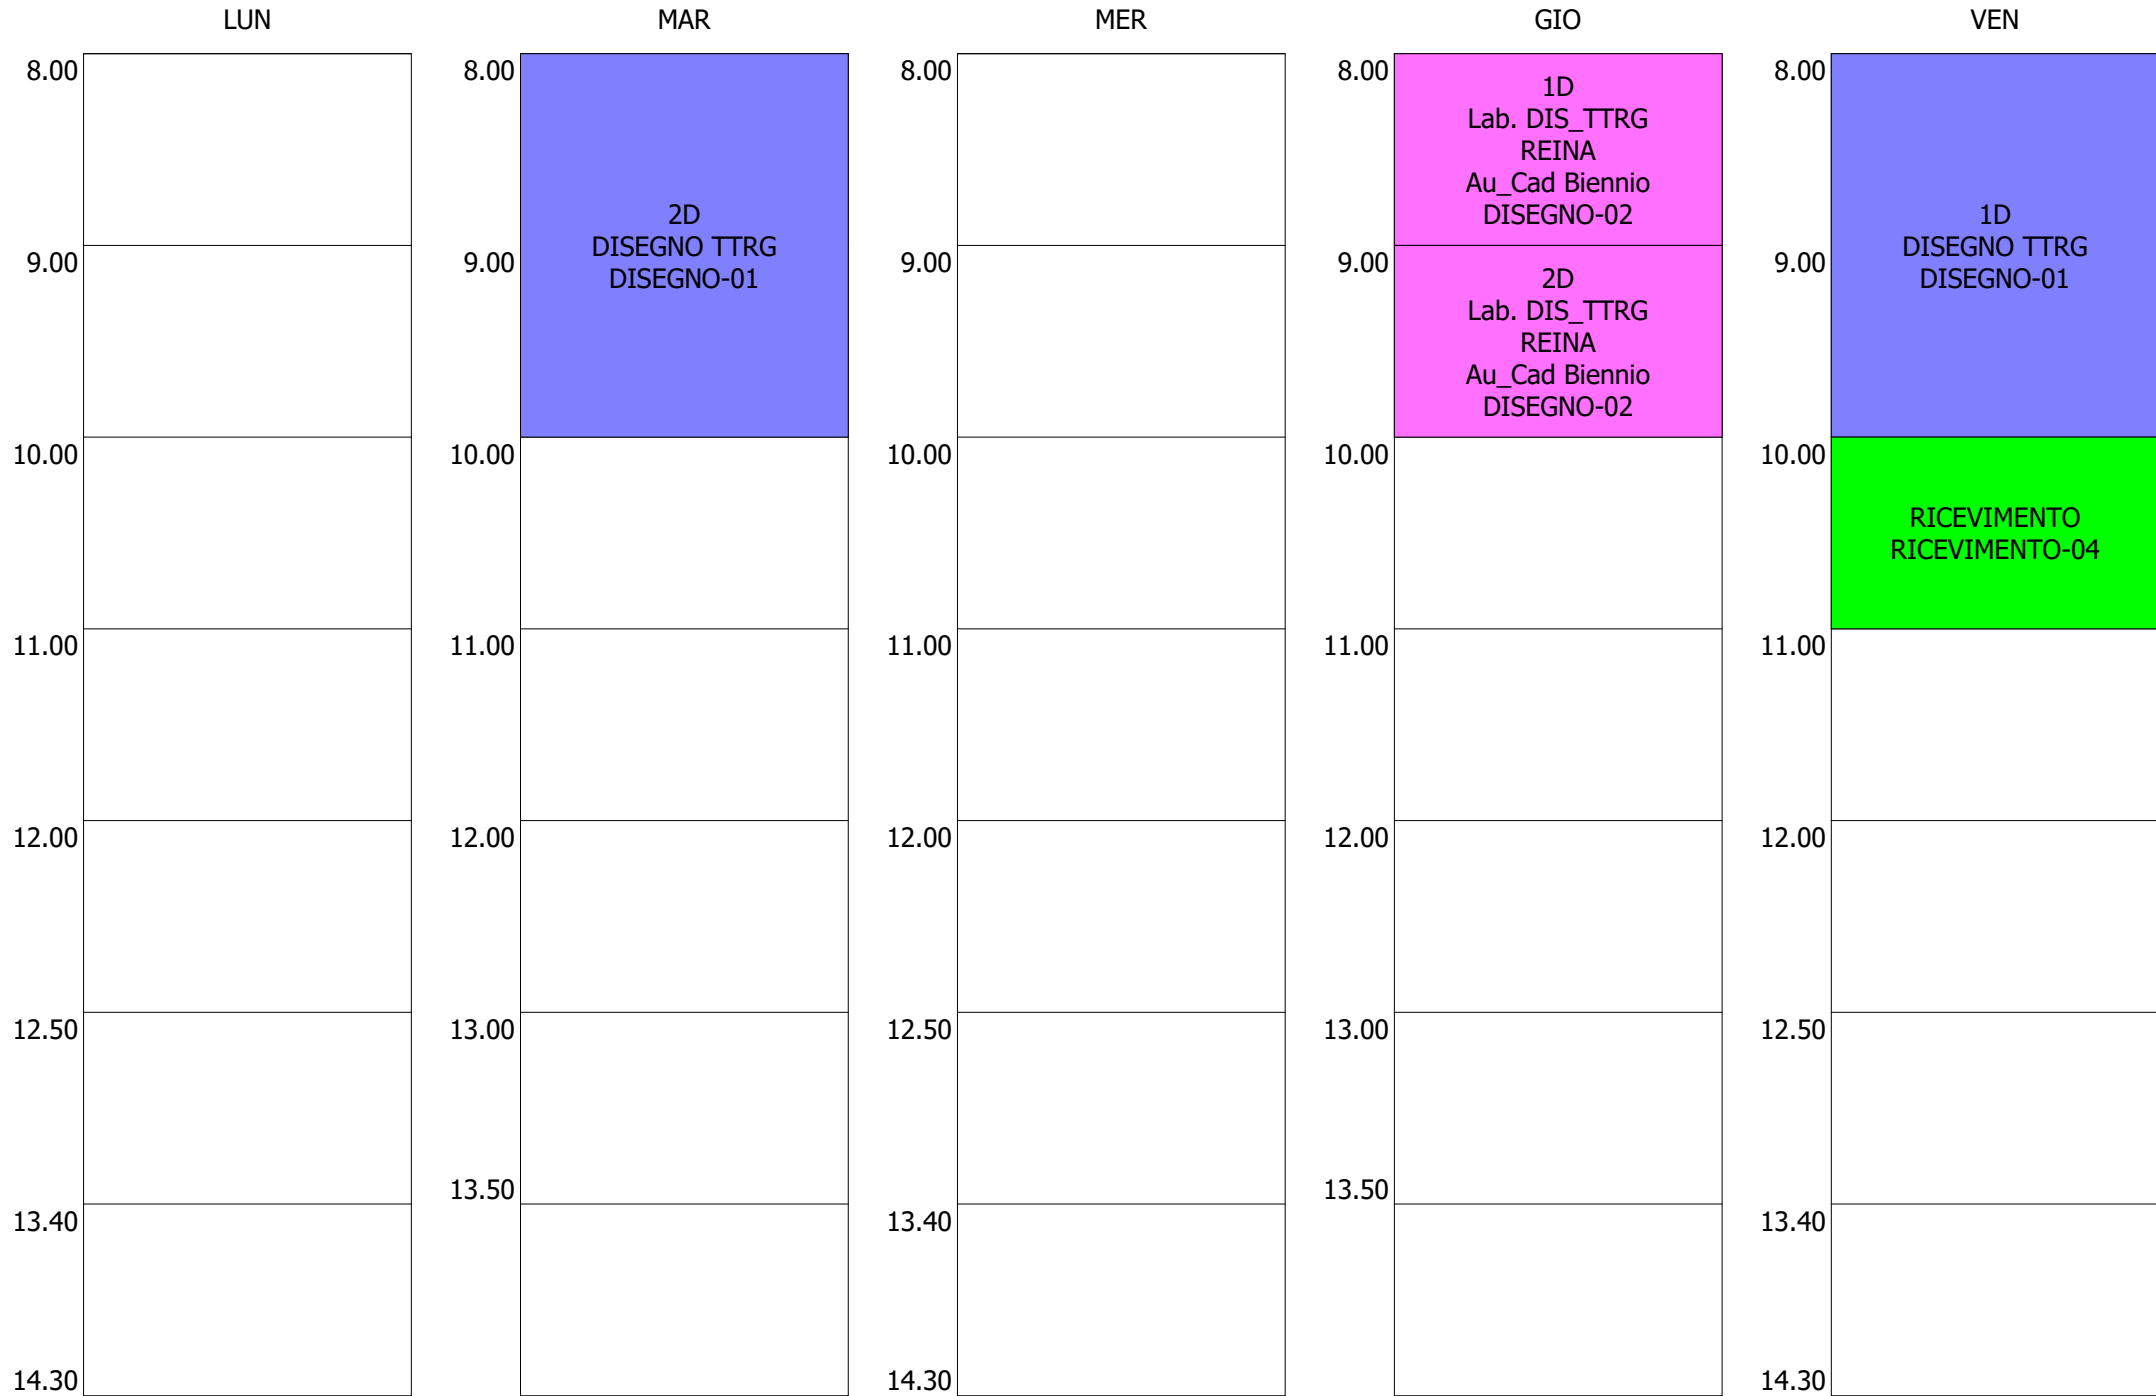

ISTITUTO TECNICO INDUSTRIALE STATALE "GALILEO GALILEI" - ROMA
ORARIO LEZIONI DAL 09 / DICEMBRE / 2019

ORARIO DOCENTE - MALIZIA (7:00)