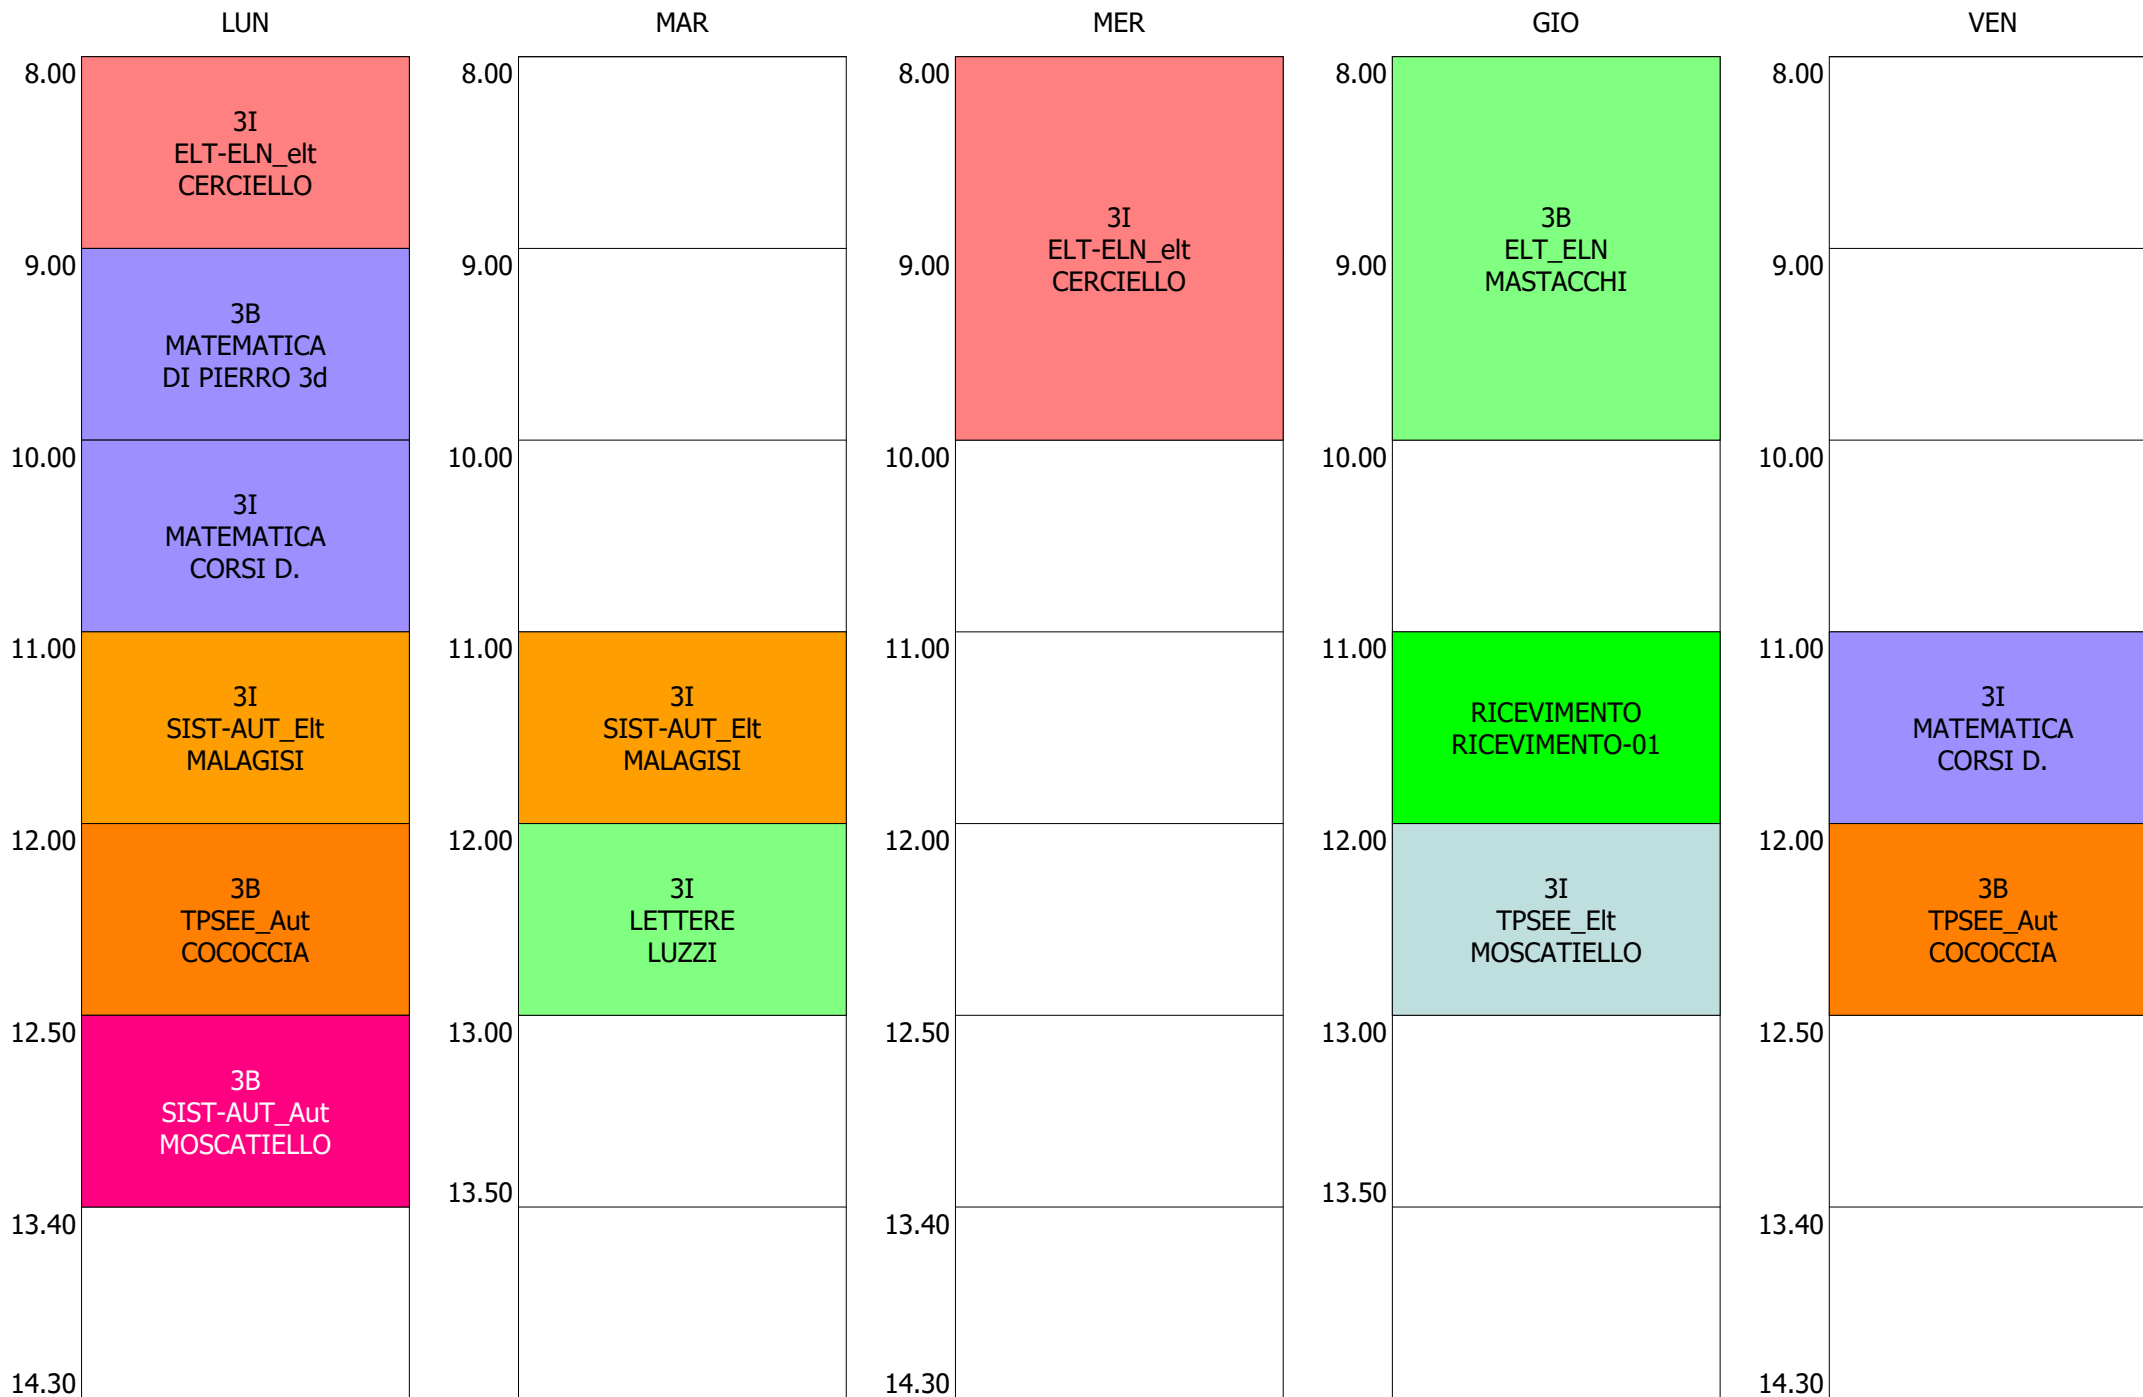

ORARIO DOCENTE - CHIMENTI (19:00)

ISTITUTO TECNICO INDUSTRIALE STATALE "GALILEO GALILEI" - ROMA

ORARIO LEZIONI DAL 09 / DICEMBRE / 2019

ORARIO DOCENTE - CITARELLA (19:00)

	LUN	MAR	MER	GIO	VEN
8.00					
9.00	3H COSTR. MEZ_Mec.MSP BIBBO Au_Cad Tra.Log. L. Macch. Fl. L. Tecnol_C.Off.	3A COSTRUZ. MEZZO Aer. ZANNA Au_Cad Tra.Log. Galleria del Vento			
10.00	3H COSTR. MEZ_Mec.MSP BIBBO Au_Cad Tra.Log. L. Macch. Fl.		RICEVIMENTO RICEVIMENTO-08	4M TECN-MPP_Mecc TRISCHITTA Reparto Ma.Ut.	
11.00	5M DIS_P.O.Ind_Mecc VERSACI Au_Cad Tra.Log.		3H COSTR. MEZ_Mec.MSP BIBBO Au_Cad Tra.Log. L. Macch. Fl. L. Tecnol_C.Off.		5M TECN-MPP_Mecc TRISCHITTA Reparto Ma.Ut. L. Tecnol_C.Off.
12.00			3H COSTR. MEZ_Mec.MSP BIBBO Au_Cad Tra.Log. L. Macch. Fl.	3H COSTR. MEZ_Mec.MSP BIBBO Galleria del Vento L. Macch. Fl.	3H LOGISTICA Aer. DIGENNARO Au_Cad Tra.Log.
12.50	5M TECN-MPP_Mecc TRISCHITTA Reparto Ma.Ut.		4M DIS_P.O.Ind_Mecc VERSACI Au_Cad Tra.Log.	3A COSTRUZ. MEZZO Aer. ZANNA Galleria del Vento L. Tecnol_C.Off.	4M TECN-MPP_Mecc TRISCHITTA Reparto Ma.Ut. L. Tecnol_C.Off.
13.40					
14.30					