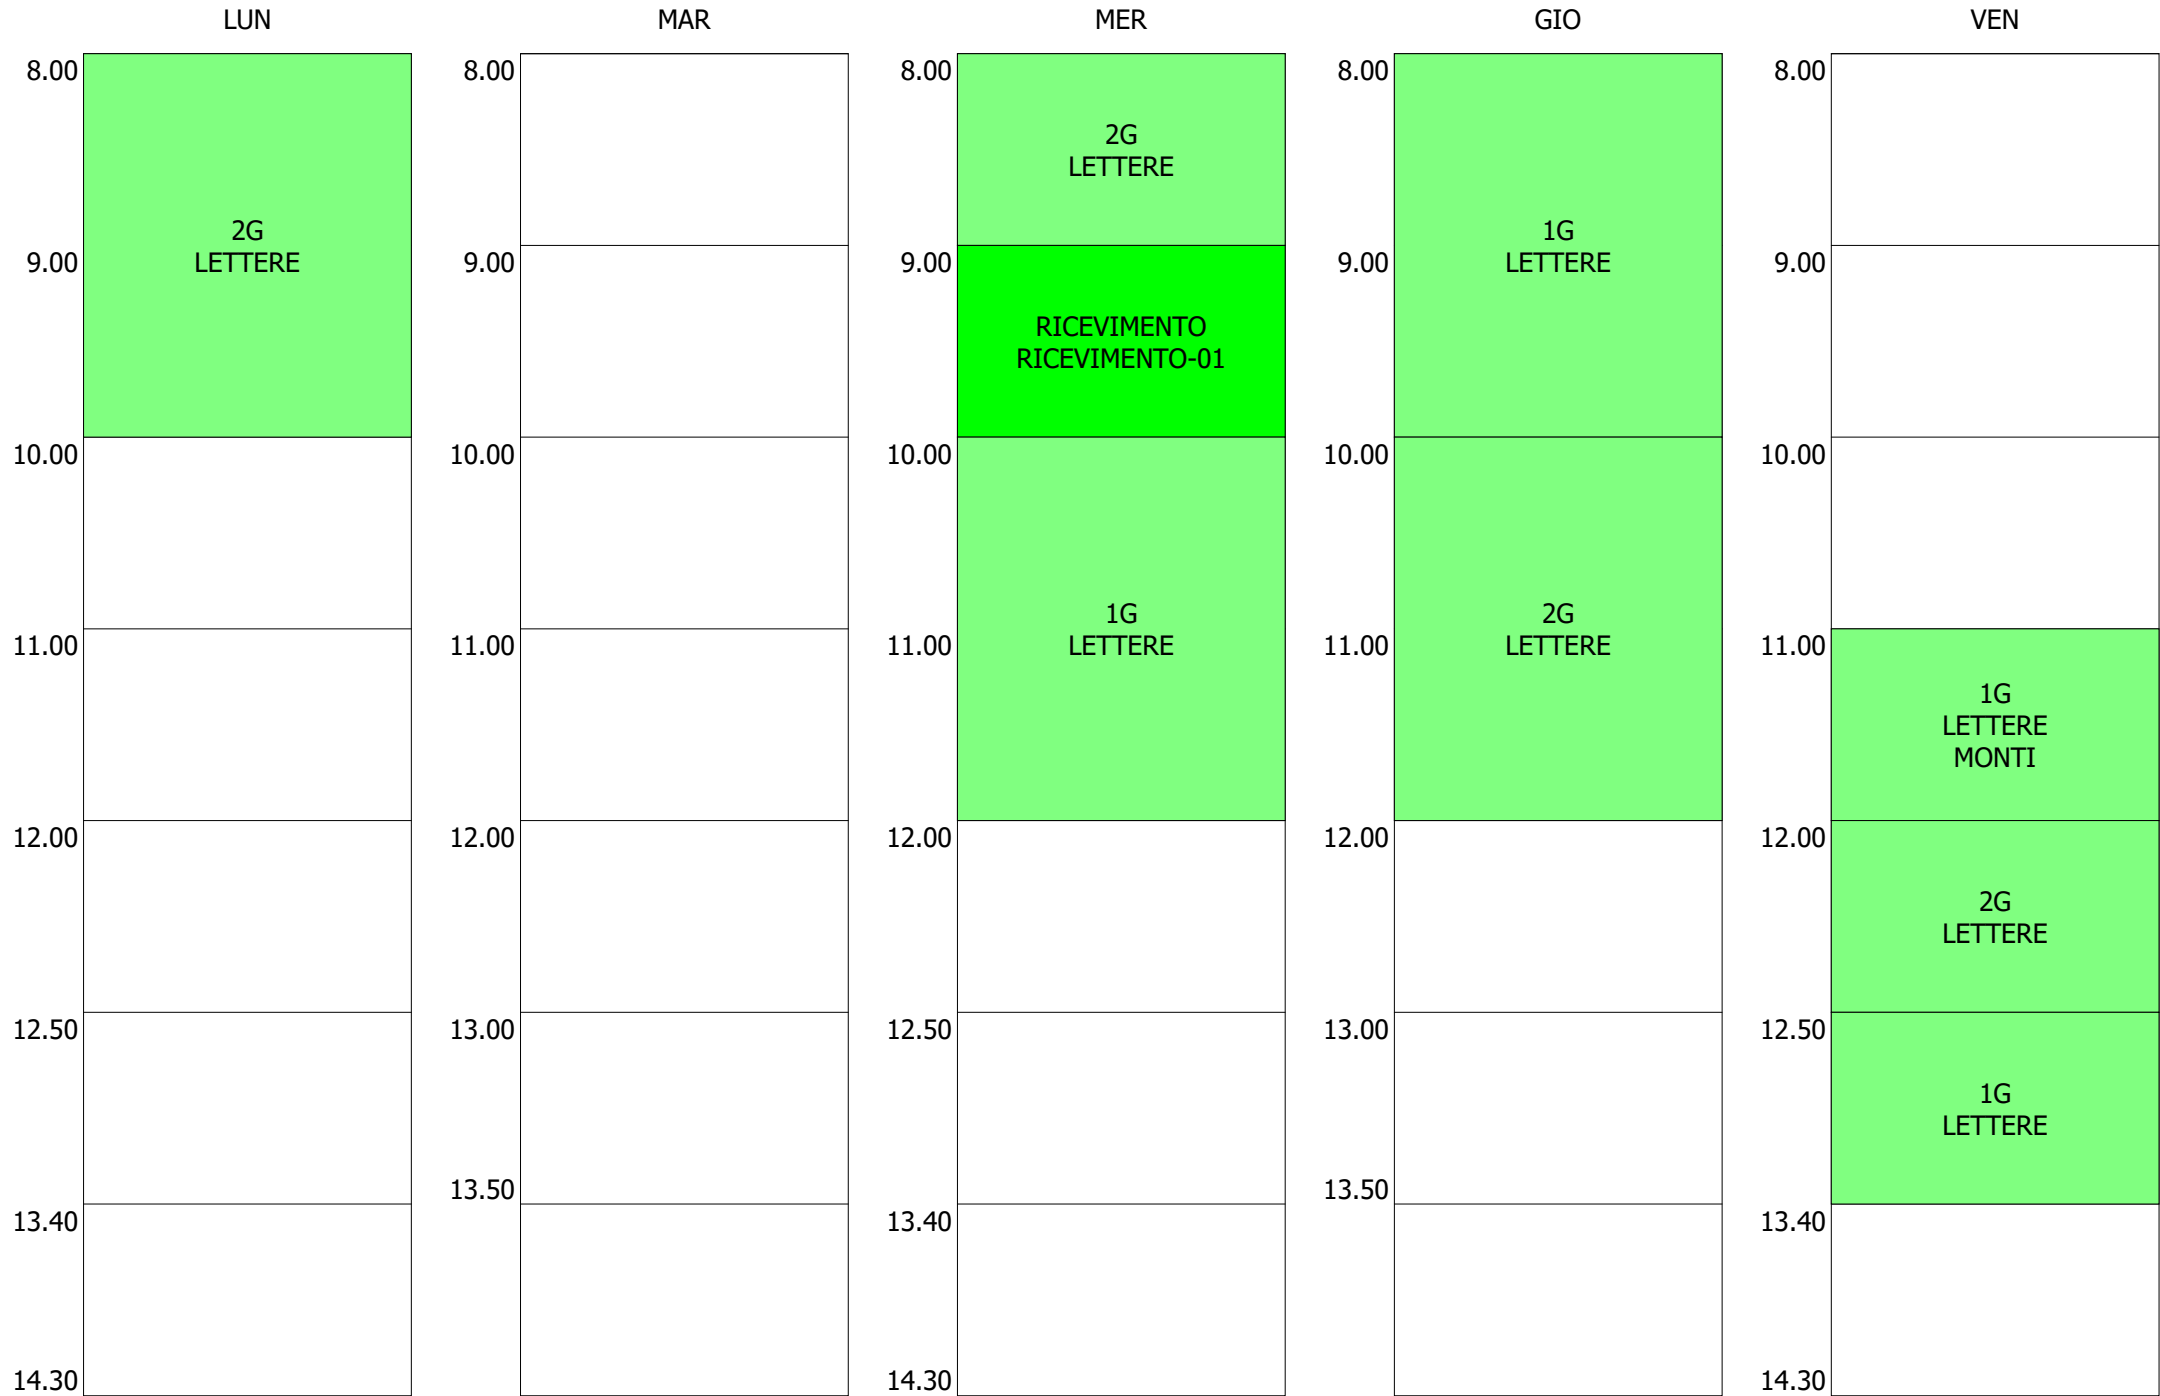

ISTITUTO TECNICO INDUSTRIALE STATALE "GALILEO GALILEI" - ROMA
ORARIO LEZIONI DAL 09 / DICEMBRE / 2019

ORARIO DOCENTE - DI DIO (13:00)

	LUN	MAR	MER	GIO	VEN
8.00	3T FISICA	2T FISICA	2L FISICA 322 Fisica1	2L FISICA	1L FISICA
9.00	2E FISICA	1T FISICA 320 Fis-Anfit	3T FISICA	5T FISICA 320 Fis-Anfit	3T FISICA
10.00	5T FISICA REGGIANI	1L FISICA 320 Fis-Anfit	2E FISICA AGRESTA	5T Cod_T_MATE+FIS PERROTTA 1d REGGIANI 320 Fis-Anfit Au.Clas-V^_Codoc-02	2E Lab. FISICA DEL VECCHIO 319 Fisica-2
11.00				DISPOSIZIONE	RICEVIMENTO RICEVIMENTO-07
12.00			1T FISICA		
12.50		13.00	2T FISICA	13.00	
13.40		13.50		13.50	
14.30