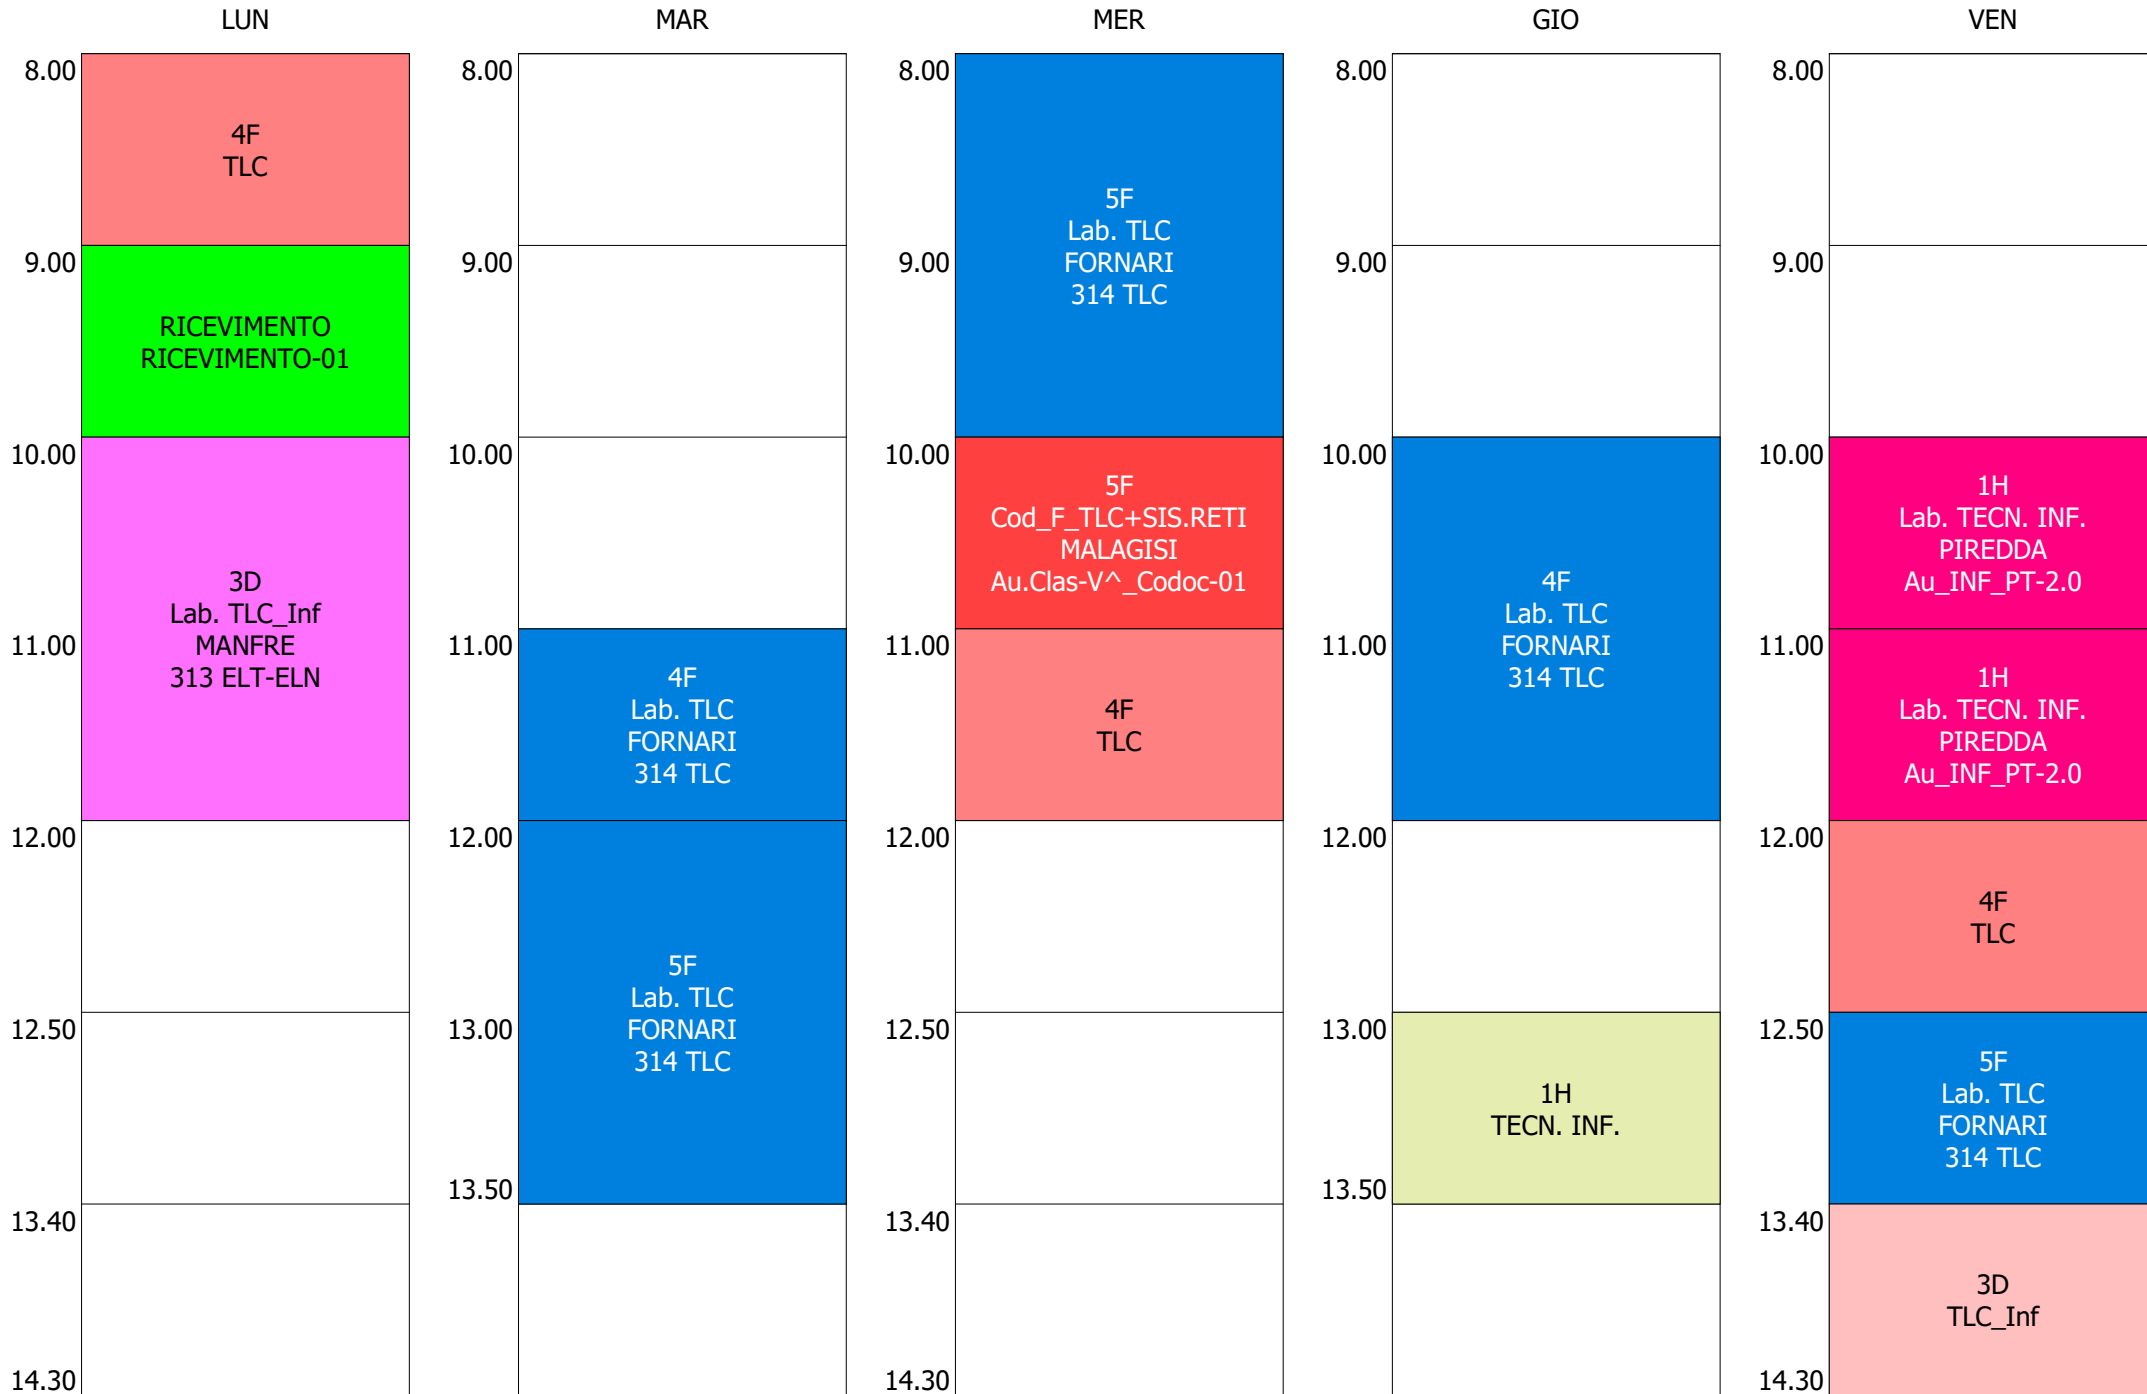

ORARIO DOCENTE - D'ETTORRE (5:00)

LUN

MAR

MER

GIO

VEN

ISTITUTO TECNICO INDUSTRIALE STATALE "GALILEO GALILEI" - ROMA
 ORARIO LEZIONI DAL 09 / DICEMBRE / 2019

ORARIO DOCENTE - DEI GIUDICI (19:00)