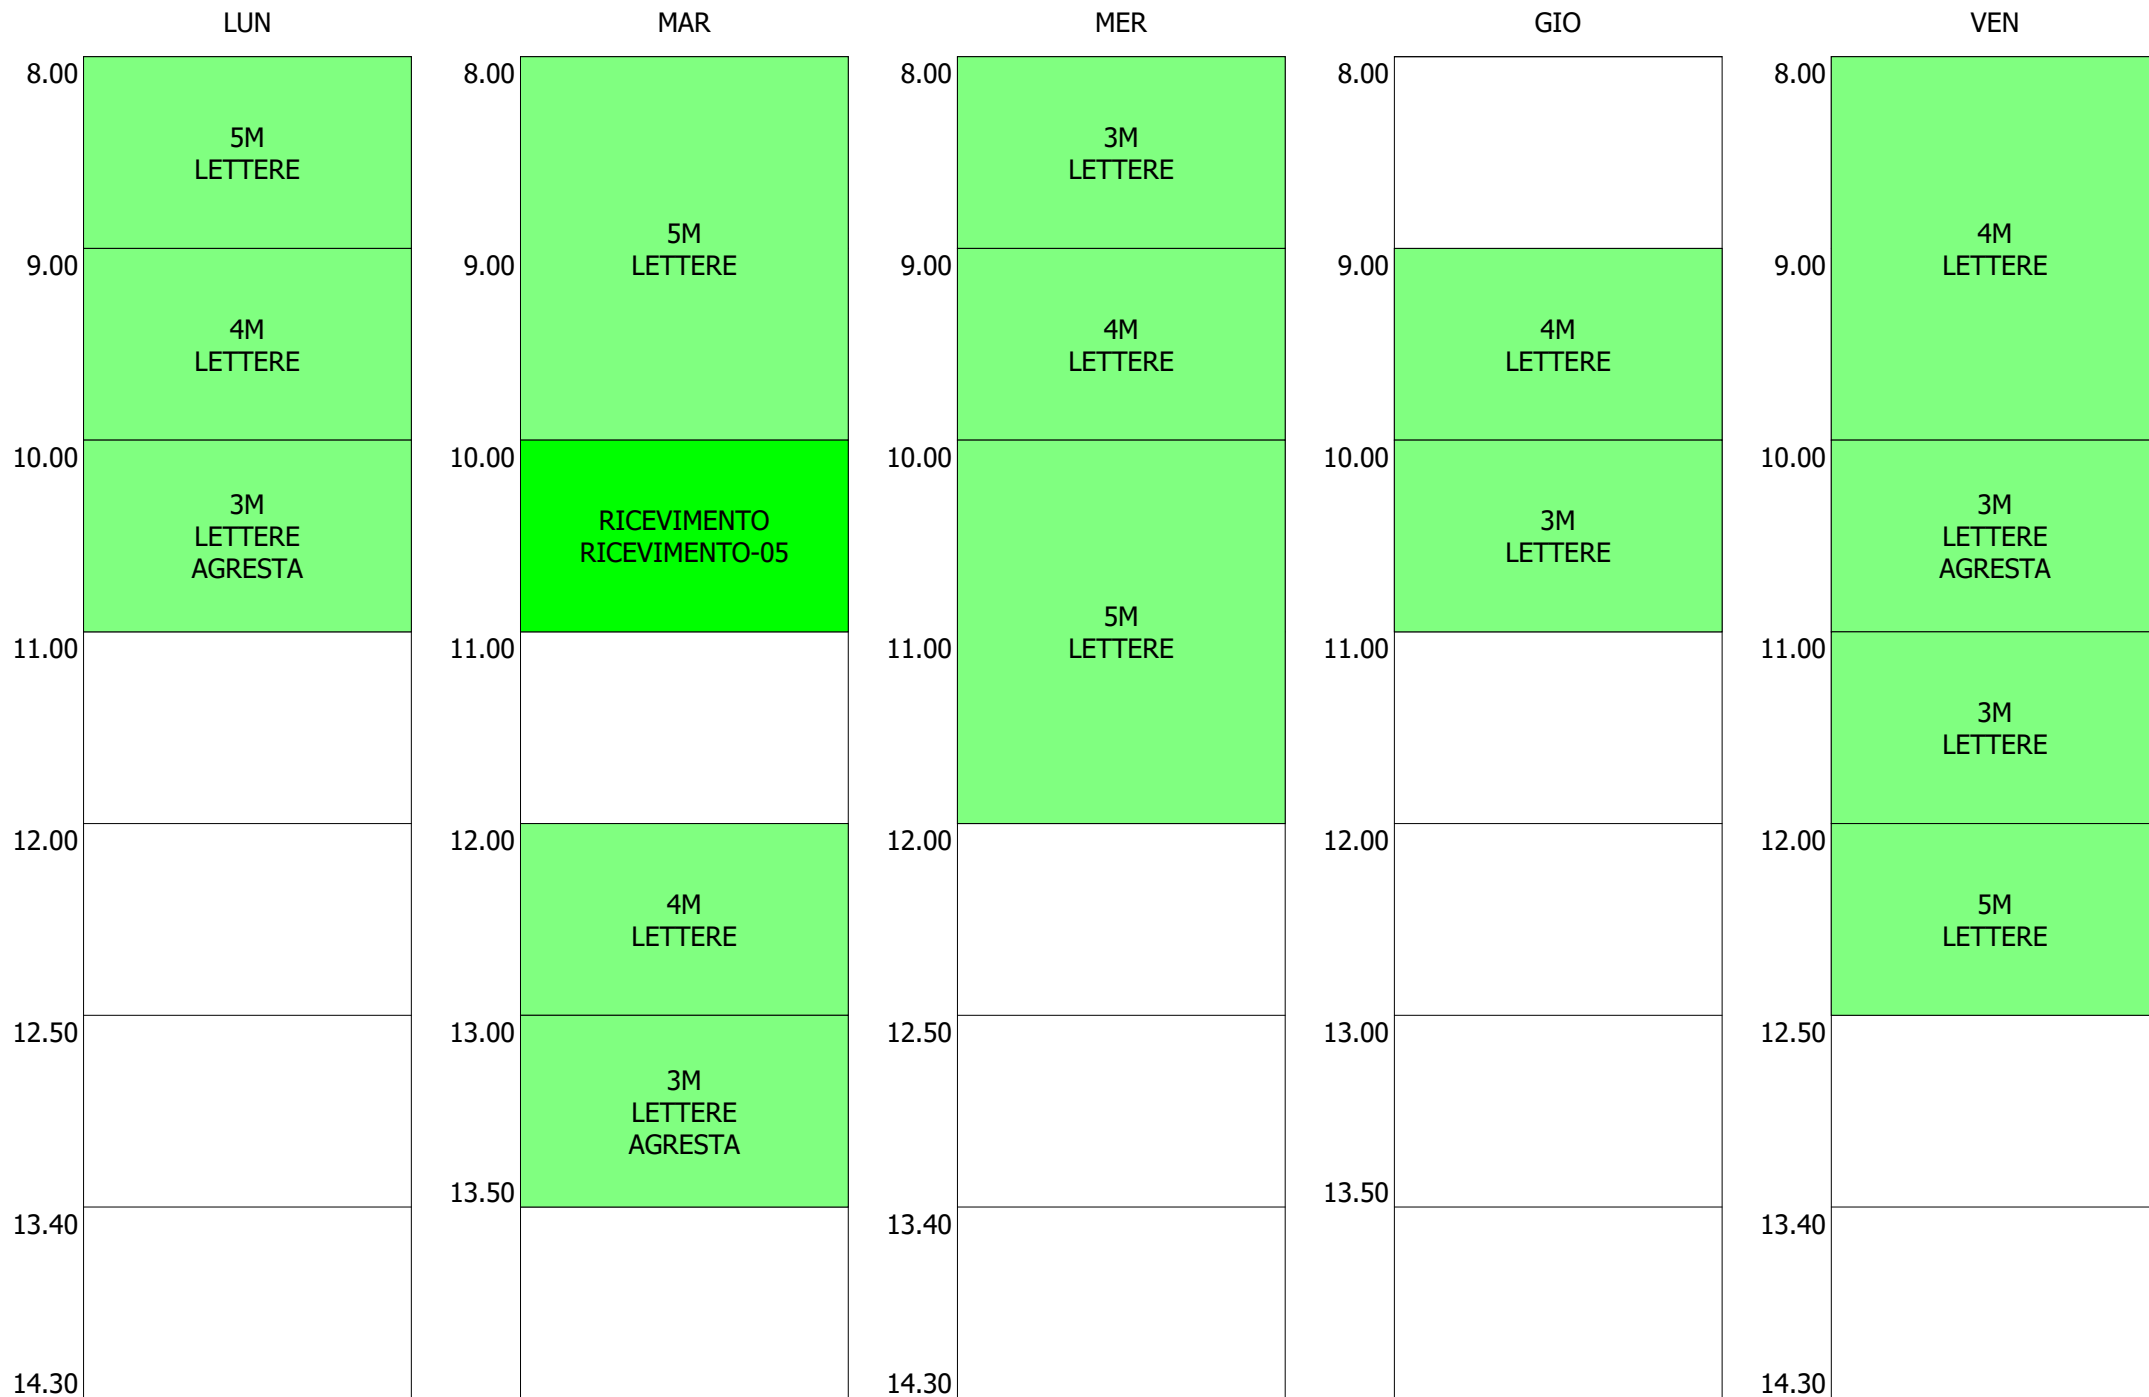

ISTITUTO TECNICO INDUSTRIALE STATALE "GALILEO GALILEI" - ROMA

ORARIO LEZIONI DAL 09 / DICEMBRE / 2019

ORARIO DOCENTE - CITARELLA (19:00)

	LUN	MAR	MER	GIO	VEN
8.00					
9.00	3H COSTR. MEZ_Mec.MSP BIBBO Au_Cad Tra.Log. L. Macch. Fl. L. Tecnol_C.Off.	3A COSTRUZ. MEZZO Aer. ZANNA Au_Cad Tra.Log. Galleria del Vento			
10.00	3H COSTR. MEZ_Mec.MSP BIBBO Au_Cad Tra.Log. L. Macch. Fl.		RICEVIMENTO RICEVIMENTO-08	4M TECN-MPP_Mecc TRISCHITTA Reparto Ma.Ut.	
11.00	5M DIS_P.O.Ind_Mecc VERSACI Au_Cad Tra.Log.		3H COSTR. MEZ_Mec.MSP BIBBO Au_Cad Tra.Log. L. Macch. Fl. L. Tecnol_C.Off.		5M TECN-MPP_Mecc TRISCHITTA Reparto Ma.Ut. L. Tecnol_C.Off.
12.00			3H COSTR. MEZ_Mec.MSP BIBBO Au_Cad Tra.Log. L. Macch. Fl.	3H COSTR. MEZ_Mec.MSP BIBBO Galleria del Vento L. Macch. Fl.	3H LOGISTICA Aer. DIGENNARO Au_Cad Tra.Log.
12.50	5M TECN-MPP_Mecc TRISCHITTA Reparto Ma.Ut.		4M DIS_P.O.Ind_Mecc VERSACI Au_Cad Tra.Log.	3A COSTRUZ. MEZZO Aer. ZANNA Galleria del Vento L. Tecnol_C.Off.	4M TECN-MPP_Mecc TRISCHITTA Reparto Ma.Ut. L. Tecnol_C.Off.
13.40					
14.30