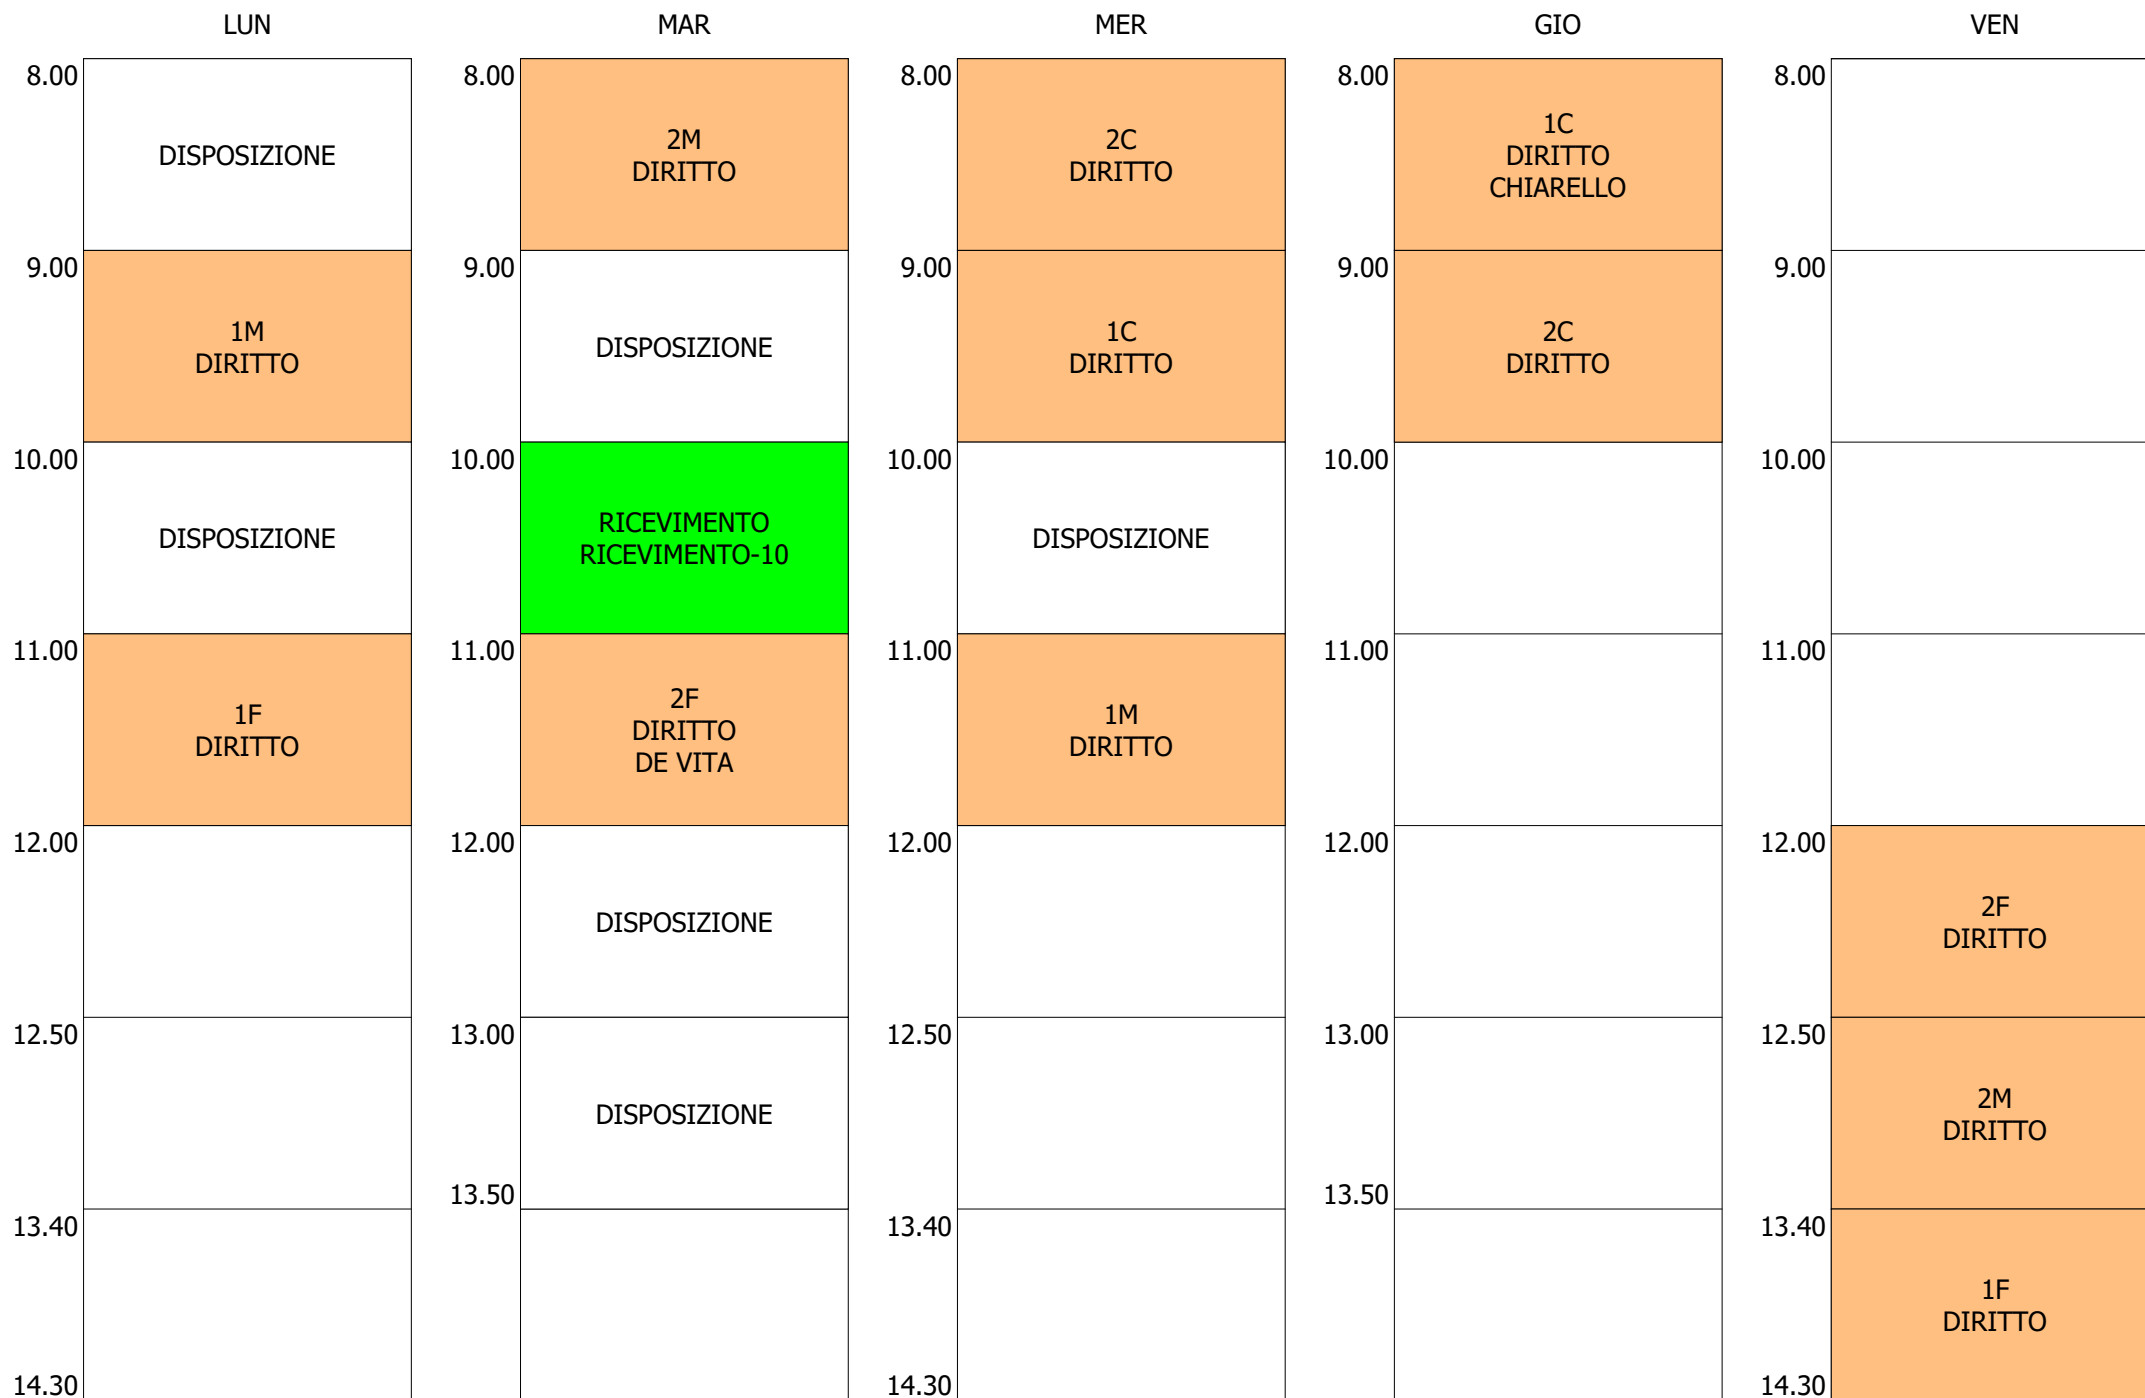

ORARIO DOCENTE - D'ETTORRE (5:00)

LUN

MAR

MER

GIO

VEN

ISTITUTO TECNICO INDUSTRIALE STATALE "GALILEO GALILEI" - ROMA
 ORARIO LEZIONI DAL 09 / DICEMBRE / 2019

ORARIO DOCENTE - DEI GIUDICI (19:00)