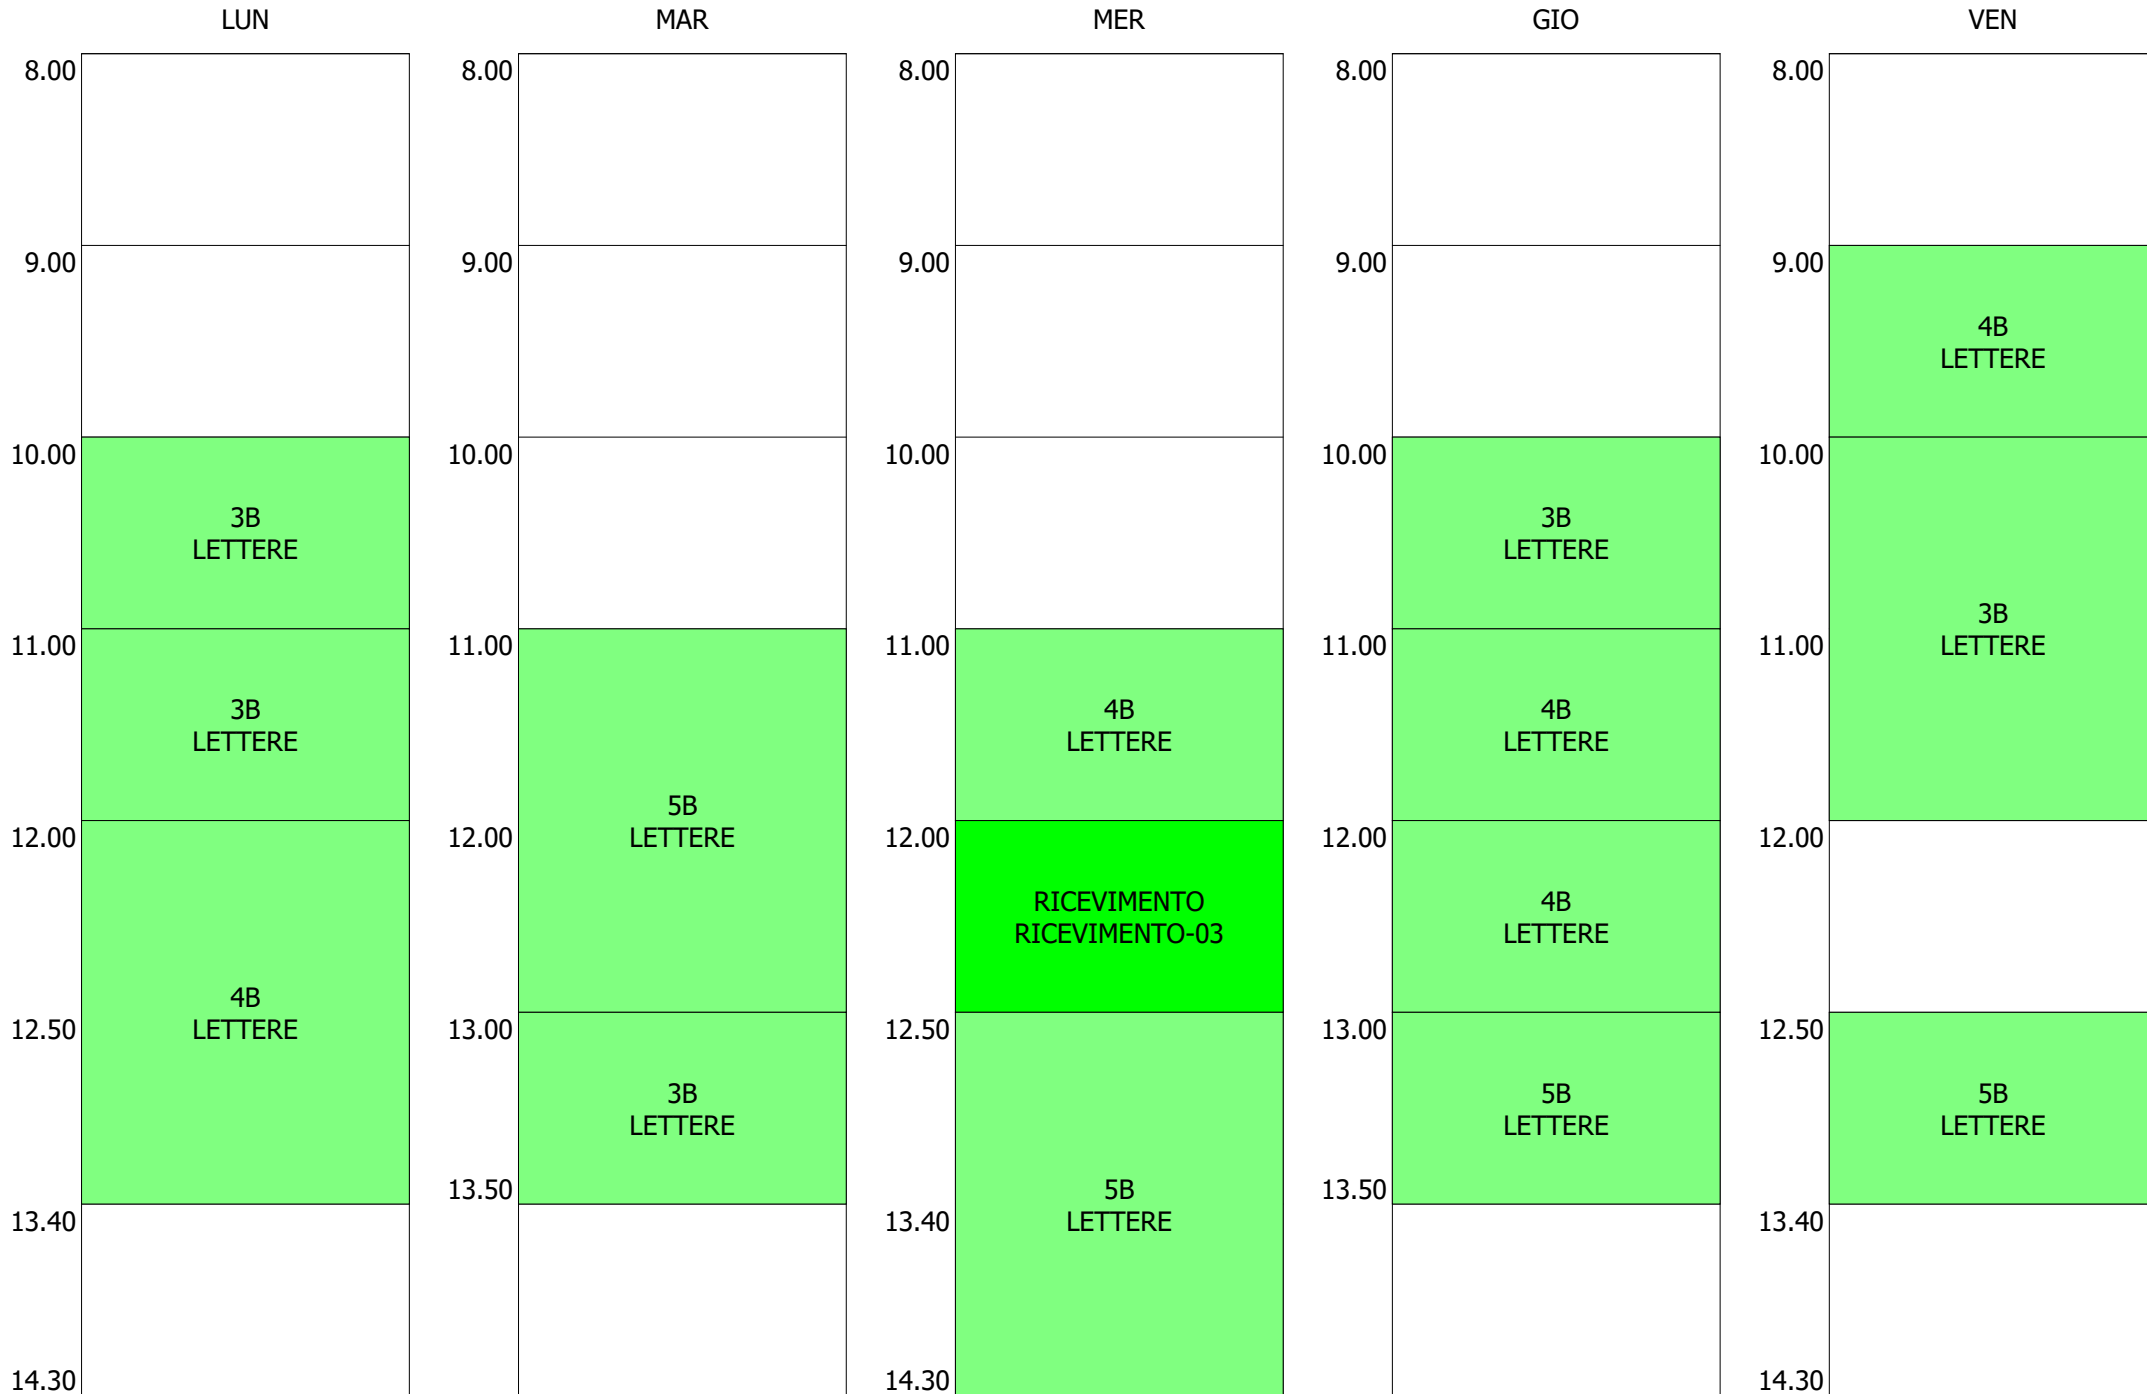

ISTITUTO TECNICO INDUSTRIALE STATALE "GALILEO GALILEI" - ROMA
ORARIO LEZIONI DAL 09 / DICEMBRE / 2019

ORARIO DOCENTE - ROSSI Roberta (19:00)