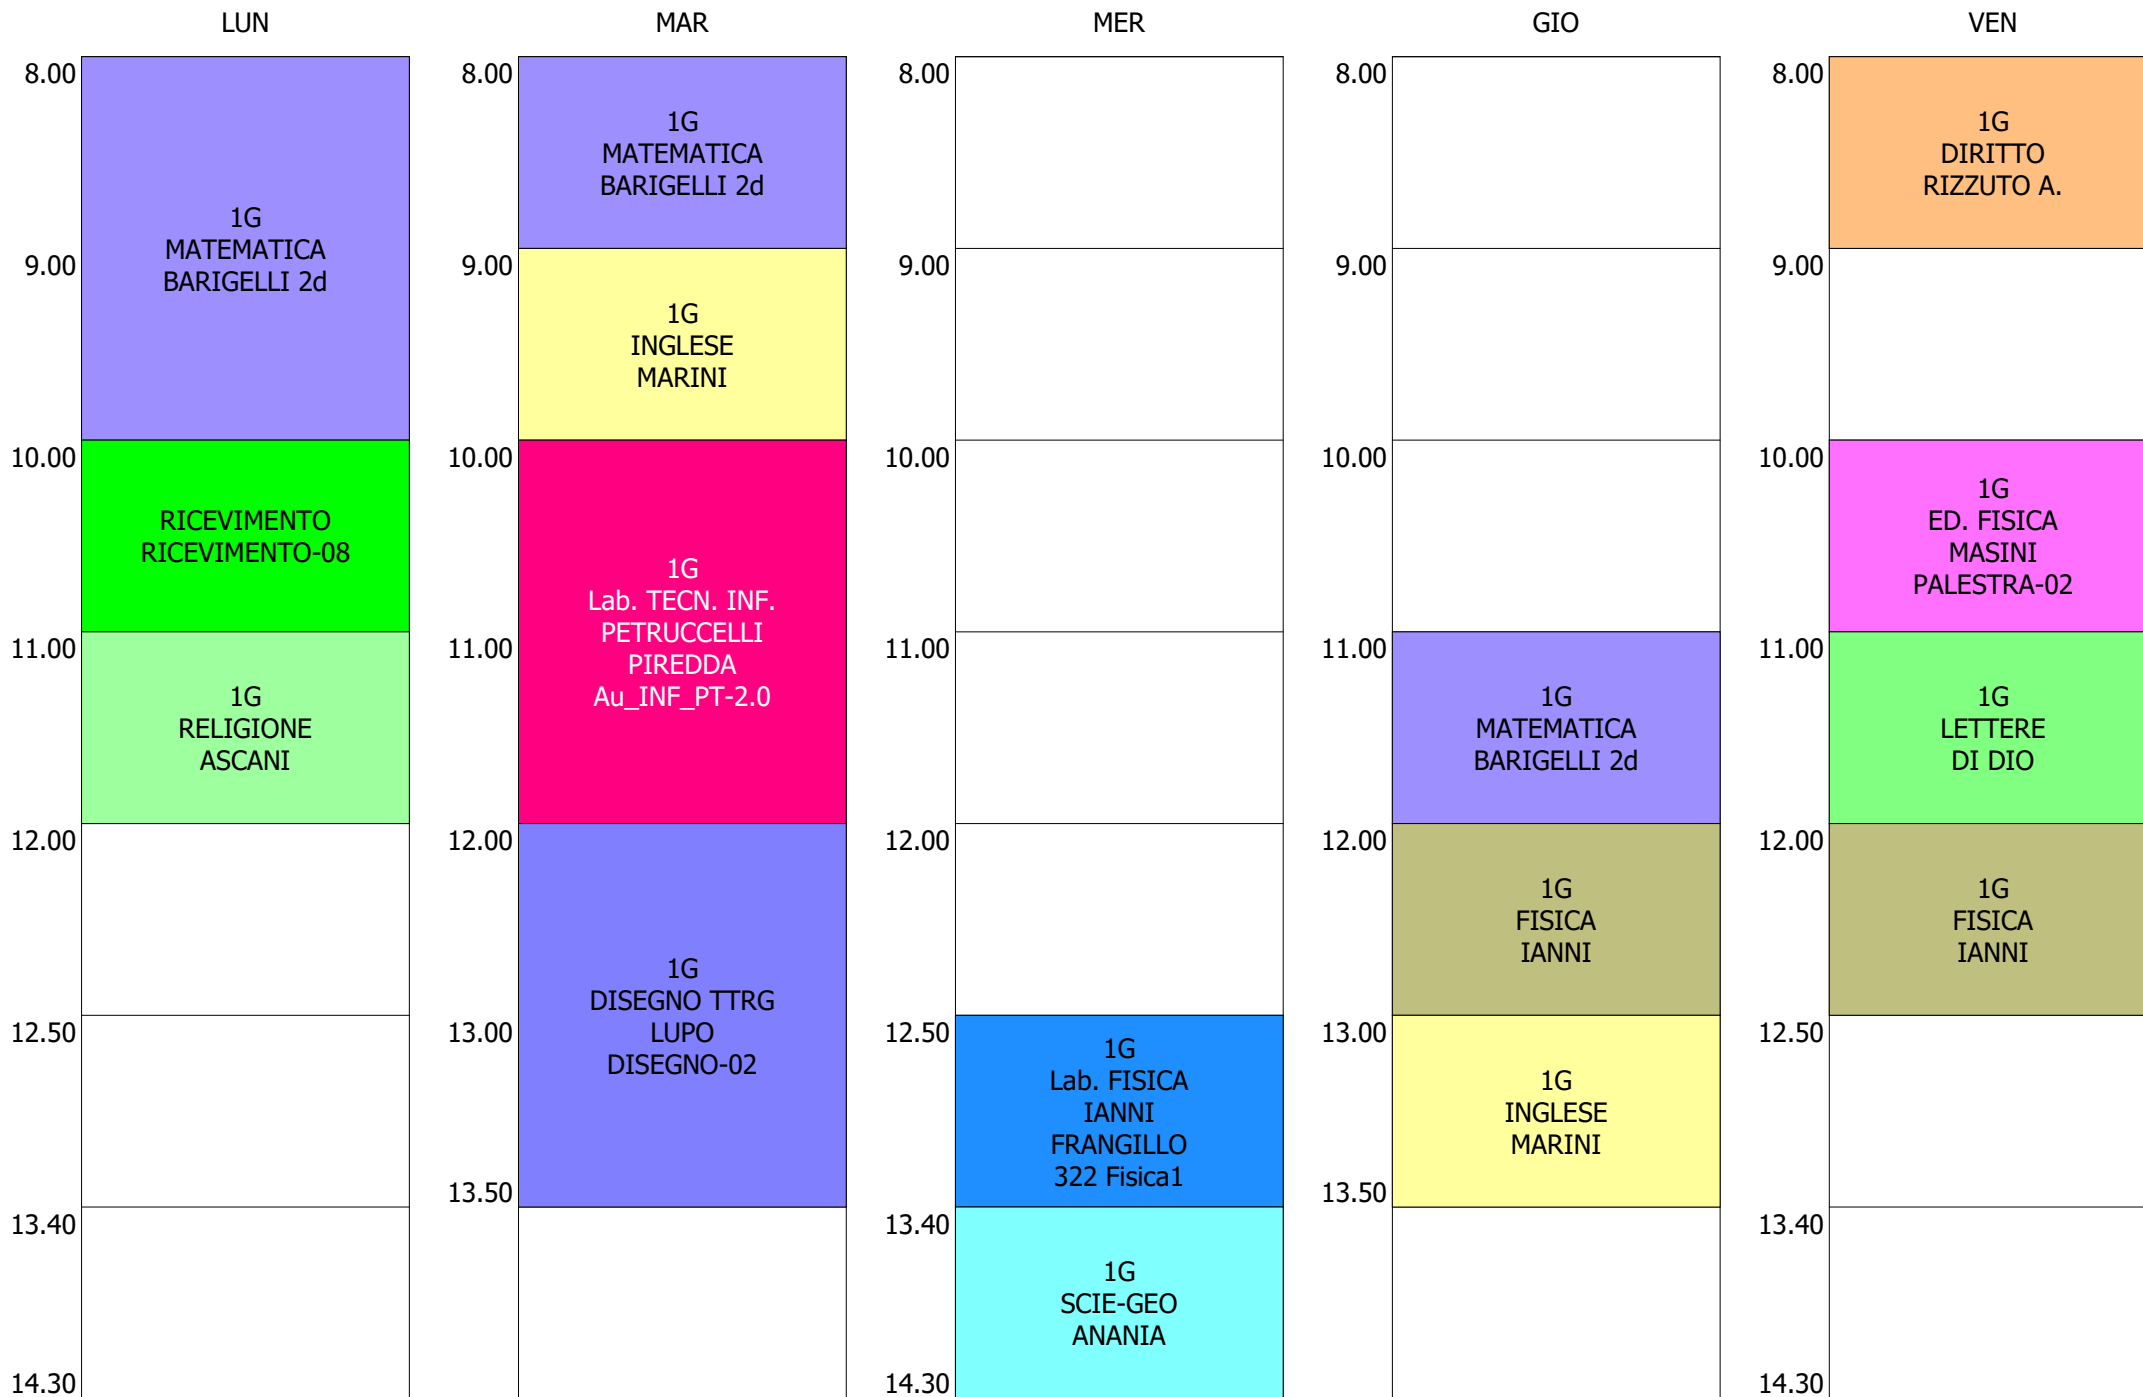

ISTITUTO TECNICO INDUSTRIALE STATALE "GALILEO GALILEI" - ROMA
ORARIO LEZIONI DAL 09 / DICEMBRE / 2019

ORARIO DOCENTE - MORELLI (19:00)

	LUN	MAR	MER	GIO	VEN
8.00		4E INGLESE	4I INGLESE		4E INGLESE
9.00		4I INGLESE	4E INGLESE		3E INGLESE
10.00		1D INGLESE	3I INGLESE	3E INGLESE	2D INGLESE TISEO
11.00			2D INGLESE	RICEVIMENTO RICEVIMENTO-02	
12.00	3E INGLESE			2D INGLESE	3I INGLESE
12.50	4I INGLESE			3I INGLESE	1D INGLESE PESCE
13.40	1D INGLESE				
14.30