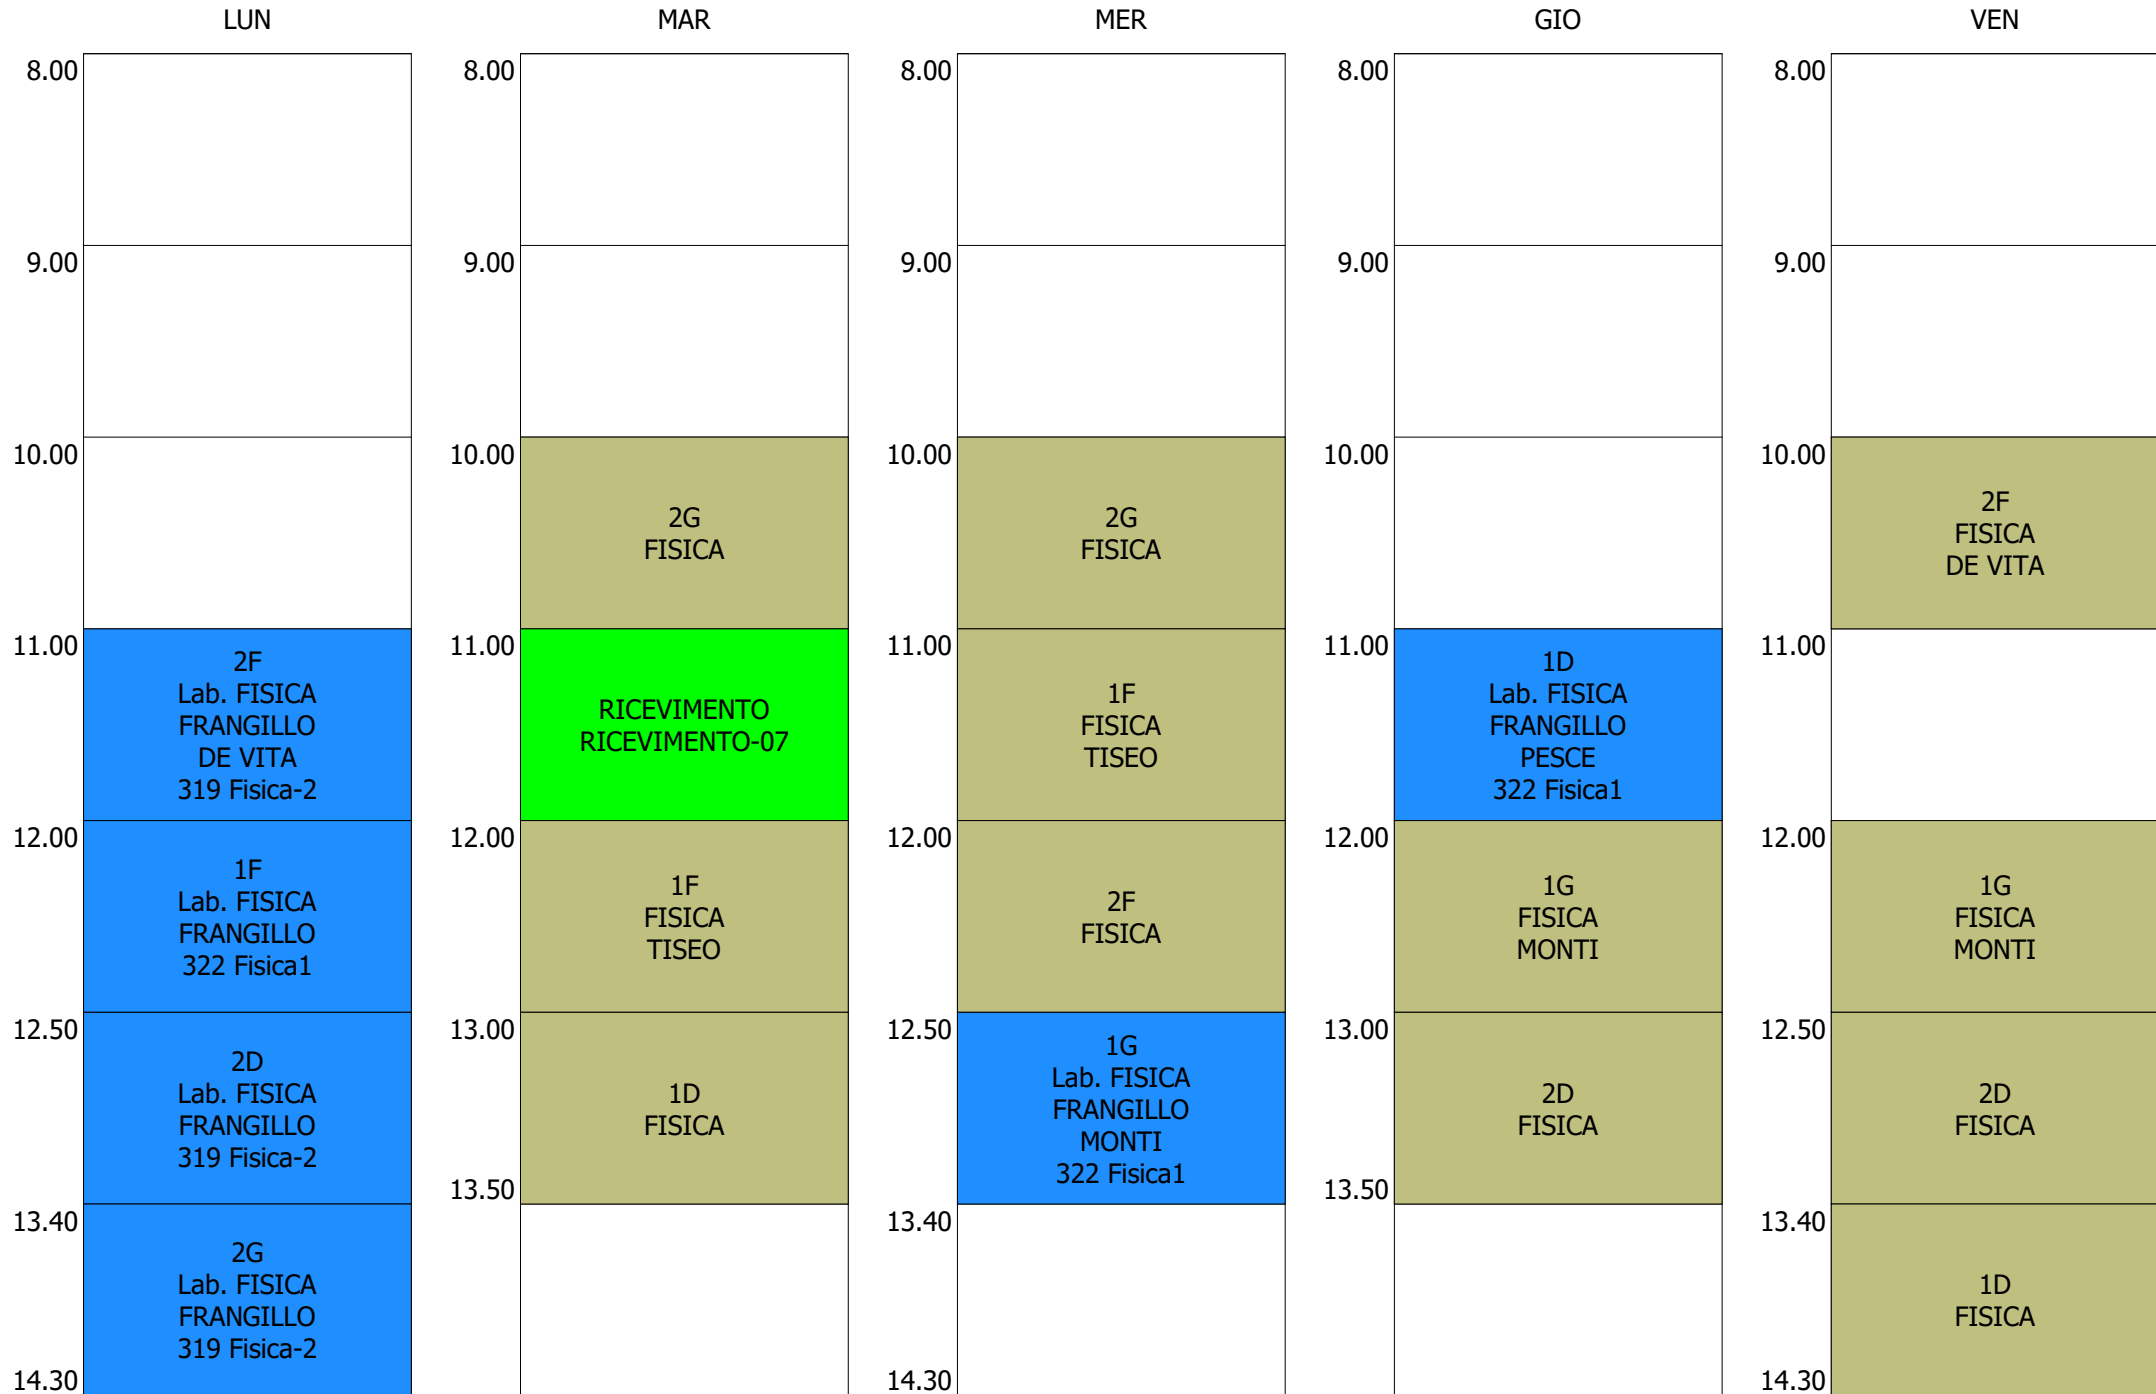

ISTITUTO TECNICO INDUSTRIALE STATALE "GALILEO GALILEI" - ROMA
ORARIO LEZIONI DAL 09 / DICEMBRE / 2019

ORARIO DOCENTE - IANNI (19:00)