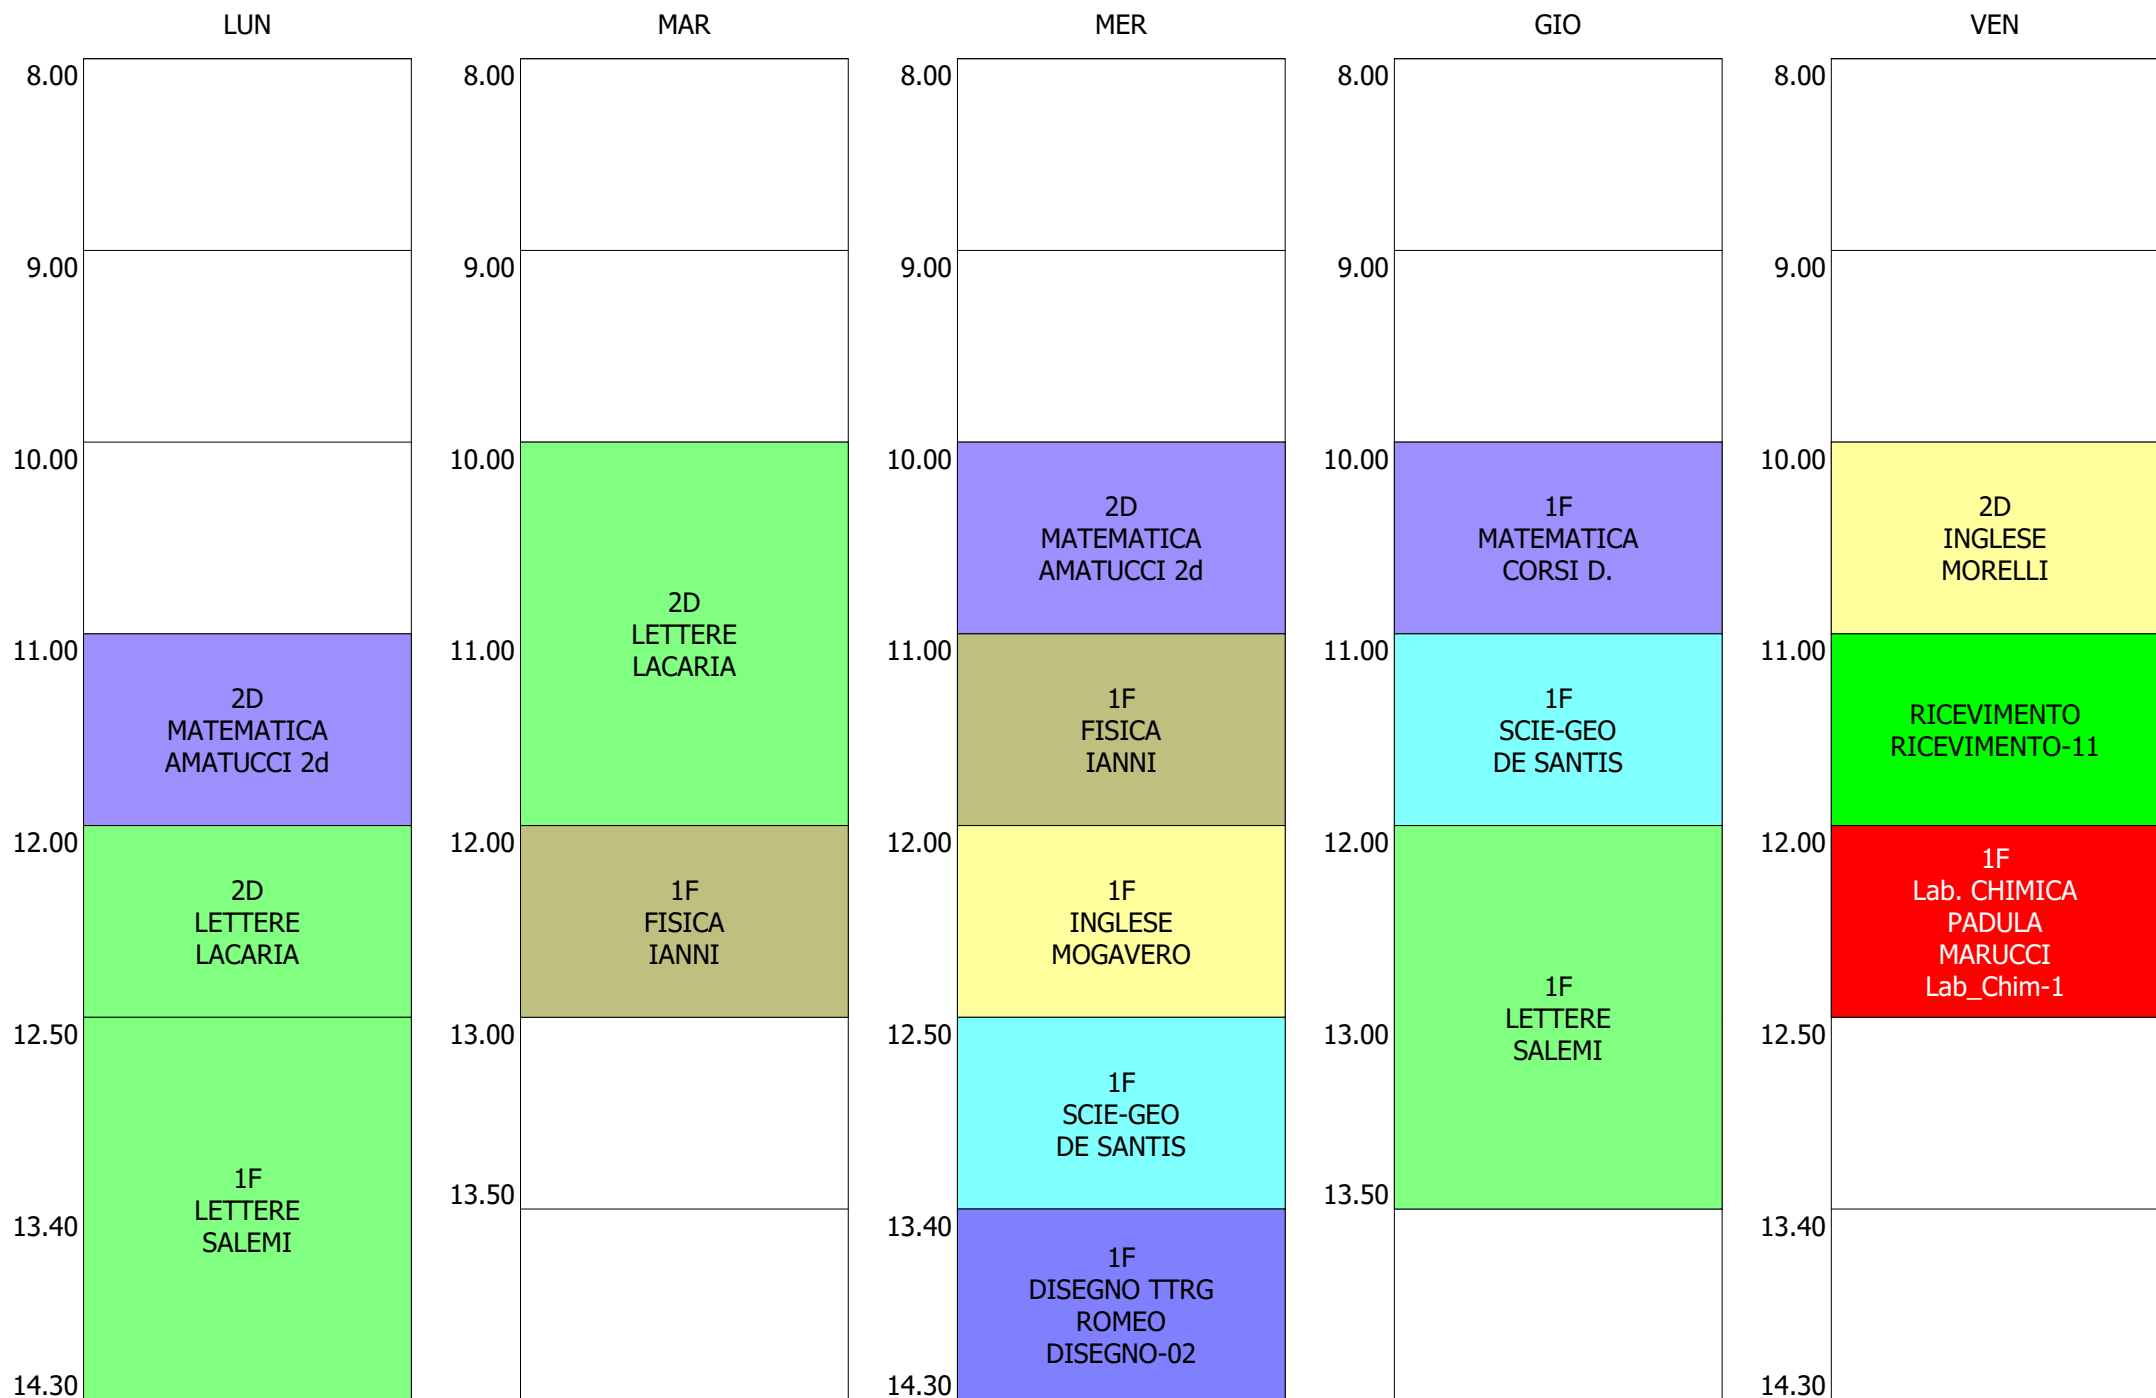

ISTITUTO TECNICO INDUSTRIALE STATALE "GALILEO GALILEI" - ROMA

ORARIO LEZIONI DAL 09 / DICEMBRE / 2019

ORARIO DOCENTE - TISEO (19:00)