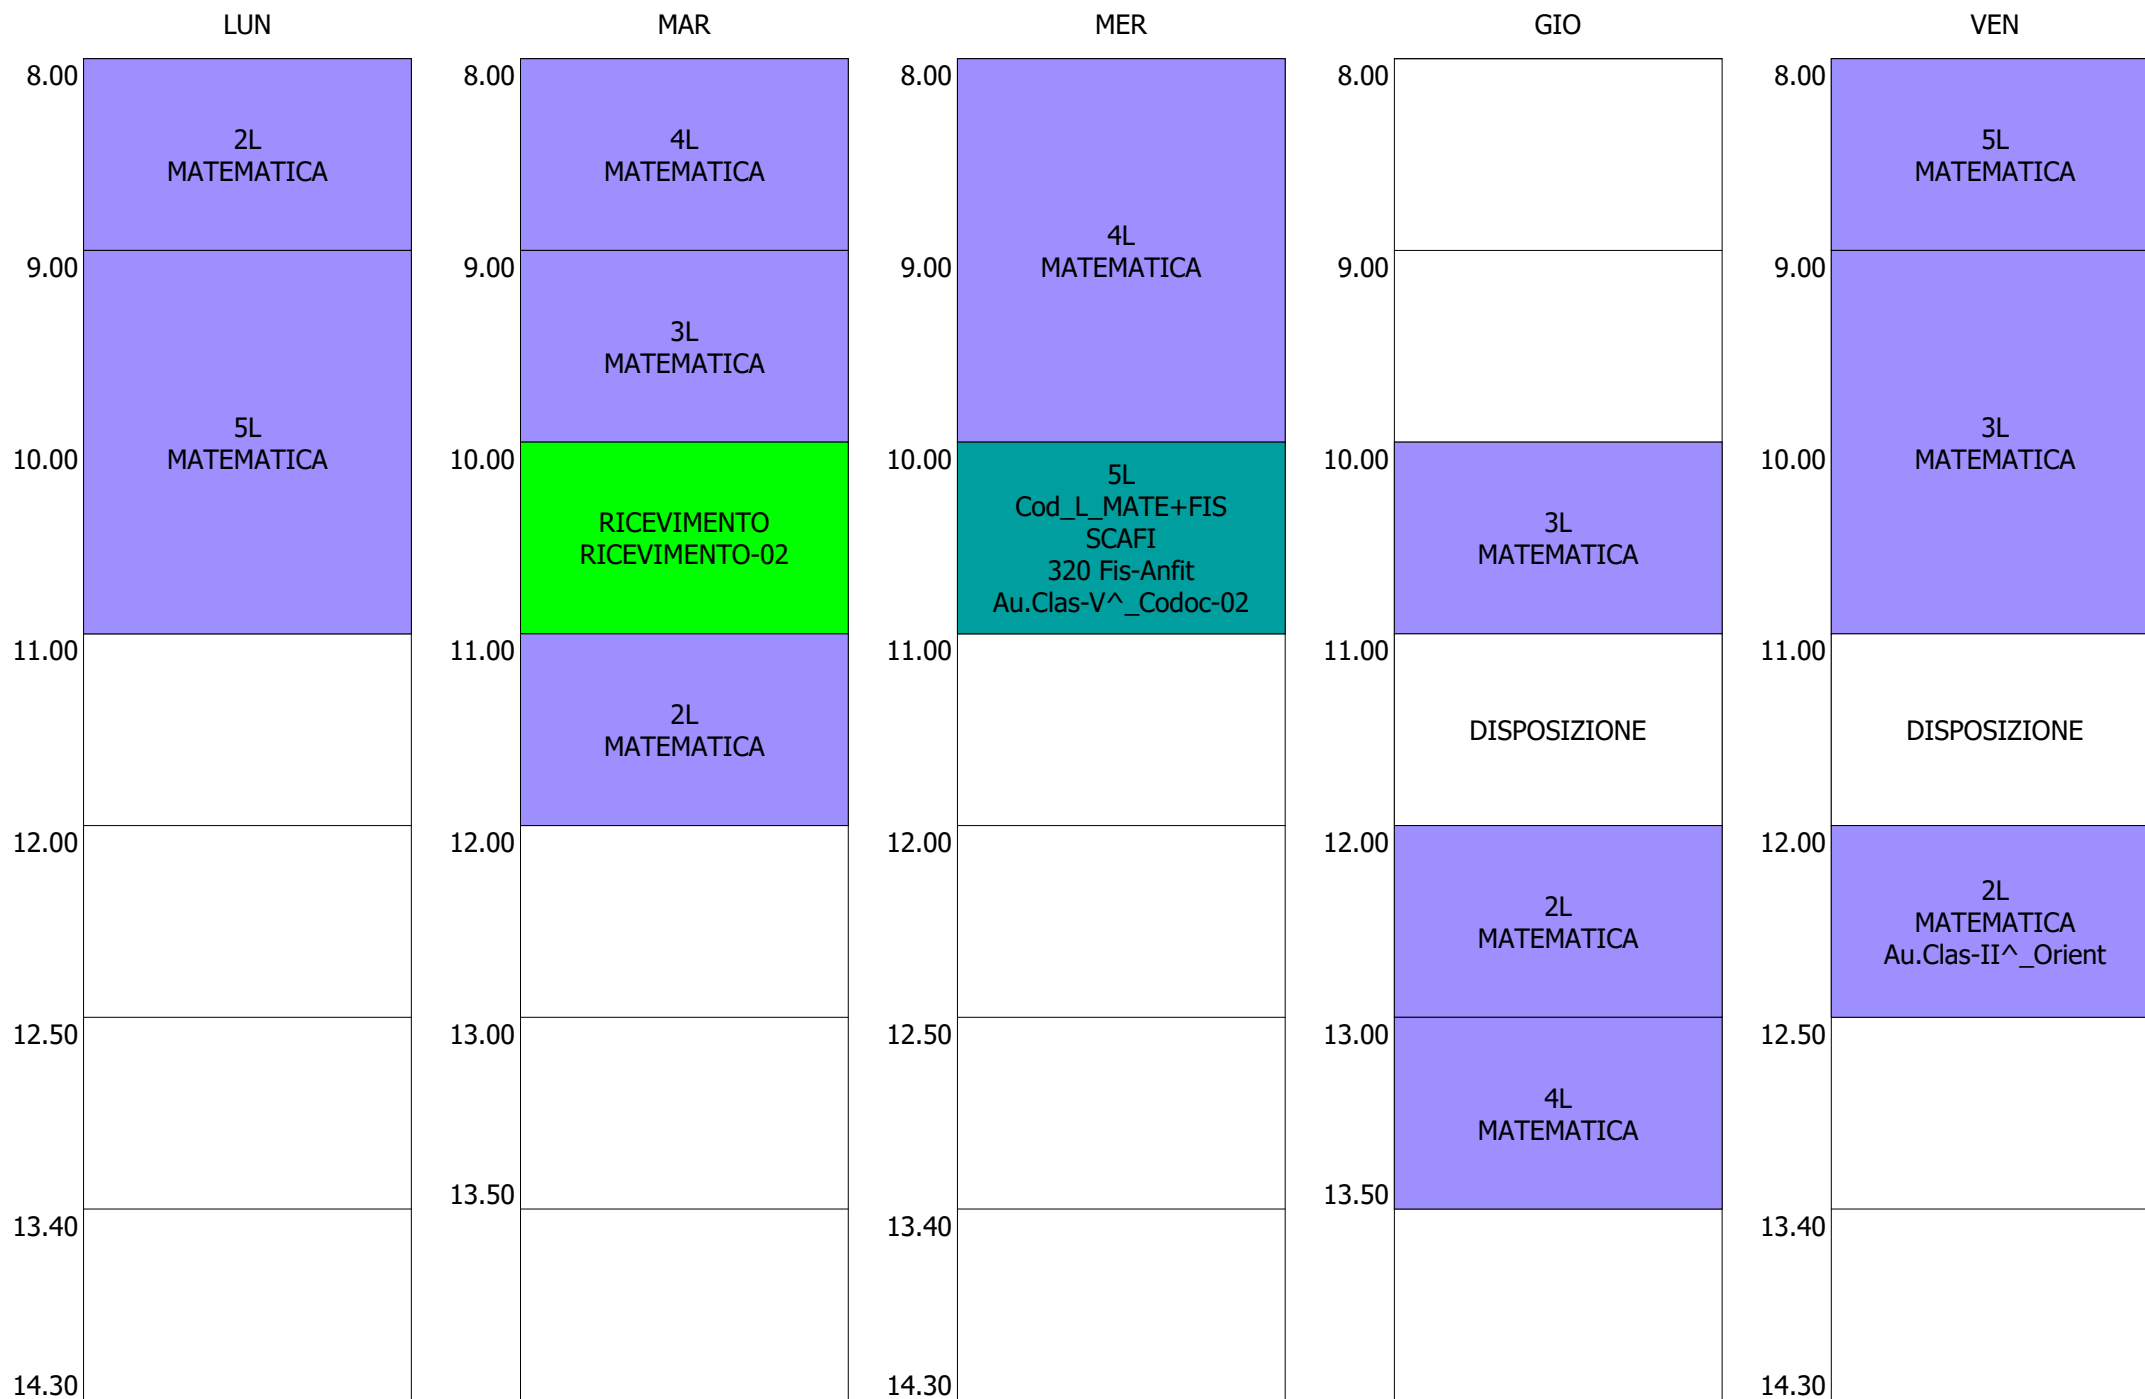

ORARIO DOCENTE - D'ETTORRE (5:00)

LUN

MAR

MER

GIO

VEN

ISTITUTO TECNICO INDUSTRIALE STATALE "GALILEO GALILEI" - ROMA
 ORARIO LEZIONI DAL 09 / DICEMBRE / 2019

ORARIO DOCENTE - DEI GIUDICI (19:00)