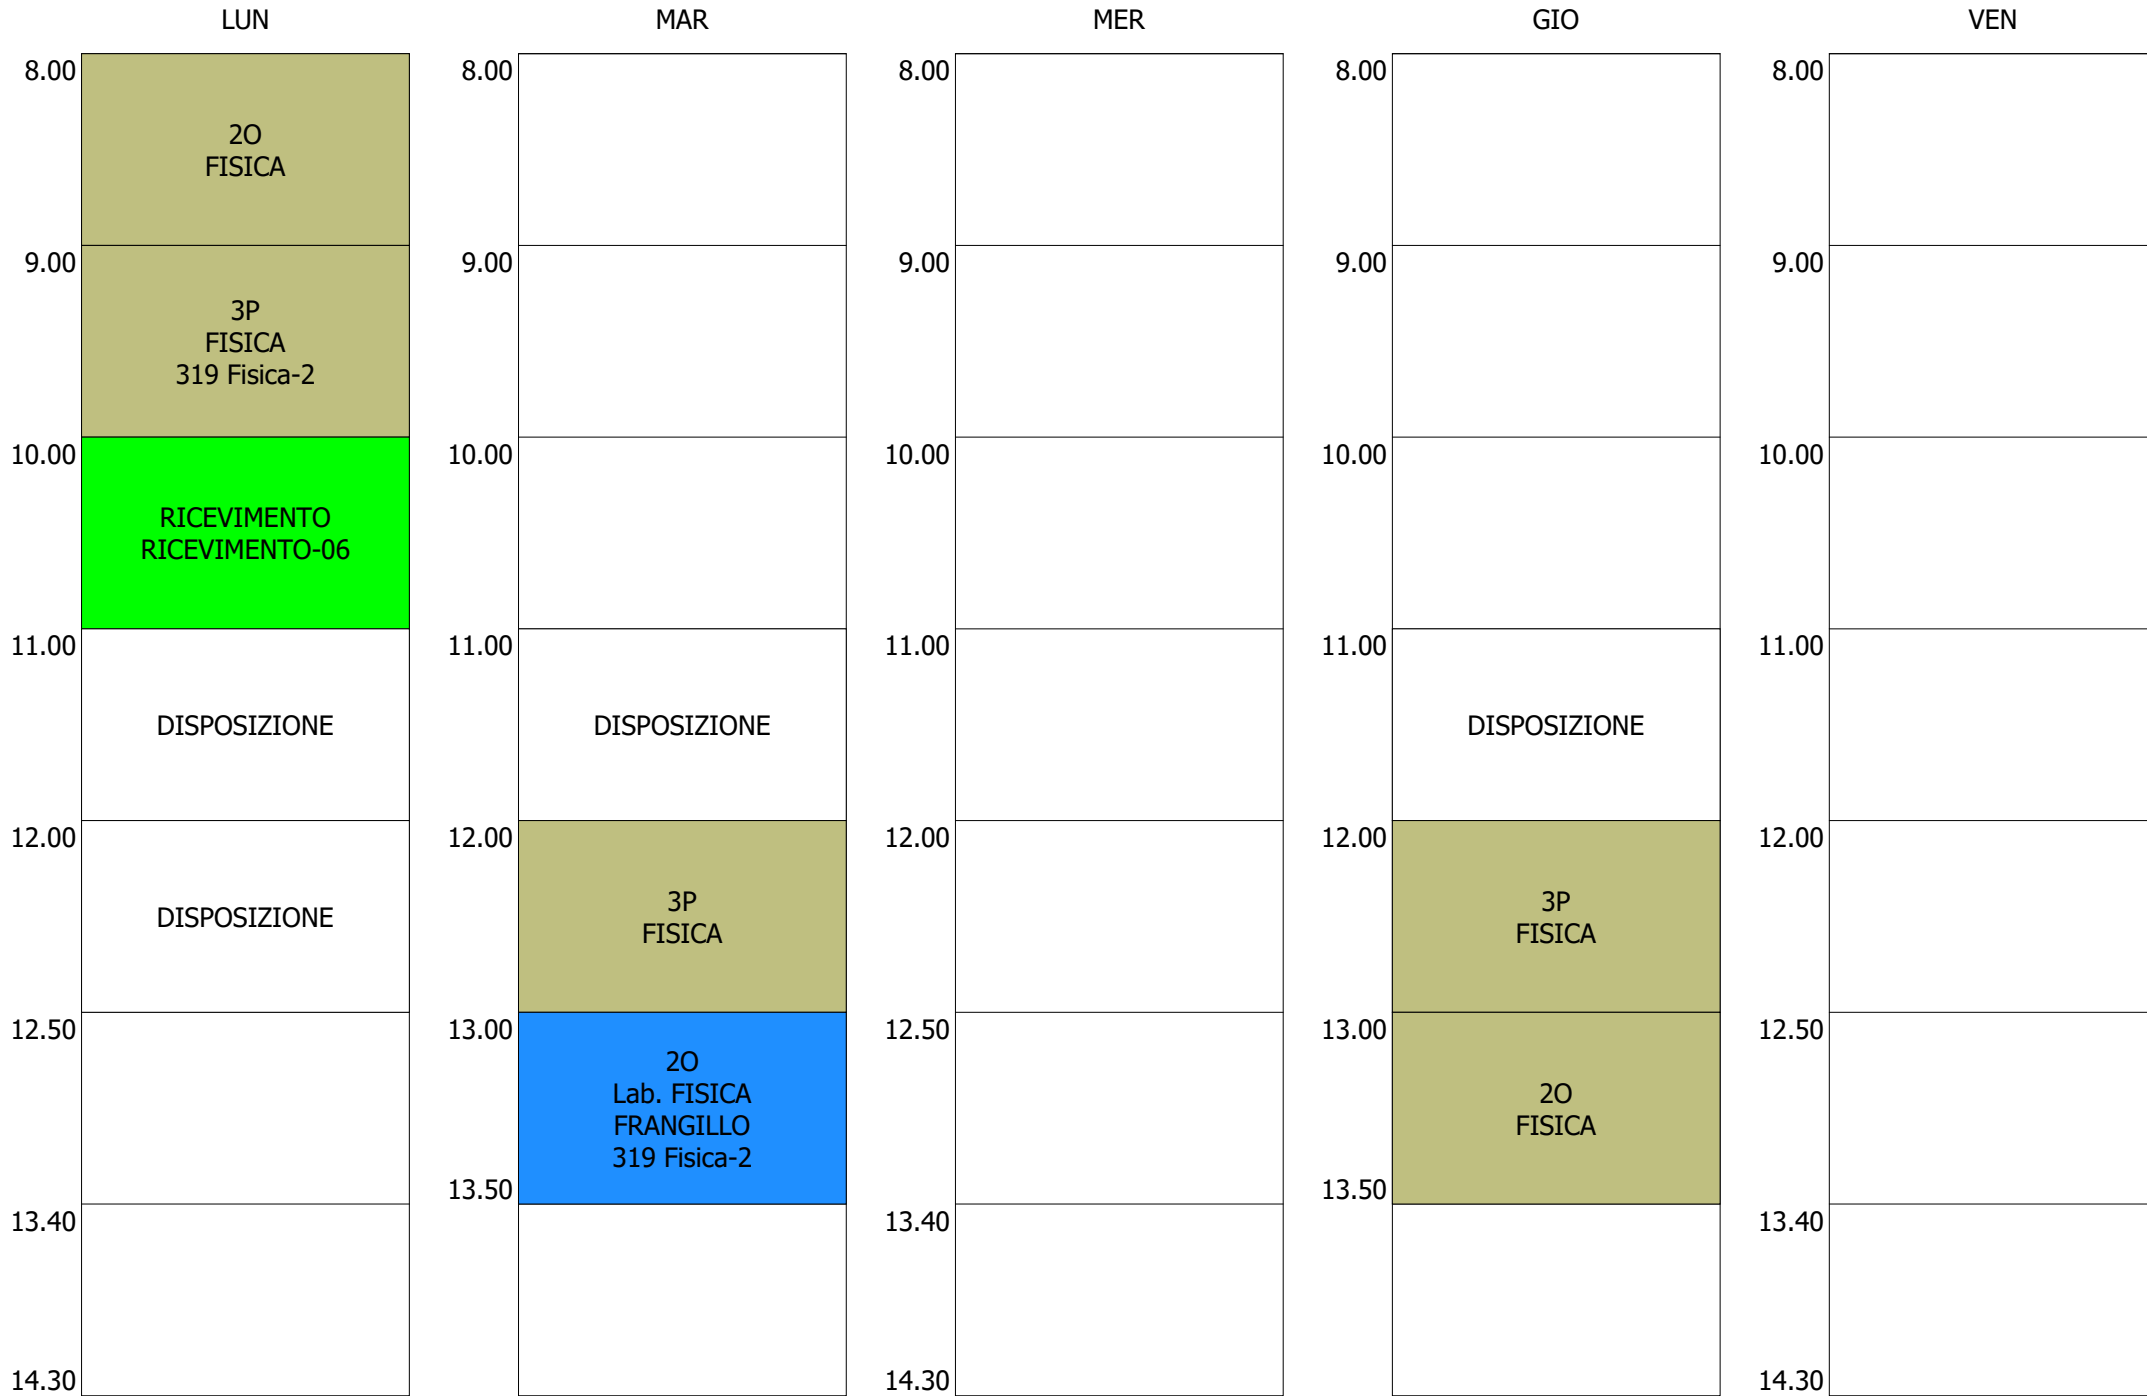

ISTITUTO TECNICO INDUSTRIALE STATALE "GALILEO GALILEI" - ROMA
ORARIO LEZIONI DAL 09 / DICEMBRE / 2019

ORARIO DOCENTE - SPADACENTA (7:00)

	LUN	MAR	MER	GIO	VEN
8.00	1D CHIMICA		1D CHIMICA		2D Lab. CHIMICA MARUCCI Lab_Chim-1
9.00	2D CHIMICA		2D CHIMICA		RICEVIMENTO RICEVIMENTO-02
10.00					1D Lab. CHIMICA MARUCCI Lab_Chim-1
11.00					
12.00					
12.50		13.00	12.50	13.00	
13.40		13.50	13.40	13.50	
14.30			14.30		

ISTITUTO TECNICO INDUSTRIALE STATALE "GALILEO GALILEI" - ROMA
ORARIO LEZIONI DAL 09 / DICEMBRE / 2019

ORARIO DOCENTE - STIRPE 4d (11:00)