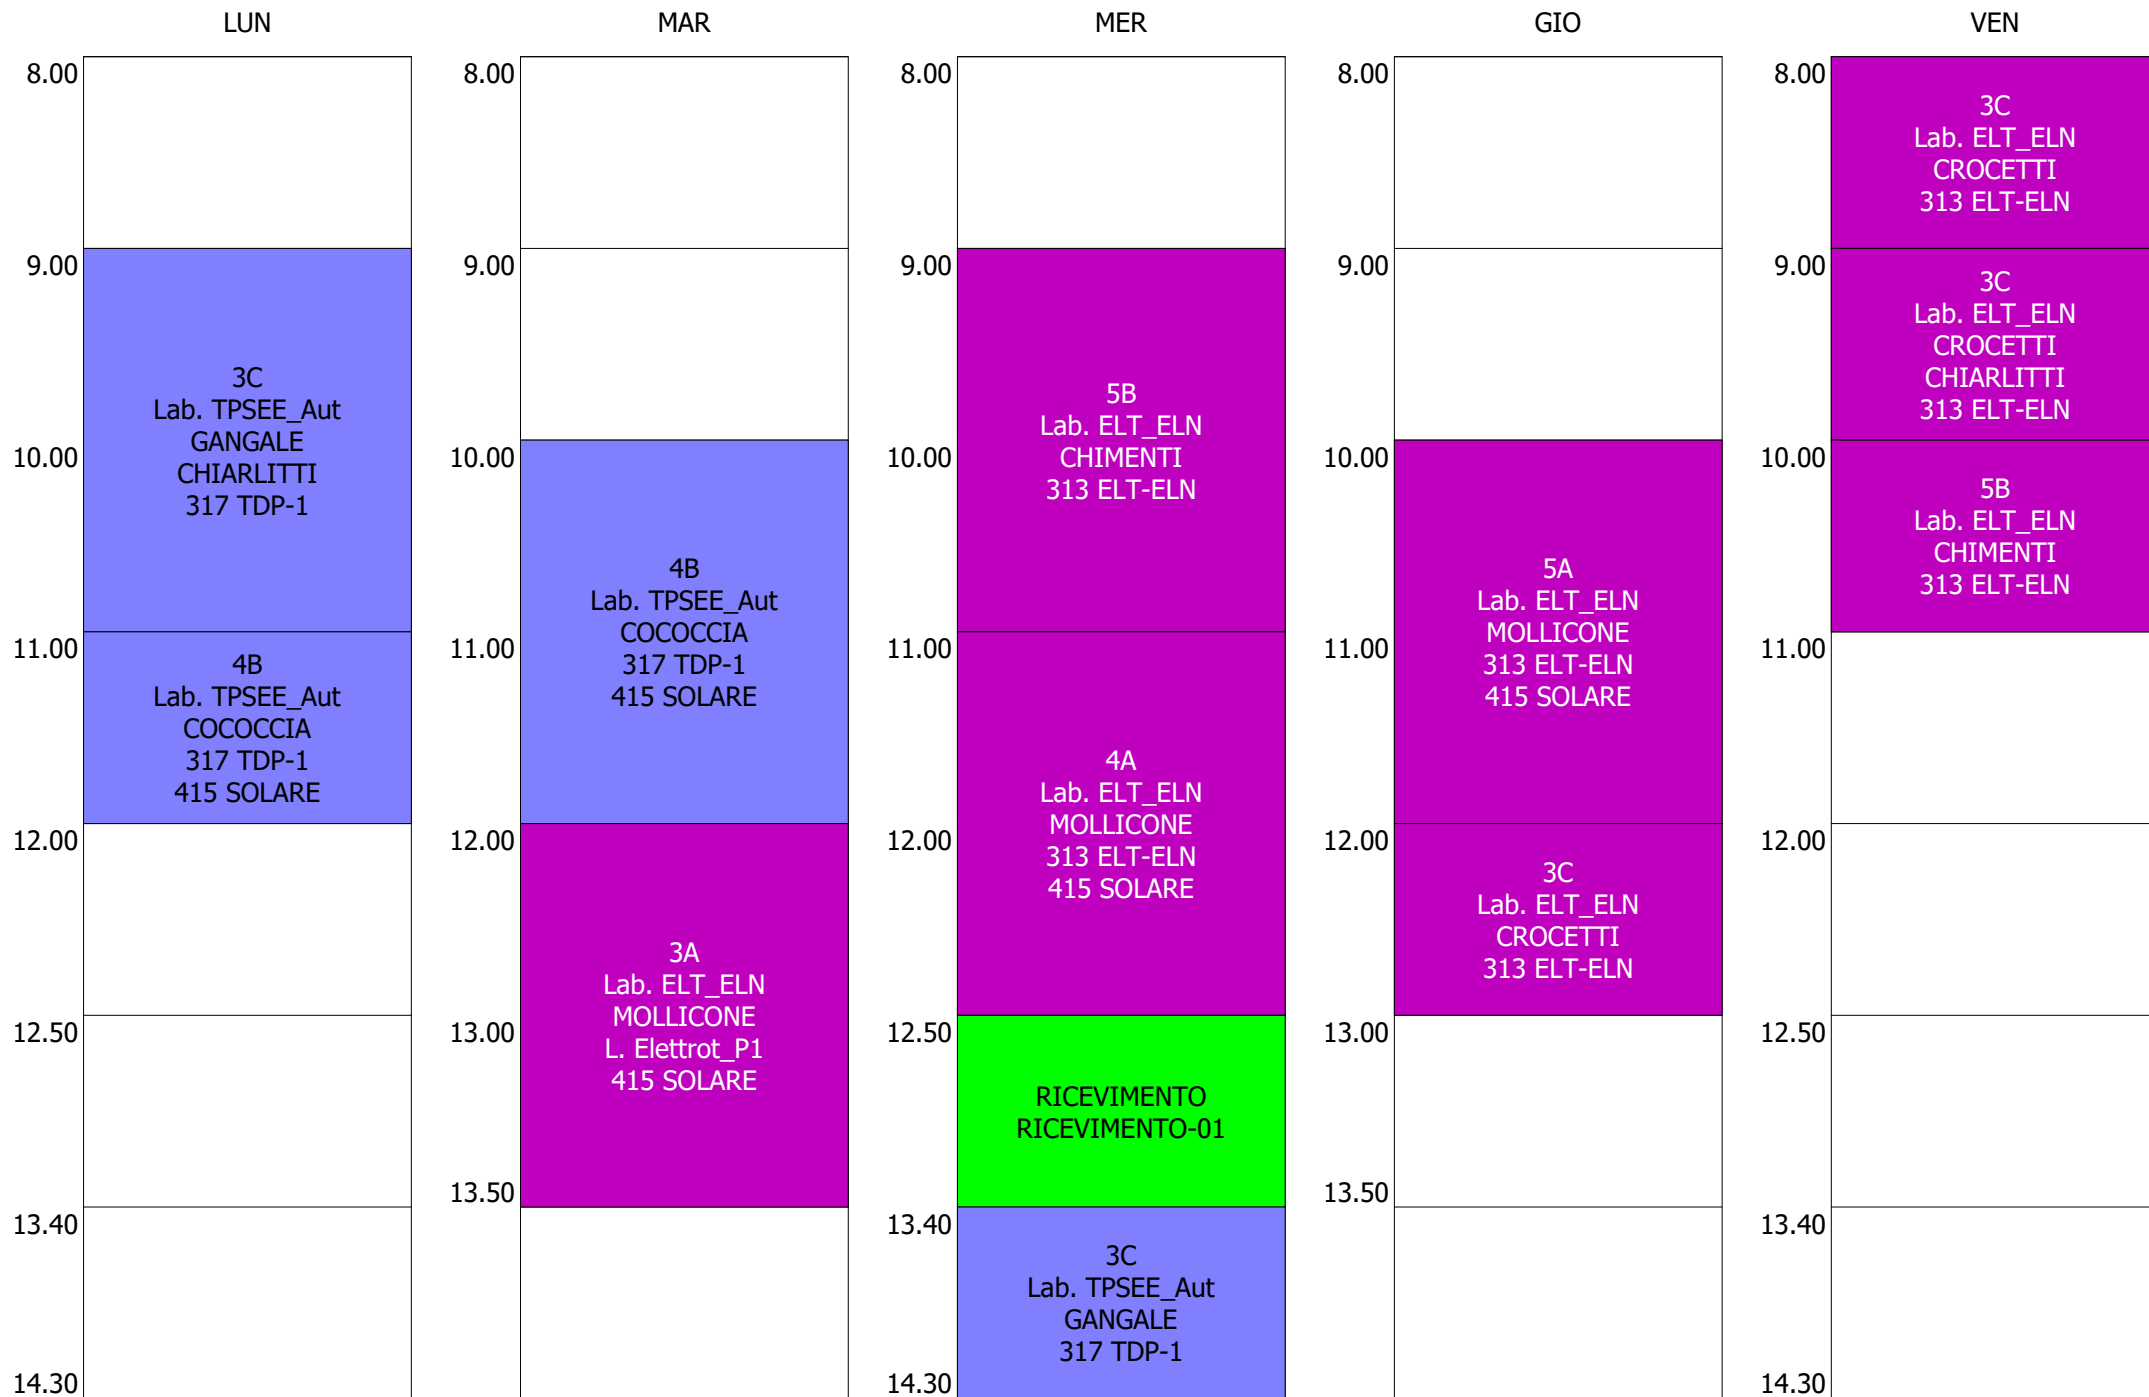

ISTITUTO TECNICO INDUSTRIALE STATALE "GALILEO GALILEI" - ROMA
ORARIO LEZIONI DAL 09 / DICEMBRE / 2019

ORARIO DOCENTE - SCARDIGNO (4:00)

LUN

MAR

MER

GIO

VEN

8.00	
9.00	
10.00	
11.00	
12.00	
12.50	
13.40	
14.30	

8.00	
9.00	
10.00	
11.00	
12.00	
13.00	
13.50	

8.00	
9.00	
10.00	
11.00	
12.00	
12.50	
13.40	
14.30	

8.00	
9.00	
10.00	
11.00	
12.00	
13.00	
13.50	

8.00	5E RELIGIONE
9.00	10 RELIGIONE
10.00	RICEVIMENTO RICEVIMENTO-09
11.00	1F RELIGIONE
12.00	
12.50	
13.40	
14.30	

ISTITUTO TECNICO INDUSTRIALE STATALE "GALILEO GALILEI" - ROMA

ORARIO LEZIONI DAL 09 / DICEMBRE / 2019

ORARIO DOCENTE - SCISCIONE (19:00)