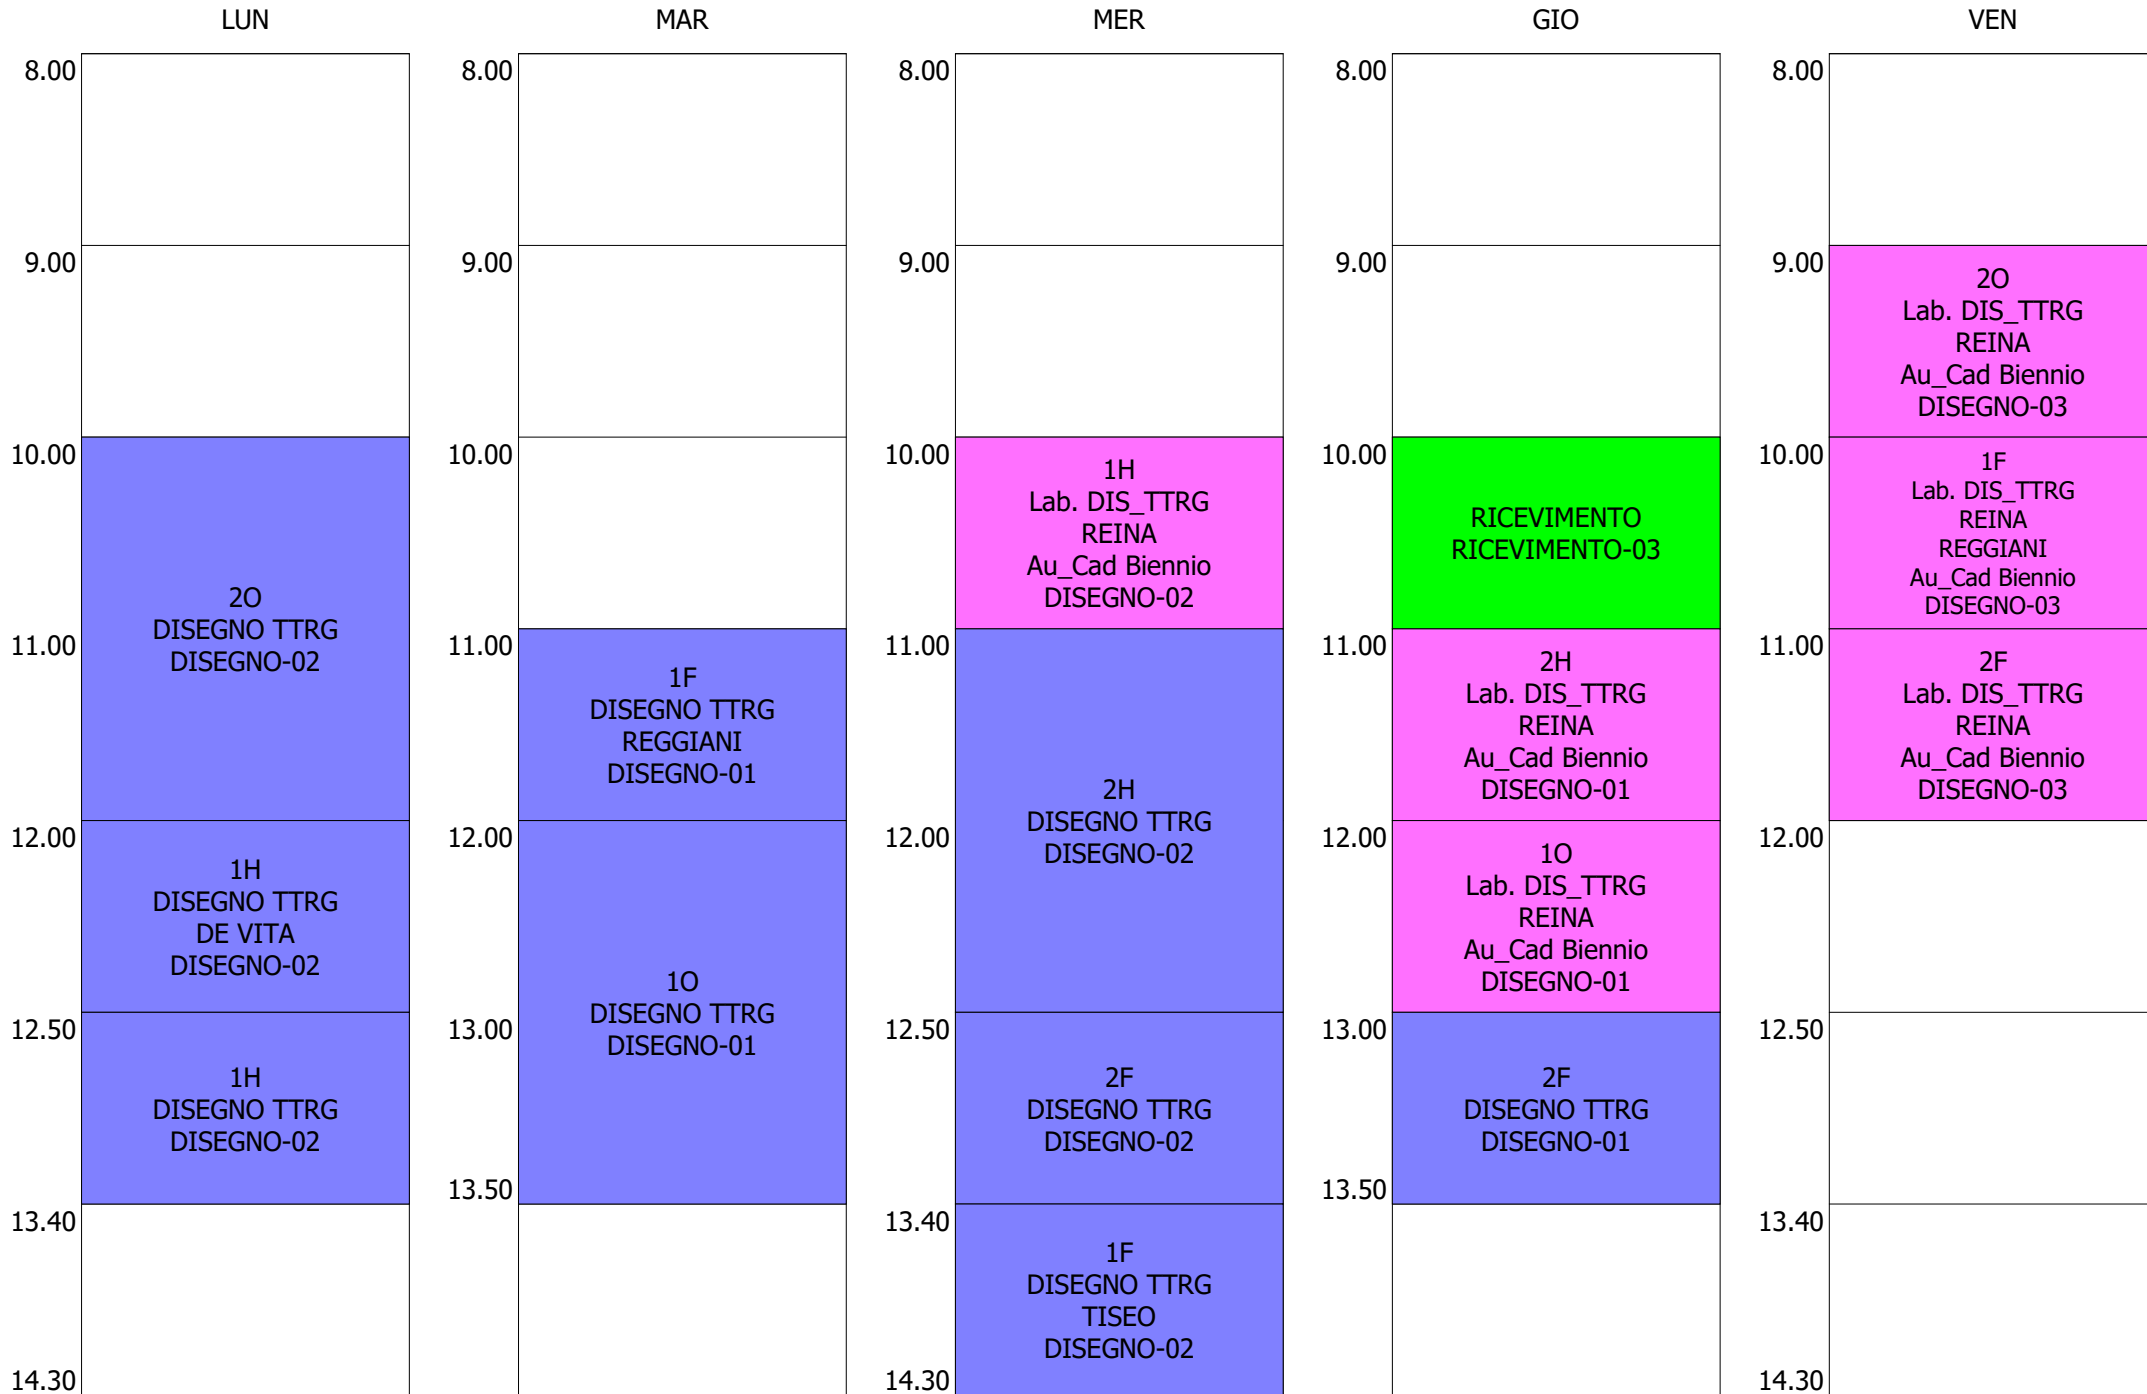

LUN	MAR	MER	GIO	VEN
8.00	1M FISICA				1B Lab. FISICA FRANGILLO 322 Fisica1
9.00	1E FISICA				1H Lab. FISICA FRANGILLO 322 Fisica1
10.00	1A FISICA ADAMI	DISPOSIZIONE			1M Lab. FISICA FRANGILLO PESCE 322 Fisica1
11.00	DISPOSIZIONE	1E FISICA	DISPOSIZIONE	1B FISICA GIUSTI	RICEVIMENTO RICEVIMENTO-08
12.00		1M FISICA PESCE	1E Lab. FISICA FRANGILLO 322 Fisica1	1H FISICA DE VITA	
12.50		1H FISICA	1B FISICA	1A FISICA	
13.40			1A Lab. FISICA FRANGILLO 322 Fisica1		
14.30					

ISTITUTO TECNICO INDUSTRIALE STATALE "GALILEO GALILEI" - ROMA
ORARIO LEZIONI DAL 09 / DICEMBRE / 2019

ORARIO DOCENTE - ROMEO (19:00)