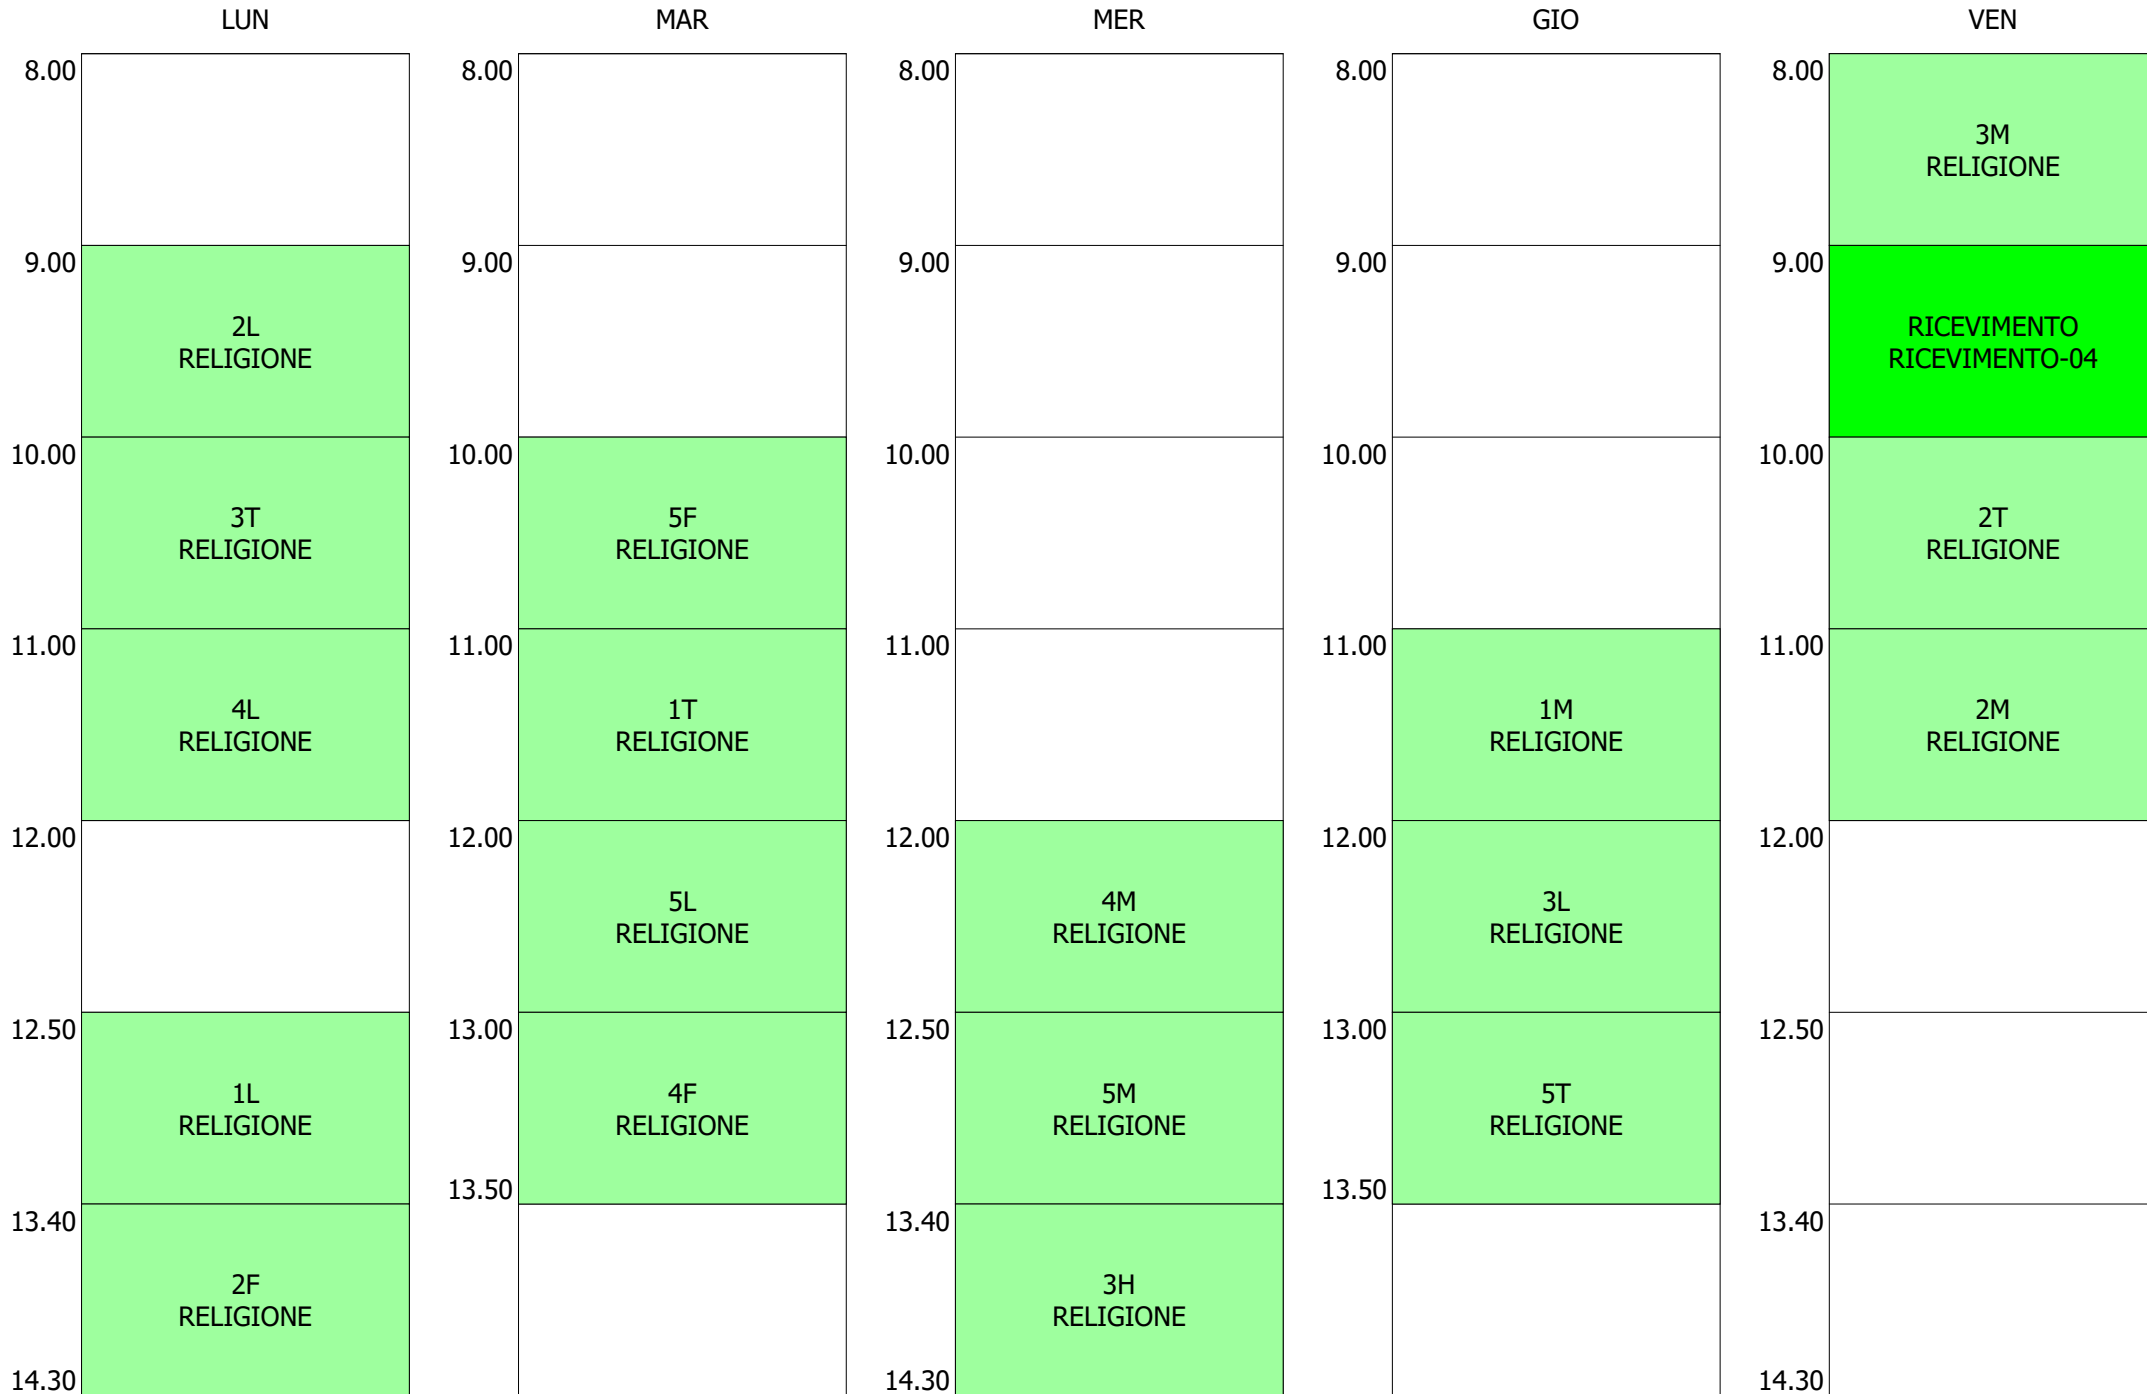

ISTITUTO TECNICO INDUSTRIALE STATALE "GALILEO GALILEI" - ROMA
ORARIO LEZIONI DAL 09 / DICEMBRE / 2019

ORARIO DOCENTE - NASTRI (19:00)