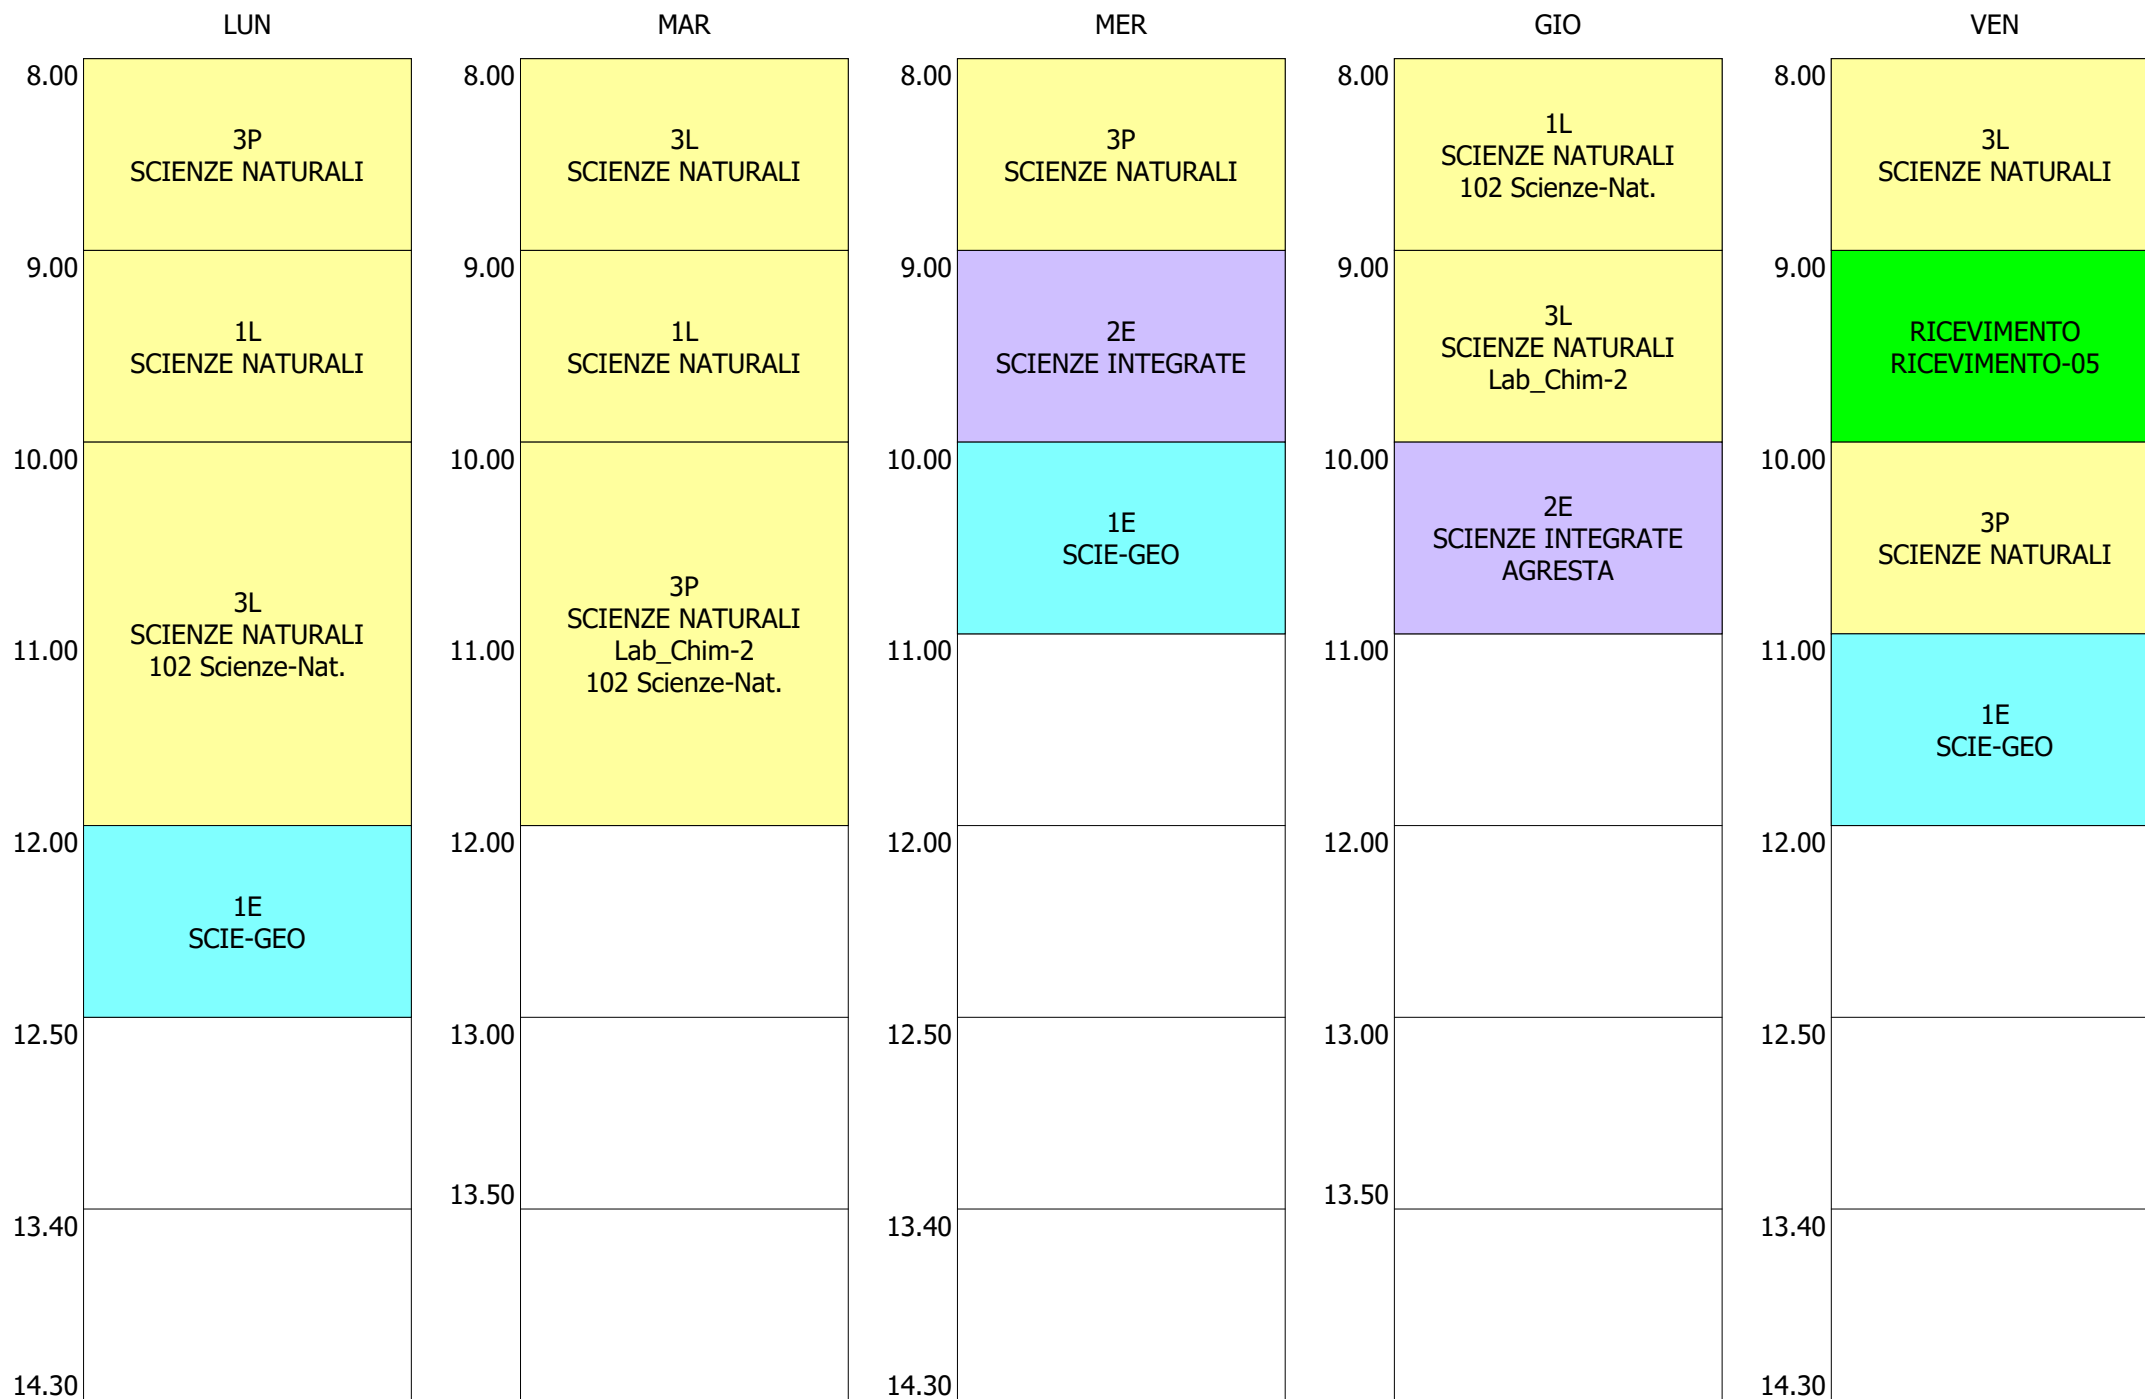

LUN	MAR	MER	GIO	VEN
8.00	2D ED. FISICA PALESTRA-01	2H ED. FISICA PALESTRA-01	3E ED. FISICA PALESTRA-01	3E ED. FISICA PALESTRA-01	1H ED. FISICA PALESTRA-01
9.00	4C ED. FISICA PALESTRA-01	1D ED. FISICA PALESTRA-01	4C ED. FISICA PALESTRA-01	1H ED. FISICA PALESTRA-01	4E ED. FISICA PALESTRA-01
10.00	4E ED. FISICA PALESTRA-01		RICEVIMENTO RICEVIMENTO-05		2H ED. FISICA PALESTRA-01
11.00			4L 5F ED. FISICA FRANCESCONI PALESTRA-03	2O 2M ED. FISICA SORRIGA PALESTRA-02	2D ED. FISICA PALESTRA-01
12.00			1D ED. FISICA PALESTRA-01	4L 5F ED. FISICA FRANCESCONI PALESTRA-01	2O 2M ED. FISICA SORRIGA PALESTRA-01
12.50		13.00			
13.40		13.50			
14.30