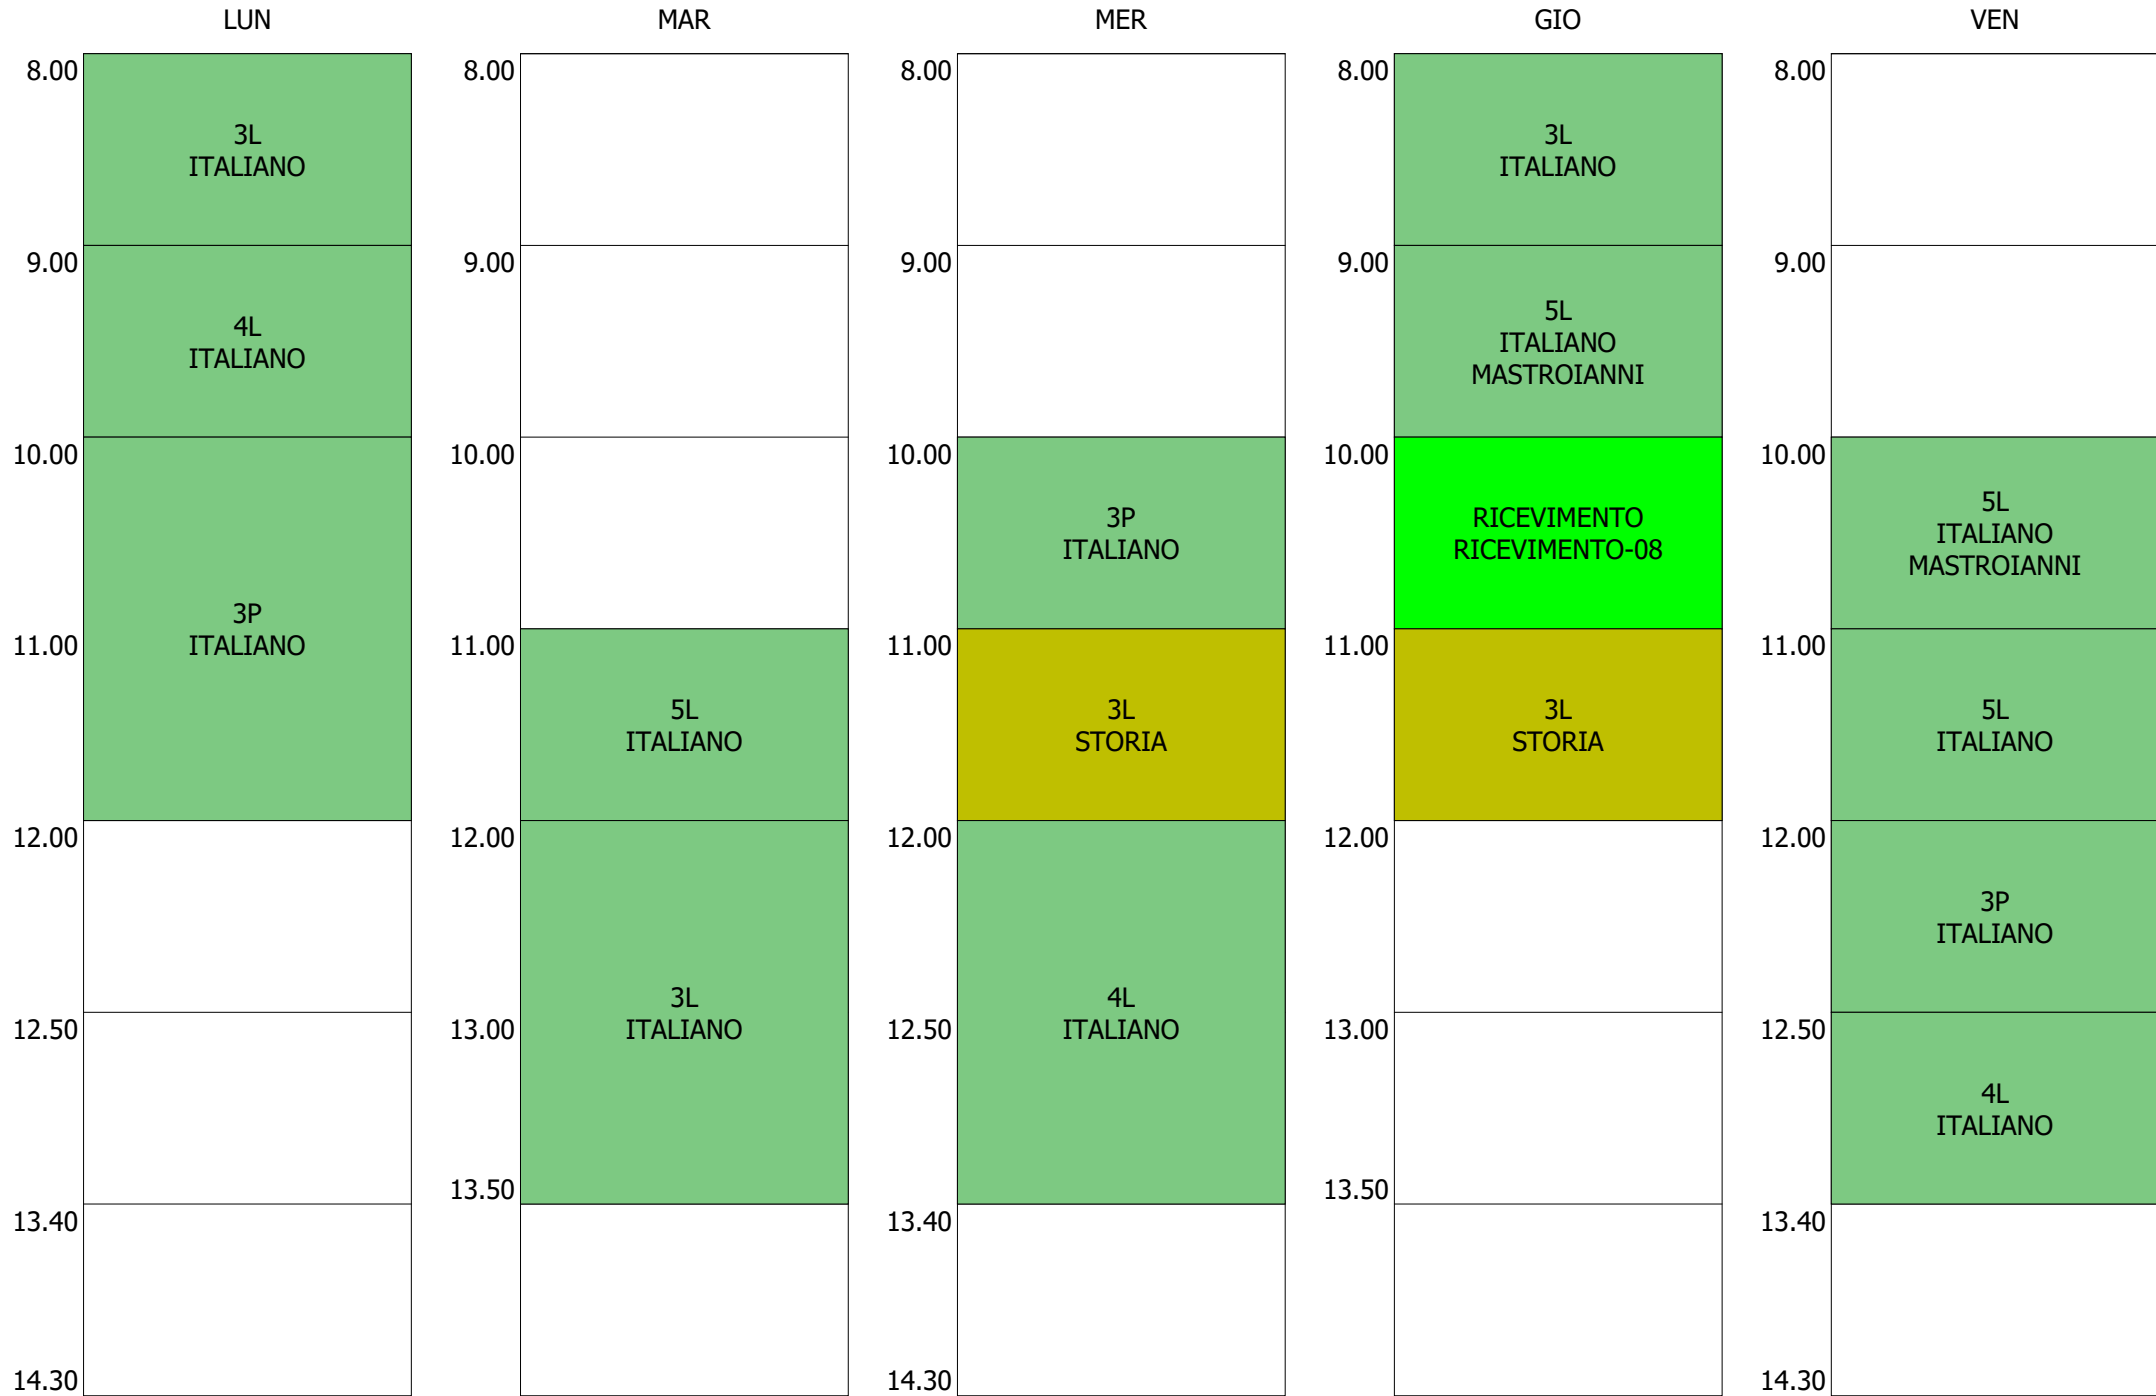

ISTITUTO TECNICO INDUSTRIALE STATALE "GALILEO GALILEI" - ROMA
 ORARIO LEZIONI DAL 09 / DICEMBRE / 2019

ORARIO DOCENTE - BARIGELLI 2d (19:00)

ISTITUTO TECNICO INDUSTRIALE STATALE "GALILEO GALILEI" - ROMA
 ORARIO LEZIONI DAL 09 / DICEMBRE / 2019

ORARIO DOCENTE - BARUCCI (19:00)

ISTITUTO TECNICO INDUSTRIALE STATALE "GALILEO GALILEI" - ROMA
 ORARIO LEZIONI DAL 09 / DICEMBRE / 2019

ORARIO DOCENTE - BATTISTA 2d (19:00)

ISTITUTO TECNICO INDUSTRIALE STATALE "GALILEO GALILEI" - ROMA
 ORARIO LEZIONI DAL 09 / DICEMBRE / 2019