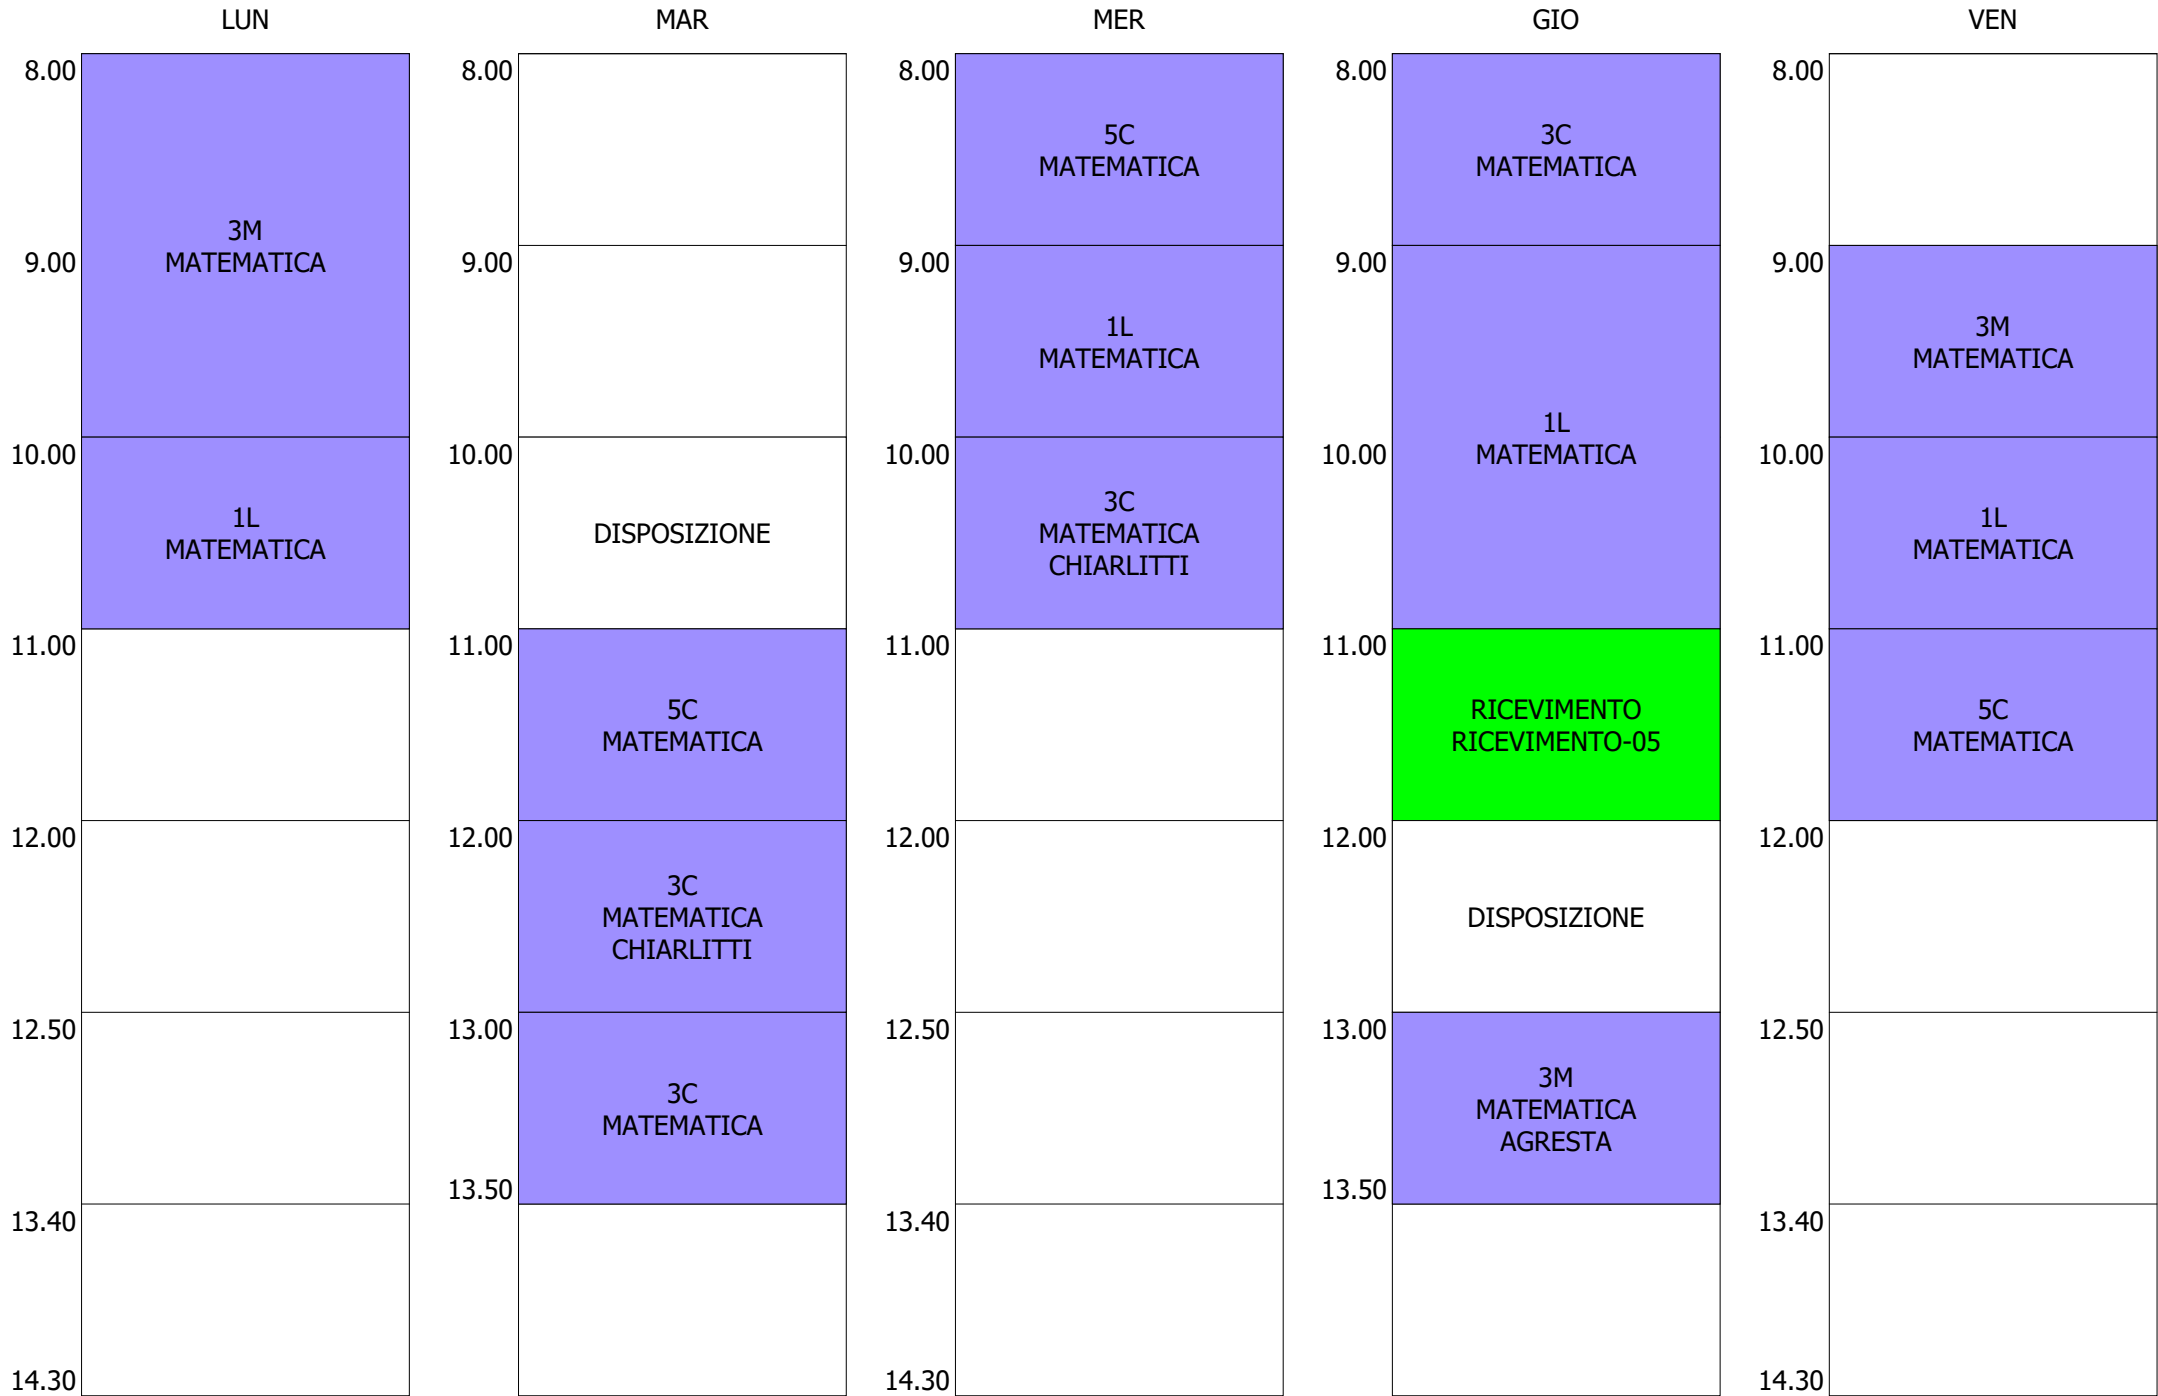

ISTITUTO TECNICO INDUSTRIALE STATALE "GALILEO GALILEI" - ROMA
ORARIO LEZIONI DAL 09 / DICEMBRE / 2019

ORARIO DOCENTE - BATTISTA 2d (19:00)