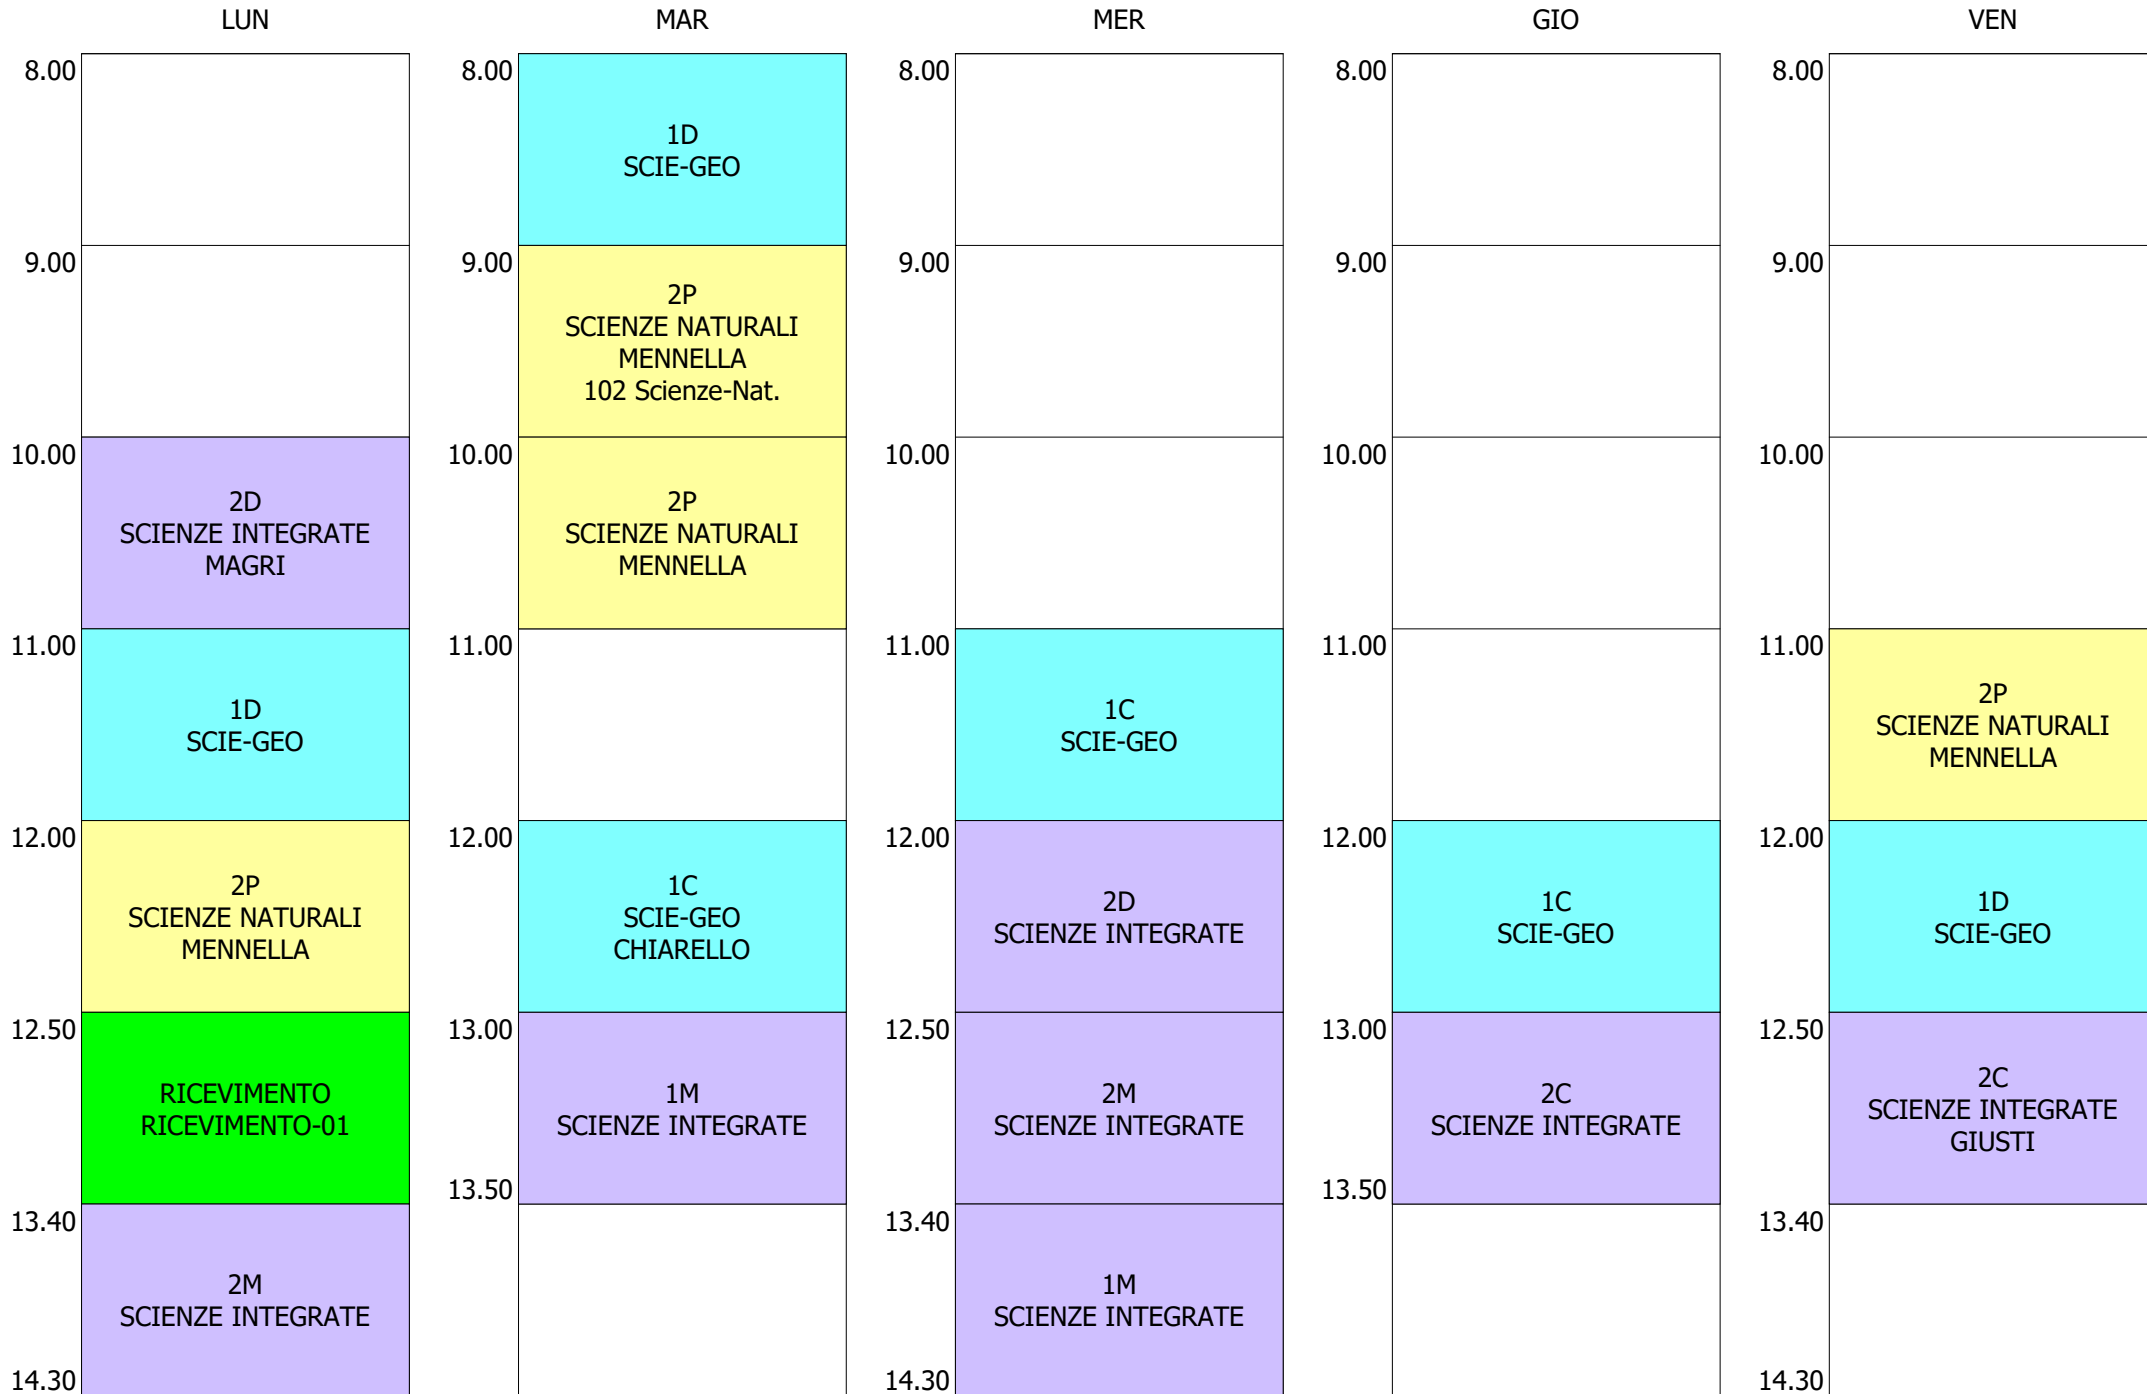

ISTITUTO TECNICO INDUSTRIALE STATALE "GALILEO GALILEI" - ROMA
ORARIO LEZIONI DAL 09 / DICEMBRE / 2019

ORARIO DOCENTE - MARTINO (19:00)

ISTITUTO TECNICO INDUSTRIALE STATALE "GALILEO GALILEI" - ROMA

ORARIO LEZIONI DAL 09 / DICEMBRE / 2019

ORARIO DOCENTE - MARUCCI (21:00)

	LUN	MAR	MER	GIO	VEN
8.00		1B Lab. CHIMICA MICALCHEA Lab_Chim-1		2C Lab. CHIMICA NATIVIO Lab_Chim-1	2D Lab. CHIMICA SPADACENTA Lab_Chim-1
9.00		1H Lab. CHIMICA PADULA Lab_Chim-1		1C Lab. CHIMICA NATIVIO CHIARELLO Lab_Chim-1	
10.00		RICEVIMENTO RICEVIMENTO-07		1G Lab. CHIMICA NATIVIO Lab_Chim-1	1D Lab. CHIMICA SPADACENTA Lab_Chim-1
11.00	2M Lab. CHIMICA PADULA Lab_Chim-1	2G Lab. CHIMICA NATIVIO Lab_Chim-1	2O Lab. CHIMICA NATIVIO Lab_Chim-1		2H Lab. CHIMICA PADULA Lab_Chim-1
12.00	1M Lab. CHIMICA PADULA PESCE Lab_Chim-1	2E Lab. CHIMICA MICALCHEA AGRESTA Lab_Chim-1	2B Lab. CHIMICA MICALCHEA Lab_Chim-1		1F Lab. CHIMICA PADULA TISEO Lab_Chim-1
12.50	1A Lab. CHIMICA MICALCHEA Lab_Chim-1		1O Lab. CHIMICA NATIVIO Lab_Chim-1		2F Lab. CHIMICA PADULA Lab_Chim-1
13.40	2A Lab. CHIMICA MICALCHEA Lab_Chim-2		1E Lab. CHIMICA MICALCHEA Lab_Chim-1		
14.30