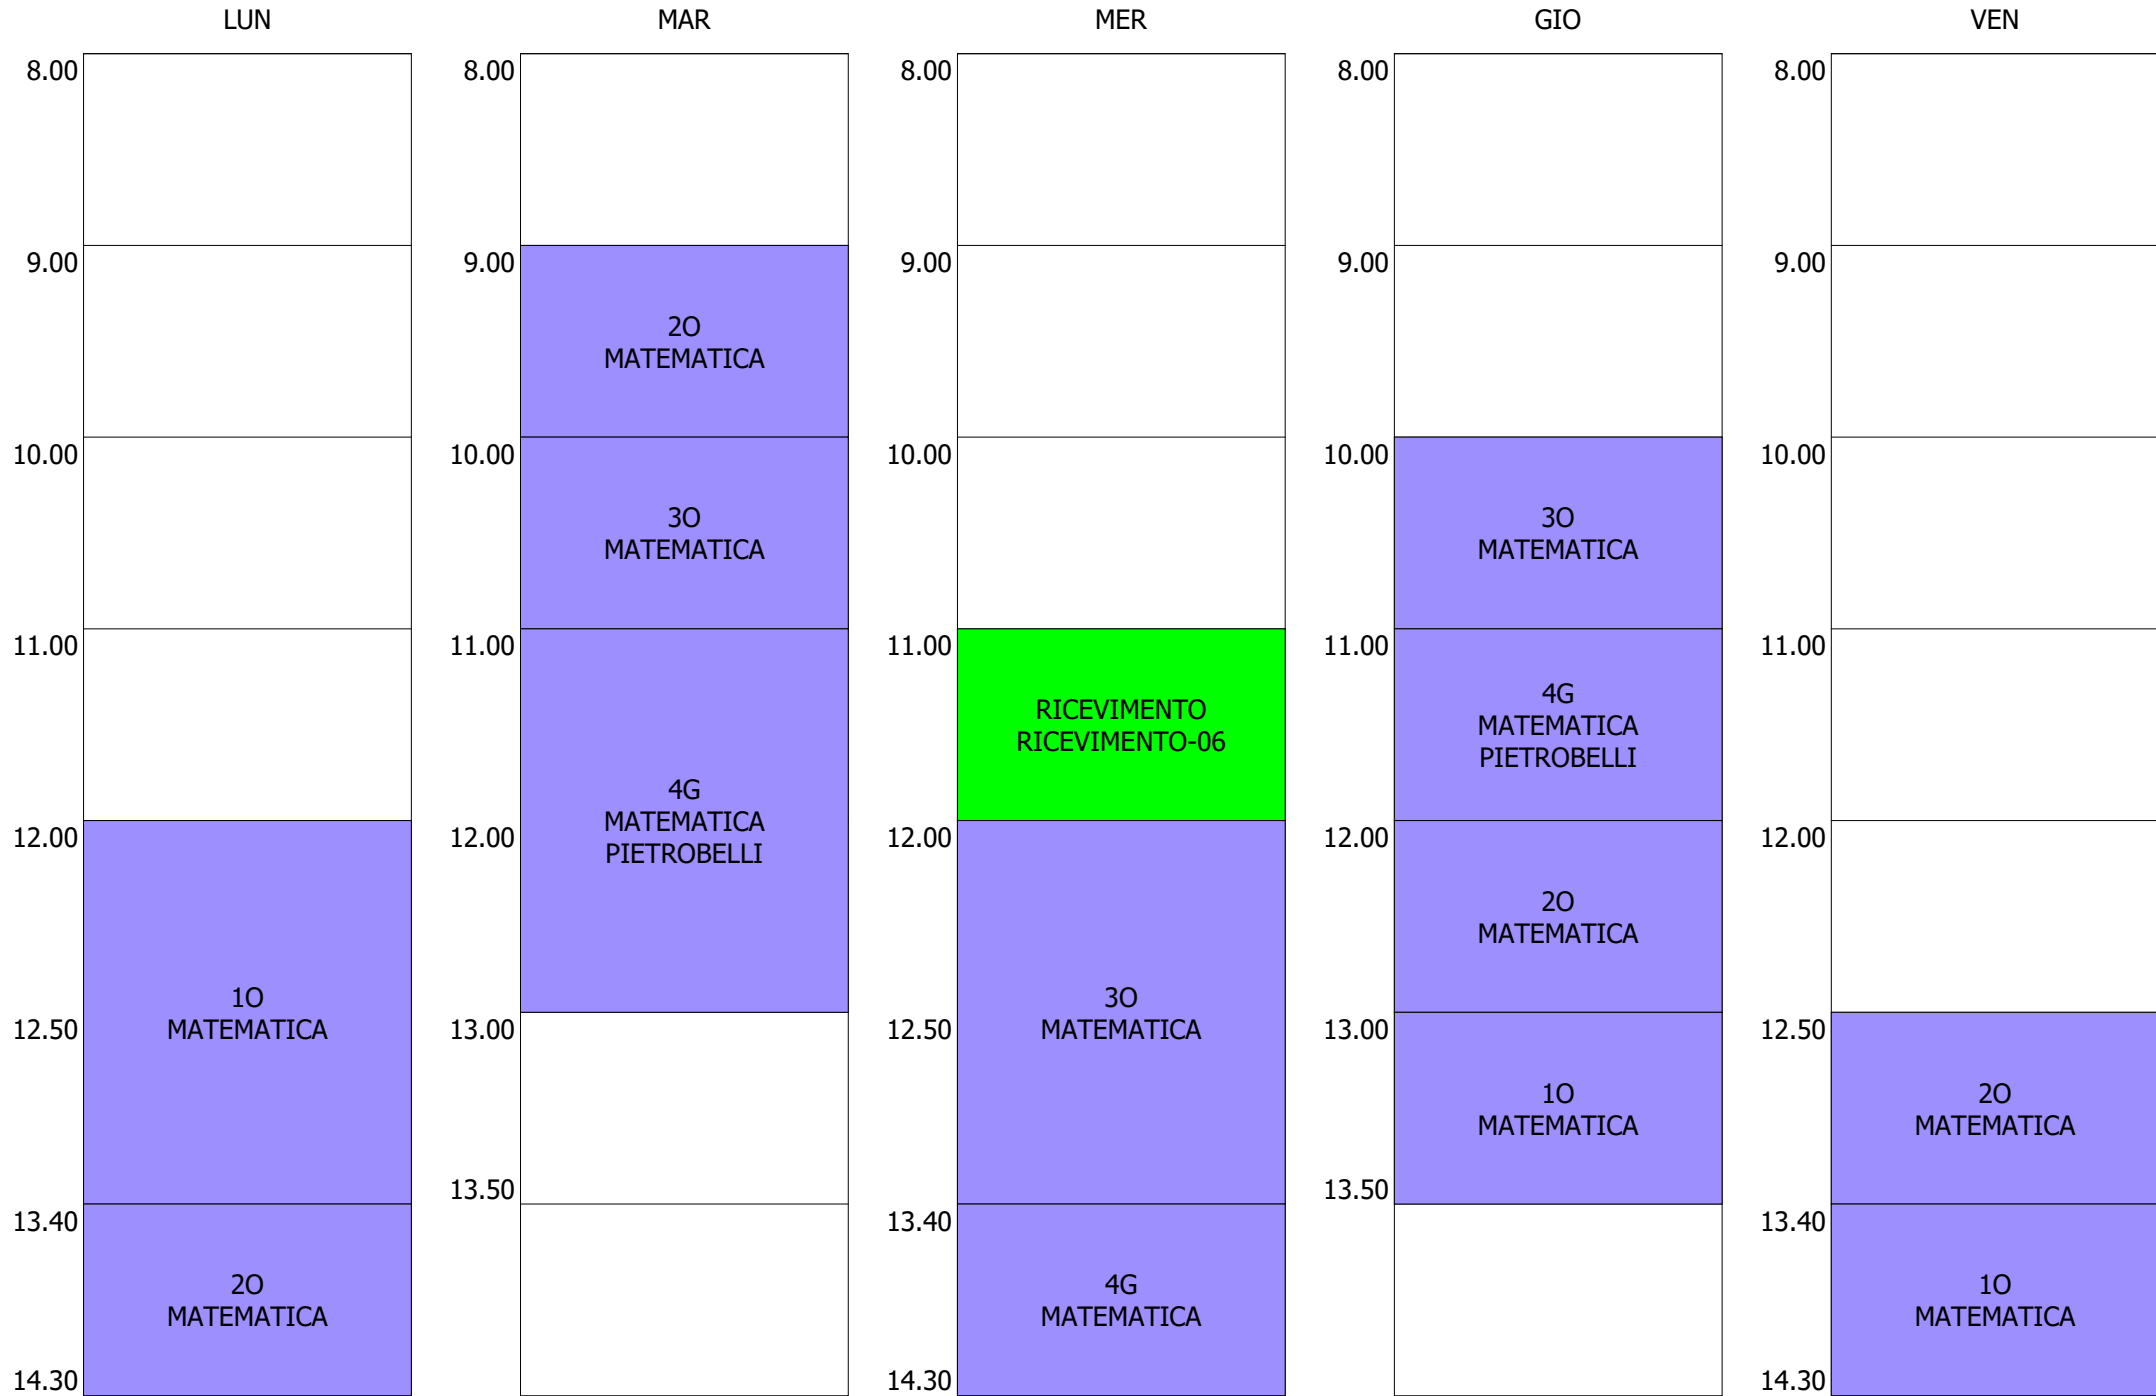

LUN	MAR	MER	GIO	VEN
8.00	1T ED. FISICA PALESTRA-02	4F ED. FISICA PALESTRA-02	1T ED. FISICA PALESTRA-02	4G ED. FISICA PALESTRA-02	4F ED. FISICA PALESTRA-03
9.00	3T 3I ED. FISICA UCCI PALESTRA-02	3T 3I ED. FISICA UCCI PALESTRA-02	2P 2F ED. FISICA UCCI PALESTRA-02	2E ED. FISICA PALESTRA-02	4G ED. FISICA PALESTRA-03
10.00	2E ED. FISICA PALESTRA-02	5T ED. FISICA PALESTRA-02	3H ED. FISICA PALESTRA-02	2T ED. FISICA PALESTRA-02	5T ED. FISICA PALESTRA-03
11.00	3H ED. FISICA PALESTRA-02	RICEVIMENTO RICEVIMENTO-03	2T ED. FISICA PALESTRA-02		
12.00		2P 2F ED. FISICA UCCI PALESTRA-02			
12.50					
13.40					
14.30					

ISTITUTO TECNICO INDUSTRIALE STATALE "GALILEO GALILEI" - ROMA
ORARIO LEZIONI DAL 09 / DICEMBRE / 2019

ORARIO DOCENTE - POMPI (17:00)