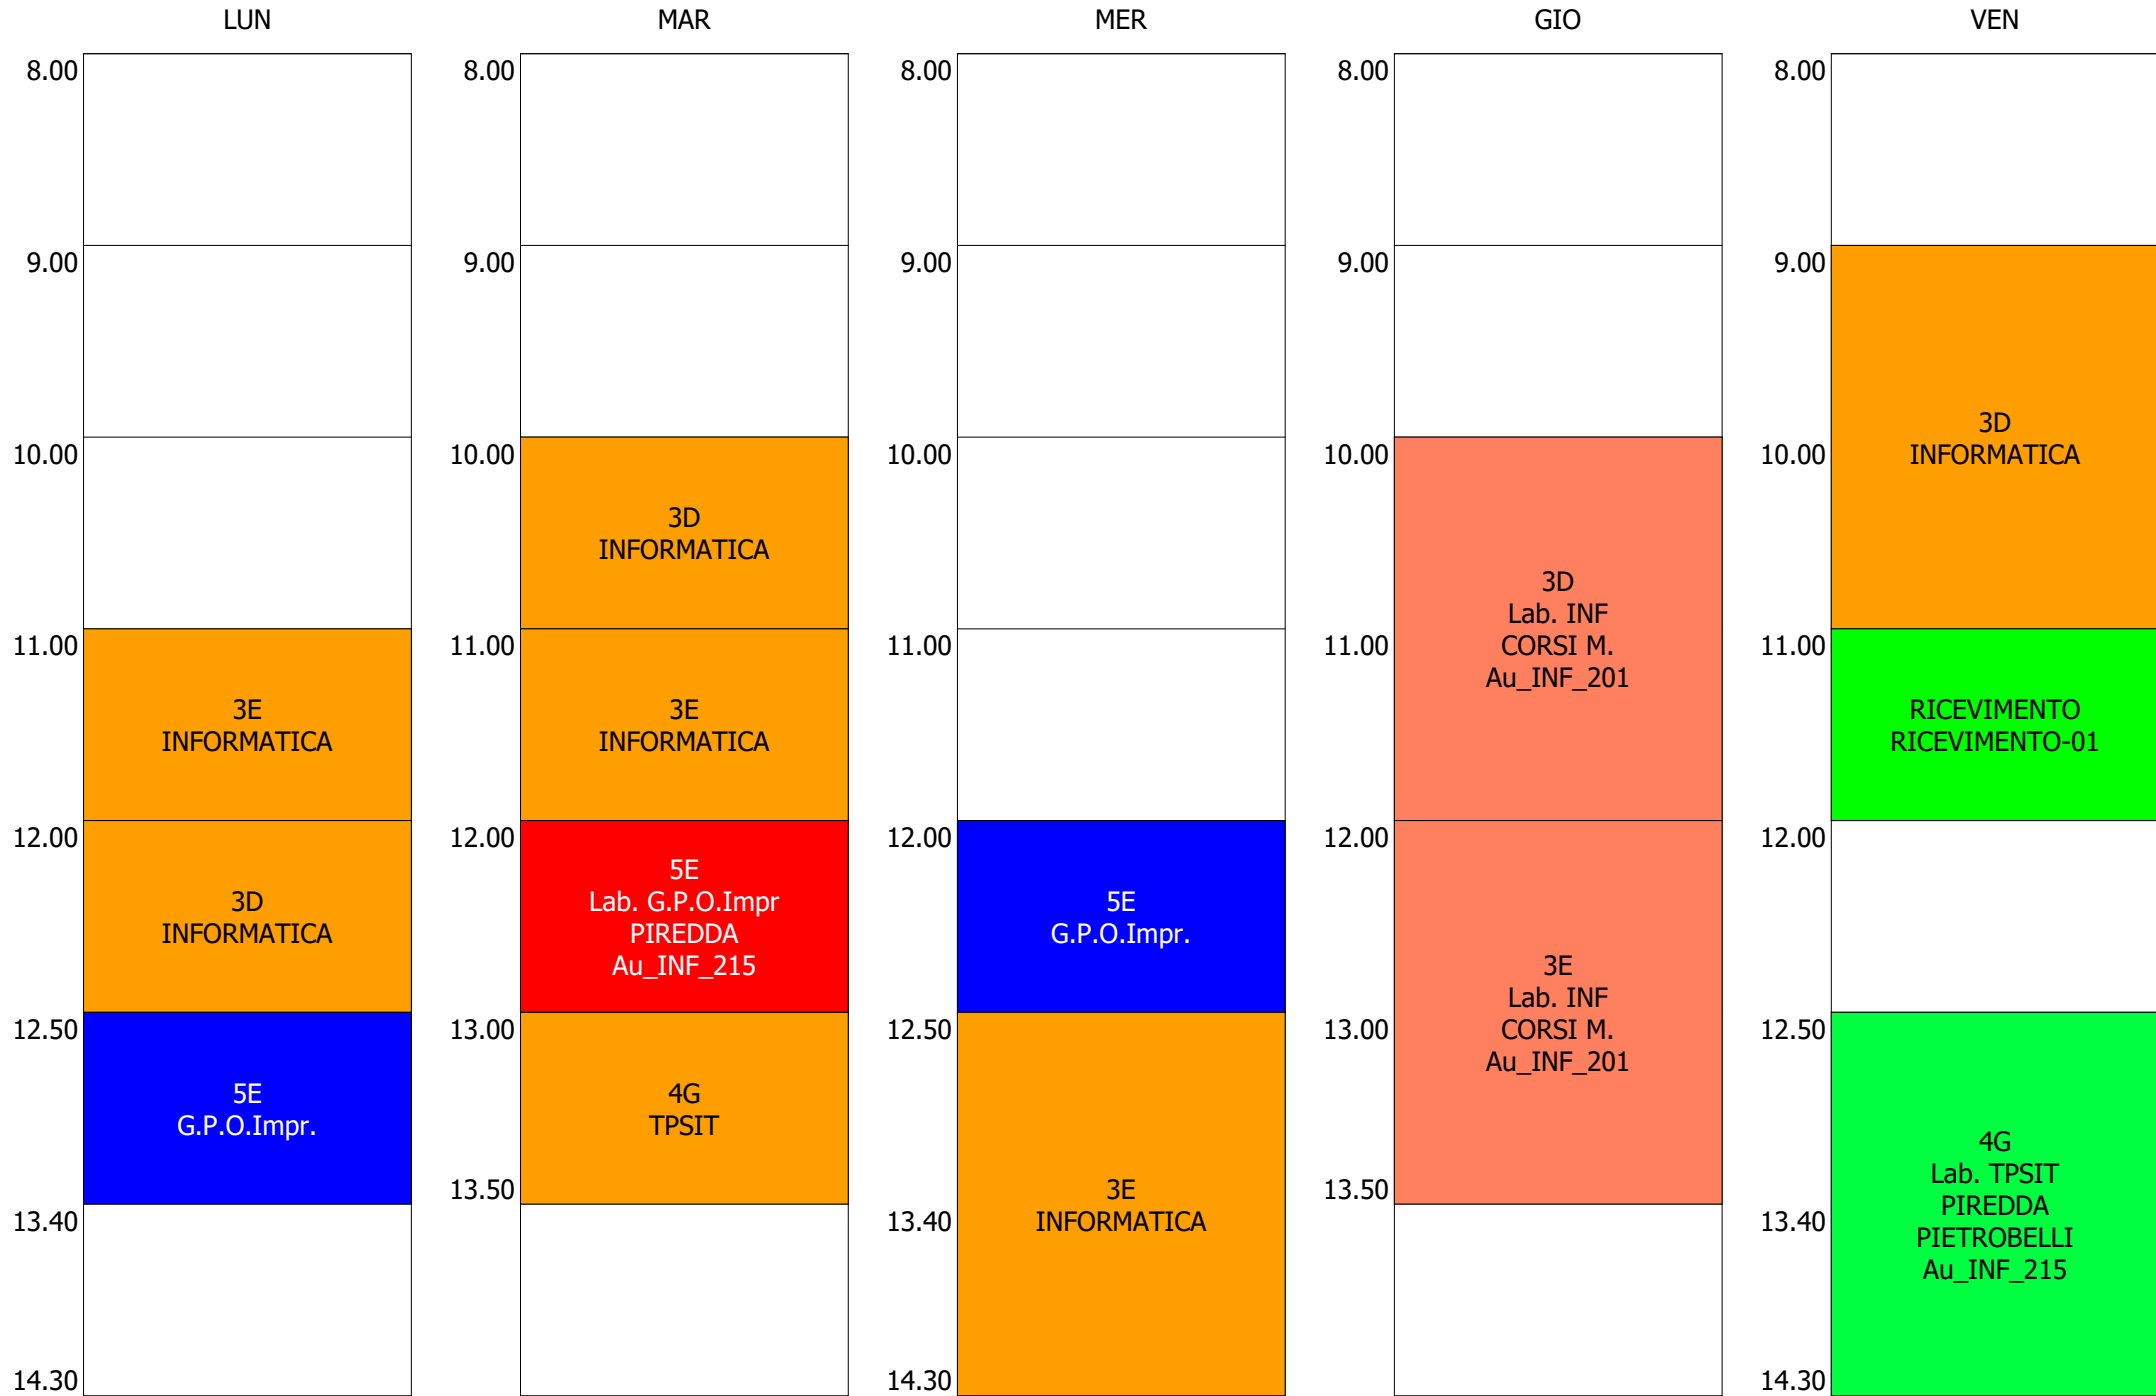

LUN	MAR	MER	GIO	VEN
8.00	2D ED. FISICA PALESTRA-01	2H ED. FISICA PALESTRA-01	3E ED. FISICA PALESTRA-01	3E ED. FISICA PALESTRA-01	1H ED. FISICA PALESTRA-01
9.00	4C ED. FISICA PALESTRA-01	1D ED. FISICA PALESTRA-01	4C ED. FISICA PALESTRA-01	1H ED. FISICA PALESTRA-01	4E ED. FISICA PALESTRA-01
10.00	4E ED. FISICA PALESTRA-01		RICEVIMENTO RICEVIMENTO-05		2H ED. FISICA PALESTRA-01
11.00			4L 5F ED. FISICA FRANCESCONI PALESTRA-03	2O 2M ED. FISICA SORRIGA PALESTRA-02	2D ED. FISICA PALESTRA-01
12.00			1D ED. FISICA PALESTRA-01	4L 5F ED. FISICA FRANCESCONI PALESTRA-01	2O 2M ED. FISICA SORRIGA PALESTRA-01
12.50		13.00			
13.40		13.50			
14.30					

ISTITUTO TECNICO INDUSTRIALE STATALE "GALILEO GALILEI" - ROMA
ORARIO LEZIONI DAL 09 / DICEMBRE / 2019

ORARIO DOCENTE - GIOVARRUSCIO (19:00)