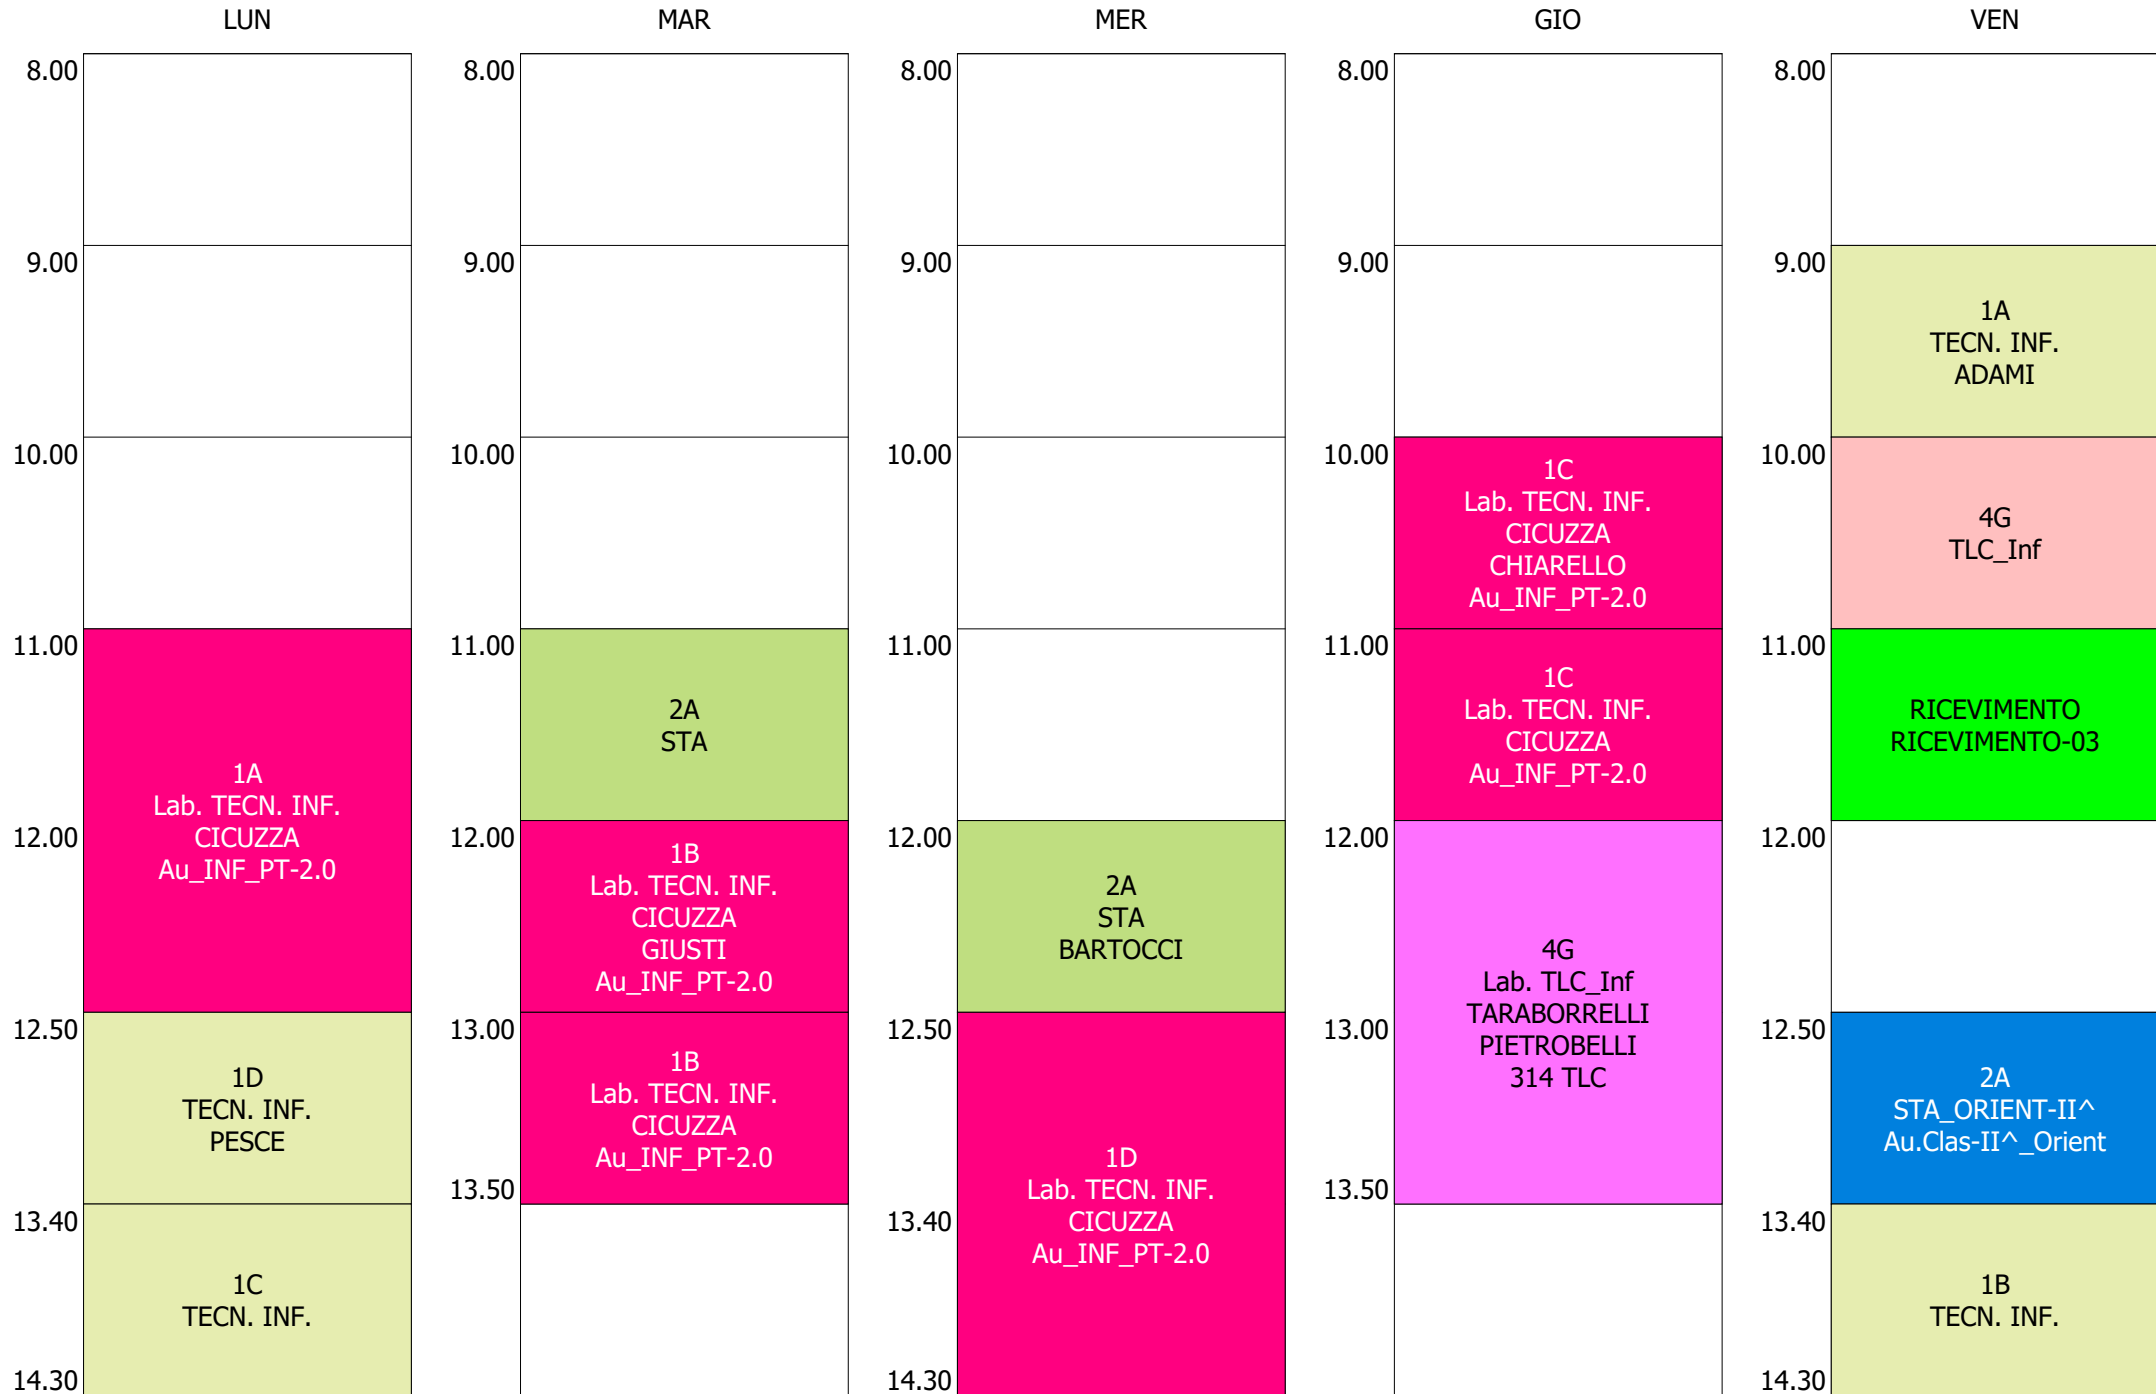

ISTITUTO TECNICO INDUSTRIALE STATALE "GALILEO GALILEI" - ROMA
ORARIO LEZIONI DAL 09 / DICEMBRE / 2019

ORARIO DOCENTE - BUZZI (19:00)