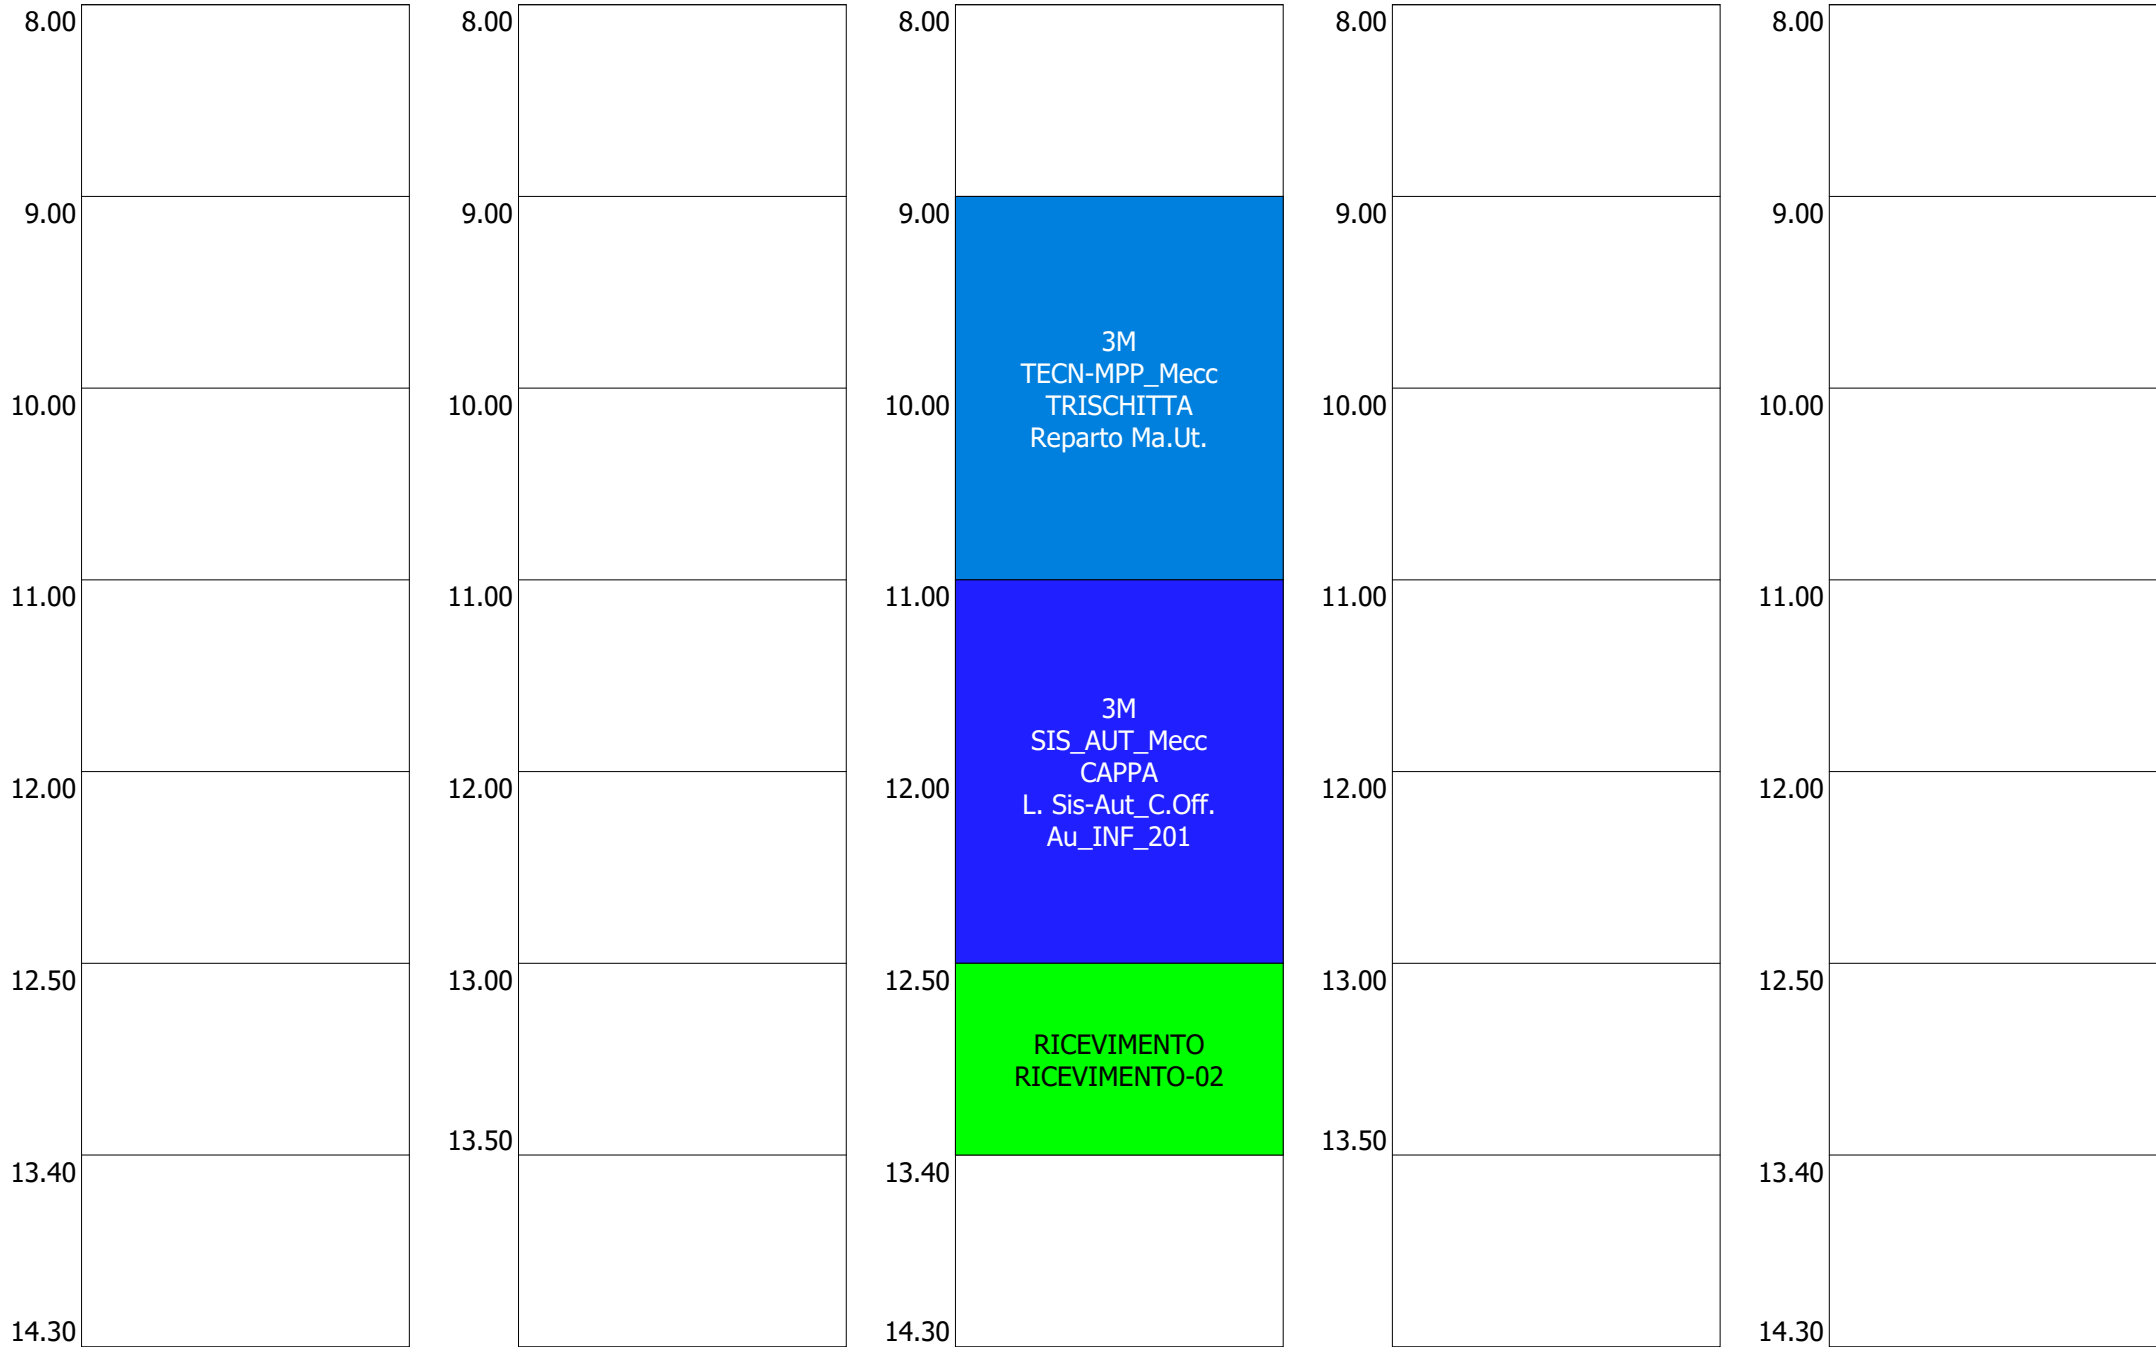

ORARIO DOCENTE - D'ETTORRE (5:00)

LUN

MAR

MER

GIO

VEN

ISTITUTO TECNICO INDUSTRIALE STATALE "GALILEO GALILEI" - ROMA
 ORARIO LEZIONI DAL 09 / DICEMBRE / 2019

ORARIO DOCENTE - DEI GIUDICI (19:00)