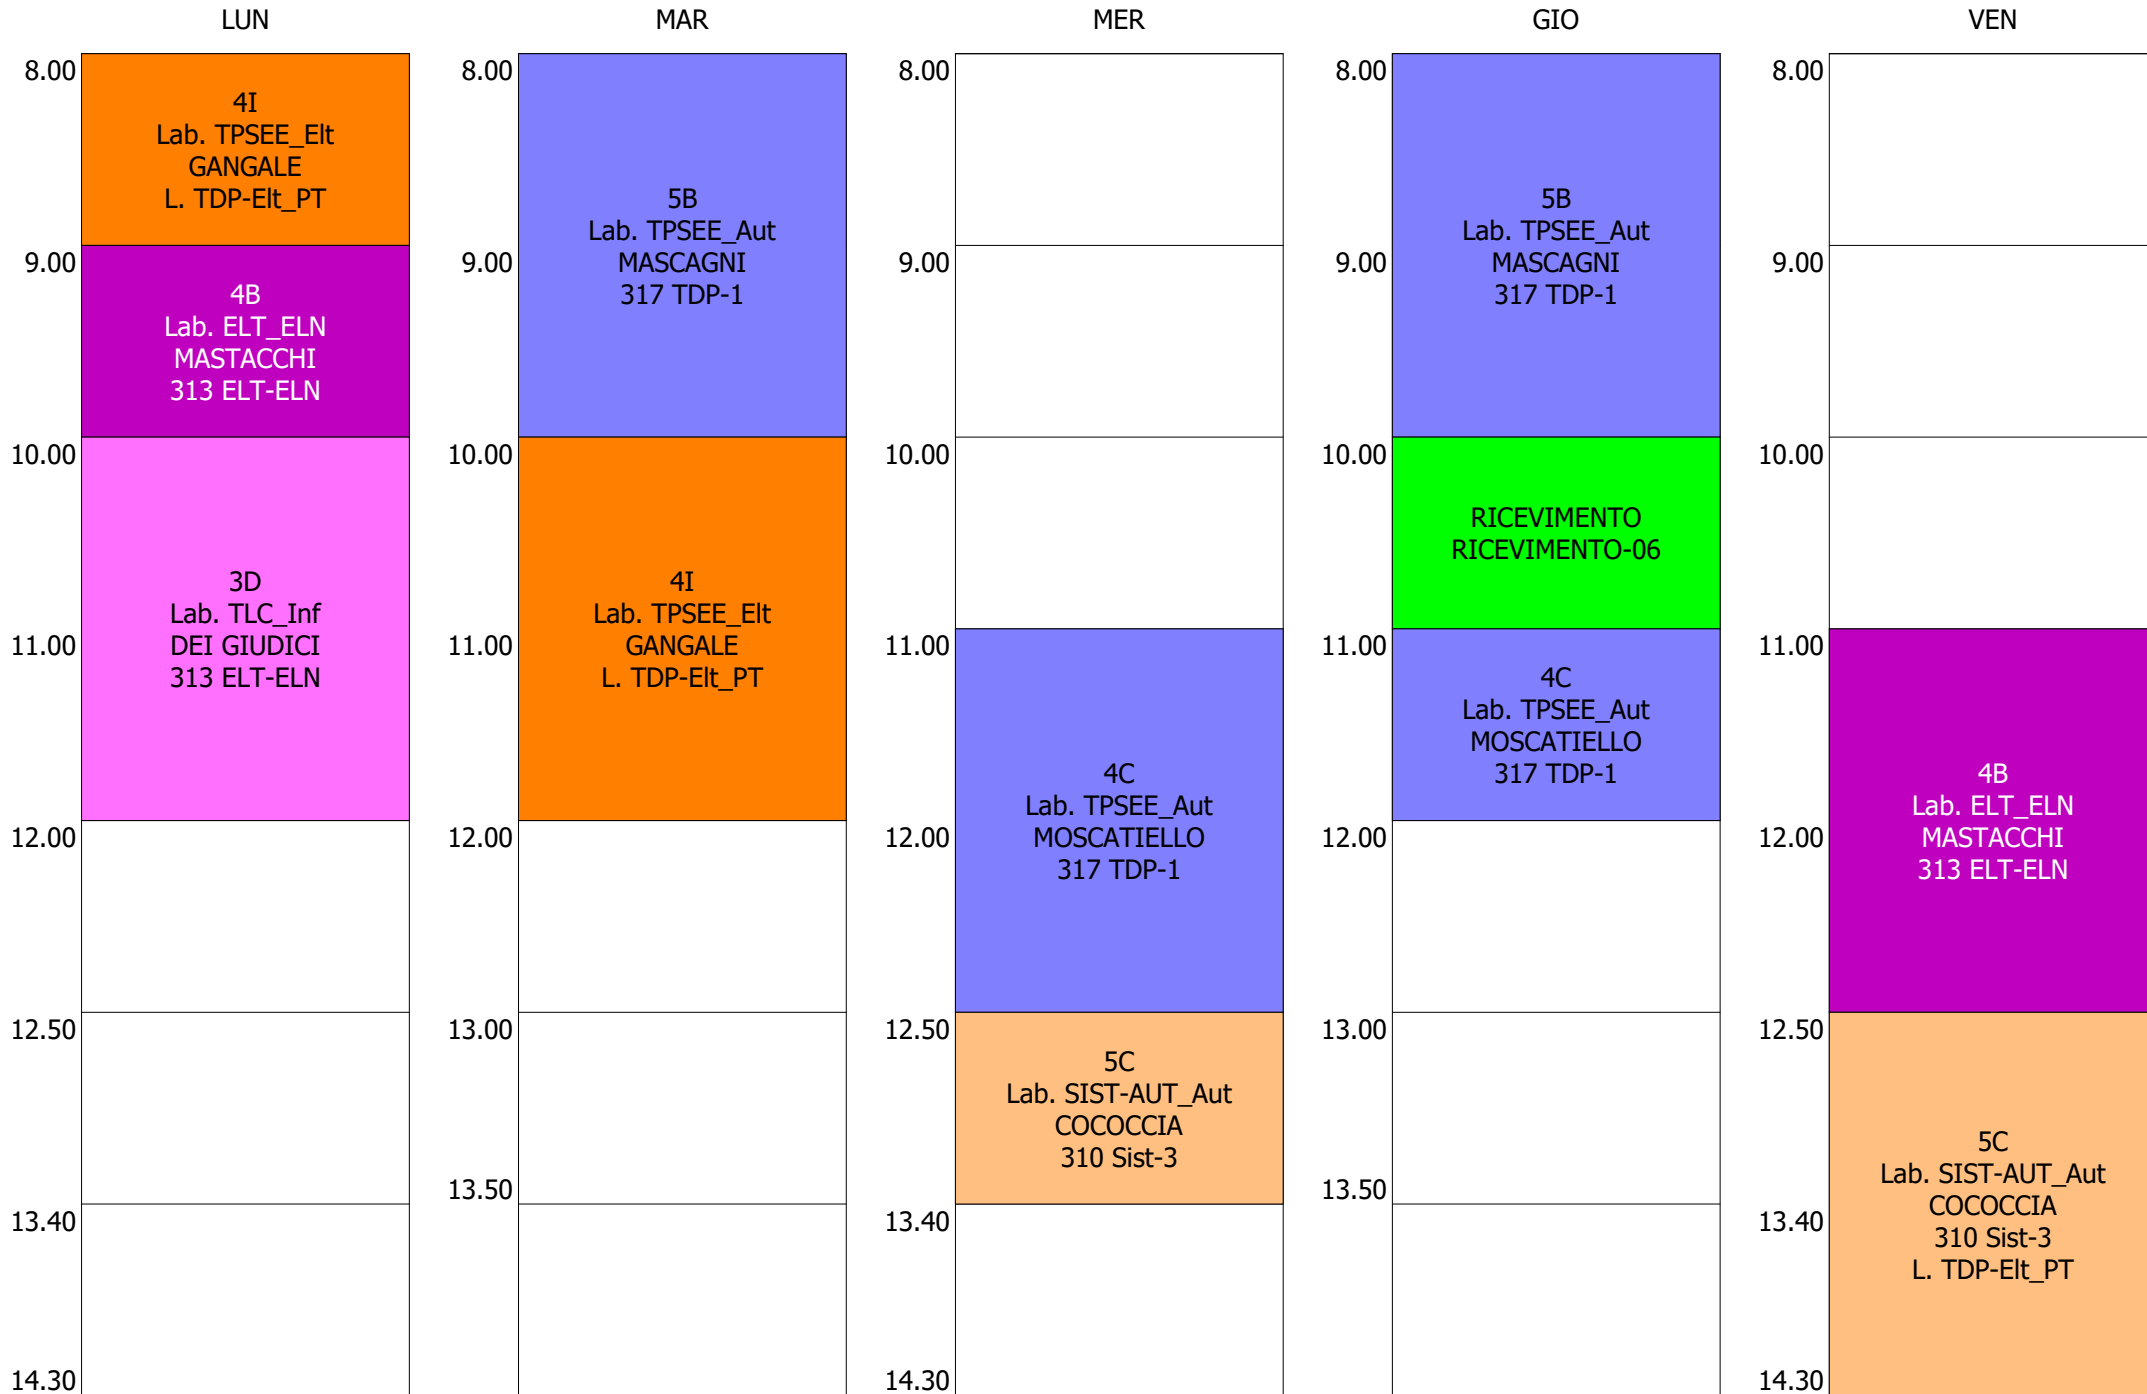

ISTITUTO TECNICO INDUSTRIALE STATALE "GALILEO GALILEI" - ROMA
ORARIO LEZIONI DAL 09 / DICEMBRE / 2019

ORARIO DOCENTE - MANFRE (19:00)