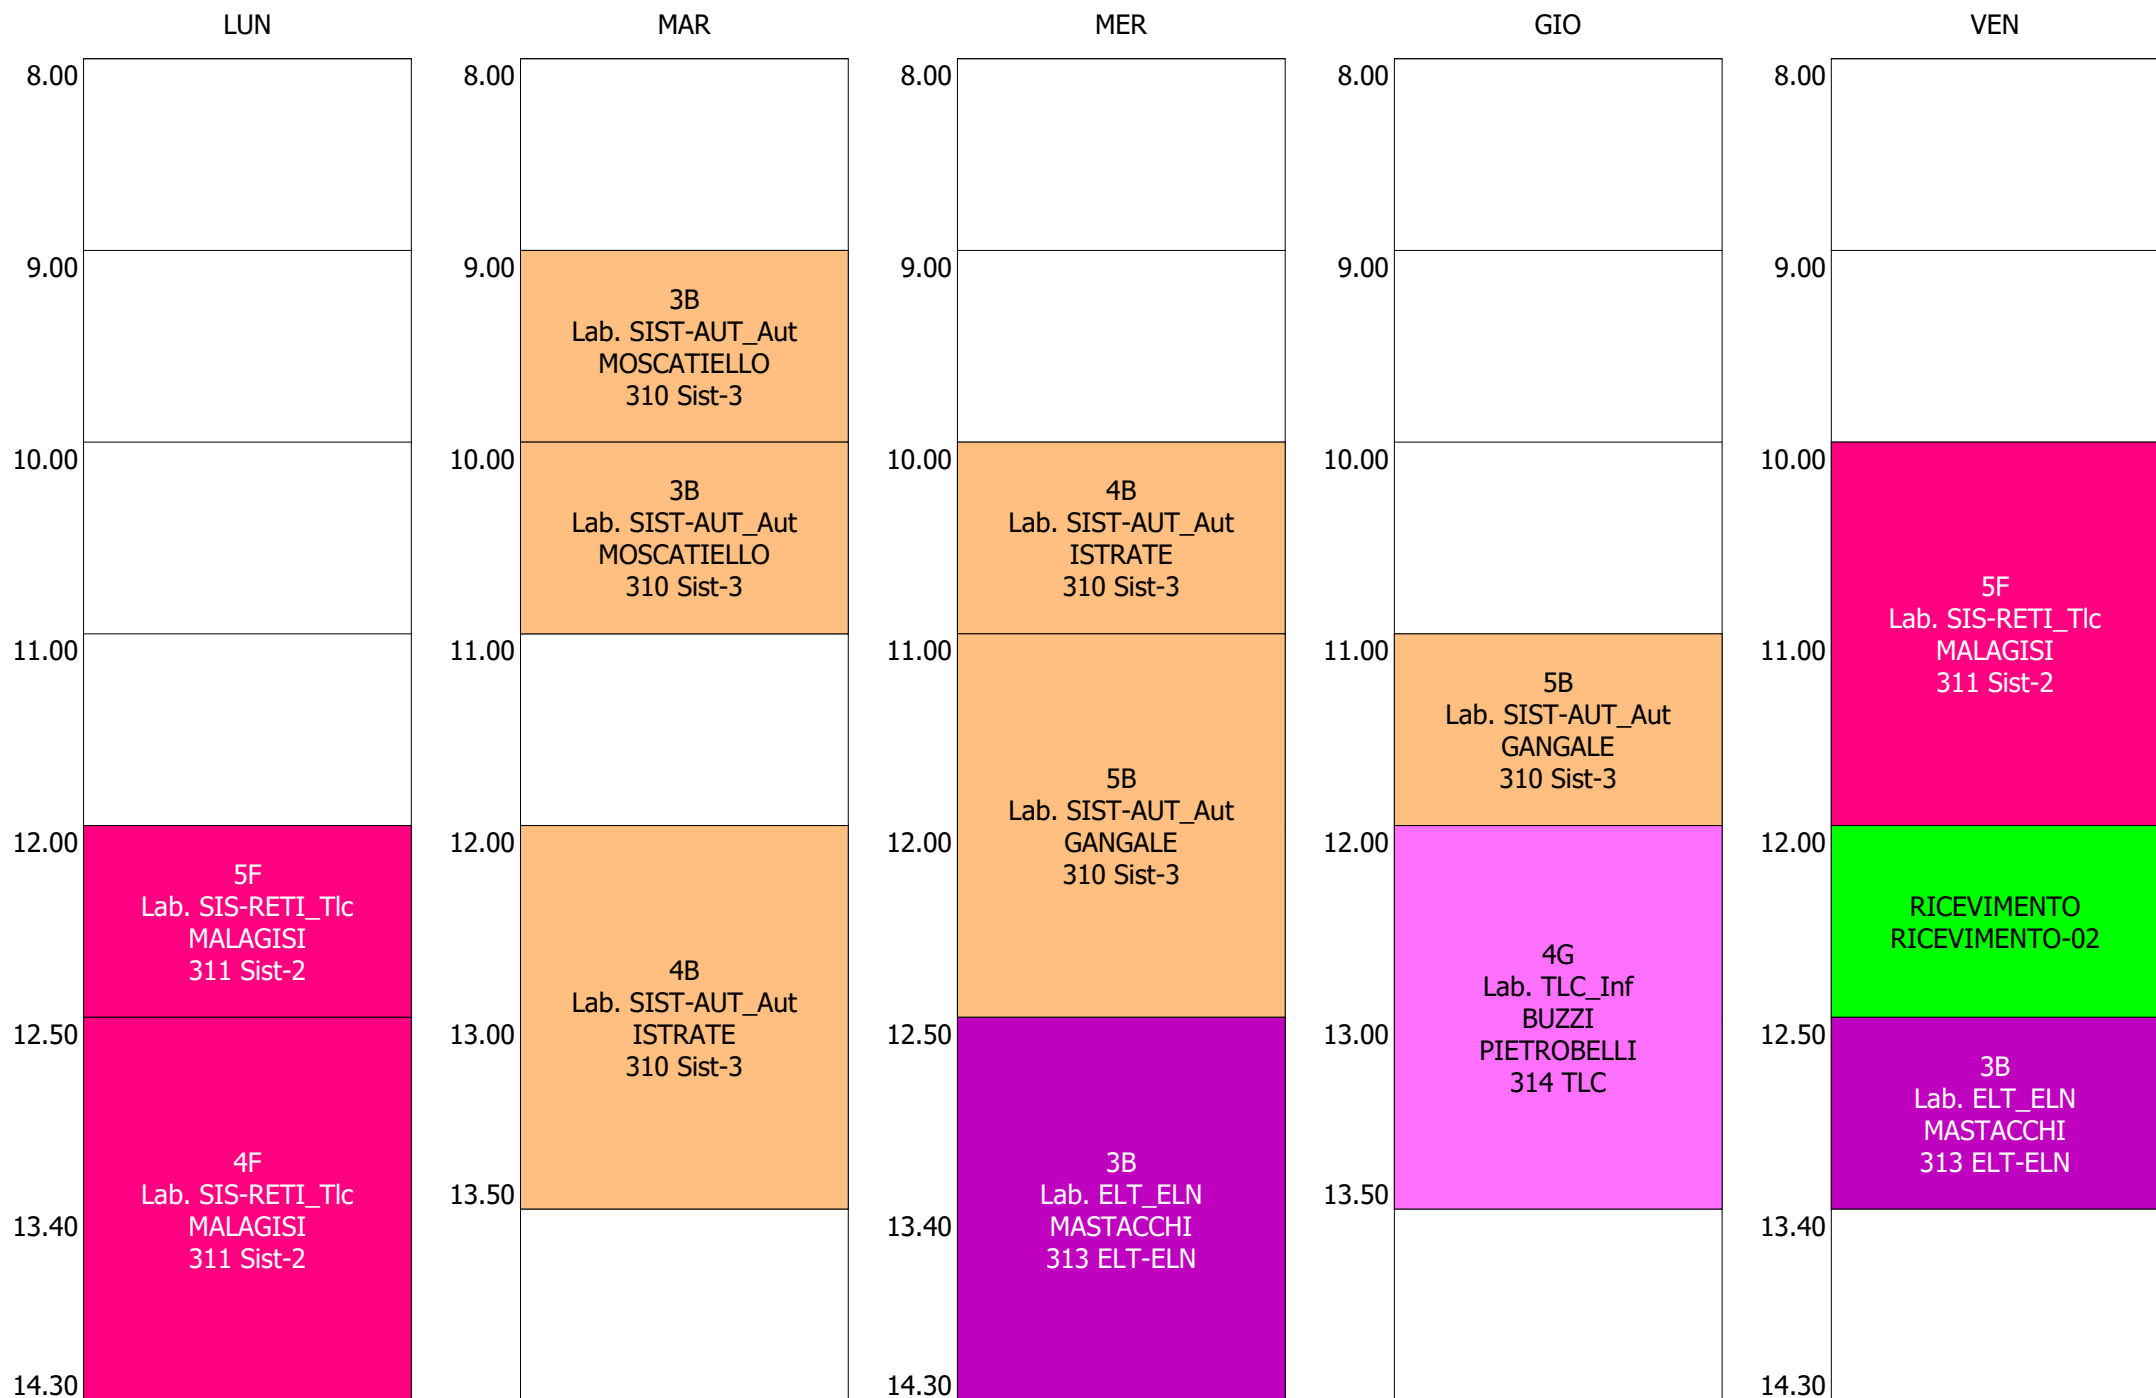

ISTITUTO TECNICO INDUSTRIALE STATALE "GALILEO GALILEI" - ROMA

ORARIO LEZIONI DAL 09 / DICEMBRE / 2019

ORARIO DOCENTE - TARABORRELLI (19:00)