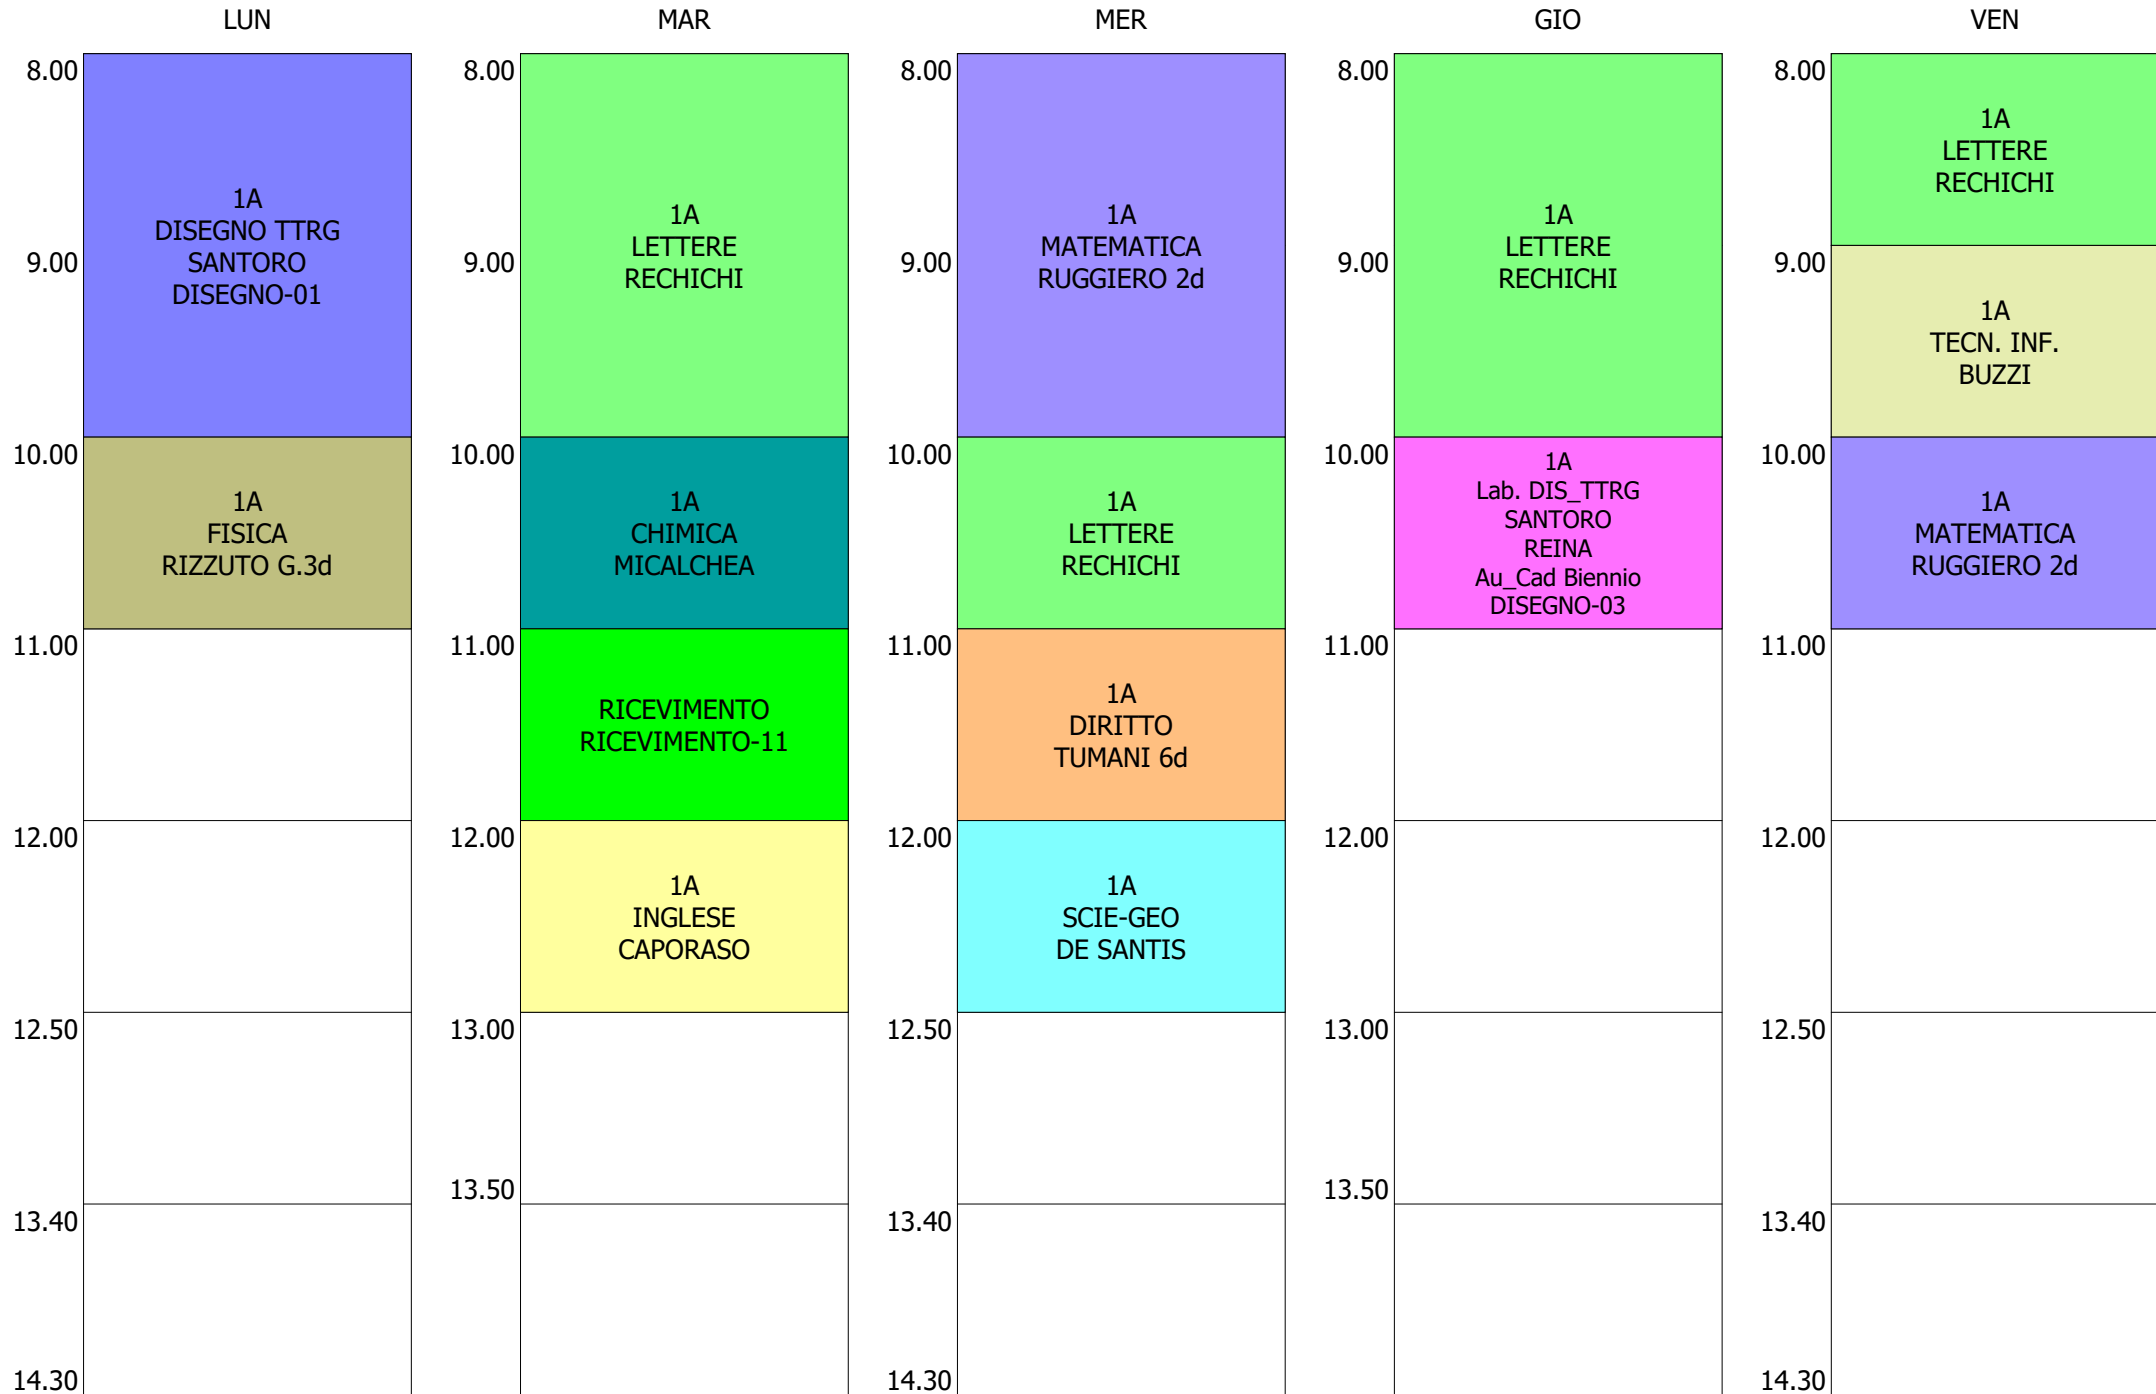

ISTITUTO TECNICO INDUSTRIALE STATALE "GALILEO GALILEI" - ROMA
 ORARIO LEZIONI DAL 09 / DICEMBRE / 2019

ORARIO DOCENTE - ADAMI (19:00)

	LUN	MAR	MER	GIO	VEN
8.00		3D INGLESE	2M INGLESE	1H INGLESE GIUSTI	3D INGLESE
9.00		1M INGLESE	2H INGLESE	3N INGLESE MANGIONE	2H INGLESE
10.00		1H INGLESE GIUSTI	3N INGLESE MANGIONE	1M INGLESE	2M INGLESE
11.00	1H INGLESE GIUSTI	RICEVIMENTO RICEVIMENTO-09	3N INGLESE		
12.00	2M INGLESE				
12.50	3D INGLESE	2H INGLESE			
13.40	1M INGLESE PESCE				
14.30					