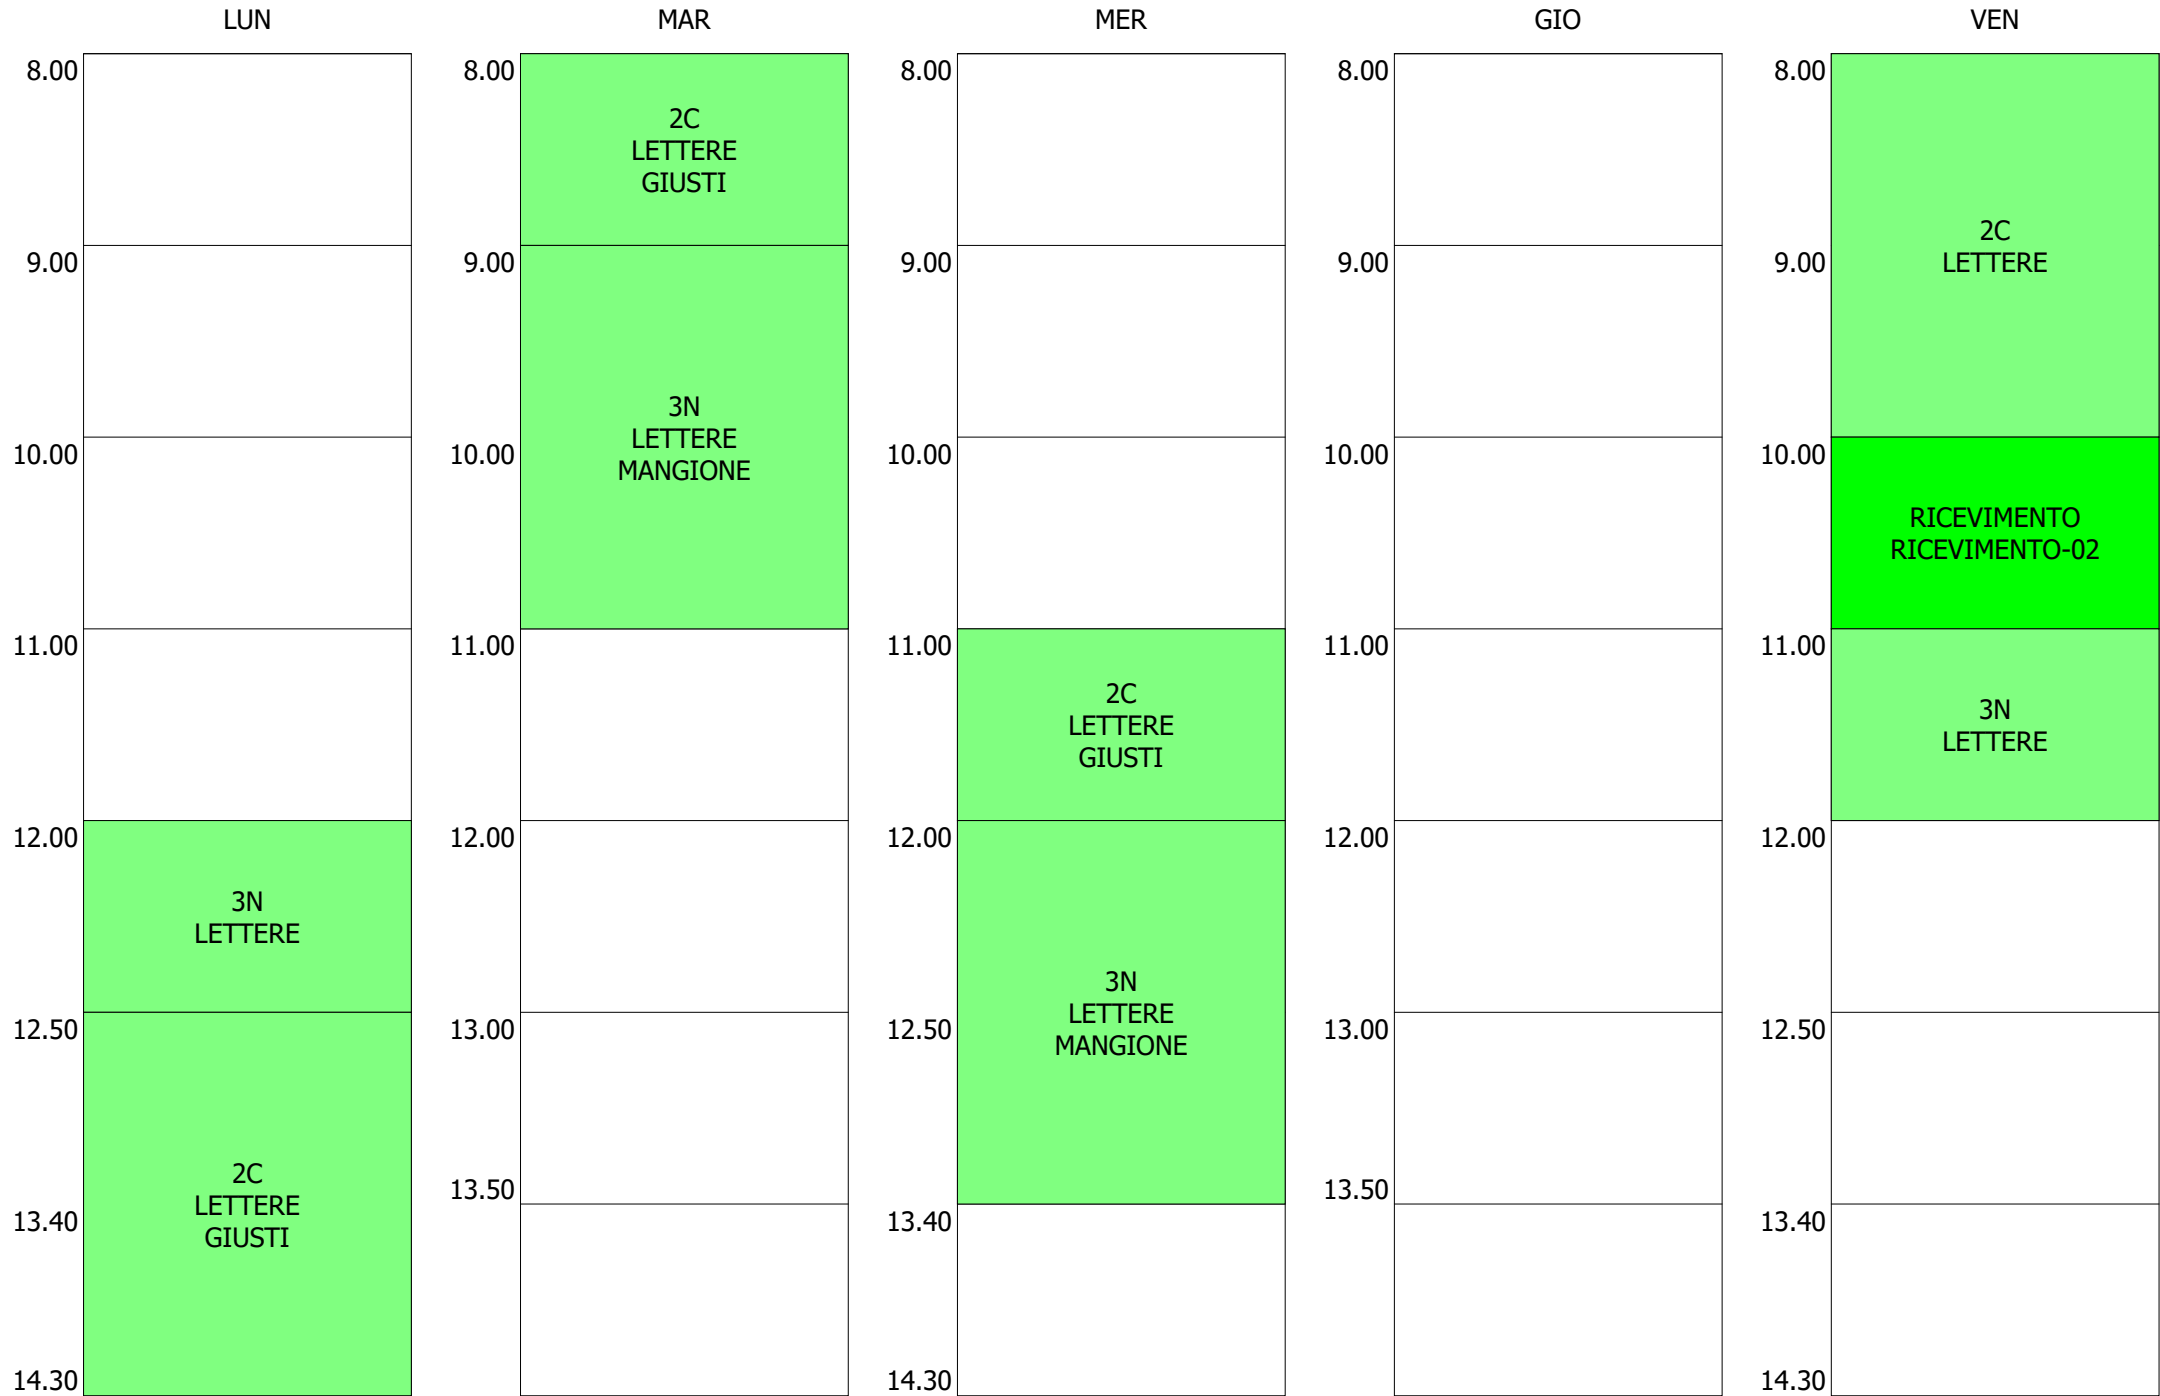

ISTITUTO TECNICO INDUSTRIALE STATALE "GALILEO GALILEI" - ROMA
ORARIO LEZIONI DAL 09 / DICEMBRE / 2019

ORARIO DOCENTE - BERTONE 6d (19:00)

	LUN	MAR	MER	GIO	VEN
8.00			20 DIRITTO	20 DIRITTO	
9.00			1B DIRITTO	DISPOSIZIONE	
10.00			DISPOSIZIONE	DISPOSIZIONE	
11.00				RICEVIMENTO RICEVIMENTO-03	
12.00	1D DIRITTO	DISPOSIZIONE	10 DIRITTO	DISPOSIZIONE	2B DIRITTO MAGRI
12.50	1B DIRITTO	2D DIRITTO MAGRI	2B DIRITTO	1D DIRITTO	10 DIRITTO
13.40	2D DIRITTO				DISPOSIZIONE
14.30					

ISTITUTO TECNICO INDUSTRIALE STATALE "GALILEO GALILEI" - ROMA
ORARIO LEZIONI DAL 09 / DICEMBRE / 2019

ORARIO DOCENTE - BEVACQUA (13:00)