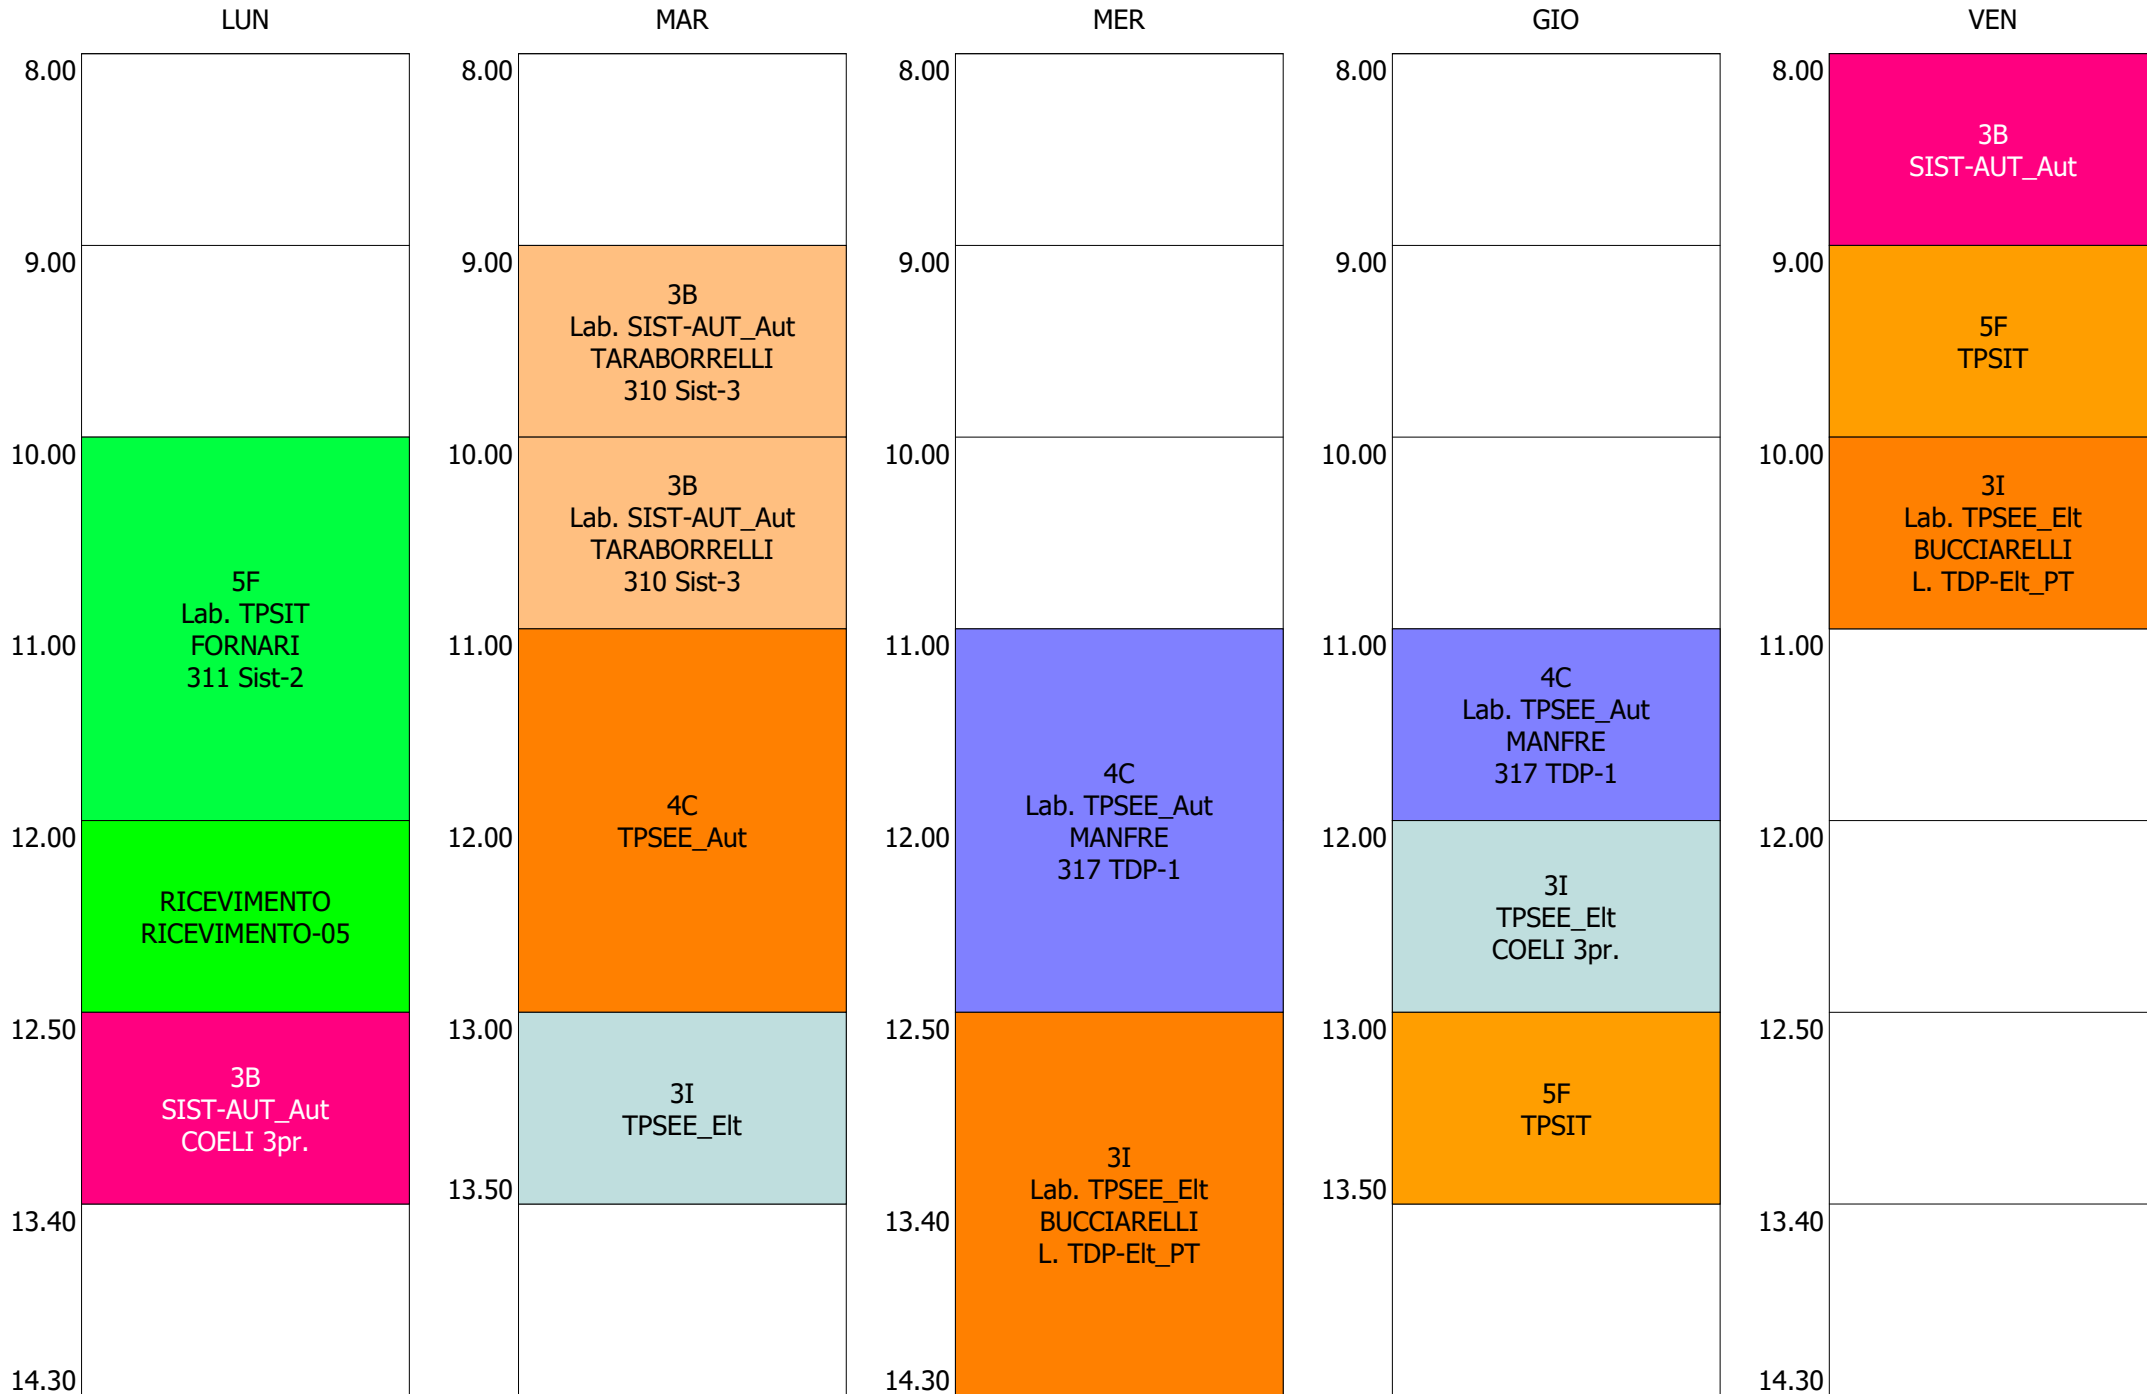

ISTITUTO TECNICO INDUSTRIALE STATALE "GALILEO GALILEI" - ROMA
ORARIO LEZIONI DAL 09 / DICEMBRE / 2019

ORARIO DOCENTE - MOSCATTIELLO (19:00)