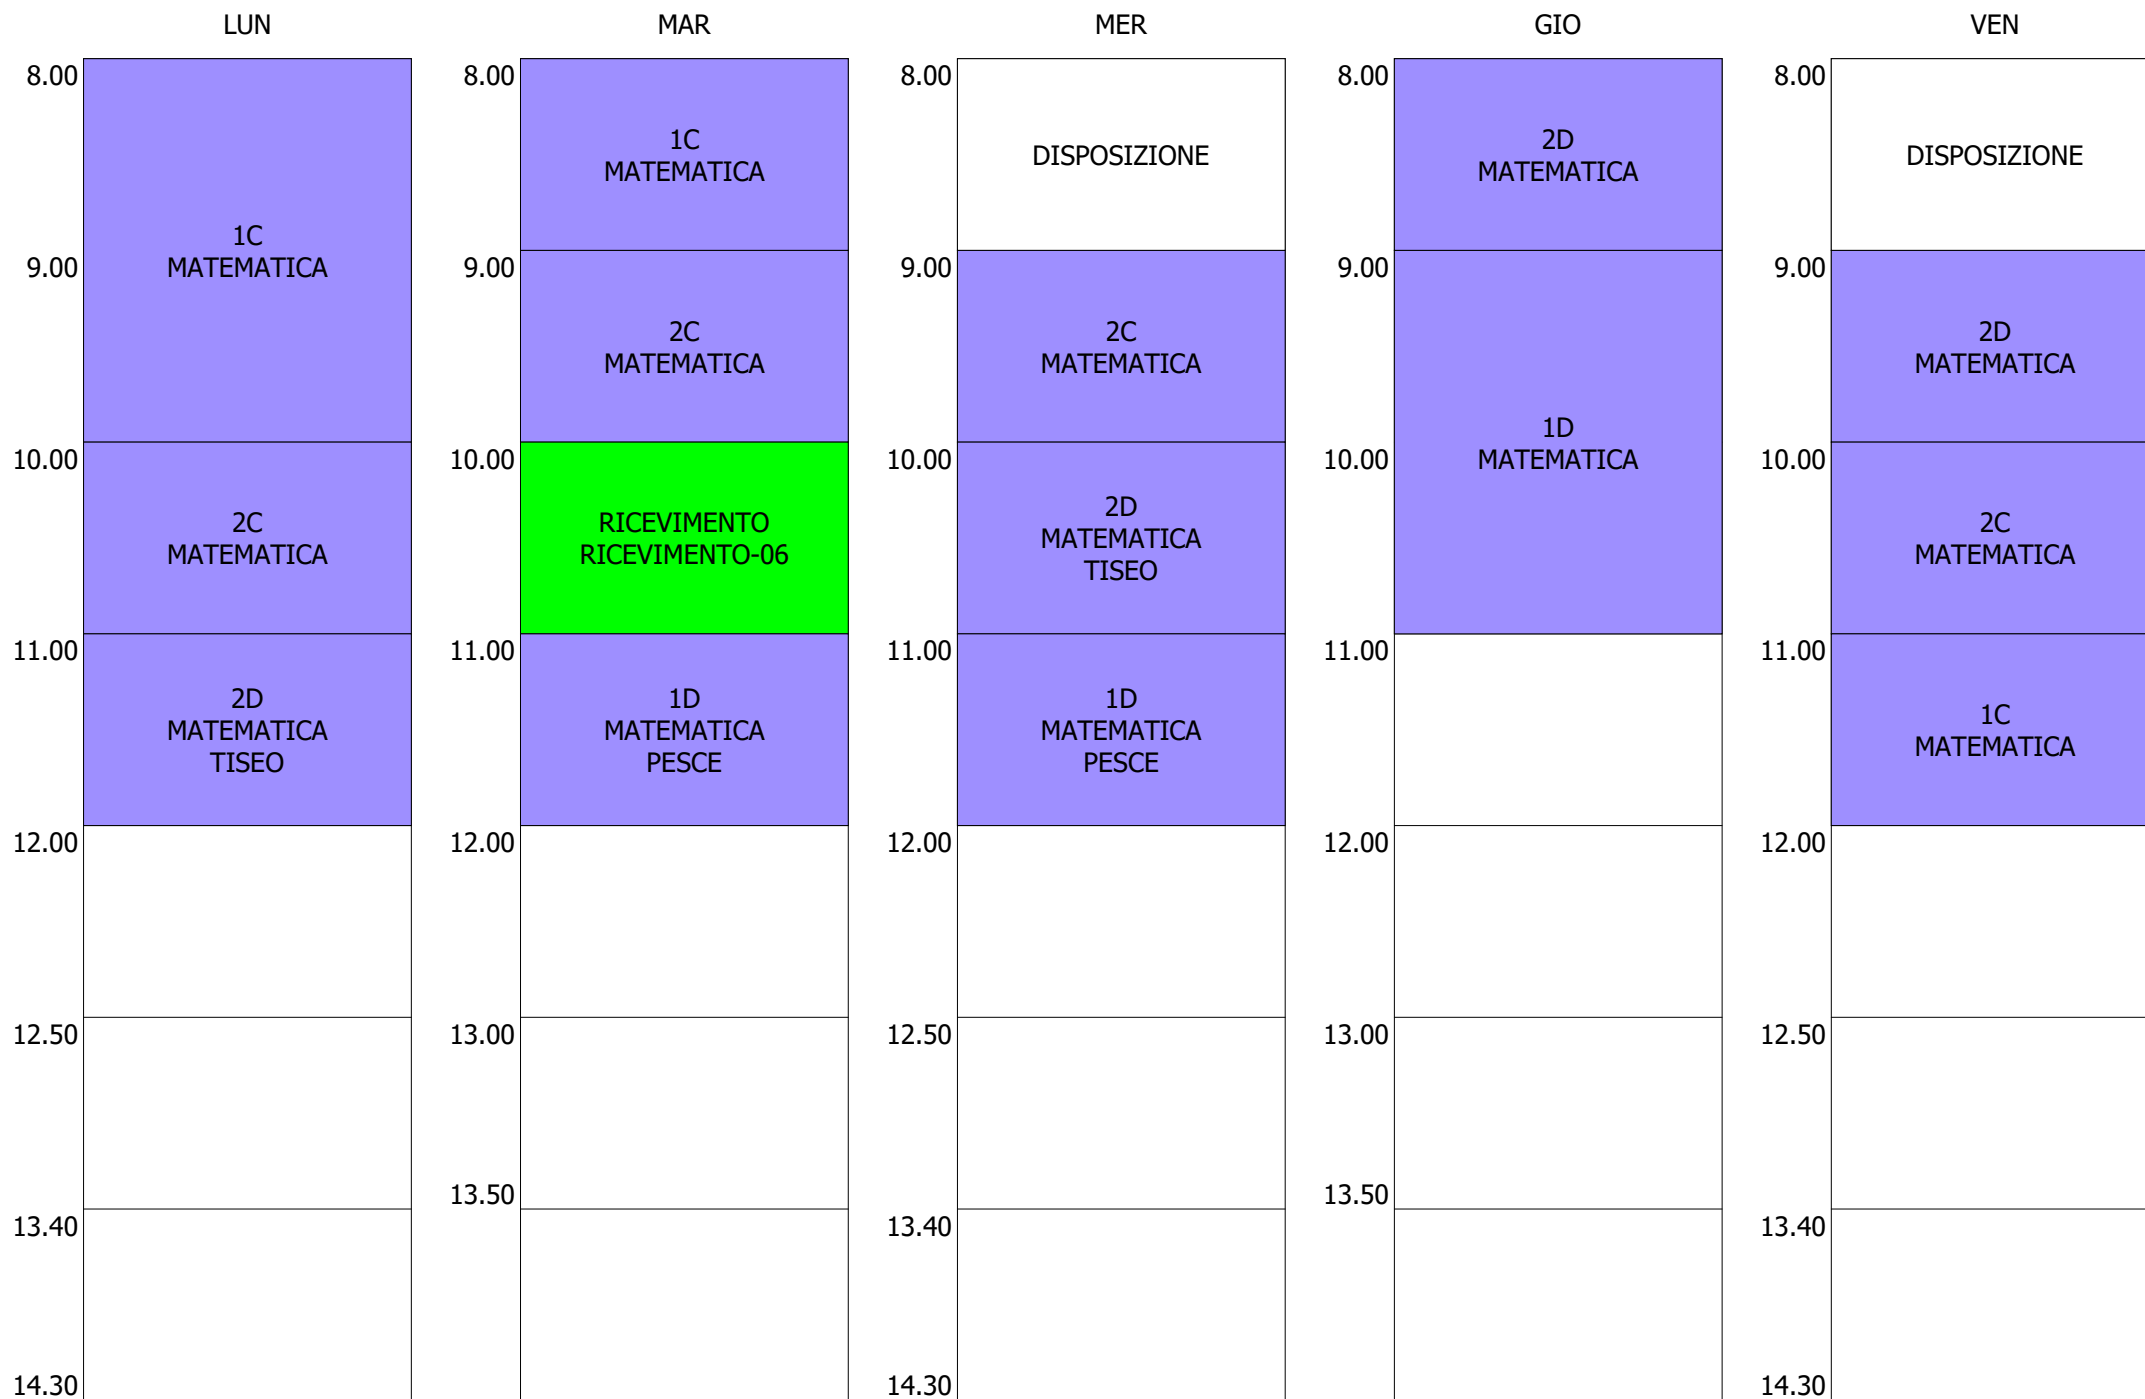

ISTITUTO TECNICO INDUSTRIALE STATALE "GALILEO GALILEI" - ROMA
 ORARIO LEZIONI DAL 09 / DICEMBRE / 2019

ORARIO DOCENTE - ADAMI (19:00)

	LUN	MAR	MER	GIO	VEN
8.00		3D INGLESE	2M INGLESE	1H INGLESE GIUSTI	3D INGLESE
9.00		1M INGLESE	2H INGLESE	3N INGLESE MANGIONE	2H INGLESE
10.00		1H INGLESE GIUSTI	3N INGLESE MANGIONE	1M INGLESE	2M INGLESE
11.00	1H INGLESE GIUSTI	RICEVIMENTO RICEVIMENTO-09	3N INGLESE		
12.00	2M INGLESE				
12.50	3D INGLESE	2H INGLESE			
13.40	1M INGLESE PESCE				
14.30					