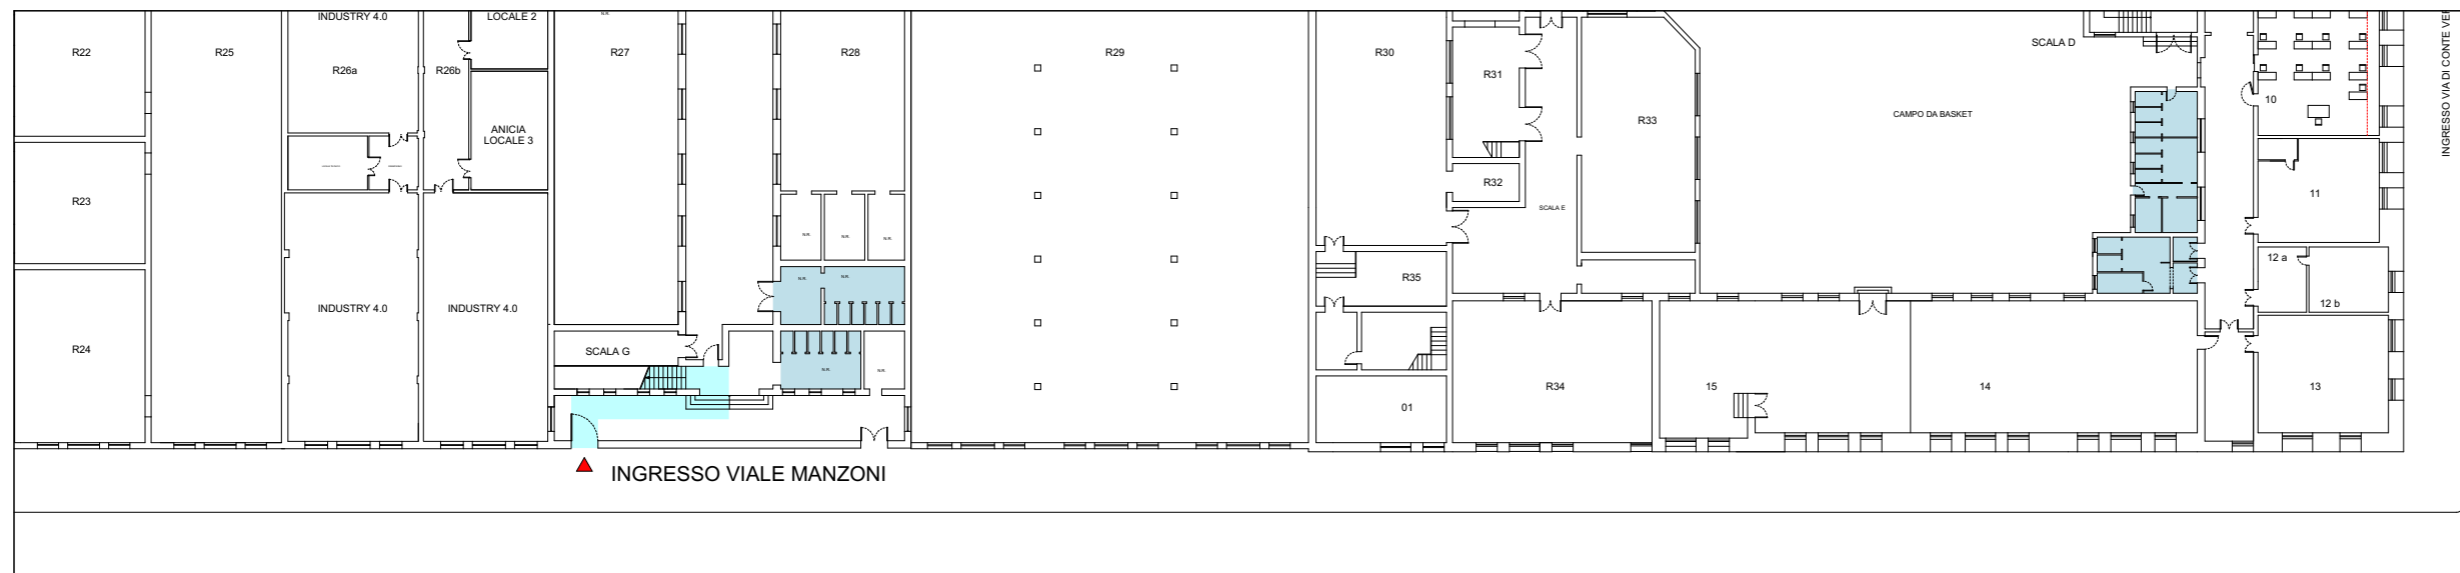

- Percorso Studenti
- Distanza 1,20 mt
- Bollini a Terra
- Professori
- Personale ATA

Polo Tecnico Professionale Galileo
I.T.I.S. Galileo Galilei
 Il mondo della tecnologia

Via Conte Verde 151
 Roma
 Italia
 00185

INGRESSO VIALE MANZONI

PIANO PRIMO
 SCALA G
 CLASSI 5A - 5G

ID Layout 09.1	Revisione	TAVOLA A3
--------------------------	-----------	---------------------