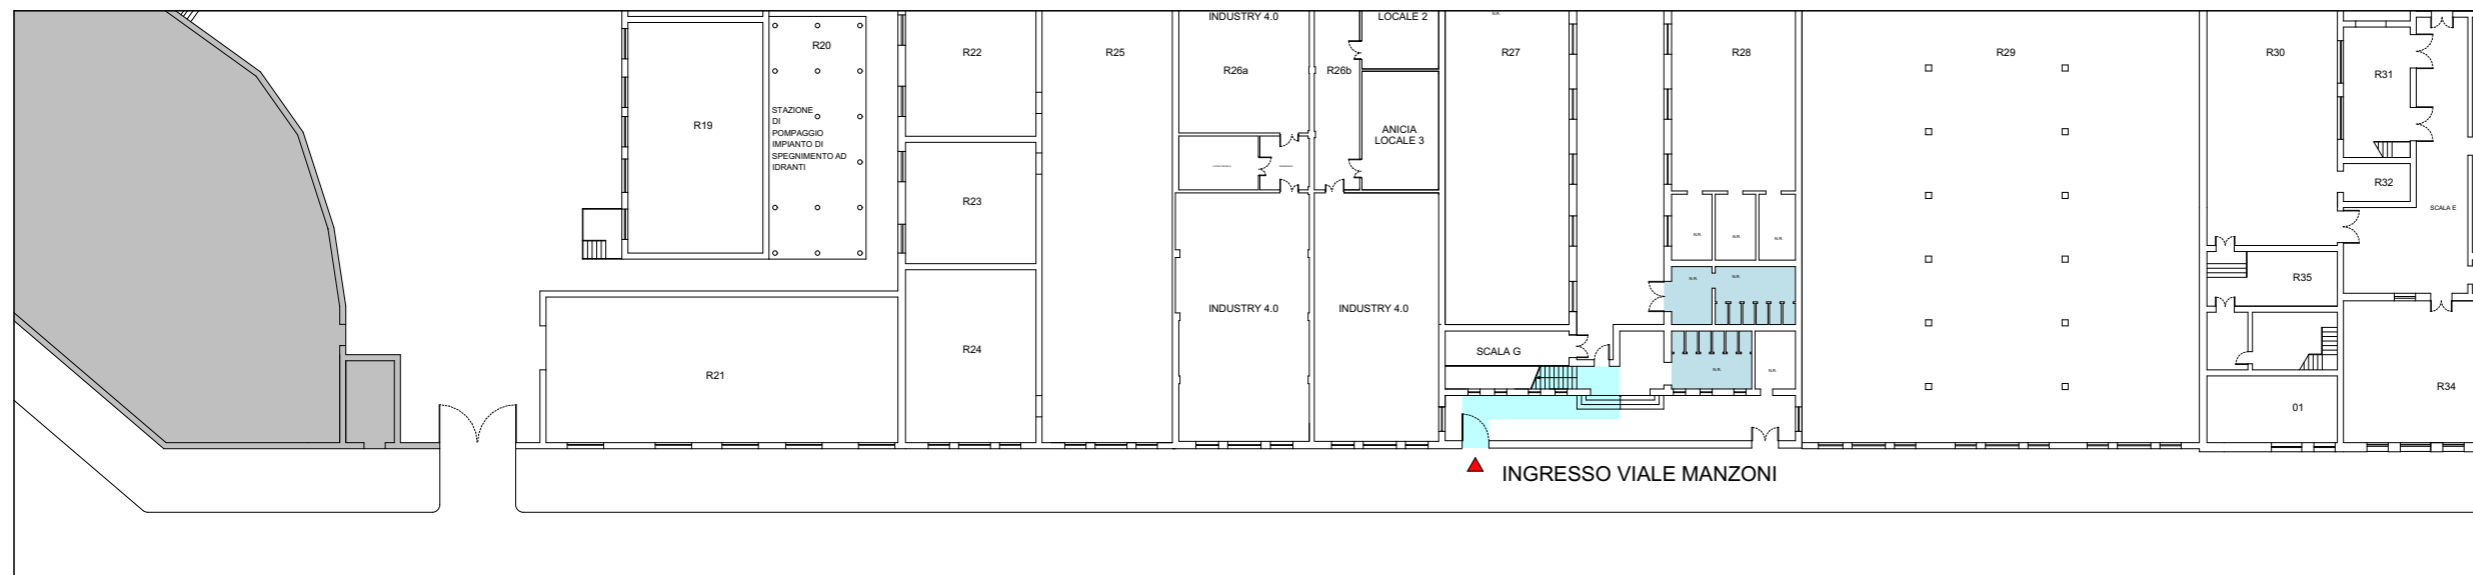

- Percorso Studenti
- Distanza 1,20 mt
- Bollini a Terra
- Professori
- Personale ATA

Polo Tecnico Professionale Galileo
I.T.I.S. Galileo Galilei
 Il mondo della tecnologia

Via Conte Verde 151
 Roma
 Italia
 00185

INGRESSO VIALE MANZONI

PIANO PRIMO
 SCALA G
 CLASSI 1A - 10 - 1V

ID Layout 10.2	Revisione	TAVOLA A3
-------------------	-----------	---------------------