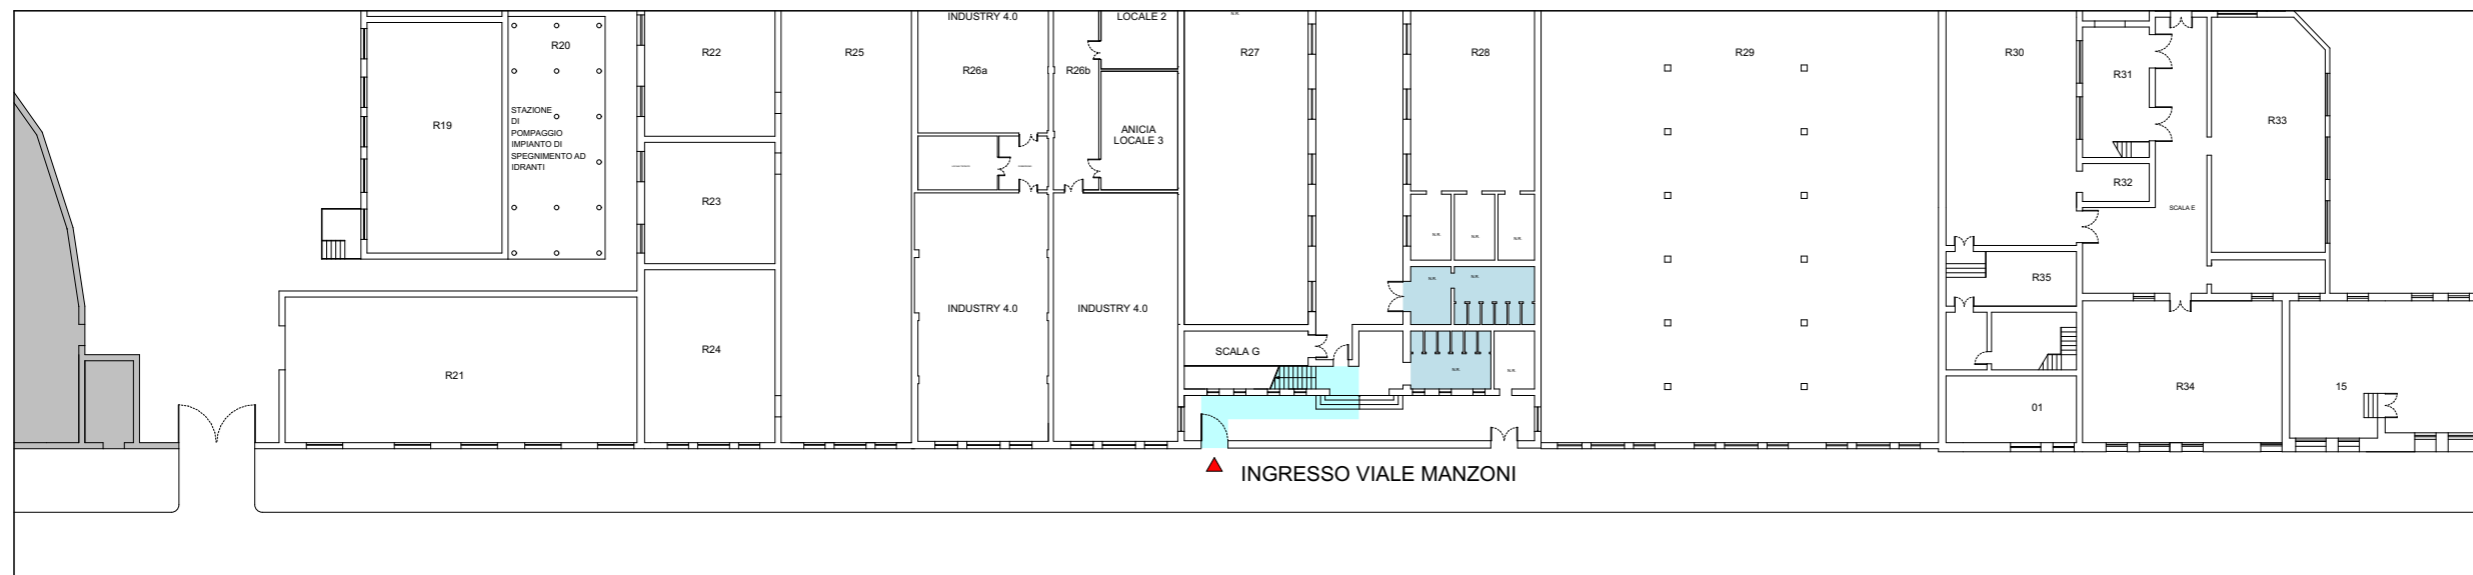

- Percorso Studenti
- Distanza 1,20 mt
- Bollini a Terra
- Professori
- Personale ATA

**Polo Tecnico Professionale Galileo**  
**I.T.I.S. Galileo Galilei**  
 Il mondo della tecnologia

Via Conte Verde 151  
 Roma  
 Italia  
 00185

---

**INGRESSO VIALE MANZONI**

PIANO PRIMO  
 SCALA G  
 CLASSI 3P - 4A - 4B - 4T

ID Layout 11.2	Revisione	TAVOLA <b>A3</b>
-------------------	-----------	---------------------