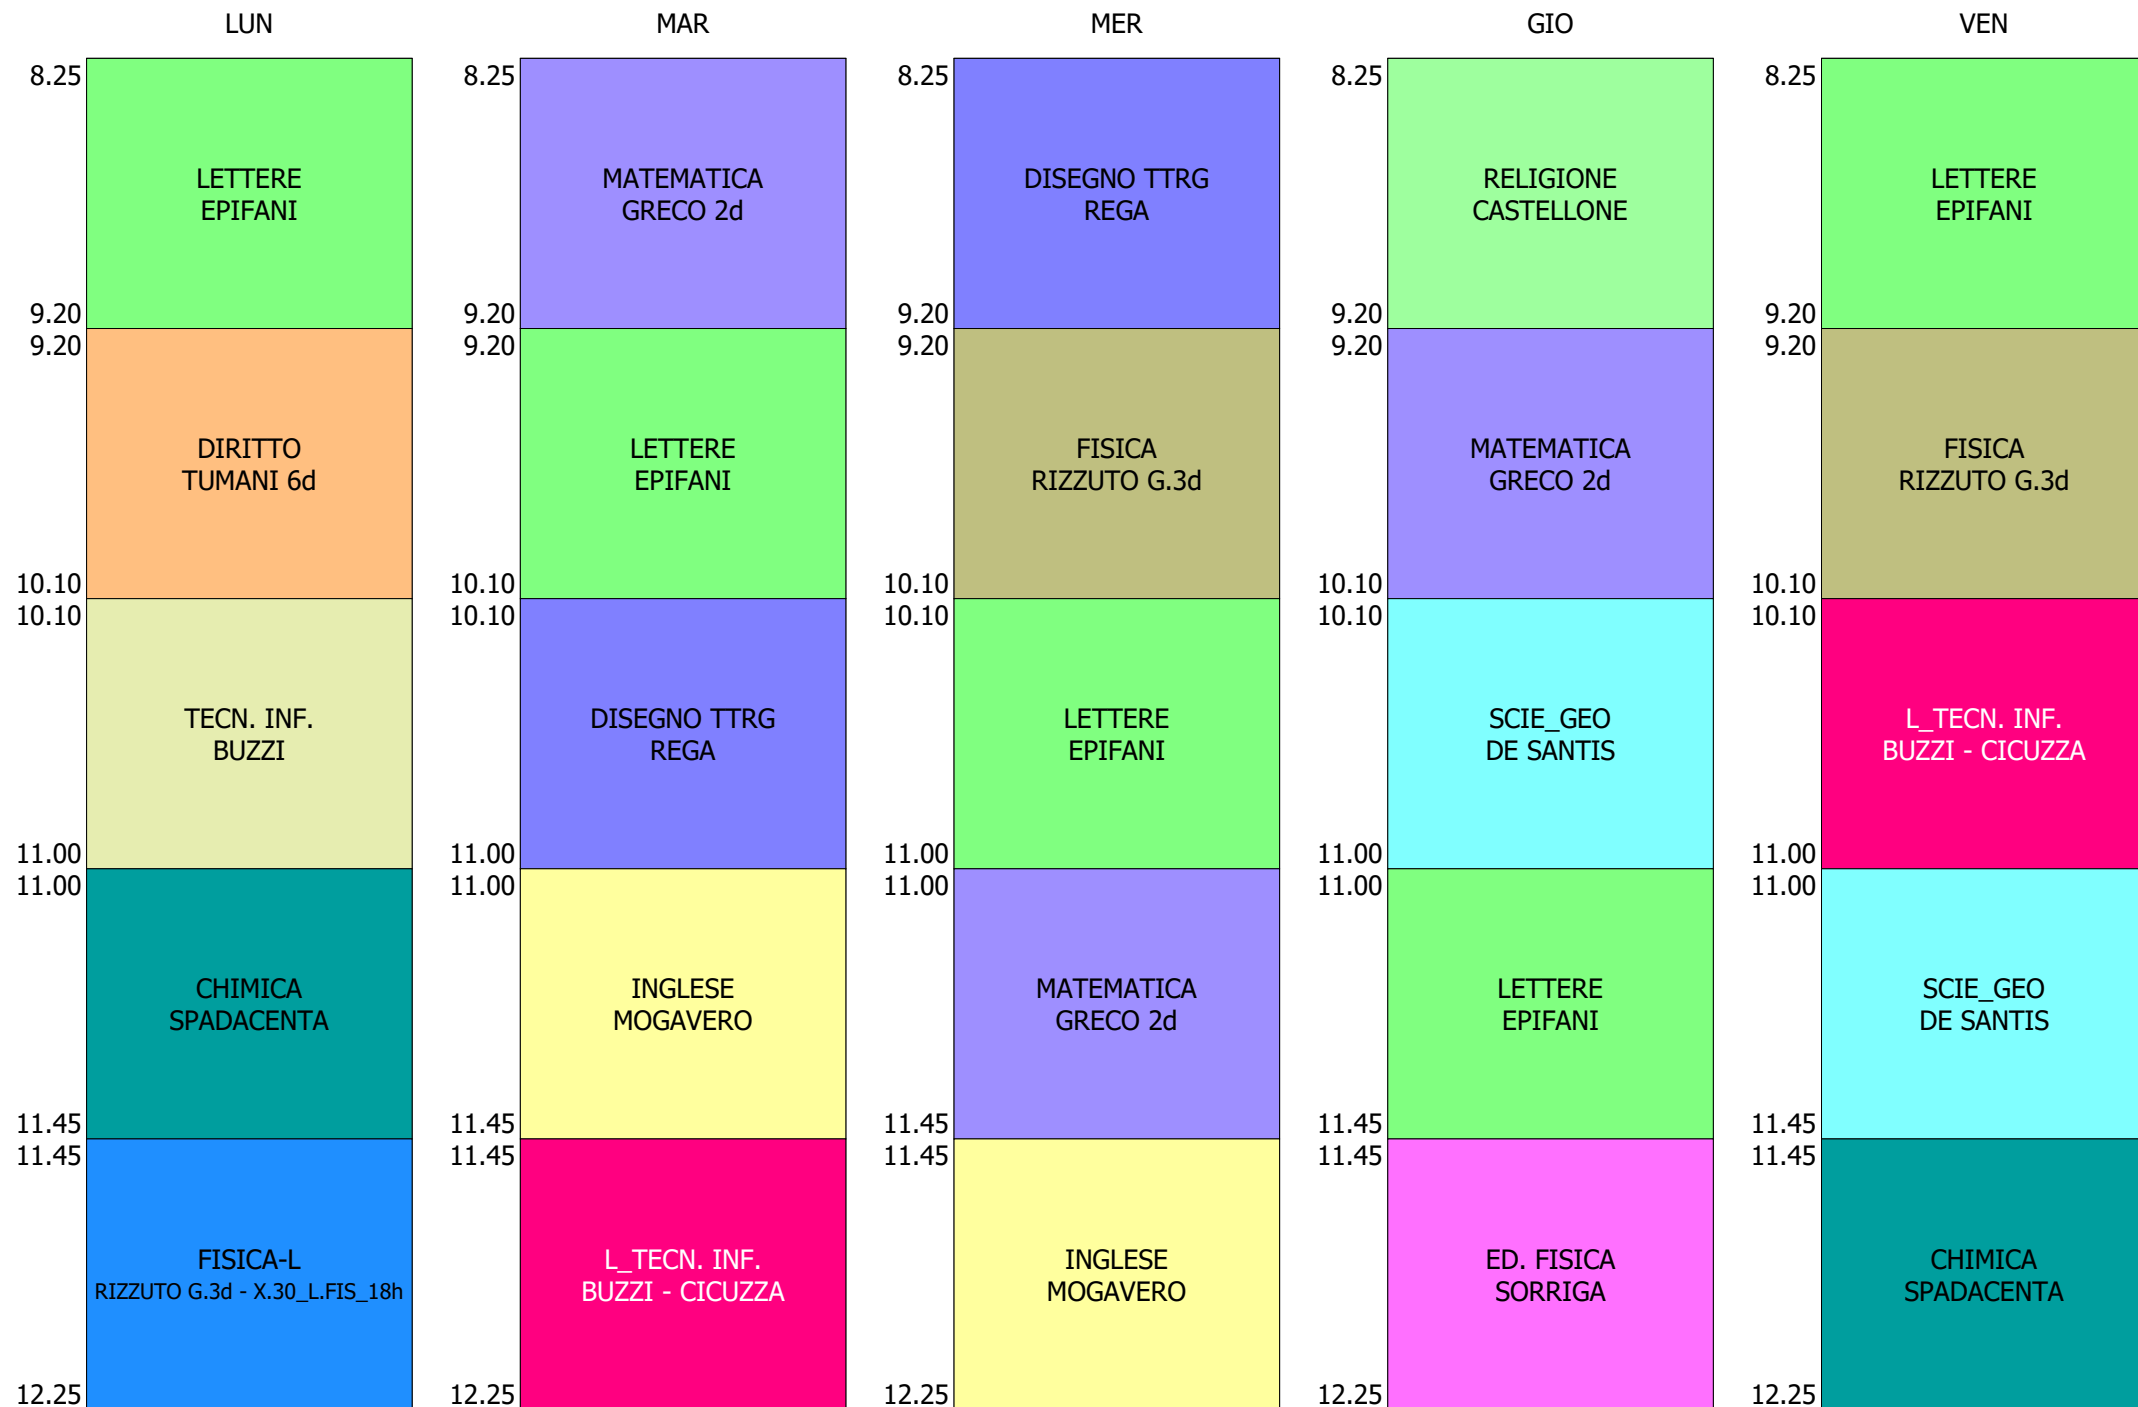

ISTITUTO TECNICO INDUSTRIALE STATALE "GALILEO GALILEI" - ROMA
 ORARIO CLASSI PRIME IN PRESENZA DAL 12 AL 16 OTT. 2020

ORARIO CLASSE - 1A (27:00)

ISTITUTO TECNICO INDUSTRIALE STATALE "GALILEO GALILEI" - ROMA
 ORARIO CLASSI PRIME IN PRESENZA DAL 12 AL 16 OTT. 2020

ORARIO CLASSE - 1B (27:00)

ISTITUTO TECNICO INDUSTRIALE STATALE "GALILEO GALILEI" - ROMA
 ORARIO CLASSI PRIME IN PRESENZA DAL 12 AL 16 OTT. 2020

ORARIO CLASSE - 1C (26:00)

ISTITUTO TECNICO INDUSTRIALE STATALE "GALILEO GALILEI" - ROMA
 ORARIO CLASSI PRIME IN PRESENZA DAL 12 AL 16 OTT. 2020

ORARIO CLASSE - 1D (28:00)

ISTITUTO TECNICO INDUSTRIALE STATALE "GALILEO GALILEI" - ROMA
 ORARIO CLASSI PRIME IN PRESENZA DAL 12 AL 16 OTT. 2020

ORARIO CLASSE - 1E (26:00)

ISTITUTO TECNICO INDUSTRIALE STATALE "GALILEO GALILEI" - ROMA
 ORARIO CLASSI PRIME IN PRESENZA DAL 12 AL 16 OTT. 2020

ORARIO CLASSE - 1V (28:00)