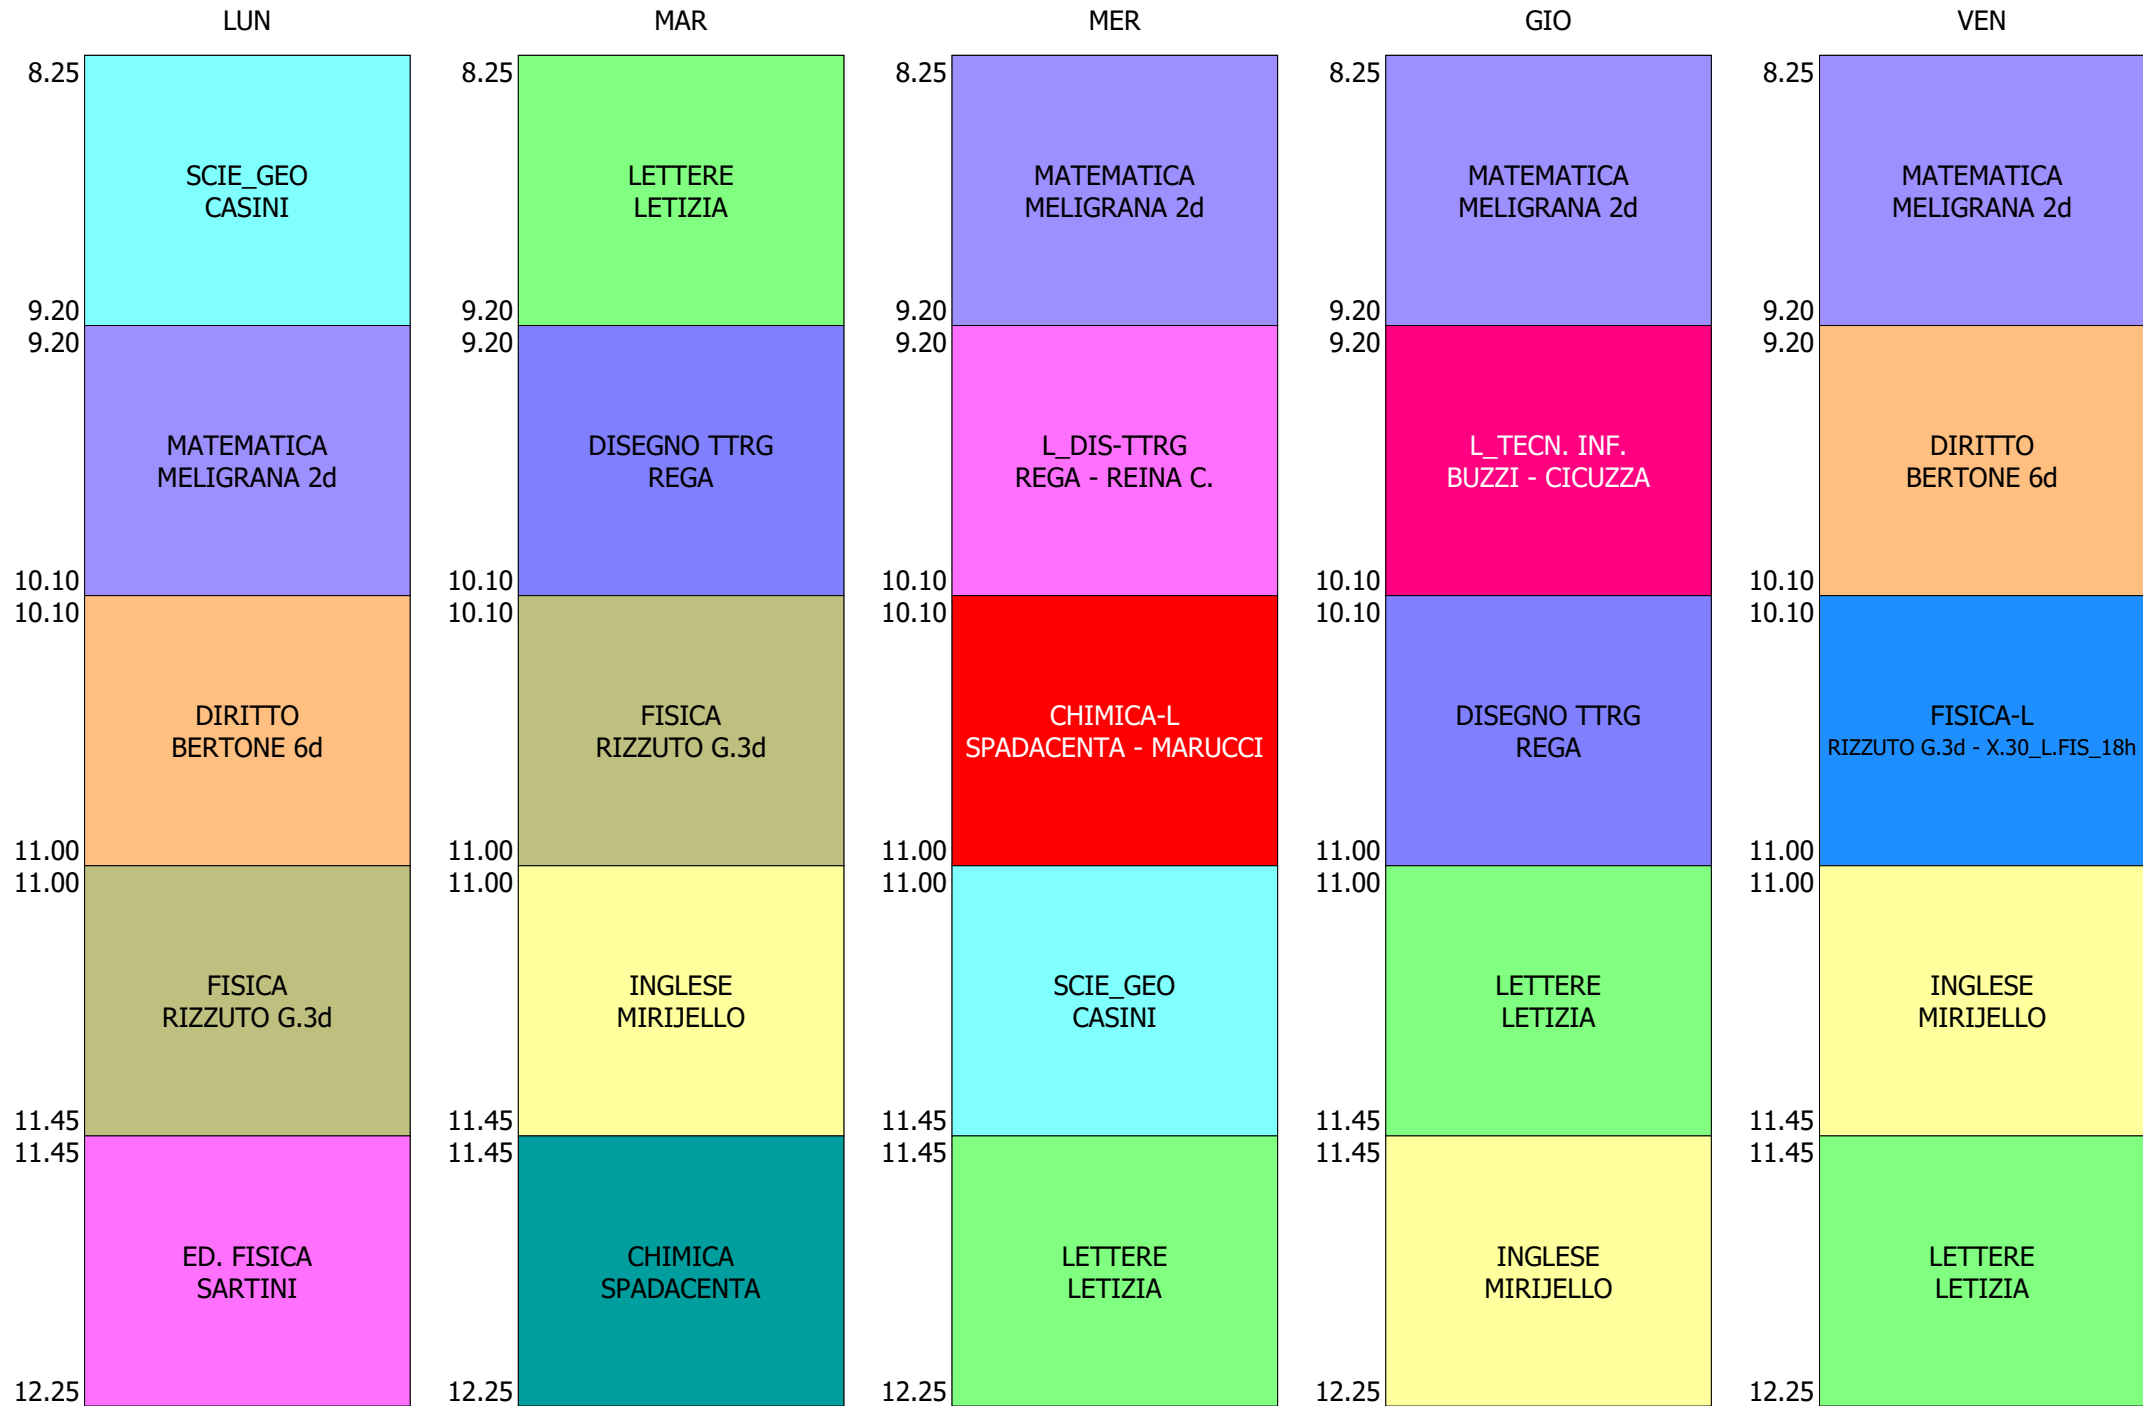

ISTITUTO TECNICO INDUSTRIALE STATALE "GALILEO GALILEI" - ROMA
 ORARIO CLASSI PRIME IN PRESENZA DAL 12 AL 16 OTT. 2020

ORARIO CLASSE - 1A (27:00)

ISTITUTO TECNICO INDUSTRIALE STATALE "GALILEO GALILEI" - ROMA
 ORARIO CLASSI PRIME IN PRESENZA DAL 12 AL 16 OTT. 2020

ORARIO CLASSE - 1B (27:00)

ISTITUTO TECNICO INDUSTRIALE STATALE "GALILEO GALILEI" - ROMA
 ORARIO CLASSI PRIME IN PRESENZA DAL 12 AL 16 OTT. 2020

ORARIO CLASSE - 1C (26:00)

ISTITUTO TECNICO INDUSTRIALE STATALE "GALILEO GALILEI" - ROMA
 ORARIO CLASSI PRIME IN PRESENZA DAL 12 AL 16 OTT. 2020

ORARIO CLASSE - 1D (28:00)

ISTITUTO TECNICO INDUSTRIALE STATALE "GALILEO GALILEI" - ROMA
 ORARIO CLASSI PRIME IN PRESENZA DAL 12 AL 16 OTT. 2020

ORARIO CLASSE - 1E (26:00)

ISTITUTO TECNICO INDUSTRIALE STATALE "GALILEO GALILEI" - ROMA
 ORARIO CLASSI PRIME IN PRESENZA DAL 12 AL 16 OTT. 2020

ORARIO CLASSE - 1V (28:00)