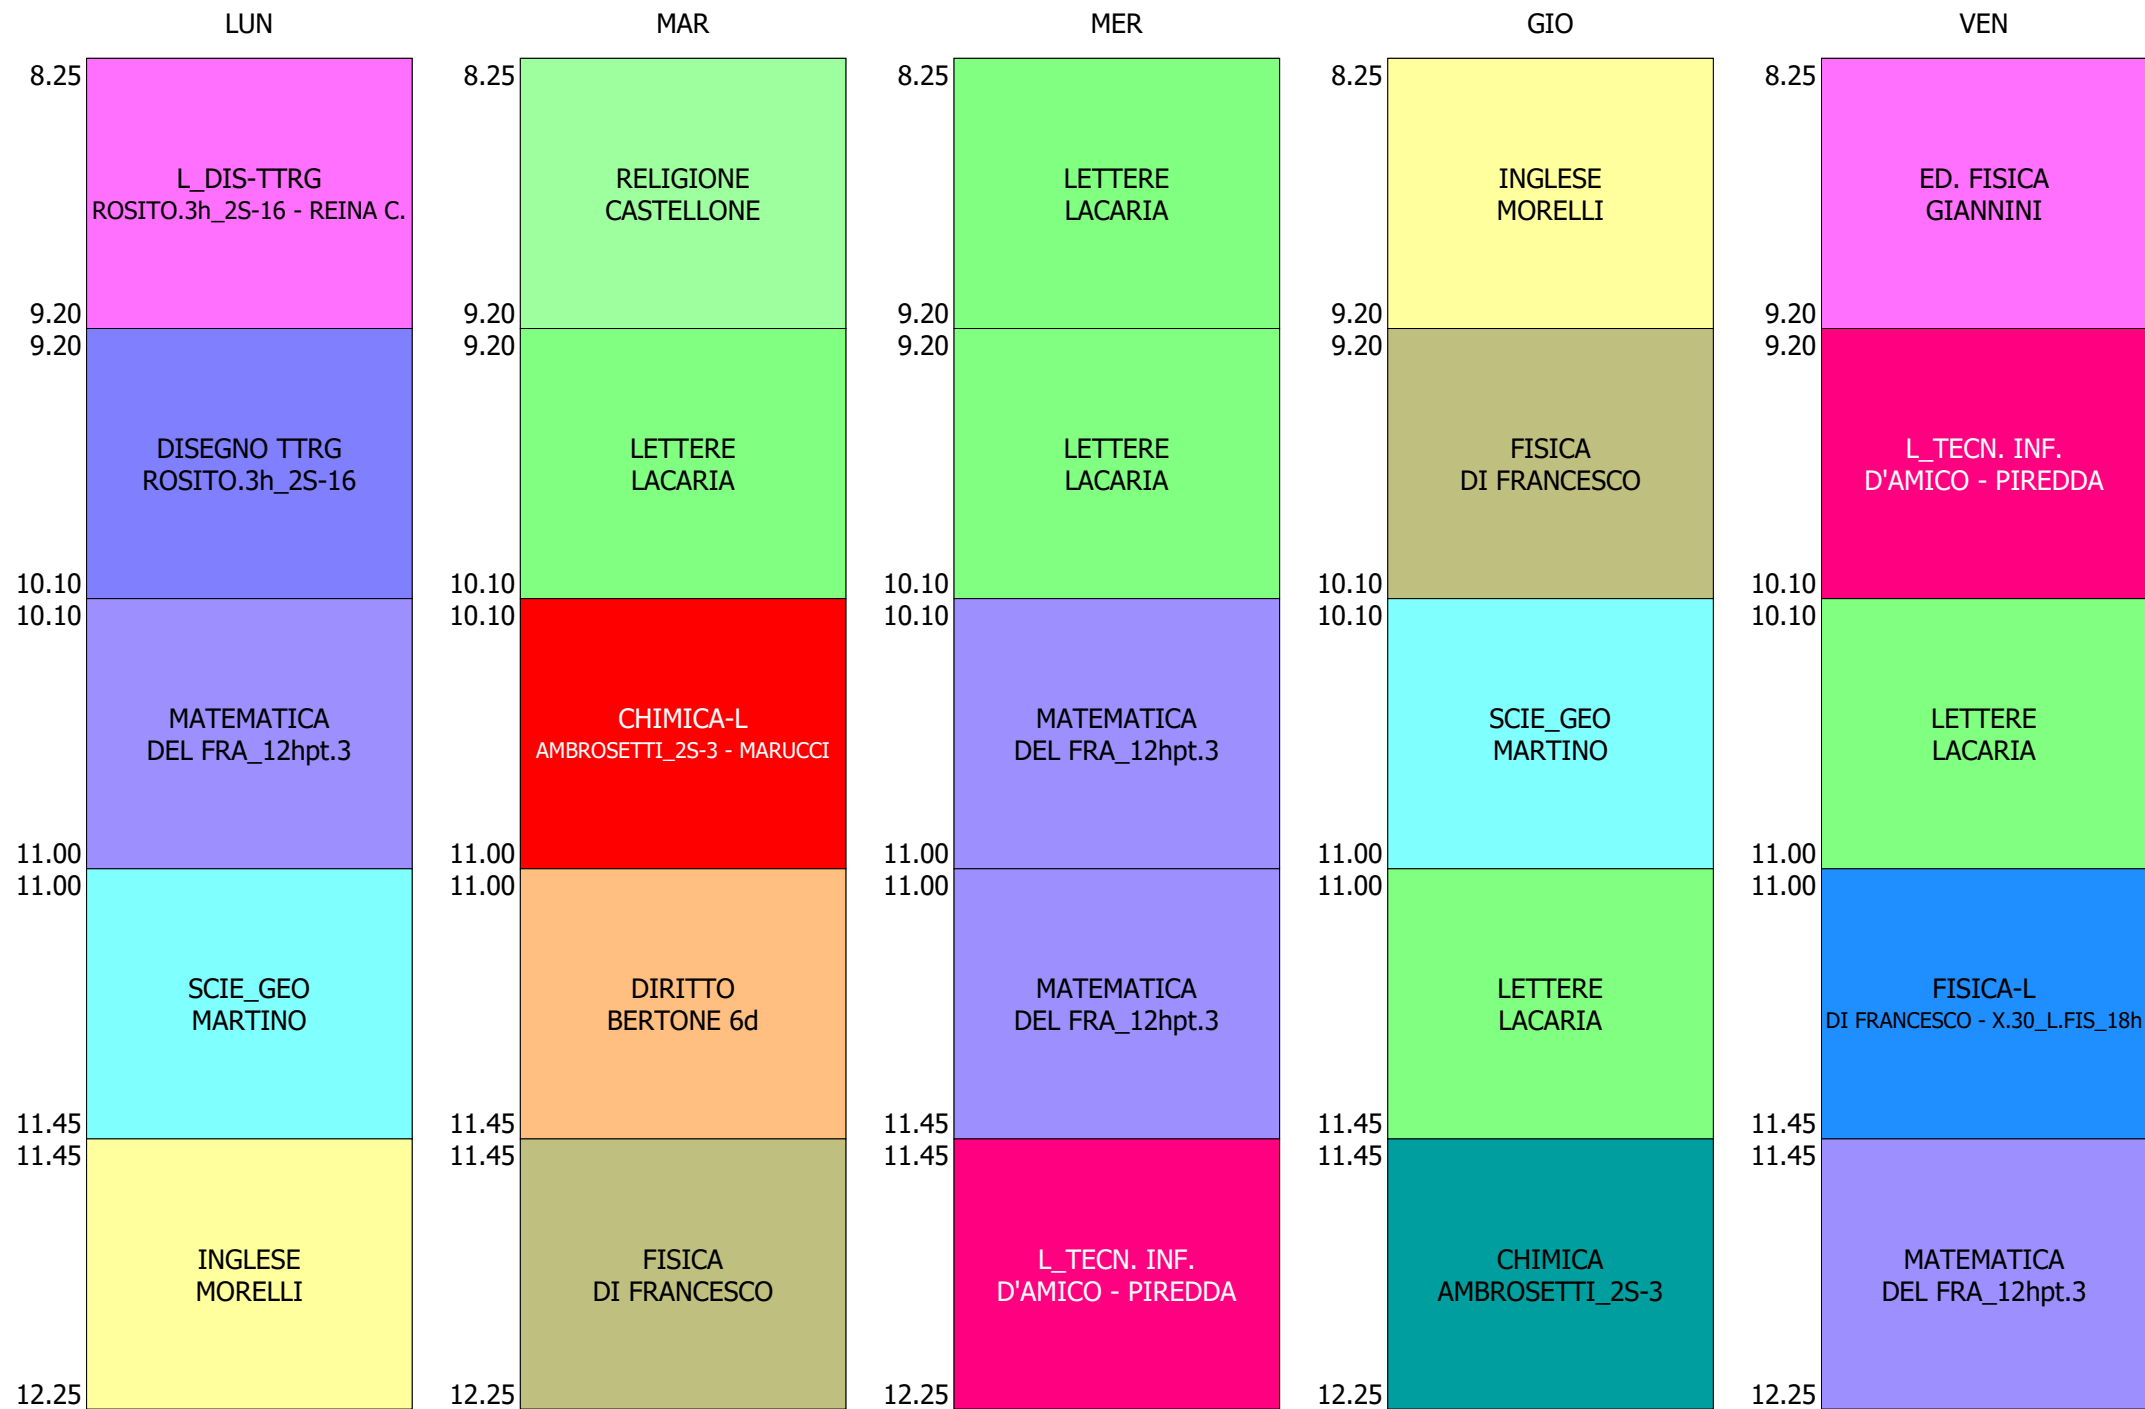

ISTITUTO TECNICO INDUSTRIALE STATALE "GALILEO GALILEI" - ROMA
 ORARIO CLASSI PRIME IN PRESENZA DAL 12 AL 16 OTT. 2020

ORARIO CLASSE - 1A (27:00)

ISTITUTO TECNICO INDUSTRIALE STATALE "GALILEO GALILEI" - ROMA
 ORARIO CLASSI PRIME IN PRESENZA DAL 12 AL 16 OTT. 2020

ORARIO CLASSE - 1B (27:00)

ISTITUTO TECNICO INDUSTRIALE STATALE "GALILEO GALILEI" - ROMA
 ORARIO CLASSI PRIME IN PRESENZA DAL 12 AL 16 OTT. 2020

ORARIO CLASSE - 1C (26:00)

ISTITUTO TECNICO INDUSTRIALE STATALE "GALILEO GALILEI" - ROMA
 ORARIO CLASSI PRIME IN PRESENZA DAL 12 AL 16 OTT. 2020

ORARIO CLASSE - 1D (28:00)

ISTITUTO TECNICO INDUSTRIALE STATALE "GALILEO GALILEI" - ROMA
 ORARIO CLASSI PRIME IN PRESENZA DAL 12 AL 16 OTT. 2020

ORARIO CLASSE - 1E (26:00)

ISTITUTO TECNICO INDUSTRIALE STATALE "GALILEO GALILEI" - ROMA
 ORARIO CLASSI PRIME IN PRESENZA DAL 12 AL 16 OTT. 2020

ORARIO CLASSE - 1V (28:00)