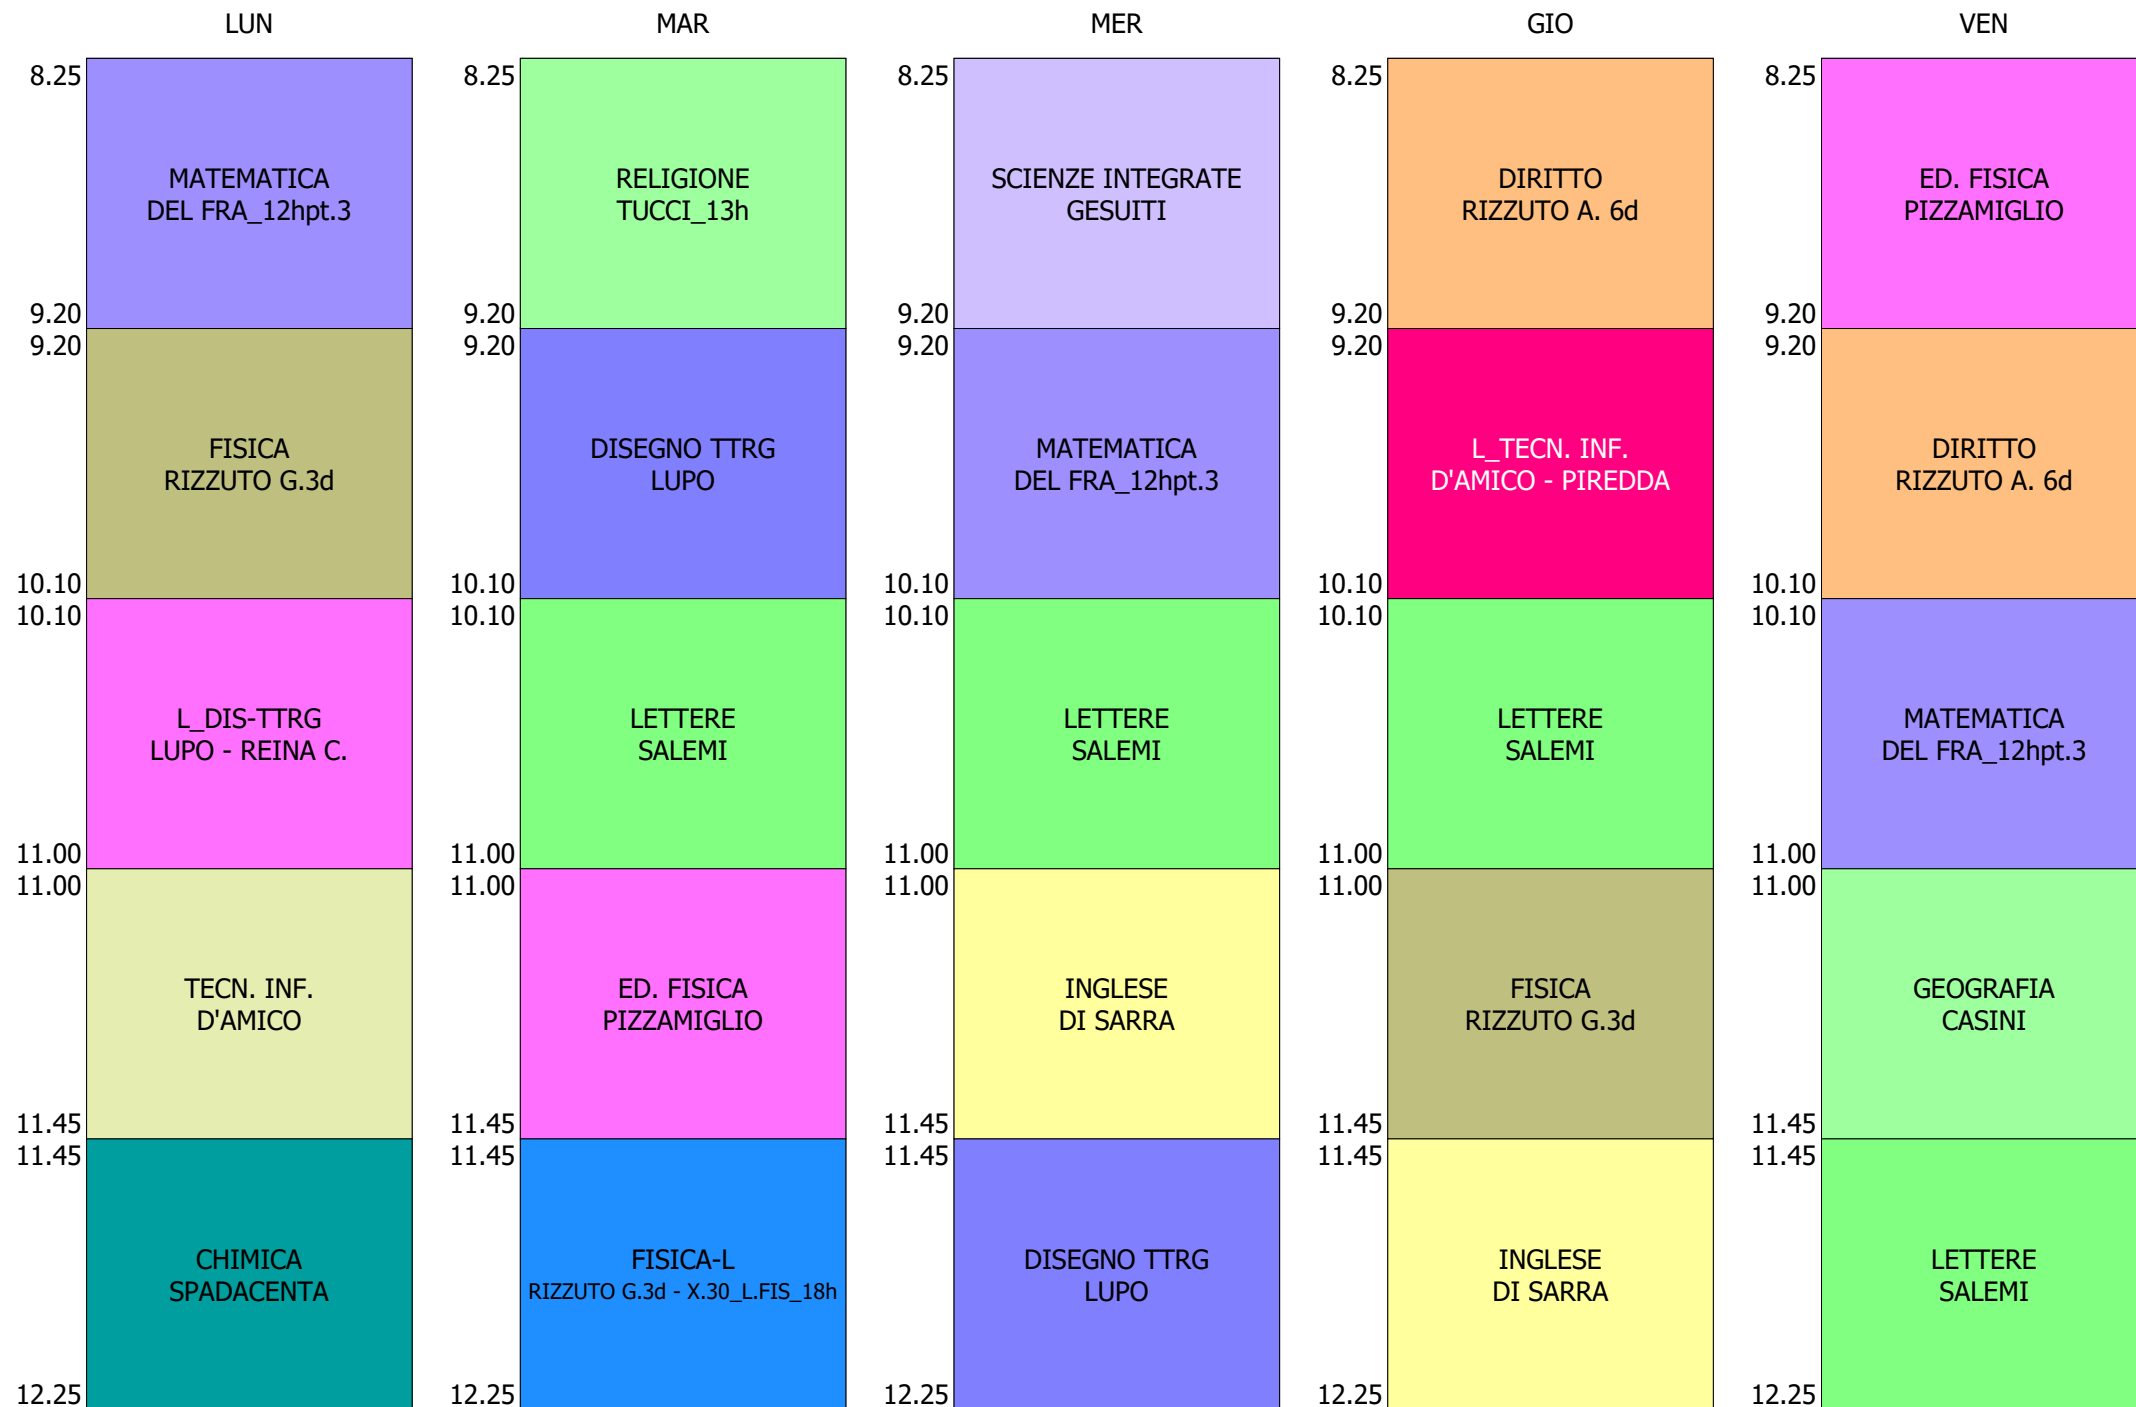

ISTITUTO TECNICO INDUSTRIALE STATALE "GALILEO GALILEI" - ROMA
 ORARIO CLASSI PRIME IN PRESENZA DAL 12 AL 16 OTT. 2020

ORARIO CLASSE - 1A (27:00)

ISTITUTO TECNICO INDUSTRIALE STATALE "GALILEO GALILEI" - ROMA
 ORARIO CLASSI PRIME IN PRESENZA DAL 12 AL 16 OTT. 2020

ORARIO CLASSE - 1B (27:00)

ISTITUTO TECNICO INDUSTRIALE STATALE "GALILEO GALILEI" - ROMA
 ORARIO CLASSI PRIME IN PRESENZA DAL 12 AL 16 OTT. 2020

ORARIO CLASSE - 1C (26:00)

ISTITUTO TECNICO INDUSTRIALE STATALE "GALILEO GALILEI" - ROMA
 ORARIO CLASSI PRIME IN PRESENZA DAL 12 AL 16 OTT. 2020

ORARIO CLASSE - 1D (28:00)

ISTITUTO TECNICO INDUSTRIALE STATALE "GALILEO GALILEI" - ROMA
 ORARIO CLASSI PRIME IN PRESENZA DAL 12 AL 16 OTT. 2020

ORARIO CLASSE - 1E (26:00)

ISTITUTO TECNICO INDUSTRIALE STATALE "GALILEO GALILEI" - ROMA
 ORARIO CLASSI PRIME IN PRESENZA DAL 12 AL 16 OTT. 2020

ORARIO CLASSE - 1G (28:00)

ISTITUTO TECNICO INDUSTRIALE STATALE "GALILEO GALILEI" - ROMA
 ORARIO CLASSI PRIME IN PRESENZA DAL 12 AL 16 OTT. 2020

ORARIO CLASSE - 1H (28:00)

ISTITUTO TECNICO INDUSTRIALE STATALE "GALILEO GALILEI" - ROMA
 ORARIO CLASSI PRIME IN PRESENZA DAL 12 AL 16 OTT. 2020