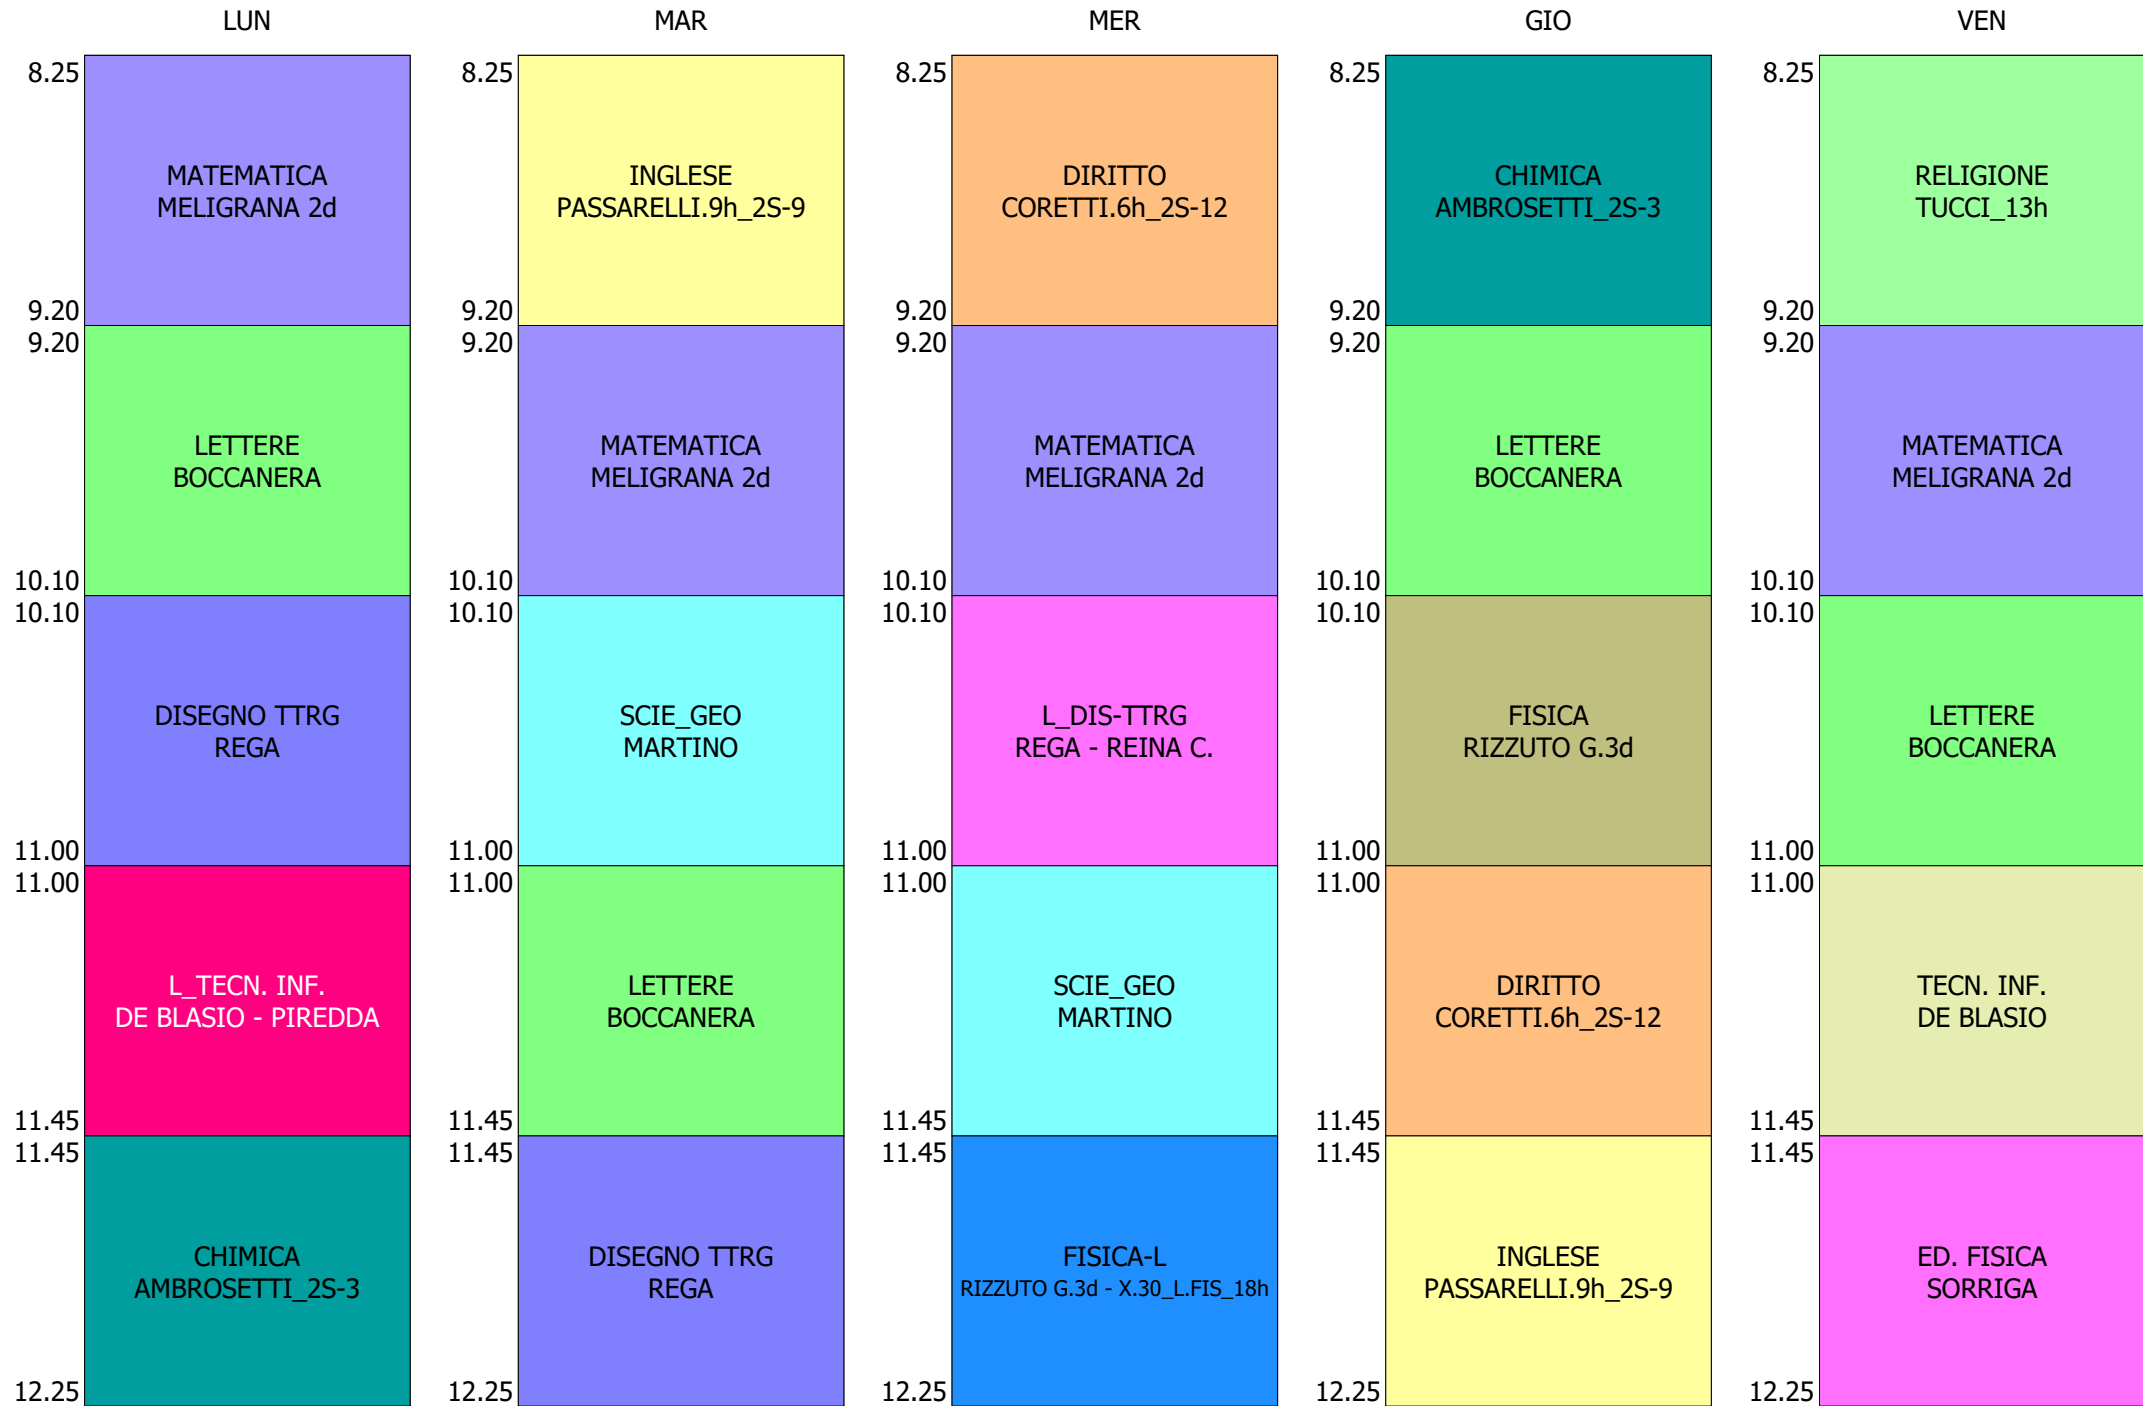

ORARIO CLASSE - 1D (28:00)

ISTITUTO TECNICO INDUSTRIALE STATALE "GALILEO GALILEI" - ROMA
 ORARIO CLASSI PRIME IN PRESENZA DAL 12 AL 16 OTT. 2020

ORARIO CLASSE - 1E (26:00)

ISTITUTO TECNICO INDUSTRIALE STATALE "GALILEO GALILEI" - ROMA
 ORARIO CLASSI PRIME IN PRESENZA DAL 12 AL 16 OTT. 2020

ORARIO CLASSE - 1G (28:00)

ISTITUTO TECNICO INDUSTRIALE STATALE "GALILEO GALILEI" - ROMA
 ORARIO CLASSI PRIME IN PRESENZA DAL 12 AL 16 OTT. 2020

ORARIO CLASSE - 1H (28:00)

ISTITUTO TECNICO INDUSTRIALE STATALE "GALILEO GALILEI" - ROMA
 ORARIO CLASSI PRIME IN PRESENZA DAL 12 AL 16 OTT. 2020

ORARIO CLASSE - 1L (25:00)

ISTITUTO TECNICO INDUSTRIALE STATALE "GALILEO GALILEI" - ROMA
 ORARIO CLASSI PRIME IN PRESENZA DAL 12 AL 16 OTT. 2020

ORARIO CLASSE - 1M (27:00)

ISTITUTO TECNICO INDUSTRIALE STATALE "GALILEO GALILEI" - ROMA
 ORARIO CLASSI PRIME IN PRESENZA DAL 12 AL 16 OTT. 2020

ORARIO CLASSE - 10 (26:00)

ISTITUTO TECNICO INDUSTRIALE STATALE "GALILEO GALILEI" - ROMA
 ORARIO CLASSI PRIME IN PRESENZA DAL 12 AL 16 OTT. 2020

ORARIO CLASSE - 1T (25:00)

ISTITUTO TECNICO INDUSTRIALE STATALE "GALILEO GALILEI" - ROMA
 ORARIO CLASSI PRIME IN PRESENZA DAL 12 AL 16 OTT. 2020