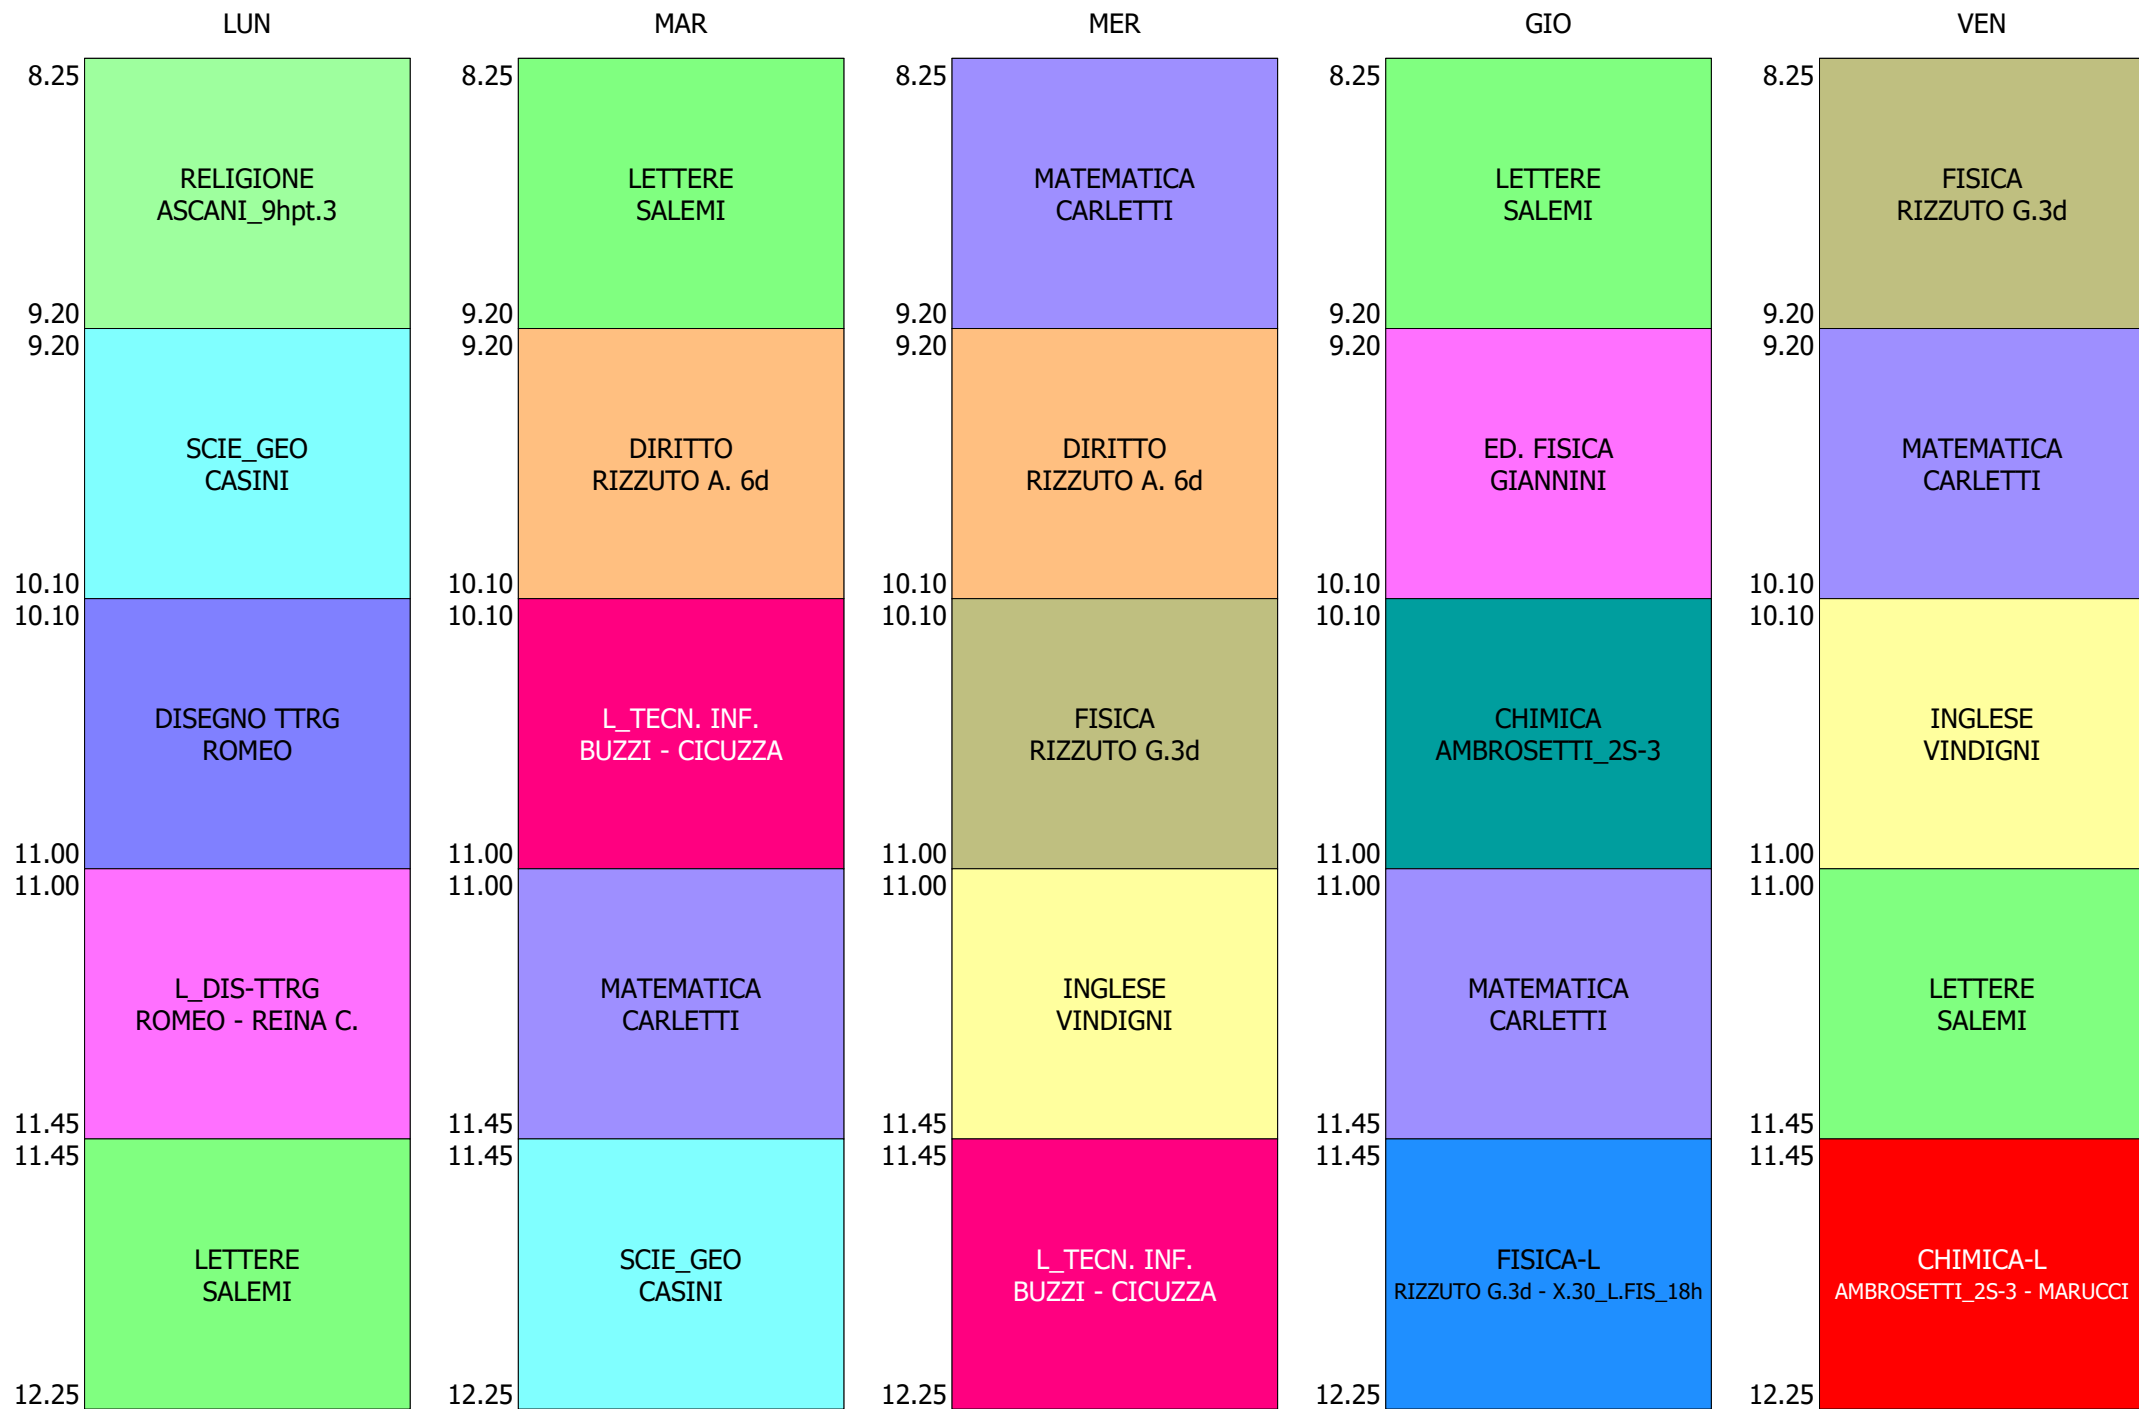

ORARIO CLASSE - 1B (27:00)

ISTITUTO TECNICO INDUSTRIALE STATALE "GALILEO GALILEI" - ROMA
 ORARIO CLASSI PRIME IN PRESENZA DAL 12 AL 16 OTT. 2020

ORARIO CLASSE - 1C (26:00)

ISTITUTO TECNICO INDUSTRIALE STATALE "GALILEO GALILEI" - ROMA
 ORARIO CLASSI PRIME IN PRESENZA DAL 12 AL 16 OTT. 2020

ORARIO CLASSE - 1D (28:00)

ISTITUTO TECNICO INDUSTRIALE STATALE "GALILEO GALILEI" - ROMA
 ORARIO CLASSI PRIME IN PRESENZA DAL 12 AL 16 OTT. 2020

ORARIO CLASSE - 1E (26:00)

ISTITUTO TECNICO INDUSTRIALE STATALE "GALILEO GALILEI" - ROMA
 ORARIO CLASSI PRIME IN PRESENZA DAL 12 AL 16 OTT. 2020

ORARIO CLASSE - 1G (28:00)

ISTITUTO TECNICO INDUSTRIALE STATALE "GALILEO GALILEI" - ROMA
 ORARIO CLASSI PRIME IN PRESENZA DAL 12 AL 16 OTT. 2020

ORARIO CLASSE - 1H (28:00)

ISTITUTO TECNICO INDUSTRIALE STATALE "GALILEO GALILEI" - ROMA
 ORARIO CLASSI PRIME IN PRESENZA DAL 12 AL 16 OTT. 2020

ORARIO CLASSE - 1L (25:00)

ISTITUTO TECNICO INDUSTRIALE STATALE "GALILEO GALILEI" - ROMA
 ORARIO CLASSI PRIME IN PRESENZA DAL 12 AL 16 OTT. 2020

ORARIO CLASSE - 1M (27:00)

ISTITUTO TECNICO INDUSTRIALE STATALE "GALILEO GALILEI" - ROMA
 ORARIO CLASSI PRIME IN PRESENZA DAL 12 AL 16 OTT. 2020