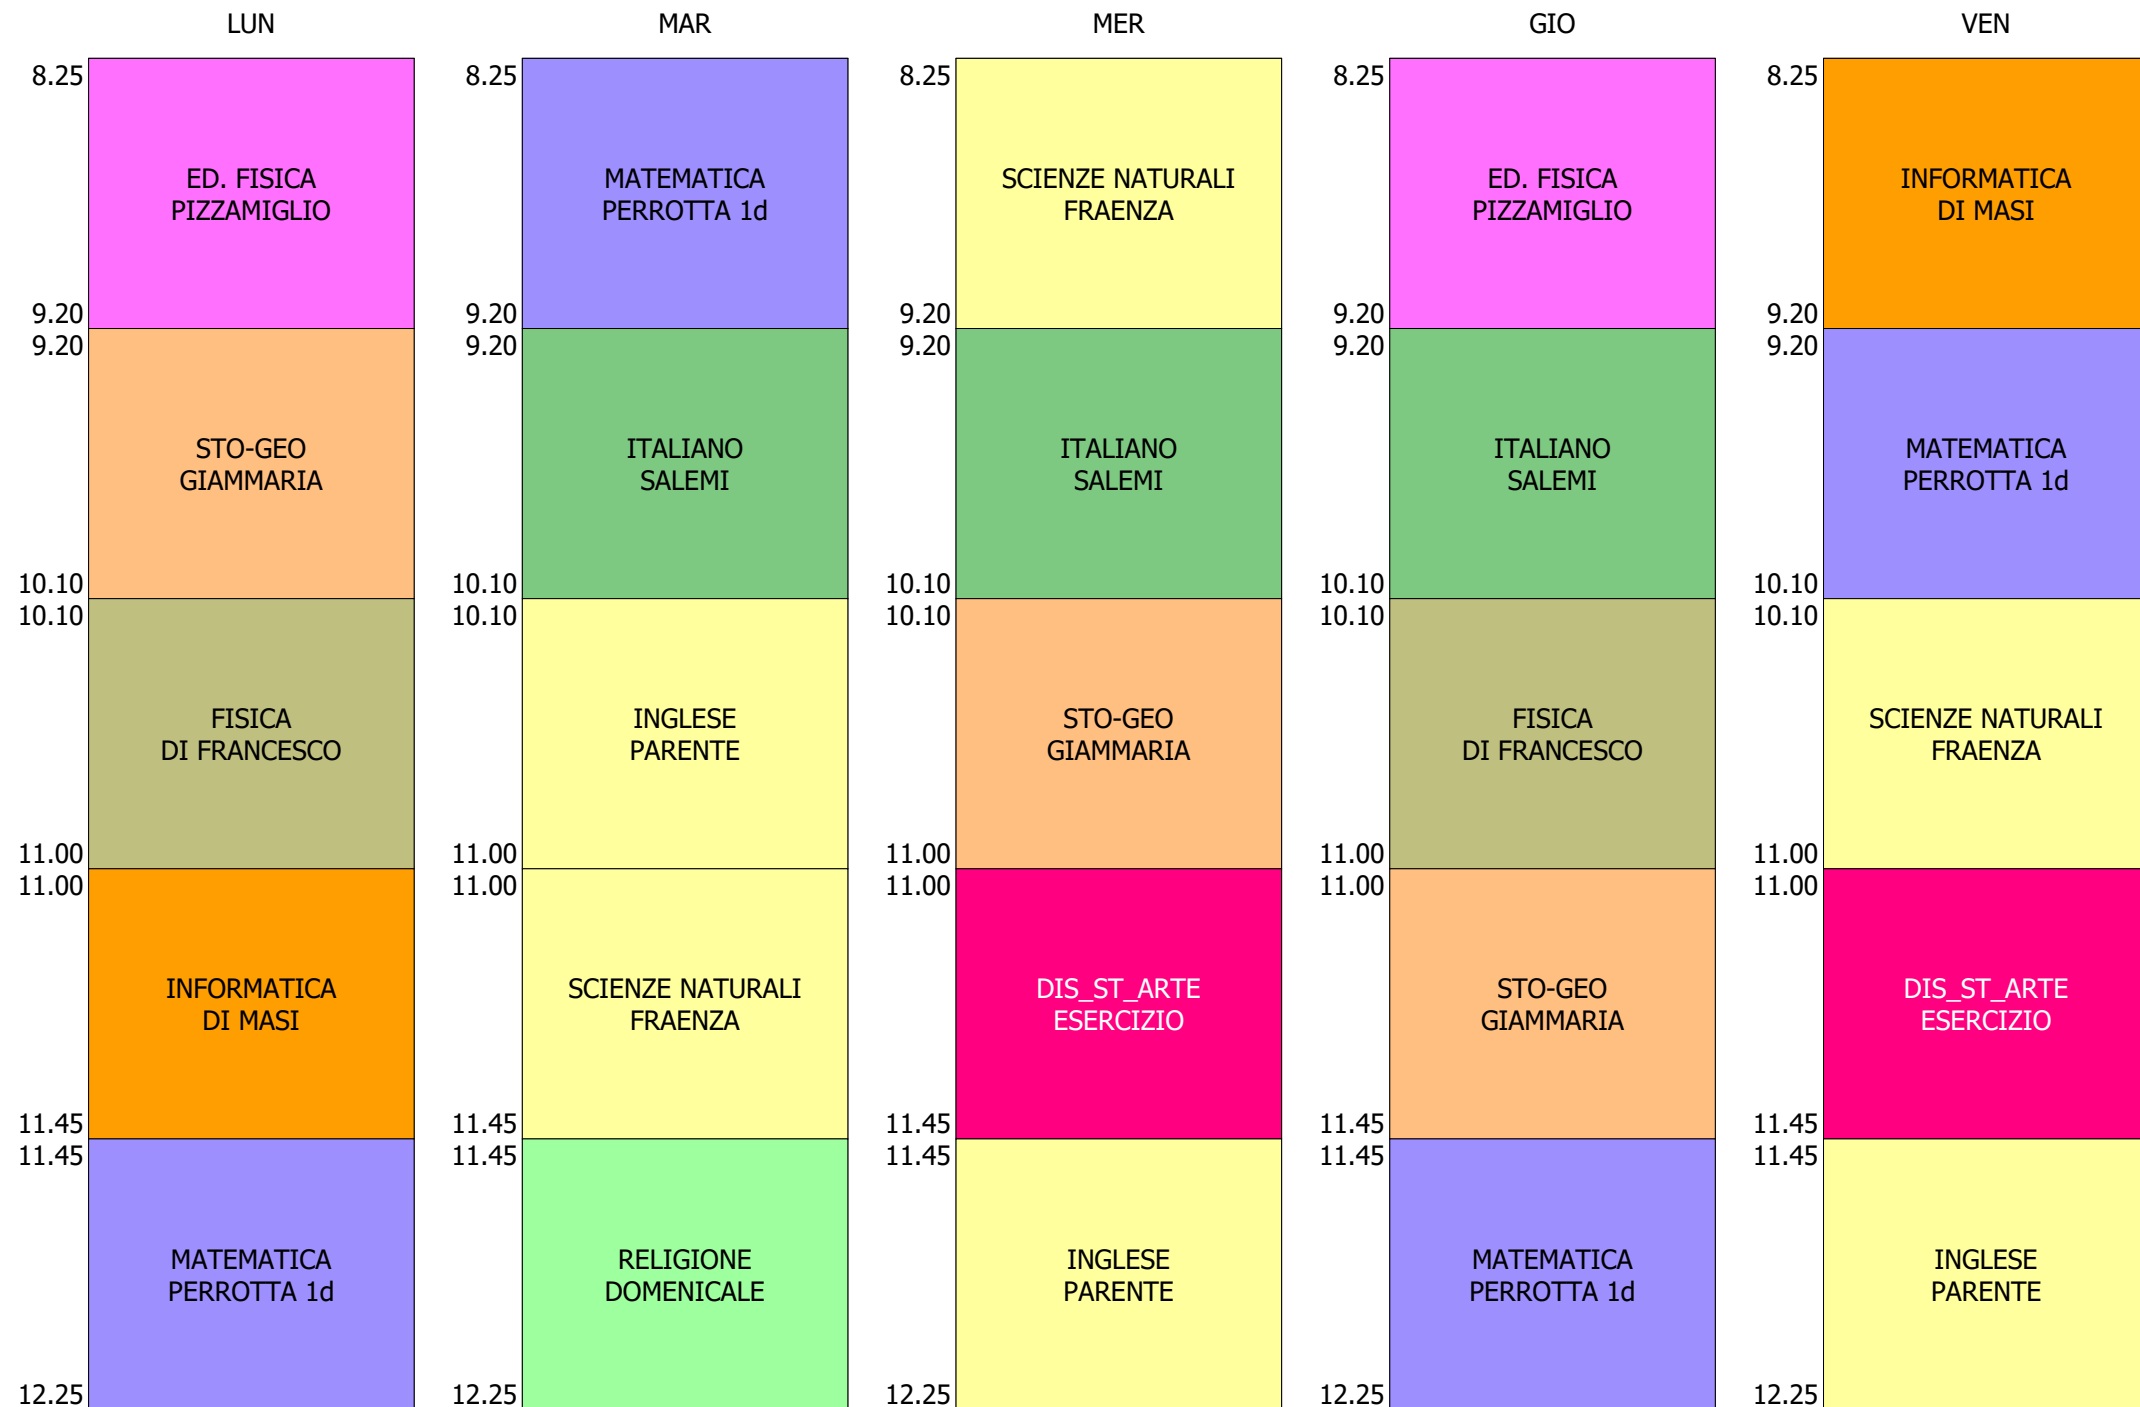

ORARIO CLASSE - 1D (28:00)

ISTITUTO TECNICO INDUSTRIALE STATALE "GALILEO GALILEI" - ROMA
 ORARIO CLASSI PRIME IN PRESENZA DAL 12 AL 16 OTT. 2020

ORARIO CLASSE - 1E (26:00)

ISTITUTO TECNICO INDUSTRIALE STATALE "GALILEO GALILEI" - ROMA
 ORARIO CLASSI PRIME IN PRESENZA DAL 12 AL 16 OTT. 2020

ORARIO CLASSE - 1G (28:00)

ISTITUTO TECNICO INDUSTRIALE STATALE "GALILEO GALILEI" - ROMA
 ORARIO CLASSI PRIME IN PRESENZA DAL 12 AL 16 OTT. 2020

ORARIO CLASSE - 1H (28:00)

ISTITUTO TECNICO INDUSTRIALE STATALE "GALILEO GALILEI" - ROMA
 ORARIO CLASSI PRIME IN PRESENZA DAL 12 AL 16 OTT. 2020

ORARIO CLASSE - 1L (25:00)

ISTITUTO TECNICO INDUSTRIALE STATALE "GALILEO GALILEI" - ROMA
 ORARIO CLASSI PRIME IN PRESENZA DAL 12 AL 16 OTT. 2020

ORARIO CLASSE - 1M (27:00)

ISTITUTO TECNICO INDUSTRIALE STATALE "GALILEO GALILEI" - ROMA
 ORARIO CLASSI PRIME IN PRESENZA DAL 12 AL 16 OTT. 2020

ORARIO CLASSE - 10 (26:00)

ISTITUTO TECNICO INDUSTRIALE STATALE "GALILEO GALILEI" - ROMA
 ORARIO CLASSI PRIME IN PRESENZA DAL 12 AL 16 OTT. 2020

ORARIO CLASSE - 1T (25:00)

ISTITUTO TECNICO INDUSTRIALE STATALE "GALILEO GALILEI" - ROMA
 ORARIO CLASSI PRIME IN PRESENZA DAL 12 AL 16 OTT. 2020