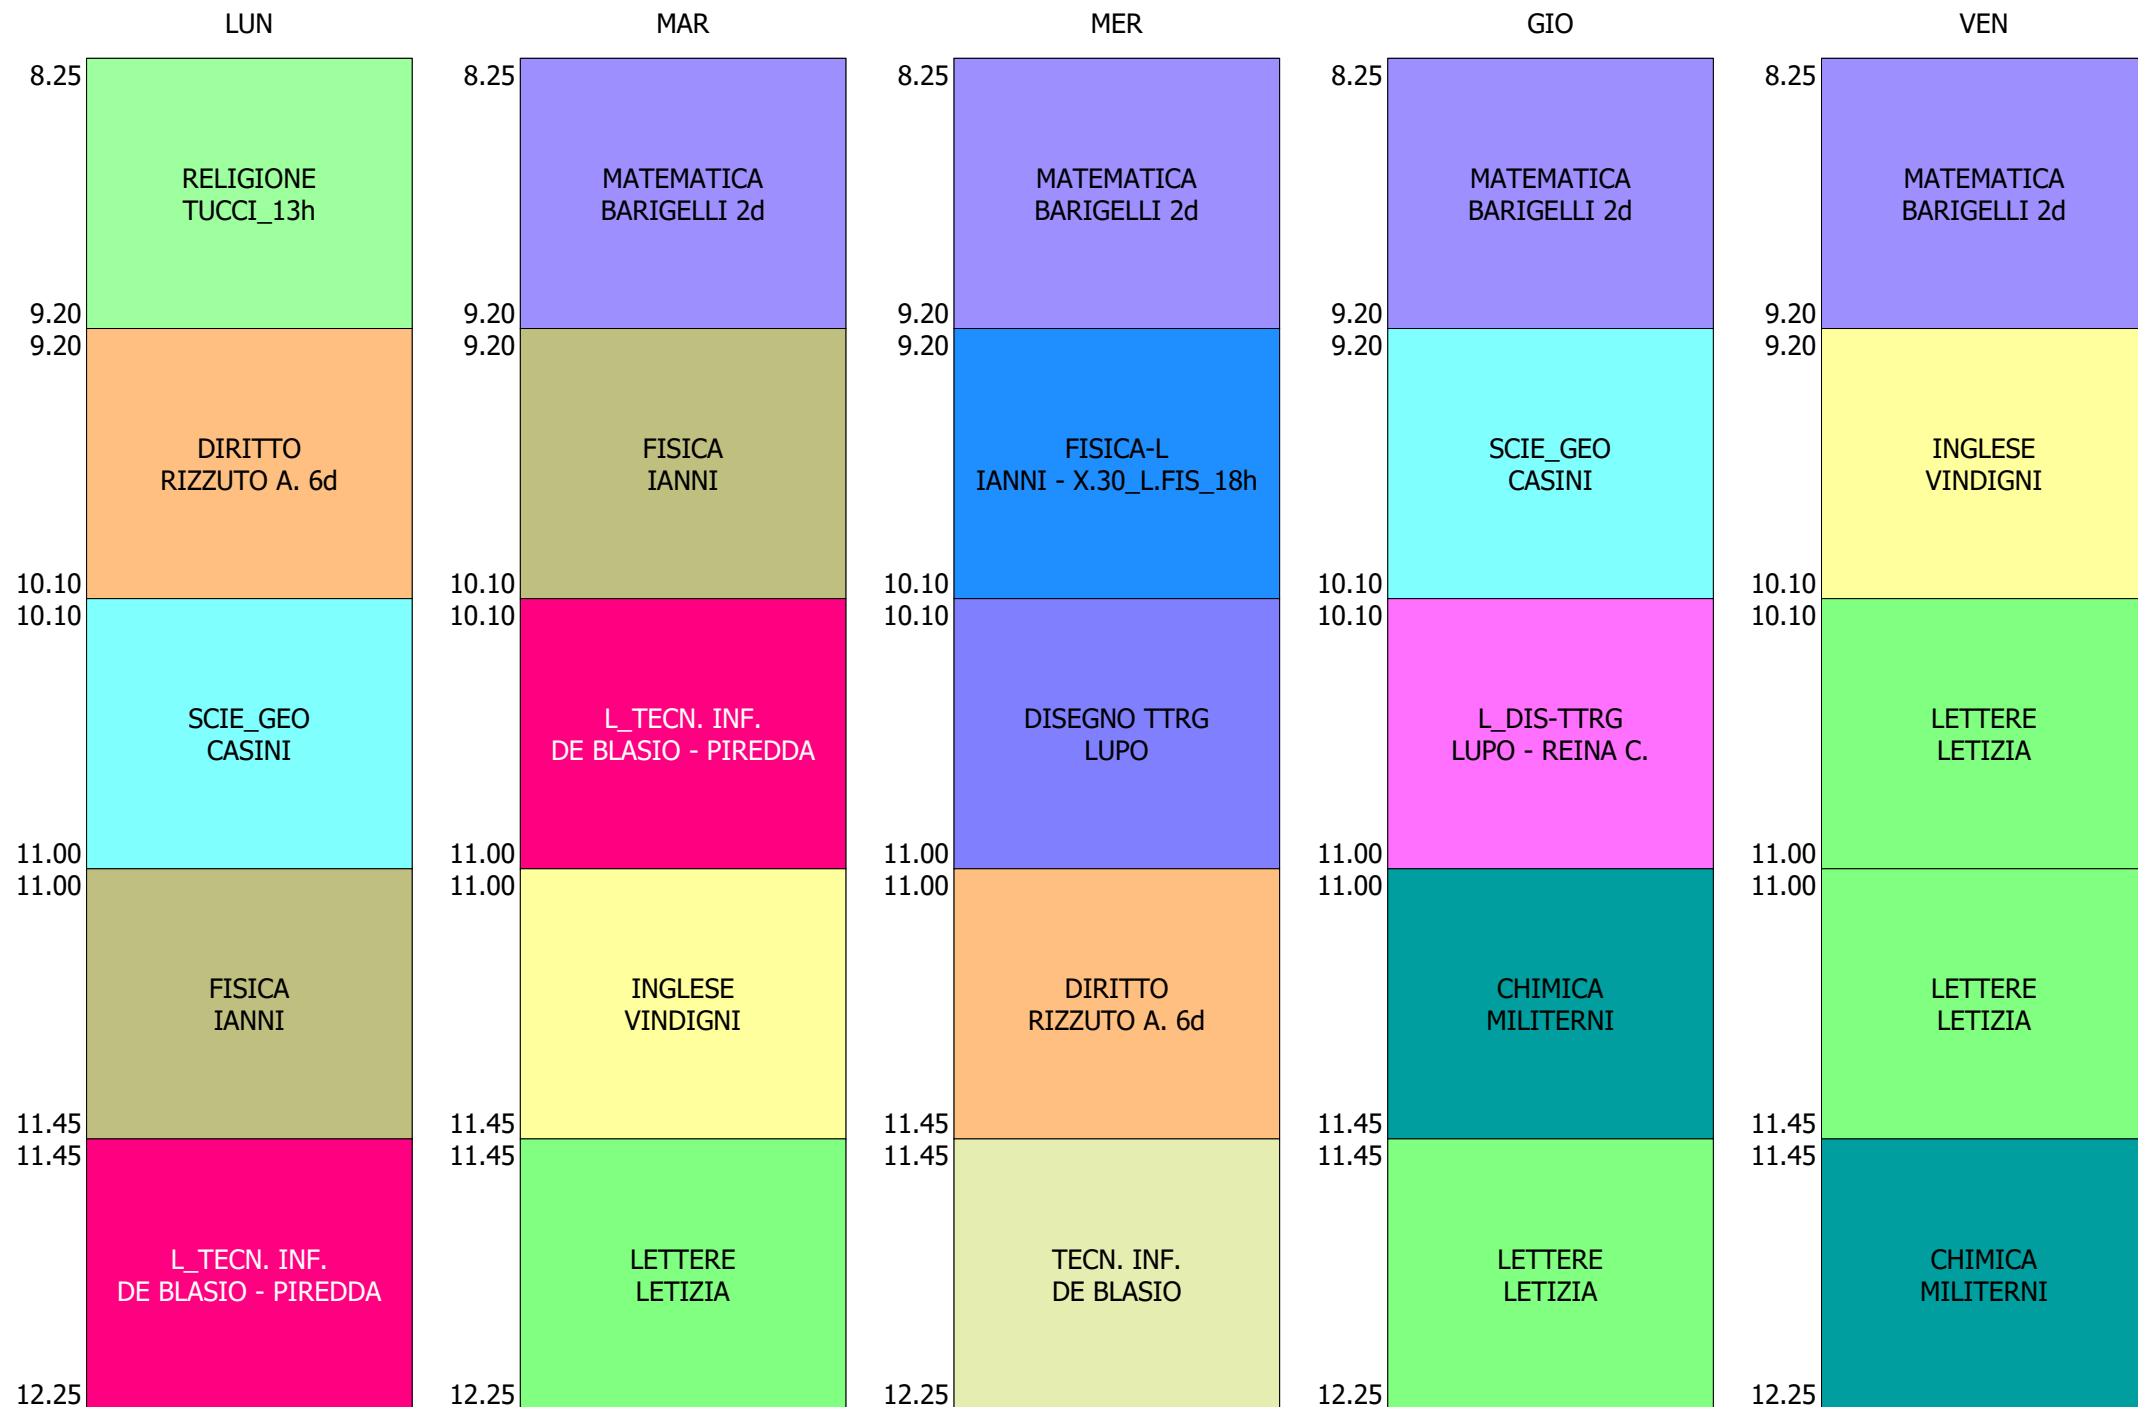

ISTITUTO TECNICO INDUSTRIALE STATALE "GALILEO GALILEI" - ROMA
 ORARIO CLASSI PRIME IN PRESENZA DAL 12 AL 16 OTT. 2020

ORARIO CLASSE - 1A (27:00)

ISTITUTO TECNICO INDUSTRIALE STATALE "GALILEO GALILEI" - ROMA
 ORARIO CLASSI PRIME IN PRESENZA DAL 12 AL 16 OTT. 2020

ORARIO CLASSE - 1B (27:00)

ISTITUTO TECNICO INDUSTRIALE STATALE "GALILEO GALILEI" - ROMA
 ORARIO CLASSI PRIME IN PRESENZA DAL 12 AL 16 OTT. 2020

ORARIO CLASSE - 1C (26:00)

ISTITUTO TECNICO INDUSTRIALE STATALE "GALILEO GALILEI" - ROMA
 ORARIO CLASSI PRIME IN PRESENZA DAL 12 AL 16 OTT. 2020

ORARIO CLASSE - 1D (28:00)

ISTITUTO TECNICO INDUSTRIALE STATALE "GALILEO GALILEI" - ROMA
 ORARIO CLASSI PRIME IN PRESENZA DAL 12 AL 16 OTT. 2020

ORARIO CLASSE - 1E (26:00)

ISTITUTO TECNICO INDUSTRIALE STATALE "GALILEO GALILEI" - ROMA
 ORARIO CLASSI PRIME IN PRESENZA DAL 12 AL 16 OTT. 2020

ORARIO CLASSE - 1G (28:00)

ISTITUTO TECNICO INDUSTRIALE STATALE "GALILEO GALILEI" - ROMA
 ORARIO CLASSI PRIME IN PRESENZA DAL 12 AL 16 OTT. 2020

ORARIO CLASSE - 1H (28:00)

ISTITUTO TECNICO INDUSTRIALE STATALE "GALILEO GALILEI" - ROMA
 ORARIO CLASSI PRIME IN PRESENZA DAL 12 AL 16 OTT. 2020