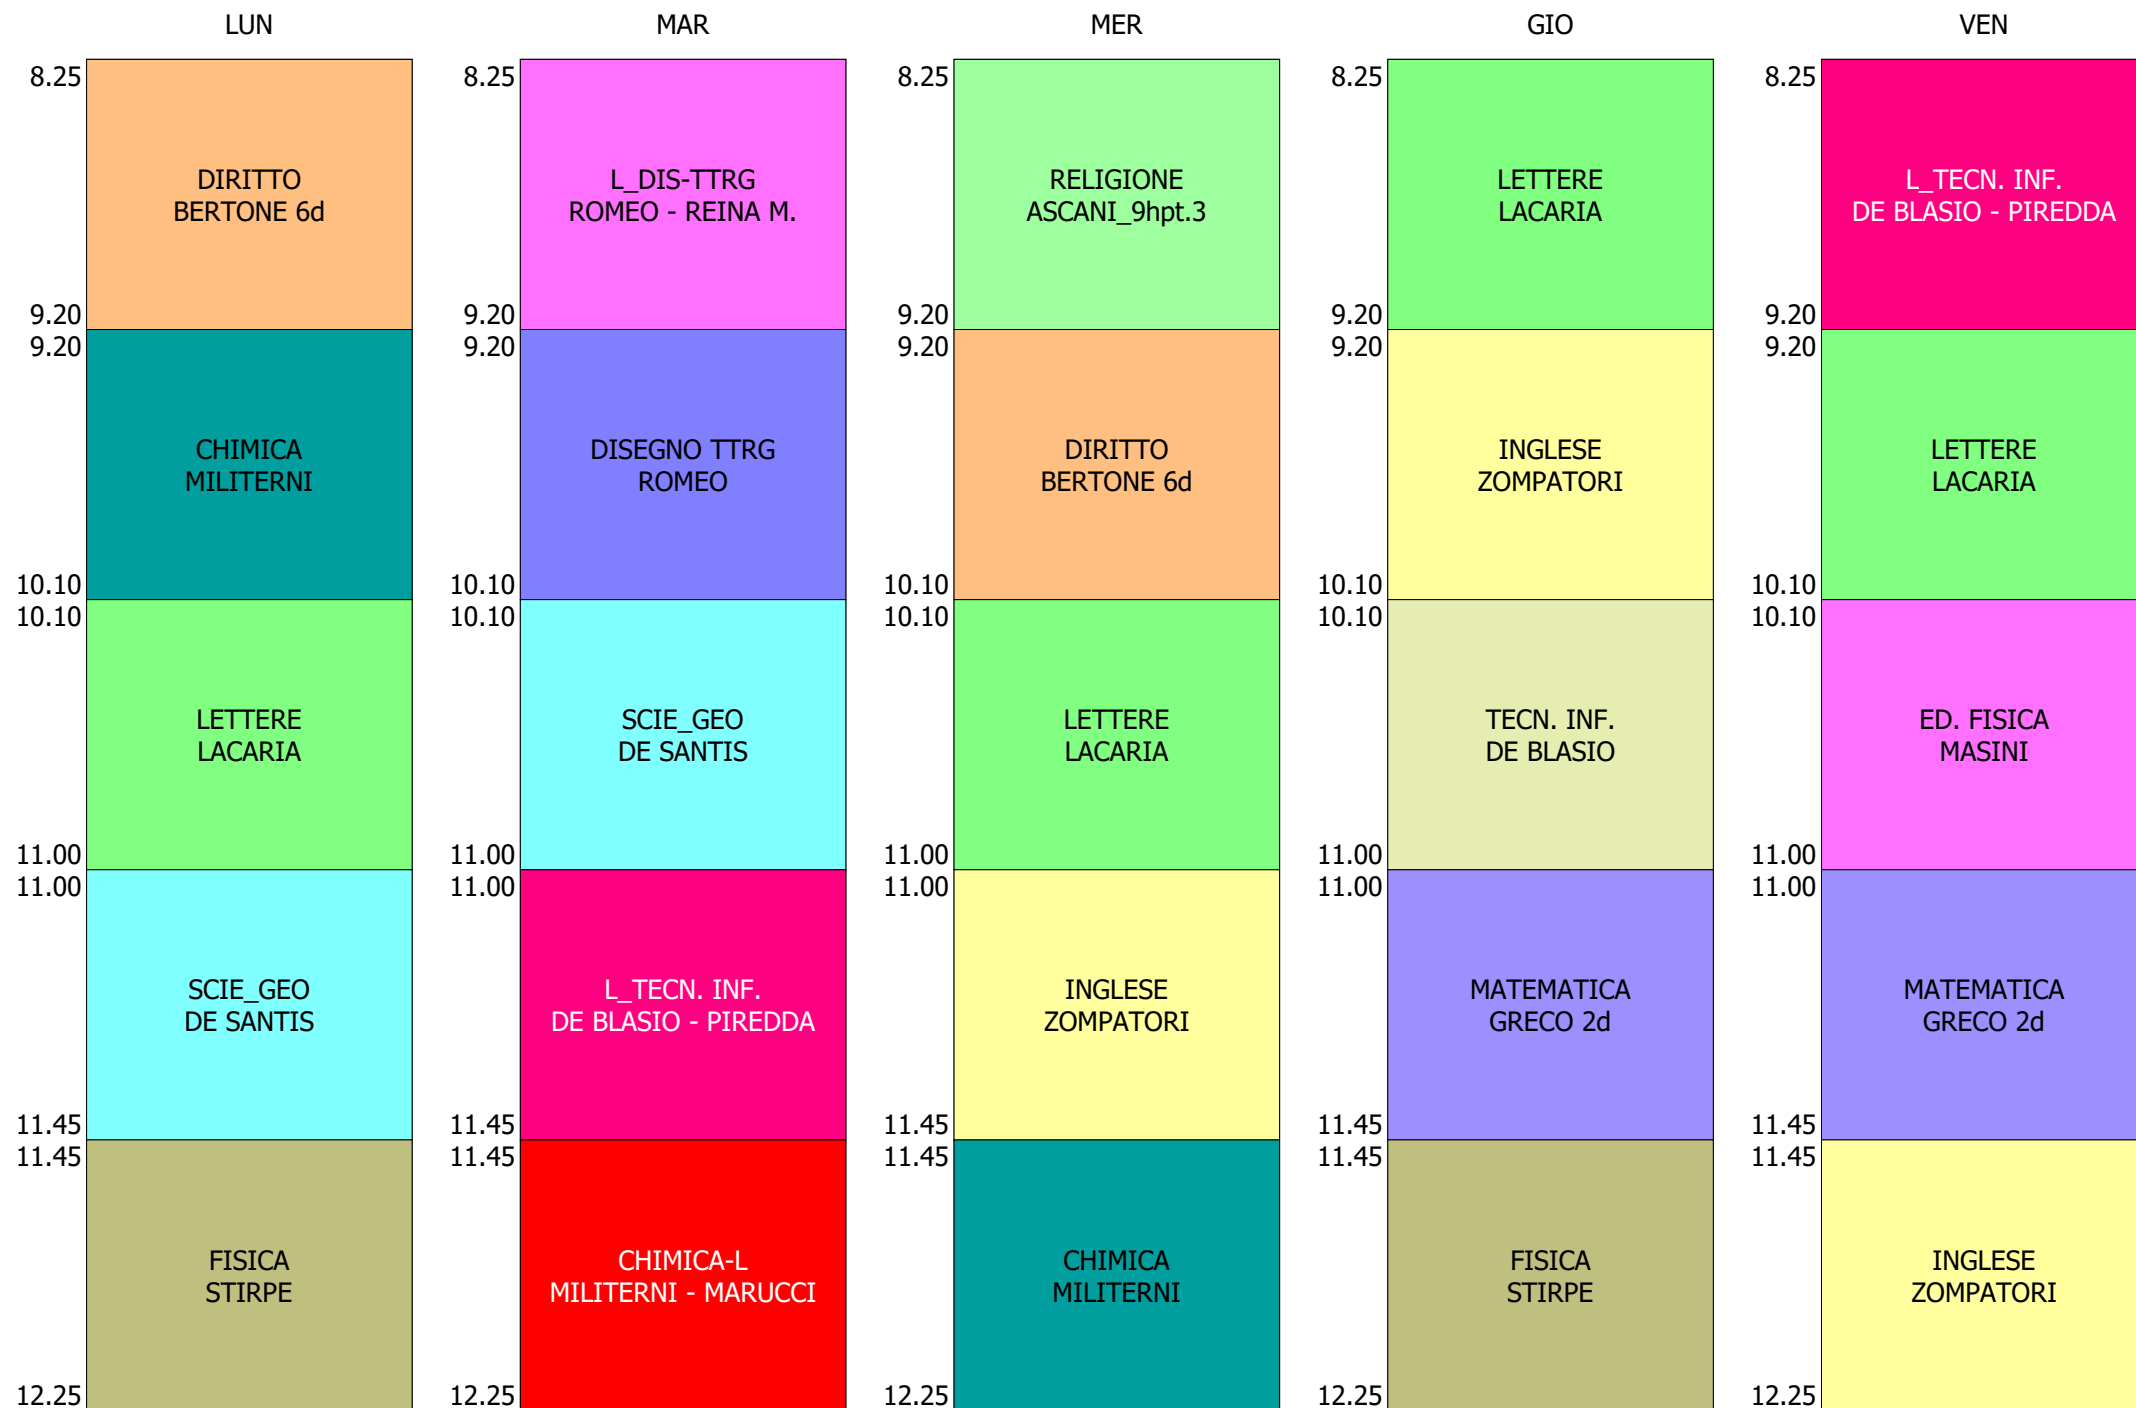

ORARIO CLASSE - 1G (28:00)

ISTITUTO TECNICO INDUSTRIALE STATALE "GALILEO GALILEI" - ROMA
 ORARIO CLASSI PRIME IN PRESENZA DAL 12 AL 16 OTT. 2020

ORARIO CLASSE - 1H (28:00)

ISTITUTO TECNICO INDUSTRIALE STATALE "GALILEO GALILEI" - ROMA
 ORARIO CLASSI PRIME IN PRESENZA DAL 12 AL 16 OTT. 2020

ORARIO CLASSE - 1L (25:00)

ISTITUTO TECNICO INDUSTRIALE STATALE "GALILEO GALILEI" - ROMA
 ORARIO CLASSI PRIME IN PRESENZA DAL 12 AL 16 OTT. 2020

ORARIO CLASSE - 1M (27:00)

ISTITUTO TECNICO INDUSTRIALE STATALE "GALILEO GALILEI" - ROMA
 ORARIO CLASSI PRIME IN PRESENZA DAL 12 AL 16 OTT. 2020

ORARIO CLASSE - 10 (26:00)

ISTITUTO TECNICO INDUSTRIALE STATALE "GALILEO GALILEI" - ROMA
 ORARIO CLASSI PRIME IN PRESENZA DAL 12 AL 16 OTT. 2020

ORARIO CLASSE - 1T (25:00)

ISTITUTO TECNICO INDUSTRIALE STATALE "GALILEO GALILEI" - ROMA
 ORARIO CLASSI PRIME IN PRESENZA DAL 12 AL 16 OTT. 2020

ORARIO CLASSE - 1V (28:00)