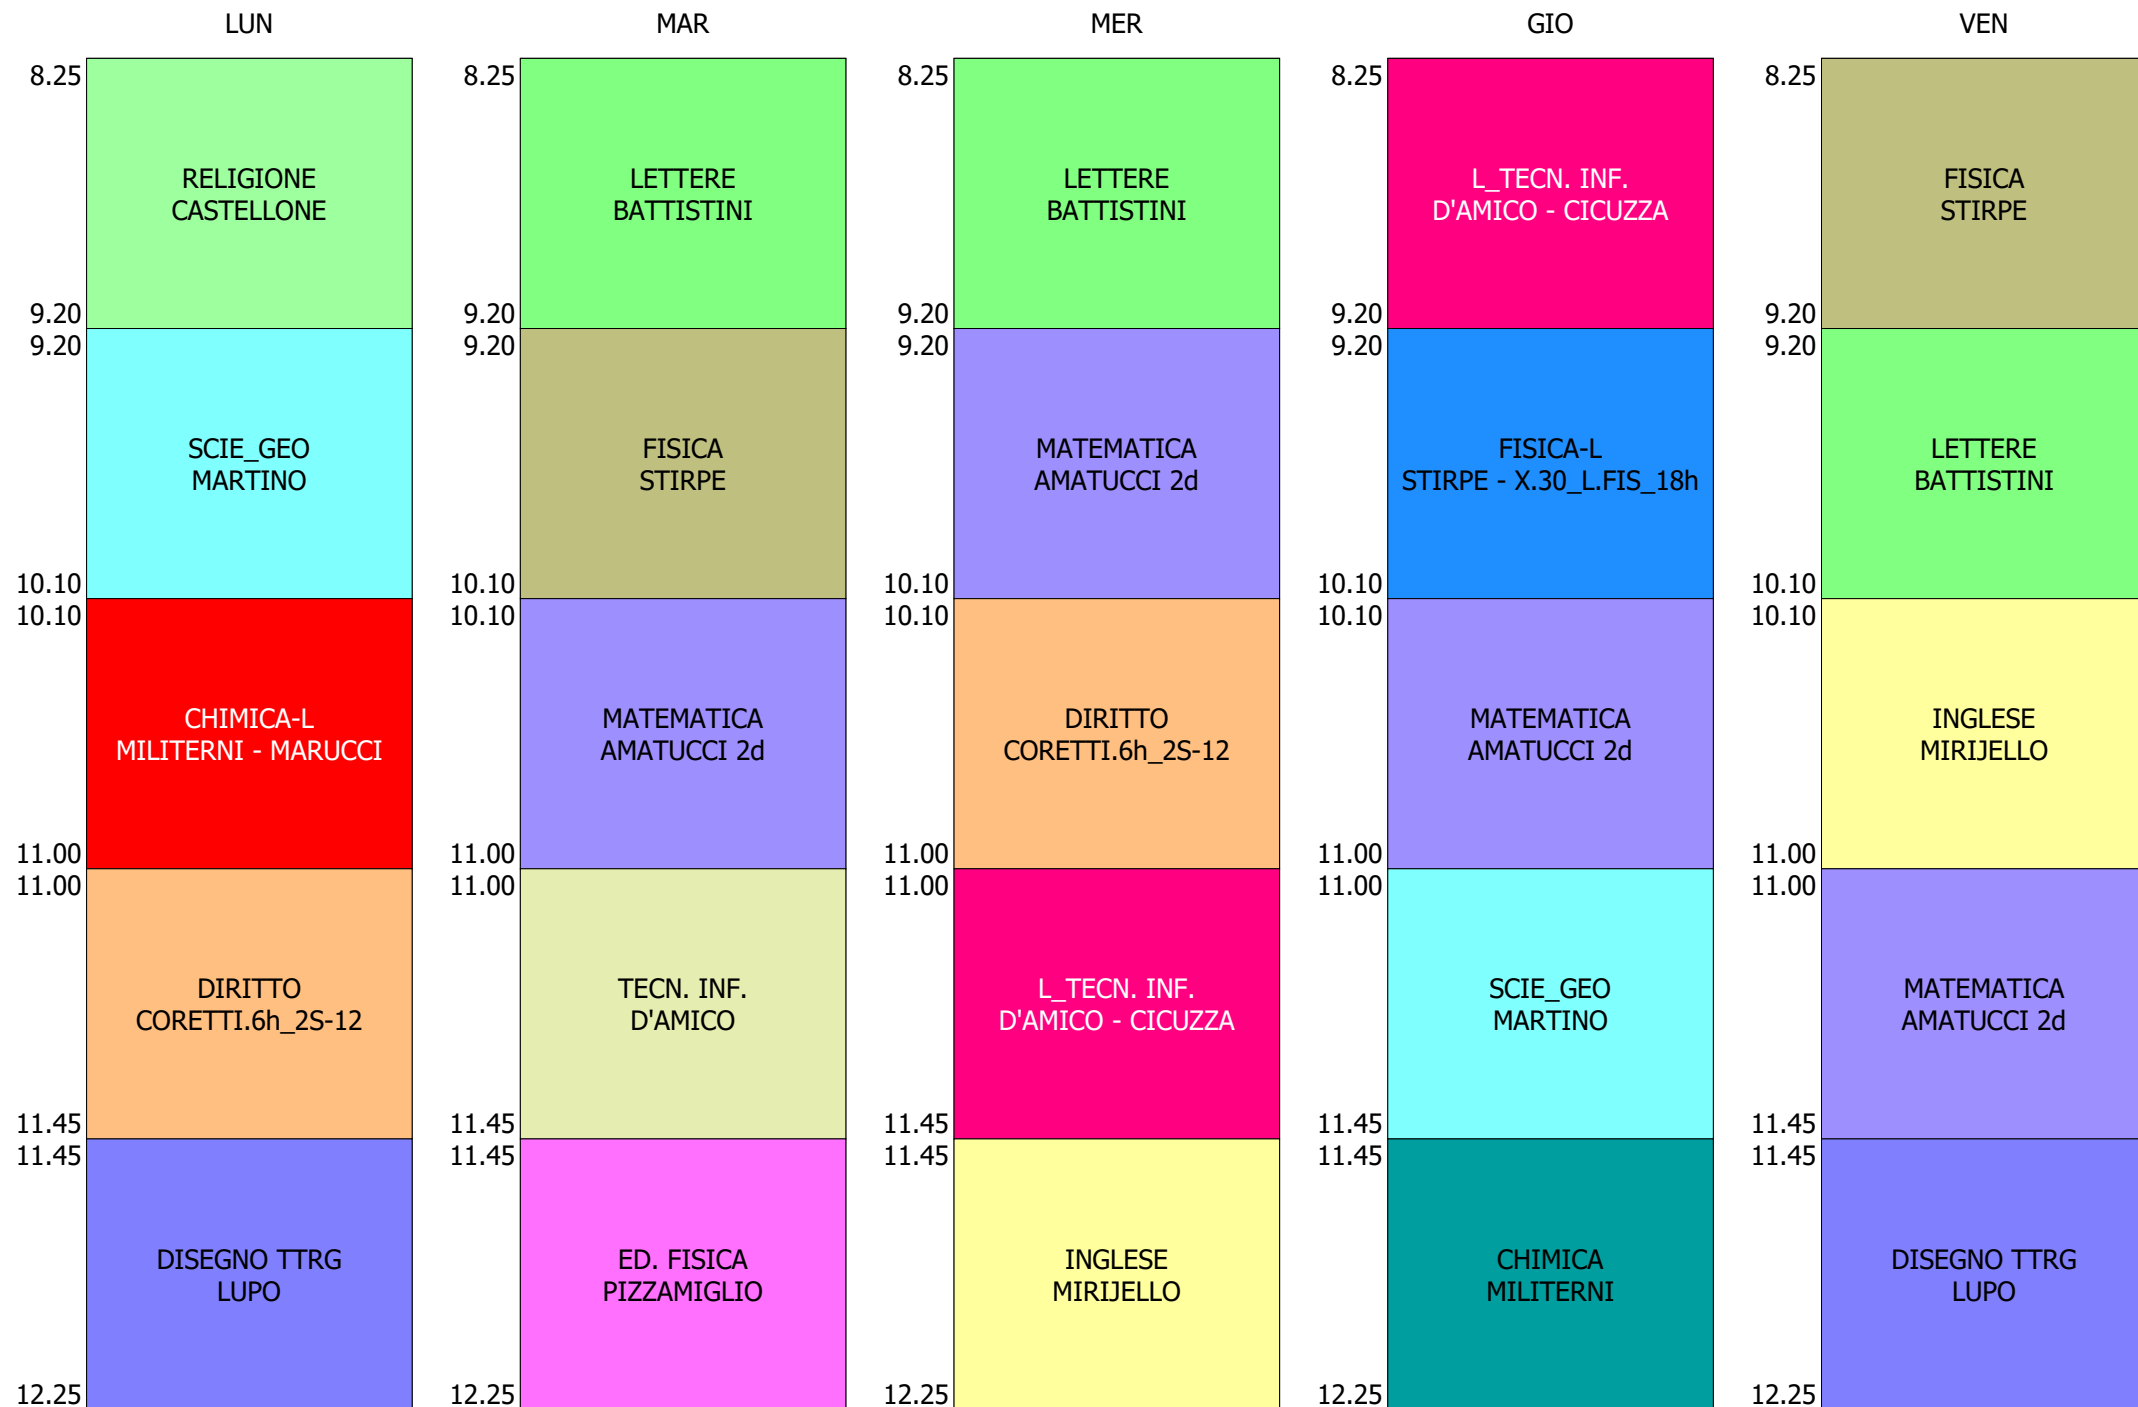

ISTITUTO TECNICO INDUSTRIALE STATALE "GALILEO GALILEI" - ROMA
 ORARIO CLASSI PRIME IN PRESENZA DAL 12 AL 16 OTT. 2020

ORARIO CLASSE - 1A (27:00)

ISTITUTO TECNICO INDUSTRIALE STATALE "GALILEO GALILEI" - ROMA
 ORARIO CLASSI PRIME IN PRESENZA DAL 12 AL 16 OTT. 2020

ORARIO CLASSE - 1B (27:00)

ISTITUTO TECNICO INDUSTRIALE STATALE "GALILEO GALILEI" - ROMA
 ORARIO CLASSI PRIME IN PRESENZA DAL 12 AL 16 OTT. 2020

ORARIO CLASSE - 1C (26:00)

ISTITUTO TECNICO INDUSTRIALE STATALE "GALILEO GALILEI" - ROMA
 ORARIO CLASSI PRIME IN PRESENZA DAL 12 AL 16 OTT. 2020

ORARIO CLASSE - 1D (28:00)

ISTITUTO TECNICO INDUSTRIALE STATALE "GALILEO GALILEI" - ROMA
 ORARIO CLASSI PRIME IN PRESENZA DAL 12 AL 16 OTT. 2020

ORARIO CLASSE - 1E (26:00)

ISTITUTO TECNICO INDUSTRIALE STATALE "GALILEO GALILEI" - ROMA
 ORARIO CLASSI PRIME IN PRESENZA DAL 12 AL 16 OTT. 2020

ORARIO CLASSE - 1V (28:00)