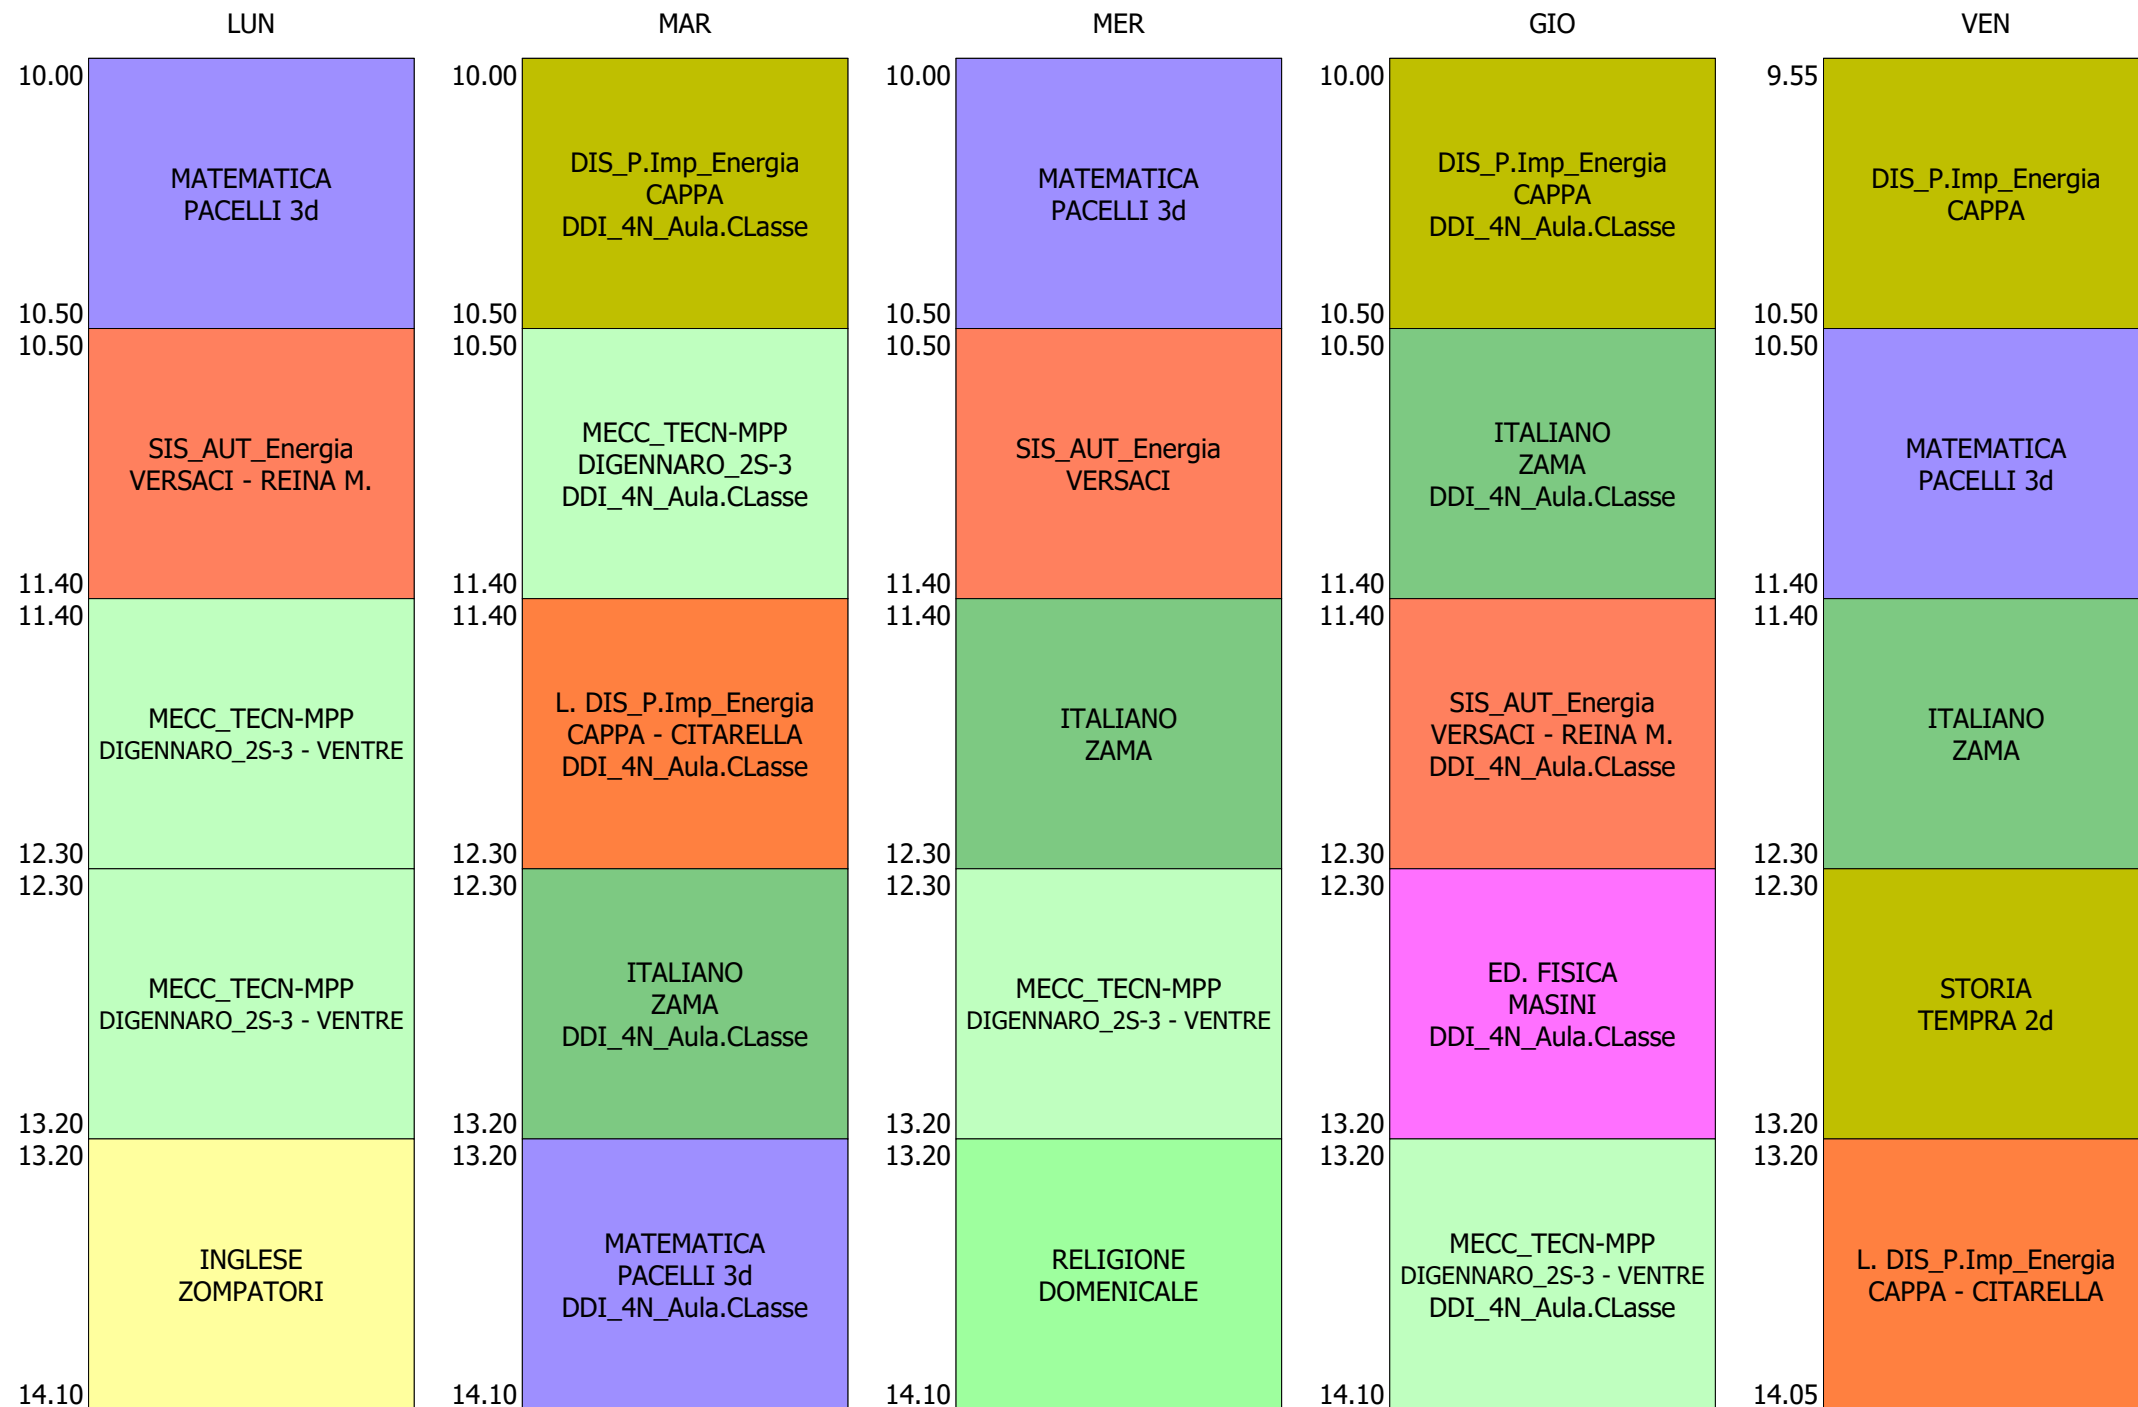

ISTITUTO TECNICO INDUSTRIALE STATALE "GALILEO GALILEI" - ROMA
SCANSIONE ORARIA QUARTE _PRESENZA E DDI_21-23 OTT.2020

ORARIO CLASSE - 4N (26:00)

ISTITUTO TECNICO INDUSTRIALE STATALE "GALILEO GALILEI" - ROMA
SCANSIONE ORARIA QUARTE _PRESENZA E DDI_21-23 OTT.2020

ORARIO CLASSE - 40 (29:00)

	LUN	MAR	MER	GIO	VEN
10.00	RELIGIONE ASCANI_9hpt.3	INGLESE ZOMPATORI DDI_40_Aula.Classe	ED. FISICA GIANNINI	TECN. PROCESSI PROD. DI RESE DDI_40_Aula.Classe	L_PROGET. MULTIM. GIGLIO-3S - FASITTA
10.50					
10.50	TECN. PROCESSI PROD. DI RESE	ITALIANO SCOTTI DDI_40_Aula.Classe	ITALIANO SCOTTI	ED. FISICA GIANNINI DDI_40_Aula.Classe	L_PROGET. MULTIM. GIGLIO-3S - FASITTA
11.40					
11.40	LABORATORI TECNICI DI RESE	MATEMATICA TORNESELLO 3d DDI_40_Aula.Classe	MATEMATICA TORNESELLO 3d	INGLESE ZOMPATORI DDI_40_Aula.Classe	L_LABB.TECNICI DI RESE - FASITTA
12.30					
12.30	INGLESE ZOMPATORI	TECN. PROCESSI PROD. DI RESE DDI_40_Aula.Classe	L_LABB.TECNICI DI RESE - FASITTA	ITALIANO SCOTTI DDI_40_Aula.Classe	L_LABB.TECNICI DI RESE - FASITTA
13.20					
13.20	L_PROGET. MULTIM. GIGLIO-3S - FASITTA	STORIA TEMPRA 2d DDI_40_Aula.Classe	L_LABB.TECNICI DI RESE - FASITTA	MATEMATICA TORNESELLO 3d DDI_40_Aula.Classe	TECN. PROCESSI PROD. DI RESE
14.10					
14.10					14.05