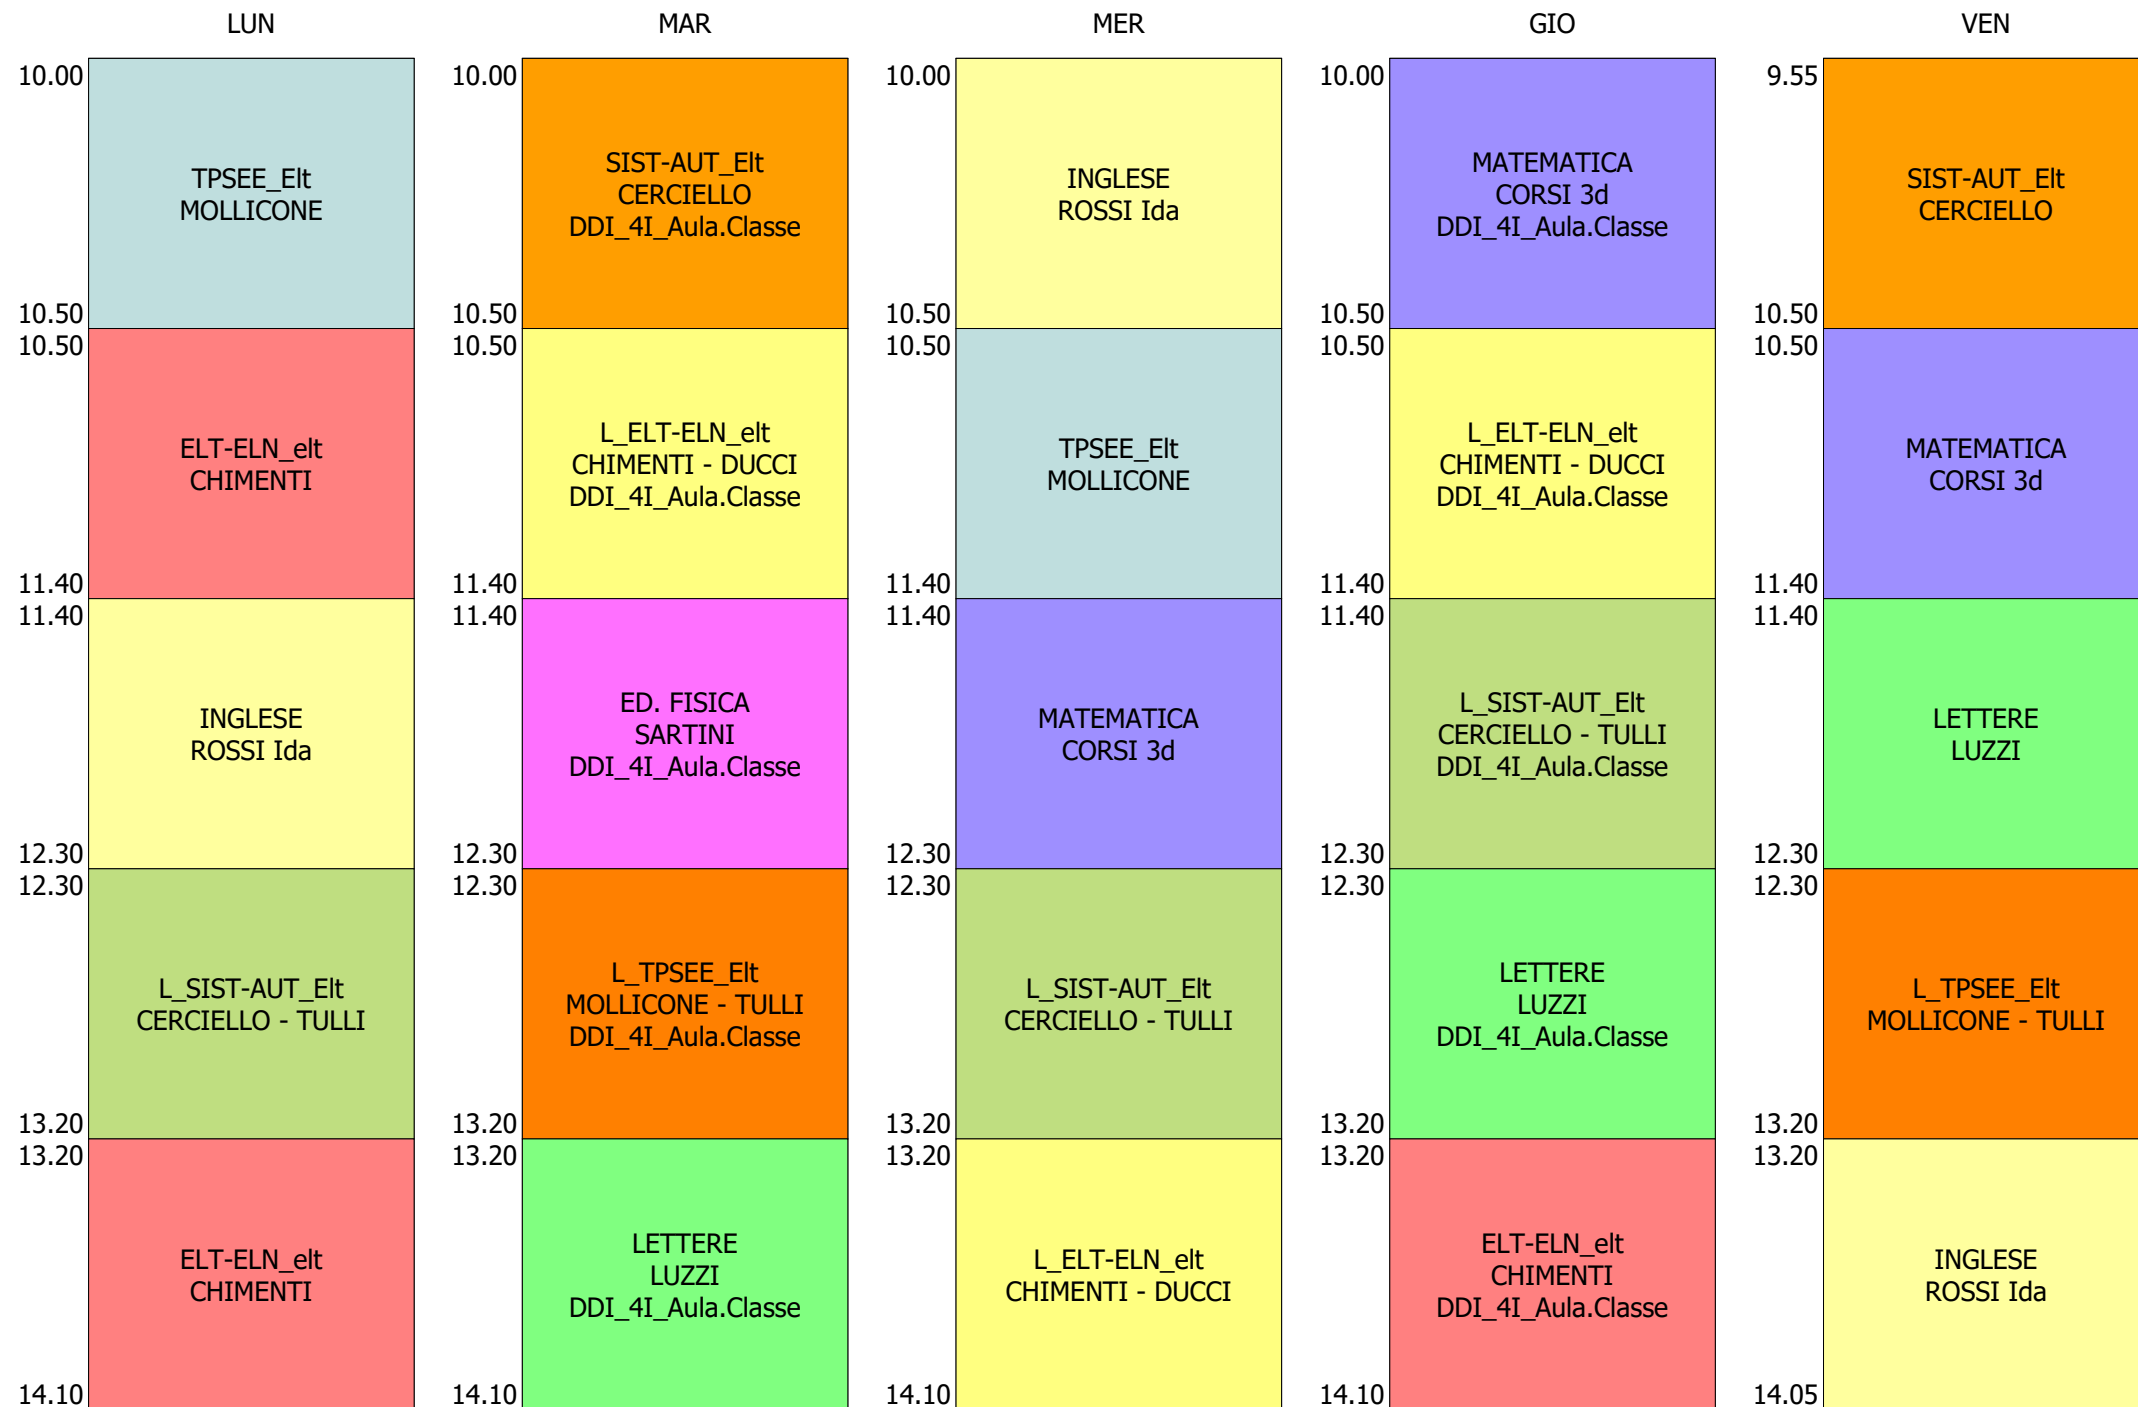

ISTITUTO TECNICO INDUSTRIALE STATALE "GALILEO GALILEI" - ROMA
SCANSIONE ORARIA QUARTE _PRESENZA E DDI_21-23 OTT.2020

ORARIO CLASSE - 4I (27:00)

ISTITUTO TECNICO INDUSTRIALE STATALE "GALILEO GALILEI" - ROMA
SCANSIONE ORARIA QUARTE _PRESENZA E DDI_21-23 OTT.2020

ORARIO CLASSE - 4L (25:00)

	LUN	MAR	MER	GIO	VEN
10.00	FISICA SCAFI_14hpt.3	INFORMATICA DI MASI DDI_4L_Aula.Classe	DIS_ST_ARTE ESERCIZIO	ITALIANO BARUCCI DDI_4L_Aula.Classe	9.55 SCIENZE NATURALI GESUITI
10.50					10.50
10.50	MATEMATICA PETITTA	SCIENZE NATURALI GESUITI DDI_4L_Aula.Classe	SCIENZE NATURALI GESUITI	SCIENZE NATURALI GESUITI DDI_4L_Aula.Classe	10.50 FISICA SCAFI_14hpt.3
11.40					11.40
11.40	STORIA TEMPRA 2d	MATEMATICA PETITTA DDI_4L_Aula.Classe	ITALIANO BARUCCI	STORIA TEMPRA 2d DDI_4L_Aula.Classe	11.40 ED. FISICA FRANCESCONI
12.30					12.30
12.30	ITALIANO BARUCCI	INGLESE DI SARRA DDI_4L_Aula.Classe	FISICA SCAFI_14hpt.3	ED. FISICA FRANCESCONI DDI_4L_Aula.Classe	12.30 ITALIANO BARUCCI
13.20					13.20
13.20	FILOSOFIA DELOGU_14hpt.4	INGLESE DI SARRA DDI_4L_Aula.Classe	MATEMATICA PETITTA	INGLESE DI SARRA DDI_4L_Aula.Classe	13.20 DIS_ST_ARTE ESERCIZIO
14.10					14.05