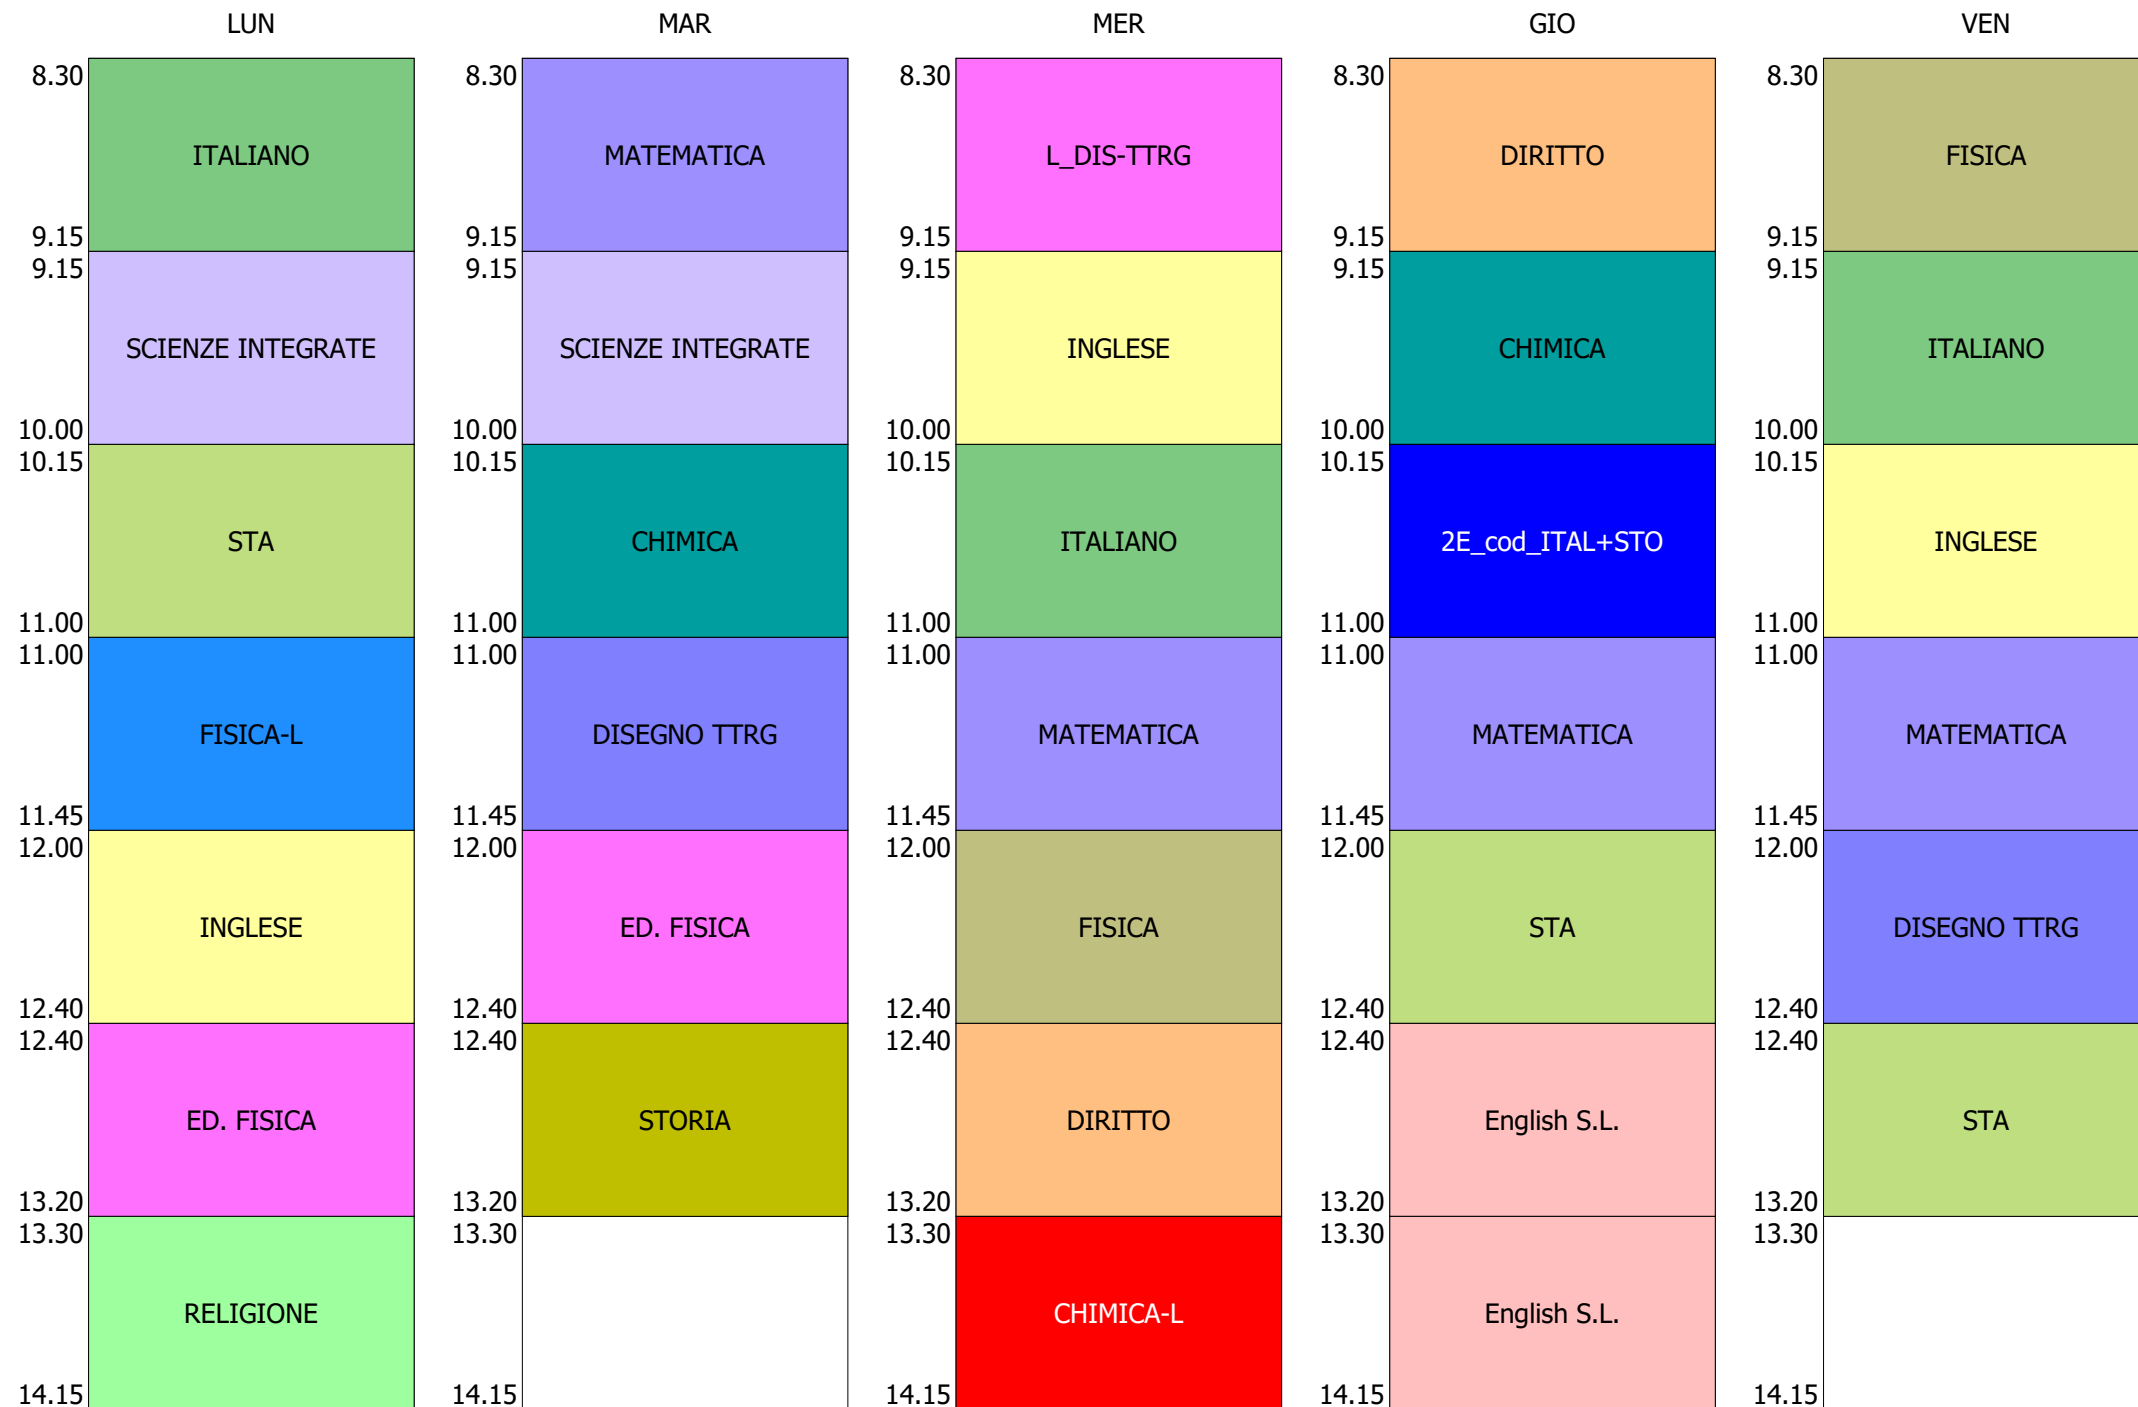

ORARIO CLASSE - 2C (32:00)

ORARIO CLASSE - 2D (32:00)

ISTITUTO TECNICO INDUSTRIALE STATALE "GALILEO GALILEI" - ROMA
58 CLASSI - ORARIO SOLO DDI DAL 2 AL 6 NOV.2020

ORARIO CLASSE - 2E (33:00)

ISTITUTO TECNICO INDUSTRIALE STATALE "GALILEO GALILEI" - ROMA
58 CLASSI - ORARIO SOLO DDI DAL 2 AL 6 NOV.2020