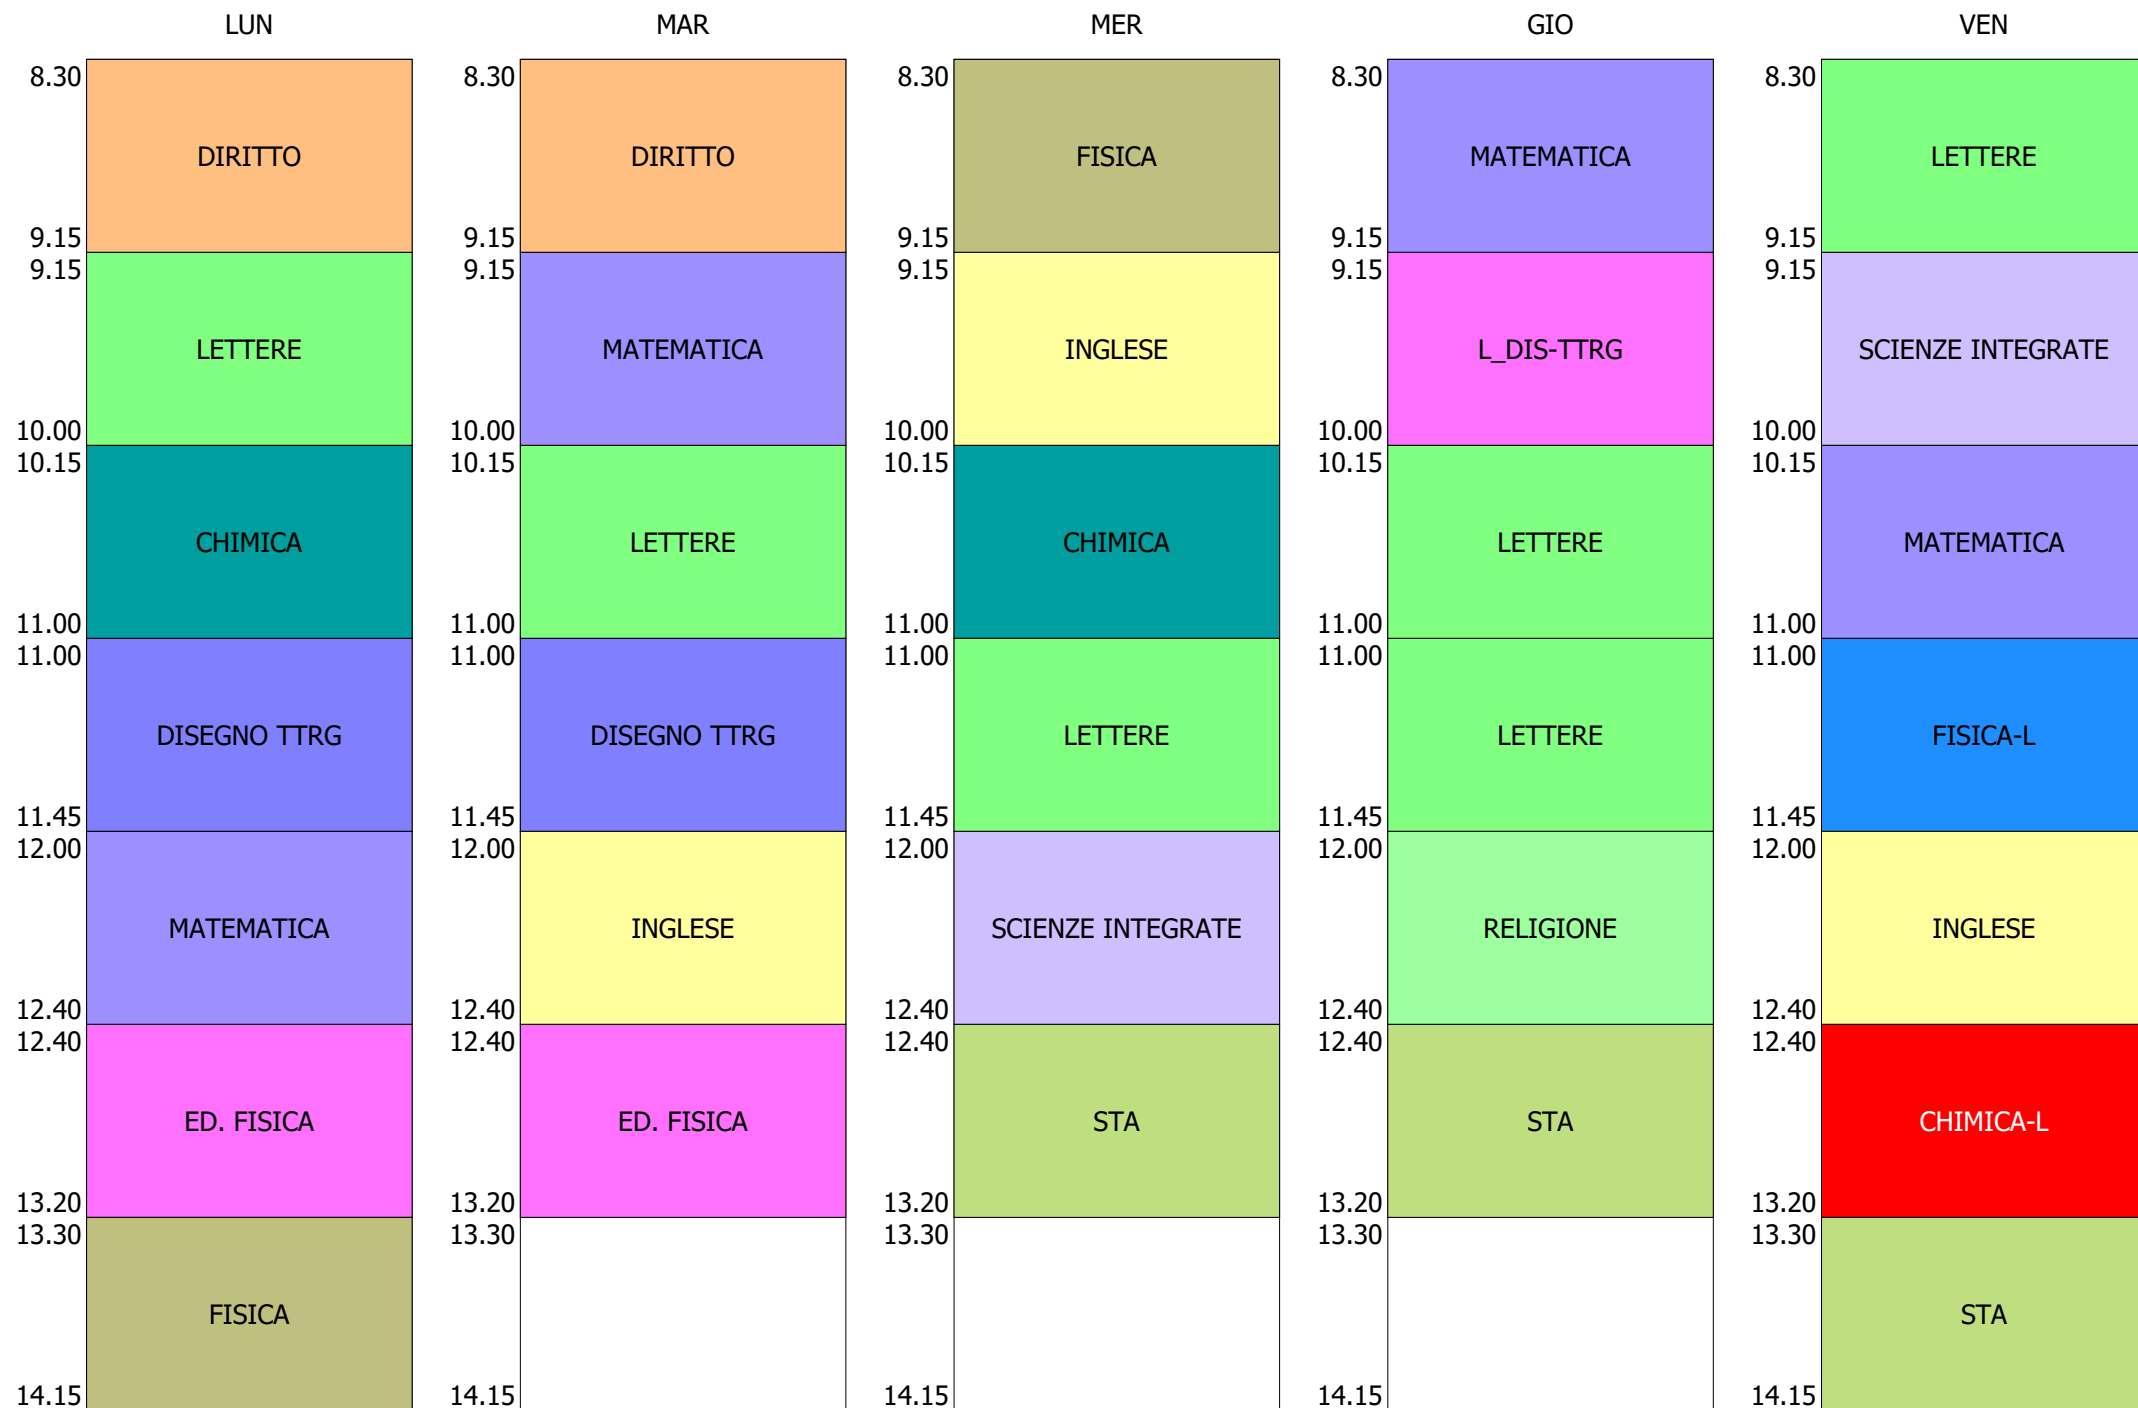

ISTITUTO TECNICO INDUSTRIALE STATALE "GALILEO GALILEI" - ROMA
58 CLASSI - ORARIO SOLO DDI DAL 2 AL 6 NOV.2020

ORARIO CLASSE - 2B (32:00)