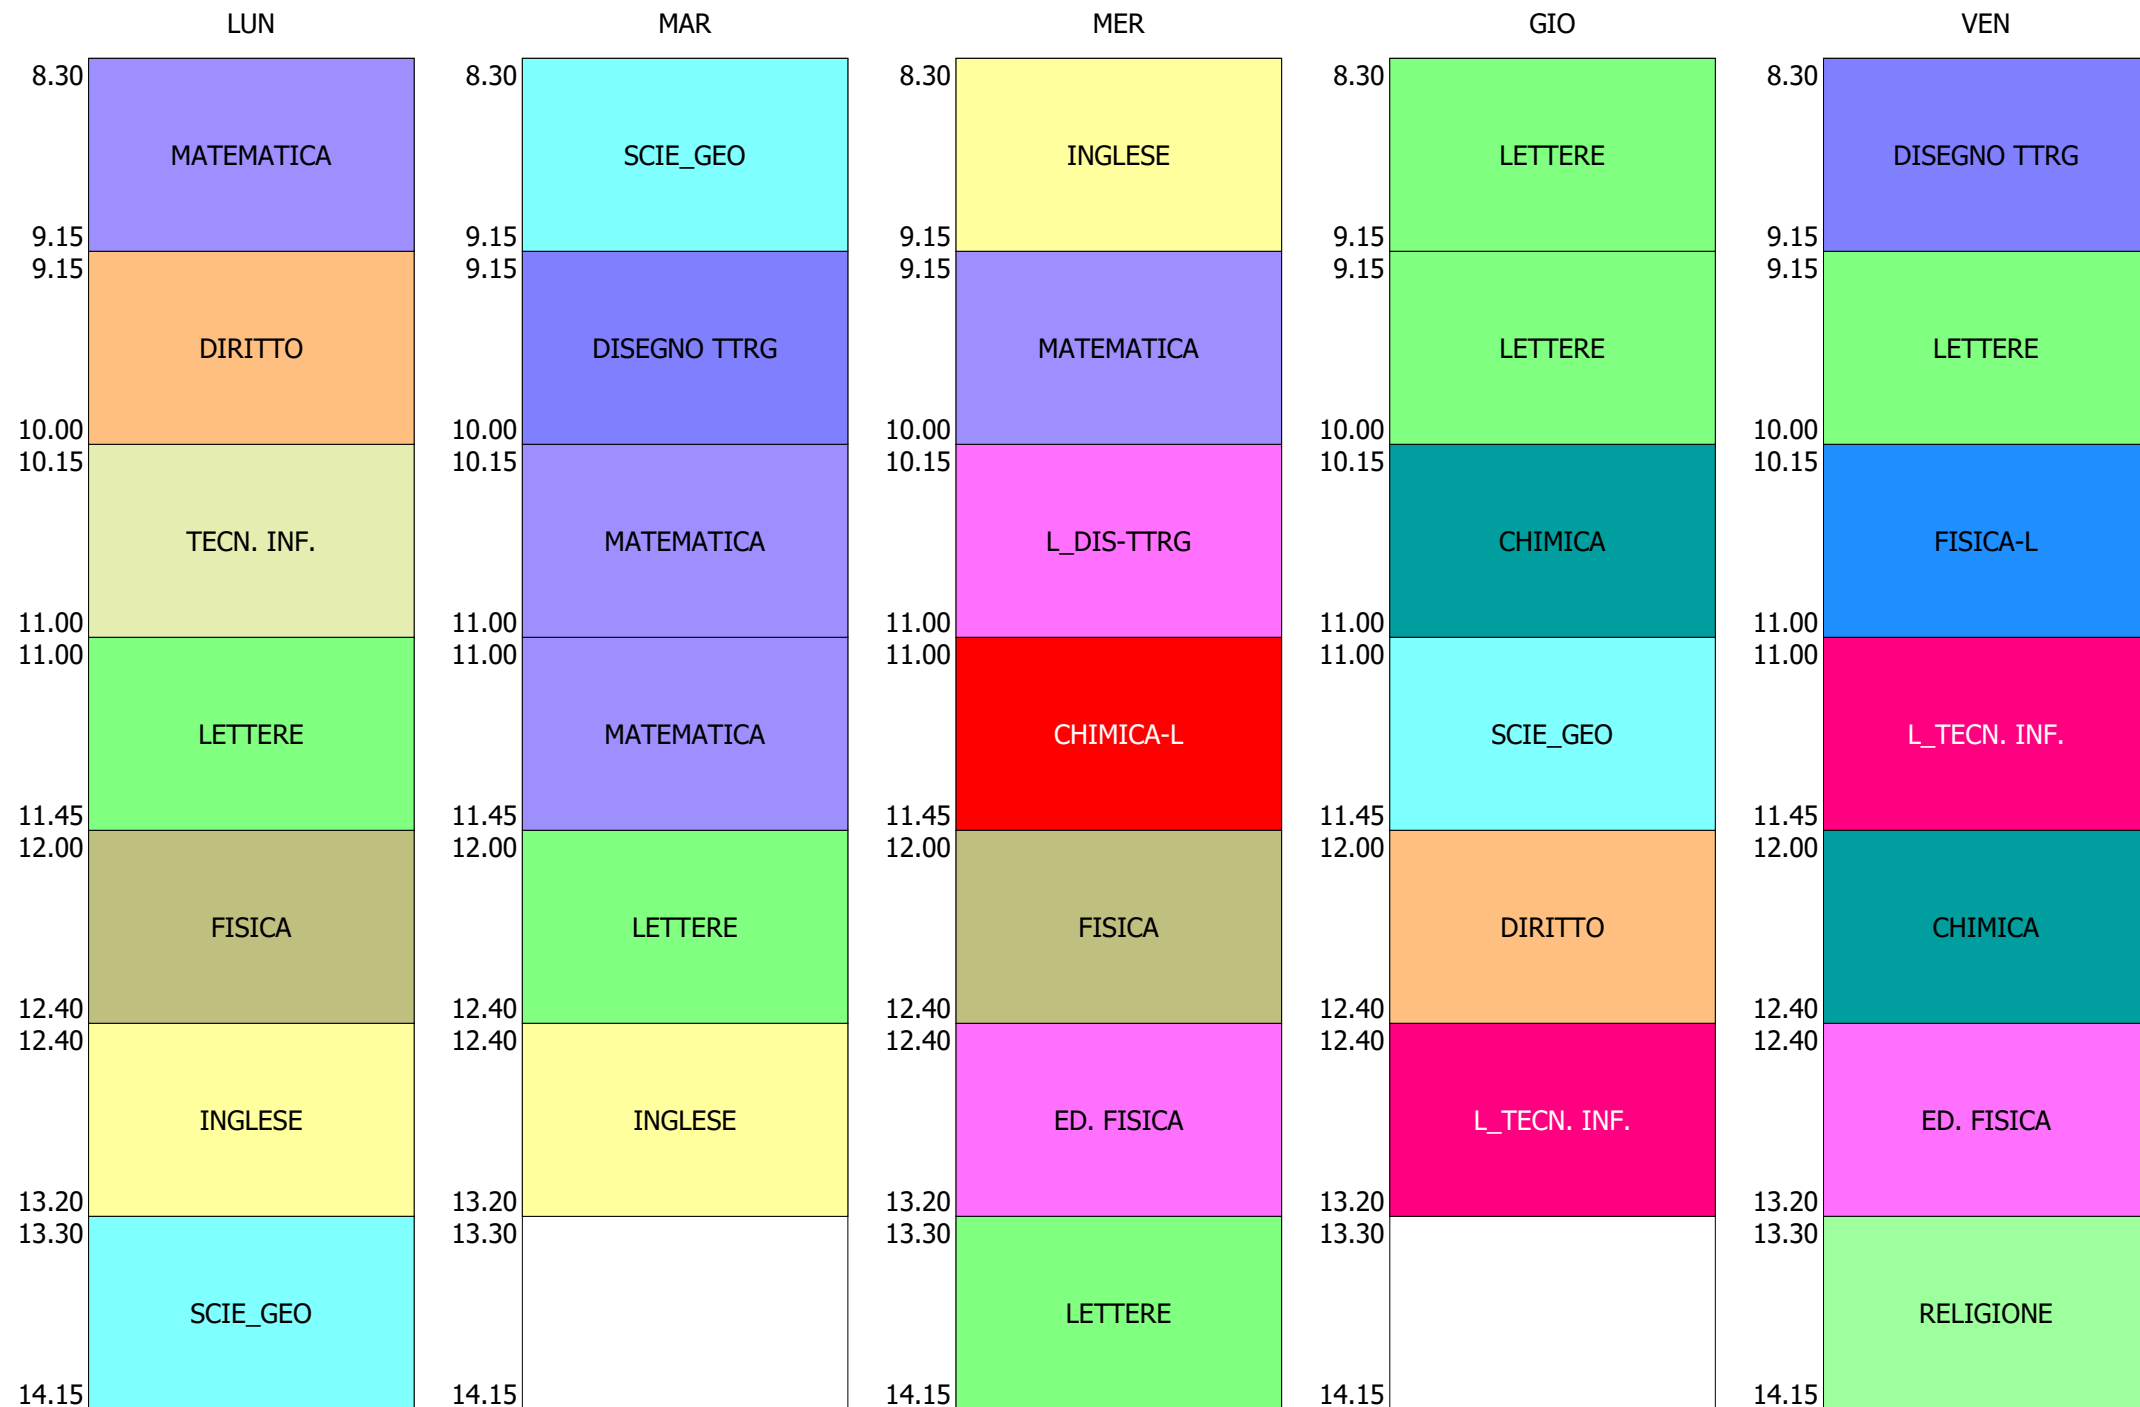

ORARIO CLASSE - 1A (31:00)

ISTITUTO TECNICO INDUSTRIALE STATALE "GALILEO GALILEI" - ROMA
58 CLASSI - ORARIO SOLO DDI DAL 2 AL 6 NOV.2020

ORARIO CLASSE - 1B (33:00)

ISTITUTO TECNICO INDUSTRIALE STATALE "GALILEO GALILEI" - ROMA
58 CLASSI - ORARIO SOLO DDI DAL 2 AL 6 NOV.2020