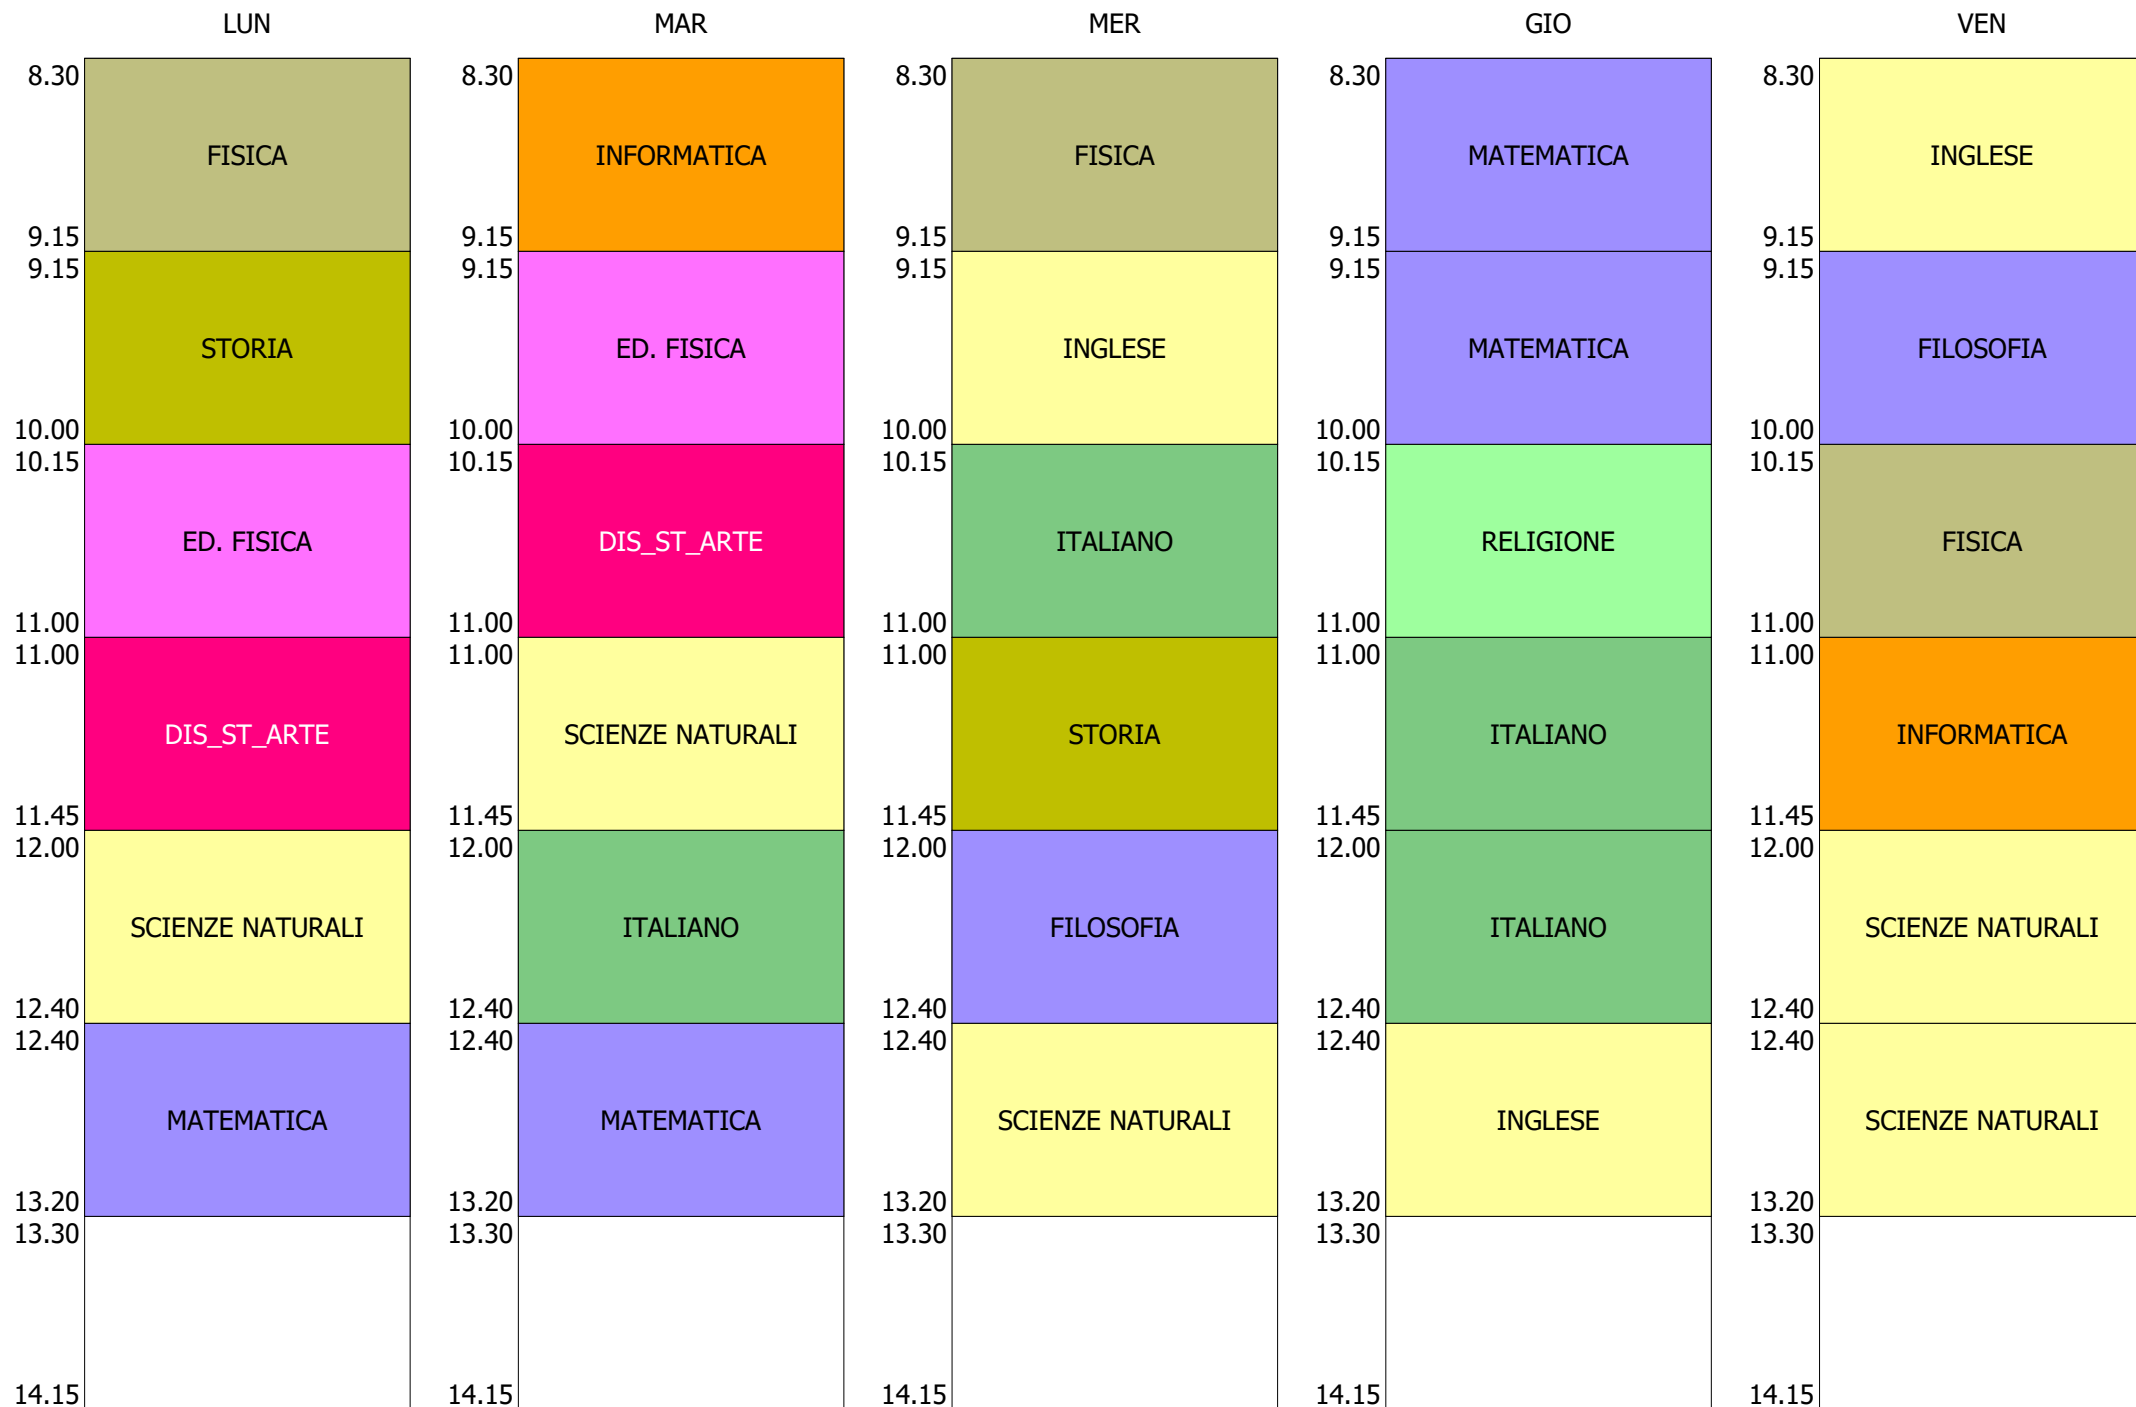

ORARIO CLASSE - 3P (29:00)

	LUN	MAR	MER	GIO	VEN
8.30	INFORMATICA	LETTERE	FILOSOFIA	RELIGIONE	LETTERE
9.15					
9.15	SCIENZE NATURALI	INFORMATICA	MATEM+FISICA	INGLESE	SCIENZE NATURALI
10.00					
10.15	MATEM+FISICA	MATEM+FISICA	SCIENZE NATURALI	LETTERE	MATEM+FISICA
11.00					
11.00	LETTERE	MATEM+FISICA	3P_cod_INGL+SC.NAT	LETTERE	ED. FISICA
11.45					
12.00	FILOSOFIA	SCIENZE NATURALI	LETTERE	MATEM+FISICA	INGLESE
12.40					
12.40	DIS_ST_ARTE	ED. FISICA	DIS_ST_ARTE	MATEM+FISICA	
13.20					
13.30					
14.15					

ISTITUTO TECNICO INDUSTRIALE STATALE "GALILEO GALILEI" - ROMA
58 CLASSI - ORARIO SOLO DDI DAL 2 AL 6 NOV.2020

ORARIO CLASSE - 3T (30:00)