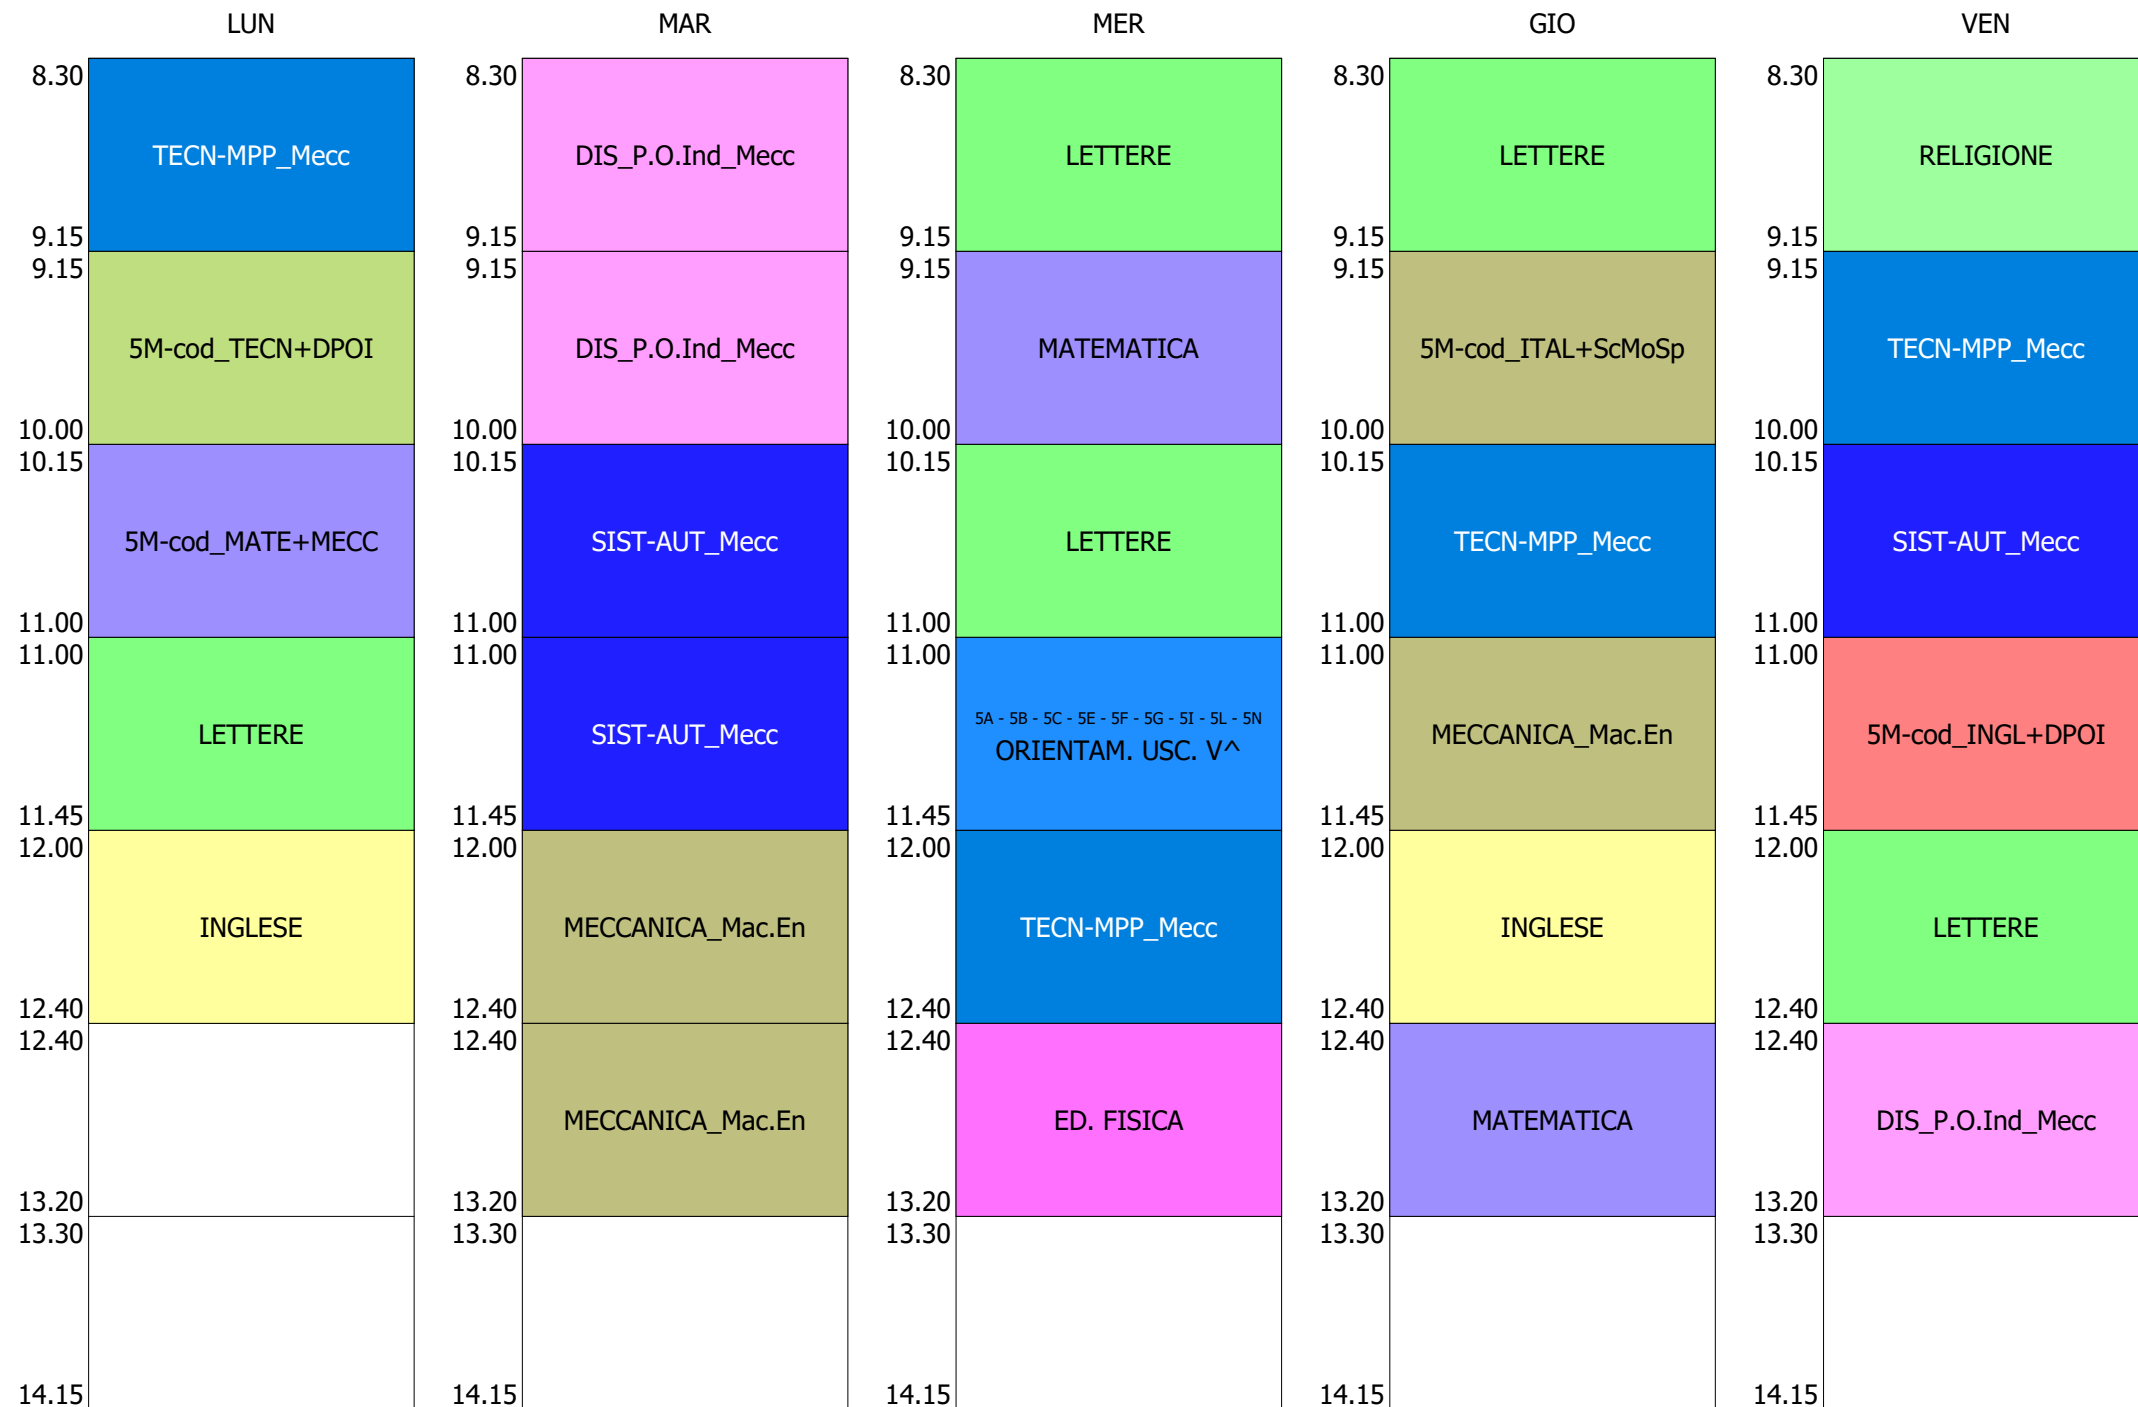

ISTITUTO TECNICO INDUSTRIALE STATALE "GALILEO GALILEI" - ROMA
58 CLASSI - ORARIO SOLO DDI DAL 2 AL 6 NOV.2020

ORARIO CLASSE - 5M (29:00)

ISTITUTO TECNICO INDUSTRIALE STATALE "GALILEO GALILEI" - ROMA
58 CLASSI - ORARIO SOLO DDI DAL 2 AL 6 NOV.2020

ORARIO CLASSE - 5N (29:00)

	LUN	MAR	MER	GIO	VEN
8.30	5N-cod_MATE+TECN	SIST-AUT_Mecc	RELIGIONE	LETTERE	INGLESE
9.15	LETTERE	SIST-AUT_Mecc	ED. FISICA	MATEMATICA	LETTERE
10.00	ED. FISICA	MECC_TECN-MPP	5N-cod_MECC+INGL	MECC_TECN-MPP	LETTERE
10.15	SIST-AUT_Mecc	MECC_TECN-MPP	5A - 5B - 5C - 5E - 5F - 5G - 5I - 5L - 5M ORIENTAM. USC. V^	MECC_TECN-MPP	MATEMATICA
11.00	DIS_P.O.Ind_Mecc	DIS_P.O.Ind_Mecc	5N-cod_ITAL+MECC	INGLESE	MECC_TECN-MPP
11.45	DIS_P.O.Ind_Mecc	DIS_P.O.Ind_Mecc	LETTERE	5N-cod_DPOI+TECN	
12.00					
12.40					
13.20					
13.30					
14.15