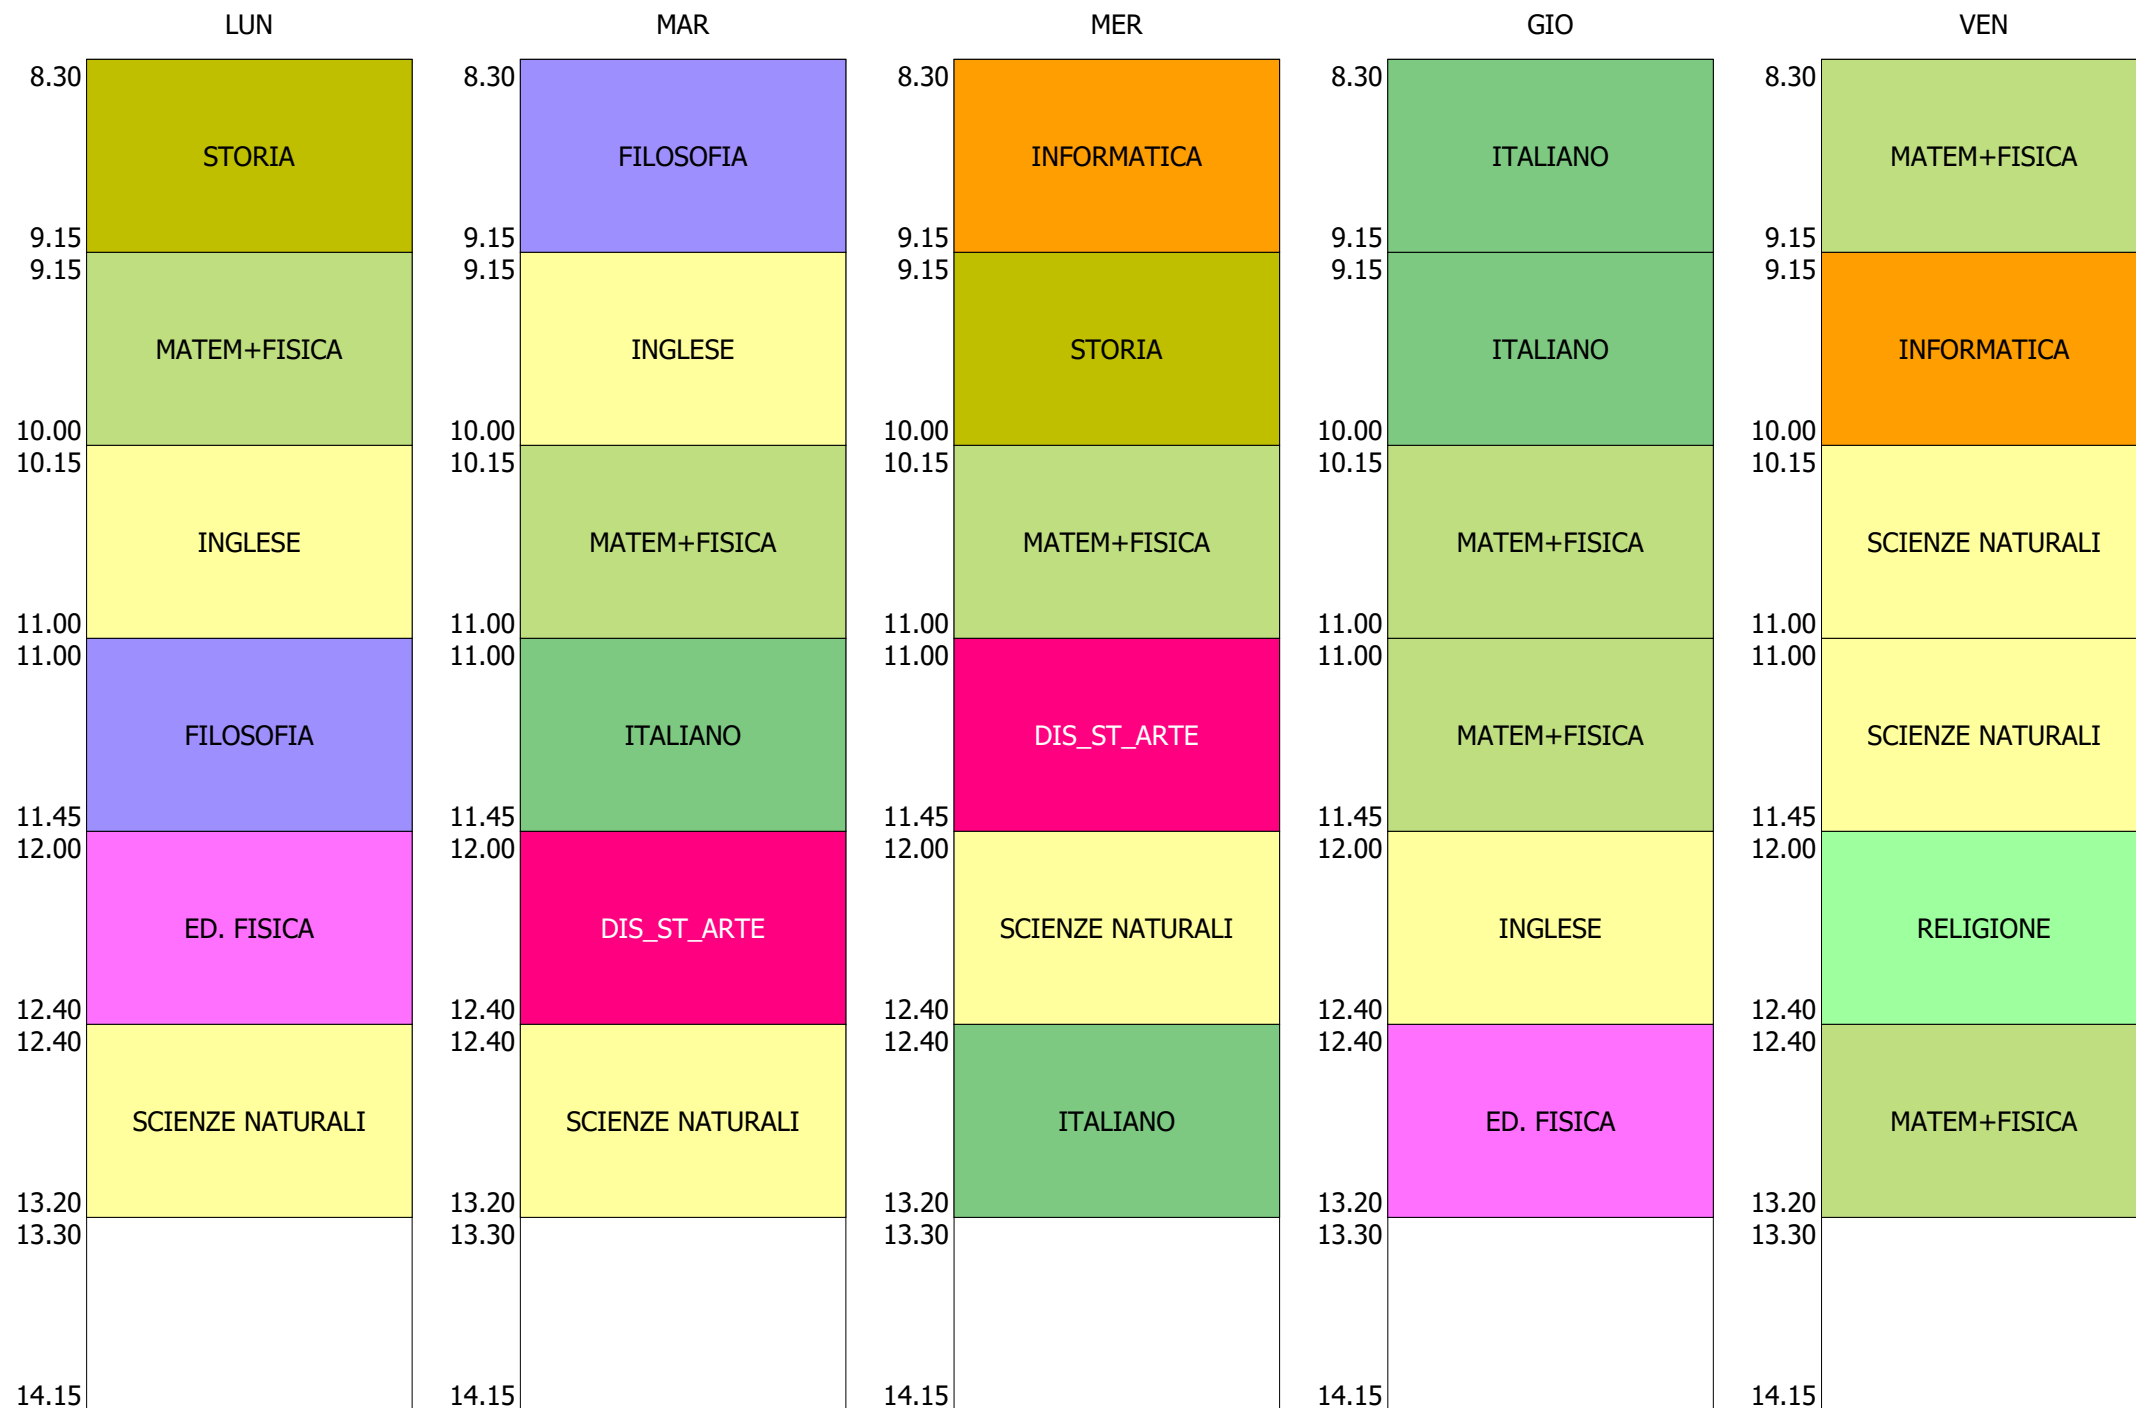

ISTITUTO TECNICO INDUSTRIALE STATALE "GALILEO GALILEI" - ROMA
58 CLASSI - ORARIO SOLO DDI DAL 2 AL 6 NOV.2020

ORARIO CLASSE - 3L (30:00)