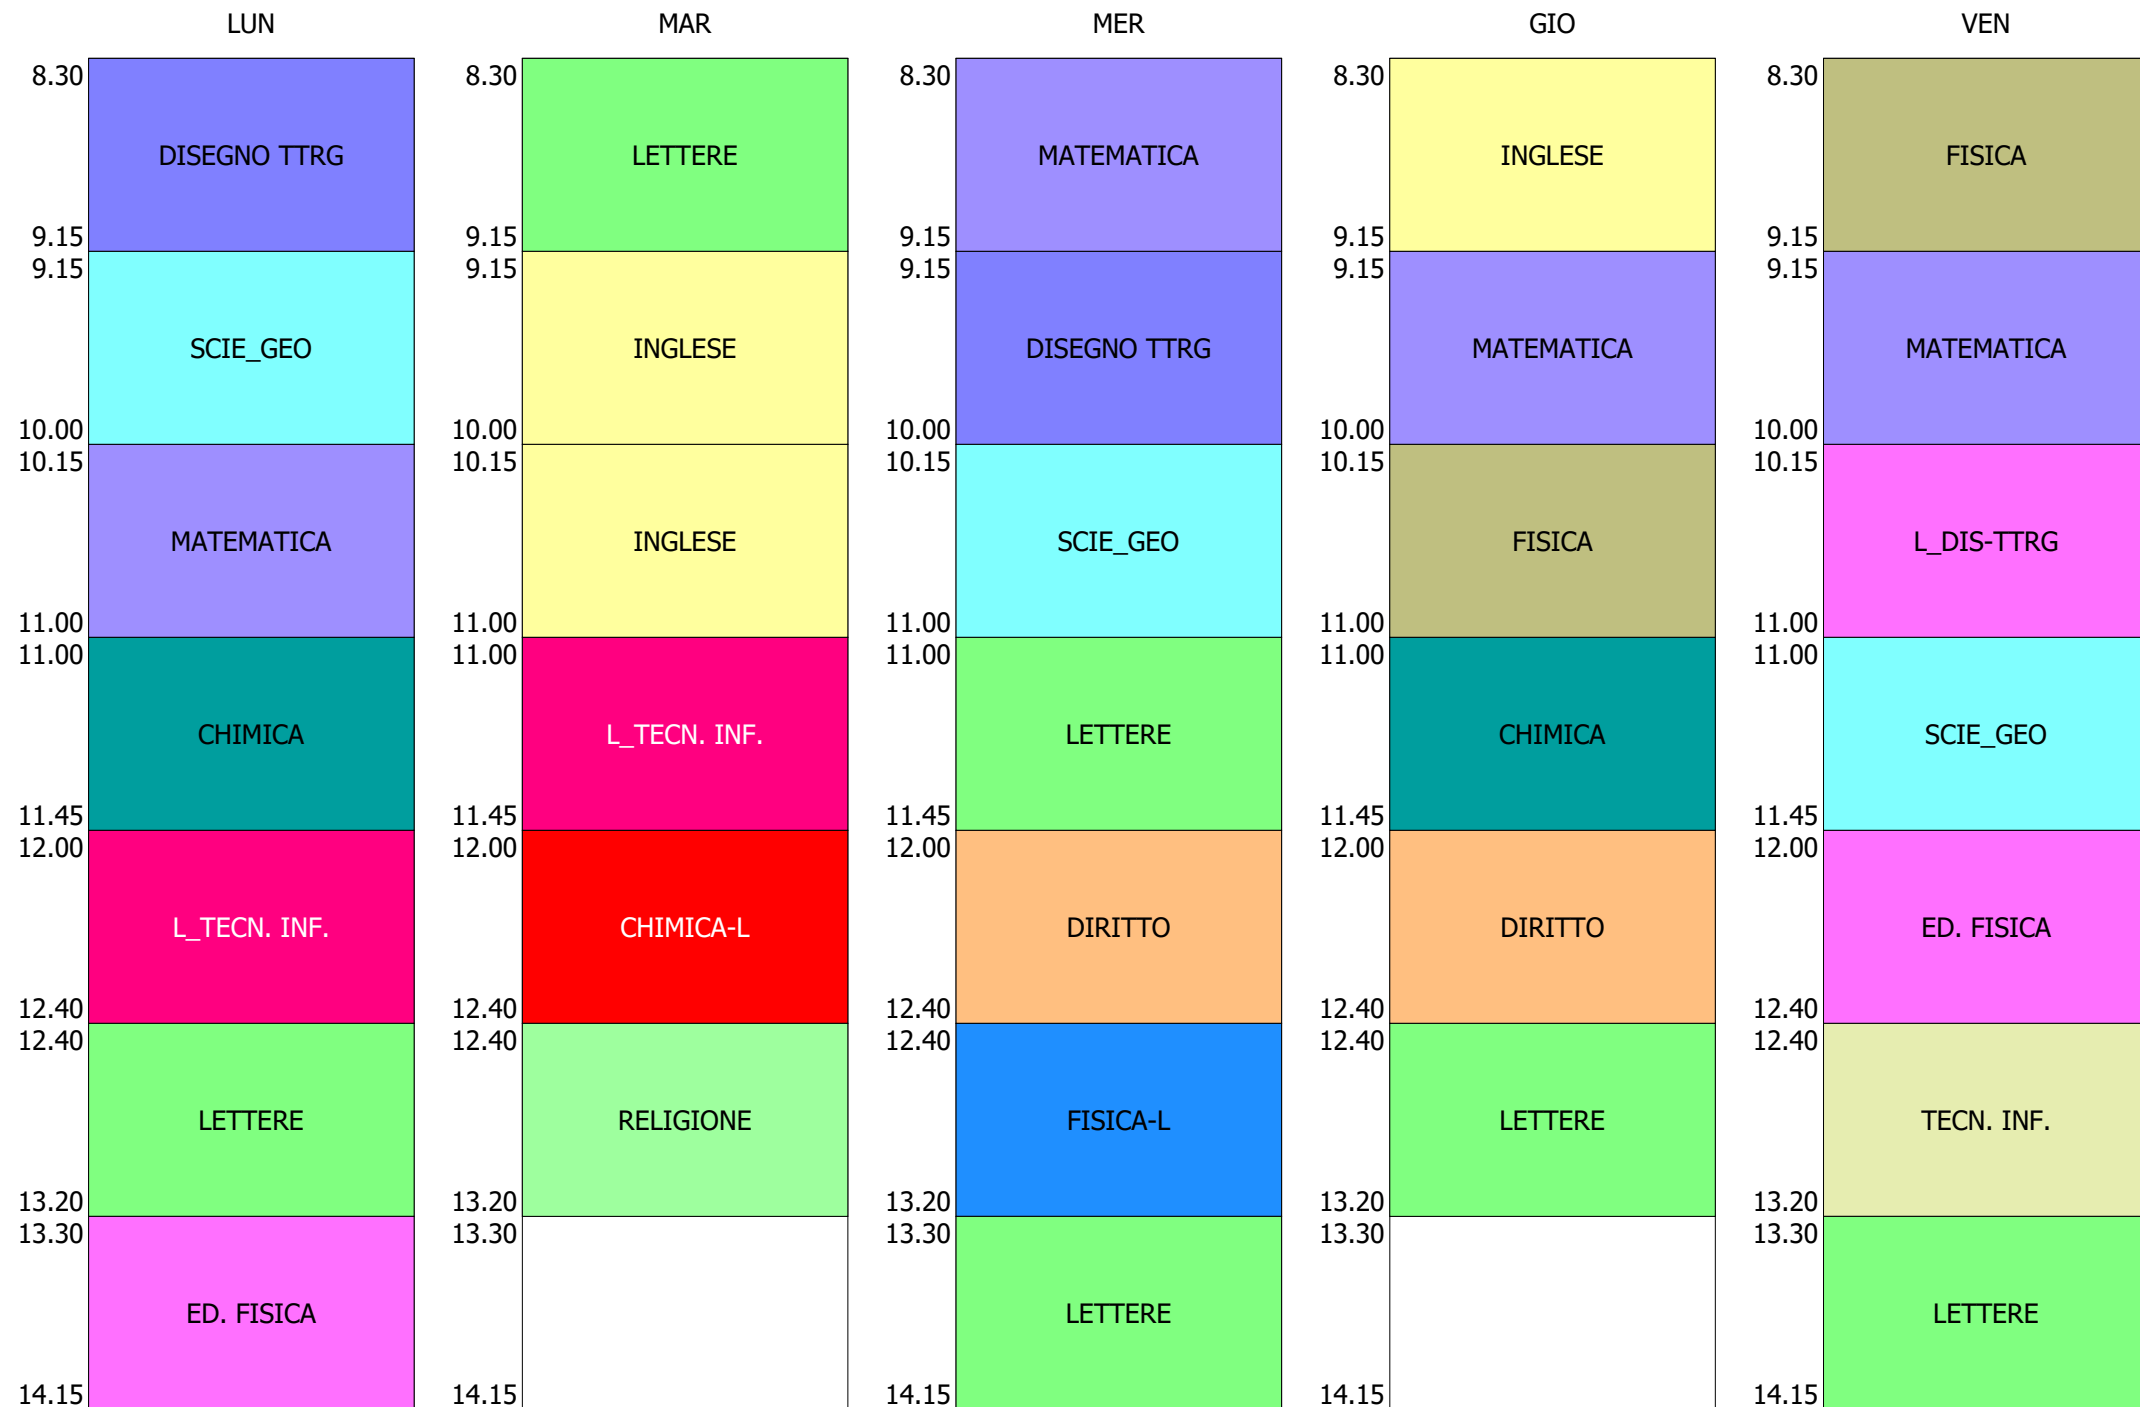

ISTITUTO TECNICO INDUSTRIALE STATALE "GALILEO GALILEI" - ROMA
58 CLASSI - ORARIO SOLO DDI DAL 2 AL 6 NOV.2020

ORARIO CLASSE - 1M (33:00)