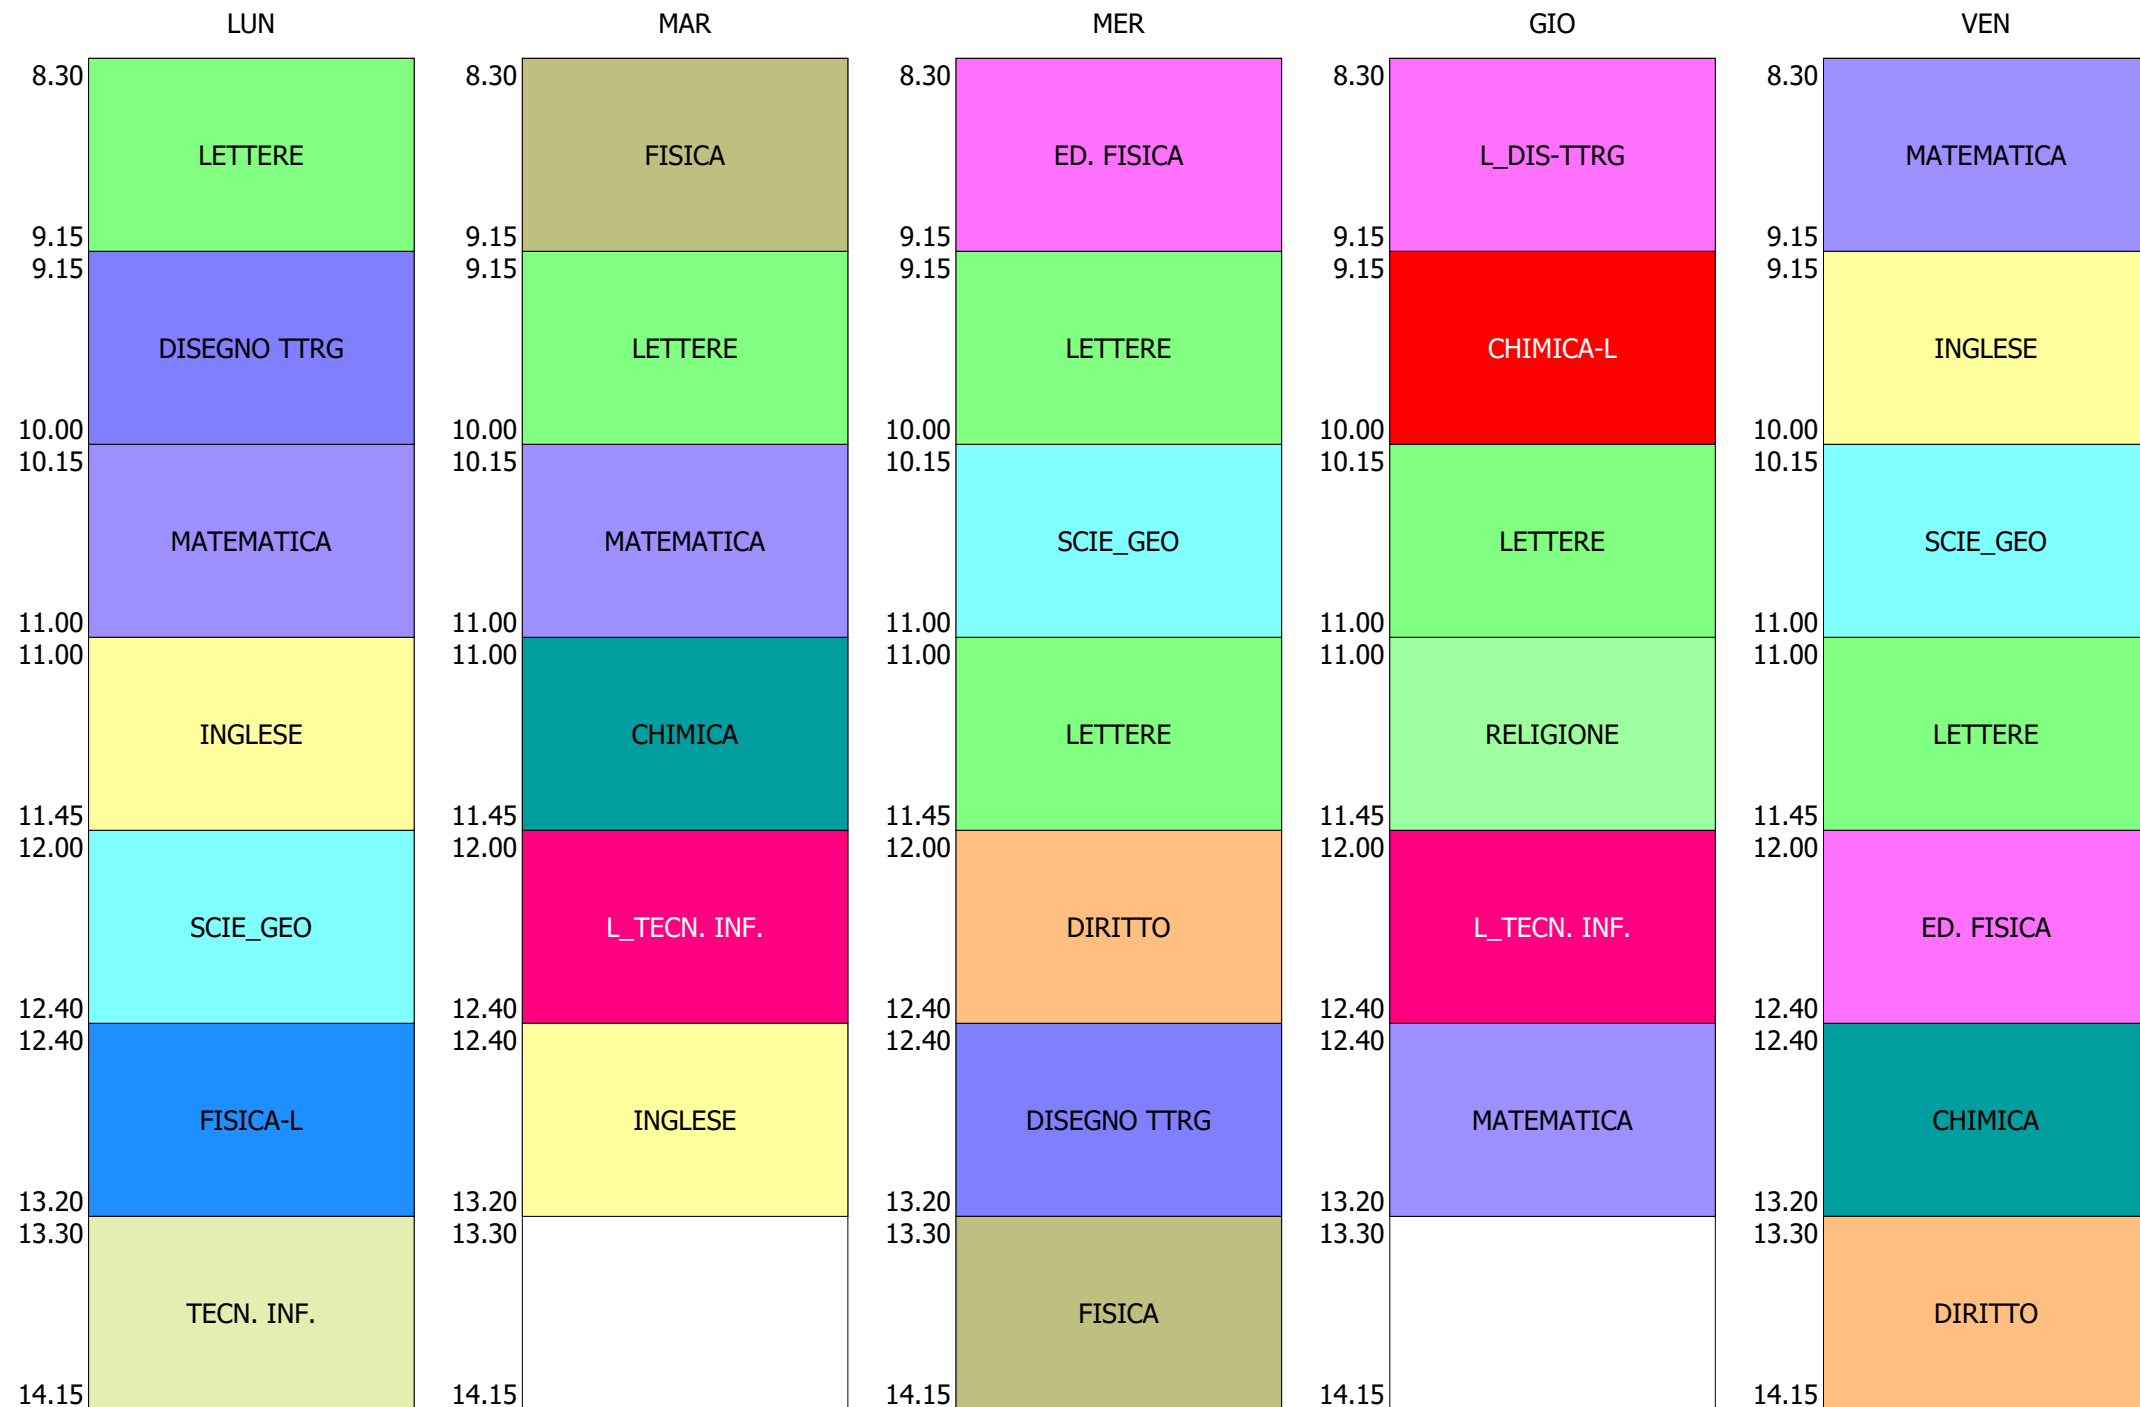

ISTITUTO TECNICO INDUSTRIALE STATALE "GALILEO GALILEI" - ROMA
58 CLASSI - ORARIO SOLO DDI DAL 2 AL 6 NOV.2020

ORARIO CLASSE - 1H (33:00)