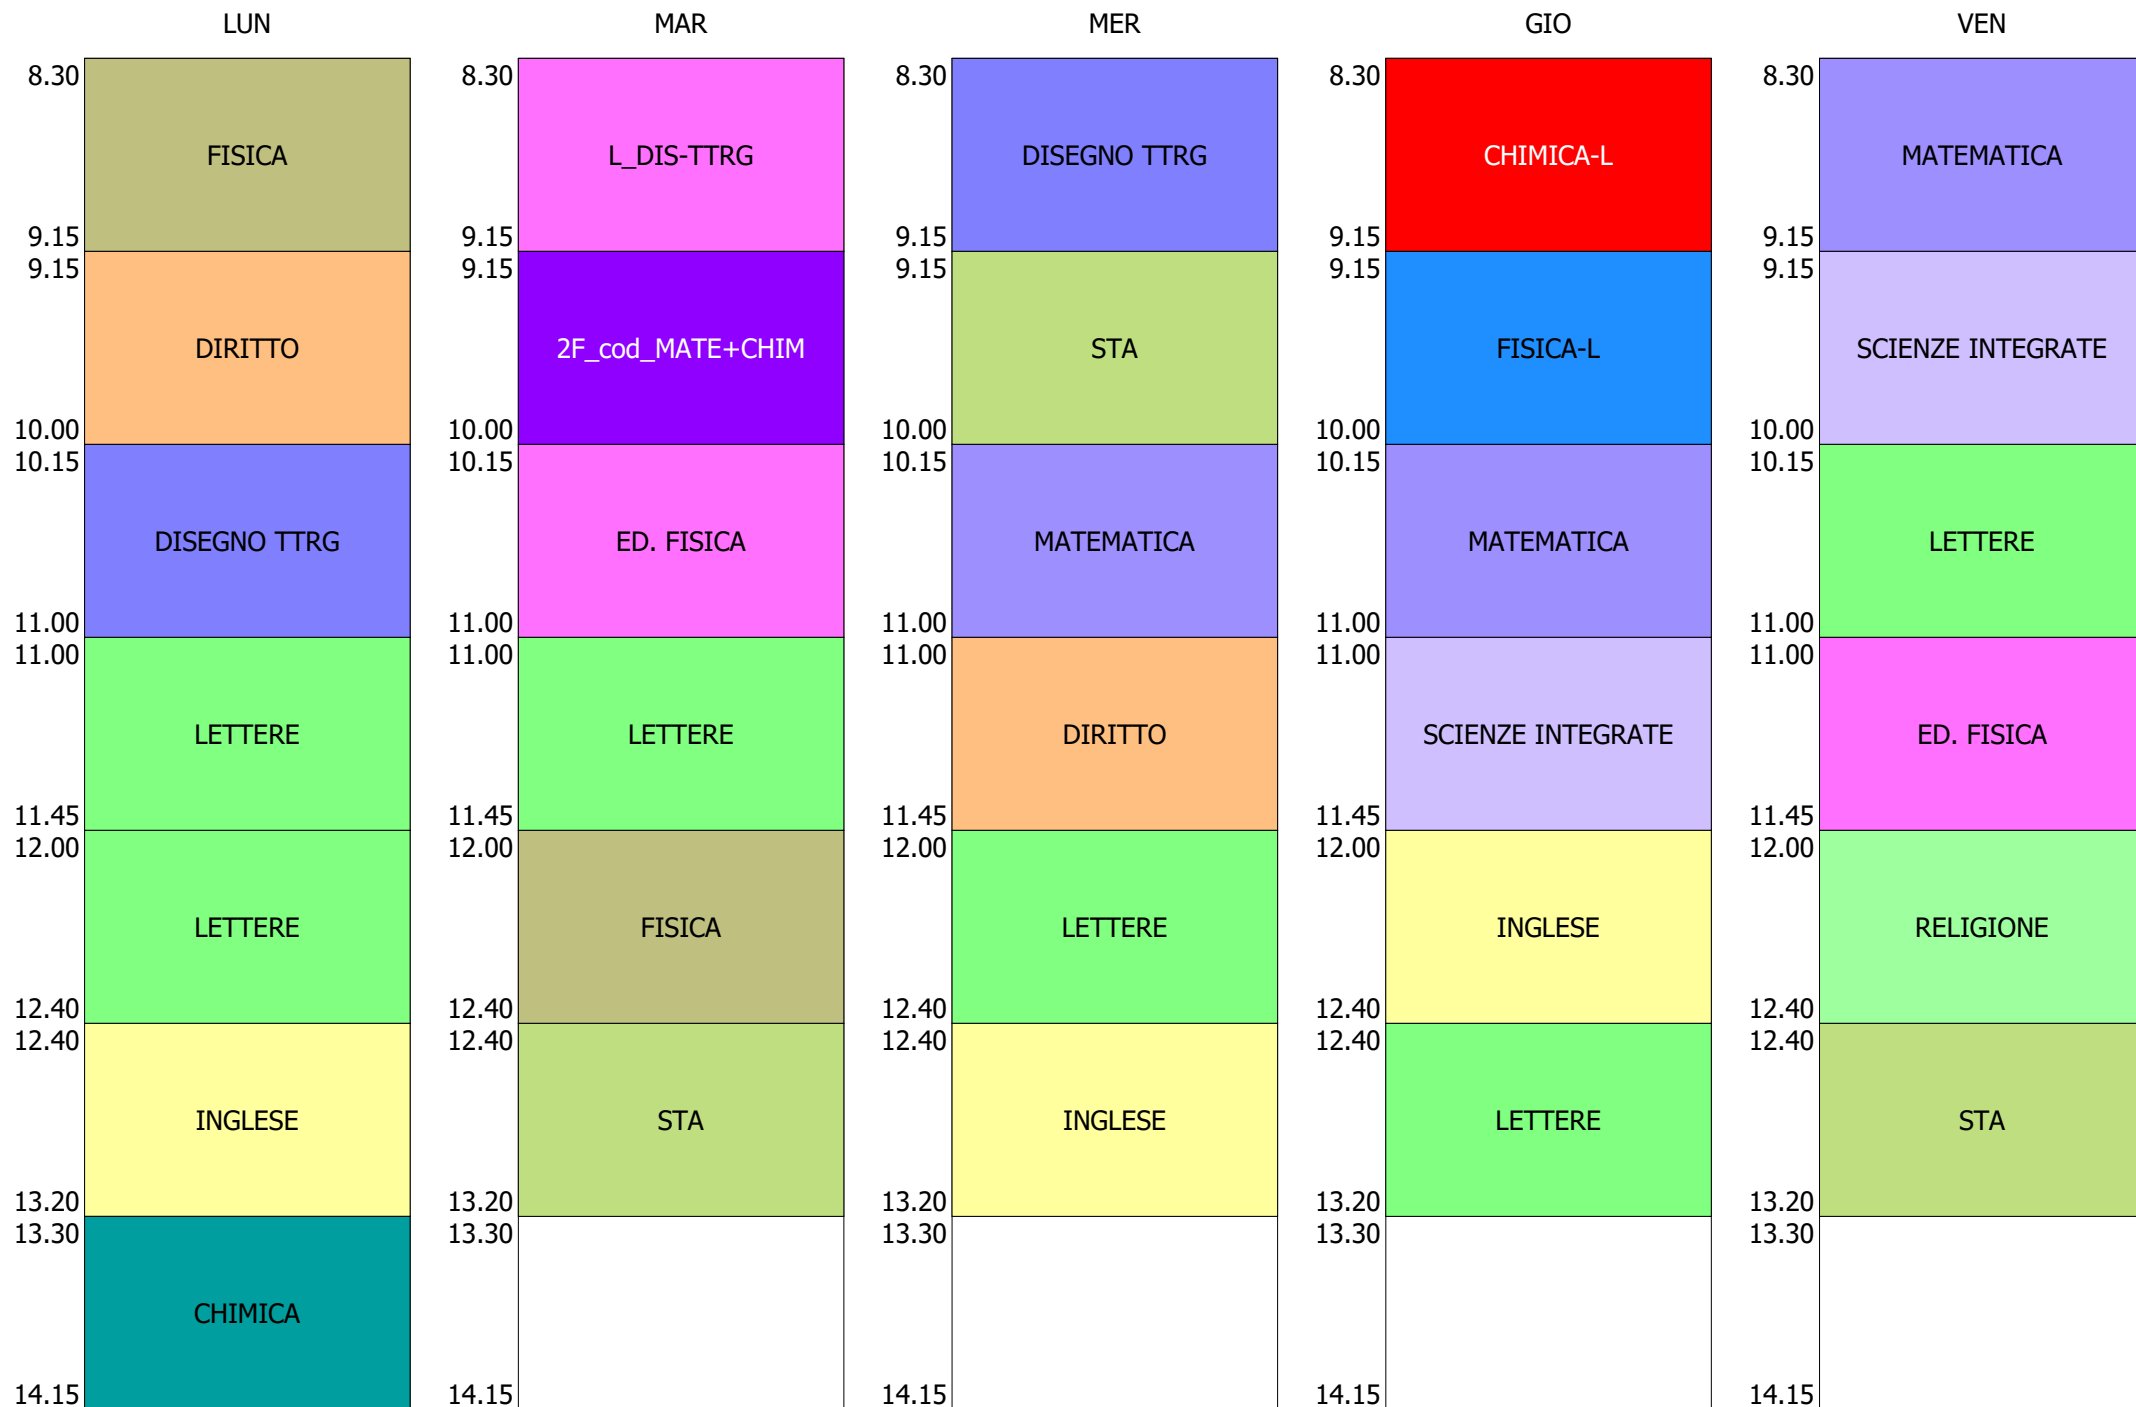

ISTITUTO TECNICO INDUSTRIALE STATALE "GALILEO GALILEI" - ROMA
58 CLASSI - ORARIO SOLO DDI DAL 2 AL 6 NOV.2020

ORARIO CLASSE - 2F (31:00)