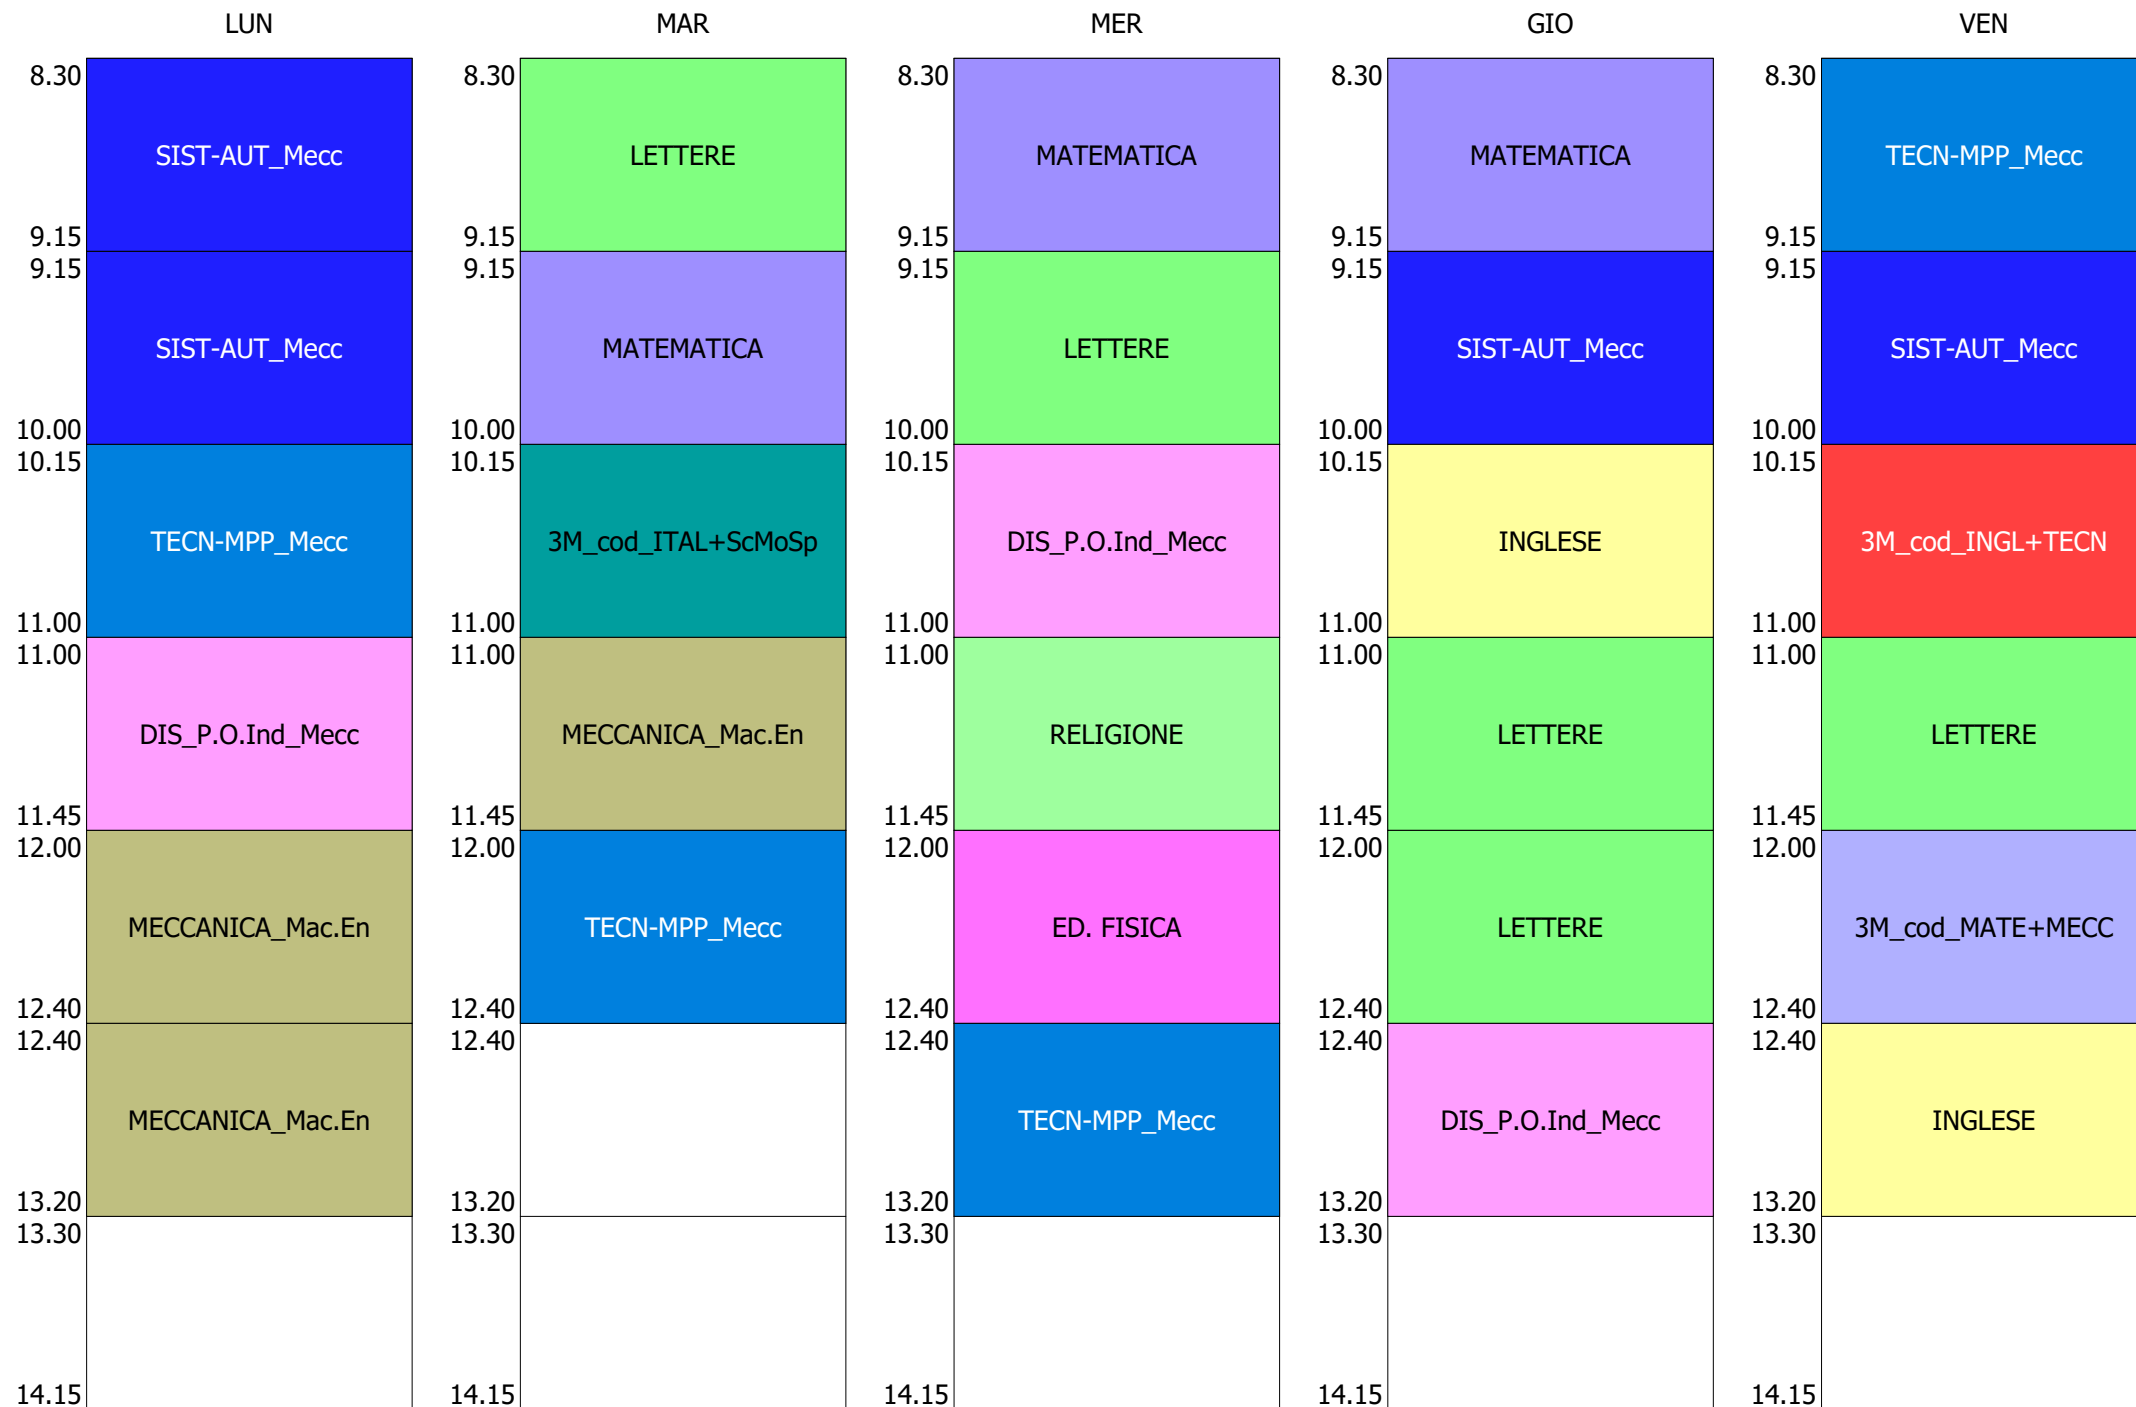

ISTITUTO TECNICO INDUSTRIALE STATALE "GALILEO GALILEI" - ROMA
58 CLASSI - ORARIO SOLO DDI DAL 2 AL 6 NOV.2020

ORARIO CLASSE - 3M (29:00)

ISTITUTO TECNICO INDUSTRIALE STATALE "GALILEO GALILEI" - ROMA
58 CLASSI - ORARIO SOLO DDI DAL 2 AL 6 NOV.2020

ORARIO CLASSE - 30 (30:00)

	LUN	MAR	MER	GIO	VEN
8.30	L_PROGET. MULTIM.	TECN. PROCESSI PROD.	TECN. PROCESSI PROD.	ED. FISICA	30_cod_TPP+LABB.T
9.15	L_PROGET. MULTIM.	TECN. PROCESSI PROD.	INGLESE	ITALIANO	L_LABB.TECNICI
10.00	L_PROGET. MULTIM.	MATEMATICA	30_cod_ITAL+STO	ITALIANO	L_LABB.TECNICI
11.00	L_LABB.TECNICI	STORIA	ITALIANO	MATEMATICA	L_PROGET. MULTIM.
11.45	L_LABB.TECNICI	ED. FISICA	TEORIA della COMUNIC.	MATEMATICA	RELIGIONE
12.40	L_LABB.TECNICI	INGLESE	TEORIA della COMUNIC.	INGLESE	MATEMATICA
13.20					
14.15