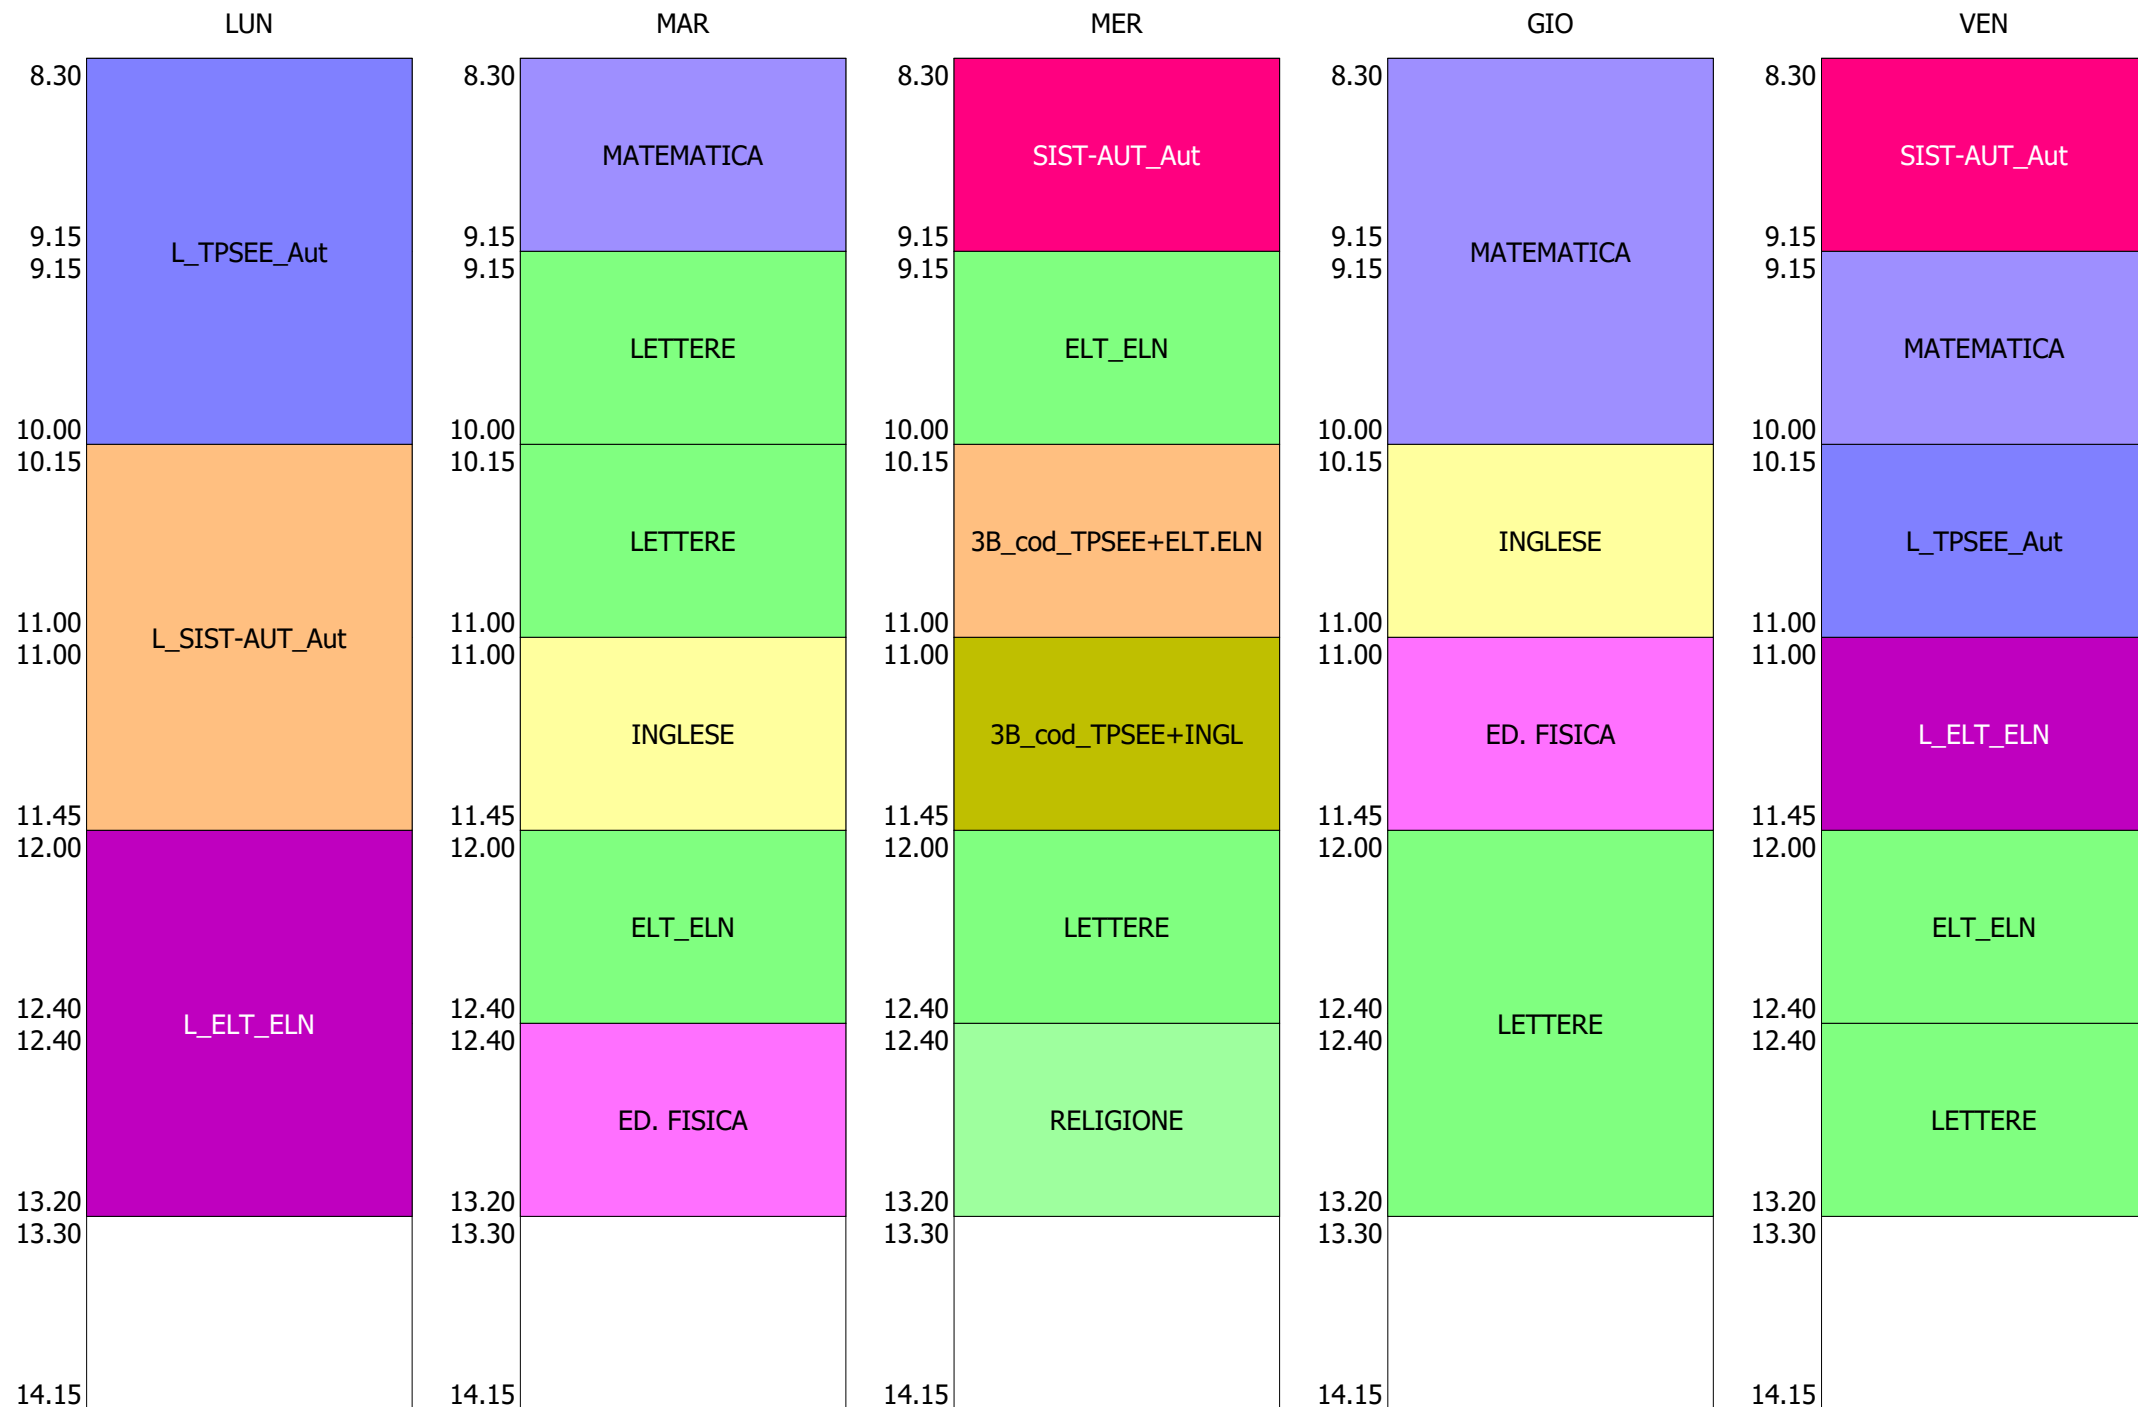

ORARIO CLASSE - 3B (30:00)