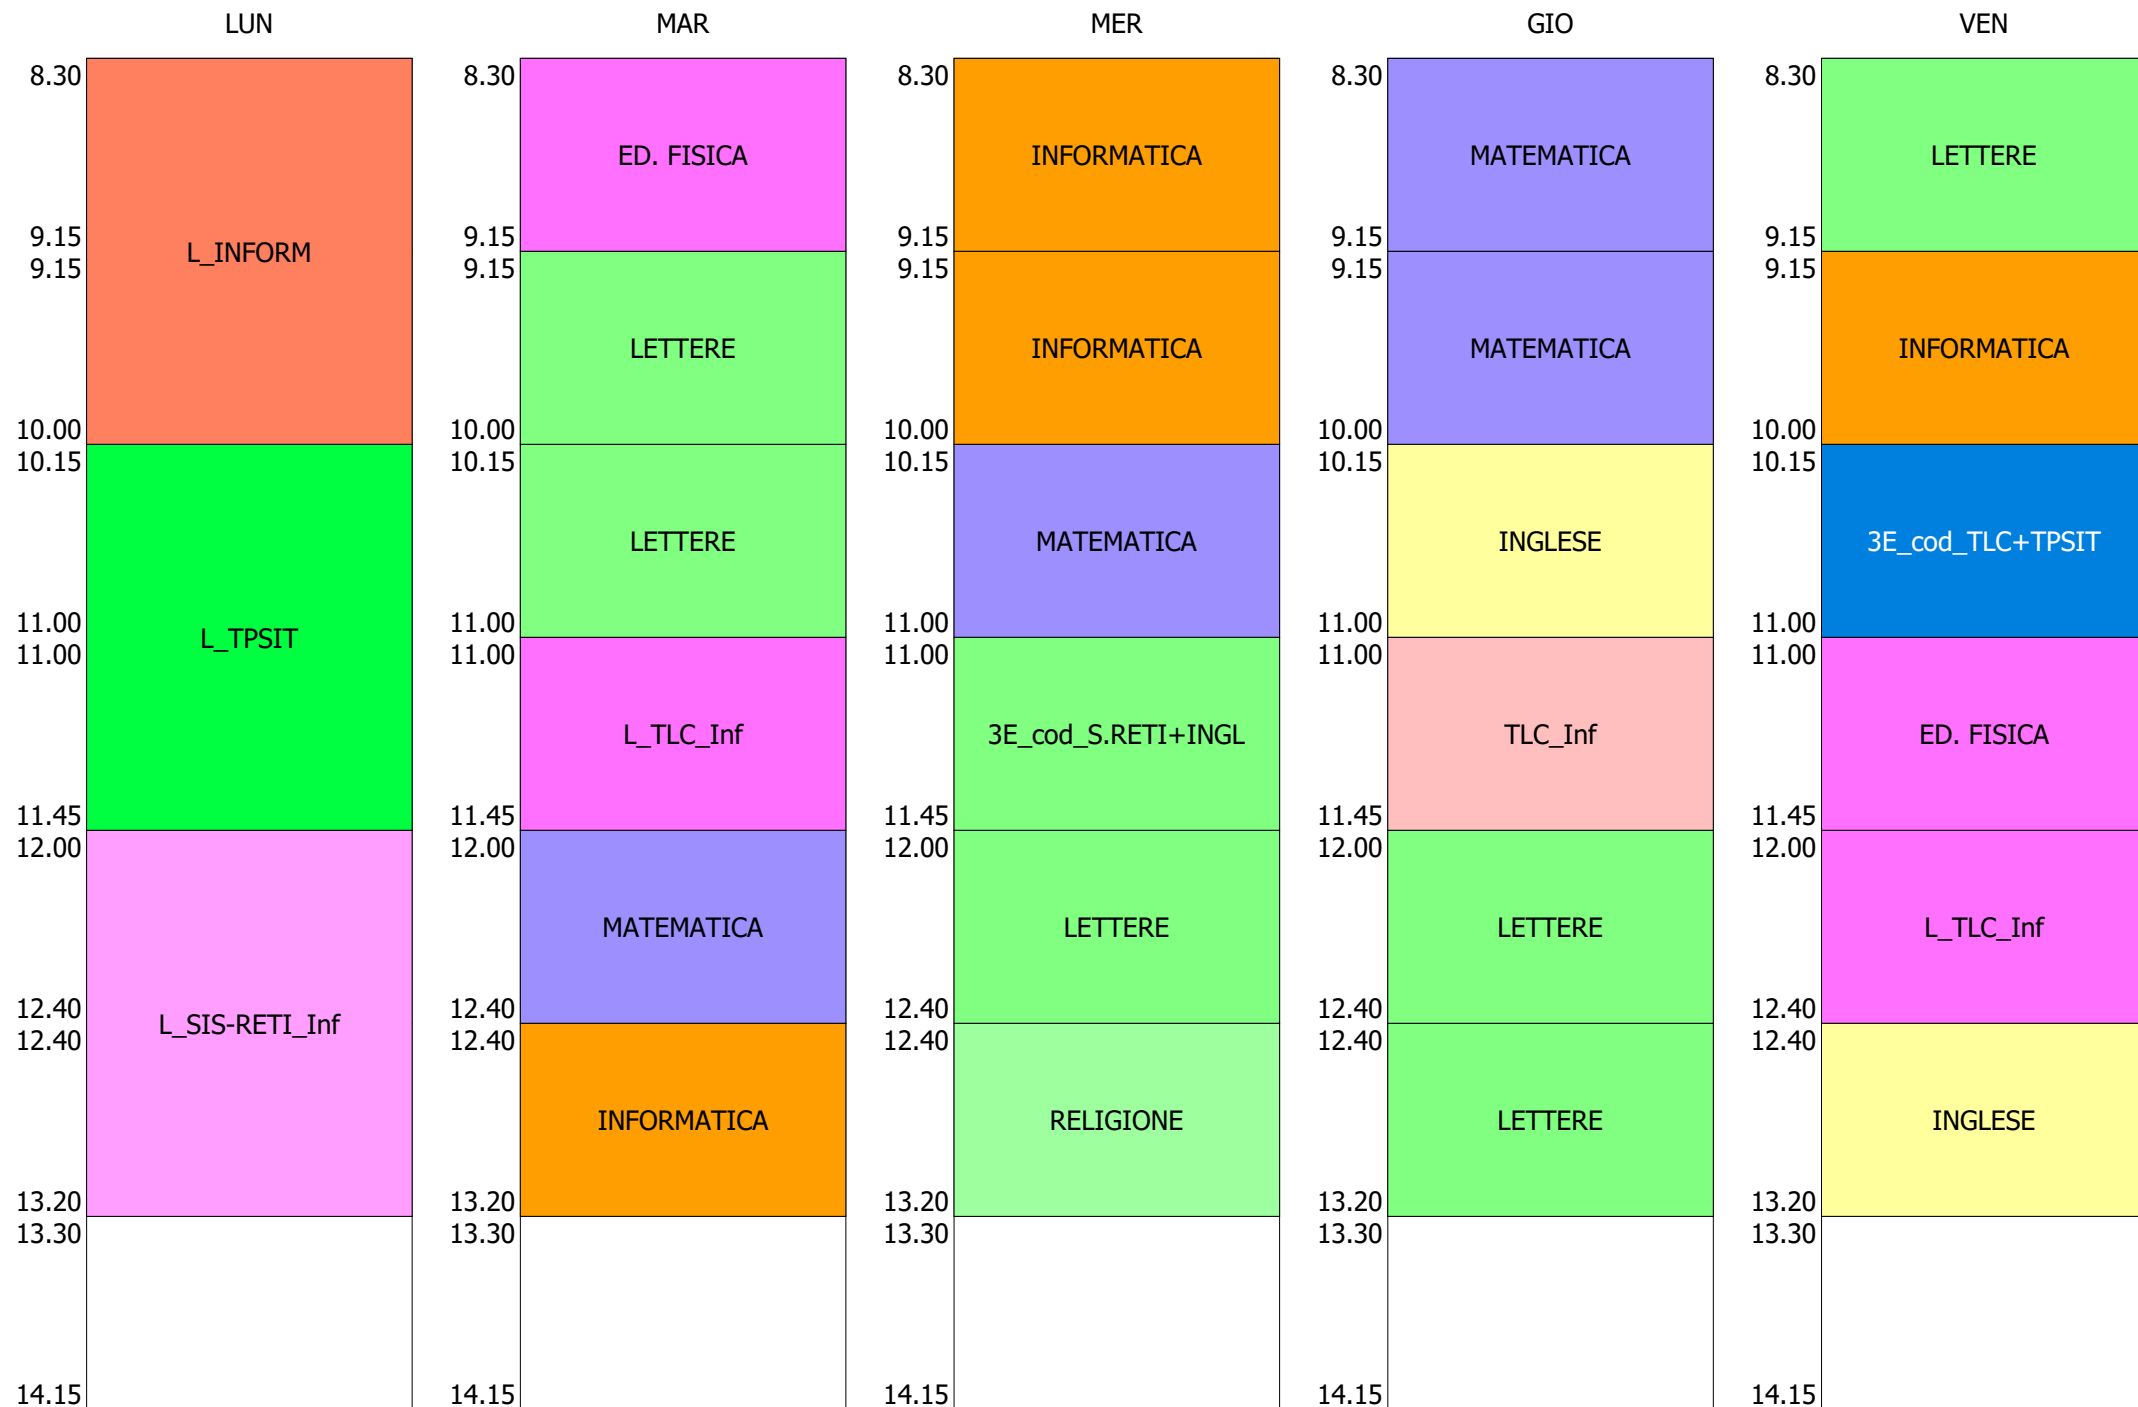

ISTITUTO TECNICO INDUSTRIALE STATALE "GALILEO GALILEI" - ROMA
58 CLASSI - ORARIO SOLO DDI DAL 2 AL 6 NOV.2020

ORARIO CLASSE - 3E (30:00)