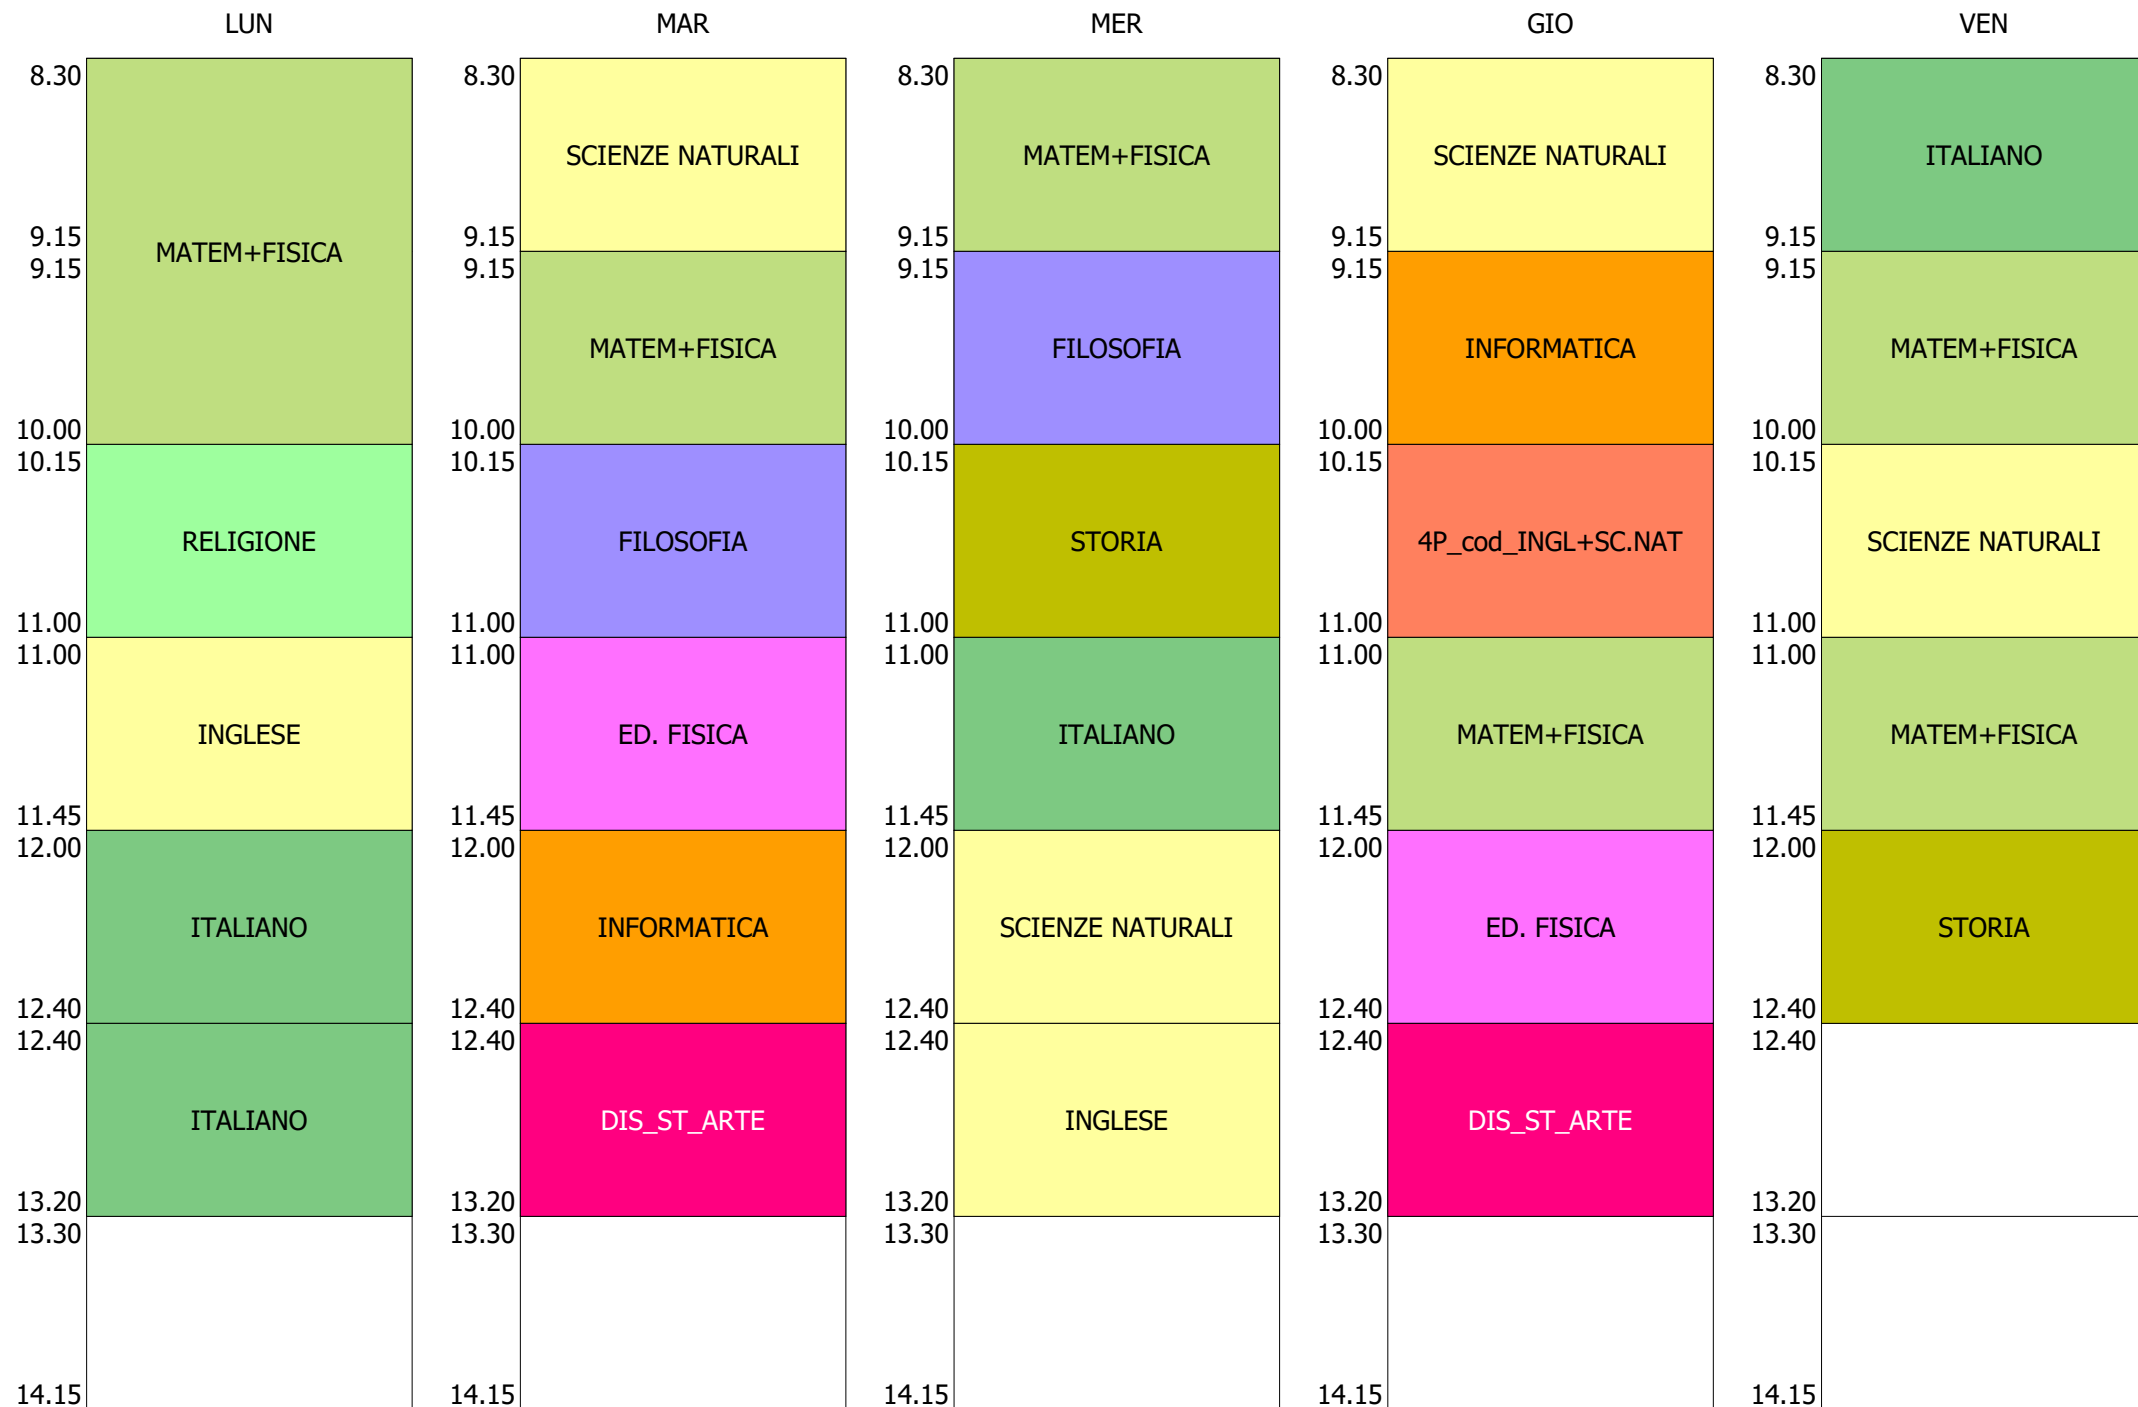

ISTITUTO TECNICO INDUSTRIALE STATALE "GALILEO GALILEI" - ROMA
58 CLASSI - ORARIO SOLO DDI DAL 2 AL 6 NOV.2020

ORARIO CLASSE - 40 (29:00)

	LUN	MAR	MER	GIO	VEN
8.30	MATEMATICA	MATEMATICA	L_PROGET. MULTIM.	L_LABB.TECNICI	MATEMATICA
9.15	MATEMATICA	40_cod_ITAL+STO	L_PROGET. MULTIM.	L_LABB.TECNICI	TECN. PROCESSI PROD.
10.00	INGLESE	ED. FISICA	L_PROGET. MULTIM.	ED. FISICA	TECN. PROCESSI PROD.
10.15	INGLESE	ED. FISICA	L_PROGET. MULTIM.	ED. FISICA	TECN. PROCESSI PROD.
11.00	RELIGIONE	INGLESE	L_LABB.TECNICI	40-cod_TE.CO+LABB.T	STORIA
11.00	RELIGIONE	INGLESE	L_LABB.TECNICI	40-cod_TE.CO+LABB.T	STORIA
11.45	ITALIANO	LABORATORI TECNICI	L_LABB.TECNICI	40_cod_TE.CO+LABB.T	ITALIANO
12.00	ITALIANO	LABORATORI TECNICI	L_LABB.TECNICI	40_cod_TE.CO+LABB.T	ITALIANO
12.40	ITALIANO		L_LABB.TECNICI	TEORIA della COMUNIC.	INGLESE
12.40	ITALIANO		L_LABB.TECNICI	TEORIA della COMUNIC.	INGLESE
13.20					
13.30					
14.15					

ISTITUTO TECNICO INDUSTRIALE STATALE "GALILEO GALILEI" - ROMA
58 CLASSI - ORARIO SOLO DDI DAL 2 AL 6 NOV.2020

ORARIO CLASSE - 4P (29:00)