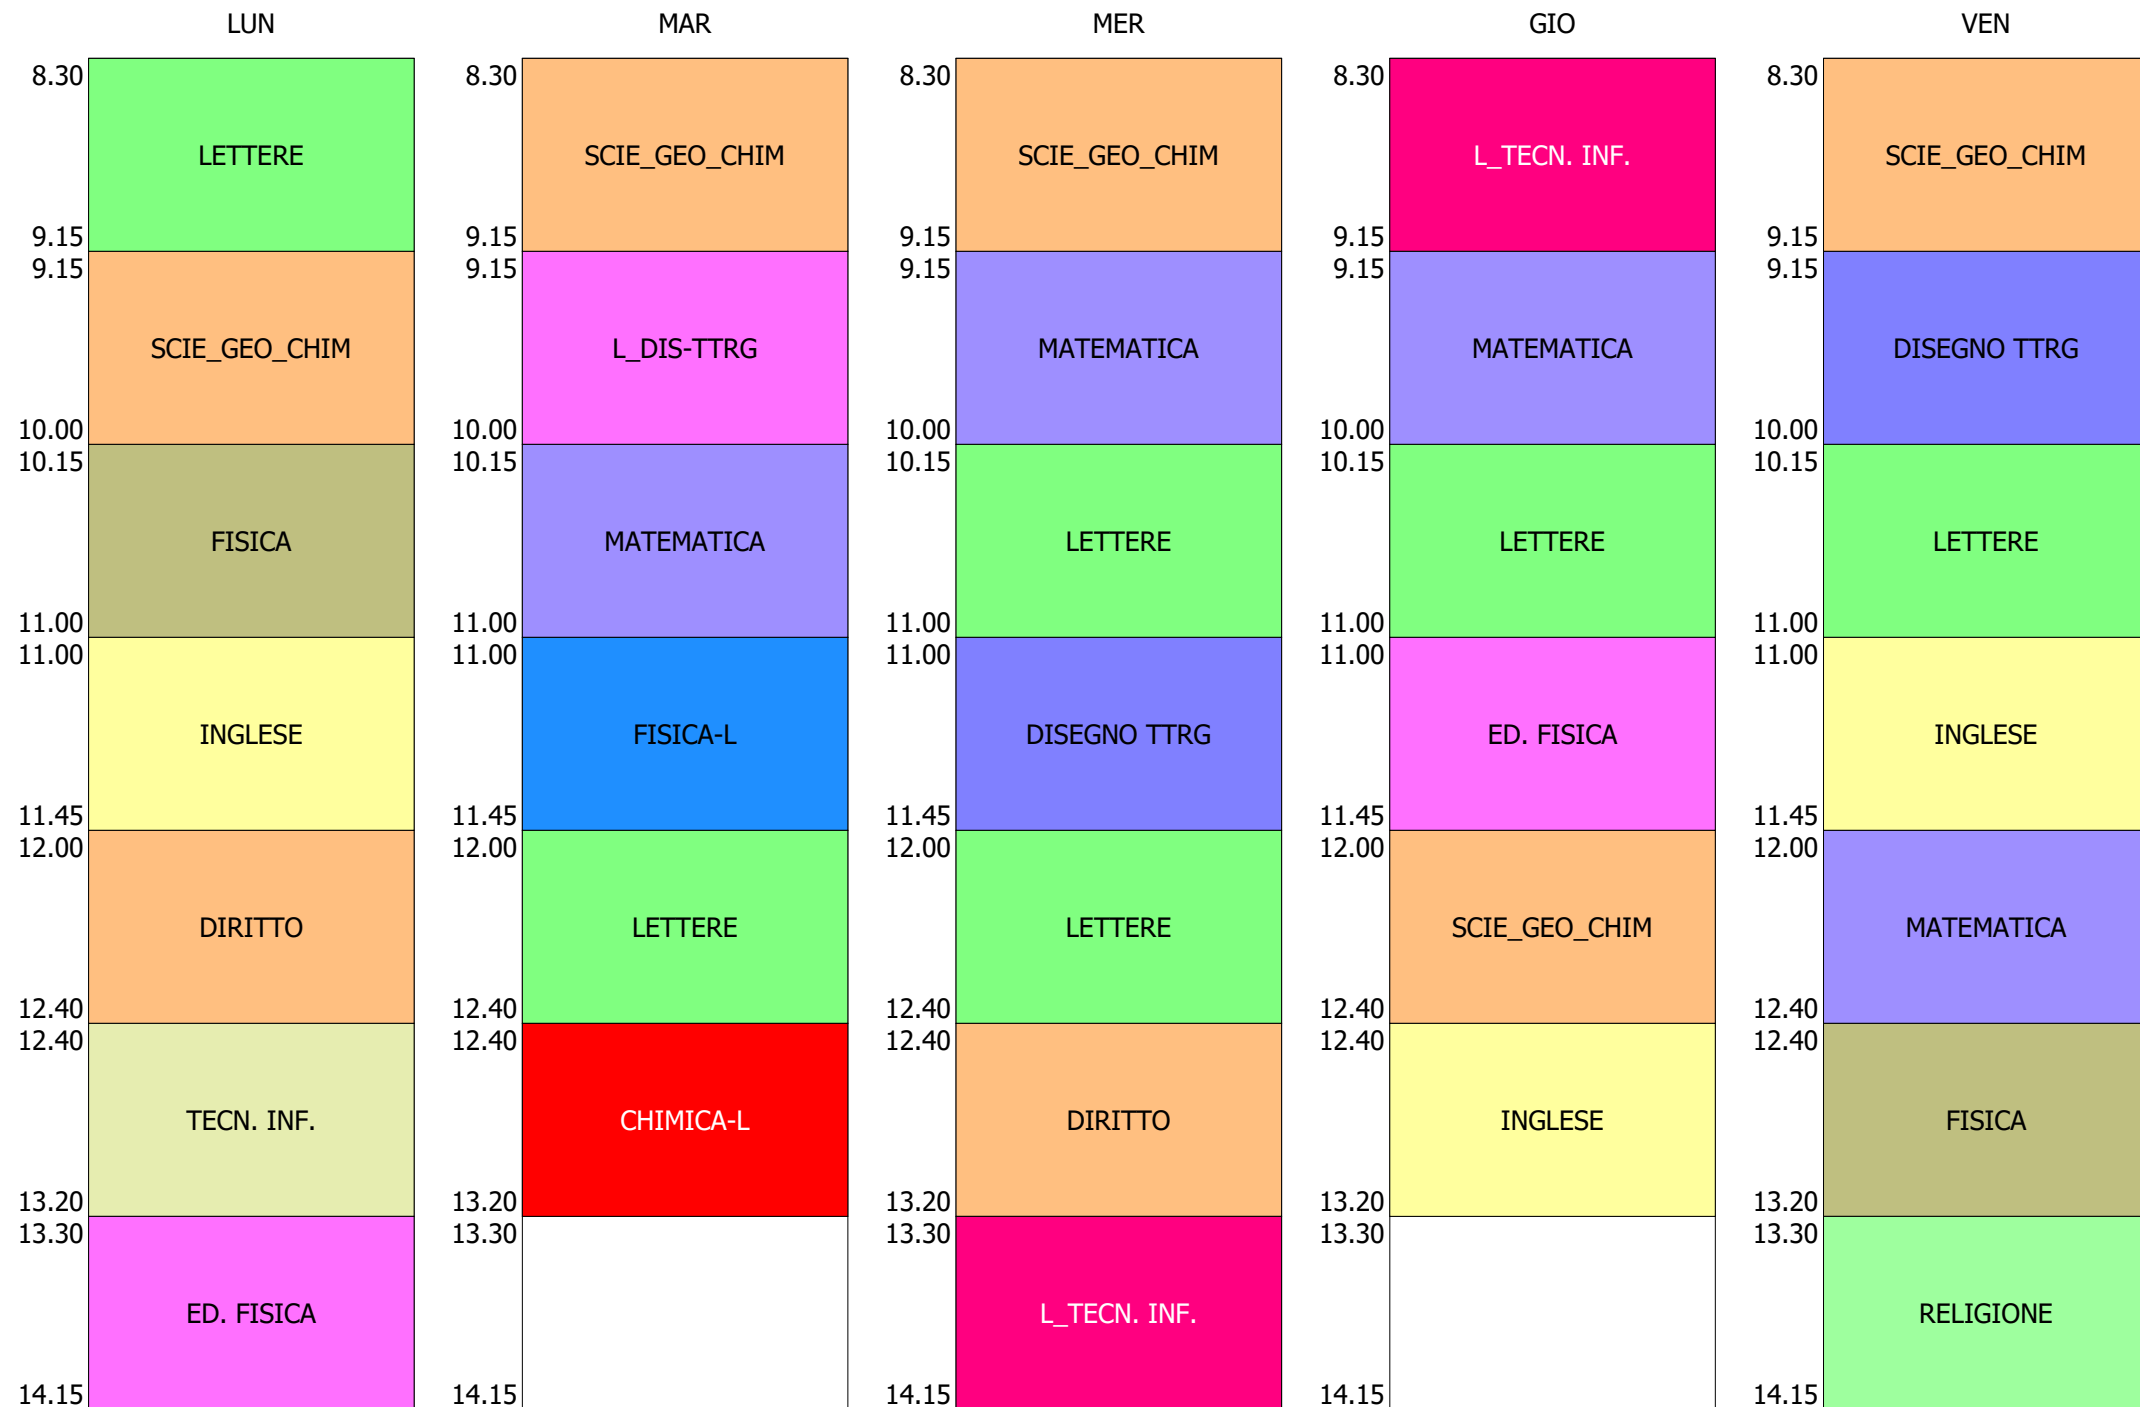

ISTITUTO TECNICO INDUSTRIALE STATALE "GALILEO GALILEI" - ROMA
58 CLASSI - ORARIO SOLO DDI DAL 2 AL 6 NOV.2020

ORARIO CLASSE - 1V (33:00)