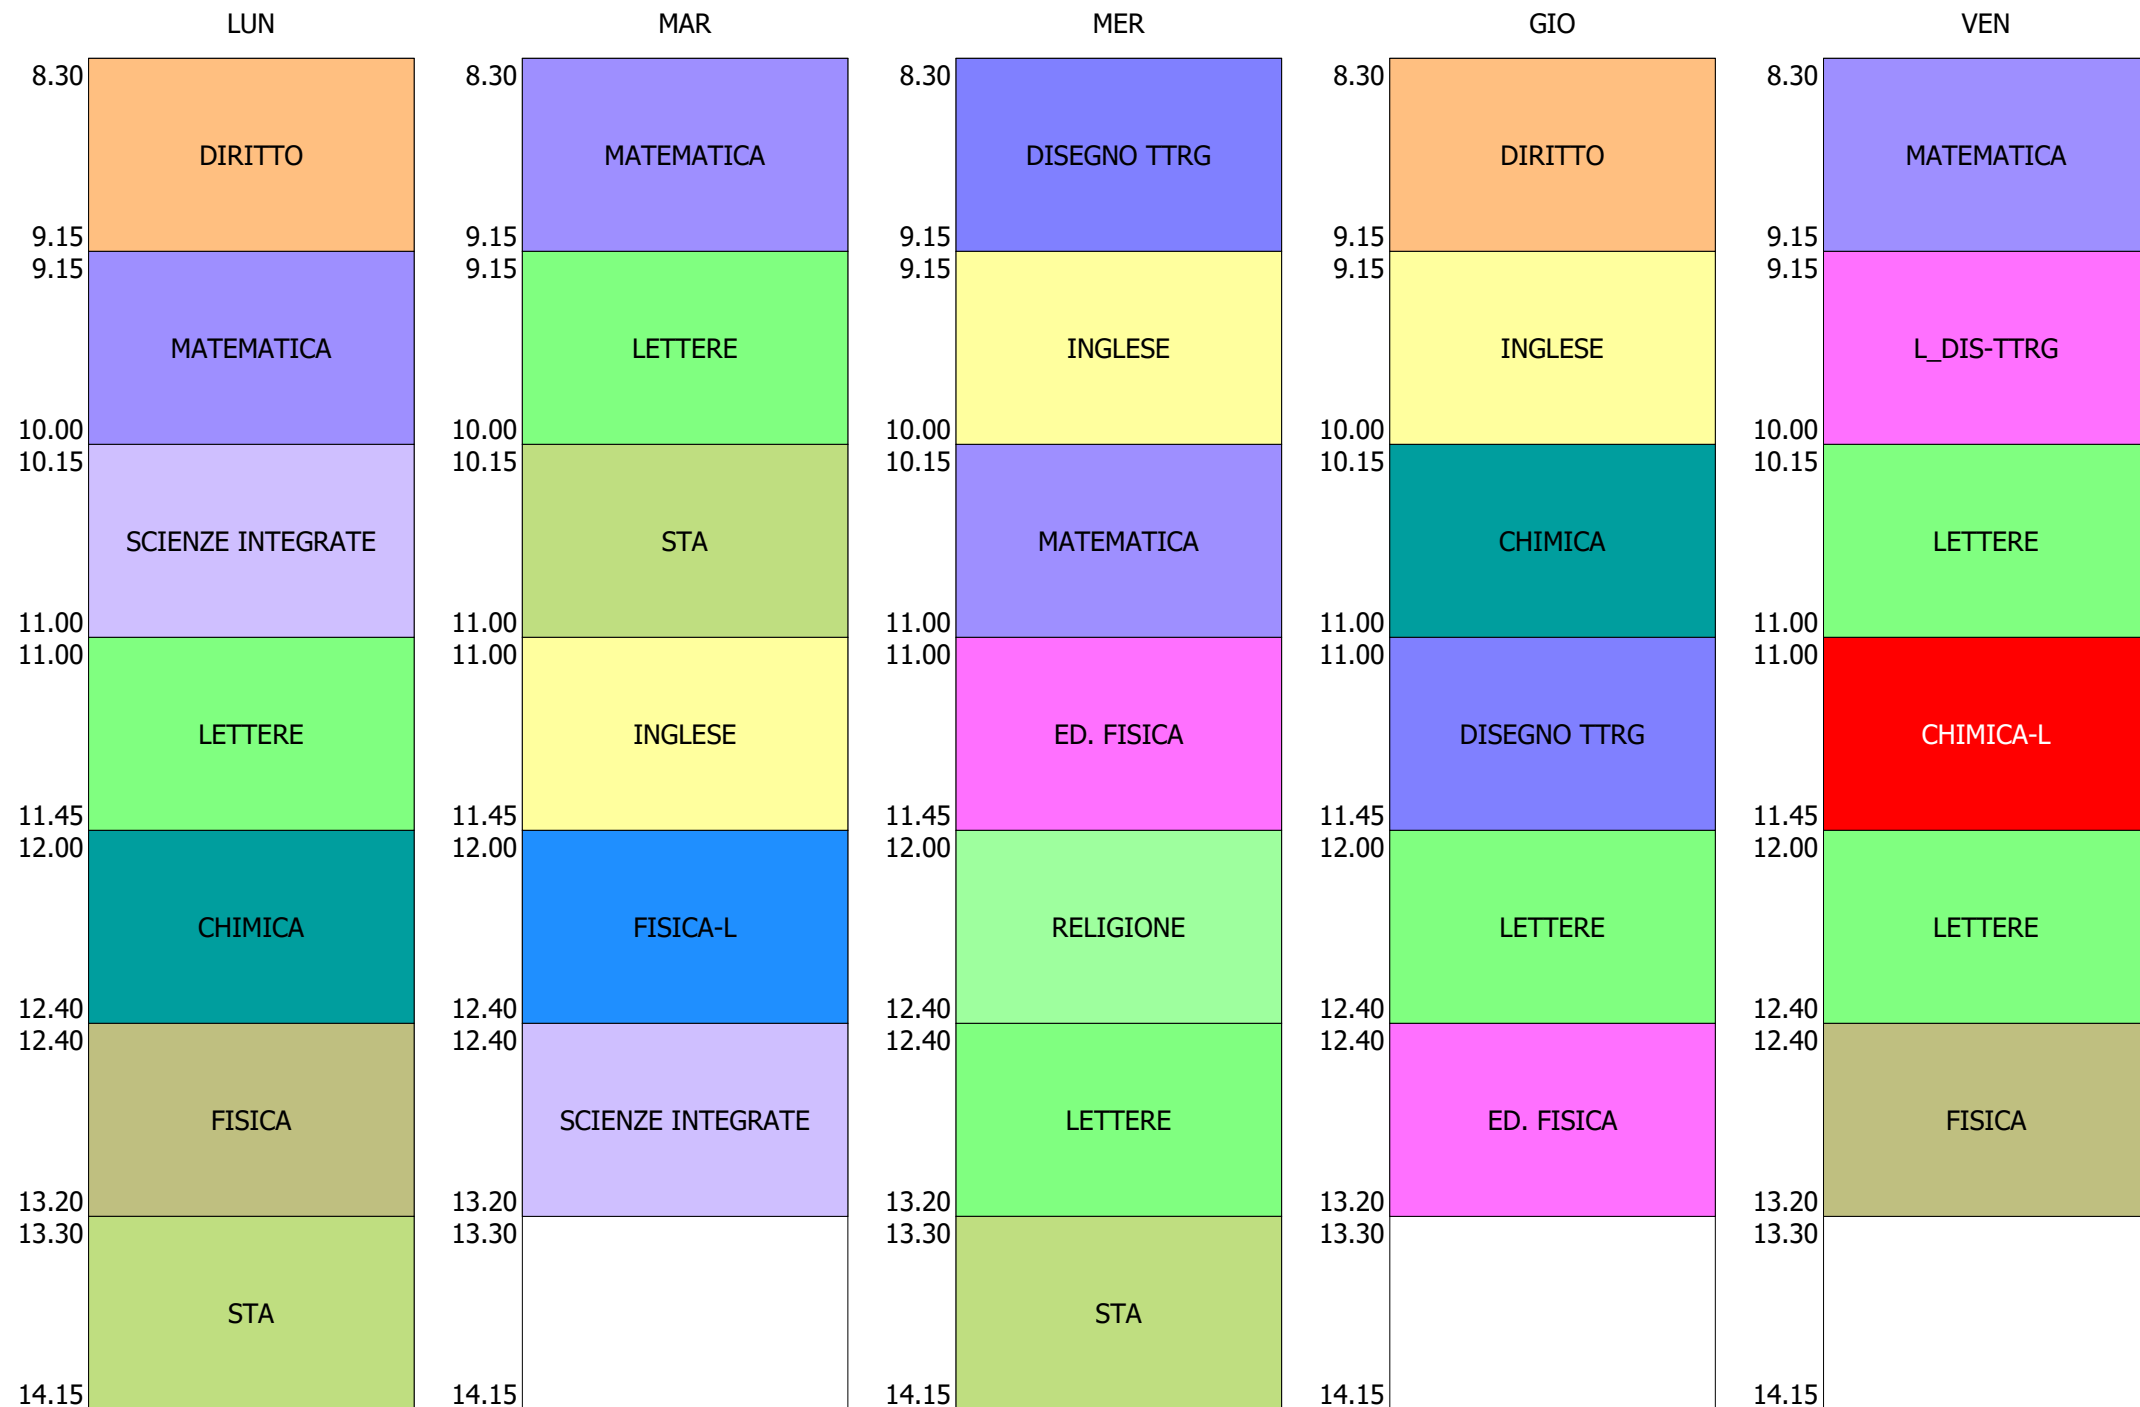

ISTITUTO TECNICO INDUSTRIALE STATALE "GALILEO GALILEI" - ROMA
58 CLASSI - ORARIO SOLO DDI DAL 2 AL 6 NOV.2020

ORARIO CLASSE - 2M (32:00)