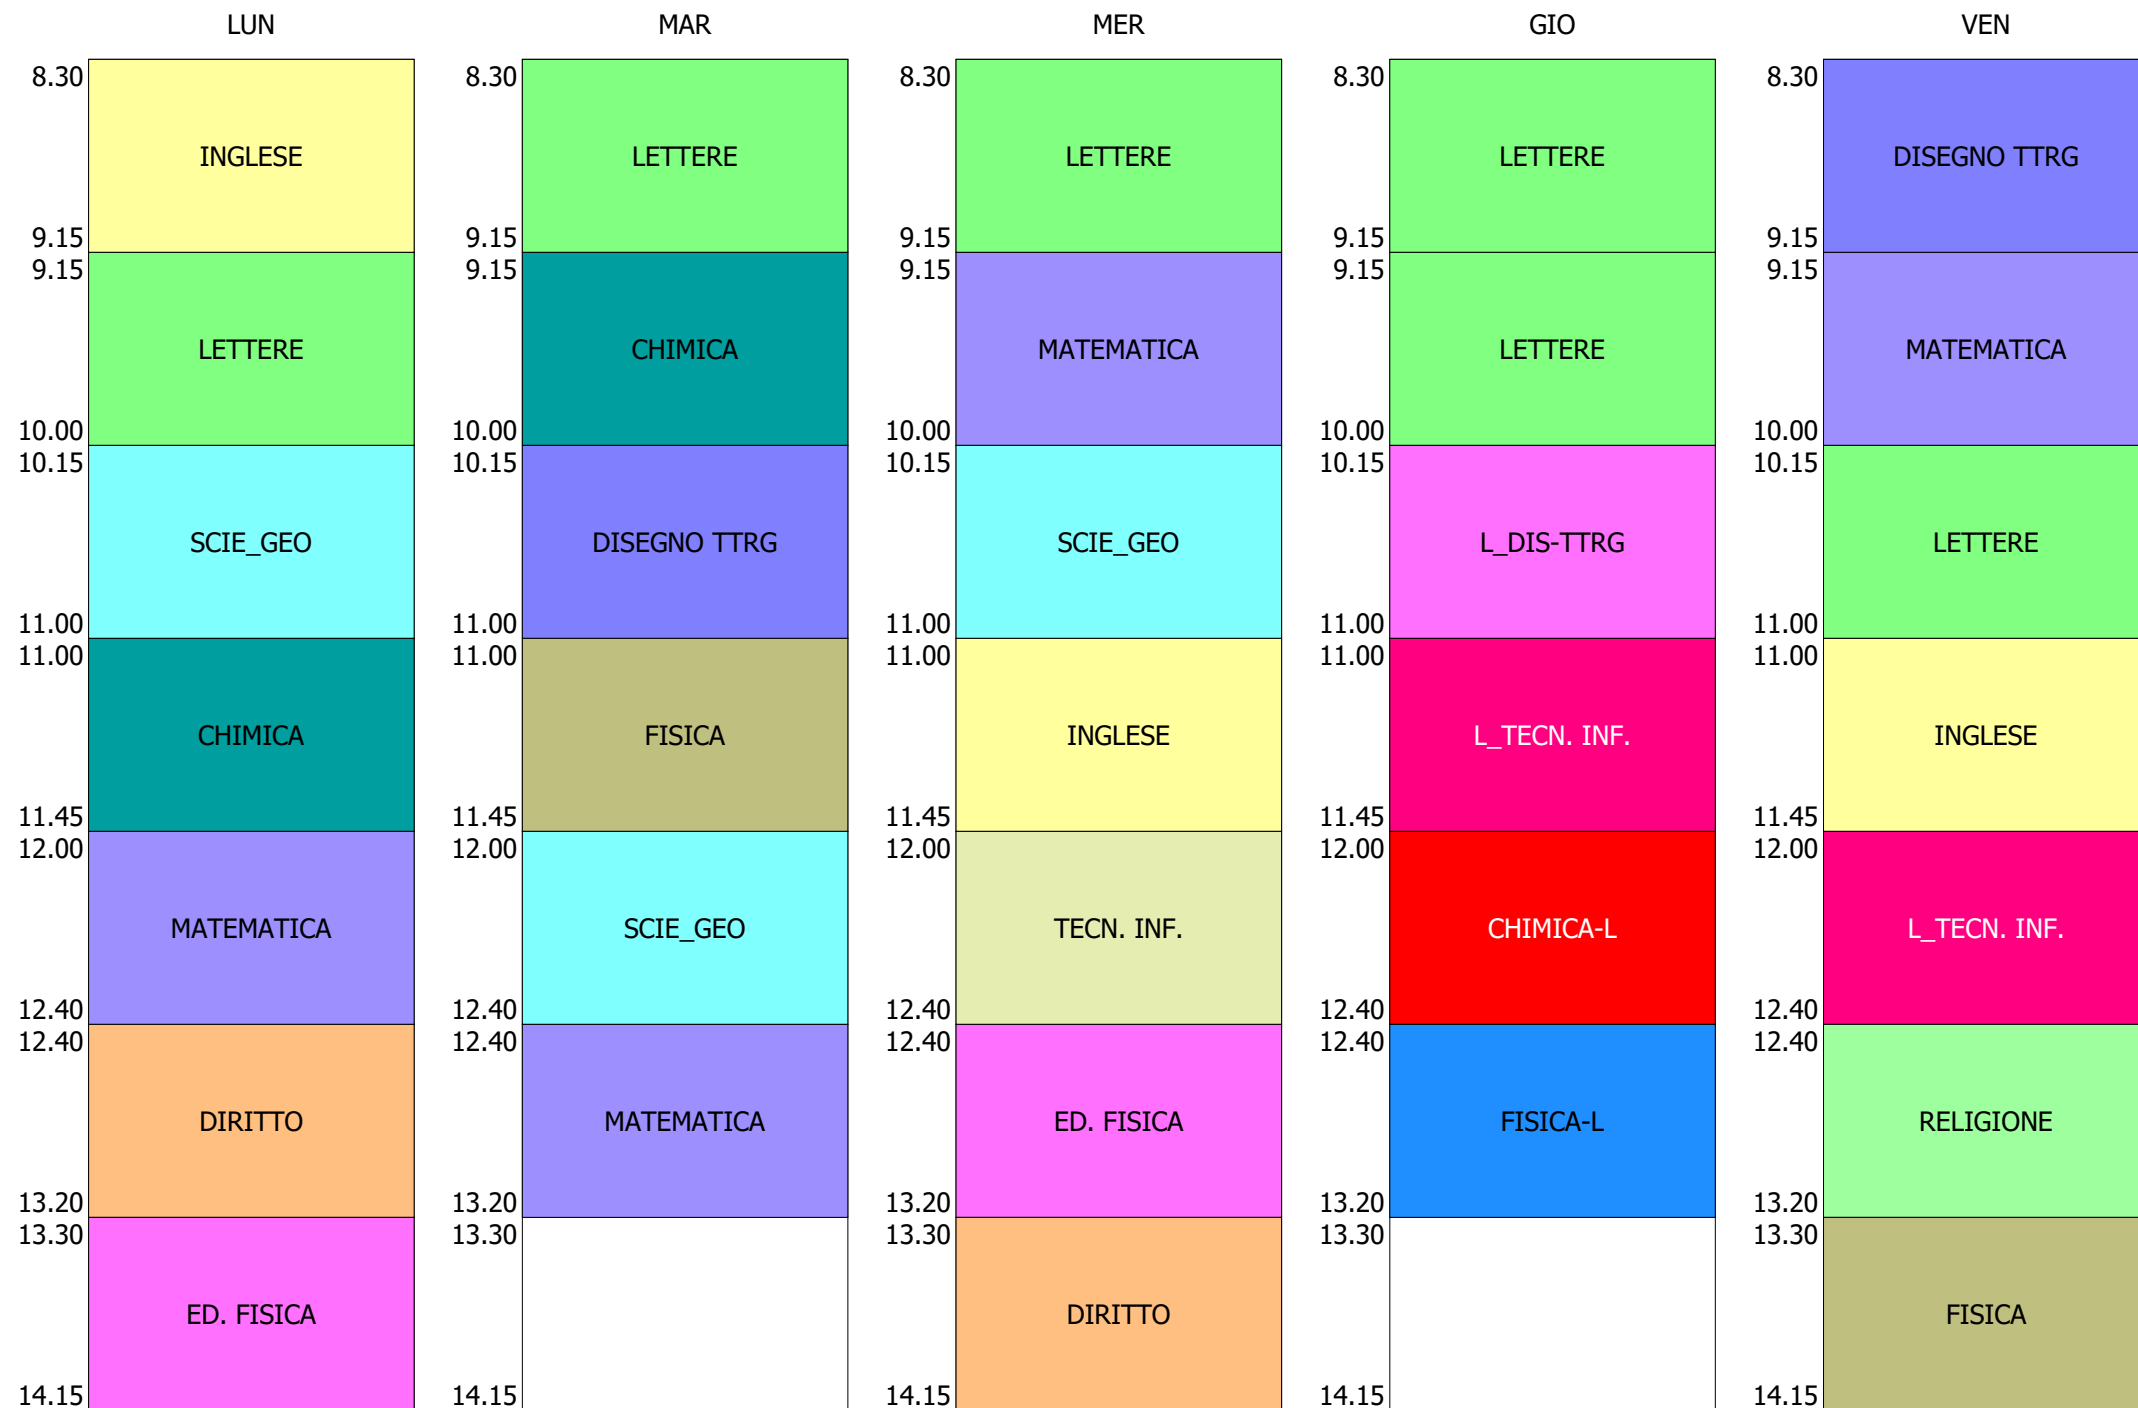

ISTITUTO TECNICO INDUSTRIALE STATALE "GALILEO GALILEI" - ROMA
58 CLASSI - ORARIO SOLO DDI DAL 2 AL 6 NOV.2020

ORARIO CLASSE - 10 (33:00)