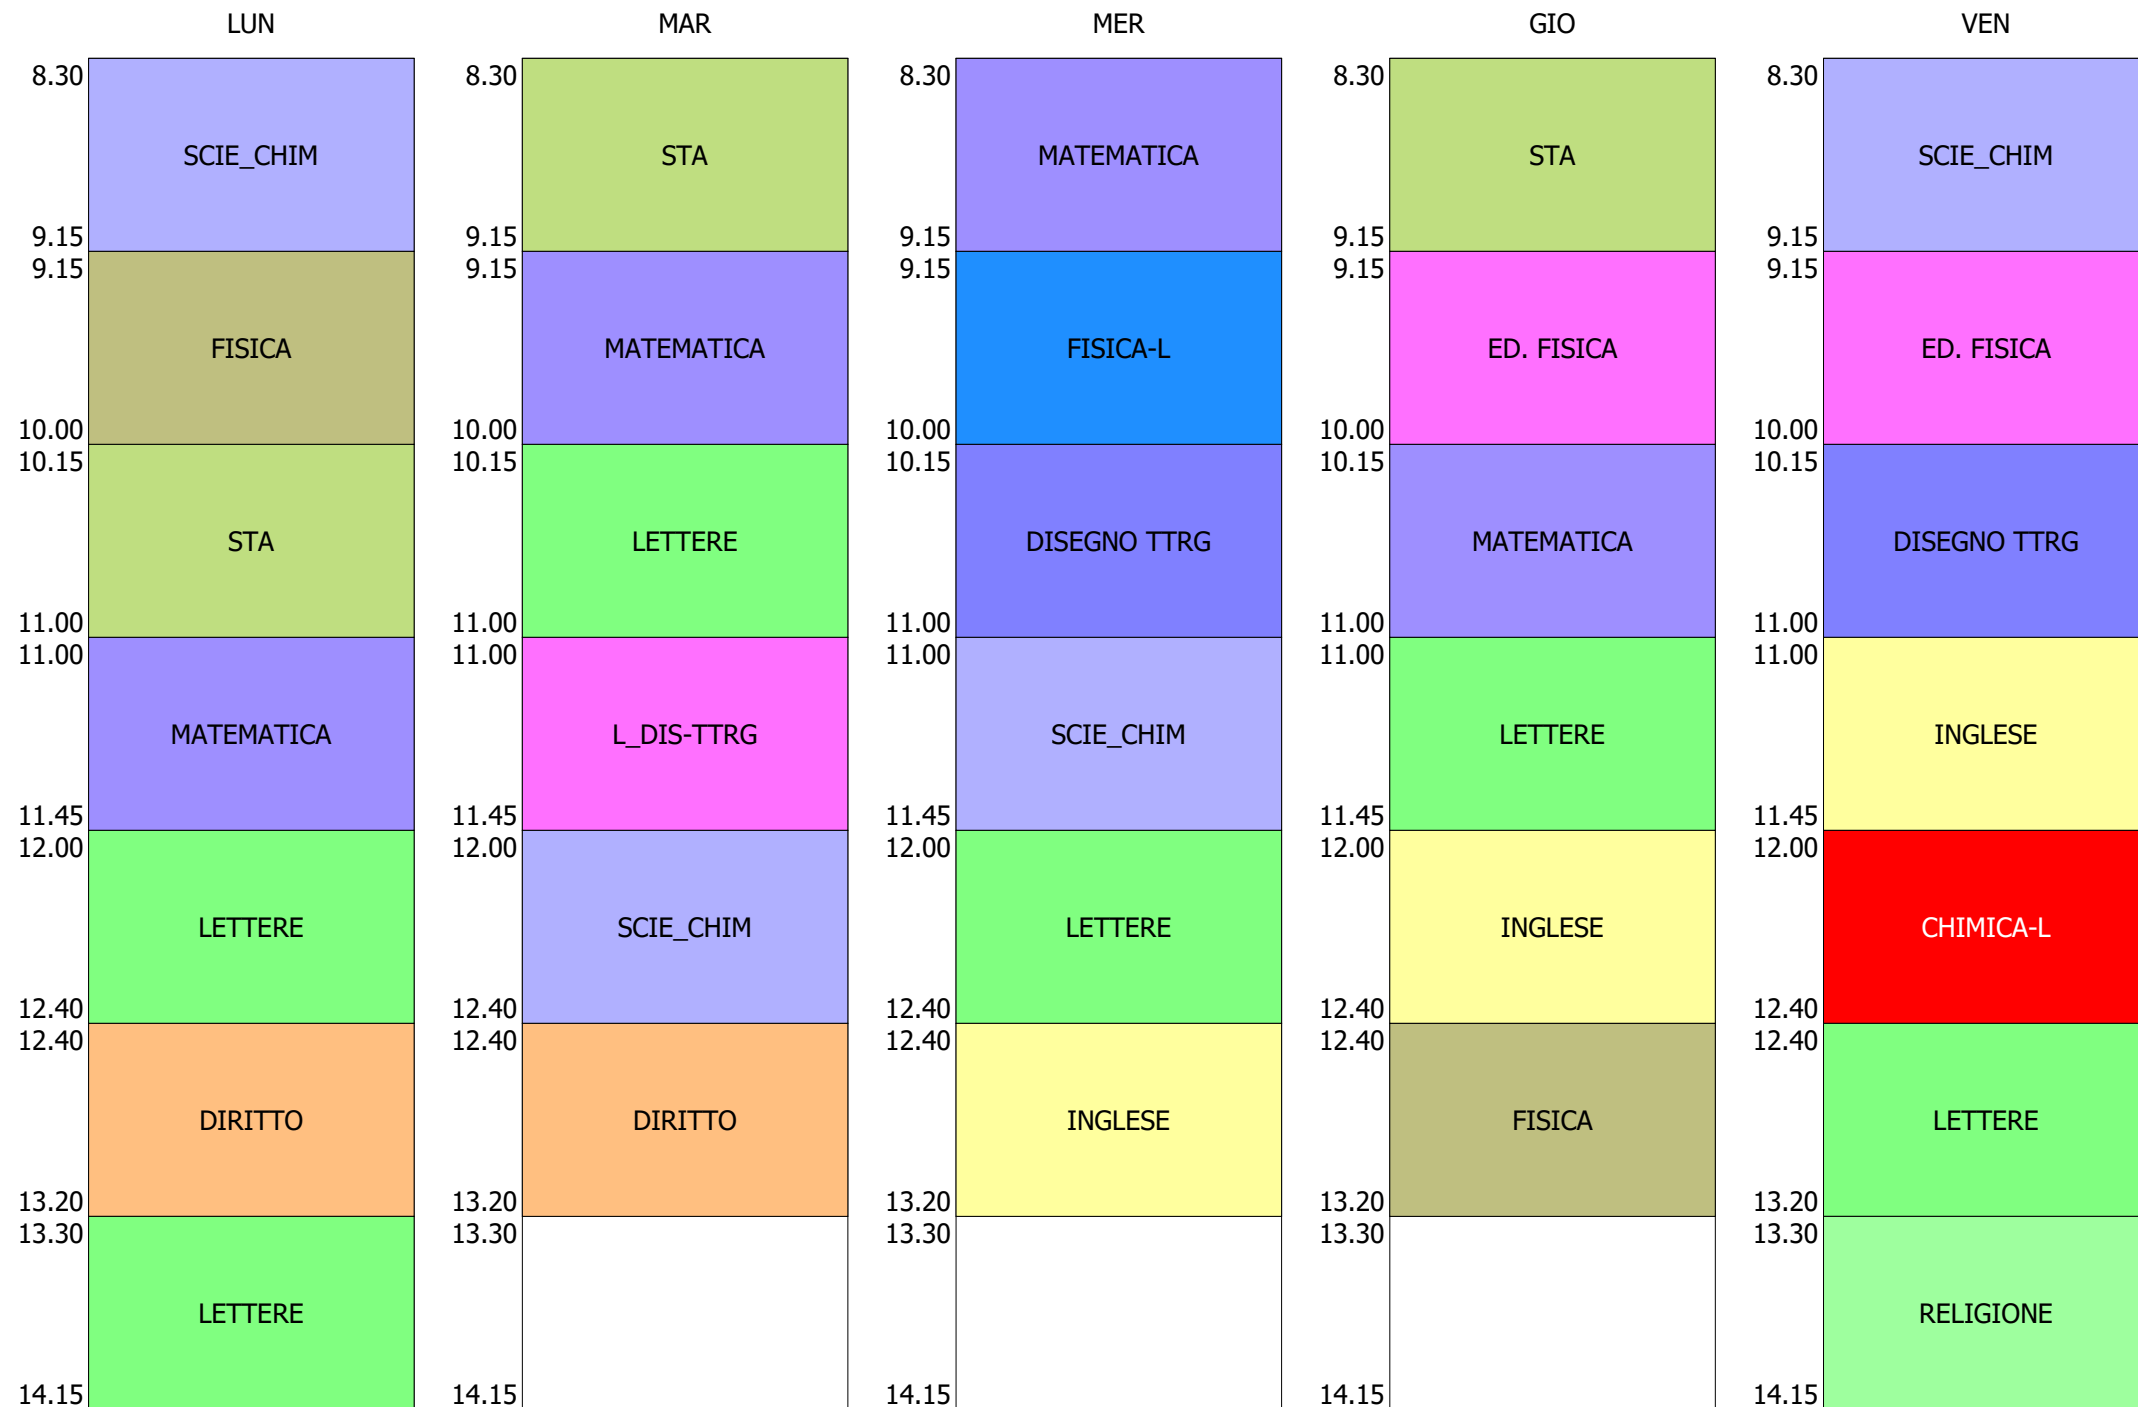

ISTITUTO TECNICO INDUSTRIALE STATALE "GALILEO GALILEI" - ROMA
58 CLASSI - ORARIO SOLO DDI DAL 2 AL 6 NOV.2020

ORARIO CLASSE - 2H (32:00)