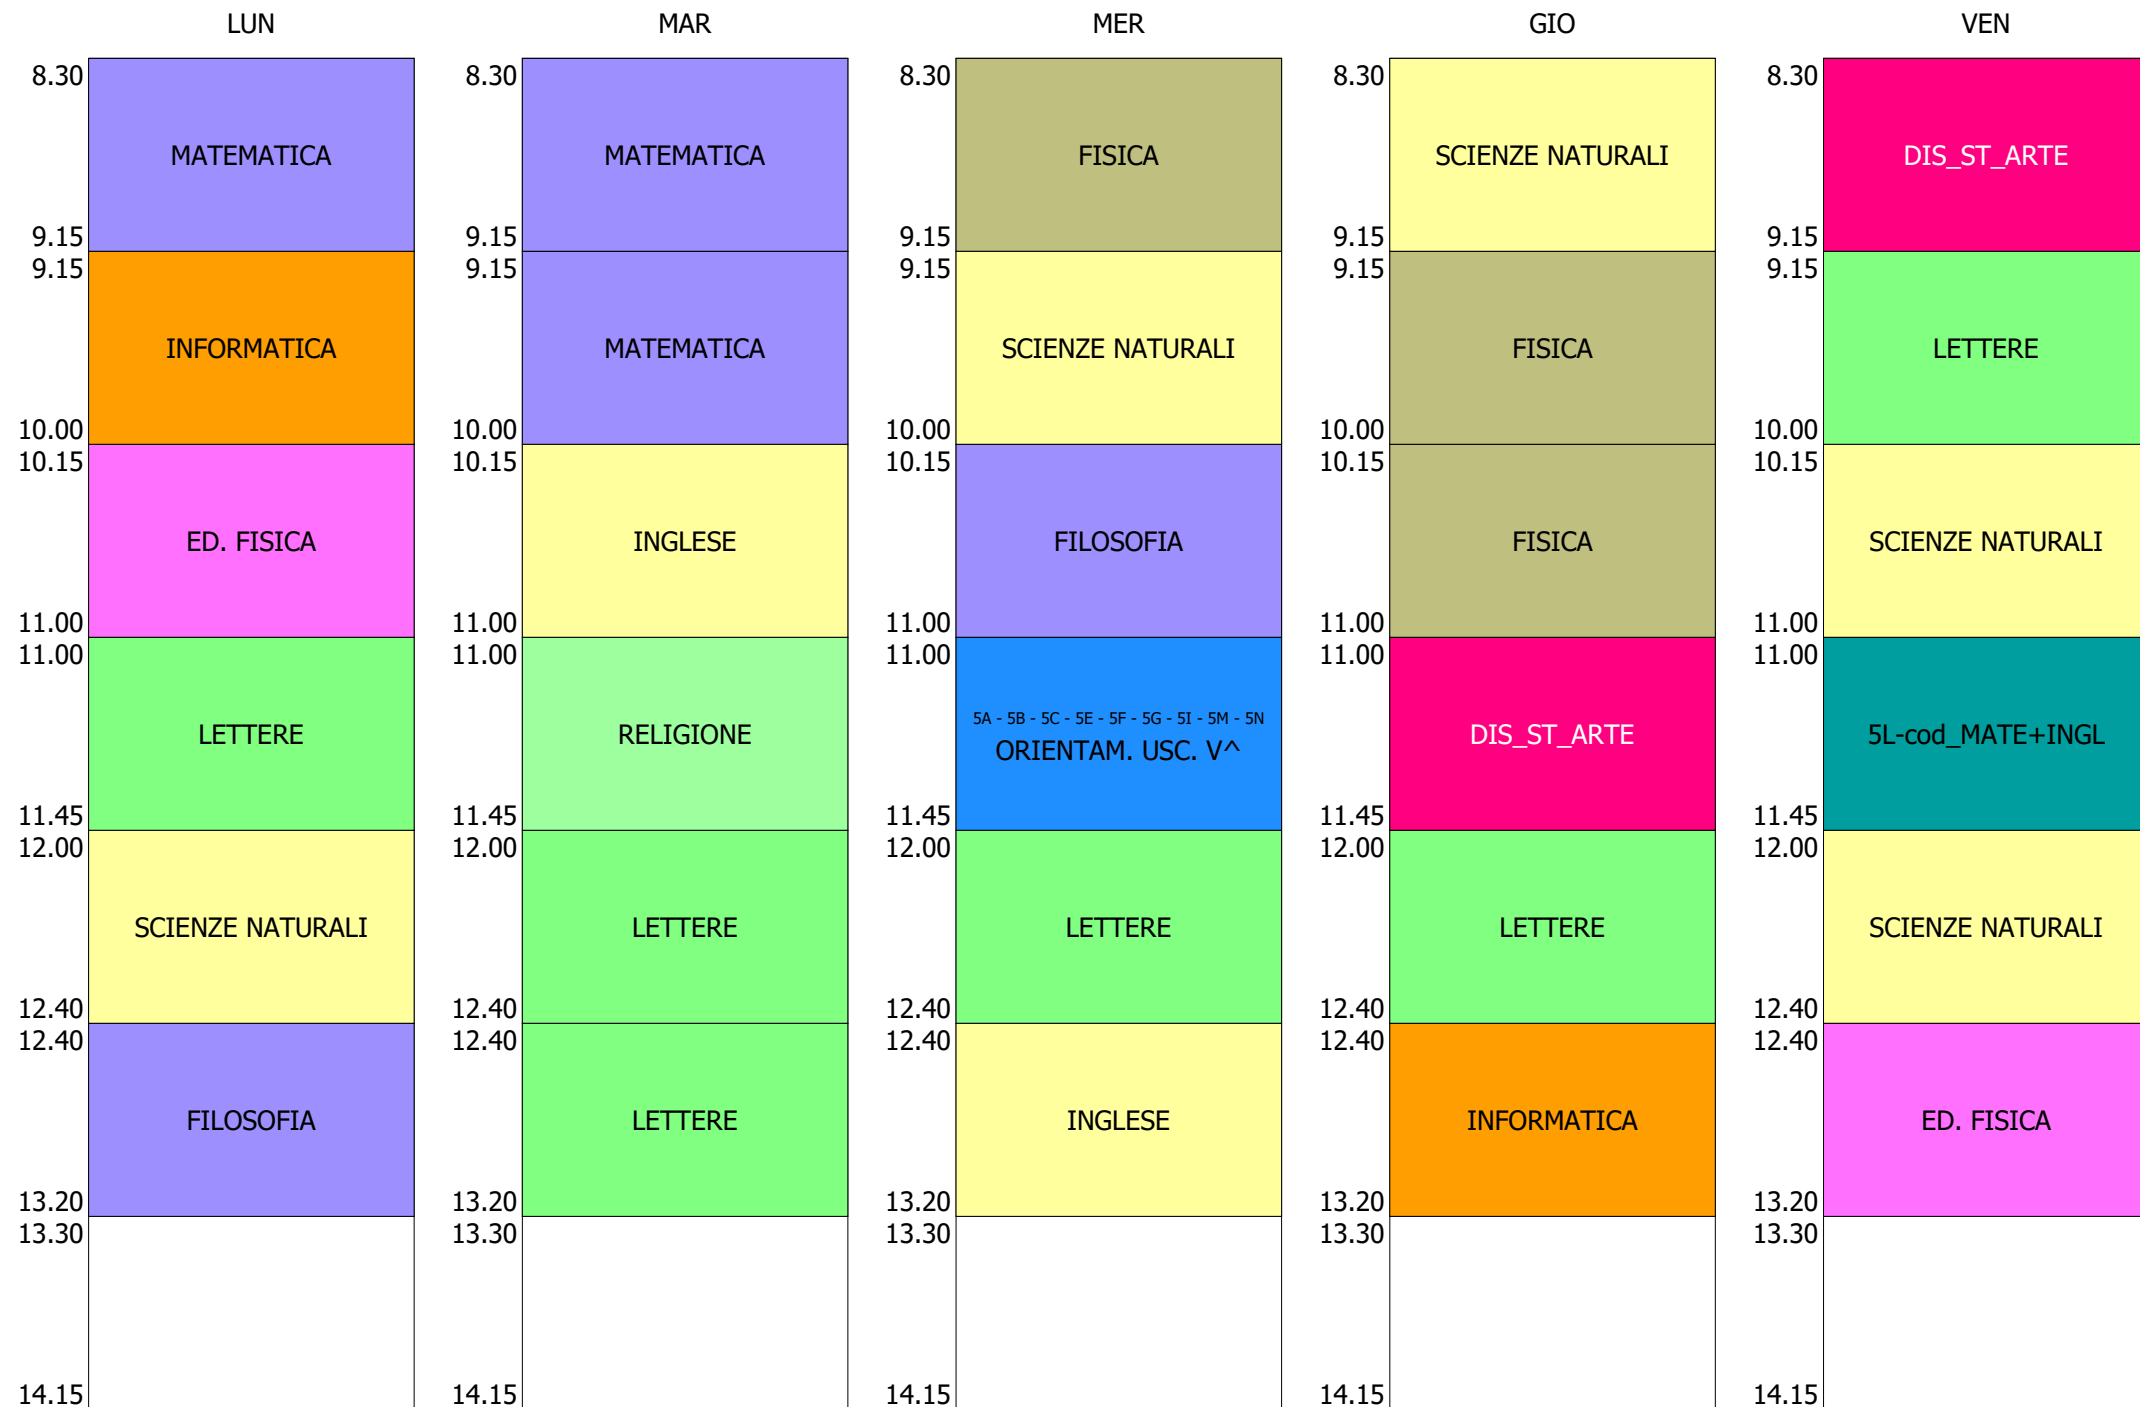

ISTITUTO TECNICO INDUSTRIALE STATALE "GALILEO GALILEI" - ROMA
58 CLASSI - ORARIO SOLO DDI DAL 2 AL 6 NOV.2020

ORARIO CLASSE - 5L (30:00)