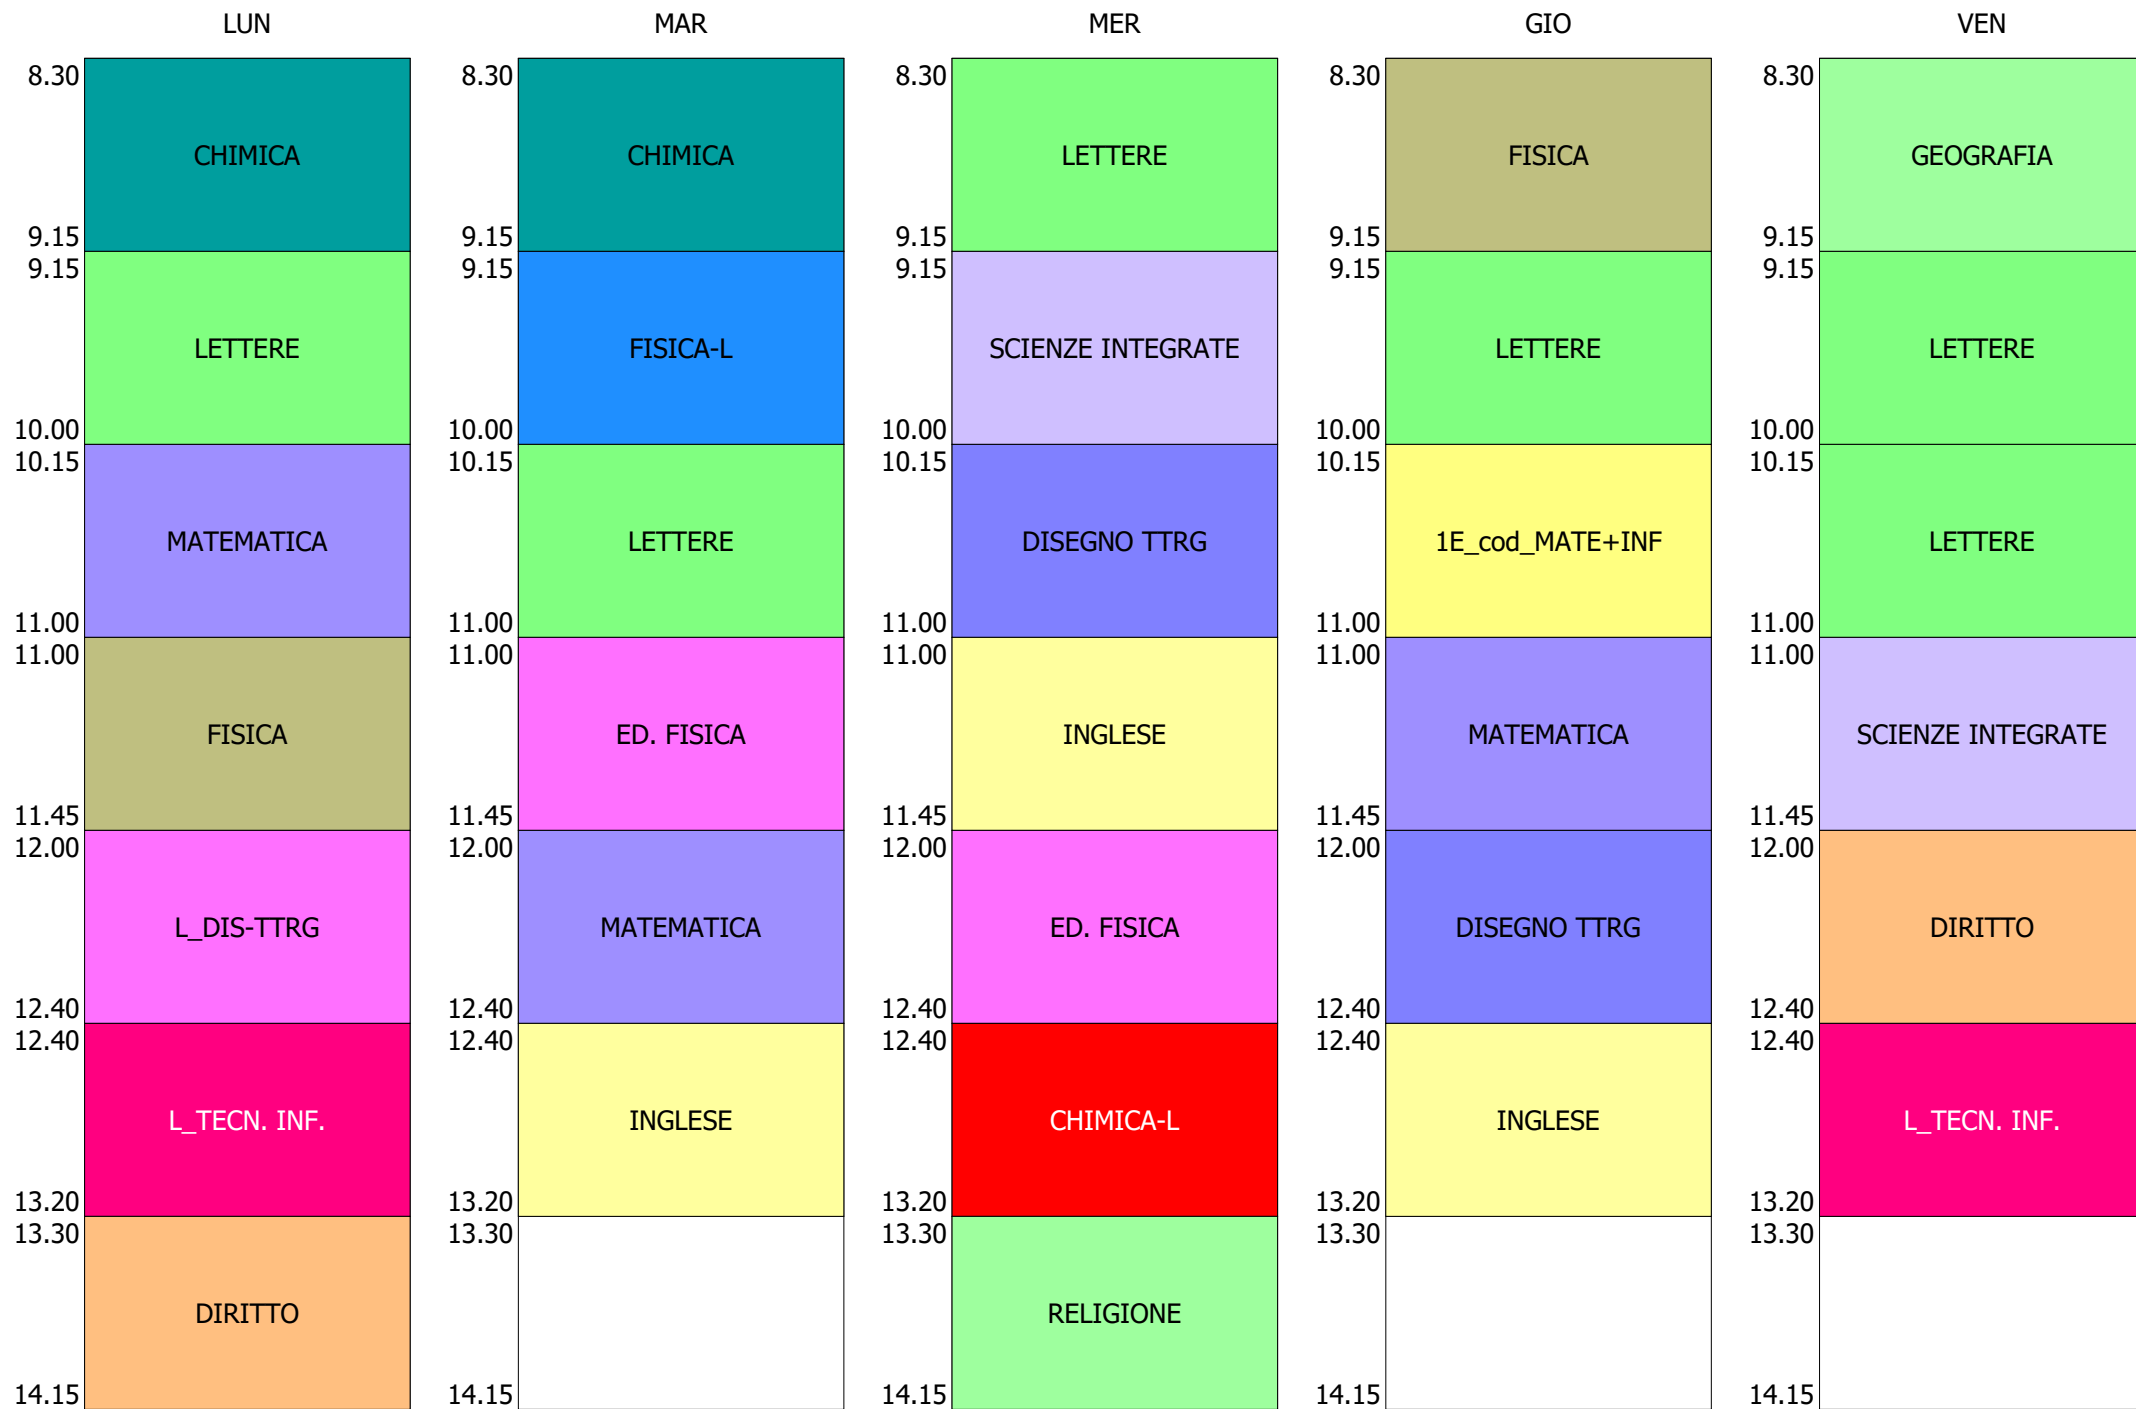

ORARIO CLASSE - 1C (33:00)

ISTITUTO TECNICO INDUSTRIALE STATALE "GALILEO GALILEI" - ROMA
58 CLASSI - ORARIO SOLO DDI DAL 2 AL 6 NOV.2020

ORARIO CLASSE - 1D (31:00)

ISTITUTO TECNICO INDUSTRIALE STATALE "GALILEO GALILEI" - ROMA
58 CLASSI - ORARIO SOLO DDI DAL 2 AL 6 NOV.2020

ORARIO CLASSE - 1E (32:00)

ISTITUTO TECNICO INDUSTRIALE STATALE "GALILEO GALILEI" - ROMA
58 CLASSI - ORARIO SOLO DDI DAL 2 AL 6 NOV.2020

ORARIO CLASSE - 1G (32:00)

ISTITUTO TECNICO INDUSTRIALE STATALE "GALILEO GALILEI" - ROMA
58 CLASSI - ORARIO SOLO DDI DAL 2 AL 6 NOV.2020