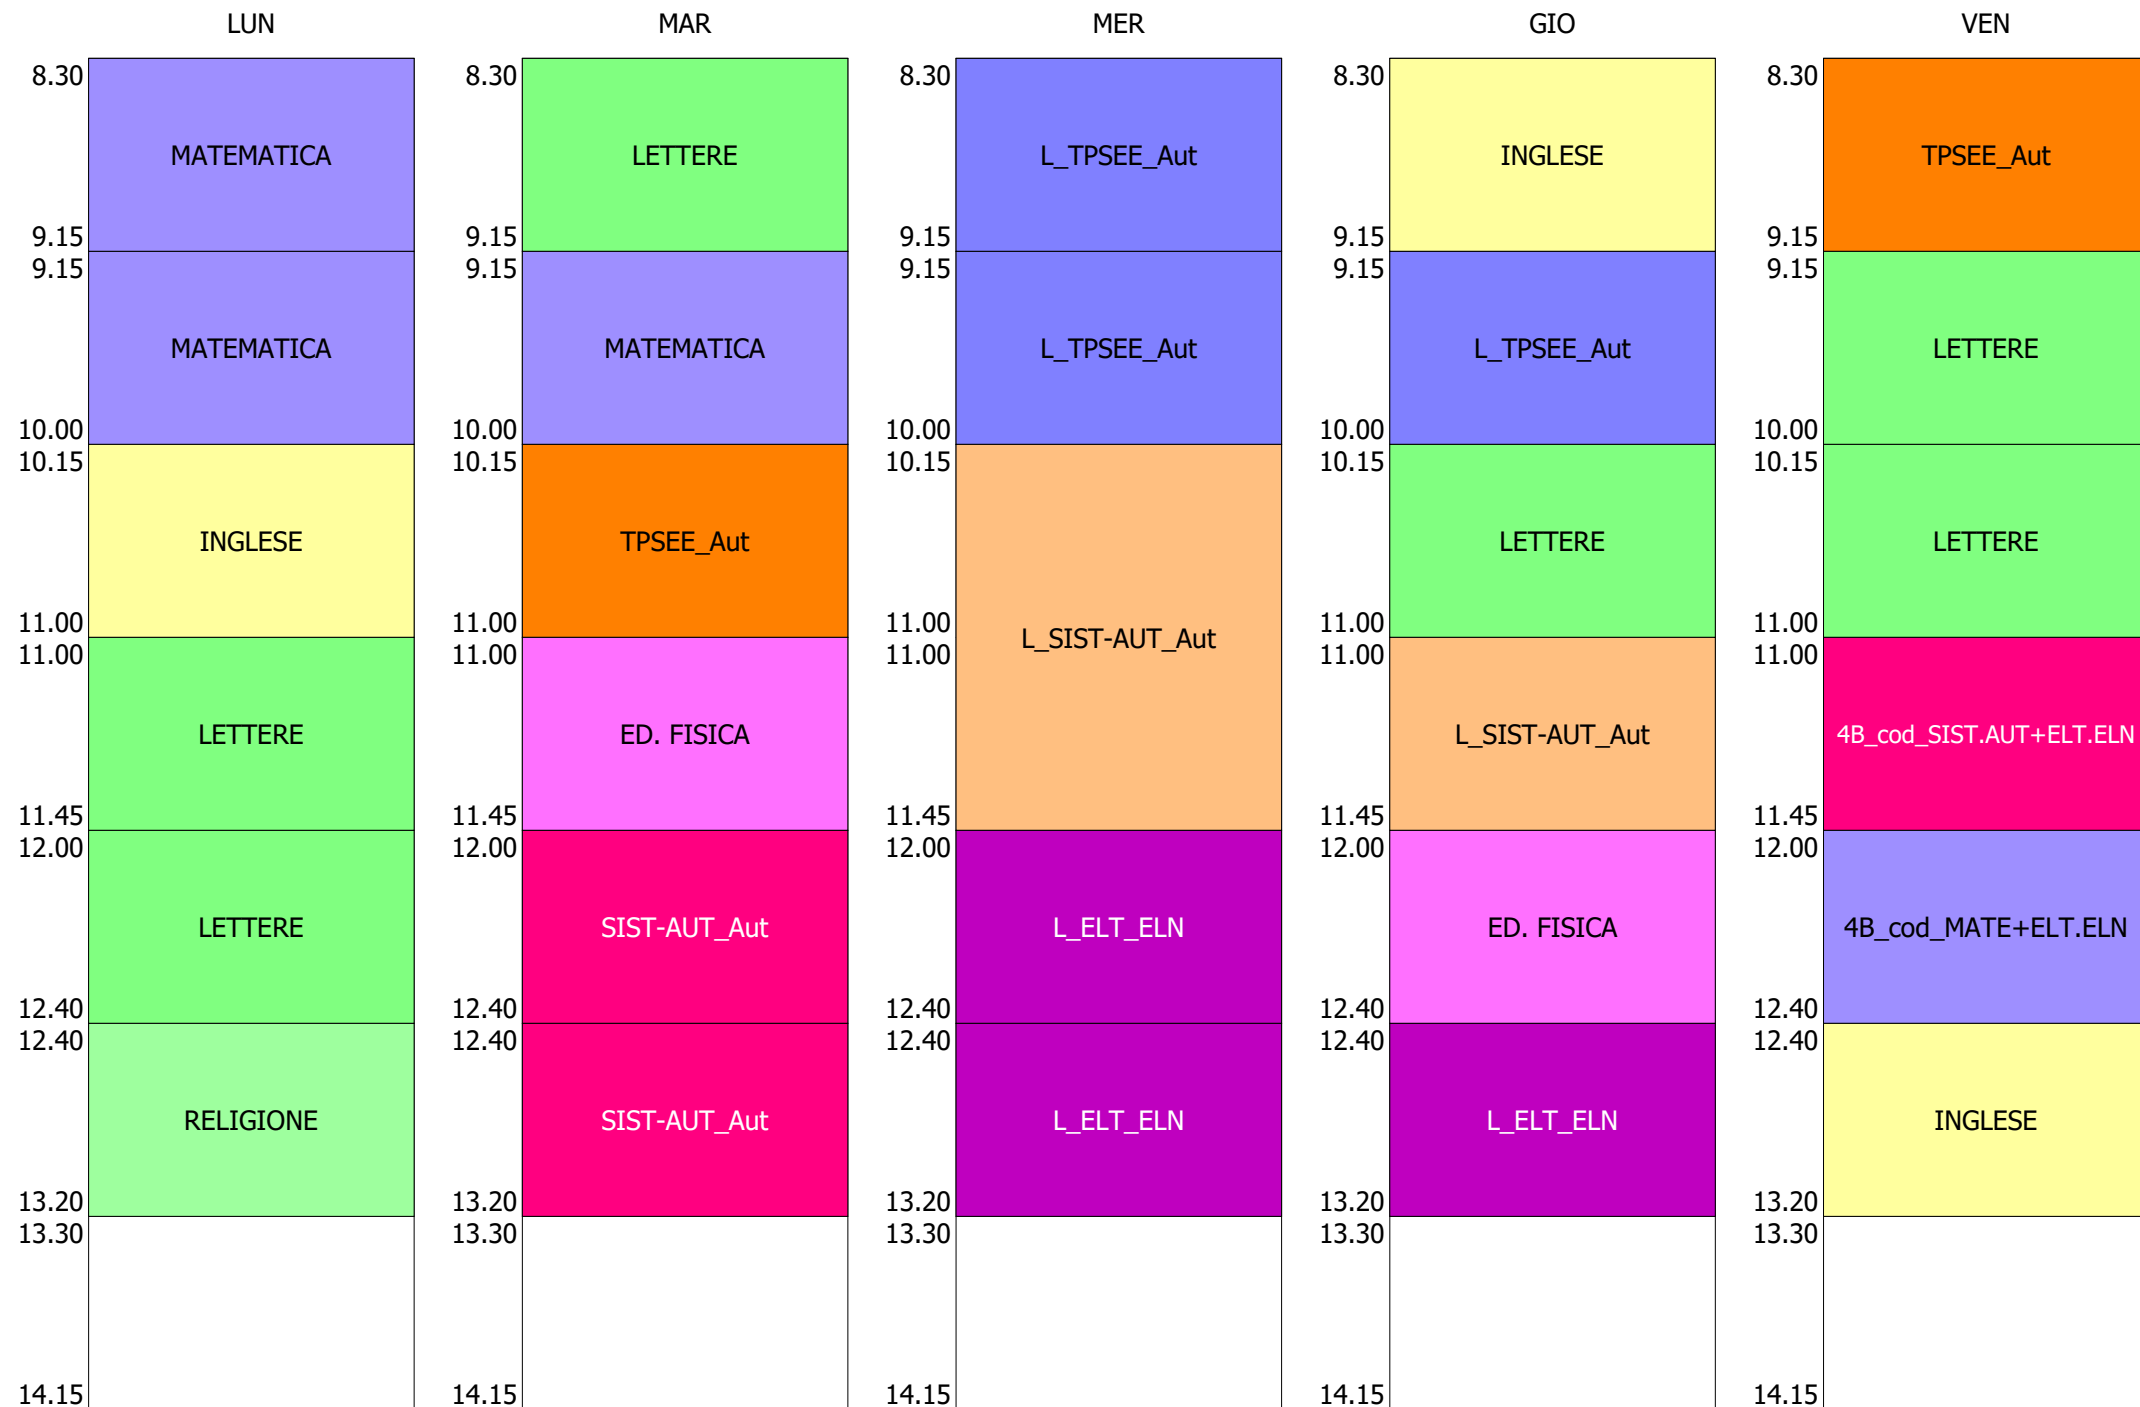

ORARIO CLASSE - 4B (30:00)

ORARIO CLASSE - 4C (32:00)

	LUN	MAR	MER	GIO	VEN
8.30	MATEMATICA	TPSEE_Aut	L_ELT_ELN	ELT_ELN	MATEMATICA
9.15	MATEMATICA	TPSEE_Aut	L_ELT_ELN	ELT_ELN	L_ELT_ELN
10.00	LETTERE	LETTERE	L_TPSEE_Aut	L_SIST-AUT_Aut	INGLESE
10.15	LETTERE	MATEMATICA	L_TPSEE_Aut	L_SIST-AUT_Aut	L_TPSEE_Aut
11.00	RELIGIONE	INGLESE	SIST-AUT_Aut	ED. FISICA	LETTERE
11.45	INGLESE	SIST-AUT_Aut	SIST-AUT_Aut	ED. FISICA	LETTERE
12.40		L_SIST-AUT_Aut	LETTERE		
13.20					
13.30					
14.15