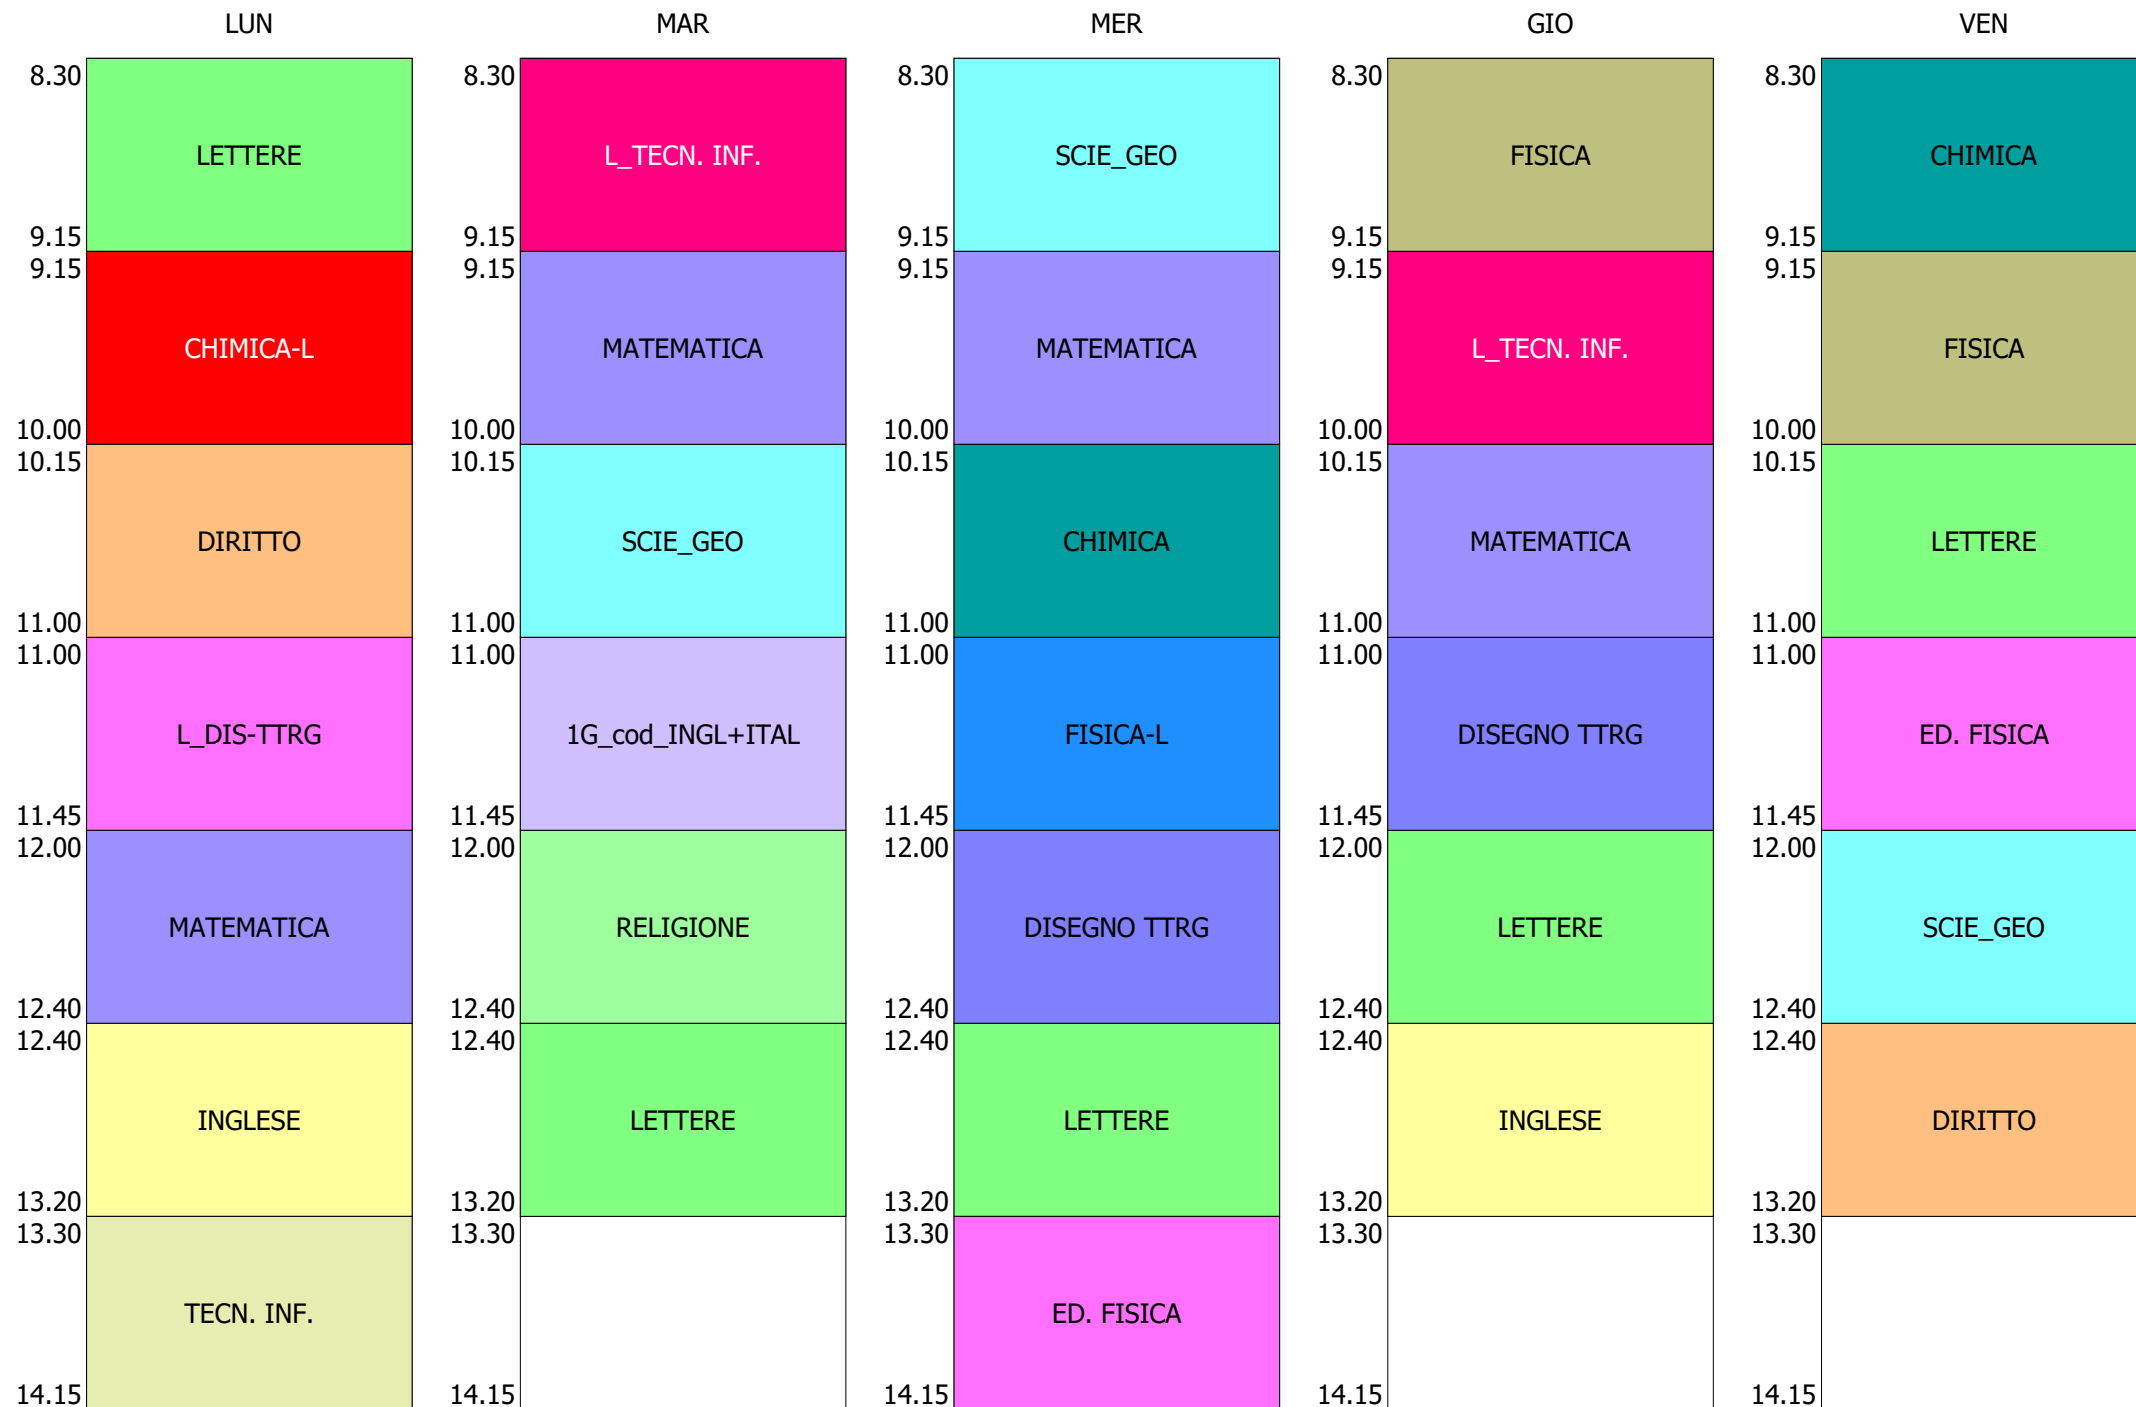

ISTITUTO TECNICO INDUSTRIALE STATALE "GALILEO GALILEI" - ROMA
58 CLASSI - ORARIO SOLO DDI DAL 2 AL 6 NOV.2020

ORARIO CLASSE - 1G (32:00)