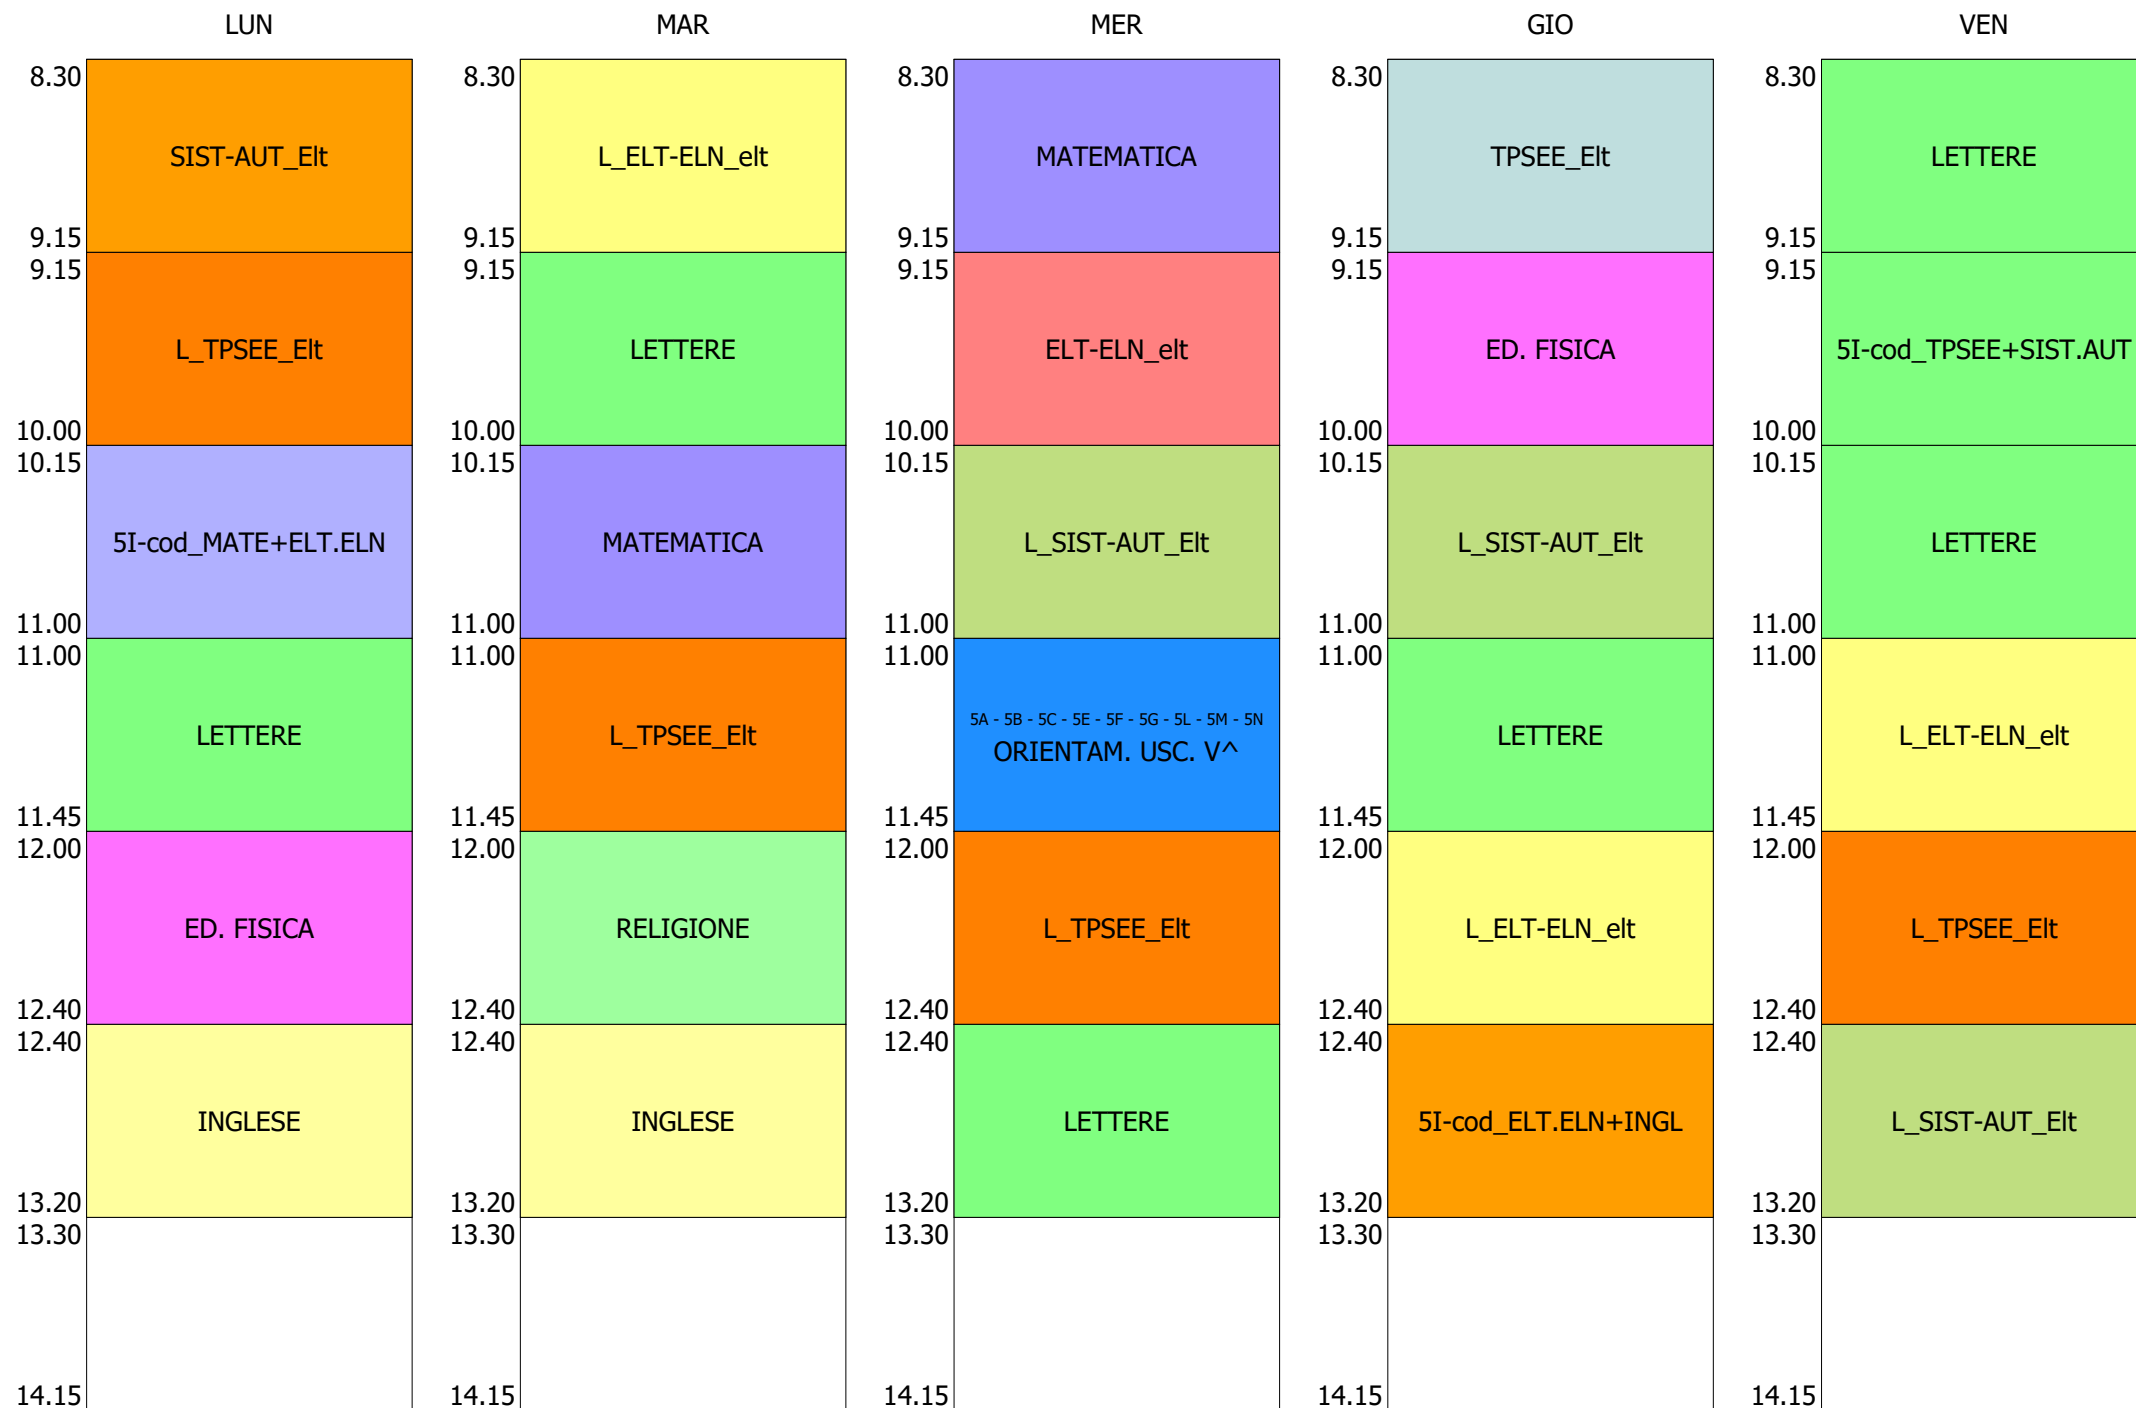

ISTITUTO TECNICO INDUSTRIALE STATALE "GALILEO GALILEI" - ROMA
58 CLASSI - ORARIO SOLO DDI DAL 2 AL 6 NOV.2020

ORARIO CLASSE - 5I (30:00)