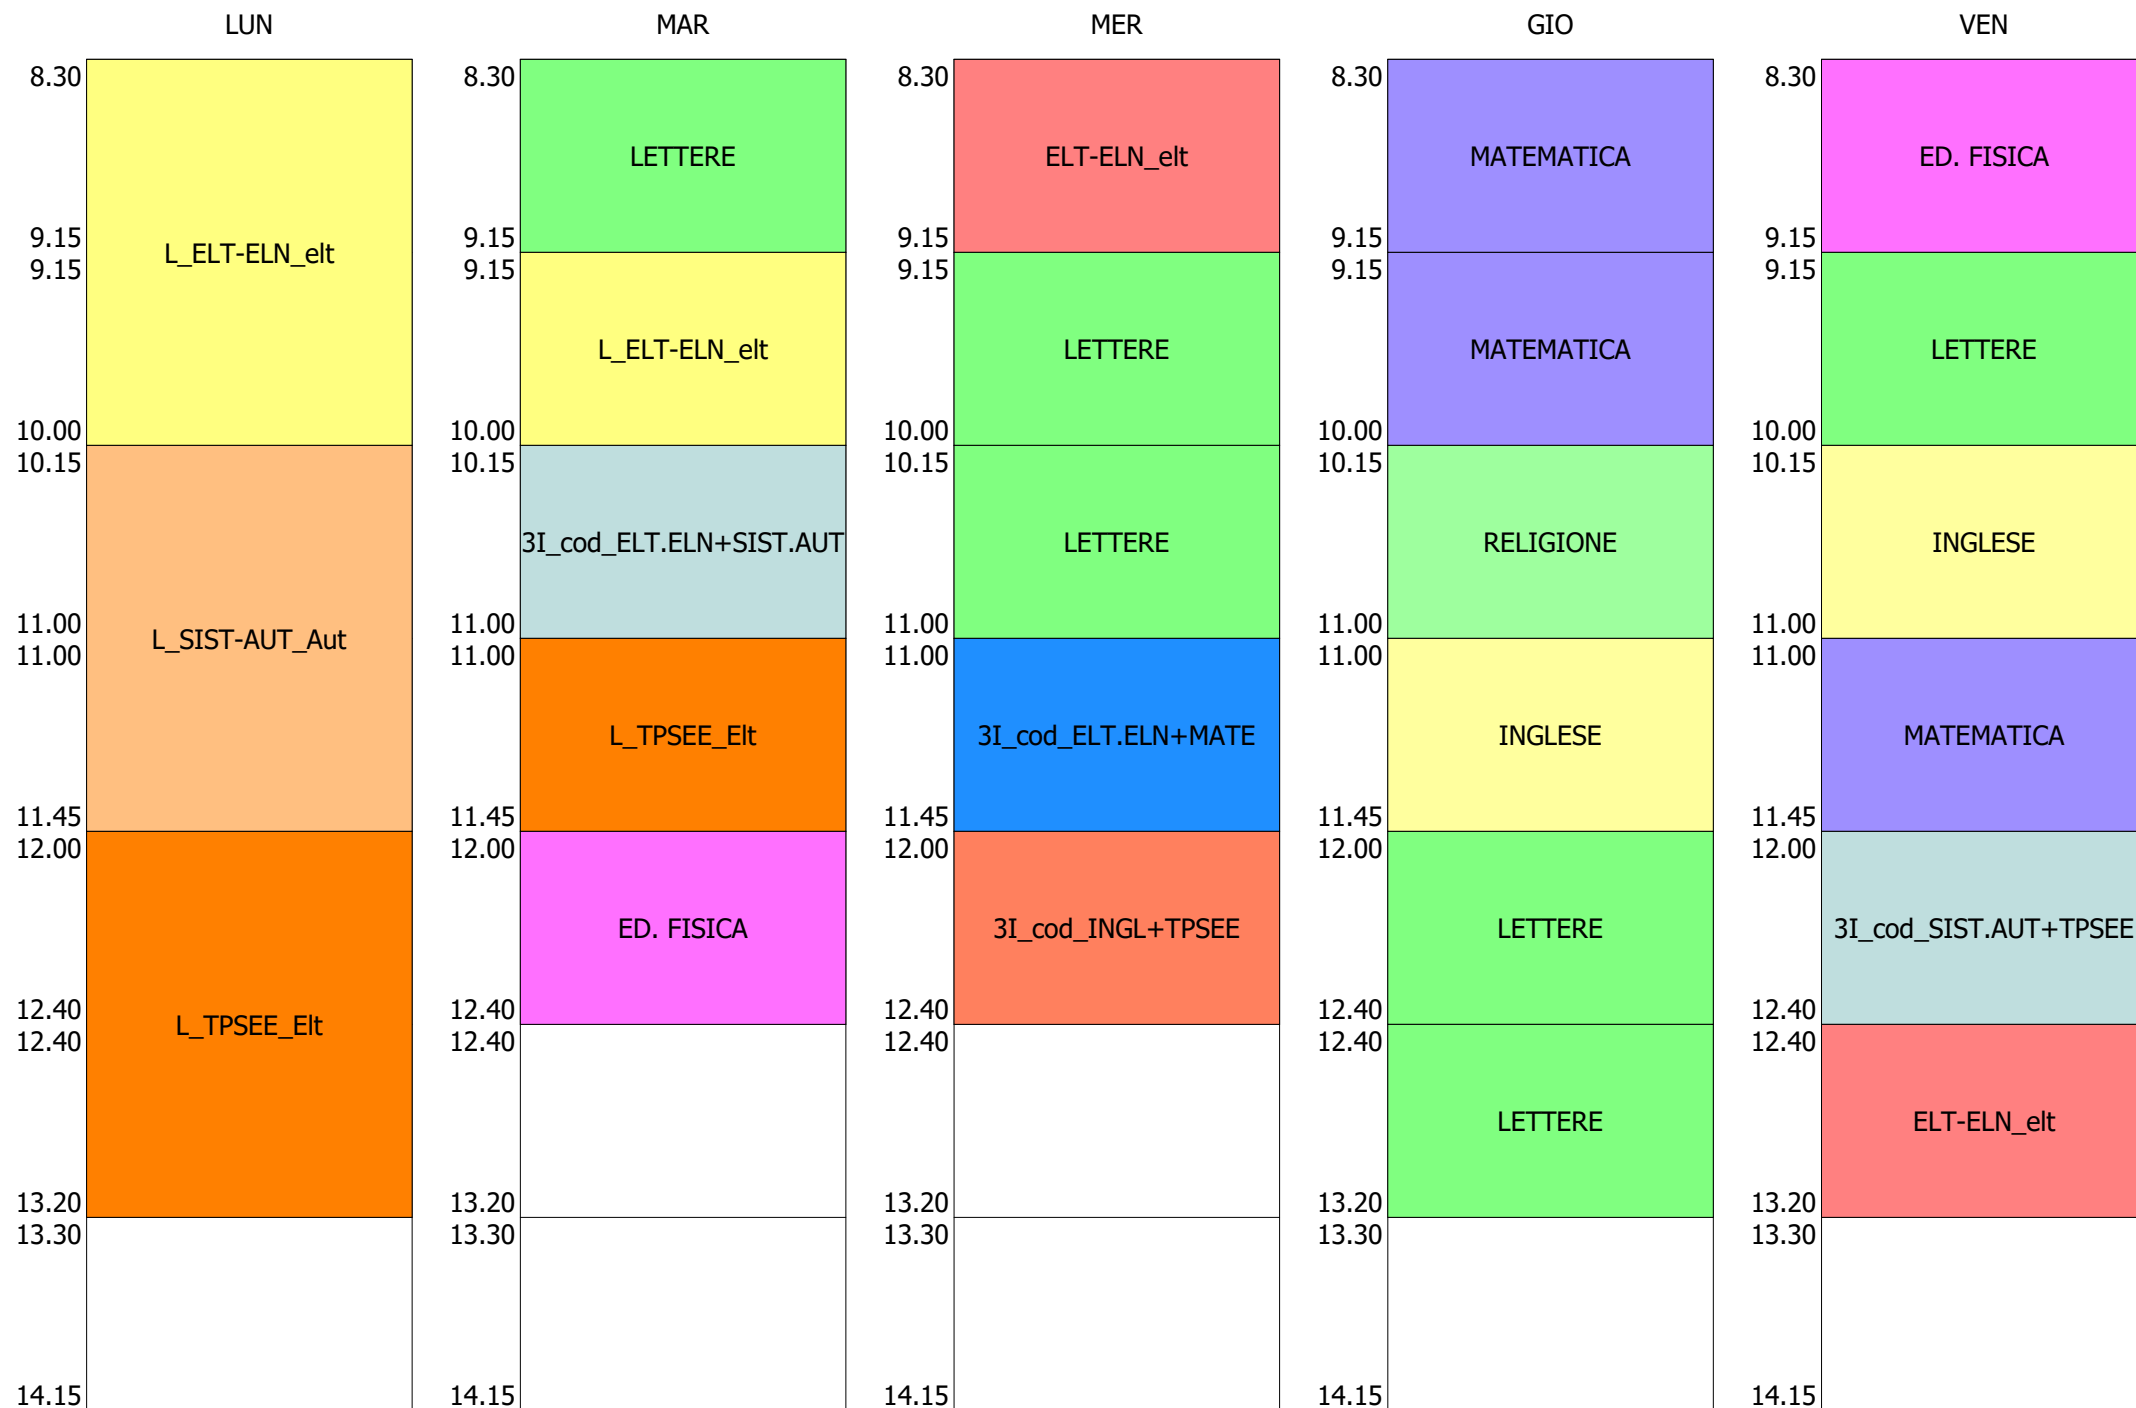

ISTITUTO TECNICO INDUSTRIALE STATALE "GALILEO GALILEI" - ROMA
58 CLASSI - ORARIO SOLO DDI DAL 2 AL 6 NOV.2020

ORARIO CLASSE - 3I (28:00)