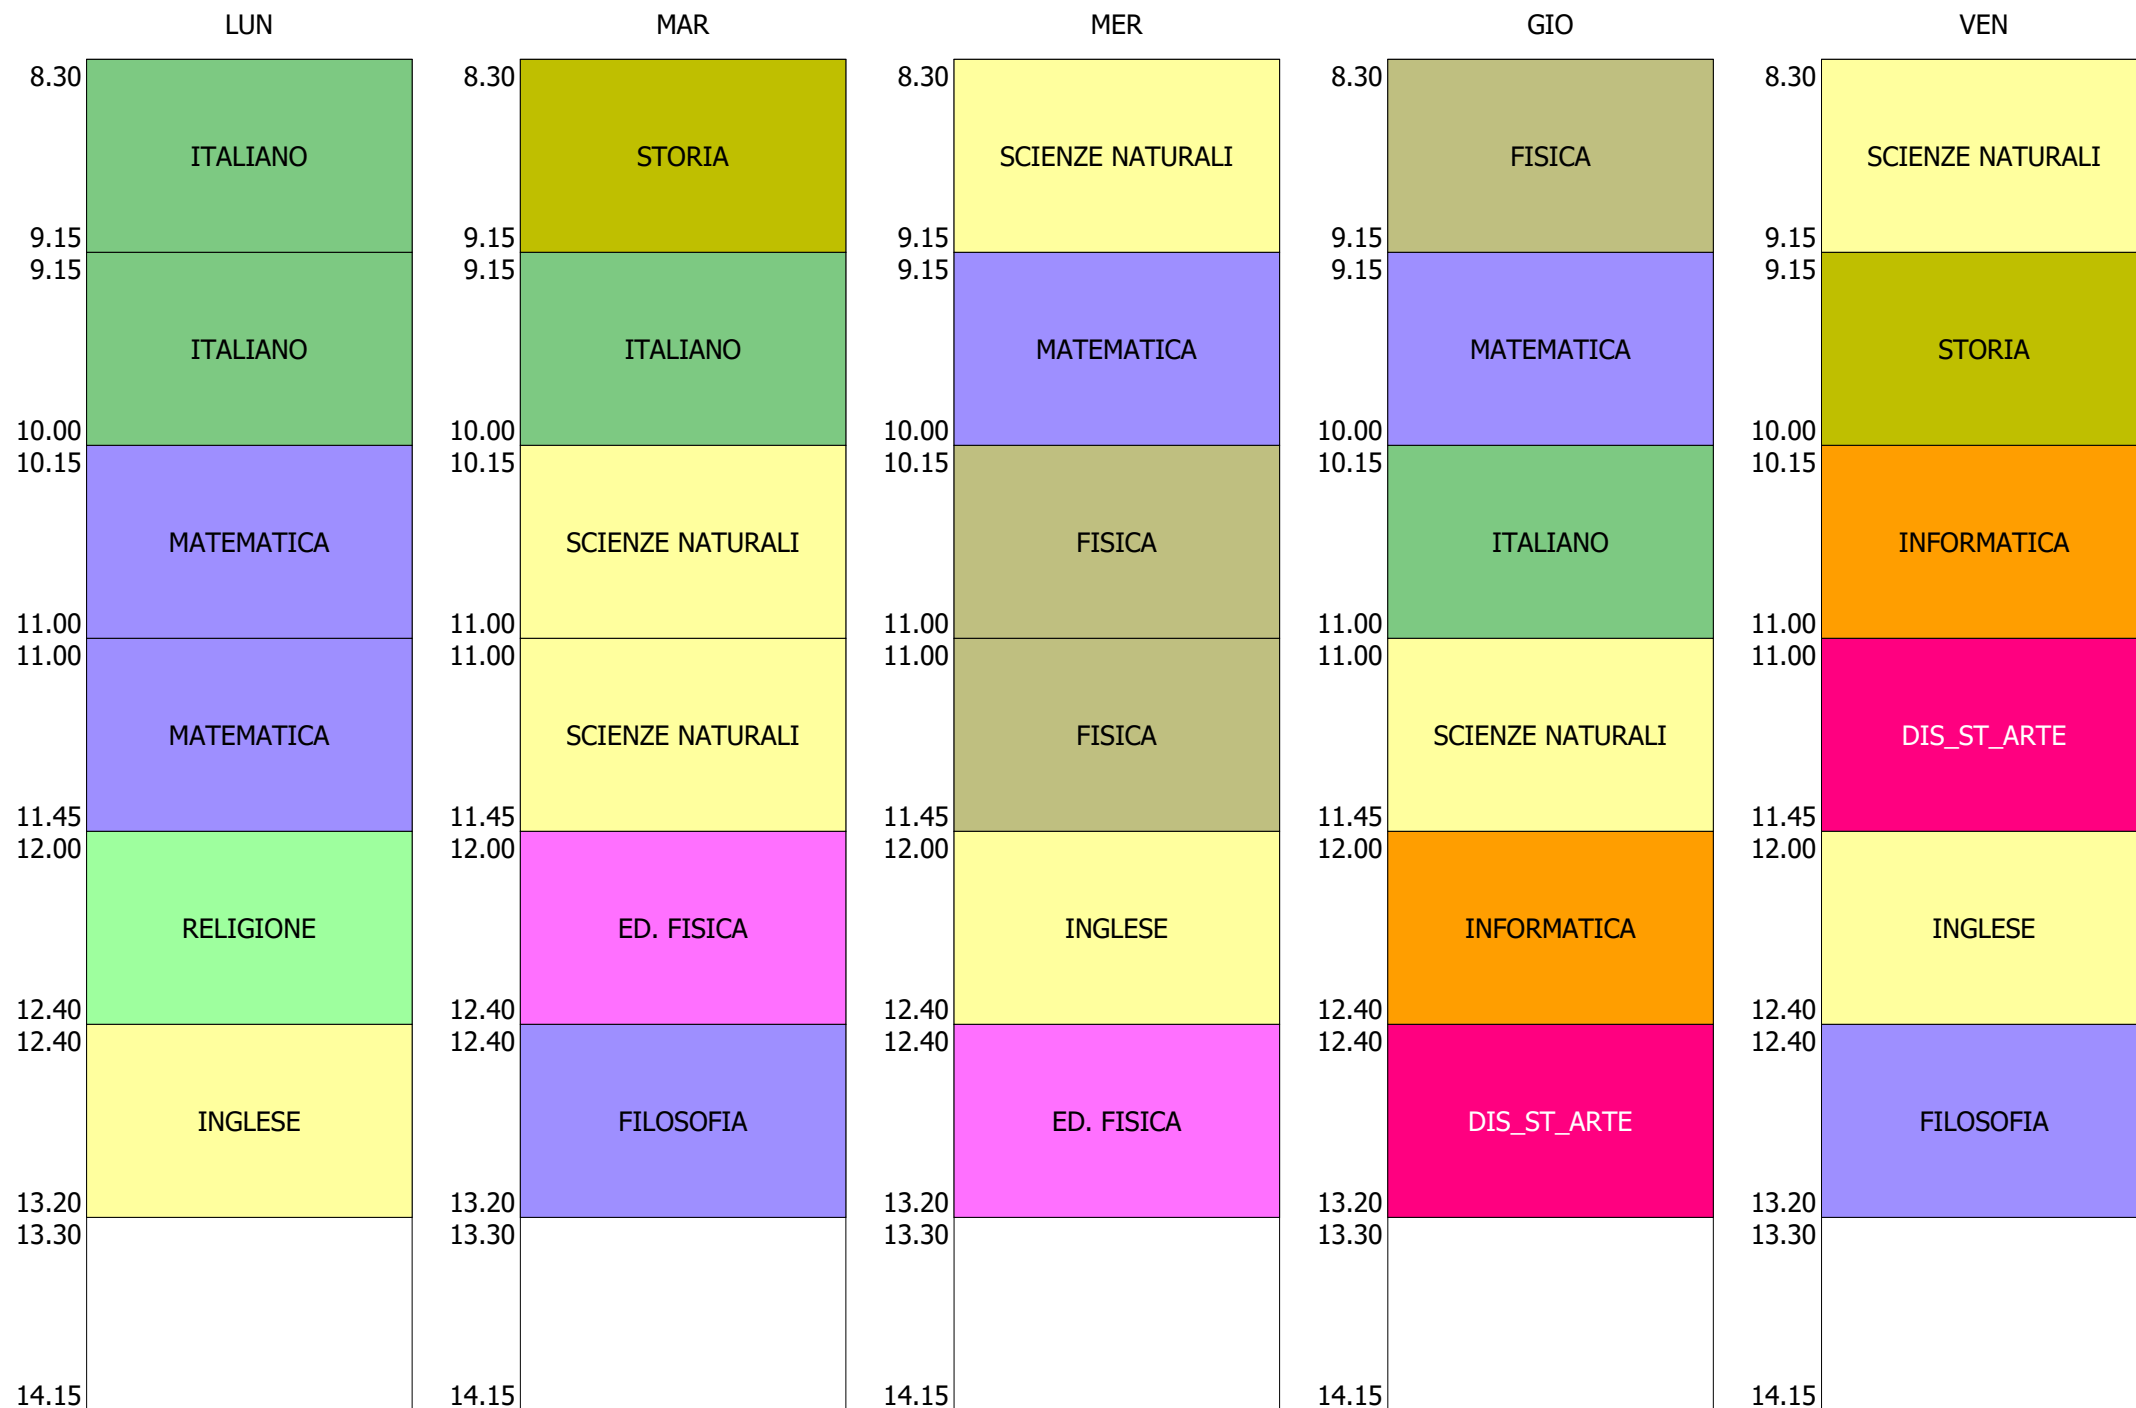

ISTITUTO TECNICO INDUSTRIALE STATALE "GALILEO GALILEI" - ROMA
58 CLASSI - ORARIO SOLO DDI DAL 2 AL 6 NOV.2020

ORARIO CLASSE - 4L (30:00)

ISTITUTO TECNICO INDUSTRIALE STATALE "GALILEO GALILEI" - ROMA
58 CLASSI - ORARIO SOLO DDI DAL 2 AL 6 NOV.2020

ORARIO CLASSE - 4M (29:00)

	LUN	MAR	MER	GIO	VEN
8.30	LETTERE	MATEMATICA	SIST-AUT_Mecc	TECN-MPP_Mecc	SIST-AUT_Mecc
9.15	LETTERE	RELIGIONE	SIST-AUT_Mecc	TECN-MPP_Mecc	4M_cod_MATE+MECC
10.00	MATEMATICA	DIS_P.O.Ind_Mecc	TECN-MPP_Mecc	LETTERE	DIS_P.O.Ind_Mecc
10.15	MATEMATICA	TECN-MPP_Mecc	DIS_P.O.Ind_Mecc	INGLESE	DIS_P.O.Ind_Mecc
11.00	MATEMATICA	LETTERE	MECCANICA_Mac.En	MECCANICA_Mac.En	4M_cod_INGL+TECN
11.45	ED. FISICA	LETTERE	MECCANICA_Mac.En		4M_cod_ITAL+ScMoSp
12.00	INGLESE				
12.40					
13.20					
13.30					
14.15