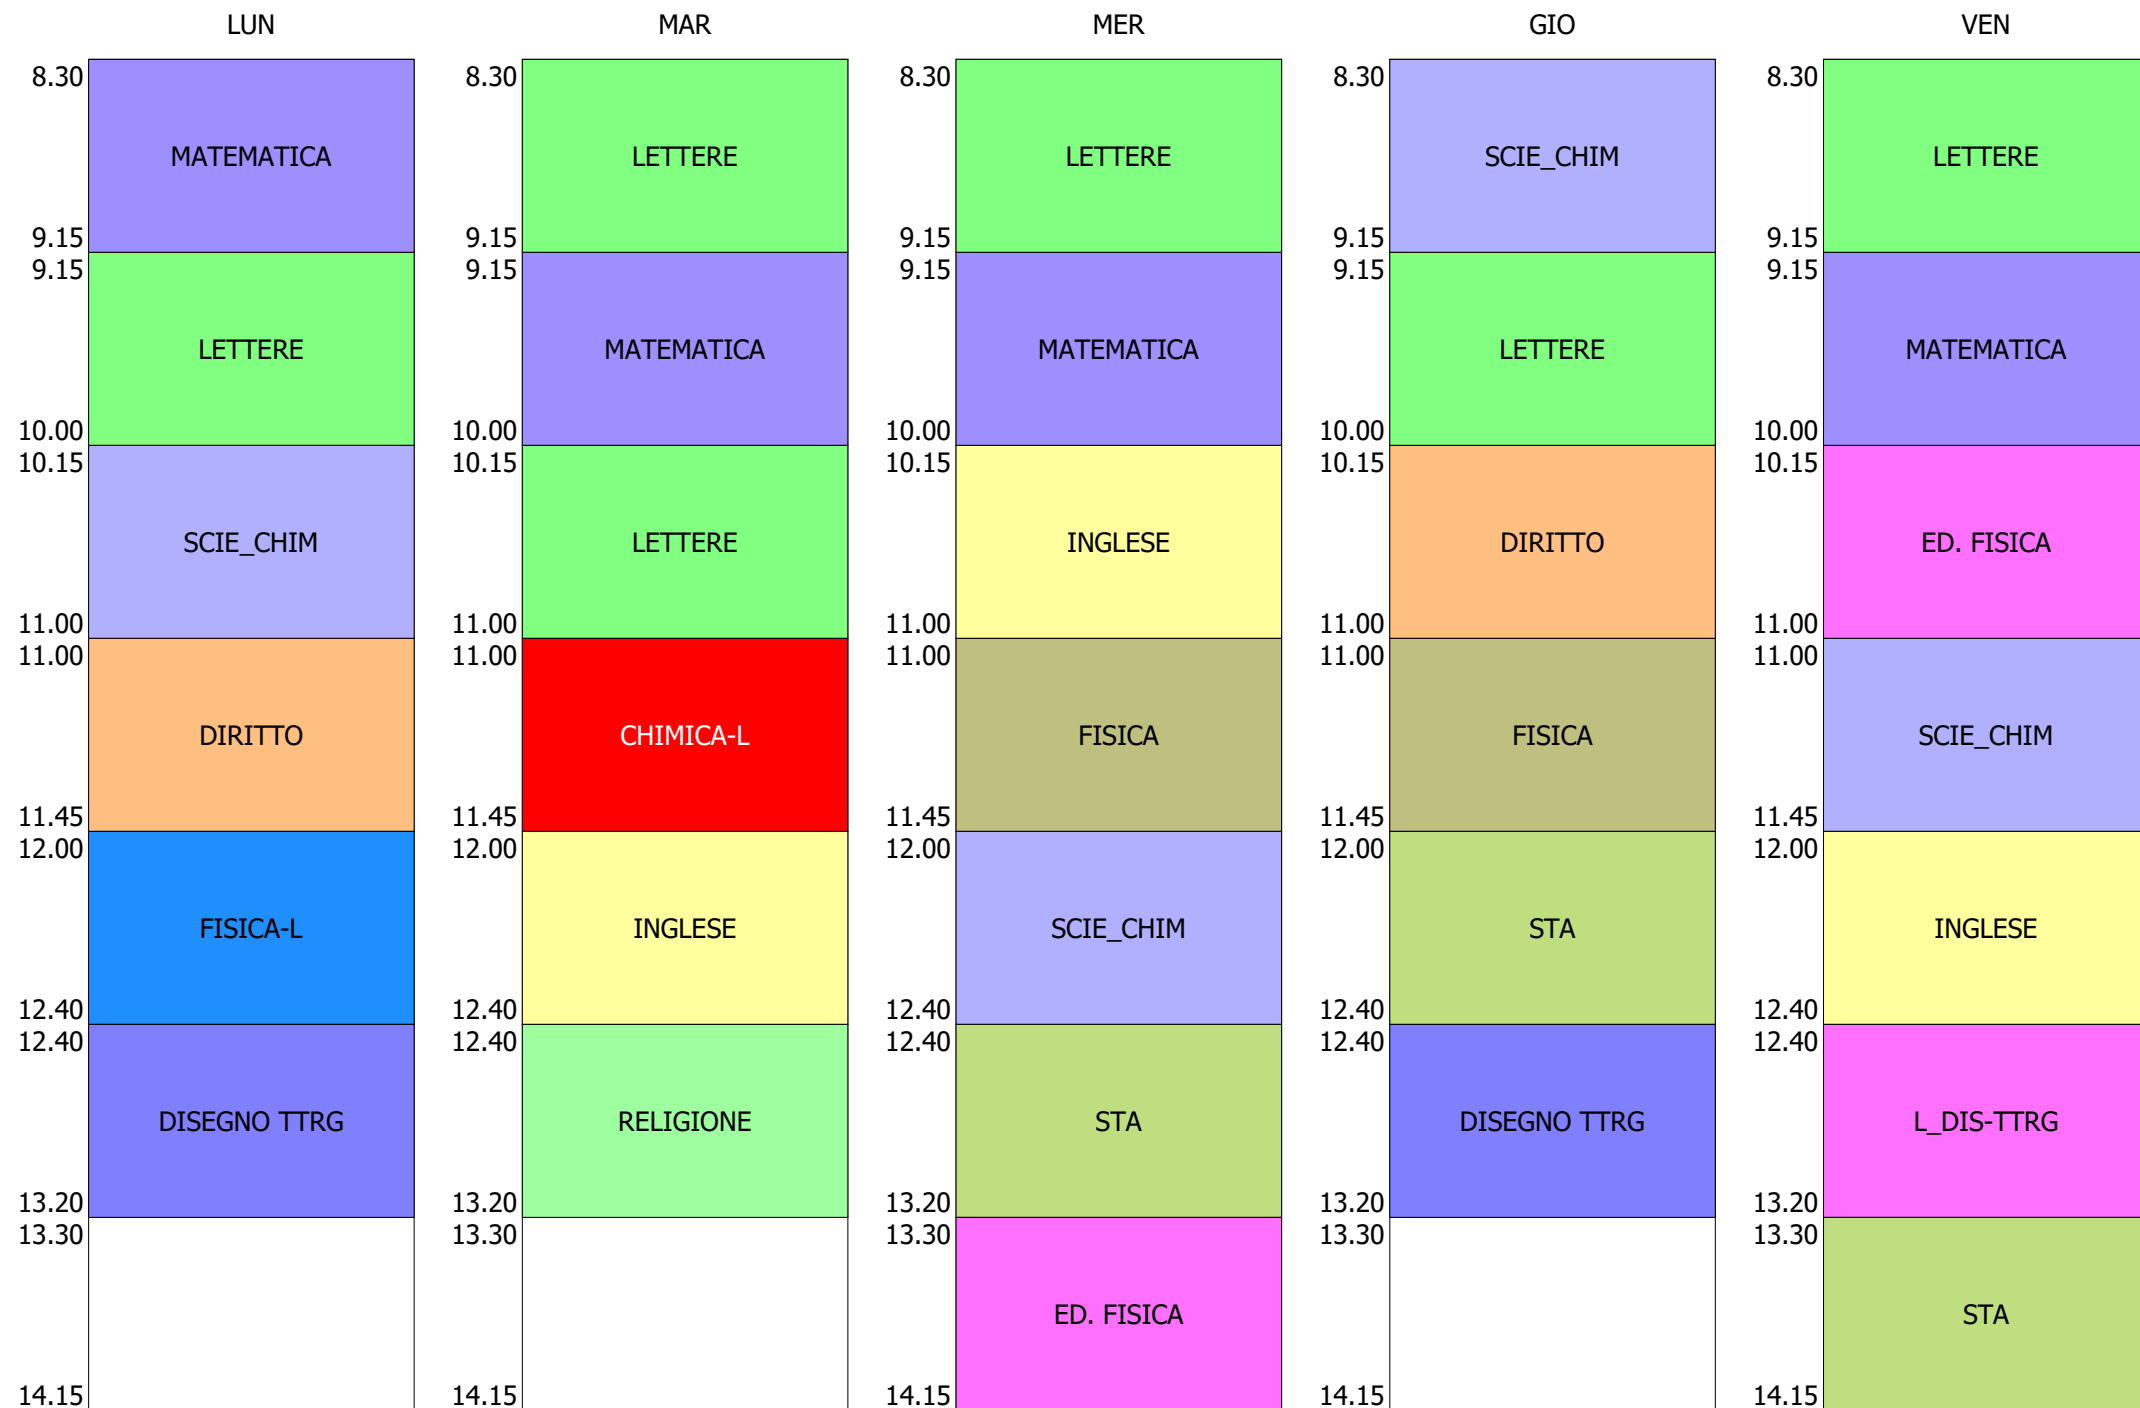

ISTITUTO TECNICO INDUSTRIALE STATALE "GALILEO GALILEI" - ROMA
58 CLASSI - ORARIO SOLO DDI DAL 2 AL 6 NOV.2020

ORARIO CLASSE - 2C (32:00)