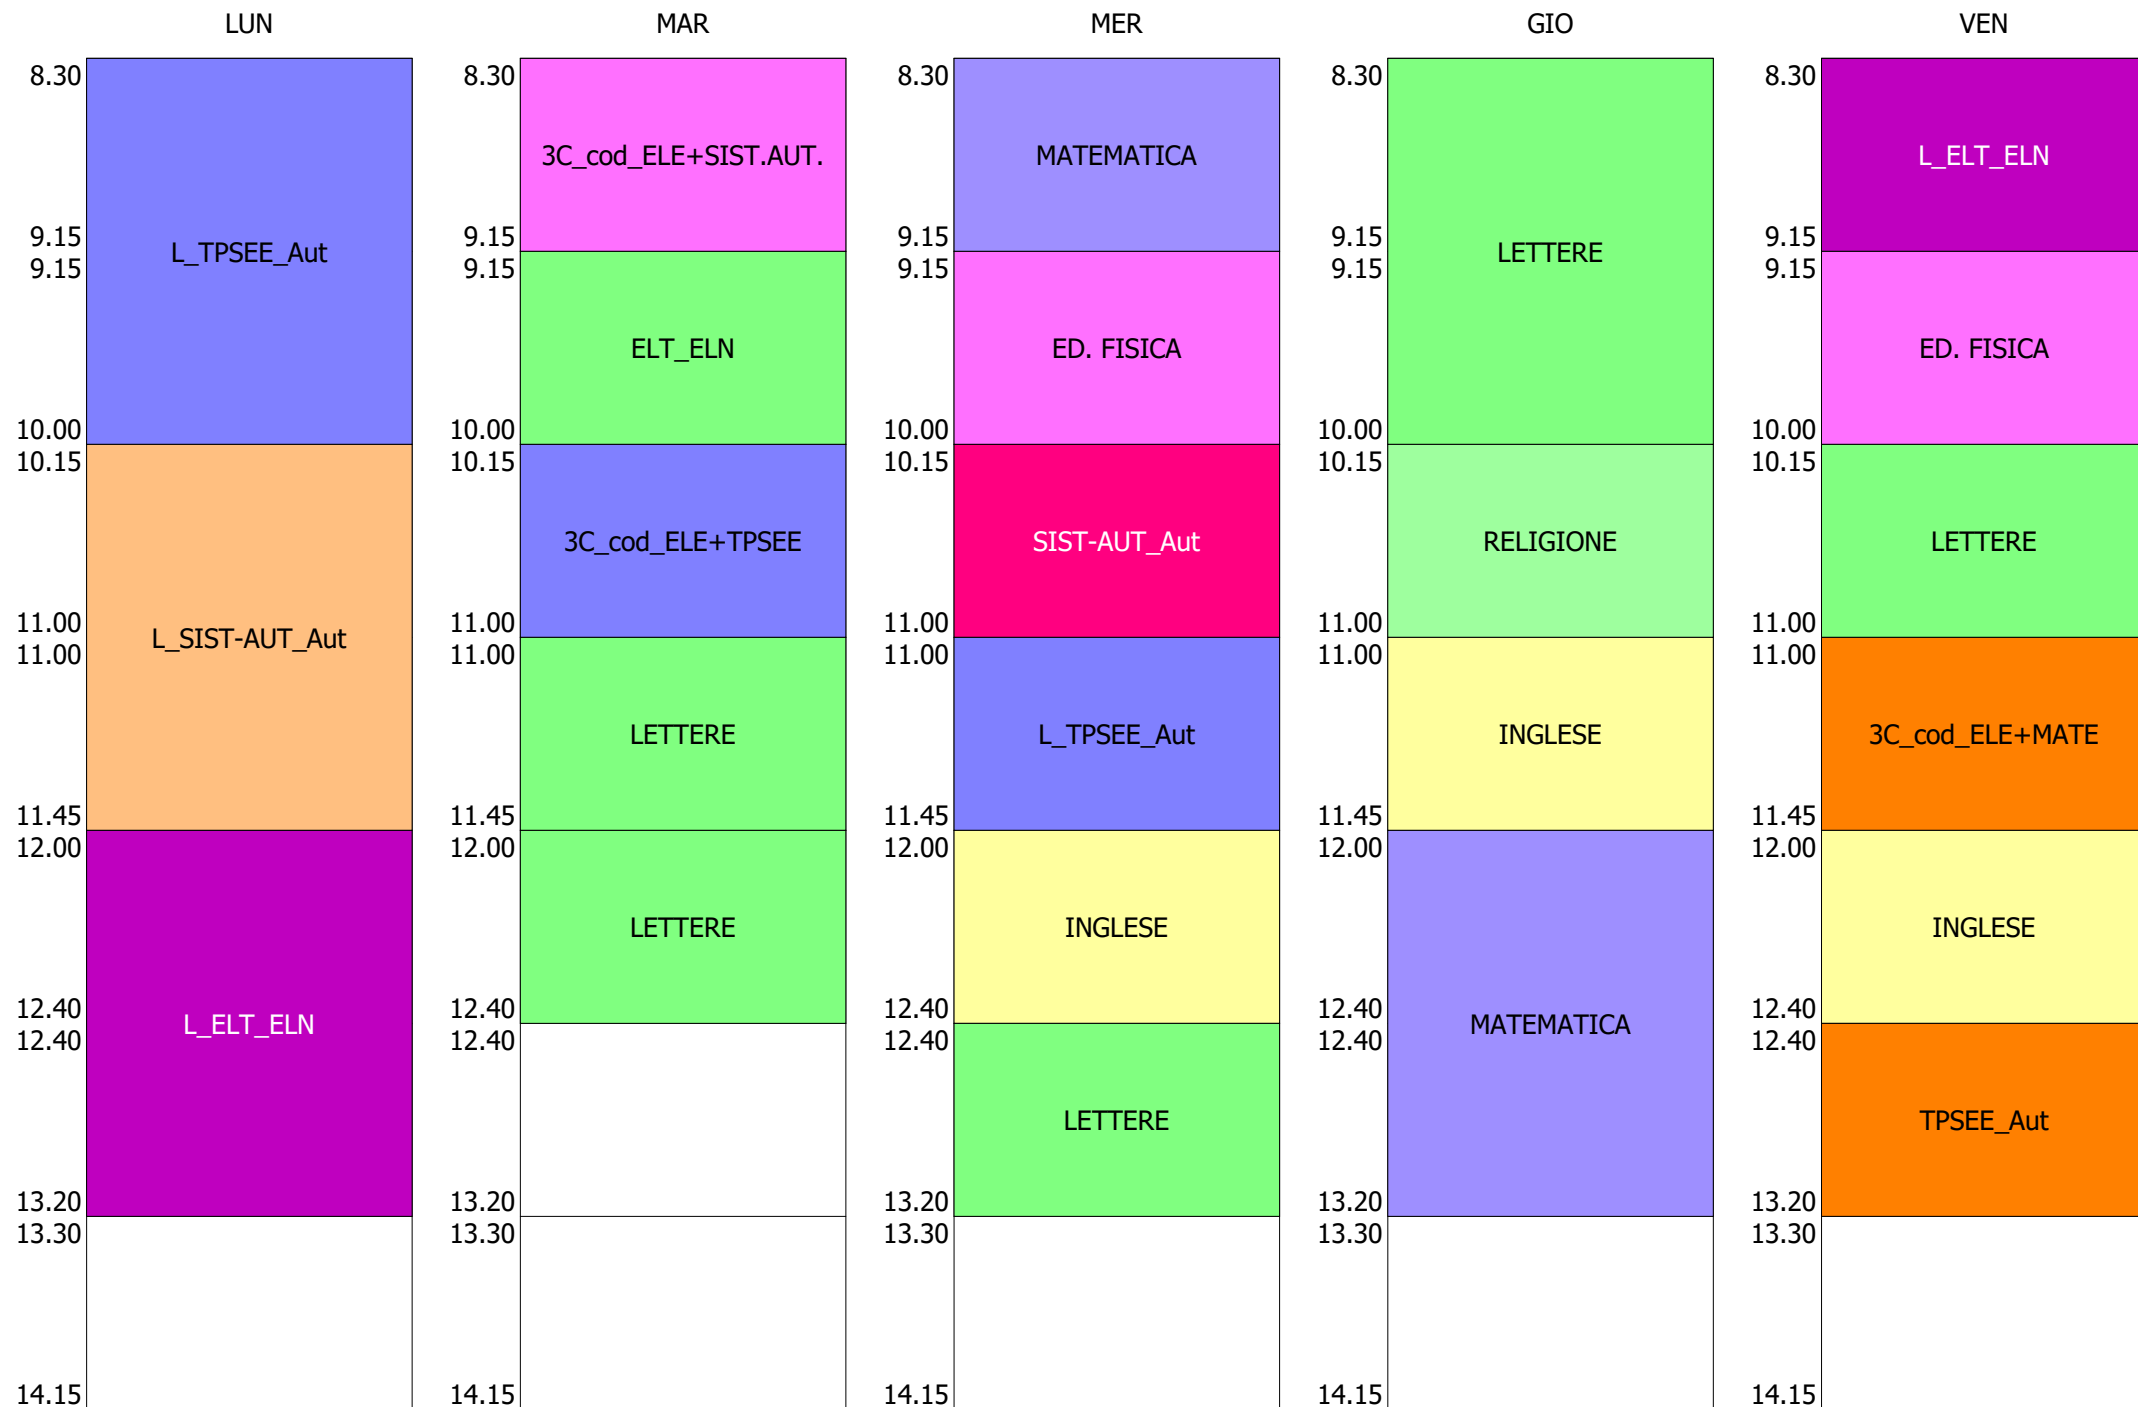

ORARIO CLASSE - 3C (29:00)