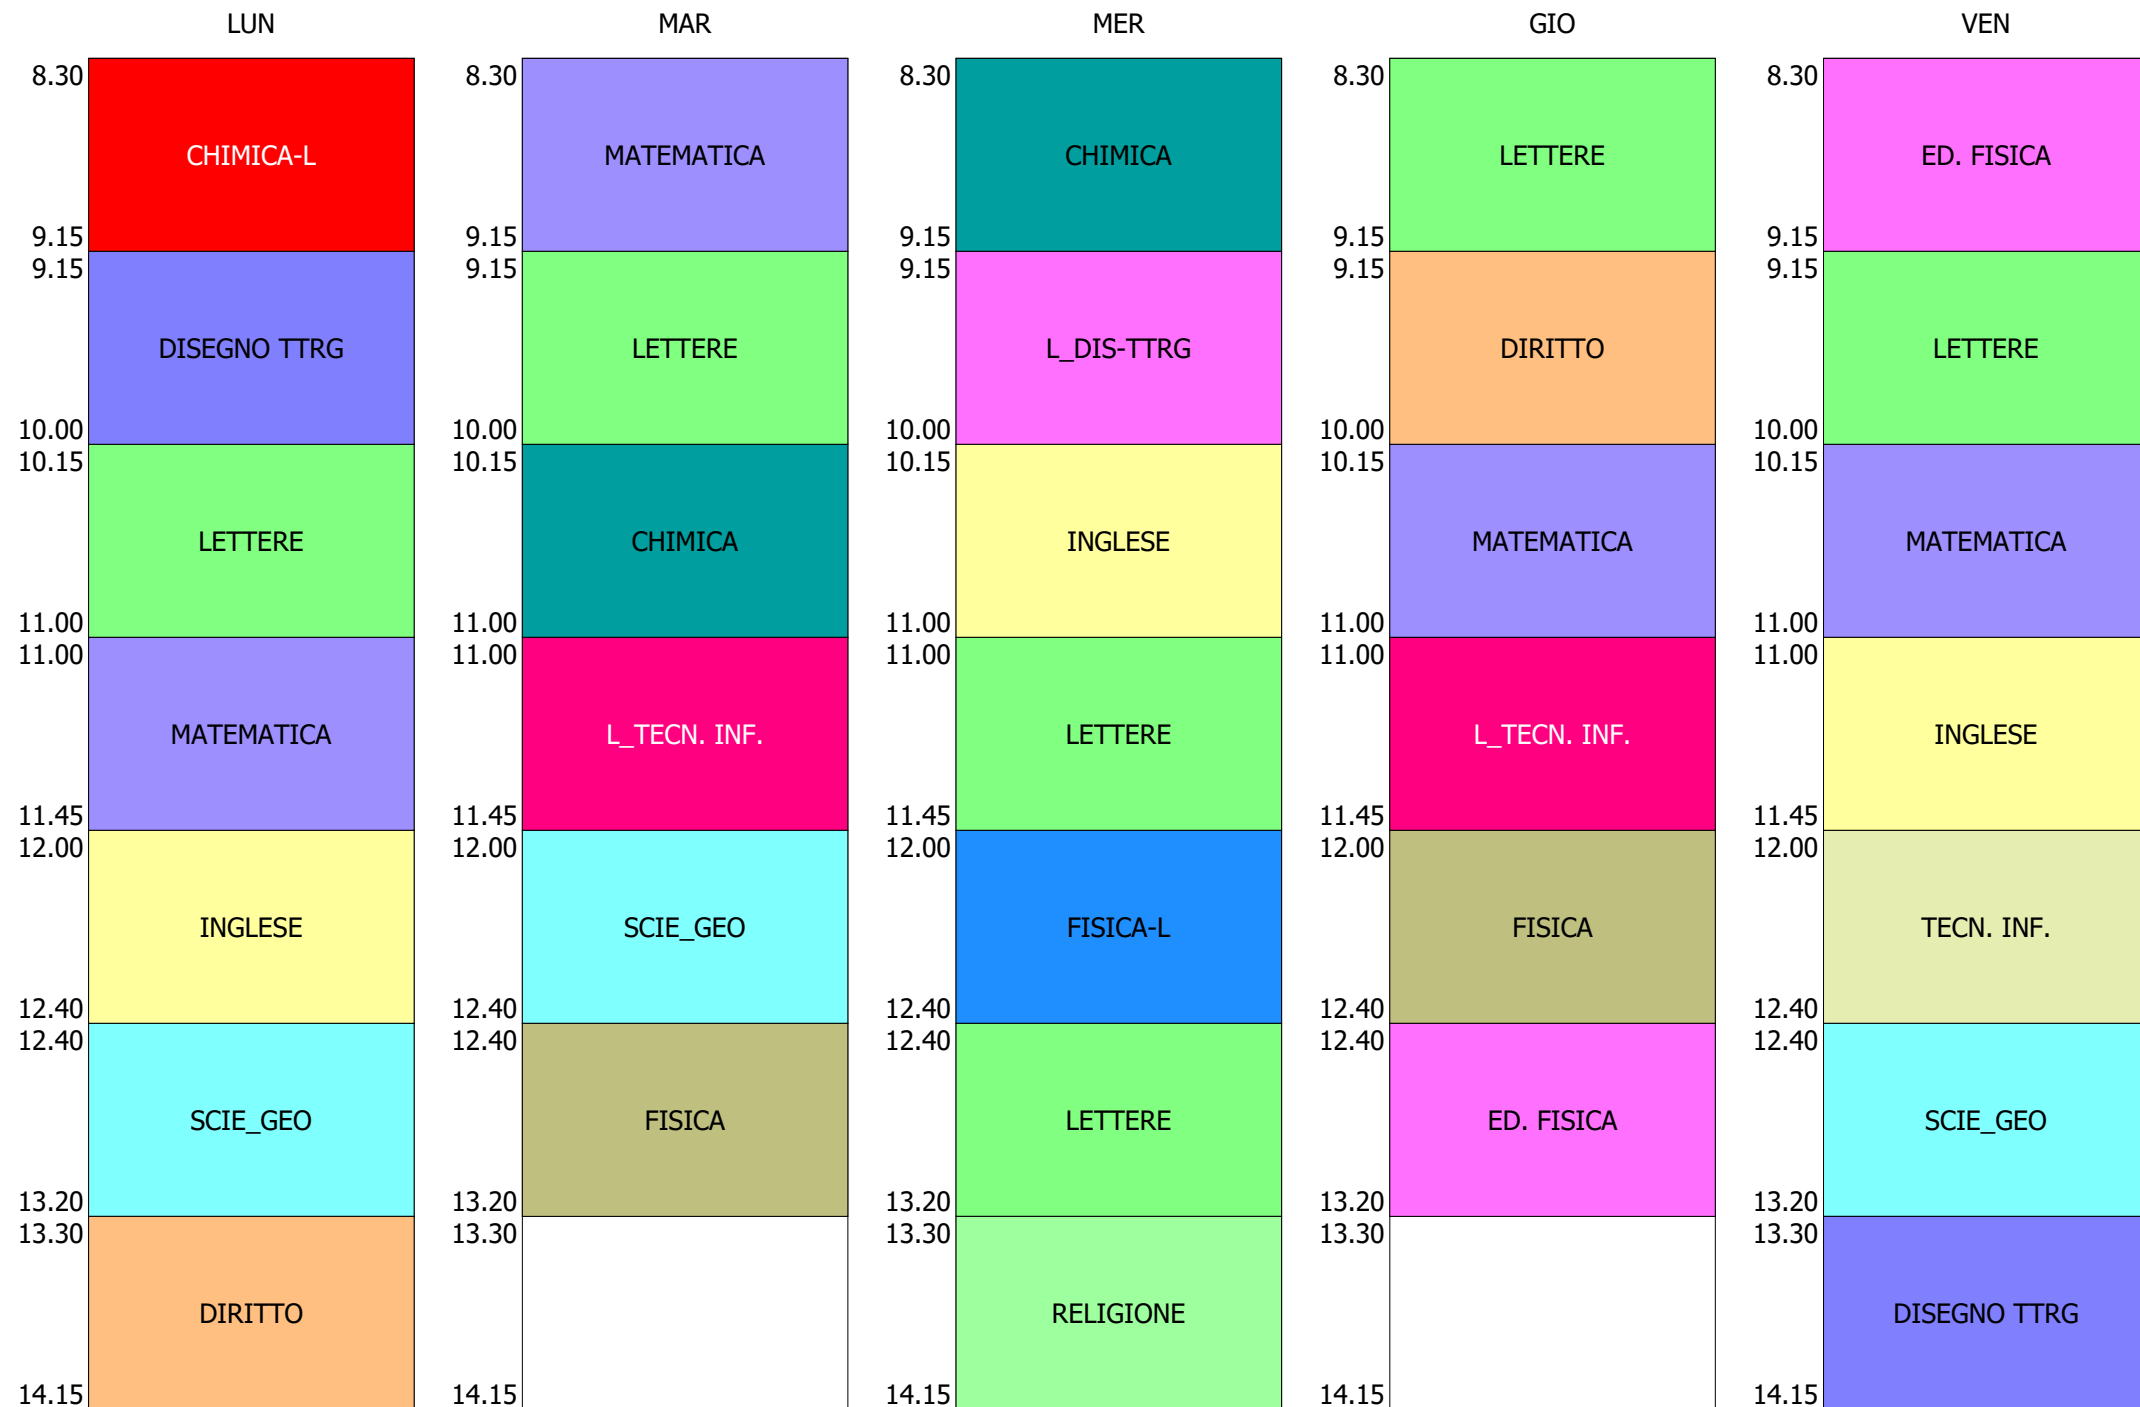

ISTITUTO TECNICO INDUSTRIALE STATALE "GALILEO GALILEI" - ROMA
58 CLASSI - ORARIO SOLO DDI DAL 2 AL 6 NOV.2020

ORARIO CLASSE - 1C (33:00)