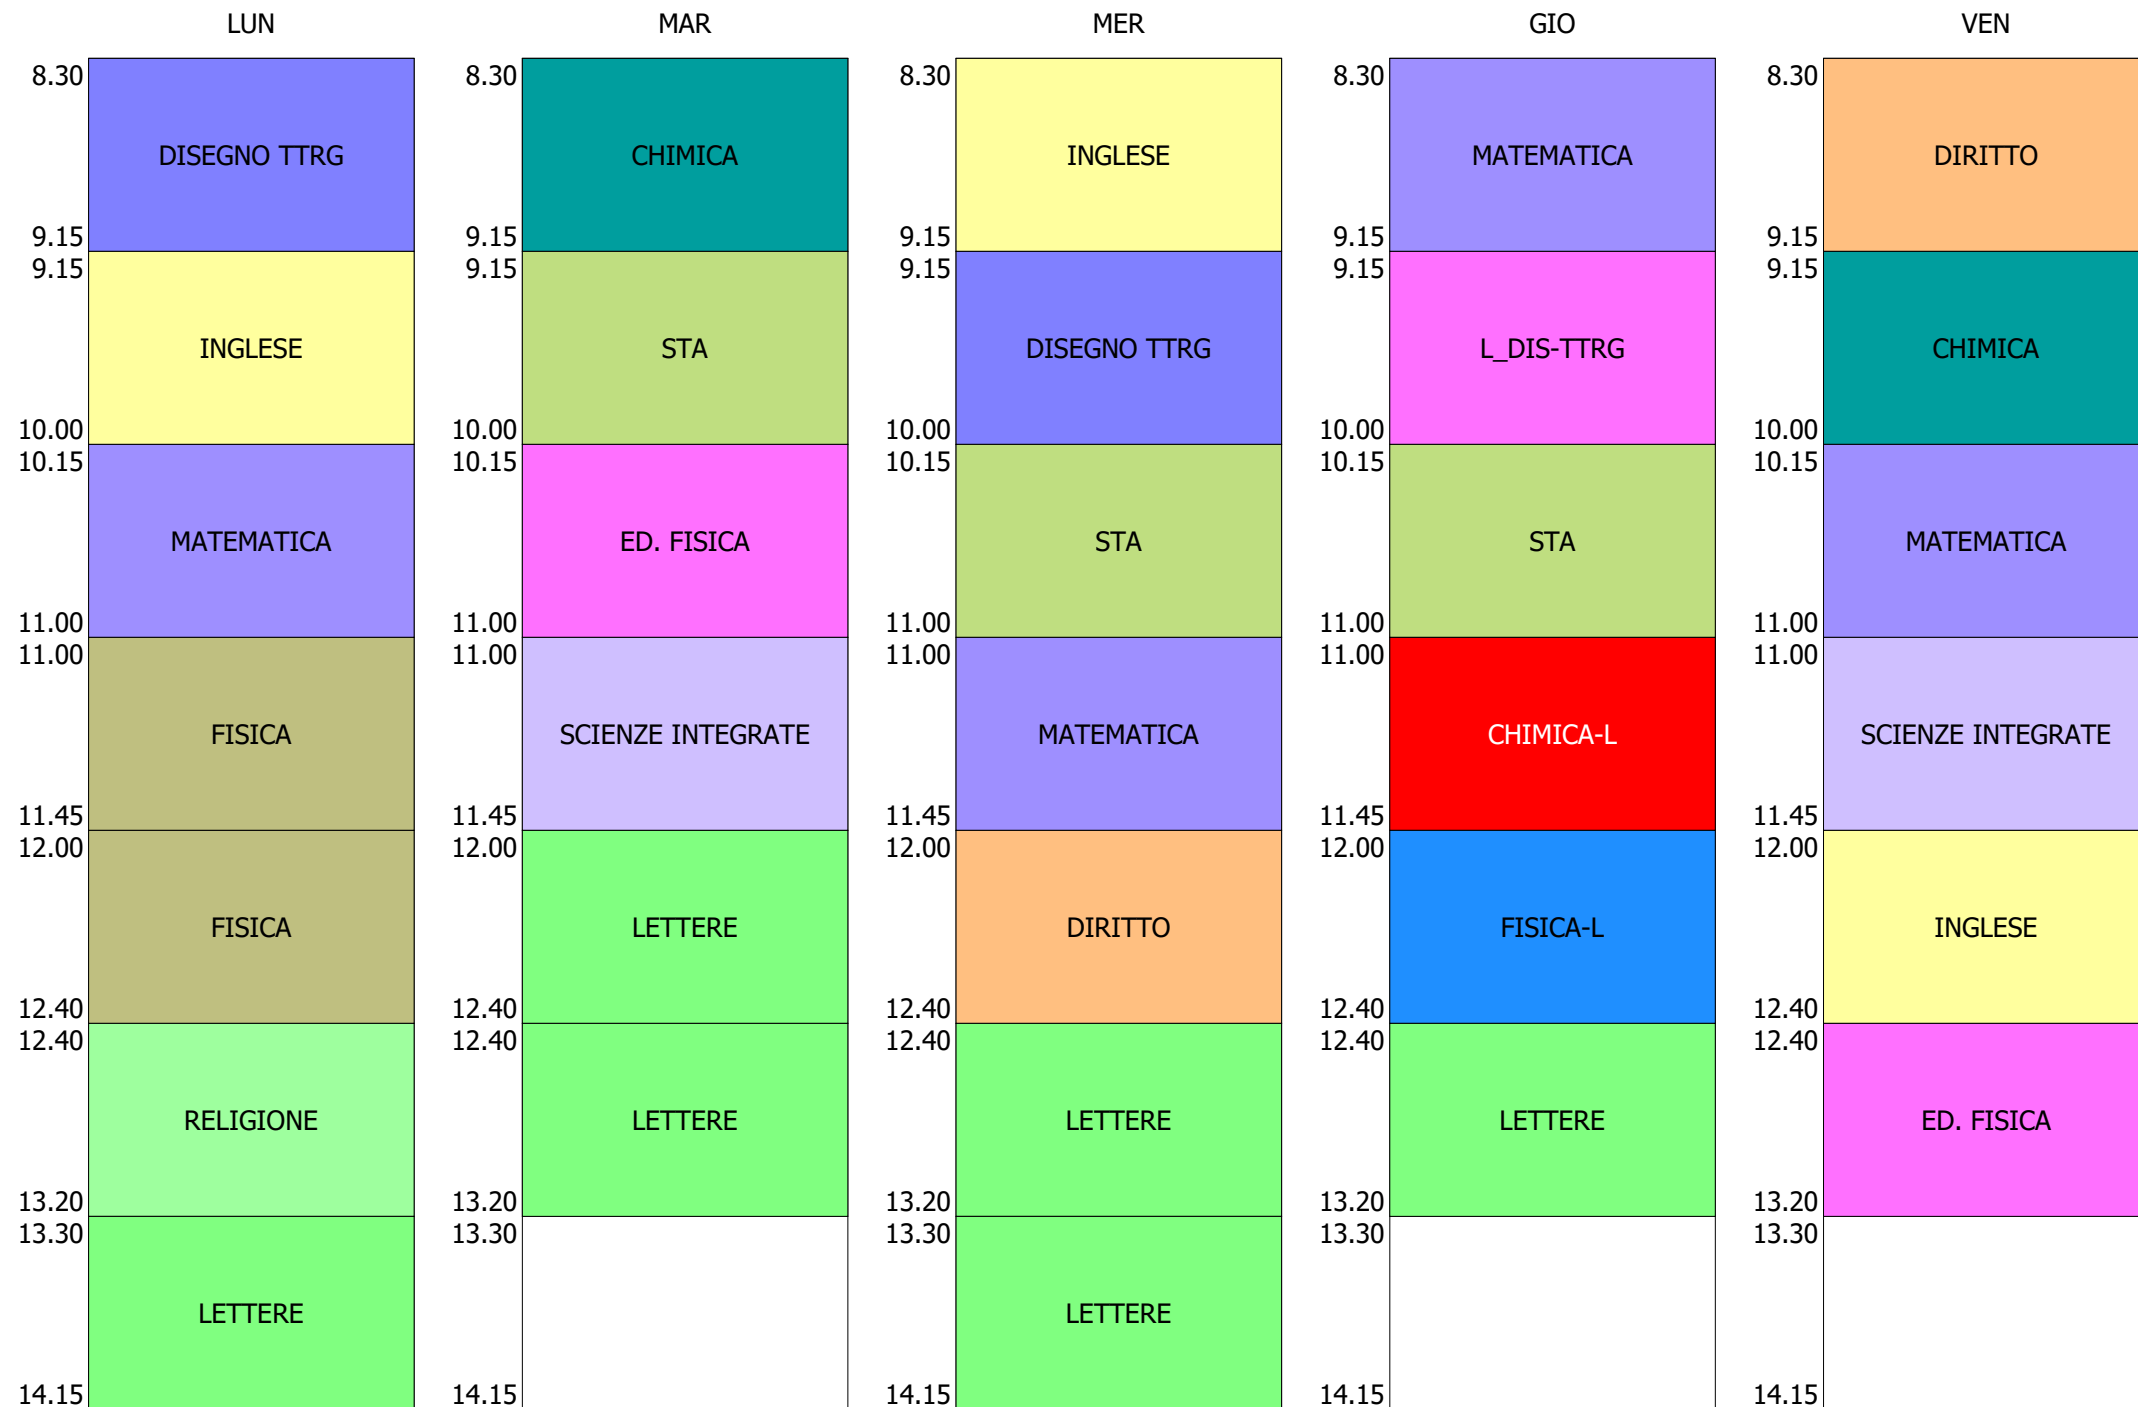

ISTITUTO TECNICO INDUSTRIALE STATALE "GALILEO GALILEI" - ROMA
58 CLASSI - ORARIO SOLO DDI DAL 2 AL 6 NOV.2020

ORARIO CLASSE - 20 (32:00)