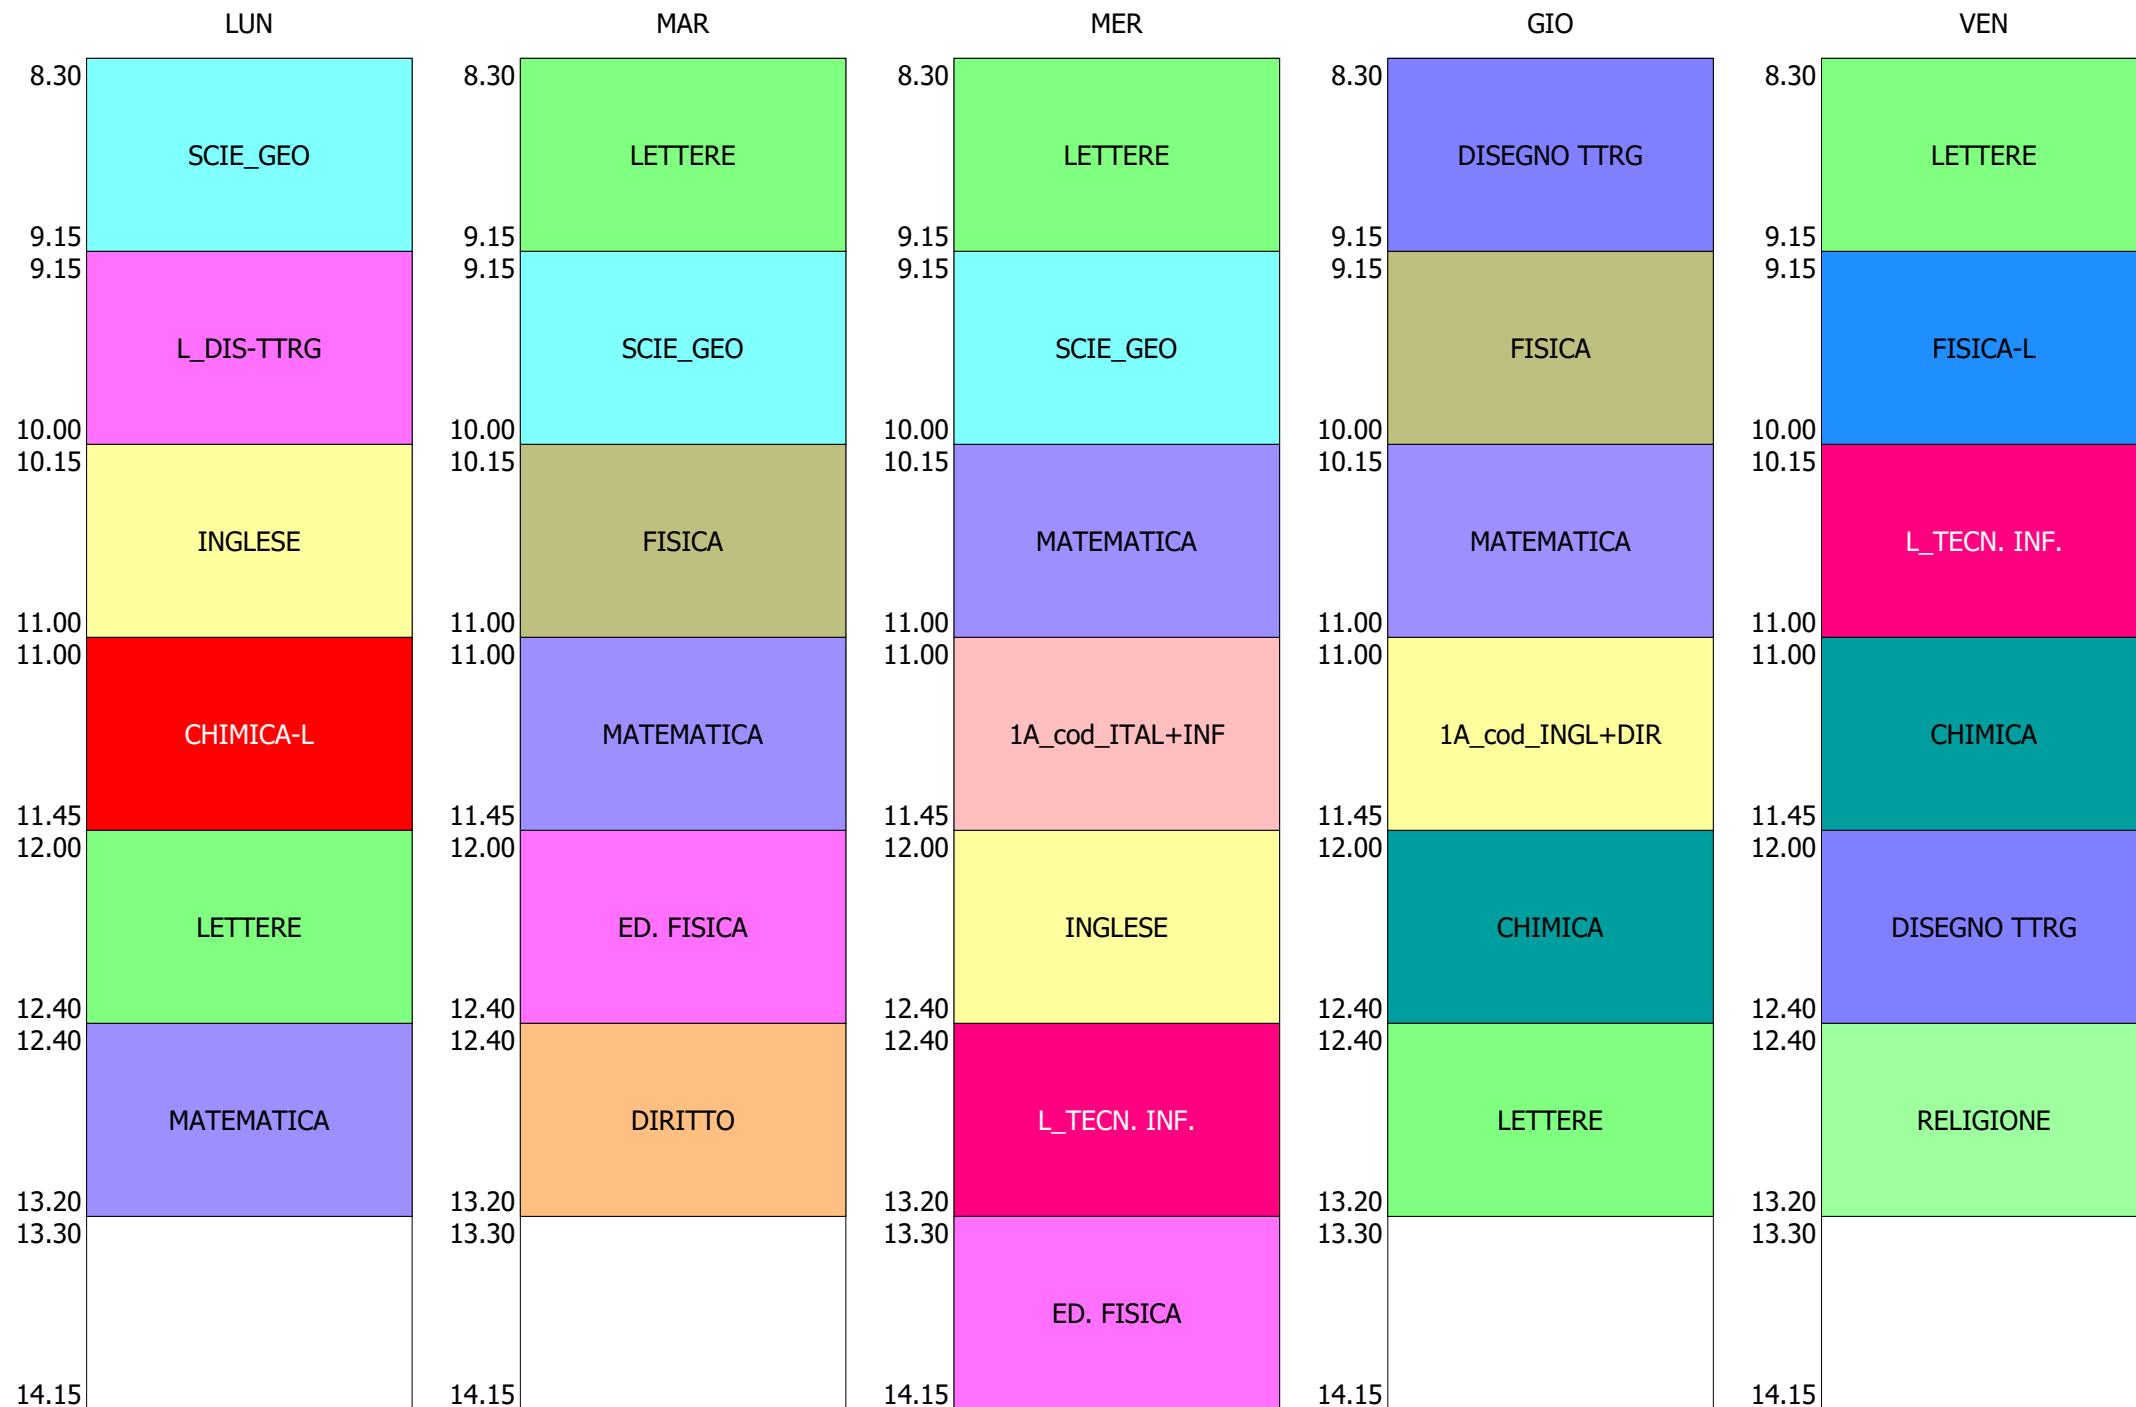

ORARIO CLASSE - 1A (31:00)

ISTITUTO TECNICO INDUSTRIALE STATALE "GALILEO GALILEI" - ROMA
58 CLASSI - ORARIO SOLO DDI DAL 2 AL 6 NOV.2020

ORARIO CLASSE - 1B (33:00)

ISTITUTO TECNICO INDUSTRIALE STATALE "GALILEO GALILEI" - ROMA
58 CLASSI - ORARIO SOLO DDI DAL 2 AL 6 NOV.2020