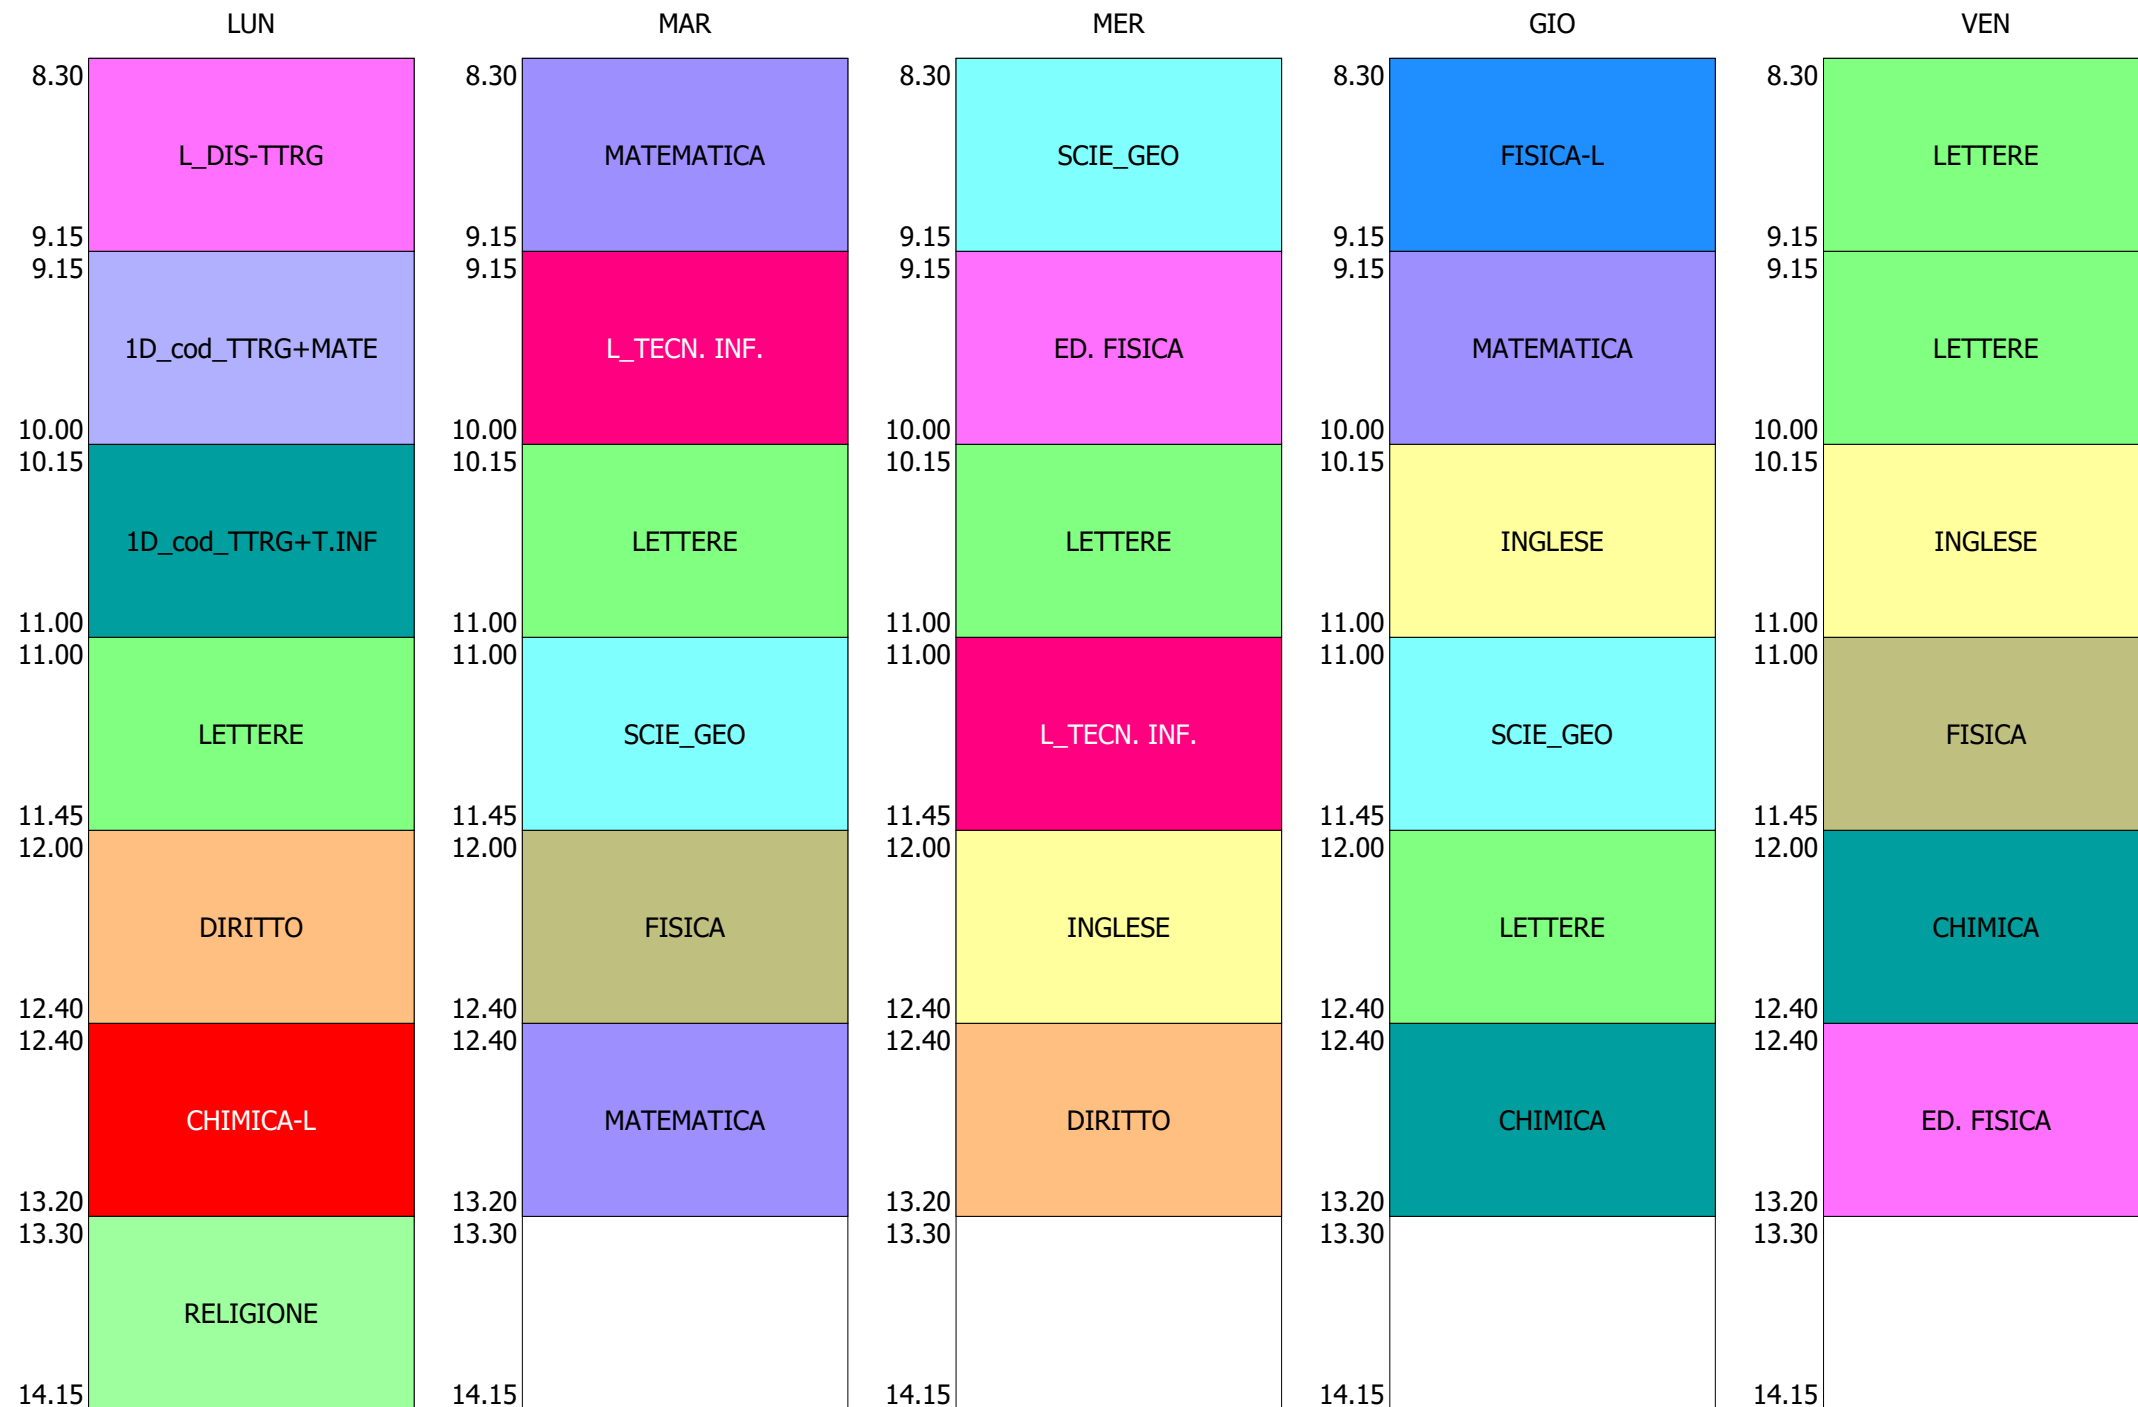

ISTITUTO TECNICO INDUSTRIALE STATALE "GALILEO GALILEI" - ROMA
58 CLASSI - ORARIO SOLO DDI DAL 2 AL 6 NOV.2020

ORARIO CLASSE - 1D (31:00)