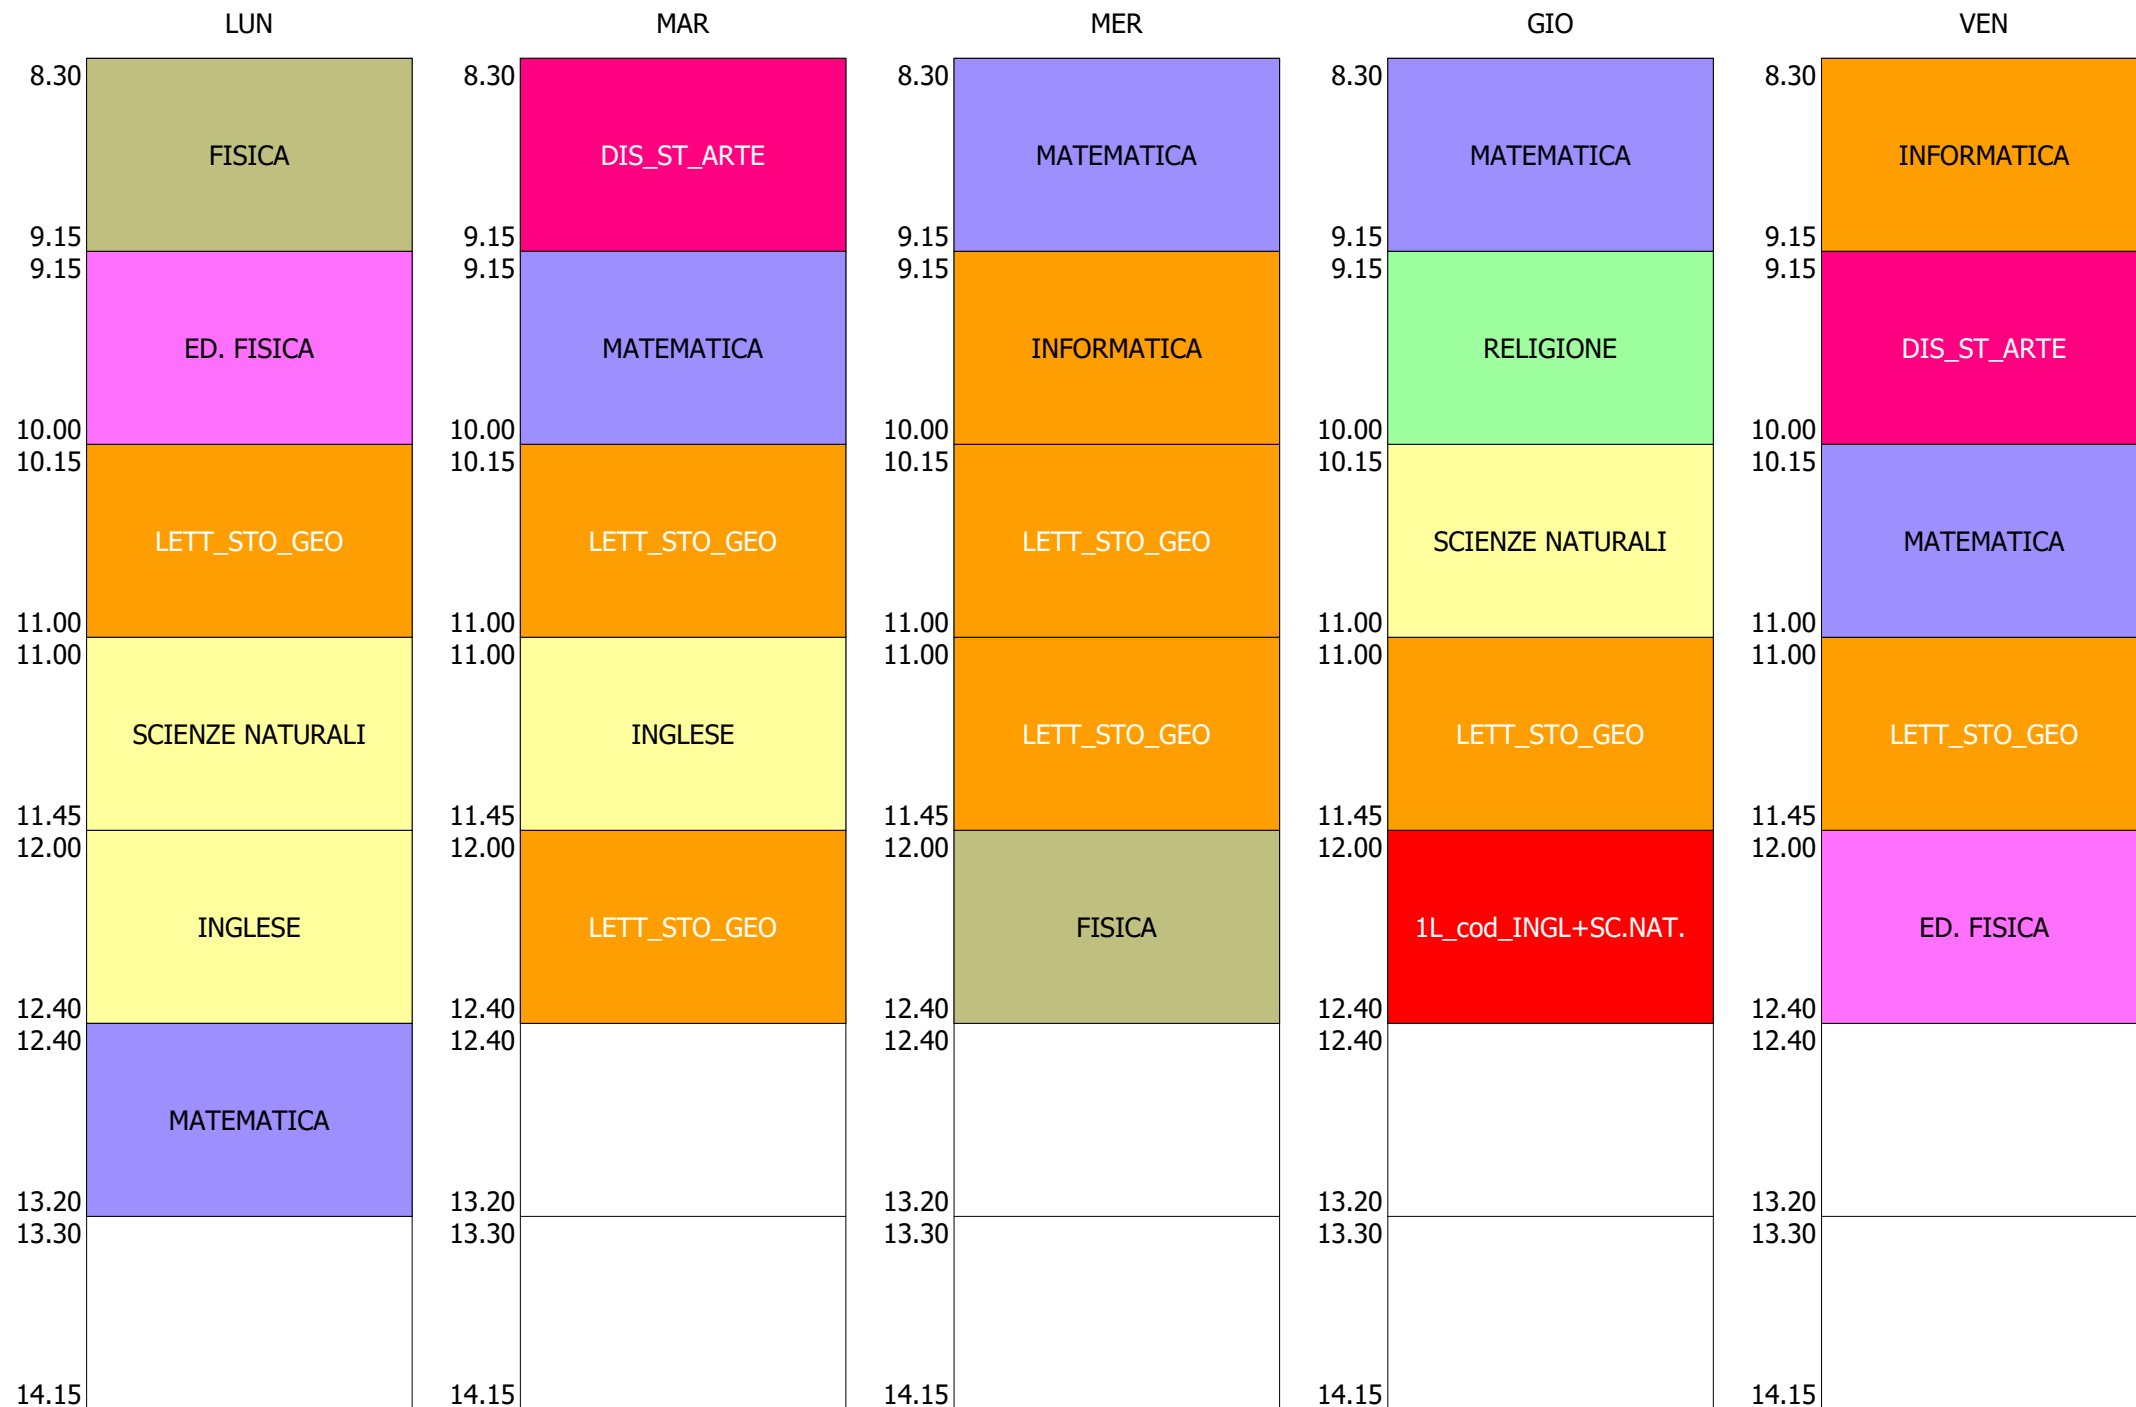

ISTITUTO TECNICO INDUSTRIALE STATALE "GALILEO GALILEI" - ROMA
58 CLASSI - ORARIO SOLO DDI DAL 2 AL 6 NOV.2020

ORARIO CLASSE - 1L (26:00)