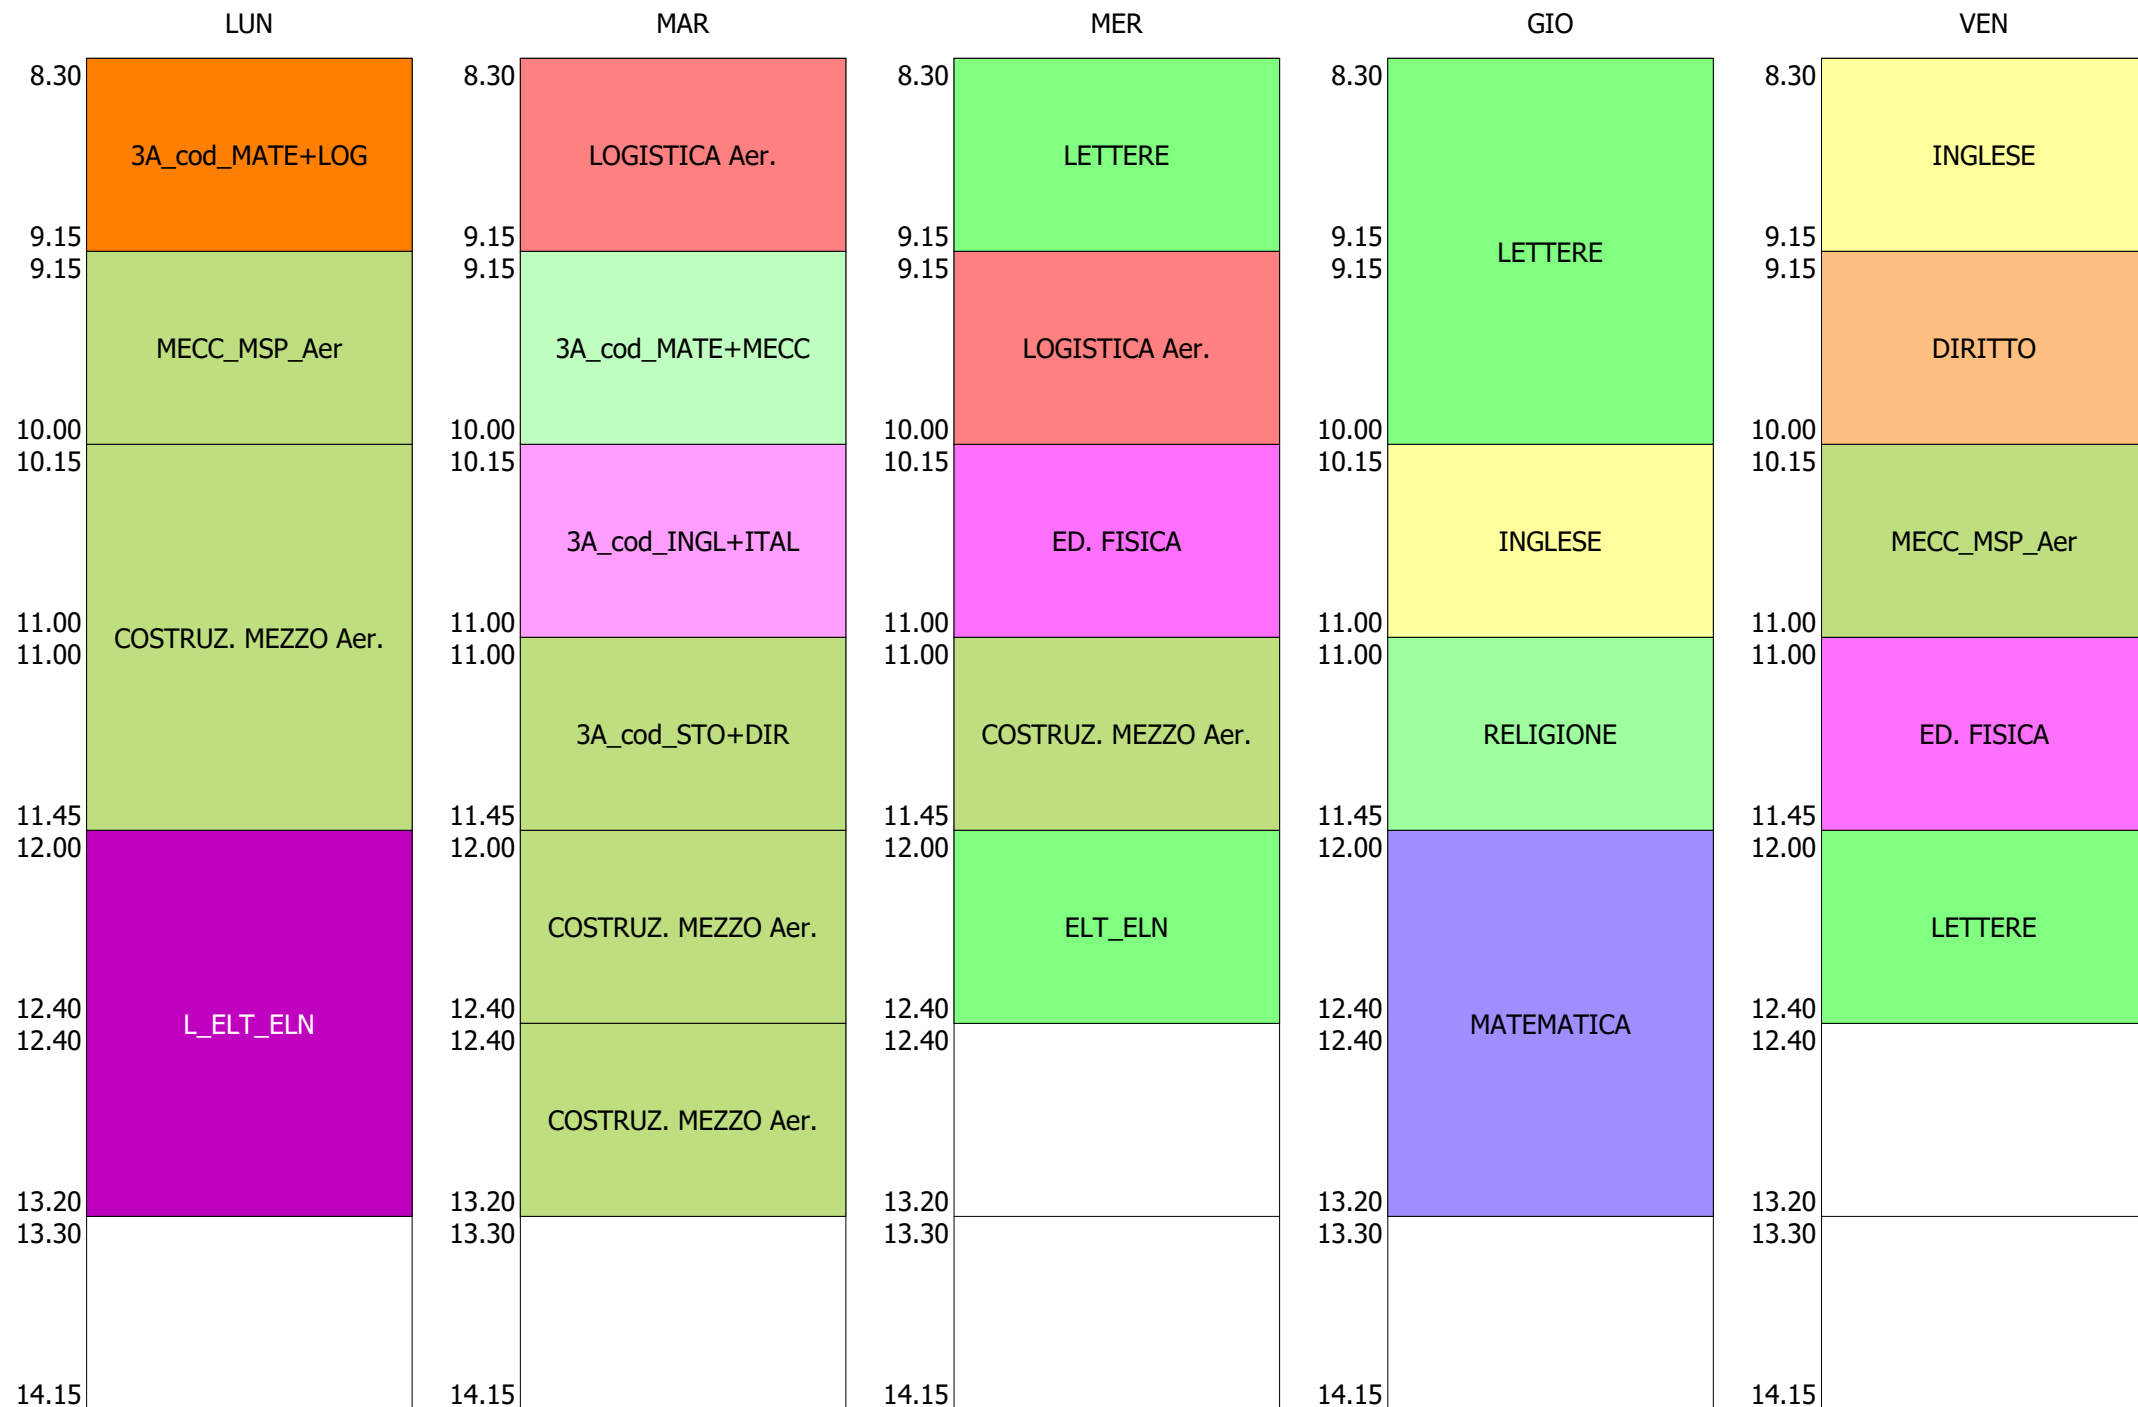

ISTITUTO TECNICO INDUSTRIALE STATALE "GALILEO GALILEI" - ROMA
58 CLASSI - ORARIO SOLO DDI DAL 2 AL 6 NOV.2020

ORARIO CLASSE - 3A (28:00)