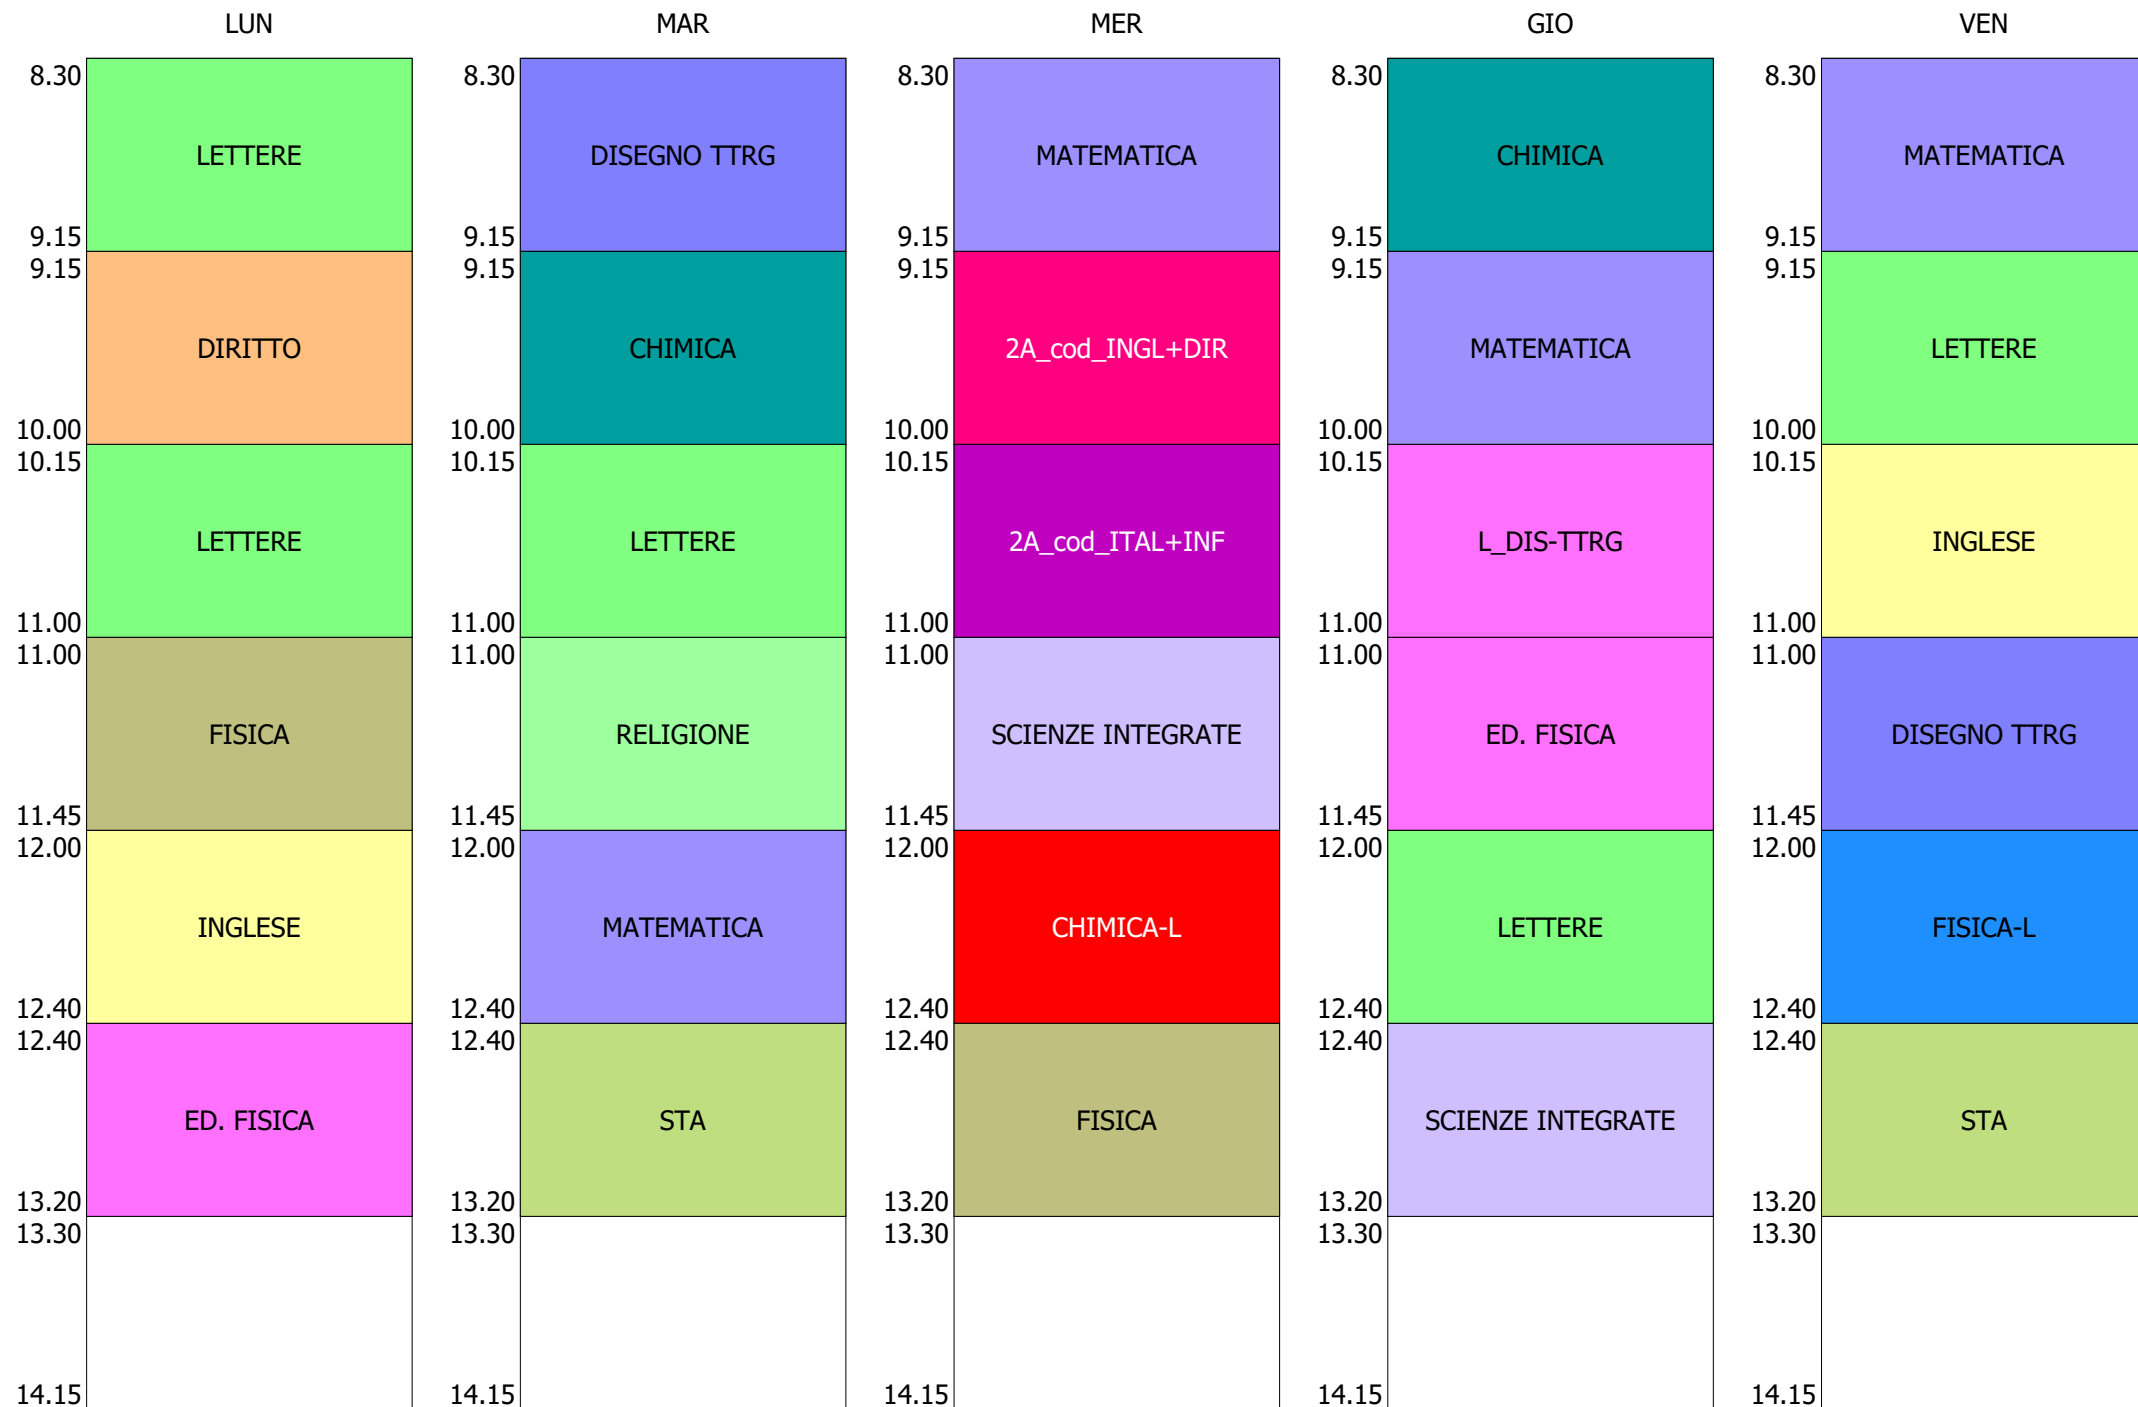

ISTITUTO TECNICO INDUSTRIALE STATALE "GALILEO GALILEI" - ROMA
58 CLASSI - ORARIO SOLO DDI DAL 2 AL 6 NOV.2020

ORARIO CLASSE - 2A (30:00)