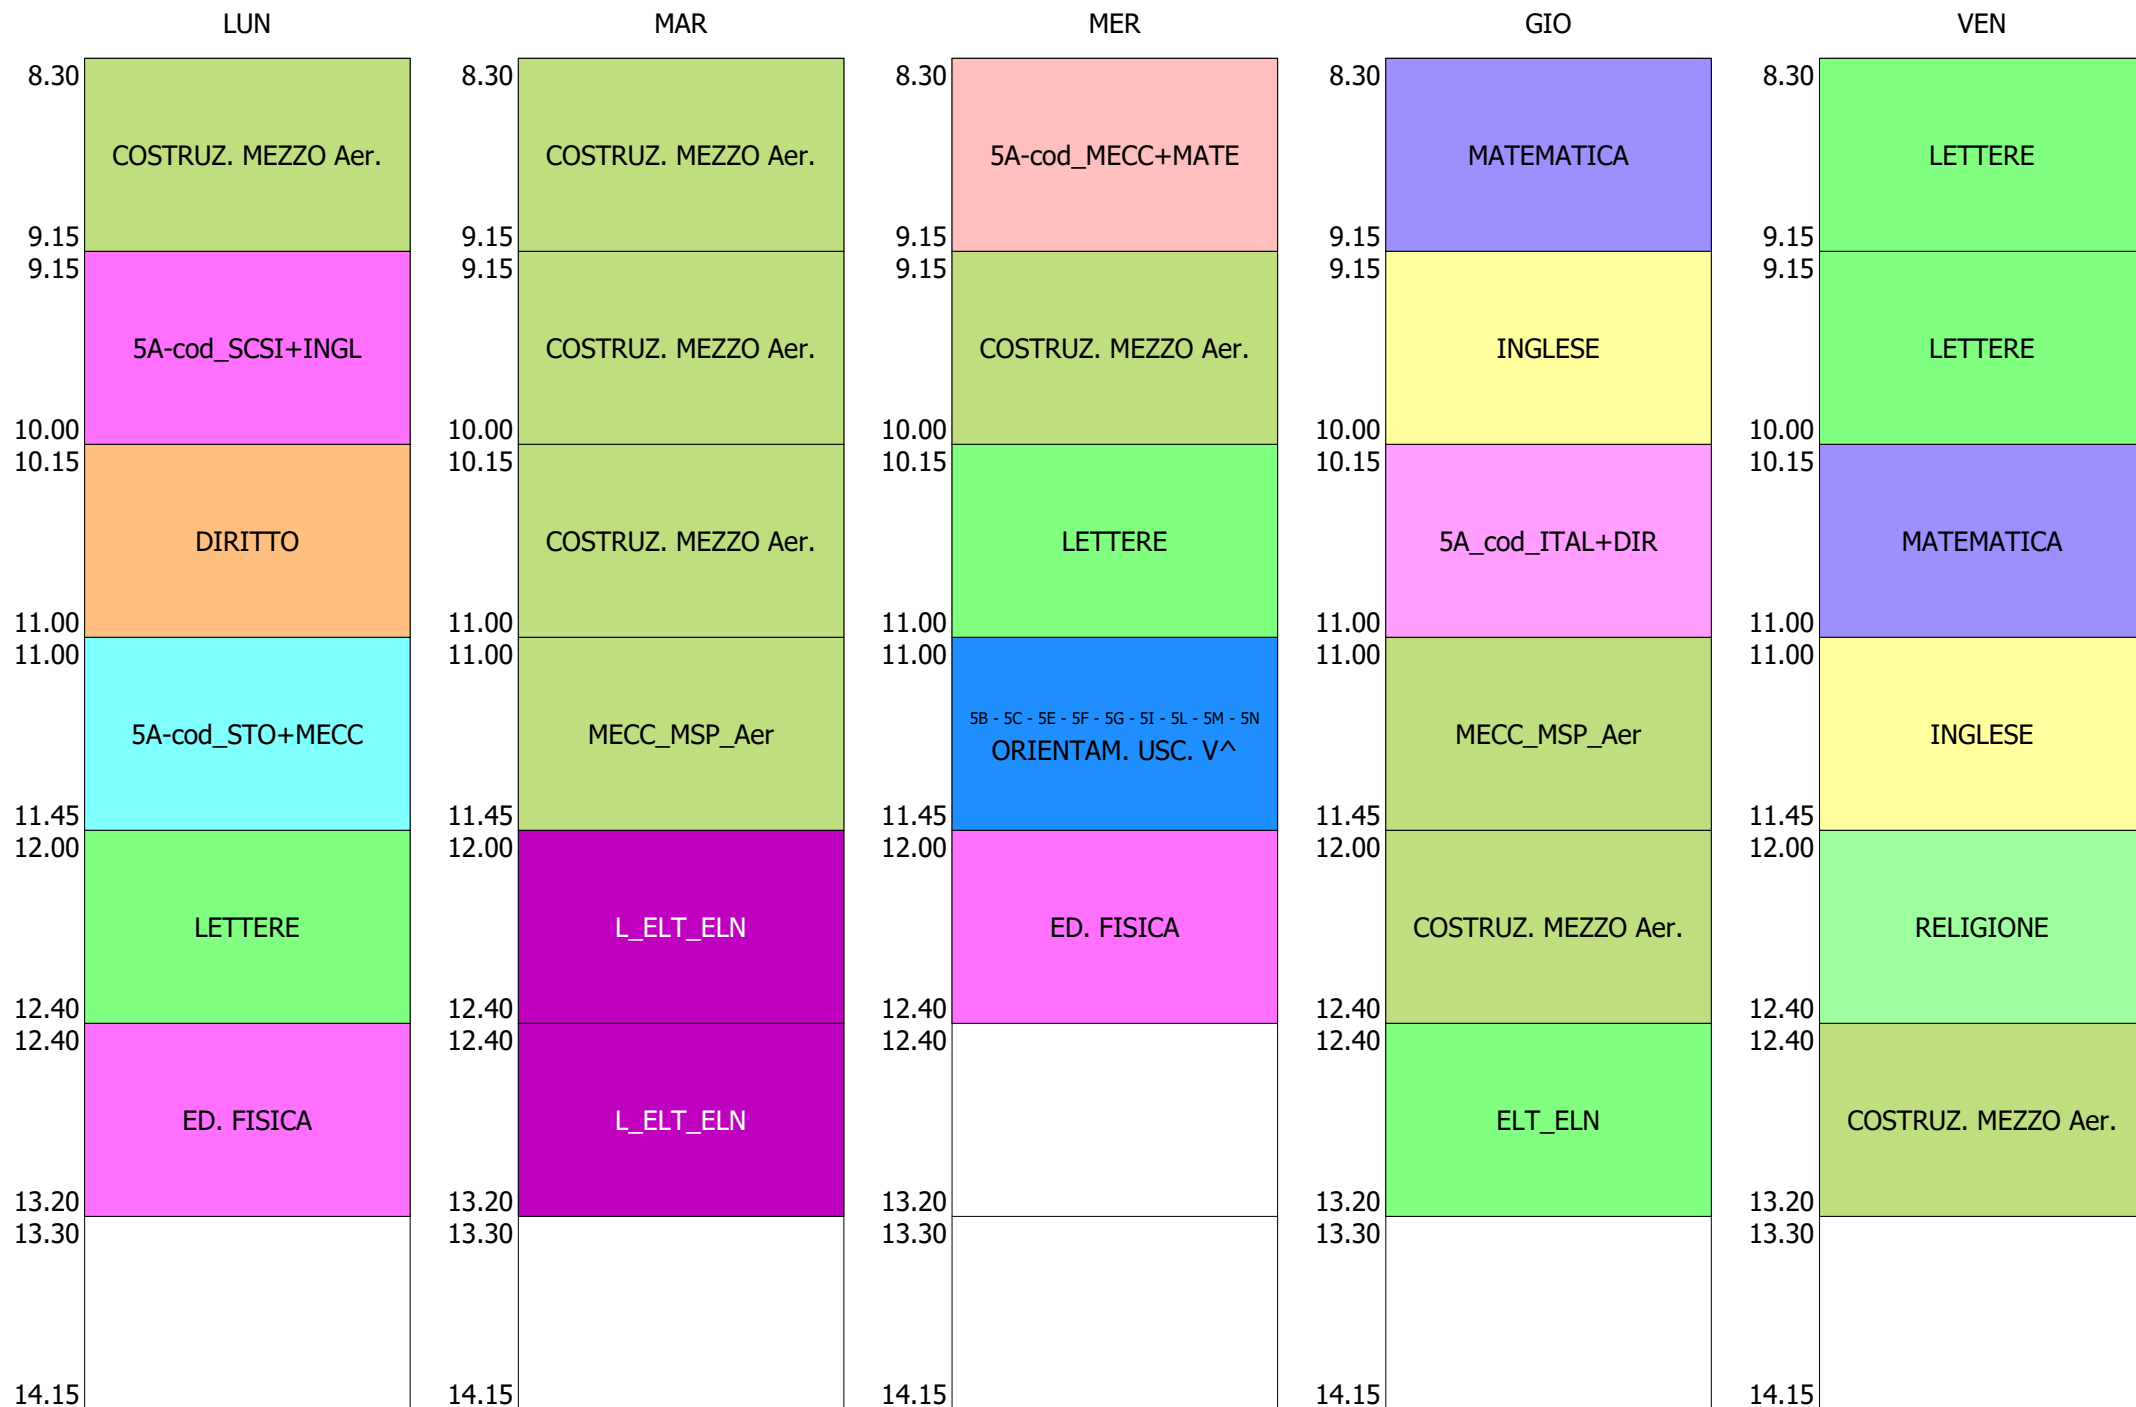

ISTITUTO TECNICO INDUSTRIALE STATALE "GALILEO GALILEI" - ROMA
58 CLASSI - ORARIO SOLO DDI DAL 2 AL 6 NOV.2020

ORARIO CLASSE - 5A (29:00)

ISTITUTO TECNICO INDUSTRIALE STATALE "GALILEO GALILEI" - ROMA
58 CLASSI - ORARIO SOLO DDI DAL 2 AL 6 NOV.2020

ORARIO CLASSE - 5B (32:00)

	LUN	MAR	MER	GIO	VEN
8.30	TPSEE_Aut	L_SIST-AUT_Aut	5B-cod_ELT.ELN+SIST.AUT	LETTERE	MATEMATICA
9.15	INGLESE	L_SIST-AUT_Aut	L_TPSEE_Aut	INGLESE	INGLESE
9.15					
10.00	L_SIST-AUT_Aut	L_ELT_ELN	LETTERE	MATEMATICA	ED. FISICA
10.15	ED. FISICA	L_ELT_ELN	5A - 5C - 5E - 5F - 5G - 5I - 5L - 5M - 5N ORIENTAM. USC. V^	ELT_ELN	LETTERE
11.00					
11.45	MATEMATICA	L_TPSEE_Aut	RELIGIONE	TPSEE_Aut	LETTERE
12.00	LETTERE	L_TPSEE_Aut	LETTERE	SIST-AUT_Aut	L_TPSEE_Aut
12.40					
13.20	L_ELT_ELN				SIST-AUT_Aut
13.30					
14.15