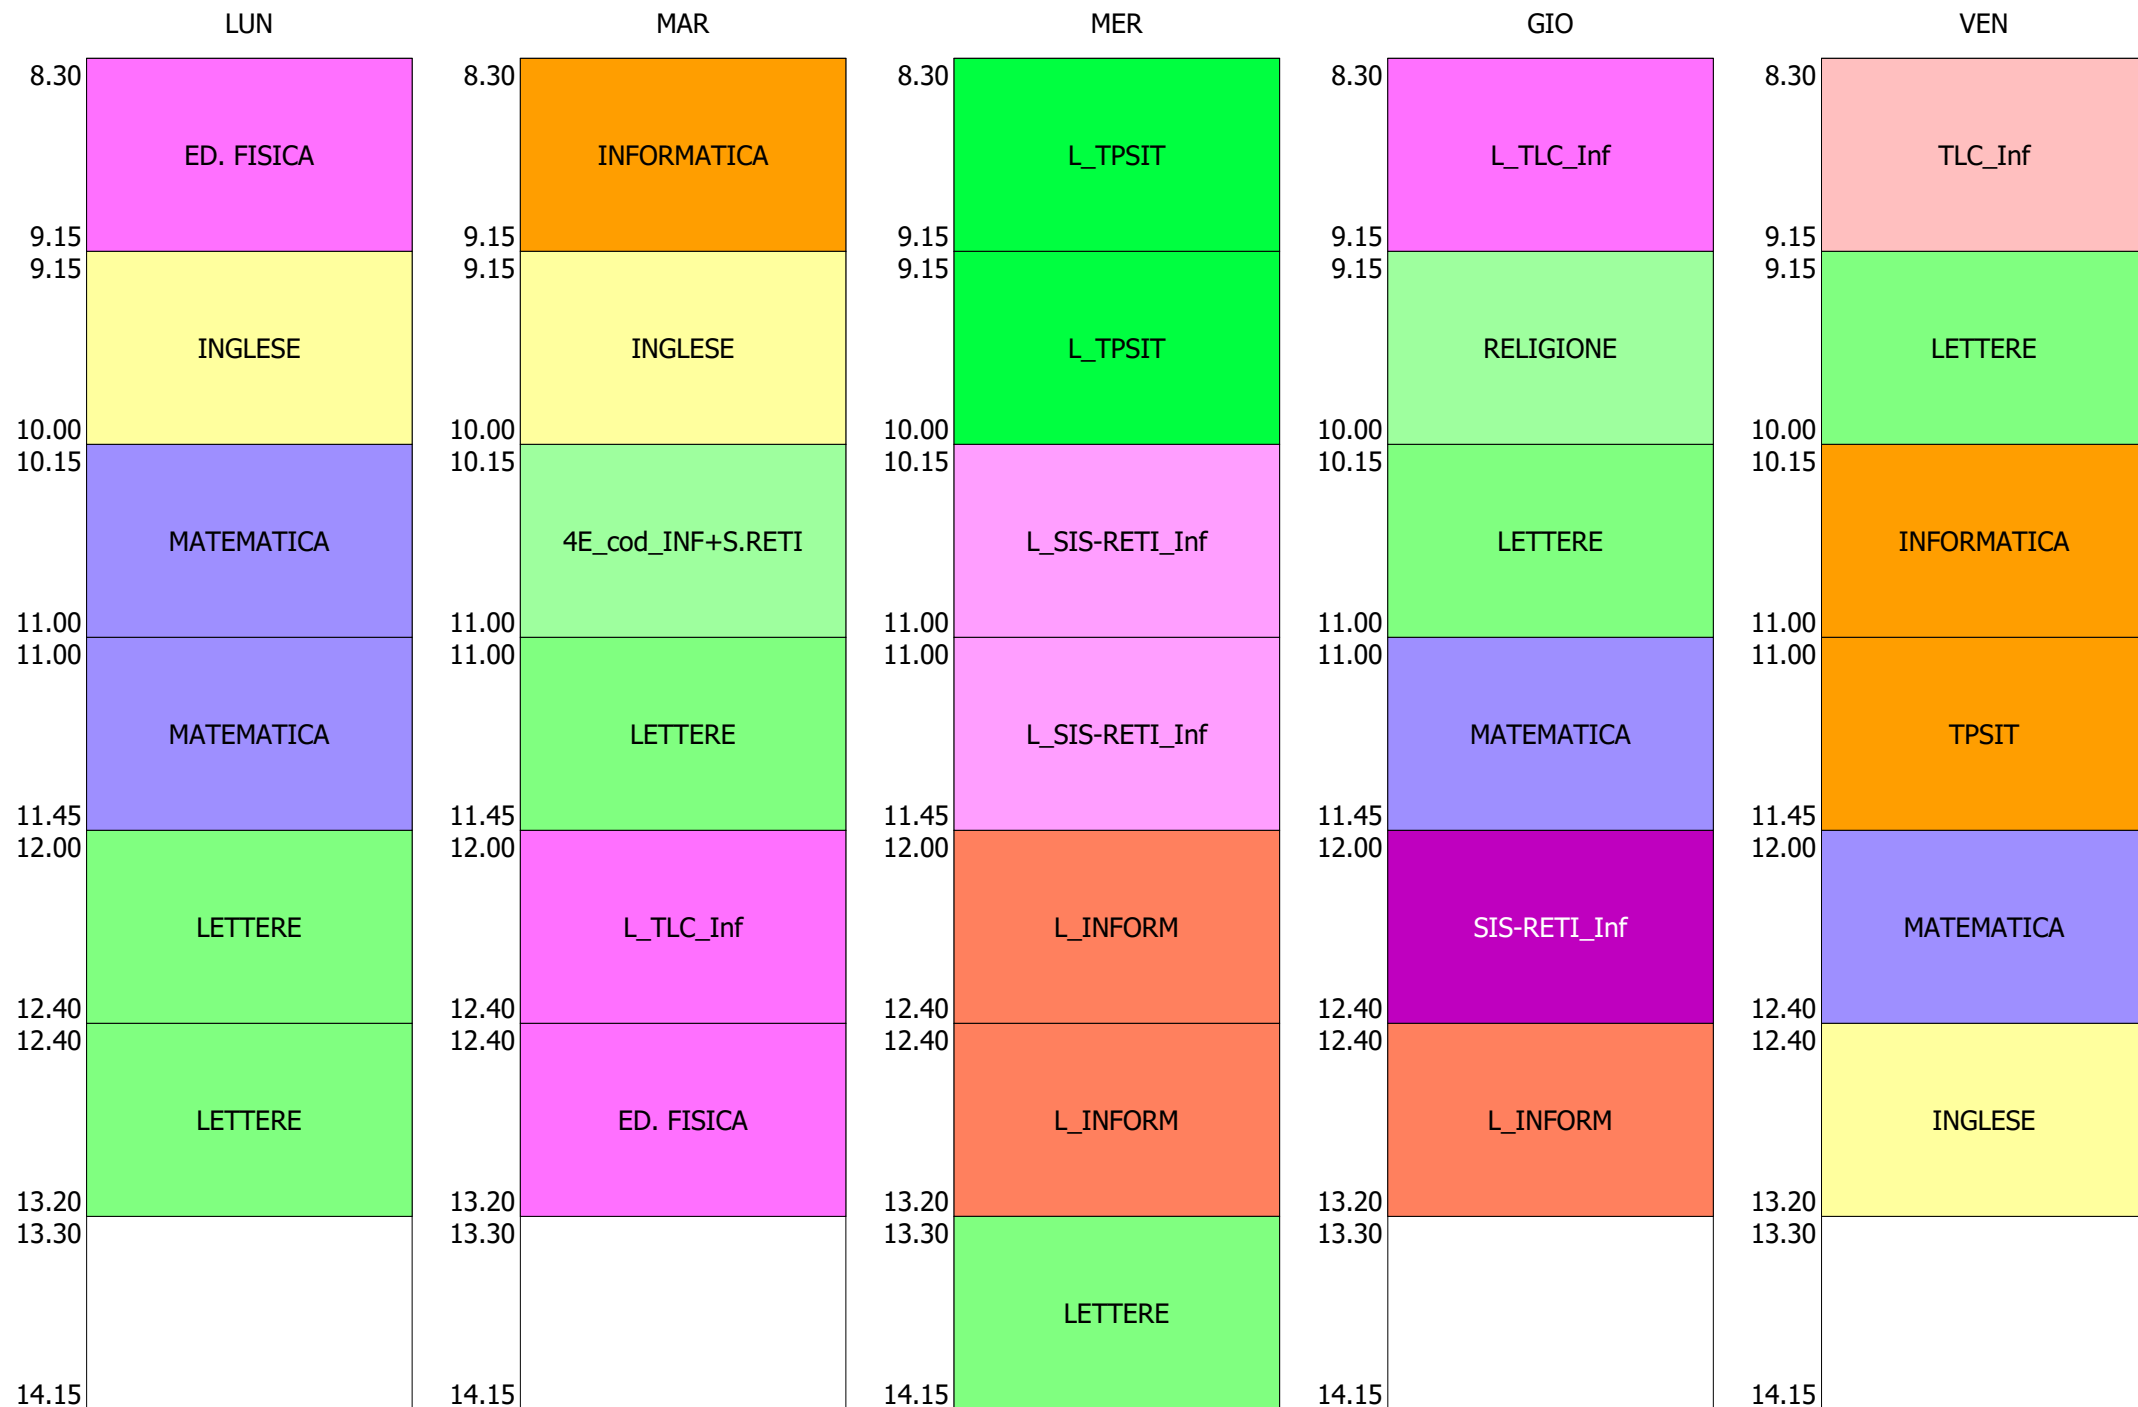

ISTITUTO TECNICO INDUSTRIALE STATALE "GALILEO GALILEI" - ROMA
58 CLASSI - ORARIO SOLO DDI DAL 2 AL 6 NOV.2020

ORARIO CLASSE - 4D (29:00)

	LUN	MAR	MER	GIO	VEN
8.30	MATEMATICA	TLC_Inf	L_SIS-RETI_Inf	SIS-RETI_Inf	4D_cod_INF+TPSIT
9.15	MATEMATICA	SIS-RETI_Inf	4D_cod_L-INF+L.SIS.RETI	MATEMATICA	4D_cod_INF+INGL
10.00	LETTERE	INGLESE	L_INFORM	ED. FISICA	L_TLC_Inf
10.15	LETTERE	INFORMATICA	L_INFORM	ED. FISICA	LETTERE
11.00	LETTERE	LETTERE	L_TPSIT	L_TLC_Inf	LETTERE
11.45	INGLESE	LETTERE	L_TPSIT	LETTERE	MATEMATICA
12.00	RELIGIONE				
12.40					
13.20					
13.30					
14.15					

ISTITUTO TECNICO INDUSTRIALE STATALE "GALILEO GALILEI" - ROMA
58 CLASSI - ORARIO SOLO DDI DAL 2 AL 6 NOV.2020

ORARIO CLASSE - 4E (31:00)