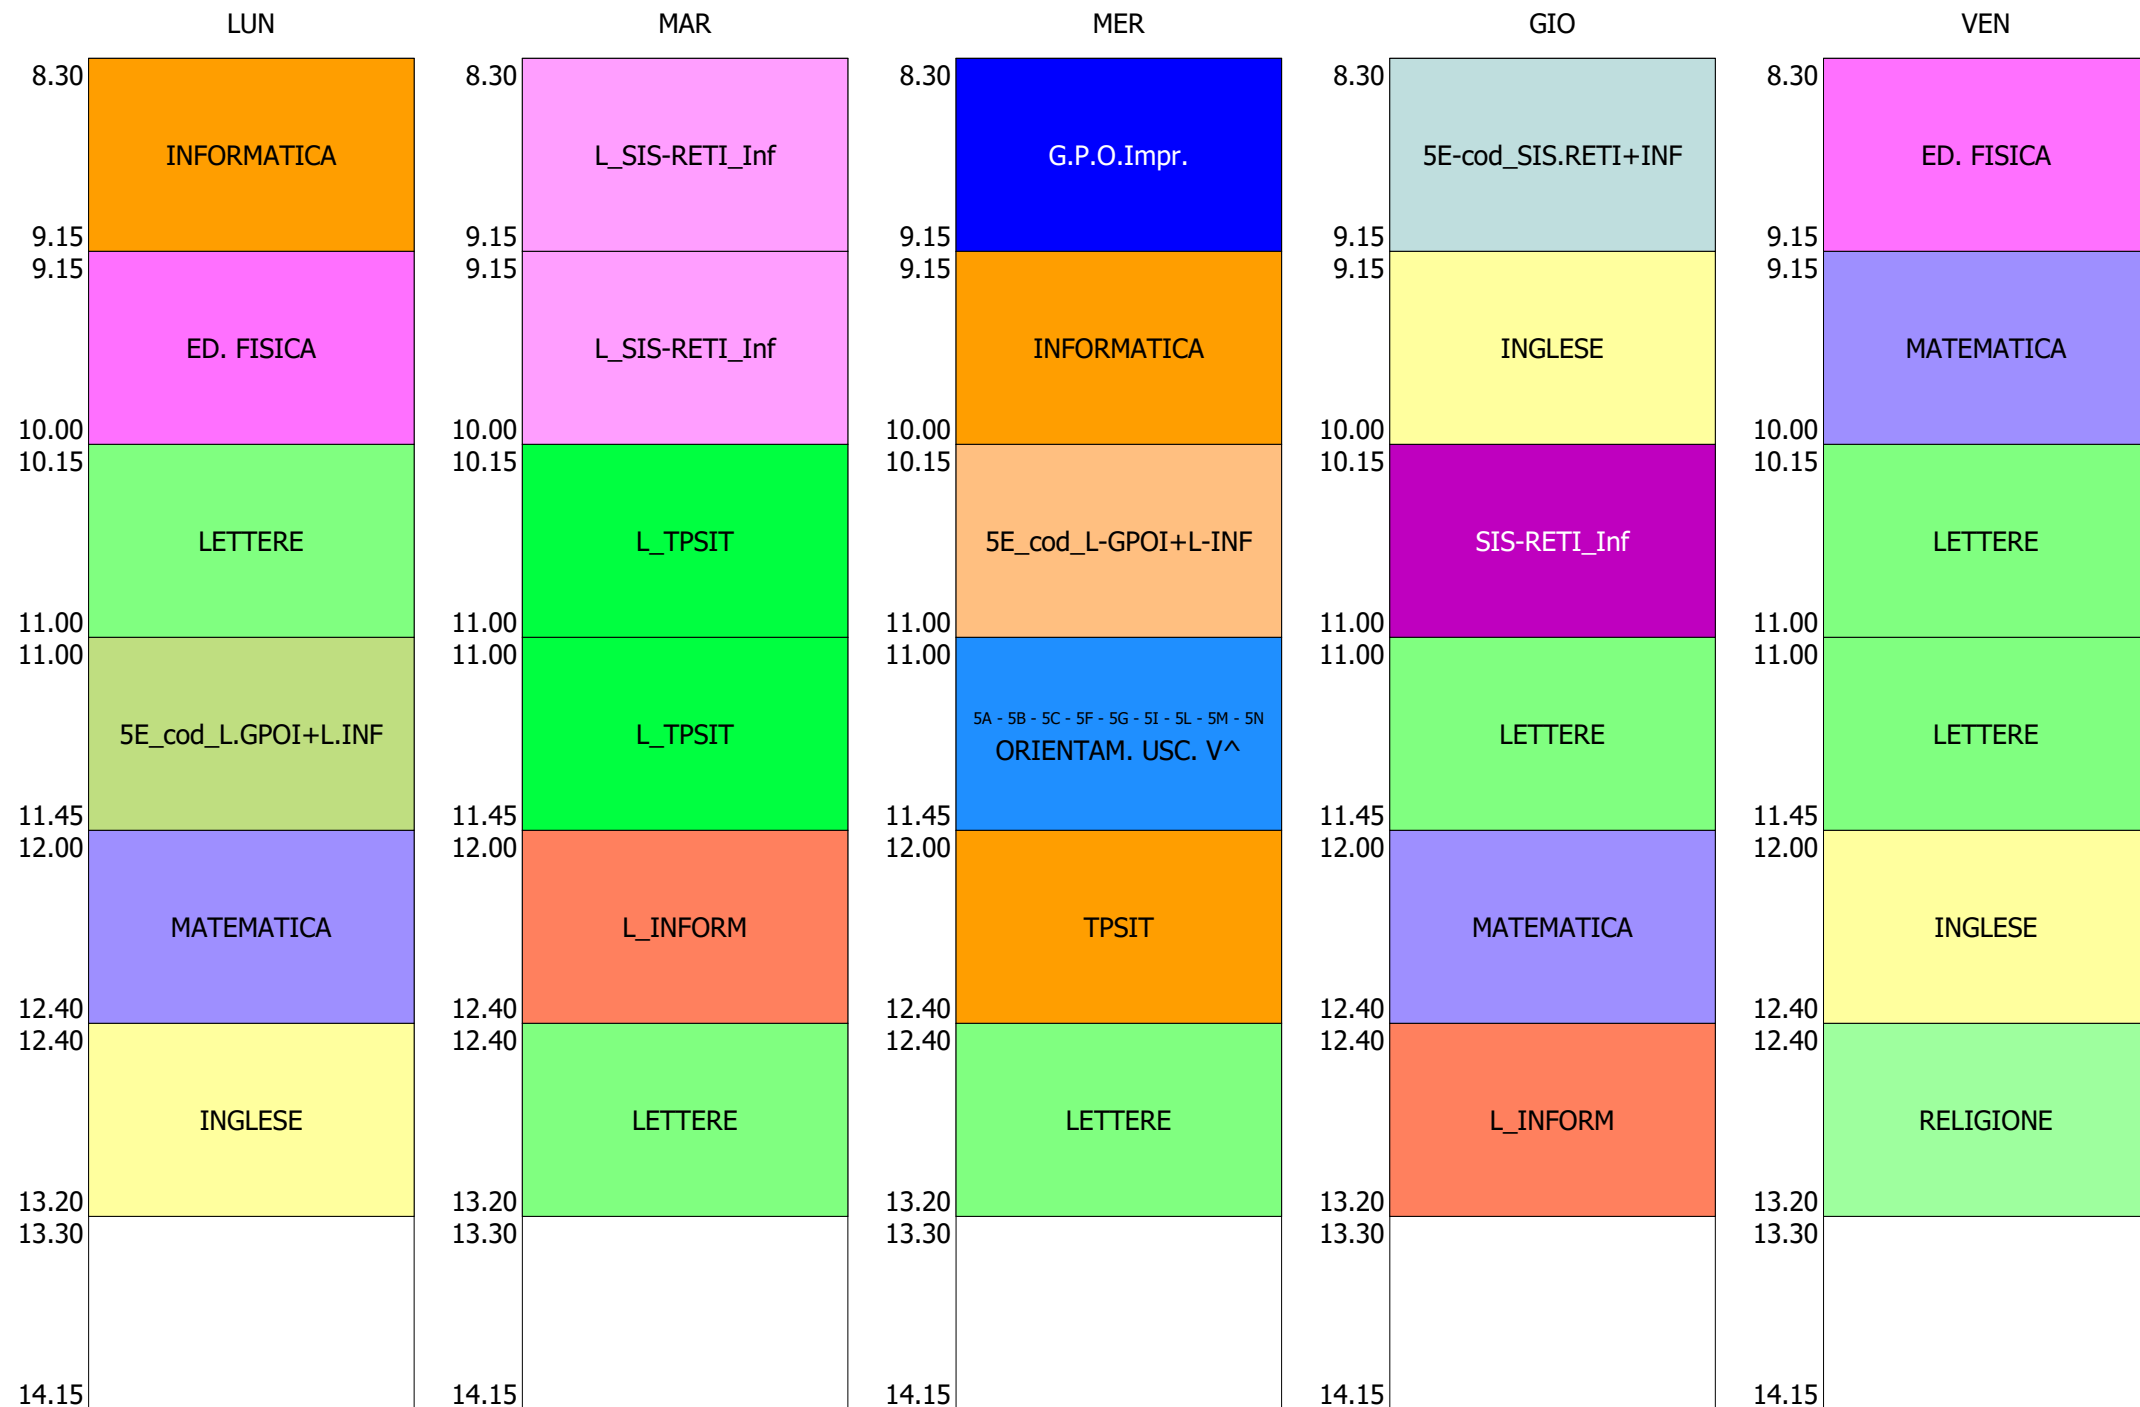

ORARIO CLASSE - 5E (30:00)

ISTITUTO TECNICO INDUSTRIALE STATALE "GALILEO GALILEI" - ROMA
58 CLASSI - ORARIO SOLO DDI DAL 2 AL 6 NOV.2020

ORARIO CLASSE - 5F (30:00)

	LUN	MAR	MER	GIO	VEN
8.30	LETTERE	L_SIS-RETI_Tlc	INGLESE	MATEMATICA	MATEMATICA
9.15	LETTERE	L_SIS-RETI_Tlc	MATEMATICA	LETTERE	L_TLC
10.00	L_SIS-RETI_Tlc	5F_cod_L.TLC+L.TPSIT	L_SIS-RETI_Tlc	INGLESE	ED. FISICA
10.15	L_SIS-RETI_Tlc	5F_cod-L.TLC++L.TPSIT	5A - 5B - 5C - 5E - 5G - 5I - 5L - 5M - 5N ORIENTAM. USC. V^	INGLESE	LETTERE
11.00	ED. FISICA	G.P.O.Impr.	L_TLC	TPSIT	LETTERE
11.45	RELIGIONE	G.P.O.Impr.	LETTERE	L_TLC	G.P.O.Impr.
12.00	5F-cod_TLC+TPSIT				
12.40					
13.20					
13.30					
14.15