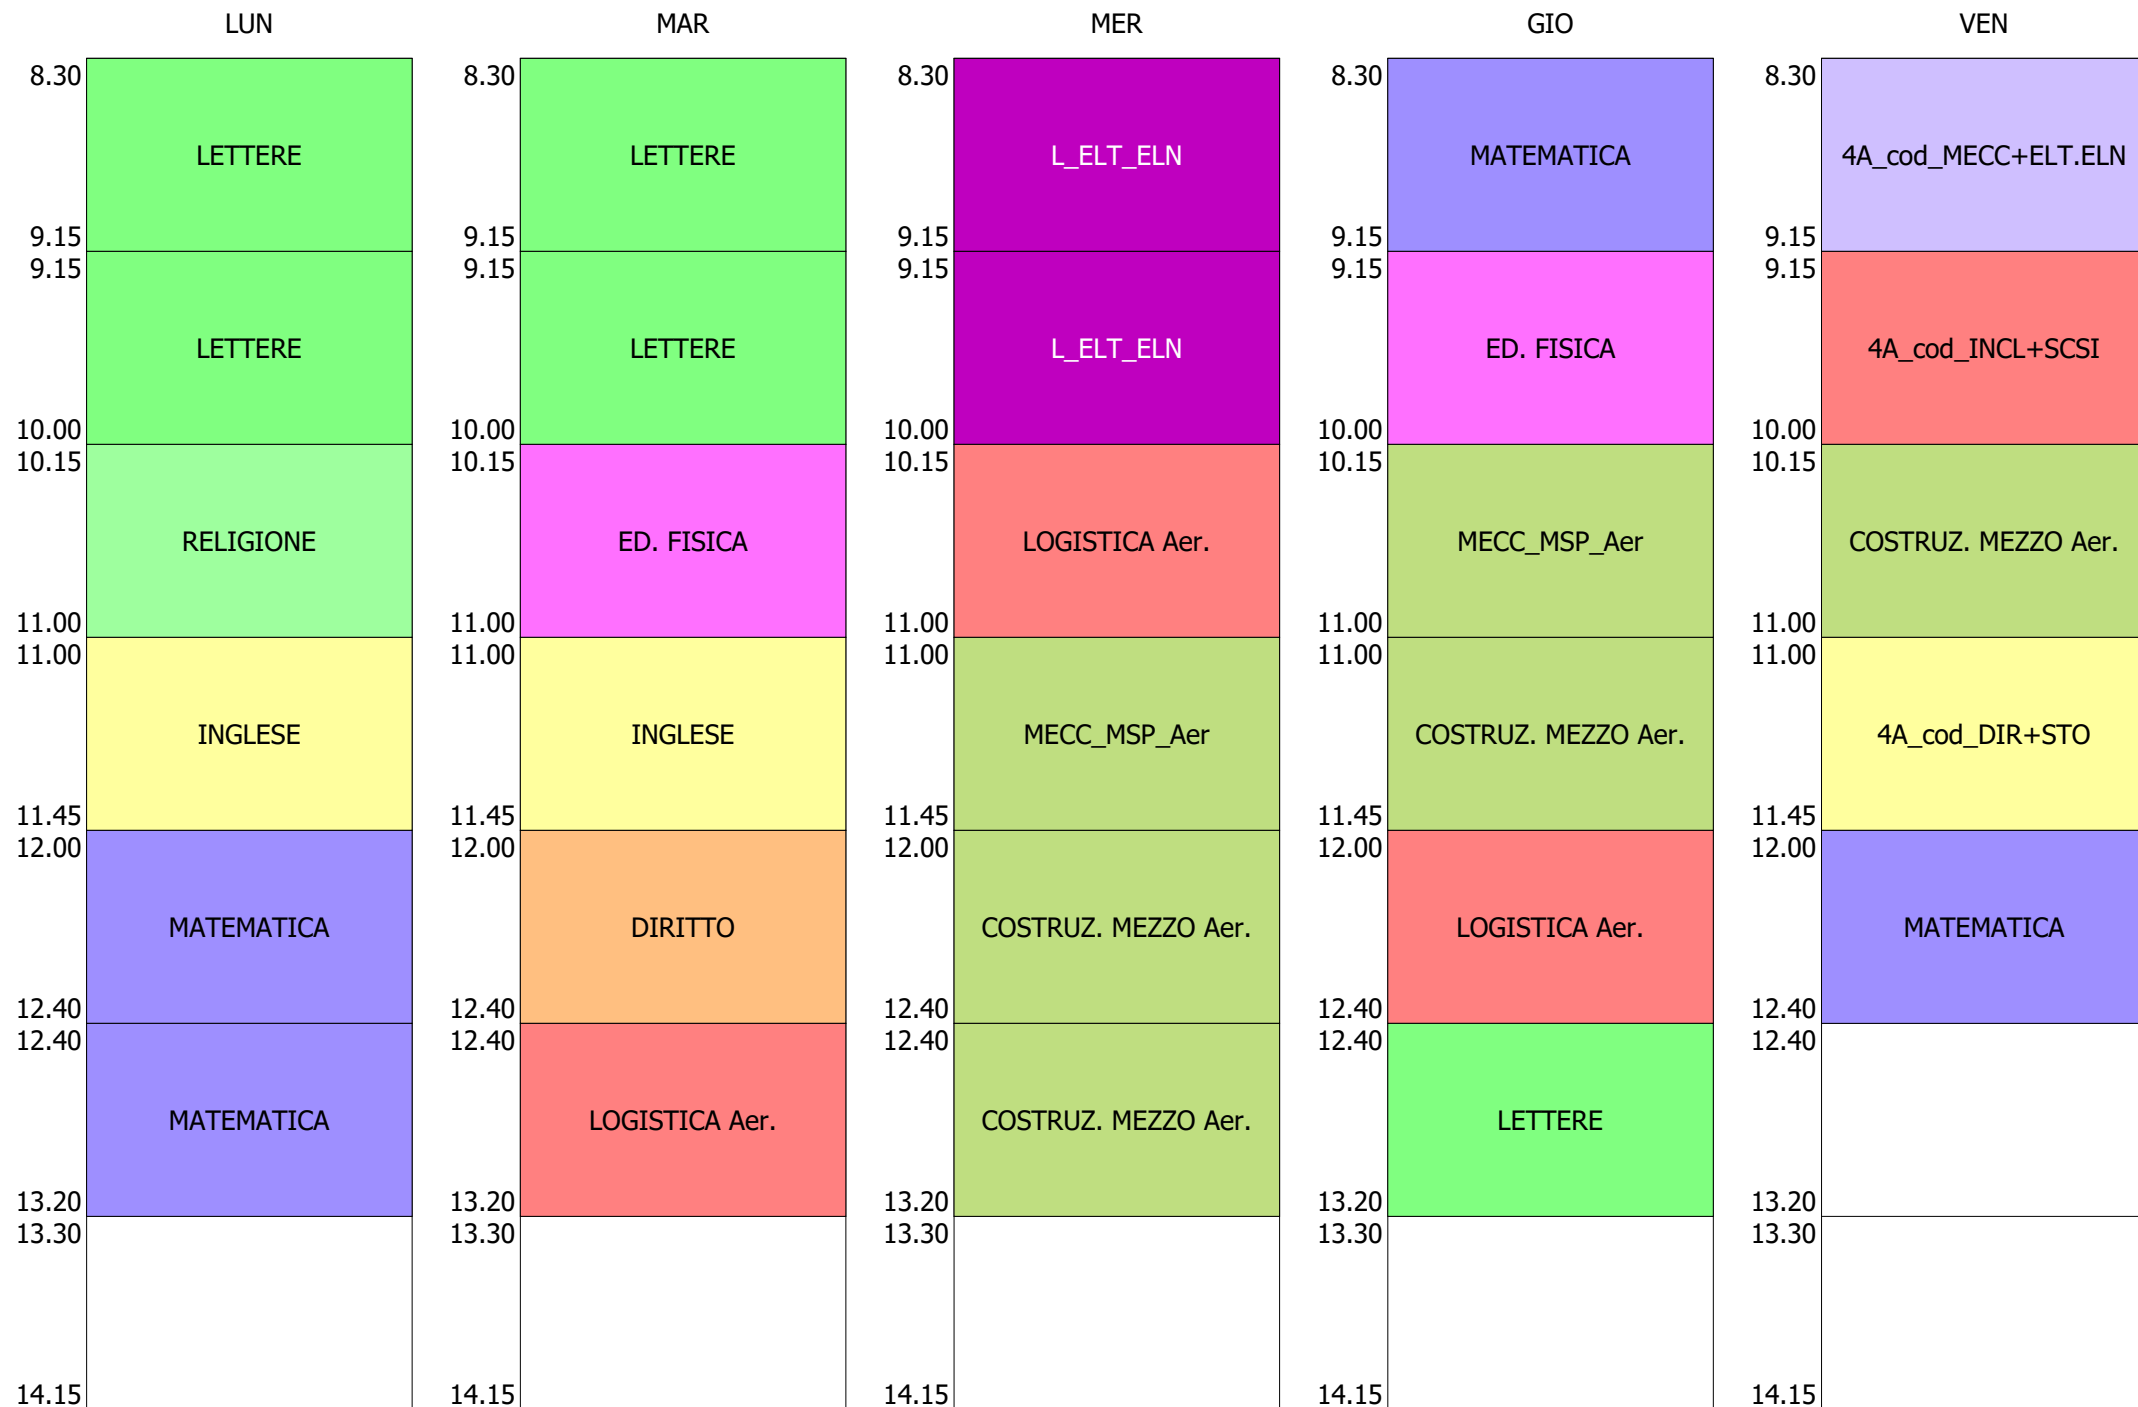

ISTITUTO TECNICO INDUSTRIALE STATALE "GALILEO GALILEI" - ROMA
58 CLASSI - ORARIO SOLO DDI DAL 2 AL 6 NOV.2020

ORARIO CLASSE - 4A (29:00)