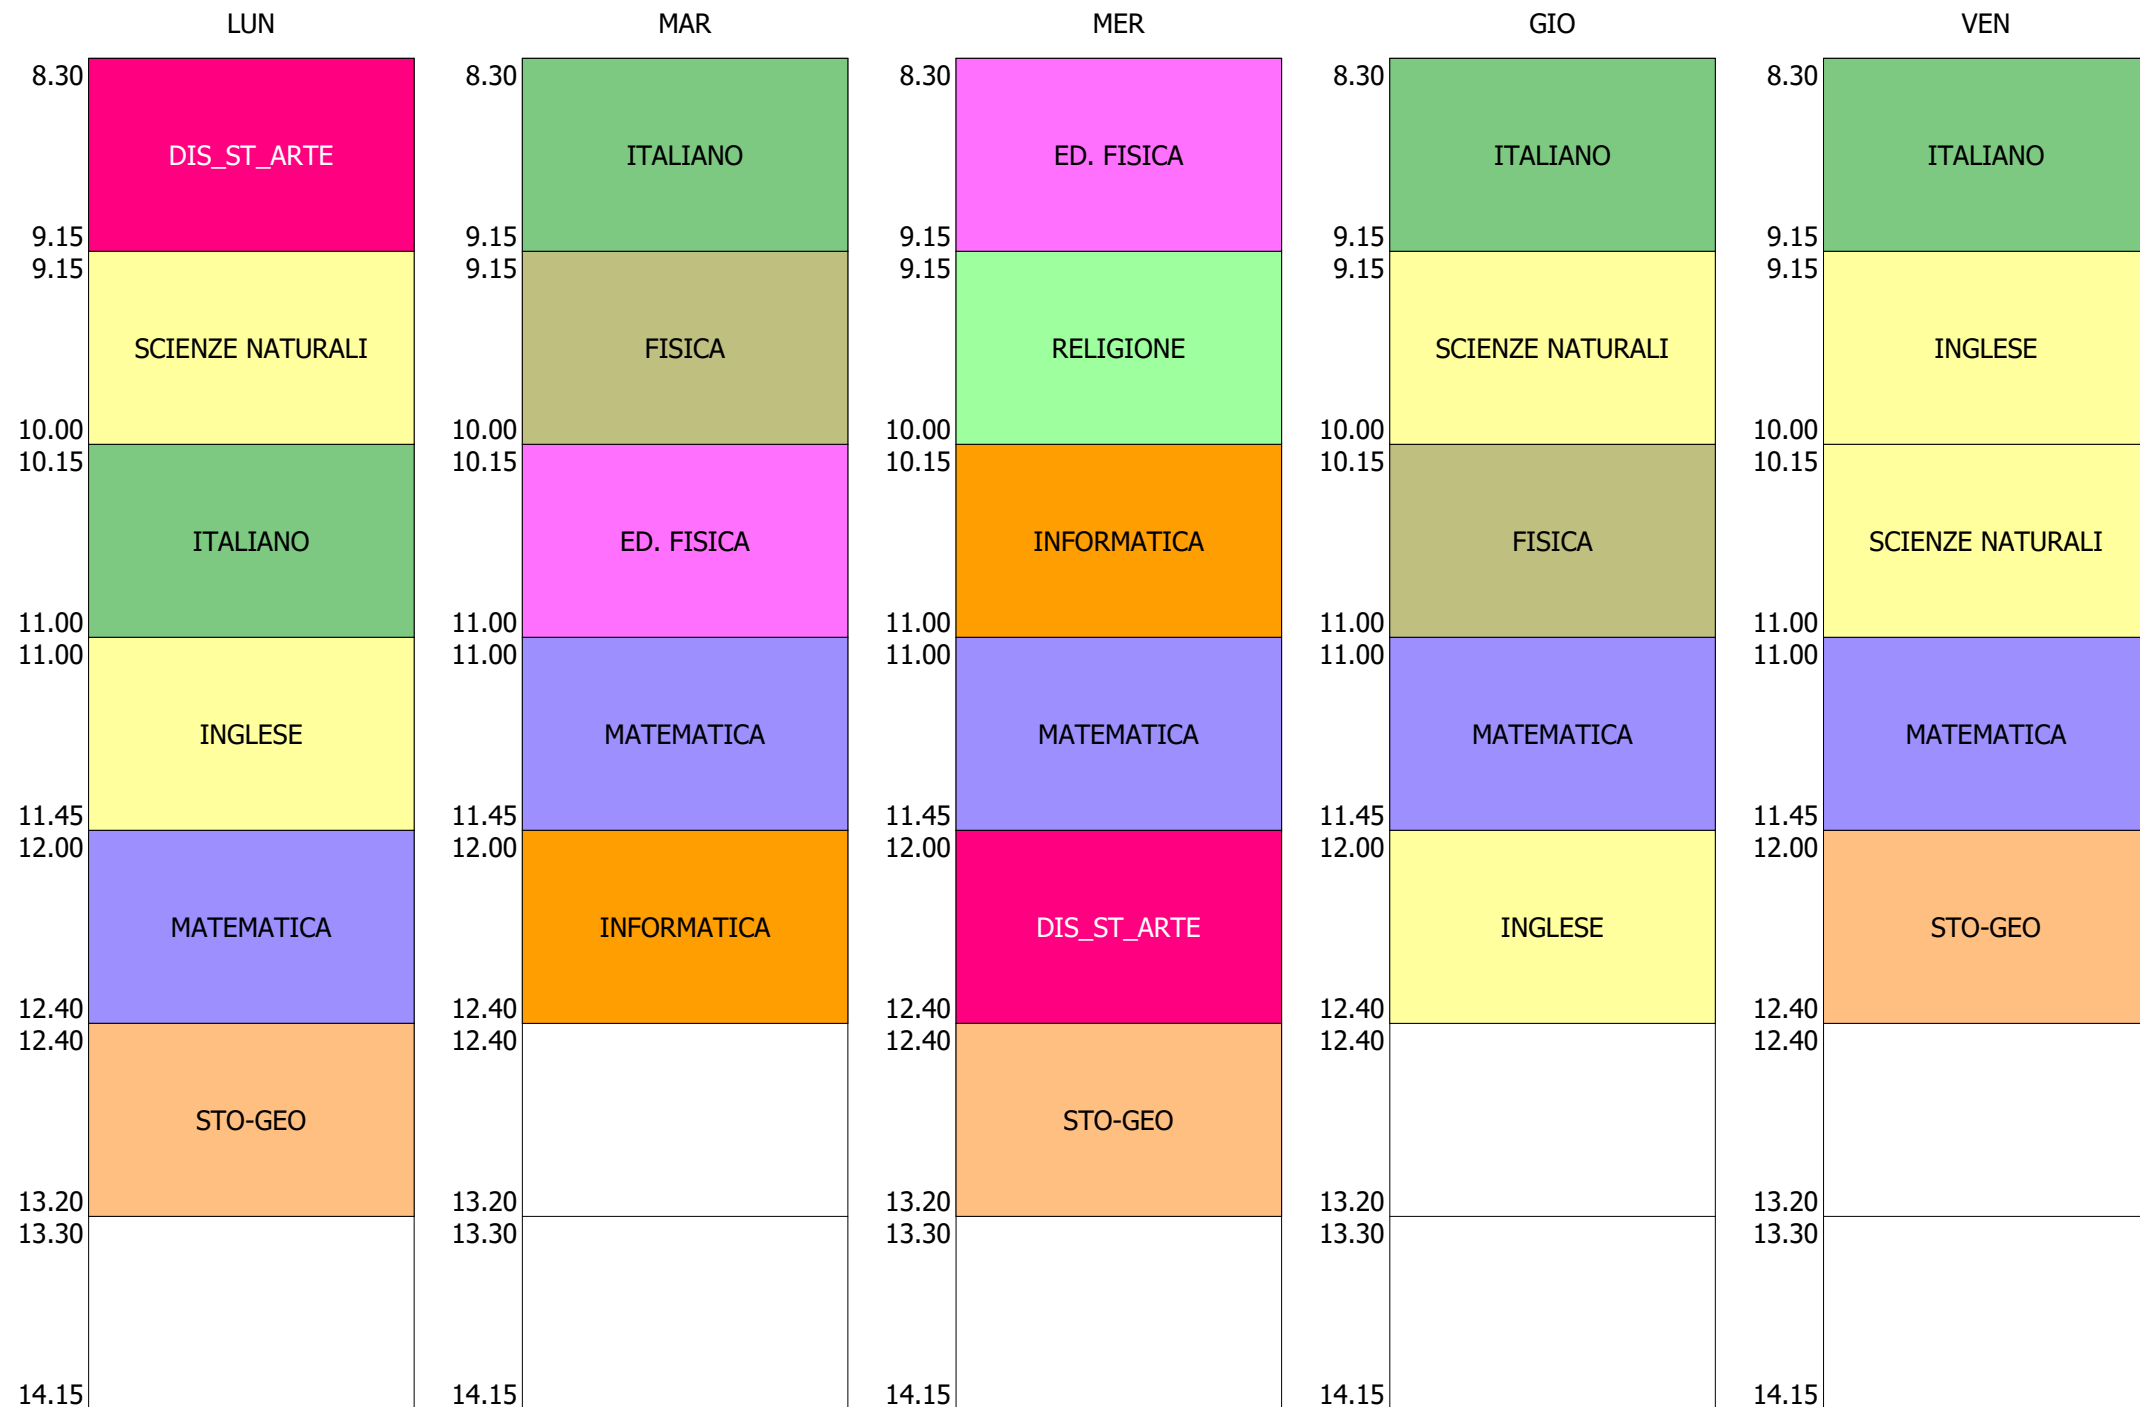

ISTITUTO TECNICO INDUSTRIALE STATALE "GALILEO GALILEI" - ROMA
58 CLASSI - ORARIO SOLO DDI DAL 2 AL 6 NOV.2020

ORARIO CLASSE - 1T (27:00)