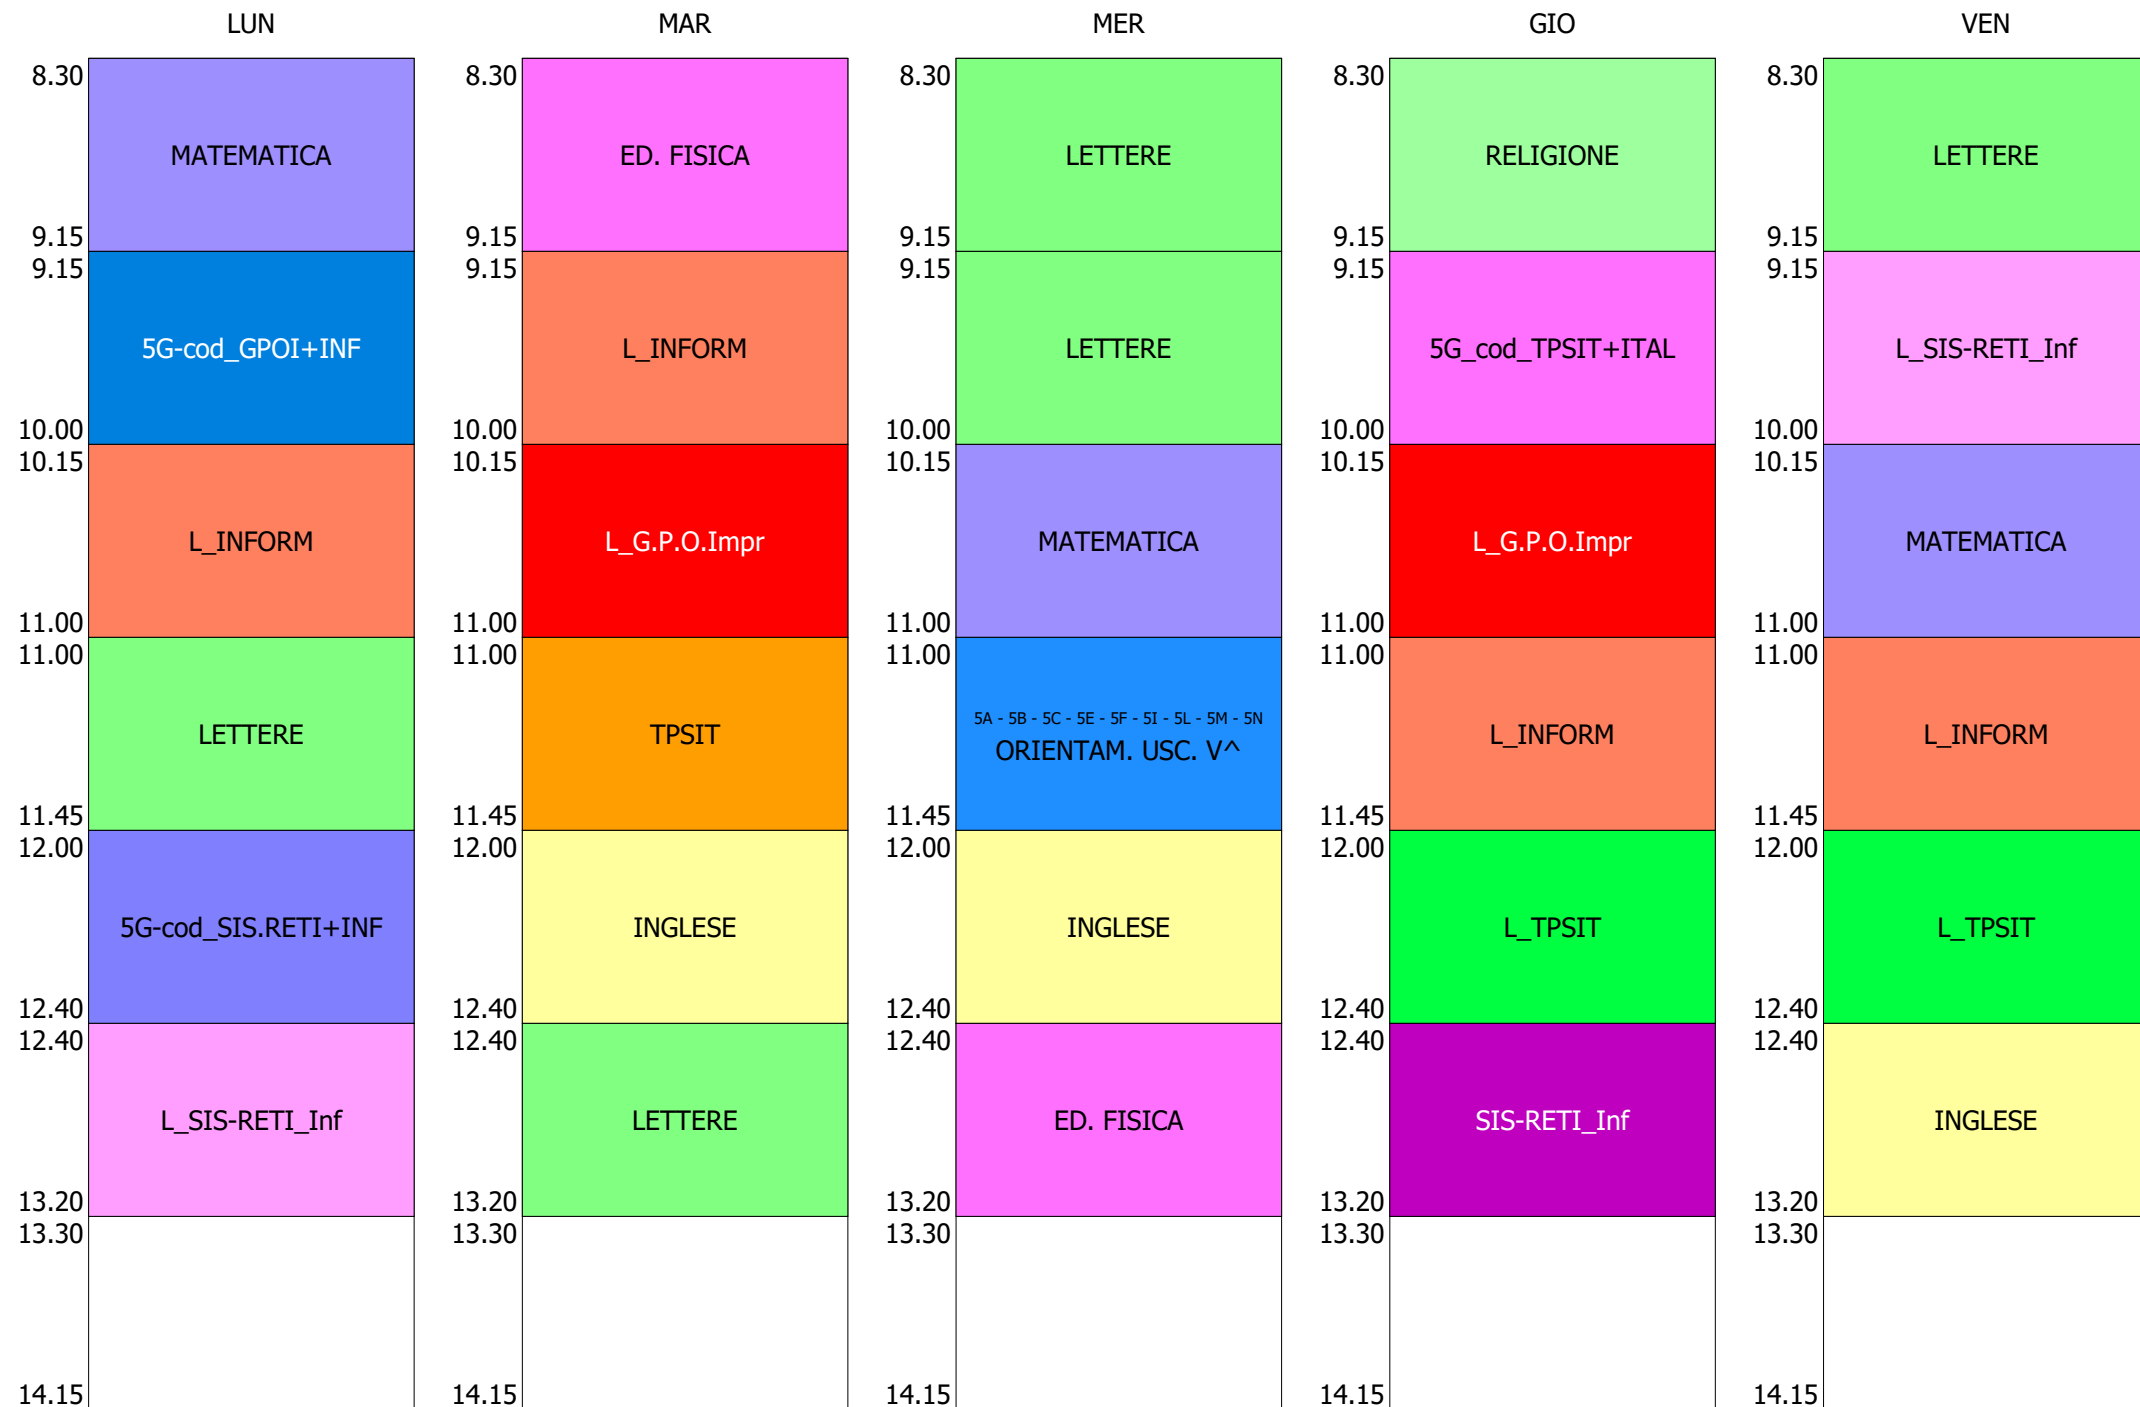

ORARIO CLASSE - 5E (30:00)

ISTITUTO TECNICO INDUSTRIALE STATALE "GALILEO GALILEI" - ROMA
58 CLASSI - ORARIO SOLO DDI DAL 2 AL 6 NOV.2020

ORARIO CLASSE - 5F (30:00)

	LUN	MAR	MER	GIO	VEN
8.30	LETTERE	L_SIS-RETI_Tlc	INGLESE	MATEMATICA	MATEMATICA
9.15	LETTERE	L_SIS-RETI_Tlc	MATEMATICA	LETTERE	L_TLC
10.00	L_SIS-RETI_Tlc	5F_cod_L.TLC+L.TPSIT	L_SIS-RETI_Tlc	INGLESE	ED. FISICA
10.15	L_SIS-RETI_Tlc	5F_cod-L.TLC++L.TPSIT	5A - 5B - 5C - 5E - 5G - 5I - 5L - 5M - 5N ORIENTAM. USC. V^	INGLESE	LETTERE
11.00	ED. FISICA	G.P.O.Impr.	L_TLC	TPSIT	LETTERE
11.45	RELIGIONE	G.P.O.Impr.	LETTERE	L_TLC	G.P.O.Impr.
12.00	5F-cod_TLC+TPSIT				
12.40					
13.20					
13.30					
14.15					

ORARIO CLASSE - 5G (30:00)

ISTITUTO TECNICO INDUSTRIALE STATALE "GALILEO GALILEI" - ROMA
58 CLASSI - ORARIO SOLO DDI DAL 2 AL 6 NOV.2020

ORARIO CLASSE - 5I (30:00)

ISTITUTO TECNICO INDUSTRIALE STATALE "GALILEO GALILEI" - ROMA
58 CLASSI - ORARIO SOLO DDI DAL 2 AL 6 NOV.2020