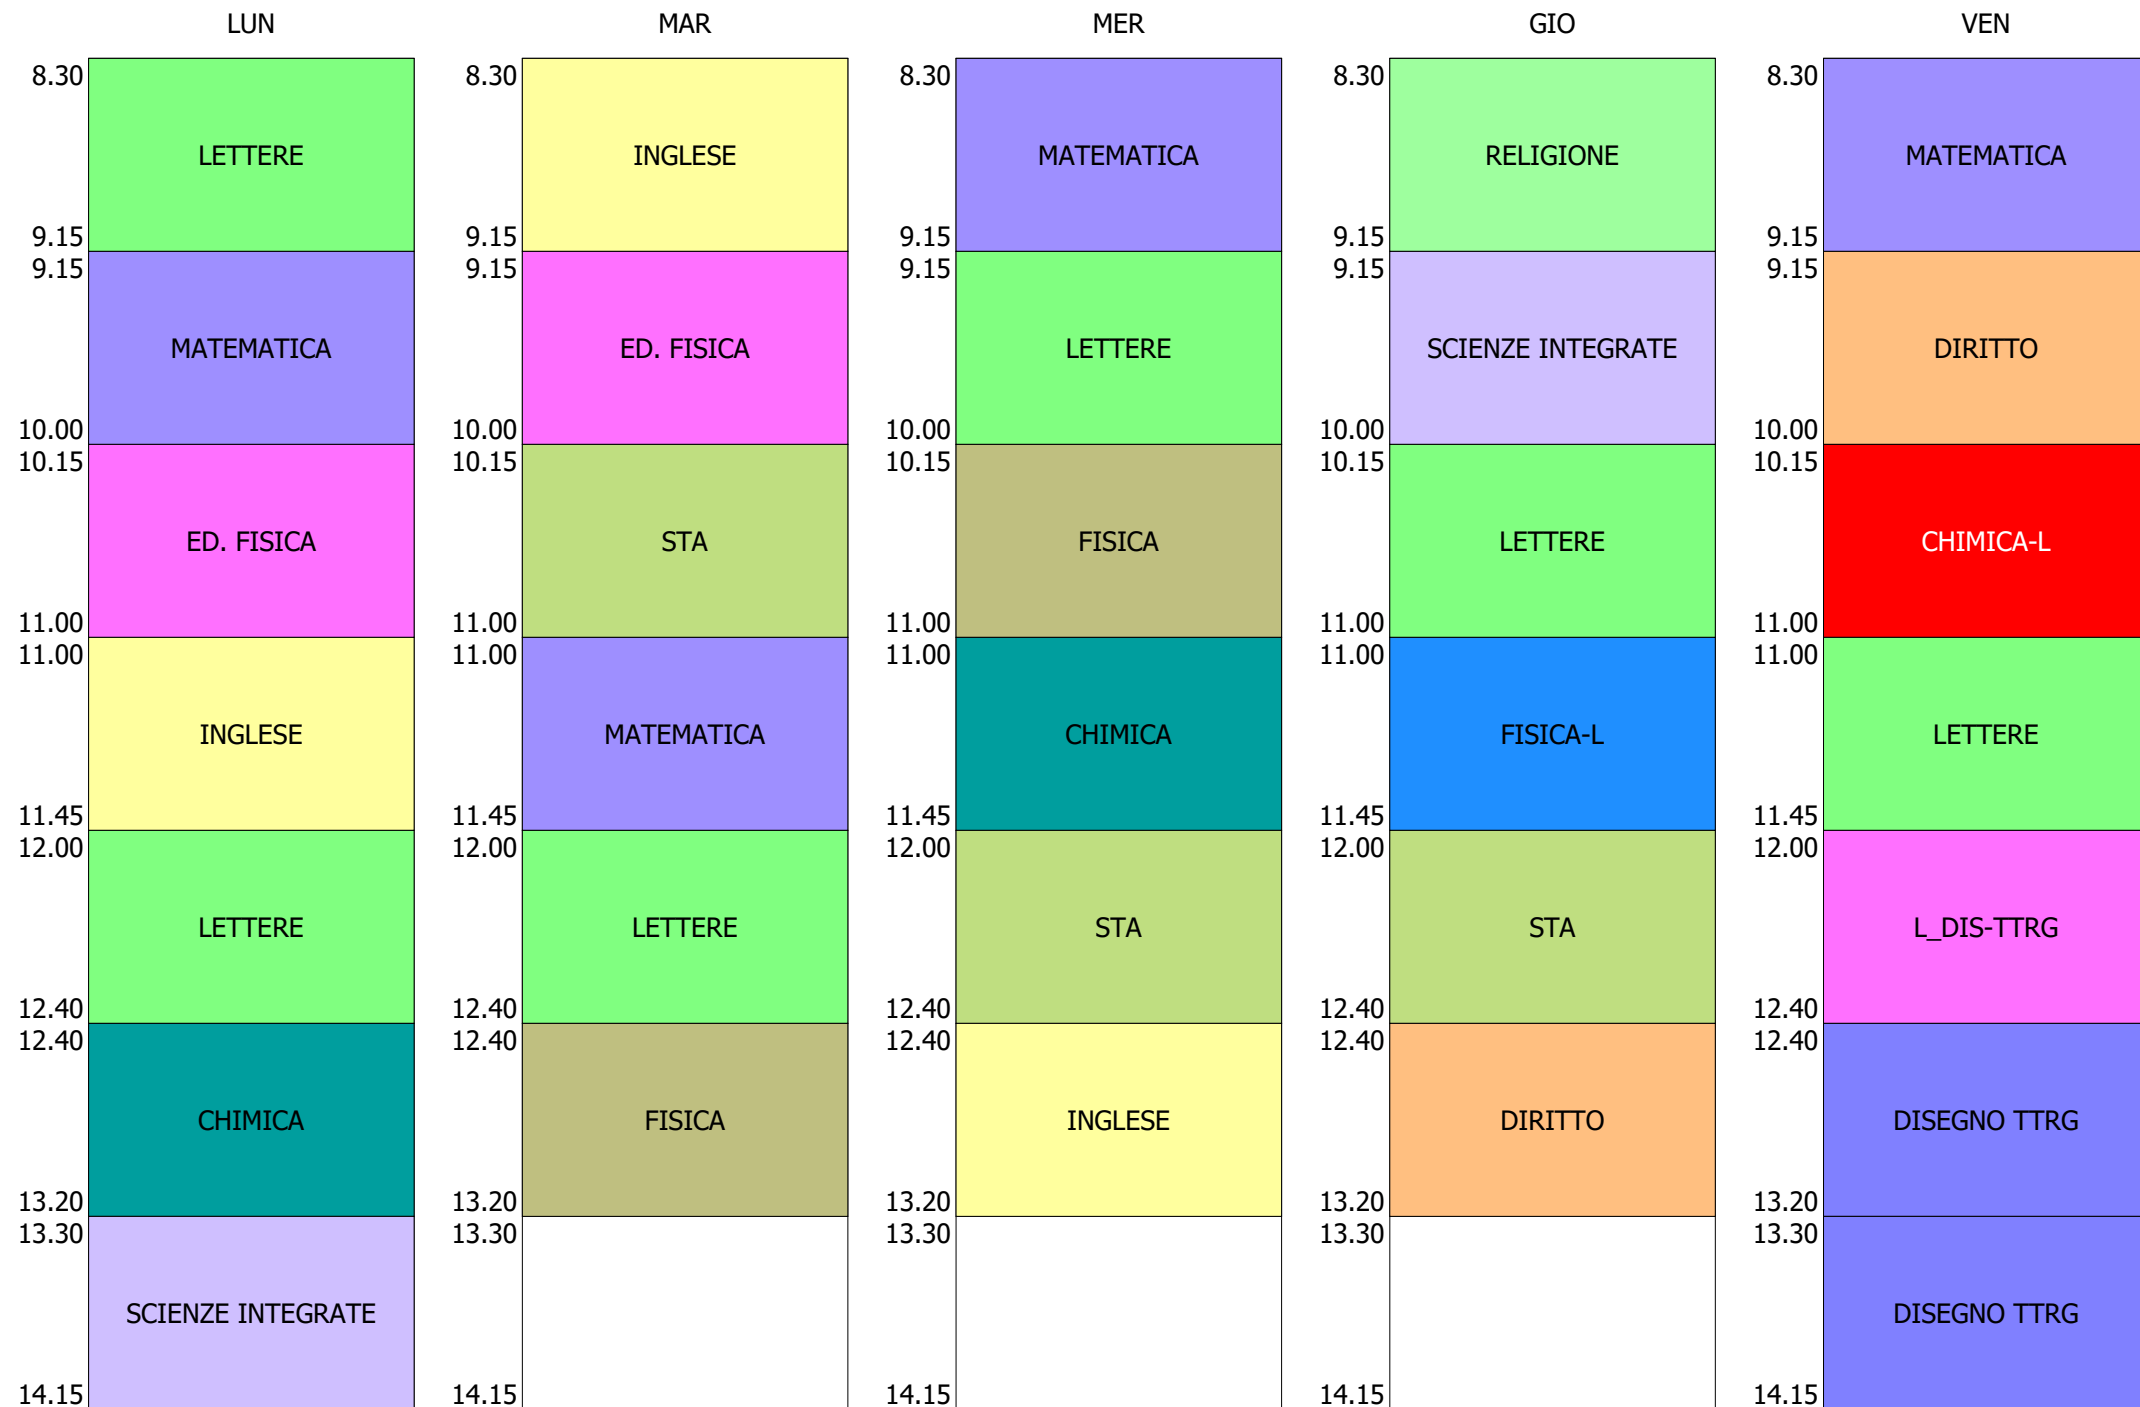

ORARIO CLASSE - 2D (32:00)