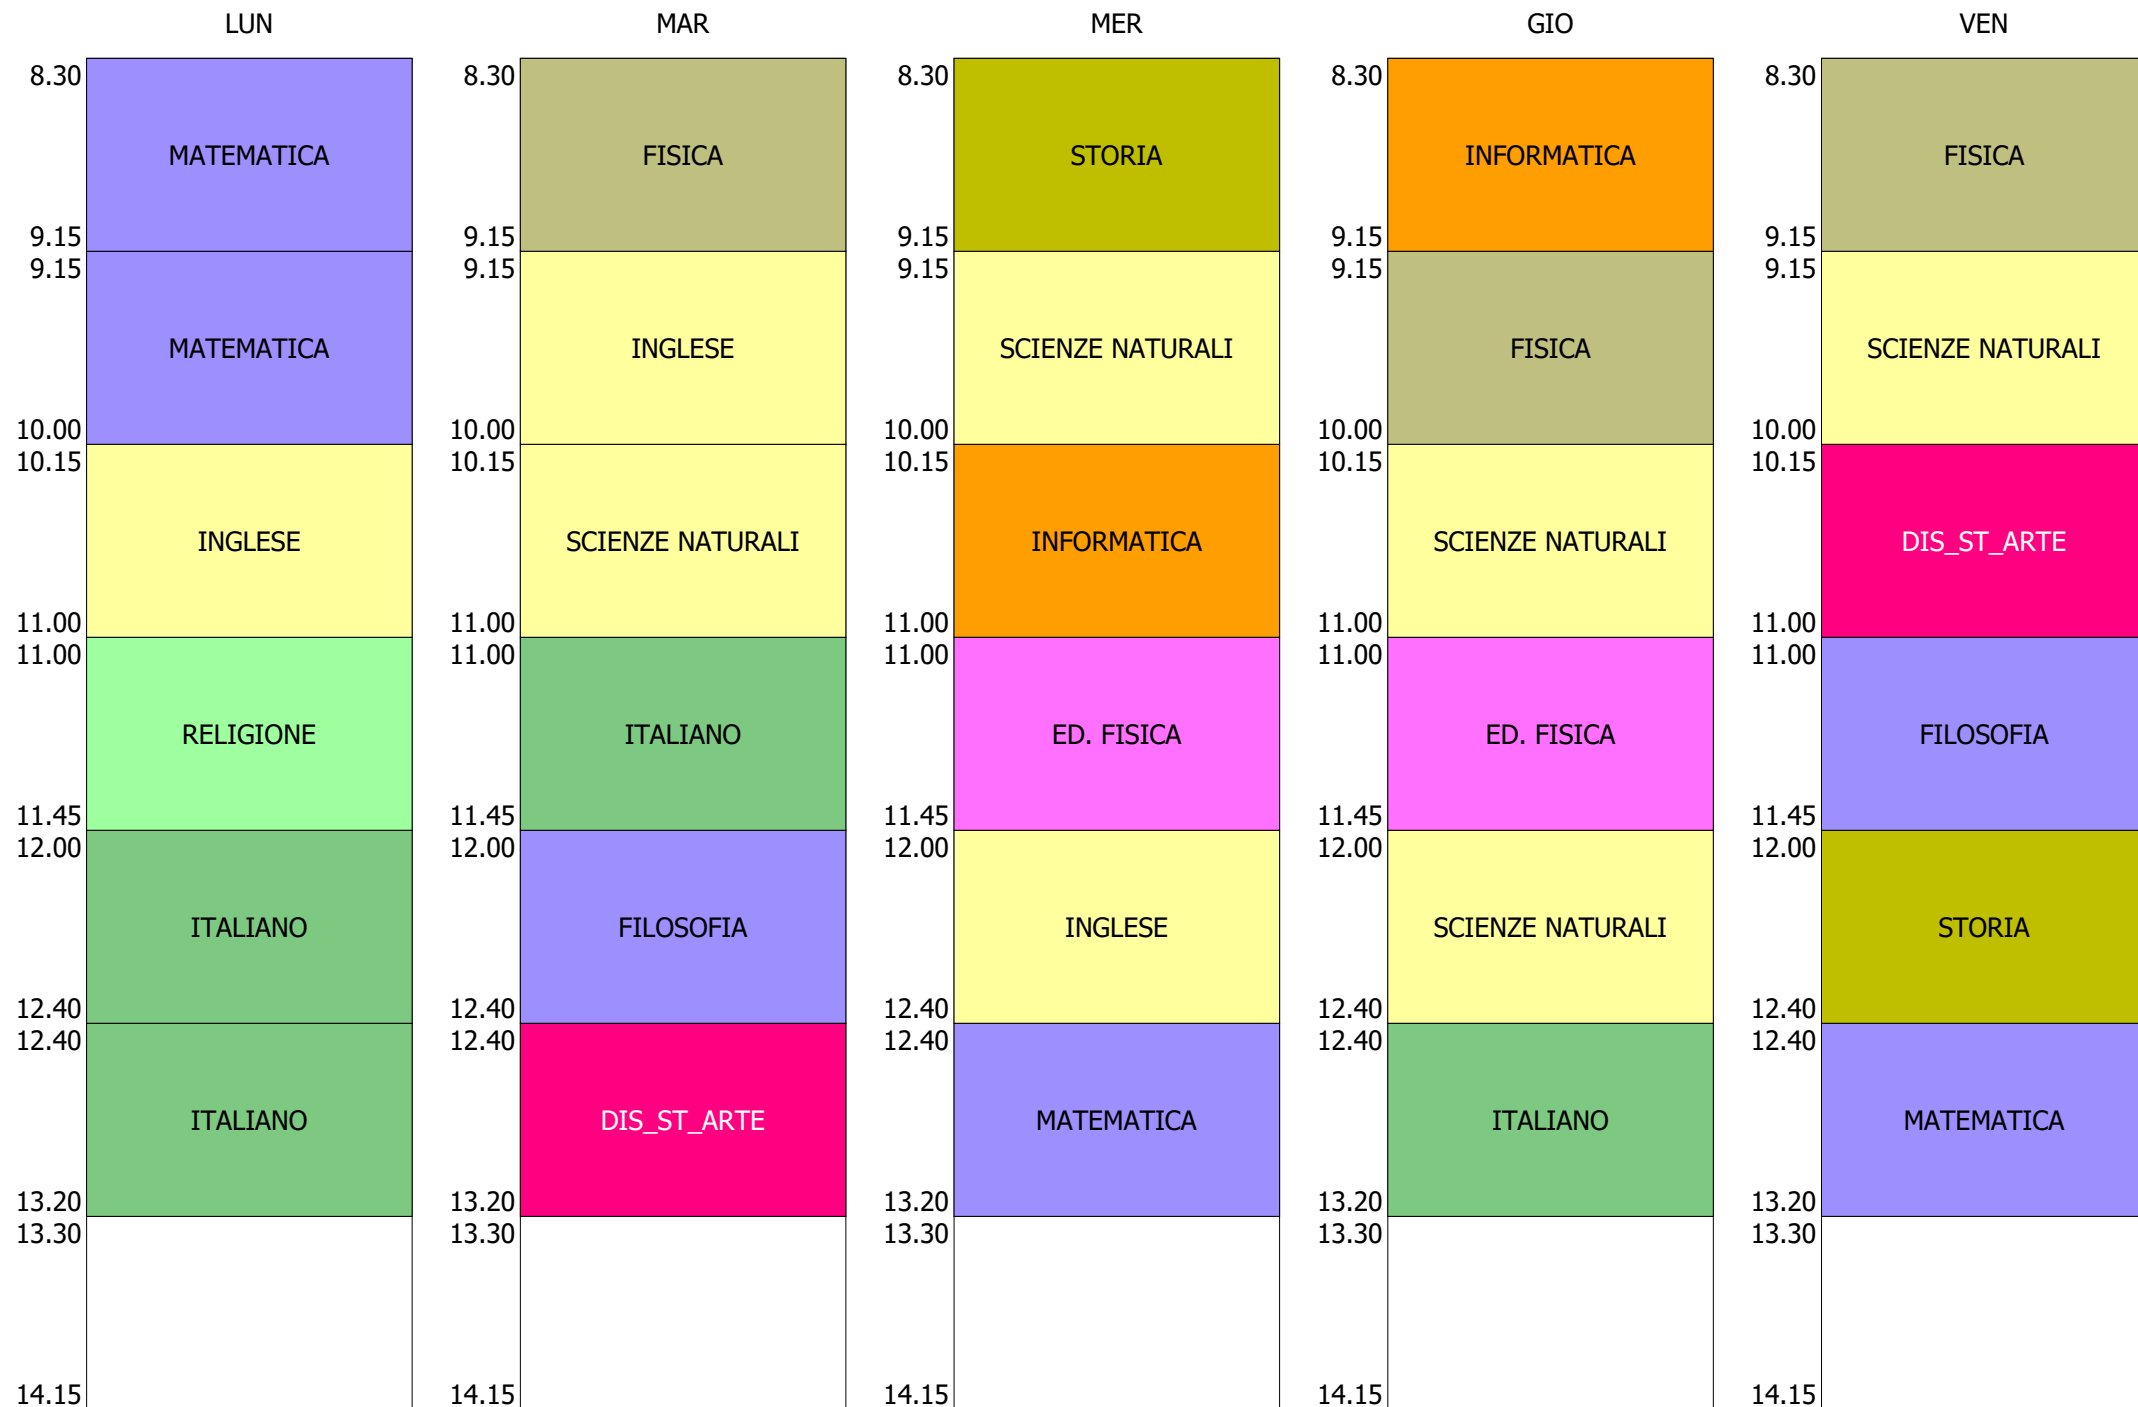

ISTITUTO TECNICO INDUSTRIALE STATALE "GALILEO GALILEI" - ROMA
58 CLASSI - ORARIO SOLO DDI DAL 2 AL 6 NOV.2020

ORARIO CLASSE - 4T (30:00)