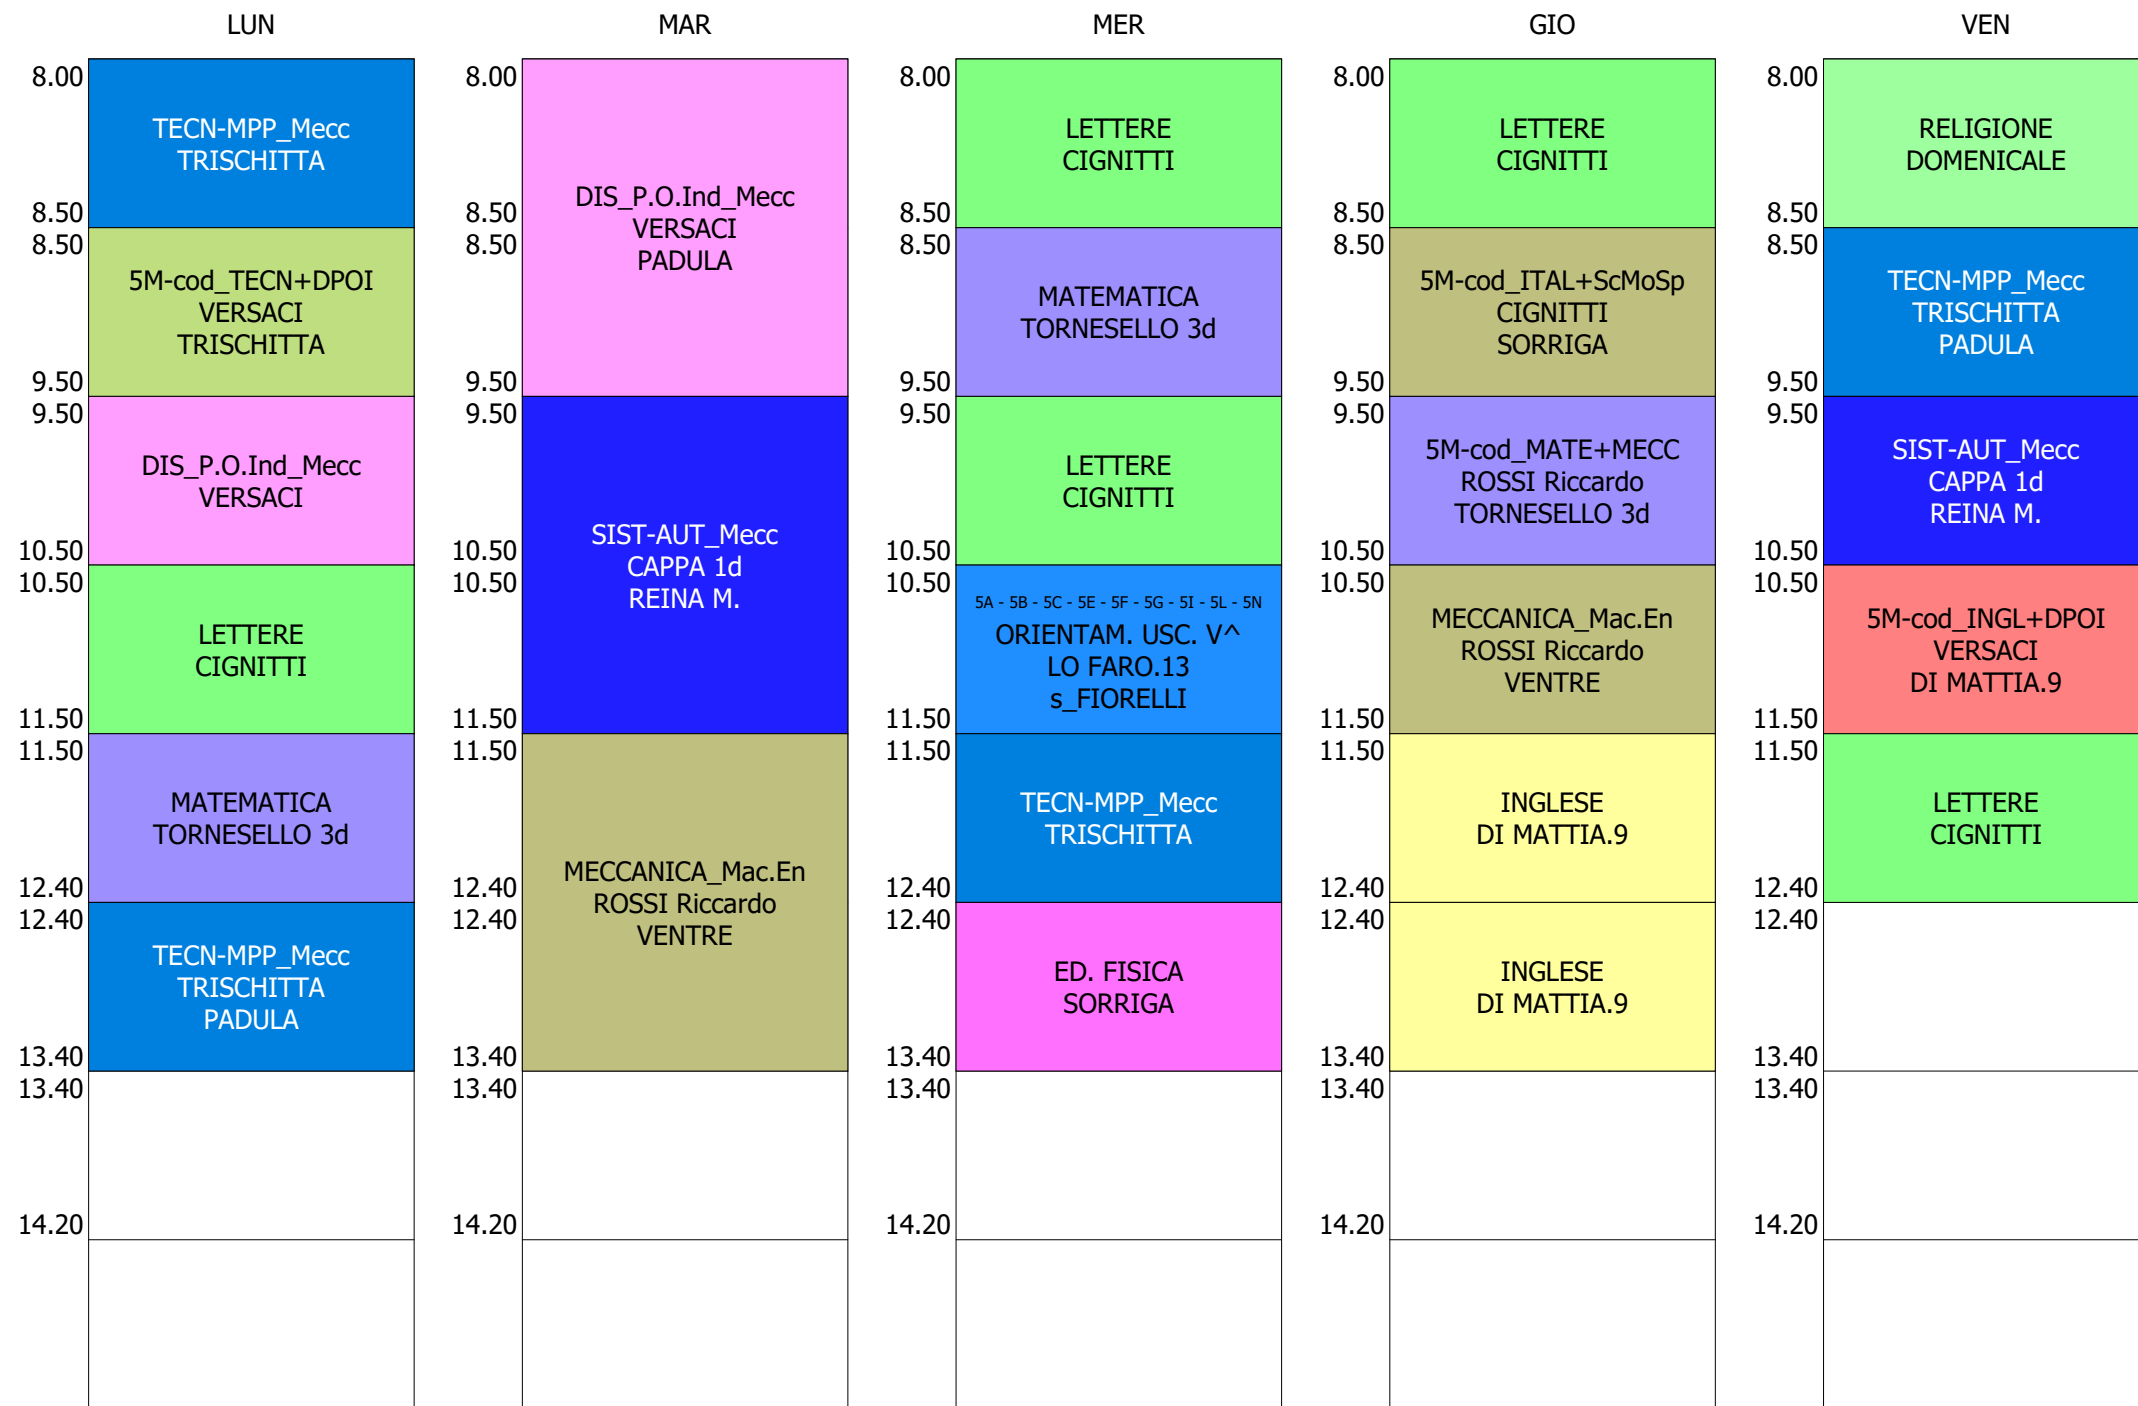

ISTITUTO TECNICO INDUSTRIALE STATALE "GALILEO GALILEI" - ROMA
ORARIO Classi TRIENNIO -PRESENZA e DDI (Circ.95)- DAL 18 GENN. 2021

ORARIO CLASSE - 5M (29:00)

ISTITUTO TECNICO INDUSTRIALE STATALE "GALILEO GALILEI" - ROMA
ORARIO Classi TRIENNIO -PRESENZA e DDI (Circ.95)- DAL 18 GENN. 2021

ORARIO CLASSE - 5N (30:00)

	LUN	MAR	MER	GIO	VEN
8.00	5N-cod_MATE+TECN VERSACI CALLIGARI 2d	SIST-AUT_Mecc CAPPA 1d REINA M.	RELIGIONE DOMENICALE	LETTERE MANCINO s_MANGIONE	INGLESE ZOMPATORI s_MANGIONE
8.50	LETTERE MANCINO s_MANGIONE		ED. FISICA MASINI	MATEMATICA CALLIGARI 2d	LETTERE MANCINO
9.50	ED. FISICA MASINI	MECC_TECN-MPP VERSACI VENTRE	5N-cod_MECC+INGL VERSACI ZOMPATORI	MECC_TECN-MPP VERSACI CONDINO.4	LETTERE MANCINO
10.50	SIST-AUT_Mecc CAPPA 1d REINA M.	MECC_TECN-MPP VERSACI VENTRE s_MANGIONE	5A - 5B - 5C - 5E - 5F - 5G - 5I - 5L - 5M ORIENTAM. USC. V^ LO FARO.13 s_FIORELLI	MECC_TECN-MPP VERSACI CONDINO.4	MATEMATICA CALLIGARI 2d
11.50	DIS_P.O.Ind_Mecc DIGENNARO.16	DIS_P.O.Ind_Mecc DIGENNARO.16 REINA M.	LETTERE MANCINO s_MANGIONE	INGLESE ZOMPATORI	MECC_TECN-MPP VERSACI s_MANGIONE
12.40	DIS_P.O.Ind_Mecc DIGENNARO.16		LETTERE MANCINO	5N-cod_DPOI+TECN DIGENNARO.16 VERSACI	MECC_TECN-MPP VERSACI CONDINO.4
13.40					
14.20