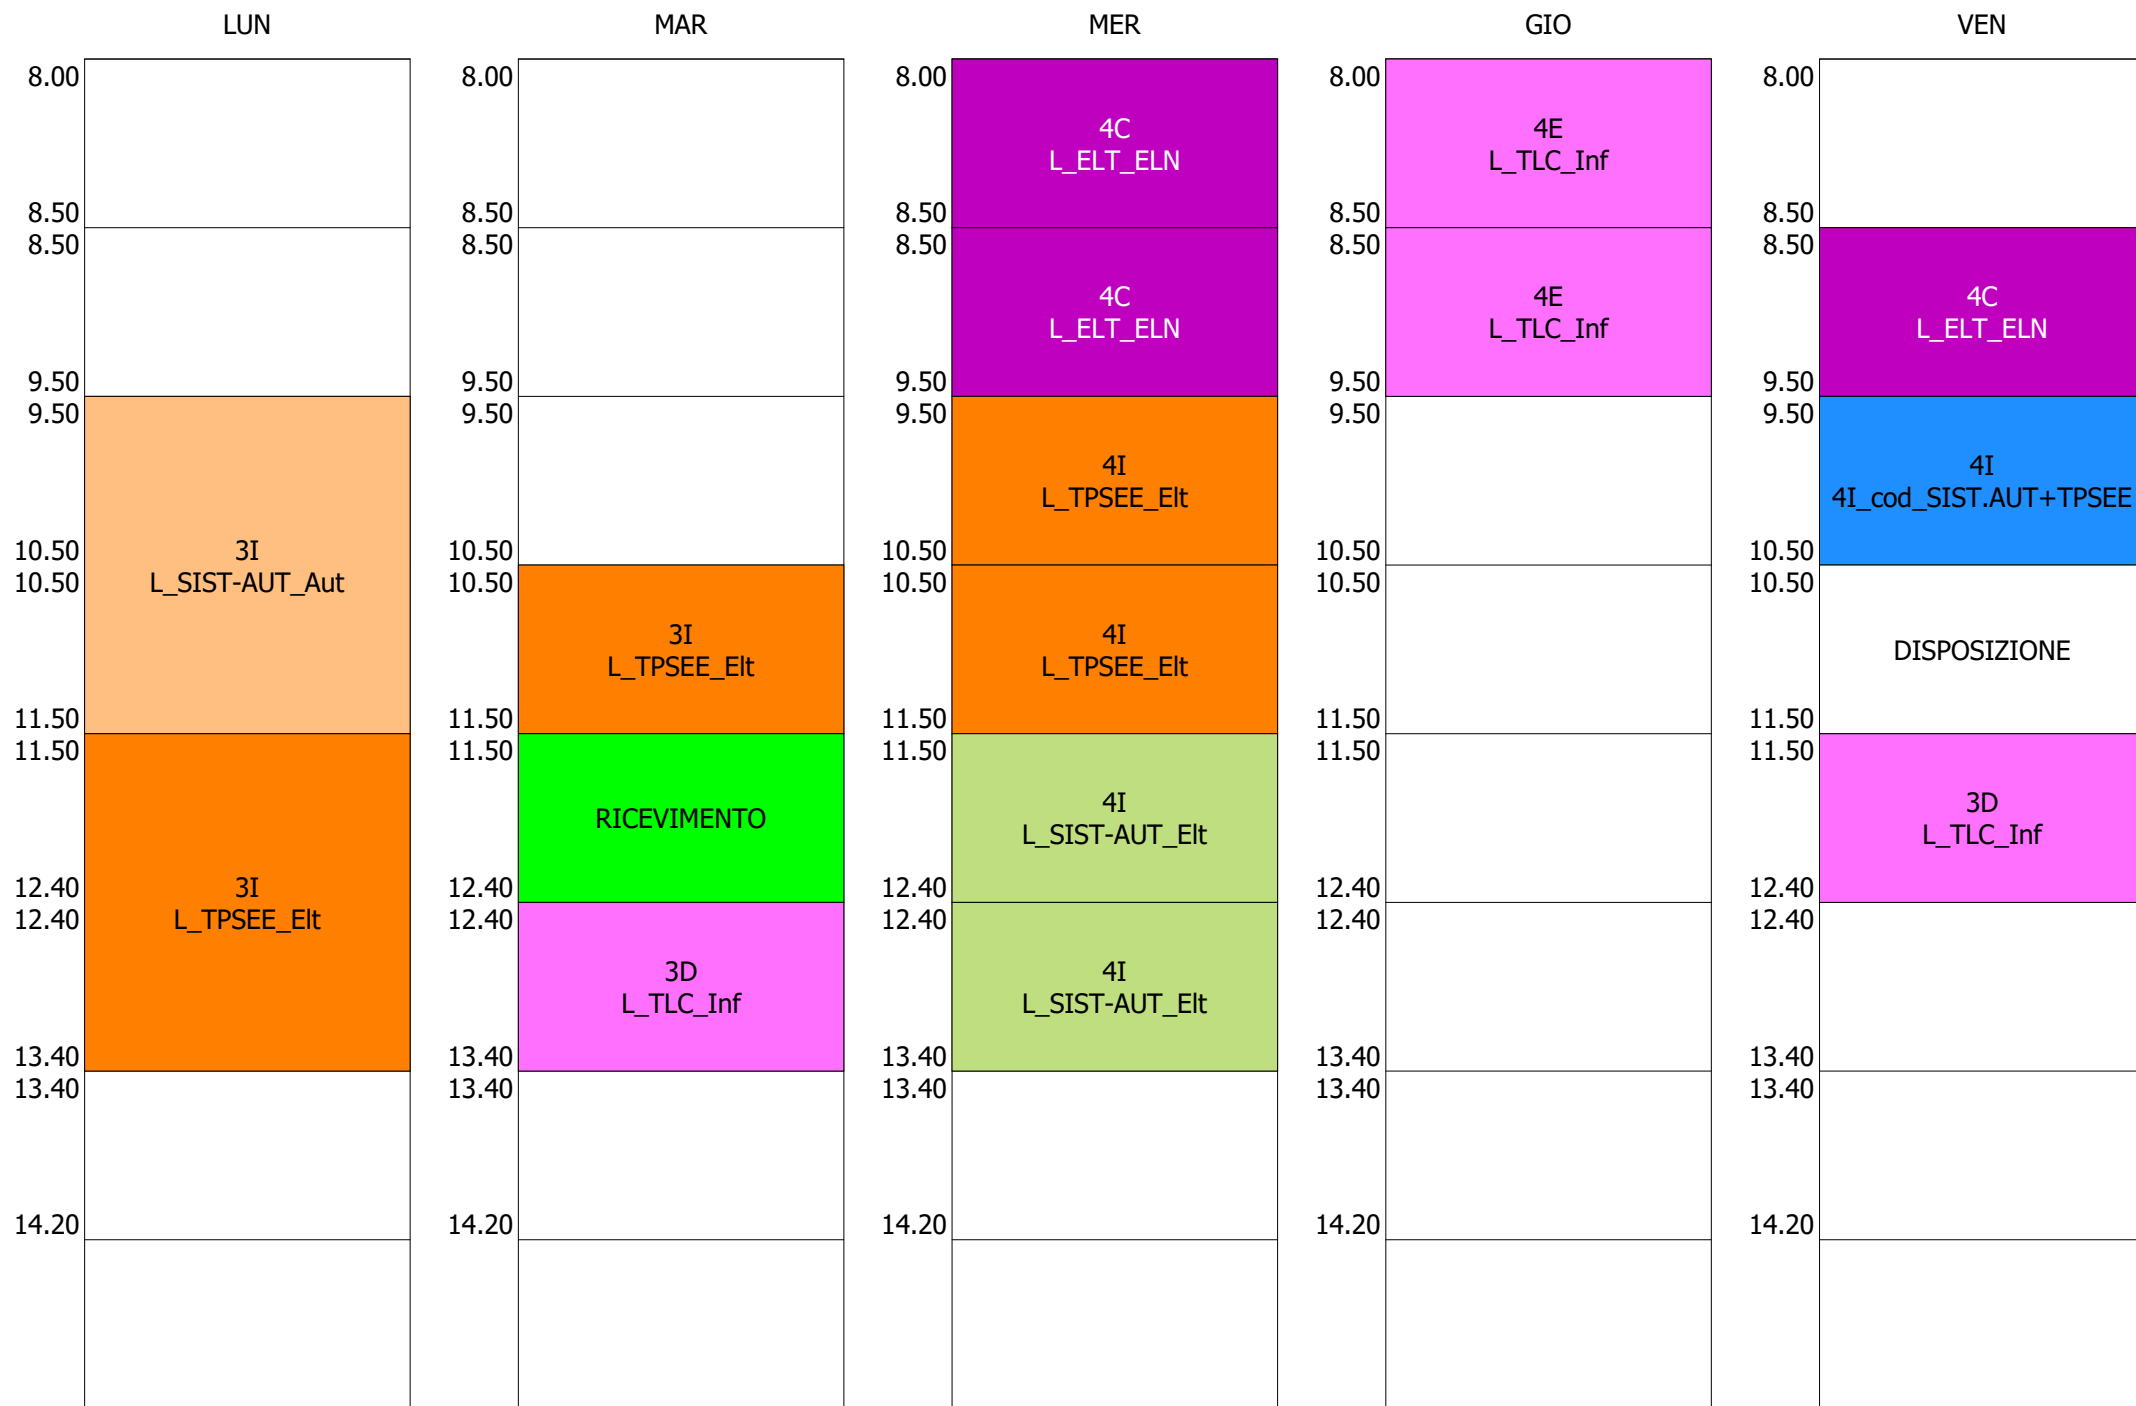

ORARIO DOCENTE - TULLI 1d (19:00)

ORARIO DOCENTE - TUMANI 6d (19:00)

	LUN	MAR	MER	GIO	VEN
8.00			8.00	8.00	8.00
8.50			8.50	8.50	8.50
8.50	DISPOSIZIONE		8.50	4H DIRITTO	4H DIRITTO
9.50			9.50	9.50	9.50
9.50	2A DIRITTO	9.50	9.50	9.50	9.50
10.50			10.50	10.50	10.50
10.50	RICEVIMENTO	10.50	10.50	10.50	10.50
11.50			11.50	11.50	11.50
11.50	5A DIRITTO	11.50	11.50	11.50	11.50
12.40			12.40	12.40	12.40
12.40	1A 1A_cod_INGL+DIR	12.40	12.40	12.40	12.40
13.40			13.40	13.40	13.40
13.40		13.40	13.40	13.40	13.40
14.20		14.20	14.20	14.20	14.20