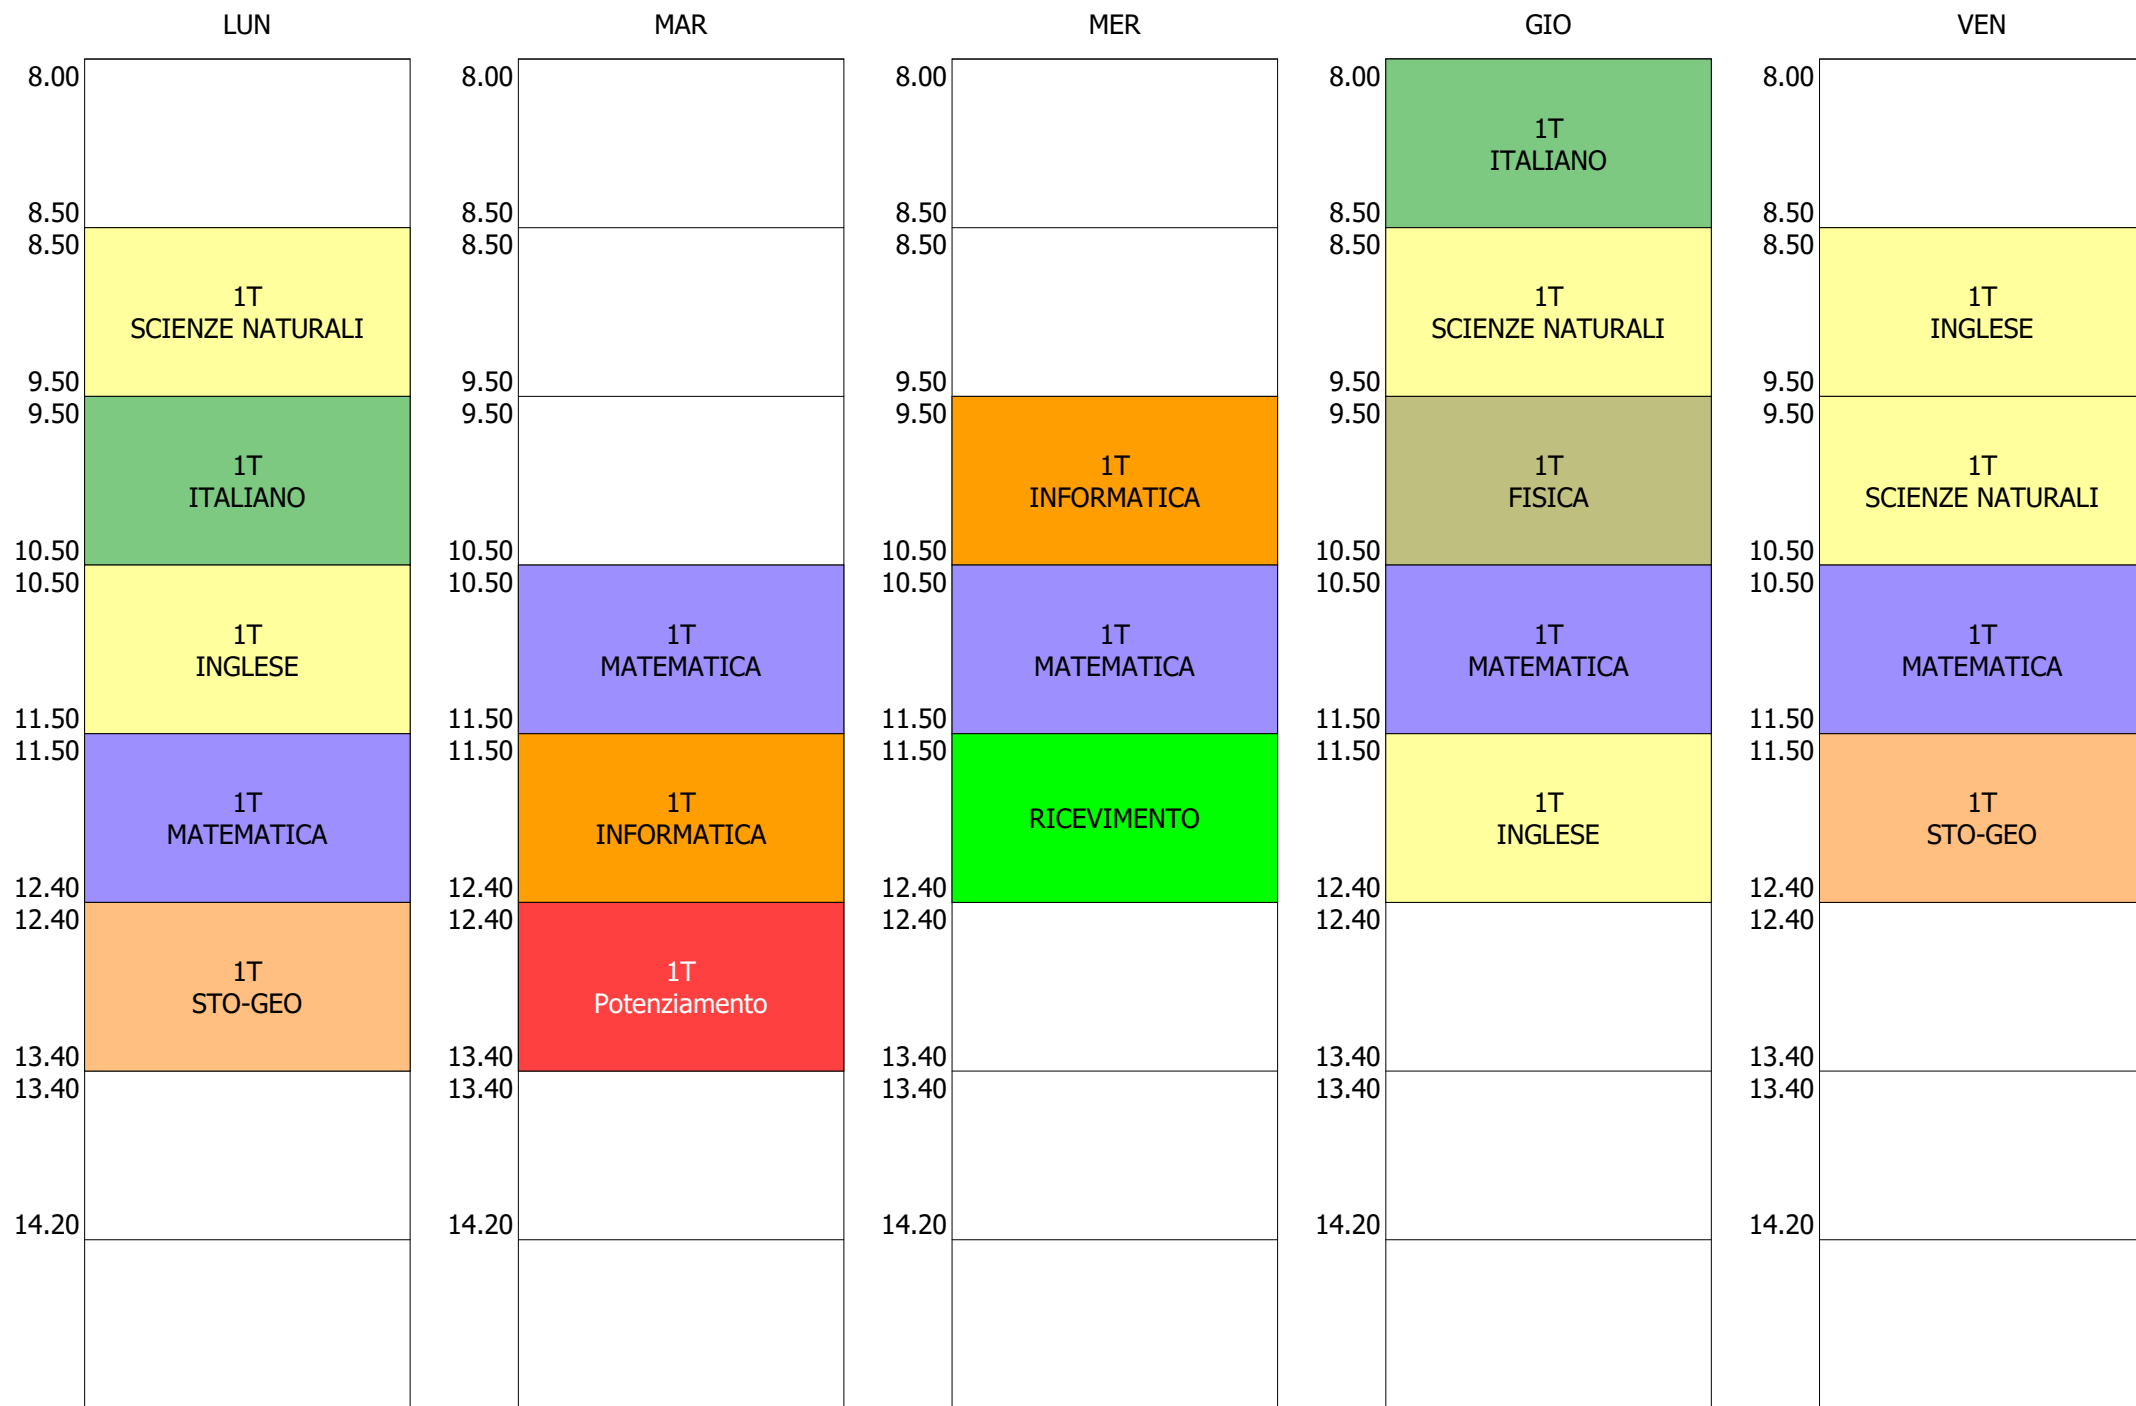

ISTITUTO TECNICO INDUSTRIALE STATALE "GALILEO GALILEI" - ROMA
ORARIO DOCENTI -PRESENZA e DDI (Circ.95)- DAL 18 GENN. 2021

ORARIO DOCENTE - s_RICCIO M. (19:00)

	LUN	MAR	MER	GIO	VEN
8.00	10 LETTERE	1B SCIE_GEO	1B INGLESE	10 LETTERE	1B DISEGNO TTRG
8.50	1B DIRITTO	10 CHIMICA	10 MATEMATICA	10 LETTERE	10 MATEMATICA
9.50	10 SCIE_GEO	1B MATEMATICA	1B L_DIS-TTRG	1B CHIMICA	
10.50	1B LETTERE	10 FISICA	RICEVIMENTO	10 INGLESE	
11.50	1B FISICA				
12.40					
13.40					
14.20