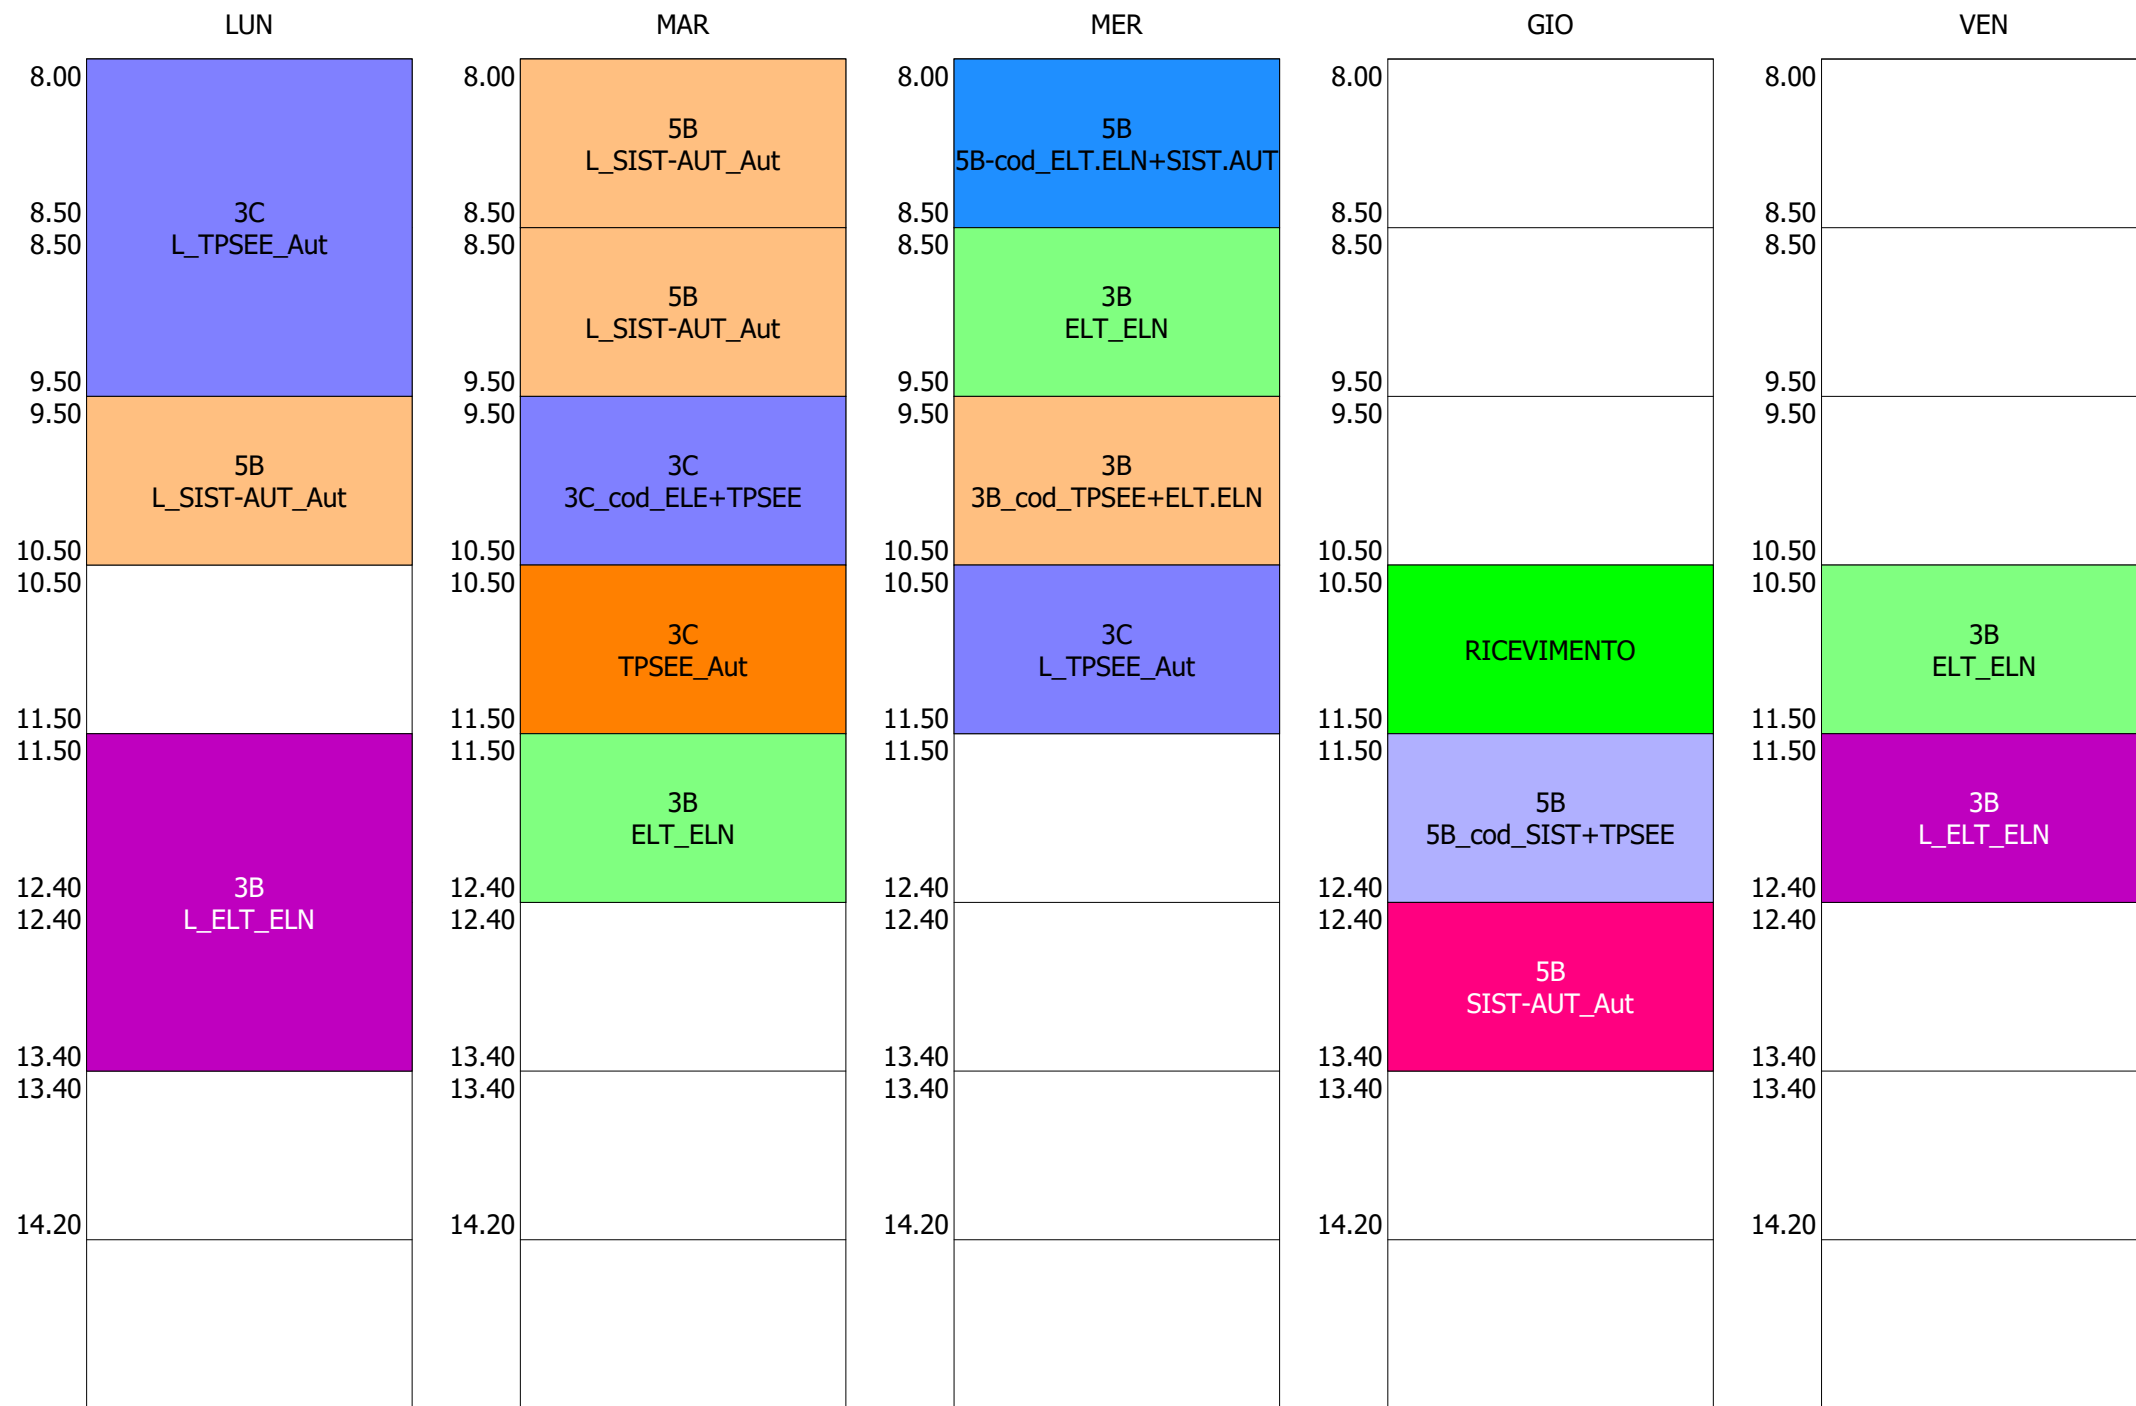

ISTITUTO TECNICO INDUSTRIALE STATALE "GALILEO GALILEI" - ROMA
ORARIO DOCENTI -PRESENZA e DDI (Circ.95)- DAL 18 GENN. 2021

ORARIO DOCENTE - COCOCCIA (19:00)

ISTITUTO TECNICO INDUSTRIALE STATALE "GALILEO GALILEI" - ROMA
ORARIO DOCENTI -PRESENZA e DDI (Circ.95)- DAL 18 GENN. 2021

ORARIO DOCENTE - CONDINO.4 (5:00)

LUN

MAR

MER

GIO

VEN

8.00		8.00		8.00		8.00		8.00	
8.50		8.50		8.50		8.50		8.50	
8.50		8.50		8.50		8.50	20 L_DIS-TTRG	8.50	
9.50		9.50		9.50		9.50	5N MECC_TECN-MPP	9.50	
9.50		9.50		9.50		9.50	5N MECC_TECN-MPP	9.50	
10.50		10.50		10.50		10.50		10.50	
10.50		10.50		10.50		10.50		10.50	
11.50		11.50		11.50		11.50		11.50	
11.50		11.50		11.50		11.50	RICEVIMENTO	11.50	
12.40		12.40		12.40		12.40		12.40	
12.40		12.40		12.40		12.40		12.40	5N MECC_TECN-MPP
13.40		13.40		13.40		13.40		13.40	
13.40		13.40		13.40		13.40		13.40	
14.20		14.20		14.20		14.20		14.20