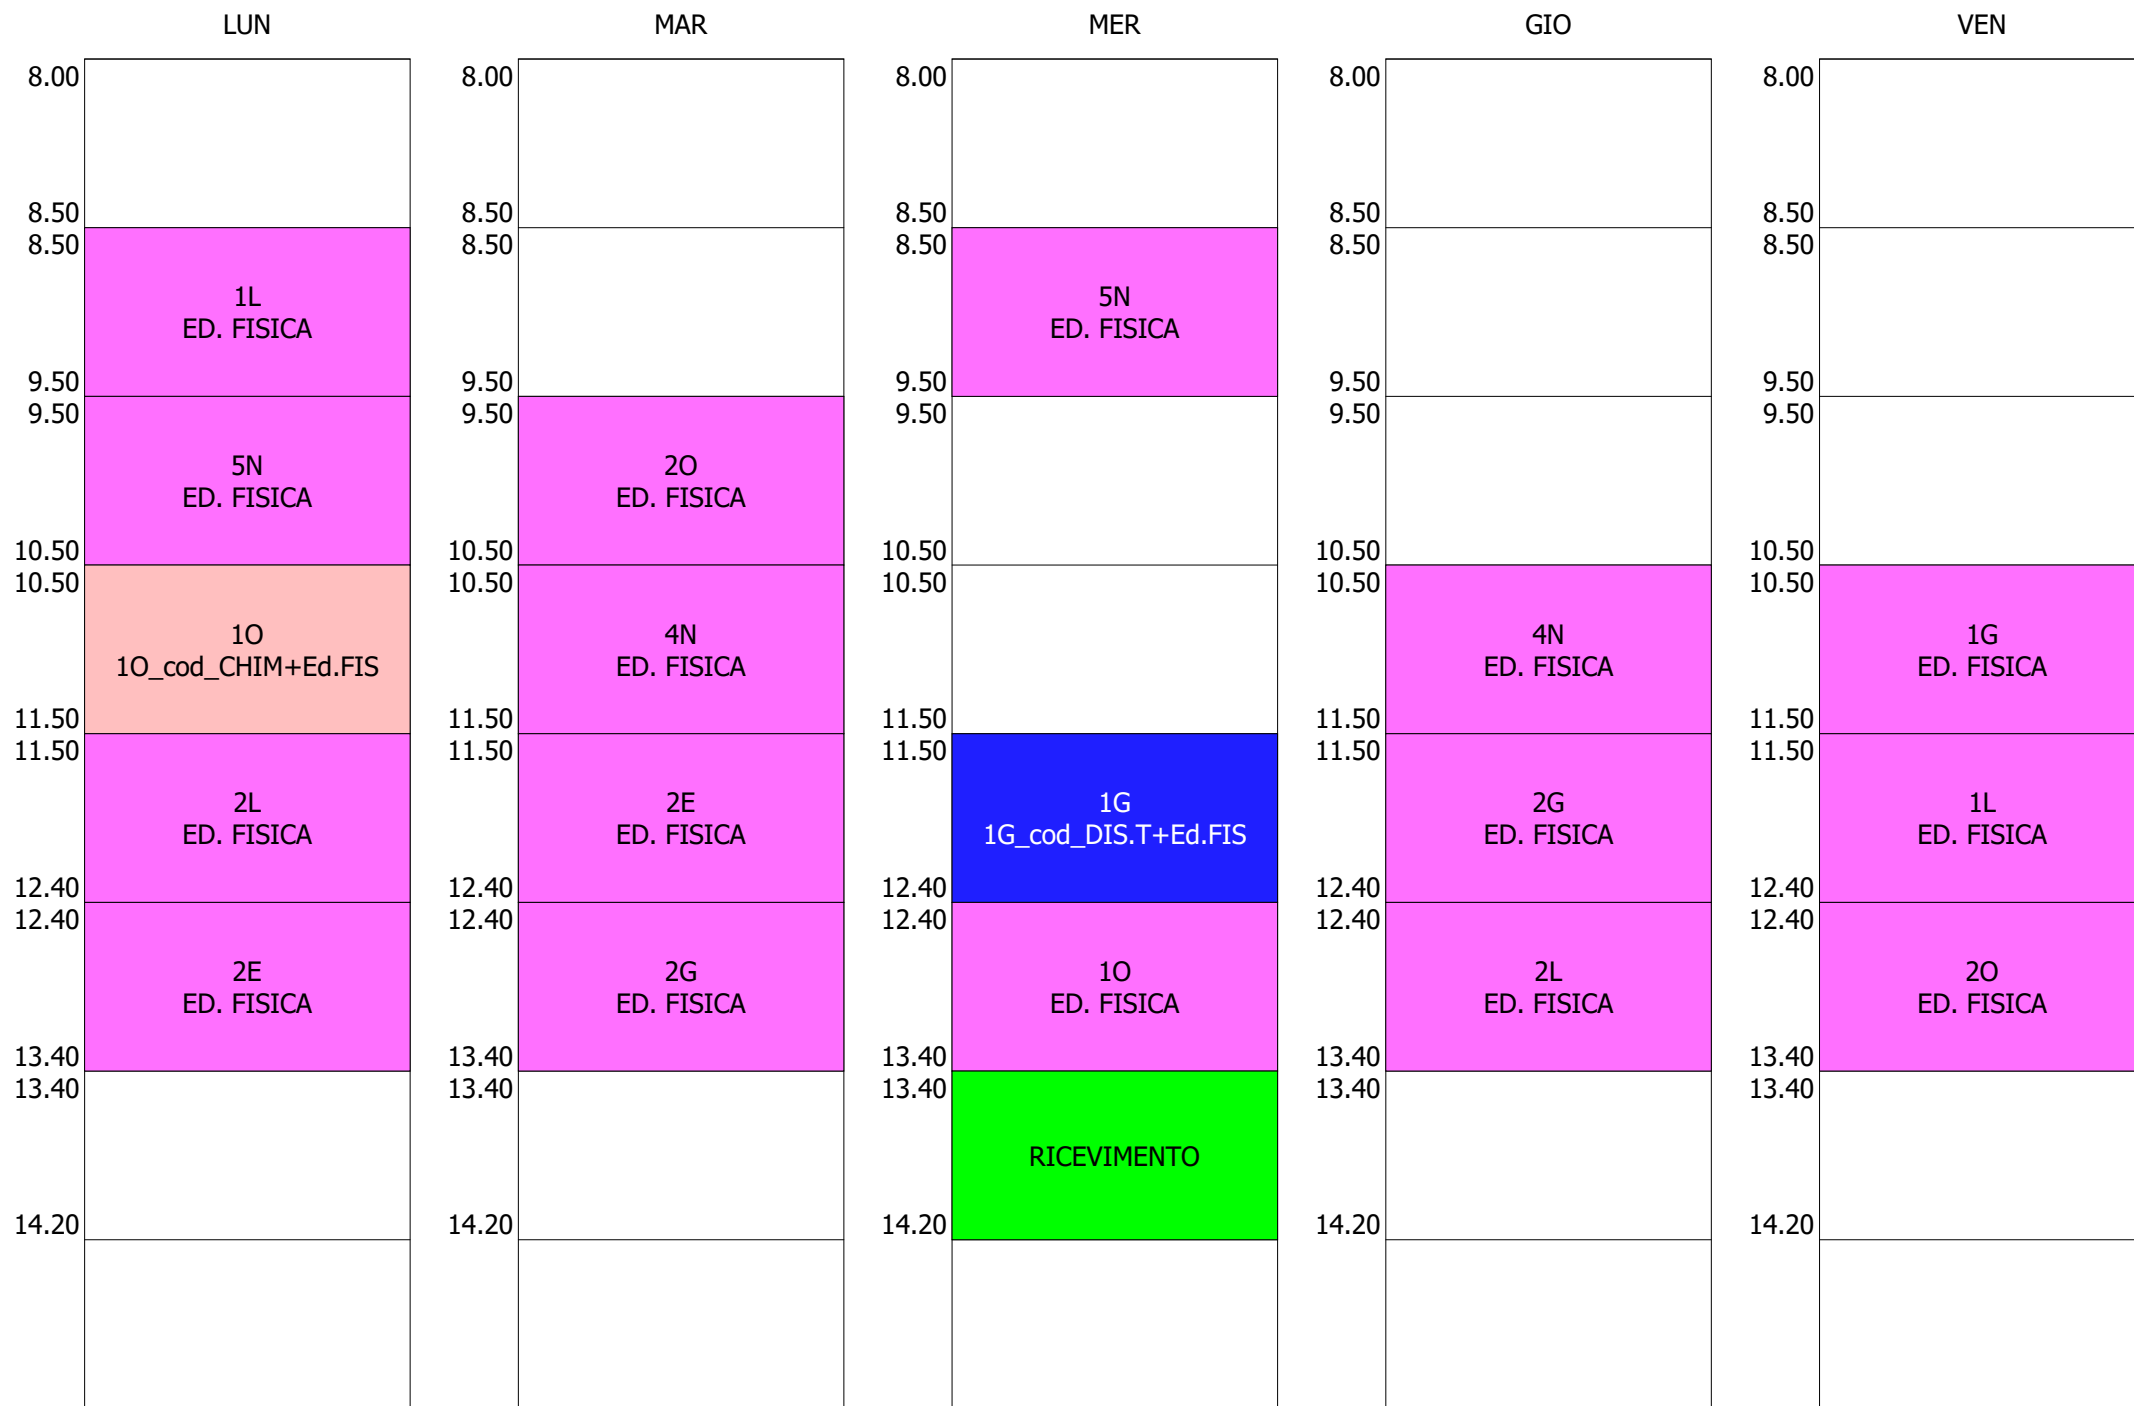

ORARIO DOCENTE - MASINI (19:00)

ORARIO DOCENTE - MELIGRANA 2d (19:00)

	LUN	MAR	MER	GIO	VEN
8.00	1B MATEMATICA	2M MATEMATICA	1M MATEMATICA	2B MATEMATICA	2M MATEMATICA
8.50	2M 2M_cod_MATE+CHIM	2B MATEMATICA	1B MATEMATICA	1M MATEMATICA	1M MATEMATICA
9.50	1M MATEMATICA	1B MATEMATICA	2M MATEMATICA	DISPOSIZIONE	2B MATEMATICA
10.50	DISPOSIZIONE	1B MATEMATICA	RICEVIMENTO		
11.50	2B MATEMATICA				
12.40					
13.40					
14.20					