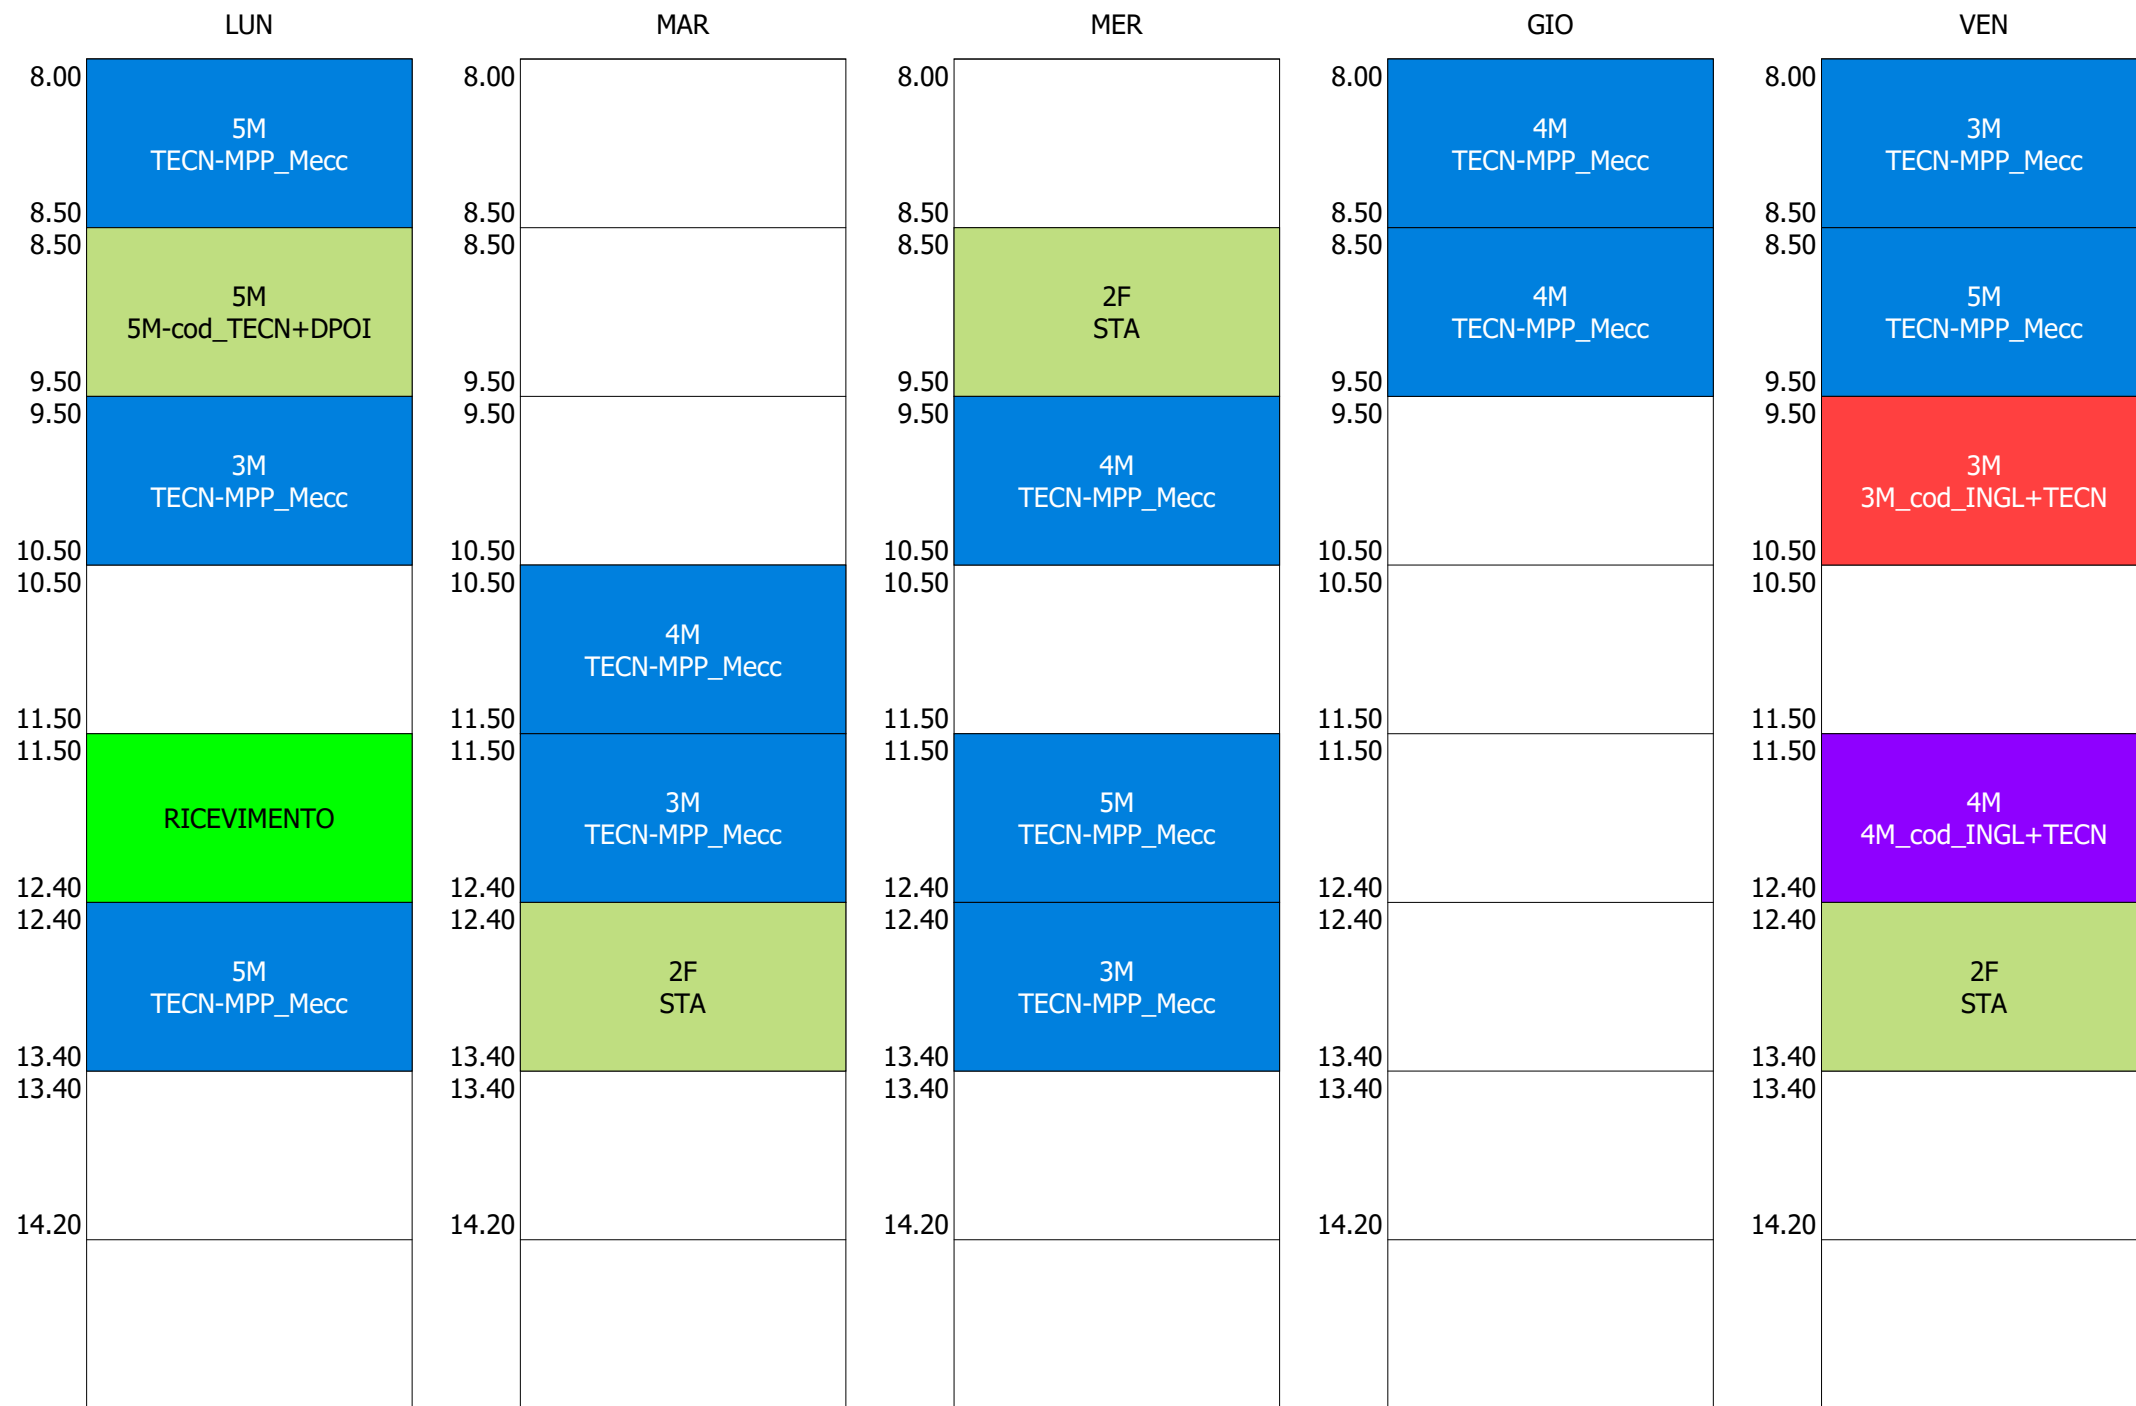

ORARIO DOCENTE - TUCCI.13 (14:00)

	LUN	MAR	MER	GIO	VEN
8.00				3P RELIGIONE	
8.50					
8.50				RICEVIMENTO	
9.50					
9.50				4E RELIGIONE	
10.50					
10.50					
11.50					
11.50	5F RELIGIONE	1G RELIGIONE	2M RELIGIONE		2F RELIGIONE
12.40					
12.40	4D RELIGIONE	1M RELIGIONE	3E RELIGIONE		2G RELIGIONE
13.40					
13.40	2E RELIGIONE		1E RELIGIONE		1V RELIGIONE
14.20