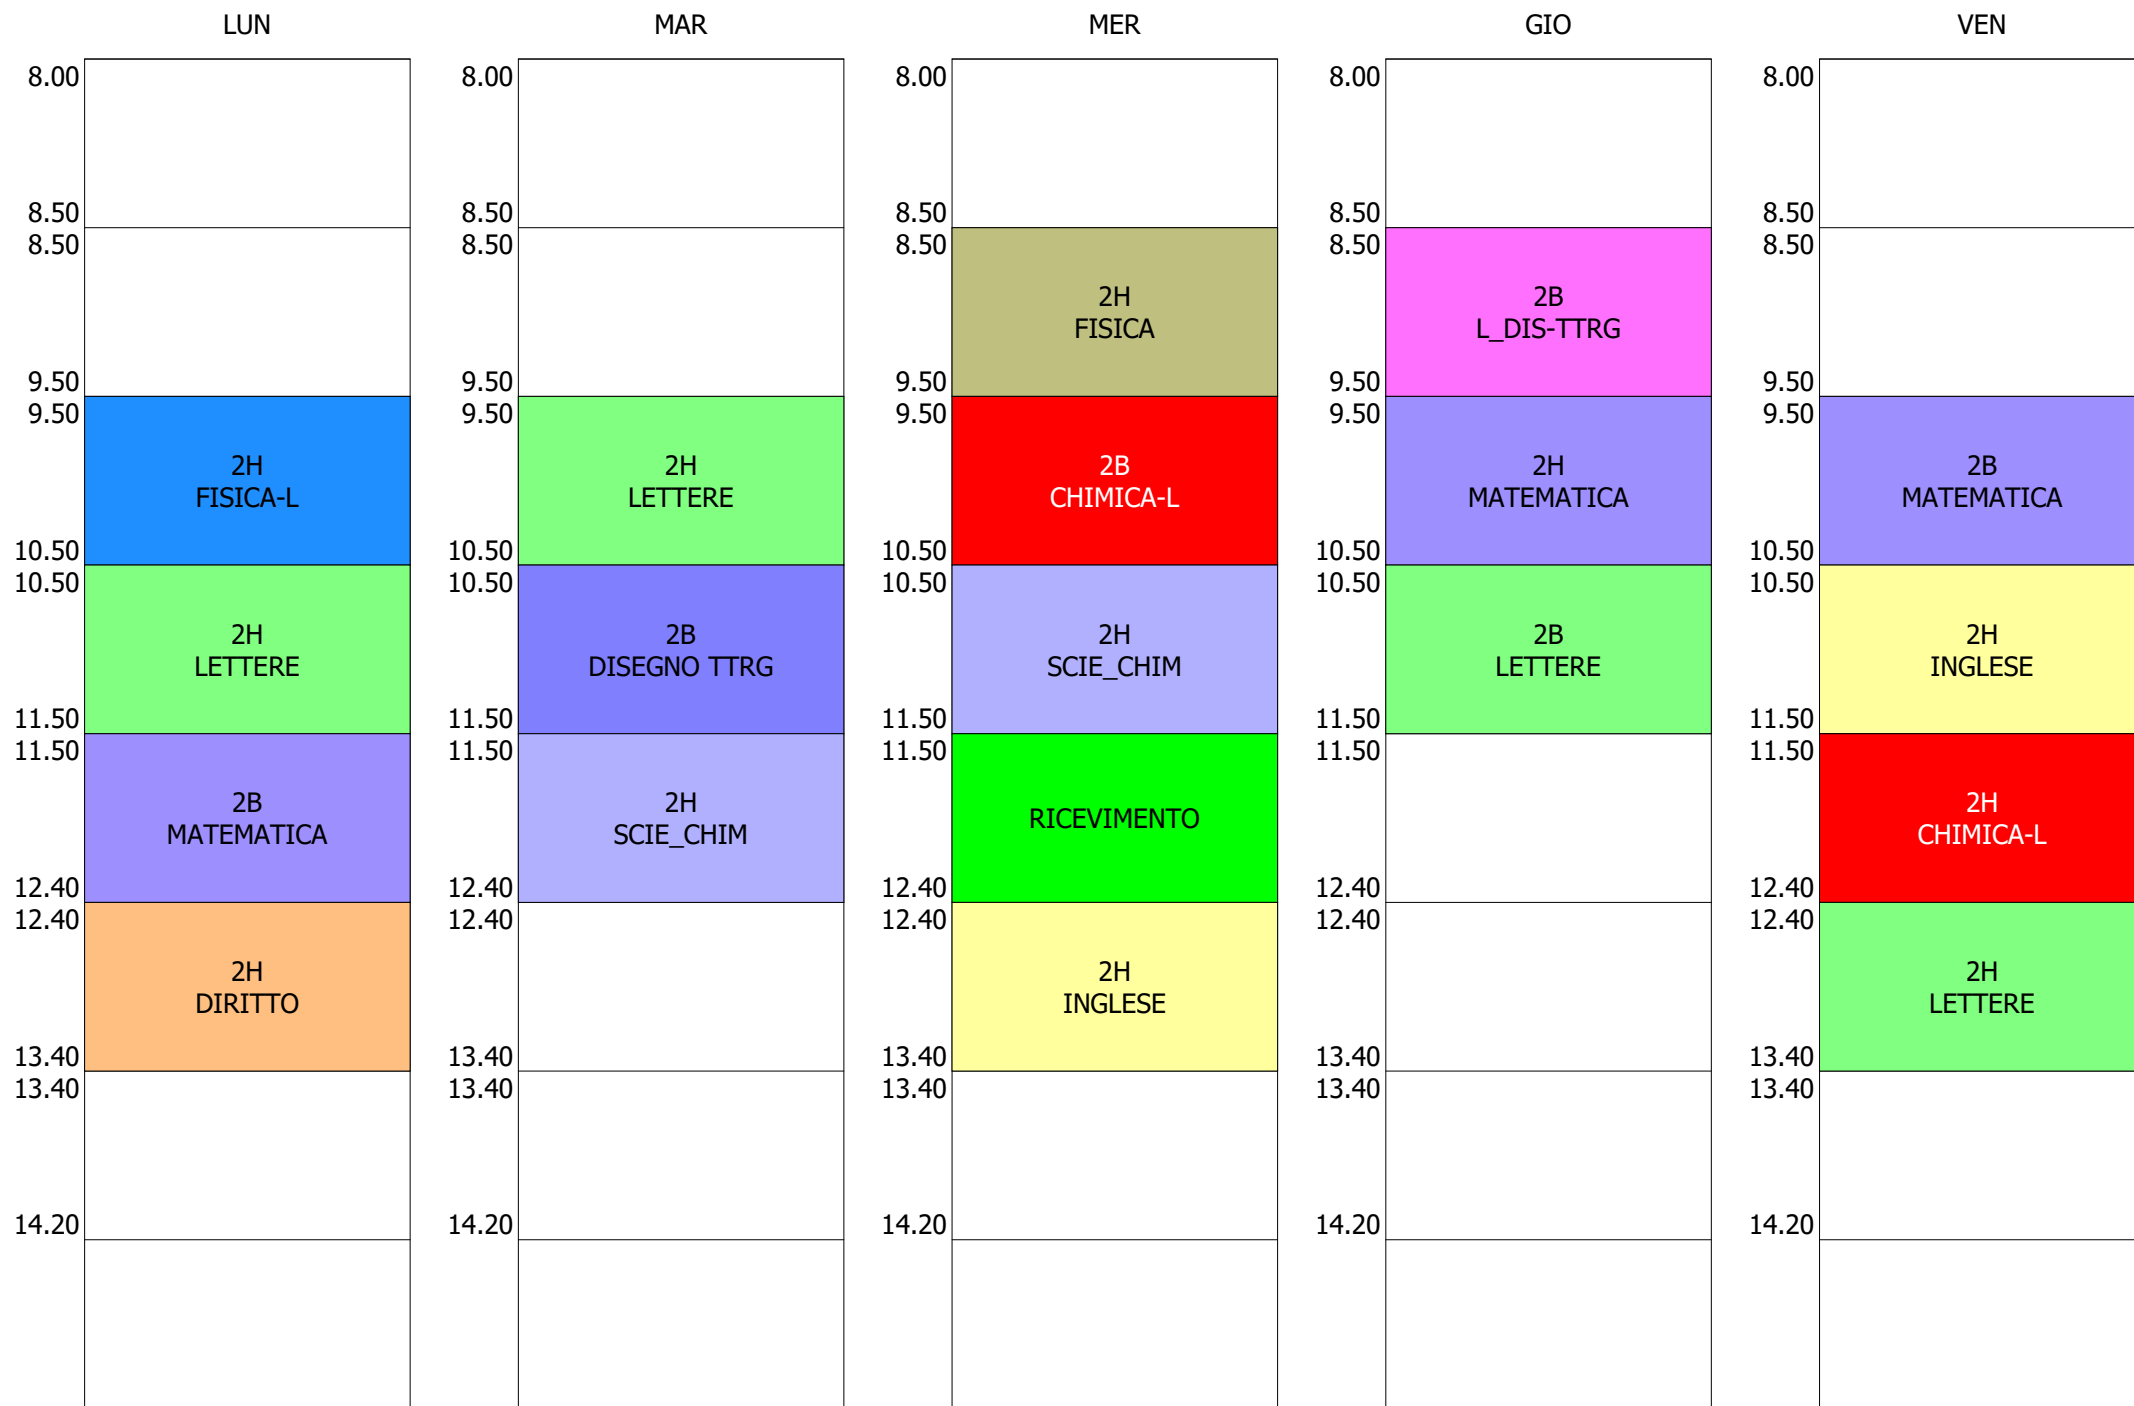

LUN	MAR	MER	GIO	VEN
8.00	5G MATEMATICA	5G 5G_cod-L.INF+L.TPSIT	5G LETTERE		5G LETTERE
8.50					
8.50	5G G.P.O.Impr.	5G 5G_cod_L.INF+L.TPSIT	5G LETTERE	5G 5G_cod_TPSIT+ITAL	5G LETTERE
9.50					
9.50		RICEVIMENTO	5G MATEMATICA	5G ED. FISICA	
10.50					
10.50		5G L_SIS-RETI_Inf	5A 5B 5C 5E 5F 5G 5I 5L 5M 5N ORIENTAM. USC. V^		5G L_INFORM
11.50					
11.50		5G L_G.P.O.Impr	5G INGLESE		5G TPSIT
12.40					
12.40					5G INGLESE
13.40					
13.40					
14.20