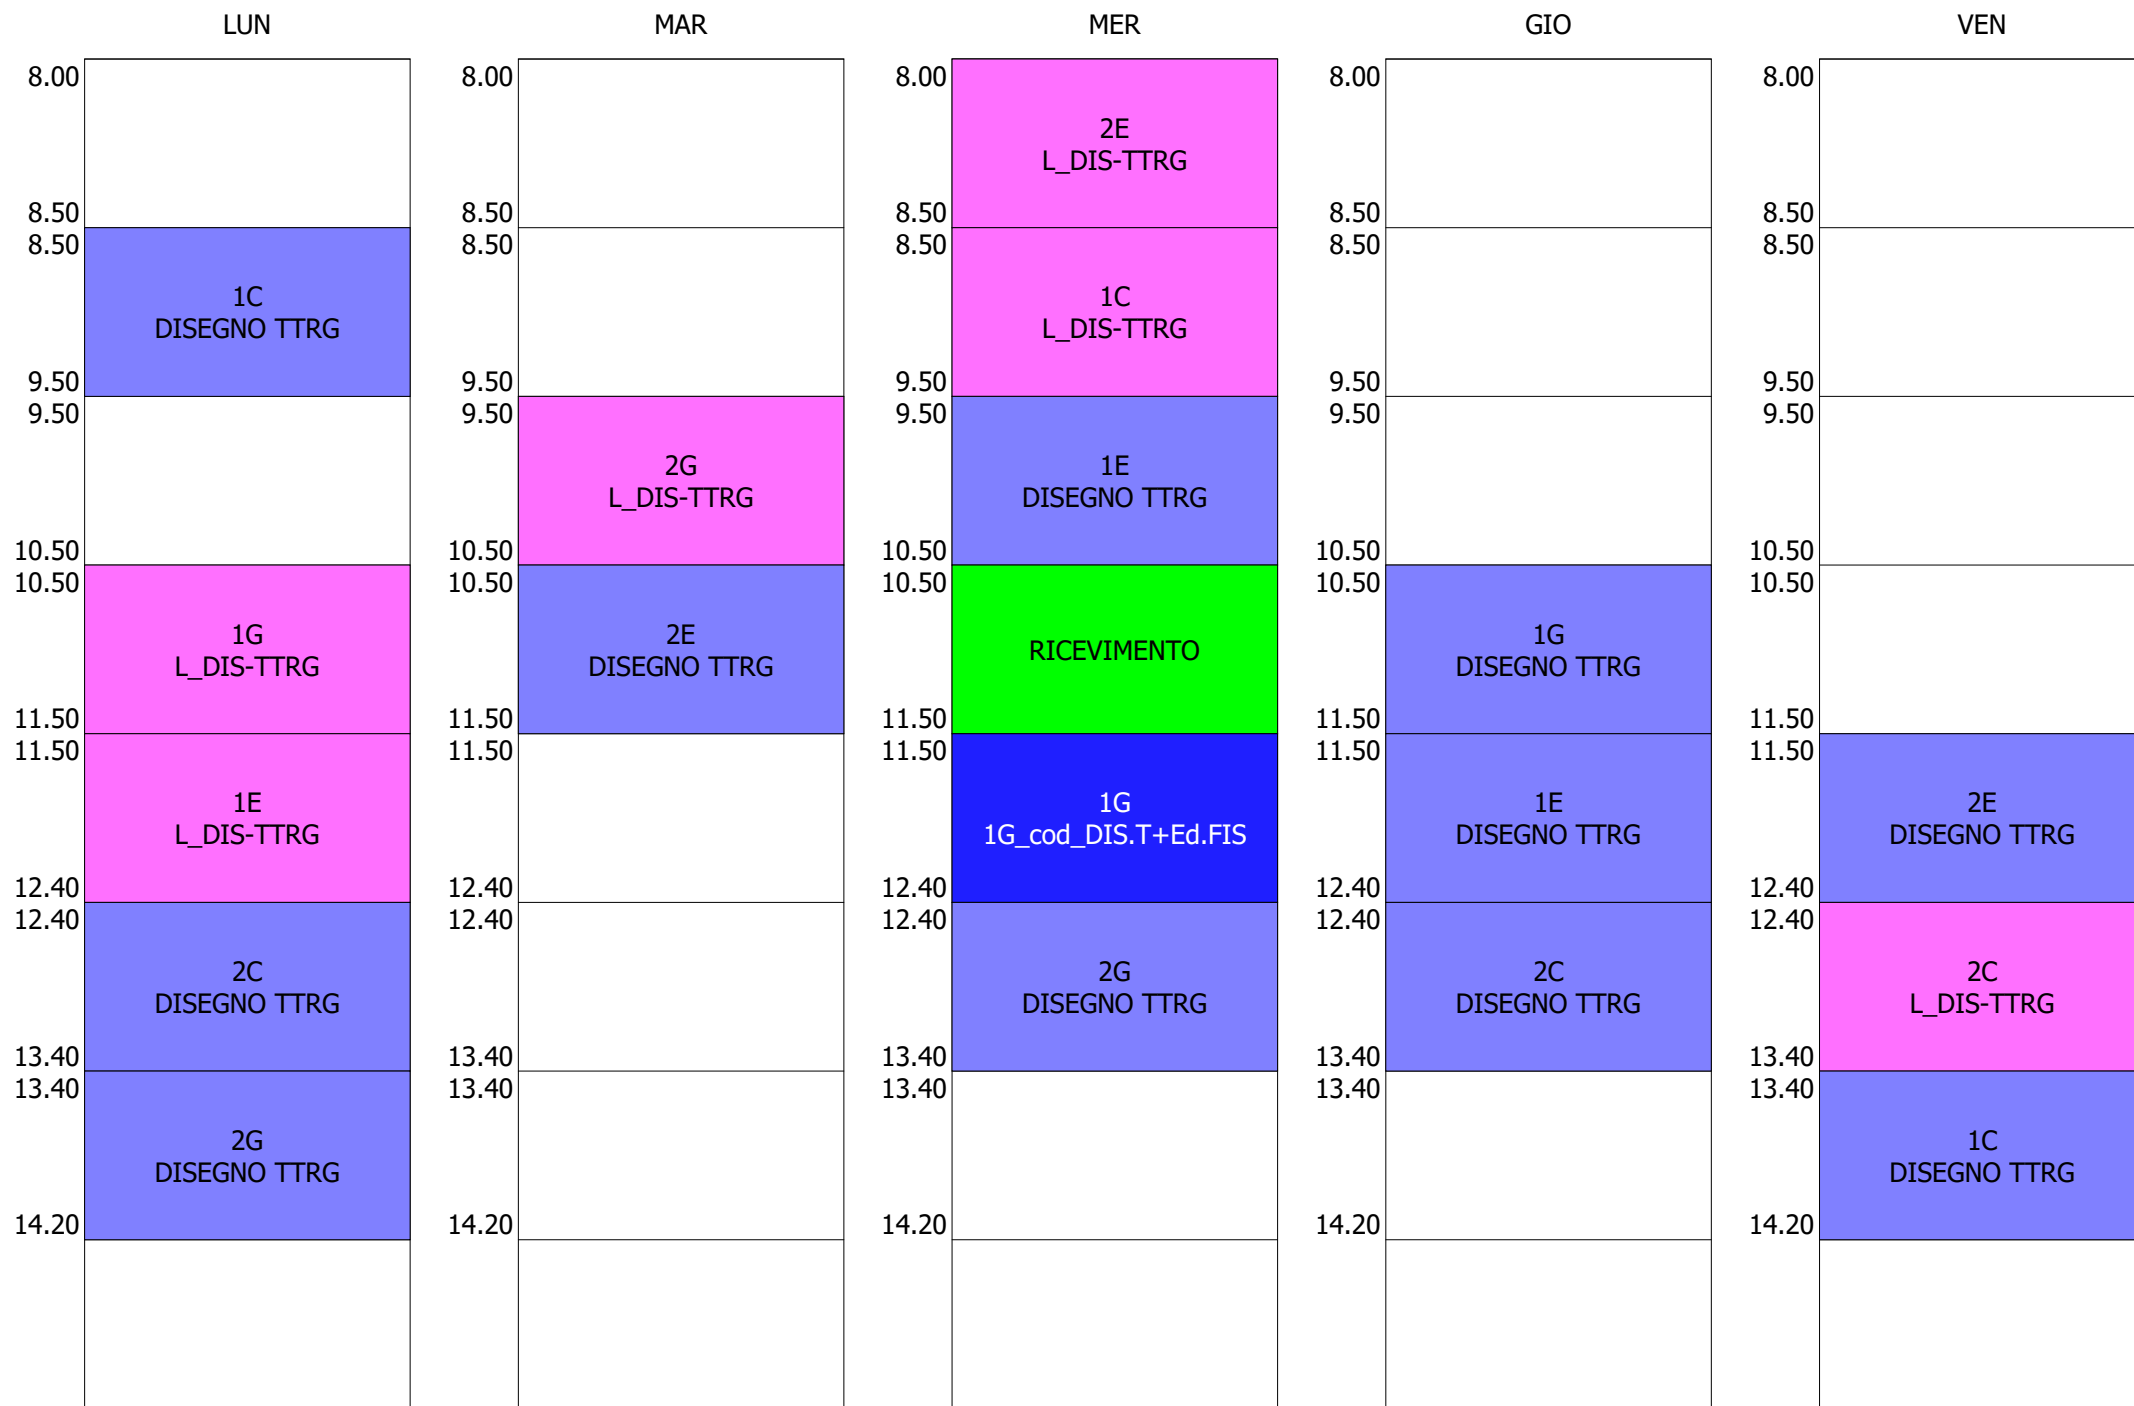

RICEVIMENTO

4D
ED. FISICA

4D
ED. FISICA

4C
ED. FISICA

4C
ED. FISICA

5C
ED. FISICA

5C
ED. FISICA

ORARIO DOCENTE - - LUPO (19:00)