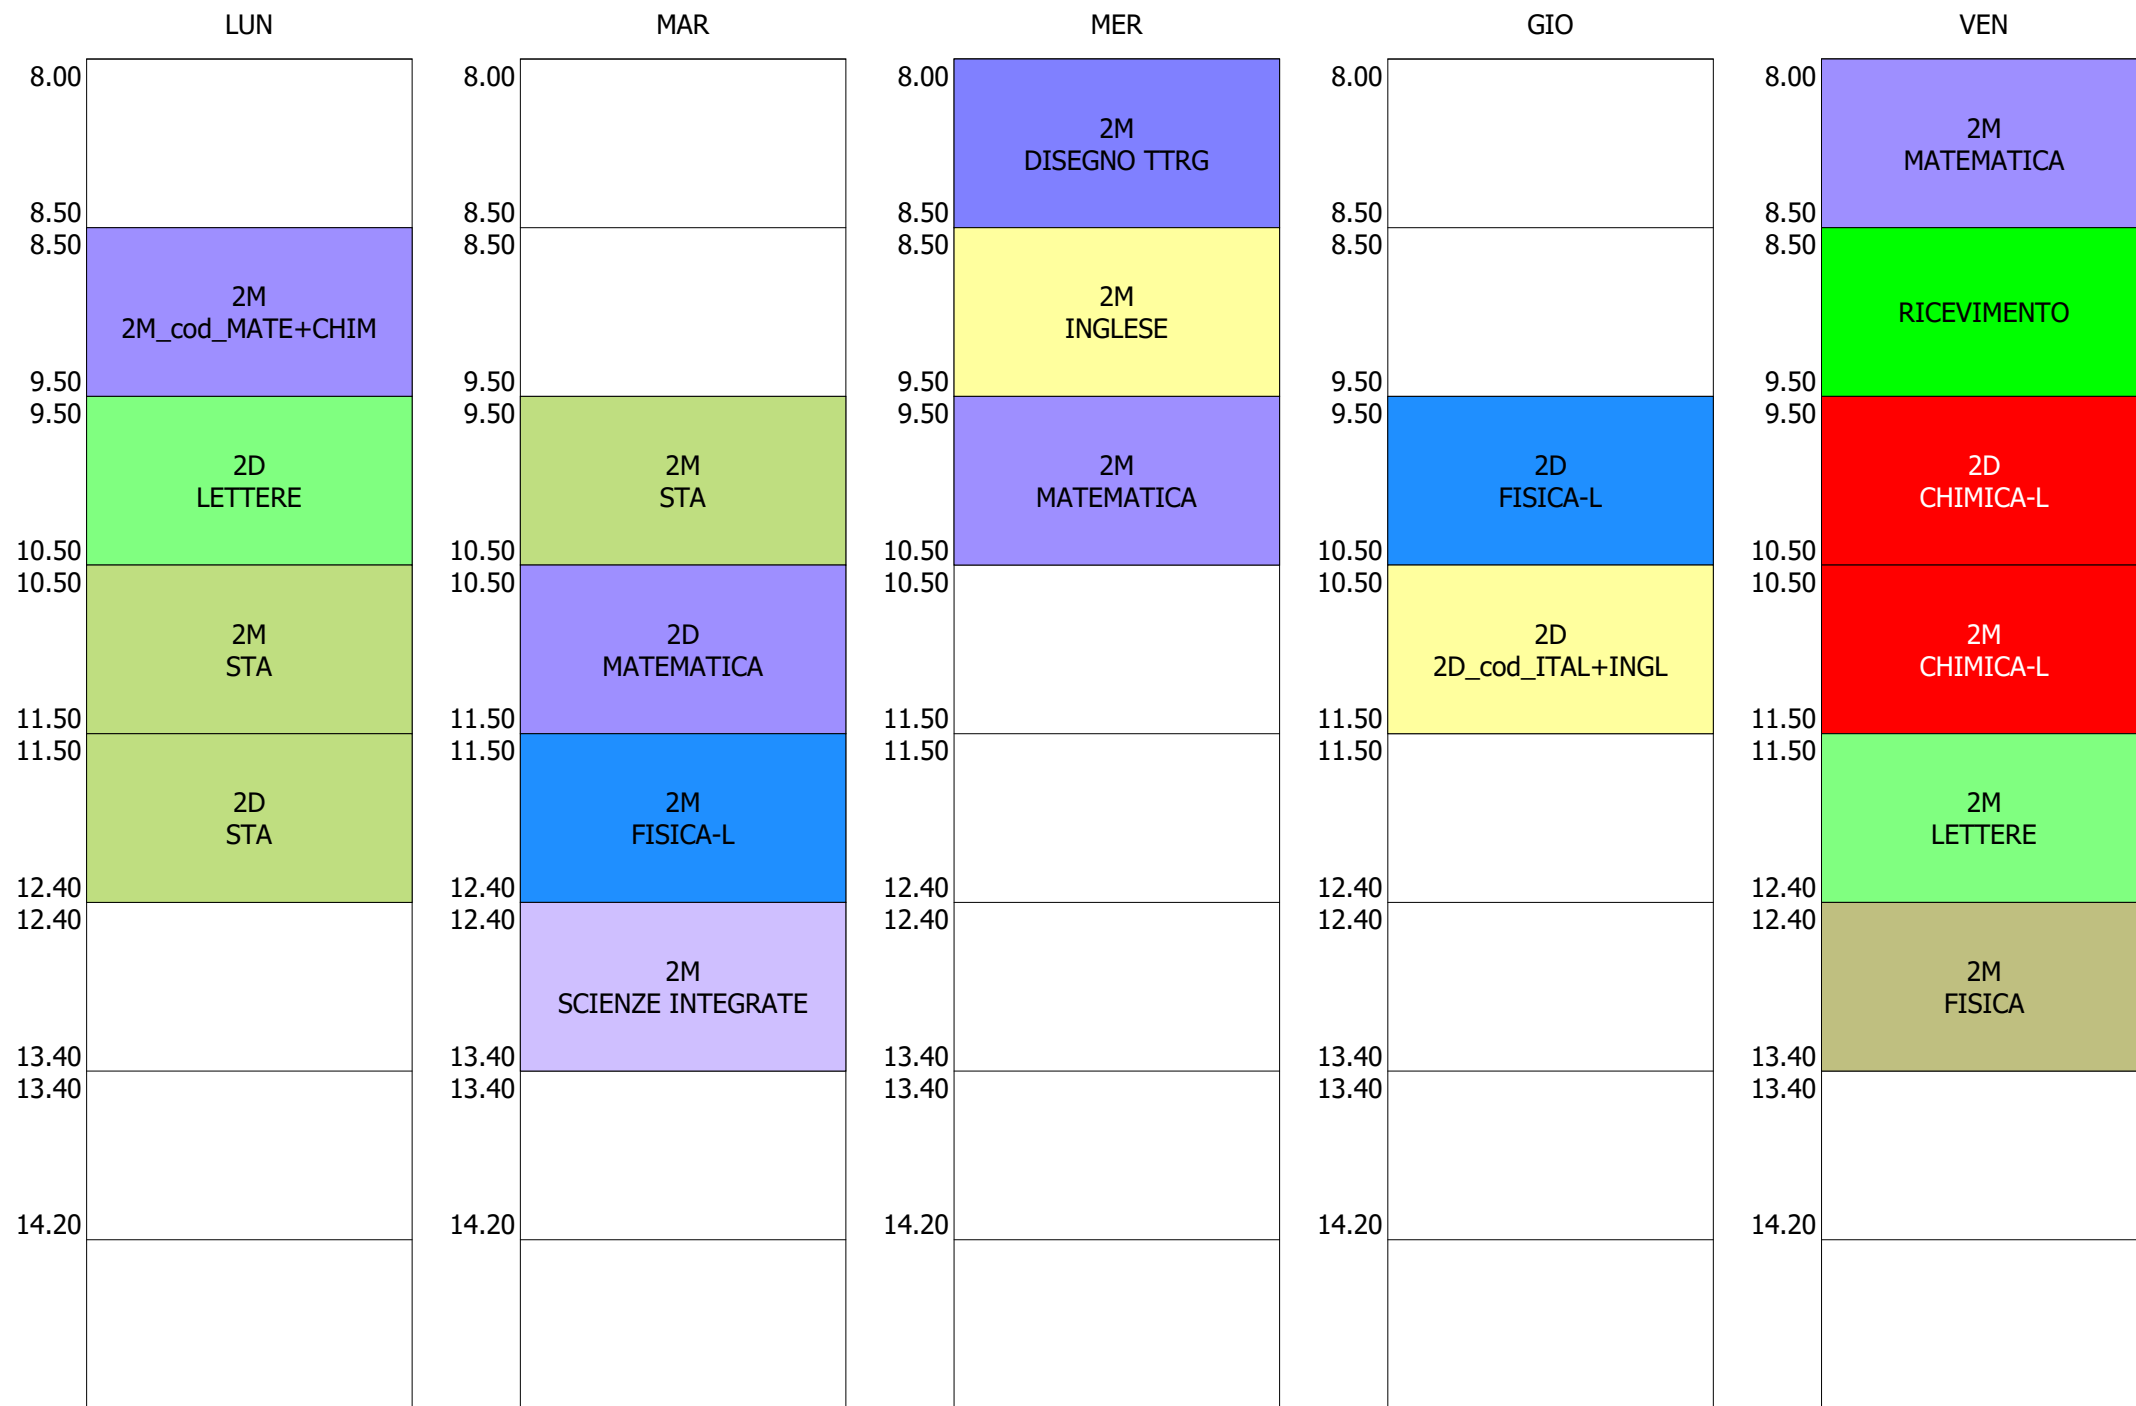

LUN	MAR	MER	GIO	VEN
8.00			3E INFORMATICA	3E MATEMATICA	
8.50			3E INFORMATICA	3E MATEMATICA	3E INFORMATICA
9.50	3E L_TPSIT		3E LETTERE	3E 3E_cod_S.RETI+INGL	3E MATEMATICA
10.50		3E L_TLC_Inf	3E INGLESE	3E TLC_Inf	RICEVIMENTO
11.50	3E L_SIS-RETI_Inf	3E MATEMATICA			3E L_TLC_Inf
12.40		3E INFORMATICA			
13.40					
14.20