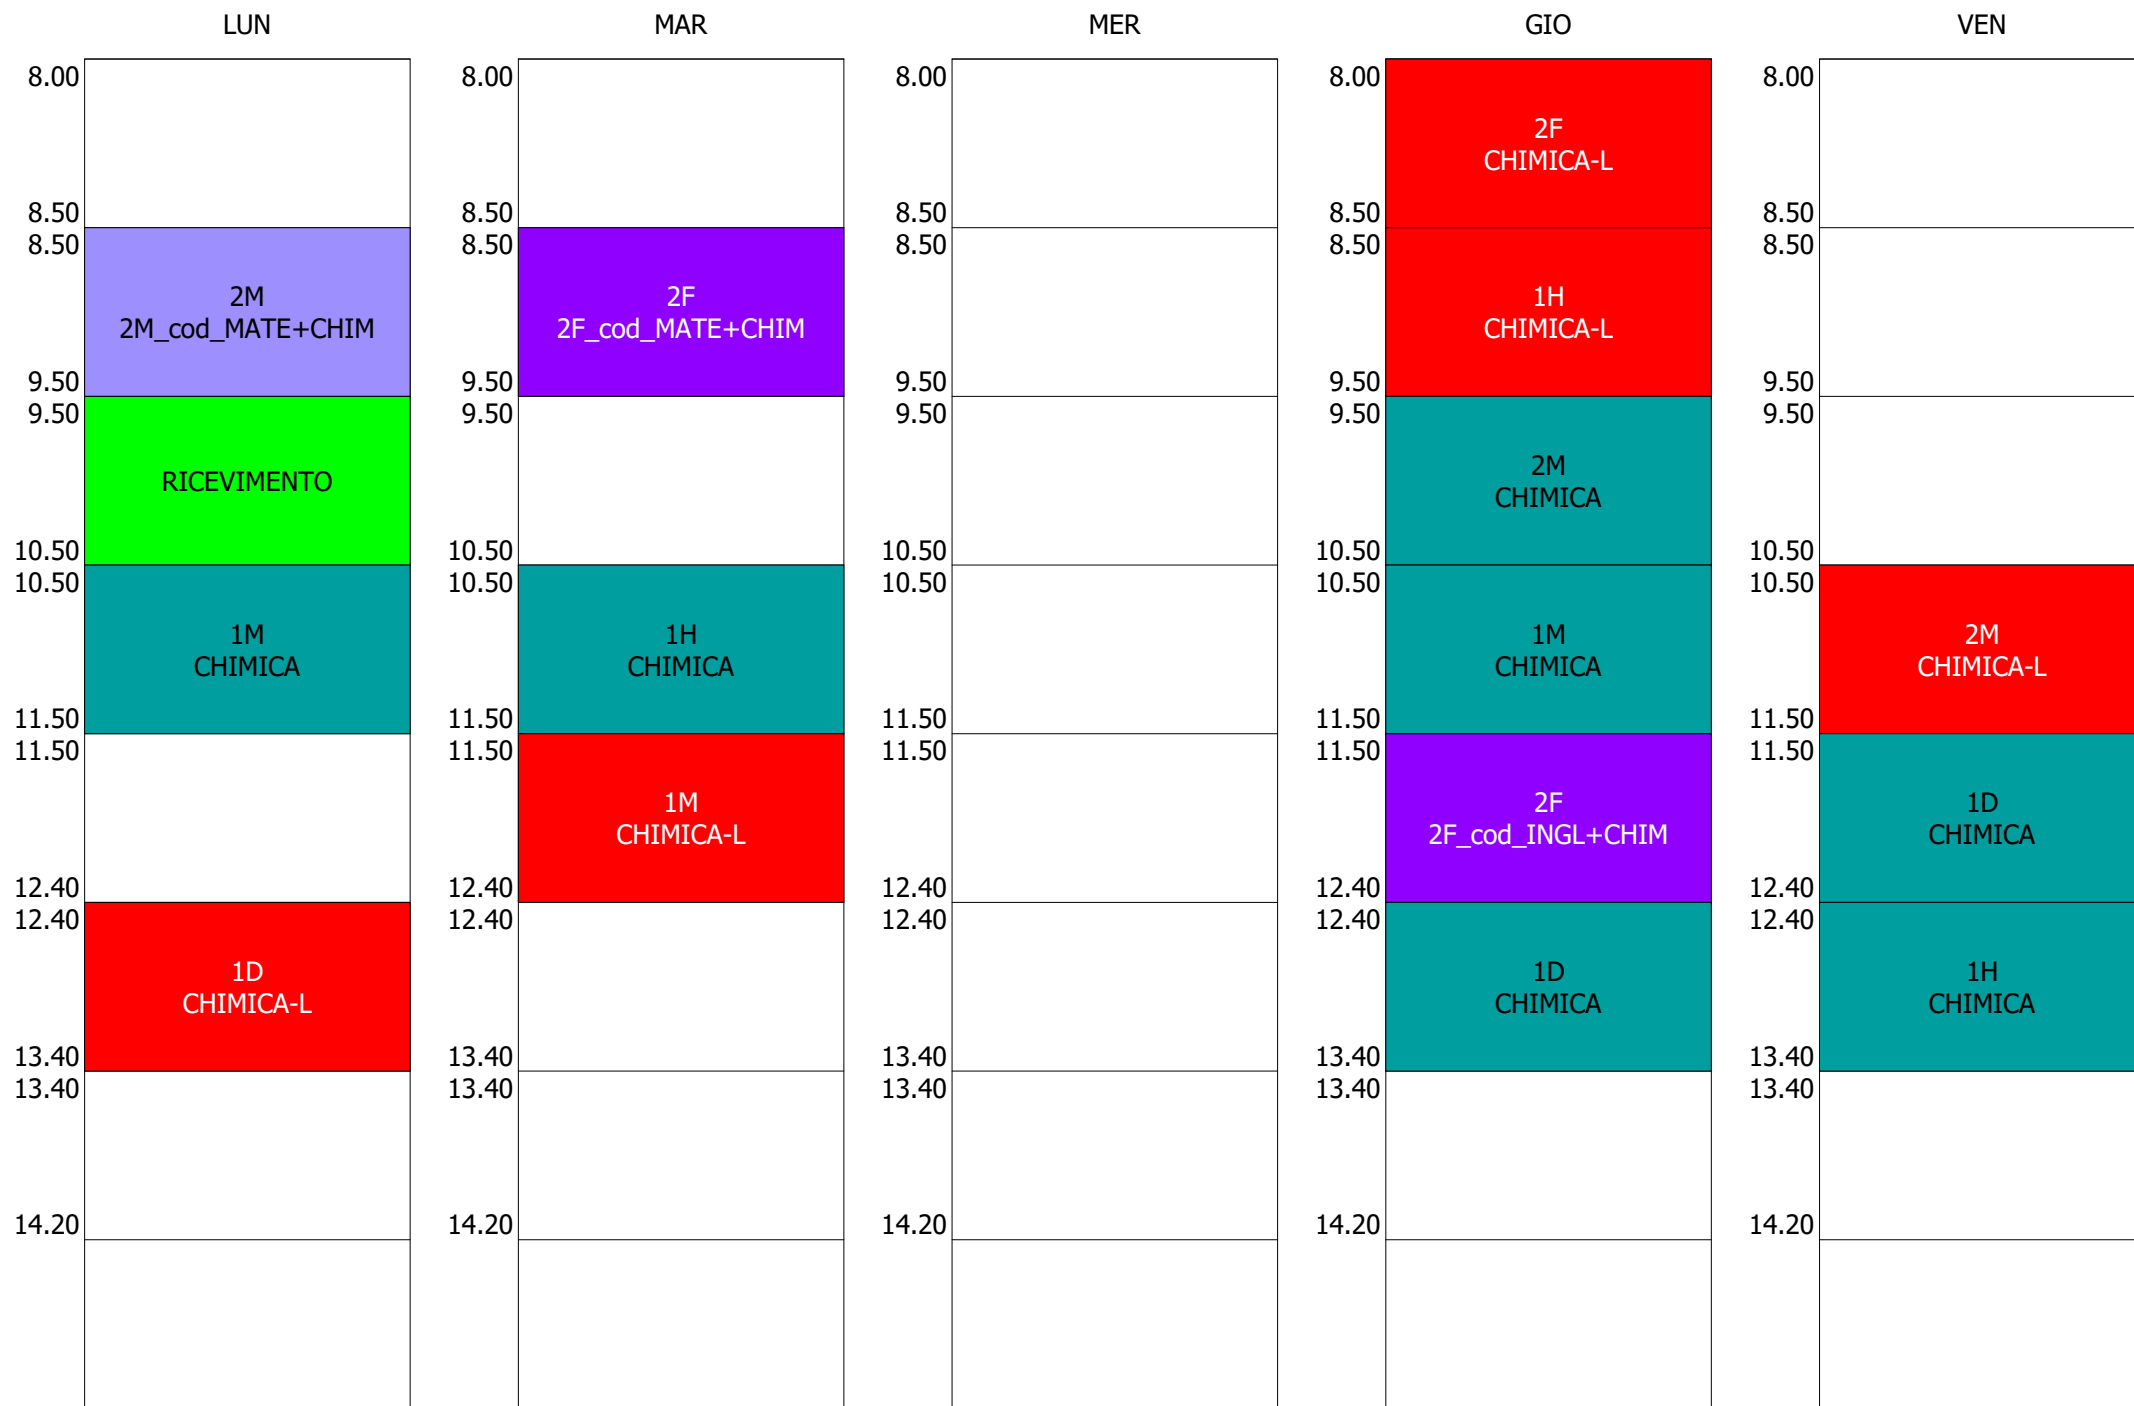

ORARIO DOCENTE - ANANIA (19:00)

	LUN	MAR	MER	GIO	VEN
8.00					
8.50					
8.50	3P SCIENZE NATURALI			1L SCIENZE NATURALI	
9.50		1L SCIENZE NATURALI	3P SCIENZE NATURALI	3T SCIENZE NATURALI	3L SCIENZE NATURALI
9.50					
10.50	1L SCIENZE NATURALI	3T SCIENZE NATURALI	3P 3P_cod_INGL+SC.NAT	RICEVIMENTO	3L SCIENZE NATURALI
10.50					
11.50	3T SCIENZE NATURALI	3P SCIENZE NATURALI	3L SCIENZE NATURALI		3P SCIENZE NATURALI
11.50					
12.40	3L SCIENZE NATURALI	3L SCIENZE NATURALI	3T SCIENZE NATURALI		3T SCIENZE NATURALI
12.40					
13.40					
13.40					
14.20					
14.20