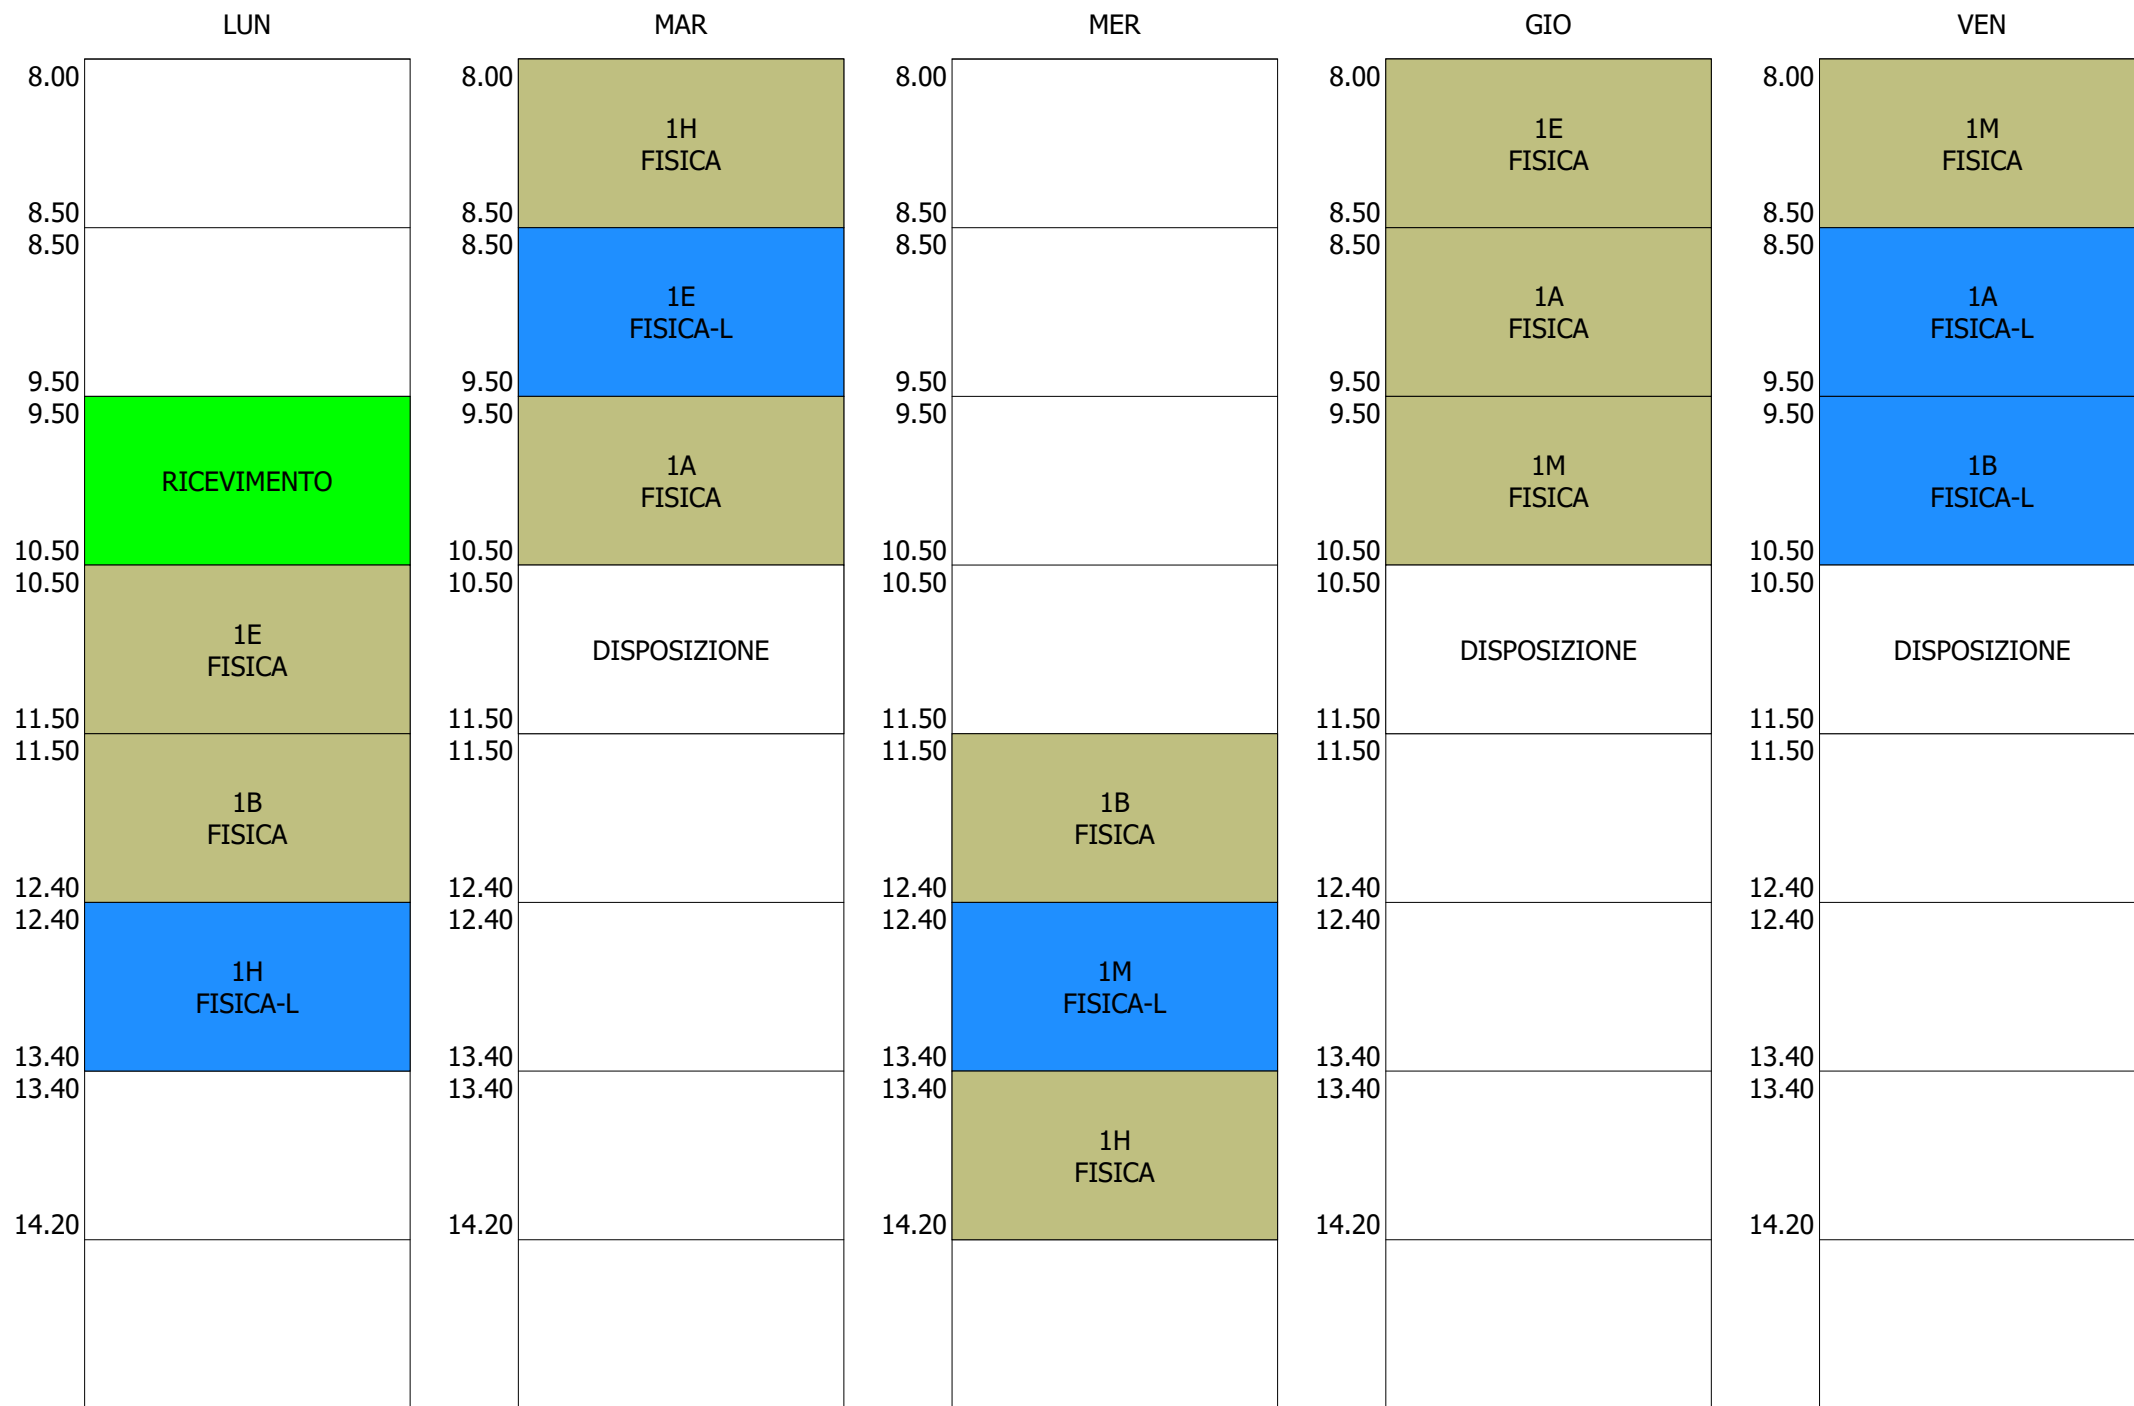

ISTITUTO TECNICO INDUSTRIALE STATALE "GALILEO GALILEI" - ROMA
ORARIO DOCENTI -PRESENZA e DDI (Circ.95)- DAL 18 GENN. 2021

ORARIO DOCENTE - ROMEO (19:00)

	LUN	MAR	MER	GIO	VEN
8.00	1H DISEGNO TTRG	2F L_DIS-TTRG	2F DISEGNO TTRG	1H L_DIS-TTRG	1O DISEGNO TTRG
8.50					
8.50	2O DISEGNO TTRG	1V L_DIS-TTRG	2O DISEGNO TTRG	2O L_DIS-TTRG	1V DISEGNO TTRG
9.50					
9.50	2F DISEGNO TTRG	1O DISEGNO TTRG	2H DISEGNO TTRG	1O L_DIS-TTRG	2H DISEGNO TTRG
10.50					
10.50		2H L_DIS-TTRG	1V DISEGNO TTRG	RICEVIMENTO	
11.50					
11.50					
12.40					
12.40			1H DISEGNO TTRG		
13.40					
13.40					
14.20					
14.20