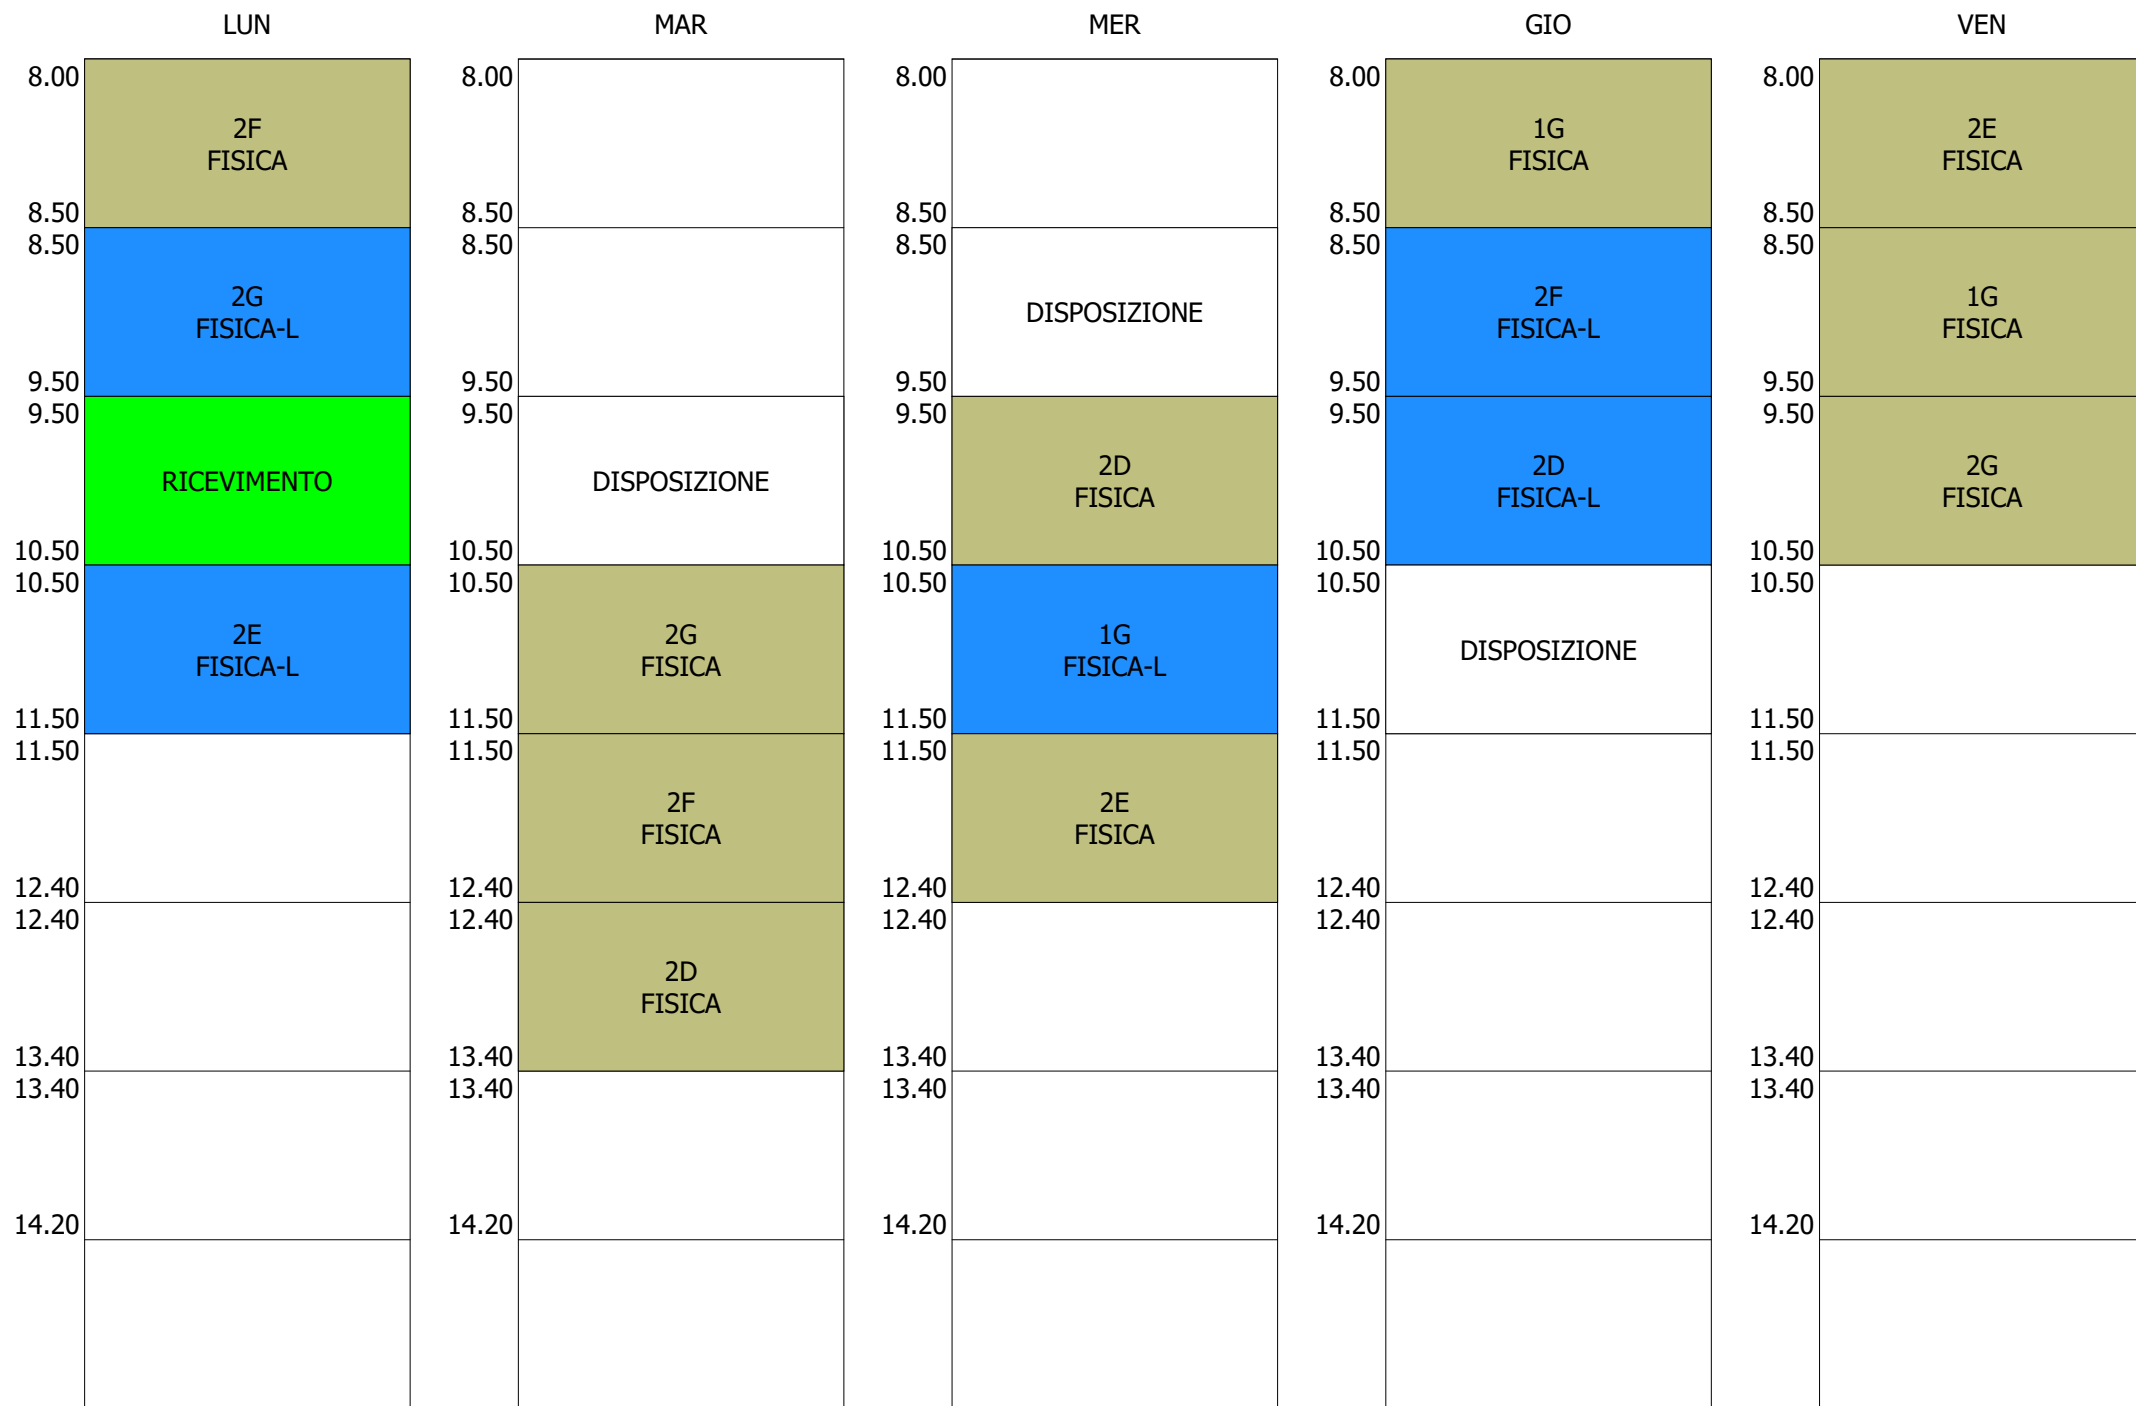

ISTITUTO TECNICO INDUSTRIALE STATALE "GALILEO GALILEI" - ROMA
ORARIO DOCENTI -PRESENZA e DDI (Circ.95)- DAL 18 GENN. 2021

ORARIO DOCENTE - GRIMALDI (19:00)

	LUN	MAR	MER	GIO	VEN
8.00	2E ITALIANO	2L LETT_STO_GEO	2L LETT_STO_GEO	2L LETT_STO_GEO	2T LETT_STO_GEO
8.50					
8.50	2L LETT_STO_GEO	2L LETT_STO_GEO	RICEVIMENTO	2T LETT_STO_GEO	2E ITALIANO
9.50					
9.50	2L LETT_STO_GEO	2T LETT_STO_GEO	2E ITALIANO	2E 2E_cod_ITAL+STO	2T LETT_STO_GEO
10.50					
10.50	2T LETT_STO_GEO		2T LETT_STO_GEO		2L LETT_STO_GEO
11.50					
11.50	2T LETT_STO_GEO				
12.40					
12.40					
13.40					
13.40					
14.20					
14.20					

ORARIO DOCENTE - I ANNI 3d (19:00)