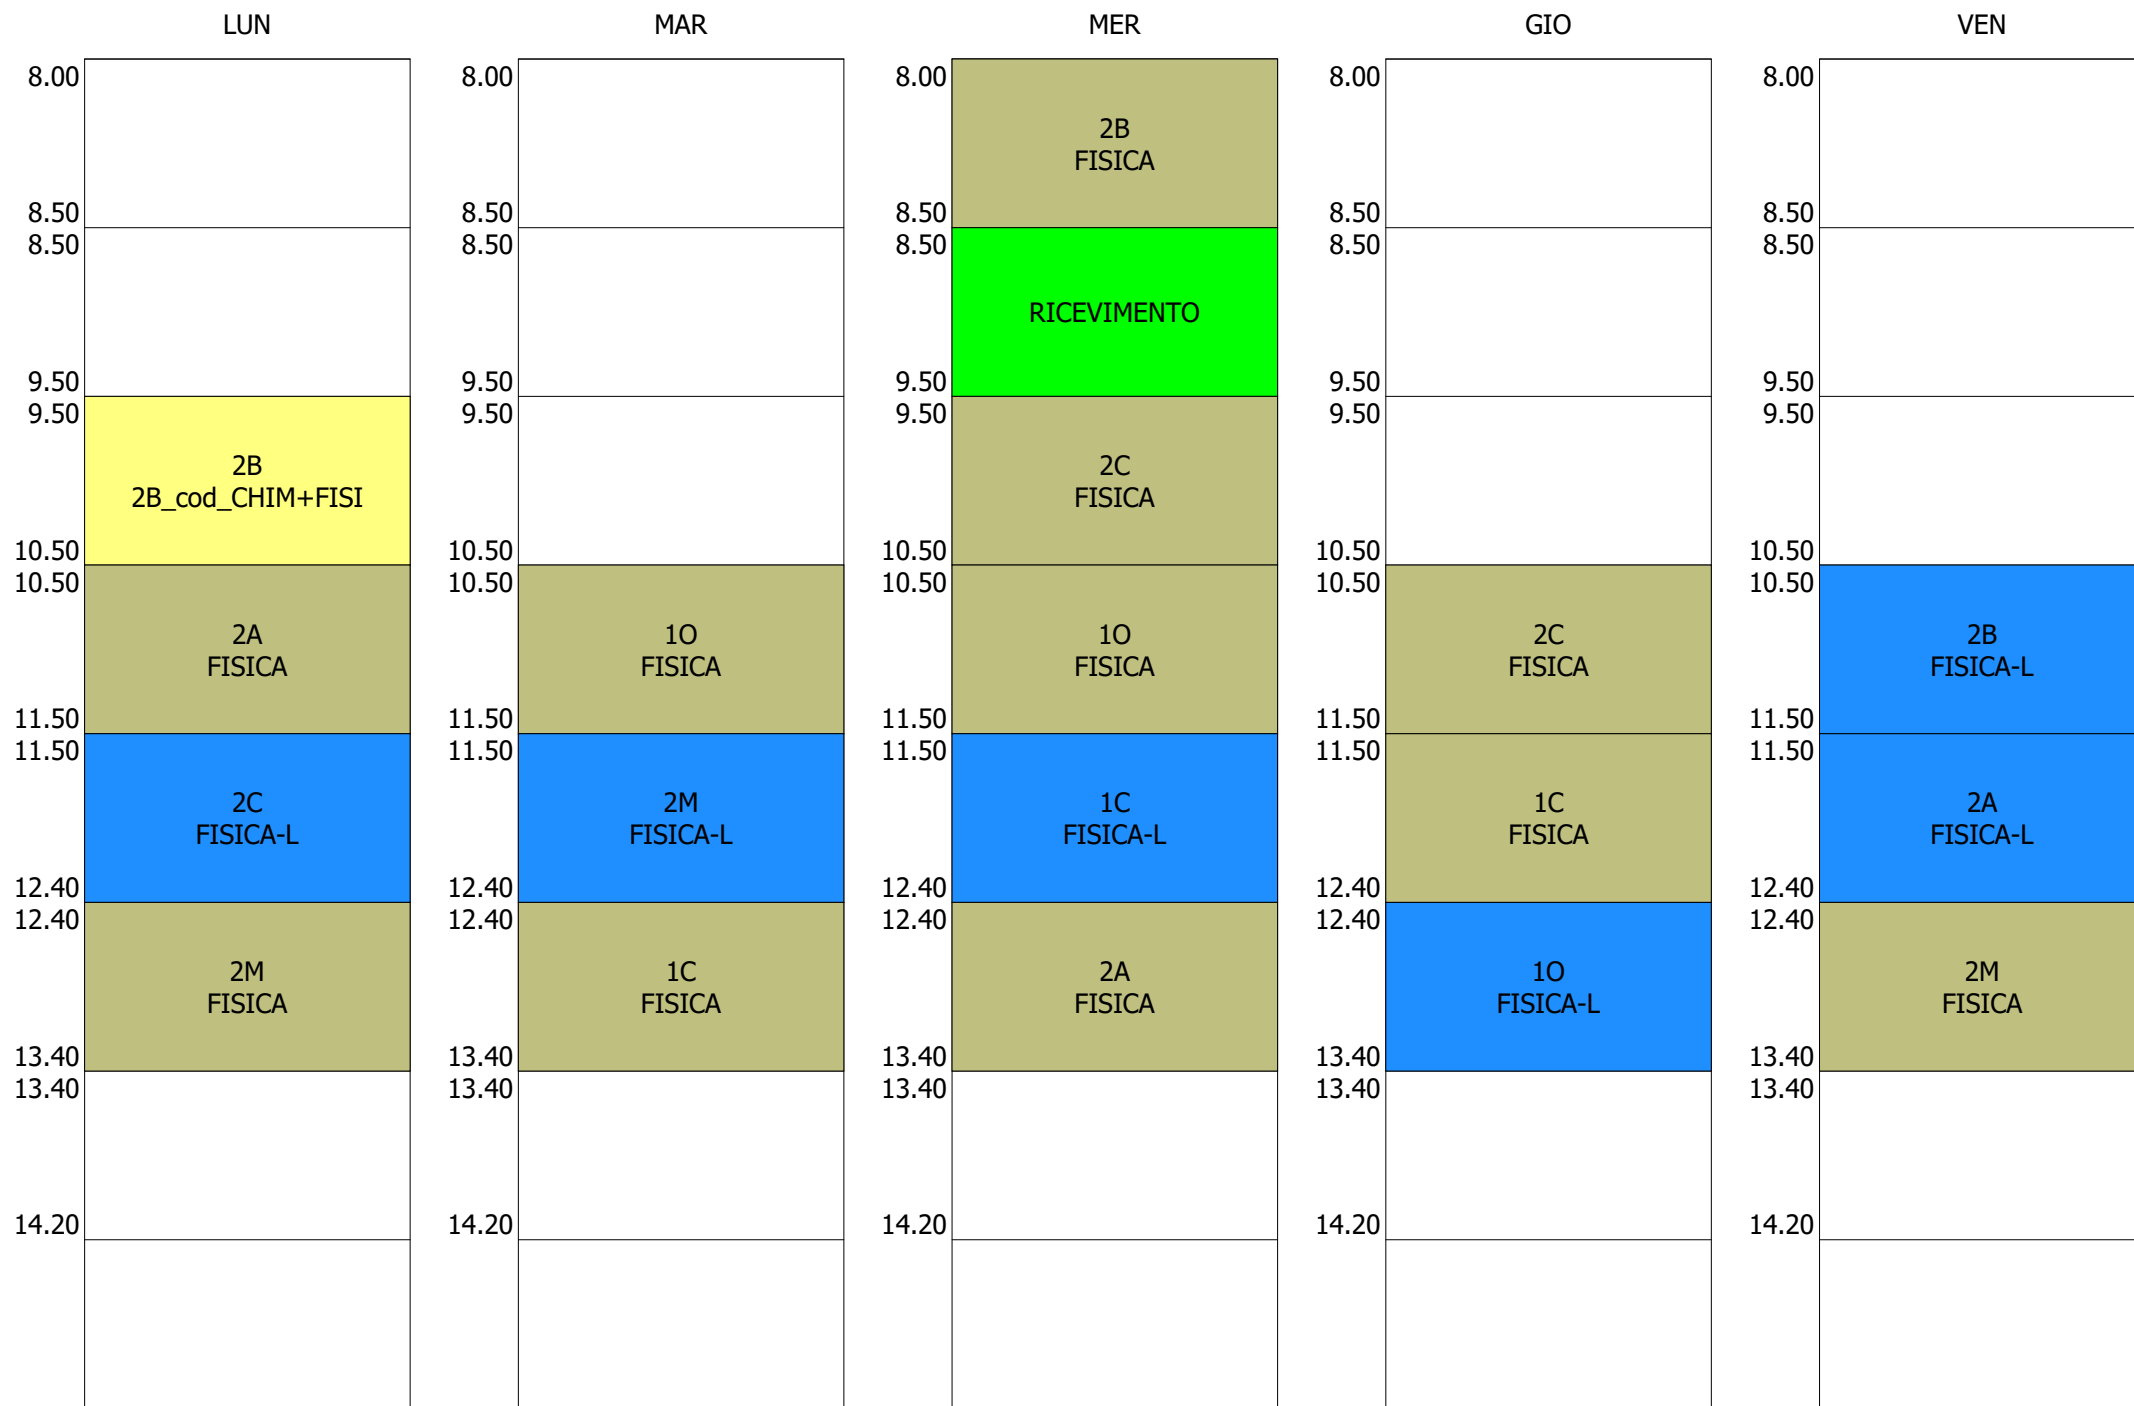

ORARIO DOCENTE - STIRPE (19:00)

ORARIO DOCENTE - s_BEVACQUA (19:00)

	LUN	MAR	MER	GIO	VEN
8.00	3A 3A_cod_MATE+LOG	3A LOGISTICA Aer.	2H MATEMATICA		3A INGLESE
8.50				3A LETTERE	
8.50	3A MECC_MSP_Aer	3A 3A_cod_MATE+MECC			3A DIRITTO
9.50					
9.50	3A COSTRUZ. MEZZO Aer.	3A 3A_cod_INGL+ITAL	3A COSTRUZ. MEZZO Aer.		RICEVIMENTO
10.50					
10.50		3A 3A_cod_STO+DIR	3A ED. FISICA	2H LETTERE	
11.50					
11.50	3A L_ELT_ELN		2H LETTERE	3A MATEMATICA	
12.40					
12.40					
13.40					
13.40					
14.20					
14.20