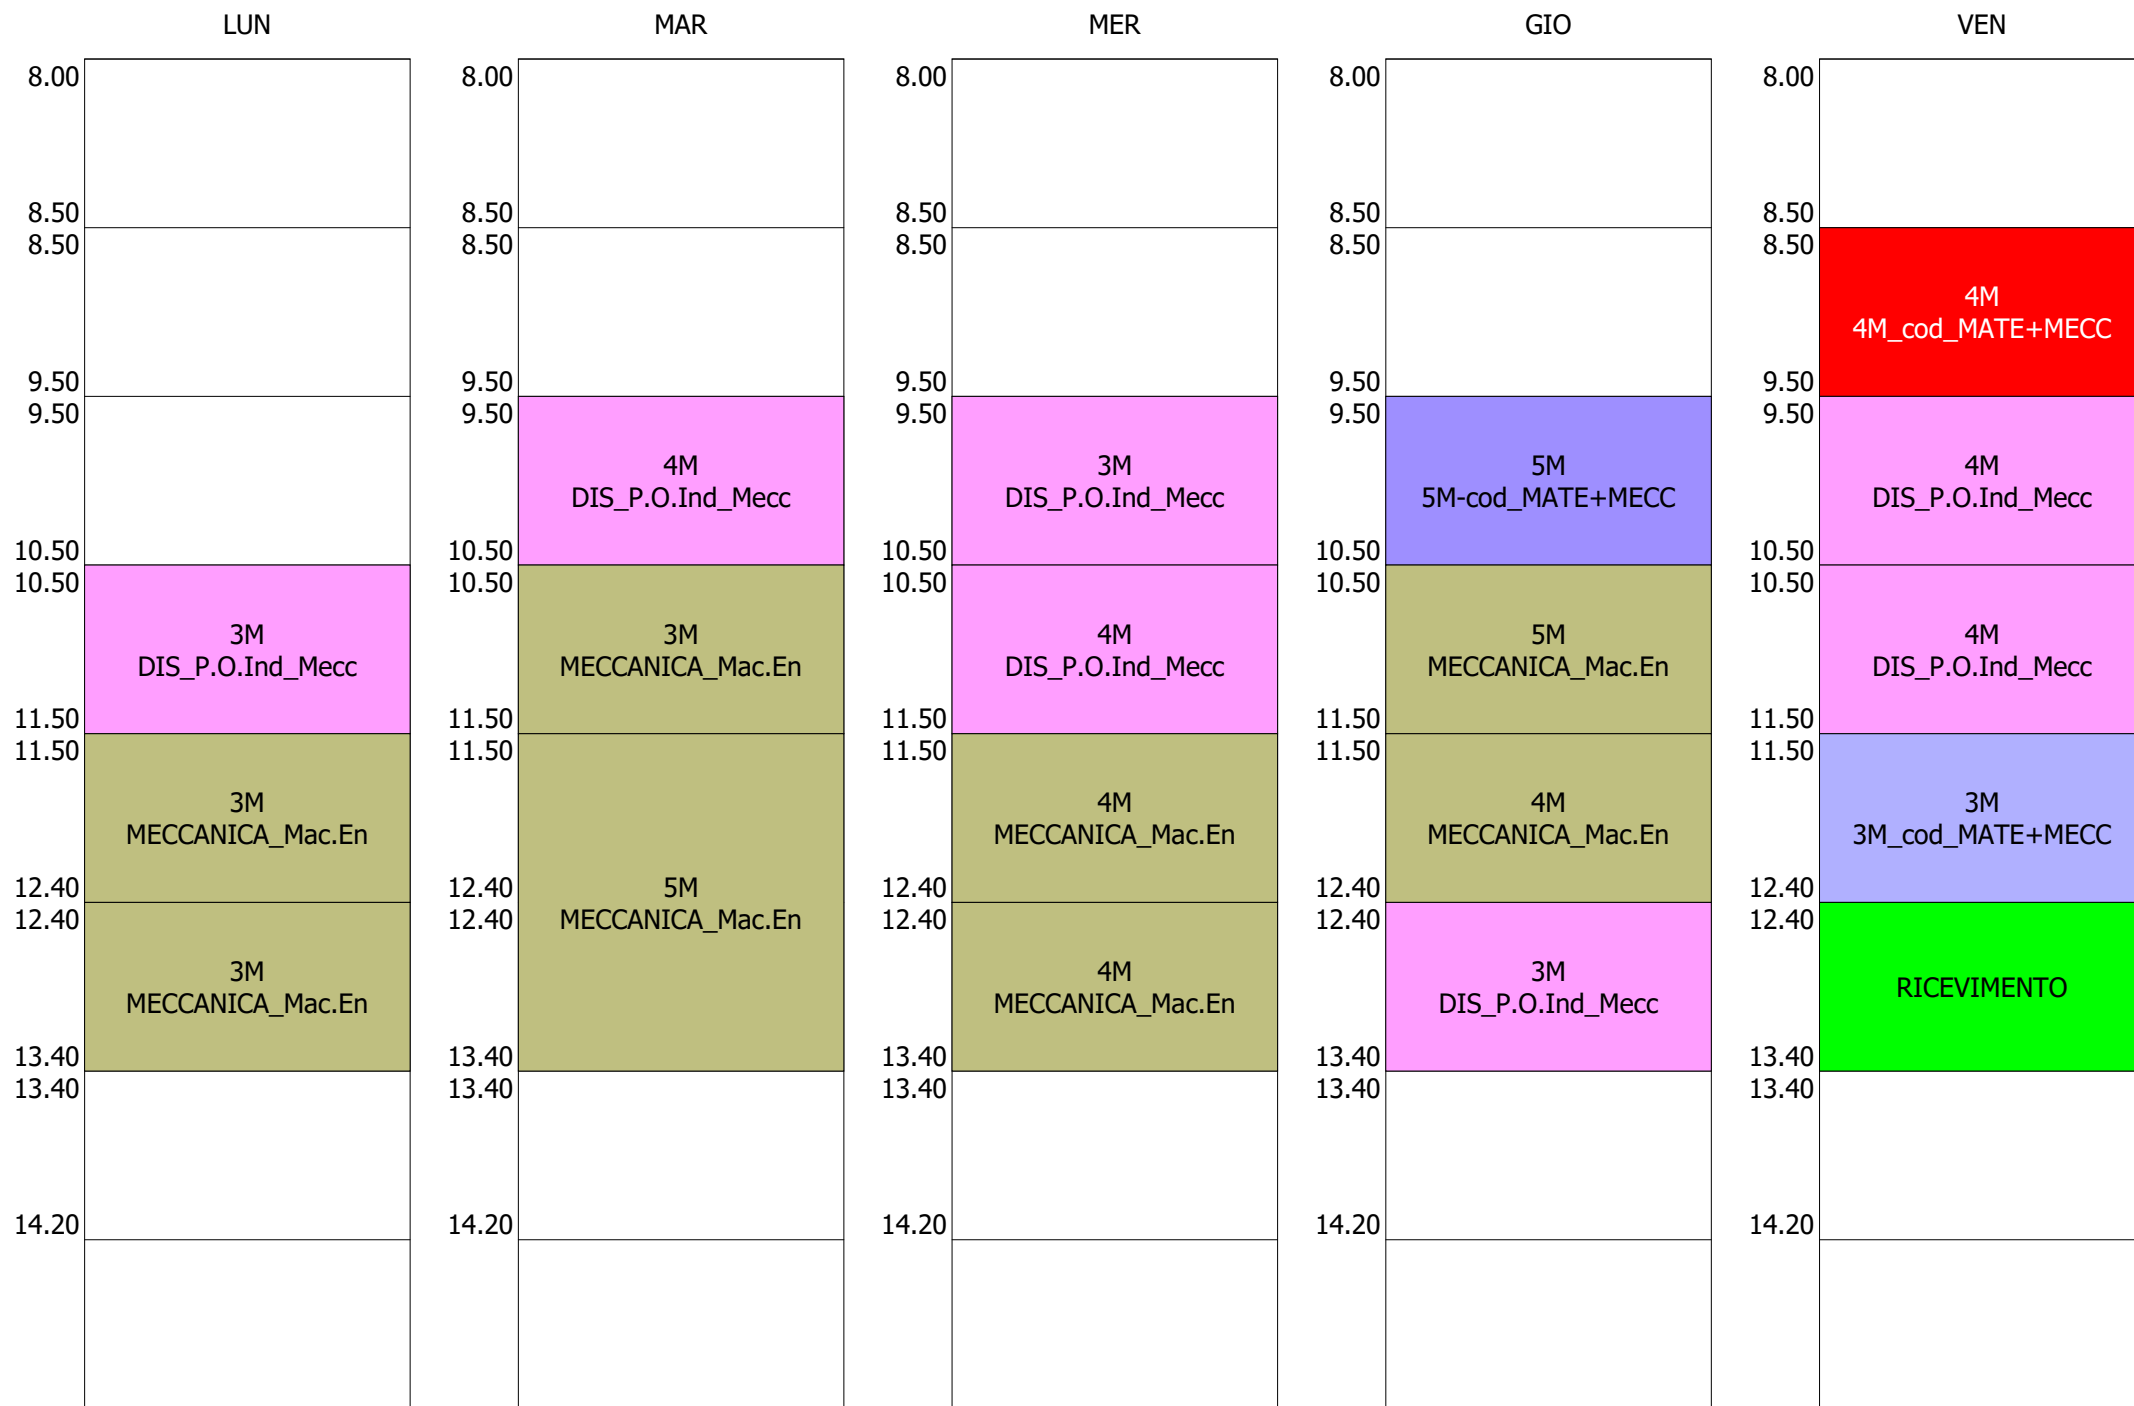

ISTITUTO TECNICO INDUSTRIALE STATALE "GALILEO GALILEI" - ROMA
ORARIO DOCENTI -PRESENZA e DDI (Circ.95)- DAL 18 GENN. 2021

ORARIO DOCENTE - ROSSI Ida (19:00)

	LUN	MAR	MER	GIO	VEN
8.00				5I 5I-cod_ELT.ELN+INGL	3P INGLESE
8.50					
8.50			3I INGLESE	3P INGLESE	5I INGLESE
9.50					
9.50	4I INGLESE	4I INGLESE		4P 4P_cod_INGL+SC.NAT	RICEVIMENTO
10.50					
10.50	4P INGLESE	1L INGLESE	3P 3P_cod_INGL+SC.NAT	3I INGLESE	4I 4I_cod_INGL+TPSEE
11.50					
11.50	1L INGLESE		4P INGLESE	1L INGLESE	
12.40					
12.40	5I INGLESE	3I INGLESE			
13.40					
13.40					
14.20					
14.20					

ISTITUTO TECNICO INDUSTRIALE STATALE "GALILEO GALILEI" - ROMA
ORARIO DOCENTI -PRESENZA e DDI (Circ.95)- DAL 18 GENN. 2021

ORARIO DOCENTE - ROSSI Riccardo (20:00)