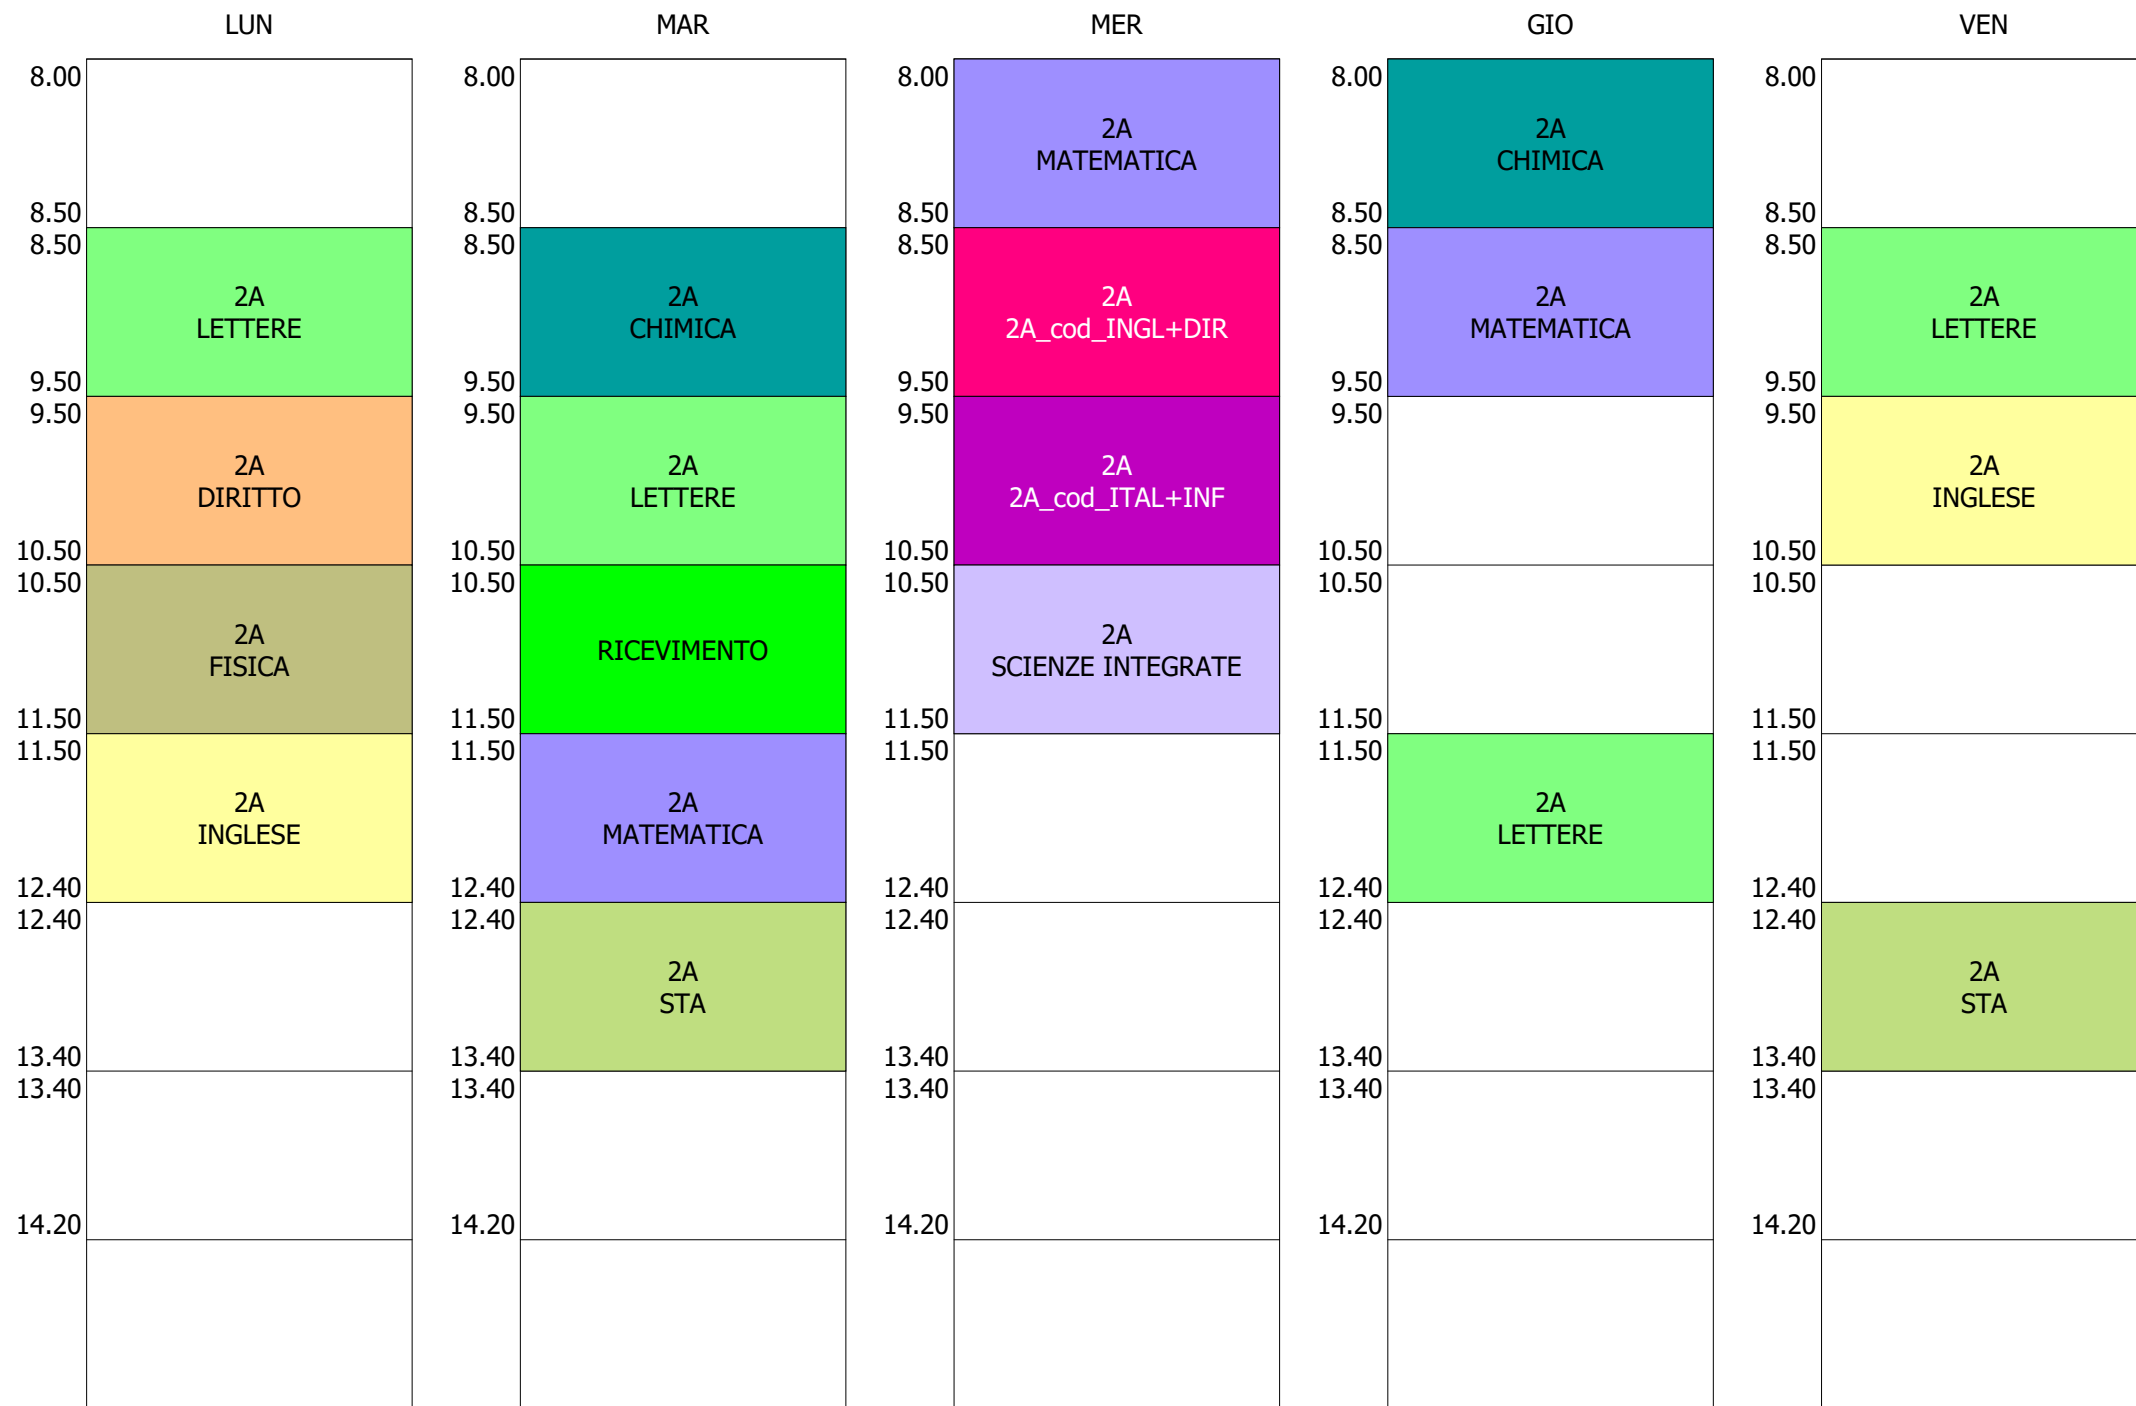

ORARIO DOCENTE - s_CIRILLI (19:00)

ISTITUTO TECNICO INDUSTRIALE STATALE "GALILEO GALILEI" - ROMA
ORARIO DOCENTI -PRESENZA e DDI (Circ.95)- DAL 18 GENN. 2021

ORARIO DOCENTE - s_DI BONITO (19:00)

	LUN	MAR	MER	GIO	VEN
8.00	4C MATEMATICA	4C TPSEE_Aut			4C MATEMATICA
8.50	4C MATEMATICA	4C TPSEE_Aut	4M SIST-AUT_Mecc	RICEVIMENTO	4M 4M_cod_MATE+MECC
9.50	4M MATEMATICA		4M TECN-MPP_Mecc	4M 4M_cod_ITAL+INGL	4C INGLESE
10.50	4M MATEMATICA		4C L_TPSEE_Aut	4M INGLESE	
11.50		4C MATEMATICA			
12.40	4C INGLESE	4M LETTERE			4M 4M_cod_ITAL+ScMoSp
13.40					
14.20