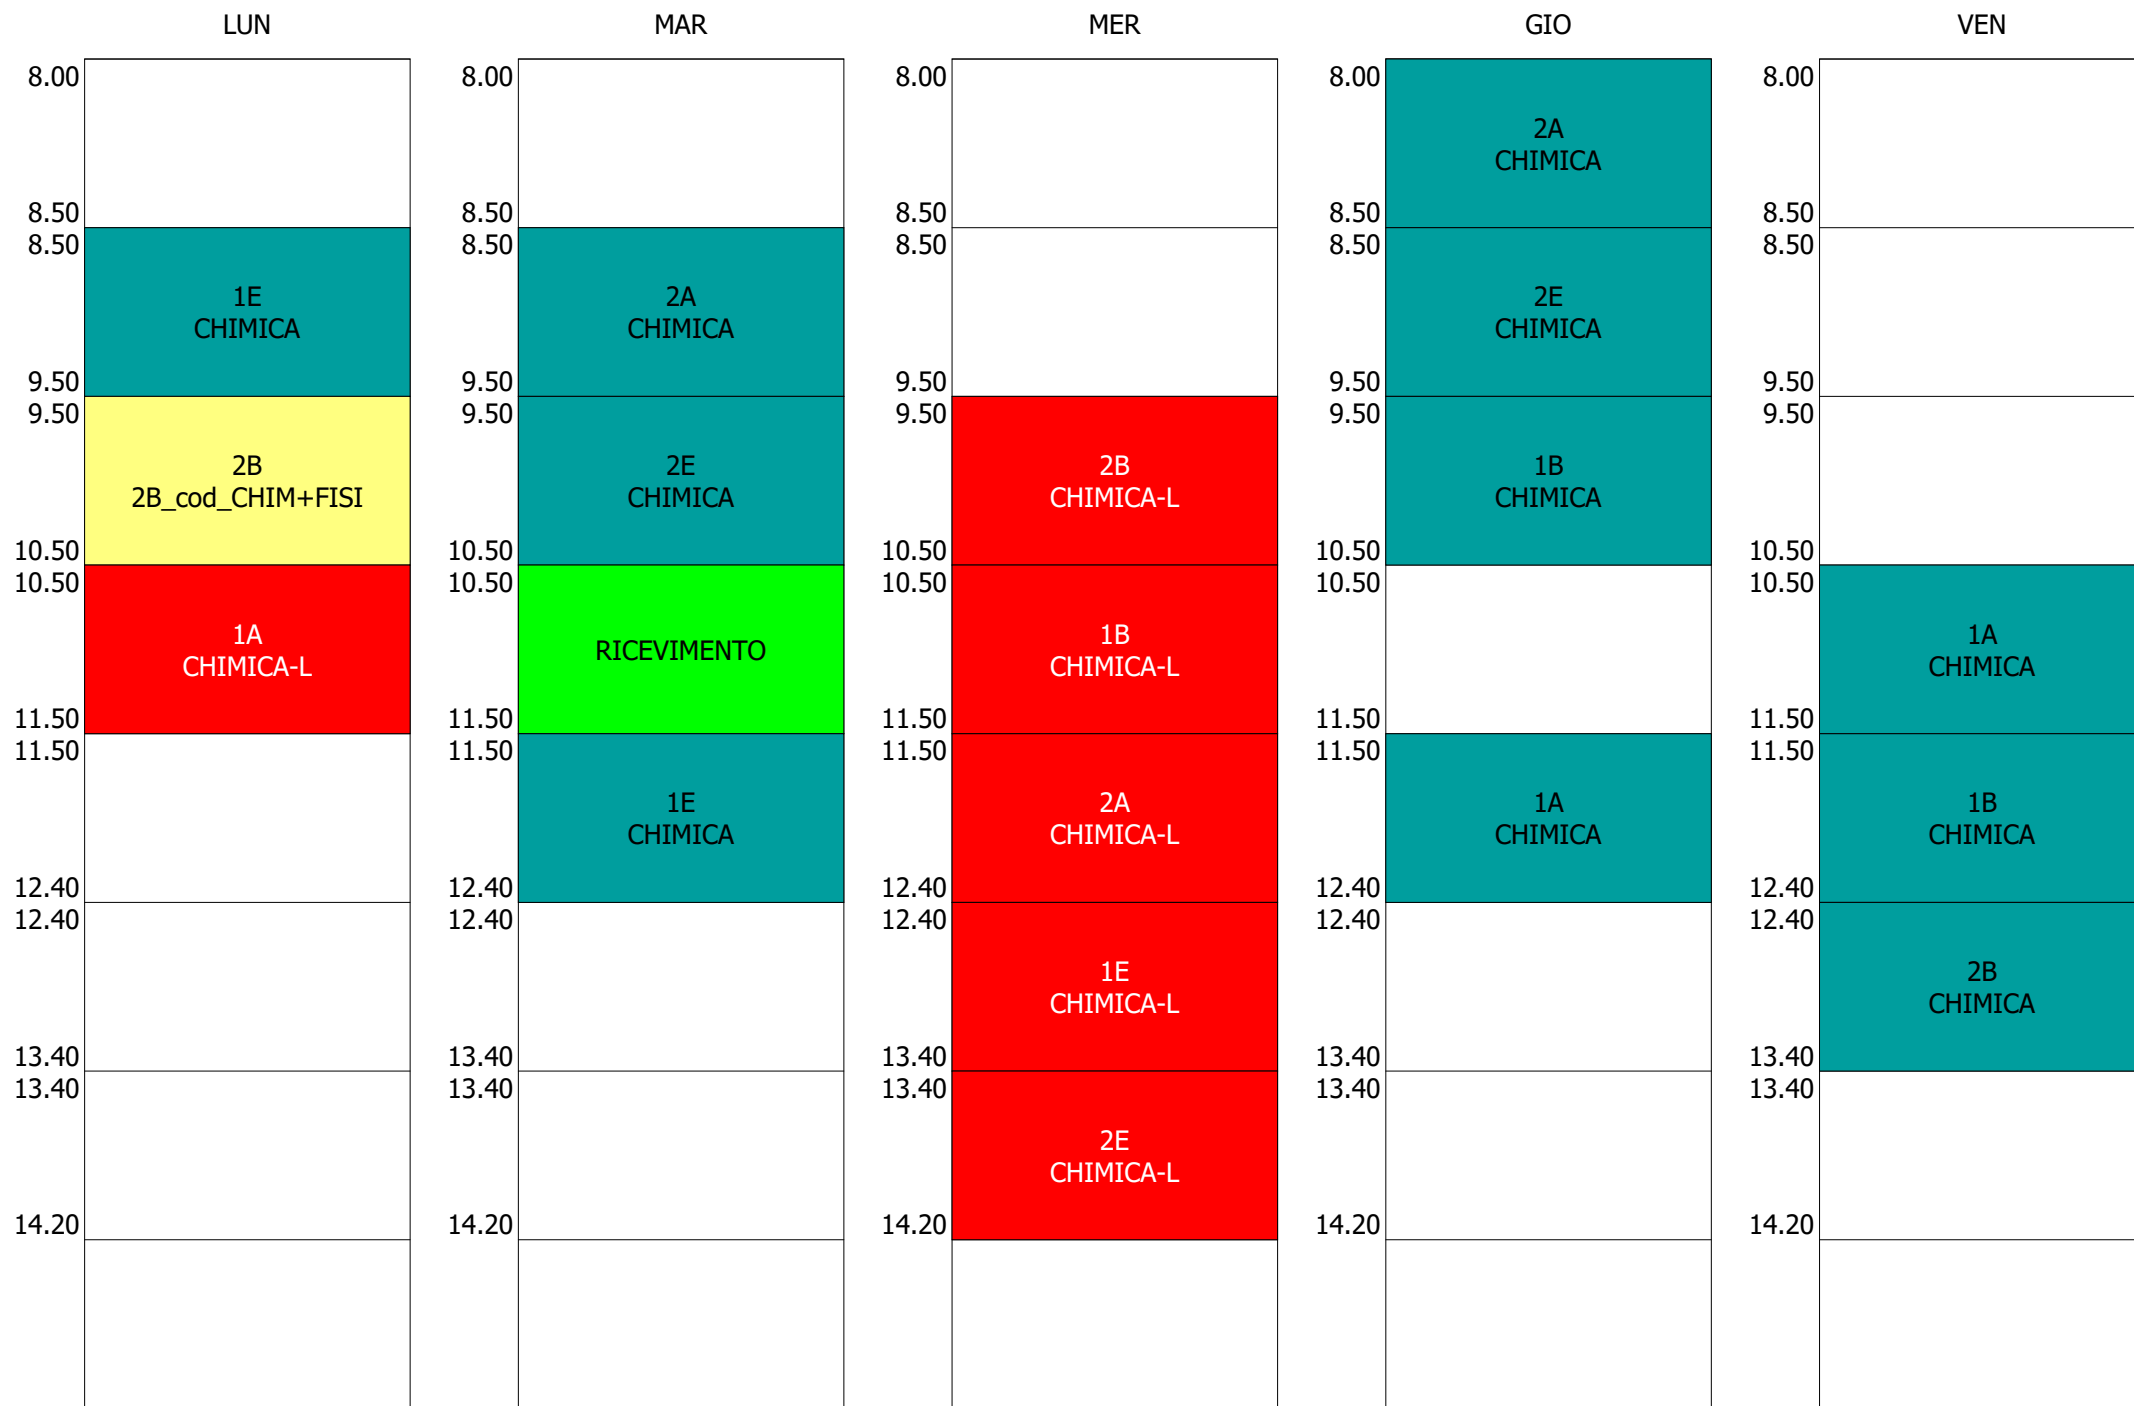

ISTITUTO TECNICO INDUSTRIALE STATALE "GALILEO GALILEI" - ROMA
ORARIO DOCENTI -PRESENZA e DDI (Circ.95)- DAL 18 GENN. 2021

ORARIO DOCENTE - SORRIGA (19:00)

	LUN	MAR	MER	GIO	VEN
8.00					
8.50					
8.50				5M 5M-cod_ITAL+ScMoSp	
9.50		3M 3M_cod_ITAL+ScMoSp		RICEVIMENTO	
9.50					
10.50	3P ED. FISICA	4P ED. FISICA	2M ED. FISICA	2A ED. FISICA	1M ED. FISICA
10.50					
11.50	4M ED. FISICA	1A ED. FISICA	3M ED. FISICA	4P ED. FISICA	
11.50					
12.40	2A ED. FISICA	3P ED. FISICA	5M ED. FISICA	2M ED. FISICA	4M 4M_cod_ITAL+ScMoSp
12.40					
13.40	1M ED. FISICA		1A ED. FISICA		
13.40					
14.20					
14.20					

ISTITUTO TECNICO INDUSTRIALE STATALE "GALILEO GALILEI" - ROMA
ORARIO DOCENTI -PRESENZA e DDI (Circ.95)- DAL 18 GENN. 2021

ORARIO DOCENTE - SPADACENTA (19:00)