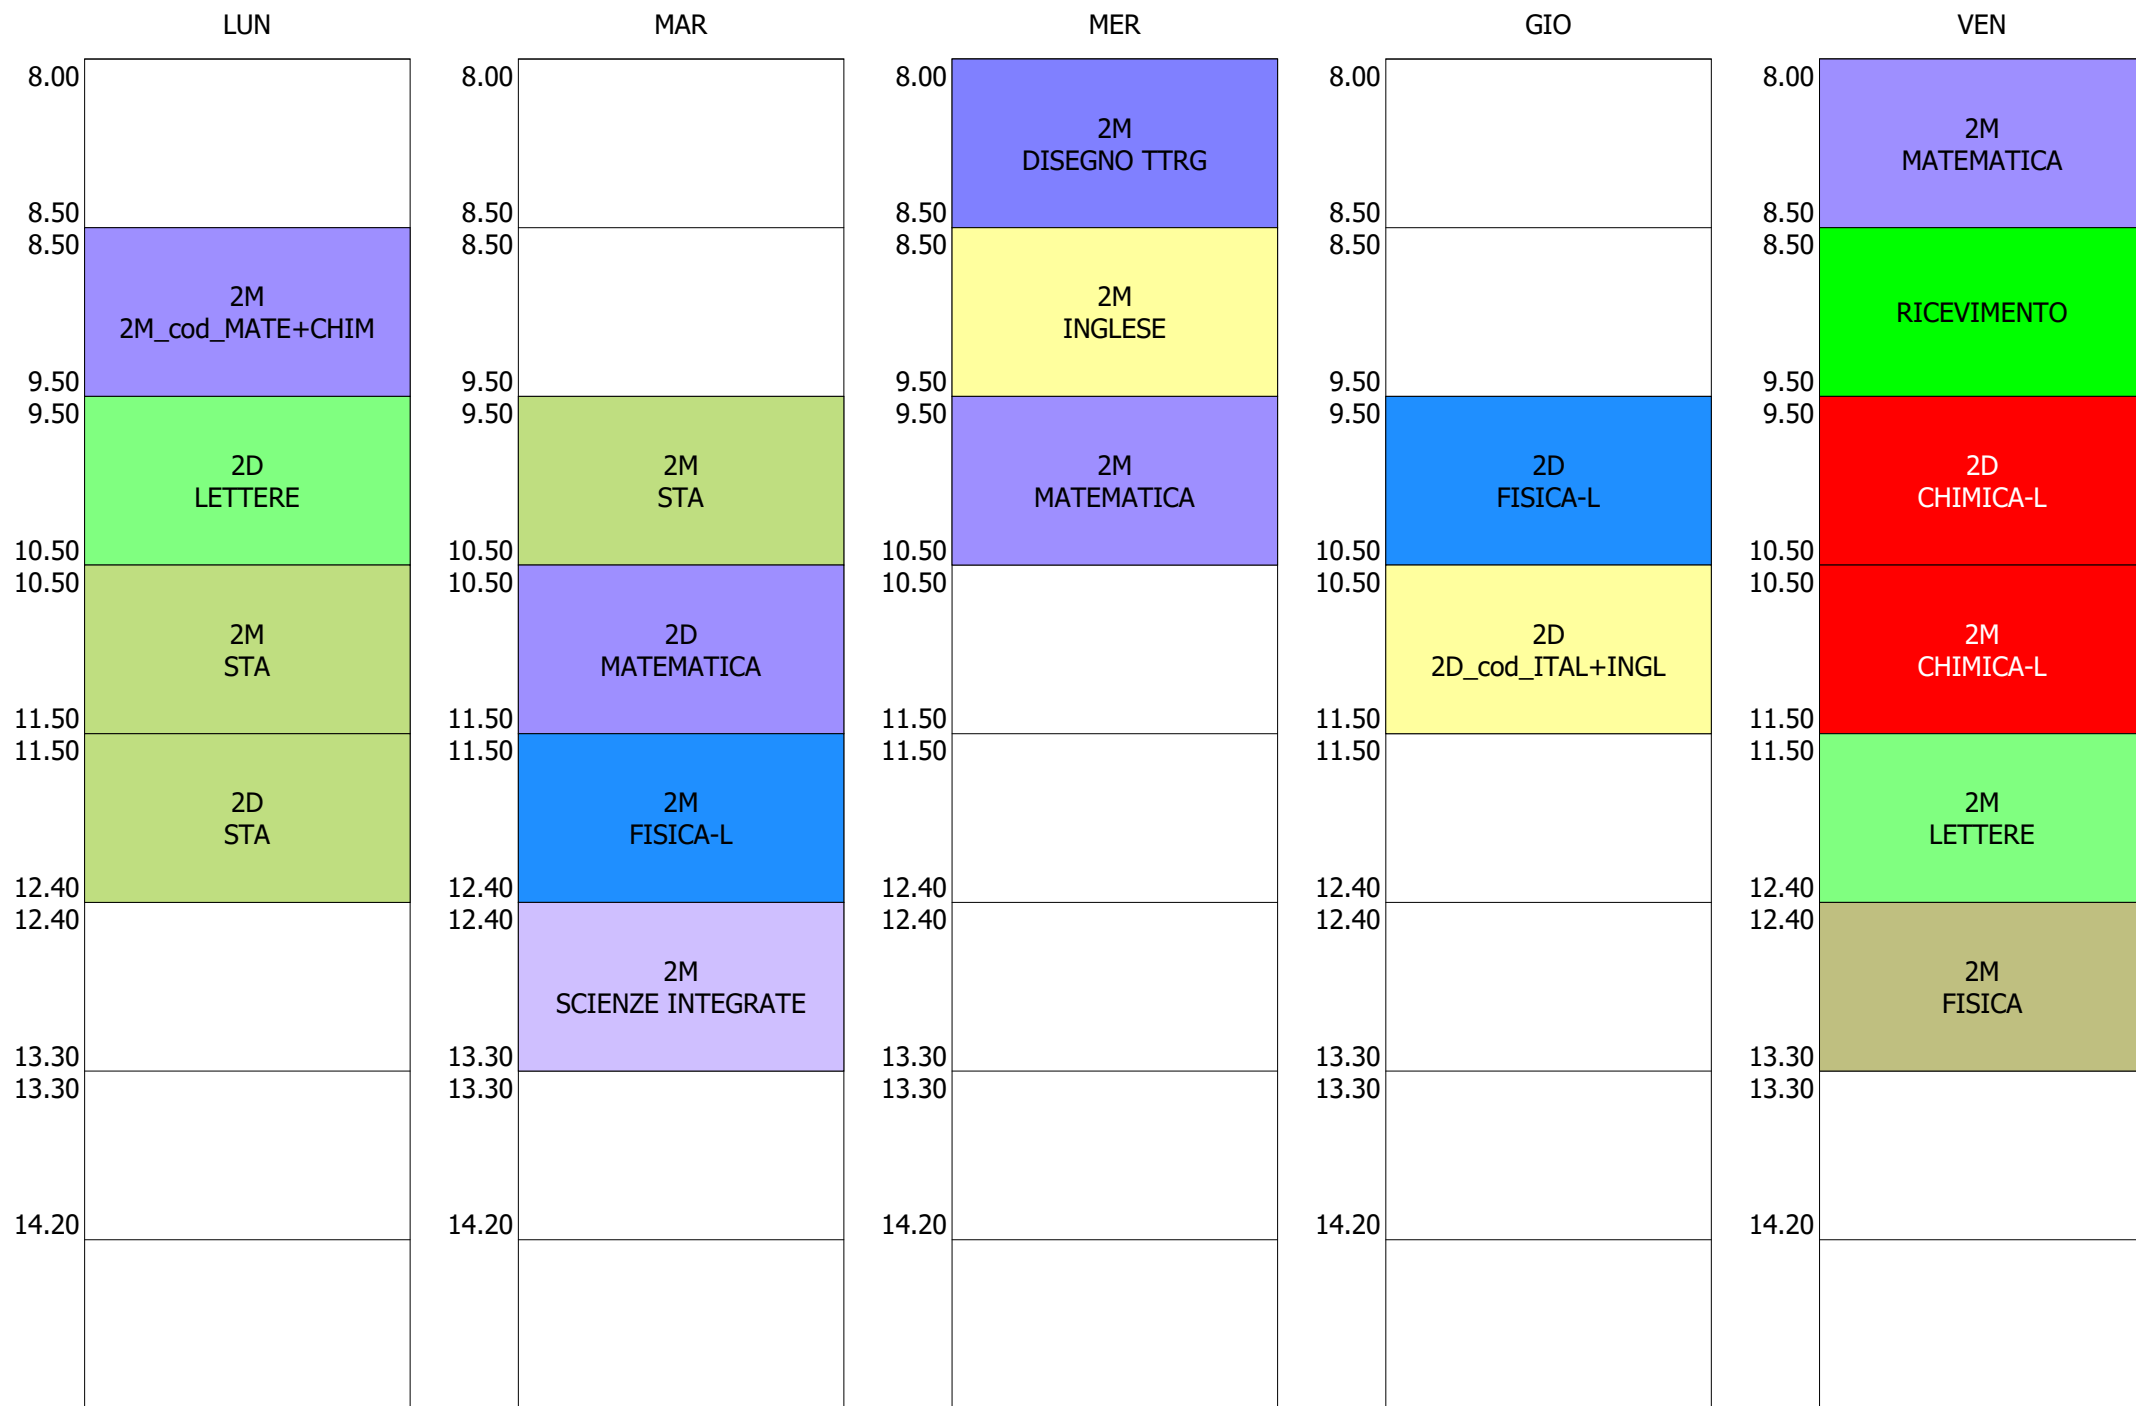

ISTITUTO TECNICO INDUSTRIALE STATALE "GALILEO GALILEI" - ROMA
ORARIO DOCENTI -PRESENZA e DDI - DAL 18 GENN. 2021

ORARIO DOCENTE - s_MONTI (19:00)

	LUN	MAR	MER	GIO	VEN
8.00		2G MATEMATICA	1L MATEMATICA		1L INFORMATICA
8.50					
8.50		2G LETTERE	RICEVIMENTO		1L DIS_ST_ARTE
9.50					
9.50			2G STA		2G FISICA
10.50					
10.50	2G LETTERE		2G DIRITTO	2G LETTERE	2G LETTERE
11.50					
11.50	2G CHIMICA-L		1L FISICA	1L INGLESE	2G INGLESE
12.40					
12.40	2G SCIENZE INTEGRATE			2G CHIMICA	
13.30					
13.30	2G DISEGNO TTRG				
14.20					
14.20					

ISTITUTO TECNICO INDUSTRIALE STATALE "GALILEO GALILEI" - ROMA
ORARIO DOCENTI -PRESENZA e DDI - DAL 18 GENN. 2021

ORARIO DOCENTE - s_PESCE (19:00)