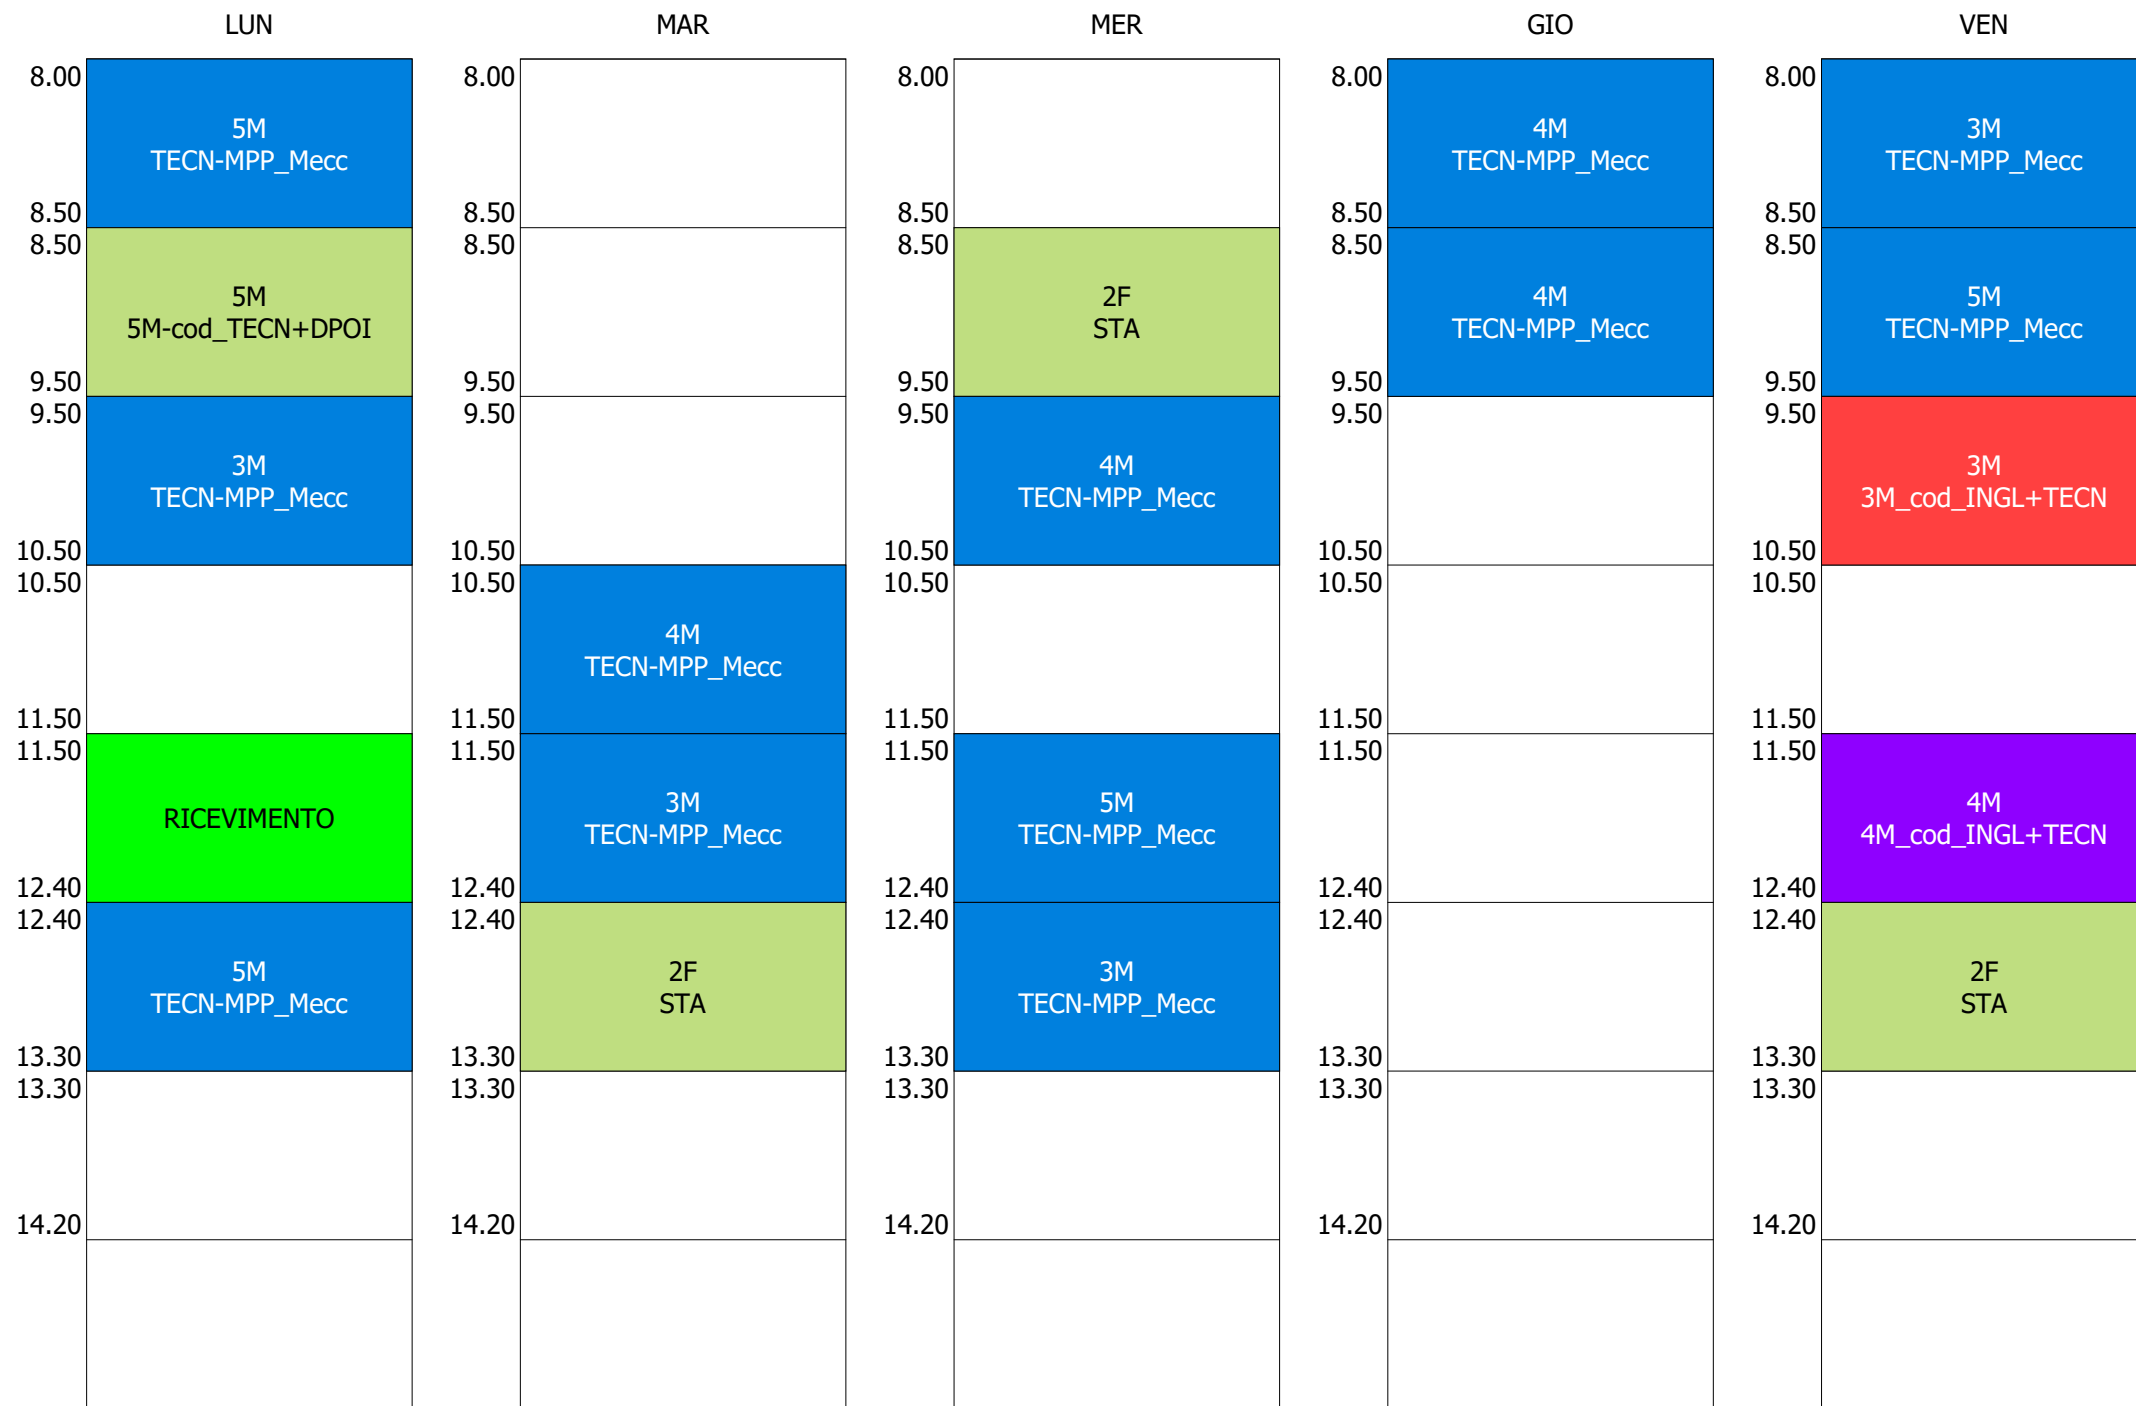

ORARIO DOCENTE - TRISCHITTA (19:00)

ORARIO DOCENTE - TUCCI.13 (14:00)

	LUN	MAR	MER	GIO	VEN
8.00				3P RELIGIONE	
8.50					
8.50				RICEVIMENTO	
9.50					
9.50				4E RELIGIONE	
10.50					
10.50					
11.50	5F RELIGIONE	1G RELIGIONE	2M RELIGIONE		2F RELIGIONE
11.50					
12.40	4D RELIGIONE	1M RELIGIONE	3E RELIGIONE		2G RELIGIONE
12.40					
13.30	2E RELIGIONE		1E RELIGIONE		1V RELIGIONE
13.30					
14.20					
14.20