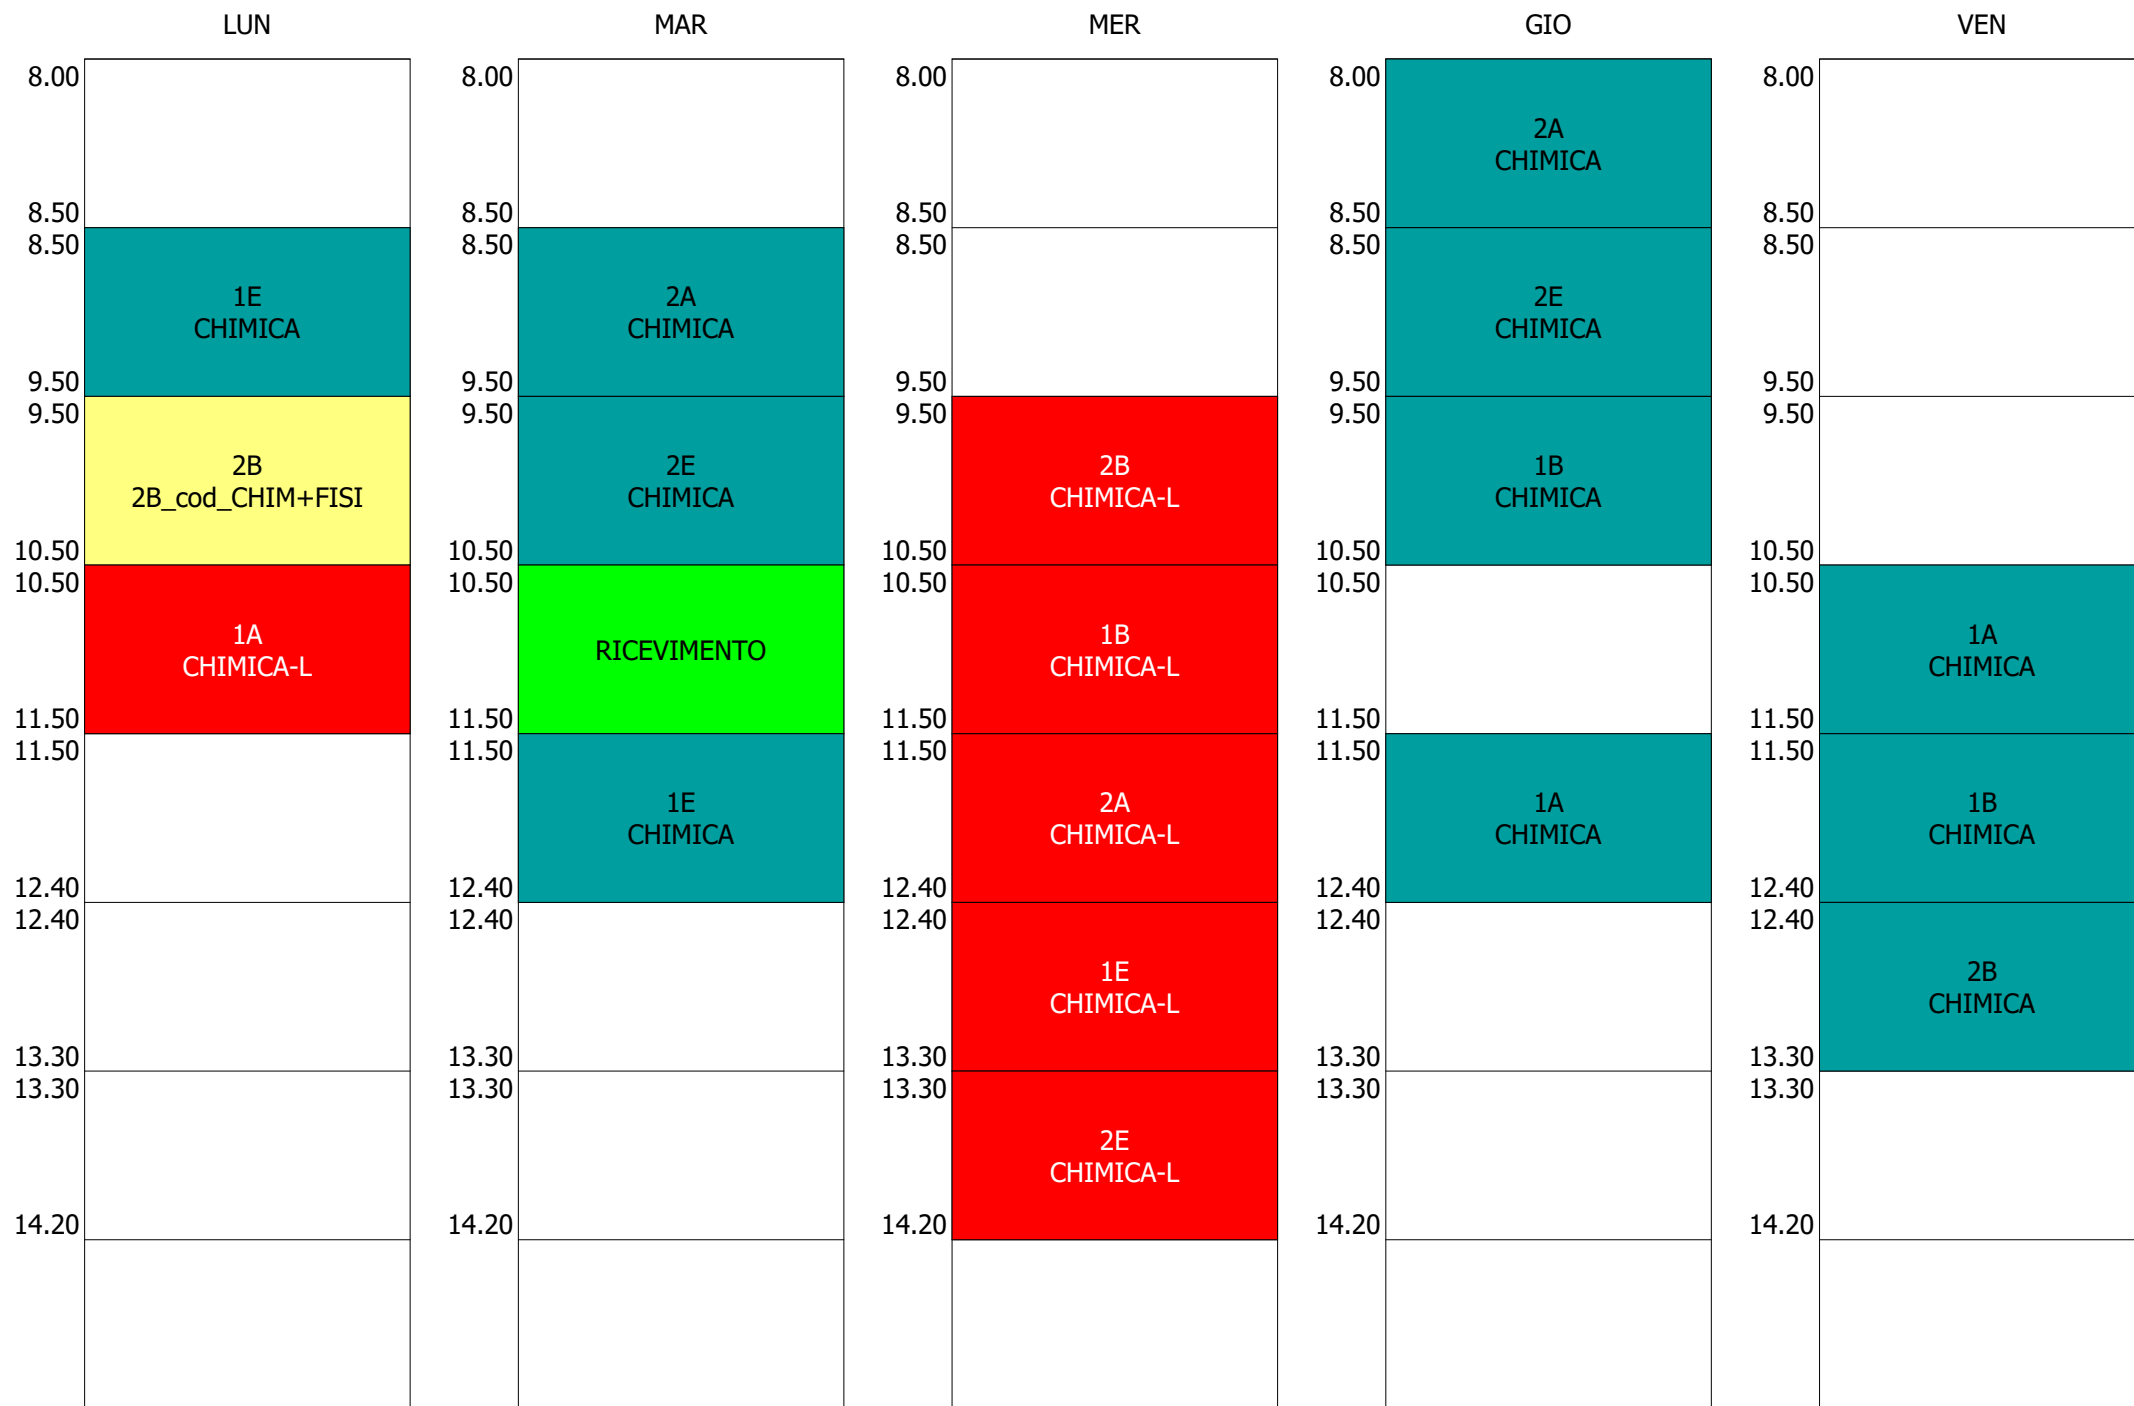

ISTITUTO TECNICO INDUSTRIALE STATALE "GALILEO GALILEI" - ROMA
ORARIO DOCENTI -PRESENZA e DDI - DAL 18 GENN. 2021

ORARIO DOCENTE - SORRIGA (19:00)

	LUN	MAR	MER	GIO	VEN
8.00					
8.50					
8.50				5M 5M-cod_ITAL+ScMoSp	
9.50		3M 3M_cod_ITAL+ScMoSp		RICEVIMENTO	
9.50					
10.50	3P ED. FISICA	4P ED. FISICA	2M ED. FISICA	2A ED. FISICA	1M ED. FISICA
10.50					
11.50	4M ED. FISICA	1A ED. FISICA	3M ED. FISICA	4P ED. FISICA	
11.50					
12.40	2A ED. FISICA	3P ED. FISICA	5M ED. FISICA	2M ED. FISICA	4M 4M_cod_ITAL+ScMoSp
12.40					
13.30	1M ED. FISICA		1A ED. FISICA		
13.30					
14.20					
14.20					

ISTITUTO TECNICO INDUSTRIALE STATALE "GALILEO GALILEI" - ROMA
ORARIO DOCENTI -PRESENZA e DDI - DAL 18 GENN. 2021

ORARIO DOCENTE - SPADACENTA (19:00)