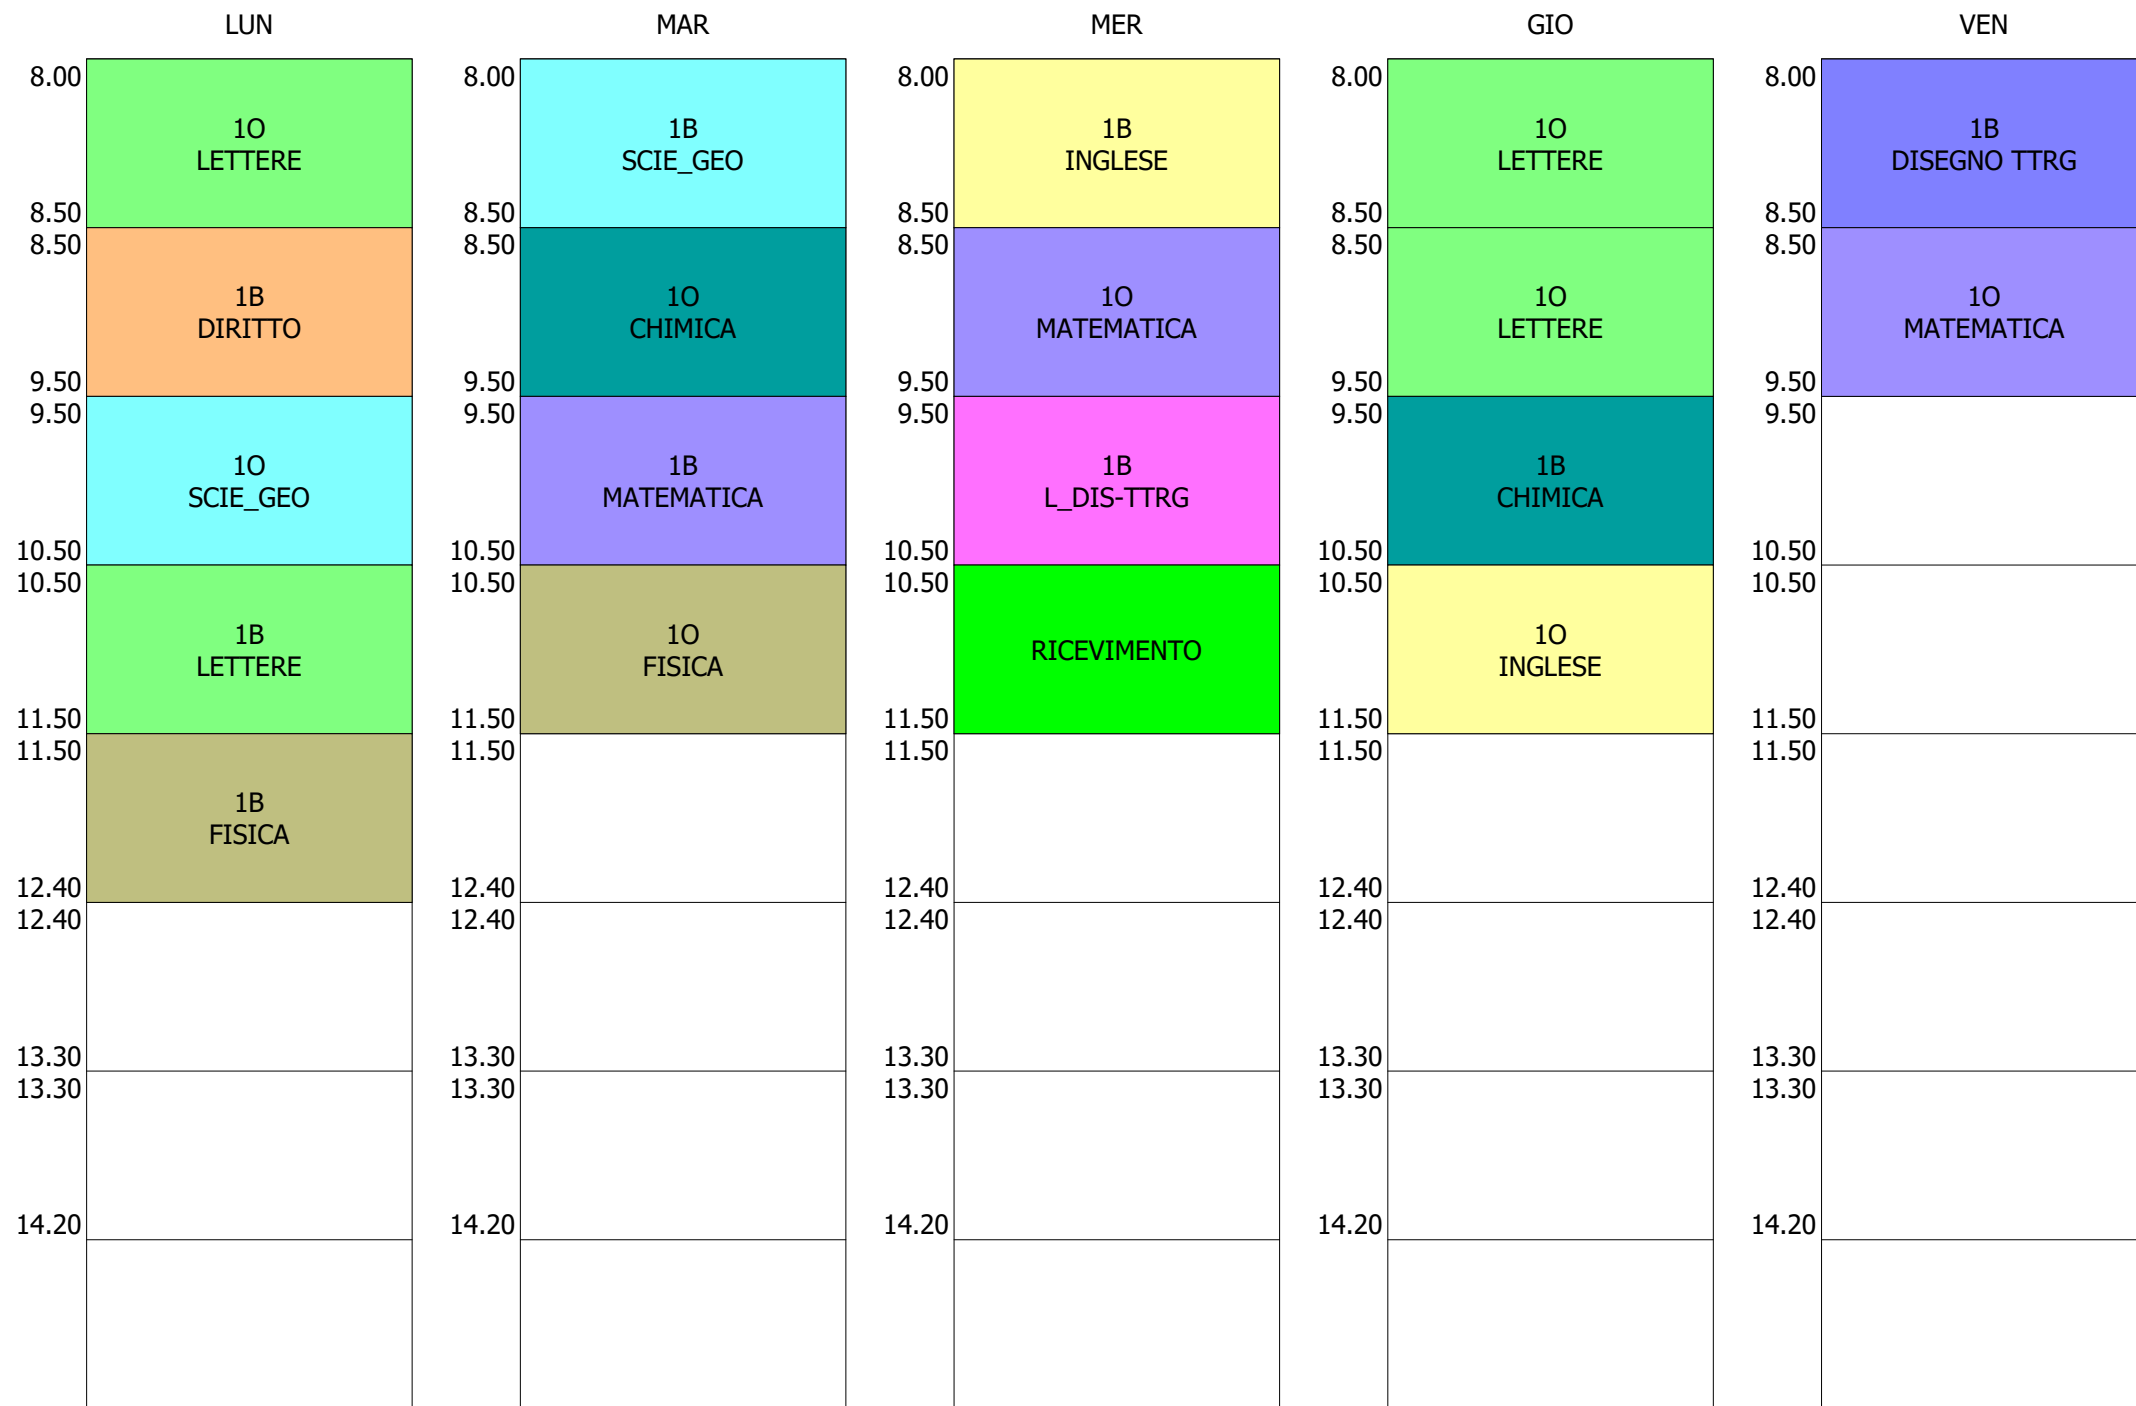

ISTITUTO TECNICO INDUSTRIALE STATALE "GALILEO GALILEI" - ROMA
ORARIO DOCENTI -PRESENZA e DDI - DAL 18 GENN. 2021

ORARIO DOCENTE - s_RICCIO M. (19:00)

ORARIO DOCENTE - s_RICCIO S. (19:00)

	LUN	MAR	MER	GIO	VEN
8.00	4B MATEMATICA	1A LETTERE	4B L_TPSEE_Aut	1A DISEGNO TTRG	4B TPSEE_Aut
8.50	1A L_DIS-TTRG	4B MATEMATICA	1A SCIE_GEO	1A FISICA	1A FISICA-L
9.50	1A MATEMATICA	4B L_SIST-AUT_Aut	4B L_SIST-AUT_Aut	1A MATEMATICA	
10.50	1A CHIMICA-L	1A MATEMATICA	RICEVIMENTO	1A INGLESE	
11.50	1A LETTERE				
12.40					
13.30					
14.20