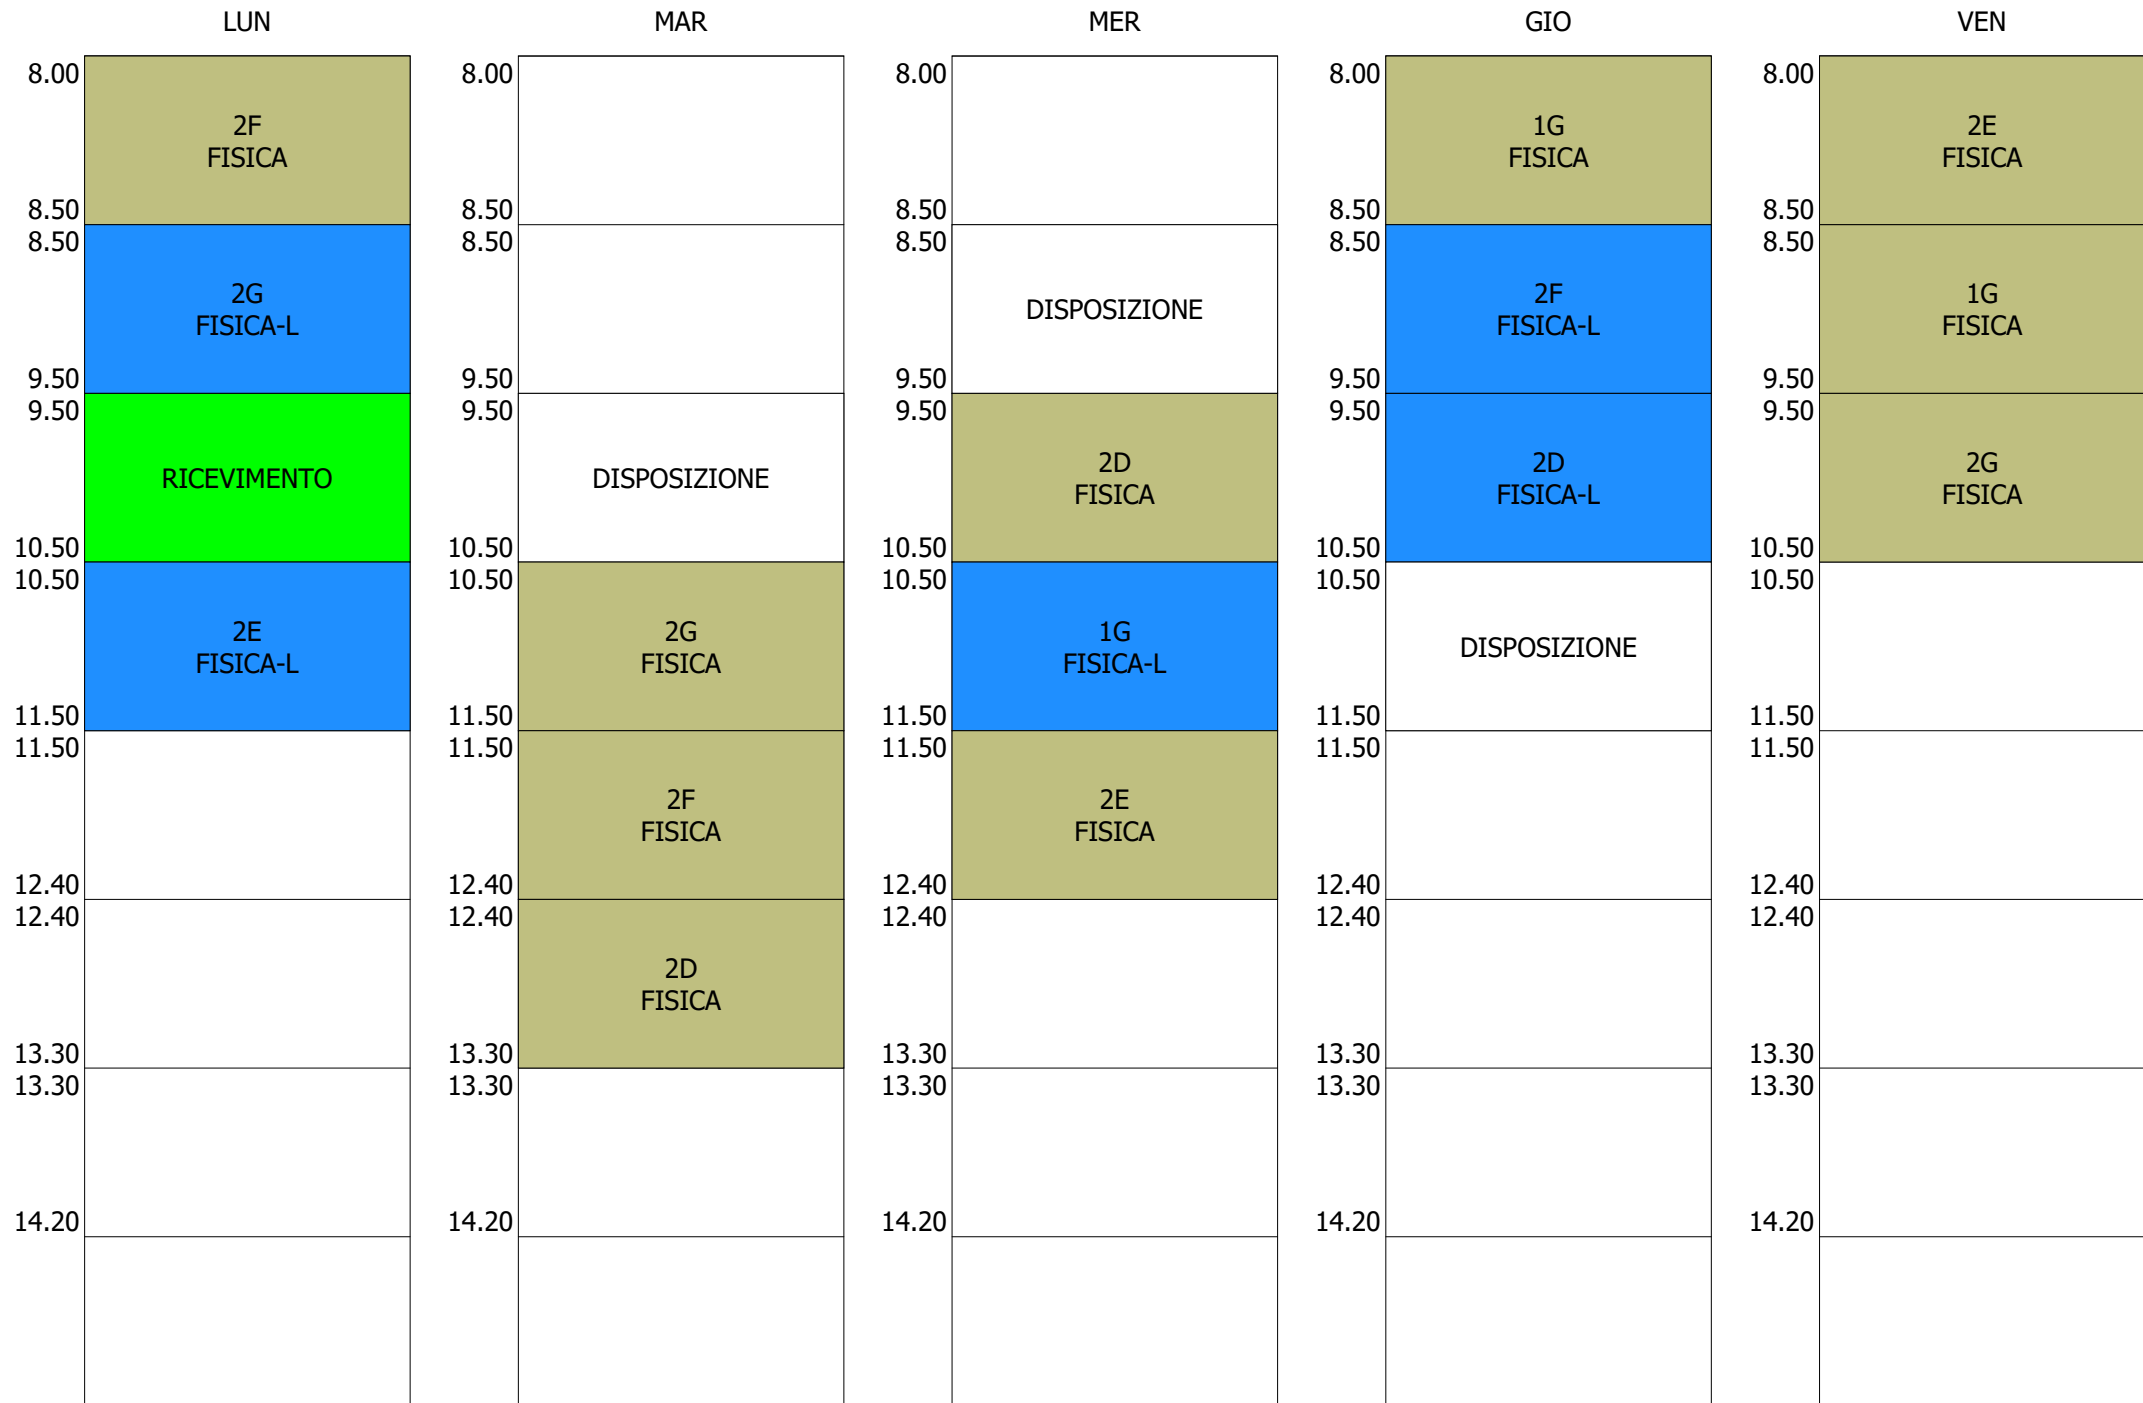

ISTITUTO TECNICO INDUSTRIALE STATALE "GALILEO GALILEI" - ROMA
ORARIO DOCENTI -PRESENZA e DDI - DAL 18 GENN. 2021

ORARIO DOCENTE - GRIMALDI (19:00)

	LUN	MAR	MER	GIO	VEN
8.00	2E ITALIANO	2L LETT_STO_GEO	2L LETT_STO_GEO	2L LETT_STO_GEO	2T LETT_STO_GEO
8.50					
8.50	2L LETT_STO_GEO	2L LETT_STO_GEO	RICEVIMENTO	2T LETT_STO_GEO	2E ITALIANO
9.50					
9.50	2L LETT_STO_GEO	2T LETT_STO_GEO	2E ITALIANO	2E 2E_cod_ITAL+STO	2T LETT_STO_GEO
10.50					
10.50	2T LETT_STO_GEO		2T LETT_STO_GEO		2L LETT_STO_GEO
11.50					
11.50	2T LETT_STO_GEO				
12.40					
12.40					
13.30					
13.30					
14.20					
14.20					

ORARIO DOCENTE - I ANNI 3d (19:00)