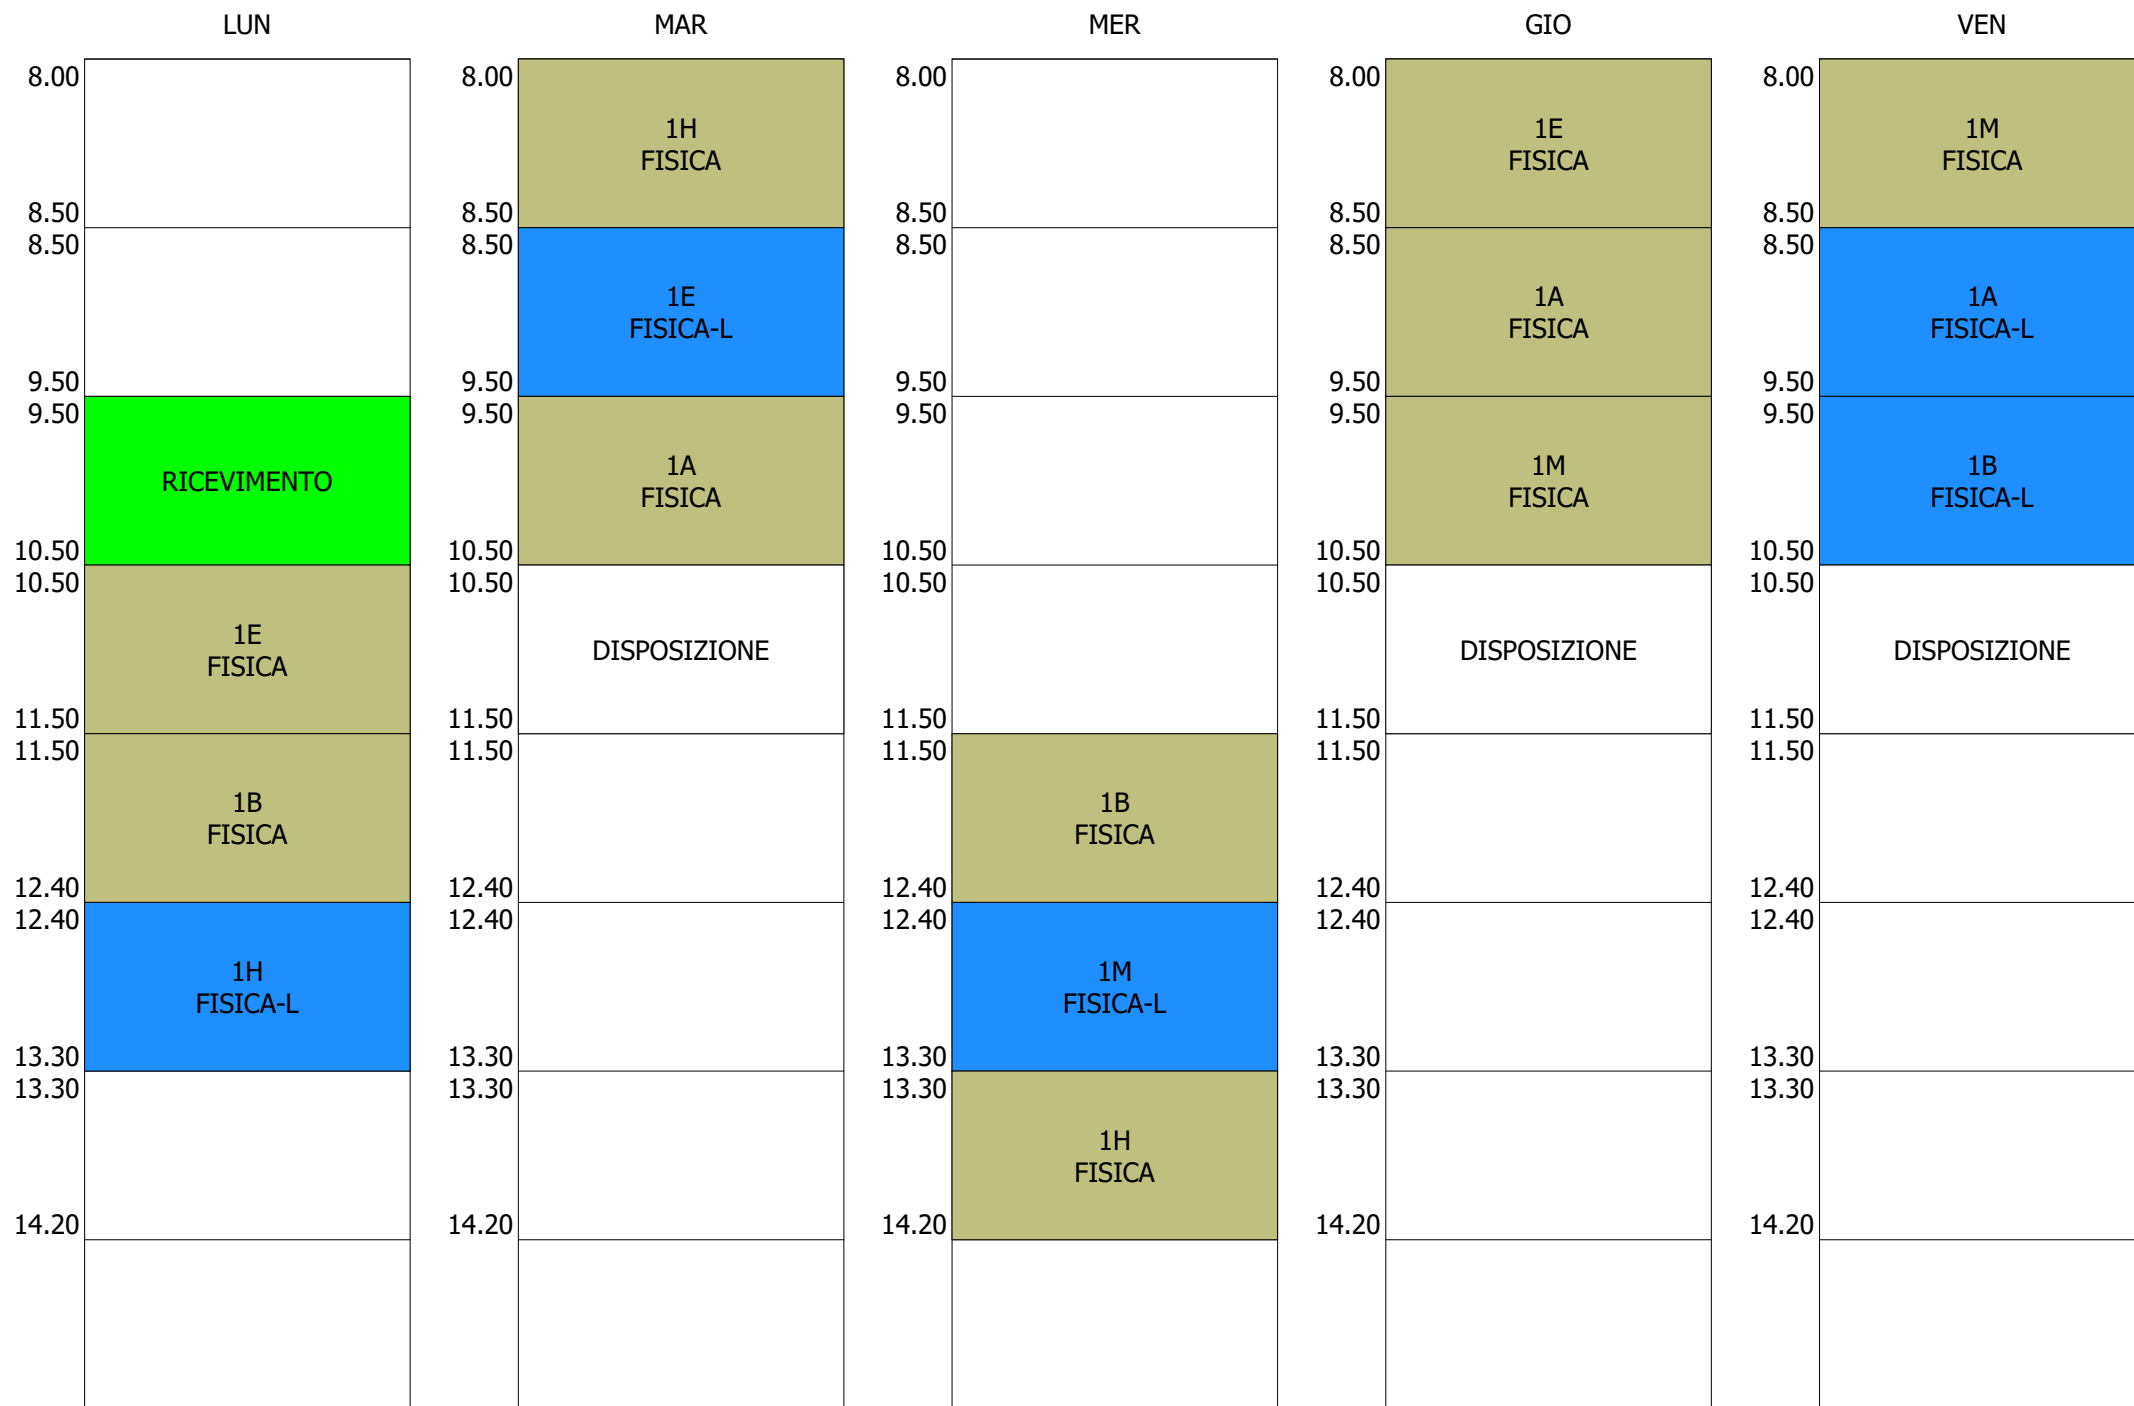

ORARIO DOCENTE - RIZZUTO G.3d (19:00)

ORARIO DOCENTE - ROMEO (19:00)

	LUN	MAR	MER	GIO	VEN		
8.00	1H DISEGNO TTRG	2F L_DIS-TTRG	2F DISEGNO TTRG	1H L_DIS-TTRG	1O DISEGNO TTRG		
8.50							
8.50		1V L_DIS-TTRG		2O DISEGNO TTRG		2O L_DIS-TTRG	1V DISEGNO TTRG
9.50	2F DISEGNO TTRG	1O DISEGNO TTRG	2H DISEGNO TTRG	1O L_DIS-TTRG	2H DISEGNO TTRG		
10.50		2H L_DIS-TTRG	1V DISEGNO TTRG	RICEVIMENTO			
11.50							
12.40			1H DISEGNO TTRG				
13.30							
14.20