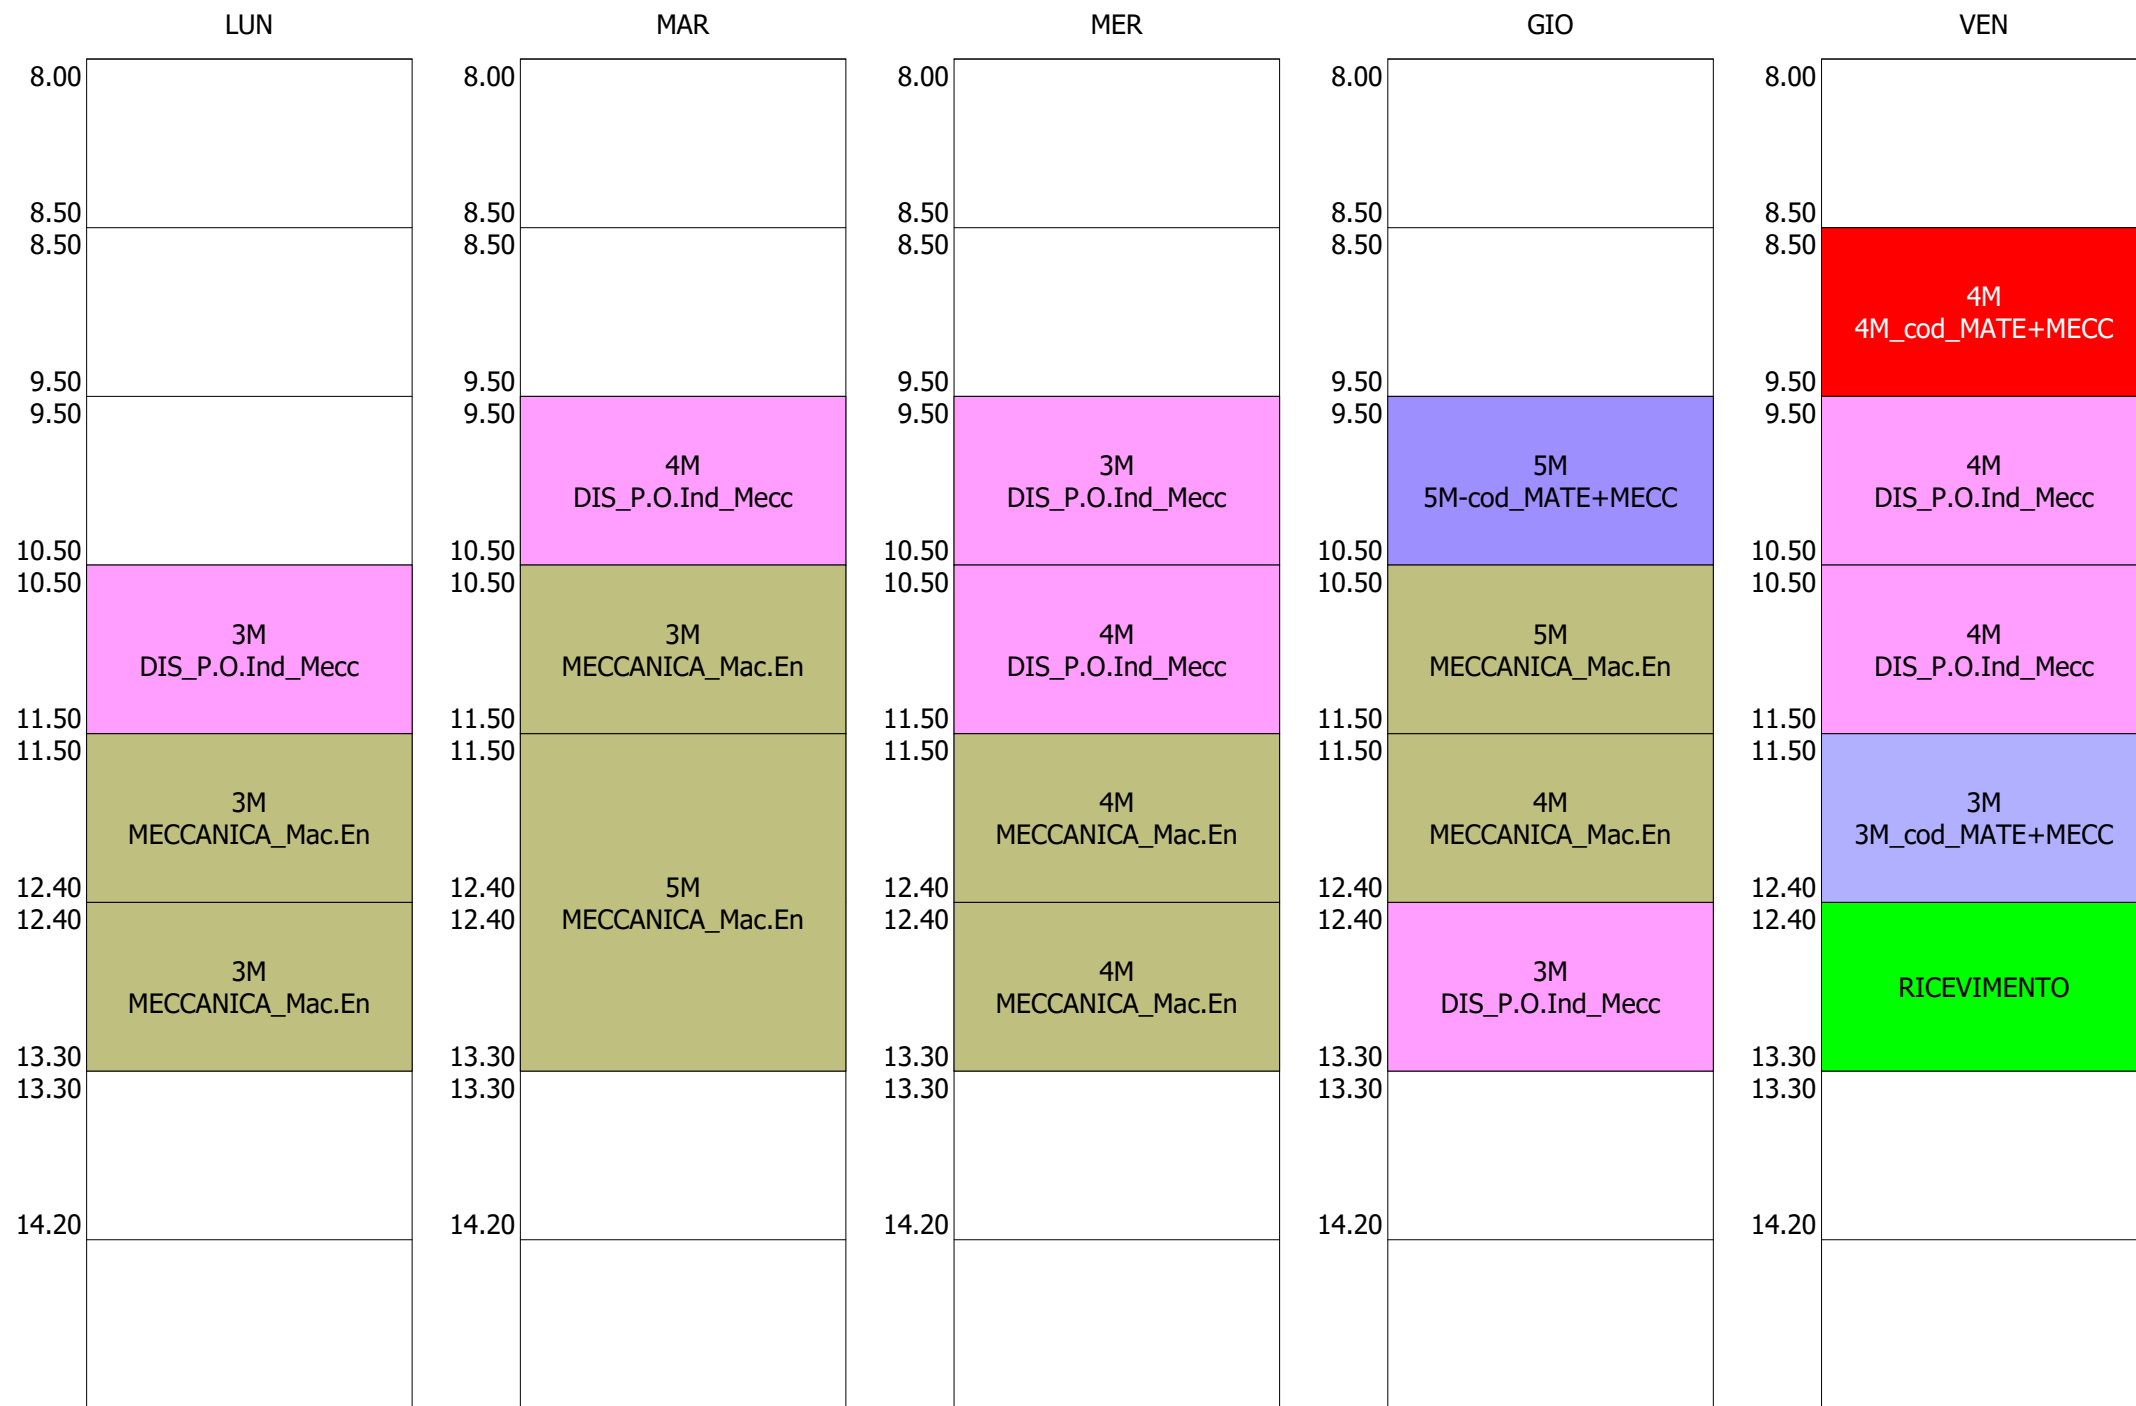

ORARIO DOCENTE - ROSSI Riccardo (20:00)

ORARIO DOCENTE - ROSSI Roberta (19:00)

	LUN	MAR	MER	GIO	VEN
8.00		4B LETTERE			
8.50					
8.50		3B LETTERE		4B LETTERE	
9.50					
9.50	4B LETTERE	3B LETTERE	5B LETTERE	4B LETTERE	4B LETTERE
10.50					
10.50	4B LETTERE		RICEVIMENTO		5B LETTERE
11.50					
11.50	5B LETTERE		3B LETTERE	3B LETTERE	5B LETTERE
12.40					
12.40	5B LETTERE		5B LETTERE	3B LETTERE	3B LETTERE
13.30					
13.30					
14.20