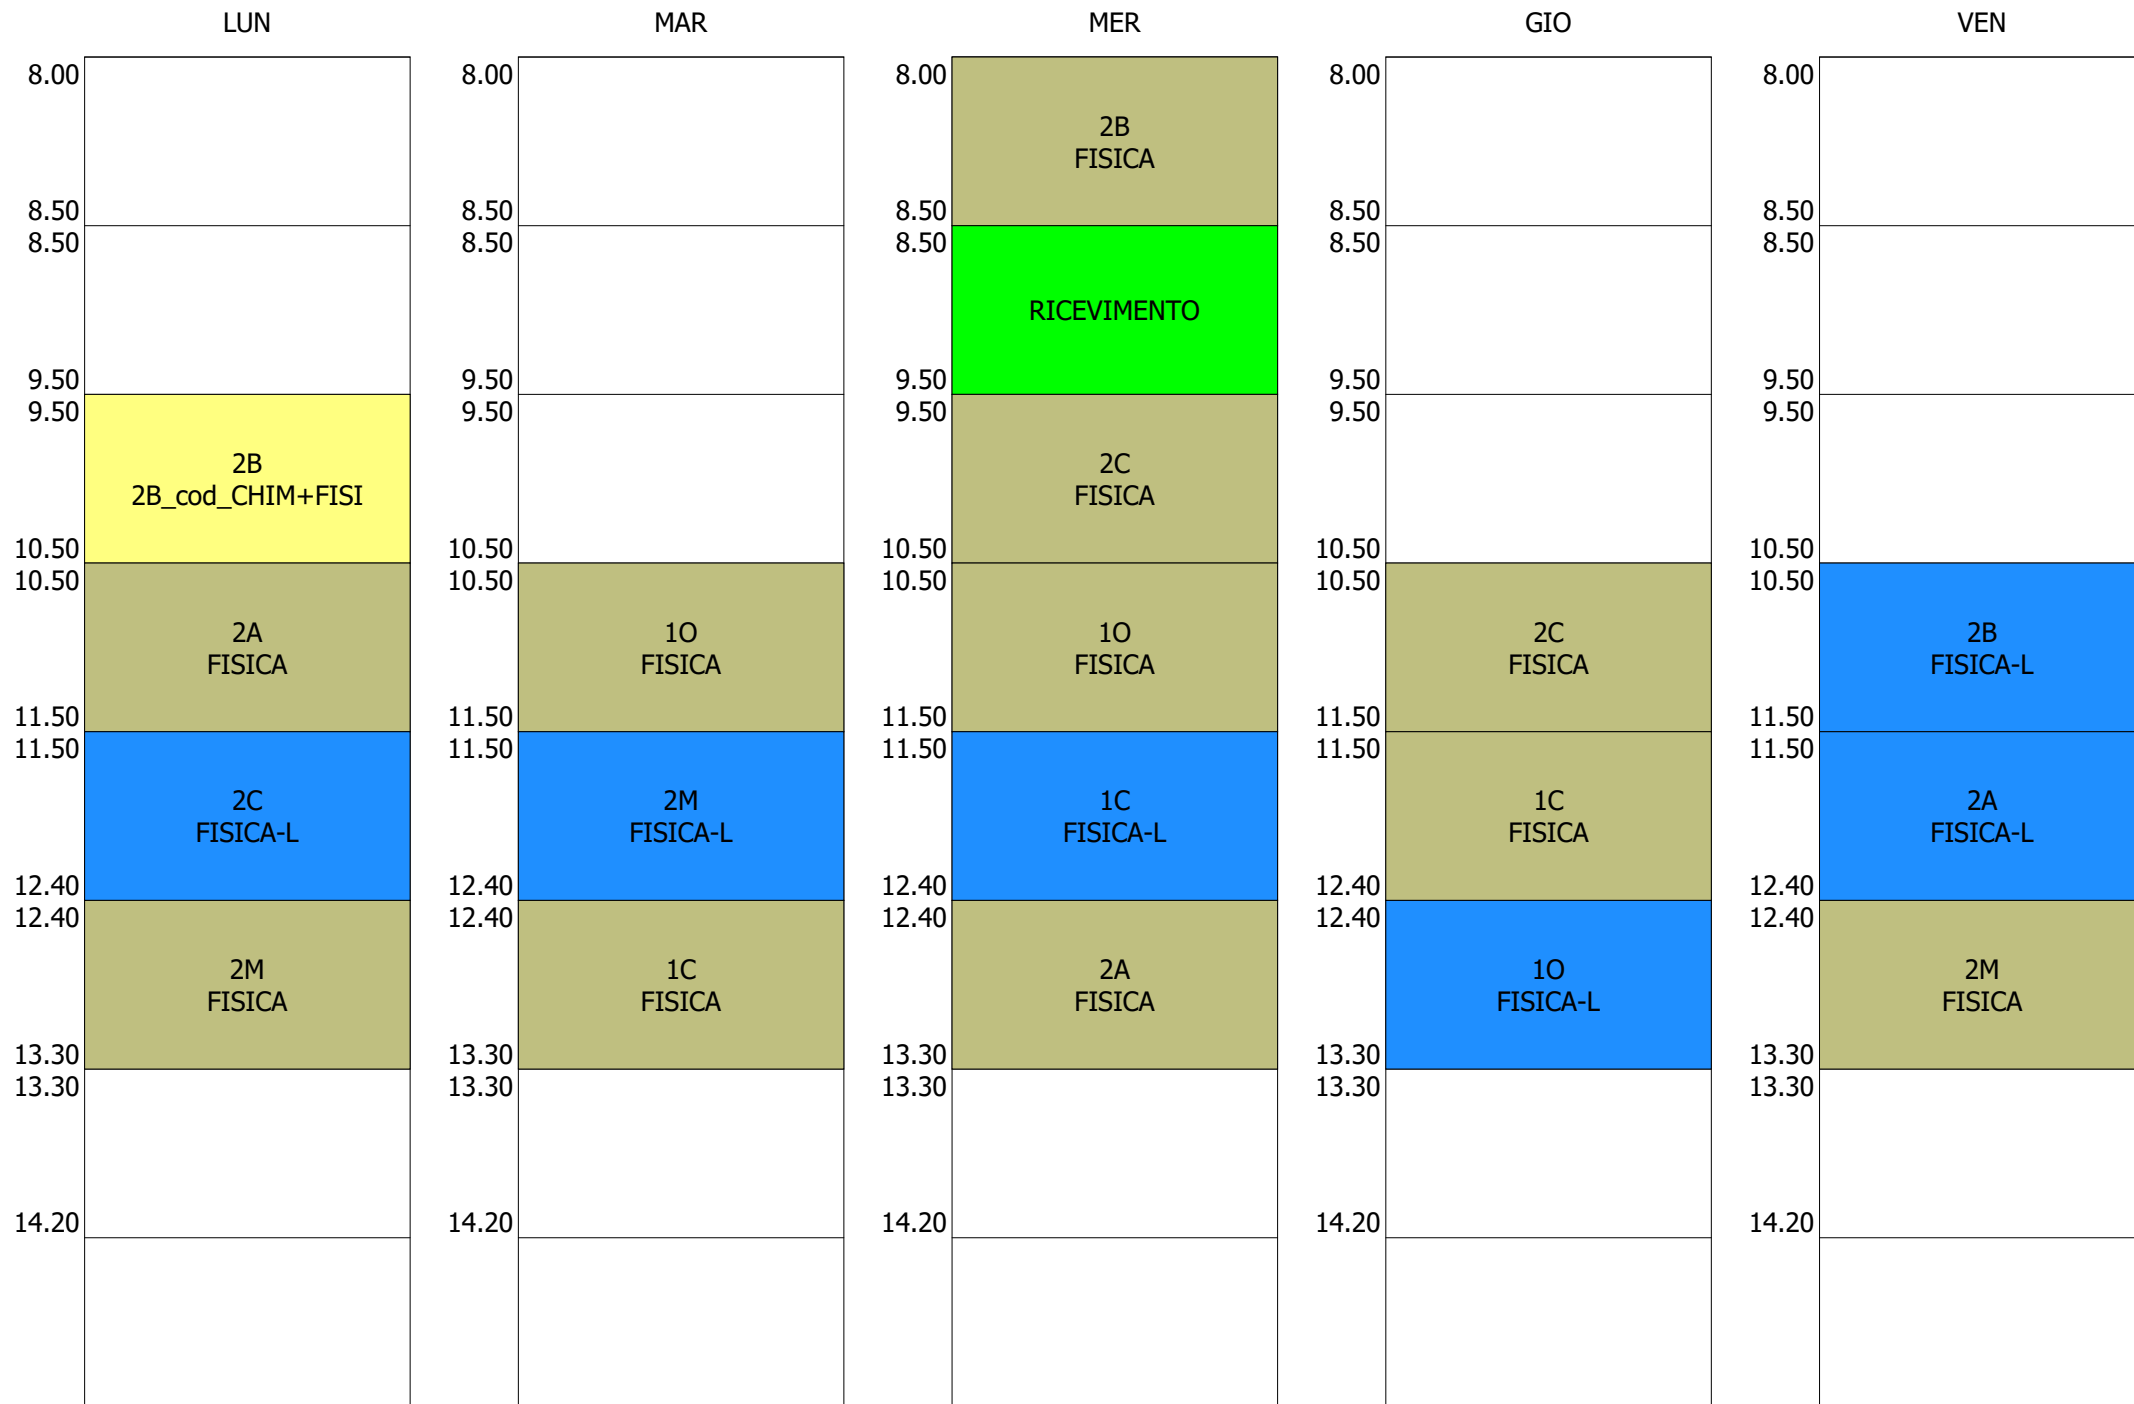

ISTITUTO TECNICO INDUSTRIALE STATALE "GALILEO GALILEI" - ROMA
ORARIO DOCENTI -PRESENZA e DDI - DAL 18 GENN. 2021

ORARIO DOCENTE - STIRPE (19:00)

ISTITUTO TECNICO INDUSTRIALE STATALE "GALILEO GALILEI" - ROMA
ORARIO DOCENTI -PRESENZA e DDI - DAL 18 GENN. 2021

ORARIO DOCENTE - s_BEVACQUA (19:00)

	LUN	MAR	MER	GIO	VEN
8.00	3A 3A_cod_MATE+LOG	3A LOGISTICA Aer.			3A INGLESE
8.50				3A LETTERE	
8.50	3A MECC_MSP_Aer	2H MATEMATICA			3A DIRITTO
9.50					
9.50	3A COSTRUZ. MEZZO Aer.	3A 3A_cod_INGL+ITAL	3A COSTRUZ. MEZZO Aer.		
10.50					
10.50	RICEVIMENTO	3A 3A_cod_STO+DIR	3A ED. FISICA	2H LETTERE	
11.50					
11.50	3A L_ELT_ELN		2H LETTERE	3A MATEMATICA	
12.40				3A MATEMATICA	
12.40					
13.30					
13.30					
14.20