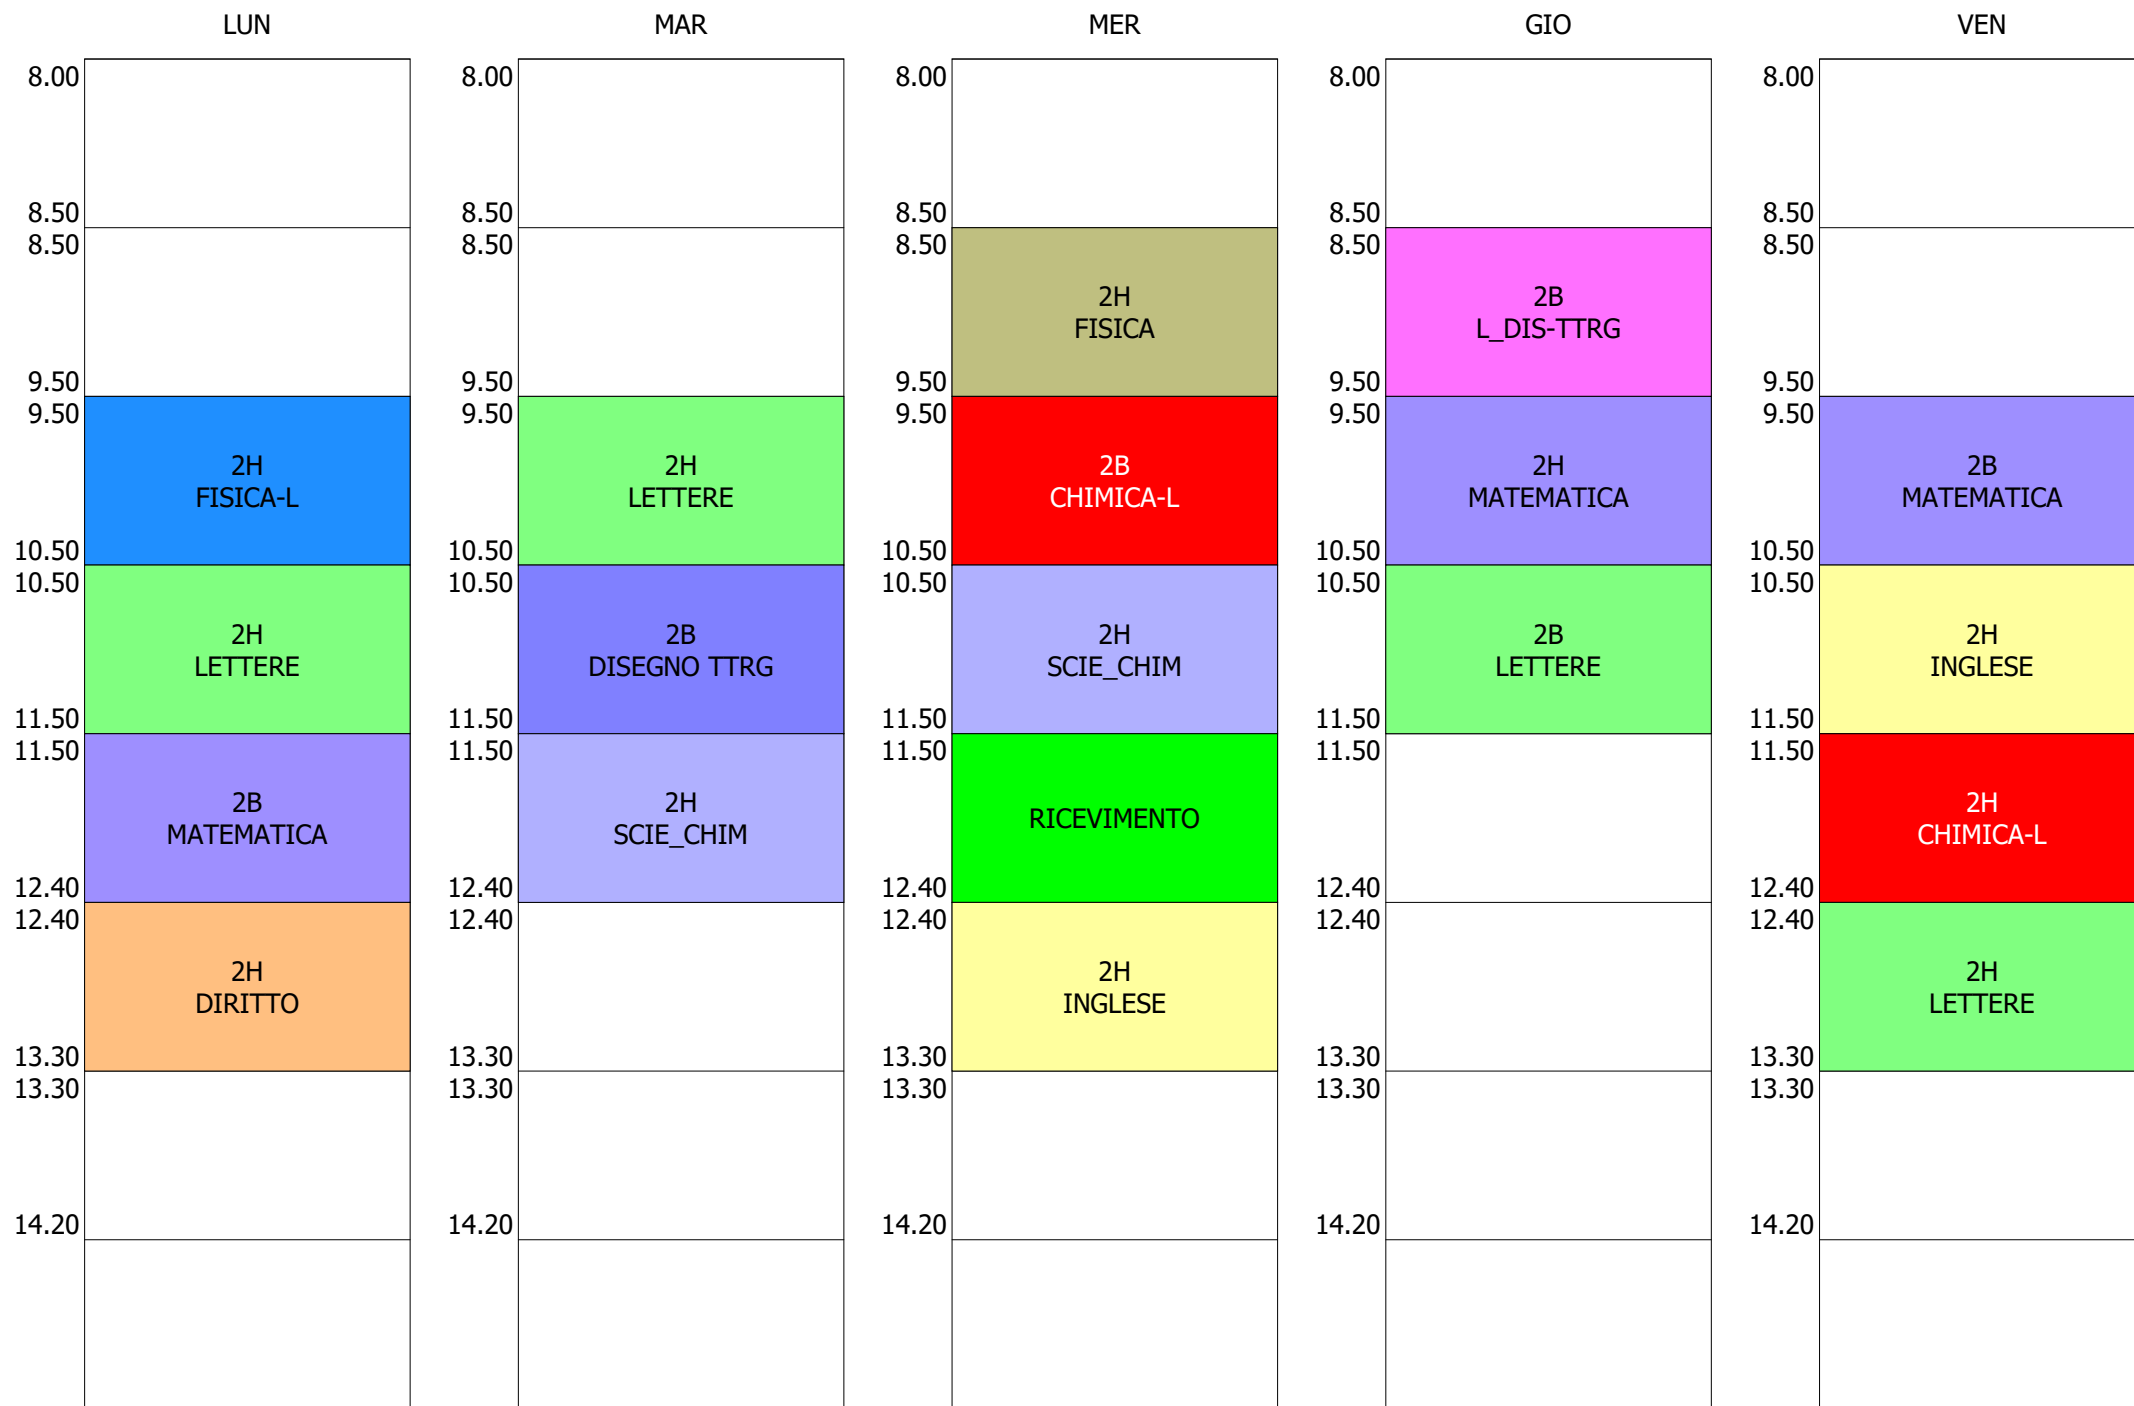

ORARIO DOCENTE - s_GIUSTI (19:00)

ORARIO DOCENTE - s_MAGRI (20:00)

	LUN	MAR	MER	GIO	VEN
8.00	3B L_TPSEE_Aut	3B MATEMATICA		3B MATEMATICA	3B SIST-AUT_Aut
8.50 8.50		3B LETTERE	3B ELT_ELN	3B MATEMATICA	3B MATEMATICA
9.50	3B L_SIST-AUT_Aut	3B LETTERE	3B 3B_cod_TPSEE+ELT.ELN	3O ITALIANO	
9.50		3B LETTERE	3O MATEMATICA	3O ITALIANO	
10.50	RICEVIMENTO	3B INGLESE			3B ELT_ELN
10.50		3B ELT_ELN		3B LETTERE	
11.50					
12.40					
13.30					
14.20			SOST. INDIV.