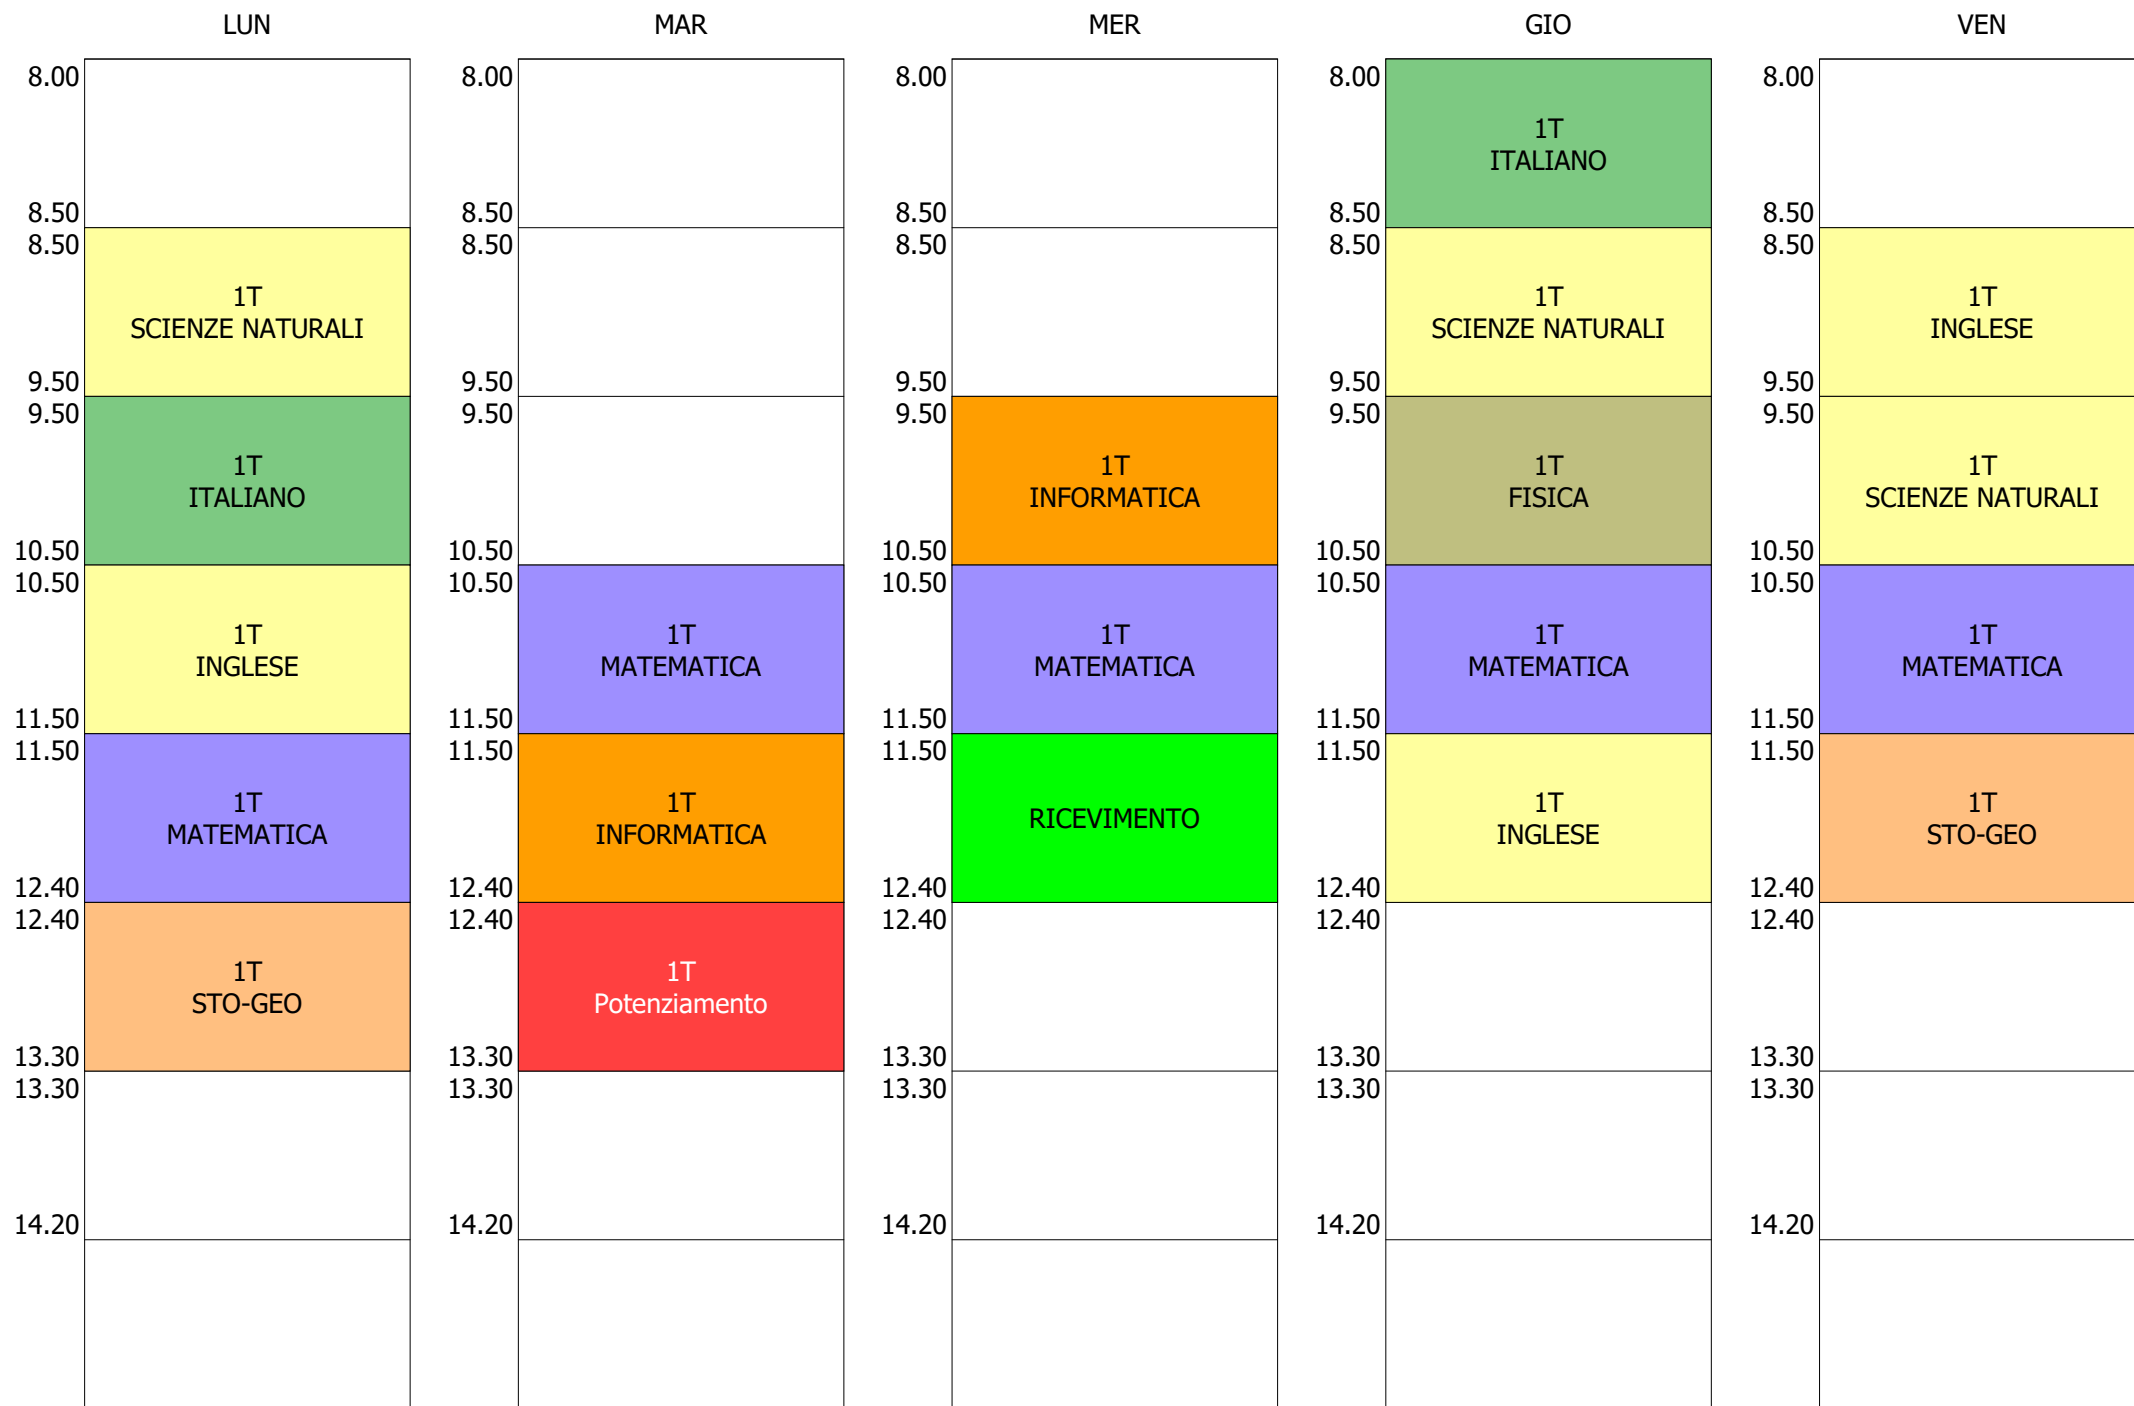

ORARIO DOCENTE - s_PUNZI (19:00)

	LUN	MAR	MER	GIO	VEN
8.00			3E INFORMATICA	3E MATEMATICA	
8.50					
8.50	3E L_INFORM		3E INFORMATICA	3E MATEMATICA	3E INFORMATICA
9.50					
9.50	3E L_TPSIT		3E LETTERE	3E 3E_cod_S.RETI+INGL	3E MATEMATICA
10.50					
10.50		3E L_TLC_Inf	3E INGLESE	3E TLC_Inf	RICEVIMENTO
11.50					
11.50	3E L_SIS-RETI_Inf	3E MATEMATICA	3E 3E_cod_TLC+TPSIT		3E L_TLC_Inf
12.40					
12.40					
13.30					
13.30					
14.20					

ORARIO DOCENTE - s_REGGIANI (20:00)