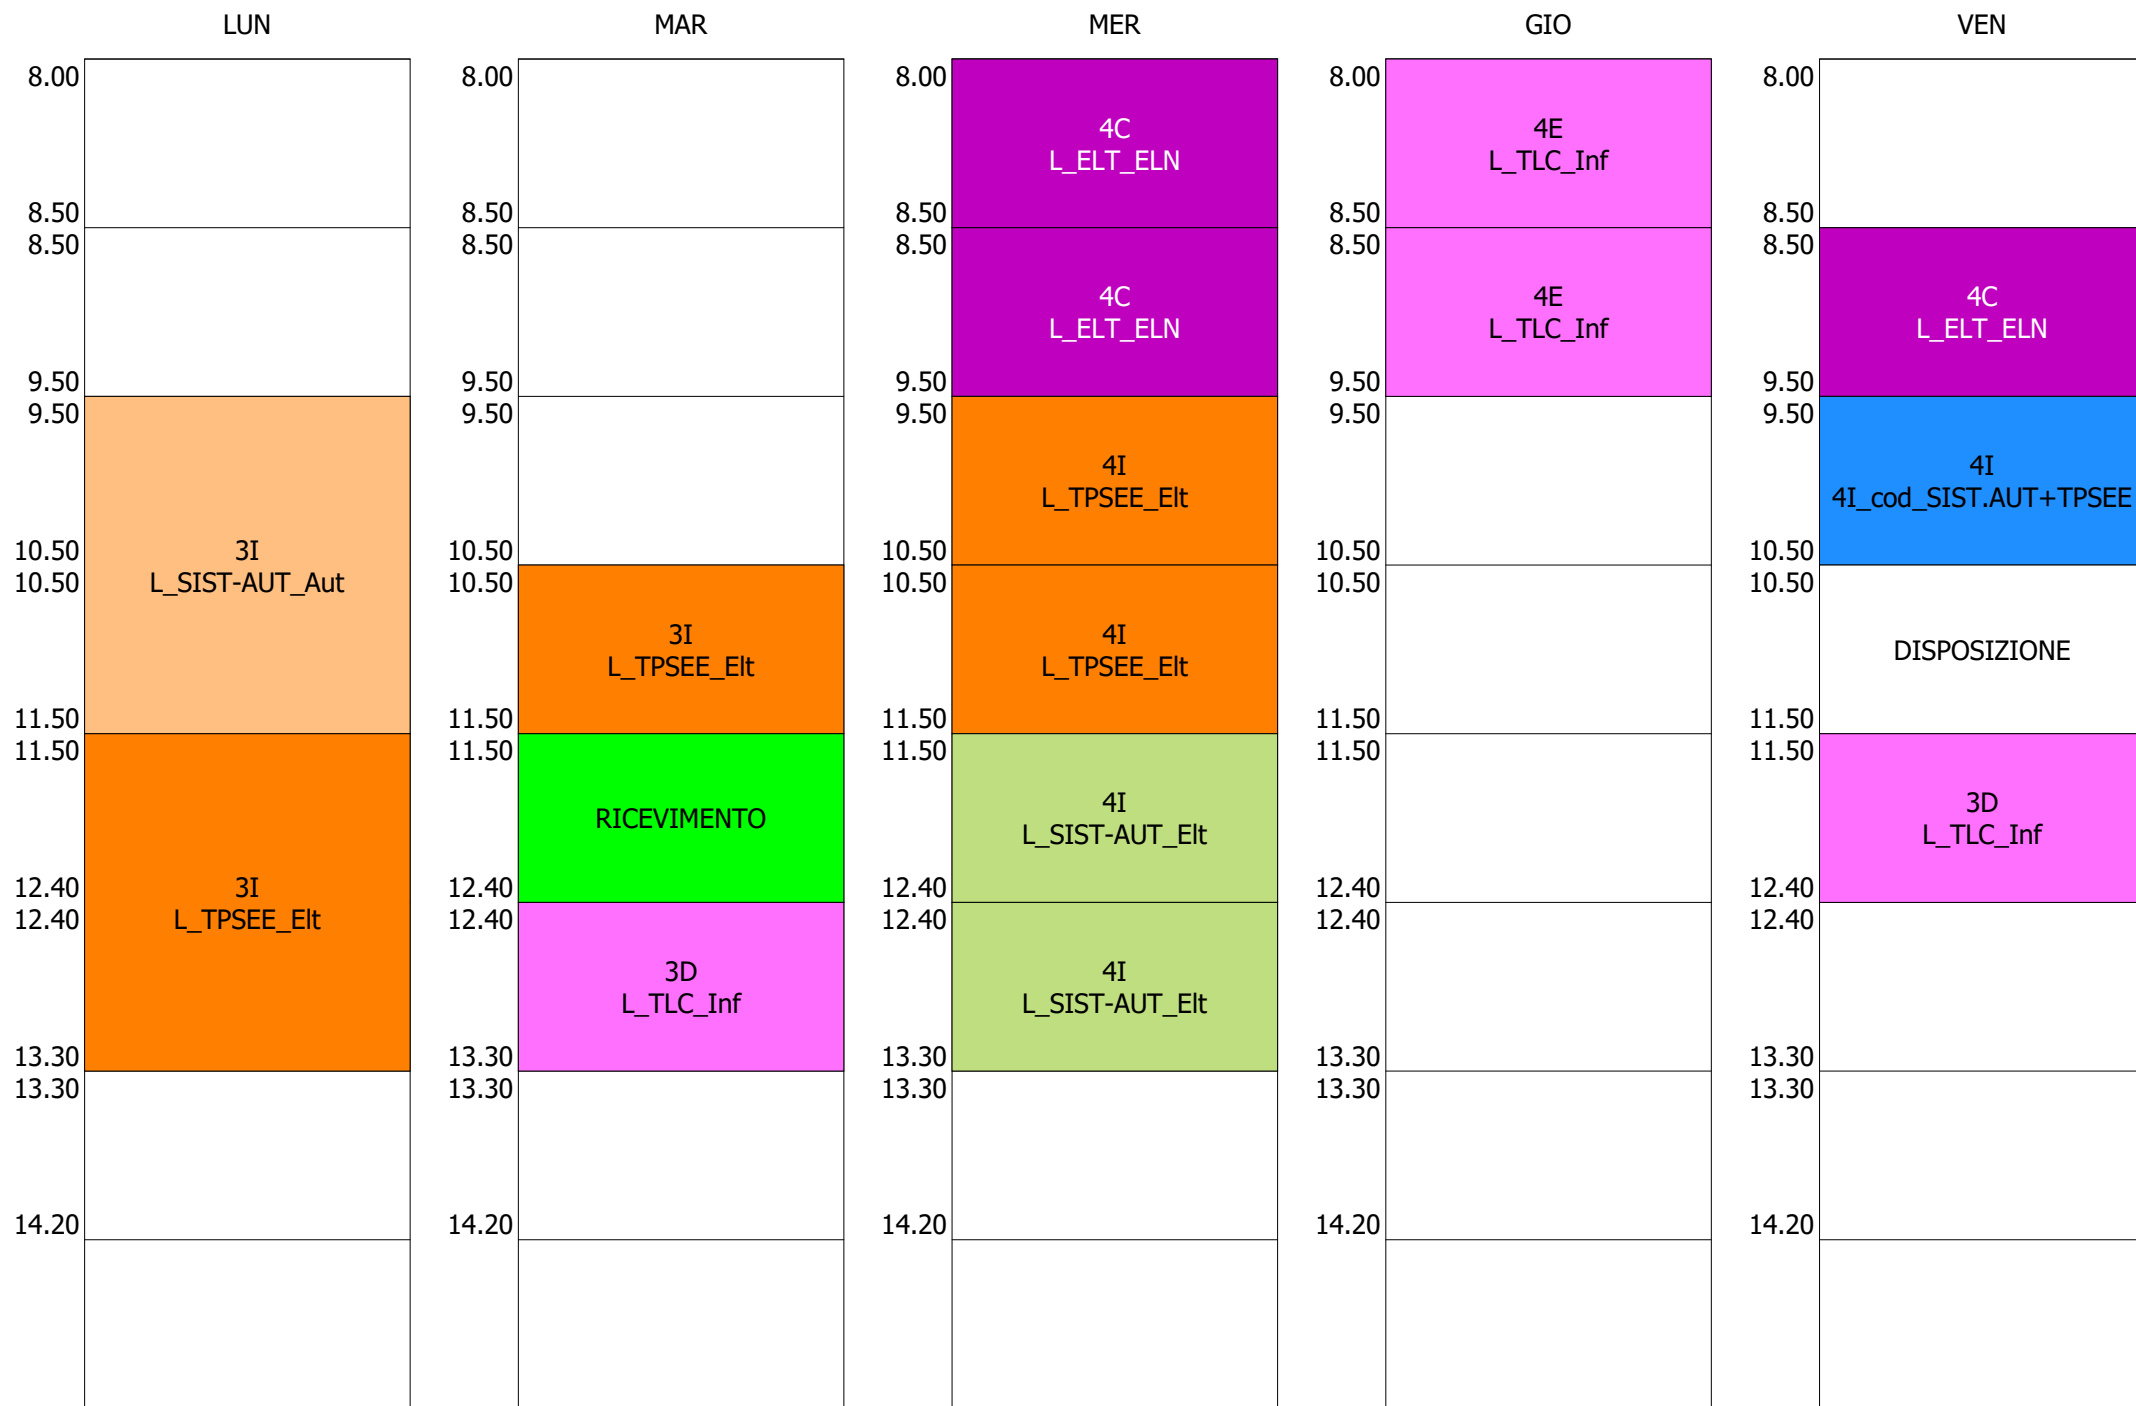

ORARIO DOCENTE - TULLI 1d (19:00)

ORARIO DOCENTE - TUMANI 6d (19:00)

	LUN	MAR	MER	GIO	VEN
8.00			8.00	8.00	8.00
8.50			8.50	8.50	8.50
8.50	DISPOSIZIONE		8.50	4H DIRITTO	4H DIRITTO
9.50			9.50	9.50	9.50
9.50	2A DIRITTO	9.50	9.50	9.50	9.50
10.50			10.50	10.50	10.50
10.50	RICEVIMENTO	10.50	10.50	10.50	10.50
11.50			11.50	11.50	11.50
11.50	5A DIRITTO	11.50	11.50	11.50	11.50
12.40			12.40	12.40	12.40
12.40	1A 1A_cod_INGL+DIR	12.40	12.40	12.40	12.40
13.30			13.30	13.30	13.30
13.30		13.30	13.30	13.30	13.30
14.20			14.20	14.20	14.20