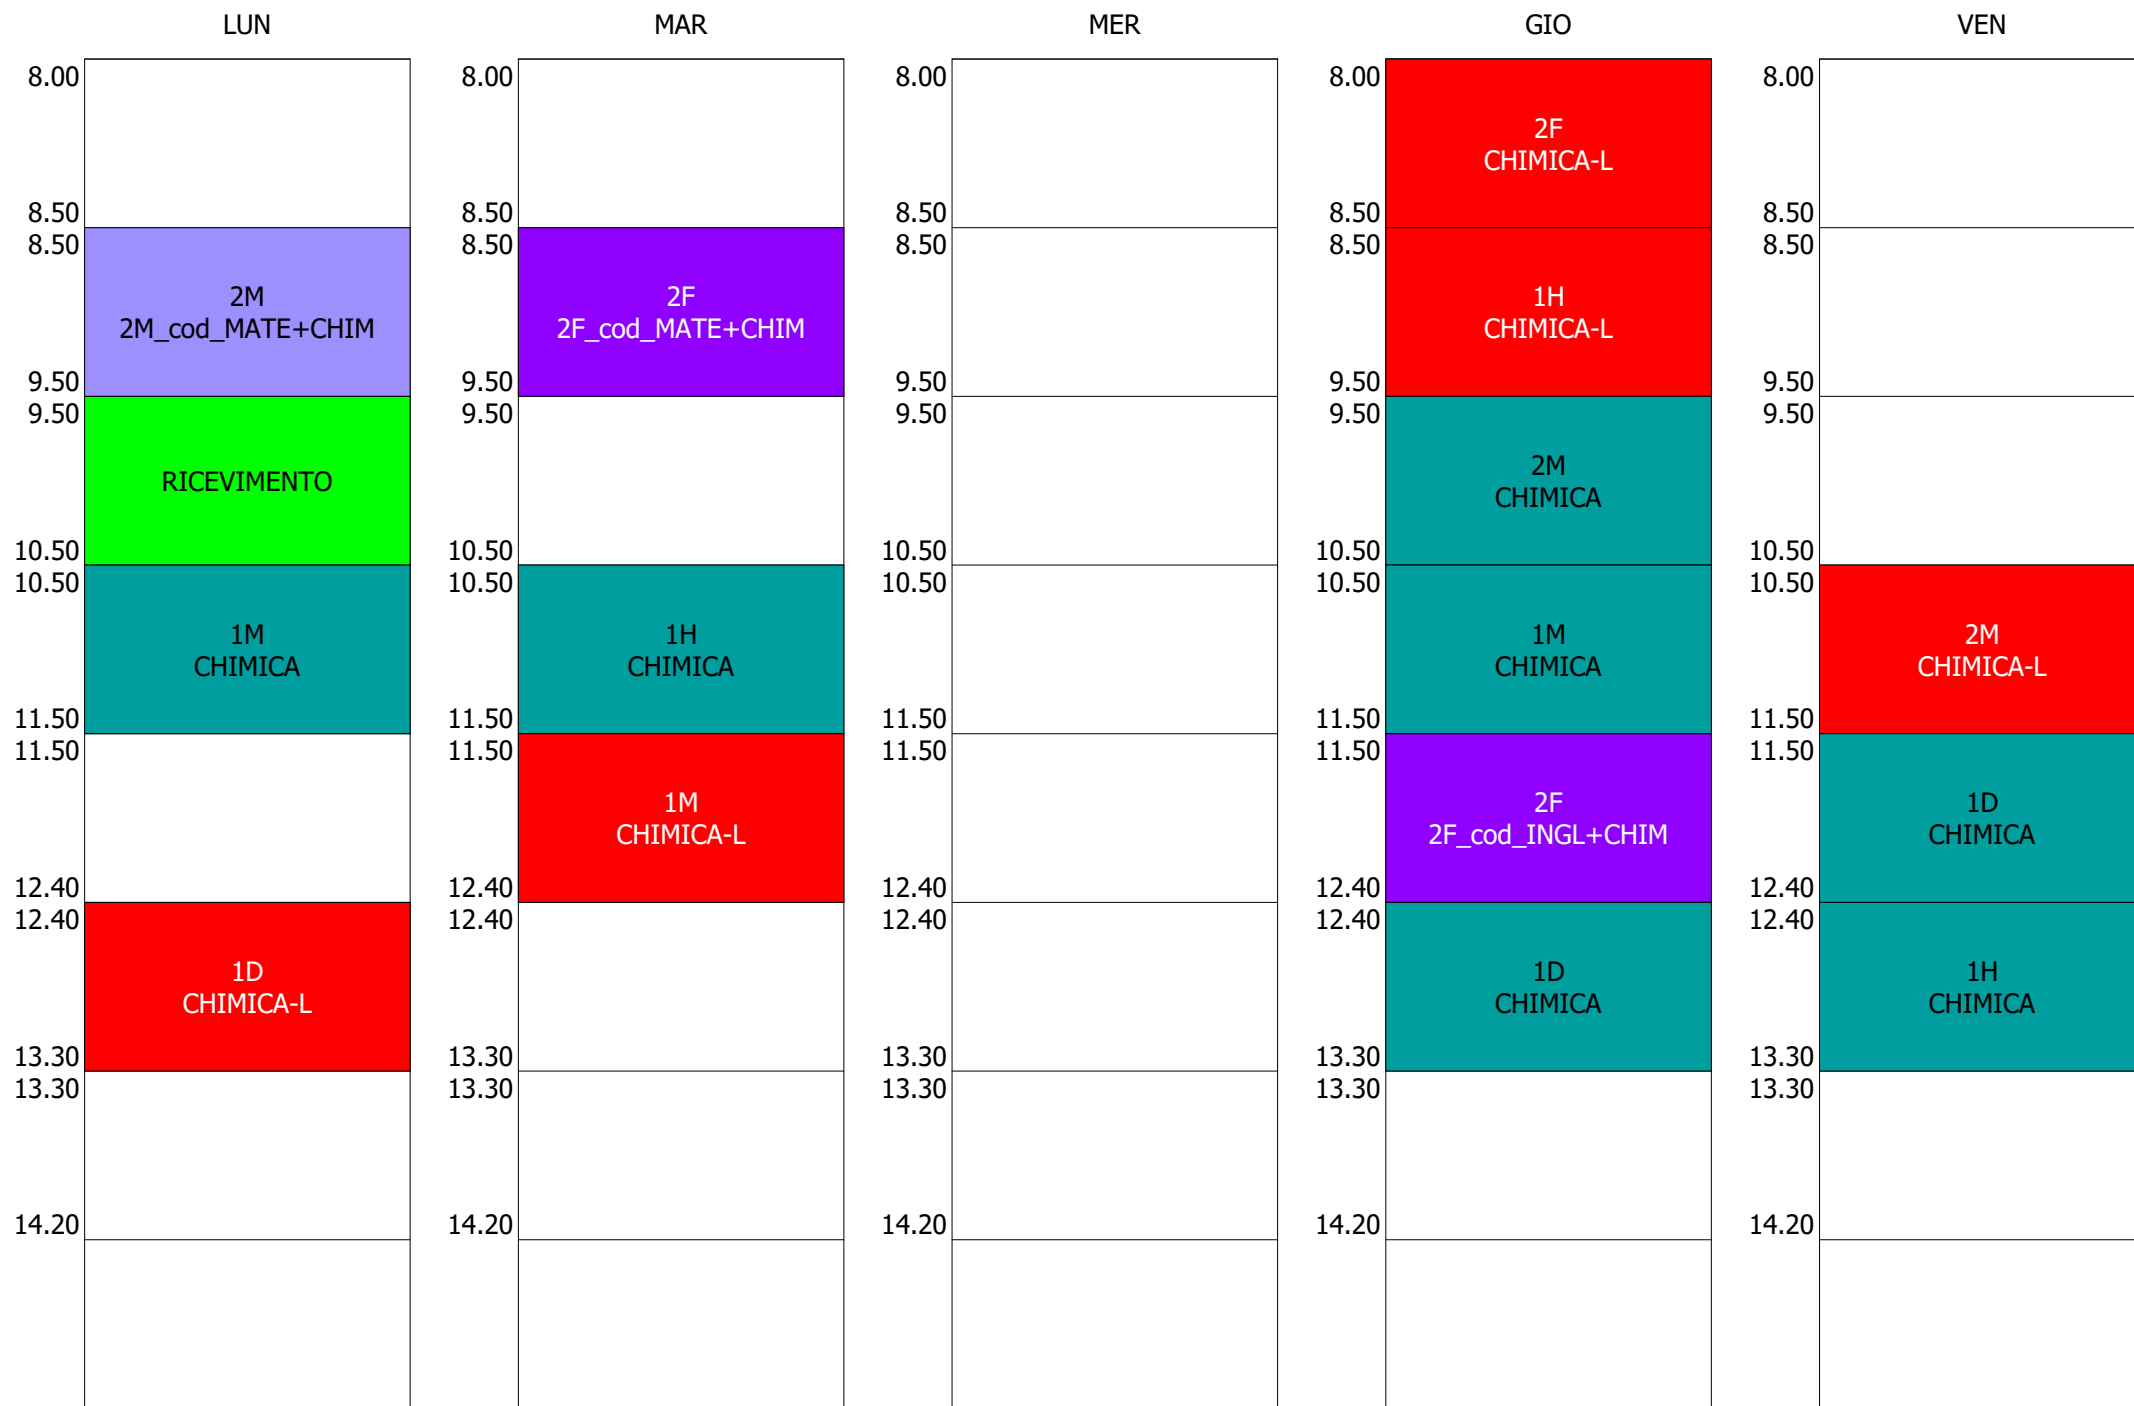

ORARIO DOCENTE - - AMBROSETTI.15 (16:00)

ORARIO DOCENTE - ANANIA (19:00)

	LUN	MAR	MER	GIO	VEN
8.00					
8.50					
8.50	3P SCIENZE NATURALI			1L SCIENZE NATURALI	
9.50		1L SCIENZE NATURALI	3P SCIENZE NATURALI	3T SCIENZE NATURALI	3L SCIENZE NATURALI
10.50	1L SCIENZE NATURALI	3T SCIENZE NATURALI	3P 3P_cod_INGL+SC.NAT	RICEVIMENTO	3L SCIENZE NATURALI
11.50	3T SCIENZE NATURALI	3P SCIENZE NATURALI	3L SCIENZE NATURALI		3P SCIENZE NATURALI
12.40	3L SCIENZE NATURALI	3L SCIENZE NATURALI	3T SCIENZE NATURALI		3T SCIENZE NATURALI
13.30					
14.20