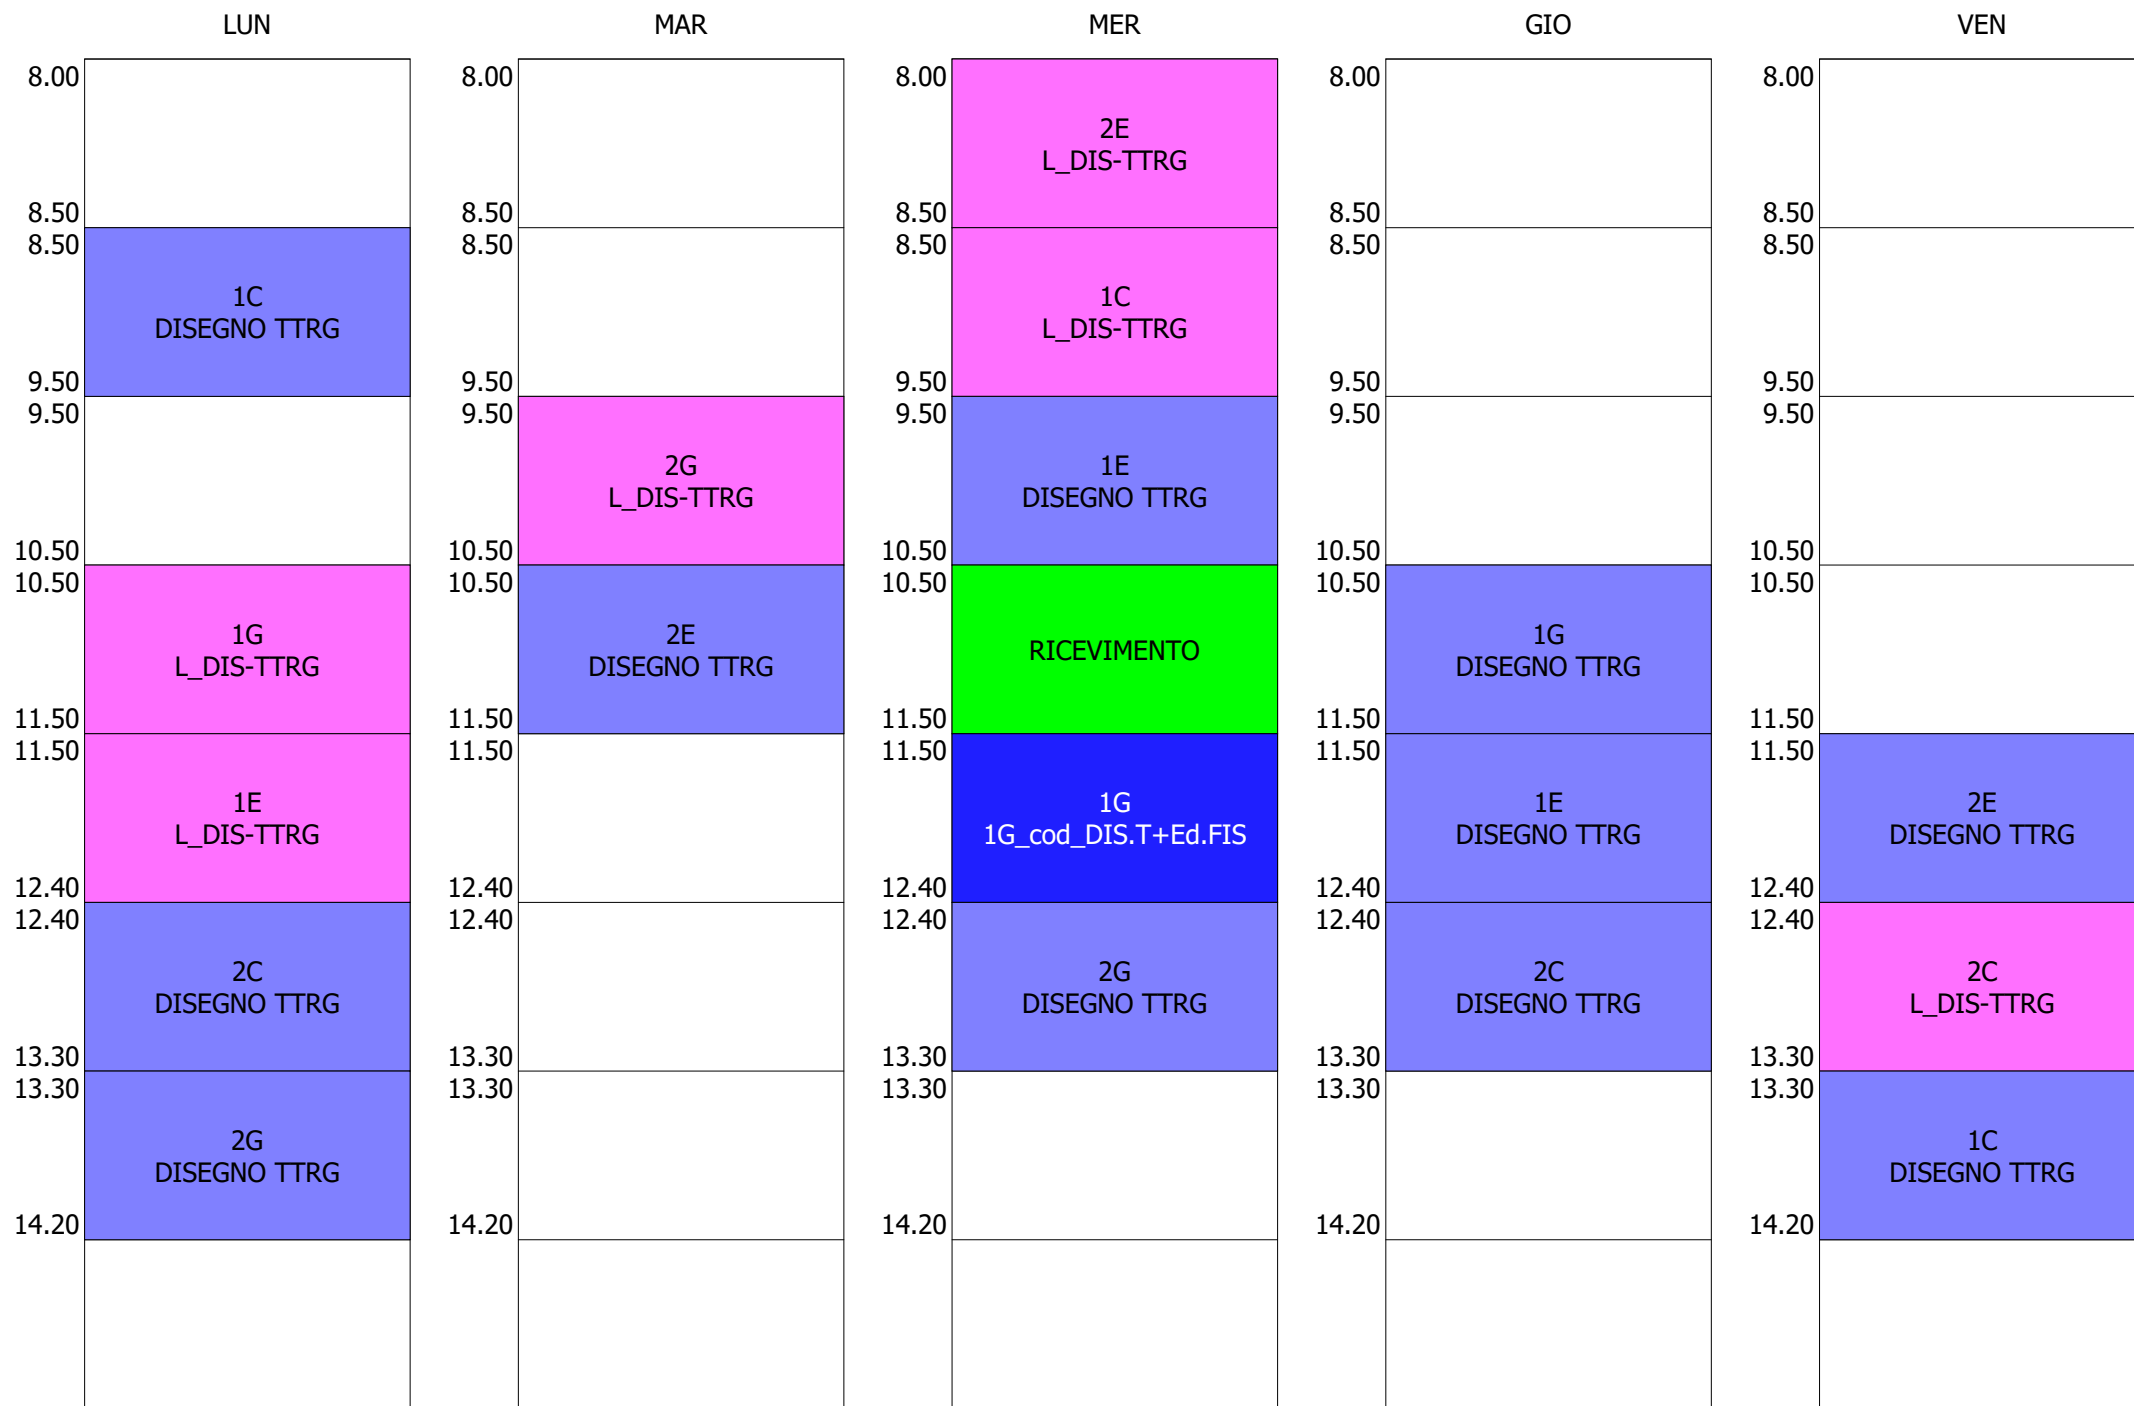

RICEVIMENTO

4D
ED. FISICA

4D
ED. FISICA

4C
ED. FISICA

4C
ED. FISICA

5C
ED. FISICA

5C
ED. FISICA

ORARIO DOCENTE - LUPO (19:00)