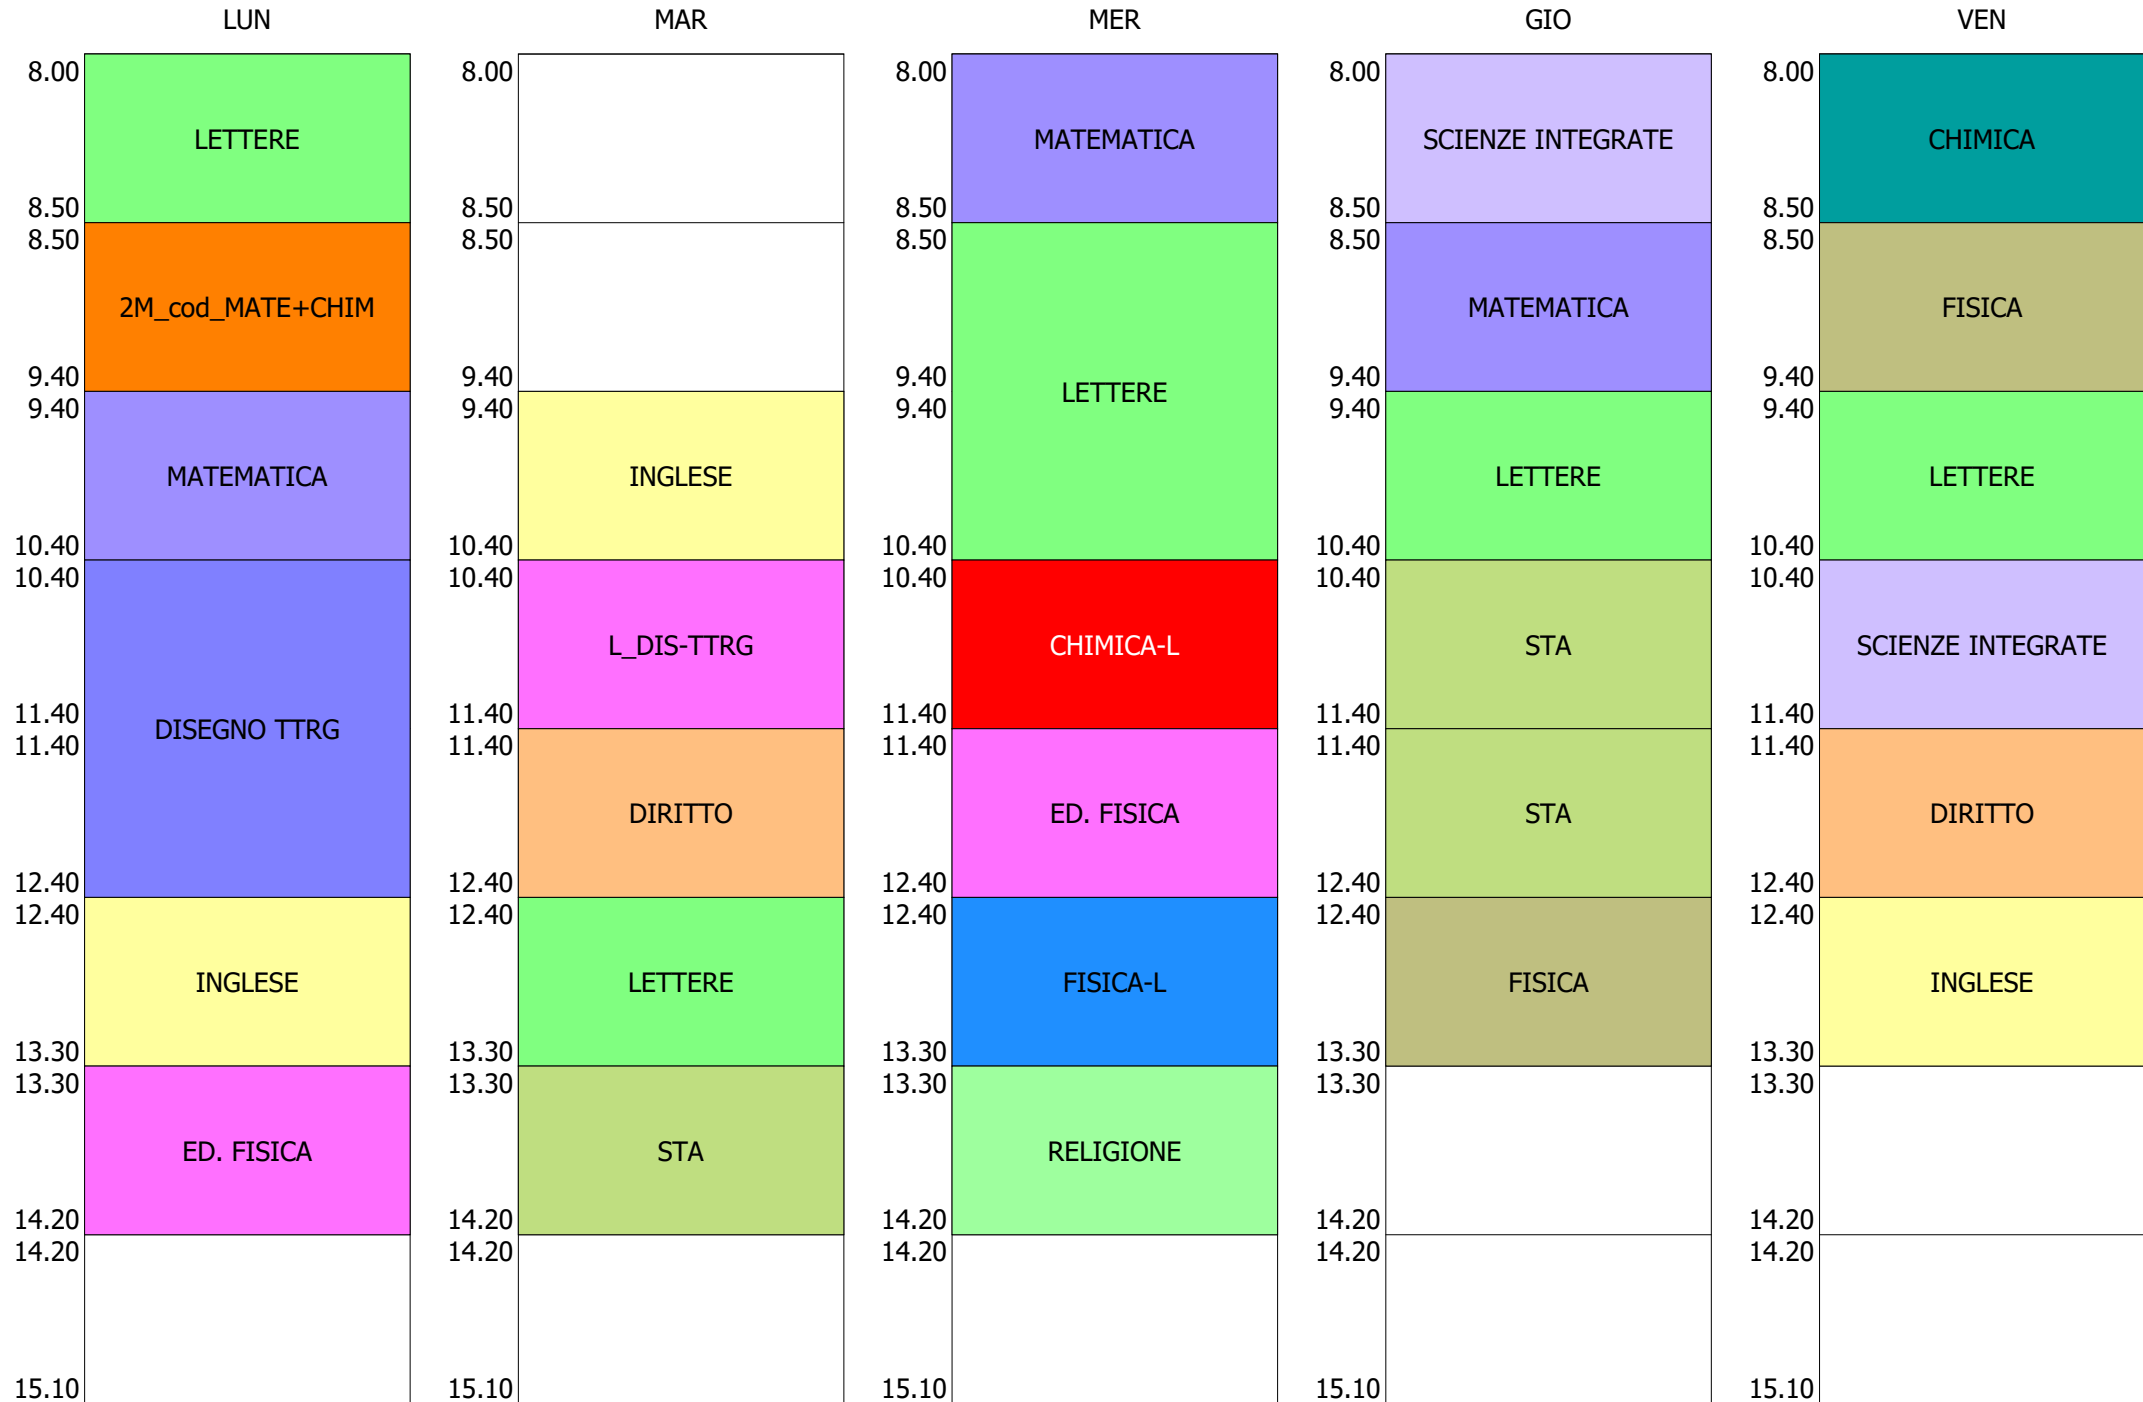

ISTITUTO TECNICO INDUSTRIALE STATALE "GALILEO GALILEI" - ROMA
ORARIO COMPLETO CLASSI BIENNIO e Tr.LICEO DAL 04 OTTOBRE 2021

ORARIO CLASSE - 2L (27:00)

	LUN	MAR	MER	GIO	VEN
8.00	DIS_ST_ARTE	SCIENZE NATURALI	SCIENZE NATURALI		INFORMATICA
8.50					
8.50	SCIENZE NATURALI	MATEMATICA	INGLESE		SCIENZE NATURALI
9.40					
9.40	MATEMATICA	DIS_ST_ARTE	LETT_STO_GEO	INGLESE	LETT_STO_GEO
10.40					
10.40	INFORMATICA	RELIGIONE	MATEMATICA	LETT_STO_GEO	INGLESE
11.40					
11.40	LETT_STO_GEO	LETT_STO_GEO	LETT_STO_GEO	FISICA	FISICA
12.40					
12.40	LETT_STO_GEO	ED. FISICA	ED. FISICA	MATEMATICA	
13.30					
13.30					
14.20					
14.20					
15.10					

ORARIO CLASSE - 2M (31:00)