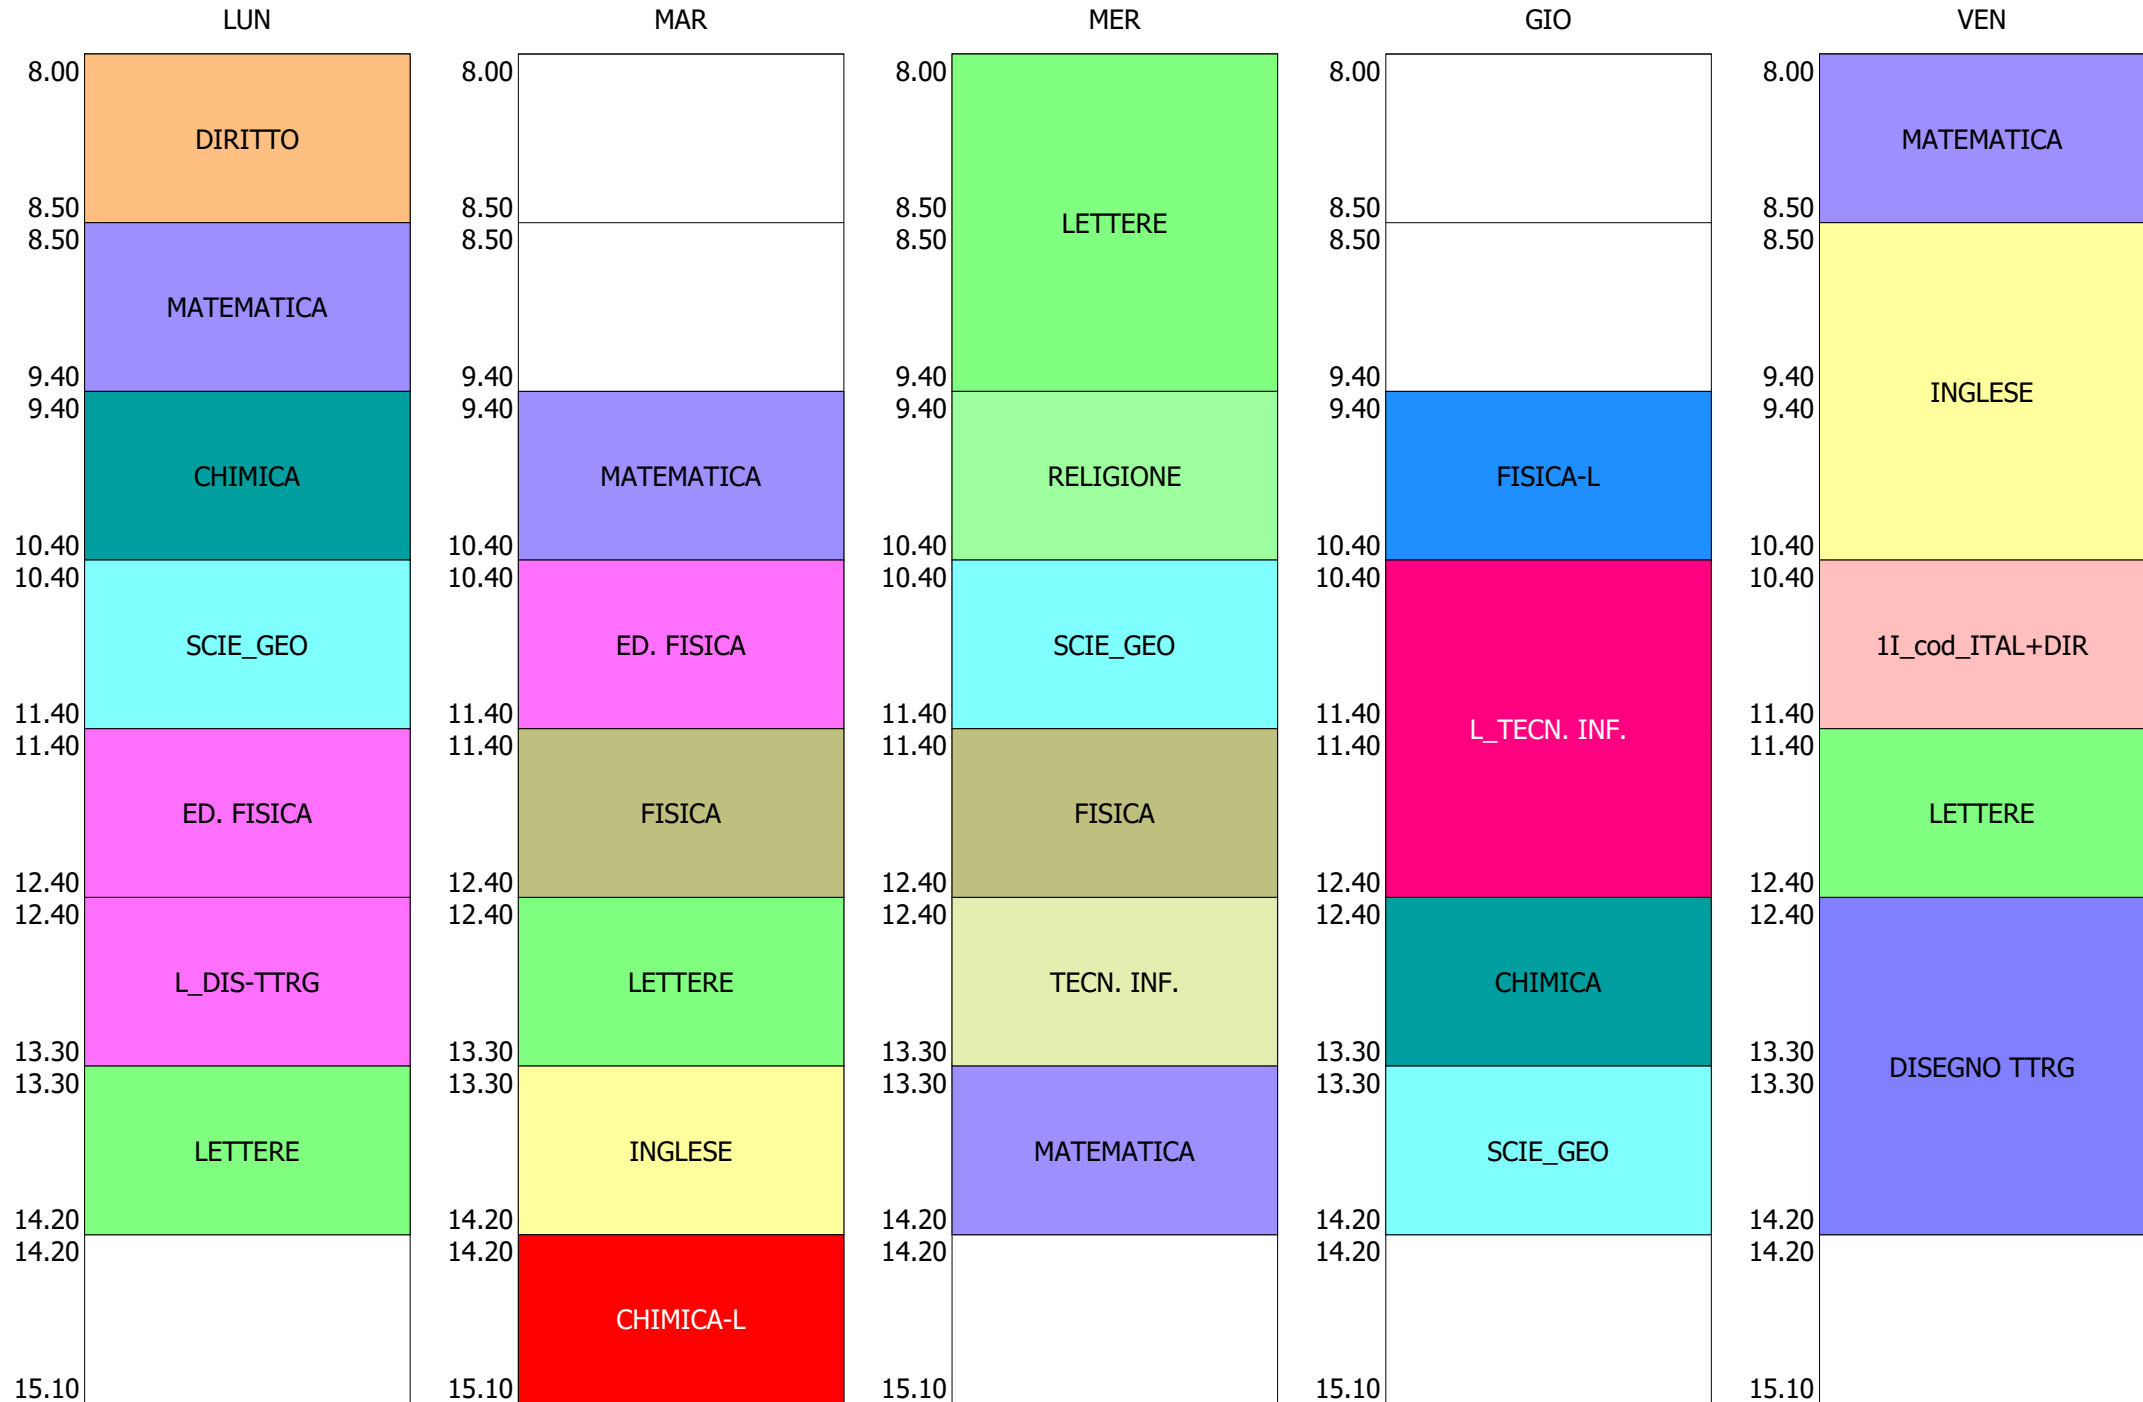

ISTITUTO TECNICO INDUSTRIALE STATALE "GALILEO GALILEI" - ROMA
ORARIO COMPLETO CLASSI BIENNIO e Tr.LICEO DAL 04 OTTOBRE 2021

ORARIO CLASSE - 1H (32:00)

	LUN	MAR	MER	GIO	VEN
8.00	SCIENZE INTEGRATE		CHIMICA		
8.50	RELIGIONE		GEOGRAFIA		LETTERE
9.40	CHIMICA-L	INGLESE	DISEGNO TTRG	ED. FISICA	FISICA
10.40	MATEMATICA	MATEMATICA	MATEMATICA	DIRITTO	SCIENZE INTEGRATE
11.40	FISICA	ED. FISICA	MATEMATICA	1H_cod_MATE+CHIM	L_DIS-TTRG
12.40	INGLESE	DIRITTO	INGLESE	FISICA-L	L_TECN. INF.
13.30	LETTERE	LETTERE	LETTERE	LETTERE	
14.20		TECN. INF.			
15.10					

ISTITUTO TECNICO INDUSTRIALE STATALE "GALILEO GALILEI" - ROMA
ORARIO COMPLETO CLASSI BIENNIO e Tr.LICEO DAL 04 OTTOBRE 2021

ORARIO CLASSE - 1I (32:00)