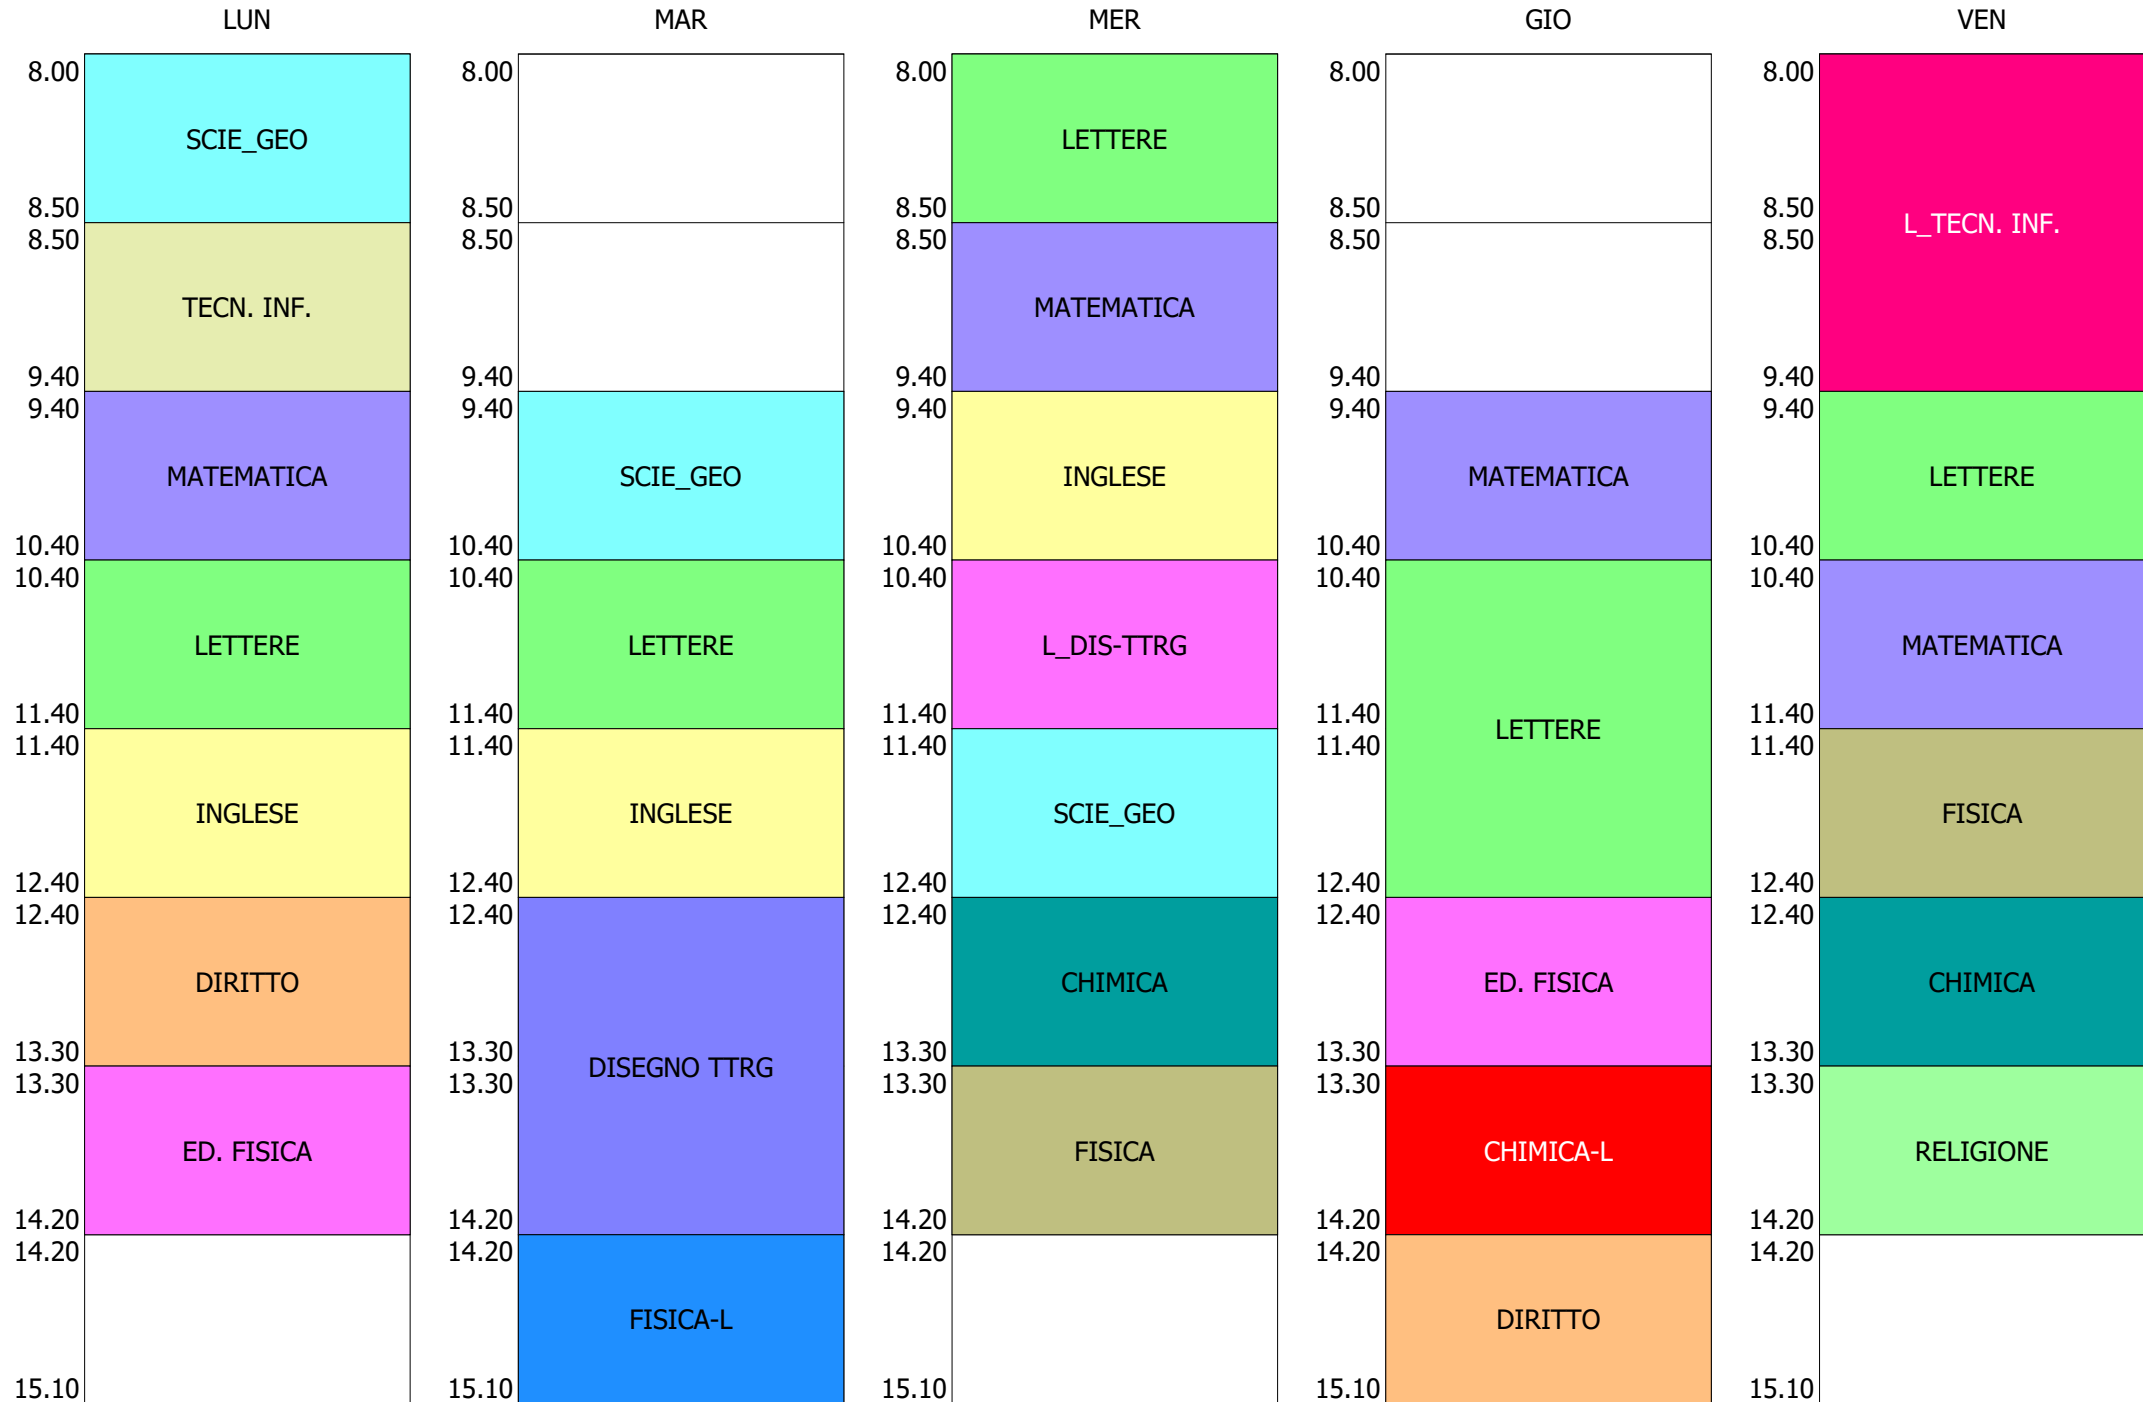

ISTITUTO TECNICO INDUSTRIALE STATALE "GALILEO GALILEI" - ROMA
ORARIO COMPLETO CLASSI BIENNIO e Tr.LICEO DAL 04 OTTOBRE 2021

ORARIO CLASSE - 1C (33:00)