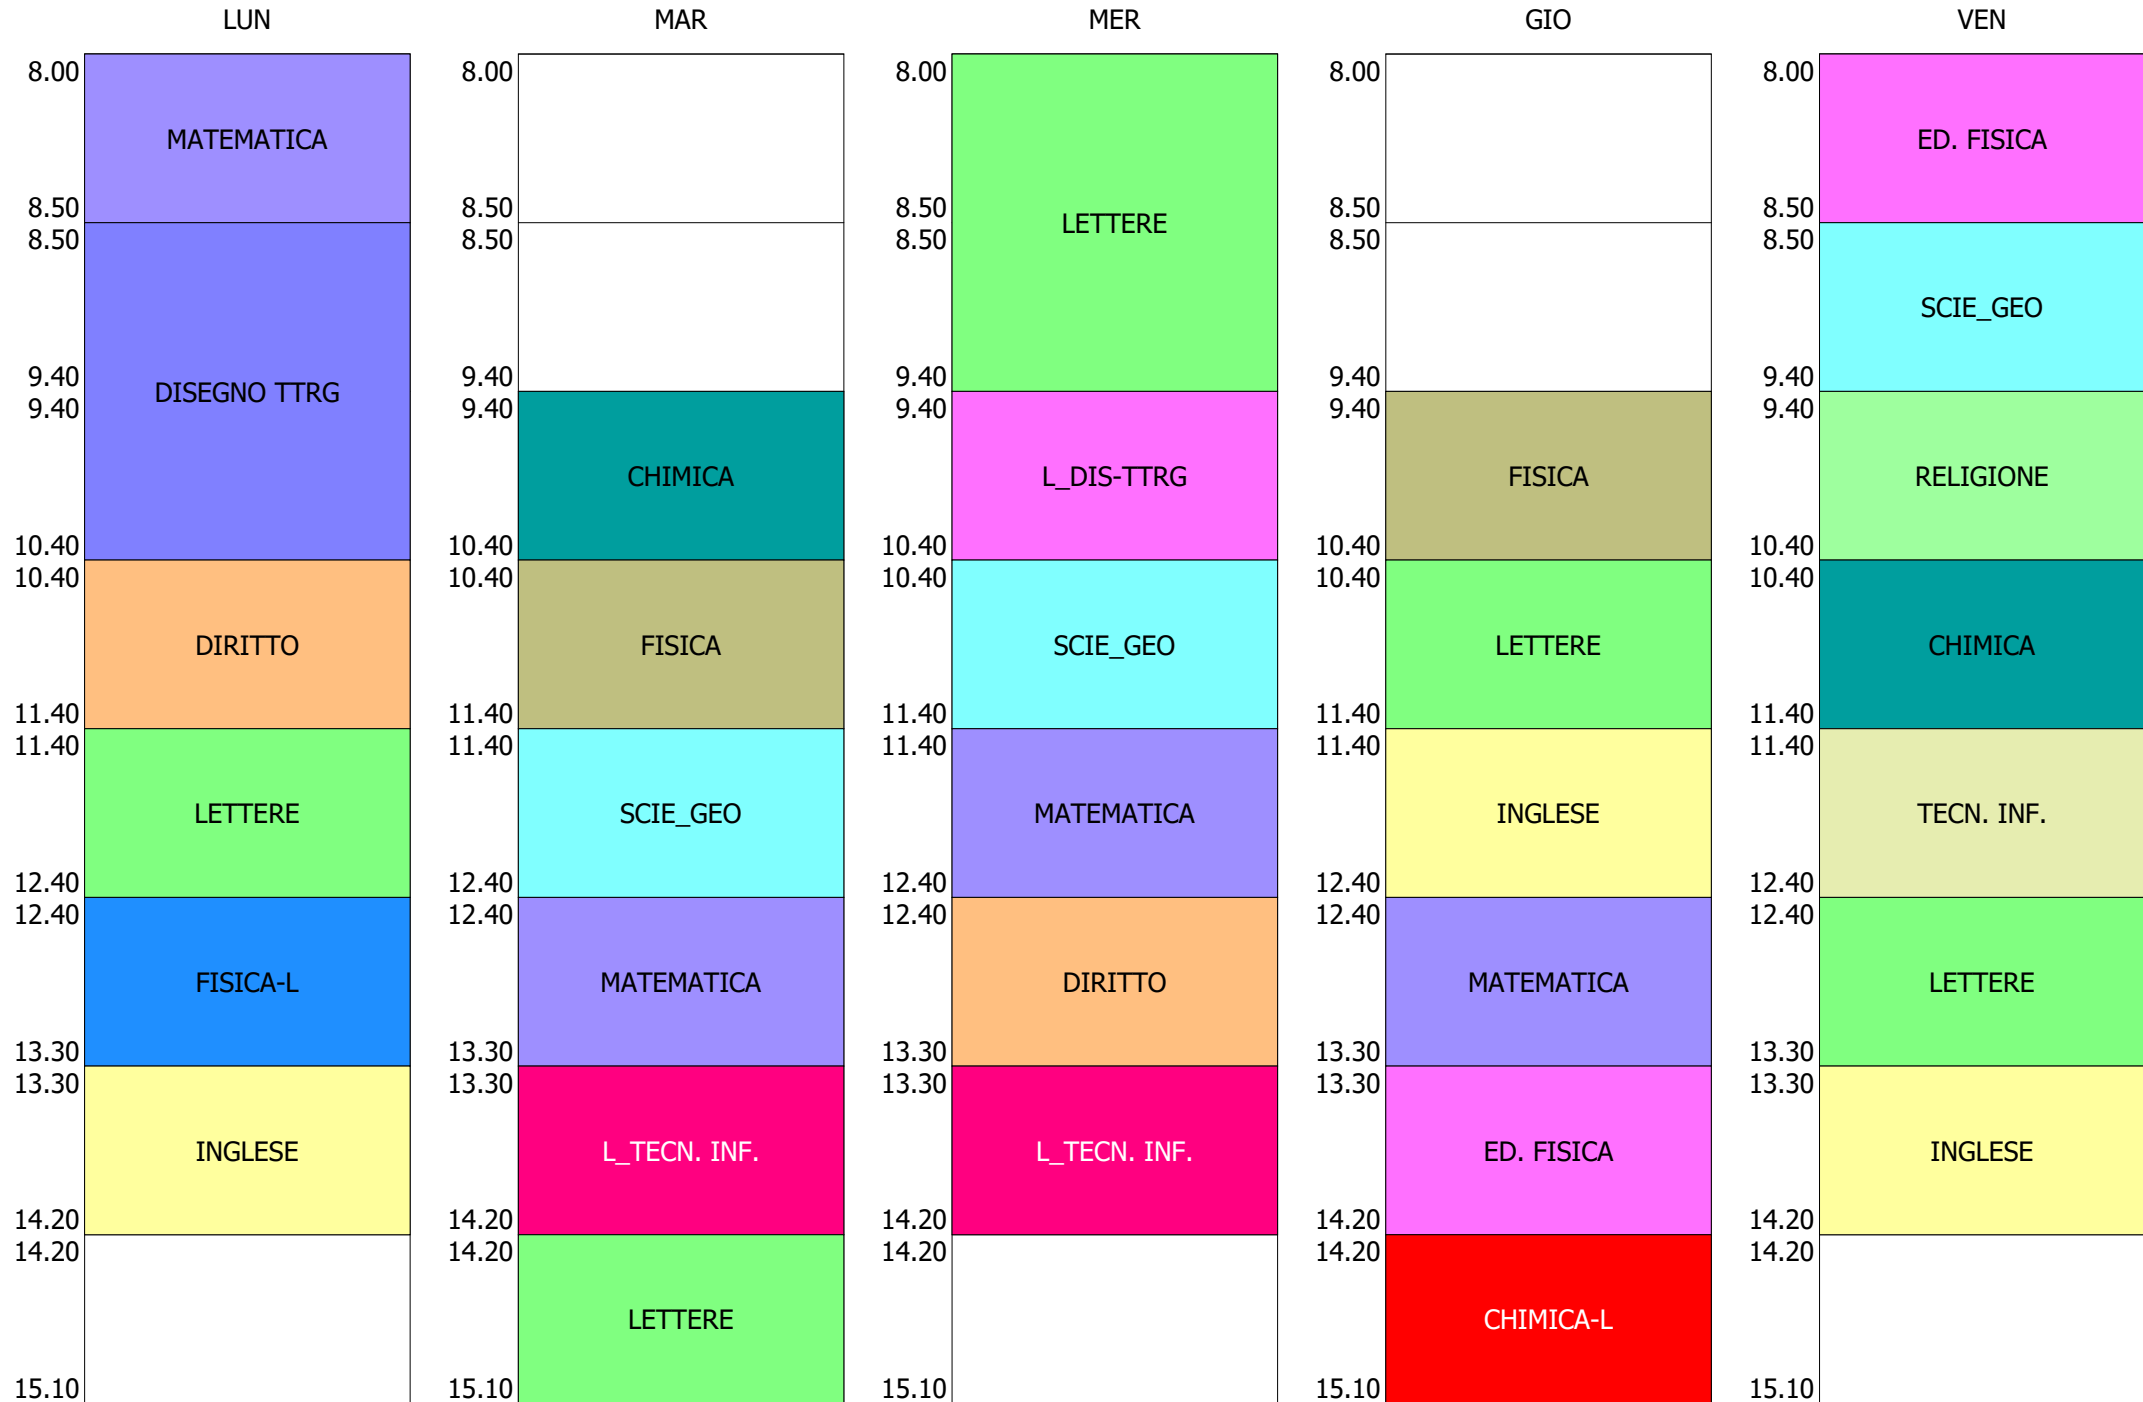

ISTITUTO TECNICO INDUSTRIALE STATALE "GALILEO GALILEI" - ROMA
ORARIO COMPLETO CLASSI BIENNIO e Tr.LICEO DAL 04 OTTOBRE 2021

ORARIO CLASSE - 1G (33:00)

ISTITUTO TECNICO INDUSTRIALE STATALE "GALILEO GALILEI" - ROMA
ORARIO COMPLETO CLASSI BIENNIO e Tr.LICEO DAL 04 OTTOBRE 2021

ORARIO CLASSE - 1H (32:00)

	LUN	MAR	MER	GIO	VEN
8.00	SCIENZE INTEGRATE		CHIMICA		
8.50	RELIGIONE		GEOGRAFIA		LETTERE
9.40	CHIMICA-L	INGLESE	DISEGNO TTRG	ED. FISICA	FISICA
10.40	MATEMATICA	MATEMATICA	MATEMATICA	DIRITTO	SCIENZE INTEGRATE
11.40	FISICA	ED. FISICA	MATEMATICA	1H_cod_MATE+CHIM	L_DIS-TTRG
12.40	INGLESE	DIRITTO	INGLESE	FISICA-L	L_TECN. INF.
13.30	LETTERE	LETTERE	LETTERE	LETTERE	
14.20		TECN. INF.			
15.10