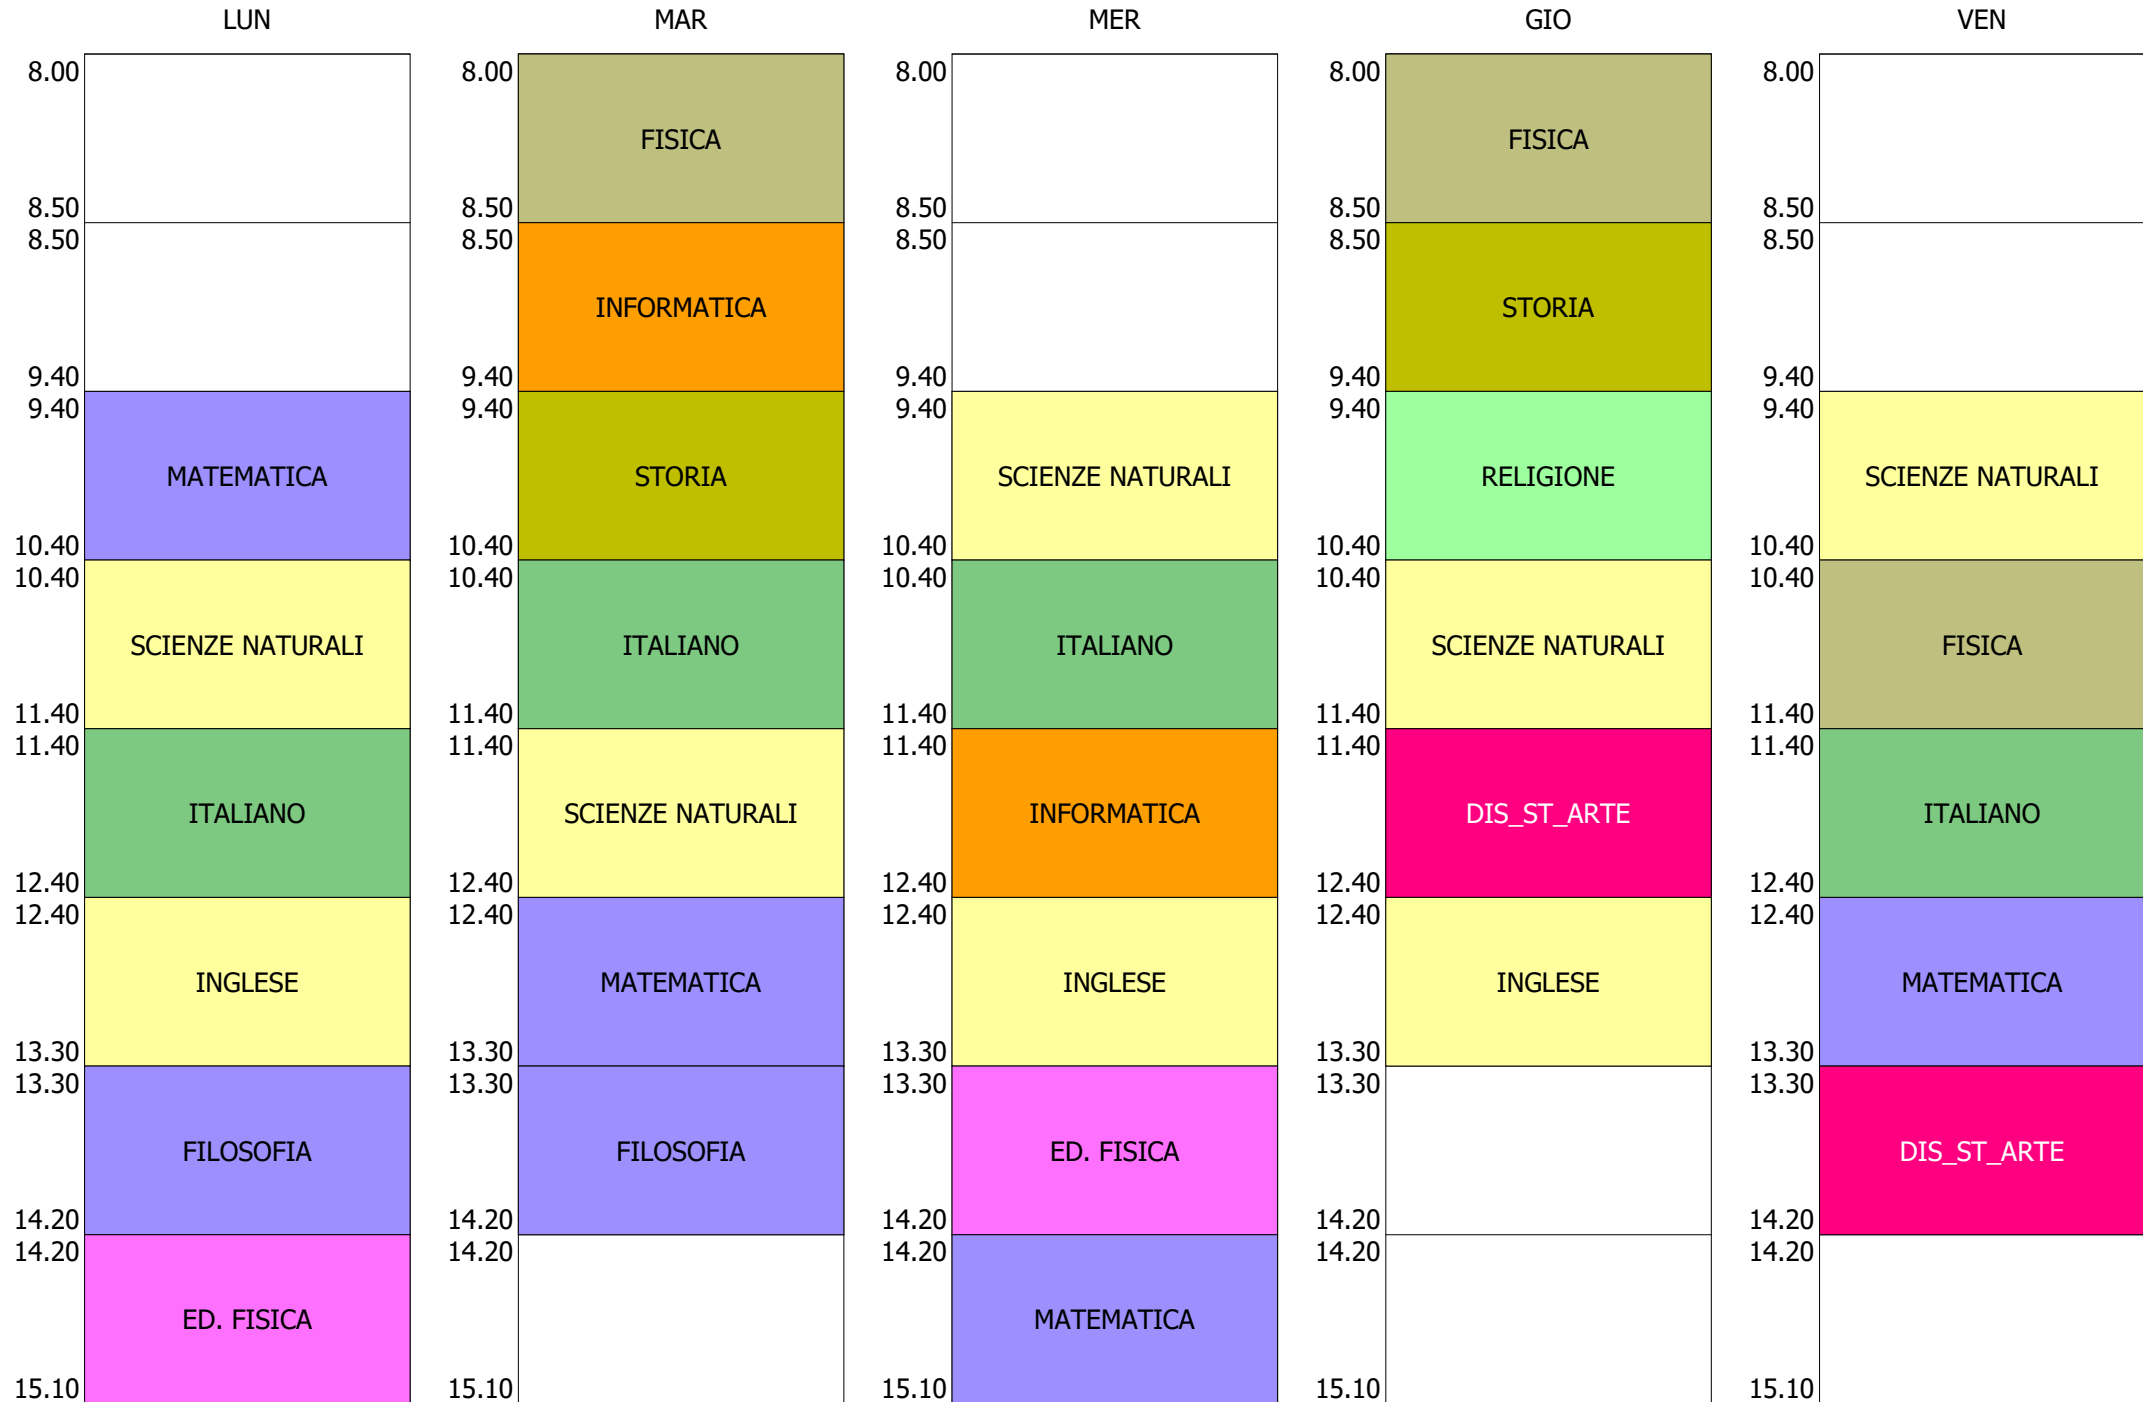

ISTITUTO TECNICO INDUSTRIALE STATALE "GALILEO GALILEI" - ROMA
ORARIO COMPLETO CLASSI BIENNIO e Tr.LICEO DAL 04 OTTOBRE 2021

ORARIO CLASSE - 3L (30:00)