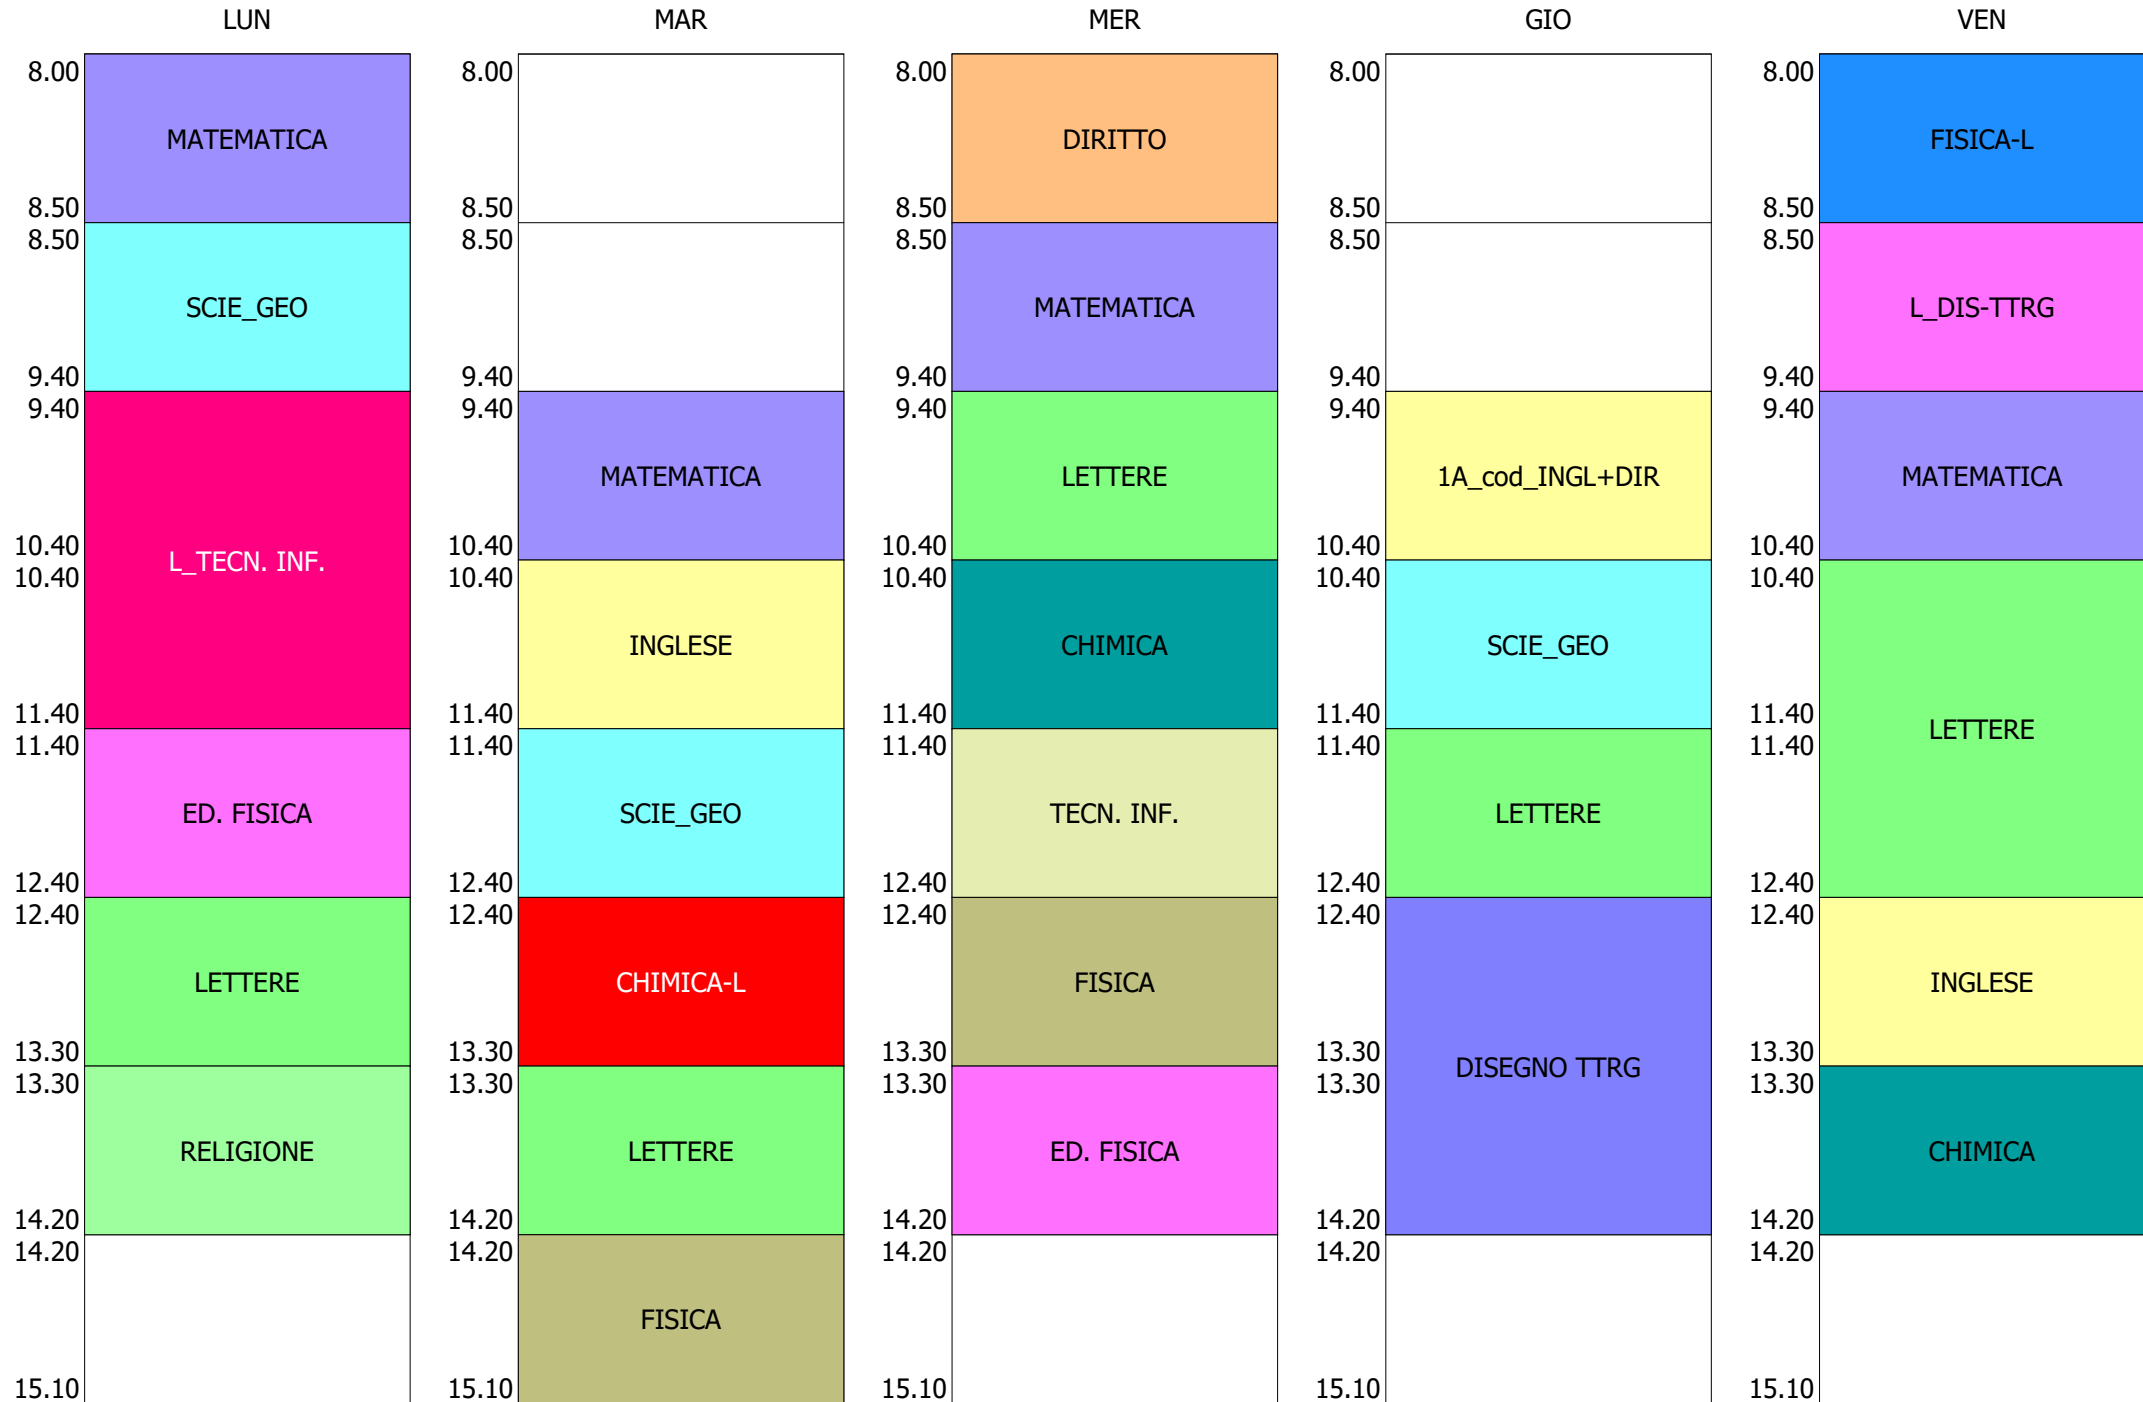

ISTITUTO TECNICO INDUSTRIALE STATALE "GALILEO GALILEI" - ROMA  
 ORARIO COMPLETO CLASSI BIENNIO e Tr.LICEO DAL 04 OTTOBRE 2021

ORARIO CLASSE - 1A (32:00)

ISTITUTO TECNICO INDUSTRIALE STATALE "GALILEO GALILEI" - ROMA  
 ORARIO COMPLETO CLASSI BIENNIO e Tr.LICEO DAL 04 OTTOBRE 2021