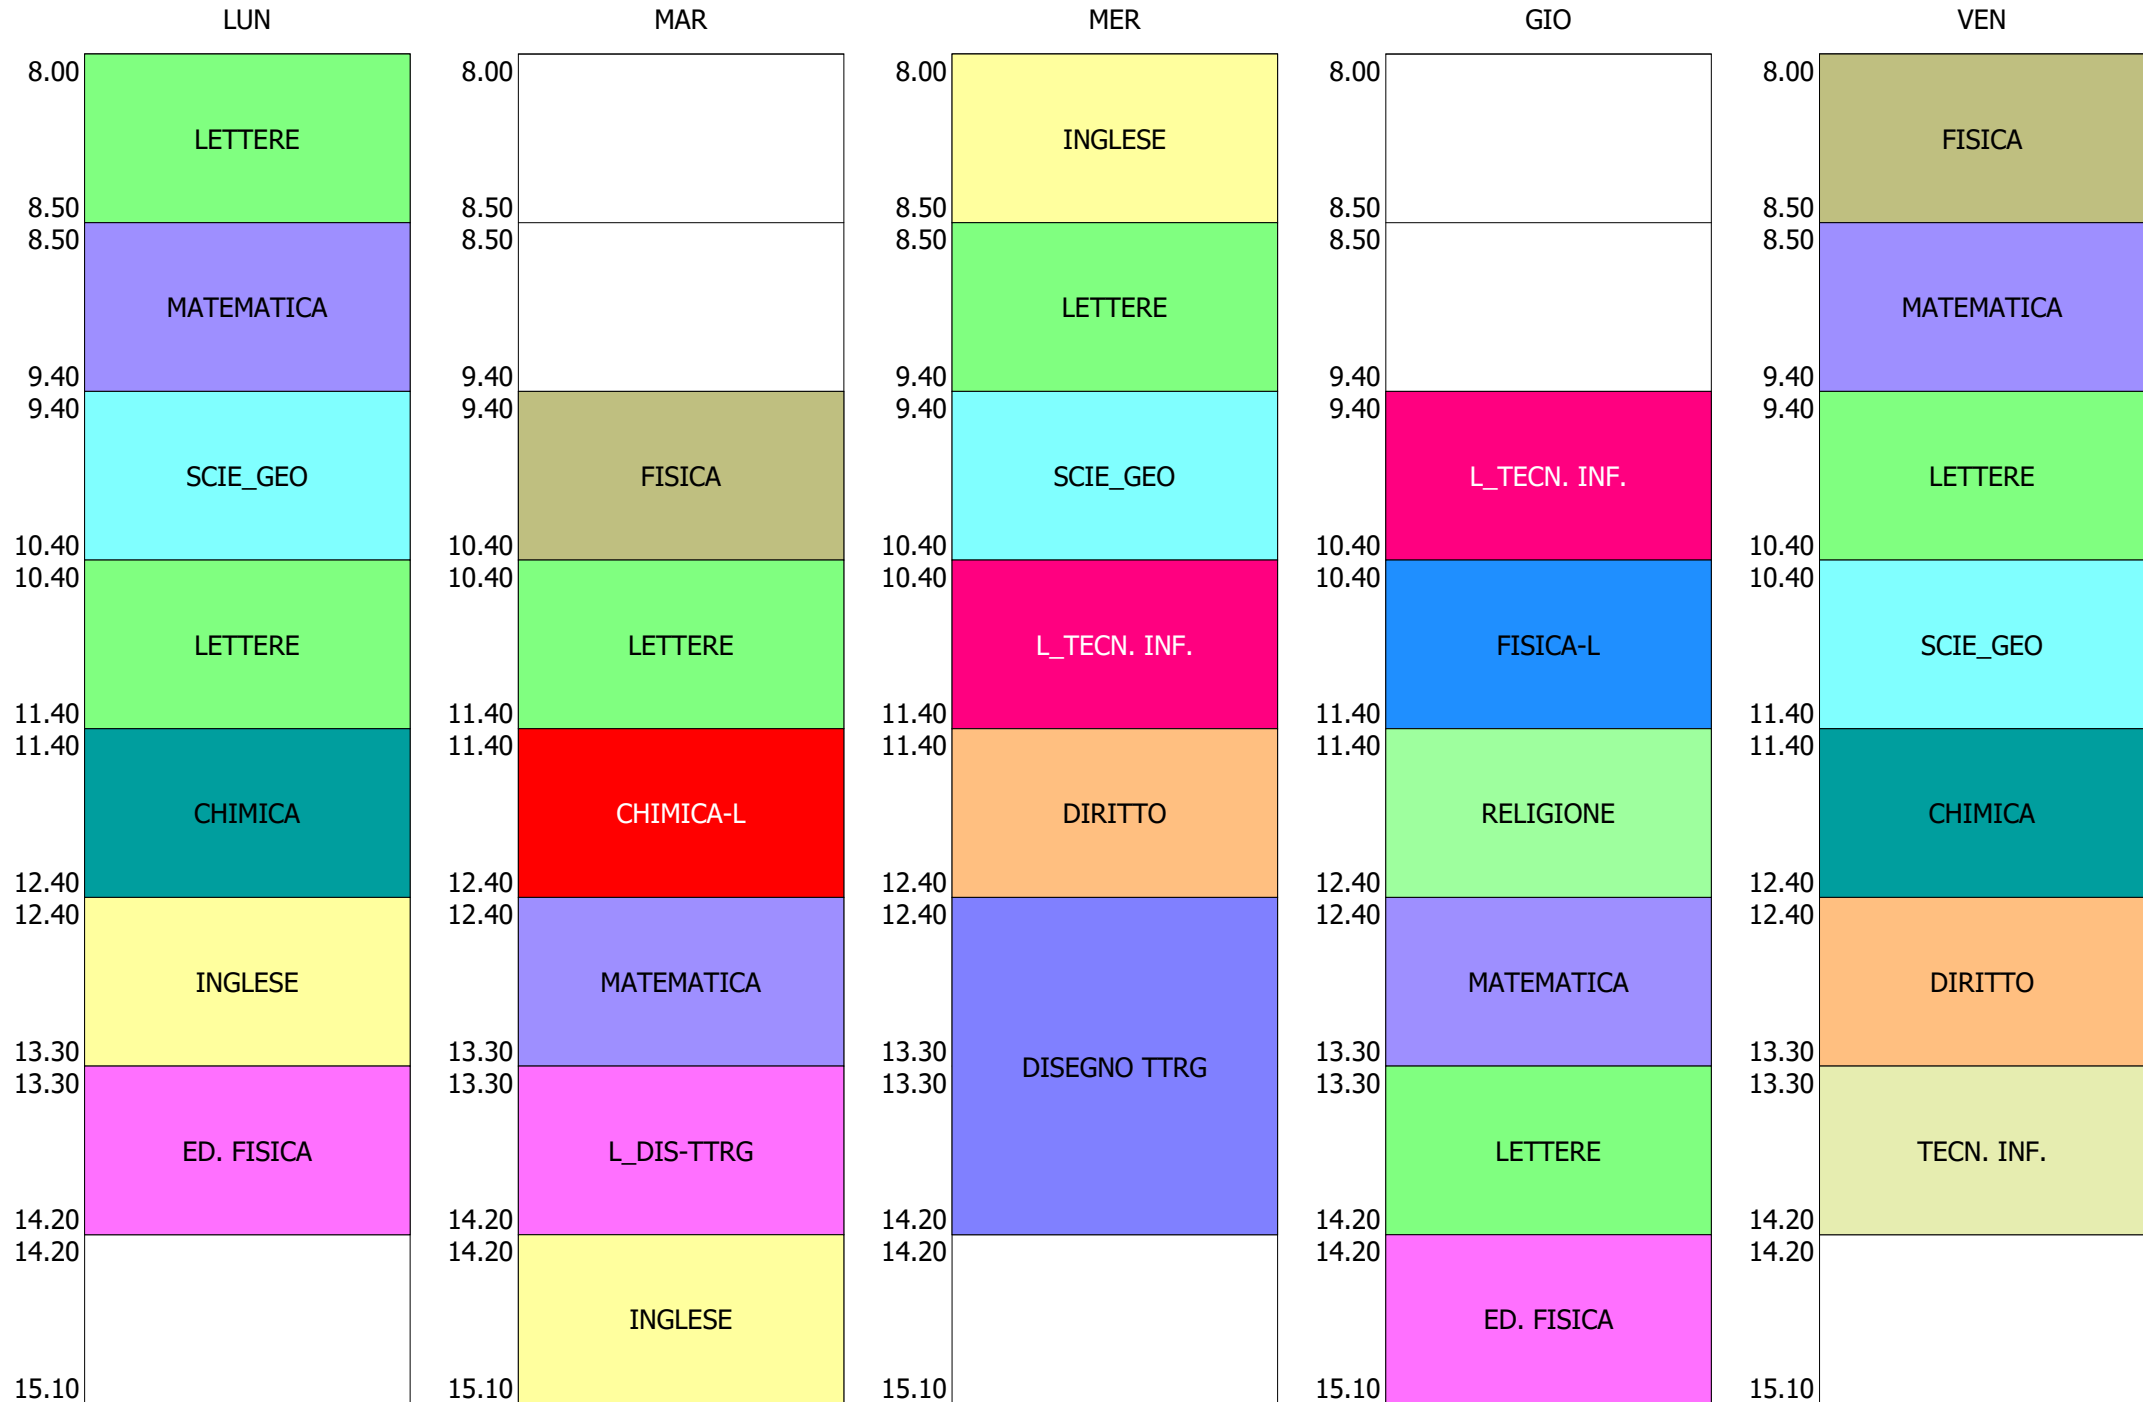

ISTITUTO TECNICO INDUSTRIALE STATALE "GALILEO GALILEI" - ROMA
ORARIO COMPLETO CLASSI BIENNIO e Tr.LICEO DAL 04 OTTOBRE 2021

ORARIO CLASSE - 10 (33:00)

	LUN	MAR	MER	GIO	VEN
8.00	INGLESE	ED. FISICA	INGLESE		INGLESE
8.50					
8.50	MATEM+FISICA	MATEM+FISICA	DIS_ST_ARTE		SCIENZE NATURALI
9.40					
9.40	MATEM+FISICA	RELIGIONE	INFORMATICA	DIS_ST_ARTE	
10.40					
10.40	SCIENZE NATURALI	LETT_STO_GEO	MATEM+FISICA	SCIENZE NATURALI	LETT_STO_GEO
11.40					
11.40		LETT_STO_GEO	MATEM+FISICA	ED. FISICA	MATEM+FISICA
12.40	LETT_STO_GEO				
12.40		INFORMATICA		LETT_STO_GEO	
13.30					
13.30				MATEM+FISICA	
14.20					
14.20					
15.10