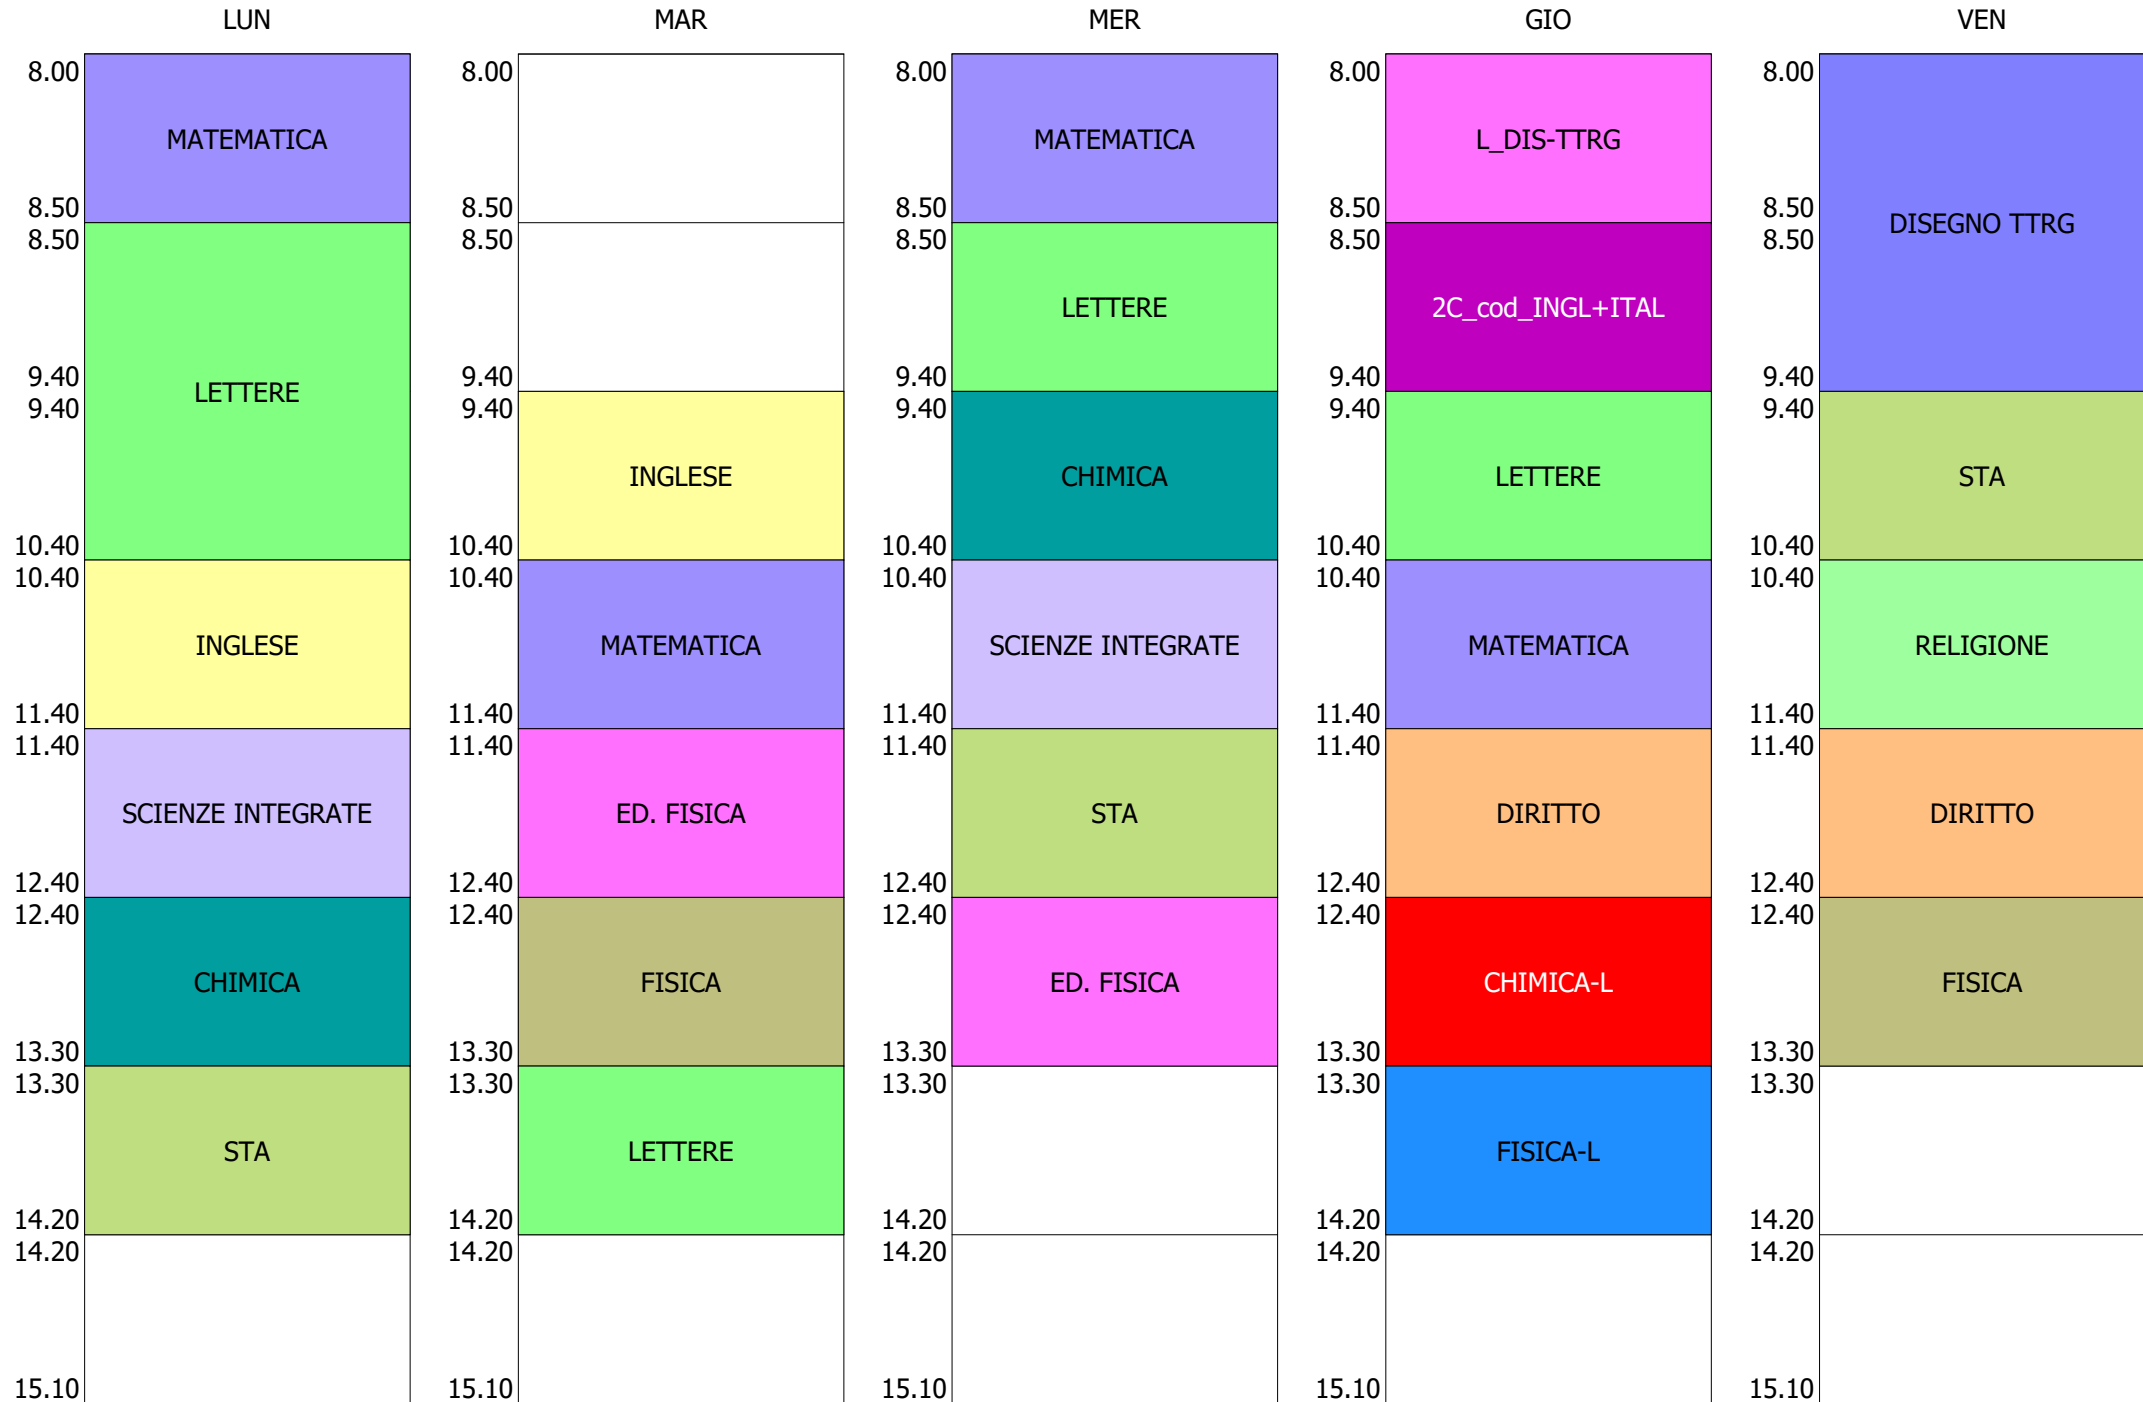

ORARIO CLASSE - 2C (31:00)