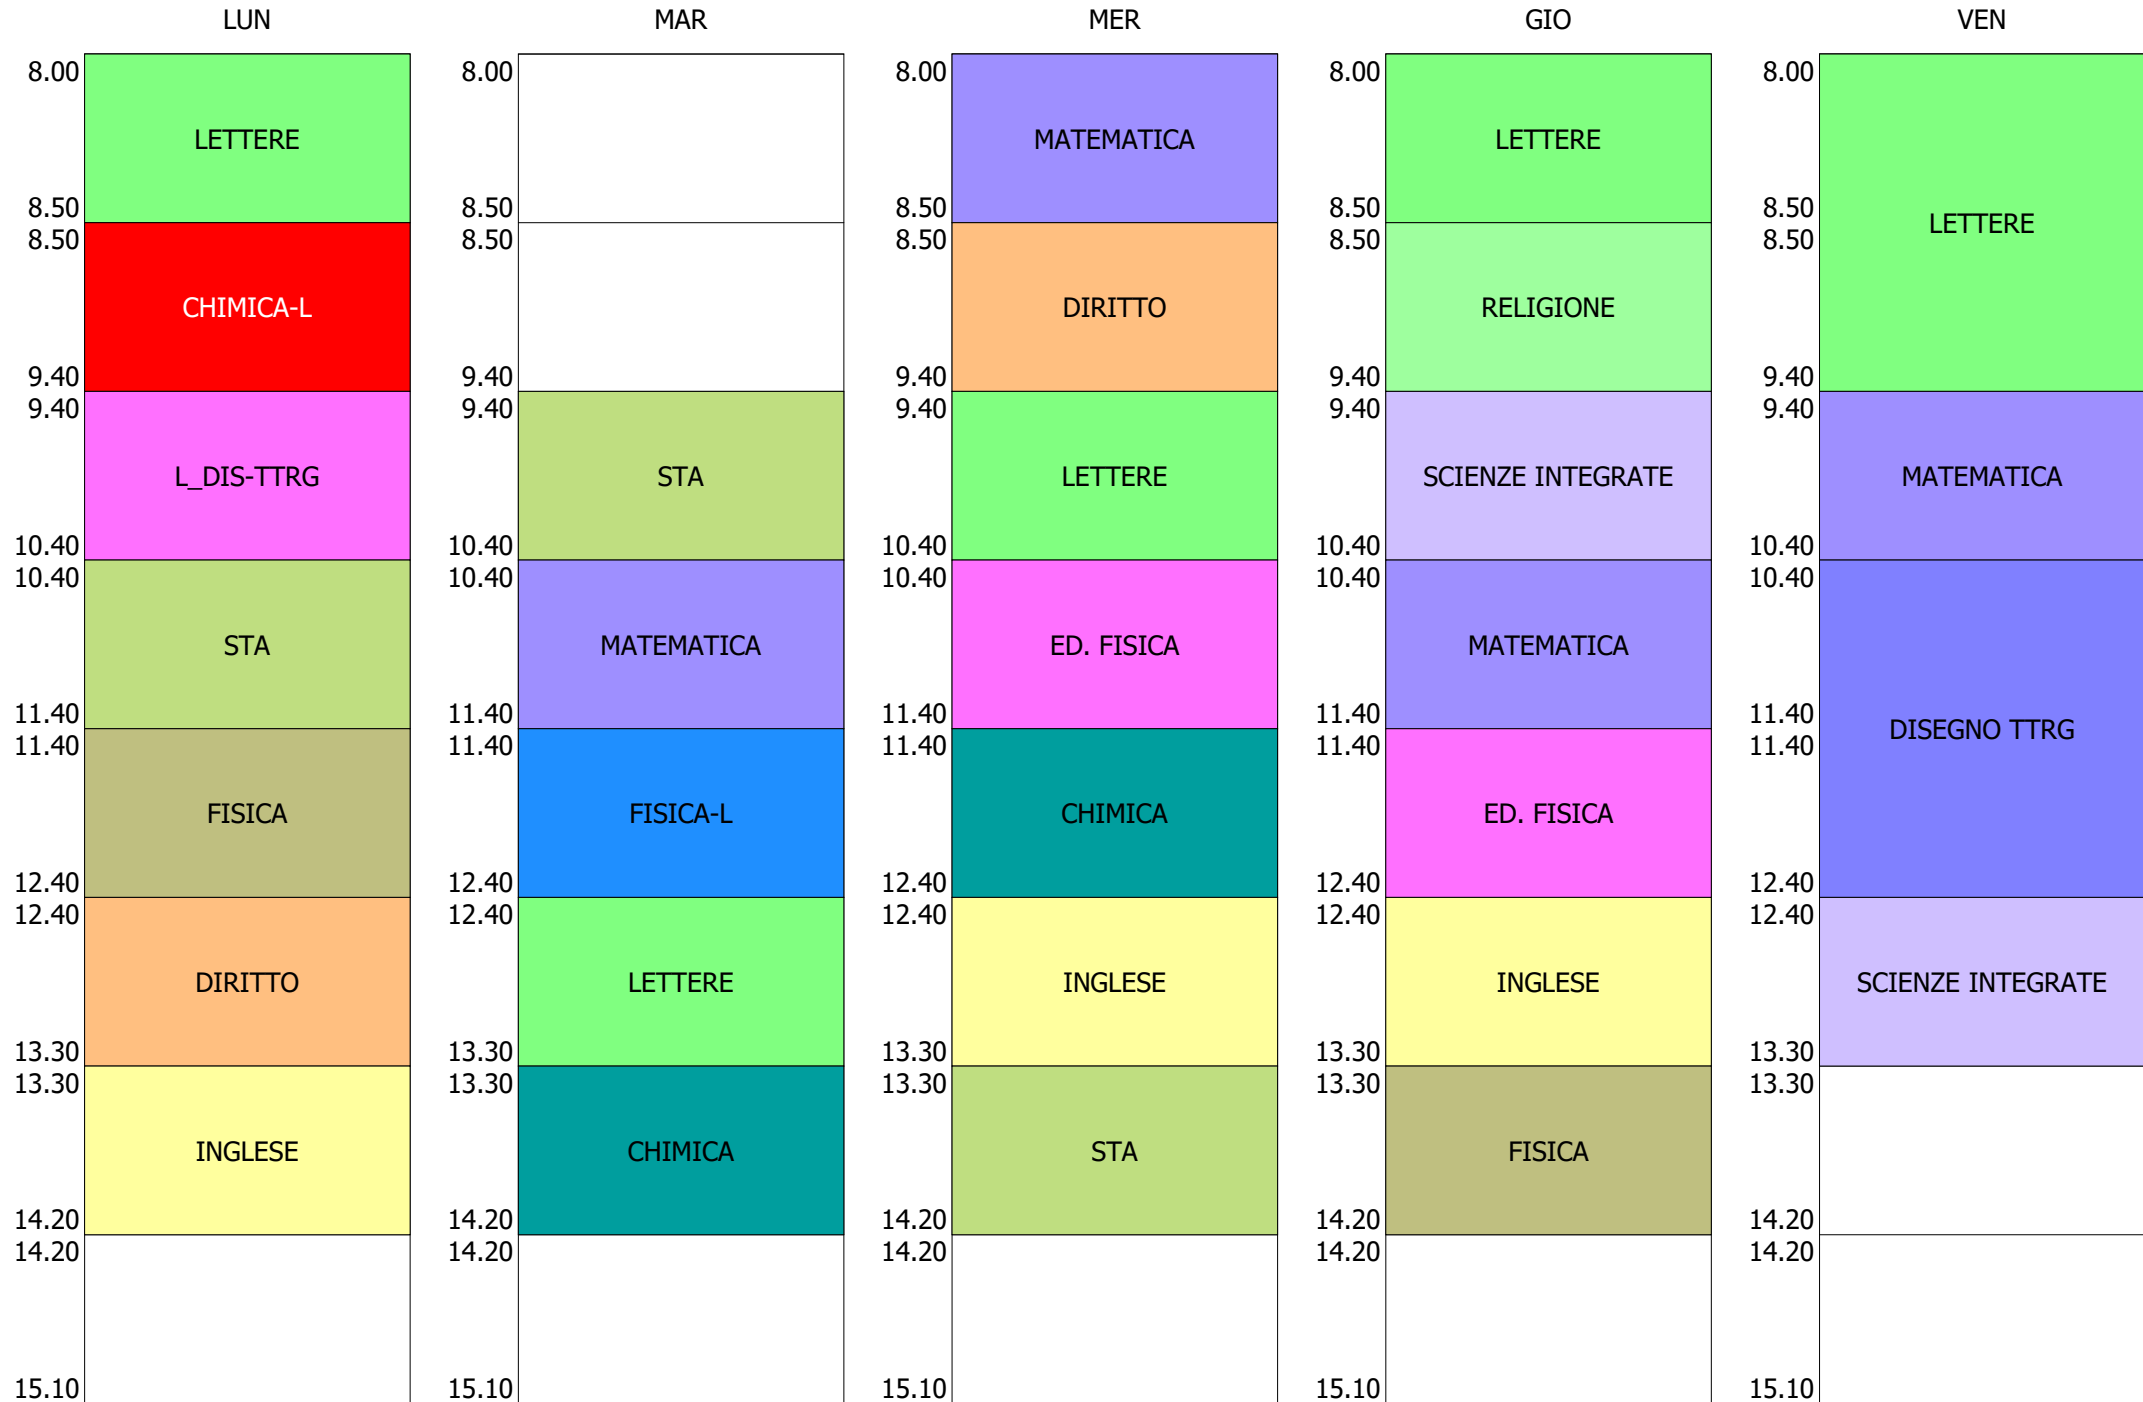

ISTITUTO TECNICO INDUSTRIALE STATALE "GALILEO GALILEI" - ROMA
ORARIO COMPLETO CLASSI BIENNIO e Tr.LICEO DAL 04 OTTOBRE 2021

ORARIO CLASSE - 2T (27:00)

	LUN	MAR	MER	GIO	VEN
8.00	MATEMATICA	SCIENZE NATURALI	INFORMATICA		SCIENZE NATURALI
8.50					
8.50	SCIENZE NATURALI	MATEMATICA	DIS_ST_ARTE		MATEMATICA
9.40					
9.40	STO-GEO	FISICA	ED. FISICA	ITALIANO	INGLESE
10.40					
10.40	DIS_ST_ARTE	ITALIANO	FISICA	MATEMATICA	STO-GEO
11.40					
11.40	RELIGIONE	INGLESE	ITALIANO	SCIENZE NATURALI	INFORMATICA
12.40					
12.40	ITALIANO	STO-GEO	INGLESE	ED. FISICA	
13.30					
13.30					
14.20					
14.20					
15.10					

ISTITUTO TECNICO INDUSTRIALE STATALE "GALILEO GALILEI" - ROMA
ORARIO COMPLETO CLASSI BIENNIO e Tr.LICEO DAL 04 OTTOBRE 2021

ORARIO CLASSE - 2V (32:00)