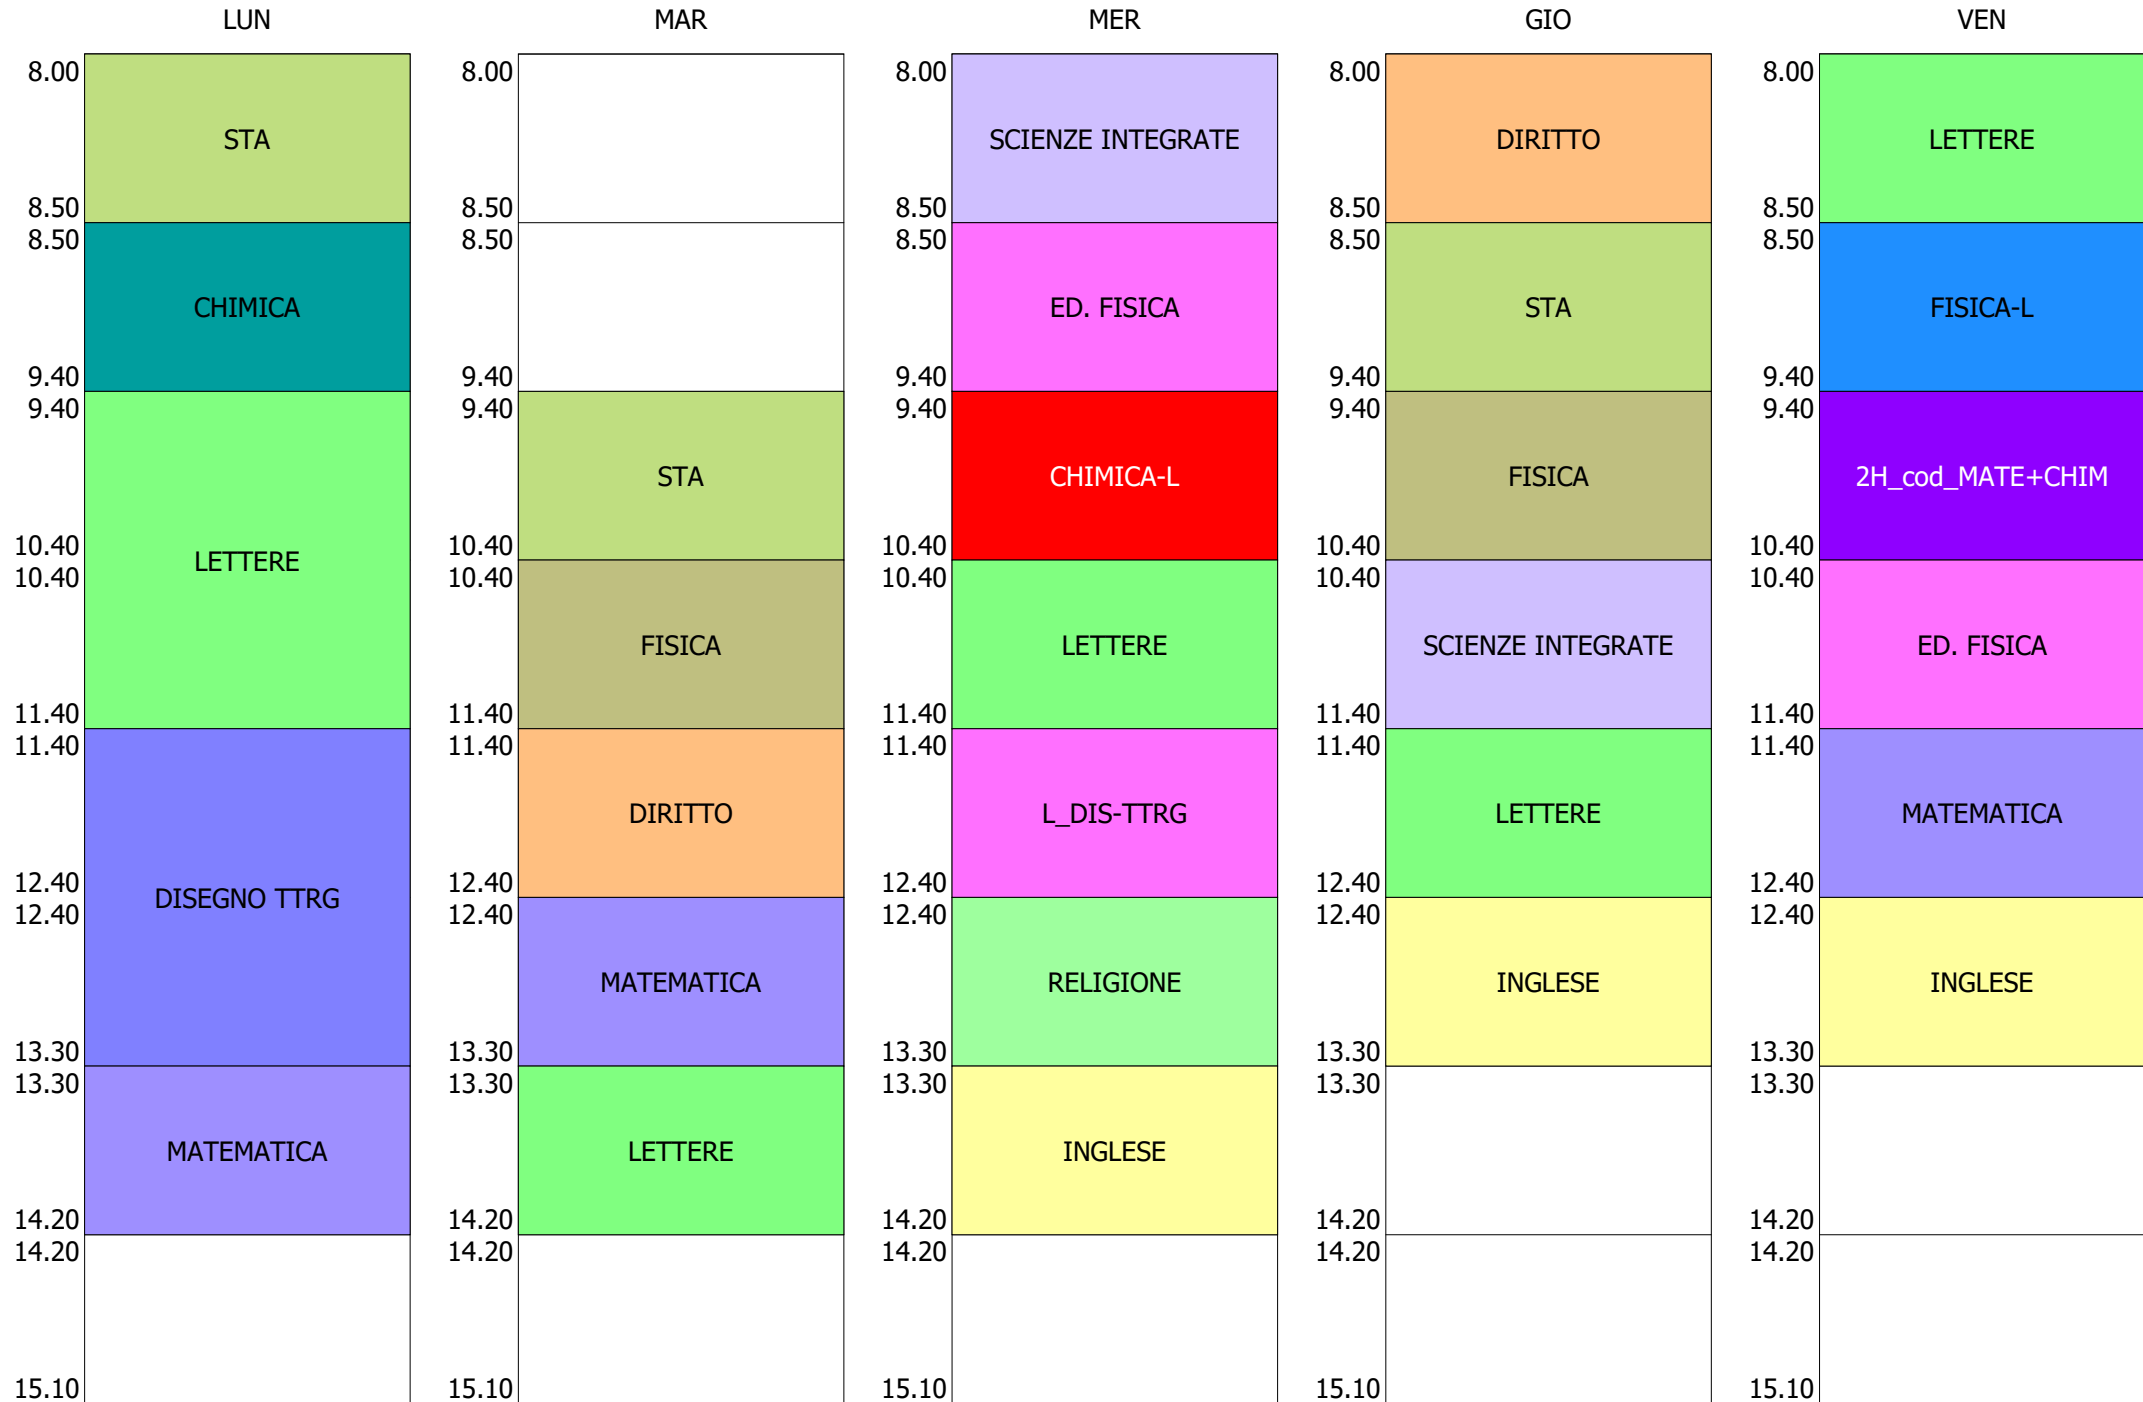

ORARIO CLASSE - 2E (32:00)

ORARIO CLASSE - 2G (31:00)

ISTITUTO TECNICO INDUSTRIALE STATALE "GALILEO GALILEI" - ROMA  
 ORARIO COMPLETO CLASSI BIENNIO e Tr.LICEO DAL 04 OTTOBRE 2021

ORARIO CLASSE - 2H (31:00)

ISTITUTO TECNICO INDUSTRIALE STATALE "GALILEO GALILEI" - ROMA  
 ORARIO COMPLETO CLASSI BIENNIO e Tr.LICEO DAL 04 OTTOBRE 2021

ORARIO CLASSE - 2L (27:00)

	LUN	MAR	MER	GIO	VEN
8.00	DIS_ST_ARTE	SCIENZE NATURALI	SCIENZE NATURALI		INFORMATICA
8.50					
8.50	SCIENZE NATURALI	MATEMATICA	INGLESE		SCIENZE NATURALI
9.40					
9.40	MATEMATICA	DIS_ST_ARTE	LETT_STO_GEO	INGLESE	LETT_STO_GEO
10.40					
10.40	INFORMATICA	RELIGIONE	MATEMATICA	LETT_STO_GEO	INGLESE
11.40					
11.40	LETT_STO_GEO	LETT_STO_GEO	LETT_STO_GEO	FISICA	FISICA
12.40					
12.40	LETT_STO_GEO	ED. FISICA	ED. FISICA	MATEMATICA	
13.30					
13.30					
14.20					
14.20					
15.10					