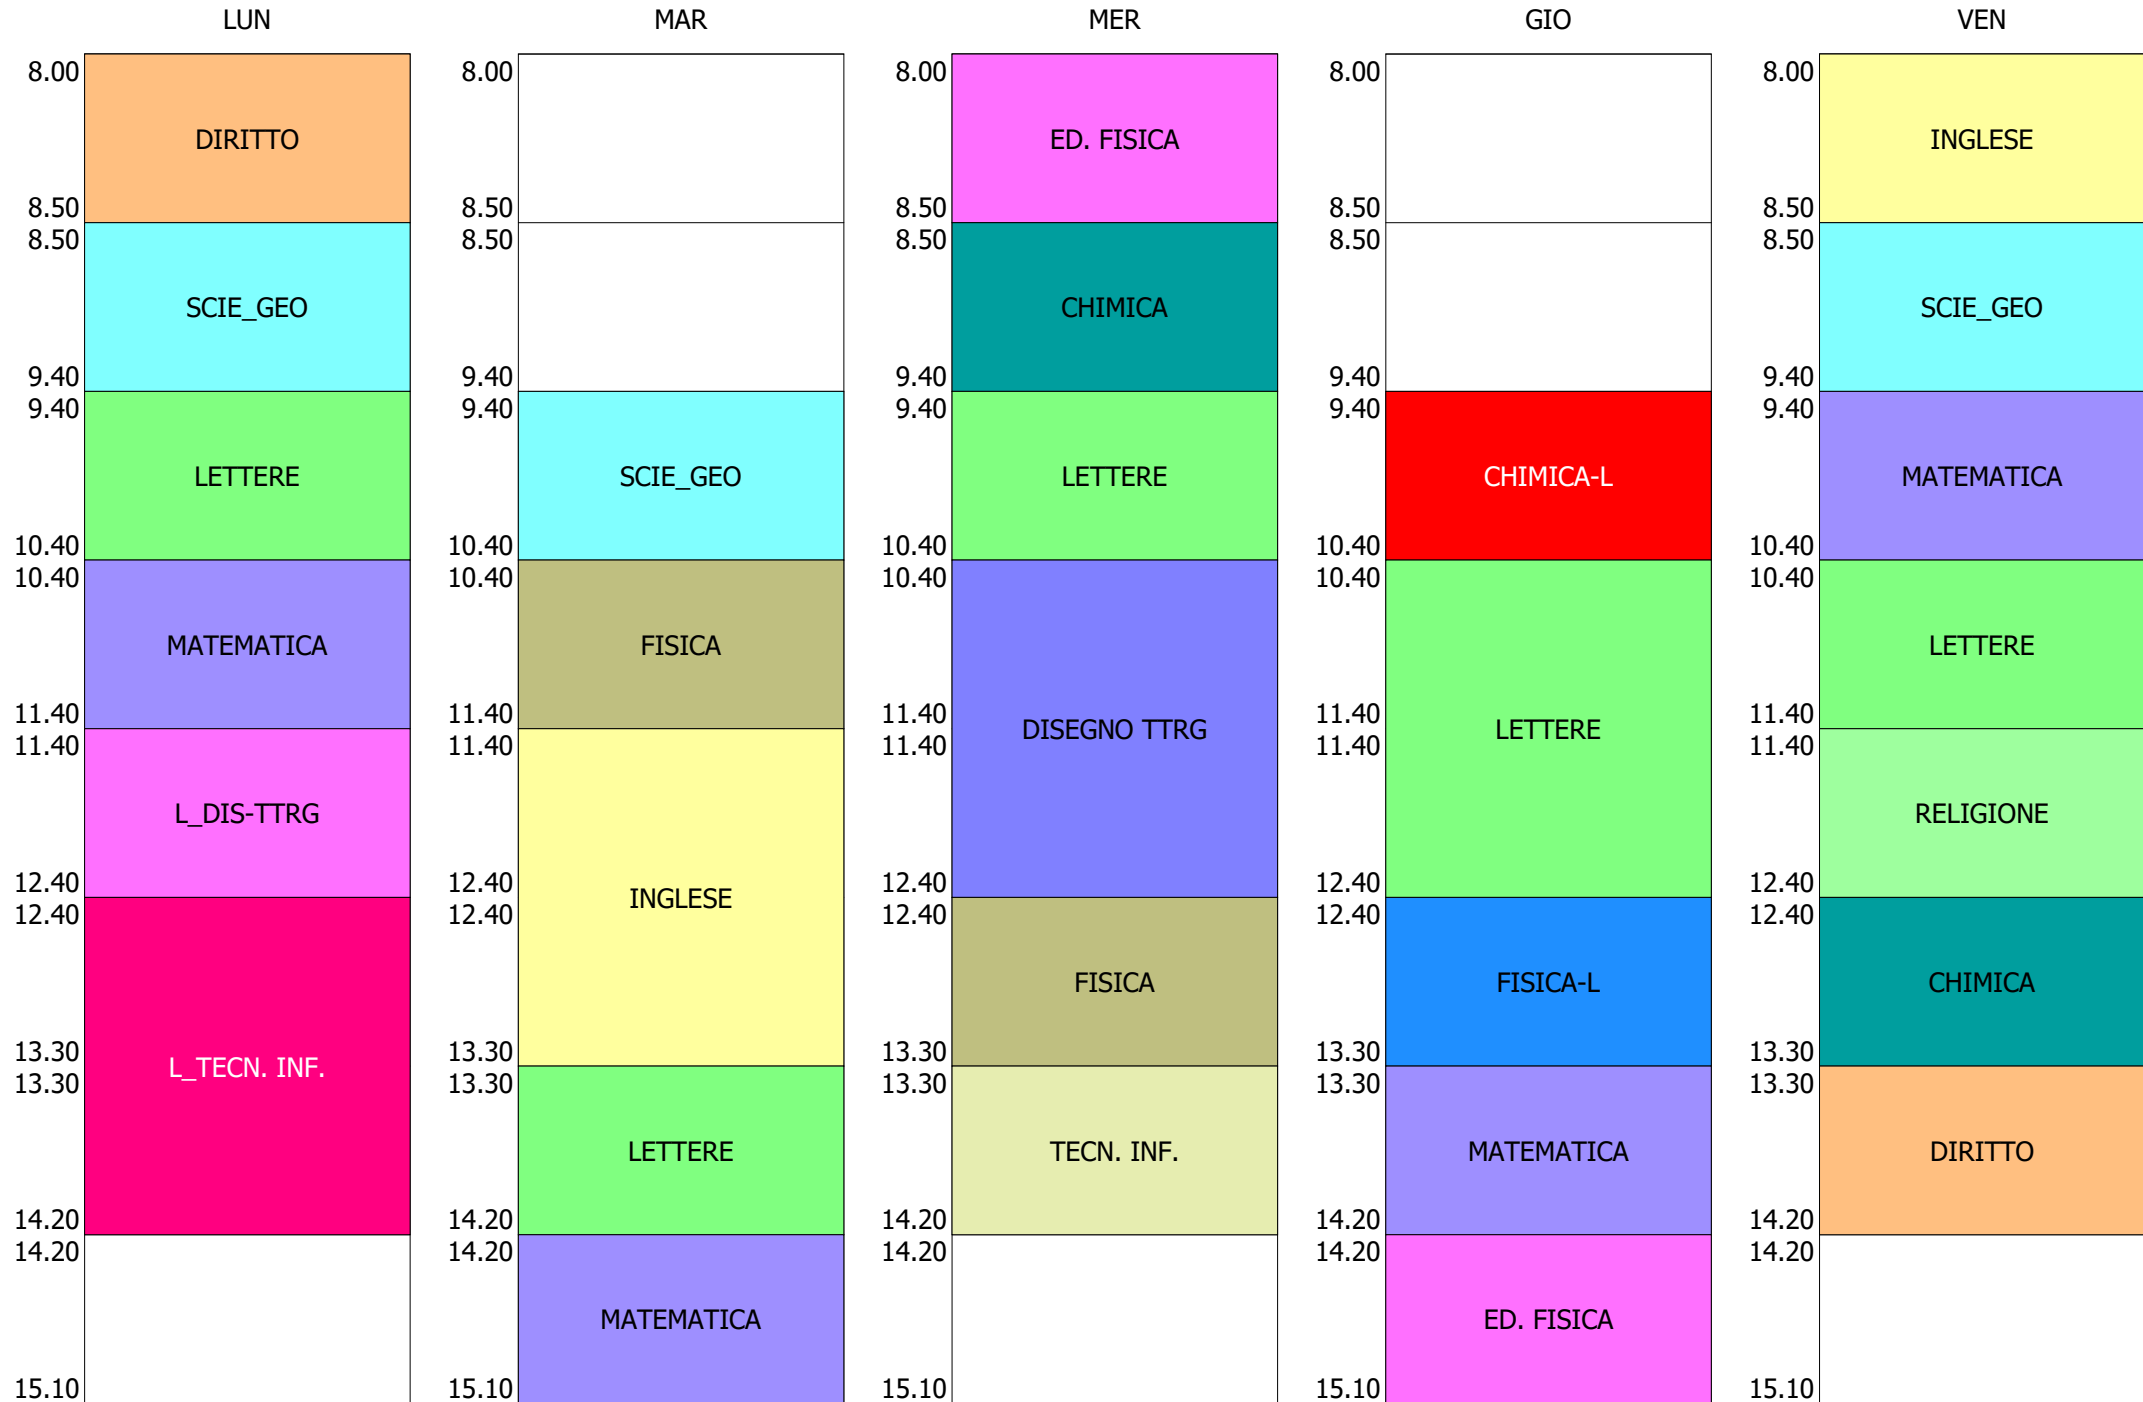

ISTITUTO TECNICO INDUSTRIALE STATALE "GALILEO GALILEI" - ROMA
ORARIO COMPLETO CLASSI BIENNIO e Tr.LICEO DAL 04 OTTOBRE 2021

ORARIO CLASSE - 1N (33:00)