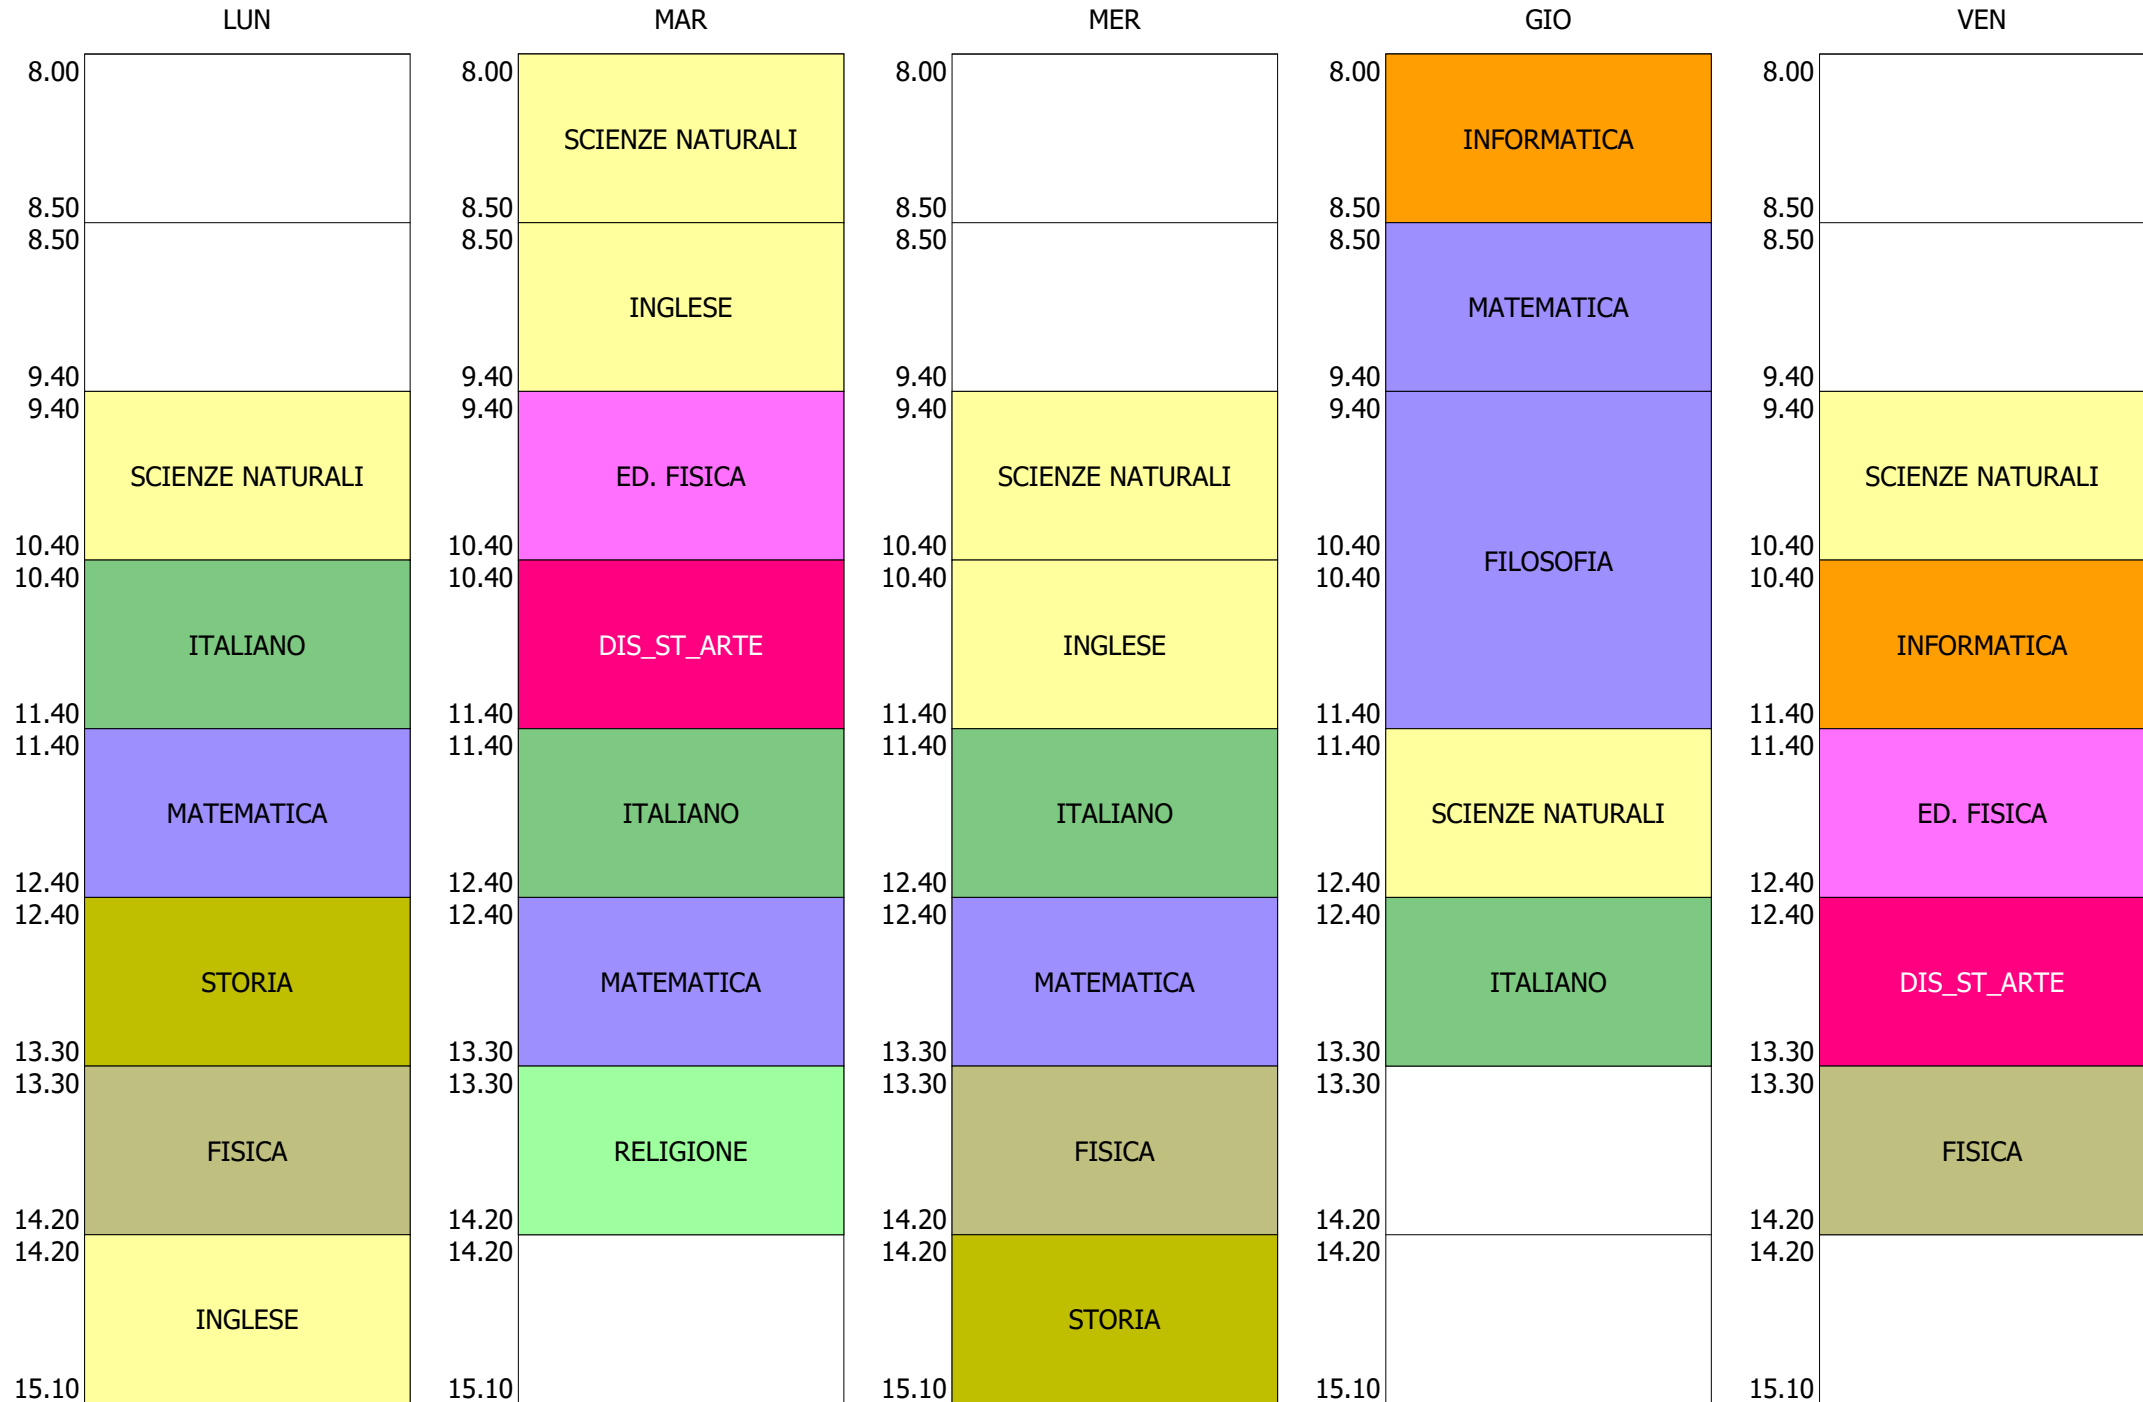

ISTITUTO TECNICO INDUSTRIALE STATALE "GALILEO GALILEI" - ROMA
ORARIO COMPLETO CLASSI BIENNIO e Tr.LICEO DAL 04 OTTOBRE 2021

ORARIO CLASSE - 3T (30:00)