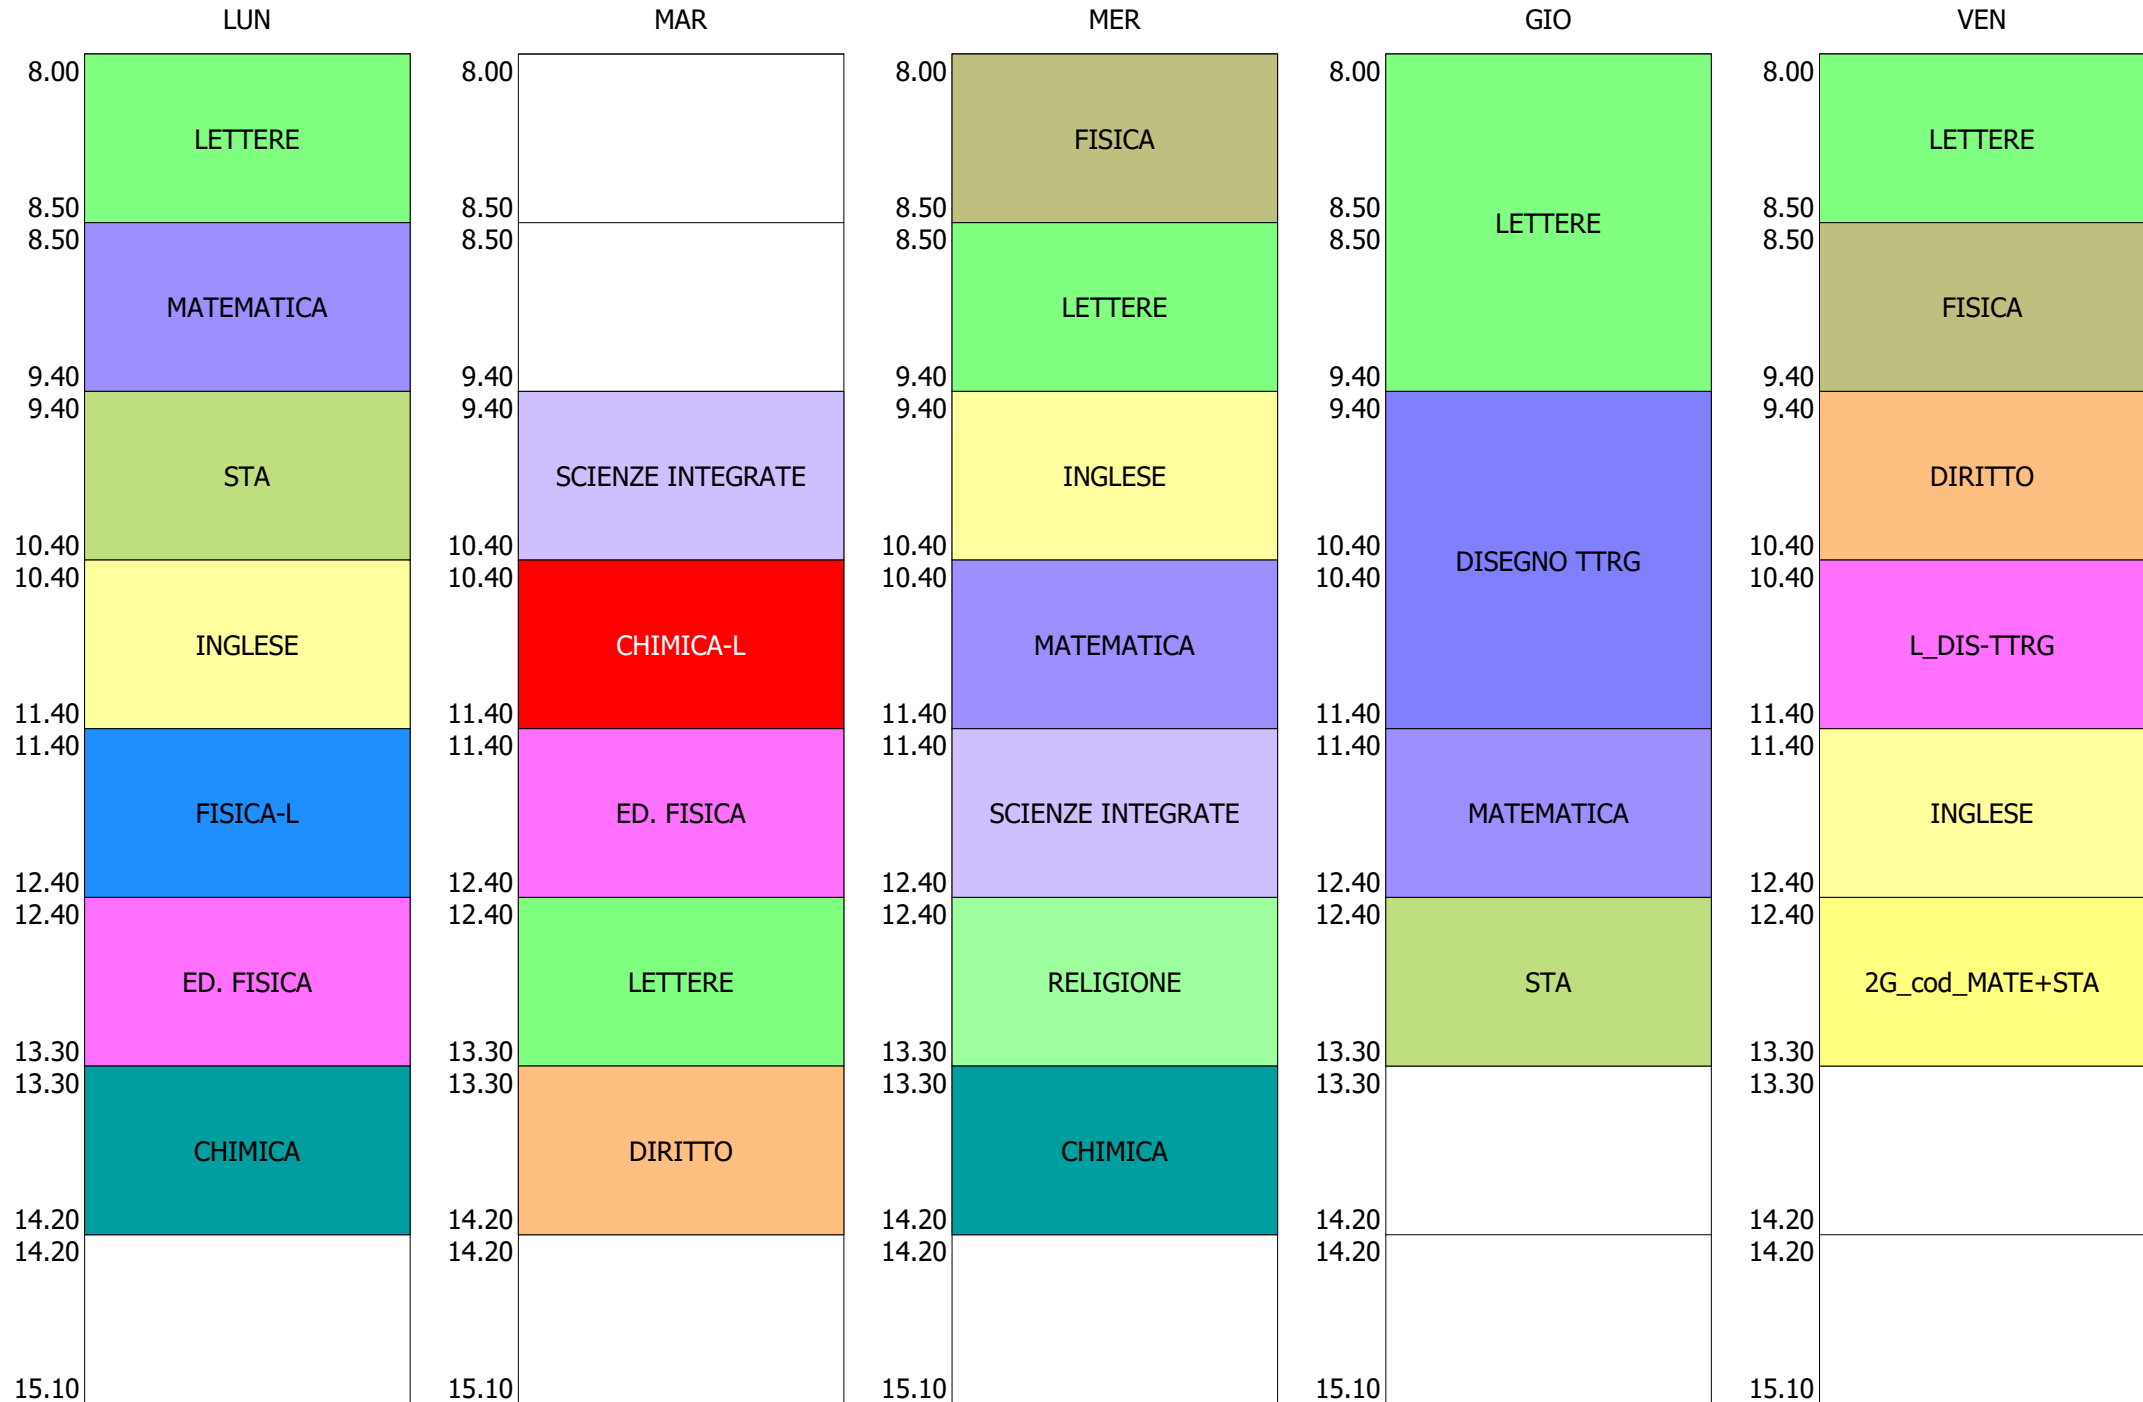

ORARIO CLASSE - 2G (31:00)