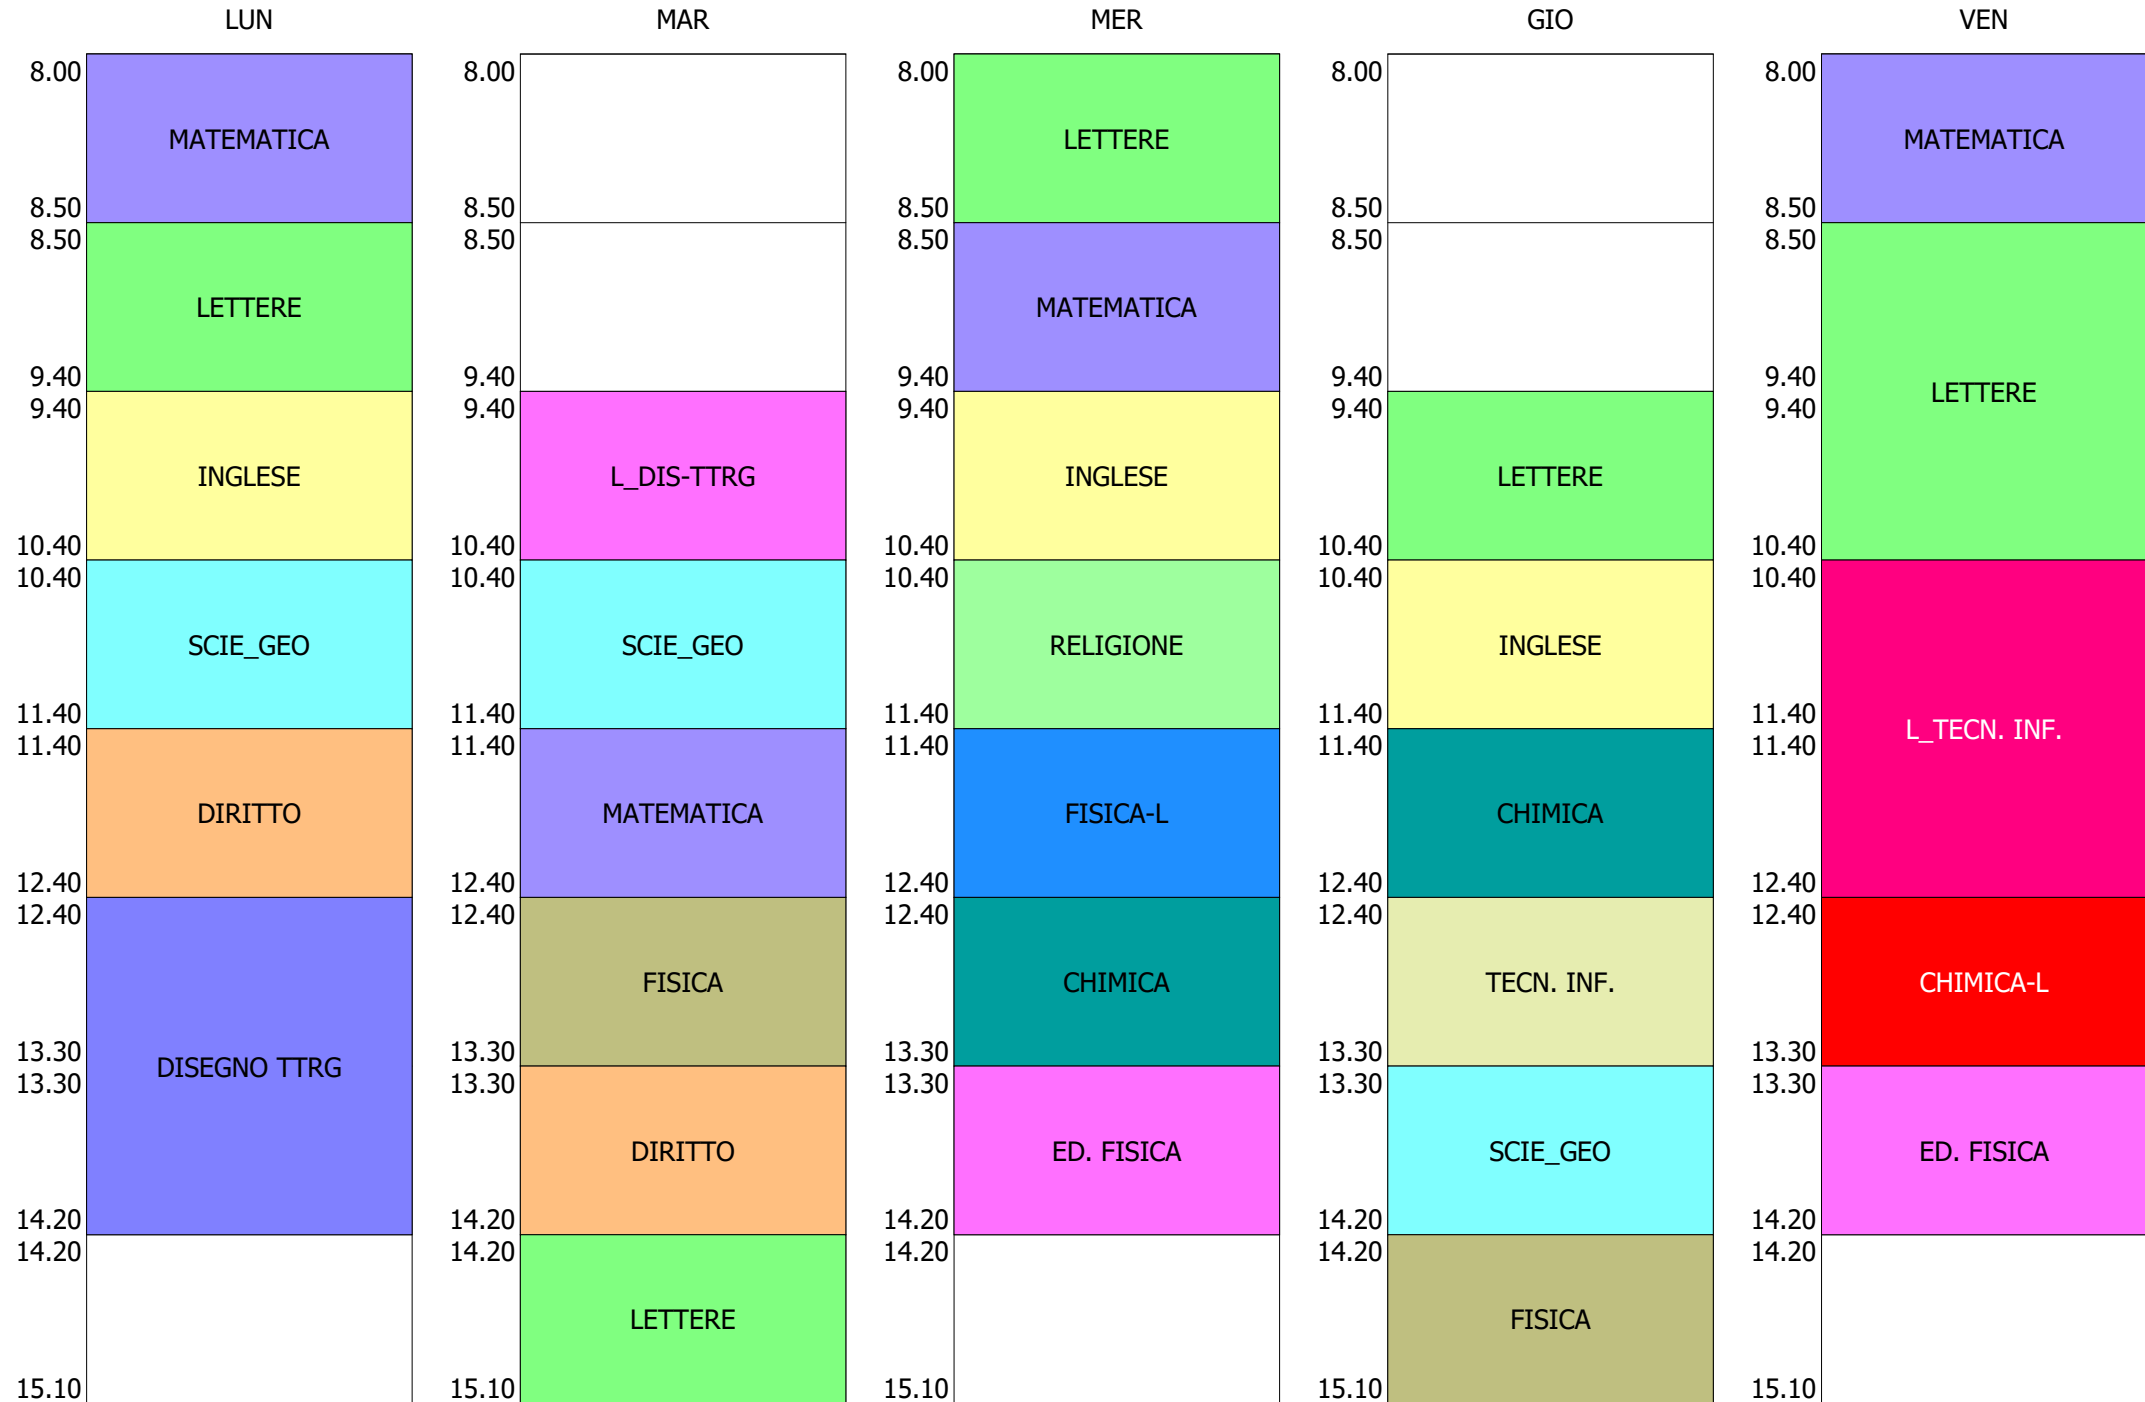

ISTITUTO TECNICO INDUSTRIALE STATALE "GALILEO GALILEI" - ROMA
ORARIO COMPLETO CLASSI BIENNIO e Tr.LICEO DAL 04 OTTOBRE 2021

ORARIO CLASSE - 1B (33:00)