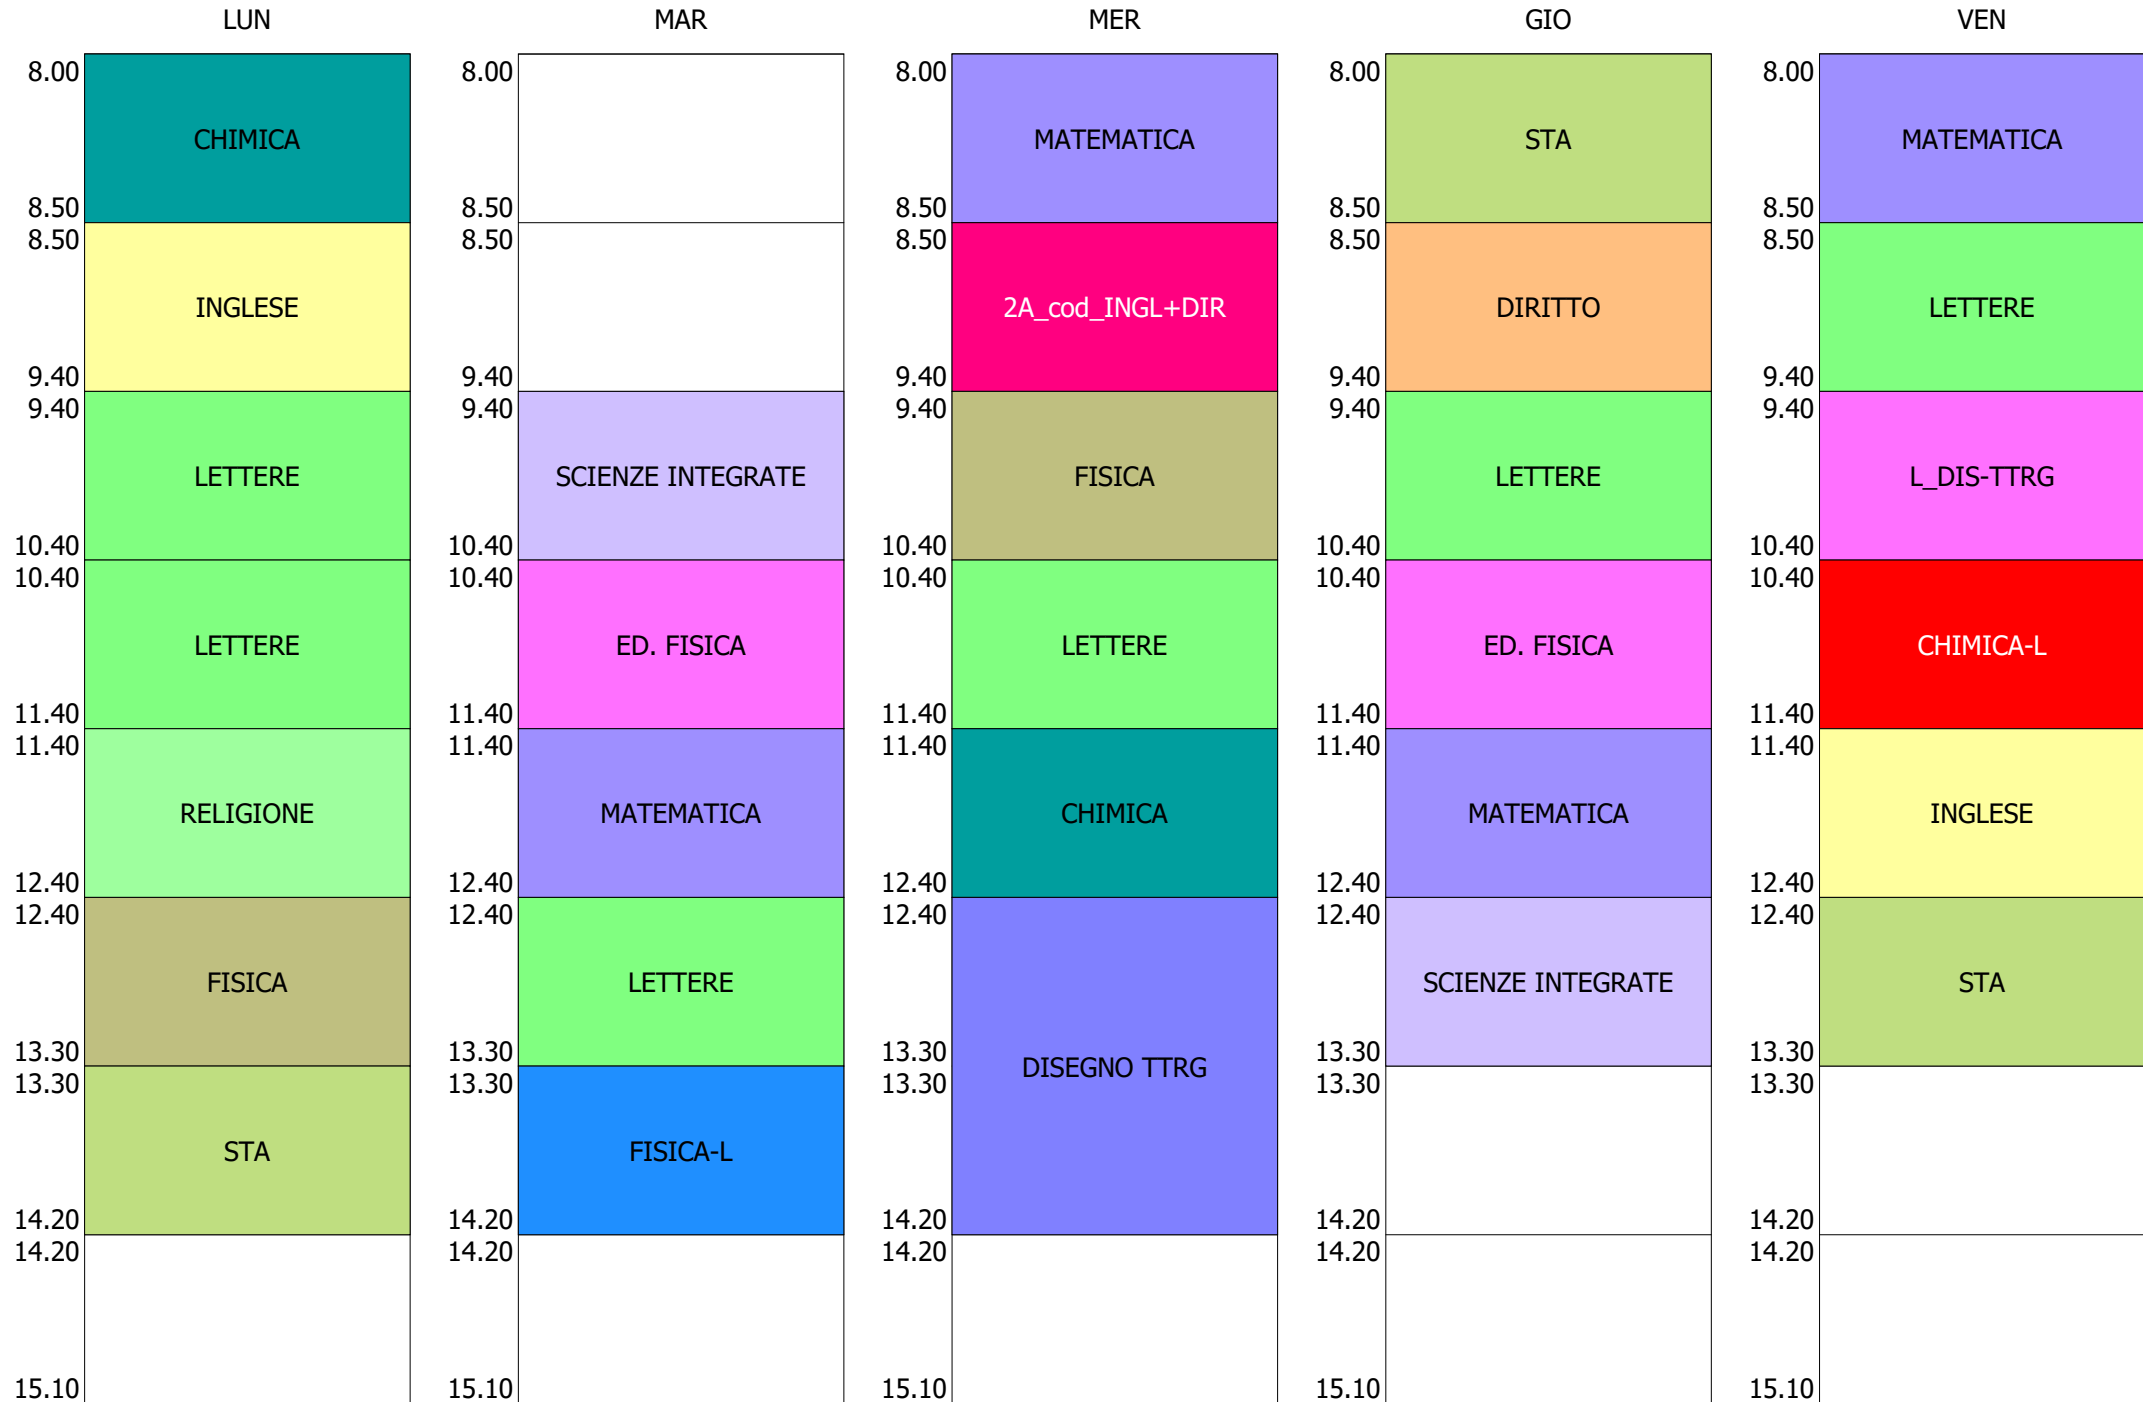

ORARIO CLASSE - 1N (33:00)

ISTITUTO TECNICO INDUSTRIALE STATALE "GALILEO GALILEI" - ROMA  
 ORARIO COMPLETO CLASSI BIENNIO e Tr.LICEO DAL 04 OTTOBRE 2021

ORARIO CLASSE - 10 (33:00)

	LUN	MAR	MER	GIO	VEN
8.00	INGLESE	ED. FISICA	INGLESE		INGLESE
8.50					
8.50	MATEM+FISICA	MATEM+FISICA	DIS_ST_ARTE		SCIENZE NATURALI
9.40					
9.40	MATEM+FISICA	RELIGIONE	INFORMATICA	DIS_ST_ARTE	
10.40					
10.40	SCIENZE NATURALI	LETT_STO_GEO	MATEM+FISICA	SCIENZE NATURALI	LETT_STO_GEO
11.40					
11.40		LETT_STO_GEO	MATEM+FISICA	ED. FISICA	MATEM+FISICA
12.40	LETT_STO_GEO				
12.40		INFORMATICA		LETT_STO_GEO	
13.30					
13.30				MATEM+FISICA	
14.20					
14.20					
15.10					

ORARIO CLASSE - 1Q (33:00)

ISTITUTO TECNICO INDUSTRIALE STATALE "GALILEO GALILEI" - ROMA  
 ORARIO COMPLETO CLASSI BIENNIO e Tr.LICEO DAL 04 OTTOBRE 2021

ORARIO CLASSE - 1T (27:00)

	LUN	MAR	MER	GIO	VEN
8.00	ED. FISICA	MATEMATICA	SCIENZE NATURALI		MATEMATICA
8.50	MATEMATICA	SCIENZE NATURALI	INGLESE		INFORMATICA
9.40	INFORMATICA	LETT_STO_GEO	LETT_STO_GEO	MATEMATICA	SCIENZE NATURALI
10.40	LETT_STO_GEO	MATEMATICA	LETT_STO_GEO	DIS_ST_ARTE	INGLESE
11.40	RELIGIONE	ED. FISICA	DIS_ST_ARTE	LETT_STO_GEO	LETT_STO_GEO
12.40		FISICA	FISICA	INGLESE	
13.30					
14.20					
15.10					

ORARIO CLASSE - 1V (33:00)

ORARIO CLASSE - 2A (31:00)

ISTITUTO TECNICO INDUSTRIALE STATALE "GALILEO GALILEI" - ROMA  
 ORARIO COMPLETO CLASSI BIENNIO e Tr.LICEO DAL 04 OTTOBRE 2021

ORARIO CLASSE - 2B (31:00)