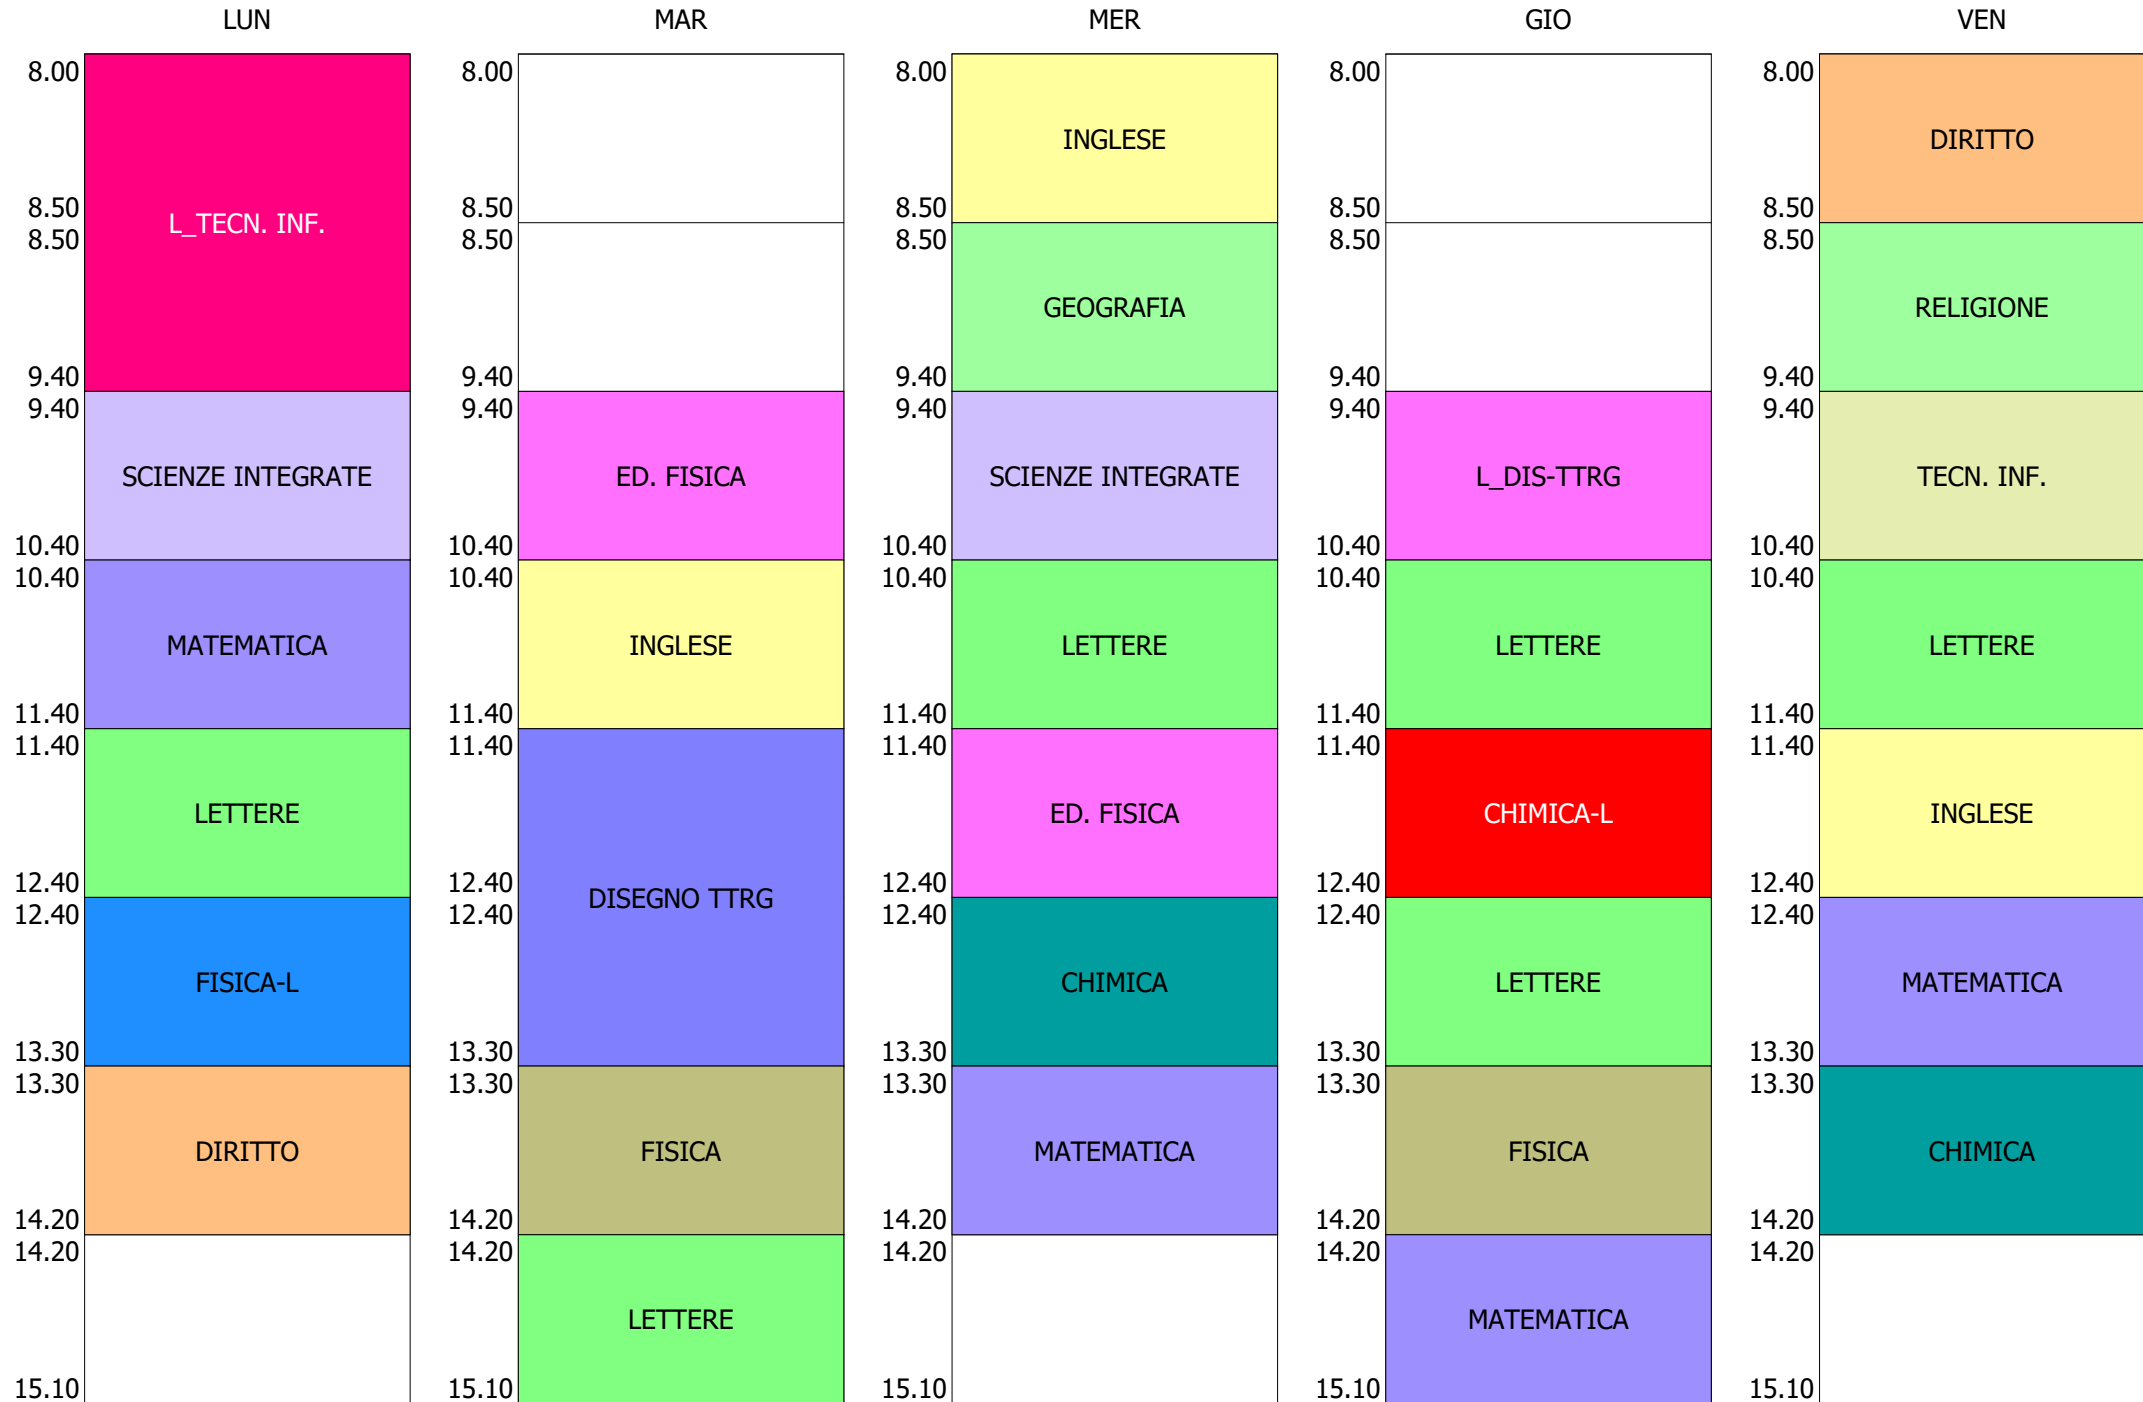

ORARIO CLASSE - 1N (33:00)

ISTITUTO TECNICO INDUSTRIALE STATALE "GALILEO GALILEI" - ROMA  
 ORARIO COMPLETO CLASSI BIENNIO e Tr.LICEO DAL 04 OTTOBRE 2021

ORARIO CLASSE - 10 (33:00)

	LUN	MAR	MER	GIO	VEN
8.00	INGLESE	ED. FISICA	INGLESE		INGLESE
8.50					
8.50	MATEM+FISICA	MATEM+FISICA	DIS_ST_ARTE		SCIENZE NATURALI
9.40					
9.40	MATEM+FISICA	RELIGIONE	INFORMATICA	DIS_ST_ARTE	
10.40					
10.40	SCIENZE NATURALI	LETT_STO_GEO	MATEM+FISICA	SCIENZE NATURALI	LETT_STO_GEO
11.40					
11.40		LETT_STO_GEO	MATEM+FISICA	ED. FISICA	MATEM+FISICA
12.40	LETT_STO_GEO				
12.40		INFORMATICA		LETT_STO_GEO	
13.30					
13.30				MATEM+FISICA	
14.20					
14.20					
15.10					

ORARIO CLASSE - 1Q (33:00)

ISTITUTO TECNICO INDUSTRIALE STATALE "GALILEO GALILEI" - ROMA  
 ORARIO COMPLETO CLASSI BIENNIO e Tr.LICEO DAL 04 OTTOBRE 2021

ORARIO CLASSE - 1T (27:00)

	LUN	MAR	MER	GIO	VEN
8.00	ED. FISICA	MATEMATICA	SCIENZE NATURALI		MATEMATICA
8.50	MATEMATICA	SCIENZE NATURALI	INGLESE		INFORMATICA
9.40	INFORMATICA	LETT_STO_GEO	LETT_STO_GEO	MATEMATICA	SCIENZE NATURALI
10.40	LETT_STO_GEO	MATEMATICA	LETT_STO_GEO	DIS_ST_ARTE	INGLESE
11.40	RELIGIONE	ED. FISICA	DIS_ST_ARTE	LETT_STO_GEO	LETT_STO_GEO
12.40		FISICA	FISICA	INGLESE	
13.30					
14.20					
15.10					