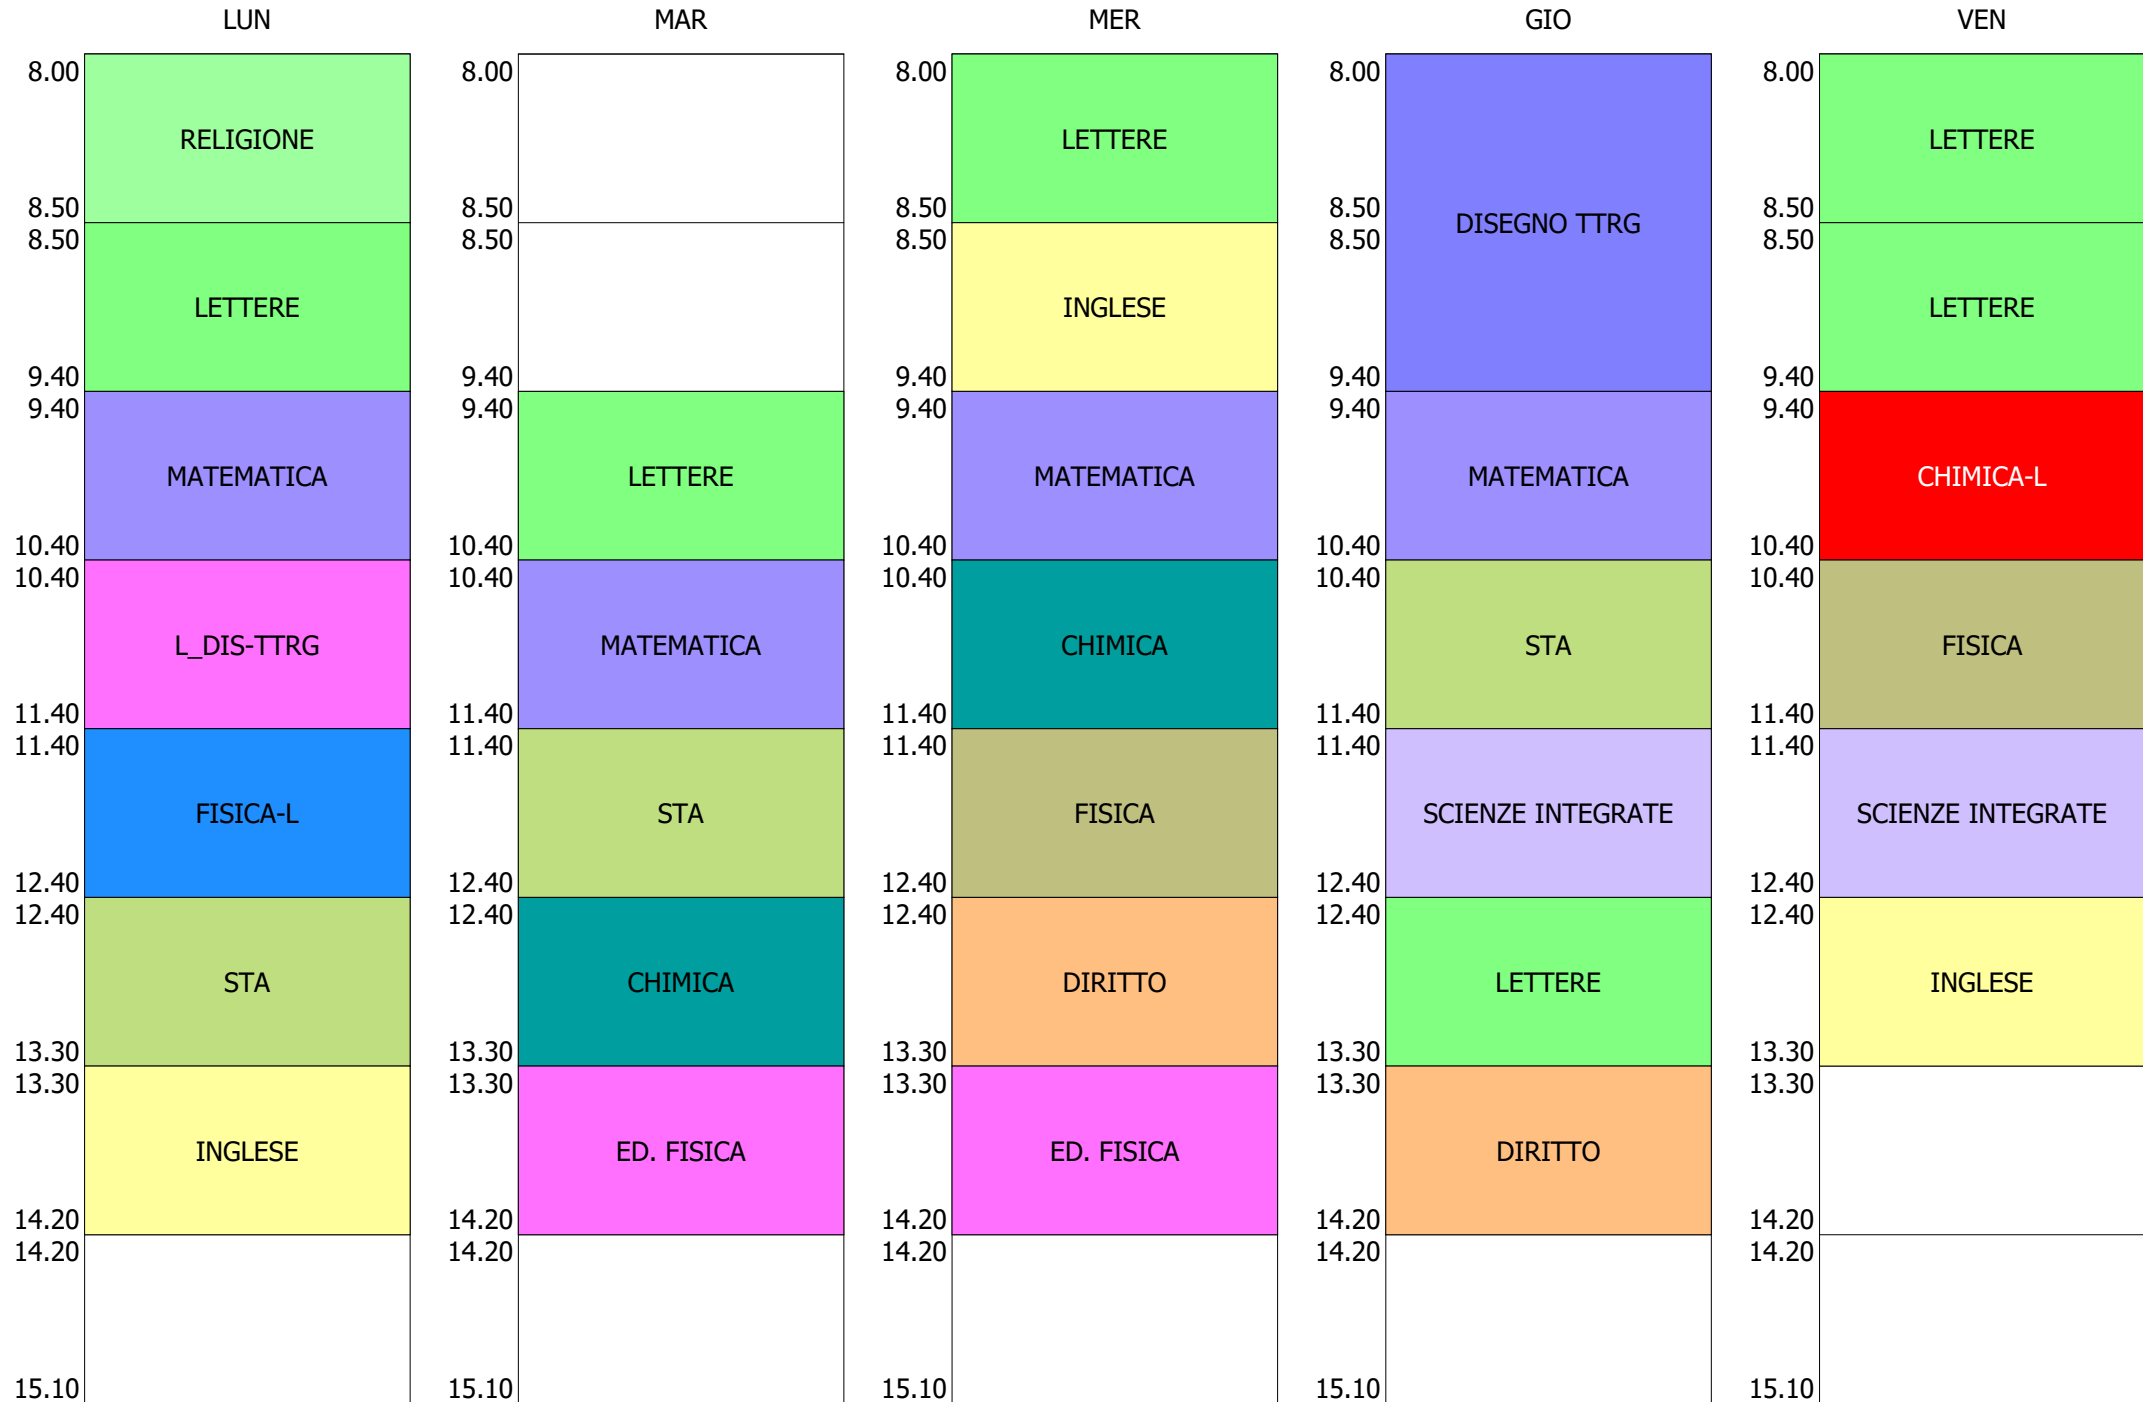

ISTITUTO TECNICO INDUSTRIALE STATALE "GALILEO GALILEI" - ROMA  
 ORARIO COMPLETO CLASSI BIENNIO e Tr.LICEO DAL 04 OTTOBRE 2021

ORARIO CLASSE - 2L (27:00)

	LUN	MAR	MER	GIO	VEN
8.00	DIS_ST_ARTE	SCIENZE NATURALI	SCIENZE NATURALI		INFORMATICA
8.50					
8.50	SCIENZE NATURALI	MATEMATICA	INGLESE		SCIENZE NATURALI
9.40					
9.40	MATEMATICA	DIS_ST_ARTE	LETT_STO_GEO	INGLESE	LETT_STO_GEO
10.40					
10.40	INFORMATICA	RELIGIONE	MATEMATICA	LETT_STO_GEO	INGLESE
11.40					
11.40	LETT_STO_GEO	LETT_STO_GEO	LETT_STO_GEO	FISICA	FISICA
12.40					
12.40	LETT_STO_GEO	ED. FISICA	ED. FISICA	MATEMATICA	
13.30					
13.30					
14.20					
14.20					
15.10					

ORARIO CLASSE - 2M (31:00)

ISTITUTO TECNICO INDUSTRIALE STATALE "GALILEO GALILEI" - ROMA  
 ORARIO COMPLETO CLASSI BIENNIO e Tr.LICEO DAL 04 OTTOBRE 2021

ORARIO CLASSE - 20 (32:00)

ISTITUTO TECNICO INDUSTRIALE STATALE "GALILEO GALILEI" - ROMA  
 ORARIO COMPLETO CLASSI BIENNIO e Tr.LICEO DAL 04 OTTOBRE 2021