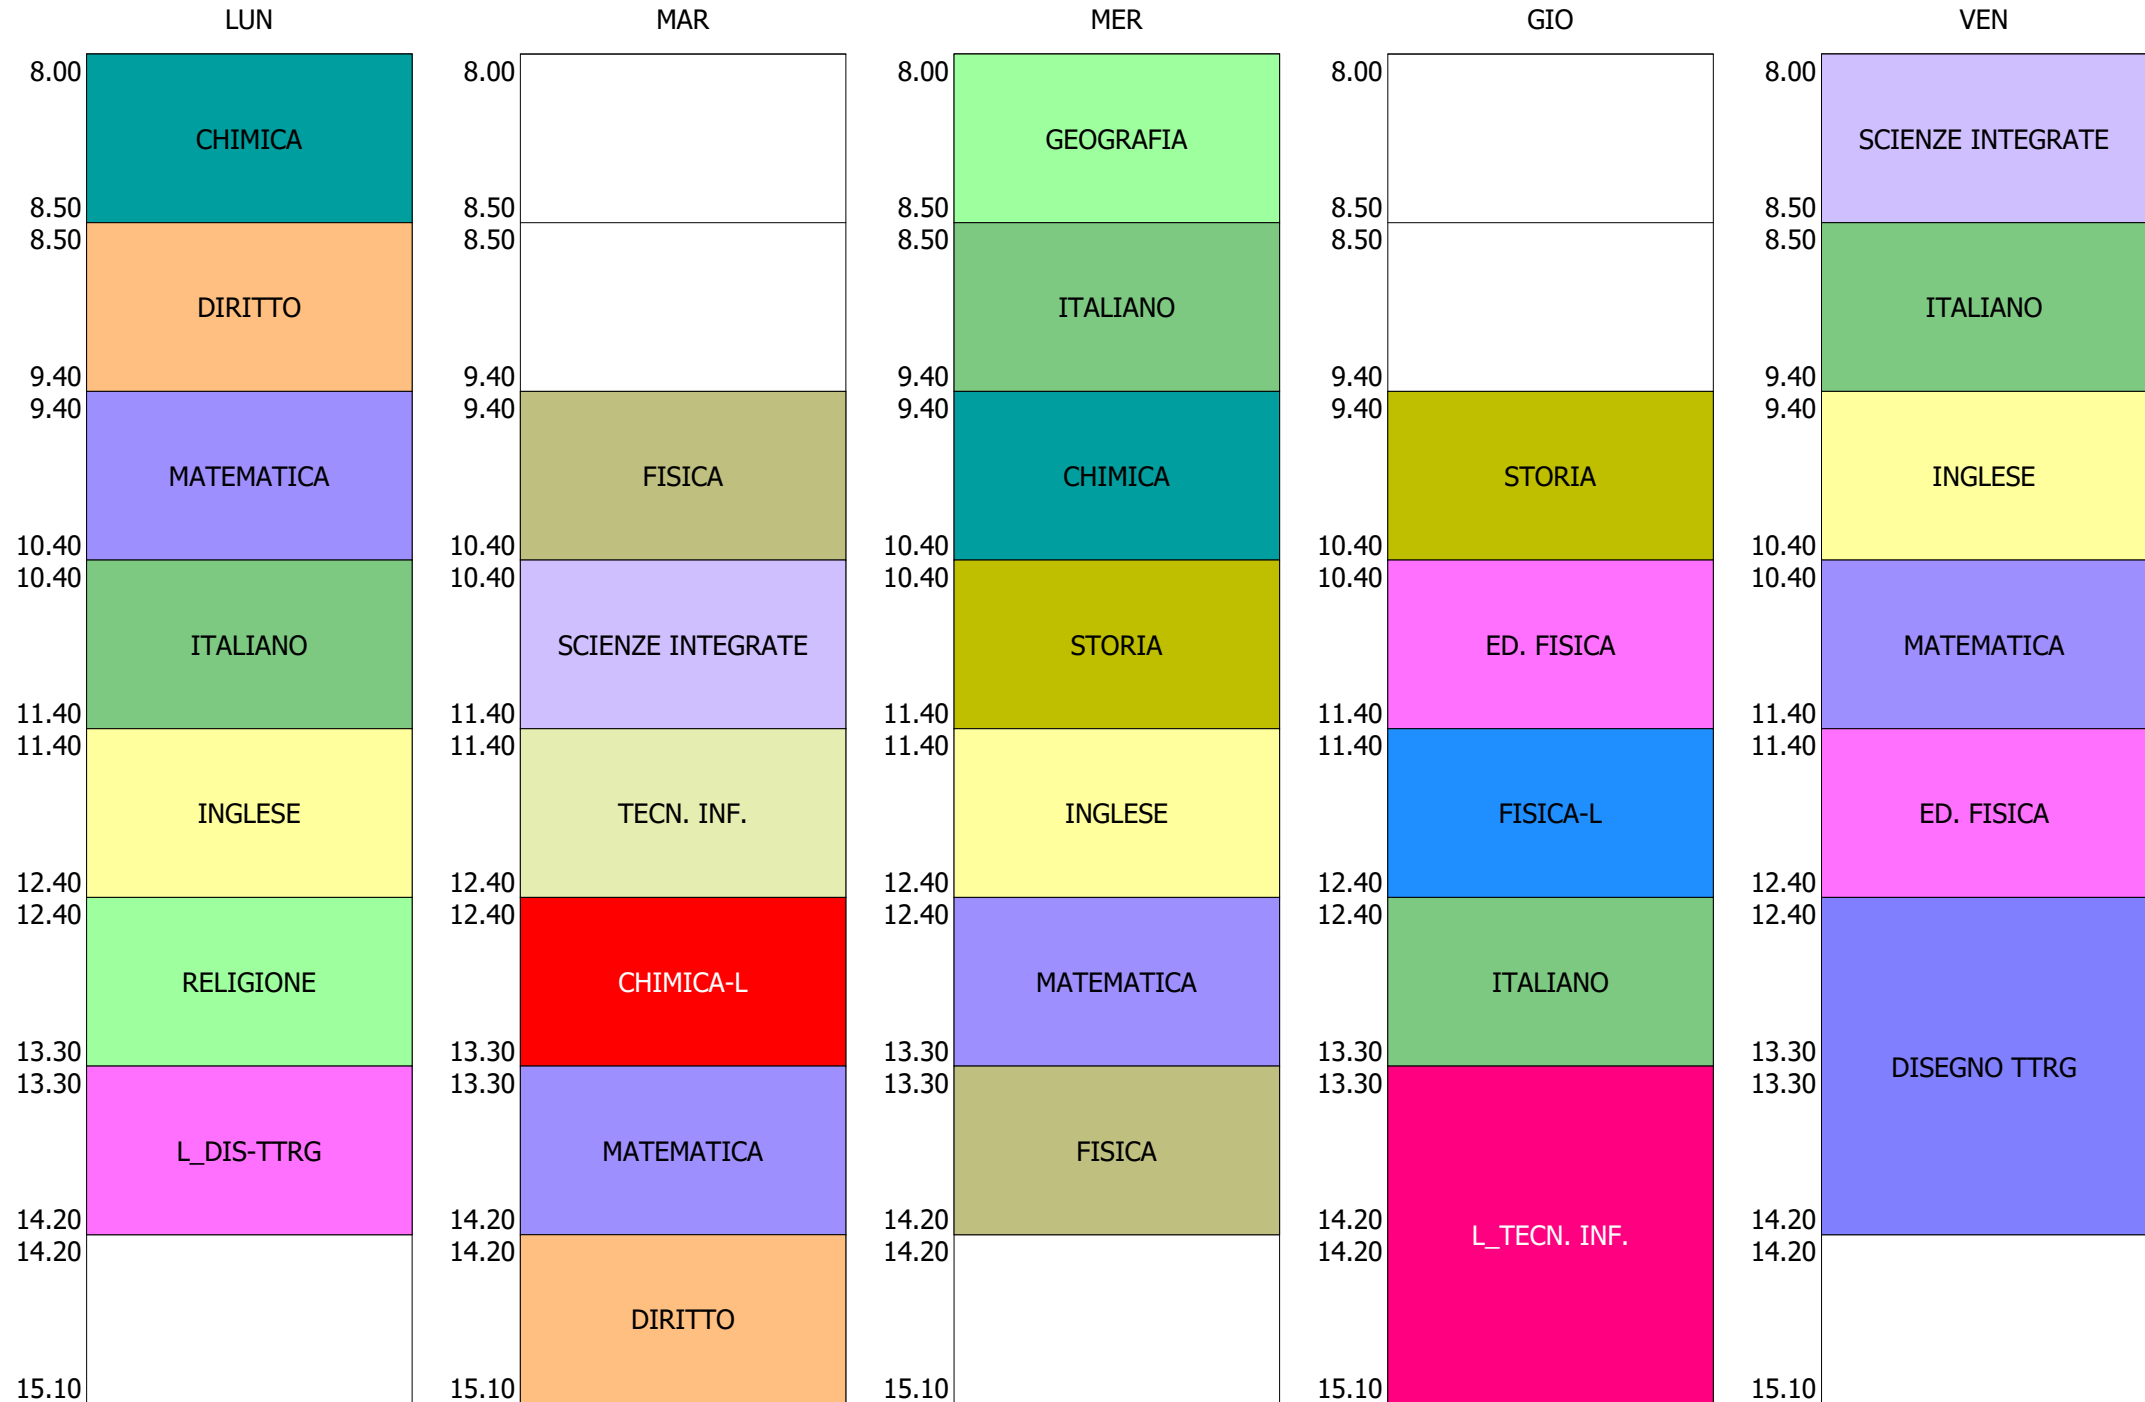

ISTITUTO TECNICO INDUSTRIALE STATALE "GALILEO GALILEI" - ROMA
ORARIO COMPLETO CLASSI BIENNIO e Tr.LICEO DAL 04 OTTOBRE 2021

ORARIO CLASSE - 1F (33:00)