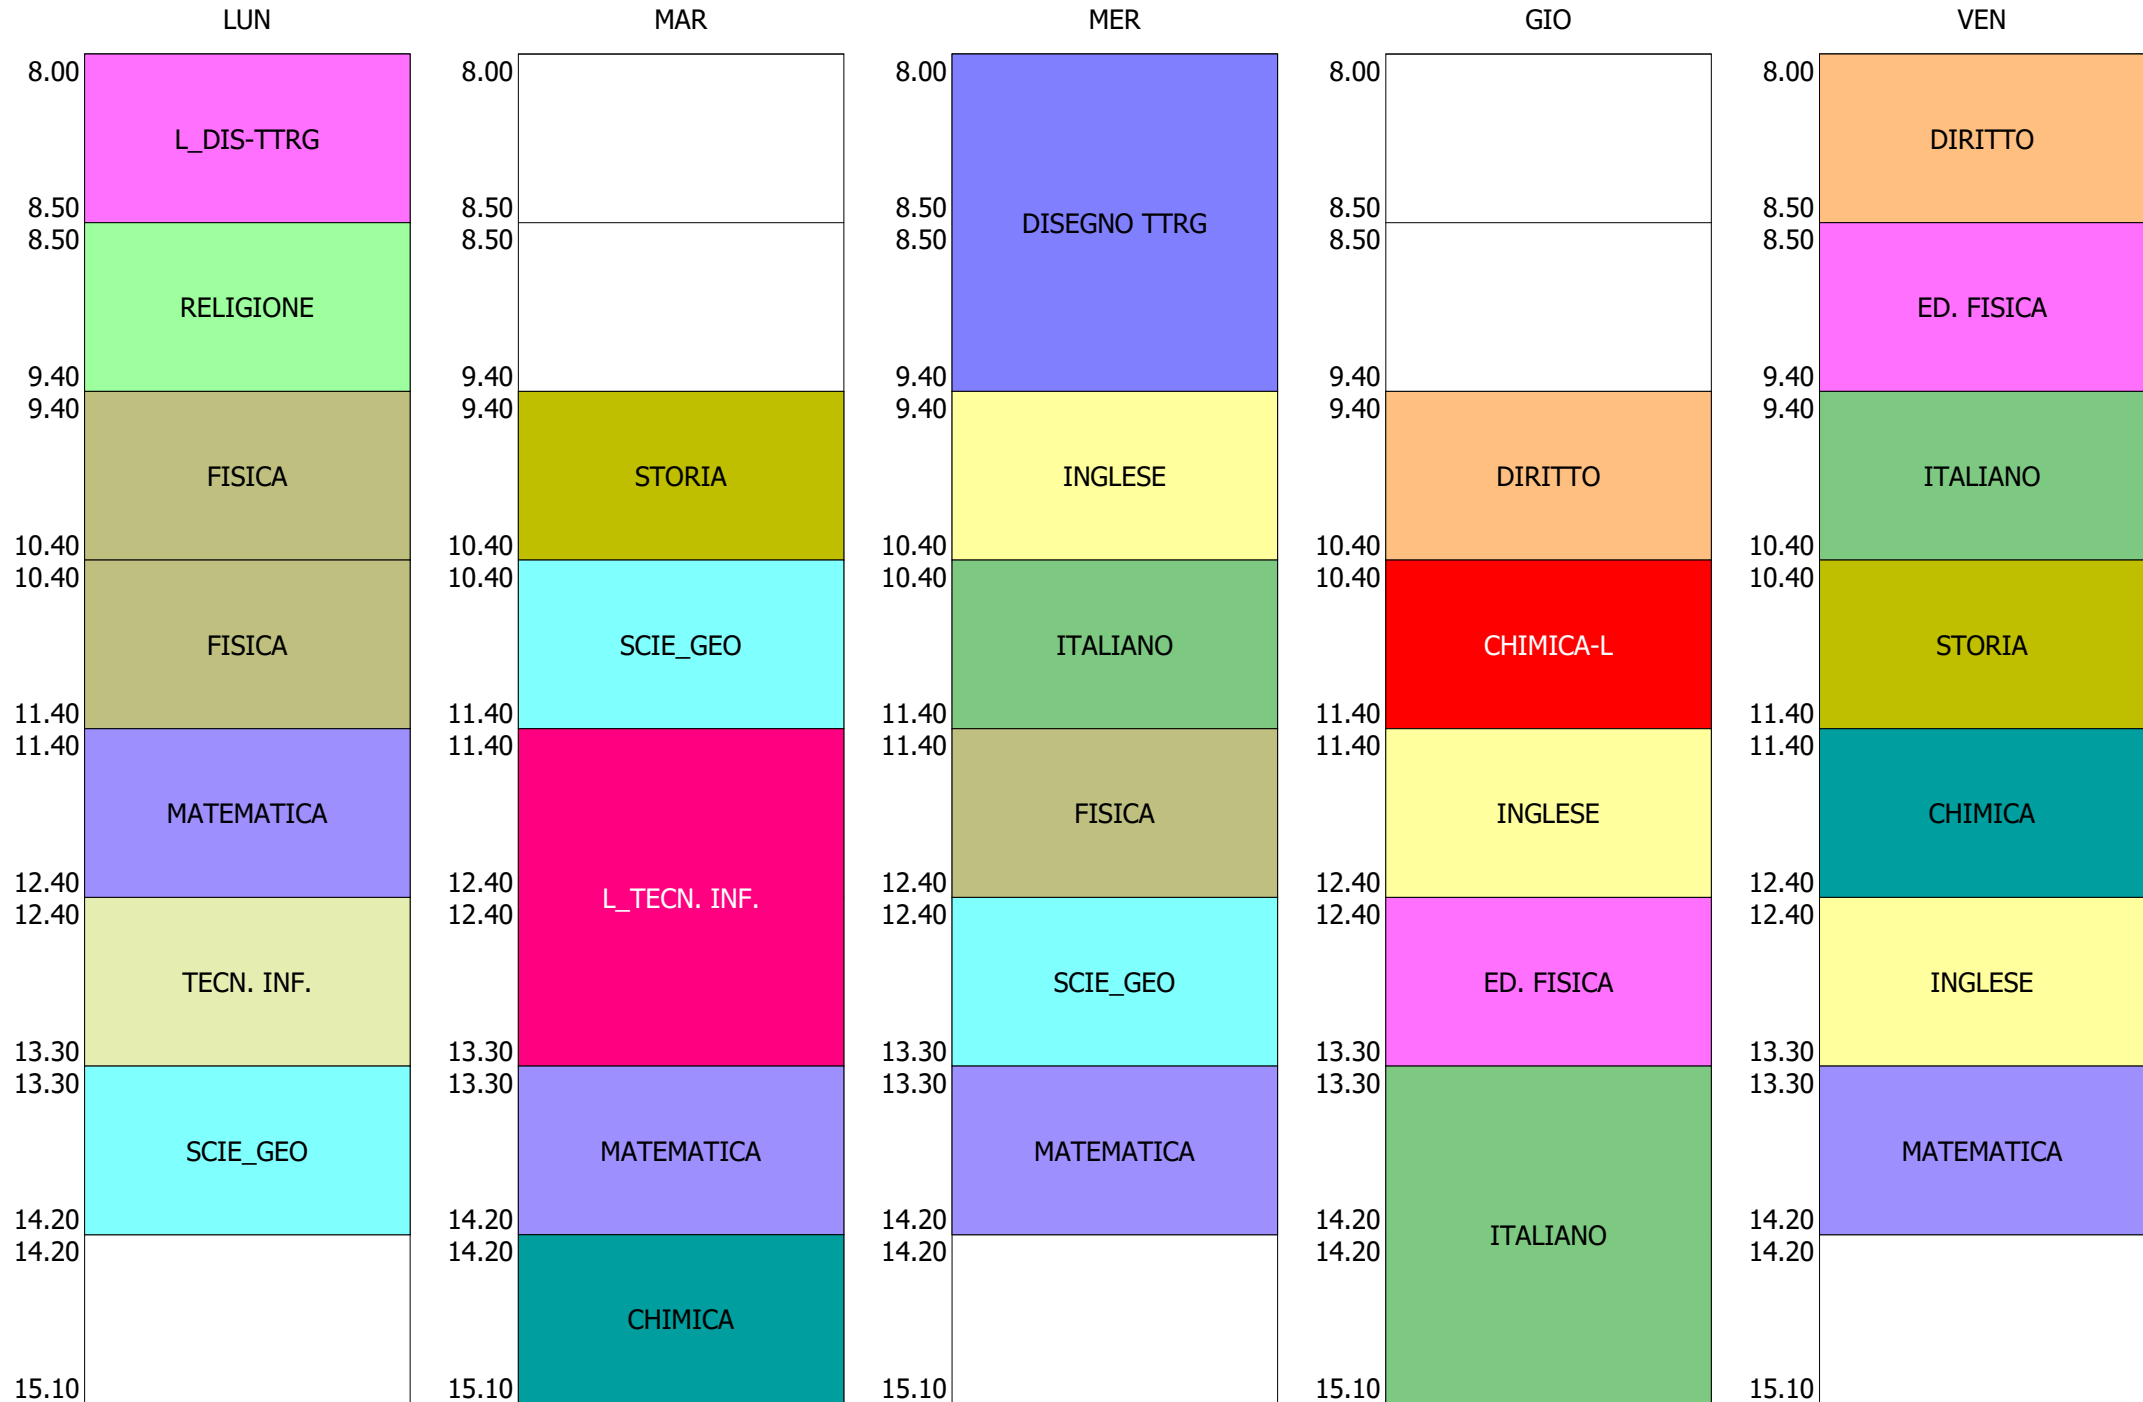

ORARIO CLASSE - 1B (33:00)

ISTITUTO TECNICO INDUSTRIALE STATALE "GALILEO GALILEI" - ROMA  
 ORARIO COMPLETO CLASSI BIENNIO e Tr.LICEO DAL 04 OTTOBRE 2021

ORARIO CLASSE - 1C (33:00)

ISTITUTO TECNICO INDUSTRIALE STATALE "GALILEO GALILEI" - ROMA  
 ORARIO COMPLETO CLASSI BIENNIO e Tr.LICEO DAL 04 OTTOBRE 2021

ORARIO CLASSE - 1D (30:00)

ISTITUTO TECNICO INDUSTRIALE STATALE "GALILEO GALILEI" - ROMA  
 ORARIO COMPLETO CLASSI BIENNIO e Tr.LICEO DAL 04 OTTOBRE 2021

ORARIO CLASSE - 1E (33:00)

ISTITUTO TECNICO INDUSTRIALE STATALE "GALILEO GALILEI" - ROMA  
 ORARIO COMPLETO CLASSI BIENNIO e Tr.LICEO DAL 04 OTTOBRE 2021