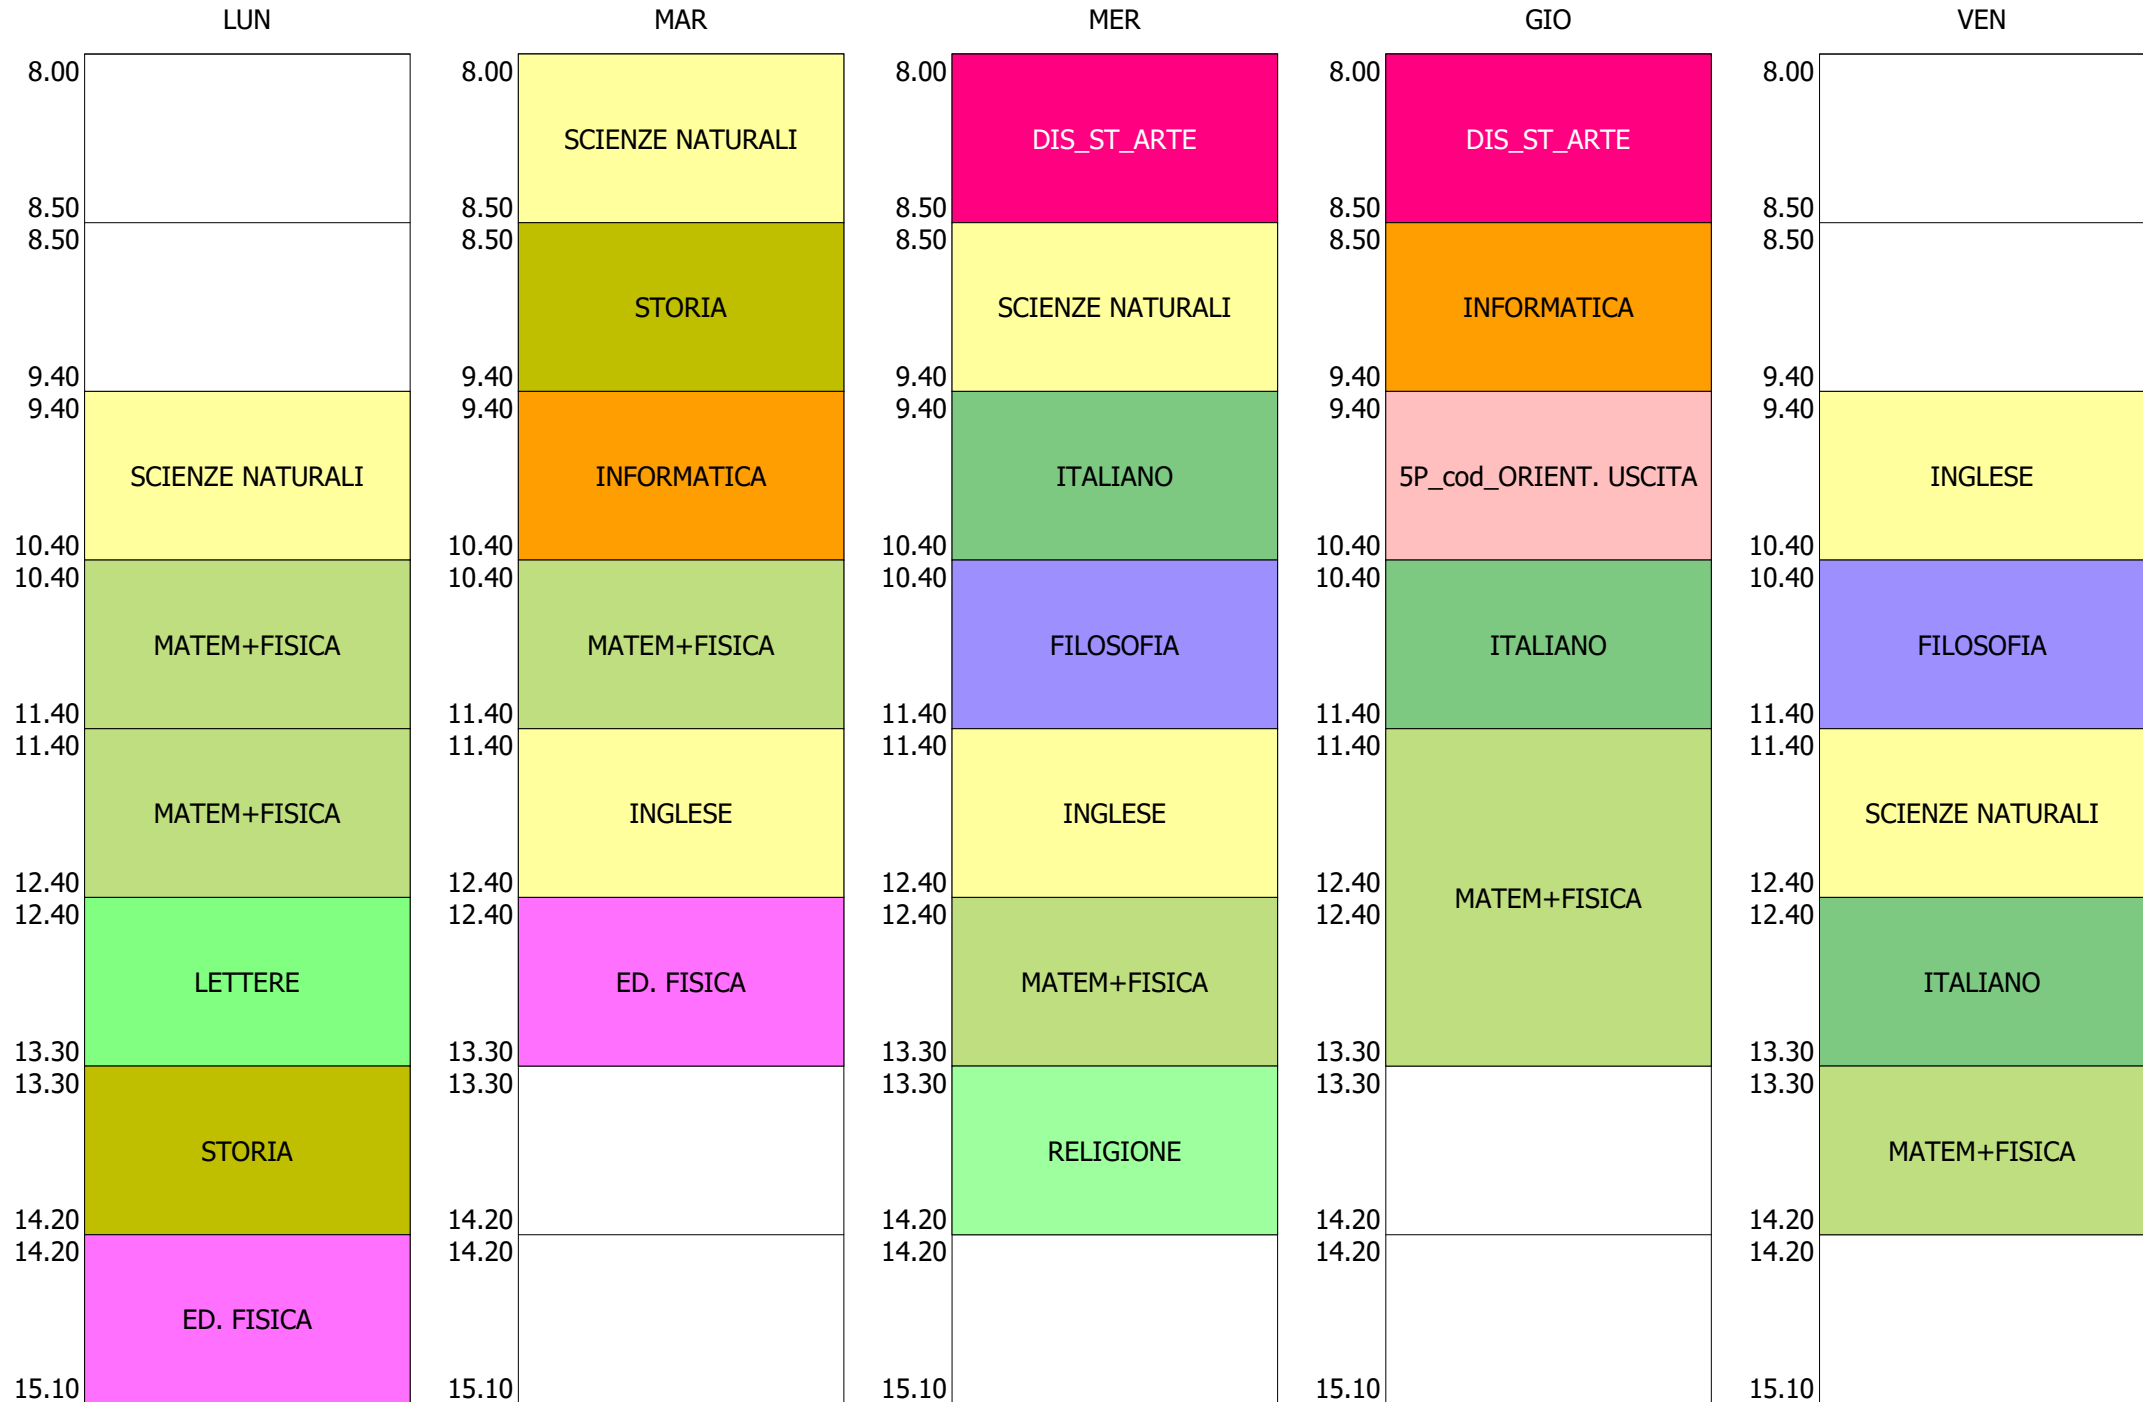

ISTITUTO TECNICO INDUSTRIALE STATALE "GALILEO GALILEI" - ROMA
ORARIO COMPLETO CLASSI BIENNIO e Tr.LICEO DAL 04 OTTOBRE 2021

ORARIO CLASSE - 5P (30:00)