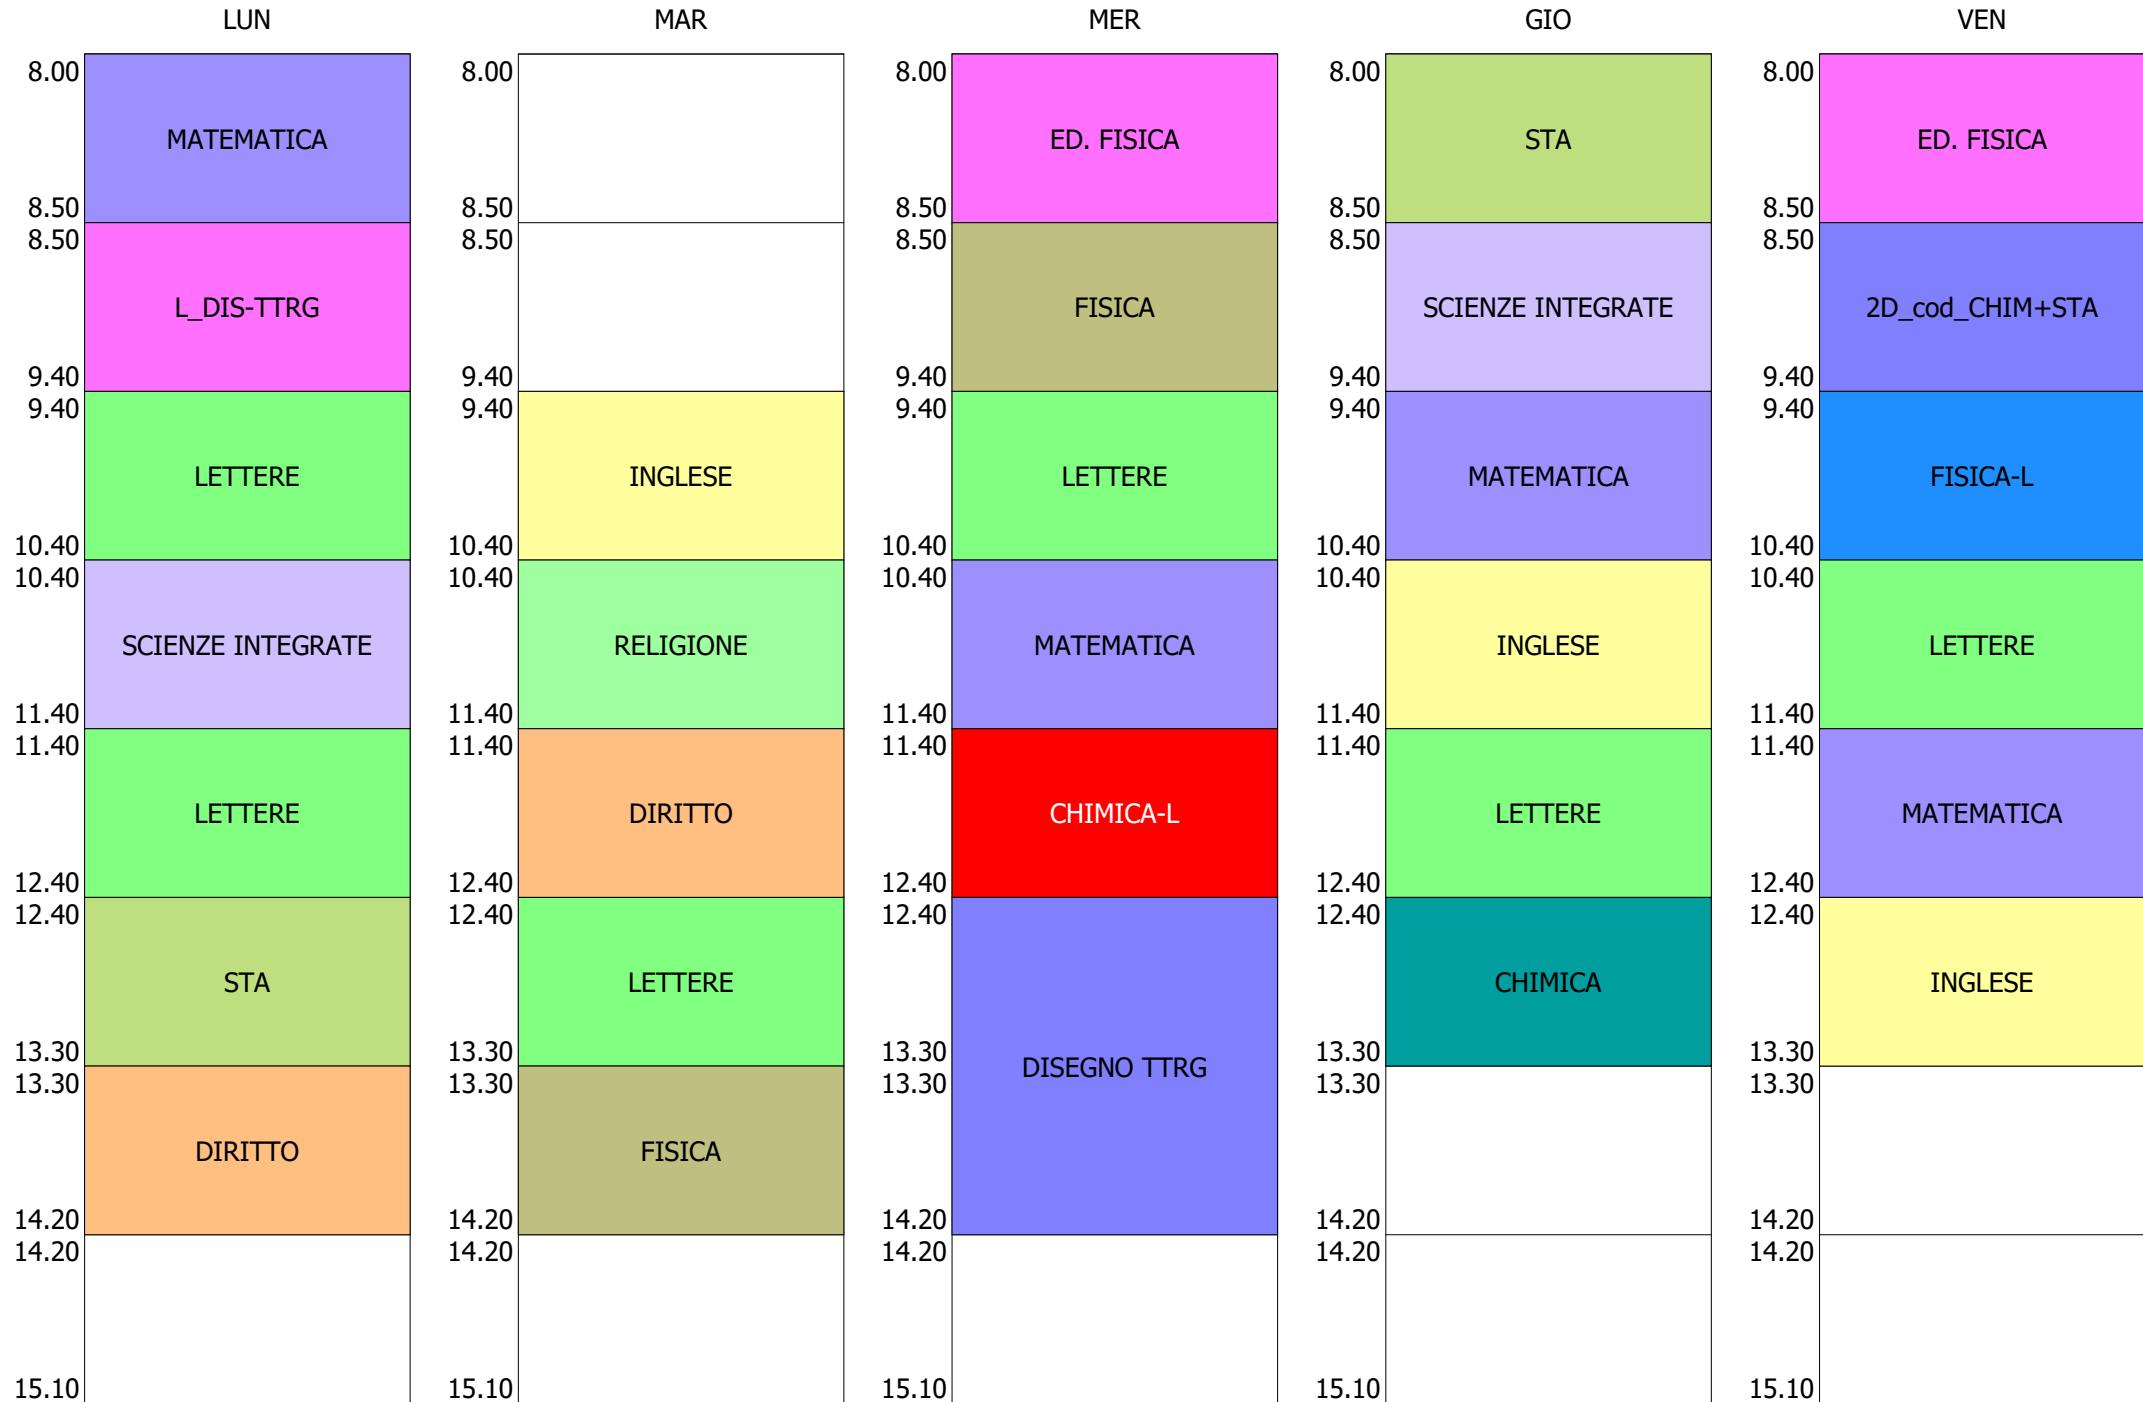

ORARIO CLASSE - 1Q (33:00)

ISTITUTO TECNICO INDUSTRIALE STATALE "GALILEO GALILEI" - ROMA  
 ORARIO COMPLETO CLASSI BIENNIO e Tr.LICEO DAL 04 OTTOBRE 2021

ORARIO CLASSE - 1T (27:00)

	LUN	MAR	MER	GIO	VEN
8.00	ED. FISICA	MATEMATICA	SCIENZE NATURALI		MATEMATICA
8.50	MATEMATICA	SCIENZE NATURALI	INGLESE		INFORMATICA
9.40	INFORMATICA	LETT_STO_GEO	LETT_STO_GEO	MATEMATICA	SCIENZE NATURALI
10.40	LETT_STO_GEO	MATEMATICA	LETT_STO_GEO	DIS_ST_ARTE	INGLESE
11.40	RELIGIONE	ED. FISICA	DIS_ST_ARTE	LETT_STO_GEO	LETT_STO_GEO
12.40		FISICA	FISICA	INGLESE	
13.30					
14.20					
15.10					

ORARIO CLASSE - 1V (33:00)

ORARIO CLASSE - 2A (31:00)

ISTITUTO TECNICO INDUSTRIALE STATALE "GALILEO GALILEI" - ROMA  
 ORARIO COMPLETO CLASSI BIENNIO e Tr.LICEO DAL 04 OTTOBRE 2021

ORARIO CLASSE - 2B (31:00)

ORARIO CLASSE - 2C (31:00)

ISTITUTO TECNICO INDUSTRIALE STATALE "GALILEO GALILEI" - ROMA  
 ORARIO COMPLETO CLASSI BIENNIO e Tr.LICEO DAL 04 OTTOBRE 2021

ORARIO CLASSE - 2D (31:00)

ISTITUTO TECNICO INDUSTRIALE STATALE "GALILEO GALILEI" - ROMA  
 ORARIO COMPLETO CLASSI BIENNIO e Tr.LICEO DAL 04 OTTOBRE 2021