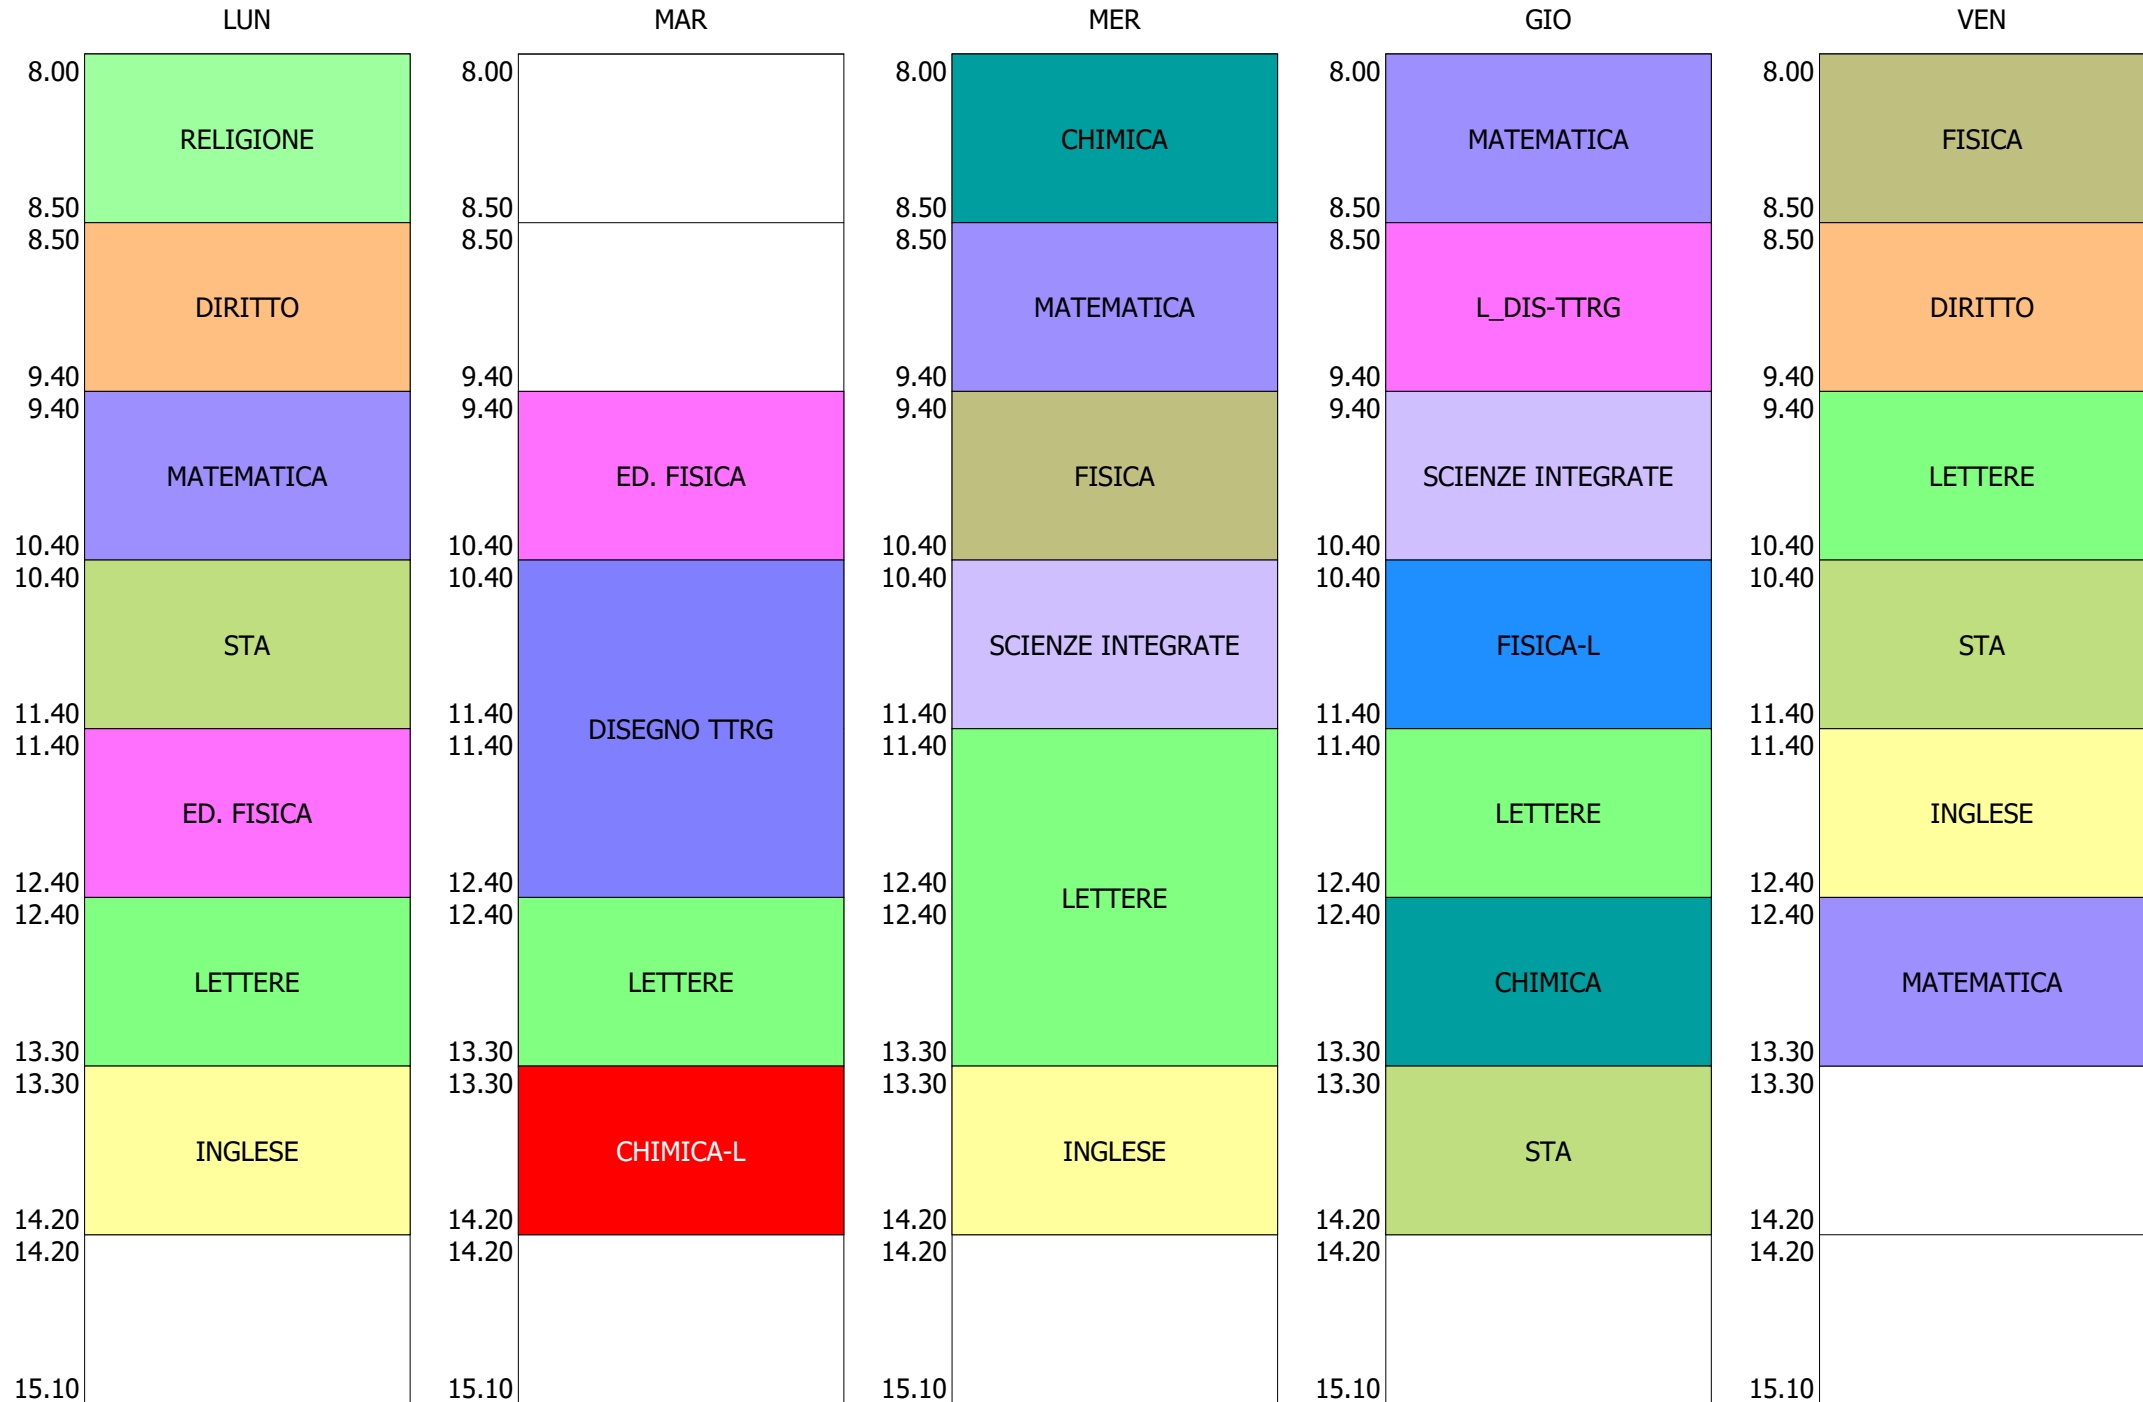

ISTITUTO TECNICO INDUSTRIALE STATALE "GALILEO GALILEI" - ROMA
ORARIO COMPLETO CLASSI BIENNIO e Tr.LICEO DAL 04 OTTOBRE 2021

ORARIO CLASSE - 2E (32:00)