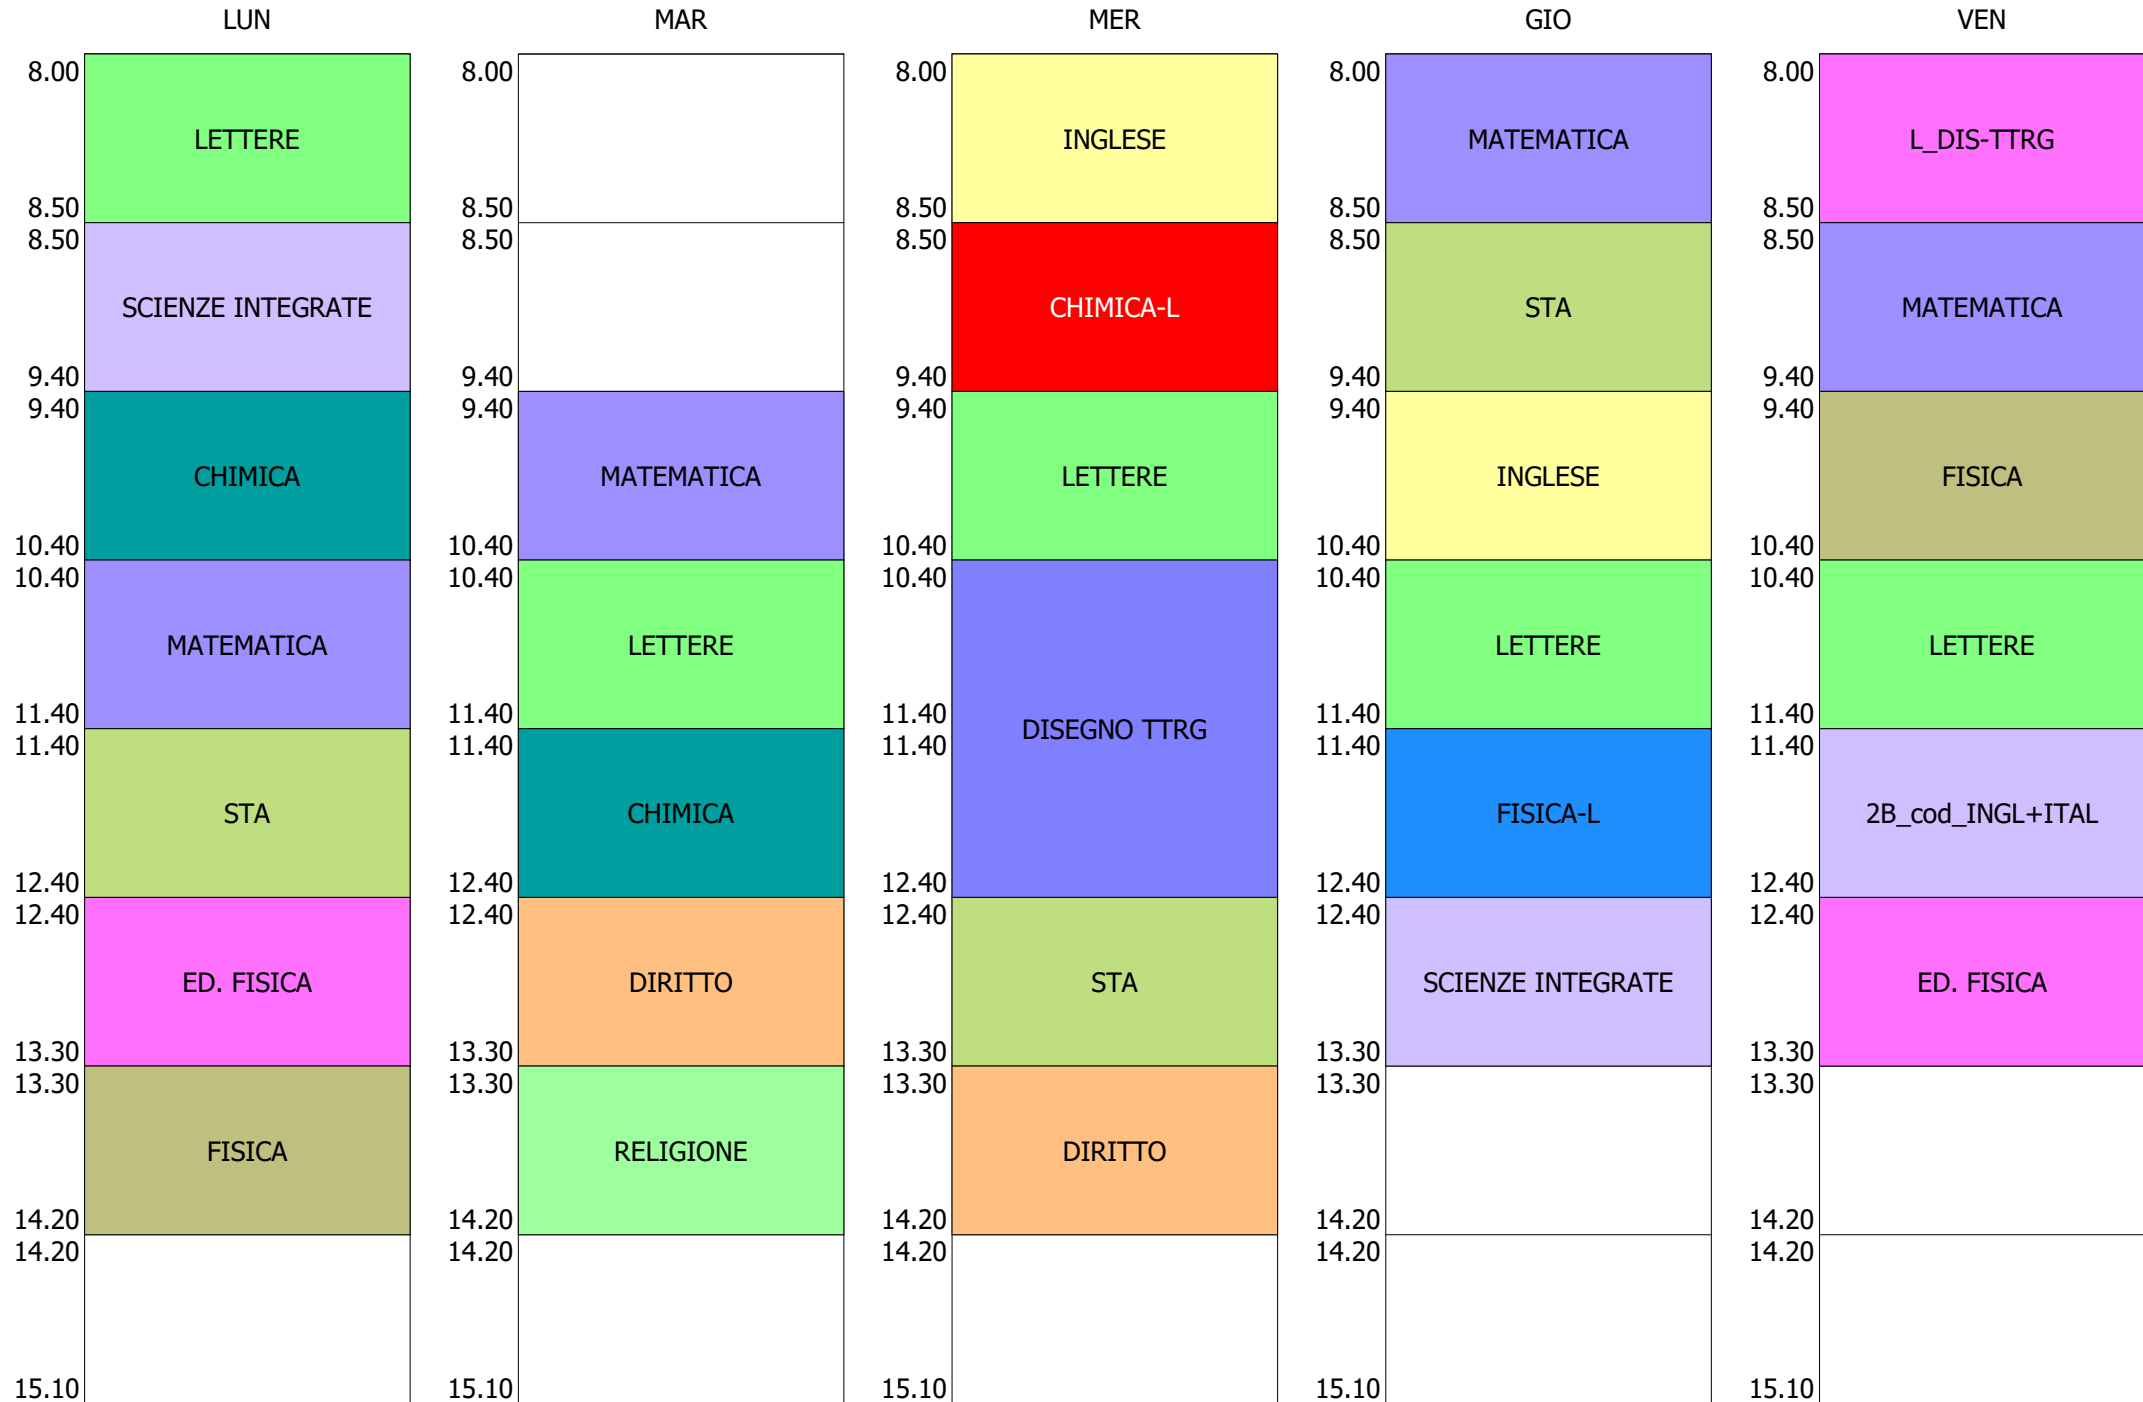

ORARIO CLASSE - 1Q (33:00)

ISTITUTO TECNICO INDUSTRIALE STATALE "GALILEO GALILEI" - ROMA  
 ORARIO COMPLETO CLASSI BIENNIO e Tr.LICEO DAL 04 OTTOBRE 2021

ORARIO CLASSE - 1T (27:00)

	LUN	MAR	MER	GIO	VEN
8.00	ED. FISICA	MATEMATICA	SCIENZE NATURALI		MATEMATICA
8.50	MATEMATICA	SCIENZE NATURALI	INGLESE		INFORMATICA
9.40	INFORMATICA	LETT_STO_GEO	LETT_STO_GEO	MATEMATICA	SCIENZE NATURALI
10.40	LETT_STO_GEO	MATEMATICA	LETT_STO_GEO	DIS_ST_ARTE	INGLESE
11.40	RELIGIONE	ED. FISICA	DIS_ST_ARTE	LETT_STO_GEO	LETT_STO_GEO
12.40		FISICA	FISICA	INGLESE	
13.30					
14.20					
15.10					

ORARIO CLASSE - 1V (33:00)

ORARIO CLASSE - 2A (31:00)

ISTITUTO TECNICO INDUSTRIALE STATALE "GALILEO GALILEI" - ROMA  
 ORARIO COMPLETO CLASSI BIENNIO e Tr.LICEO DAL 04 OTTOBRE 2021

ORARIO CLASSE - 2B (31:00)