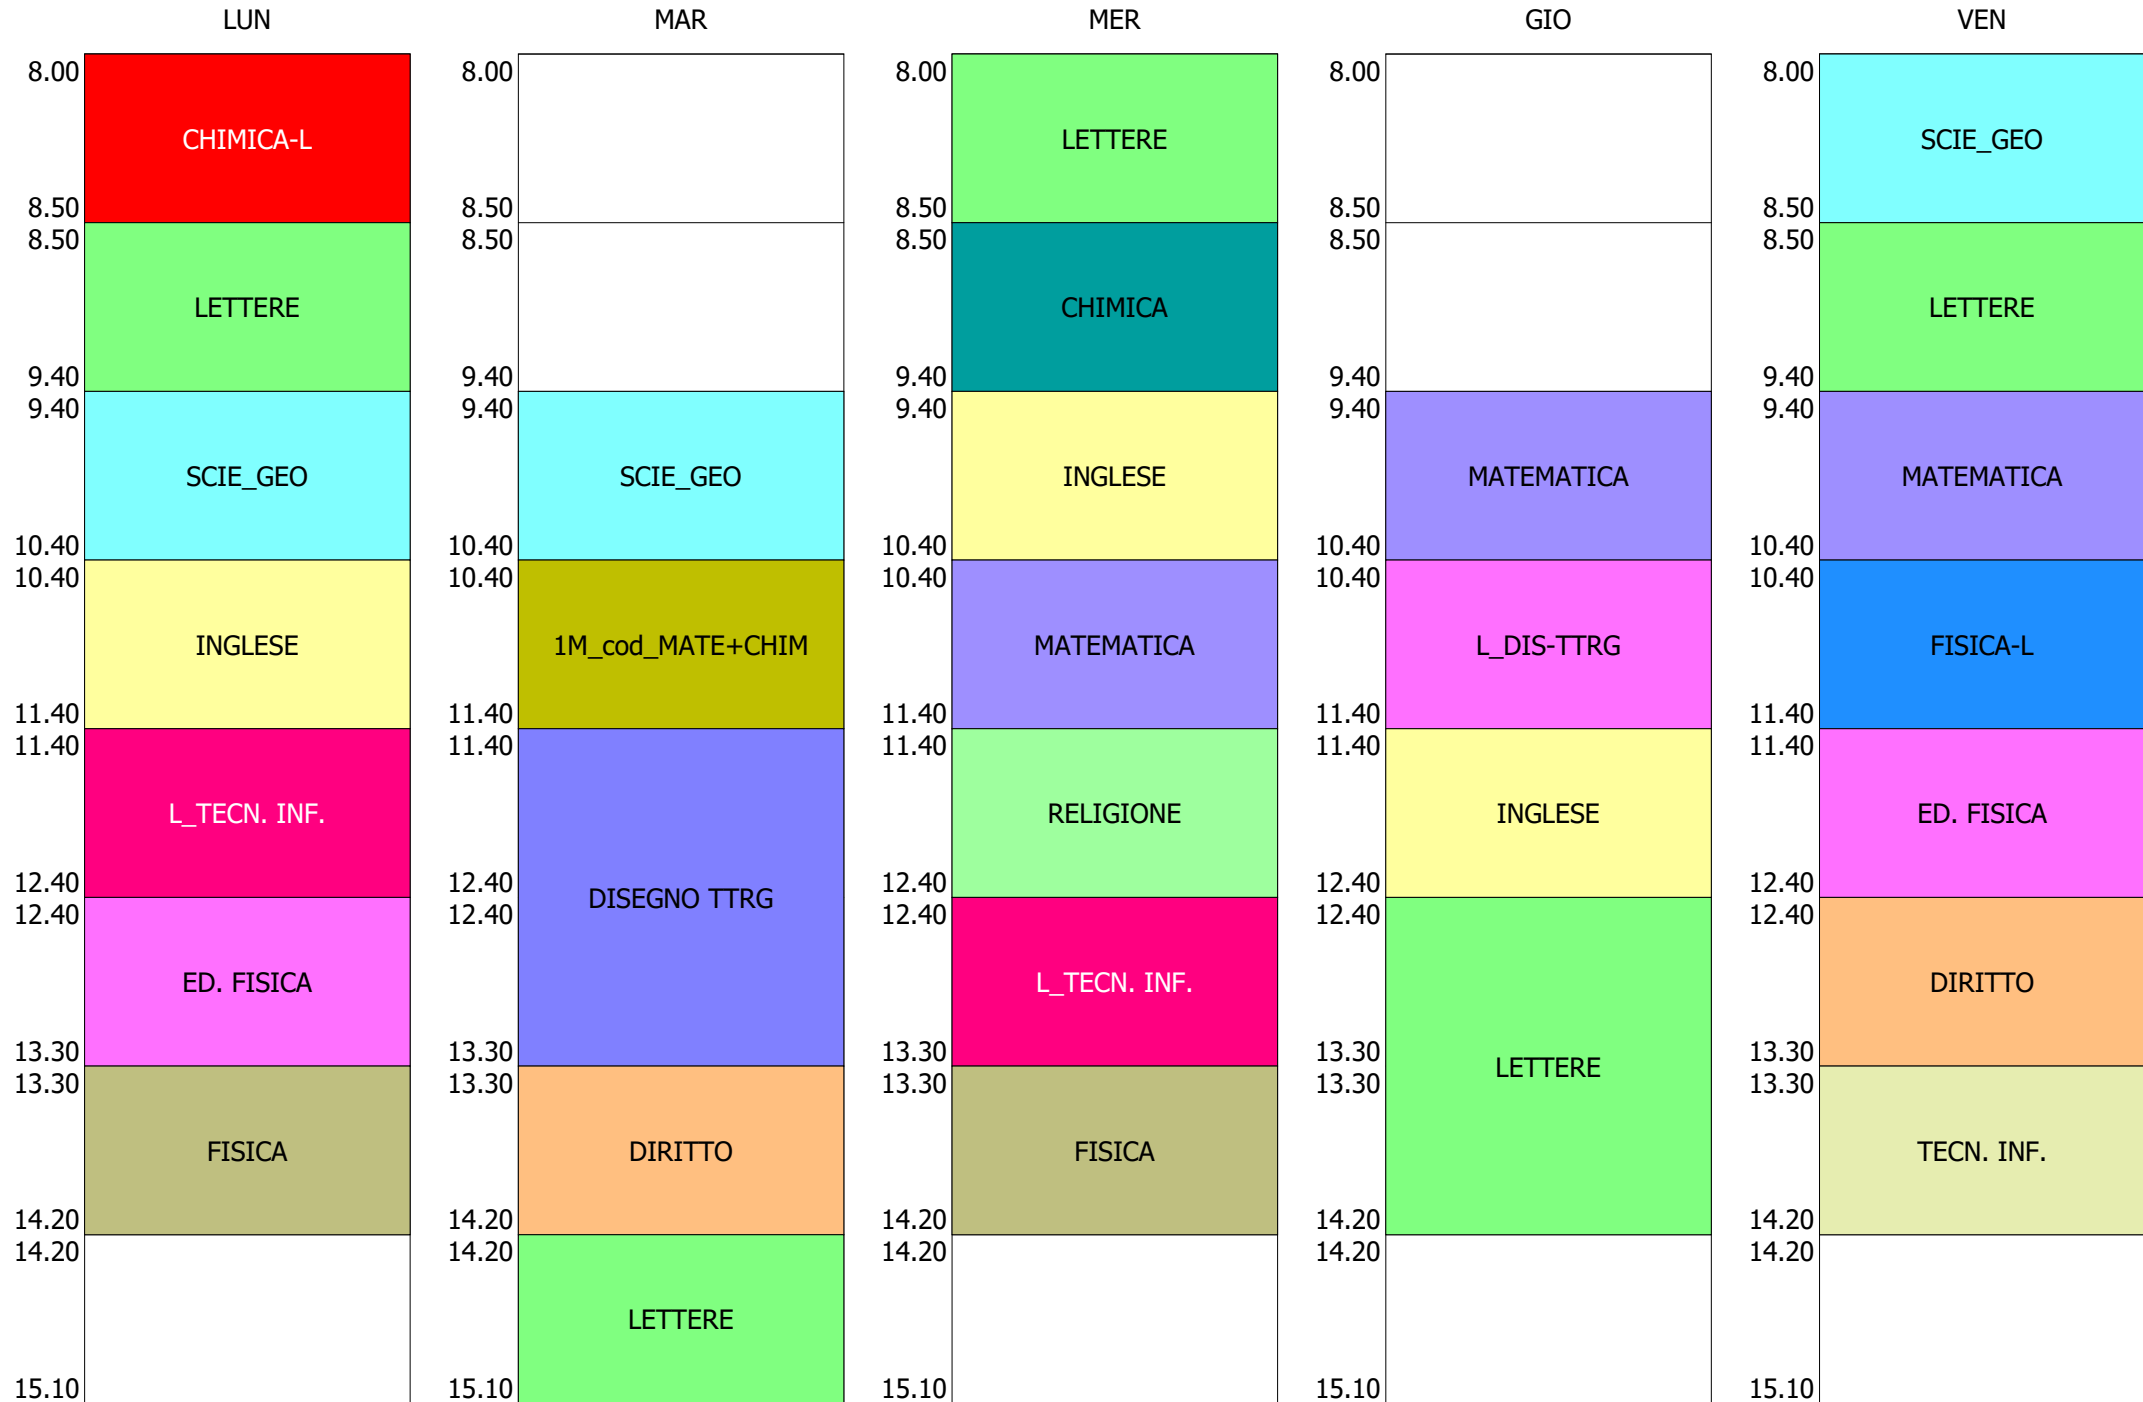

ISTITUTO TECNICO INDUSTRIALE STATALE "GALILEO GALILEI" - ROMA
ORARIO COMPLETO CLASSI BIENNIO e Tr.LICEO DAL 04 OTTOBRE 2021

ORARIO CLASSE - 1M (32:00)