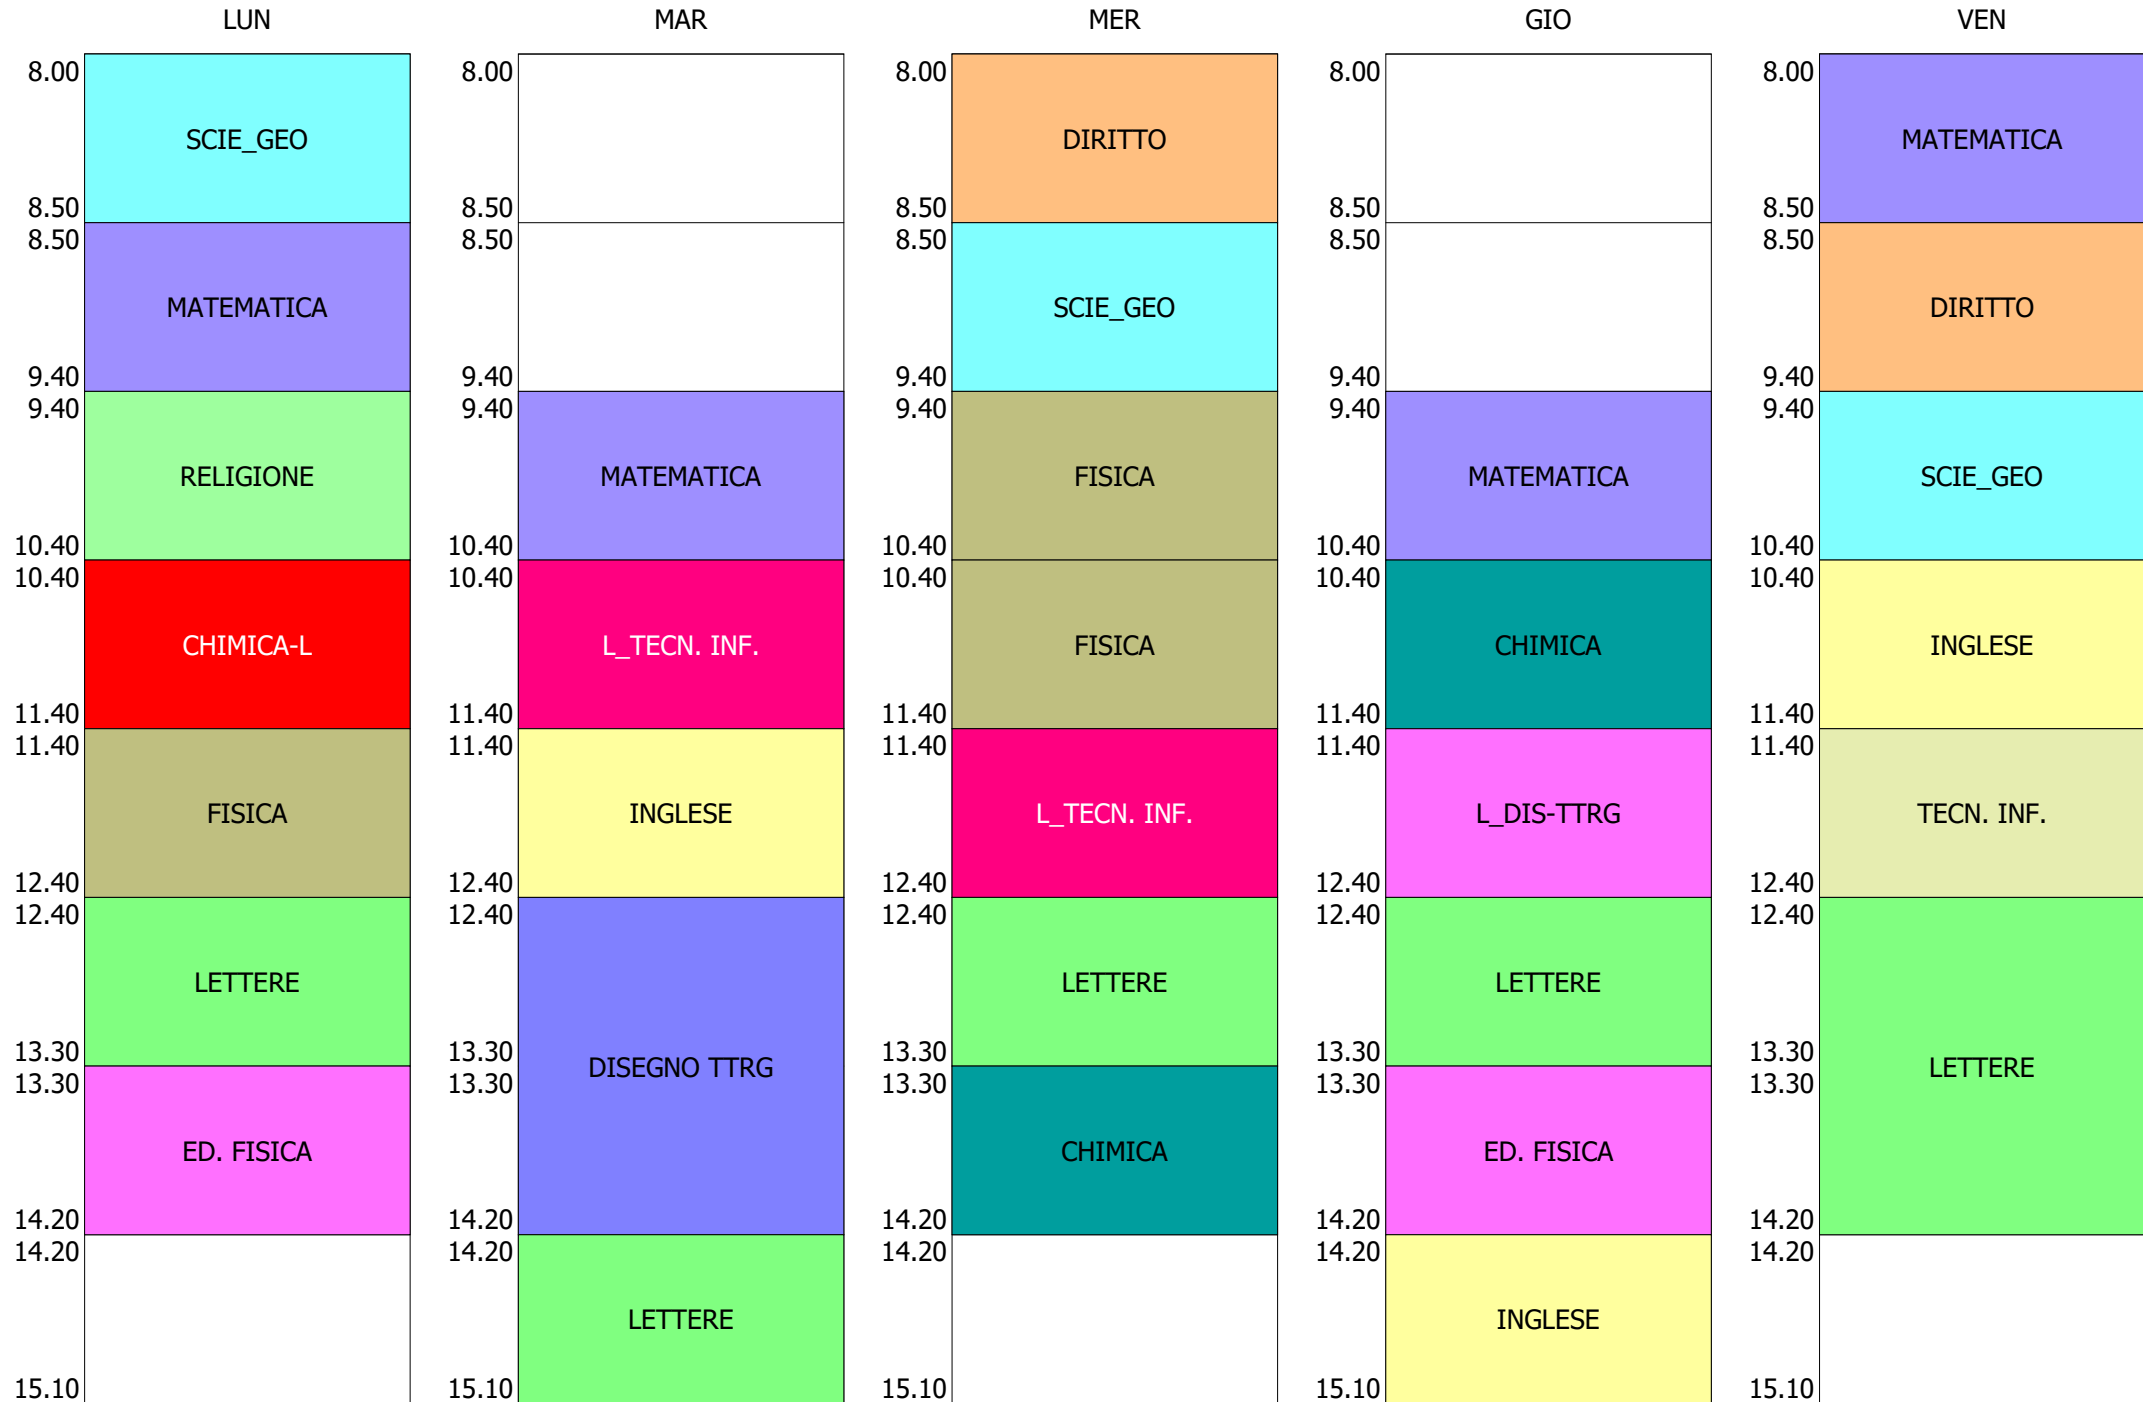

ORARIO CLASSE - 1N (33:00)

ISTITUTO TECNICO INDUSTRIALE STATALE "GALILEO GALILEI" - ROMA  
 ORARIO COMPLETO CLASSI BIENNIO e Tr.LICEO DAL 04 OTTOBRE 2021

ORARIO CLASSE - 10 (33:00)

	LUN	MAR	MER	GIO	VEN
8.00	INGLESE	ED. FISICA	INGLESE		INGLESE
8.50					
8.50	MATEM+FISICA	MATEM+FISICA	DIS_ST_ARTE		SCIENZE NATURALI
9.40					
9.40	MATEM+FISICA	RELIGIONE	INFORMATICA	DIS_ST_ARTE	
10.40					
10.40	SCIENZE NATURALI	LETT_STO_GEO	MATEM+FISICA	SCIENZE NATURALI	LETT_STO_GEO
11.40					
11.40		LETT_STO_GEO	MATEM+FISICA	ED. FISICA	MATEM+FISICA
12.40	LETT_STO_GEO				
12.40		INFORMATICA		LETT_STO_GEO	
13.30					
13.30				MATEM+FISICA	
14.20					
14.20					
15.10					

ORARIO CLASSE - 1Q (33:00)

ISTITUTO TECNICO INDUSTRIALE STATALE "GALILEO GALILEI" - ROMA  
 ORARIO COMPLETO CLASSI BIENNIO e Tr.LICEO DAL 04 OTTOBRE 2021

ORARIO CLASSE - 1T (27:00)

	LUN	MAR	MER	GIO	VEN
8.00	ED. FISICA	MATEMATICA	SCIENZE NATURALI		MATEMATICA
8.50	MATEMATICA	SCIENZE NATURALI	INGLESE		INFORMATICA
9.40	INFORMATICA	LETT_STO_GEO	LETT_STO_GEO	MATEMATICA	SCIENZE NATURALI
10.40	LETT_STO_GEO	MATEMATICA	LETT_STO_GEO	DIS_ST_ARTE	INGLESE
11.40	RELIGIONE	ED. FISICA	DIS_ST_ARTE	LETT_STO_GEO	LETT_STO_GEO
12.40		FISICA	FISICA	INGLESE	
13.30					
14.20					
15.10					

ORARIO CLASSE - 1V (33:00)

ORARIO CLASSE - 2A (31:00)

ISTITUTO TECNICO INDUSTRIALE STATALE "GALILEO GALILEI" - ROMA  
 ORARIO COMPLETO CLASSI BIENNIO e Tr.LICEO DAL 04 OTTOBRE 2021

ORARIO CLASSE - 2B (31:00)