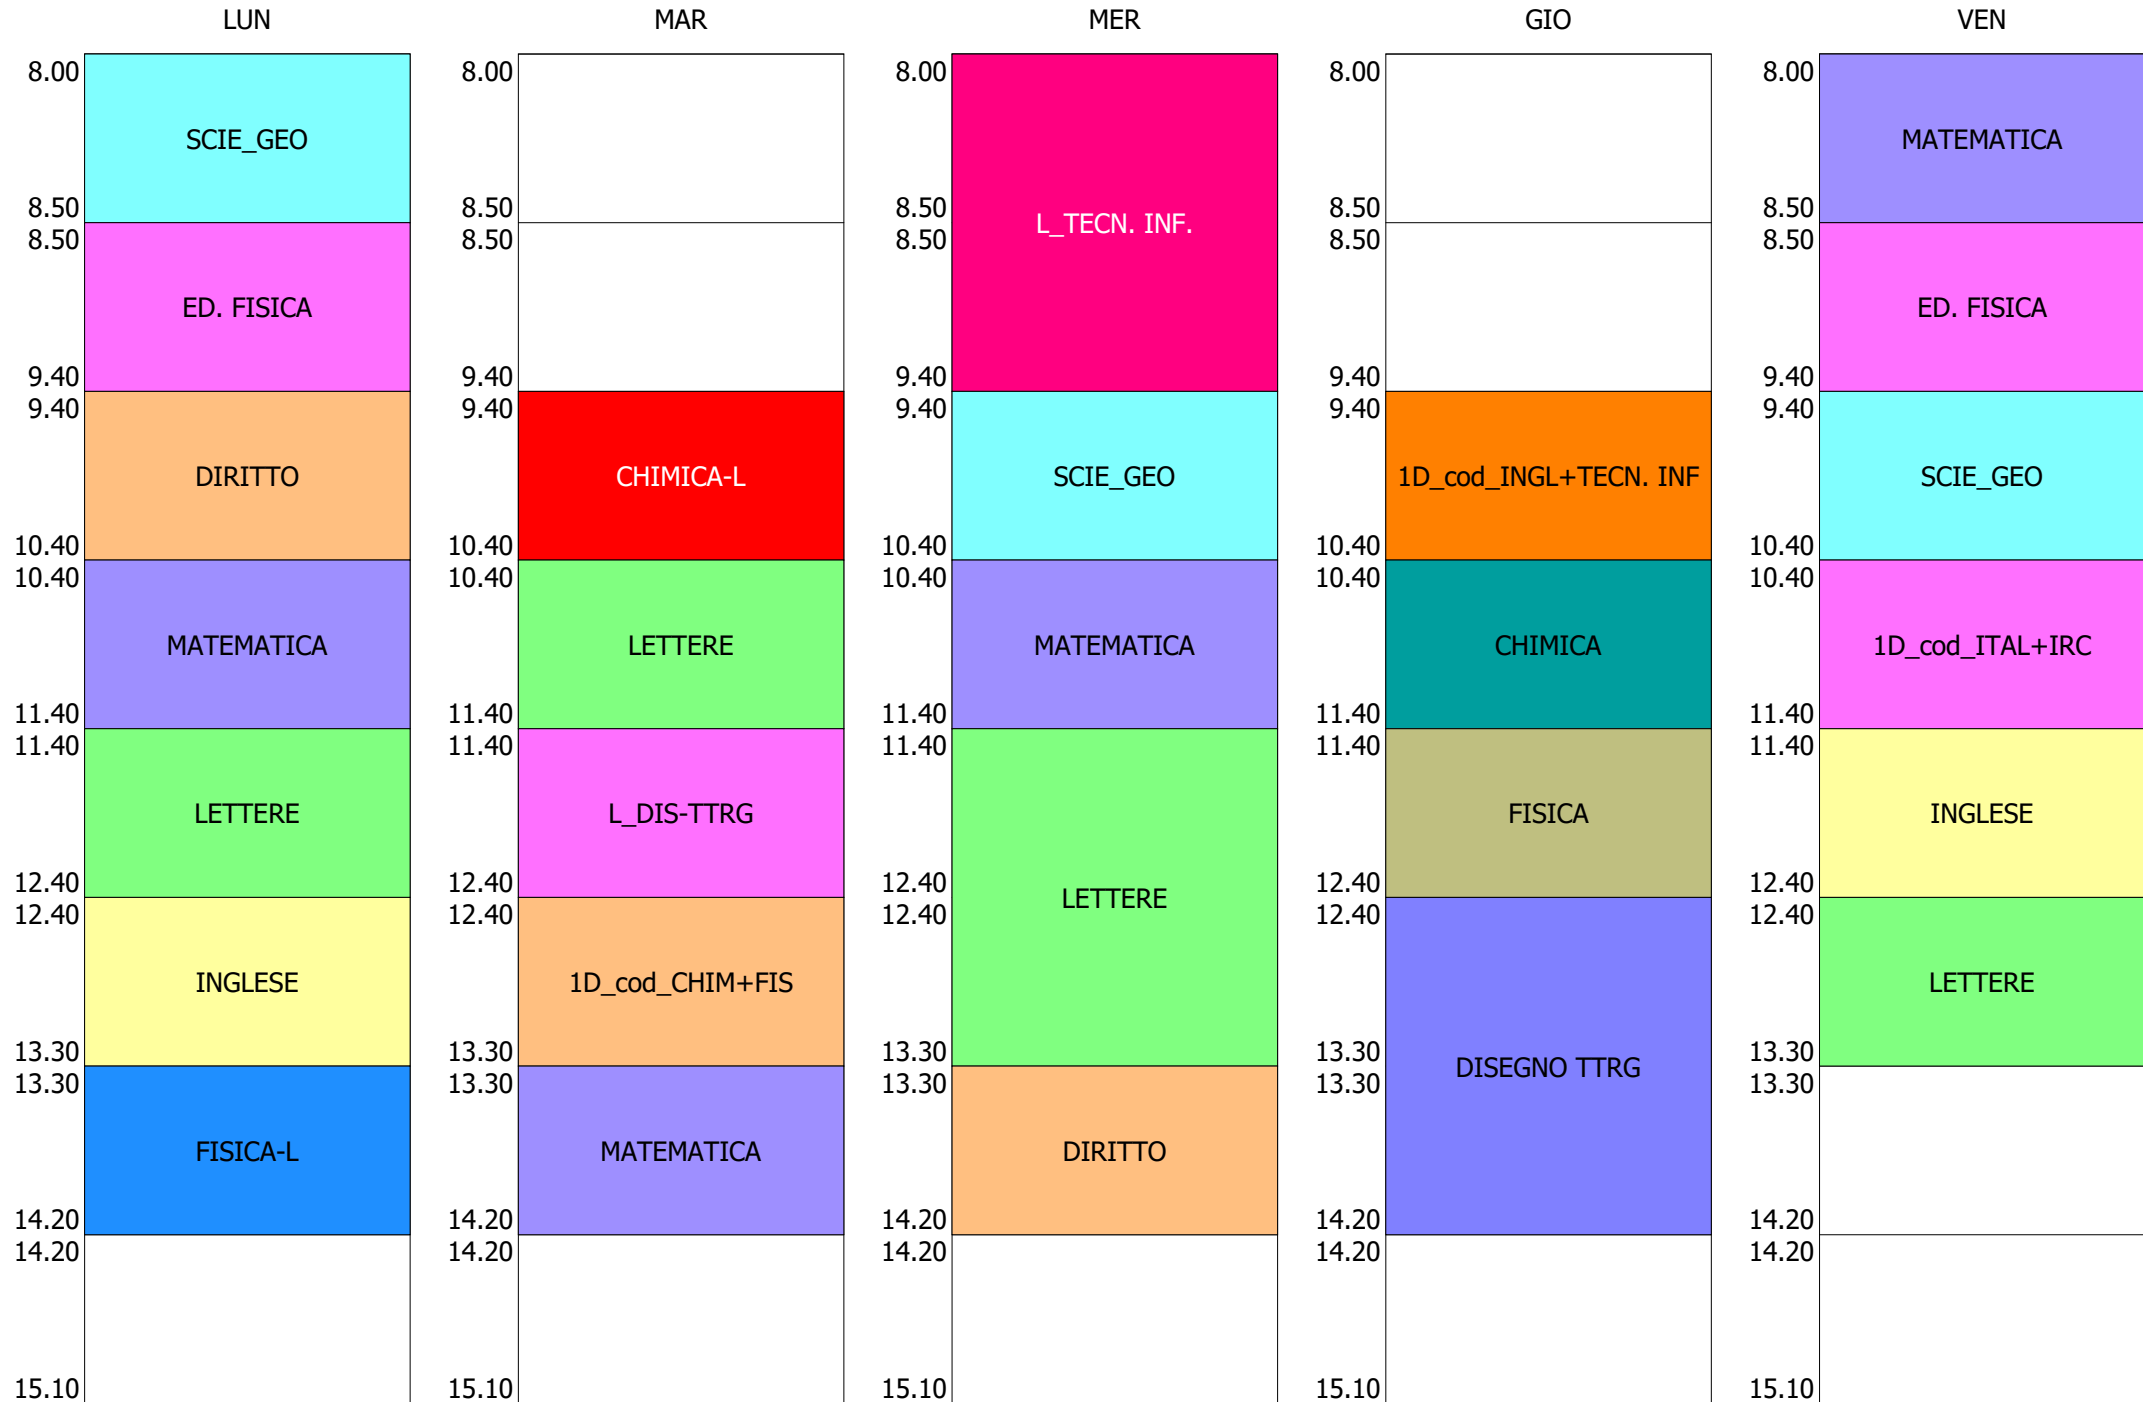

ORARIO CLASSE - 1B (33:00)

ISTITUTO TECNICO INDUSTRIALE STATALE "GALILEO GALILEI" - ROMA  
 ORARIO COMPLETO CLASSI BIENNIO e Tr.LICEO DAL 04 OTTOBRE 2021

ORARIO CLASSE - 1C (33:00)

ISTITUTO TECNICO INDUSTRIALE STATALE "GALILEO GALILEI" - ROMA  
 ORARIO COMPLETO CLASSI BIENNIO e Tr.LICEO DAL 04 OTTOBRE 2021

ORARIO CLASSE - 1D (30:00)

ISTITUTO TECNICO INDUSTRIALE STATALE "GALILEO GALILEI" - ROMA  
 ORARIO COMPLETO CLASSI BIENNIO e Tr.LICEO DAL 04 OTTOBRE 2021

ORARIO CLASSE - 1E (33:00)

ISTITUTO TECNICO INDUSTRIALE STATALE "GALILEO GALILEI" - ROMA  
 ORARIO COMPLETO CLASSI BIENNIO e Tr.LICEO DAL 04 OTTOBRE 2021