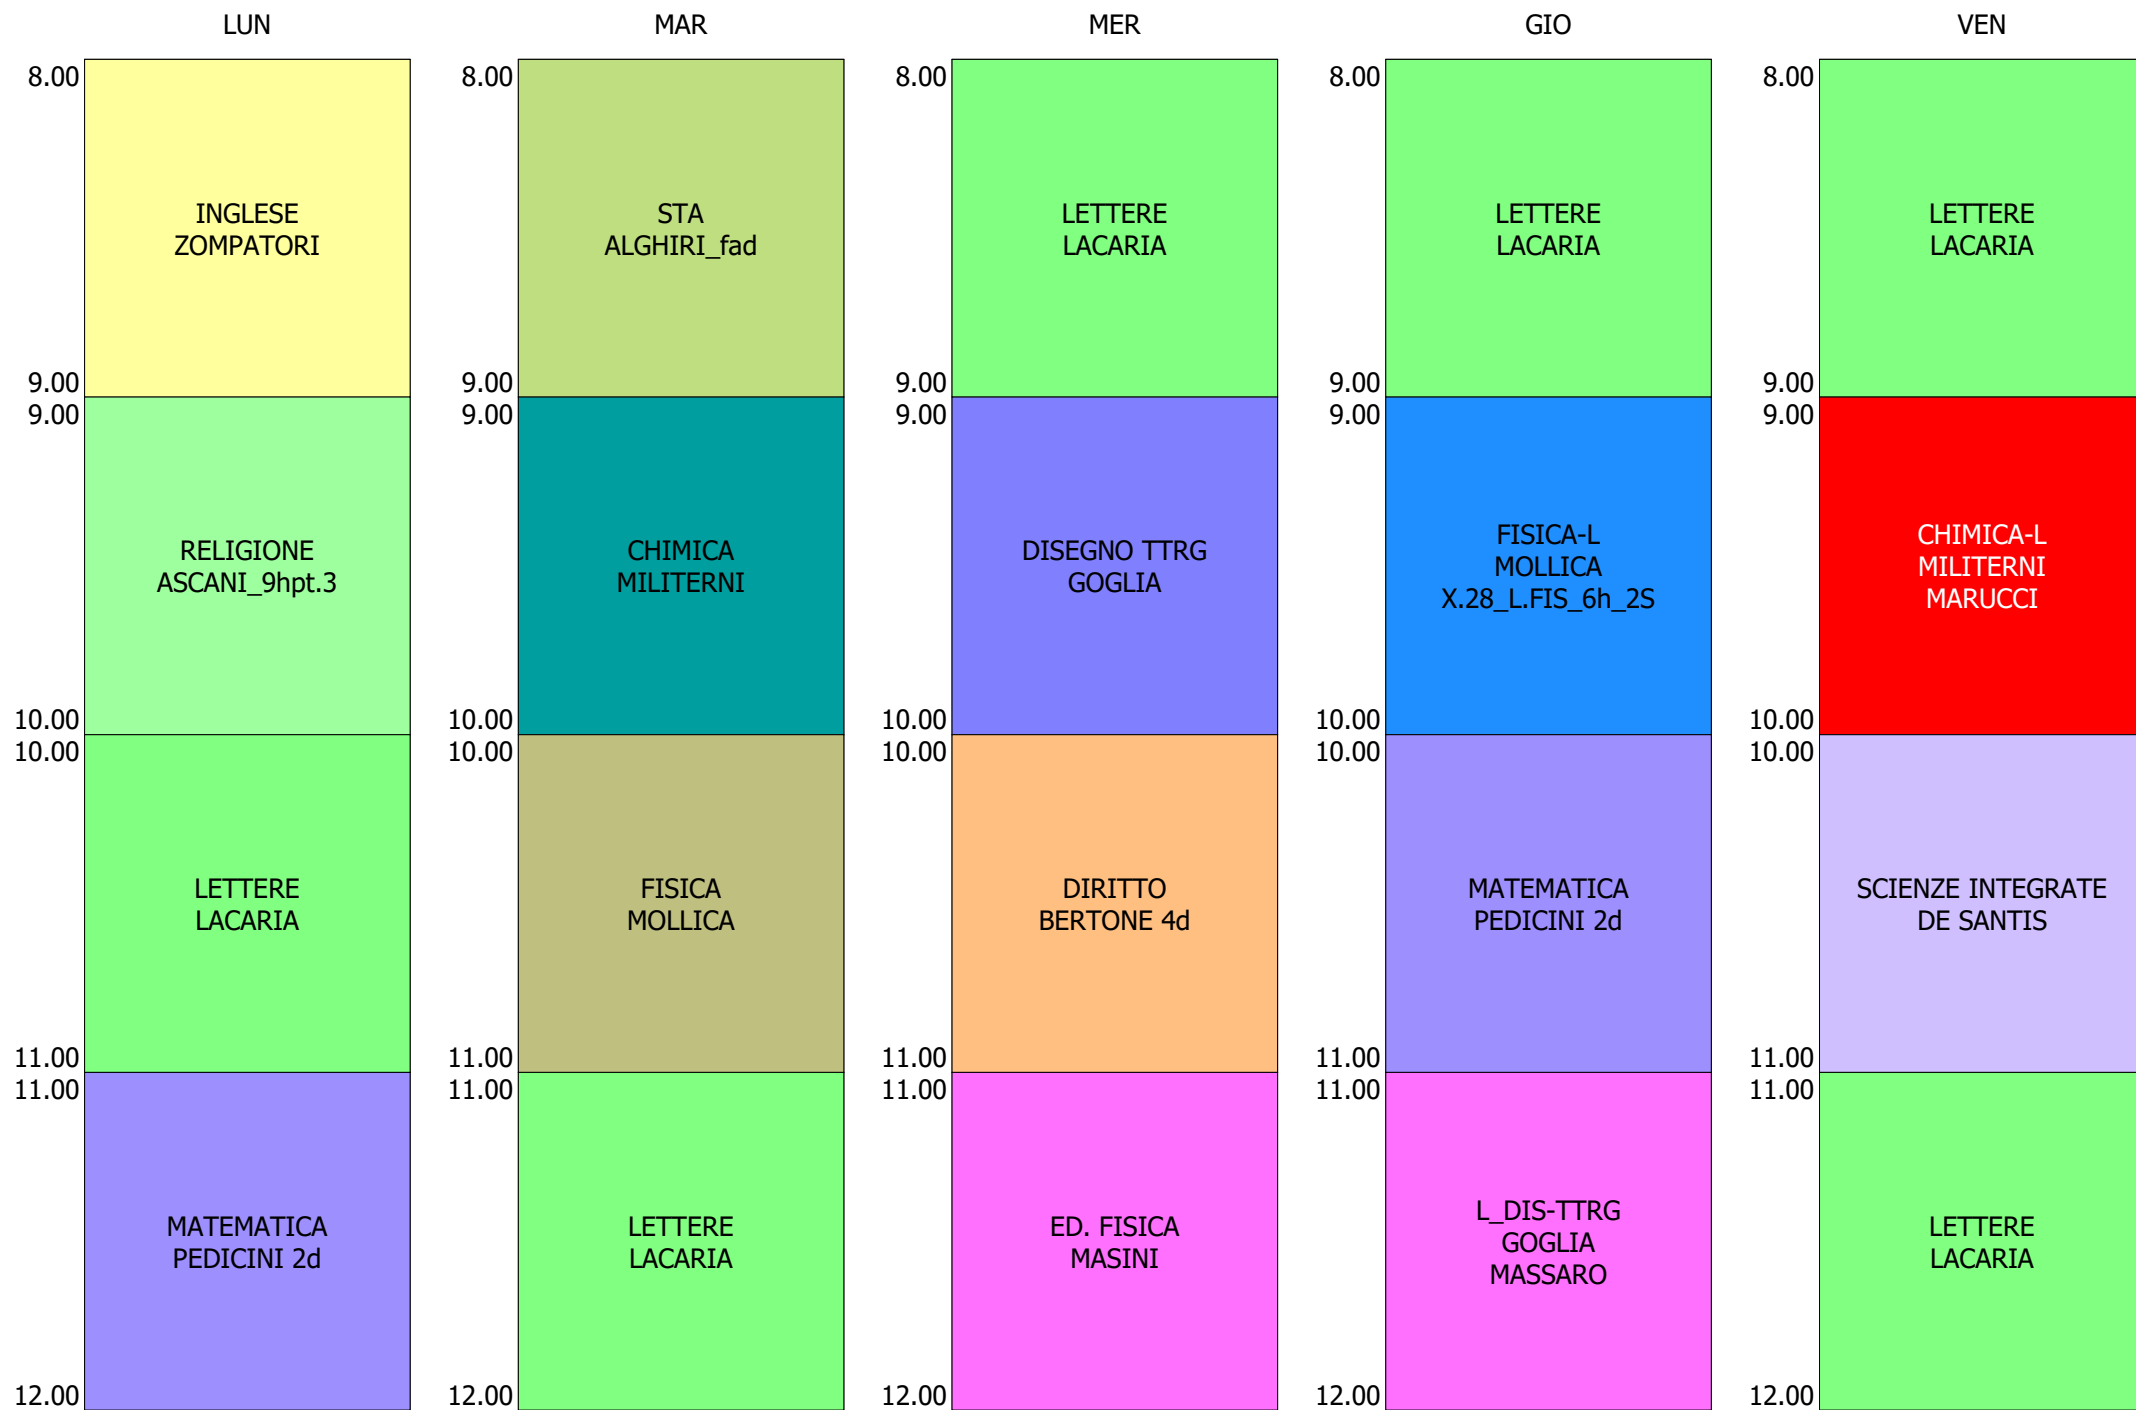

ORARIO CLASSE - 2L (27:00)

ISTITUTO TECNICO INDUSTRIALE STATALE "GALILEO GALILEI" - ROMA
 ORARIO LEZIONI ORE 8,00 - 12,00 DAL 13 AL 17 SETT.2021

ORARIO CLASSE - 2M (32:00)

ISTITUTO TECNICO INDUSTRIALE STATALE "GALILEO GALILEI" - ROMA
 ORARIO LEZIONI ORE 8,00 - 12,00 DAL 13 AL 17 SETT.2021

ORARIO CLASSE - 20 (32:00)

ISTITUTO TECNICO INDUSTRIALE STATALE "GALILEO GALILEI" - ROMA
ORARIO LEZIONI ORE 8,00 - 12,00 DAL 13 AL 17 SETT.2021

ORARIO CLASSE - 2T (27:00)

ISTITUTO TECNICO INDUSTRIALE STATALE "GALILEO GALILEI" - ROMA
 ORARIO LEZIONI ORE 8,00 - 12,00 DAL 13 AL 17 SETT.2021