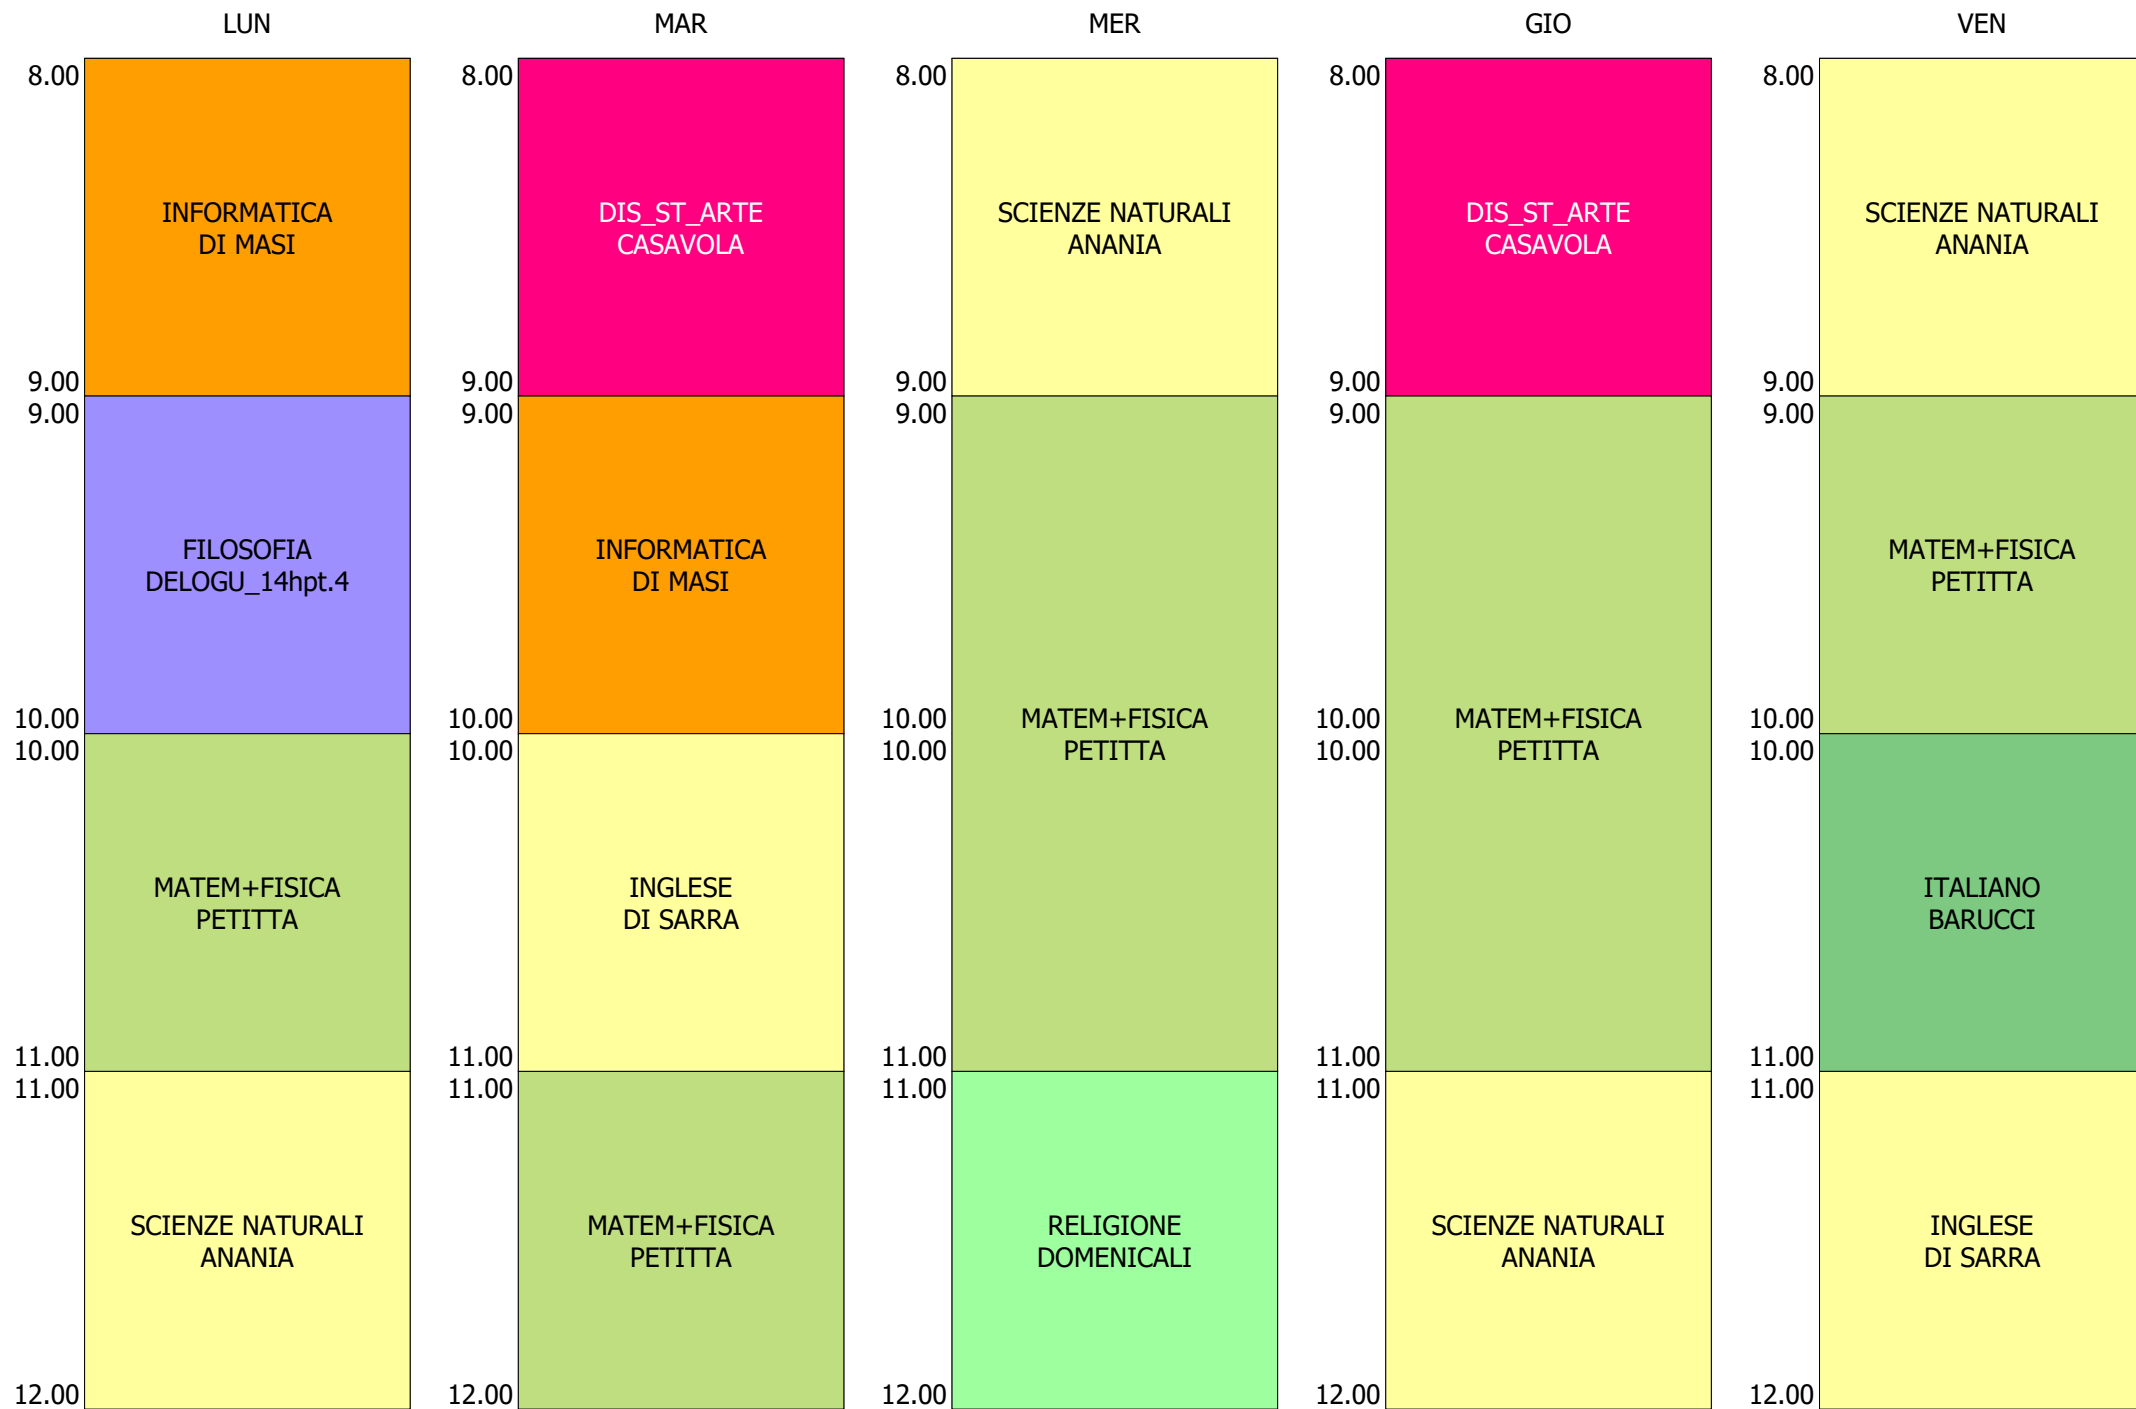

ISTITUTO TECNICO INDUSTRIALE STATALE "GALILEO GALILEI" - ROMA
ORARIO LEZIONI ORE 8,00 - 12,00 DAL 13 AL 17 SETT.2021

ORARIO CLASSE - 4L (30:00)