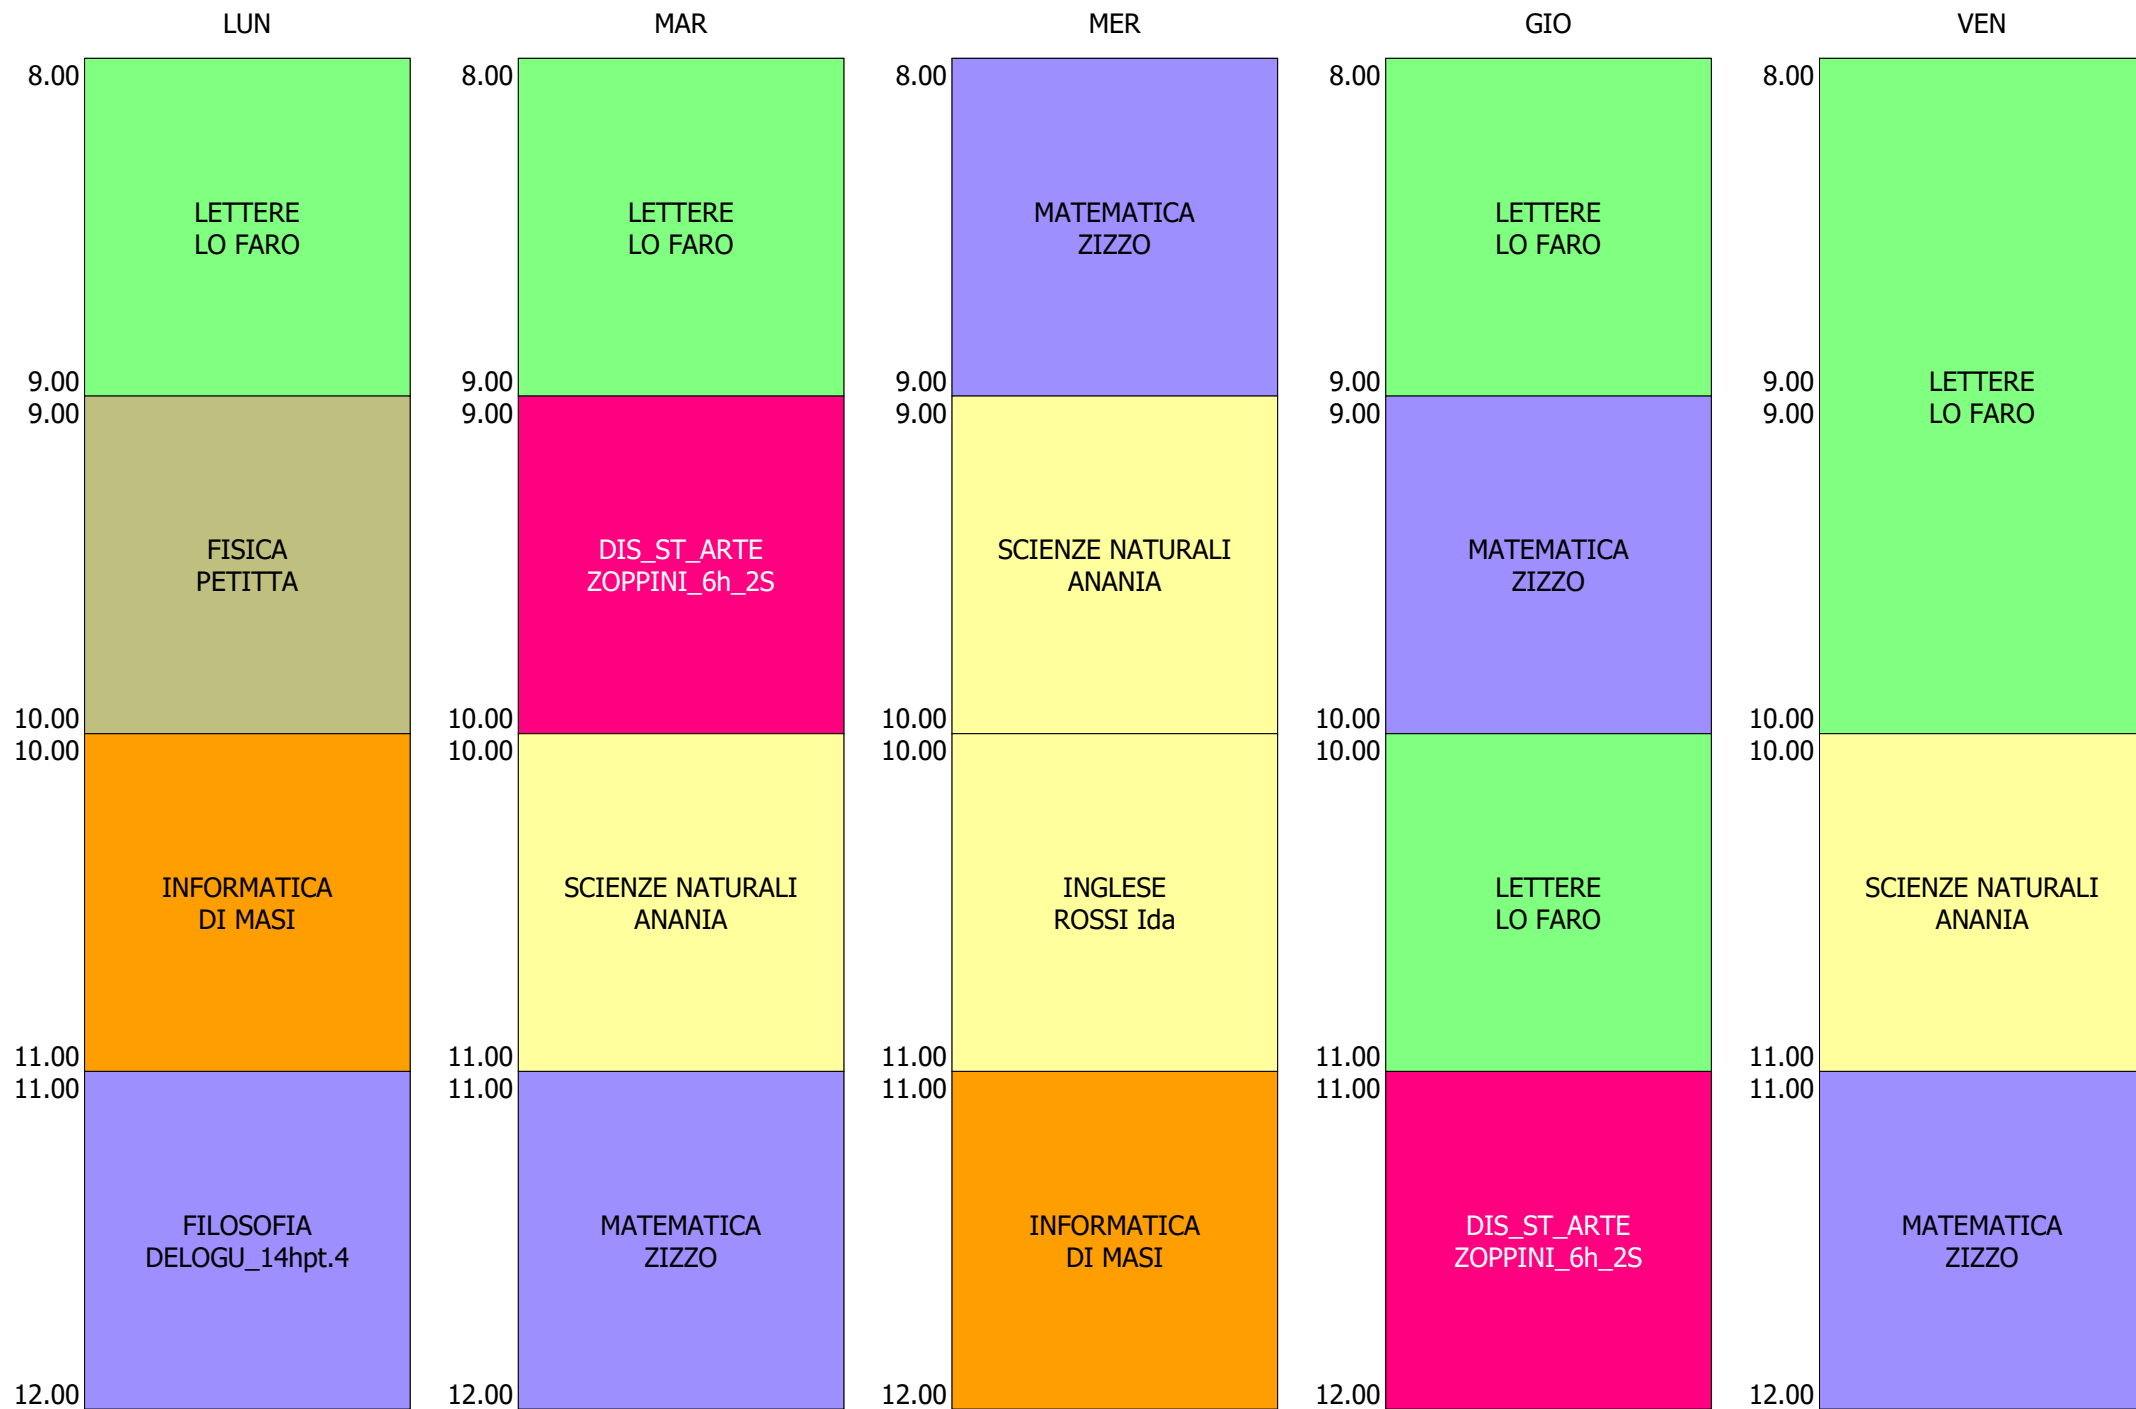

ORARIO CLASSE - 2V (32:00)

ISTITUTO TECNICO INDUSTRIALE STATALE "GALILEO GALILEI" - ROMA
 ORARIO LEZIONI ORE 8,00 - 12,00 DAL 13 AL 17 SETT.2021

ORARIO CLASSE - 3L (30:00)

ISTITUTO TECNICO INDUSTRIALE STATALE "GALILEO GALILEI" - ROMA
 ORARIO LEZIONI ORE 8,00 - 12,00 DAL 13 AL 17 SETT.2021

ORARIO CLASSE - 3T (30:00)

ISTITUTO TECNICO INDUSTRIALE STATALE "GALILEO GALILEI" - ROMA
 ORARIO LEZIONI ORE 8,00 - 12,00 DAL 13 AL 17 SETT.2021

ORARIO CLASSE - 4L (30:00)

ORARIO CLASSE - 4P (30:00)

ISTITUTO TECNICO INDUSTRIALE STATALE "GALILEO GALILEI" - ROMA
 ORARIO LEZIONI ORE 8,00 - 12,00 DAL 13 AL 17 SETT.2021

ORARIO CLASSE - 4T (28:00)

ISTITUTO TECNICO INDUSTRIALE STATALE "GALILEO GALILEI" - ROMA
 ORARIO LEZIONI ORE 8,00 - 12,00 DAL 13 AL 17 SETT.2021

ORARIO CLASSE - 5L (30:00)

ISTITUTO TECNICO INDUSTRIALE STATALE "GALILEO GALILEI" - ROMA
 ORARIO LEZIONI ORE 8,00 - 12,00 DAL 13 AL 17 SETT.2021