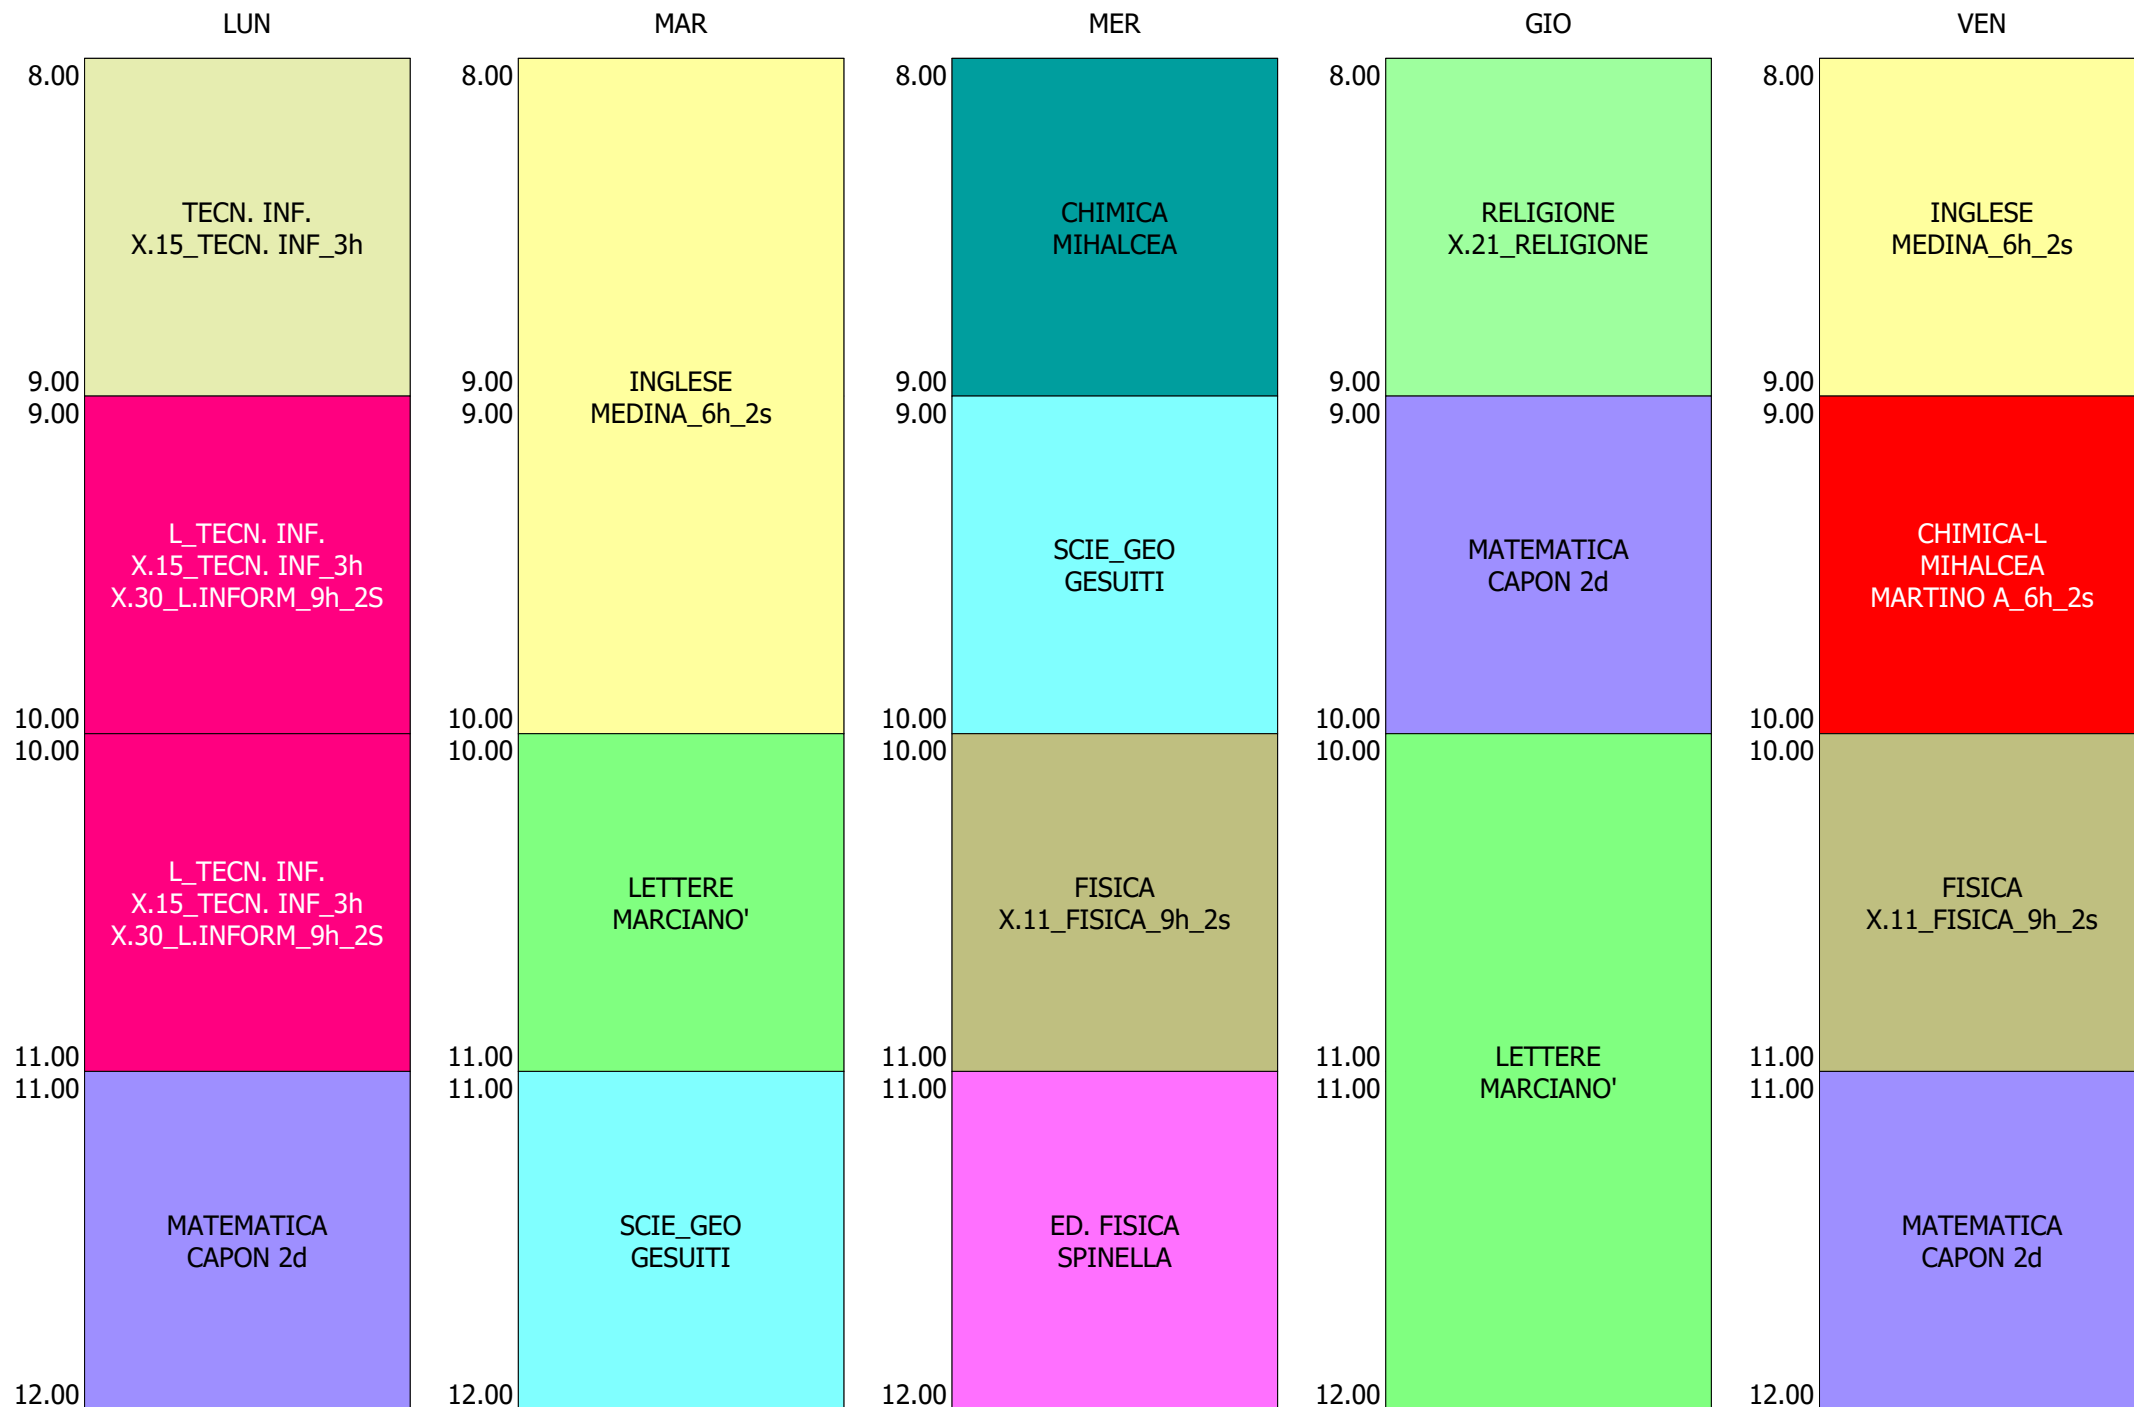

ORARIO CLASSE - 1L (27:00)

ISTITUTO TECNICO INDUSTRIALE STATALE "GALILEO GALILEI" - ROMA
 ORARIO LEZIONI ORE 8,00 - 12,00 DAL 13 AL 17 SETT.2021

ORARIO CLASSE - 1M (33:00)

ORARIO CLASSE - 1N (33:00)

ISTITUTO TECNICO INDUSTRIALE STATALE "GALILEO GALILEI" - ROMA
 ORARIO LEZIONI ORE 8,00 - 12,00 DAL 13 AL 17 SETT.2021