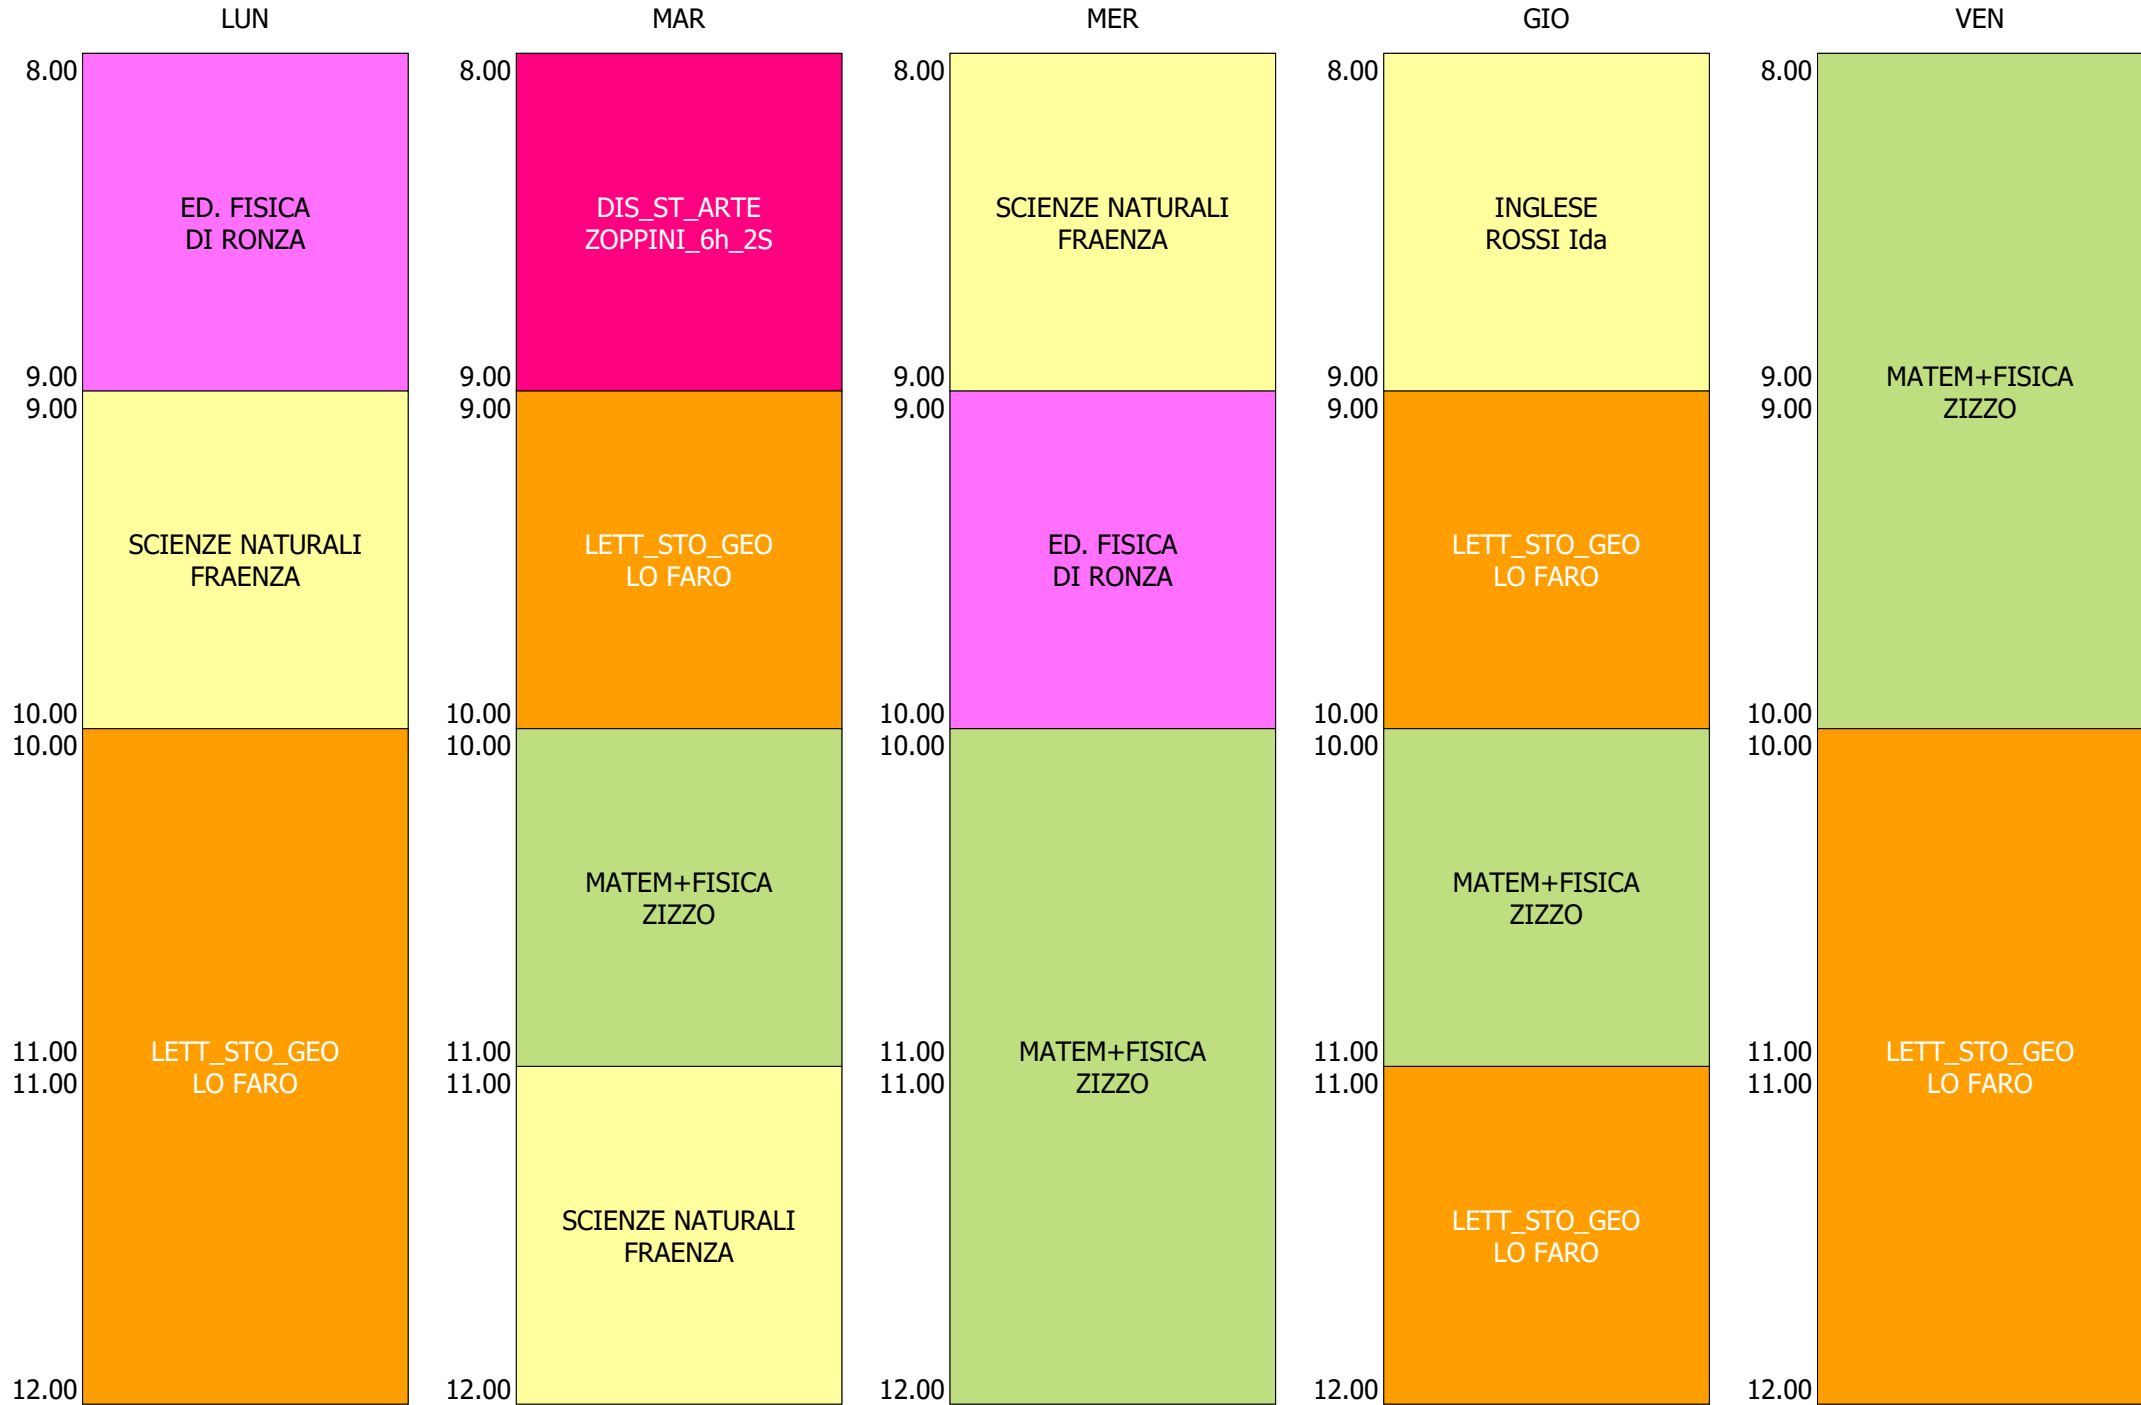

ORARIO CLASSE - 1L (27:00)

ISTITUTO TECNICO INDUSTRIALE STATALE "GALILEO GALILEI" - ROMA
 ORARIO LEZIONI ORE 8,00 - 12,00 DAL 13 AL 17 SETT.2021

ORARIO CLASSE - 1M (33:00)

ORARIO CLASSE - 1N (33:00)

ISTITUTO TECNICO INDUSTRIALE STATALE "GALILEO GALILEI" - ROMA
 ORARIO LEZIONI ORE 8,00 - 12,00 DAL 13 AL 17 SETT.2021

ORARIO CLASSE - 10 (33:00)

ISTITUTO TECNICO INDUSTRIALE STATALE "GALILEO GALILEI" - ROMA
ORARIO LEZIONI ORE 8,00 - 12,00 DAL 13 AL 17 SETT.2021

ORARIO CLASSE - 1P (27:00)

ISTITUTO TECNICO INDUSTRIALE STATALE "GALILEO GALILEI" - ROMA
 ORARIO LEZIONI ORE 8,00 - 12,00 DAL 13 AL 17 SETT.2021