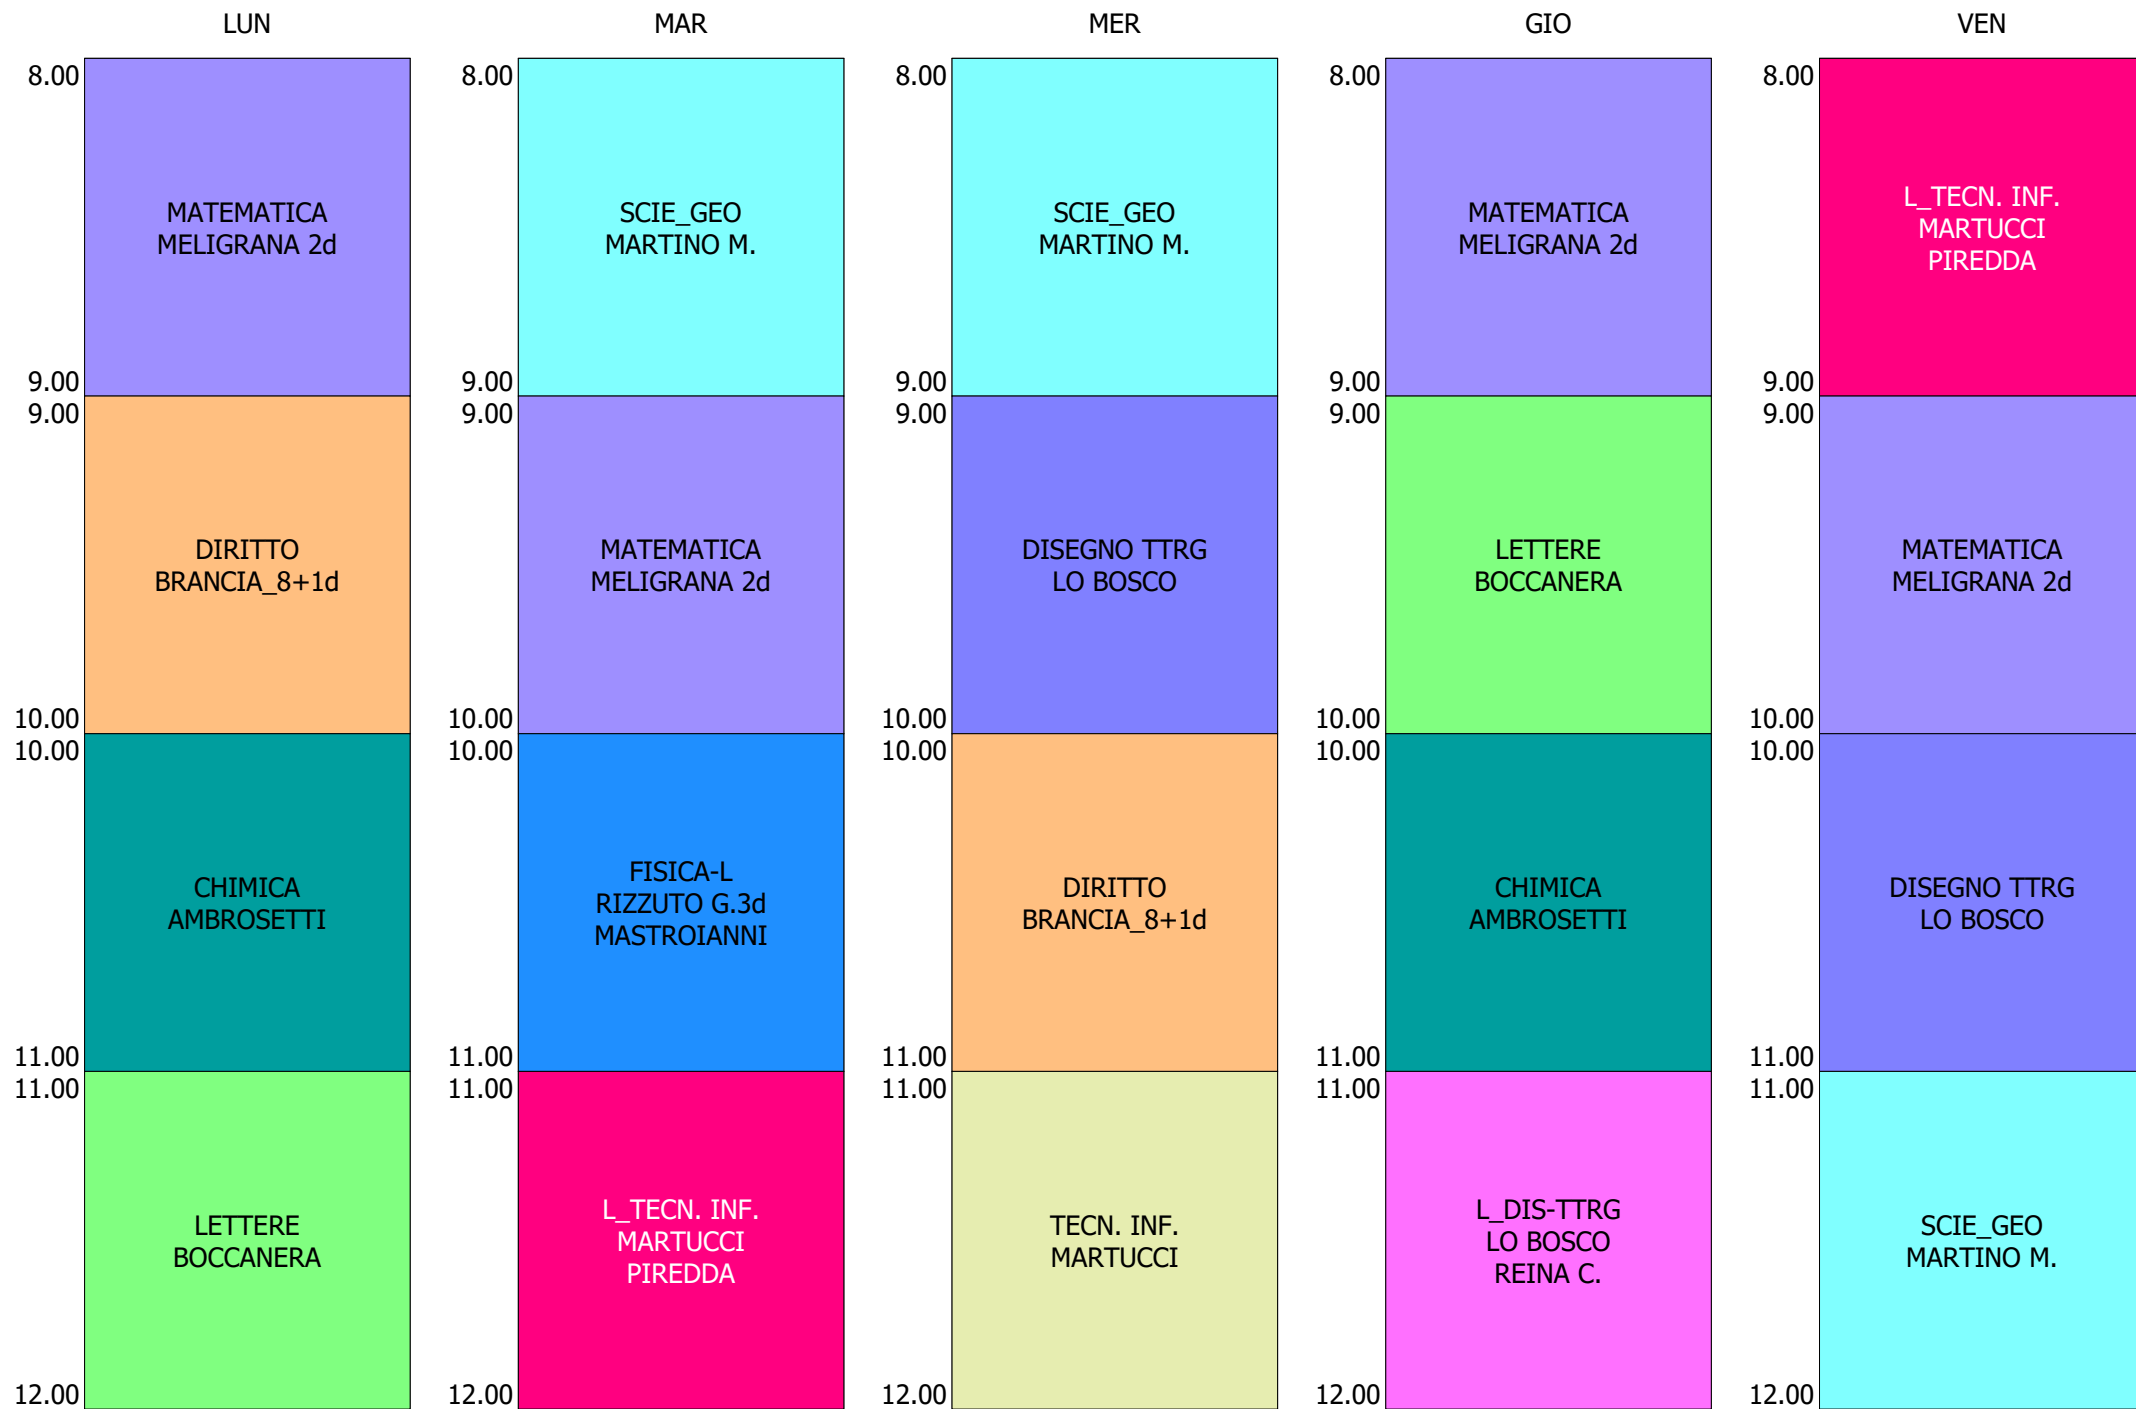

ORARIO CLASSE - 1H (31:00)

ISTITUTO TECNICO INDUSTRIALE STATALE "GALILEO GALILEI" - ROMA
 ORARIO LEZIONI ORE 8,00 - 12,00 DAL 13 AL 17 SETT.2021

ORARIO CLASSE - 1I (33:00)

ISTITUTO TECNICO INDUSTRIALE STATALE "GALILEO GALILEI" - ROMA
 ORARIO LEZIONI ORE 8,00 - 12,00 DAL 13 AL 17 SETT.2021

ORARIO CLASSE - 1L (27:00)

ISTITUTO TECNICO INDUSTRIALE STATALE "GALILEO GALILEI" - ROMA
 ORARIO LEZIONI ORE 8,00 - 12,00 DAL 13 AL 17 SETT.2021

ORARIO CLASSE - 1M (33:00)

ORARIO CLASSE - 1N (33:00)

ISTITUTO TECNICO INDUSTRIALE STATALE "GALILEO GALILEI" - ROMA
 ORARIO LEZIONI ORE 8,00 - 12,00 DAL 13 AL 17 SETT.2021