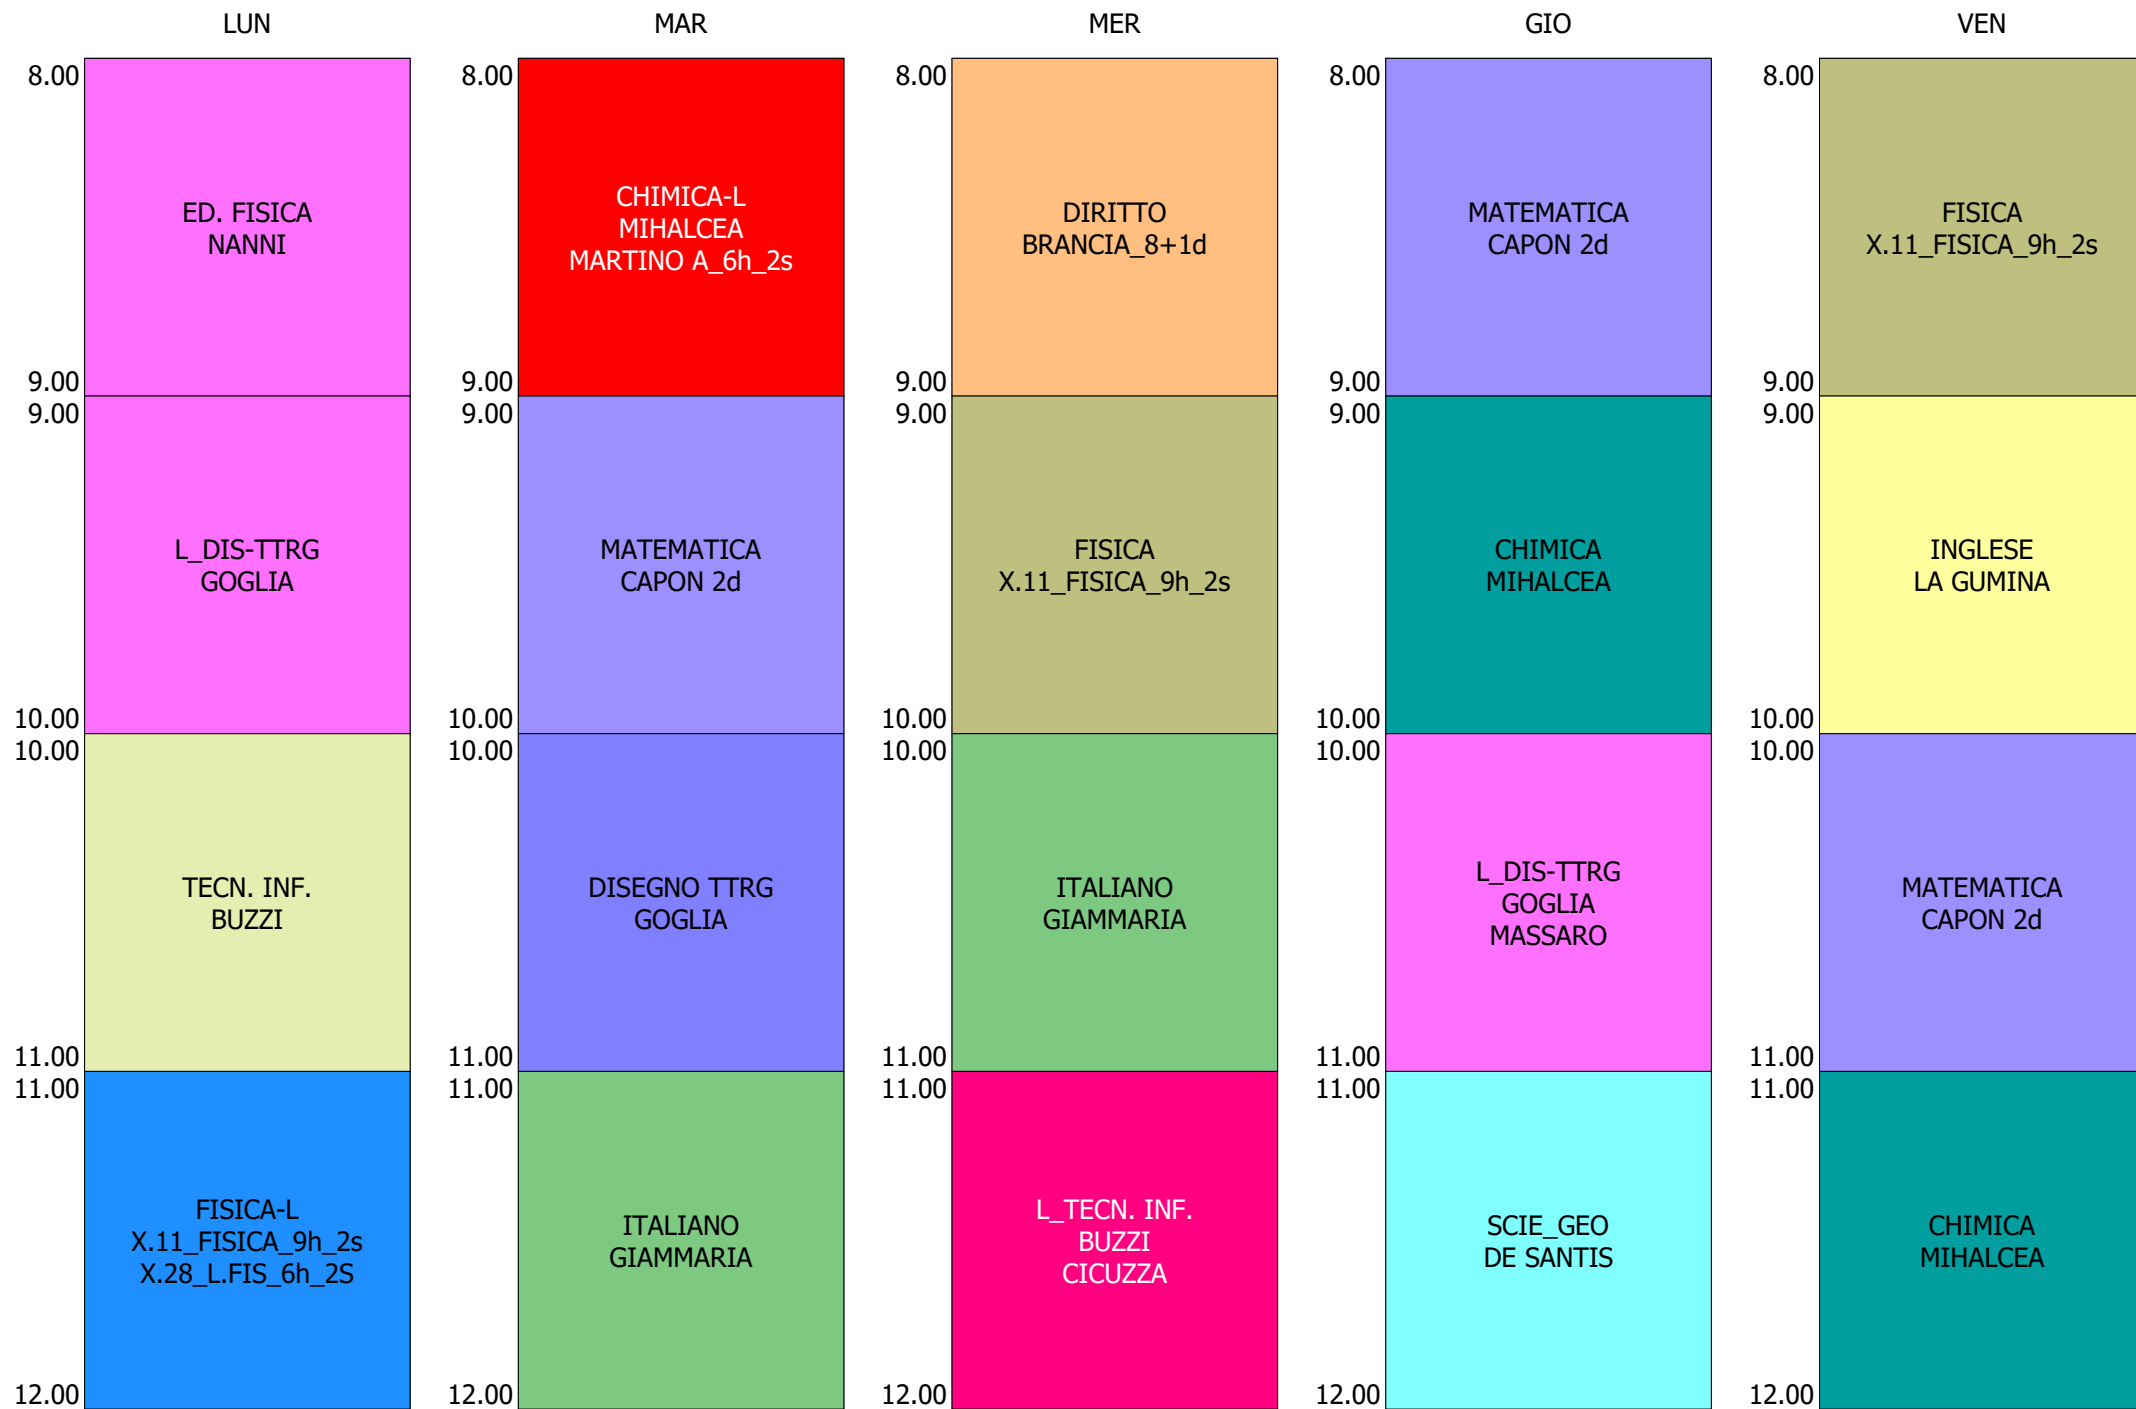

ISTITUTO TECNICO INDUSTRIALE STATALE "GALILEO GALILEI" - ROMA
ORARIO LEZIONI ORE 8,00 - 12,00 DAL 13 AL 17 SETT.2021

ORARIO CLASSE - 1F (33:00)