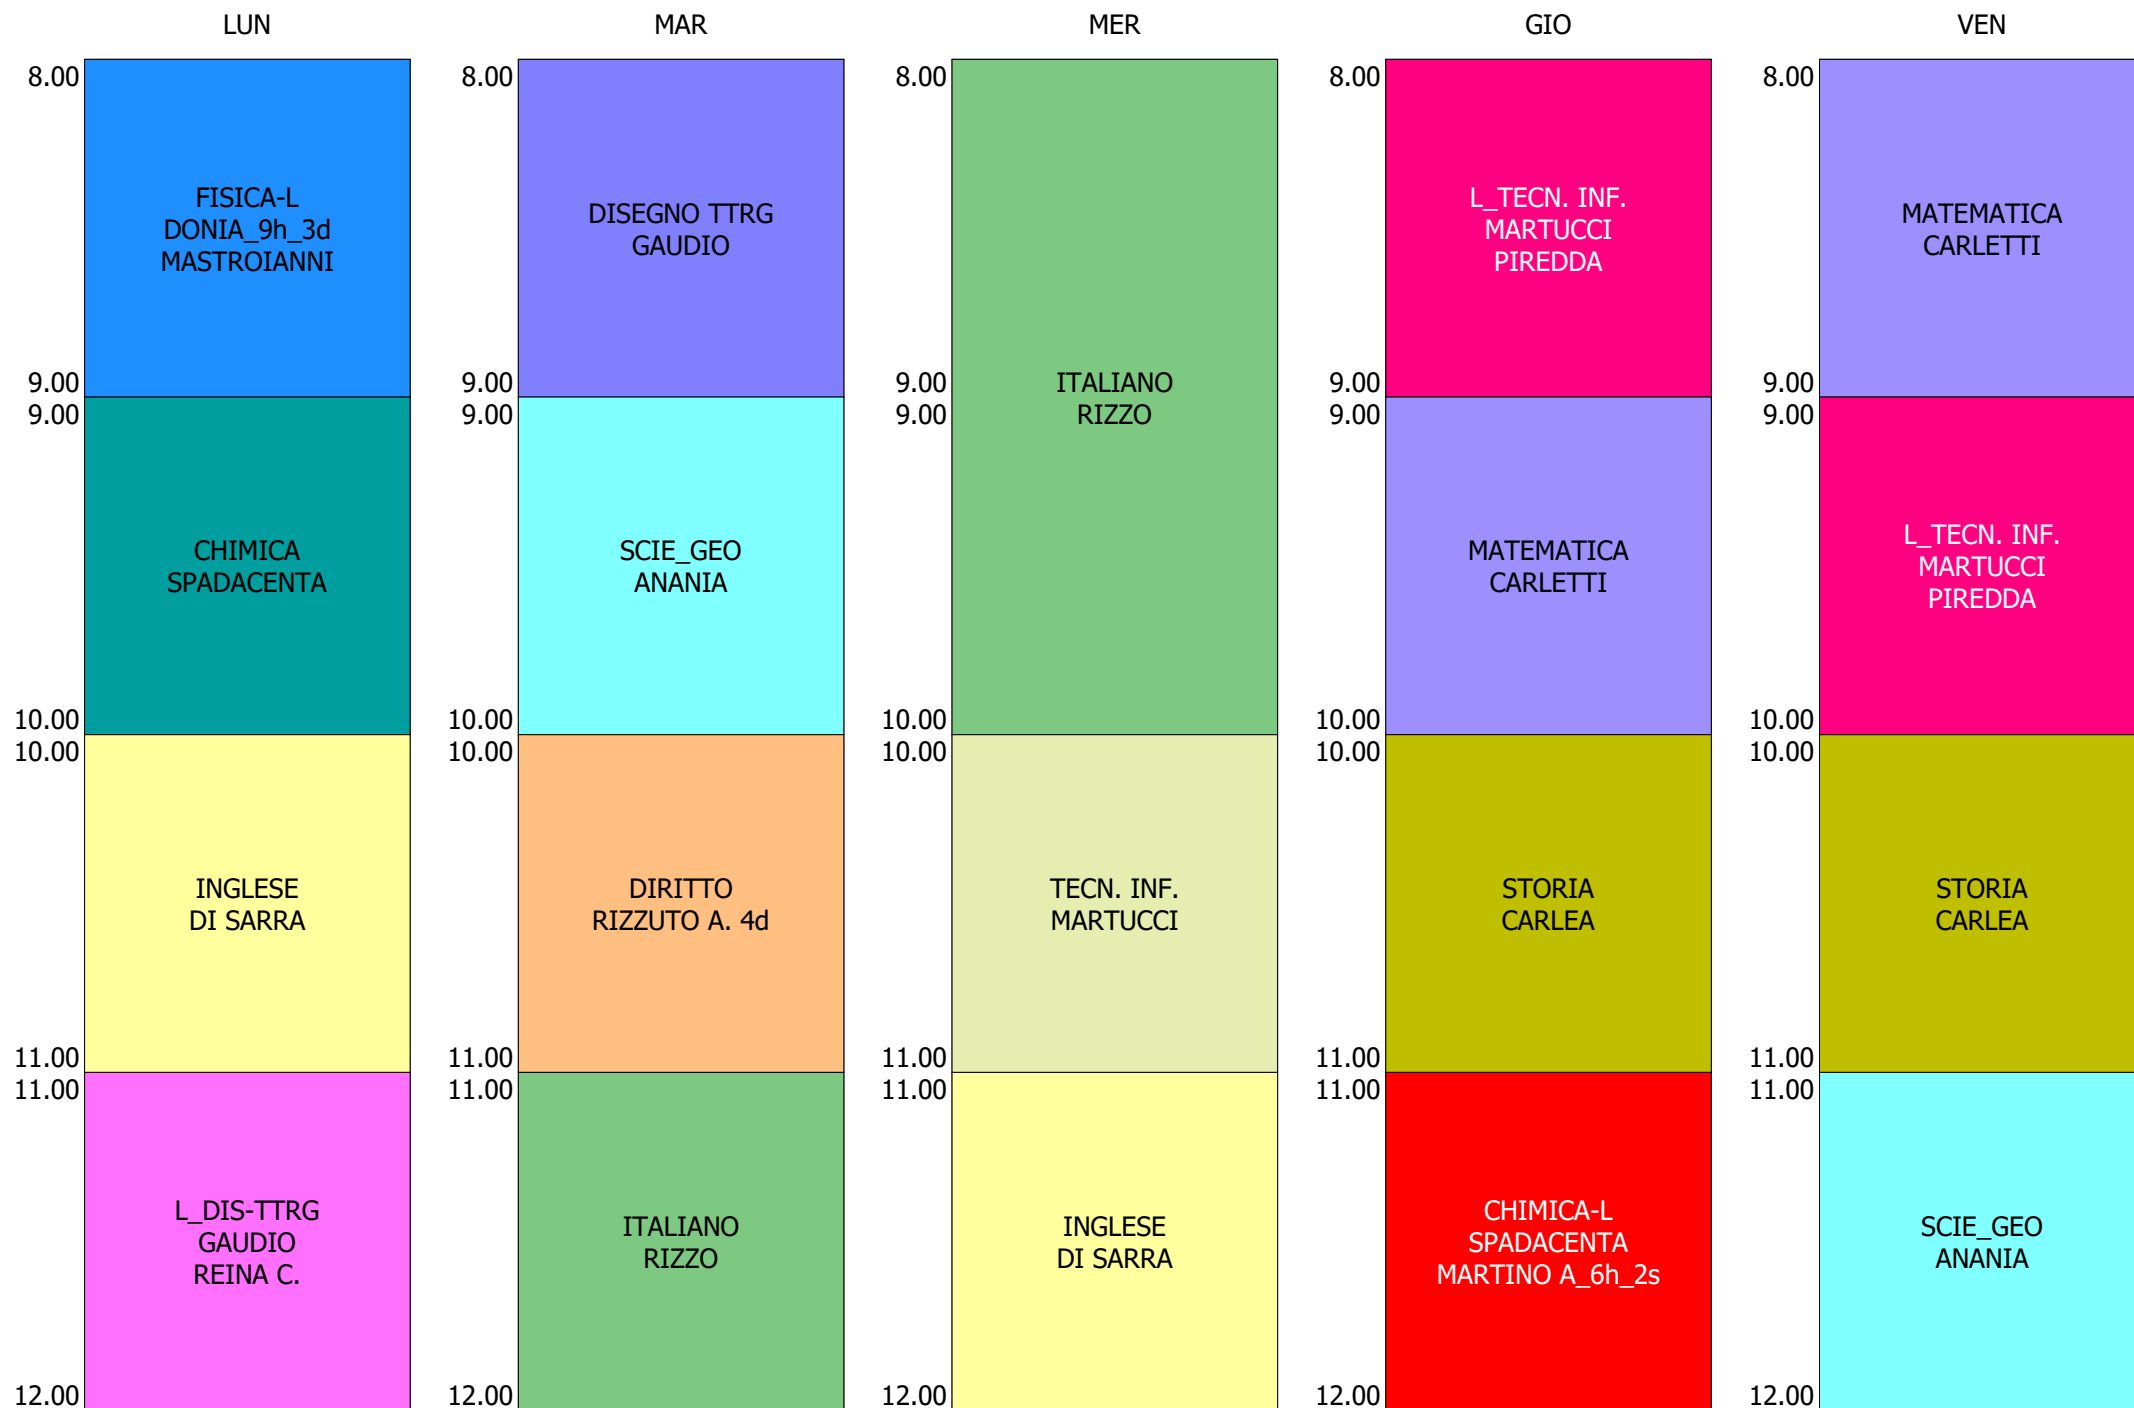

ORARIO CLASSE - 1B (33:00)

ISTITUTO TECNICO INDUSTRIALE STATALE "GALILEO GALILEI" - ROMA
 ORARIO LEZIONI ORE 8,00 - 12,00 DAL 13 AL 17 SETT.2021

ORARIO CLASSE - 1C (33:00)

ISTITUTO TECNICO INDUSTRIALE STATALE "GALILEO GALILEI" - ROMA
 ORARIO LEZIONI ORE 8,00 - 12,00 DAL 13 AL 17 SETT.2021

ORARIO CLASSE - 1D (31:00)

ISTITUTO TECNICO INDUSTRIALE STATALE "GALILEO GALILEI" - ROMA
 ORARIO LEZIONI ORE 8,00 - 12,00 DAL 13 AL 17 SETT.2021

ORARIO CLASSE - 1E (33:00)

ISTITUTO TECNICO INDUSTRIALE STATALE "GALILEO GALILEI" - ROMA
 ORARIO LEZIONI ORE 8,00 - 12,00 DAL 13 AL 17 SETT.2021