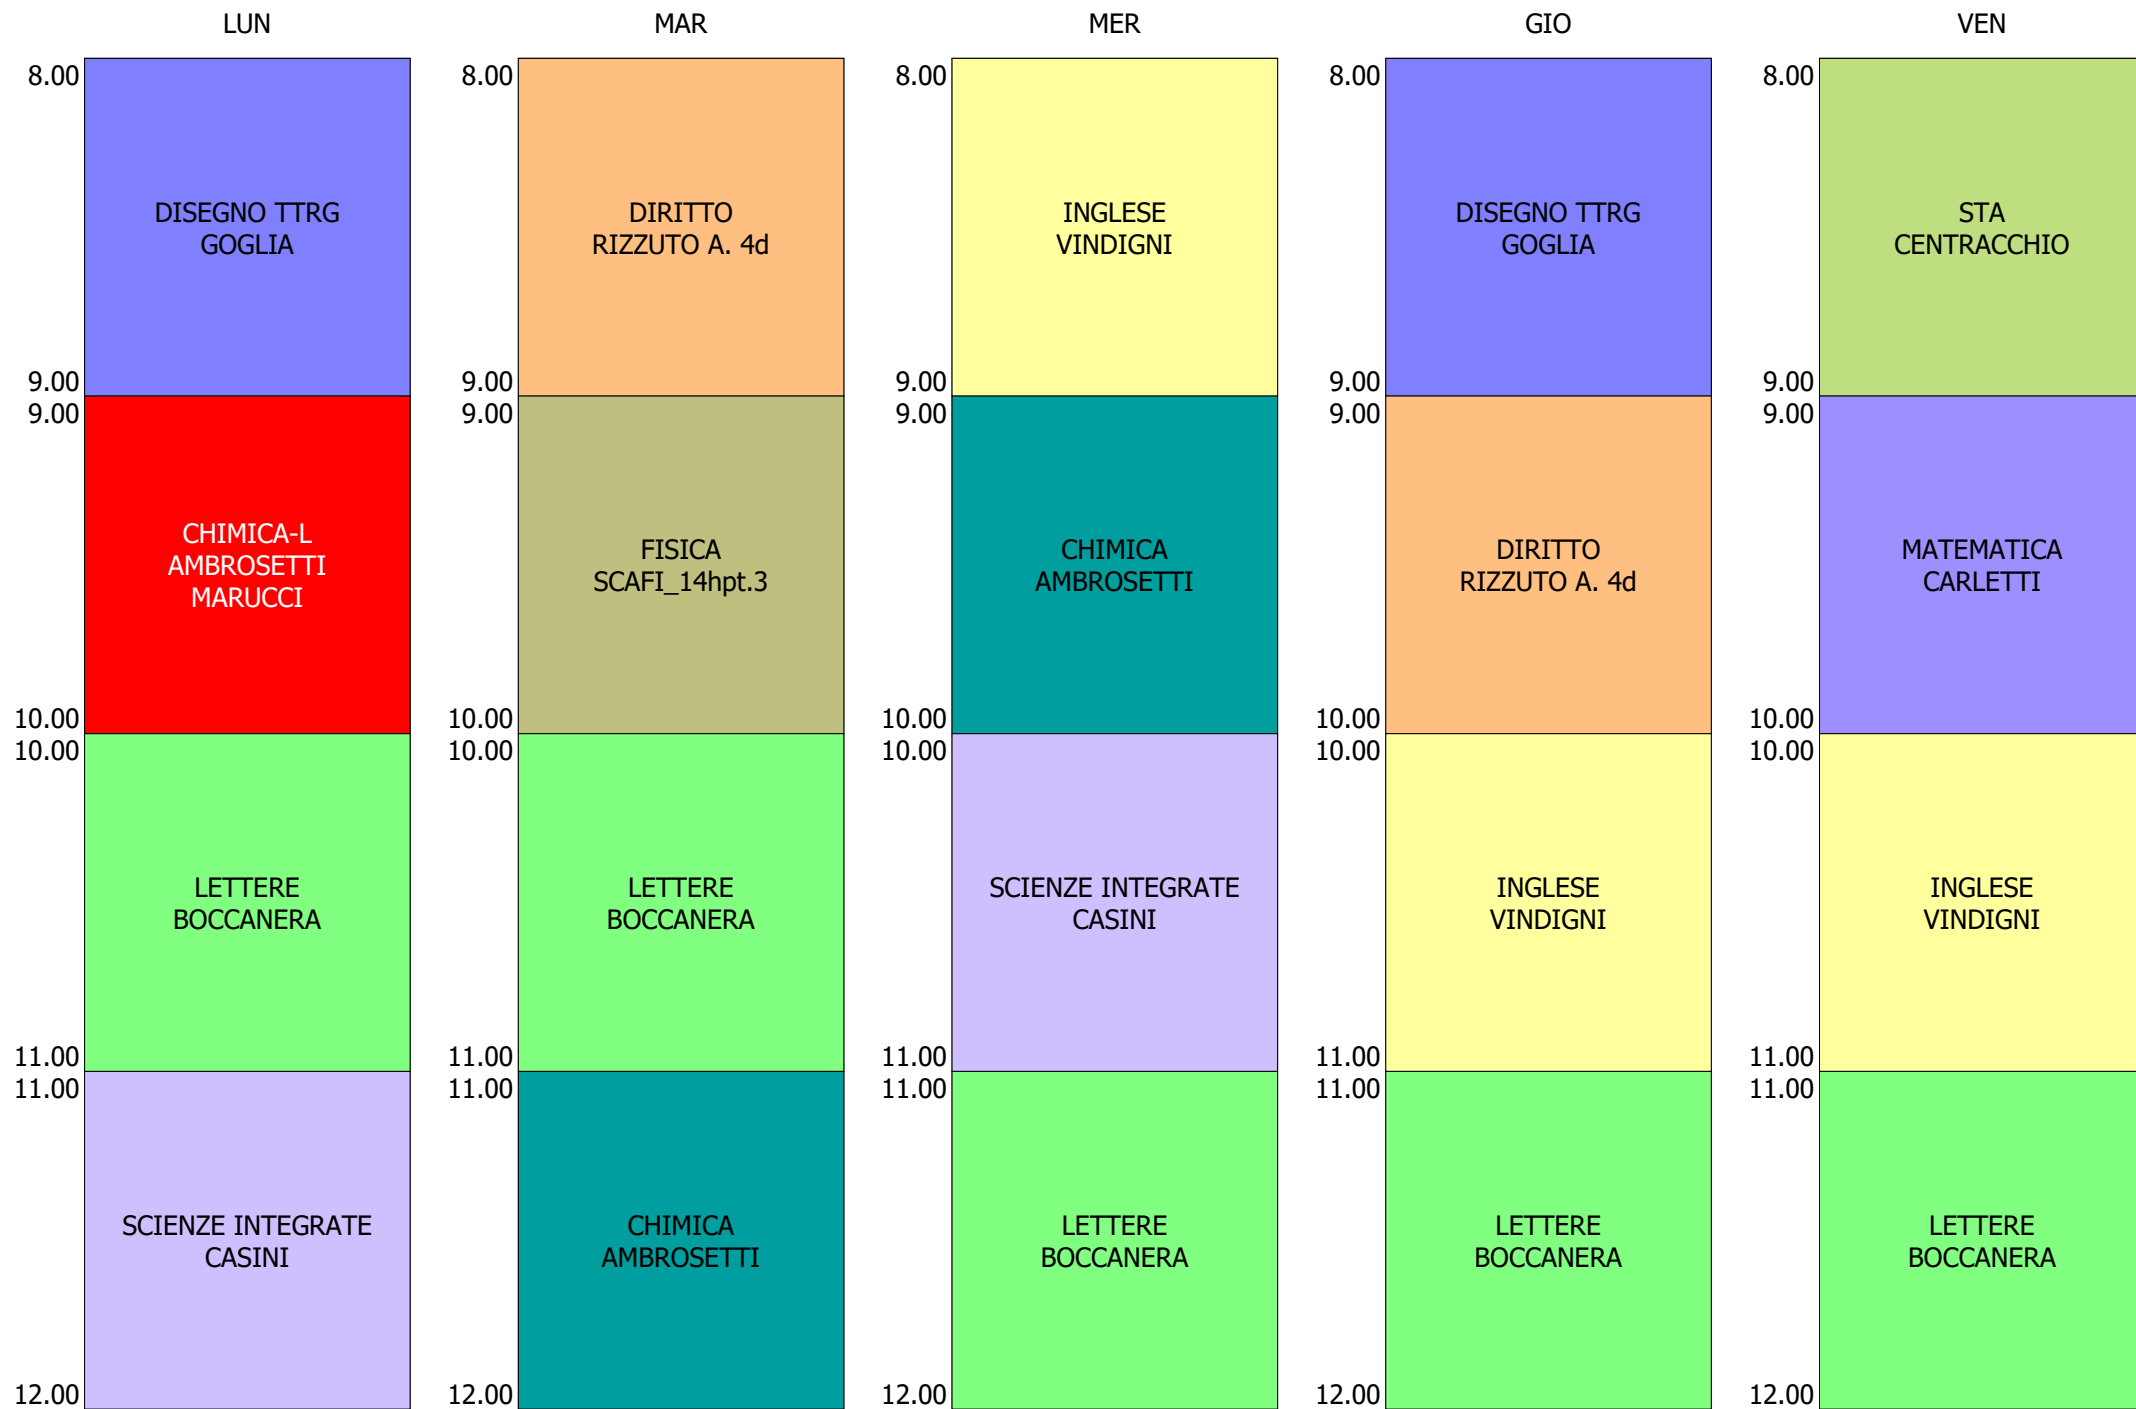

ORARIO CLASSE - 2B (32:00)

ISTITUTO TECNICO INDUSTRIALE STATALE "GALILEO GALILEI" - ROMA
 ORARIO LEZIONI ORE 8,00 - 12,00 DAL 13 AL 17 SETT.2021

ORARIO CLASSE - 2C (32:00)

ISTITUTO TECNICO INDUSTRIALE STATALE "GALILEO GALILEI" - ROMA
 ORARIO LEZIONI ORE 8,00 - 12,00 DAL 13 AL 17 SETT.2021

ORARIO CLASSE - 2D (30:00)

ISTITUTO TECNICO INDUSTRIALE STATALE "GALILEO GALILEI" - ROMA
 ORARIO LEZIONI ORE 8,00 - 12,00 DAL 13 AL 17 SETT.2021

ORARIO CLASSE - 2E (32:00)

ISTITUTO TECNICO INDUSTRIALE STATALE "GALILEO GALILEI" - ROMA
 ORARIO LEZIONI ORE 8,00 - 12,00 DAL 13 AL 17 SETT.2021

ORARIO CLASSE - 2G (32:00)

ISTITUTO TECNICO INDUSTRIALE STATALE "GALILEO GALILEI" - ROMA
ORARIO LEZIONI ORE 8,00 - 12,00 DAL 13 AL 17 SETT.2021

ORARIO CLASSE - 2H (30:00)

ISTITUTO TECNICO INDUSTRIALE STATALE "GALILEO GALILEI" - ROMA
ORARIO LEZIONI ORE 8,00 - 12,00 DAL 13 AL 17 SETT.2021