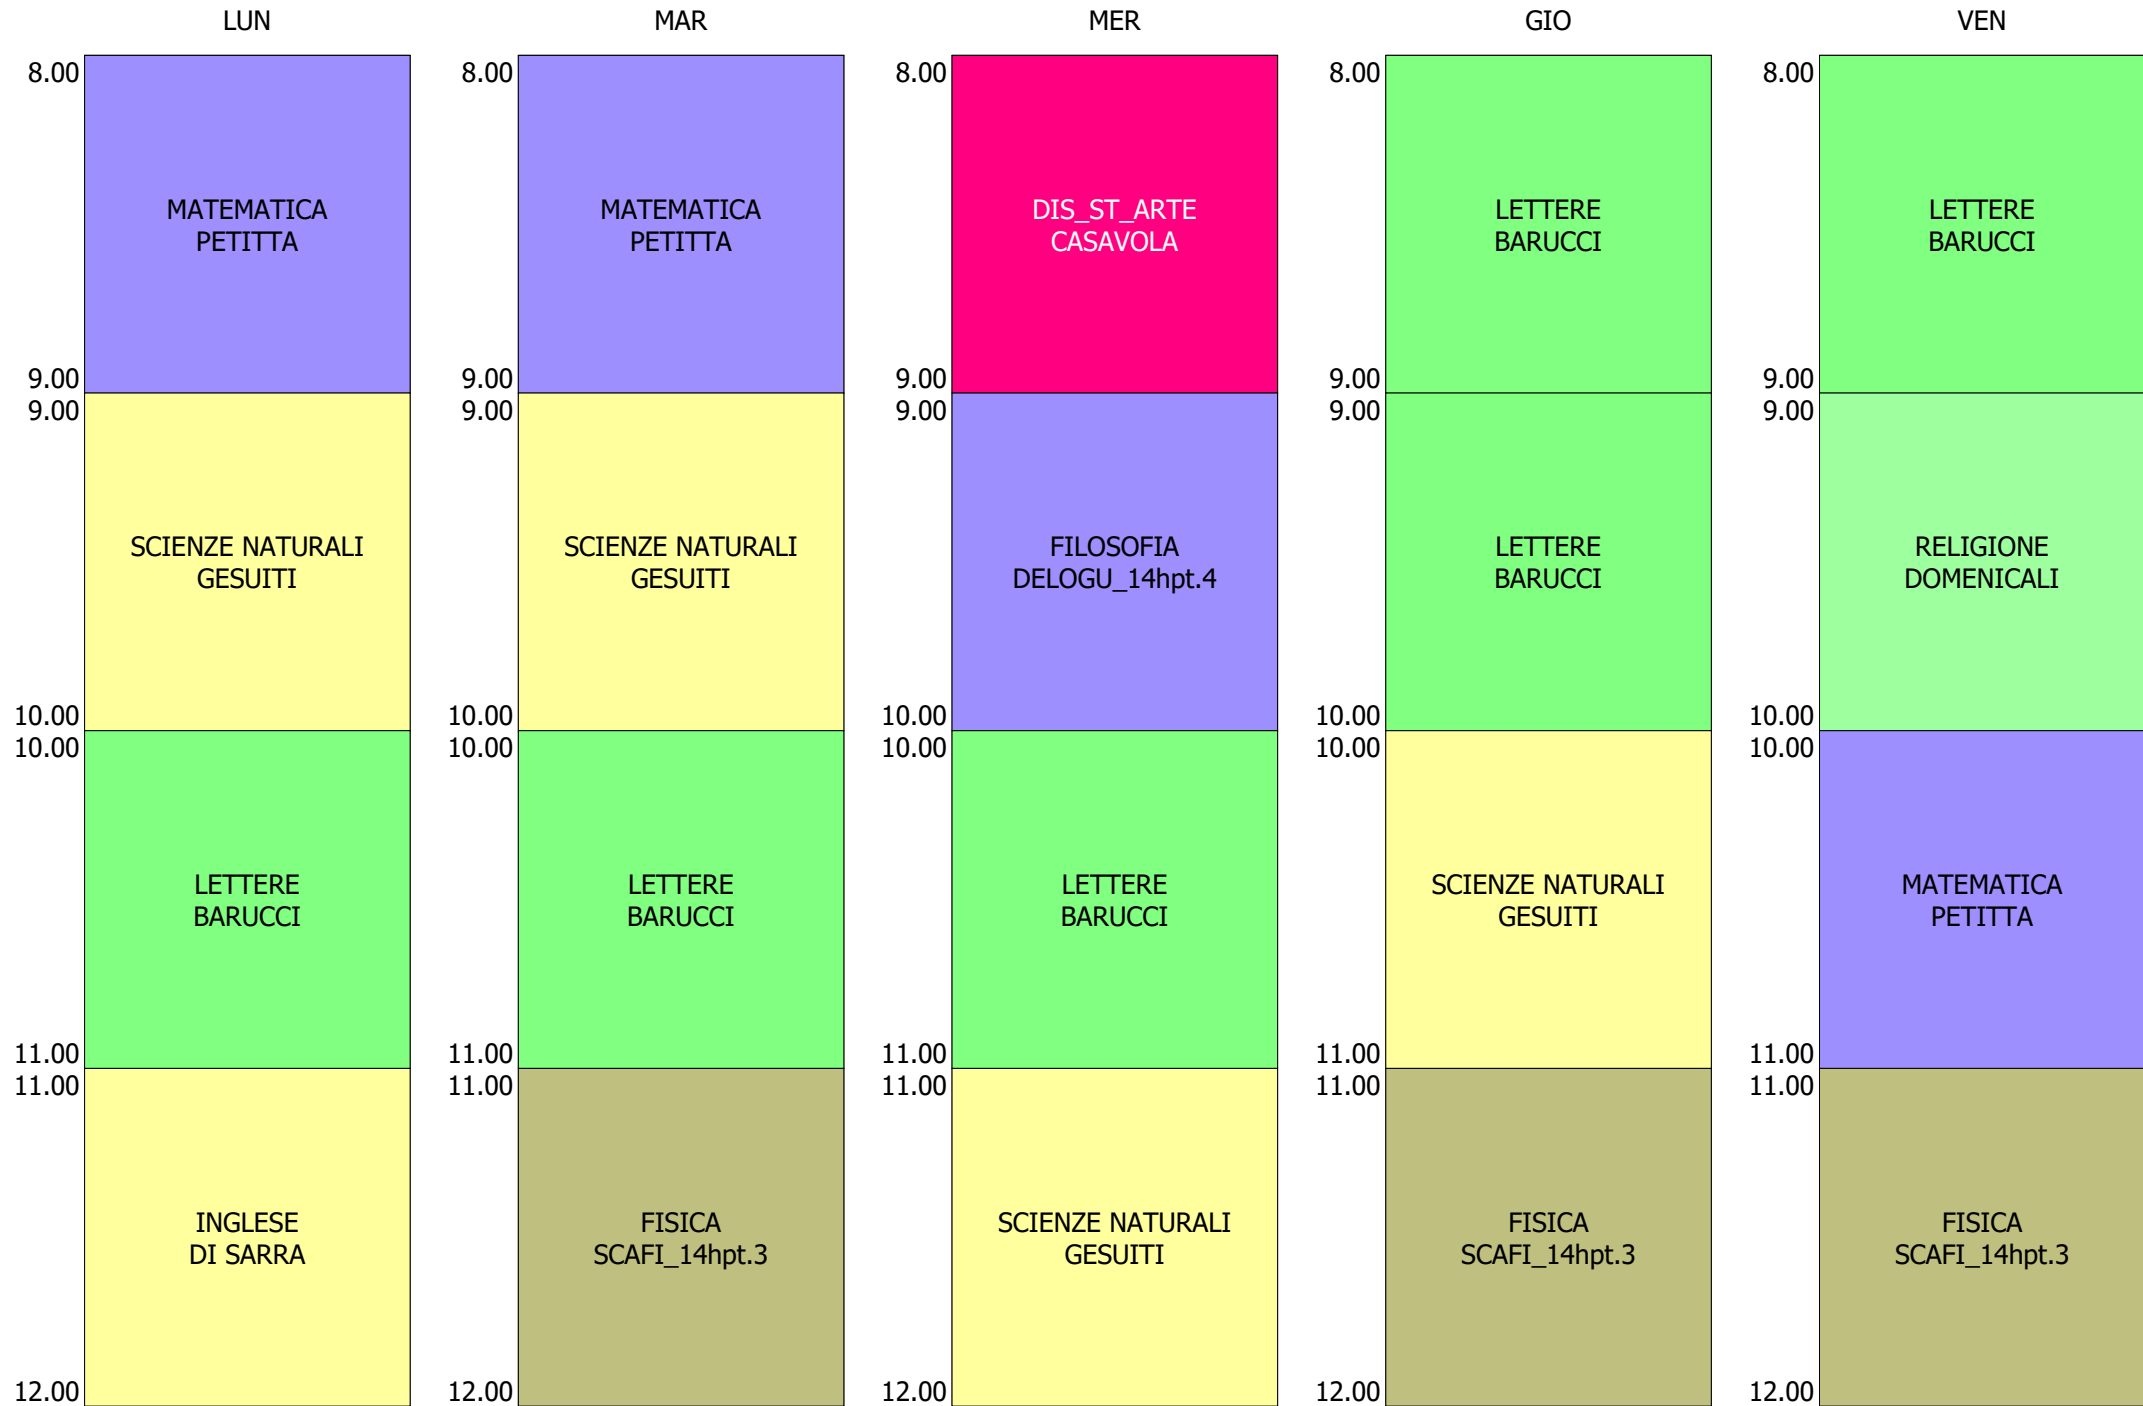

ORARIO CLASSE - 2V (32:00)

ISTITUTO TECNICO INDUSTRIALE STATALE "GALILEO GALILEI" - ROMA
 ORARIO LEZIONI ORE 8,00 - 12,00 DAL 13 AL 17 SETT.2021

ORARIO CLASSE - 3L (30:00)

ISTITUTO TECNICO INDUSTRIALE STATALE "GALILEO GALILEI" - ROMA
 ORARIO LEZIONI ORE 8,00 - 12,00 DAL 13 AL 17 SETT.2021

ORARIO CLASSE - 3T (30:00)

ISTITUTO TECNICO INDUSTRIALE STATALE "GALILEO GALILEI" - ROMA
 ORARIO LEZIONI ORE 8,00 - 12,00 DAL 13 AL 17 SETT.2021

ORARIO CLASSE - 4L (30:00)

ORARIO CLASSE - 4P (30:00)

ISTITUTO TECNICO INDUSTRIALE STATALE "GALILEO GALILEI" - ROMA
 ORARIO LEZIONI ORE 8,00 - 12,00 DAL 13 AL 17 SETT.2021

ORARIO CLASSE - 4T (28:00)

ISTITUTO TECNICO INDUSTRIALE STATALE "GALILEO GALILEI" - ROMA
 ORARIO LEZIONI ORE 8,00 - 12,00 DAL 13 AL 17 SETT.2021

ORARIO CLASSE - 5L (30:00)

ISTITUTO TECNICO INDUSTRIALE STATALE "GALILEO GALILEI" - ROMA
 ORARIO LEZIONI ORE 8,00 - 12,00 DAL 13 AL 17 SETT.2021

ORARIO CLASSE - 5P (30:00)

ISTITUTO TECNICO INDUSTRIALE STATALE "GALILEO GALILEI" - ROMA
 ORARIO LEZIONI ORE 8,00 - 12,00 DAL 13 AL 17 SETT.2021

ORARIO CLASSE - 5T (30:00)