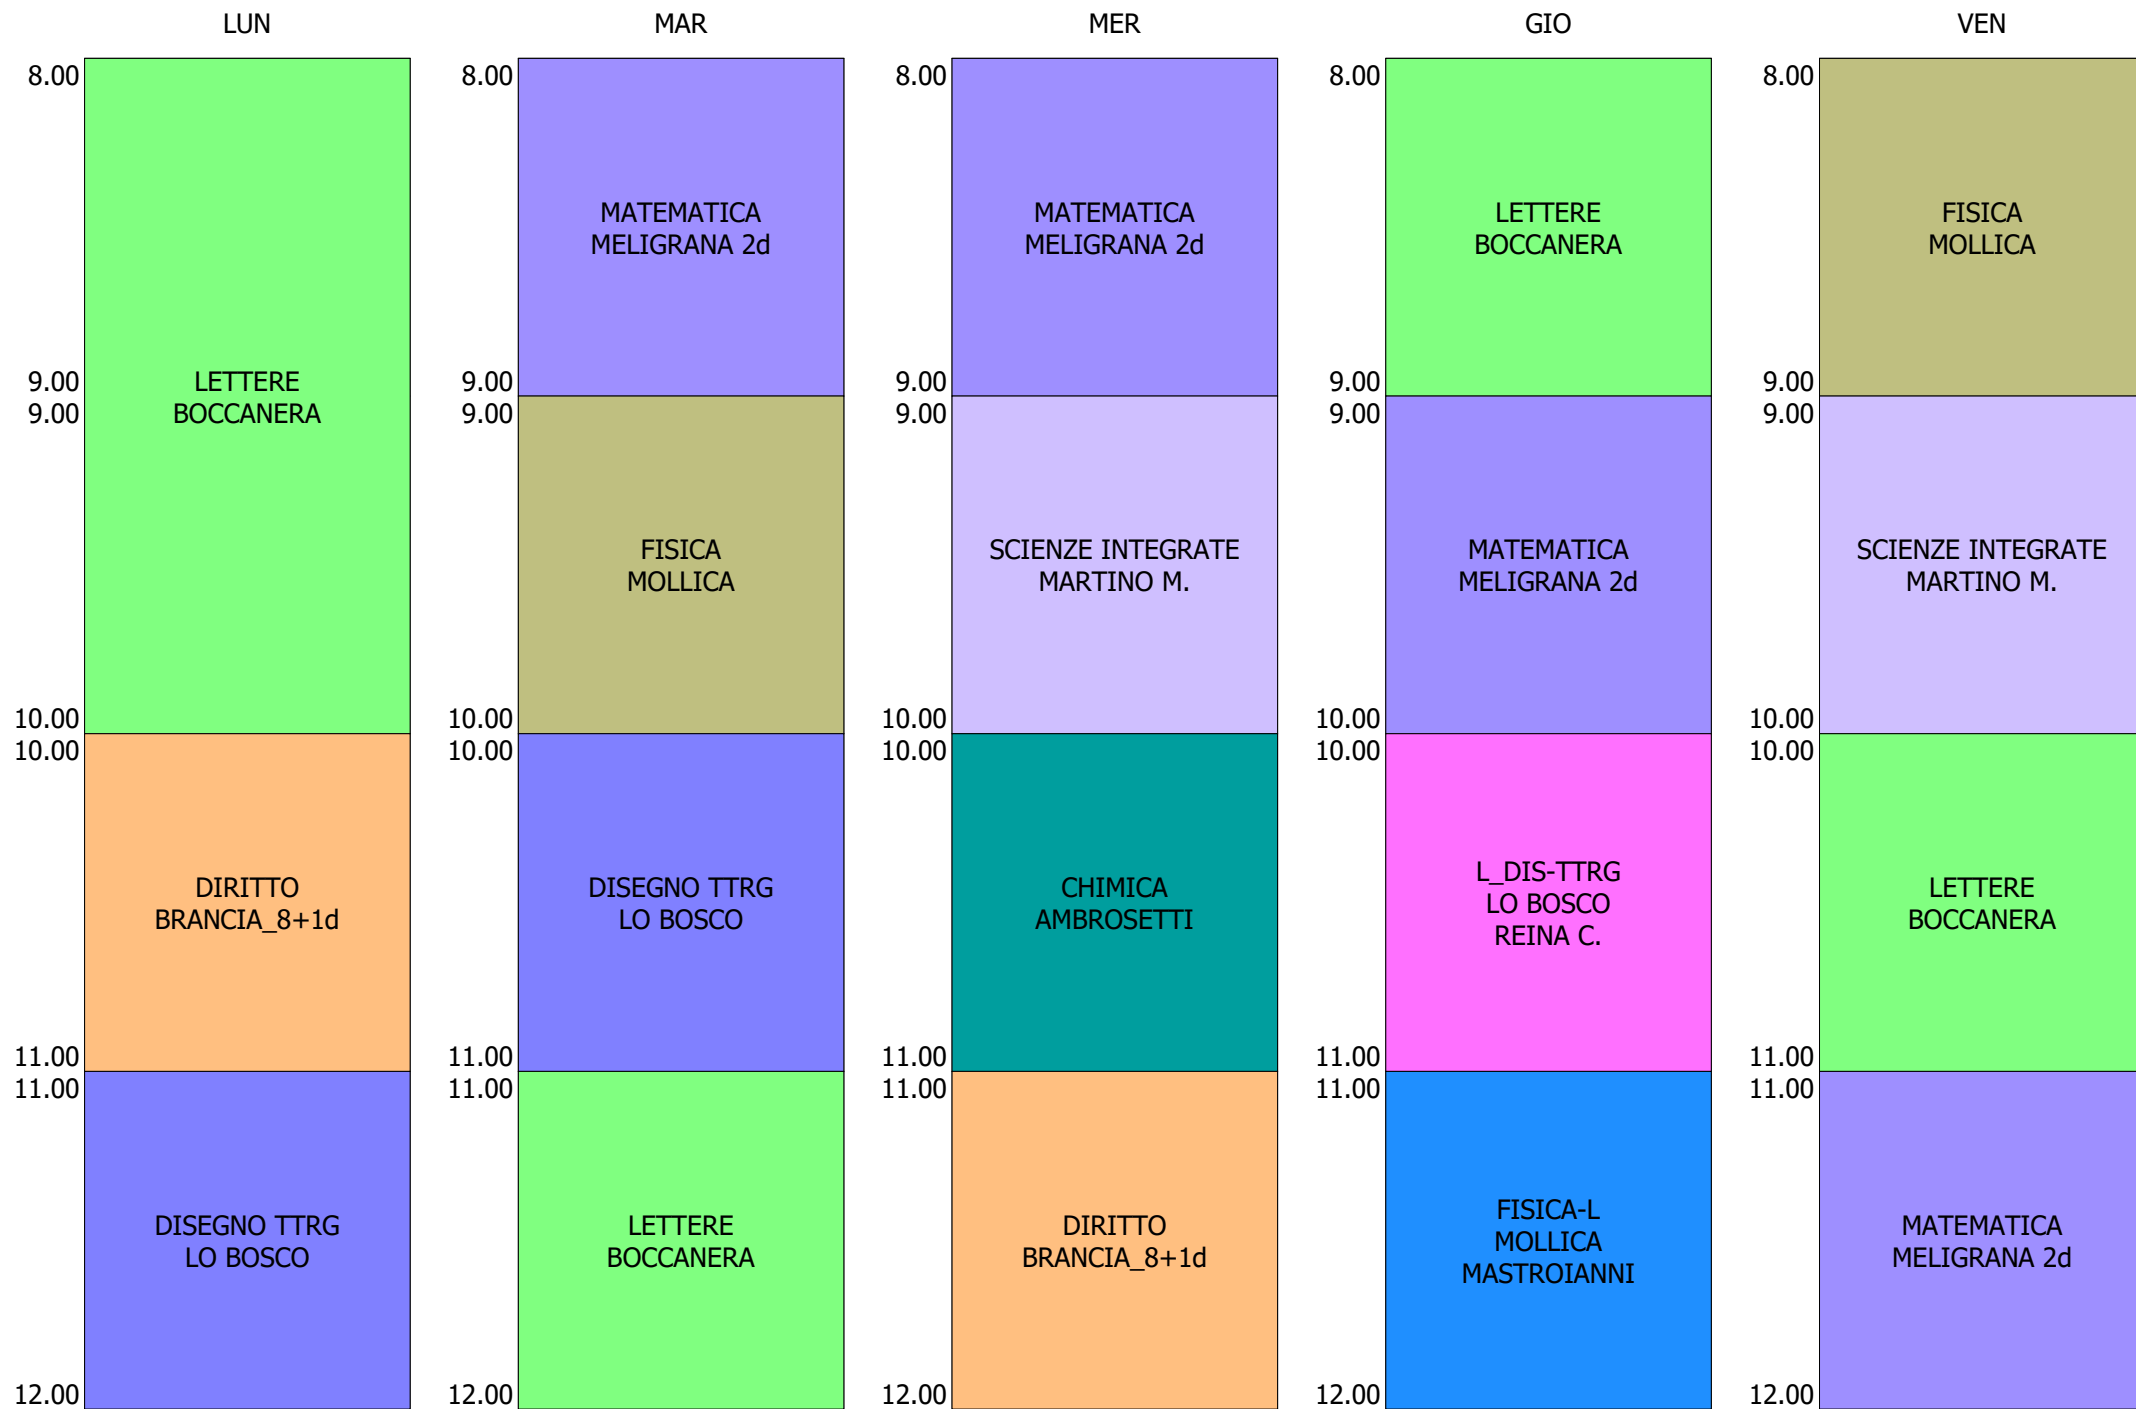

ORARIO CLASSE - 2D (30:00)

ISTITUTO TECNICO INDUSTRIALE STATALE "GALILEO GALILEI" - ROMA
 ORARIO LEZIONI ORE 8,00 - 12,00 DAL 13 AL 17 SETT.2021

ORARIO CLASSE - 2E (32:00)

ISTITUTO TECNICO INDUSTRIALE STATALE "GALILEO GALILEI" - ROMA
 ORARIO LEZIONI ORE 8,00 - 12,00 DAL 13 AL 17 SETT.2021

ORARIO CLASSE - 2G (32:00)

ISTITUTO TECNICO INDUSTRIALE STATALE "GALILEO GALILEI" - ROMA
ORARIO LEZIONI ORE 8,00 - 12,00 DAL 13 AL 17 SETT.2021

ORARIO CLASSE - 2H (30:00)

ISTITUTO TECNICO INDUSTRIALE STATALE "GALILEO GALILEI" - ROMA
ORARIO LEZIONI ORE 8,00 - 12,00 DAL 13 AL 17 SETT.2021

ORARIO CLASSE - 2L (27:00)

ISTITUTO TECNICO INDUSTRIALE STATALE "GALILEO GALILEI" - ROMA
 ORARIO LEZIONI ORE 8,00 - 12,00 DAL 13 AL 17 SETT.2021

ORARIO CLASSE - 2M (32:00)

ISTITUTO TECNICO INDUSTRIALE STATALE "GALILEO GALILEI" - ROMA
 ORARIO LEZIONI ORE 8,00 - 12,00 DAL 13 AL 17 SETT.2021