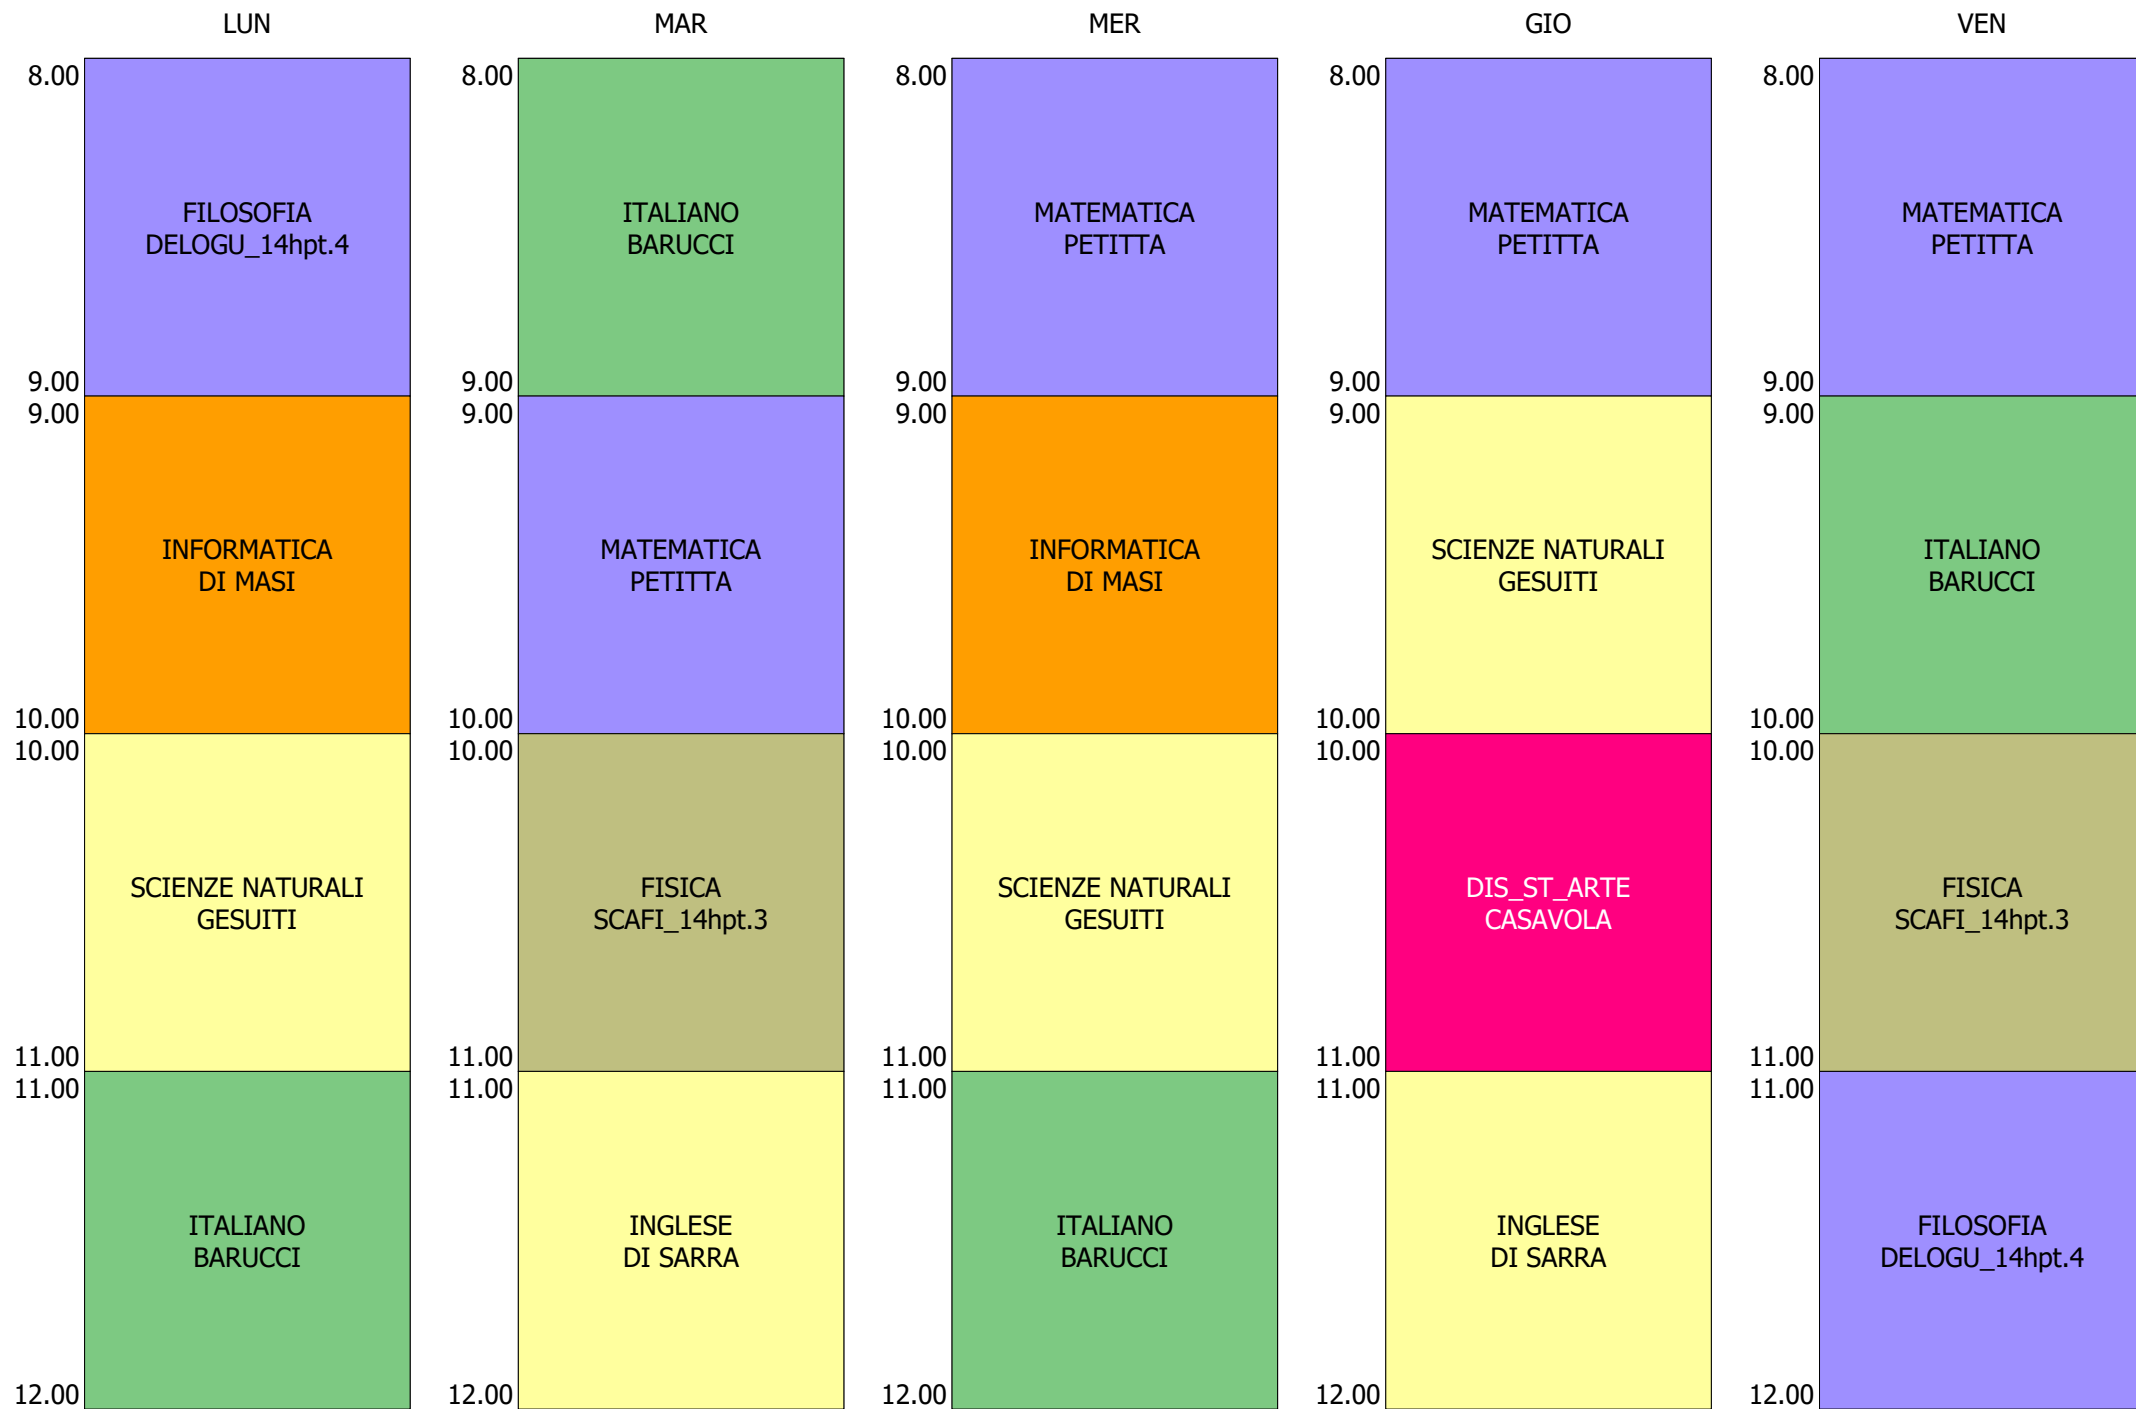

ORARIO CLASSE - 2L (27:00)

ISTITUTO TECNICO INDUSTRIALE STATALE "GALILEO GALILEI" - ROMA
 ORARIO LEZIONI ORE 8,00 - 12,00 DAL 13 AL 17 SETT.2021

ORARIO CLASSE - 2M (32:00)

ISTITUTO TECNICO INDUSTRIALE STATALE "GALILEO GALILEI" - ROMA
 ORARIO LEZIONI ORE 8,00 - 12,00 DAL 13 AL 17 SETT.2021

ORARIO CLASSE - 20 (32:00)

ISTITUTO TECNICO INDUSTRIALE STATALE "GALILEO GALILEI" - ROMA
ORARIO LEZIONI ORE 8,00 - 12,00 DAL 13 AL 17 SETT.2021

ORARIO CLASSE - 2T (27:00)

ISTITUTO TECNICO INDUSTRIALE STATALE "GALILEO GALILEI" - ROMA
 ORARIO LEZIONI ORE 8,00 - 12,00 DAL 13 AL 17 SETT.2021

ORARIO CLASSE - 2V (32:00)

ISTITUTO TECNICO INDUSTRIALE STATALE "GALILEO GALILEI" - ROMA
 ORARIO LEZIONI ORE 8,00 - 12,00 DAL 13 AL 17 SETT.2021

ORARIO CLASSE - 3L (30:00)

ISTITUTO TECNICO INDUSTRIALE STATALE "GALILEO GALILEI" - ROMA
 ORARIO LEZIONI ORE 8,00 - 12,00 DAL 13 AL 17 SETT.2021