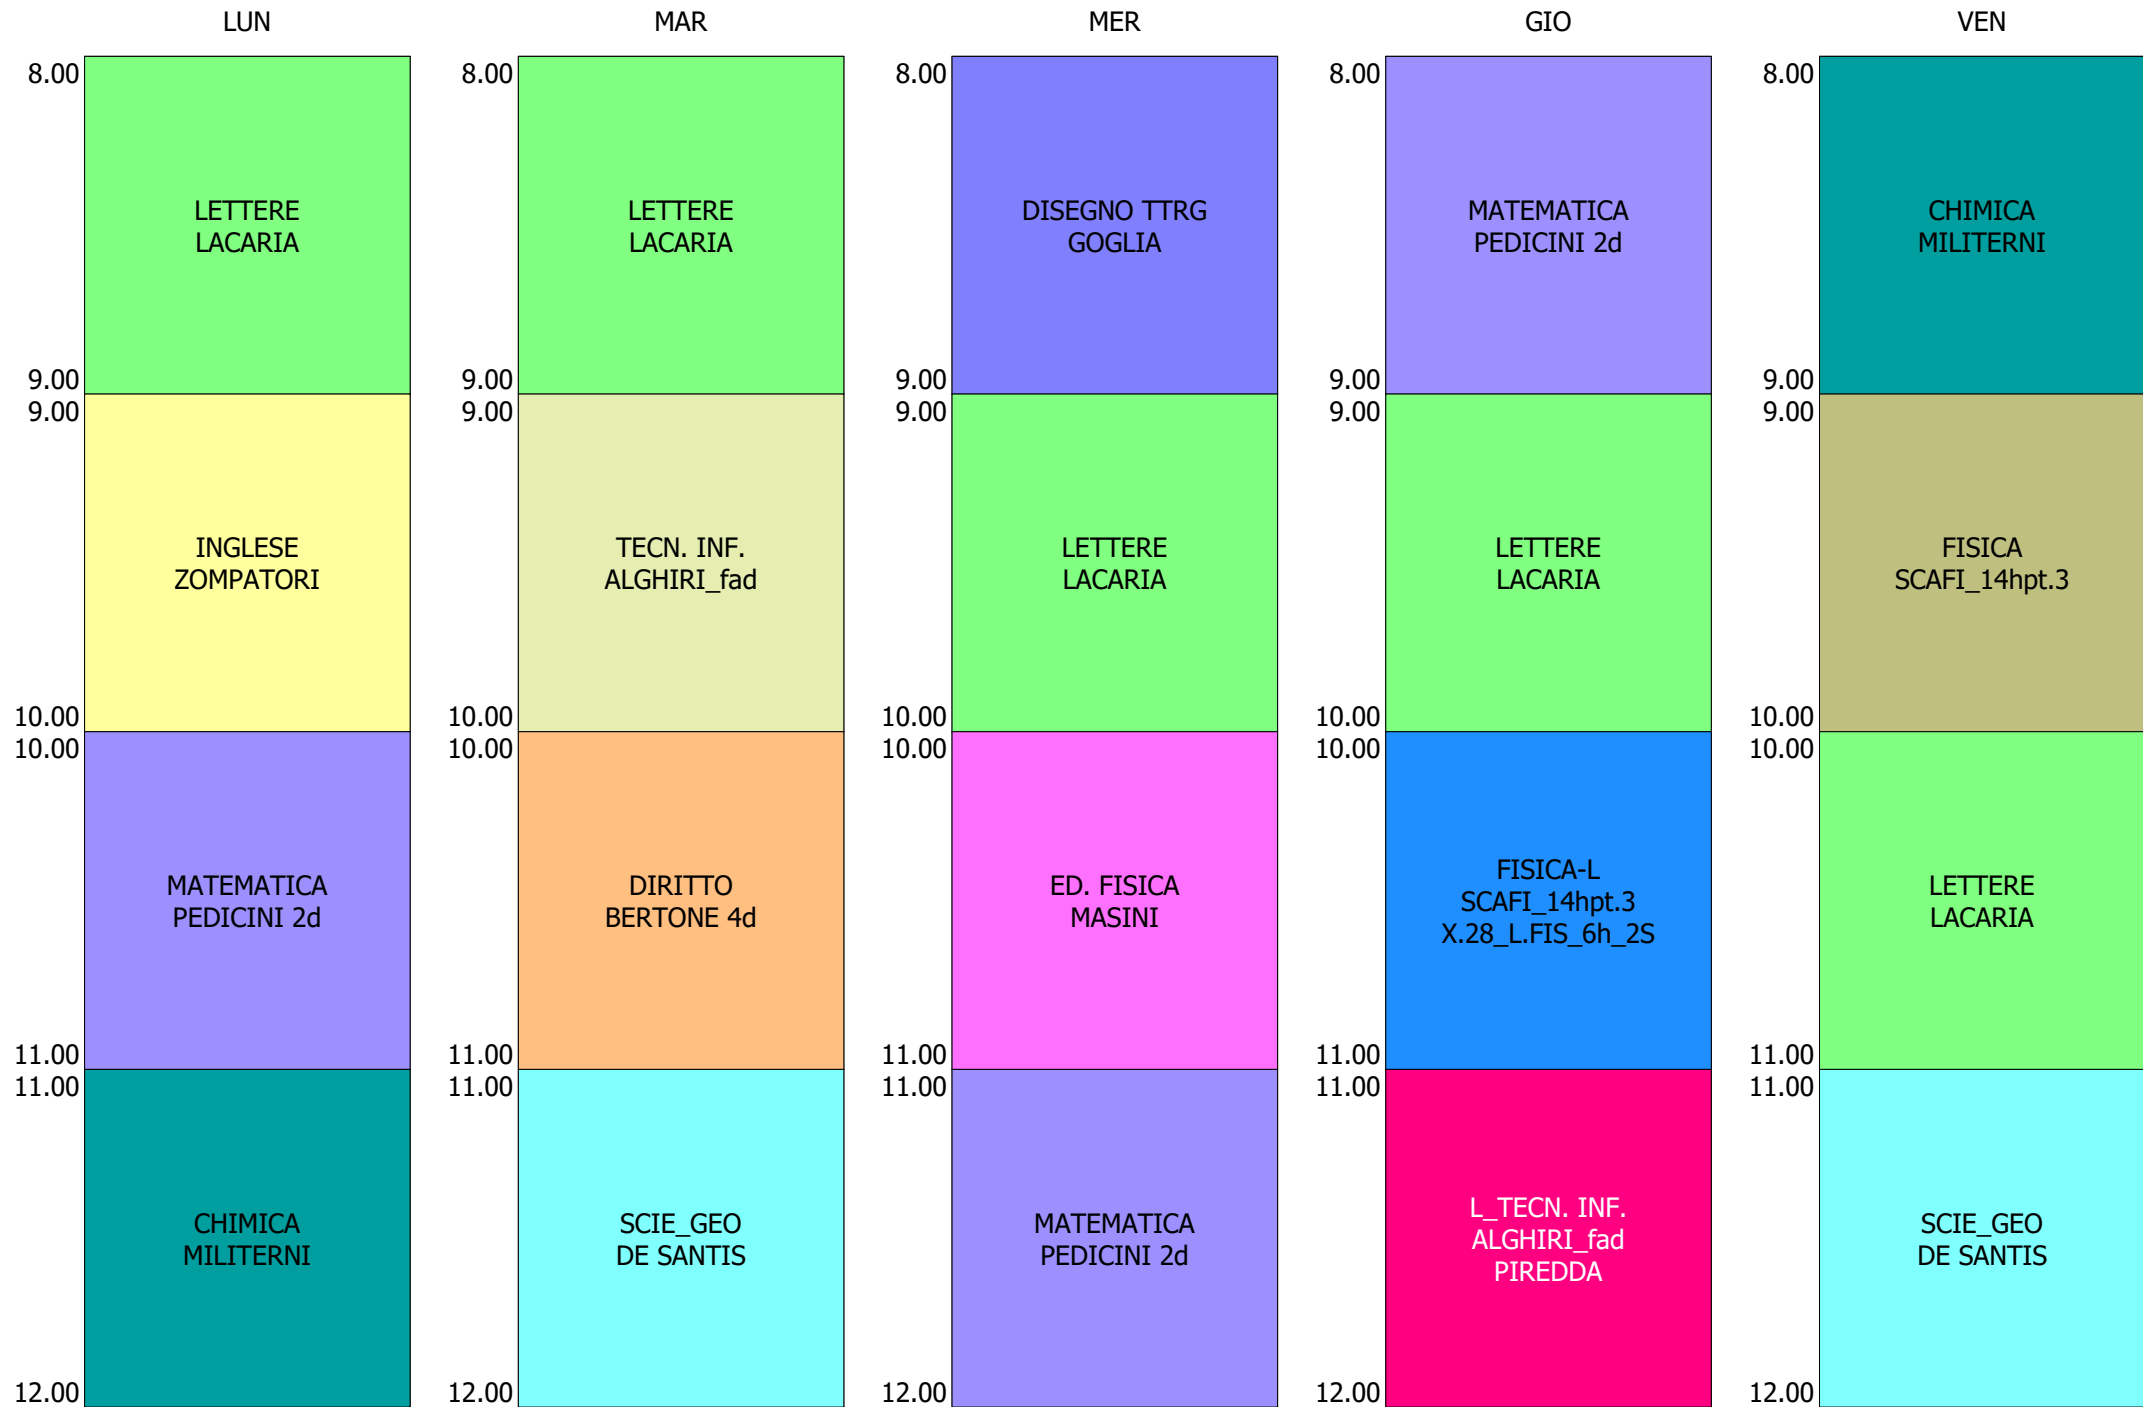

ISTITUTO TECNICO INDUSTRIALE STATALE "GALILEO GALILEI" - ROMA
ORARIO LEZIONI ORE 8,00 - 12,00 DAL 13 AL 17 SETT.2021

ORARIO CLASSE - 10 (33:00)