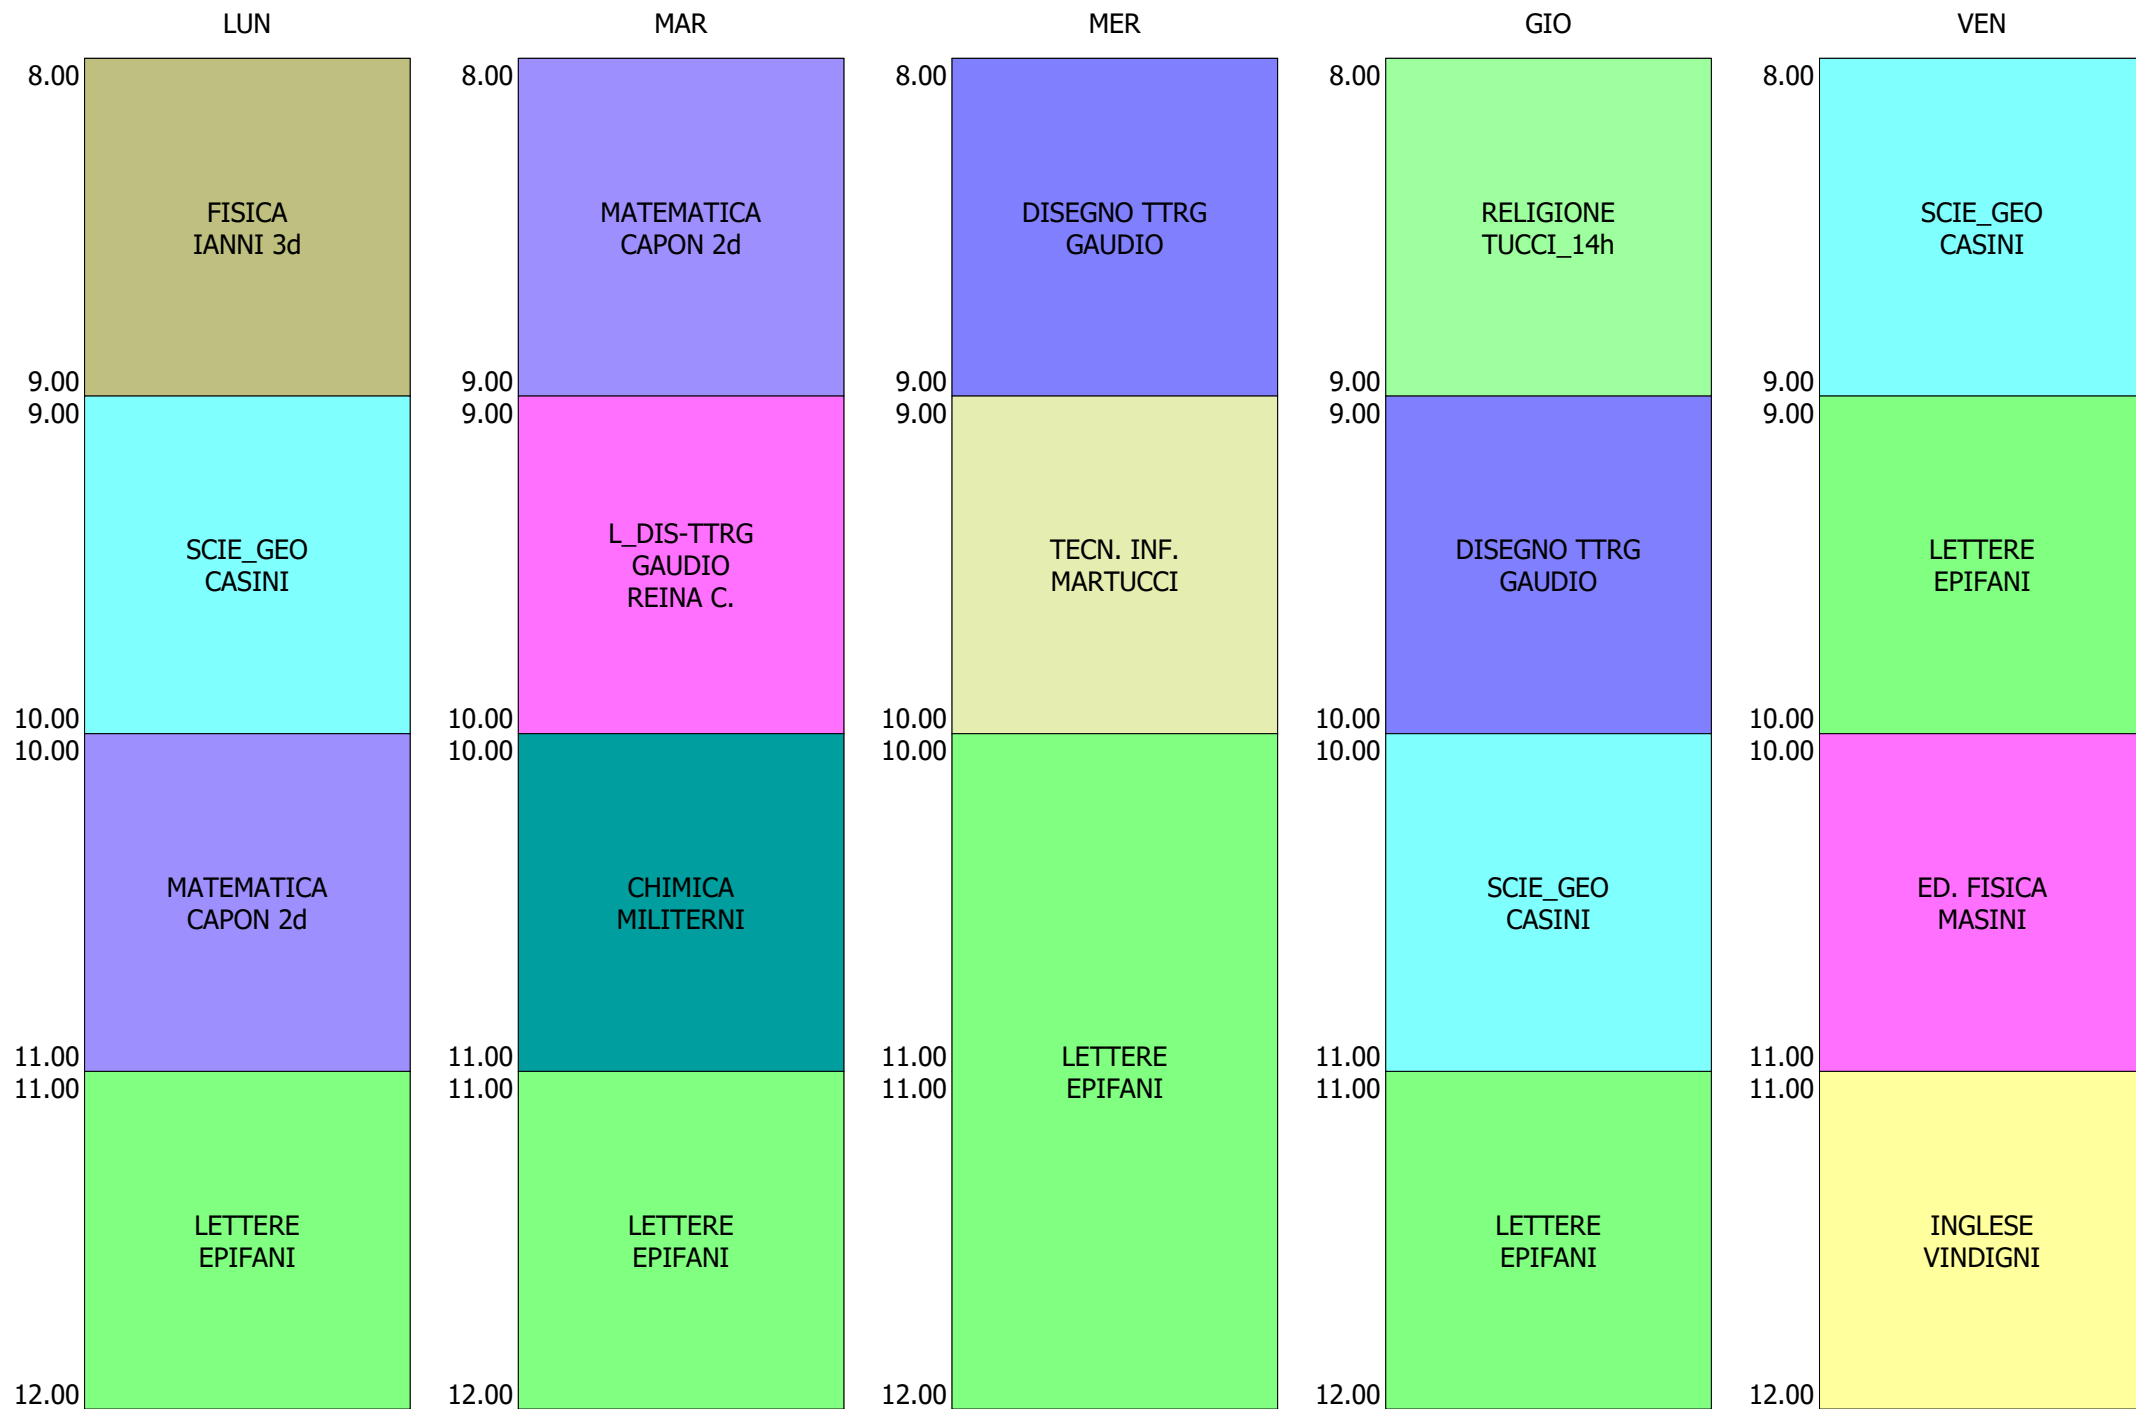

ISTITUTO TECNICO INDUSTRIALE STATALE "GALILEO GALILEI" - ROMA
ORARIO LEZIONI ORE 8,00 - 12,00 DAL 13 AL 17 SETT.2021

ORARIO CLASSE - 1G (33:00)