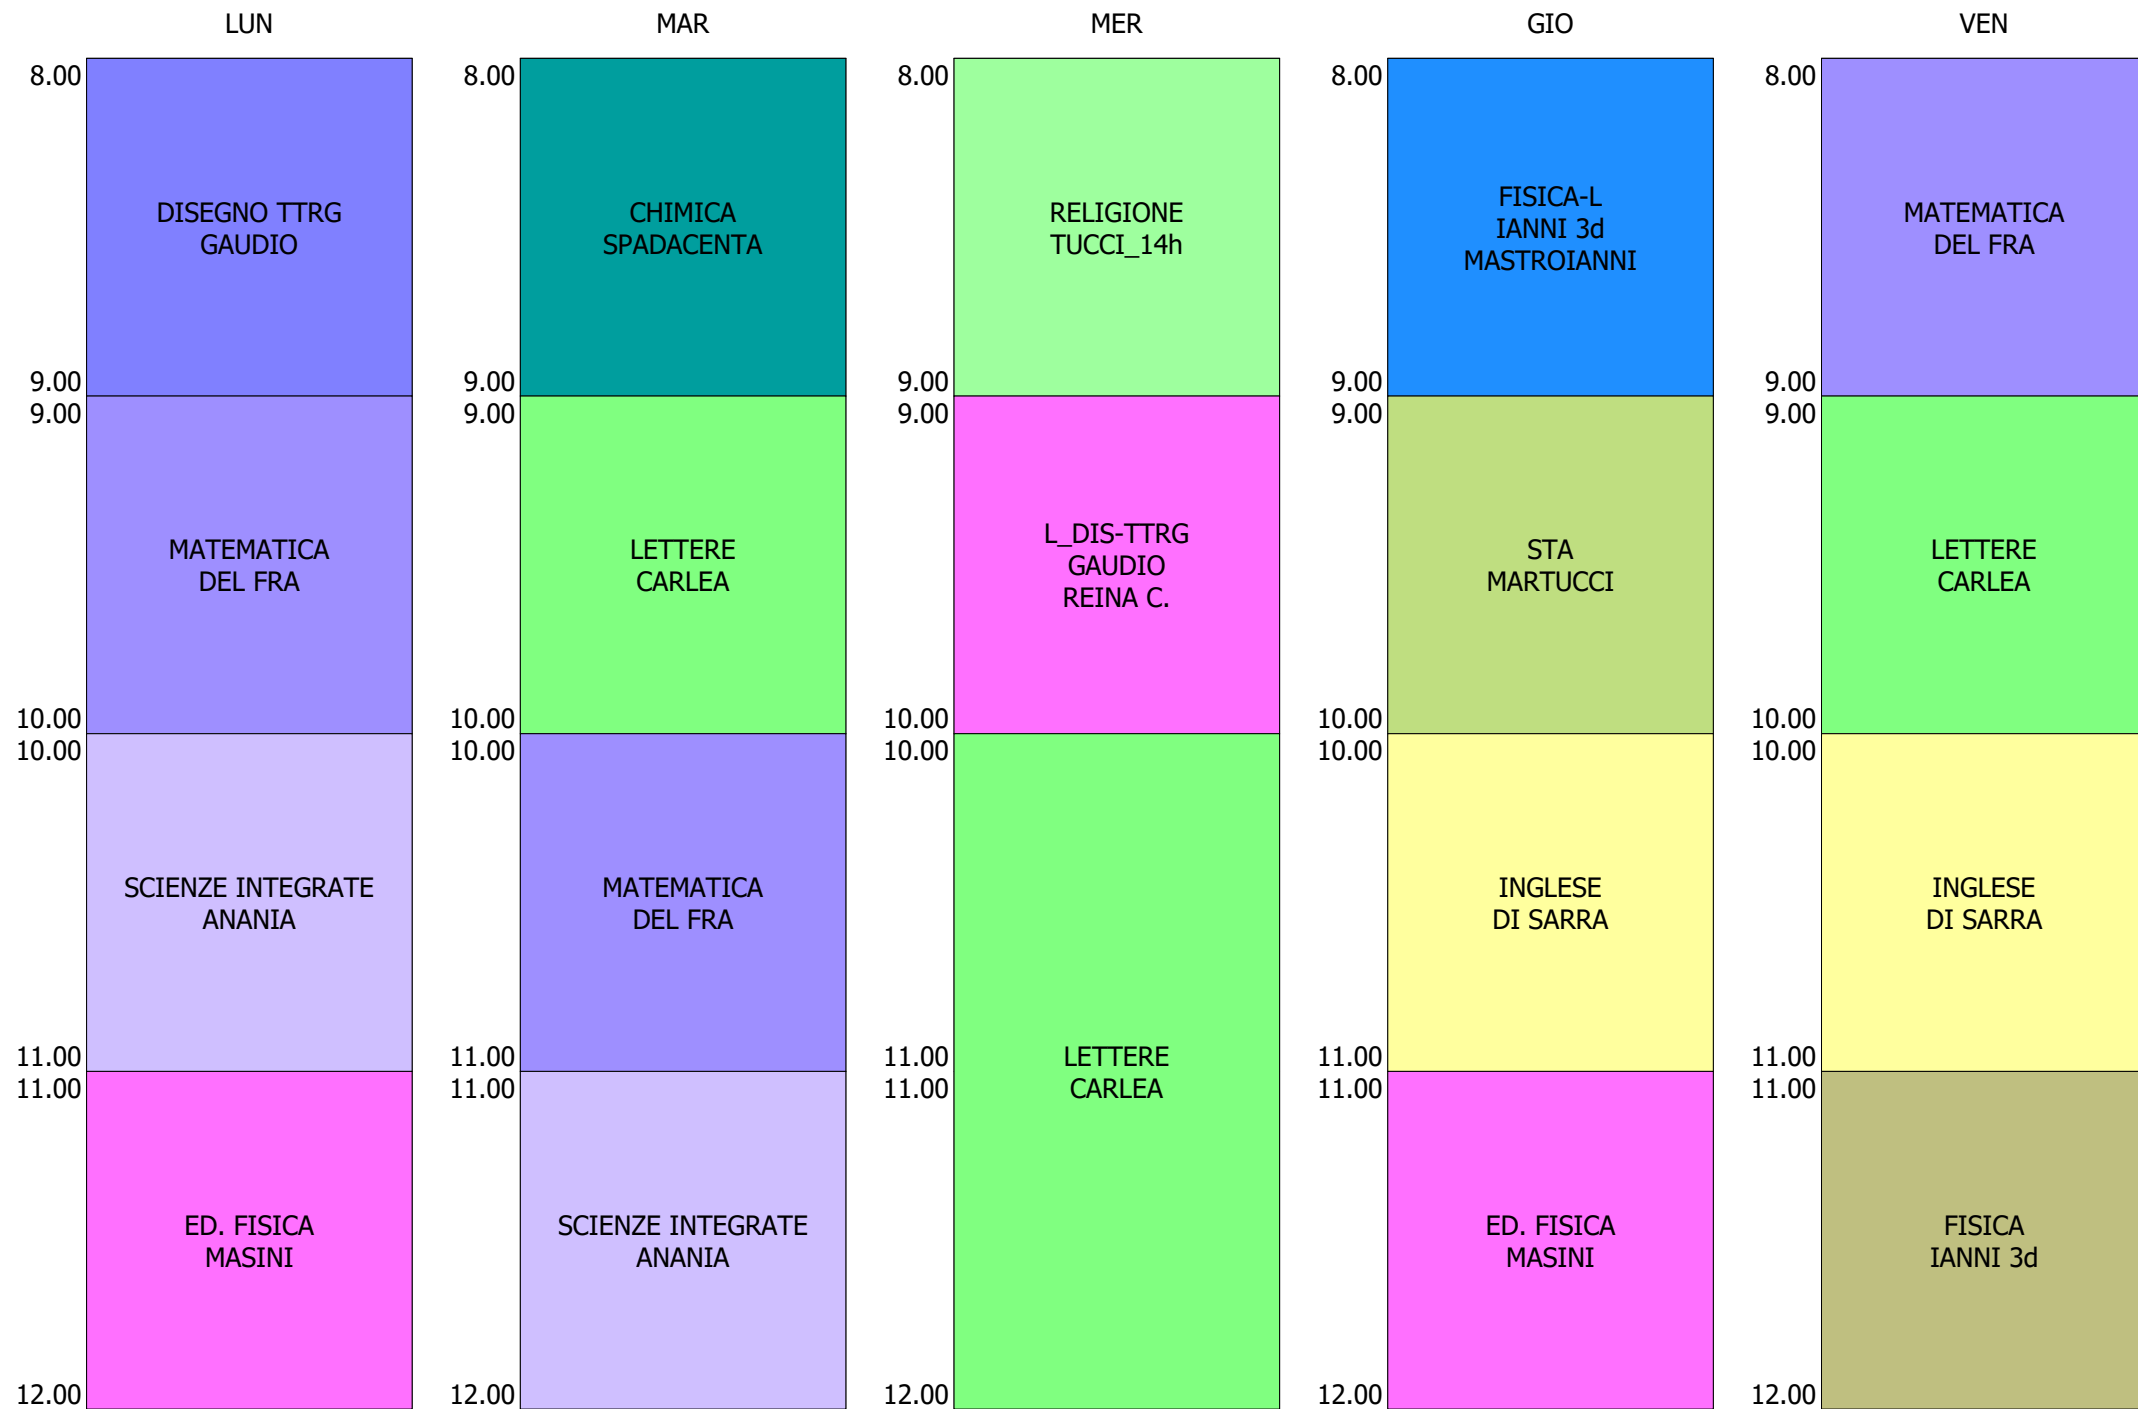

ORARIO CLASSE - 2B (32:00)

ISTITUTO TECNICO INDUSTRIALE STATALE "GALILEO GALILEI" - ROMA
 ORARIO LEZIONI ORE 8,00 - 12,00 DAL 13 AL 17 SETT.2021

ORARIO CLASSE - 2C (32:00)

ISTITUTO TECNICO INDUSTRIALE STATALE "GALILEO GALILEI" - ROMA
 ORARIO LEZIONI ORE 8,00 - 12,00 DAL 13 AL 17 SETT.2021

ORARIO CLASSE - 2D (30:00)

ISTITUTO TECNICO INDUSTRIALE STATALE "GALILEO GALILEI" - ROMA
 ORARIO LEZIONI ORE 8,00 - 12,00 DAL 13 AL 17 SETT.2021

ORARIO CLASSE - 2E (32:00)

ISTITUTO TECNICO INDUSTRIALE STATALE "GALILEO GALILEI" - ROMA
 ORARIO LEZIONI ORE 8,00 - 12,00 DAL 13 AL 17 SETT.2021