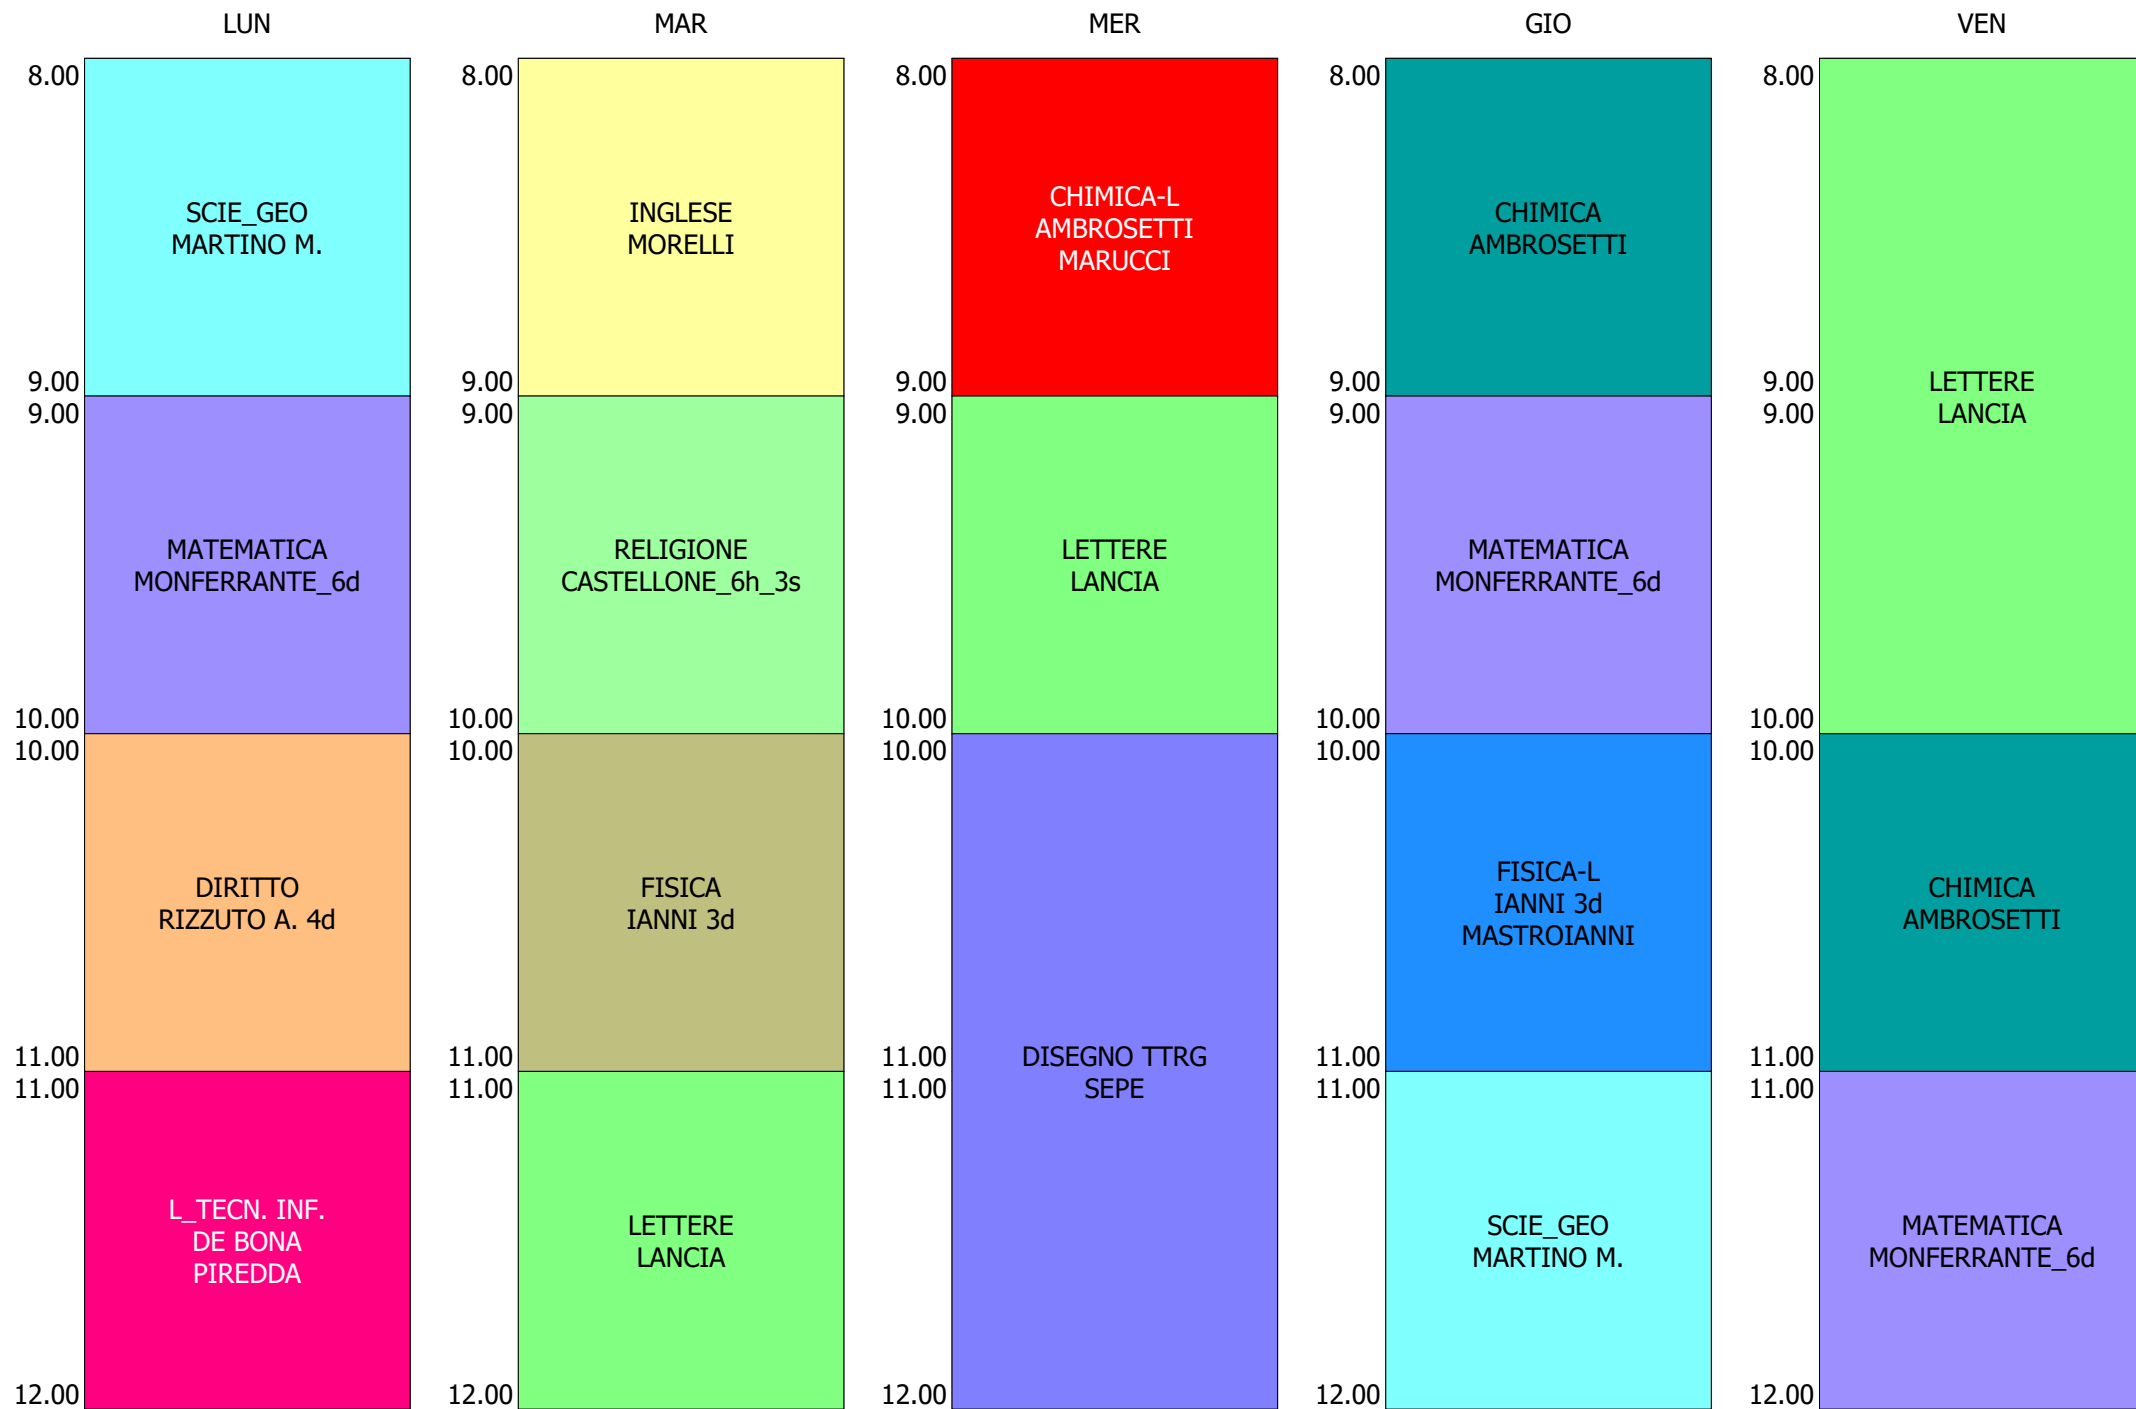

ISTITUTO TECNICO INDUSTRIALE STATALE "GALILEO GALILEI" - ROMA
ORARIO LEZIONI ORE 8,00 - 12,00 DAL 13 AL 17 SETT.2021

ORARIO CLASSE - 1D (31:00)