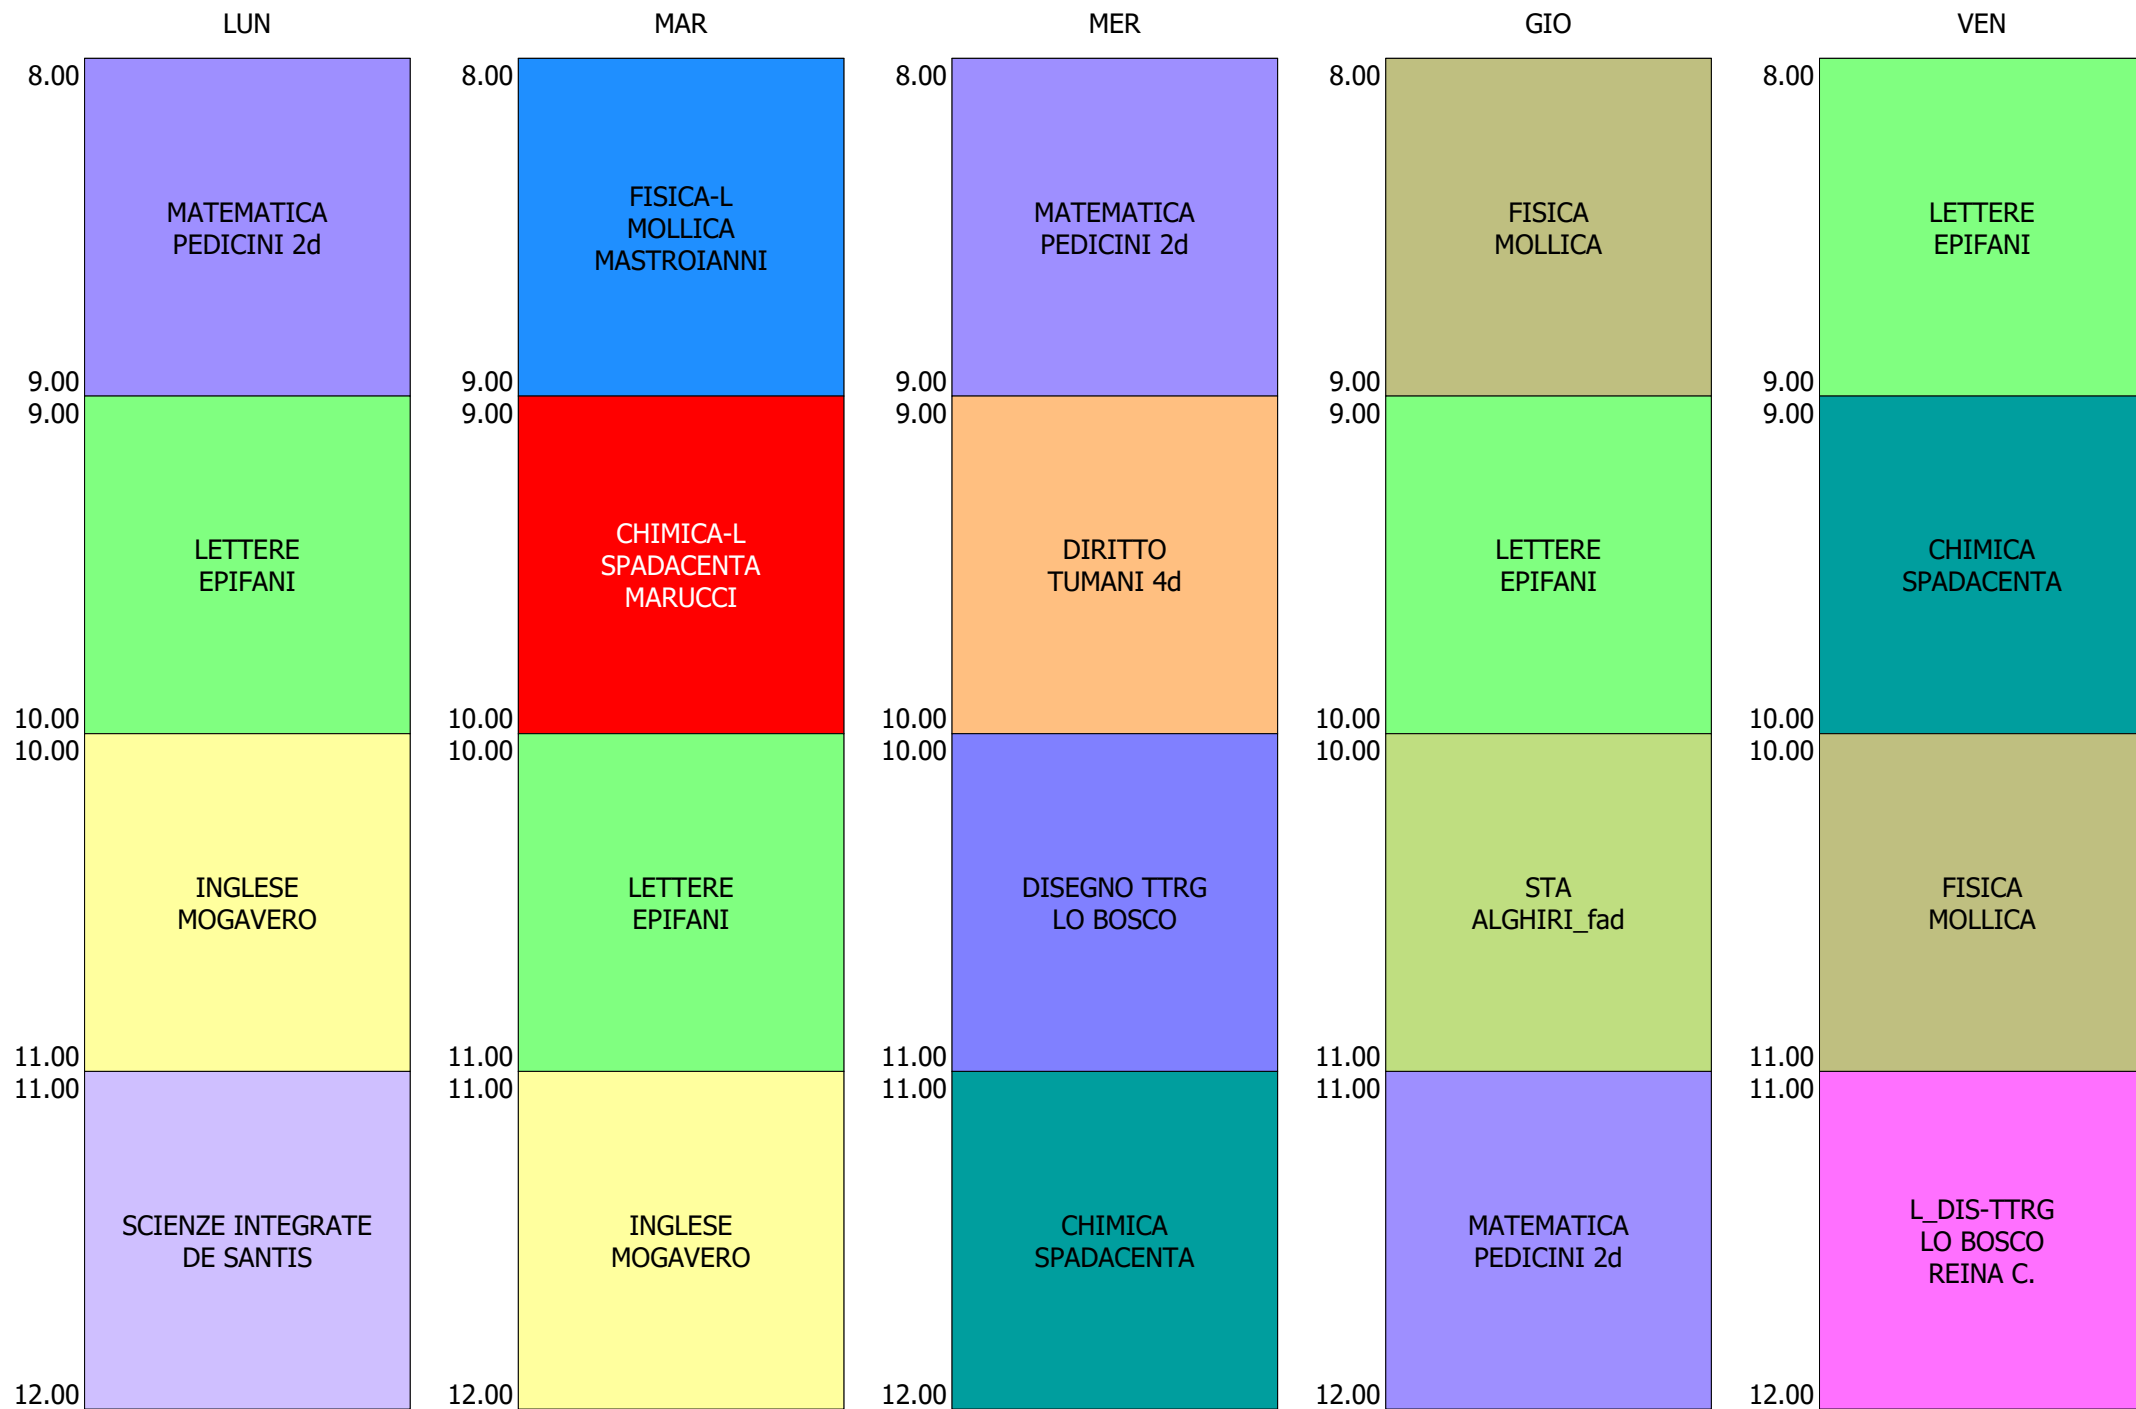

ISTITUTO TECNICO INDUSTRIALE STATALE "GALILEO GALILEI" - ROMA
ORARIO LEZIONI ORE 8,00 - 12,00 DAL 13 AL 17 SETT.2021

ORARIO CLASSE - 2A (32:00)