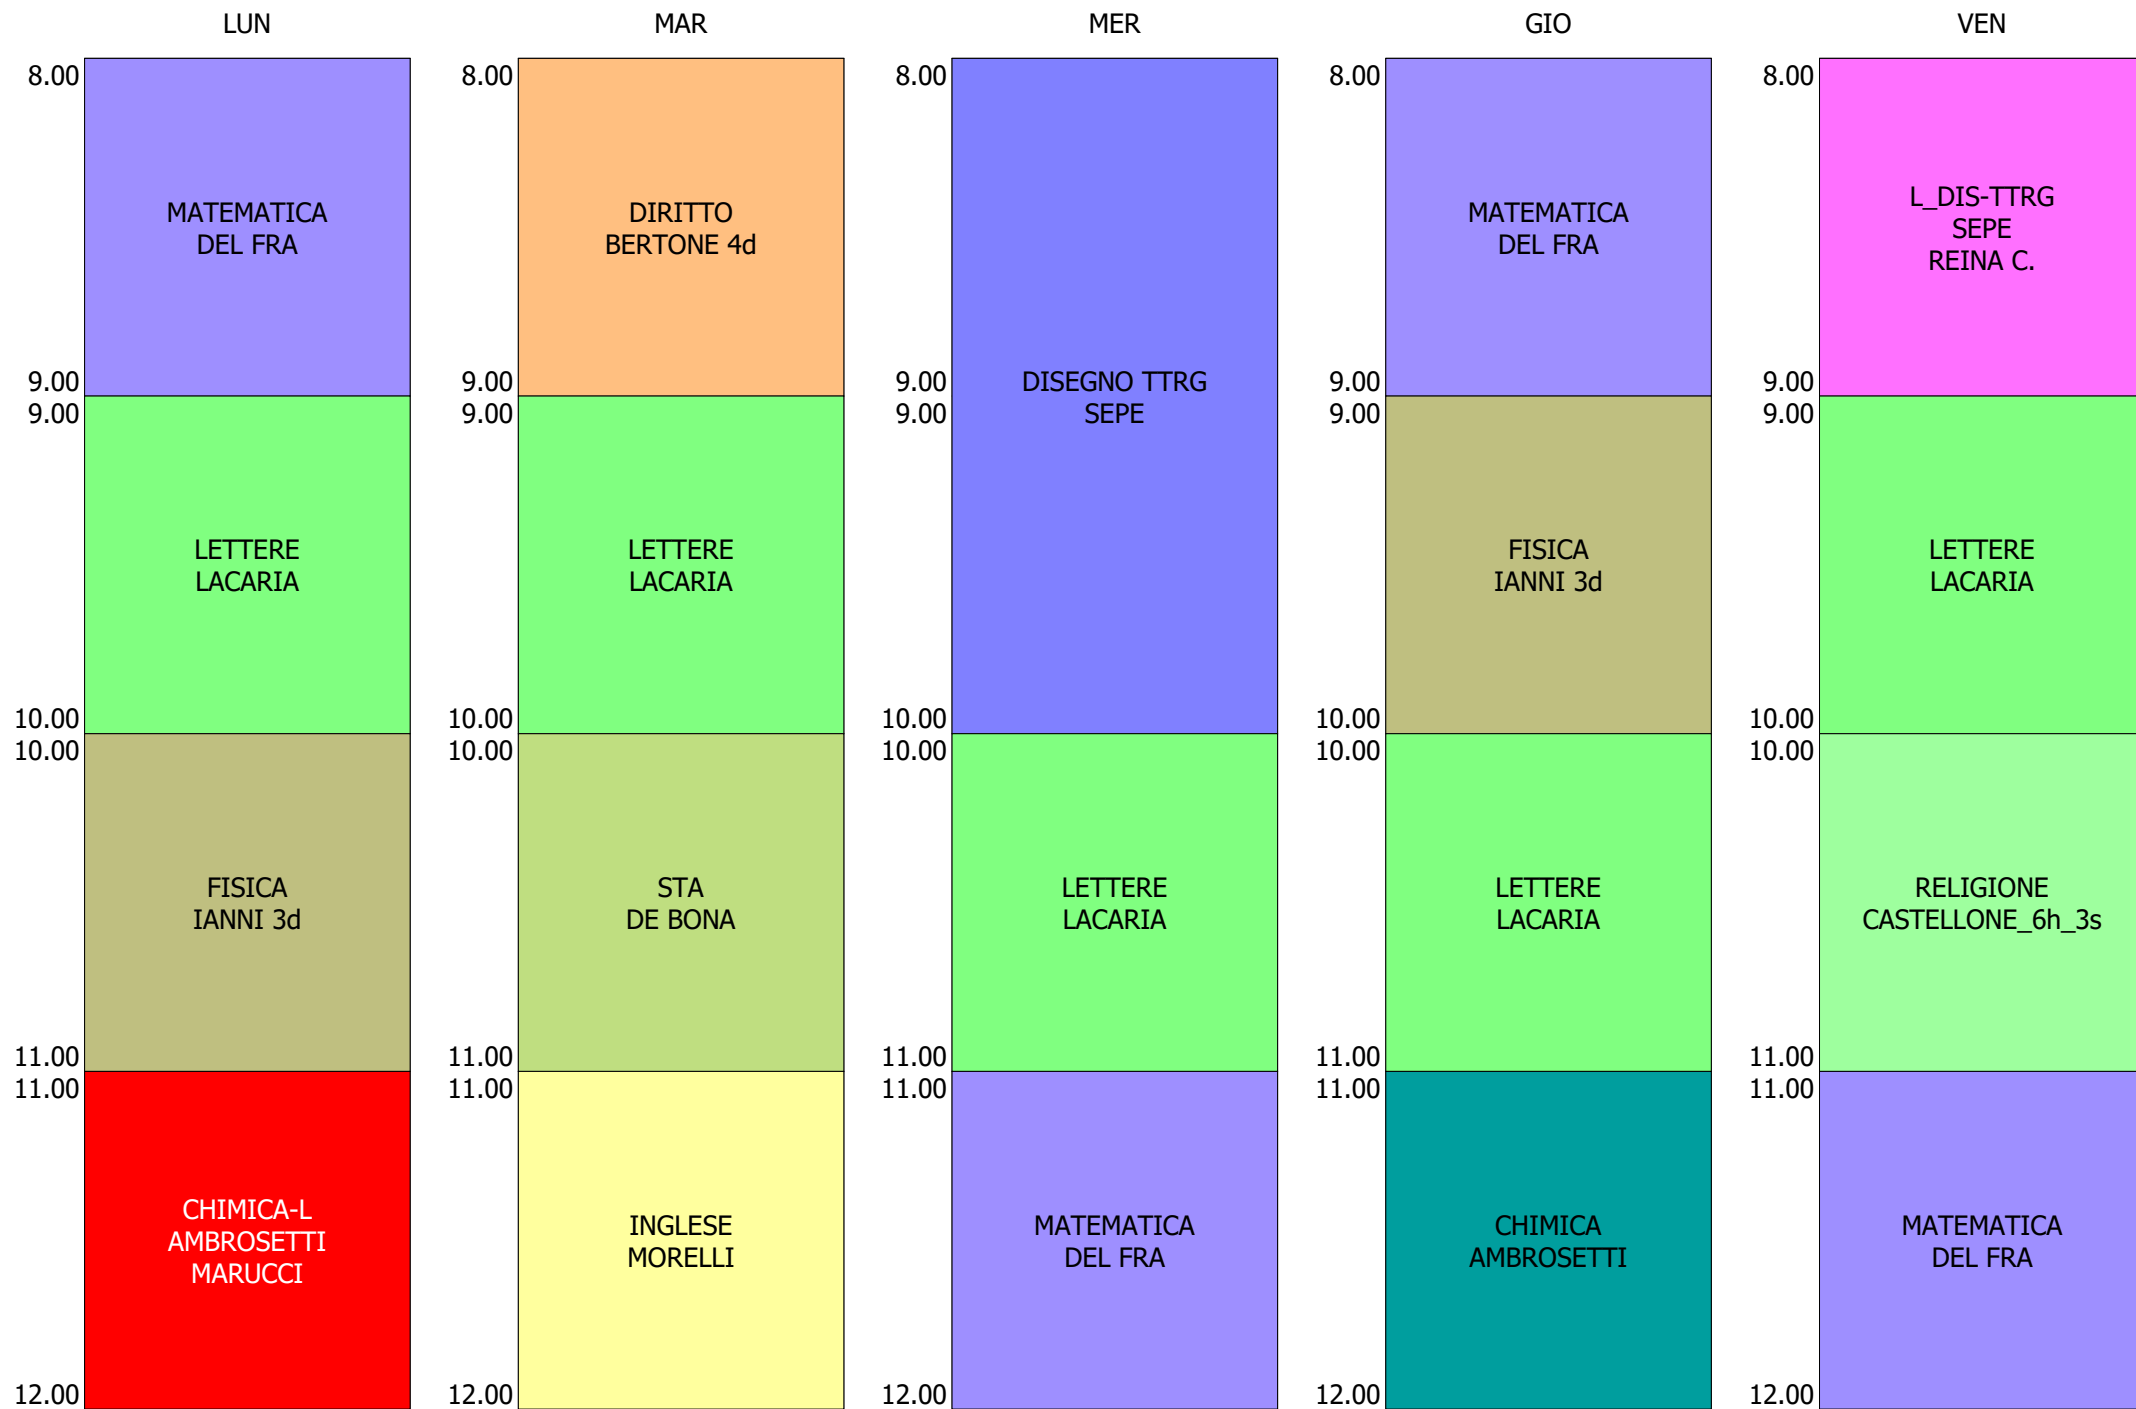

ORARIO CLASSE - 2B (32:00)

ISTITUTO TECNICO INDUSTRIALE STATALE "GALILEO GALILEI" - ROMA
 ORARIO LEZIONI ORE 8,00 - 12,00 DAL 13 AL 17 SETT.2021

ORARIO CLASSE - 2C (32:00)

ISTITUTO TECNICO INDUSTRIALE STATALE "GALILEO GALILEI" - ROMA
 ORARIO LEZIONI ORE 8,00 - 12,00 DAL 13 AL 17 SETT.2021

ORARIO CLASSE - 2D (30:00)

ISTITUTO TECNICO INDUSTRIALE STATALE "GALILEO GALILEI" - ROMA
 ORARIO LEZIONI ORE 8,00 - 12,00 DAL 13 AL 17 SETT.2021

ORARIO CLASSE - 2E (32:00)

ISTITUTO TECNICO INDUSTRIALE STATALE "GALILEO GALILEI" - ROMA
 ORARIO LEZIONI ORE 8,00 - 12,00 DAL 13 AL 17 SETT.2021