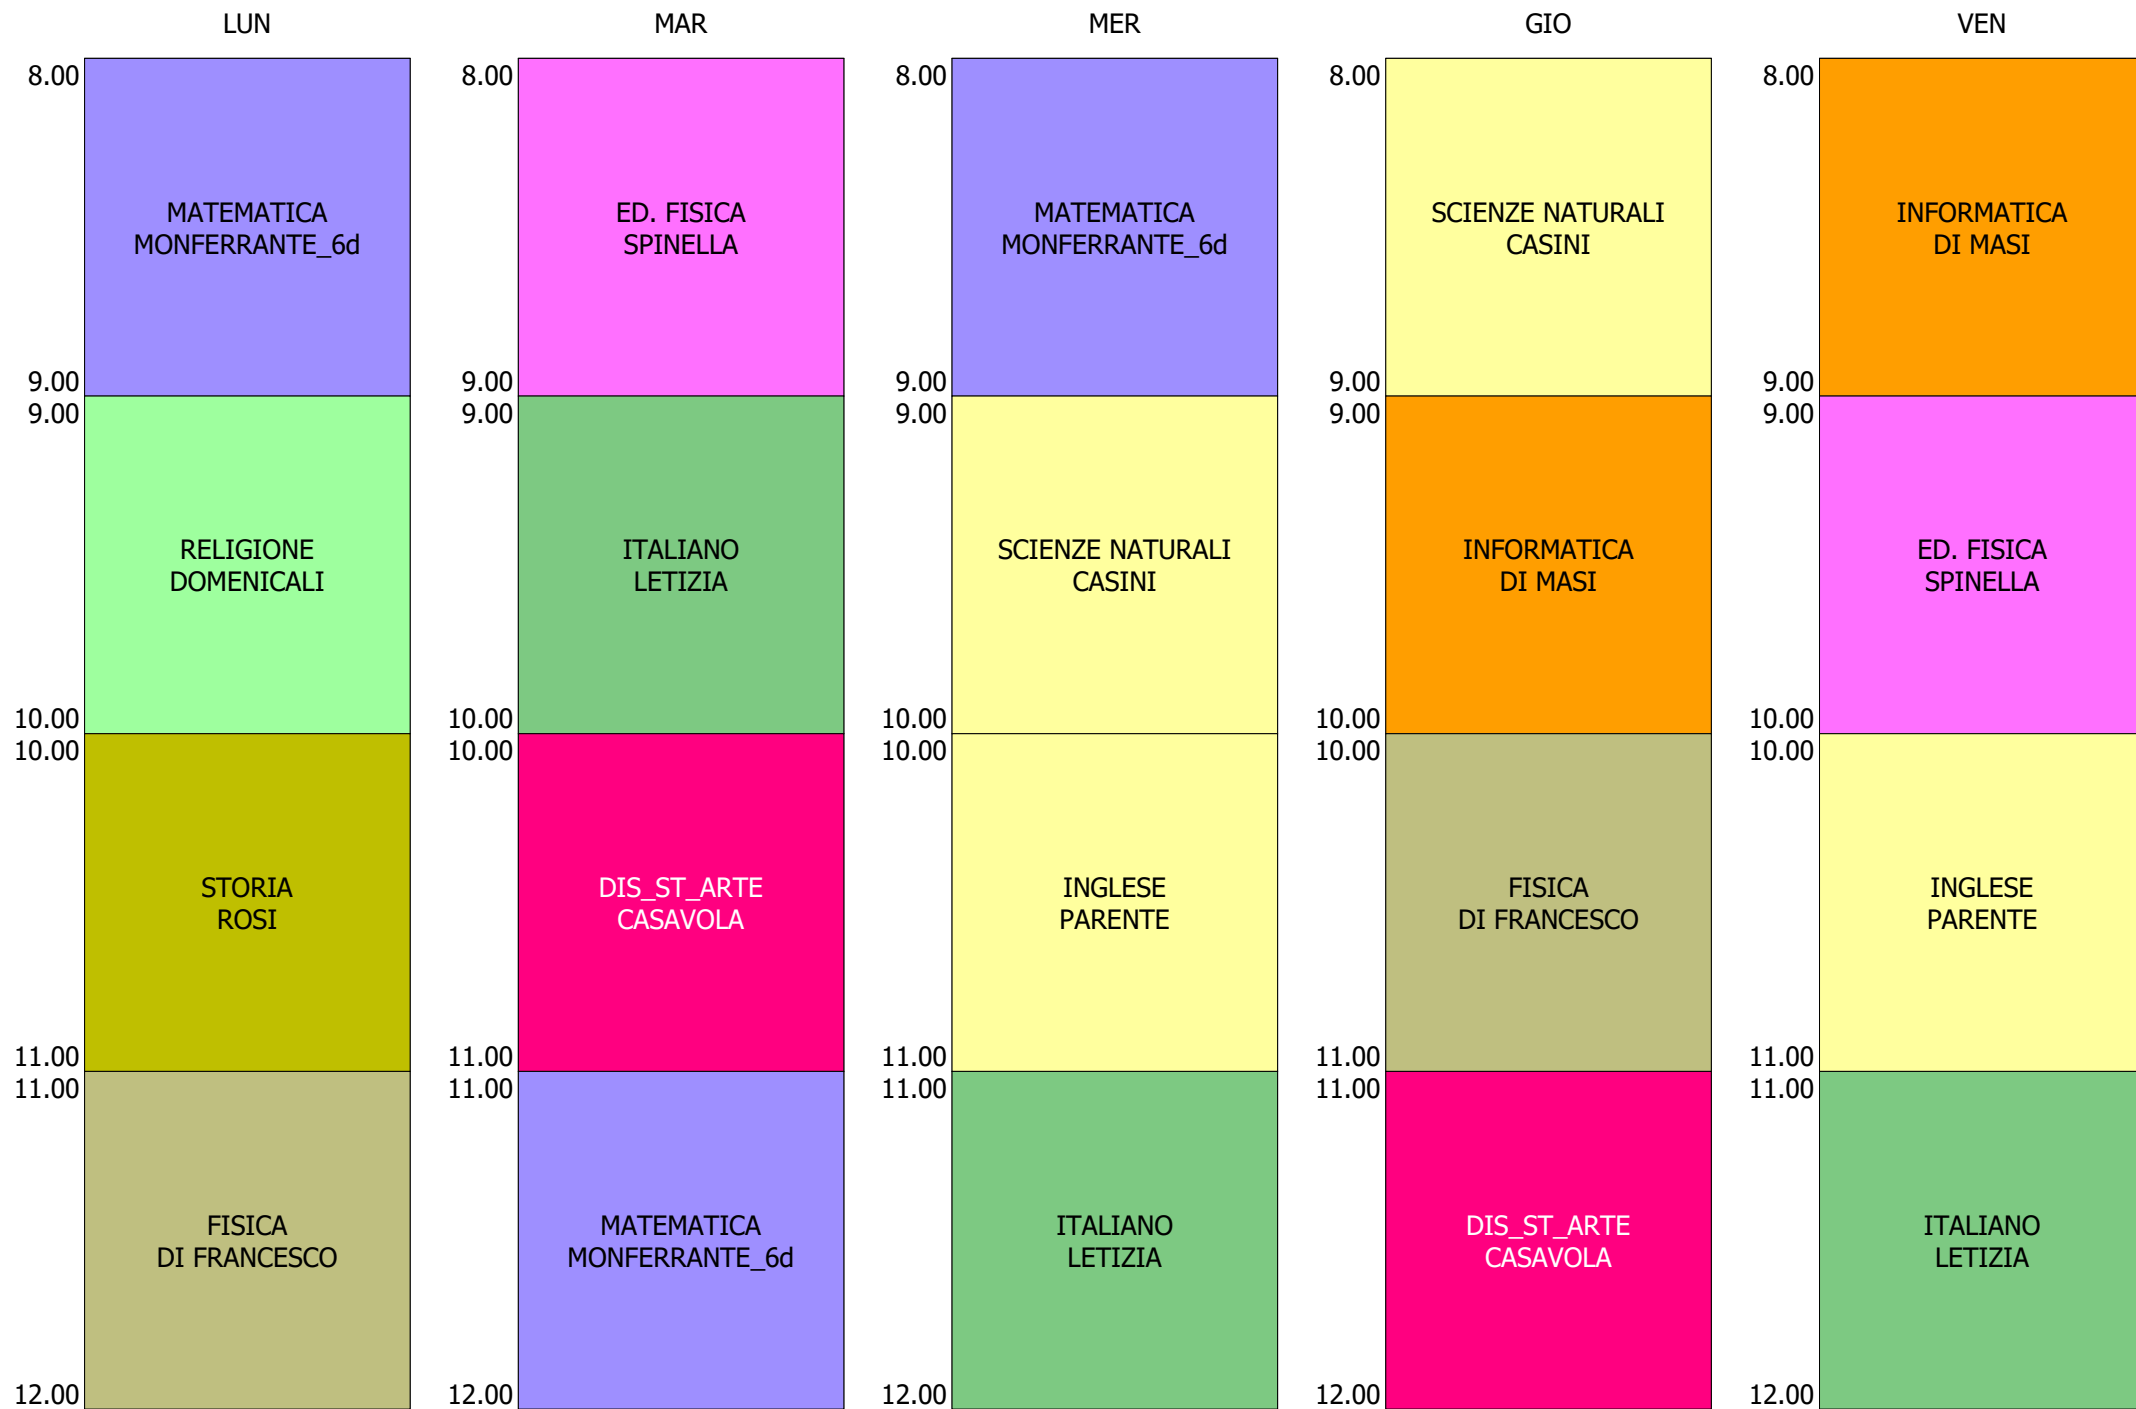

ORARIO CLASSE - 20 (32:00)

ISTITUTO TECNICO INDUSTRIALE STATALE "GALILEO GALILEI" - ROMA
ORARIO LEZIONI ORE 8,00 - 12,00 DAL 13 AL 17 SETT.2021

ORARIO CLASSE - 2T (27:00)

ISTITUTO TECNICO INDUSTRIALE STATALE "GALILEO GALILEI" - ROMA
 ORARIO LEZIONI ORE 8,00 - 12,00 DAL 13 AL 17 SETT.2021

ORARIO CLASSE - 2V (32:00)

ISTITUTO TECNICO INDUSTRIALE STATALE "GALILEO GALILEI" - ROMA
 ORARIO LEZIONI ORE 8,00 - 12,00 DAL 13 AL 17 SETT.2021

ORARIO CLASSE - 3L (30:00)

ISTITUTO TECNICO INDUSTRIALE STATALE "GALILEO GALILEI" - ROMA
 ORARIO LEZIONI ORE 8,00 - 12,00 DAL 13 AL 17 SETT.2021

ORARIO CLASSE - 3T (30:00)

ISTITUTO TECNICO INDUSTRIALE STATALE "GALILEO GALILEI" - ROMA
 ORARIO LEZIONI ORE 8,00 - 12,00 DAL 13 AL 17 SETT.2021

ORARIO CLASSE - 4L (30:00)

ORARIO CLASSE - 4P (30:00)

ISTITUTO TECNICO INDUSTRIALE STATALE "GALILEO GALILEI" - ROMA
 ORARIO LEZIONI ORE 8,00 - 12,00 DAL 13 AL 17 SETT.2021