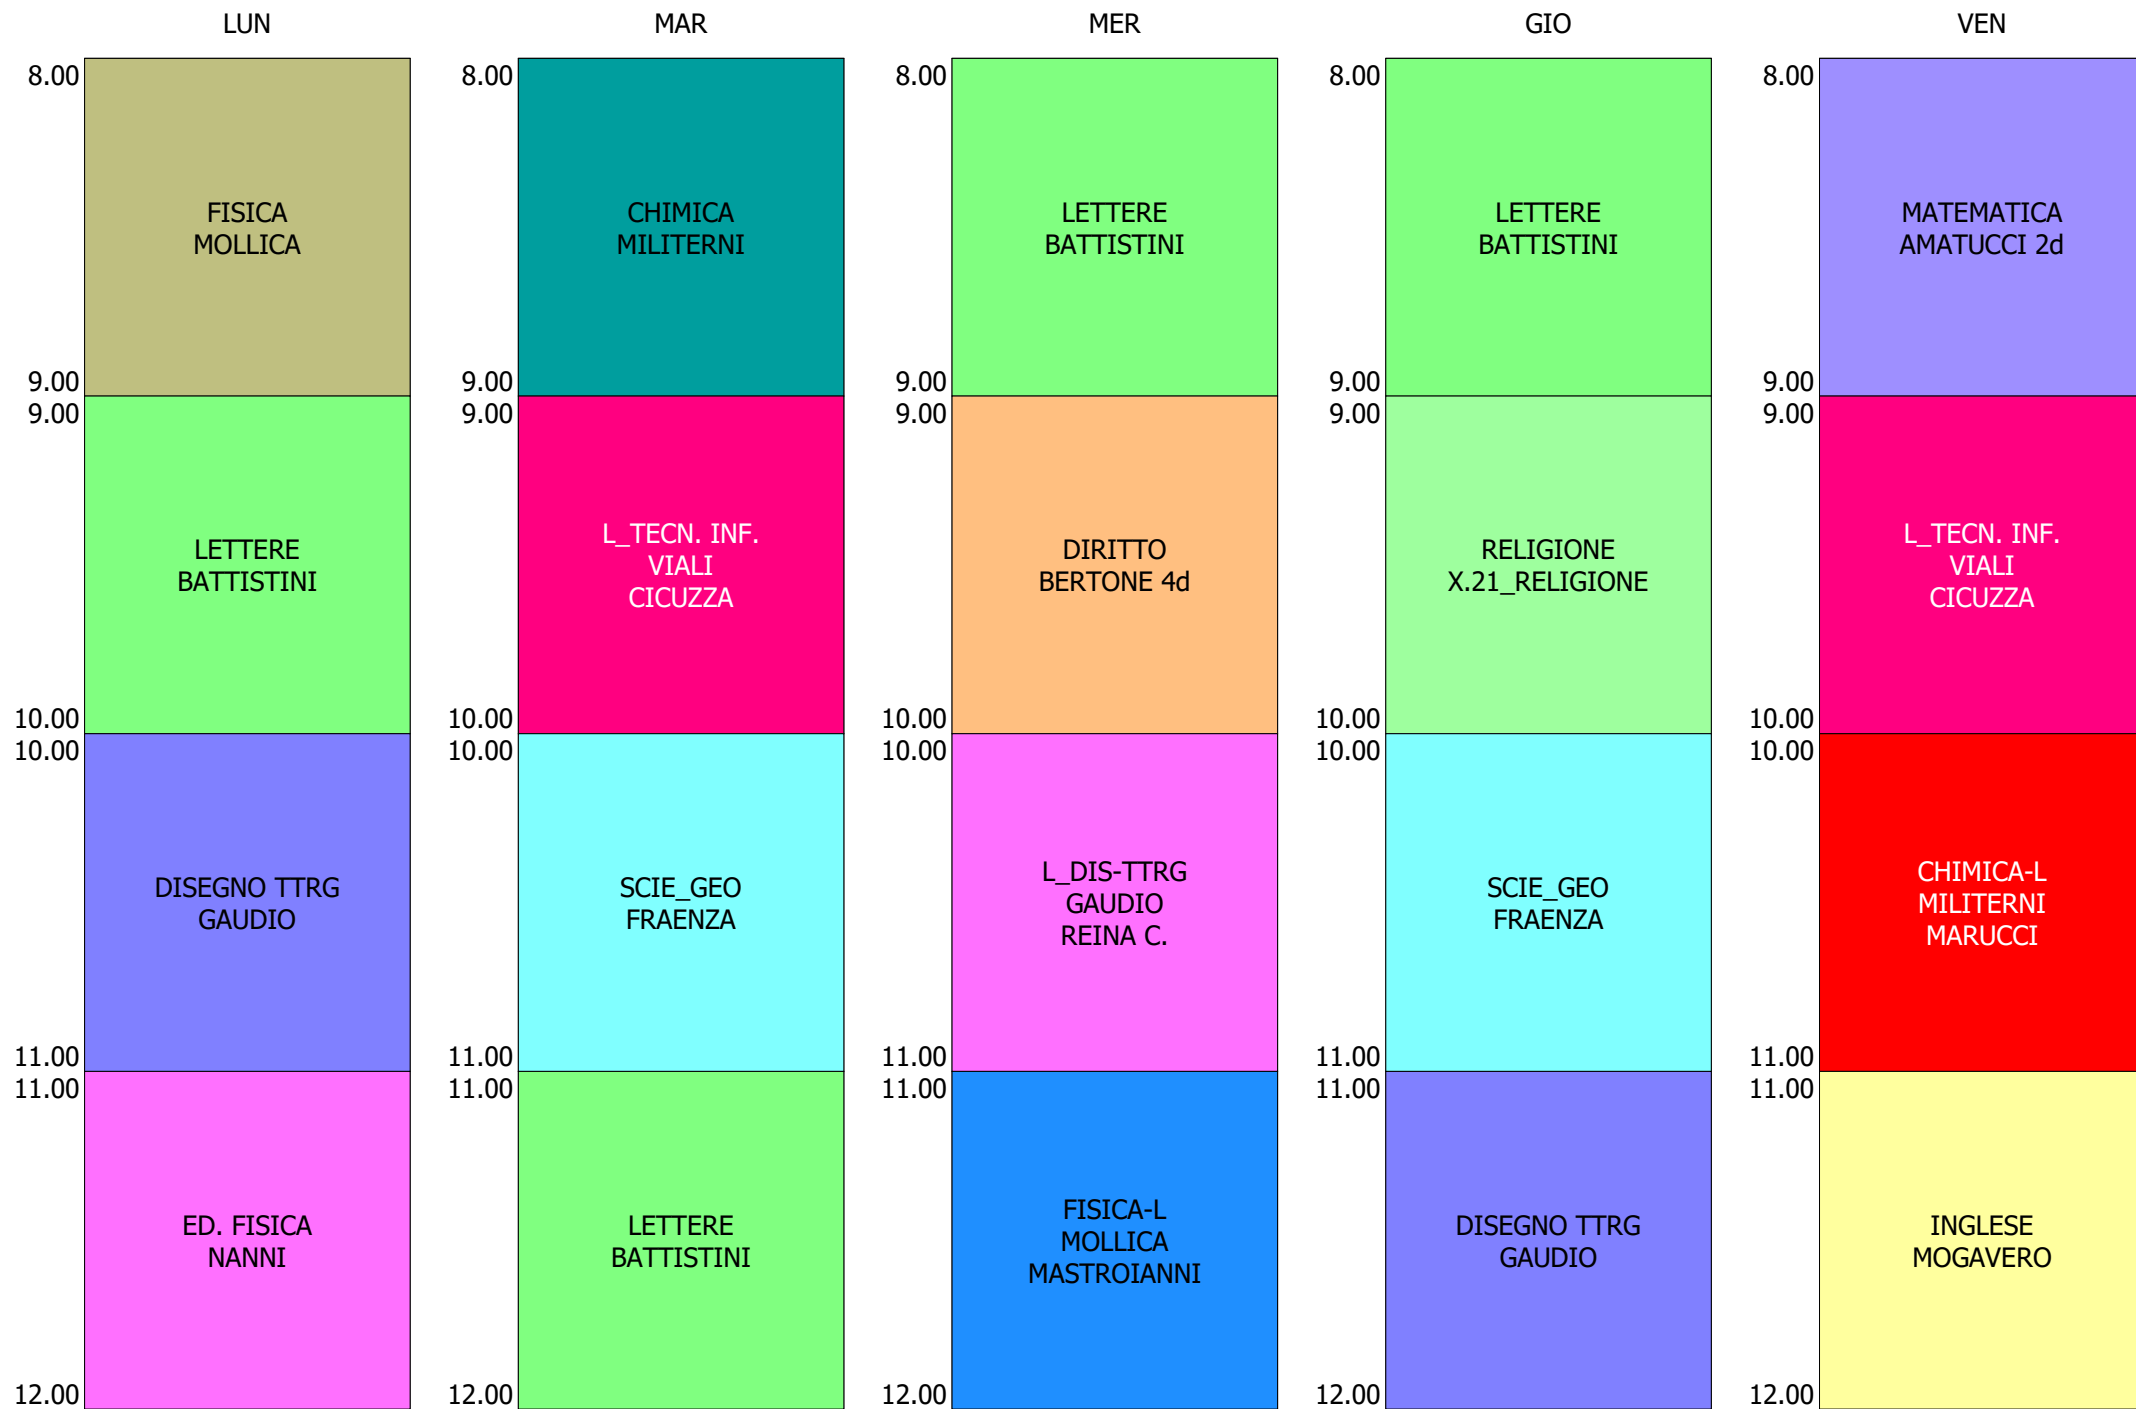

ISTITUTO TECNICO INDUSTRIALE STATALE "GALILEO GALILEI" - ROMA
ORARIO LEZIONI ORE 8,00 - 12,00 DAL 13 AL 17 SETT.2021

ORARIO CLASSE - 1C (33:00)