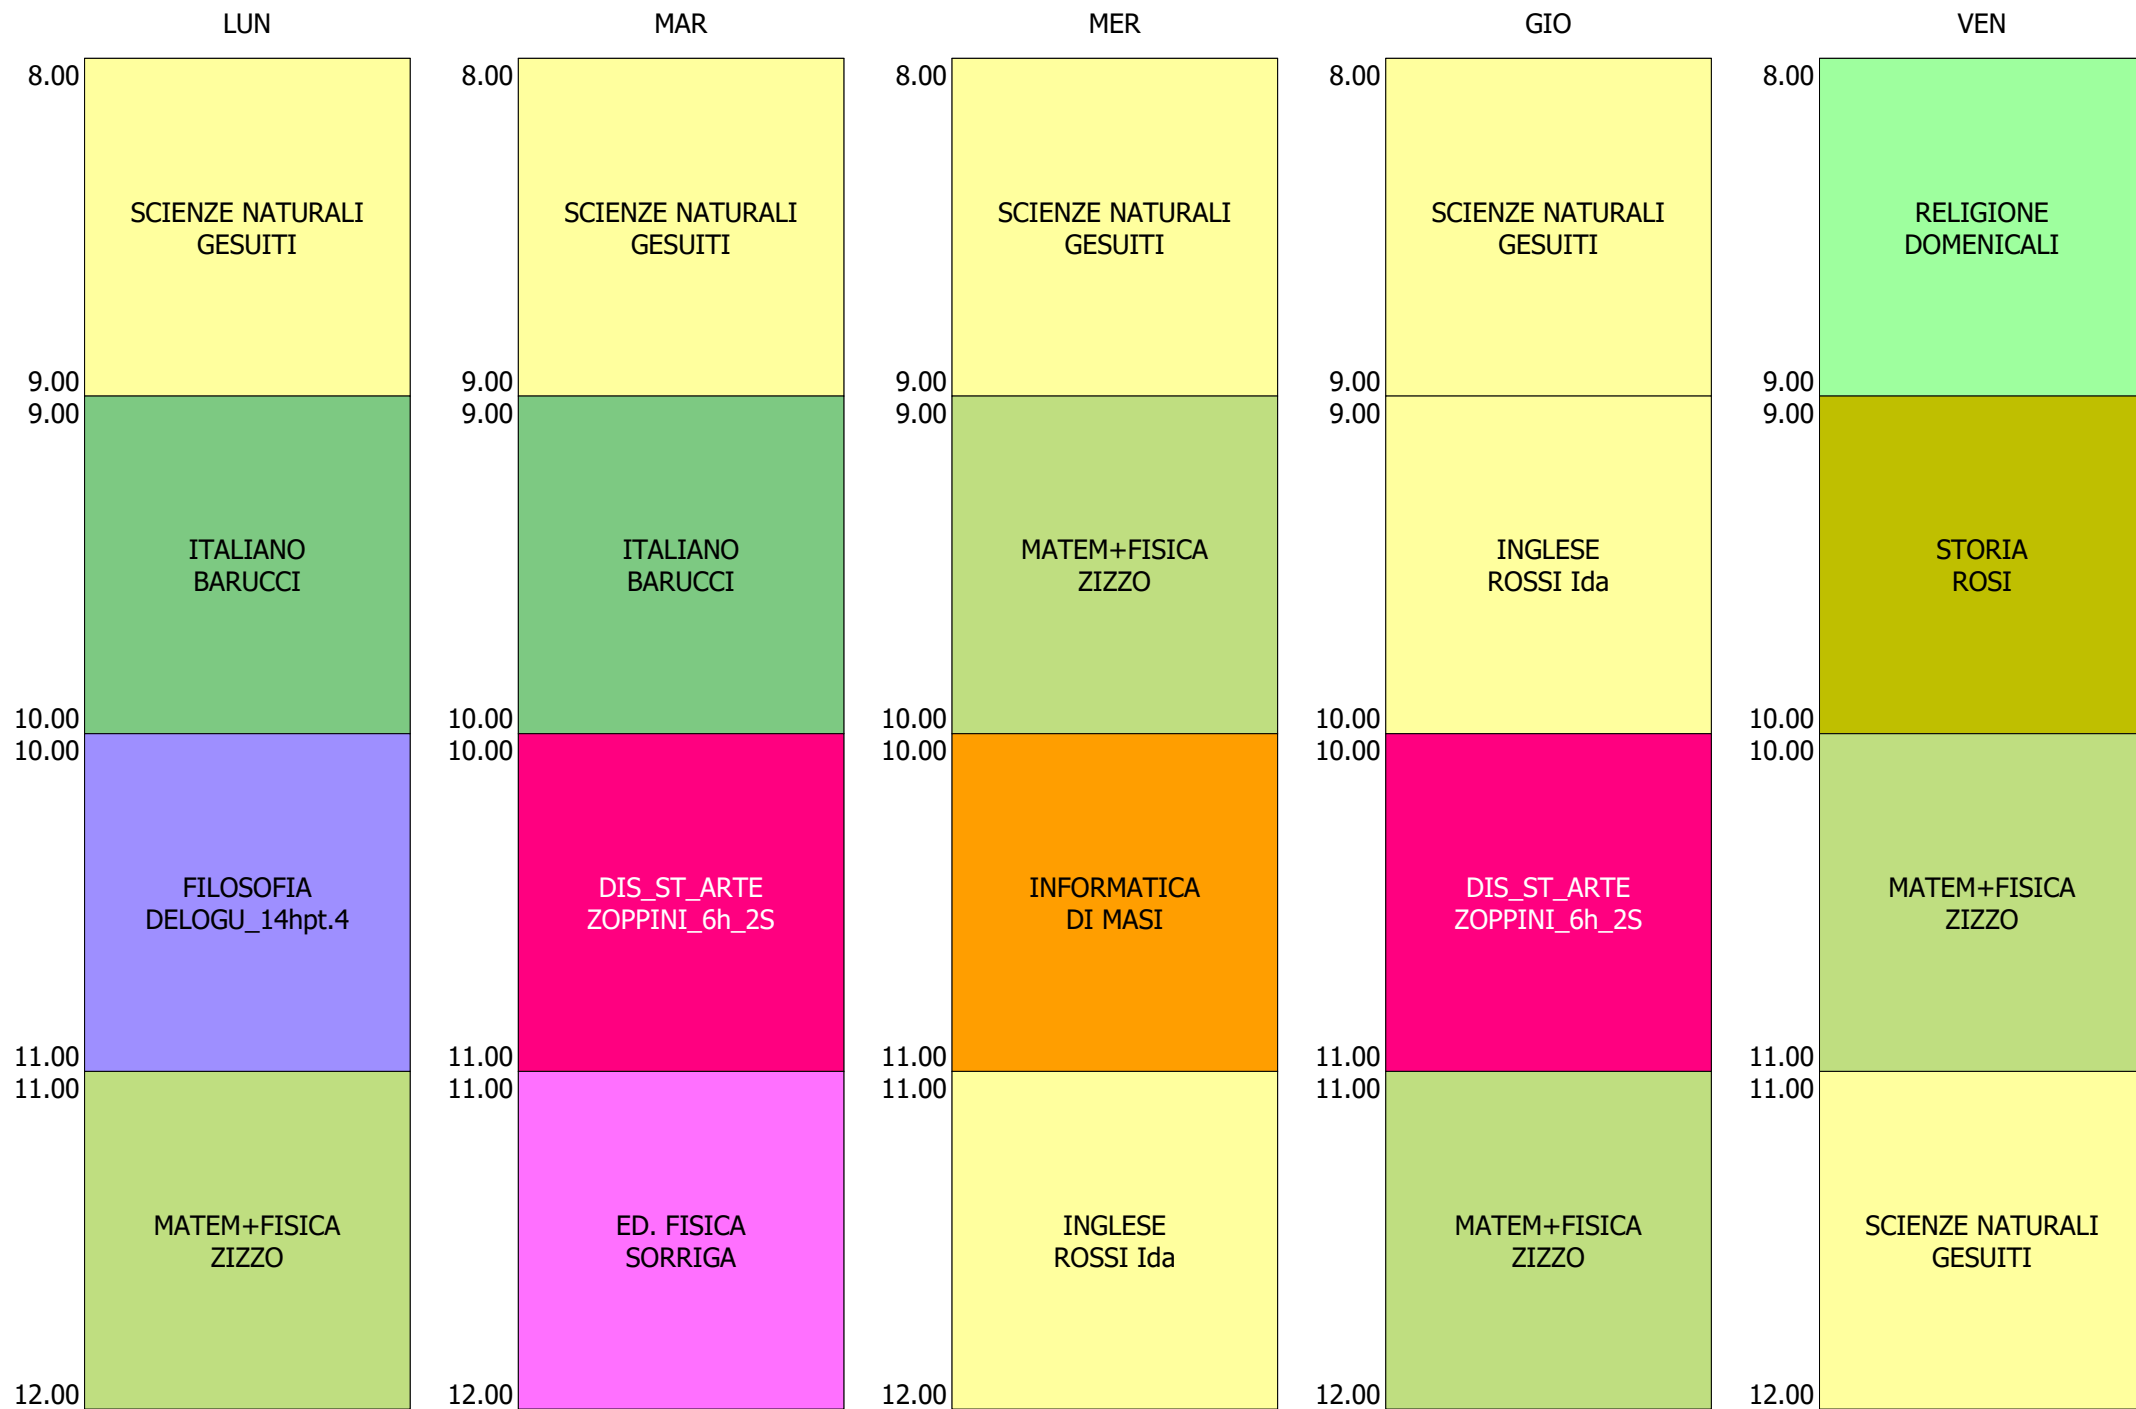

ORARIO CLASSE - 2V (32:00)

ISTITUTO TECNICO INDUSTRIALE STATALE "GALILEO GALILEI" - ROMA
 ORARIO LEZIONI ORE 8,00 - 12,00 DAL 13 AL 17 SETT.2021

ORARIO CLASSE - 3L (30:00)

ISTITUTO TECNICO INDUSTRIALE STATALE "GALILEO GALILEI" - ROMA
 ORARIO LEZIONI ORE 8,00 - 12,00 DAL 13 AL 17 SETT.2021

ORARIO CLASSE - 3T (30:00)

ISTITUTO TECNICO INDUSTRIALE STATALE "GALILEO GALILEI" - ROMA
 ORARIO LEZIONI ORE 8,00 - 12,00 DAL 13 AL 17 SETT.2021

ORARIO CLASSE - 4L (30:00)

ORARIO CLASSE - 4P (30:00)

ISTITUTO TECNICO INDUSTRIALE STATALE "GALILEO GALILEI" - ROMA
 ORARIO LEZIONI ORE 8,00 - 12,00 DAL 13 AL 17 SETT.2021

ORARIO CLASSE - 4T (28:00)

ISTITUTO TECNICO INDUSTRIALE STATALE "GALILEO GALILEI" - ROMA
 ORARIO LEZIONI ORE 8,00 - 12,00 DAL 13 AL 17 SETT.2021

ORARIO CLASSE - 5L (30:00)

ISTITUTO TECNICO INDUSTRIALE STATALE "GALILEO GALILEI" - ROMA
 ORARIO LEZIONI ORE 8,00 - 12,00 DAL 13 AL 17 SETT.2021

ORARIO CLASSE - 5P (30:00)

ISTITUTO TECNICO INDUSTRIALE STATALE "GALILEO GALILEI" - ROMA
 ORARIO LEZIONI ORE 8,00 - 12,00 DAL 13 AL 17 SETT.2021

ORARIO CLASSE - 5T (30:00)