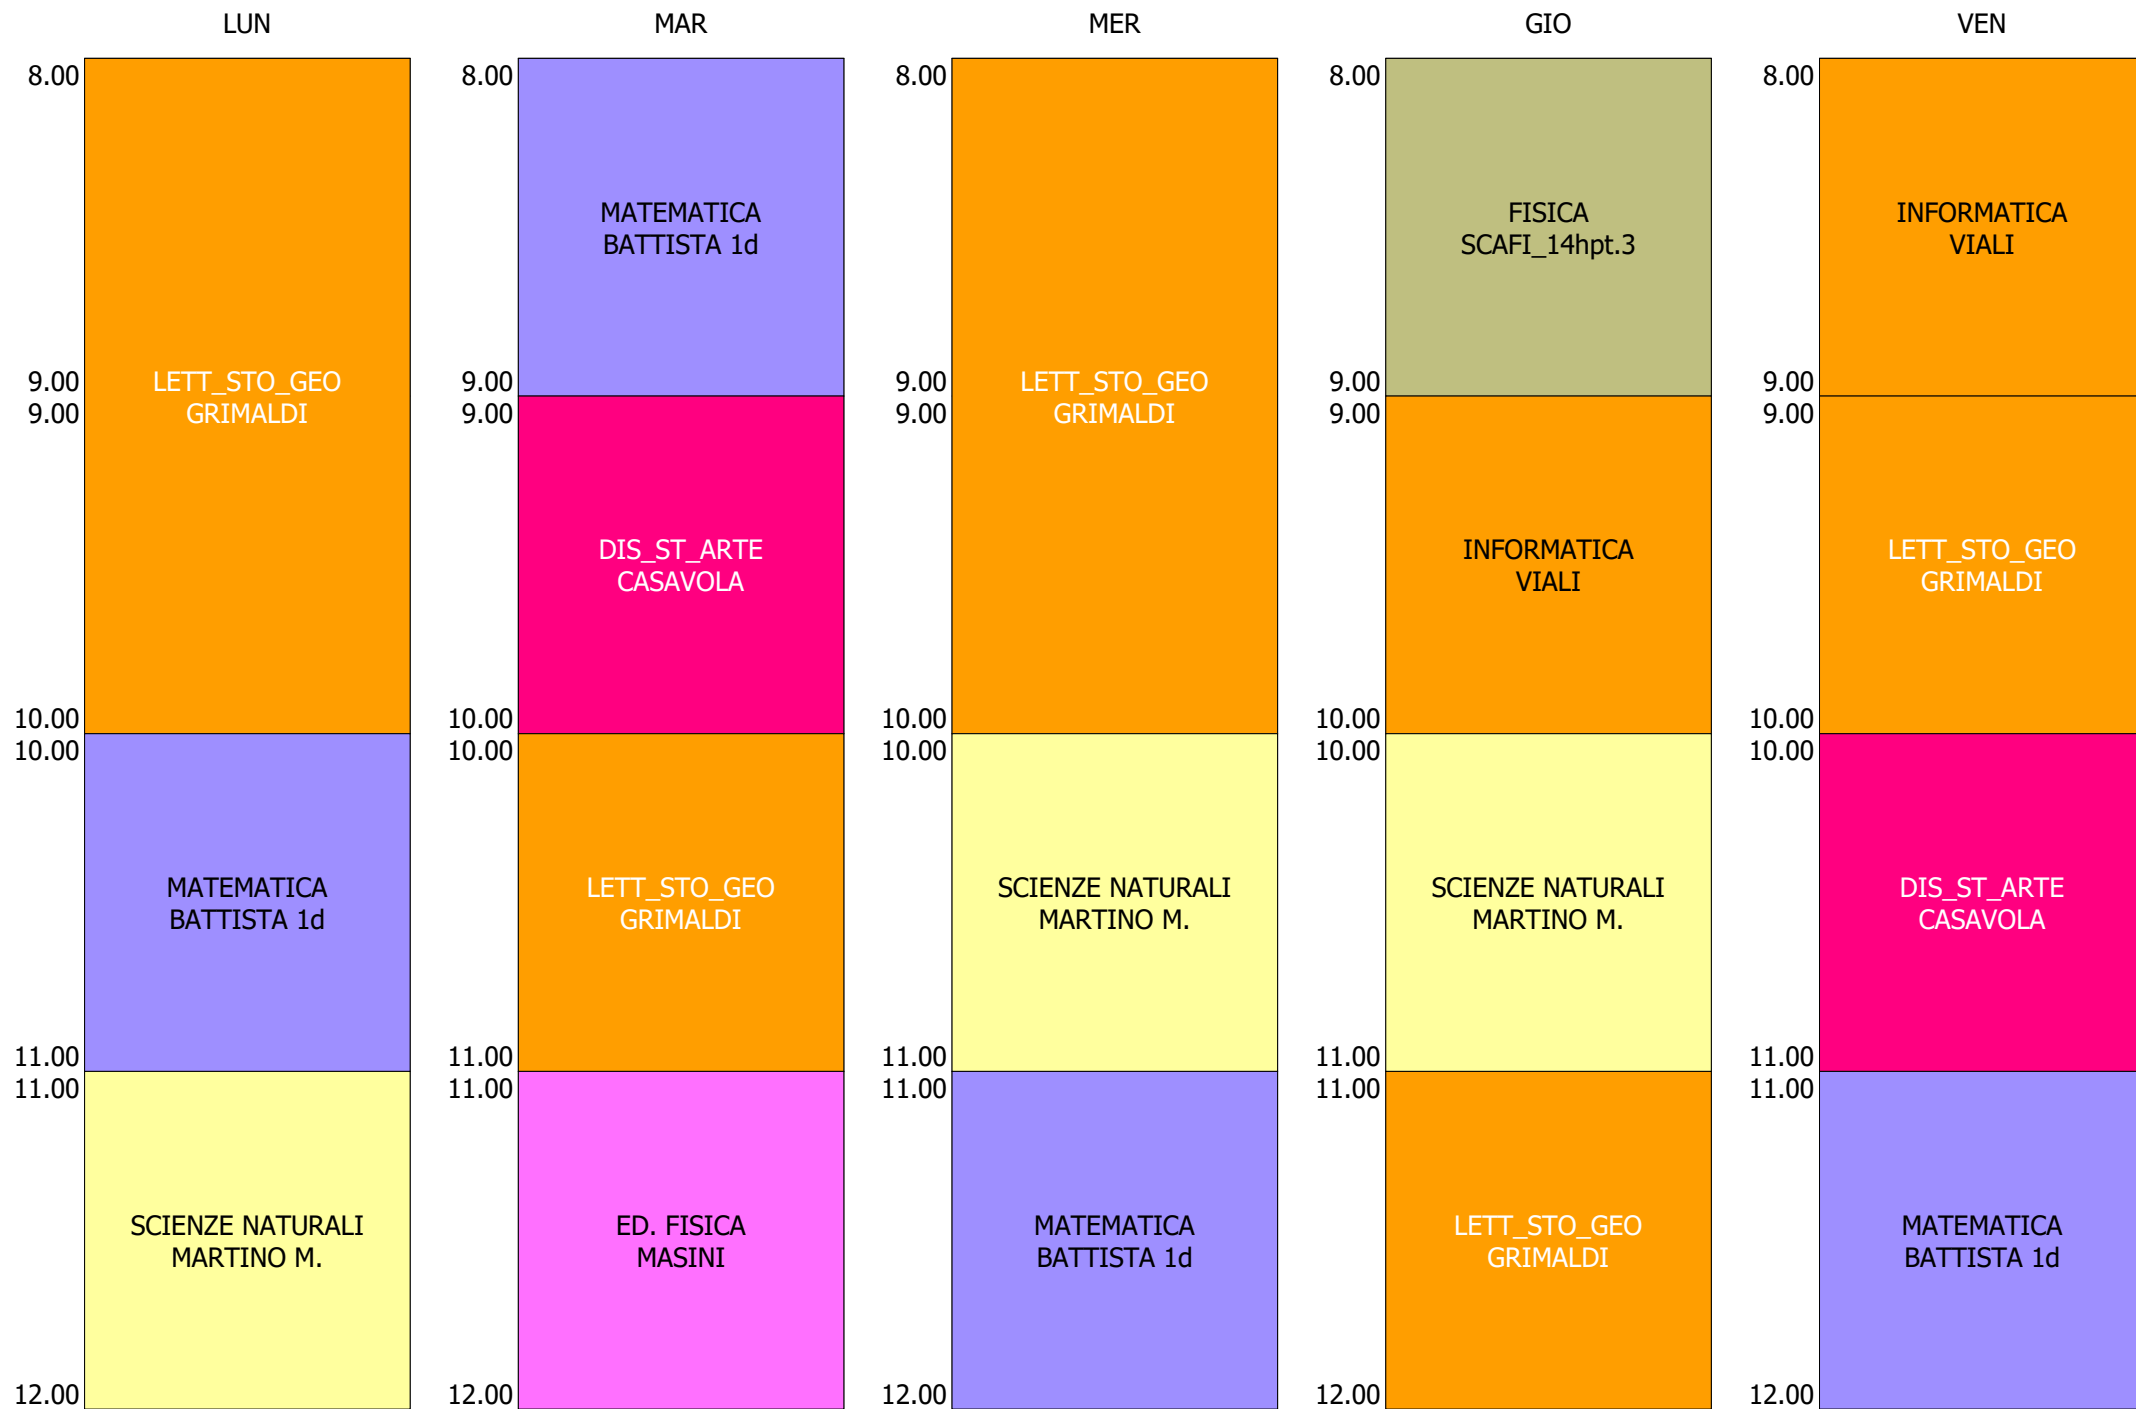

ORARIO CLASSE - 1F (33:00)

ISTITUTO TECNICO INDUSTRIALE STATALE "GALILEO GALILEI" - ROMA
ORARIO LEZIONI ORE 8,00 - 12,00 DAL 13 AL 17 SETT.2021

ORARIO CLASSE - 1G (33:00)

ISTITUTO TECNICO INDUSTRIALE STATALE "GALILEO GALILEI" - ROMA
 ORARIO LEZIONI ORE 8,00 - 12,00 DAL 13 AL 17 SETT.2021

ORARIO CLASSE - 1H (31:00)

ISTITUTO TECNICO INDUSTRIALE STATALE "GALILEO GALILEI" - ROMA
 ORARIO LEZIONI ORE 8,00 - 12,00 DAL 13 AL 17 SETT.2021

ORARIO CLASSE - 1I (33:00)

ISTITUTO TECNICO INDUSTRIALE STATALE "GALILEO GALILEI" - ROMA
 ORARIO LEZIONI ORE 8,00 - 12,00 DAL 13 AL 17 SETT.2021

ORARIO CLASSE - 1L (27:00)

ISTITUTO TECNICO INDUSTRIALE STATALE "GALILEO GALILEI" - ROMA
 ORARIO LEZIONI ORE 8,00 - 12,00 DAL 13 AL 17 SETT.2021

ORARIO CLASSE - 1M (33:00)

ORARIO CLASSE - 1N (33:00)

ISTITUTO TECNICO INDUSTRIALE STATALE "GALILEO GALILEI" - ROMA
 ORARIO LEZIONI ORE 8,00 - 12,00 DAL 13 AL 17 SETT.2021