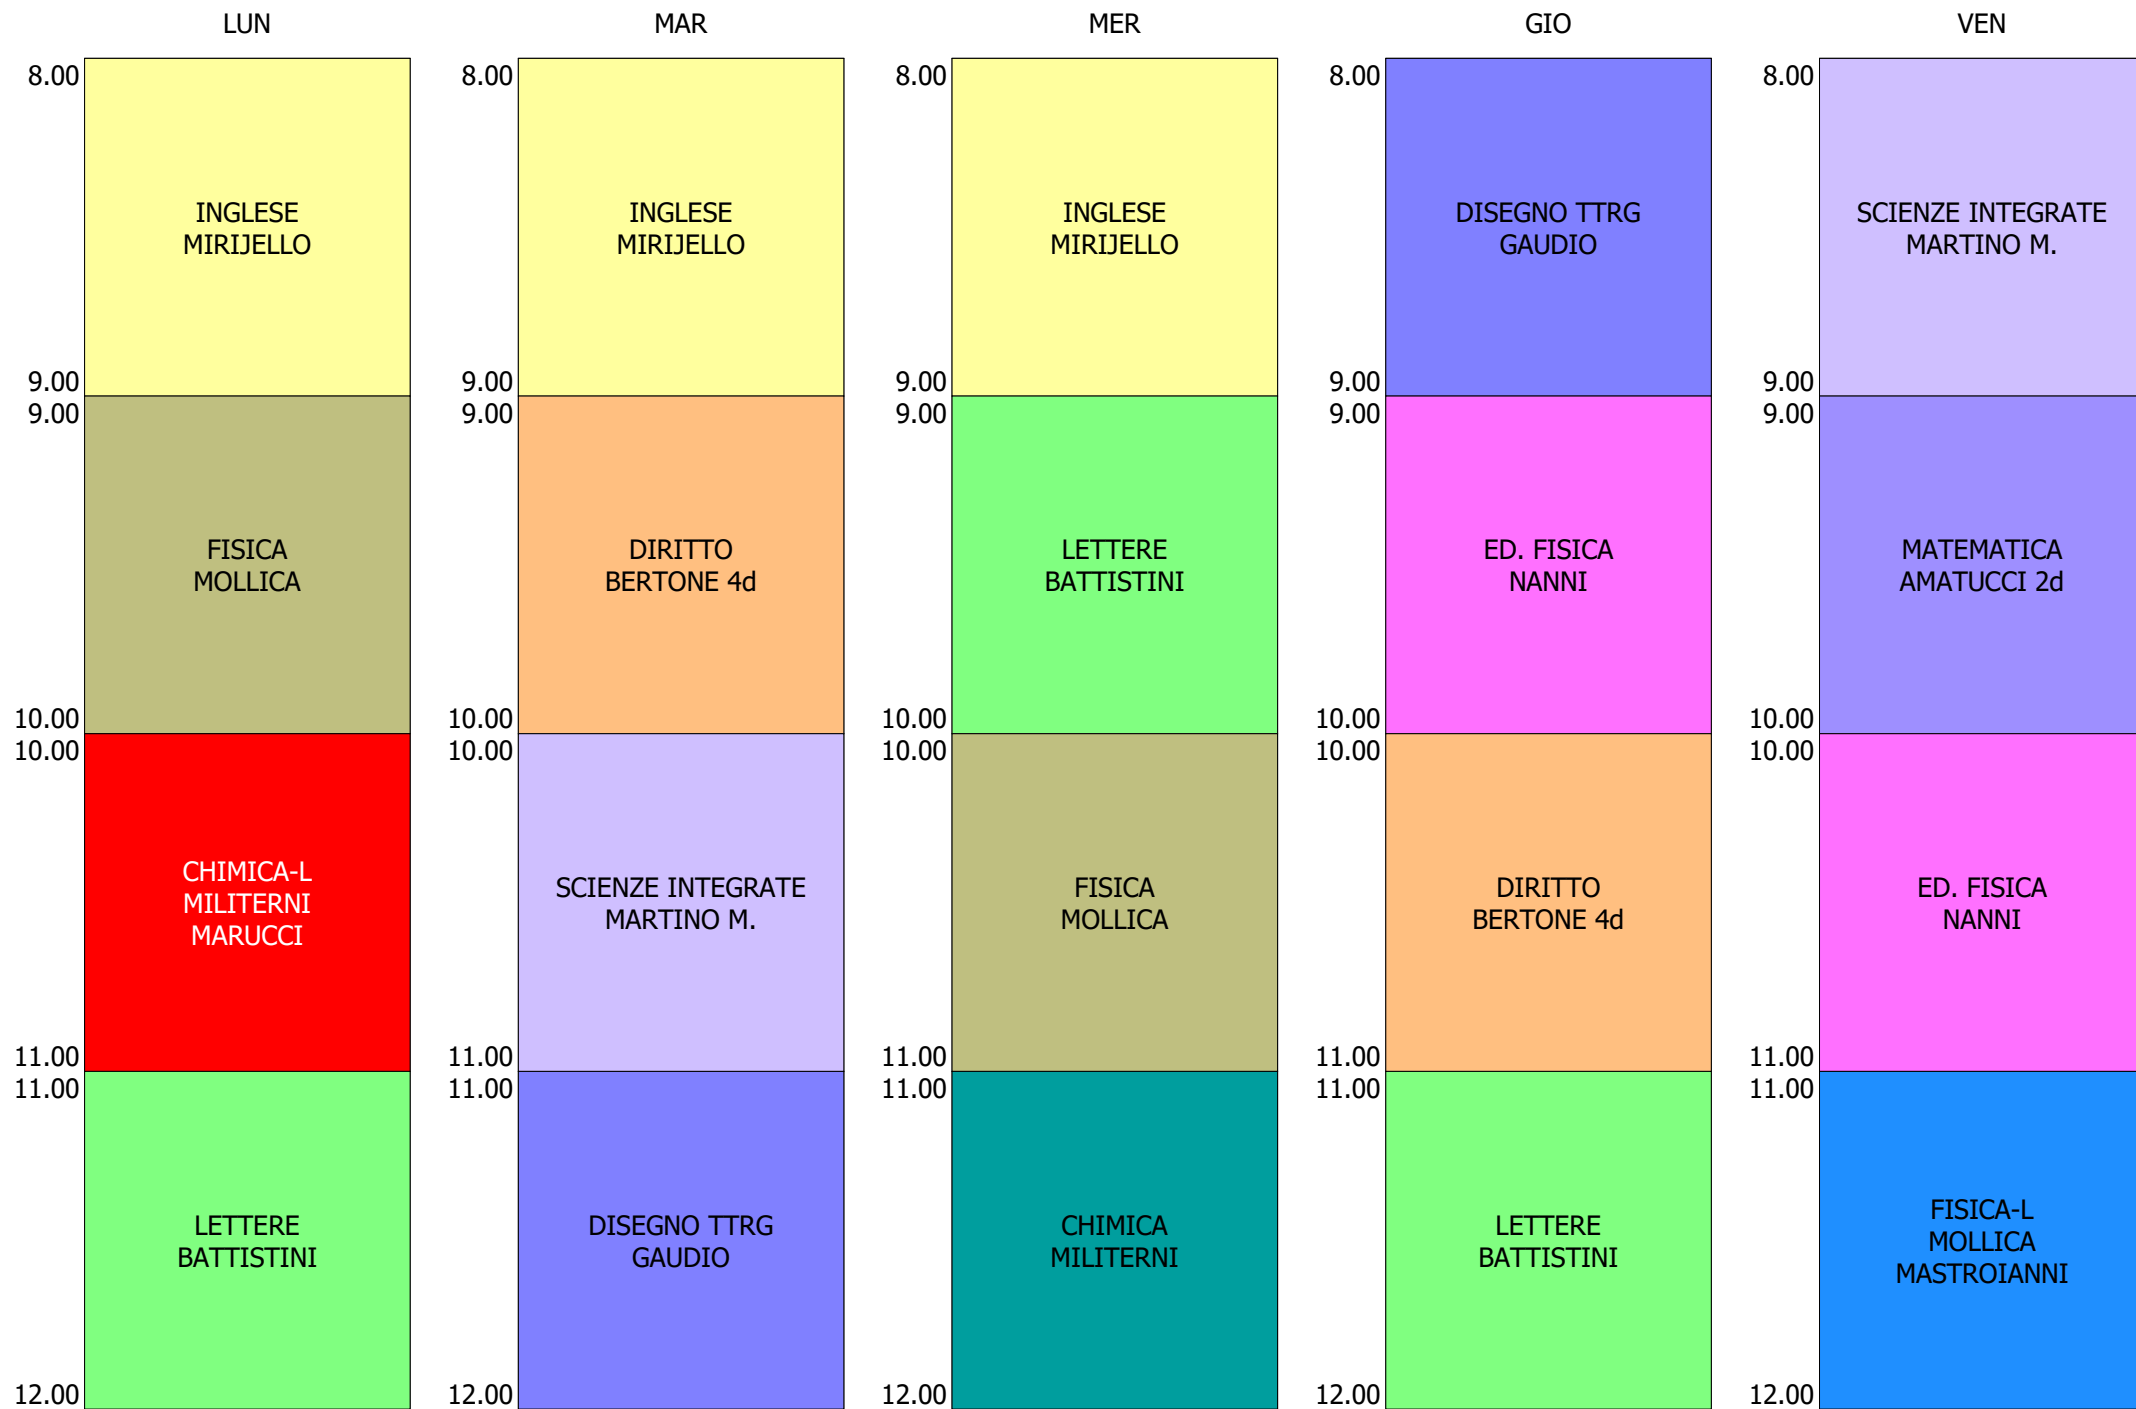

ISTITUTO TECNICO INDUSTRIALE STATALE "GALILEO GALILEI" - ROMA
ORARIO LEZIONI ORE 8,00 - 12,00 DAL 13 AL 17 SETT.2021

ORARIO CLASSE - 2C (32:00)