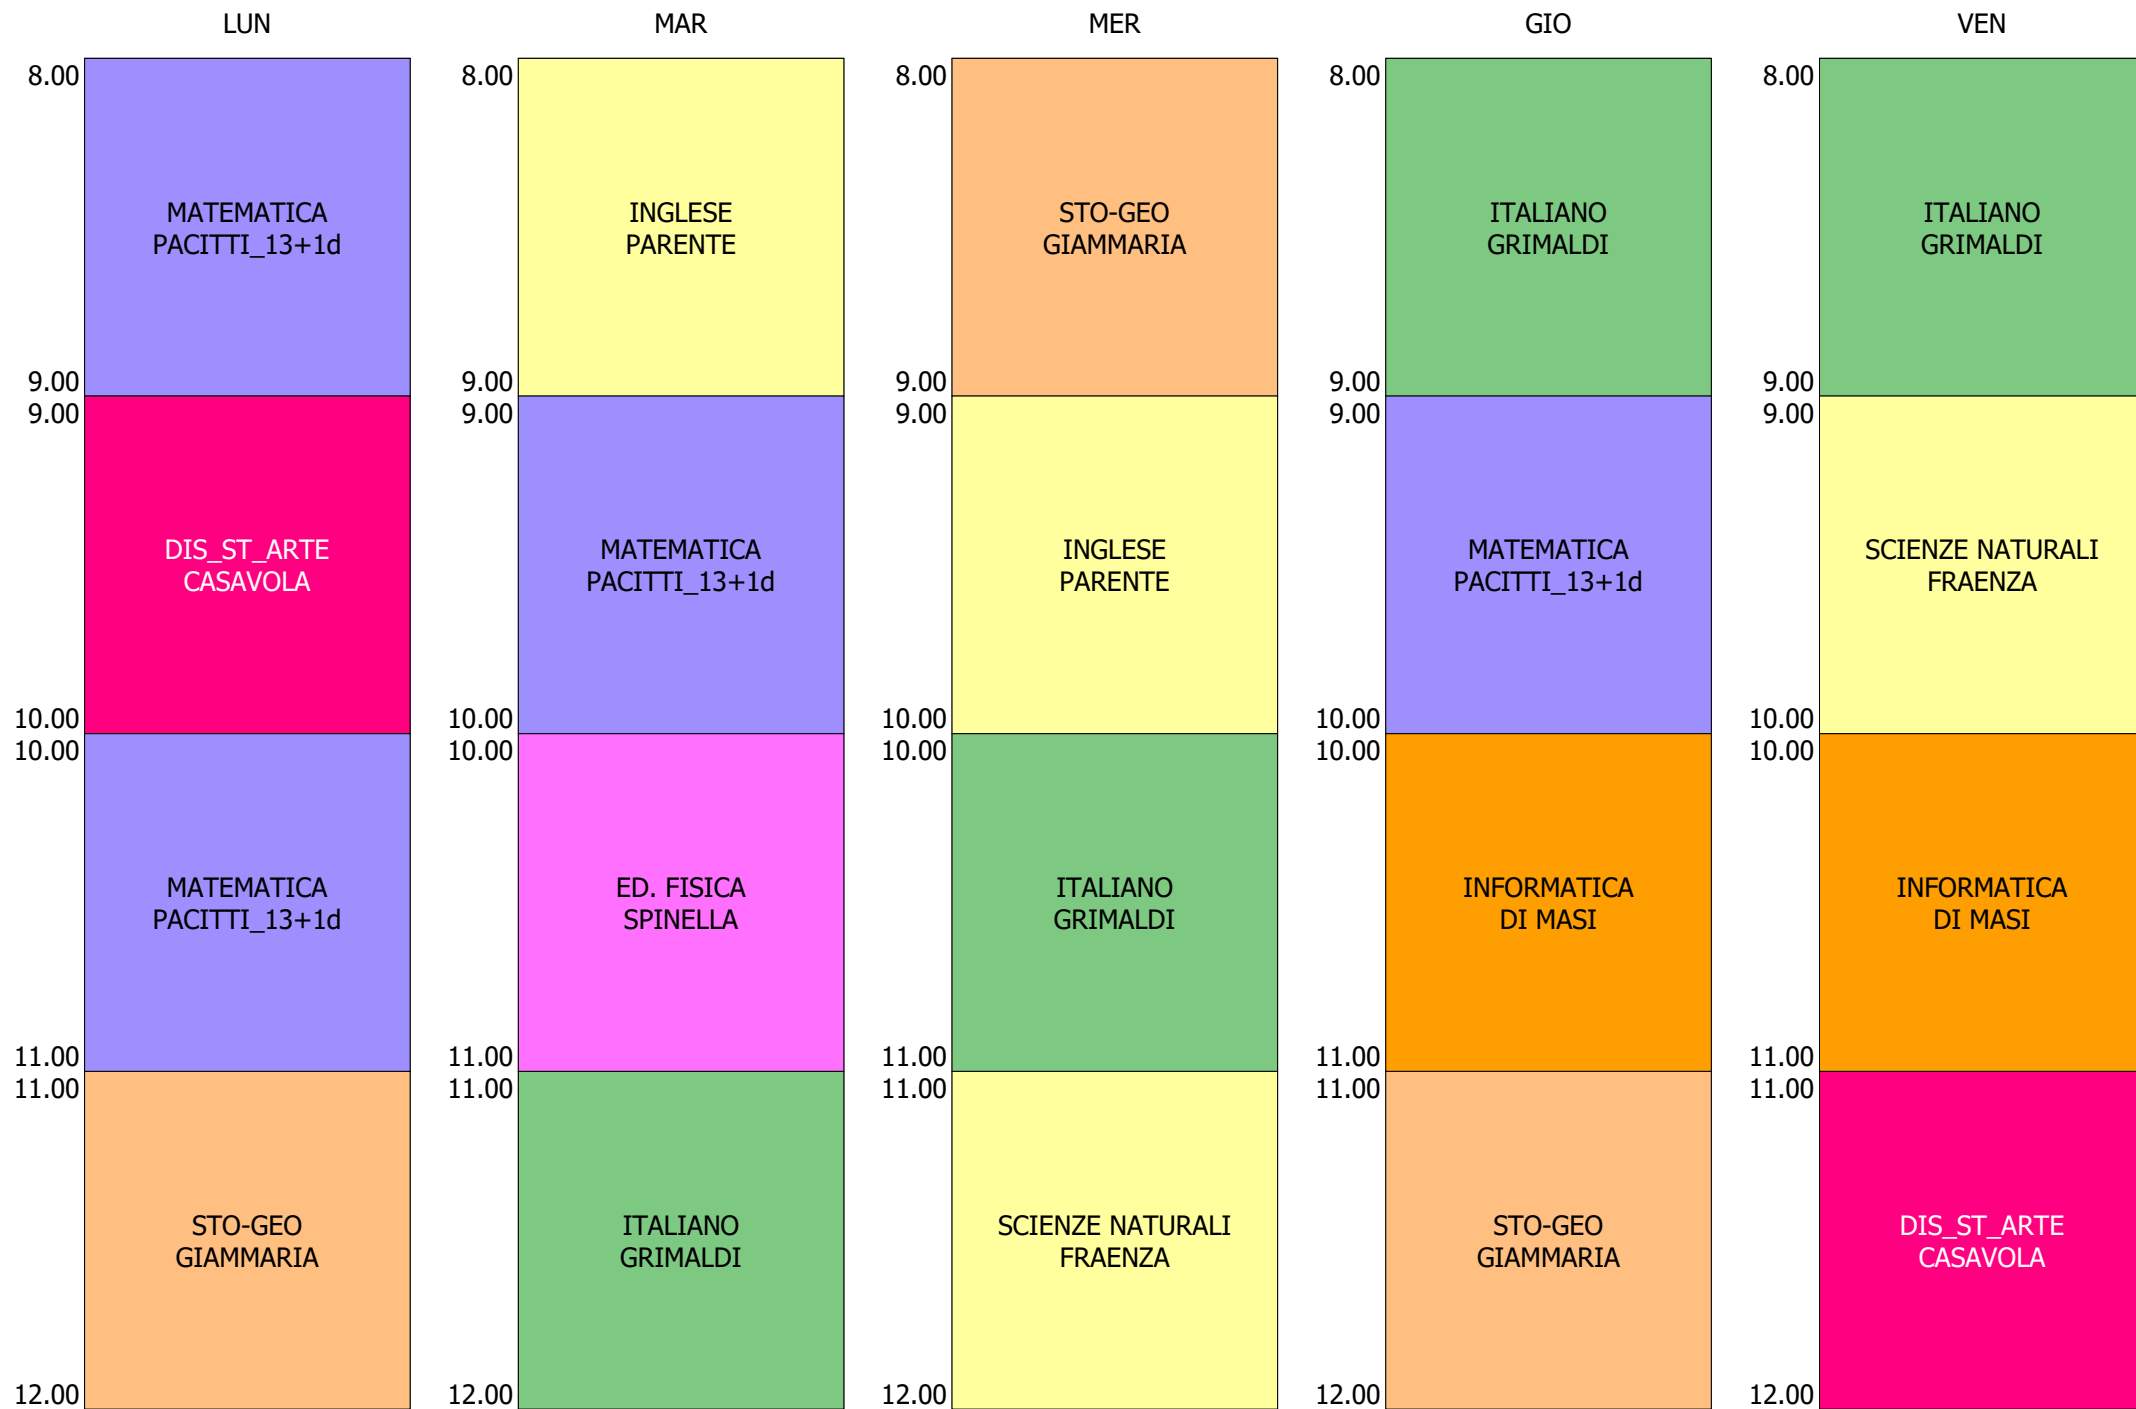

ORARIO CLASSE - 2G (32:00)

ISTITUTO TECNICO INDUSTRIALE STATALE "GALILEO GALILEI" - ROMA
ORARIO LEZIONI ORE 8,00 - 12,00 DAL 13 AL 17 SETT.2021

ORARIO CLASSE - 2H (30:00)

ISTITUTO TECNICO INDUSTRIALE STATALE "GALILEO GALILEI" - ROMA
ORARIO LEZIONI ORE 8,00 - 12,00 DAL 13 AL 17 SETT.2021

ORARIO CLASSE - 2L (27:00)

ISTITUTO TECNICO INDUSTRIALE STATALE "GALILEO GALILEI" - ROMA
 ORARIO LEZIONI ORE 8,00 - 12,00 DAL 13 AL 17 SETT.2021

ORARIO CLASSE - 2M (32:00)

ISTITUTO TECNICO INDUSTRIALE STATALE "GALILEO GALILEI" - ROMA
 ORARIO LEZIONI ORE 8,00 - 12,00 DAL 13 AL 17 SETT.2021

ORARIO CLASSE - 20 (32:00)

ISTITUTO TECNICO INDUSTRIALE STATALE "GALILEO GALILEI" - ROMA
ORARIO LEZIONI ORE 8,00 - 12,00 DAL 13 AL 17 SETT.2021

ORARIO CLASSE - 2T (27:00)

ISTITUTO TECNICO INDUSTRIALE STATALE "GALILEO GALILEI" - ROMA
 ORARIO LEZIONI ORE 8,00 - 12,00 DAL 13 AL 17 SETT.2021