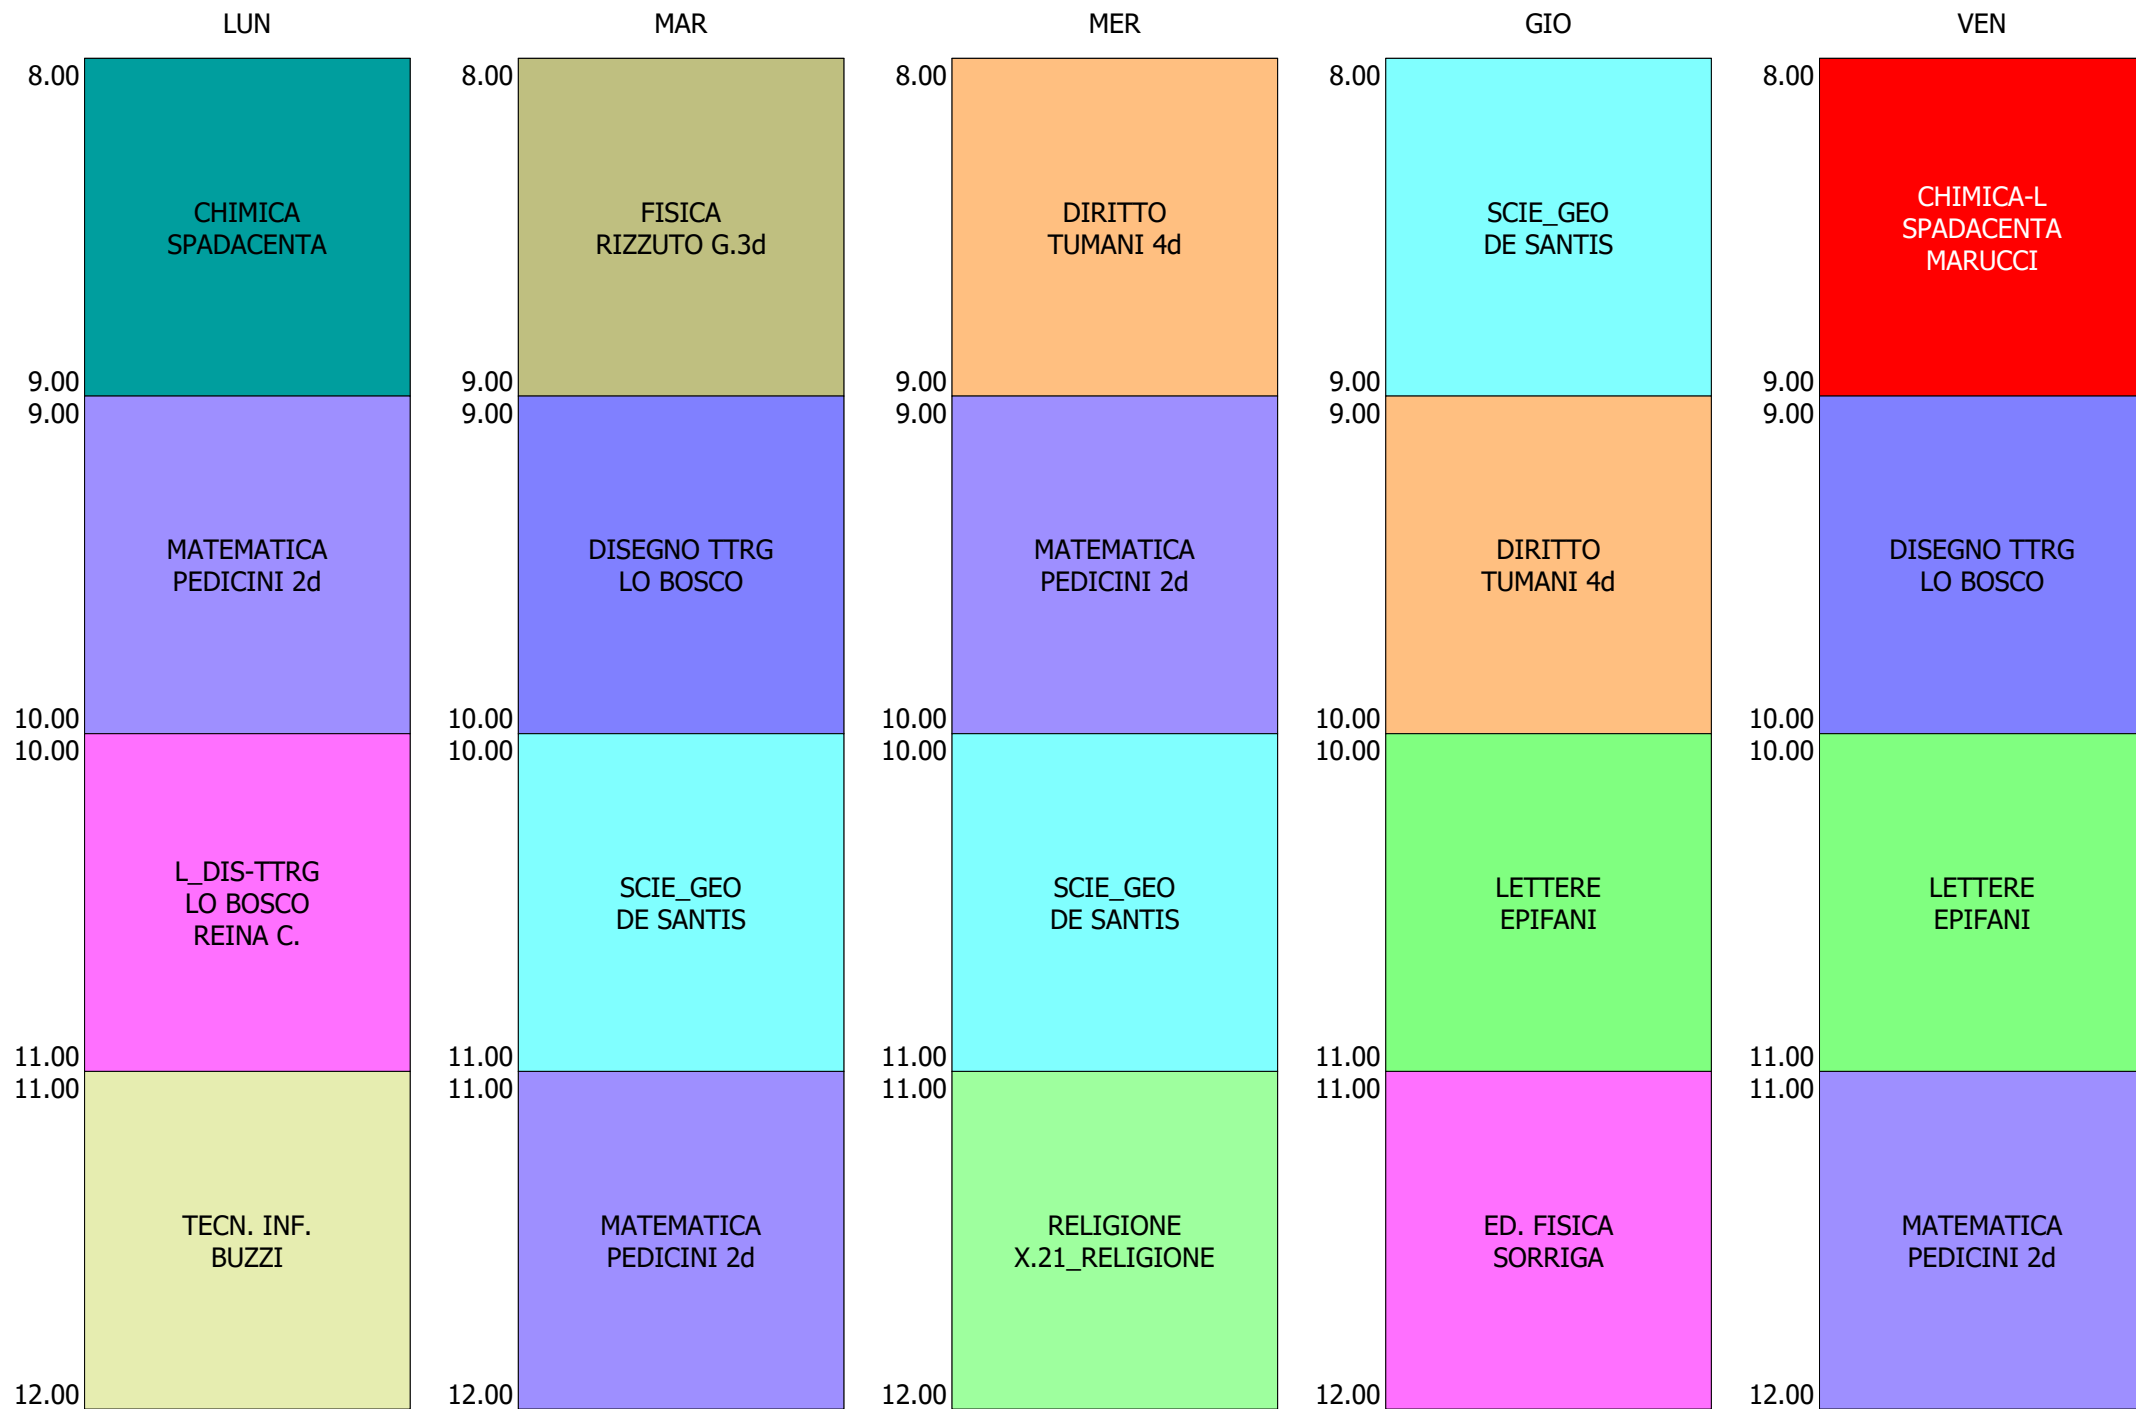

ISTITUTO TECNICO INDUSTRIALE STATALE "GALILEO GALILEI" - ROMA
 ORARIO LEZIONI ORE 8,00 - 12,00 DAL 13 AL 17 SETT.2021

ORARIO CLASSE - 1A (33:00)

ISTITUTO TECNICO INDUSTRIALE STATALE "GALILEO GALILEI" - ROMA
ORARIO LEZIONI ORE 8,00 - 12,00 DAL 13 AL 17 SETT.2021

ORARIO CLASSE - 1B (33:00)

ISTITUTO TECNICO INDUSTRIALE STATALE "GALILEO GALILEI" - ROMA
 ORARIO LEZIONI ORE 8,00 - 12,00 DAL 13 AL 17 SETT.2021

ORARIO CLASSE - 1C (33:00)

ISTITUTO TECNICO INDUSTRIALE STATALE "GALILEO GALILEI" - ROMA
 ORARIO LEZIONI ORE 8,00 - 12,00 DAL 13 AL 17 SETT.2021