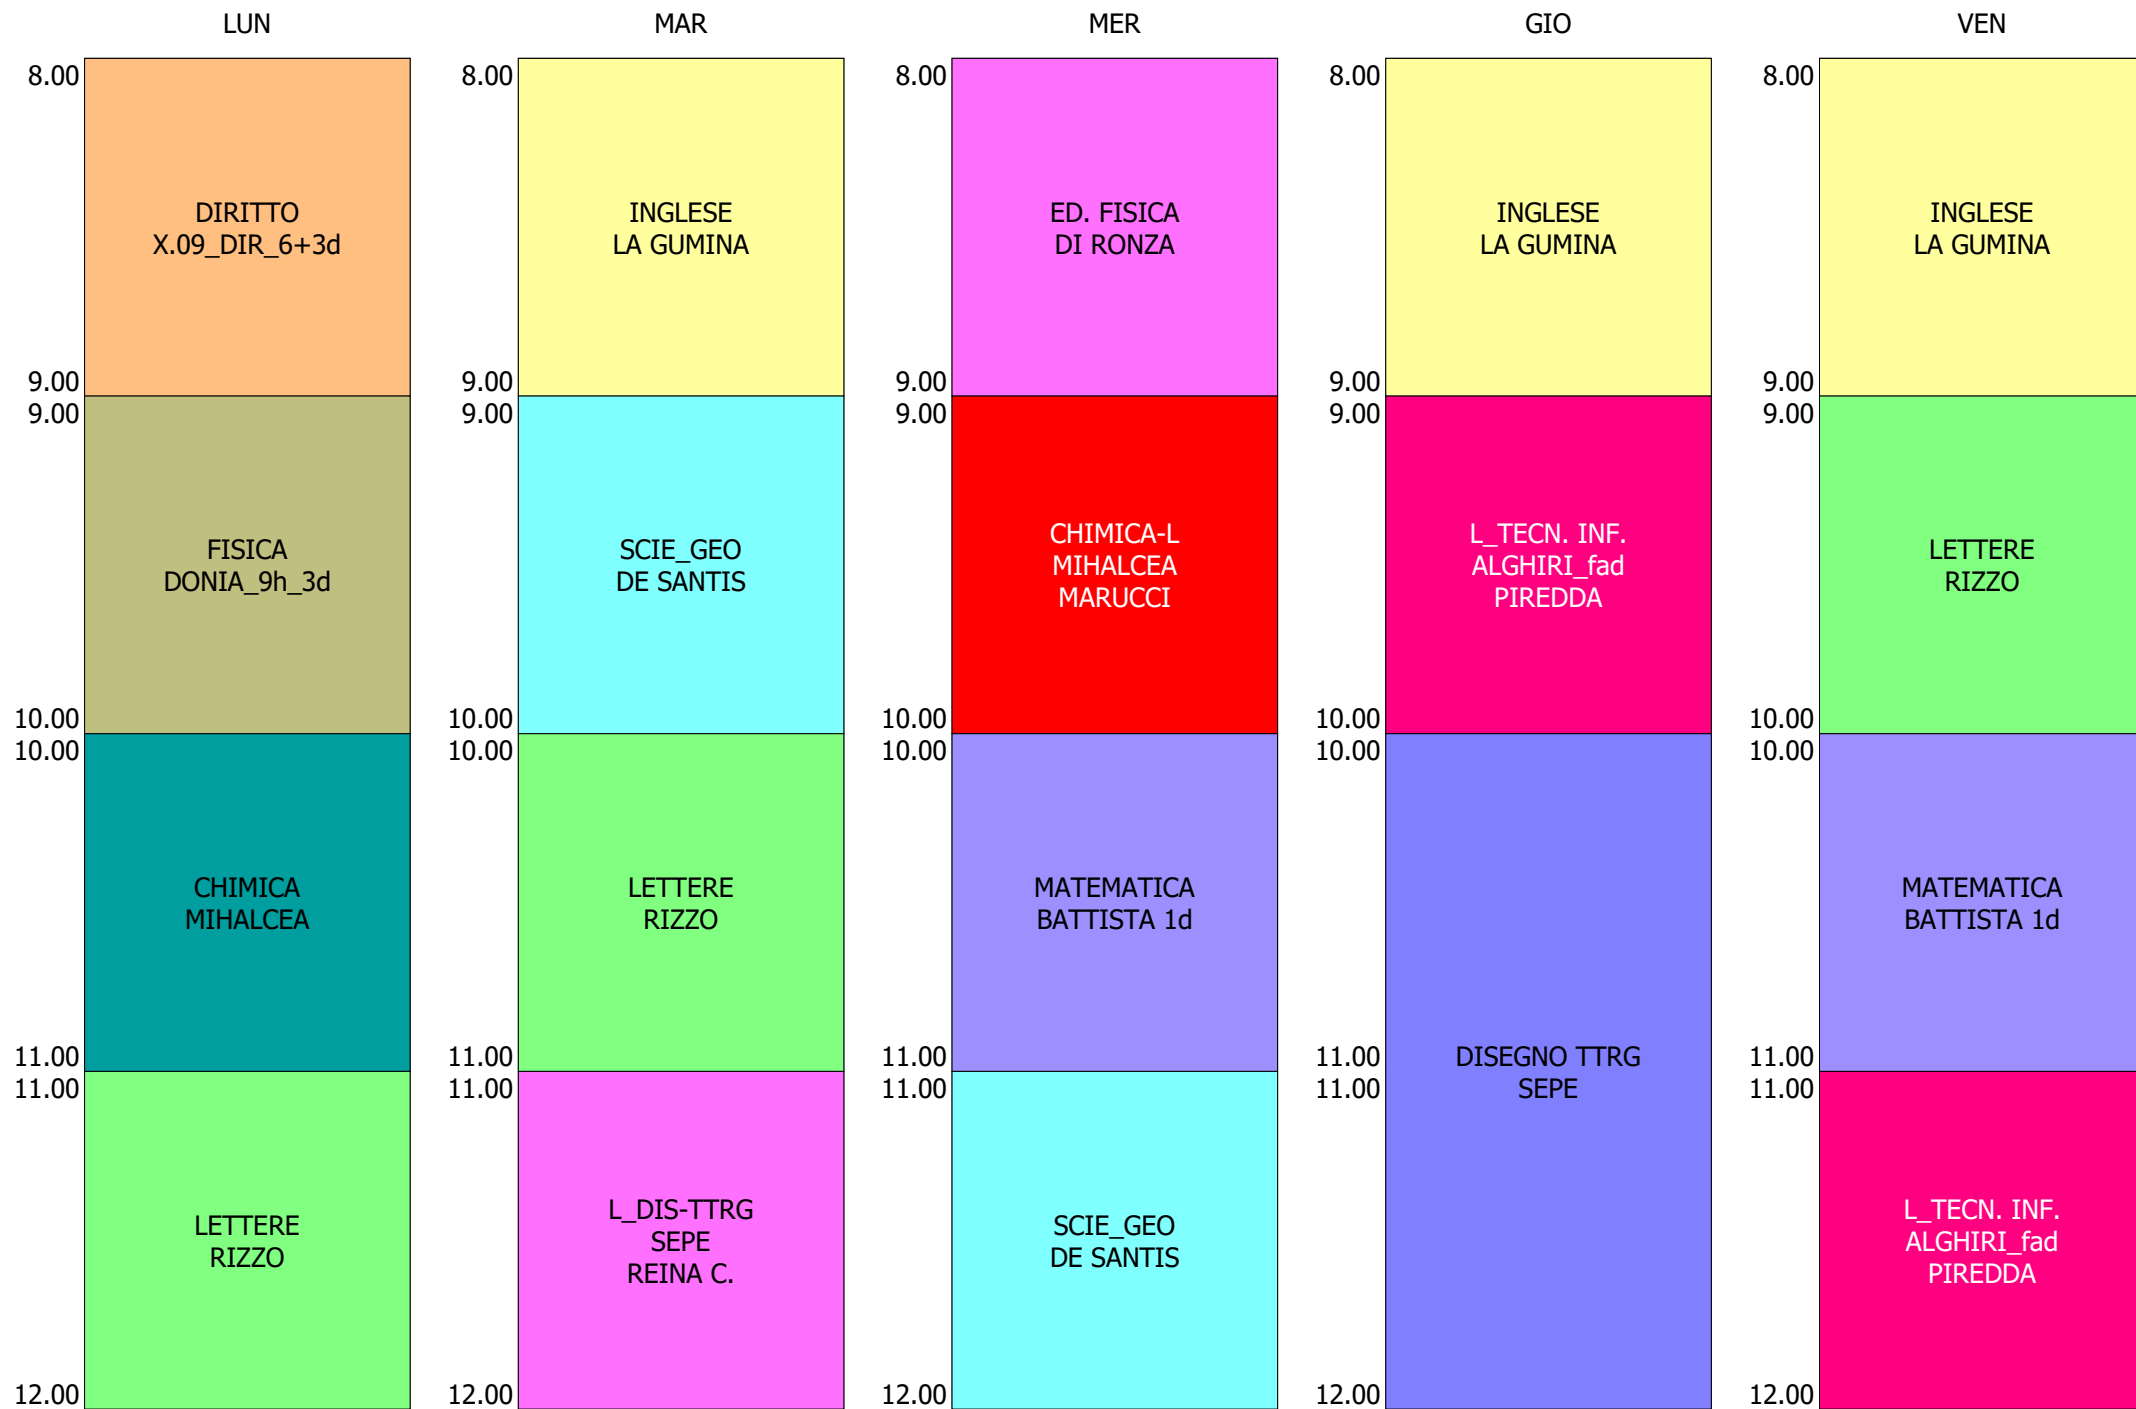

ISTITUTO TECNICO INDUSTRIALE STATALE "GALILEO GALILEI" - ROMA
ORARIO LEZIONI ORE 8,00 - 12,00 DAL 13 AL 17 SETT.2021

ORARIO CLASSE - 1V (33:00)