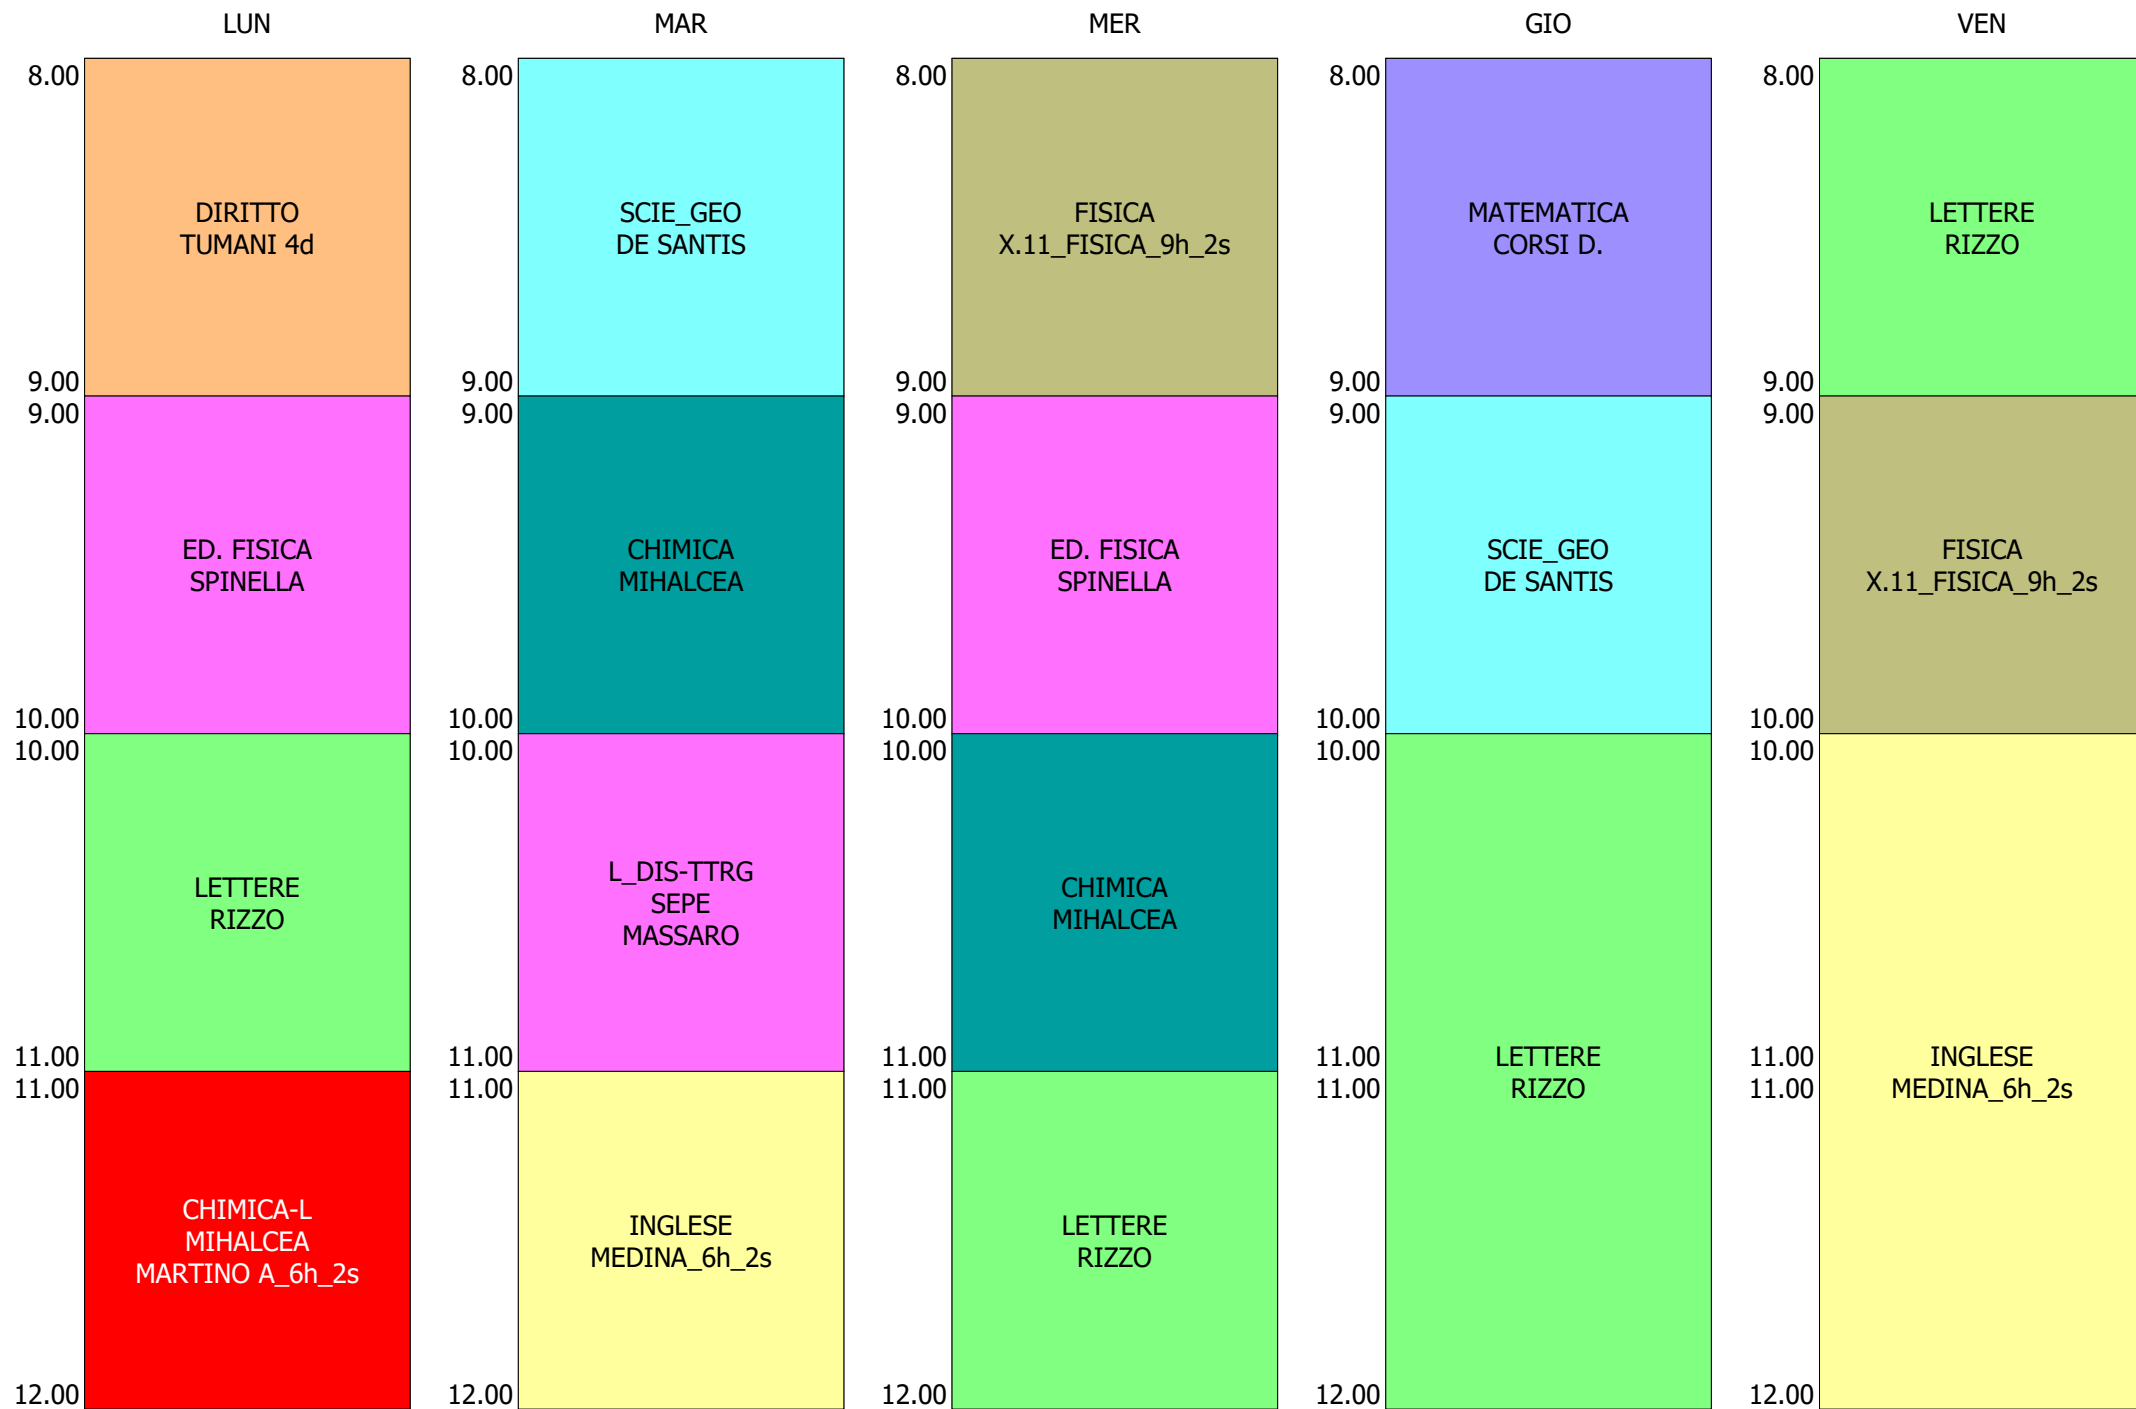

ISTITUTO TECNICO INDUSTRIALE STATALE "GALILEO GALILEI" - ROMA
ORARIO LEZIONI ORE 8,00 - 12,00 DAL 13 AL 17 SETT.2021

ORARIO CLASSE - 1I (33:00)