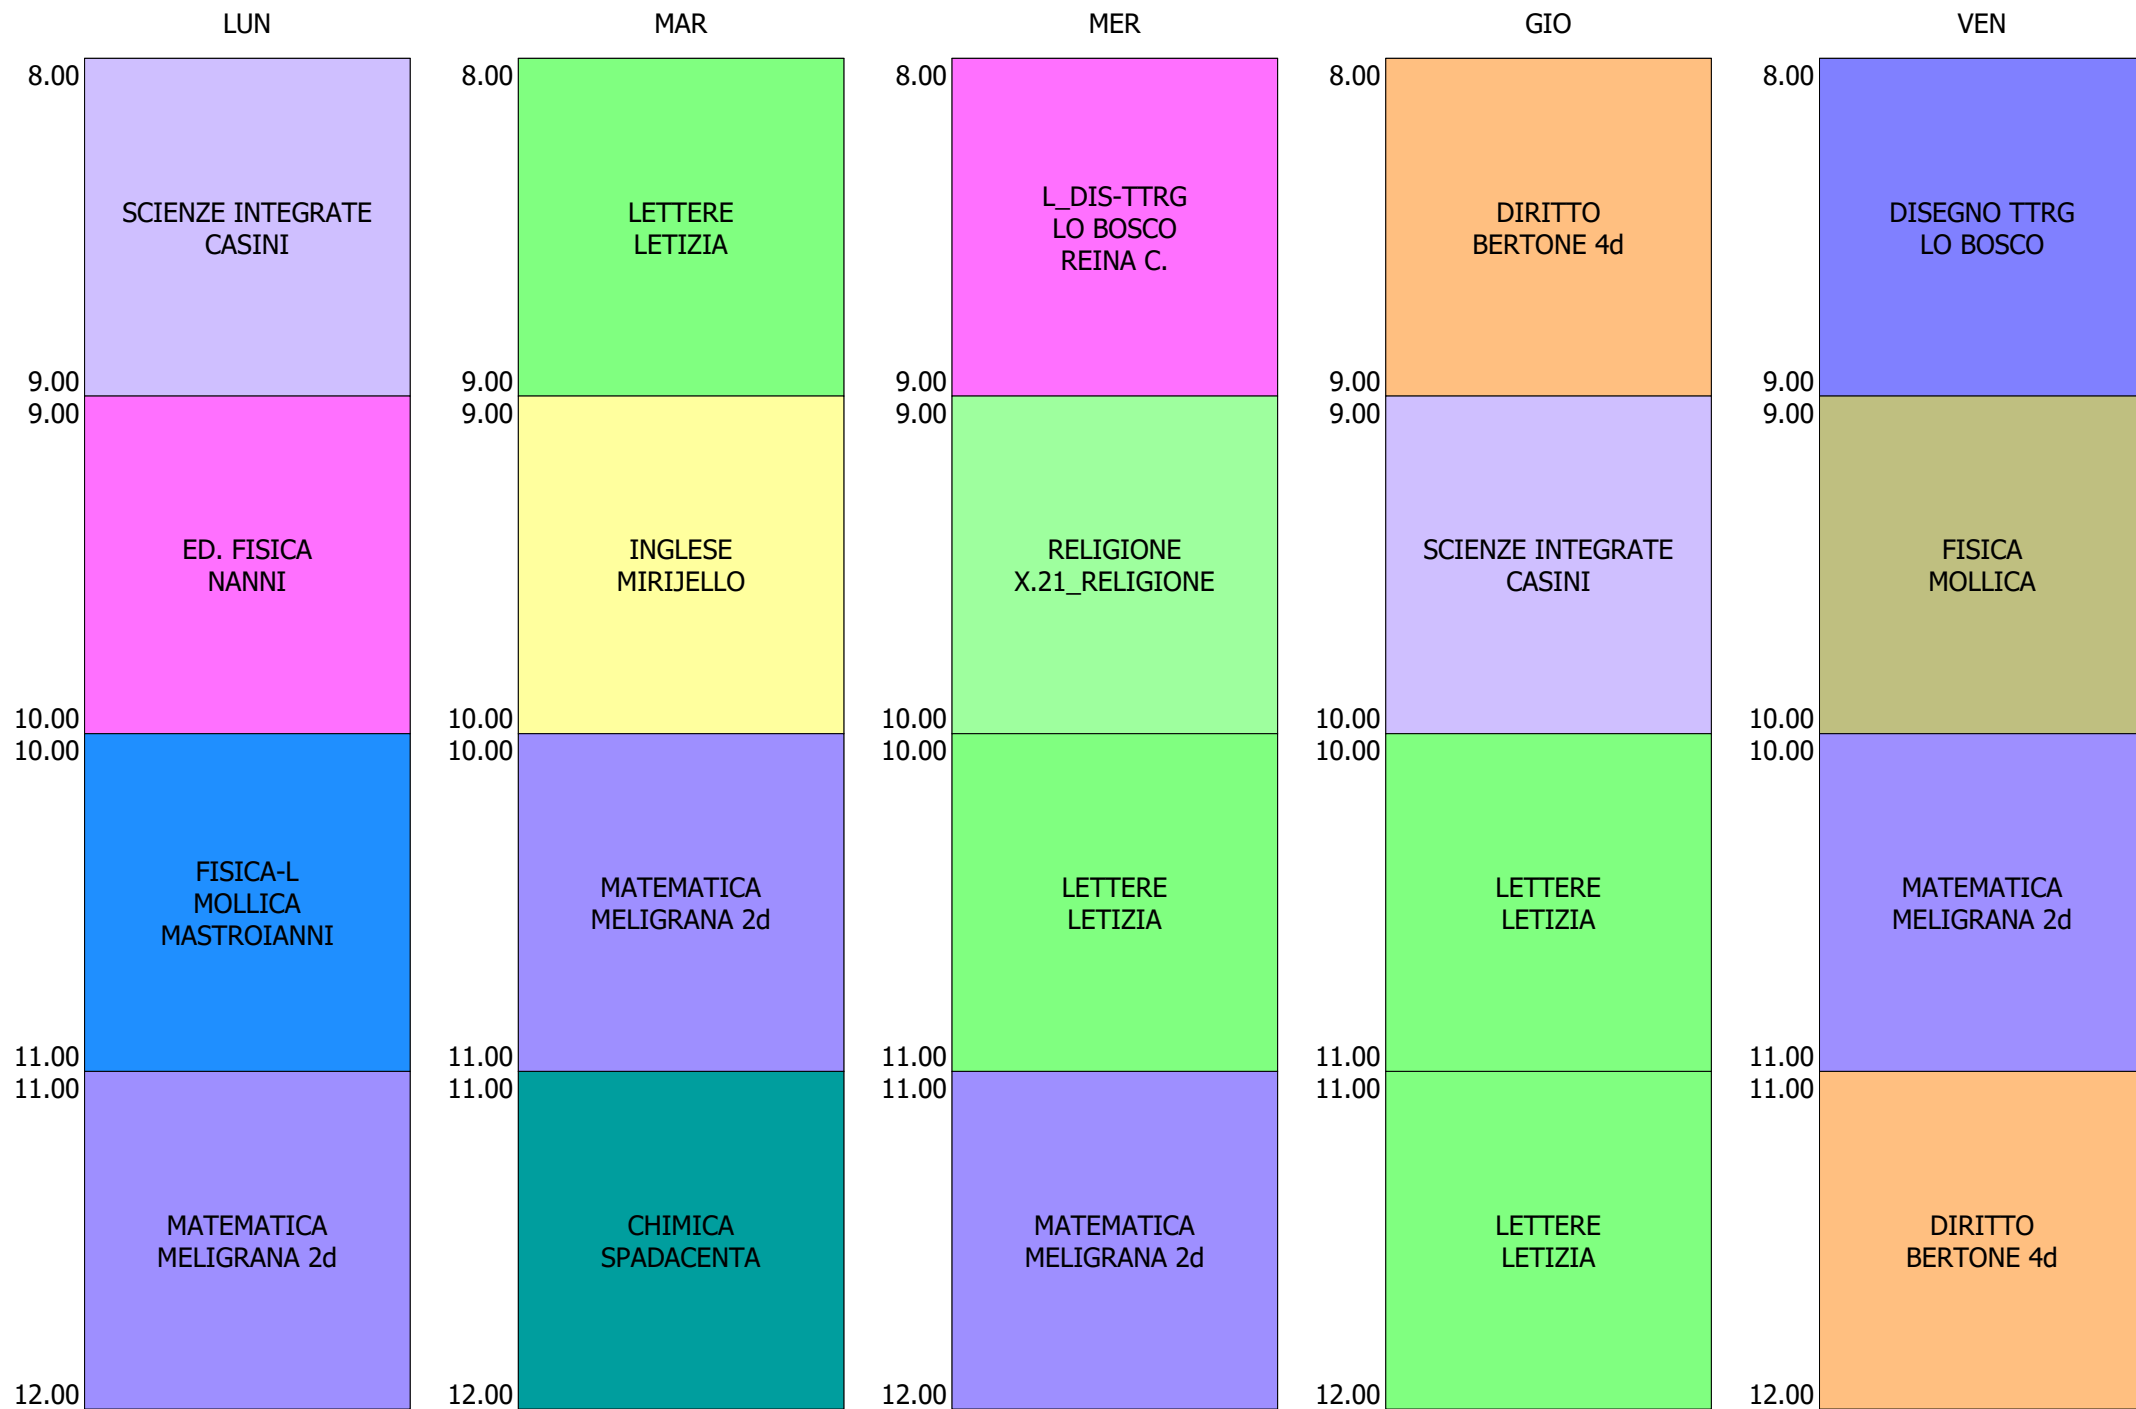

ISTITUTO TECNICO INDUSTRIALE STATALE "GALILEO GALILEI" - ROMA
ORARIO LEZIONI ORE 8,00 - 12,00 DAL 13 AL 17 SETT.2021

ORARIO CLASSE - 2B (32:00)