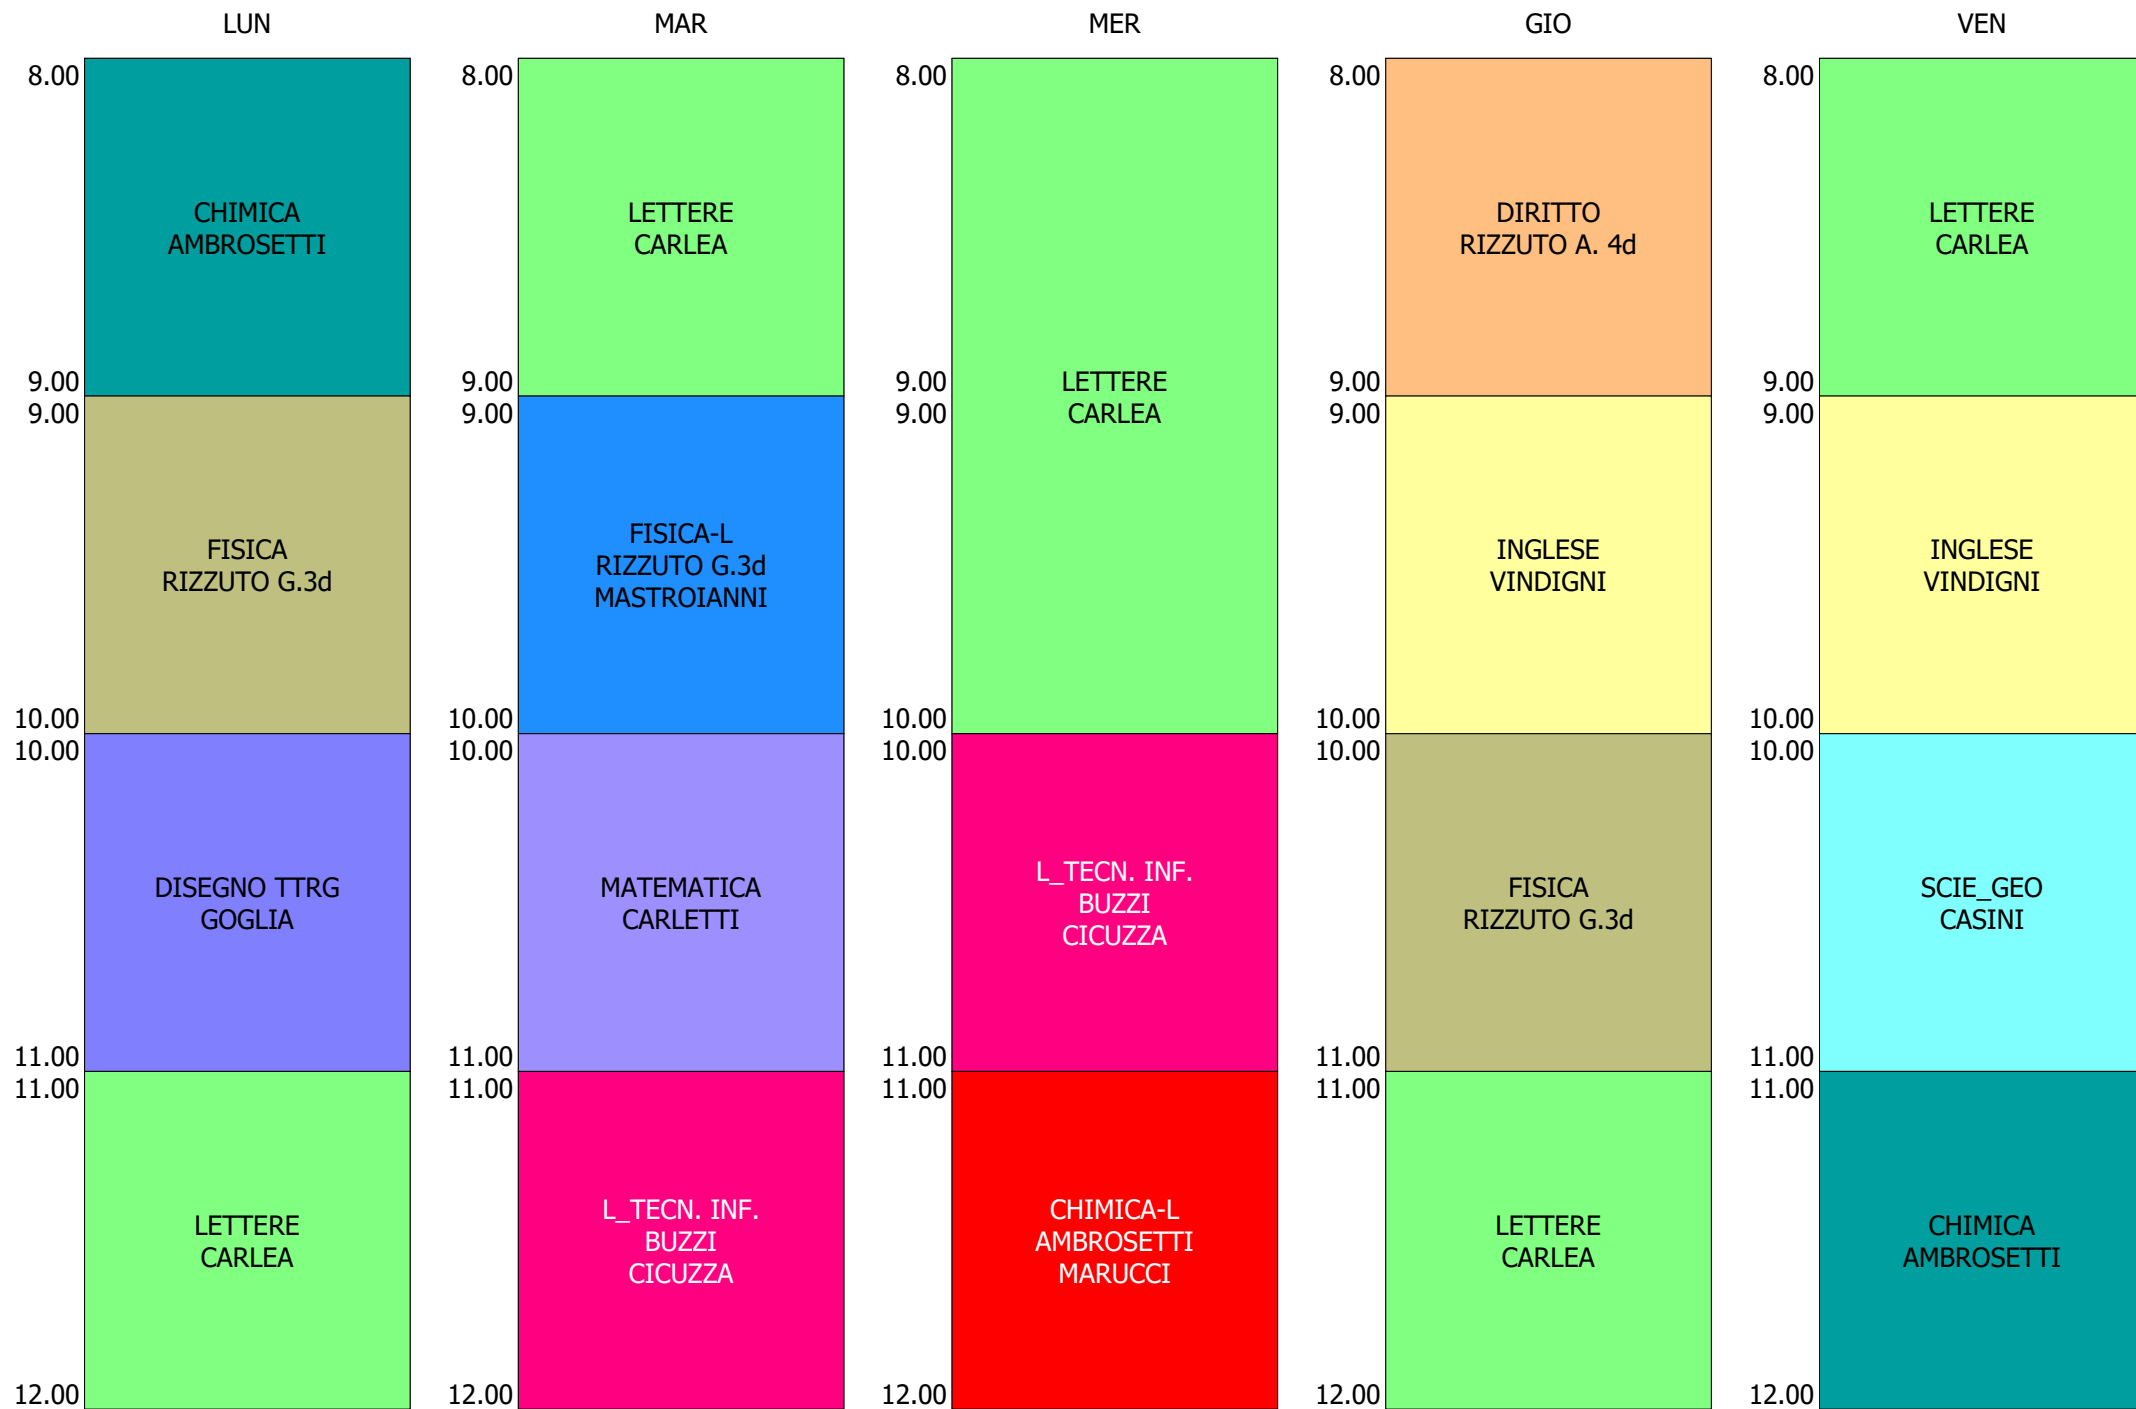

ISTITUTO TECNICO INDUSTRIALE STATALE "GALILEO GALILEI" - ROMA
ORARIO LEZIONI ORE 8,00 - 12,00 DAL 13 AL 17 SETT.2021

ORARIO CLASSE - 1H (31:00)