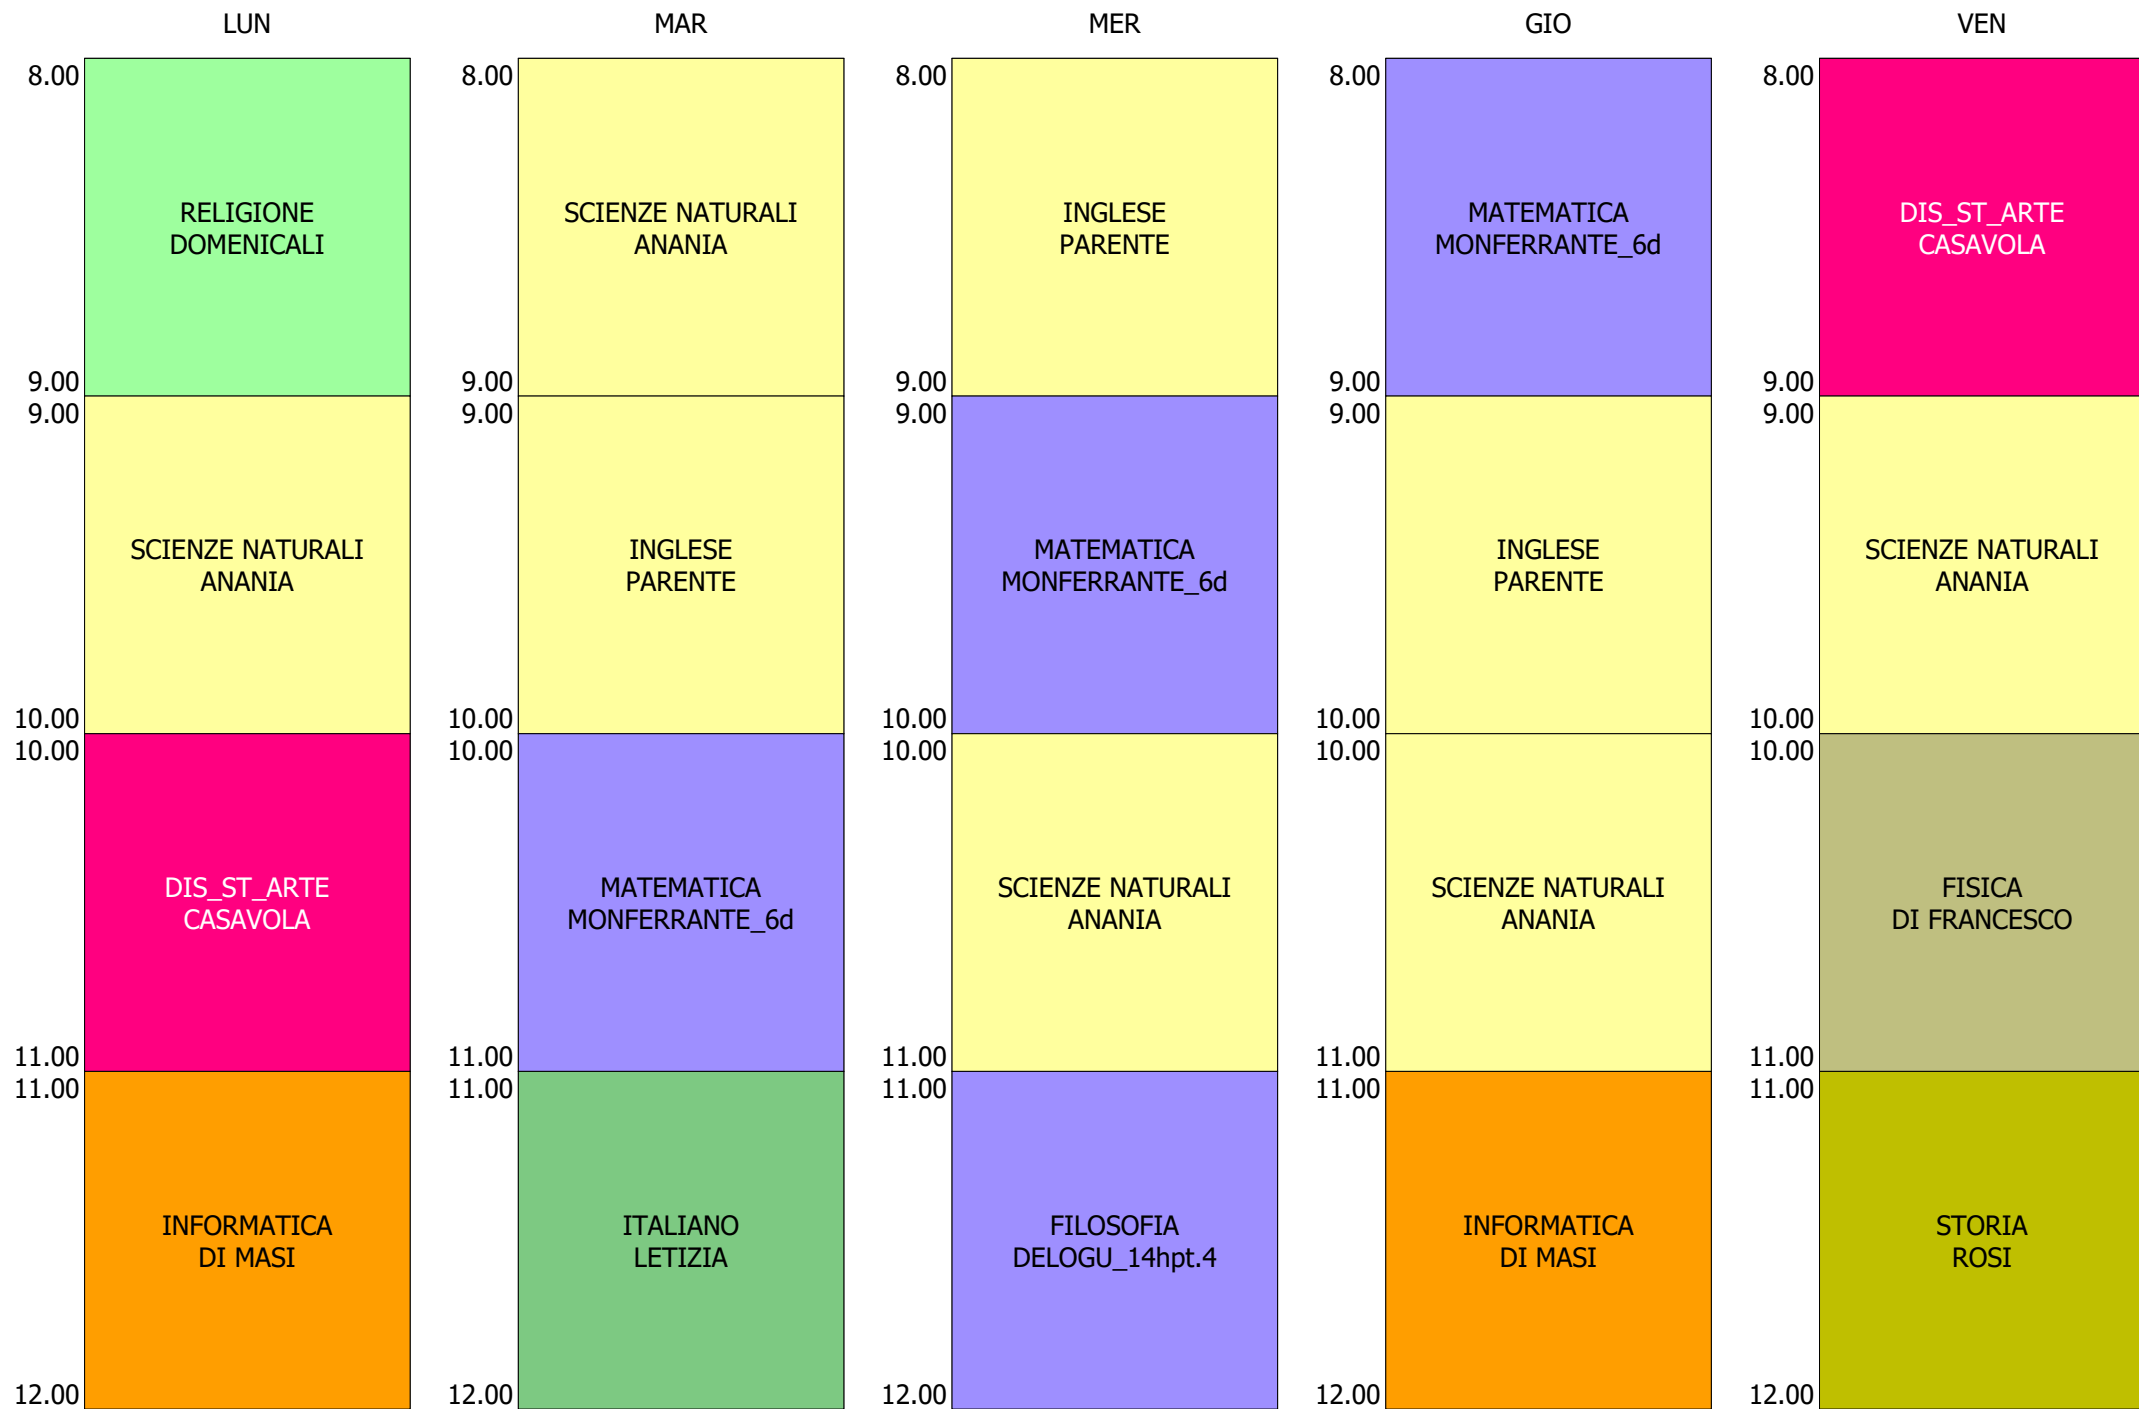

ORARIO CLASSE - 20 (32:00)

ISTITUTO TECNICO INDUSTRIALE STATALE "GALILEO GALILEI" - ROMA
ORARIO LEZIONI ORE 8,00 - 12,00 DAL 13 AL 17 SETT.2021

ORARIO CLASSE - 2T (27:00)

ISTITUTO TECNICO INDUSTRIALE STATALE "GALILEO GALILEI" - ROMA
 ORARIO LEZIONI ORE 8,00 - 12,00 DAL 13 AL 17 SETT.2021

ORARIO CLASSE - 2V (32:00)

ISTITUTO TECNICO INDUSTRIALE STATALE "GALILEO GALILEI" - ROMA
 ORARIO LEZIONI ORE 8,00 - 12,00 DAL 13 AL 17 SETT.2021

ORARIO CLASSE - 3L (30:00)

ISTITUTO TECNICO INDUSTRIALE STATALE "GALILEO GALILEI" - ROMA
 ORARIO LEZIONI ORE 8,00 - 12,00 DAL 13 AL 17 SETT.2021

ORARIO CLASSE - 3T (30:00)

ISTITUTO TECNICO INDUSTRIALE STATALE "GALILEO GALILEI" - ROMA
 ORARIO LEZIONI ORE 8,00 - 12,00 DAL 13 AL 17 SETT.2021

ORARIO CLASSE - 4L (30:00)

ORARIO CLASSE - 4P (30:00)

ISTITUTO TECNICO INDUSTRIALE STATALE "GALILEO GALILEI" - ROMA
 ORARIO LEZIONI ORE 8,00 - 12,00 DAL 13 AL 17 SETT.2021

ORARIO CLASSE - 4T (28:00)

ISTITUTO TECNICO INDUSTRIALE STATALE "GALILEO GALILEI" - ROMA
 ORARIO LEZIONI ORE 8,00 - 12,00 DAL 13 AL 17 SETT.2021

ORARIO CLASSE - 5L (30:00)

ISTITUTO TECNICO INDUSTRIALE STATALE "GALILEO GALILEI" - ROMA
 ORARIO LEZIONI ORE 8,00 - 12,00 DAL 13 AL 17 SETT.2021