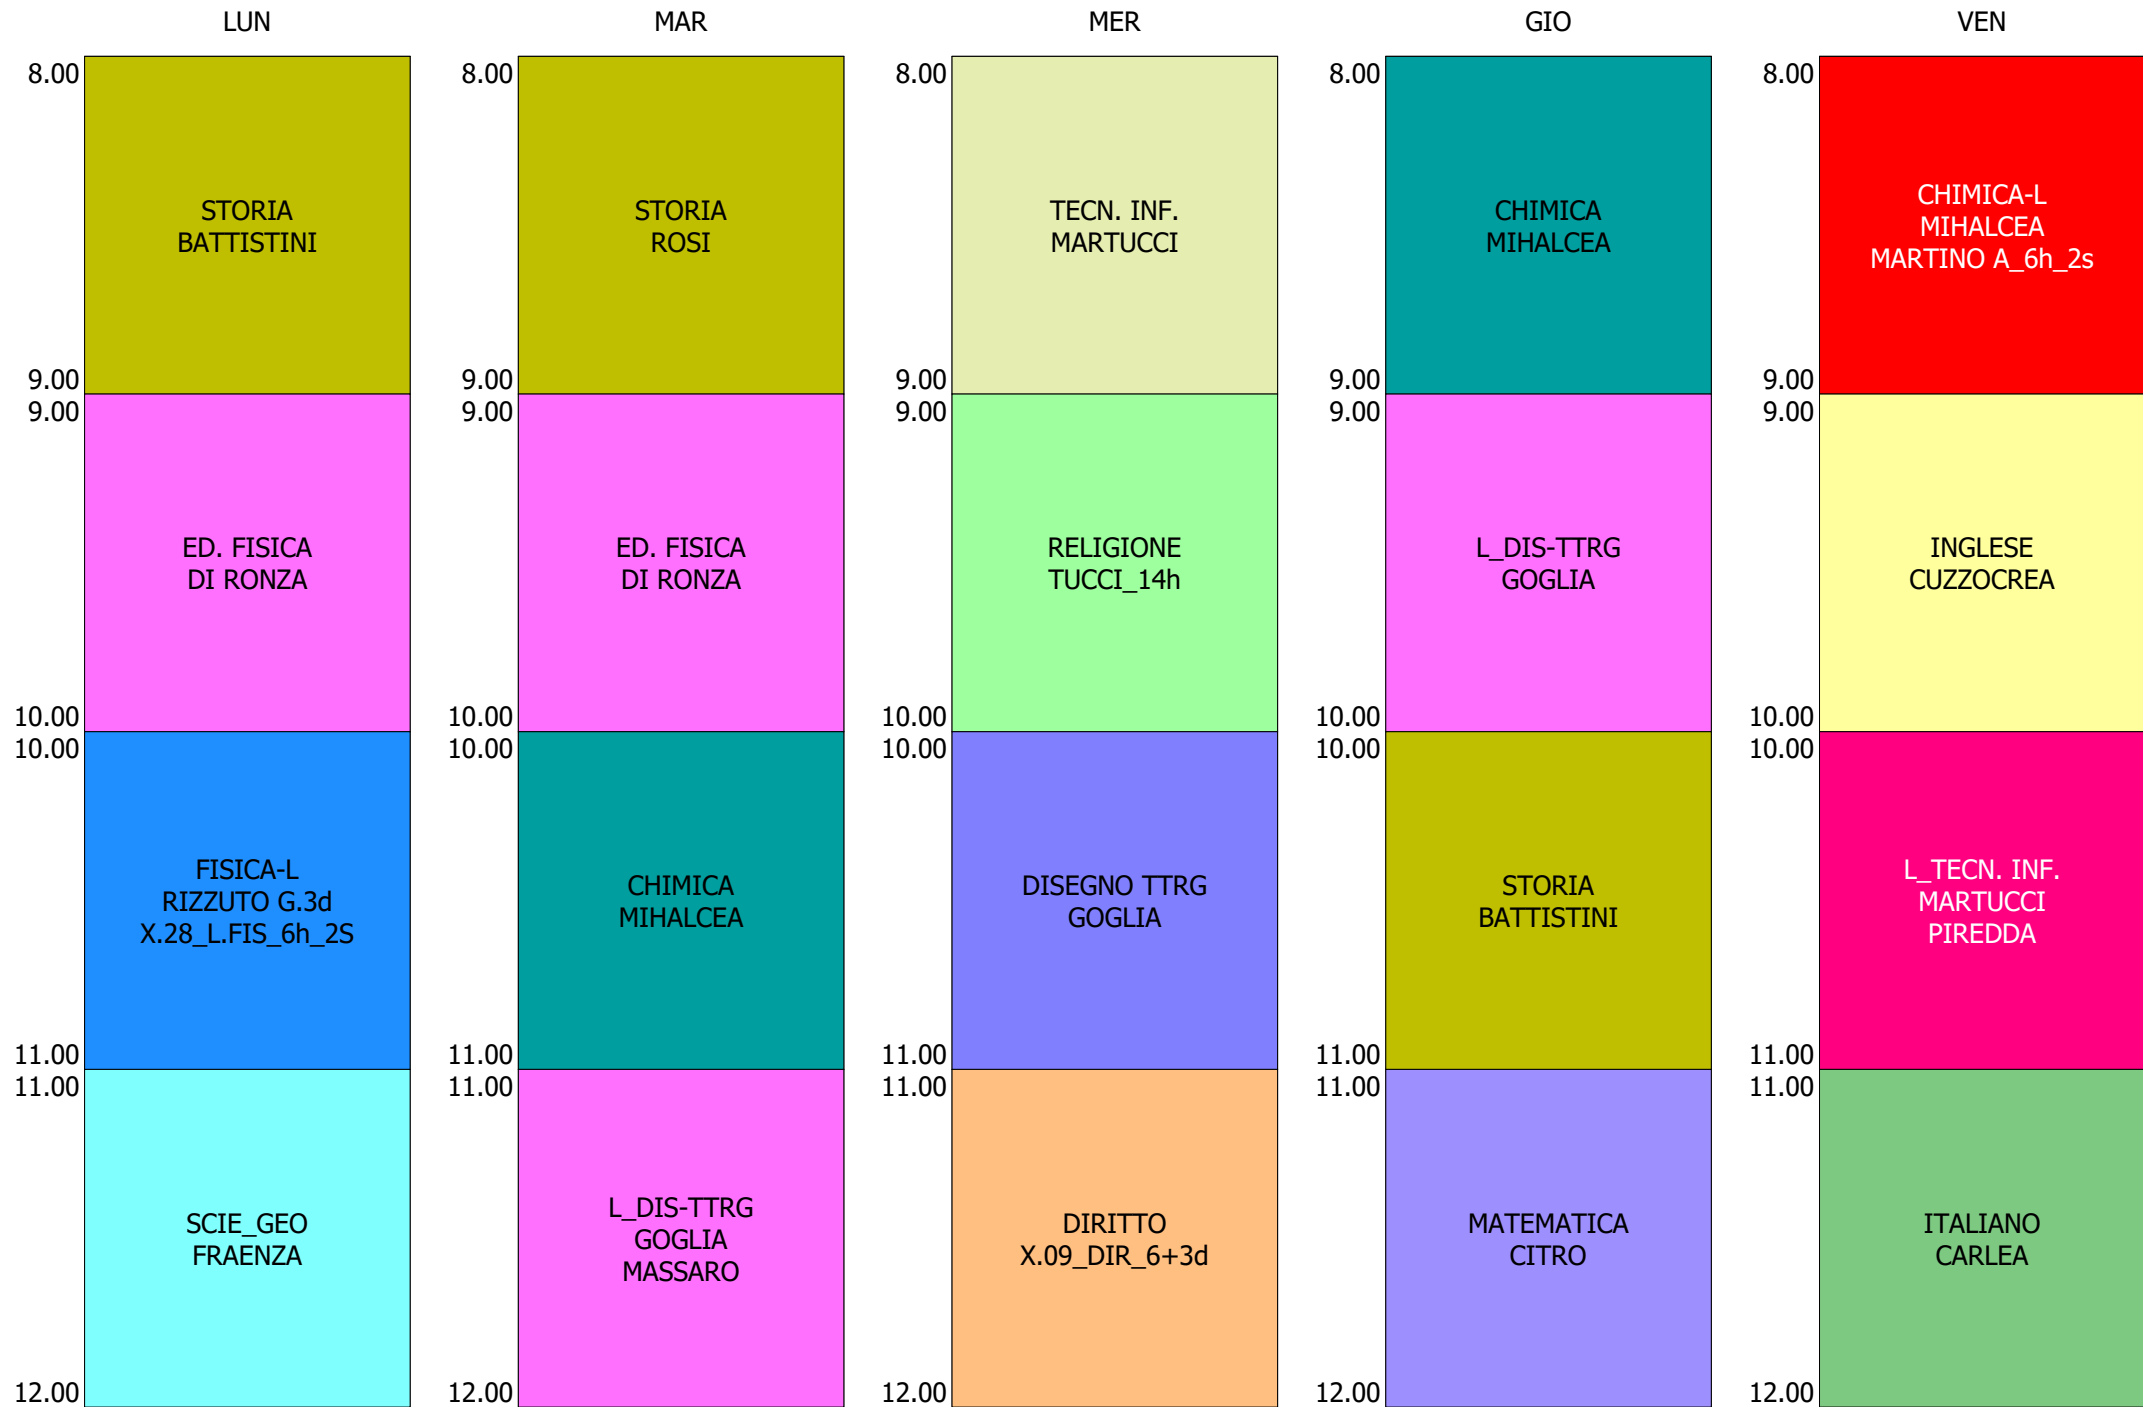

ISTITUTO TECNICO INDUSTRIALE STATALE "GALILEO GALILEI" - ROMA
ORARIO LEZIONI ORE 8,00 - 12,00 DAL 13 AL 17 SETT.2021

ORARIO CLASSE - 1Q (33:00)