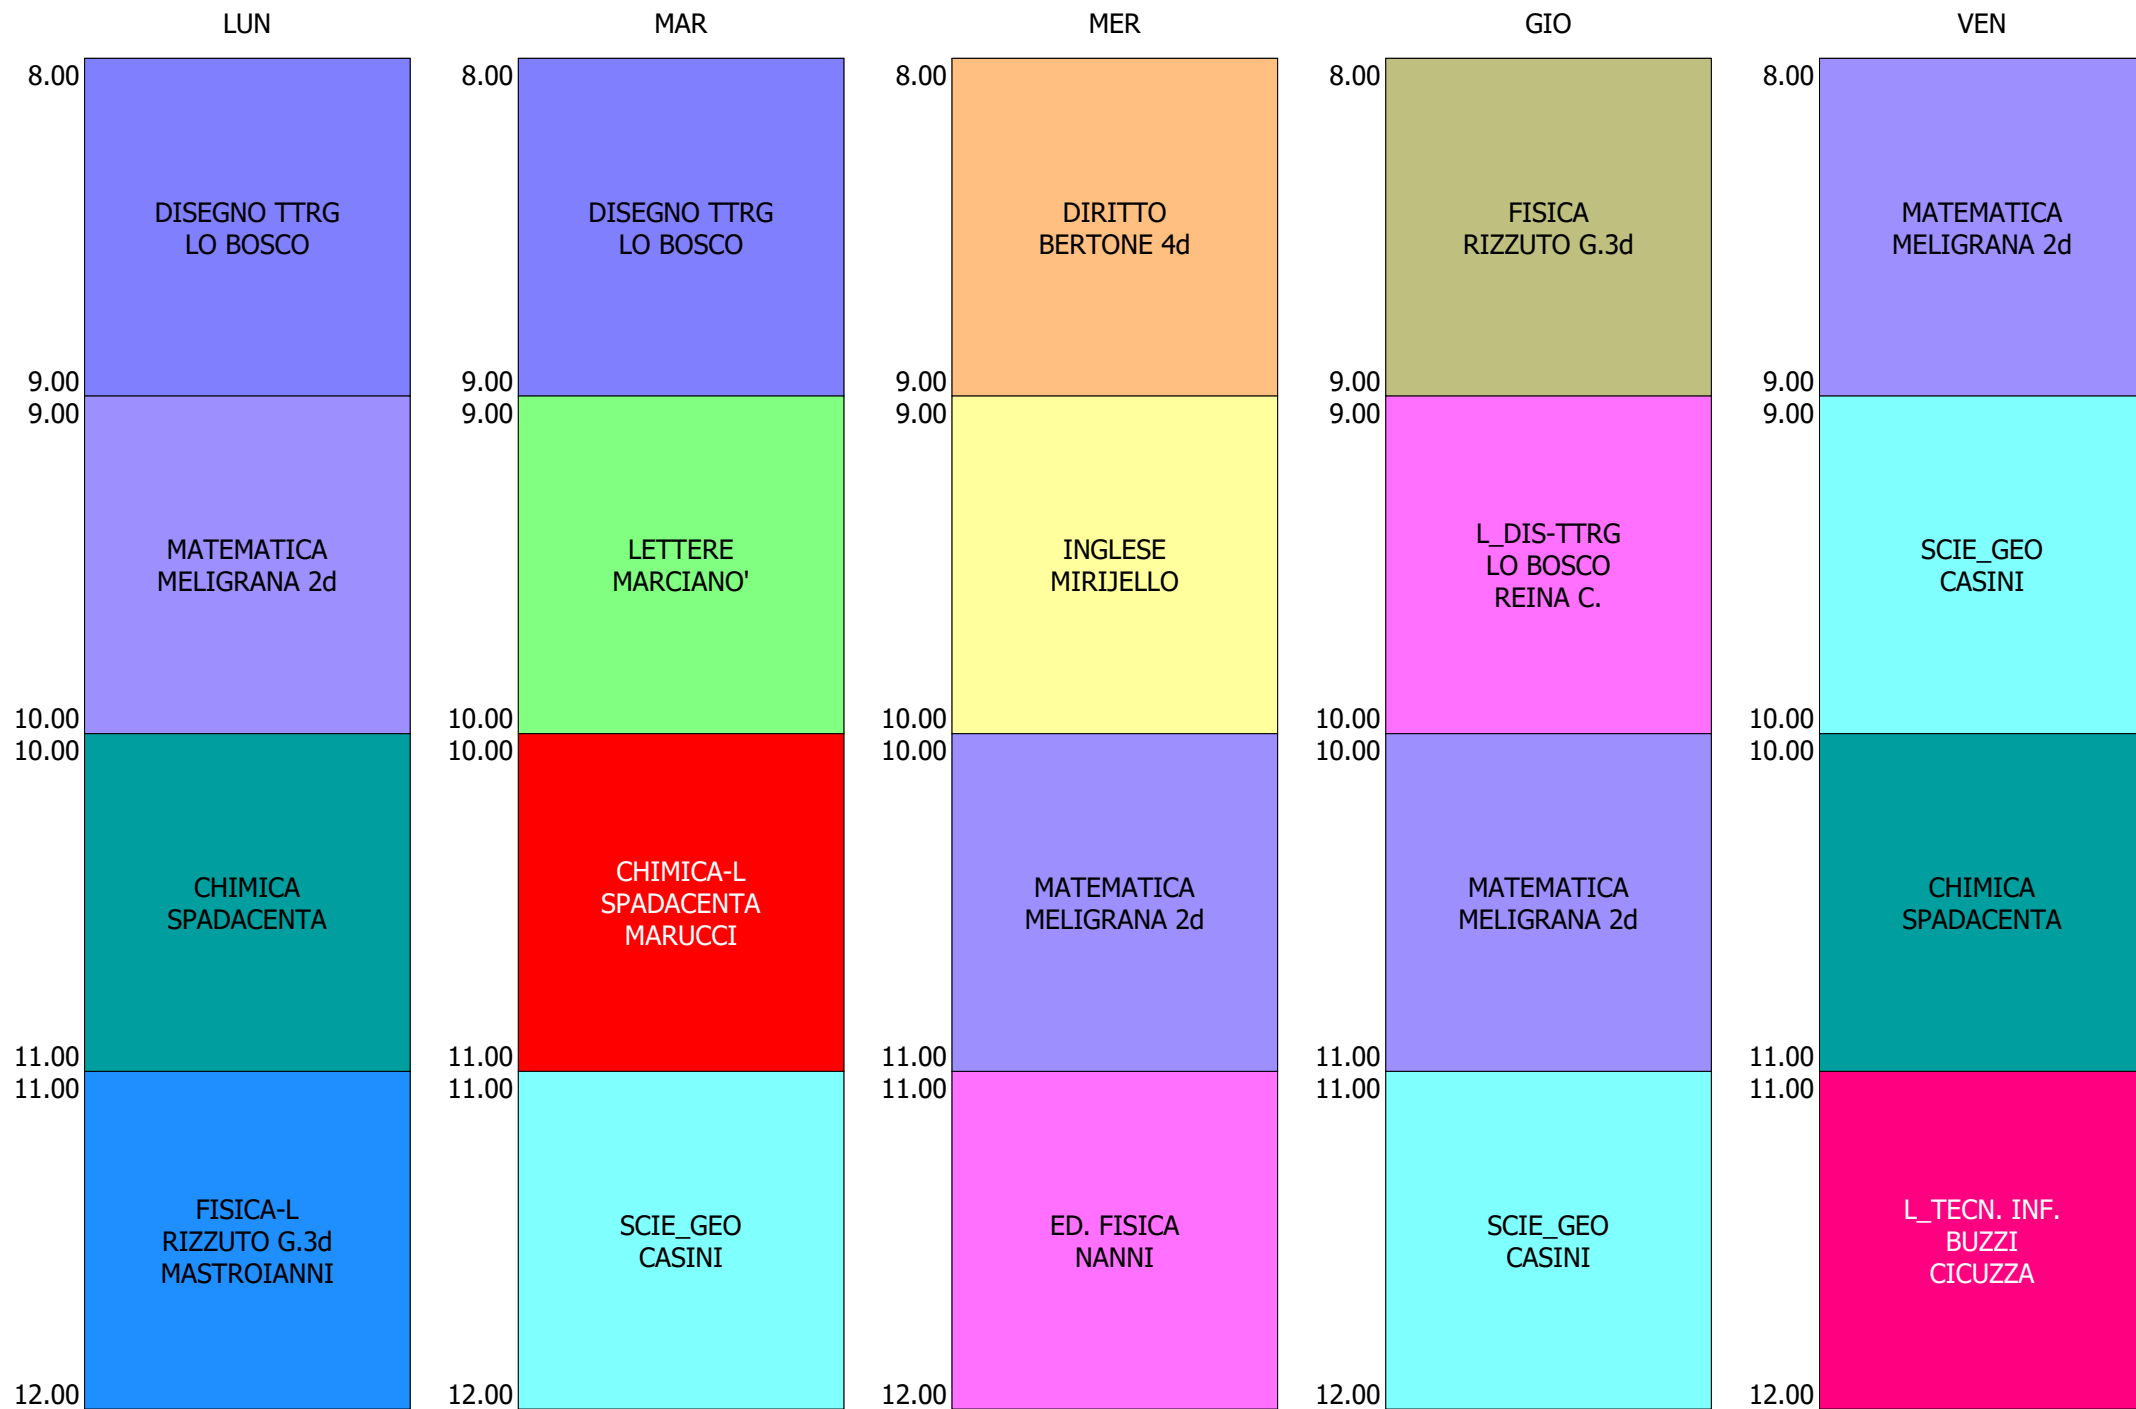

ISTITUTO TECNICO INDUSTRIALE STATALE "GALILEO GALILEI" - ROMA
 ORARIO LEZIONI ORE 8,00 - 12,00 DAL 13 AL 17 SETT.2021

ORARIO CLASSE - 1A (33:00)

ISTITUTO TECNICO INDUSTRIALE STATALE "GALILEO GALILEI" - ROMA
ORARIO LEZIONI ORE 8,00 - 12,00 DAL 13 AL 17 SETT.2021

ORARIO CLASSE - 1B (33:00)

ISTITUTO TECNICO INDUSTRIALE STATALE "GALILEO GALILEI" - ROMA
 ORARIO LEZIONI ORE 8,00 - 12,00 DAL 13 AL 17 SETT.2021

ORARIO CLASSE - 1C (33:00)

ISTITUTO TECNICO INDUSTRIALE STATALE "GALILEO GALILEI" - ROMA
 ORARIO LEZIONI ORE 8,00 - 12,00 DAL 13 AL 17 SETT.2021