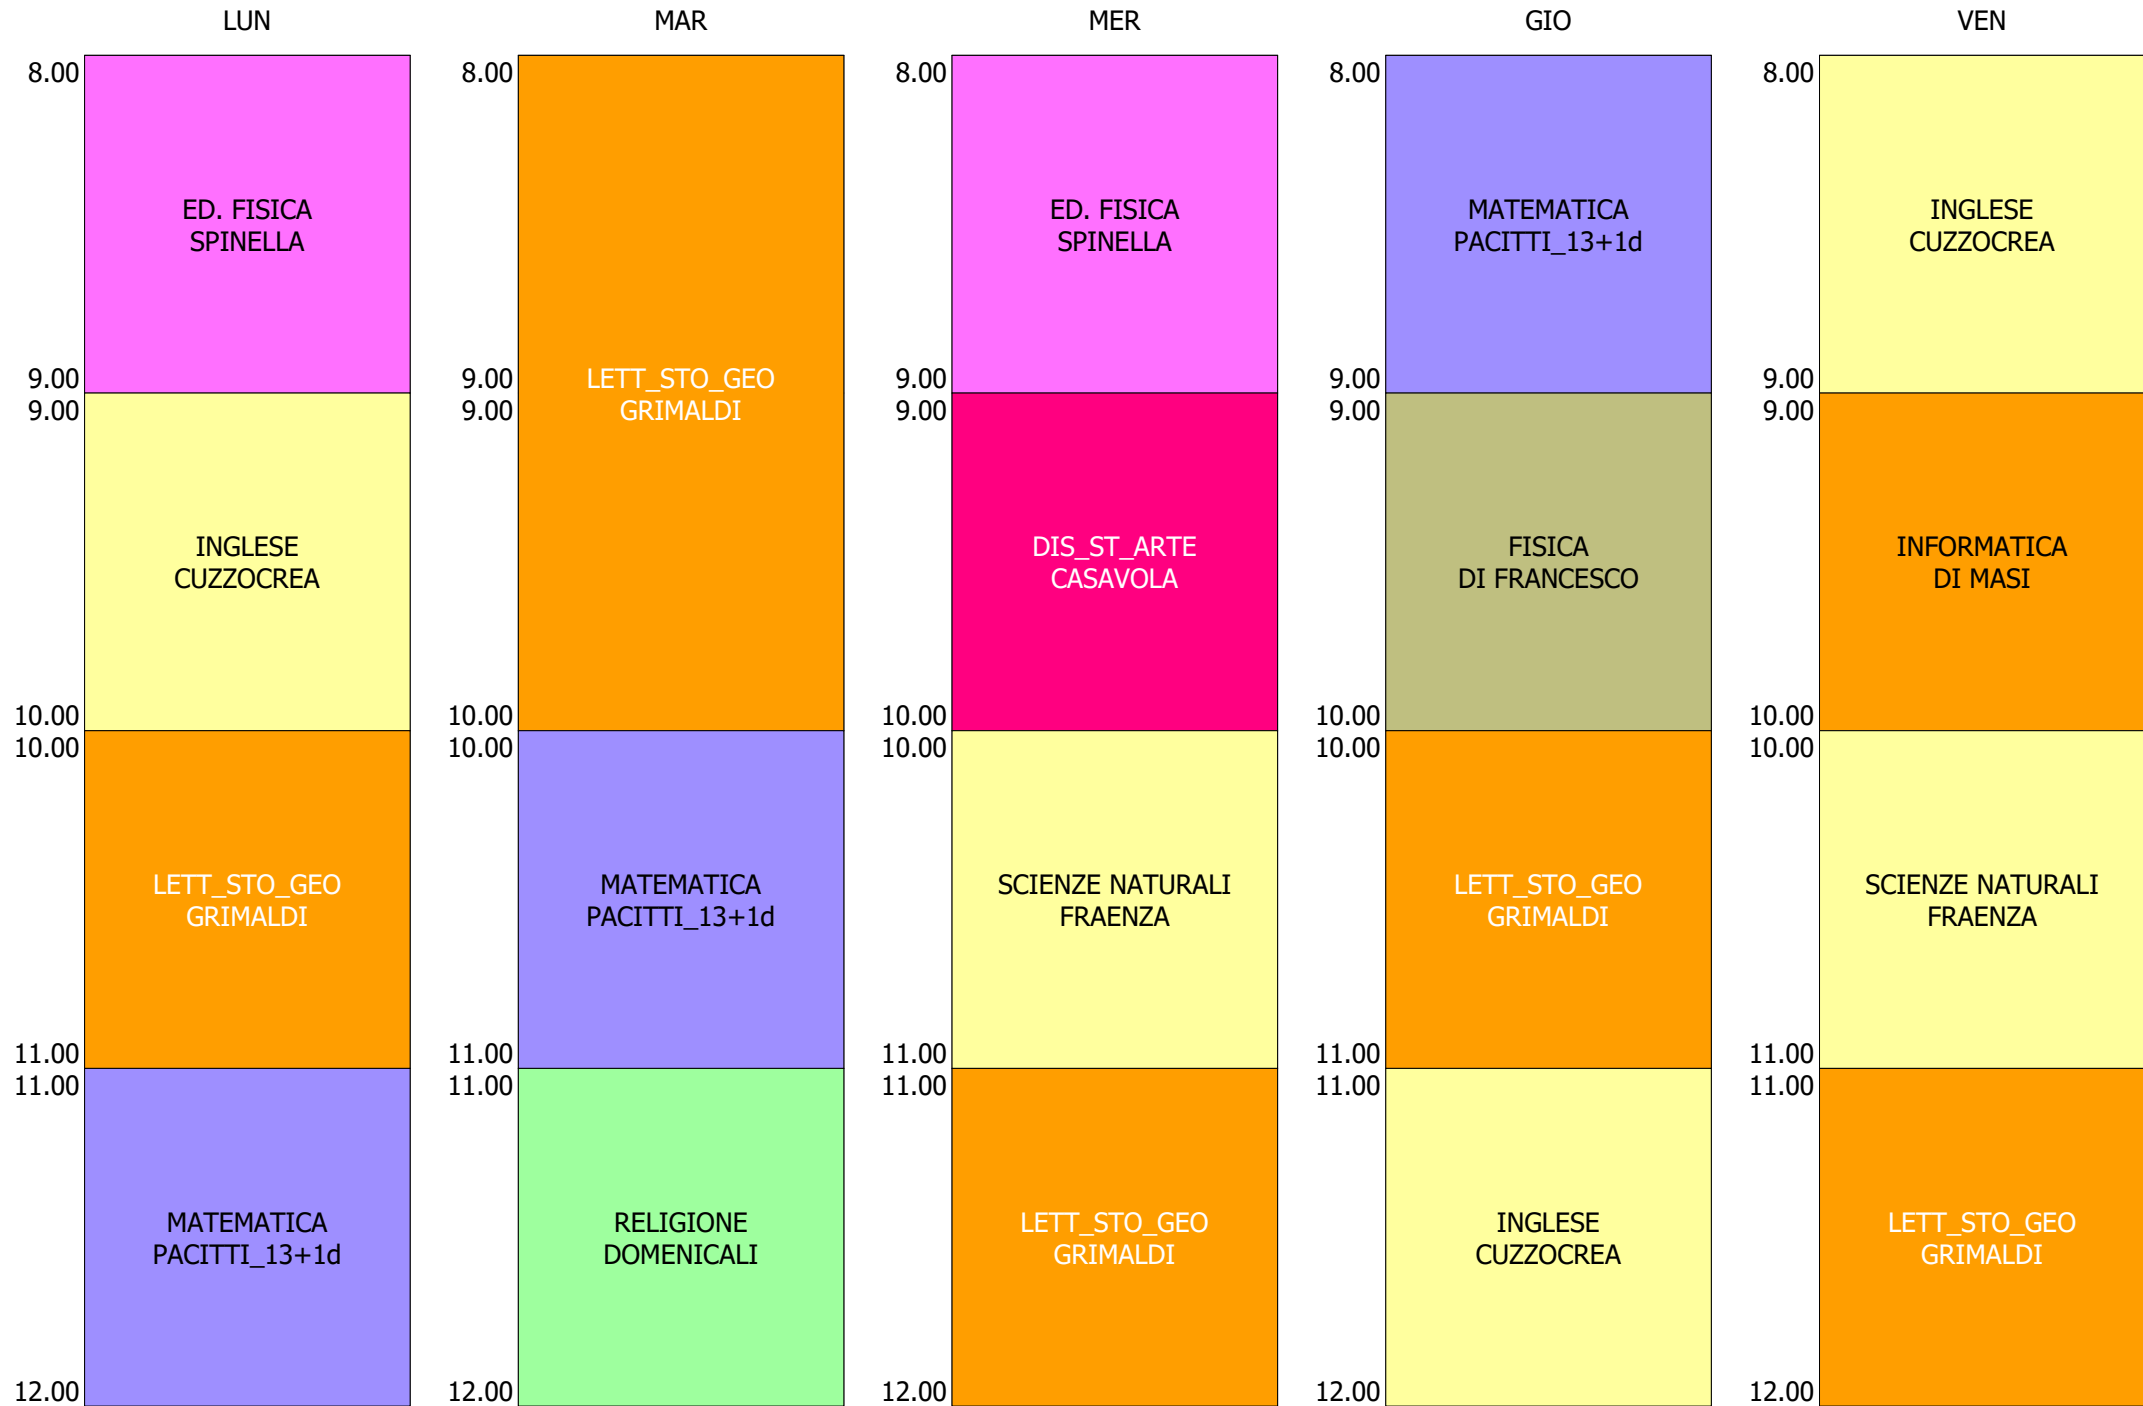

ORARIO CLASSE - 1L (27:00)

ISTITUTO TECNICO INDUSTRIALE STATALE "GALILEO GALILEI" - ROMA
 ORARIO LEZIONI ORE 8,00 - 12,00 DAL 13 AL 17 SETT.2021

ORARIO CLASSE - 1M (33:00)

ORARIO CLASSE - 1N (33:00)

ISTITUTO TECNICO INDUSTRIALE STATALE "GALILEO GALILEI" - ROMA
 ORARIO LEZIONI ORE 8,00 - 12,00 DAL 13 AL 17 SETT.2021

ORARIO CLASSE - 10 (33:00)

ISTITUTO TECNICO INDUSTRIALE STATALE "GALILEO GALILEI" - ROMA
ORARIO LEZIONI ORE 8,00 - 12,00 DAL 13 AL 17 SETT.2021

ORARIO CLASSE - 1P (27:00)

ISTITUTO TECNICO INDUSTRIALE STATALE "GALILEO GALILEI" - ROMA
 ORARIO LEZIONI ORE 8,00 - 12,00 DAL 13 AL 17 SETT.2021

ORARIO CLASSE - 1Q (33:00)

ISTITUTO TECNICO INDUSTRIALE STATALE "GALILEO GALILEI" - ROMA
ORARIO LEZIONI ORE 8,00 - 12,00 DAL 13 AL 17 SETT.2021

ORARIO CLASSE - 1T (27:00)

ISTITUTO TECNICO INDUSTRIALE STATALE "GALILEO GALILEI" - ROMA
ORARIO LEZIONI ORE 8,00 - 12,00 DAL 13 AL 17 SETT.2021