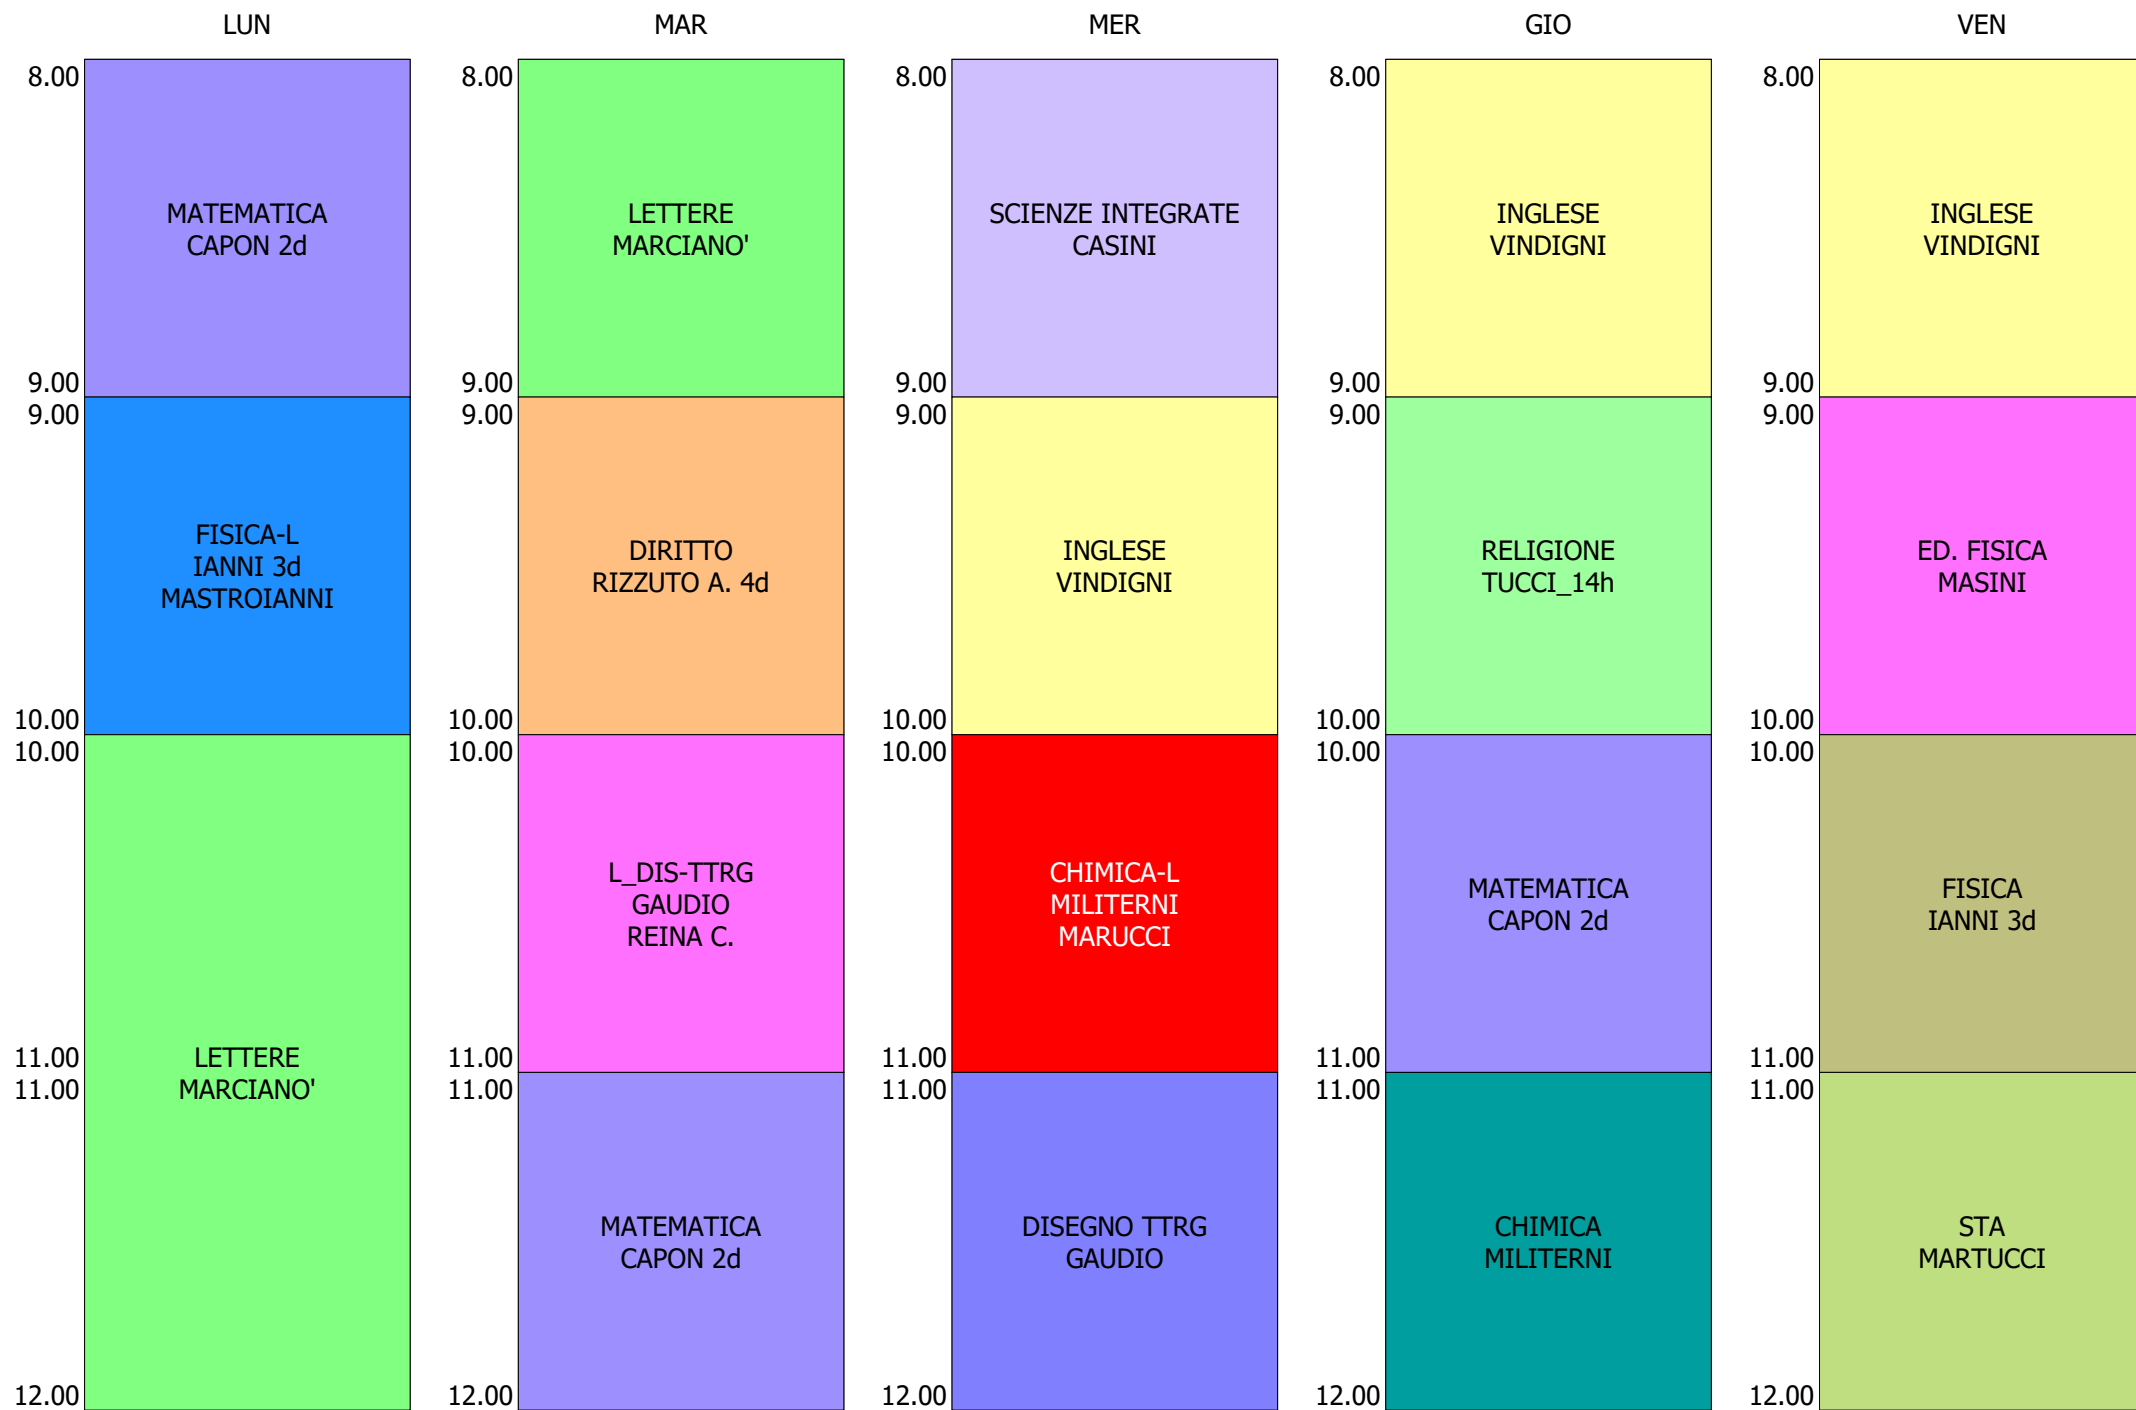

ISTITUTO TECNICO INDUSTRIALE STATALE "GALILEO GALILEI" - ROMA
ORARIO LEZIONI ORE 8,00 - 12,00 DAL 13 AL 17 SETT.2021

ORARIO CLASSE - 2G (32:00)