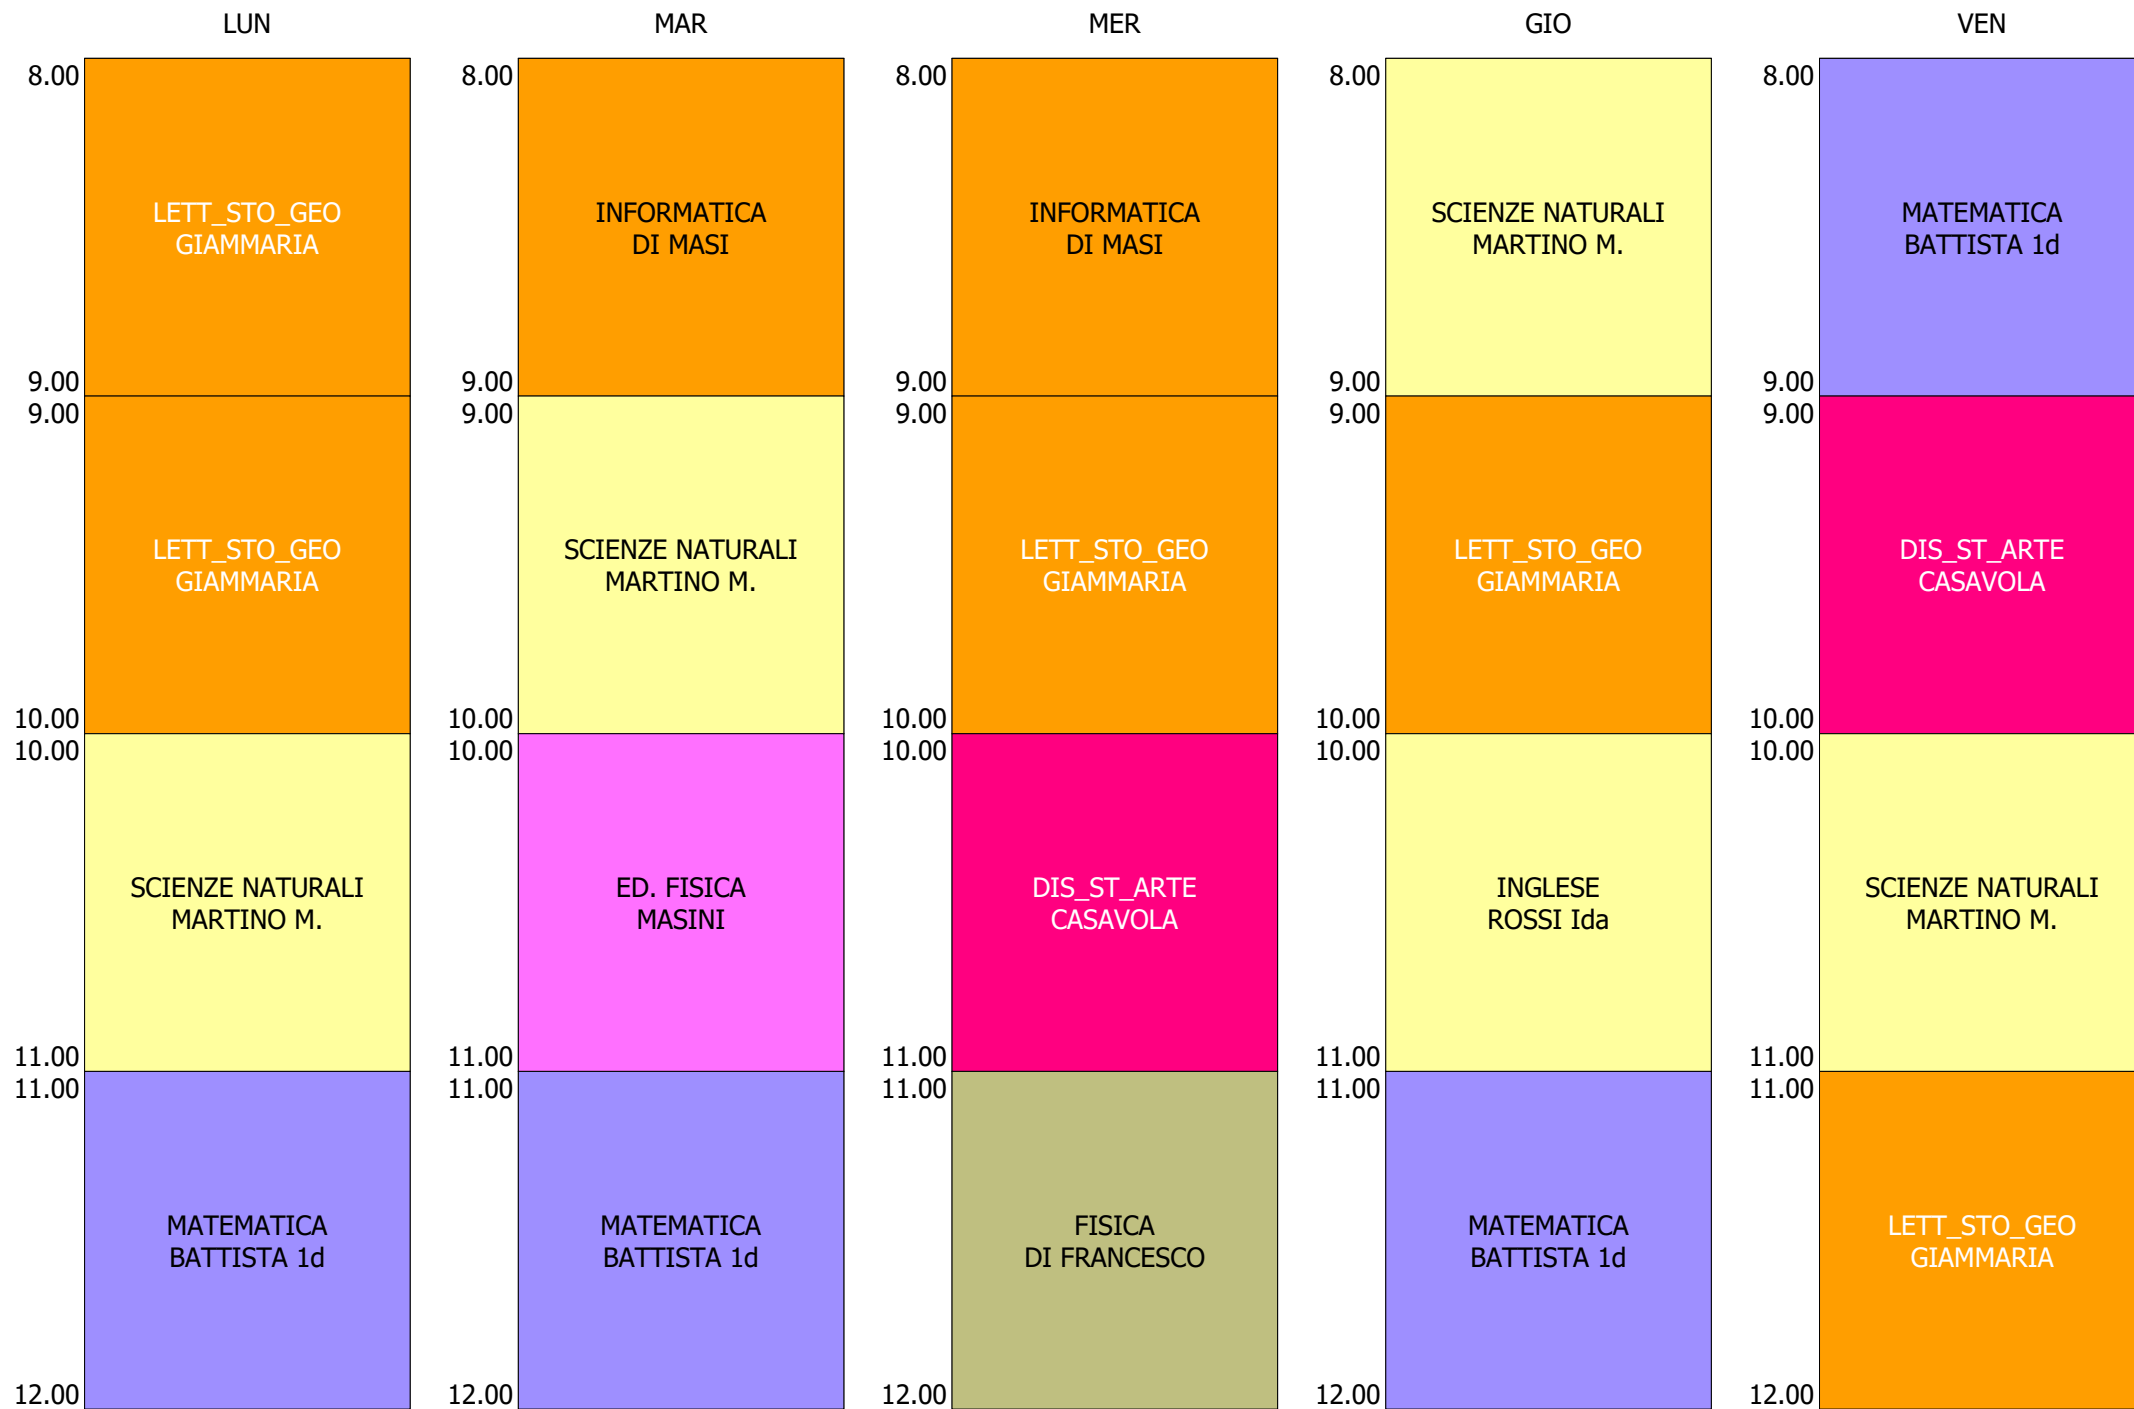

ORARIO CLASSE - 2D (30:00)

ISTITUTO TECNICO INDUSTRIALE STATALE "GALILEO GALILEI" - ROMA
 ORARIO LEZIONI ORE 8,00 - 12,00 DAL 13 AL 17 SETT.2021

ORARIO CLASSE - 2E (32:00)

ISTITUTO TECNICO INDUSTRIALE STATALE "GALILEO GALILEI" - ROMA
 ORARIO LEZIONI ORE 8,00 - 12,00 DAL 13 AL 17 SETT.2021

ORARIO CLASSE - 2G (32:00)

ISTITUTO TECNICO INDUSTRIALE STATALE "GALILEO GALILEI" - ROMA
ORARIO LEZIONI ORE 8,00 - 12,00 DAL 13 AL 17 SETT.2021

ORARIO CLASSE - 2H (30:00)

ISTITUTO TECNICO INDUSTRIALE STATALE "GALILEO GALILEI" - ROMA
ORARIO LEZIONI ORE 8,00 - 12,00 DAL 13 AL 17 SETT.2021

ORARIO CLASSE - 2L (27:00)

ISTITUTO TECNICO INDUSTRIALE STATALE "GALILEO GALILEI" - ROMA
 ORARIO LEZIONI ORE 8,00 - 12,00 DAL 13 AL 17 SETT.2021

ORARIO CLASSE - 2M (32:00)

ISTITUTO TECNICO INDUSTRIALE STATALE "GALILEO GALILEI" - ROMA
 ORARIO LEZIONI ORE 8,00 - 12,00 DAL 13 AL 17 SETT.2021