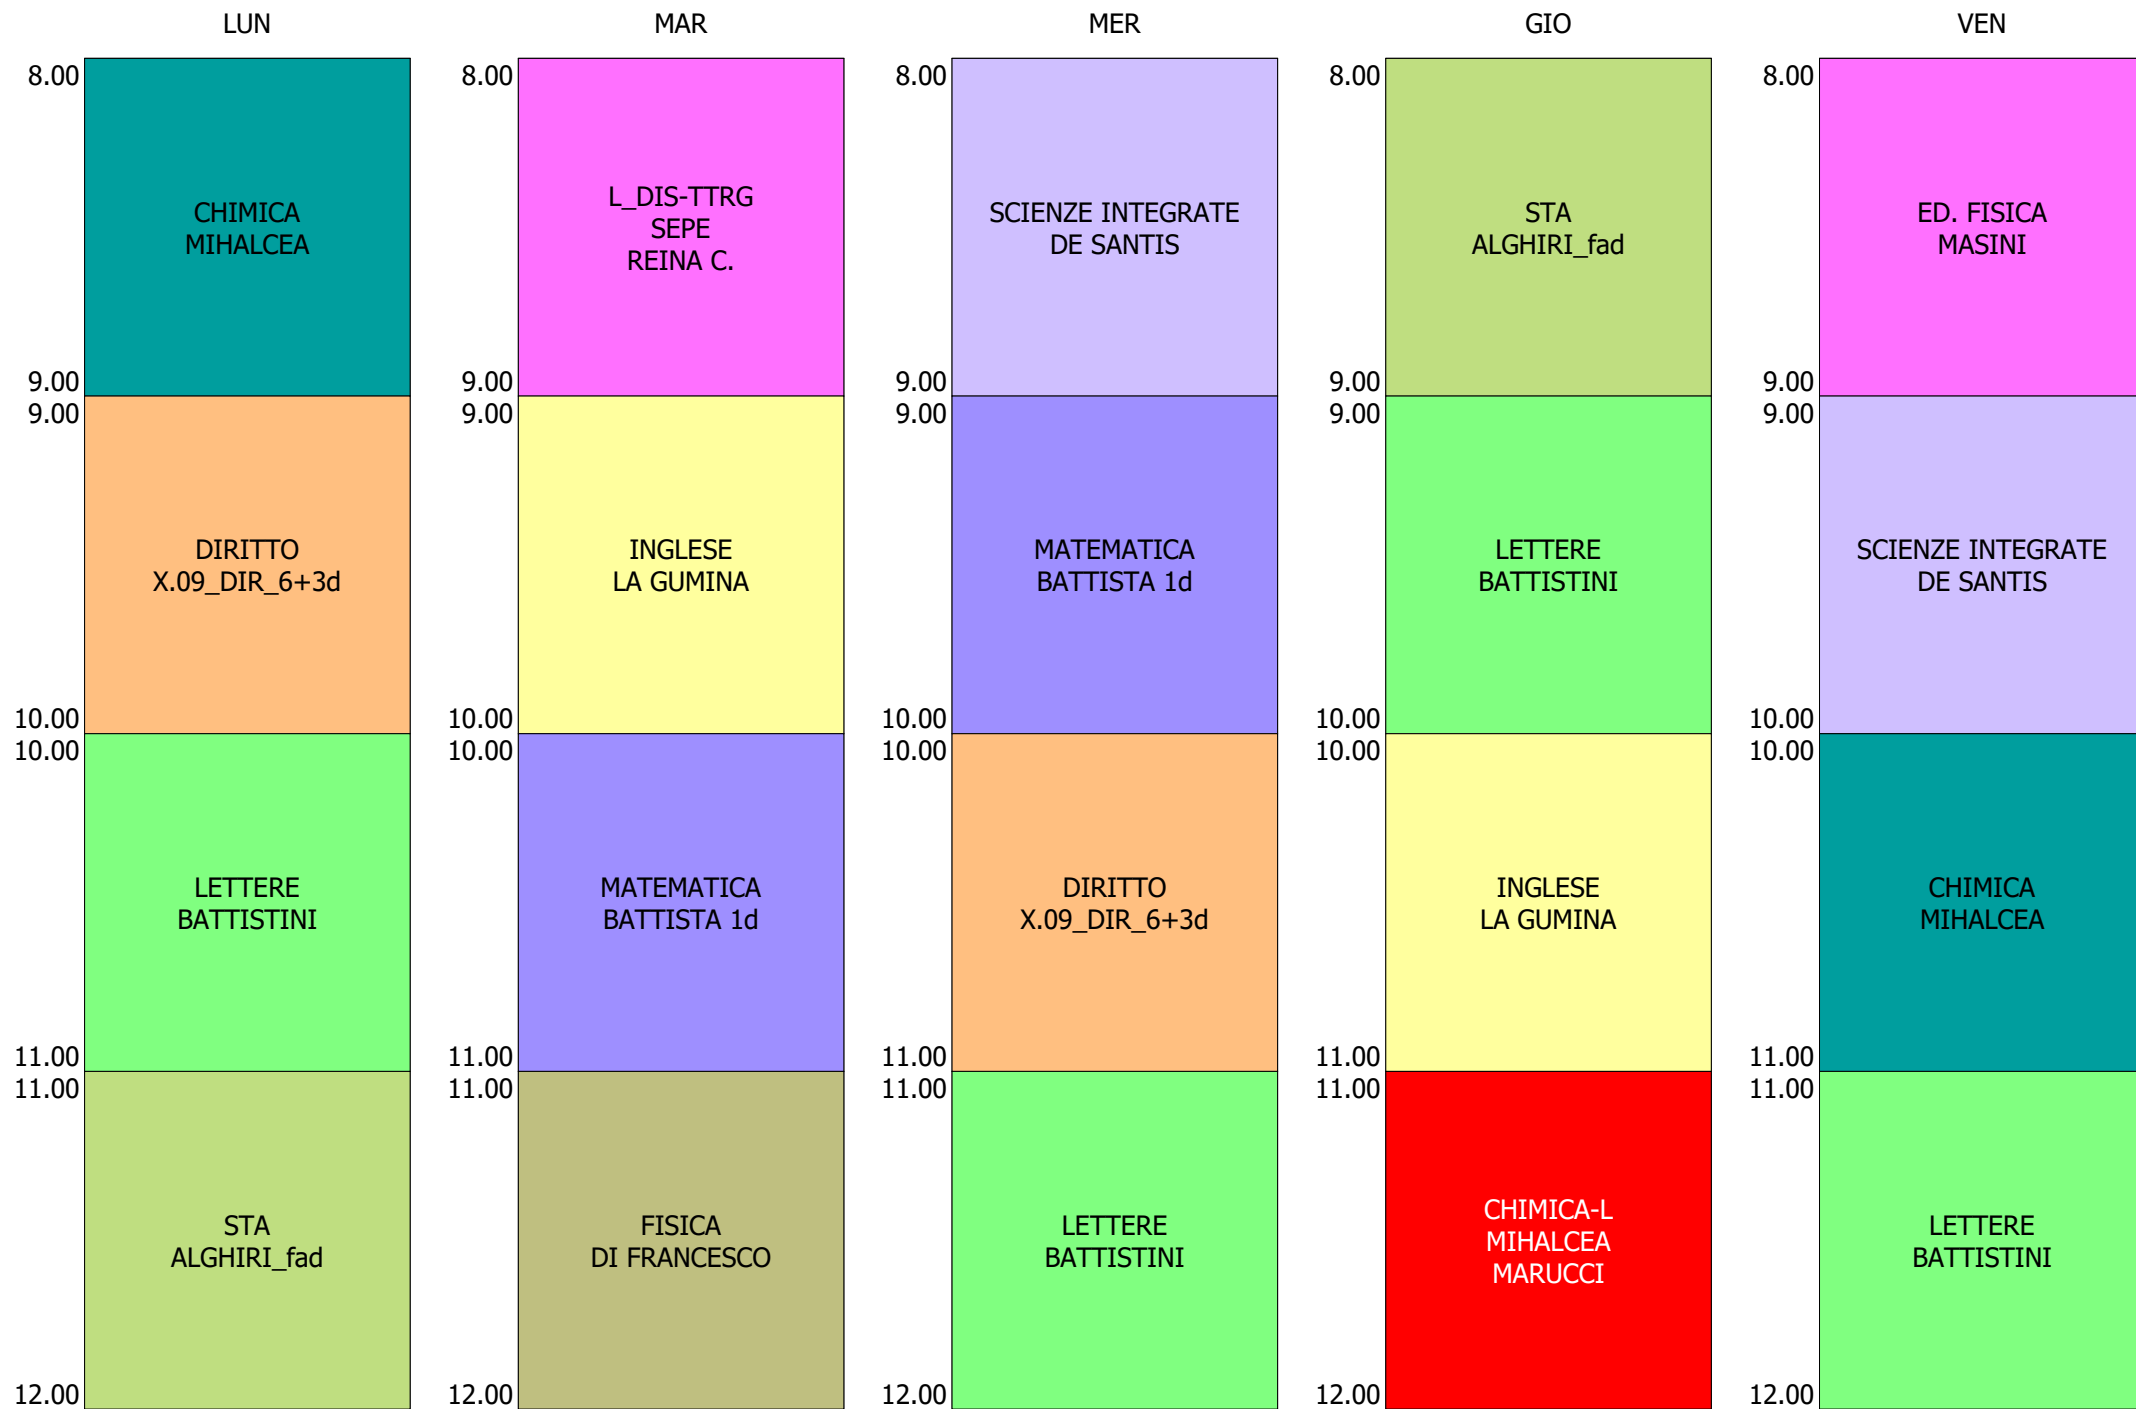

ORARIO CLASSE - 2L (27:00)

ISTITUTO TECNICO INDUSTRIALE STATALE "GALILEO GALILEI" - ROMA
 ORARIO LEZIONI ORE 8,00 - 12,00 DAL 13 AL 17 SETT.2021

ORARIO CLASSE - 2M (32:00)

ISTITUTO TECNICO INDUSTRIALE STATALE "GALILEO GALILEI" - ROMA
 ORARIO LEZIONI ORE 8,00 - 12,00 DAL 13 AL 17 SETT.2021

ORARIO CLASSE - 20 (32:00)

ISTITUTO TECNICO INDUSTRIALE STATALE "GALILEO GALILEI" - ROMA
ORARIO LEZIONI ORE 8,00 - 12,00 DAL 13 AL 17 SETT.2021

ORARIO CLASSE - 2T (27:00)

ISTITUTO TECNICO INDUSTRIALE STATALE "GALILEO GALILEI" - ROMA
 ORARIO LEZIONI ORE 8,00 - 12,00 DAL 13 AL 17 SETT.2021

ORARIO CLASSE - 2V (32:00)

ISTITUTO TECNICO INDUSTRIALE STATALE "GALILEO GALILEI" - ROMA
 ORARIO LEZIONI ORE 8,00 - 12,00 DAL 13 AL 17 SETT.2021

ORARIO CLASSE - 3L (30:00)

ISTITUTO TECNICO INDUSTRIALE STATALE "GALILEO GALILEI" - ROMA
 ORARIO LEZIONI ORE 8,00 - 12,00 DAL 13 AL 17 SETT.2021