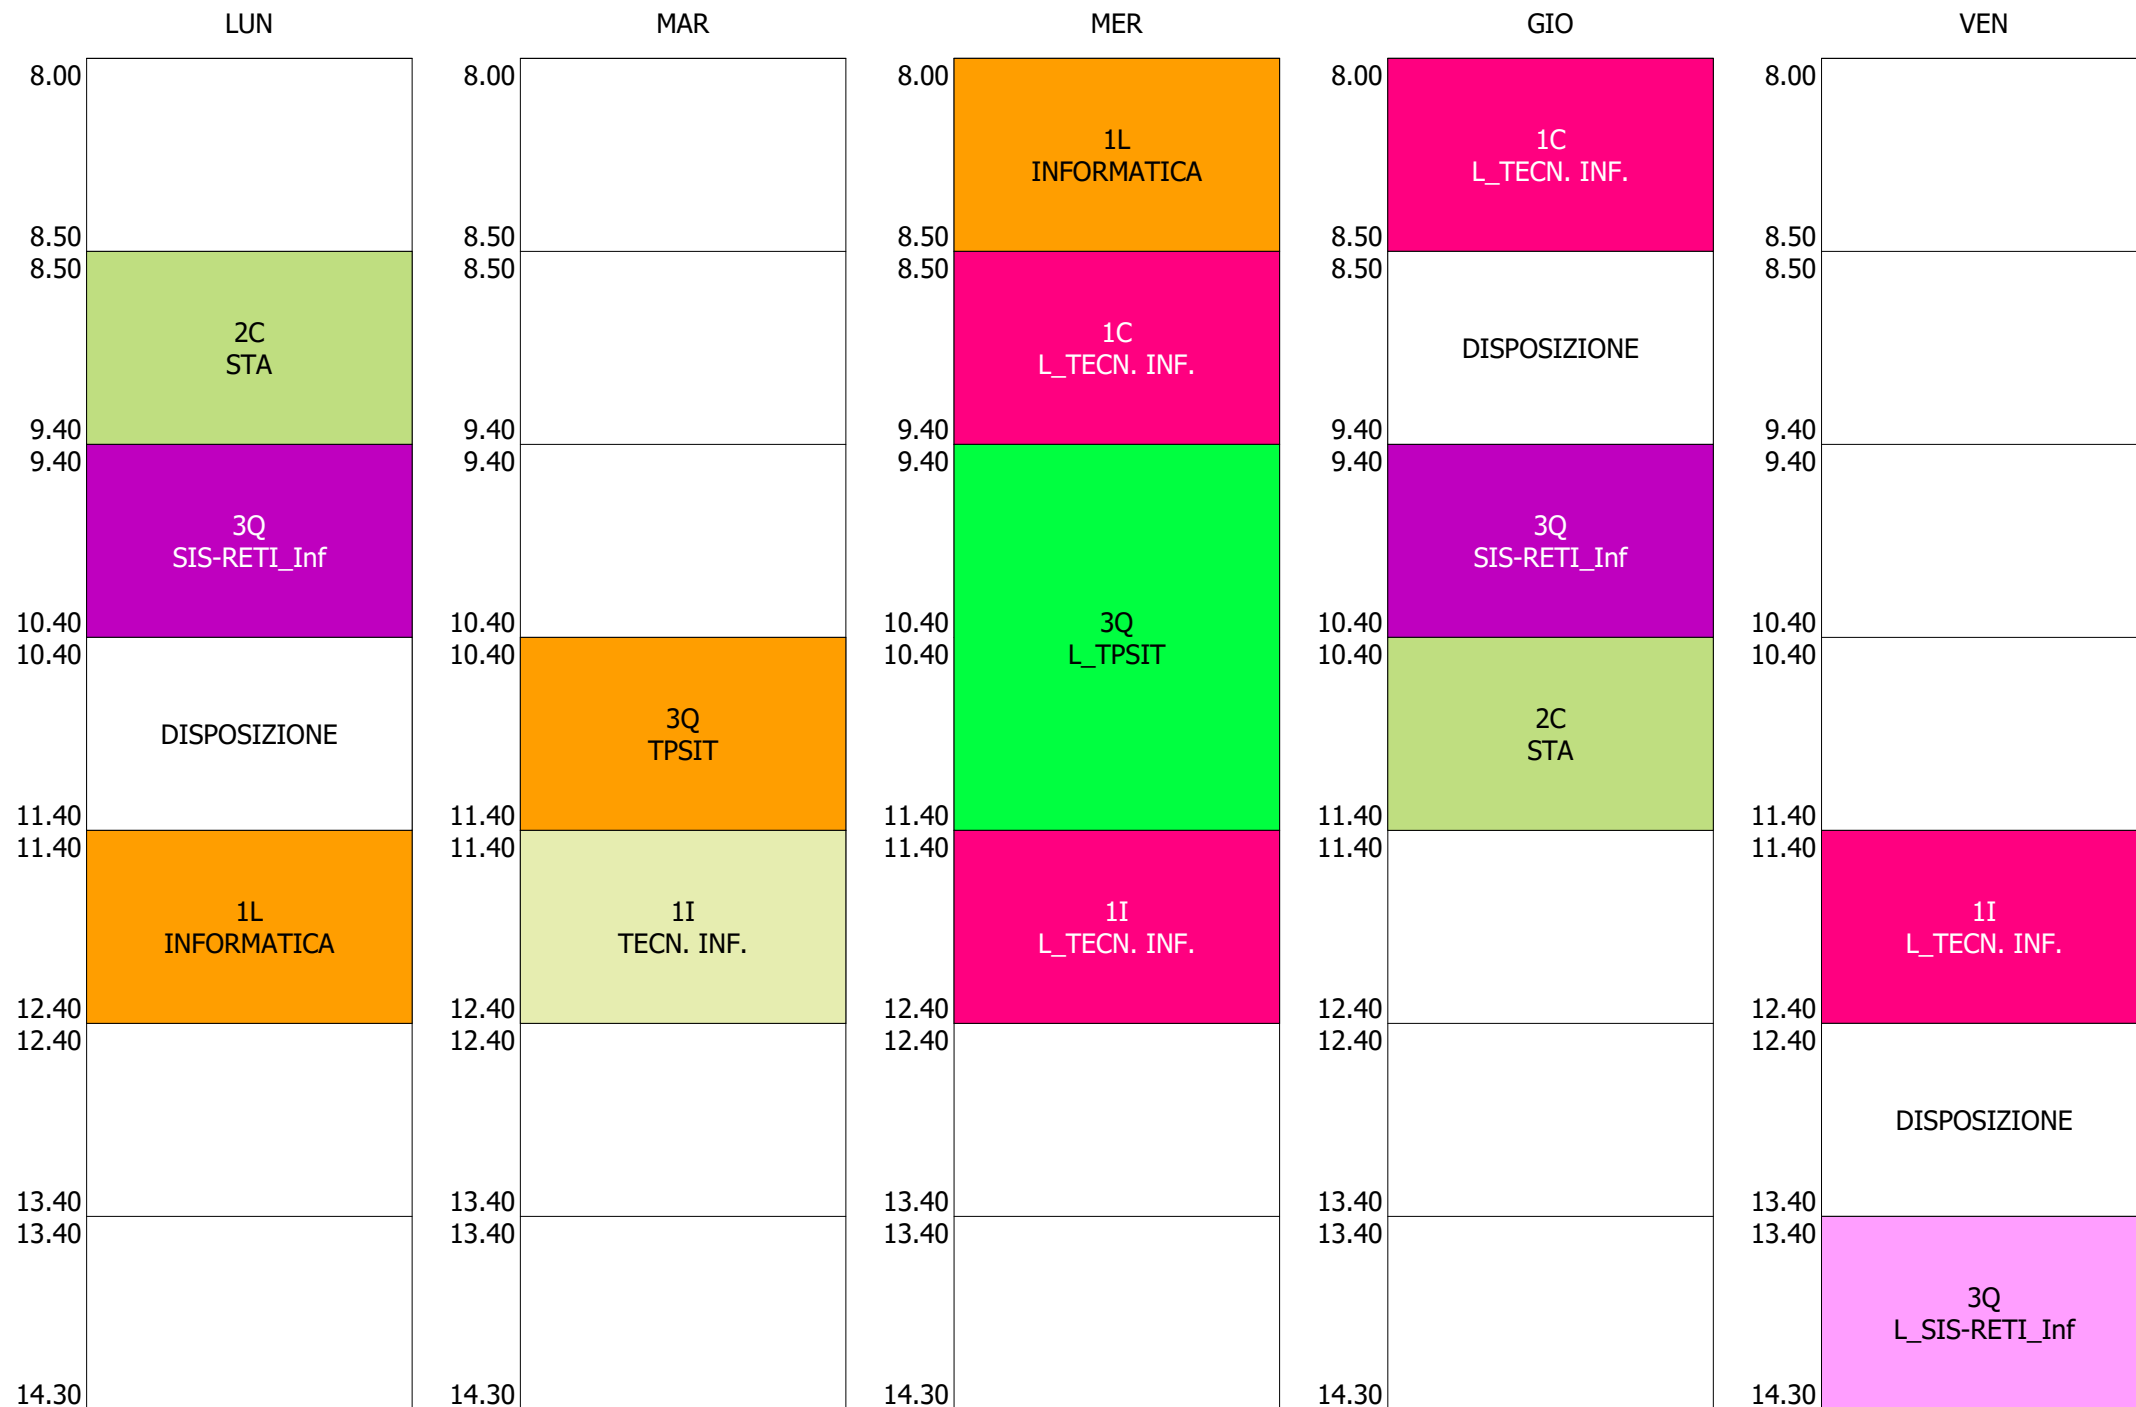

ISTITUTO TECNICO INDUSTRIALE STATALE "GALILEO GALILEI" - ROMA
ORARIO DOCENTI DAL 20 AL 24 SETT.2021

ORARIO DOCENTE - VIALI (19:00)

ISTITUTO TECNICO INDUSTRIALE STATALE "GALILEO GALILEI" - ROMA
ORARIO DOCENTI DAL 20 AL 24 SETT.2021

ORARIO DOCENTE - VINDIGNI (19:00)

	LUN	MAR	MER	GIO	VEN
8.00					2G INGLESE
8.50					
8.50				2H INGLESE	DISPOSIZIONE
9.40					
9.40	2G INGLESE	1G INGLESE	5H INGLESE	1H INGLESE	3D INGLESE
10.40					
10.40	DISPOSIZIONE	5H INGLESE	1H INGLESE	5H INGLESE	DISPOSIZIONE
11.40					
11.40	2H INGLESE	1H INGLESE	1G INGLESE	3D INGLESE	2H INGLESE
12.40					
12.40					
13.40					
13.40					
14.30