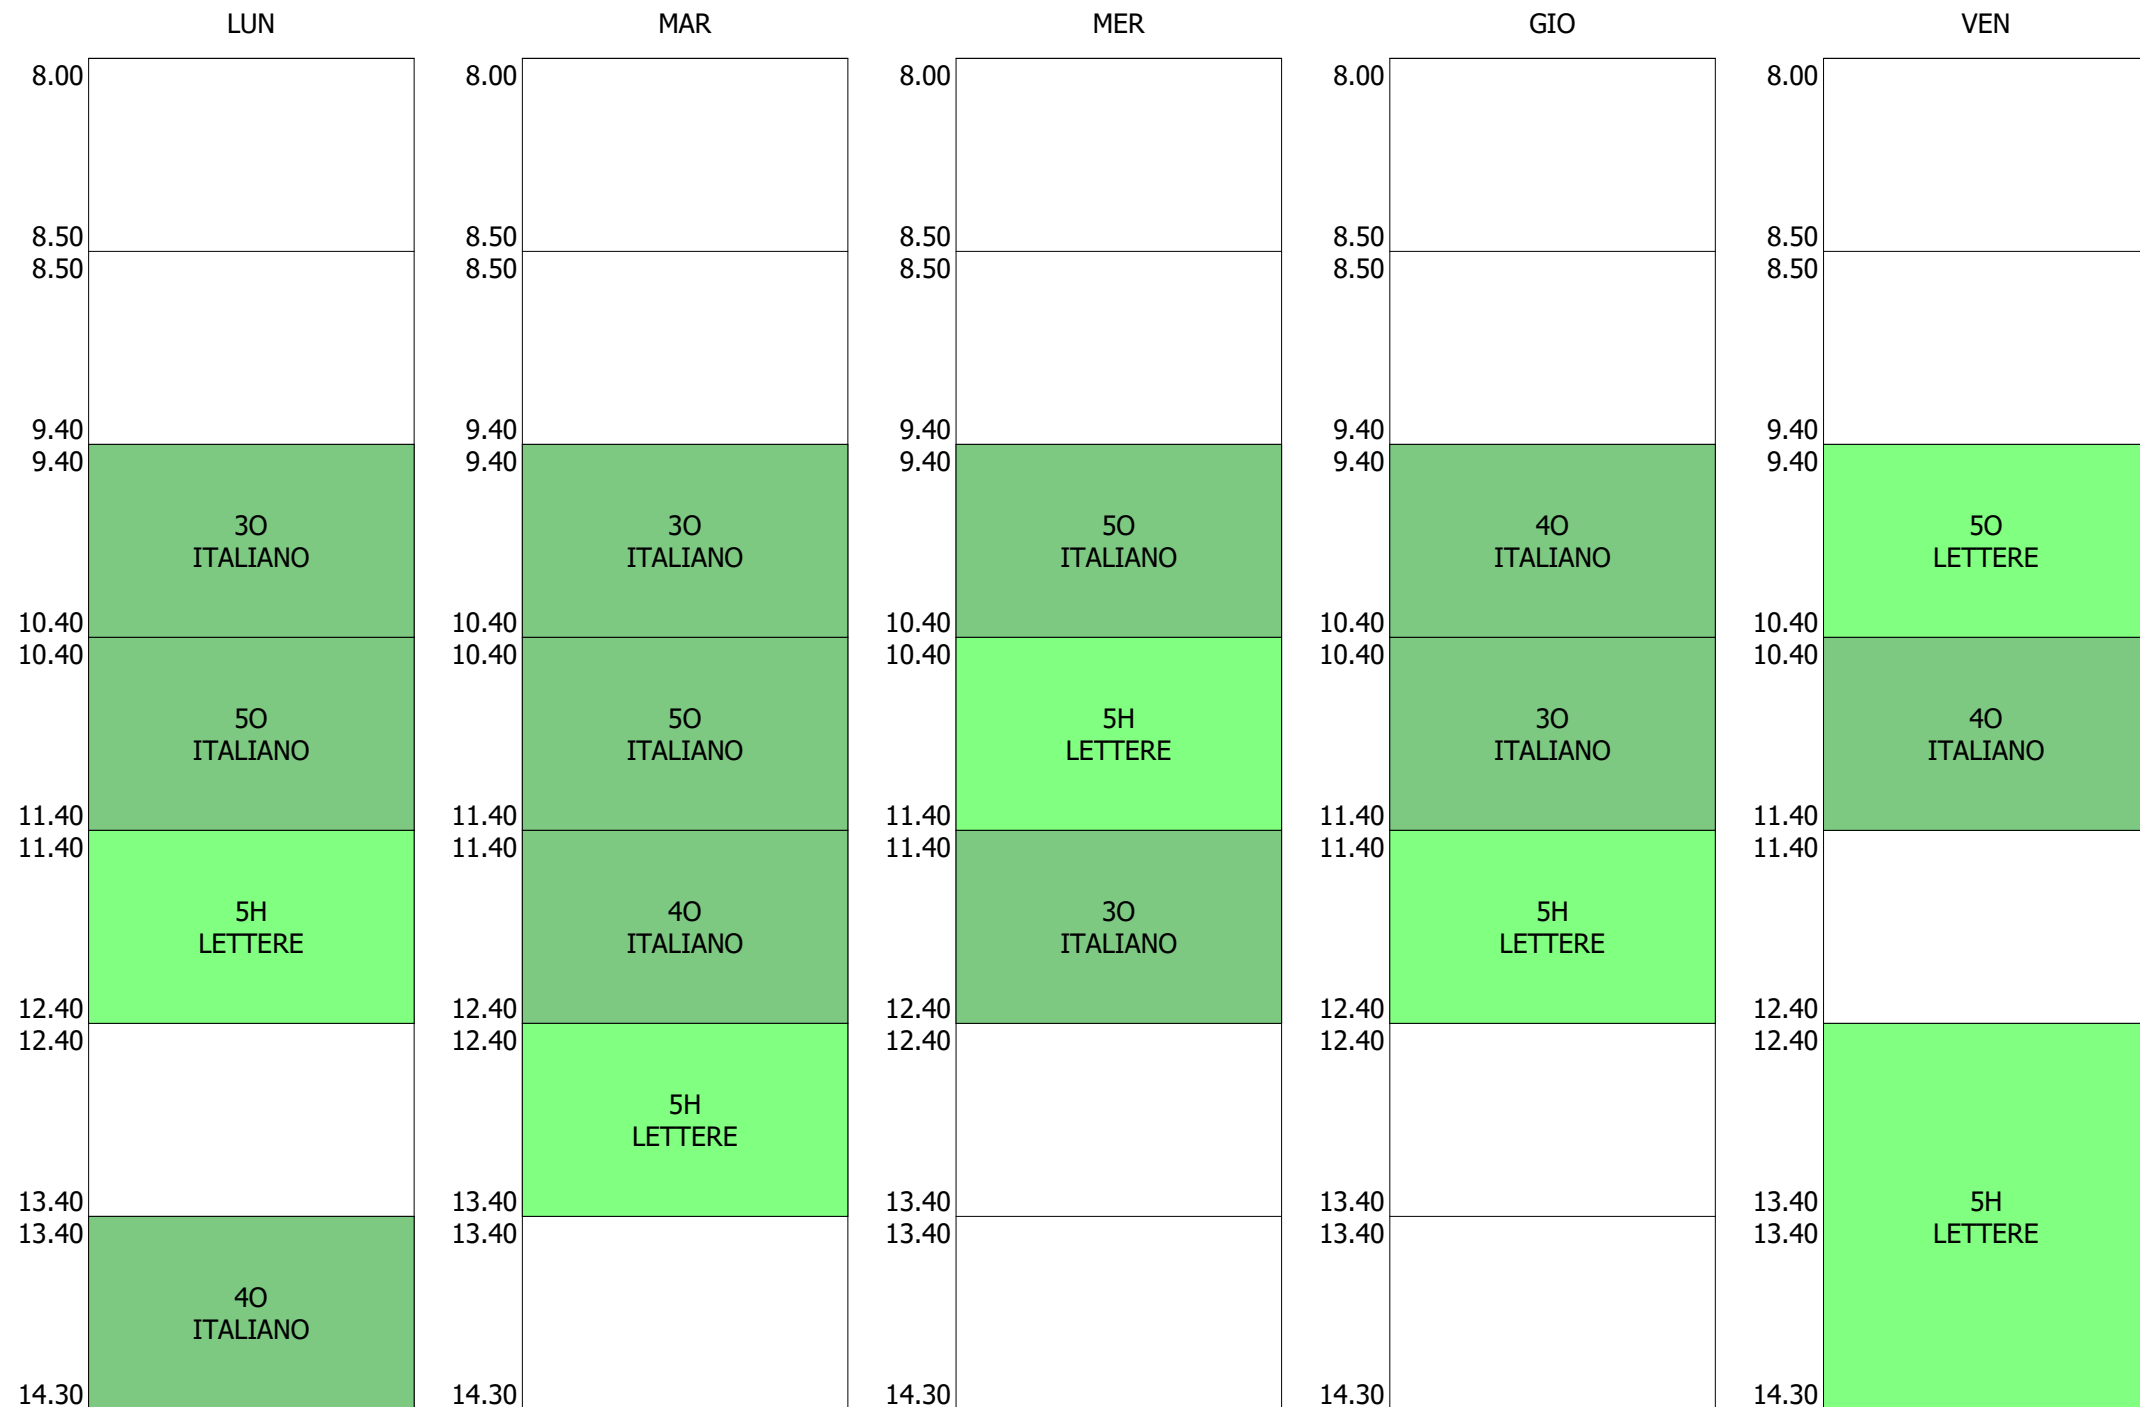

ISTITUTO TECNICO INDUSTRIALE STATALE "GALILEO GALILEI" - ROMA
ORARIO DOCENTI DAL 20 AL 24 SETT.2021

ORARIO DOCENTE - SCOTTI (18:00)

ISTITUTO TECNICO INDUSTRIALE STATALE "GALILEO GALILEI" - ROMA
ORARIO DOCENTI DAL 20 AL 24 SETT.2021

ORARIO DOCENTE - SFORZA_8h_2S (11:00)

	LUN	MAR	MER	GIO	VEN
8.00		8.00	8.00	8.00	8.00
8.50		8.50	8.50	8.50	8.50
9.40		9.40	9.40	9.40	9.40
10.40		10.40	10.40	DISPOSIZIONE	10.40
11.40	30 L_PROGET. MULTIM.	11.40	11.40	DISPOSIZIONE	11.40
12.40	DISPOSIZIONE	12.40	12.40	50 L_PROGET. MULTIM.	12.40
13.40	50 L_PROGET. MULTIM.	13.40	13.40	30 L_PROGET. MULTIM.	13.40
14.30		14.30	14.30		14.30