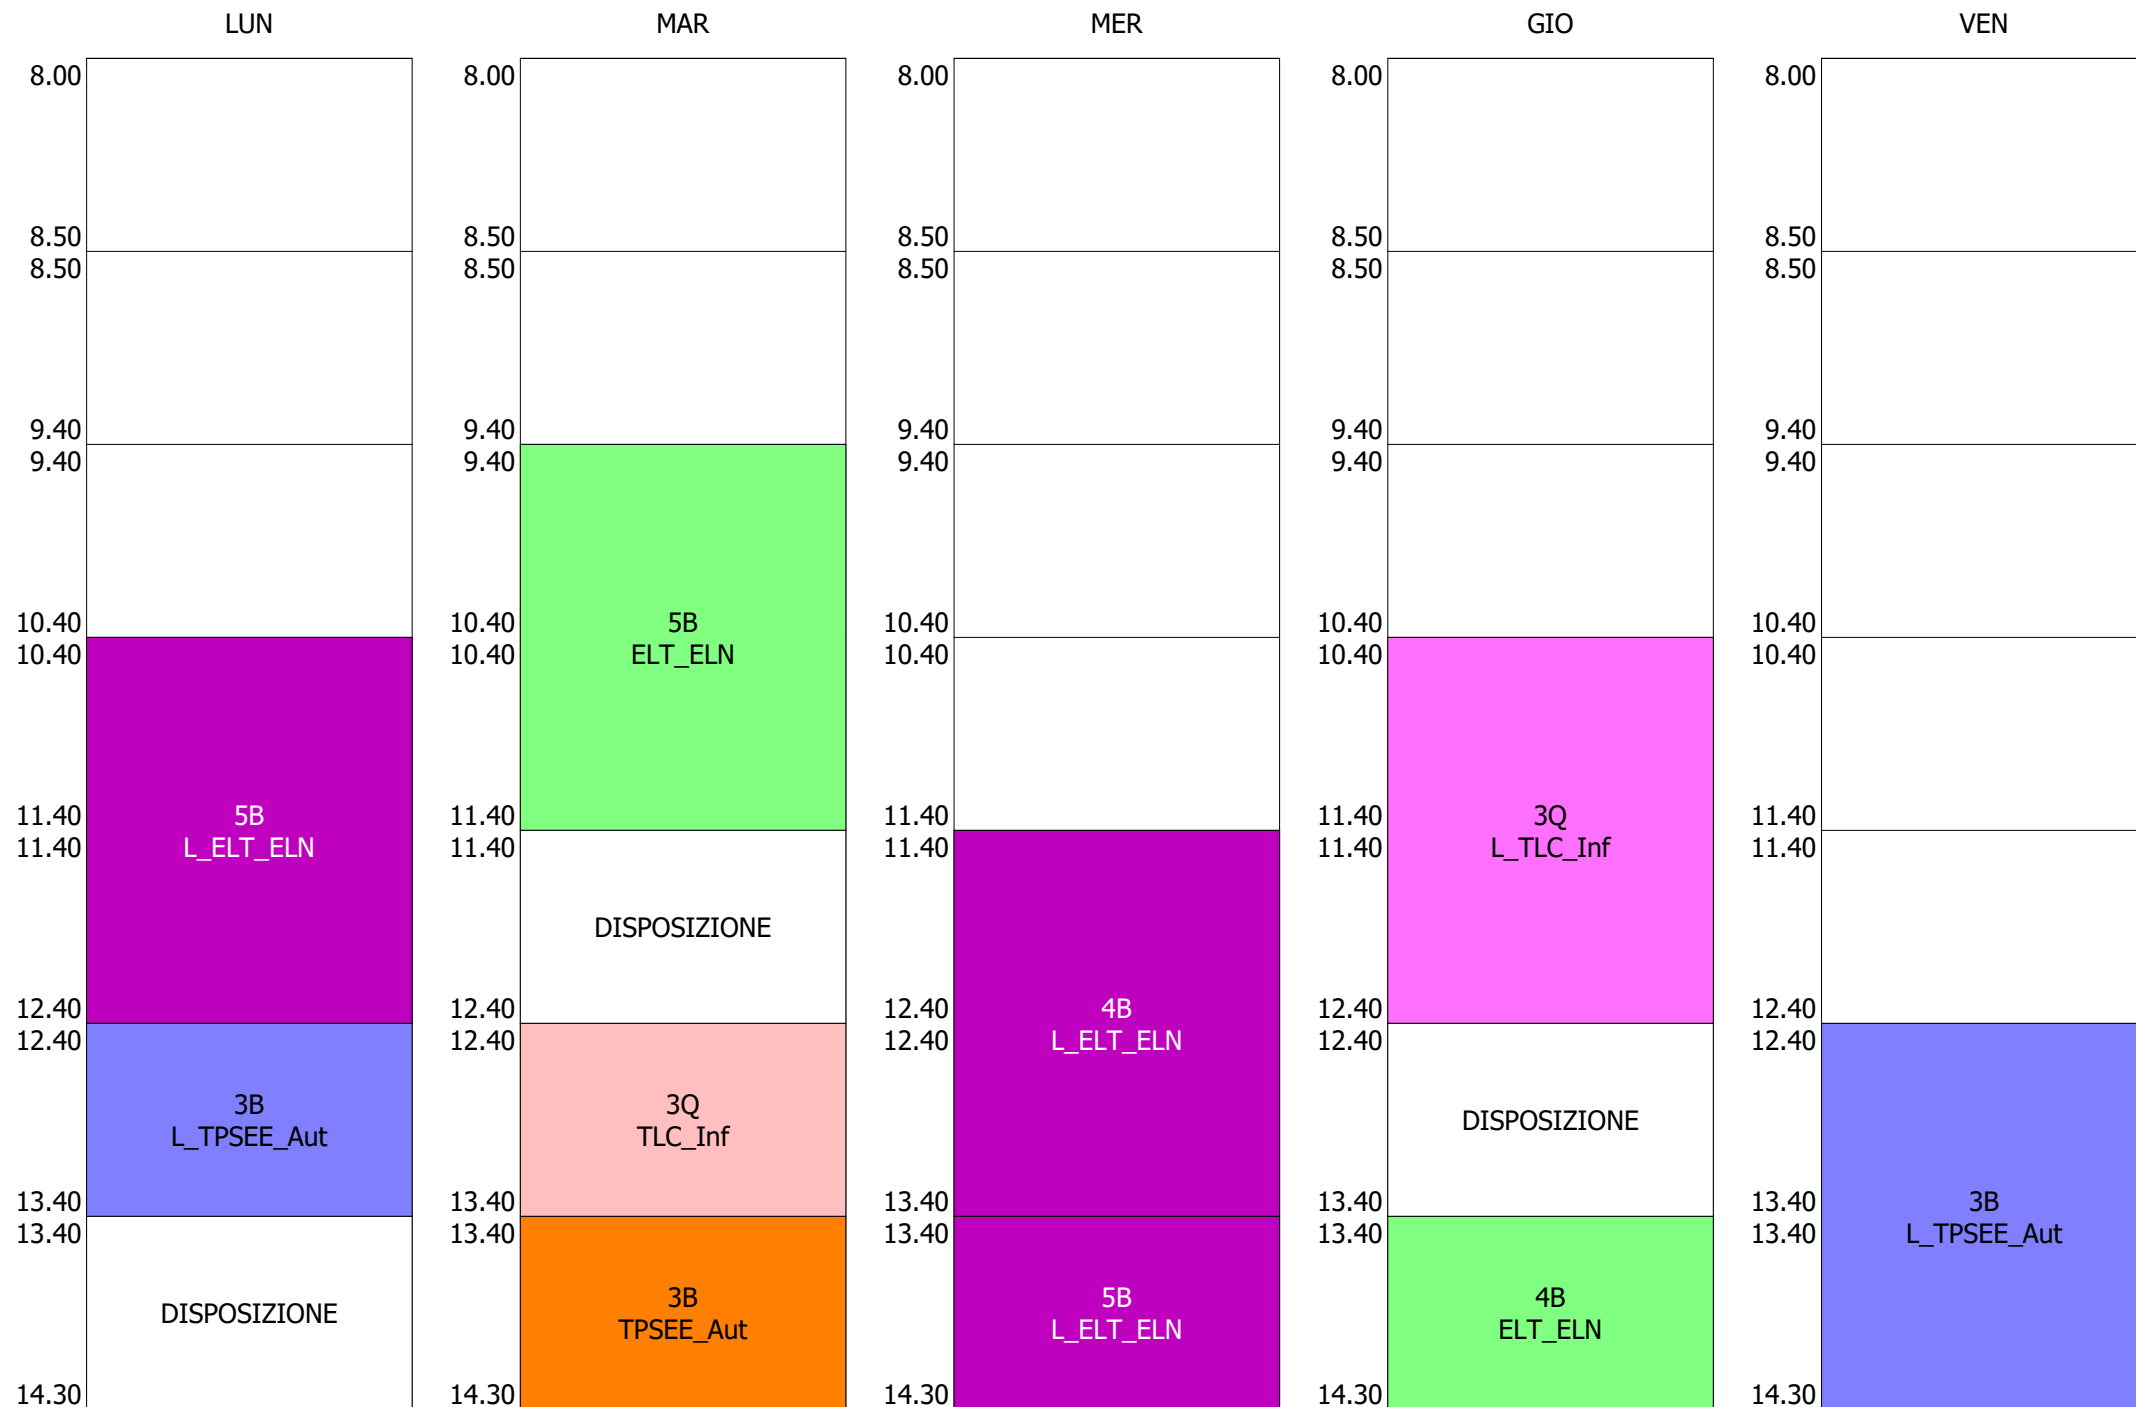

ISTITUTO TECNICO INDUSTRIALE STATALE "GALILEO GALILEI" - ROMA
ORARIO DOCENTI DAL 20 AL 24 SETT.2021

ORARIO DOCENTE - ISTRATE (21:00)

ISTITUTO TECNICO INDUSTRIALE STATALE "GALILEO GALILEI" - ROMA
ORARIO DOCENTI DAL 20 AL 24 SETT.2021

ORARIO DOCENTE - LA GUMINA (19:00)

	LUN	MAR	MER	GIO	VEN
8.00			DISPOSIZIONE		
8.50			DISPOSIZIONE		
9.40			2V INGLESE		
10.40	2V INGLESE	1V INGLESE	3G INGLESE	1V INGLESE	1V INGLESE
11.40	3N INGLESE	1F INGLESE		2V INGLESE	3E INGLESE
12.40	DISPOSIZIONE	3E INGLESE			3G INGLESE
13.40	3E INGLESE	3N INGLESE			3N INGLESE
14.30