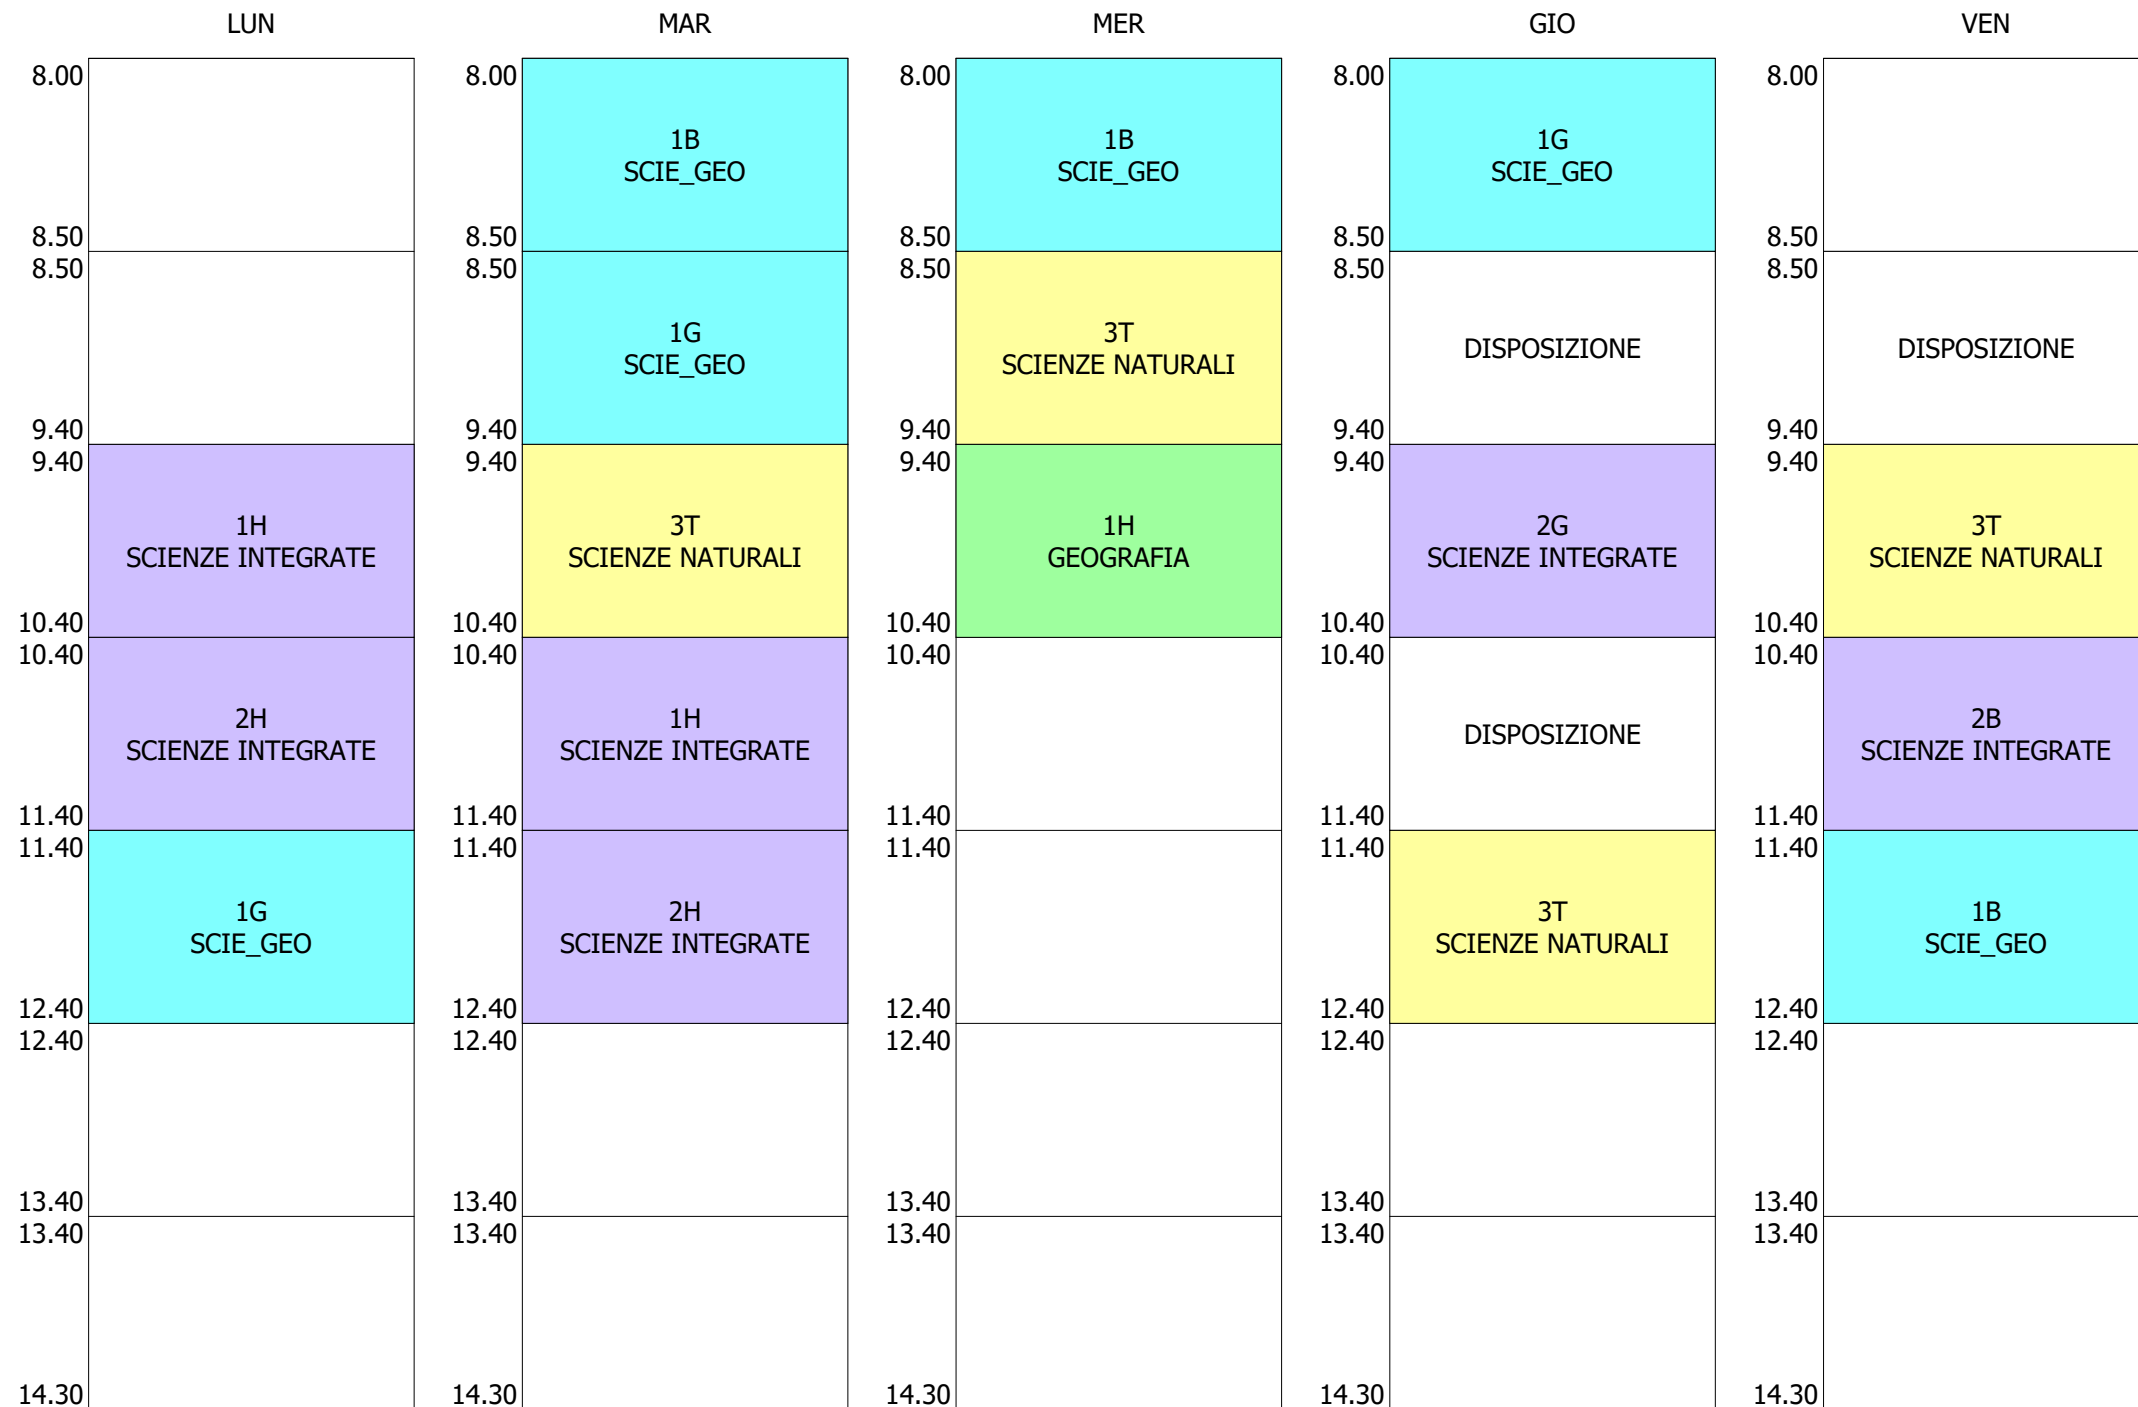

ISTITUTO TECNICO INDUSTRIALE STATALE "GALILEO GALILEI" - ROMA
ORARIO DOCENTI DAL 20 AL 24 SETT.2021

ORARIO DOCENTE - CASAVOLA (19:00)

	LUN	MAR	MER	GIO	VEN
8.00	1L DIS_ST_ARTE		1T DIS_ST_ARTE	2L DIS_ST_ARTE	2T DIS_ST_ARTE
8.50					
8.50	4L DIS_ST_ARTE		1L DIS_ST_ARTE	4T DIS_ST_ARTE	3T DIS_ST_ARTE
9.40					
9.40	DISPOSIZIONE		5L DIS_ST_ARTE		DISPOSIZIONE
10.40					
10.40	5L DIS_ST_ARTE	3T DIS_ST_ARTE	2L DIS_ST_ARTE		4T DIS_ST_ARTE
11.40					
11.40	5T DIS_ST_ARTE	4L DIS_ST_ARTE	5T DIS_ST_ARTE		1T DIS_ST_ARTE
12.40					
12.40					
13.40					
13.40					
14.30					

ISTITUTO TECNICO INDUSTRIALE STATALE "GALILEO GALILEI" - ROMA
ORARIO DOCENTI DAL 20 AL 24 SETT.2021

ORARIO DOCENTE - CASINI (20:00)