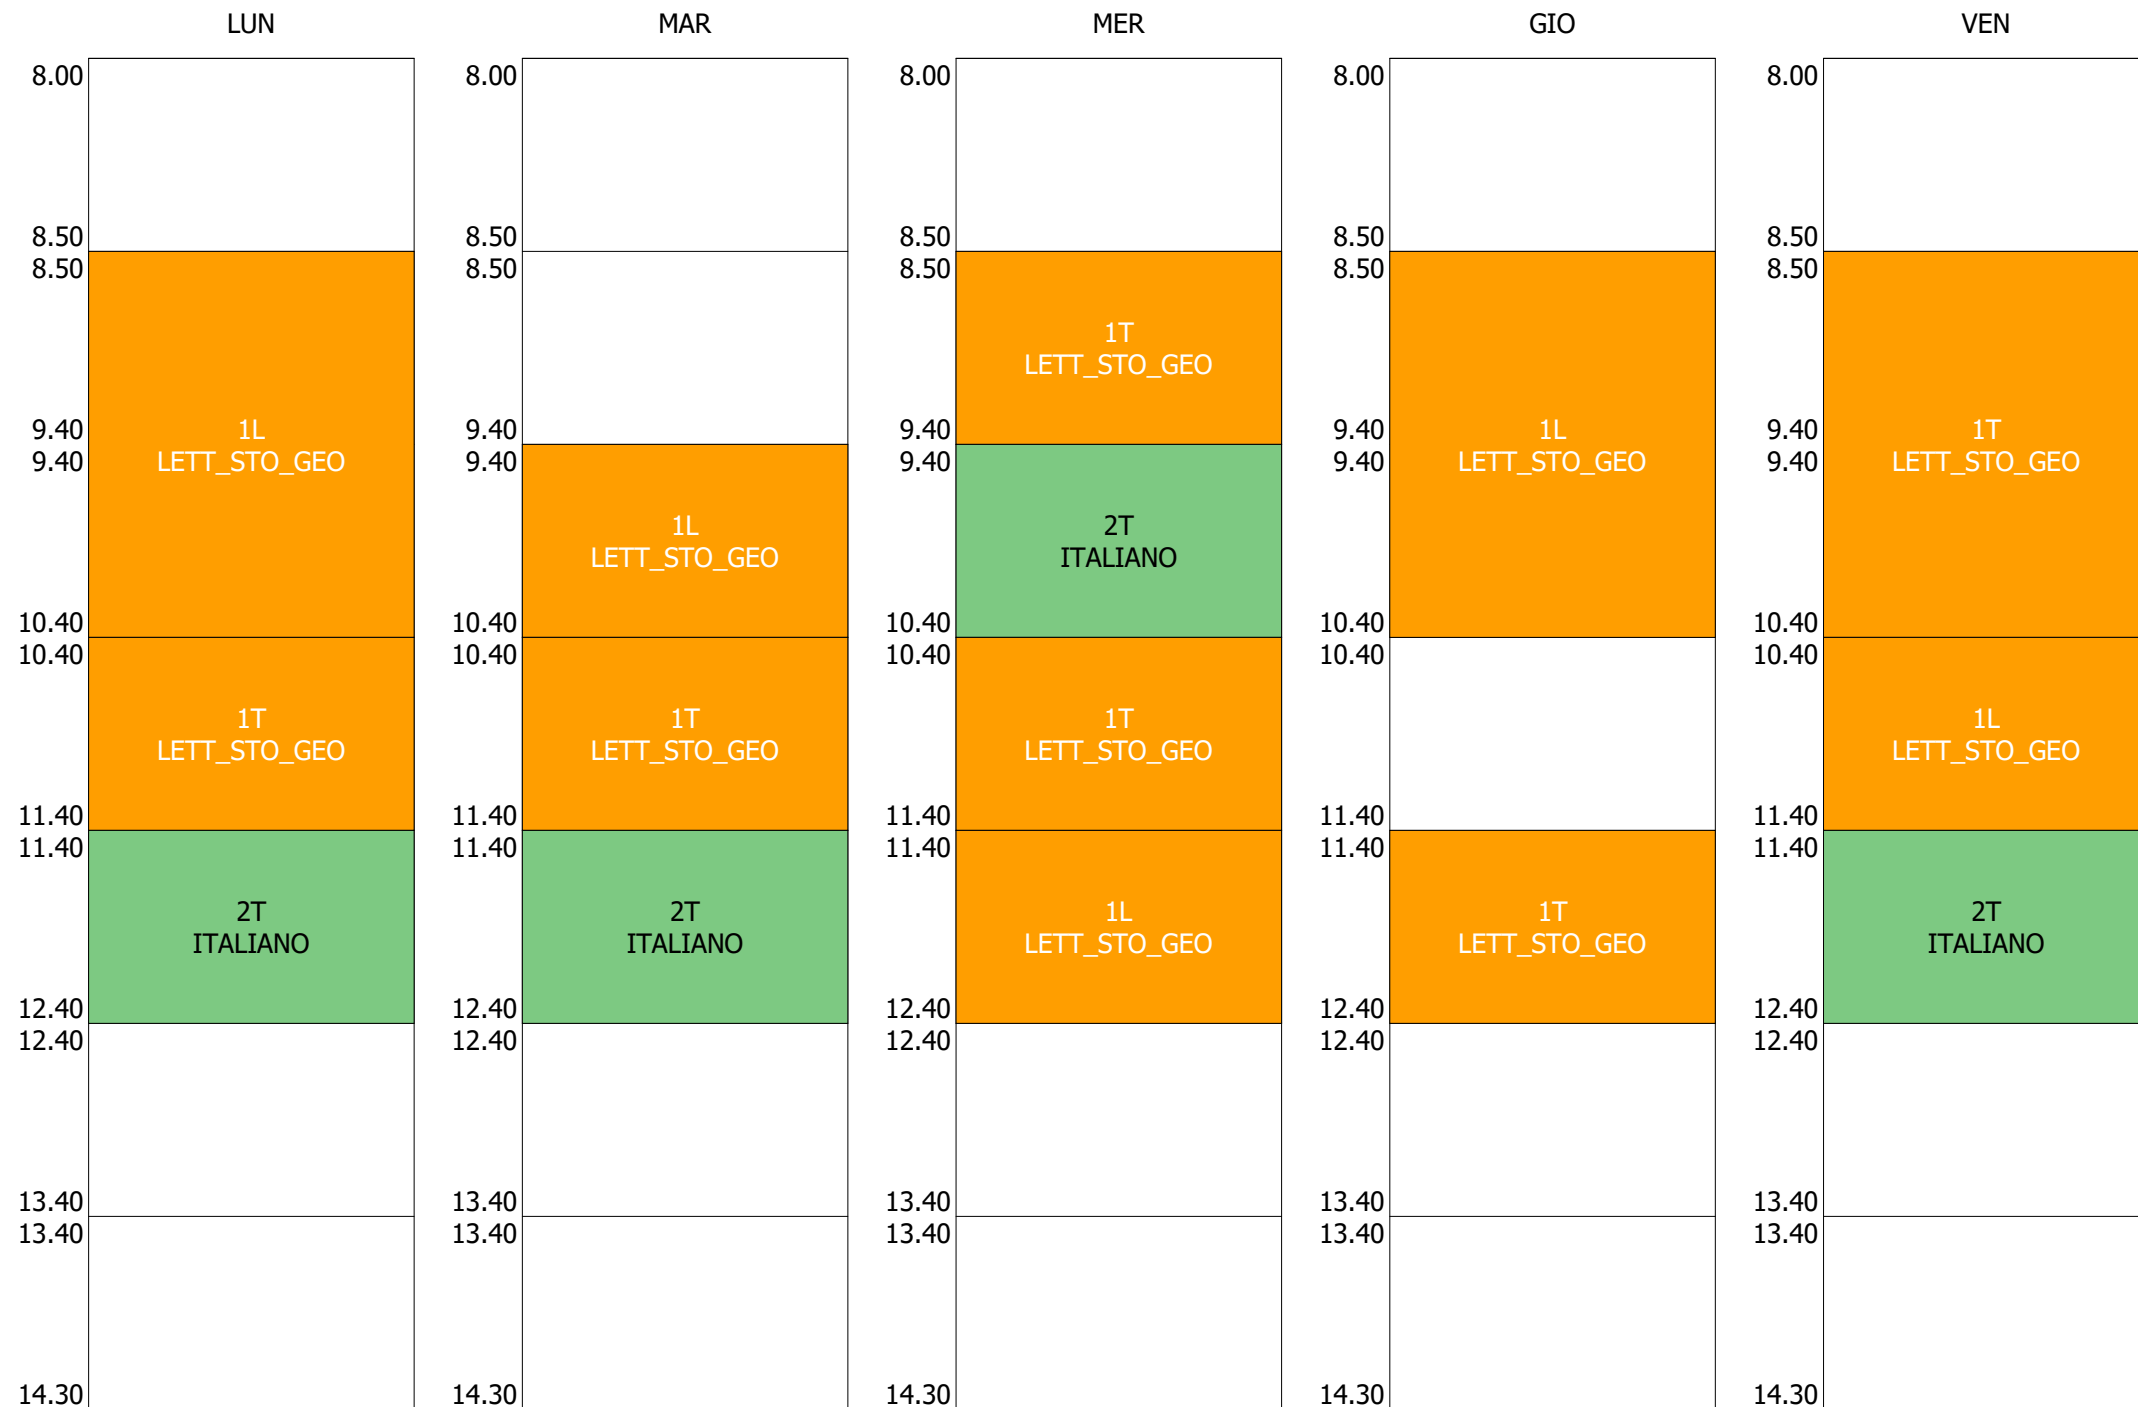

ISTITUTO TECNICO INDUSTRIALE STATALE "GALILEO GALILEI" - ROMA
ORARIO DOCENTI DAL 20 AL 24 SETT.2021

ORARIO DOCENTE - GRIMALDI (18:00)

ISTITUTO TECNICO INDUSTRIALE STATALE "GALILEO GALILEI" - ROMA
ORARIO DOCENTI DAL 20 AL 24 SETT.2021

ORARIO DOCENTE - IANNI 3d (18:00)

	LUN	MAR	MER	GIO	VEN
8.00	1D FISICA	2D FISICA	2G FISICA	2G FISICA	1G FISICA-L
8.50					
8.50	DISPOSIZIONE	2E FISICA	2E FISICA	1D FISICA-L	DISPOSIZIONE
9.40					
9.40	1G FISICA	DISPOSIZIONE	1D FISICA	2D FISICA-L	2E FISICA-L
10.40					
10.40	2G FISICA-L		DISPOSIZIONE		2D FISICA
11.40					
11.40					
12.40					
12.40					
13.40					
13.40					
14.30