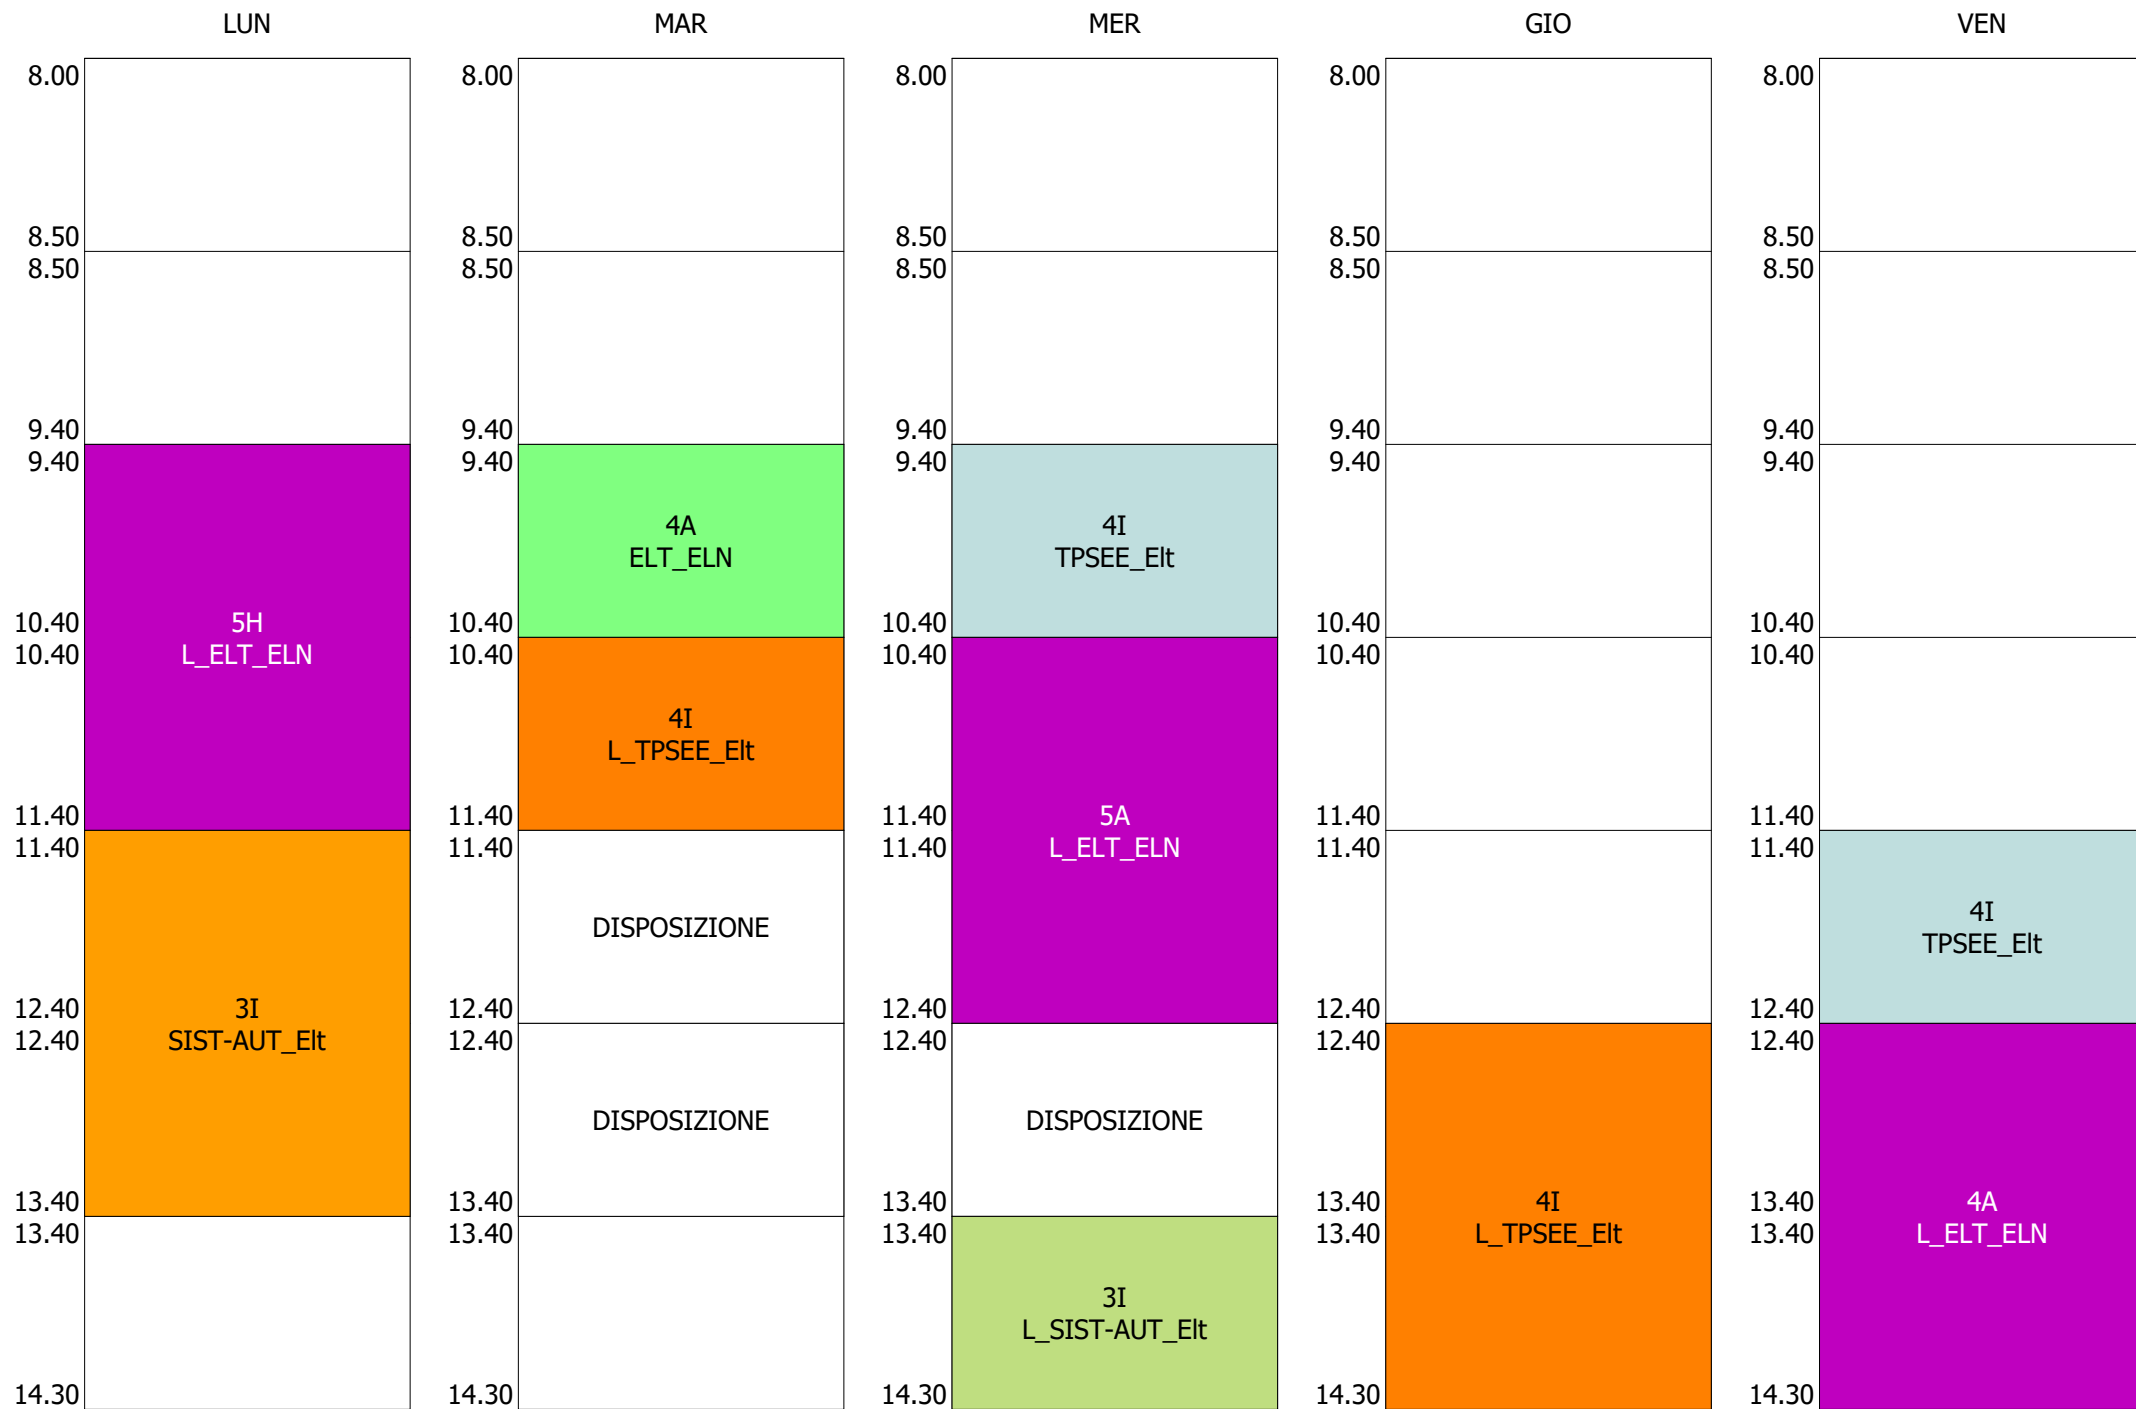

ORARIO DOCENTE - MOLLICONE (21:00)

ISTITUTO TECNICO INDUSTRIALE STATALE "GALILEO GALILEI" - ROMA  
 ORARIO DOCENTI DAL 20 AL 24 SETT.2021

ORARIO DOCENTE - MONFERRANTE\_6d (18:00)

	LUN	MAR	MER	GIO	VEN
8.00	DISPOSIZIONE	3T MATEMATICA	4T MATEMATICA	4T MATEMATICA	DISPOSIZIONE
8.50	DISPOSIZIONE	DISPOSIZIONE	1D MATEMATICA	3T MATEMATICA	DISPOSIZIONE
8.50					
9.40	3T MATEMATICA		DISPOSIZIONE	1D MATEMATICA	4T MATEMATICA
9.40					
10.40	1D MATEMATICA				1D MATEMATICA
10.40					
11.40	4T MATEMATICA				3T MATEMATICA
11.40					
12.40					
12.40					
13.40					
13.40					
14.30					
14.30					