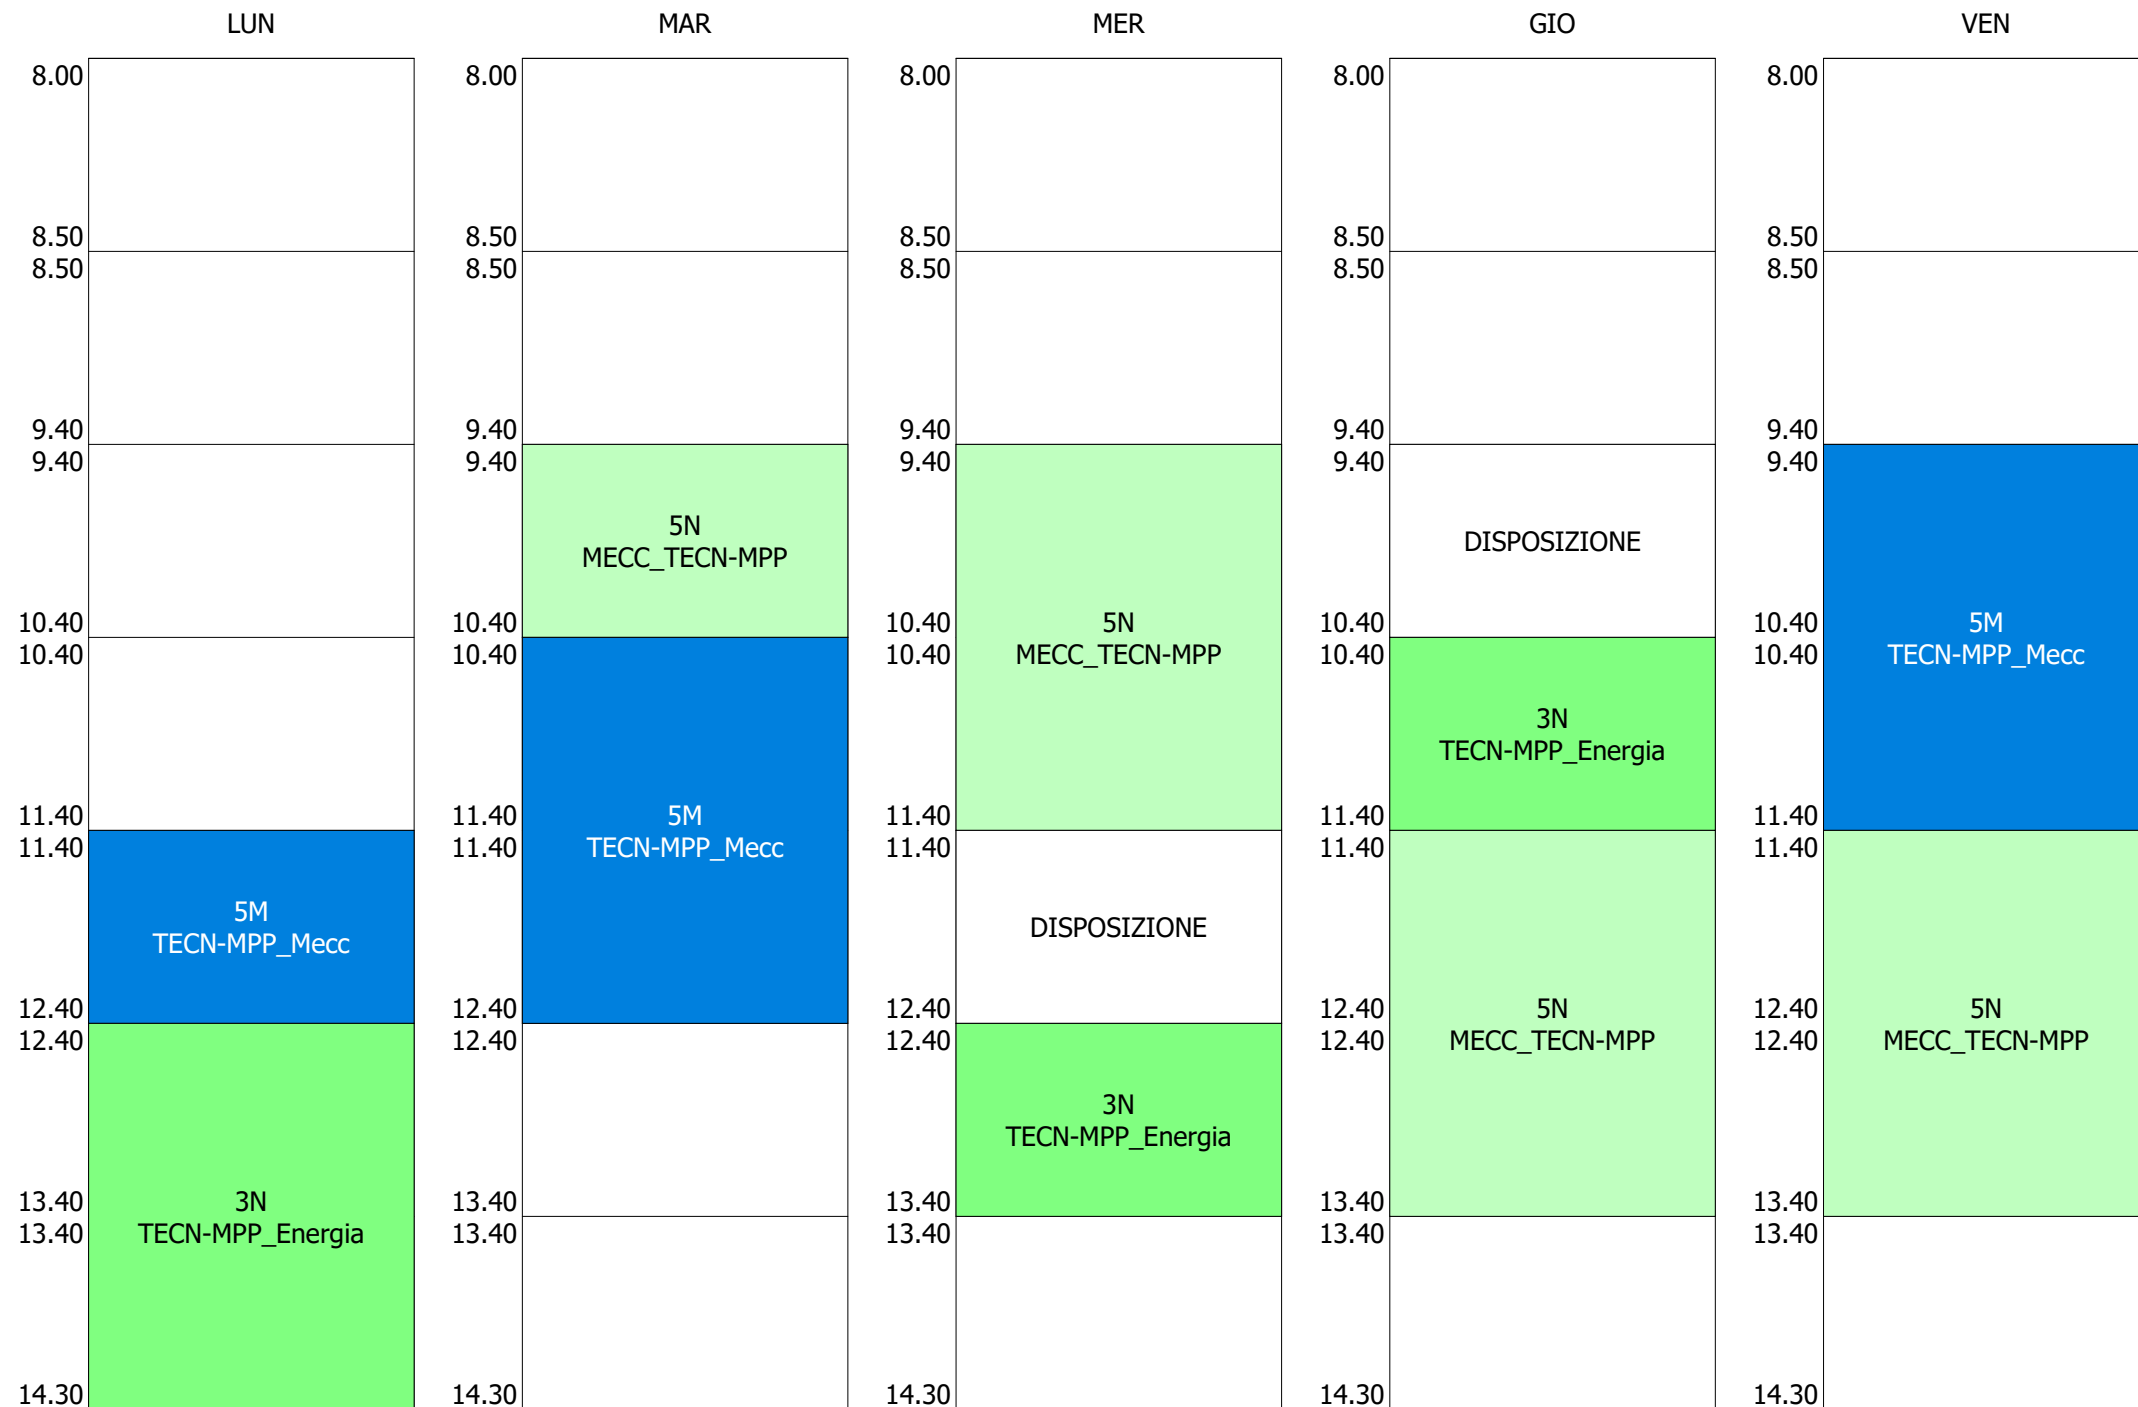

ISTITUTO TECNICO INDUSTRIALE STATALE "GALILEO GALILEI" - ROMA
ORARIO DOCENTI DAL 20 AL 24 SETT.2021

ORARIO DOCENTE - VENTRE (22:00)

	LUN	MAR	MER	GIO	VEN
8.00					
8.50					
9.40					
10.40		5N MECC_TECN-MPP			5M TECN-MPP_Mecc
11.40		3M DIS_P.O.Ind_Mecc		5M MECCANICA_Mac.En	
12.40	DISPOSIZIONE				DISPOSIZIONE
13.40	3N TECN-MPP_Energia	DISPOSIZIONE	5M MECCANICA_Mac.En	DISPOSIZIONE	4M DIS_P.O.Ind_Mecc
14.30			4M MECCANICA_Mac.En	3M MECCANICA_Mac.En	

ISTITUTO TECNICO INDUSTRIALE STATALE "GALILEO GALILEI" - ROMA
ORARIO DOCENTI DAL 20 AL 24 SETT.2021

ORARIO DOCENTE - VERSACI (20:00)