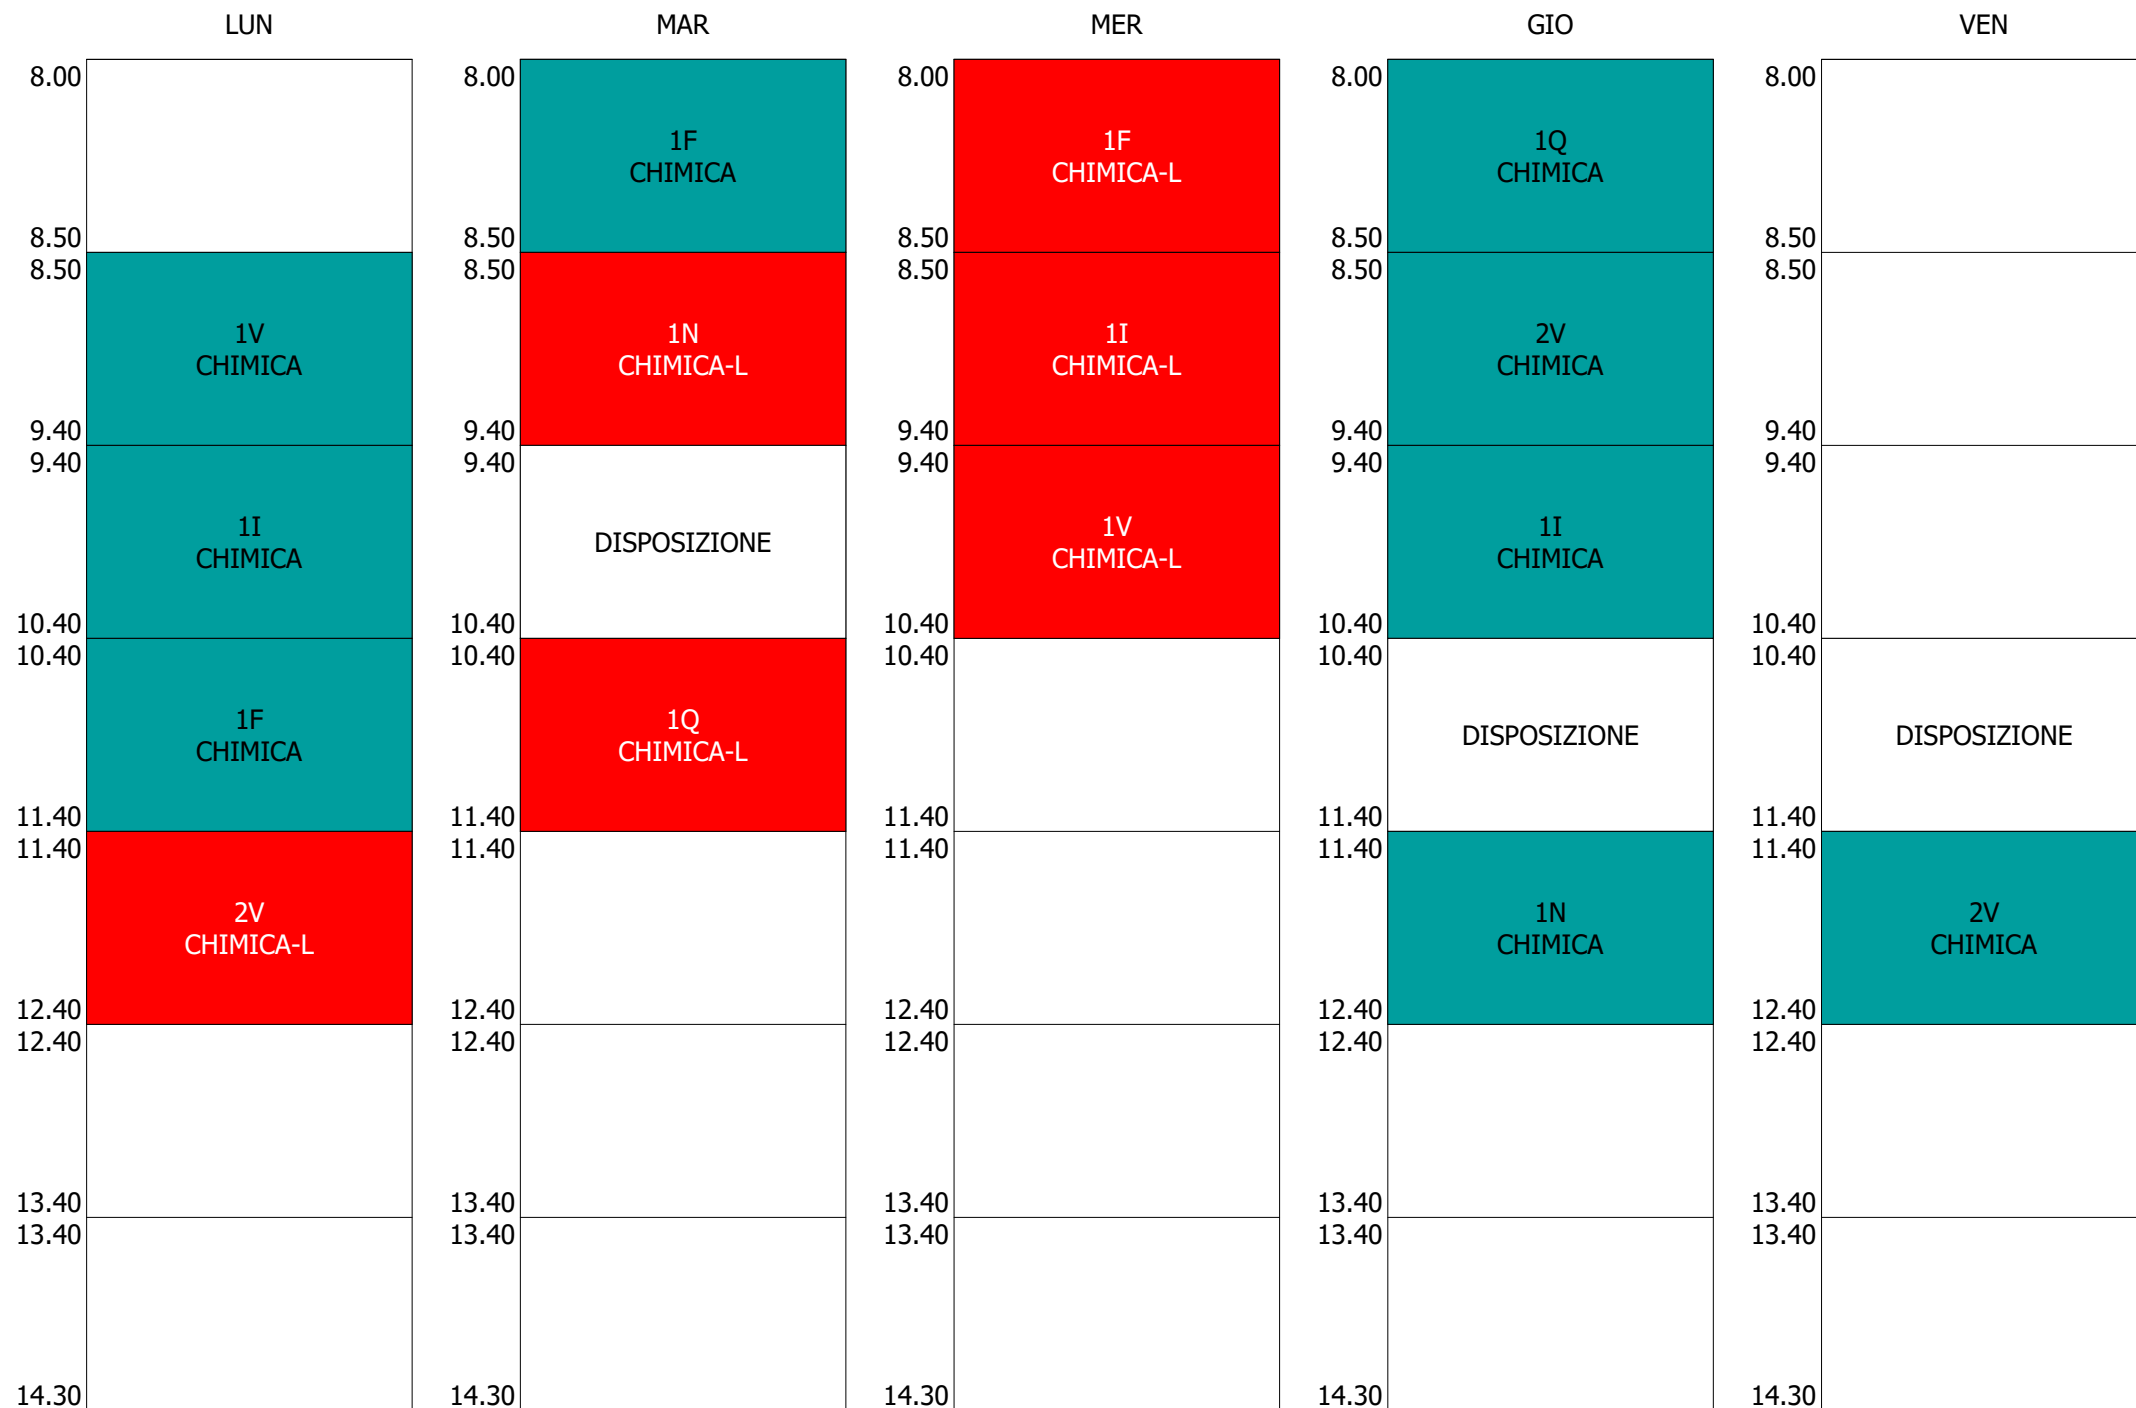

ISTITUTO TECNICO INDUSTRIALE STATALE "GALILEO GALILEI" - ROMA
ORARIO DOCENTI DAL 20 AL 24 SETT.2021

ORARIO DOCENTE - MIHALCEA (18:00)

ISTITUTO TECNICO INDUSTRIALE STATALE "GALILEO GALILEI" - ROMA
ORARIO DOCENTI DAL 20 AL 24 SETT.2021

ORARIO DOCENTE - MILITERNI (19:00)

	LUN	MAR	MER	GIO	VEN
8.00	1G CHIMICA-L	2C CHIMICA		DISPOSIZIONE	1O CHIMICA
8.50					
8.50	2O CHIMICA	2O CHIMICA		DISPOSIZIONE	2G CHIMICA
9.40					
9.40	1C CHIMICA-L	DISPOSIZIONE	DISPOSIZIONE	1G CHIMICA	2C CHIMICA
10.40					
10.40		DISPOSIZIONE	1G CHIMICA	1C CHIMICA	
11.40					
11.40		1O CHIMICA-L	2G CHIMICA-L	2C CHIMICA-L	
12.40					
12.40					
13.40					
13.40					
14.30