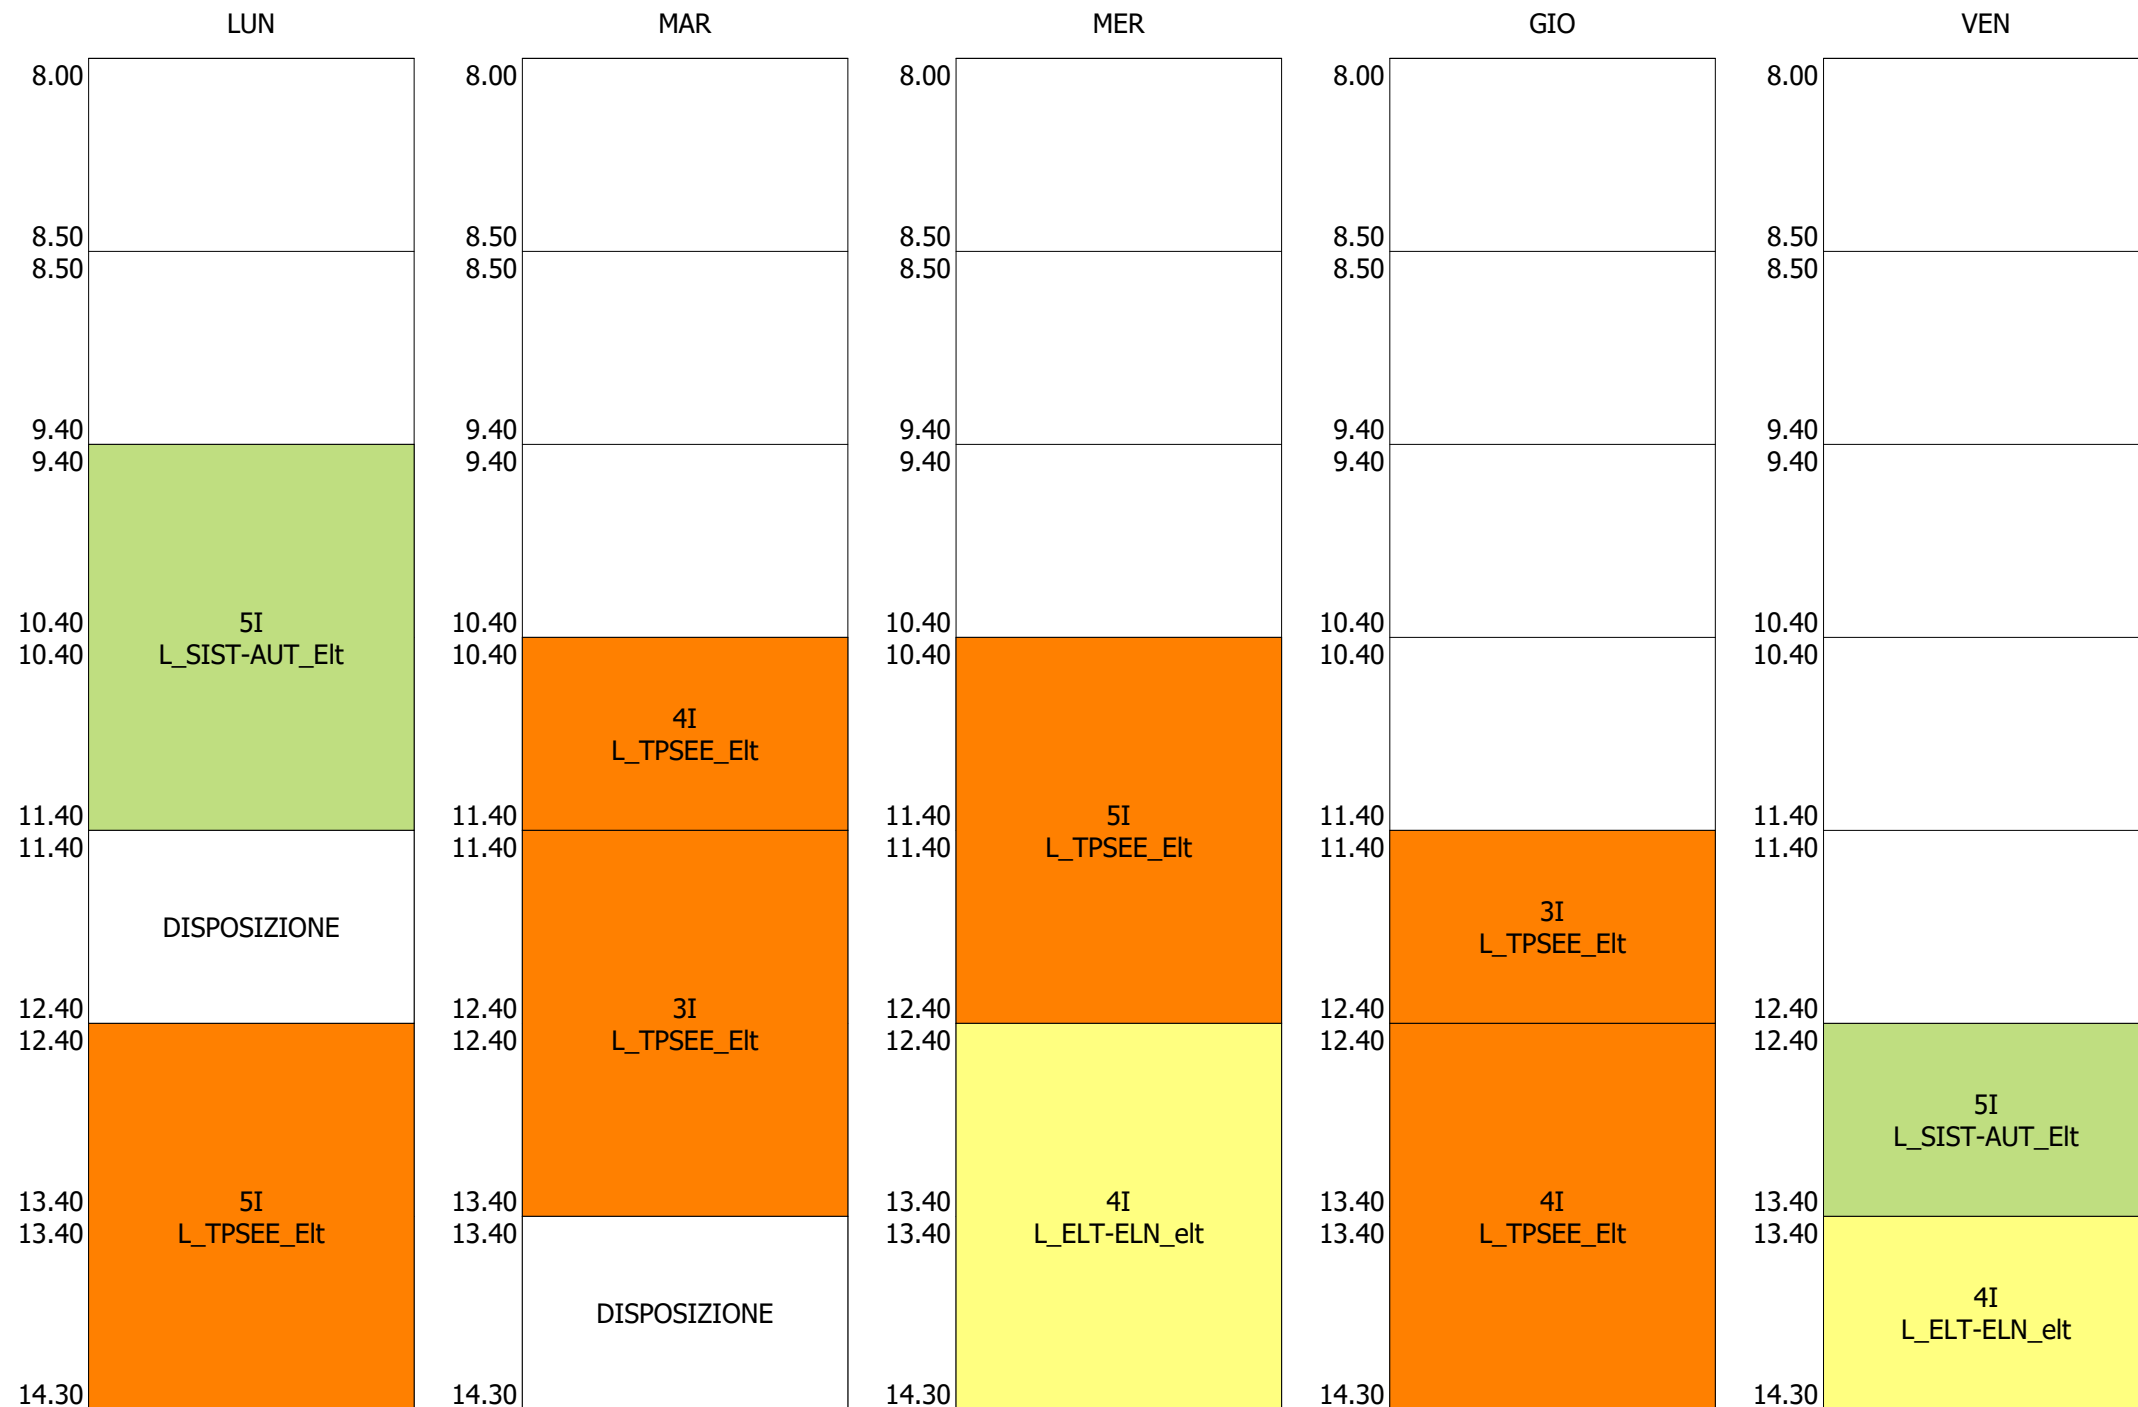

ISTITUTO TECNICO INDUSTRIALE STATALE "GALILEO GALILEI" - ROMA
ORARIO DOCENTI DAL 20 AL 24 SETT.2021

ORARIO DOCENTE - DUCCI (20:00)

ISTITUTO TECNICO INDUSTRIALE STATALE "GALILEO GALILEI" - ROMA
ORARIO DOCENTI DAL 20 AL 24 SETT.2021

ORARIO DOCENTE - EPIFANI (18:00)

	LUN	MAR	MER	GIO	VEN
8.00		DISPOSIZIONE			
8.50					
8.50	1G LETTERE	DISPOSIZIONE	2A LETTERE		
9.40					
9.40	DISPOSIZIONE	1A LETTERE	1G LETTERE		DISPOSIZIONE
10.40					
10.40	2A LETTERE	2A LETTERE	DISPOSIZIONE	2A LETTERE	2A LETTERE
11.40					
11.40	2A LETTERE	1G LETTERE	1A LETTERE	1A LETTERE	1G LETTERE
12.40					
12.40					
13.40					
13.40					
14.30