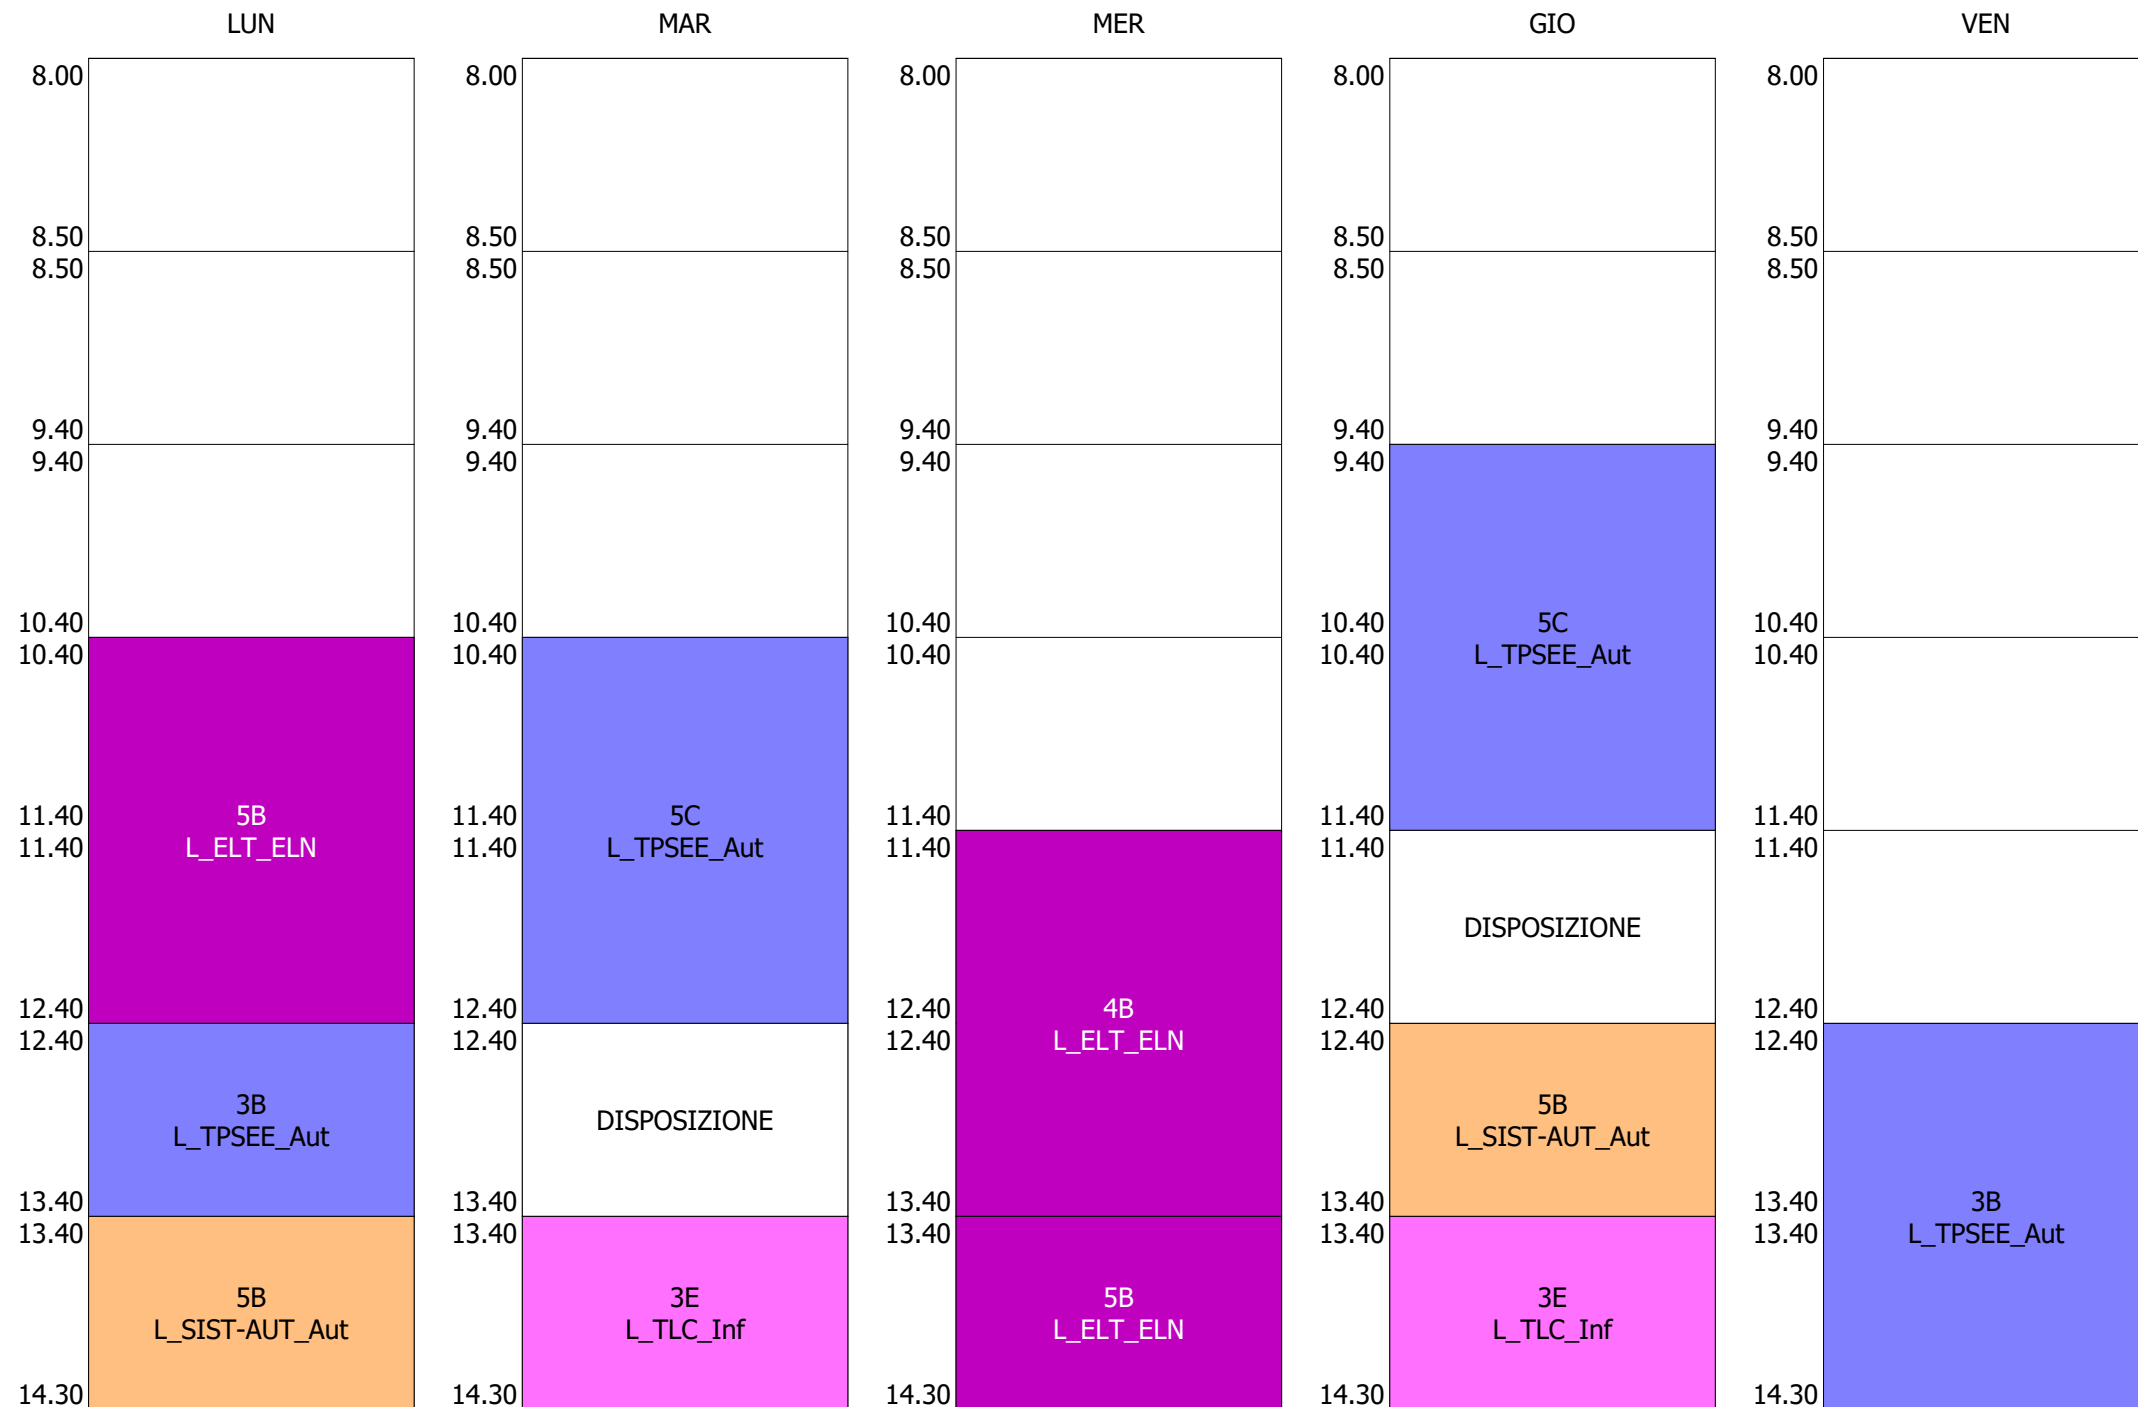

ISTITUTO TECNICO INDUSTRIALE STATALE "GALILEO GALILEI" - ROMA
ORARIO DOCENTI DAL 20 AL 24 SETT.2021

ORARIO DOCENTE - MANFRE' (20:00)

ISTITUTO TECNICO INDUSTRIALE STATALE "GALILEO GALILEI" - ROMA
ORARIO DOCENTI DAL 20 AL 24 SETT.2021

ORARIO DOCENTE - - MANZI (4:00)

LUN

MAR

MER

GIO

VEN

8.00	
8.50	
9.40	
10.40	
11.40	
12.40	
13.40	
14.30	

8.00	
8.50	
9.40	
10.40	
11.40	
12.40	
13.40	
14.30	

8.00	
8.50	
9.40	
10.40	3T FILOSOFIA
11.40	3T FILOSOFIA
12.40	
13.40	3O TEORIA della COMUNIC.
14.30	

8.00	
8.50	
9.40	
10.40	
11.40	
12.40	
13.40	
14.30	

8.00	
8.50	
9.40	
10.40	
11.40	
12.40	
13.40	
14.30