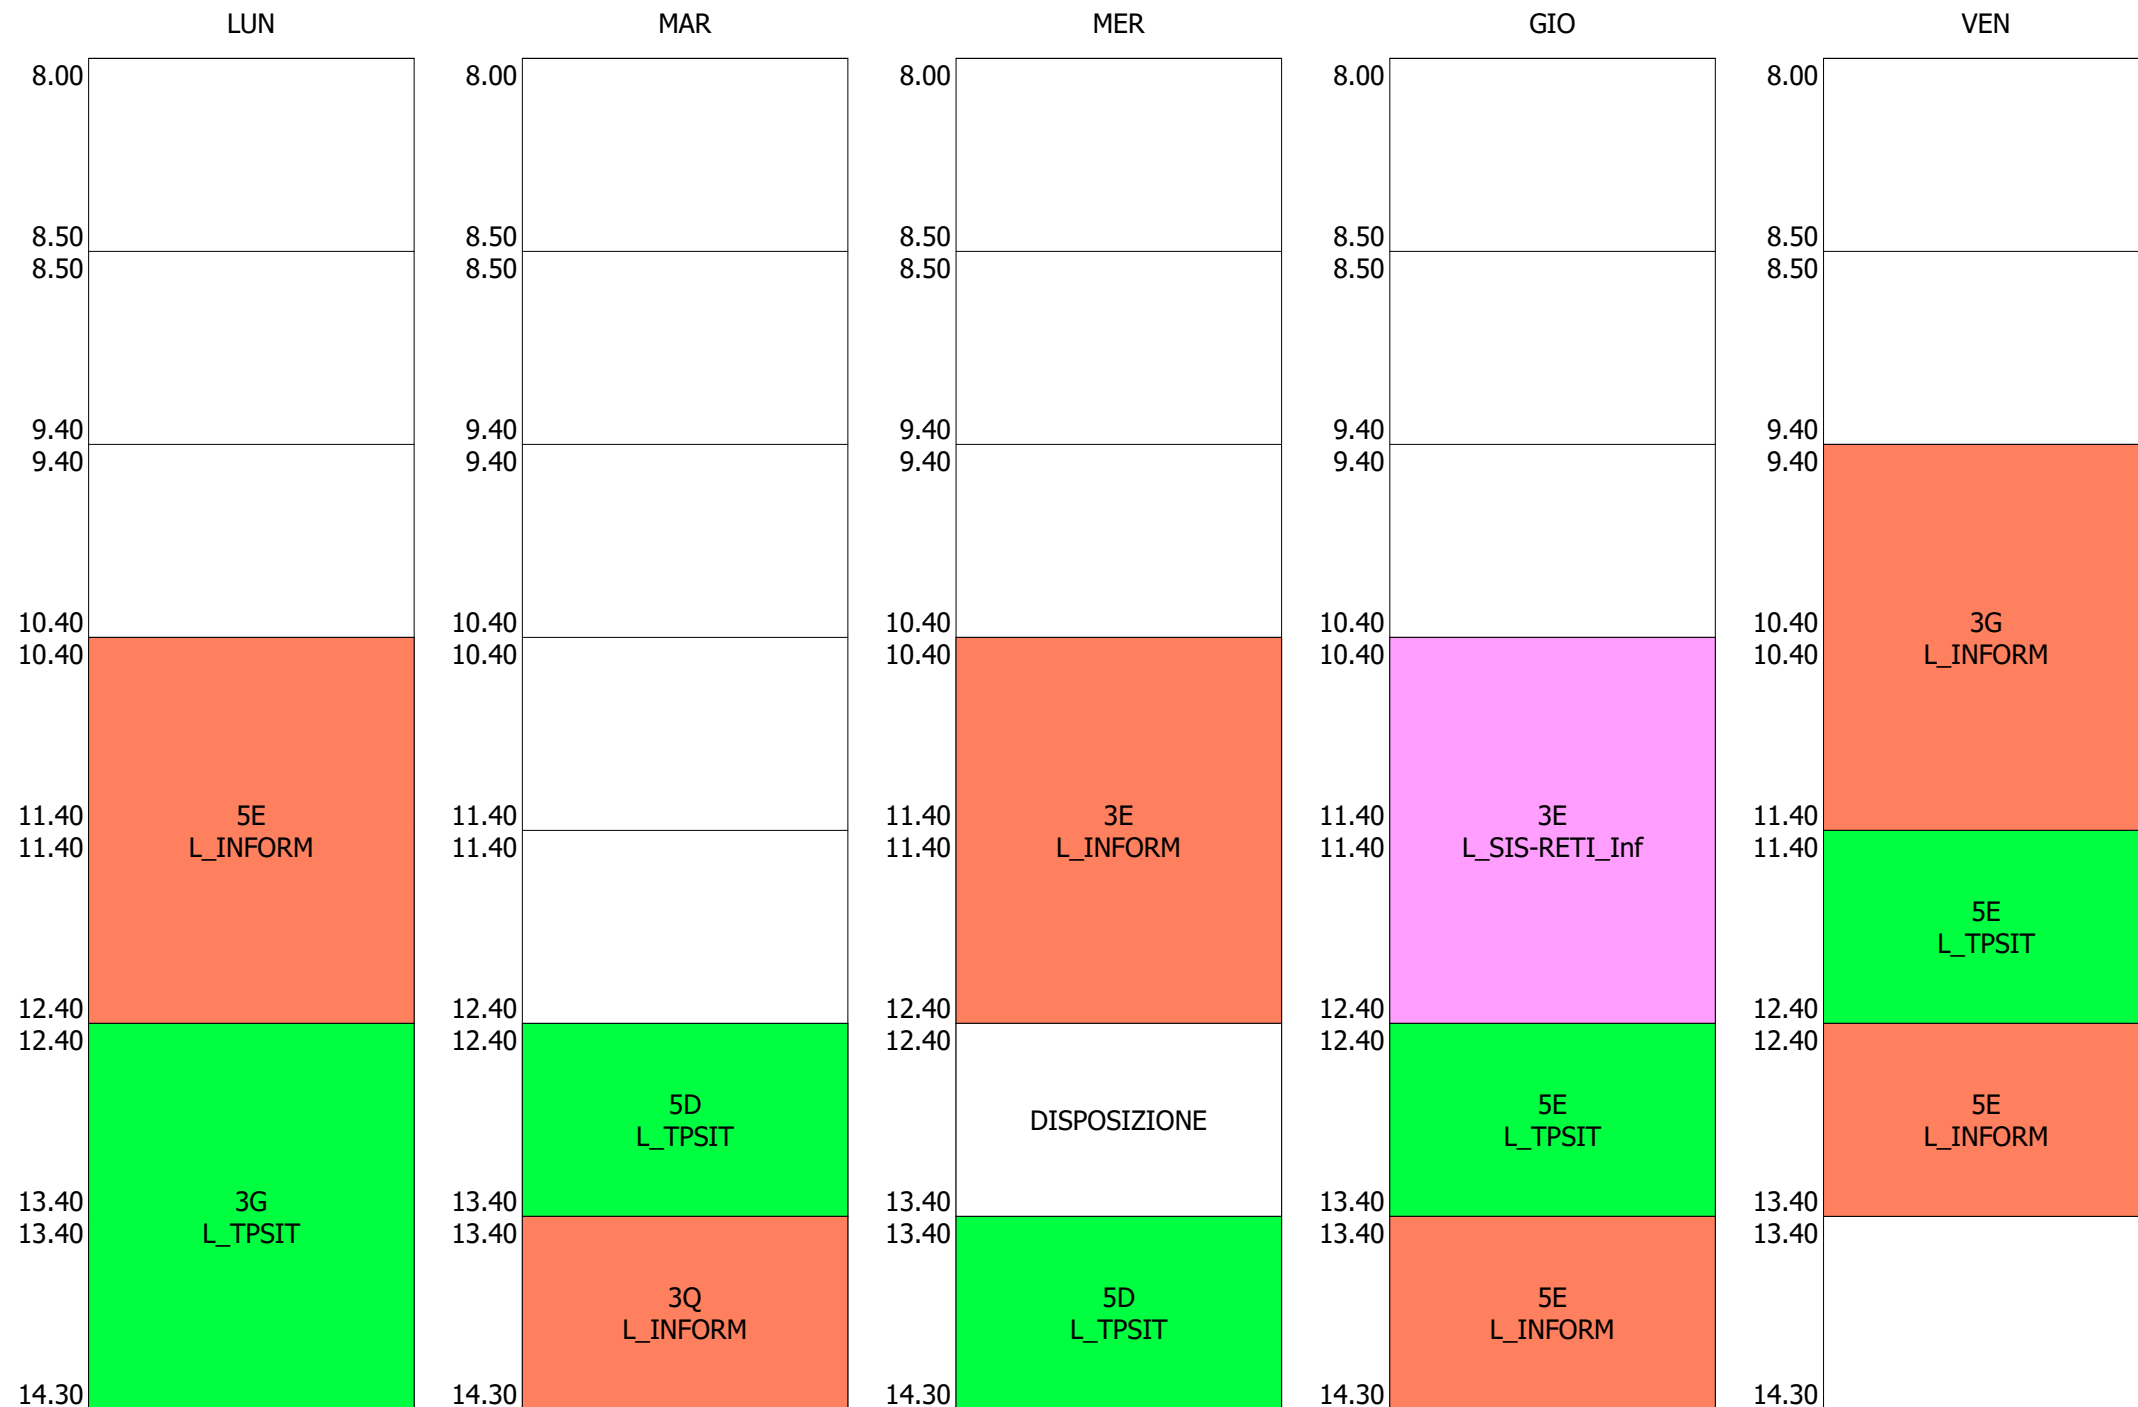

ISTITUTO TECNICO INDUSTRIALE STATALE "GALILEO GALILEI" - ROMA
ORARIO DOCENTI DAL 20 AL 24 SETT.2021

ORARIO DOCENTE - DI VIVO (19:00)

ISTITUTO TECNICO INDUSTRIALE STATALE "GALILEO GALILEI" - ROMA
ORARIO DOCENTI DAL 20 AL 24 SETT.2021

ORARIO DOCENTE - DIMASI (20:00)

	LUN	MAR	MER	GIO	VEN
8.00	1T INFORMATICA	4P INFORMATICA	2L INFORMATICA	4L INFORMATICA	3T INFORMATICA
8.50	4T INFORMATICA	5P INFORMATICA	2T INFORMATICA	5L INFORMATICA	3L INFORMATICA
9.40	2L INFORMATICA	2T INFORMATICA	1T INFORMATICA	3T INFORMATICA	4L INFORMATICA
10.40			4P INFORMATICA	4T INFORMATICA	DISPOSIZIONE
11.40			5L INFORMATICA	3L INFORMATICA	
12.40					
13.40					
14.30