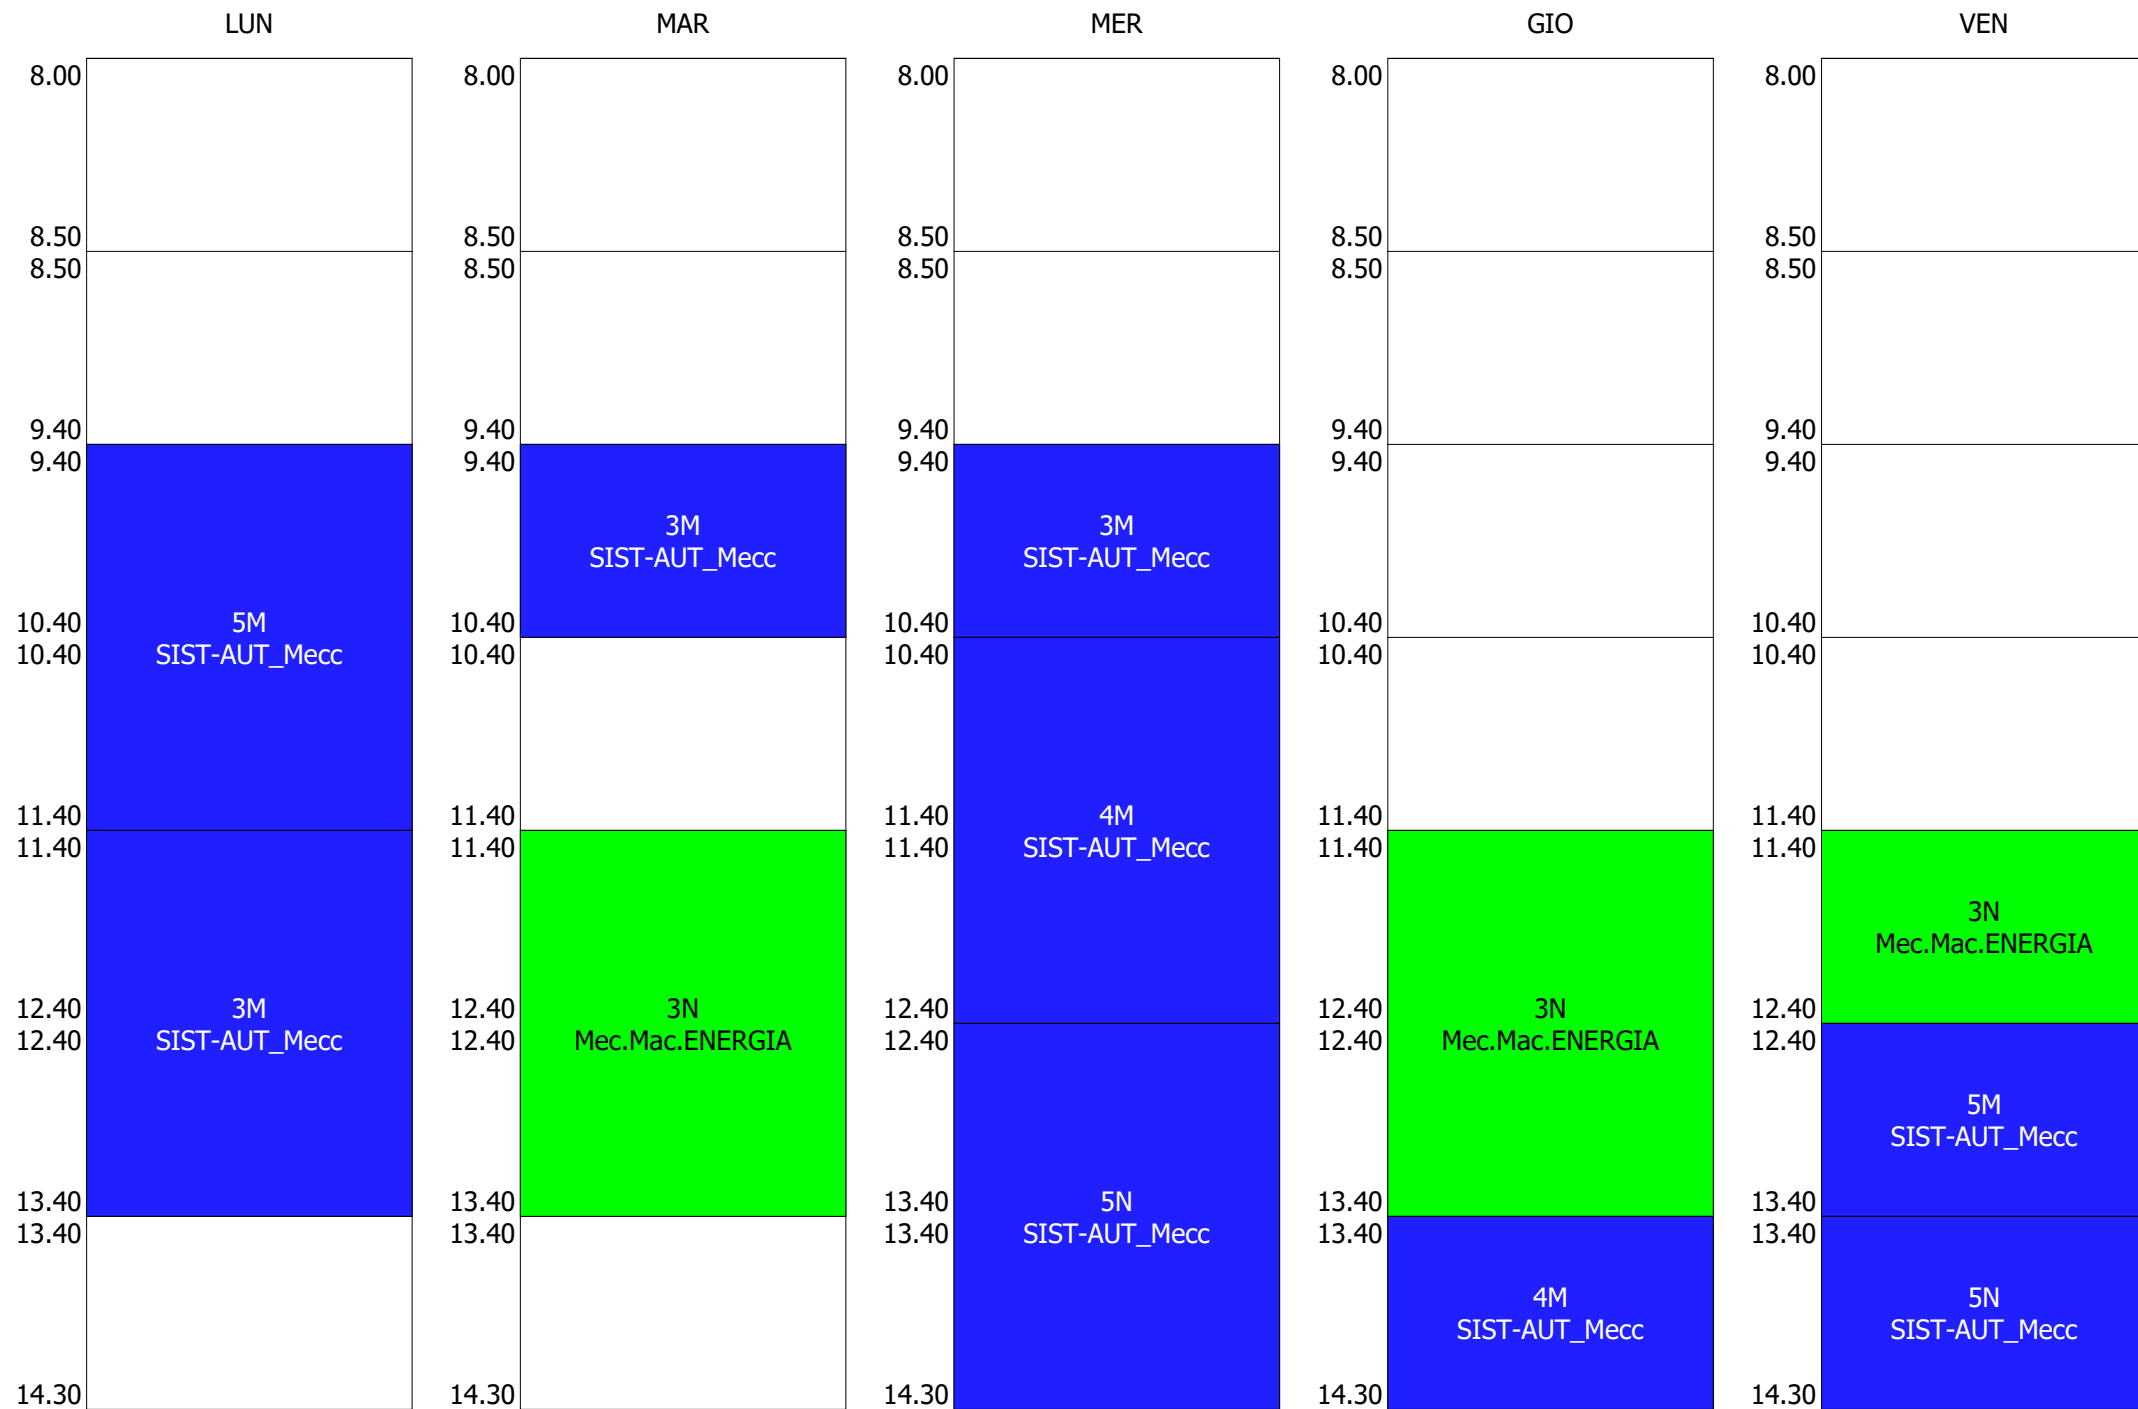

ISTITUTO TECNICO INDUSTRIALE STATALE "GALILEO GALILEI" - ROMA
ORARIO DOCENTI DAL 20 AL 24 SETT.2021

ORARIO DOCENTE - CAPPÀ (18:00)

ISTITUTO TECNICO INDUSTRIALE STATALE "GALILEO GALILEI" - ROMA
ORARIO DOCENTI DAL 20 AL 24 SETT.2021

ORARIO DOCENTE - CARLEA (18:00)

	LUN	MAR	MER	GIO	VEN
8.00	1H LETTERE		1H LETTERE		
8.50		1H LETTERE			
8.50	1Q LETTERE		1Q LETTERE	DISPOSIZIONE	
9.40		9.40			
9.40	2E LETTERE		1Q LETTERE	1Q LETTERE	
10.40		10.40			
10.40	1Q LETTERE	2E LETTERE	2E LETTERE	2E LETTERE	DISPOSIZIONE
11.40					
11.40				1H LETTERE	2E LETTERE
12.40					
12.40					
13.40					
13.40					
14.30