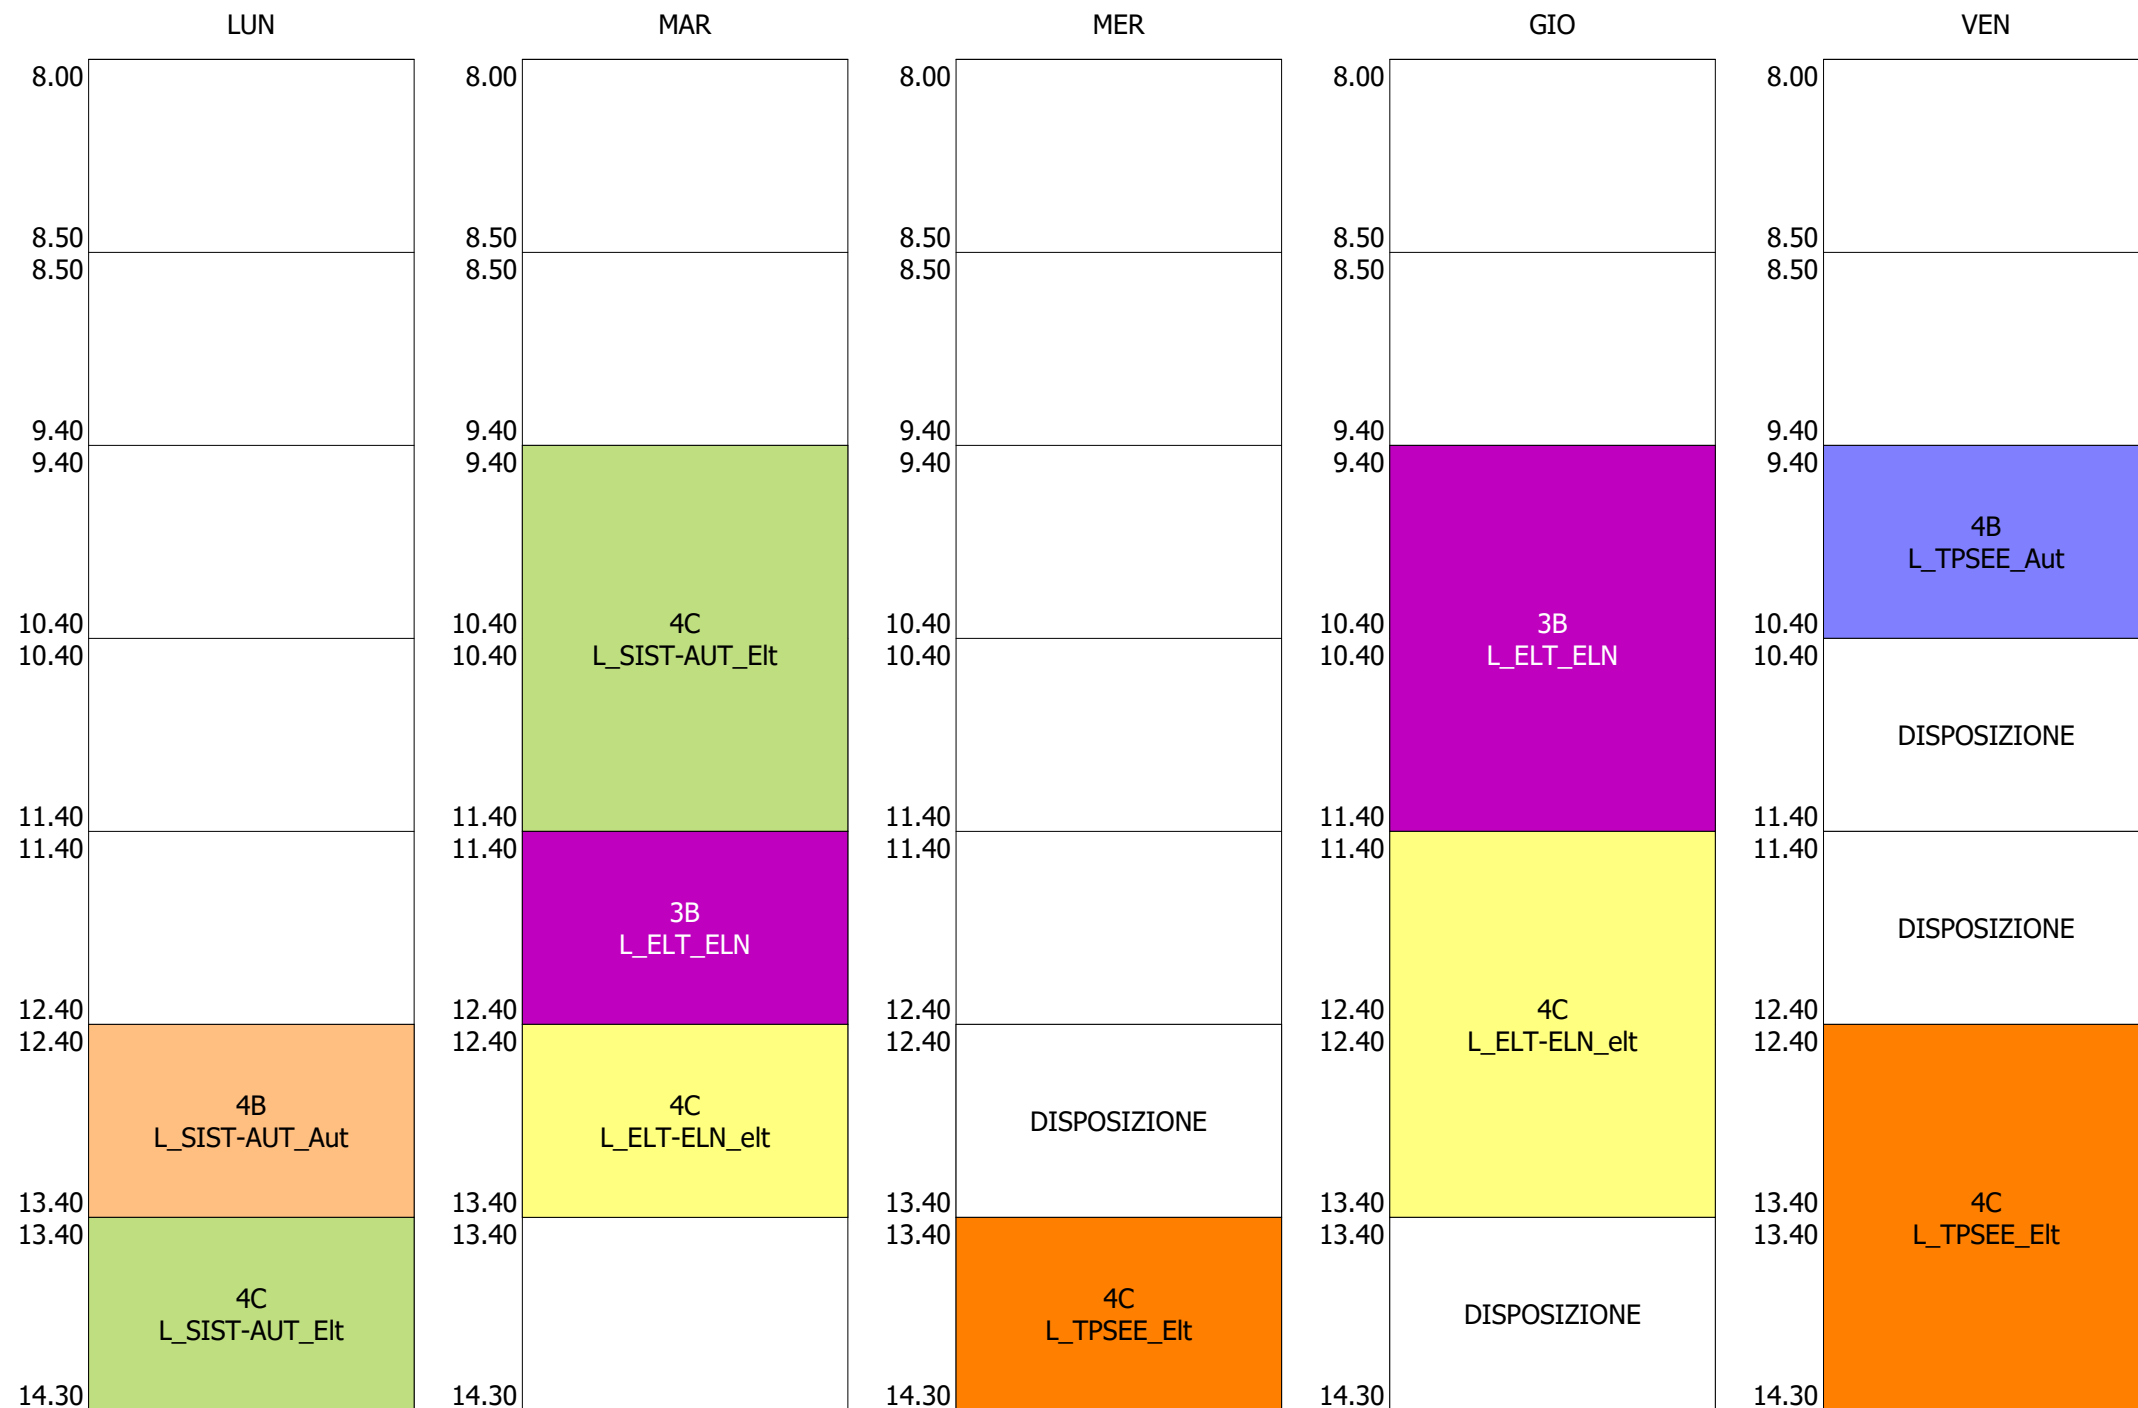

ISTITUTO TECNICO INDUSTRIALE STATALE "GALILEO GALILEI" - ROMA
ORARIO DOCENTI DAL 20 AL 24 SETT.2021

ORARIO DOCENTE - FORNARI (22:00)

ISTITUTO TECNICO INDUSTRIALE STATALE "GALILEO GALILEI" - ROMA
ORARIO DOCENTI DAL 20 AL 24 SETT.2021

ORARIO DOCENTE - FRAENZA (21:00)

	LUN	MAR	MER	GIO	VEN
8.00	5T SCIENZE NATURALI	2T SCIENZE NATURALI	1Q GEOGRAFIA	5T SCIENZE NATURALI	5T SCIENZE NATURALI
8.50					
8.50	2T SCIENZE NATURALI	1T SCIENZE NATURALI	1P SCIENZE NATURALI	1P SCIENZE NATURALI	1P SCIENZE NATURALI
9.40					
9.40	1Q SCIENZE INTEGRATE	5T SCIENZE NATURALI	5T SCIENZE NATURALI	2T SCIENZE NATURALI	1C SCIE_GEO
10.40					
10.40	1C SCIE_GEO	1C SCIE_GEO	2T SCIENZE NATURALI		1T SCIENZE NATURALI
11.40					
11.40			1T SCIENZE NATURALI		1Q SCIENZE INTEGRATE
12.40					
12.40					
13.40					
13.40					
14.30