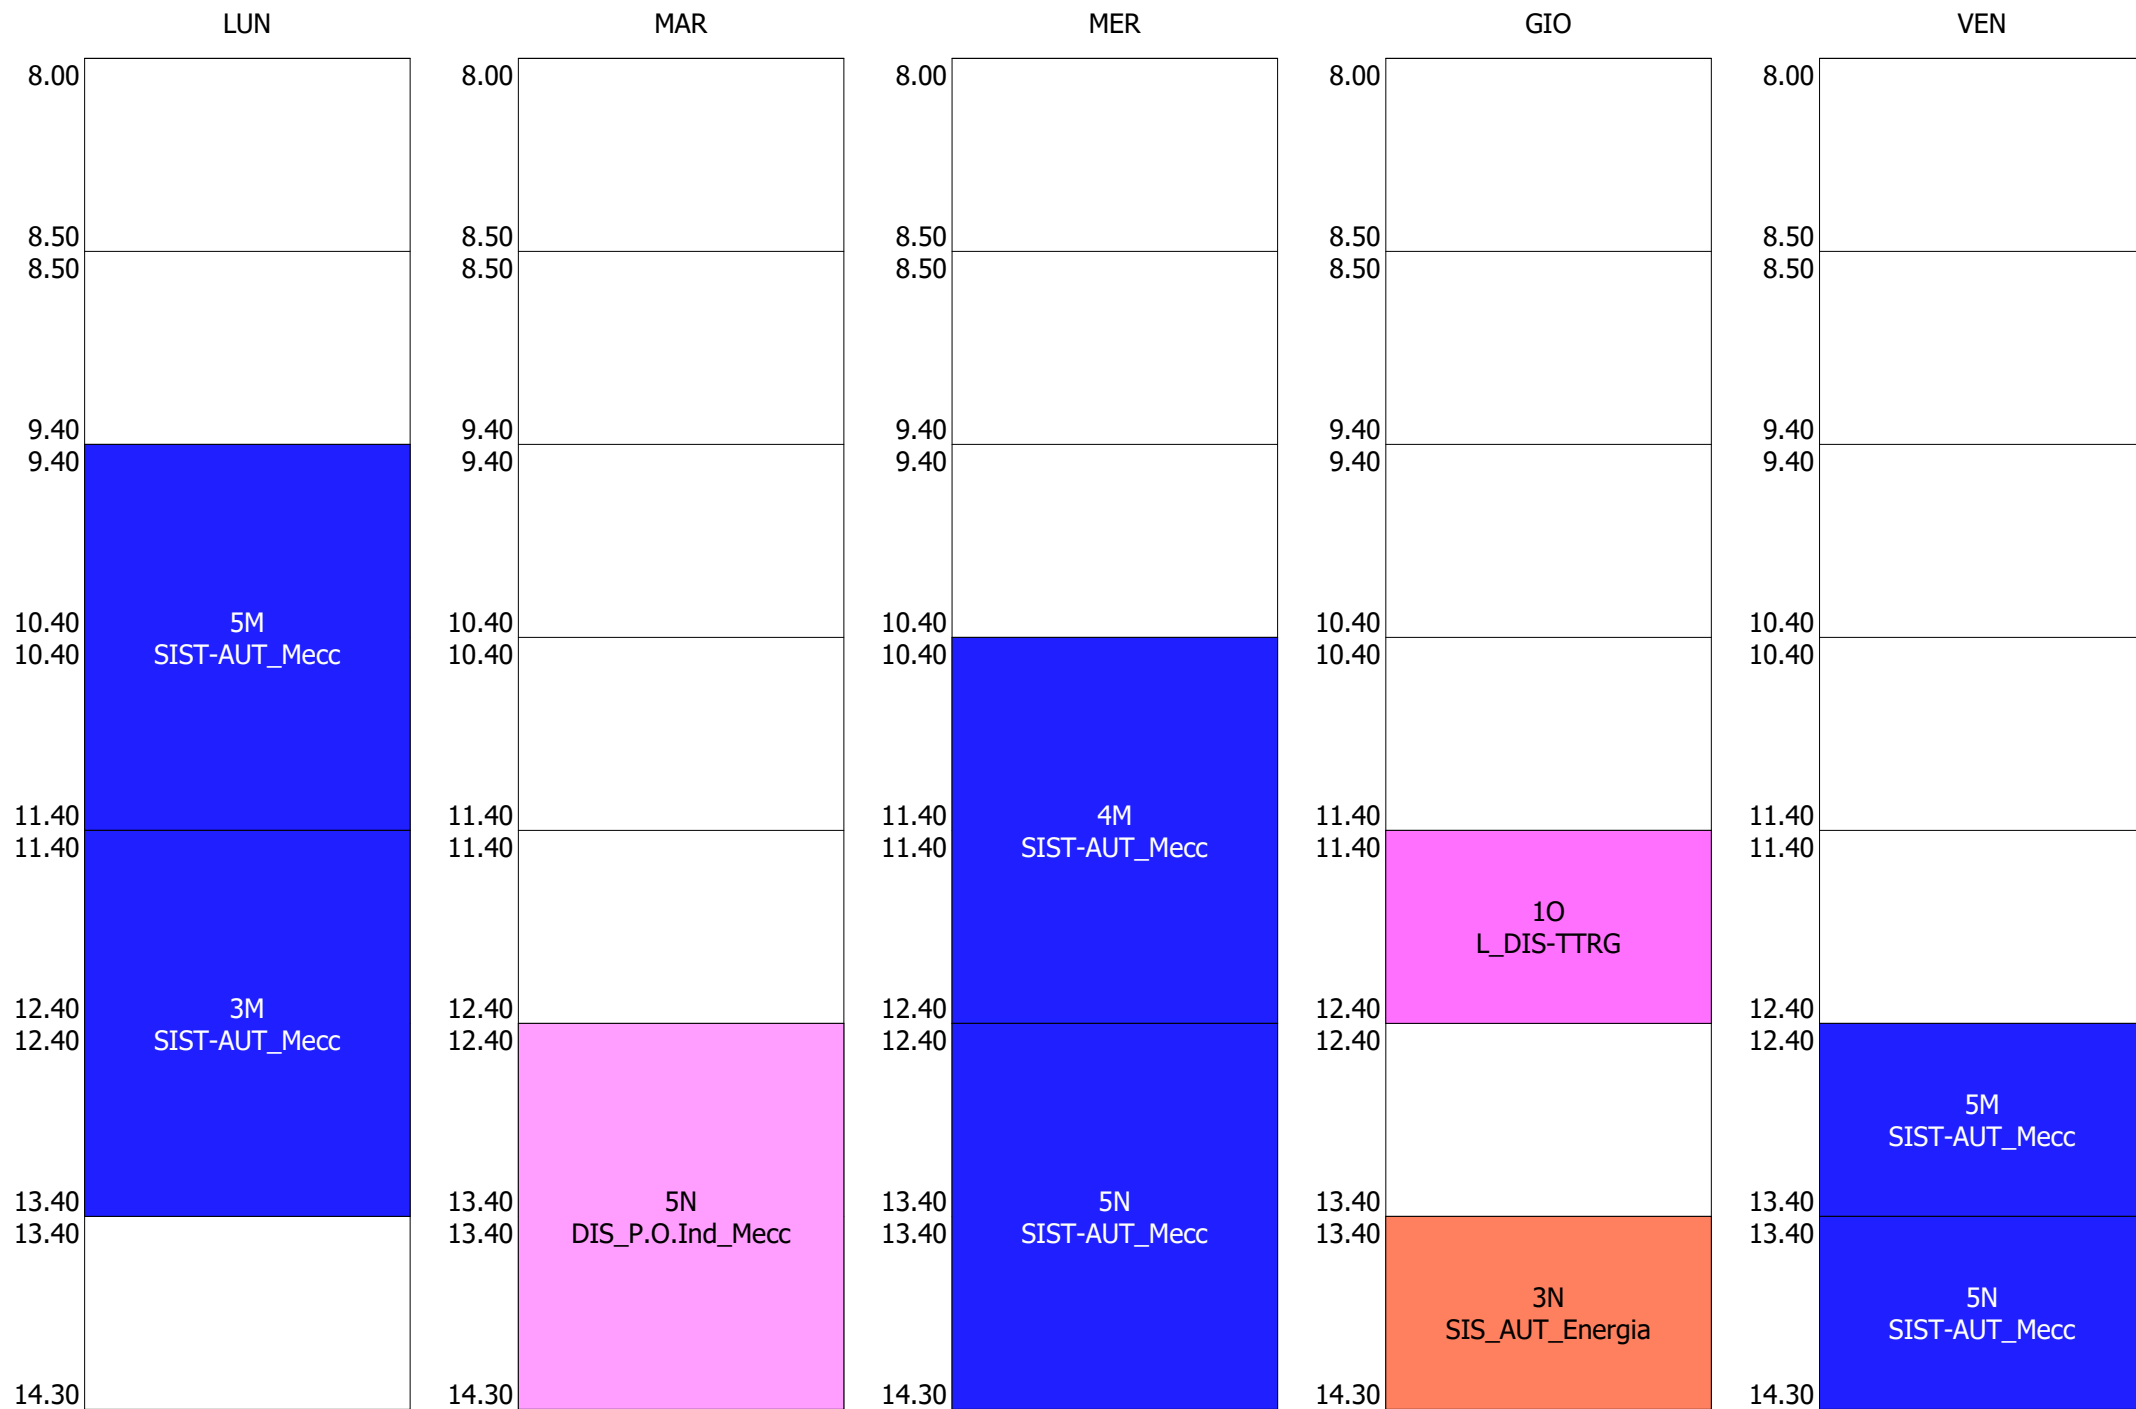

ISTITUTO TECNICO INDUSTRIALE STATALE "GALILEO GALILEI" - ROMA
ORARIO DOCENTI DAL 20 AL 24 SETT.2021

ORARIO DOCENTE - X.35_L.MECC (18:00)

ISTITUTO TECNICO INDUSTRIALE STATALE "GALILEO GALILEI" - ROMA
ORARIO DOCENTI DAL 20 AL 24 SETT.2021

ORARIO DOCENTE - X.38_LAB. G.&C._4h (4:00)

LUN		MAR		MER		GIO		VEN	
8.00		8.00		8.00		8.00		8.00	
8.50		8.50		8.50		8.50		8.50	
8.50		8.50		8.50		8.50		8.50	
9.40		9.40		9.40		9.40		9.40	
9.40		9.40		9.40		9.40		9.40	
10.40		10.40		10.40		10.40		10.40	
10.40		10.40		10.40		10.40		10.40	
11.40		11.40		11.40		11.40		11.40	
11.40	30 L_PROGET. MULTIM.	11.40		11.40		11.40		11.40	
12.40		12.40		12.40		12.40		12.40	
12.40		12.40		12.40		12.40		12.40	
13.40		13.40		13.40		13.40		13.40	
13.40		13.40		13.40		13.40	30 L_PROGET. MULTIM.	13.40	
14.30		14.30		14.30		14.30		14.30