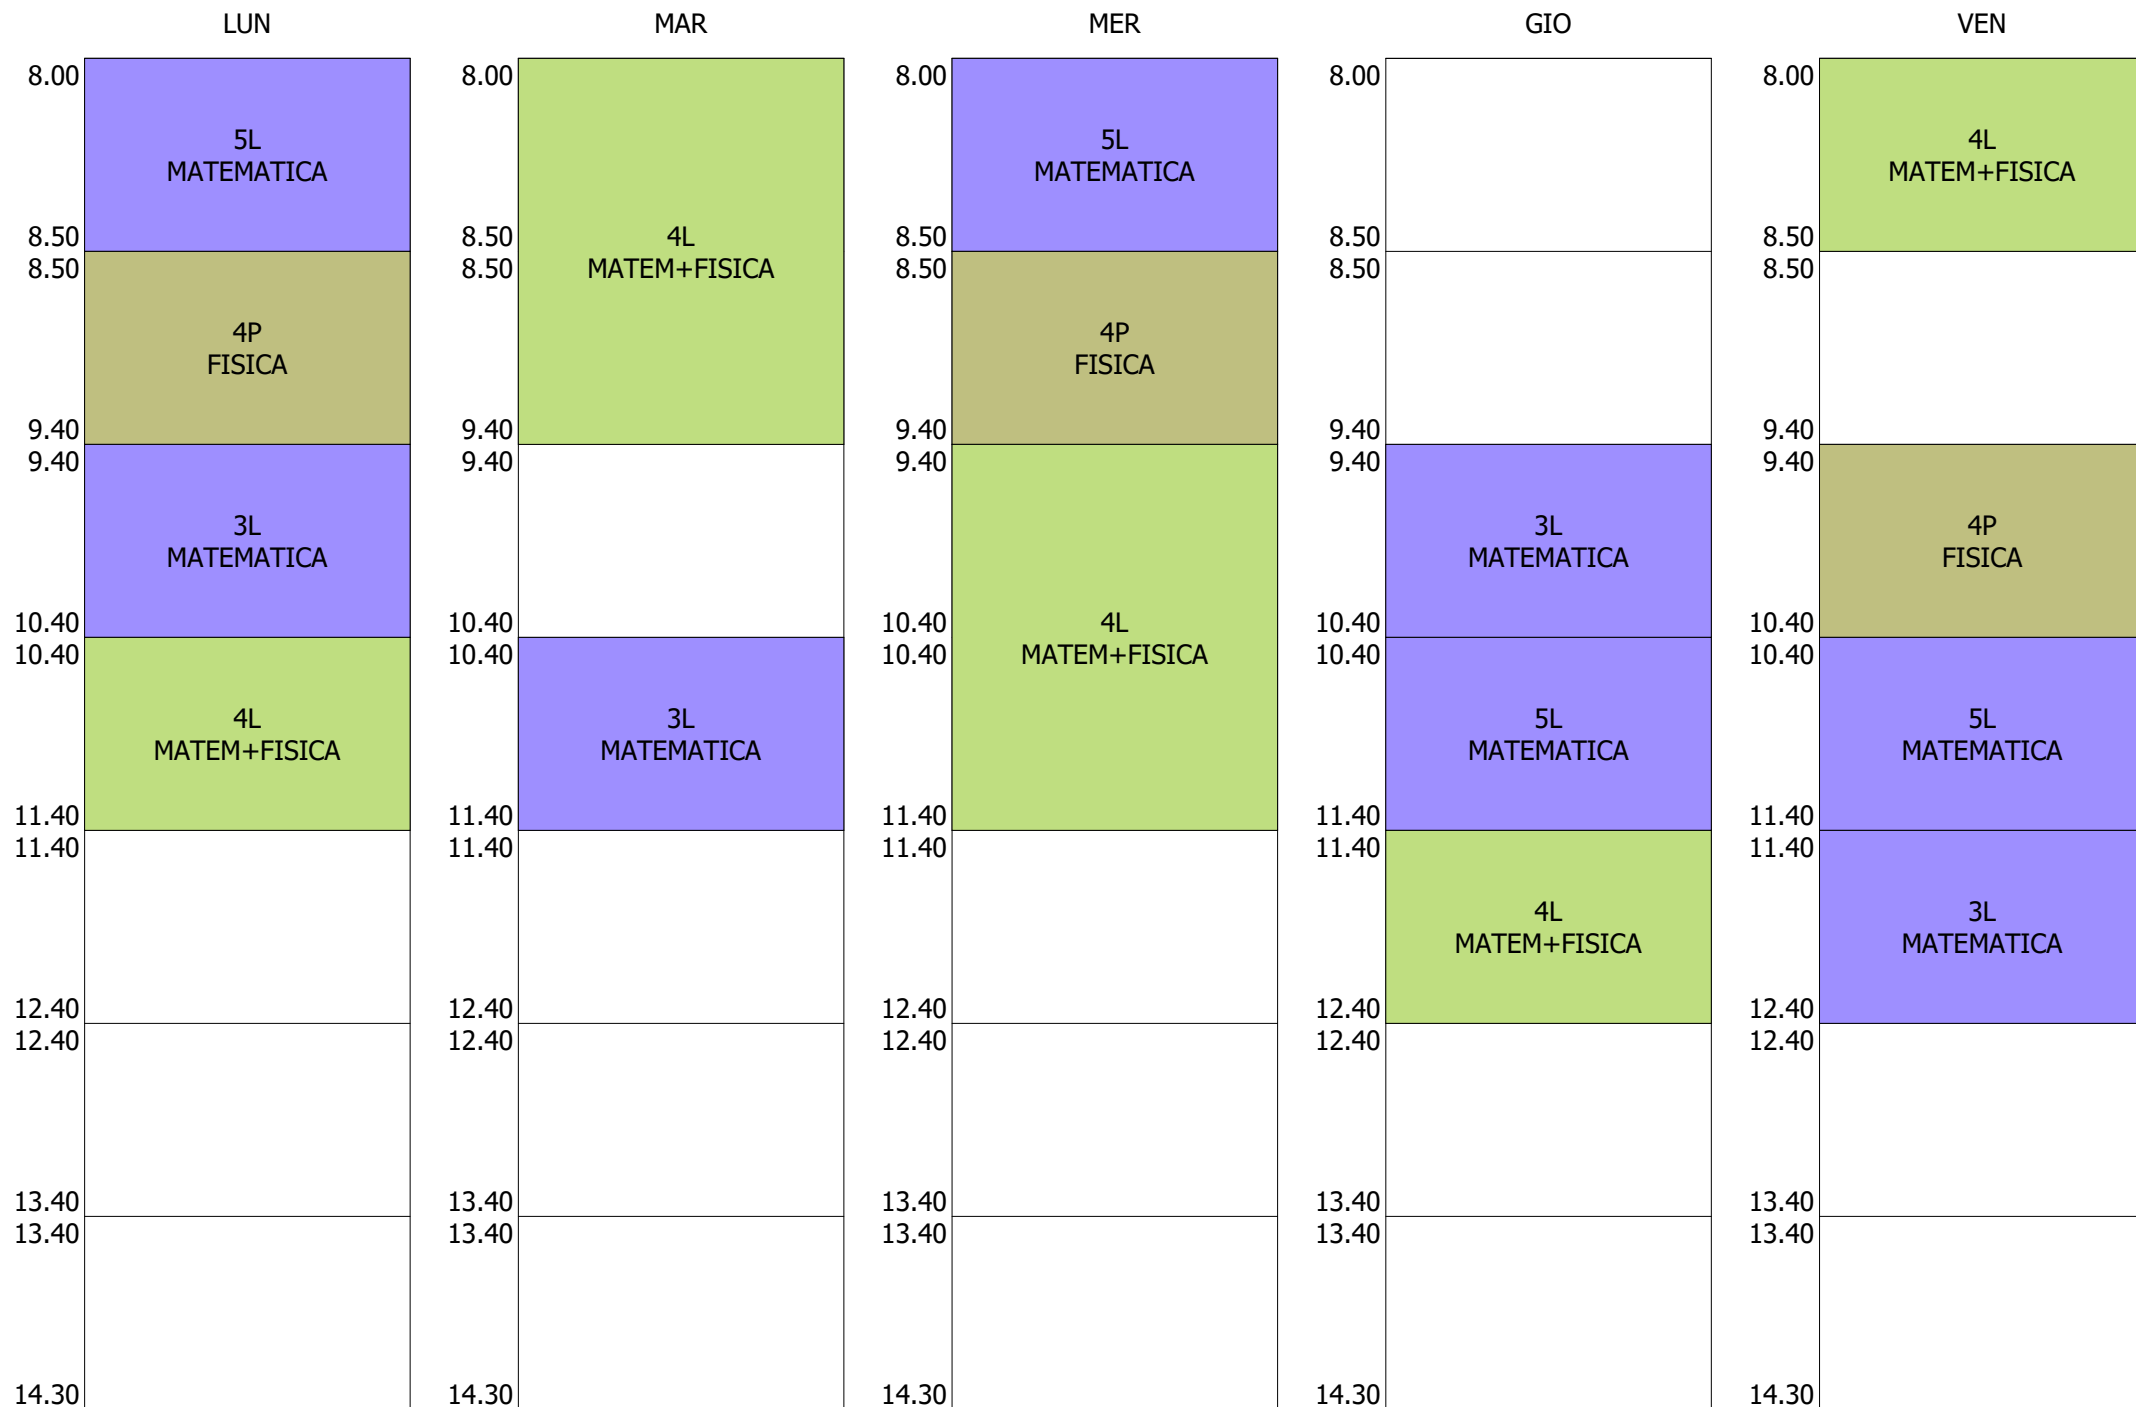

ORARIO DOCENTE - PETITTA (18:00)

ISTITUTO TECNICO INDUSTRIALE STATALE "GALILEO GALILEI" - ROMA  
 ORARIO DOCENTI DAL 20 AL 24 SETT.2021

ORARIO DOCENTE - - PETRUCCELLI (24:00)

	LUN	MAR	MER	GIO	VEN
8.00					
8.50					
9.40					
10.40					
11.40	DISPOSIZIONE			DISPOSIZIONE	
12.40		4E L_TLC_Inf	5I L_TPSEE_Elt	DISPOSIZIONE	5B L_TPSEE_Aut
13.40	5I L_TPSEE_Elt	3E L_TLC_Inf	DISPOSIZIONE	5I TPSEE_Elt	5I TPSEE_Elt
14.30				3E L_TLC_Inf	