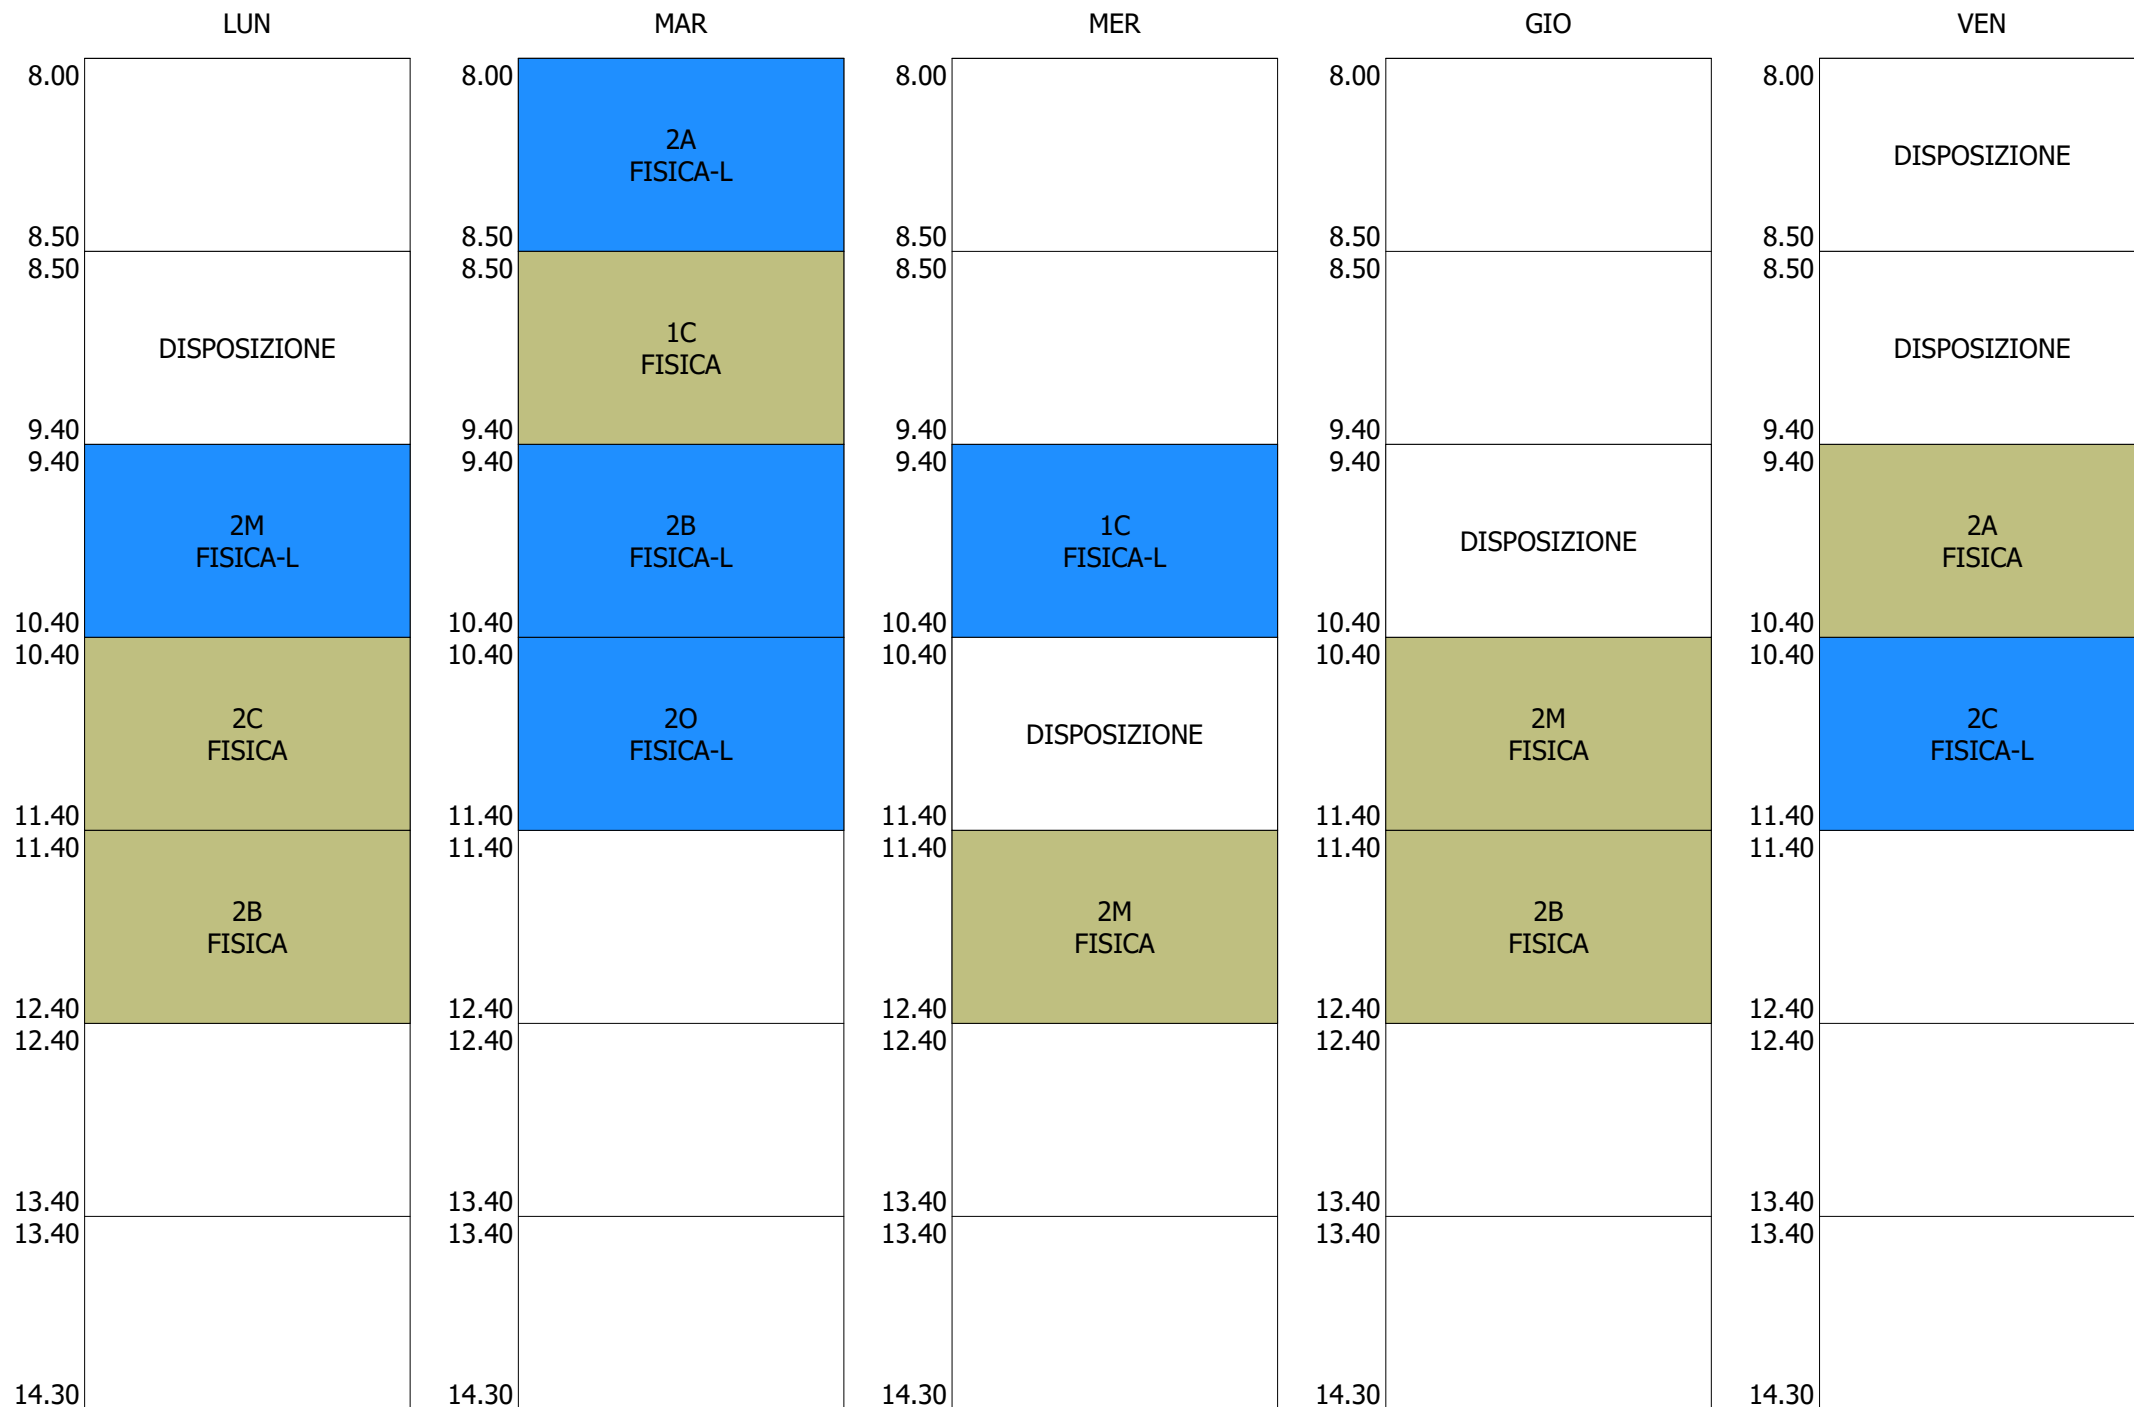

ISTITUTO TECNICO INDUSTRIALE STATALE "GALILEO GALILEI" - ROMA
ORARIO DOCENTI DAL 20 AL 24 SETT.2021

ORARIO DOCENTE - MOGAVERO (18:00)

	LUN	MAR	MER	GIO	VEN
8.00					
8.50					
8.50	1A INGLESE	1A INGLESE	1A INGLESE	DISPOSIZIONE	
9.40					
9.40	DISPOSIZIONE	5A INGLESE	4A INGLESE	4A INGLESE	DISPOSIZIONE
10.40					
10.40	5A INGLESE	DISPOSIZIONE	1C INGLESE	5A INGLESE	3A INGLESE
11.40					
11.40	1C INGLESE	2A INGLESE		2A INGLESE	1C INGLESE
12.40					
12.40					
13.40					
13.40					
14.30					

ISTITUTO TECNICO INDUSTRIALE STATALE "GALILEO GALILEI" - ROMA
ORARIO DOCENTI DAL 20 AL 24 SETT.2021

ORARIO DOCENTE - MOLLICA (18:00)