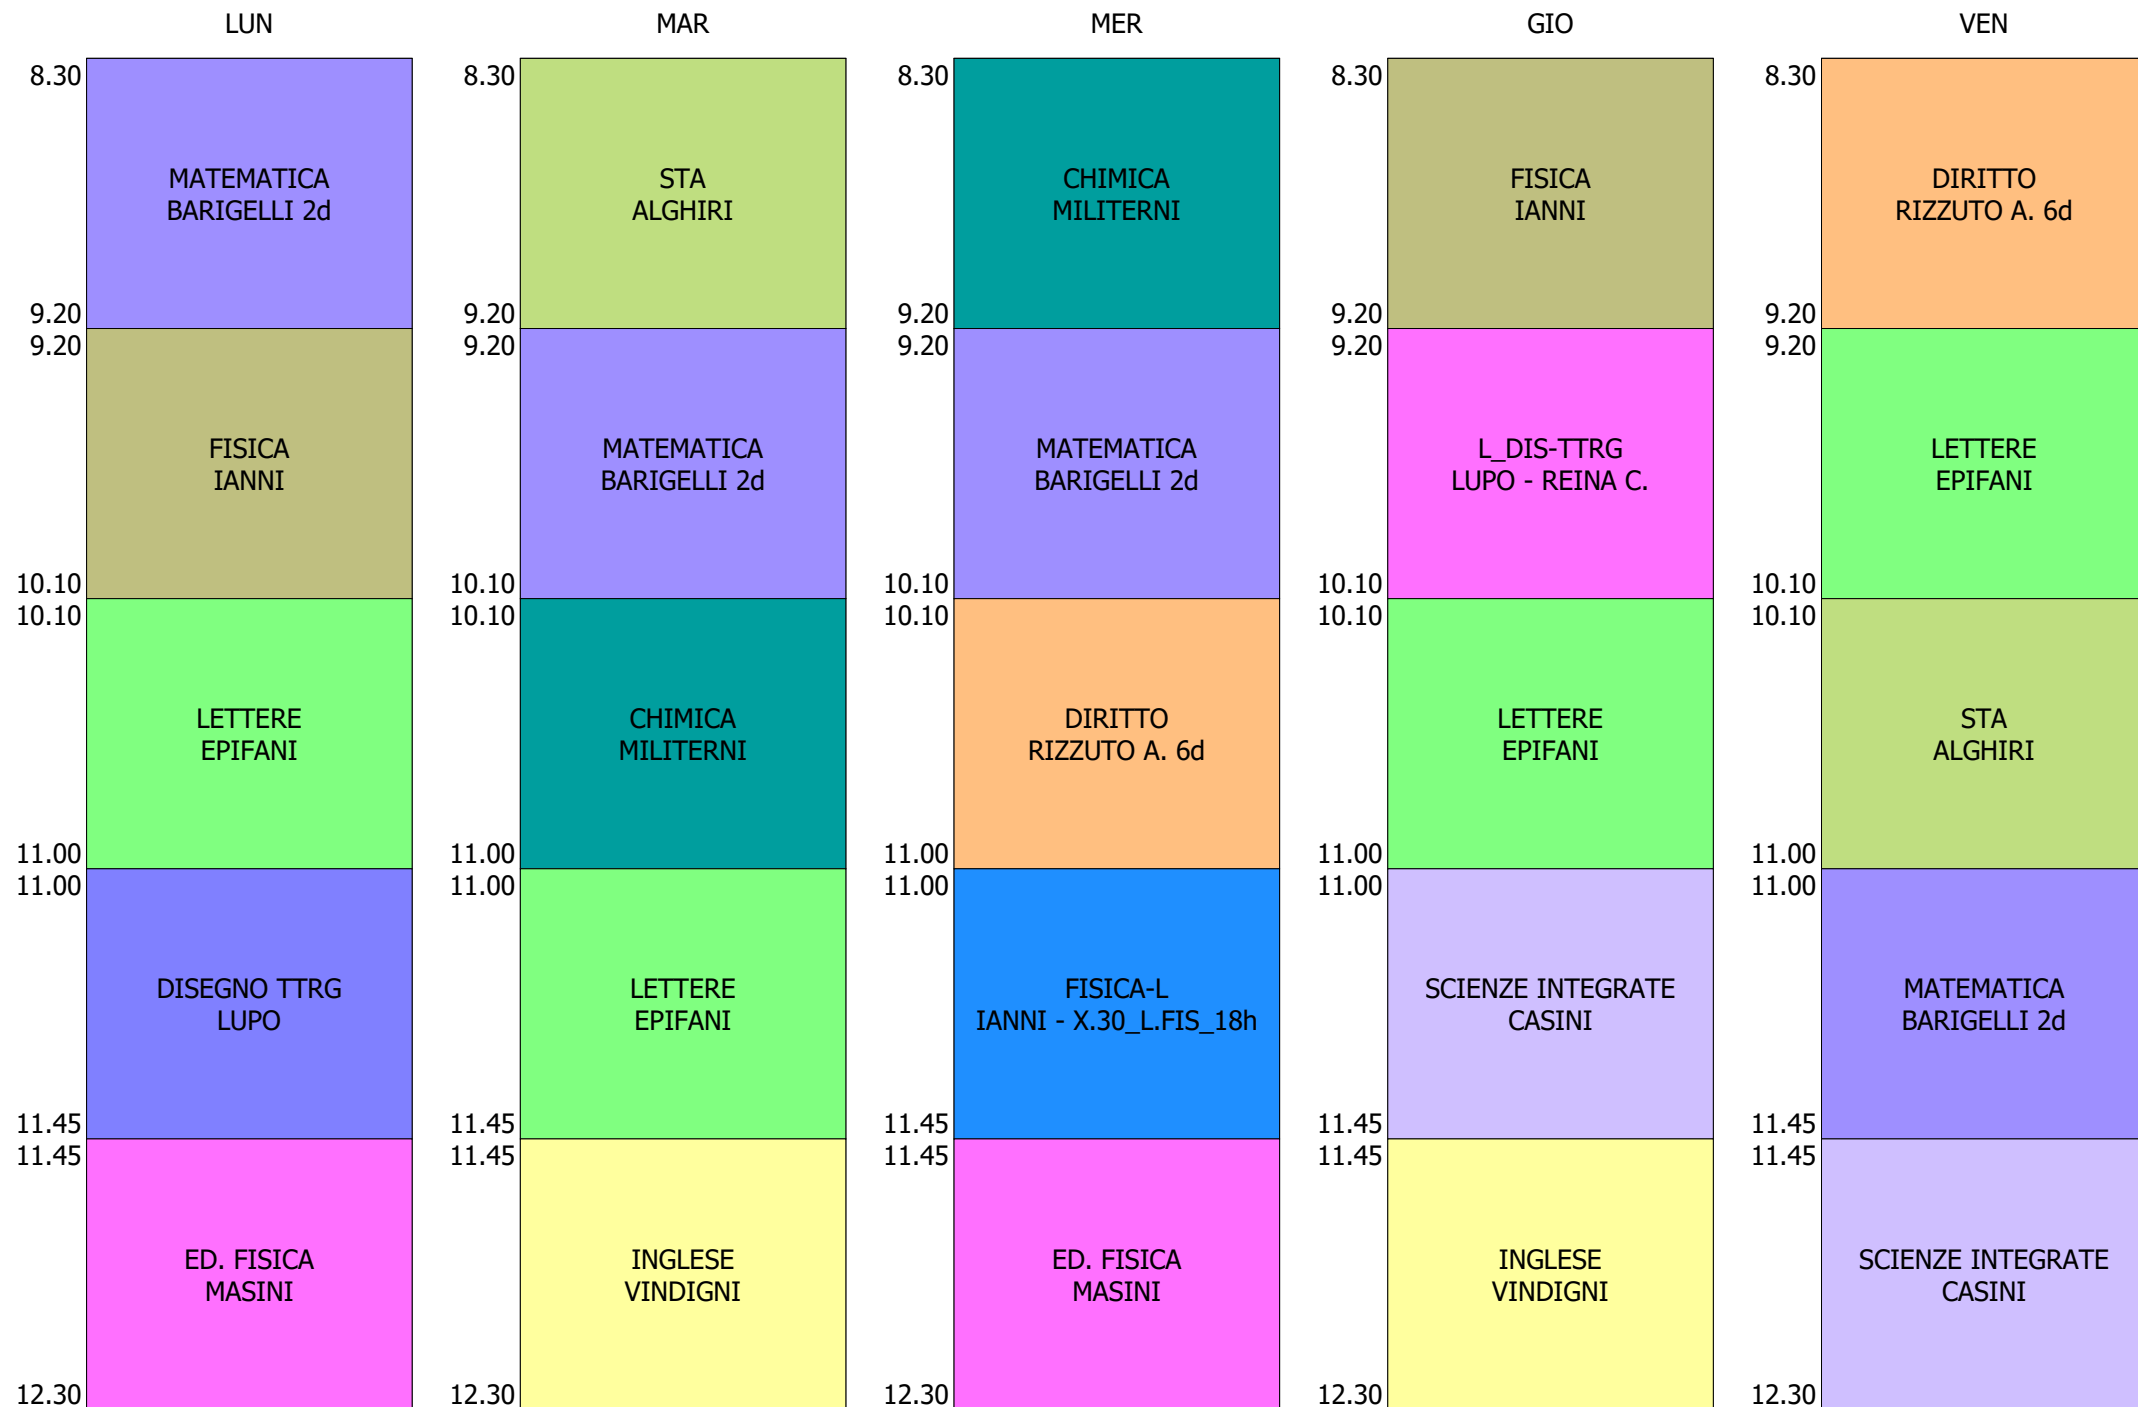

ORARIO CLASSE - 2B (25:00)

ISTITUTO TECNICO INDUSTRIALE STATALE "GALILEO GALILEI" - ROMA
 ORARIO CLASSI SECONDE IN PRESENZA DAL 12 AL 16 OTT. 2020

ORARIO CLASSE - 2C (27:00)

ISTITUTO TECNICO INDUSTRIALE STATALE "GALILEO GALILEI" - ROMA
 ORARIO CLASSI SECONDE IN PRESENZA DAL 12 AL 16 OTT. 2020

ORARIO CLASSE - 2D (27:00)

ISTITUTO TECNICO INDUSTRIALE STATALE "GALILEO GALILEI" - ROMA
 ORARIO CLASSI SECONDE IN PRESENZA DAL 12 AL 16 OTT. 2020

ORARIO CLASSE - 2E (29:00)

ISTITUTO TECNICO INDUSTRIALE STATALE "GALILEO GALILEI" - ROMA
 ORARIO CLASSI SECONDE IN PRESENZA DAL 12 AL 16 OTT. 2020

ORARIO CLASSE - 2F (27:00)

ISTITUTO TECNICO INDUSTRIALE STATALE "GALILEO GALILEI" - ROMA
 ORARIO CLASSI SECONDE IN PRESENZA DAL 12 AL 16 OTT. 2020

ORARIO CLASSE - 2G (26:00)

ISTITUTO TECNICO INDUSTRIALE STATALE "GALILEO GALILEI" - ROMA
 ORARIO CLASSI SECONDE IN PRESENZA DAL 12 AL 16 OTT. 2020

ORARIO CLASSE - 2T (25:00)