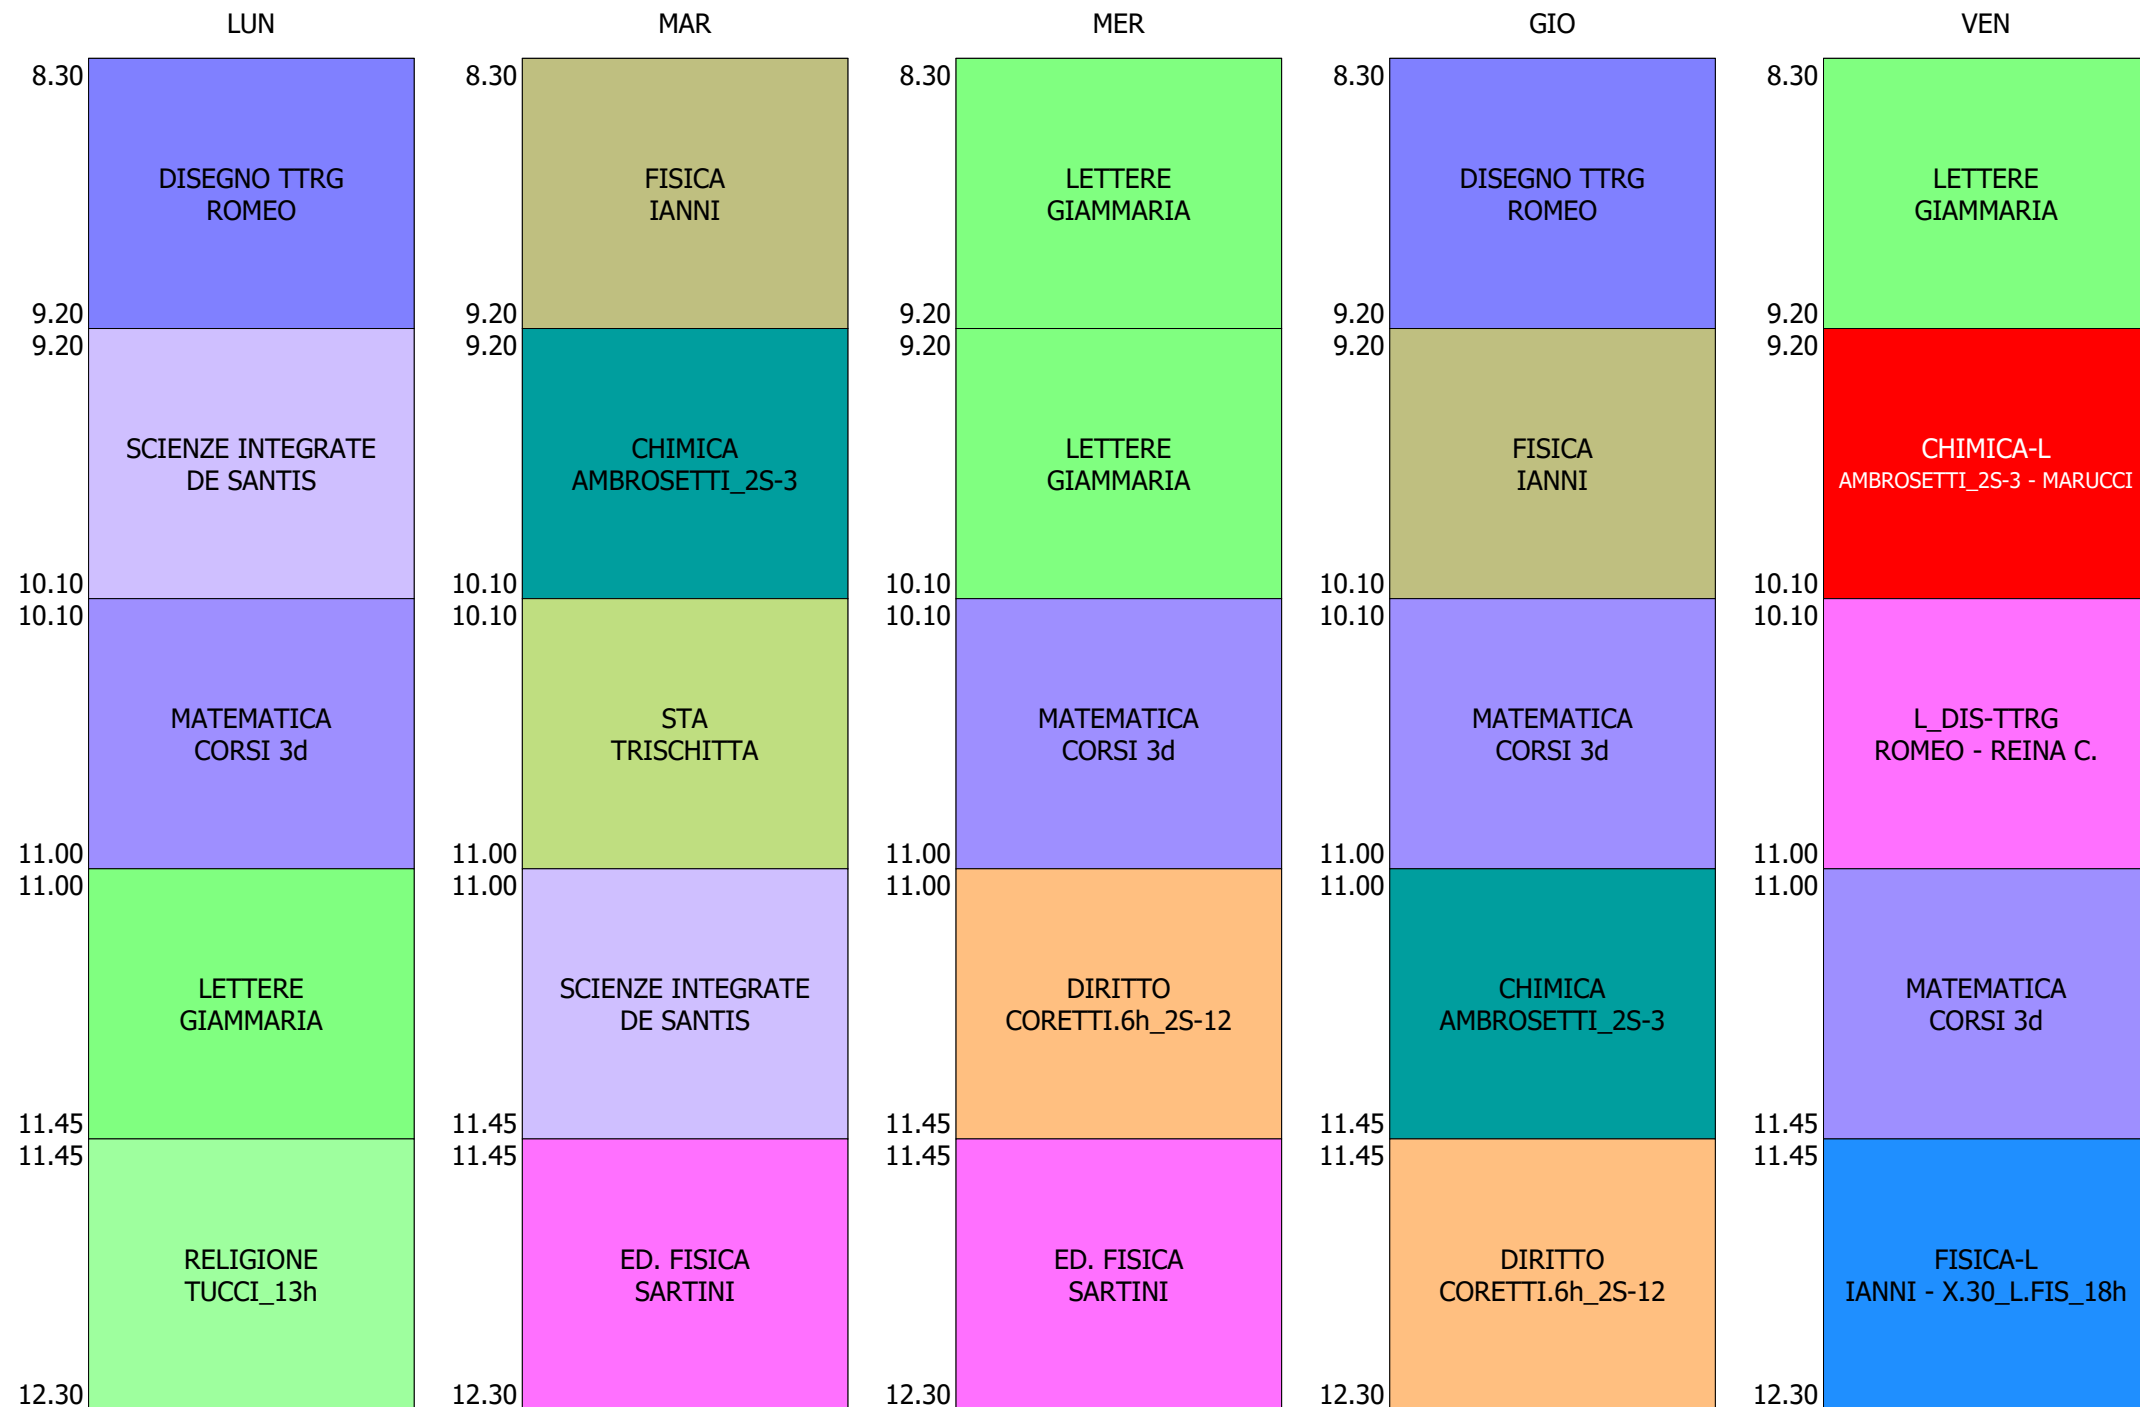

ISTITUTO TECNICO INDUSTRIALE STATALE "GALILEO GALILEI" - ROMA
 ORARIO CLASSI SECONDE IN PRESENZA DAL 12 AL 16 OTT. 2020

ORARIO CLASSE - 2A (25:00)

ISTITUTO TECNICO INDUSTRIALE STATALE "GALILEO GALILEI" - ROMA
 ORARIO CLASSI SECONDE IN PRESENZA DAL 12 AL 16 OTT. 2020

ORARIO CLASSE - 2B (25:00)

ISTITUTO TECNICO INDUSTRIALE STATALE "GALILEO GALILEI" - ROMA
 ORARIO CLASSI SECONDE IN PRESENZA DAL 12 AL 16 OTT. 2020

ORARIO CLASSE - 2C (27:00)

ISTITUTO TECNICO INDUSTRIALE STATALE "GALILEO GALILEI" - ROMA
 ORARIO CLASSI SECONDE IN PRESENZA DAL 12 AL 16 OTT. 2020

ORARIO CLASSE - 2D (27:00)

ISTITUTO TECNICO INDUSTRIALE STATALE "GALILEO GALILEI" - ROMA
 ORARIO CLASSI SECONDE IN PRESENZA DAL 12 AL 16 OTT. 2020

ORARIO CLASSE - 2E (29:00)

ISTITUTO TECNICO INDUSTRIALE STATALE "GALILEO GALILEI" - ROMA
 ORARIO CLASSI SECONDE IN PRESENZA DAL 12 AL 16 OTT. 2020

ORARIO CLASSE - 2F (27:00)

ISTITUTO TECNICO INDUSTRIALE STATALE "GALILEO GALILEI" - ROMA
 ORARIO CLASSI SECONDE IN PRESENZA DAL 12 AL 16 OTT. 2020

ORARIO CLASSE - 2G (26:00)

ISTITUTO TECNICO INDUSTRIALE STATALE "GALILEO GALILEI" - ROMA
 ORARIO CLASSI SECONDE IN PRESENZA DAL 12 AL 16 OTT. 2020