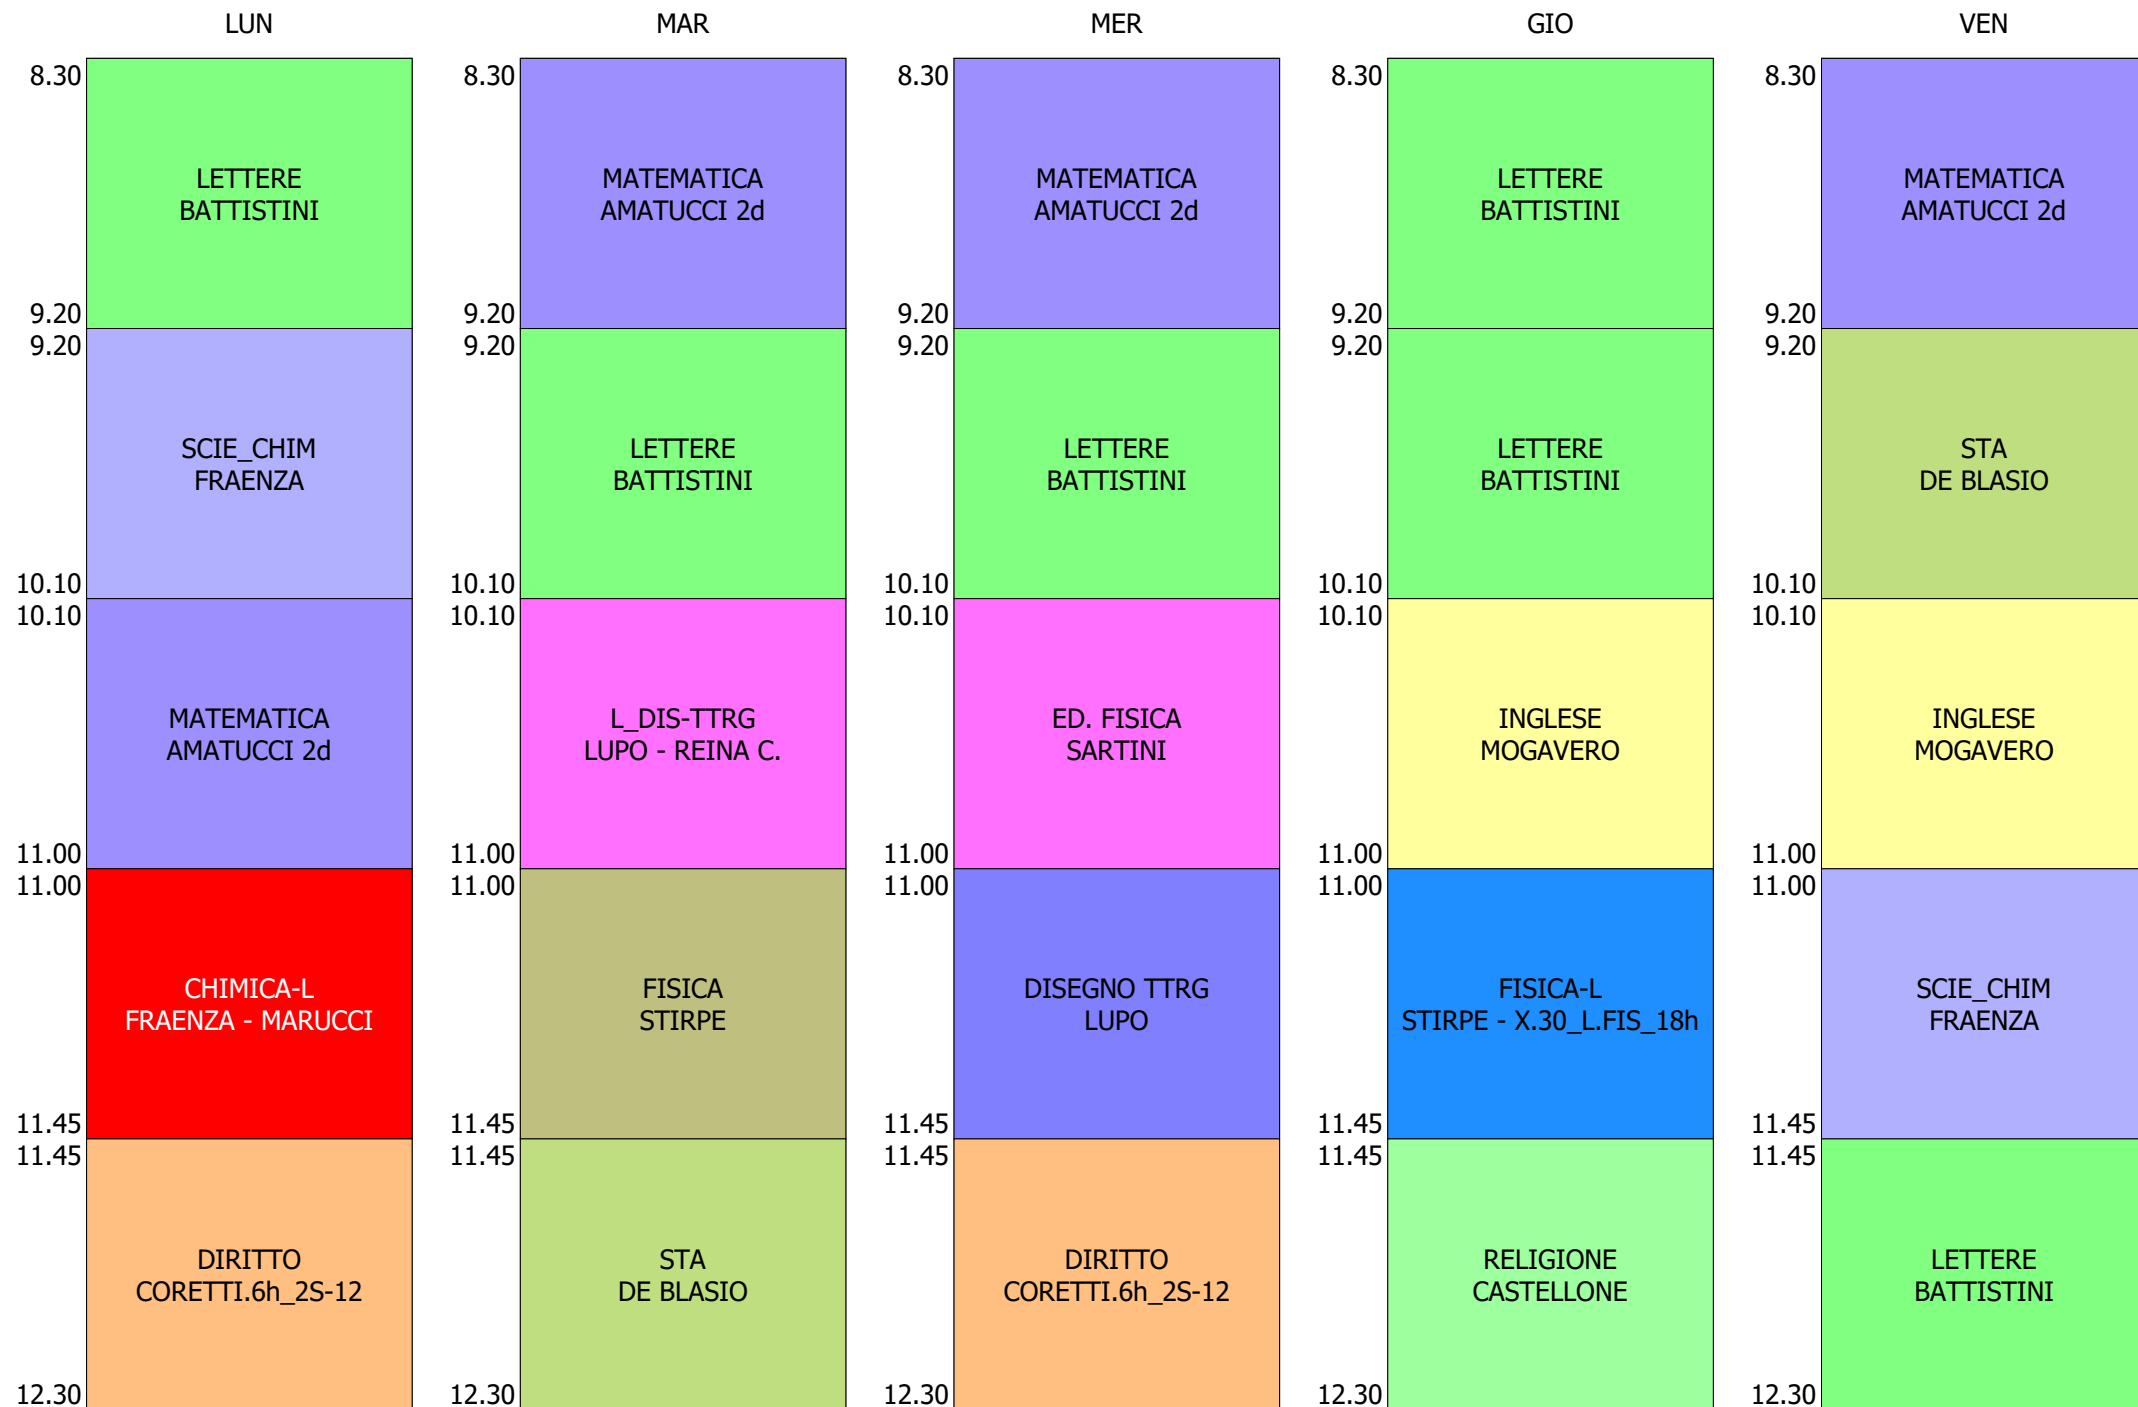

ISTITUTO TECNICO INDUSTRIALE STATALE "GALILEO GALILEI" - ROMA
 ORARIO CLASSI SECONDE IN PRESENZA DAL 12 AL 16 OTT. 2020

ORARIO CLASSE - 2A (25:00)

ISTITUTO TECNICO INDUSTRIALE STATALE "GALILEO GALILEI" - ROMA
 ORARIO CLASSI SECONDE IN PRESENZA DAL 12 AL 16 OTT. 2020

ORARIO CLASSE - 2B (25:00)

ISTITUTO TECNICO INDUSTRIALE STATALE "GALILEO GALILEI" - ROMA
 ORARIO CLASSI SECONDE IN PRESENZA DAL 12 AL 16 OTT. 2020

ORARIO CLASSE - 2C (27:00)

ISTITUTO TECNICO INDUSTRIALE STATALE "GALILEO GALILEI" - ROMA
 ORARIO CLASSI SECONDE IN PRESENZA DAL 12 AL 16 OTT. 2020

ORARIO CLASSE - 2D (27:00)

ISTITUTO TECNICO INDUSTRIALE STATALE "GALILEO GALILEI" - ROMA
 ORARIO CLASSI SECONDE IN PRESENZA DAL 12 AL 16 OTT. 2020

ORARIO CLASSE - 2E (29:00)

ISTITUTO TECNICO INDUSTRIALE STATALE "GALILEO GALILEI" - ROMA
 ORARIO CLASSI SECONDE IN PRESENZA DAL 12 AL 16 OTT. 2020

ORARIO CLASSE - 2T (25:00)