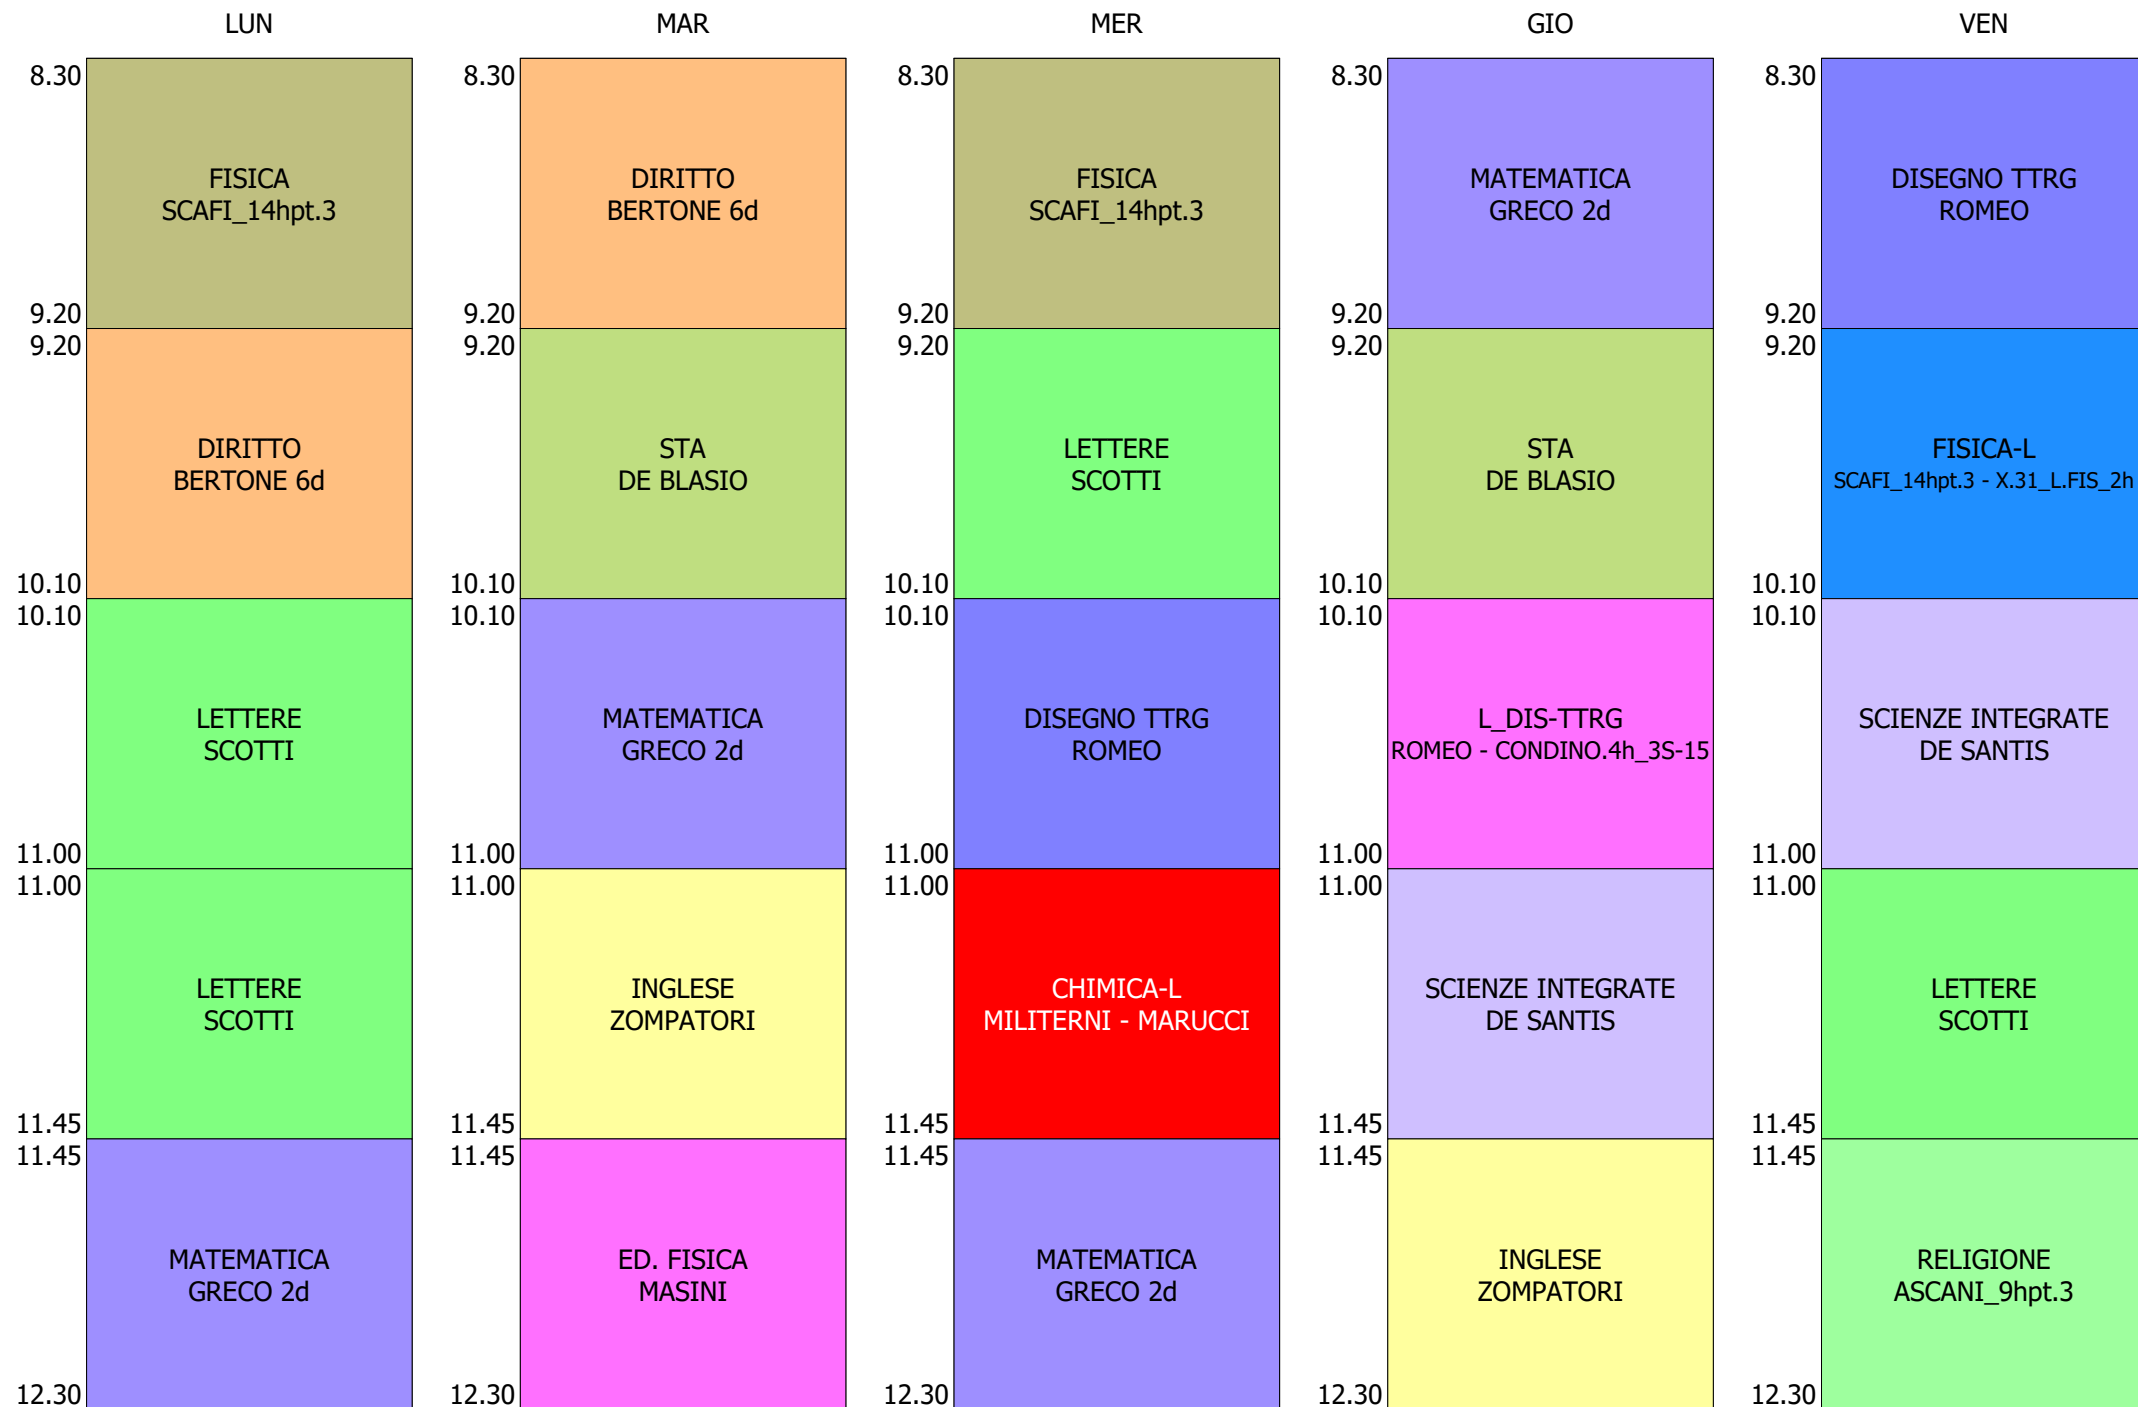

ORARIO CLASSE - 2F (27:00)

ISTITUTO TECNICO INDUSTRIALE STATALE "GALILEO GALILEI" - ROMA
 ORARIO CLASSI SECONDE IN PRESENZA DAL 12 AL 16 OTT. 2020

ORARIO CLASSE - 2G (26:00)

ISTITUTO TECNICO INDUSTRIALE STATALE "GALILEO GALILEI" - ROMA
 ORARIO CLASSI SECONDE IN PRESENZA DAL 12 AL 16 OTT. 2020

ORARIO CLASSE - 2H (26:00)

ISTITUTO TECNICO INDUSTRIALE STATALE "GALILEO GALILEI" - ROMA
 ORARIO CLASSI SECONDE IN PRESENZA DAL 12 AL 16 OTT. 2020

ORARIO CLASSE - 2L (25:00)

ISTITUTO TECNICO INDUSTRIALE STATALE "GALILEO GALILEI" - ROMA
 ORARIO CLASSI SECONDE IN PRESENZA DAL 12 AL 16 OTT. 2020

ORARIO CLASSE - 2M (26:00)

ISTITUTO TECNICO INDUSTRIALE STATALE "GALILEO GALILEI" - ROMA
 ORARIO CLASSI SECONDE IN PRESENZA DAL 12 AL 16 OTT. 2020

ORARIO CLASSE - 20 (27:00)

ISTITUTO TECNICO INDUSTRIALE STATALE "GALILEO GALILEI" - ROMA
 ORARIO CLASSI SECONDE IN PRESENZA DAL 12 AL 16 OTT. 2020

ORARIO CLASSE - 2T (25:00)