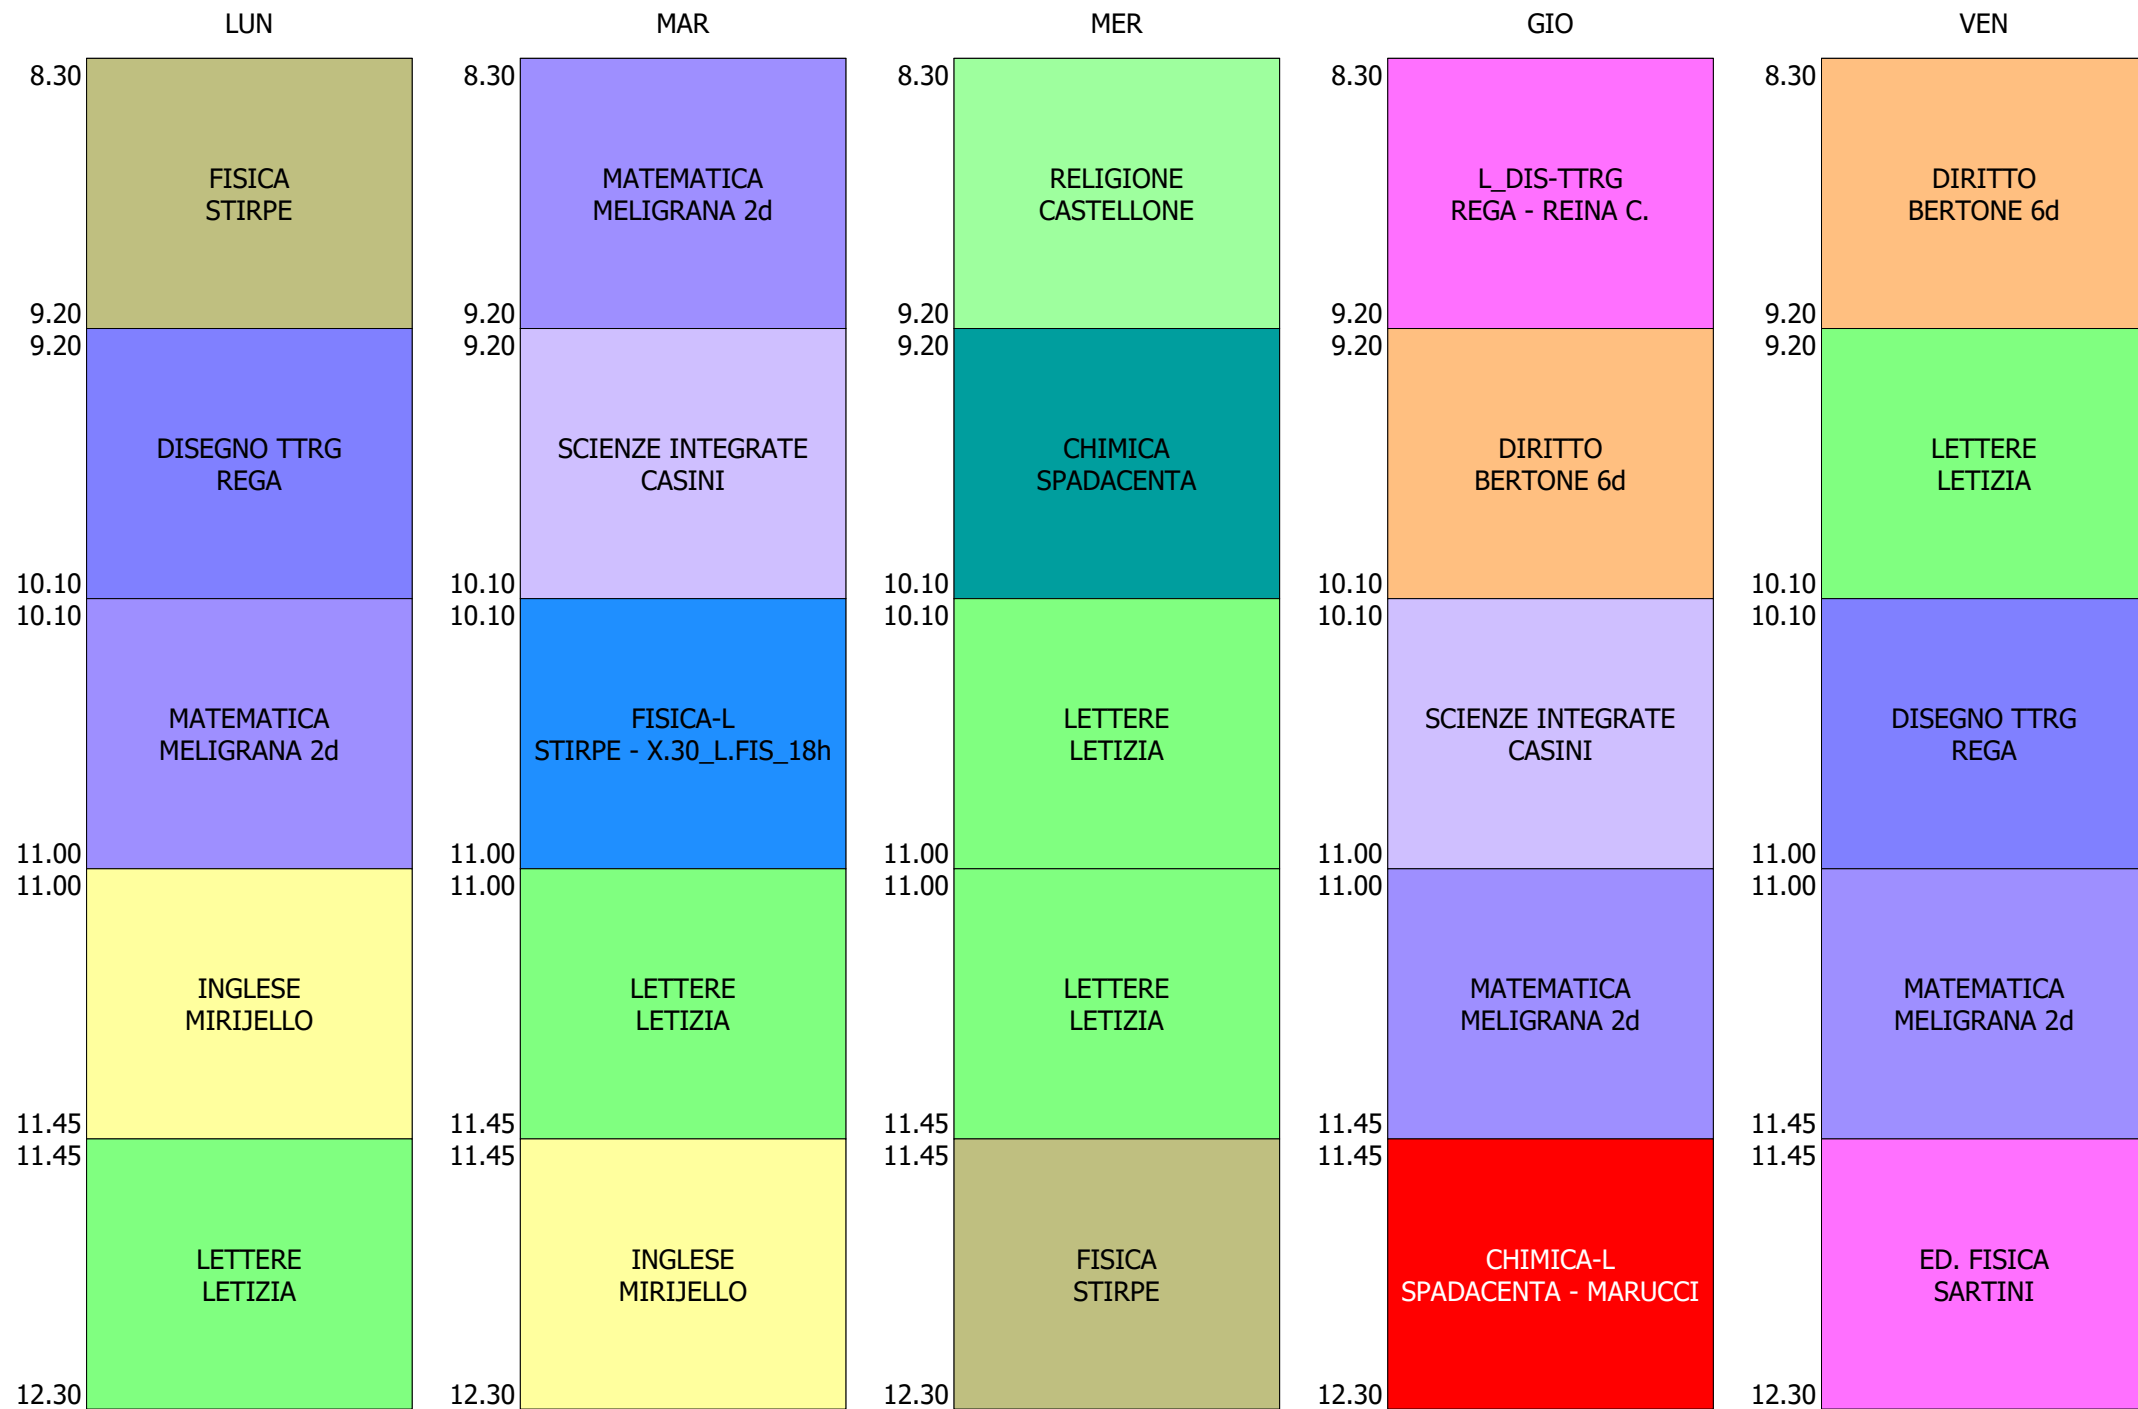

ISTITUTO TECNICO INDUSTRIALE STATALE "GALILEO GALILEI" - ROMA
 ORARIO CLASSI SECONDE IN PRESENZA DAL 12 AL 16 OTT. 2020

ORARIO CLASSE - 2A (25:00)

ISTITUTO TECNICO INDUSTRIALE STATALE "GALILEO GALILEI" - ROMA
 ORARIO CLASSI SECONDE IN PRESENZA DAL 12 AL 16 OTT. 2020

ORARIO CLASSE - 2B (25:00)

ISTITUTO TECNICO INDUSTRIALE STATALE "GALILEO GALILEI" - ROMA
 ORARIO CLASSI SECONDE IN PRESENZA DAL 12 AL 16 OTT. 2020

ORARIO CLASSE - 2C (27:00)

ISTITUTO TECNICO INDUSTRIALE STATALE "GALILEO GALILEI" - ROMA
 ORARIO CLASSI SECONDE IN PRESENZA DAL 12 AL 16 OTT. 2020

ORARIO CLASSE - 2D (27:00)

ISTITUTO TECNICO INDUSTRIALE STATALE "GALILEO GALILEI" - ROMA
 ORARIO CLASSI SECONDE IN PRESENZA DAL 12 AL 16 OTT. 2020

ORARIO CLASSE - 2E (29:00)

ISTITUTO TECNICO INDUSTRIALE STATALE "GALILEO GALILEI" - ROMA
 ORARIO CLASSI SECONDE IN PRESENZA DAL 12 AL 16 OTT. 2020

ORARIO CLASSE - 2T (25:00)