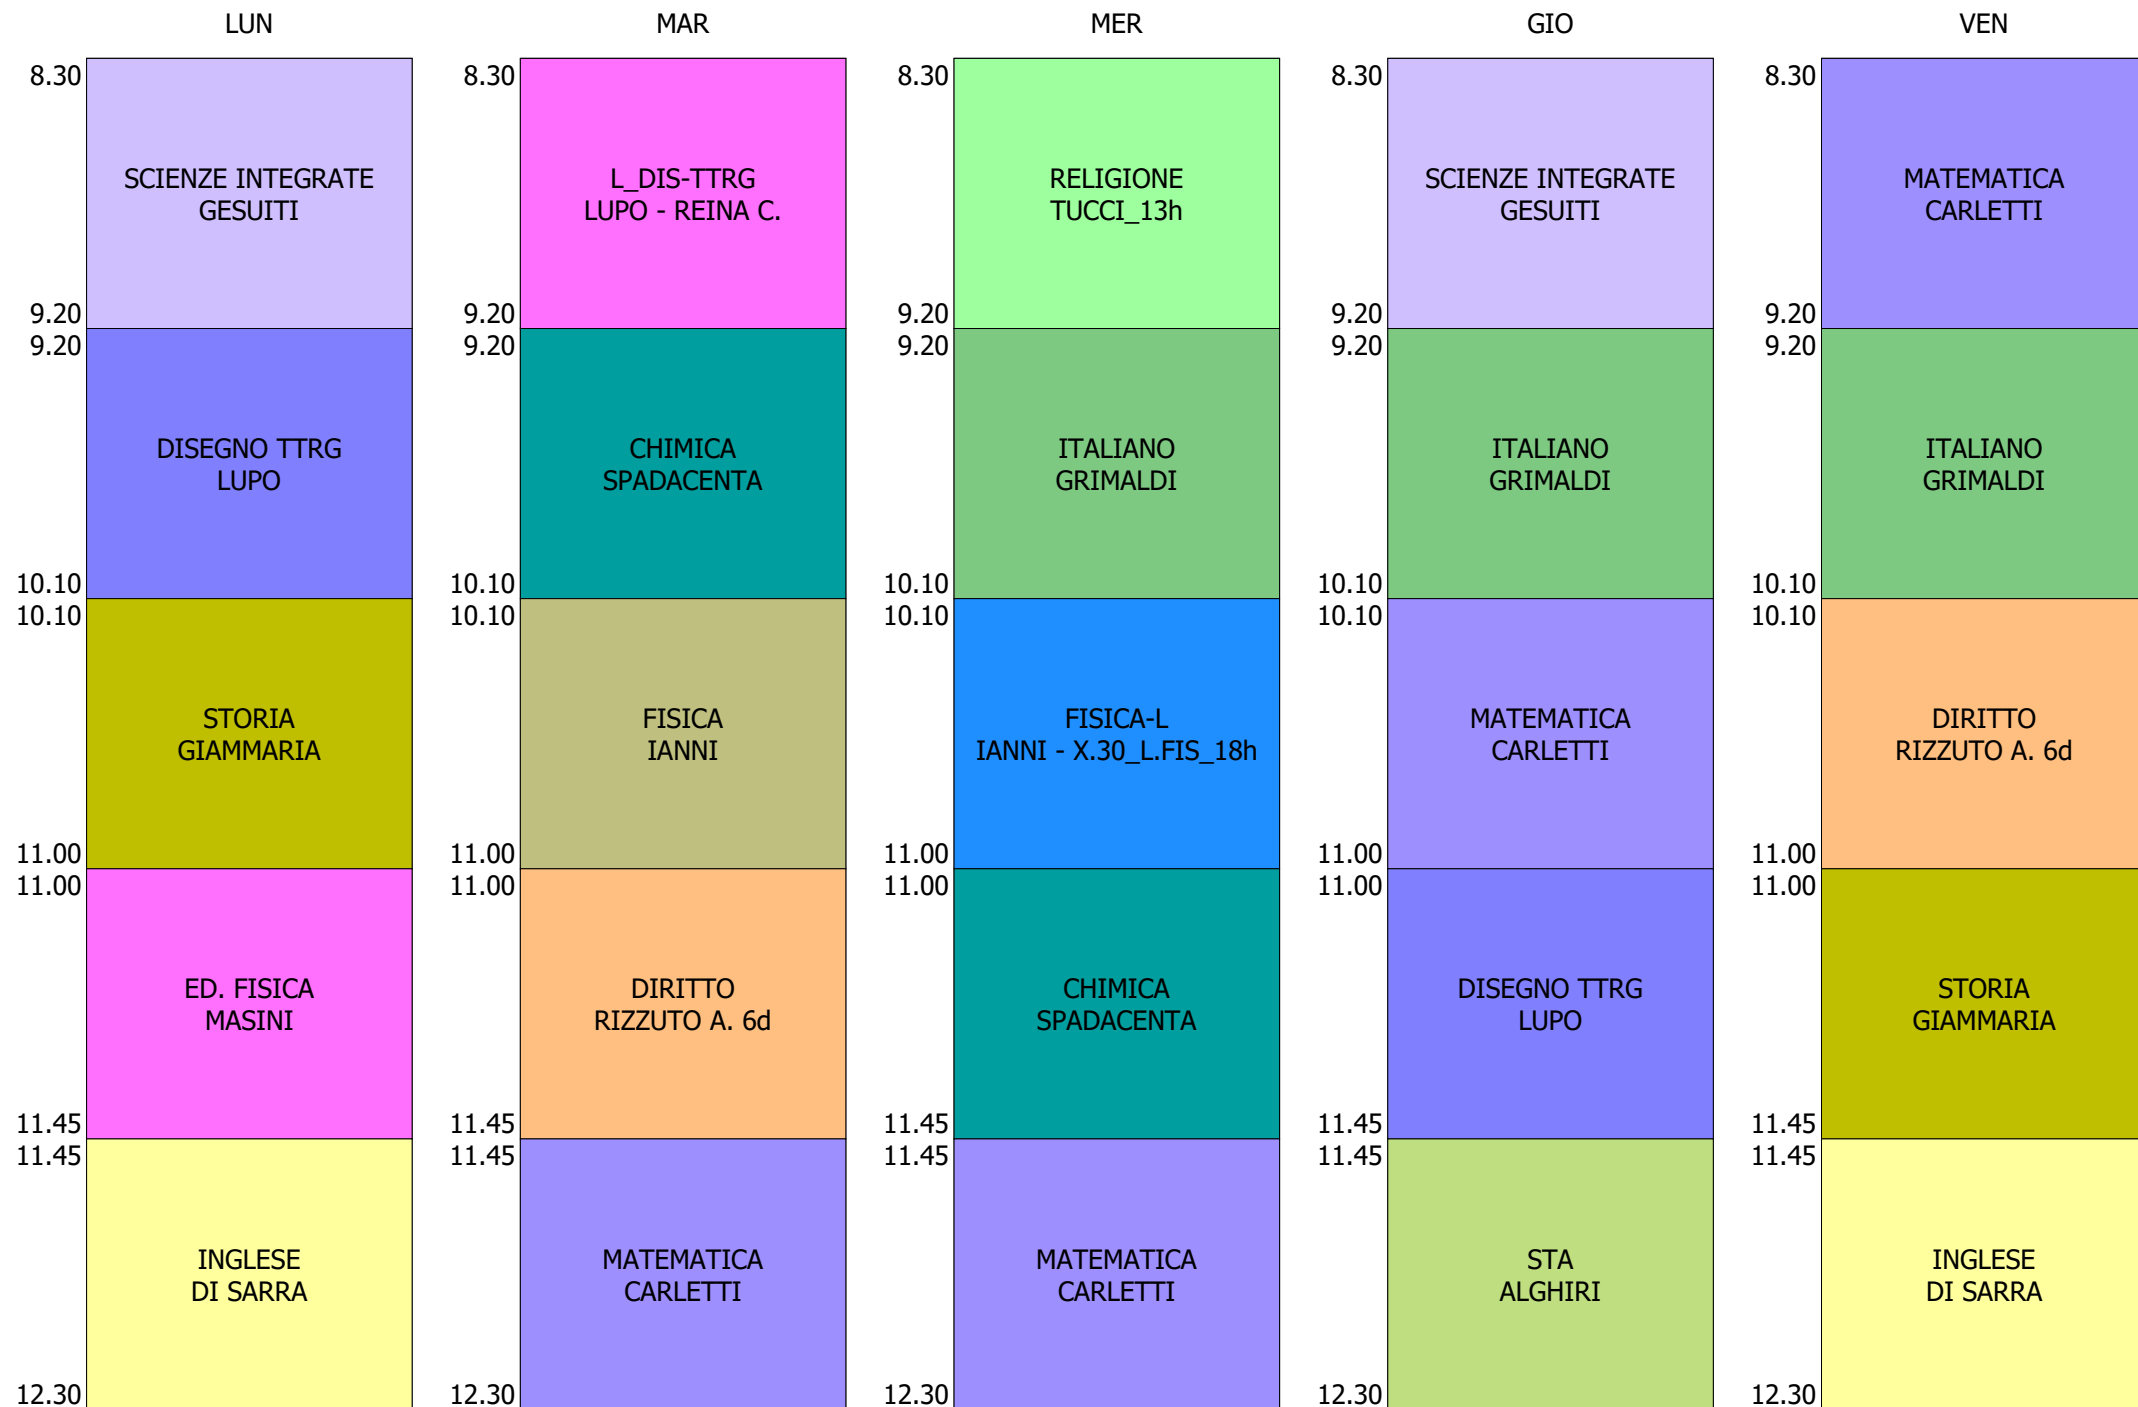

ISTITUTO TECNICO INDUSTRIALE STATALE "GALILEO GALILEI" - ROMA
 ORARIO CLASSI SECONDE IN PRESENZA DAL 12 AL 16 OTT. 2020

ORARIO CLASSE - 2A (25:00)

ISTITUTO TECNICO INDUSTRIALE STATALE "GALILEO GALILEI" - ROMA
 ORARIO CLASSI SECONDE IN PRESENZA DAL 12 AL 16 OTT. 2020

ORARIO CLASSE - 2B (25:00)

ISTITUTO TECNICO INDUSTRIALE STATALE "GALILEO GALILEI" - ROMA
 ORARIO CLASSI SECONDE IN PRESENZA DAL 12 AL 16 OTT. 2020

ORARIO CLASSE - 2C (27:00)

ISTITUTO TECNICO INDUSTRIALE STATALE "GALILEO GALILEI" - ROMA
 ORARIO CLASSI SECONDE IN PRESENZA DAL 12 AL 16 OTT. 2020

ORARIO CLASSE - 2D (27:00)

ISTITUTO TECNICO INDUSTRIALE STATALE "GALILEO GALILEI" - ROMA
 ORARIO CLASSI SECONDE IN PRESENZA DAL 12 AL 16 OTT. 2020

ORARIO CLASSE - 2E (29:00)

ISTITUTO TECNICO INDUSTRIALE STATALE "GALILEO GALILEI" - ROMA
 ORARIO CLASSI SECONDE IN PRESENZA DAL 12 AL 16 OTT. 2020

ORARIO CLASSE - 2T (25:00)