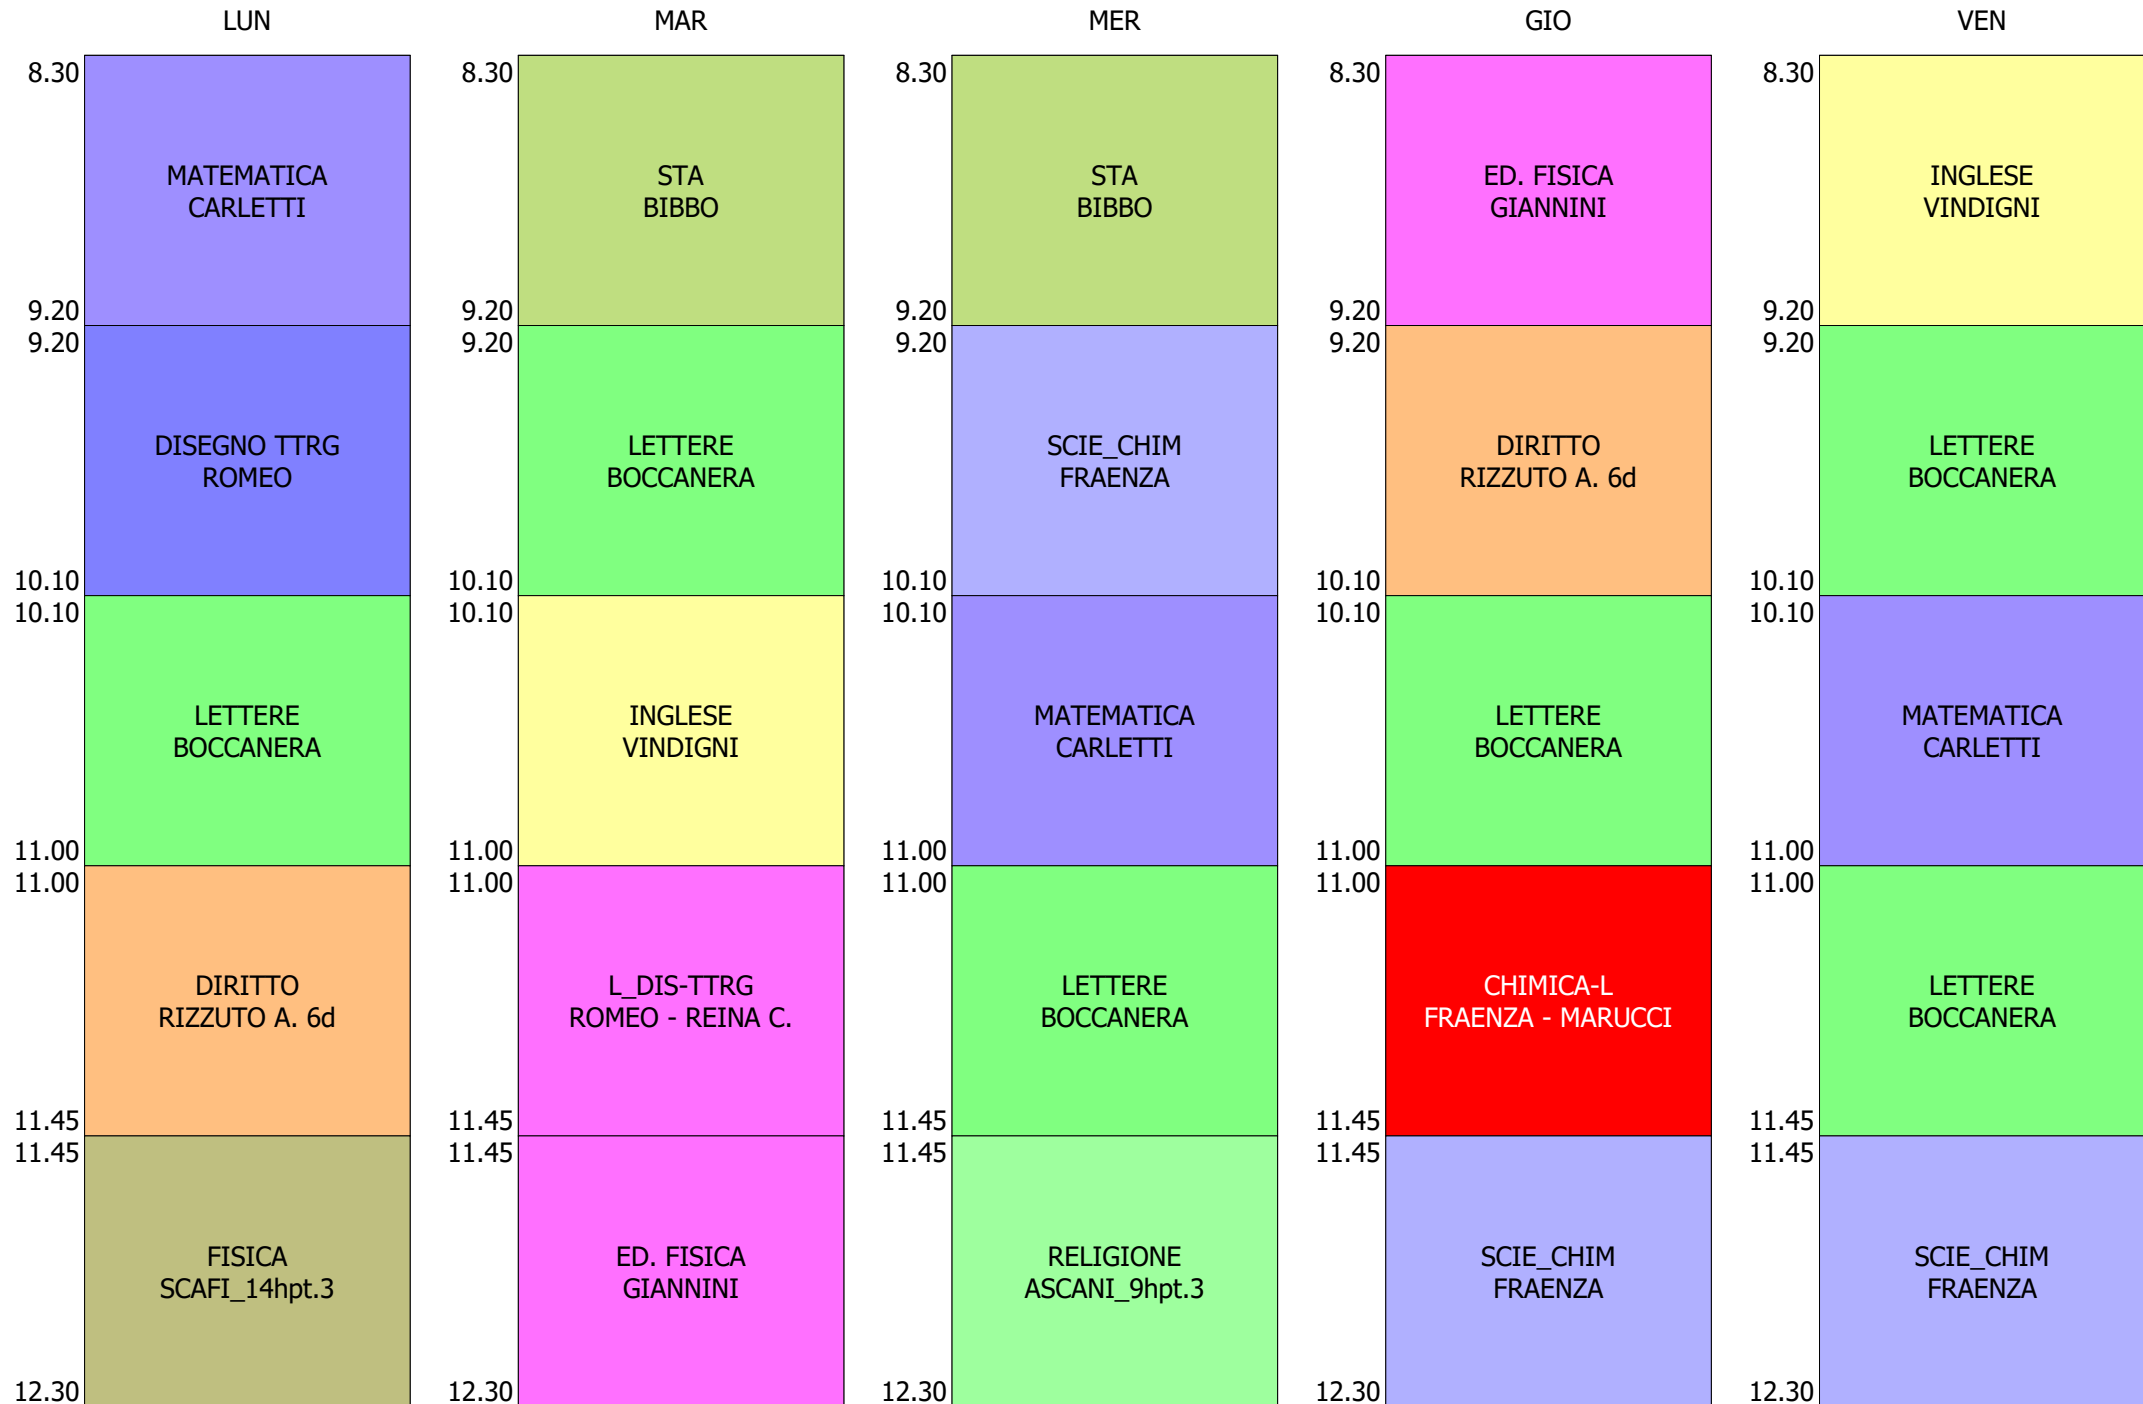

ORARIO CLASSE - 2F (27:00)

ISTITUTO TECNICO INDUSTRIALE STATALE "GALILEO GALILEI" - ROMA
 ORARIO CLASSI SECONDE IN PRESENZA DAL 12 AL 16 OTT. 2020

ORARIO CLASSE - 2G (26:00)

ISTITUTO TECNICO INDUSTRIALE STATALE "GALILEO GALILEI" - ROMA
 ORARIO CLASSI SECONDE IN PRESENZA DAL 12 AL 16 OTT. 2020

ORARIO CLASSE - 2H (26:00)

ISTITUTO TECNICO INDUSTRIALE STATALE "GALILEO GALILEI" - ROMA
 ORARIO CLASSI SECONDE IN PRESENZA DAL 12 AL 16 OTT. 2020

ORARIO CLASSE - 2L (25:00)

ISTITUTO TECNICO INDUSTRIALE STATALE "GALILEO GALILEI" - ROMA
 ORARIO CLASSI SECONDE IN PRESENZA DAL 12 AL 16 OTT. 2020

ORARIO CLASSE - 2T (25:00)