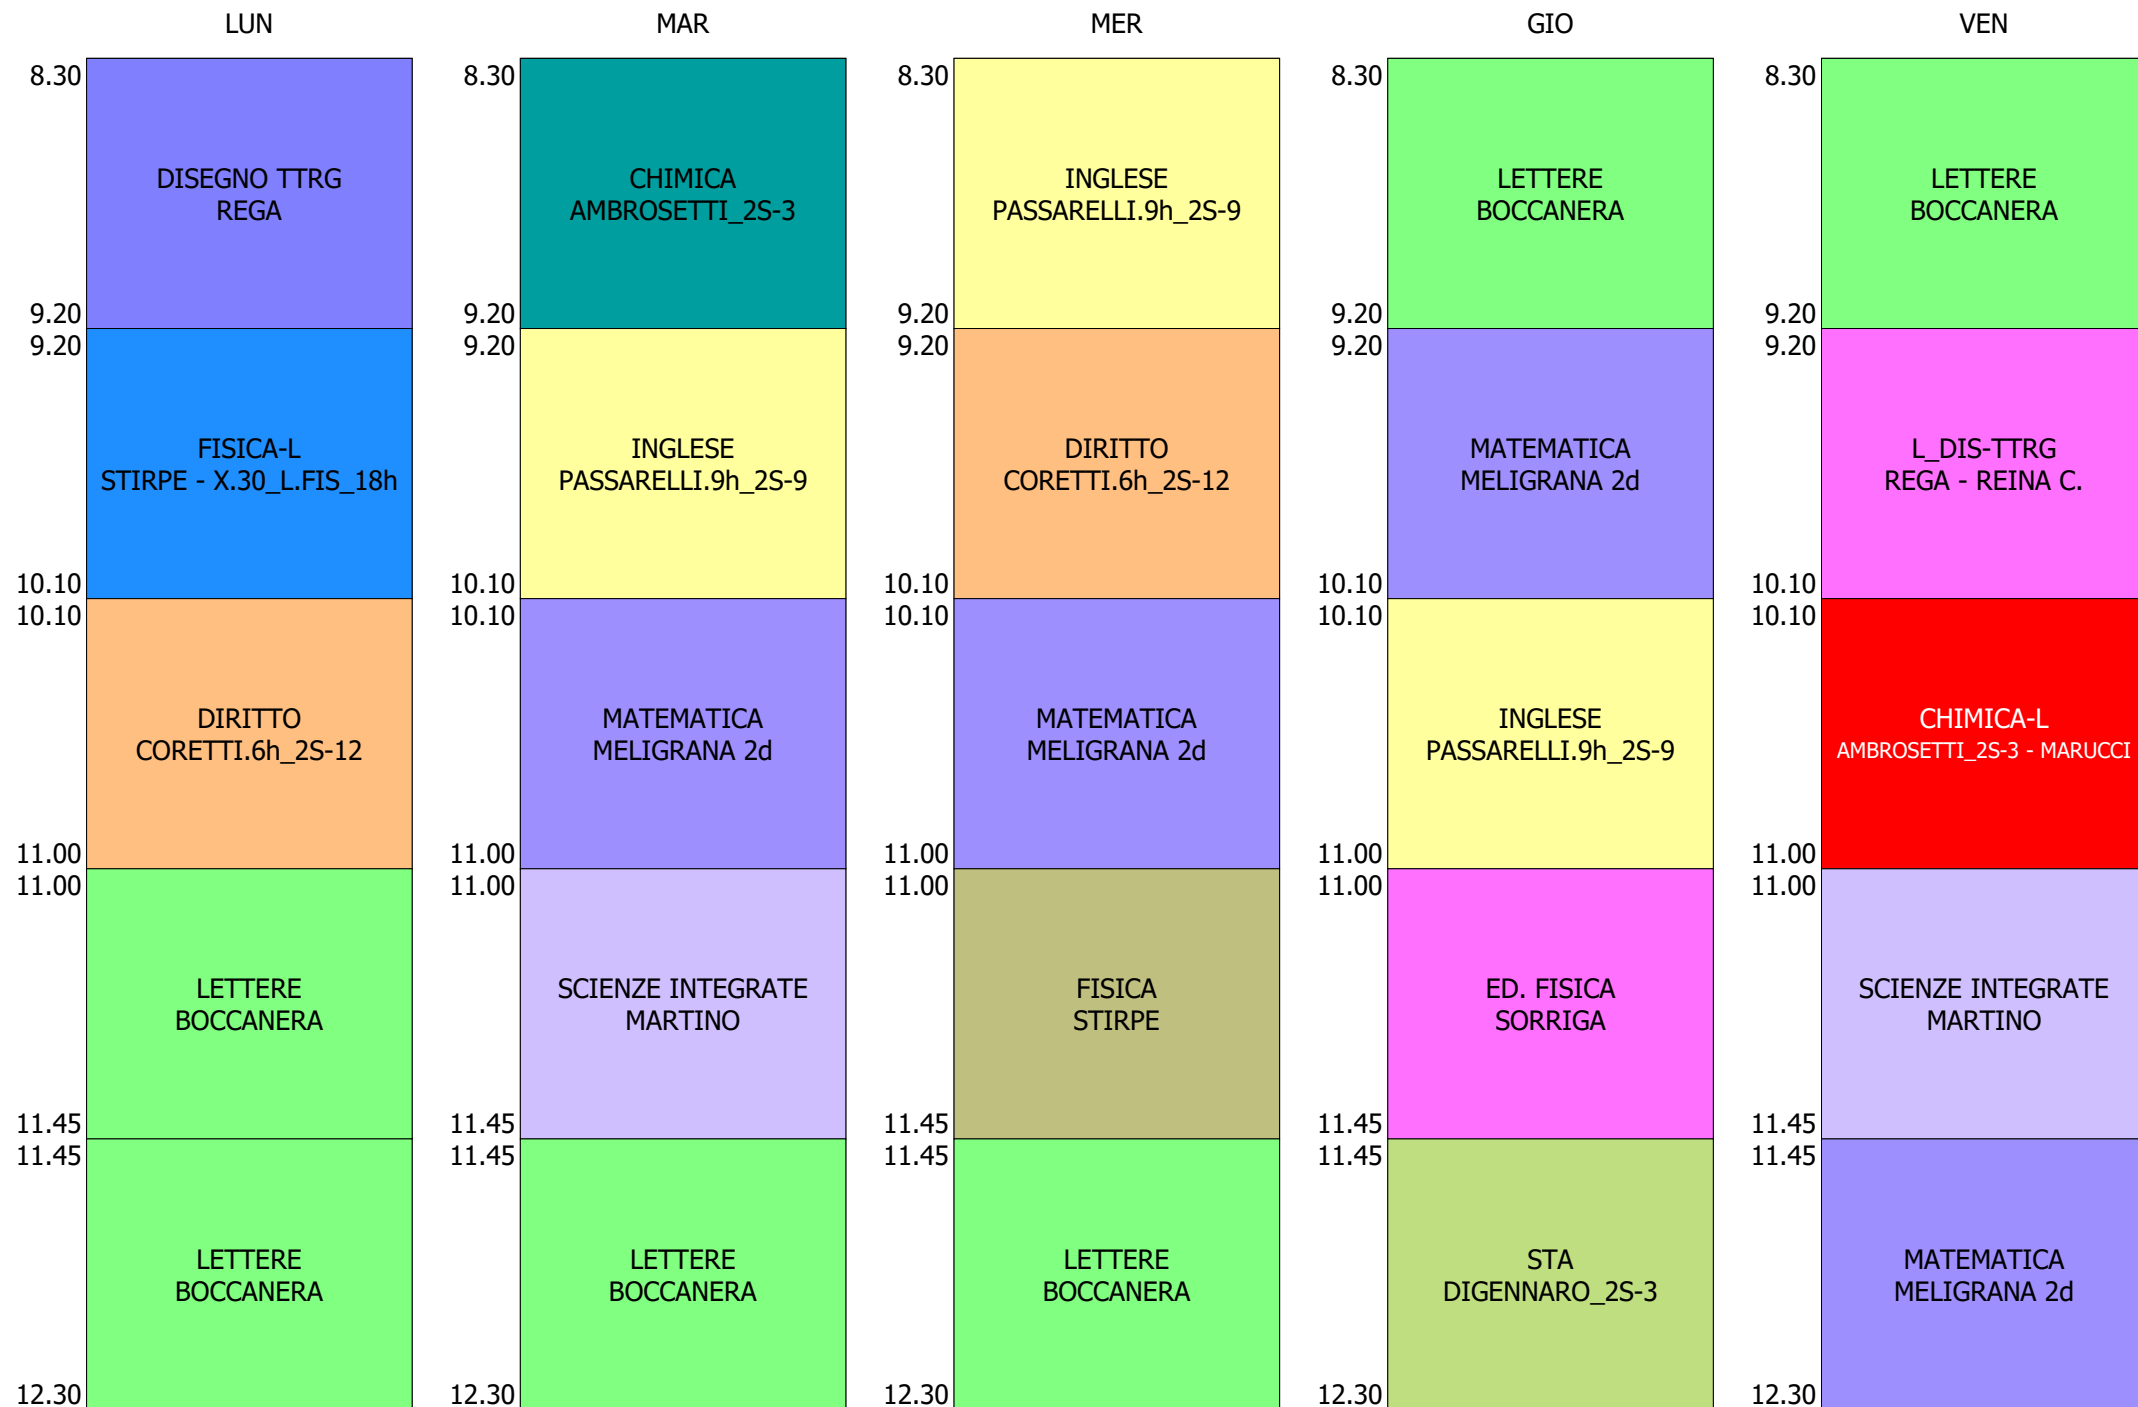

ORARIO CLASSE - 2F (27:00)

ISTITUTO TECNICO INDUSTRIALE STATALE "GALILEO GALILEI" - ROMA
 ORARIO CLASSI SECONDE IN PRESENZA DAL 12 AL 16 OTT. 2020

ORARIO CLASSE - 2G (26:00)

ISTITUTO TECNICO INDUSTRIALE STATALE "GALILEO GALILEI" - ROMA
 ORARIO CLASSI SECONDE IN PRESENZA DAL 12 AL 16 OTT. 2020

ORARIO CLASSE - 2H (26:00)

ISTITUTO TECNICO INDUSTRIALE STATALE "GALILEO GALILEI" - ROMA
 ORARIO CLASSI SECONDE IN PRESENZA DAL 12 AL 16 OTT. 2020

ORARIO CLASSE - 2L (25:00)

ISTITUTO TECNICO INDUSTRIALE STATALE "GALILEO GALILEI" - ROMA
 ORARIO CLASSI SECONDE IN PRESENZA DAL 12 AL 16 OTT. 2020

ORARIO CLASSE - 2M (26:00)

ISTITUTO TECNICO INDUSTRIALE STATALE "GALILEO GALILEI" - ROMA
 ORARIO CLASSI SECONDE IN PRESENZA DAL 12 AL 16 OTT. 2020

ORARIO CLASSE - 20 (27:00)

ISTITUTO TECNICO INDUSTRIALE STATALE "GALILEO GALILEI" - ROMA
 ORARIO CLASSI SECONDE IN PRESENZA DAL 12 AL 16 OTT. 2020

ORARIO CLASSE - 2T (25:00)