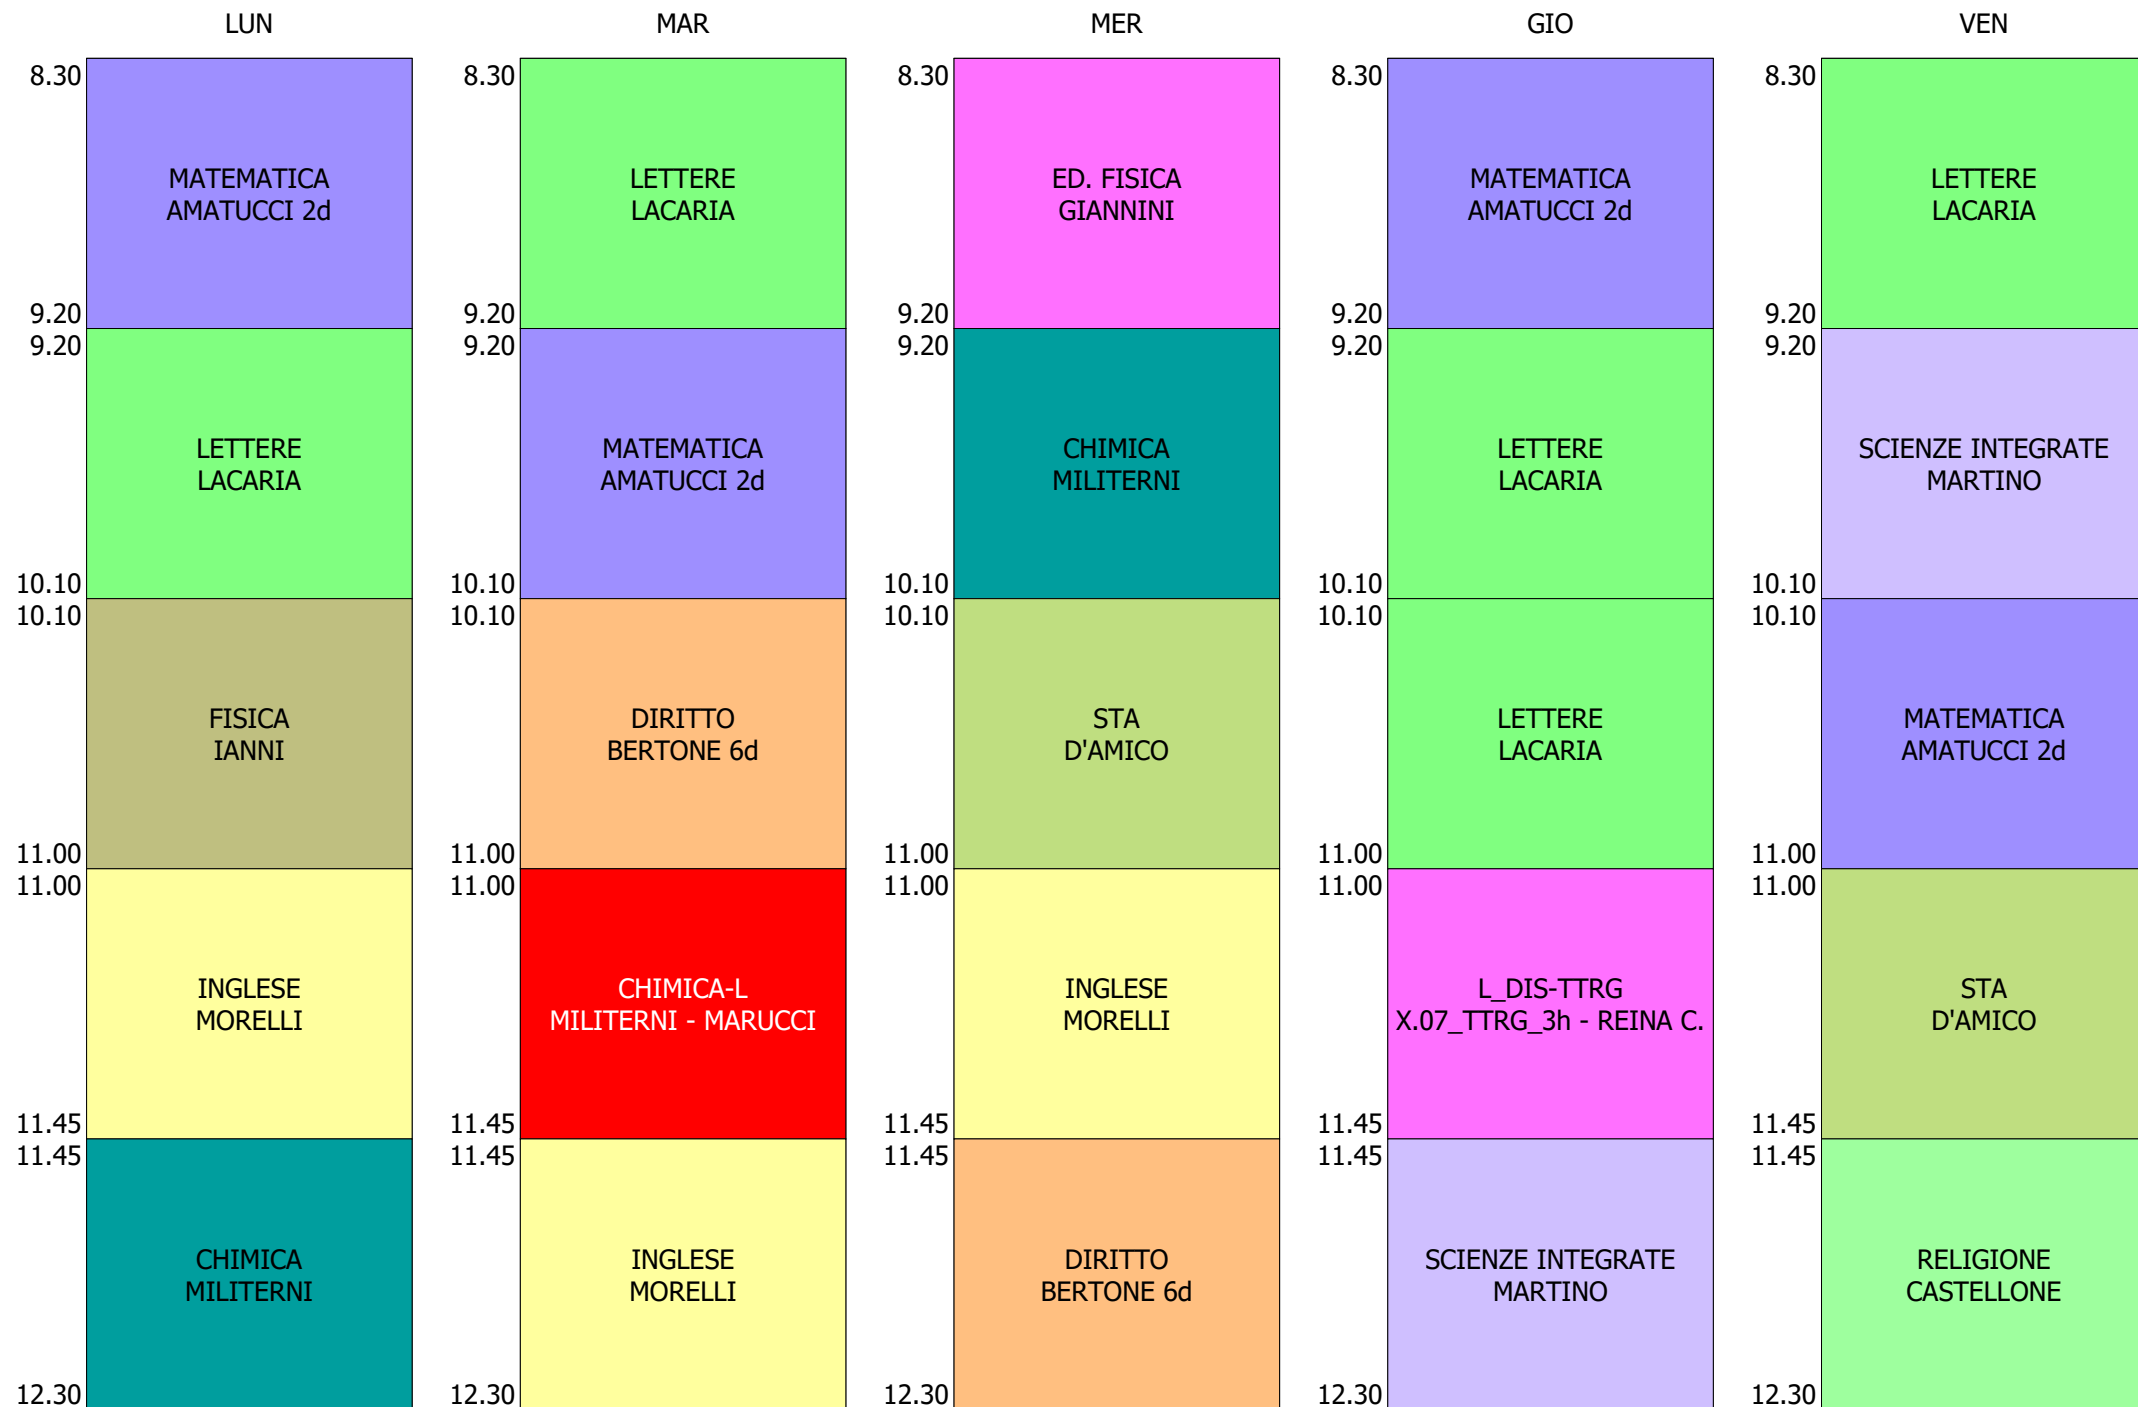

ISTITUTO TECNICO INDUSTRIALE STATALE "GALILEO GALILEI" - ROMA
 ORARIO CLASSI SECONDE IN PRESENZA DAL 12 AL 16 OTT. 2020

ORARIO CLASSE - 2A (25:00)

ISTITUTO TECNICO INDUSTRIALE STATALE "GALILEO GALILEI" - ROMA
 ORARIO CLASSI SECONDE IN PRESENZA DAL 12 AL 16 OTT. 2020

ORARIO CLASSE - 2B (25:00)

ISTITUTO TECNICO INDUSTRIALE STATALE "GALILEO GALILEI" - ROMA
 ORARIO CLASSI SECONDE IN PRESENZA DAL 12 AL 16 OTT. 2020

ORARIO CLASSE - 2C (27:00)

ISTITUTO TECNICO INDUSTRIALE STATALE "GALILEO GALILEI" - ROMA
 ORARIO CLASSI SECONDE IN PRESENZA DAL 12 AL 16 OTT. 2020

ORARIO CLASSE - 2D (27:00)

ISTITUTO TECNICO INDUSTRIALE STATALE "GALILEO GALILEI" - ROMA
 ORARIO CLASSI SECONDE IN PRESENZA DAL 12 AL 16 OTT. 2020

ORARIO CLASSE - 2E (29:00)

ISTITUTO TECNICO INDUSTRIALE STATALE "GALILEO GALILEI" - ROMA
 ORARIO CLASSI SECONDE IN PRESENZA DAL 12 AL 16 OTT. 2020