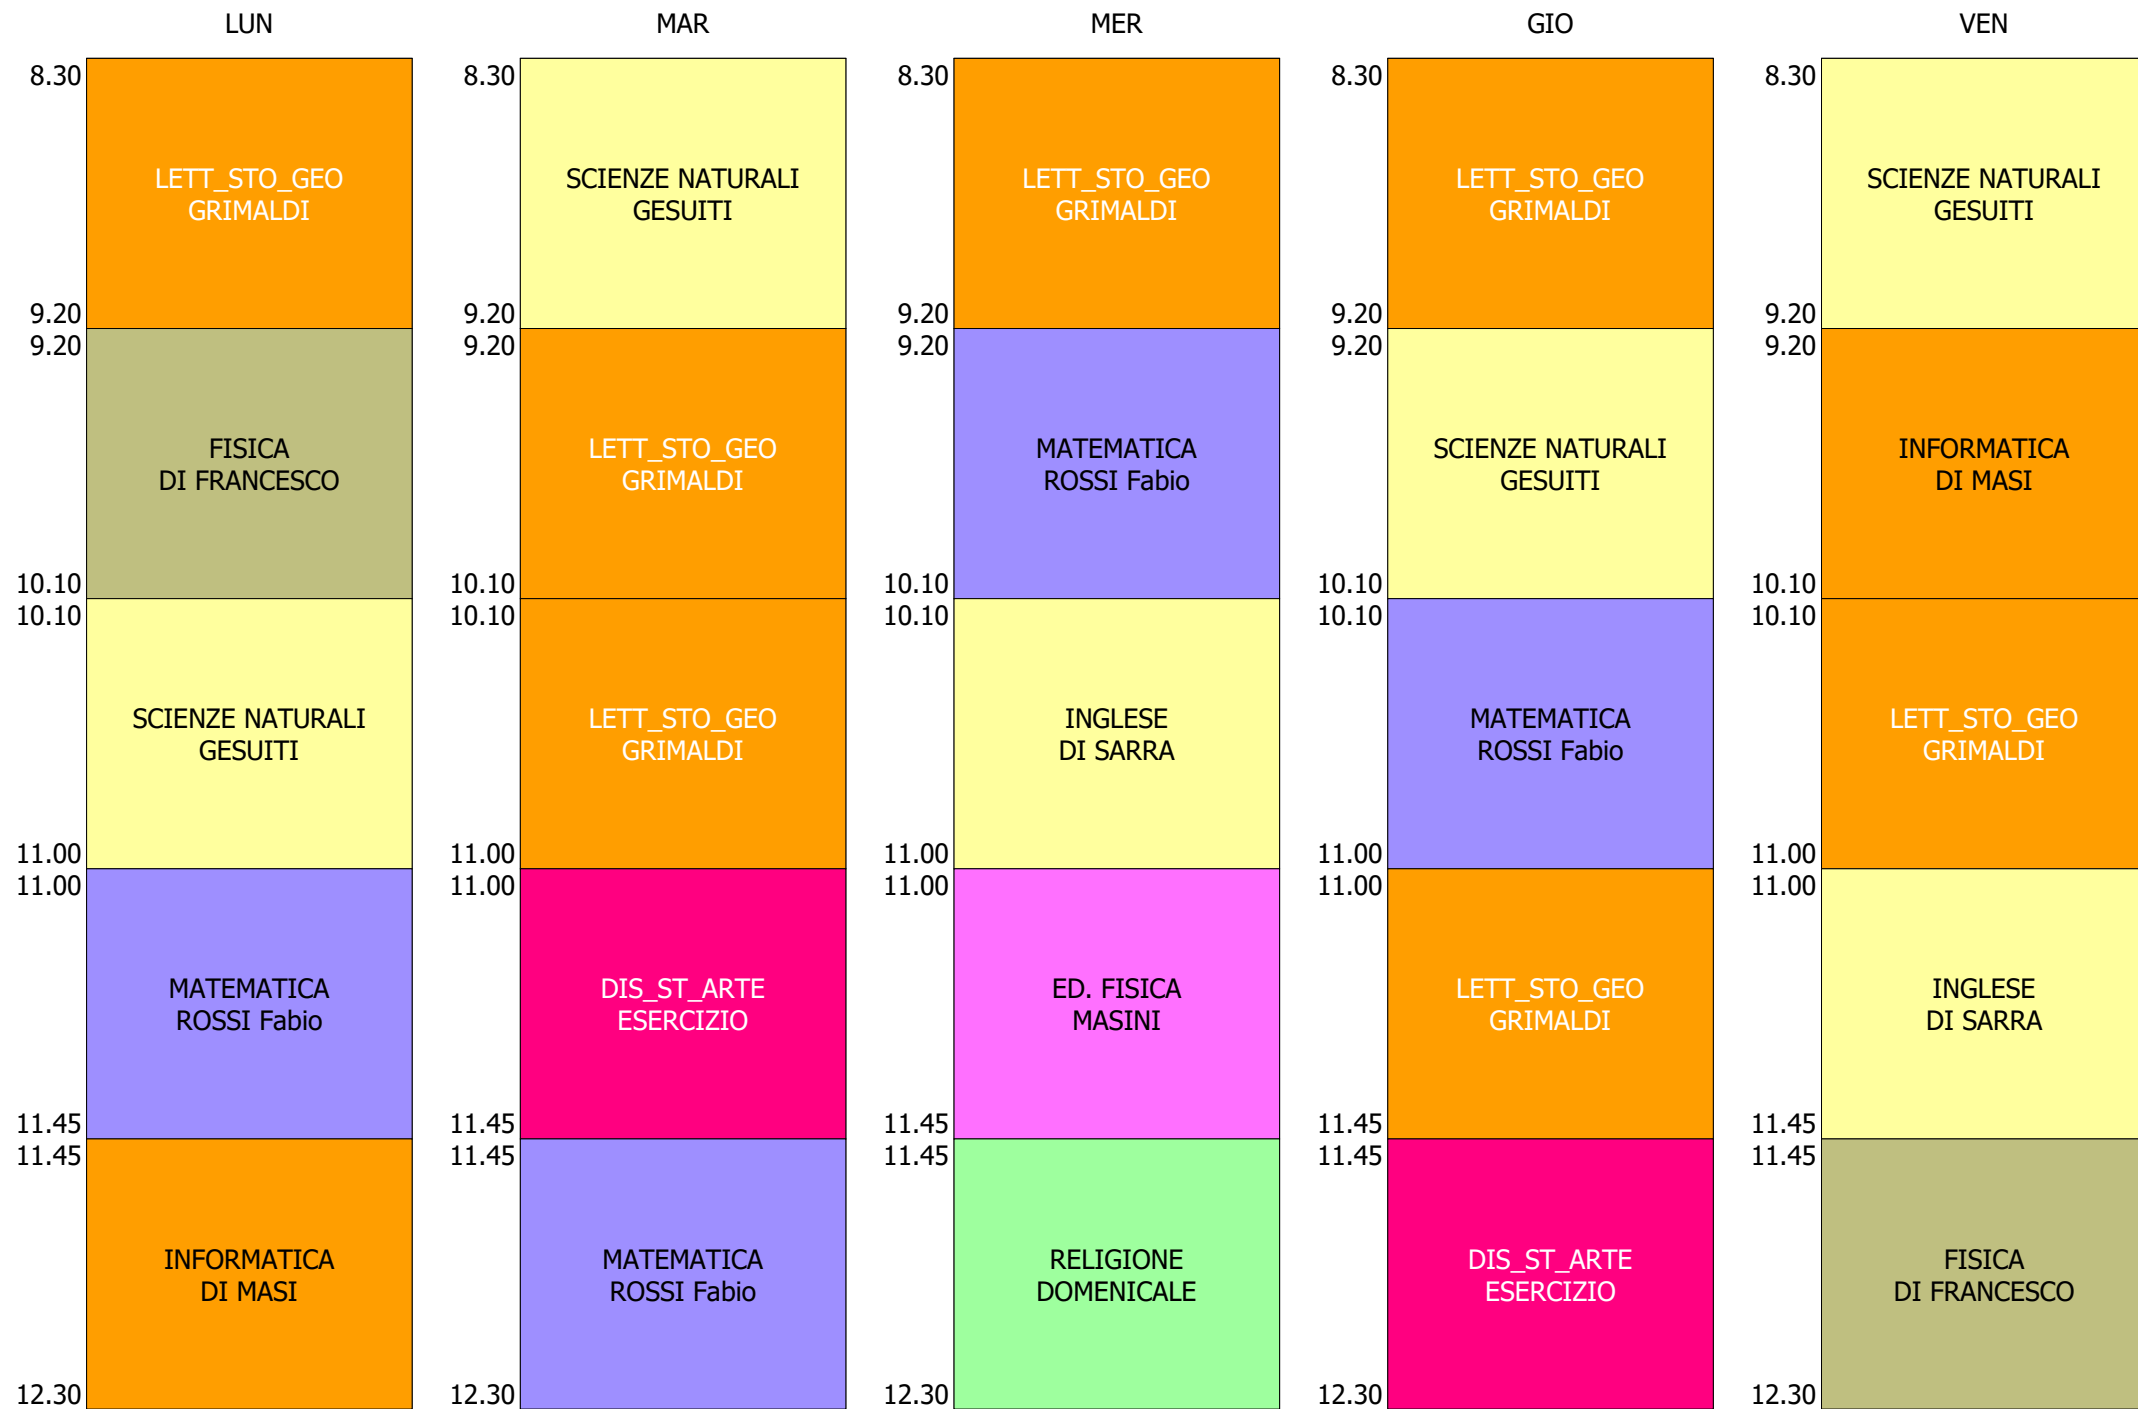

ORARIO CLASSE - 2D (27:00)

ISTITUTO TECNICO INDUSTRIALE STATALE "GALILEO GALILEI" - ROMA
 ORARIO CLASSI SECONDE IN PRESENZA DAL 12 AL 16 OTT. 2020

ORARIO CLASSE - 2E (29:00)

ISTITUTO TECNICO INDUSTRIALE STATALE "GALILEO GALILEI" - ROMA
 ORARIO CLASSI SECONDE IN PRESENZA DAL 12 AL 16 OTT. 2020

ORARIO CLASSE - 2F (27:00)

ISTITUTO TECNICO INDUSTRIALE STATALE "GALILEO GALILEI" - ROMA
 ORARIO CLASSI SECONDE IN PRESENZA DAL 12 AL 16 OTT. 2020

ORARIO CLASSE - 2G (26:00)

ISTITUTO TECNICO INDUSTRIALE STATALE "GALILEO GALILEI" - ROMA
 ORARIO CLASSI SECONDE IN PRESENZA DAL 12 AL 16 OTT. 2020

ORARIO CLASSE - 2H (26:00)

ISTITUTO TECNICO INDUSTRIALE STATALE "GALILEO GALILEI" - ROMA
 ORARIO CLASSI SECONDE IN PRESENZA DAL 12 AL 16 OTT. 2020

ORARIO CLASSE - 2L (25:00)

ISTITUTO TECNICO INDUSTRIALE STATALE "GALILEO GALILEI" - ROMA
 ORARIO CLASSI SECONDE IN PRESENZA DAL 12 AL 16 OTT. 2020

ORARIO CLASSE - 2T (25:00)