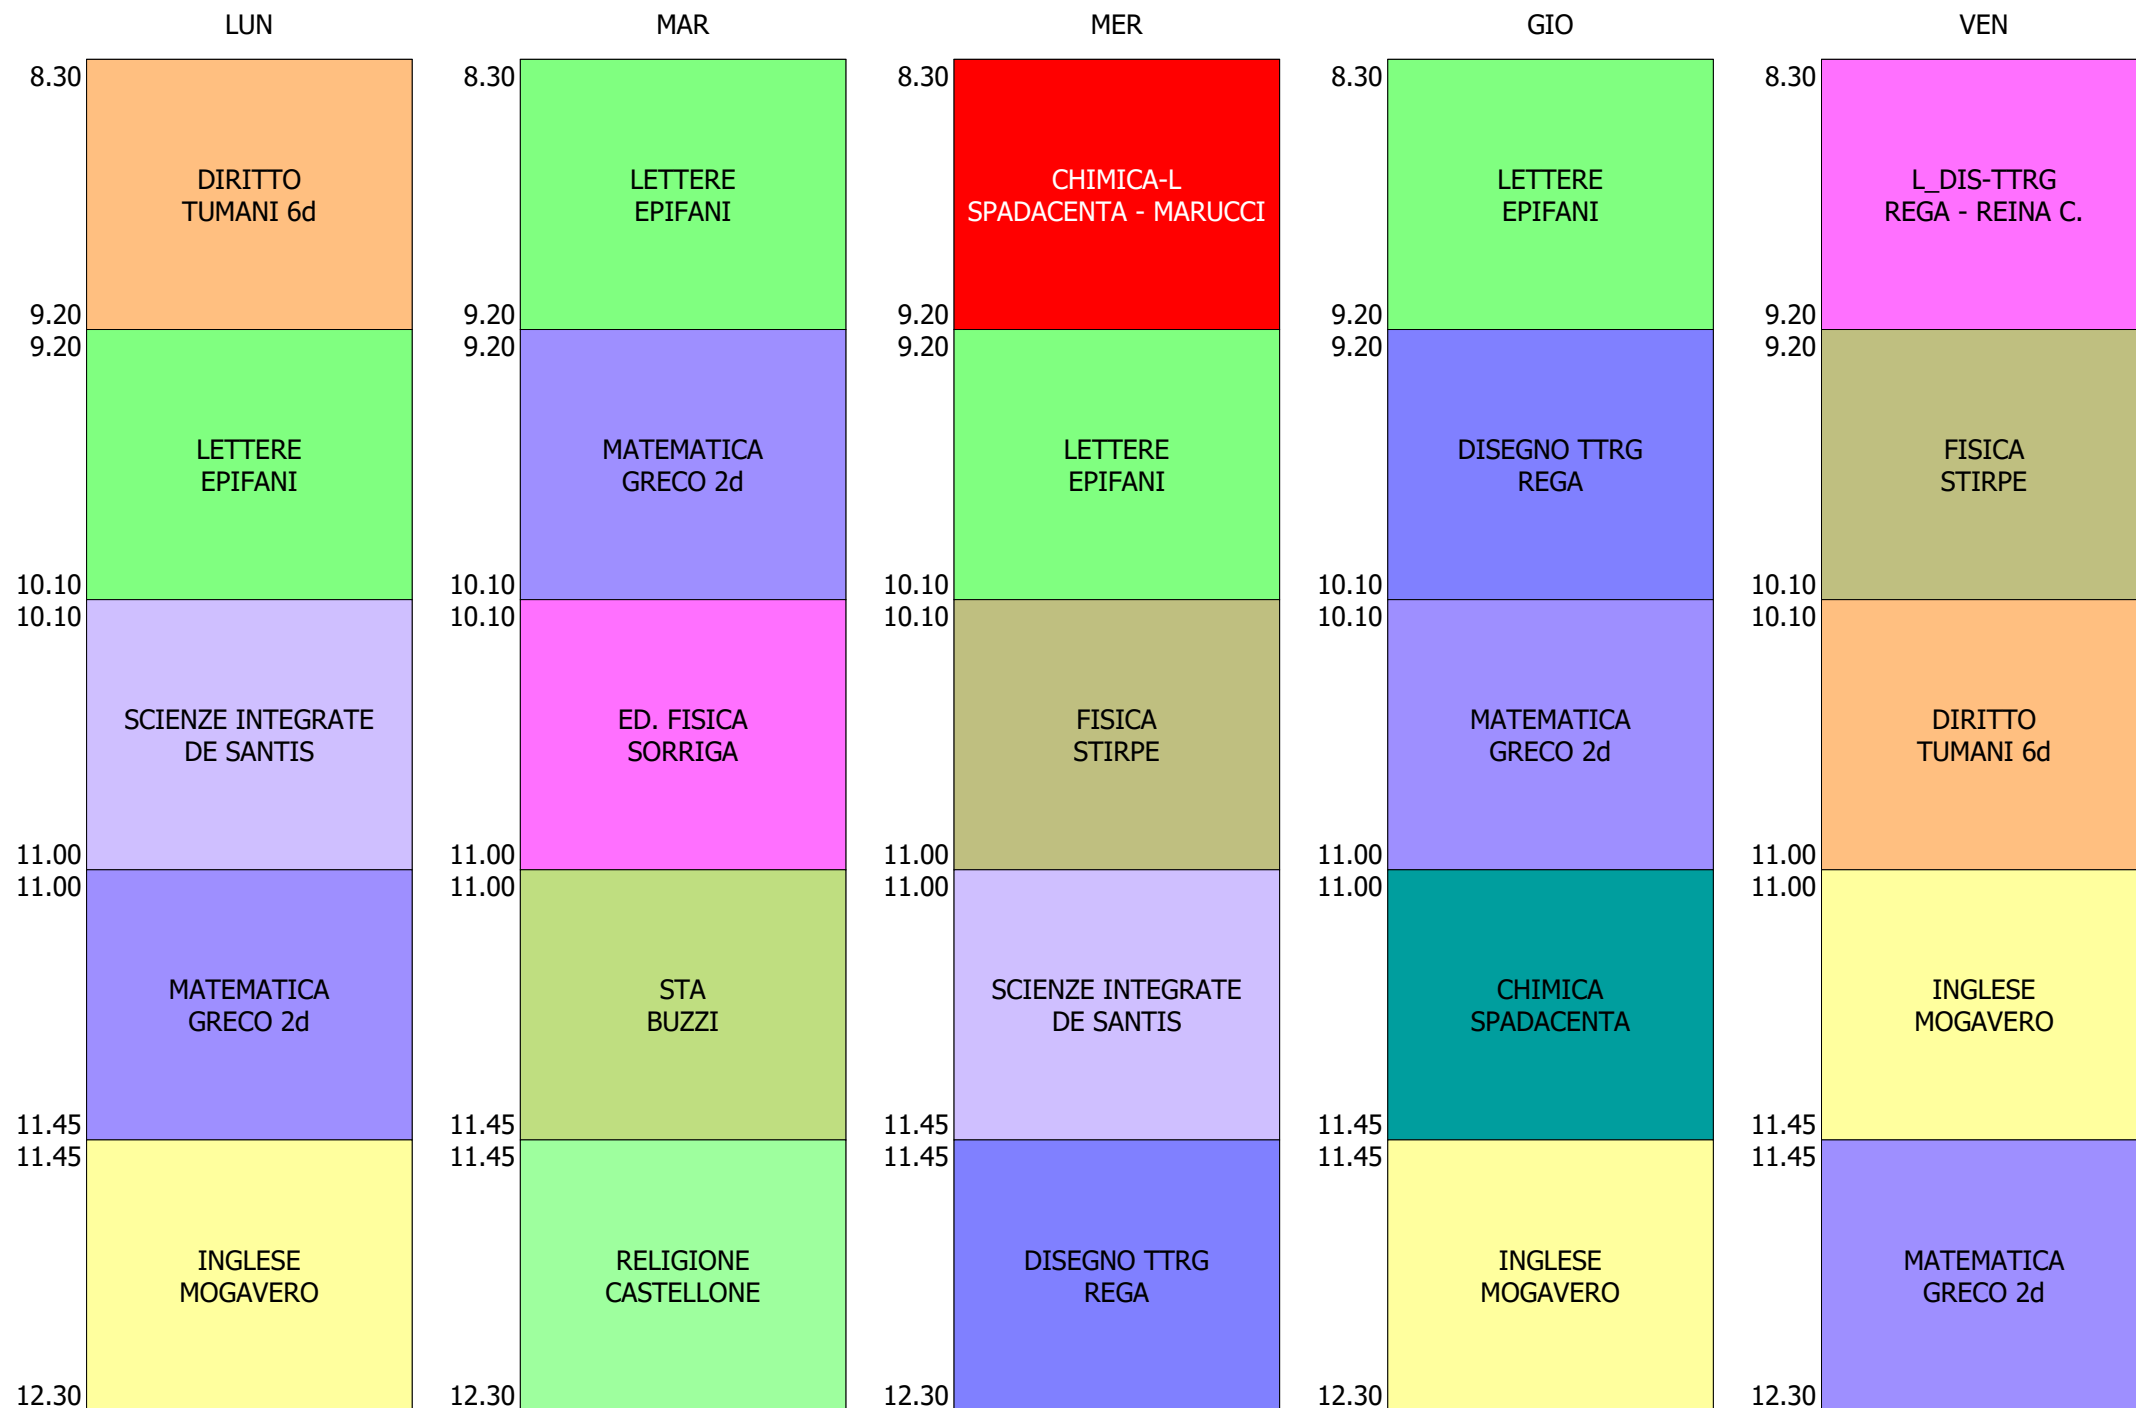

ISTITUTO TECNICO INDUSTRIALE STATALE "GALILEO GALILEI" - ROMA
 ORARIO CLASSI SECONDE IN PRESENZA DAL 12 AL 16 OTT. 2020

ORARIO CLASSE - 2A (25:00)

ISTITUTO TECNICO INDUSTRIALE STATALE "GALILEO GALILEI" - ROMA
 ORARIO CLASSI SECONDE IN PRESENZA DAL 12 AL 16 OTT. 2020

ORARIO CLASSE - 2B (25:00)

ISTITUTO TECNICO INDUSTRIALE STATALE "GALILEO GALILEI" - ROMA
 ORARIO CLASSI SECONDE IN PRESENZA DAL 12 AL 16 OTT. 2020

ORARIO CLASSE - 2C (27:00)

ISTITUTO TECNICO INDUSTRIALE STATALE "GALILEO GALILEI" - ROMA
 ORARIO CLASSI SECONDE IN PRESENZA DAL 12 AL 16 OTT. 2020

ORARIO CLASSE - 2T (25:00)