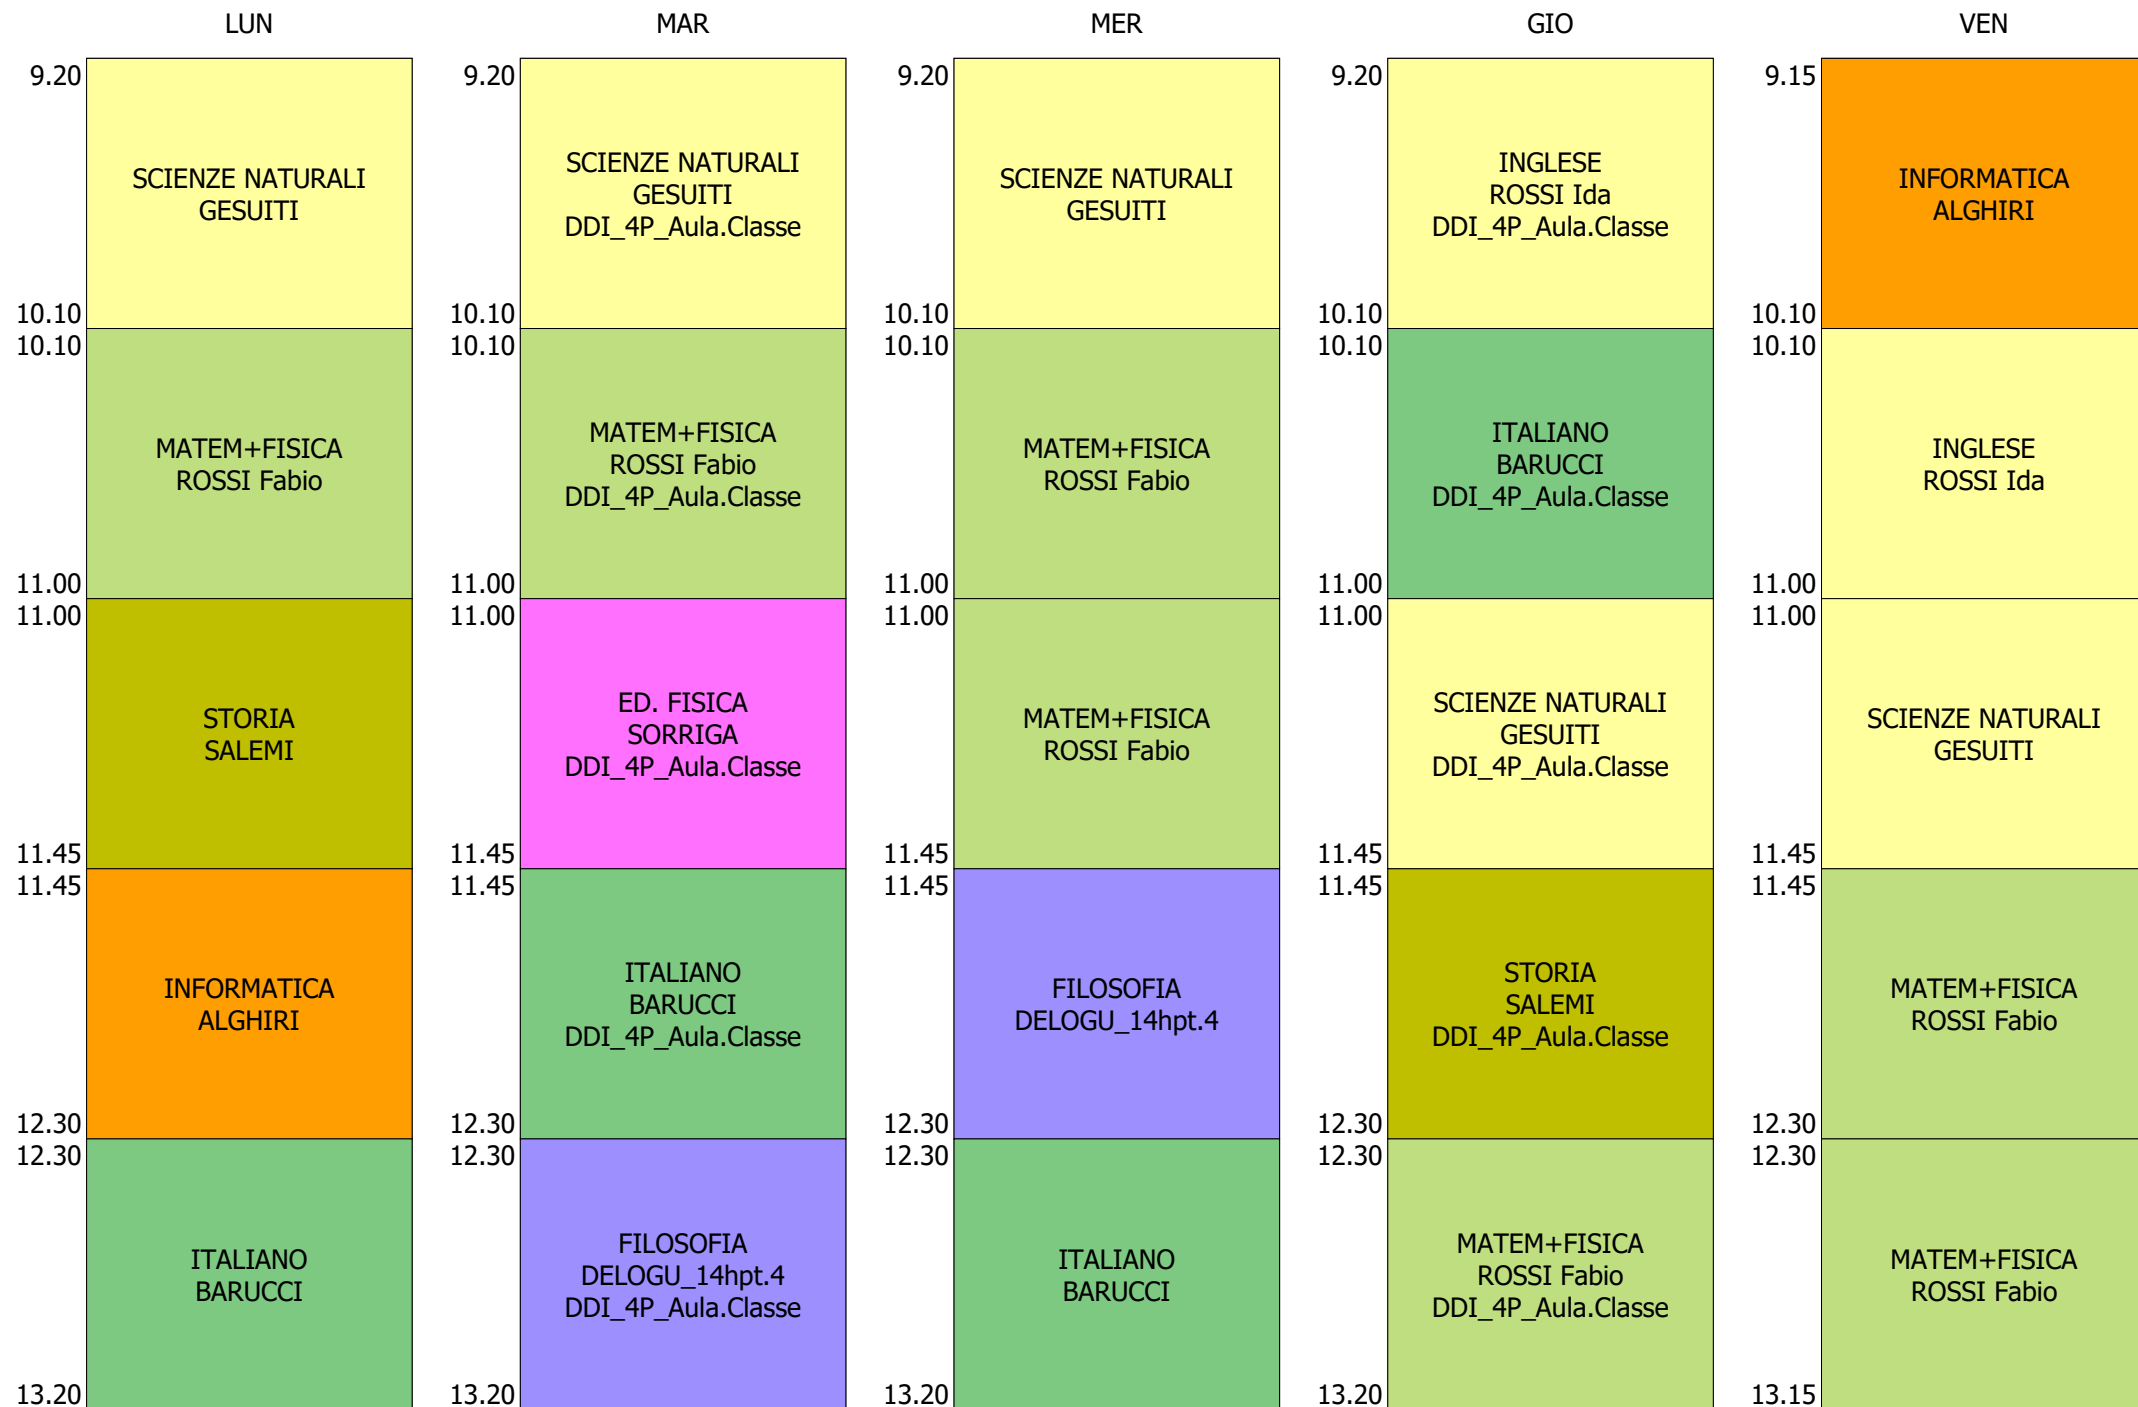

ISTITUTO TECNICO INDUSTRIALE STATALE "GALILEO GALILEI" - ROMA

ORARIO CL. QUARTE IN PRESENZA E DDI (MART-GIOV.) DAL 12 AL 16 OTT. 2020

ORARIO CLASSE - 4P (27:00)