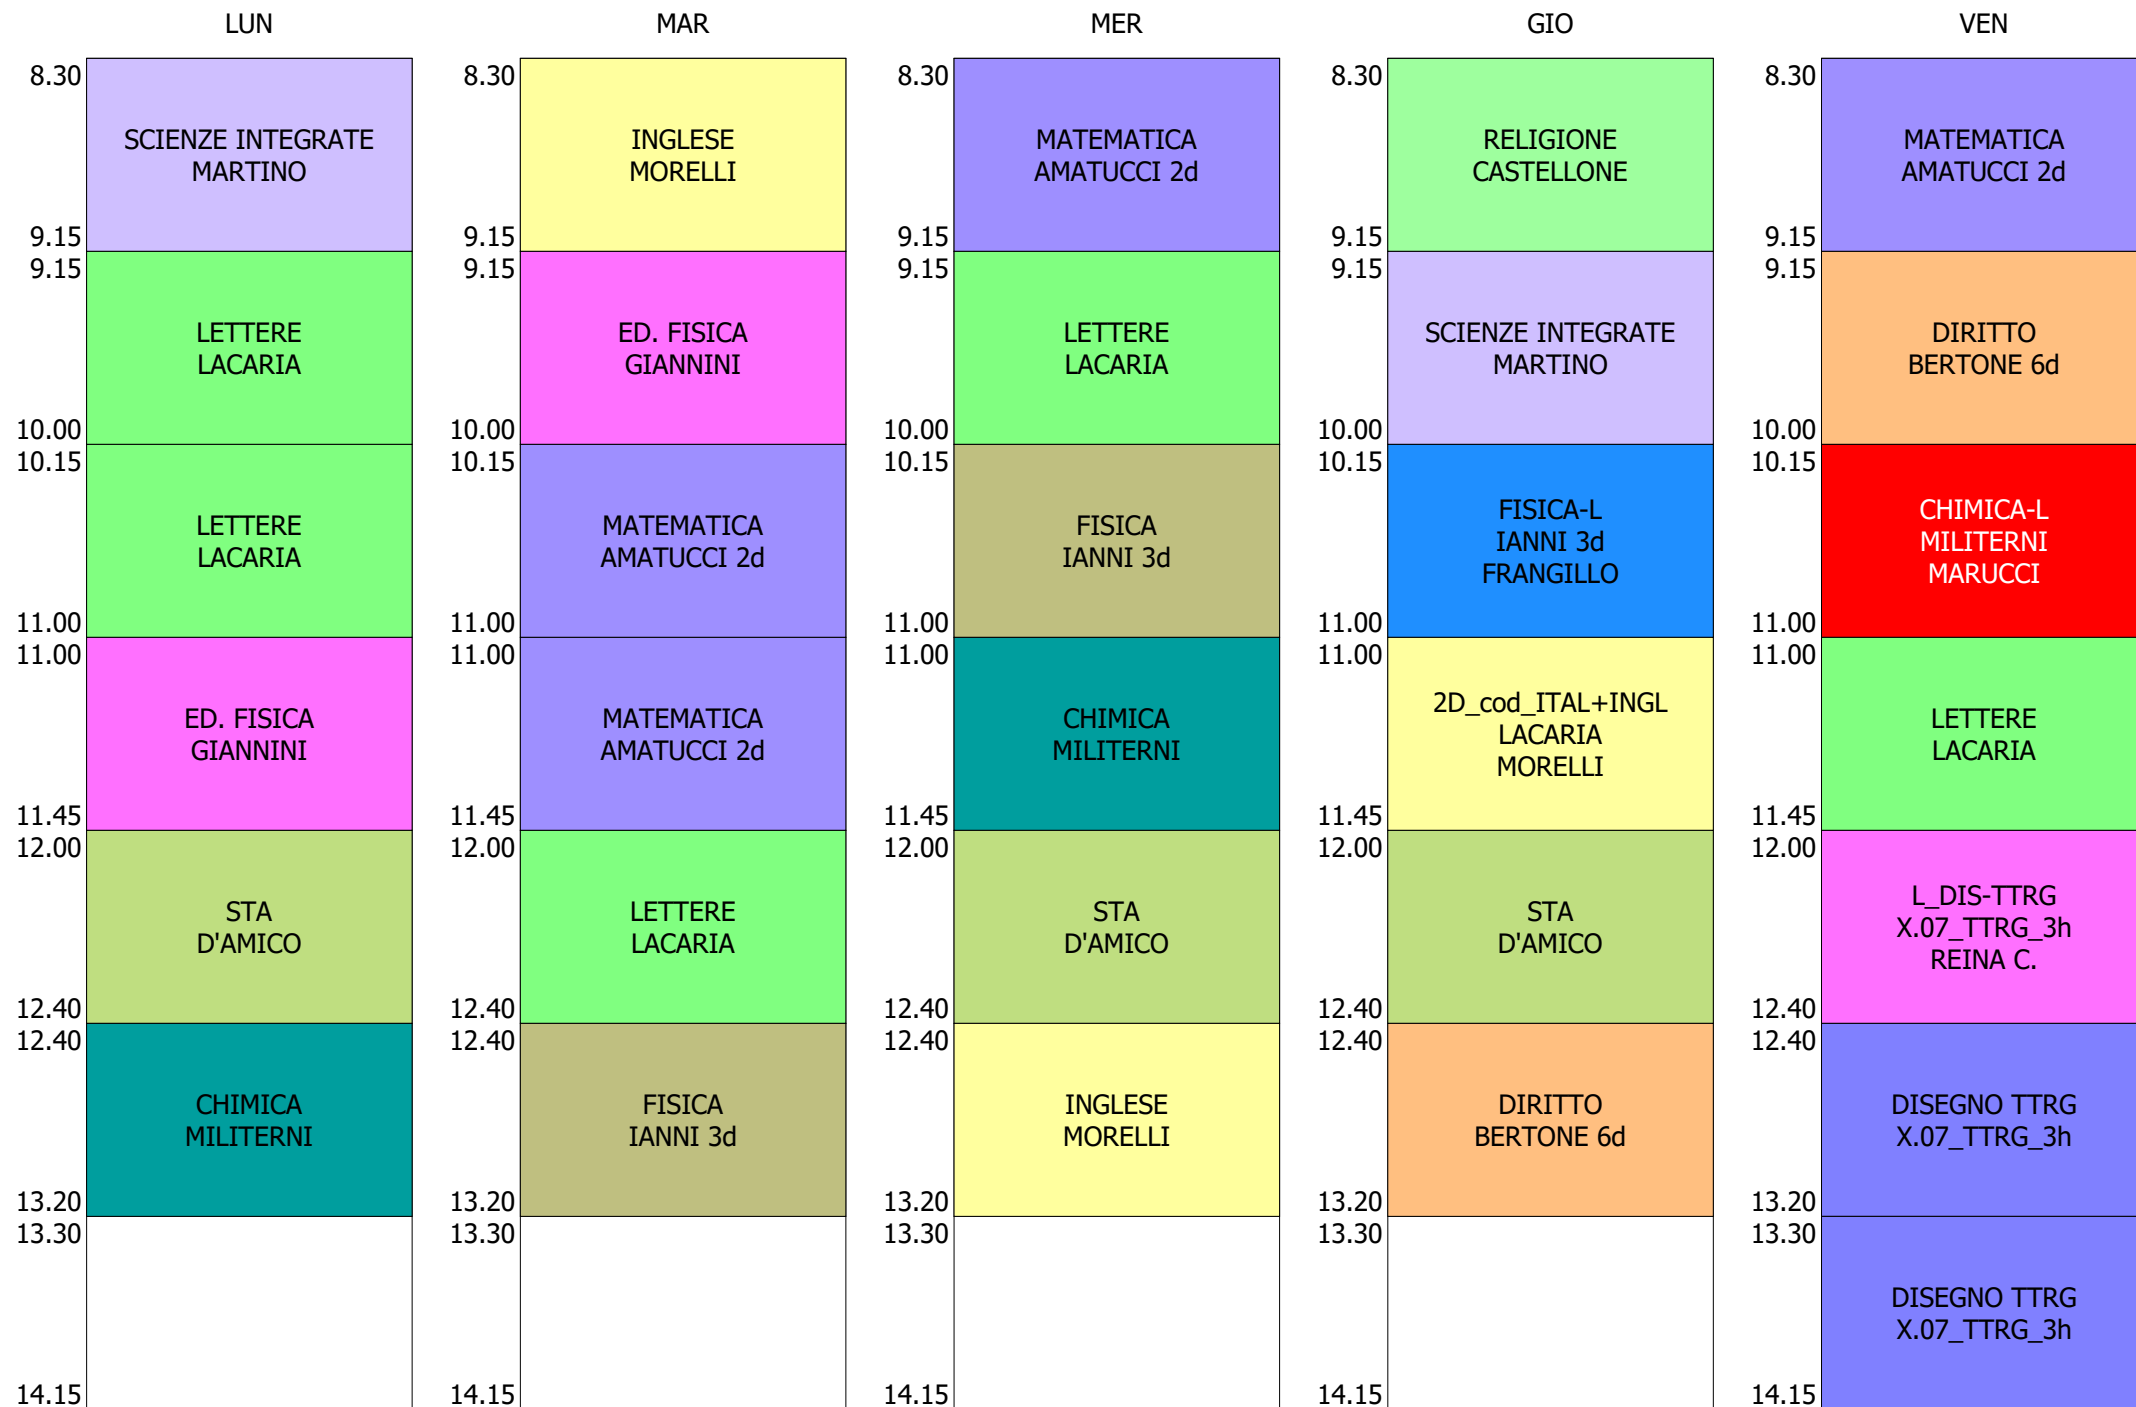

ISTITUTO TECNICO INDUSTRIALE STATALE "GALILEO GALILEI" - ROMA
ORARIO COMPLETO CLASSI _TUTTO-DDI DAL 16 AL 20 NOV.2020

ORARIO CLASSE - 2D (31:00)