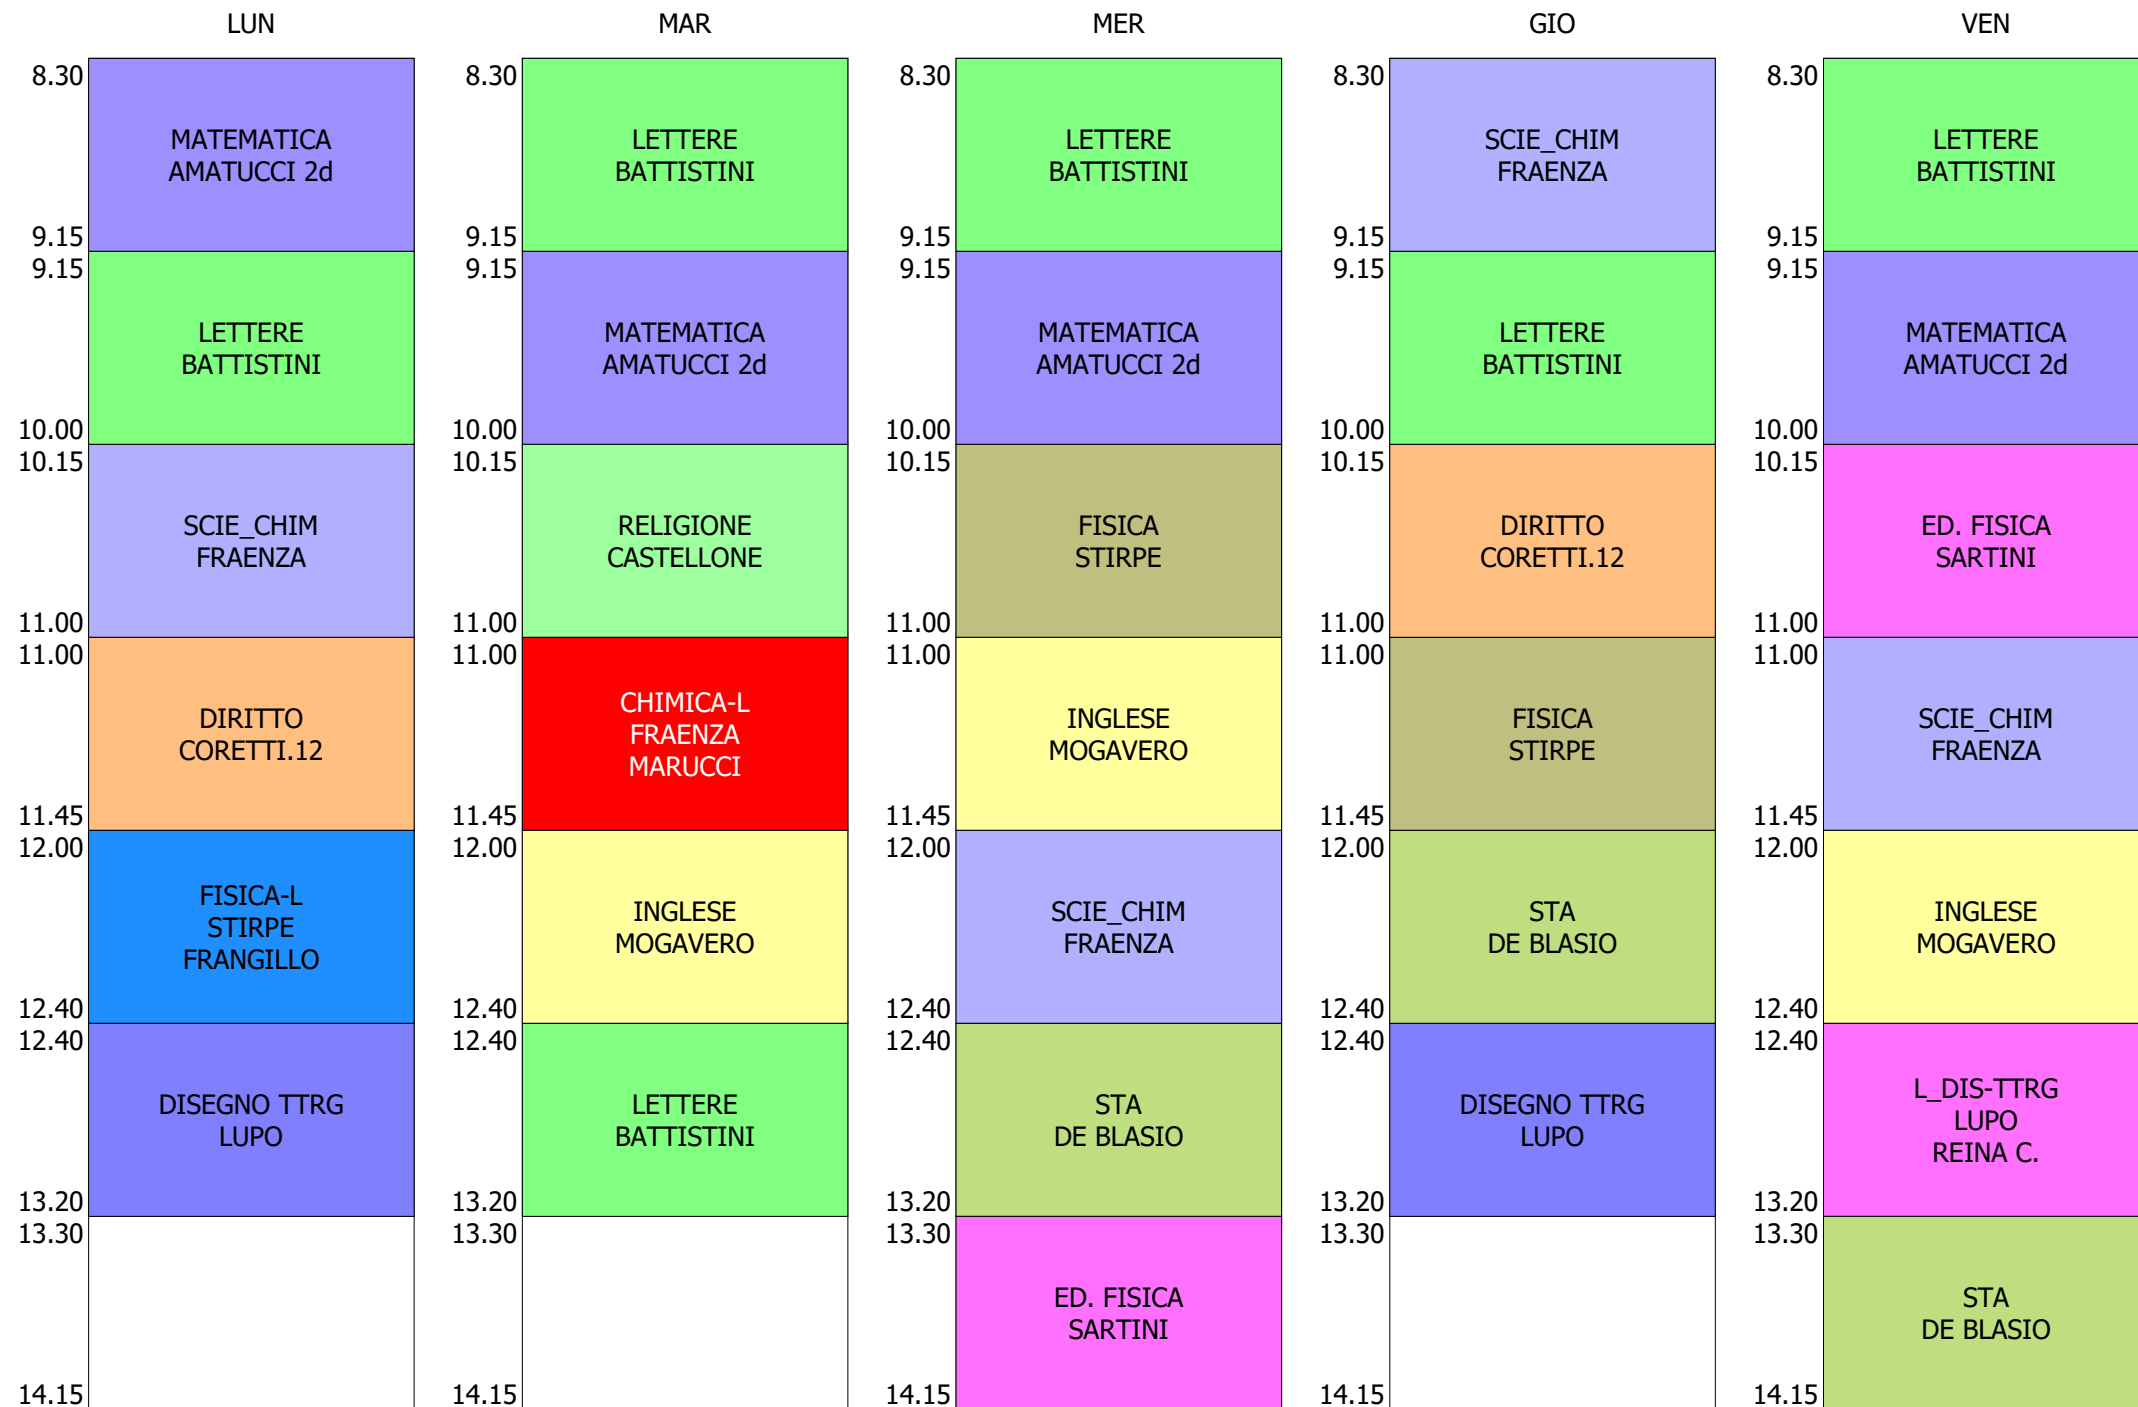

ISTITUTO TECNICO INDUSTRIALE STATALE "GALILEO GALILEI" - ROMA
ORARIO COMPLETO CLASSI _TUTTO-DDI DAL 16 AL 20 NOV.2020

ORARIO CLASSE - 2B (32:00)

	LUN	MAR	MER	GIO	VEN
8.30	DIRITTO BERTONE 6d	DIRITTO BERTONE 6d	FISICA STIRPE	MATEMATICA MELIGRANA 2d	LETTERE LETIZIA
9.15	LETTERE LETIZIA	MATEMATICA MELIGRANA 2d	INGLESE MIRIJELLO	L_DIS-TTRG REGA REINA C.	SCIENZE INTEGRATE CASINI
10.00	CHIMICA SPADACENTA	LETTERE LETIZIA	CHIMICA-L SPADACENTA MARUCCI	LETTERE LETIZIA	MATEMATICA MELIGRANA 2d
11.00	DISEGNO TTRG REGA	DISEGNO TTRG REGA	SCIENZE INTEGRATE CASINI	LETTERE LETIZIA	FISICA-L STIRPE FRANGILLO
11.45	MATEMATICA MELIGRANA 2d	INGLESE MIRIJELLO	LETTERE LETIZIA	RELIGIONE CASTELLONE	INGLESE MIRIJELLO
12.40	ED. FISICA SARTINI	ED. FISICA SARTINI	STA RUIZ GARCIA	STA RUIZ GARCIA	CHIMICA SPADACENTA
13.20	FISICA STIRPE				STA RUIZ GARCIA
14.15					

ISTITUTO TECNICO INDUSTRIALE STATALE "GALILEO GALILEI" - ROMA
ORARIO COMPLETO CLASSI _TUTTO-DDI DAL 16 AL 20 NOV.2020

ORARIO CLASSE - 2C (32:00)