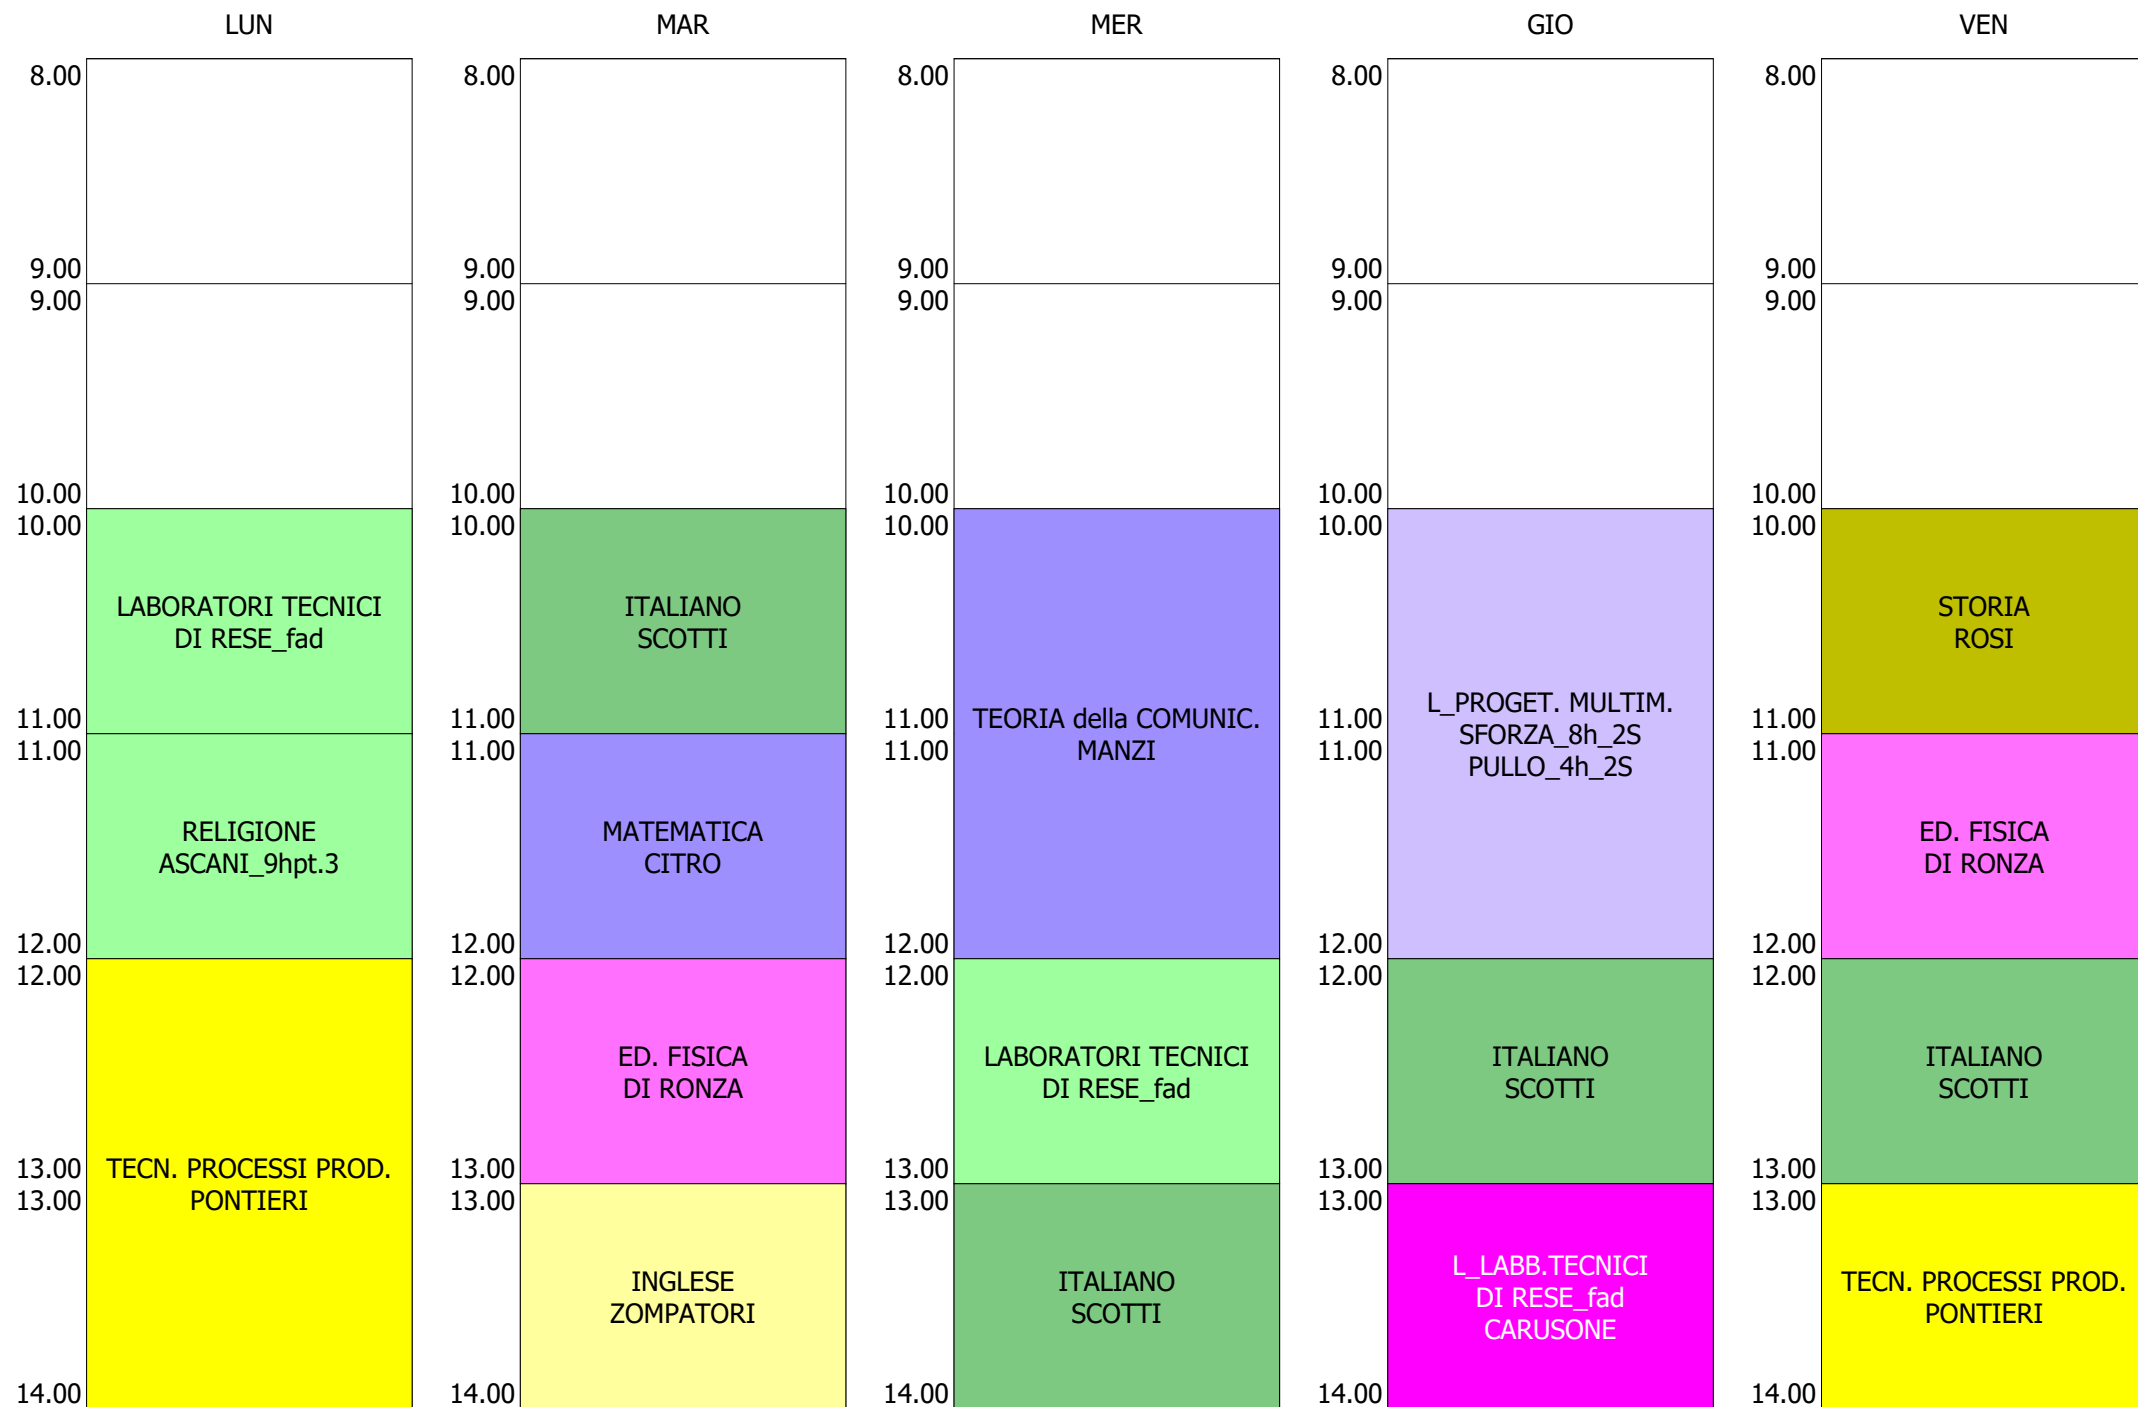

ISTITUTO TECNICO INDUSTRIALE STATALE "GALILEO GALILEI" - ROMA
ORARIO LEZIONI ORE 10,00 - 14,00 DAL 13 AL 17 SETT.2021

ORARIO CLASSE - 30 (32:00)