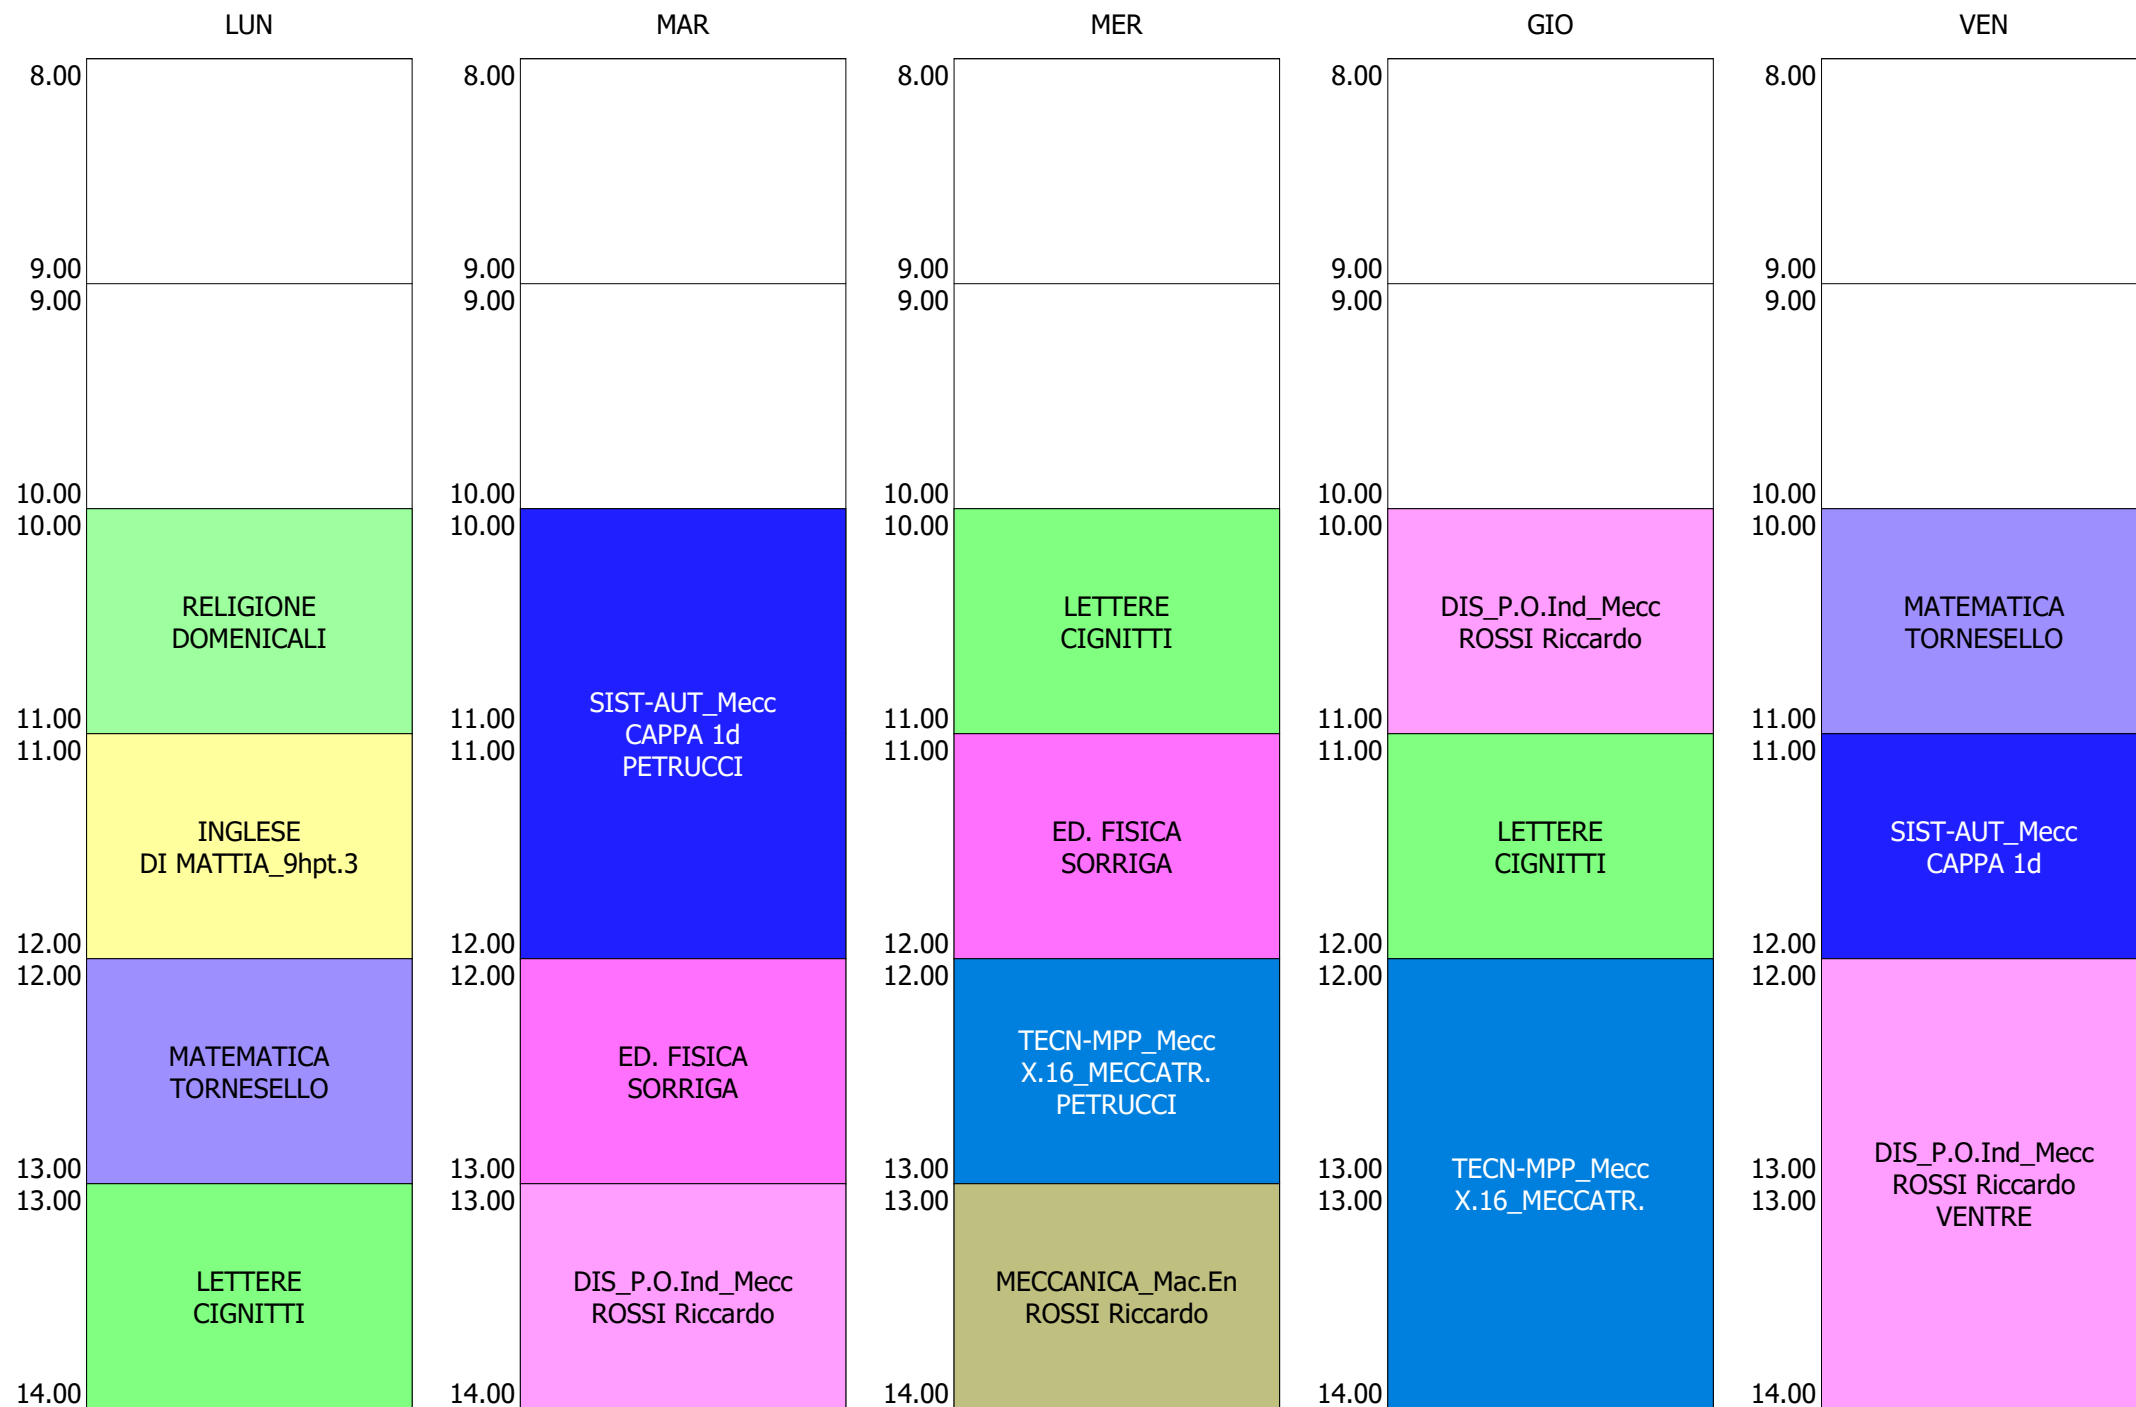

ISTITUTO TECNICO INDUSTRIALE STATALE "GALILEO GALILEI" - ROMA
ORARIO LEZIONI ORE 10,00 - 14,00 DAL 13 AL 17 SETT.2021

ORARIO CLASSE - 4M (32:00)