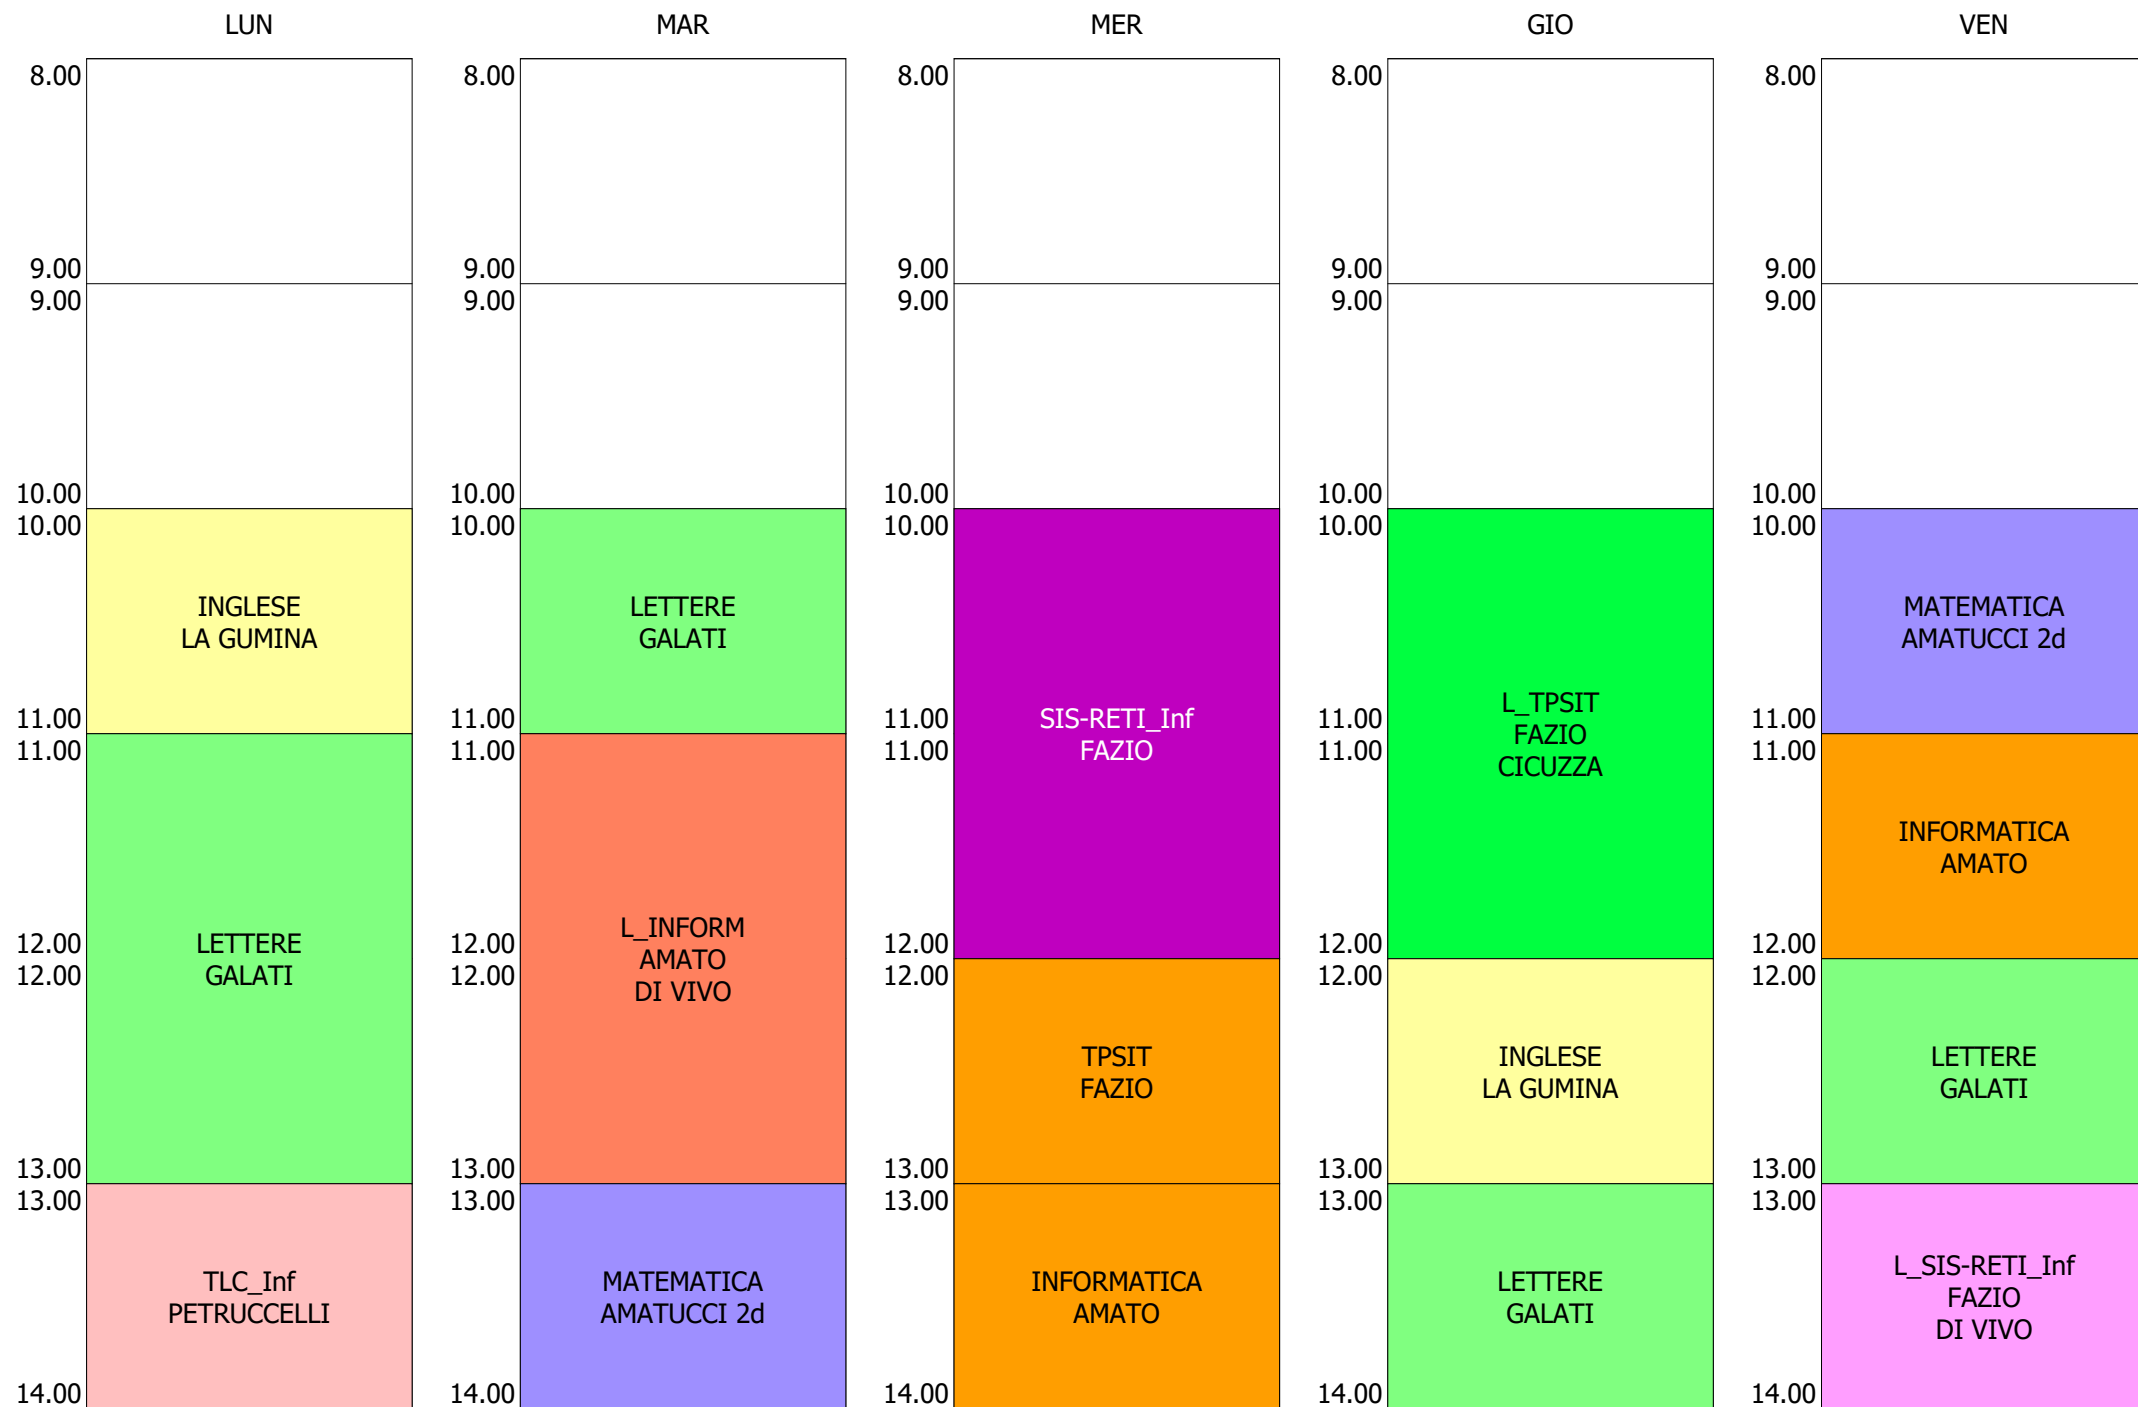

ISTITUTO TECNICO INDUSTRIALE STATALE "GALILEO GALILEI" - ROMA
 ORARIO LEZIONI ORE 10,00 - 14,00 DAL 13 AL 17 SETT.2021

ORARIO CLASSE - 3A (32:00)

ISTITUTO TECNICO INDUSTRIALE STATALE "GALILEO GALILEI" - ROMA
 ORARIO LEZIONI ORE 10,00 - 14,00 DAL 13 AL 17 SETT.2021

ORARIO CLASSE - 3B (32:00)

ISTITUTO TECNICO INDUSTRIALE STATALE "GALILEO GALILEI" - ROMA
 ORARIO LEZIONI ORE 10,00 - 14,00 DAL 13 AL 17 SETT.2021

ORARIO CLASSE - 3D (32:00)

ISTITUTO TECNICO INDUSTRIALE STATALE "GALILEO GALILEI" - ROMA
 ORARIO LEZIONI ORE 10,00 - 14,00 DAL 13 AL 17 SETT.2021

ORARIO CLASSE - 3E (32:00)

ISTITUTO TECNICO INDUSTRIALE STATALE "GALILEO GALILEI" - ROMA
 ORARIO LEZIONI ORE 10,00 - 14,00 DAL 13 AL 17 SETT.2021

ORARIO CLASSE - 3G (32:00)

ISTITUTO TECNICO INDUSTRIALE STATALE "GALILEO GALILEI" - ROMA
 ORARIO LEZIONI ORE 10,00 - 14,00 DAL 13 AL 17 SETT.2021