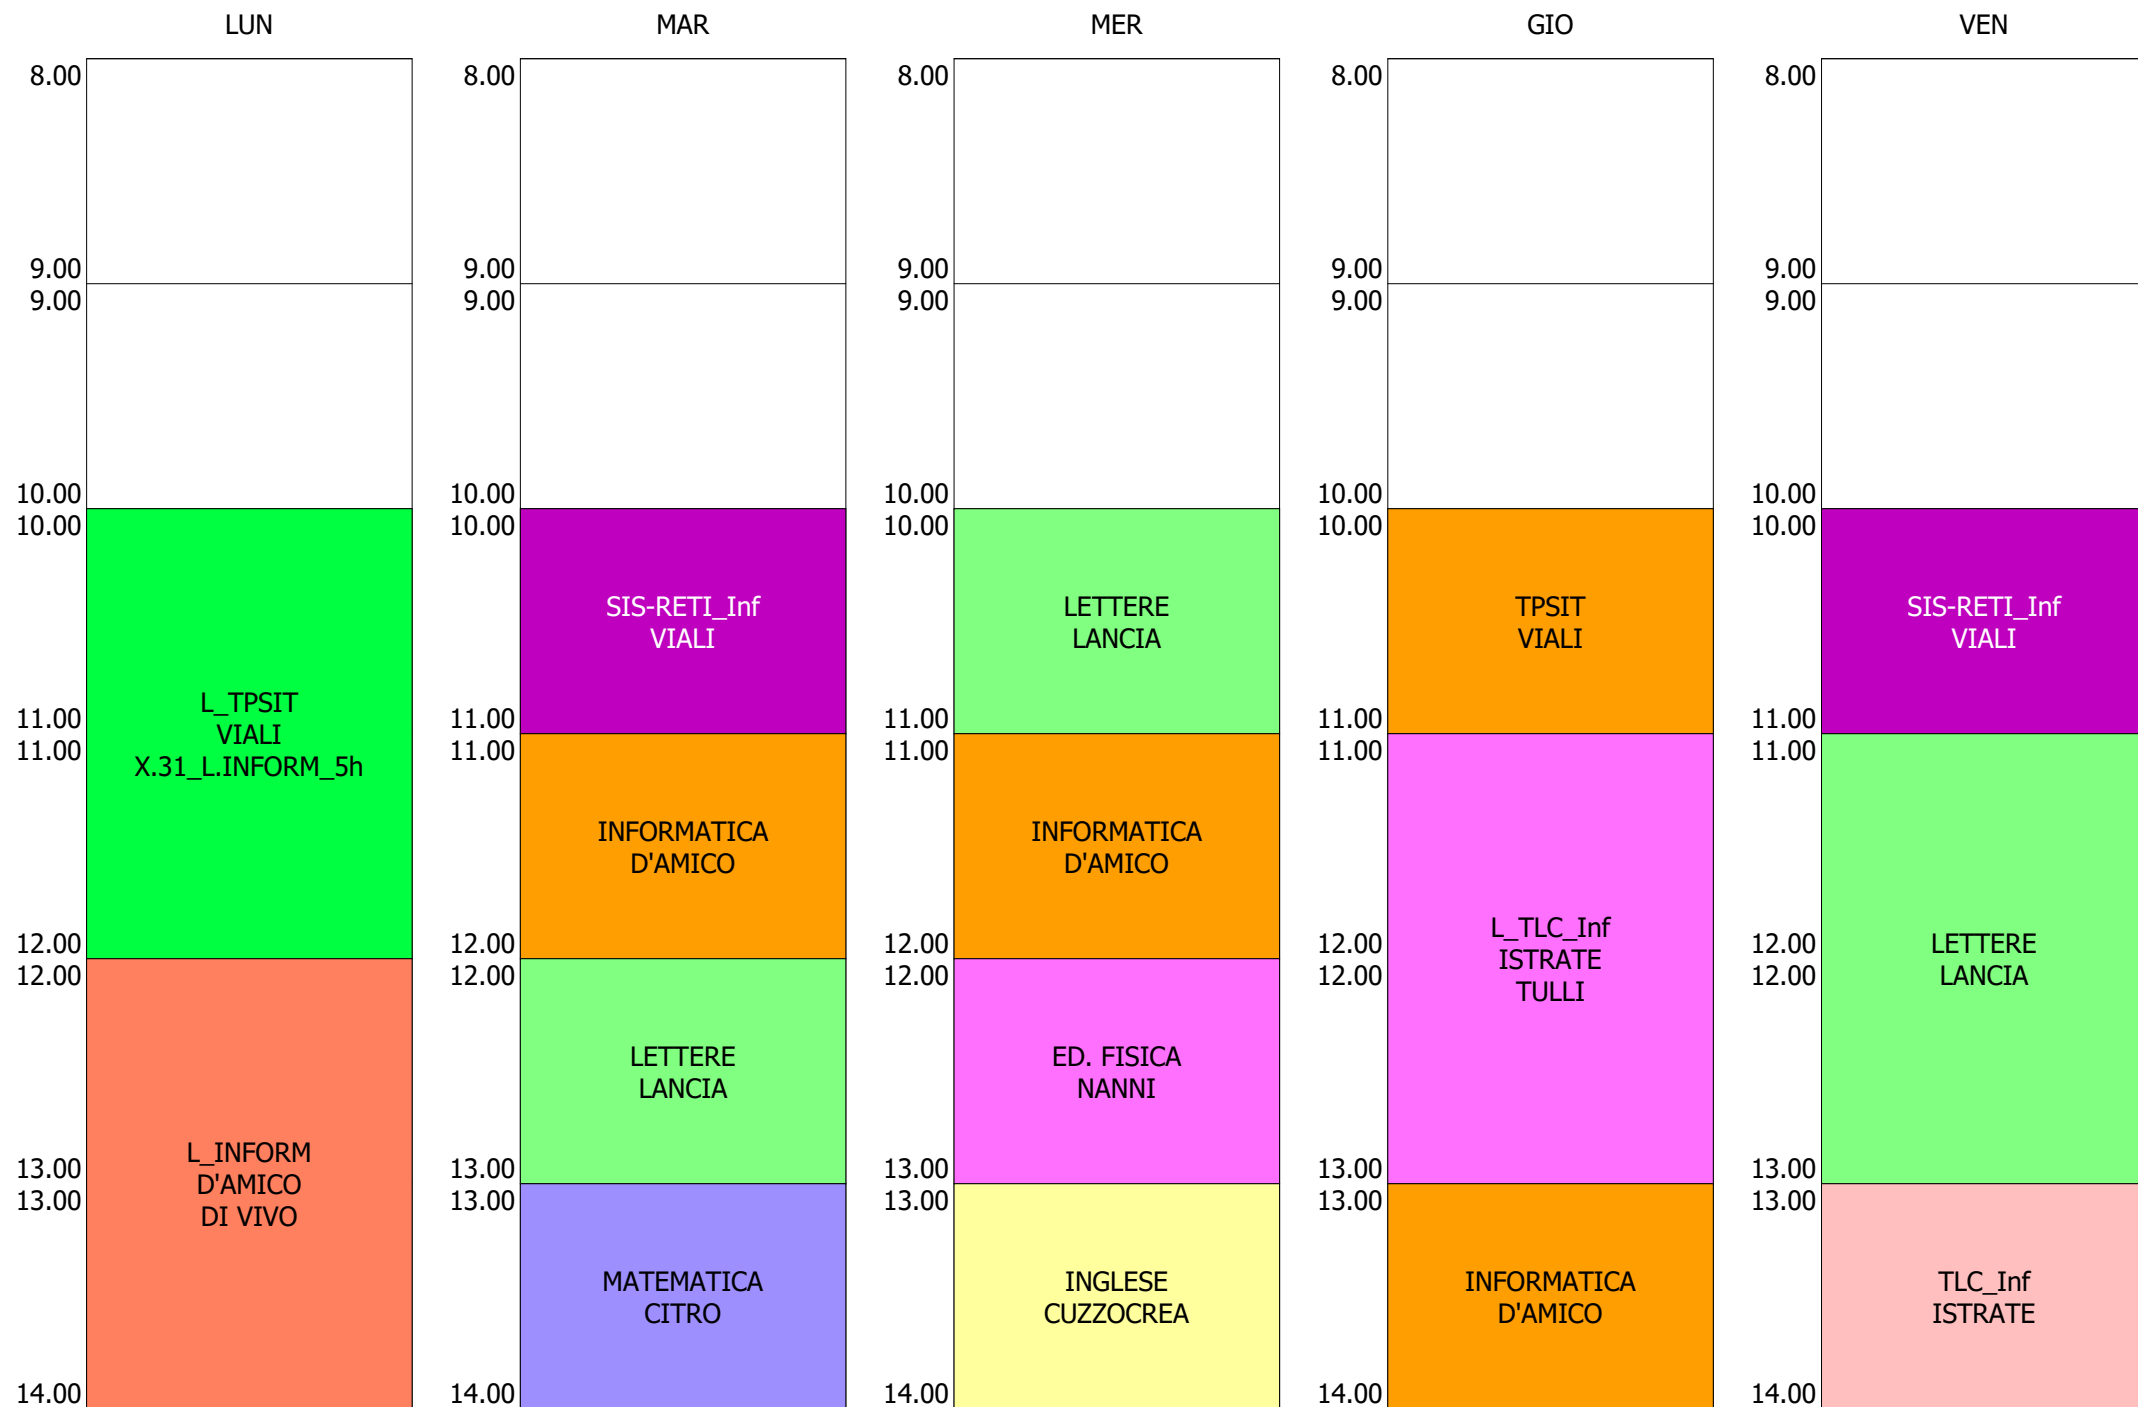

ISTITUTO TECNICO INDUSTRIALE STATALE "GALILEO GALILEI" - ROMA
ORARIO LEZIONI ORE 10,00 - 14,00 DAL 13 AL 17 SETT.2021

ORARIO CLASSE - 3Q (32:00)