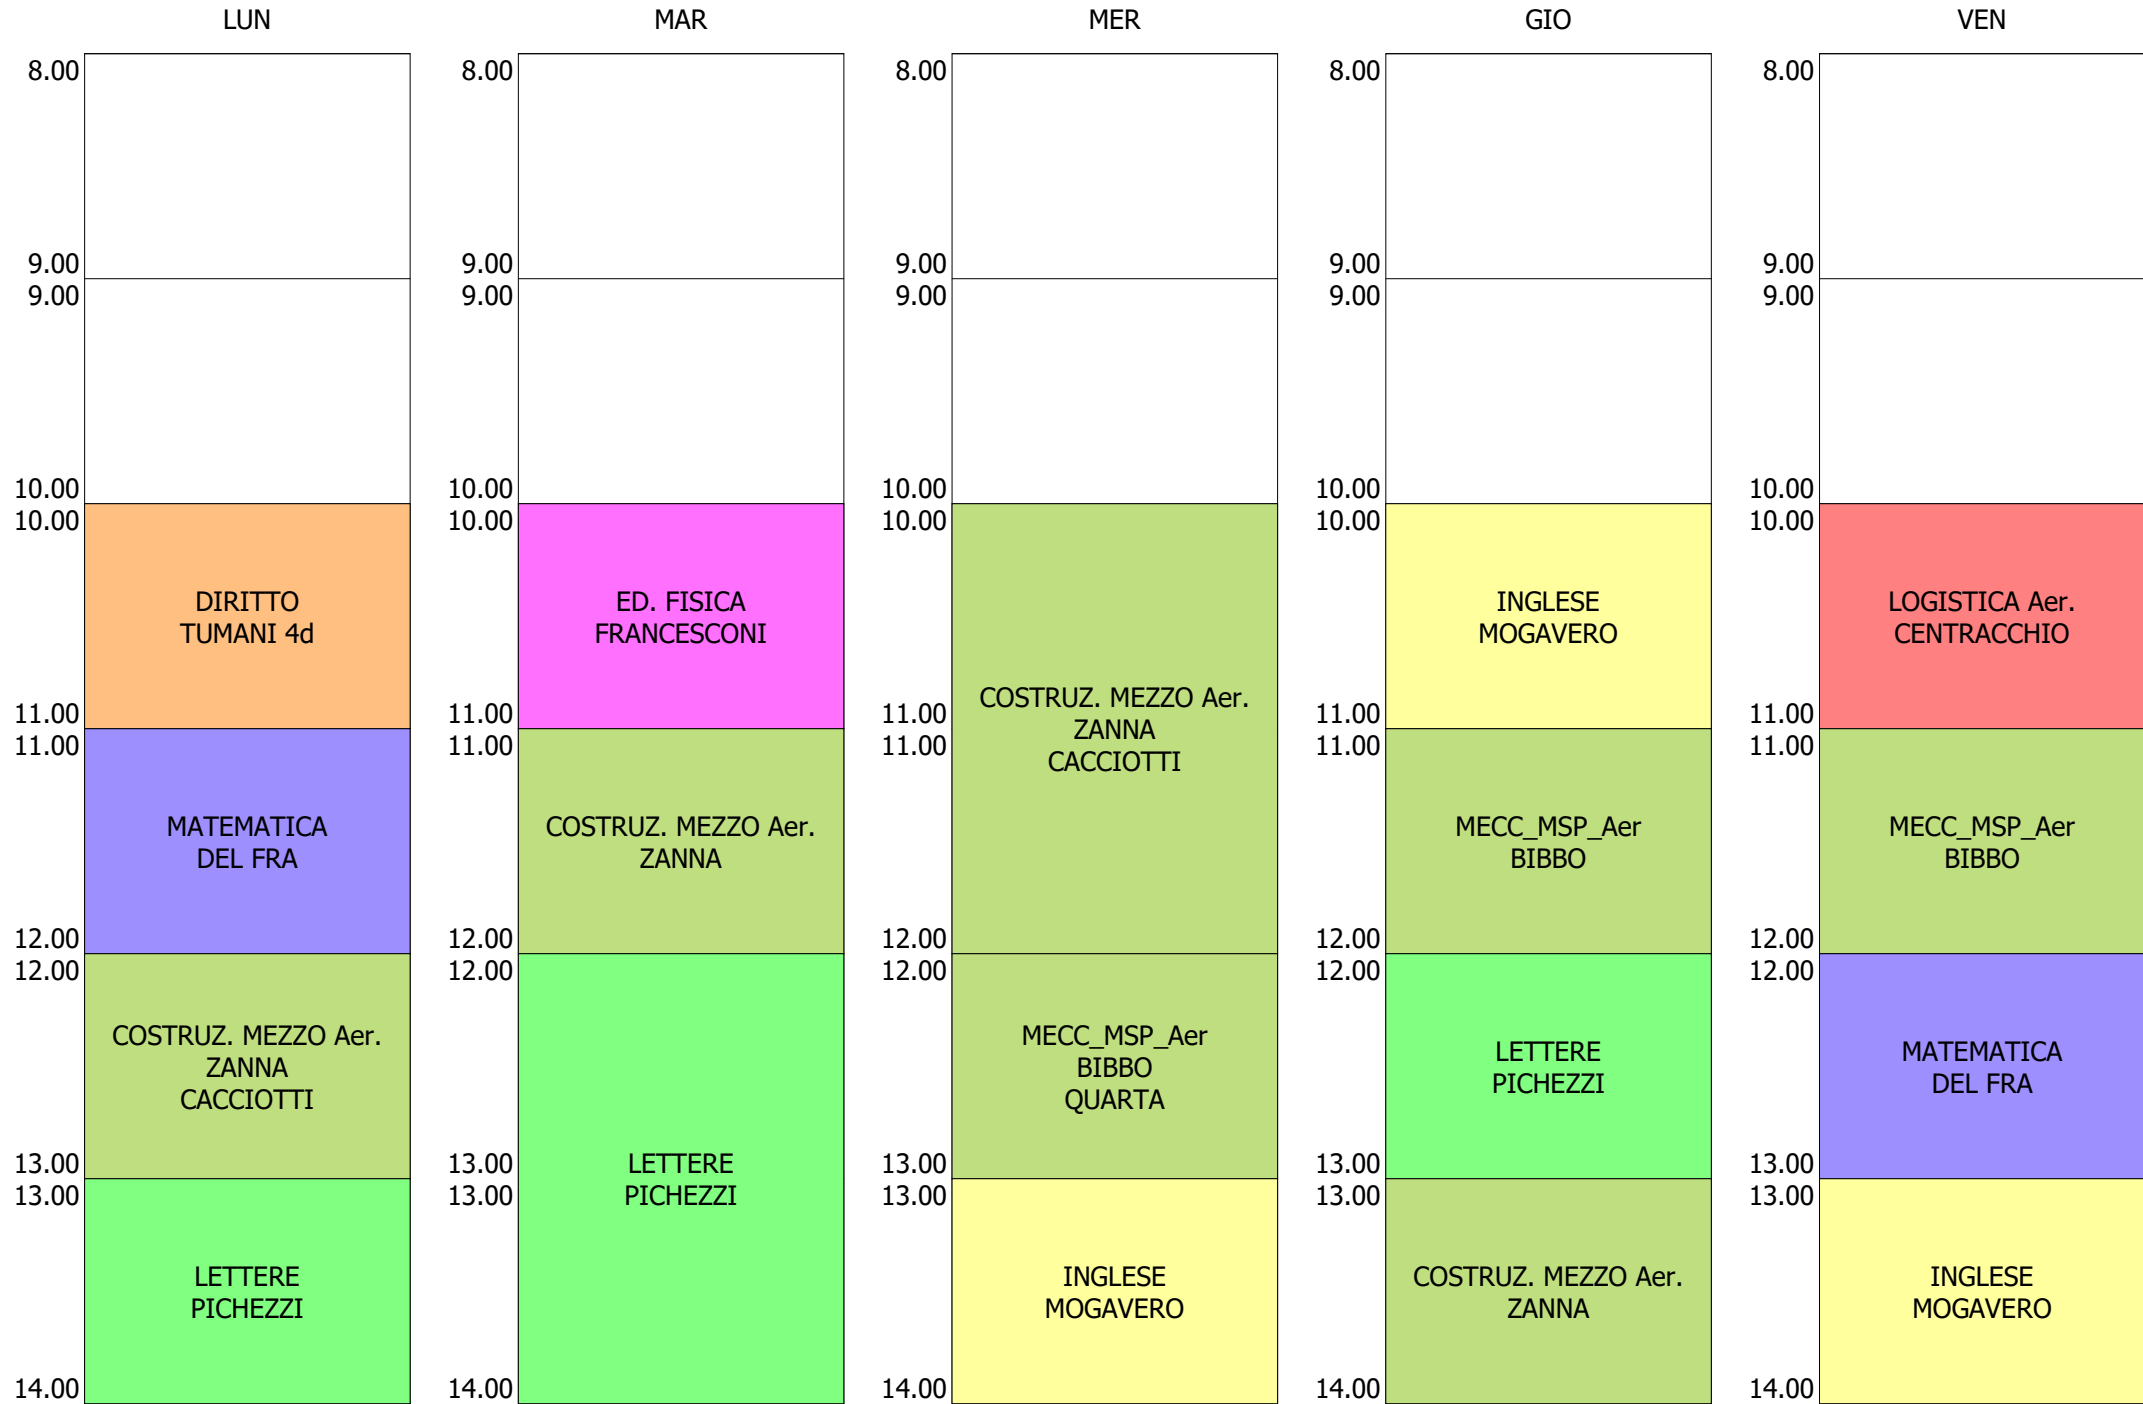

ISTITUTO TECNICO INDUSTRIALE STATALE "GALILEO GALILEI" - ROMA
 ORARIO LEZIONI ORE 10,00 - 14,00 DAL 13 AL 17 SETT.2021

ORARIO CLASSE - 3A (32:00)

ISTITUTO TECNICO INDUSTRIALE STATALE "GALILEO GALILEI" - ROMA
 ORARIO LEZIONI ORE 10,00 - 14,00 DAL 13 AL 17 SETT.2021

ORARIO CLASSE - 3B (32:00)

ISTITUTO TECNICO INDUSTRIALE STATALE "GALILEO GALILEI" - ROMA
 ORARIO LEZIONI ORE 10,00 - 14,00 DAL 13 AL 17 SETT.2021

ORARIO CLASSE - 3D (32:00)

ISTITUTO TECNICO INDUSTRIALE STATALE "GALILEO GALILEI" - ROMA
 ORARIO LEZIONI ORE 10,00 - 14,00 DAL 13 AL 17 SETT.2021