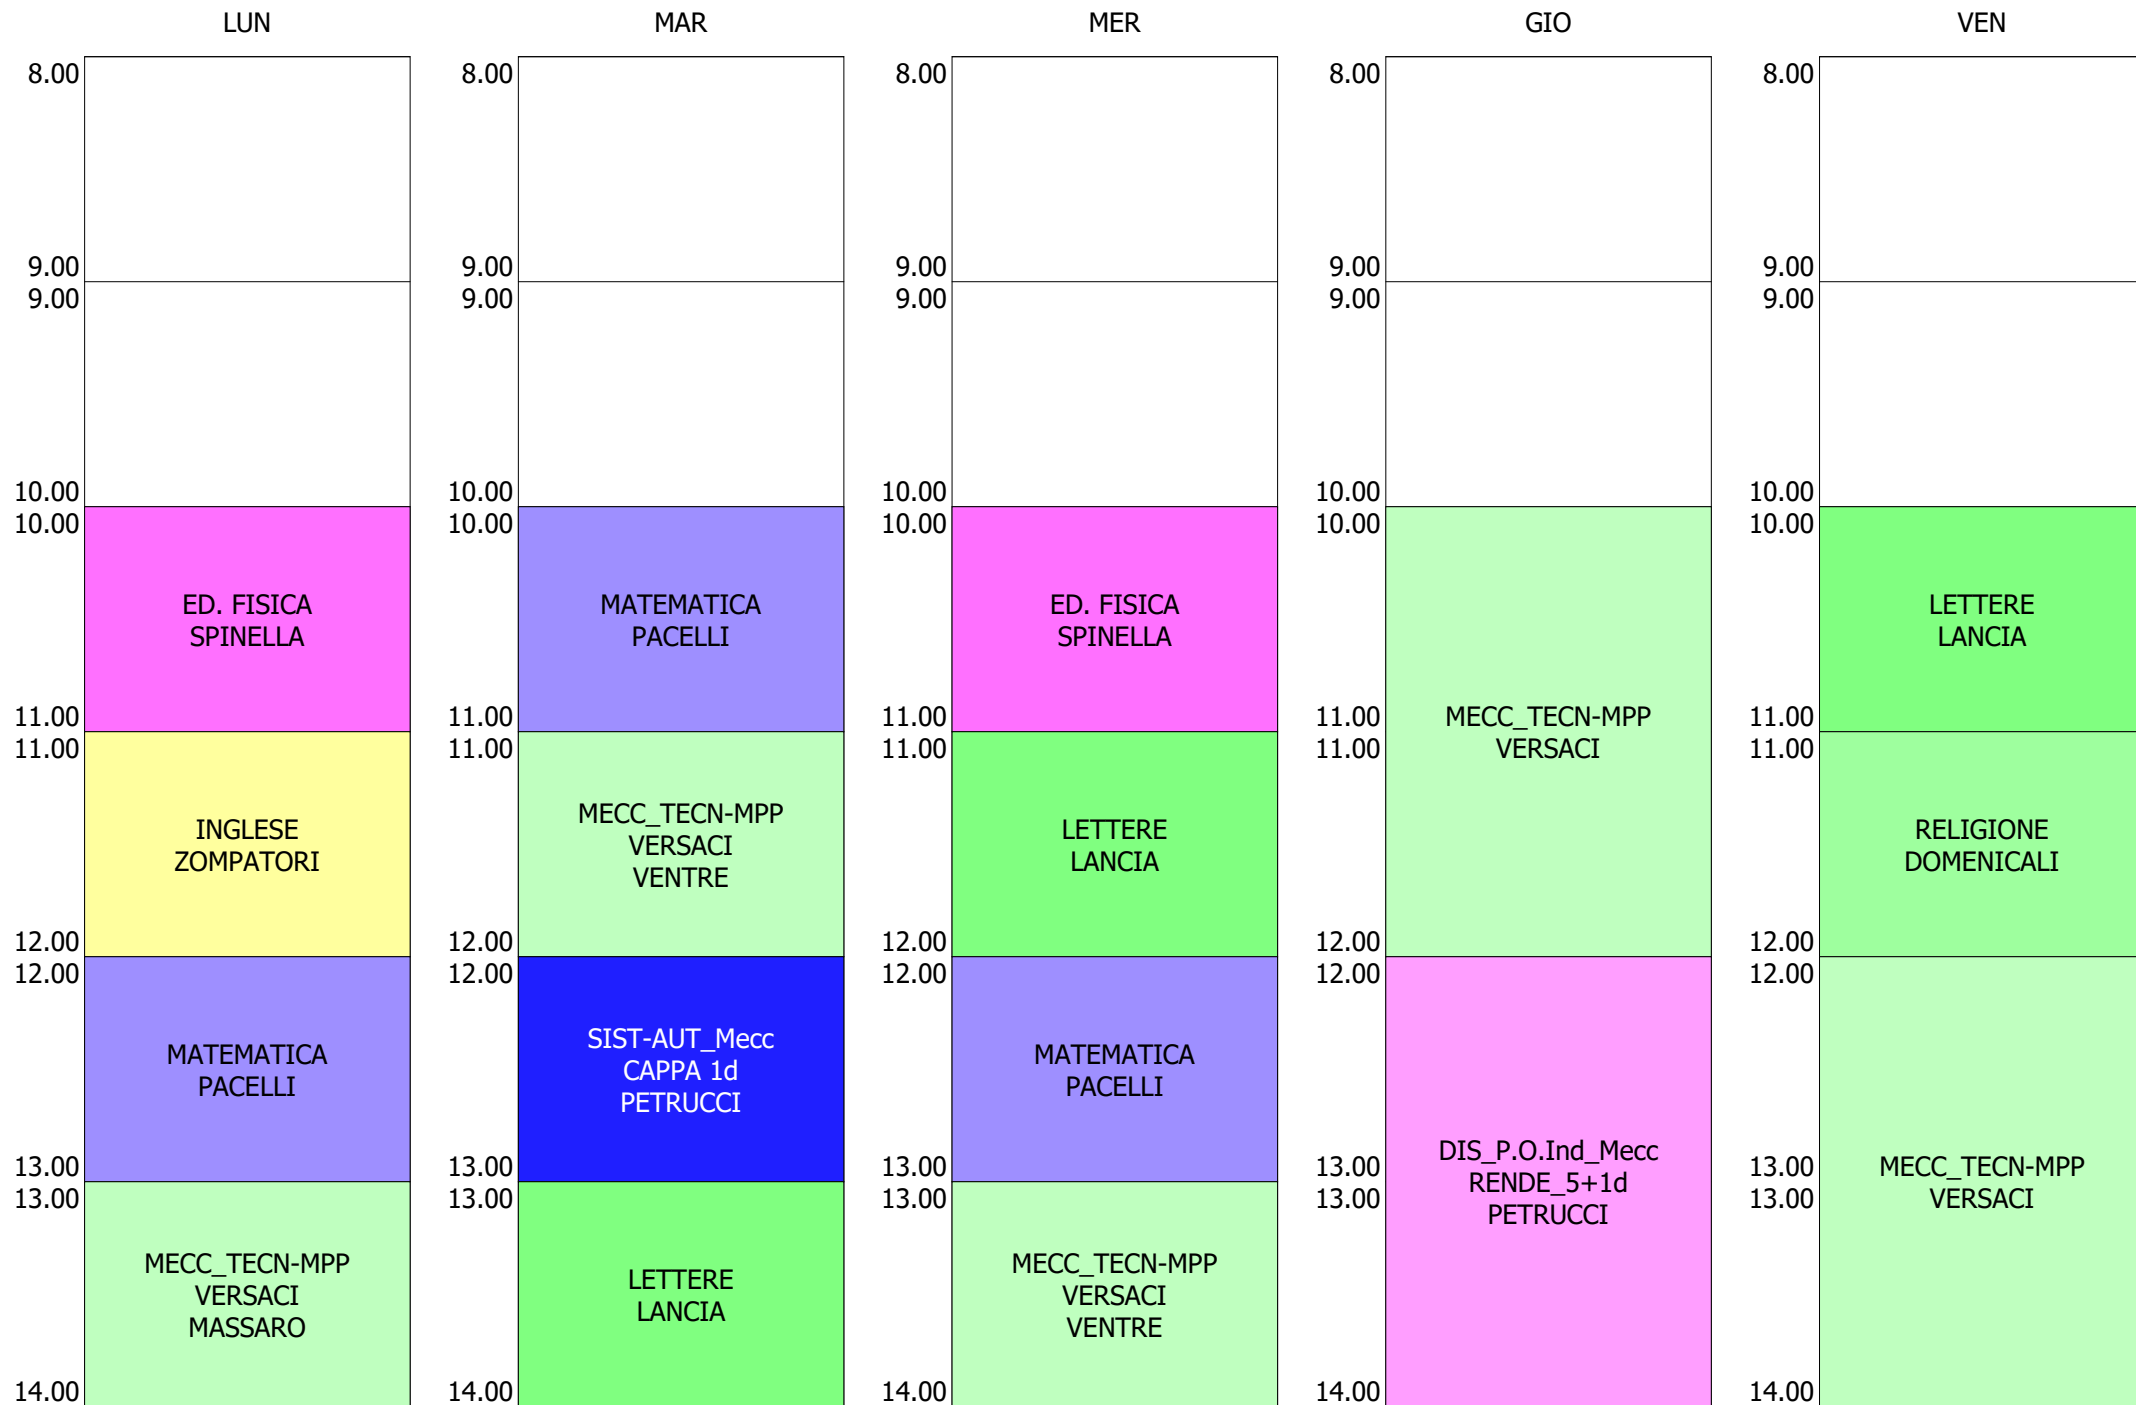

ISTITUTO TECNICO INDUSTRIALE STATALE "GALILEO GALILEI" - ROMA
ORARIO LEZIONI ORE 10,00 - 14,00 DAL 13 AL 17 SETT.2021

ORARIO CLASSE - 5N (32:00)

ISTITUTO TECNICO INDUSTRIALE STATALE "GALILEO GALILEI" - ROMA
ORARIO LEZIONI ORE 10,00 - 14,00 DAL 13 AL 17 SETT.2021

ORARIO CLASSE - 50 (31:00)

	LUN	MAR	MER	GIO	VEN
8.00					
9.00					
10.00					
10.00	INGLESE ZOMPATORI	STORIA ROSI	MATEMATICA CARLETTI	ORG_G.P.P. PONTIERI	MATEMATICA CARLETTI
11.00					
11.00	STORIA ROSI	ITALIANO SCOTTI	ITALIANO SCOTTI	MATEMATICA CARLETTI	RELIGIONE ASCANI_9hpt.3
12.00					
12.00					
13.00	L_LABB.TECNICI DI RESE_fad CARUSONE	TECN. PROCESSI PROD. DI RESE_fad	INGLESE ZOMPATORI	L_PROGET. MULTIM. SFORZA_8h_2S TALAMONI_fad_4+1d	L_LABB.TECNICI DI RESE_fad CARUSONE
14.00			L_LABB.TECNICI DI RESE_fad CARUSONE	L_PROGET. MULTIM. SFORZA_8h_2S TALAMONI_fad_4+1d