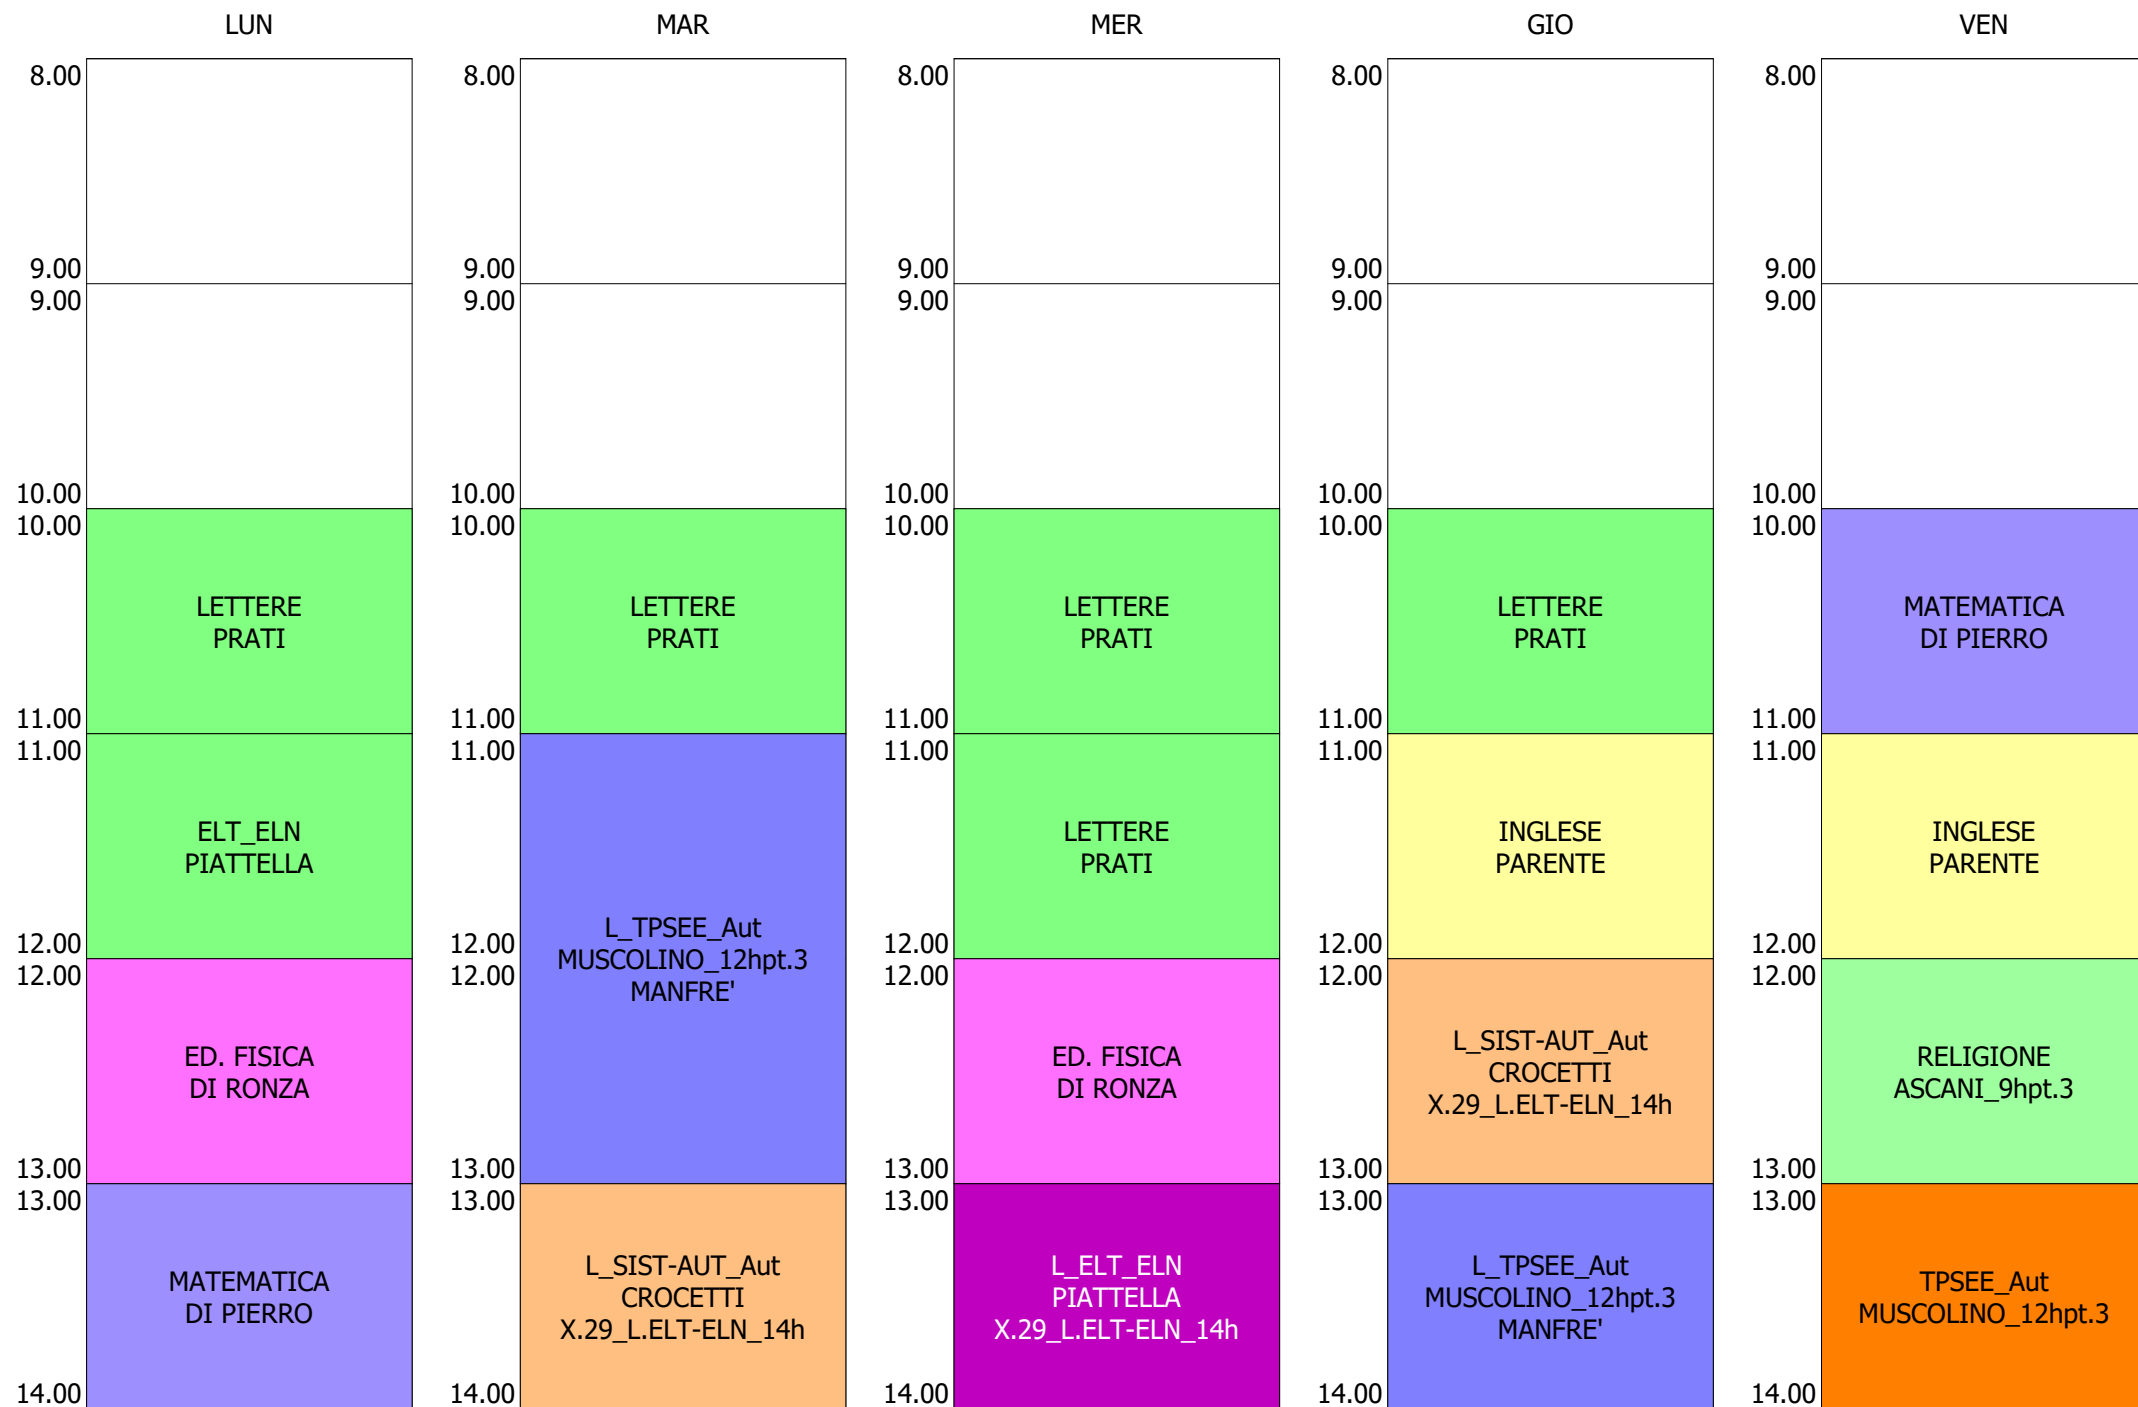

ORARIO CLASSE - 40 (31:00)

ISTITUTO TECNICO INDUSTRIALE STATALE "GALILEO GALILEI" - ROMA
 ORARIO LEZIONI ORE 10,00 - 14,00 DAL 13 AL 17 SETT.2021

ORARIO CLASSE - 5A (32:00)

ISTITUTO TECNICO INDUSTRIALE STATALE "GALILEO GALILEI" - ROMA
 ORARIO LEZIONI ORE 10,00 - 14,00 DAL 13 AL 17 SETT.2021

ORARIO CLASSE - 5B (32:00)

ISTITUTO TECNICO INDUSTRIALE STATALE "GALILEO GALILEI" - ROMA
 ORARIO LEZIONI ORE 10,00 - 14,00 DAL 13 AL 17 SETT.2021

ORARIO CLASSE - 5C (32:00)

ISTITUTO TECNICO INDUSTRIALE STATALE "GALILEO GALILEI" - ROMA
 ORARIO LEZIONI ORE 10,00 - 14,00 DAL 13 AL 17 SETT.2021