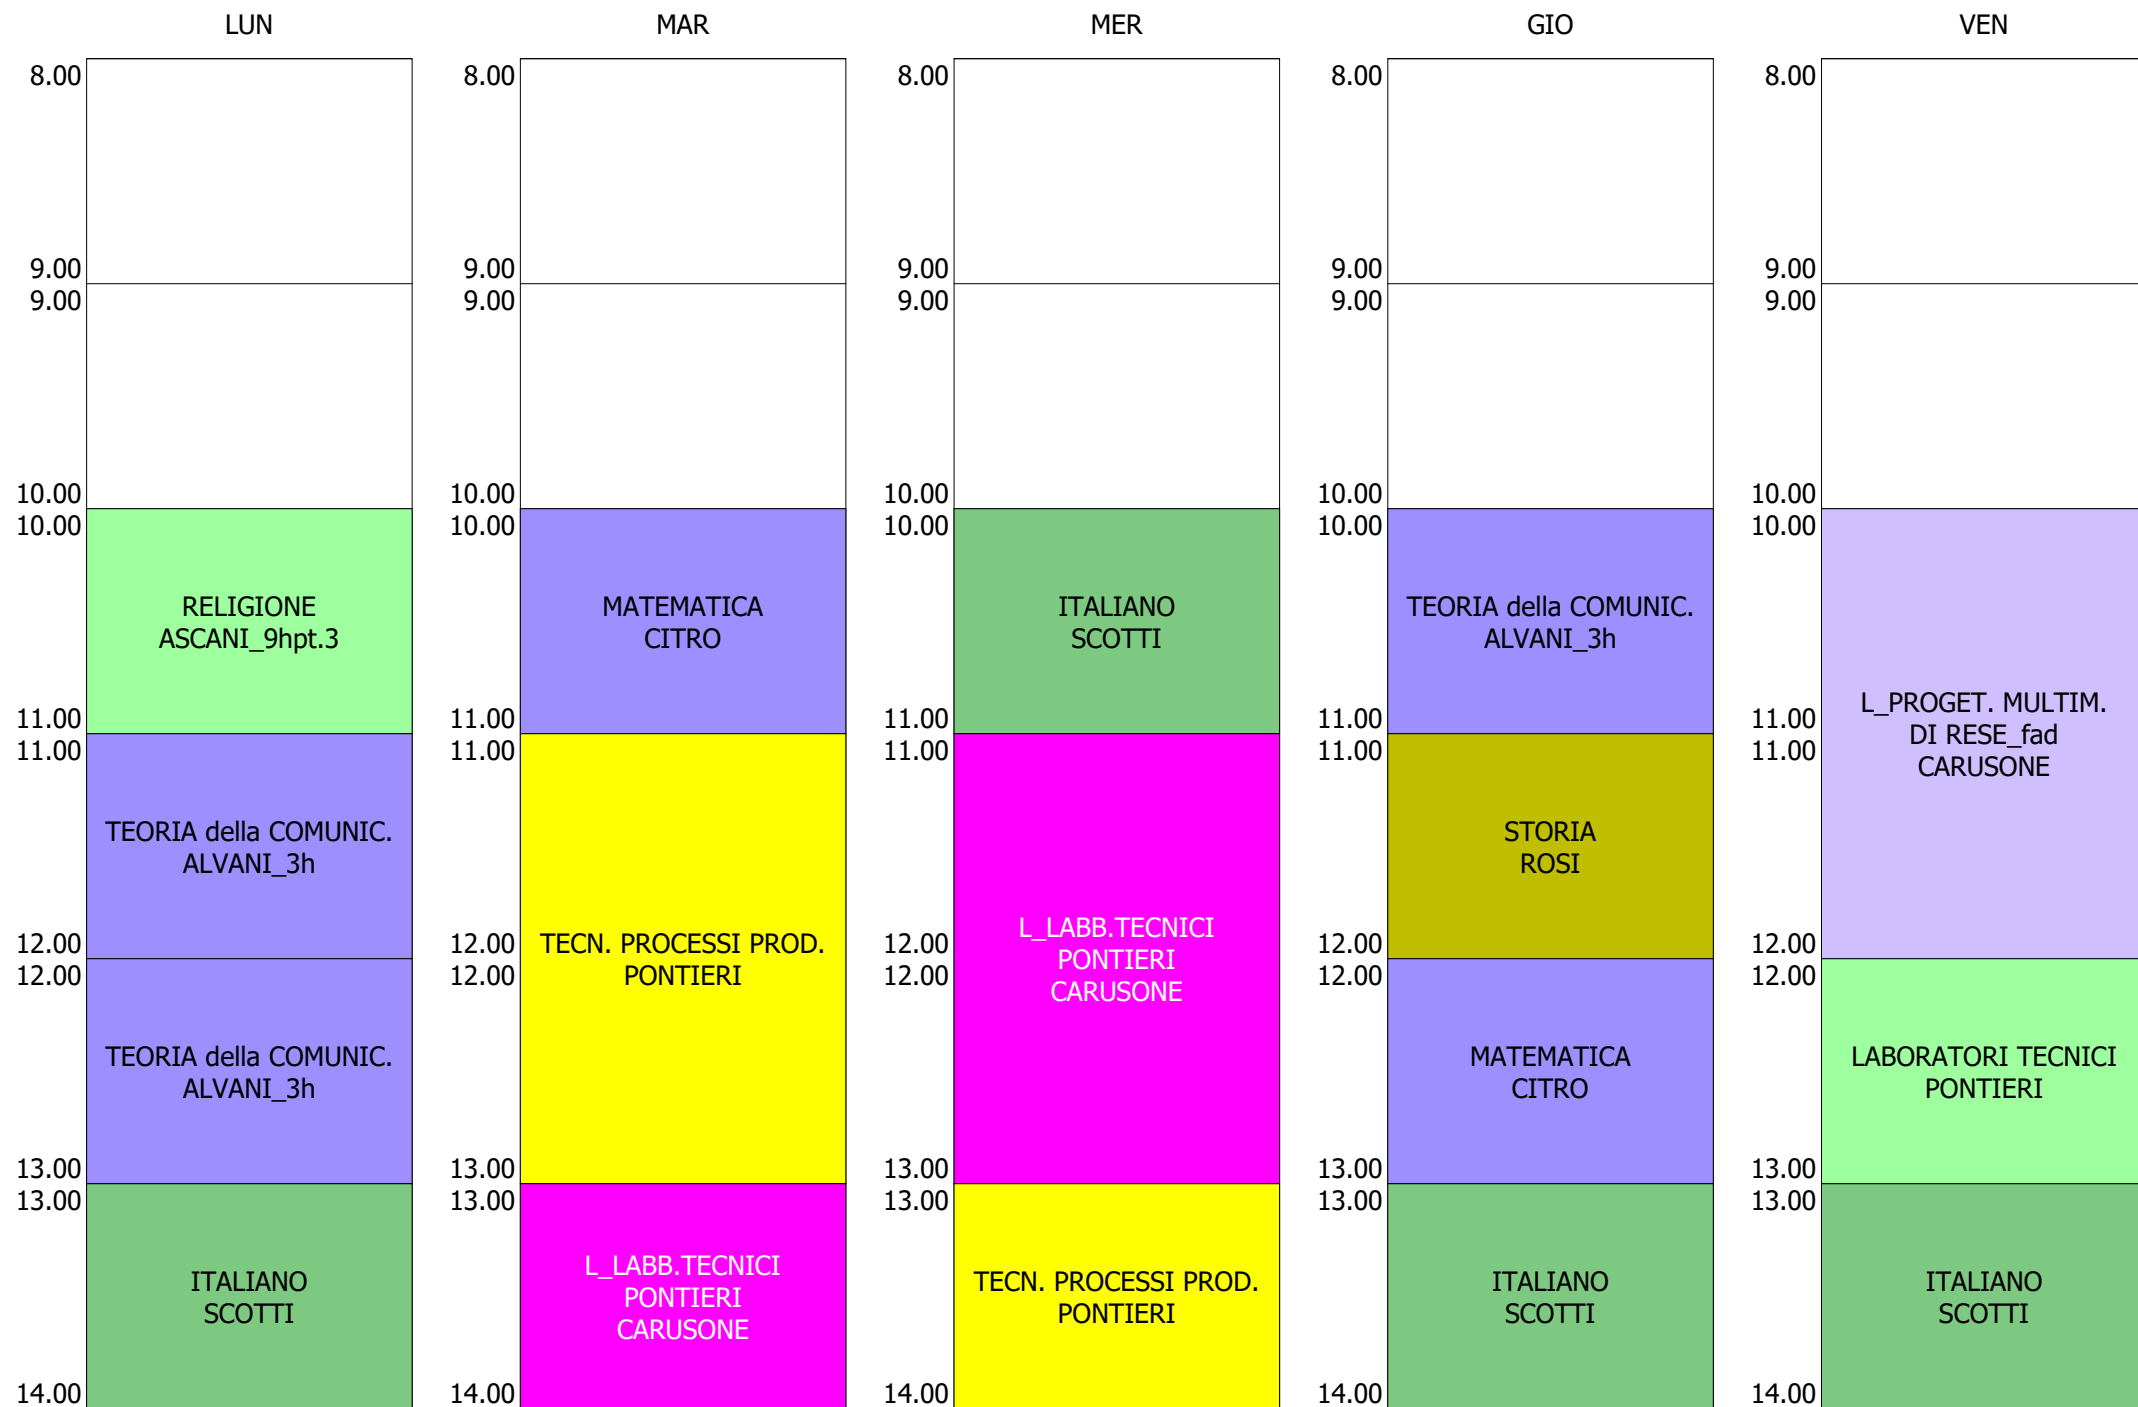

ISTITUTO TECNICO INDUSTRIALE STATALE "GALILEO GALILEI" - ROMA
ORARIO LEZIONI ORE 10,00 - 14,00 DAL 13 AL 17 SETT.2021

ORARIO CLASSE - 40 (31:00)