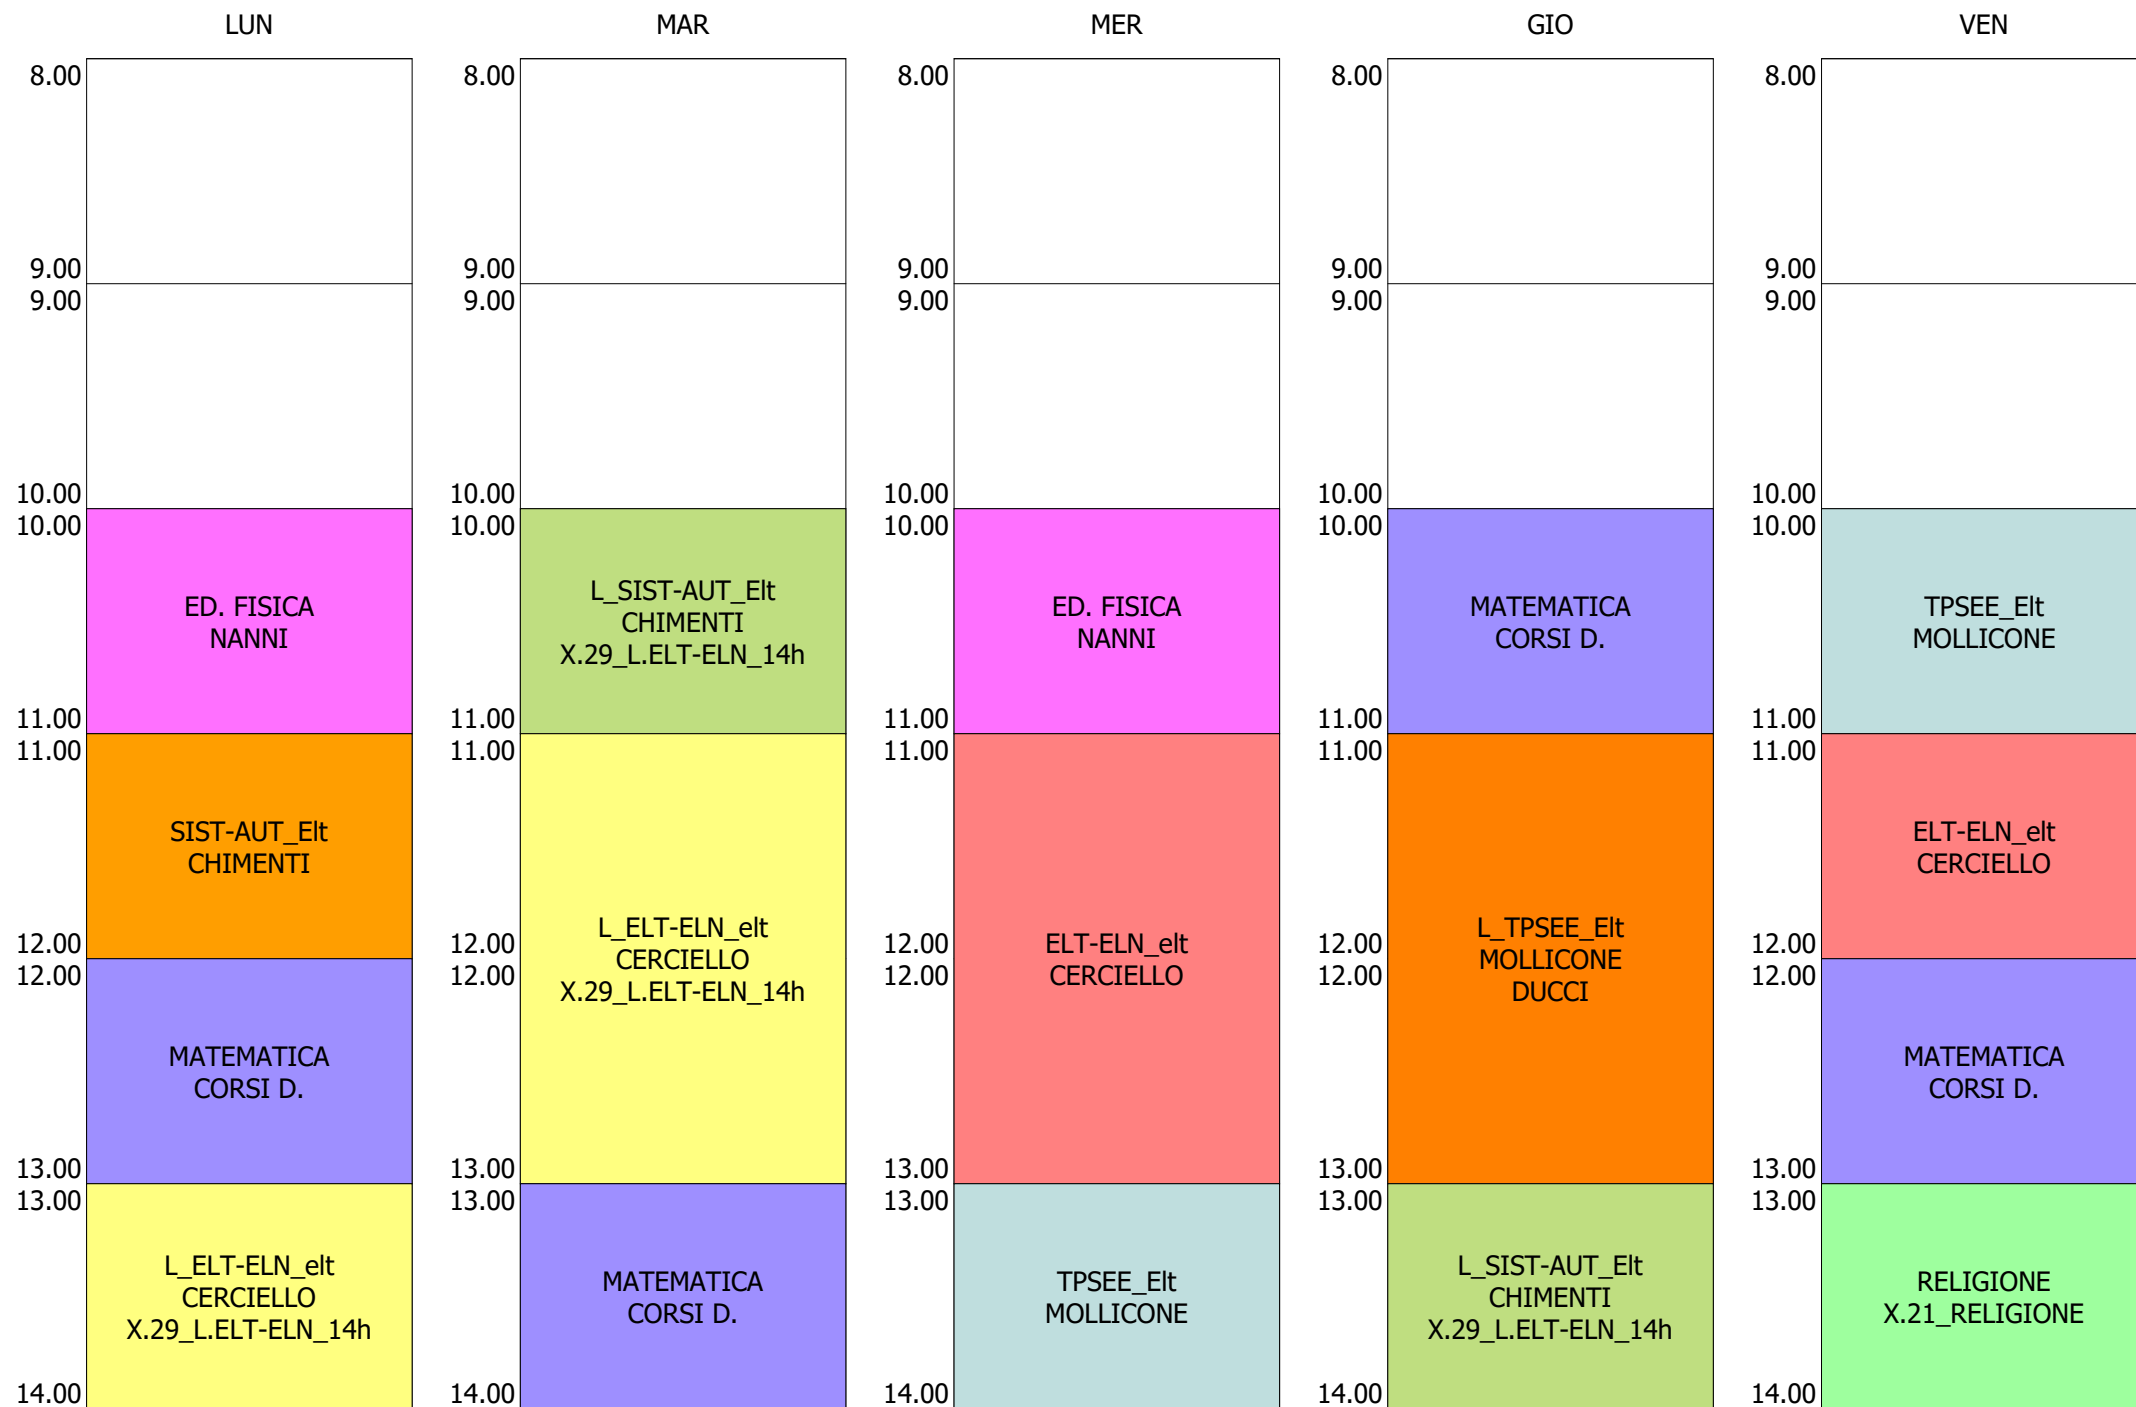

ISTITUTO TECNICO INDUSTRIALE STATALE "GALILEO GALILEI" - ROMA
ORARIO LEZIONI ORE 10,00 - 14,00 DAL 13 AL 17 SETT.2021

ORARIO CLASSE - 4I (30:00)