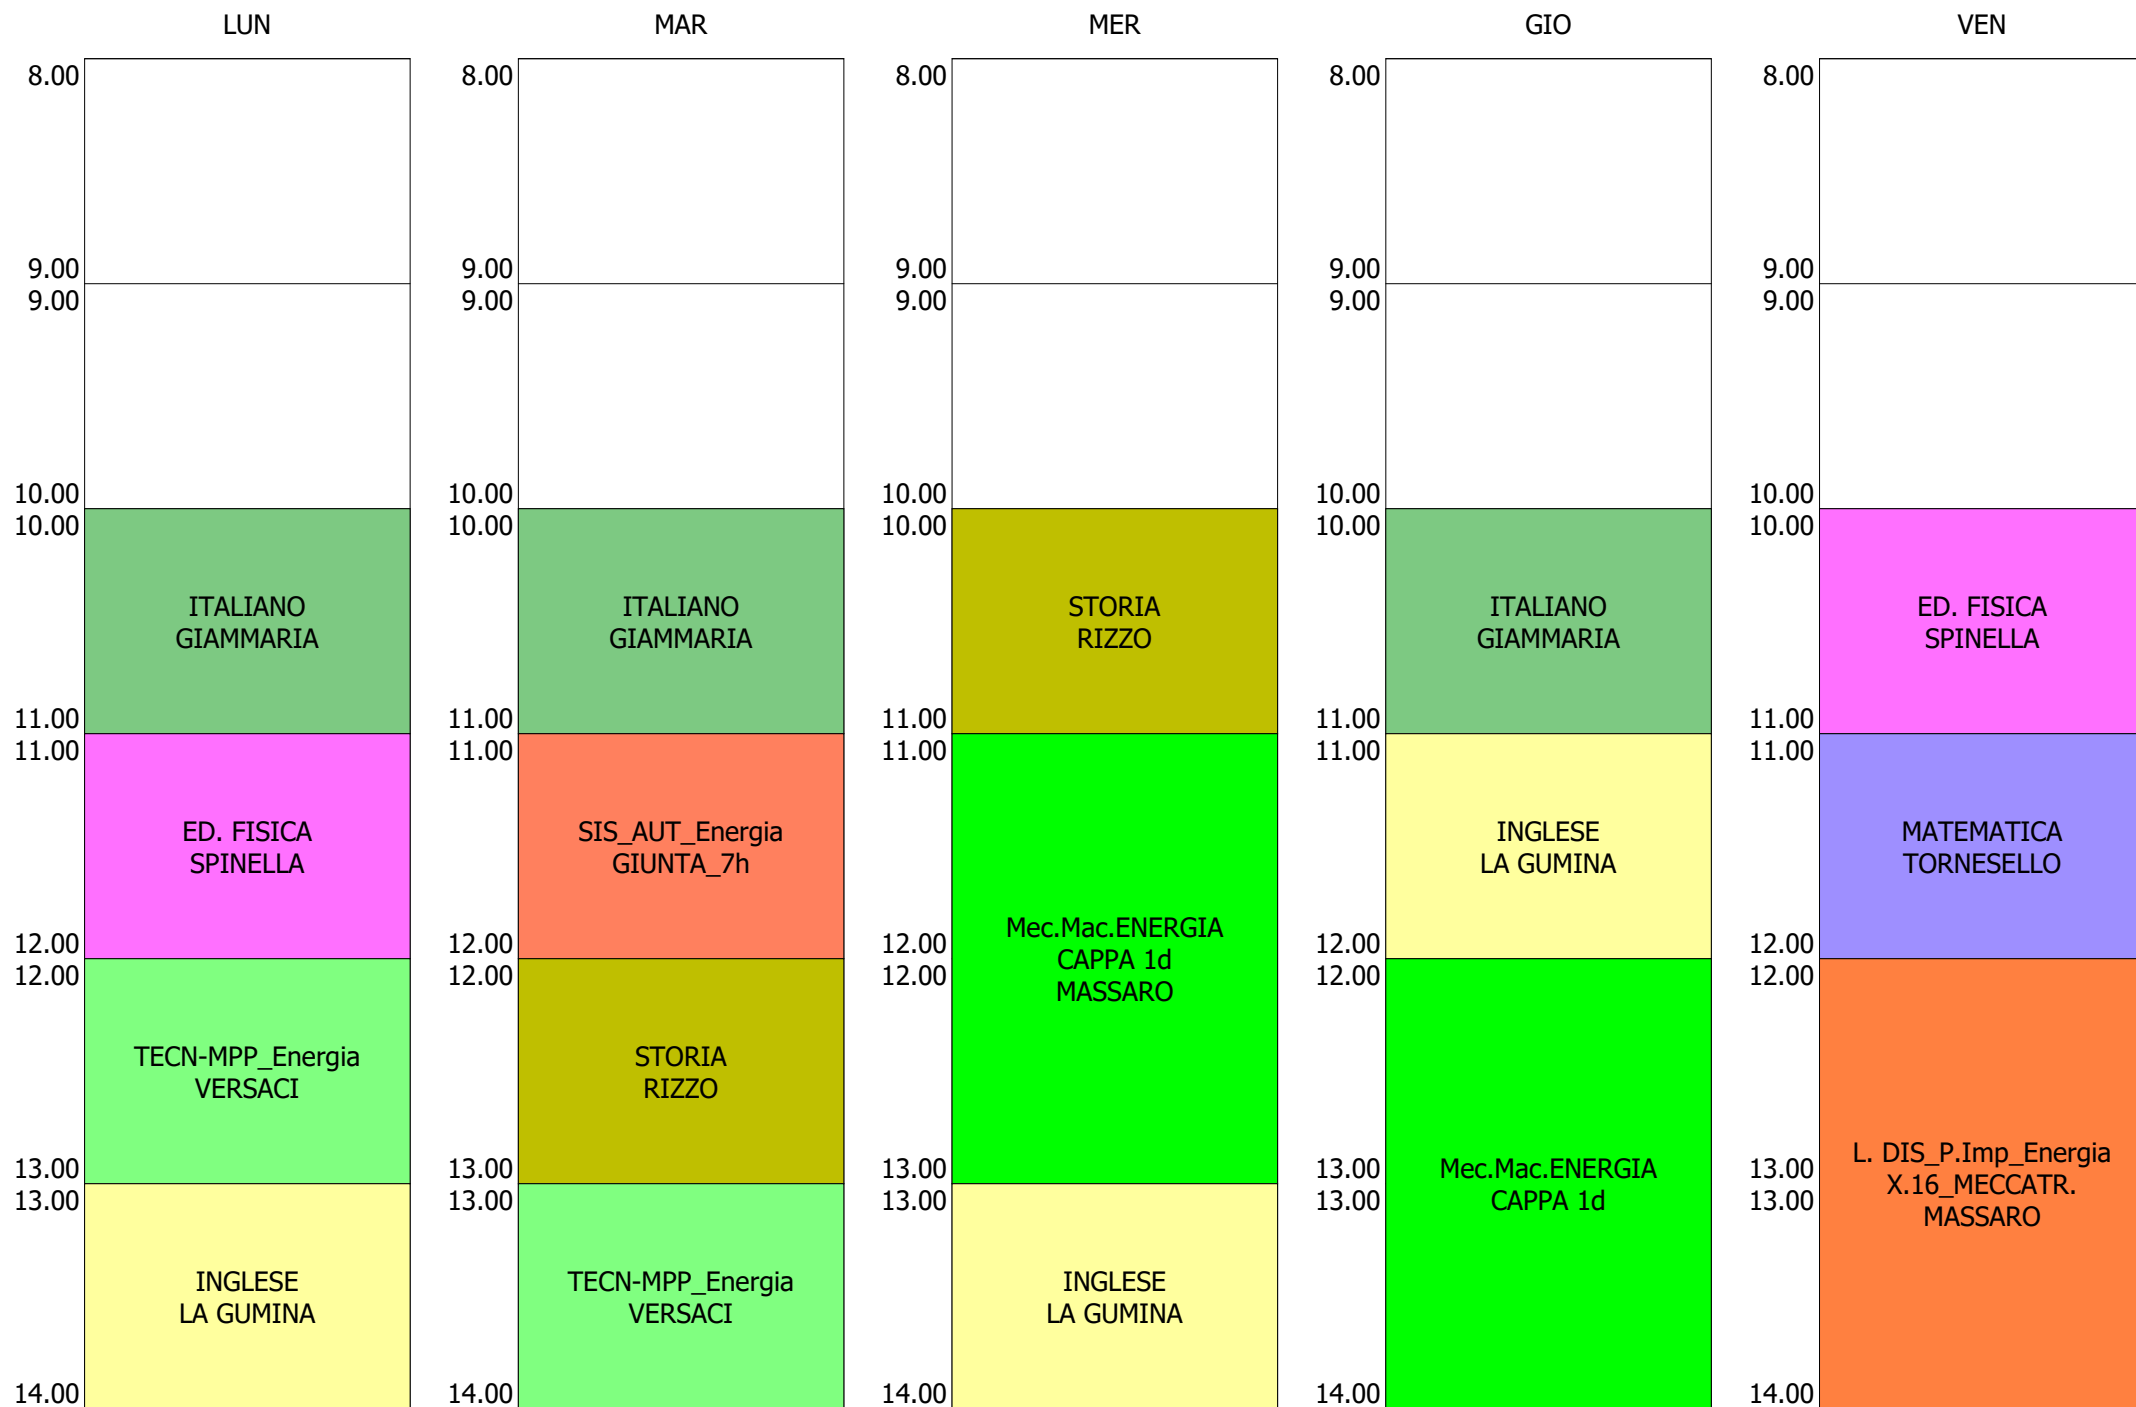

ISTITUTO TECNICO INDUSTRIALE STATALE "GALILEO GALILEI" - ROMA
ORARIO LEZIONI ORE 10,00 - 14,00 DAL 13 AL 17 SETT.2021

ORARIO CLASSE - 3N (32:00)