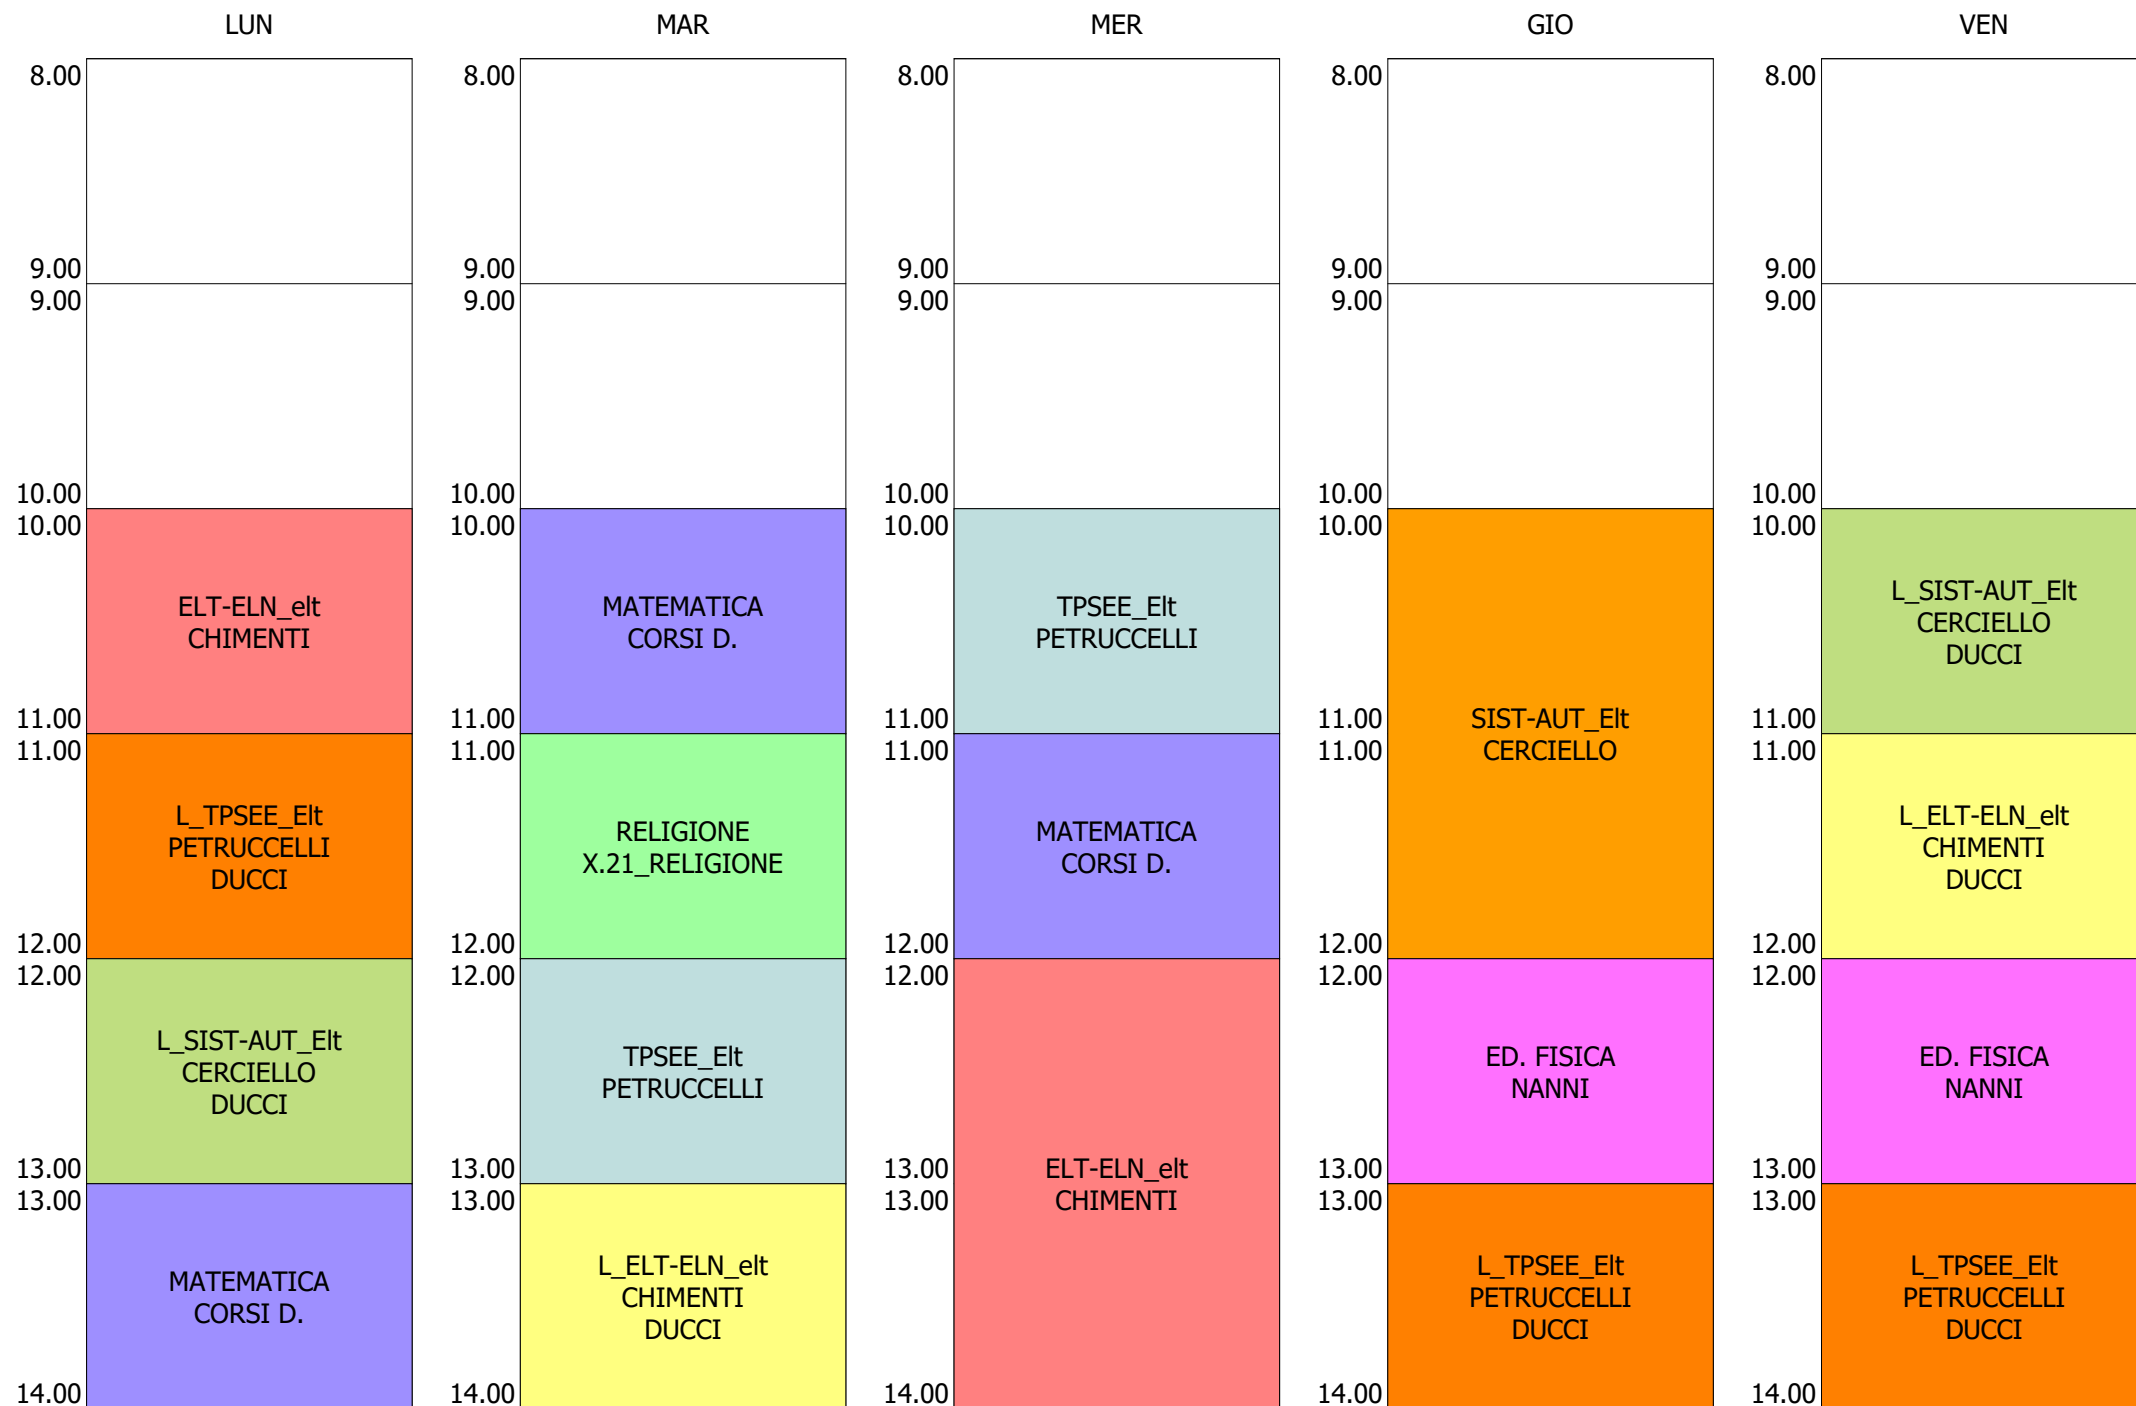

ISTITUTO TECNICO INDUSTRIALE STATALE "GALILEO GALILEI" - ROMA
ORARIO LEZIONI ORE 10,00 - 14,00 DAL 13 AL 17 SETT.2021

ORARIO CLASSE - 5I (31:00)