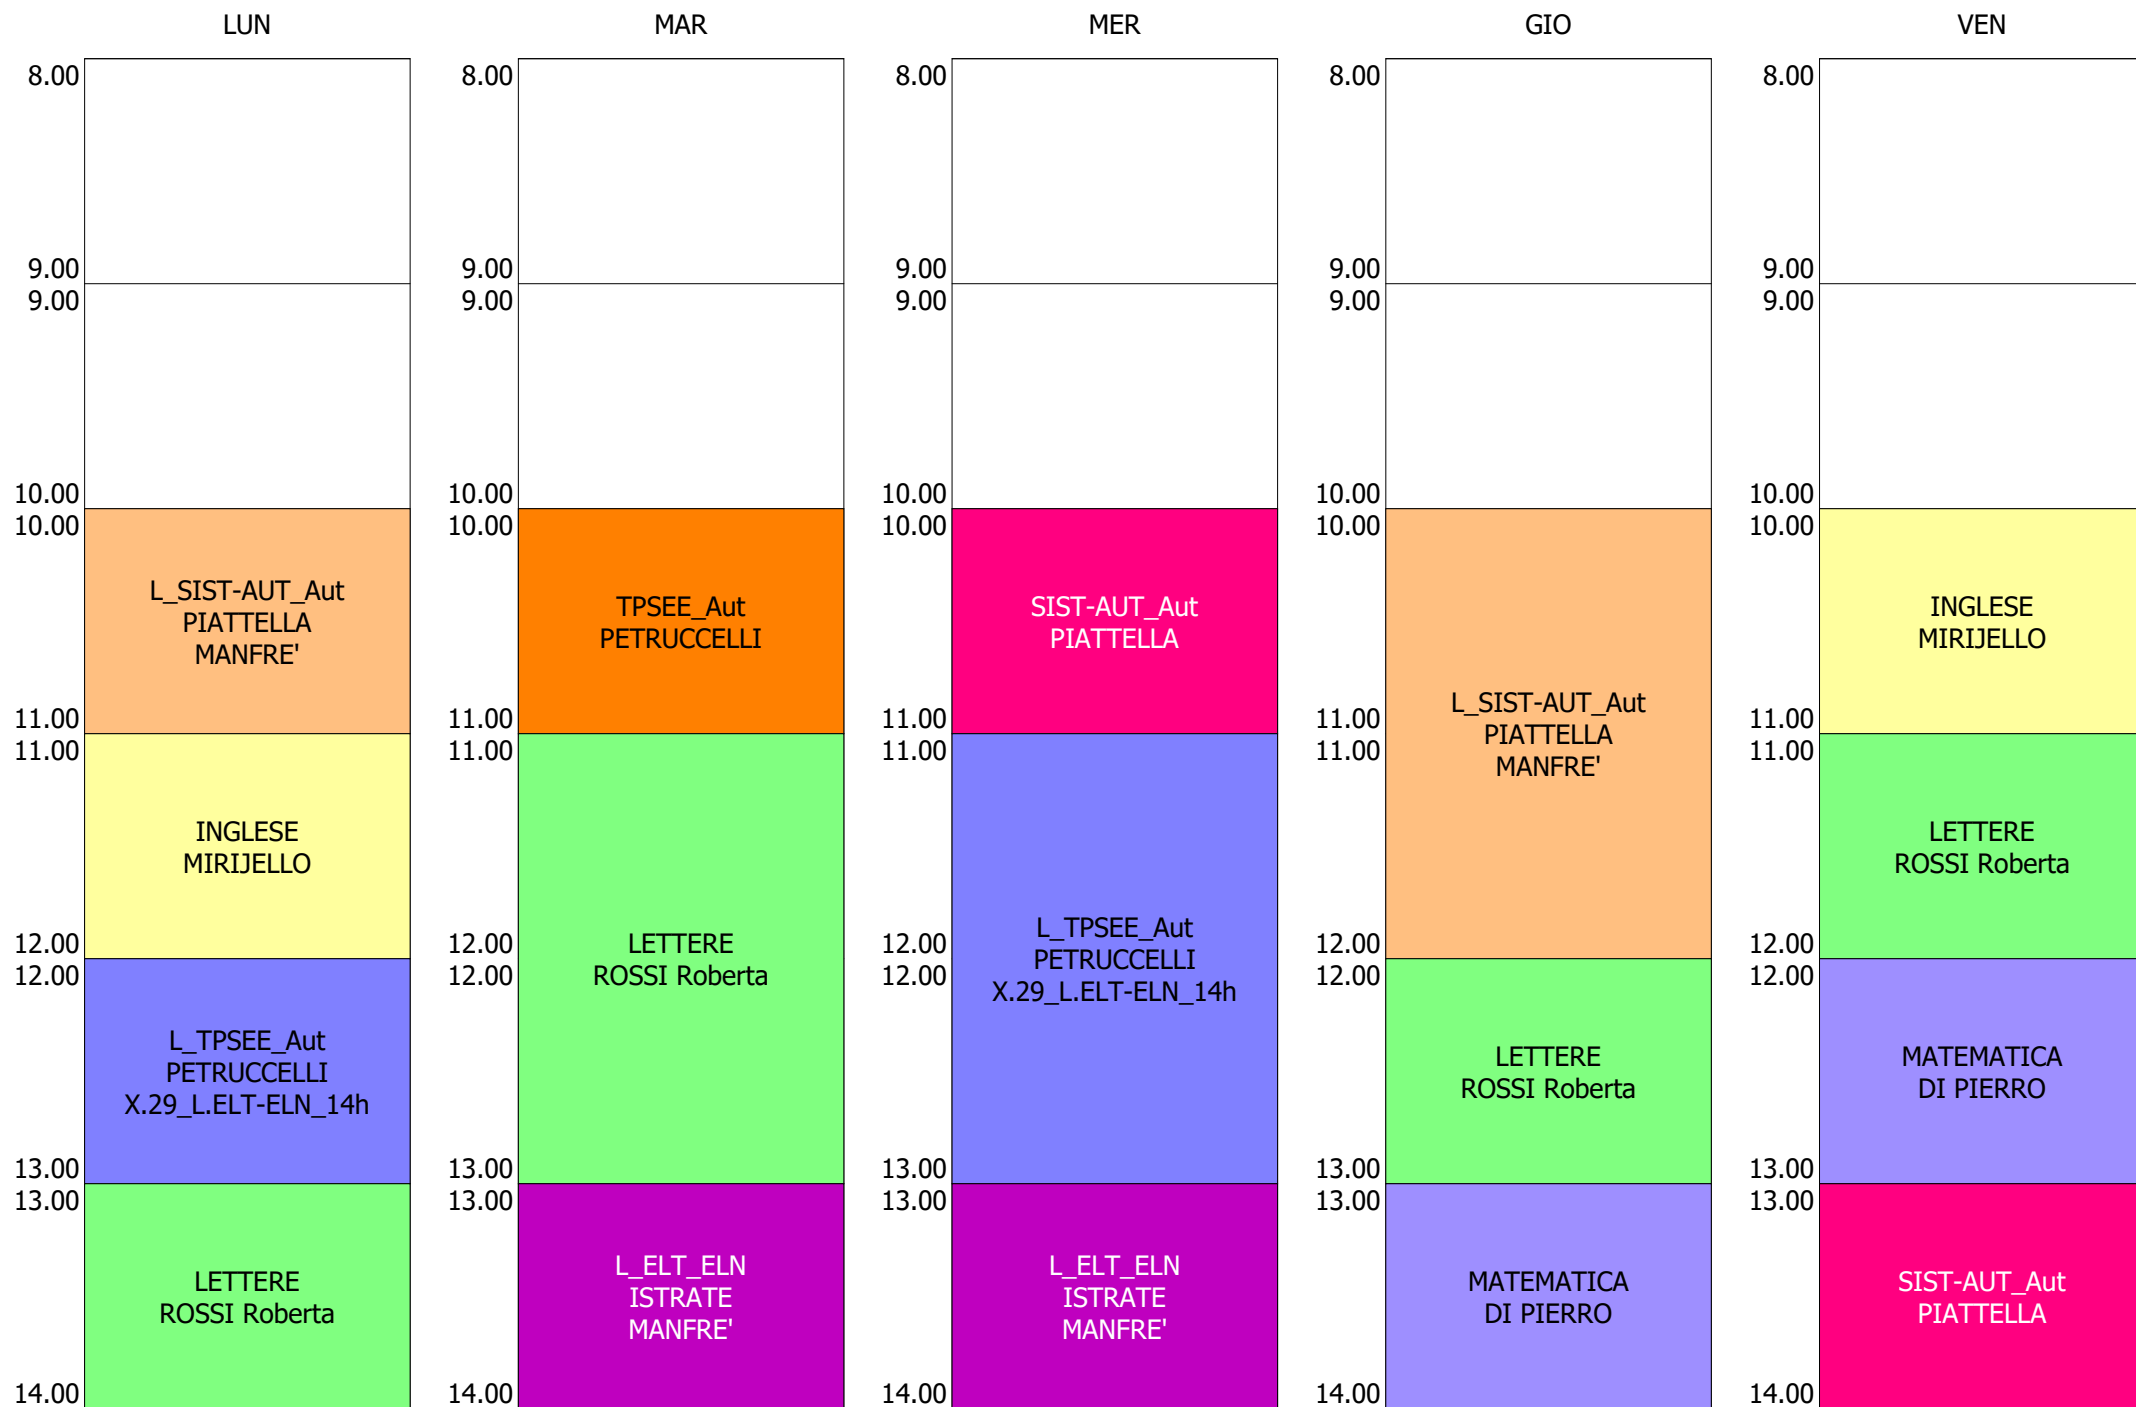

ORARIO CLASSE - 40 (31:00)

ISTITUTO TECNICO INDUSTRIALE STATALE "GALILEO GALILEI" - ROMA
 ORARIO LEZIONI ORE 10,00 - 14,00 DAL 13 AL 17 SETT.2021

ORARIO CLASSE - 5A (32:00)

ISTITUTO TECNICO INDUSTRIALE STATALE "GALILEO GALILEI" - ROMA
 ORARIO LEZIONI ORE 10,00 - 14,00 DAL 13 AL 17 SETT.2021

ORARIO CLASSE - 5B (32:00)

ISTITUTO TECNICO INDUSTRIALE STATALE "GALILEO GALILEI" - ROMA
 ORARIO LEZIONI ORE 10,00 - 14,00 DAL 13 AL 17 SETT.2021

ORARIO CLASSE - 5C (32:00)

ISTITUTO TECNICO INDUSTRIALE STATALE "GALILEO GALILEI" - ROMA
 ORARIO LEZIONI ORE 10,00 - 14,00 DAL 13 AL 17 SETT.2021