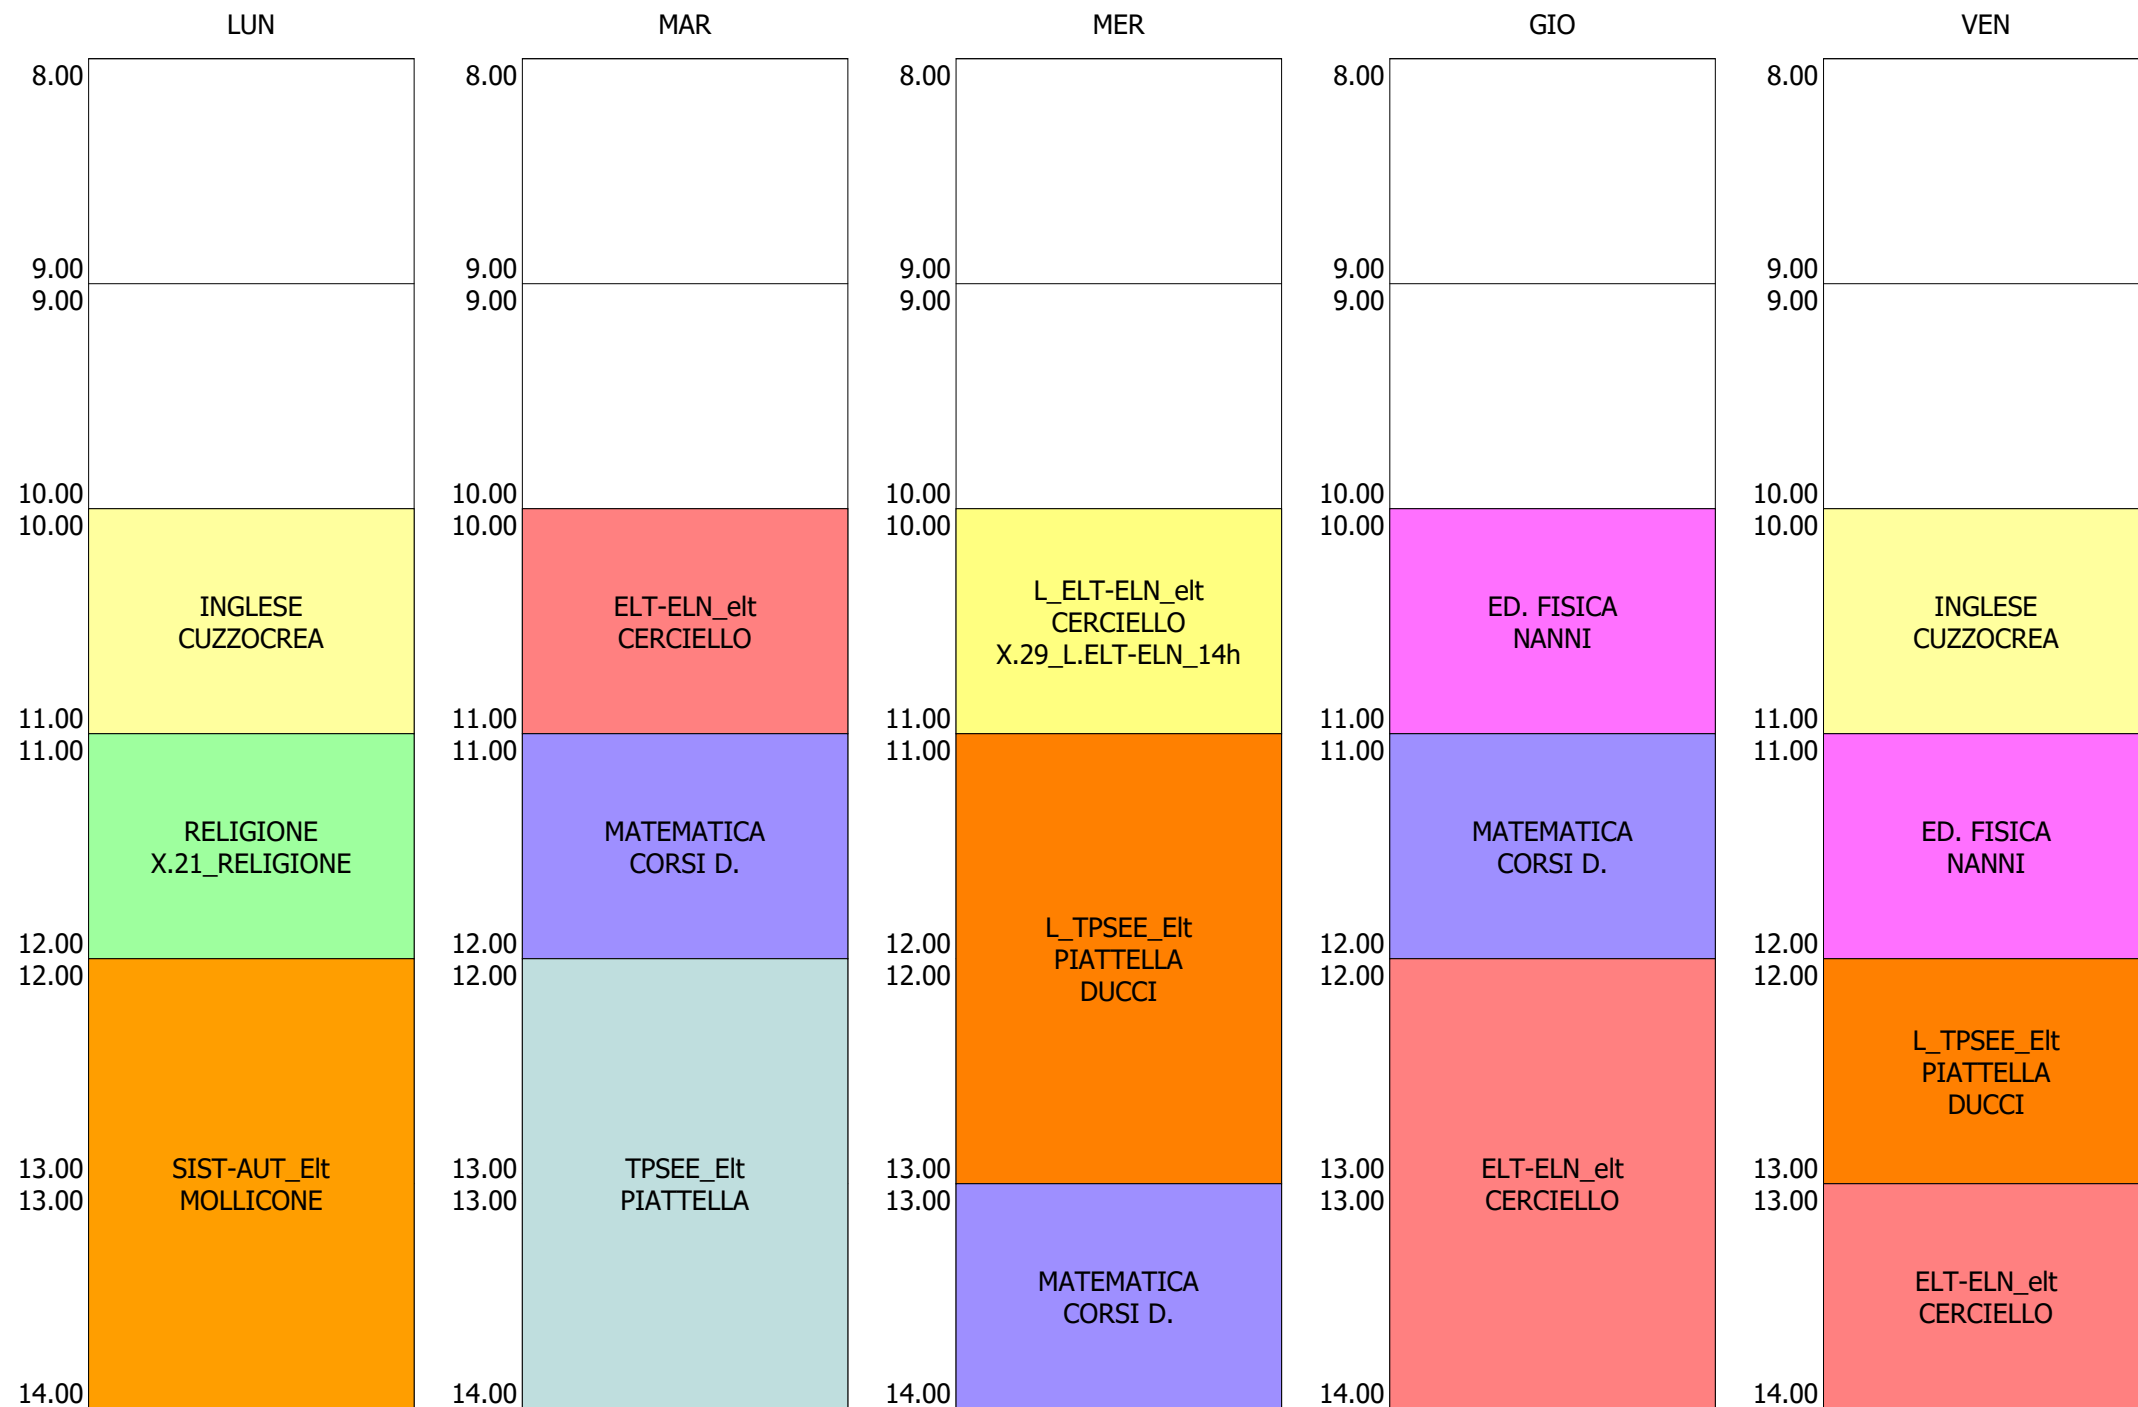

ISTITUTO TECNICO INDUSTRIALE STATALE "GALILEO GALILEI" - ROMA
ORARIO LEZIONI ORE 10,00 - 14,00 DAL 13 AL 17 SETT.2021

ORARIO CLASSE - 3I (30:00)