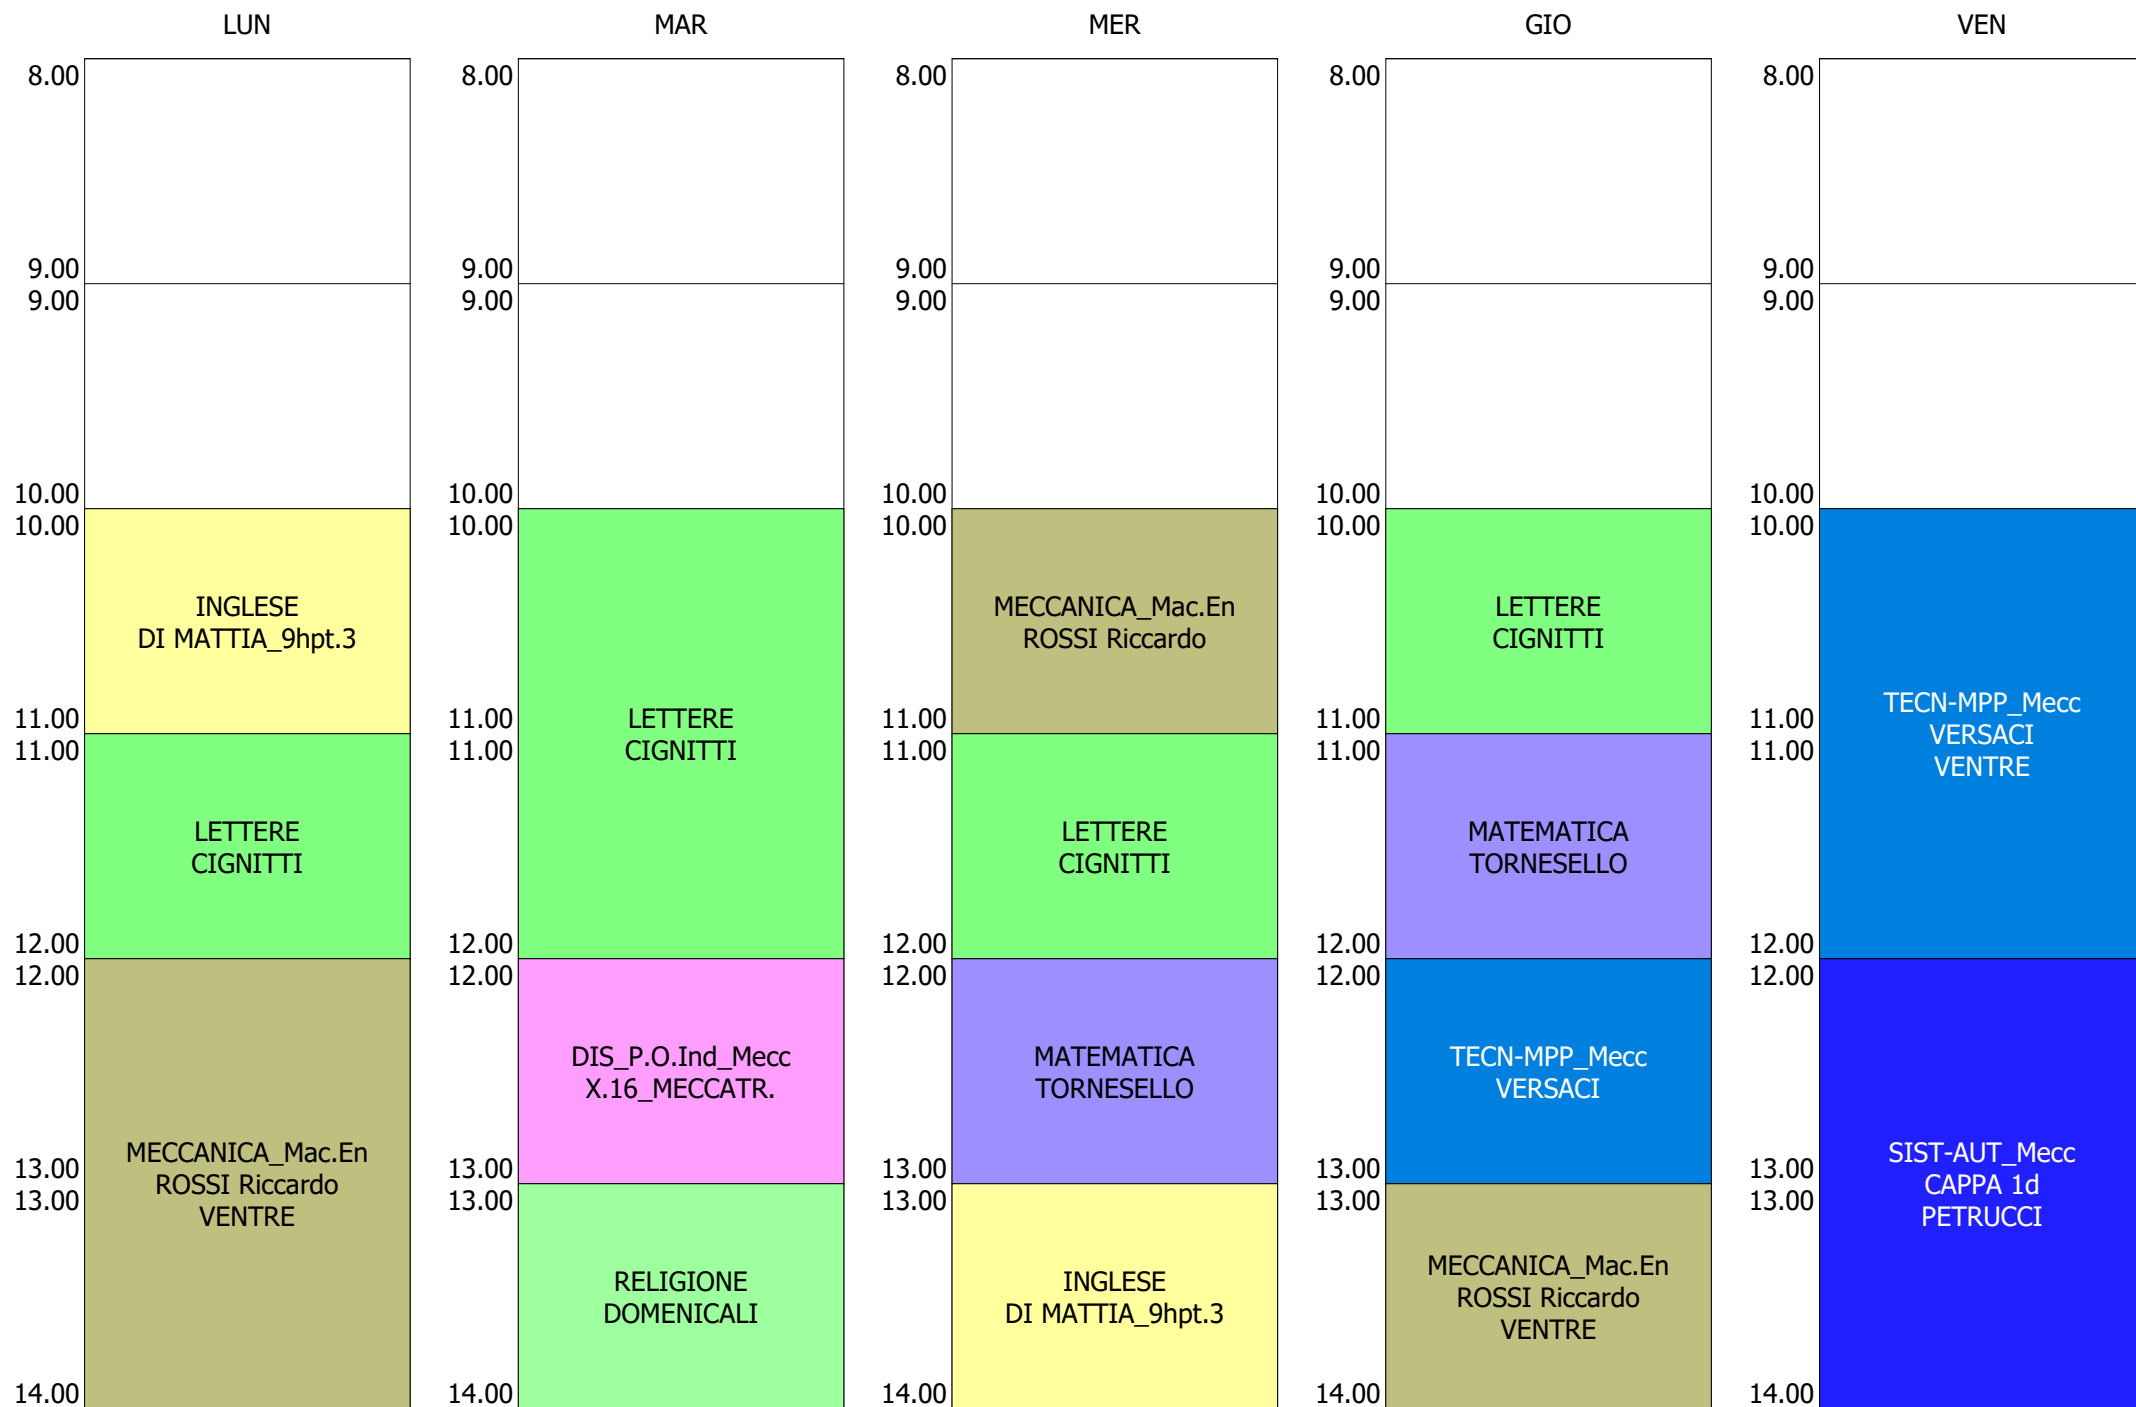

ORARIO CLASSE - 5D (32:00)

ISTITUTO TECNICO INDUSTRIALE STATALE "GALILEO GALILEI" - ROMA
 ORARIO LEZIONI ORE 10,00 - 14,00 DAL 13 AL 17 SETT.2021

ORARIO CLASSE - 5E (32:00)

ISTITUTO TECNICO INDUSTRIALE STATALE "GALILEO GALILEI" - ROMA
 ORARIO LEZIONI ORE 10,00 - 14,00 DAL 13 AL 17 SETT.2021

ORARIO CLASSE - 5H (32:00)

ISTITUTO TECNICO INDUSTRIALE STATALE "GALILEO GALILEI" - ROMA
 ORARIO LEZIONI ORE 10,00 - 14,00 DAL 13 AL 17 SETT.2021

ORARIO CLASSE - 5I (31:00)

ISTITUTO TECNICO INDUSTRIALE STATALE "GALILEO GALILEI" - ROMA
 ORARIO LEZIONI ORE 10,00 - 14,00 DAL 13 AL 17 SETT.2021

ORARIO CLASSE - 5M (32:00)

ISTITUTO TECNICO INDUSTRIALE STATALE "GALILEO GALILEI" - ROMA
 ORARIO LEZIONI ORE 10,00 - 14,00 DAL 13 AL 17 SETT.2021

ORARIO CLASSE - 5N (32:00)

ISTITUTO TECNICO INDUSTRIALE STATALE "GALILEO GALILEI" - ROMA
 ORARIO LEZIONI ORE 10,00 - 14,00 DAL 13 AL 17 SETT.2021