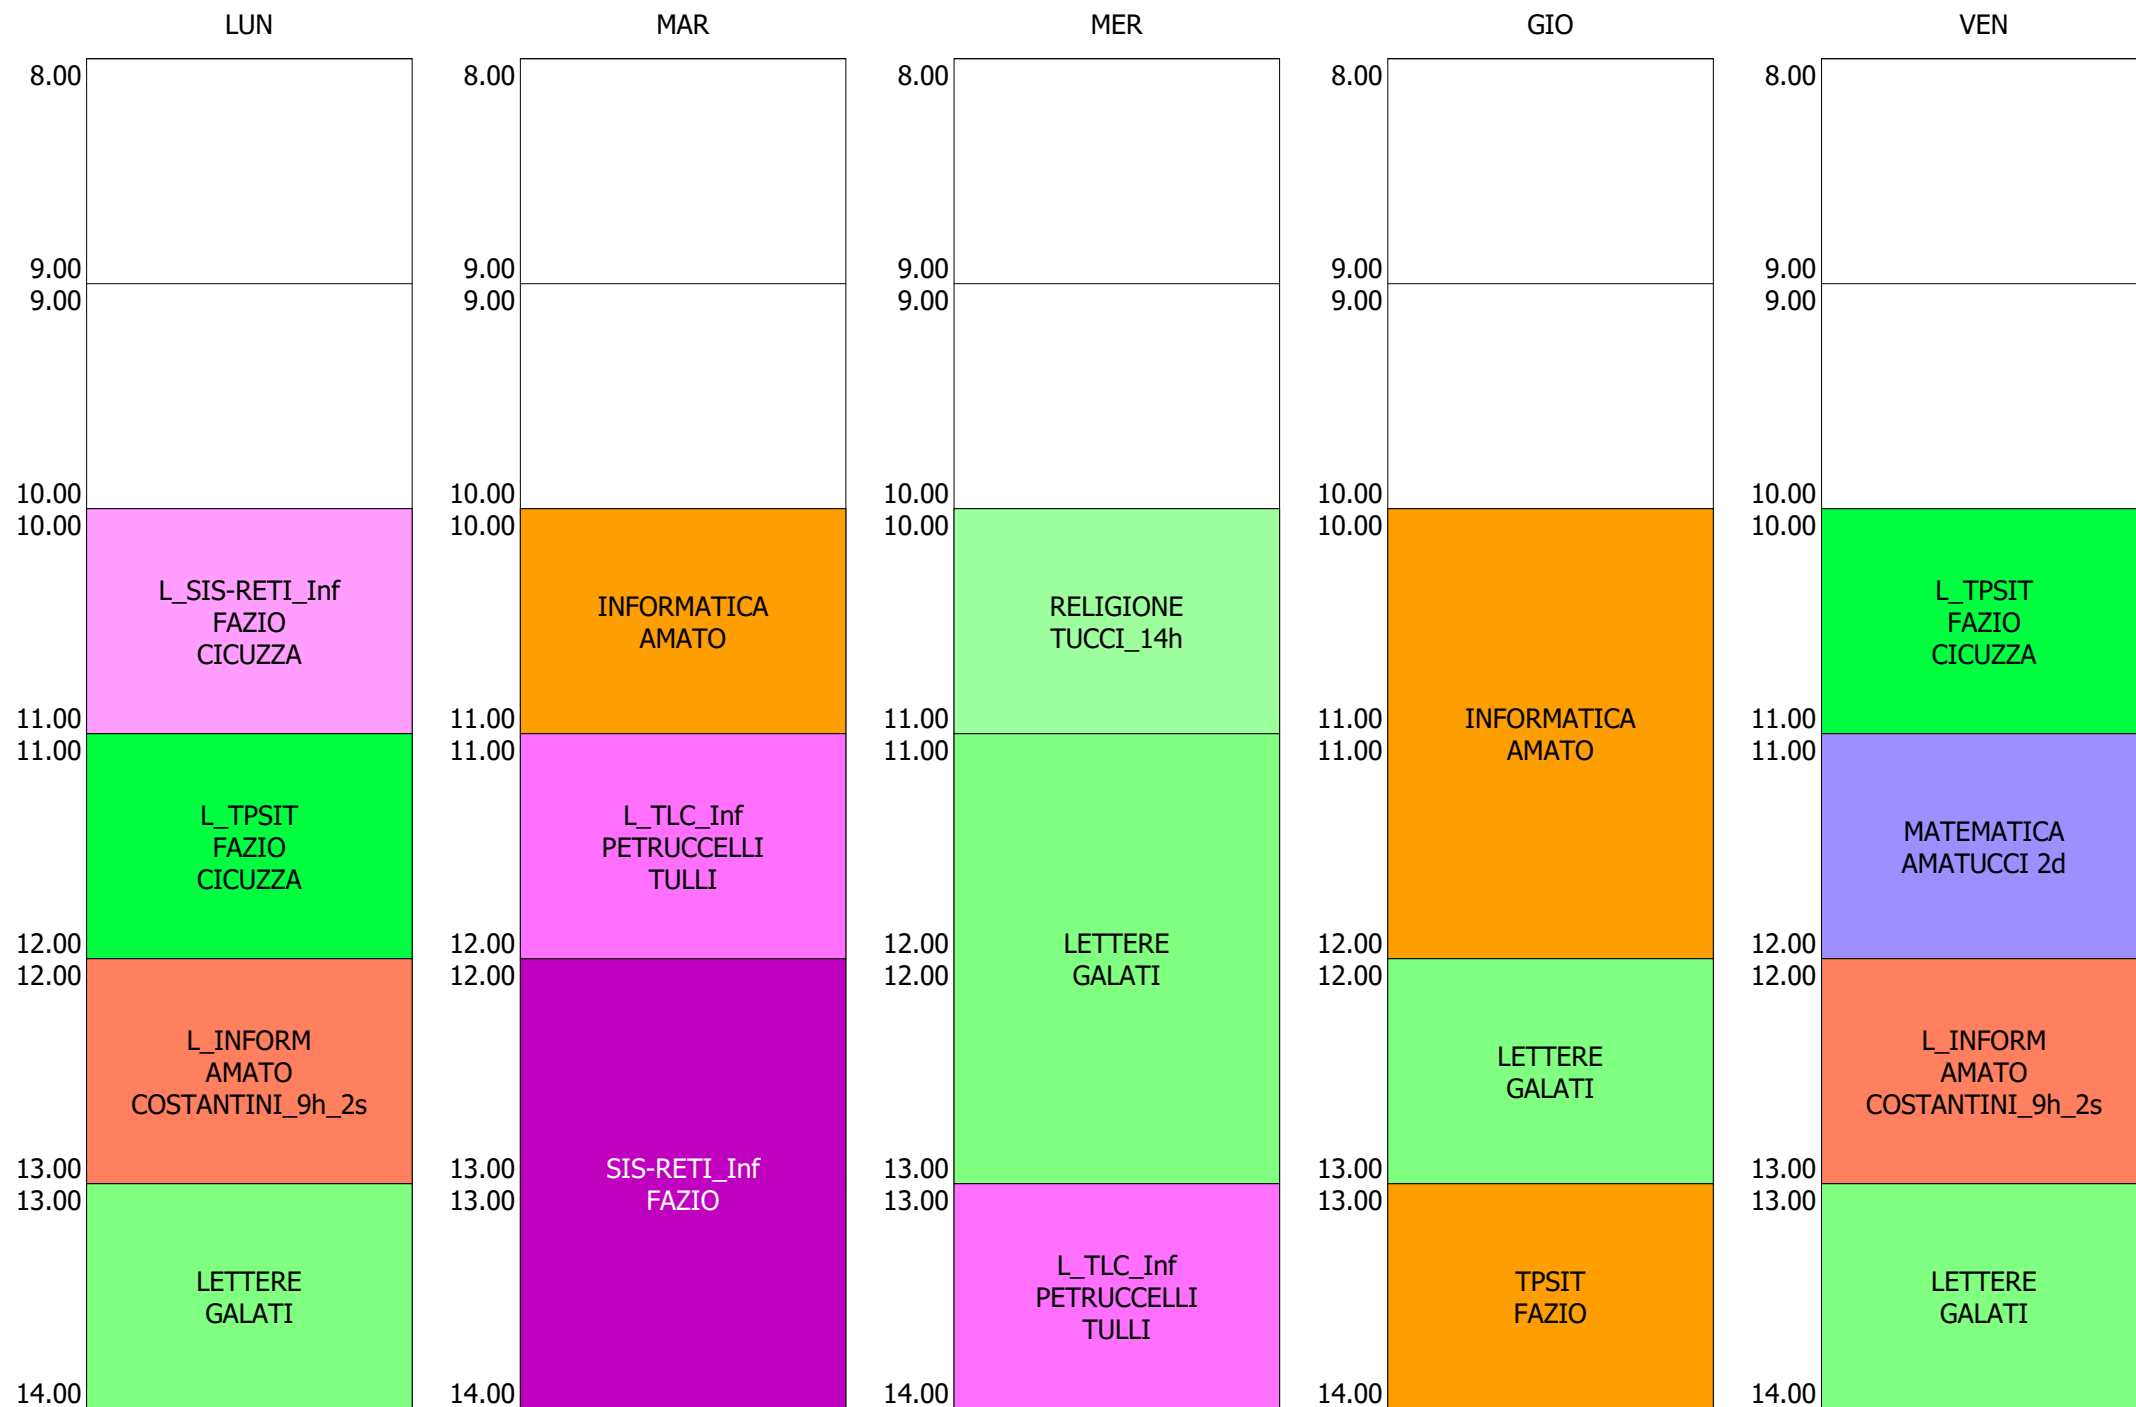

ISTITUTO TECNICO INDUSTRIALE STATALE "GALILEO GALILEI" - ROMA
ORARIO LEZIONI ORE 10,00 - 14,00 DAL 13 AL 17 SETT.2021

ORARIO CLASSE - 4E (31:00)