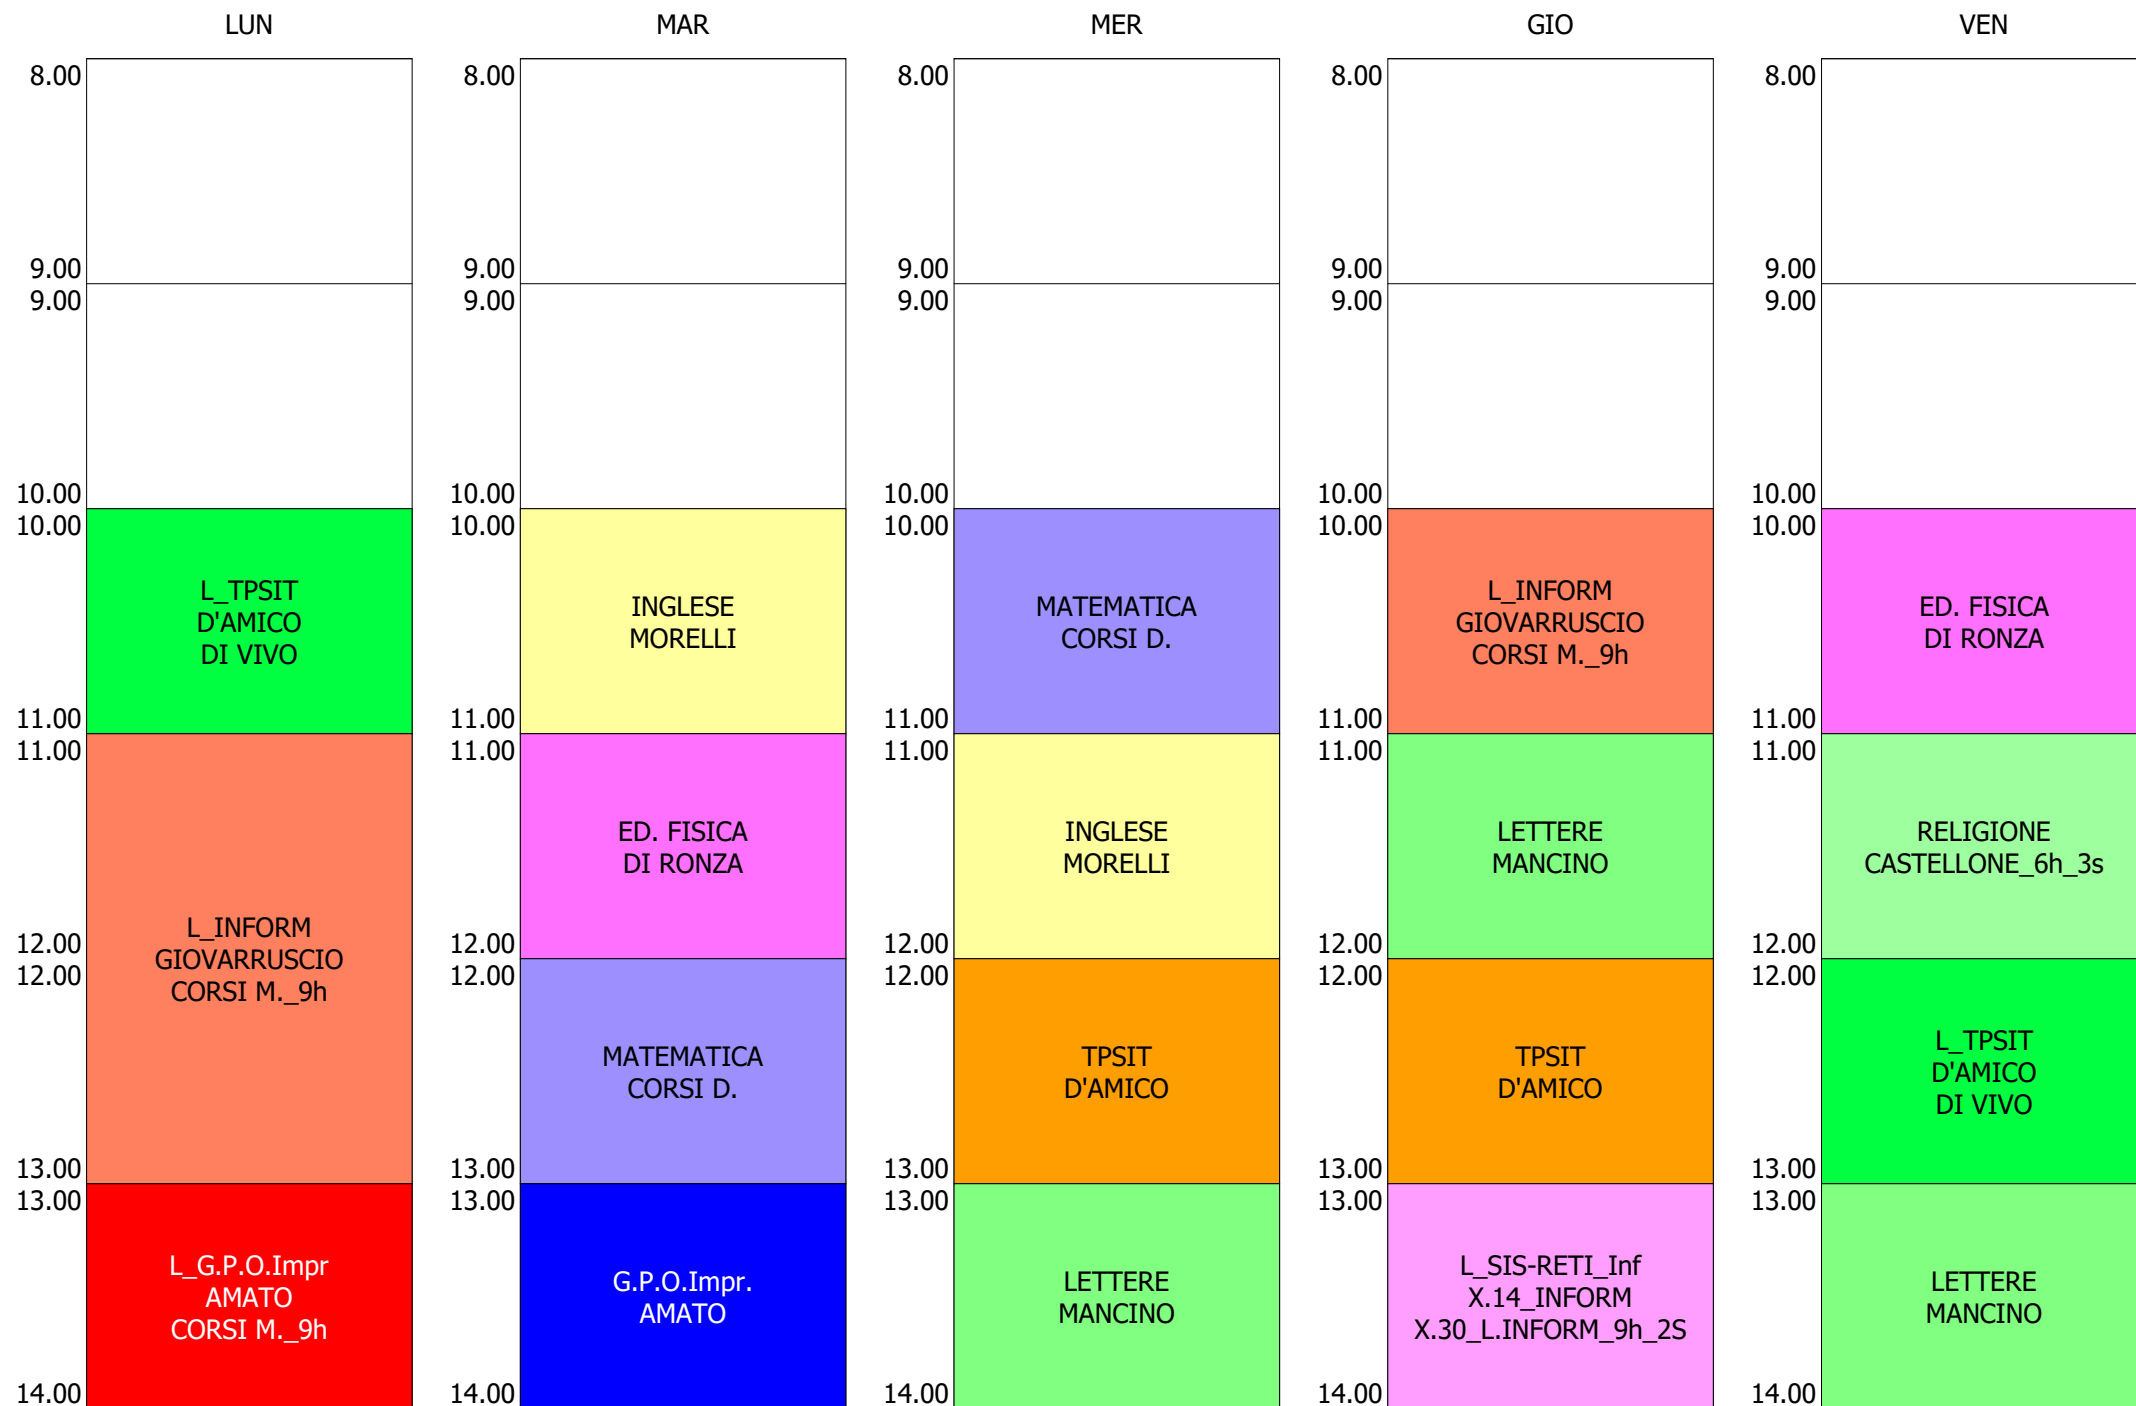

ISTITUTO TECNICO INDUSTRIALE STATALE "GALILEO GALILEI" - ROMA
ORARIO LEZIONI ORE 10,00 - 14,00 DAL 13 AL 17 SETT.2021

ORARIO CLASSE - 5D (32:00)