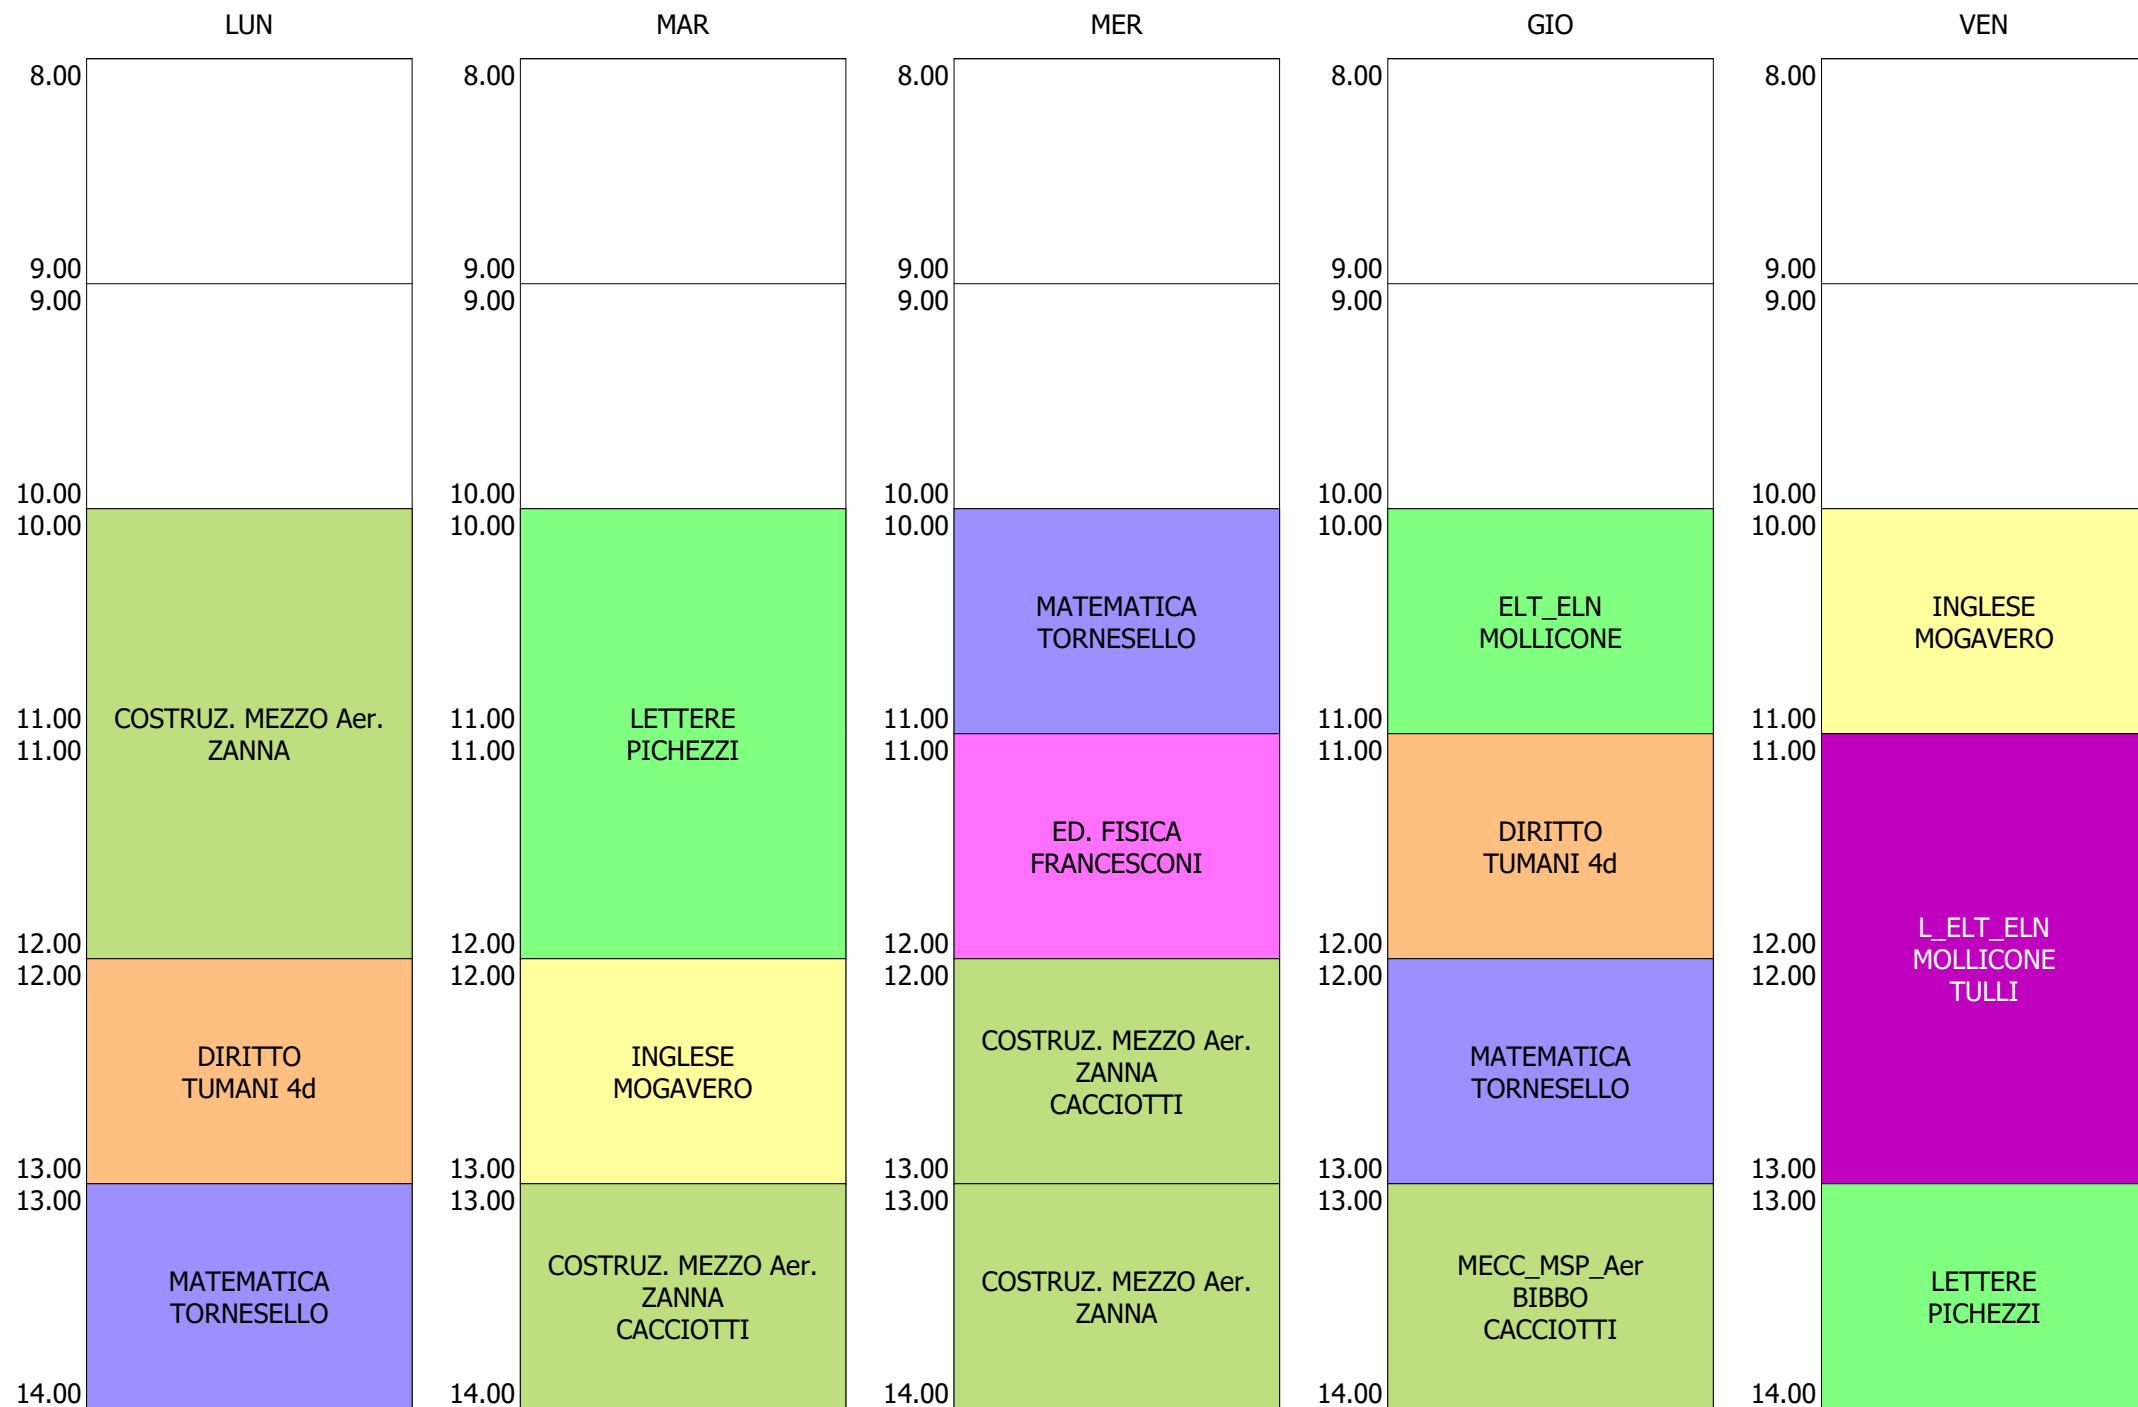

ISTITUTO TECNICO INDUSTRIALE STATALE "GALILEO GALILEI" - ROMA
ORARIO LEZIONI ORE 10,00 - 14,00 DAL 13 AL 17 SETT.2021

ORARIO CLASSE - 5A (32:00)