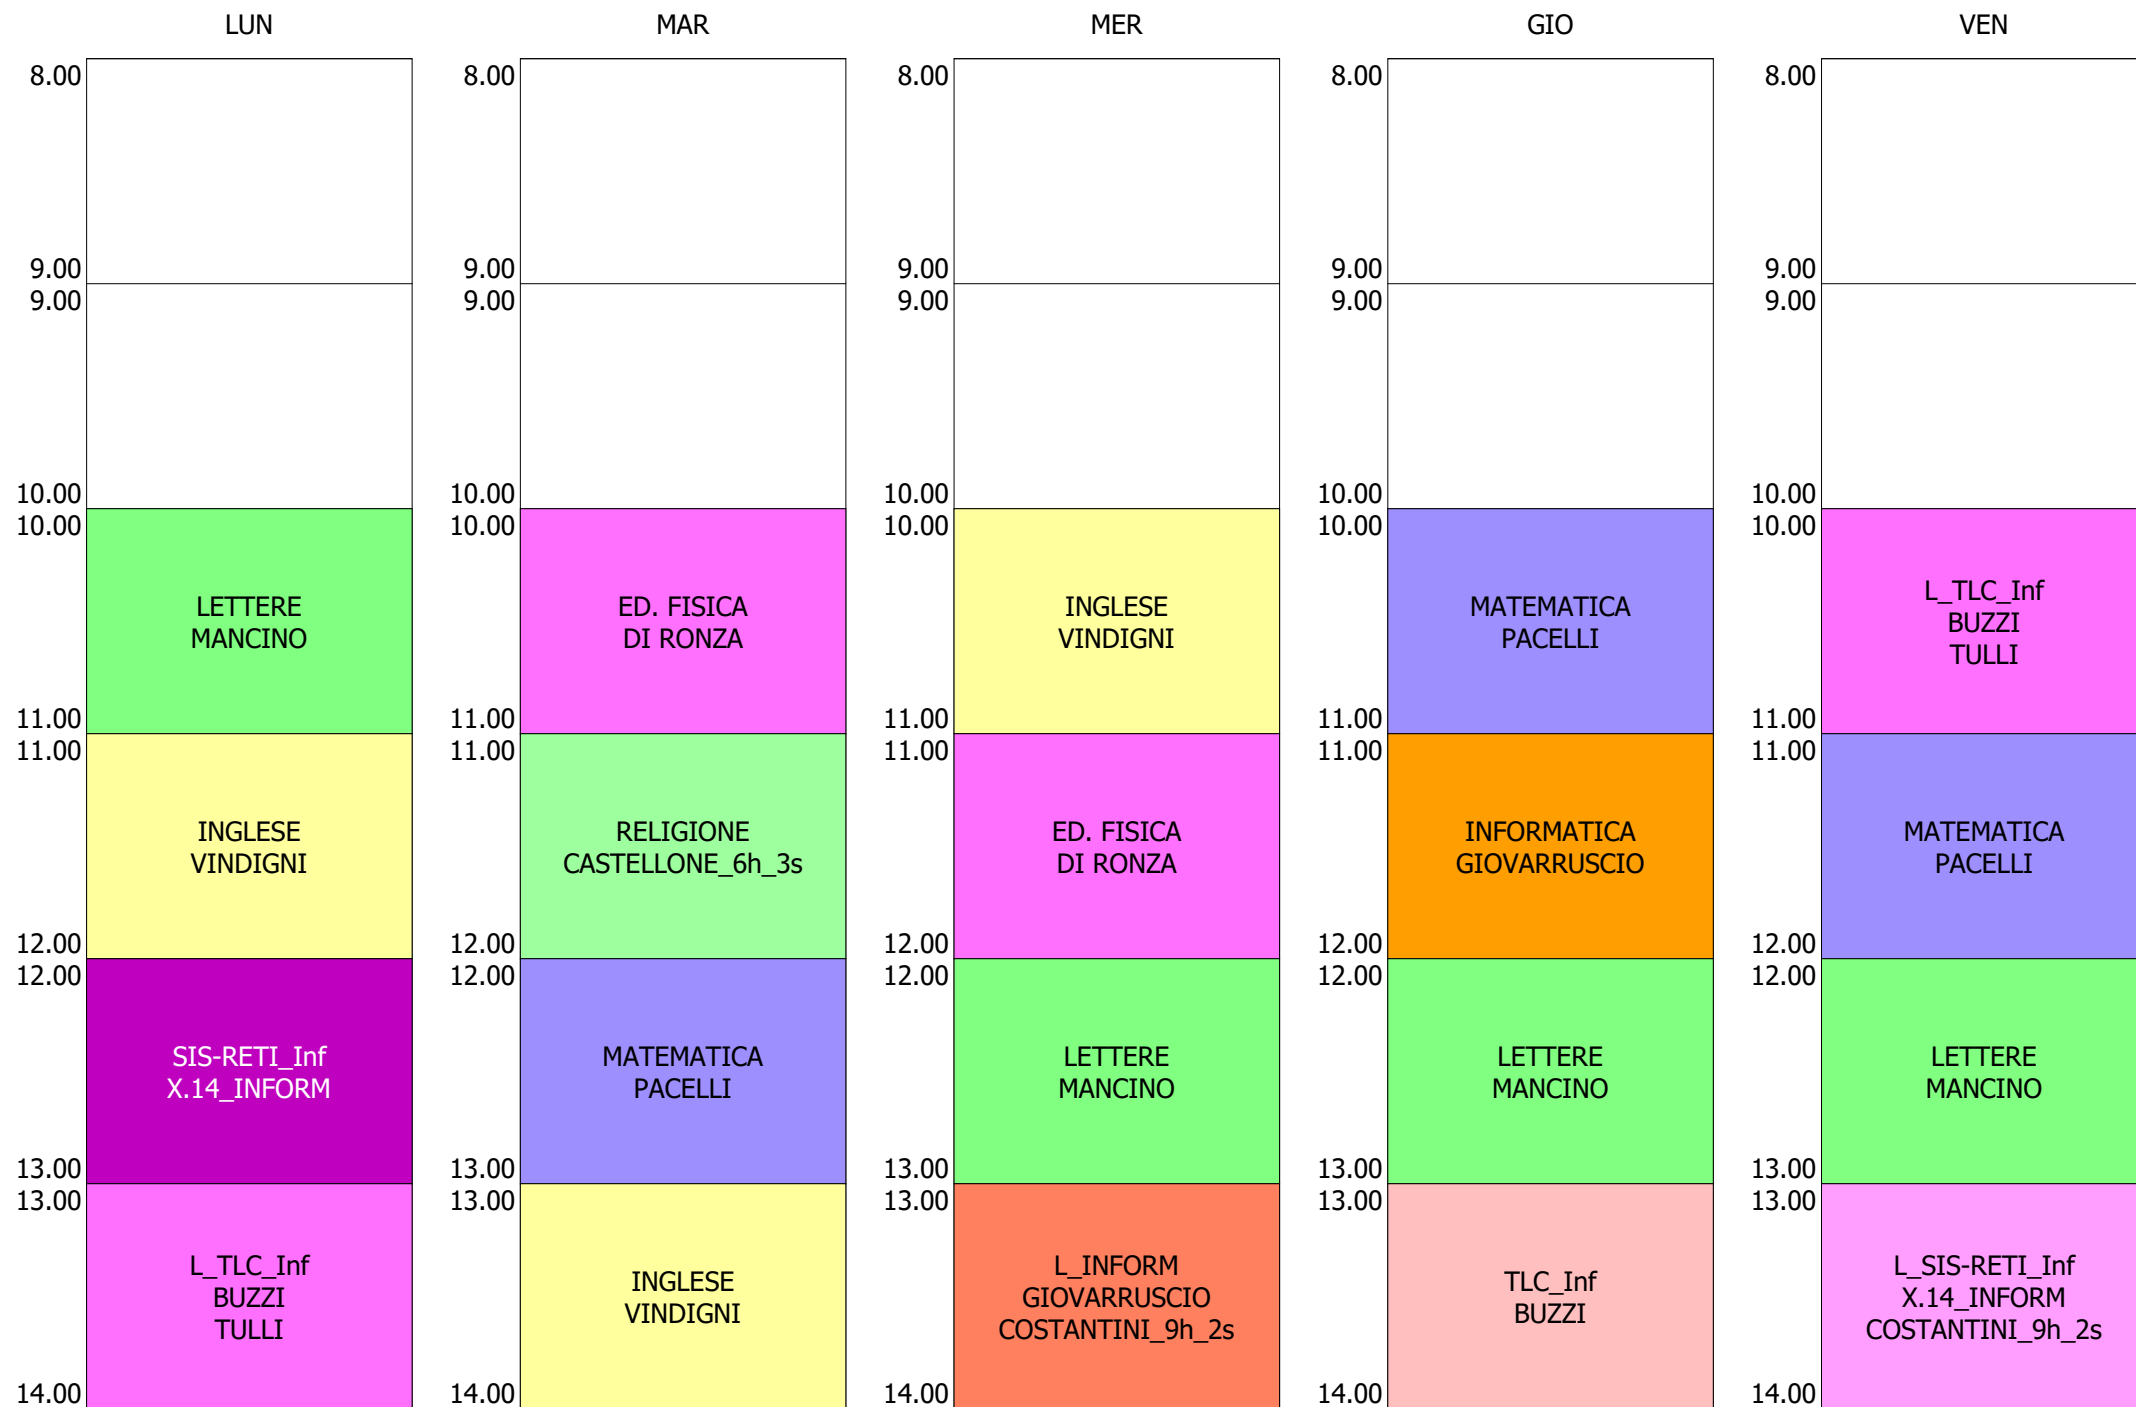

ISTITUTO TECNICO INDUSTRIALE STATALE "GALILEO GALILEI" - ROMA
 ORARIO LEZIONI ORE 10,00 - 14,00 DAL 13 AL 17 SETT.2021

ORARIO CLASSE - 3A (32:00)

ISTITUTO TECNICO INDUSTRIALE STATALE "GALILEO GALILEI" - ROMA
 ORARIO LEZIONI ORE 10,00 - 14,00 DAL 13 AL 17 SETT.2021

ORARIO CLASSE - 3B (32:00)

ISTITUTO TECNICO INDUSTRIALE STATALE "GALILEO GALILEI" - ROMA
 ORARIO LEZIONI ORE 10,00 - 14,00 DAL 13 AL 17 SETT.2021

ORARIO CLASSE - 3D (32:00)

ISTITUTO TECNICO INDUSTRIALE STATALE "GALILEO GALILEI" - ROMA
 ORARIO LEZIONI ORE 10,00 - 14,00 DAL 13 AL 17 SETT.2021