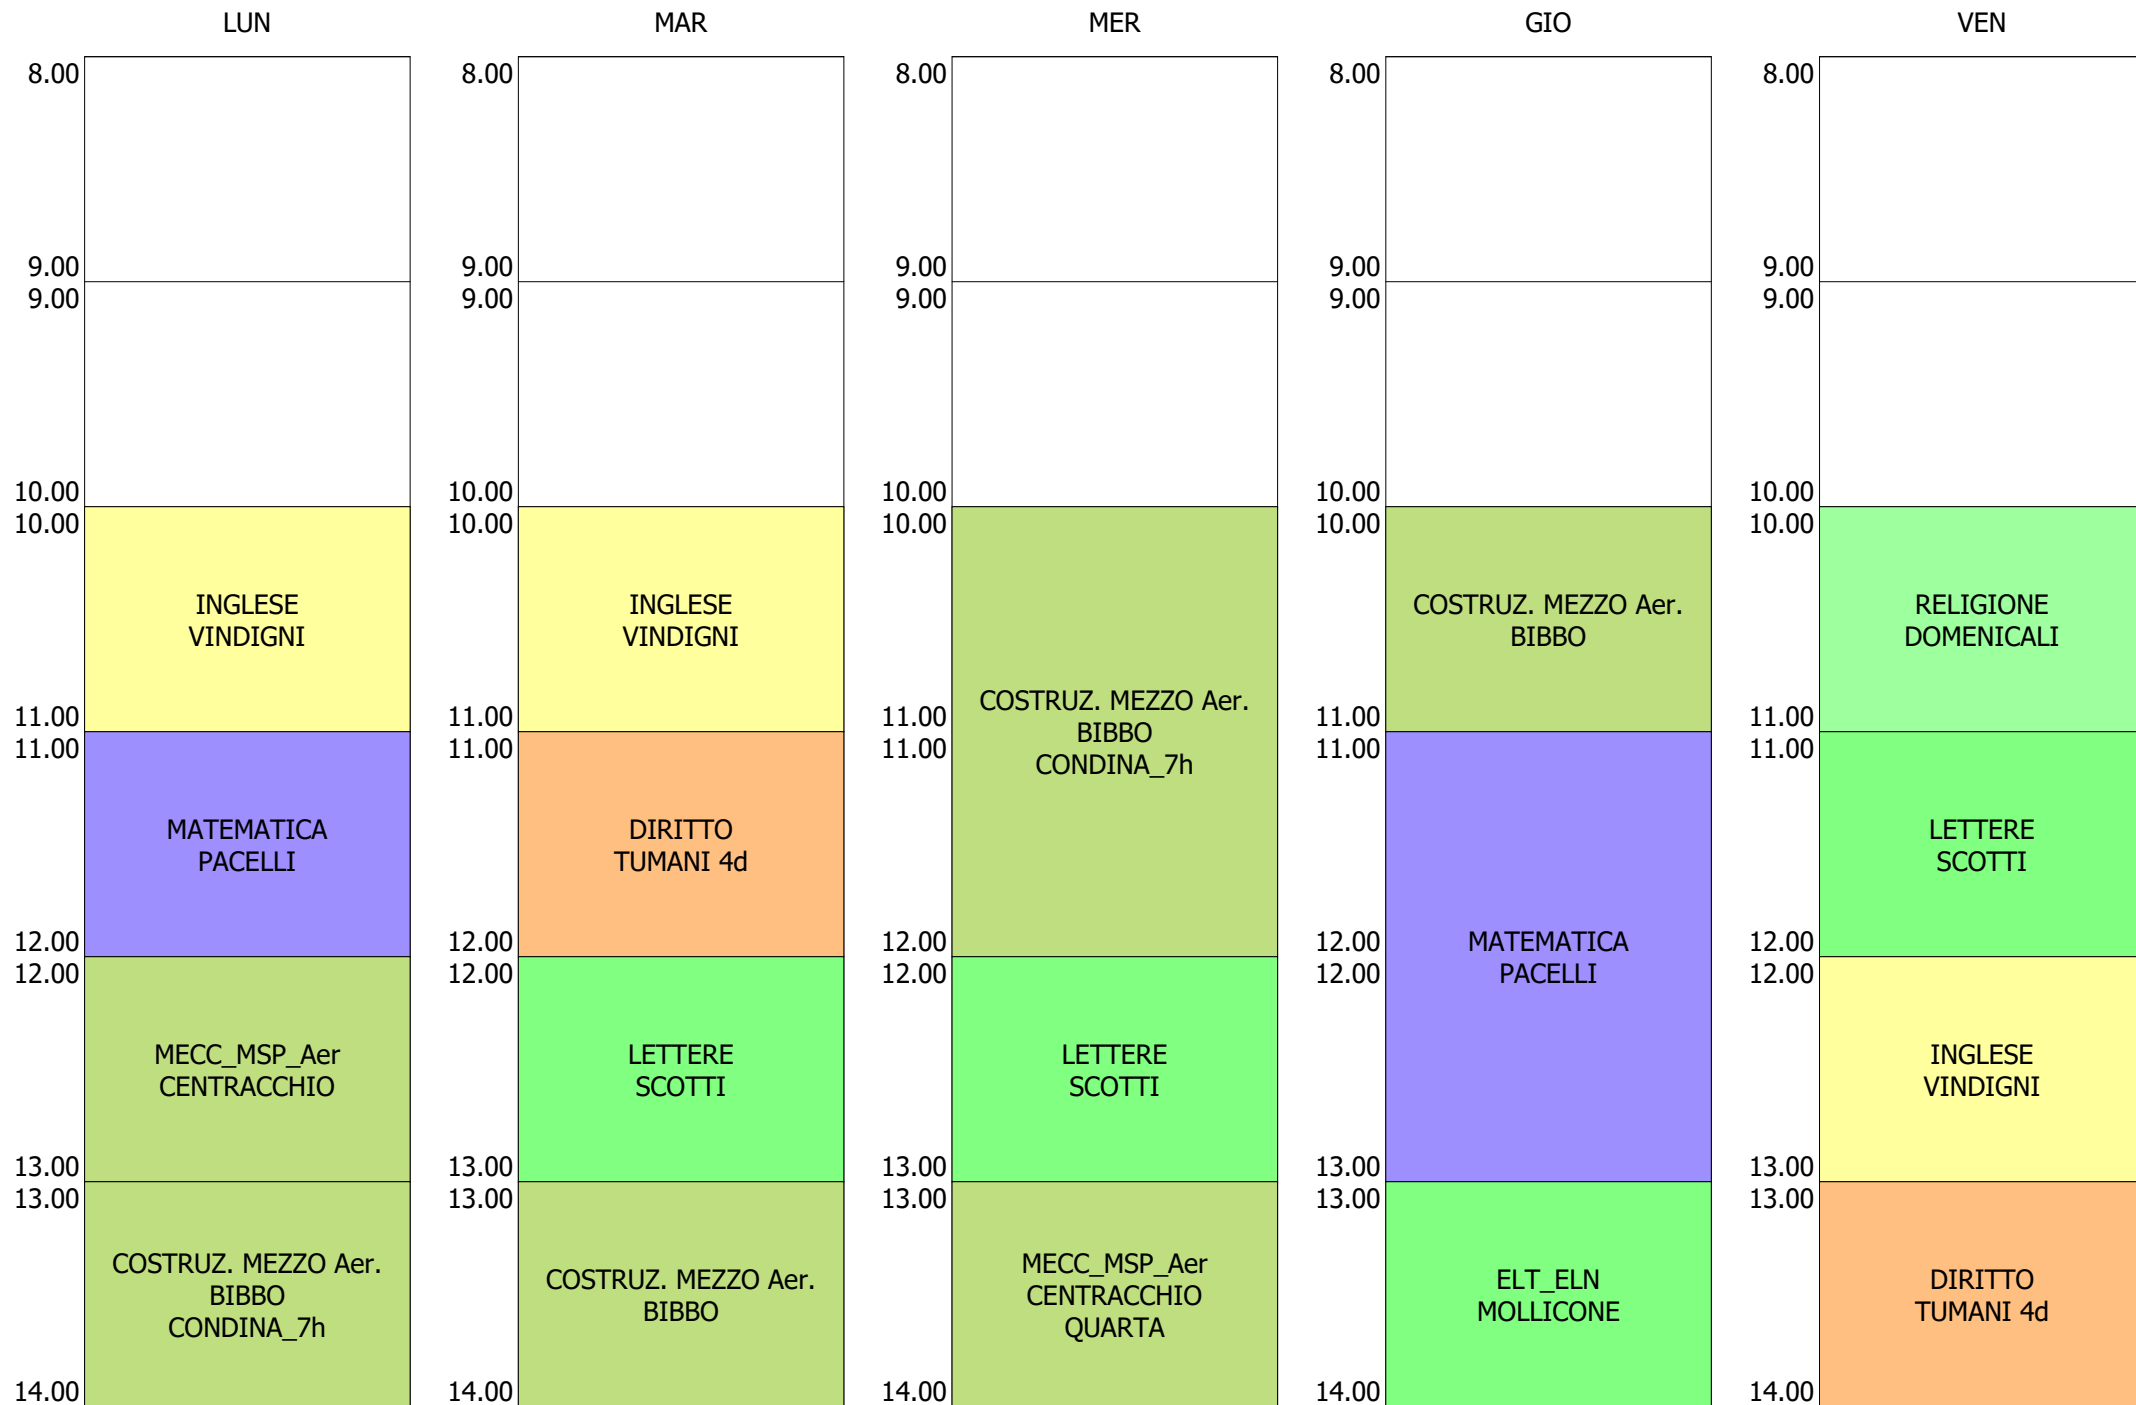

ORARIO CLASSE - 5B (32:00)

ISTITUTO TECNICO INDUSTRIALE STATALE "GALILEO GALILEI" - ROMA
 ORARIO LEZIONI ORE 10,00 - 14,00 DAL 13 AL 17 SETT.2021

ORARIO CLASSE - 5C (32:00)

ISTITUTO TECNICO INDUSTRIALE STATALE "GALILEO GALILEI" - ROMA
 ORARIO LEZIONI ORE 10,00 - 14,00 DAL 13 AL 17 SETT.2021

ORARIO CLASSE - 5D (32:00)

ISTITUTO TECNICO INDUSTRIALE STATALE "GALILEO GALILEI" - ROMA
 ORARIO LEZIONI ORE 10,00 - 14,00 DAL 13 AL 17 SETT.2021

ORARIO CLASSE - 5E (32:00)

ISTITUTO TECNICO INDUSTRIALE STATALE "GALILEO GALILEI" - ROMA
 ORARIO LEZIONI ORE 10,00 - 14,00 DAL 13 AL 17 SETT.2021

ORARIO CLASSE - 5H (32:00)

ISTITUTO TECNICO INDUSTRIALE STATALE "GALILEO GALILEI" - ROMA
 ORARIO LEZIONI ORE 10,00 - 14,00 DAL 13 AL 17 SETT.2021

ORARIO CLASSE - 5I (31:00)

ISTITUTO TECNICO INDUSTRIALE STATALE "GALILEO GALILEI" - ROMA
 ORARIO LEZIONI ORE 10,00 - 14,00 DAL 13 AL 17 SETT.2021