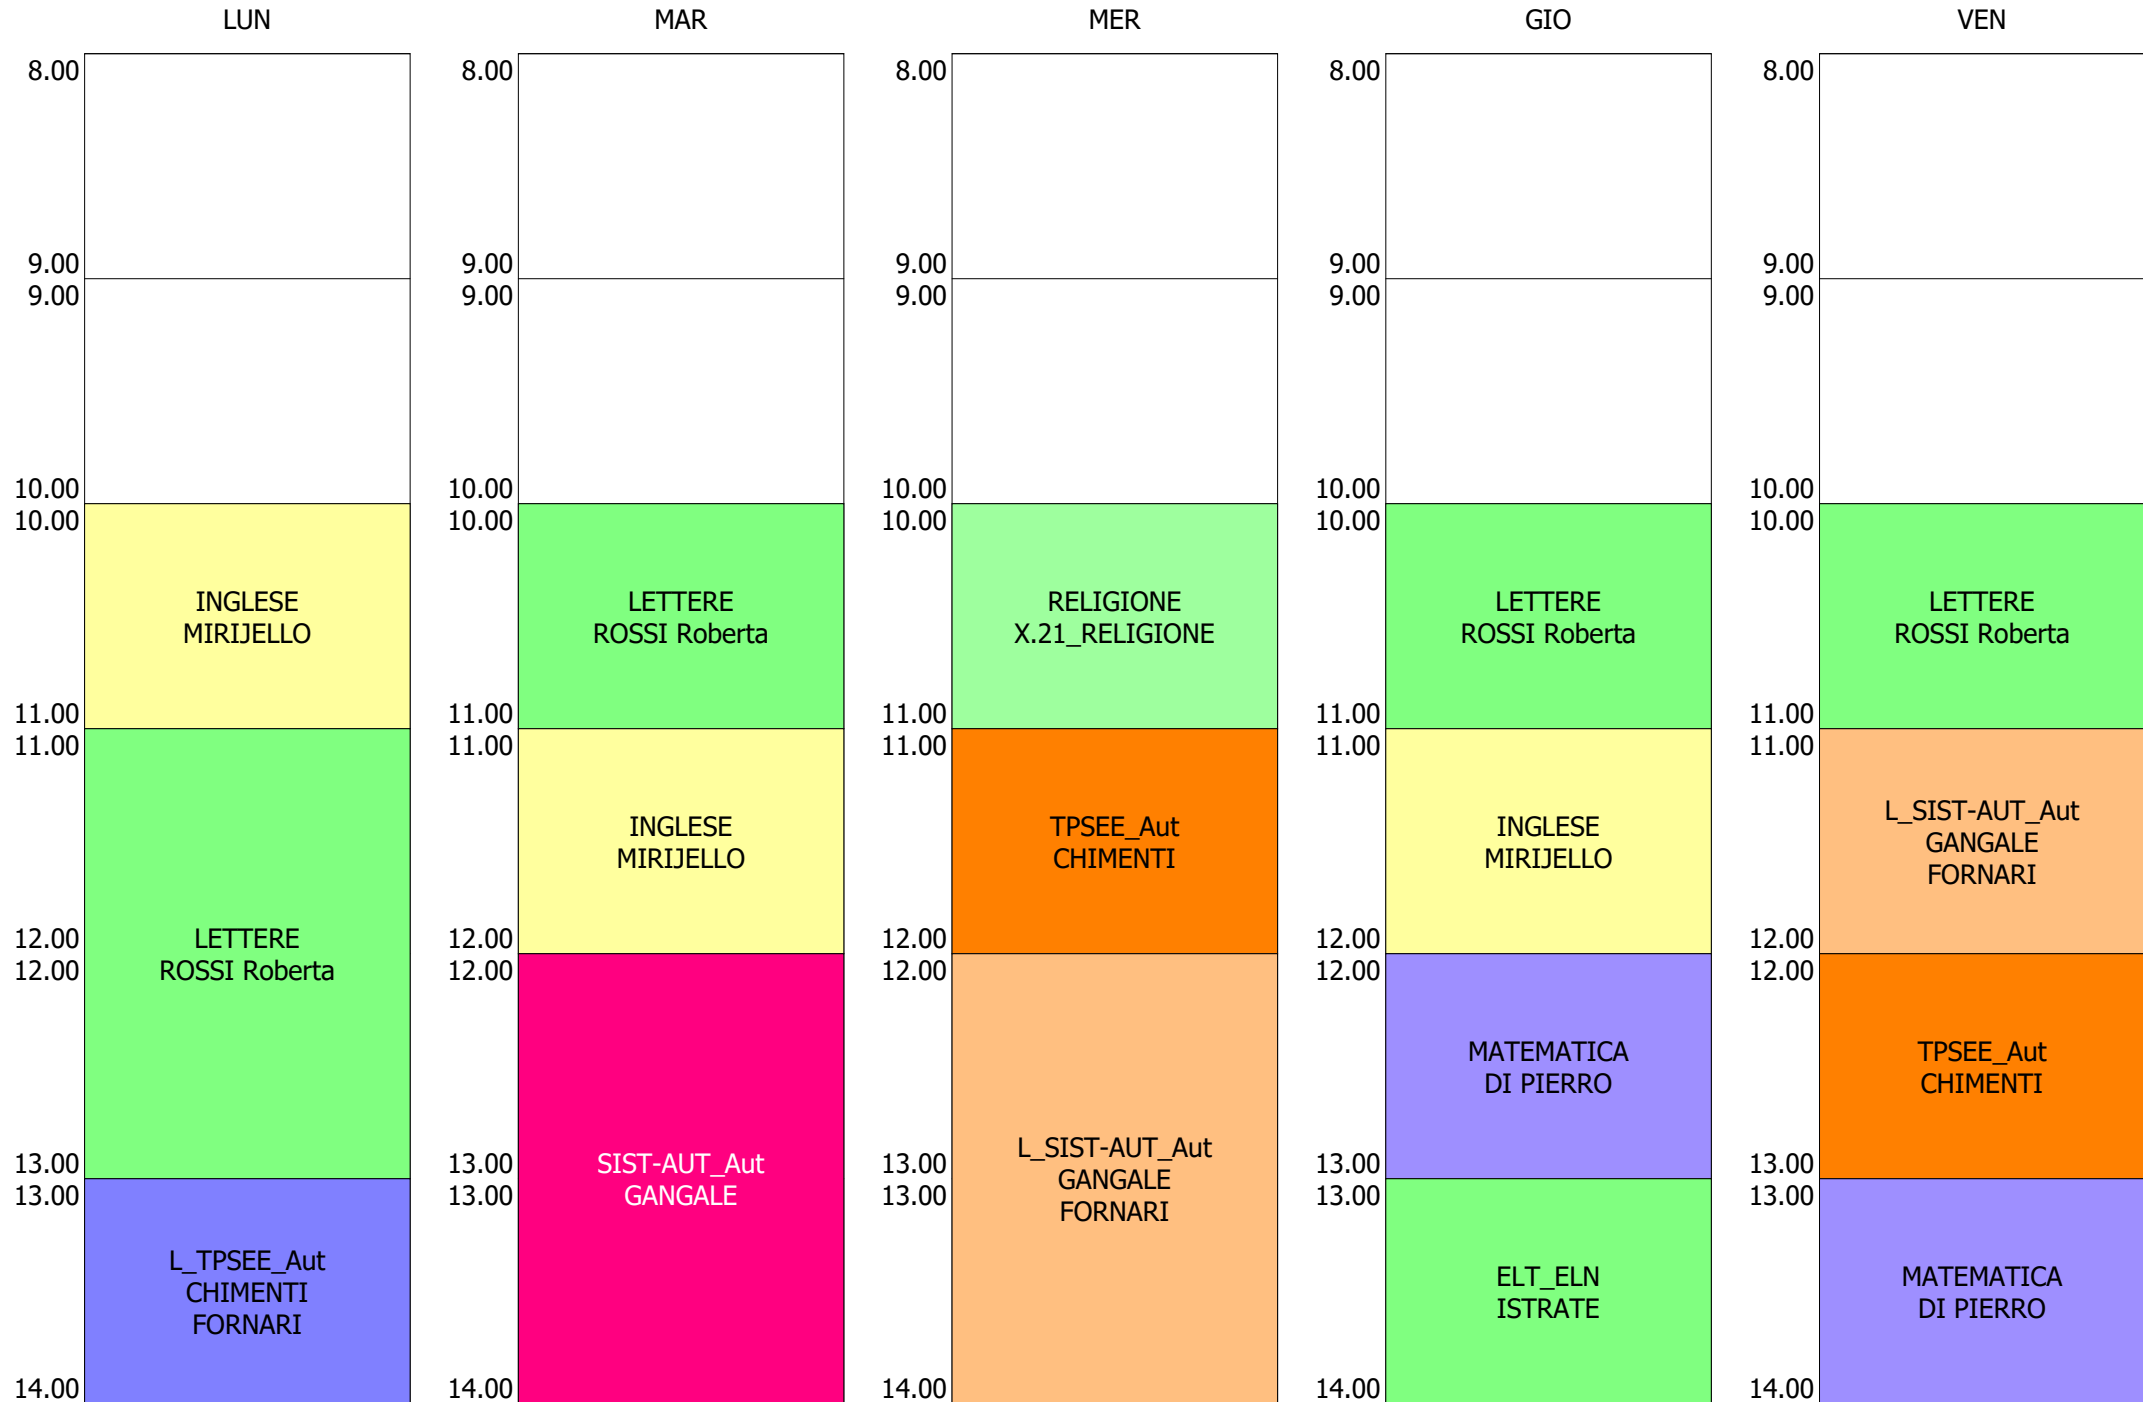

ISTITUTO TECNICO INDUSTRIALE STATALE "GALILEO GALILEI" - ROMA
ORARIO LEZIONI ORE 10,00 - 14,00 DAL 13 AL 17 SETT.2021

ORARIO CLASSE - 4B (32:00)