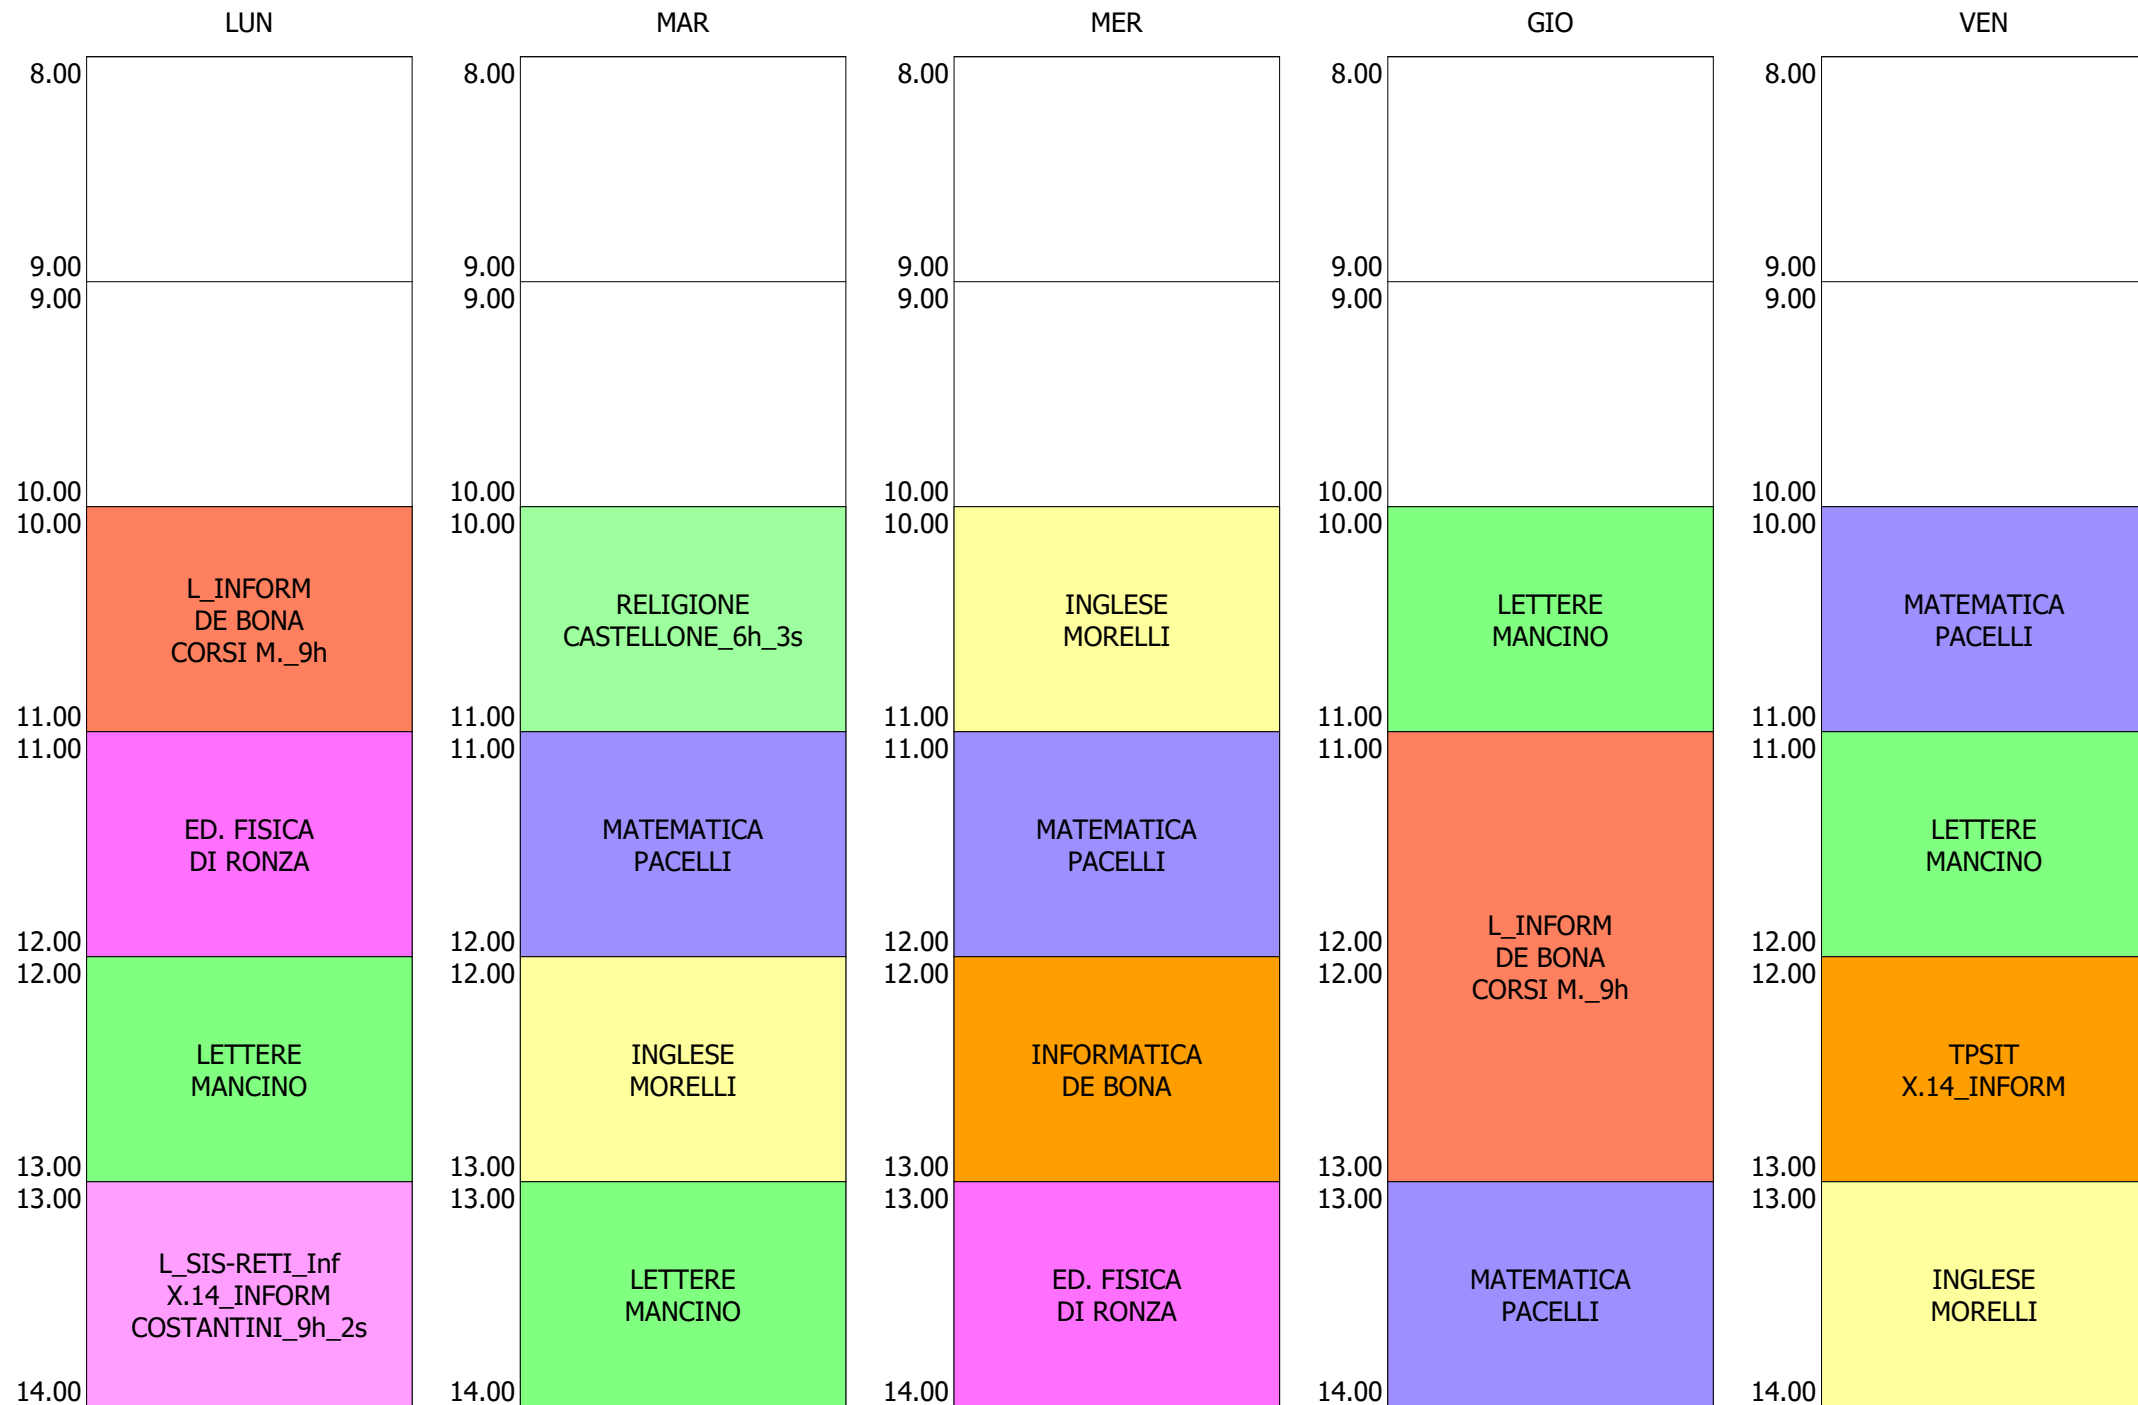

ORARIO CLASSE - 4B (32:00)

ISTITUTO TECNICO INDUSTRIALE STATALE "GALILEO GALILEI" - ROMA
 ORARIO LEZIONI ORE 10,00 - 14,00 DAL 13 AL 17 SETT.2021

ORARIO CLASSE - 4C (32:00)

ISTITUTO TECNICO INDUSTRIALE STATALE "GALILEO GALILEI" - ROMA
 ORARIO LEZIONI ORE 10,00 - 14,00 DAL 13 AL 17 SETT.2021

ORARIO CLASSE - 4D (32:00)

ISTITUTO TECNICO INDUSTRIALE STATALE "GALILEO GALILEI" - ROMA
 ORARIO LEZIONI ORE 10,00 - 14,00 DAL 13 AL 17 SETT.2021

ORARIO CLASSE - 4E (31:00)

ISTITUTO TECNICO INDUSTRIALE STATALE "GALILEO GALILEI" - ROMA
 ORARIO LEZIONI ORE 10,00 - 14,00 DAL 13 AL 17 SETT.2021