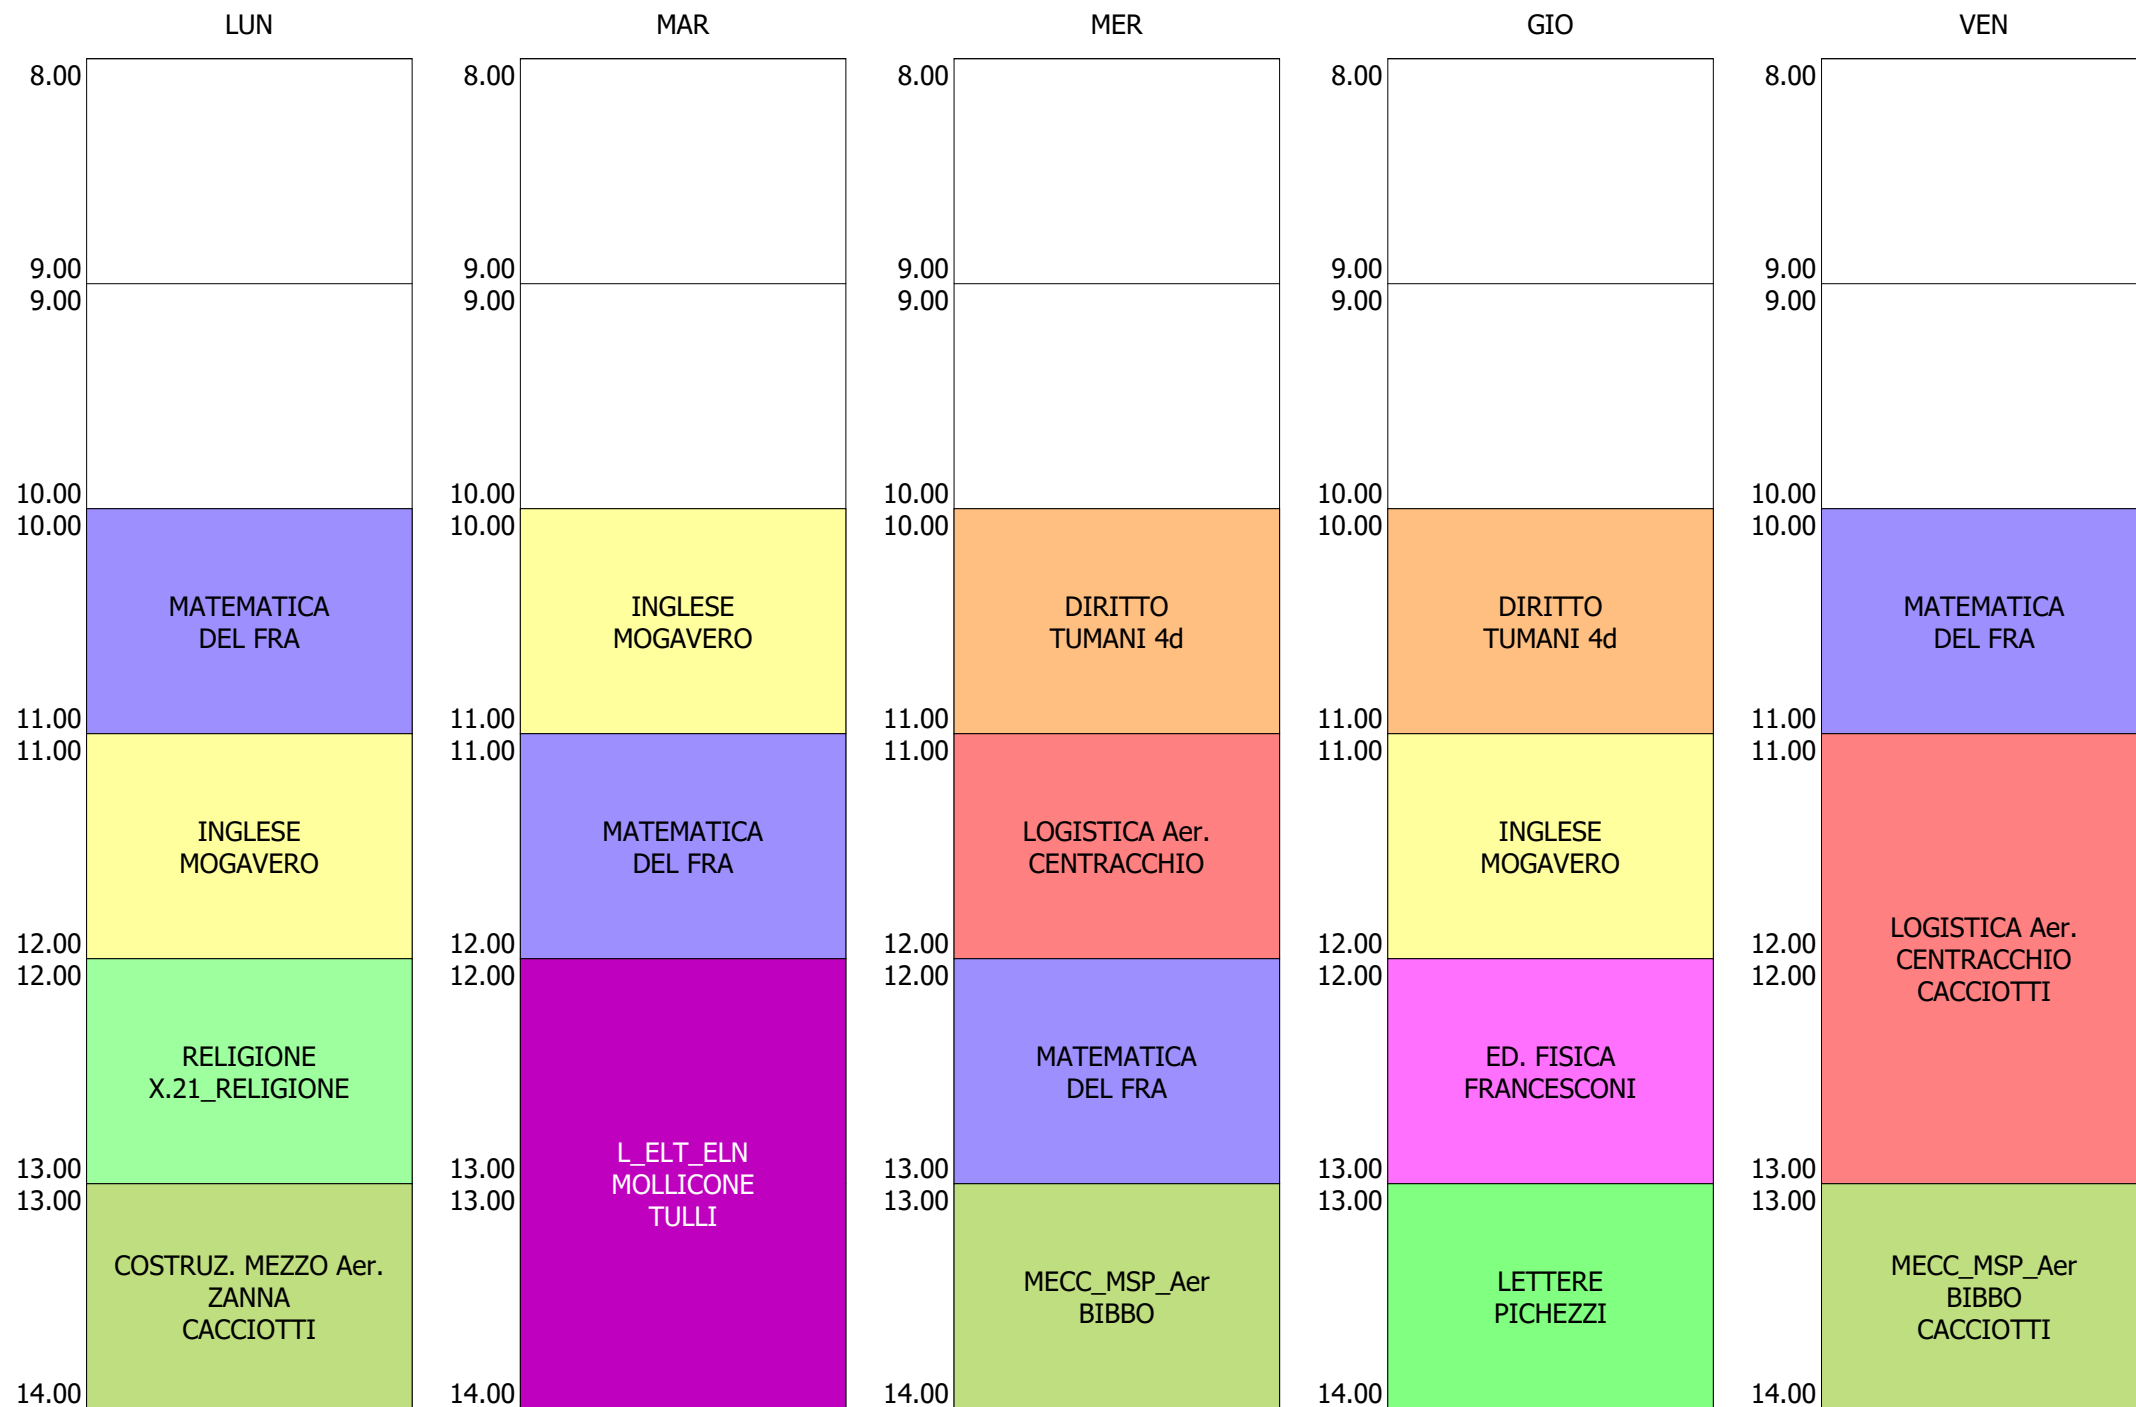

ORARIO CLASSE - 3N (32:00)

ISTITUTO TECNICO INDUSTRIALE STATALE "GALILEO GALILEI" - ROMA
 ORARIO LEZIONI ORE 10,00 - 14,00 DAL 13 AL 17 SETT.2021

ORARIO CLASSE - 30 (32:00)

ISTITUTO TECNICO INDUSTRIALE STATALE "GALILEO GALILEI" - ROMA
 ORARIO LEZIONI ORE 10,00 - 14,00 DAL 13 AL 17 SETT.2021

ORARIO CLASSE - 3Q (32:00)

ISTITUTO TECNICO INDUSTRIALE STATALE "GALILEO GALILEI" - ROMA
 ORARIO LEZIONI ORE 10,00 - 14,00 DAL 13 AL 17 SETT.2021

ORARIO CLASSE - 4A (32:00)

ISTITUTO TECNICO INDUSTRIALE STATALE "GALILEO GALILEI" - ROMA
 ORARIO LEZIONI ORE 10,00 - 14,00 DAL 13 AL 17 SETT.2021