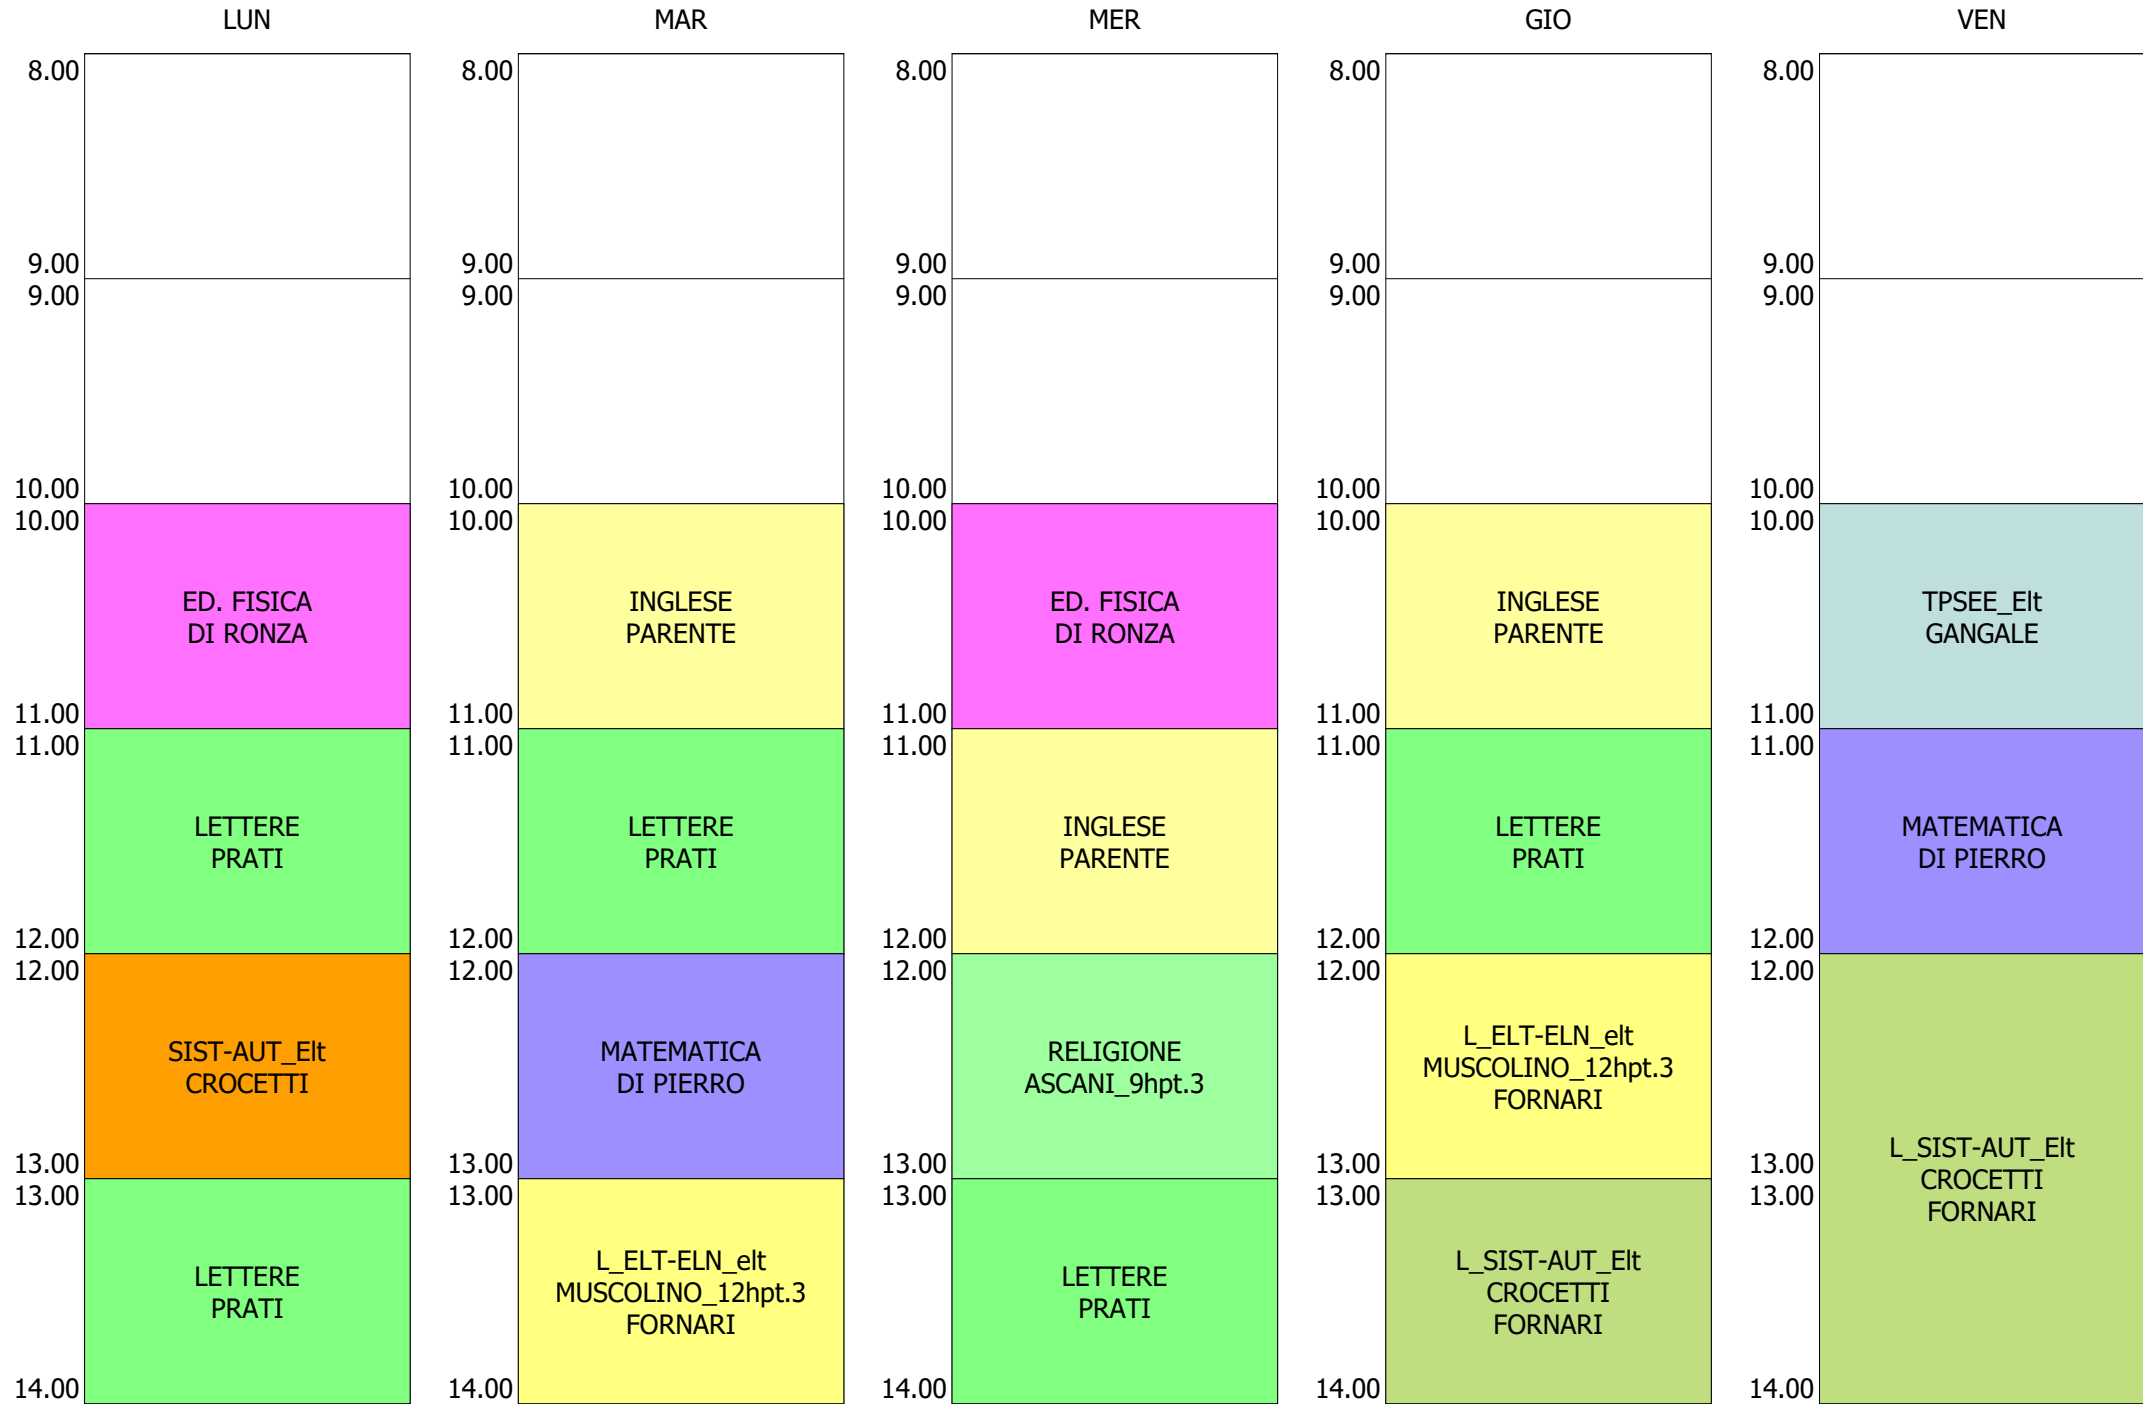

ISTITUTO TECNICO INDUSTRIALE STATALE "GALILEO GALILEI" - ROMA
ORARIO LEZIONI ORE 10,00 - 14,00 DAL 13 AL 17 SETT.2021

ORARIO CLASSE - 4C (32:00)