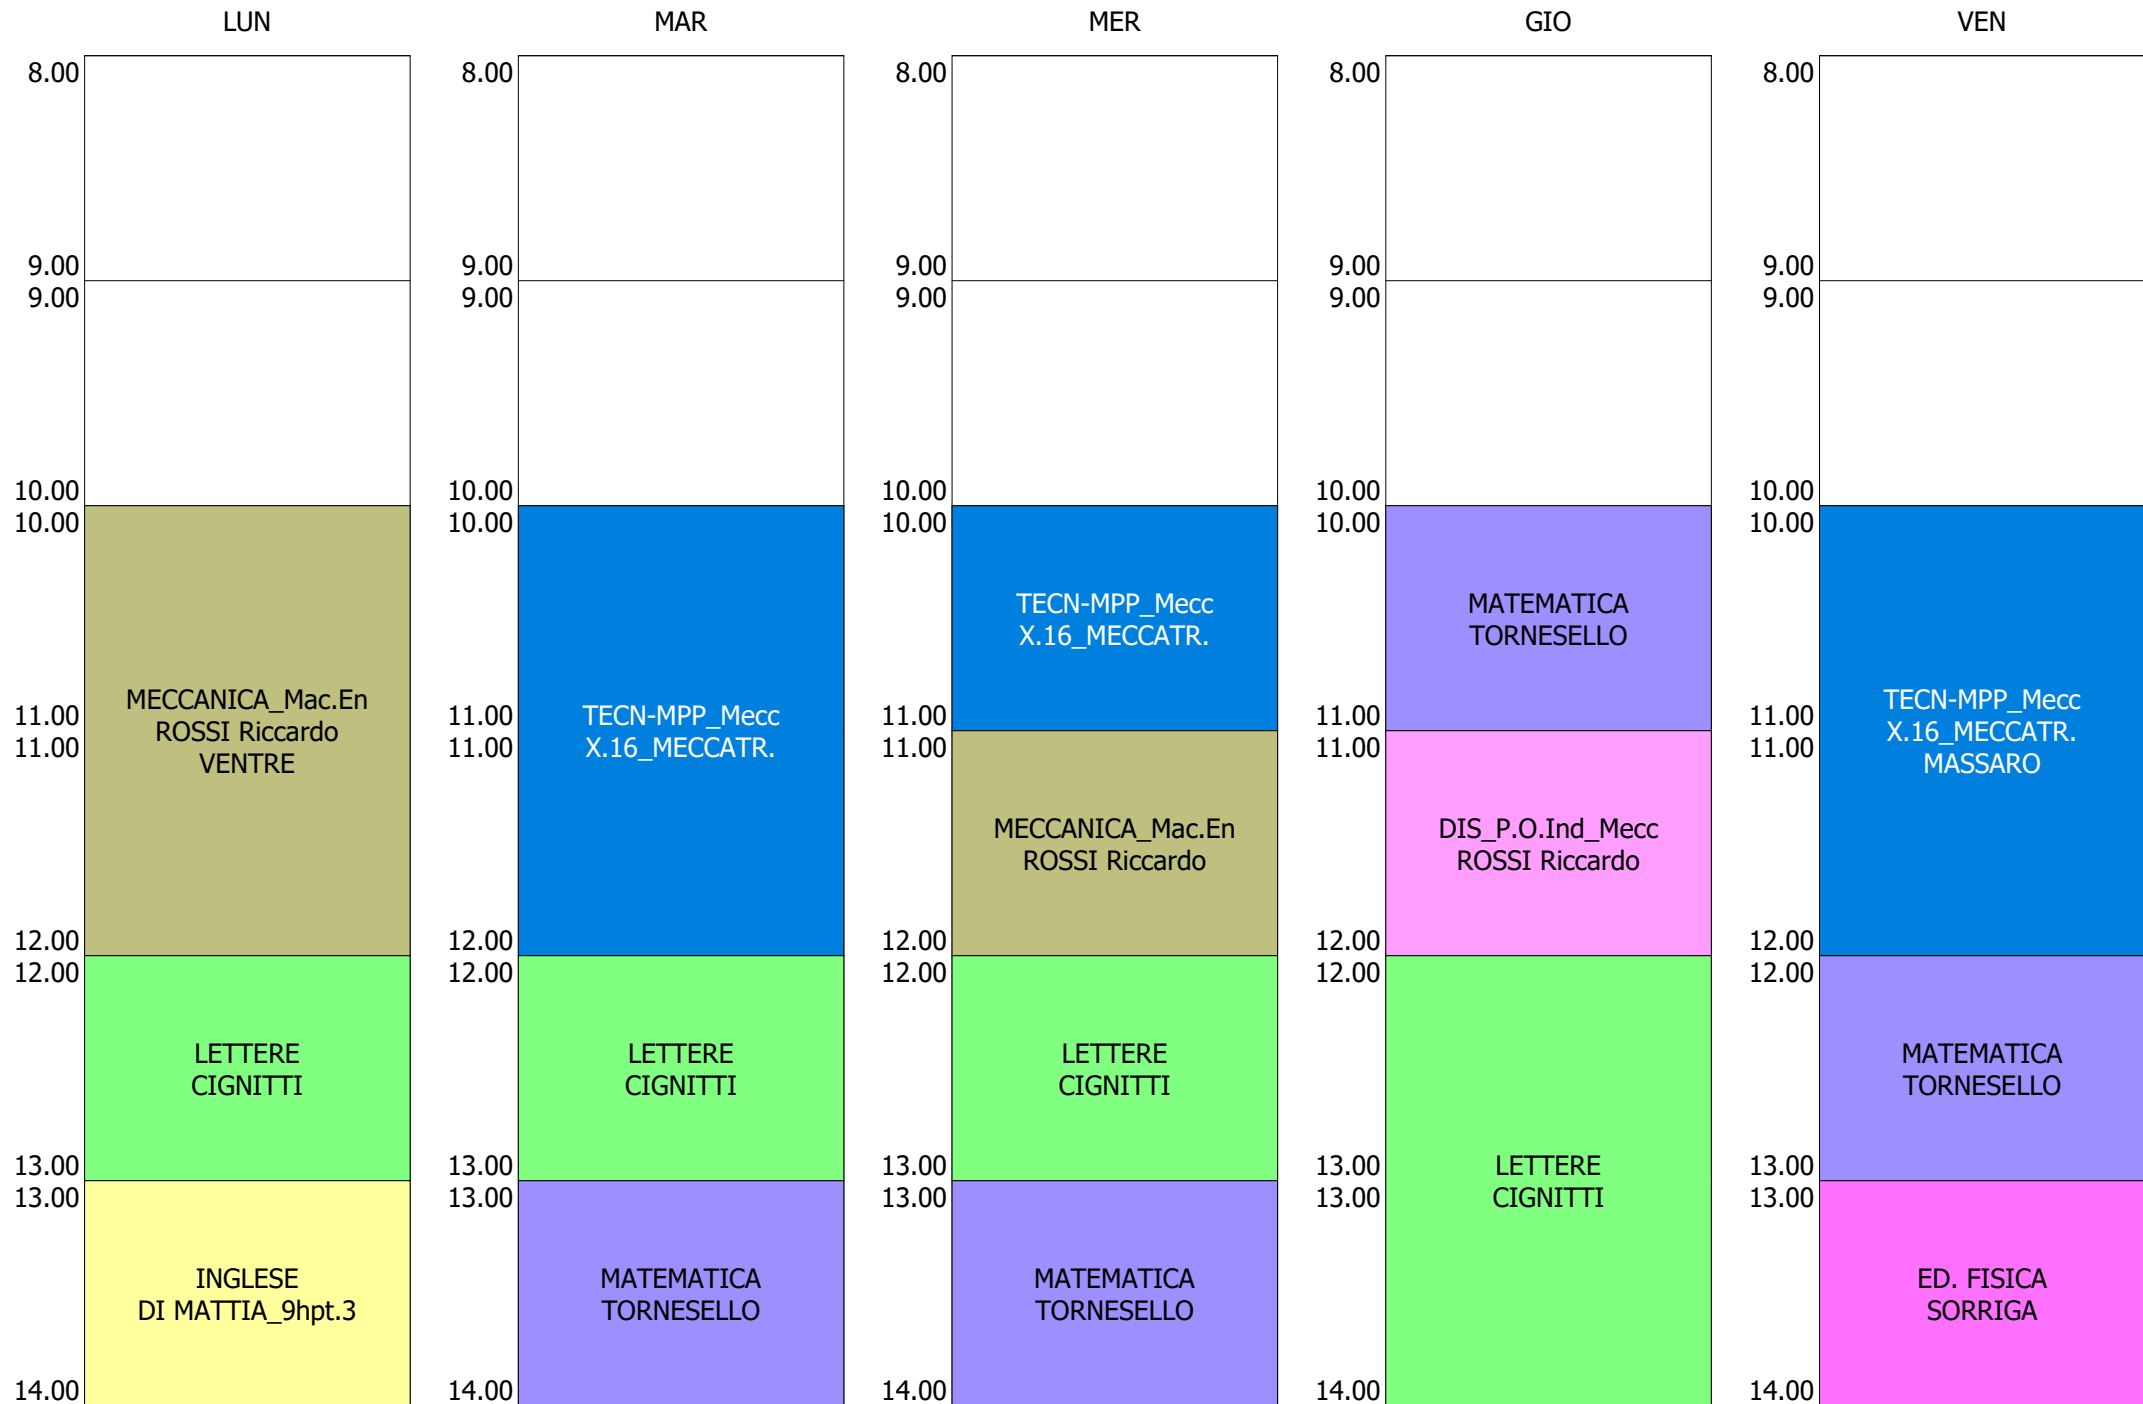

ISTITUTO TECNICO INDUSTRIALE STATALE "GALILEO GALILEI" - ROMA
 ORARIO LEZIONI ORE 10,00 - 14,00 DAL 13 AL 17 SETT.2021

ORARIO CLASSE - 3A (32:00)

ISTITUTO TECNICO INDUSTRIALE STATALE "GALILEO GALILEI" - ROMA
 ORARIO LEZIONI ORE 10,00 - 14,00 DAL 13 AL 17 SETT.2021

ORARIO CLASSE - 3B (32:00)

ISTITUTO TECNICO INDUSTRIALE STATALE "GALILEO GALILEI" - ROMA
 ORARIO LEZIONI ORE 10,00 - 14,00 DAL 13 AL 17 SETT.2021

ORARIO CLASSE - 3D (32:00)

ISTITUTO TECNICO INDUSTRIALE STATALE "GALILEO GALILEI" - ROMA
 ORARIO LEZIONI ORE 10,00 - 14,00 DAL 13 AL 17 SETT.2021

ORARIO CLASSE - 3E (32:00)

ISTITUTO TECNICO INDUSTRIALE STATALE "GALILEO GALILEI" - ROMA
 ORARIO LEZIONI ORE 10,00 - 14,00 DAL 13 AL 17 SETT.2021

ORARIO CLASSE - 3G (32:00)

ISTITUTO TECNICO INDUSTRIALE STATALE "GALILEO GALILEI" - ROMA
 ORARIO LEZIONI ORE 10,00 - 14,00 DAL 13 AL 17 SETT.2021

ORARIO CLASSE - 3I (30:00)

ISTITUTO TECNICO INDUSTRIALE STATALE "GALILEO GALILEI" - ROMA
 ORARIO LEZIONI ORE 10,00 - 14,00 DAL 13 AL 17 SETT.2021

ORARIO CLASSE - 3M (32:00)

ISTITUTO TECNICO INDUSTRIALE STATALE "GALILEO GALILEI" - ROMA
 ORARIO LEZIONI ORE 10,00 - 14,00 DAL 13 AL 17 SETT.2021