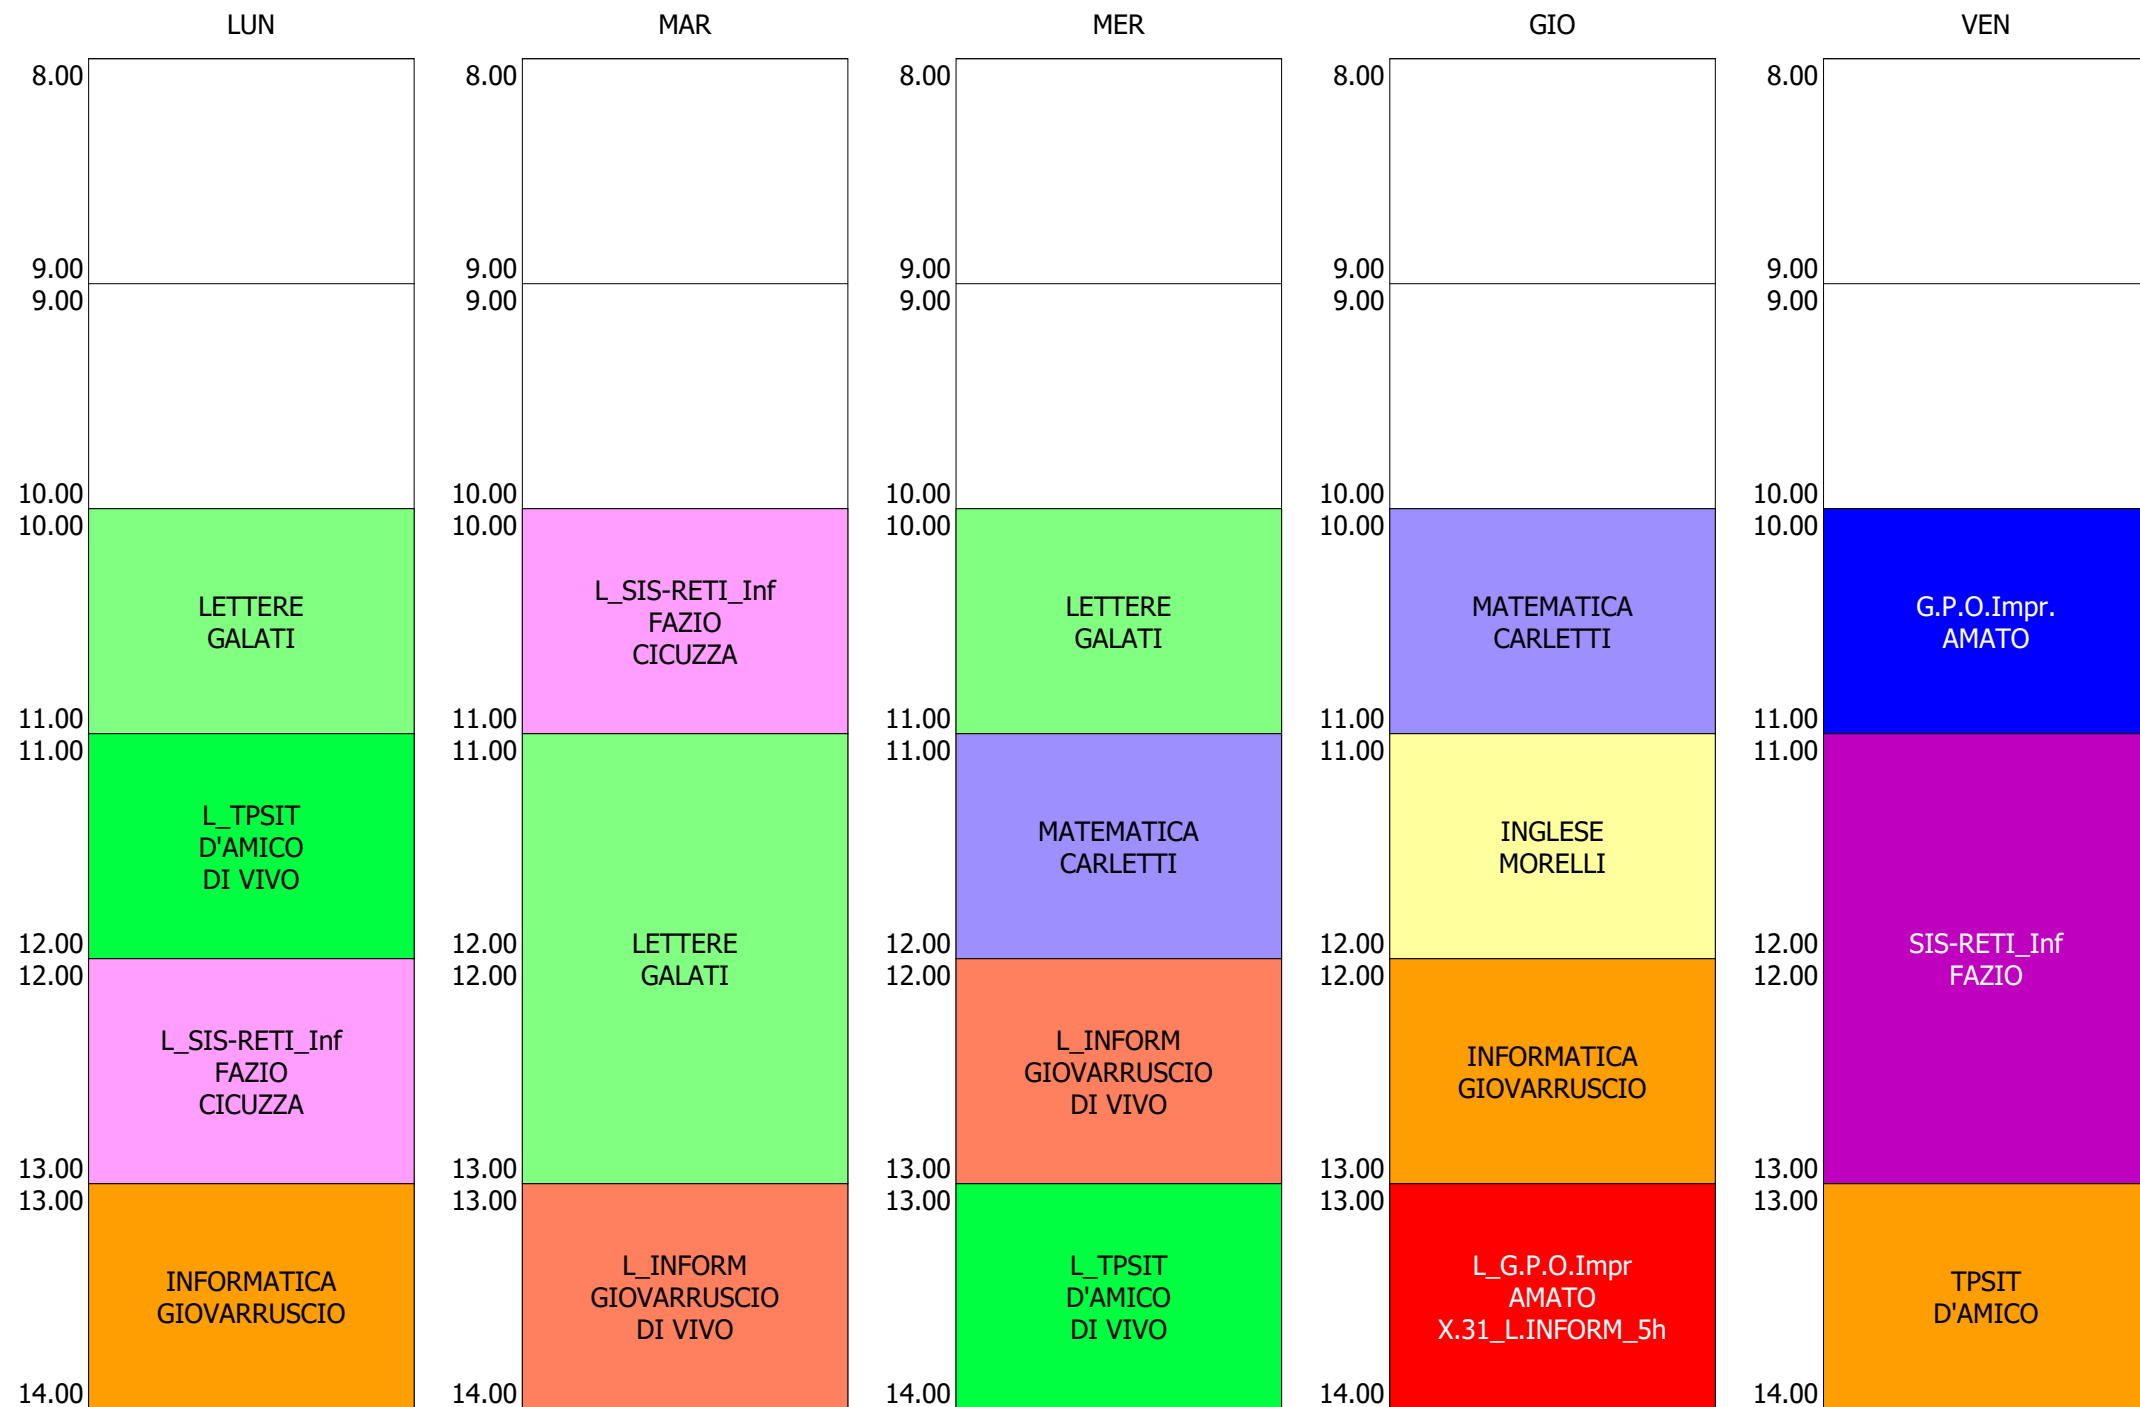

ORARIO CLASSE - 5B (32:00)

ISTITUTO TECNICO INDUSTRIALE STATALE "GALILEO GALILEI" - ROMA
 ORARIO LEZIONI ORE 10,00 - 14,00 DAL 13 AL 17 SETT.2021

ORARIO CLASSE - 5C (32:00)

ISTITUTO TECNICO INDUSTRIALE STATALE "GALILEO GALILEI" - ROMA
 ORARIO LEZIONI ORE 10,00 - 14,00 DAL 13 AL 17 SETT.2021

ORARIO CLASSE - 5D (32:00)

ISTITUTO TECNICO INDUSTRIALE STATALE "GALILEO GALILEI" - ROMA
 ORARIO LEZIONI ORE 10,00 - 14,00 DAL 13 AL 17 SETT.2021

ORARIO CLASSE - 5E (32:00)

ISTITUTO TECNICO INDUSTRIALE STATALE "GALILEO GALILEI" - ROMA
 ORARIO LEZIONI ORE 10,00 - 14,00 DAL 13 AL 17 SETT.2021