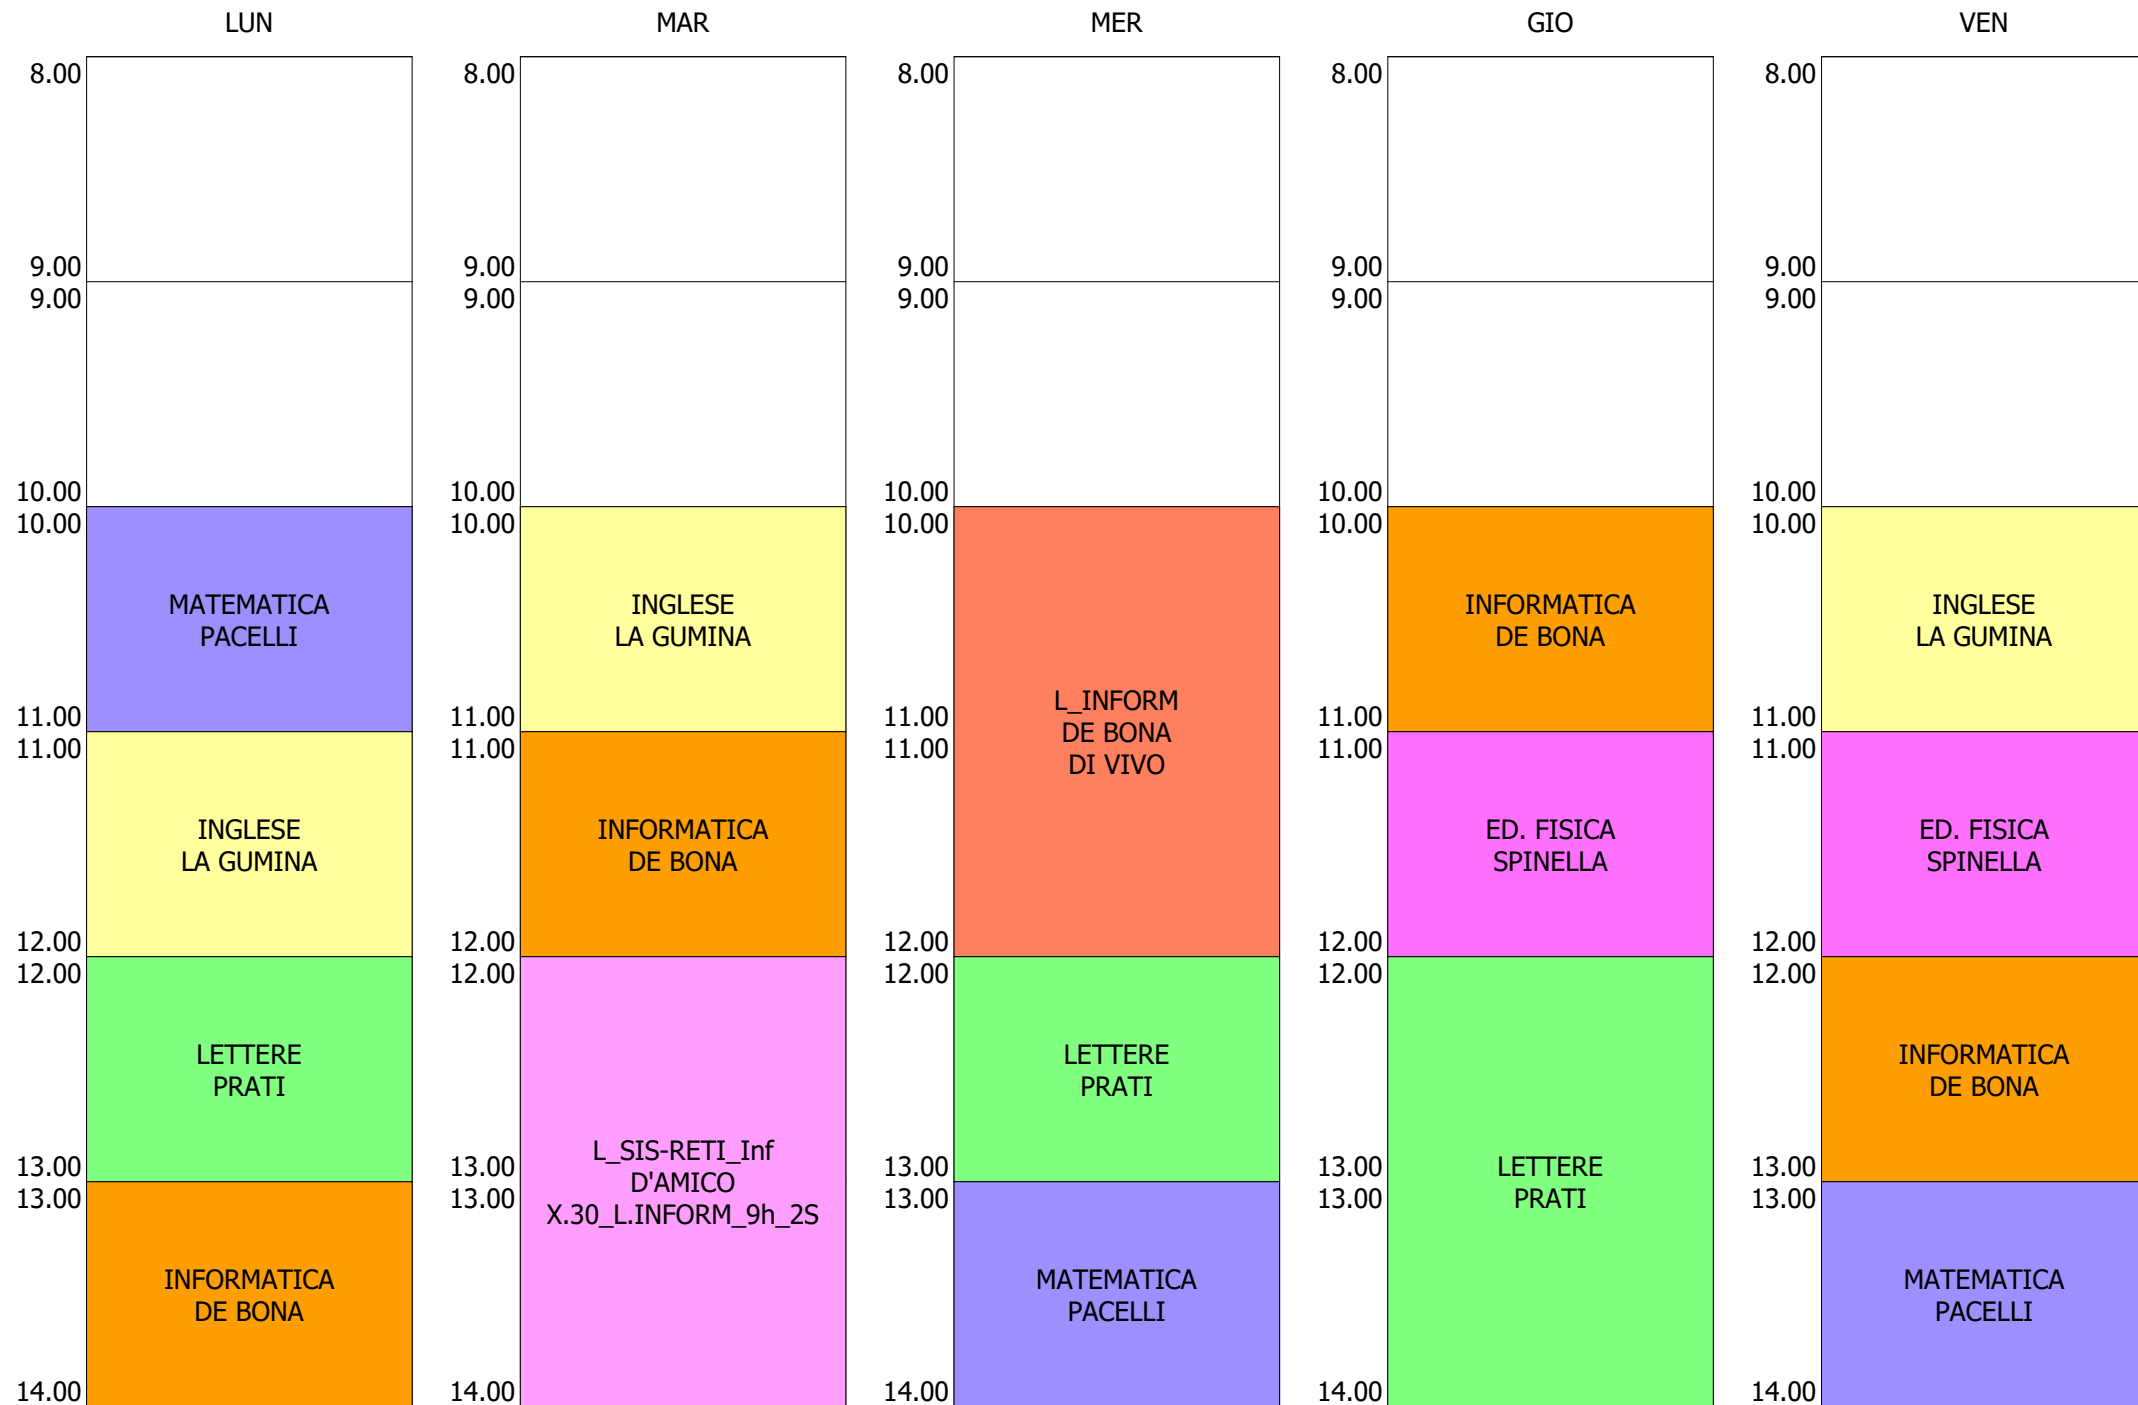

ISTITUTO TECNICO INDUSTRIALE STATALE "GALILEO GALILEI" - ROMA
 ORARIO LEZIONI ORE 10,00 - 14,00 DAL 13 AL 17 SETT.2021

ORARIO CLASSE - 3A (32:00)

ISTITUTO TECNICO INDUSTRIALE STATALE "GALILEO GALILEI" - ROMA
 ORARIO LEZIONI ORE 10,00 - 14,00 DAL 13 AL 17 SETT.2021

ORARIO CLASSE - 3B (32:00)

ISTITUTO TECNICO INDUSTRIALE STATALE "GALILEO GALILEI" - ROMA
 ORARIO LEZIONI ORE 10,00 - 14,00 DAL 13 AL 17 SETT.2021

ORARIO CLASSE - 3D (32:00)

ISTITUTO TECNICO INDUSTRIALE STATALE "GALILEO GALILEI" - ROMA
 ORARIO LEZIONI ORE 10,00 - 14,00 DAL 13 AL 17 SETT.2021

ORARIO CLASSE - 3E (32:00)

ISTITUTO TECNICO INDUSTRIALE STATALE "GALILEO GALILEI" - ROMA
 ORARIO LEZIONI ORE 10,00 - 14,00 DAL 13 AL 17 SETT.2021

ORARIO CLASSE - 3G (32:00)

ISTITUTO TECNICO INDUSTRIALE STATALE "GALILEO GALILEI" - ROMA
 ORARIO LEZIONI ORE 10,00 - 14,00 DAL 13 AL 17 SETT.2021