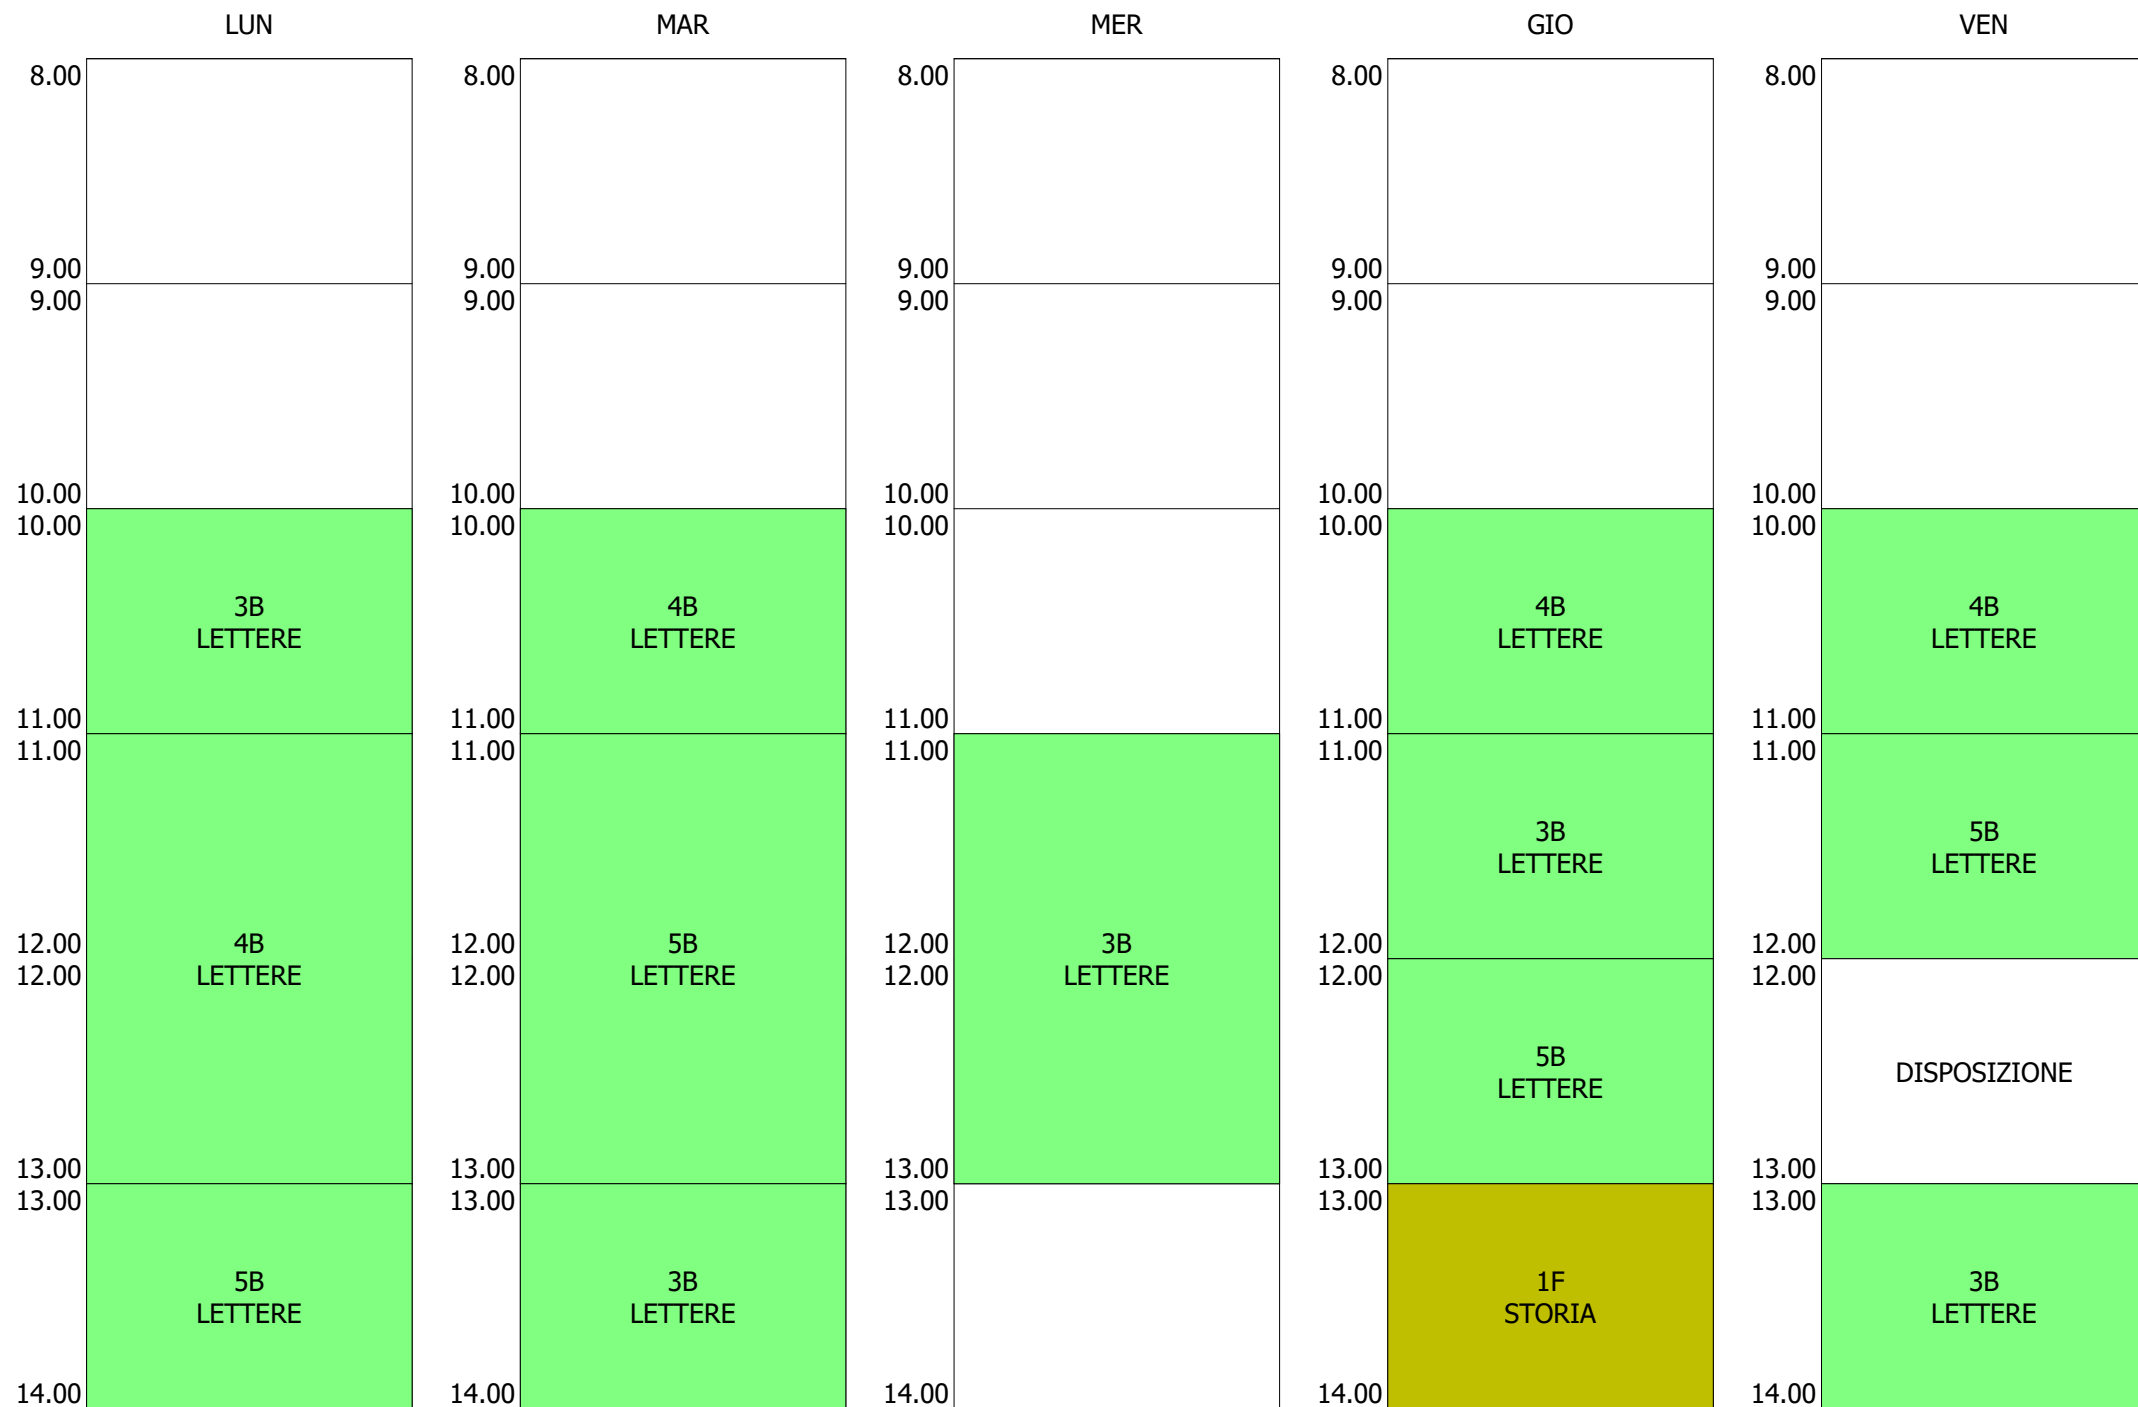

ISTITUTO TECNICO INDUSTRIALE STATALE "GALILEO GALILEI" - ROMA
ORARIO DOCENTI DAL 13 AL 17 SETT.2021

ORARIO DOCENTE - ROSSI Roberta (21:00)

ISTITUTO TECNICO INDUSTRIALE STATALE "GALILEO GALILEI" - ROMA
ORARIO DOCENTI DAL 13 AL 17 SETT.2021

ORARIO DOCENTE - - SCAFI_14h (14:00)

LUN		MAR		MER		GIO		VEN		
8.00		8.00	DISPOSIZIONE	8.00		8.00	1L FISICA	8.00	DISPOSIZIONE	
9.00		9.00	2H FISICA	9.00		9.00	DISPOSIZIONE	9.00	10 FISICA	
9.00		9.00		10.00	9.00			9.00		10.00
10.00		10.00	3L FISICA	10.00		10.00	10 FISICA-L	10.00	3L FISICA	
10.00		10.00		11.00	10.00			10.00		11.00
11.00		11.00	5L FISICA	11.00		11.00	5L FISICA	11.00	5L FISICA	
11.00		11.00		12.00	11.00			11.00		12.00
12.00		12.00	DISPOSIZIONE	12.00		12.00	DISPOSIZIONE	12.00		
12.00		12.00		13.00	12.00			12.00	13.00	
13.00		13.00		13.00		13.00		13.00		
13.00		13.00		13.00		13.00		13.00		
14.00		14.00		14.00		14.00		14.00