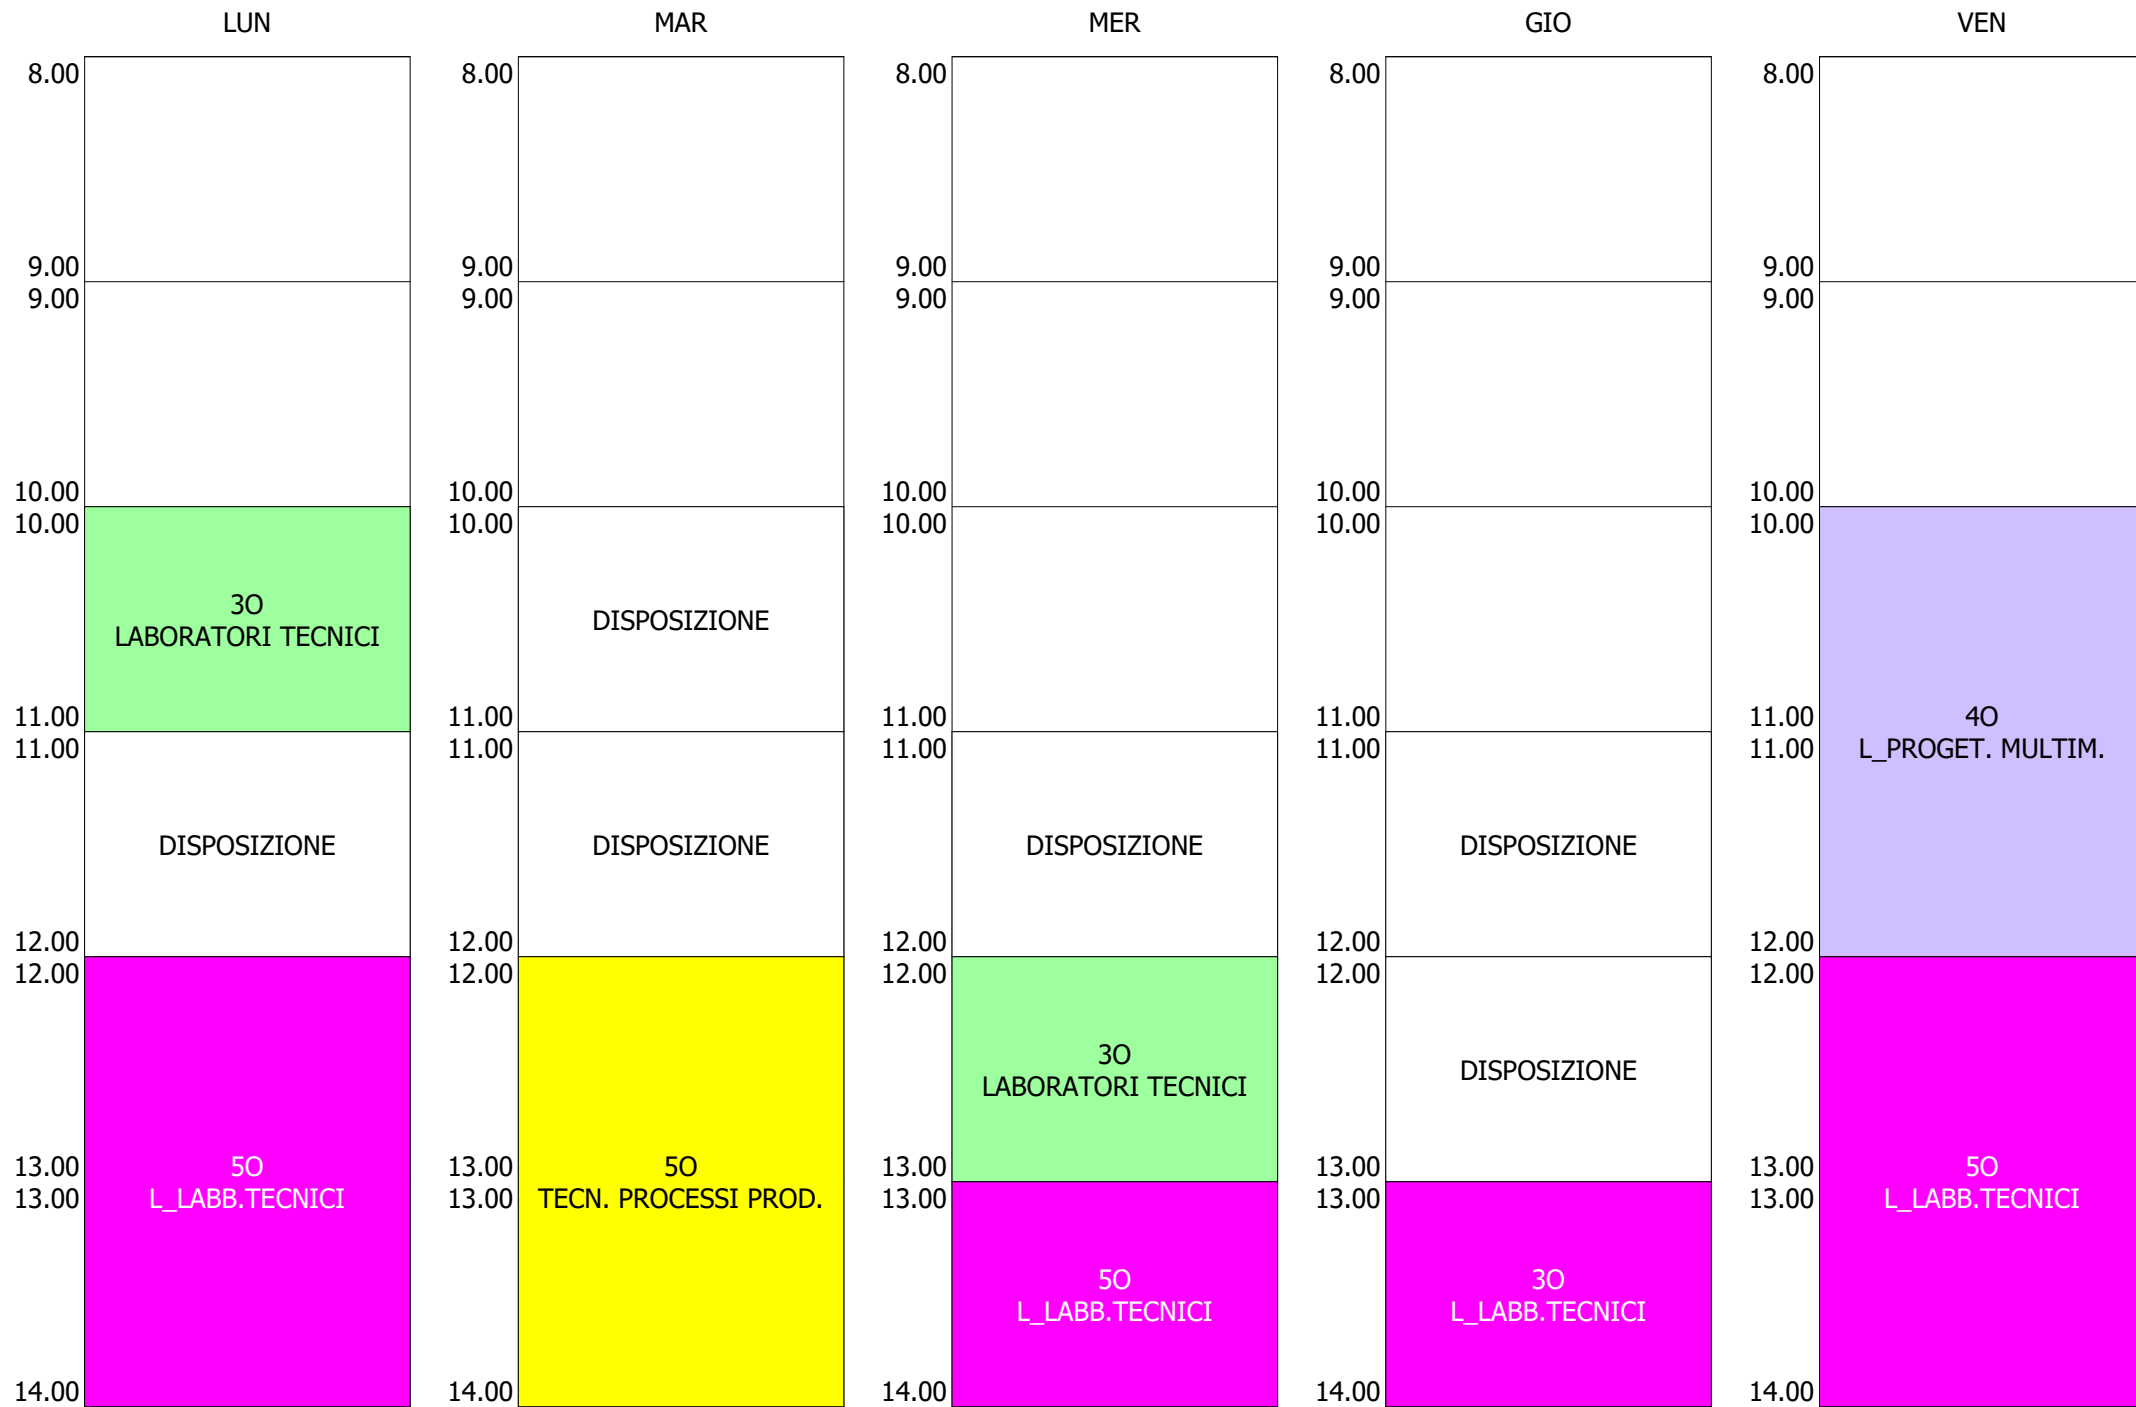

ISTITUTO TECNICO INDUSTRIALE STATALE "GALILEO GALILEI" - ROMA
ORARIO DOCENTI DAL 13 AL 17 SETT.2021

ORARIO DOCENTE - DI RESE (24:00)

ISTITUTO TECNICO INDUSTRIALE STATALE "GALILEO GALILEI" - ROMA
ORARIO DOCENTI DAL 13 AL 17 SETT.2021

ORARIO DOCENTE - DI RONZA (18:00)

	LUN	MAR	MER	GIO	VEN
8.00	1P ED. FISICA		1V ED. FISICA		
9.00	1Q ED. FISICA	1Q ED. FISICA	1P ED. FISICA		
10.00	4C ED. FISICA	3D ED. FISICA	4C ED. FISICA	DISPOSIZIONE	5D ED. FISICA
11.00	4D ED. FISICA	5D ED. FISICA	3D ED. FISICA		3O ED. FISICA
12.00	5C ED. FISICA	3O ED. FISICA	5C ED. FISICA		
13.00			4D ED. FISICA		
14.00