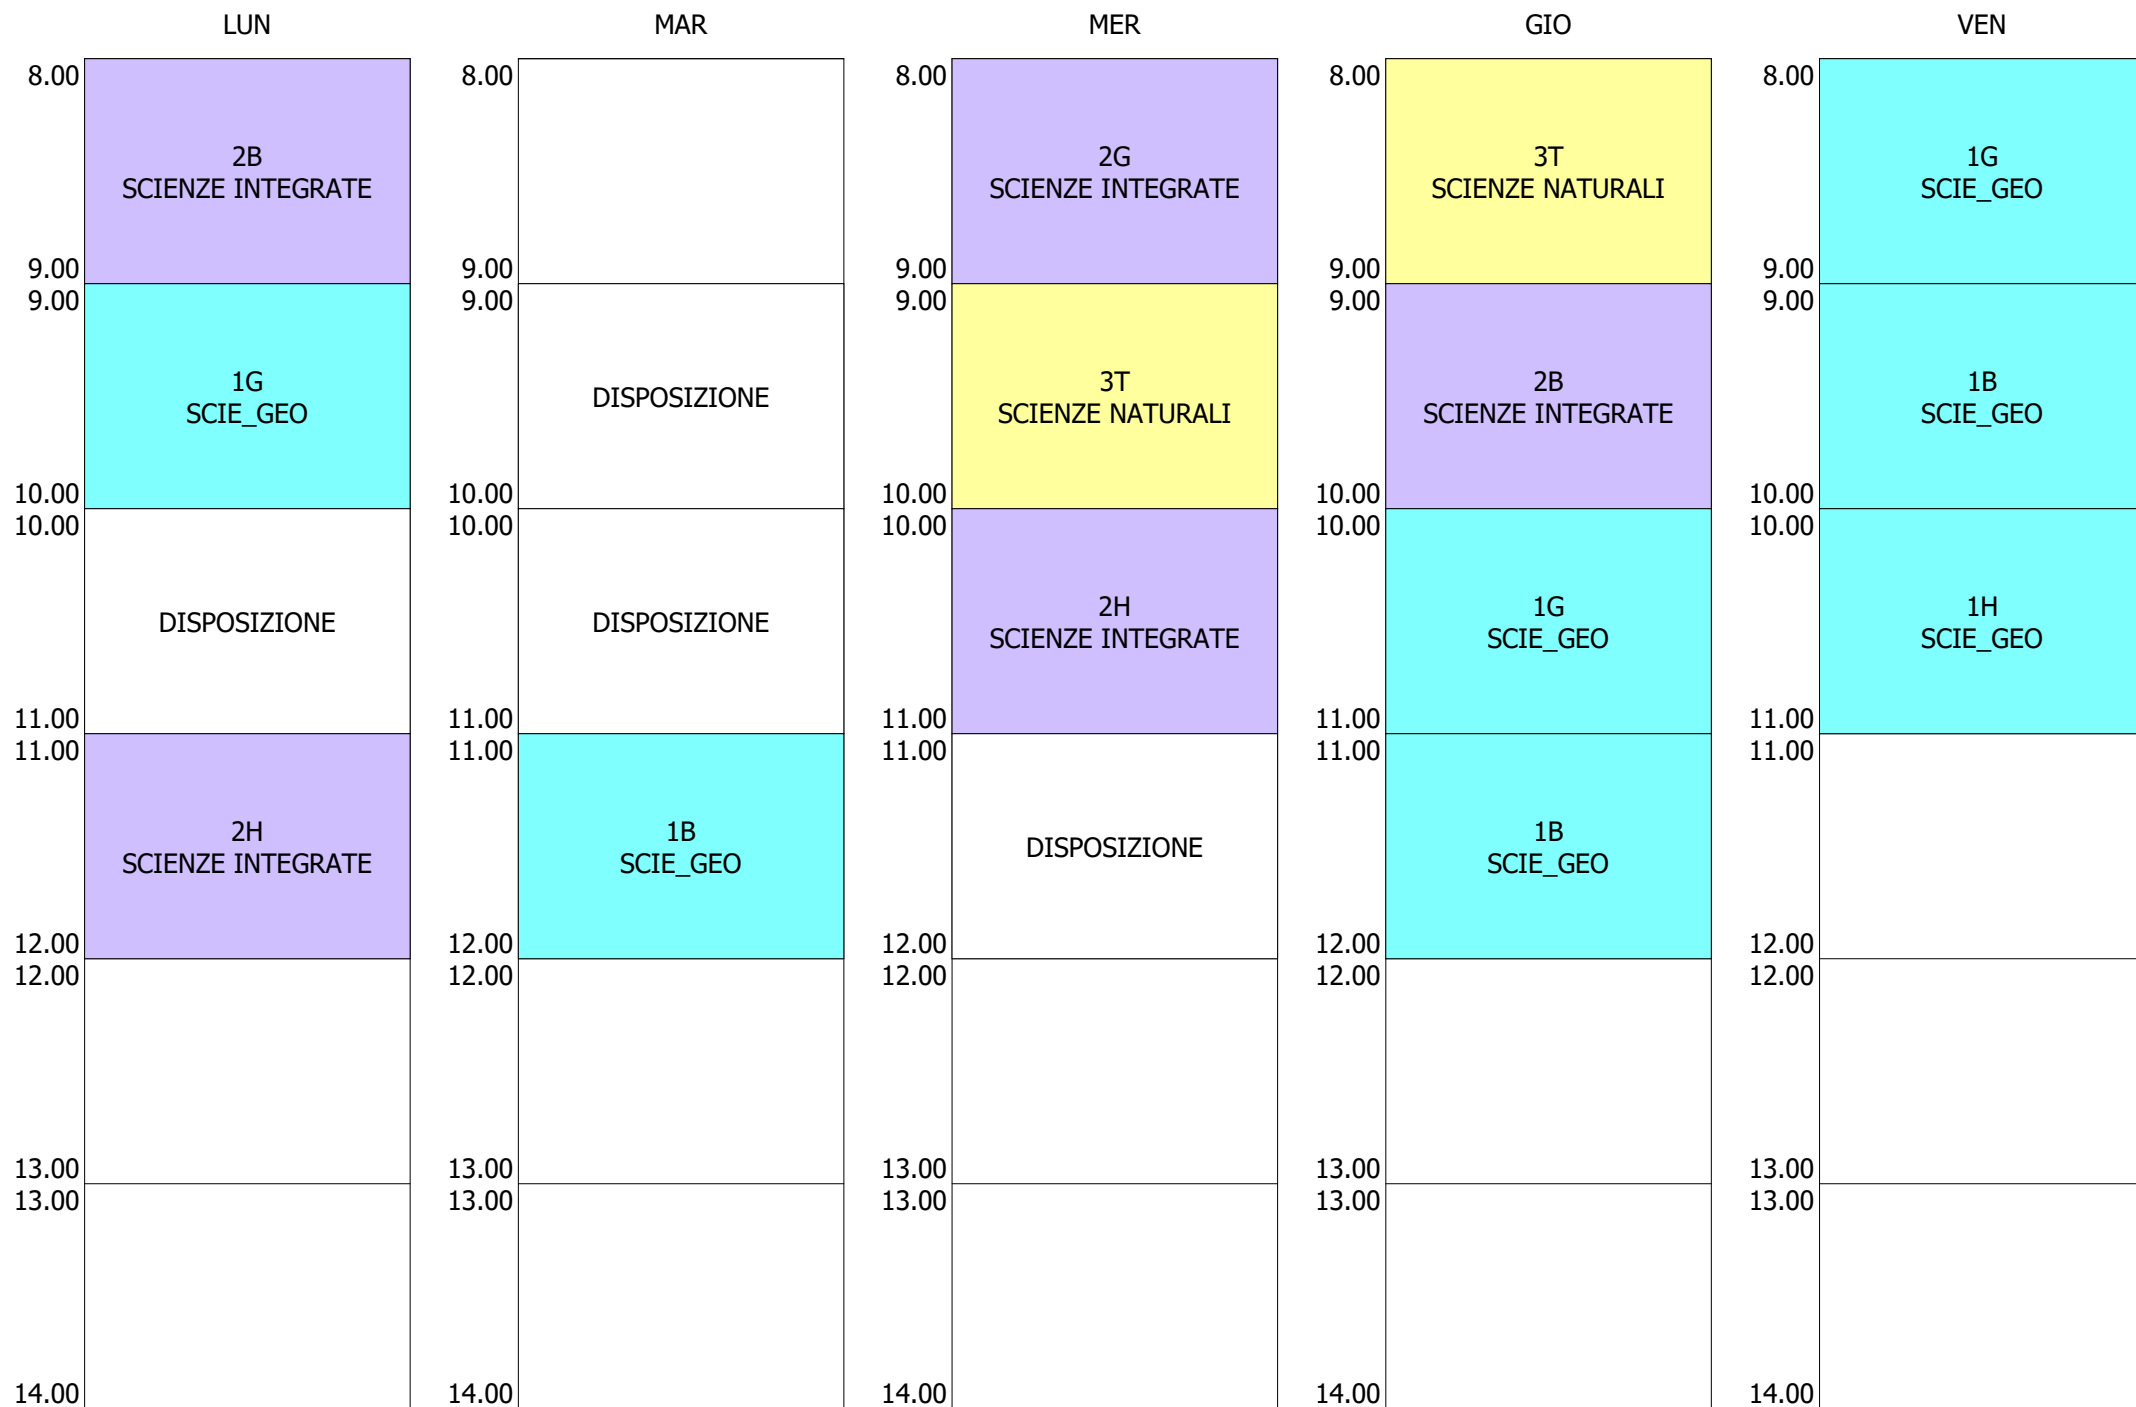

ISTITUTO TECNICO INDUSTRIALE STATALE "GALILEO GALILEI" - ROMA
ORARIO DOCENTI DAL 13 AL 17 SETT.2021

ORARIO DOCENTE - CASAVOLA (18:00)

	LUN	MAR	MER	GIO	VEN
8.00	5T DIS_ST_ARTE	4L DIS_ST_ARTE	5L DIS_ST_ARTE	4L DIS_ST_ARTE	4T DIS_ST_ARTE
9.00					
9.00					
10.00	2T DIS_ST_ARTE	1L DIS_ST_ARTE	1T DIS_ST_ARTE	DISPOSIZIONE	2L DIS_ST_ARTE
10.00	4T DIS_ST_ARTE	3T DIS_ST_ARTE	2L DIS_ST_ARTE	3L DIS_ST_ARTE	1L DIS_ST_ARTE
11.00					
11.00					
12.00			5T DIS_ST_ARTE	3T DIS_ST_ARTE	2T DIS_ST_ARTE
12.00					
13.00					
13.00					
14.00					
14.00					

ISTITUTO TECNICO INDUSTRIALE STATALE "GALILEO GALILEI" - ROMA
ORARIO DOCENTI DAL 13 AL 17 SETT.2021

ORARIO DOCENTE - CASINI (18:00)