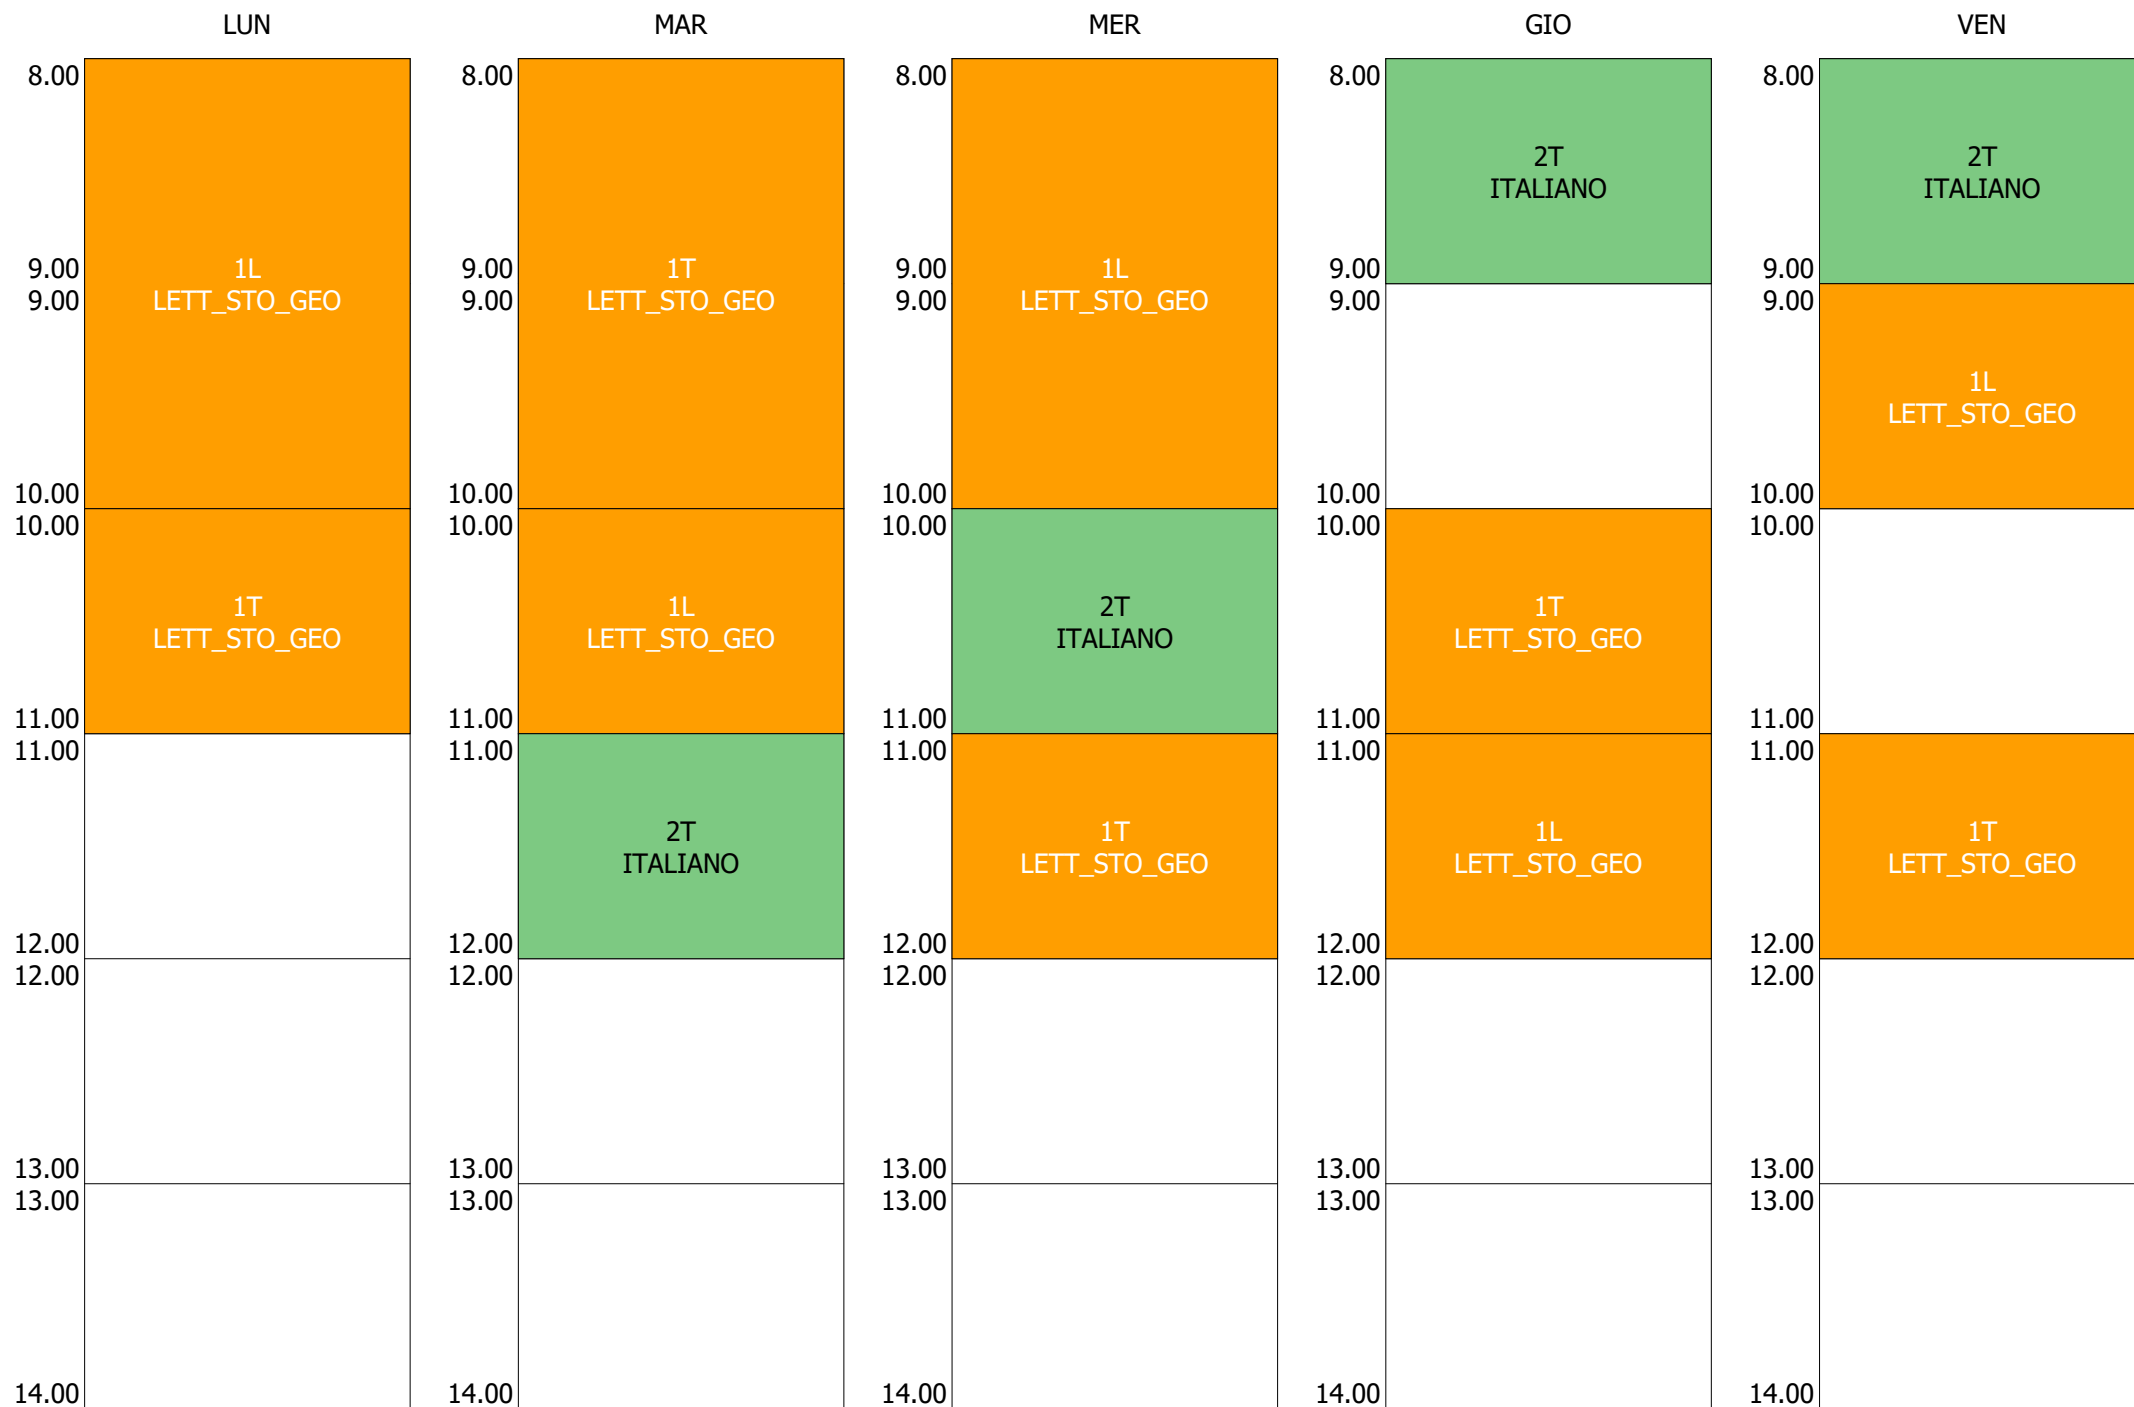

ISTITUTO TECNICO INDUSTRIALE STATALE "GALILEO GALILEI" - ROMA
ORARIO DOCENTI DAL 13 AL 17 SETT.2021

ORARIO DOCENTE - GOGLIA (18:00)

	LUN	MAR	MER	GIO	VEN
8.00	2H DISEGNO TTRG	DISPOSIZIONE	10 DISEGNO TTRG	2H DISEGNO TTRG	DISPOSIZIONE
9.00	1F L_DIS-TTRG	DISPOSIZIONE	20 DISEGNO TTRG	1Q L_DIS-TTRG	DISPOSIZIONE
10.00	1H DISEGNO TTRG	1F DISEGNO TTRG	1Q DISEGNO TTRG	1F L_DIS-TTRG	DISPOSIZIONE
11.00			DISPOSIZIONE	20 L_DIS-TTRG	DISPOSIZIONE
12.00					
13.00					
14.00					

ISTITUTO TECNICO INDUSTRIALE STATALE "GALILEO GALILEI" - ROMA
ORARIO DOCENTI DAL 13 AL 17 SETT.2021

ORARIO DOCENTE - GRIMALDI (17:00)