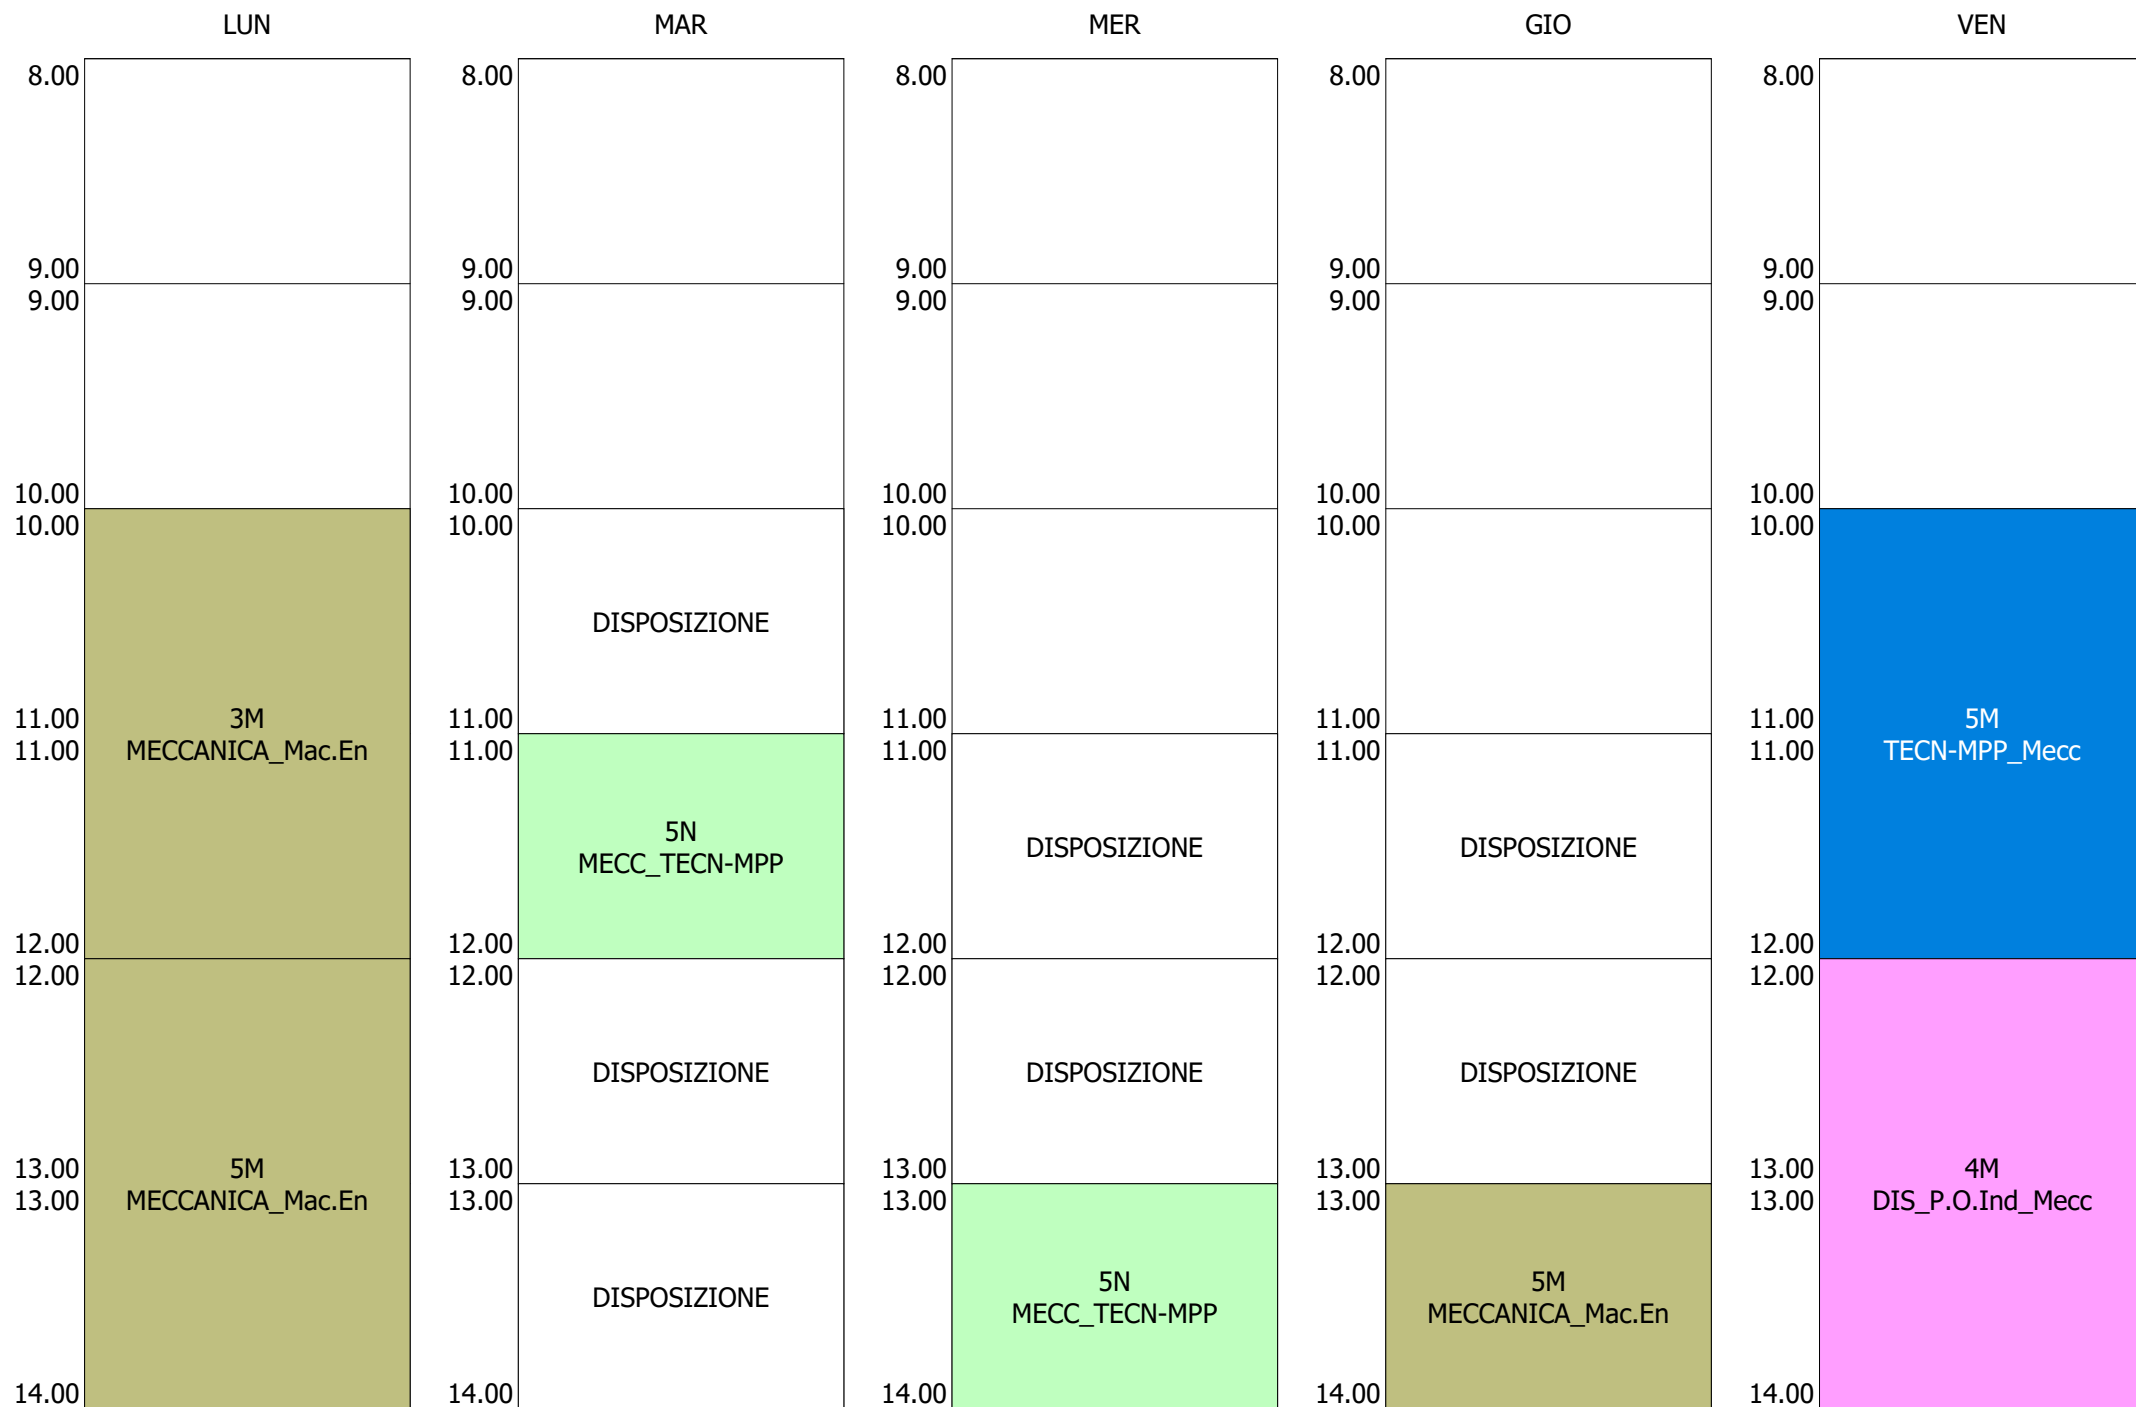

ISTITUTO TECNICO INDUSTRIALE STATALE "GALILEO GALILEI" - ROMA
ORARIO DOCENTI DAL 13 AL 17 SETT.2021

ORARIO DOCENTE - TUMANI 4d (19:00)

	LUN	MAR	MER	GIO	VEN
8.00	1I DIRITTO	DISPOSIZIONE	1A DIRITTO		DISPOSIZIONE
9.00					
9.00	DISPOSIZIONE	DISPOSIZIONE	2A DIRITTO	1A DIRITTO	DISPOSIZIONE
10.00					
10.00	3A DIRITTO	DISPOSIZIONE	4A DIRITTO	4A DIRITTO	DISPOSIZIONE
11.00					
11.00	DISPOSIZIONE	5H DIRITTO		5A DIRITTO	
12.00					
12.00	5A DIRITTO				
13.00					
13.00					
14.00					

ISTITUTO TECNICO INDUSTRIALE STATALE "GALILEO GALILEI" - ROMA
ORARIO DOCENTI DAL 13 AL 17 SETT.2021

ORARIO DOCENTE - VENTRE (25:00)