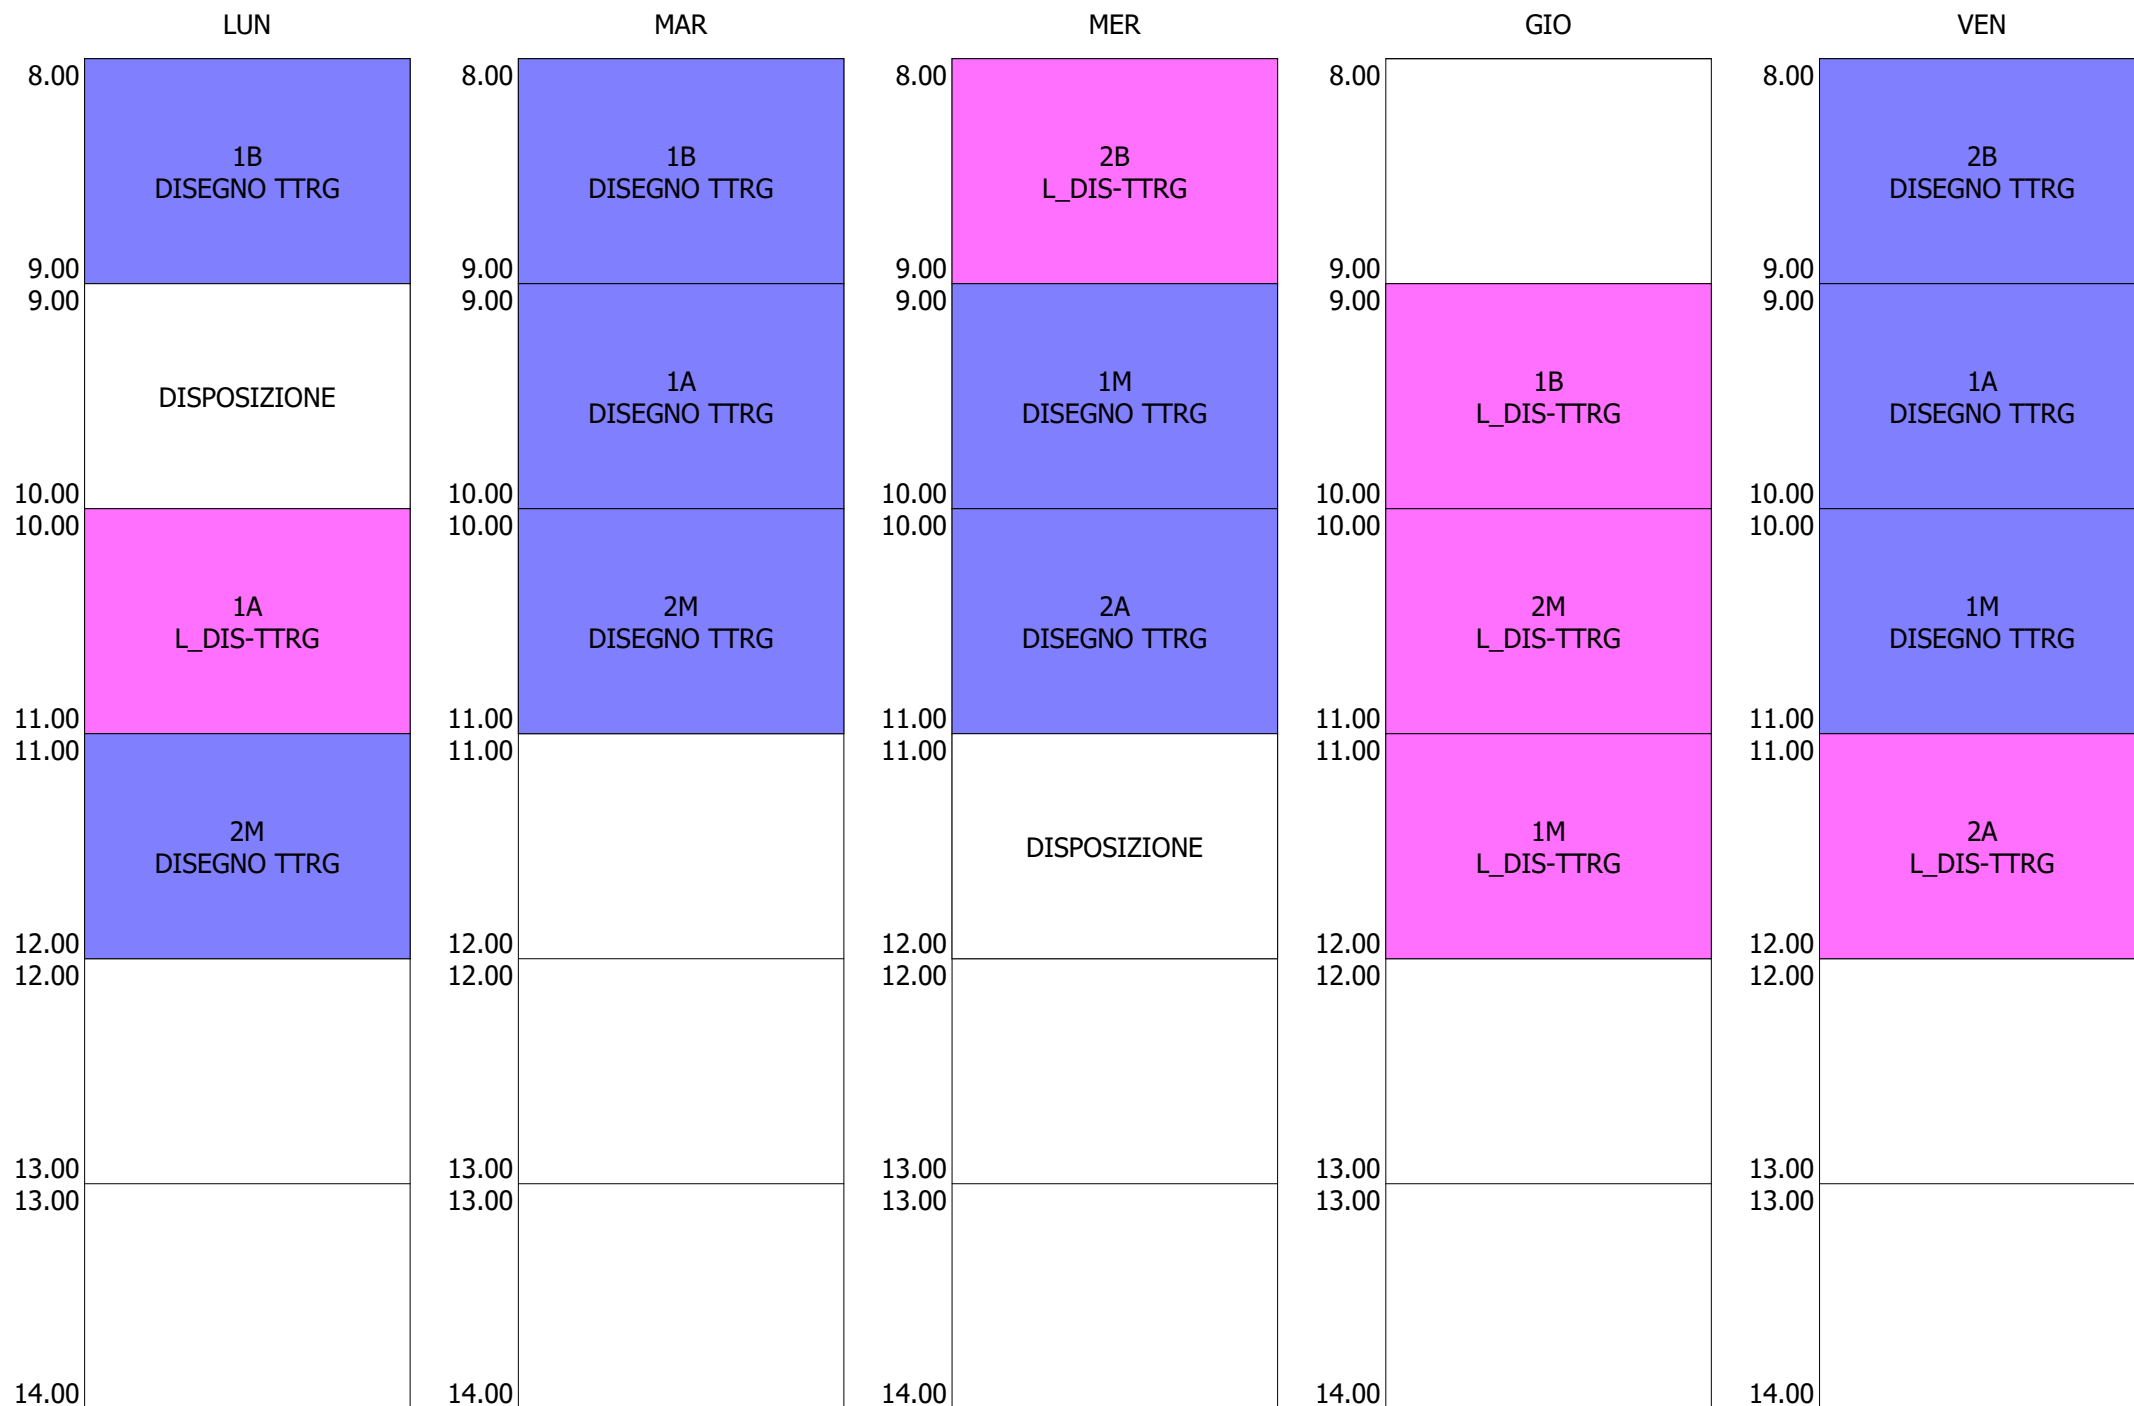

ISTITUTO TECNICO INDUSTRIALE STATALE "GALILEO GALILEI" - ROMA
ORARIO DOCENTI DAL 13 AL 17 SETT.2021

ORARIO DOCENTE - LETIZIA (18:00)

	LUN	MAR	MER	GIO	VEN
8.00		2B LETTERE	5T ITALIANO		
9.00				DISPOSIZIONE	
9.00	DISPOSIZIONE	3T ITALIANO	DISPOSIZIONE	5T ITALIANO	DISPOSIZIONE
10.00					
10.00	DISPOSIZIONE	DISPOSIZIONE	2B LETTERE	2B LETTERE	DISPOSIZIONE
11.00					
11.00	5T ITALIANO	4T ITALIANO	3T ITALIANO	2B LETTERE	3T ITALIANO
12.00					
12.00					
13.00					
13.00					
14.00					

ISTITUTO TECNICO INDUSTRIALE STATALE "GALILEO GALILEI" - ROMA
ORARIO DOCENTI DAL 13 AL 17 SETT.2021

ORARIO DOCENTE - LO BOSCO (18:00)