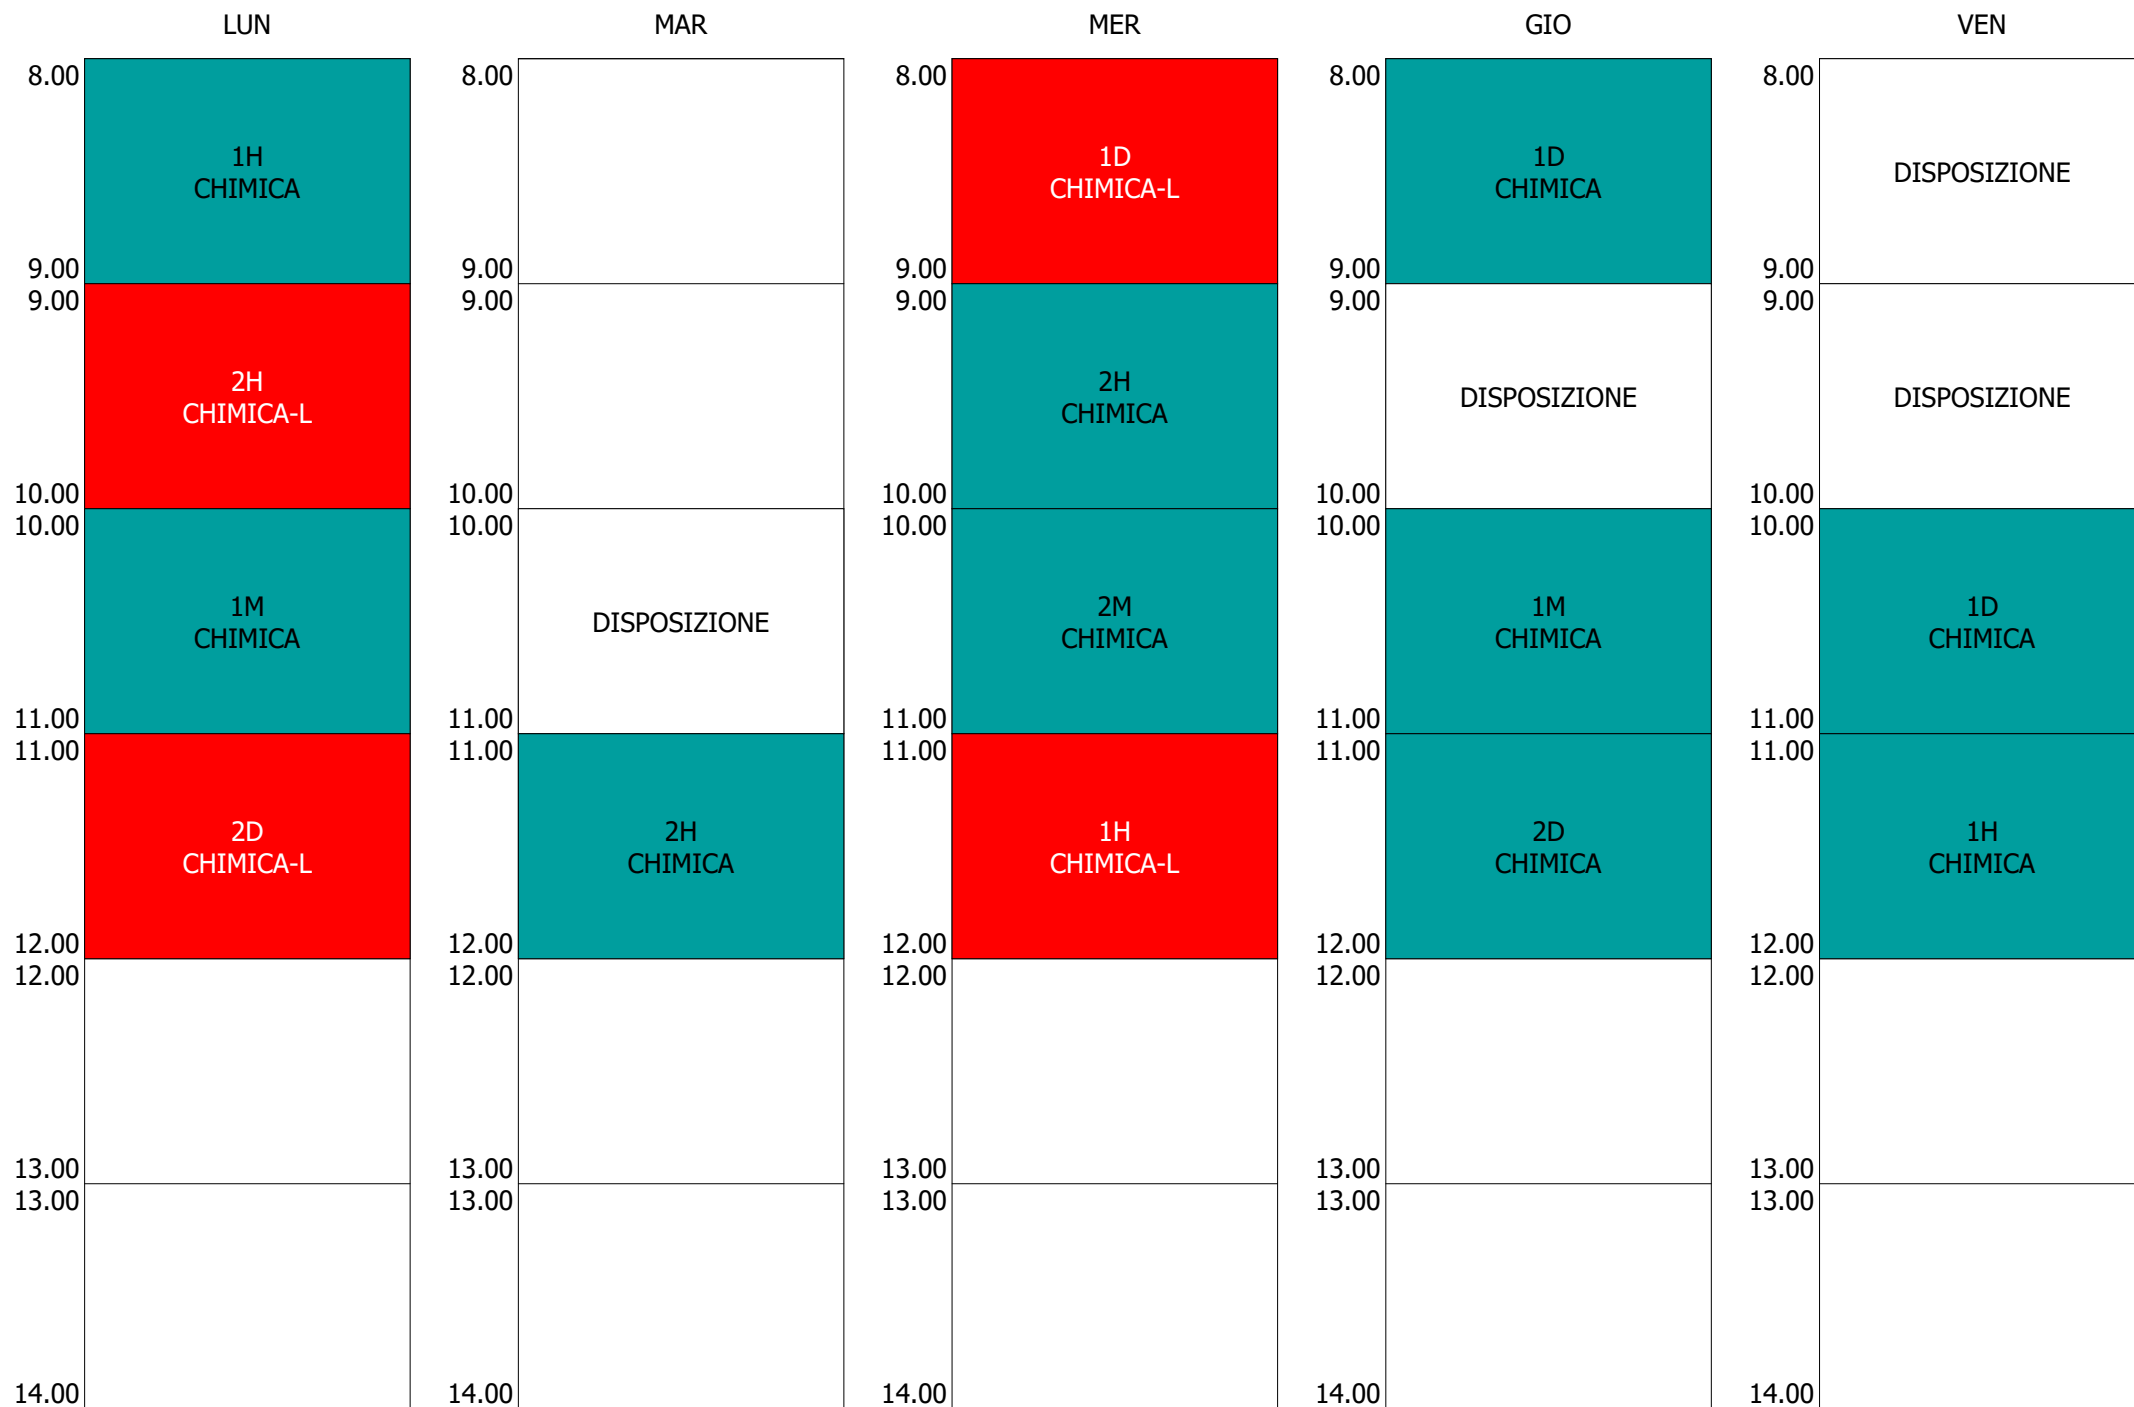

ISTITUTO TECNICO INDUSTRIALE STATALE "GALILEO GALILEI" - ROMA
ORARIO DOCENTI DAL 13 AL 17 SETT.2021

ORARIO DOCENTE - AMATUCCI 2d (24:00)

	LUN	MAR	MER	GIO	VEN
8.00	DISPOSIZIONE		DISPOSIZIONE	DISPOSIZIONE	1C MATEMATICA
9.00	DISPOSIZIONE		DISPOSIZIONE	DISPOSIZIONE	2C MATEMATICA
10.00	DISPOSIZIONE	DISPOSIZIONE	DISPOSIZIONE	DISPOSIZIONE	3E MATEMATICA
11.00	DISPOSIZIONE	DISPOSIZIONE			4E MATEMATICA
12.00		DISPOSIZIONE			
13.00		3E MATEMATICA			
14.00					

ISTITUTO TECNICO INDUSTRIALE STATALE "GALILEO GALILEI" - ROMA
ORARIO DOCENTI DAL 13 AL 17 SETT.2021

ORARIO DOCENTE - AMBROSETTI (18:00)