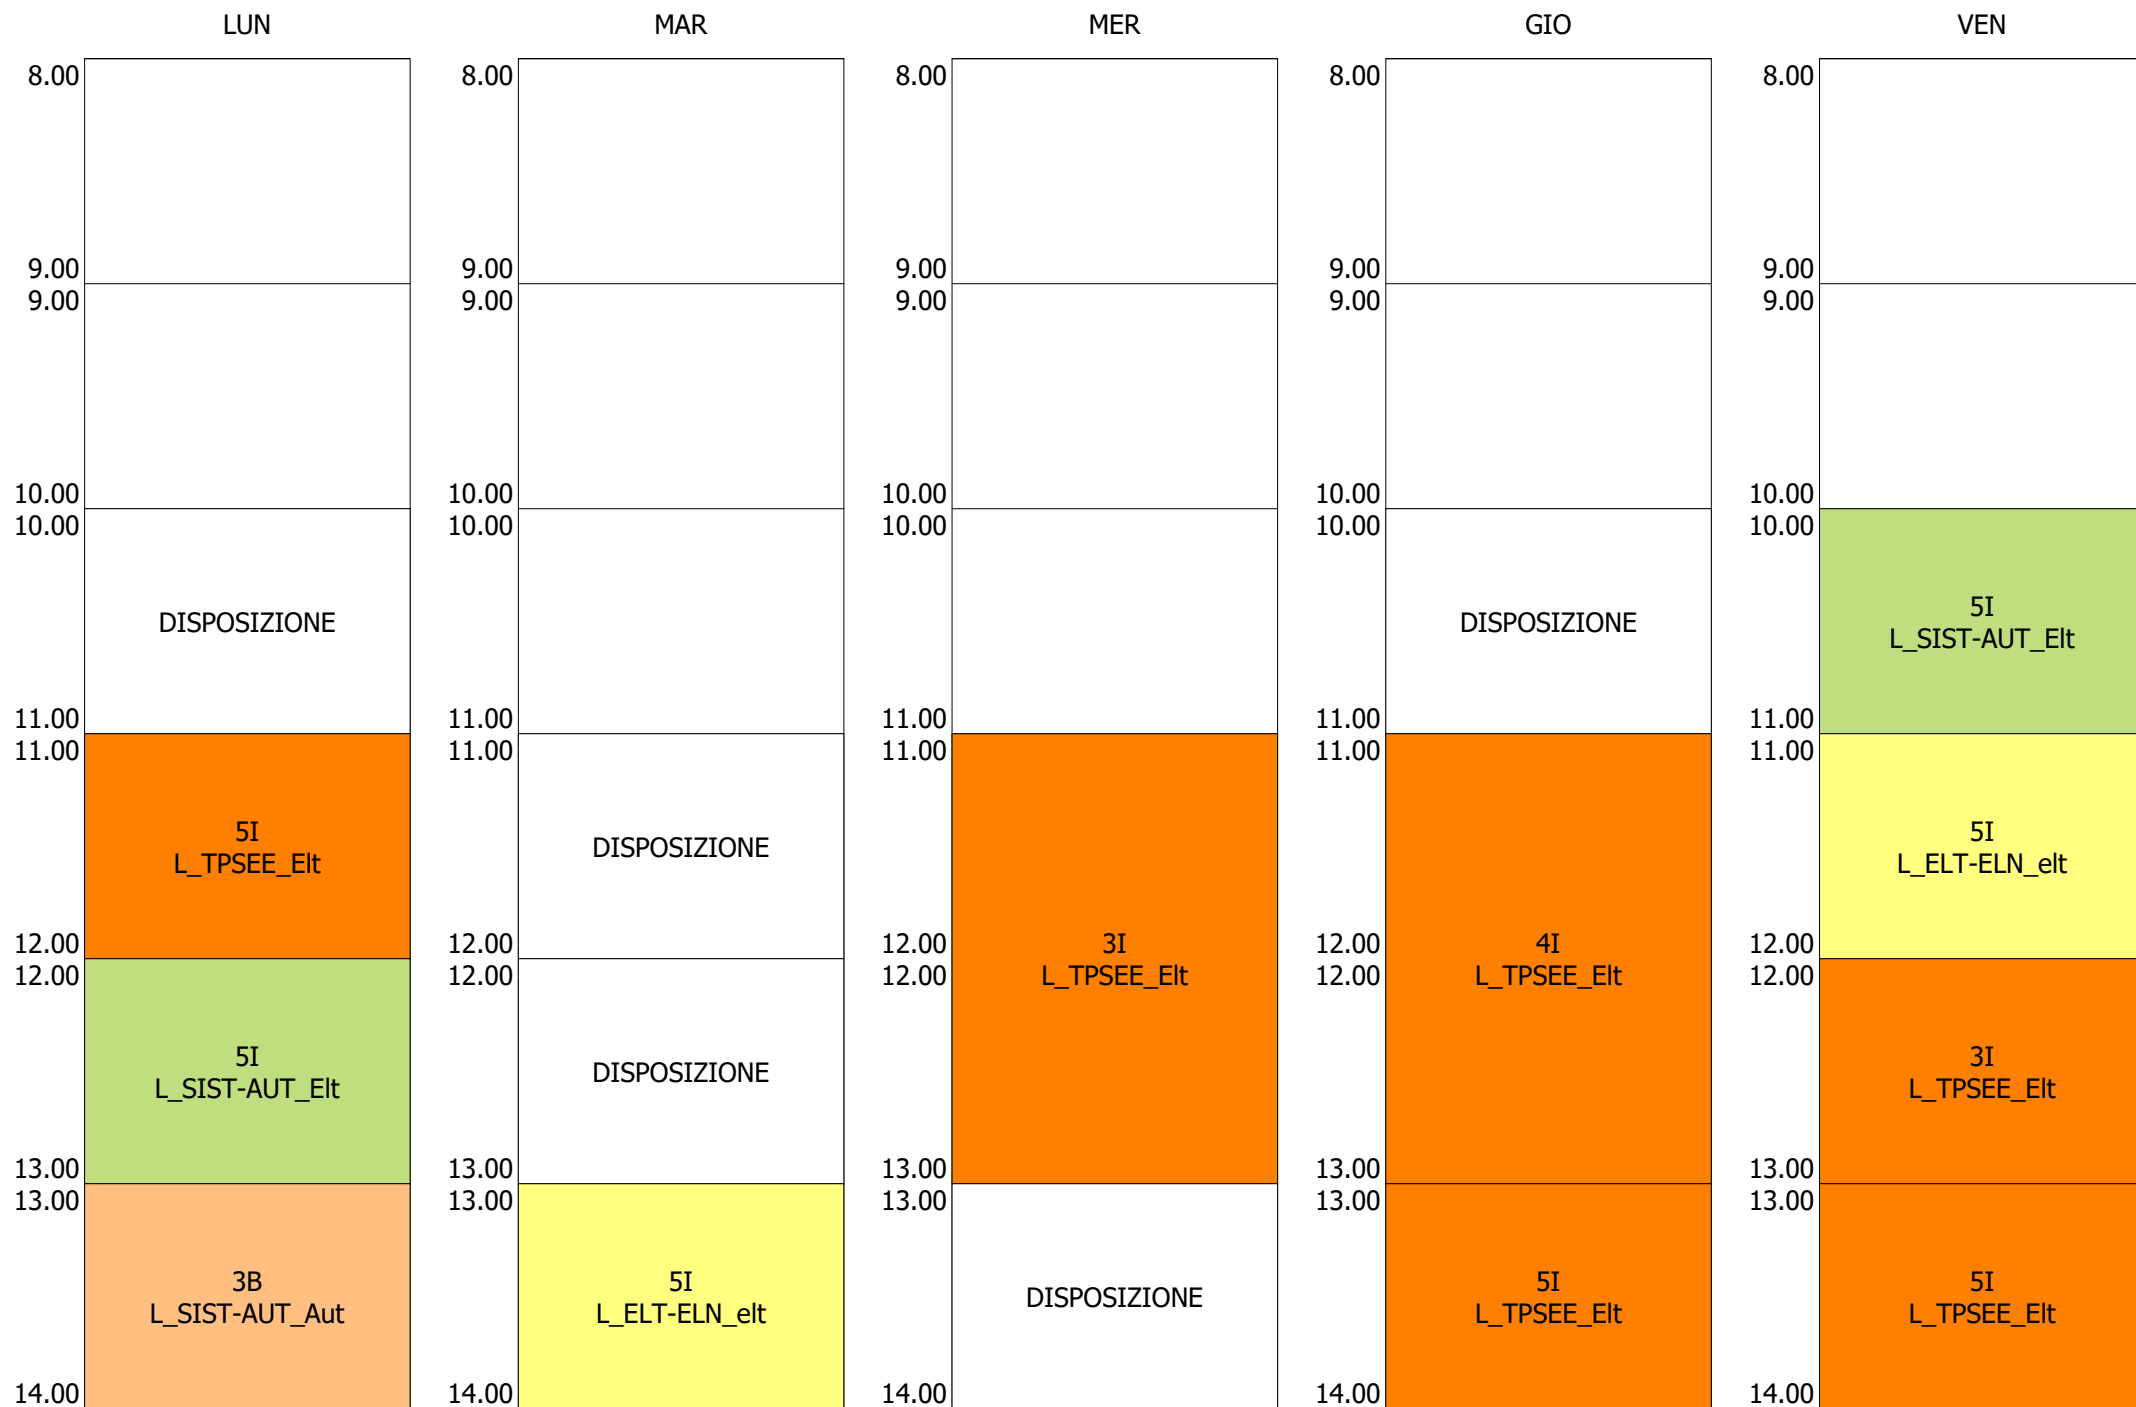

ISTITUTO TECNICO INDUSTRIALE STATALE "GALILEO GALILEI" - ROMA
ORARIO DOCENTI DAL 13 AL 17 SETT.2021

ORARIO DOCENTE - DONIA_9h_3d (10:00)

	LUN	MAR	MER	GIO	VEN
8.00	1E FISICA-L				
9.00			DISPOSIZIONE		DISPOSIZIONE
9.00	1V FISICA				
10.00			DISPOSIZIONE		DISPOSIZIONE
10.00					
	DISPOSIZIONE		DISPOSIZIONE		DISPOSIZIONE
11.00					
11.00					
12.00					
12.00					
13.00					
13.00					
14.00					

ISTITUTO TECNICO INDUSTRIALE STATALE "GALILEO GALILEI" - ROMA
ORARIO DOCENTI DAL 13 AL 17 SETT.2021

ORARIO DOCENTE - DUCCI (23:00)