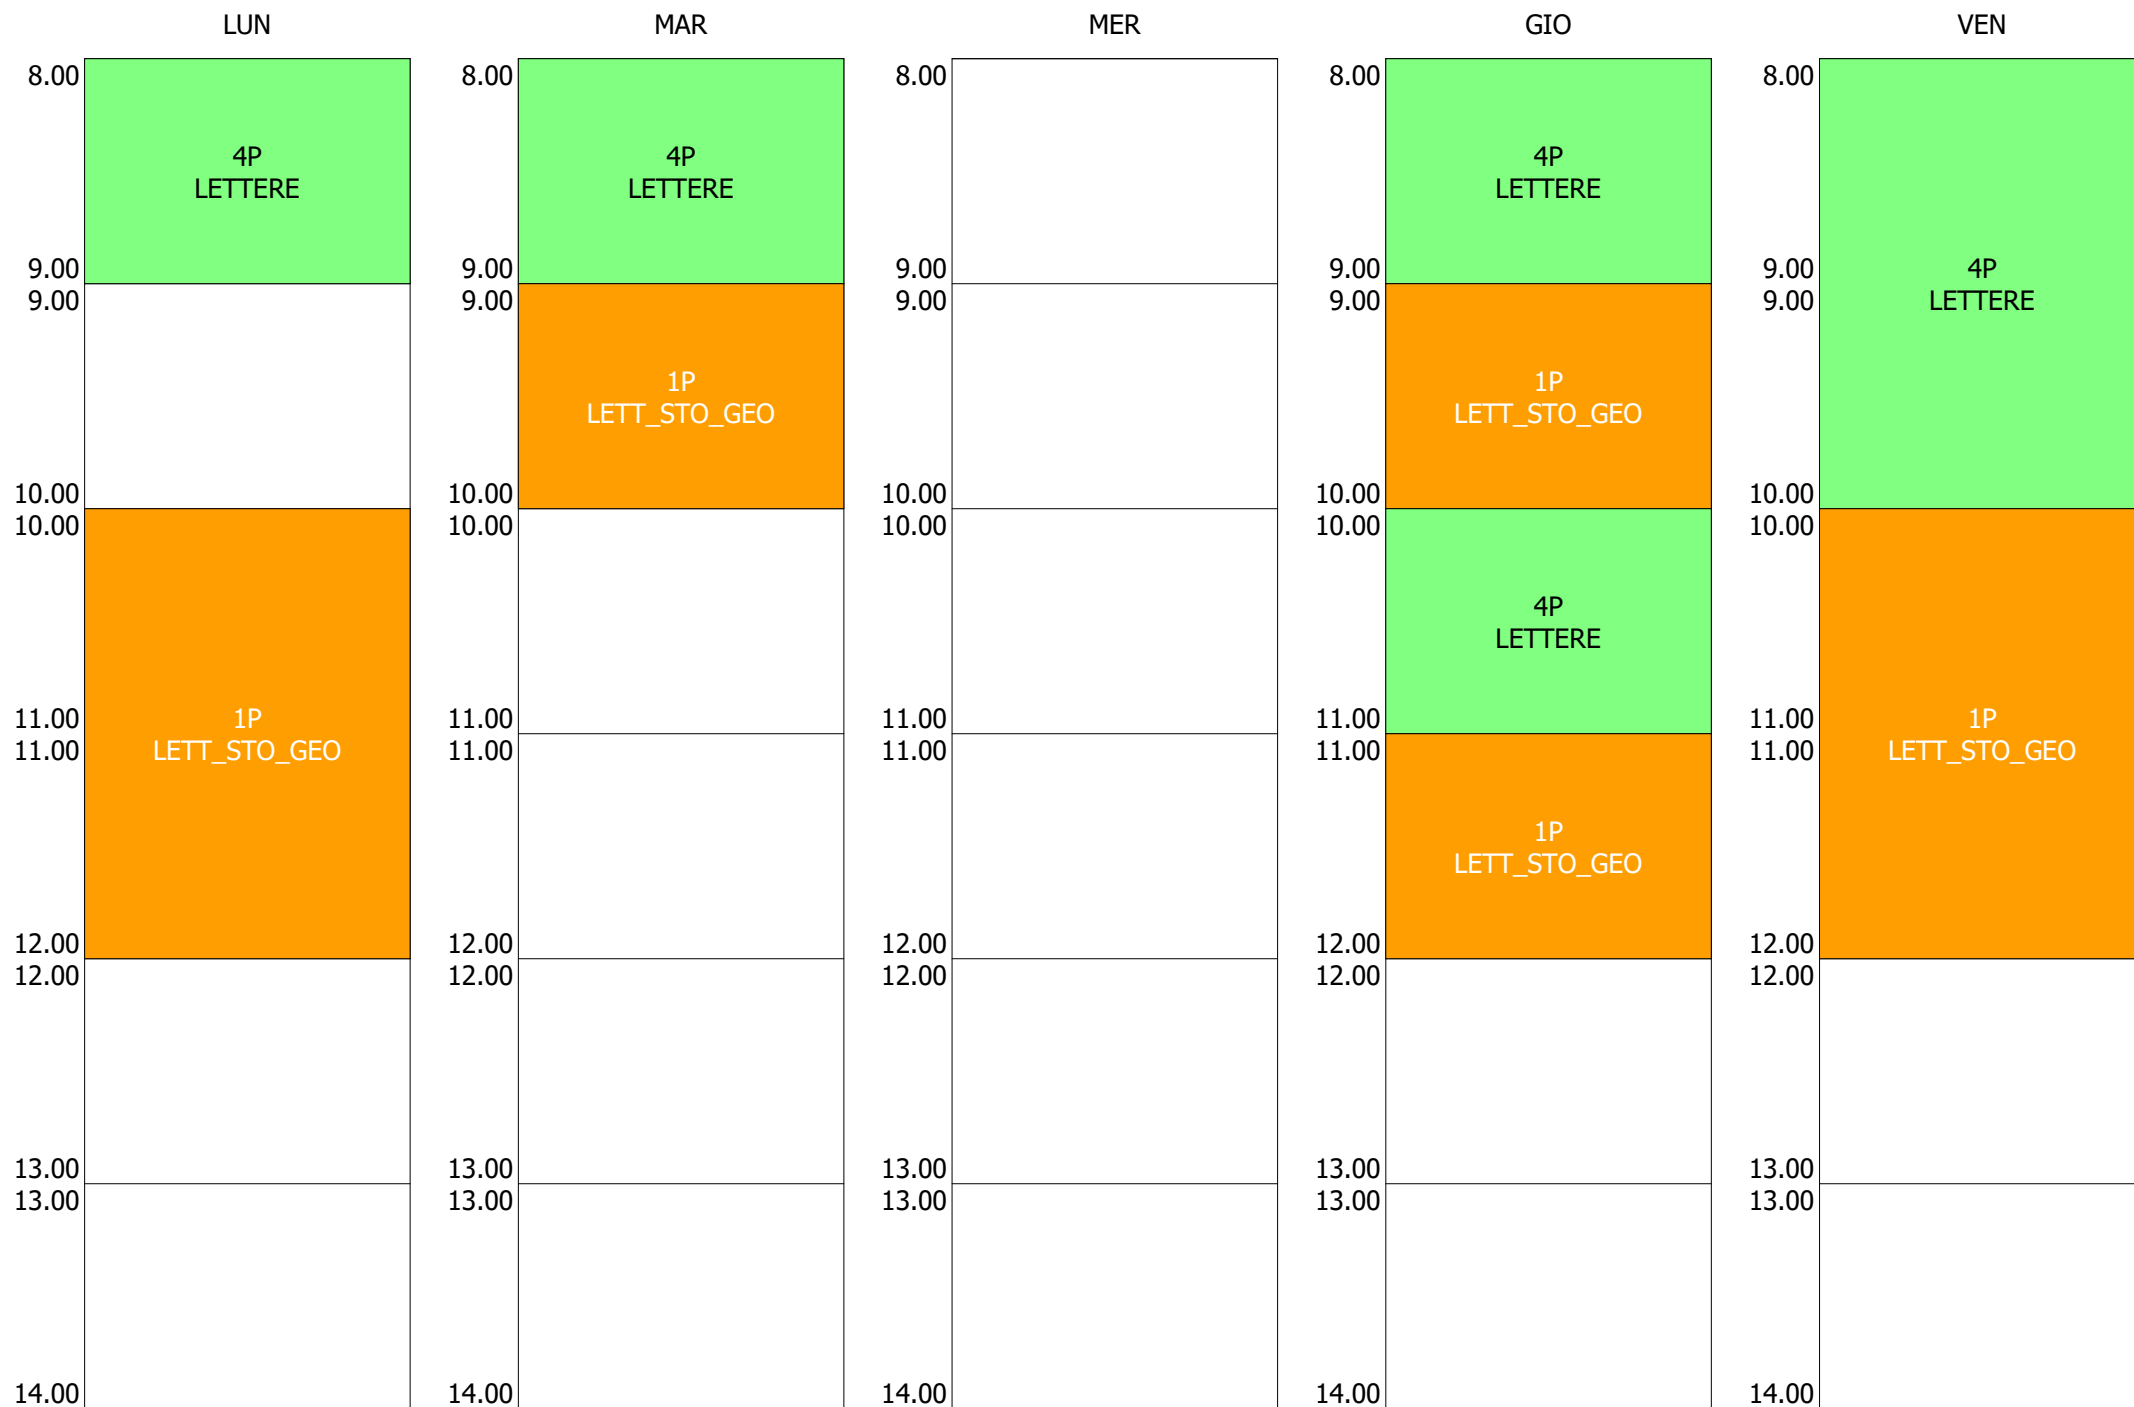

ISTITUTO TECNICO INDUSTRIALE STATALE "GALILEO GALILEI" - ROMA
ORARIO DOCENTI DAL 13 AL 17 SETT.2021

ORARIO DOCENTE - LO FARO (13:00)

ISTITUTO TECNICO INDUSTRIALE STATALE "GALILEO GALILEI" - ROMA
ORARIO DOCENTI DAL 13 AL 17 SETT.2021

ORARIO DOCENTE - MANCINO (25:00)

	LUN	MAR	MER	GIO	VEN
8.00					
9.00					
10.00	3D LETTERE	DISPOSIZIONE	DISPOSIZIONE	4D LETTERE	DISPOSIZIONE
11.00	DISPOSIZIONE	DISPOSIZIONE	DISPOSIZIONE	5D LETTERE	4D LETTERE
12.00	4D LETTERE	DISPOSIZIONE	3D LETTERE	3D LETTERE	3D LETTERE
13.00		4D LETTERE	5D LETTERE		5D LETTERE
14.00