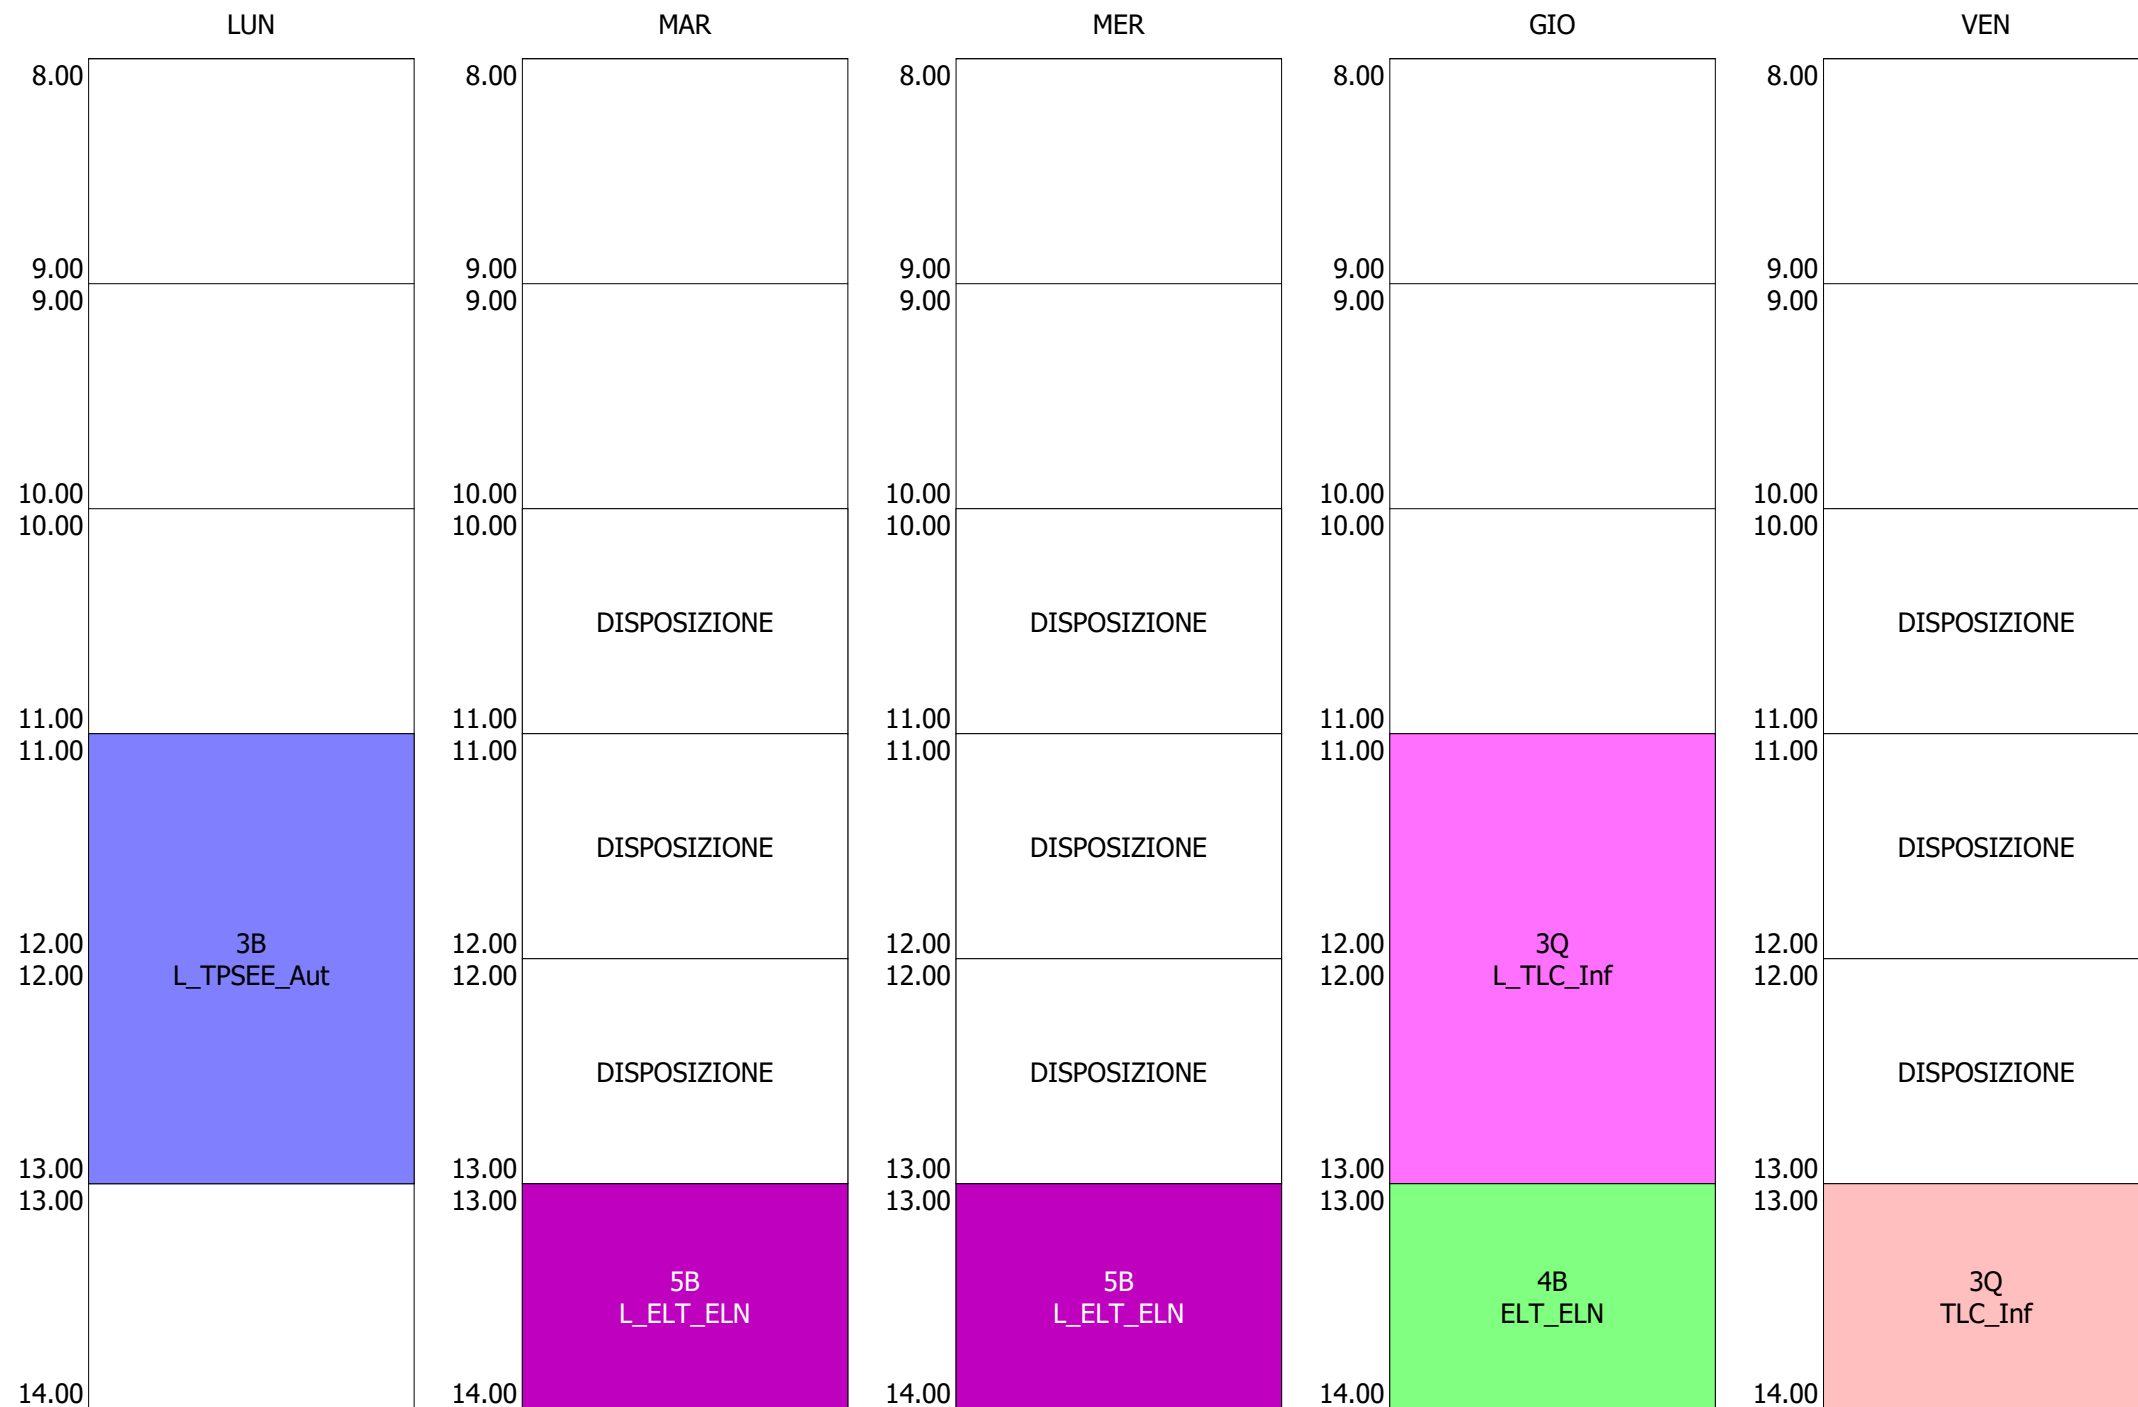

ISTITUTO TECNICO INDUSTRIALE STATALE "GALILEO GALILEI" - ROMA
ORARIO DOCENTI DAL 13 AL 17 SETT.2021

ORARIO DOCENTE - ISTRATE (27:00)

ISTITUTO TECNICO INDUSTRIALE STATALE "GALILEO GALILEI" - ROMA
ORARIO DOCENTI DAL 13 AL 17 SETT.2021

ORARIO DOCENTE - LA GUMINA (20:00)

	LUN	MAR	MER	GIO	VEN
8.00		1V INGLESE		1V INGLESE	1V INGLESE
9.00		2V INGLESE		DISPOSIZIONE	1F INGLESE
10.00	3E INGLESE	3G INGLESE		2V INGLESE	3G INGLESE
11.00	3G INGLESE		DISPOSIZIONE	3N INGLESE	
12.00	DISPOSIZIONE		DISPOSIZIONE	3E INGLESE	
13.00	3N INGLESE		3N INGLESE		
14.00