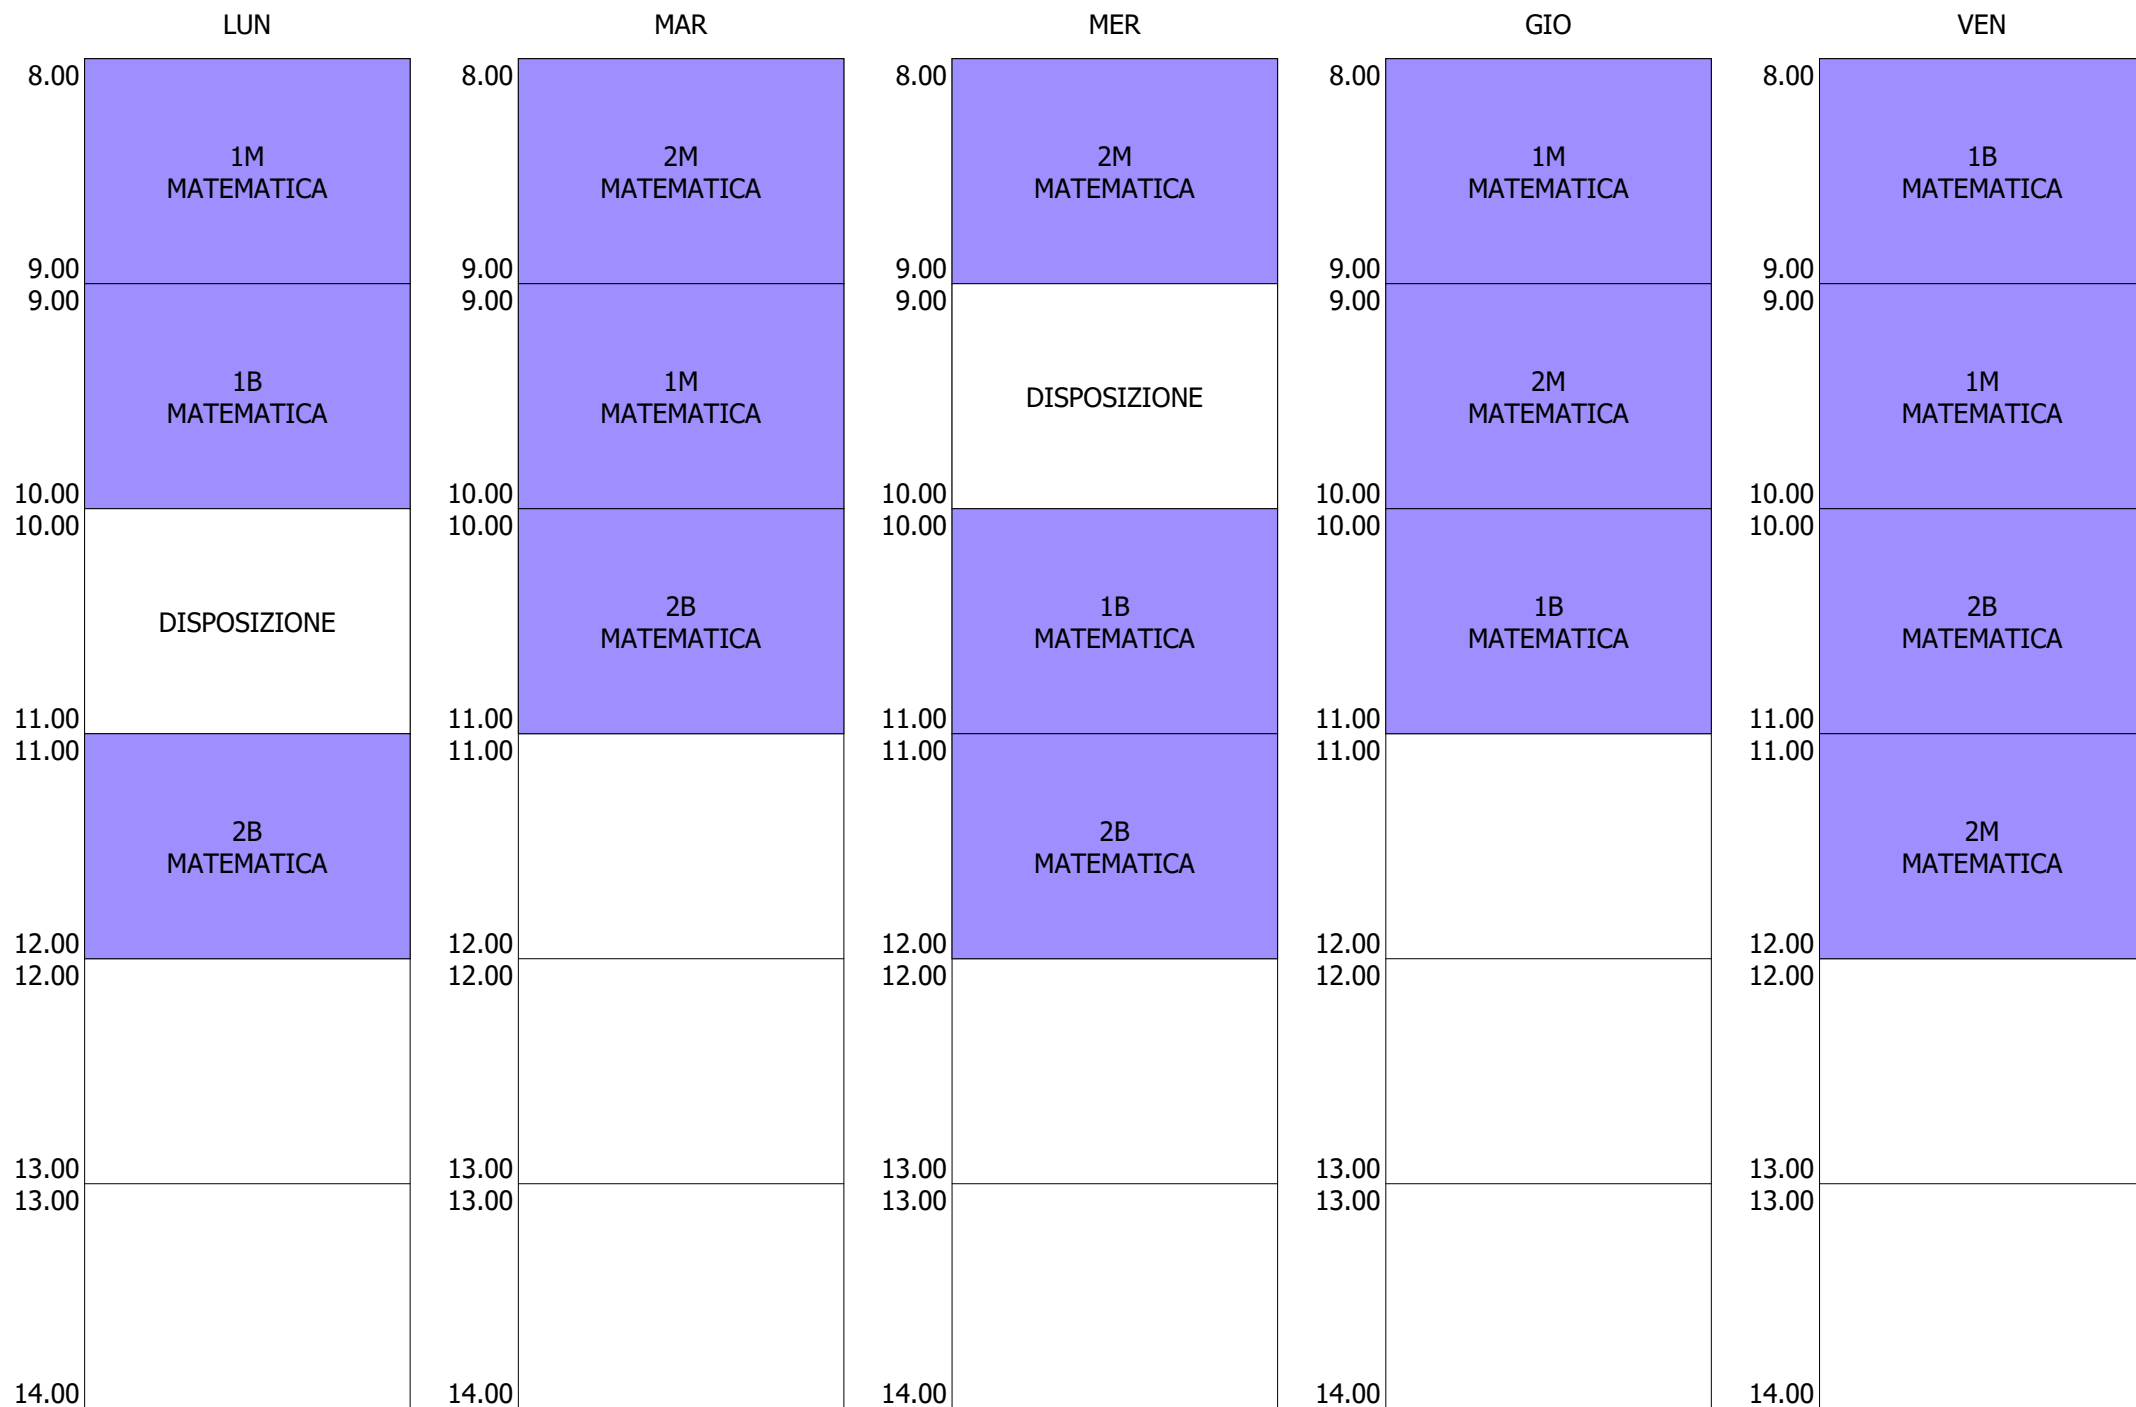

ISTITUTO TECNICO INDUSTRIALE STATALE "GALILEO GALILEI" - ROMA
ORARIO DOCENTI DAL 13 AL 17 SETT.2021

ORARIO DOCENTE - MELIGRANA 2d (18:00)

ISTITUTO TECNICO INDUSTRIALE STATALE "GALILEO GALILEI" - ROMA
ORARIO DOCENTI DAL 13 AL 17 SETT.2021

ORARIO DOCENTE - MIHALCEA (18:00)

	LUN	MAR	MER	GIO	VEN
8.00	2V CHIMICA	1F CHIMICA-L	1N CHIMICA	1Q CHIMICA	
9.00		1I CHIMICA	1V CHIMICA-L	1F CHIMICA	
9.00	DISPOSIZIONE				DISPOSIZIONE
10.00	1V CHIMICA	1Q CHIMICA	1I CHIMICA	DISPOSIZIONE	2V CHIMICA
10.00					
11.00		DISPOSIZIONE	DISPOSIZIONE	2V CHIMICA-L	1F CHIMICA
11.00					
12.00					
12.00					
13.00					
13.00					
14.00