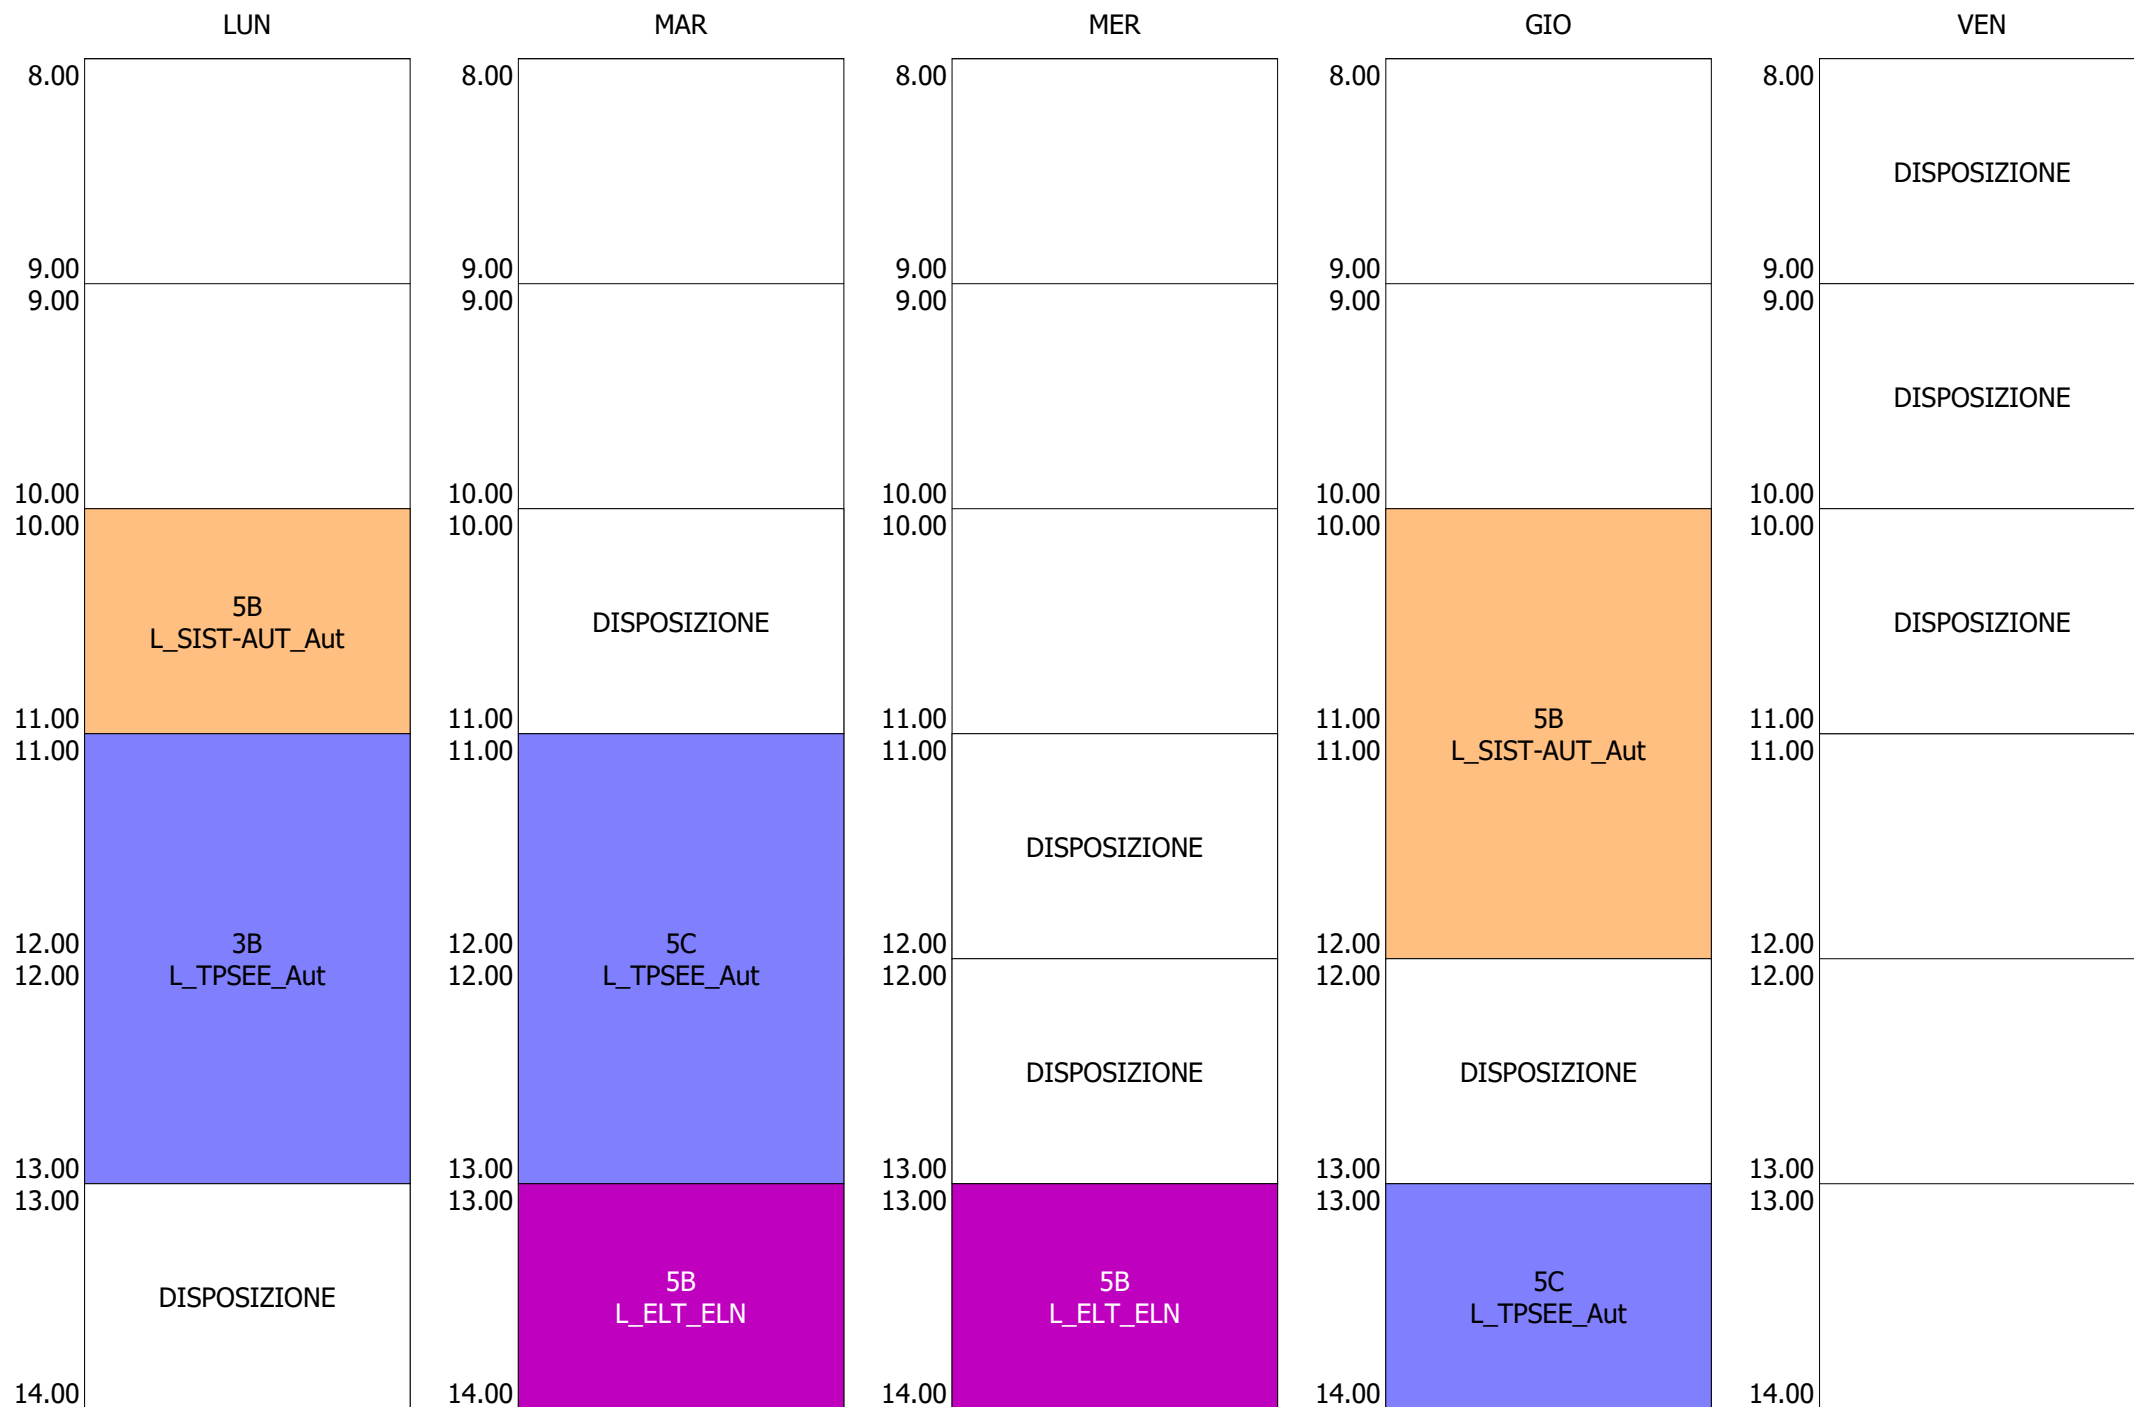

ISTITUTO TECNICO INDUSTRIALE STATALE "GALILEO GALILEI" - ROMA
ORARIO DOCENTI DAL 13 AL 17 SETT.2021

ORARIO DOCENTE - MANCINO (25:00)

	LUN	MAR	MER	GIO	VEN
8.00					
9.00					
10.00	3D LETTERE	DISPOSIZIONE	DISPOSIZIONE	4D LETTERE	DISPOSIZIONE
11.00	DISPOSIZIONE	DISPOSIZIONE	DISPOSIZIONE	5D LETTERE	4D LETTERE
12.00	4D LETTERE	DISPOSIZIONE	3D LETTERE	3D LETTERE	3D LETTERE
13.00		4D LETTERE	5D LETTERE		5D LETTERE
14.00					

ISTITUTO TECNICO INDUSTRIALE STATALE "GALILEO GALILEI" - ROMA
ORARIO DOCENTI DAL 13 AL 17 SETT.2021

ORARIO DOCENTE - MANFRE' (26:00)