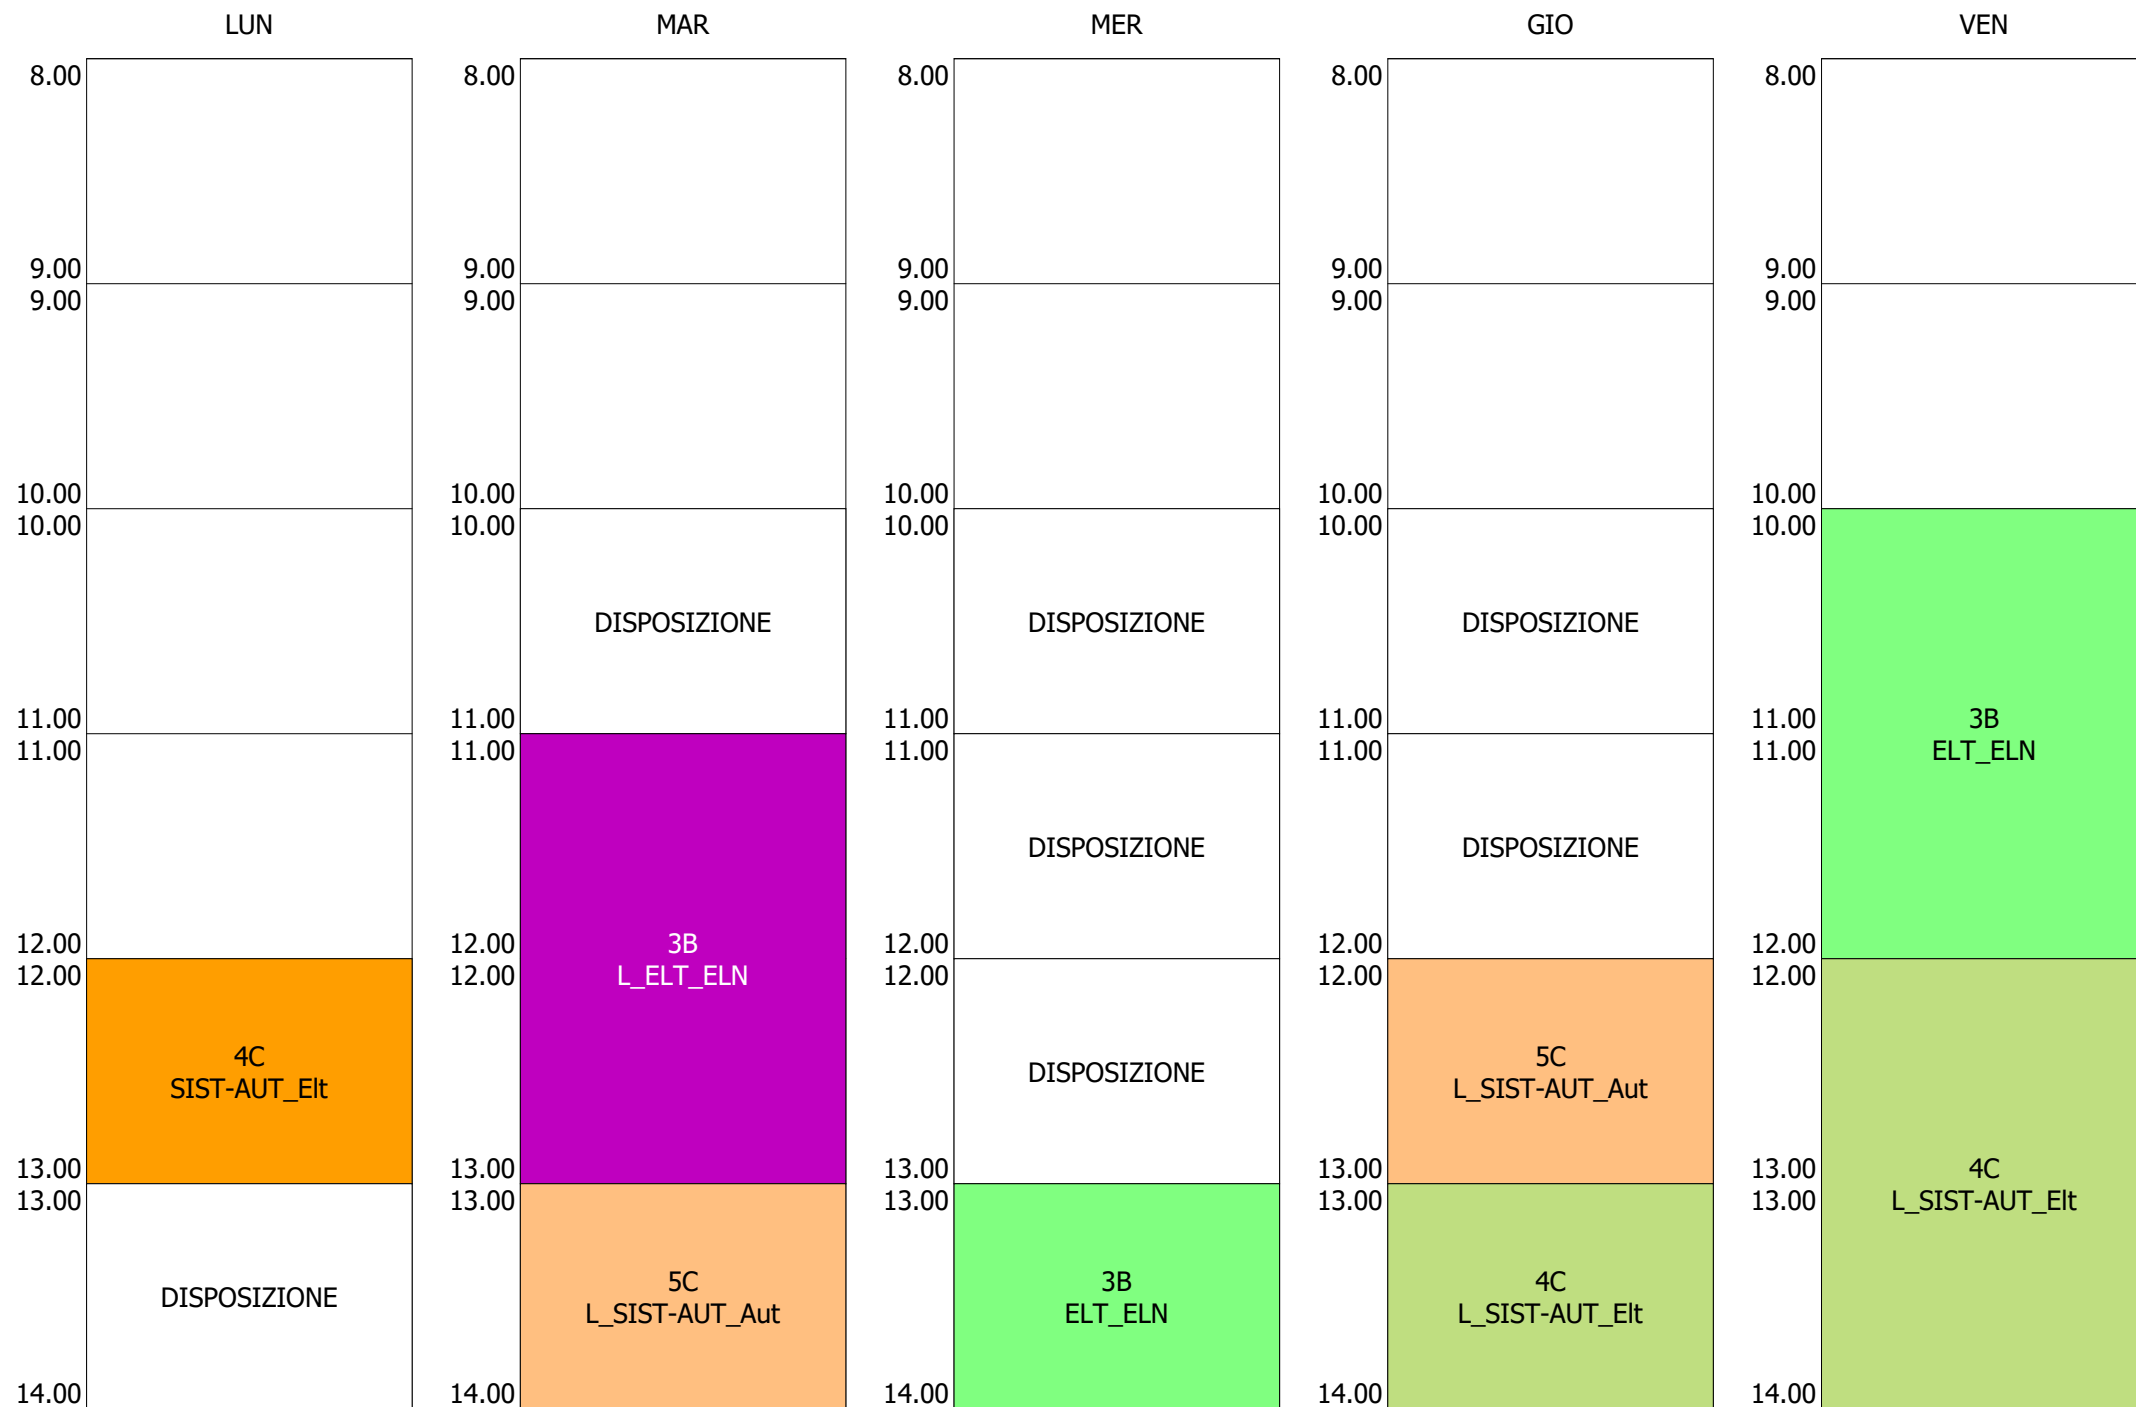

ISTITUTO TECNICO INDUSTRIALE STATALE "GALILEO GALILEI" - ROMA
ORARIO DOCENTI DAL 13 AL 17 SETT.2021

ORARIO DOCENTE - CROCETTI (25:00)

ISTITUTO TECNICO INDUSTRIALE STATALE "GALILEO GALILEI" - ROMA
ORARIO DOCENTI DAL 13 AL 17 SETT.2021

ORARIO DOCENTE - CUZZOCREA (23:00)

	LUN	MAR	MER	GIO	VEN
8.00		DISPOSIZIONE		DISPOSIZIONE	1T INGLESE
9.00	1T INGLESE	DISPOSIZIONE		DISPOSIZIONE	1Q INGLESE
10.00	3I INGLESE	DISPOSIZIONE	DISPOSIZIONE	DISPOSIZIONE	3I INGLESE
11.00	DISPOSIZIONE	DISPOSIZIONE	DISPOSIZIONE	1T INGLESE	
12.00			DISPOSIZIONE		
13.00			3Q INGLESE		
14.00