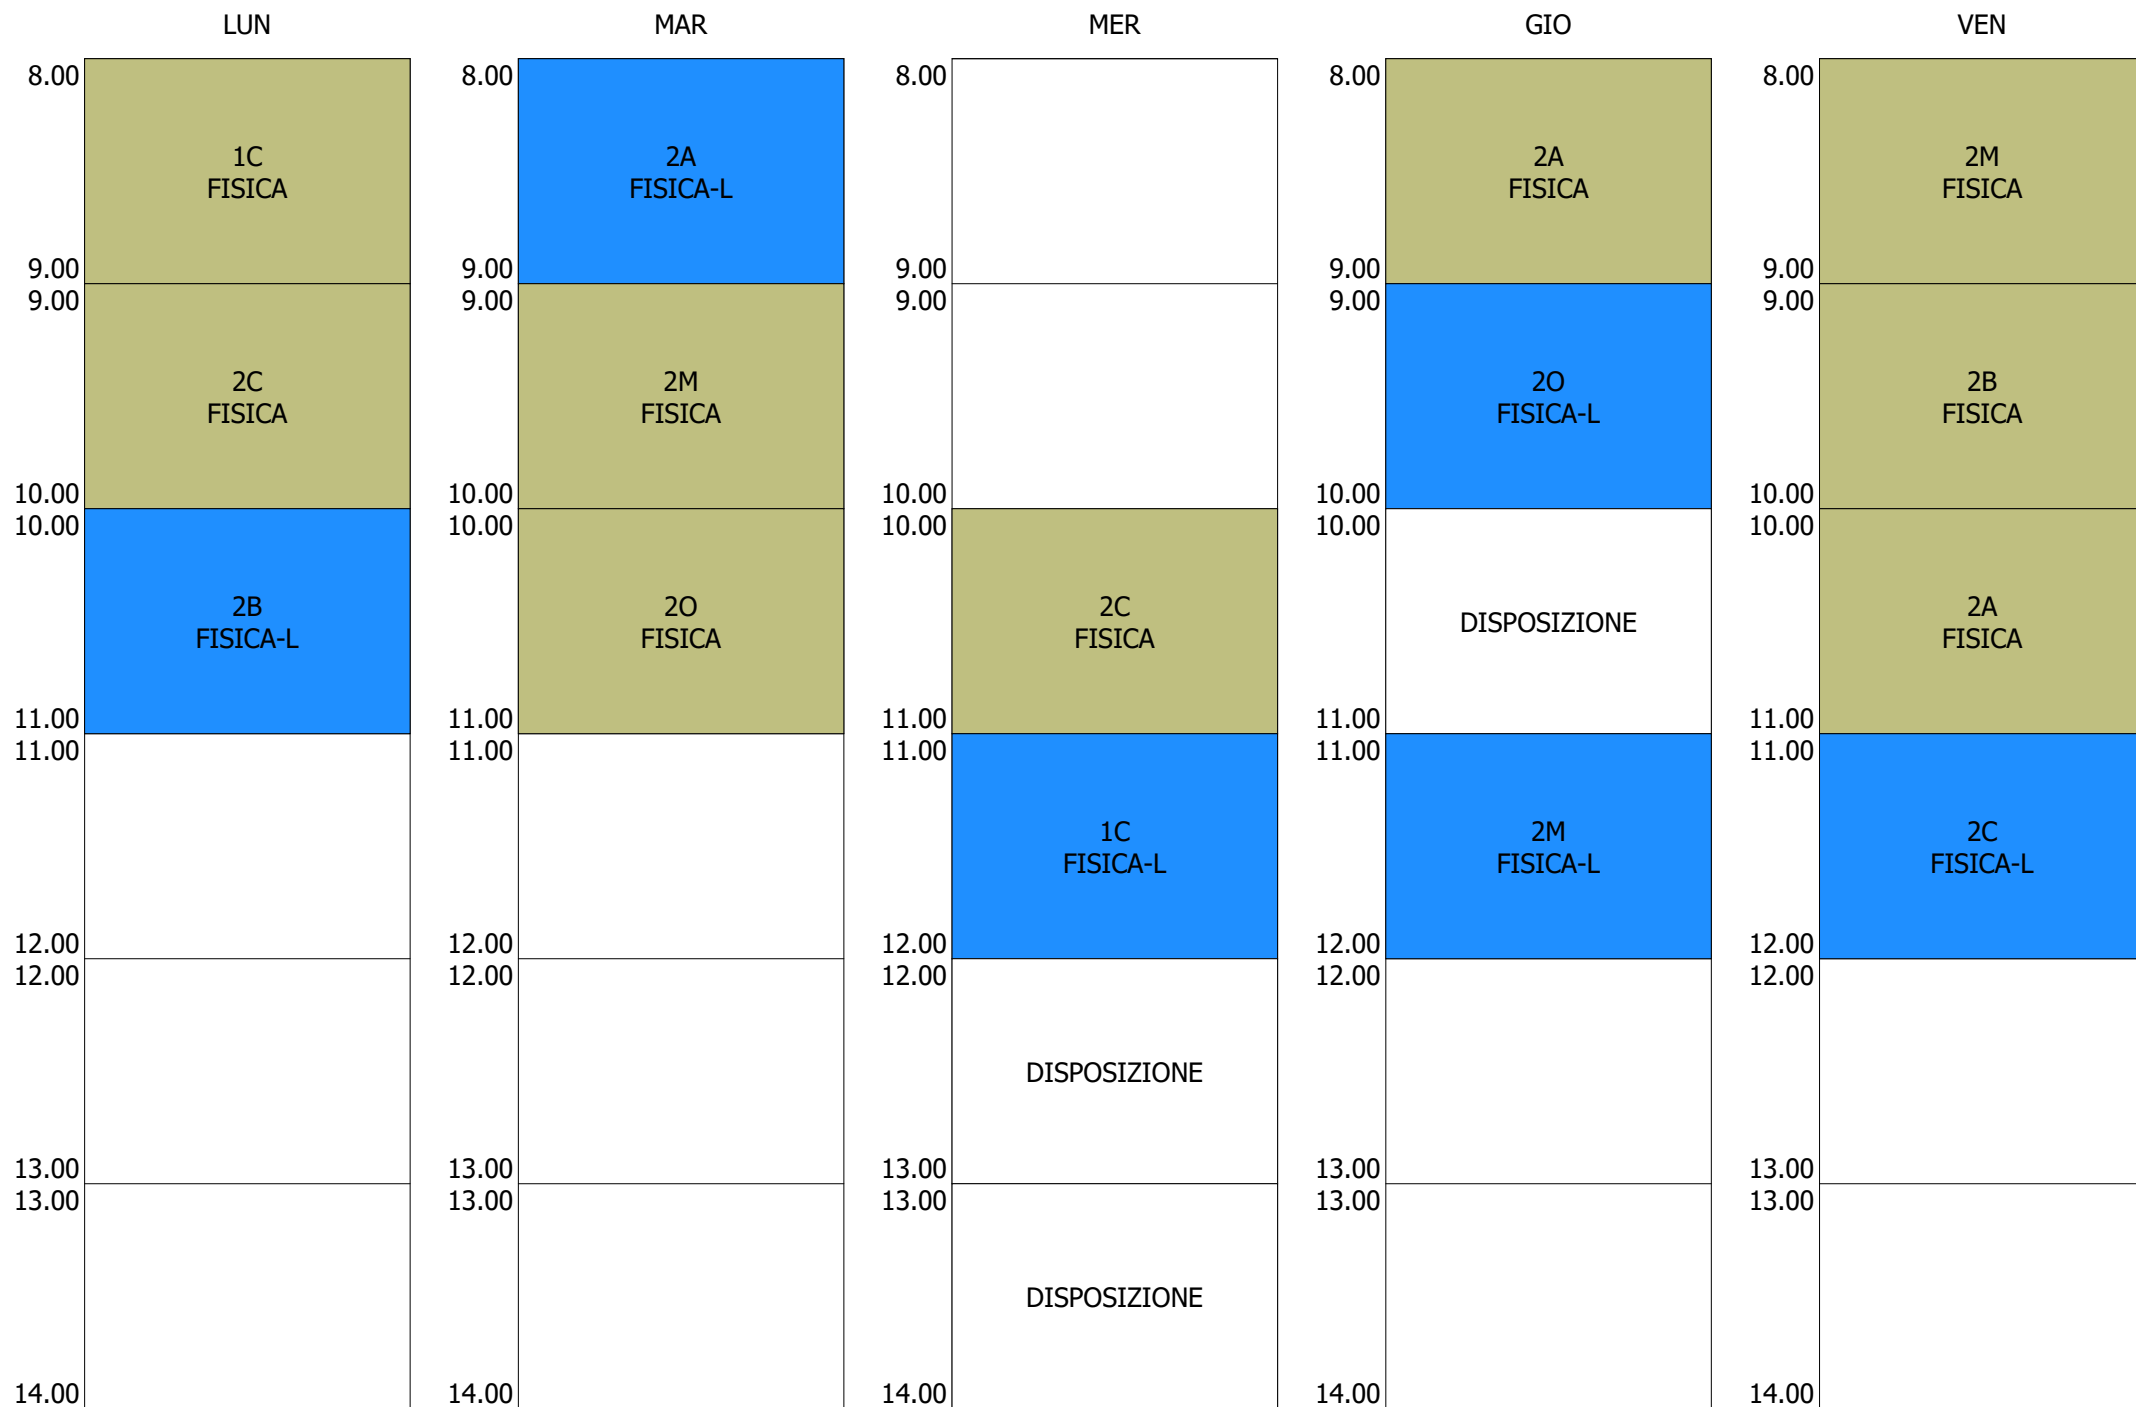

ISTITUTO TECNICO INDUSTRIALE STATALE "GALILEO GALILEI" - ROMA
ORARIO DOCENTI DAL 13 AL 17 SETT.2021

ORARIO DOCENTE - MOGAVERO (21:00)

	LUN	MAR	MER	GIO	VEN
8.00					
9.00					
9.00	DISPOSIZIONE			DISPOSIZIONE	
10.00					
10.00	2A INGLESE	4A INGLESE	DISPOSIZIONE	3A INGLESE	5A INGLESE
11.00					
11.00	4A INGLESE	2A INGLESE	DISPOSIZIONE	4A INGLESE	1C INGLESE
12.00					
12.00		5A INGLESE	DISPOSIZIONE	DISPOSIZIONE	DISPOSIZIONE
13.00					
13.00			3A INGLESE		3A INGLESE
14.00					

ISTITUTO TECNICO INDUSTRIALE STATALE "GALILEO GALILEI" - ROMA
ORARIO DOCENTI DAL 13 AL 17 SETT.2021

ORARIO DOCENTE - MOLLICA (19:00)