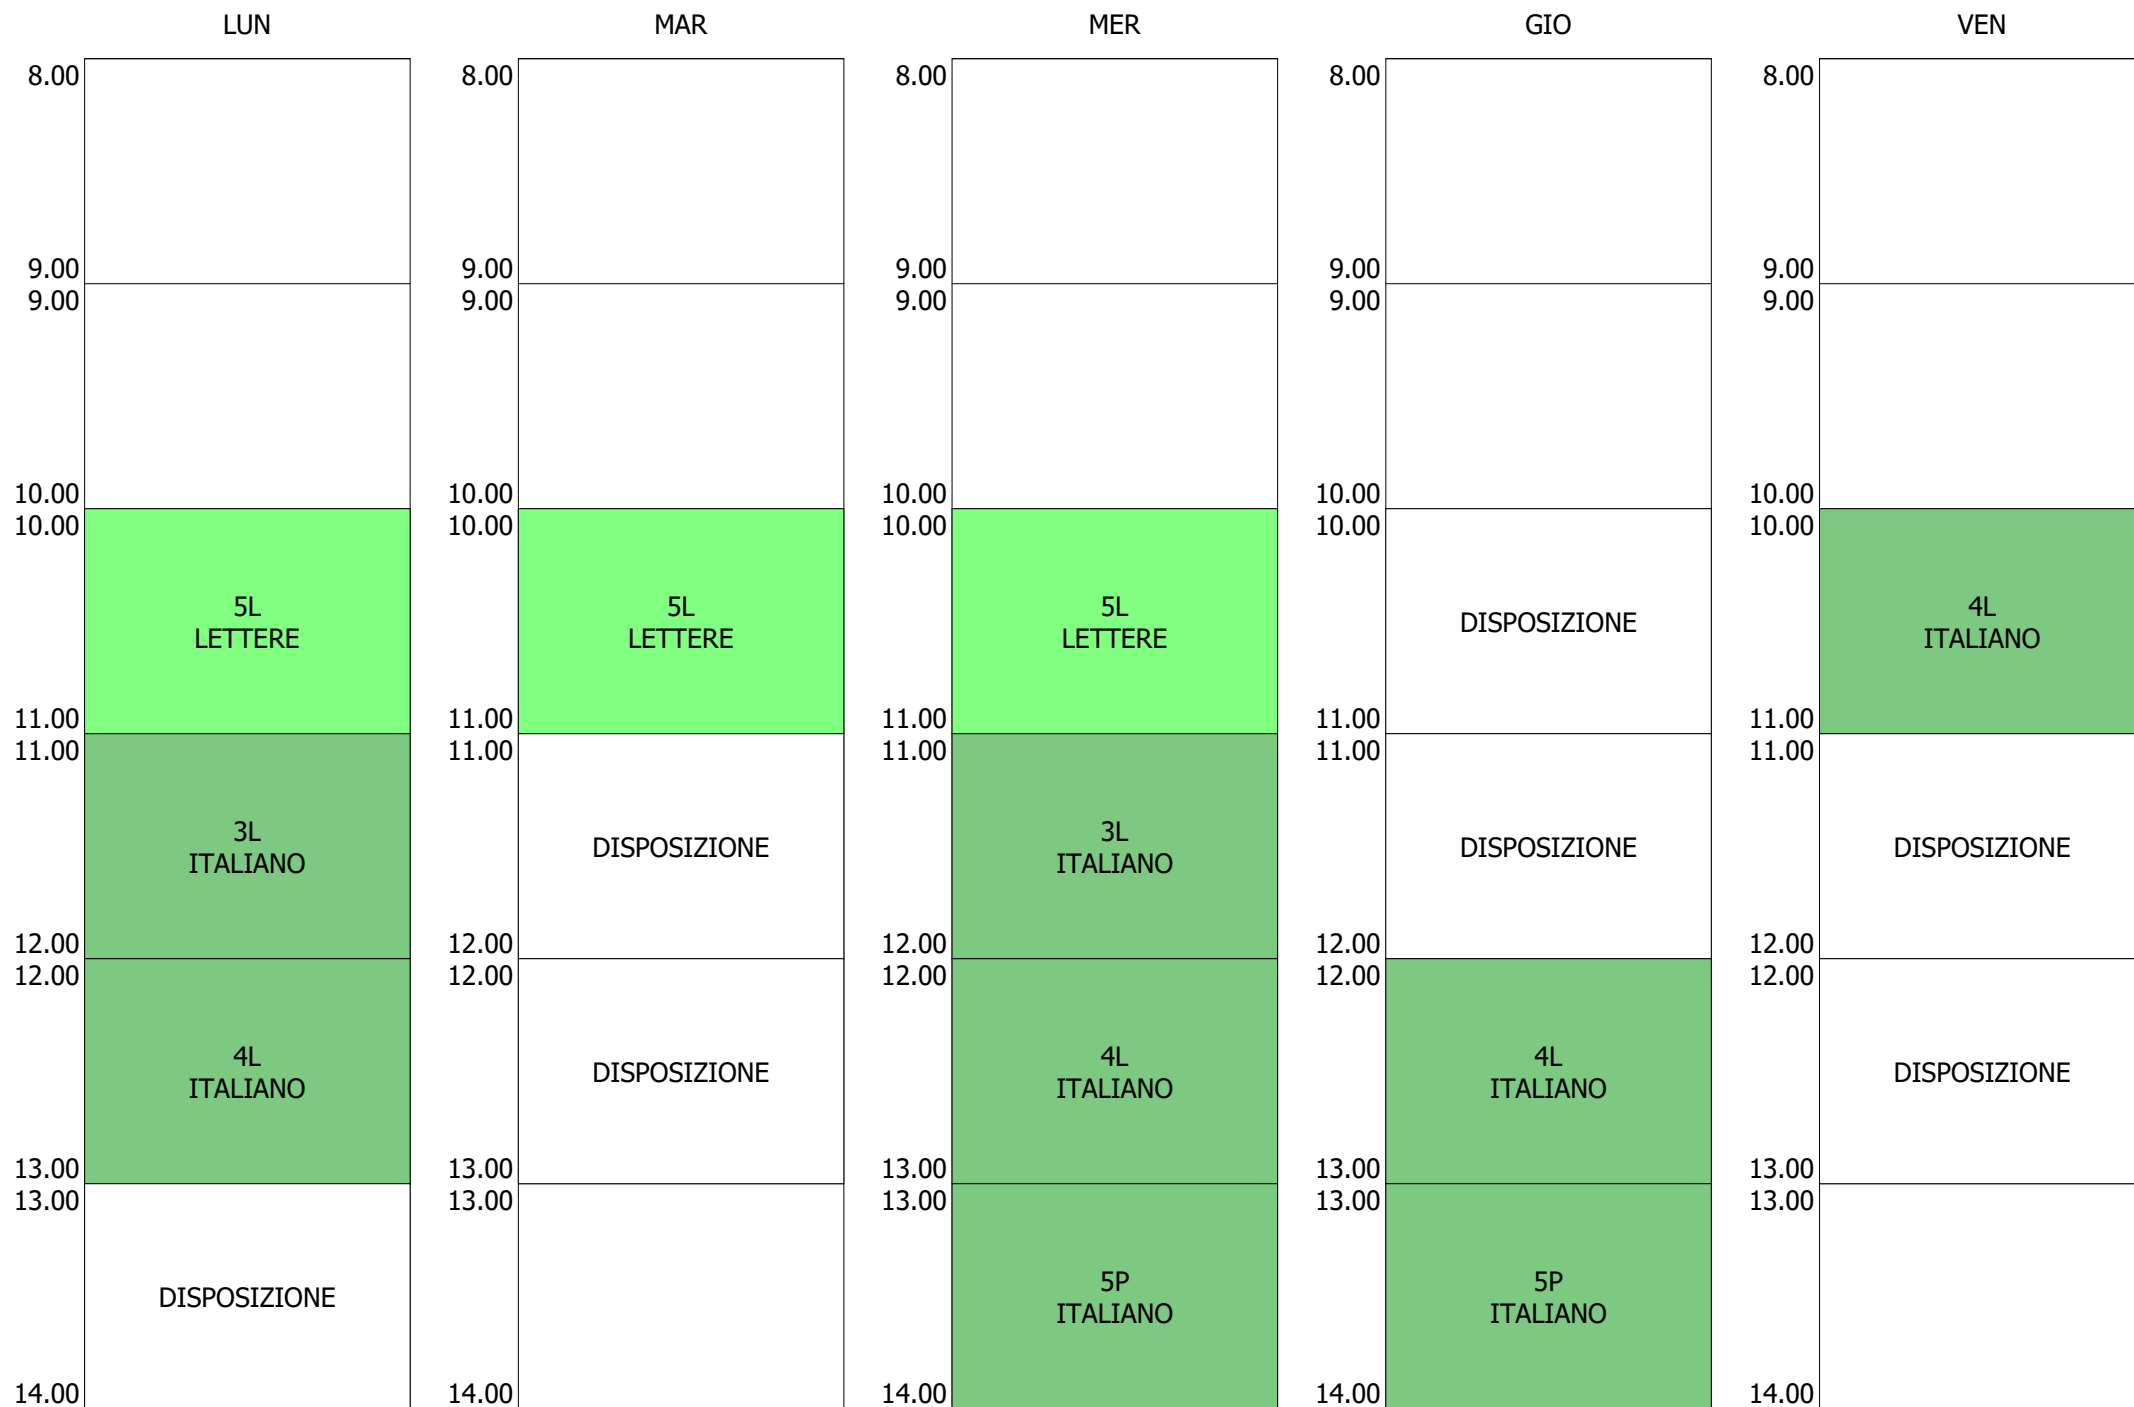

ISTITUTO TECNICO INDUSTRIALE STATALE "GALILEO GALILEI" - ROMA
 ORARIO DOCENTI DAL 13 AL 17 SETT.2021

ORARIO DOCENTE - BARUCCI (18:00)

ISTITUTO TECNICO INDUSTRIALE STATALE "GALILEO GALILEI" - ROMA
 ORARIO DOCENTI DAL 13 AL 17 SETT.2021