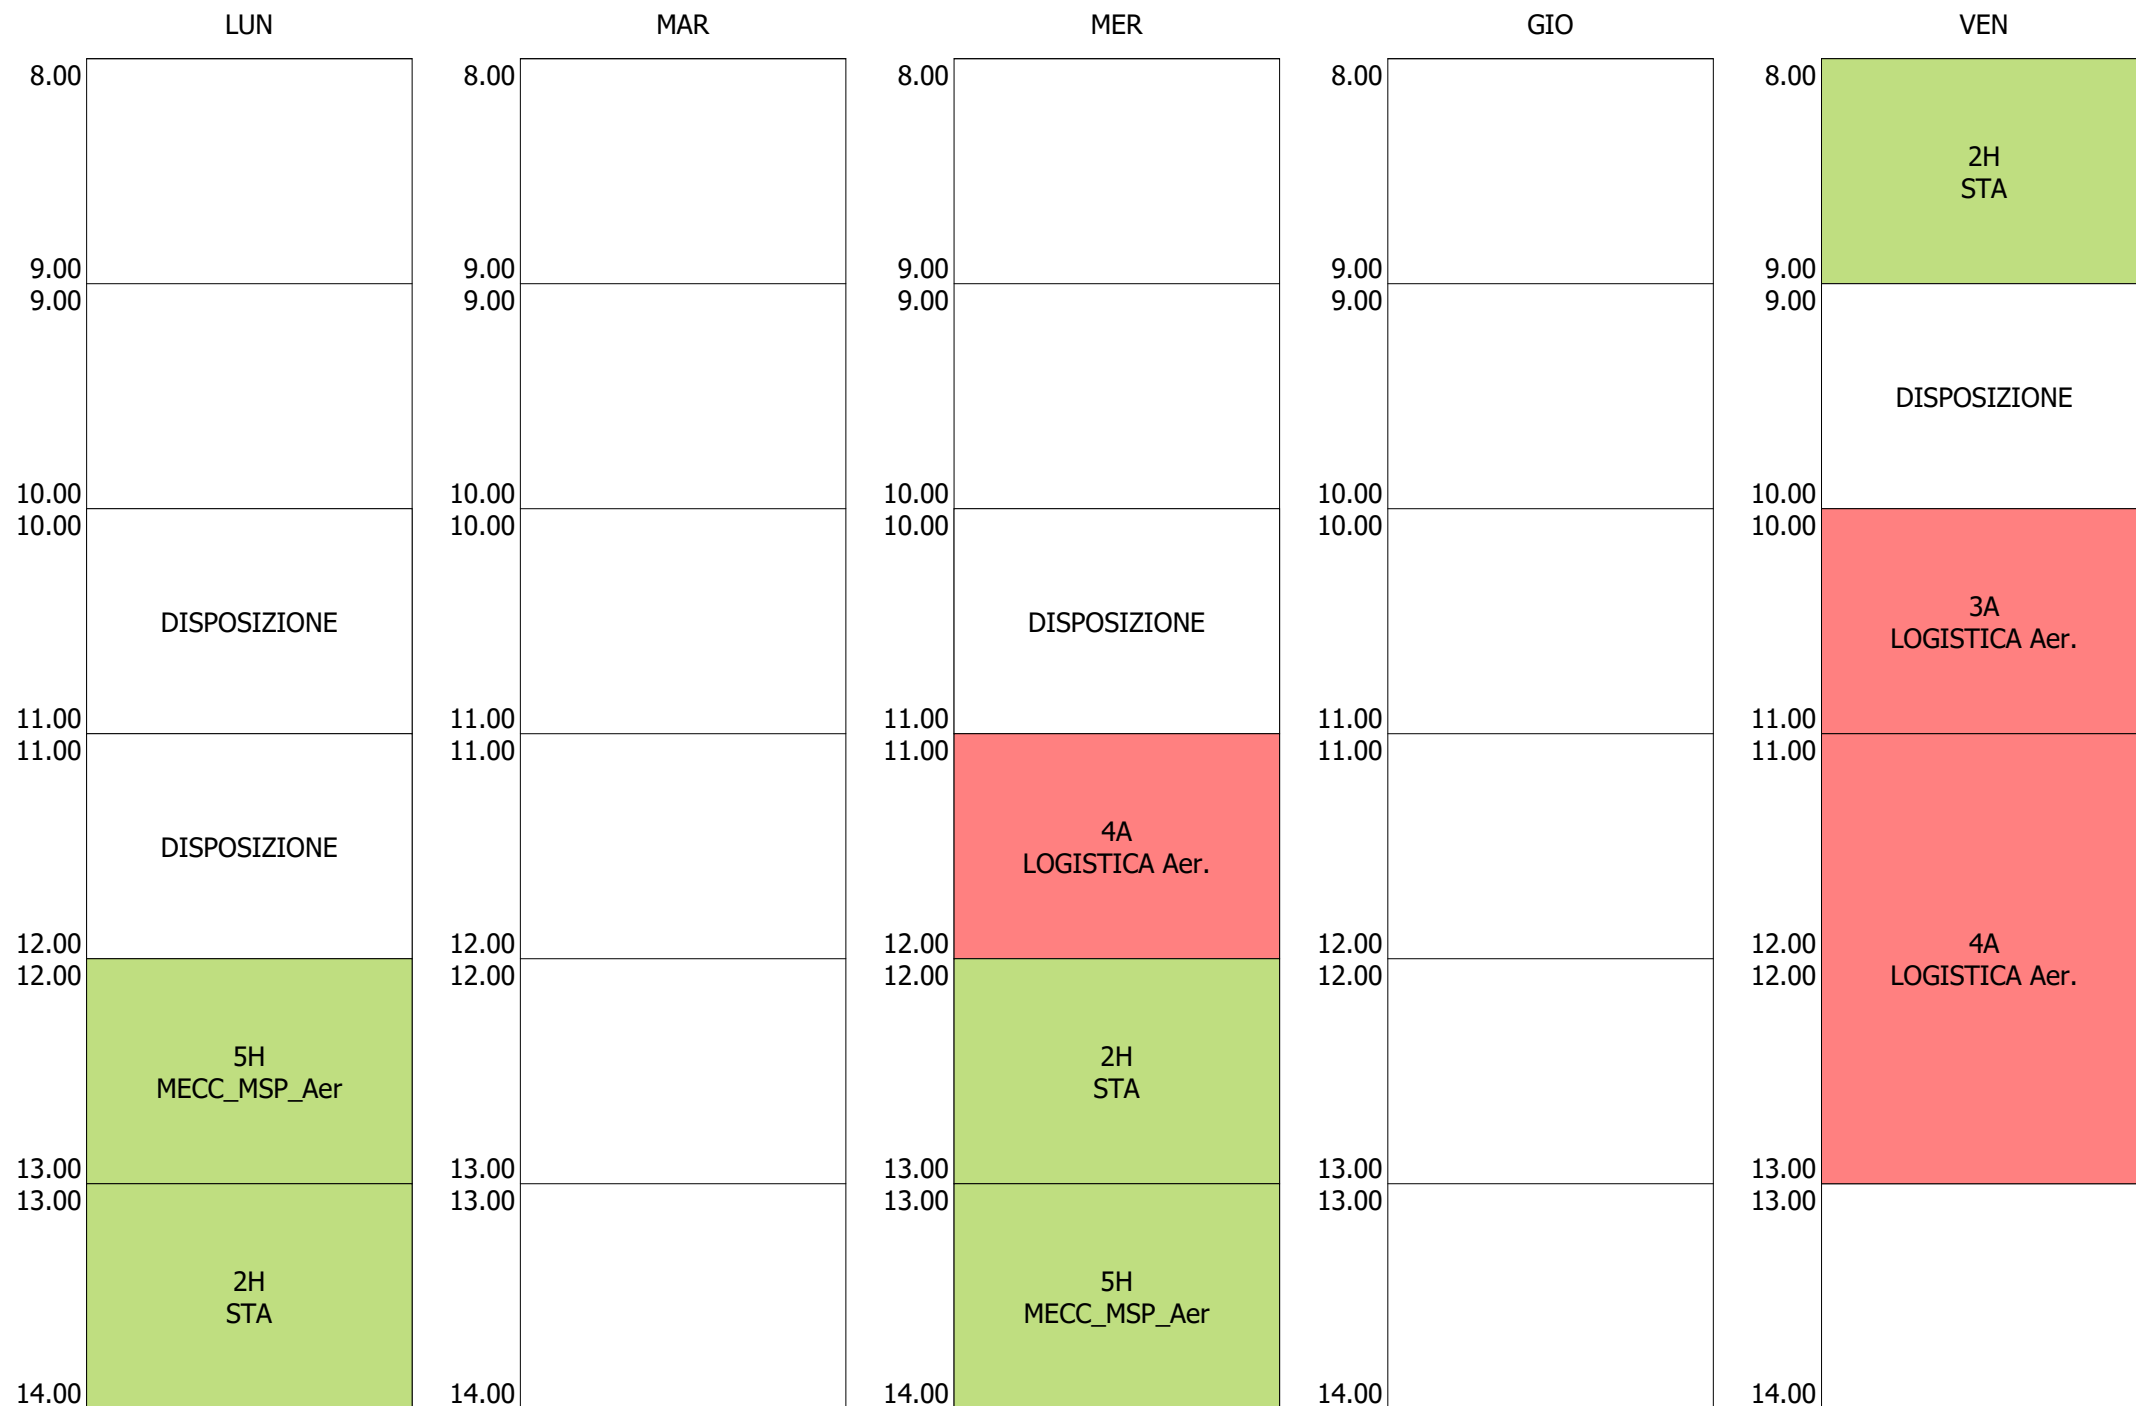

LUN		MAR		MER		GIO		VEN	
8.00		8.00		8.00		8.00		8.00	
9.00		9.00	1D RELIGIONE	9.00		9.00		9.00	
9.00		9.00		9.00		9.00		9.00	
10.00		10.00	4D RELIGIONE	10.00		10.00		10.00	2D RELIGIONE
10.00		10.00		10.00		10.00		10.00	
11.00		11.00	3D RELIGIONE	11.00		11.00		11.00	5D RELIGIONE
11.00		11.00		11.00		11.00		11.00	
12.00		12.00		12.00		12.00		12.00	DISPOSIZIONE
12.00		12.00		12.00		12.00		12.00	
13.00		13.00		13.00		13.00		13.00	
13.00		13.00		13.00		13.00		13.00	
14.00		14.00		14.00		14.00		14.00	

ISTITUTO TECNICO INDUSTRIALE STATALE "GALILEO GALILEI" - ROMA
ORARIO DOCENTI DAL 13 AL 17 SETT.2021

ORARIO DOCENTE - CENTRACCHIO (17:00)