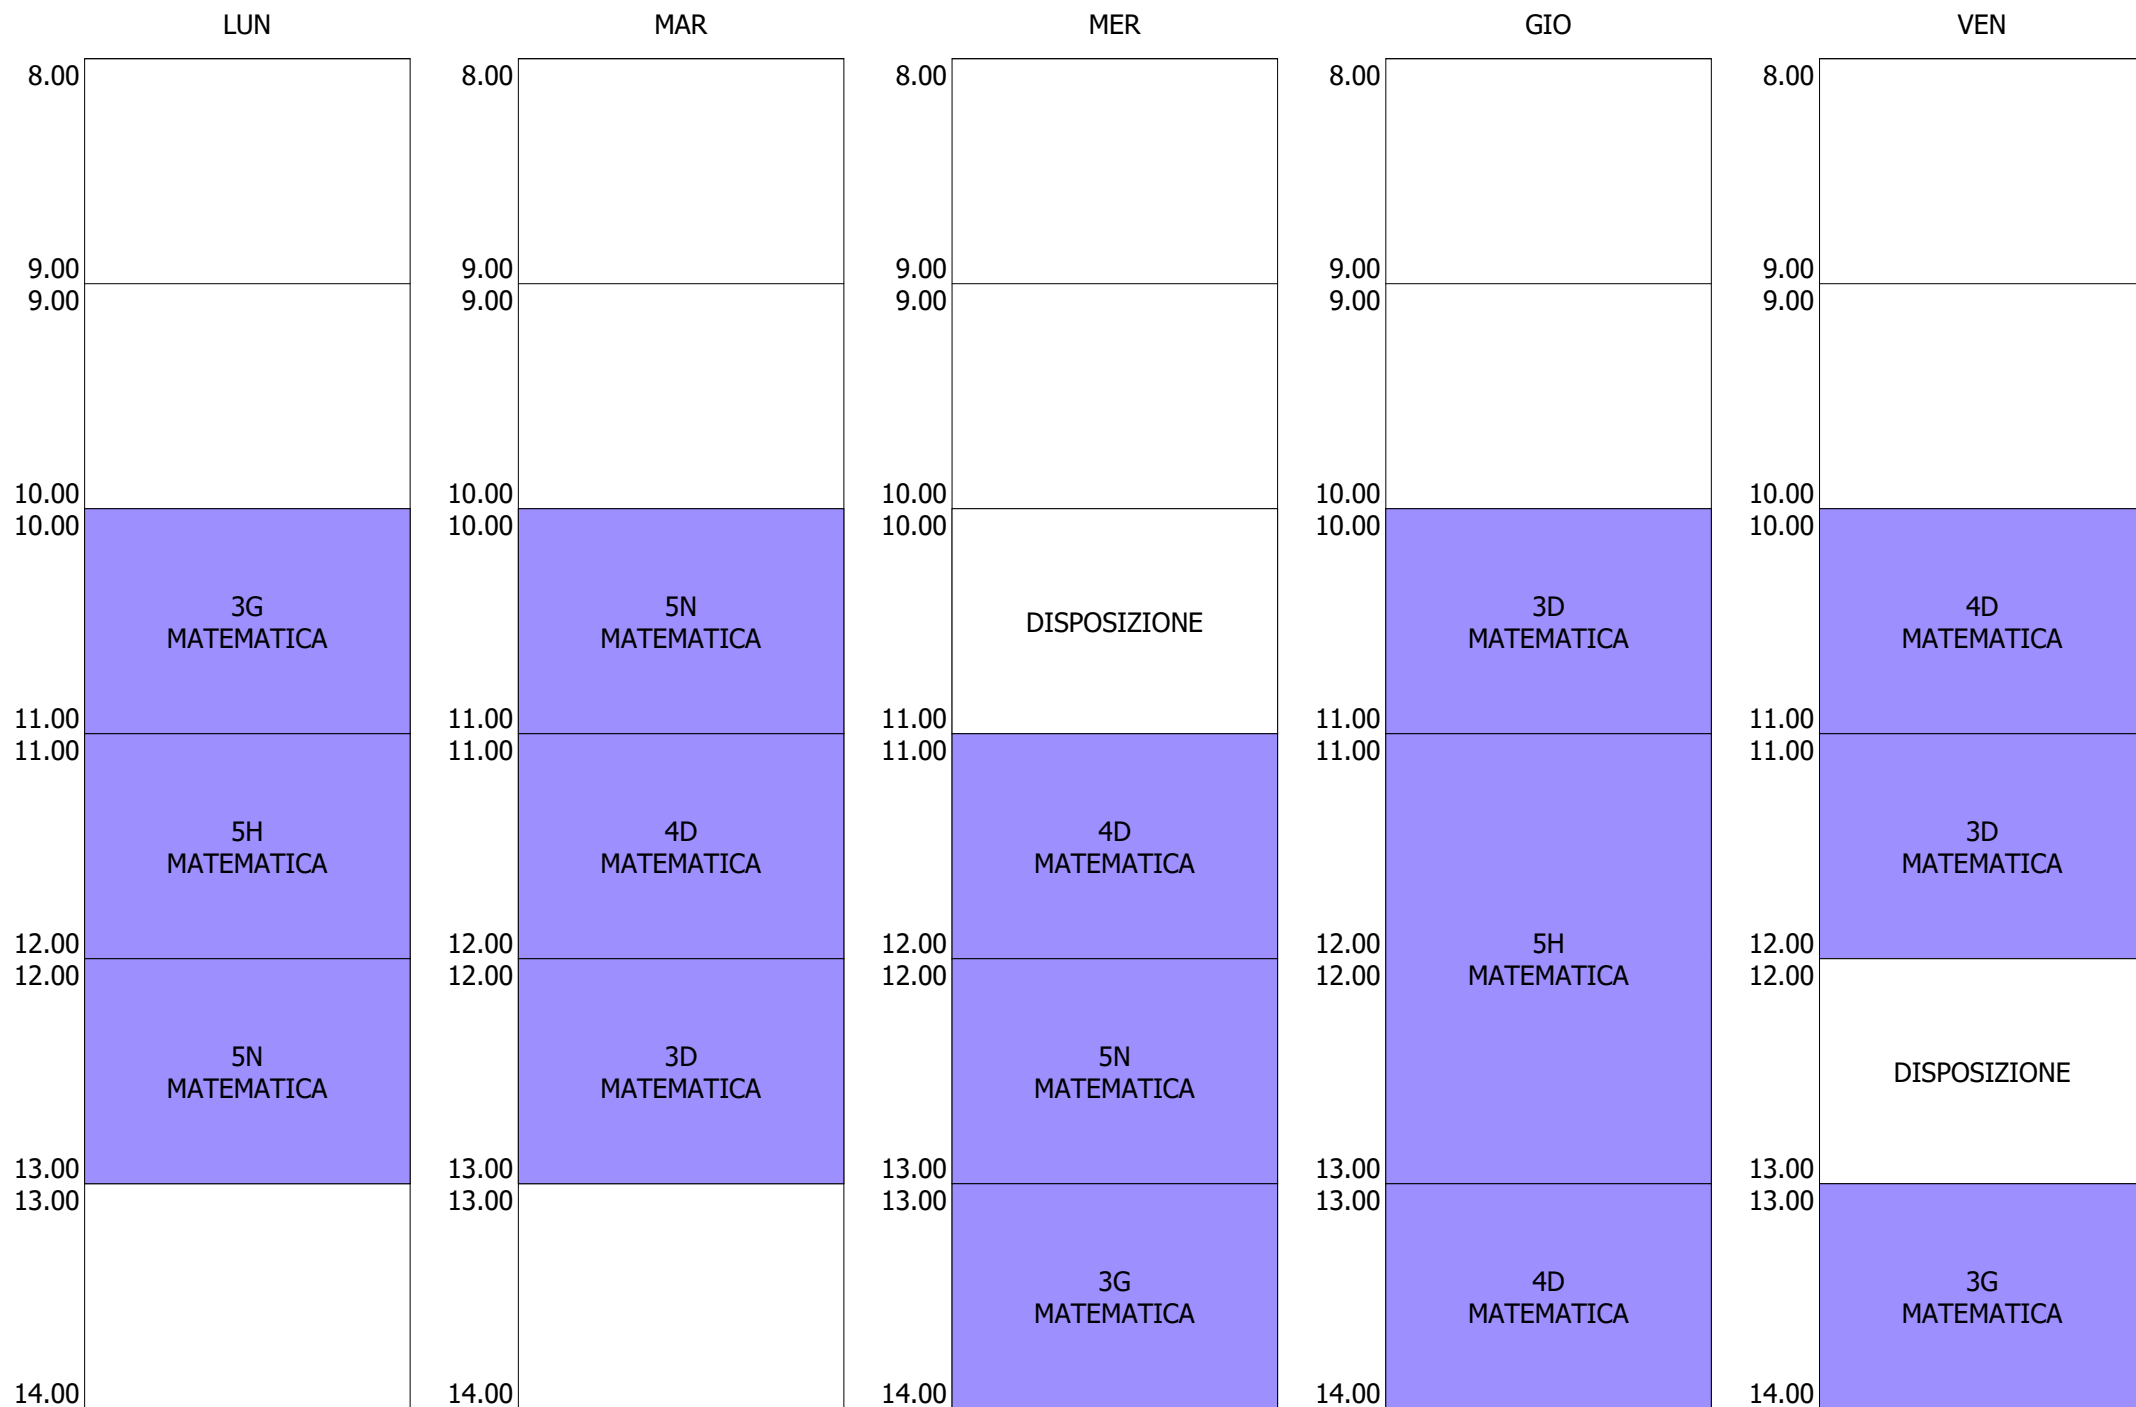

ISTITUTO TECNICO INDUSTRIALE STATALE "GALILEO GALILEI" - ROMA
ORARIO DOCENTI DAL 13 AL 17 SETT.2021

ORARIO DOCENTE - PACELLI (20:00)

ISTITUTO TECNICO INDUSTRIALE STATALE "GALILEO GALILEI" - ROMA
ORARIO DOCENTI DAL 13 AL 17 SETT.2021

ORARIO DOCENTE - PACITTI_13+1d (14:00)

	LUN	MAR	MER	GIO	VEN
8.00	2T MATEMATICA	5T MATEMATICA		1T MATEMATICA	
9.00					
9.00	5T MATEMATICA	2T MATEMATICA		2T MATEMATICA	
10.00					
10.00	2T MATEMATICA	1T MATEMATICA		5T MATEMATICA	
11.00					
11.00	1T MATEMATICA	DISPOSIZIONE		DISPOSIZIONE	
12.00					
12.00					DISPOSIZIONE
13.00					
13.00					DISPOSIZIONE
14.00