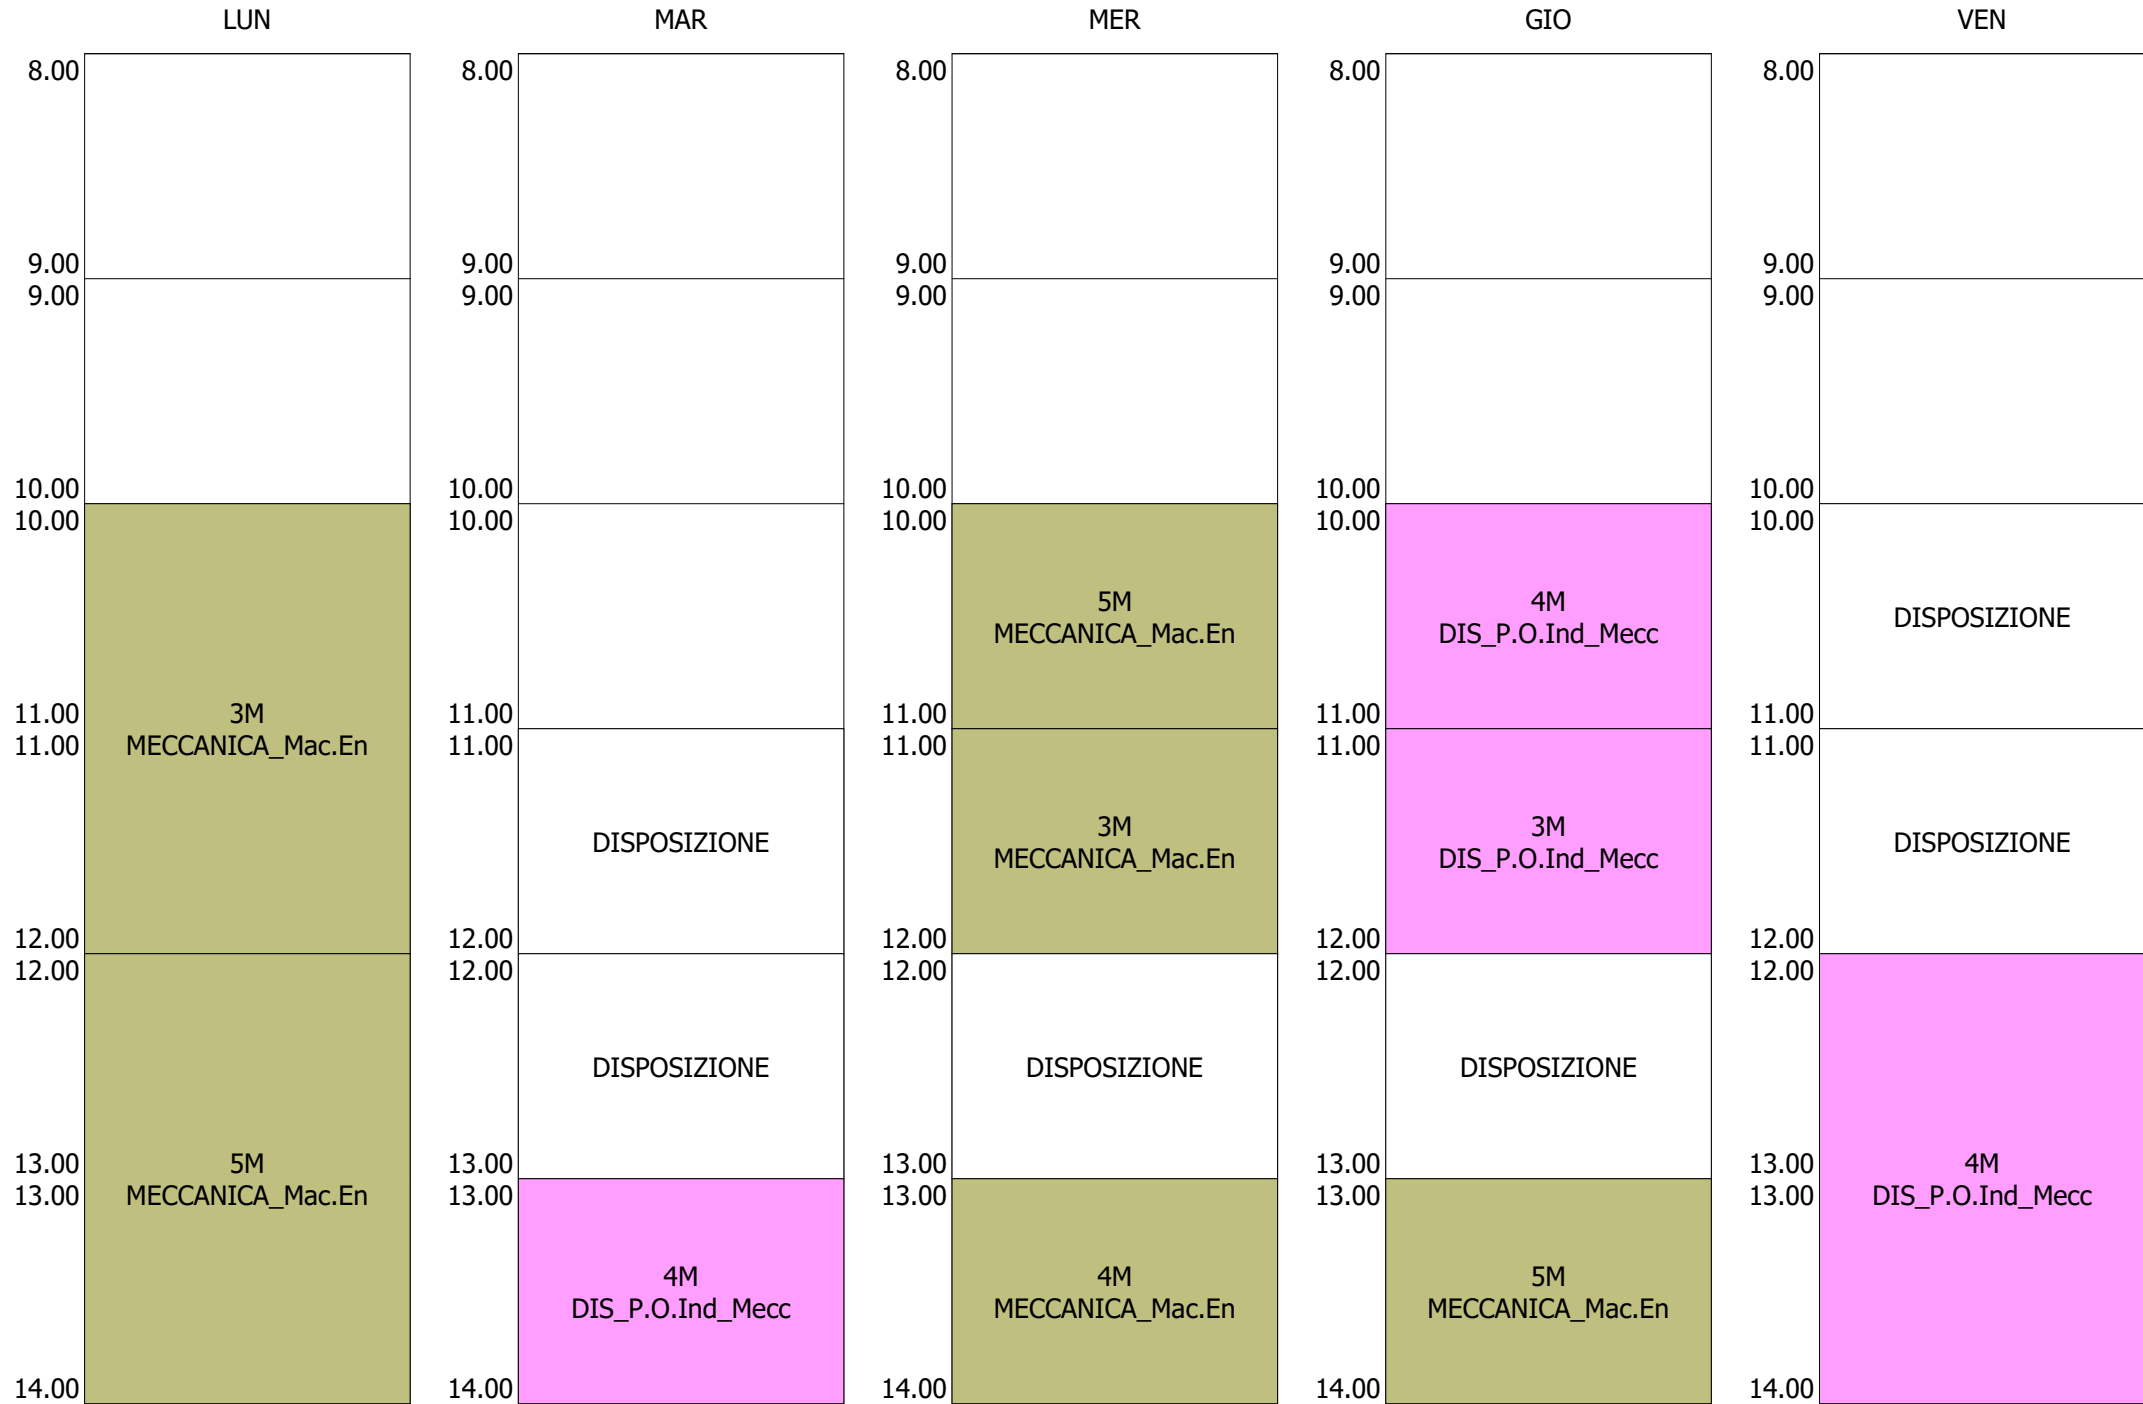

ISTITUTO TECNICO INDUSTRIALE STATALE "GALILEO GALILEI" - ROMA
ORARIO DOCENTI DAL 13 AL 17 SETT.2021

ORARIO DOCENTE - ROSSI Ida (24:00)

	LUN	MAR	MER	GIO	VEN
8.00	DISPOSIZIONE	DISPOSIZIONE	DISPOSIZIONE	1P INGLESE	DISPOSIZIONE
9.00	DISPOSIZIONE	DISPOSIZIONE	DISPOSIZIONE	5P INGLESE	DISPOSIZIONE
9.00	DISPOSIZIONE	DISPOSIZIONE	DISPOSIZIONE	2L INGLESE	DISPOSIZIONE
10.00	DISPOSIZIONE	DISPOSIZIONE	4P INGLESE	DISPOSIZIONE	DISPOSIZIONE
10.00	DISPOSIZIONE	DISPOSIZIONE	5P INGLESE	DISPOSIZIONE	DISPOSIZIONE
11.00	DISPOSIZIONE	DISPOSIZIONE	DISPOSIZIONE	DISPOSIZIONE	DISPOSIZIONE
11.00	DISPOSIZIONE	DISPOSIZIONE	DISPOSIZIONE	DISPOSIZIONE	DISPOSIZIONE
12.00	DISPOSIZIONE	DISPOSIZIONE	DISPOSIZIONE	DISPOSIZIONE	DISPOSIZIONE
12.00	DISPOSIZIONE	DISPOSIZIONE	DISPOSIZIONE	DISPOSIZIONE	DISPOSIZIONE
13.00	DISPOSIZIONE	DISPOSIZIONE	DISPOSIZIONE	DISPOSIZIONE	DISPOSIZIONE
13.00	DISPOSIZIONE	DISPOSIZIONE	DISPOSIZIONE	DISPOSIZIONE	DISPOSIZIONE
14.00	DISPOSIZIONE	DISPOSIZIONE	DISPOSIZIONE	DISPOSIZIONE	DISPOSIZIONE

ISTITUTO TECNICO INDUSTRIALE STATALE "GALILEO GALILEI" - ROMA
ORARIO DOCENTI DAL 13 AL 17 SETT.2021

ORARIO DOCENTE - ROSSI Riccardo (25:00)