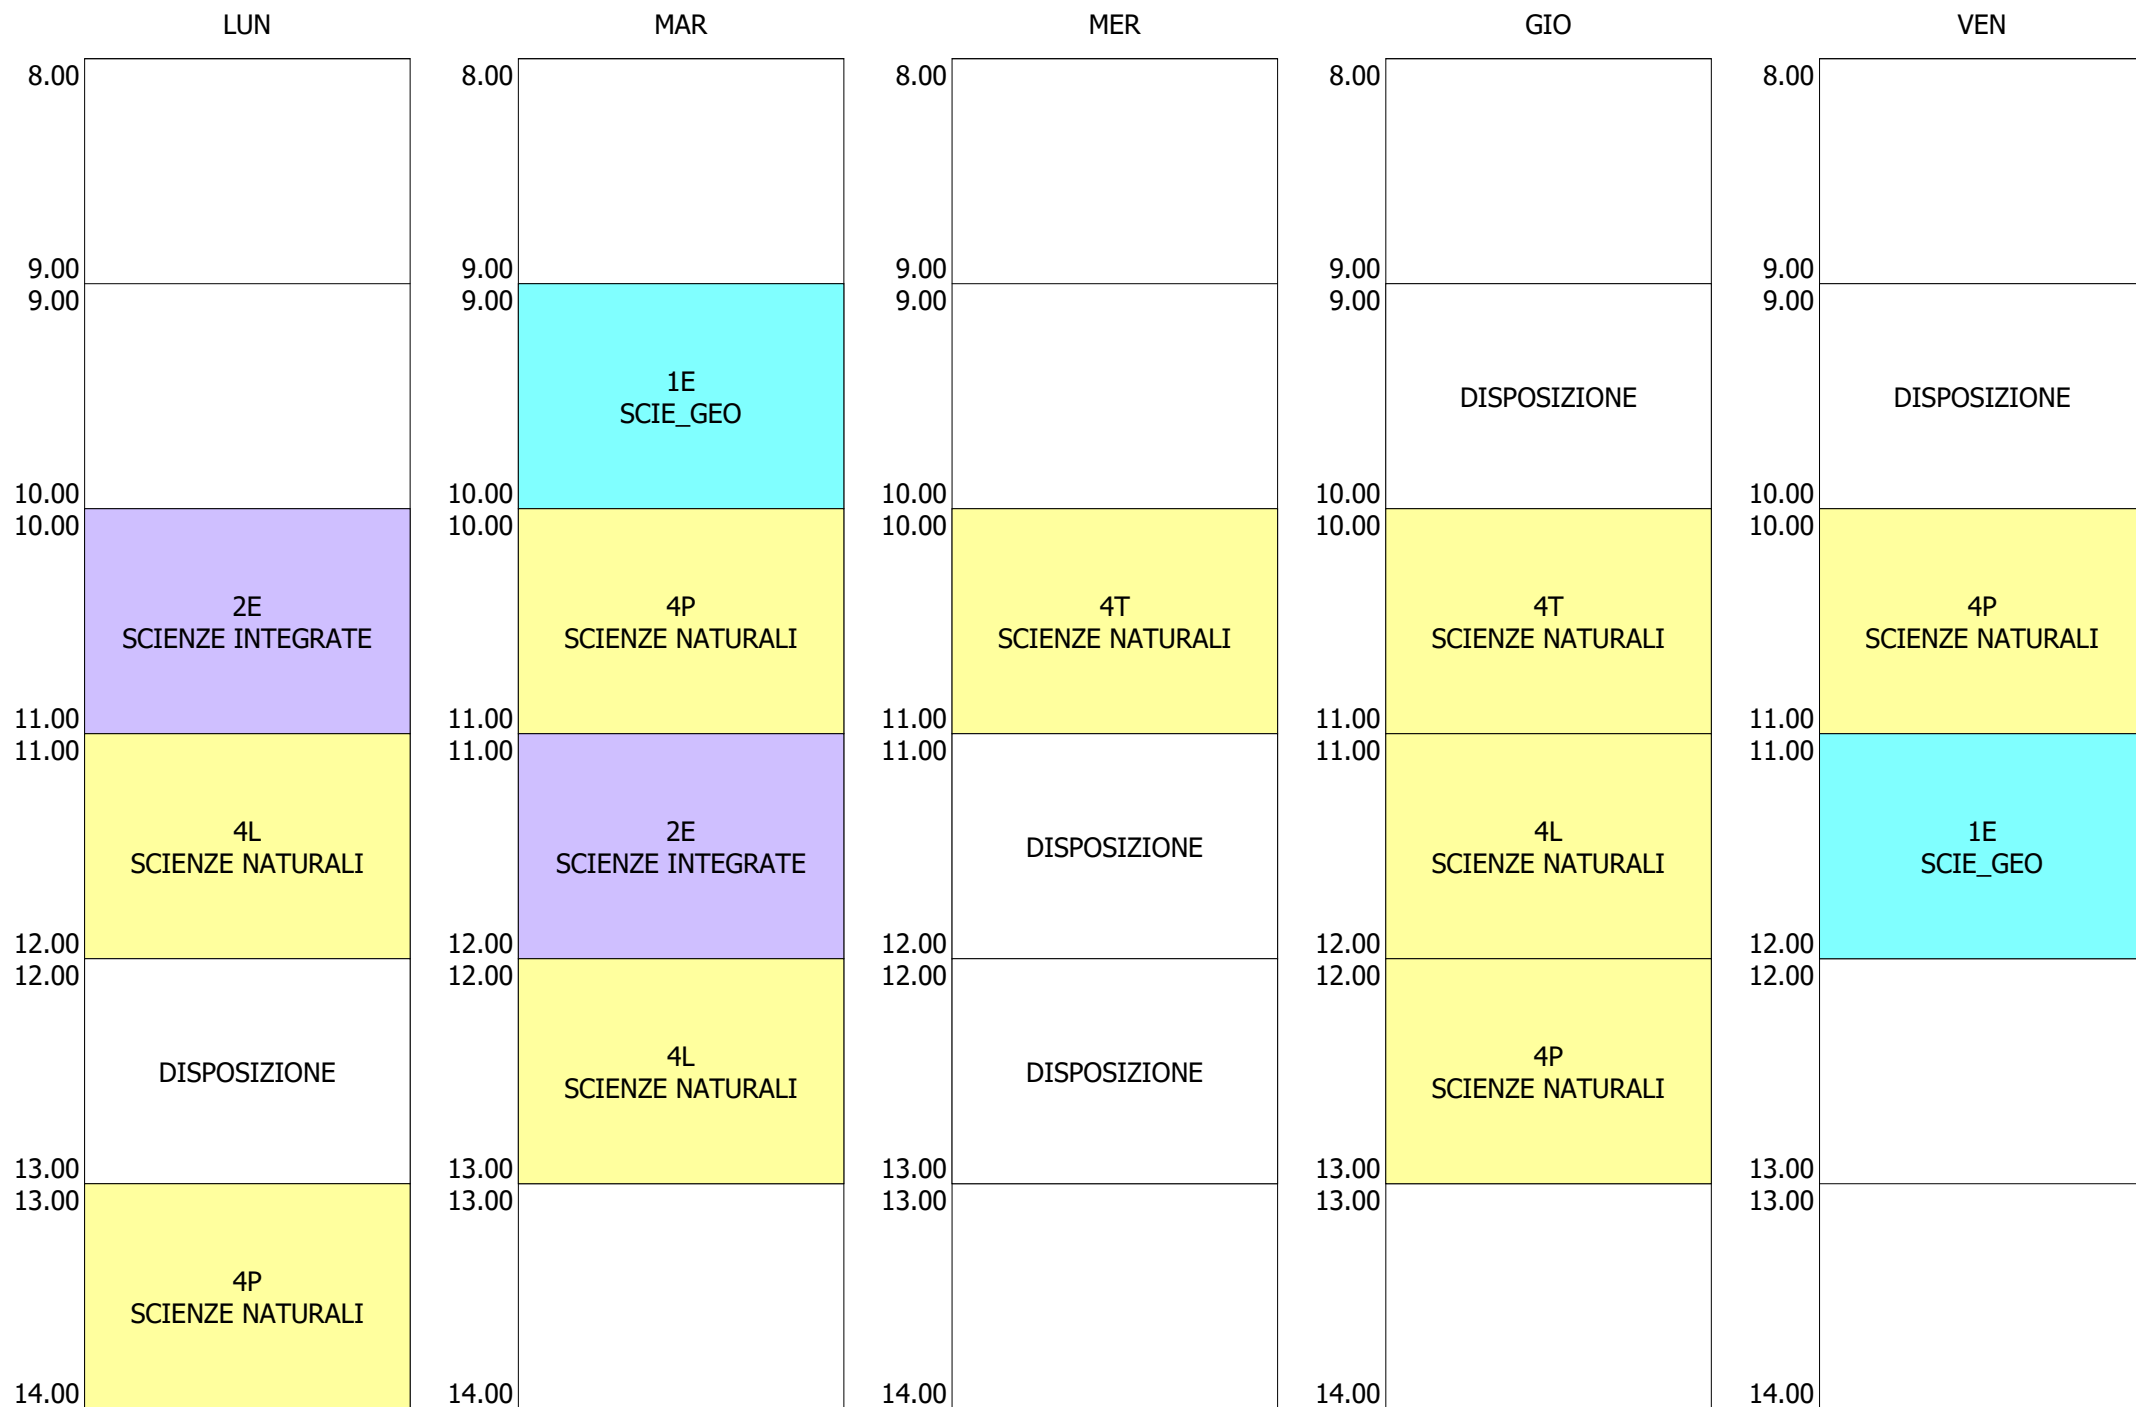

ISTITUTO TECNICO INDUSTRIALE STATALE "GALILEO GALILEI" - ROMA
ORARIO DOCENTI DAL 13 AL 17 SETT.2021

ORARIO DOCENTE - ANANIA (18:00)

ISTITUTO TECNICO INDUSTRIALE STATALE "GALILEO GALILEI" - ROMA
ORARIO DOCENTI DAL 13 AL 17 SETT.2021

ORARIO DOCENTE - ASCANI_9hpt.3 (9:00)

	LUN	MAR	MER	GIO	VEN
8.00					
9.00					
9.00	20 RELIGIONE				
10.00					
10.00	40 RELIGIONE				
11.00					
11.00	30 RELIGIONE		DISPOSIZIONE		11.00
12.00					11.00
12.00			4C RELIGIONE		50 RELIGIONE
13.00					12.00
13.00			DISPOSIZIONE		5C RELIGIONE
14.00					13.00
					DISPOSIZIONE
14.00					14.00