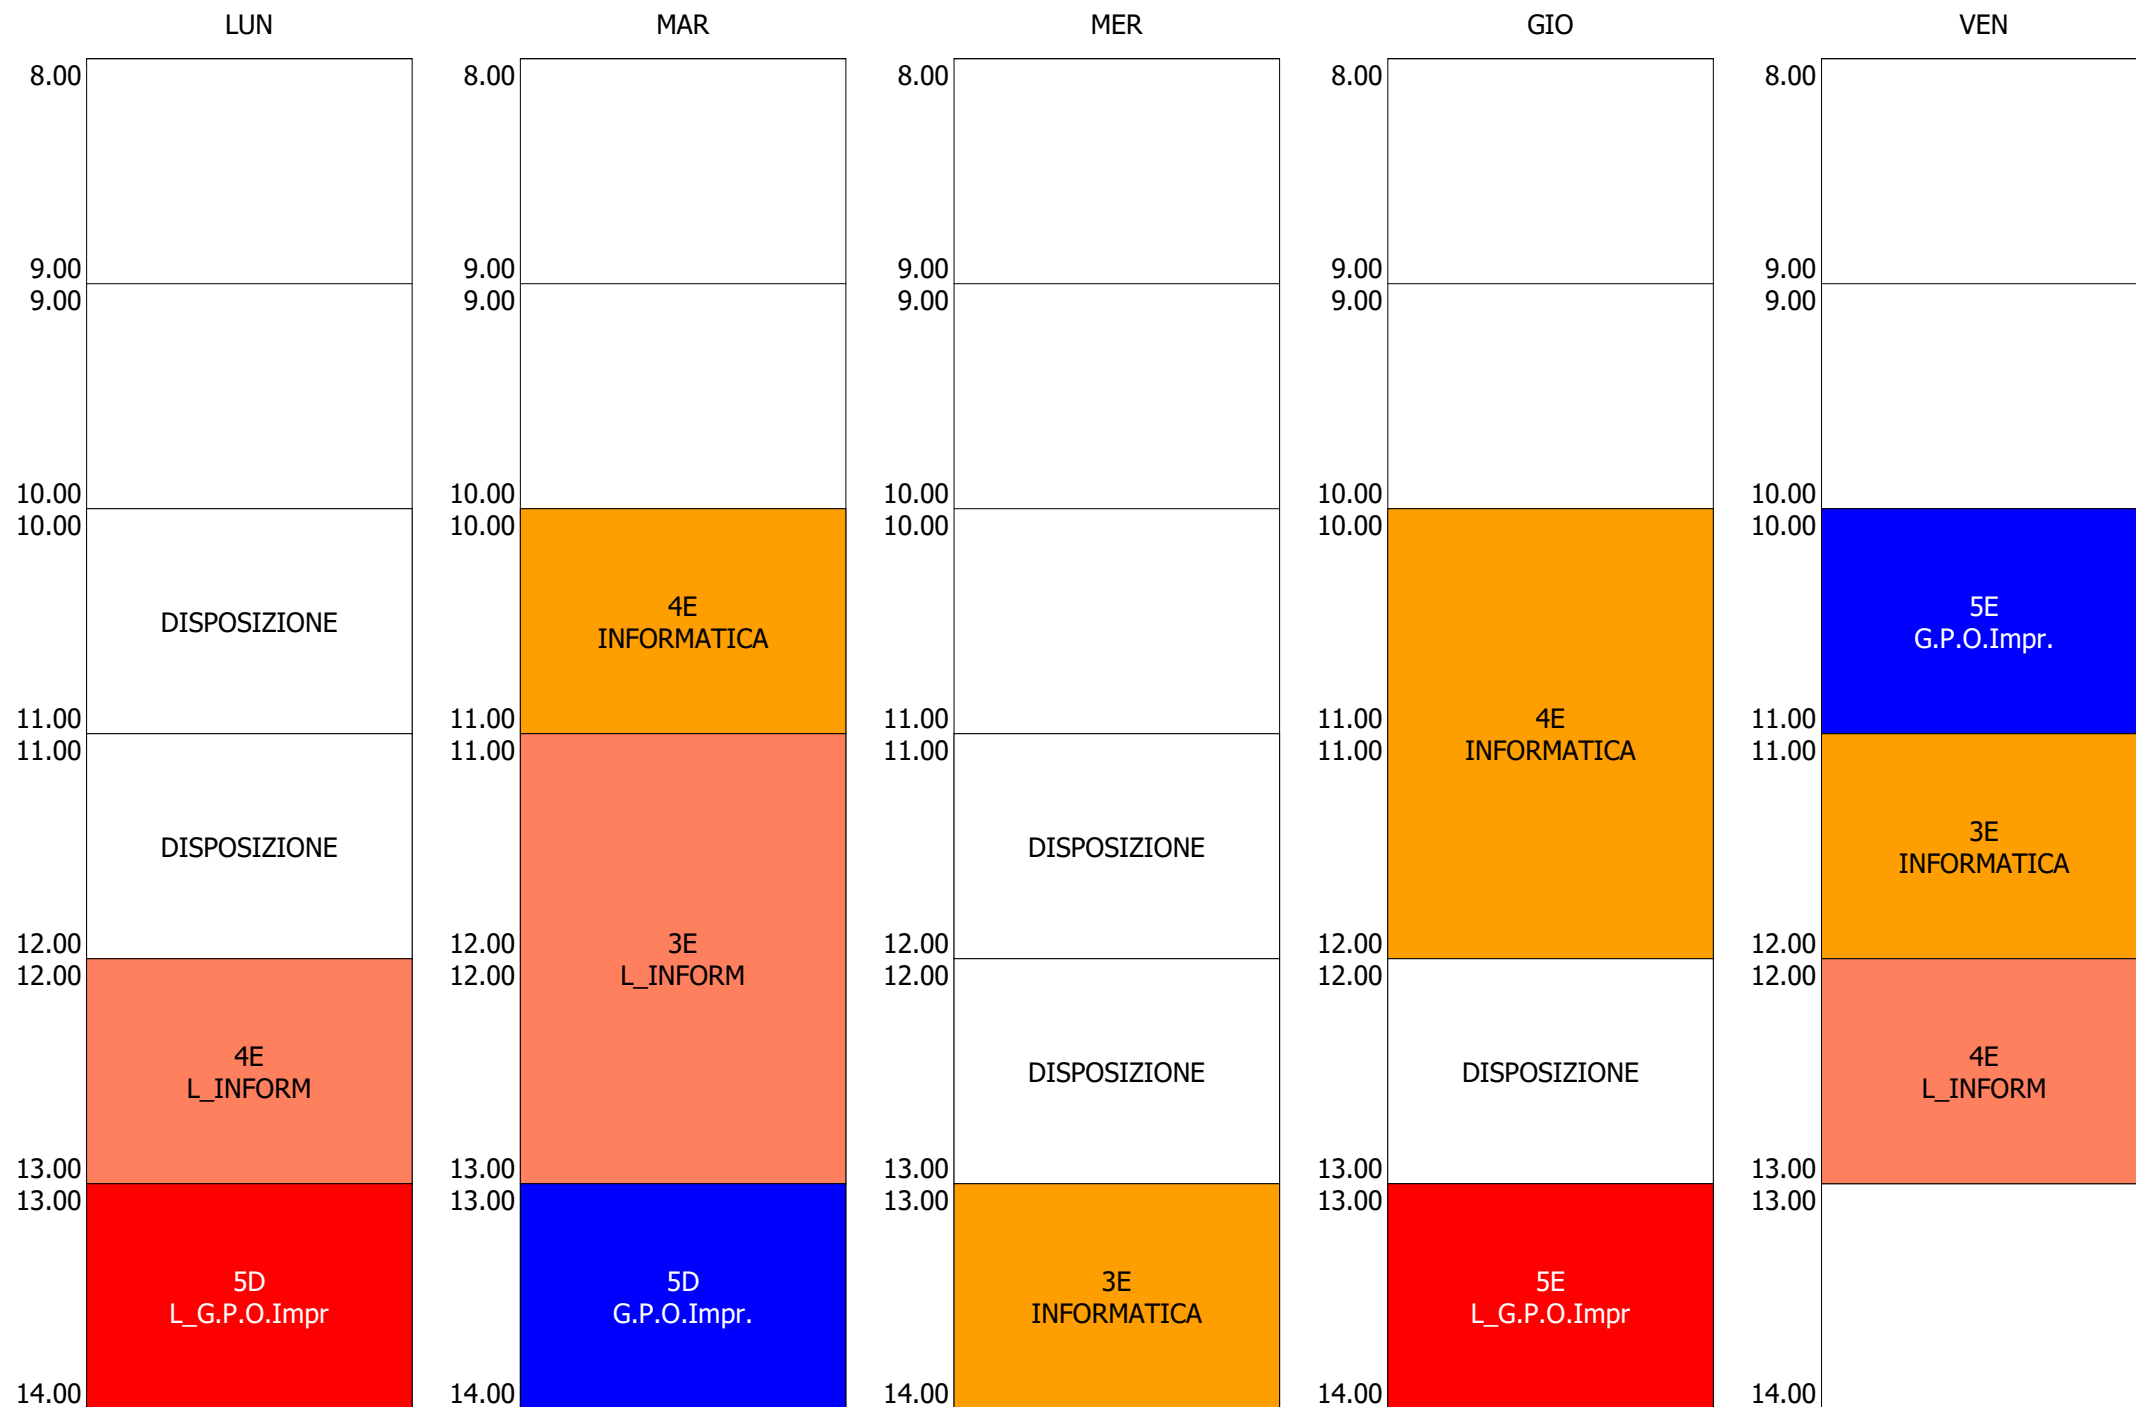

ISTITUTO TECNICO INDUSTRIALE STATALE "GALILEO GALILEI" - ROMA
ORARIO DOCENTI DAL 13 AL 17 SETT.2021

ORARIO DOCENTE - AMATO (23:00)

ISTITUTO TECNICO INDUSTRIALE STATALE "GALILEO GALILEI" - ROMA
ORARIO DOCENTI DAL 13 AL 17 SETT.2021

ORARIO DOCENTE - AMATUCCI 2d (24:00)

	LUN	MAR	MER	GIO	VEN
8.00	DISPOSIZIONE		DISPOSIZIONE	DISPOSIZIONE	1C MATEMATICA
9.00	DISPOSIZIONE		DISPOSIZIONE	DISPOSIZIONE	2C MATEMATICA
10.00	DISPOSIZIONE	DISPOSIZIONE	DISPOSIZIONE	DISPOSIZIONE	3E MATEMATICA
11.00	DISPOSIZIONE	DISPOSIZIONE			4E MATEMATICA
12.00		DISPOSIZIONE			
13.00		3E MATEMATICA			
14.00