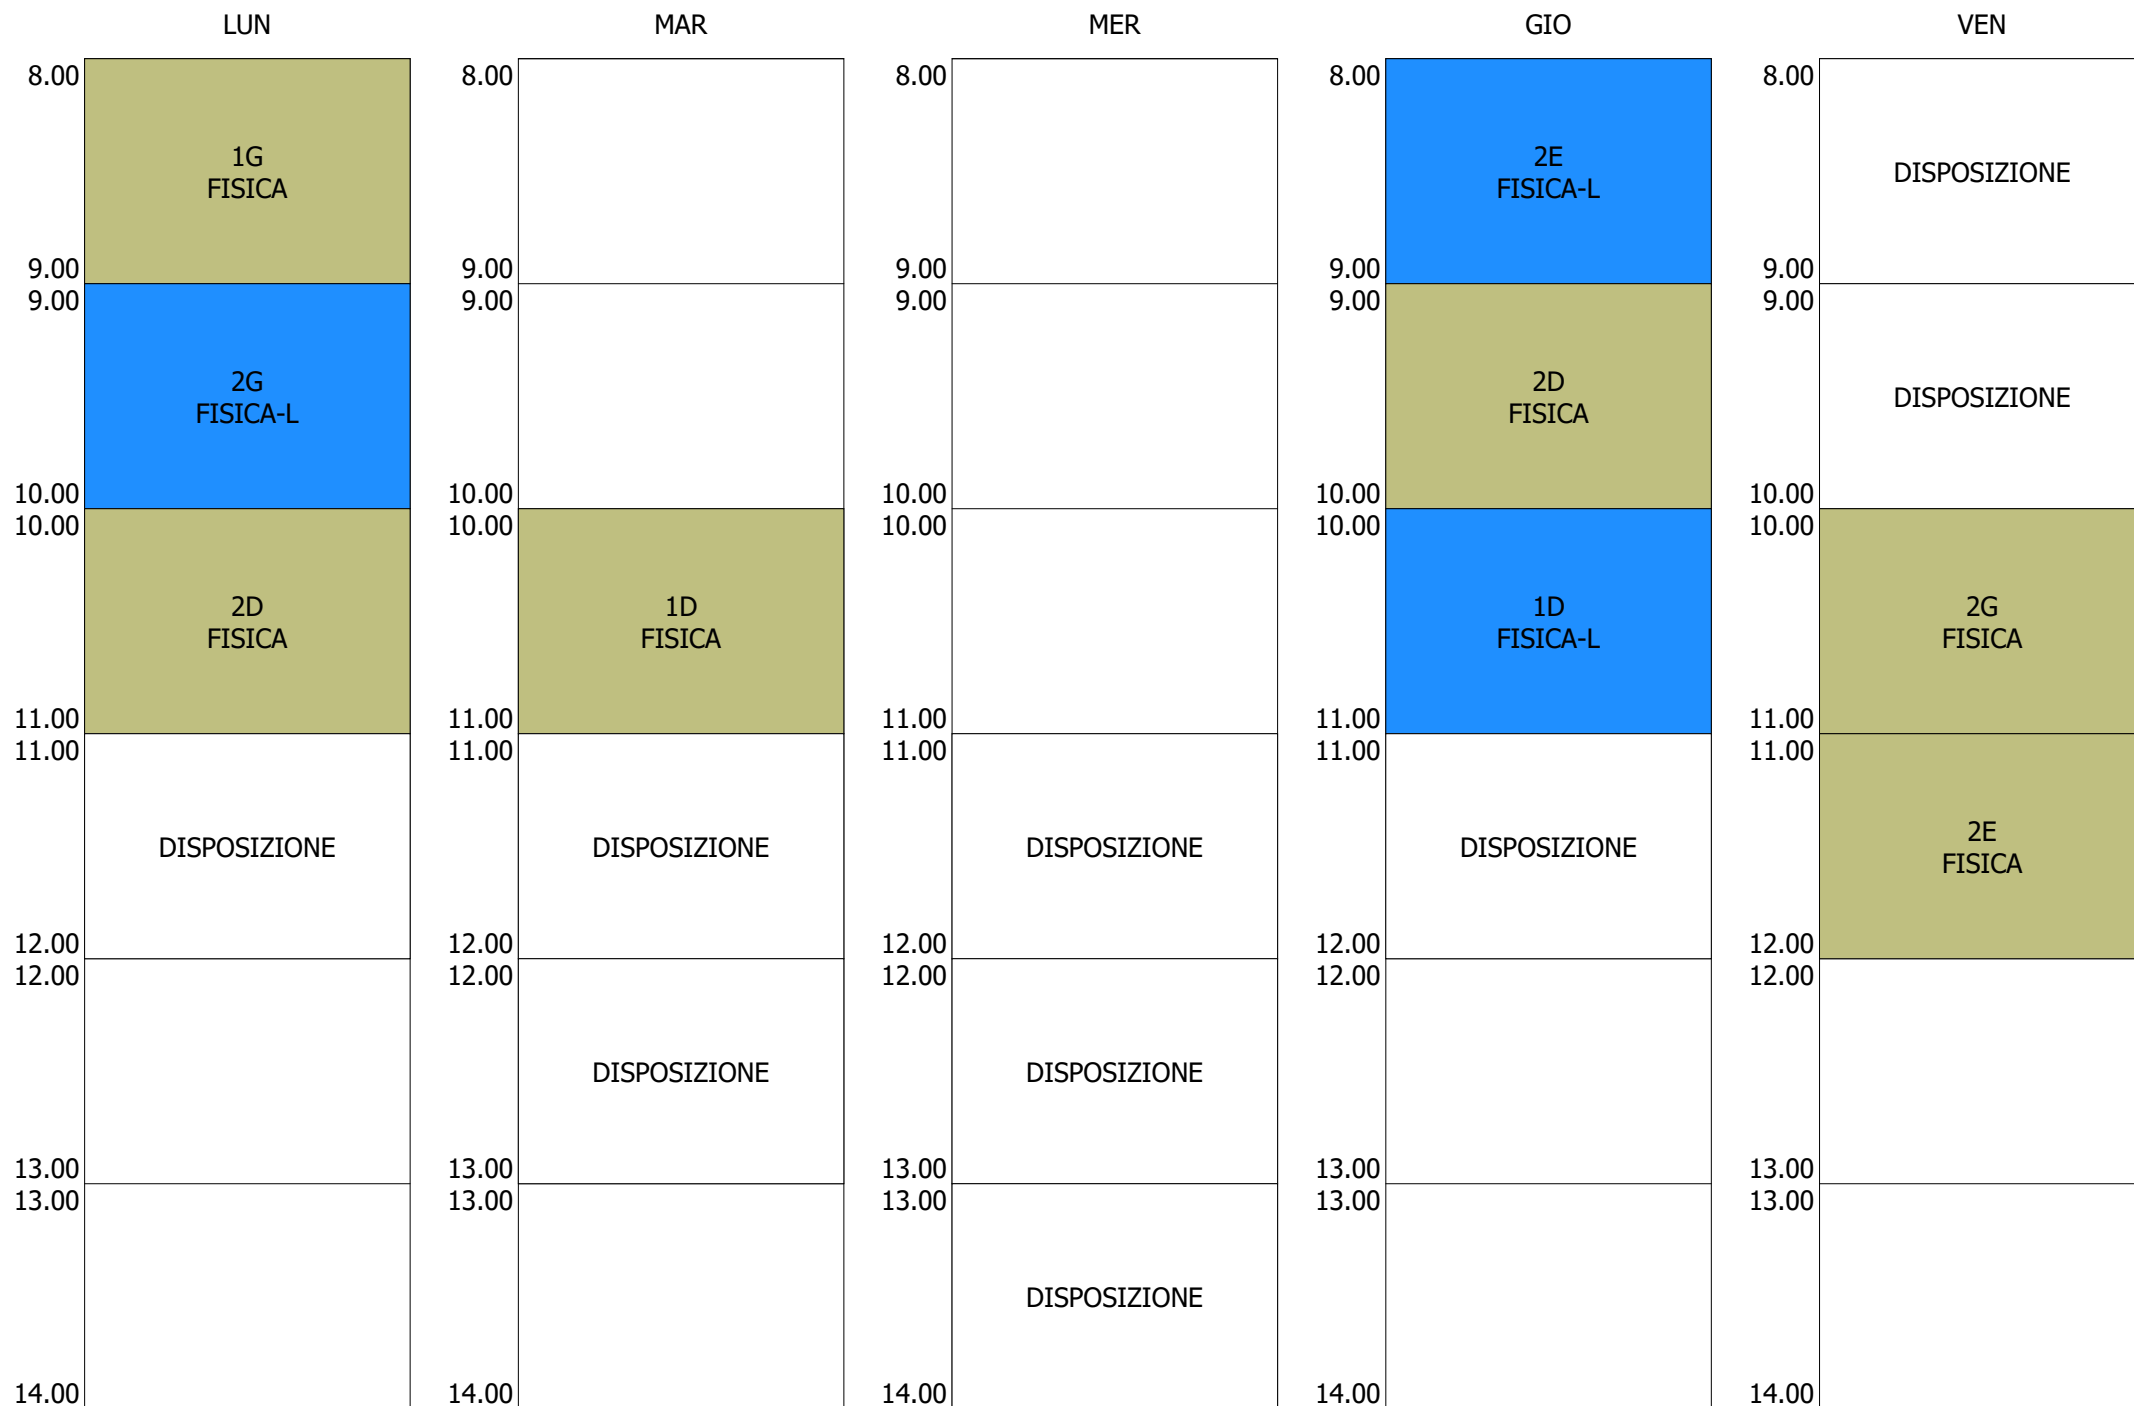

ISTITUTO TECNICO INDUSTRIALE STATALE "GALILEO GALILEI" - ROMA
ORARIO DOCENTI DAL 13 AL 17 SETT.2021

ORARIO DOCENTE - I ANNI 3d (19:00)