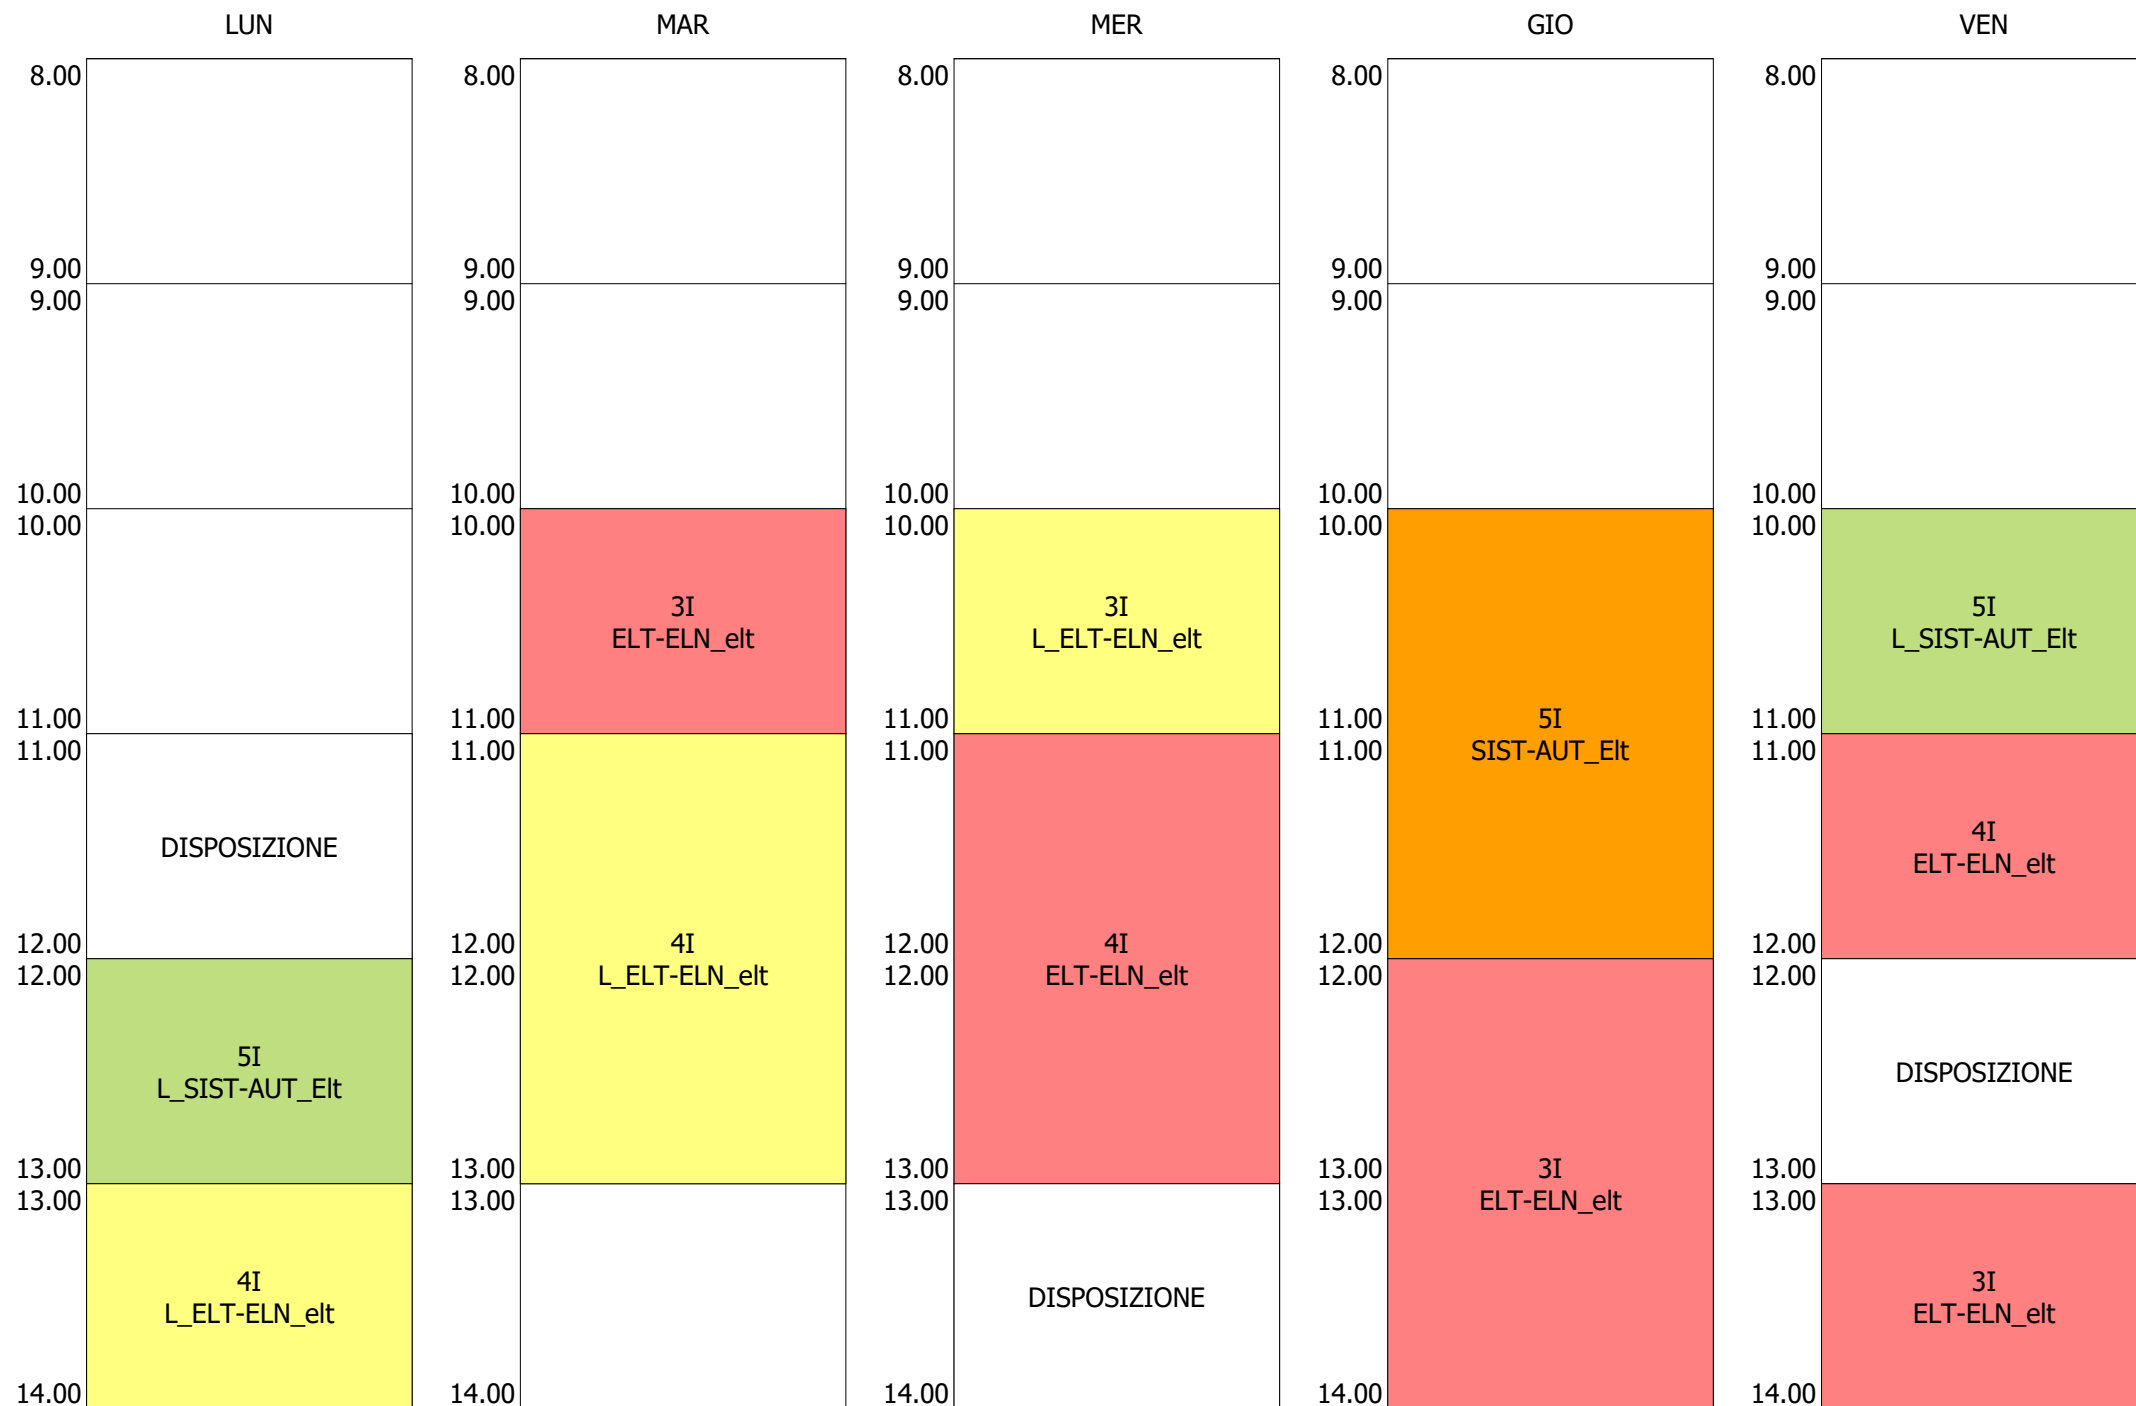

ISTITUTO TECNICO INDUSTRIALE STATALE "GALILEO GALILEI" - ROMA
ORARIO DOCENTI DAL 13 AL 17 SETT.2021

ORARIO DOCENTE - CERCIELLO (21:00)