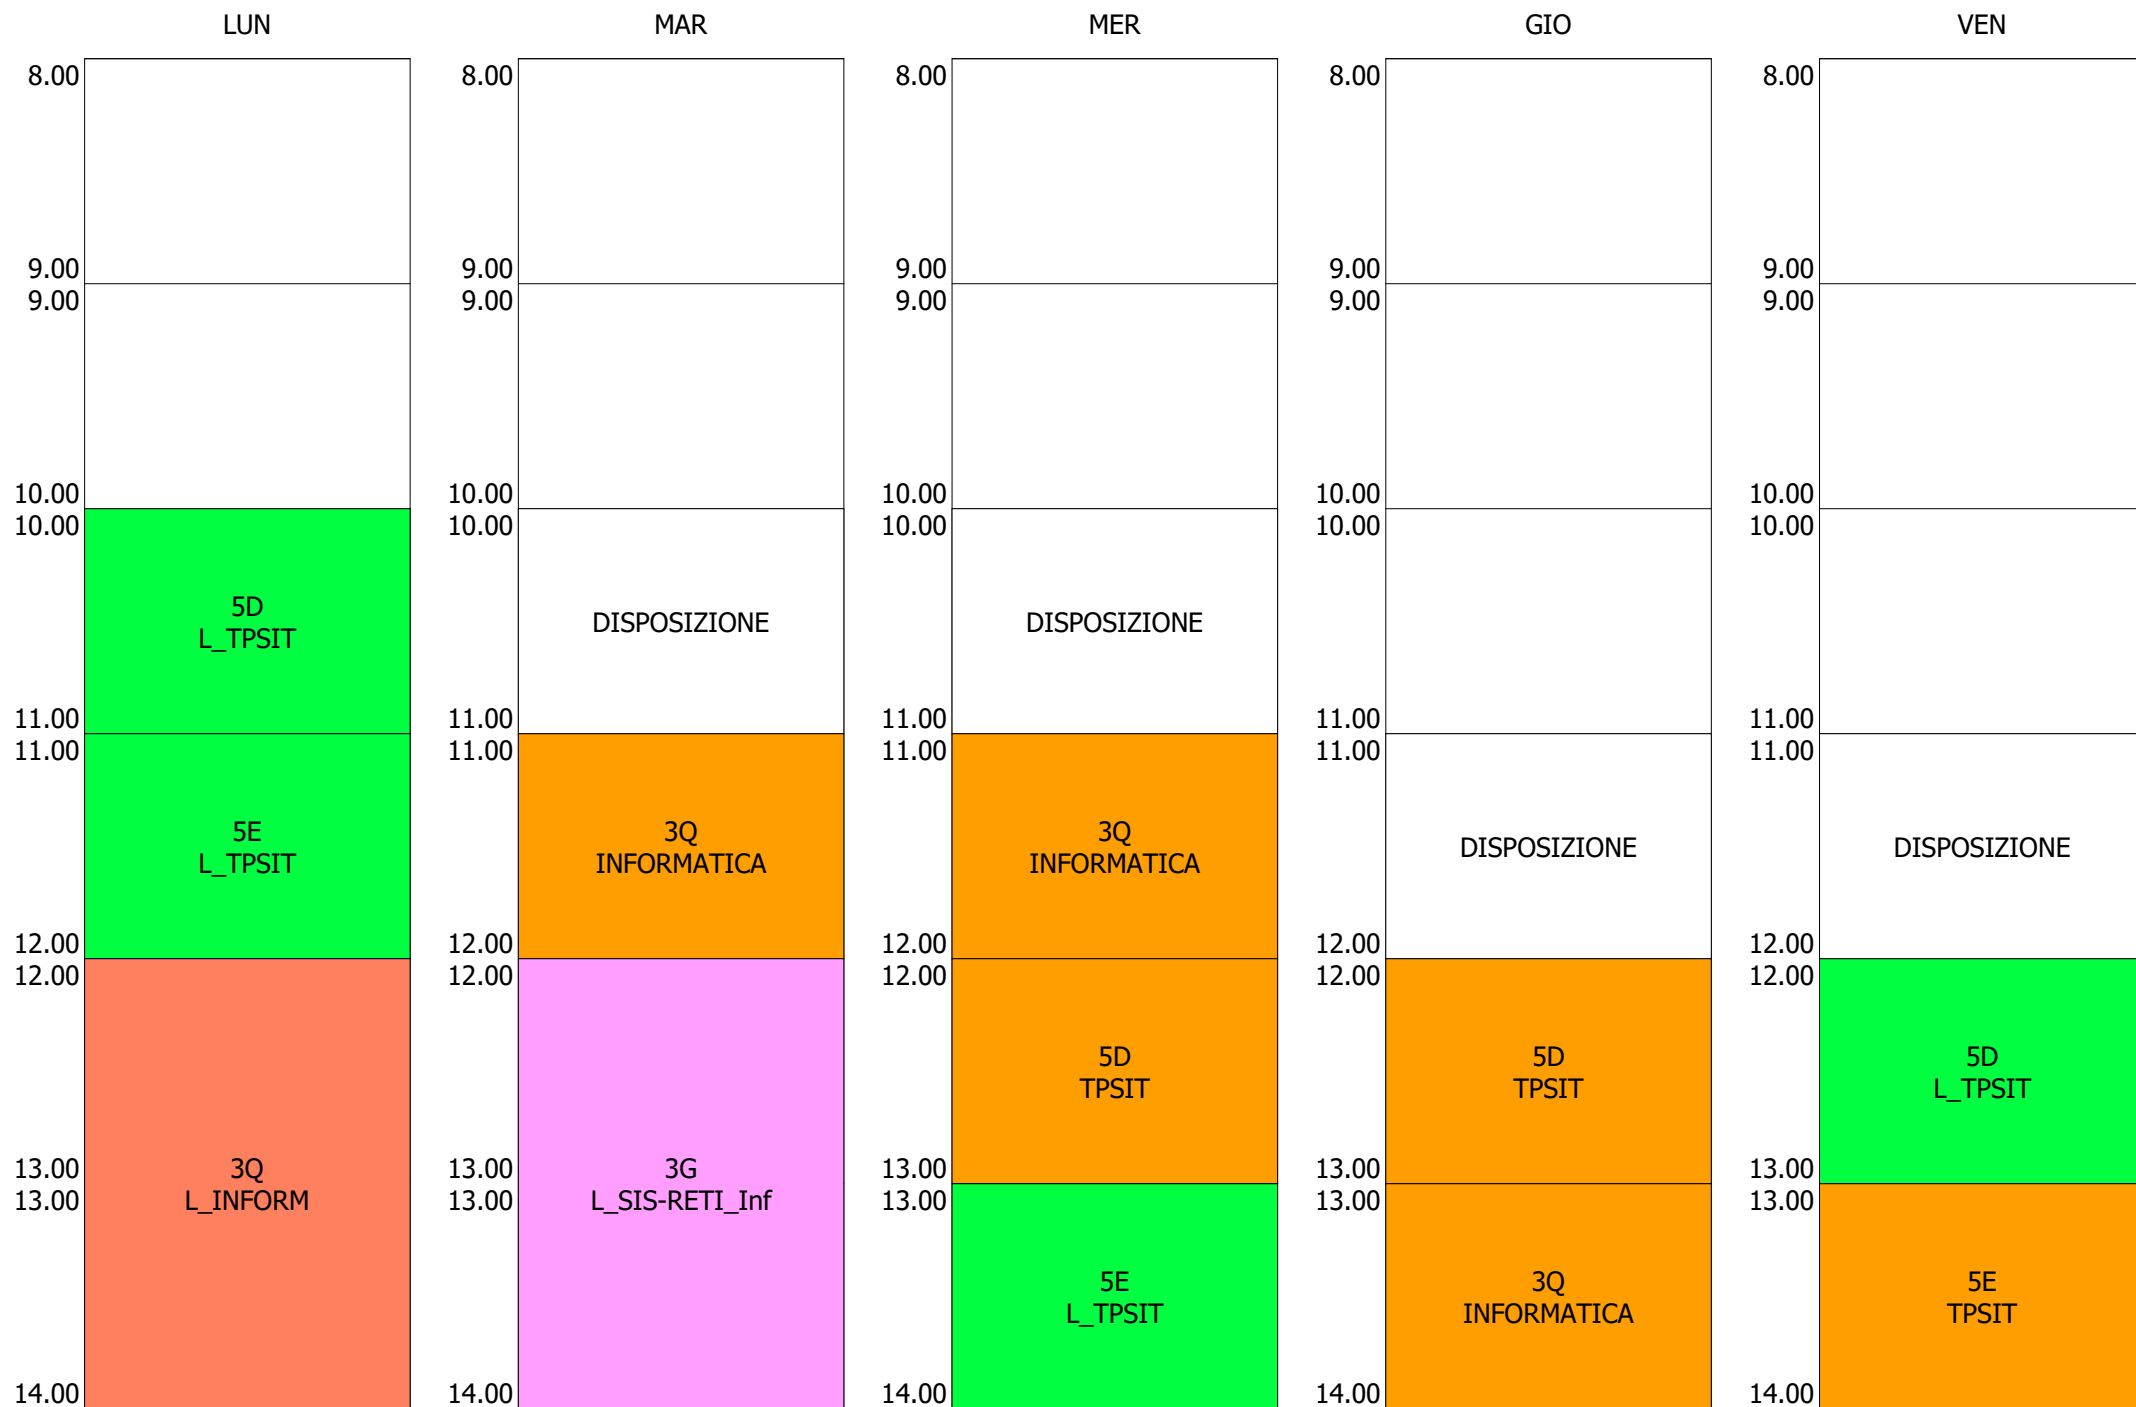

ISTITUTO TECNICO INDUSTRIALE STATALE "GALILEO GALILEI" - ROMA
ORARIO DOCENTI DAL 13 AL 17 SETT.2021

ORARIO DOCENTE - CUZZOCREA (23:00)

	LUN	MAR	MER	GIO	VEN
8.00		DISPOSIZIONE		DISPOSIZIONE	1T INGLESE
9.00	1T INGLESE	DISPOSIZIONE		DISPOSIZIONE	1Q INGLESE
10.00	3I INGLESE	DISPOSIZIONE	DISPOSIZIONE	DISPOSIZIONE	3I INGLESE
11.00	DISPOSIZIONE	DISPOSIZIONE	DISPOSIZIONE	1T INGLESE	
12.00			DISPOSIZIONE		
13.00			3Q INGLESE		
14.00					

ISTITUTO TECNICO INDUSTRIALE STATALE "GALILEO GALILEI" - ROMA
ORARIO DOCENTI DAL 13 AL 17 SETT.2021

ORARIO DOCENTE - D'AMICO (22:00)