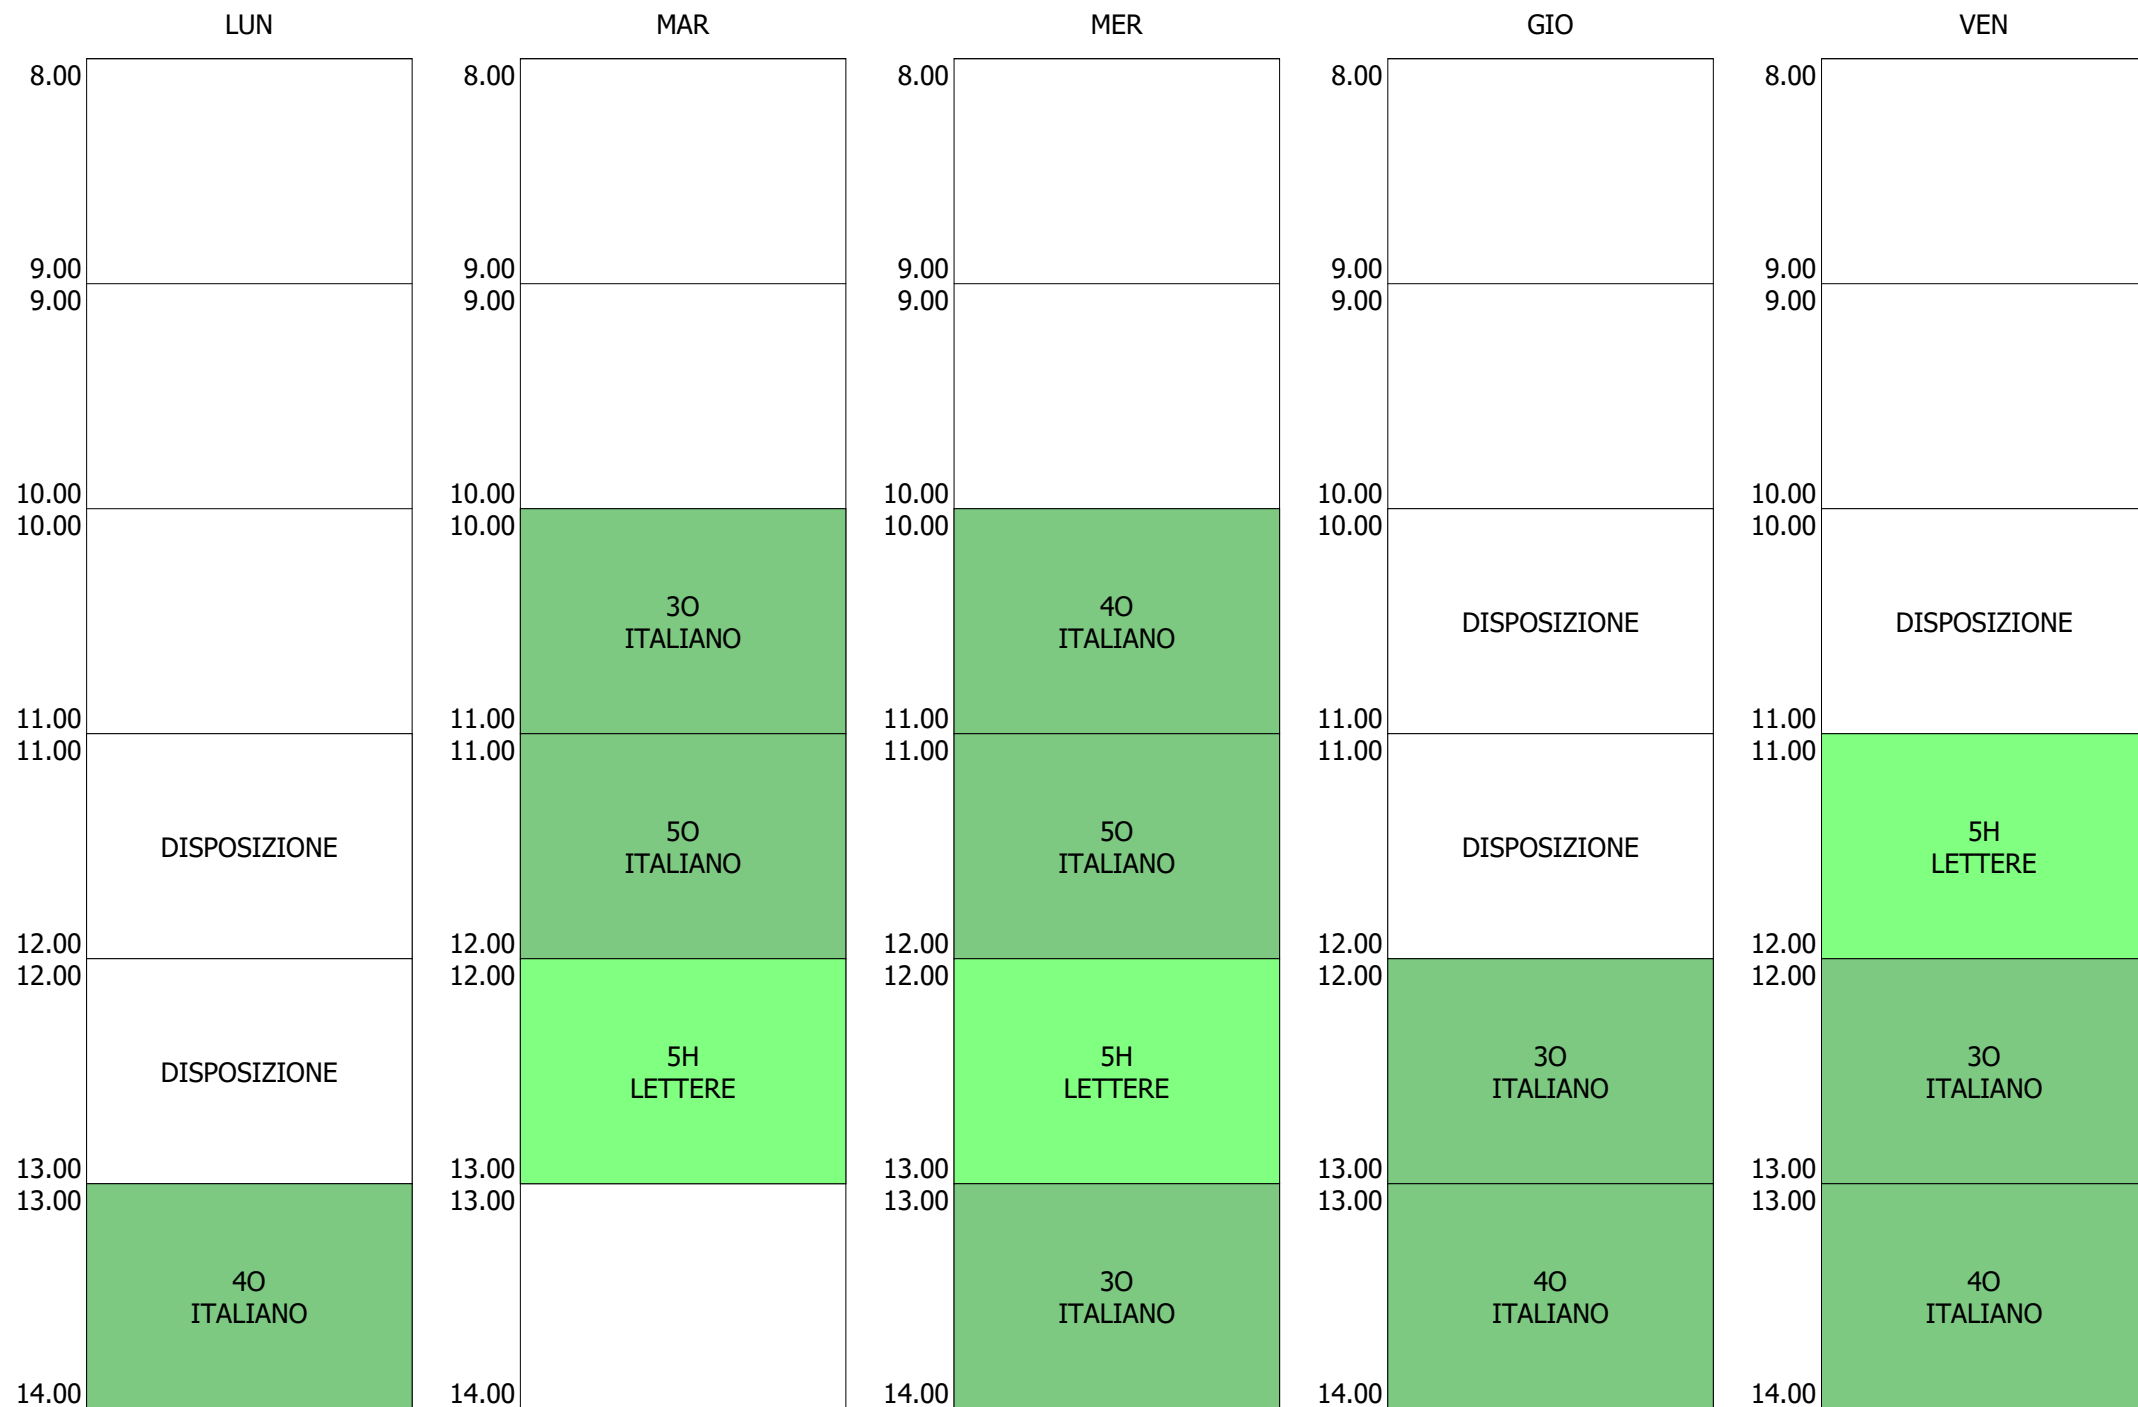

ISTITUTO TECNICO INDUSTRIALE STATALE "GALILEO GALILEI" - ROMA
ORARIO DOCENTI DAL 13 AL 17 SETT.2021

ORARIO DOCENTE - SCOTTI (23:00)

ISTITUTO TECNICO INDUSTRIALE STATALE "GALILEO GALILEI" - ROMA
ORARIO DOCENTI DAL 13 AL 17 SETT.2021

ORARIO DOCENTE - SEPE (18:00)

	LUN	MAR	MER	GIO	VEN
8.00		2V L_DIS-TTRG	2D DISEGNO TTRG		2D L_DIS-TTRG
9.00		DISPOSIZIONE	DISPOSIZIONE		DISPOSIZIONE
10.00		1I L_DIS-TTRG	1D DISEGNO TTRG	1V DISEGNO TTRG	DISPOSIZIONE
11.00	DISPOSIZIONE	1V L_DIS-TTRG	DISPOSIZIONE	DISPOSIZIONE	DISPOSIZIONE
12.00	DISPOSIZIONE			DISPOSIZIONE	
13.00	DISPOSIZIONE			DISPOSIZIONE	
14.00