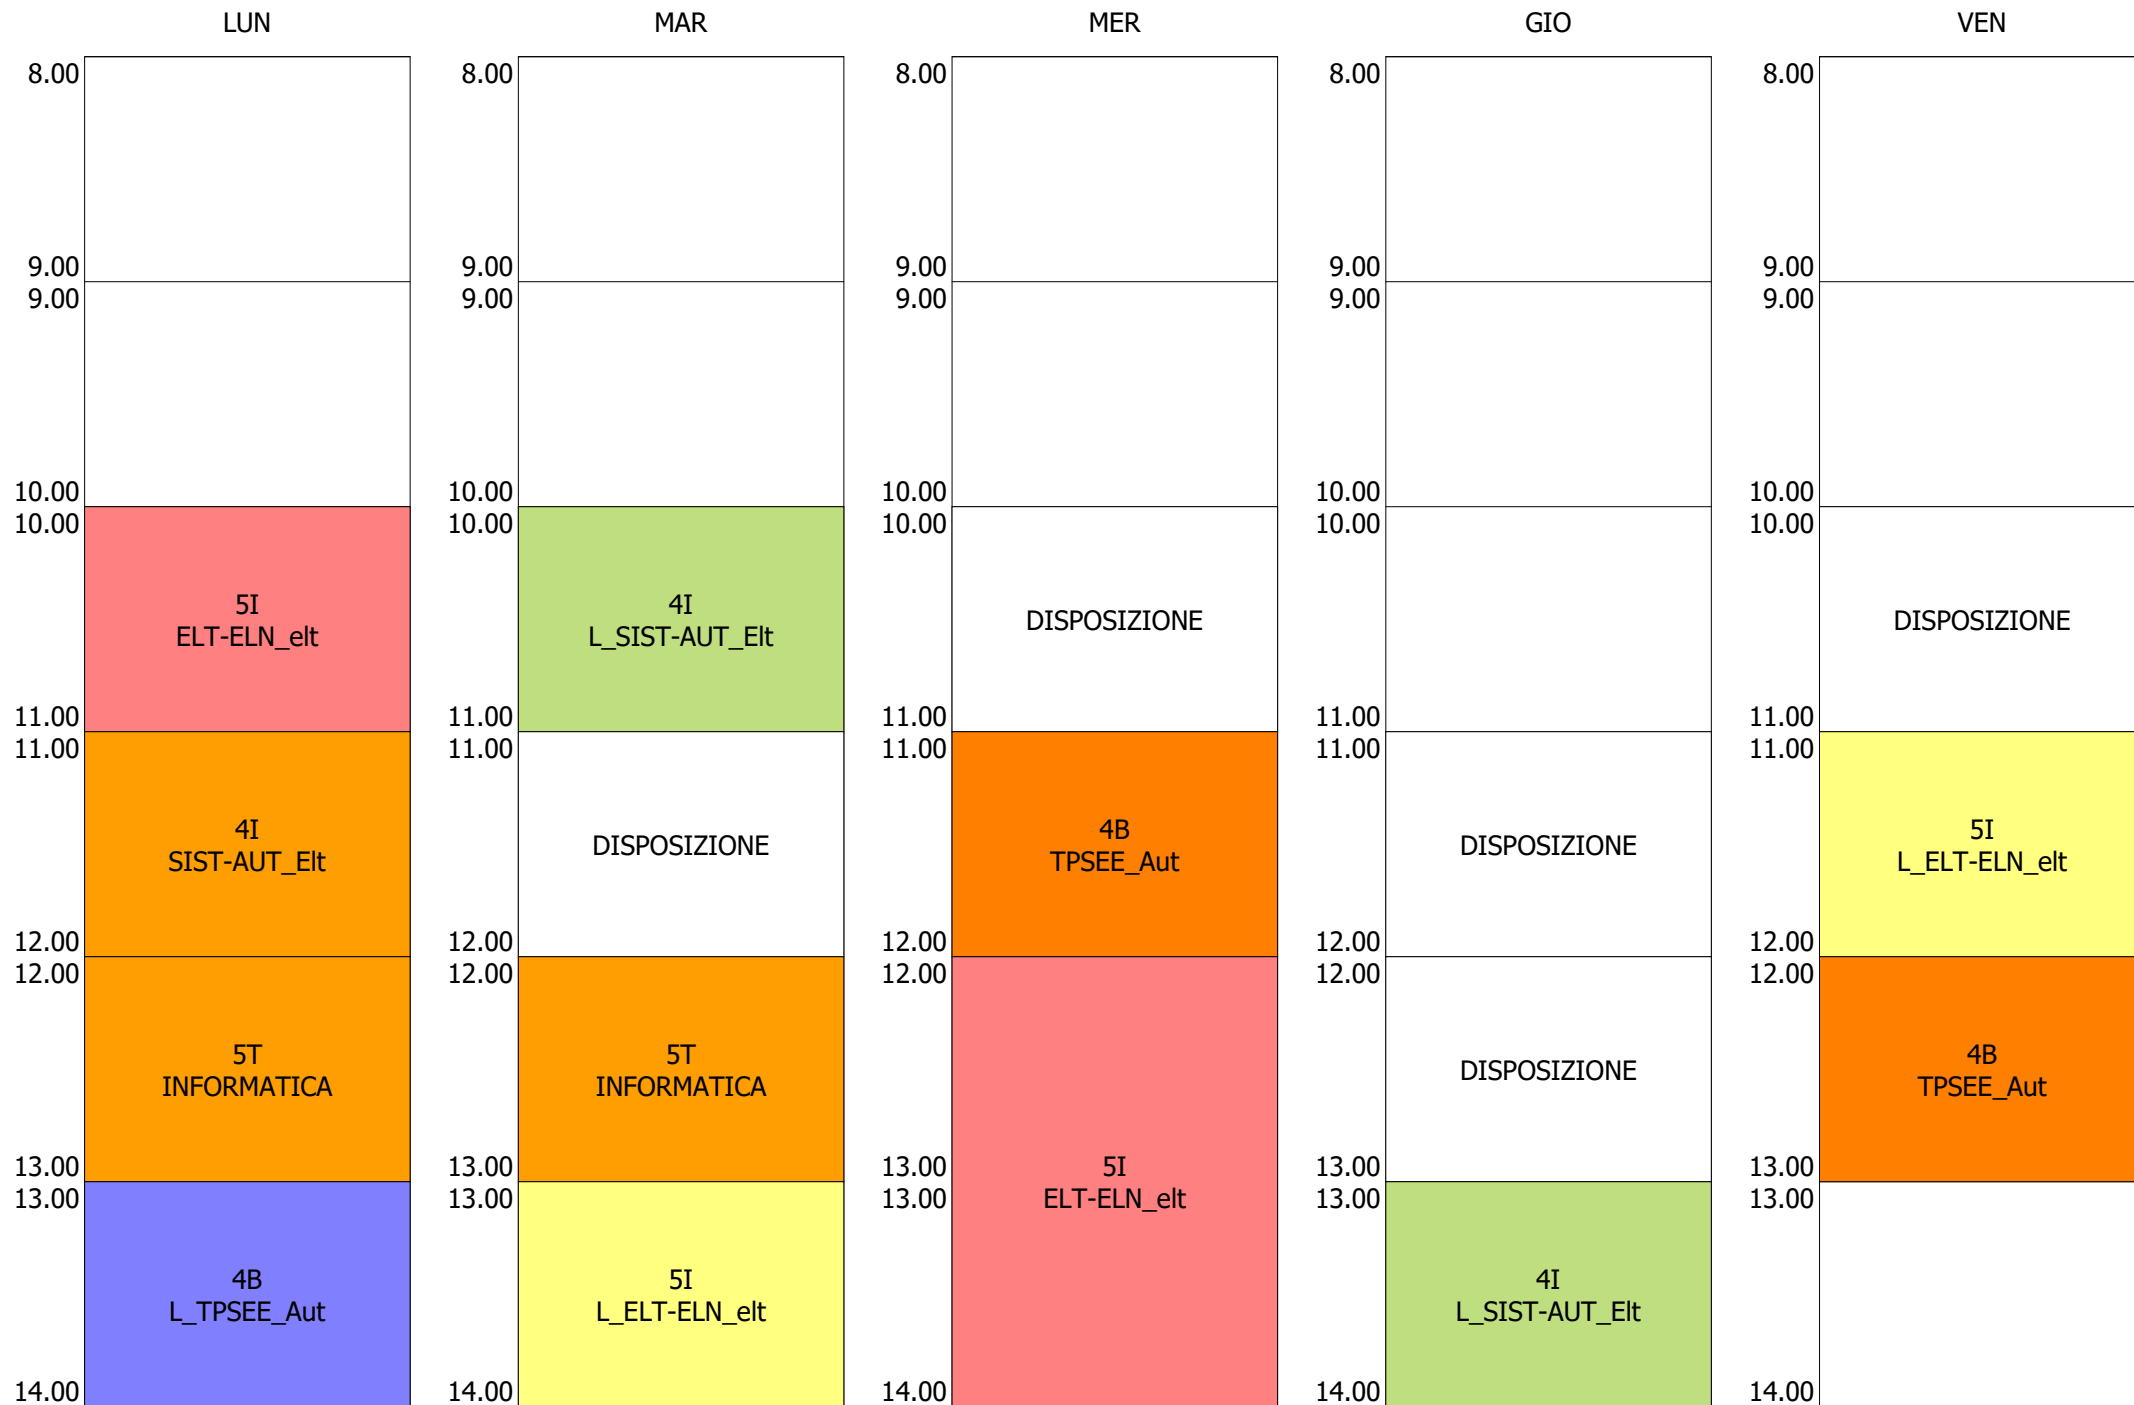

ISTITUTO TECNICO INDUSTRIALE STATALE "GALILEO GALILEI" - ROMA
ORARIO DOCENTI DAL 13 AL 17 SETT.2021

ORARIO DOCENTE - CHIMENTI (23:00)

ISTITUTO TECNICO INDUSTRIALE STATALE "GALILEO GALILEI" - ROMA
ORARIO DOCENTI DAL 13 AL 17 SETT.2021

ORARIO DOCENTE - - CICUZZA (18:00)

	LUN	MAR	MER	GIO	VEN
8.00		DISPOSIZIONE	DISPOSIZIONE		DISPOSIZIONE
9.00					
9.00	DISPOSIZIONE	1C L_TECN. INF.	DISPOSIZIONE		1C L_TECN. INF.
10.00					
10.00	4E L_SIS-RETI_Inf	5E L_SIS-RETI_Inf	1H L_TECN. INF.		4E L_TPSIT
11.00					
11.00	4E L_TPSIT	1H L_TECN. INF.	1F L_TECN. INF.	3E L_TPSIT	1B L_TECN. INF.
12.00					
12.00	5E L_SIS-RETI_Inf				
13.00					
13.00					
14.00