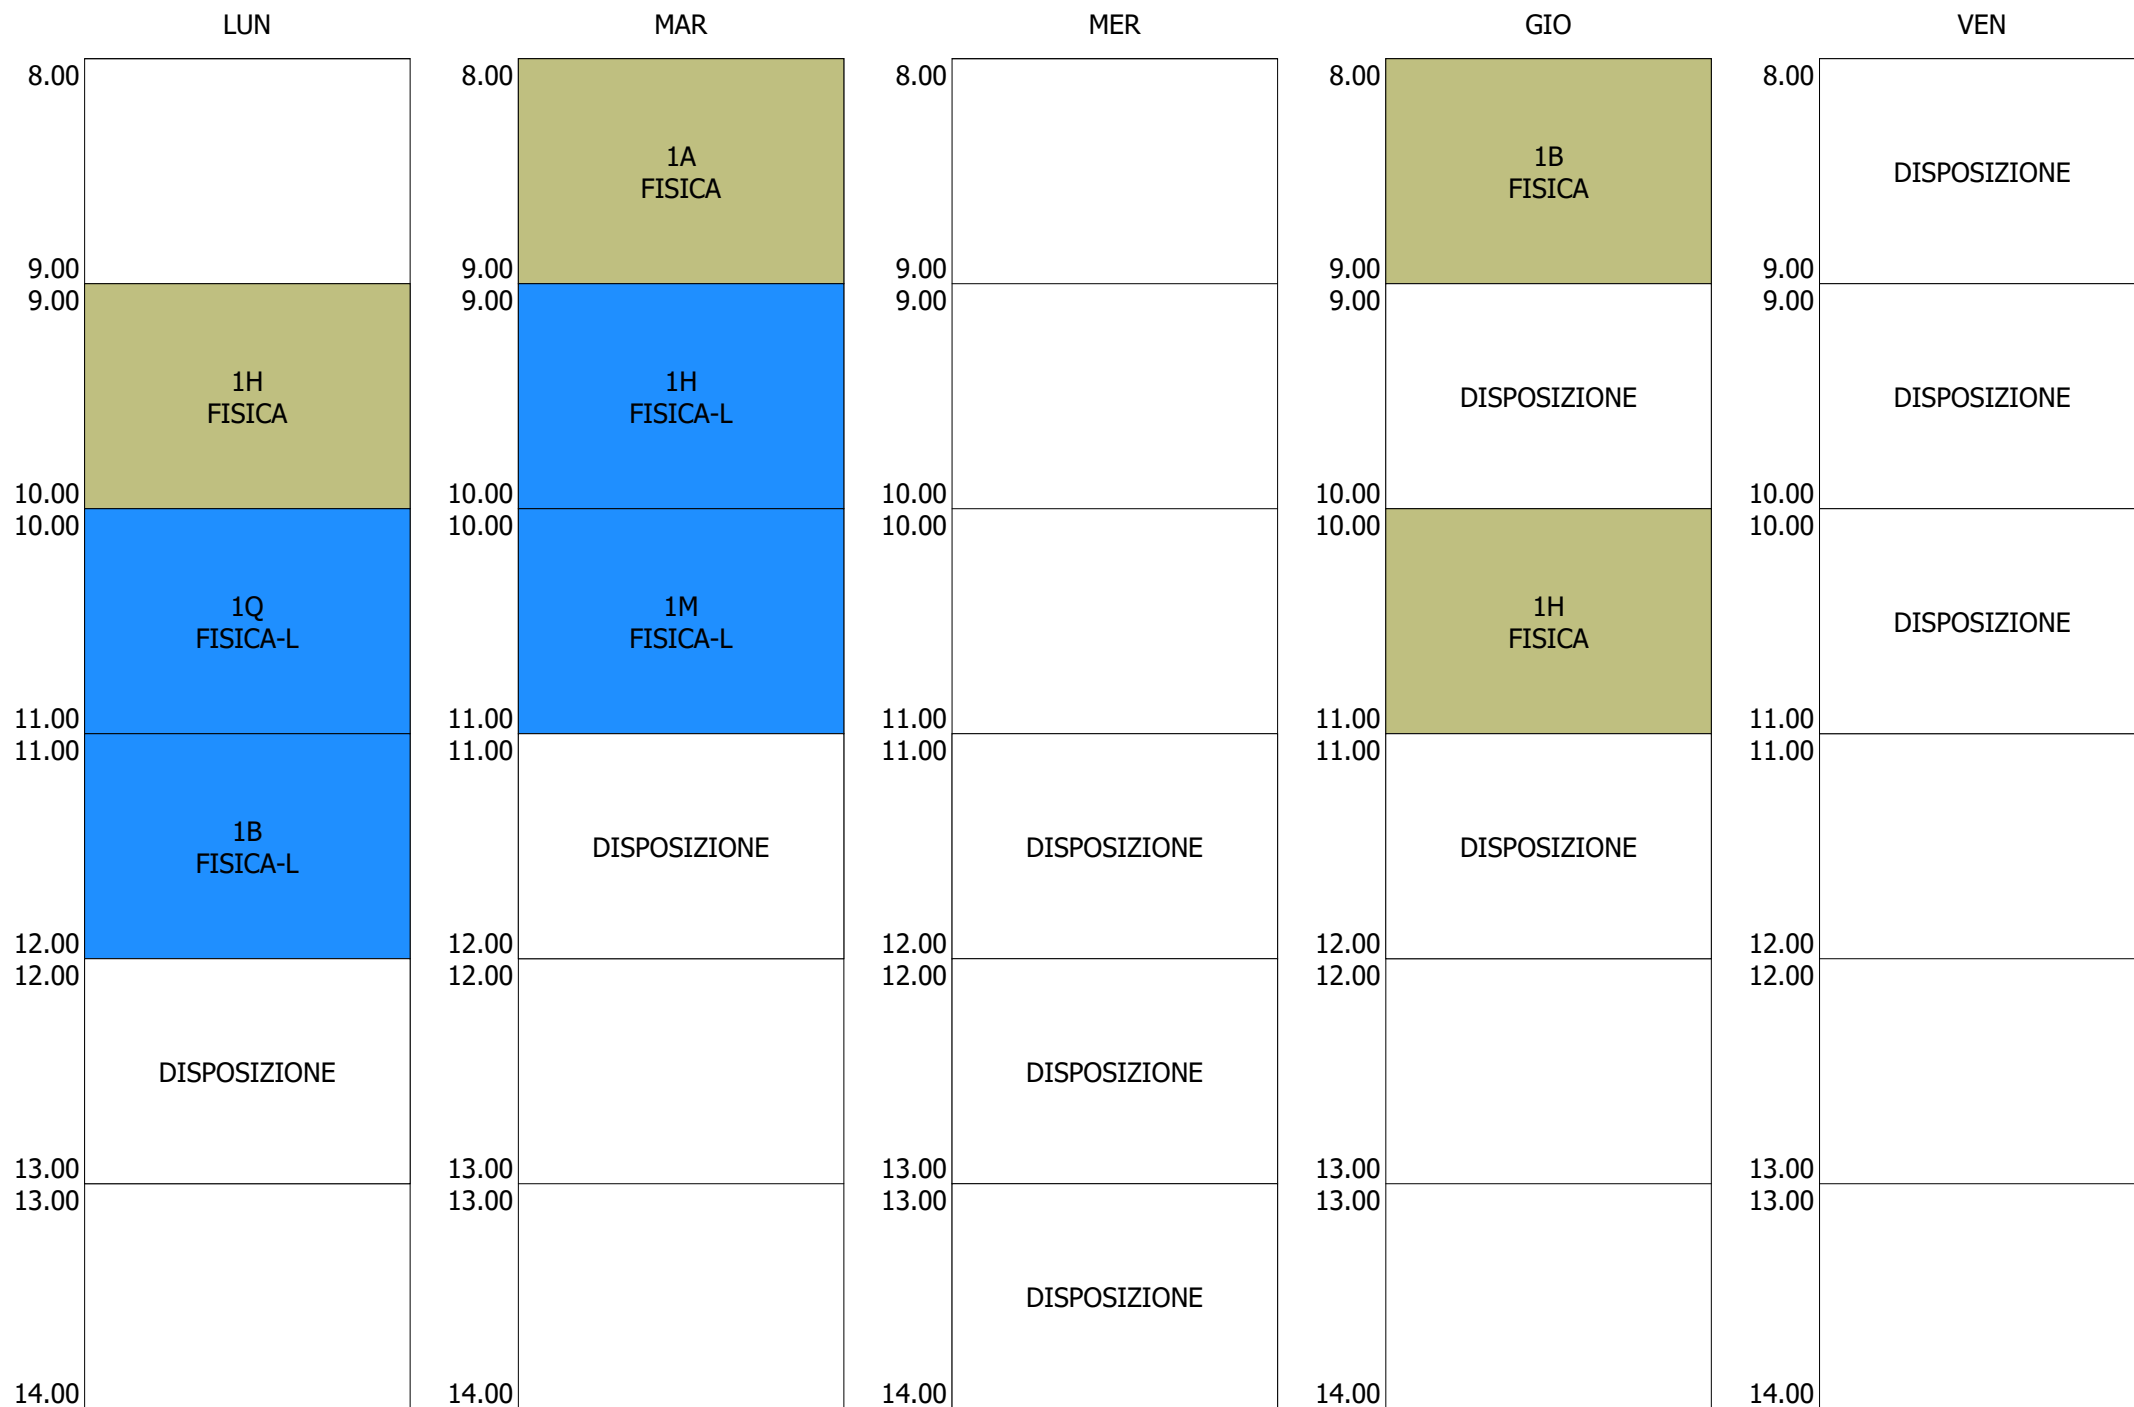

ISTITUTO TECNICO INDUSTRIALE STATALE "GALILEO GALILEI" - ROMA
ORARIO DOCENTI DAL 13 AL 17 SETT.2021

ORARIO DOCENTE - RIZZUTO G.3d (19:00)

ISTITUTO TECNICO INDUSTRIALE STATALE "GALILEO GALILEI" - ROMA
ORARIO DOCENTI DAL 13 AL 17 SETT.2021

ORARIO DOCENTE - ROSI (21:00)

	LUN	MAR	MER	GIO	VEN
8.00		1Q STORIA			DISPOSIZIONE
9.00					
9.00		5T STORIA		DISPOSIZIONE	5P STORIA
10.00					
10.00	3T STORIA	5O STORIA		DISPOSIZIONE	3O STORIA
11.00					
11.00	5O STORIA	DISPOSIZIONE	DISPOSIZIONE	4O STORIA	4T STORIA
12.00					
12.00	DISPOSIZIONE		DISPOSIZIONE		
13.00					
13.00	DISPOSIZIONE		DISPOSIZIONE		
14.00