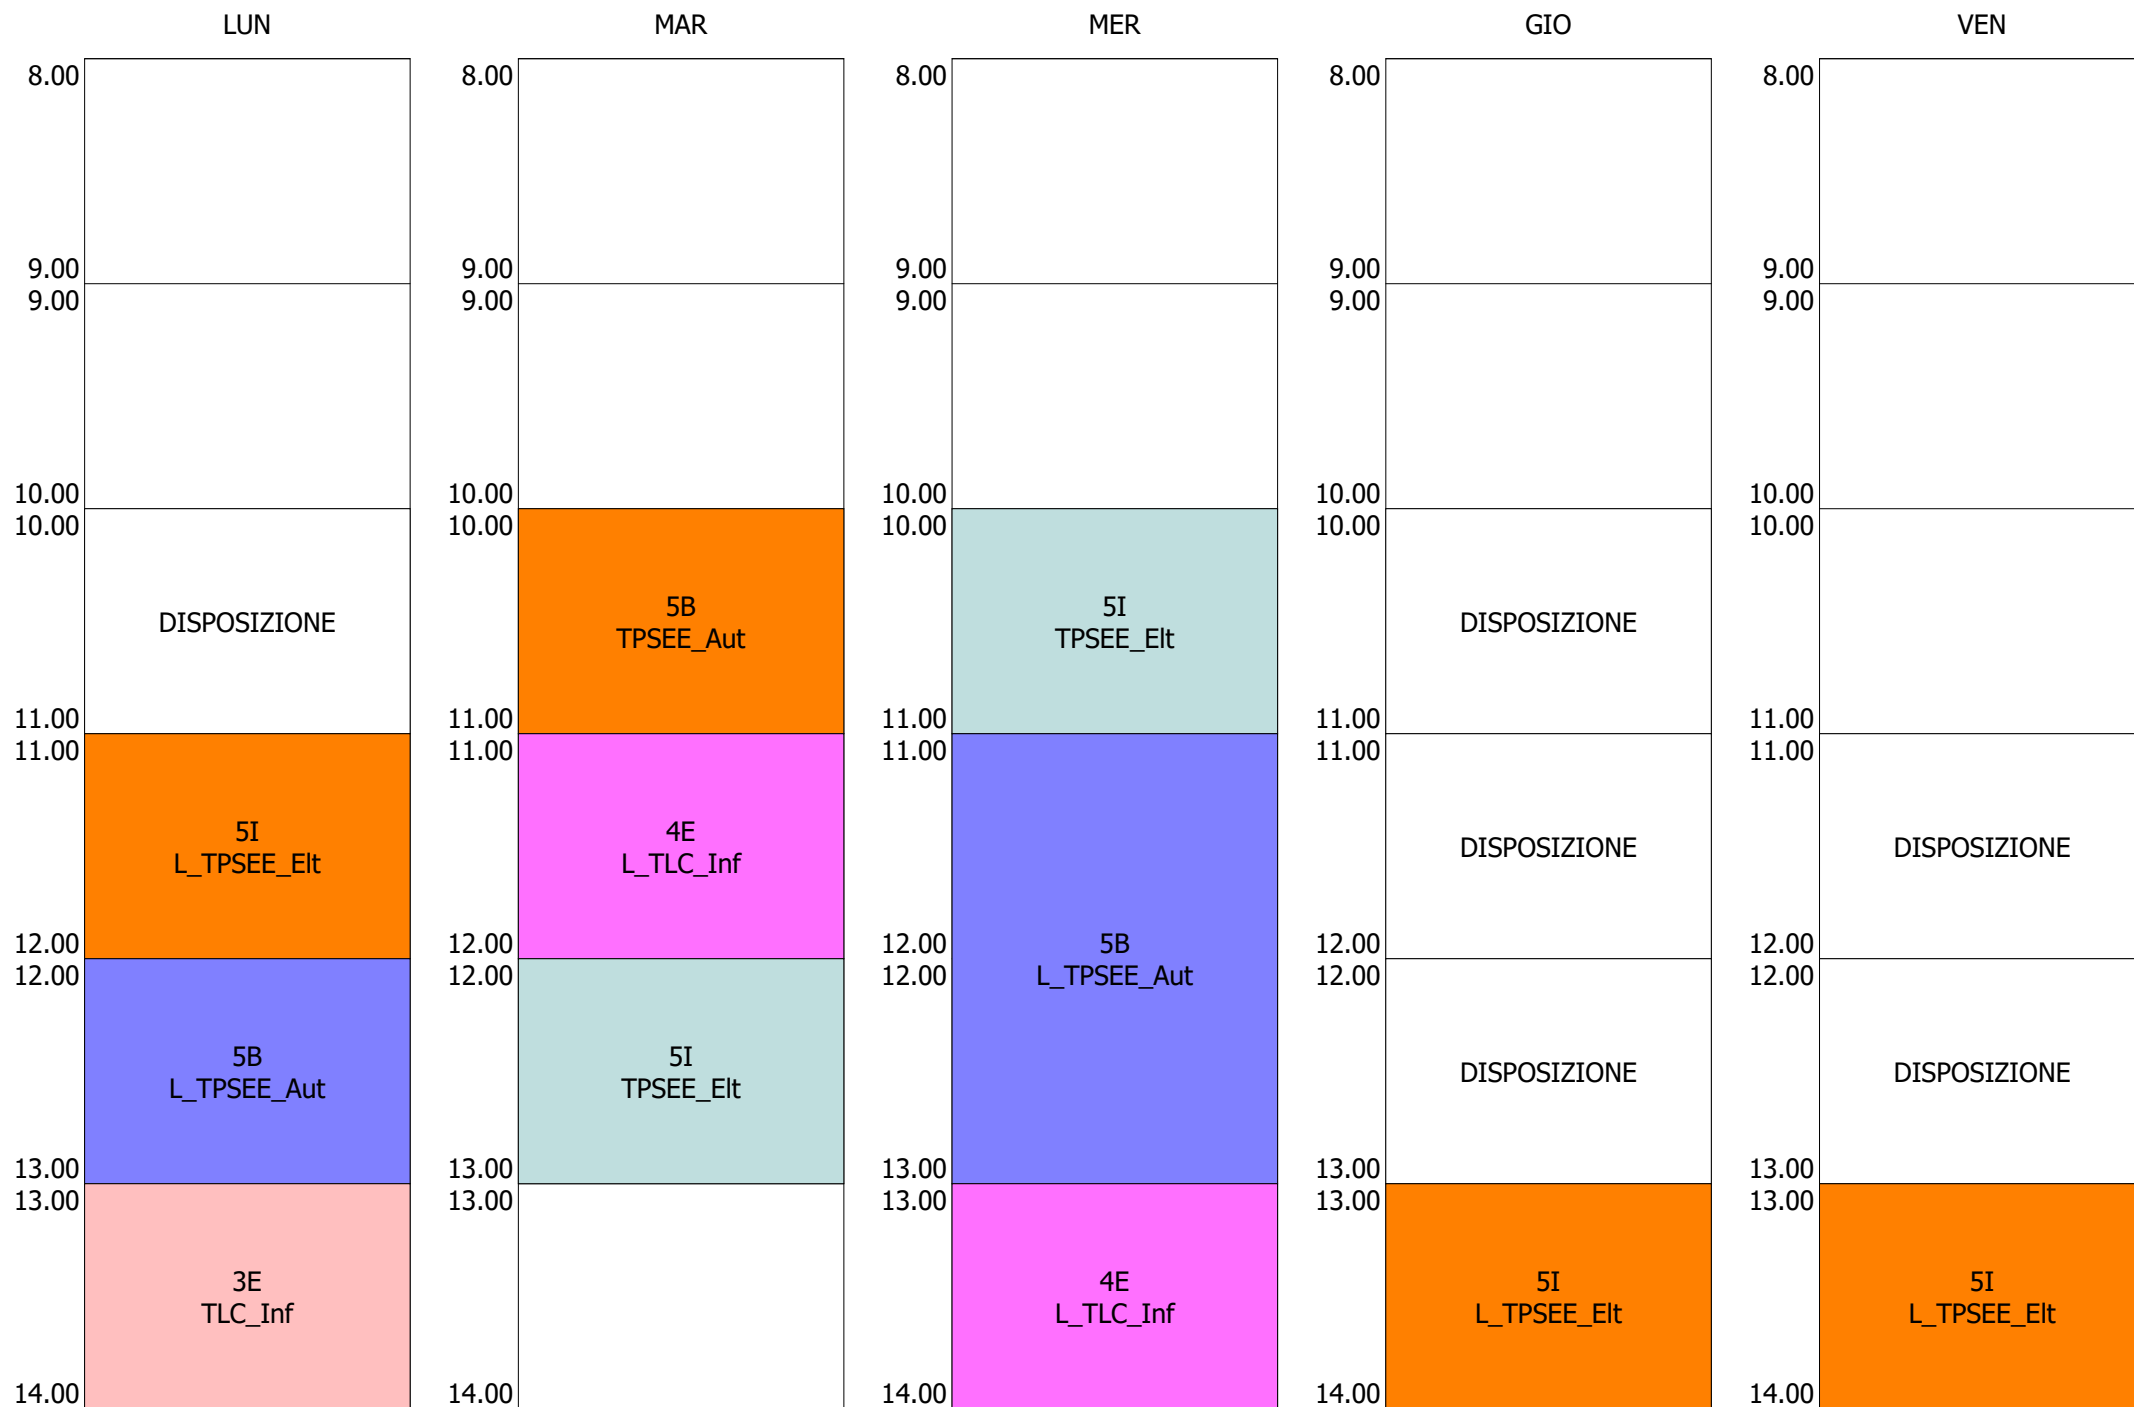

ORARIO DOCENTE - PETRUCCELLI (24:00)

ISTITUTO TECNICO INDUSTRIALE STATALE "GALILEO GALILEI" - ROMA
 ORARIO DOCENTI DAL 13 AL 17 SETT.2021

ORARIO DOCENTE - - PETRUCCI (26:00)

	LUN	MAR	MER	GIO	VEN
8.00					
9.00					
10.00					
11.00	DISPOSIZIONE	4M SIST-AUT_Mecc	DISPOSIZIONE	DISPOSIZIONE	DISPOSIZIONE
12.00	DISPOSIZIONE	5N SIST-AUT_Mecc	4M TECN-MPP_Mecc	DISPOSIZIONE	DISPOSIZIONE
13.00	DISPOSIZIONE			5N DIS_P.O.Ind_Mecc	5M SIST-AUT_Mecc
14.00					