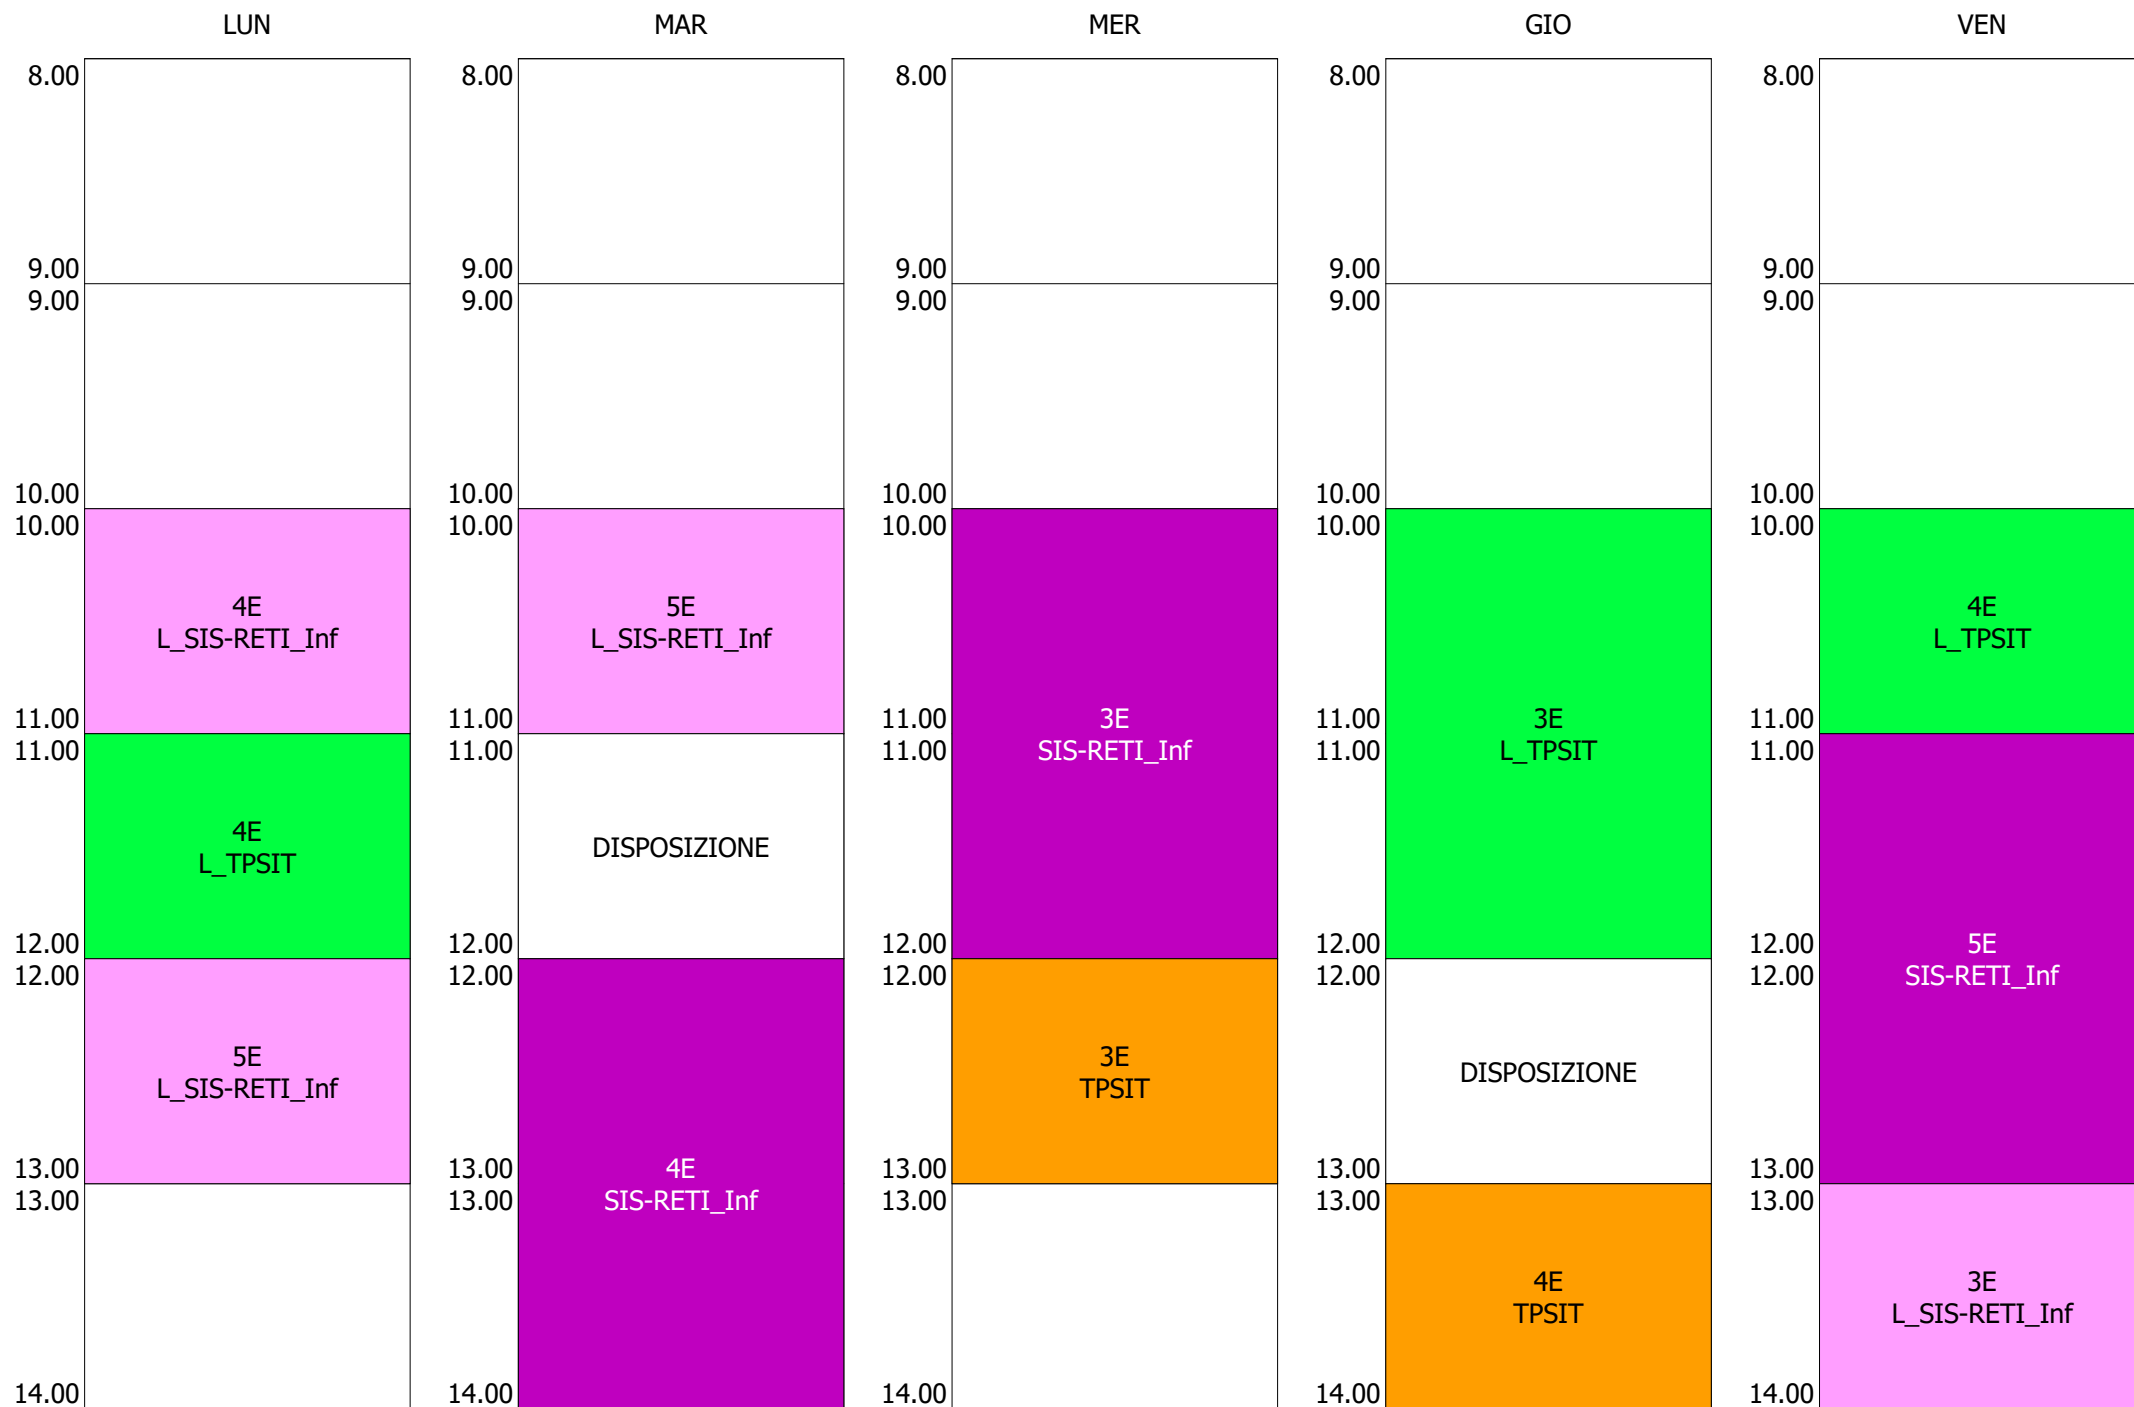

ISTITUTO TECNICO INDUSTRIALE STATALE "GALILEO GALILEI" - ROMA
ORARIO DOCENTI DAL 13 AL 17 SETT.2021

ORARIO DOCENTE - EPIFANI (18:00)

	LUN	MAR	MER	GIO	VEN
8.00					
9.00				DISPOSIZIONE	2A LETTERE
9.00	2A LETTERE	DISPOSIZIONE	DISPOSIZIONE	2A LETTERE	9.00
10.00					1G LETTERE
10.00	DISPOSIZIONE	2A LETTERE	DISPOSIZIONE	1A LETTERE	10.00
11.00					1A LETTERE
11.00	1G LETTERE	1G LETTERE	1G LETTERE	1G LETTERE	11.00
12.00					DISPOSIZIONE
12.00		DISPOSIZIONE			12.00
13.00					
13.00					13.00
14.00					
14.00					14.00

ISTITUTO TECNICO INDUSTRIALE STATALE "GALILEO GALILEI" - ROMA
ORARIO DOCENTI DAL 13 AL 17 SETT.2021

ORARIO DOCENTE - FAZIO (19:00)