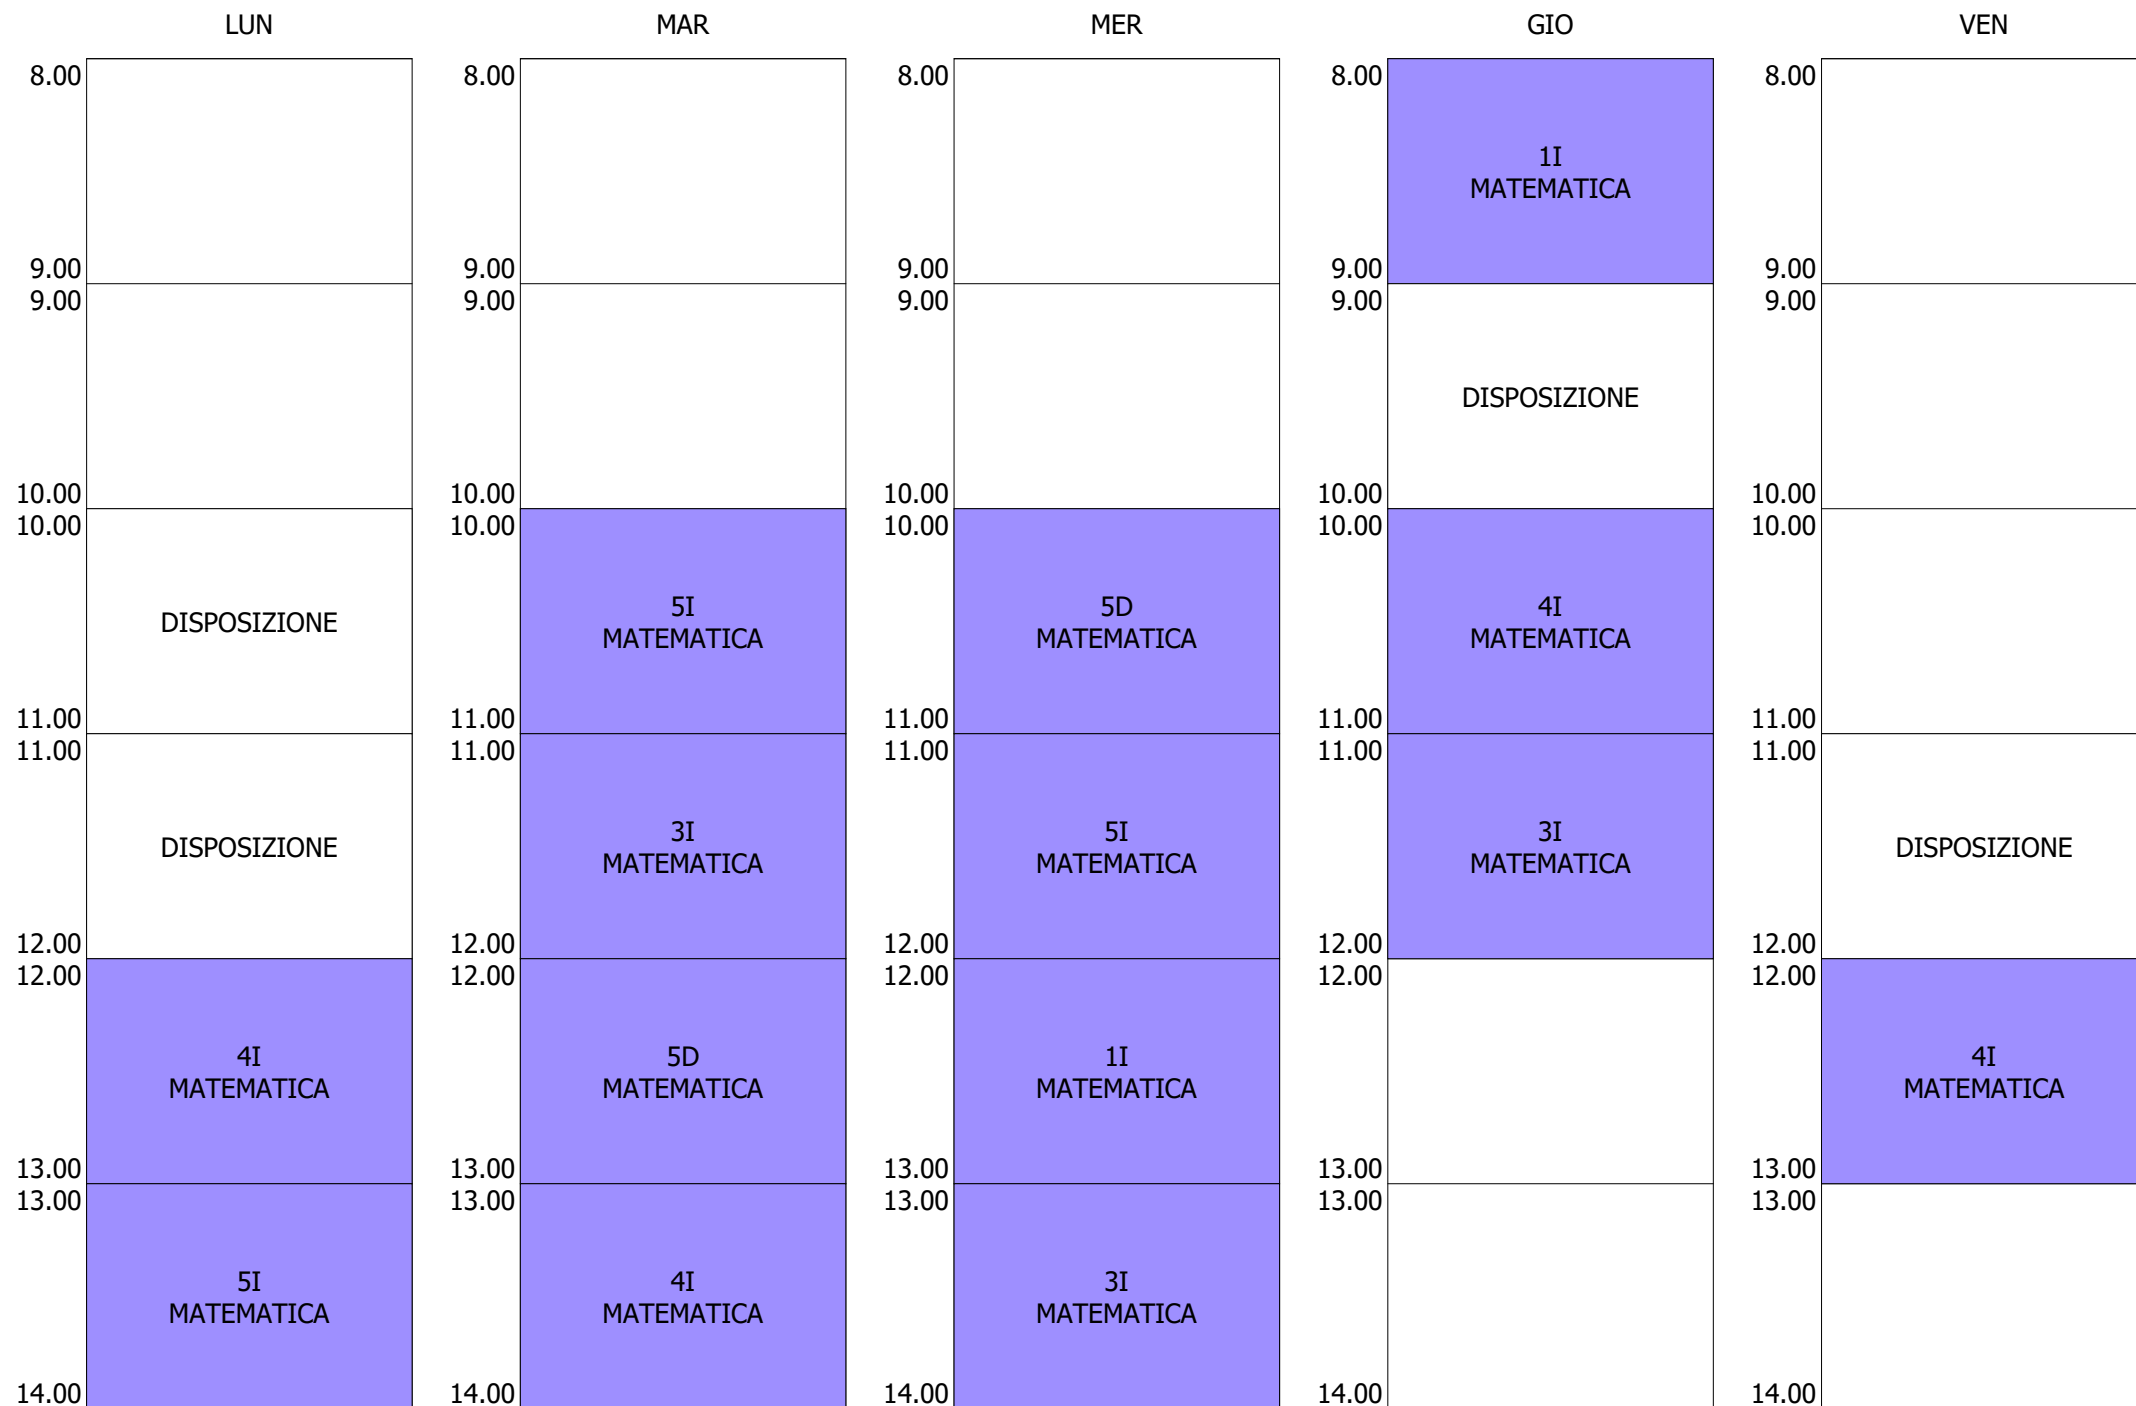

ISTITUTO TECNICO INDUSTRIALE STATALE "GALILEO GALILEI" - ROMA
ORARIO DOCENTI DAL 13 AL 17 SETT.2021

ORARIO DOCENTE - CORSI D. (22:00)

ISTITUTO TECNICO INDUSTRIALE STATALE "GALILEO GALILEI" - ROMA
ORARIO DOCENTI DAL 13 AL 17 SETT.2021

ORARIO DOCENTE - CORSI M._9h (11:00)

	LUN	MAR	MER	GIO	VEN
8.00					
9.00				DISPOSIZIONE	
9.00				DISPOSIZIONE	
10.00					
10.00	4D L_INFORM			5D L_INFORM	
11.00					
11.00	5D L_INFORM			4D L_INFORM	
12.00					
12.00					
13.00					
13.00	5D L_G.P.O.Impr				
14.00