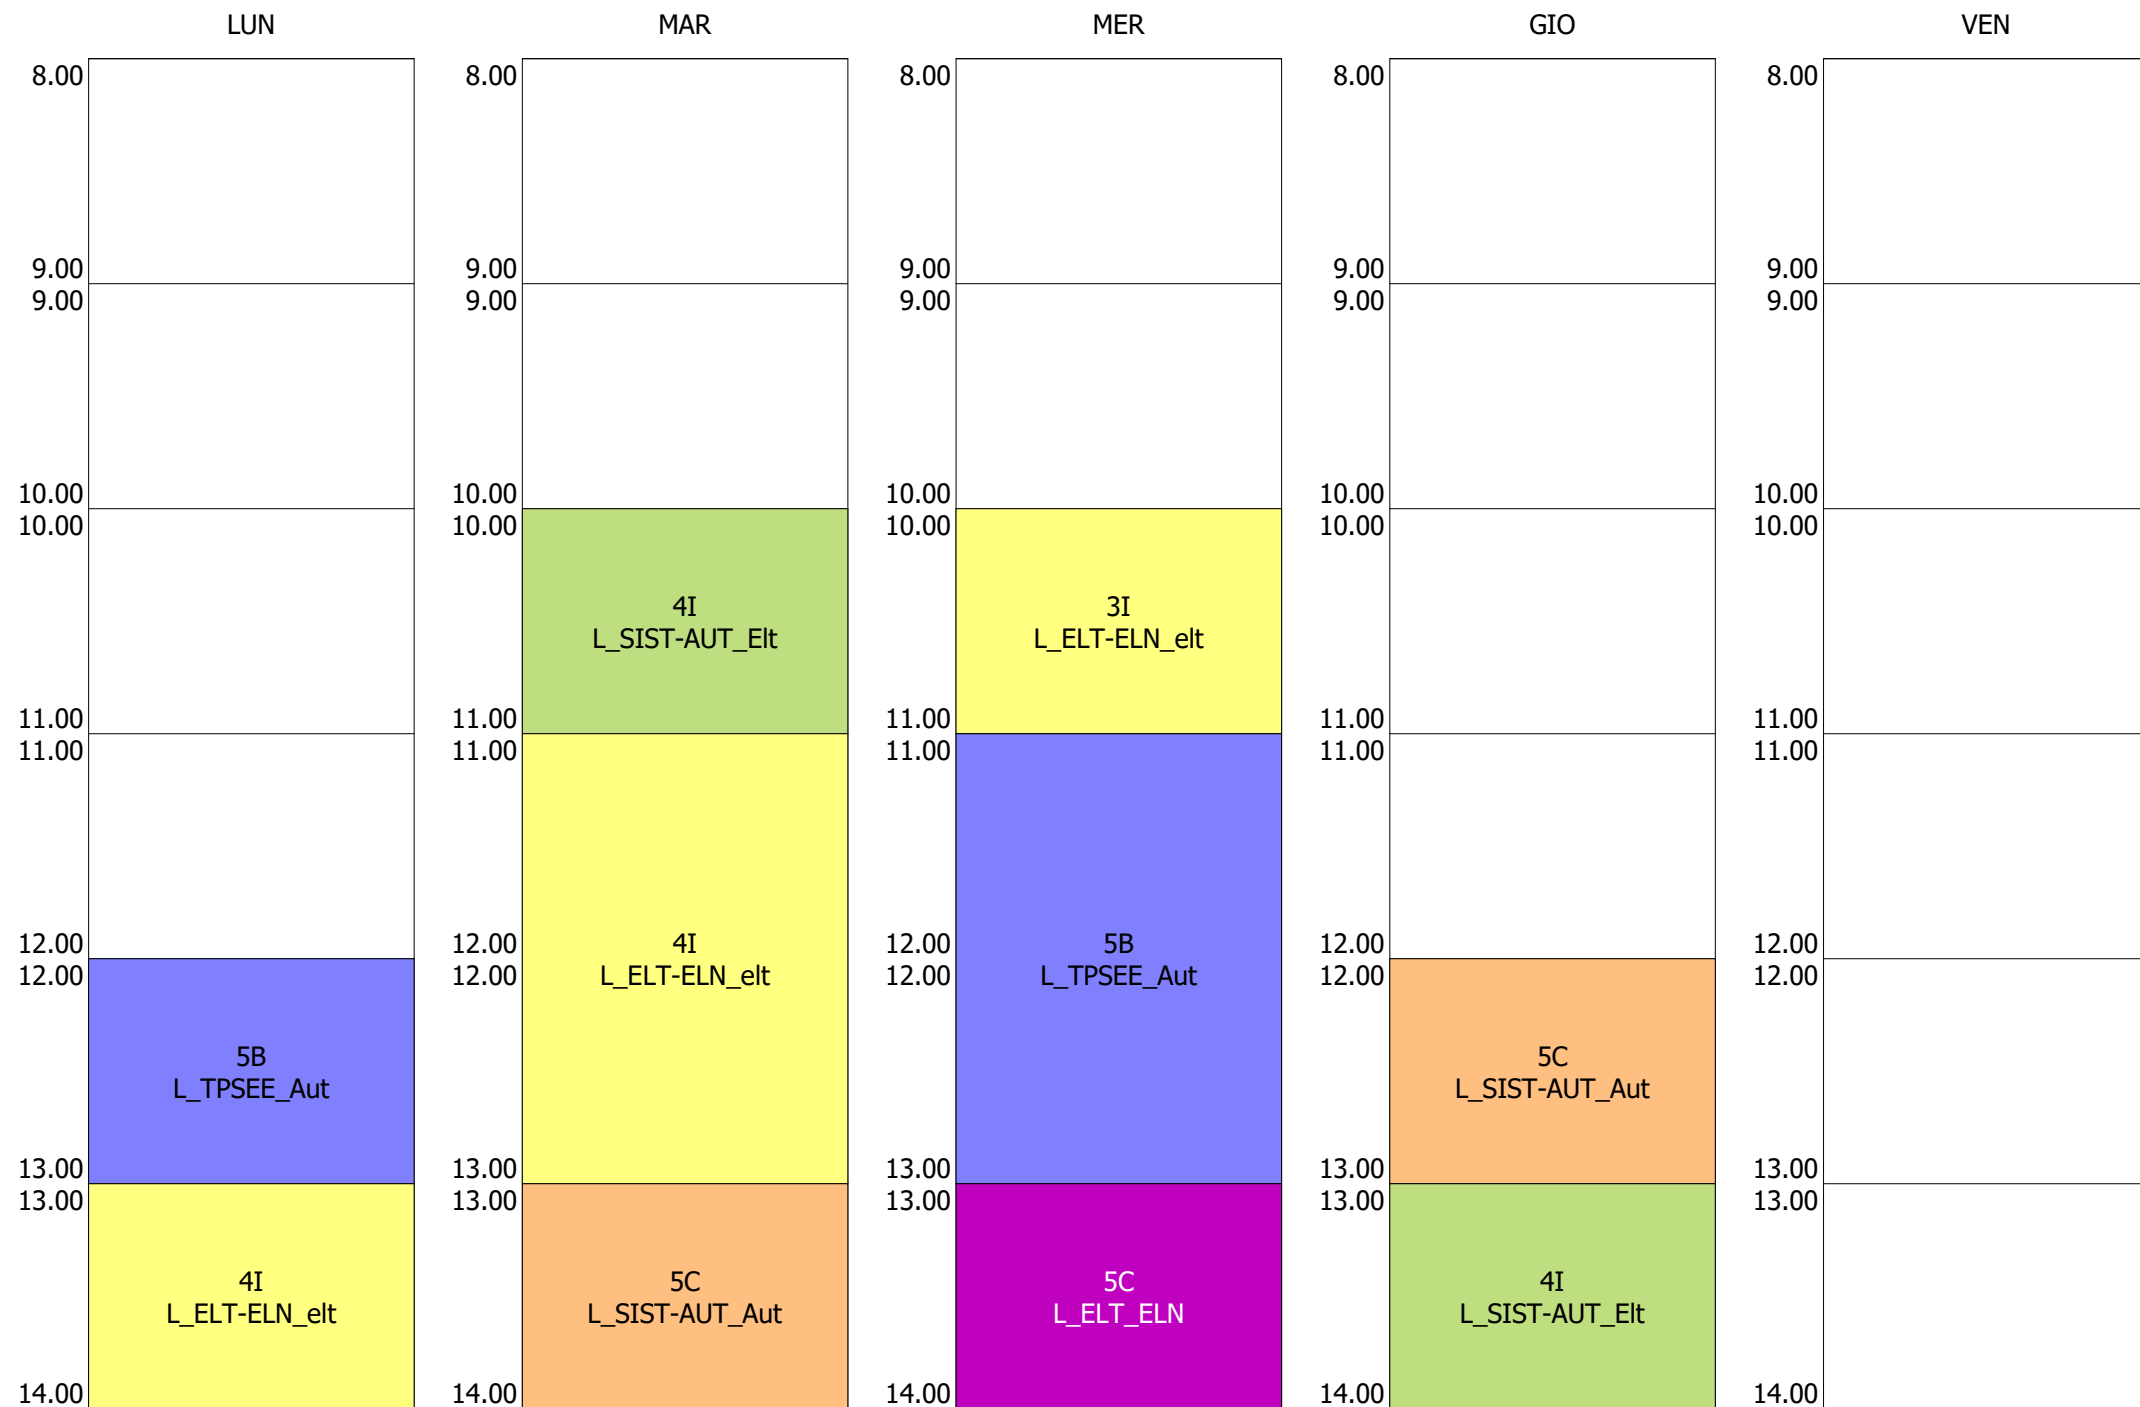

ORARIO DOCENTE - X.29_L.ELT-ELN_14h (20:00)

	LUN	MAR	MER	GIO	VEN
8.00					
9.00					
9.00	1N L_TECN. INF.				
10.00					
10.00	1N L_TECN. INF.				
11.00					
11.00					
12.00					
12.00					
13.00		3G L_SIS-RETI_Inf			
13.00				5D L_SIS-RETI_Inf	
14.00