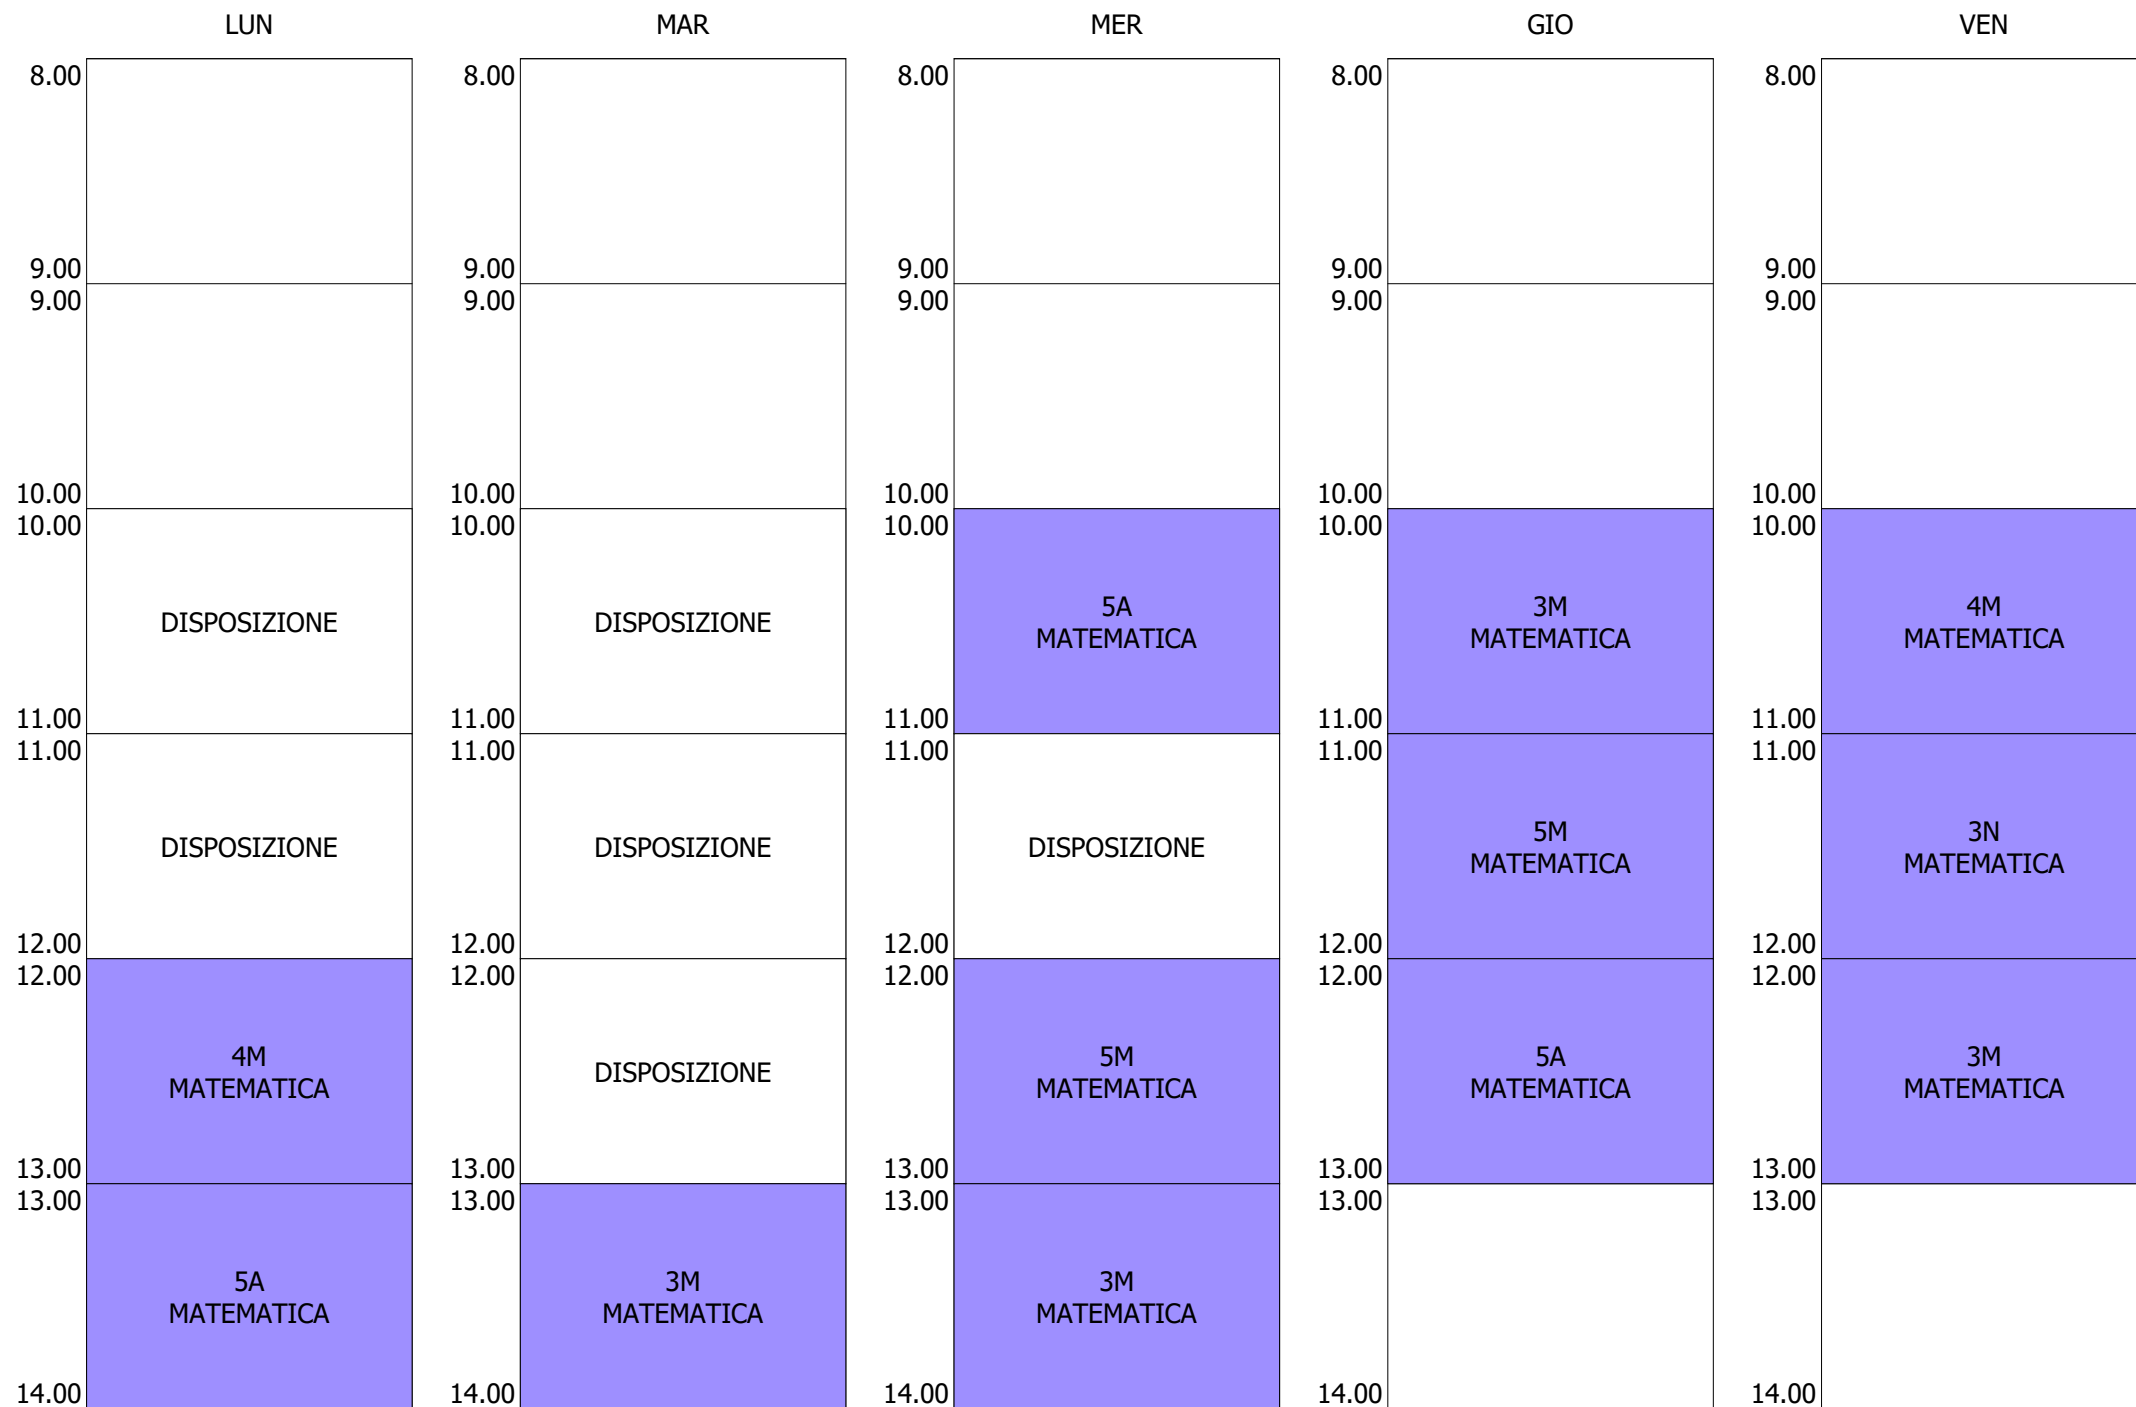

ISTITUTO TECNICO INDUSTRIALE STATALE "GALILEO GALILEI" - ROMA
ORARIO DOCENTI DAL 13 AL 17 SETT.2021

ORARIO DOCENTE - TORNESELLO (24:00)

ISTITUTO TECNICO INDUSTRIALE STATALE "GALILEO GALILEI" - ROMA
ORARIO DOCENTI DAL 13 AL 17 SETT.2021

ORARIO DOCENTE - - TUCCI_14h (20:00)

LUN		MAR		MER		GIO		VEN	
8.00		8.00		8.00	2E RELIGIONE	8.00	1G RELIGIONE	8.00	DISPOSIZIONE
9.00		9.00		9.00	1Q RELIGIONE	9.00	2G RELIGIONE	9.00	DISPOSIZIONE
9.00		9.00		9.00		9.00		9.00	DISPOSIZIONE
10.00		10.00		10.00	4E RELIGIONE	10.00		10.00	DISPOSIZIONE
10.00		10.00		10.00		10.00		10.00	DISPOSIZIONE
11.00	DISPOSIZIONE	11.00	DISPOSIZIONE	11.00		11.00		11.00	
11.00		11.00		11.00		11.00		11.00	
12.00	DISPOSIZIONE	12.00	DISPOSIZIONE	12.00		12.00		12.00	
12.00		12.00		12.00		12.00		12.00	
13.00	DISPOSIZIONE	13.00	DISPOSIZIONE	13.00		13.00		13.00	
13.00		13.00		13.00		13.00		13.00	
14.00		14.00		14.00		14.00		14.00