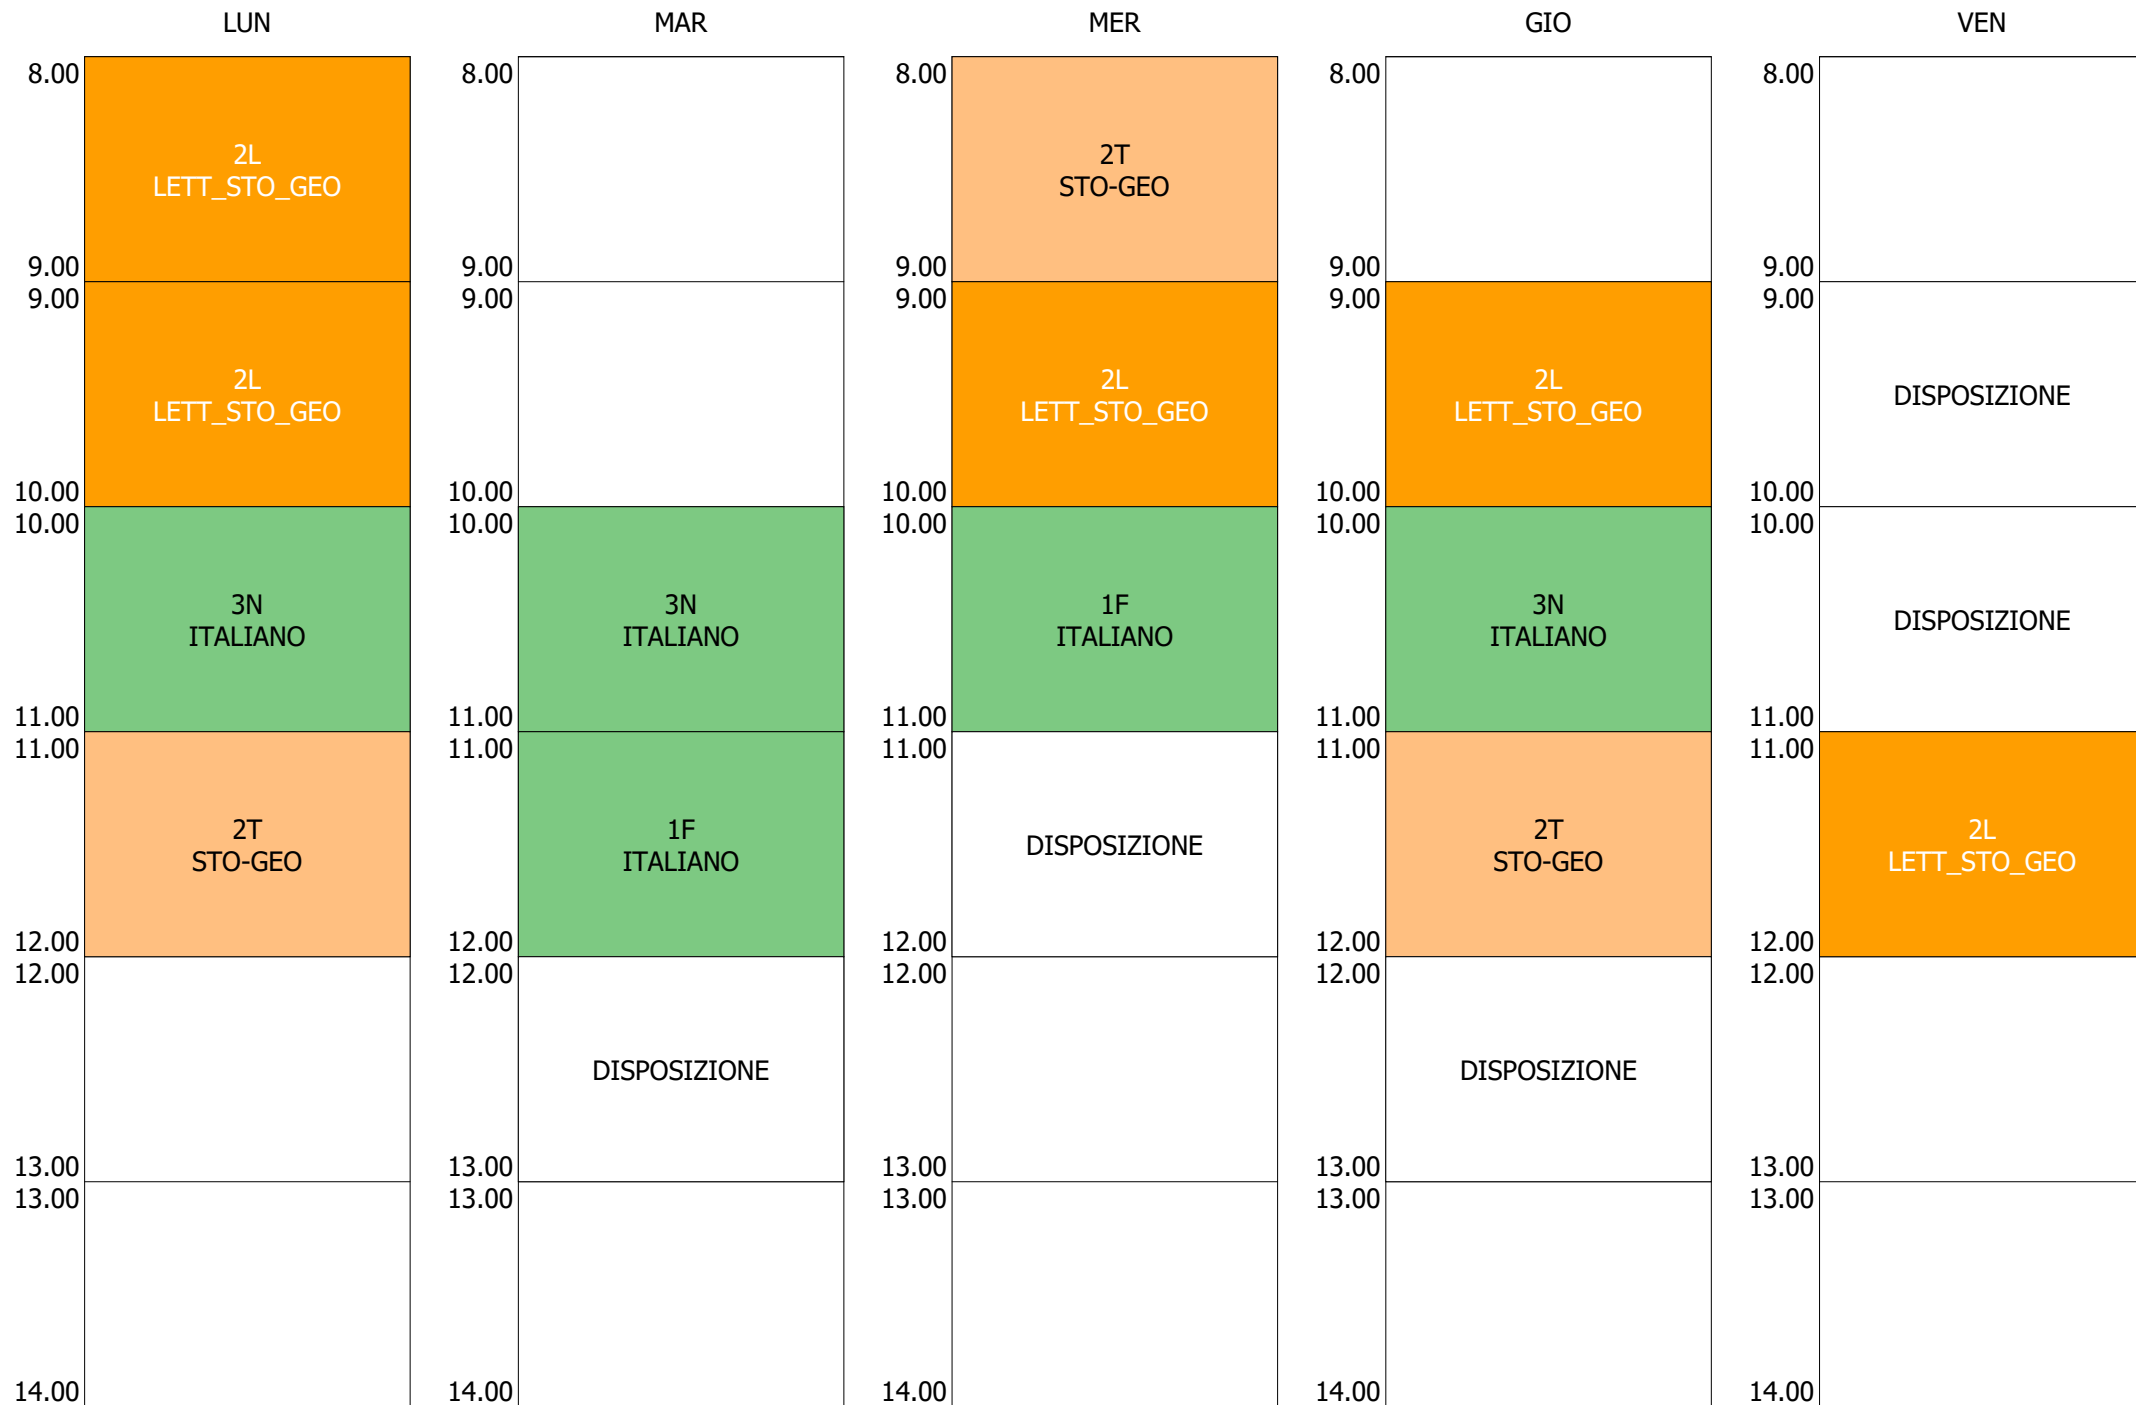

ISTITUTO TECNICO INDUSTRIALE STATALE "GALILEO GALILEI" - ROMA
ORARIO DOCENTI DAL 13 AL 17 SETT.2021

ORARIO DOCENTE - GESUITI (19:00)

	LUN	MAR	MER	GIO	VEN
8.00	5P SCIENZE NATURALI	5P SCIENZE NATURALI	5P SCIENZE NATURALI	5P SCIENZE NATURALI	DISPOSIZIONE
9.00	5L SCIENZE NATURALI	5L SCIENZE NATURALI	1N SCIE_GEO	3L SCIENZE NATURALI	DISPOSIZIONE
10.00	3L SCIENZE NATURALI	DISPOSIZIONE	3L SCIENZE NATURALI	5L SCIENZE NATURALI	DISPOSIZIONE
11.00		1N SCIE_GEO	5L SCIENZE NATURALI		5P SCIENZE NATURALI
12.00					
13.00					
14.00					

ISTITUTO TECNICO INDUSTRIALE STATALE "GALILEO GALILEI" - ROMA
ORARIO DOCENTI DAL 13 AL 17 SETT.2021

ORARIO DOCENTE - GIAMMARRIA (19:00)