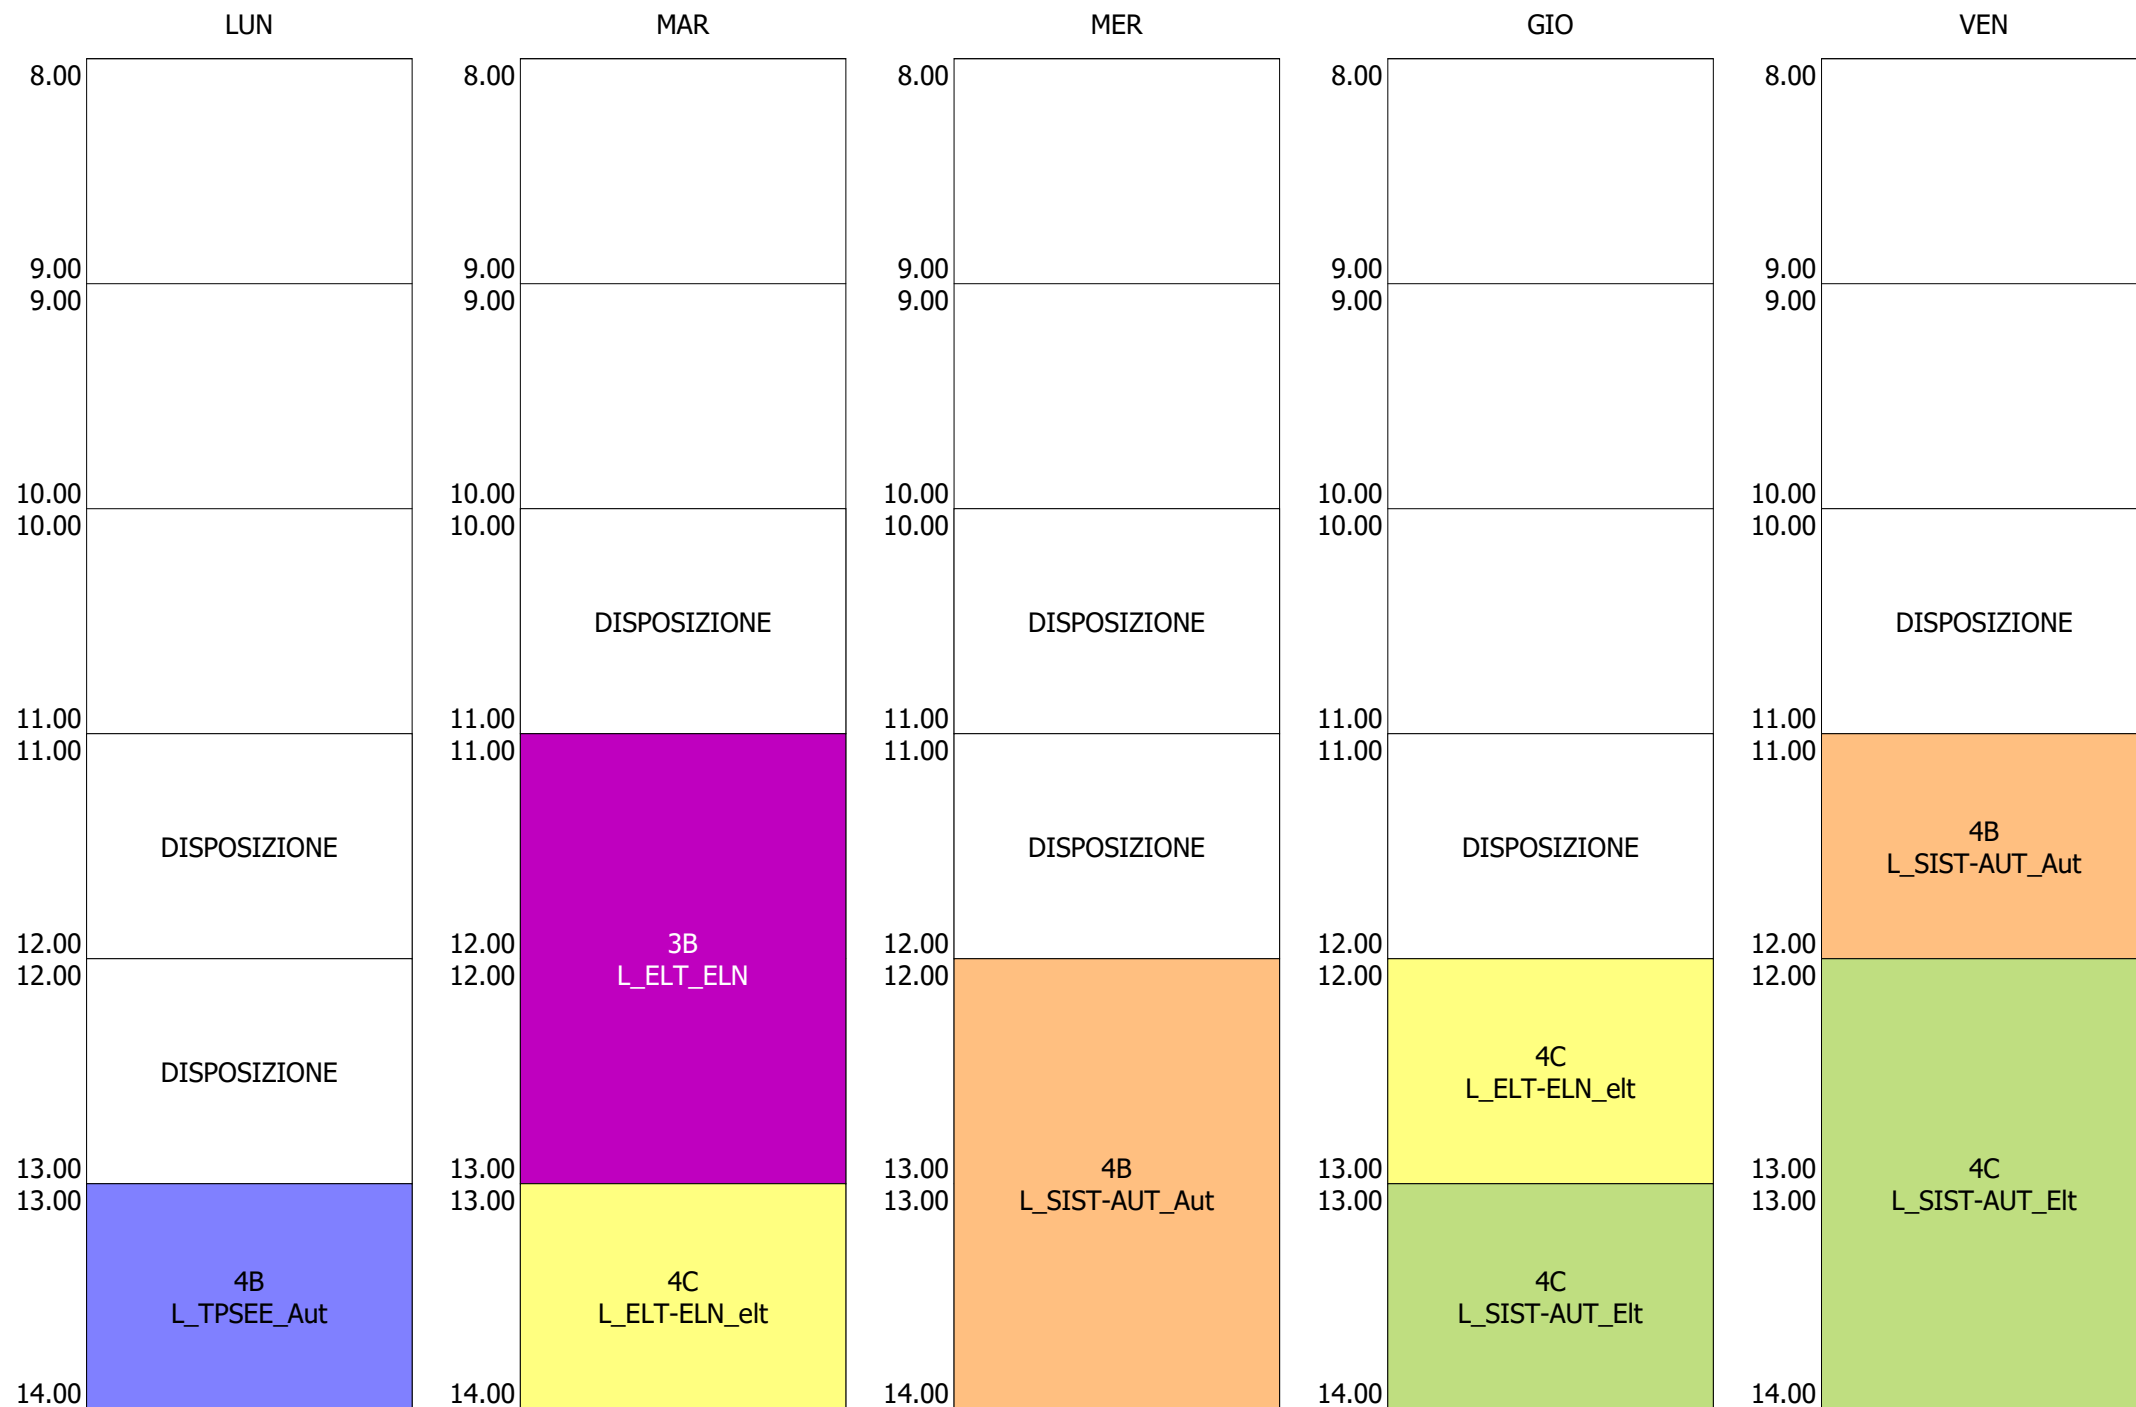

ISTITUTO TECNICO INDUSTRIALE STATALE "GALILEO GALILEI" - ROMA
ORARIO DOCENTI DAL 13 AL 17 SETT.2021

ORARIO DOCENTE - FORNARI (25:00)

ISTITUTO TECNICO INDUSTRIALE STATALE "GALILEO GALILEI" - ROMA
ORARIO DOCENTI DAL 13 AL 17 SETT.2021

ORARIO DOCENTE - FRAENZA (19:00)

	LUN	MAR	MER	GIO	VEN
8.00		DISPOSIZIONE	1P SCIENZE NATURALI	DISPOSIZIONE	5T SCIENZE NATURALI
9.00		DISPOSIZIONE	5T SCIENZE NATURALI	DISPOSIZIONE	2T SCIENZE NATURALI
9.00	1P SCIENZE NATURALI		1T SCIENZE NATURALI	1C SCIE_GEO	1T SCIENZE NATURALI
10.00	5T SCIENZE NATURALI	1C SCIE_GEO	2T SCIENZE NATURALI	5T SCIENZE NATURALI	
10.00		1P SCIENZE NATURALI			
11.00	1Q SCIE_GEO				
11.00					
12.00					
12.00					
13.00					
13.00					
14.00