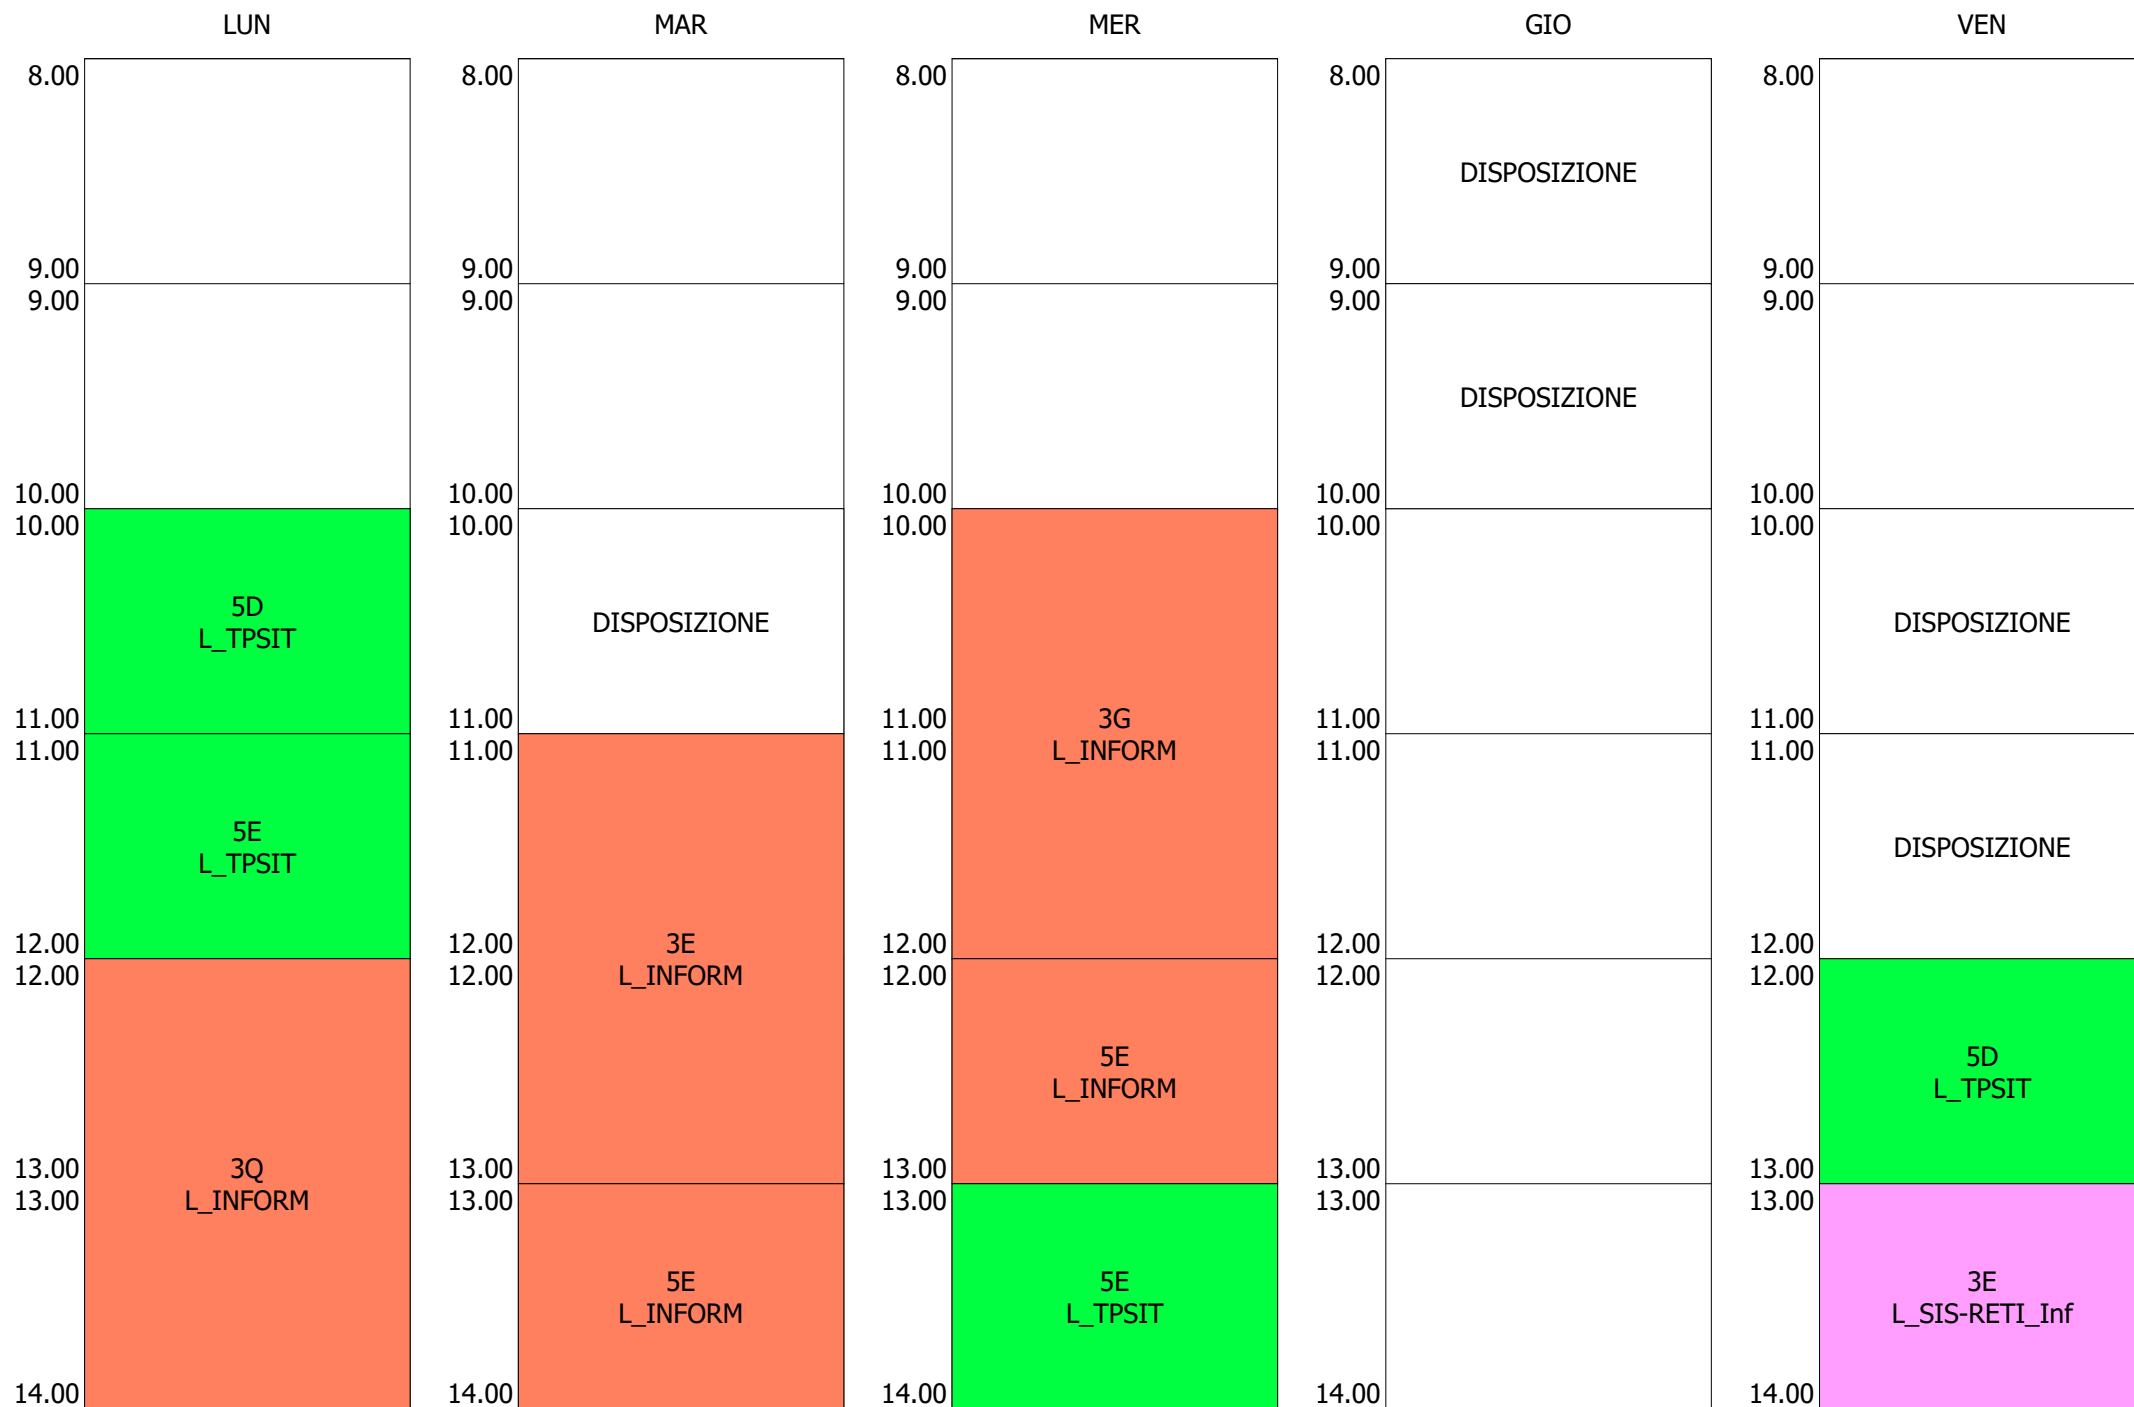

ISTITUTO TECNICO INDUSTRIALE STATALE "GALILEO GALILEI" - ROMA
ORARIO DOCENTI DAL 13 AL 17 SETT.2021

ORARIO DOCENTE - DI SARRA (18:00)

	LUN	MAR	MER	GIO	VEN
8.00					
9.00					
9.00					
10.00					
10.00	1E INGLESE	4L INGLESE	DISPOSIZIONE	2E INGLESE	2E INGLESE
11.00					
11.00	5L INGLESE	3L INGLESE	1E INGLESE	3L INGLESE	4L INGLESE
12.00					
12.00	DISPOSIZIONE	DISPOSIZIONE	DISPOSIZIONE	DISPOSIZIONE	DISPOSIZIONE
13.00					
13.00		DISPOSIZIONE	DISPOSIZIONE	DISPOSIZIONE	
14.00					

ISTITUTO TECNICO INDUSTRIALE STATALE "GALILEO GALILEI" - ROMA
ORARIO DOCENTI DAL 13 AL 17 SETT.2021

ORARIO DOCENTE - DI VIVO (23:00)