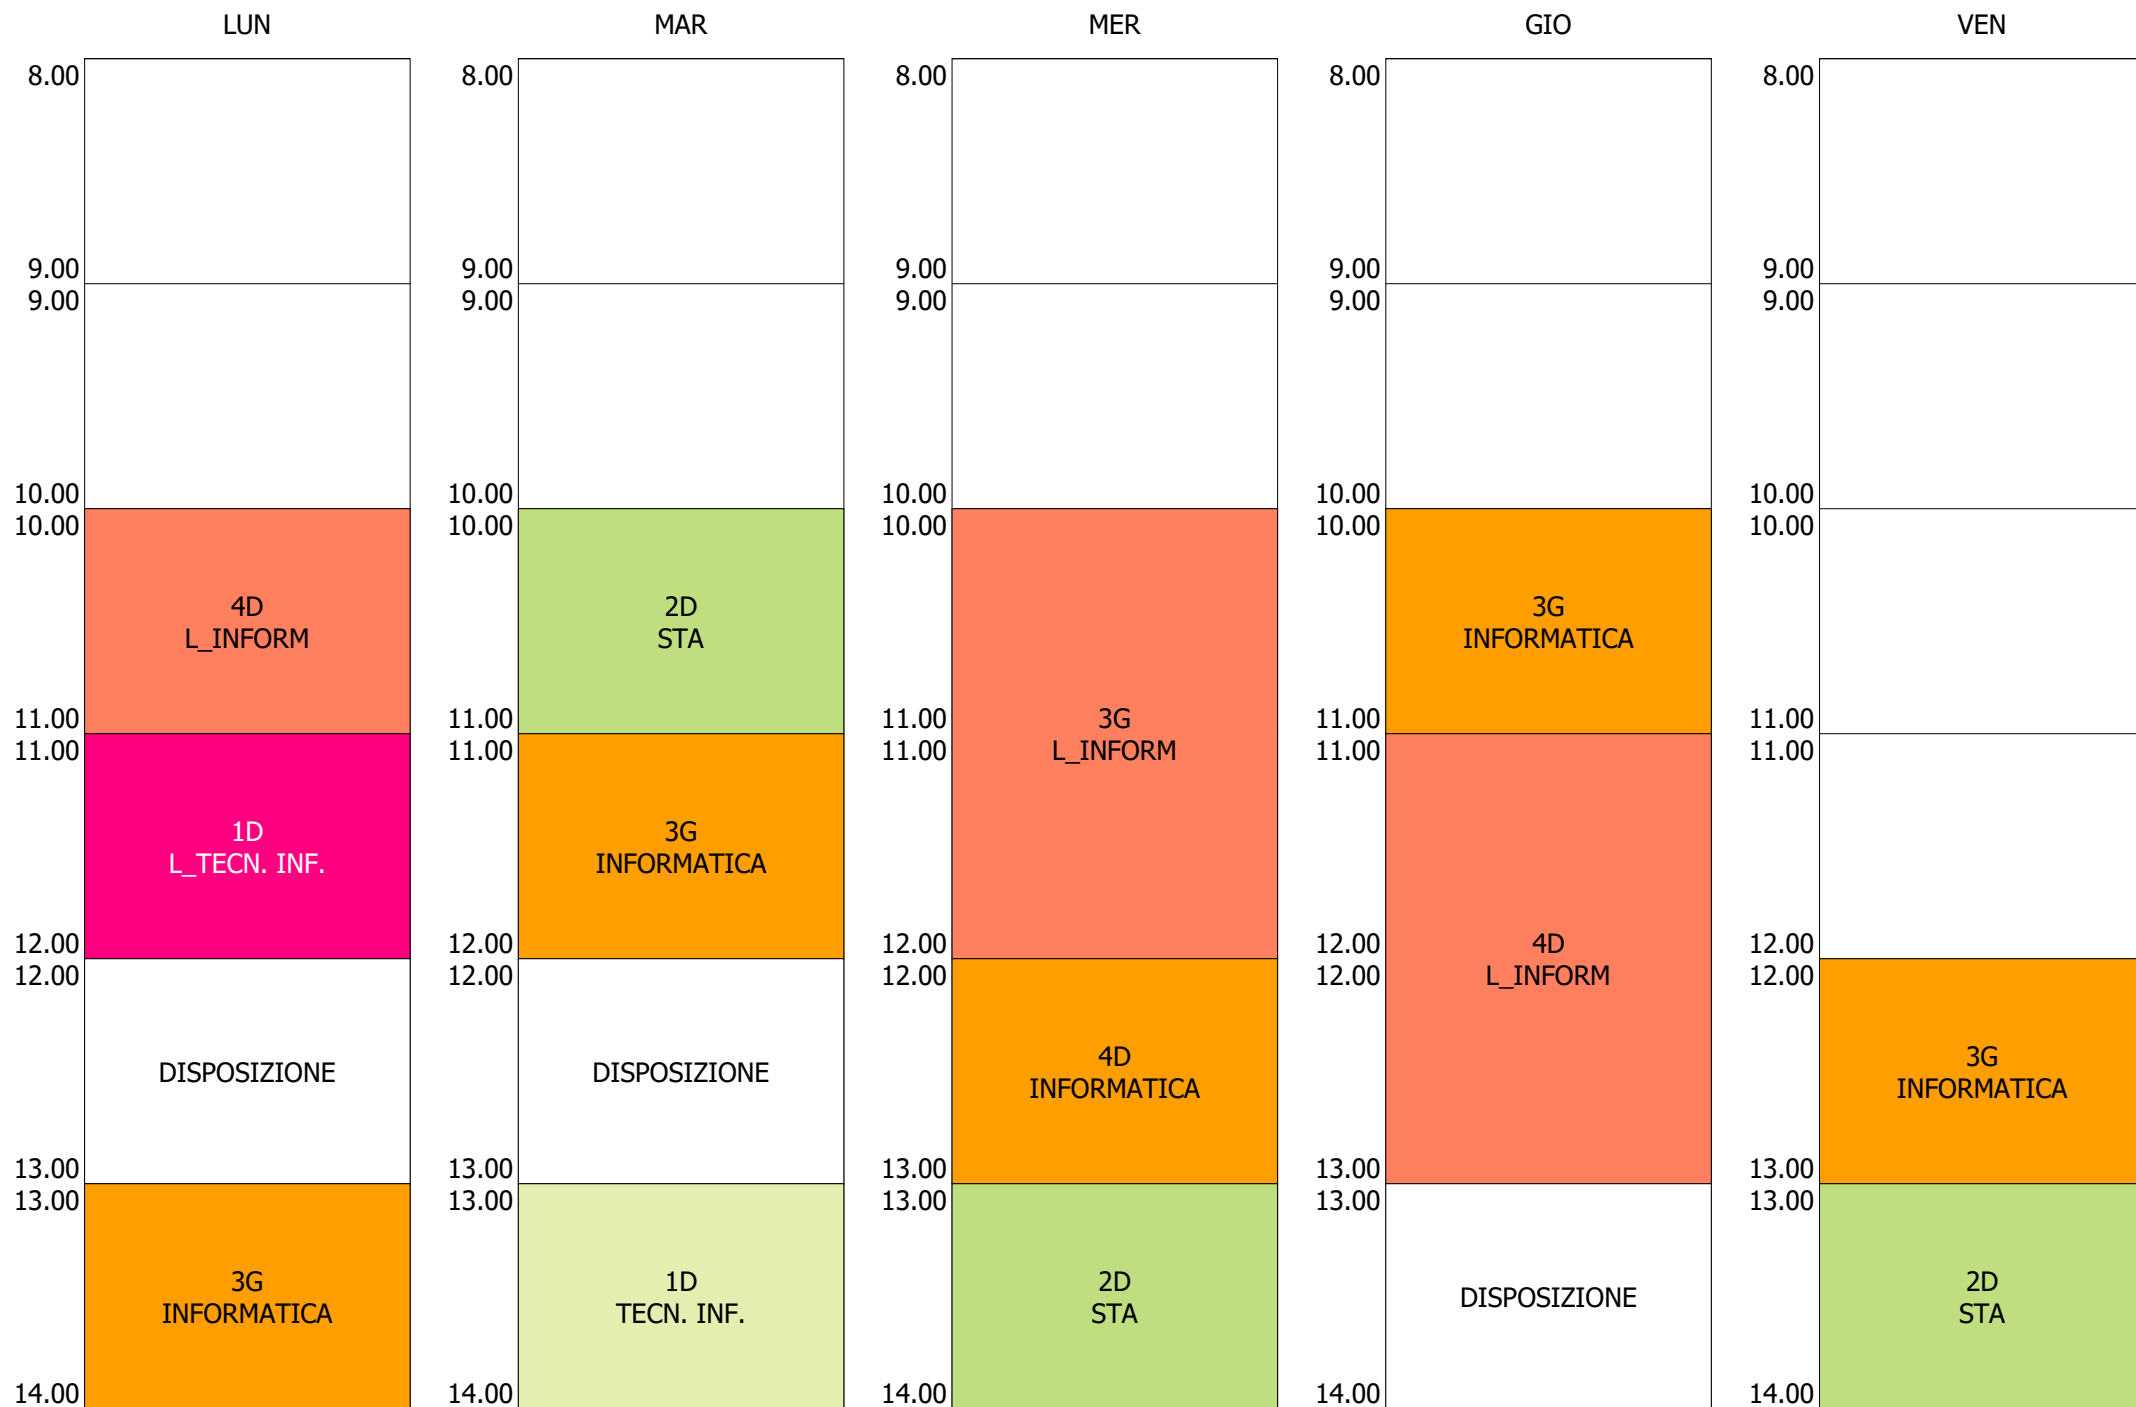

ISTITUTO TECNICO INDUSTRIALE STATALE "GALILEO GALILEI" - ROMA
ORARIO DOCENTI DAL 13 AL 17 SETT.2021

ORARIO DOCENTE - DE BONA (21:00)

ISTITUTO TECNICO INDUSTRIALE STATALE "GALILEO GALILEI" - ROMA
ORARIO DOCENTI DAL 13 AL 17 SETT.2021

ORARIO DOCENTE - DE SANTIS (18:00)

	LUN	MAR	MER	GIO	VEN
8.00		1I SCIE_GEO	2V SCIENZE INTEGRATE	1A SCIE_GEO	DISPOSIZIONE
9.00		1V SCIE_GEO	DISPOSIZIONE	1I SCIE_GEO	2V SCIENZE INTEGRATE
10.00	DISPOSIZIONE	1A SCIE_GEO	1A SCIE_GEO	DISPOSIZIONE	20 SCIENZE INTEGRATE
11.00	2A SCIENZE INTEGRATE	10 SCIE_GEO	1V SCIE_GEO	1F SCIE_GEO	10 SCIE_GEO
12.00					
13.00					
14.00