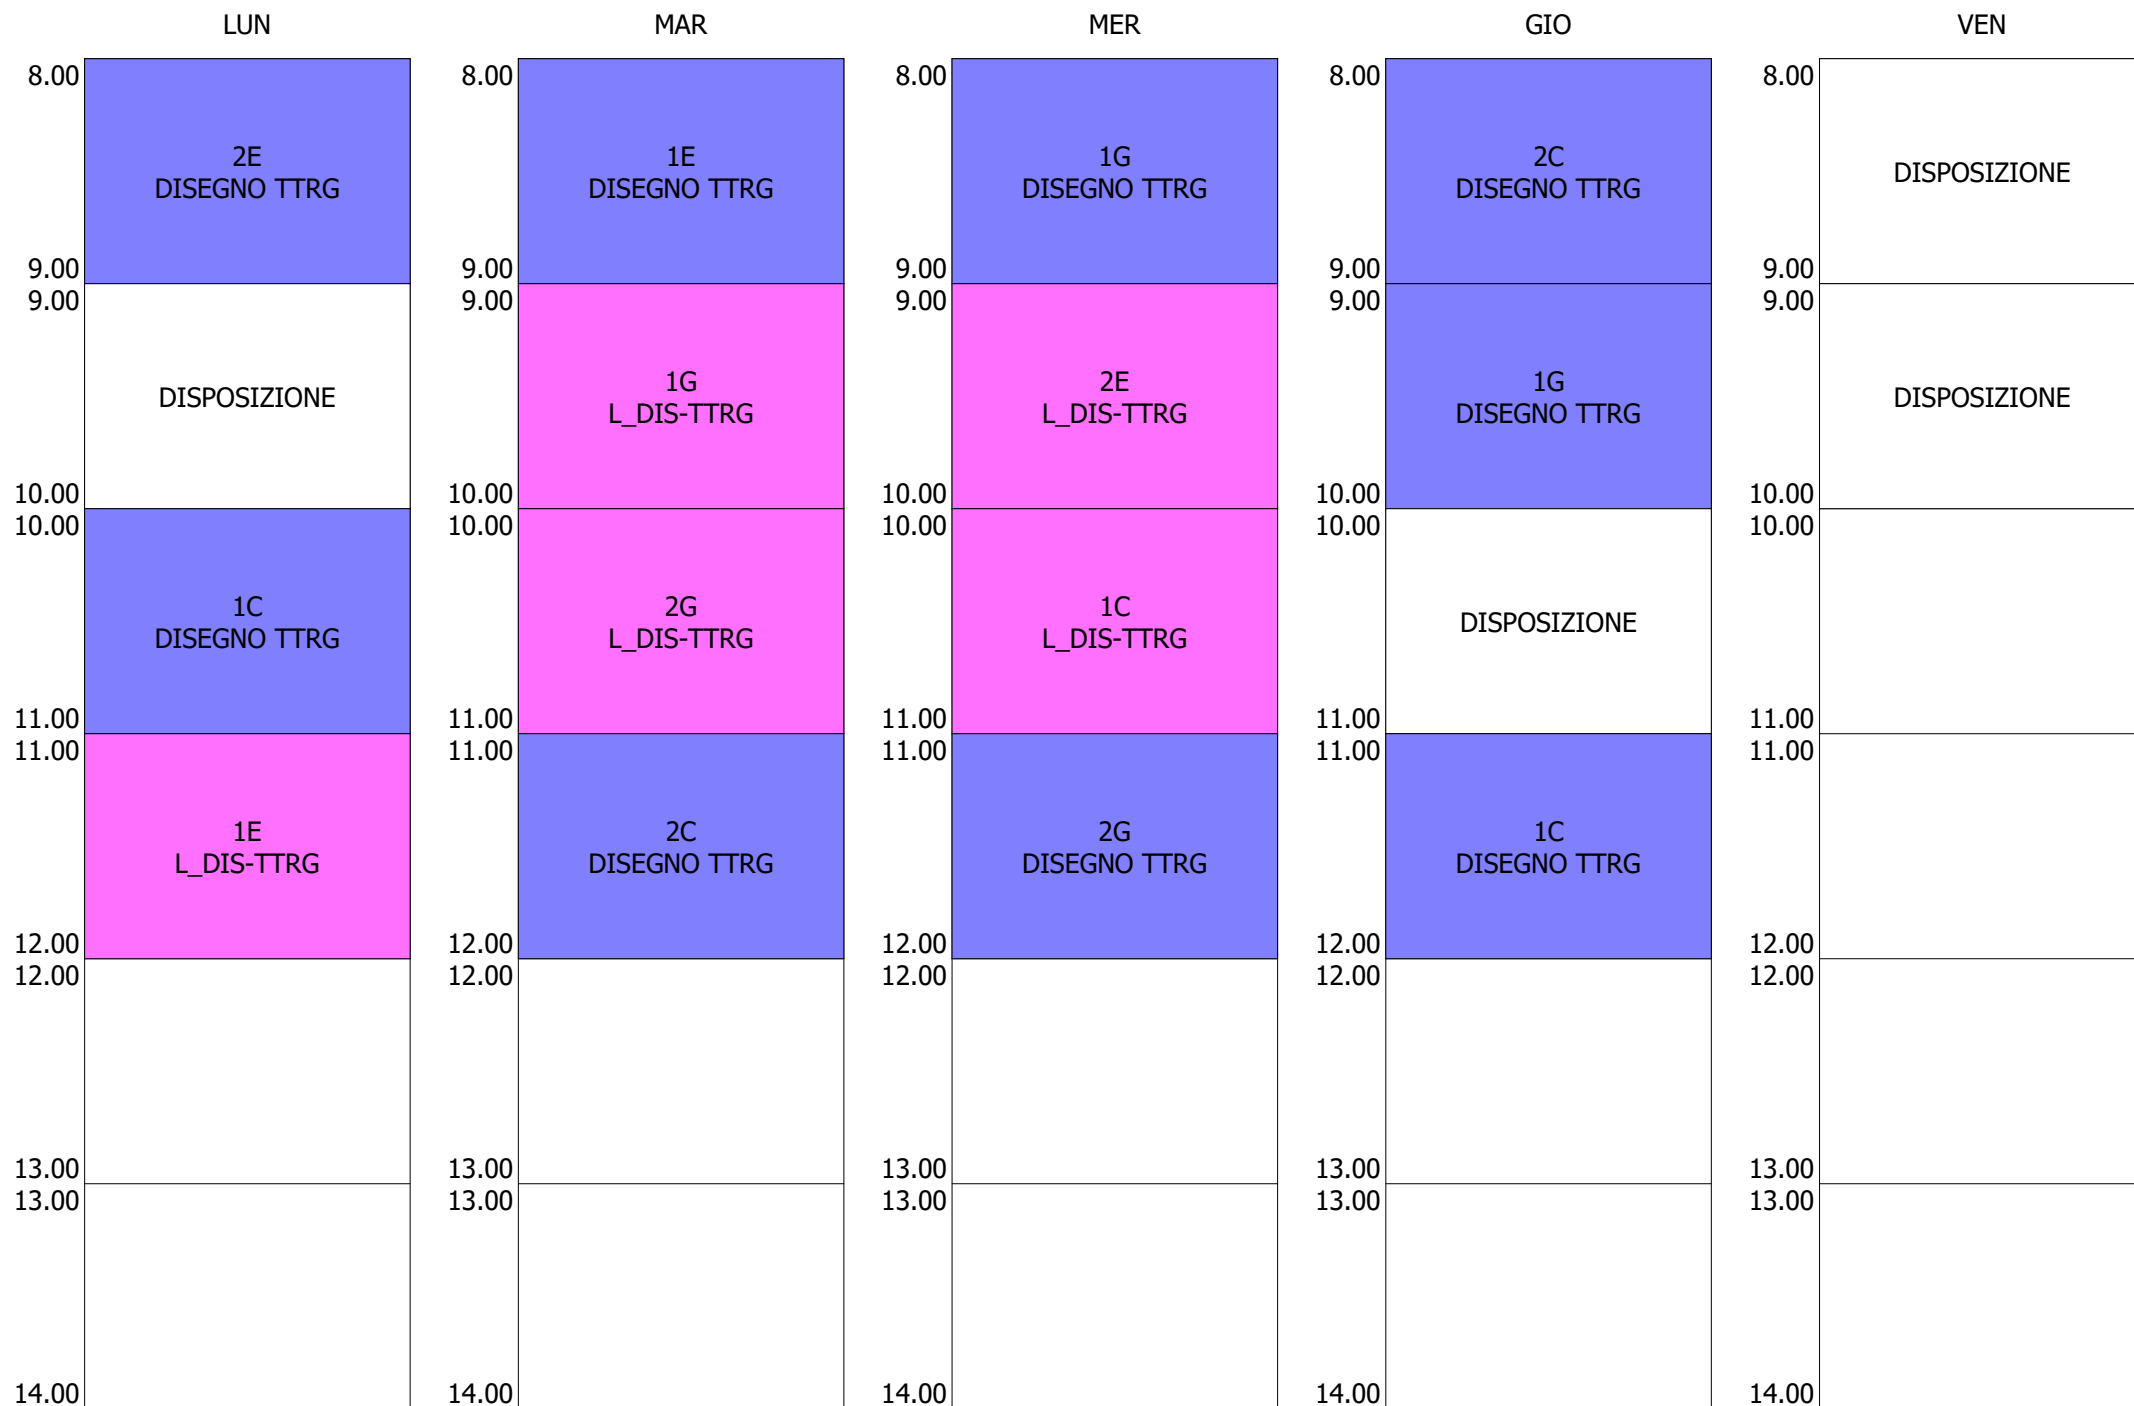

ISTITUTO TECNICO INDUSTRIALE STATALE "GALILEO GALILEI" - ROMA
ORARIO DOCENTI DAL 13 AL 17 SETT.2021

ORARIO DOCENTE - GANGALE (27:00)

	LUN	MAR	MER	GIO	VEN
8.00					
9.00					
10.00					
11.00	DISPOSIZIONE	DISPOSIZIONE	DISPOSIZIONE	DISPOSIZIONE	4C TPSEE_Elt
12.00	DISPOSIZIONE	4B SIST-AUT_Aut	4B L_SIST-AUT_Aut	DISPOSIZIONE	4B L_SIST-AUT_Aut
13.00	3B L_SIST-AUT_Aut	4B SIST-AUT_Aut	4B L_SIST-AUT_Aut	3B SIST-AUT_Aut	3B SIST-AUT_Aut
14.00					DISPOSIZIONE

ISTITUTO TECNICO INDUSTRIALE STATALE "GALILEO GALILEI" - ROMA
ORARIO DOCENTI DAL 13 AL 17 SETT.2021

ORARIO DOCENTE - GAUDIO (19:00)