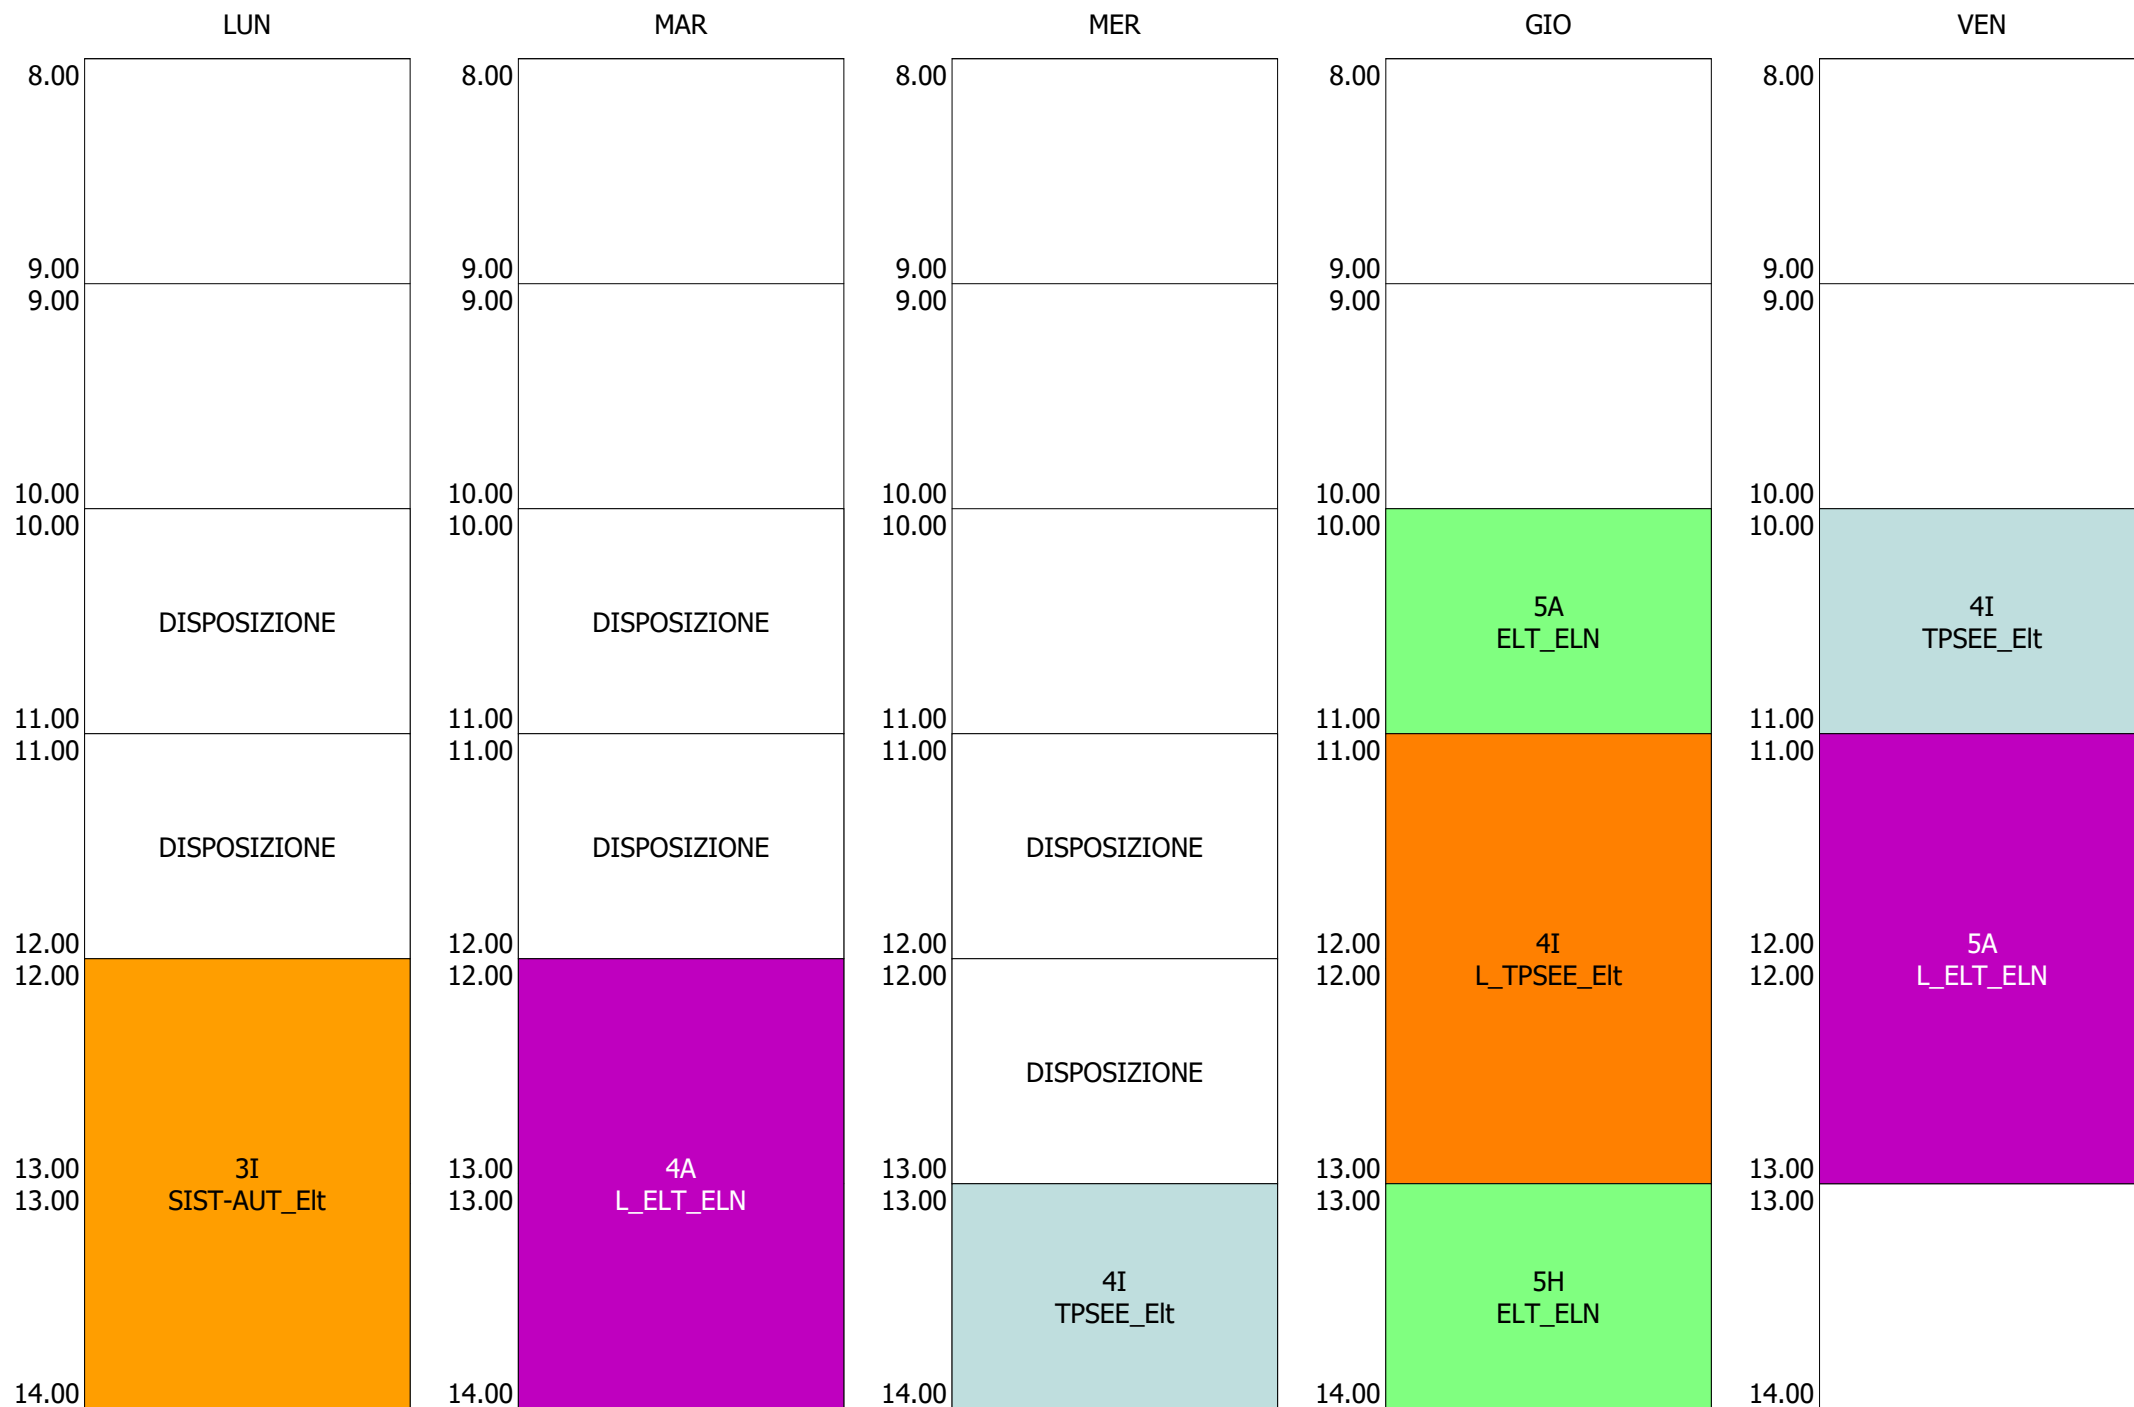

ISTITUTO TECNICO INDUSTRIALE STATALE "GALILEO GALILEI" - ROMA
ORARIO DOCENTI DAL 13 AL 17 SETT.2021

ORARIO DOCENTE - MOLLICONE (24:00)

ISTITUTO TECNICO INDUSTRIALE STATALE "GALILEO GALILEI" - ROMA
ORARIO DOCENTI DAL 13 AL 17 SETT.2021

ORARIO DOCENTE - MONFERRANTE_6d (18:00)

	LUN	MAR	MER	GIO	VEN		
8.00	3T MATEMATICA		3T MATEMATICA	4T MATEMATICA			
9.00							
9.00	1D MATEMATICA		4T MATEMATICA	1D MATEMATICA			
10.00							
10.00	DISPOSIZIONE	4T MATEMATICA	DISPOSIZIONE	DISPOSIZIONE			
11.00							
11.00	DISPOSIZIONE	3T MATEMATICA	DISPOSIZIONE		1D MATEMATICA		
12.00							
12.00		DISPOSIZIONE			DISPOSIZIONE		
13.00							
13.00		DISPOSIZIONE			DISPOSIZIONE		
14.00