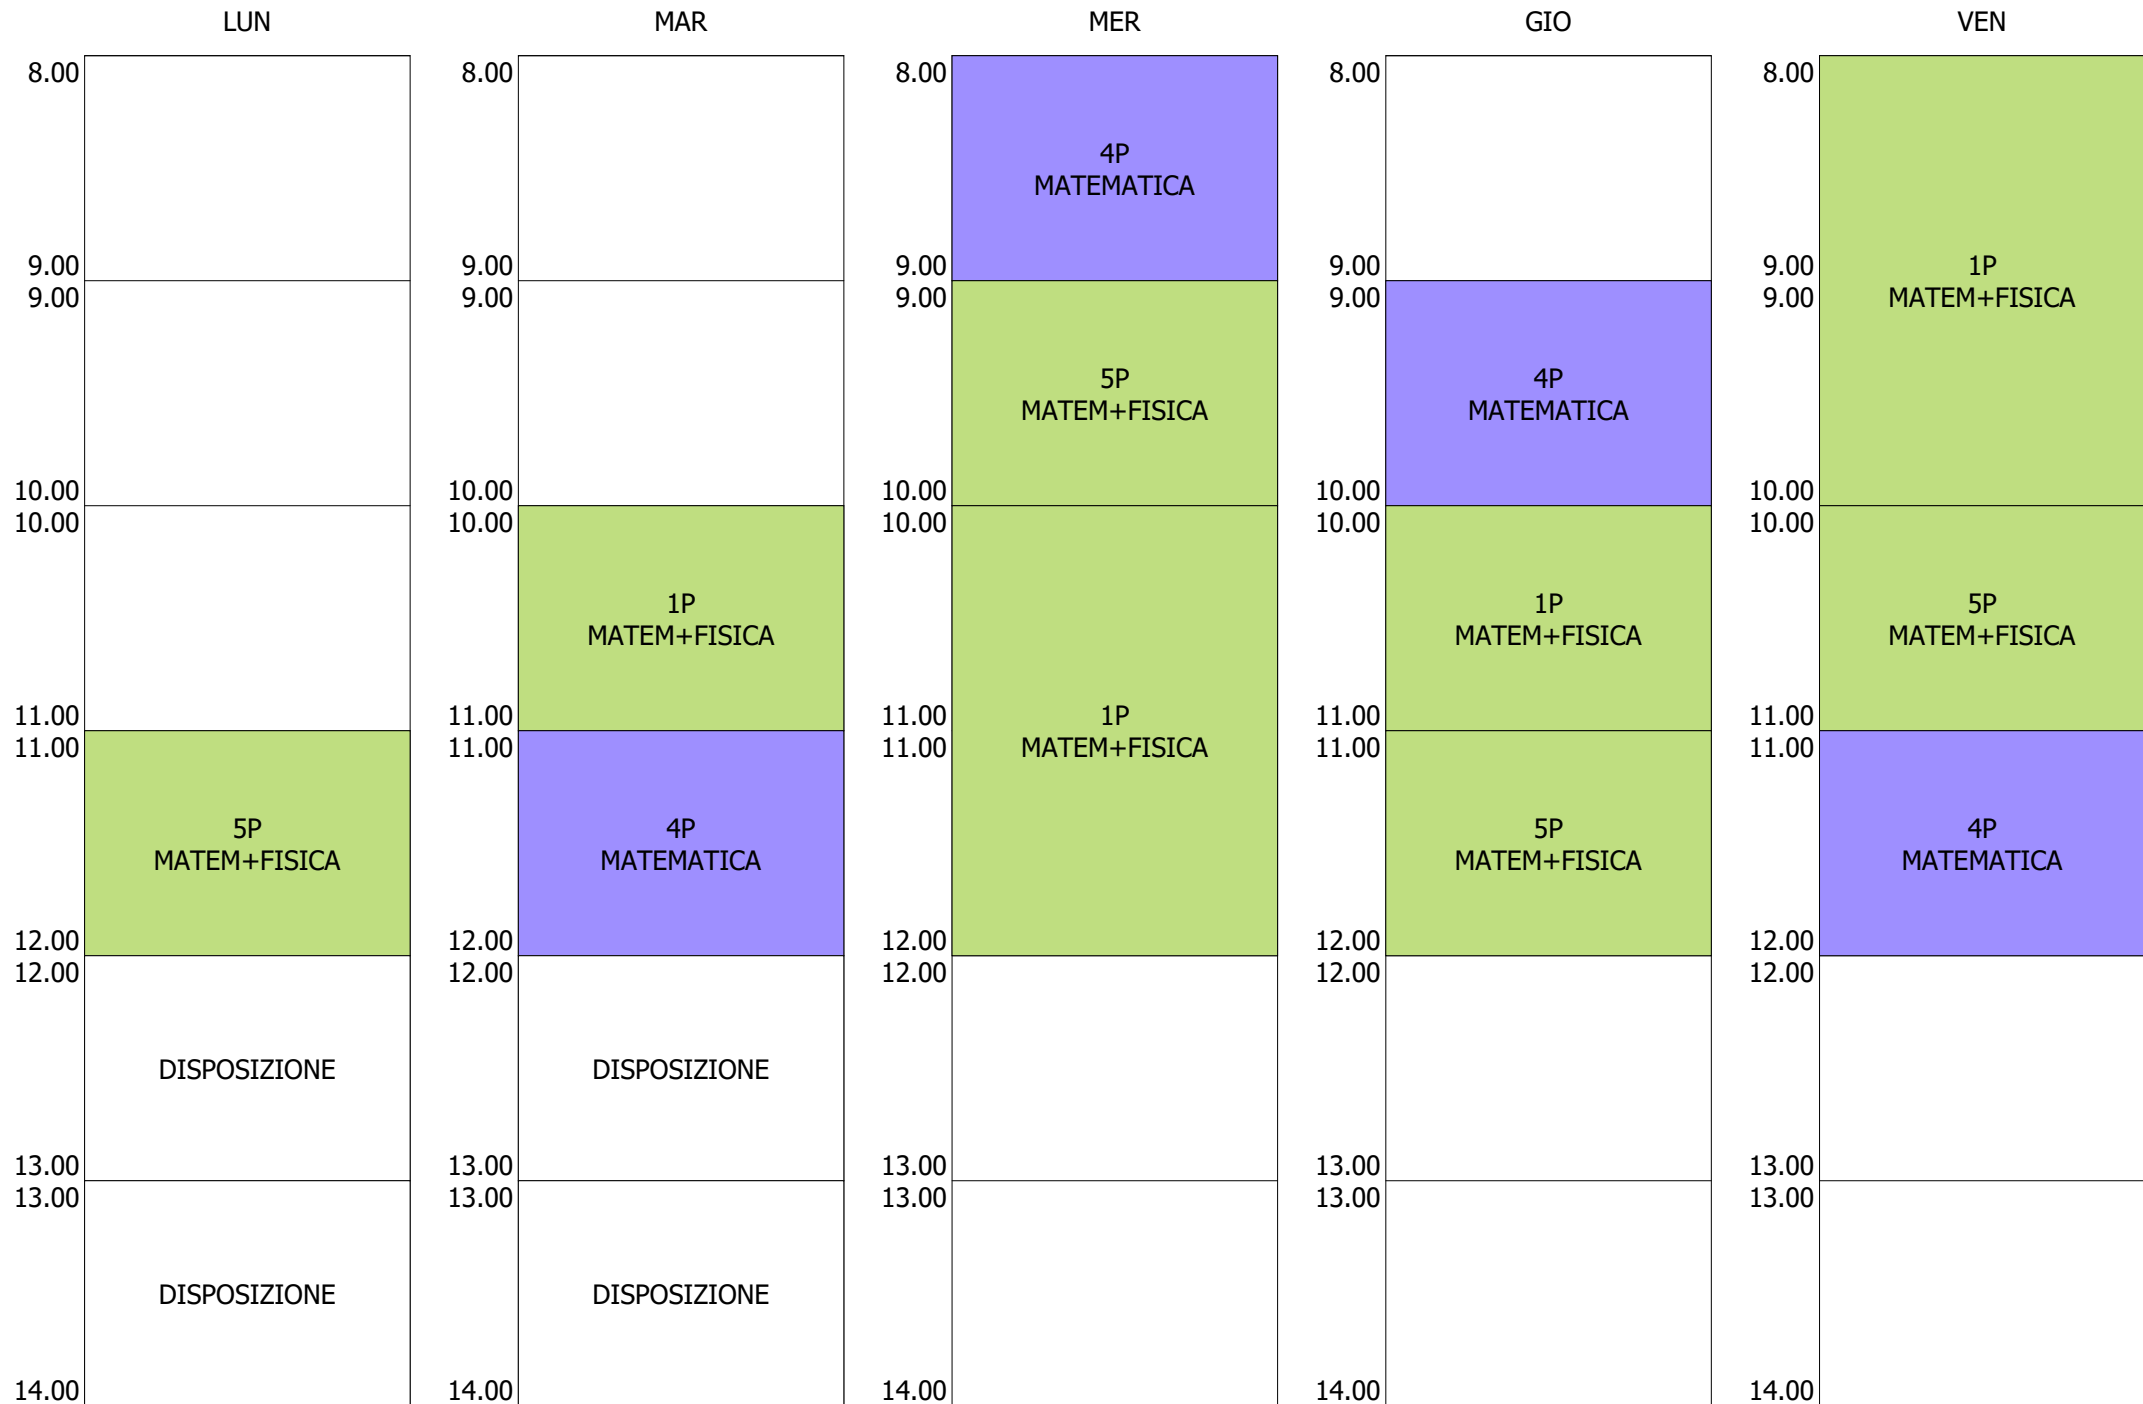

ISTITUTO TECNICO INDUSTRIALE STATALE "GALILEO GALILEI" - ROMA
ORARIO DOCENTI DAL 13 AL 17 SETT.2021

ORARIO DOCENTE - ZIZZO (18:00)

ISTITUTO TECNICO INDUSTRIALE STATALE "GALILEO GALILEI" - ROMA
ORARIO DOCENTI DAL 13 AL 17 SETT.2021

ORARIO DOCENTE - ZOMPATORI (26:00)

	LUN	MAR	MER	GIO	VEN
8.00	20 INGLESE			DISPOSIZIONE	DISPOSIZIONE
9.00		10 INGLESE		DISPOSIZIONE	DISPOSIZIONE
10.00		50 INGLESE		DISPOSIZIONE	DISPOSIZIONE
11.00		5N INGLESE	DISPOSIZIONE	DISPOSIZIONE	DISPOSIZIONE
12.00		DISPOSIZIONE	50 INGLESE		
13.00		30 INGLESE	DISPOSIZIONE		
14.00