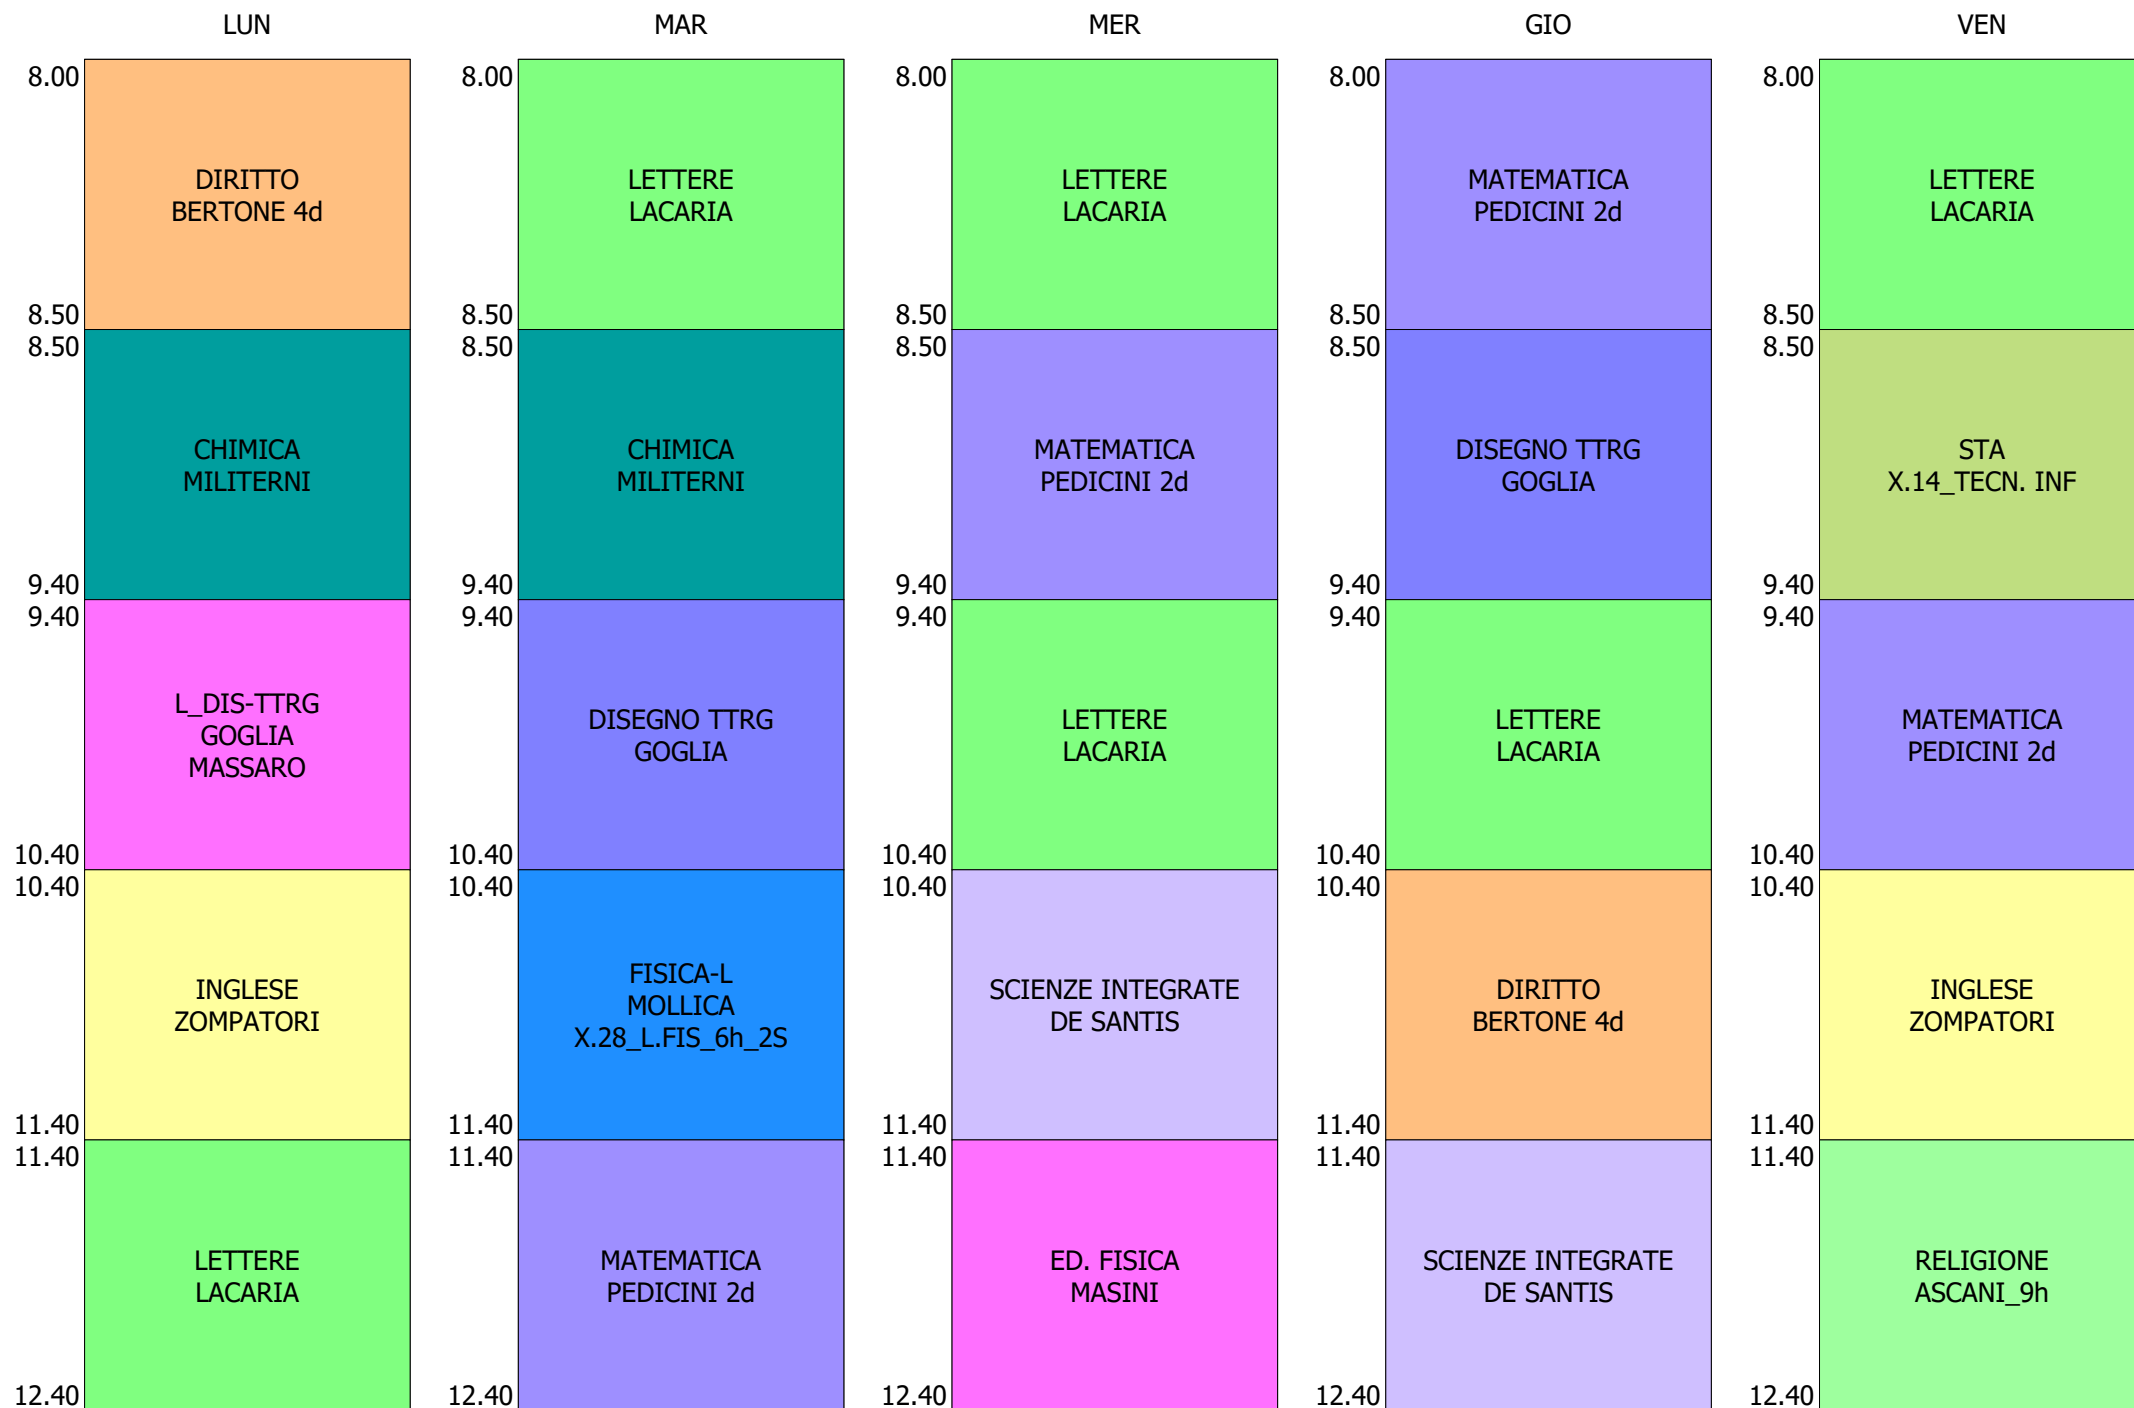

ORARIO CLASSE - 2H (25:00)

ISTITUTO TECNICO INDUSTRIALE STATALE "GALILEO GALILEI" - ROMA  
 ORARIO CLASSI BIENNIO + TR..LICEO DAL 20 AL 24 SETT.2021

ORARIO CLASSE - 2L (25:00)

ISTITUTO TECNICO INDUSTRIALE STATALE "GALILEO GALILEI" - ROMA  
 ORARIO CLASSI BIENNIO + TR..LICEO DAL 20 AL 24 SETT.2021

ORARIO CLASSE - 2M (26:00)

ISTITUTO TECNICO INDUSTRIALE STATALE "GALILEO GALILEI" - ROMA  
 ORARIO CLASSI BIENNIO + TR..LICEO DAL 20 AL 24 SETT.2021

ORARIO CLASSE - 20 (27:00)

ISTITUTO TECNICO INDUSTRIALE STATALE "GALILEO GALILEI" - ROMA  
 ORARIO CLASSI BIENNIO + TR..LICEO DAL 20 AL 24 SETT.2021