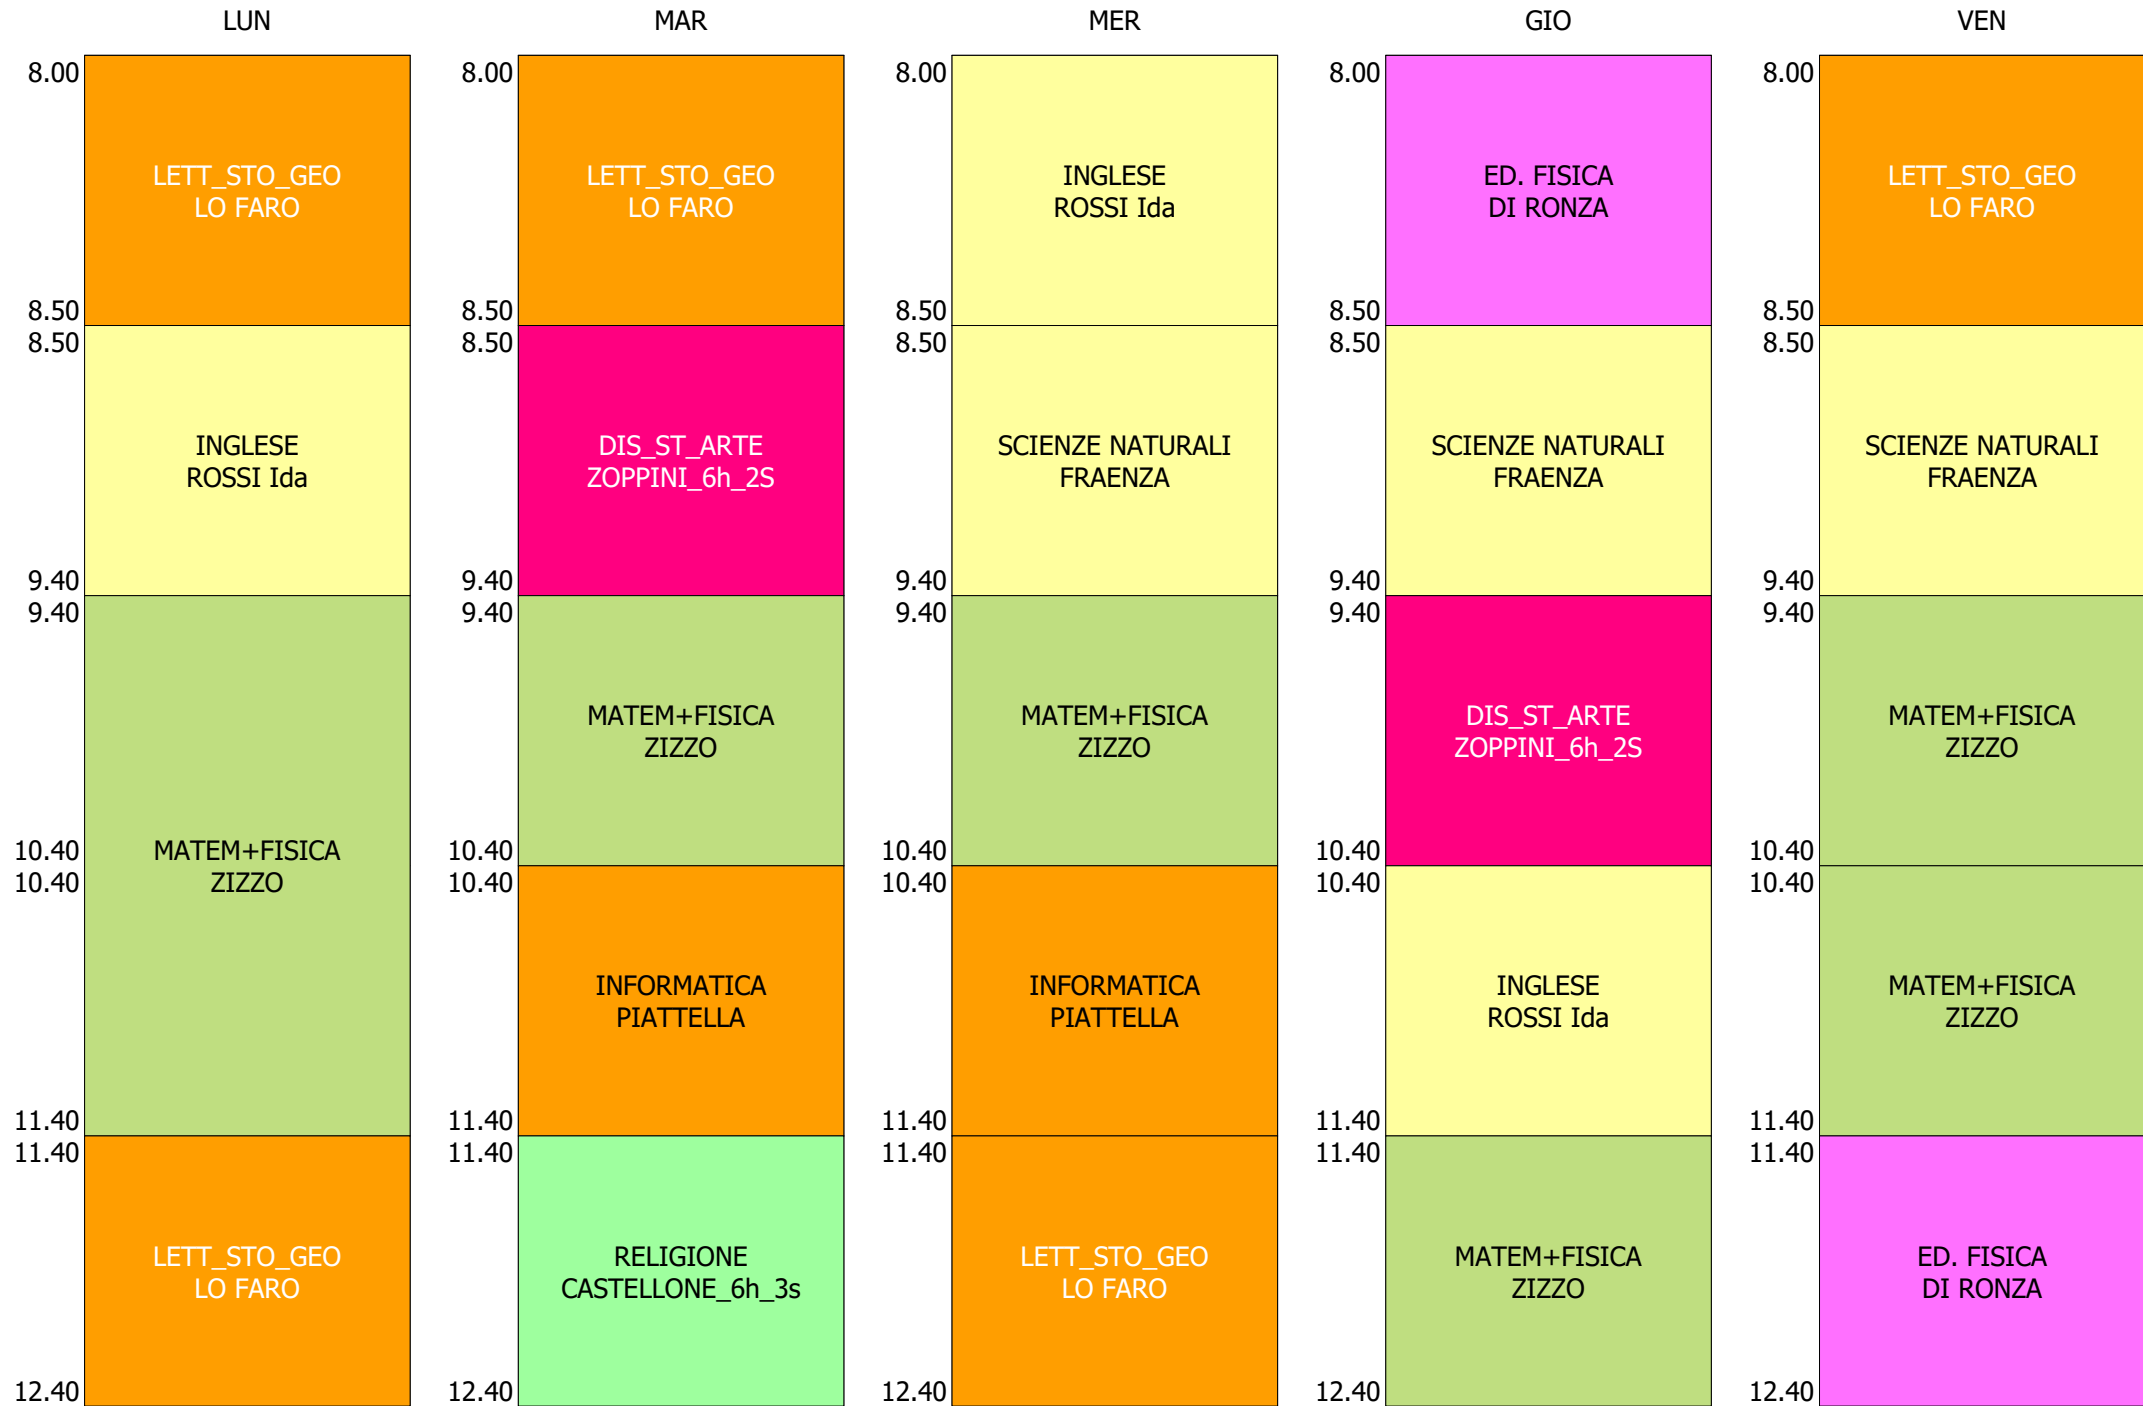

ORARIO CLASSE - 1L (25:00)

ISTITUTO TECNICO INDUSTRIALE STATALE "GALILEO GALILEI" - ROMA  
 ORARIO CLASSI BIENNIO + TR..LICEO DAL 20 AL 24 SETT.2021

ORARIO CLASSE - 1M (25:00)

ISTITUTO TECNICO INDUSTRIALE STATALE "GALILEO GALILEI" - ROMA  
 ORARIO CLASSI BIENNIO + TR..LICEO DAL 20 AL 24 SETT.2021

ORARIO CLASSE - 1N (29:00)

ISTITUTO TECNICO INDUSTRIALE STATALE "GALILEO GALILEI" - ROMA  
 ORARIO CLASSI BIENNIO + TR..LICEO DAL 20 AL 24 SETT.2021

ORARIO CLASSE - 10 (26:00)

ISTITUTO TECNICO INDUSTRIALE STATALE "GALILEO GALILEI" - ROMA  
 ORARIO CLASSI BIENNIO + TR..LICEO DAL 20 AL 24 SETT.2021

ORARIO CLASSE - 1P (25:00)

ISTITUTO TECNICO INDUSTRIALE STATALE "GALILEO GALILEI" - ROMA  
 ORARIO CLASSI BIENNIO + TR..LICEO DAL 20 AL 24 SETT.2021

ORARIO CLASSE - 1Q (26:00)

ISTITUTO TECNICO INDUSTRIALE STATALE "GALILEO GALILEI" - ROMA  
 ORARIO CLASSI BIENNIO + TR..LICEO DAL 20 AL 24 SETT.2021

ORARIO CLASSE - 1T (25:00)

ISTITUTO TECNICO INDUSTRIALE STATALE "GALILEO GALILEI" - ROMA  
 ORARIO CLASSI BIENNIO + TR..LICEO DAL 20 AL 24 SETT.2021

ORARIO CLASSE - 1V (29:00)

ISTITUTO TECNICO INDUSTRIALE STATALE "GALILEO GALILEI" - ROMA  
 ORARIO CLASSI BIENNIO + TR..LICEO DAL 20 AL 24 SETT.2021