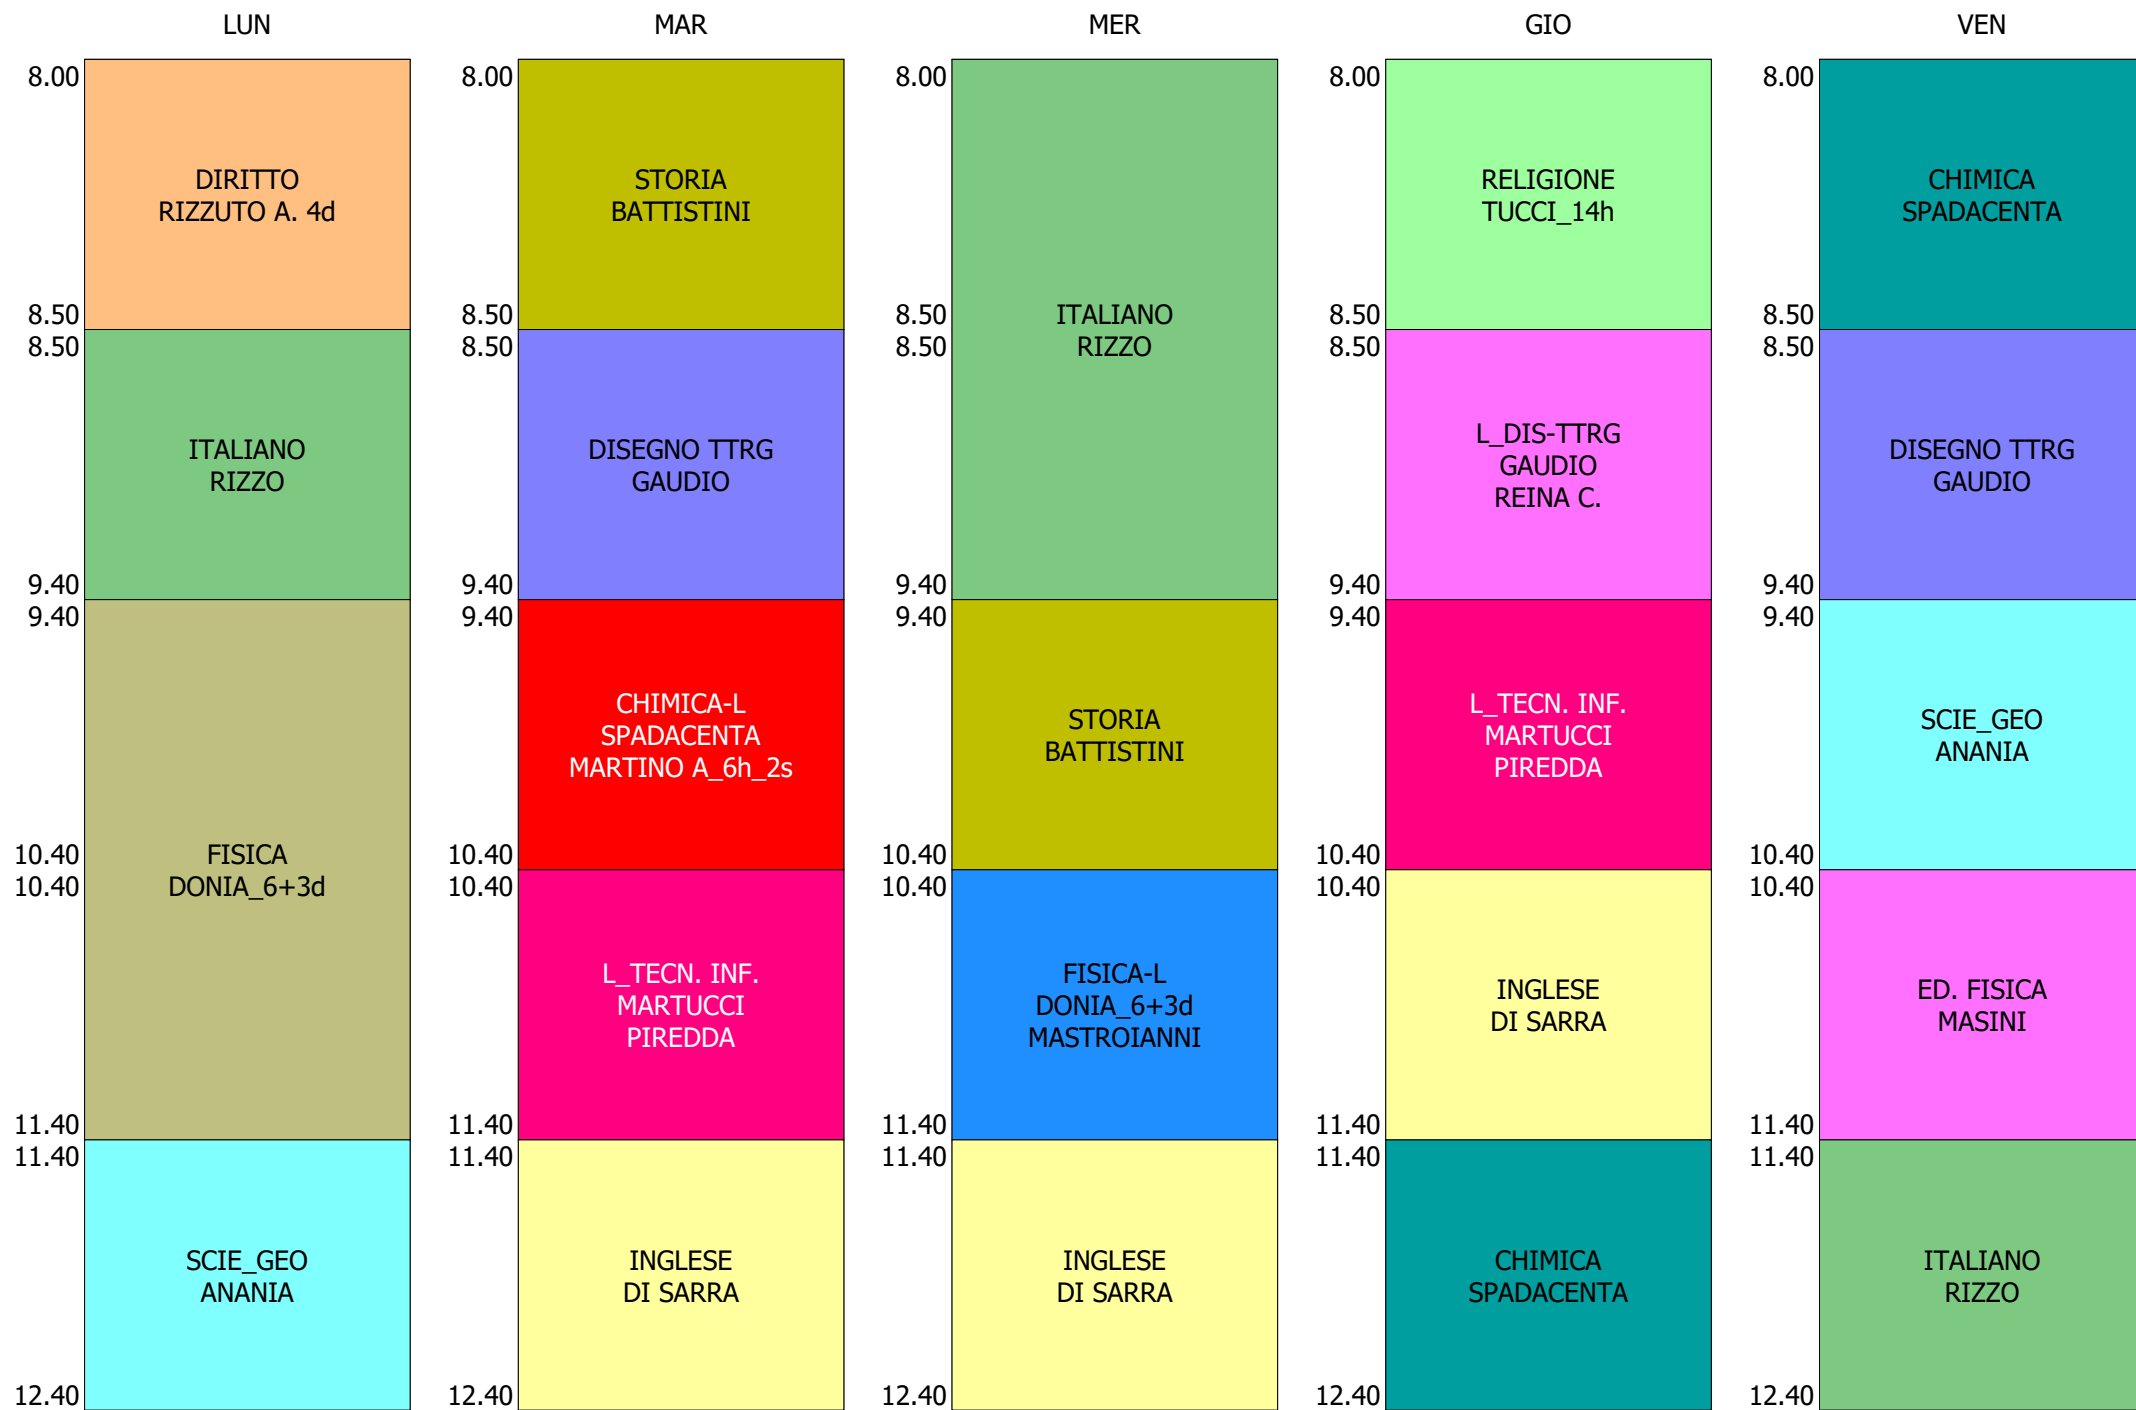

ISTITUTO TECNICO INDUSTRIALE STATALE "GALILEO GALILEI" - ROMA
ORARIO CLASSI BIENNIO + TR..LICEO DAL 20 AL 24 SETT.2021

ORARIO CLASSE - 1E (25:00)