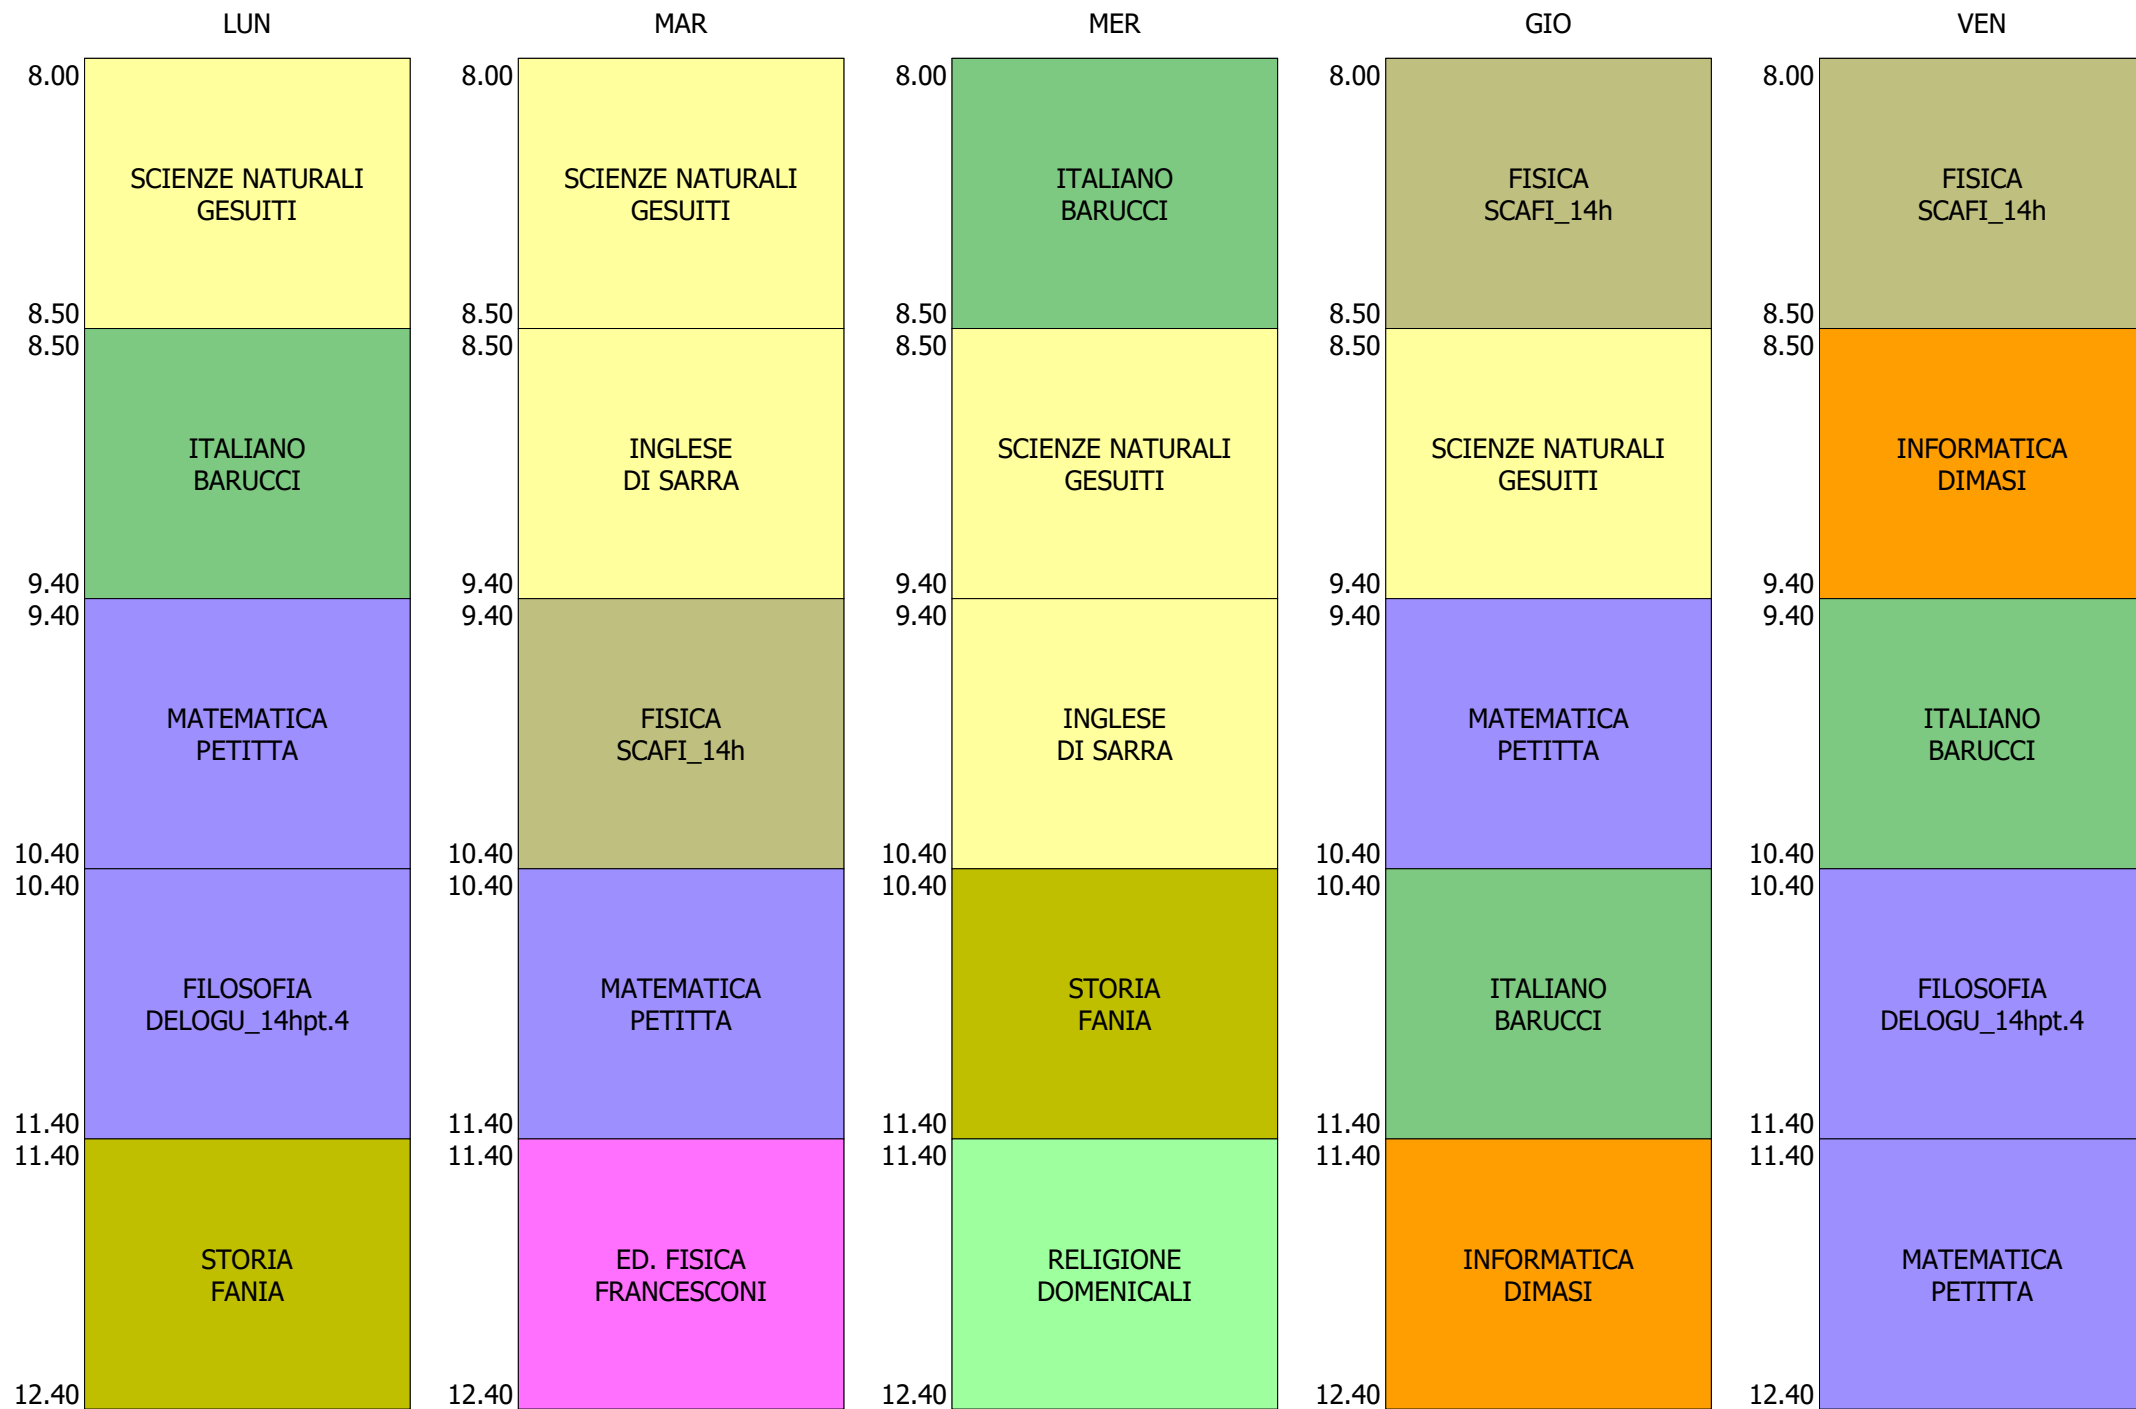

ISTITUTO TECNICO INDUSTRIALE STATALE "GALILEO GALILEI" - ROMA
ORARIO CLASSI BIENNIO + TR..LICEO DAL 20 AL 24 SETT.2021

ORARIO CLASSE - 3L (26:00)