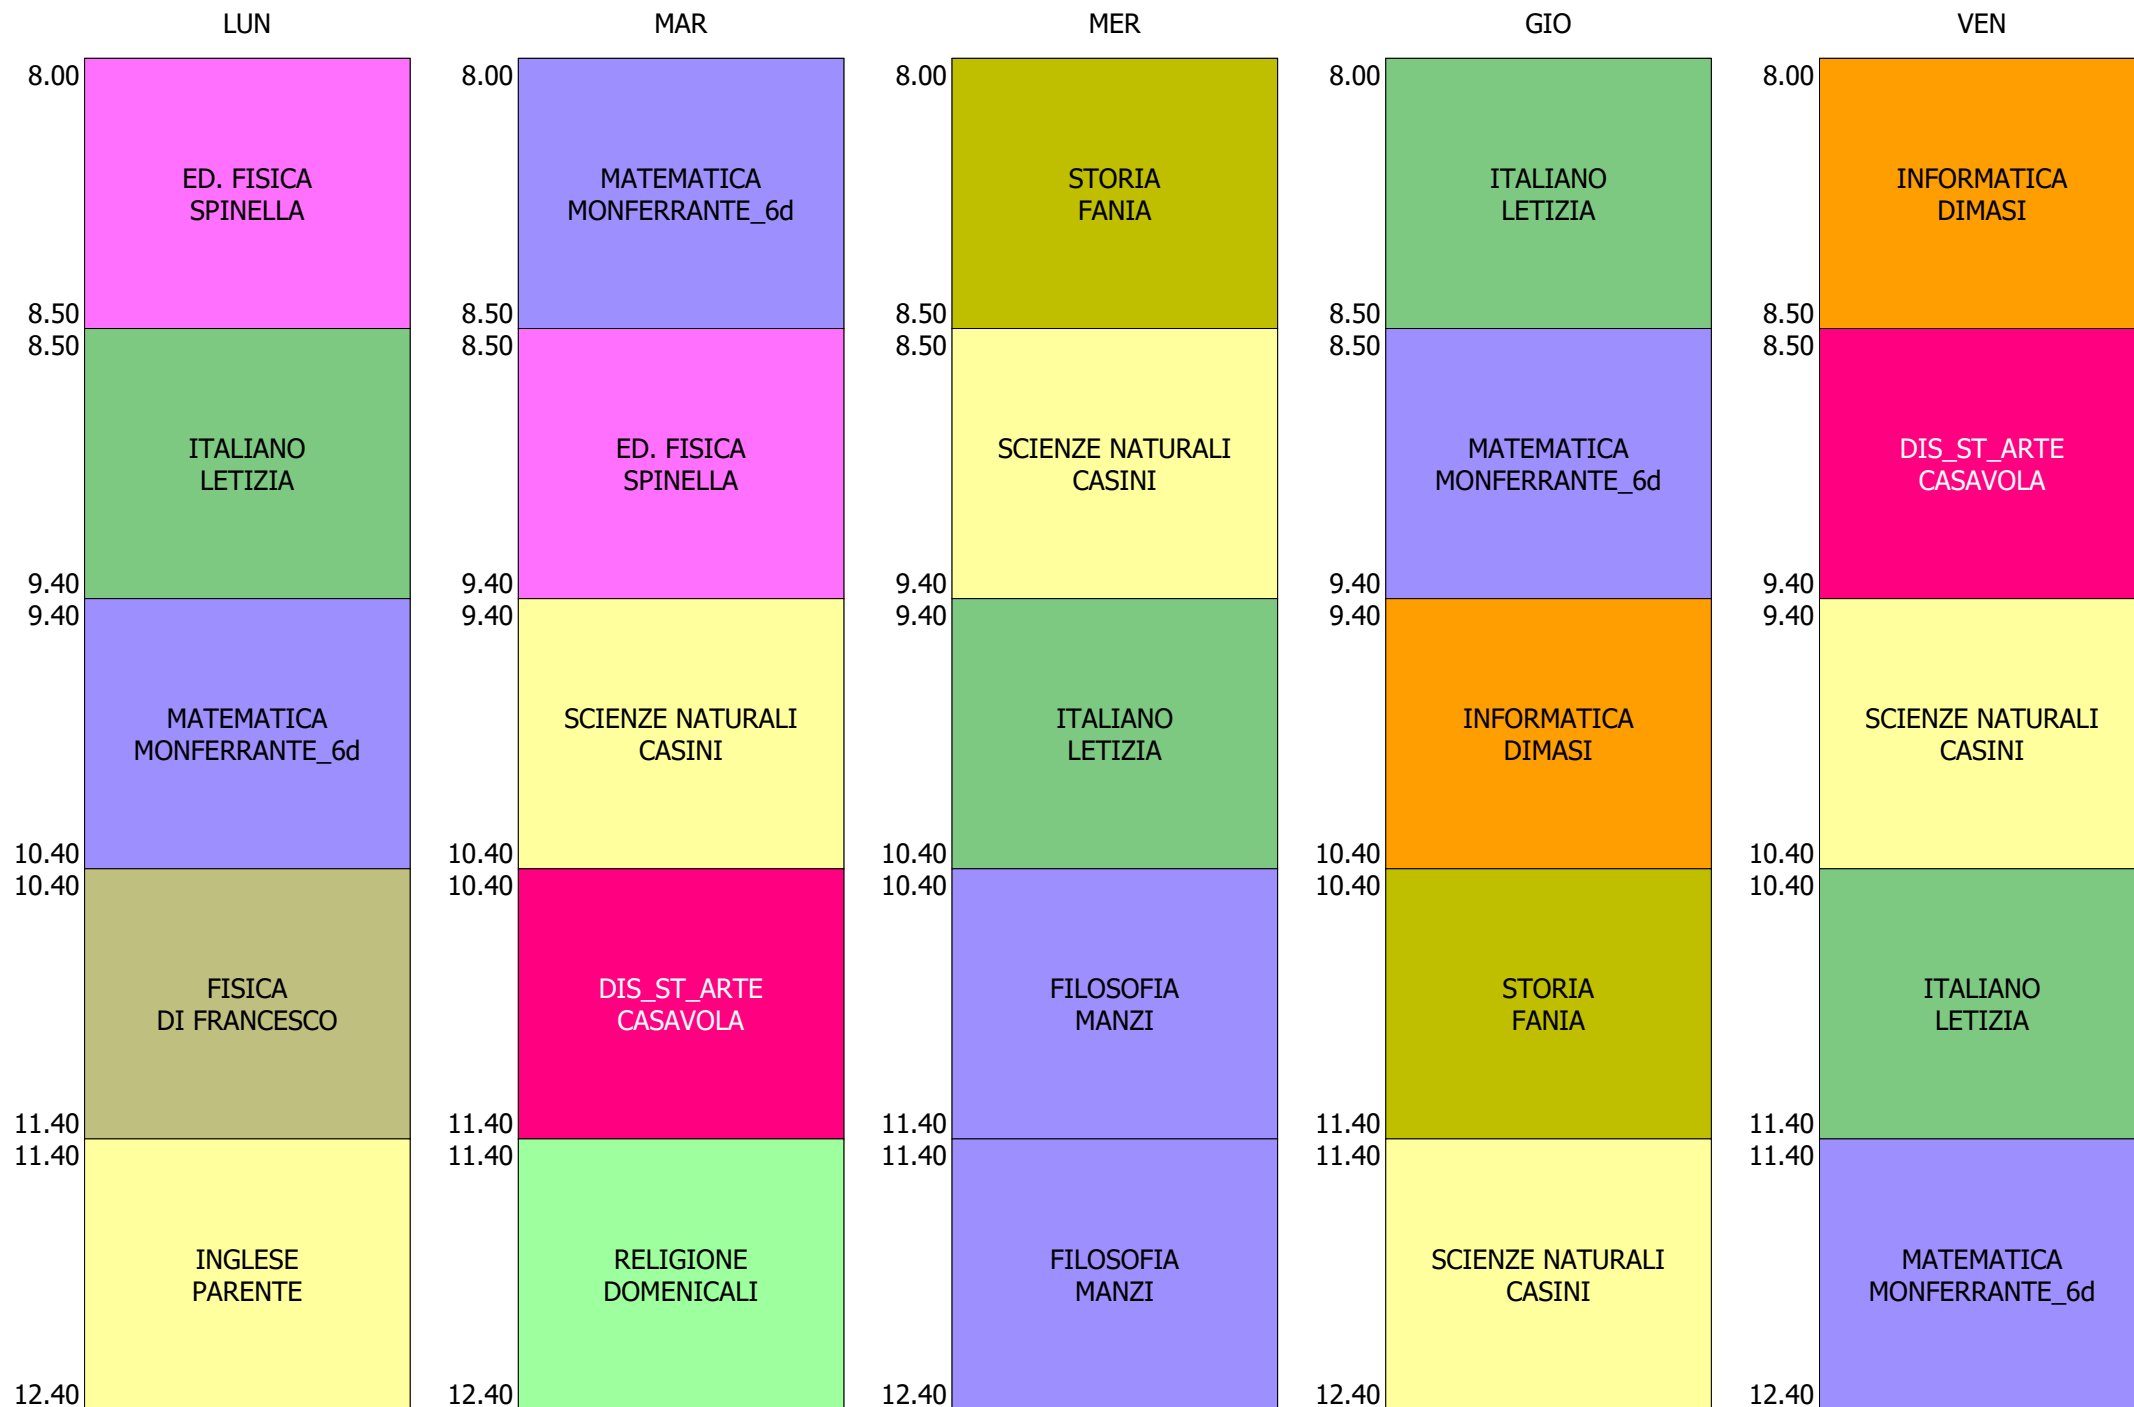

ISTITUTO TECNICO INDUSTRIALE STATALE "GALILEO GALILEI" - ROMA
ORARIO CLASSI BIENNIO + TR..LICEO DAL 20 AL 24 SETT.2021

ORARIO CLASSE - 3T (25:00)