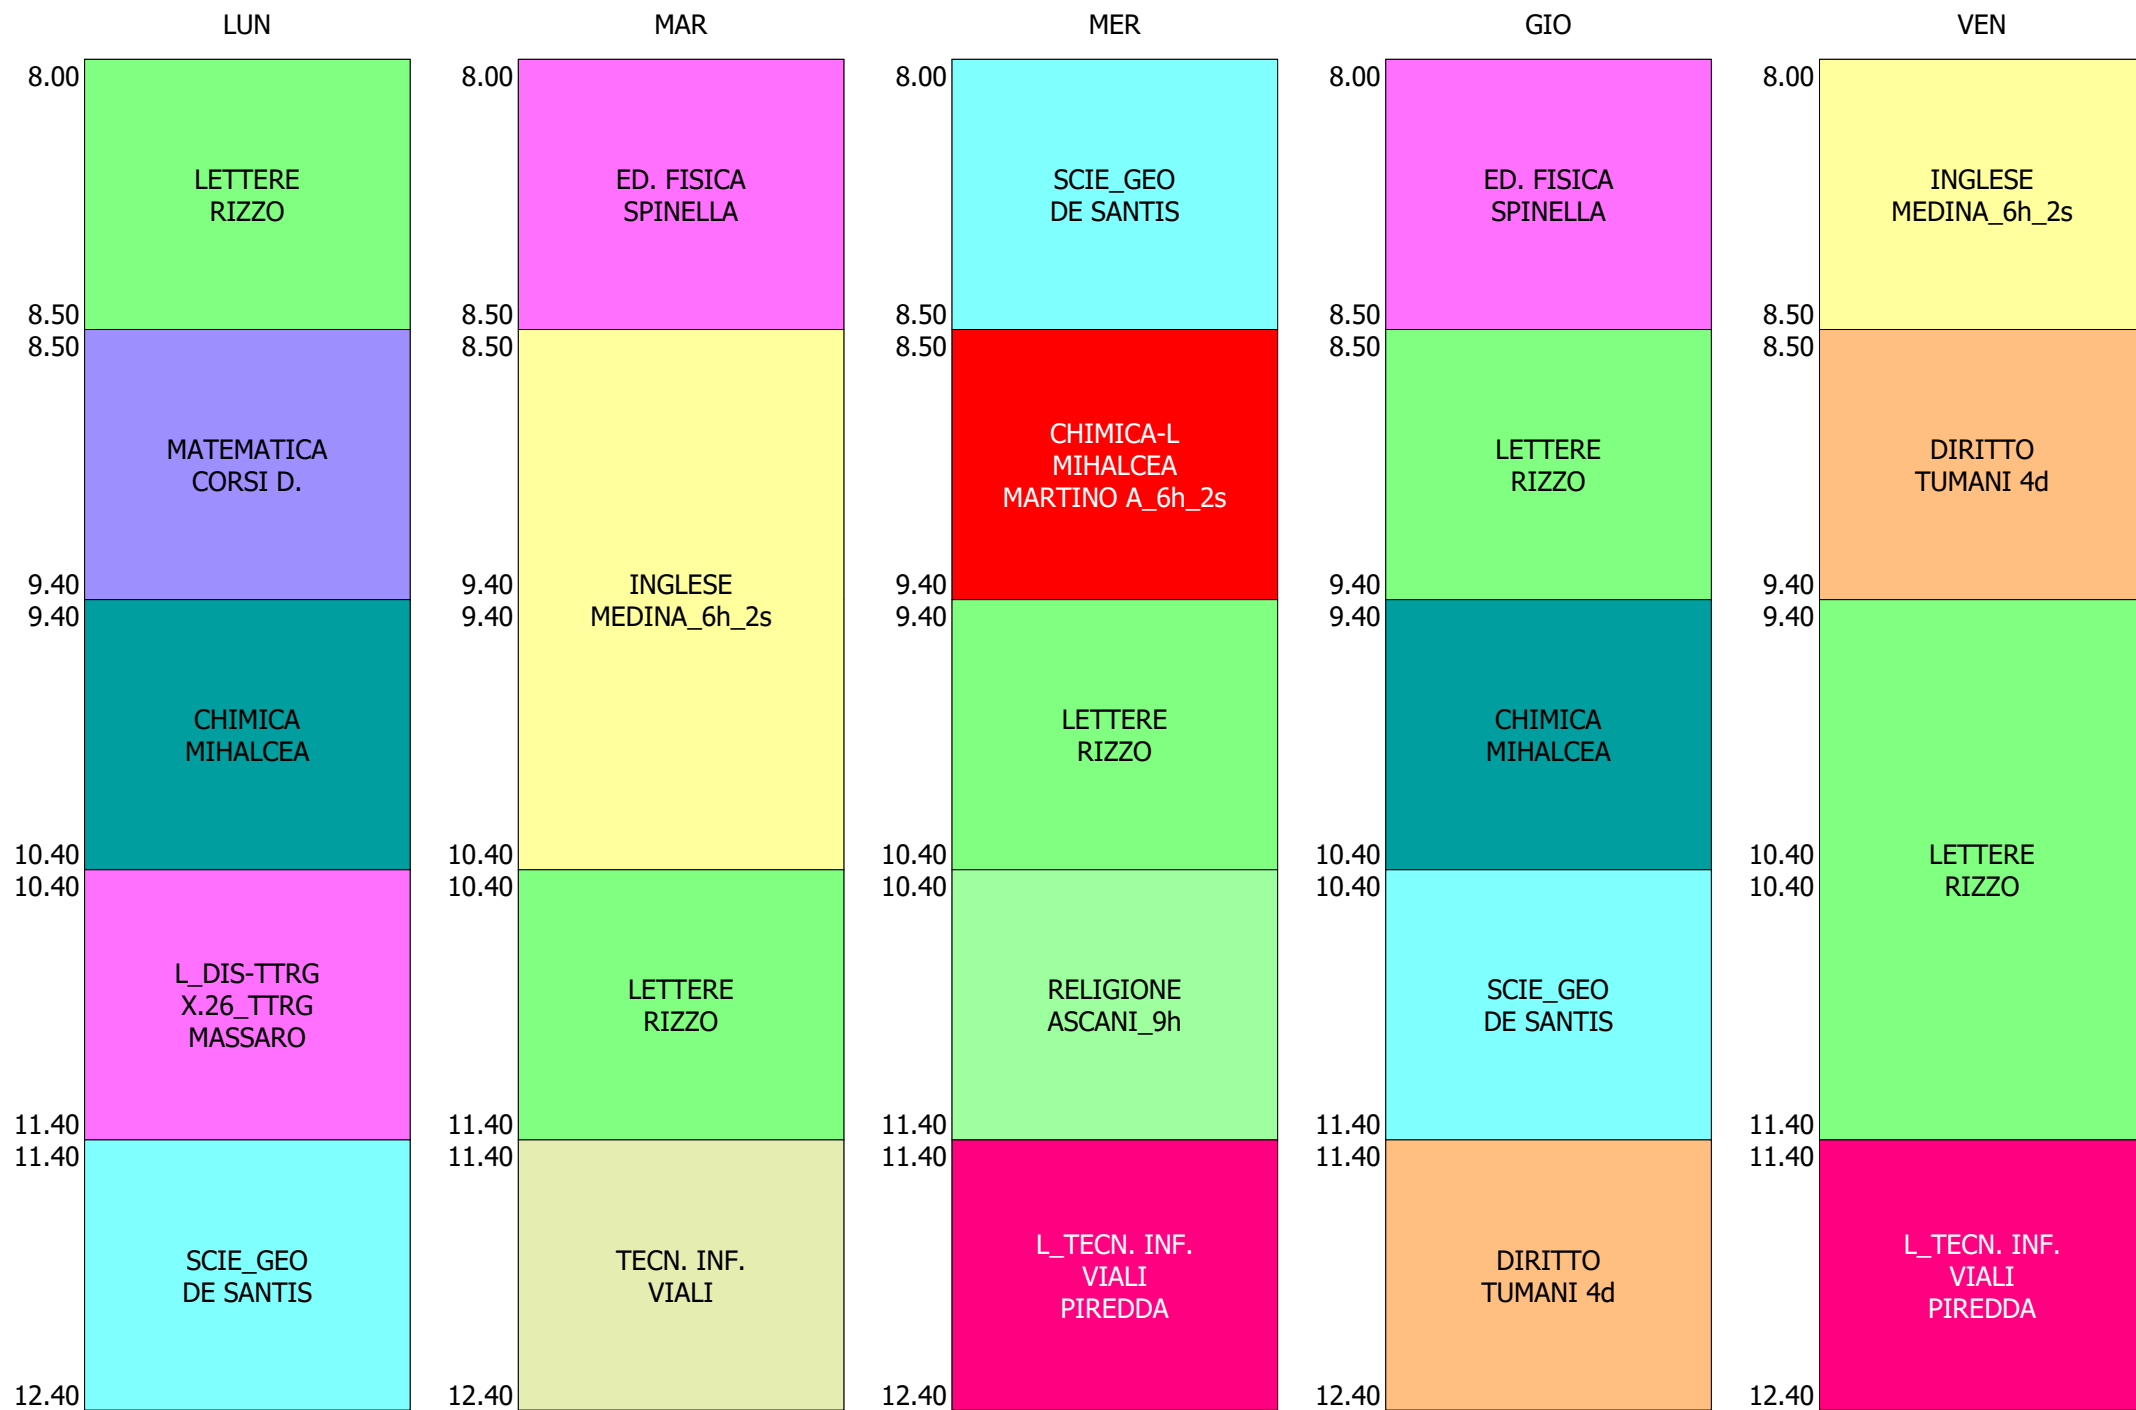

ISTITUTO TECNICO INDUSTRIALE STATALE "GALILEO GALILEI" - ROMA
ORARIO CLASSI BIENNIO + TR..LICEO DAL 20 AL 24 SETT.2021

ORARIO CLASSE - 1I (30:00)