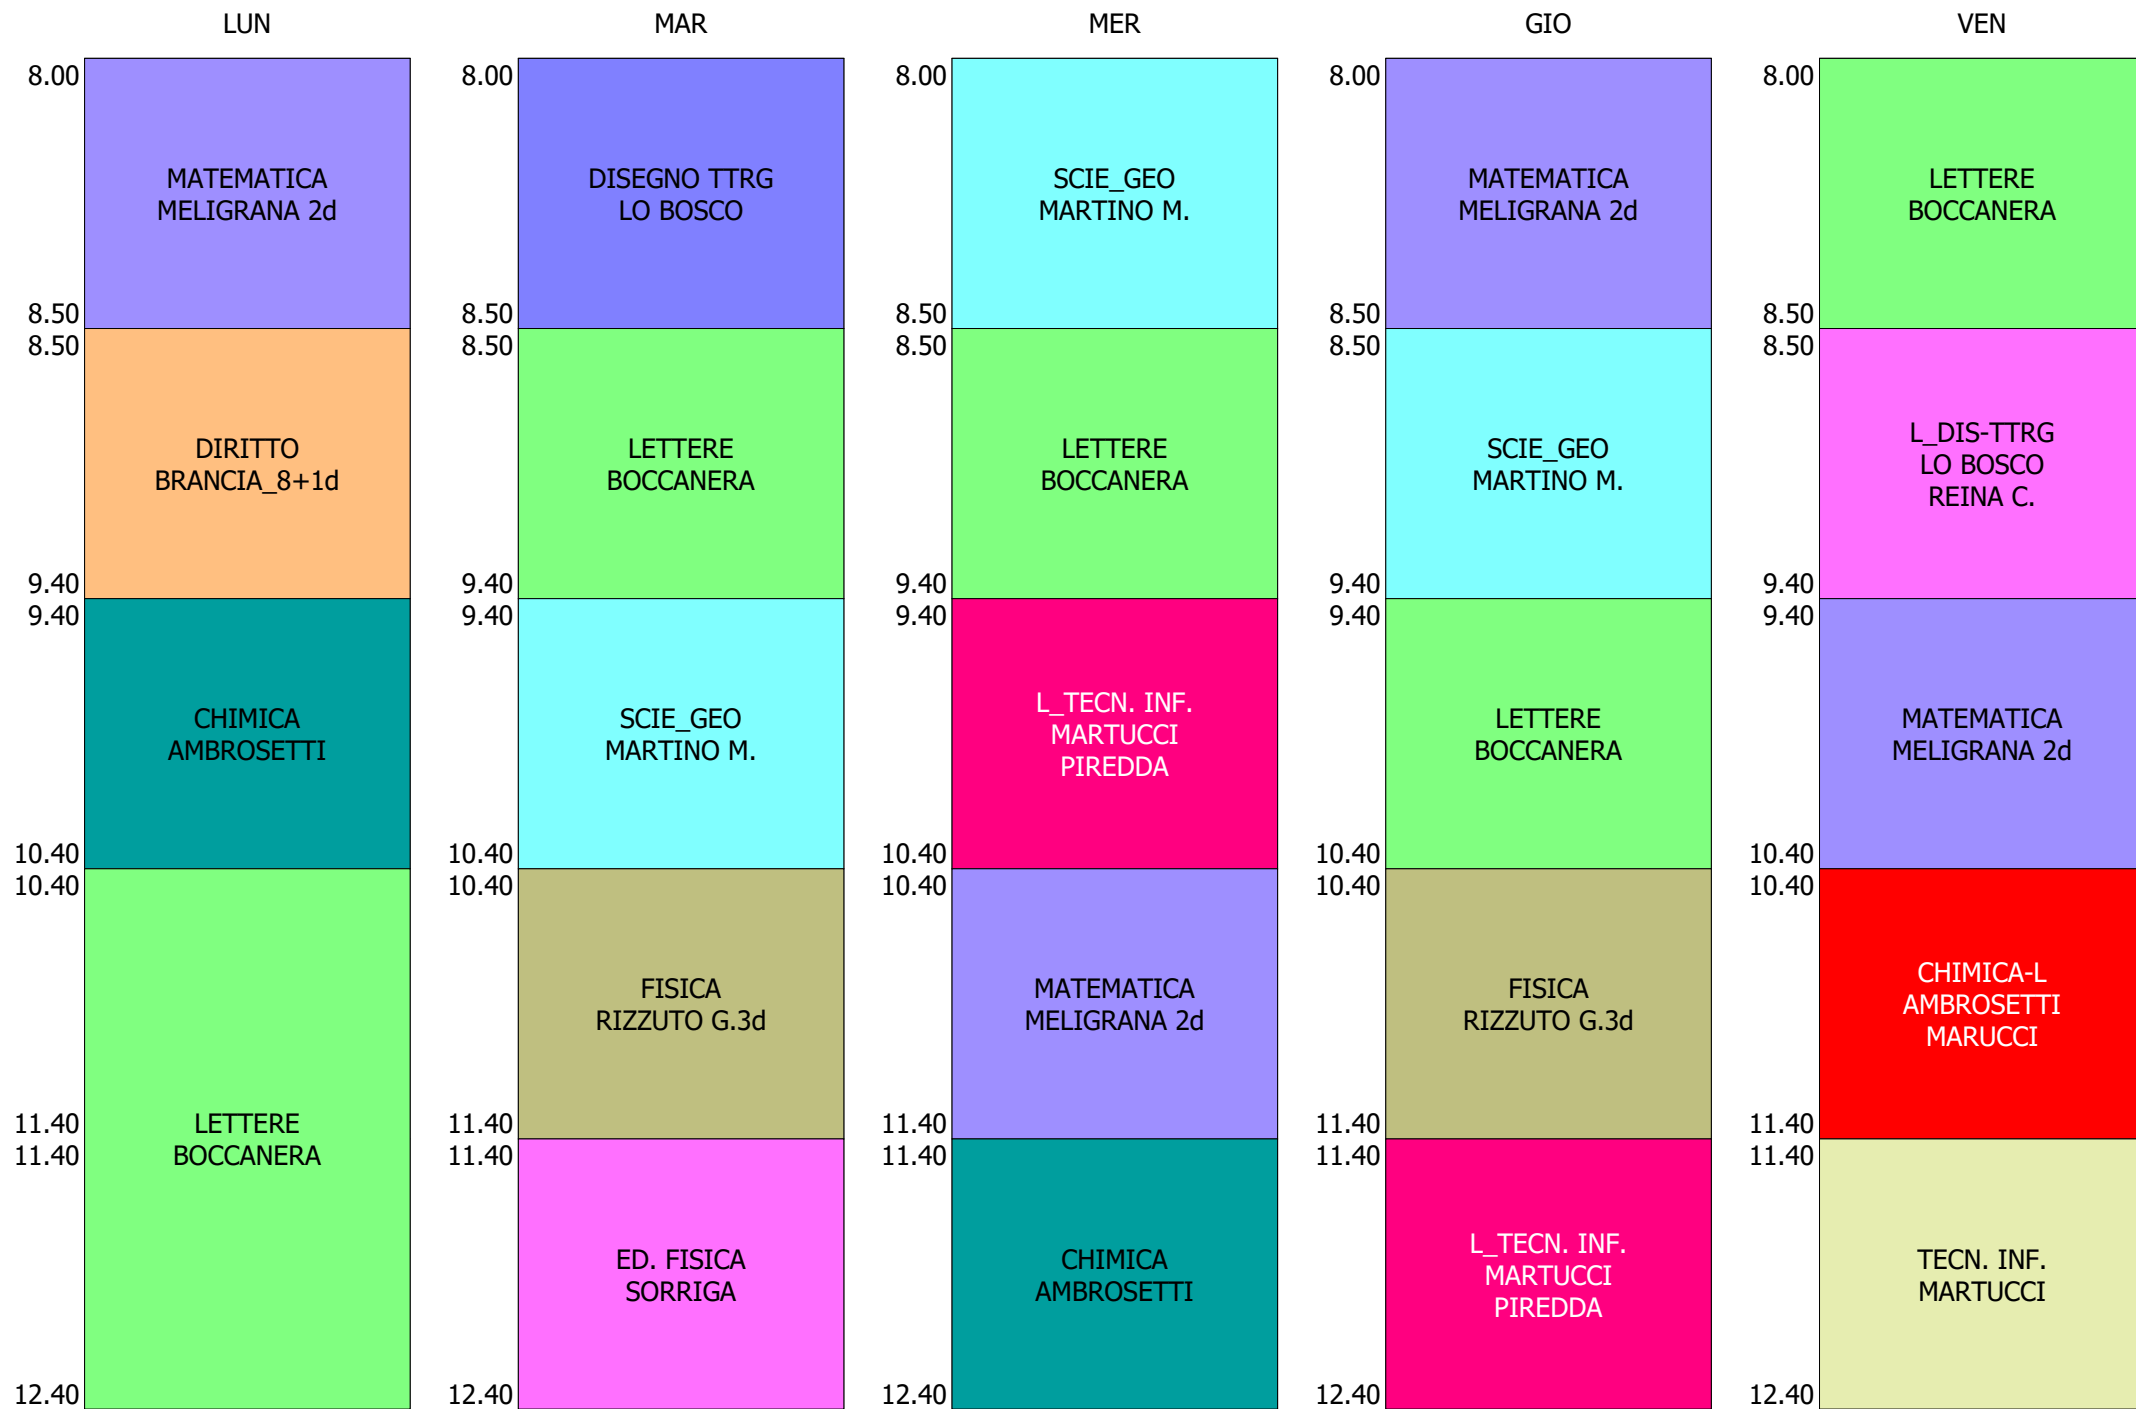

ORARIO CLASSE - 1H (26:00)

ISTITUTO TECNICO INDUSTRIALE STATALE "GALILEO GALILEI" - ROMA  
 ORARIO CLASSI BIENNIO + TR..LICEO DAL 20 AL 24 SETT.2021

ORARIO CLASSE - 1I (30:00)

ISTITUTO TECNICO INDUSTRIALE STATALE "GALILEO GALILEI" - ROMA  
 ORARIO CLASSI BIENNIO + TR..LICEO DAL 20 AL 24 SETT.2021

ORARIO CLASSE - 1L (25:00)

ISTITUTO TECNICO INDUSTRIALE STATALE "GALILEO GALILEI" - ROMA  
 ORARIO CLASSI BIENNIO + TR..LICEO DAL 20 AL 24 SETT.2021

ORARIO CLASSE - 1M (25:00)

ISTITUTO TECNICO INDUSTRIALE STATALE "GALILEO GALILEI" - ROMA  
 ORARIO CLASSI BIENNIO + TR..LICEO DAL 20 AL 24 SETT.2021