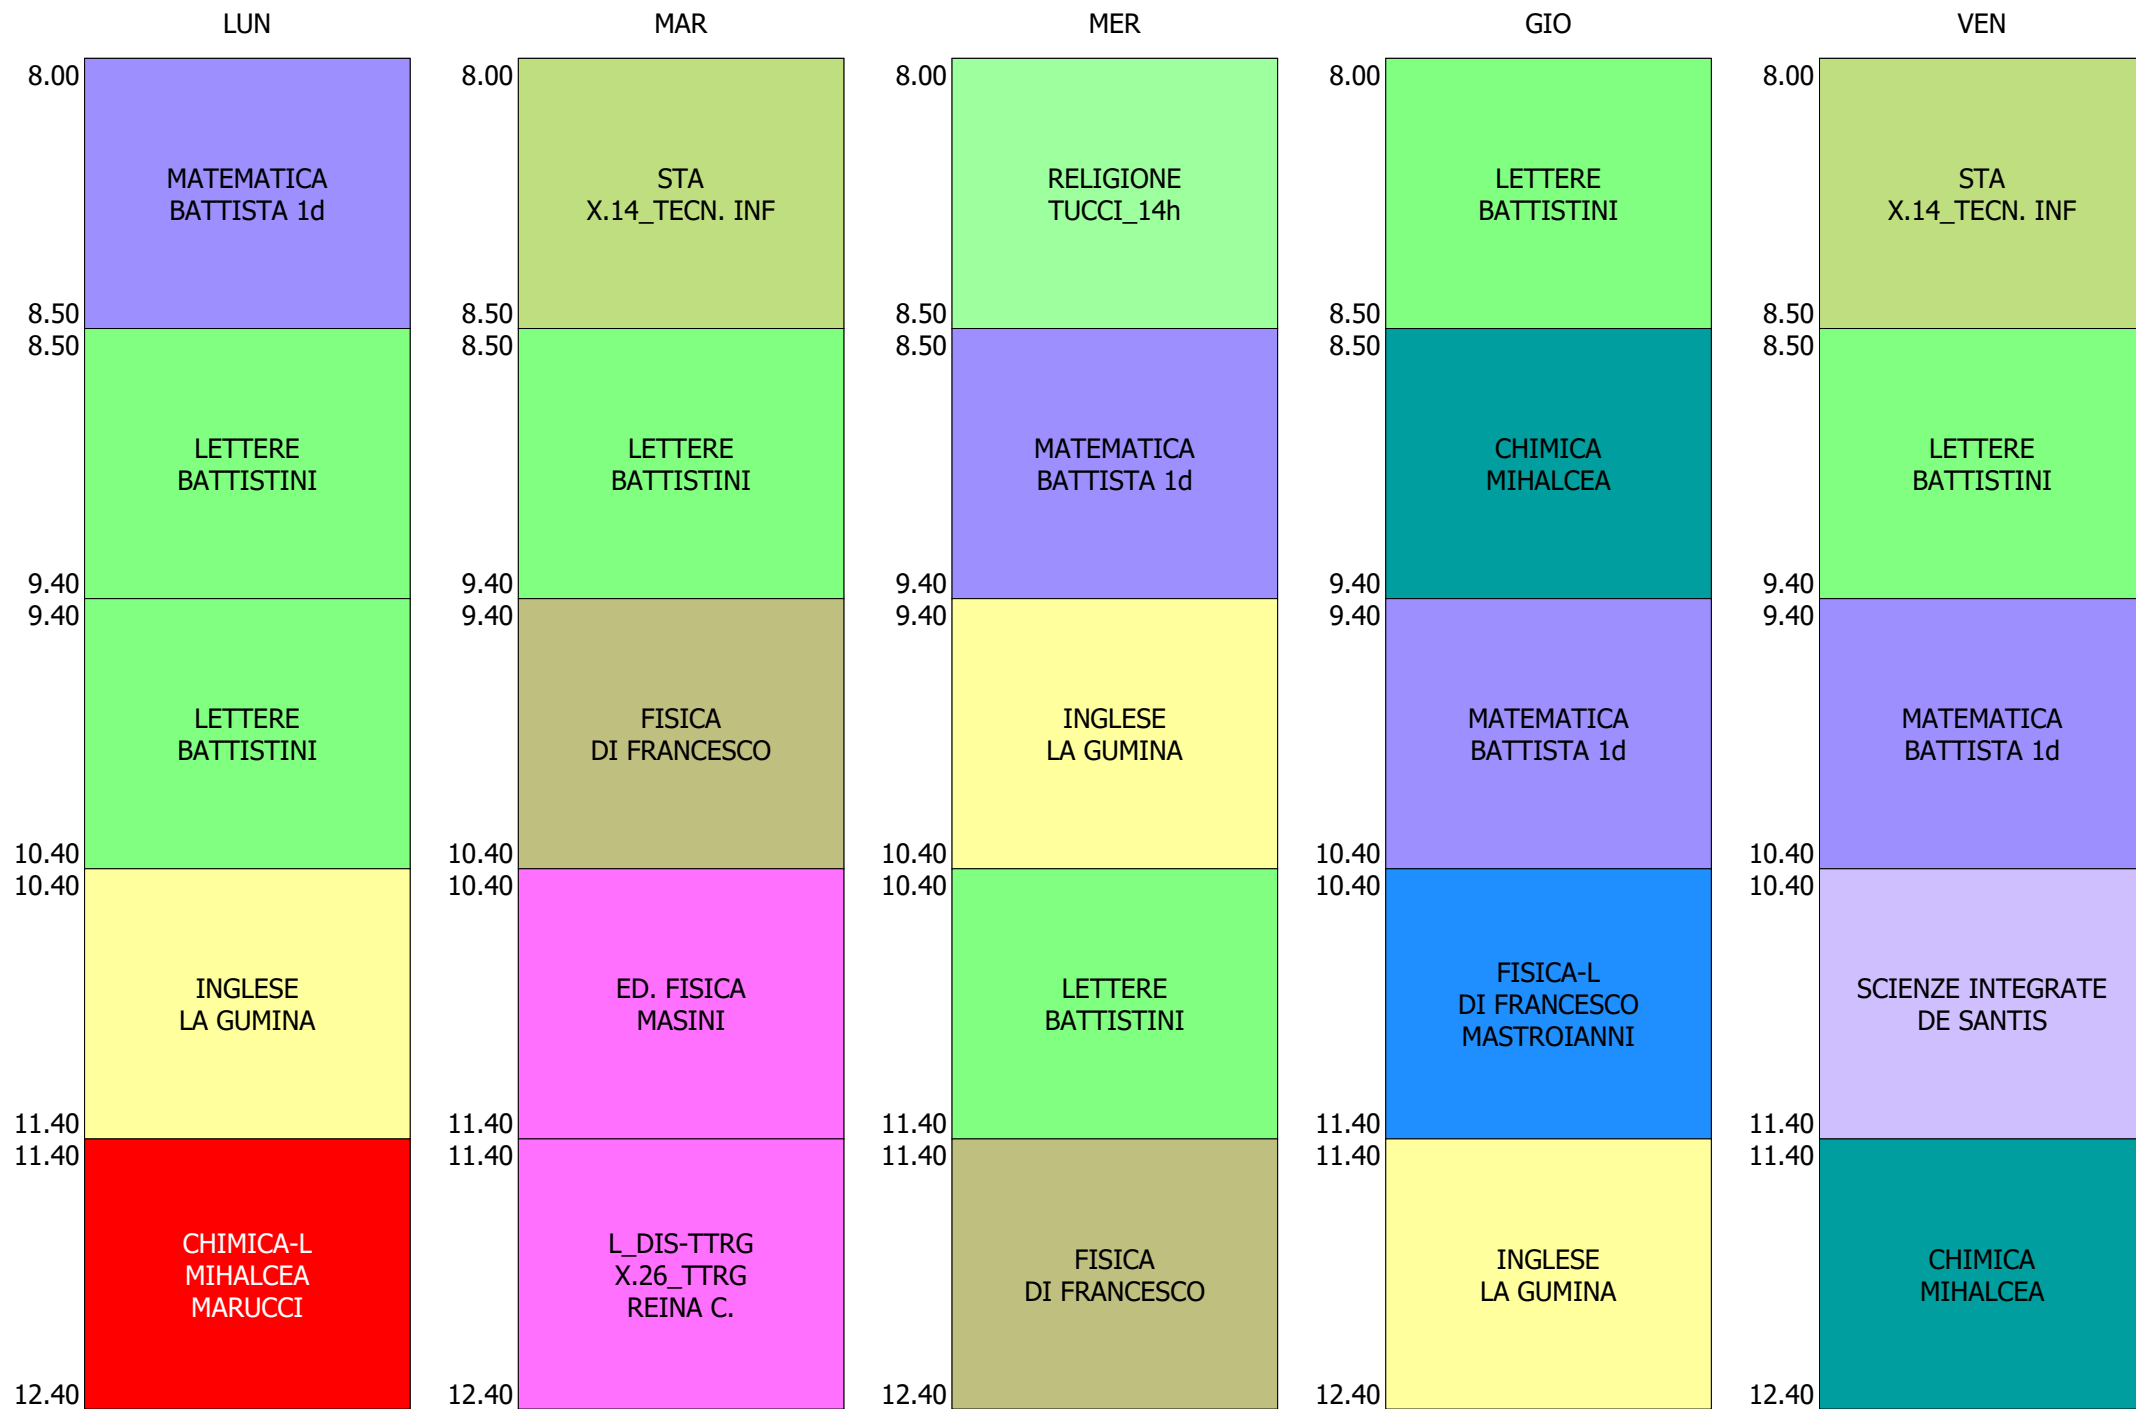

ORARIO CLASSE - 2M (26:00)

ISTITUTO TECNICO INDUSTRIALE STATALE "GALILEO GALILEI" - ROMA  
 ORARIO CLASSI BIENNIO + TR..LICEO DAL 20 AL 24 SETT.2021

ORARIO CLASSE - 20 (27:00)

ISTITUTO TECNICO INDUSTRIALE STATALE "GALILEO GALILEI" - ROMA  
 ORARIO CLASSI BIENNIO + TR..LICEO DAL 20 AL 24 SETT.2021

ORARIO CLASSE - 2T (25:00)

ISTITUTO TECNICO INDUSTRIALE STATALE "GALILEO GALILEI" - ROMA  
 ORARIO CLASSI BIENNIO + TR..LICEO DAL 20 AL 24 SETT.2021

ORARIO CLASSE - 2V (27:00)

ISTITUTO TECNICO INDUSTRIALE STATALE "GALILEO GALILEI" - ROMA  
 ORARIO CLASSI BIENNIO + TR..LICEO DAL 20 AL 24 SETT.2021