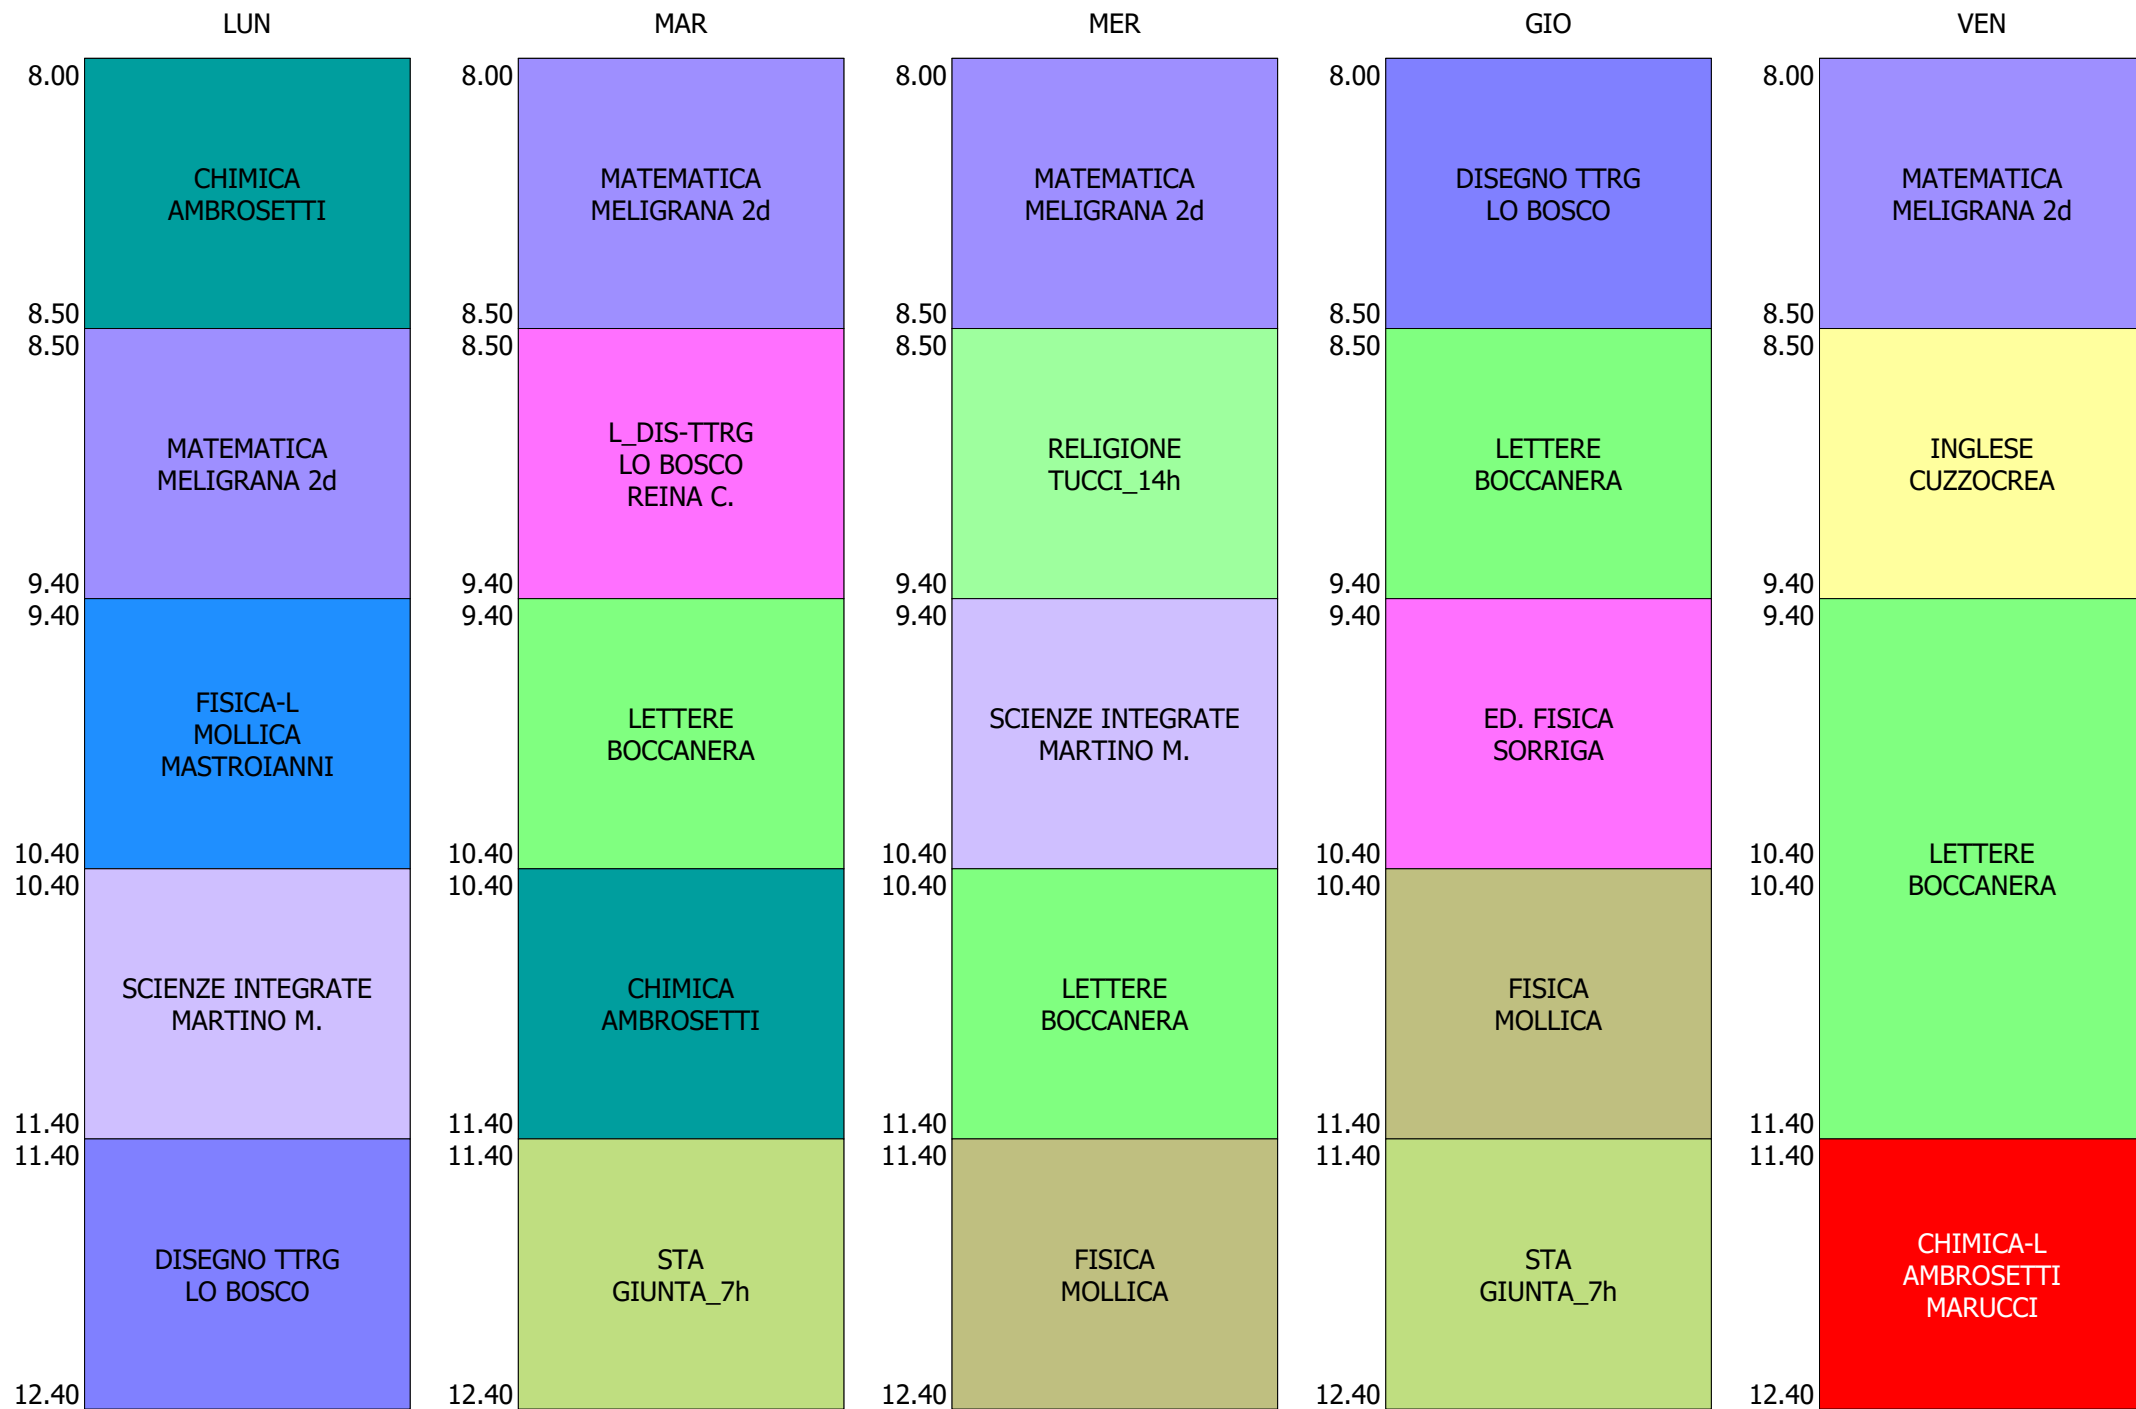

ORARIO CLASSE - 2E (25:00)

ISTITUTO TECNICO INDUSTRIALE STATALE "GALILEO GALILEI" - ROMA  
 ORARIO CLASSI BIENNIO + TR..LICEO DAL 20 AL 24 SETT.2021

ORARIO CLASSE - 2G (25:00)

ISTITUTO TECNICO INDUSTRIALE STATALE "GALILEO GALILEI" - ROMA  
 ORARIO CLASSI BIENNIO + TR..LICEO DAL 20 AL 24 SETT.2021

ORARIO CLASSE - 2H (25:00)

ISTITUTO TECNICO INDUSTRIALE STATALE "GALILEO GALILEI" - ROMA  
 ORARIO CLASSI BIENNIO + TR..LICEO DAL 20 AL 24 SETT.2021

ORARIO CLASSE - 2L (25:00)

ISTITUTO TECNICO INDUSTRIALE STATALE "GALILEO GALILEI" - ROMA  
 ORARIO CLASSI BIENNIO + TR..LICEO DAL 20 AL 24 SETT.2021

ORARIO CLASSE - 2M (26:00)

ISTITUTO TECNICO INDUSTRIALE STATALE "GALILEO GALILEI" - ROMA  
 ORARIO CLASSI BIENNIO + TR..LICEO DAL 20 AL 24 SETT.2021

ORARIO CLASSE - 20 (27:00)

ISTITUTO TECNICO INDUSTRIALE STATALE "GALILEO GALILEI" - ROMA  
 ORARIO CLASSI BIENNIO + TR..LICEO DAL 20 AL 24 SETT.2021

ORARIO CLASSE - 2T (25:00)

ISTITUTO TECNICO INDUSTRIALE STATALE "GALILEO GALILEI" - ROMA  
 ORARIO CLASSI BIENNIO + TR..LICEO DAL 20 AL 24 SETT.2021

ORARIO CLASSE - 2V (27:00)

ISTITUTO TECNICO INDUSTRIALE STATALE "GALILEO GALILEI" - ROMA  
 ORARIO CLASSI BIENNIO + TR..LICEO DAL 20 AL 24 SETT.2021