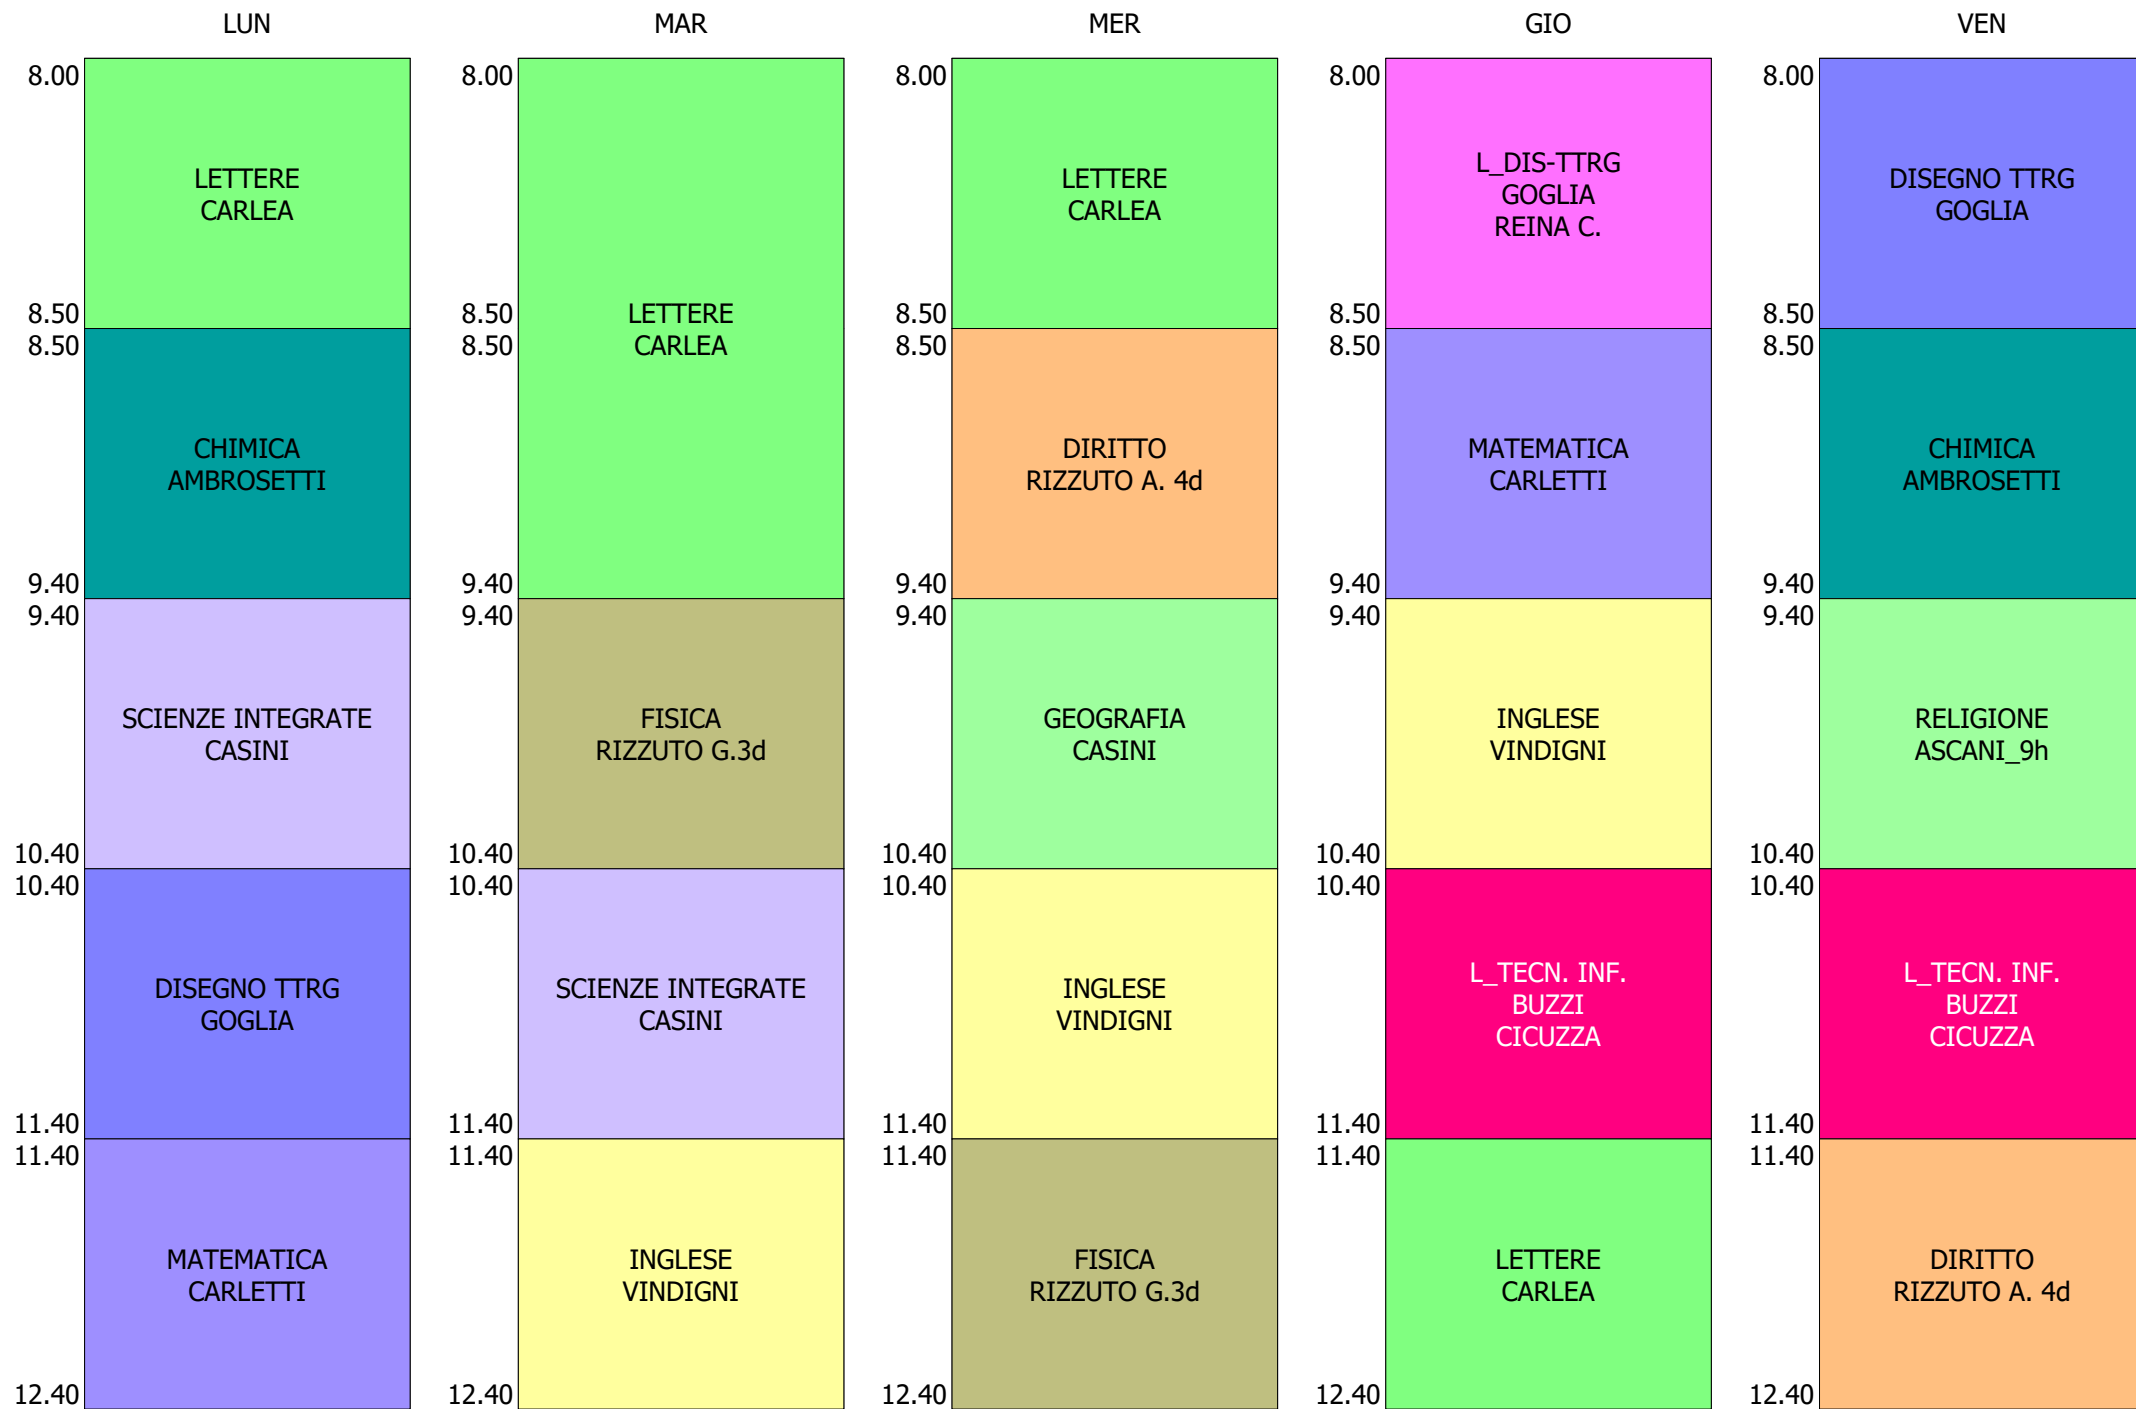

ISTITUTO TECNICO INDUSTRIALE STATALE "GALILEO GALILEI" - ROMA
ORARIO CLASSI BIENNIO + TR..LICEO DAL 20 AL 24 SETT.2021

ORARIO CLASSE - 1H (26:00)