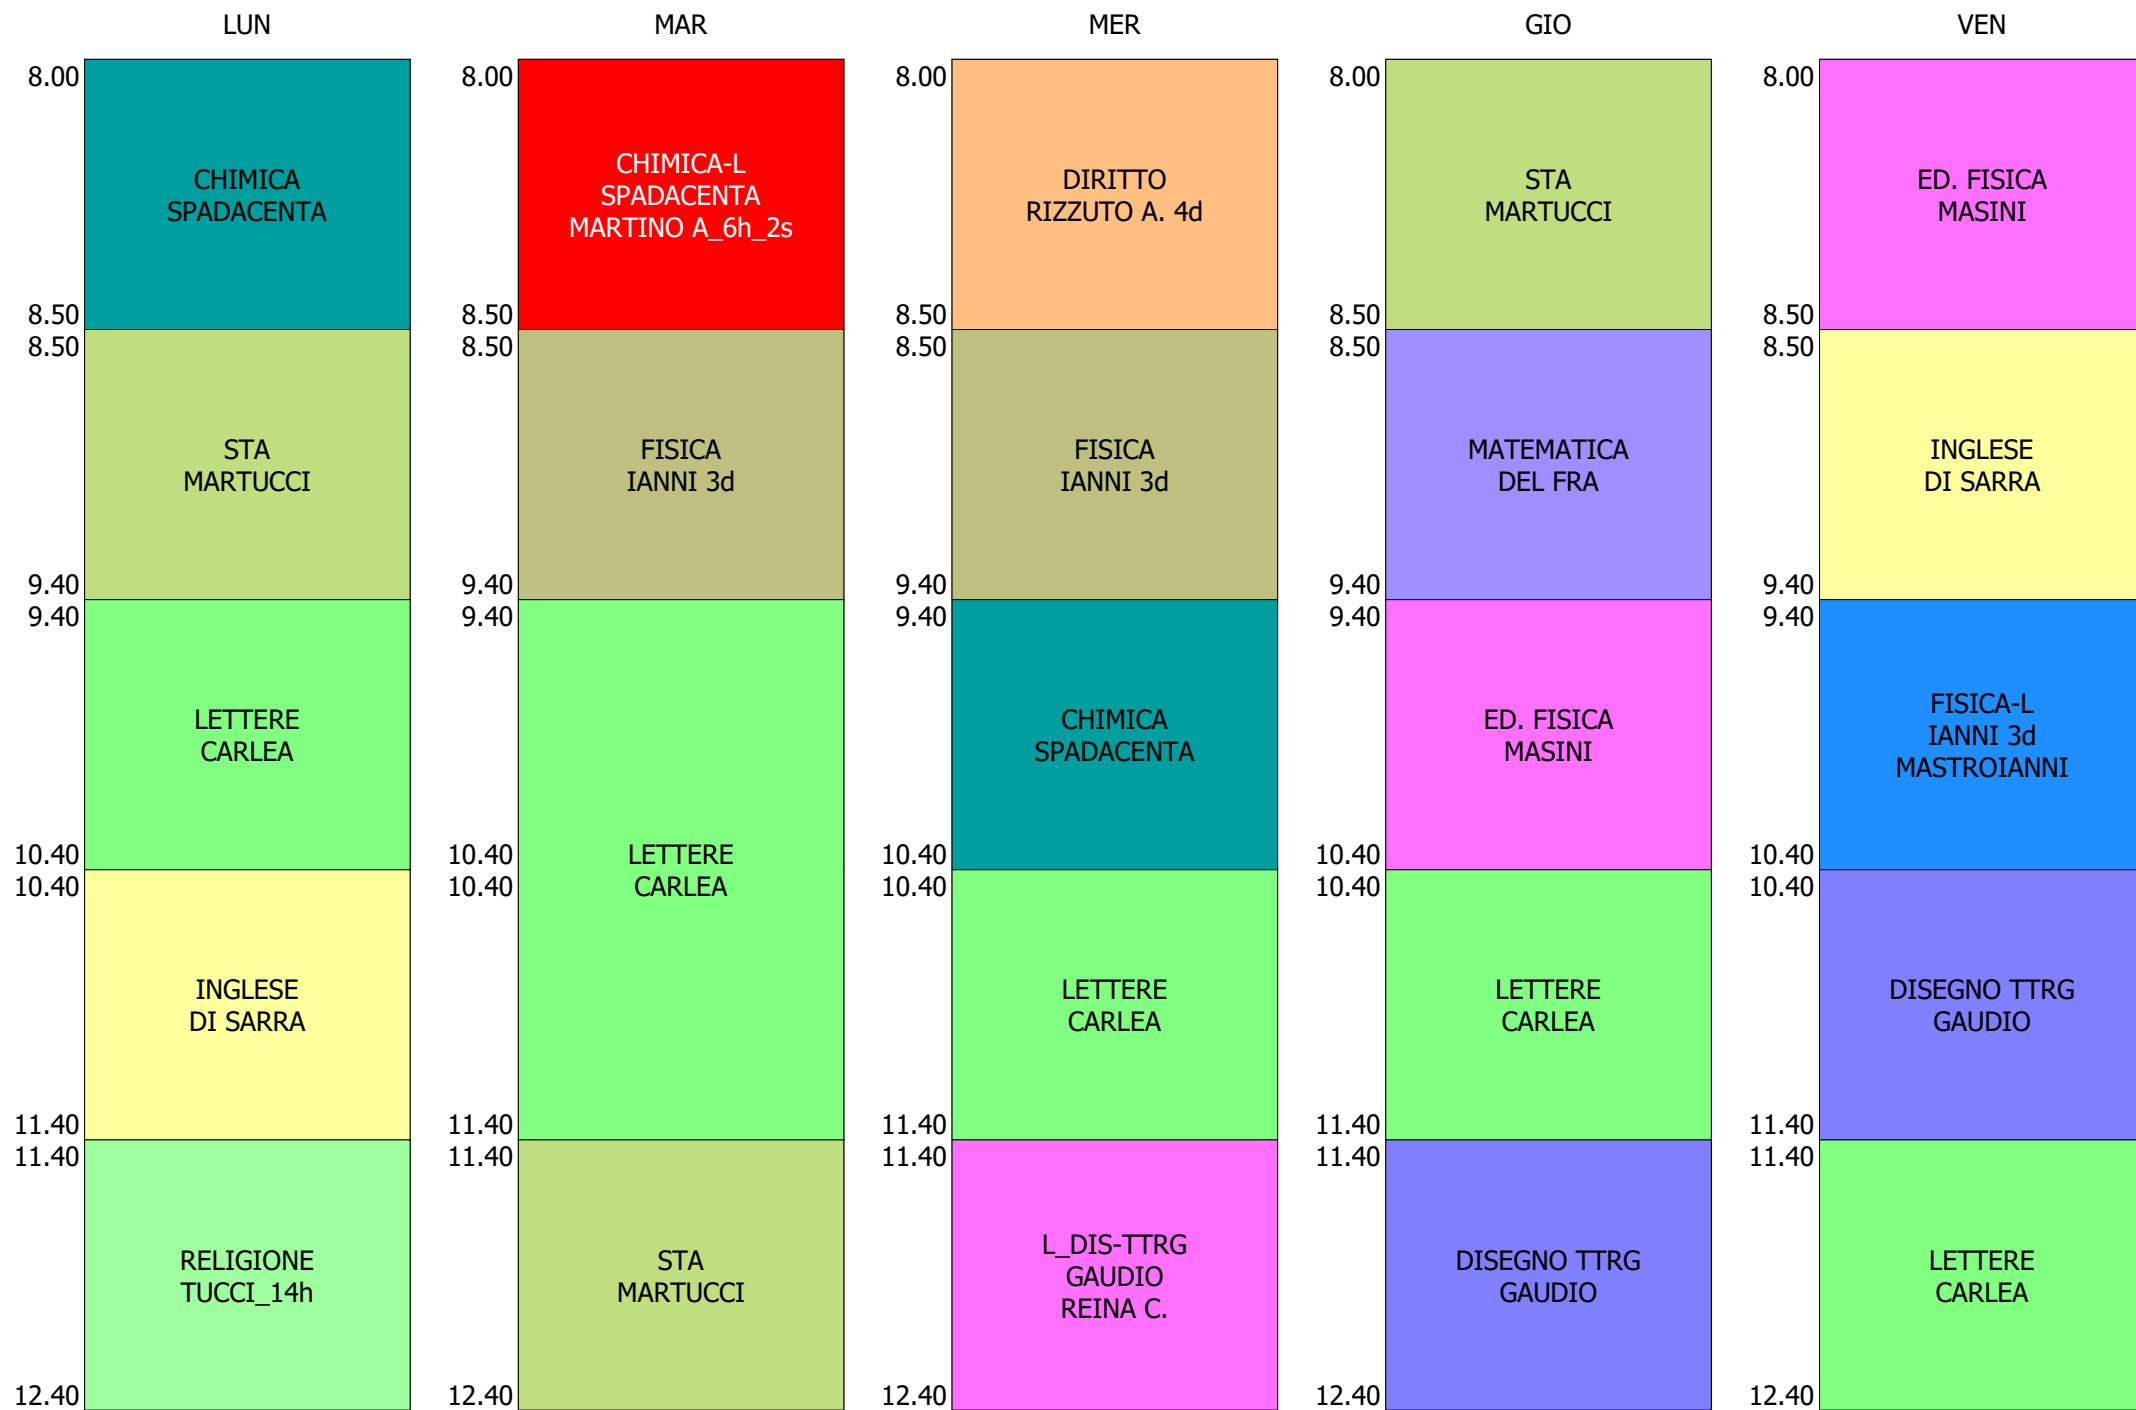

ISTITUTO TECNICO INDUSTRIALE STATALE "GALILEO GALILEI" - ROMA
ORARIO CLASSI BIENNIO + TR..LICEO DAL 20 AL 24 SETT.2021

ORARIO CLASSE - 2E (25:00)