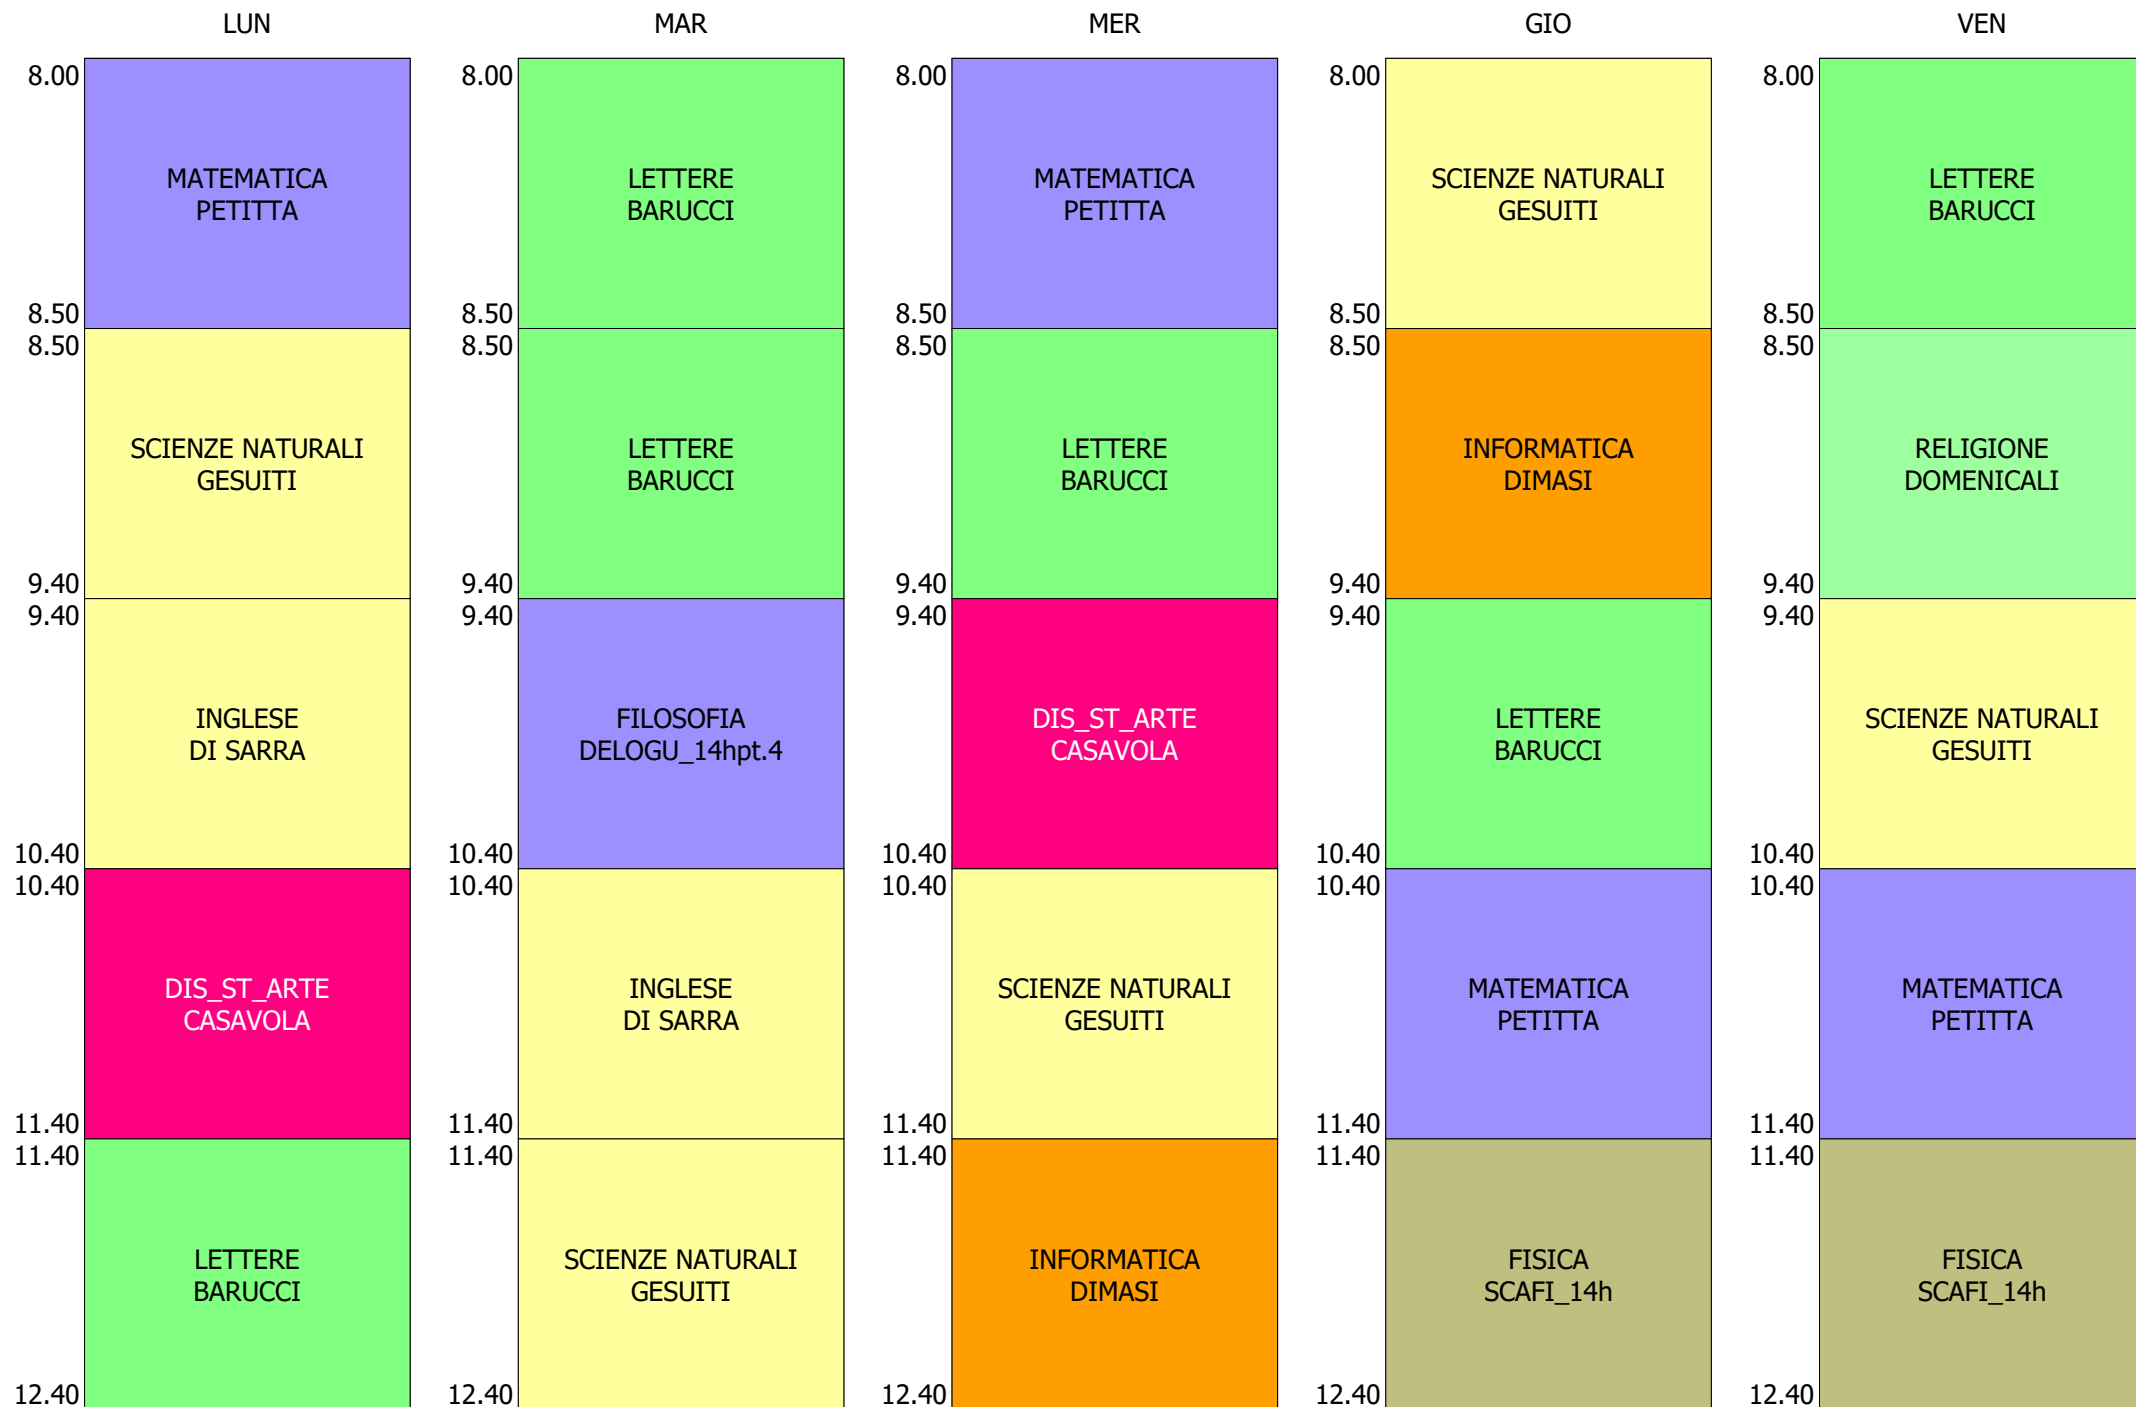

ISTITUTO TECNICO INDUSTRIALE STATALE "GALILEO GALILEI" - ROMA
ORARIO CLASSI BIENNIO + TR..LICEO DAL 20 AL 24 SETT.2021

ORARIO CLASSE - 5L (27:00)