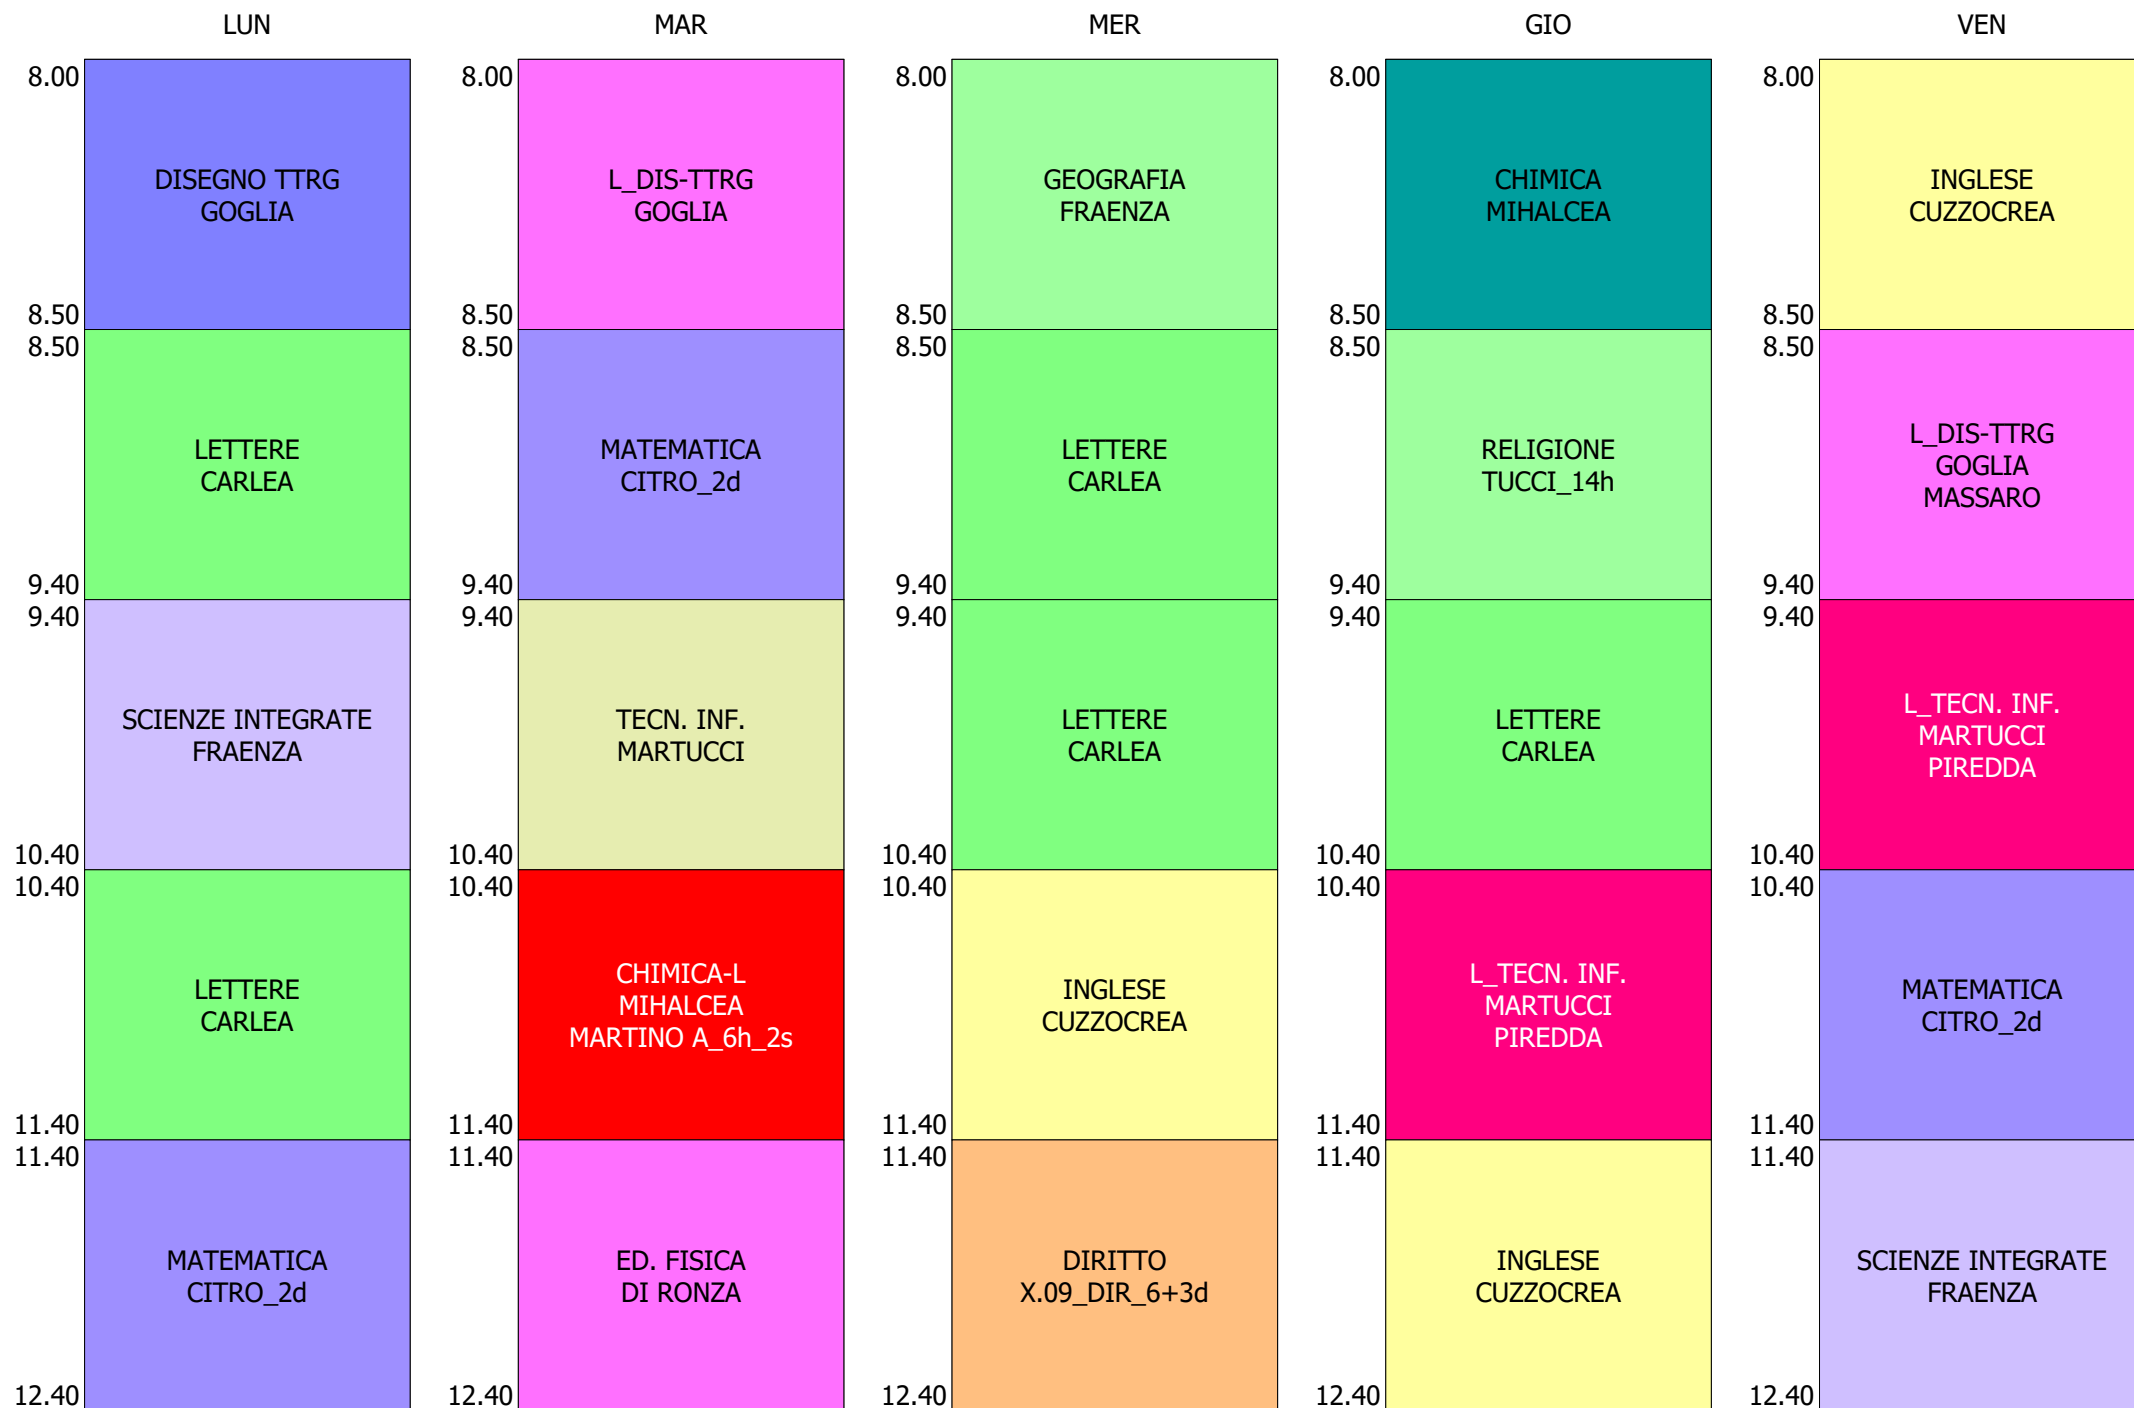

ISTITUTO TECNICO INDUSTRIALE STATALE "GALILEO GALILEI" - ROMA
ORARIO CLASSI BIENNIO + TR..LICEO DAL 20 AL 24 SETT.2021

ORARIO CLASSE - 1Q (26:00)