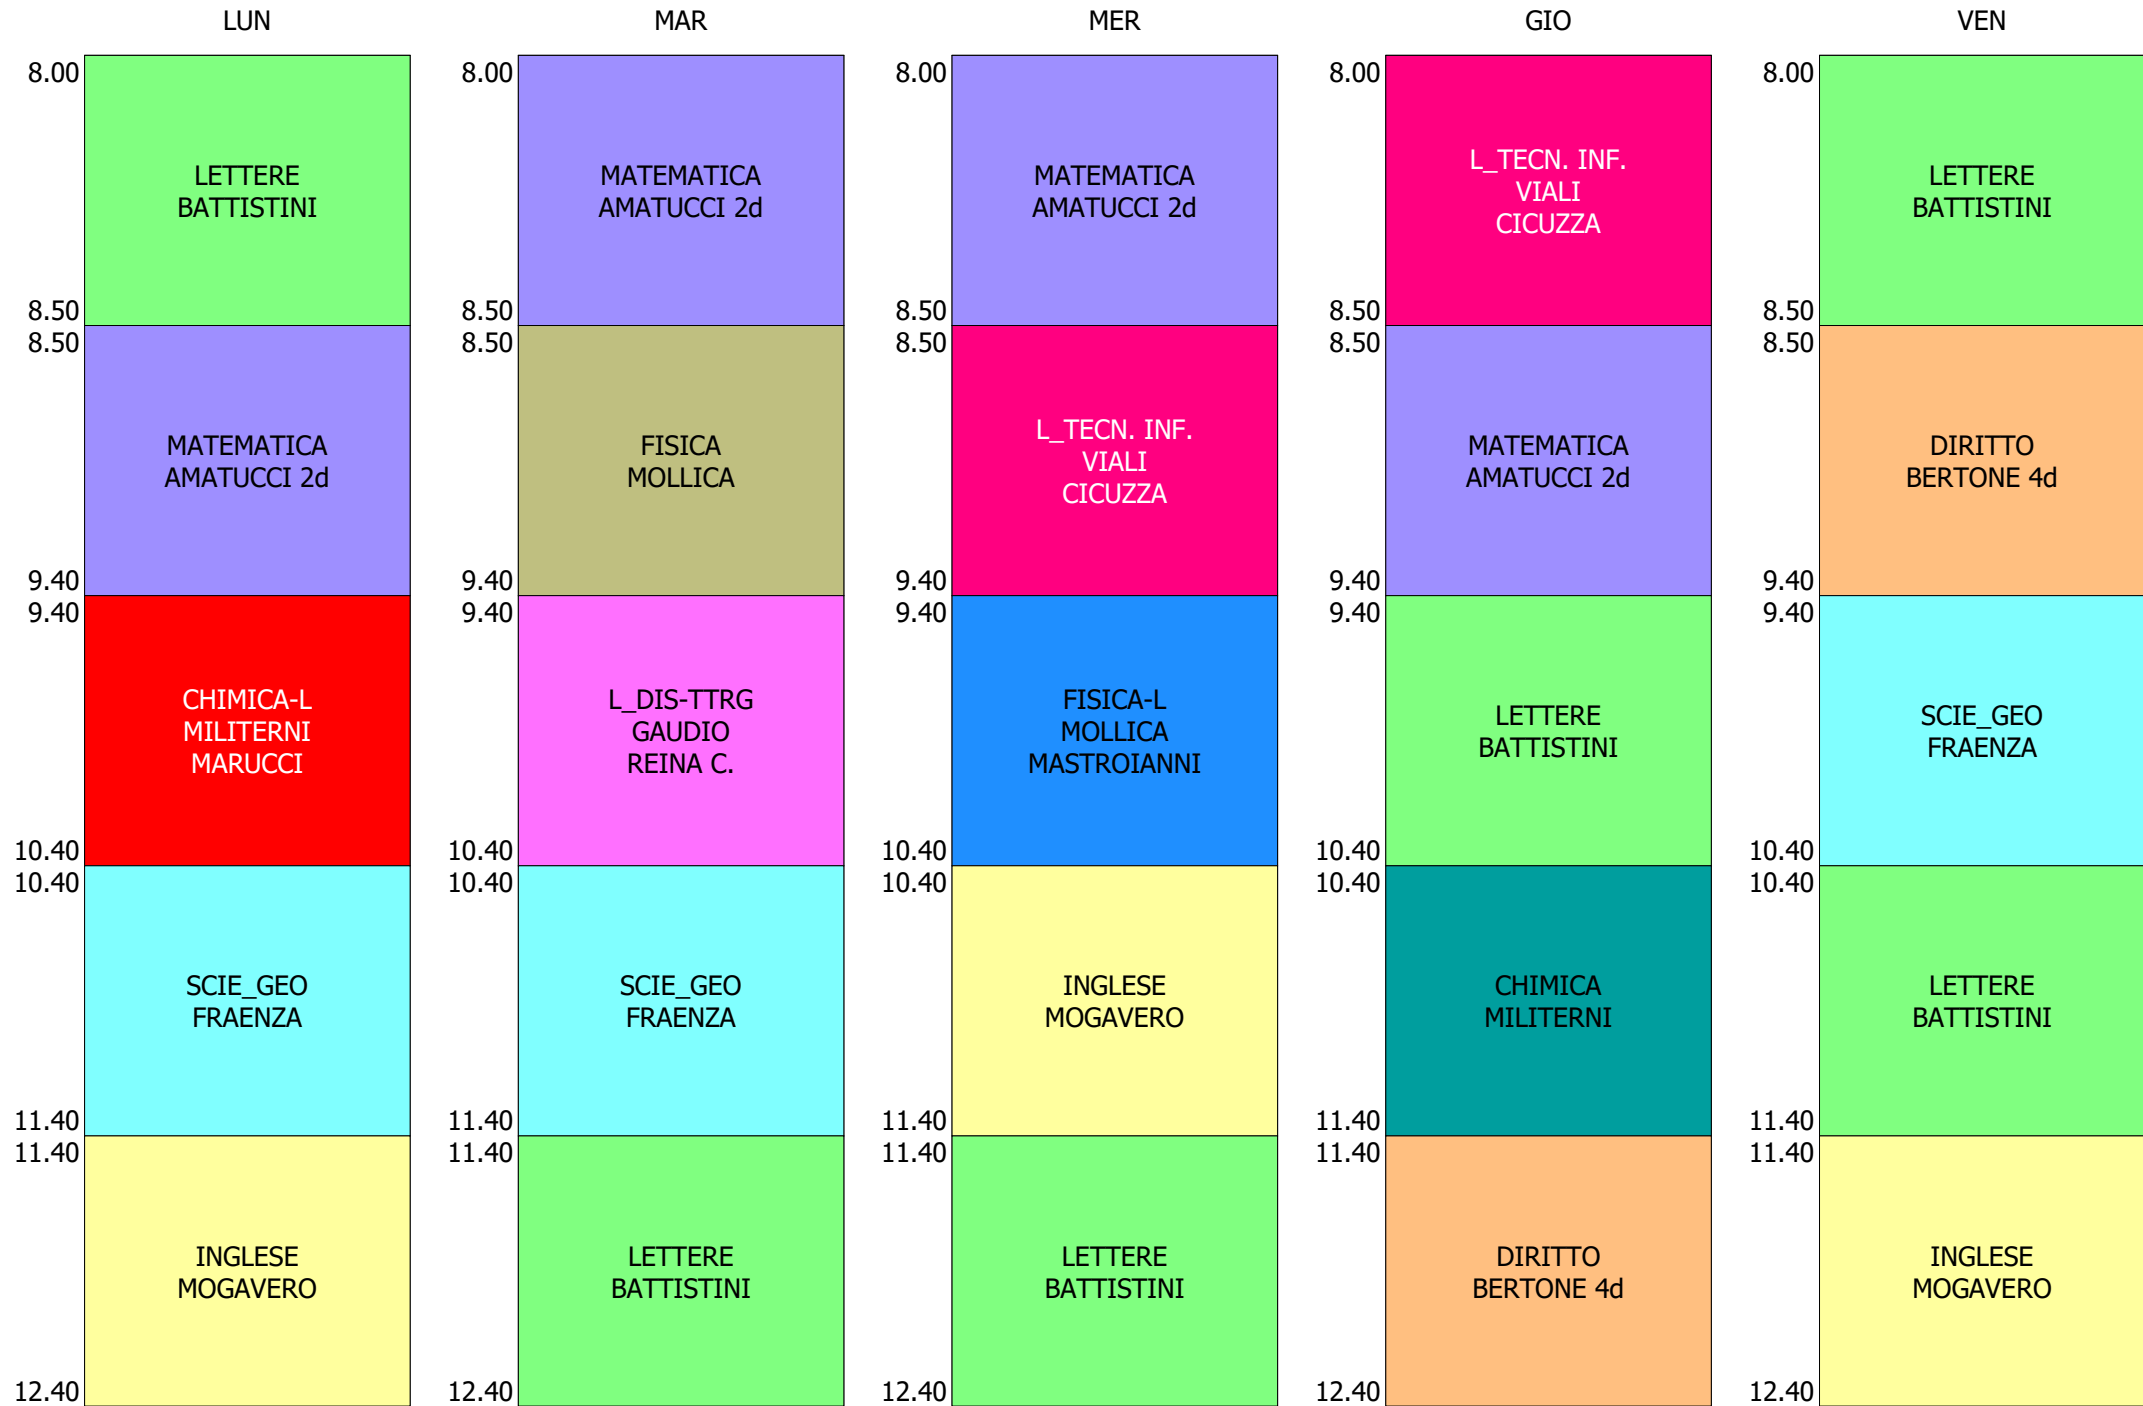

ISTITUTO TECNICO INDUSTRIALE STATALE "GALILEO GALILEI" - ROMA
ORARIO CLASSI BIENNIO + TR..LICEO DAL 20 AL 24 SETT.2021

ORARIO CLASSE - 1C (25:00)