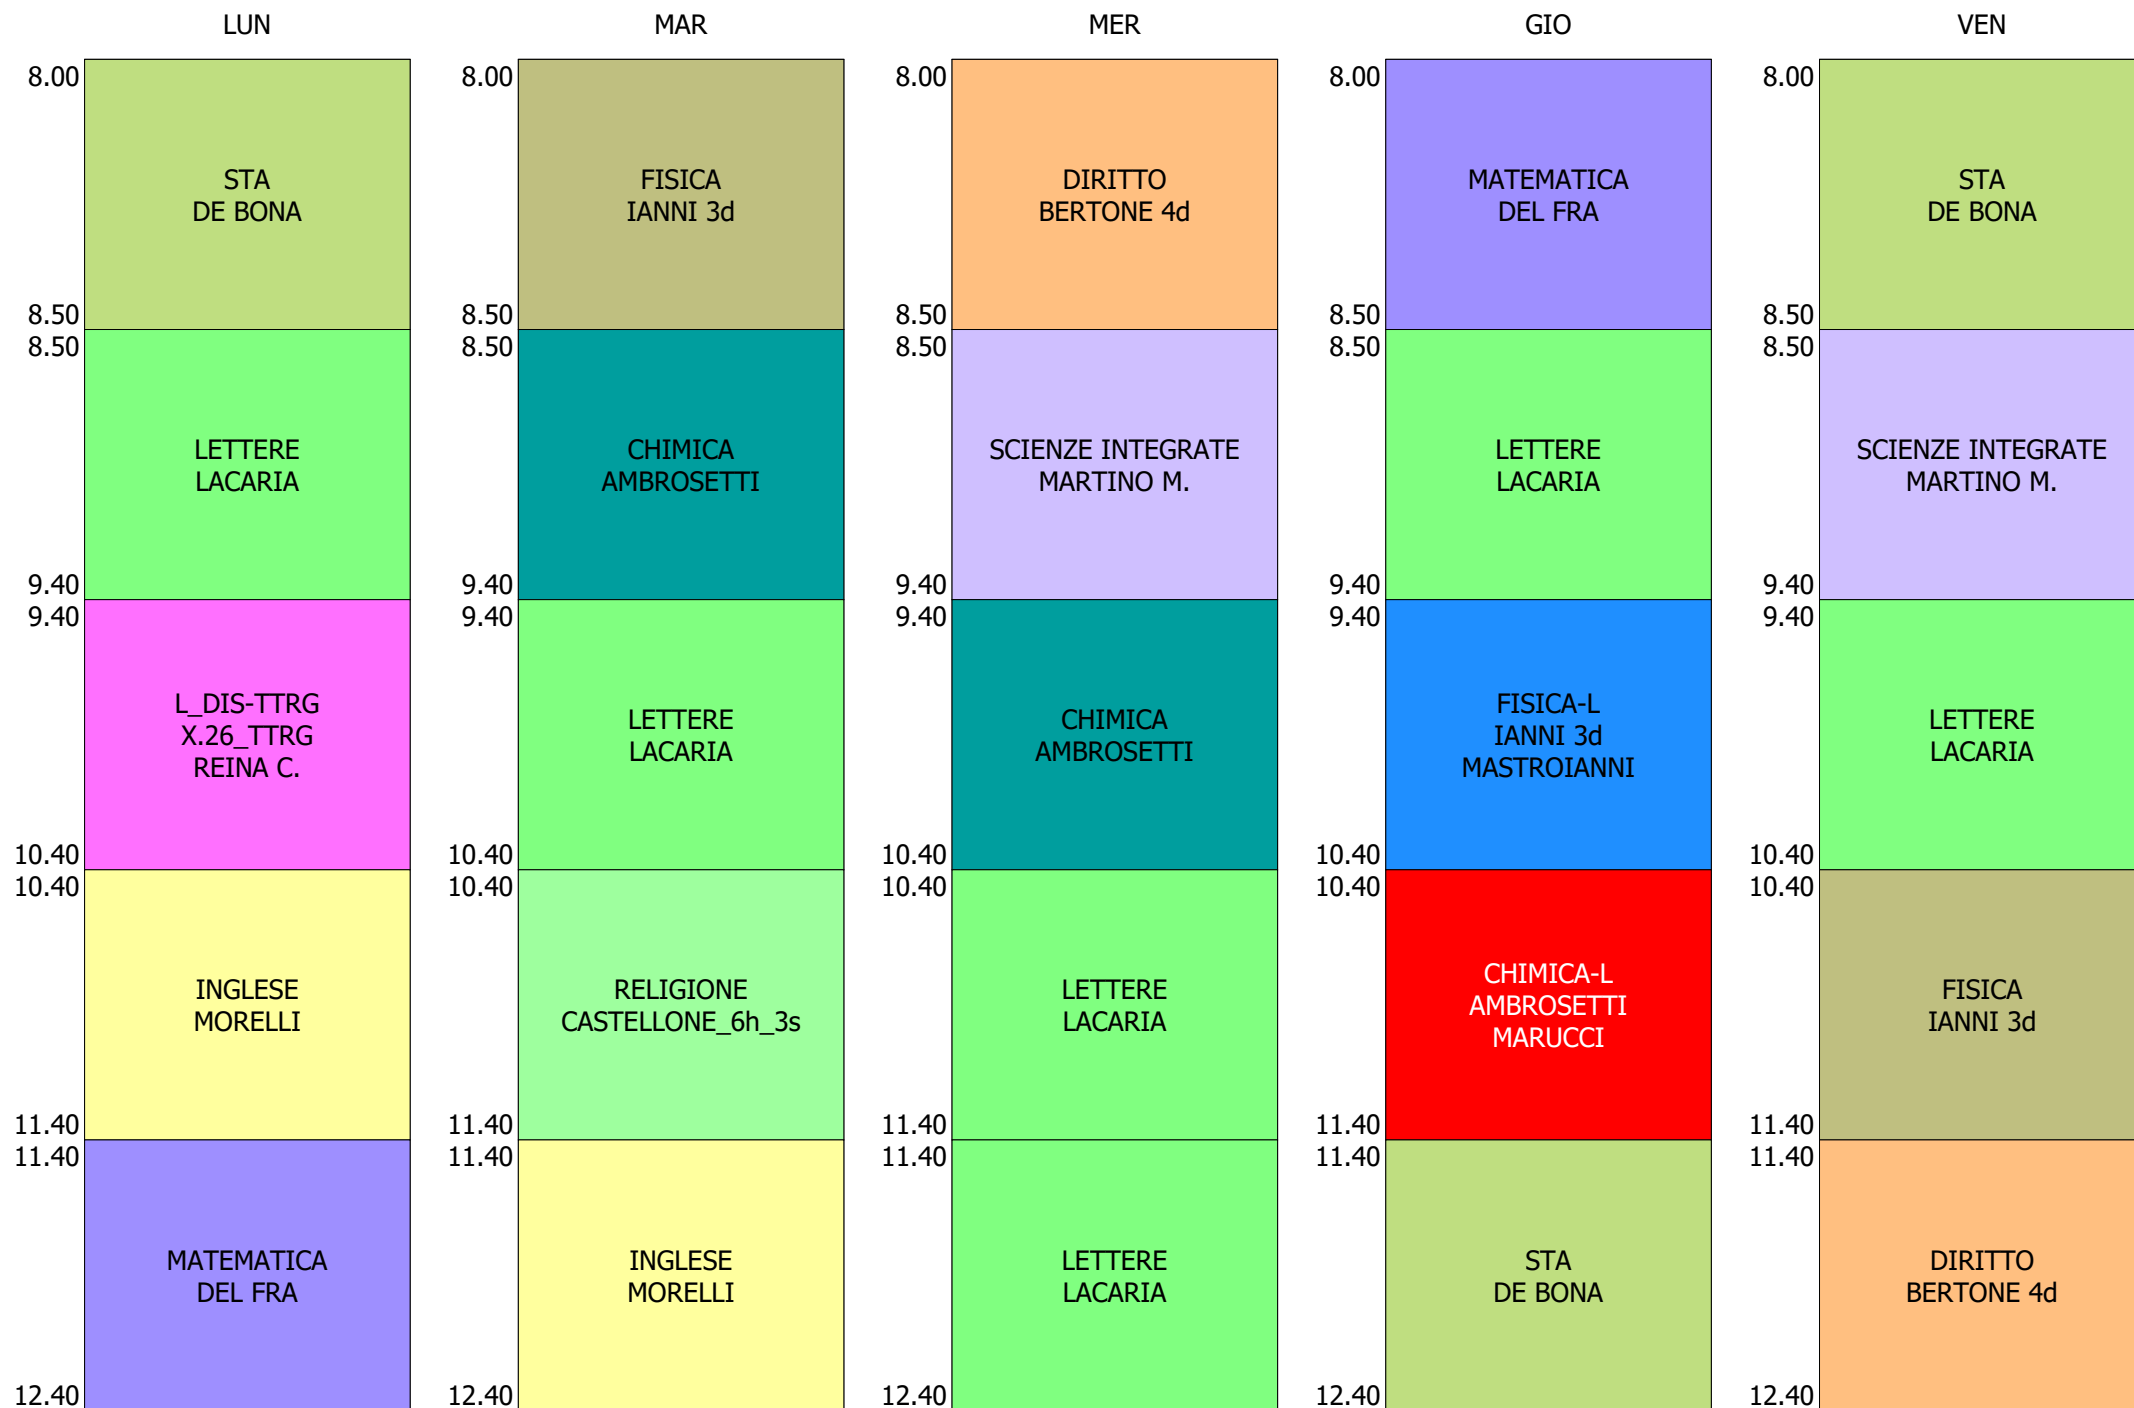

ISTITUTO TECNICO INDUSTRIALE STATALE "GALILEO GALILEI" - ROMA
ORARIO CLASSI BIENNIO + TR..LICEO DAL 20 AL 24 SETT.2021

ORARIO CLASSE - 2D (25:00)