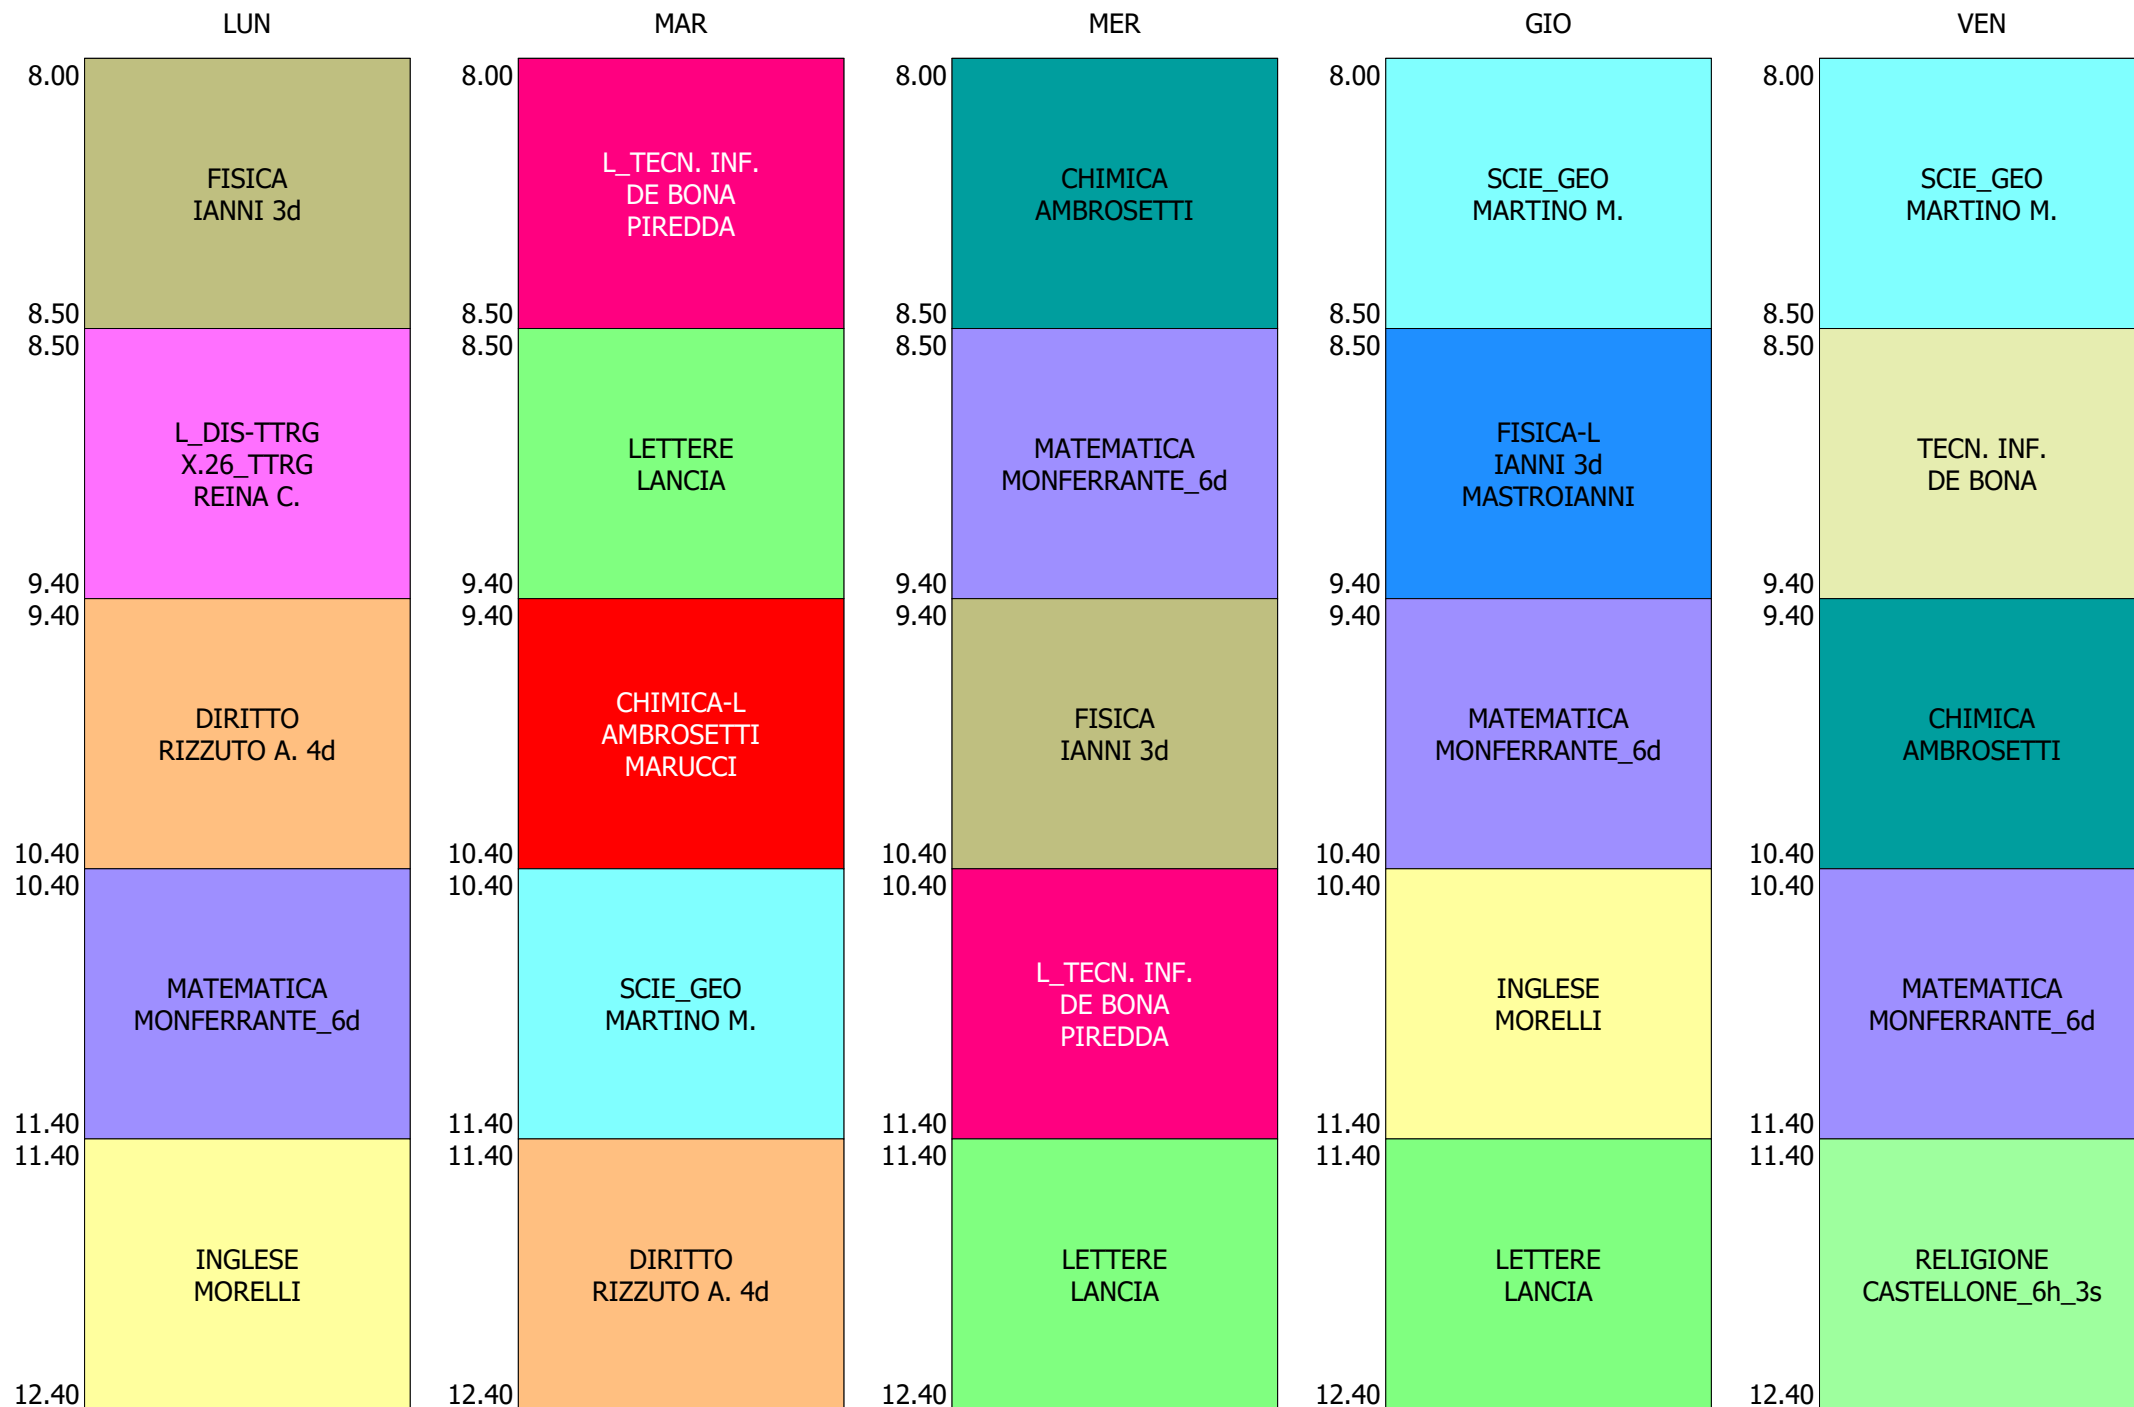

ISTITUTO TECNICO INDUSTRIALE STATALE "GALILEO GALILEI" - ROMA
ORARIO CLASSI BIENNIO + TR..LICEO DAL 20 AL 24 SETT.2021

ORARIO CLASSE - 1D (27:00)