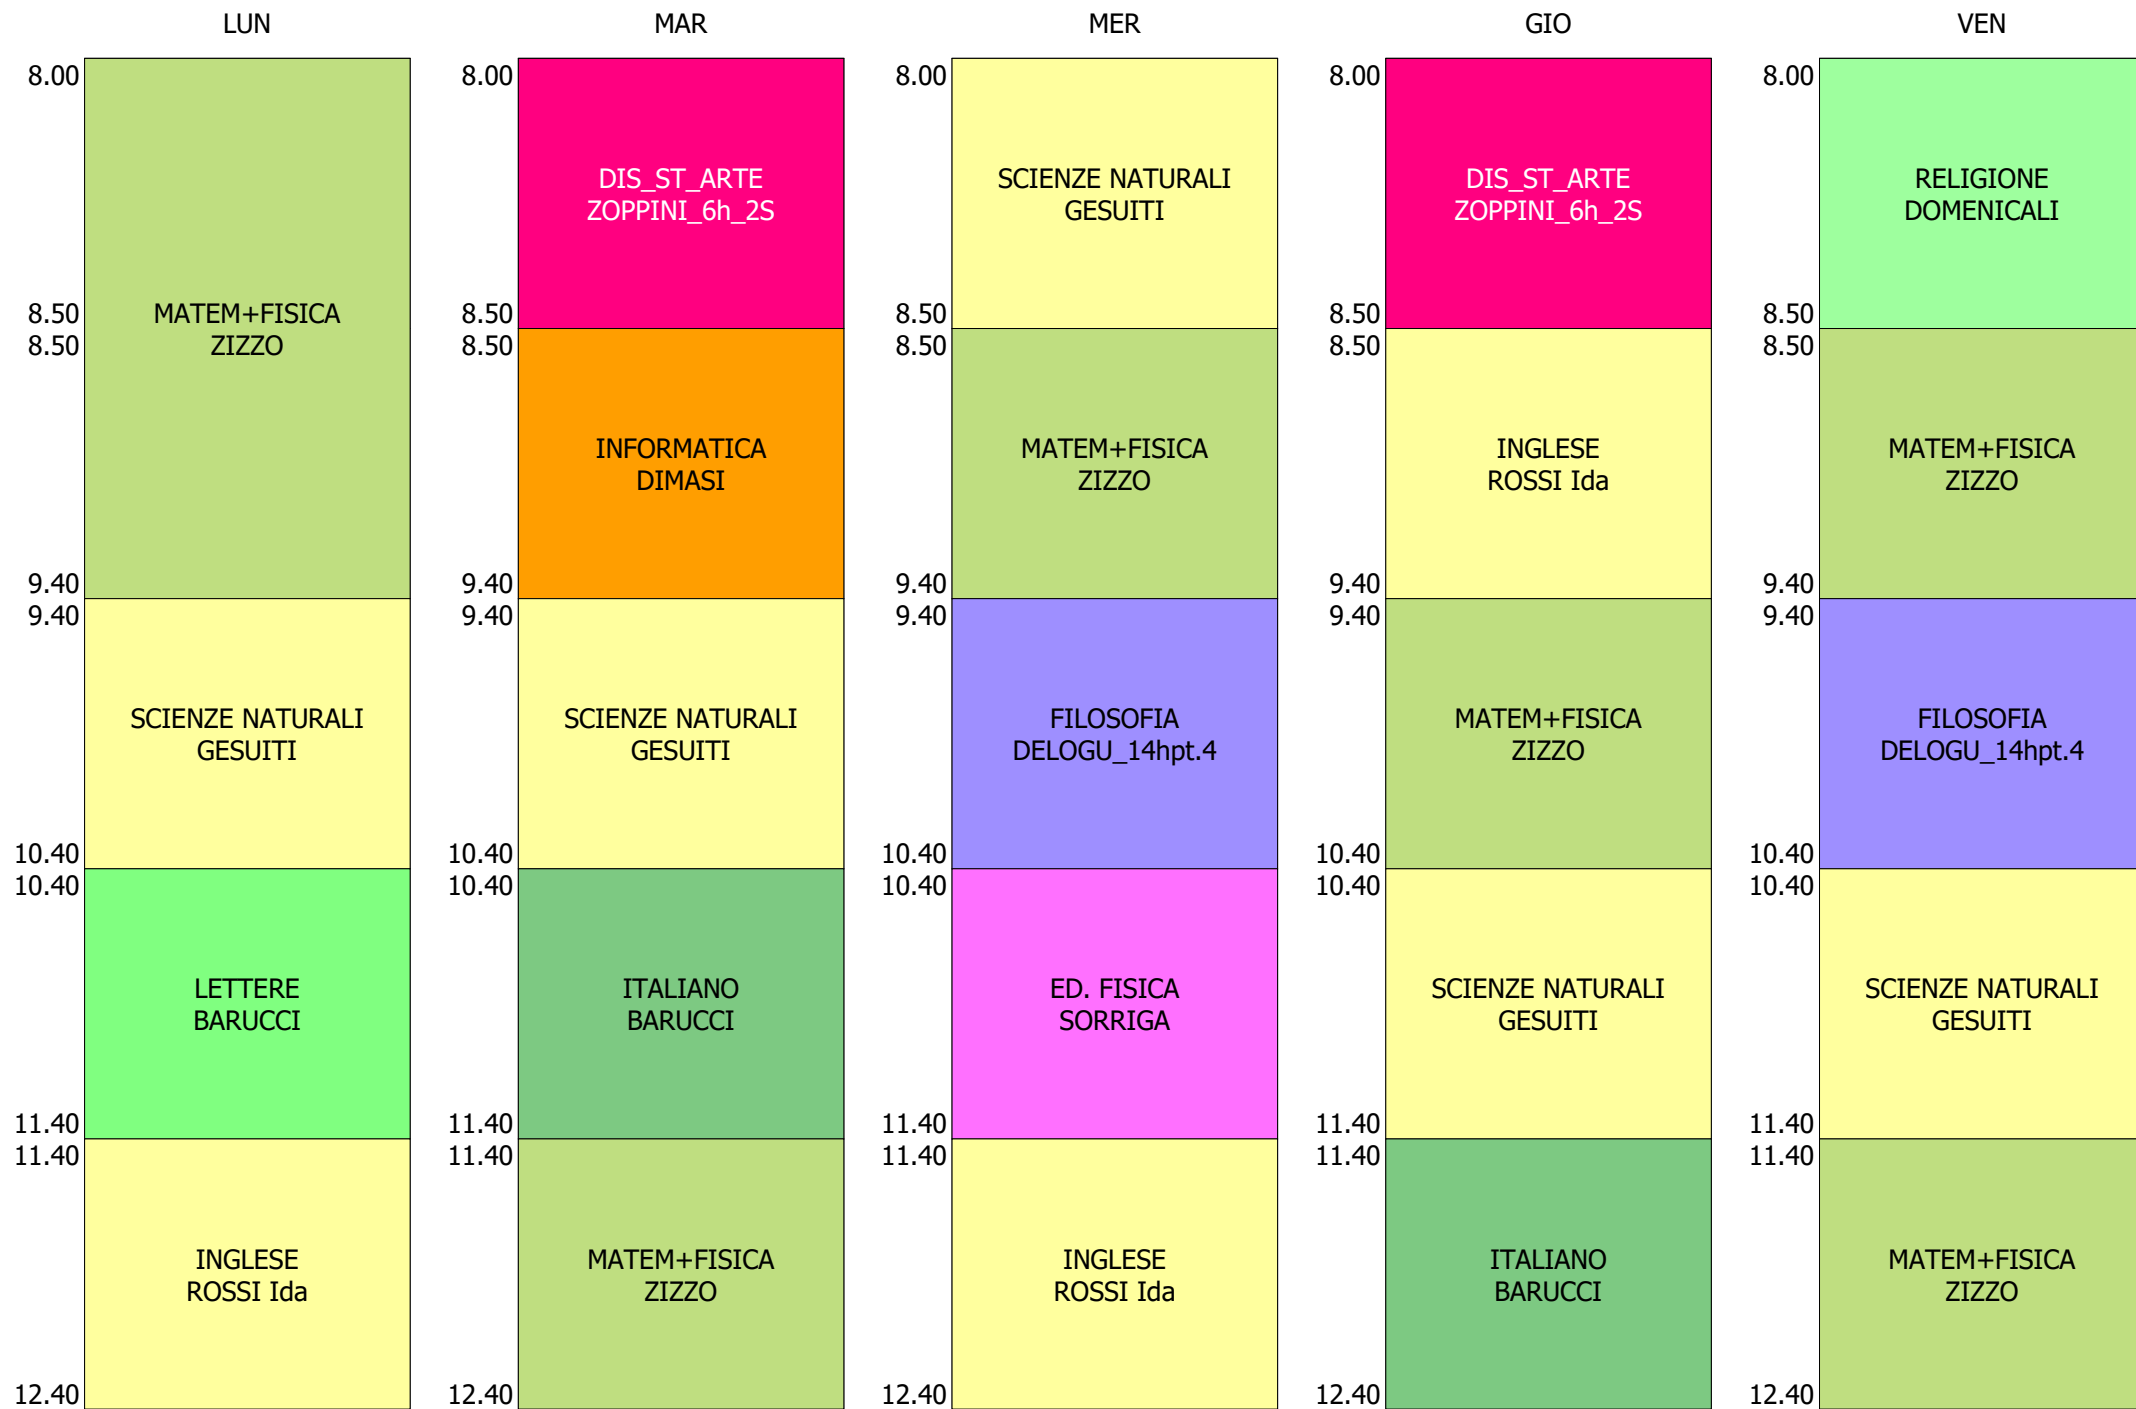

ORARIO CLASSE - 4T (25:00)

ISTITUTO TECNICO INDUSTRIALE STATALE "GALILEO GALILEI" - ROMA  
 ORARIO CLASSI BIENNIO + TR..LICEO DAL 20 AL 24 SETT.2021

ORARIO CLASSE - 5L (27:00)

ISTITUTO TECNICO INDUSTRIALE STATALE "GALILEO GALILEI" - ROMA  
 ORARIO CLASSI BIENNIO + TR..LICEO DAL 20 AL 24 SETT.2021

ORARIO CLASSE - 5P (25:00)

ISTITUTO TECNICO INDUSTRIALE STATALE "GALILEO GALILEI" - ROMA  
 ORARIO CLASSI BIENNIO + TR..LICEO DAL 20 AL 24 SETT.2021

ORARIO CLASSE - 5T (27:00)