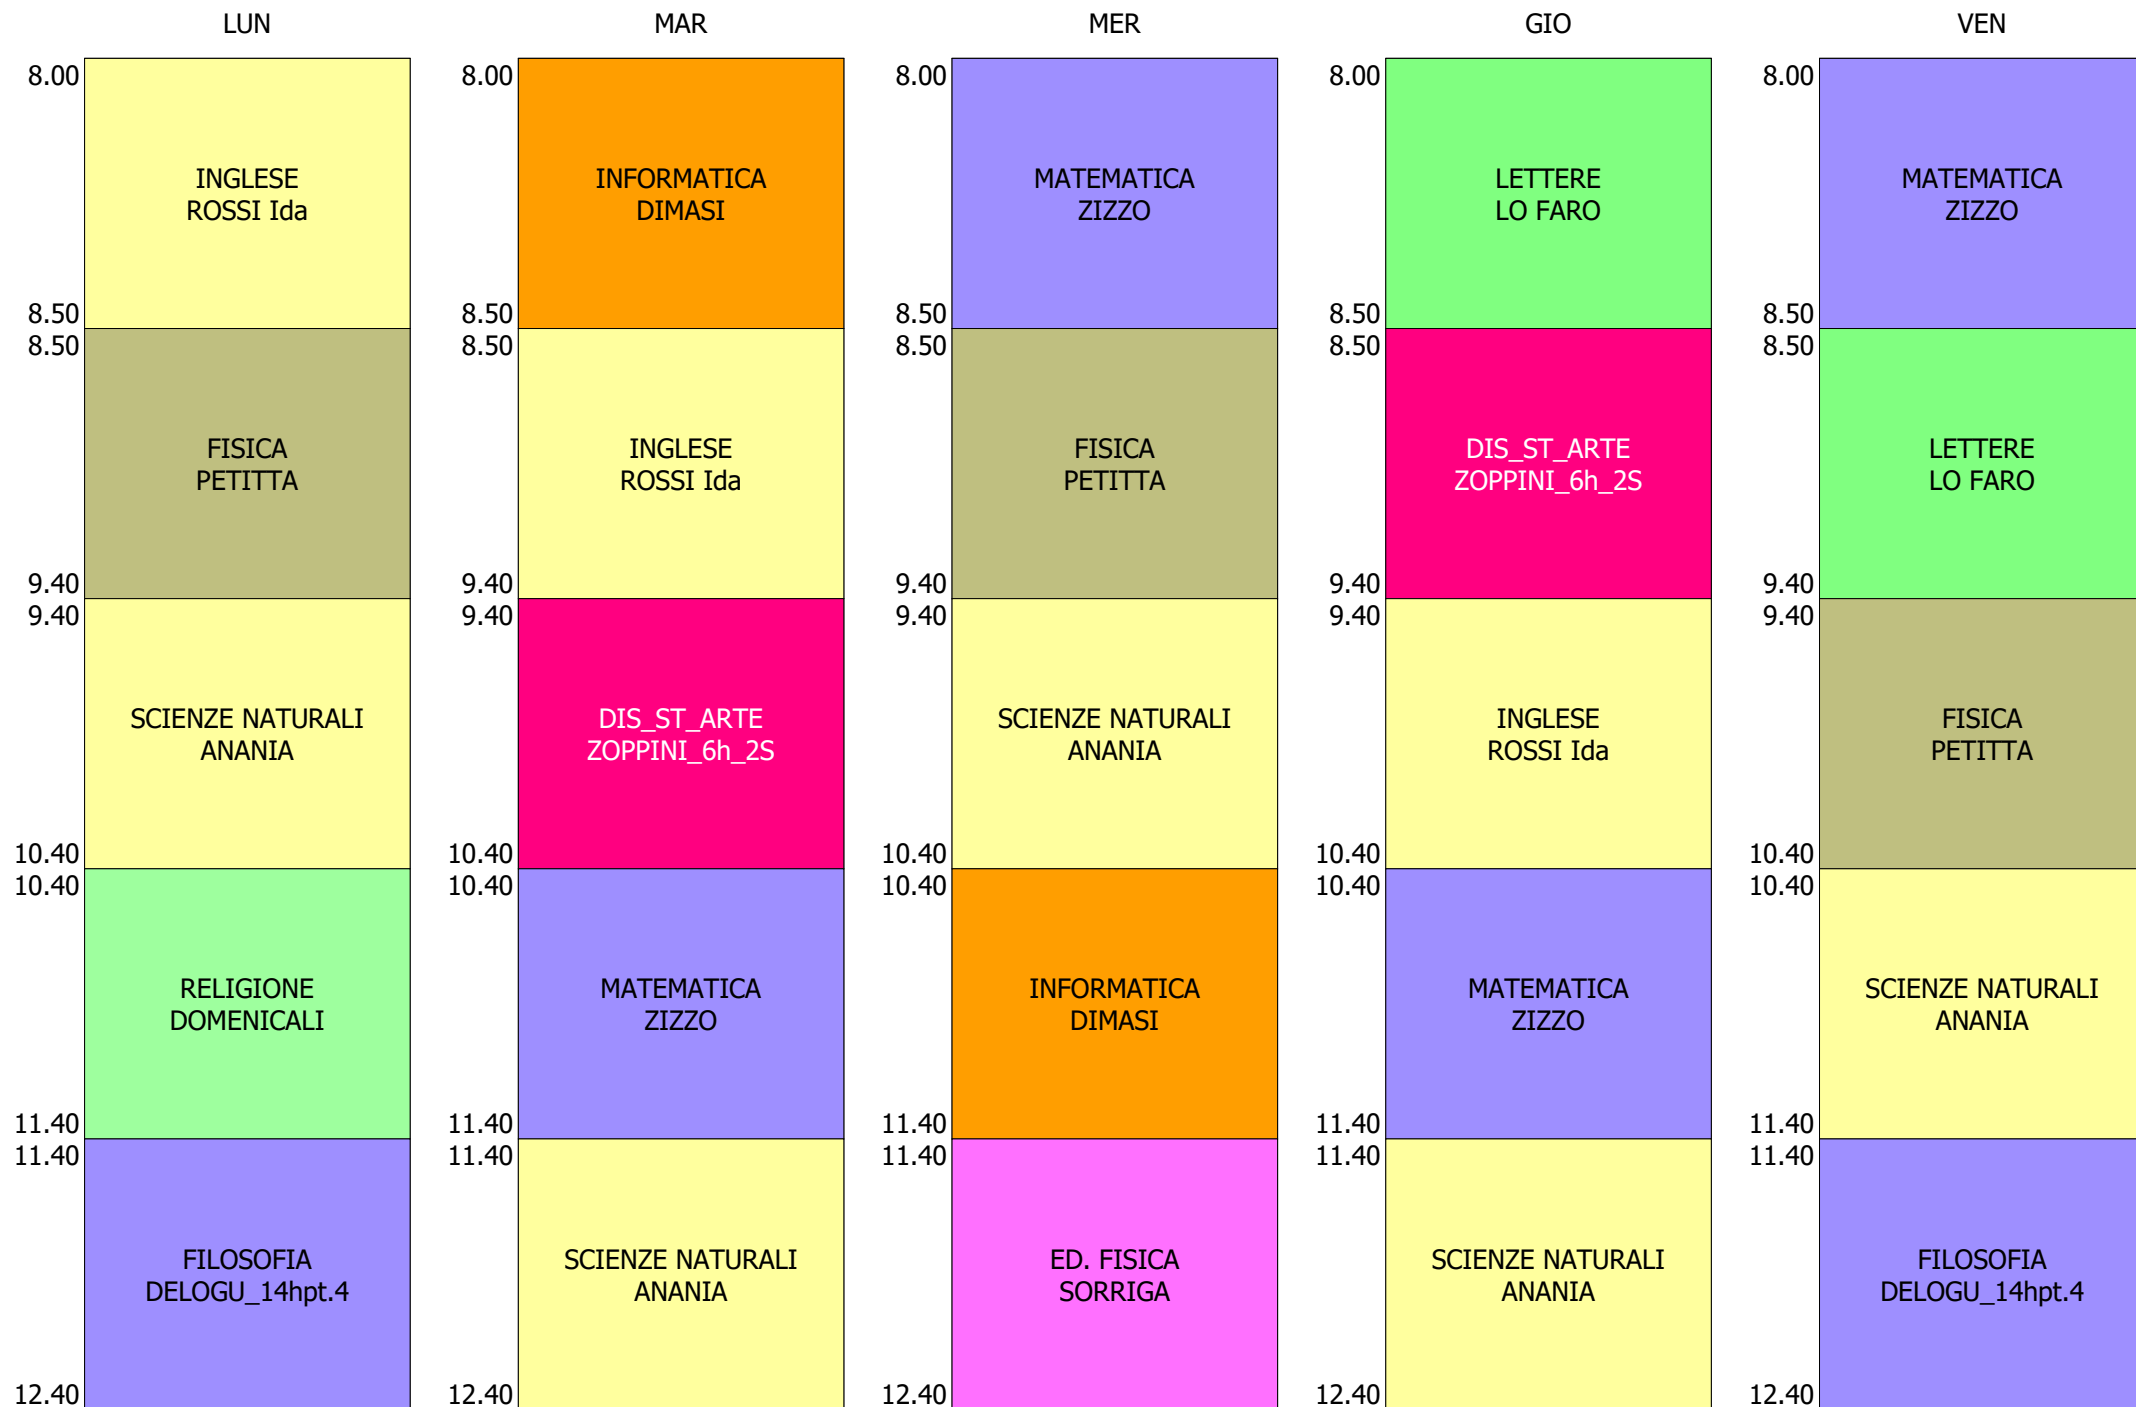

ORARIO CLASSE - 2T (25:00)

ISTITUTO TECNICO INDUSTRIALE STATALE "GALILEO GALILEI" - ROMA  
 ORARIO CLASSI BIENNIO + TR..LICEO DAL 20 AL 24 SETT.2021

ORARIO CLASSE - 2V (27:00)

ISTITUTO TECNICO INDUSTRIALE STATALE "GALILEO GALILEI" - ROMA  
 ORARIO CLASSI BIENNIO + TR..LICEO DAL 20 AL 24 SETT.2021

ORARIO CLASSE - 3L (26:00)

ISTITUTO TECNICO INDUSTRIALE STATALE "GALILEO GALILEI" - ROMA  
 ORARIO CLASSI BIENNIO + TR..LICEO DAL 20 AL 24 SETT.2021

ORARIO CLASSE - 3T (25:00)

ISTITUTO TECNICO INDUSTRIALE STATALE "GALILEO GALILEI" - ROMA  
 ORARIO CLASSI BIENNIO + TR..LICEO DAL 20 AL 24 SETT.2021

ORARIO CLASSE - 4L (28:00)

ISTITUTO TECNICO INDUSTRIALE STATALE "GALILEO GALILEI" - ROMA  
 ORARIO CLASSI BIENNIO + TR..LICEO DAL 20 AL 24 SETT.2021

ORARIO CLASSE - 4P (25:00)

ISTITUTO TECNICO INDUSTRIALE STATALE "GALILEO GALILEI" - ROMA  
 ORARIO CLASSI BIENNIO + TR..LICEO DAL 20 AL 24 SETT.2021