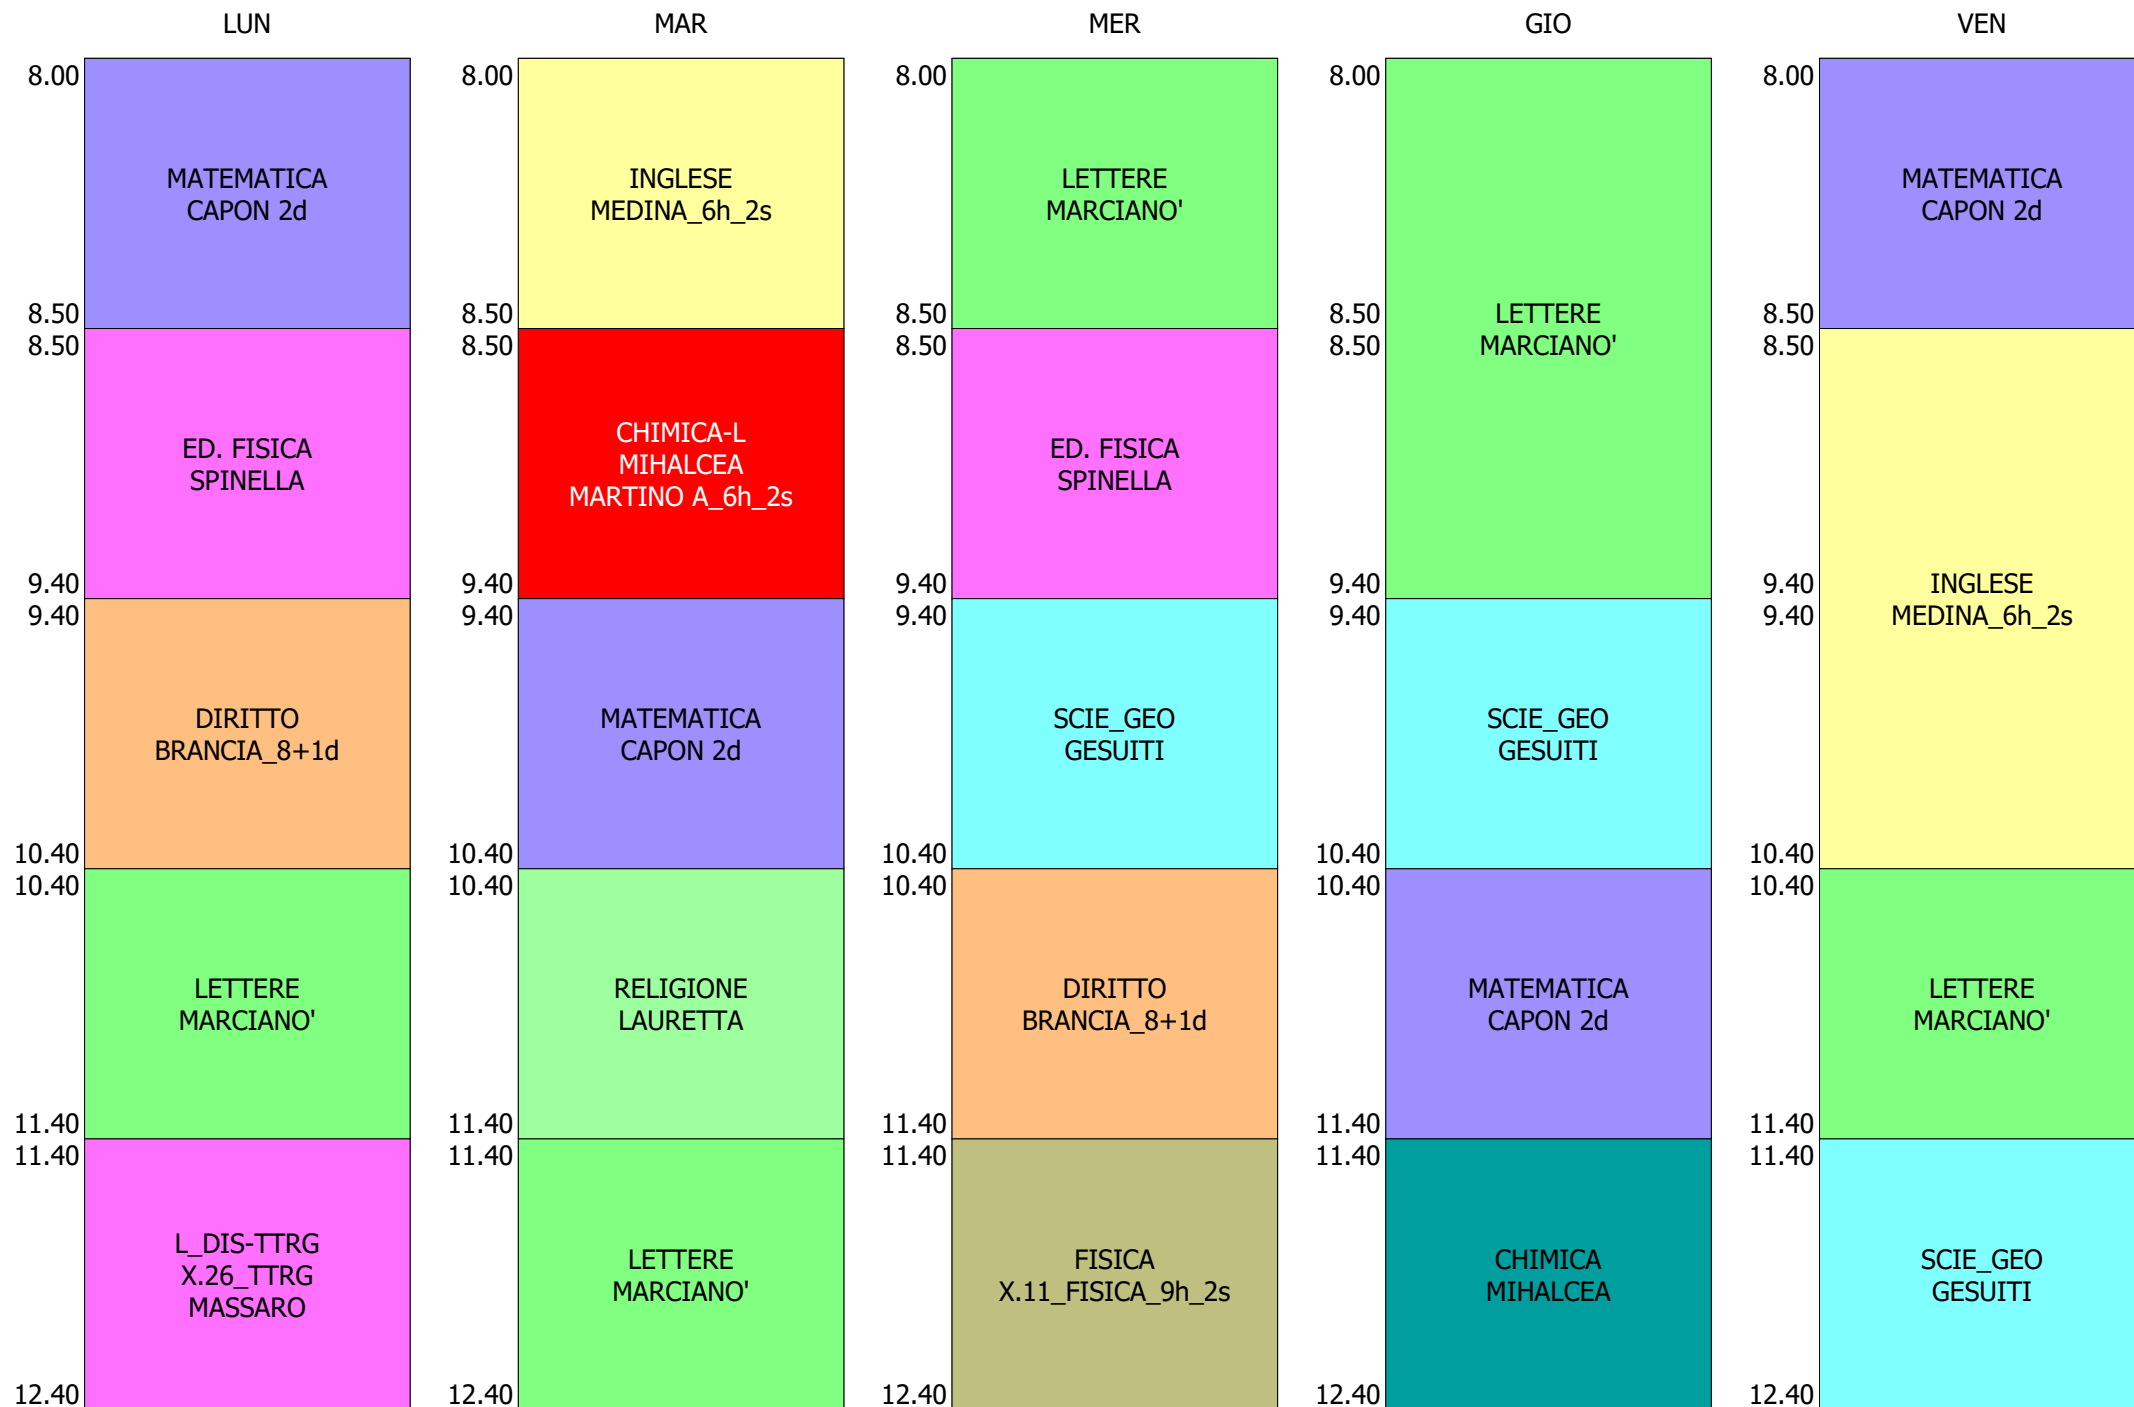

ISTITUTO TECNICO INDUSTRIALE STATALE "GALILEO GALILEI" - ROMA
ORARIO CLASSI BIENNIO + TR..LICEO DAL 20 AL 24 SETT.2021

ORARIO CLASSE - 1N (29:00)