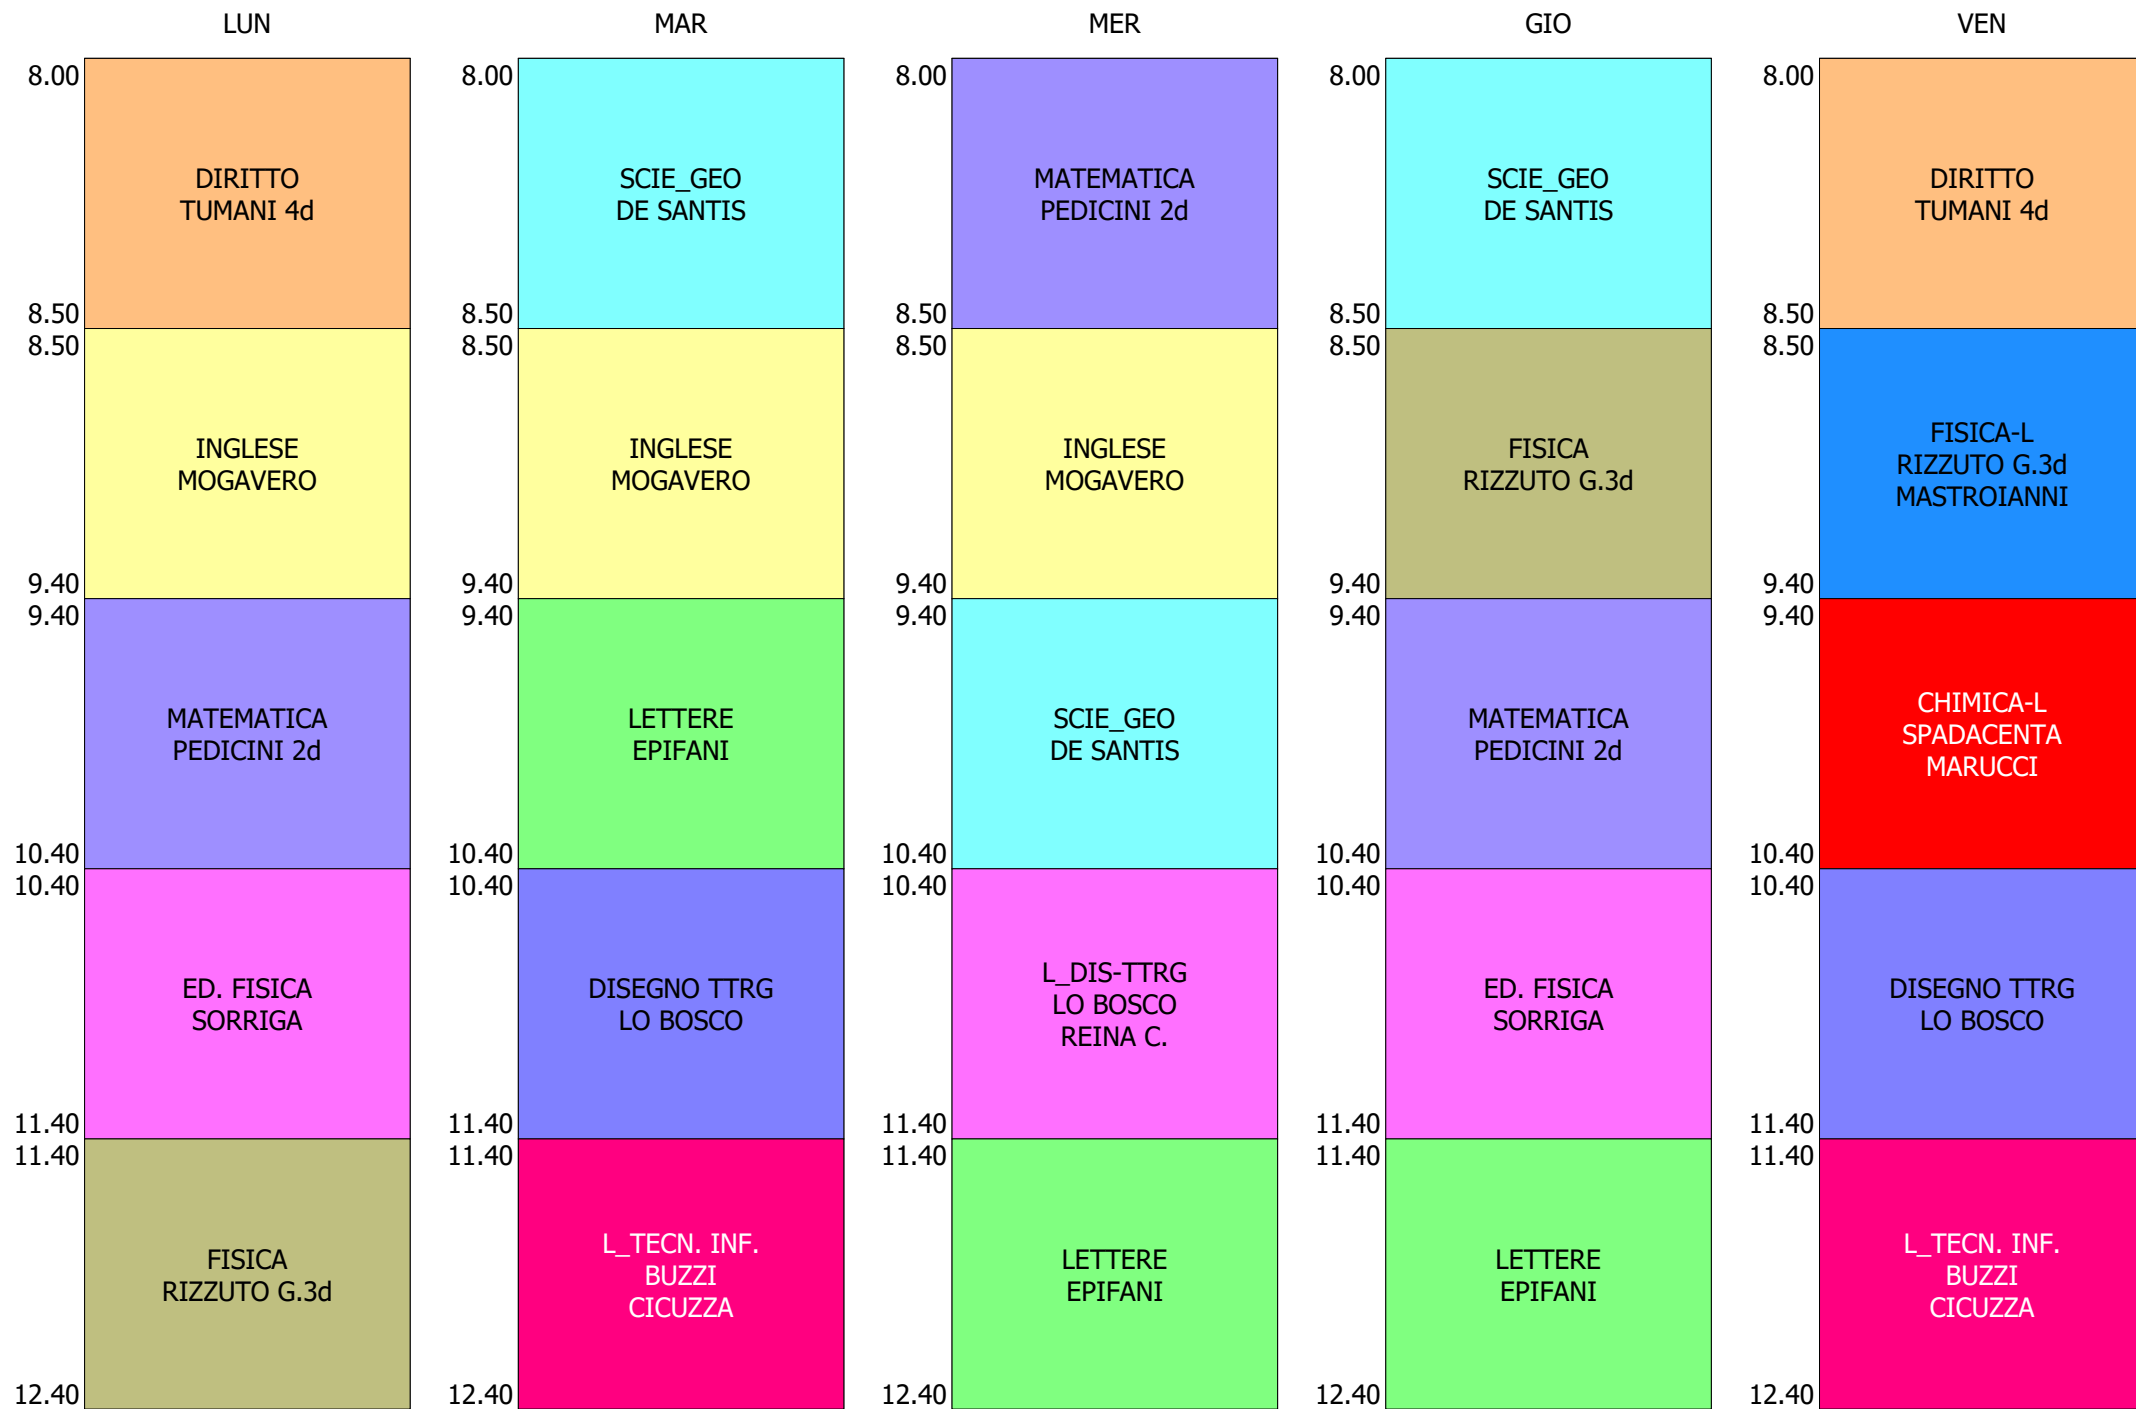

ISTITUTO TECNICO INDUSTRIALE STATALE "GALILEO GALILEI" - ROMA  
 ORARIO CLASSI BIENNIO + TR..LICEO DAL 20 AL 24 SETT.2021

ORARIO CLASSE - 1A (26:00)

ISTITUTO TECNICO INDUSTRIALE STATALE "GALILEO GALILEI" - ROMA  
 ORARIO CLASSI BIENNIO + TR..LICEO DAL 20 AL 24 SETT.2021