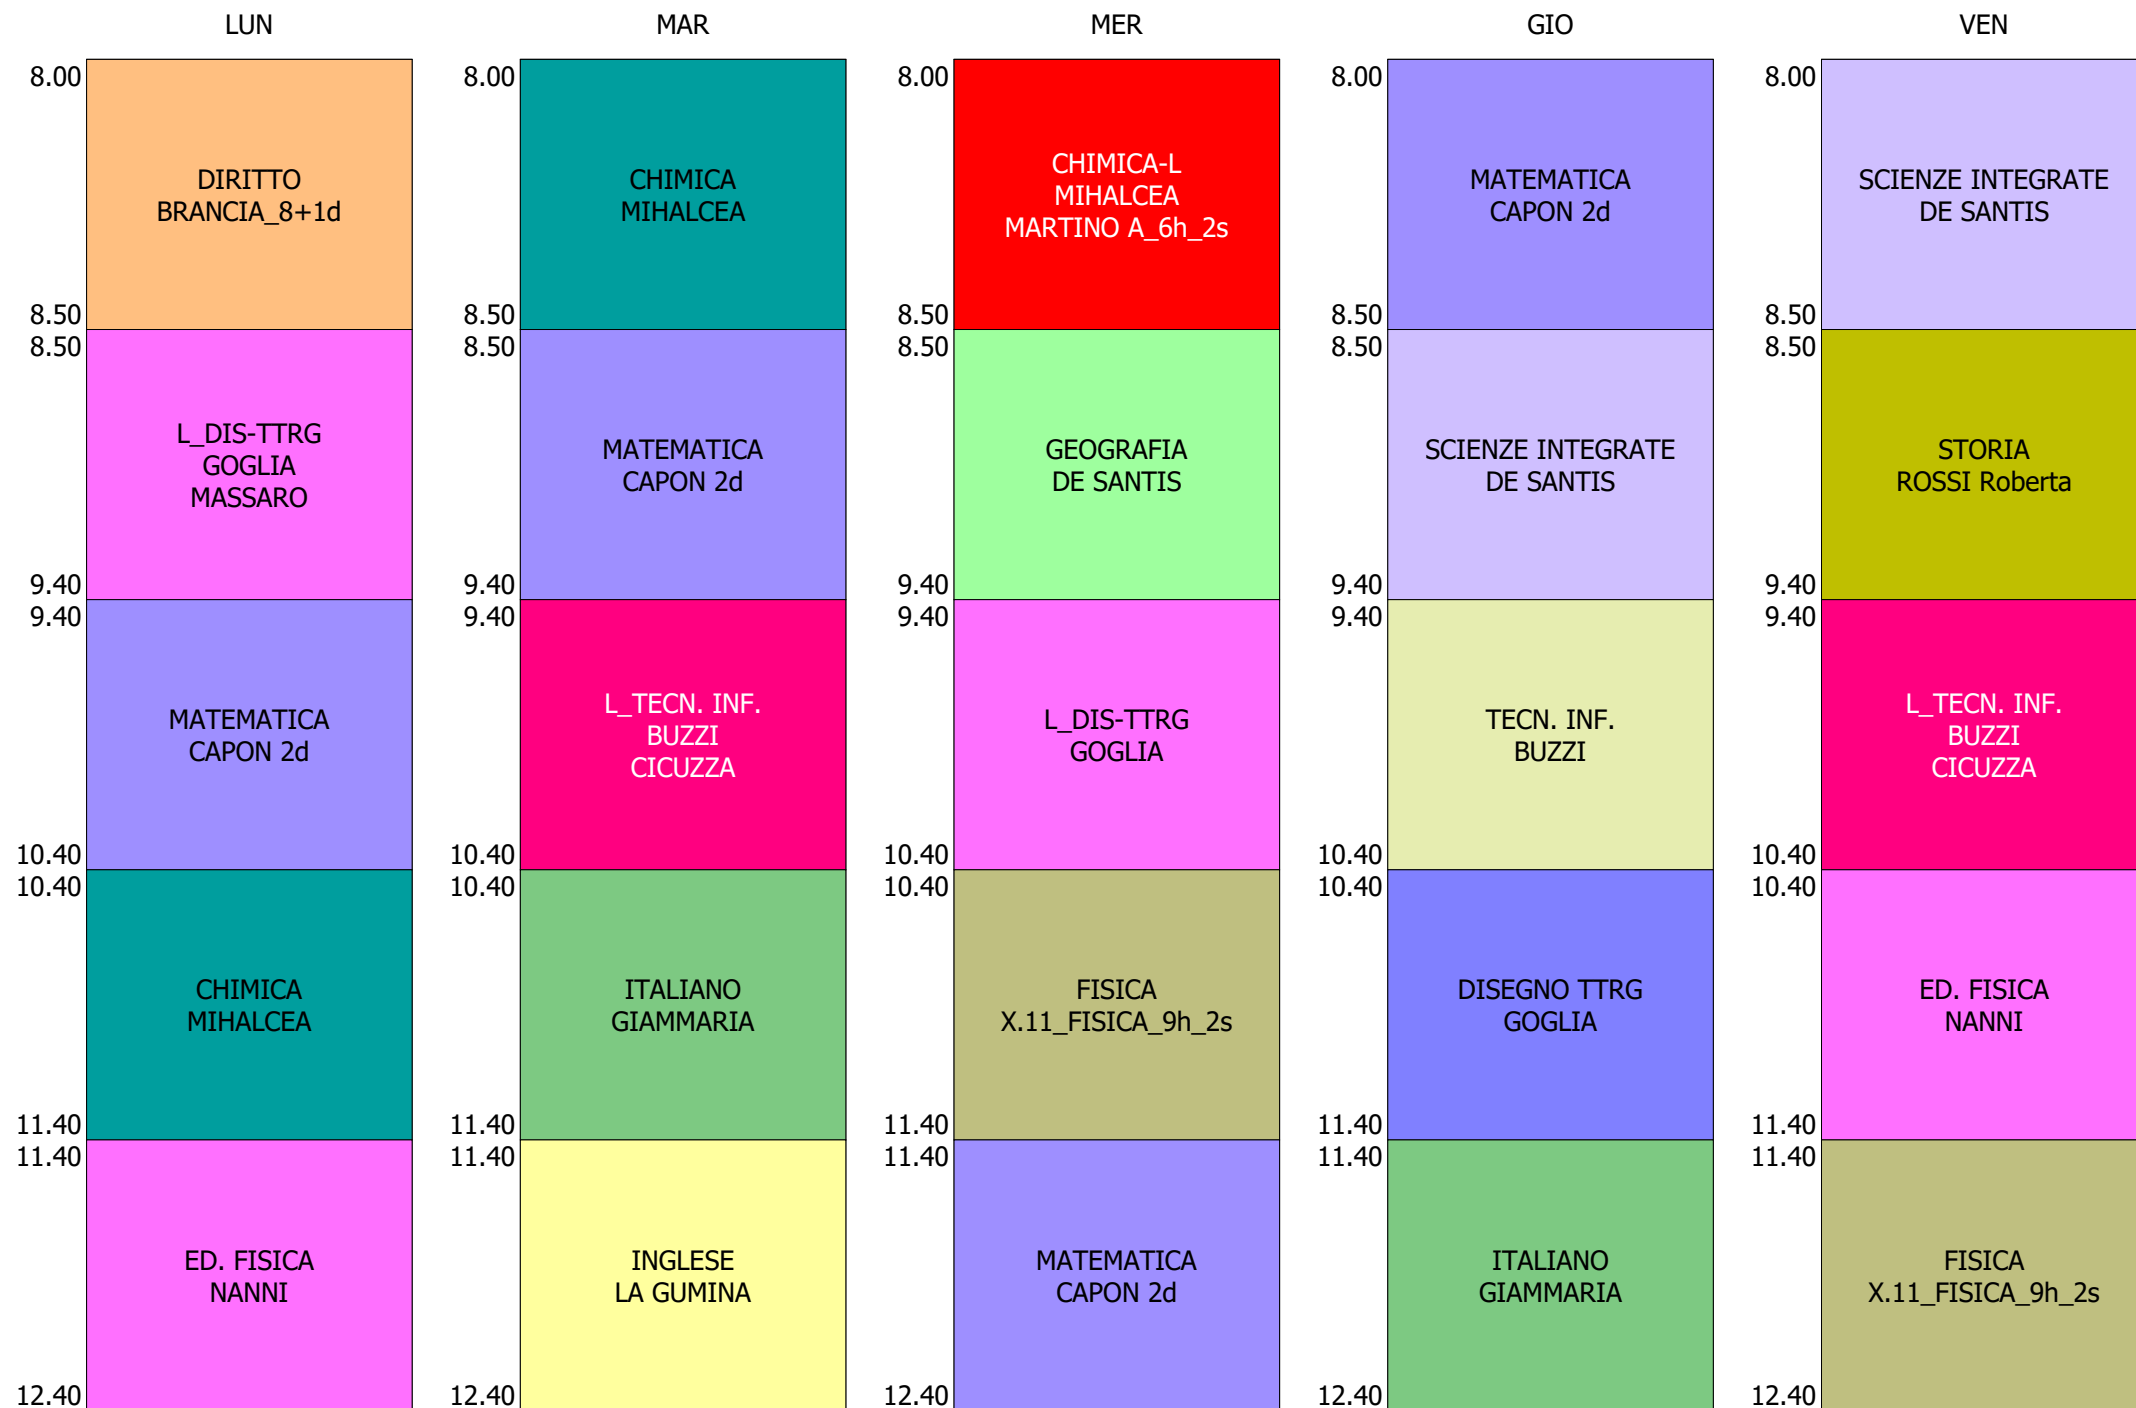

ORARIO CLASSE - 1D (27:00)

ISTITUTO TECNICO INDUSTRIALE STATALE "GALILEO GALILEI" - ROMA  
 ORARIO CLASSI BIENNIO + TR..LICEO DAL 20 AL 24 SETT.2021

ORARIO CLASSE - 1E (25:00)

ISTITUTO TECNICO INDUSTRIALE STATALE "GALILEO GALILEI" - ROMA  
 ORARIO CLASSI BIENNIO + TR..LICEO DAL 20 AL 24 SETT.2021

ORARIO CLASSE - 1F (27:00)

ISTITUTO TECNICO INDUSTRIALE STATALE "GALILEO GALILEI" - ROMA  
 ORARIO CLASSI BIENNIO + TR..LICEO DAL 20 AL 24 SETT.2021

ORARIO CLASSE - 1G (25:00)

ISTITUTO TECNICO INDUSTRIALE STATALE "GALILEO GALILEI" - ROMA  
 ORARIO CLASSI BIENNIO + TR..LICEO DAL 20 AL 24 SETT.2021