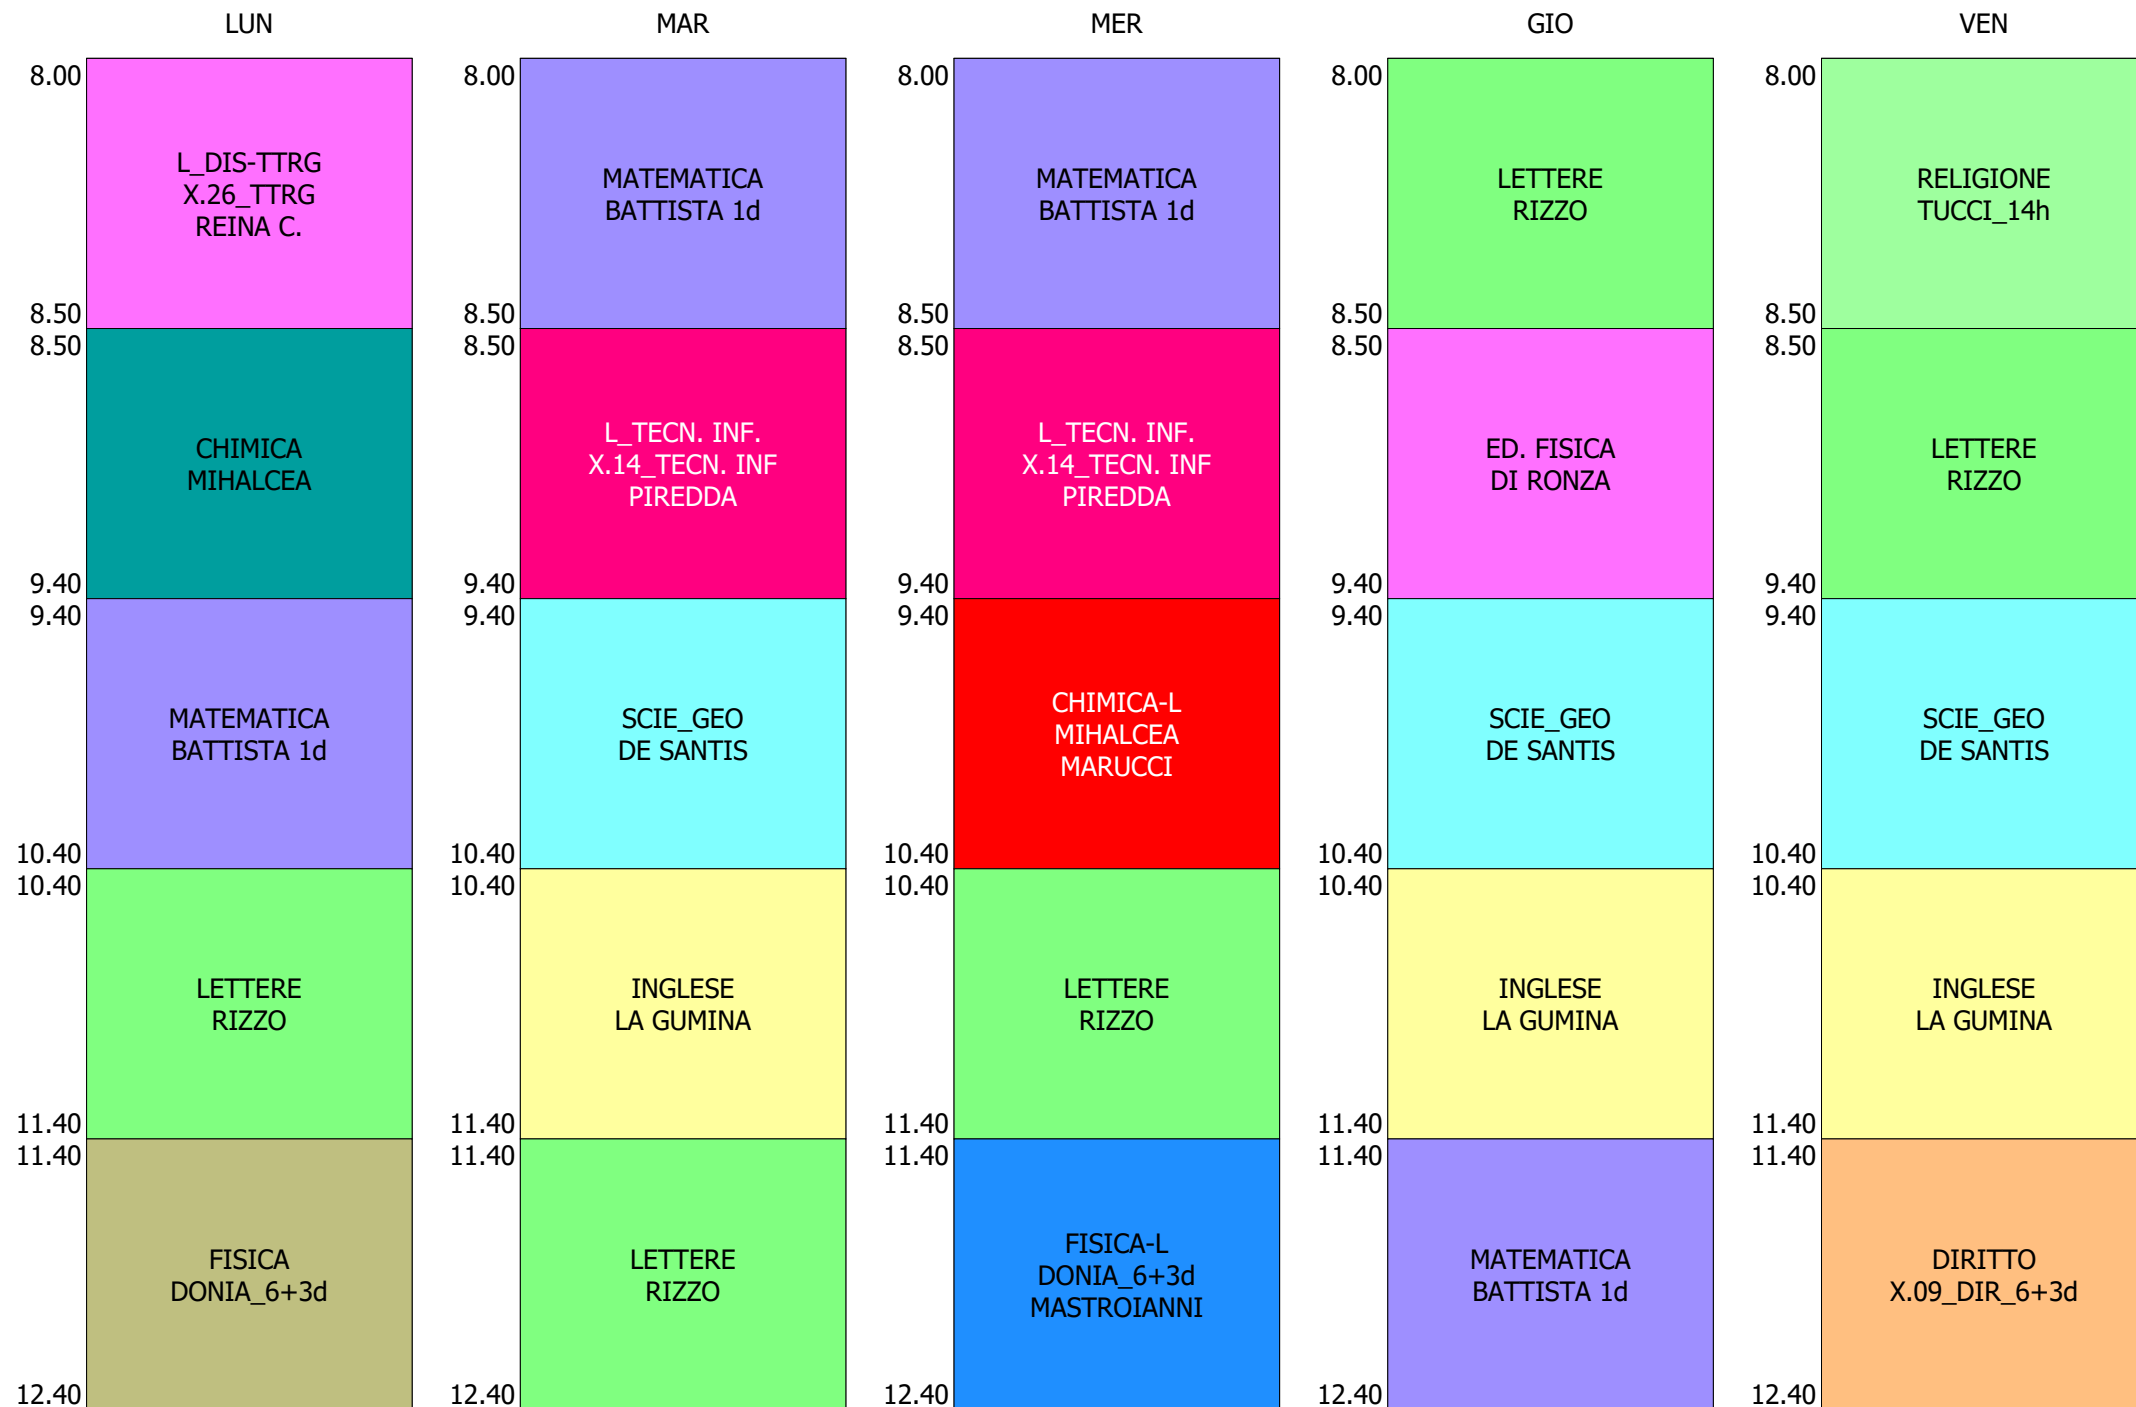

ISTITUTO TECNICO INDUSTRIALE STATALE "GALILEO GALILEI" - ROMA
ORARIO CLASSI BIENNIO + TR..LICEO DAL 20 AL 24 SETT.2021

ORARIO CLASSE - 1V (29:00)