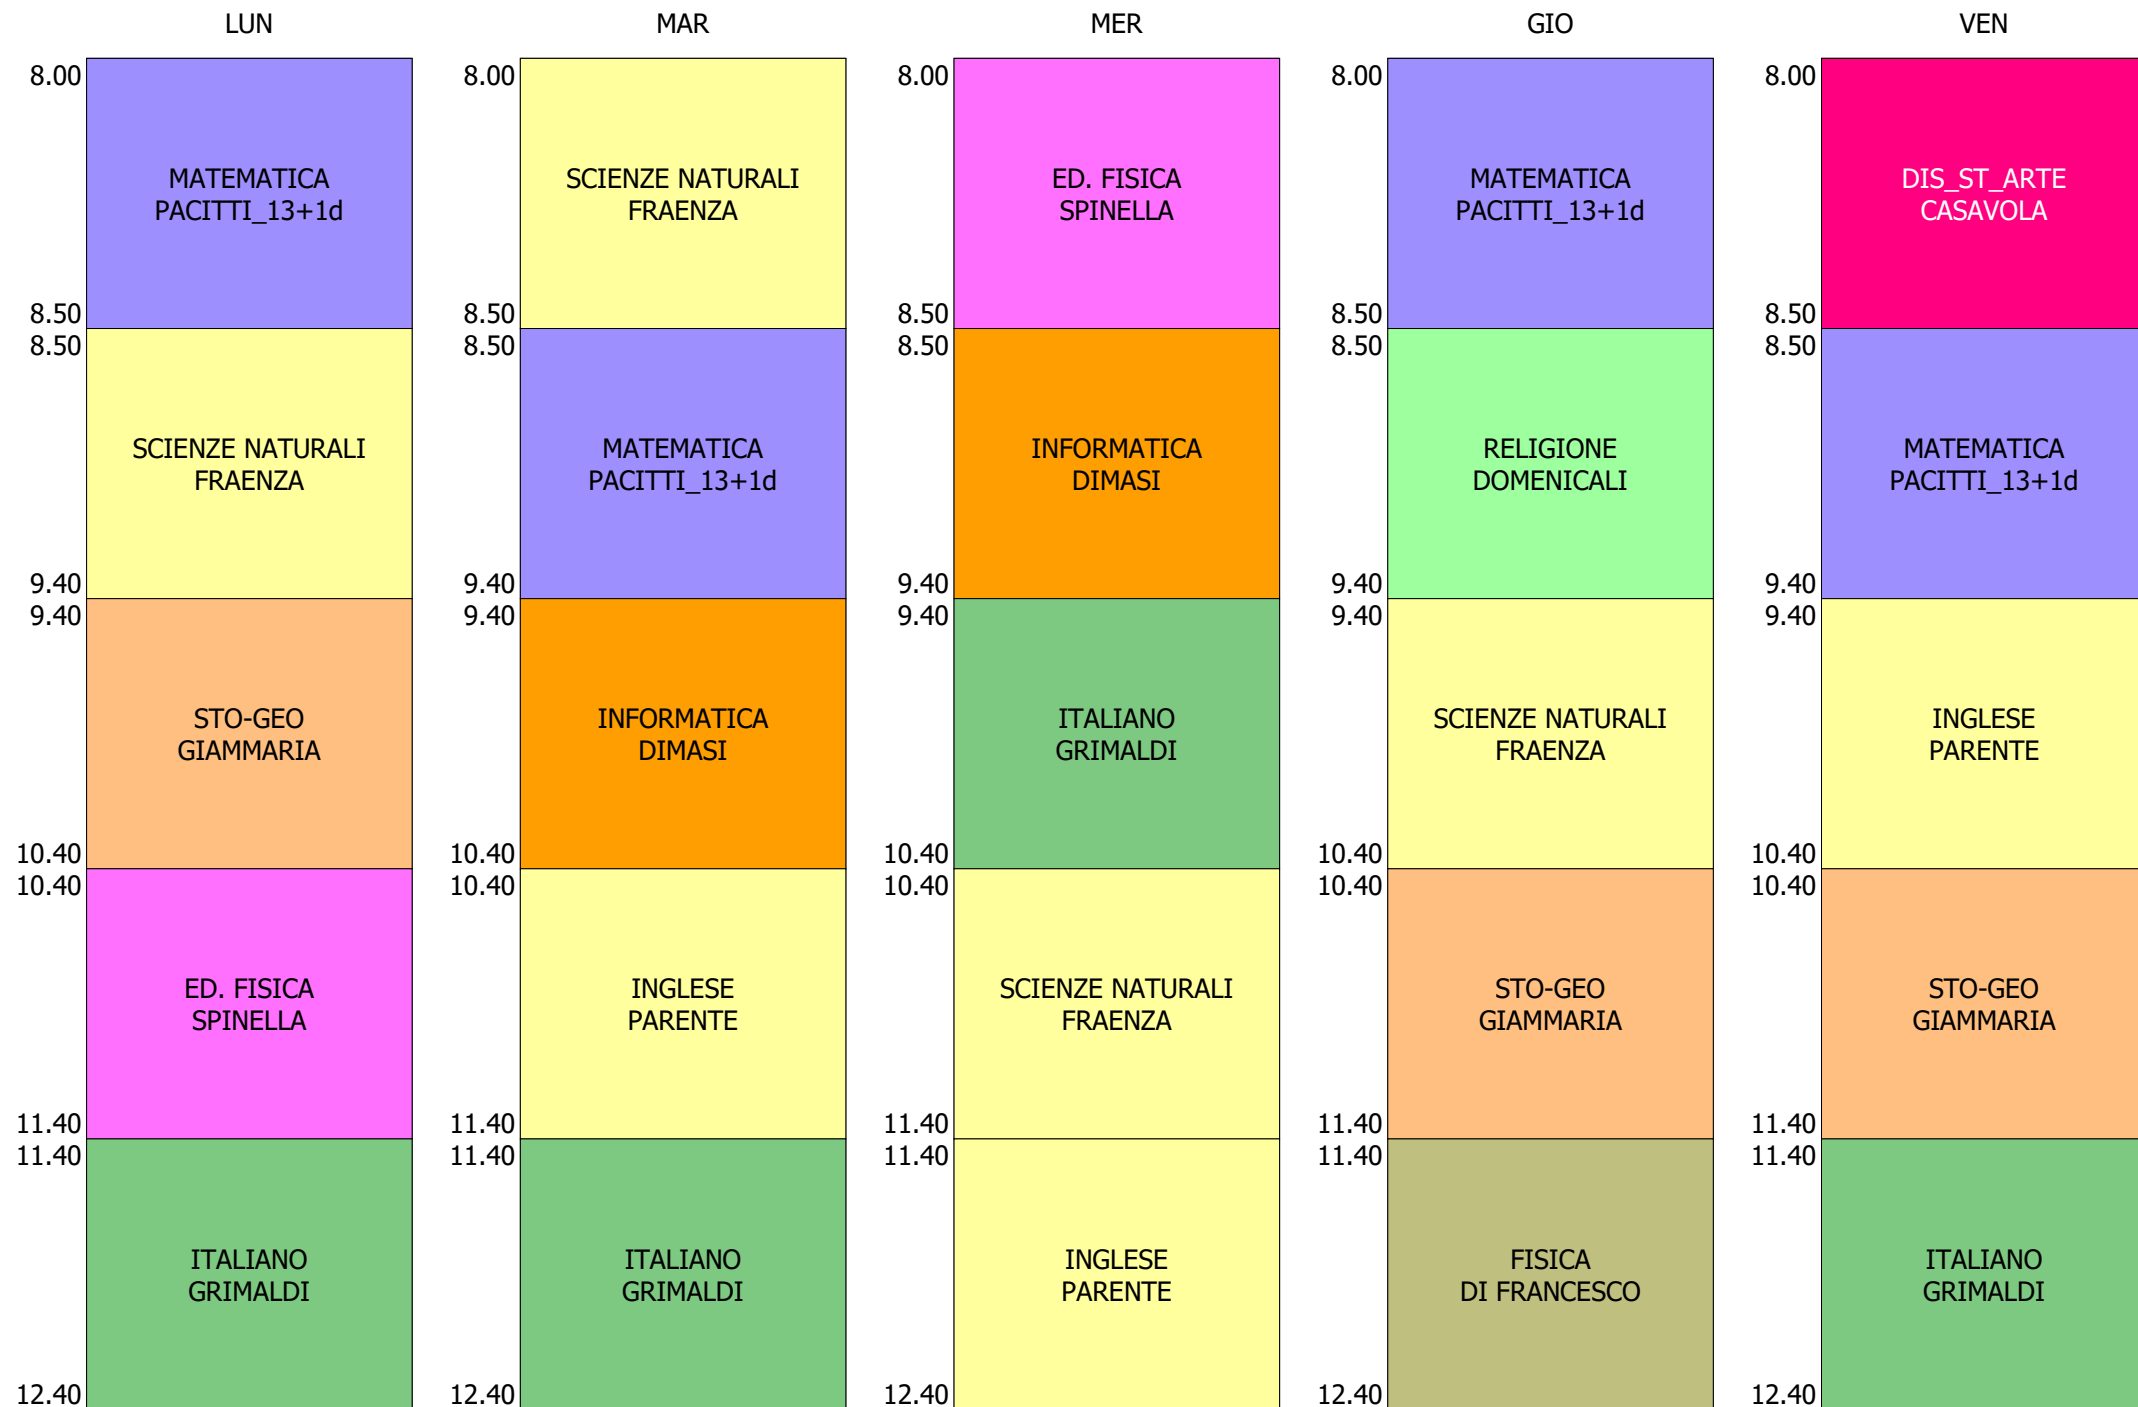

ORARIO CLASSE - 2H (25:00)

ISTITUTO TECNICO INDUSTRIALE STATALE "GALILEO GALILEI" - ROMA  
 ORARIO CLASSI BIENNIO + TR..LICEO DAL 20 AL 24 SETT.2021

ORARIO CLASSE - 2L (25:00)

ISTITUTO TECNICO INDUSTRIALE STATALE "GALILEO GALILEI" - ROMA  
 ORARIO CLASSI BIENNIO + TR..LICEO DAL 20 AL 24 SETT.2021

ORARIO CLASSE - 2M (26:00)

ISTITUTO TECNICO INDUSTRIALE STATALE "GALILEO GALILEI" - ROMA  
 ORARIO CLASSI BIENNIO + TR..LICEO DAL 20 AL 24 SETT.2021

ORARIO CLASSE - 20 (27:00)

ISTITUTO TECNICO INDUSTRIALE STATALE "GALILEO GALILEI" - ROMA  
 ORARIO CLASSI BIENNIO + TR..LICEO DAL 20 AL 24 SETT.2021

ORARIO CLASSE - 2T (25:00)

ISTITUTO TECNICO INDUSTRIALE STATALE "GALILEO GALILEI" - ROMA  
 ORARIO CLASSI BIENNIO + TR..LICEO DAL 20 AL 24 SETT.2021

ORARIO CLASSE - 2V (27:00)

ISTITUTO TECNICO INDUSTRIALE STATALE "GALILEO GALILEI" - ROMA  
 ORARIO CLASSI BIENNIO + TR..LICEO DAL 20 AL 24 SETT.2021