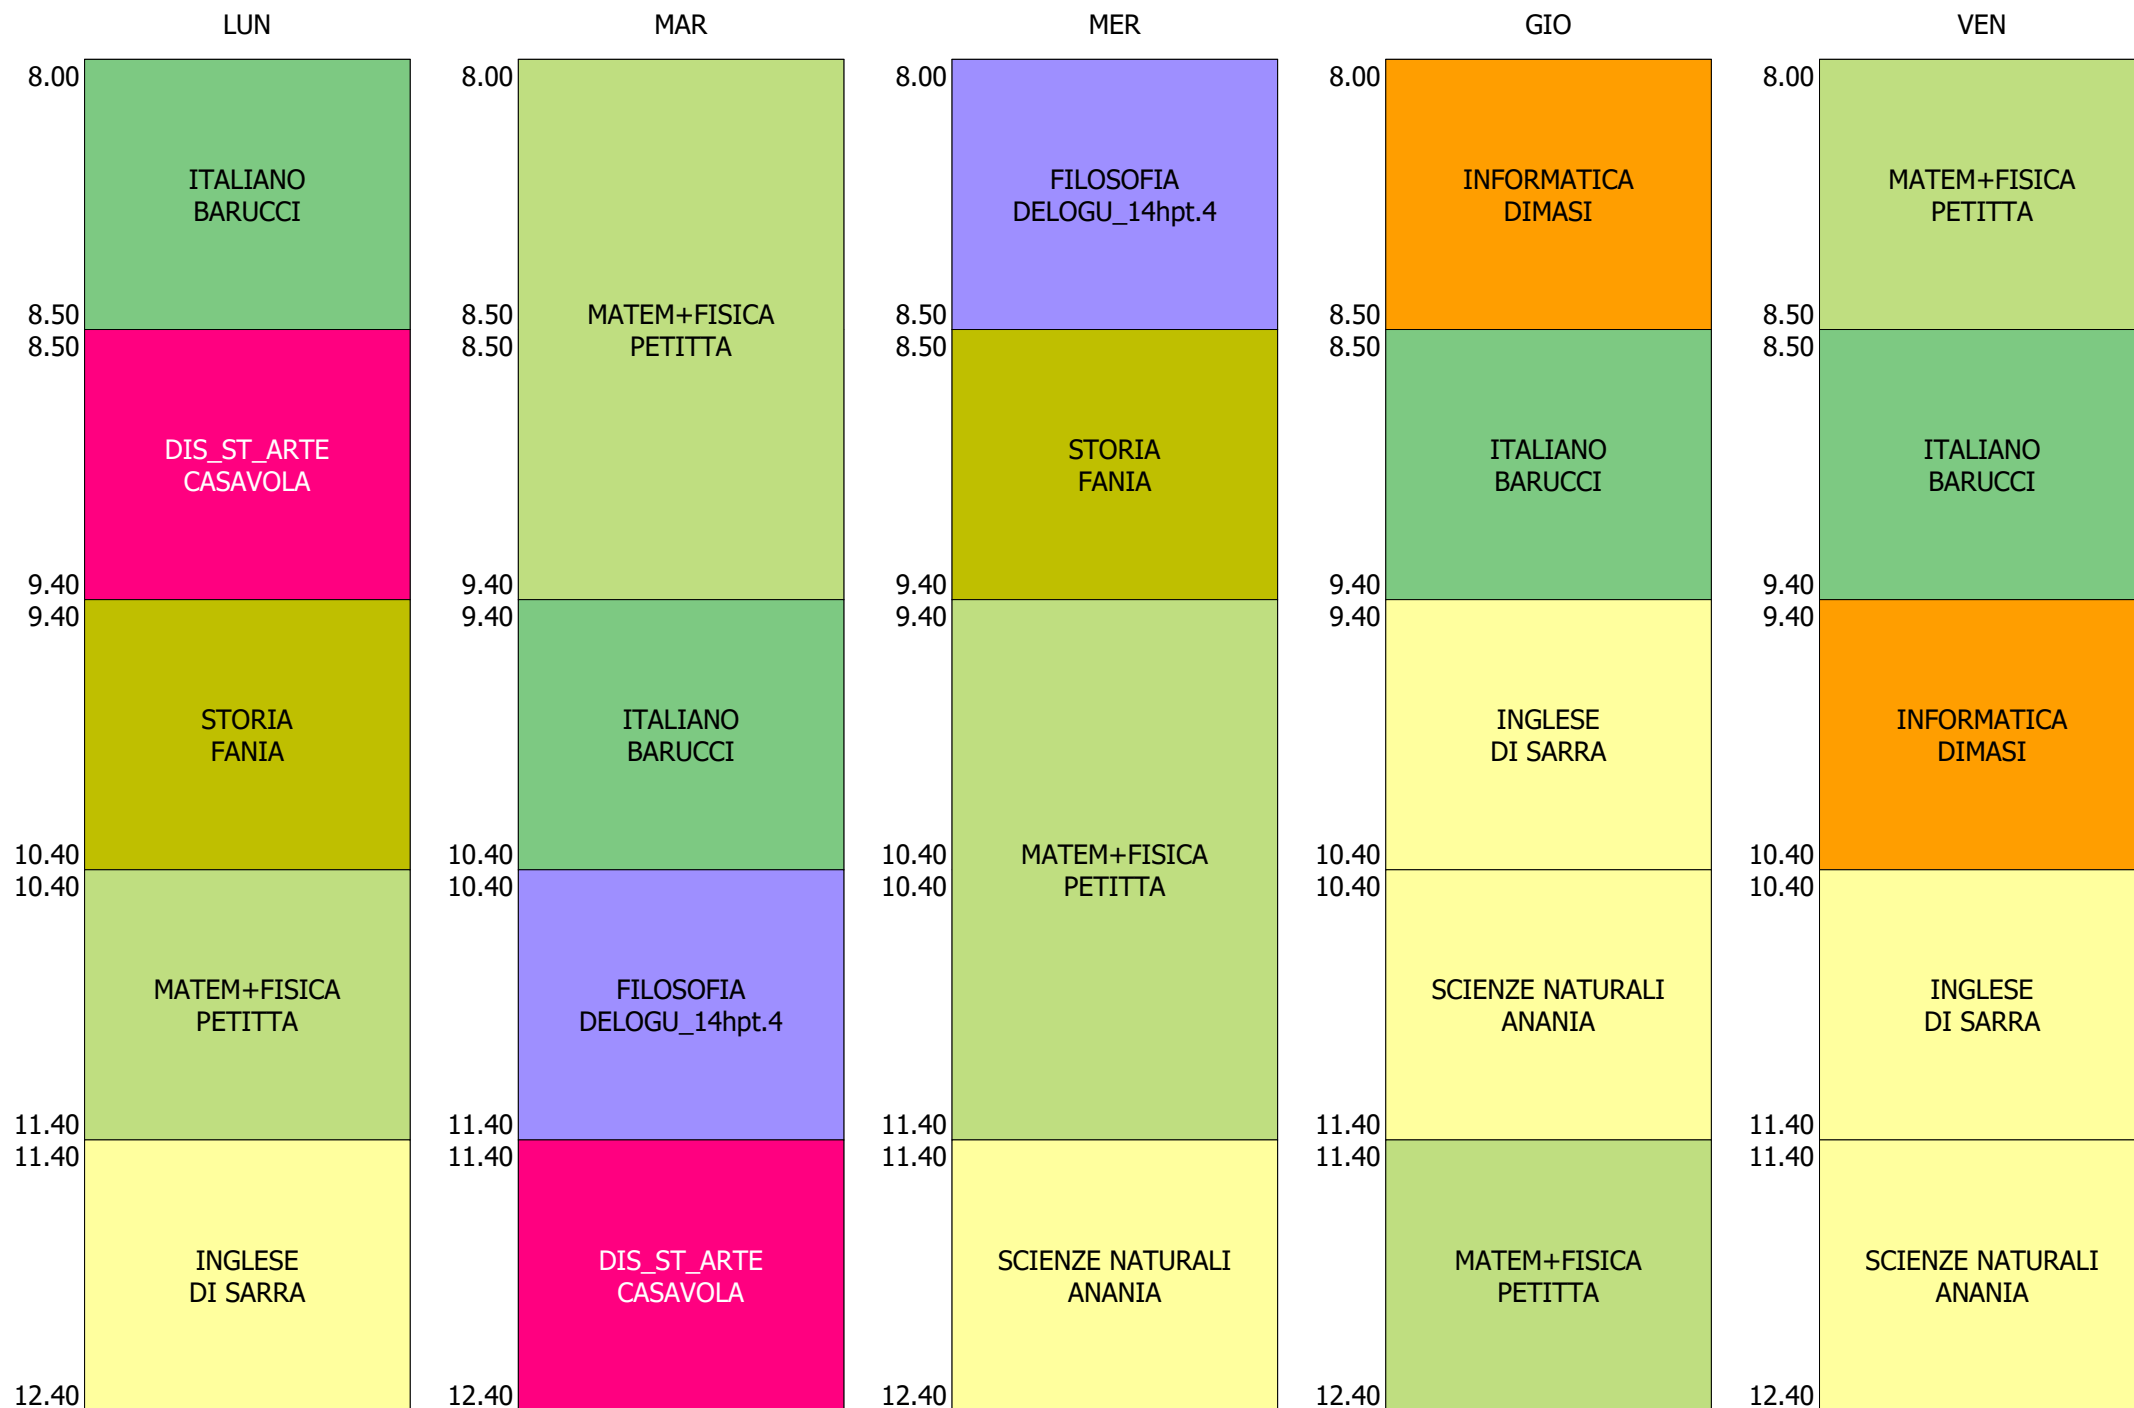

ORARIO CLASSE - 3L (26:00)

ISTITUTO TECNICO INDUSTRIALE STATALE "GALILEO GALILEI" - ROMA  
 ORARIO CLASSI BIENNIO + TR..LICEO DAL 20 AL 24 SETT.2021

ORARIO CLASSE - 3T (25:00)

ISTITUTO TECNICO INDUSTRIALE STATALE "GALILEO GALILEI" - ROMA  
 ORARIO CLASSI BIENNIO + TR..LICEO DAL 20 AL 24 SETT.2021

ORARIO CLASSE - 4L (28:00)

ISTITUTO TECNICO INDUSTRIALE STATALE "GALILEO GALILEI" - ROMA  
 ORARIO CLASSI BIENNIO + TR..LICEO DAL 20 AL 24 SETT.2021

ORARIO CLASSE - 4P (25:00)

ISTITUTO TECNICO INDUSTRIALE STATALE "GALILEO GALILEI" - ROMA  
 ORARIO CLASSI BIENNIO + TR..LICEO DAL 20 AL 24 SETT.2021