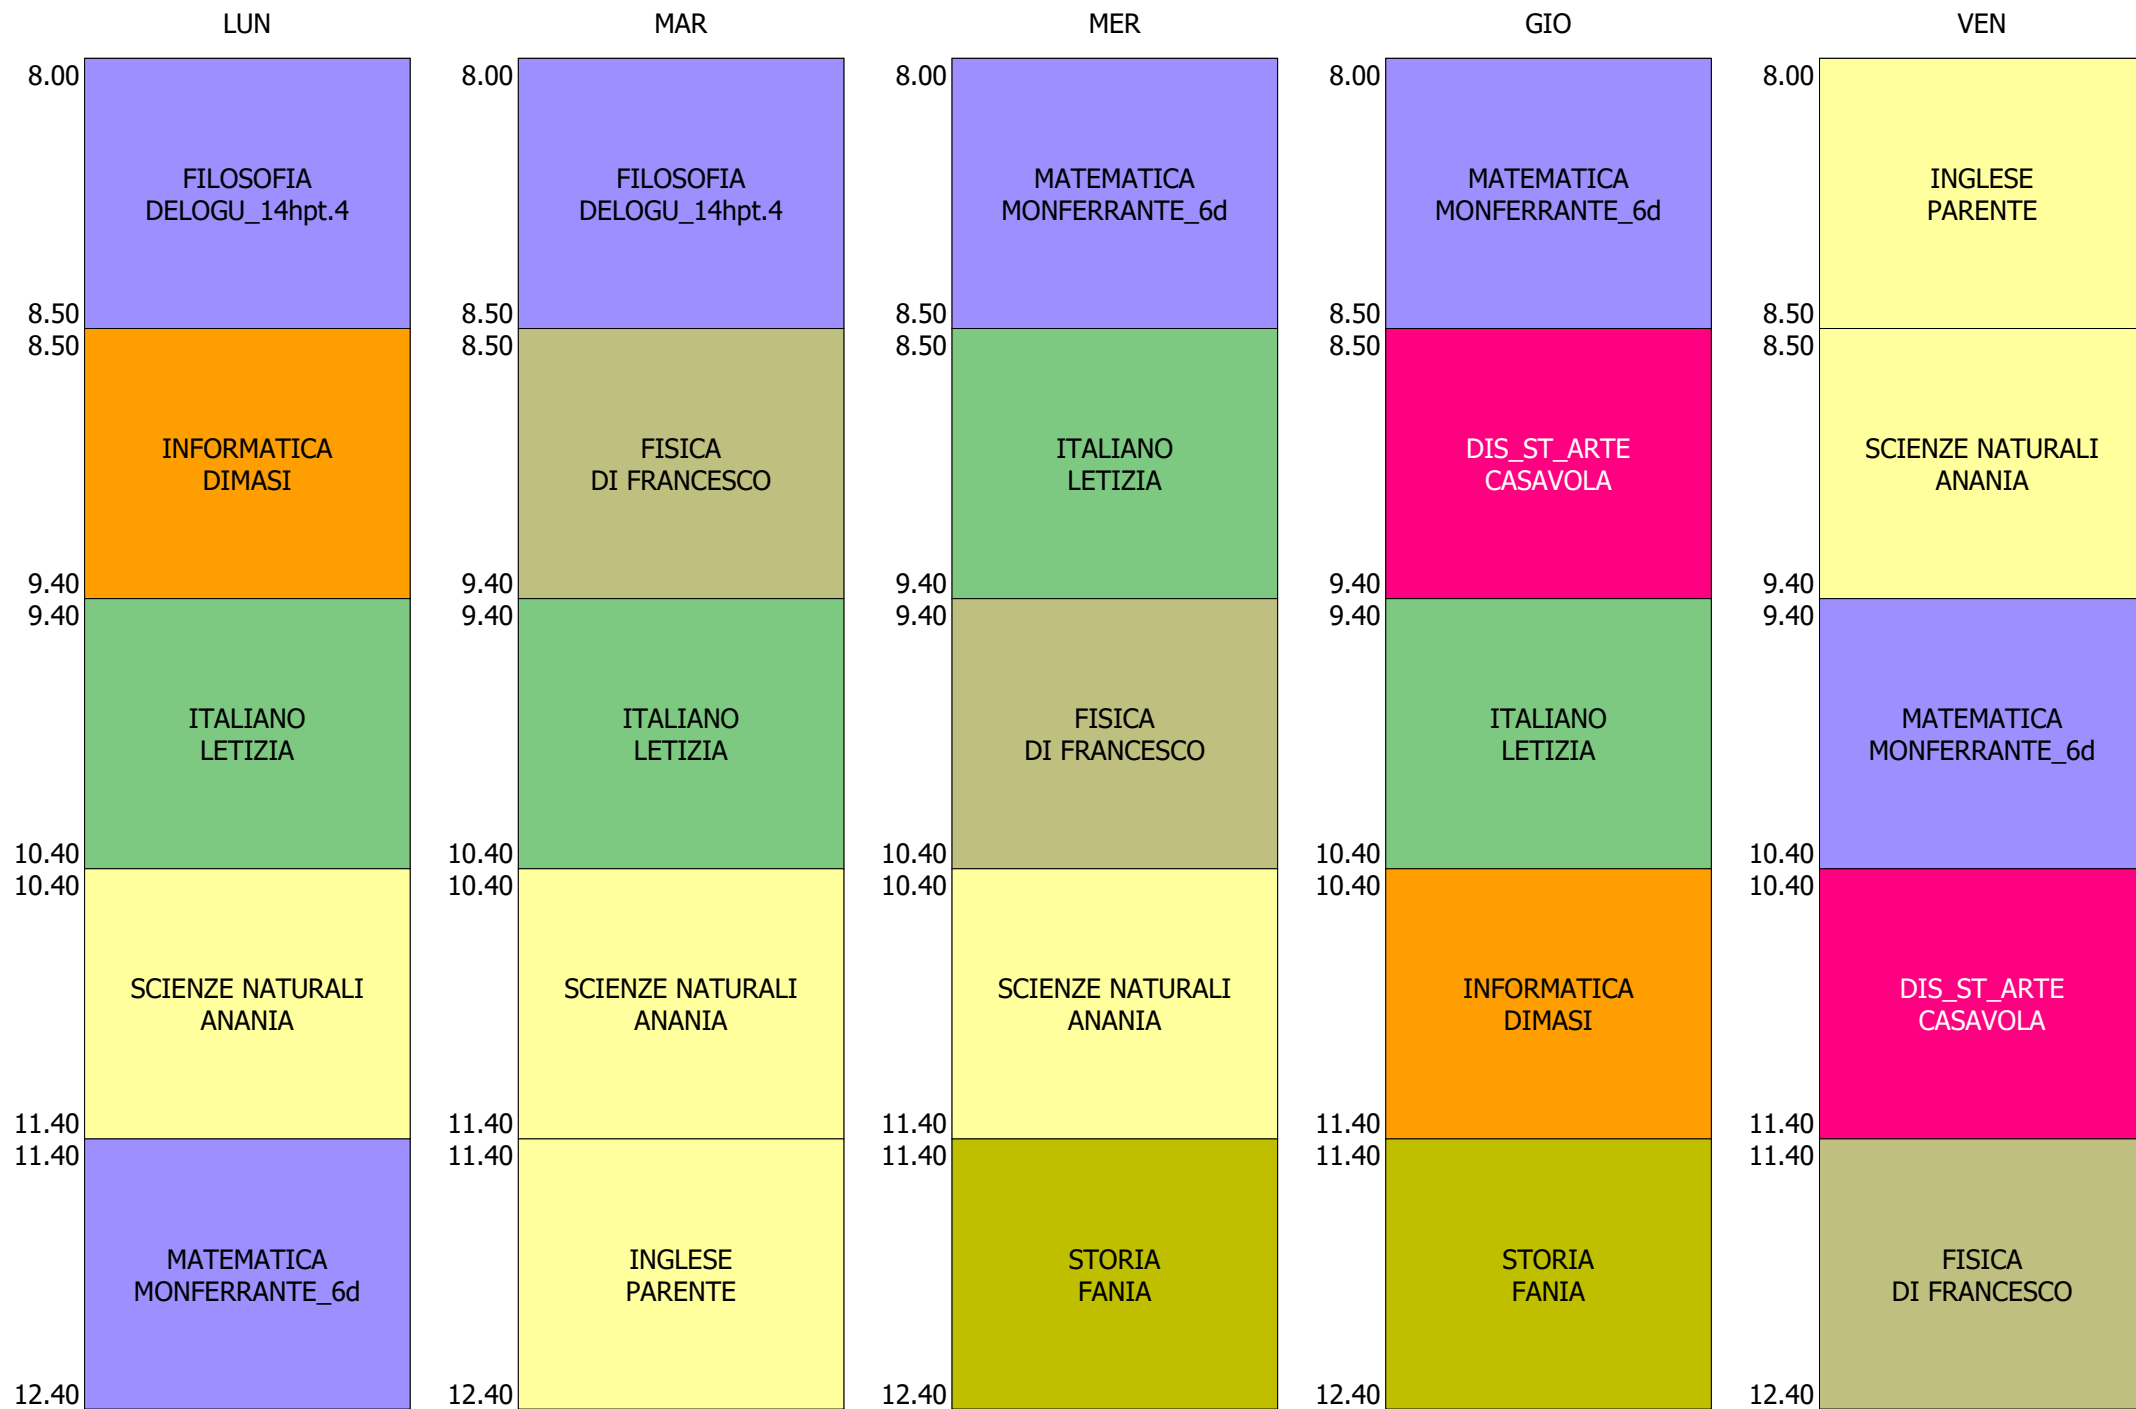

ORARIO CLASSE - 4L (28:00)

ISTITUTO TECNICO INDUSTRIALE STATALE "GALILEO GALILEI" - ROMA  
 ORARIO CLASSI BIENNIO + TR..LICEO DAL 20 AL 24 SETT.2021

ORARIO CLASSE - 4P (25:00)

ISTITUTO TECNICO INDUSTRIALE STATALE "GALILEO GALILEI" - ROMA  
 ORARIO CLASSI BIENNIO + TR..LICEO DAL 20 AL 24 SETT.2021

ORARIO CLASSE - 4T (25:00)

ISTITUTO TECNICO INDUSTRIALE STATALE "GALILEO GALILEI" - ROMA  
 ORARIO CLASSI BIENNIO + TR..LICEO DAL 20 AL 24 SETT.2021

ORARIO CLASSE - 5L (27:00)

ISTITUTO TECNICO INDUSTRIALE STATALE "GALILEO GALILEI" - ROMA  
 ORARIO CLASSI BIENNIO + TR..LICEO DAL 20 AL 24 SETT.2021