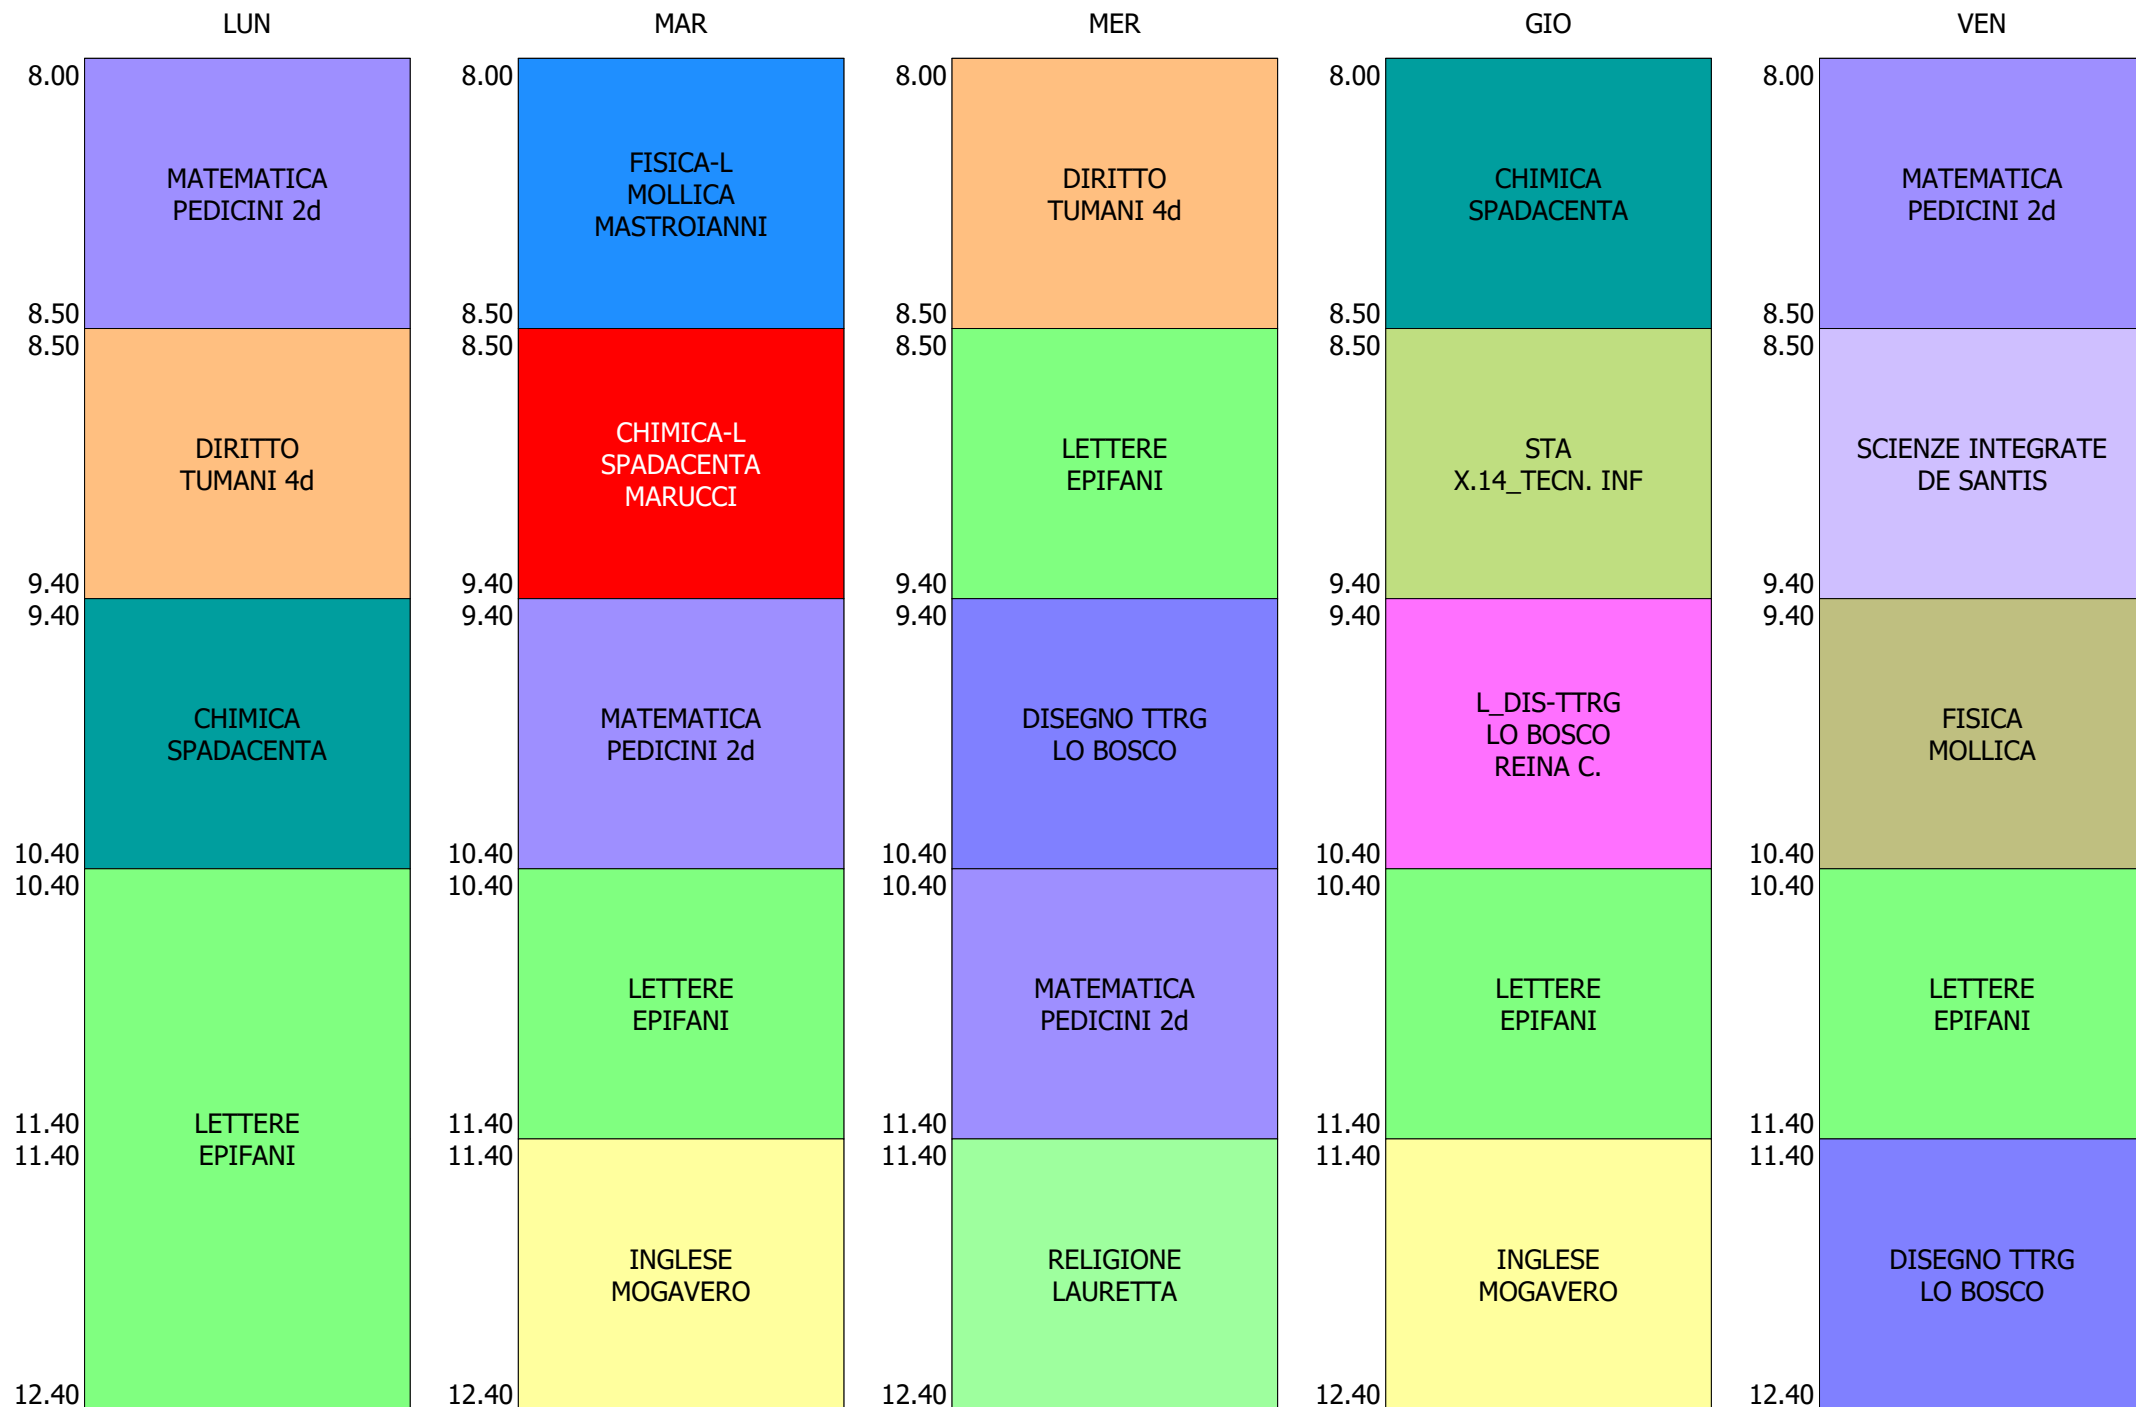

ISTITUTO TECNICO INDUSTRIALE STATALE "GALILEO GALILEI" - ROMA
ORARIO CLASSI BIENNIO + TR..LICEO DAL 20 AL 24 SETT.2021

ORARIO CLASSE - 2A (27:00)