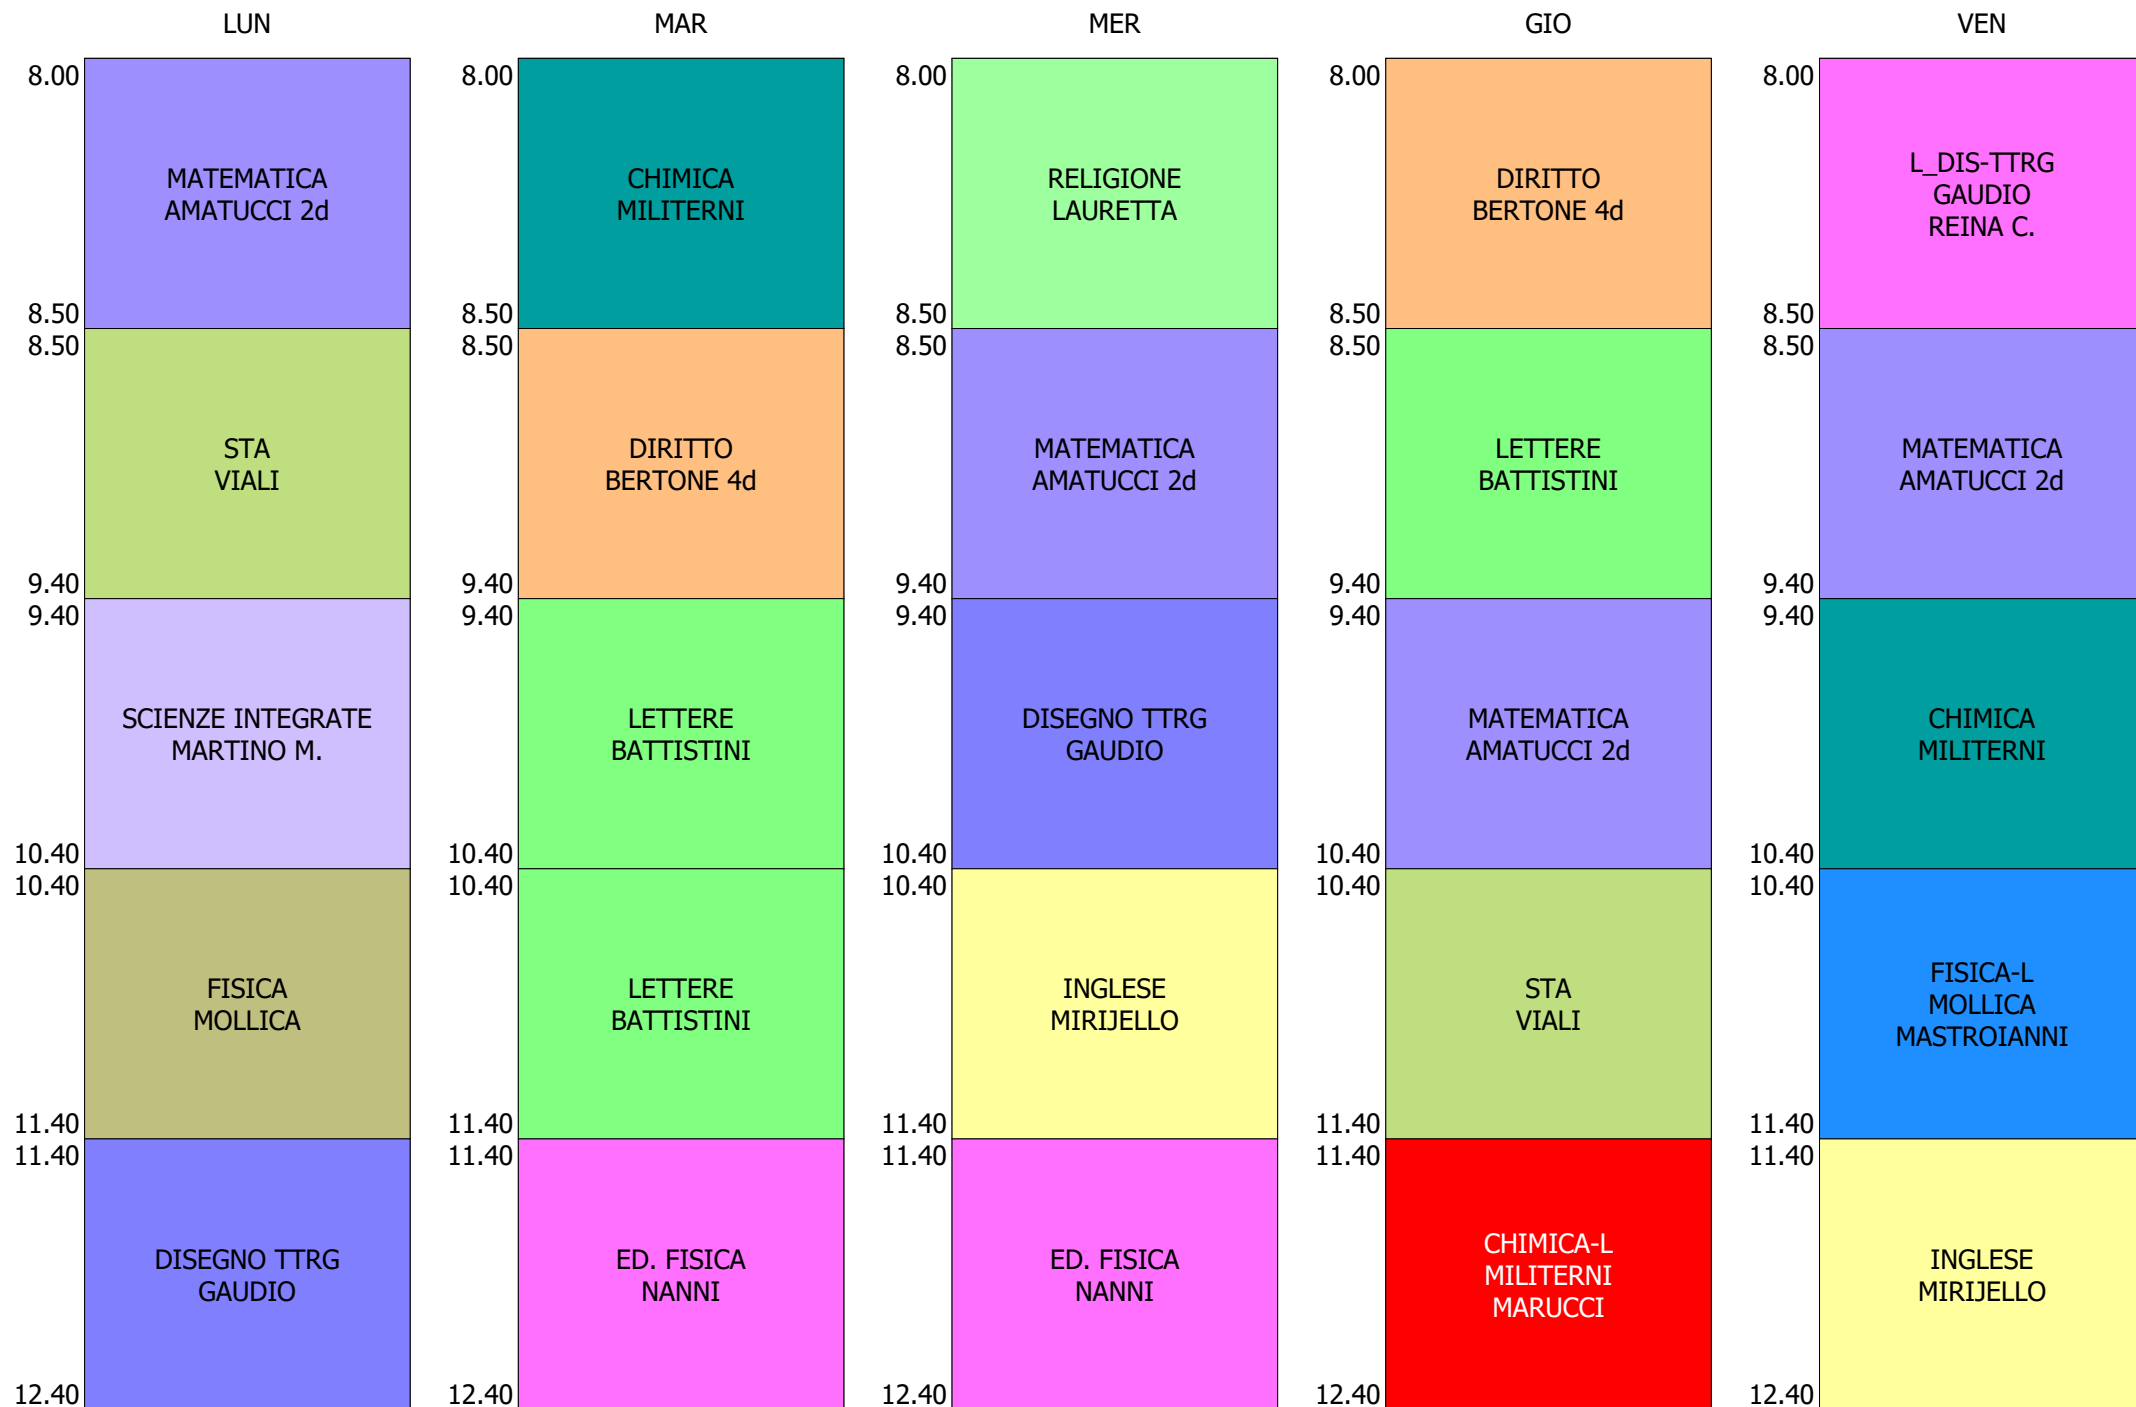

ISTITUTO TECNICO INDUSTRIALE STATALE "GALILEO GALILEI" - ROMA
ORARIO CLASSI BIENNIO + TR..LICEO DAL 20 AL 24 SETT.2021

ORARIO CLASSE - 2C (25:00)