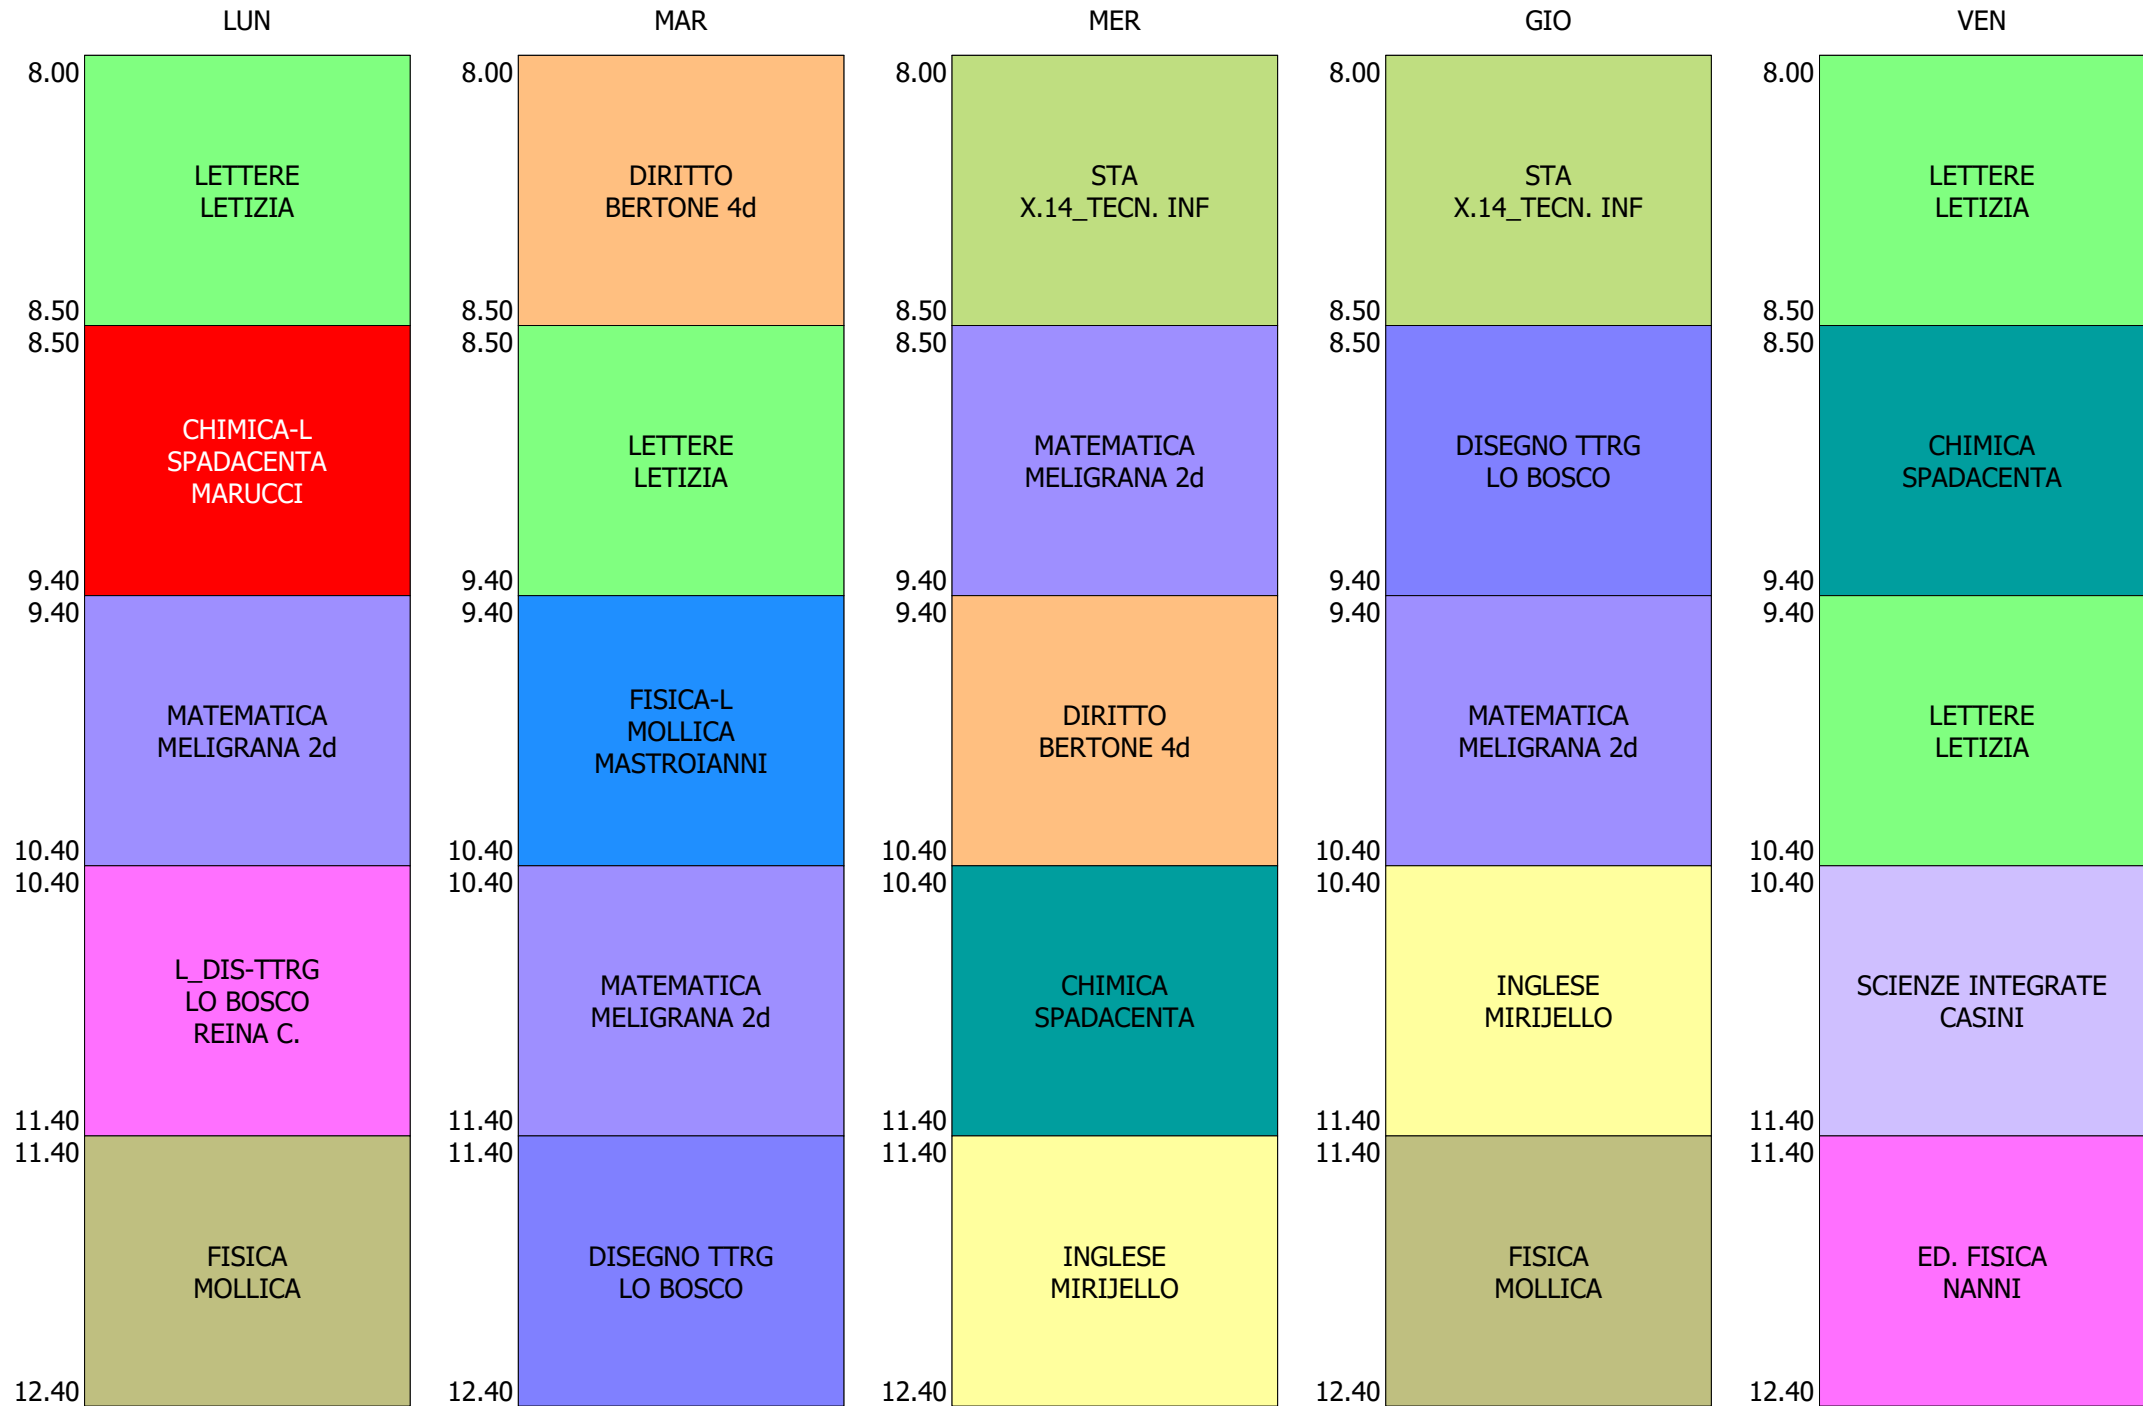

ISTITUTO TECNICO INDUSTRIALE STATALE "GALILEO GALILEI" - ROMA
ORARIO CLASSI BIENNIO + TR..LICEO DAL 20 AL 24 SETT.2021

ORARIO CLASSE - 2B (27:00)