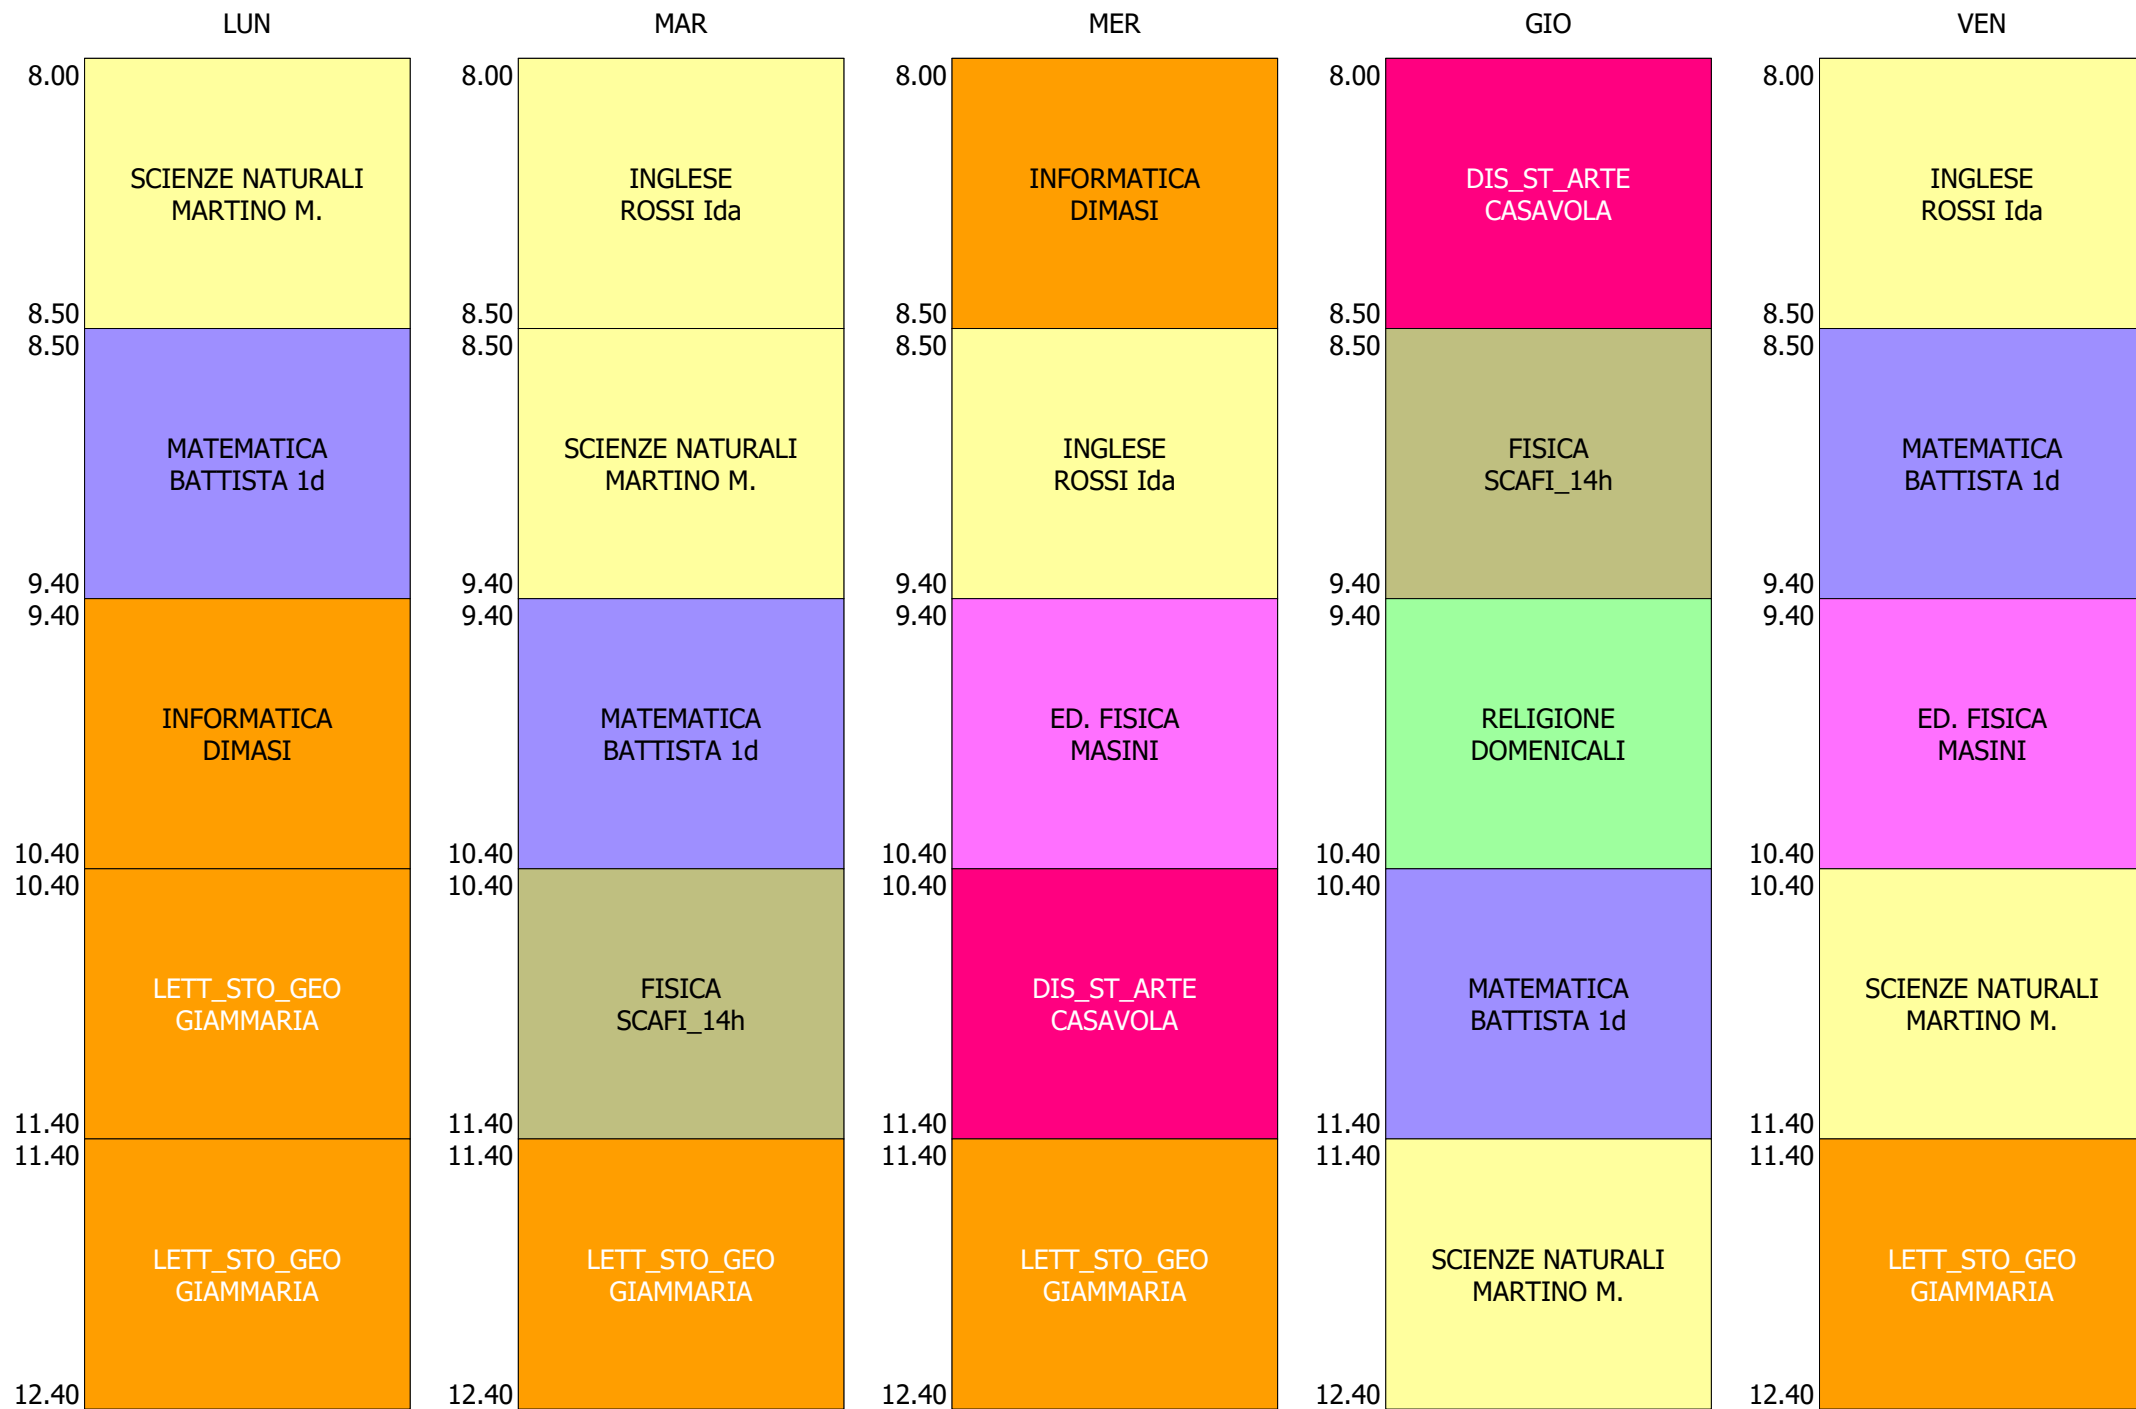

ORARIO CLASSE - 2C (25:00)

ISTITUTO TECNICO INDUSTRIALE STATALE "GALILEO GALILEI" - ROMA  
 ORARIO CLASSI BIENNIO + TR..LICEO DAL 20 AL 24 SETT.2021

ORARIO CLASSE - 2D (25:00)

ISTITUTO TECNICO INDUSTRIALE STATALE "GALILEO GALILEI" - ROMA  
 ORARIO CLASSI BIENNIO + TR..LICEO DAL 20 AL 24 SETT.2021

ORARIO CLASSE - 2E (25:00)

ISTITUTO TECNICO INDUSTRIALE STATALE "GALILEO GALILEI" - ROMA  
 ORARIO CLASSI BIENNIO + TR..LICEO DAL 20 AL 24 SETT.2021

ORARIO CLASSE - 2G (25:00)

ISTITUTO TECNICO INDUSTRIALE STATALE "GALILEO GALILEI" - ROMA  
 ORARIO CLASSI BIENNIO + TR..LICEO DAL 20 AL 24 SETT.2021

ORARIO CLASSE - 2H (25:00)

ISTITUTO TECNICO INDUSTRIALE STATALE "GALILEO GALILEI" - ROMA  
 ORARIO CLASSI BIENNIO + TR..LICEO DAL 20 AL 24 SETT.2021

ORARIO CLASSE - 2L (25:00)

ISTITUTO TECNICO INDUSTRIALE STATALE "GALILEO GALILEI" - ROMA  
 ORARIO CLASSI BIENNIO + TR..LICEO DAL 20 AL 24 SETT.2021