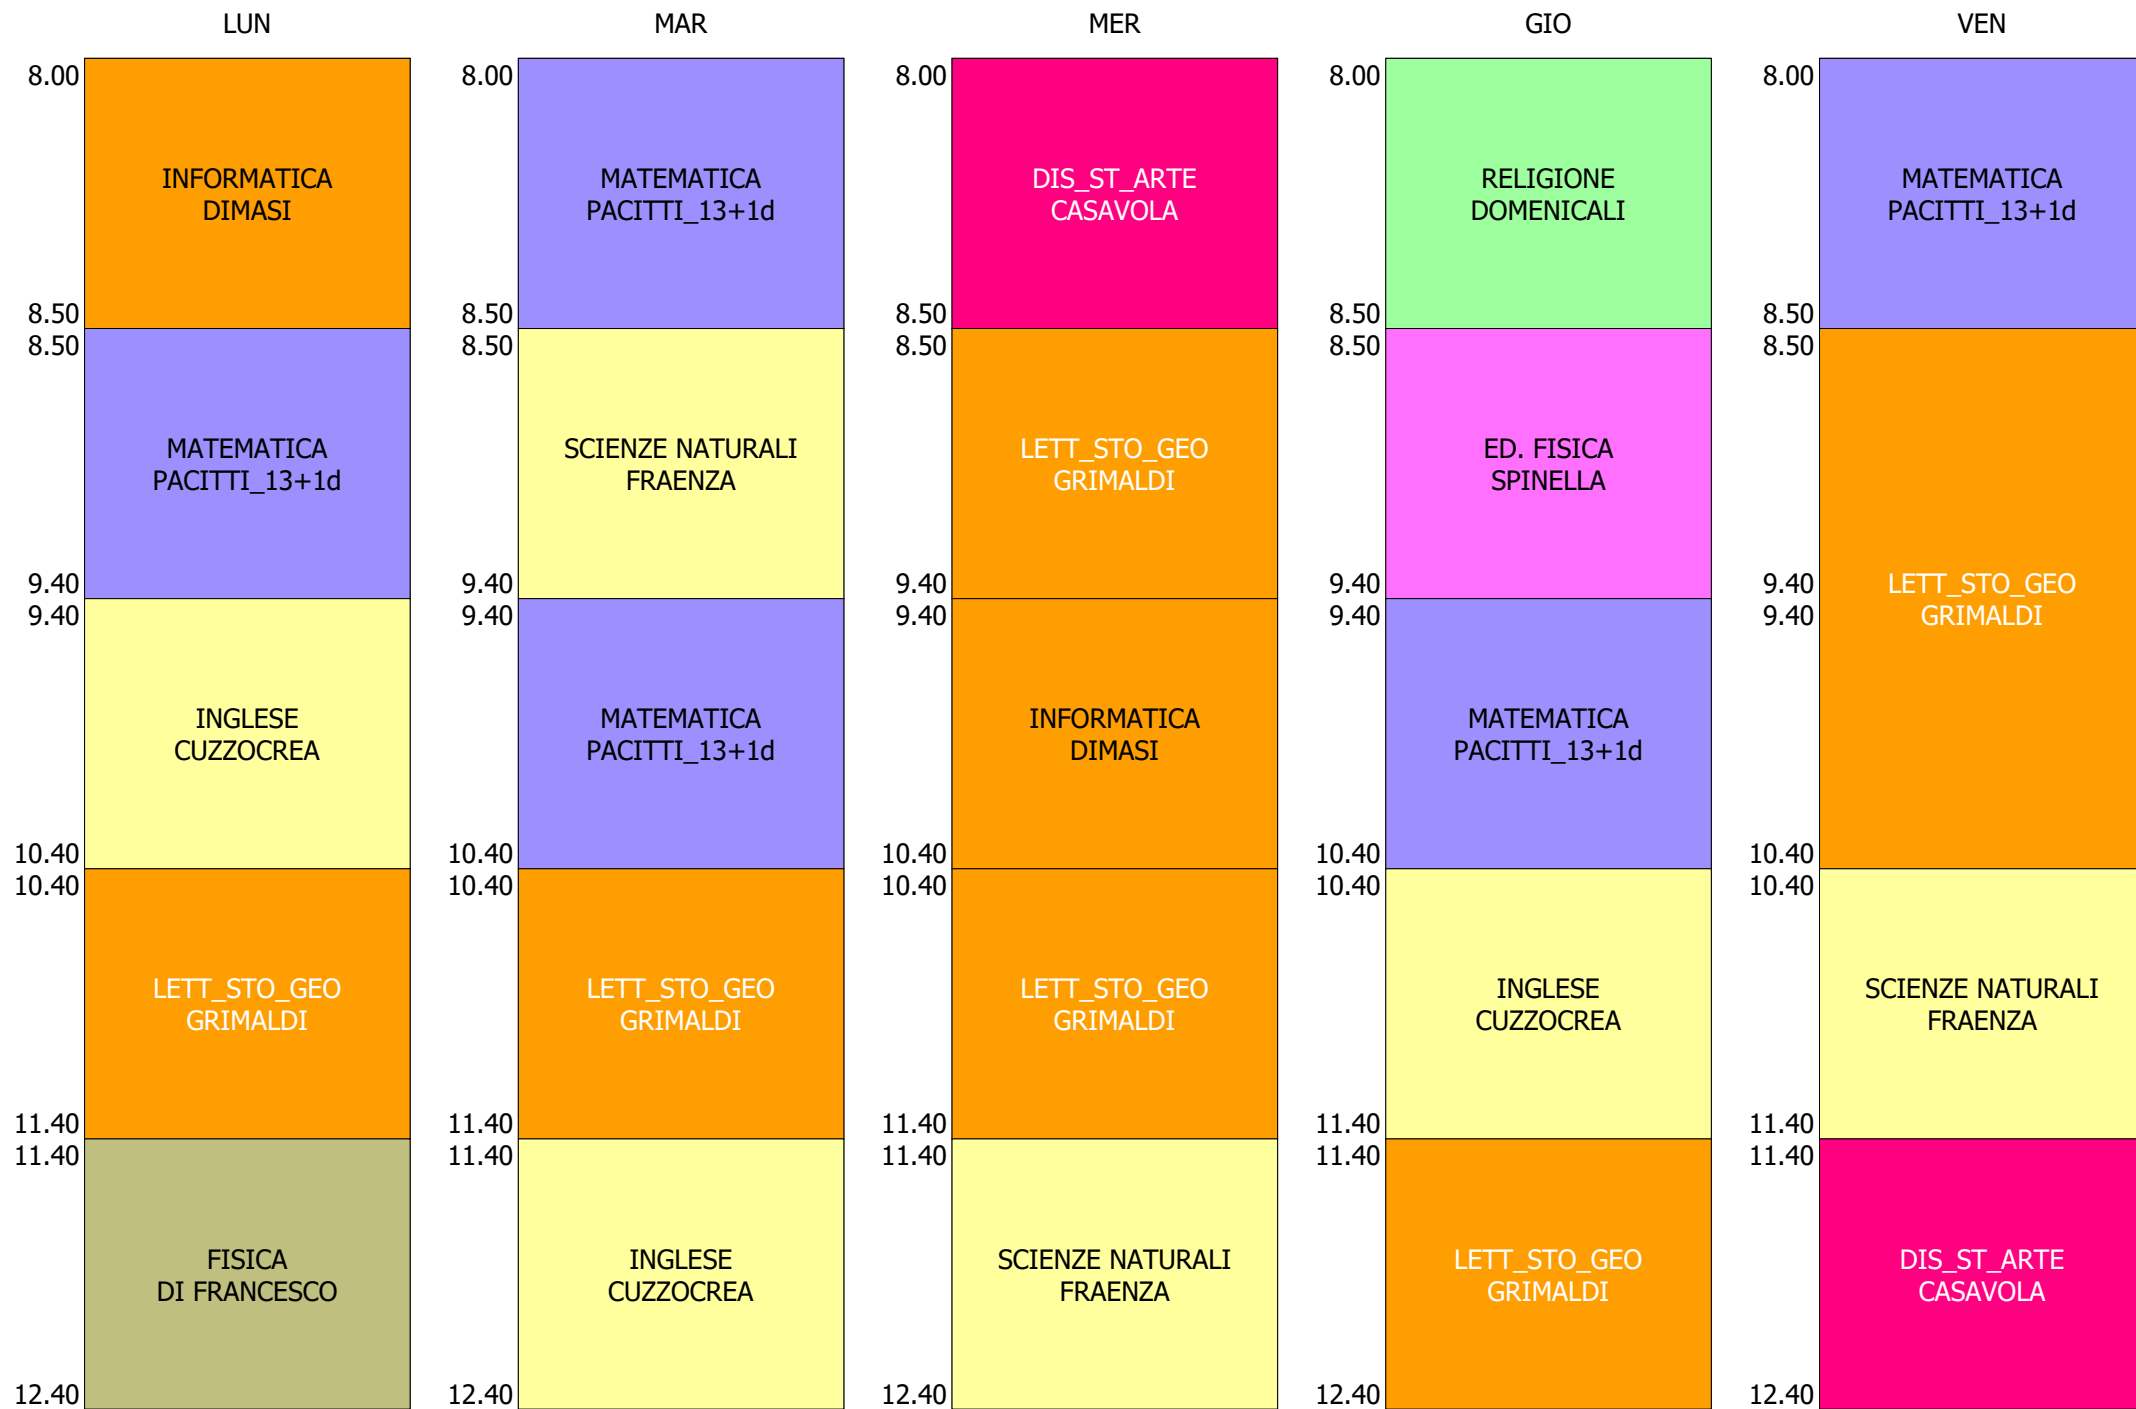

ORARIO CLASSE - 1N (29:00)

ISTITUTO TECNICO INDUSTRIALE STATALE "GALILEO GALILEI" - ROMA  
 ORARIO CLASSI BIENNIO + TR..LICEO DAL 20 AL 24 SETT.2021

ORARIO CLASSE - 10 (26:00)

ISTITUTO TECNICO INDUSTRIALE STATALE "GALILEO GALILEI" - ROMA  
 ORARIO CLASSI BIENNIO + TR..LICEO DAL 20 AL 24 SETT.2021

ORARIO CLASSE - 1P (25:00)

ISTITUTO TECNICO INDUSTRIALE STATALE "GALILEO GALILEI" - ROMA  
 ORARIO CLASSI BIENNIO + TR..LICEO DAL 20 AL 24 SETT.2021

ORARIO CLASSE - 1Q (26:00)

ISTITUTO TECNICO INDUSTRIALE STATALE "GALILEO GALILEI" - ROMA  
 ORARIO CLASSI BIENNIO + TR..LICEO DAL 20 AL 24 SETT.2021

ORARIO CLASSE - 1T (25:00)

ISTITUTO TECNICO INDUSTRIALE STATALE "GALILEO GALILEI" - ROMA  
 ORARIO CLASSI BIENNIO + TR..LICEO DAL 20 AL 24 SETT.2021

ORARIO CLASSE - 1V (29:00)

ISTITUTO TECNICO INDUSTRIALE STATALE "GALILEO GALILEI" - ROMA  
 ORARIO CLASSI BIENNIO + TR..LICEO DAL 20 AL 24 SETT.2021