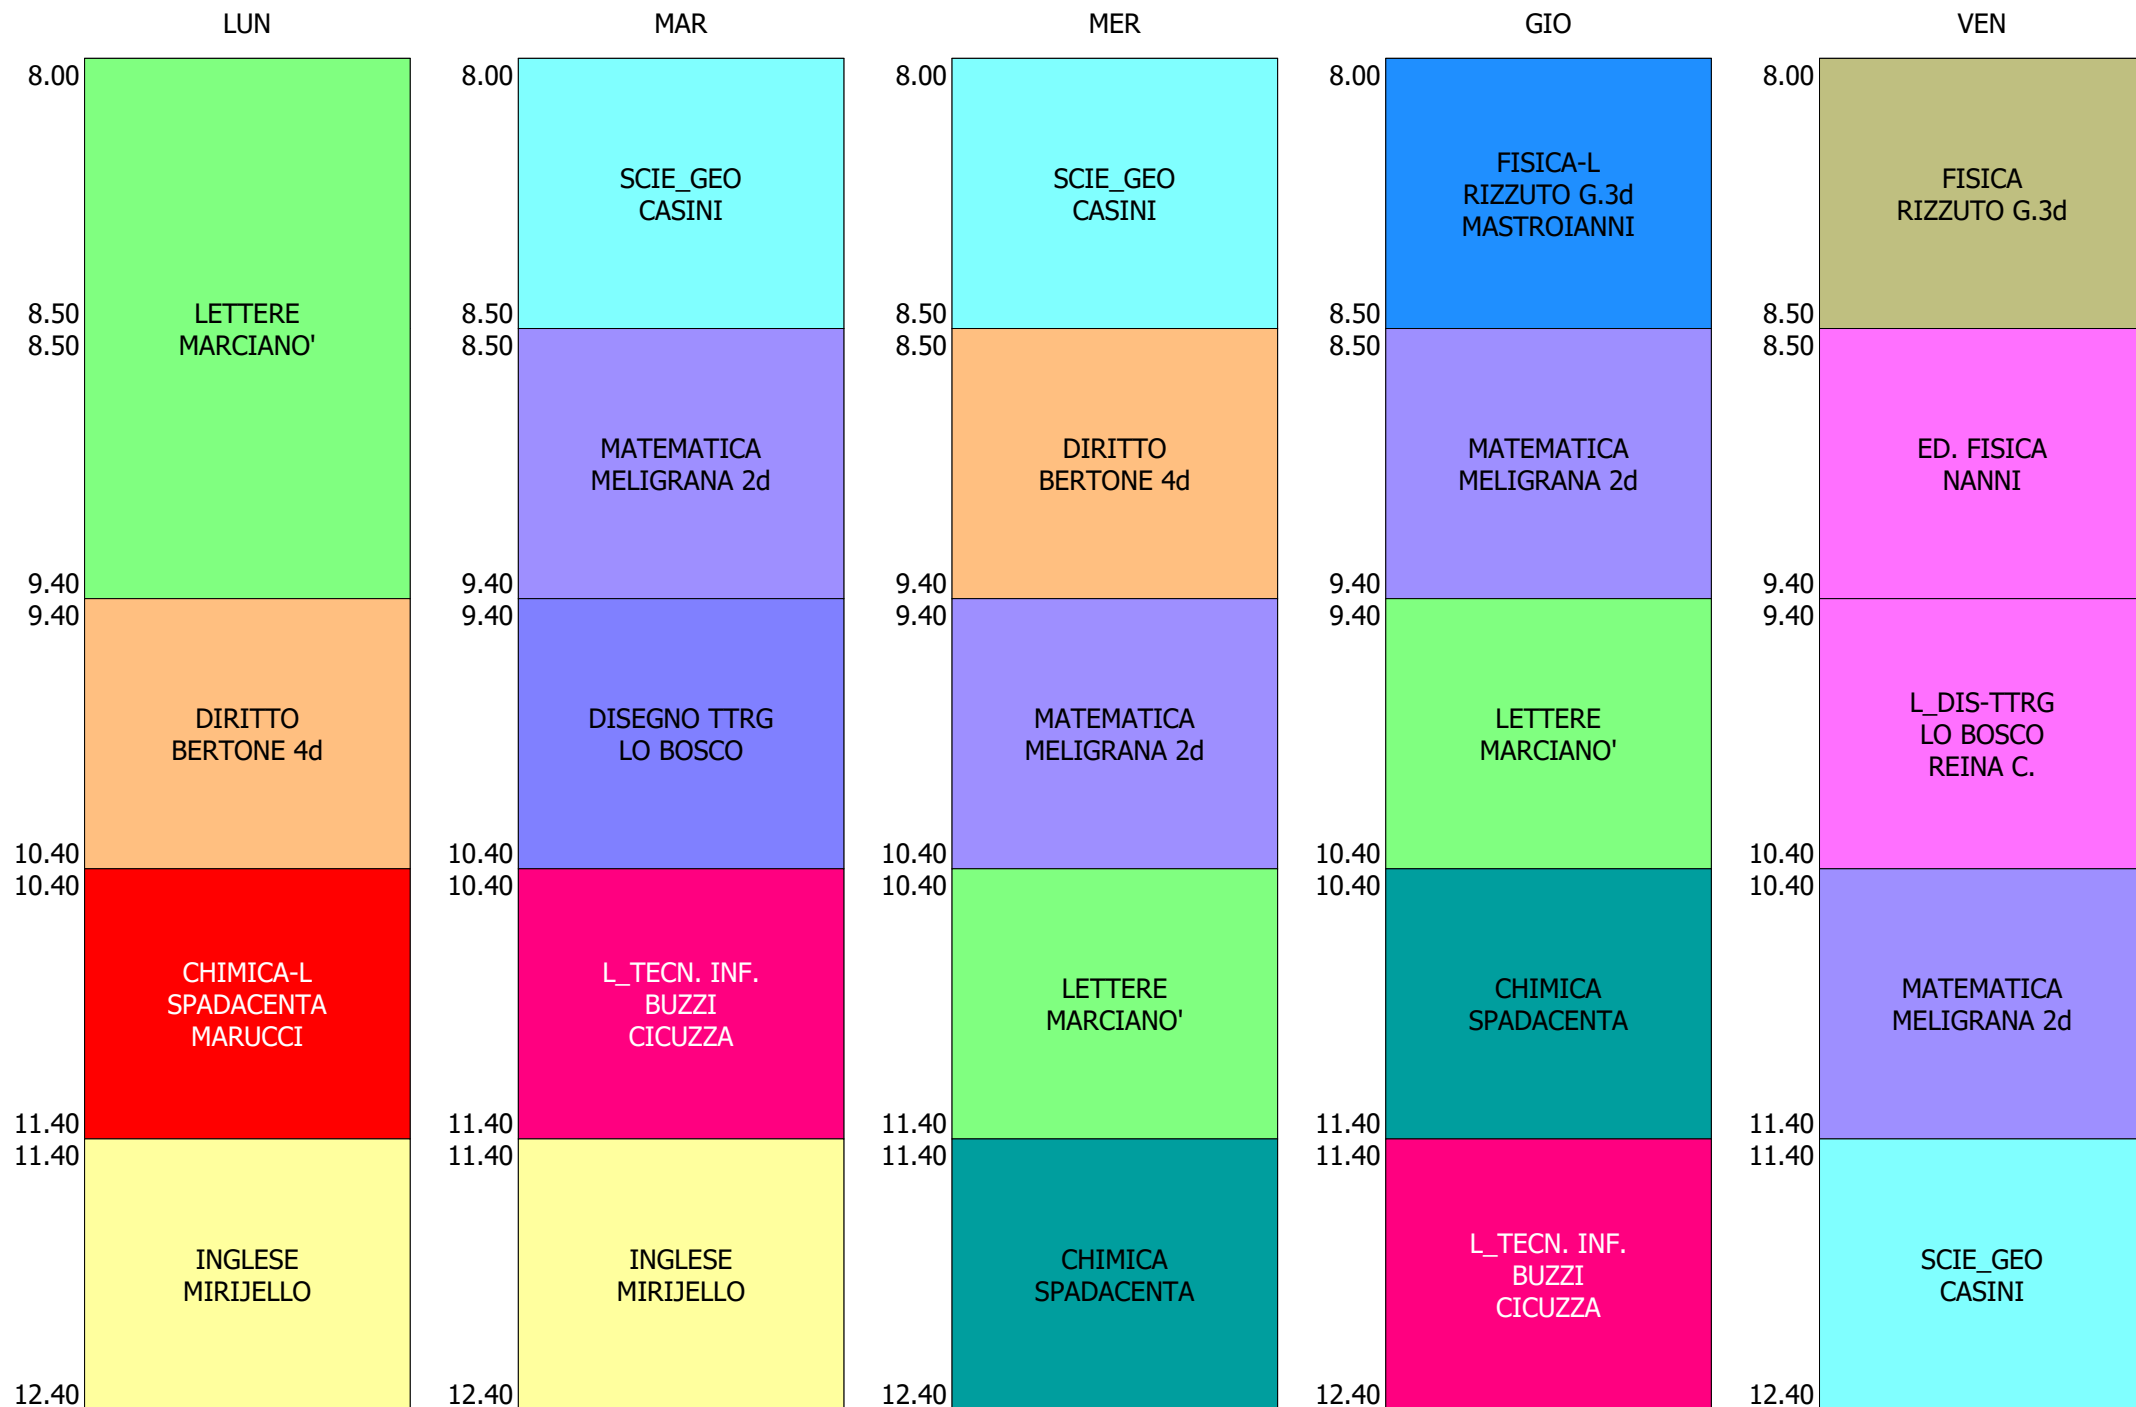

ISTITUTO TECNICO INDUSTRIALE STATALE "GALILEO GALILEI" - ROMA
ORARIO CLASSI BIENNIO + TR..LICEO DAL 20 AL 24 SETT.2021

ORARIO CLASSE - 1B (25:00)