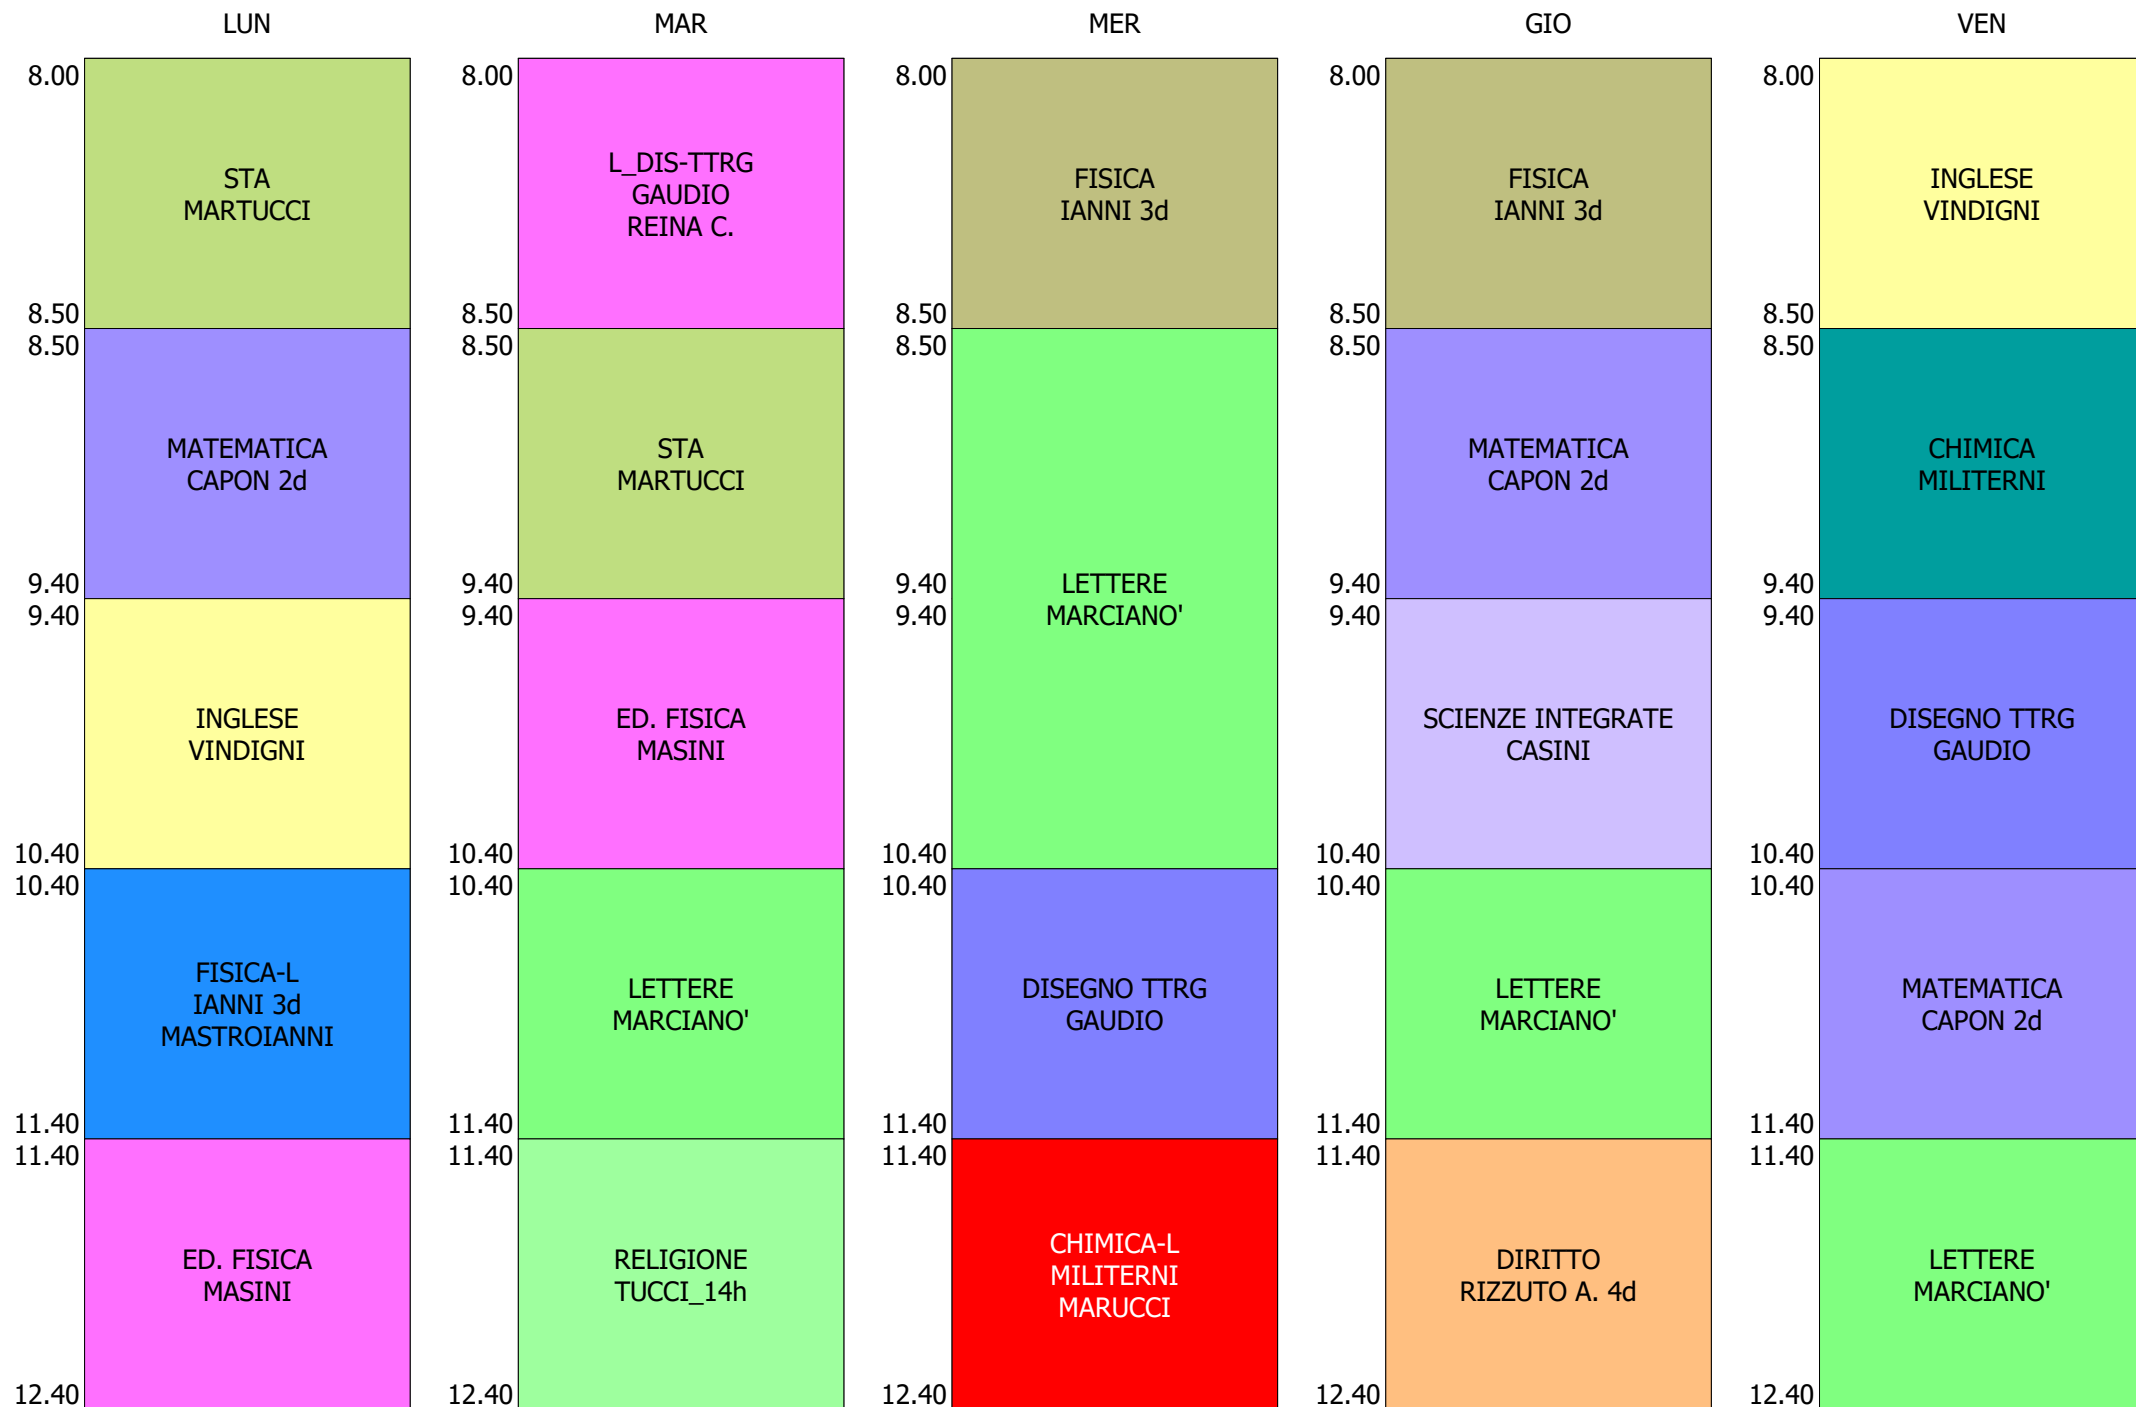

ISTITUTO TECNICO INDUSTRIALE STATALE "GALILEO GALILEI" - ROMA
ORARIO CLASSI BIENNIO + TR..LICEO DAL 20 AL 24 SETT.2021

ORARIO CLASSE - 2G (25:00)