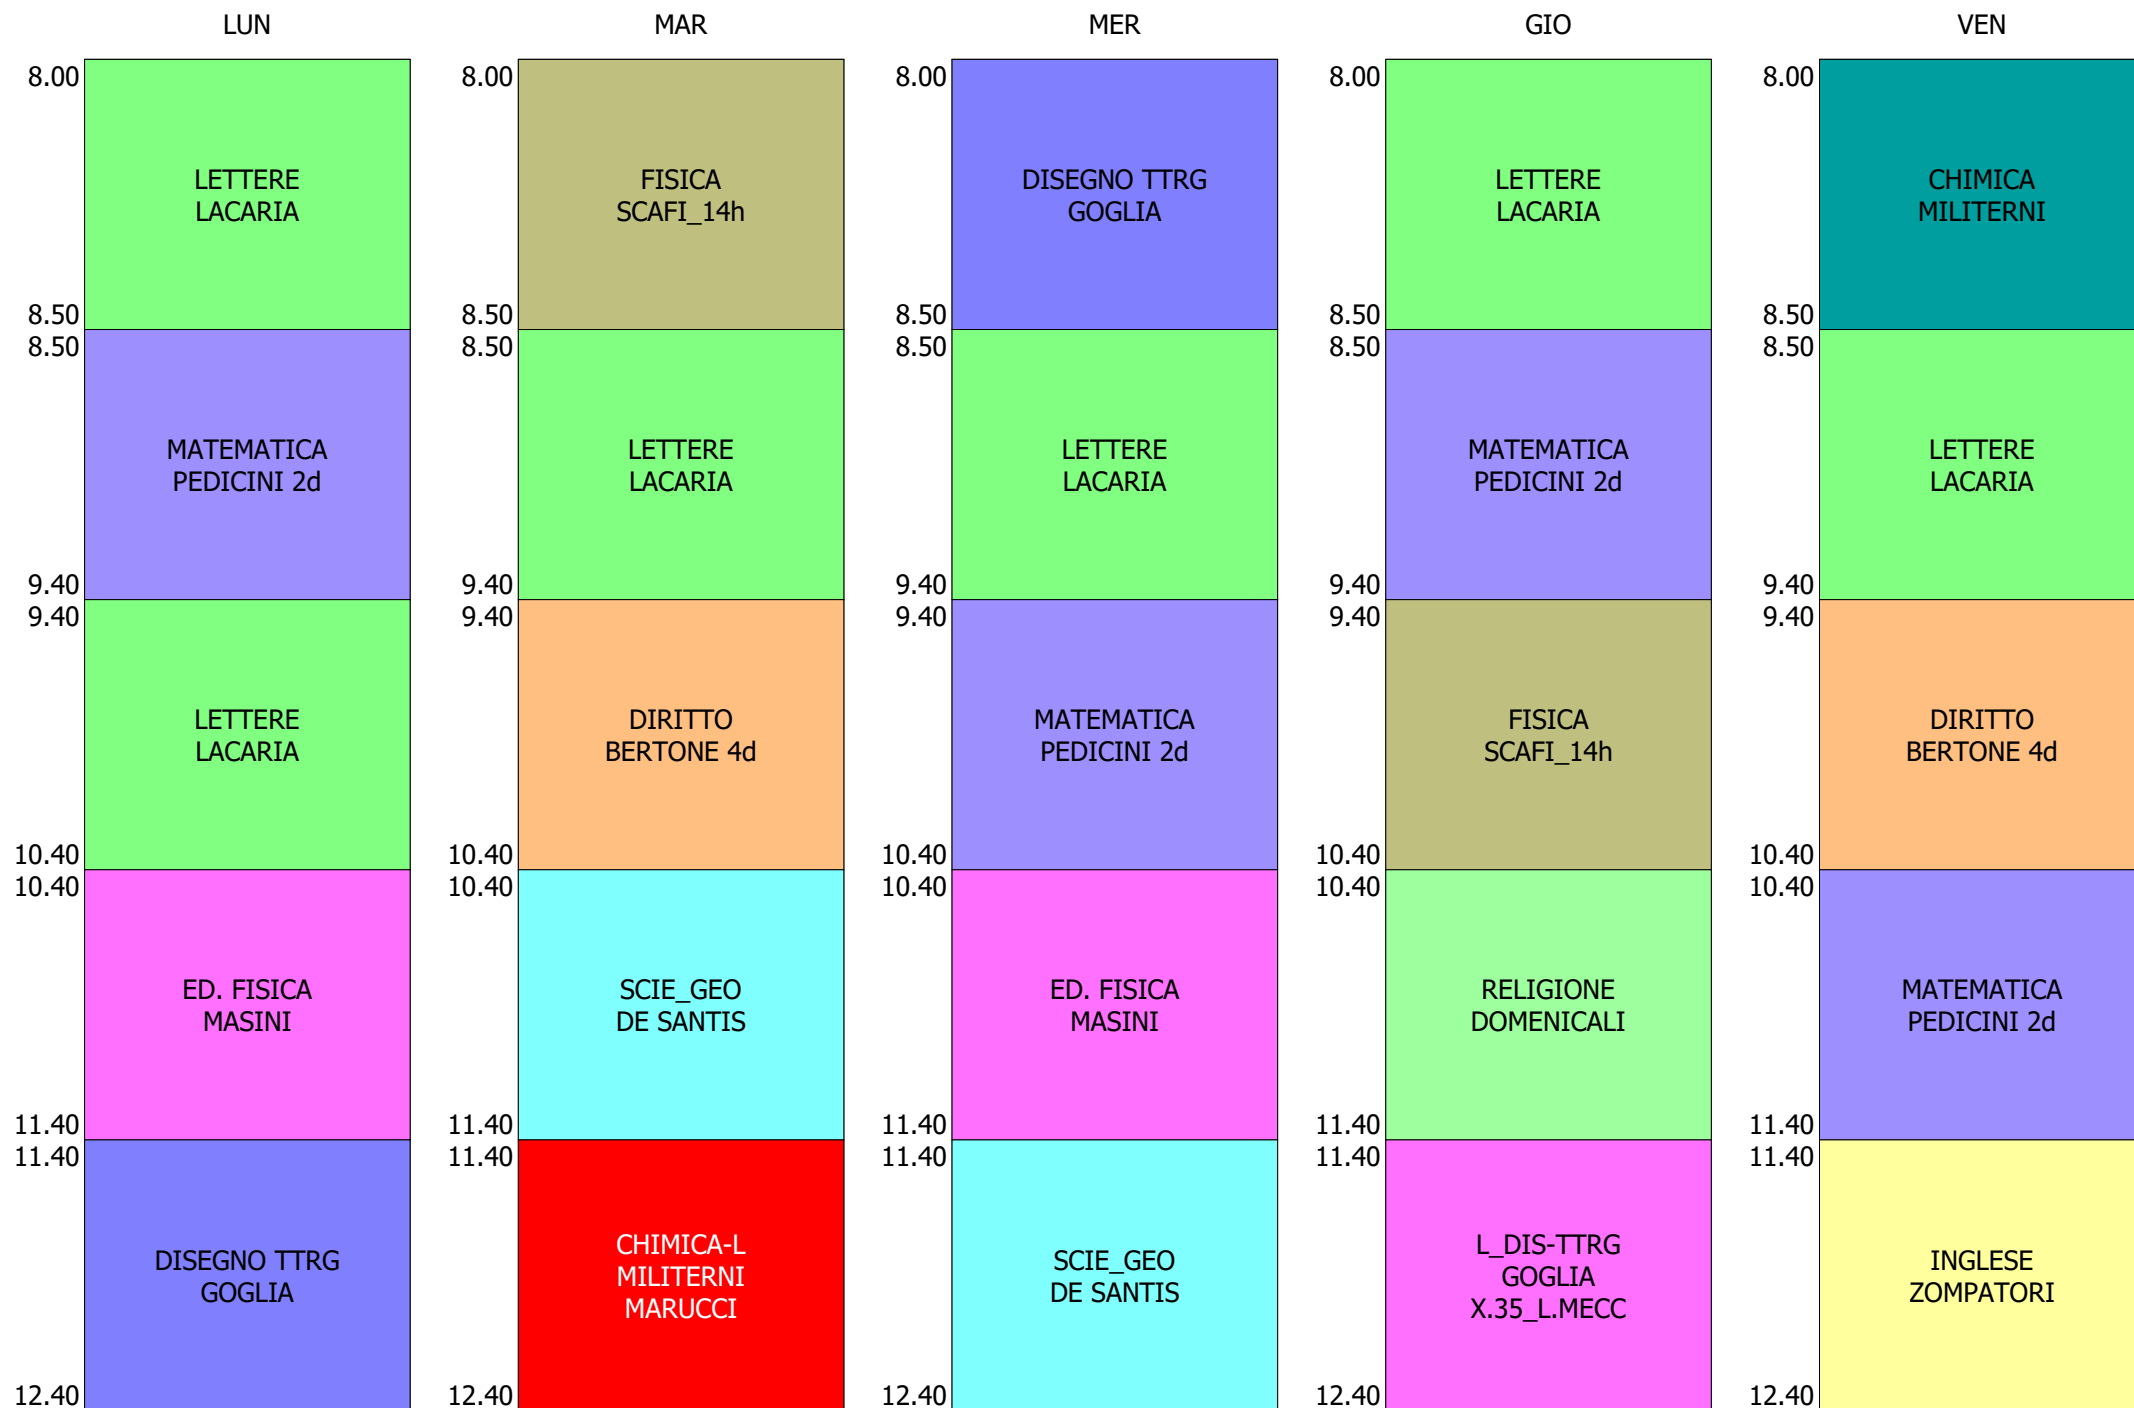

ISTITUTO TECNICO INDUSTRIALE STATALE "GALILEO GALILEI" - ROMA
ORARIO CLASSI BIENNIO + TR..LICEO DAL 20 AL 24 SETT.2021

ORARIO CLASSE - 10 (26:00)