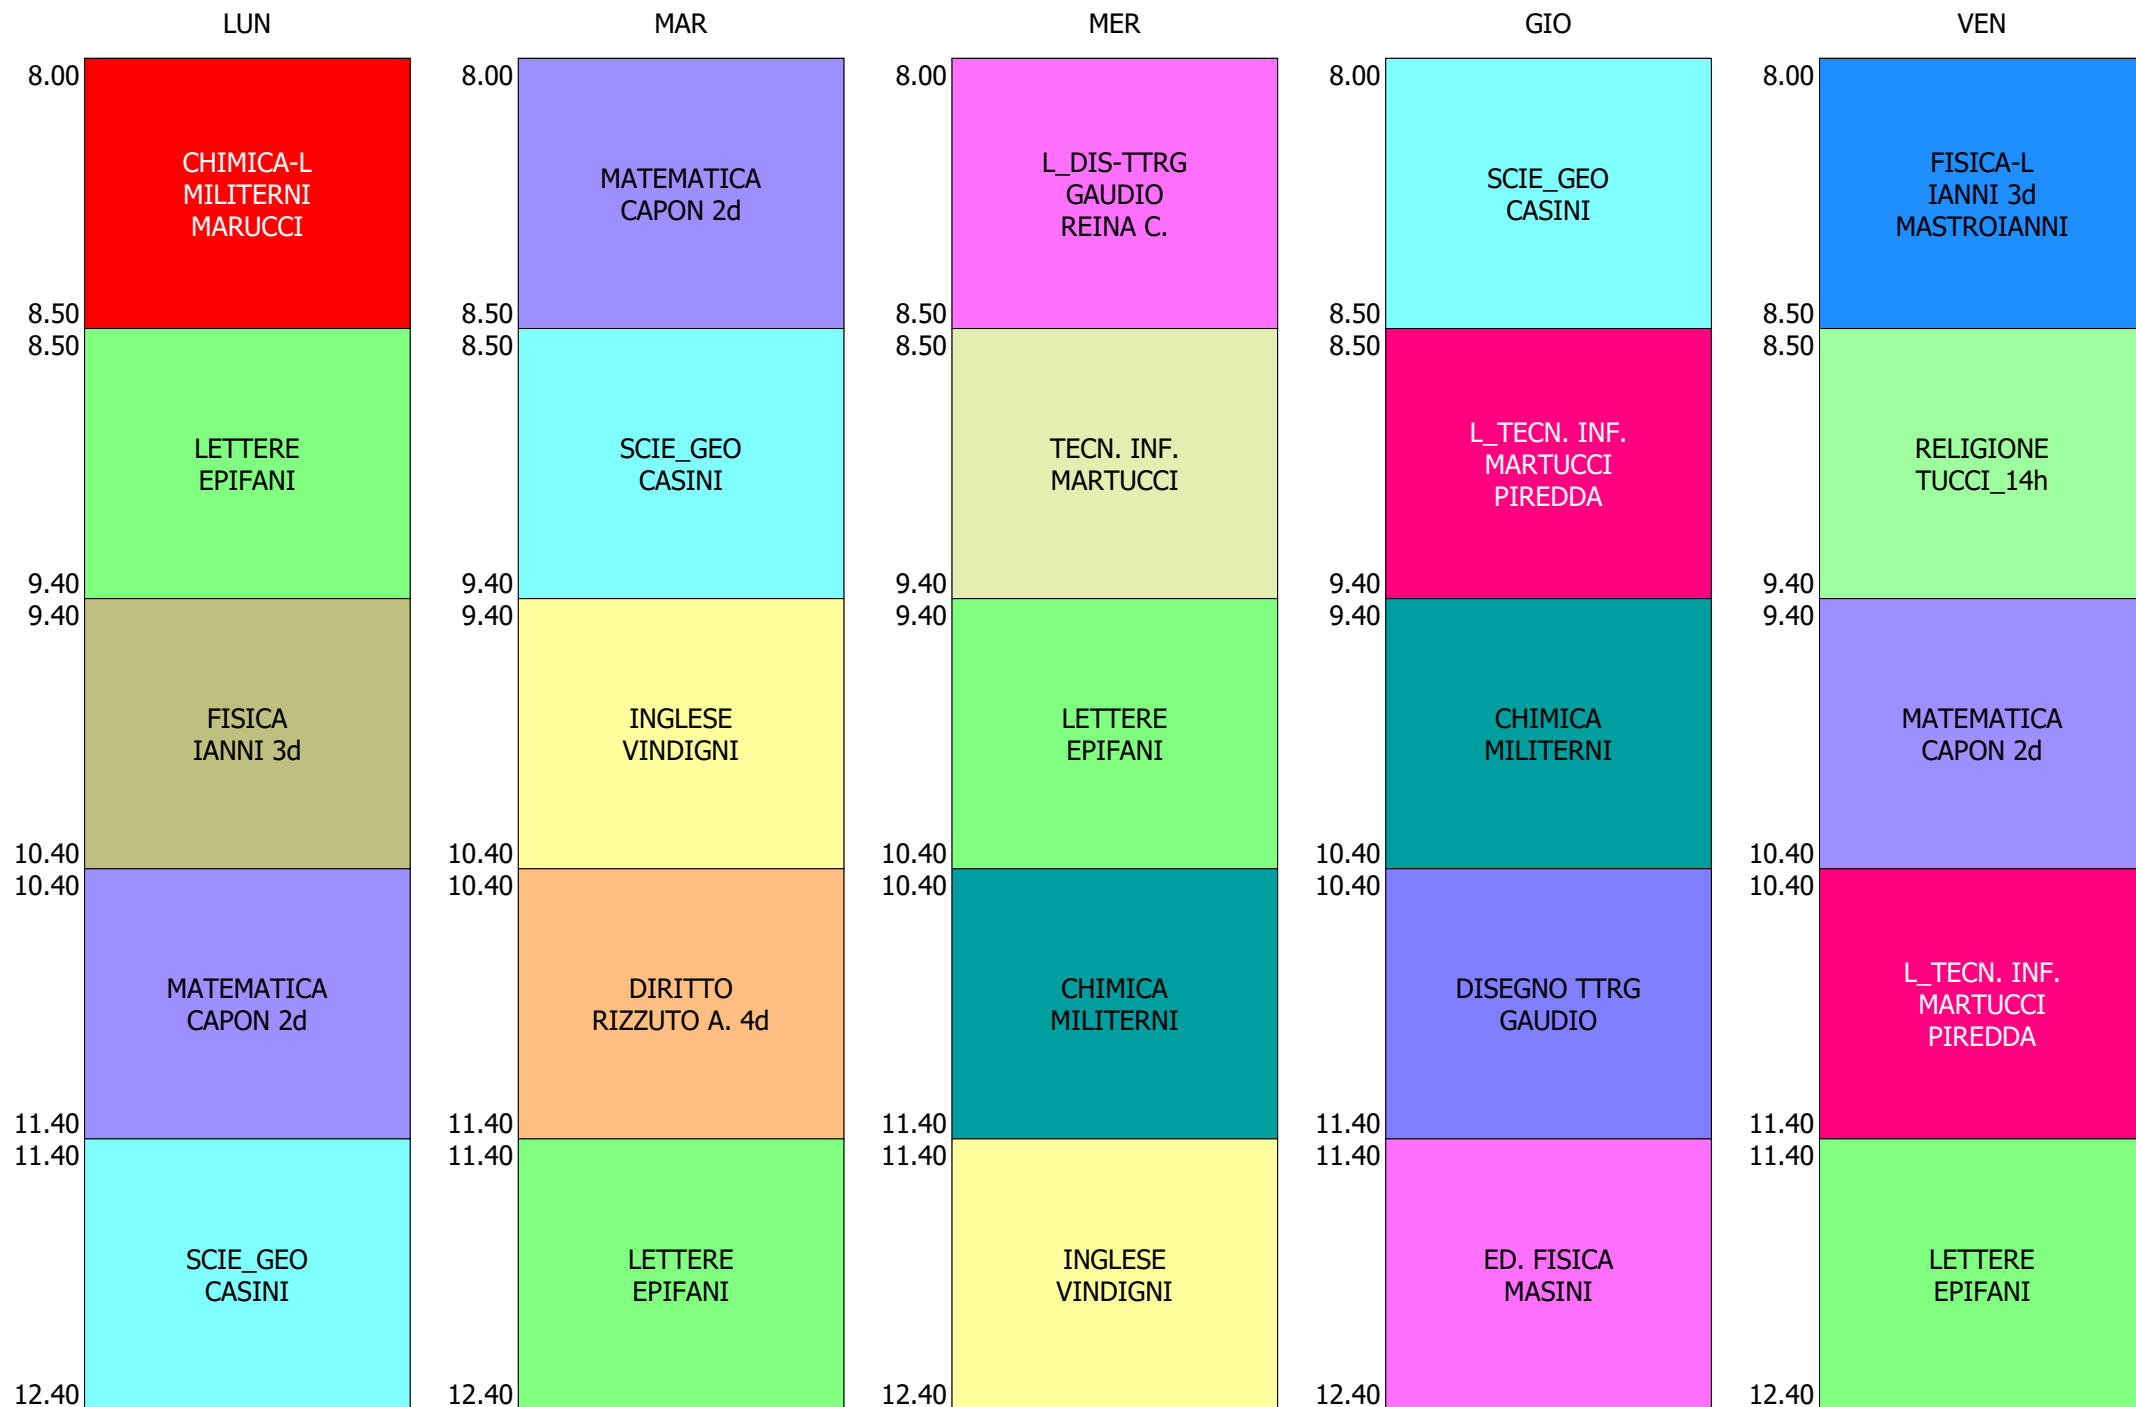

ISTITUTO TECNICO INDUSTRIALE STATALE "GALILEO GALILEI" - ROMA
ORARIO CLASSI BIENNIO + TR..LICEO DAL 20 AL 24 SETT.2021

ORARIO CLASSE - 1G (25:00)