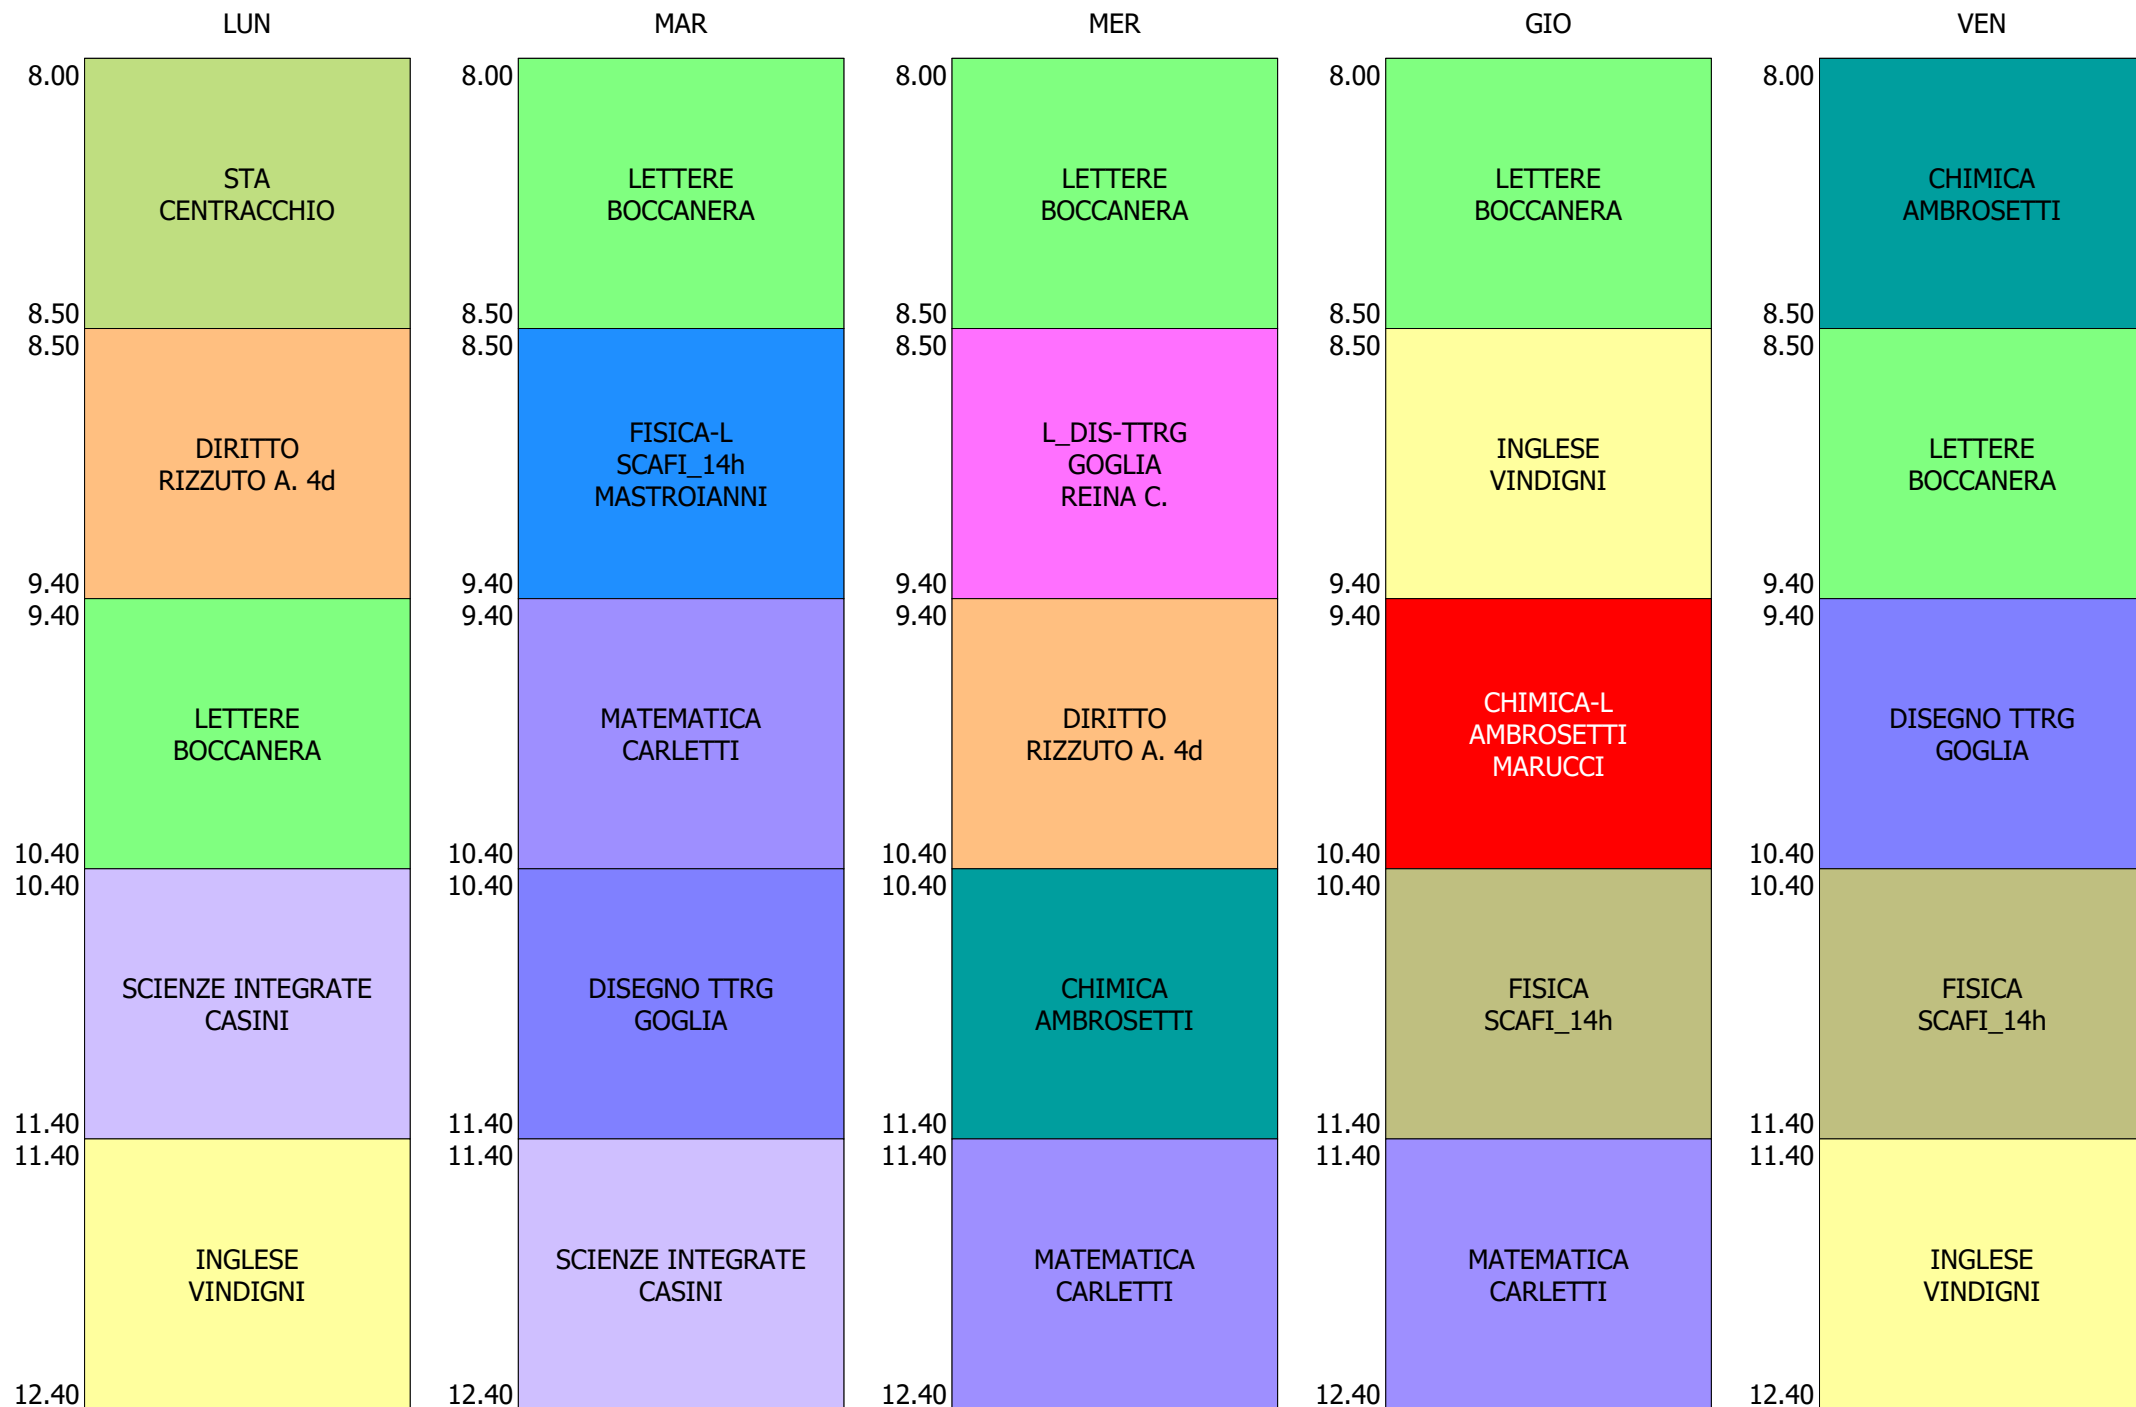

ORARIO CLASSE - 2E (25:00)

ISTITUTO TECNICO INDUSTRIALE STATALE "GALILEO GALILEI" - ROMA  
 ORARIO CLASSI BIENNIO + TR..LICEO DAL 20 AL 24 SETT.2021

ORARIO CLASSE - 2G (25:00)

ISTITUTO TECNICO INDUSTRIALE STATALE "GALILEO GALILEI" - ROMA  
 ORARIO CLASSI BIENNIO + TR..LICEO DAL 20 AL 24 SETT.2021

ORARIO CLASSE - 2H (25:00)

ISTITUTO TECNICO INDUSTRIALE STATALE "GALILEO GALILEI" - ROMA  
 ORARIO CLASSI BIENNIO + TR..LICEO DAL 20 AL 24 SETT.2021

ORARIO CLASSE - 2L (25:00)

ISTITUTO TECNICO INDUSTRIALE STATALE "GALILEO GALILEI" - ROMA  
 ORARIO CLASSI BIENNIO + TR..LICEO DAL 20 AL 24 SETT.2021