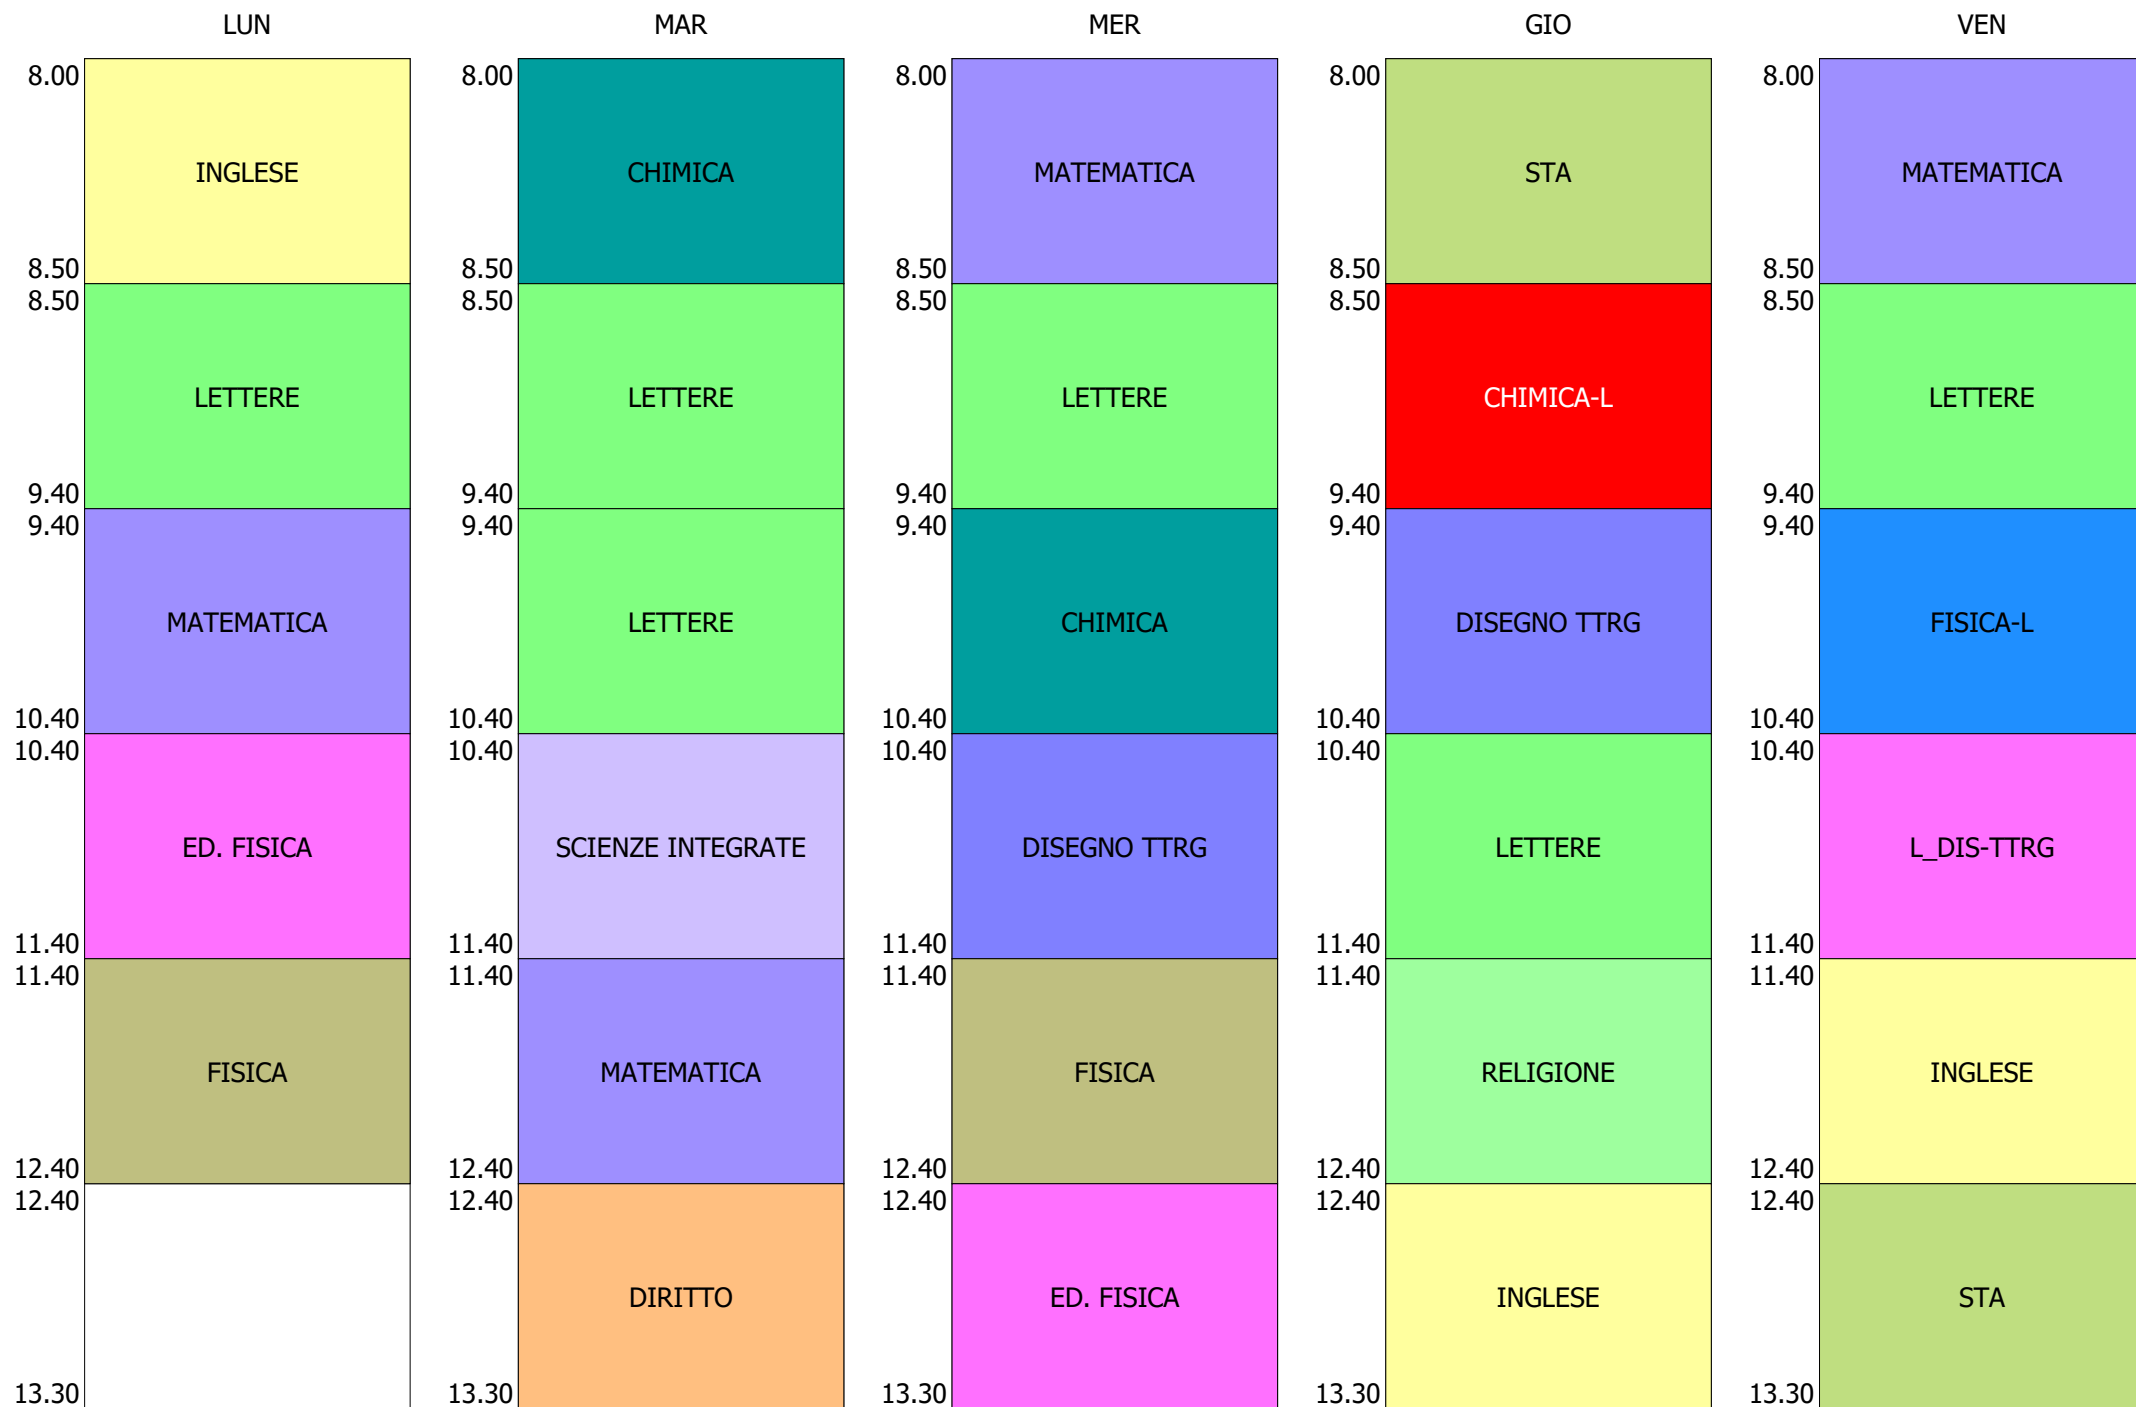

ORARIO CLASSE - 1N (29:00)

ORARIO CLASSE - 10 (29:00)

ISTITUTO TECNICO INDUSTRIALE STATALE "GALILEO GALILEI" - ROMA  
 ORARIO CLASSI BIENNIO E Tr. LICEO DAL 27-SETT. AL 01-OTT. 2021

ORARIO CLASSE - 1P (27:00)

ORARIO CLASSE - 1Q (29:00)

LUN

MAR

MER

GIO

VEN

ORARIO CLASSE - 1T (27:00)

ORARIO CLASSE - 1V (29:00)

ORARIO CLASSE - 2A (29:00)

ORARIO CLASSE - 2B (29:00)

ORARIO CLASSE - 2C (29:00)

ISTITUTO TECNICO INDUSTRIALE STATALE "GALILEO GALILEI" - ROMA  
 ORARIO CLASSI BIENNIO E Tr. LICEO DAL 27-SETT. AL 01-OTT. 2021