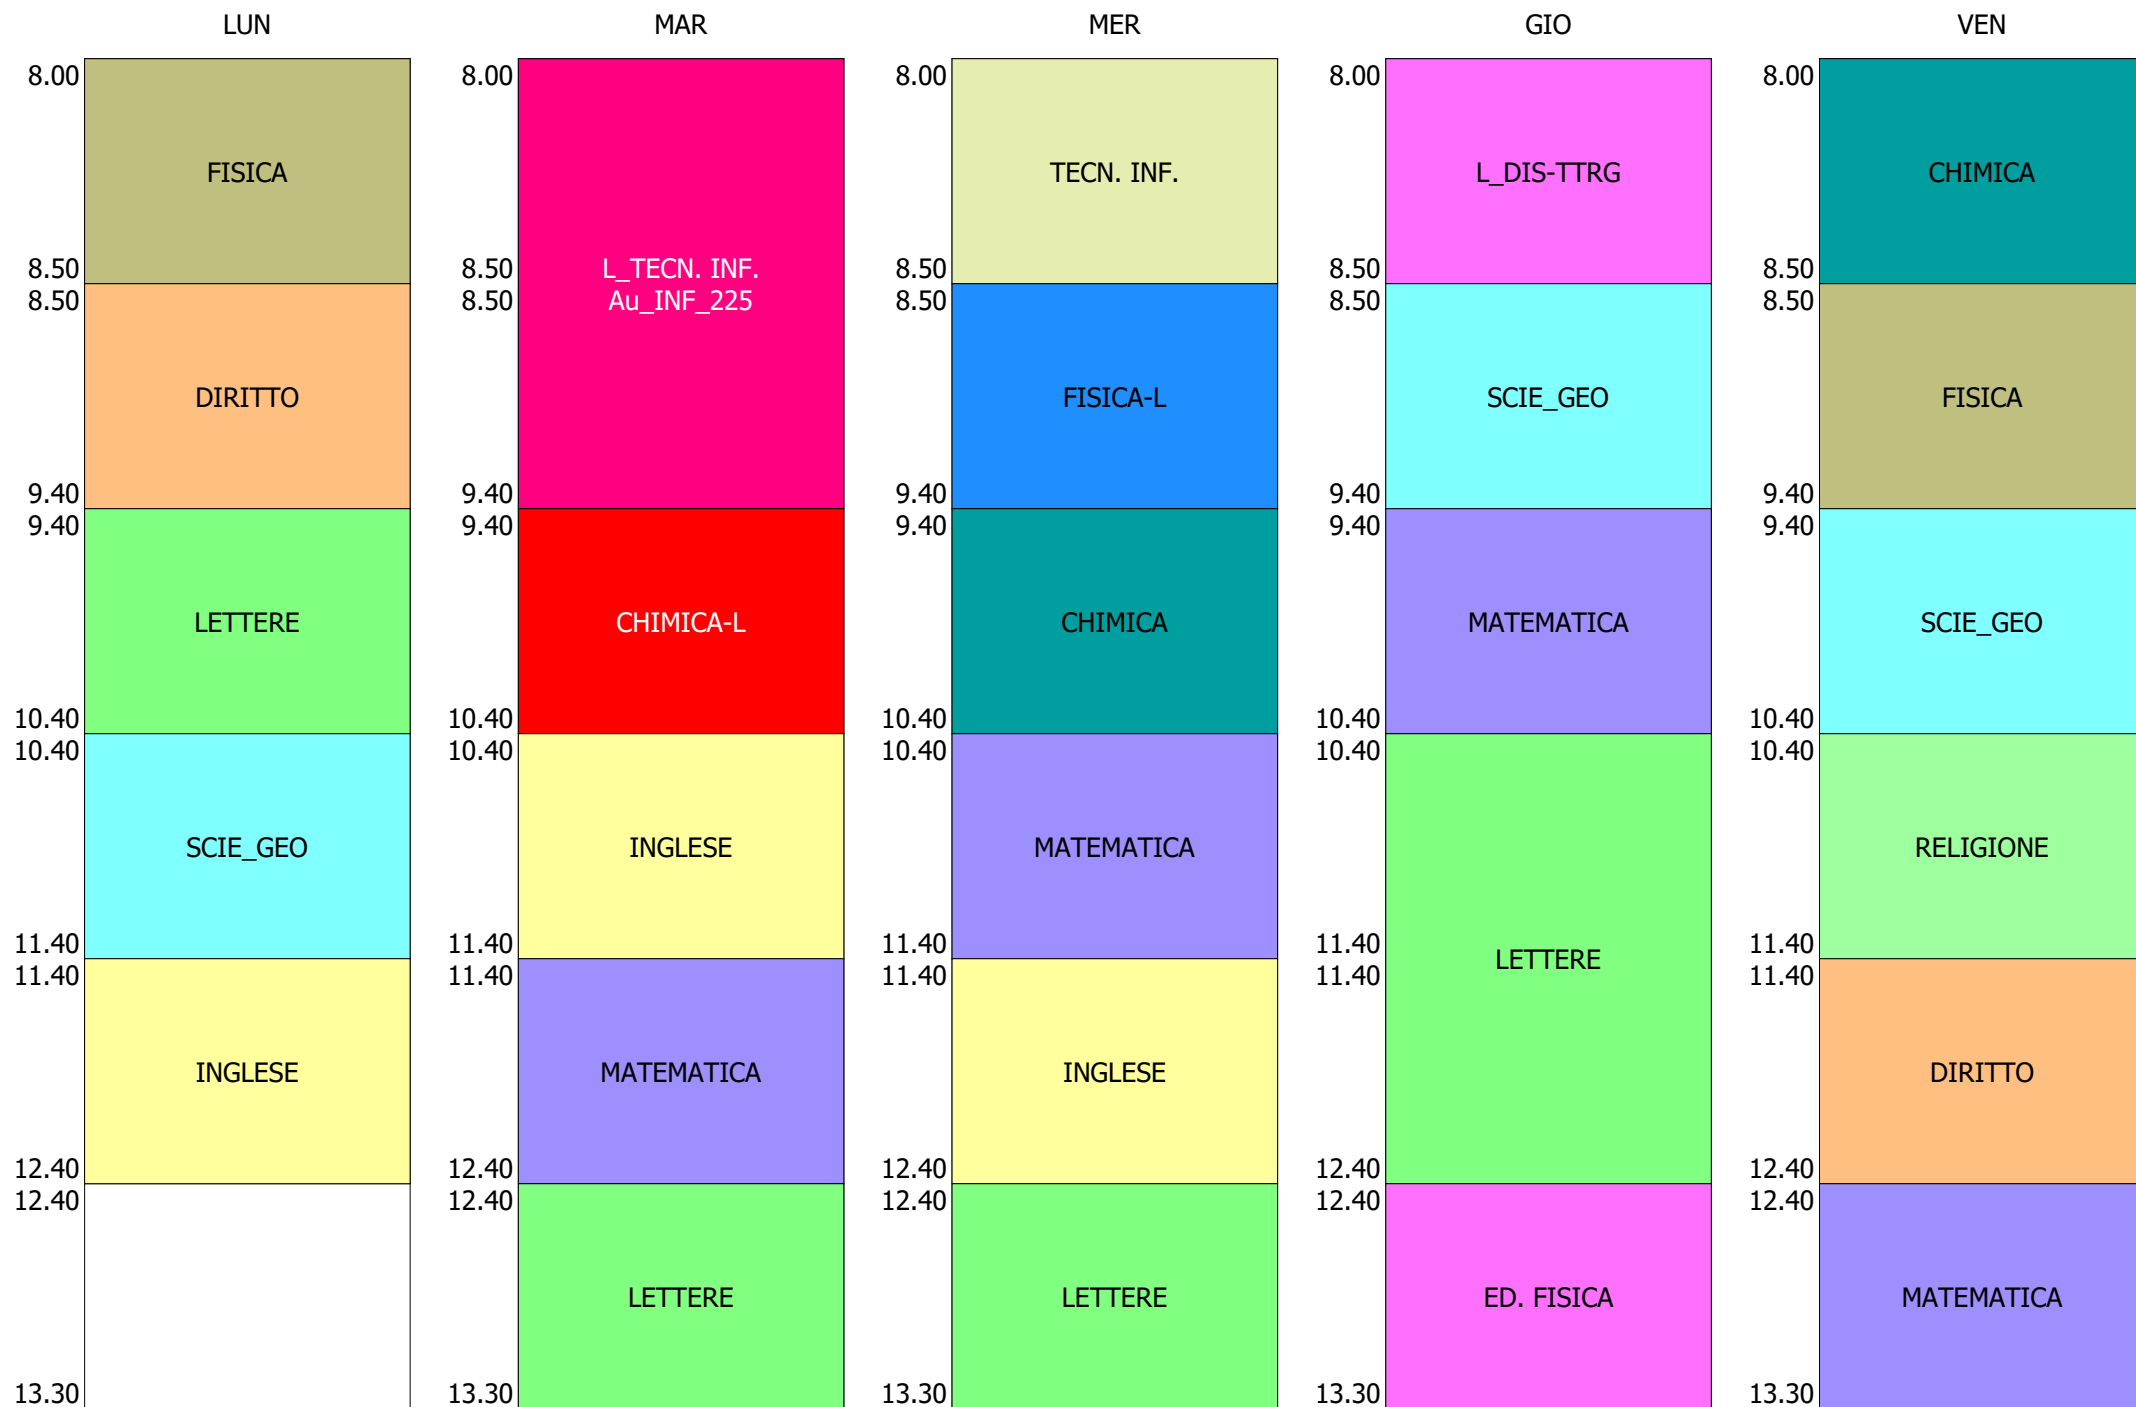

ISTITUTO TECNICO INDUSTRIALE STATALE "GALILEO GALILEI" - ROMA
ORARIO CLASSI BIENNIO E Tr. LICEO DAL 27-SETT. AL 01-OTT. 2021

ORARIO CLASSE - 1D (29:00)