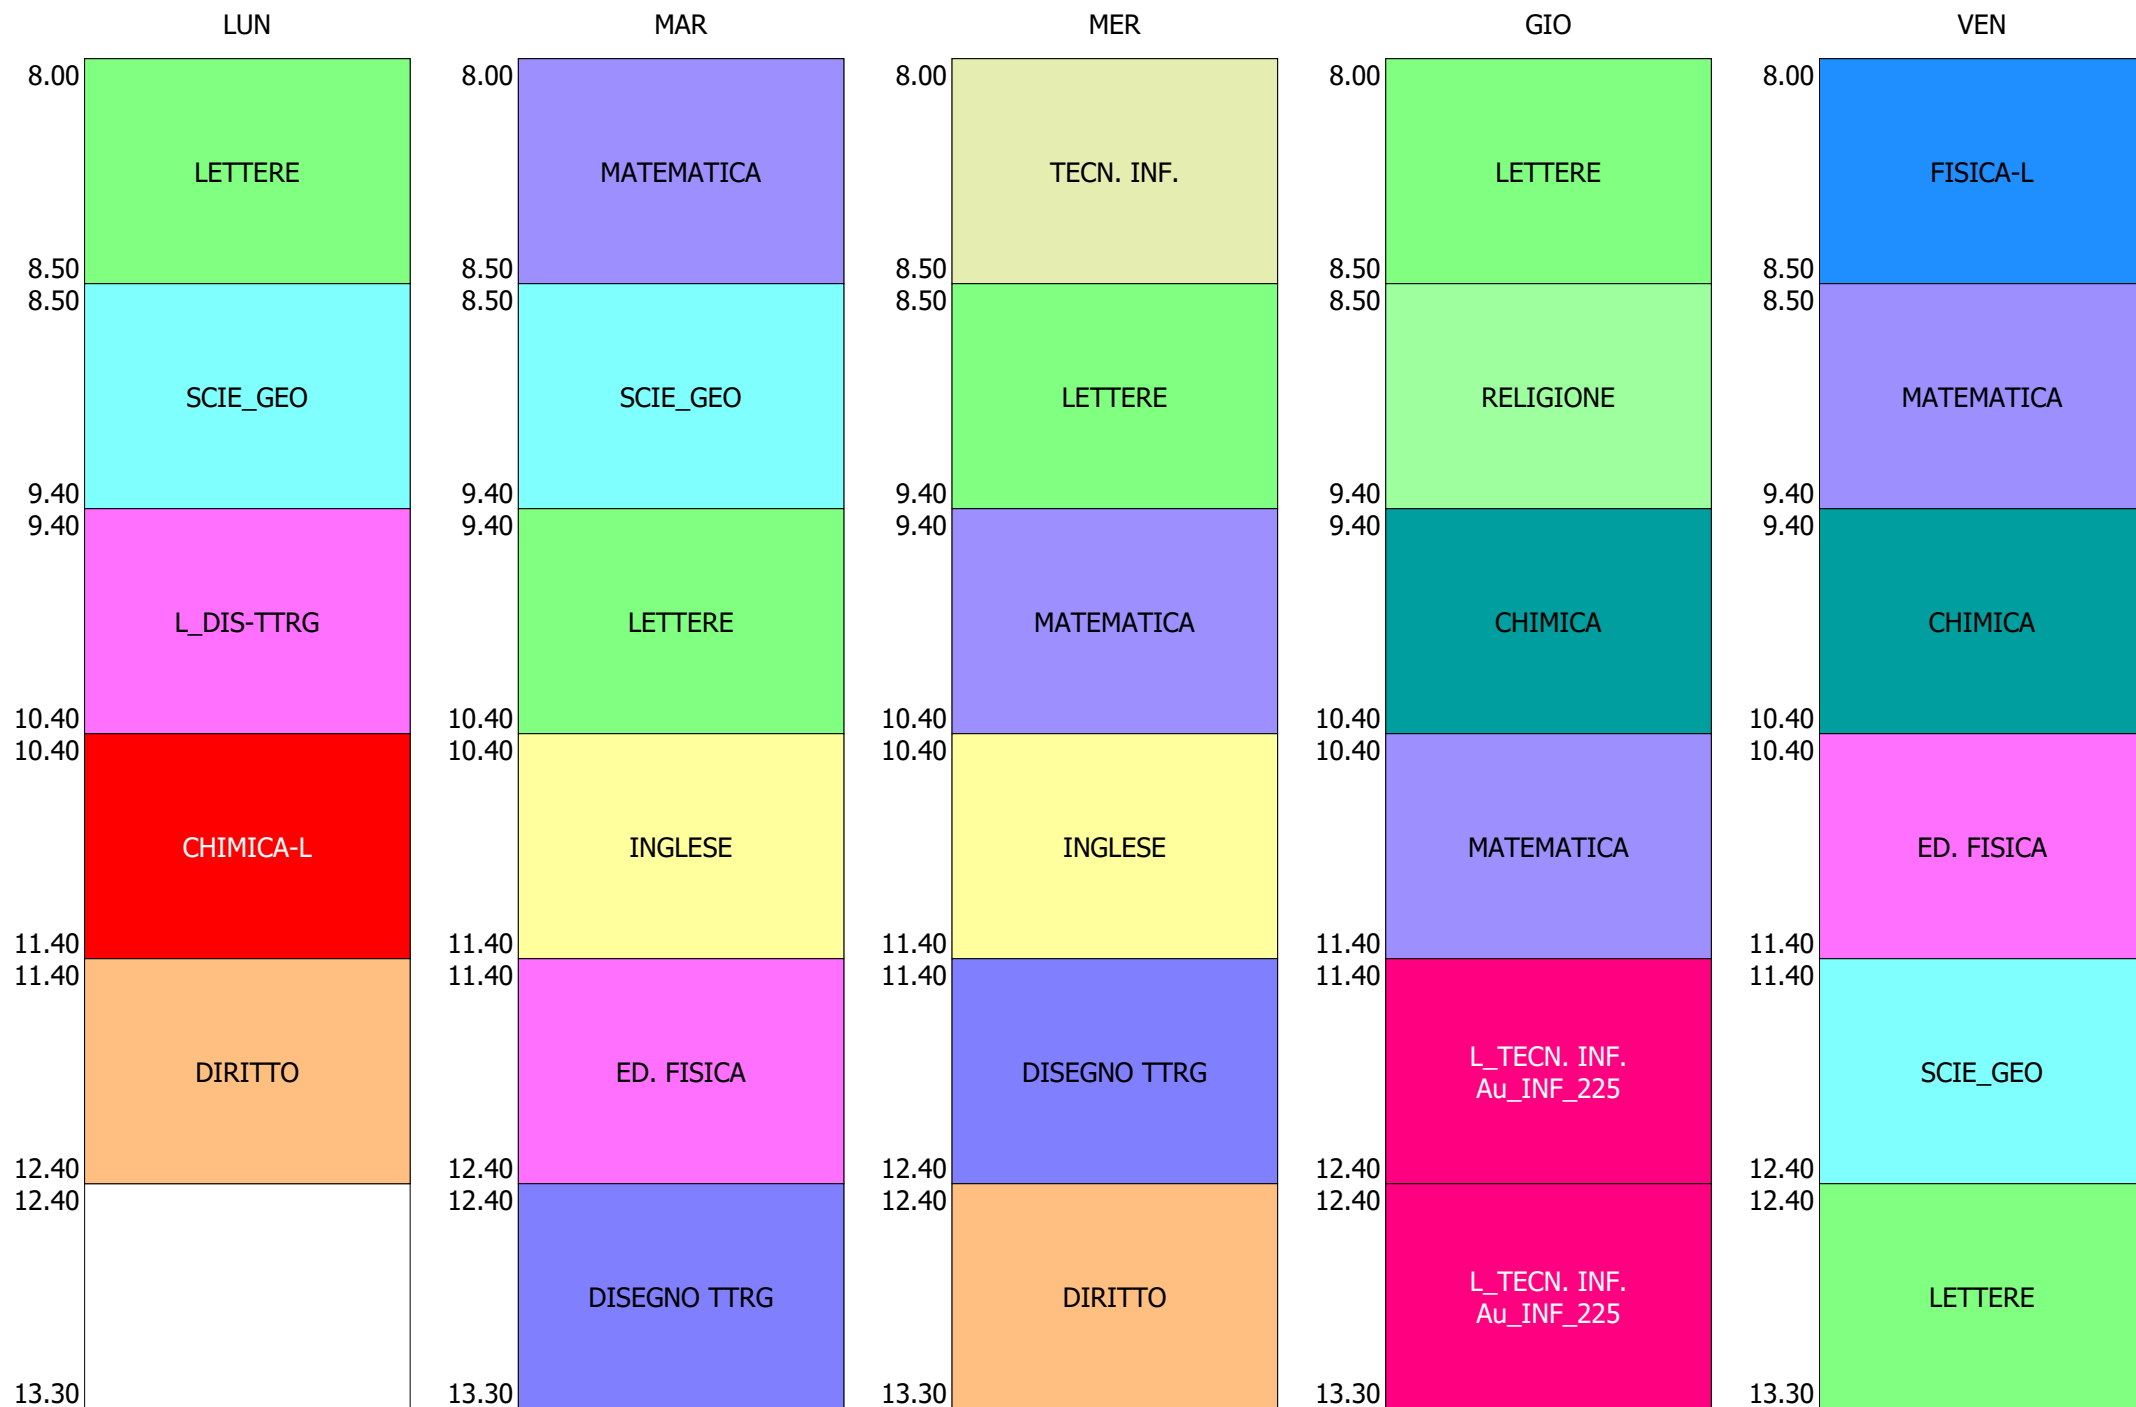

ISTITUTO TECNICO INDUSTRIALE STATALE "GALILEO GALILEI" - ROMA
ORARIO CLASSI BIENNIO E Tr. LICEO DAL 27-SETT. AL 01-OTT. 2021

ORARIO CLASSE - 1M (29:00)