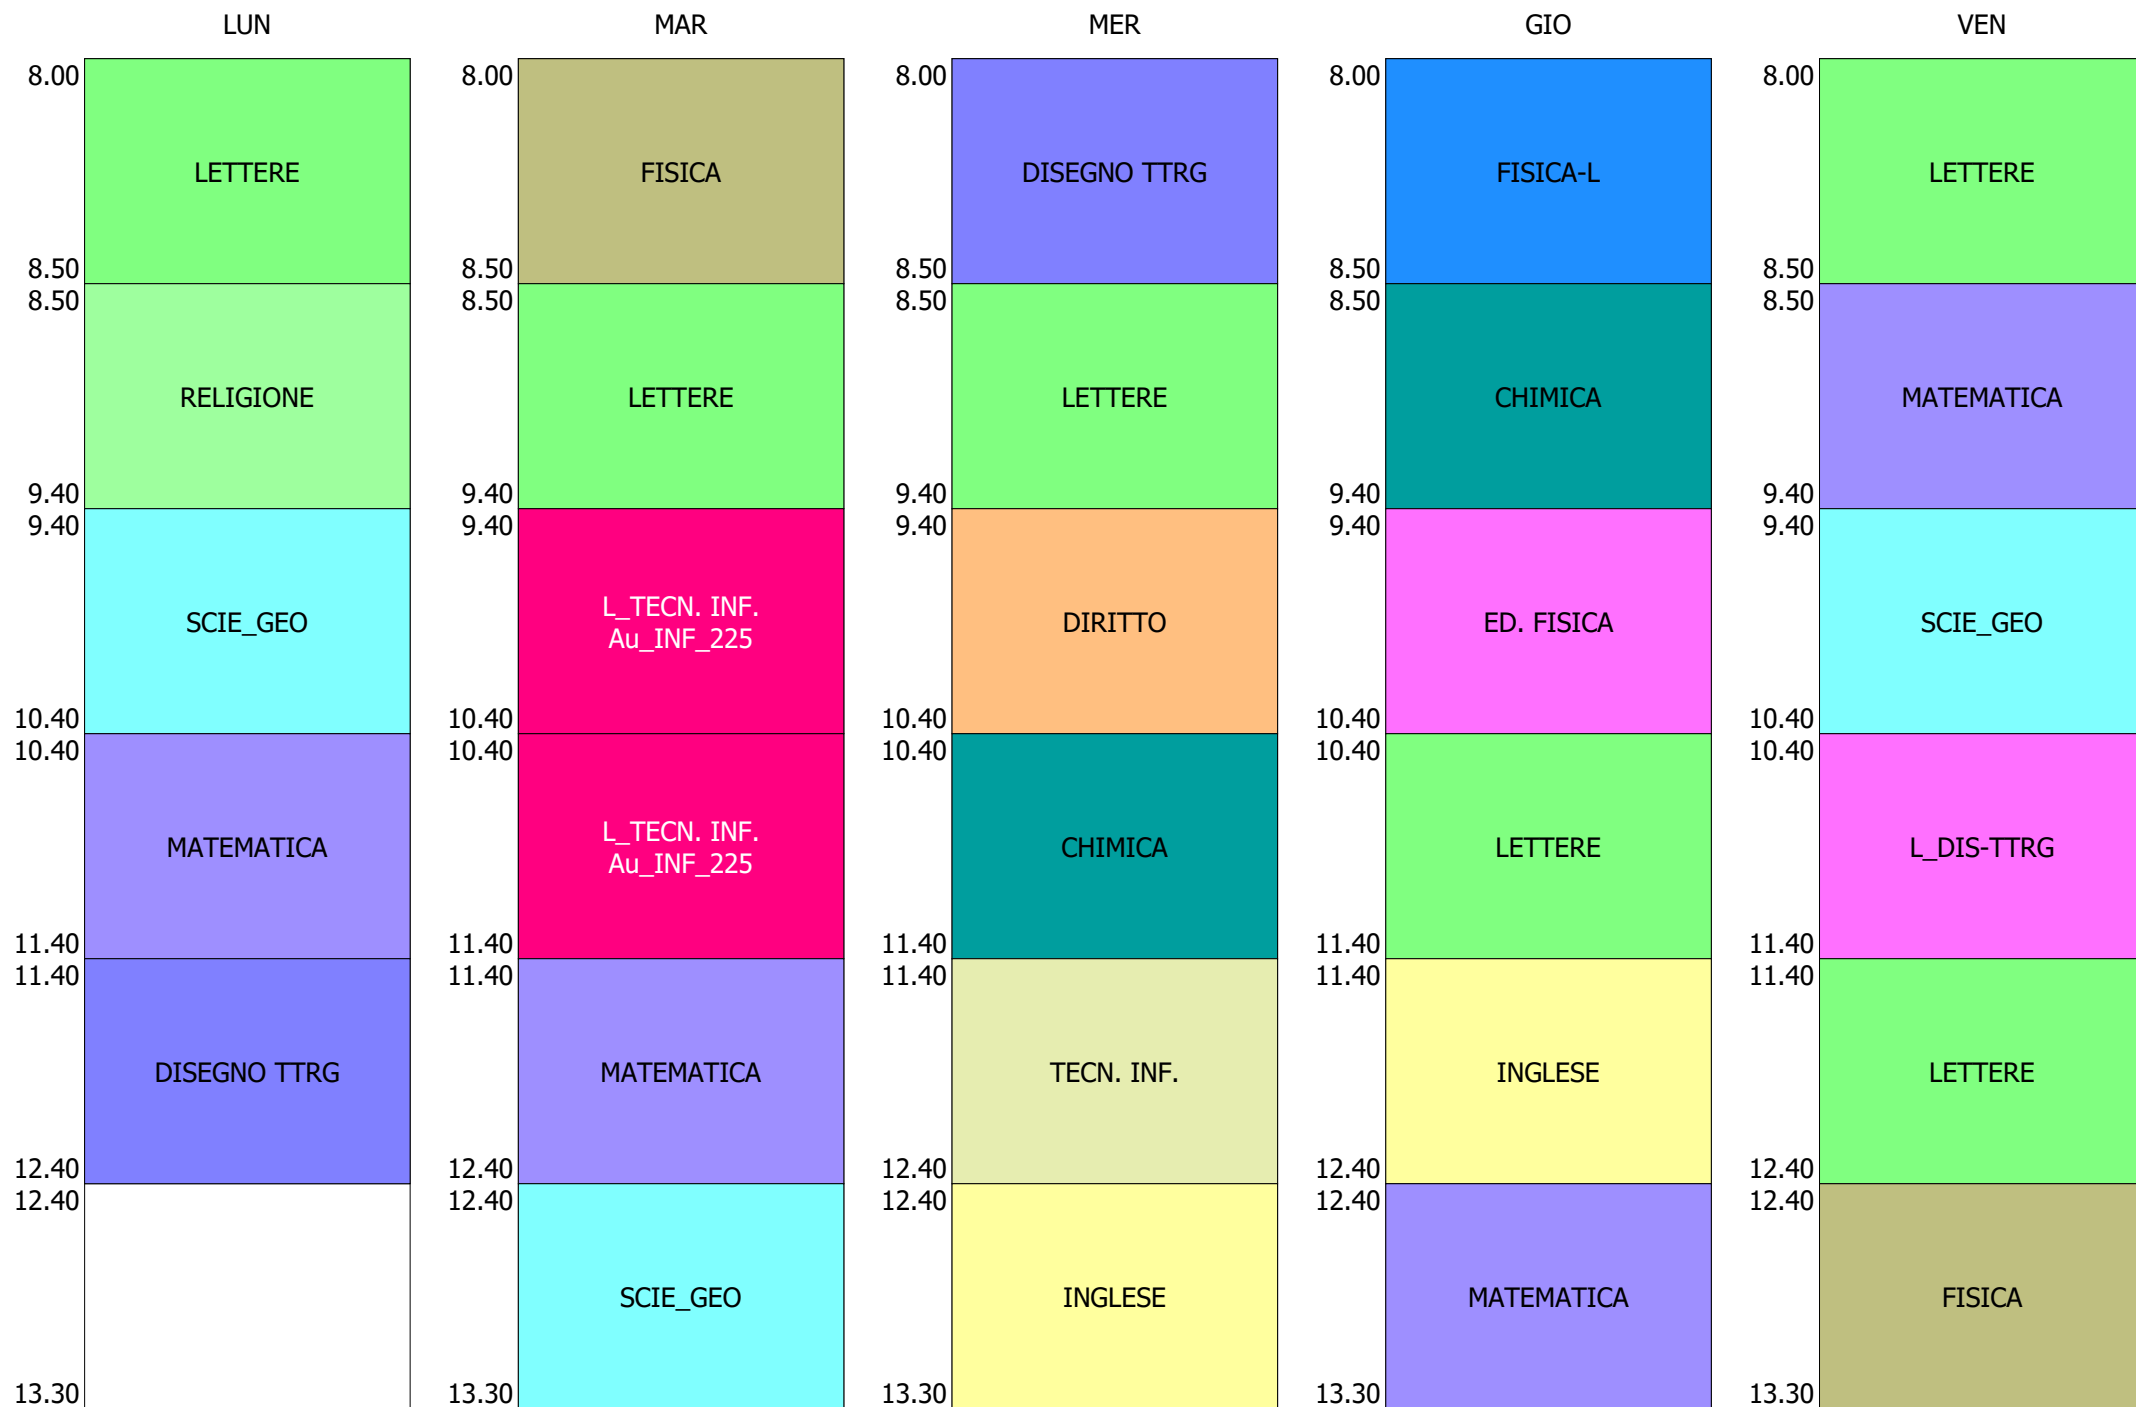

ISTITUTO TECNICO INDUSTRIALE STATALE "GALILEO GALILEI" - ROMA  
 ORARIO CLASSI BIENNIO E Tr. LICEO DAL 27-SETT. AL 01-OTT. 2021

ORARIO CLASSE - 1M (29:00)

ISTITUTO TECNICO INDUSTRIALE STATALE "GALILEO GALILEI" - ROMA  
 ORARIO CLASSI BIENNIO E Tr. LICEO DAL 27-SETT. AL 01-OTT. 2021

ORARIO CLASSE - 1N (29:00)

ORARIO CLASSE - 10 (29:00)

ISTITUTO TECNICO INDUSTRIALE STATALE "GALILEO GALILEI" - ROMA  
 ORARIO CLASSI BIENNIO E Tr. LICEO DAL 27-SETT. AL 01-OTT. 2021

ORARIO CLASSE - 1P (27:00)