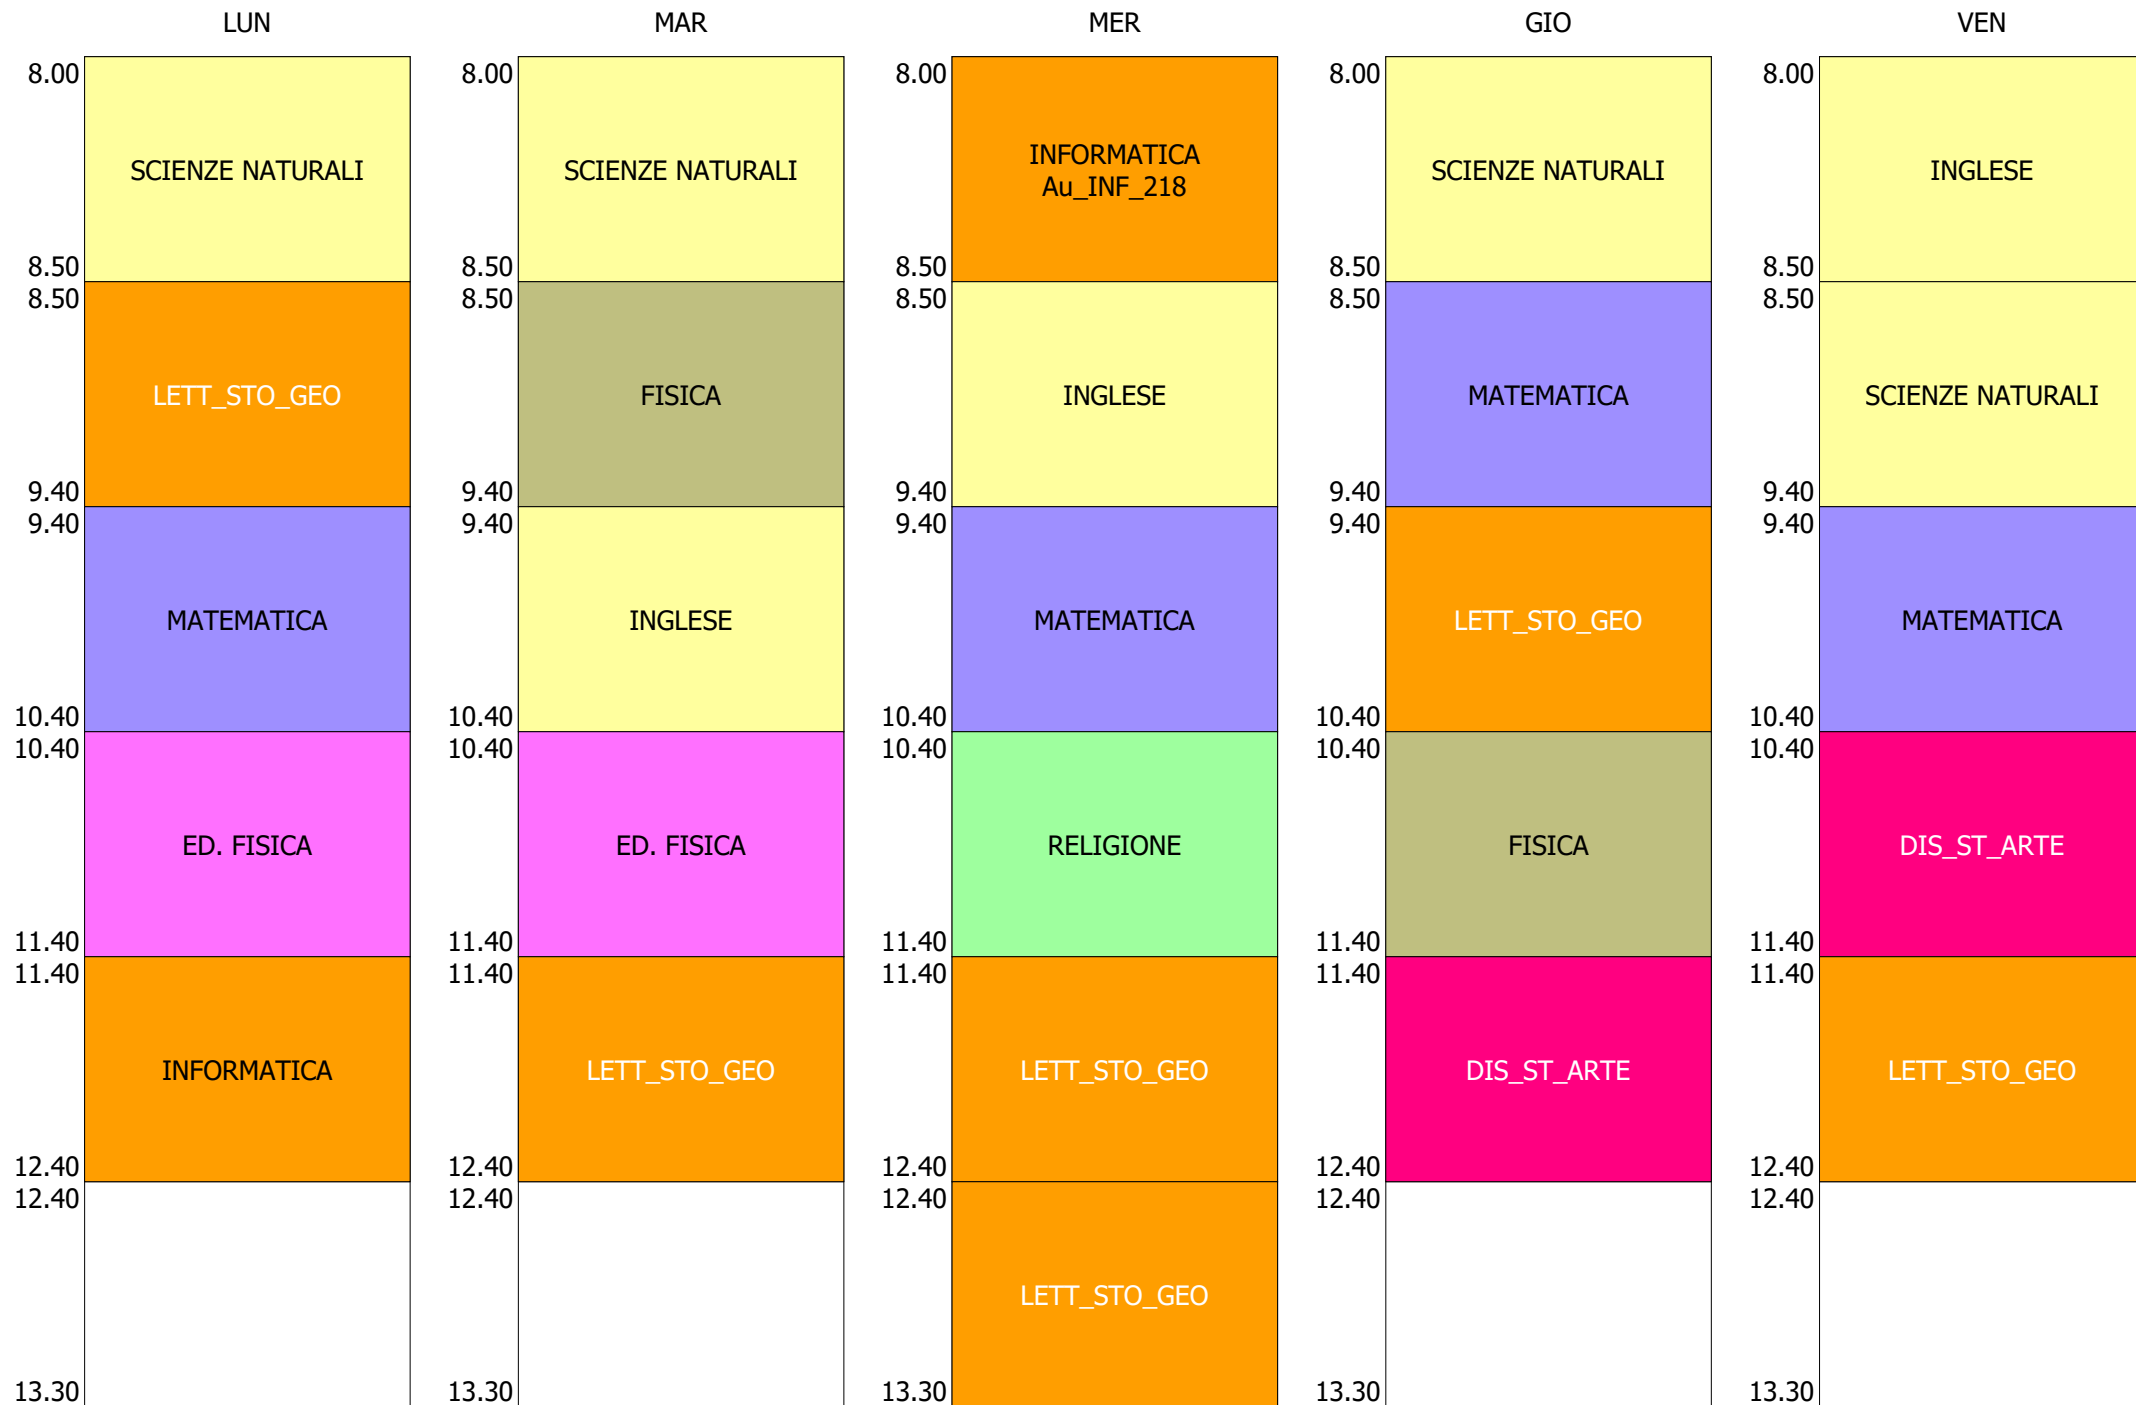

ORARIO CLASSE - 2D (29:00)

ISTITUTO TECNICO INDUSTRIALE STATALE "GALILEO GALILEI" - ROMA  
 ORARIO CLASSI BIENNIO E Tr. LICEO DAL 27-SETT. AL 01-OTT. 2021

ORARIO CLASSE - 2E (29:00)

ISTITUTO TECNICO INDUSTRIALE STATALE "GALILEO GALILEI" - ROMA  
 ORARIO CLASSI BIENNIO E Tr. LICEO DAL 27-SETT. AL 01-OTT. 2021

ORARIO CLASSE - 2G (29:00)

ISTITUTO TECNICO INDUSTRIALE STATALE "GALILEO GALILEI" - ROMA  
 ORARIO CLASSI BIENNIO E Tr. LICEO DAL 27-SETT. AL 01-OTT. 2021

ORARIO CLASSE - 2H (29:00)

ISTITUTO TECNICO INDUSTRIALE STATALE "GALILEO GALILEI" - ROMA  
 ORARIO CLASSI BIENNIO E Tr. LICEO DAL 27-SETT. AL 01-OTT. 2021

ORARIO CLASSE - 2L (26:00)

ORARIO CLASSE - 2M (29:00)

ISTITUTO TECNICO INDUSTRIALE STATALE "GALILEO GALILEI" - ROMA  
 ORARIO CLASSI BIENNIO E Tr. LICEO DAL 27-SETT. AL 01-OTT. 2021

ORARIO CLASSE - 20 (29:00)

ORARIO CLASSE - 2T (26:00)

ORARIO CLASSE - 2V (29:00)

ORARIO CLASSE - 3L (29:00)

ISTITUTO TECNICO INDUSTRIALE STATALE "GALILEO GALILEI" - ROMA  
 ORARIO CLASSI BIENNIO E Tr. LICEO DAL 27-SETT. AL 01-OTT. 2021