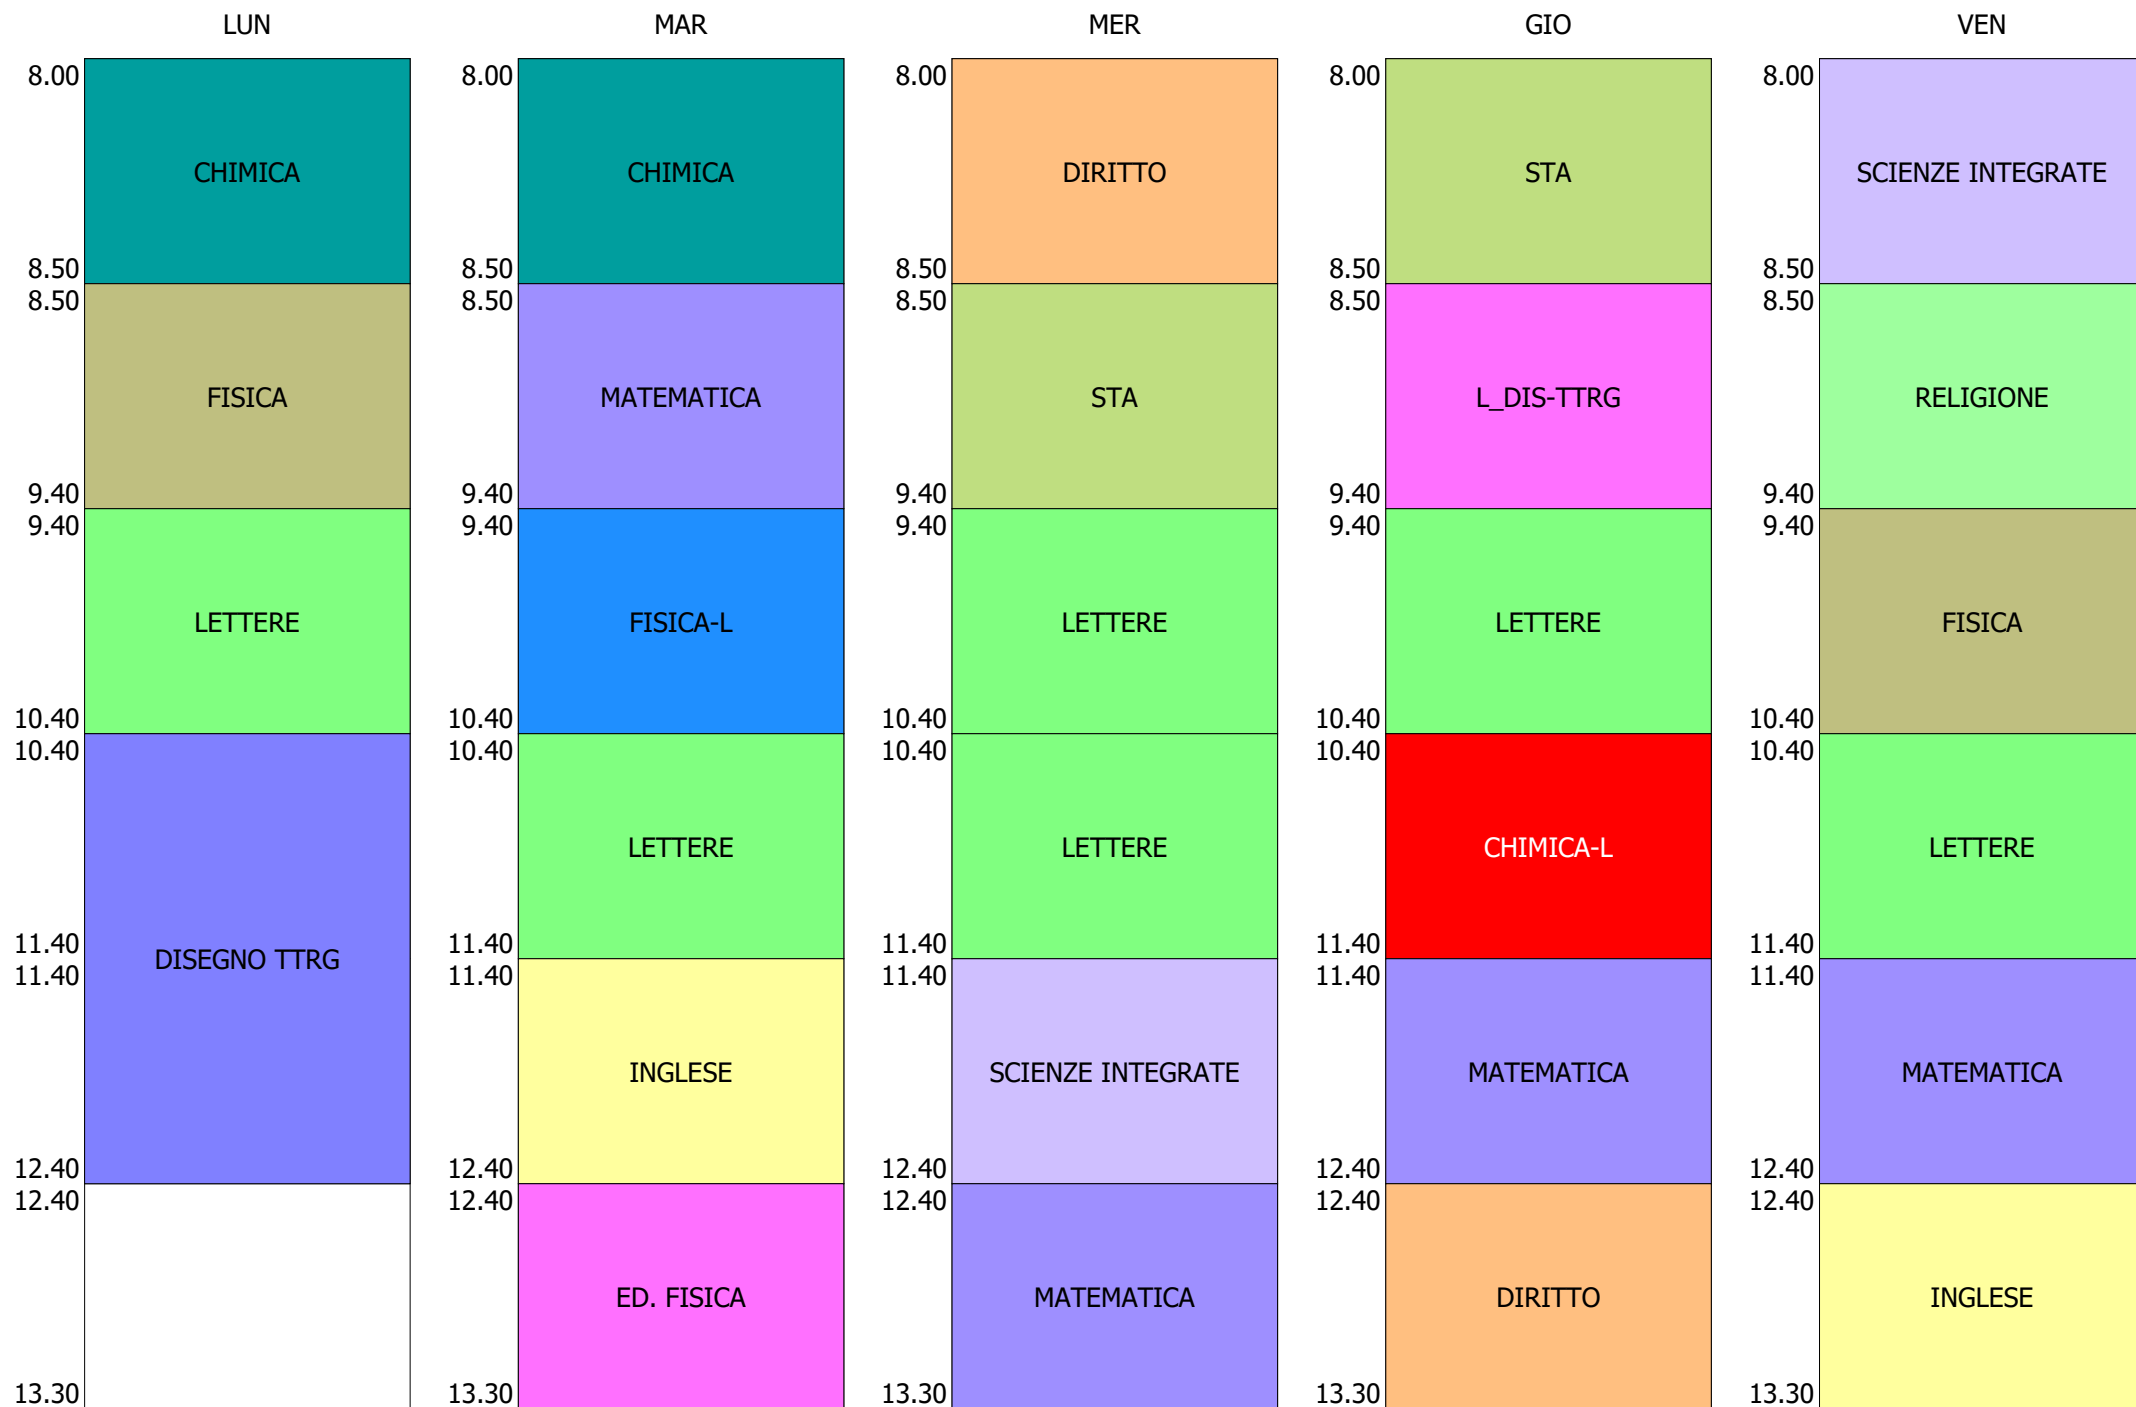

ORARIO CLASSE - 1Q (29:00)

LUN

MAR

MER

GIO

VEN

ORARIO CLASSE - 1T (27:00)

ORARIO CLASSE - 1V (29:00)

ORARIO CLASSE - 2A (29:00)

ORARIO CLASSE - 2B (29:00)

ORARIO CLASSE - 2C (29:00)

ISTITUTO TECNICO INDUSTRIALE STATALE "GALILEO GALILEI" - ROMA  
 ORARIO CLASSI BIENNIO E Tr. LICEO DAL 27-SETT. AL 01-OTT. 2021

ORARIO CLASSE - 2D (29:00)

ISTITUTO TECNICO INDUSTRIALE STATALE "GALILEO GALILEI" - ROMA  
 ORARIO CLASSI BIENNIO E Tr. LICEO DAL 27-SETT. AL 01-OTT. 2021

ORARIO CLASSE - 2E (29:00)

ISTITUTO TECNICO INDUSTRIALE STATALE "GALILEO GALILEI" - ROMA  
 ORARIO CLASSI BIENNIO E Tr. LICEO DAL 27-SETT. AL 01-OTT. 2021

ORARIO CLASSE - 3T (29:00)

ORARIO CLASSE - 4L (29:00)

ORARIO CLASSE - 4P (29:00)

ORARIO CLASSE - 4T (29:00)

LUN

MAR

MER

GIO