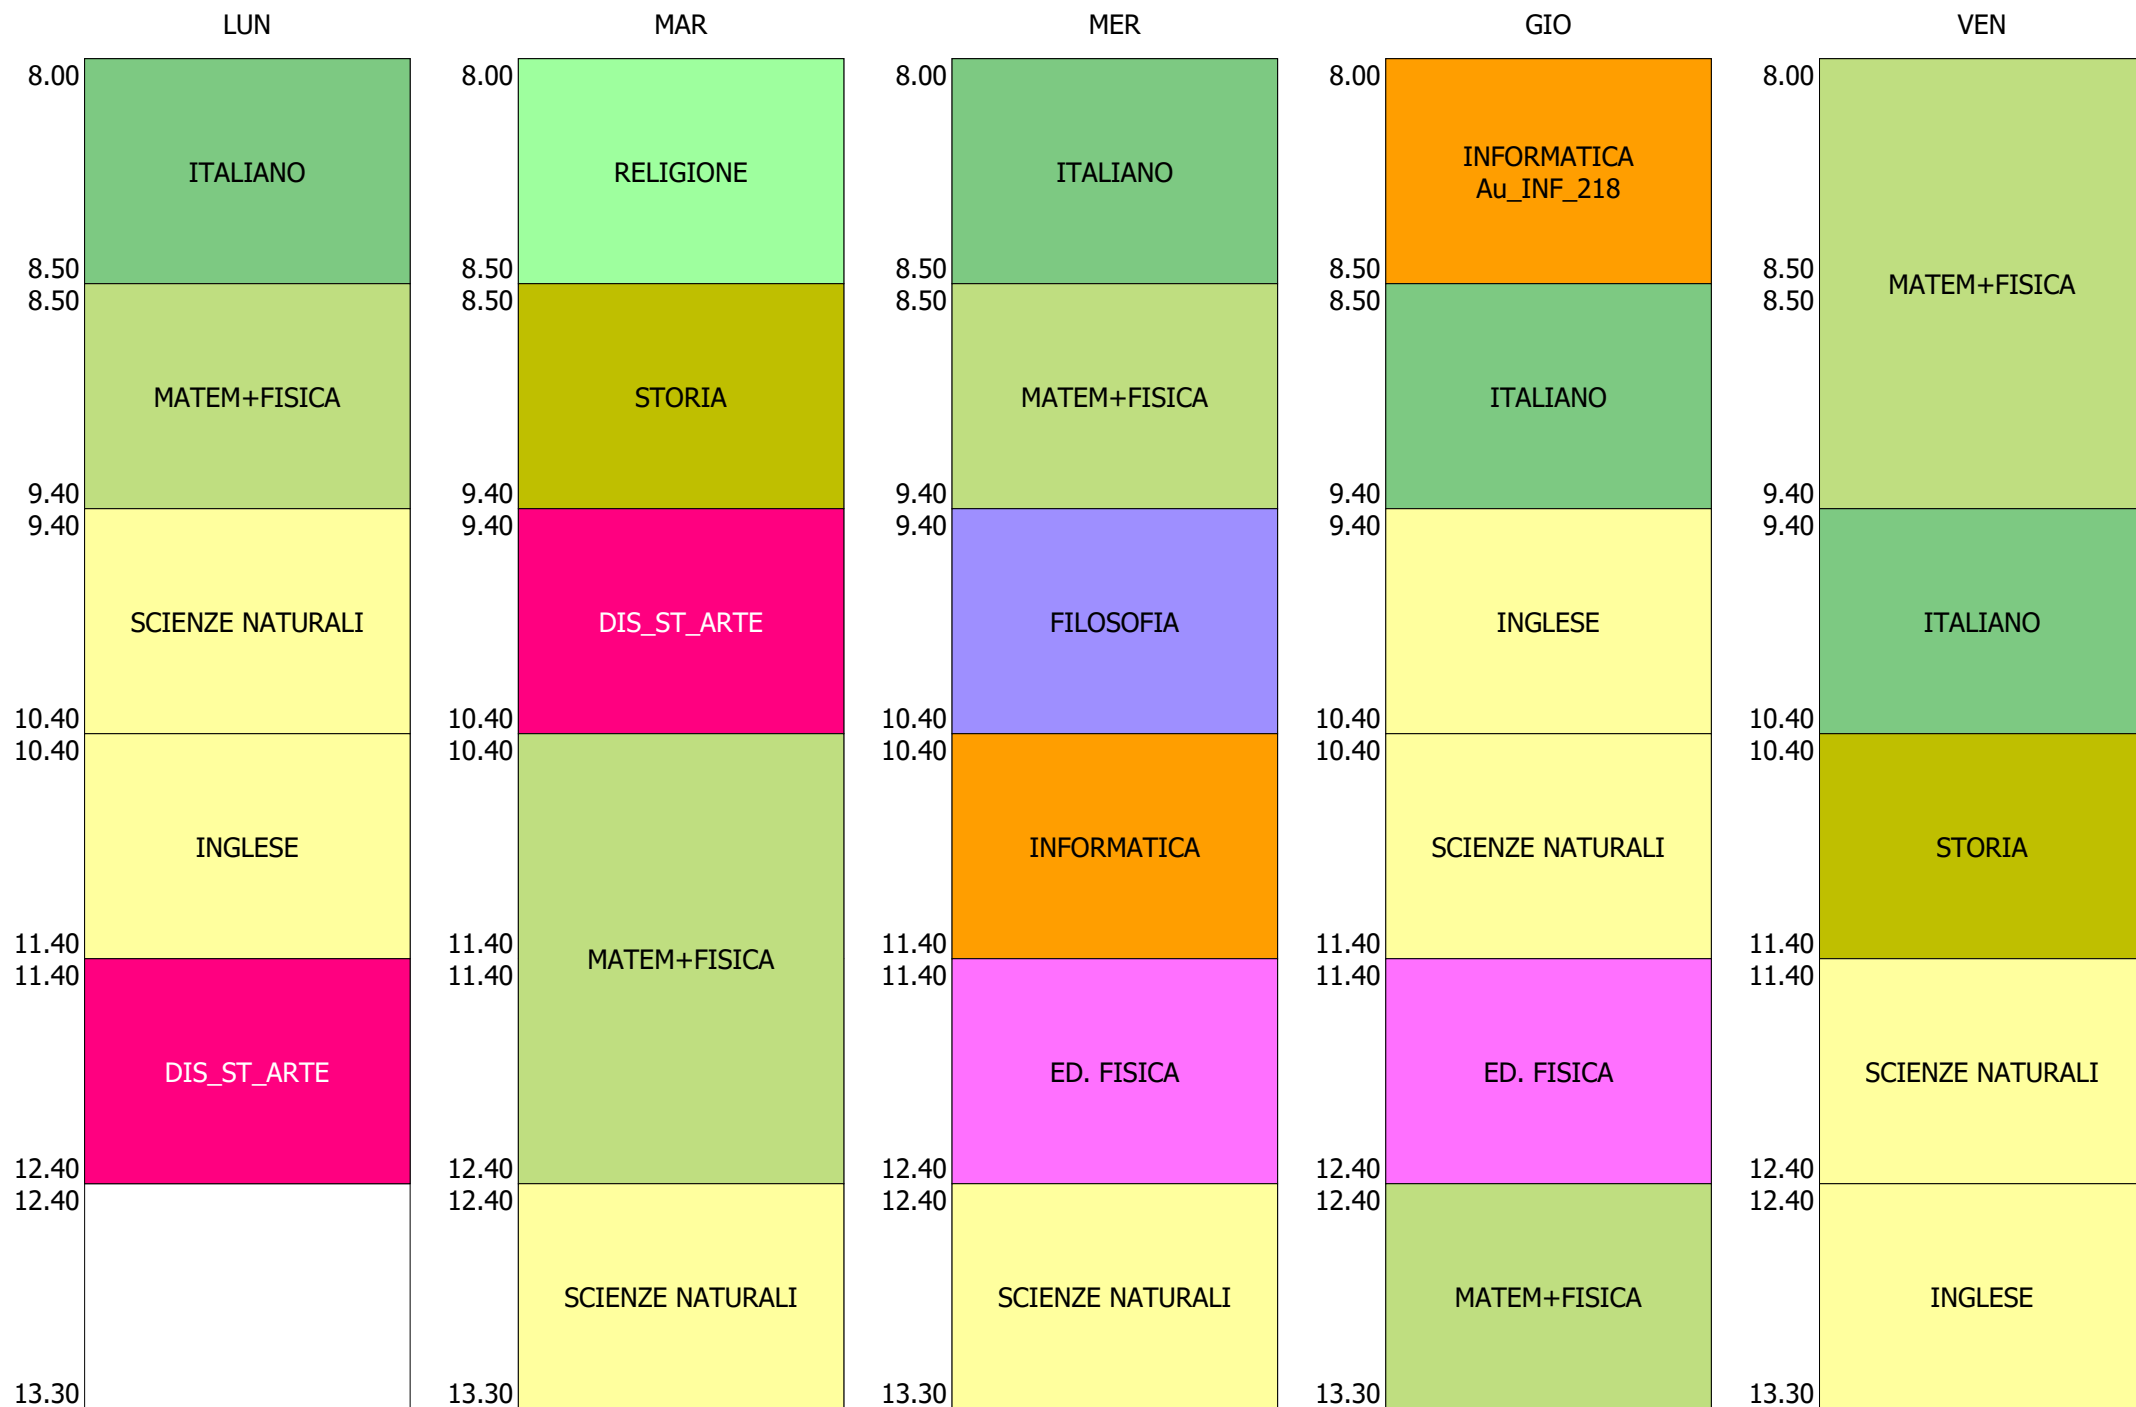

ORARIO CLASSE - 2L (26:00)

ORARIO CLASSE - 2M (29:00)

ISTITUTO TECNICO INDUSTRIALE STATALE "GALILEO GALILEI" - ROMA  
 ORARIO CLASSI BIENNIO E Tr. LICEO DAL 27-SETT. AL 01-OTT. 2021

ORARIO CLASSE - 20 (29:00)

ORARIO CLASSE - 2T (26:00)

ORARIO CLASSE - 2V (29:00)

ORARIO CLASSE - 3L (29:00)

ISTITUTO TECNICO INDUSTRIALE STATALE "GALILEO GALILEI" - ROMA  
 ORARIO CLASSI BIENNIO E Tr. LICEO DAL 27-SETT. AL 01-OTT. 2021

ORARIO CLASSE - 3T (29:00)

ORARIO CLASSE - 4L (29:00)

ORARIO CLASSE - 4P (29:00)

ORARIO CLASSE - 4T (29:00)

LUN

MAR

MER

GIO