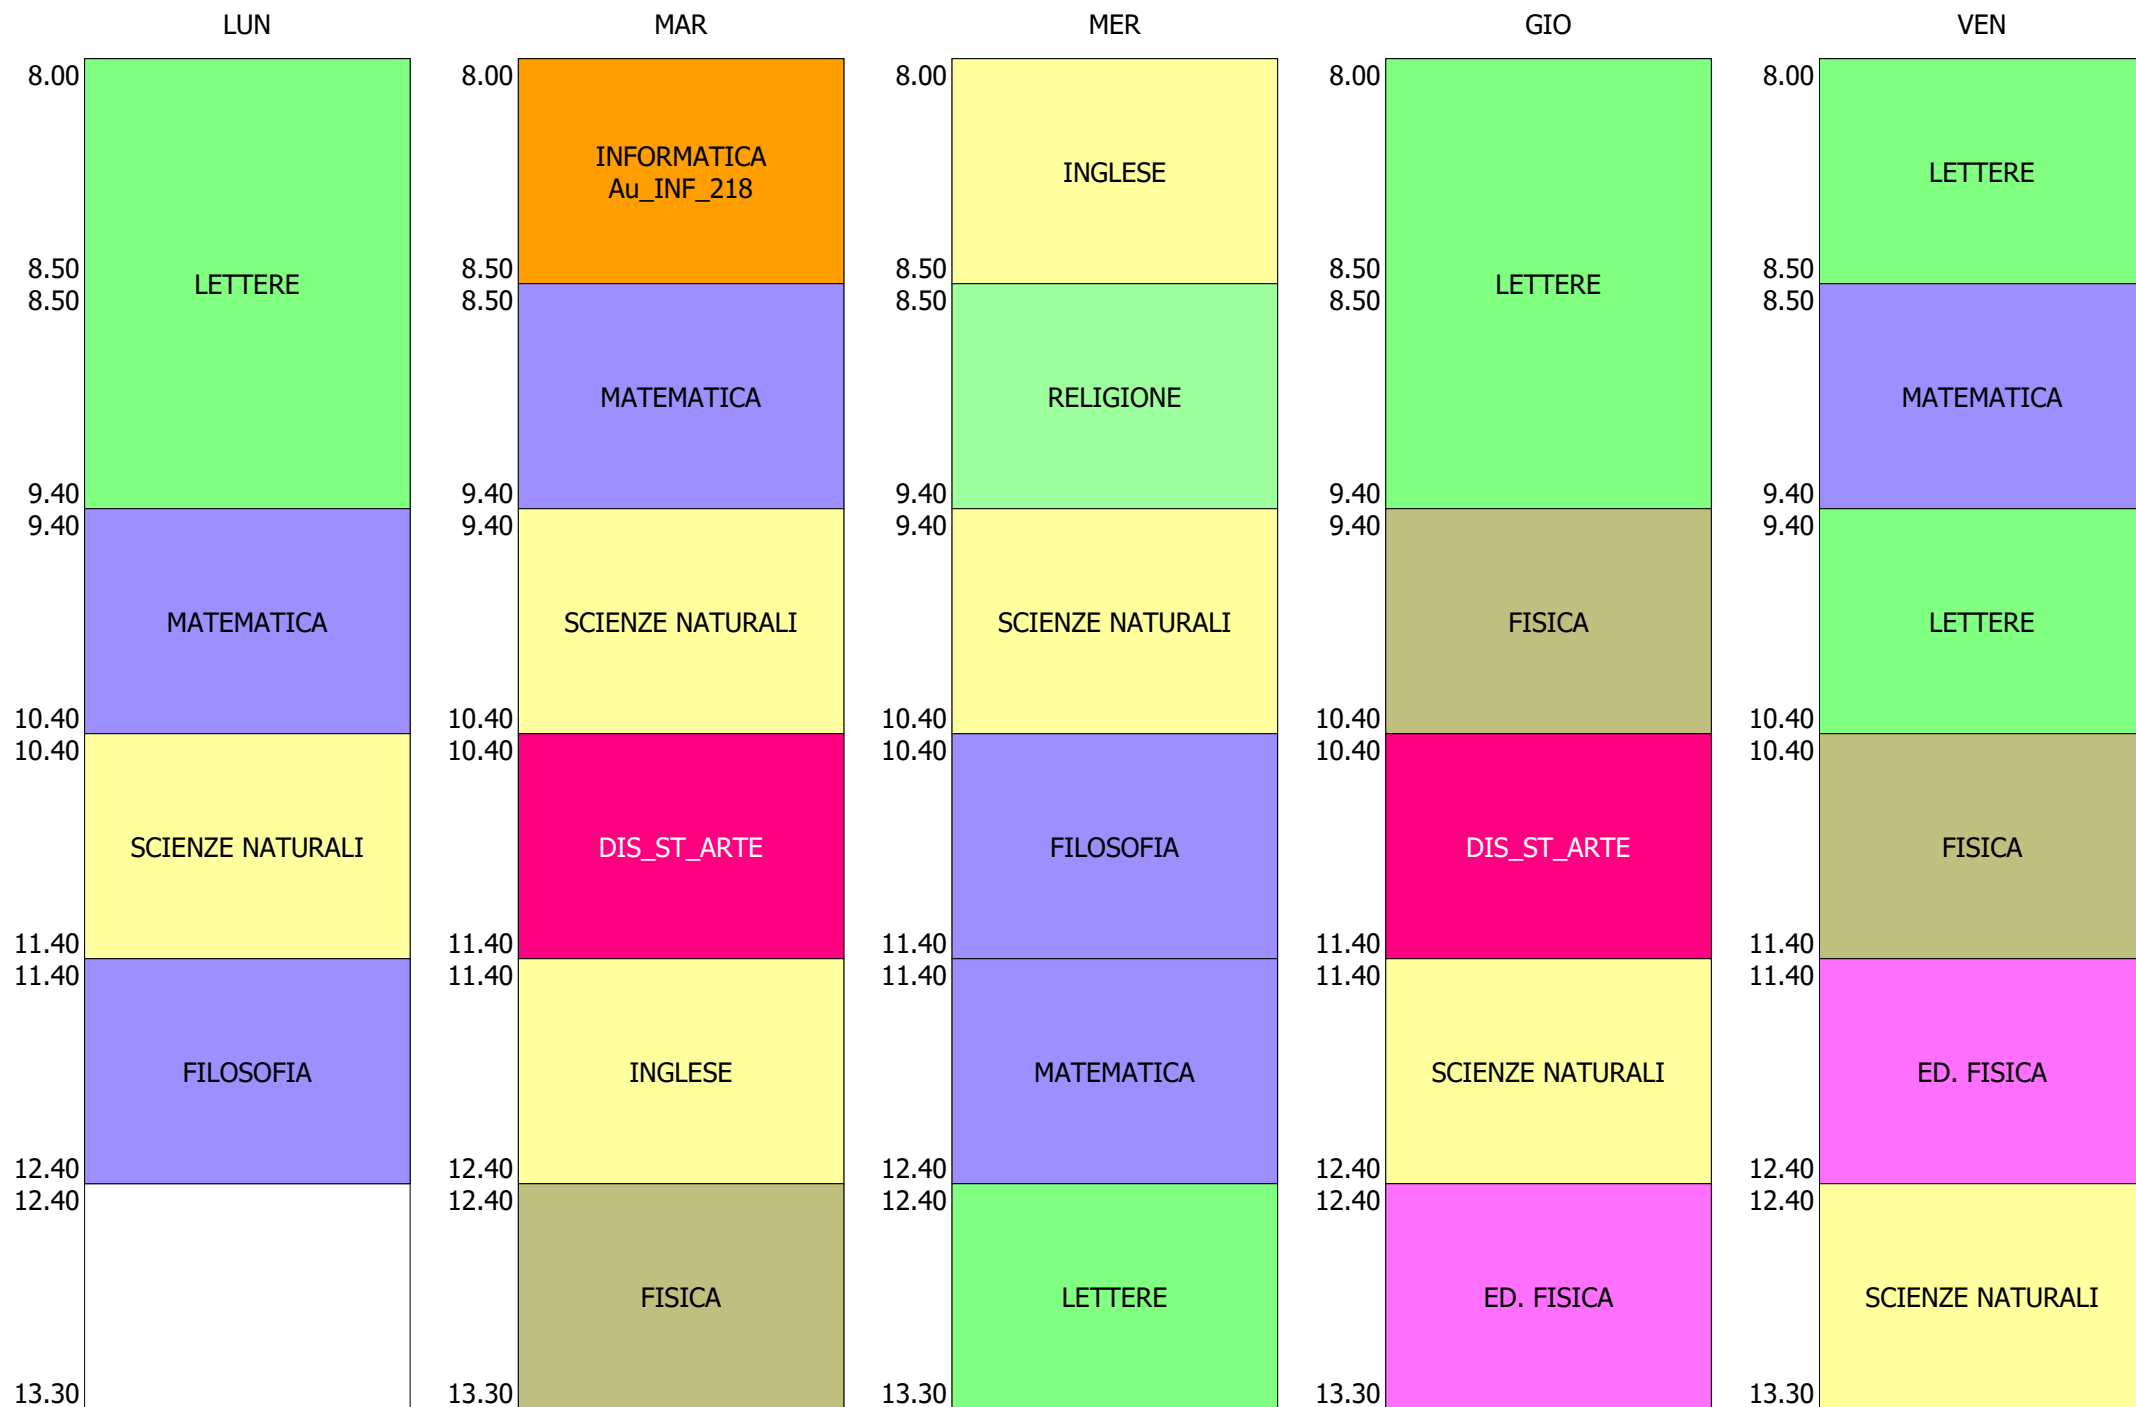

ORARIO CLASSE - 2L (26:00)

ORARIO CLASSE - 2M (29:00)

ISTITUTO TECNICO INDUSTRIALE STATALE "GALILEO GALILEI" - ROMA  
 ORARIO CLASSI BIENNIO E Tr. LICEO DAL 27-SETT. AL 01-OTT. 2021

ORARIO CLASSE - 20 (29:00)

ORARIO CLASSE - 2T (26:00)

ORARIO CLASSE - 2V (29:00)

ORARIO CLASSE - 3L (29:00)

ISTITUTO TECNICO INDUSTRIALE STATALE "GALILEO GALILEI" - ROMA  
 ORARIO CLASSI BIENNIO E Tr. LICEO DAL 27-SETT. AL 01-OTT. 2021

ORARIO CLASSE - 3T (29:00)

ORARIO CLASSE - 4L (29:00)

ORARIO CLASSE - 4P (29:00)

ORARIO CLASSE - 4T (29:00)

LUN

MAR

MER

GIO

VEN

ORARIO CLASSE - 5L (29:00)

ORARIO CLASSE - 5P (29:00)

ISTITUTO TECNICO INDUSTRIALE STATALE "GALILEO GALILEI" - ROMA  
 ORARIO CLASSI BIENNIO E Tr. LICEO DAL 27-SETT. AL 01-OTT. 2021

ORARIO CLASSE - 5T (29:00)