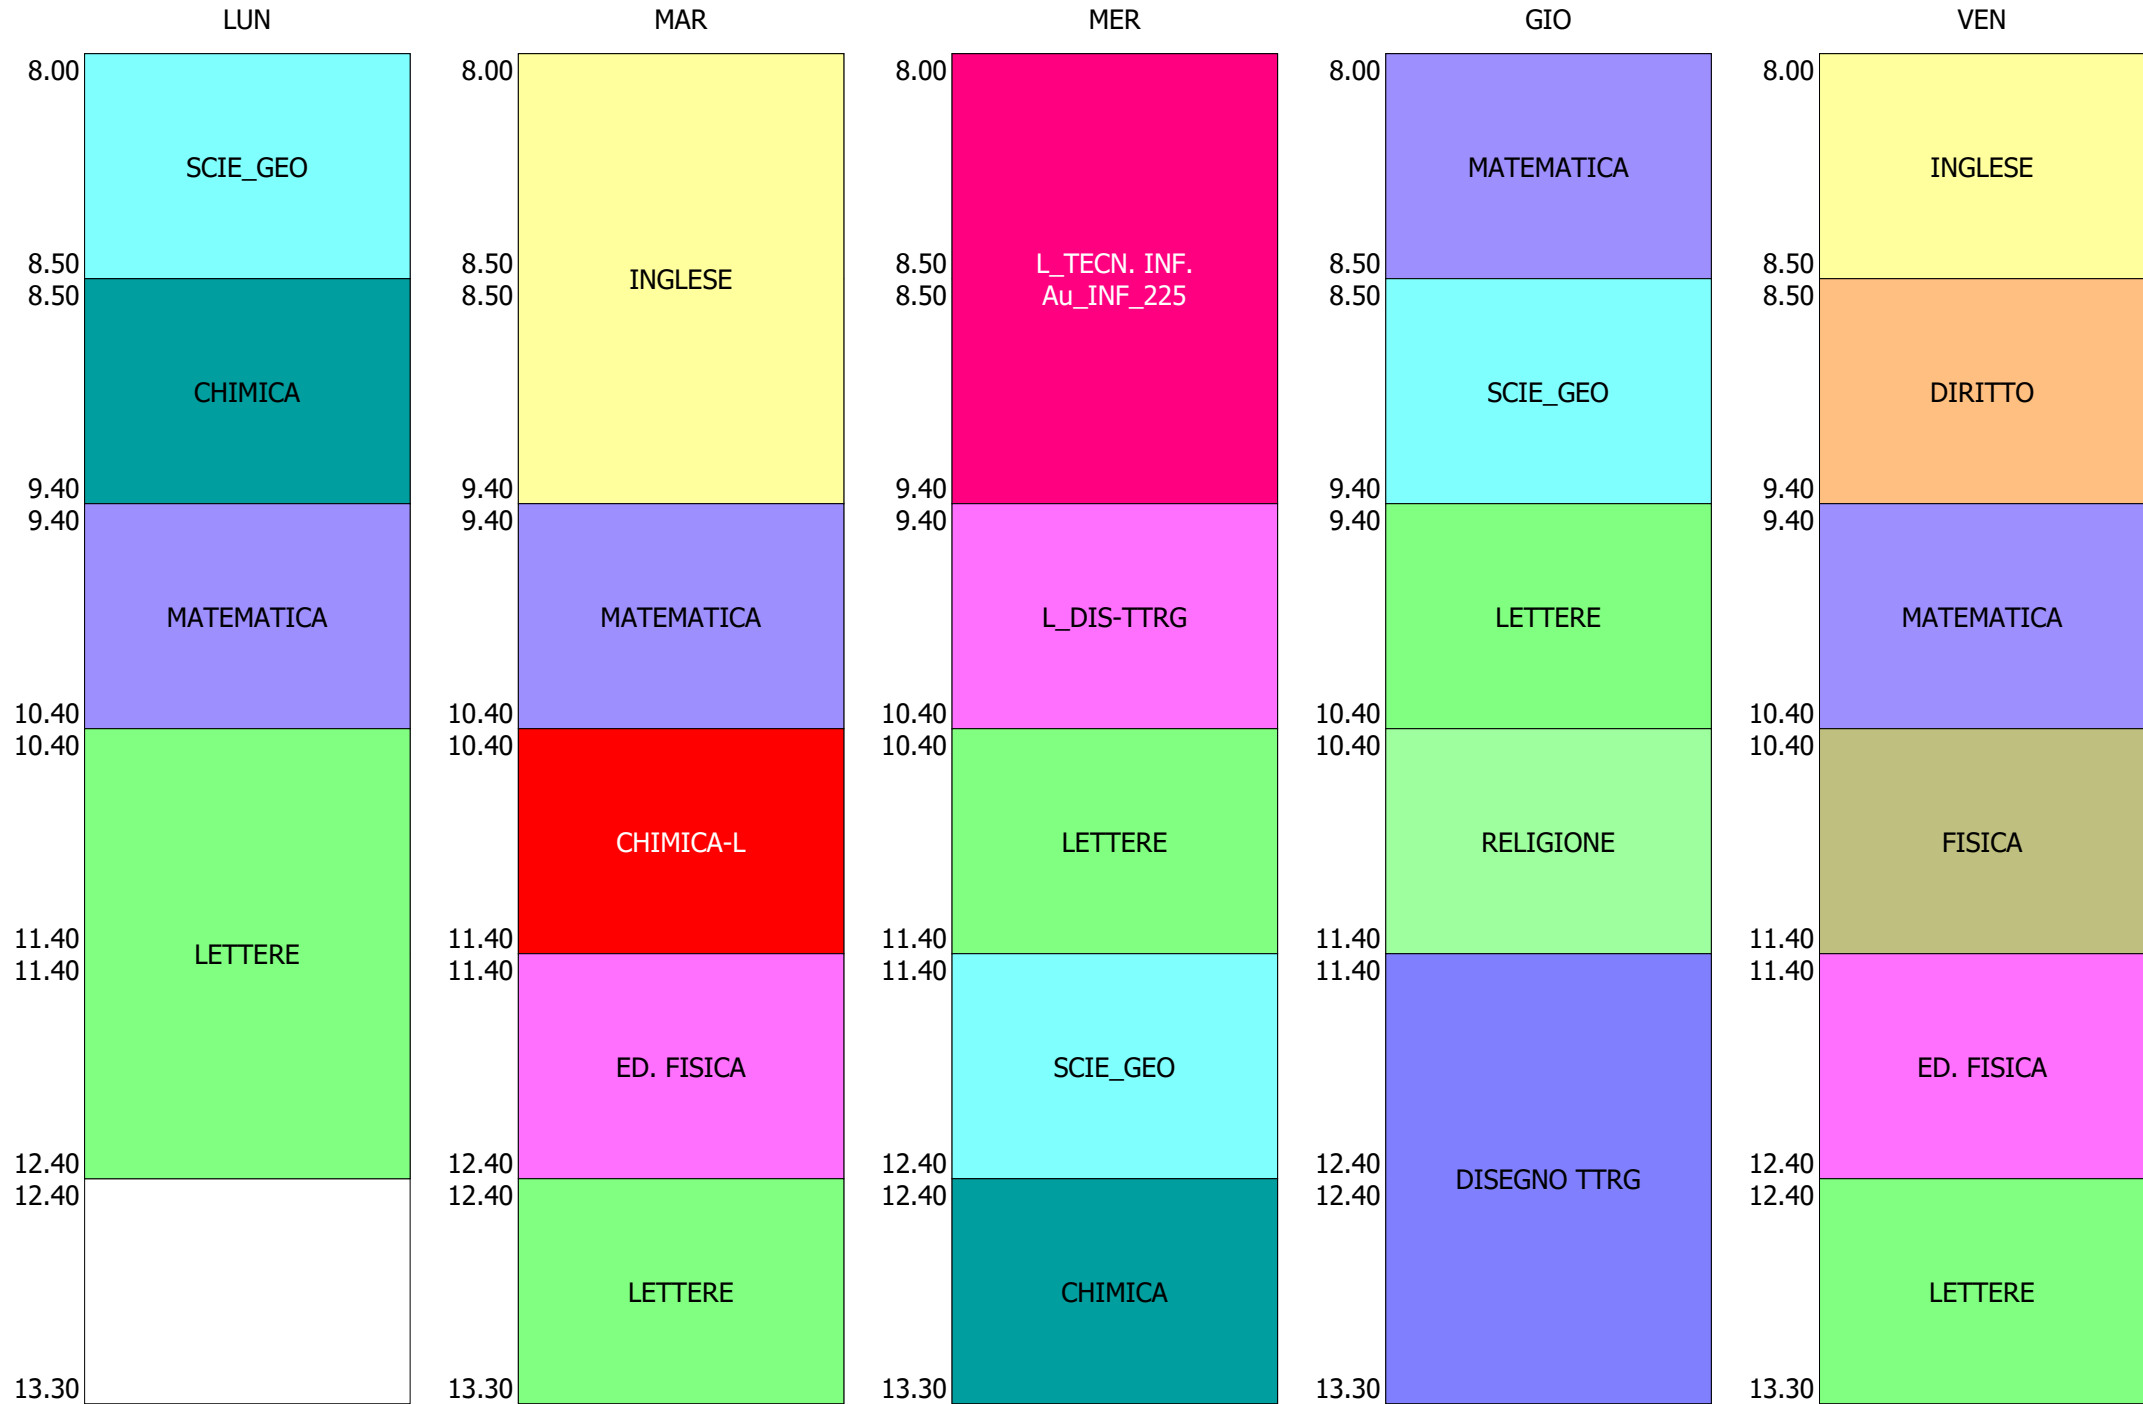

ISTITUTO TECNICO INDUSTRIALE STATALE "GALILEO GALILEI" - ROMA
ORARIO CLASSI BIENNIO E Tr. LICEO DAL 27-SETT. AL 01-OTT. 2021

ORARIO CLASSE - 1N (29:00)