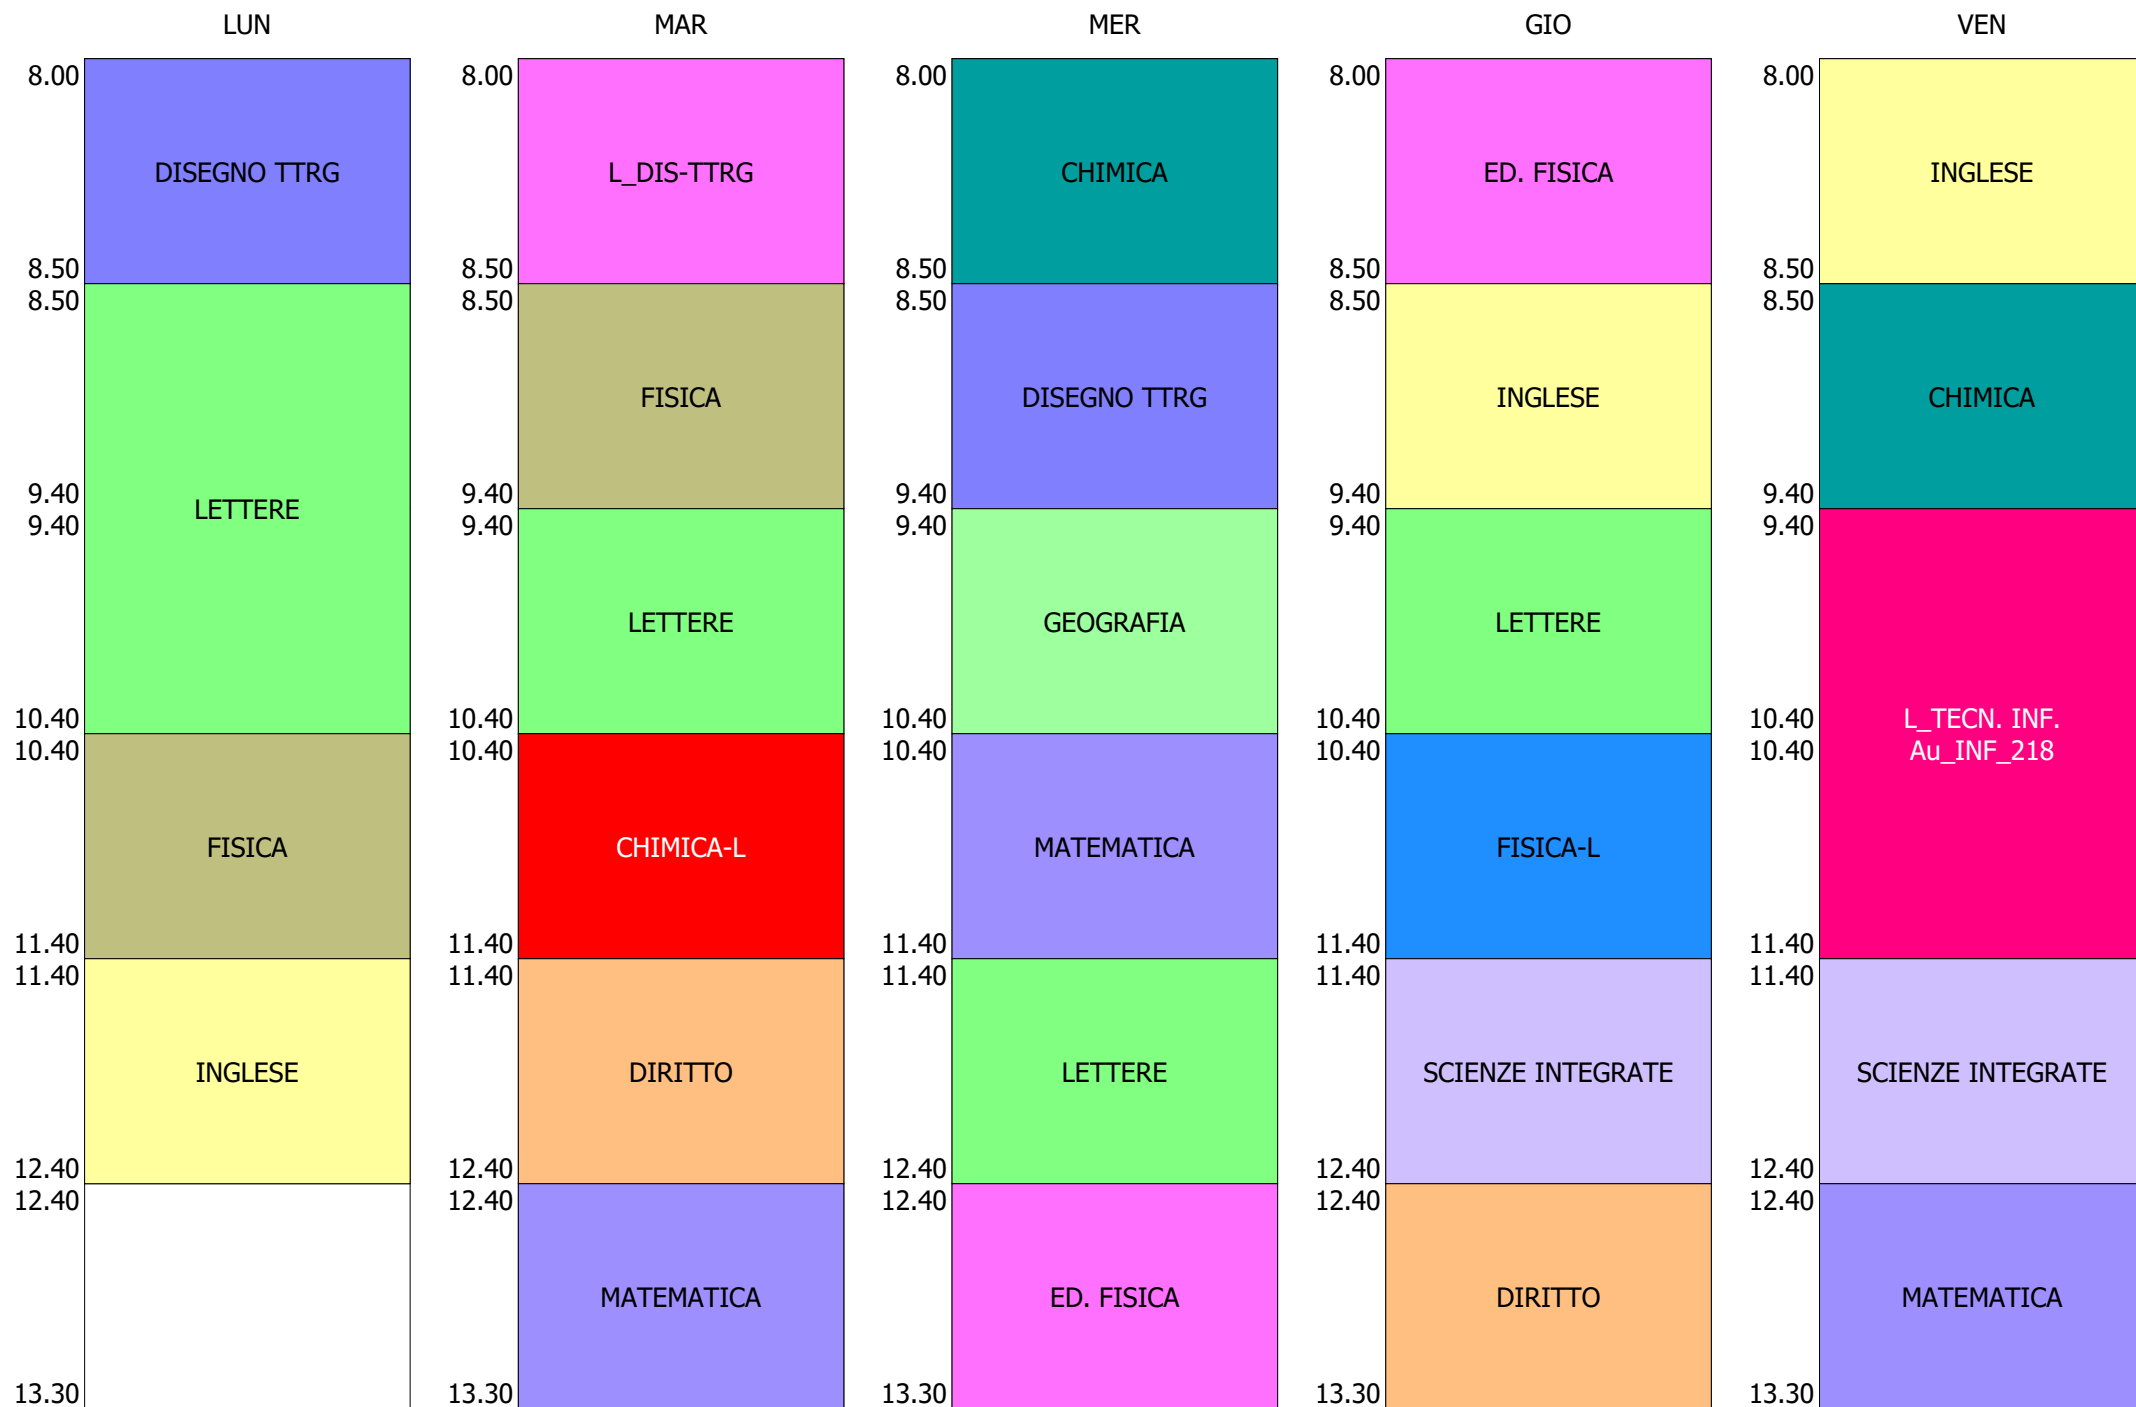

ORARIO CLASSE - 1E (29:00)

ORARIO CLASSE - 1F (29:00)

ISTITUTO TECNICO INDUSTRIALE STATALE "GALILEO GALILEI" - ROMA  
 ORARIO CLASSI BIENNIO E Tr. LICEO DAL 27-SETT. AL 01-OTT. 2021

ORARIO CLASSE - 1G (29:00)

ORARIO CLASSE - 1H (29:00)

ISTITUTO TECNICO INDUSTRIALE STATALE "GALILEO GALILEI" - ROMA  
 ORARIO CLASSI BIENNIO E Tr. LICEO DAL 27-SETT. AL 01-OTT. 2021

ORARIO CLASSE - 1I (29:00)

ORARIO CLASSE - 1L (27:00)

ORARIO CLASSE - 1Q (29:00)

LUN

MAR

MER

GIO

VEN

ORARIO CLASSE - 1T (27:00)

ORARIO CLASSE - 1V (29:00)