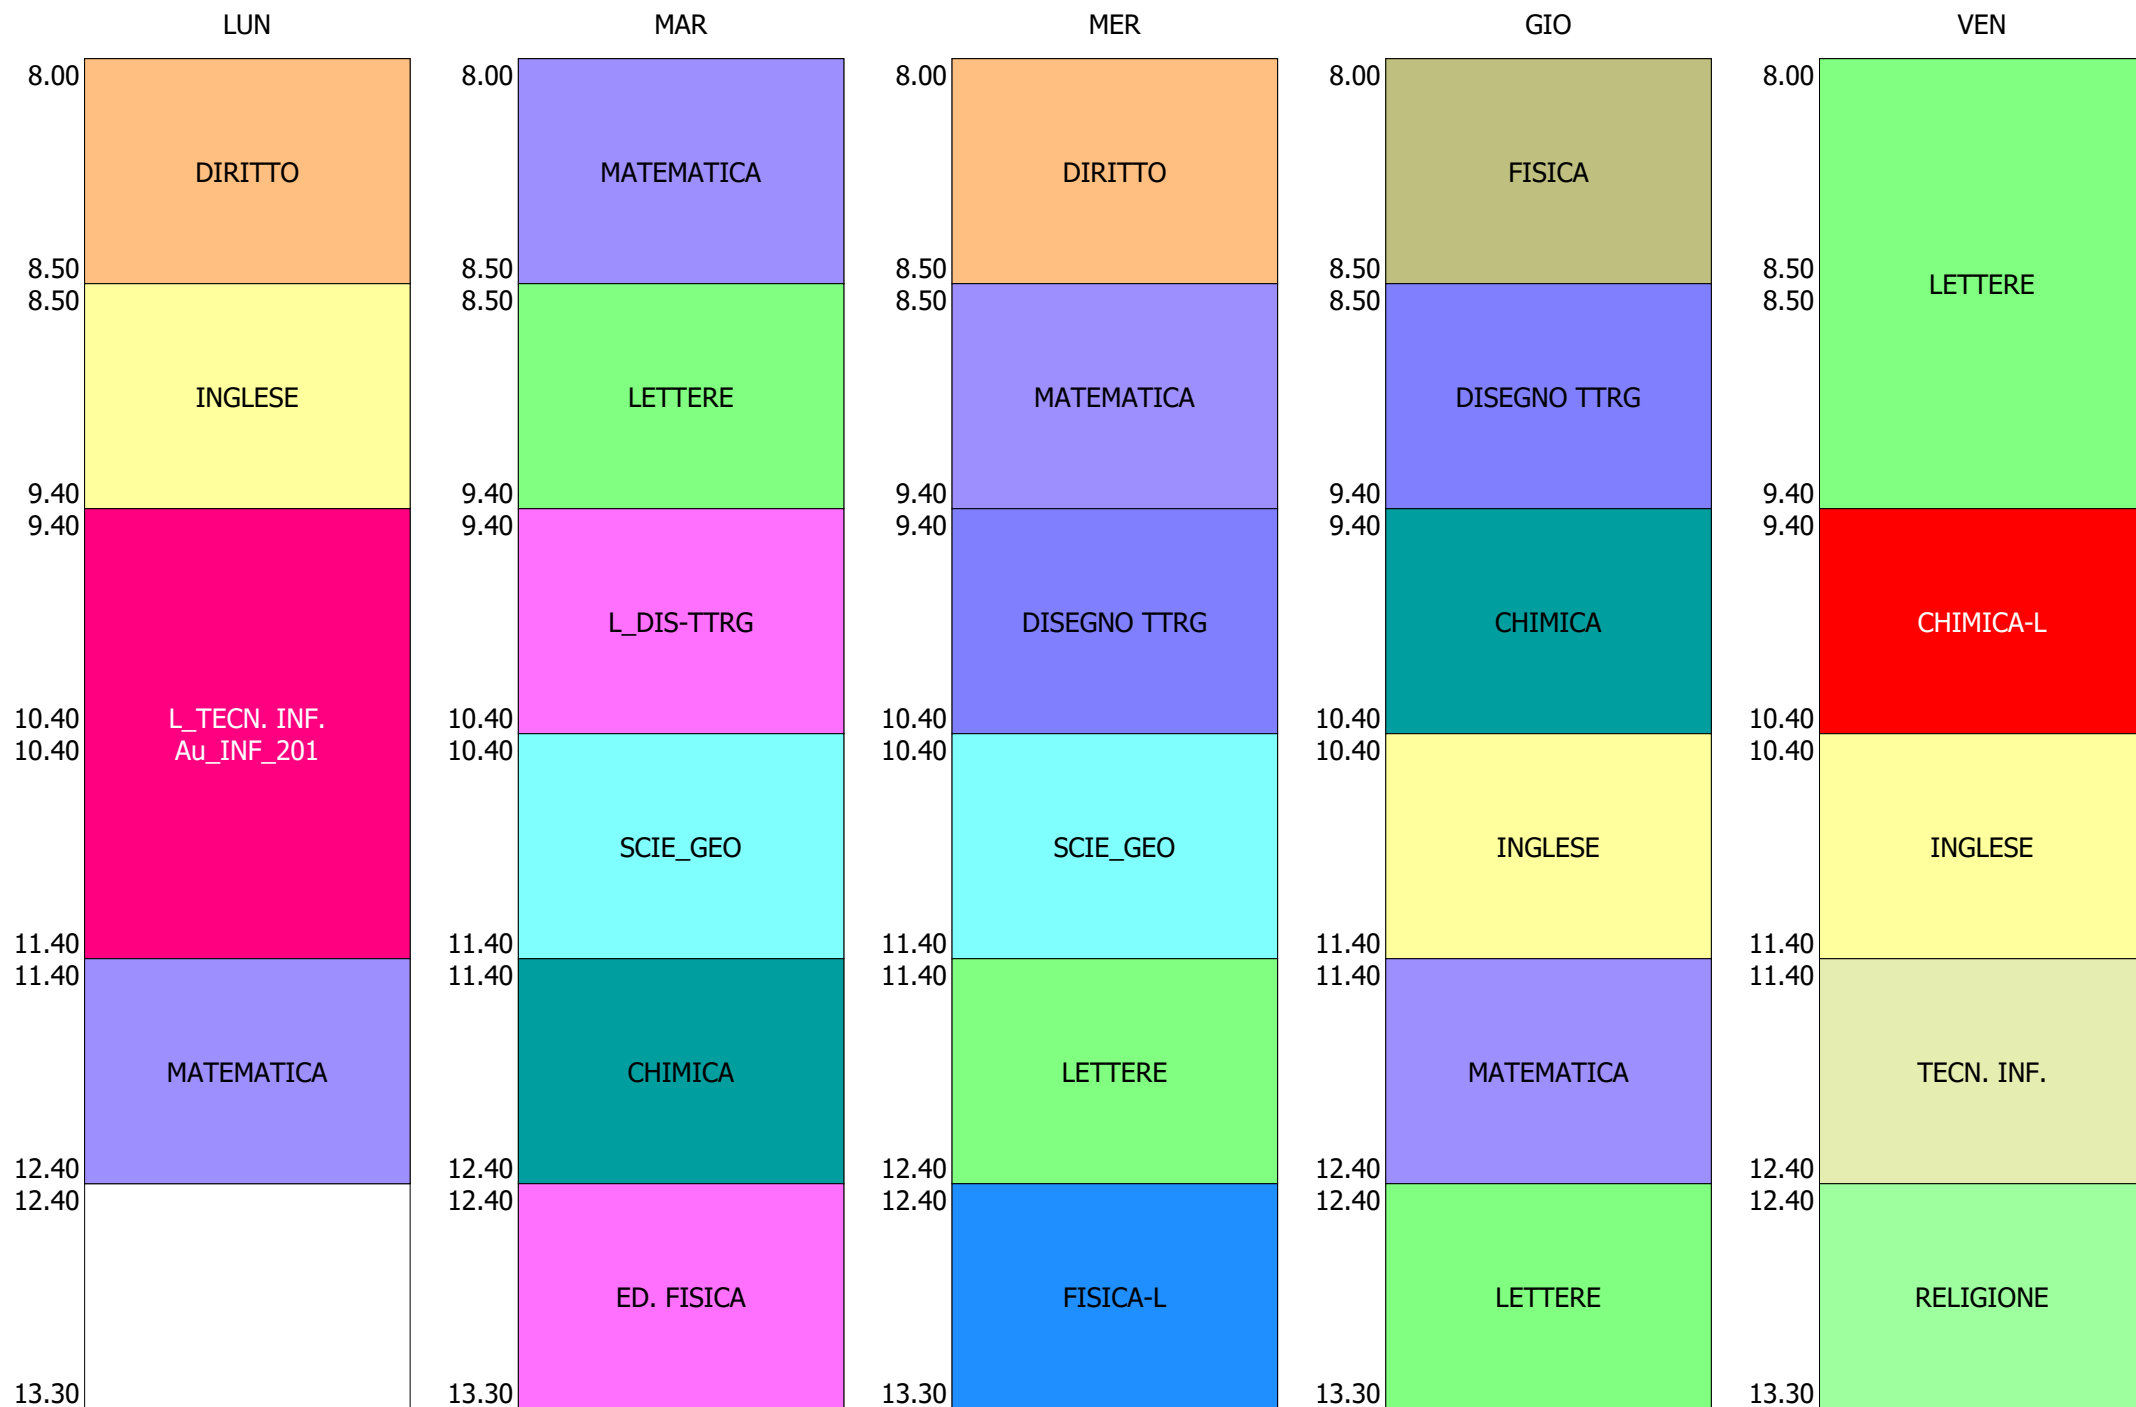

ORARIO CLASSE - 1A (29:00)

ORARIO CLASSE - 1B (29:00)

ISTITUTO TECNICO INDUSTRIALE STATALE "GALILEO GALILEI" - ROMA  
 ORARIO CLASSI BIENNIO E Tr. LICEO DAL 27-SETT. AL 01-OTT. 2021

ORARIO CLASSE - 1C (29:00)