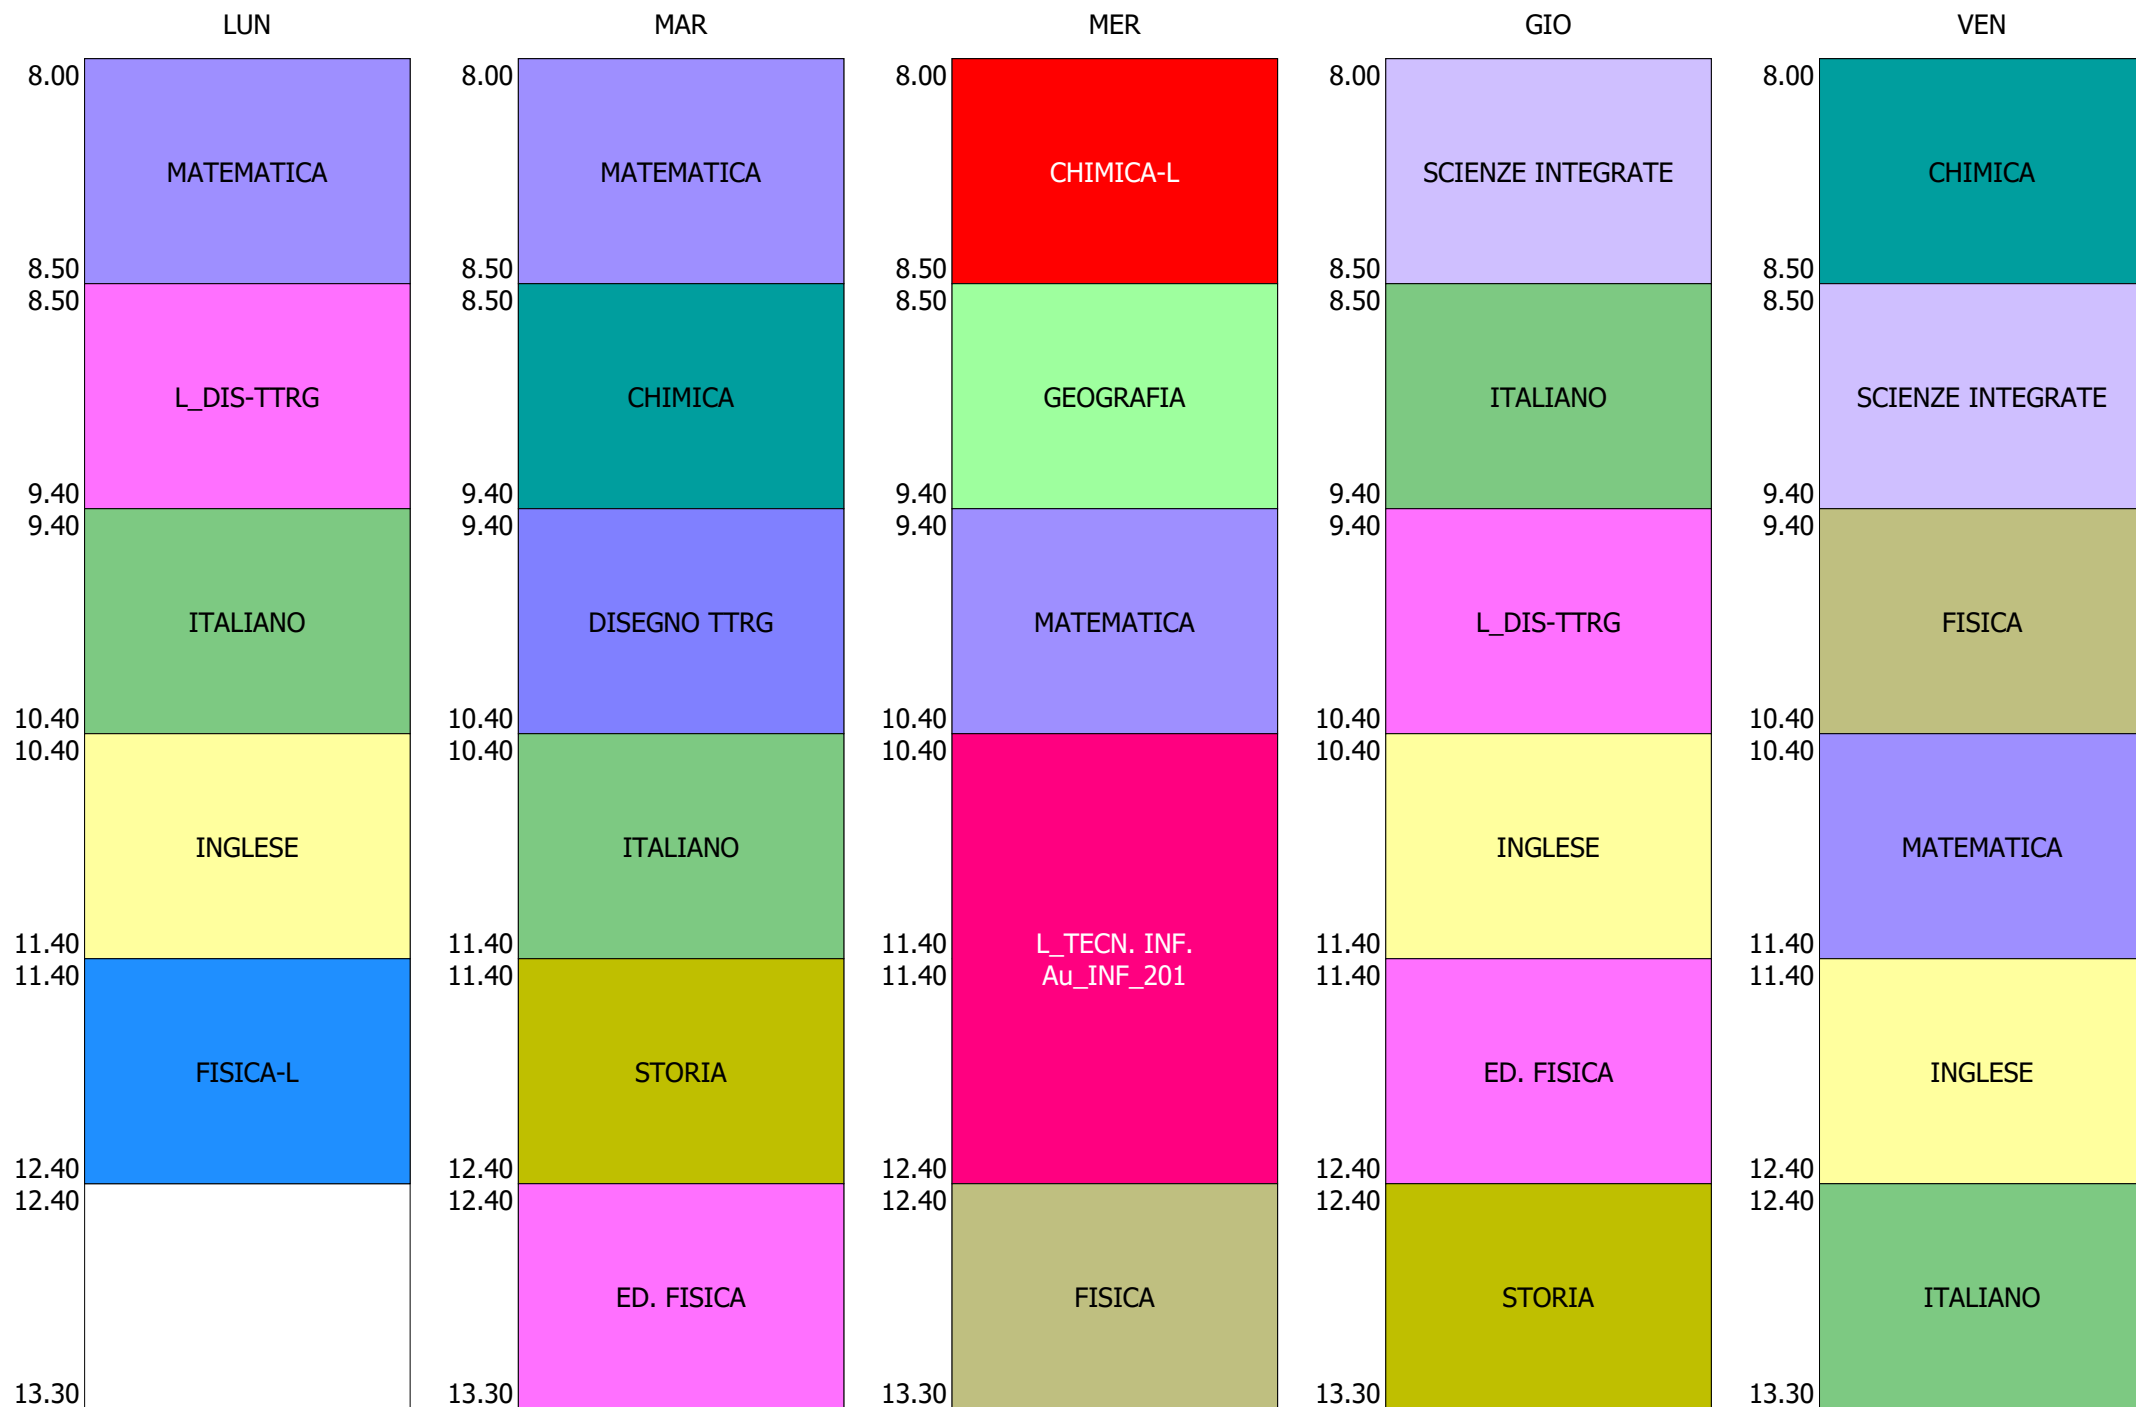

ISTITUTO TECNICO INDUSTRIALE STATALE "GALILEO GALILEI" - ROMA  
 ORARIO CLASSI BIENNIO E Tr. LICEO DAL 27-SETT. AL 01-OTT. 2021

ORARIO CLASSE - 1D (29:00)

ISTITUTO TECNICO INDUSTRIALE STATALE "GALILEO GALILEI" - ROMA  
 ORARIO CLASSI BIENNIO E Tr. LICEO DAL 27-SETT. AL 01-OTT. 2021

ORARIO CLASSE - 1E (29:00)

ORARIO CLASSE - 1F (29:00)

ISTITUTO TECNICO INDUSTRIALE STATALE "GALILEO GALILEI" - ROMA  
 ORARIO CLASSI BIENNIO E Tr. LICEO DAL 27-SETT. AL 01-OTT. 2021

ORARIO CLASSE - 1G (29:00)