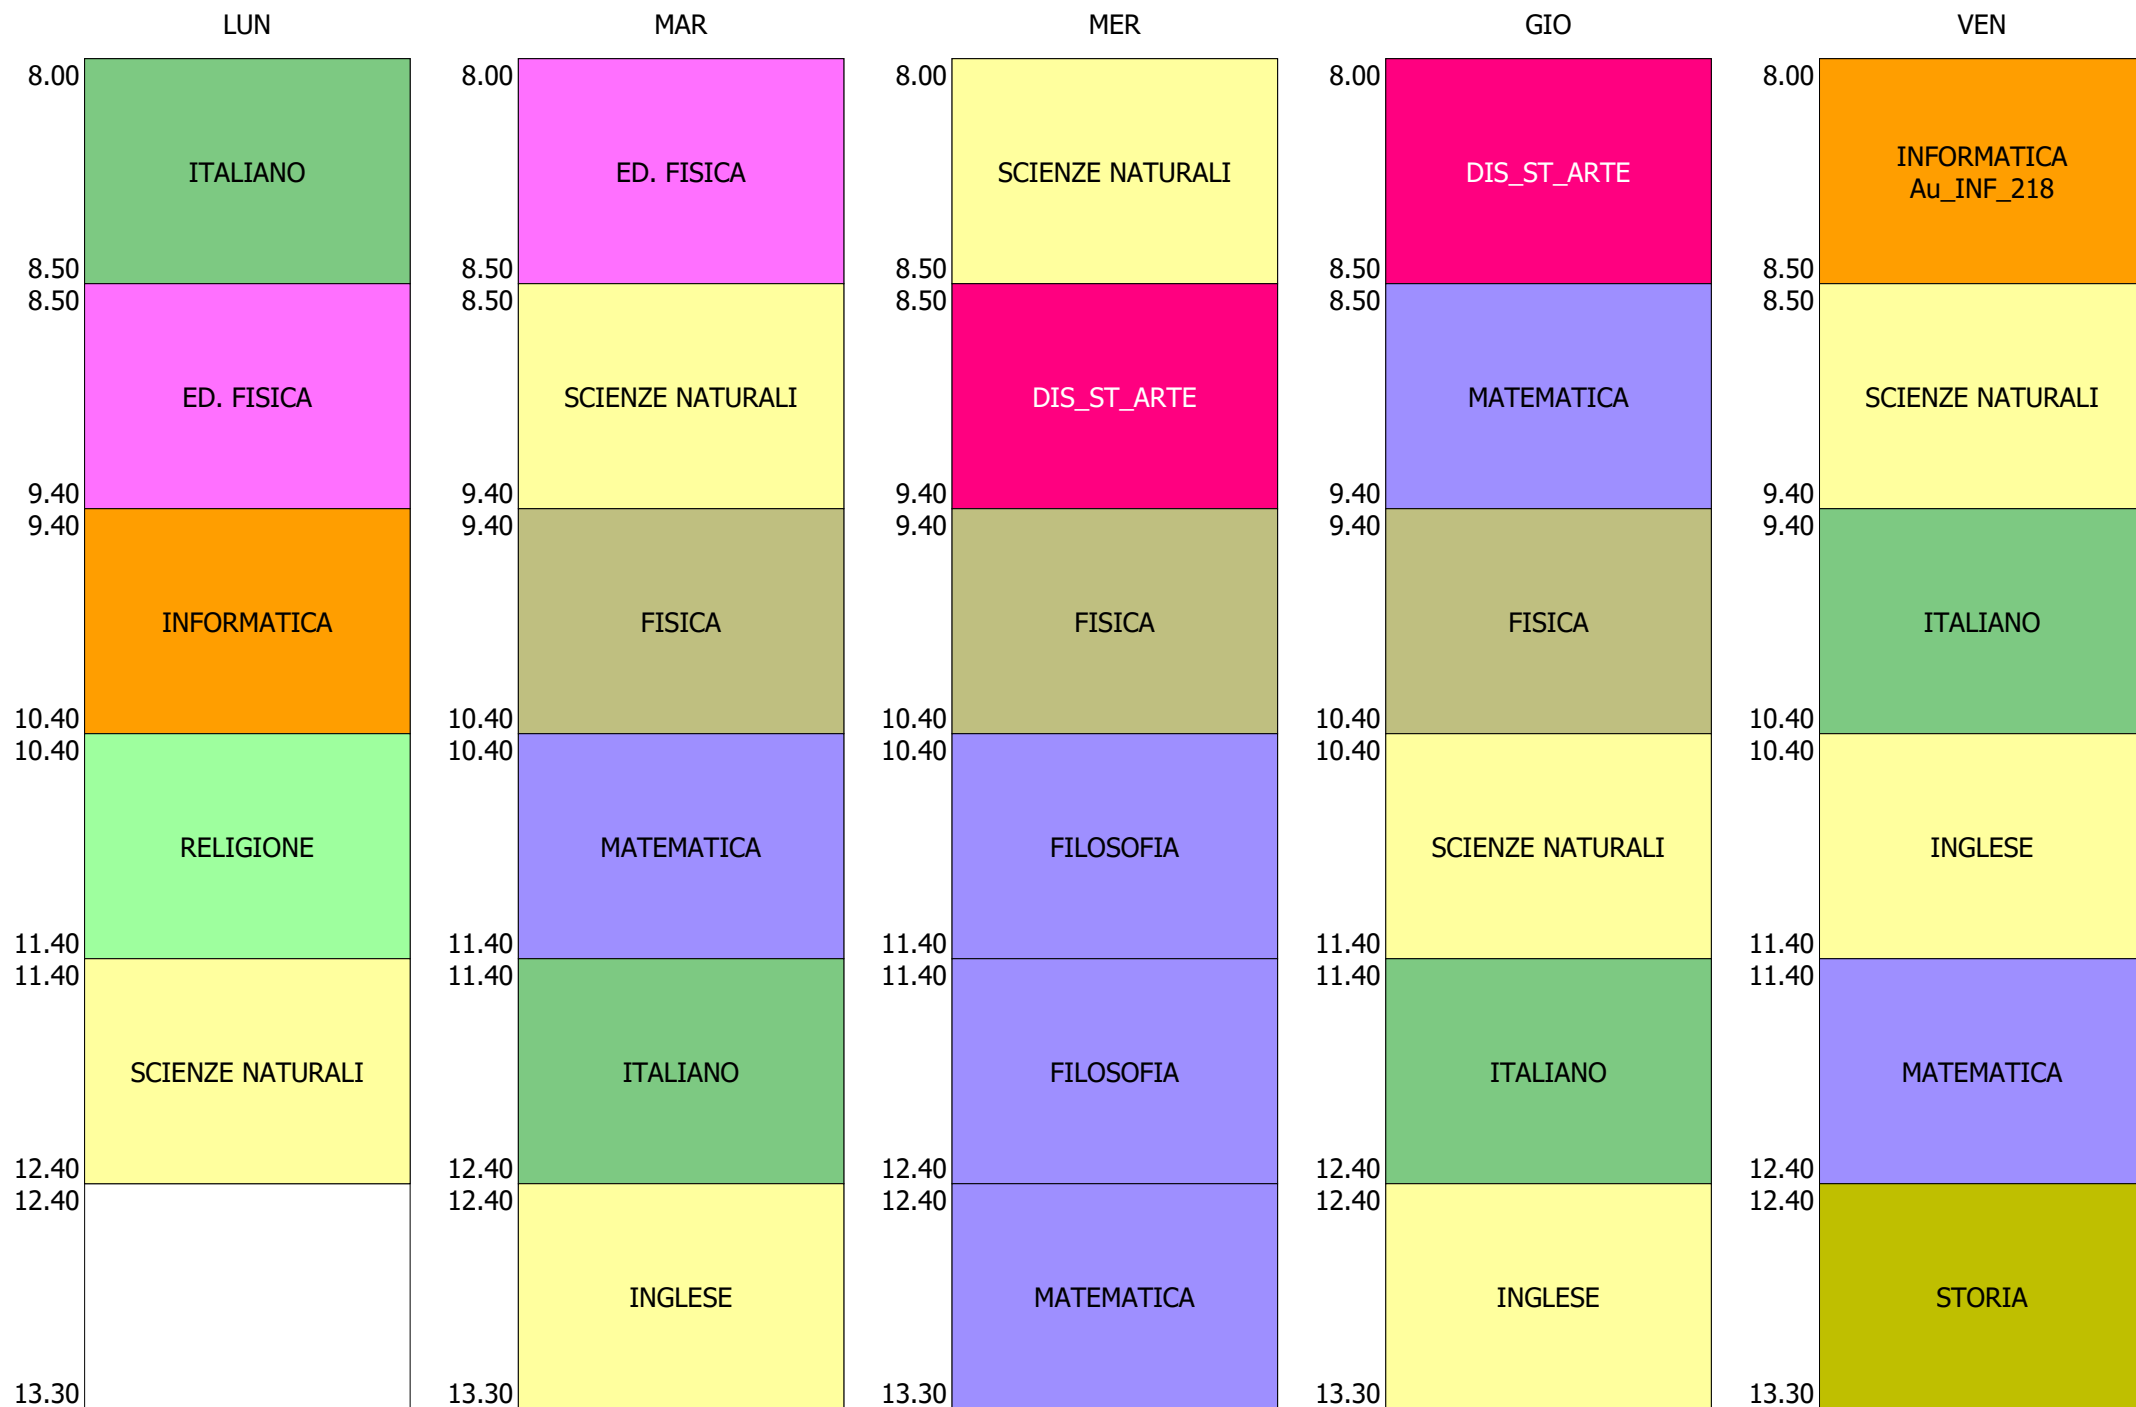

ORARIO CLASSE - 2L (26:00)

ORARIO CLASSE - 2M (29:00)

ISTITUTO TECNICO INDUSTRIALE STATALE "GALILEO GALILEI" - ROMA  
 ORARIO CLASSI BIENNIO E Tr. LICEO DAL 27-SETT. AL 01-OTT. 2021

ORARIO CLASSE - 20 (29:00)

ORARIO CLASSE - 2T (26:00)

ORARIO CLASSE - 2V (29:00)

ORARIO CLASSE - 3L (29:00)

ISTITUTO TECNICO INDUSTRIALE STATALE "GALILEO GALILEI" - ROMA  
 ORARIO CLASSI BIENNIO E Tr. LICEO DAL 27-SETT. AL 01-OTT. 2021

ORARIO CLASSE - 3T (29:00)

ORARIO CLASSE - 4L (29:00)

ORARIO CLASSE - 4P (29:00)

ORARIO CLASSE - 4T (29:00)

LUN

MAR

MER

GIO