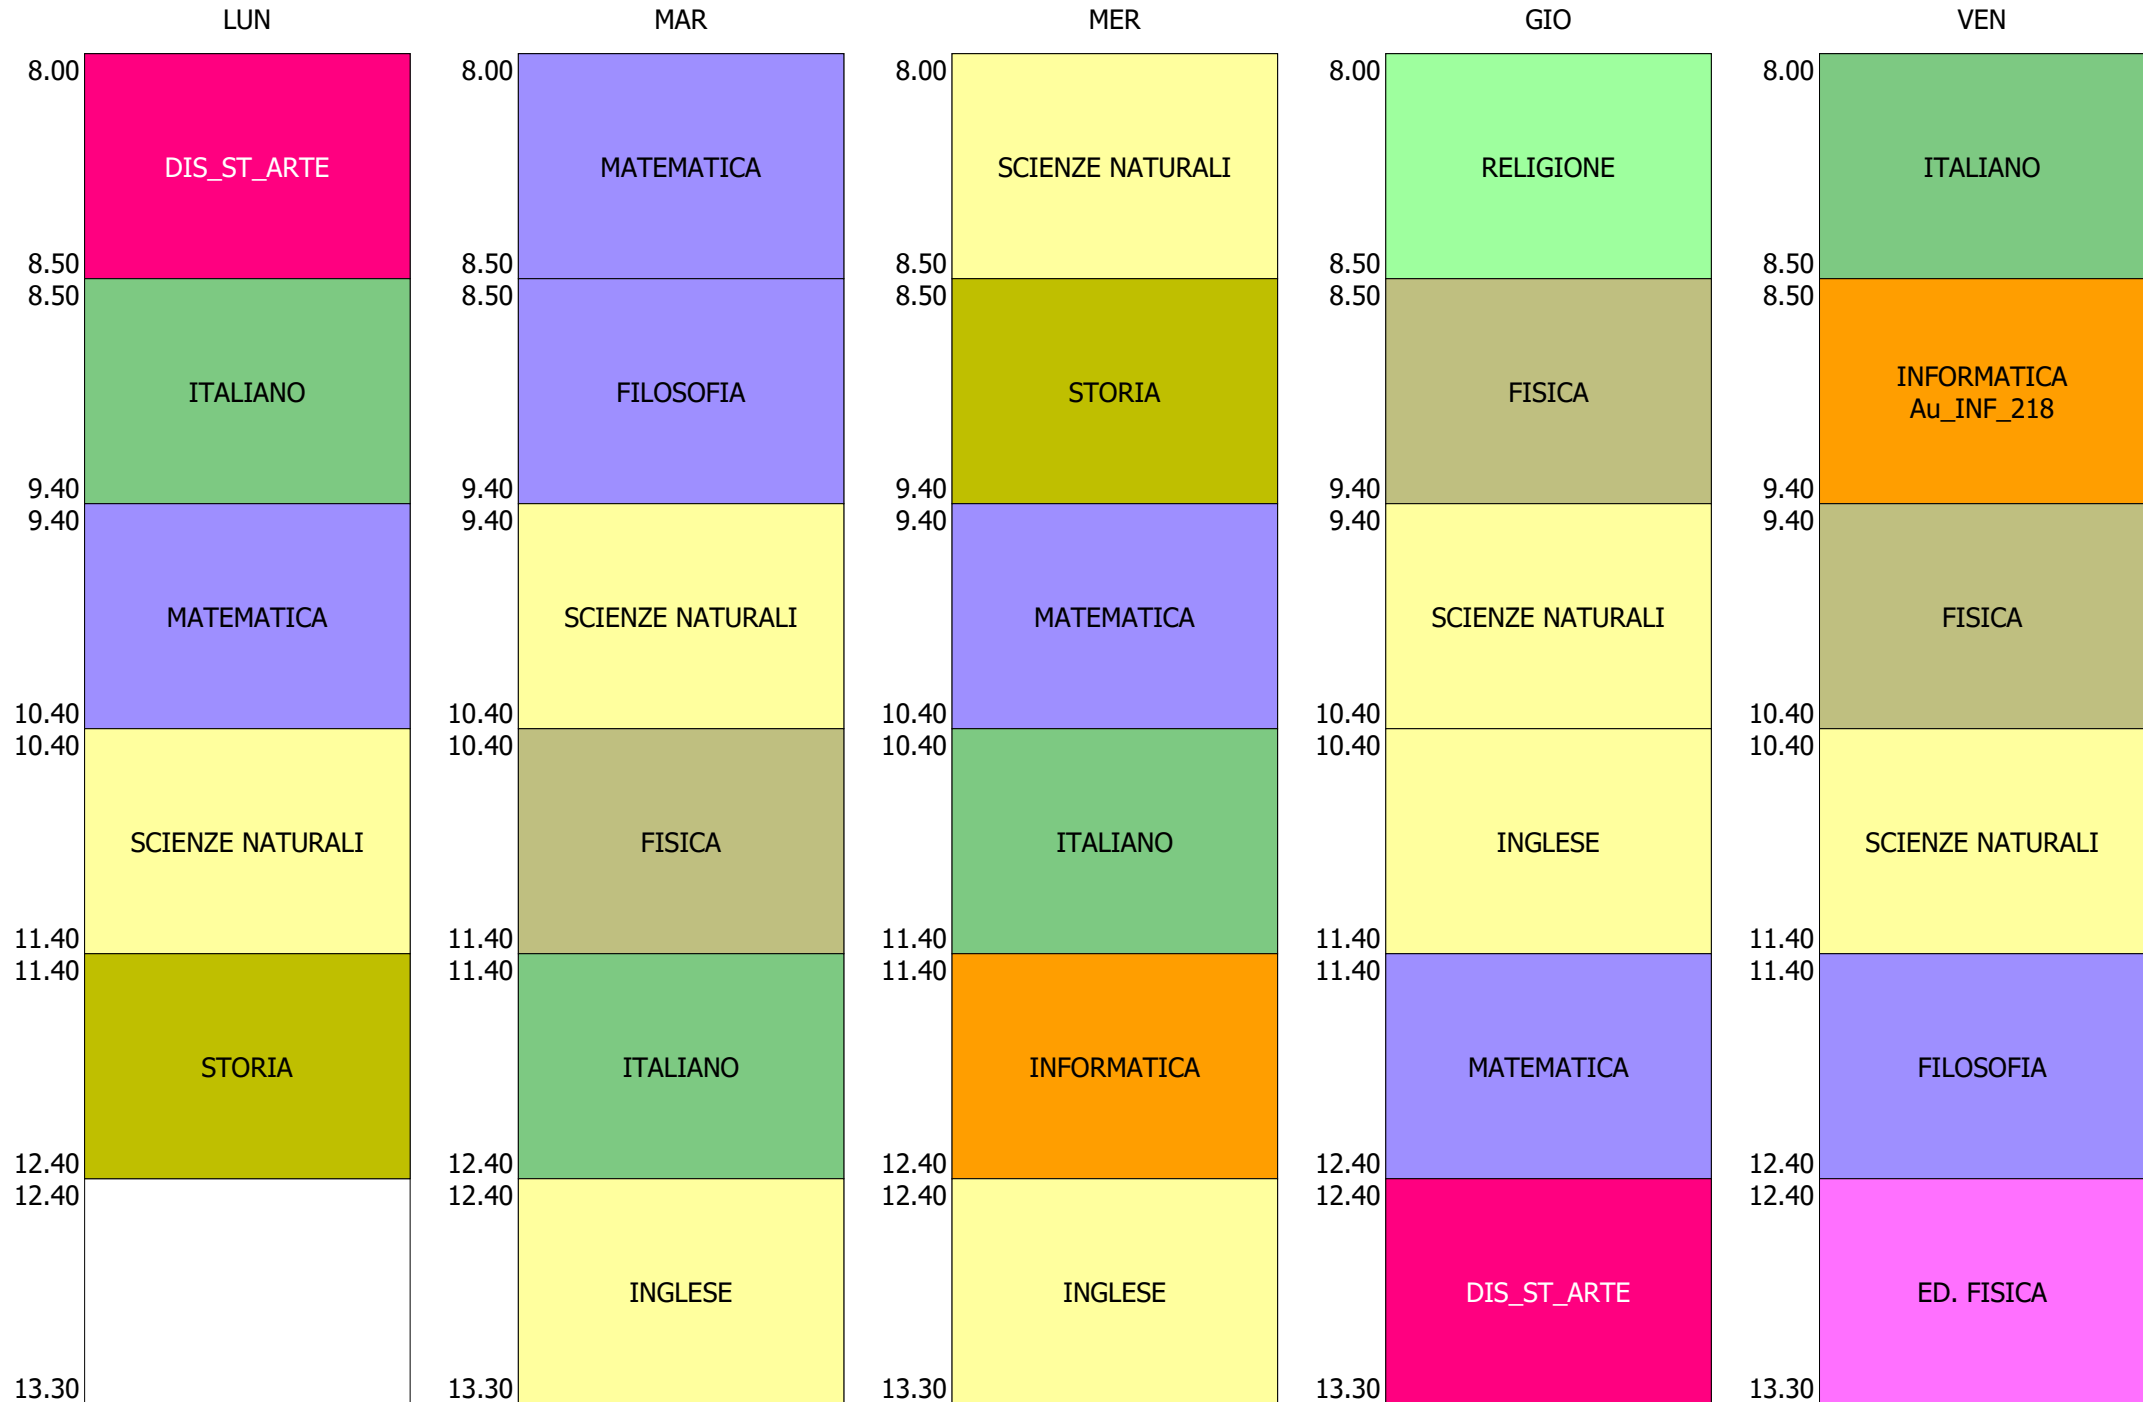

ORARIO CLASSE - 2L (26:00)

ORARIO CLASSE - 2M (29:00)

ISTITUTO TECNICO INDUSTRIALE STATALE "GALILEO GALILEI" - ROMA  
 ORARIO CLASSI BIENNIO E Tr. LICEO DAL 27-SETT. AL 01-OTT. 2021

ORARIO CLASSE - 20 (29:00)

ORARIO CLASSE - 2T (26:00)

ORARIO CLASSE - 2V (29:00)

ORARIO CLASSE - 3L (29:00)

ISTITUTO TECNICO INDUSTRIALE STATALE "GALILEO GALILEI" - ROMA  
 ORARIO CLASSI BIENNIO E Tr. LICEO DAL 27-SETT. AL 01-OTT. 2021