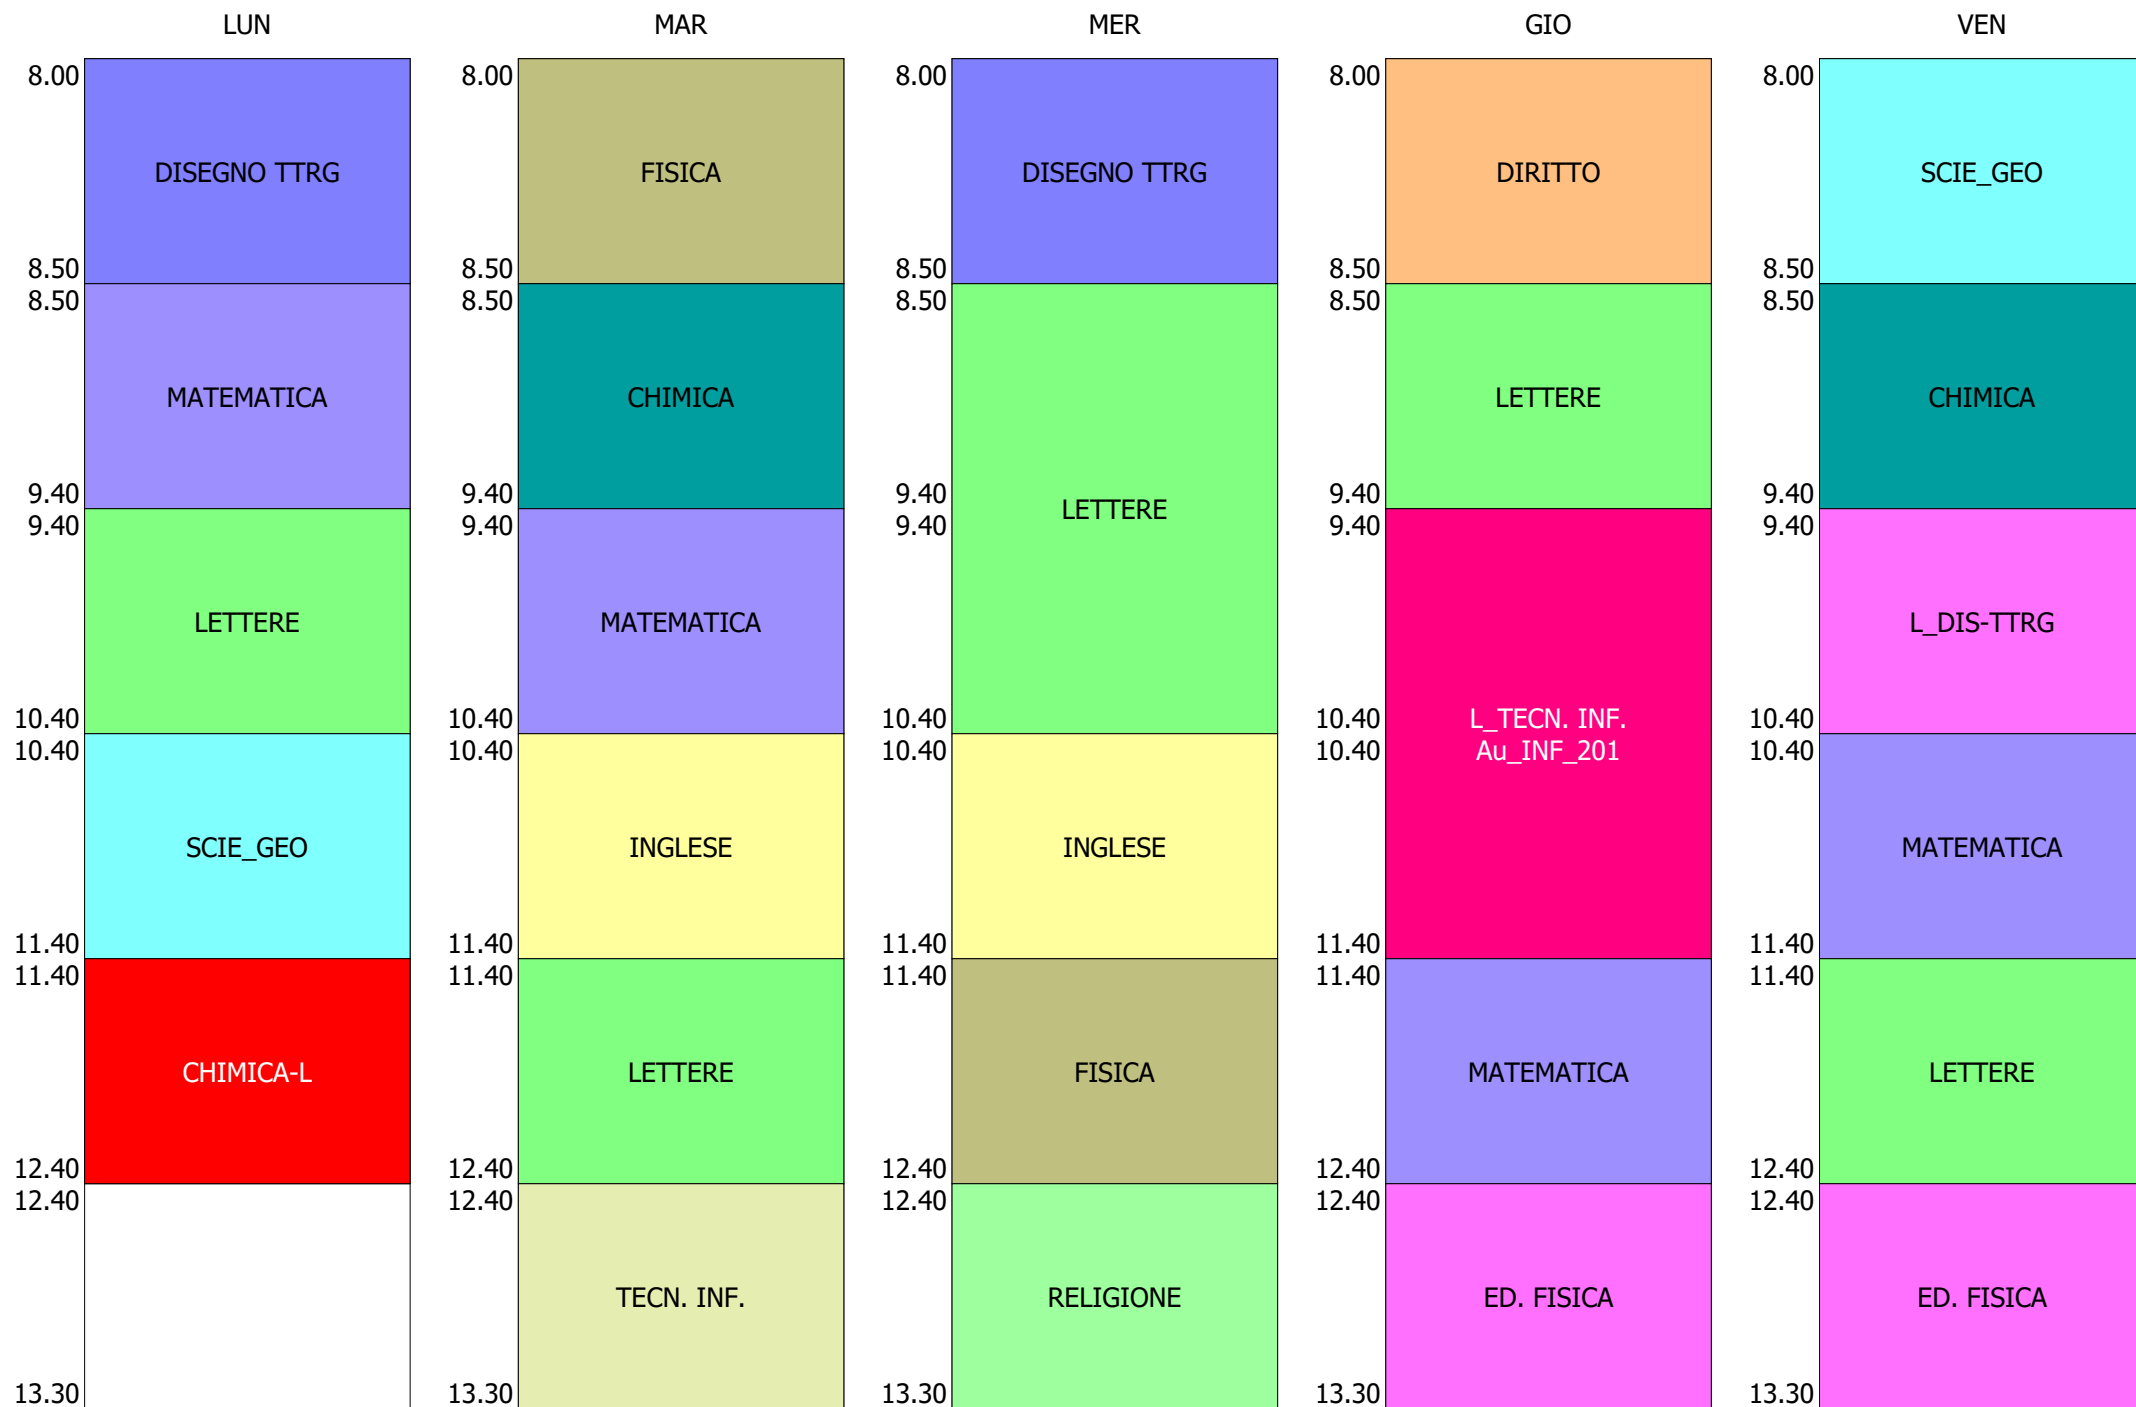

ORARIO CLASSE - 1A (29:00)

ORARIO CLASSE - 1B (29:00)

ISTITUTO TECNICO INDUSTRIALE STATALE "GALILEO GALILEI" - ROMA  
 ORARIO CLASSI BIENNIO E Tr. LICEO DAL 27-SETT. AL 01-OTT. 2021

ORARIO CLASSE - 1C (29:00)