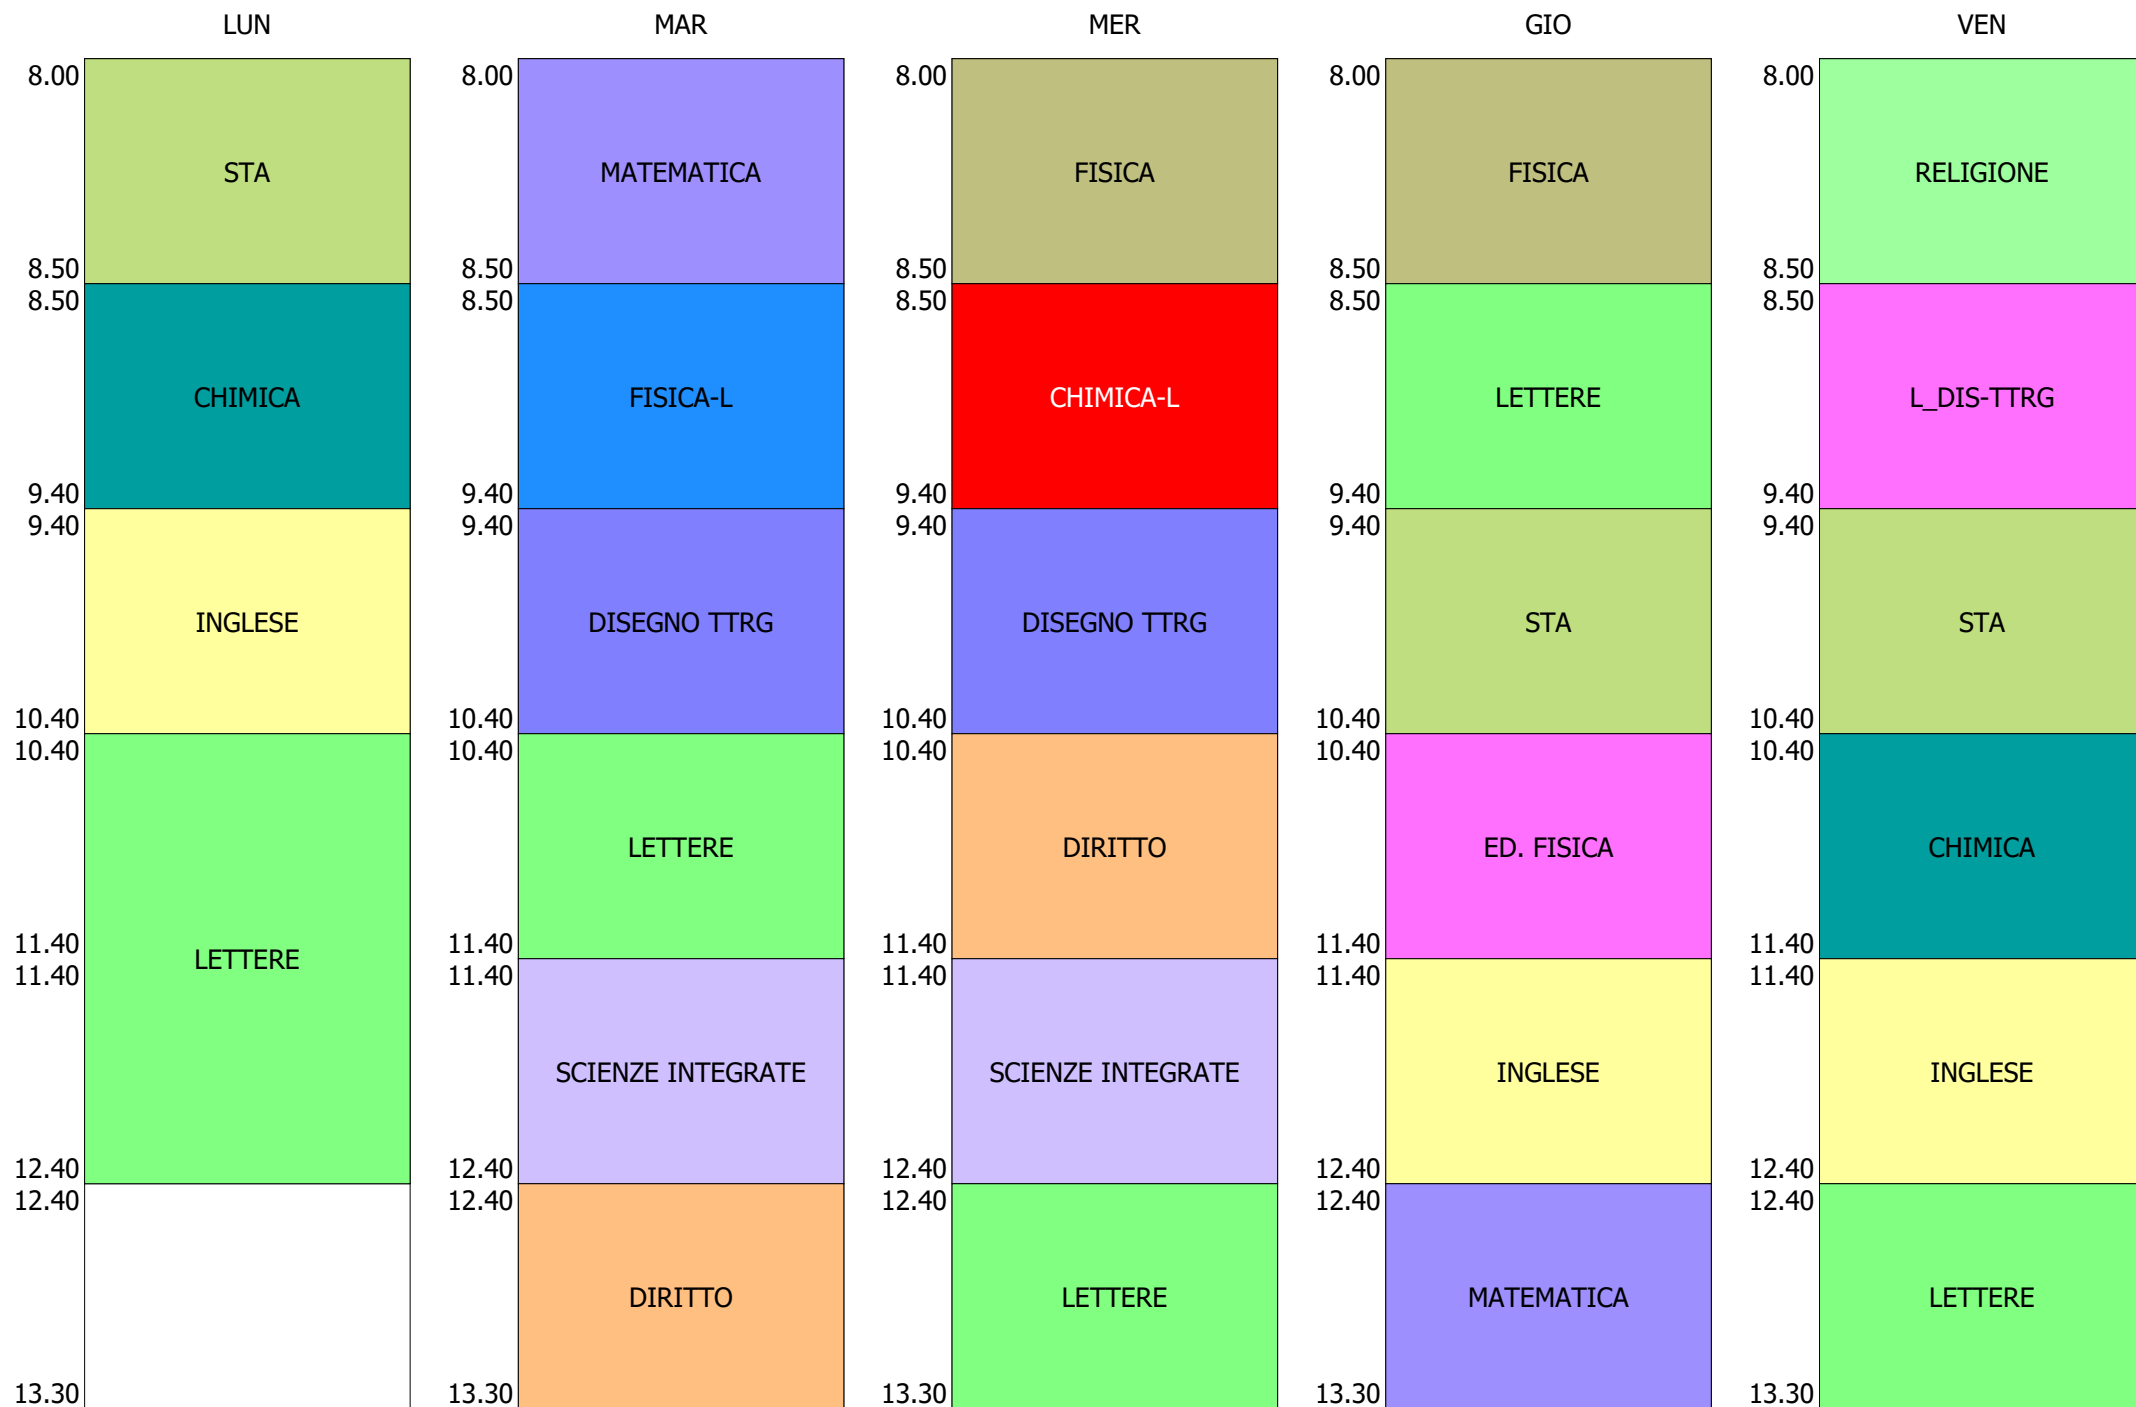

ORARIO CLASSE - 1Q (29:00)

LUN

MAR

MER

GIO

VEN

ORARIO CLASSE - 1T (27:00)

ORARIO CLASSE - 1V (29:00)

ORARIO CLASSE - 2A (29:00)

ORARIO CLASSE - 2B (29:00)

ORARIO CLASSE - 2C (29:00)

ISTITUTO TECNICO INDUSTRIALE STATALE "GALILEO GALILEI" - ROMA  
 ORARIO CLASSI BIENNIO E Tr. LICEO DAL 27-SETT. AL 01-OTT. 2021

ORARIO CLASSE - 2D (29:00)

ISTITUTO TECNICO INDUSTRIALE STATALE "GALILEO GALILEI" - ROMA  
 ORARIO CLASSI BIENNIO E Tr. LICEO DAL 27-SETT. AL 01-OTT. 2021

ORARIO CLASSE - 2E (29:00)

ISTITUTO TECNICO INDUSTRIALE STATALE "GALILEO GALILEI" - ROMA  
 ORARIO CLASSI BIENNIO E Tr. LICEO DAL 27-SETT. AL 01-OTT. 2021