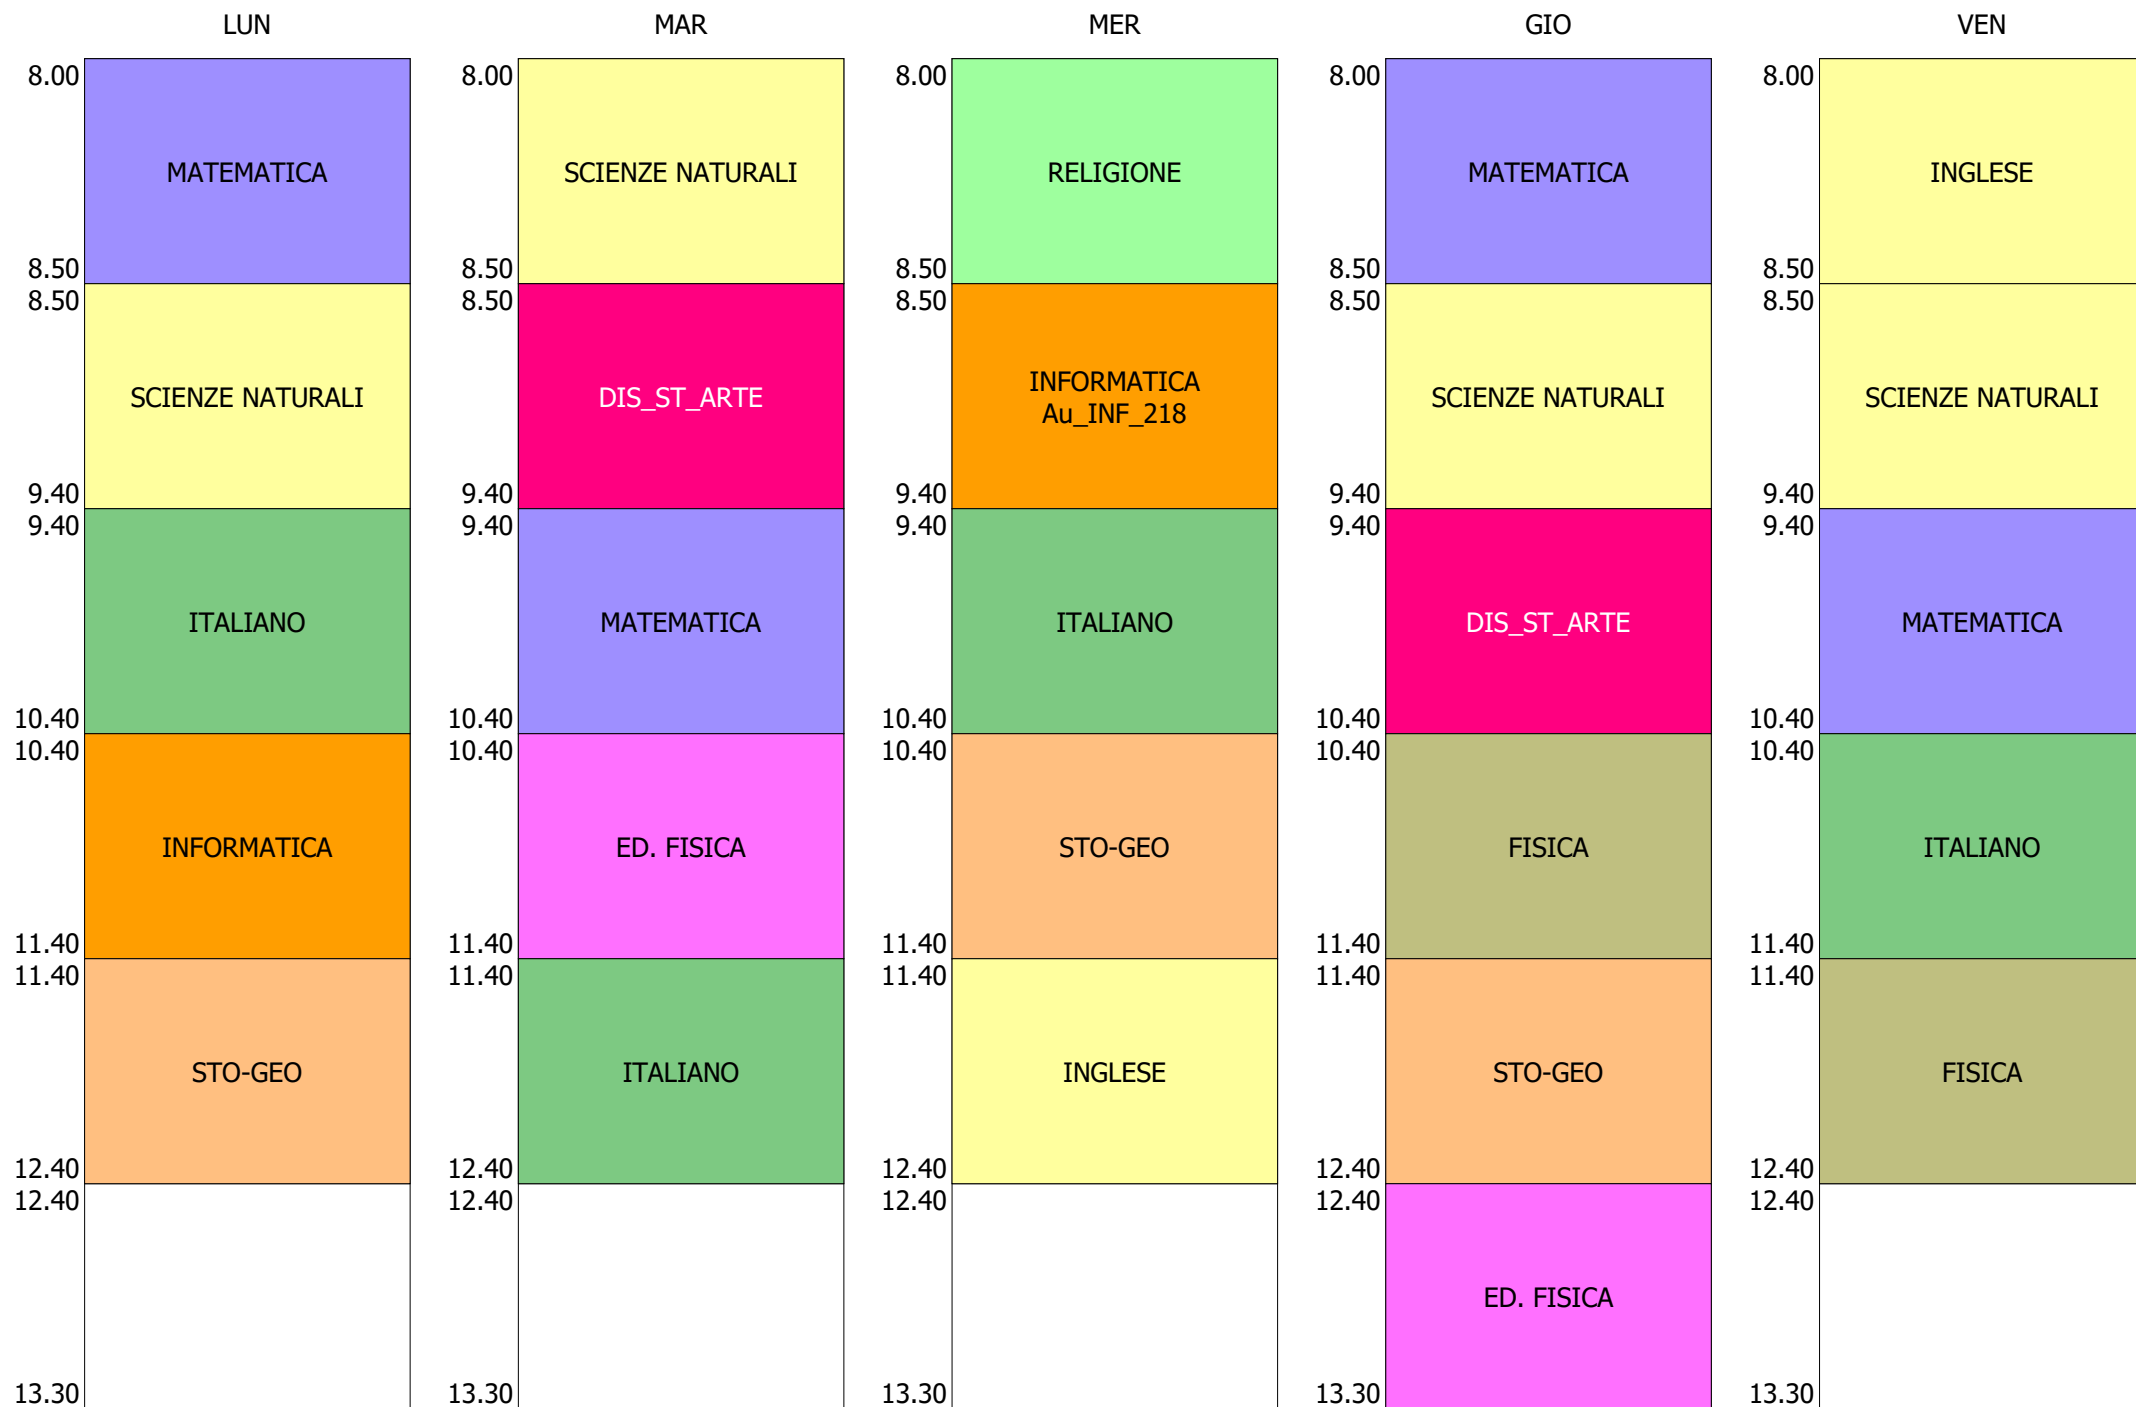

ORARIO CLASSE - 2G (29:00)

ISTITUTO TECNICO INDUSTRIALE STATALE "GALILEO GALILEI" - ROMA  
 ORARIO CLASSI BIENNIO E Tr. LICEO DAL 27-SETT. AL 01-OTT. 2021

ORARIO CLASSE - 2H (29:00)

ISTITUTO TECNICO INDUSTRIALE STATALE "GALILEO GALILEI" - ROMA  
 ORARIO CLASSI BIENNIO E Tr. LICEO DAL 27-SETT. AL 01-OTT. 2021

ORARIO CLASSE - 2L (26:00)

ORARIO CLASSE - 2M (29:00)

ISTITUTO TECNICO INDUSTRIALE STATALE "GALILEO GALILEI" - ROMA  
 ORARIO CLASSI BIENNIO E Tr. LICEO DAL 27-SETT. AL 01-OTT. 2021

ORARIO CLASSE - 20 (29:00)

ORARIO CLASSE - 2T (26:00)

ORARIO CLASSE - 2V (29:00)

ORARIO CLASSE - 3L (29:00)

ISTITUTO TECNICO INDUSTRIALE STATALE "GALILEO GALILEI" - ROMA  
 ORARIO CLASSI BIENNIO E Tr. LICEO DAL 27-SETT. AL 01-OTT. 2021