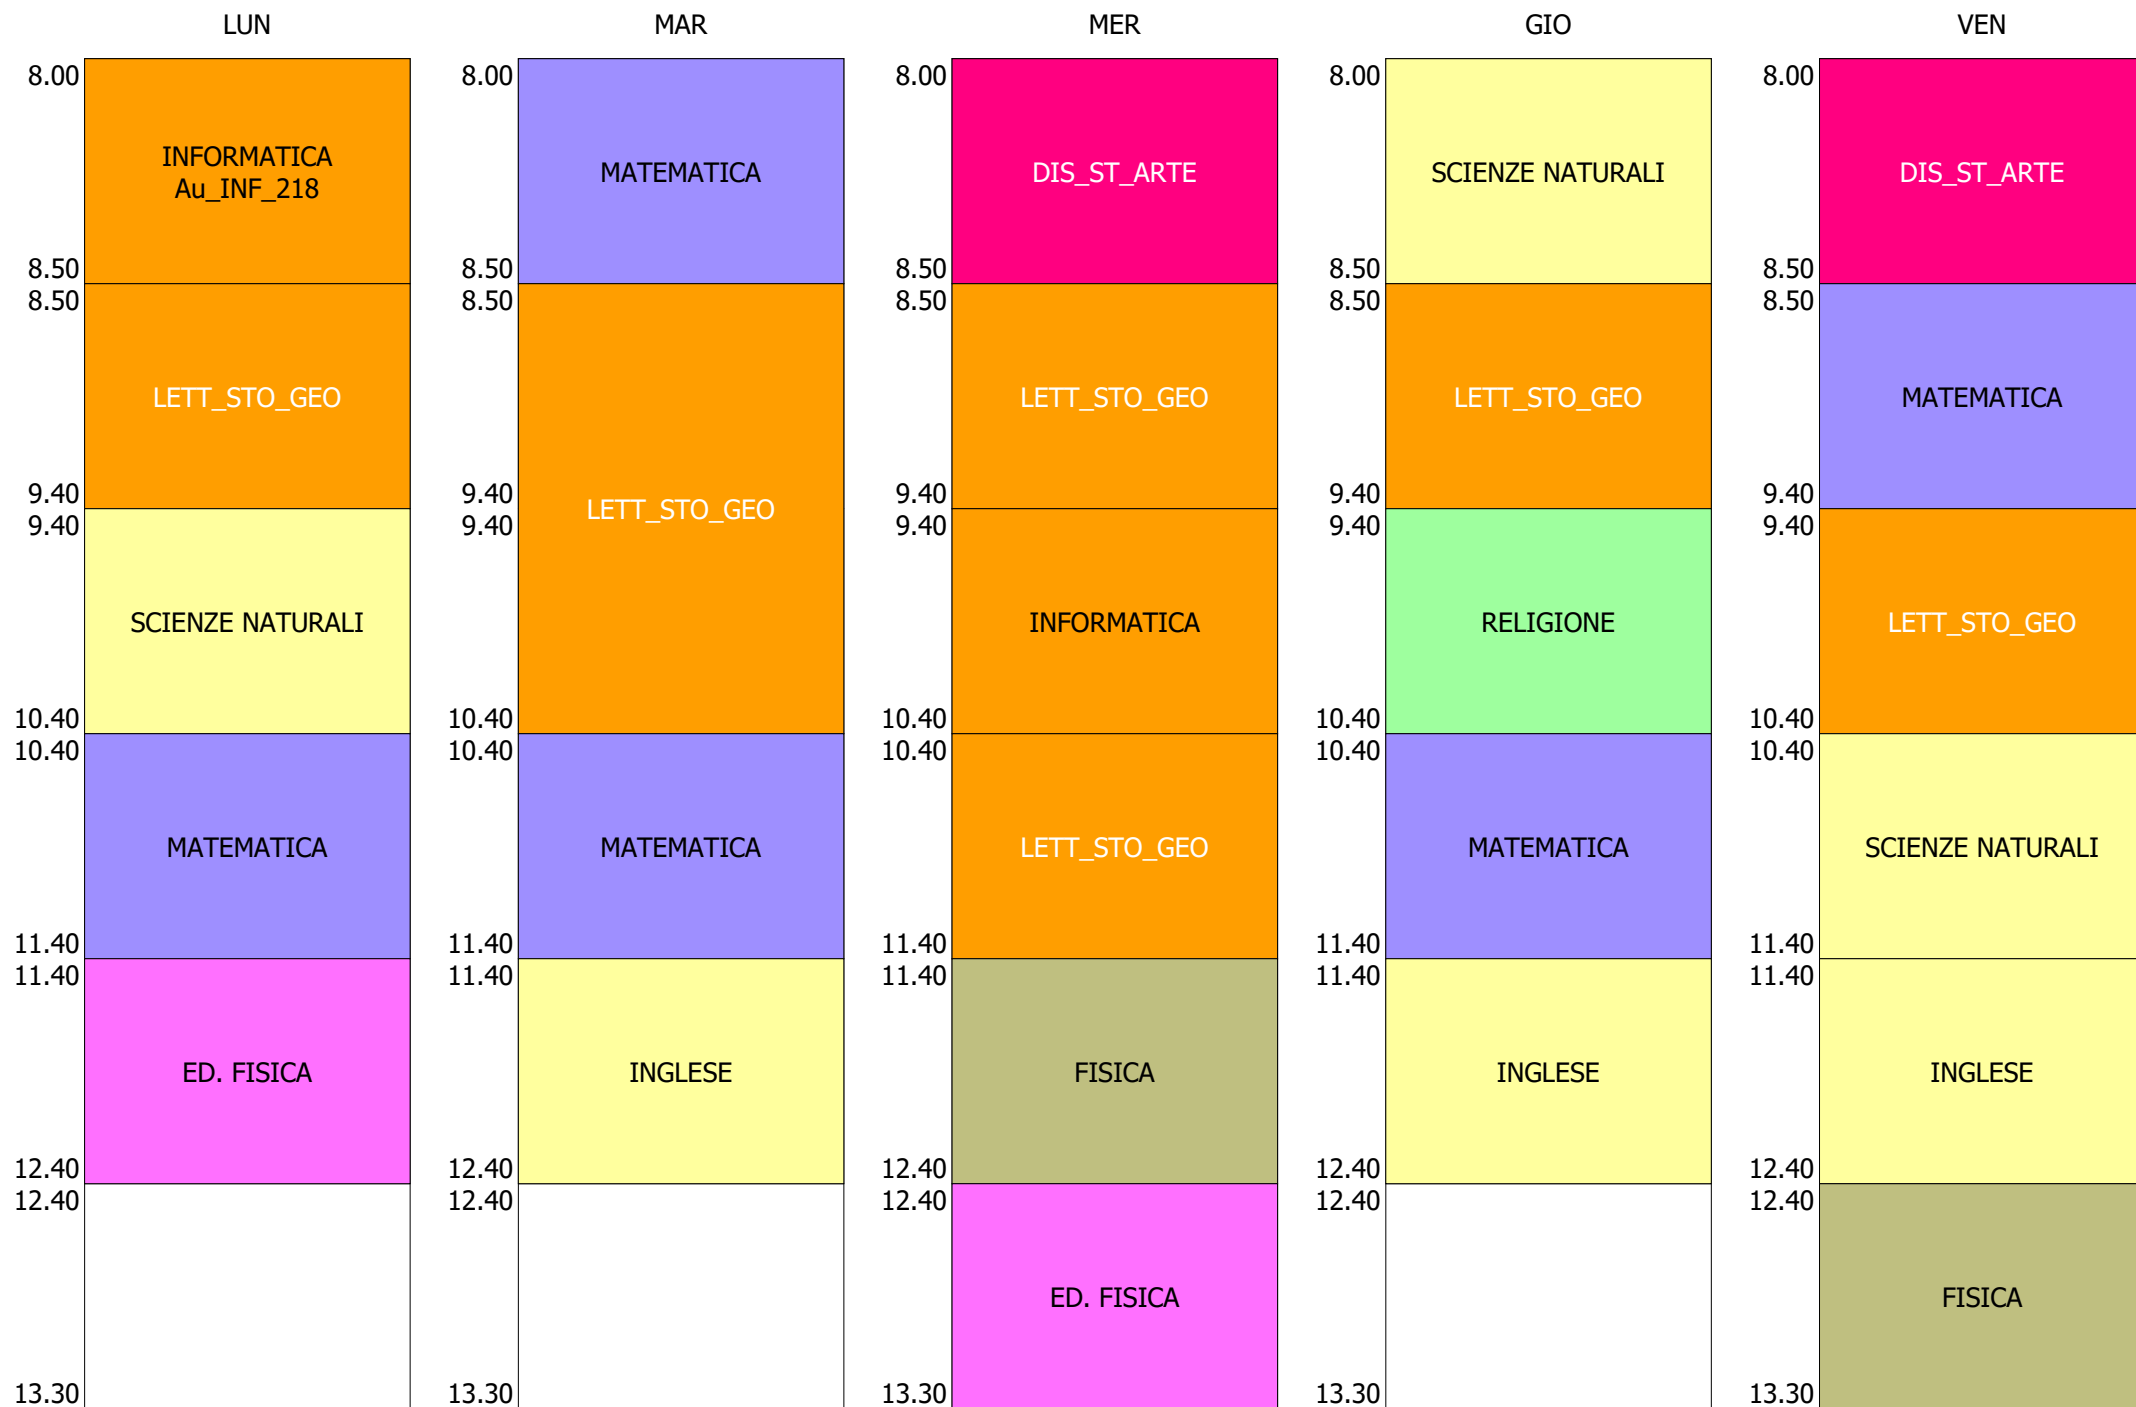

ORARIO CLASSE - 1N (29:00)

ORARIO CLASSE - 10 (29:00)

ISTITUTO TECNICO INDUSTRIALE STATALE "GALILEO GALILEI" - ROMA  
 ORARIO CLASSI BIENNIO E Tr. LICEO DAL 27-SETT. AL 01-OTT. 2021

ORARIO CLASSE - 1P (27:00)

ORARIO CLASSE - 1Q (29:00)

LUN

MAR

MER

GIO

VEN

ORARIO CLASSE - 1T (27:00)

ORARIO CLASSE - 1V (29:00)

ORARIO CLASSE - 2A (29:00)

ORARIO CLASSE - 2B (29:00)

ORARIO CLASSE - 2C (29:00)

ISTITUTO TECNICO INDUSTRIALE STATALE "GALILEO GALILEI" - ROMA  
 ORARIO CLASSI BIENNIO E Tr. LICEO DAL 27-SETT. AL 01-OTT. 2021

ORARIO CLASSE - 2D (29:00)

ISTITUTO TECNICO INDUSTRIALE STATALE "GALILEO GALILEI" - ROMA  
 ORARIO CLASSI BIENNIO E Tr. LICEO DAL 27-SETT. AL 01-OTT. 2021

ORARIO CLASSE - 2E (29:00)

ISTITUTO TECNICO INDUSTRIALE STATALE "GALILEO GALILEI" - ROMA  
 ORARIO CLASSI BIENNIO E Tr. LICEO DAL 27-SETT. AL 01-OTT. 2021