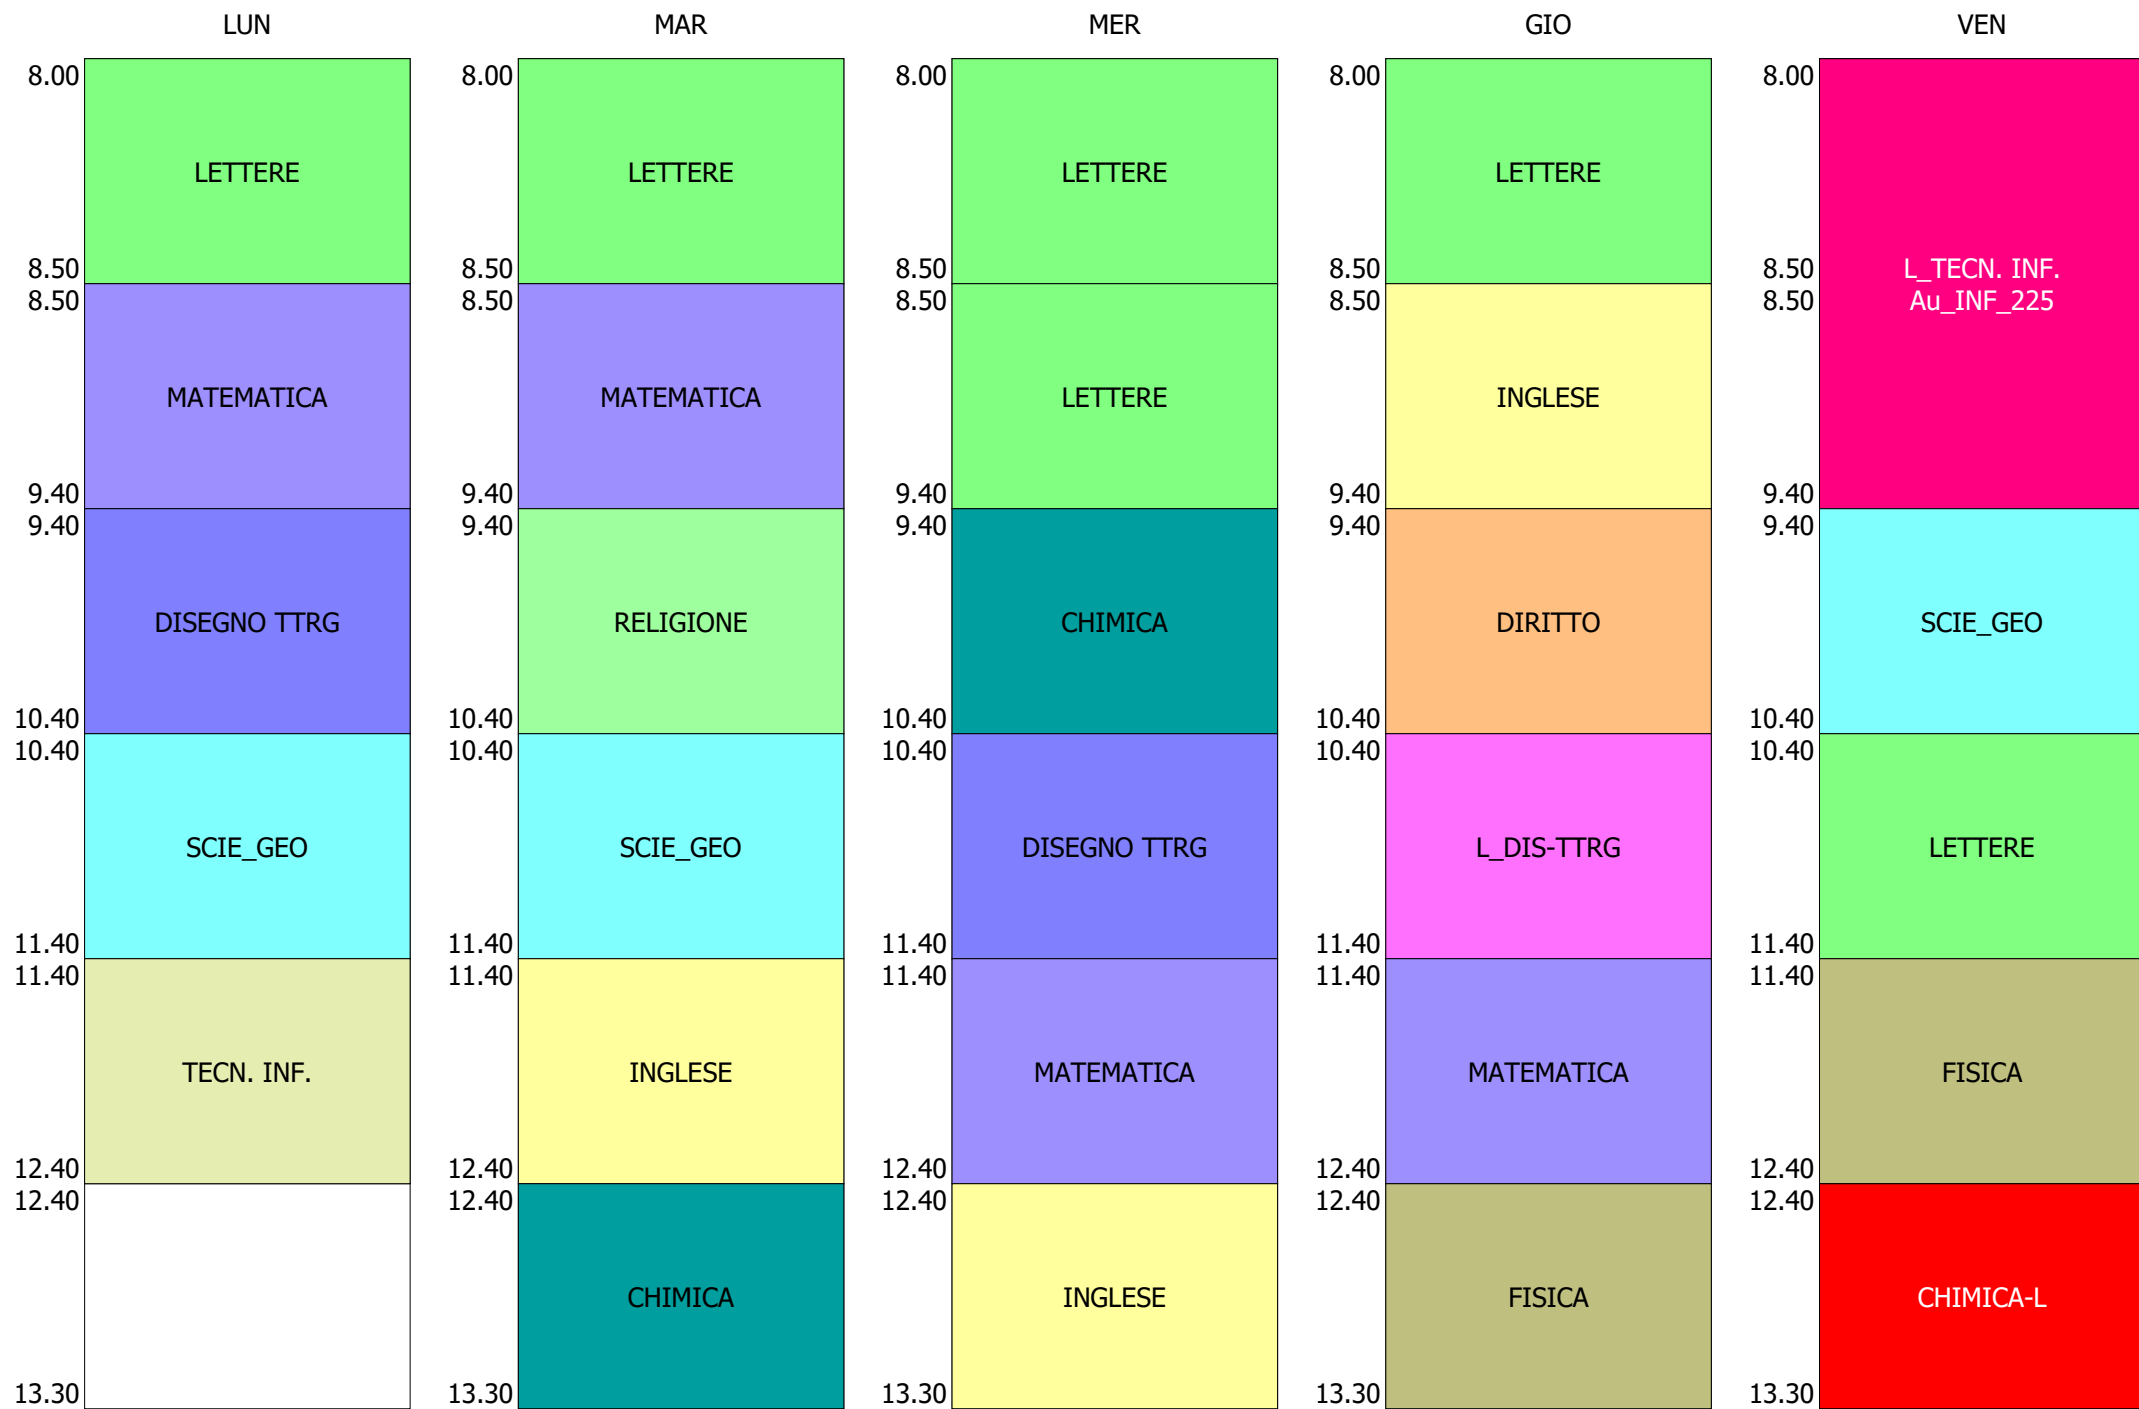

ORARIO CLASSE - 1A (29:00)

ORARIO CLASSE - 1B (29:00)

ISTITUTO TECNICO INDUSTRIALE STATALE "GALILEO GALILEI" - ROMA  
 ORARIO CLASSI BIENNIO E Tr. LICEO DAL 27-SETT. AL 01-OTT. 2021

ORARIO CLASSE - 1C (29:00)

ISTITUTO TECNICO INDUSTRIALE STATALE "GALILEO GALILEI" - ROMA  
 ORARIO CLASSI BIENNIO E Tr. LICEO DAL 27-SETT. AL 01-OTT. 2021

ORARIO CLASSE - 1D (29:00)

ISTITUTO TECNICO INDUSTRIALE STATALE "GALILEO GALILEI" - ROMA  
 ORARIO CLASSI BIENNIO E Tr. LICEO DAL 27-SETT. AL 01-OTT. 2021