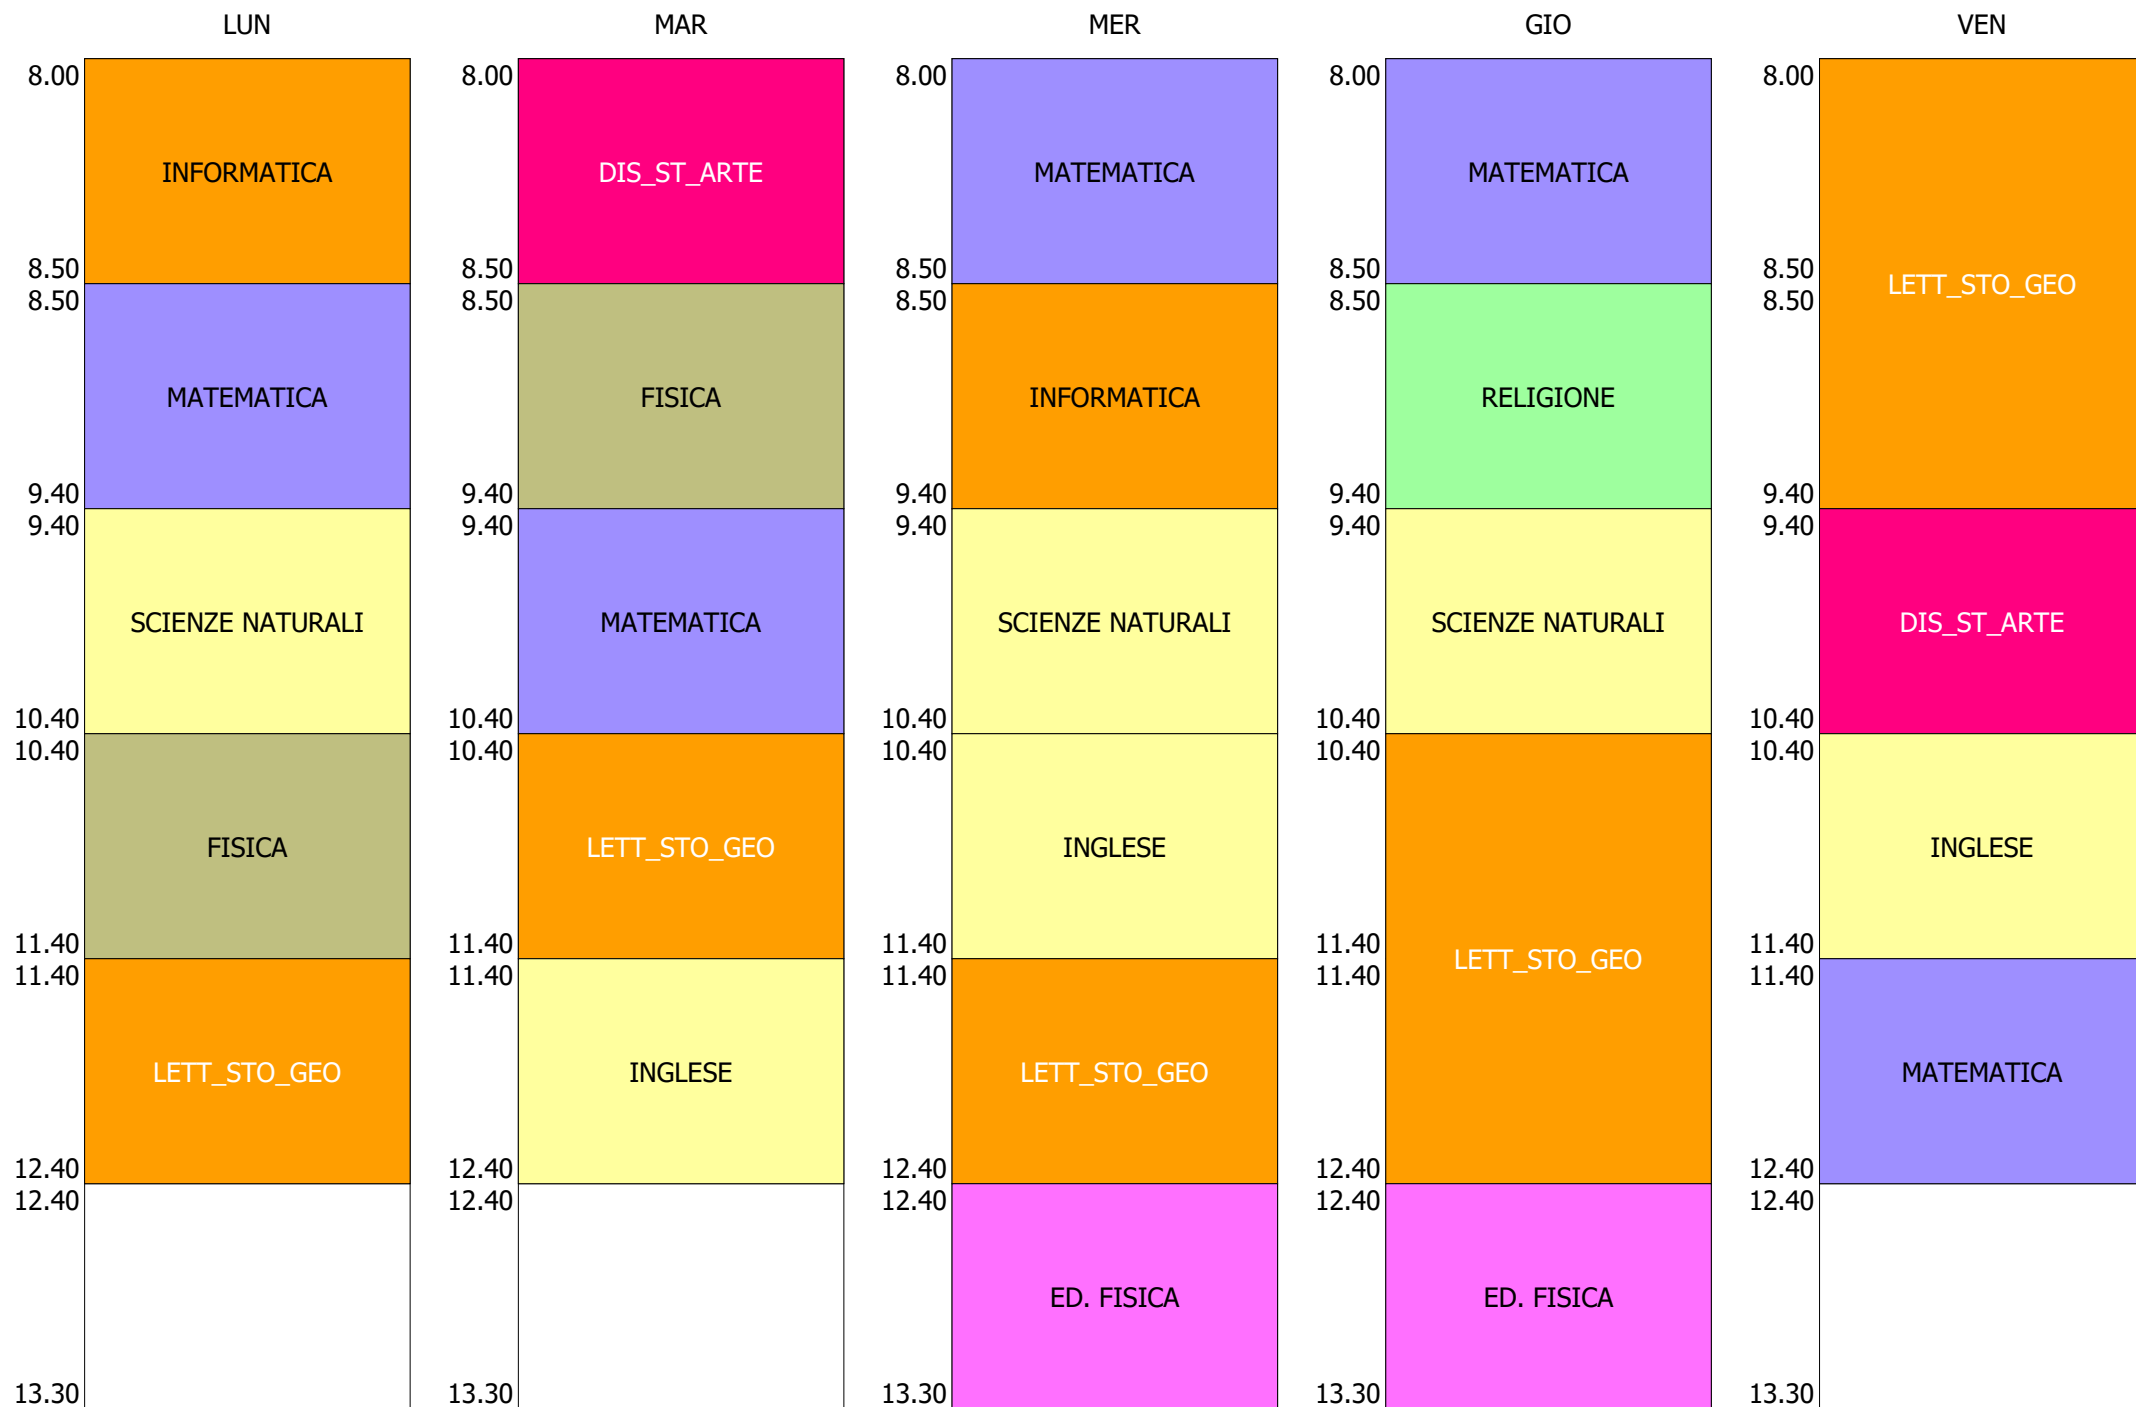

ORARIO CLASSE - 1E (29:00)

ORARIO CLASSE - 1F (29:00)

ISTITUTO TECNICO INDUSTRIALE STATALE "GALILEO GALILEI" - ROMA  
 ORARIO CLASSI BIENNIO E Tr. LICEO DAL 27-SETT. AL 01-OTT. 2021

ORARIO CLASSE - 1G (29:00)

ORARIO CLASSE - 1H (29:00)

ISTITUTO TECNICO INDUSTRIALE STATALE "GALILEO GALILEI" - ROMA  
 ORARIO CLASSI BIENNIO E Tr. LICEO DAL 27-SETT. AL 01-OTT. 2021

ORARIO CLASSE - 1I (29:00)

ORARIO CLASSE - 1L (27:00)

ISTITUTO TECNICO INDUSTRIALE STATALE "GALILEO GALILEI" - ROMA  
 ORARIO CLASSI BIENNIO E Tr. LICEO DAL 27-SETT. AL 01-OTT. 2021

ORARIO CLASSE - 1M (29:00)

ISTITUTO TECNICO INDUSTRIALE STATALE "GALILEO GALILEI" - ROMA  
 ORARIO CLASSI BIENNIO E Tr. LICEO DAL 27-SETT. AL 01-OTT. 2021

ORARIO CLASSE - 1N (29:00)

ORARIO CLASSE - 10 (29:00)

ISTITUTO TECNICO INDUSTRIALE STATALE "GALILEO GALILEI" - ROMA  
 ORARIO CLASSI BIENNIO E Tr. LICEO DAL 27-SETT. AL 01-OTT. 2021

ORARIO CLASSE - 1P (27:00)