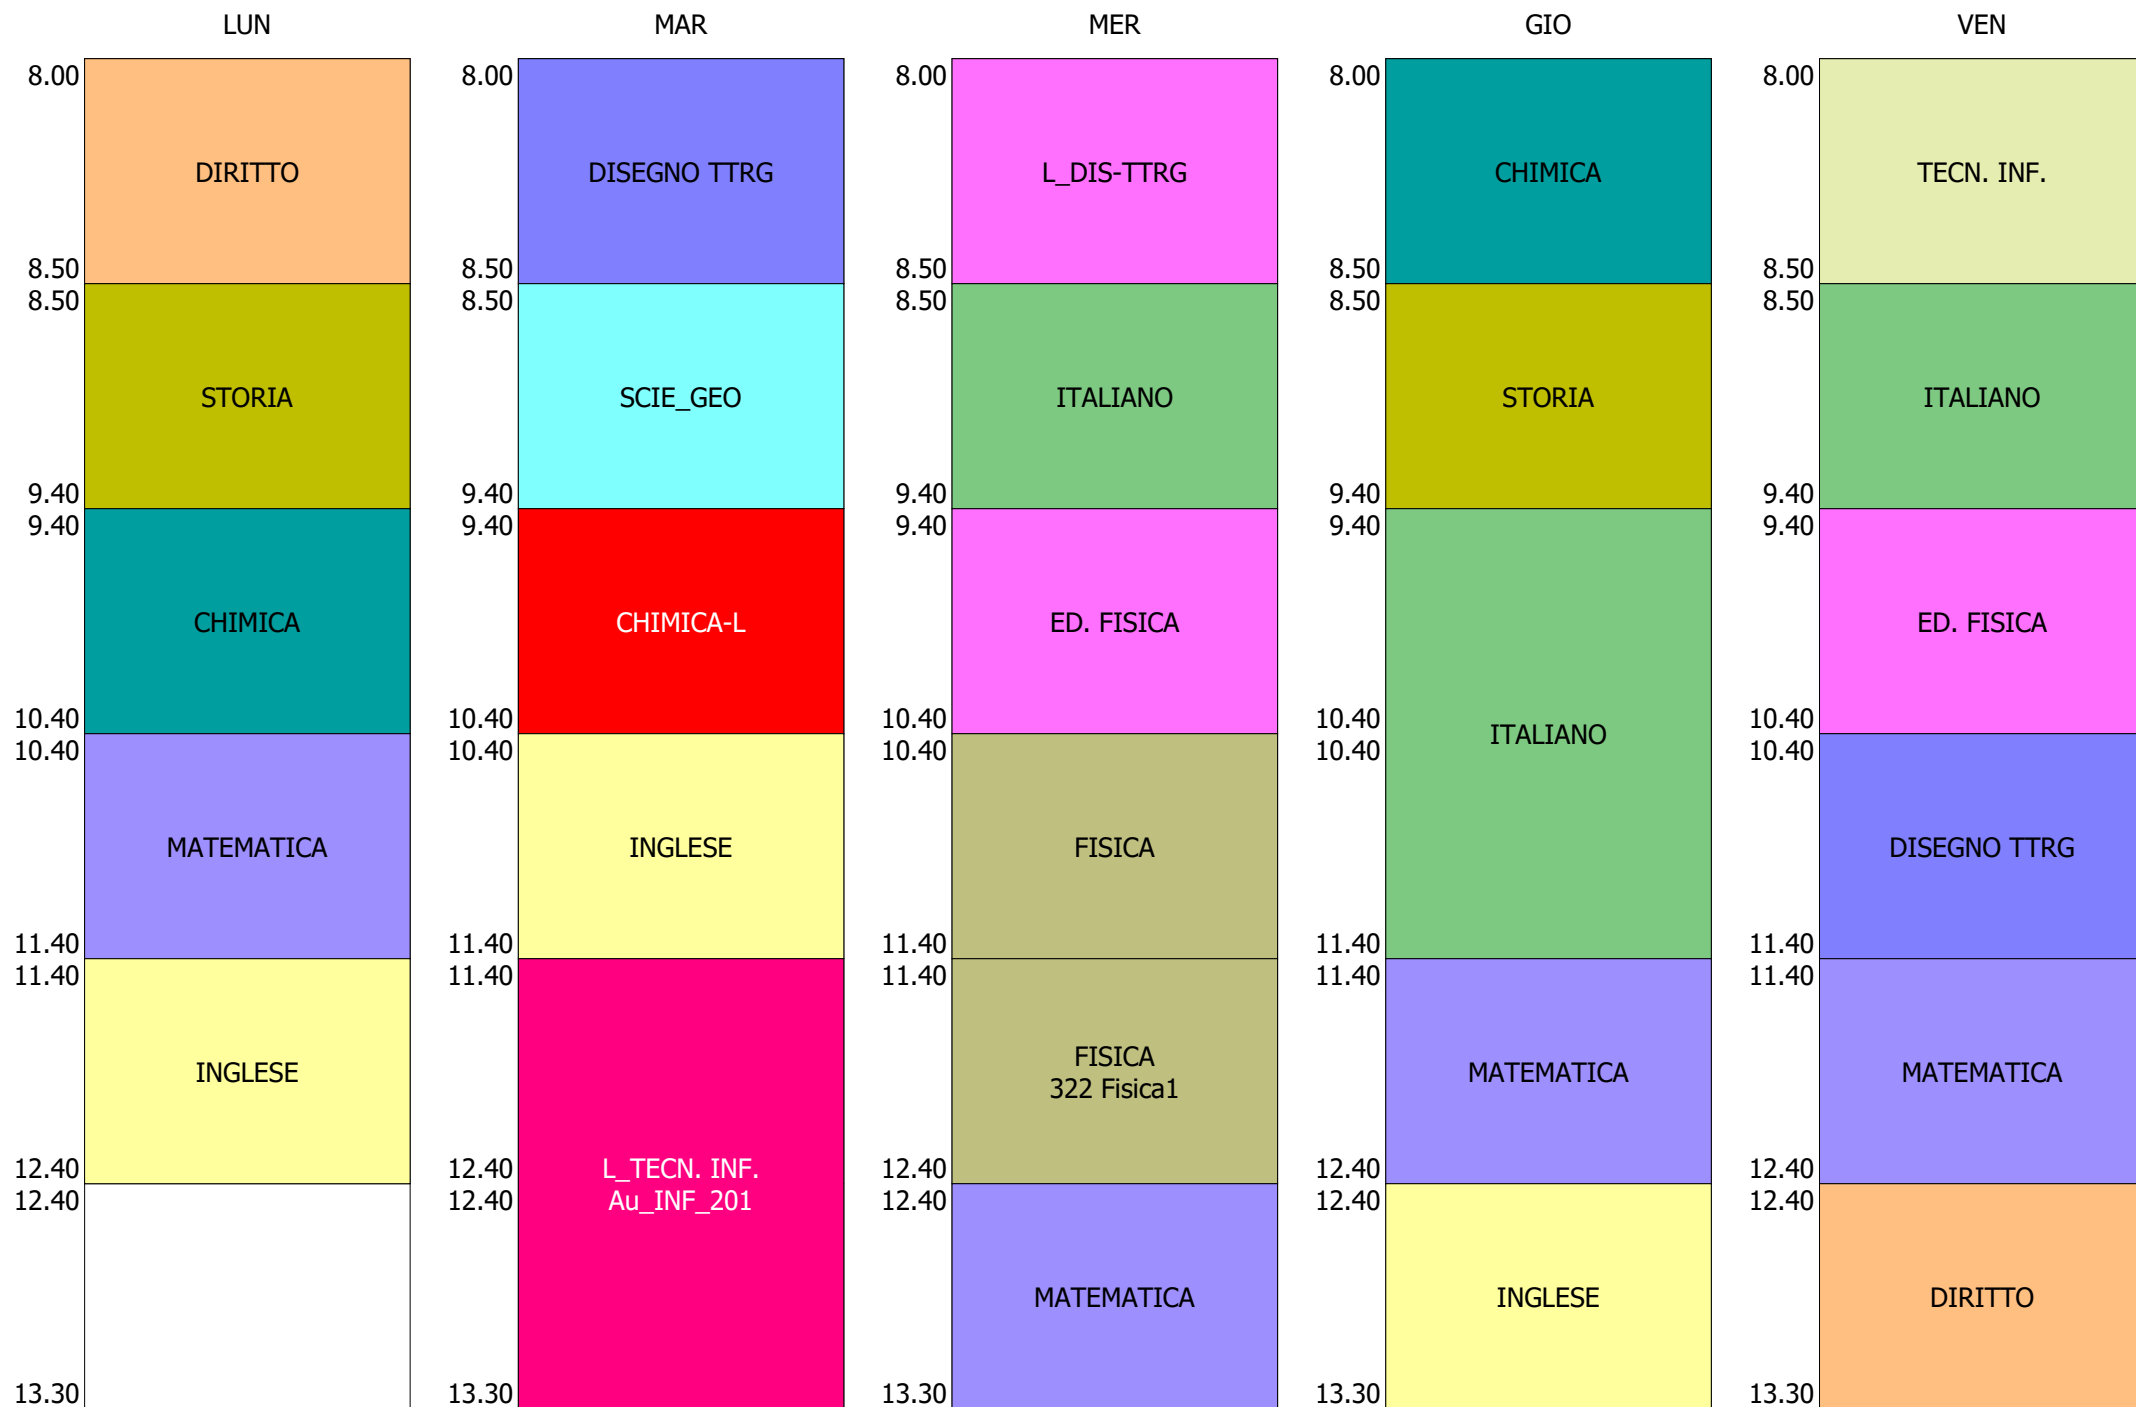

ISTITUTO TECNICO INDUSTRIALE STATALE "GALILEO GALILEI" - ROMA
ORARIO CLASSI BIENNIO E Tr. LICEO DAL 27-SETT. AL 01-OTT. 2021

ORARIO CLASSE - 1E (29:00)