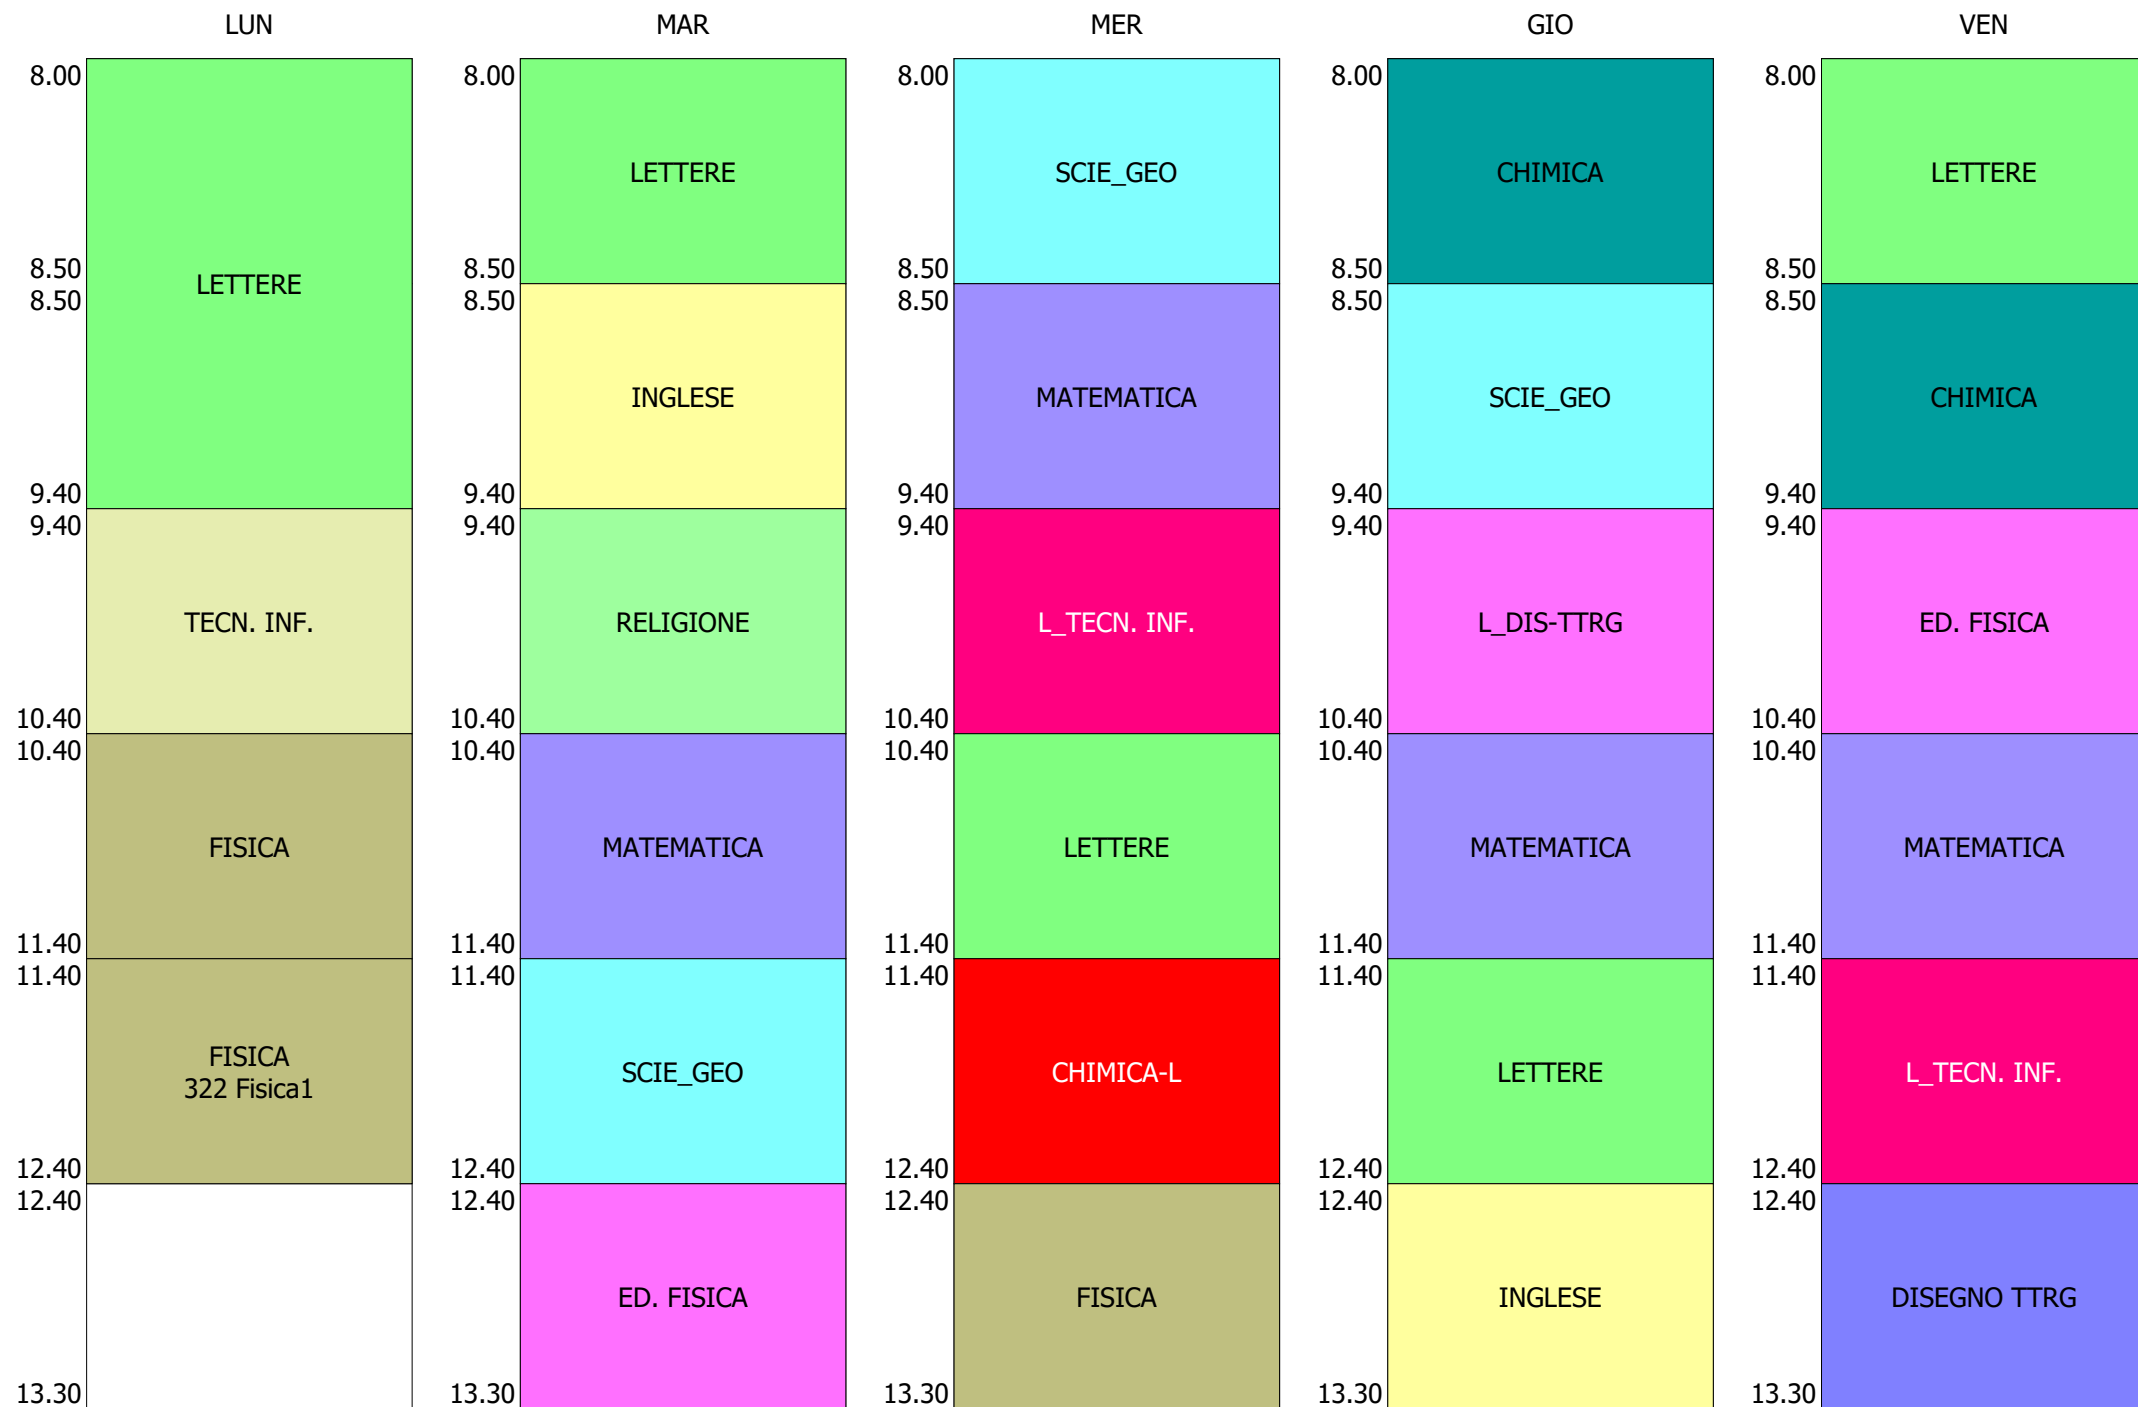

ORARIO CLASSE - 1Q (29:00)

LUN

MAR

MER

GIO

VEN

ORARIO CLASSE - 1T (27:00)

ORARIO CLASSE - 1V (29:00)

ORARIO CLASSE - 2A (29:00)

ORARIO CLASSE - 2B (29:00)

ORARIO CLASSE - 2C (29:00)

ISTITUTO TECNICO INDUSTRIALE STATALE "GALILEO GALILEI" - ROMA  
 ORARIO CLASSI BIENNIO E Tr. LICEO DAL 27-SETT. AL 01-OTT. 2021