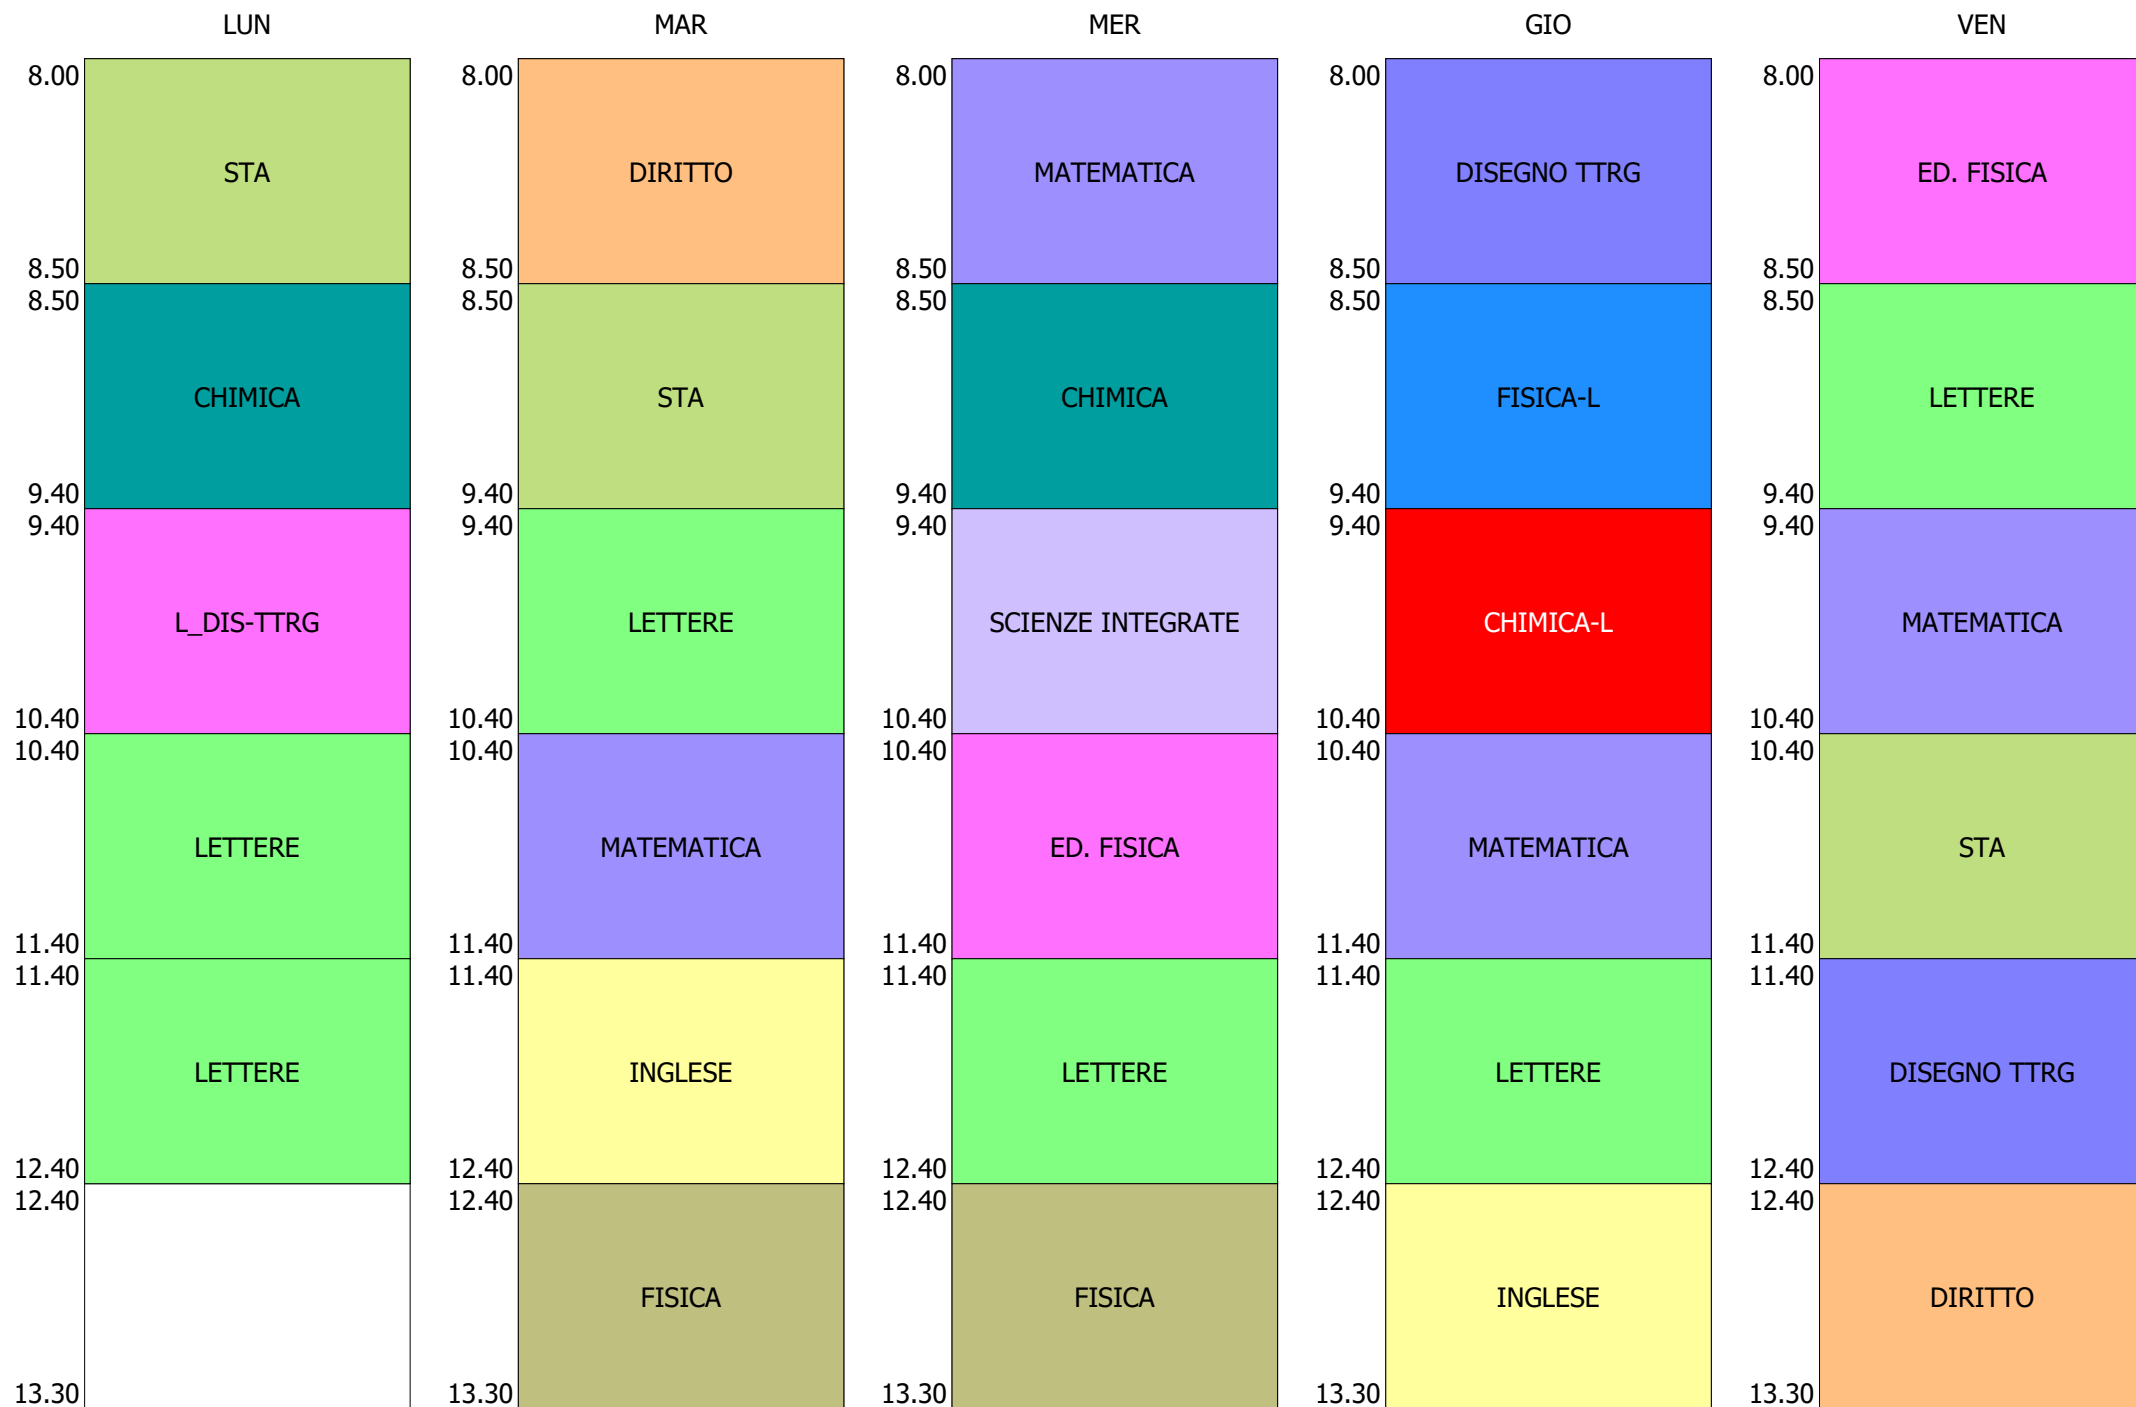

ORARIO CLASSE - 2G (29:00)

ISTITUTO TECNICO INDUSTRIALE STATALE "GALILEO GALILEI" - ROMA  
 ORARIO CLASSI BIENNIO E Tr. LICEO DAL 27-SETT. AL 01-OTT. 2021

ORARIO CLASSE - 2H (29:00)

ISTITUTO TECNICO INDUSTRIALE STATALE "GALILEO GALILEI" - ROMA  
 ORARIO CLASSI BIENNIO E Tr. LICEO DAL 27-SETT. AL 01-OTT. 2021

ORARIO CLASSE - 2L (26:00)

ORARIO CLASSE - 2M (29:00)

ISTITUTO TECNICO INDUSTRIALE STATALE "GALILEO GALILEI" - ROMA  
 ORARIO CLASSI BIENNIO E Tr. LICEO DAL 27-SETT. AL 01-OTT. 2021

ORARIO CLASSE - 20 (29:00)

ORARIO CLASSE - 2T (26:00)

ORARIO CLASSE - 2V (29:00)

ORARIO CLASSE - 3L (29:00)

ISTITUTO TECNICO INDUSTRIALE STATALE "GALILEO GALILEI" - ROMA  
 ORARIO CLASSI BIENNIO E Tr. LICEO DAL 27-SETT. AL 01-OTT. 2021

ORARIO CLASSE - 3T (29:00)

ORARIO CLASSE - 4L (29:00)

ORARIO CLASSE - 4P (29:00)

ORARIO CLASSE - 4T (29:00)

LUN

MAR

MER

GIO