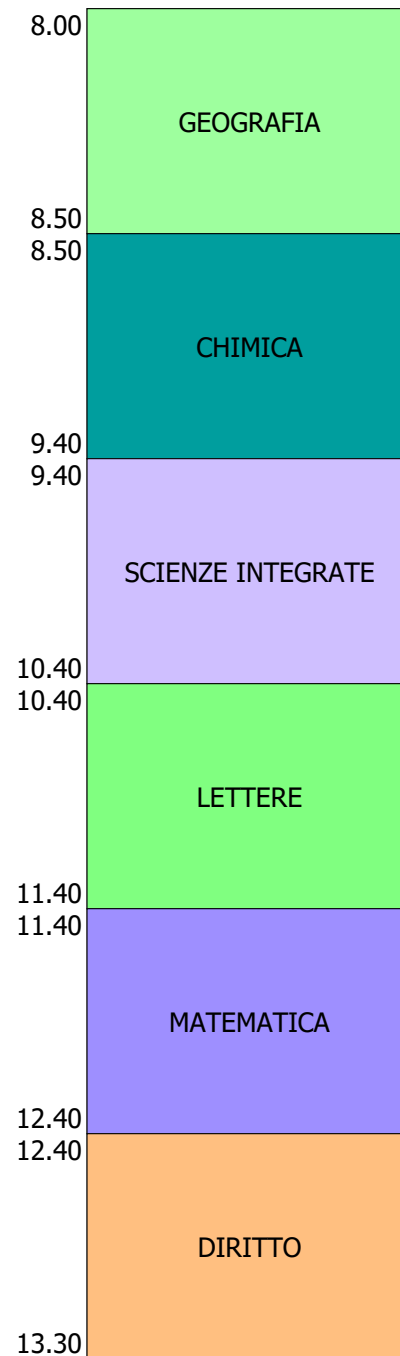

ORARIO CLASSE - 1Q (29:00)

LUN

MAR

MER

GIO

VEN

ORARIO CLASSE - 1T (27:00)

ORARIO CLASSE - 1V (29:00)

ORARIO CLASSE - 3T (29:00)

ORARIO CLASSE - 4L (29:00)

ORARIO CLASSE - 4P (29:00)

ORARIO CLASSE - 4T (29:00)

LUN

MAR

MER

GIO