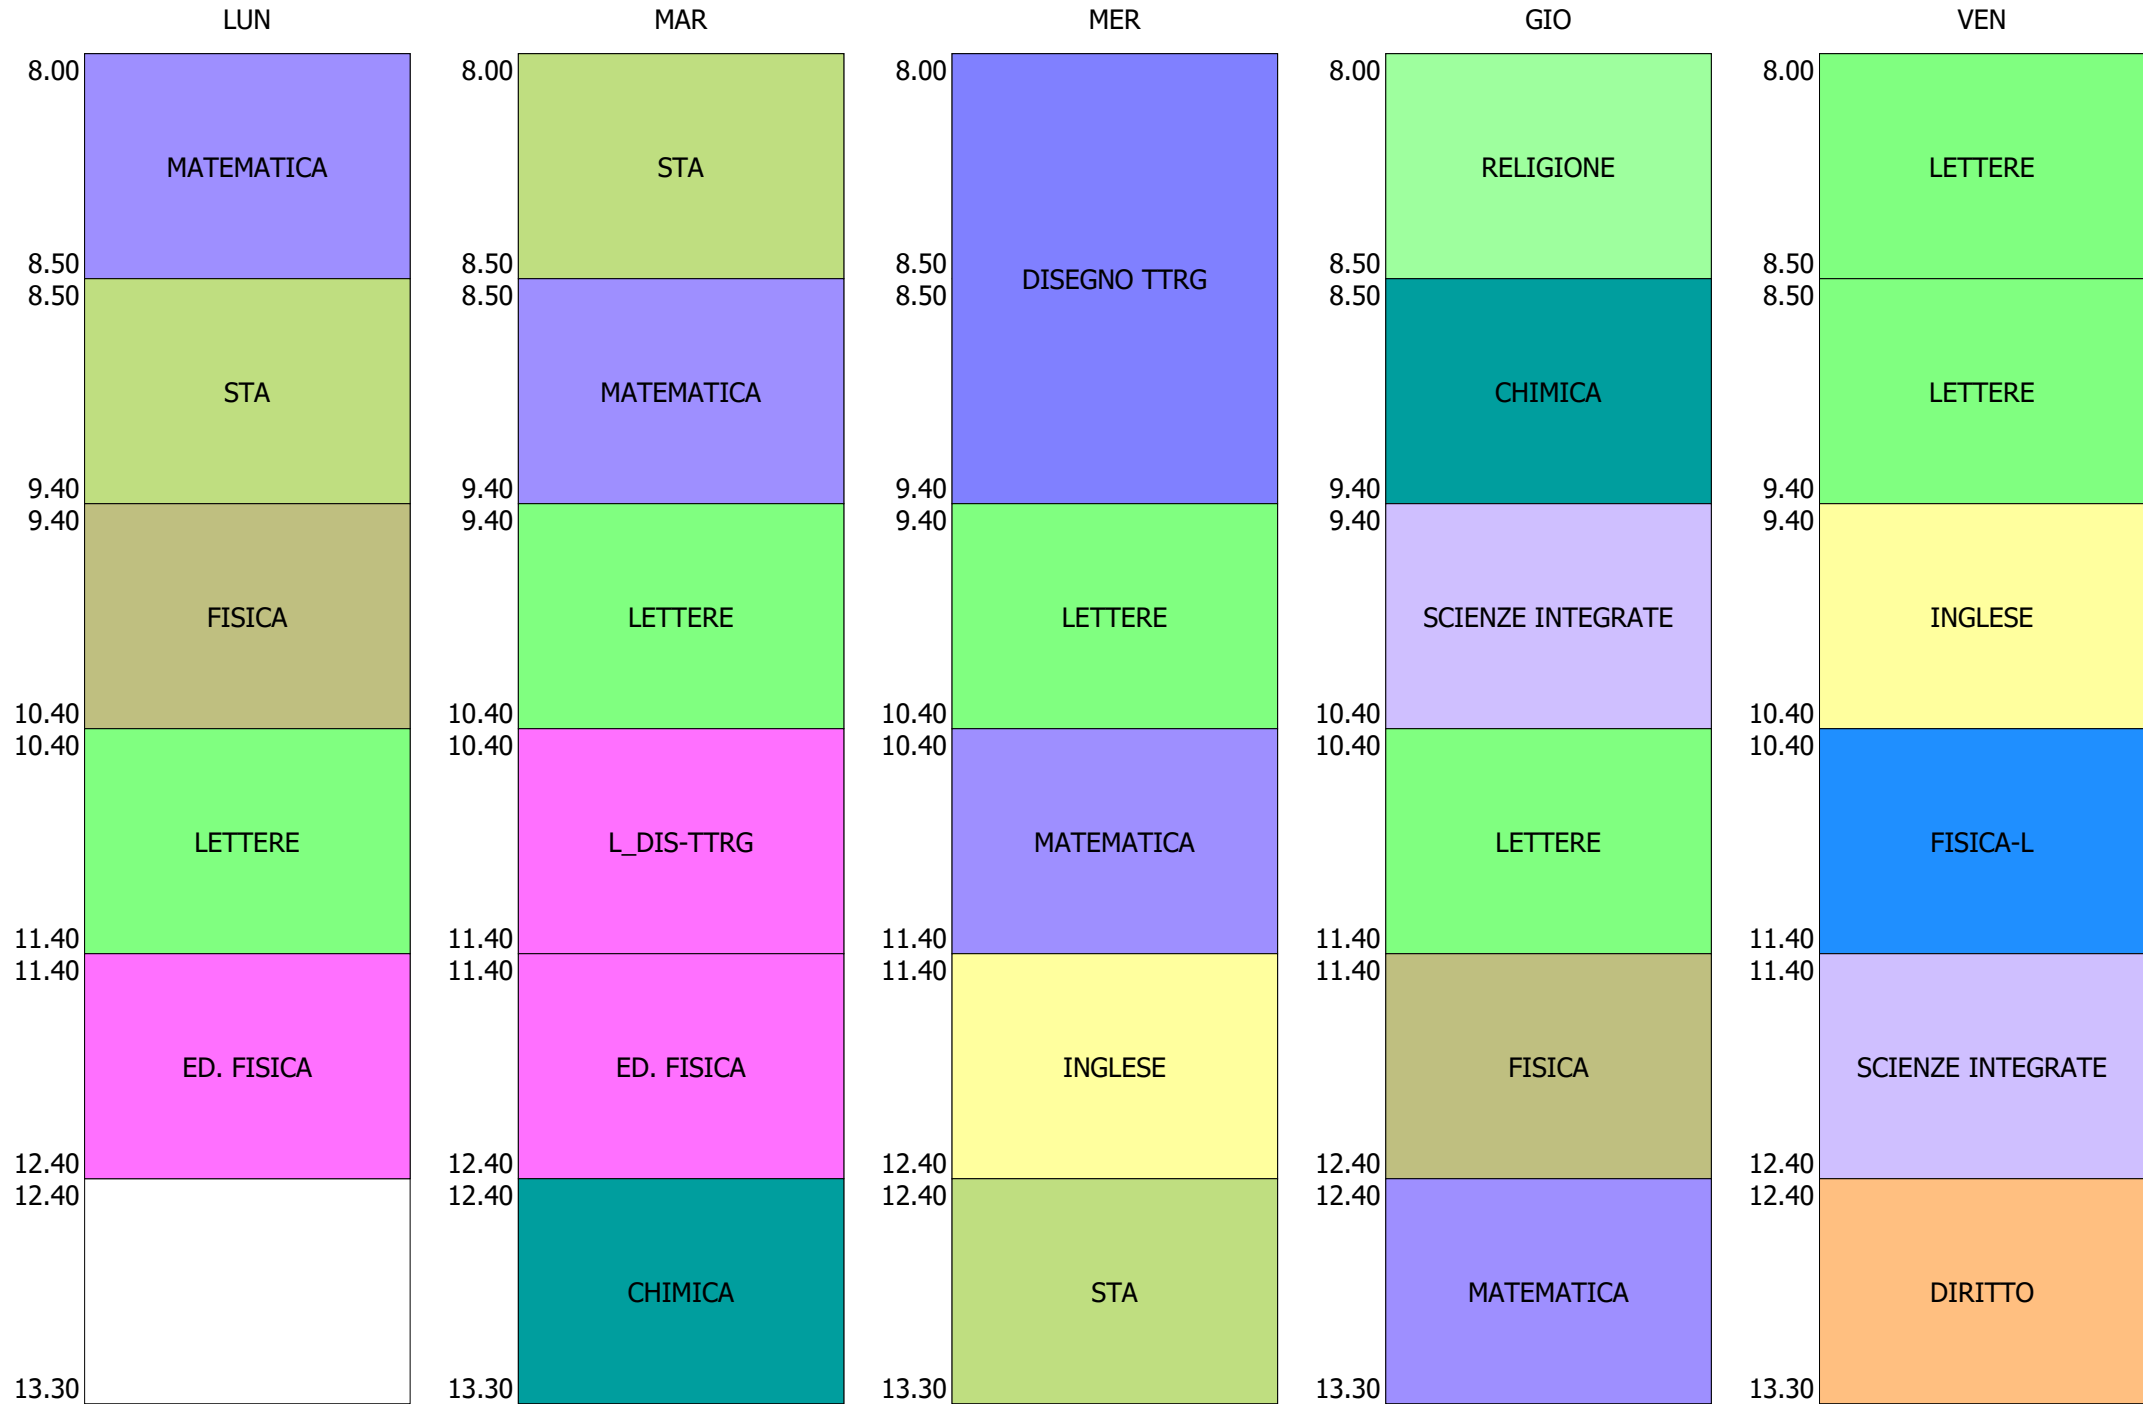

ORARIO CLASSE - 2G (29:00)

ISTITUTO TECNICO INDUSTRIALE STATALE "GALILEO GALILEI" - ROMA  
 ORARIO CLASSI BIENNIO E Tr. LICEO DAL 27-SETT. AL 01-OTT. 2021

ORARIO CLASSE - 2H (29:00)

ISTITUTO TECNICO INDUSTRIALE STATALE "GALILEO GALILEI" - ROMA  
 ORARIO CLASSI BIENNIO E Tr. LICEO DAL 27-SETT. AL 01-OTT. 2021

ORARIO CLASSE - 2L (26:00)

ORARIO CLASSE - 2M (29:00)

ISTITUTO TECNICO INDUSTRIALE STATALE "GALILEO GALILEI" - ROMA  
 ORARIO CLASSI BIENNIO E Tr. LICEO DAL 27-SETT. AL 01-OTT. 2021

ORARIO CLASSE - 20 (29:00)

ORARIO CLASSE - 2T (26:00)

ORARIO CLASSE - 2V (29:00)

ORARIO CLASSE - 3L (29:00)

ISTITUTO TECNICO INDUSTRIALE STATALE "GALILEO GALILEI" - ROMA  
 ORARIO CLASSI BIENNIO E Tr. LICEO DAL 27-SETT. AL 01-OTT. 2021

ORARIO CLASSE - 3T (29:00)

ORARIO CLASSE - 4L (29:00)

ORARIO CLASSE - 4P (29:00)

ORARIO CLASSE - 4T (29:00)

LUN

MAR

MER

GIO