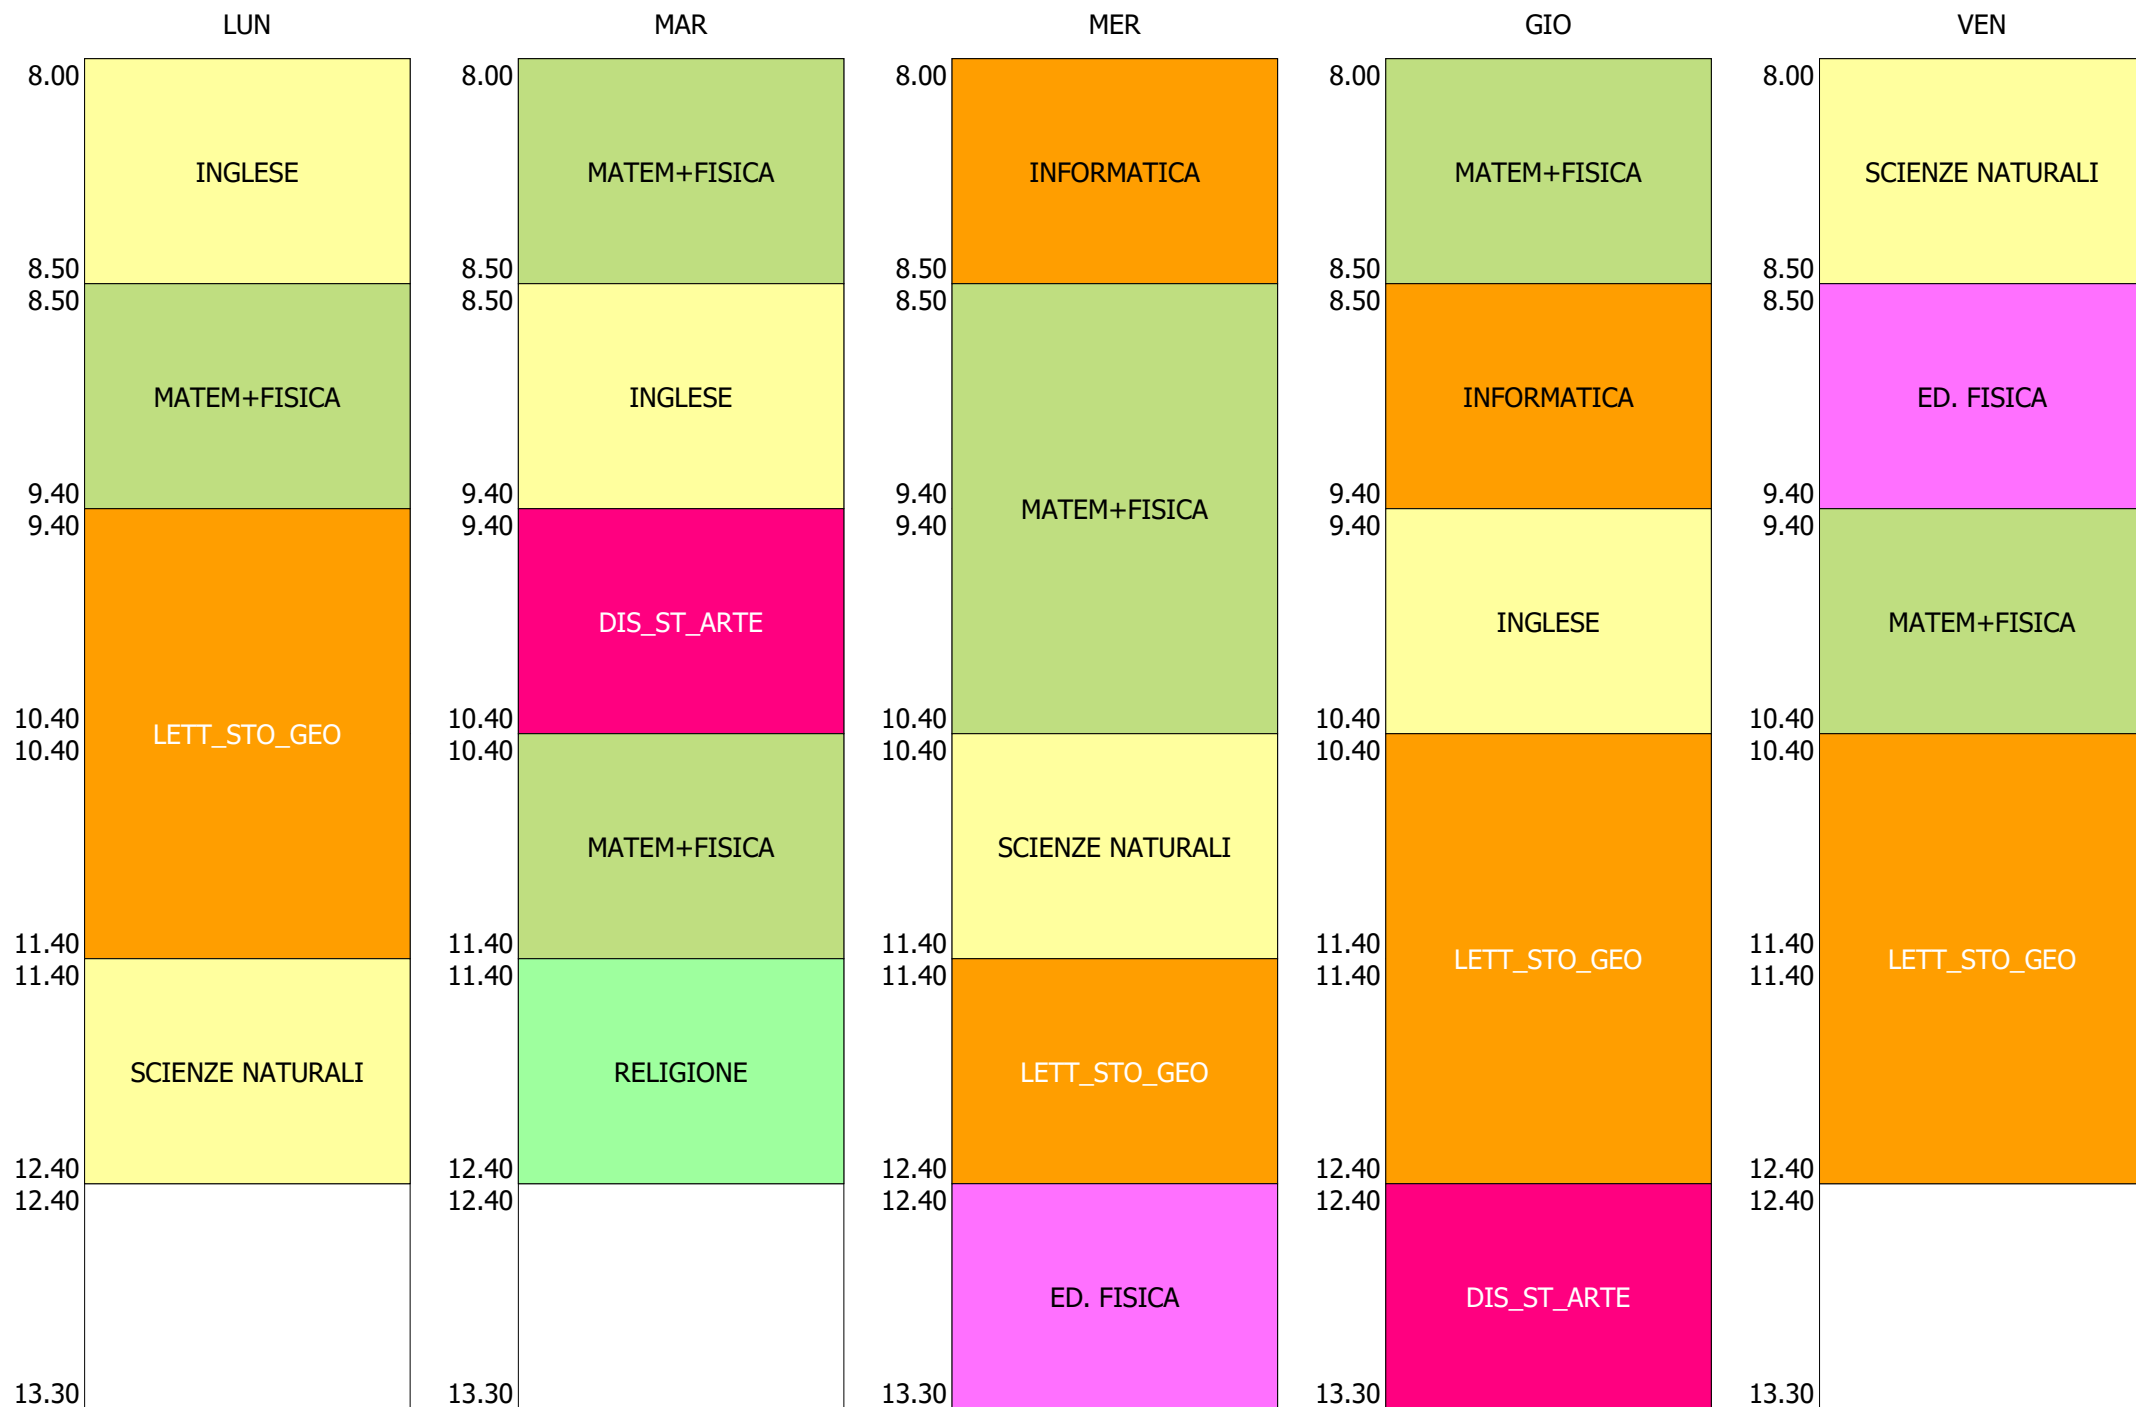

ORARIO CLASSE - 1N (29:00)

ORARIO CLASSE - 10 (29:00)

ISTITUTO TECNICO INDUSTRIALE STATALE "GALILEO GALILEI" - ROMA  
 ORARIO CLASSI BIENNIO E Tr. LICEO DAL 27-SETT. AL 01-OTT. 2021

ORARIO CLASSE - 1P (27:00)

ORARIO CLASSE - 1Q (29:00)

LUN

MAR

MER

GIO

VEN

ORARIO CLASSE - 1T (27:00)

ORARIO CLASSE - 1V (29:00)