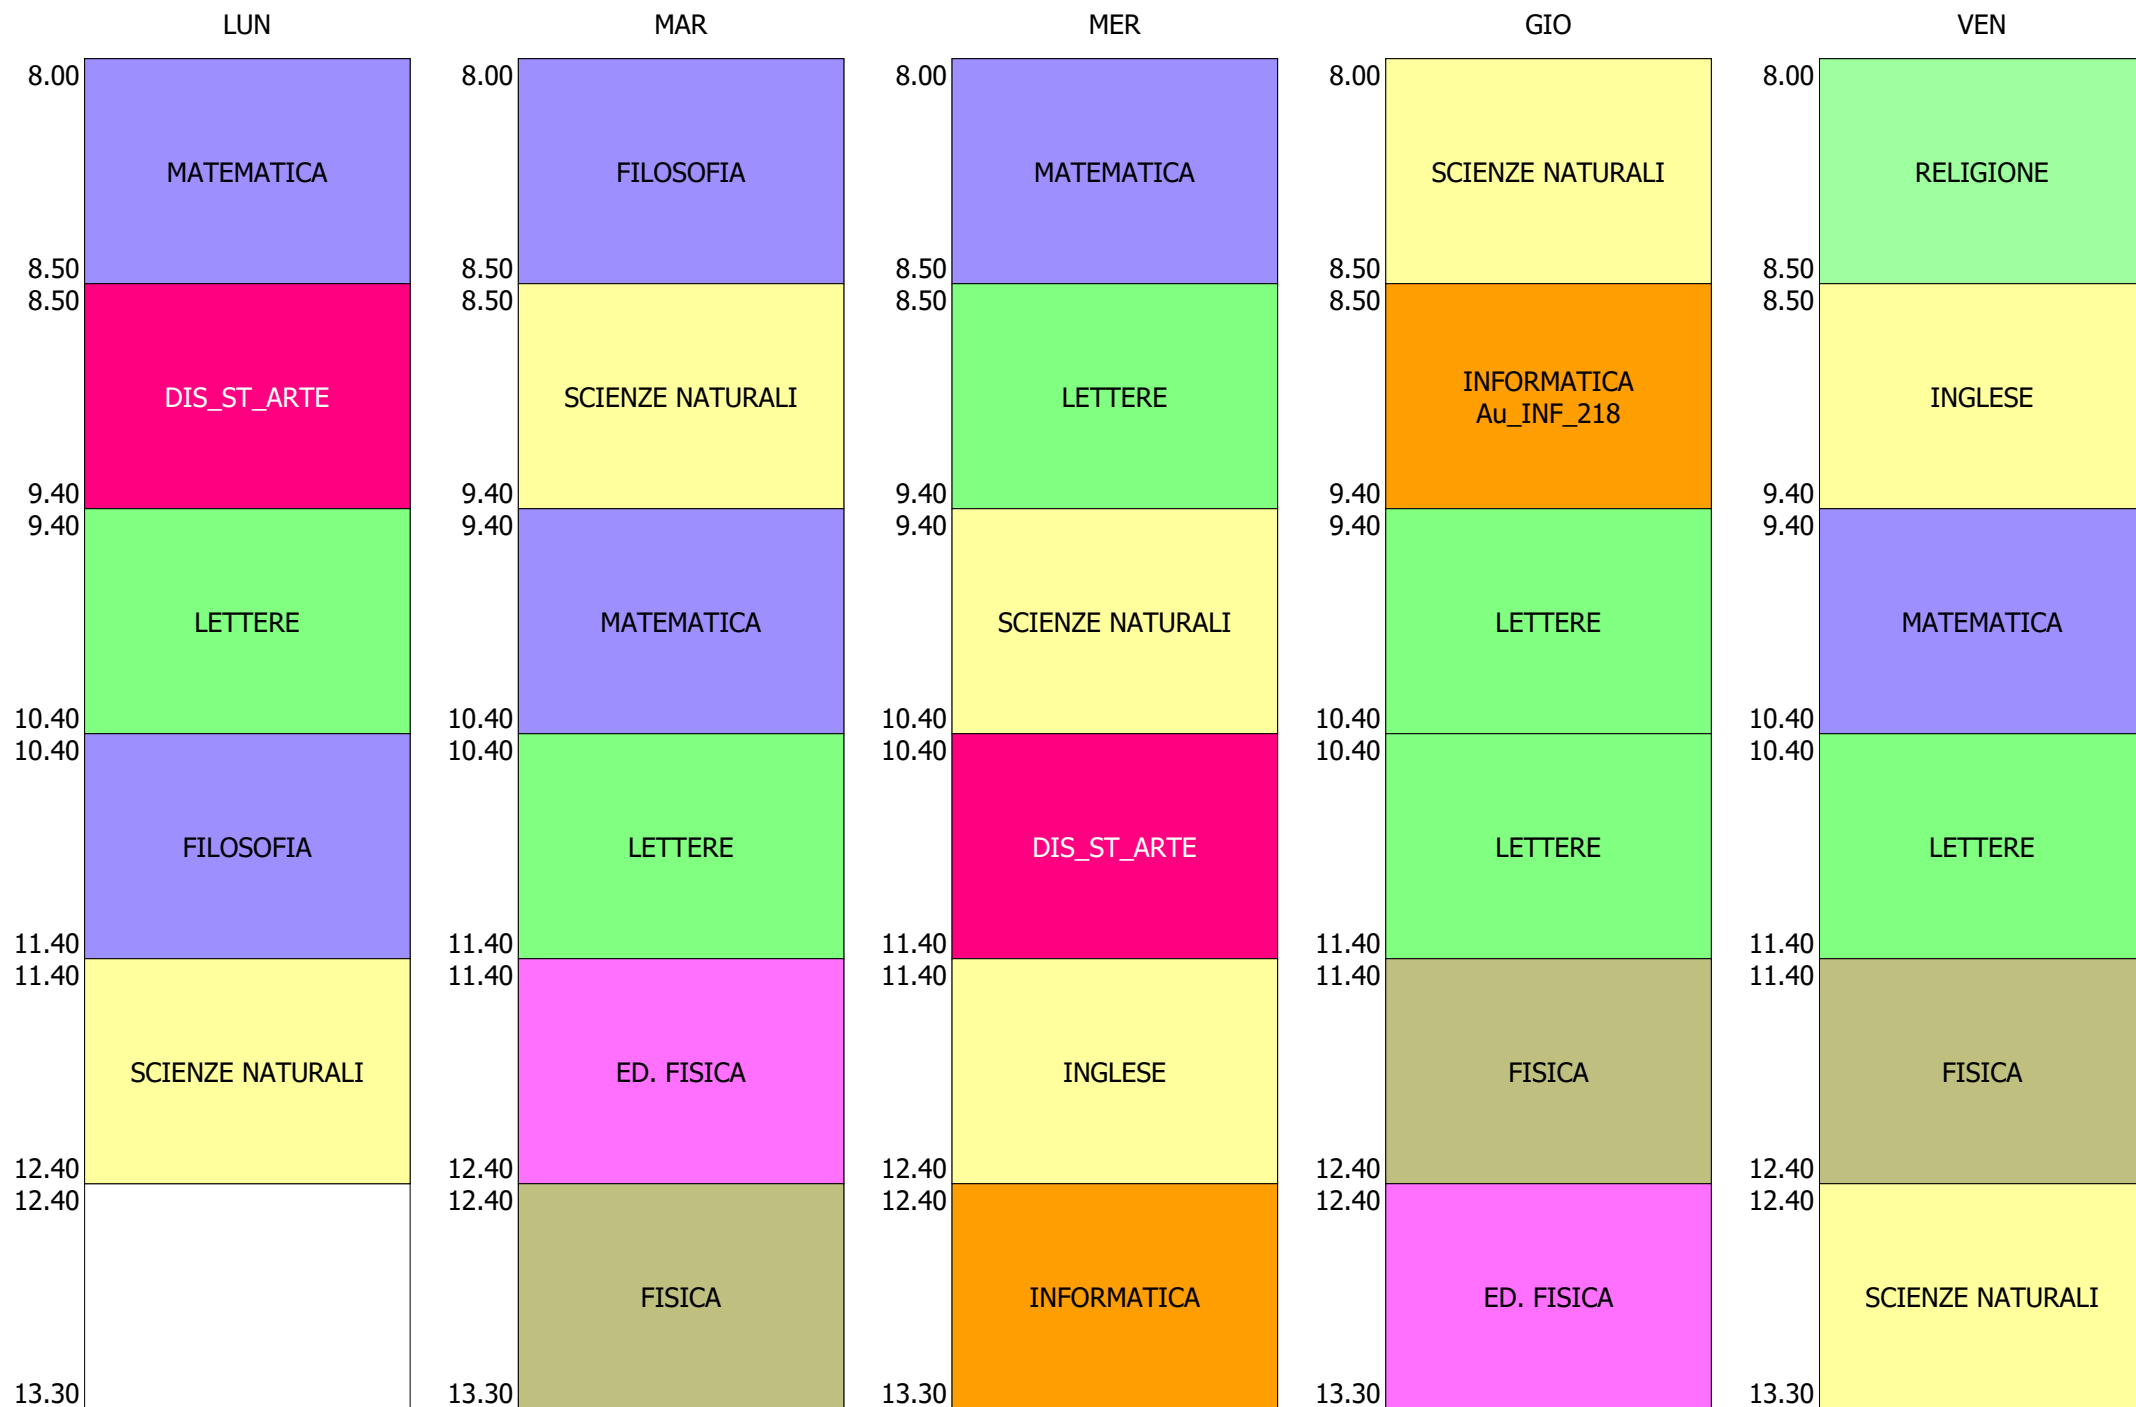

ORARIO CLASSE - 2L (26:00)

ORARIO CLASSE - 2M (29:00)

ISTITUTO TECNICO INDUSTRIALE STATALE "GALILEO GALILEI" - ROMA  
 ORARIO CLASSI BIENNIO E Tr. LICEO DAL 27-SETT. AL 01-OTT. 2021

ORARIO CLASSE - 20 (29:00)

ORARIO CLASSE - 2T (26:00)

ORARIO CLASSE - 2V (29:00)

ORARIO CLASSE - 3L (29:00)

ISTITUTO TECNICO INDUSTRIALE STATALE "GALILEO GALILEI" - ROMA  
 ORARIO CLASSI BIENNIO E Tr. LICEO DAL 27-SETT. AL 01-OTT. 2021

ORARIO CLASSE - 3T (29:00)

ORARIO CLASSE - 4L (29:00)

ORARIO CLASSE - 4P (29:00)

ORARIO CLASSE - 4T (29:00)

LUN

MAR

MER

GIO

VEN

ORARIO CLASSE - 5L (29:00)

ORARIO CLASSE - 5P (29:00)

ISTITUTO TECNICO INDUSTRIALE STATALE "GALILEO GALILEI" - ROMA  
 ORARIO CLASSI BIENNIO E Tr. LICEO DAL 27-SETT. AL 01-OTT. 2021

ORARIO CLASSE - 5T (29:00)