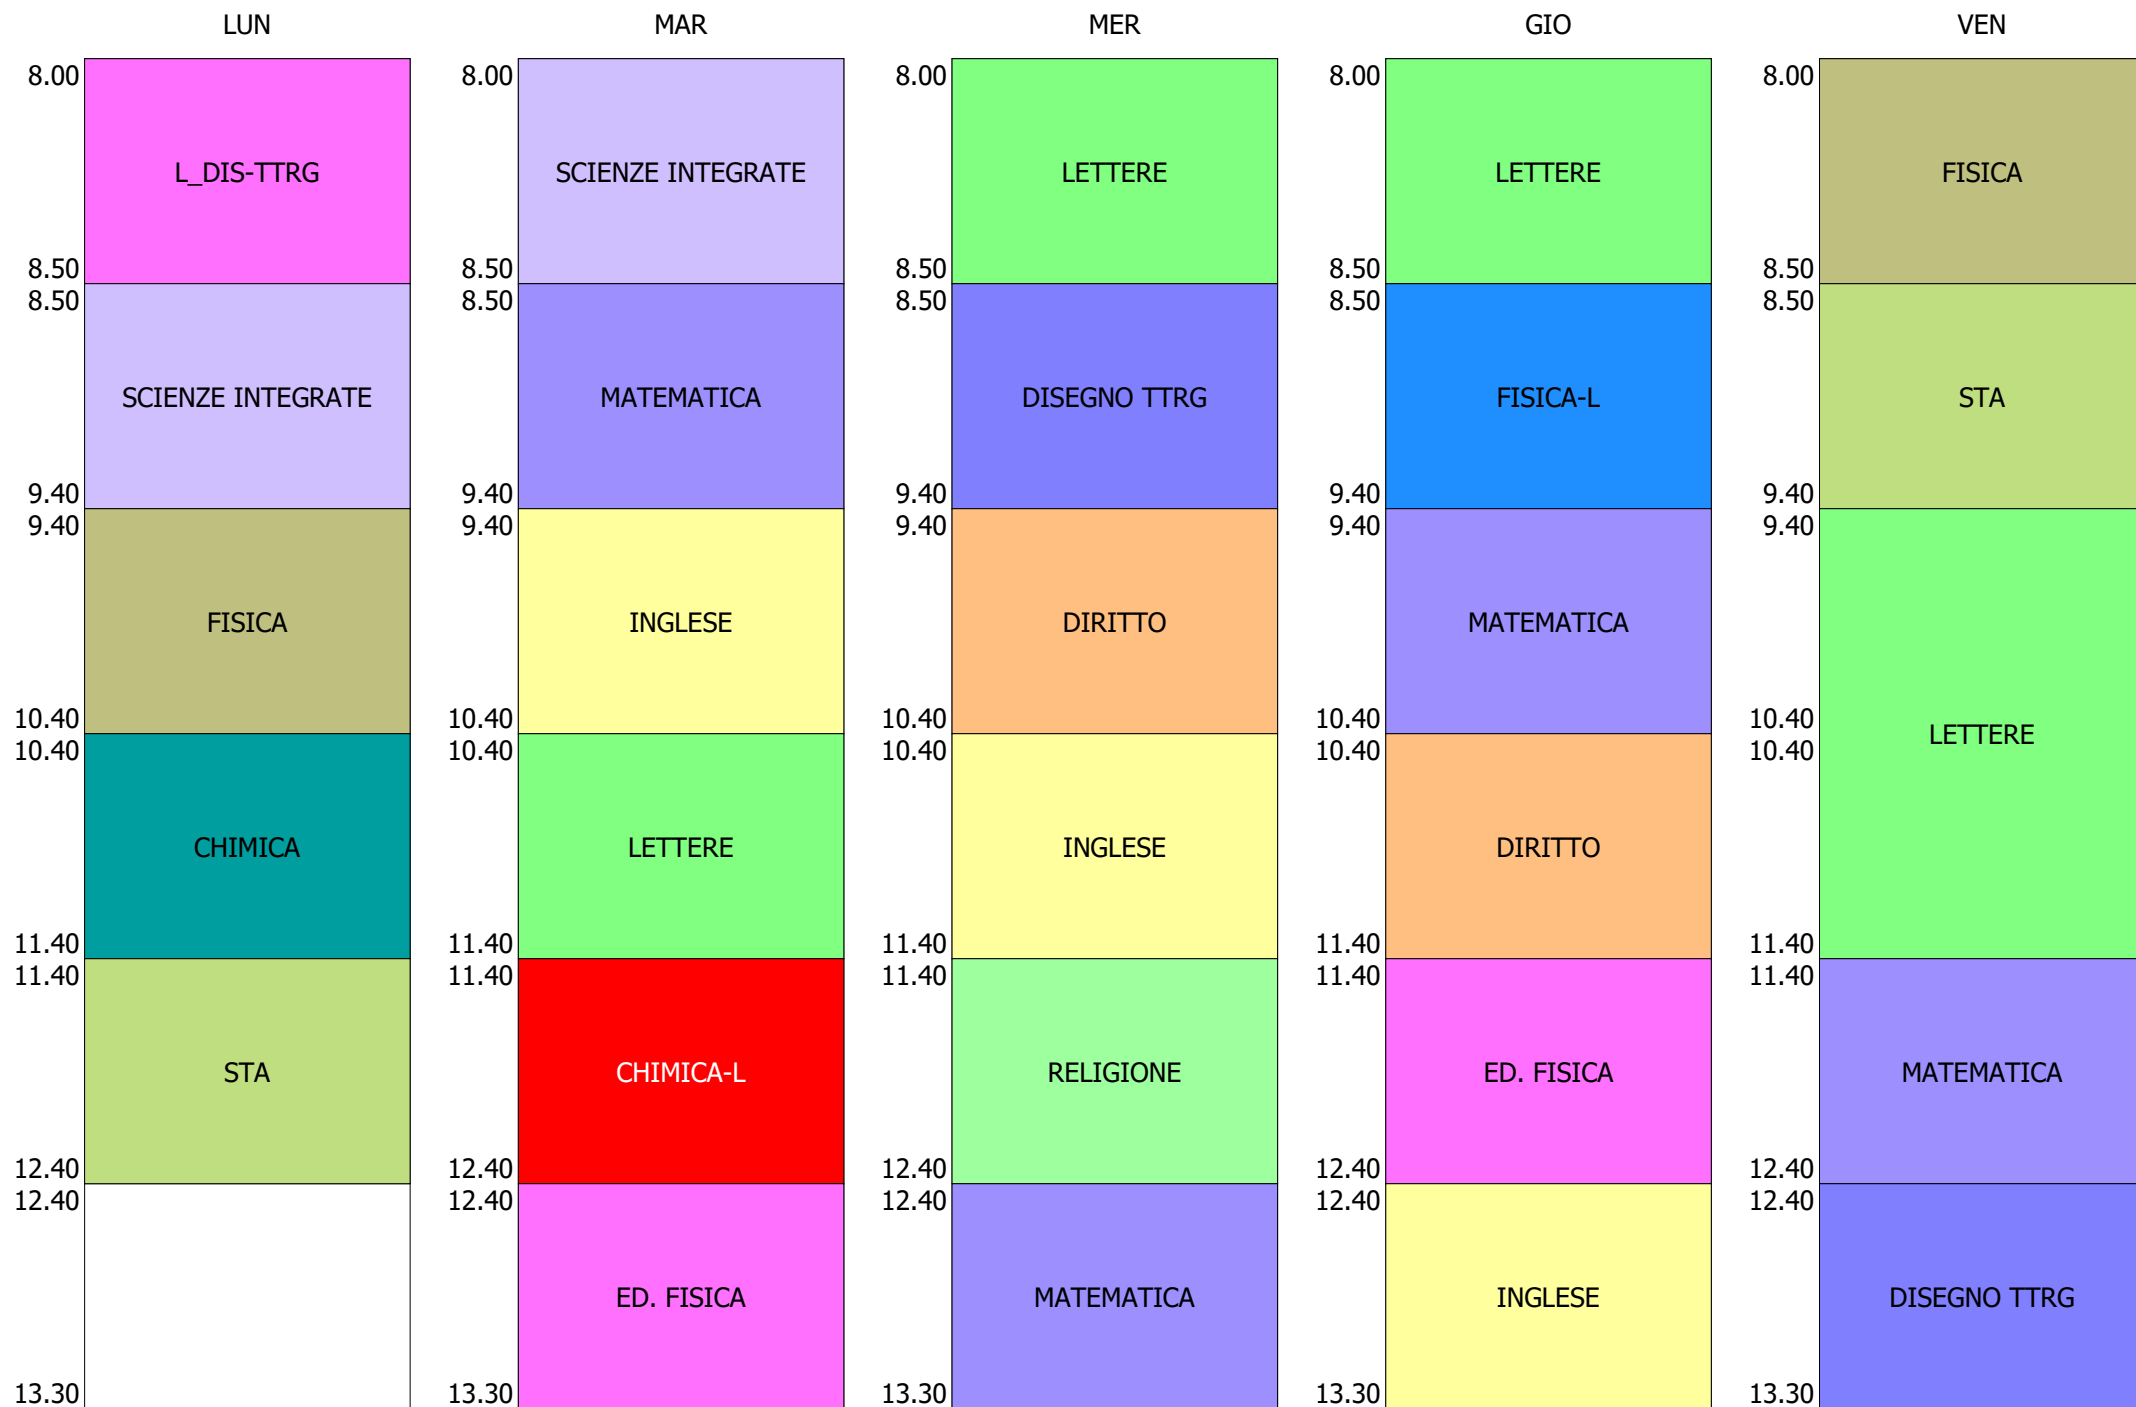

ORARIO CLASSE - 2D (29:00)

ISTITUTO TECNICO INDUSTRIALE STATALE "GALILEO GALILEI" - ROMA  
 ORARIO CLASSI BIENNIO E Tr. LICEO DAL 27-SETT. AL 01-OTT. 2021

ORARIO CLASSE - 2E (29:00)

ISTITUTO TECNICO INDUSTRIALE STATALE "GALILEO GALILEI" - ROMA  
 ORARIO CLASSI BIENNIO E Tr. LICEO DAL 27-SETT. AL 01-OTT. 2021

ORARIO CLASSE - 2G (29:00)

ISTITUTO TECNICO INDUSTRIALE STATALE "GALILEO GALILEI" - ROMA  
 ORARIO CLASSI BIENNIO E Tr. LICEO DAL 27-SETT. AL 01-OTT. 2021

ORARIO CLASSE - 2H (29:00)

ISTITUTO TECNICO INDUSTRIALE STATALE "GALILEO GALILEI" - ROMA  
 ORARIO CLASSI BIENNIO E Tr. LICEO DAL 27-SETT. AL 01-OTT. 2021