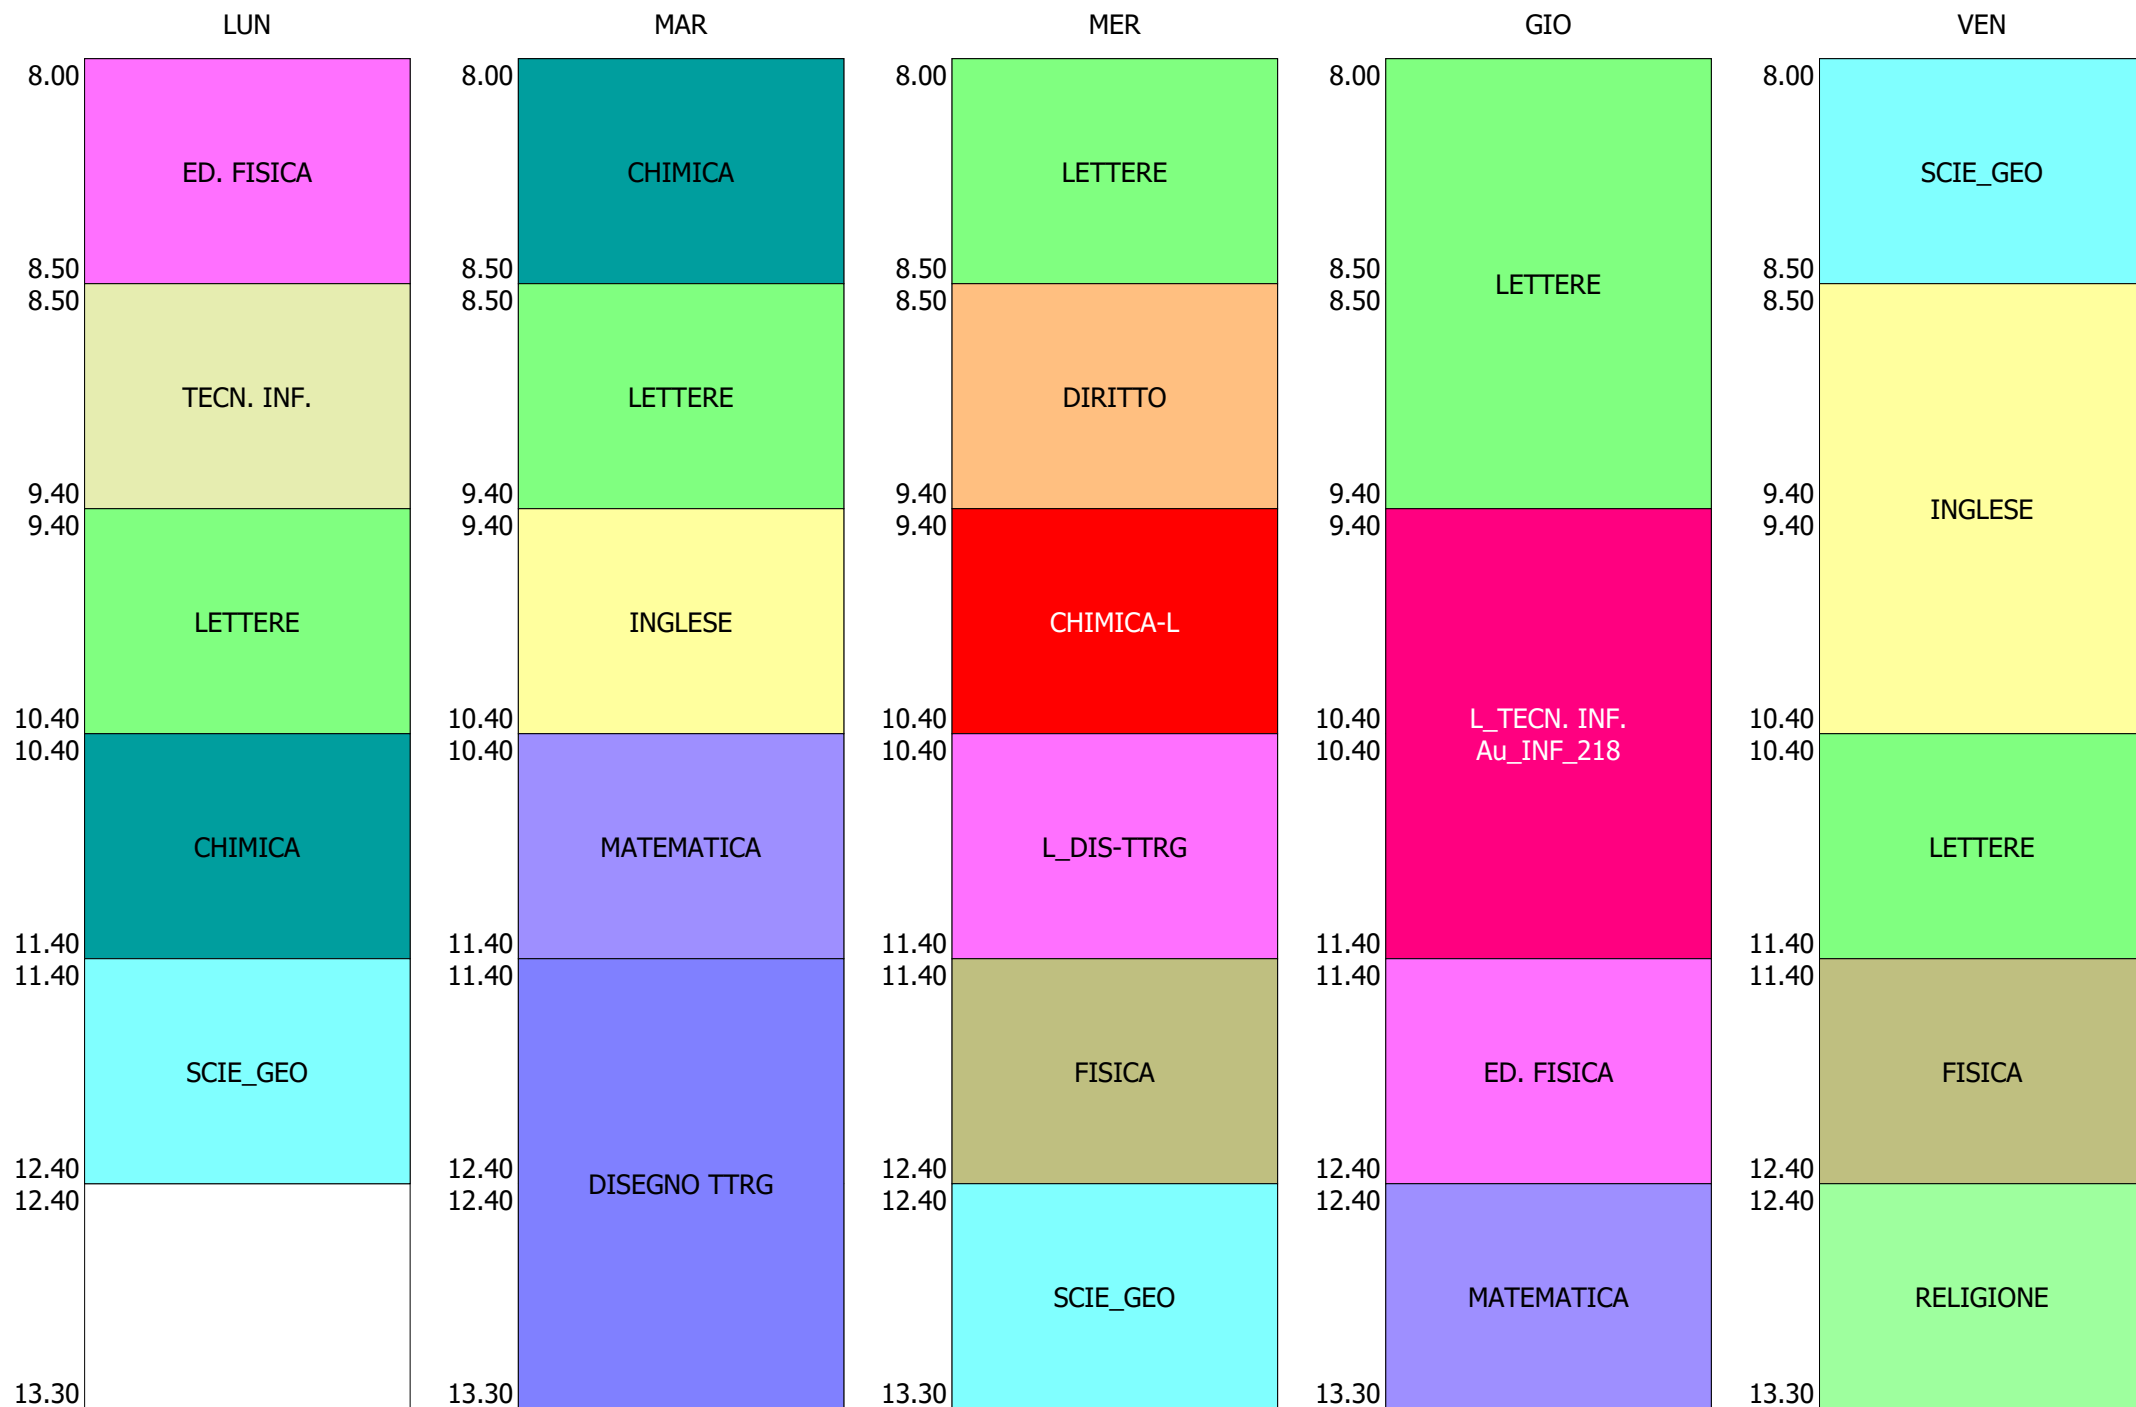

ISTITUTO TECNICO INDUSTRIALE STATALE "GALILEO GALILEI" - ROMA
ORARIO CLASSI BIENNIO E Tr. LICEO DAL 27-SETT. AL 01-OTT. 2021

ORARIO CLASSE - 1I (29:00)