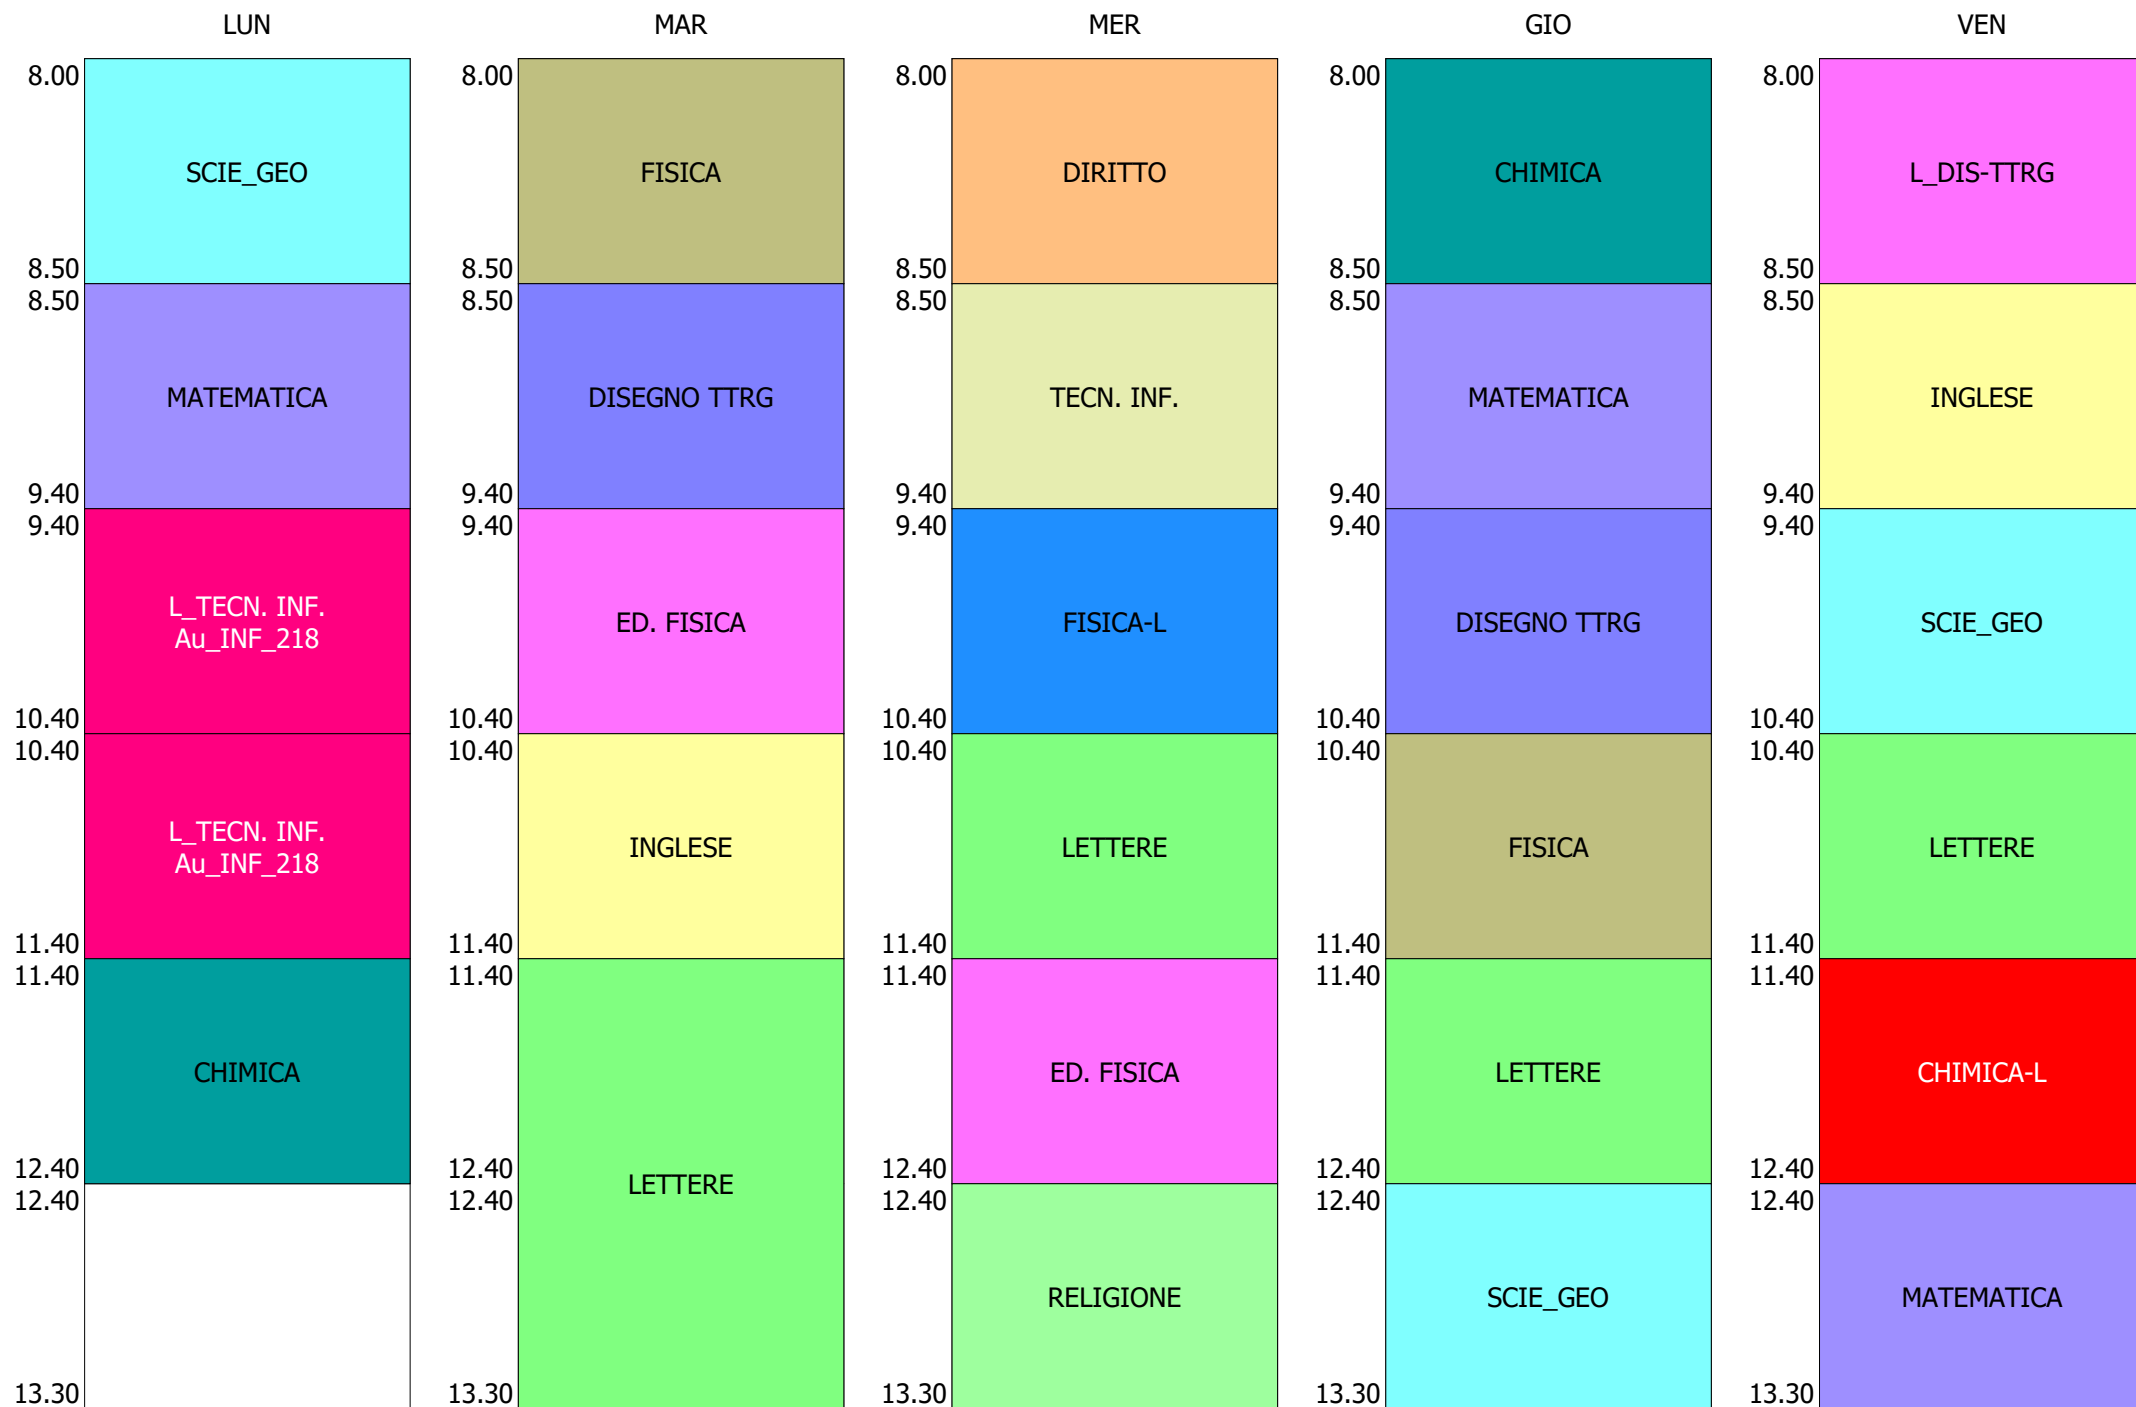

ORARIO CLASSE - 1E (29:00)

ORARIO CLASSE - 1F (29:00)

ISTITUTO TECNICO INDUSTRIALE STATALE "GALILEO GALILEI" - ROMA  
 ORARIO CLASSI BIENNIO E Tr. LICEO DAL 27-SETT. AL 01-OTT. 2021

ORARIO CLASSE - 1G (29:00)