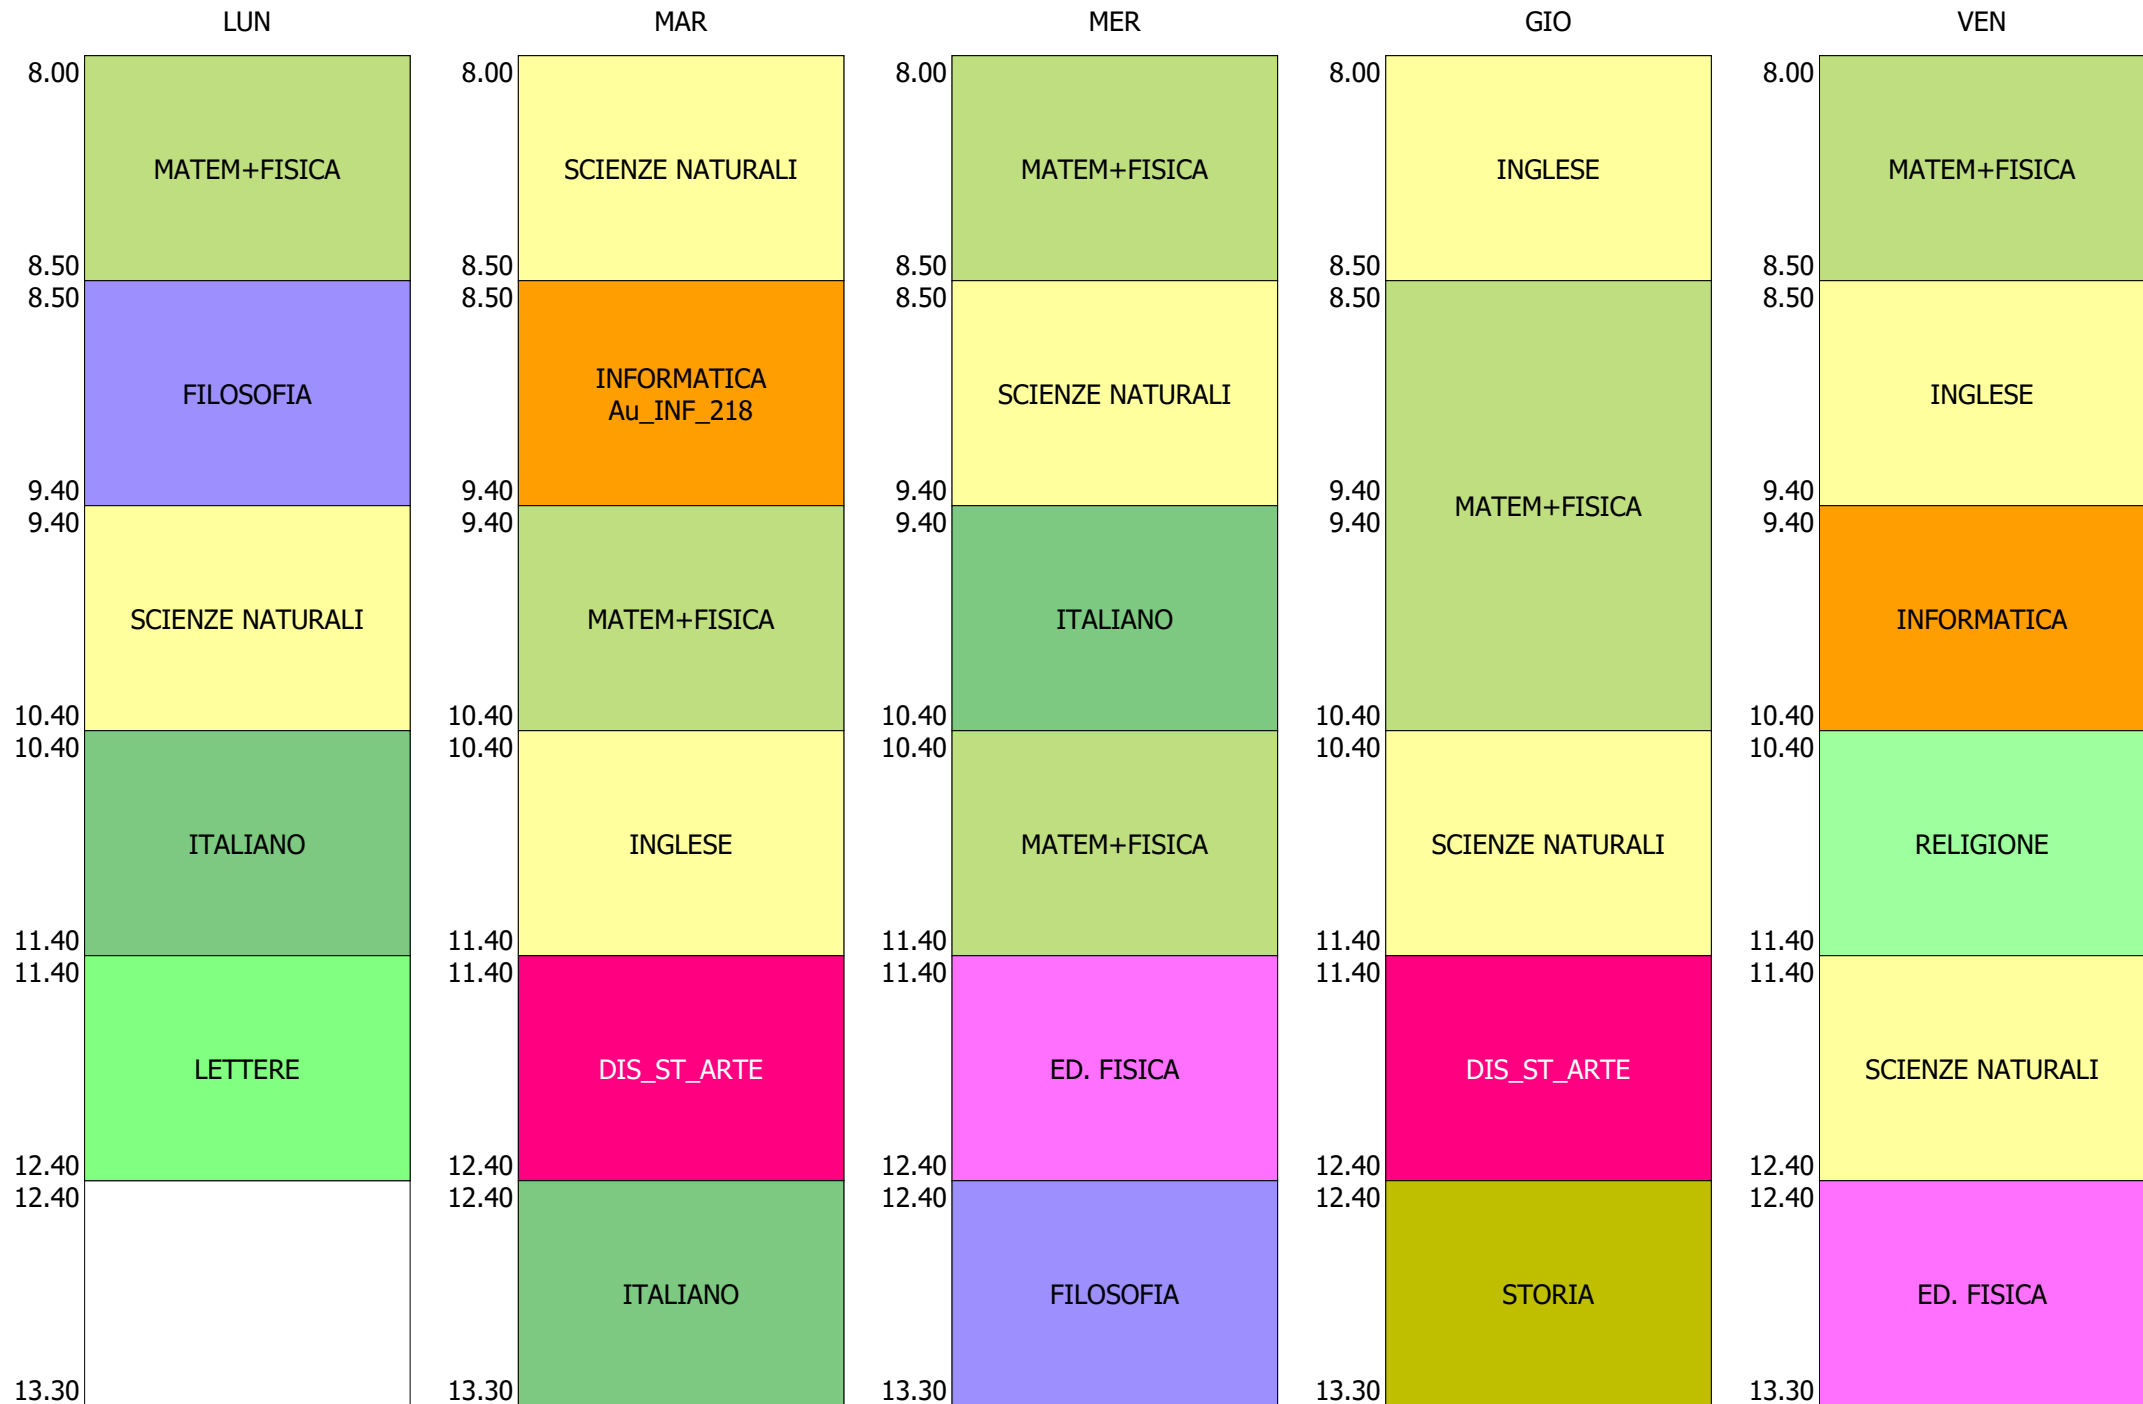

ORARIO CLASSE - 2T (26:00)

ORARIO CLASSE - 2V (29:00)

ORARIO CLASSE - 3L (29:00)

ISTITUTO TECNICO INDUSTRIALE STATALE "GALILEO GALILEI" - ROMA  
 ORARIO CLASSI BIENNIO E Tr. LICEO DAL 27-SETT. AL 01-OTT. 2021

ORARIO CLASSE - 3T (29:00)

ORARIO CLASSE - 4L (29:00)

ORARIO CLASSE - 4P (29:00)

ORARIO CLASSE - 4T (29:00)

LUN

MAR

MER

GIO

VEN

ORARIO CLASSE - 5L (29:00)

ORARIO CLASSE - 5P (29:00)

ISTITUTO TECNICO INDUSTRIALE STATALE "GALILEO GALILEI" - ROMA  
 ORARIO CLASSI BIENNIO E Tr. LICEO DAL 27-SETT. AL 01-OTT. 2021

ORARIO CLASSE - 5T (29:00)