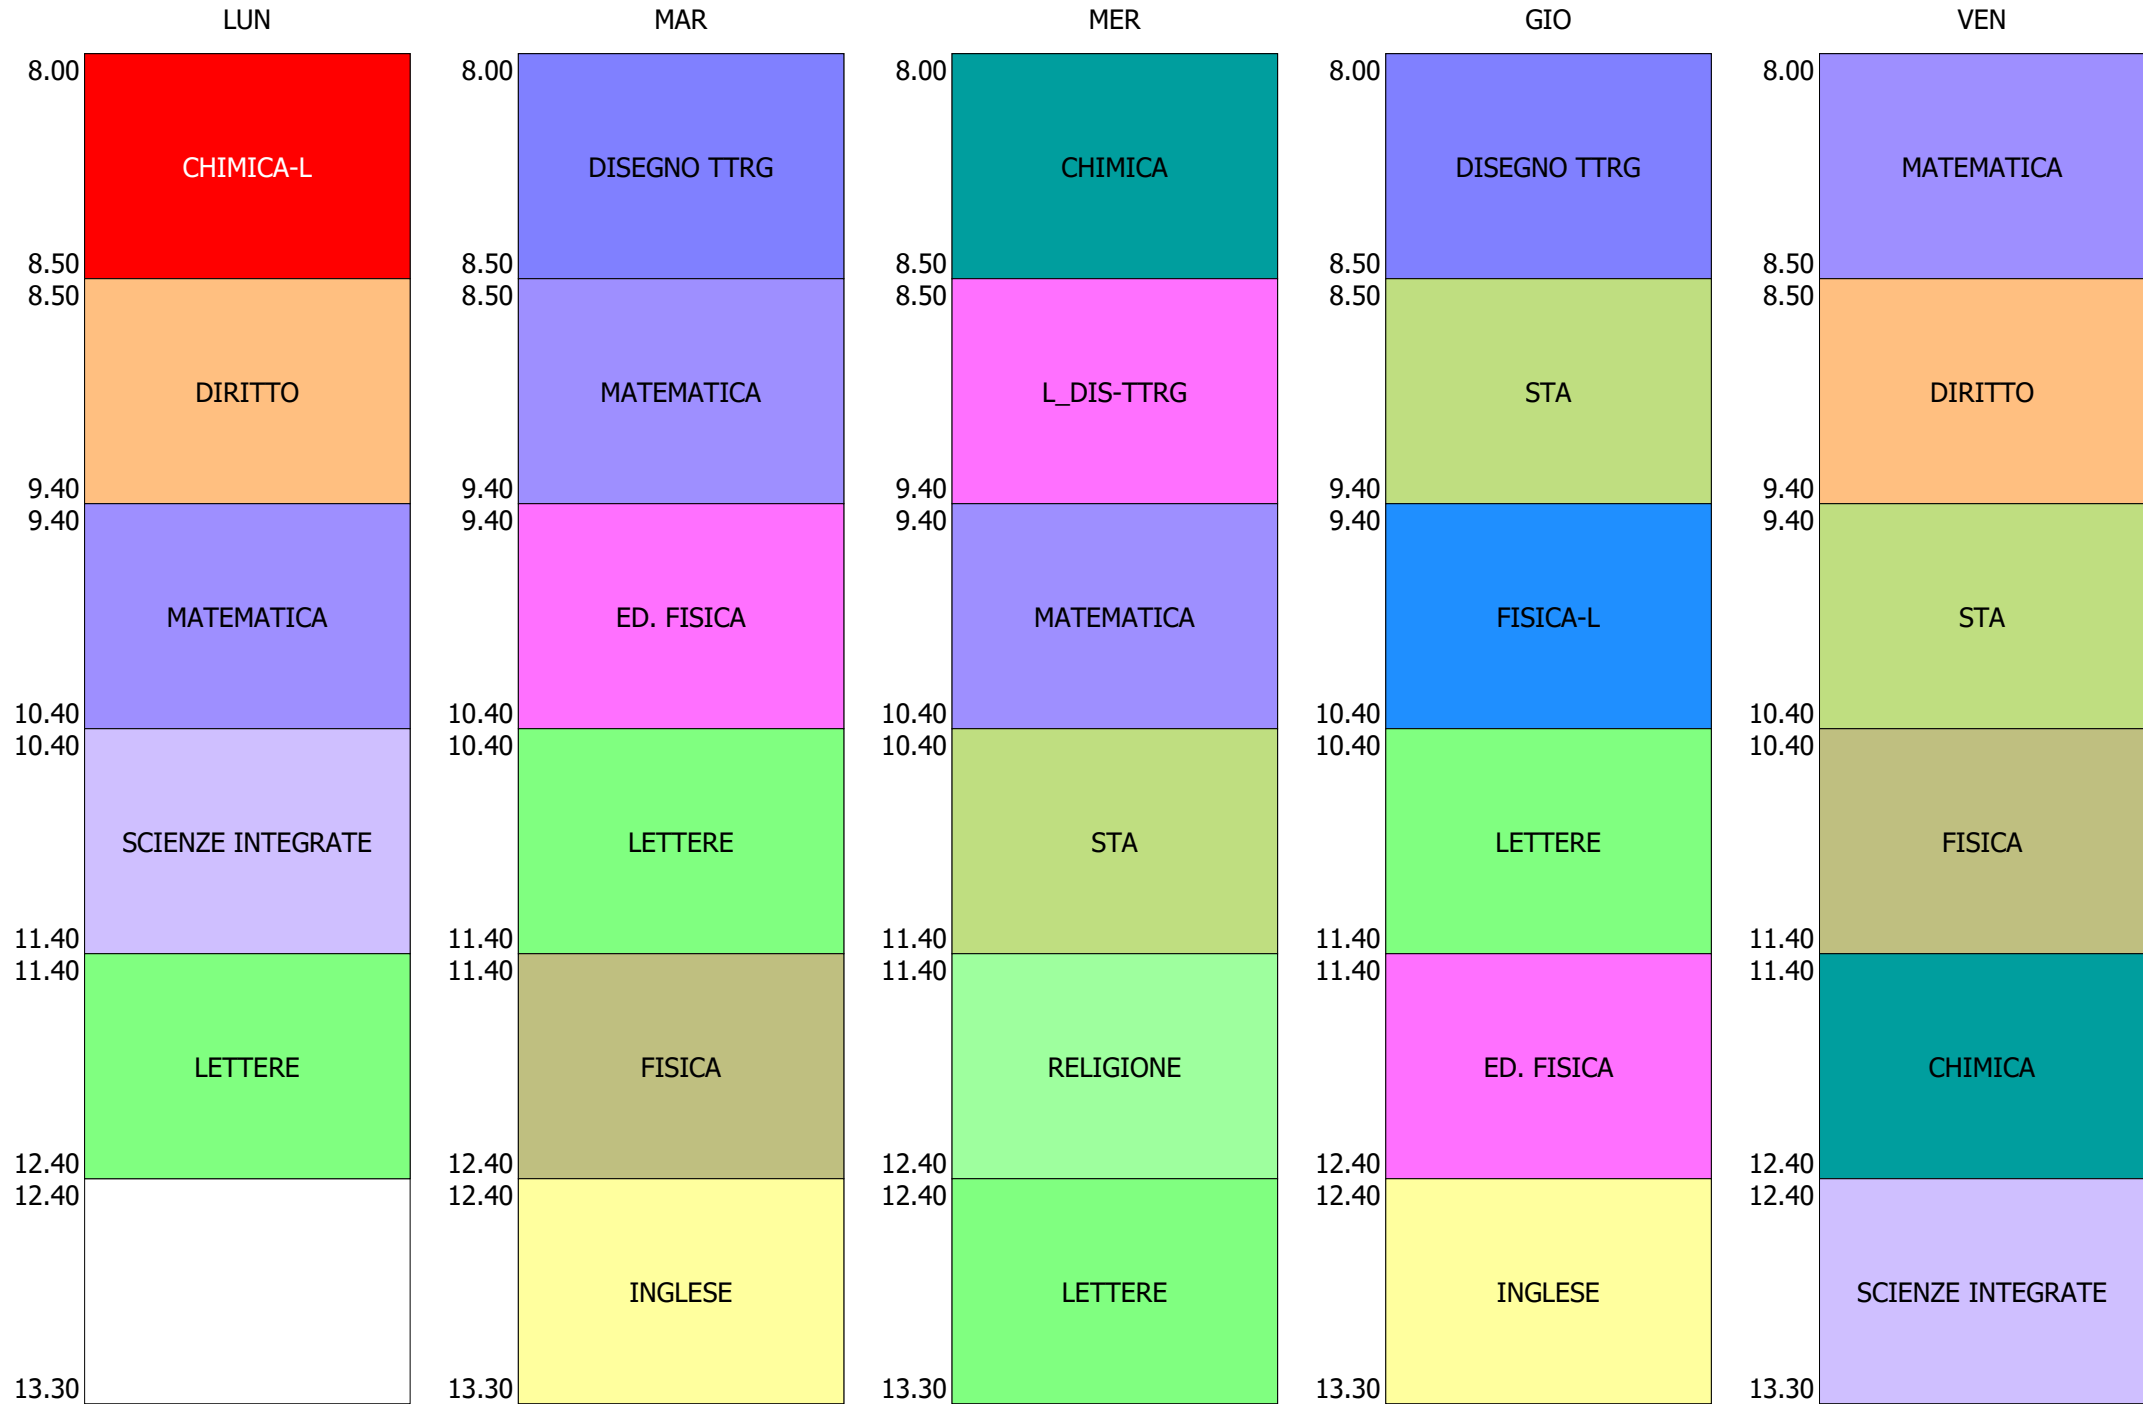

ORARIO CLASSE - 1Q (29:00)

LUN

MAR

MER

GIO

VEN

ORARIO CLASSE - 1T (27:00)

ORARIO CLASSE - 1V (29:00)

ORARIO CLASSE - 2A (29:00)

ORARIO CLASSE - 2B (29:00)

ORARIO CLASSE - 2C (29:00)

ISTITUTO TECNICO INDUSTRIALE STATALE "GALILEO GALILEI" - ROMA  
 ORARIO CLASSI BIENNIO E Tr. LICEO DAL 27-SETT. AL 01-OTT. 2021