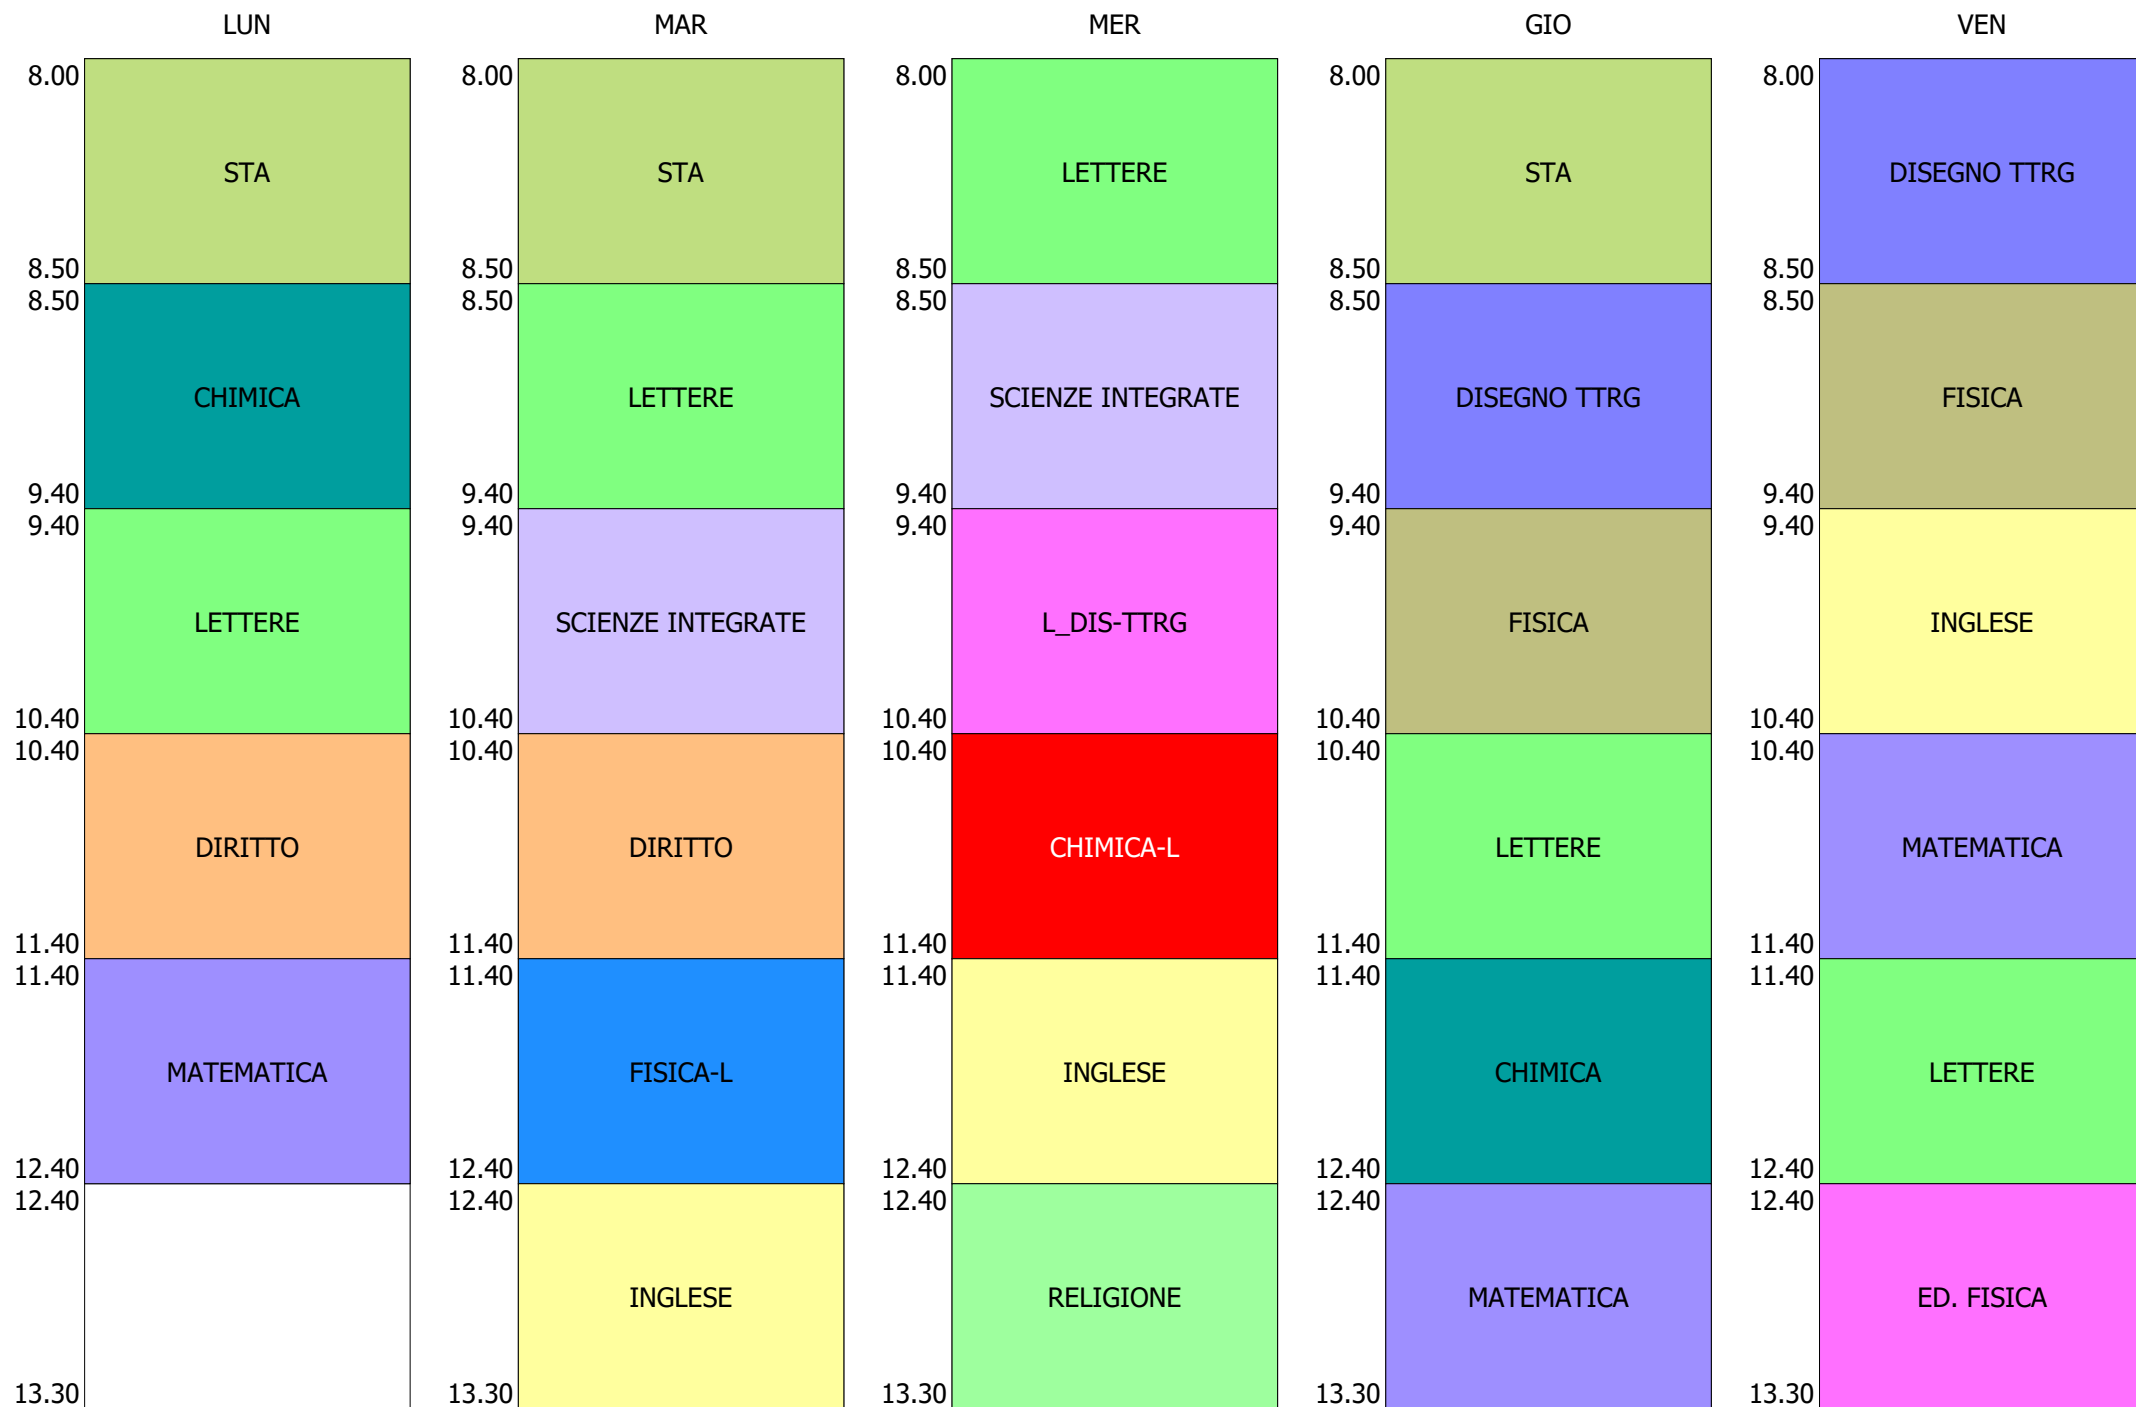

ORARIO CLASSE - 2D (29:00)

ISTITUTO TECNICO INDUSTRIALE STATALE "GALILEO GALILEI" - ROMA  
 ORARIO CLASSI BIENNIO E Tr. LICEO DAL 27-SETT. AL 01-OTT. 2021

ORARIO CLASSE - 2E (29:00)

ISTITUTO TECNICO INDUSTRIALE STATALE "GALILEO GALILEI" - ROMA  
 ORARIO CLASSI BIENNIO E Tr. LICEO DAL 27-SETT. AL 01-OTT. 2021

ORARIO CLASSE - 2G (29:00)

ISTITUTO TECNICO INDUSTRIALE STATALE "GALILEO GALILEI" - ROMA  
 ORARIO CLASSI BIENNIO E Tr. LICEO DAL 27-SETT. AL 01-OTT. 2021

ORARIO CLASSE - 2H (29:00)

ISTITUTO TECNICO INDUSTRIALE STATALE "GALILEO GALILEI" - ROMA  
 ORARIO CLASSI BIENNIO E Tr. LICEO DAL 27-SETT. AL 01-OTT. 2021