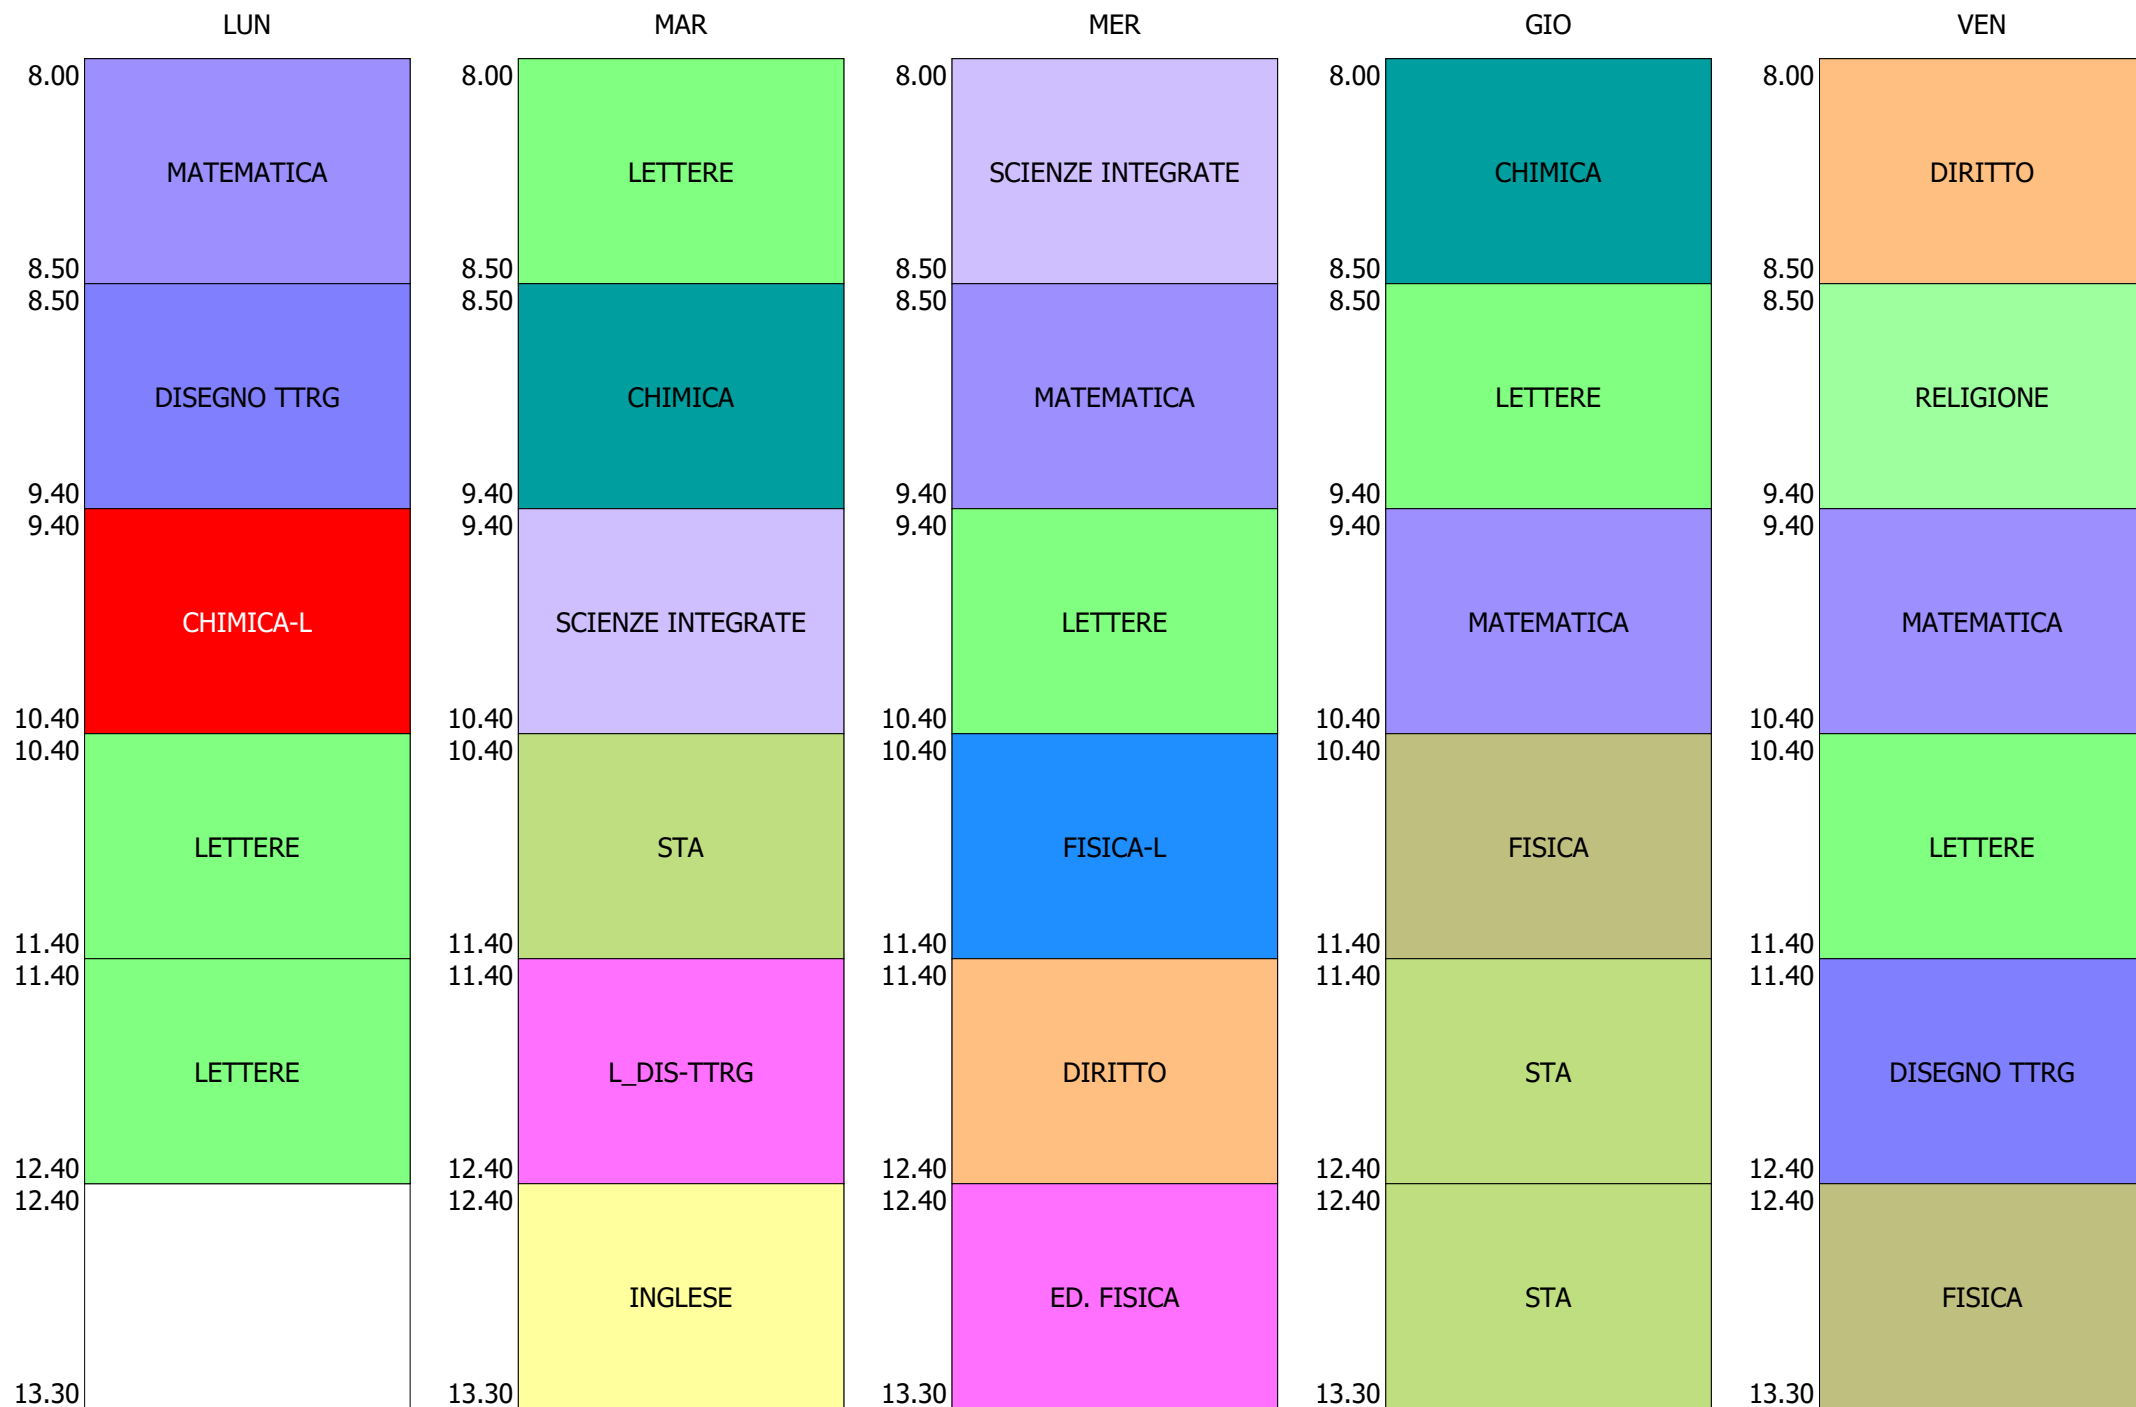

ORARIO CLASSE - 2D (29:00)

ISTITUTO TECNICO INDUSTRIALE STATALE "GALILEO GALILEI" - ROMA  
 ORARIO CLASSI BIENNIO E Tr. LICEO DAL 27-SETT. AL 01-OTT. 2021

ORARIO CLASSE - 2E (29:00)

ISTITUTO TECNICO INDUSTRIALE STATALE "GALILEO GALILEI" - ROMA  
 ORARIO CLASSI BIENNIO E Tr. LICEO DAL 27-SETT. AL 01-OTT. 2021

ORARIO CLASSE - 2G (29:00)

ISTITUTO TECNICO INDUSTRIALE STATALE "GALILEO GALILEI" - ROMA  
 ORARIO CLASSI BIENNIO E Tr. LICEO DAL 27-SETT. AL 01-OTT. 2021

ORARIO CLASSE - 2H (29:00)

ISTITUTO TECNICO INDUSTRIALE STATALE "GALILEO GALILEI" - ROMA  
 ORARIO CLASSI BIENNIO E Tr. LICEO DAL 27-SETT. AL 01-OTT. 2021

ORARIO CLASSE - 2L (26:00)

ORARIO CLASSE - 2M (29:00)

ISTITUTO TECNICO INDUSTRIALE STATALE "GALILEO GALILEI" - ROMA  
 ORARIO CLASSI BIENNIO E Tr. LICEO DAL 27-SETT. AL 01-OTT. 2021

ORARIO CLASSE - 20 (29:00)

ORARIO CLASSE - 3T (29:00)

ORARIO CLASSE - 4L (29:00)

ORARIO CLASSE - 4P (29:00)

ORARIO CLASSE - 4T (29:00)

LUN

MAR

MER

GIO