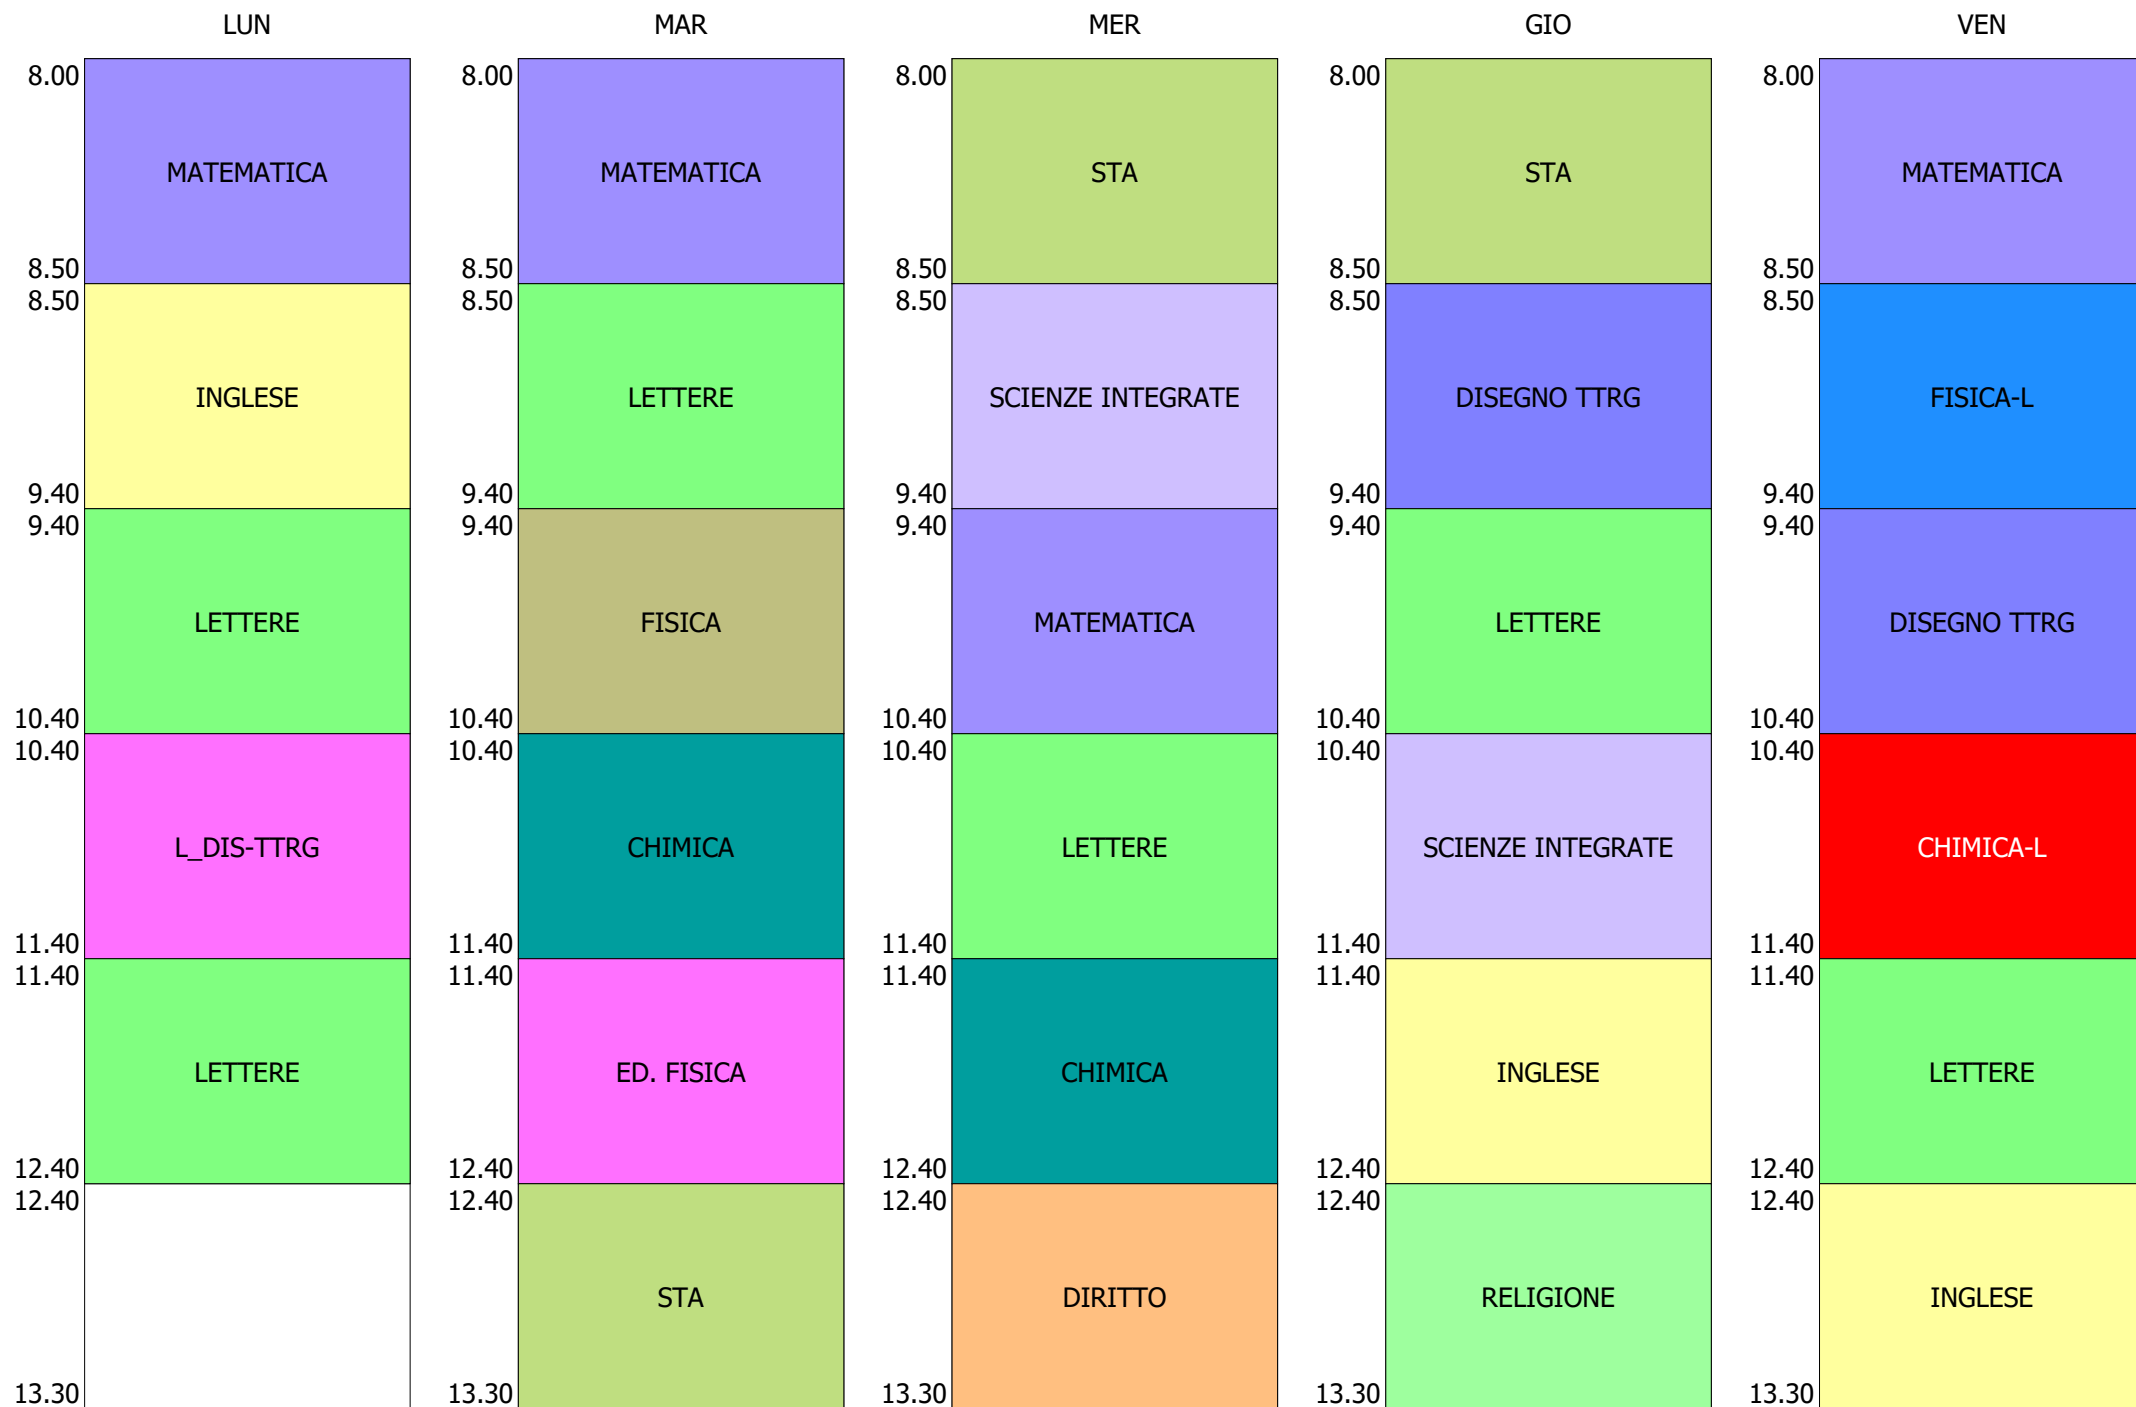

ORARIO CLASSE - 1N (29:00)

ORARIO CLASSE - 10 (29:00)

ISTITUTO TECNICO INDUSTRIALE STATALE "GALILEO GALILEI" - ROMA  
 ORARIO CLASSI BIENNIO E Tr. LICEO DAL 27-SETT. AL 01-OTT. 2021

ORARIO CLASSE - 1P (27:00)

ORARIO CLASSE - 1Q (29:00)

LUN

MAR

MER

GIO

VEN

ORARIO CLASSE - 1T (27:00)

ORARIO CLASSE - 1V (29:00)

ORARIO CLASSE - 2A (29:00)

ORARIO CLASSE - 2B (29:00)

ORARIO CLASSE - 2C (29:00)

ISTITUTO TECNICO INDUSTRIALE STATALE "GALILEO GALILEI" - ROMA  
 ORARIO CLASSI BIENNIO E Tr. LICEO DAL 27-SETT. AL 01-OTT. 2021

ORARIO CLASSE - 2D (29:00)

ISTITUTO TECNICO INDUSTRIALE STATALE "GALILEO GALILEI" - ROMA  
 ORARIO CLASSI BIENNIO E Tr. LICEO DAL 27-SETT. AL 01-OTT. 2021

ORARIO CLASSE - 2E (29:00)

ISTITUTO TECNICO INDUSTRIALE STATALE "GALILEO GALILEI" - ROMA  
 ORARIO CLASSI BIENNIO E Tr. LICEO DAL 27-SETT. AL 01-OTT. 2021