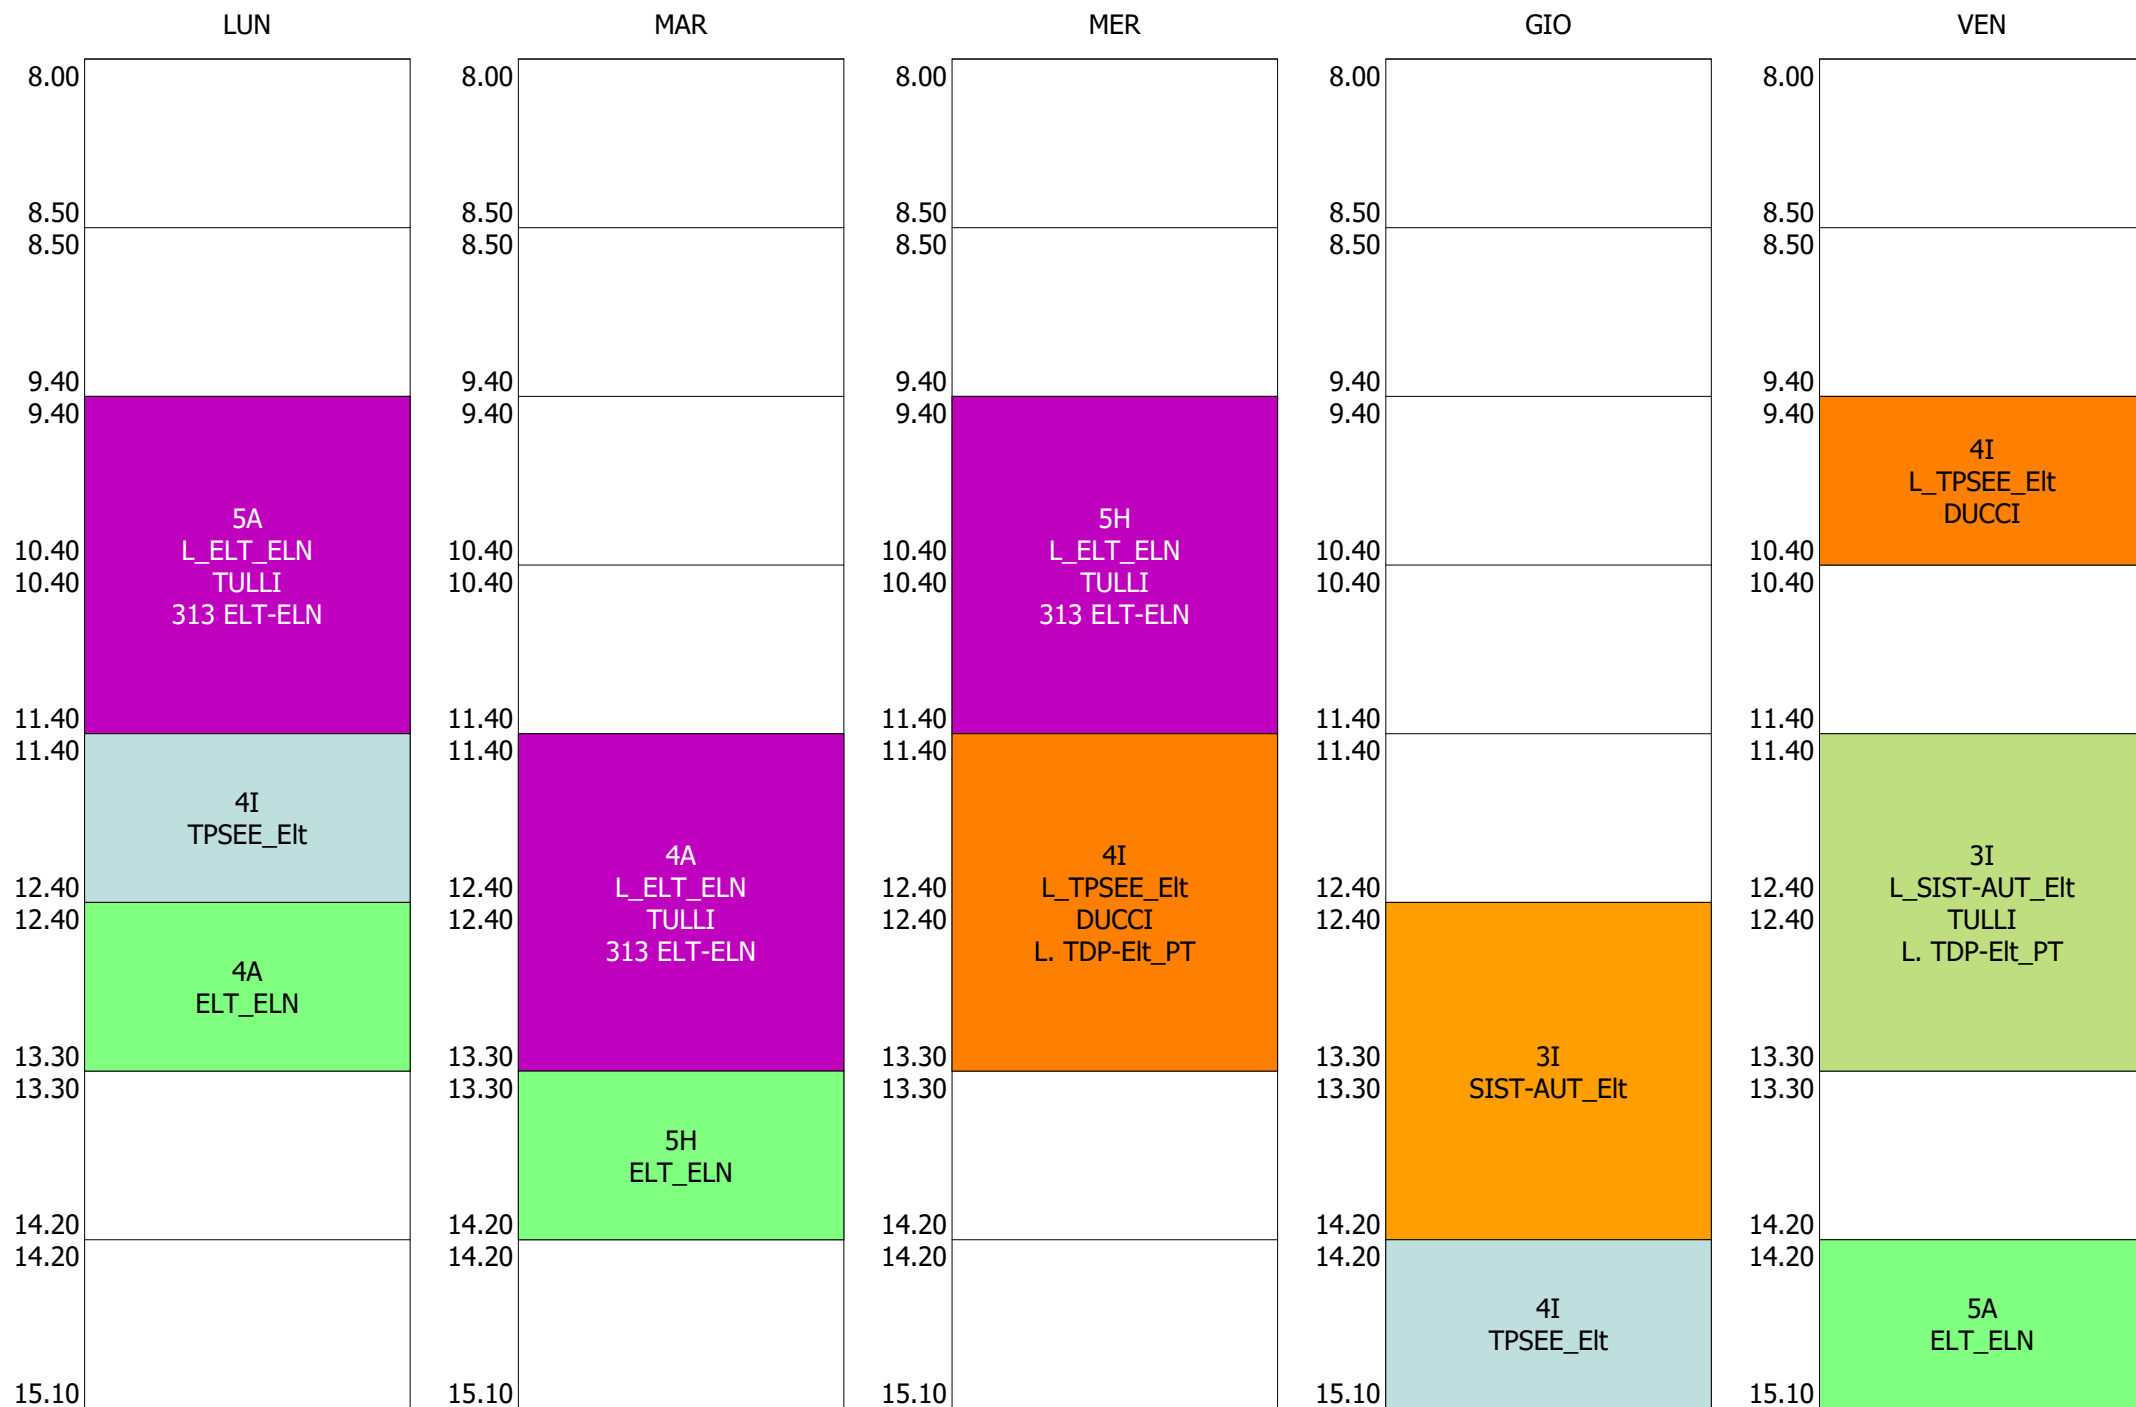

ISTITUTO TECNICO INDUSTRIALE STATALE "GALILEO GALILEI" - ROMA
ORARIO DOCENTI DAL 27-SETT. AL 01-OTT. 2021

ORARIO DOCENTE - MOLLICONE (18:00)

ISTITUTO TECNICO INDUSTRIALE STATALE "GALILEO GALILEI" - ROMA
ORARIO DOCENTI DAL 27-SETT. AL 01-OTT. 2021

ORARIO DOCENTE - MORELLI (17:00)

	LUN	MAR	MER	GIO	VEN
8.00					
8.50					
8.50					
9.40					
9.40	5D INGLESE	5D INGLESE	5D INGLESE	5E INGLESE	4E INGLESE
10.40	5E INGLESE	1D INGLESE	4D INGLESE		5E INGLESE
10.40					
11.40	1D INGLESE	2D INGLESE	1D INGLESE	4D INGLESE	4D INGLESE
11.40					
12.40					
12.40			4E INGLESE		2D INGLESE
13.30					
13.30				4E INGLESE	
14.20					
14.20					
15.10