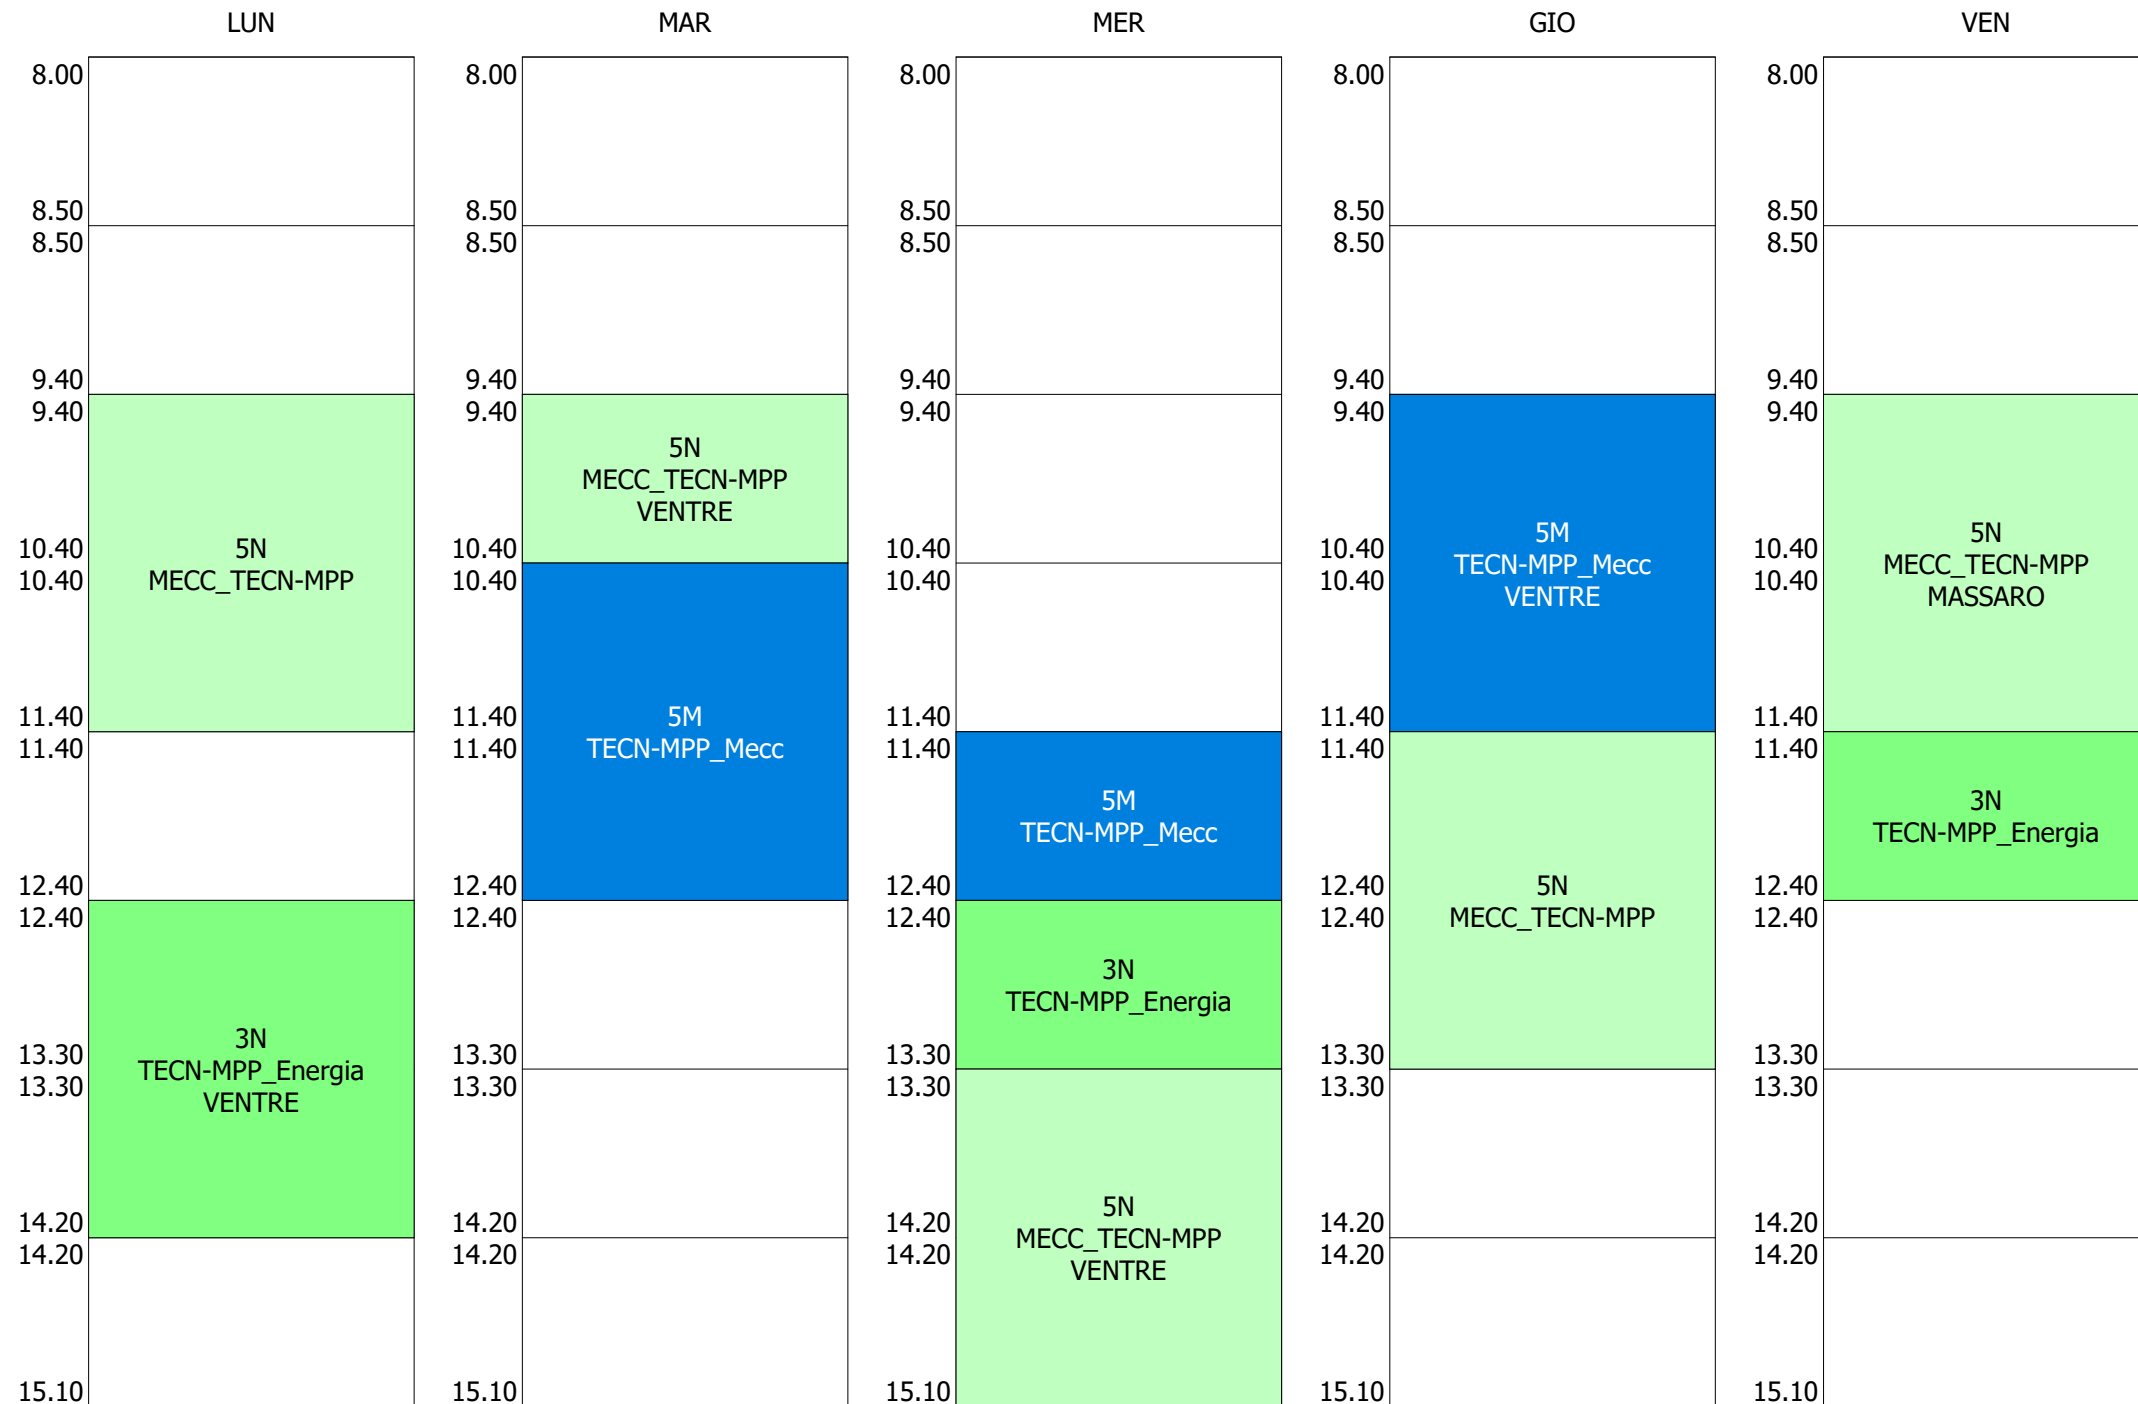

ISTITUTO TECNICO INDUSTRIALE STATALE "GALILEO GALILEI" - ROMA
ORARIO DOCENTI DAL 27-SETT. AL 01-OTT. 2021

ORARIO DOCENTE - VERSACI (18:00)

ISTITUTO TECNICO INDUSTRIALE STATALE "GALILEO GALILEI" - ROMA
ORARIO DOCENTI DAL 27-SETT. AL 01-OTT. 2021

ORARIO DOCENTE - VIALI (18:00)

	LUN	MAR	MER	GIO	VEN
8.00	1L INFORMATICA		2C STA	2C STA	1C L_TECN. INF. CICUZZA Au_INF_225
8.50			8.50	8.50	8.50
8.50	1I TECN. INF.		8.50		8.50
9.40			9.40	9.40	9.40
9.40	3Q SIS-RETI_Inf		9.40	9.40	9.40
10.40			10.40	10.40	10.40
10.40			10.40	10.40	10.40
11.40			11.40	11.40	11.40
11.40	1C TECN. INF.		11.40	11.40	11.40
12.40			12.40	12.40	12.40
12.40		2C STA	12.40	12.40	12.40
13.30			13.30	13.30	13.30
13.30			13.30	13.30	13.30
14.20		3Q L_SIS-RETI_Inf X.30_L.INFORM_9h_2S Au_INF_201	14.20	14.20	14.20
14.20			14.20	14.20	14.20
15.10			15.10	15.10	15.10