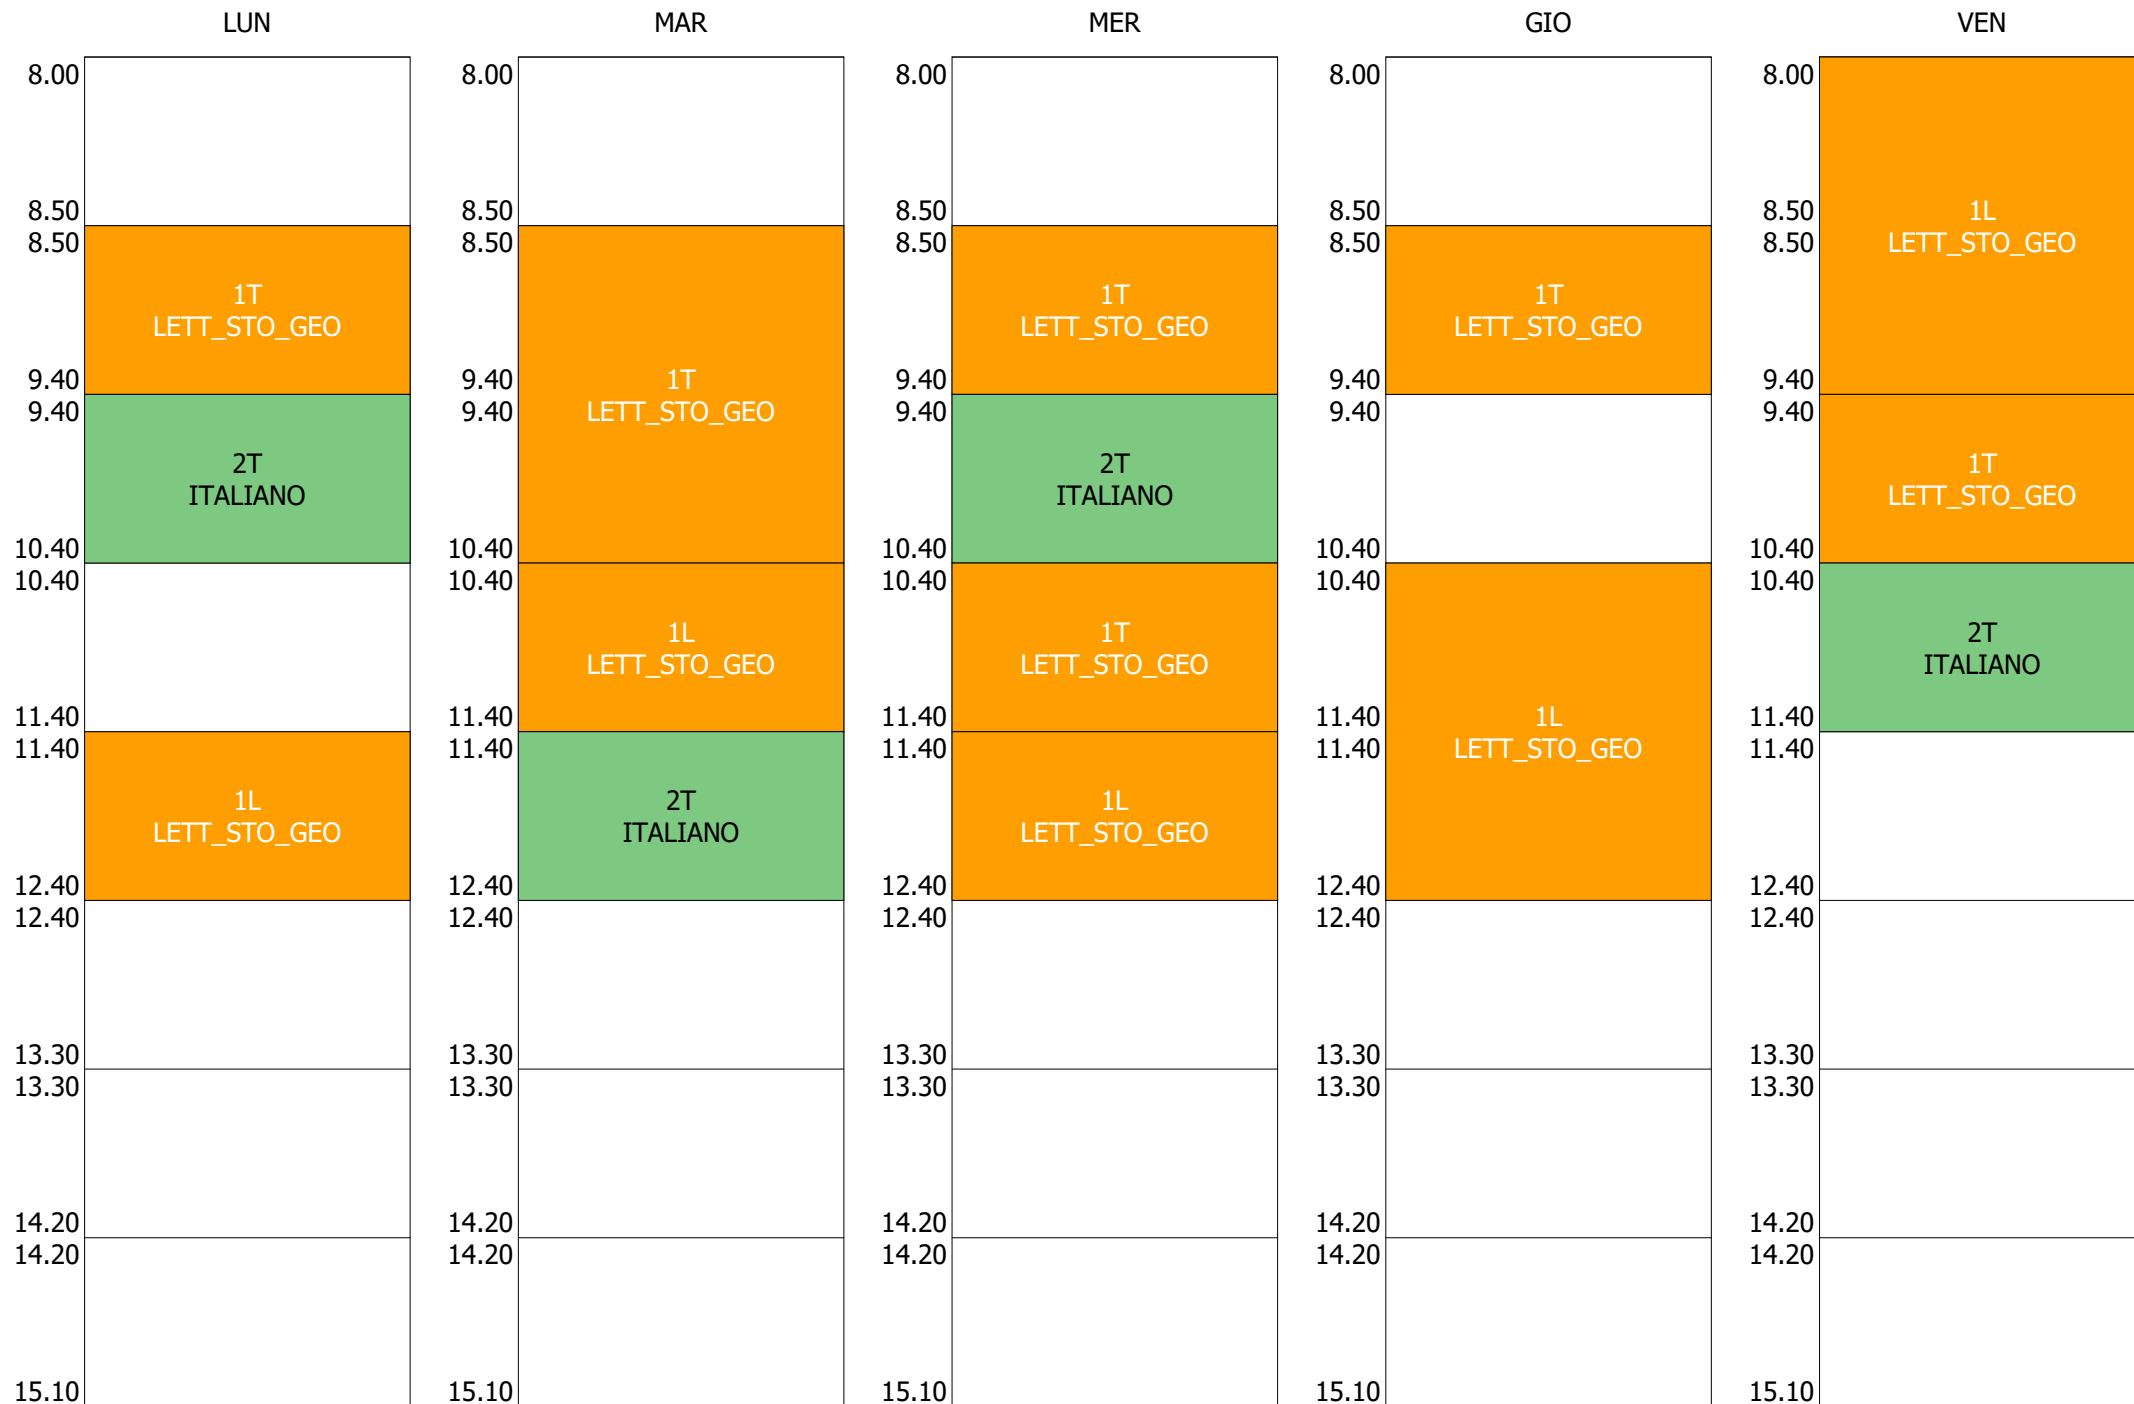

ISTITUTO TECNICO INDUSTRIALE STATALE "GALILEO GALILEI" - ROMA
ORARIO DOCENTI DAL 27-SETT. AL 01-OTT. 2021

ORARIO DOCENTE - GRIMALDI (18:00)

ISTITUTO TECNICO INDUSTRIALE STATALE "GALILEO GALILEI" - ROMA
ORARIO DOCENTI DAL 27-SETT. AL 01-OTT. 2021

ORARIO DOCENTE - I ANNI 3d (18:00)

	LUN	MAR	MER	GIO	VEN
8.00	1D FISICA	1G FISICA	2E FISICA	2E FISICA	2G FISICA
8.50	2D FISICA	2E FISICA-L MASTROIANNI	1D FISICA-L MASTROIANNI	2G FISICA-L MASTROIANNI	1D FISICA
8.50					
9.40	2G FISICA	2D FISICA-L MASTROIANNI	1G FISICA-L MASTROIANNI	DISPOSIZIONE	2D FISICA
9.40					
10.40	DISPOSIZIONE	DISPOSIZIONE	DISPOSIZIONE	1G FISICA	DISPOSIZIONE
10.40					
11.40	DISPOSIZIONE	DISPOSIZIONE	DISPOSIZIONE	DISPOSIZIONE	DISPOSIZIONE
11.40					
12.40	DISPOSIZIONE	DISPOSIZIONE	DISPOSIZIONE	DISPOSIZIONE	DISPOSIZIONE
12.40					
13.30	DISPOSIZIONE	DISPOSIZIONE	DISPOSIZIONE	DISPOSIZIONE	DISPOSIZIONE
13.30					
14.20	DISPOSIZIONE	DISPOSIZIONE	DISPOSIZIONE	DISPOSIZIONE	DISPOSIZIONE
14.20					
15.10	DISPOSIZIONE	DISPOSIZIONE	DISPOSIZIONE	DISPOSIZIONE	DISPOSIZIONE