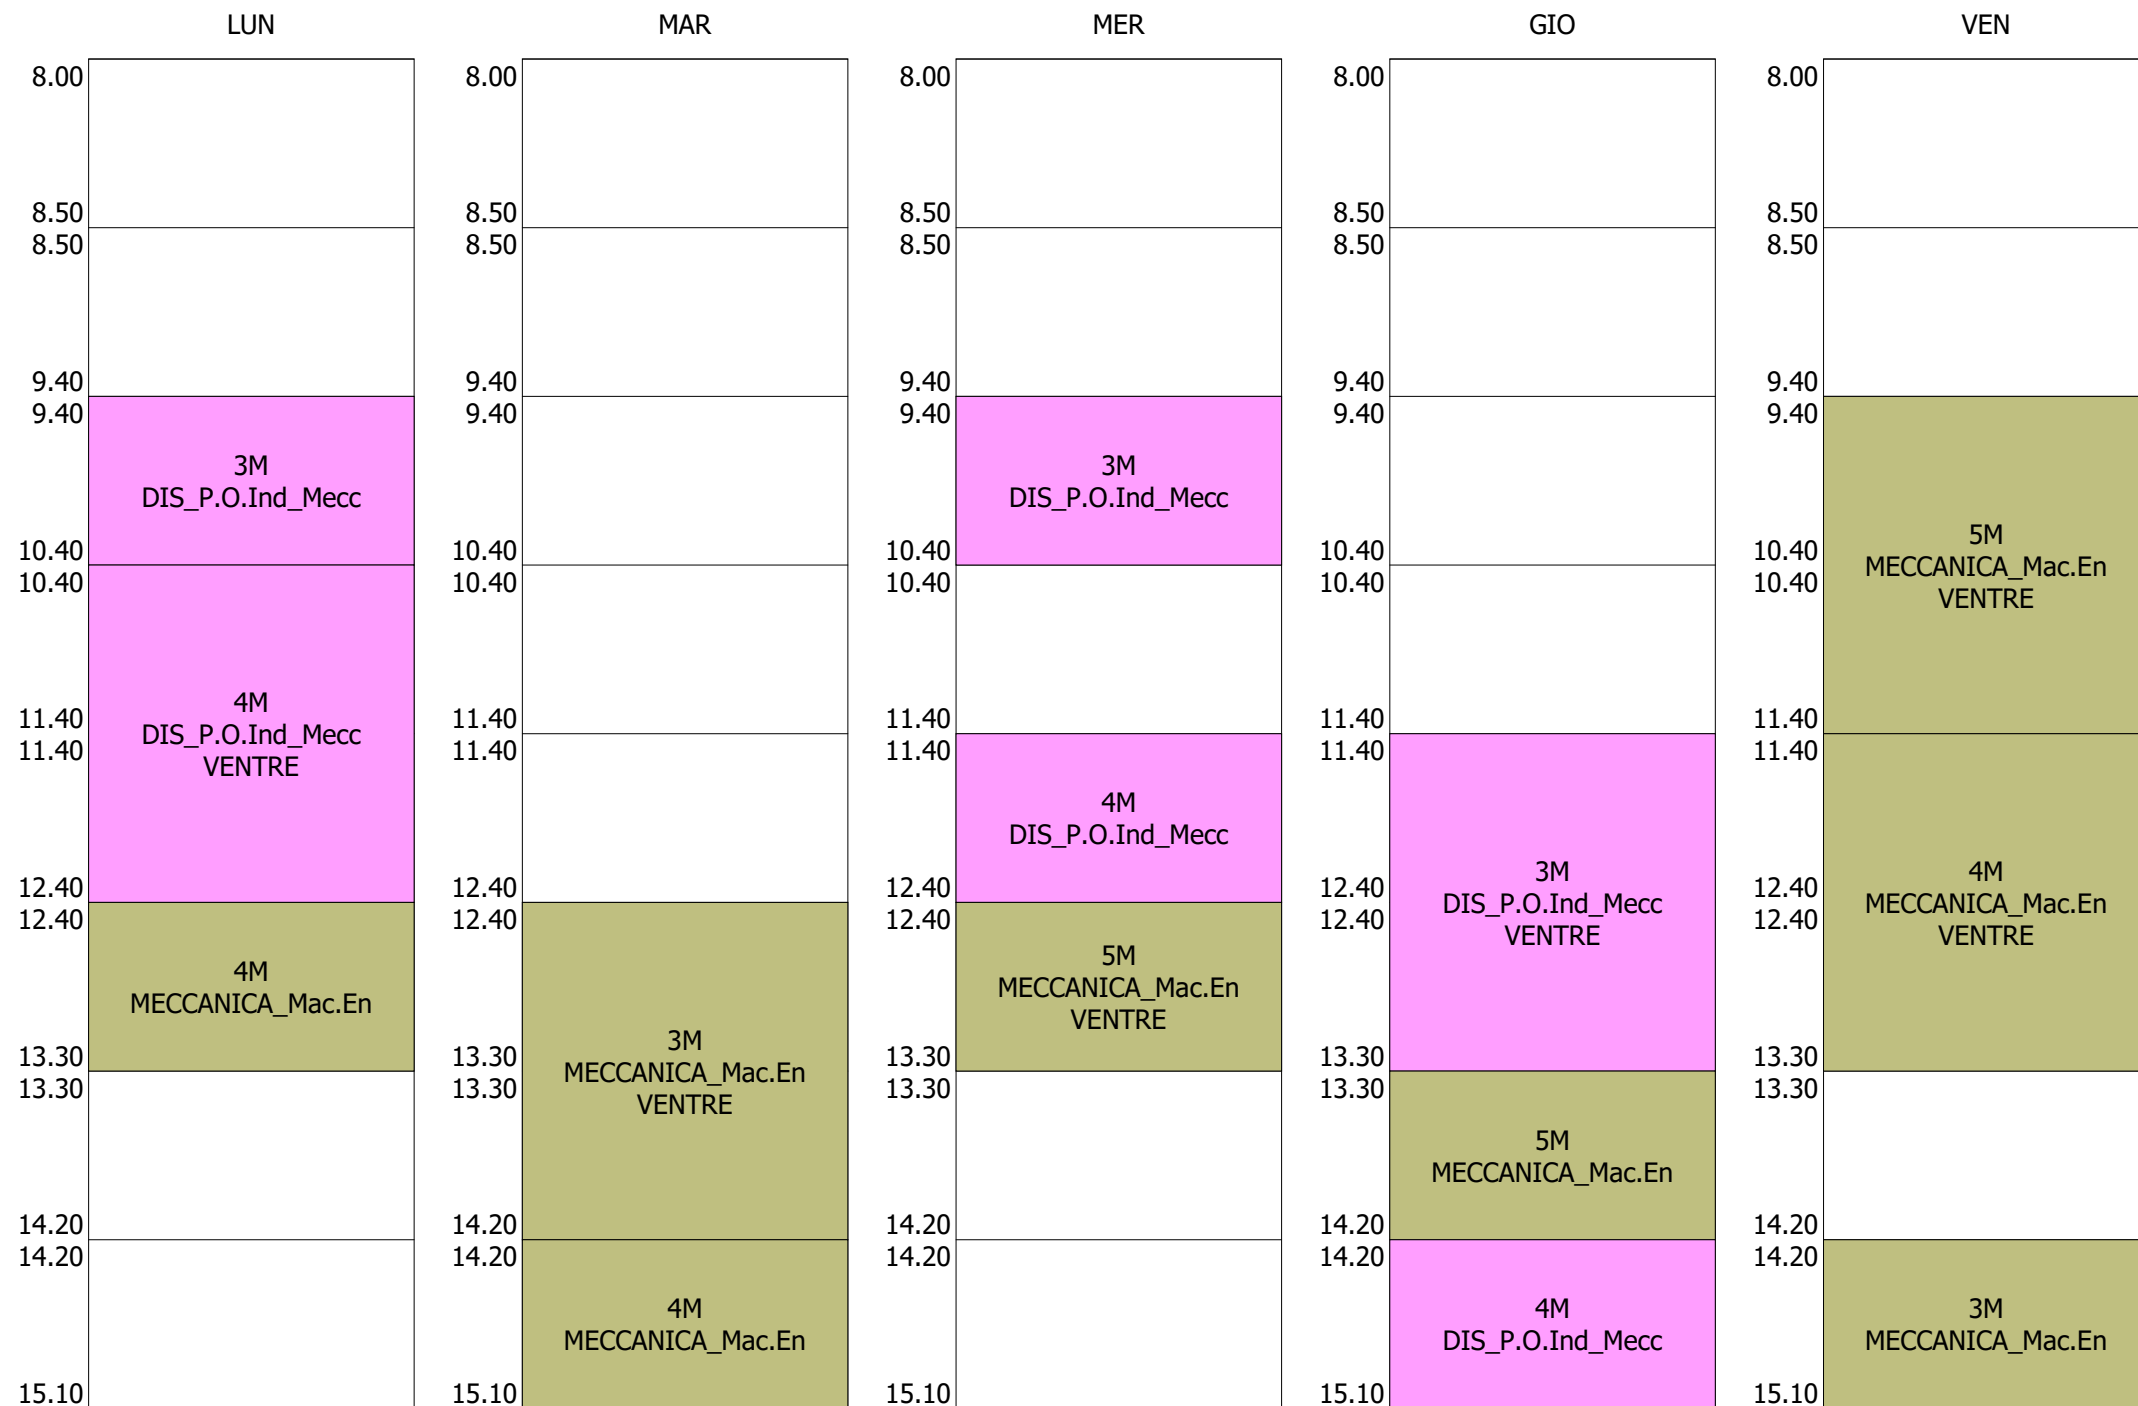

ISTITUTO TECNICO INDUSTRIALE STATALE "GALILEO GALILEI" - ROMA
ORARIO DOCENTI DAL 27-SETT. AL 01-OTT. 2021

ORARIO DOCENTE - ROSSI Riccardo (19:00)

ISTITUTO TECNICO INDUSTRIALE STATALE "GALILEO GALILEI" - ROMA
ORARIO DOCENTI DAL 27-SETT. AL 01-OTT. 2021

ORARIO DOCENTE - ROSSI Roberta (20:00)

	LUN	MAR	MER	GIO	VEN
8.00					
8.50					
8.50					
9.40					
9.40	4B LETTERE	5B LETTERE	9.40	5B LETTERE	3B LETTERE
10.40			10.40	10.40	10.40
10.40	3B LETTERE	3B LETTERE	4B LETTERE	3B LETTERE	
11.40					
11.40	3B LETTERE	1F STORIA	5B LETTERE	4B LETTERE	5B LETTERE
12.40					
12.40	5B LETTERE	4B LETTERE	3B LETTERE	1F STORIA	4B LETTERE
13.30					
13.30					
14.20					
14.20					
15.10