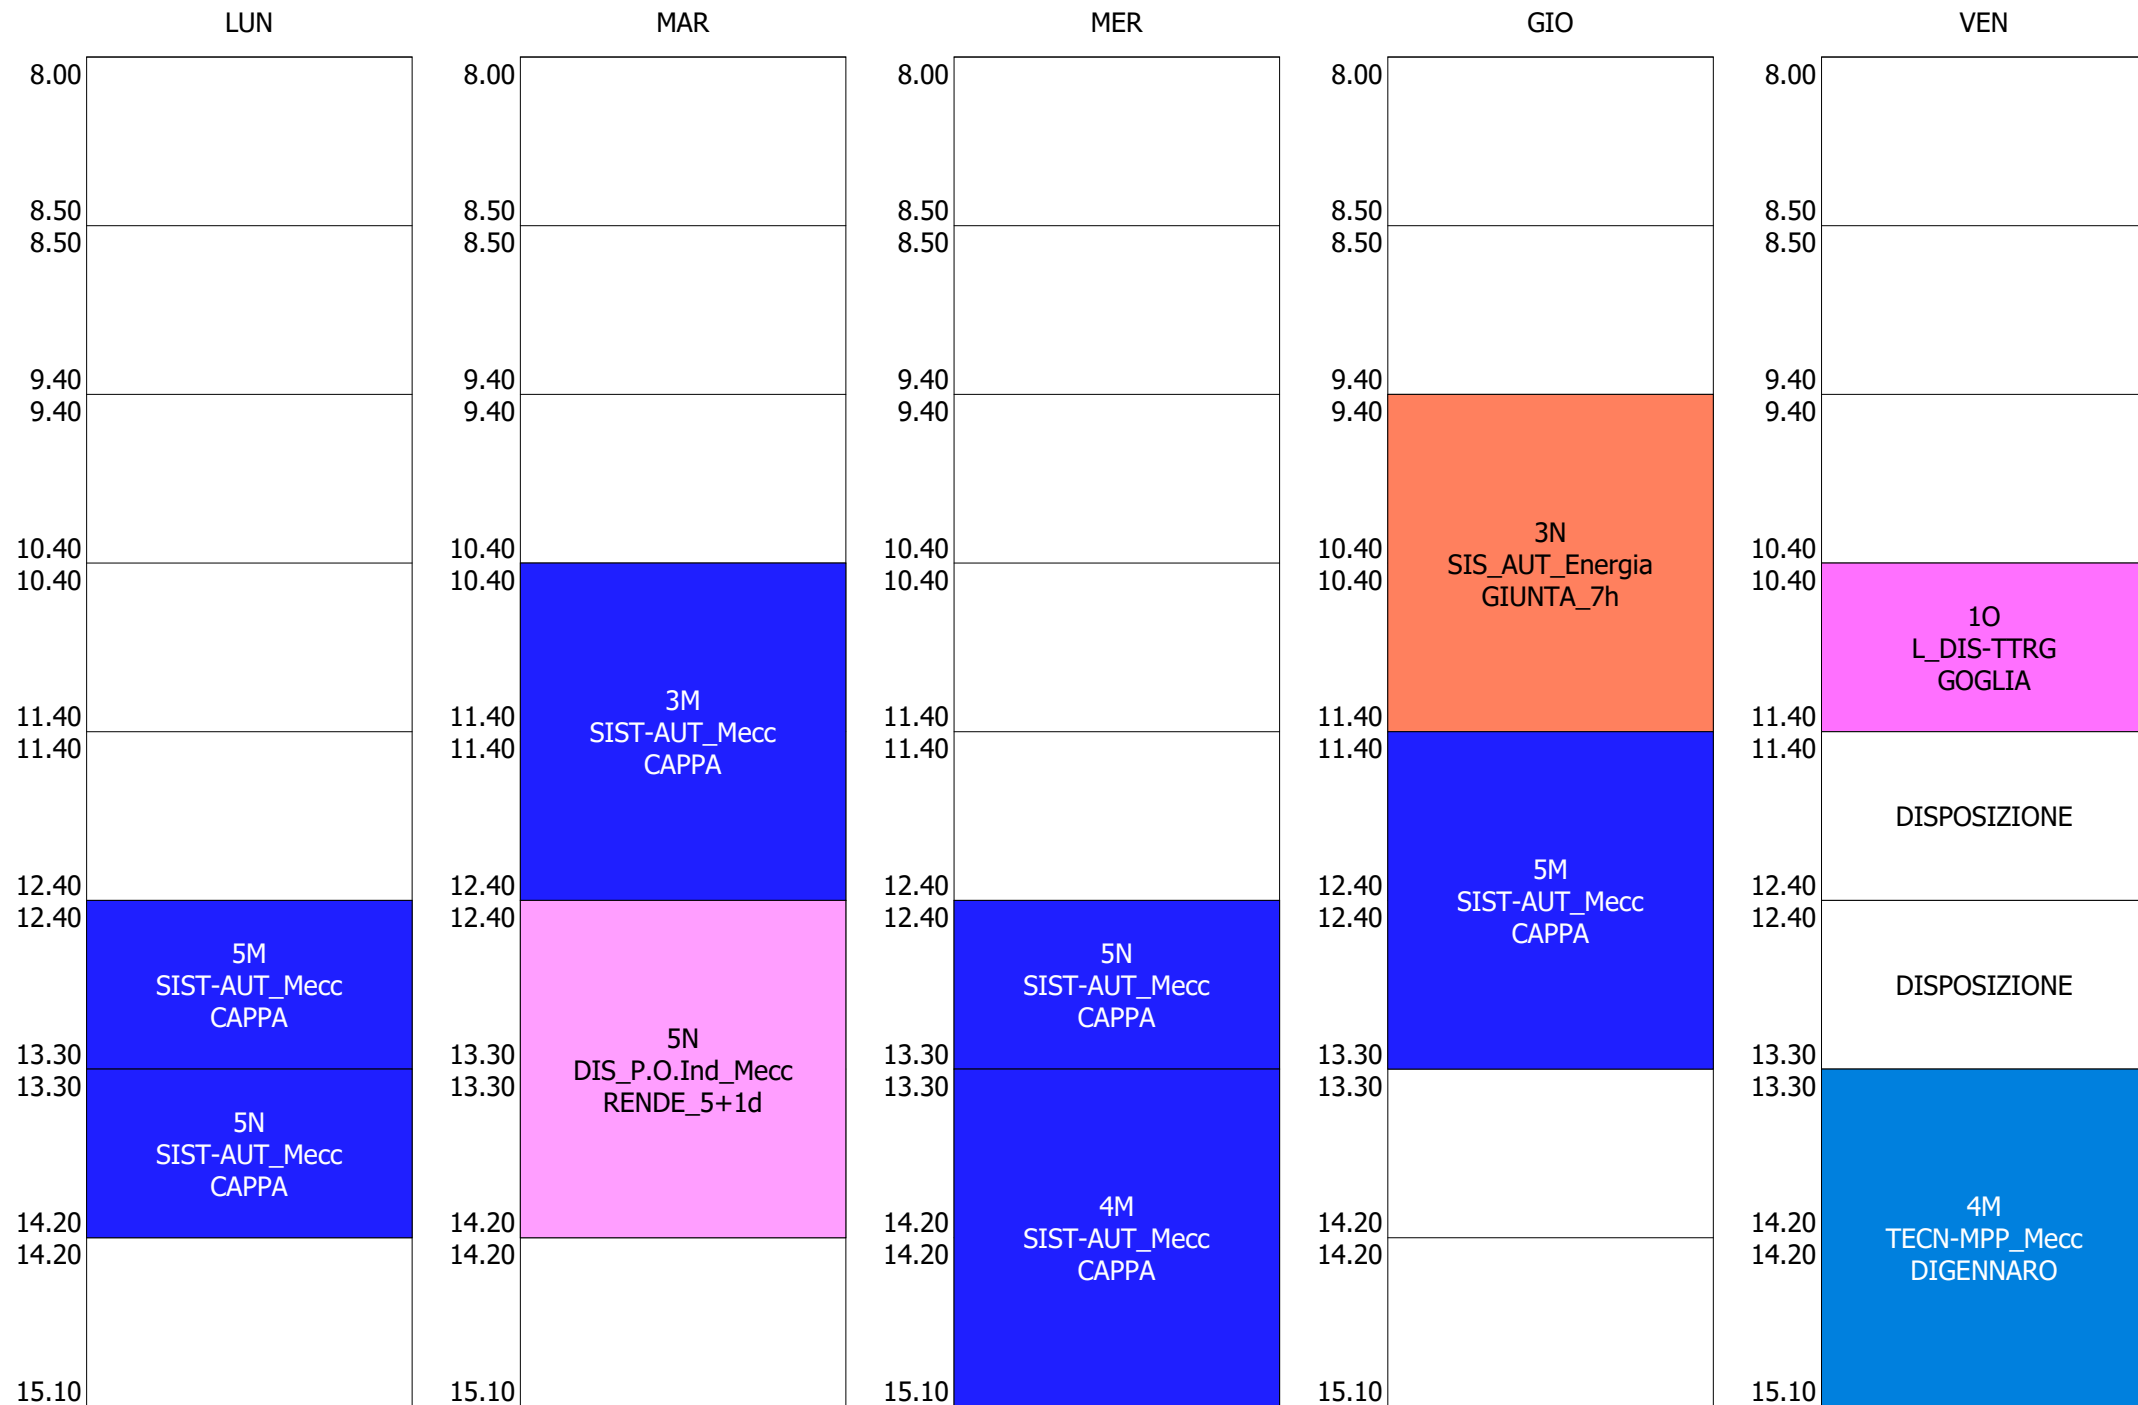

ISTITUTO TECNICO INDUSTRIALE STATALE "GALILEO GALILEI" - ROMA
ORARIO DOCENTI DAL 27-SETT. AL 01-OTT. 2021

ORARIO DOCENTE - VIOLA (19:00)

ISTITUTO TECNICO INDUSTRIALE STATALE "GALILEO GALILEI" - ROMA
ORARIO DOCENTI DAL 27-SETT. AL 01-OTT. 2021

ORARIO DOCENTE - X.09_DIR_6+3d (2:00)

LUN		MAR		MER		GIO		VEN	
8.00		8.00		8.00		8.00		8.00	
8.50		8.50		8.50		8.50		8.50	
8.50		8.50		8.50		8.50		8.50	
9.40		9.40		9.40		9.40		9.40	
9.40		9.40		9.40		9.40		9.40	
10.40		10.40		10.40		10.40		10.40	
10.40		10.40		10.40		10.40		10.40	
11.40		11.40		11.40		11.40		11.40	
11.40		11.40		11.40		11.40		11.40	
12.40		12.40		12.40	1Q DIRITTO	12.40		12.40	2V DIRITTO
12.40		12.40		12.40		12.40		12.40	
13.30		13.30		13.30		13.30		13.30	
13.30		13.30		13.30		13.30		13.30	
14.20		14.20		14.20		14.20		14.20	
14.20		14.20		14.20		14.20		14.20	
15.10		15.10		15.10		15.10		15.10