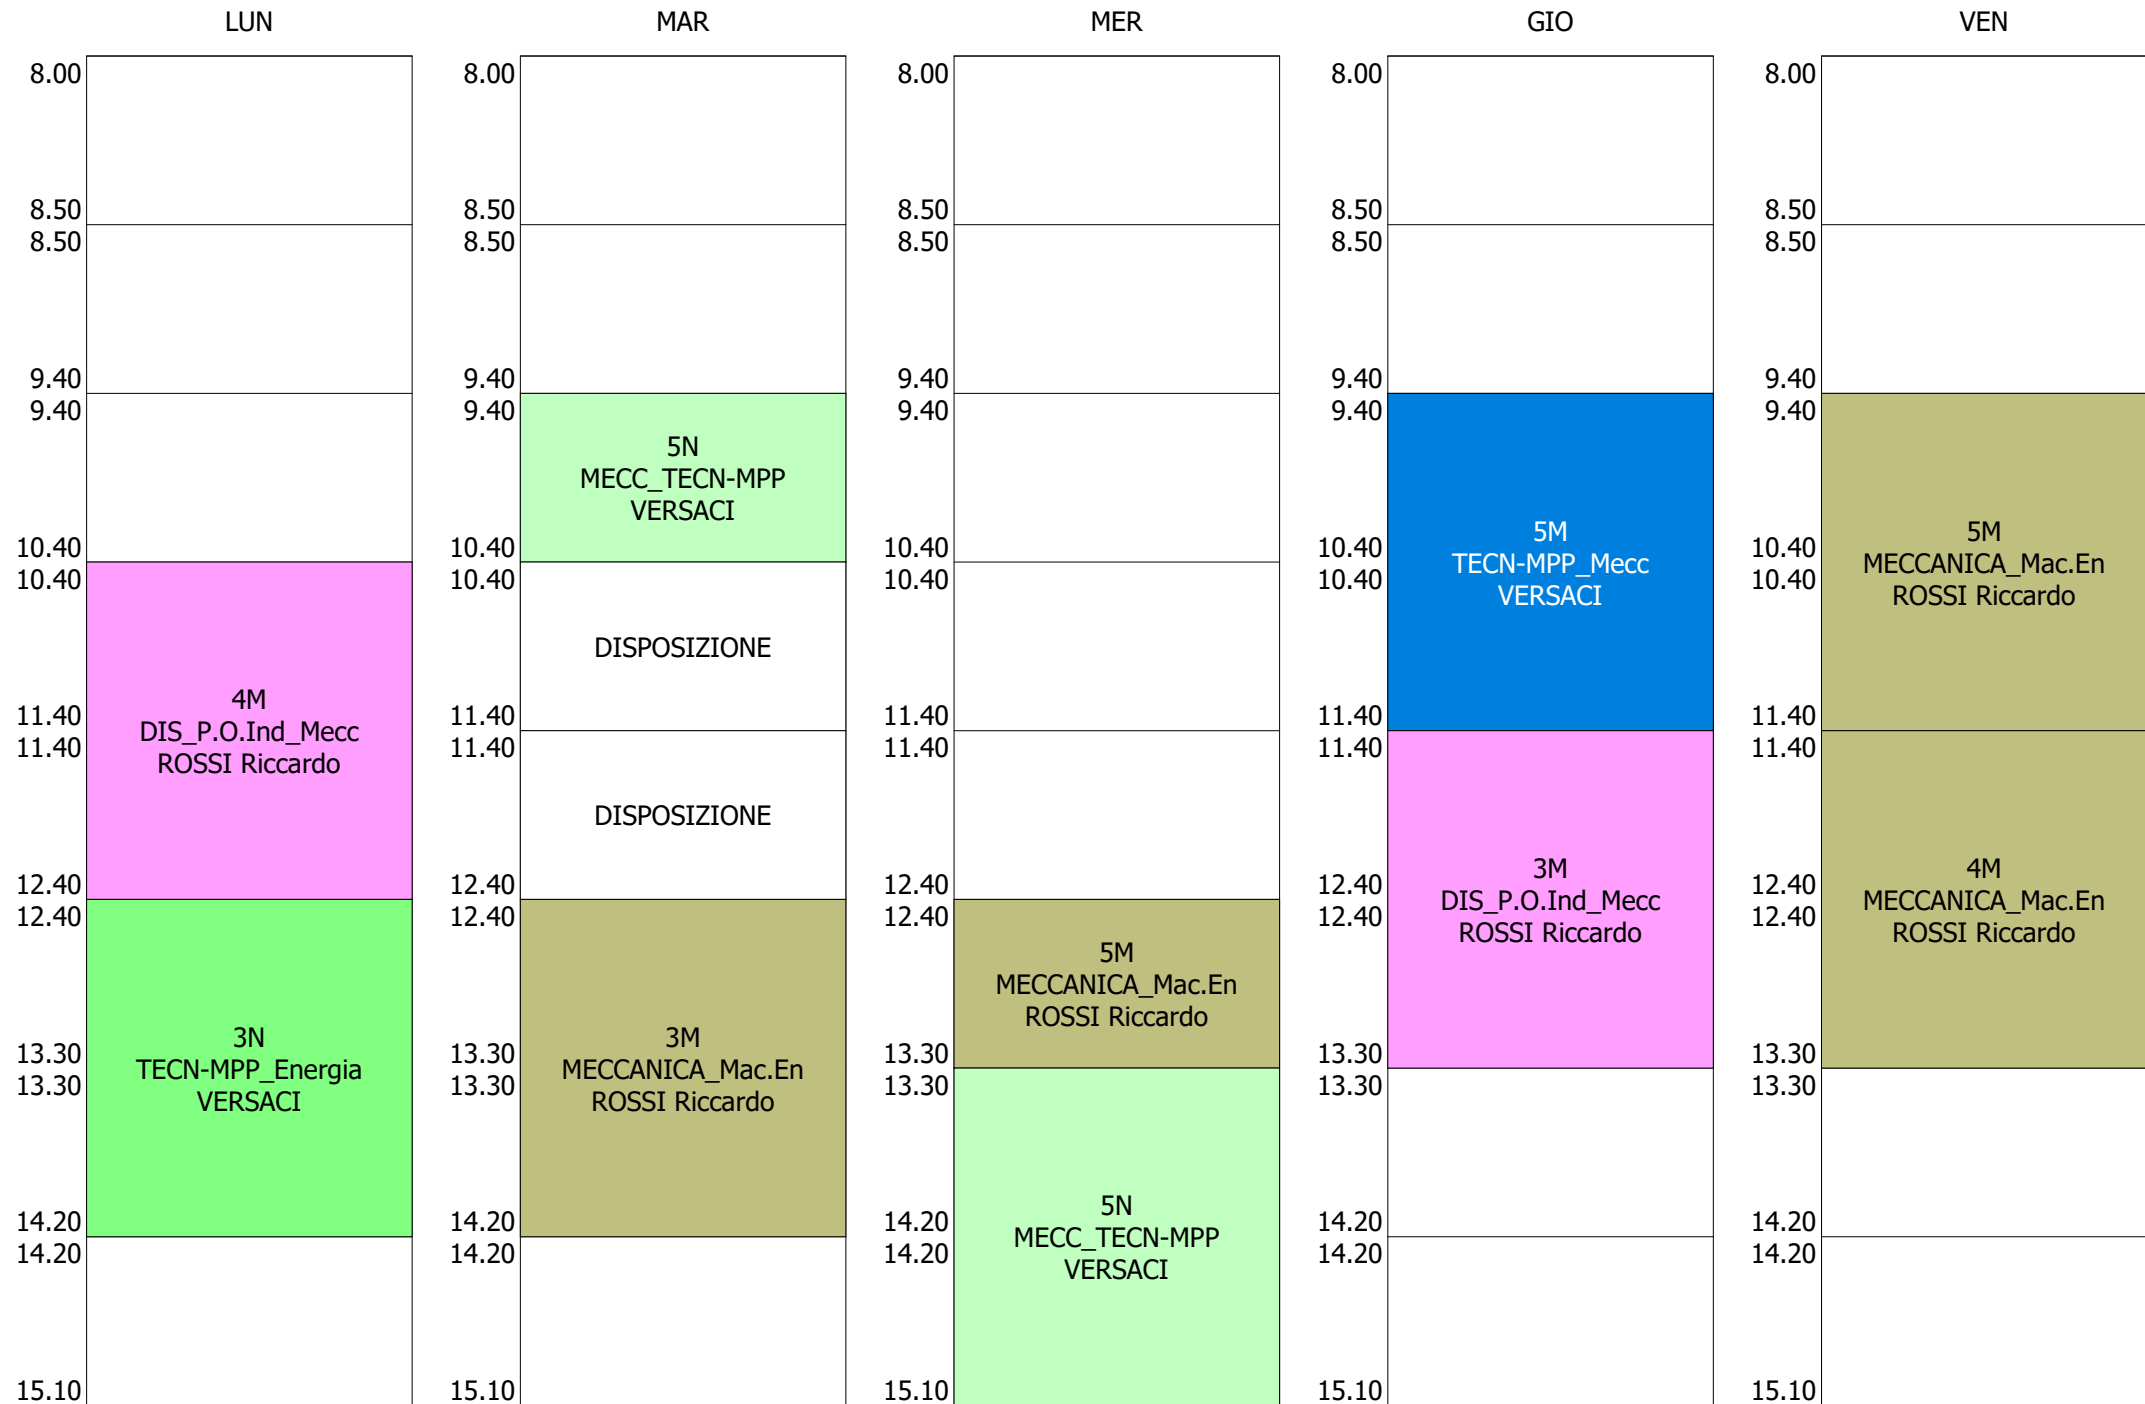

ISTITUTO TECNICO INDUSTRIALE STATALE "GALILEO GALILEI" - ROMA
ORARIO DOCENTI DAL 27-SETT. AL 01-OTT. 2021

ORARIO DOCENTE - TUMANI 4d (16:00)

	LUN	MAR	MER	GIO	VEN
8.00	1A DIRITTO		1A DIRITTO		DISPOSIZIONE
8.50	2A DIRITTO		1I DIRITTO		2A DIRITTO
9.40	4A DIRITTO		5A DIRITTO		3A DIRITTO
10.40			DISPOSIZIONE		
11.40					5H DIRITTO
12.40		5A DIRITTO			
13.30		DISPOSIZIONE		4A DIRITTO	
14.20		5H DIRITTO		3A DIRITTO	
15.10					

ISTITUTO TECNICO INDUSTRIALE STATALE "GALILEO GALILEI" - ROMA
ORARIO DOCENTI DAL 27-SETT. AL 01-OTT. 2021

ORARIO DOCENTE - VENTRE (20:00)