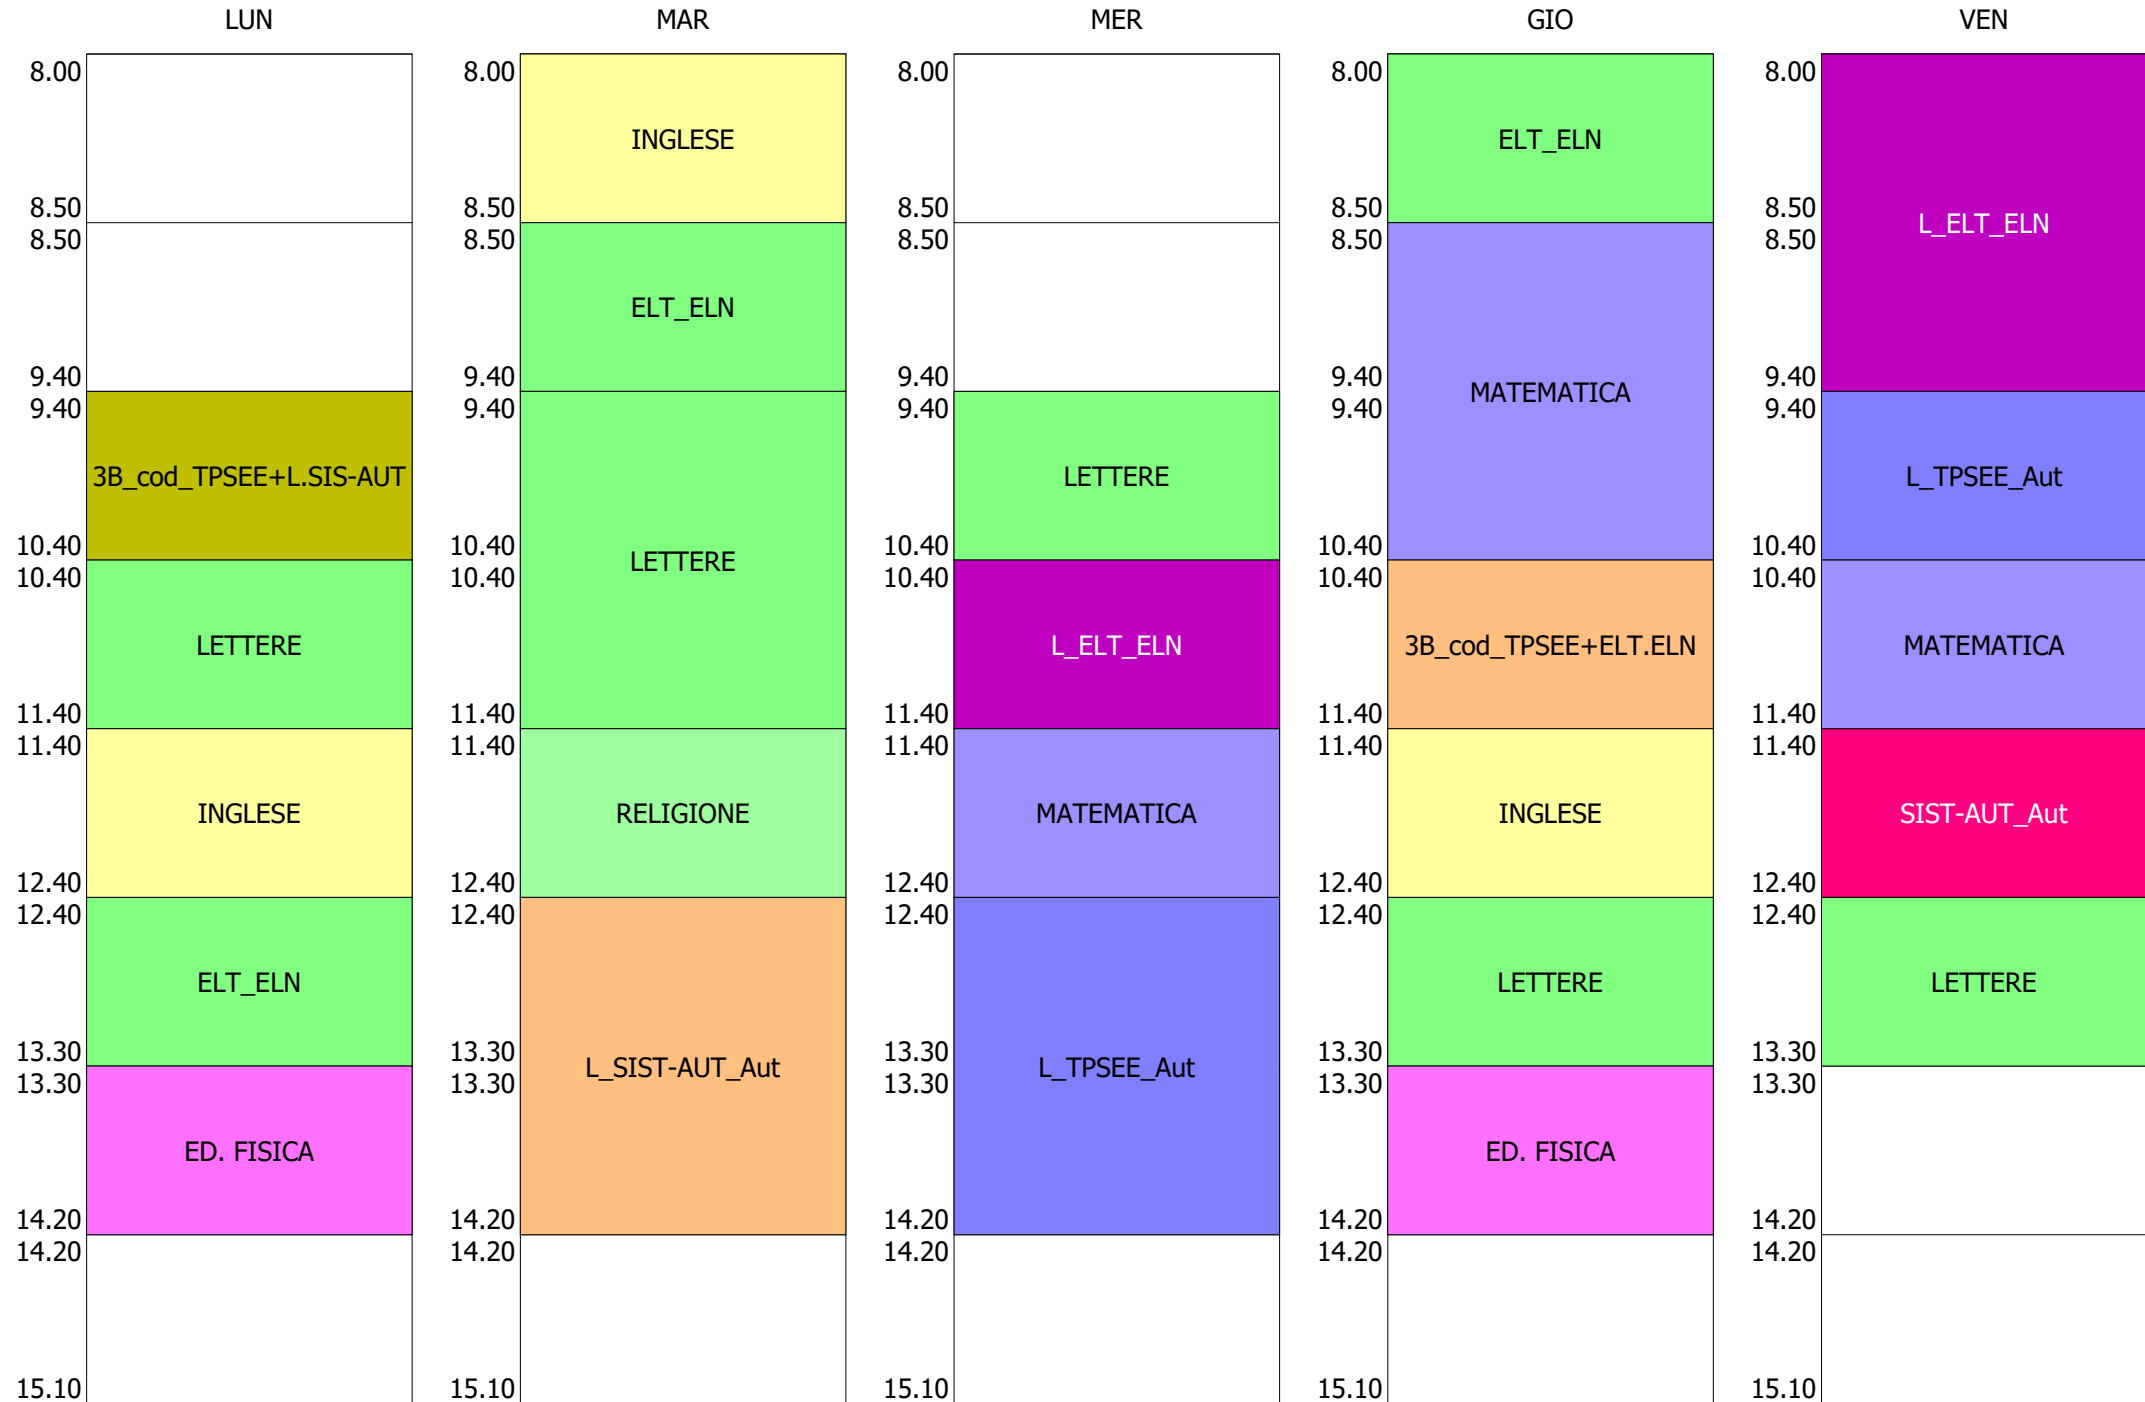

ISTITUTO TECNICO INDUSTRIALE STATALE "GALILEO GALILEI" - ROMA
 ORARIO COMPLETO CLASSI BIENNIO e Tr.LICEO DAL 04 OTTOBRE 2021

ORARIO CLASSE - 3A (27:00)

ISTITUTO TECNICO INDUSTRIALE STATALE "GALILEO GALILEI" - ROMA
 ORARIO COMPLETO CLASSI BIENNIO e Tr.LICEO DAL 04 OTTOBRE 2021

ORARIO CLASSE - 3B (30:00)

ORARIO CLASSE - 3D (30:00)

ORARIO CLASSE - 3E (30:00)

ORARIO CLASSE - 3G (30:00)

ORARIO CLASSE - 3I (27:00)

ISTITUTO TECNICO INDUSTRIALE STATALE "GALILEO GALILEI" - ROMA
 ORARIO COMPLETO CLASSI BIENNIO e Tr.LICEO DAL 04 OTTOBRE 2021