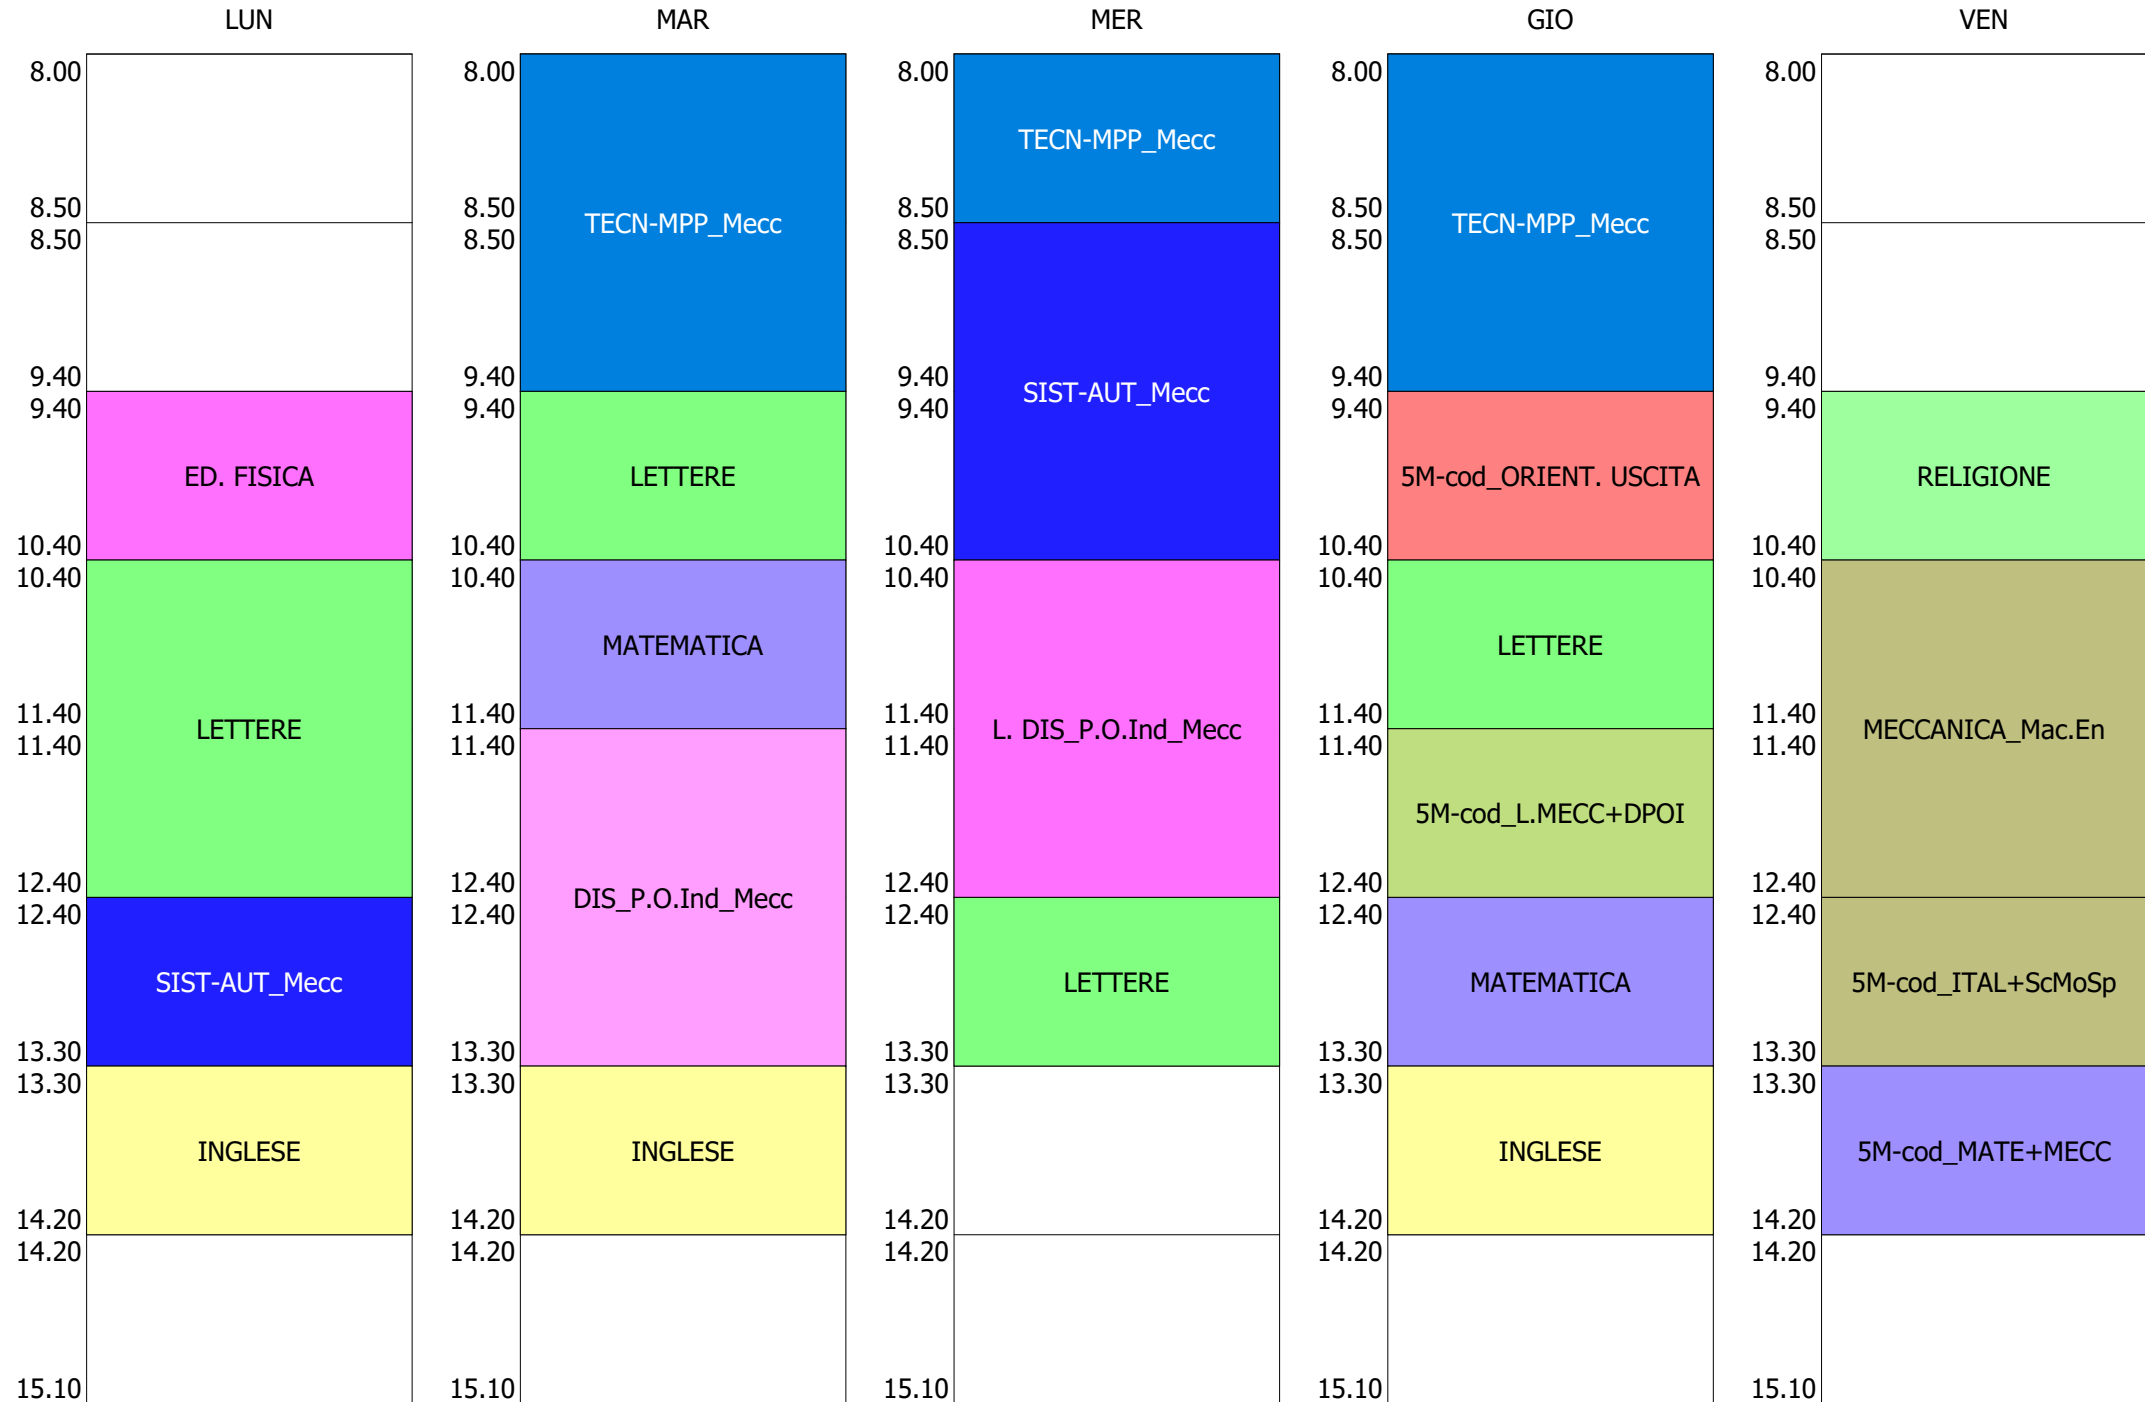

ORARIO CLASSE - 5C (30:00)

ORARIO CLASSE - 5D (29:00)

ORARIO CLASSE - 5E (30:00)

ISTITUTO TECNICO INDUSTRIALE STATALE "GALILEO GALILEI" - ROMA
 ORARIO COMPLETO CLASSI BIENNIO e Tr.LICEO DAL 04 OTTOBRE 2021

ORARIO CLASSE - 5H (28:00)

	LUN	MAR	MER	GIO	VEN
8.00		INGLESE		5H_cod_L.SCSI+L.MECC	
8.50			COSTRUZ. MEZZO Aer.		
8.50		DIRITTO		MATEMATICA	
9.40					
9.40	5H_cod_INGL+L.MECC	5H_cod_SCSI+ELT.ELN	5H_cod_DIR+STO	ORIENT. USCITA	MATEMATICA
10.40					
10.40	MECC_MSP_Aer	5H_cod_SCSI+MECC	INGLESE		RELIGIONE
11.40					
11.40	LETTERE	COSTRUZ. MEZZO Aer.	MATEMATICA	L_ELT_ELN	
12.40					
12.40	COSTRUZ. MEZZO Aer.	ED. FISICA	LETTERE	LETTERE	LETTERE
13.30					
13.30	COSTRUZ. MEZZO Aer.				ED. FISICA
14.20					
14.20					
15.10					

ORARIO CLASSE - 5I (28:00)

ISTITUTO TECNICO INDUSTRIALE STATALE "GALILEO GALILEI" - ROMA
 ORARIO COMPLETO CLASSI BIENNIO e Tr.LICEO DAL 04 OTTOBRE 2021

ORARIO CLASSE - 5M (30:00)

ORARIO CLASSE - 5N (29:00)