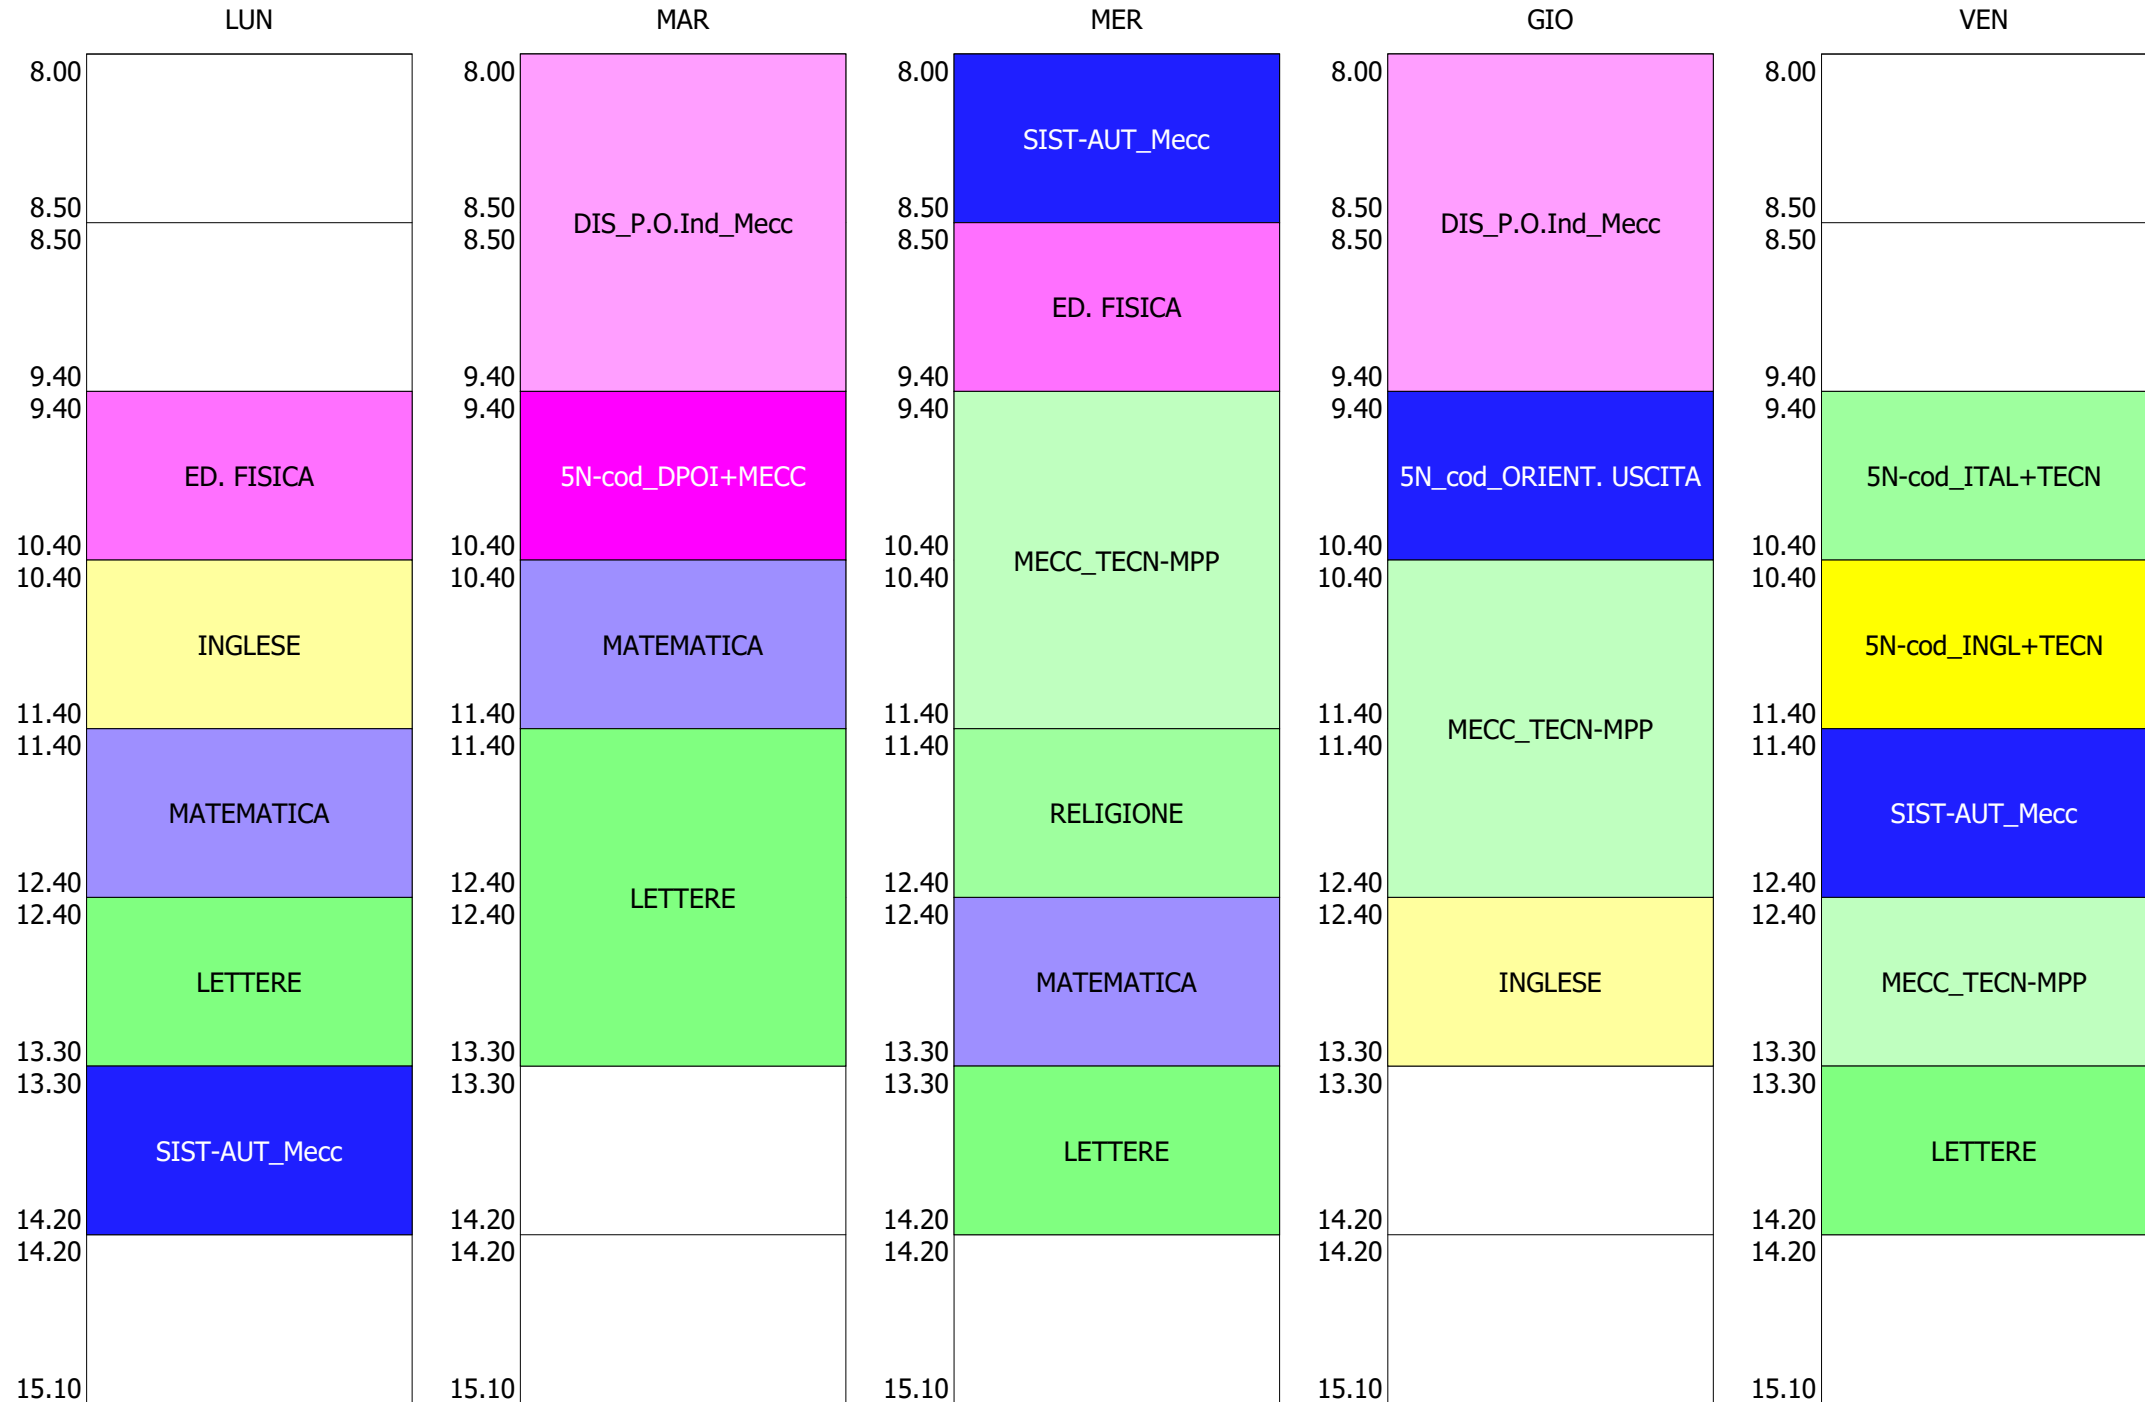

ORARIO CLASSE - 5H (28:00)

	LUN	MAR	MER	GIO	VEN
8.00		INGLESE		5H_cod_L.SCSI+L.MECC	
8.50			COSTRUZ. MEZZO Aer.		
8.50		DIRITTO		MATEMATICA	
9.40					
9.40	5H_cod_INGL+L.MECC	5H_cod_SCSI+ELT.ELN	5H_cod_DIR+STO	ORIENT. USCITA	MATEMATICA
10.40					
10.40	MECC_MSP_Aer	5H_cod_SCSI+MECC	INGLESE		RELIGIONE
11.40					
11.40	LETTERE	COSTRUZ. MEZZO Aer.	MATEMATICA	L_ELT_ELN	
12.40					
12.40	COSTRUZ. MEZZO Aer.	ED. FISICA	LETTERE	LETTERE	LETTERE
13.30					
13.30	COSTRUZ. MEZZO Aer.				ED. FISICA
14.20					
14.20					
15.10					

ORARIO CLASSE - 5I (28:00)

ISTITUTO TECNICO INDUSTRIALE STATALE "GALILEO GALILEI" - ROMA
 ORARIO COMPLETO CLASSI BIENNIO e Tr.LICEO DAL 04 OTTOBRE 2021

ORARIO CLASSE - 5M (30:00)

ORARIO CLASSE - 5N (29:00)