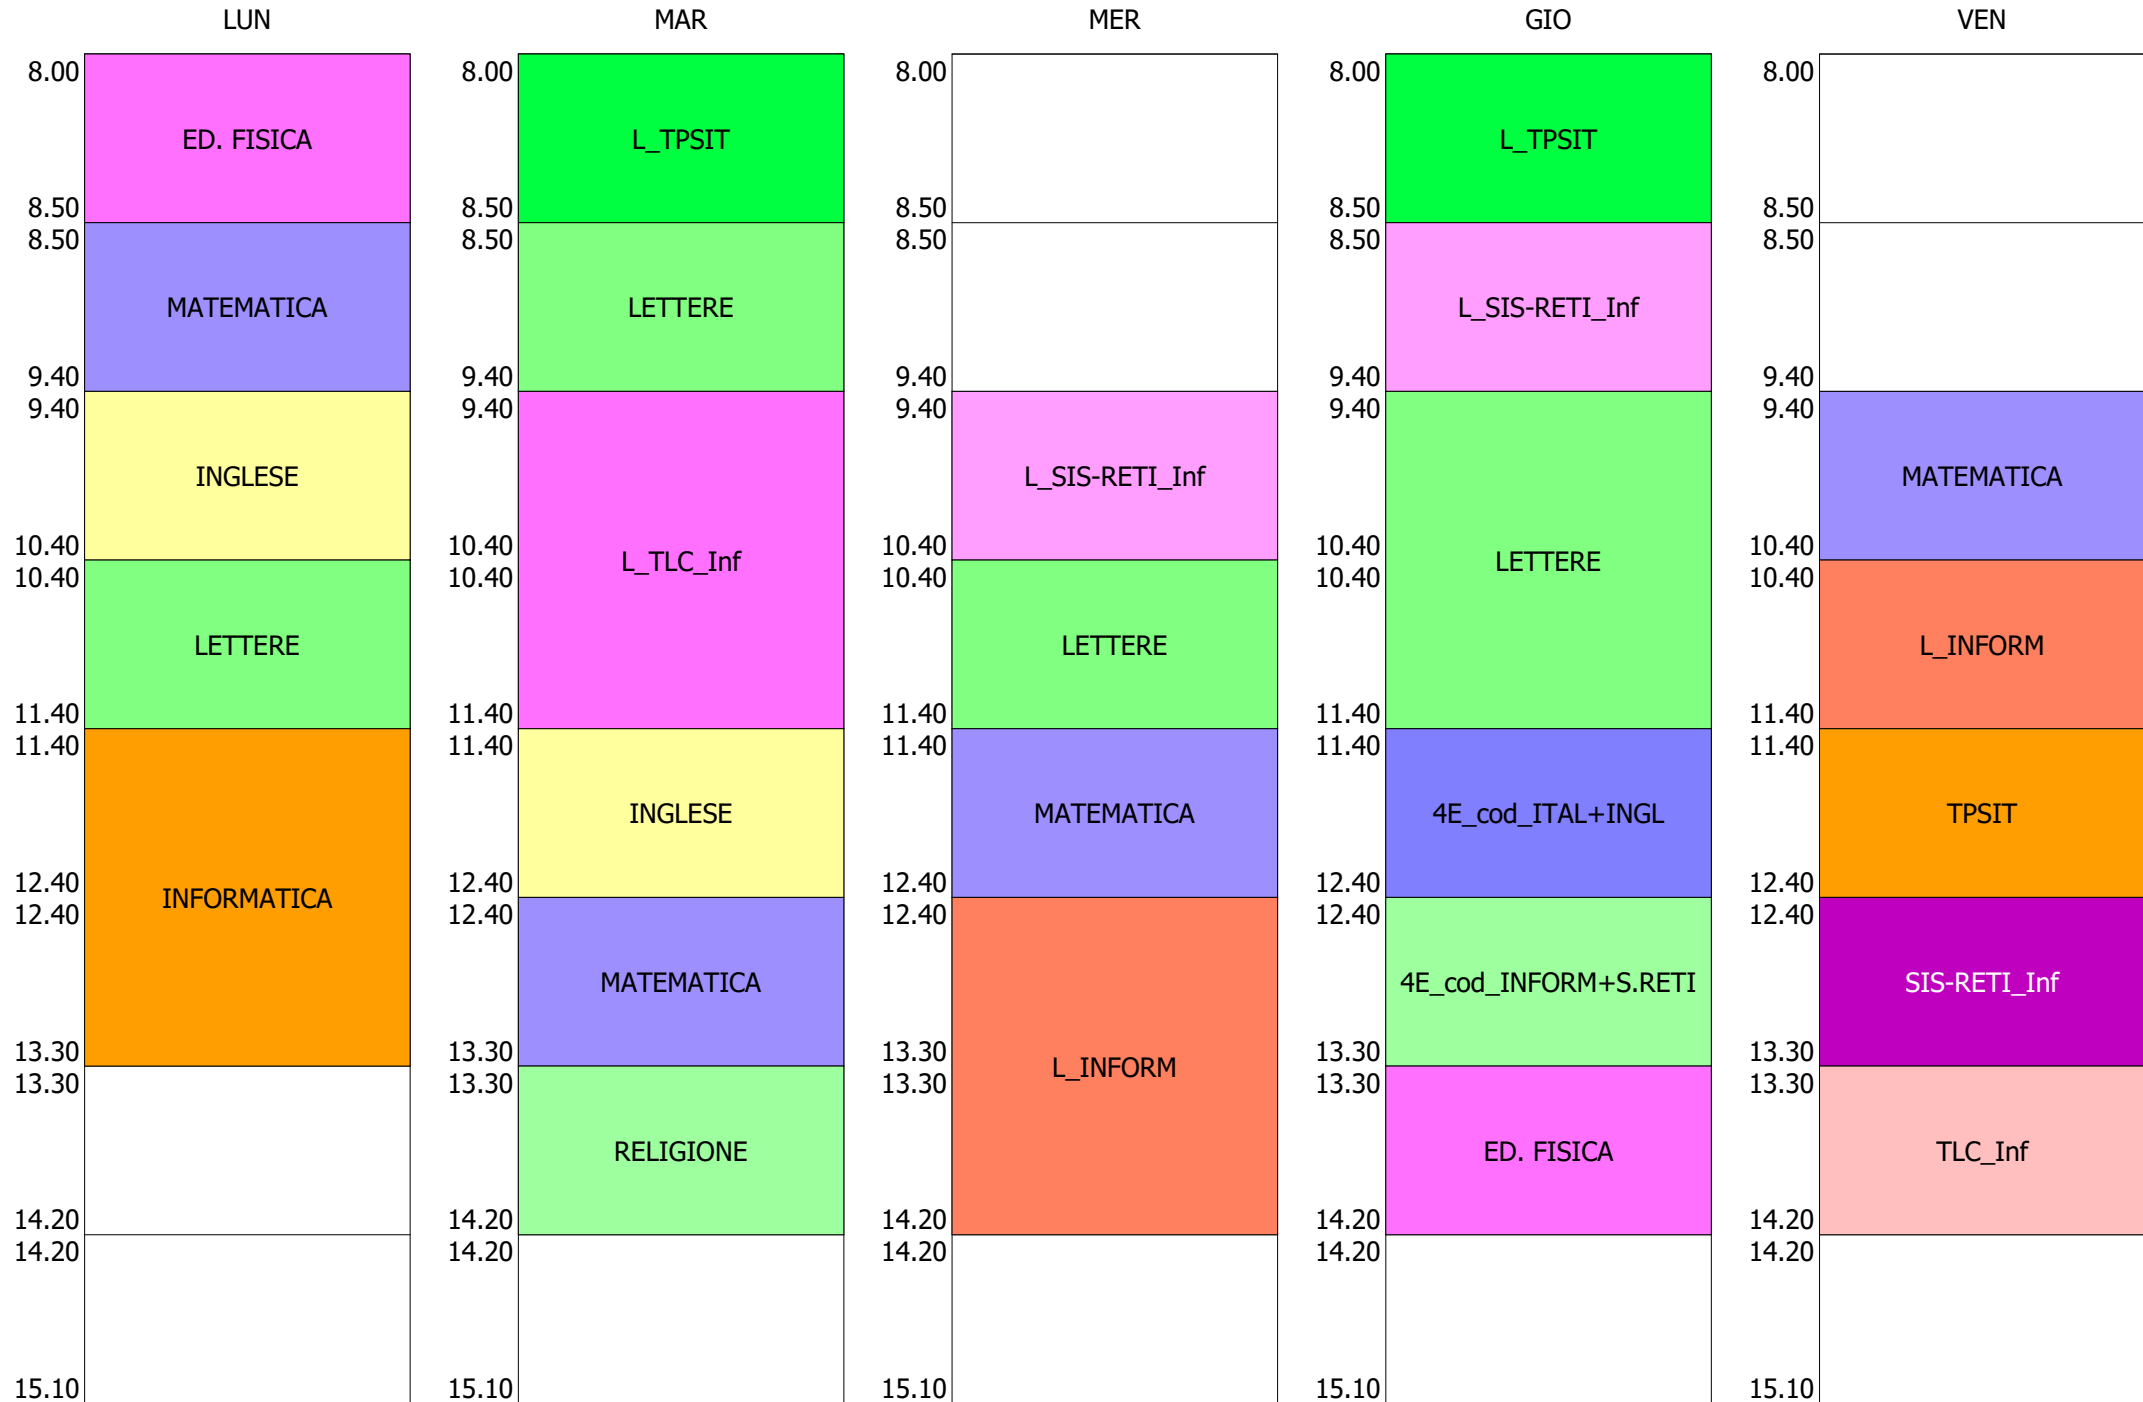

ORARIO CLASSE - 4E (30:00)

ORARIO CLASSE - 4I (27:00)

	LUN	MAR	MER	GIO	VEN
8.00	4I_cod_ELT.ELN+MATE	ELT-ELN_elt		LETTERE	
8.50	4I_cod_ELT.ELN+INGL	MATEMATICA		4I_cod_ITAL+ScMoSp	
9.40	TPSEE_Elt	INGLESE	INGLESE		
10.40	ED. FISICA	RELIGIONE	4I_cod_L.TPSEE+L.ELT.ELN	L_ELT-ELN_elt	L_SIST-AUT_Elt
11.40	L_SIST-AUT_Elt	LETTERE	MATEMATICA	MATEMATICA	LETTERE
12.40			SIST-AUT_Elt	4I_cod_TPSEE+SIST_elt	
13.30			LETTERE		L_TPSEE_Elt
14.20					
15.10