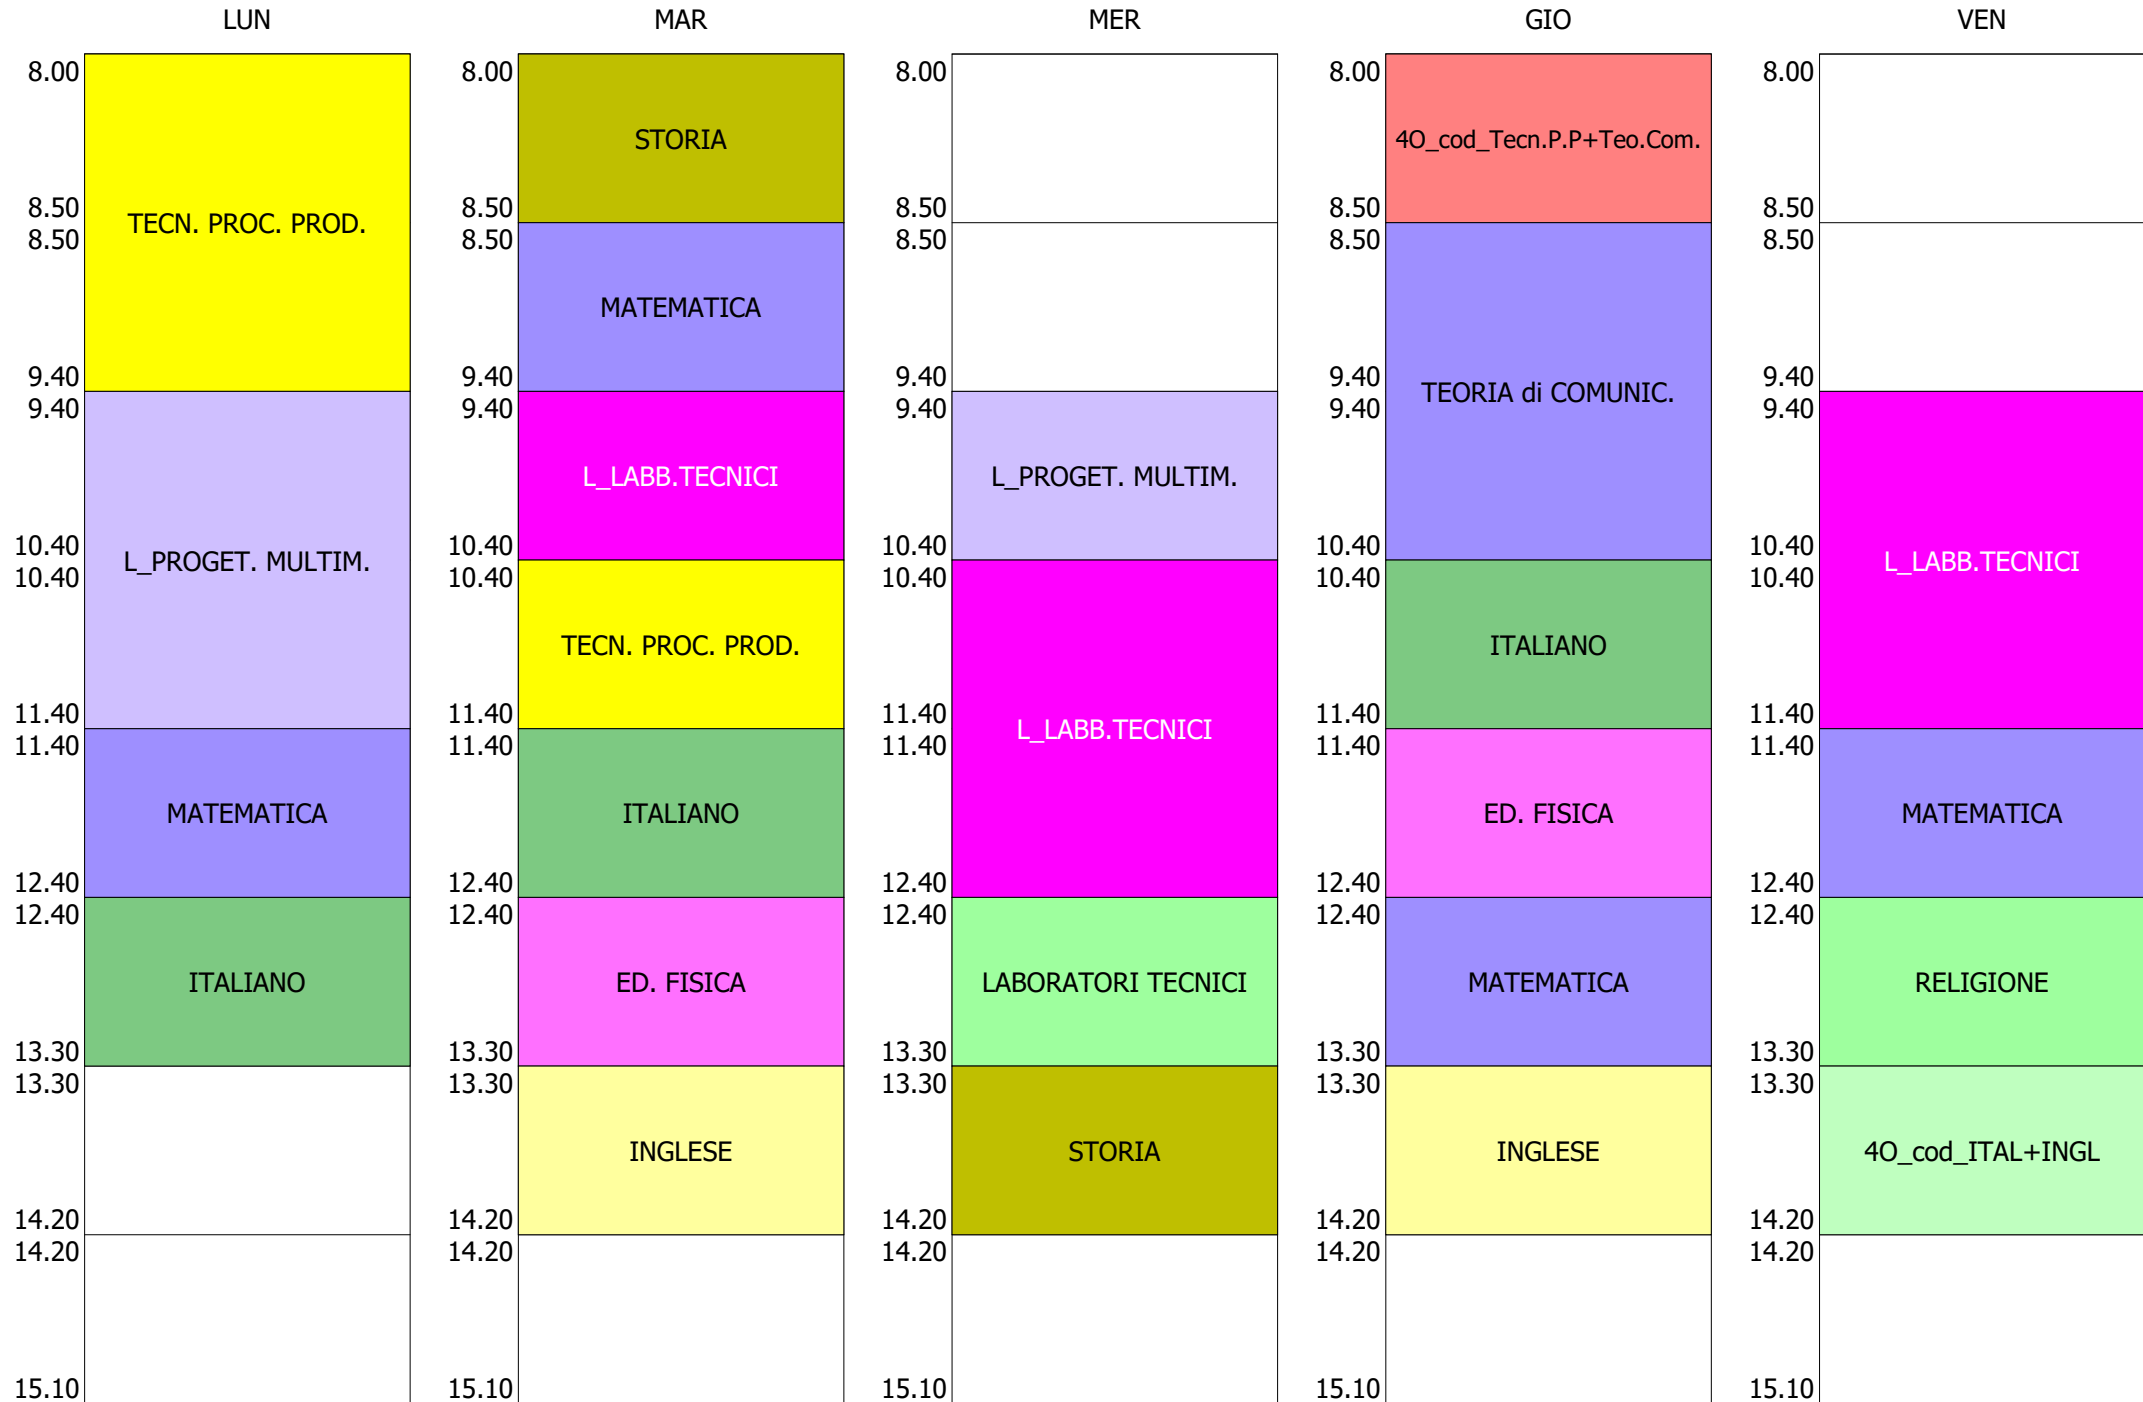

ORARIO CLASSE - 40 (30:00)