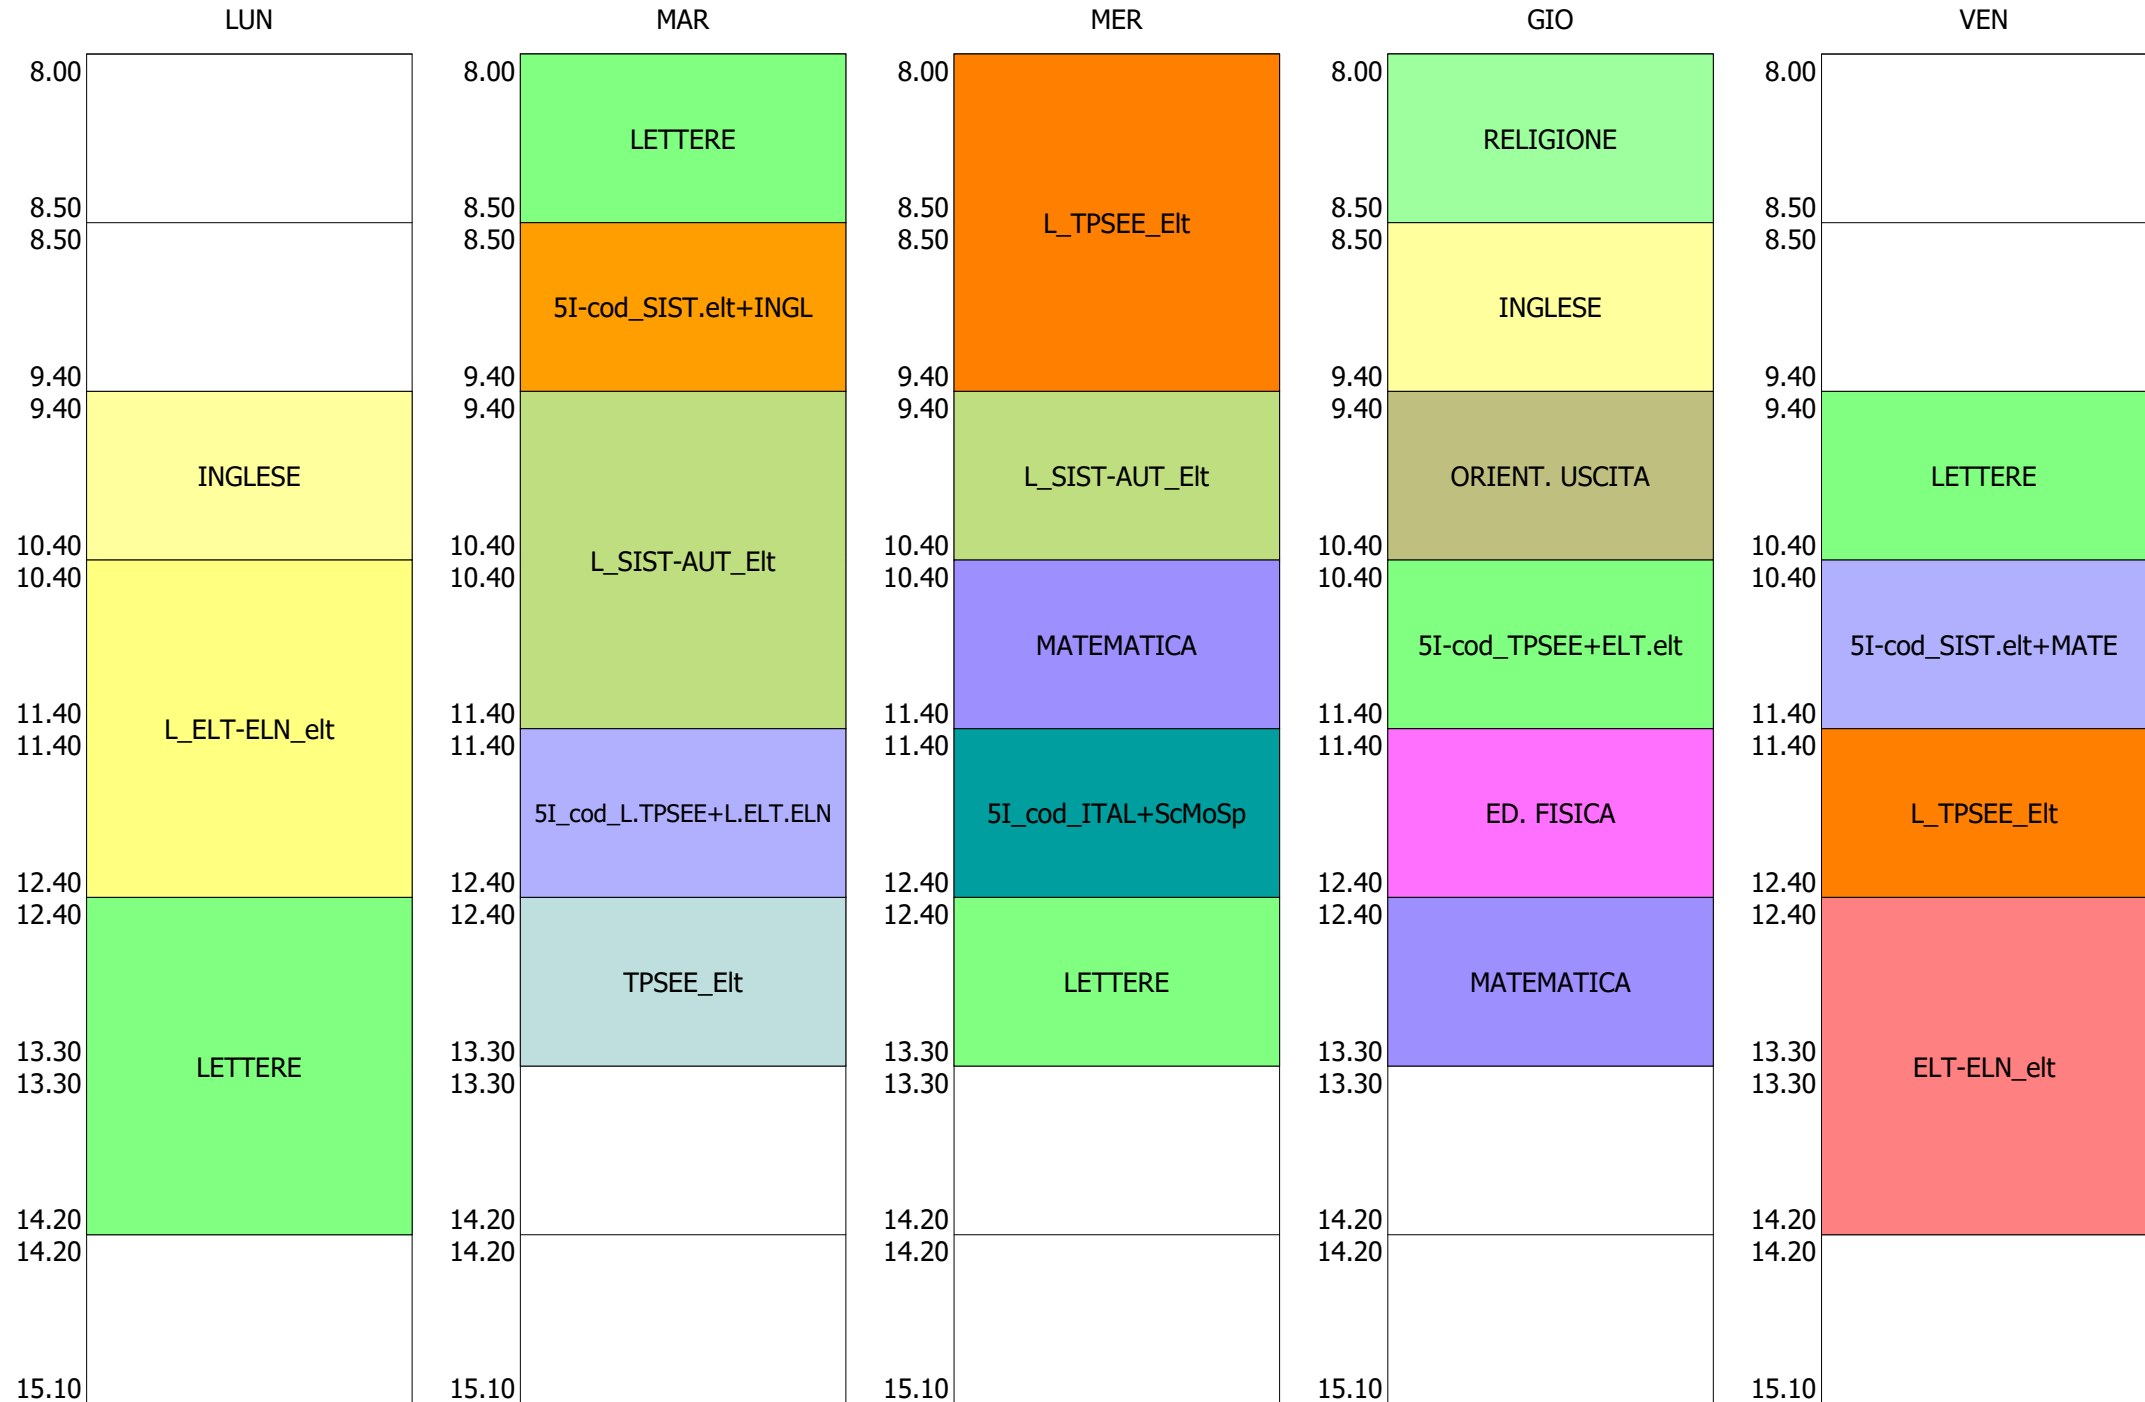

ISTITUTO TECNICO INDUSTRIALE STATALE "GALILEO GALILEI" - ROMA
ORARIO COMPLETO CLASSI BIENNIO e Tr.LICEO DAL 04 OTTOBRE 2021

ORARIO CLASSE - 5H (28:00)

	LUN	MAR	MER	GIO	VEN
8.00		INGLESE		5H_cod_L.SCSI+L.MECC	
8.50			COSTRUZ. MEZZO Aer.		
8.50		DIRITTO		MATEMATICA	
9.40					
9.40	5H_cod_INGL+L.MECC	5H_cod_SCSI+ELT.ELN	5H_cod_DIR+STO	ORIENT. USCITA	MATEMATICA
10.40					
10.40	MECC_MSP_Aer	5H_cod_SCSI+MECC	INGLESE		RELIGIONE
11.40					
11.40	LETTERE	COSTRUZ. MEZZO Aer.	MATEMATICA	L_ELT_ELN	
12.40					
12.40	COSTRUZ. MEZZO Aer.	ED. FISICA	LETTERE	LETTERE	LETTERE
13.30					
13.30	COSTRUZ. MEZZO Aer.				ED. FISICA
14.20					
14.20					
15.10					

ORARIO CLASSE - 5I (28:00)