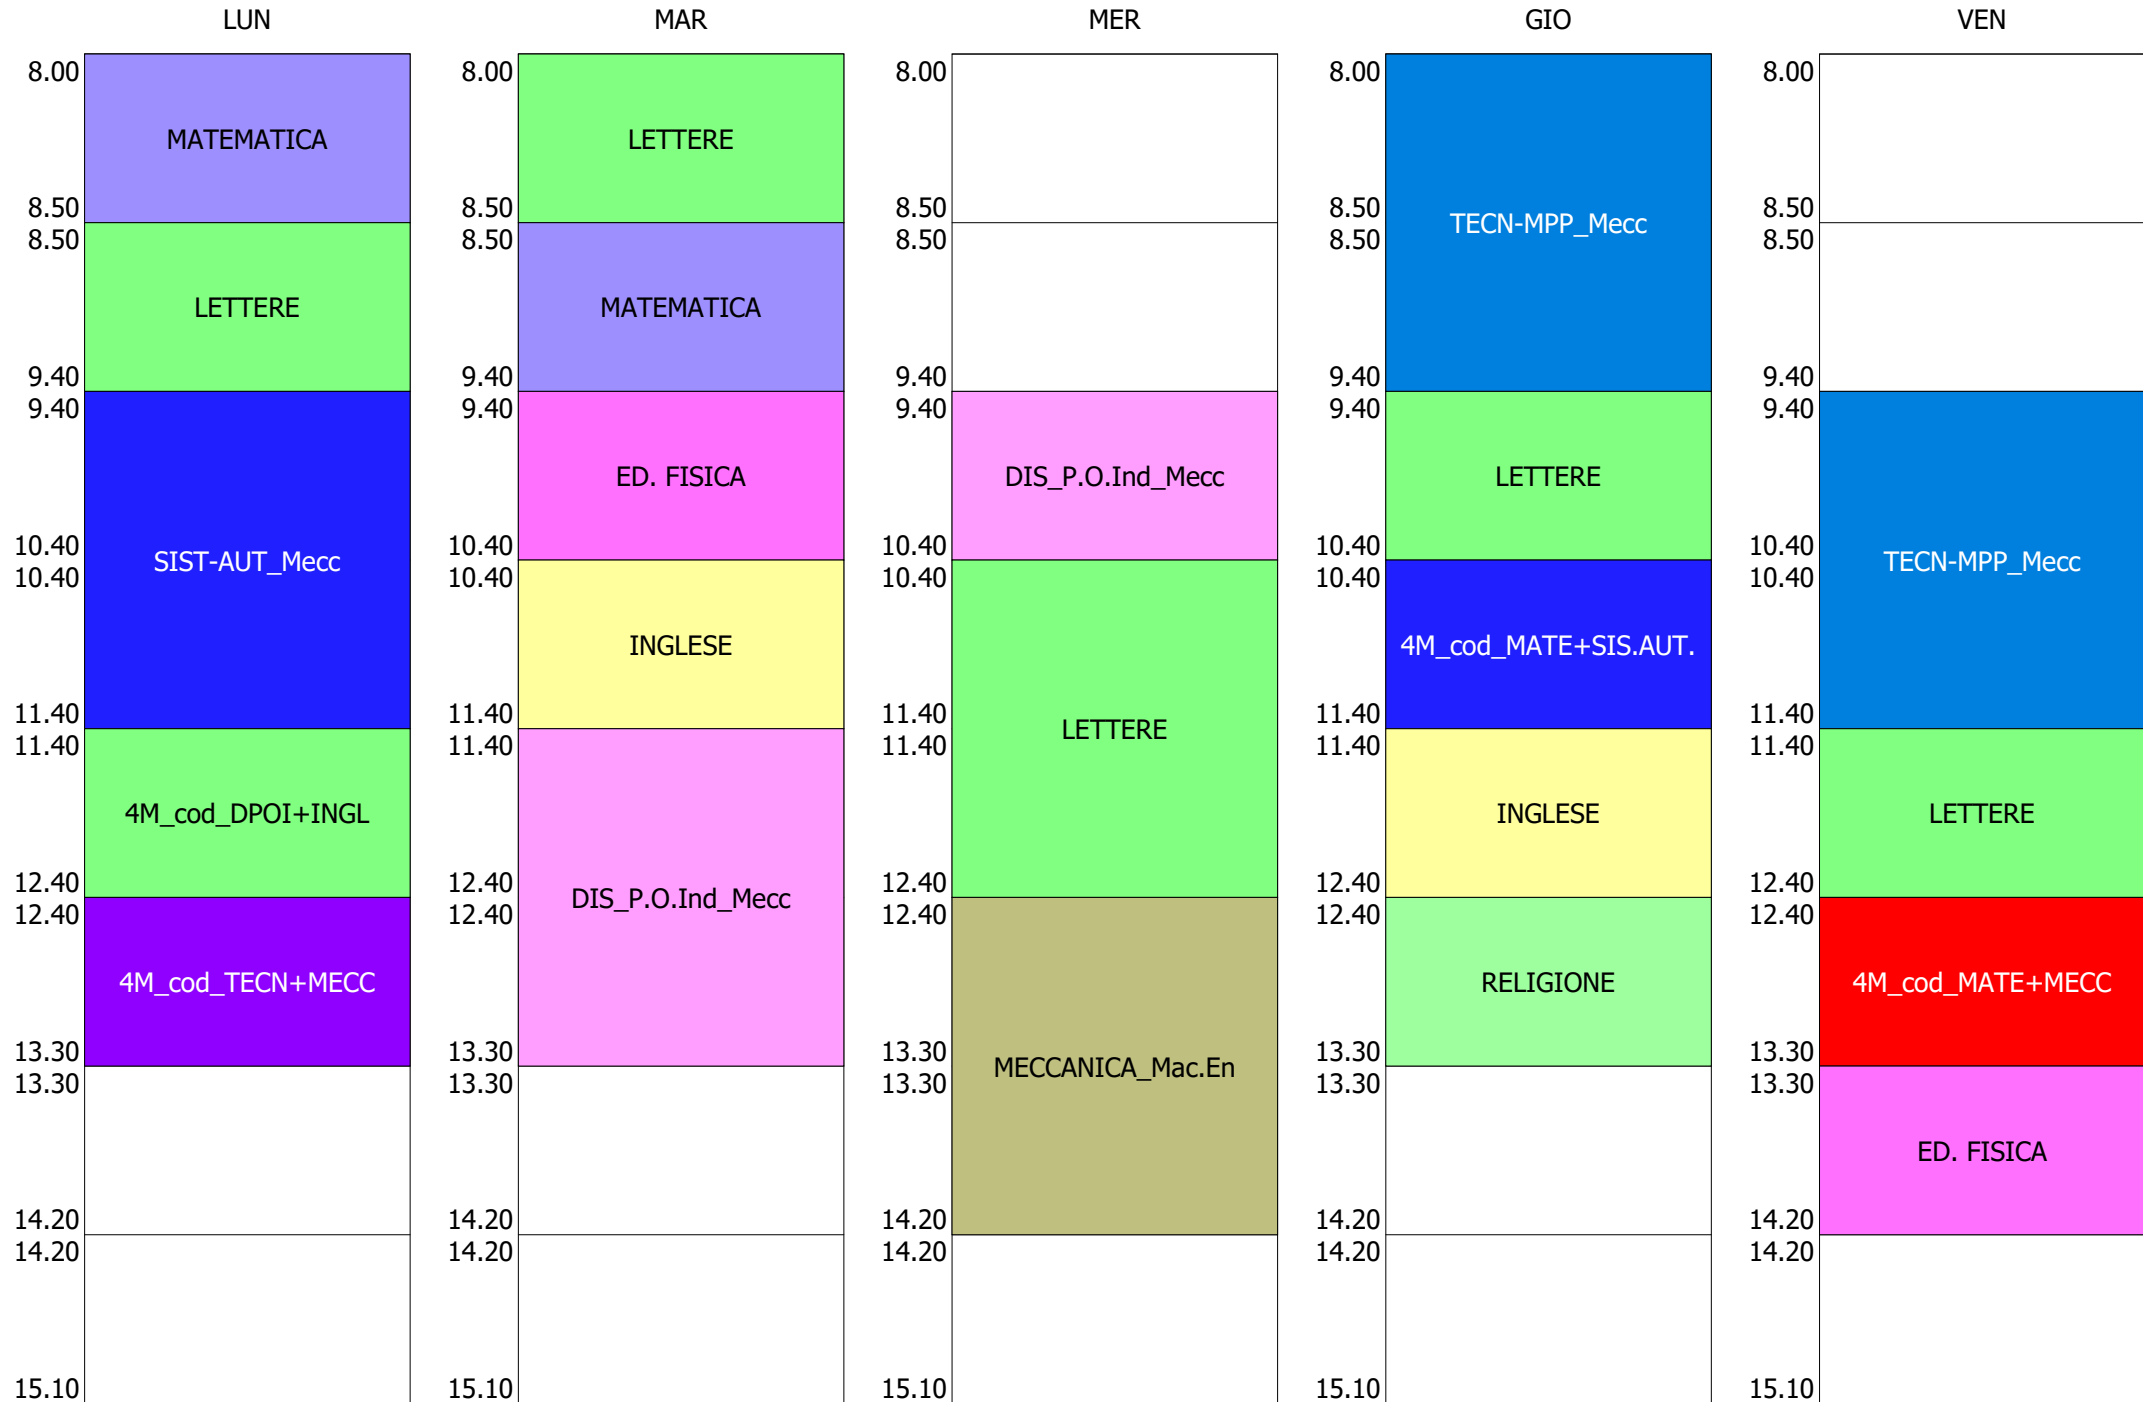

ISTITUTO TECNICO INDUSTRIALE STATALE "GALILEO GALILEI" - ROMA
 ORARIO COMPLETO CLASSI BIENNIO e Tr.LICEO DAL 04 OTTOBRE 2021

ORARIO CLASSE - 4M (28:00)

ORARIO CLASSE - 40 (30:00)

ORARIO CLASSE - 5B (30:00)