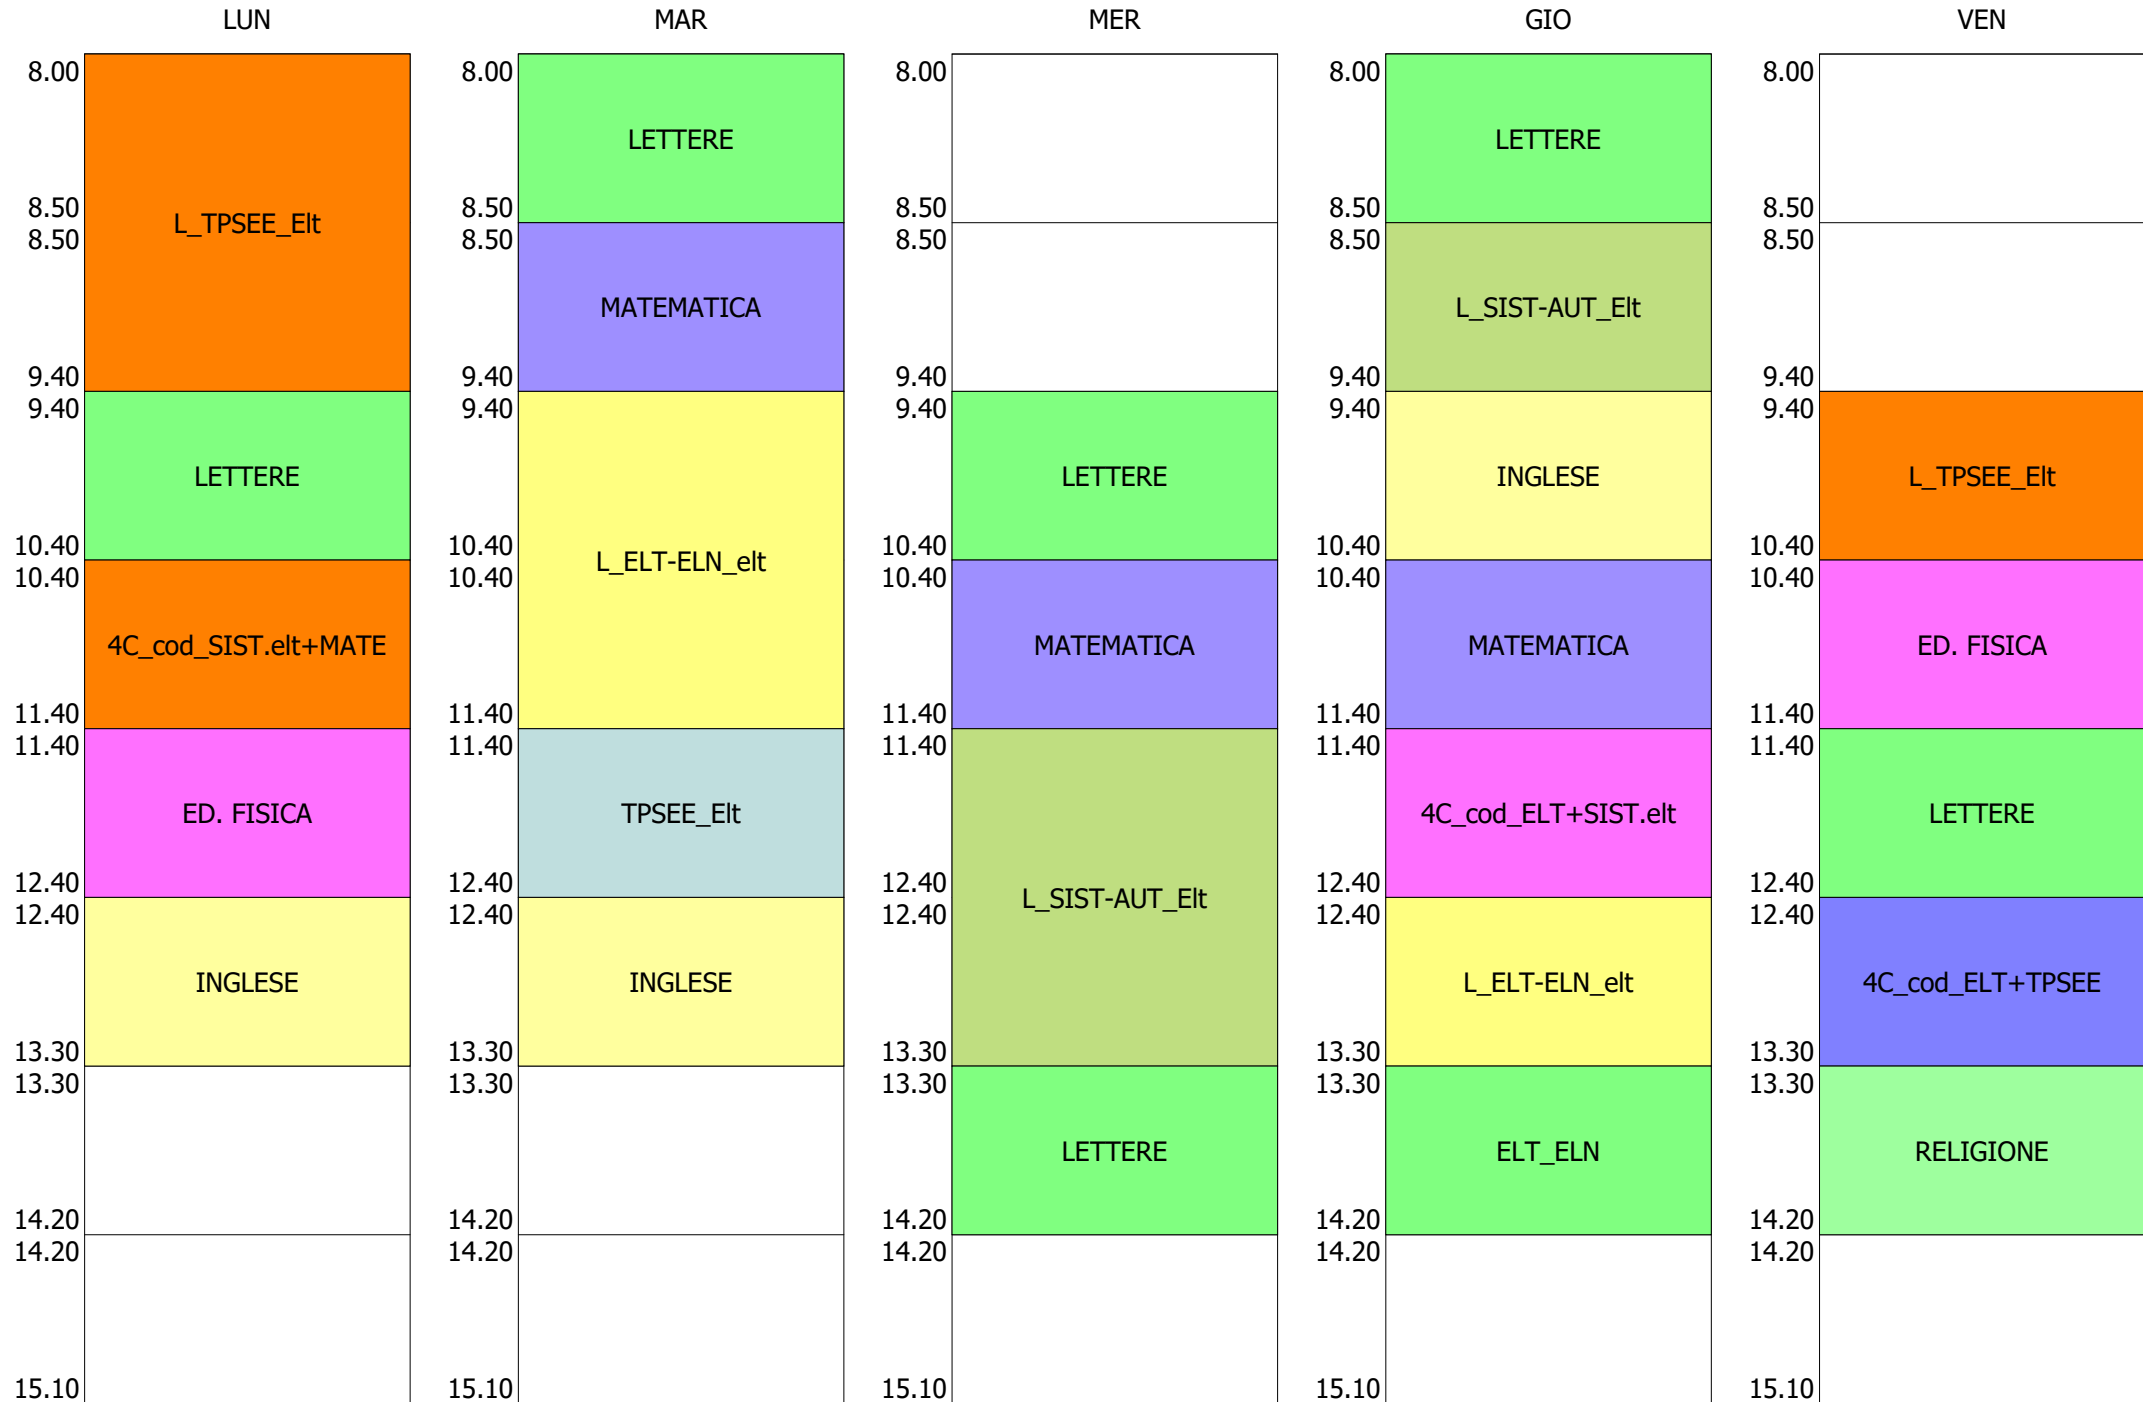

ISTITUTO TECNICO INDUSTRIALE STATALE "GALILEO GALILEI" - ROMA
 ORARIO COMPLETO CLASSI BIENNIO e Tr.LICEO DAL 04 OTTOBRE 2021

ORARIO CLASSE - 3Q (30:00)

	LUN	MAR	MER	GIO	VEN
8.00	LETTERE	DIRITTO		LETTERE	
8.50					
8.50	4A_cod_DIR+STO	4A_cod_ITAL+MECC		4A_cod_SCSI+MATE	
9.40					
9.40	INGLESE	INGLESE	MATEMATICA	MECC_MSP_Aer	INGLESE
10.40					
10.40	MATEMATICA	4B_cod_L.SIS.AUT+ELT.ELN	MECC_MSP_Aer		COSTRUZ. MEZZO Aer.
11.40					
11.40	4A_cod_SCSI+LOG	LOGISTICA Aer.	RELIGIONE	COSTRUZ. MEZZO Aer.	ED. FISICA
12.40					
12.40		ED. FISICA	L_ELT_ELN	LOGISTICA Aer.	LETTERE
13.30					
13.30					
14.20					
14.20					
15.10					

ORARIO CLASSE - 4B (30:00)

ORARIO CLASSE - 4C (29:00)

ISTITUTO TECNICO INDUSTRIALE STATALE "GALILEO GALILEI" - ROMA
 ORARIO COMPLETO CLASSI BIENNIO e Tr.LICEO DAL 04 OTTOBRE 2021

ORARIO CLASSE - 4D (30:00)