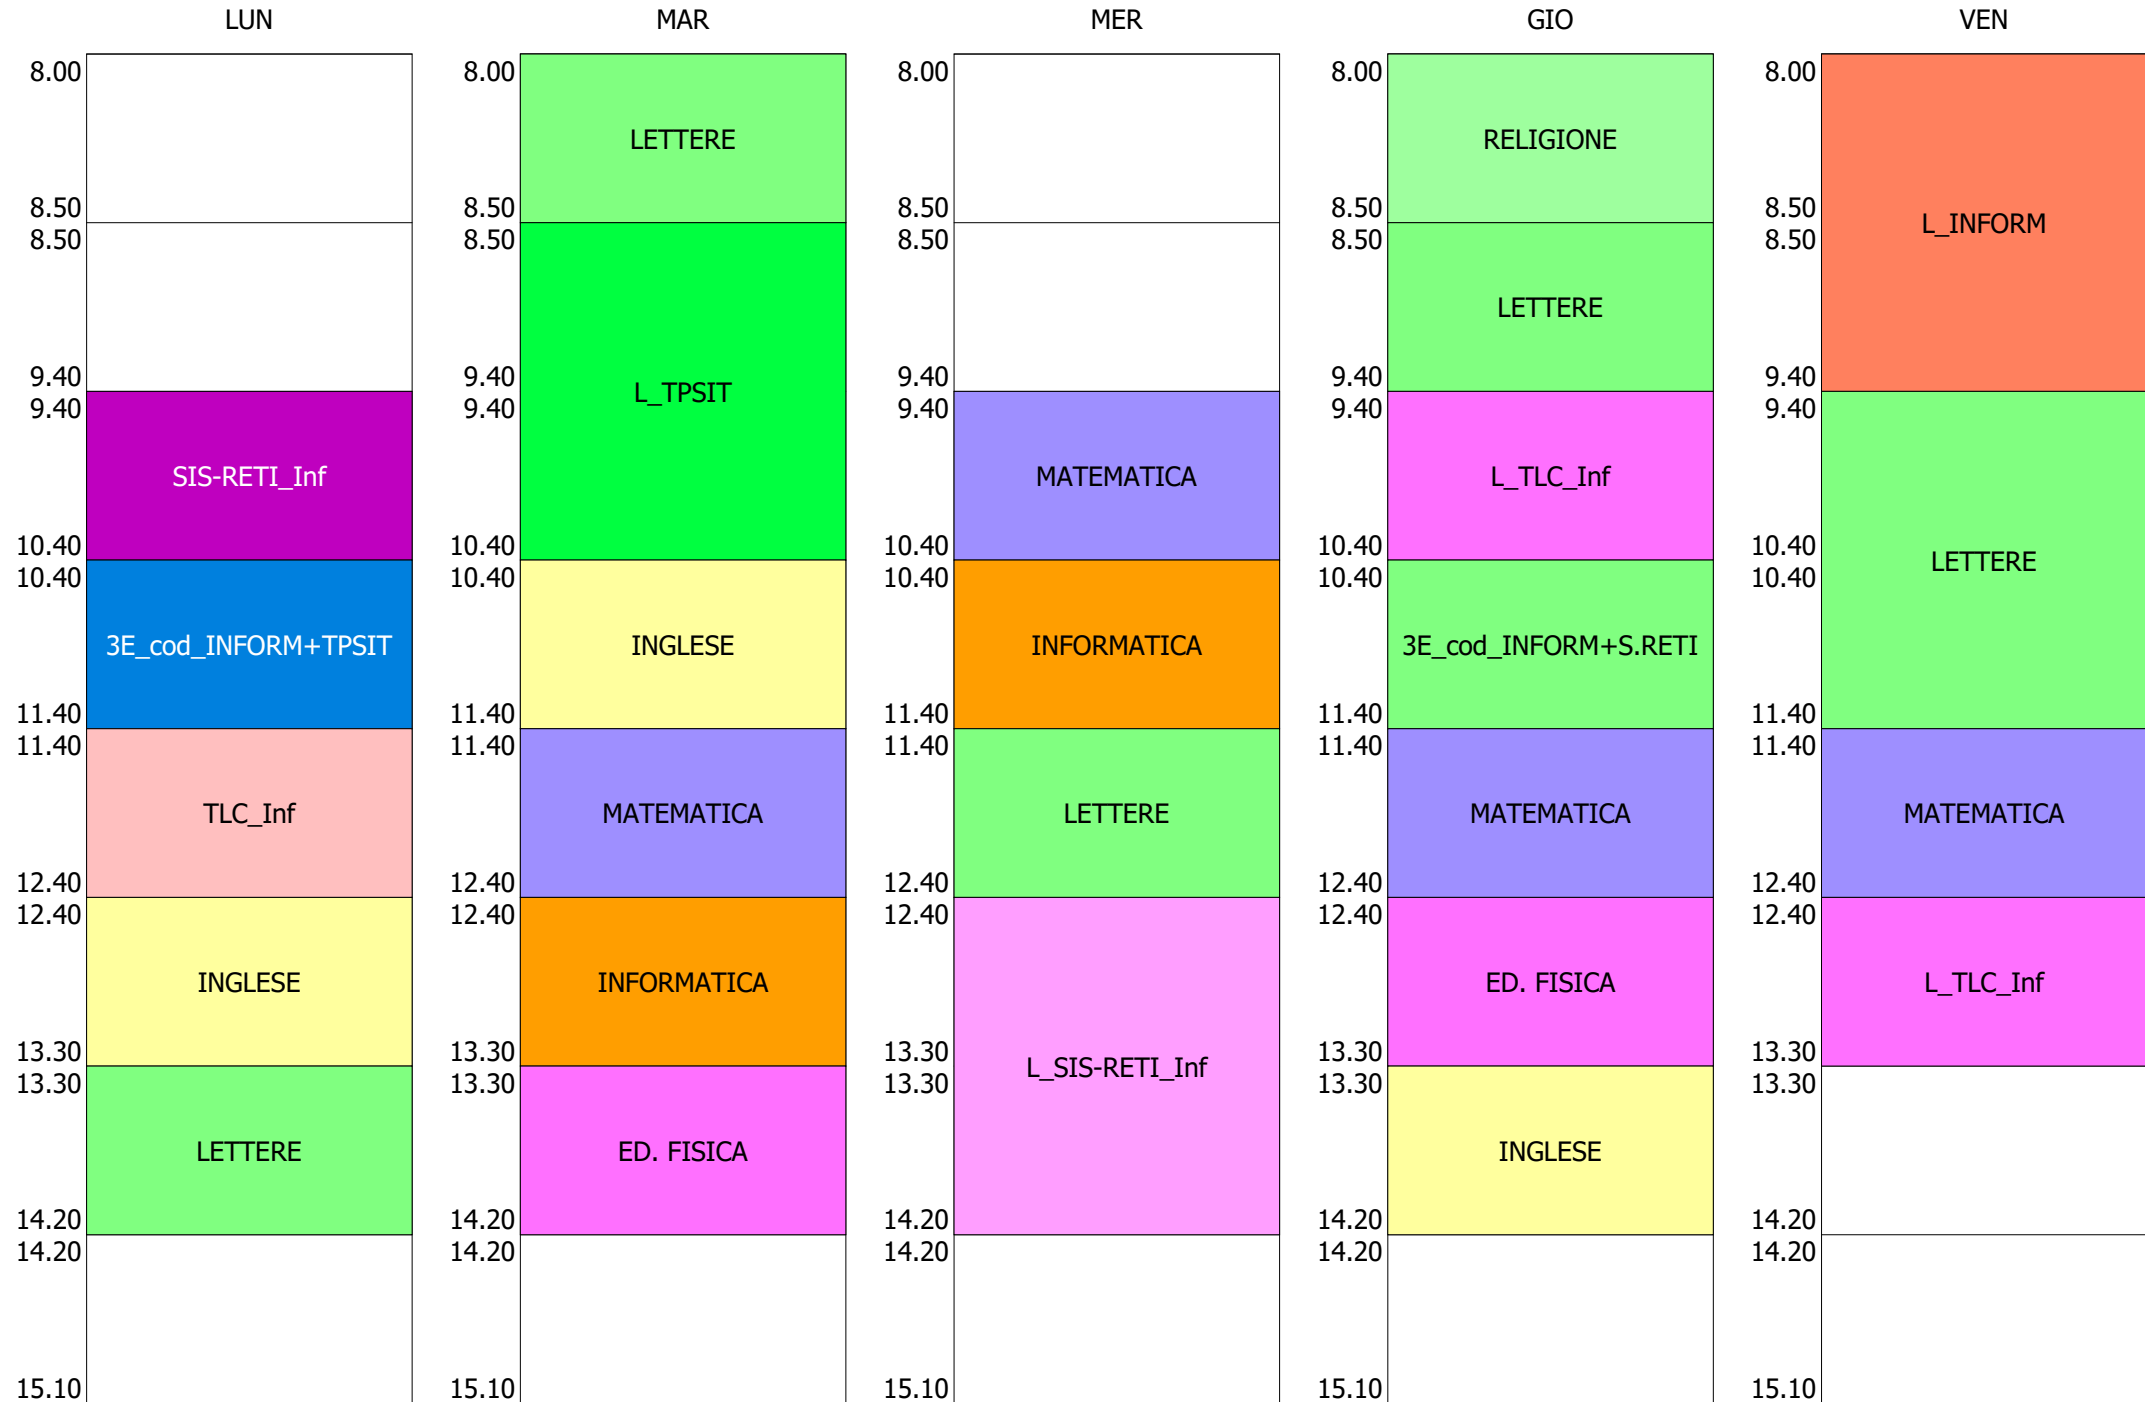

ISTITUTO TECNICO INDUSTRIALE STATALE "GALILEO GALILEI" - ROMA
 ORARIO COMPLETO CLASSI BIENNIO e Tr.LICEO DAL 04 OTTOBRE 2021

ORARIO CLASSE - 3A (27:00)

ISTITUTO TECNICO INDUSTRIALE STATALE "GALILEO GALILEI" - ROMA
 ORARIO COMPLETO CLASSI BIENNIO e Tr.LICEO DAL 04 OTTOBRE 2021

ORARIO CLASSE - 3B (30:00)

ORARIO CLASSE - 3D (30:00)

ORARIO CLASSE - 3E (30:00)

ORARIO CLASSE - 3G (30:00)

ORARIO CLASSE - 3I (27:00)

ISTITUTO TECNICO INDUSTRIALE STATALE "GALILEO GALILEI" - ROMA
 ORARIO COMPLETO CLASSI BIENNIO e Tr.LICEO DAL 04 OTTOBRE 2021