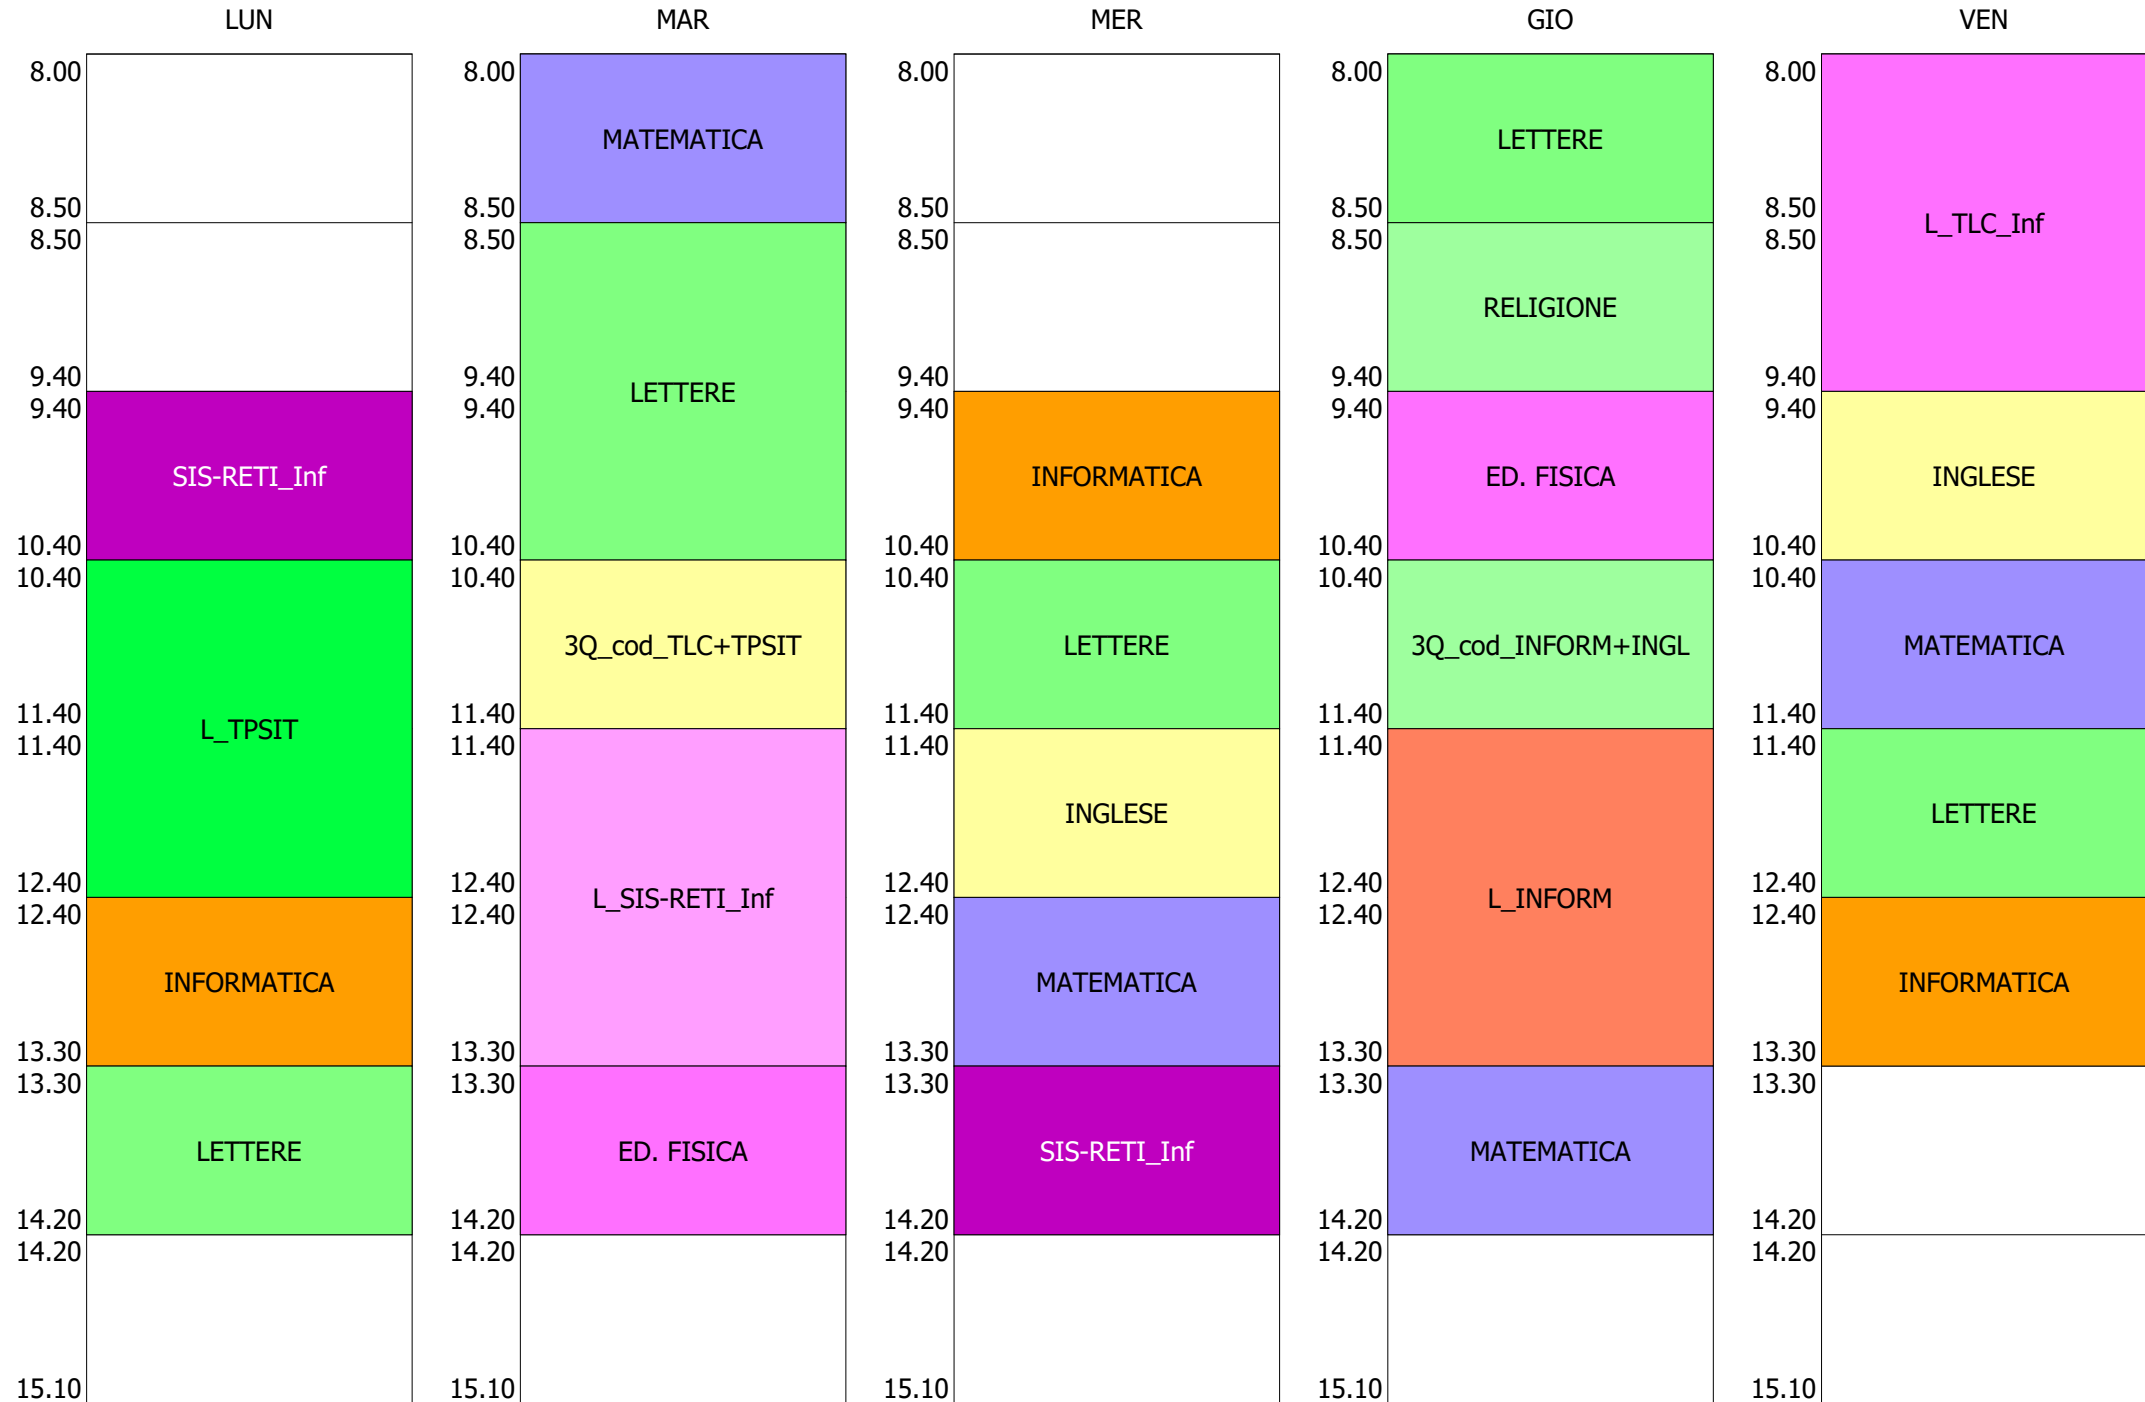

ISTITUTO TECNICO INDUSTRIALE STATALE "GALILEO GALILEI" - ROMA
ORARIO COMPLETO CLASSI BIENNIO e Tr.LICEO DAL 04 OTTOBRE 2021

ORARIO CLASSE - 30 (30:00)

	LUN	MAR	MER	GIO	VEN
8.00		LABORATORI TECNICI		TEORIA di COMUNIC.	TECN. PROC. PROD.
8.50					
8.50				30_cod_Tec.PP+TeoCom.	
9.40					
9.40	L_PROGET. MULTIM.	MATEMATICA	INGLESE	STORIA	MATEMATICA
10.40					
10.40		L_LABB.TECNICI	ED. FISICA	ED. FISICA	ITALIANO
11.40	TECN. PROC. PROD.				
11.40			MATEMATICA	30_cod_ITAL+INGL	L_LABB.TECNICI
12.40		INGLESE			
12.40	MATEMATICA		STORIA		
13.30		ITALIANO		L_PROGET. MULTIM.	
13.30	ITALIANO		RELIGIONE		
14.20					
14.20					
15.10					

ISTITUTO TECNICO INDUSTRIALE STATALE "GALILEO GALILEI" - ROMA
ORARIO COMPLETO CLASSI BIENNIO e Tr.LICEO DAL 04 OTTOBRE 2021

ORARIO CLASSE - 3Q (30:00)