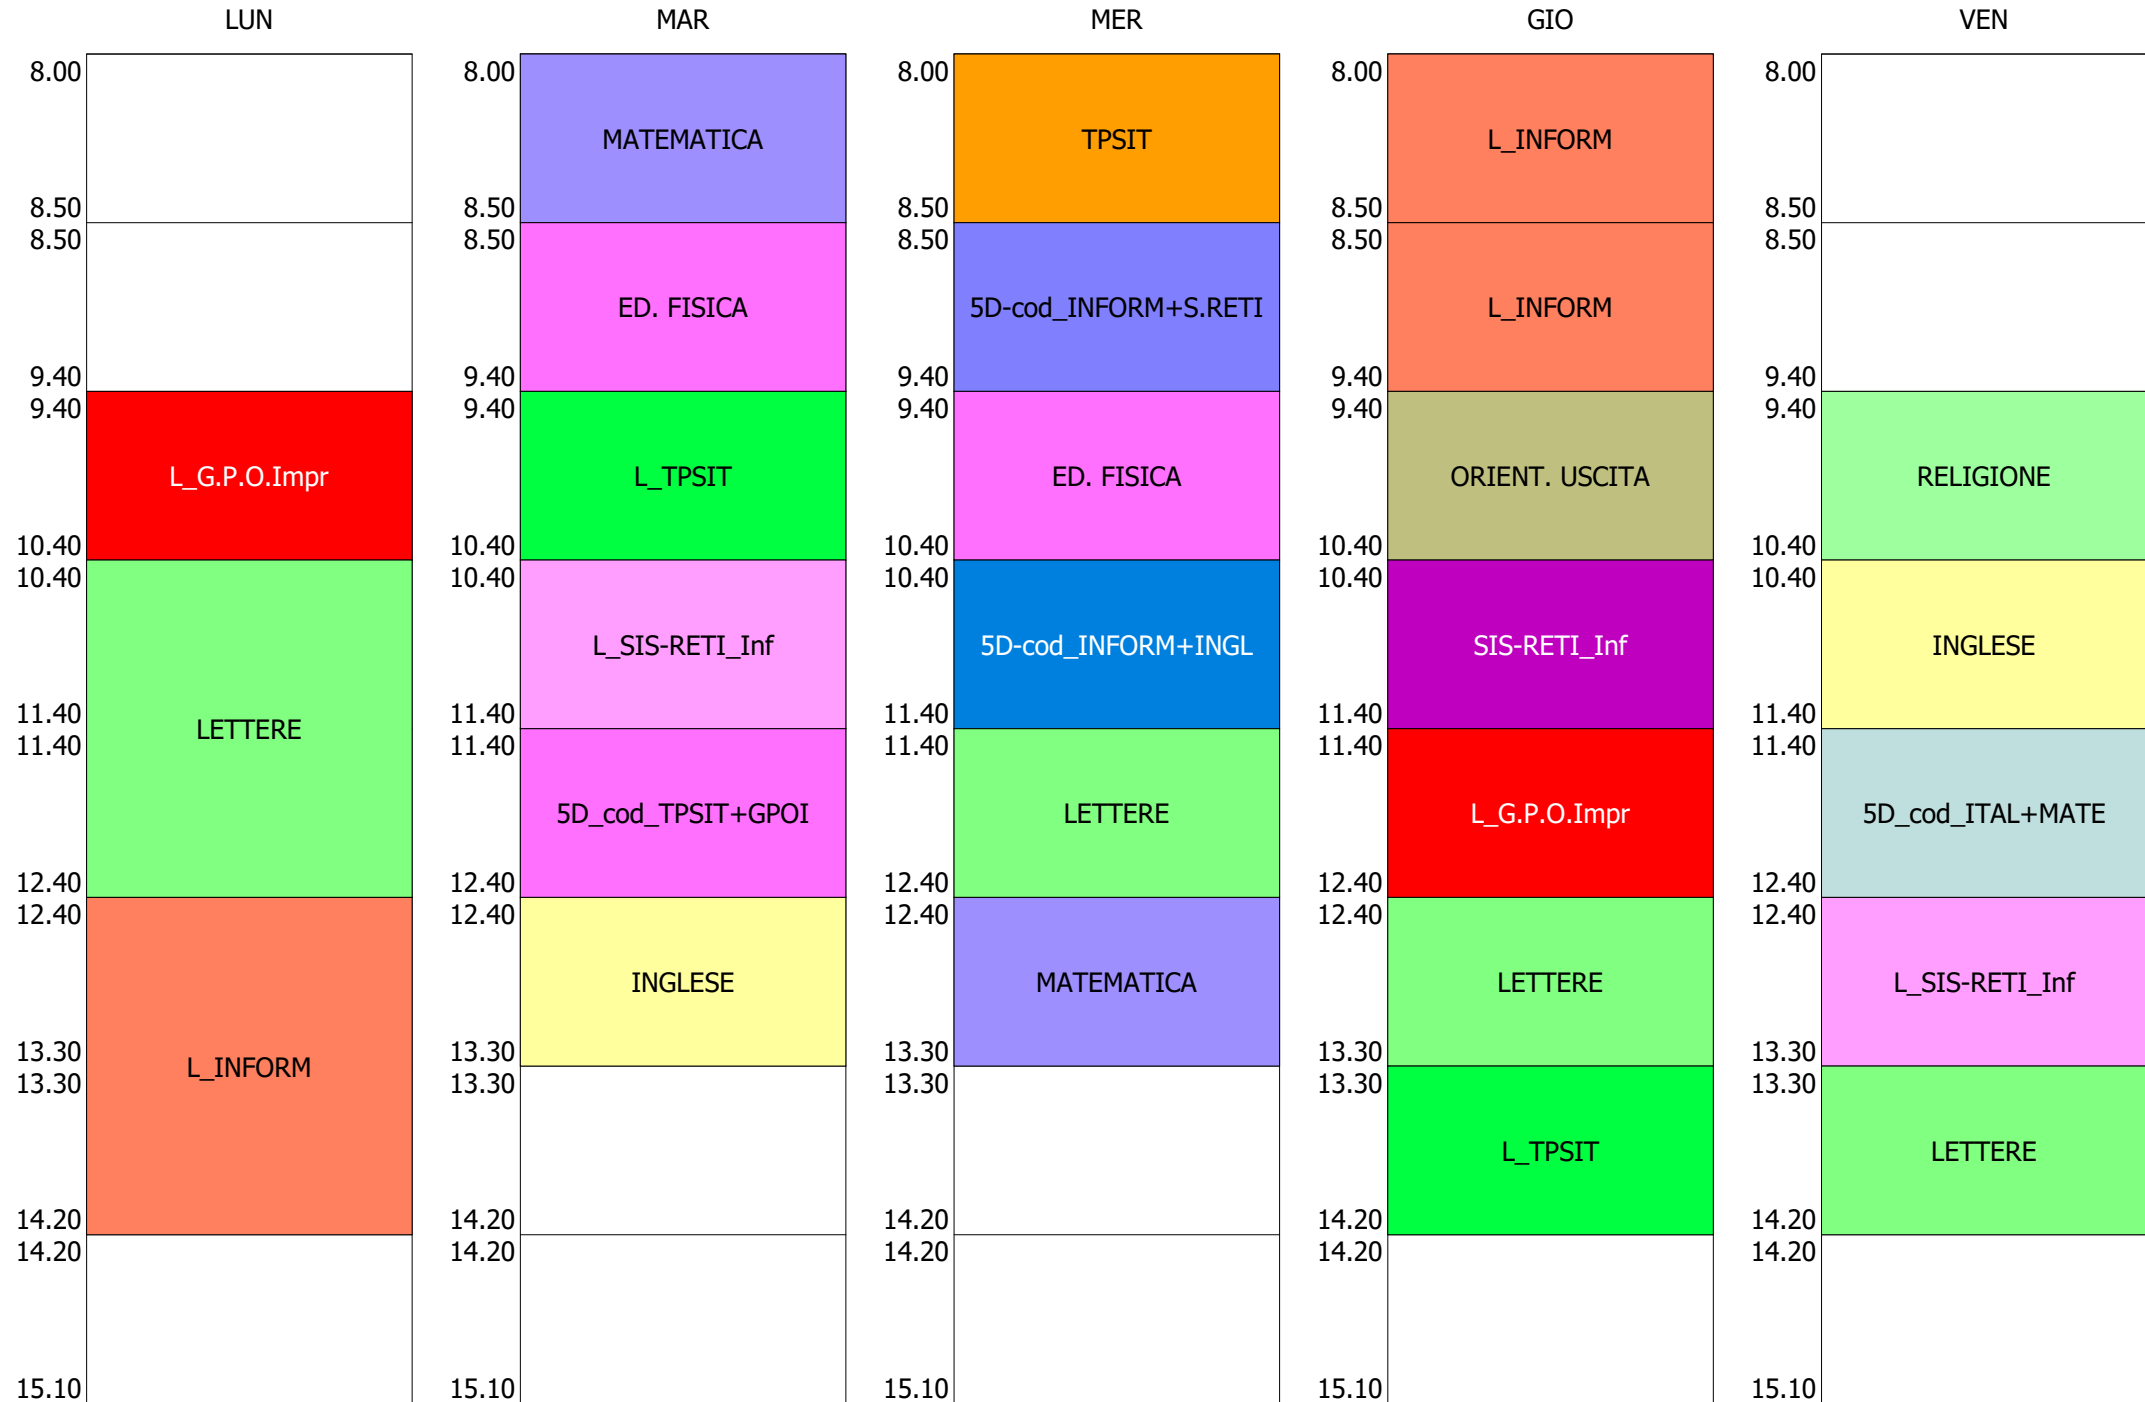

ISTITUTO TECNICO INDUSTRIALE STATALE "GALILEO GALILEI" - ROMA
 ORARIO COMPLETO CLASSI BIENNIO e Tr.LICEO DAL 04 OTTOBRE 2021

ORARIO CLASSE - 4M (28:00)

ORARIO CLASSE - 40 (30:00)

ORARIO CLASSE - 5B (30:00)

ORARIO CLASSE - 5C (30:00)

ORARIO CLASSE - 5D (29:00)

ORARIO CLASSE - 5E (30:00)

ISTITUTO TECNICO INDUSTRIALE STATALE "GALILEO GALILEI" - ROMA
 ORARIO COMPLETO CLASSI BIENNIO e Tr.LICEO DAL 04 OTTOBRE 2021