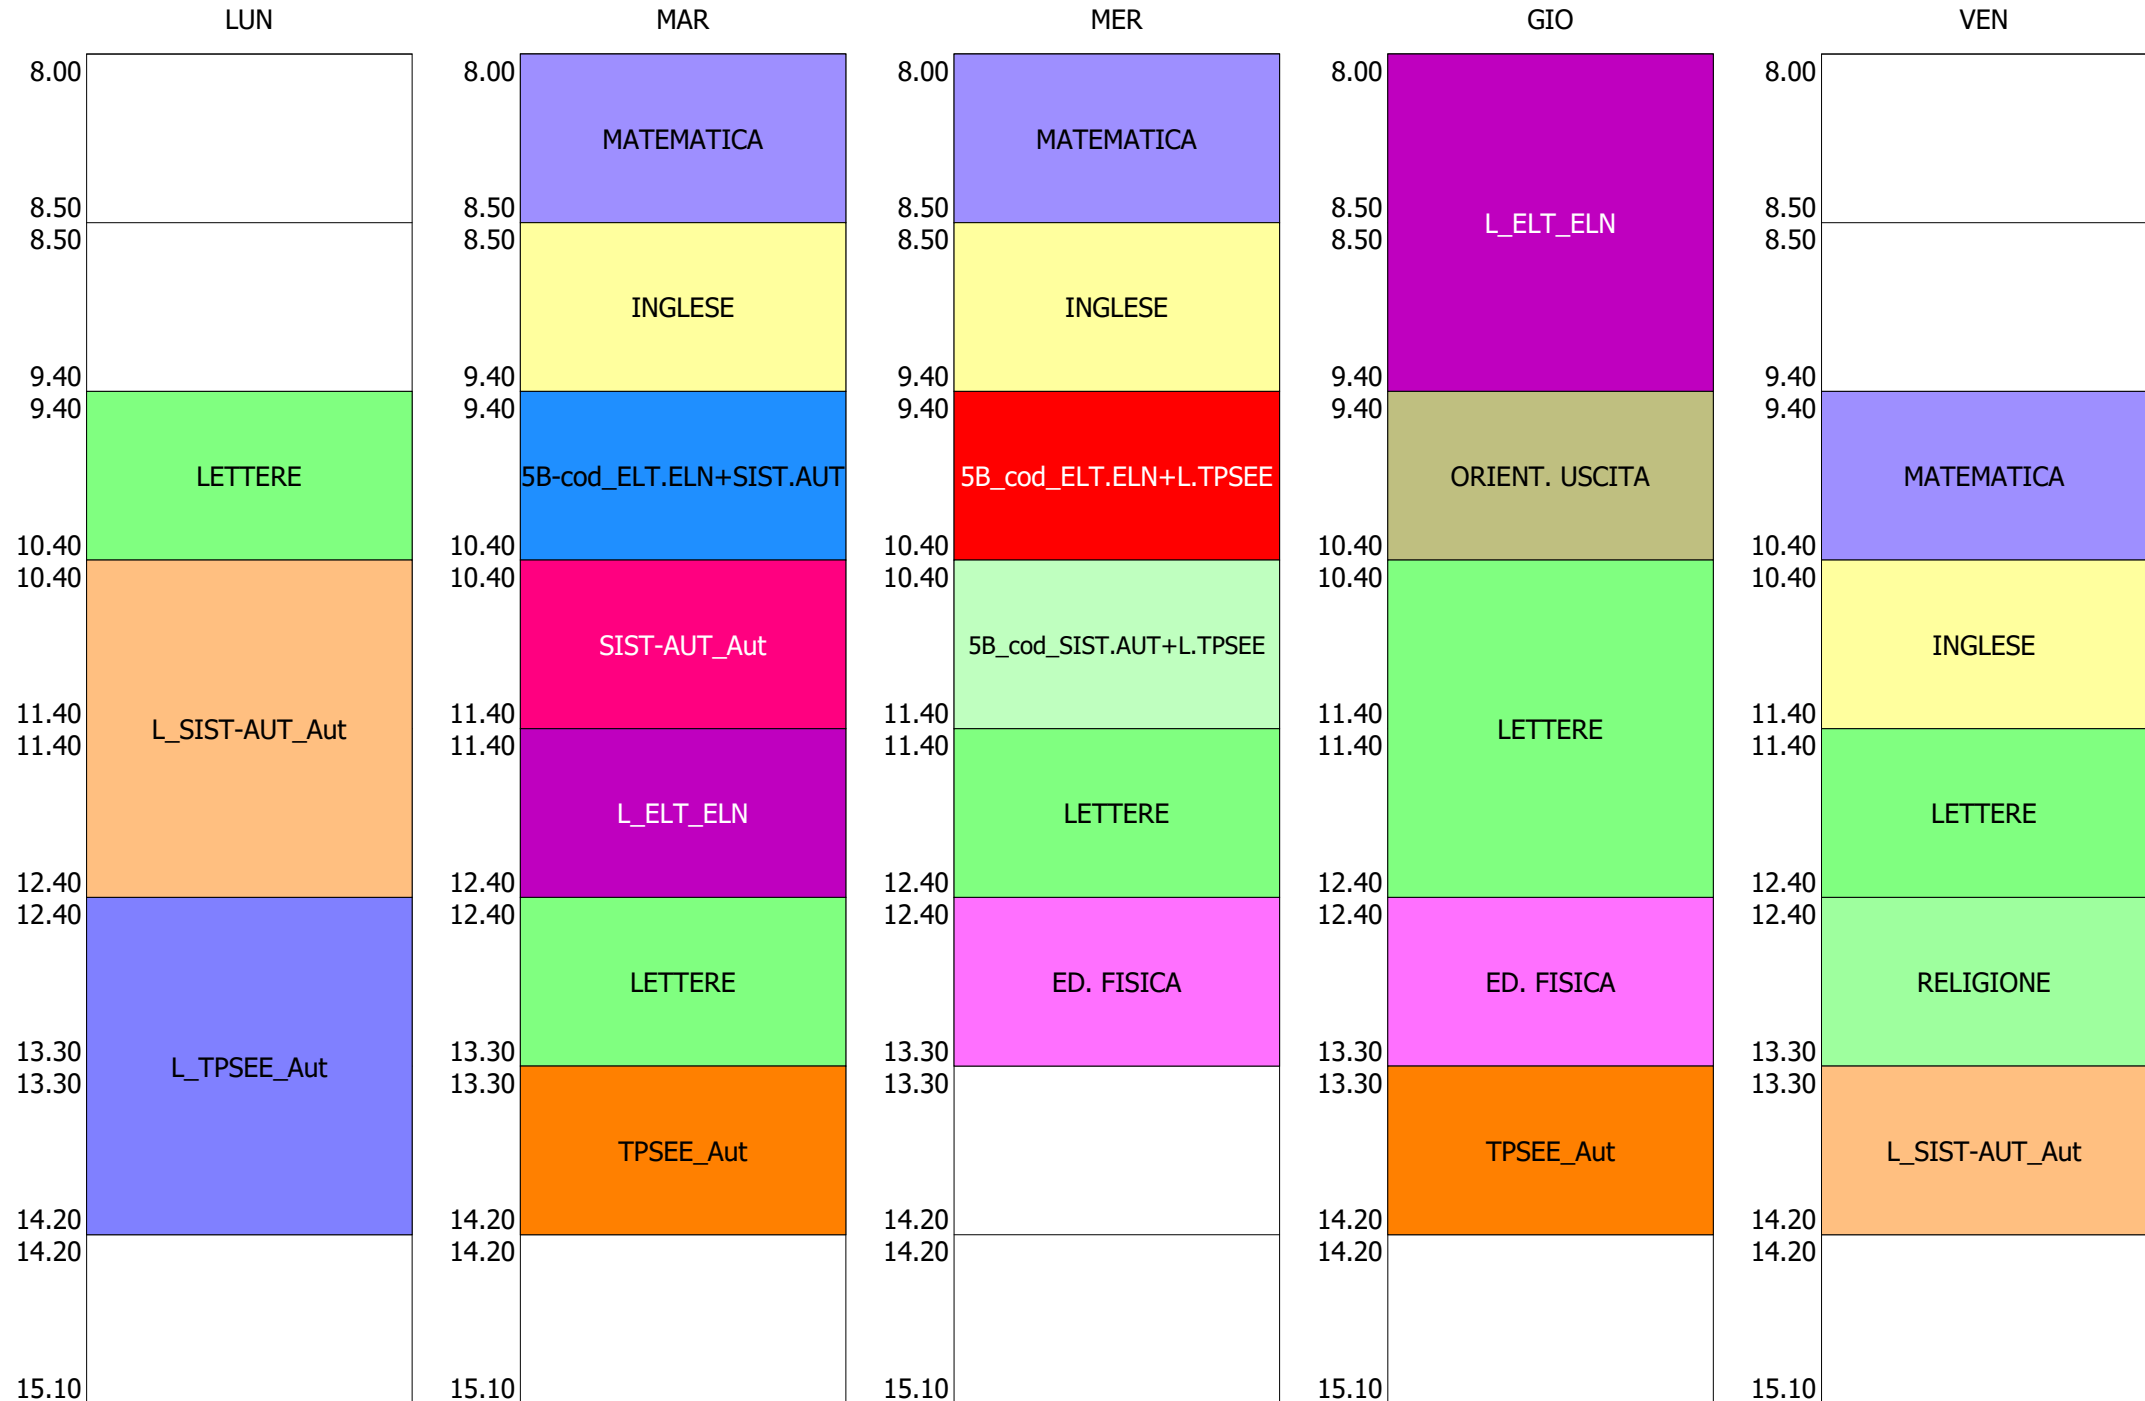

ISTITUTO TECNICO INDUSTRIALE STATALE "GALILEO GALILEI" - ROMA
 ORARIO COMPLETO CLASSI BIENNIO e Tr.LICEO DAL 04 OTTOBRE 2021

ORARIO CLASSE - 4M (28:00)

ORARIO CLASSE - 40 (30:00)

ORARIO CLASSE - 5B (30:00)

ORARIO CLASSE - 5C (30:00)

ORARIO CLASSE - 5D (29:00)

ORARIO CLASSE - 5E (30:00)

ISTITUTO TECNICO INDUSTRIALE STATALE "GALILEO GALILEI" - ROMA
 ORARIO COMPLETO CLASSI BIENNIO e Tr.LICEO DAL 04 OTTOBRE 2021

ORARIO CLASSE - 5H (28:00)

	LUN	MAR	MER	GIO	VEN
8.00		INGLESE		5H_cod_L.SCSI+L.MECC	
8.50			COSTRUZ. MEZZO Aer.		
8.50		DIRITTO		MATEMATICA	
9.40					
9.40	5H_cod_INGL+L.MECC	5H_cod_SCSI+ELT.ELN	5H_cod_DIR+STO	ORIENT. USCITA	MATEMATICA
10.40					
10.40	MECC_MSP_Aer	5H_cod_SCSI+MECC	INGLESE		RELIGIONE
11.40					
11.40	LETTERE	COSTRUZ. MEZZO Aer.	MATEMATICA	L_ELT_ELN	
12.40					
12.40	COSTRUZ. MEZZO Aer.	ED. FISICA	LETTERE	LETTERE	LETTERE
13.30					
13.30	COSTRUZ. MEZZO Aer.				ED. FISICA
14.20					
14.20					
15.10					