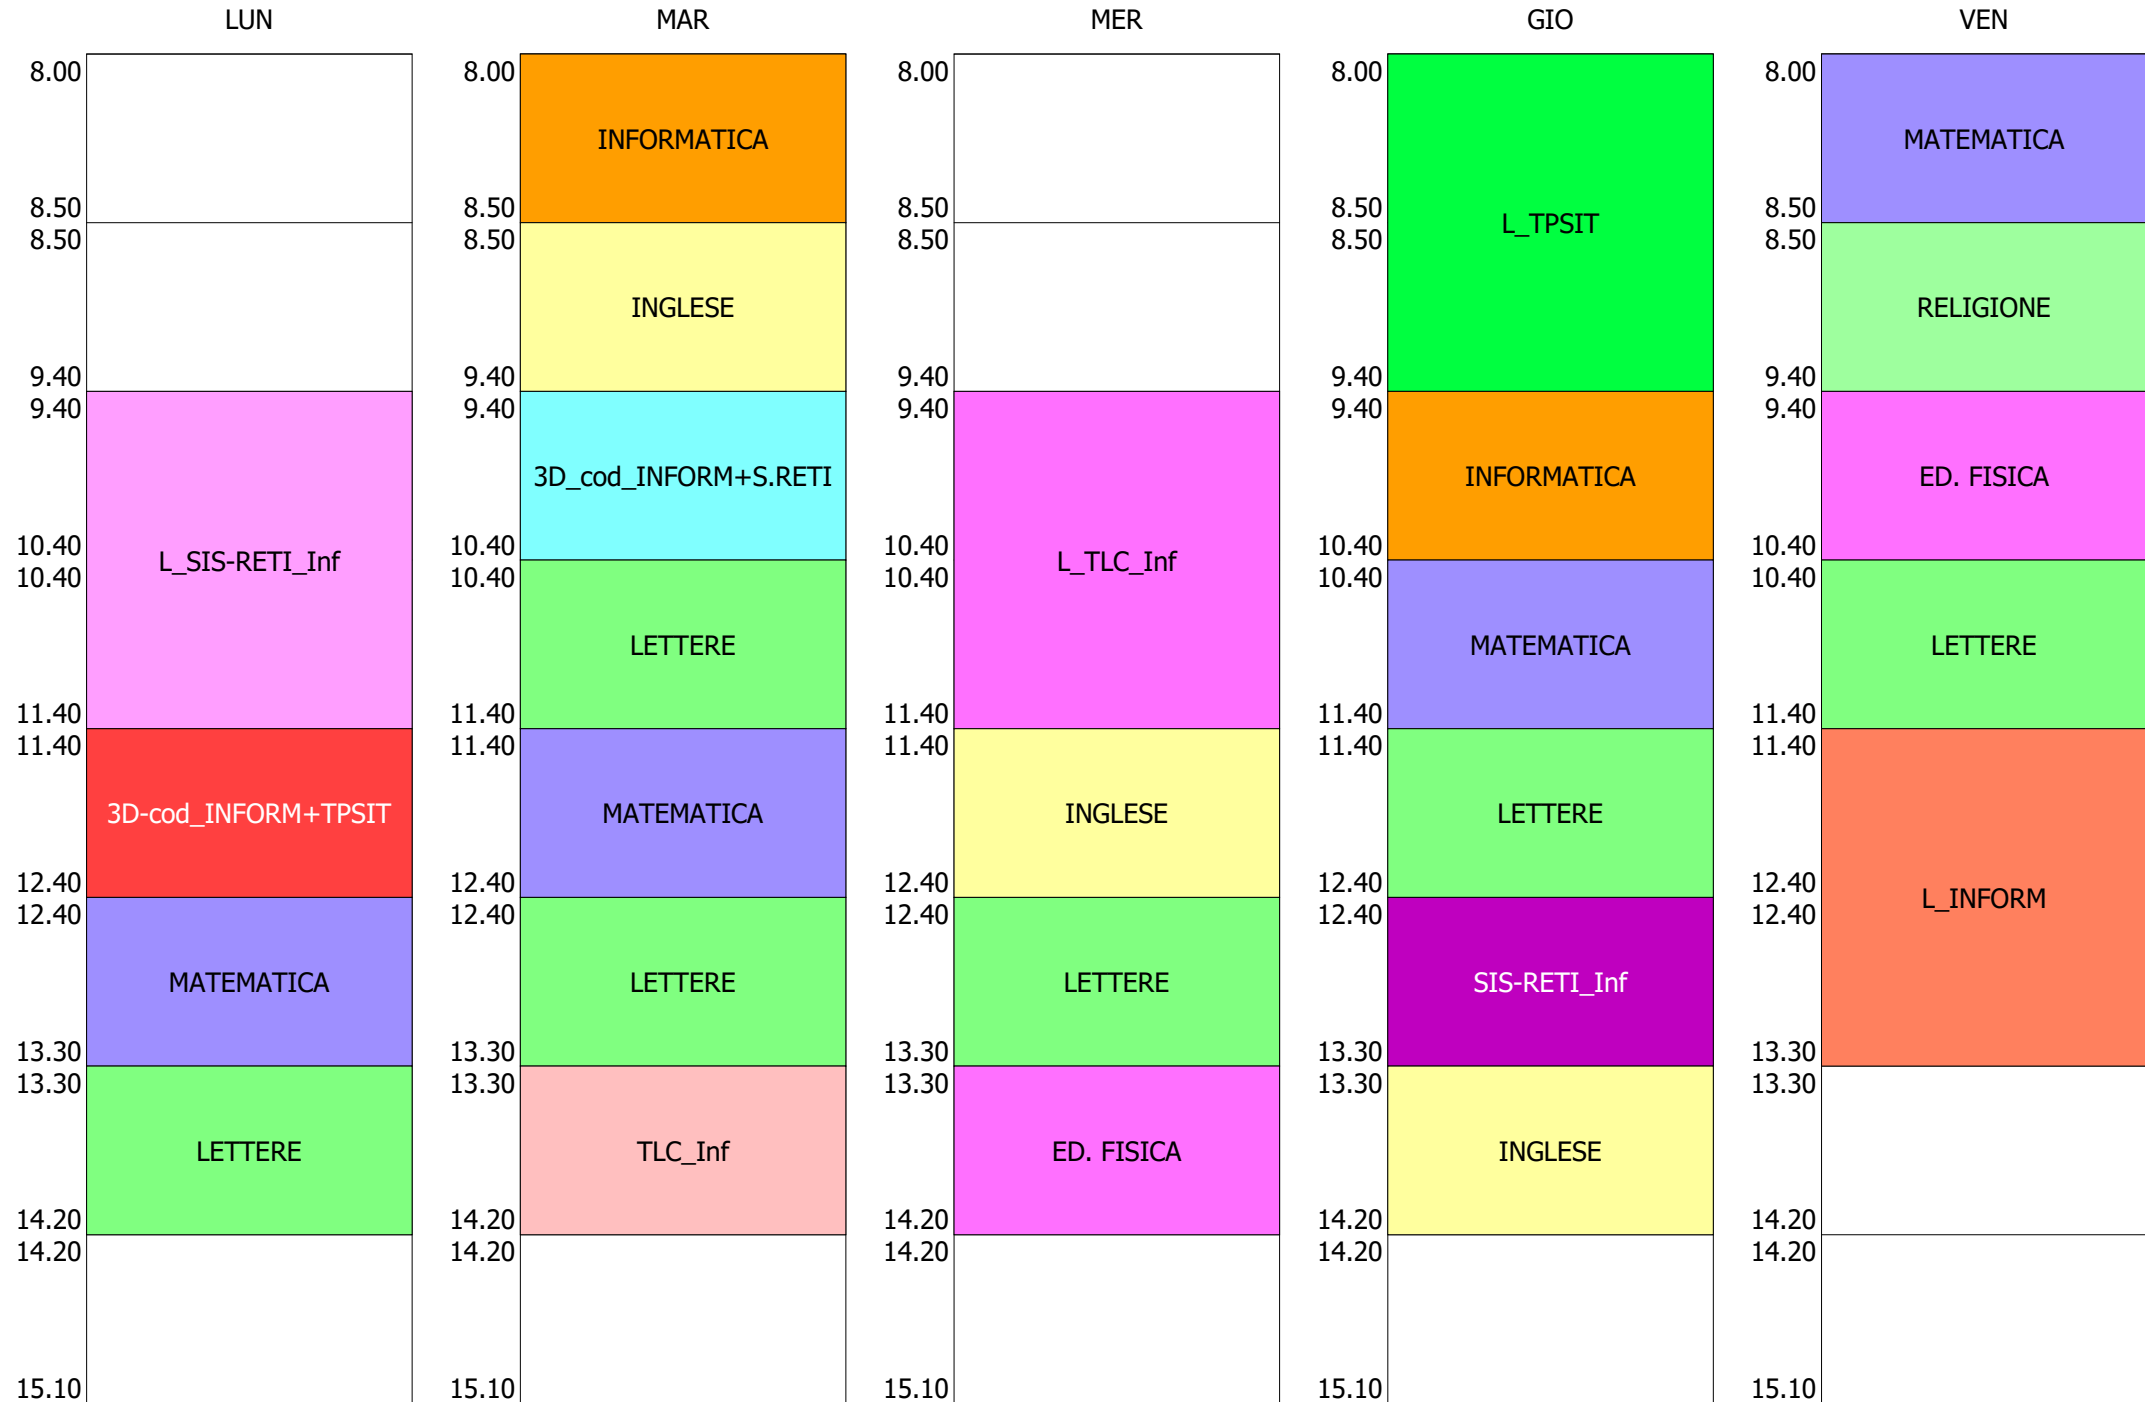

ISTITUTO TECNICO INDUSTRIALE STATALE "GALILEO GALILEI" - ROMA
 ORARIO COMPLETO CLASSI BIENNIO e Tr.LICEO DAL 04 OTTOBRE 2021

ORARIO CLASSE - 3A (27:00)

ISTITUTO TECNICO INDUSTRIALE STATALE "GALILEO GALILEI" - ROMA
 ORARIO COMPLETO CLASSI BIENNIO e Tr.LICEO DAL 04 OTTOBRE 2021

ORARIO CLASSE - 3B (30:00)

ORARIO CLASSE - 3D (30:00)

ORARIO CLASSE - 3E (30:00)

ORARIO CLASSE - 3G (30:00)

ORARIO CLASSE - 3I (27:00)

ISTITUTO TECNICO INDUSTRIALE STATALE "GALILEO GALILEI" - ROMA
 ORARIO COMPLETO CLASSI BIENNIO e Tr.LICEO DAL 04 OTTOBRE 2021

ORARIO CLASSE - 5H (28:00)

	LUN	MAR	MER	GIO	VEN
8.00		INGLESE		5H_cod_L.SCSI+L.MECC	
8.50			COSTRUZ. MEZZO Aer.		
8.50		DIRITTO		MATEMATICA	
9.40					
9.40	5H_cod_INGL+L.MECC	5H_cod_SCSI+ELT.ELN	5H_cod_DIR+STO	ORIENT. USCITA	MATEMATICA
10.40					
10.40	MECC_MSP_Aer	5H_cod_SCSI+MECC	INGLESE		RELIGIONE
11.40					
11.40	LETTERE	COSTRUZ. MEZZO Aer.	MATEMATICA	L_ELT_ELN	
12.40					
12.40	COSTRUZ. MEZZO Aer.	ED. FISICA	LETTERE	LETTERE	LETTERE
13.30					
13.30	COSTRUZ. MEZZO Aer.				ED. FISICA
14.20					
14.20					
15.10					