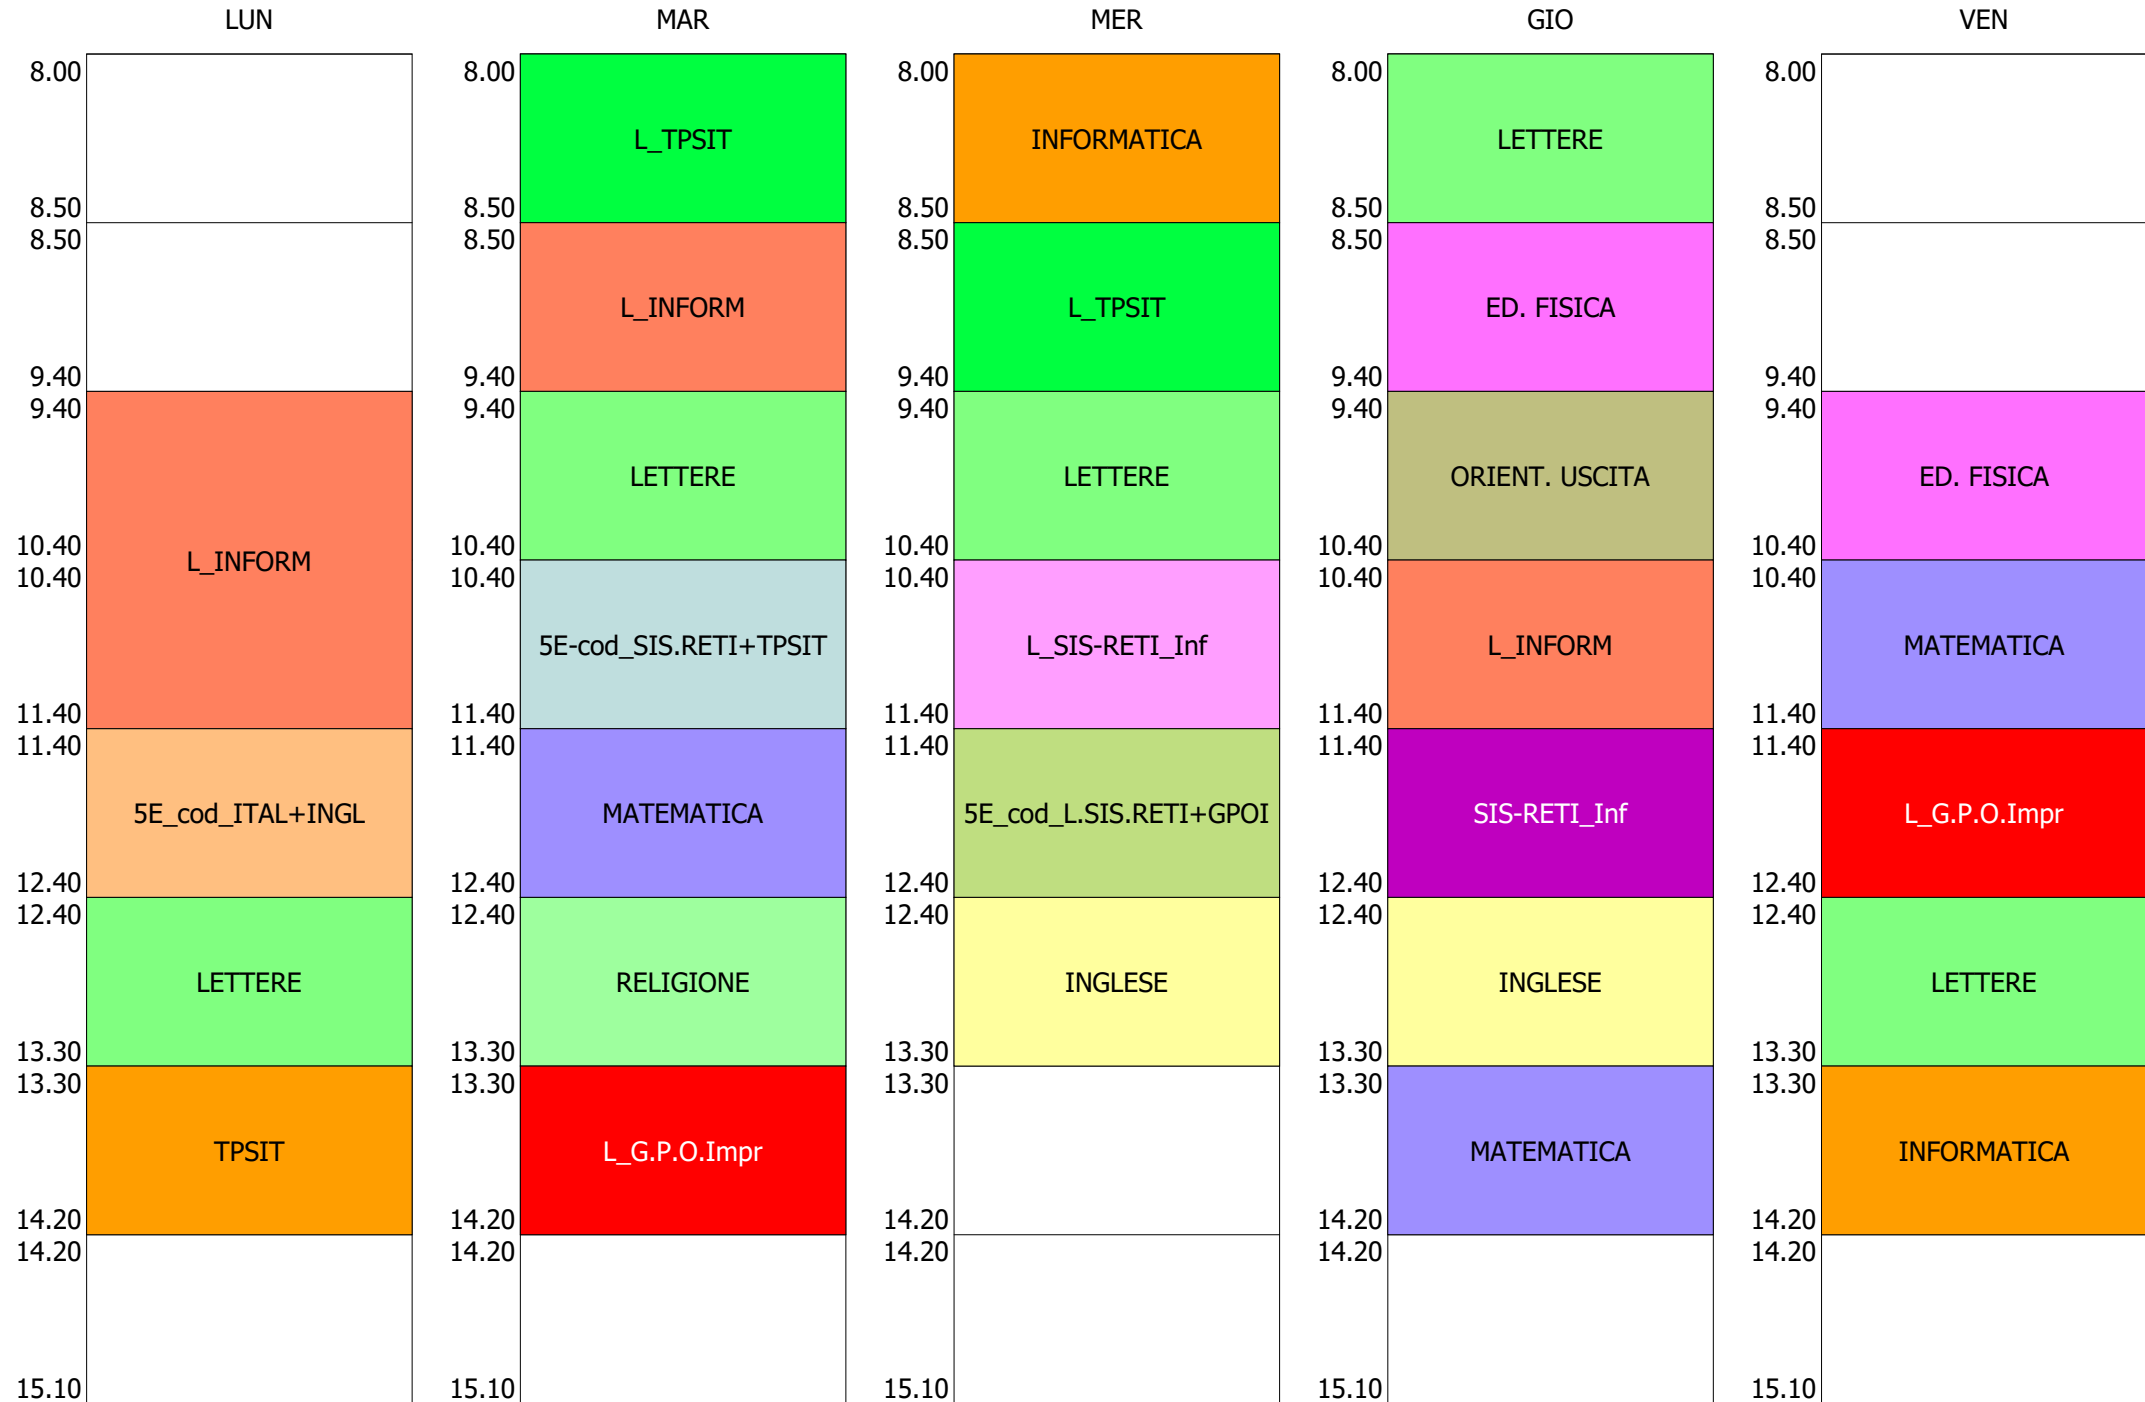

ISTITUTO TECNICO INDUSTRIALE STATALE "GALILEO GALILEI" - ROMA
 ORARIO COMPLETO CLASSI BIENNIO e Tr.LICEO DAL 04 OTTOBRE 2021

ORARIO CLASSE - 4M (28:00)

ORARIO CLASSE - 40 (30:00)

ORARIO CLASSE - 5B (30:00)

ORARIO CLASSE - 5C (30:00)

ORARIO CLASSE - 5D (29:00)

ORARIO CLASSE - 5E (30:00)

ISTITUTO TECNICO INDUSTRIALE STATALE "GALILEO GALILEI" - ROMA
 ORARIO COMPLETO CLASSI BIENNIO e Tr.LICEO DAL 04 OTTOBRE 2021