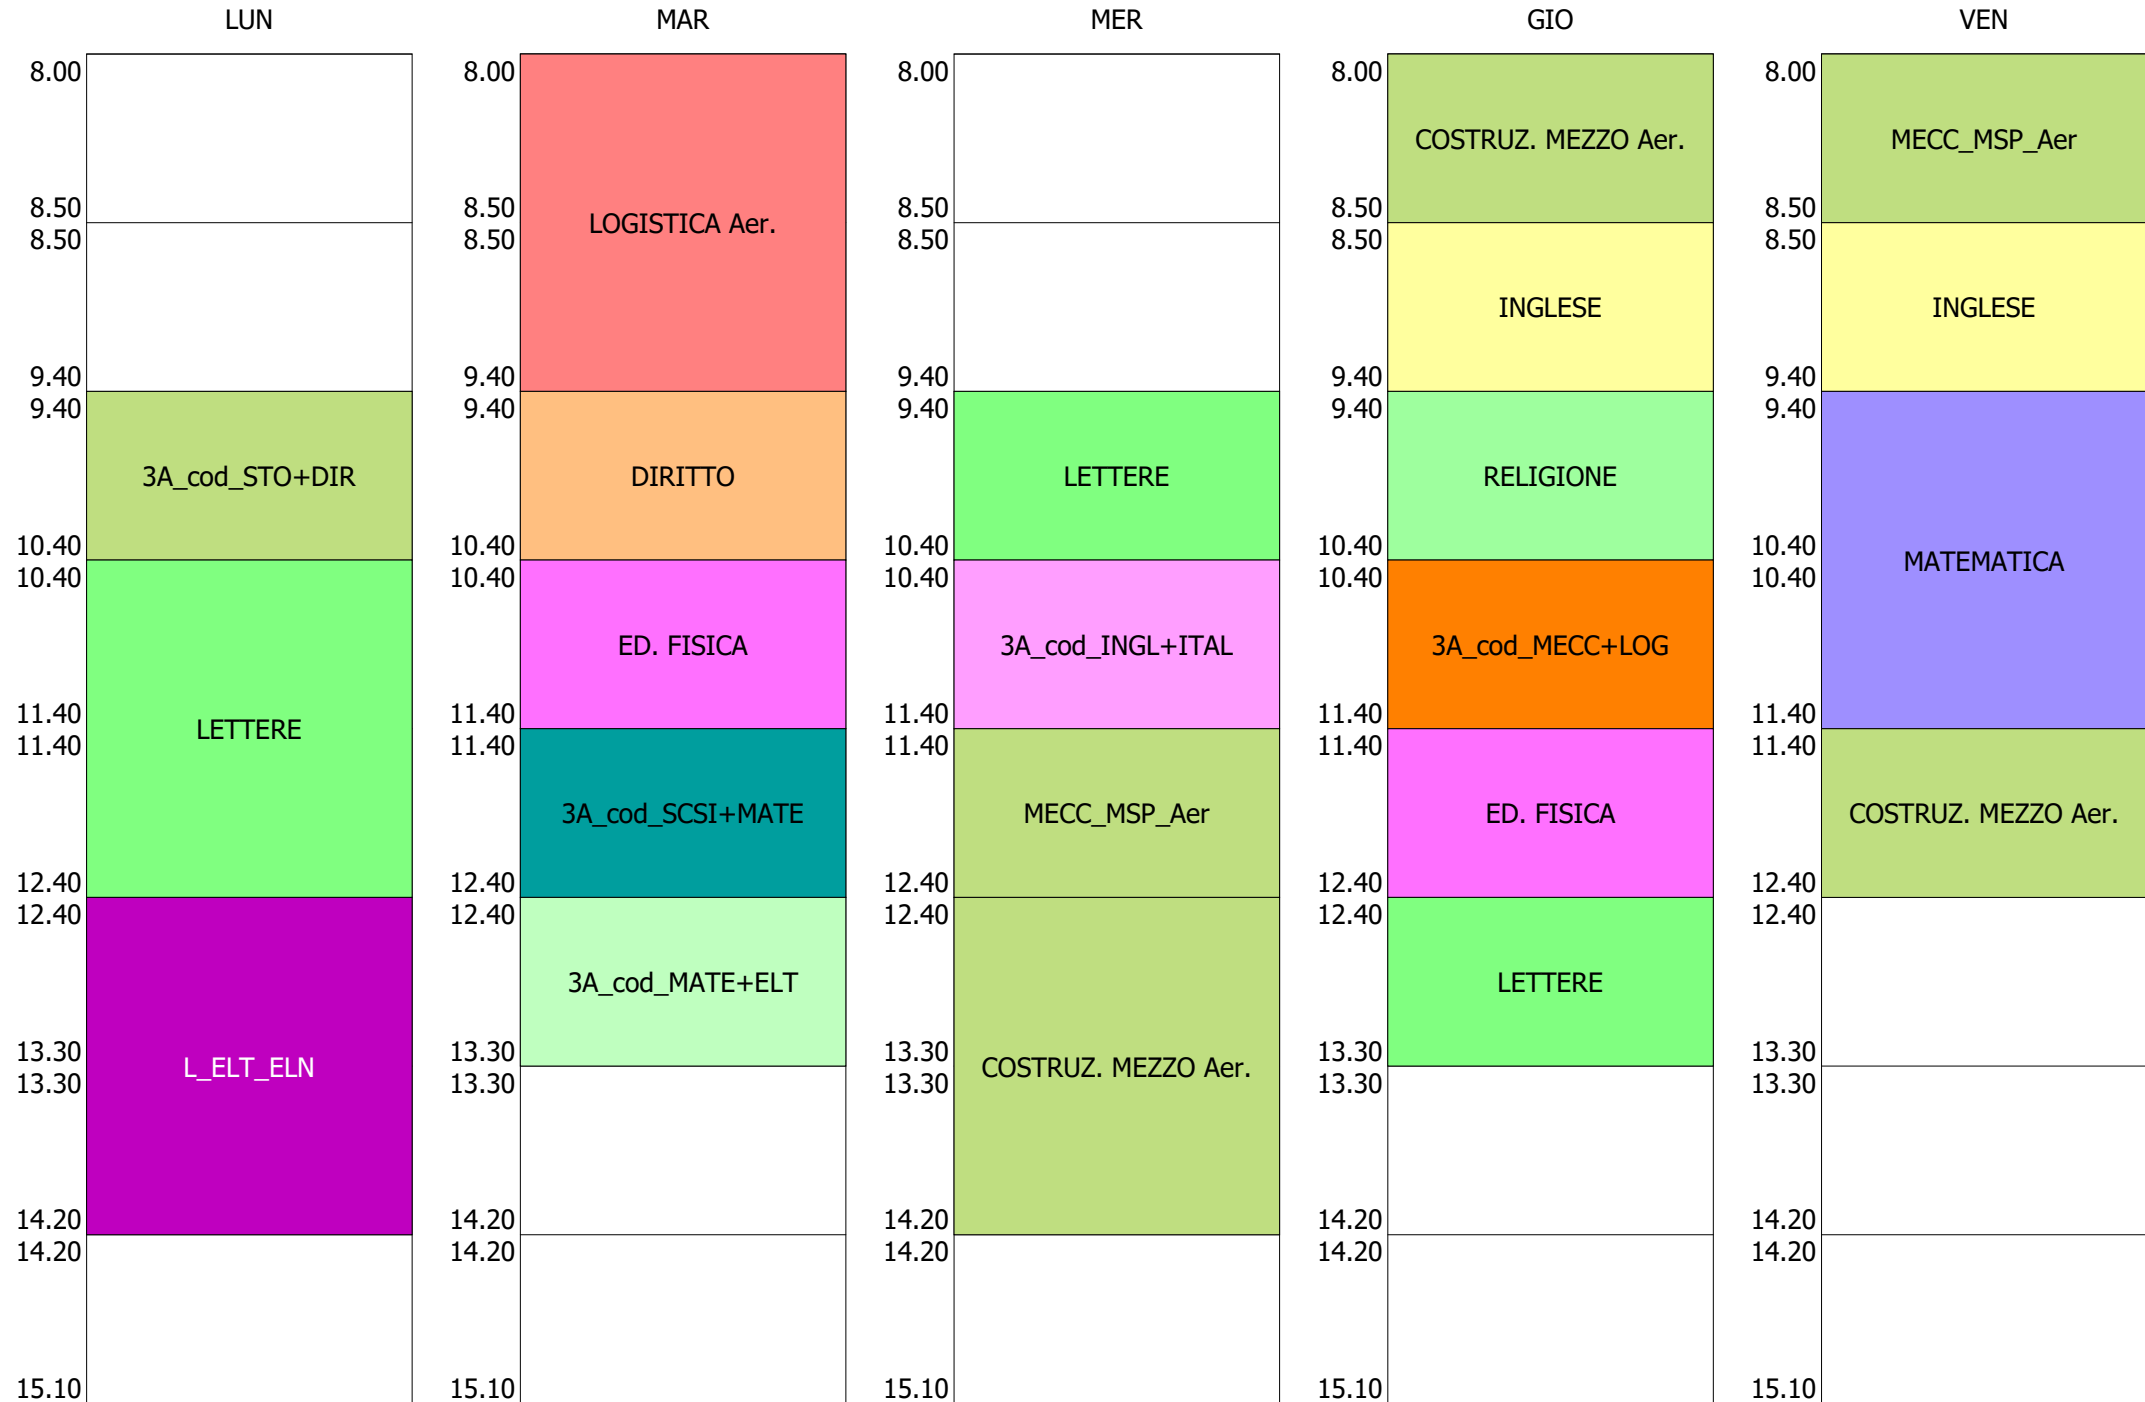

ISTITUTO TECNICO INDUSTRIALE STATALE "GALILEO GALILEI" - ROMA
 ORARIO COMPLETO CLASSI BIENNIO e Tr.LICEO DAL 04 OTTOBRE 2021

ORARIO CLASSE - 3A (27:00)

ISTITUTO TECNICO INDUSTRIALE STATALE "GALILEO GALILEI" - ROMA
 ORARIO COMPLETO CLASSI BIENNIO e Tr.LICEO DAL 04 OTTOBRE 2021

ORARIO CLASSE - 3B (30:00)

ORARIO CLASSE - 3D (30:00)

ORARIO CLASSE - 3E (30:00)

ORARIO CLASSE - 3G (30:00)

ORARIO CLASSE - 3I (27:00)

ISTITUTO TECNICO INDUSTRIALE STATALE "GALILEO GALILEI" - ROMA
 ORARIO COMPLETO CLASSI BIENNIO e Tr.LICEO DAL 04 OTTOBRE 2021