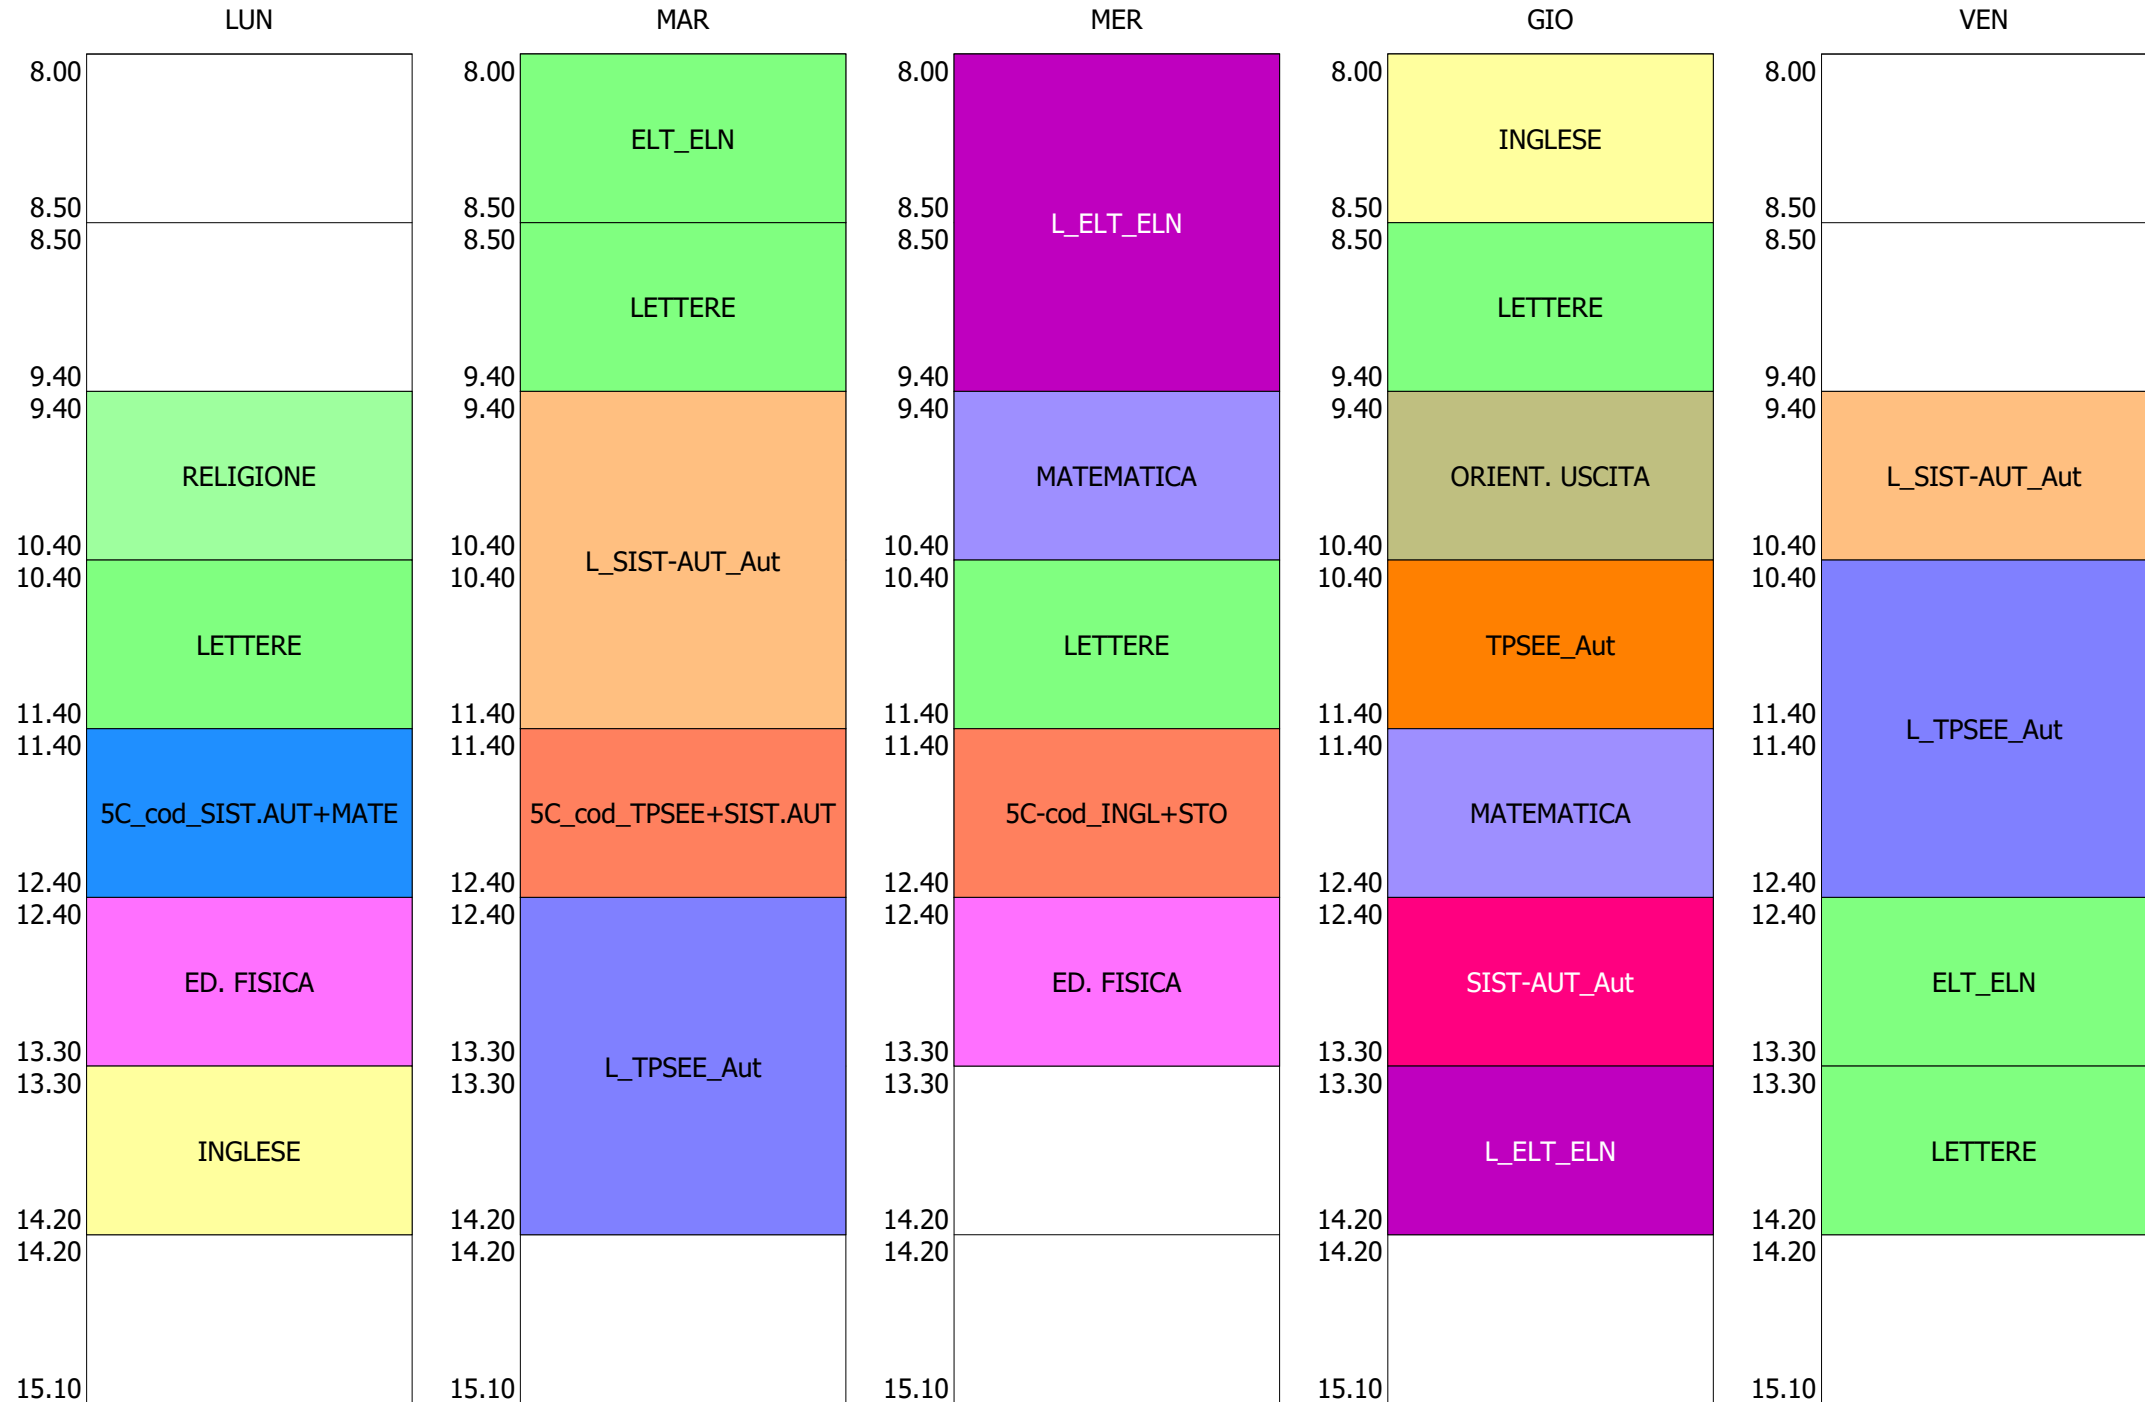

ISTITUTO TECNICO INDUSTRIALE STATALE "GALILEO GALILEI" - ROMA
 ORARIO COMPLETO CLASSI BIENNIO e Tr.LICEO DAL 04 OTTOBRE 2021

ORARIO CLASSE - 4M (28:00)

ORARIO CLASSE - 40 (30:00)

ORARIO CLASSE - 5B (30:00)

ORARIO CLASSE - 5C (30:00)

ORARIO CLASSE - 5D (29:00)

ORARIO CLASSE - 5E (30:00)

ISTITUTO TECNICO INDUSTRIALE STATALE "GALILEO GALILEI" - ROMA
 ORARIO COMPLETO CLASSI BIENNIO e Tr.LICEO DAL 04 OTTOBRE 2021

ORARIO CLASSE - 5H (28:00)

	LUN	MAR	MER	GIO	VEN
8.00		INGLESE		5H_cod_L.SCSI+L.MECC	
8.50			COSTRUZ. MEZZO Aer.		
8.50		DIRITTO		MATEMATICA	
9.40					
9.40	5H_cod_INGL+L.MECC	5H_cod_SCSI+ELT.ELN	5H_cod_DIR+STO	ORIENT. USCITA	MATEMATICA
10.40					
10.40	MECC_MSP_Aer	5H_cod_SCSI+MECC	INGLESE		RELIGIONE
11.40					
11.40	LETTERE	COSTRUZ. MEZZO Aer.	MATEMATICA	L_ELT_ELN	
12.40					
12.40	COSTRUZ. MEZZO Aer.	ED. FISICA	LETTERE	LETTERE	LETTERE
13.30					
13.30	COSTRUZ. MEZZO Aer.				ED. FISICA
14.20					
14.20					
15.10					