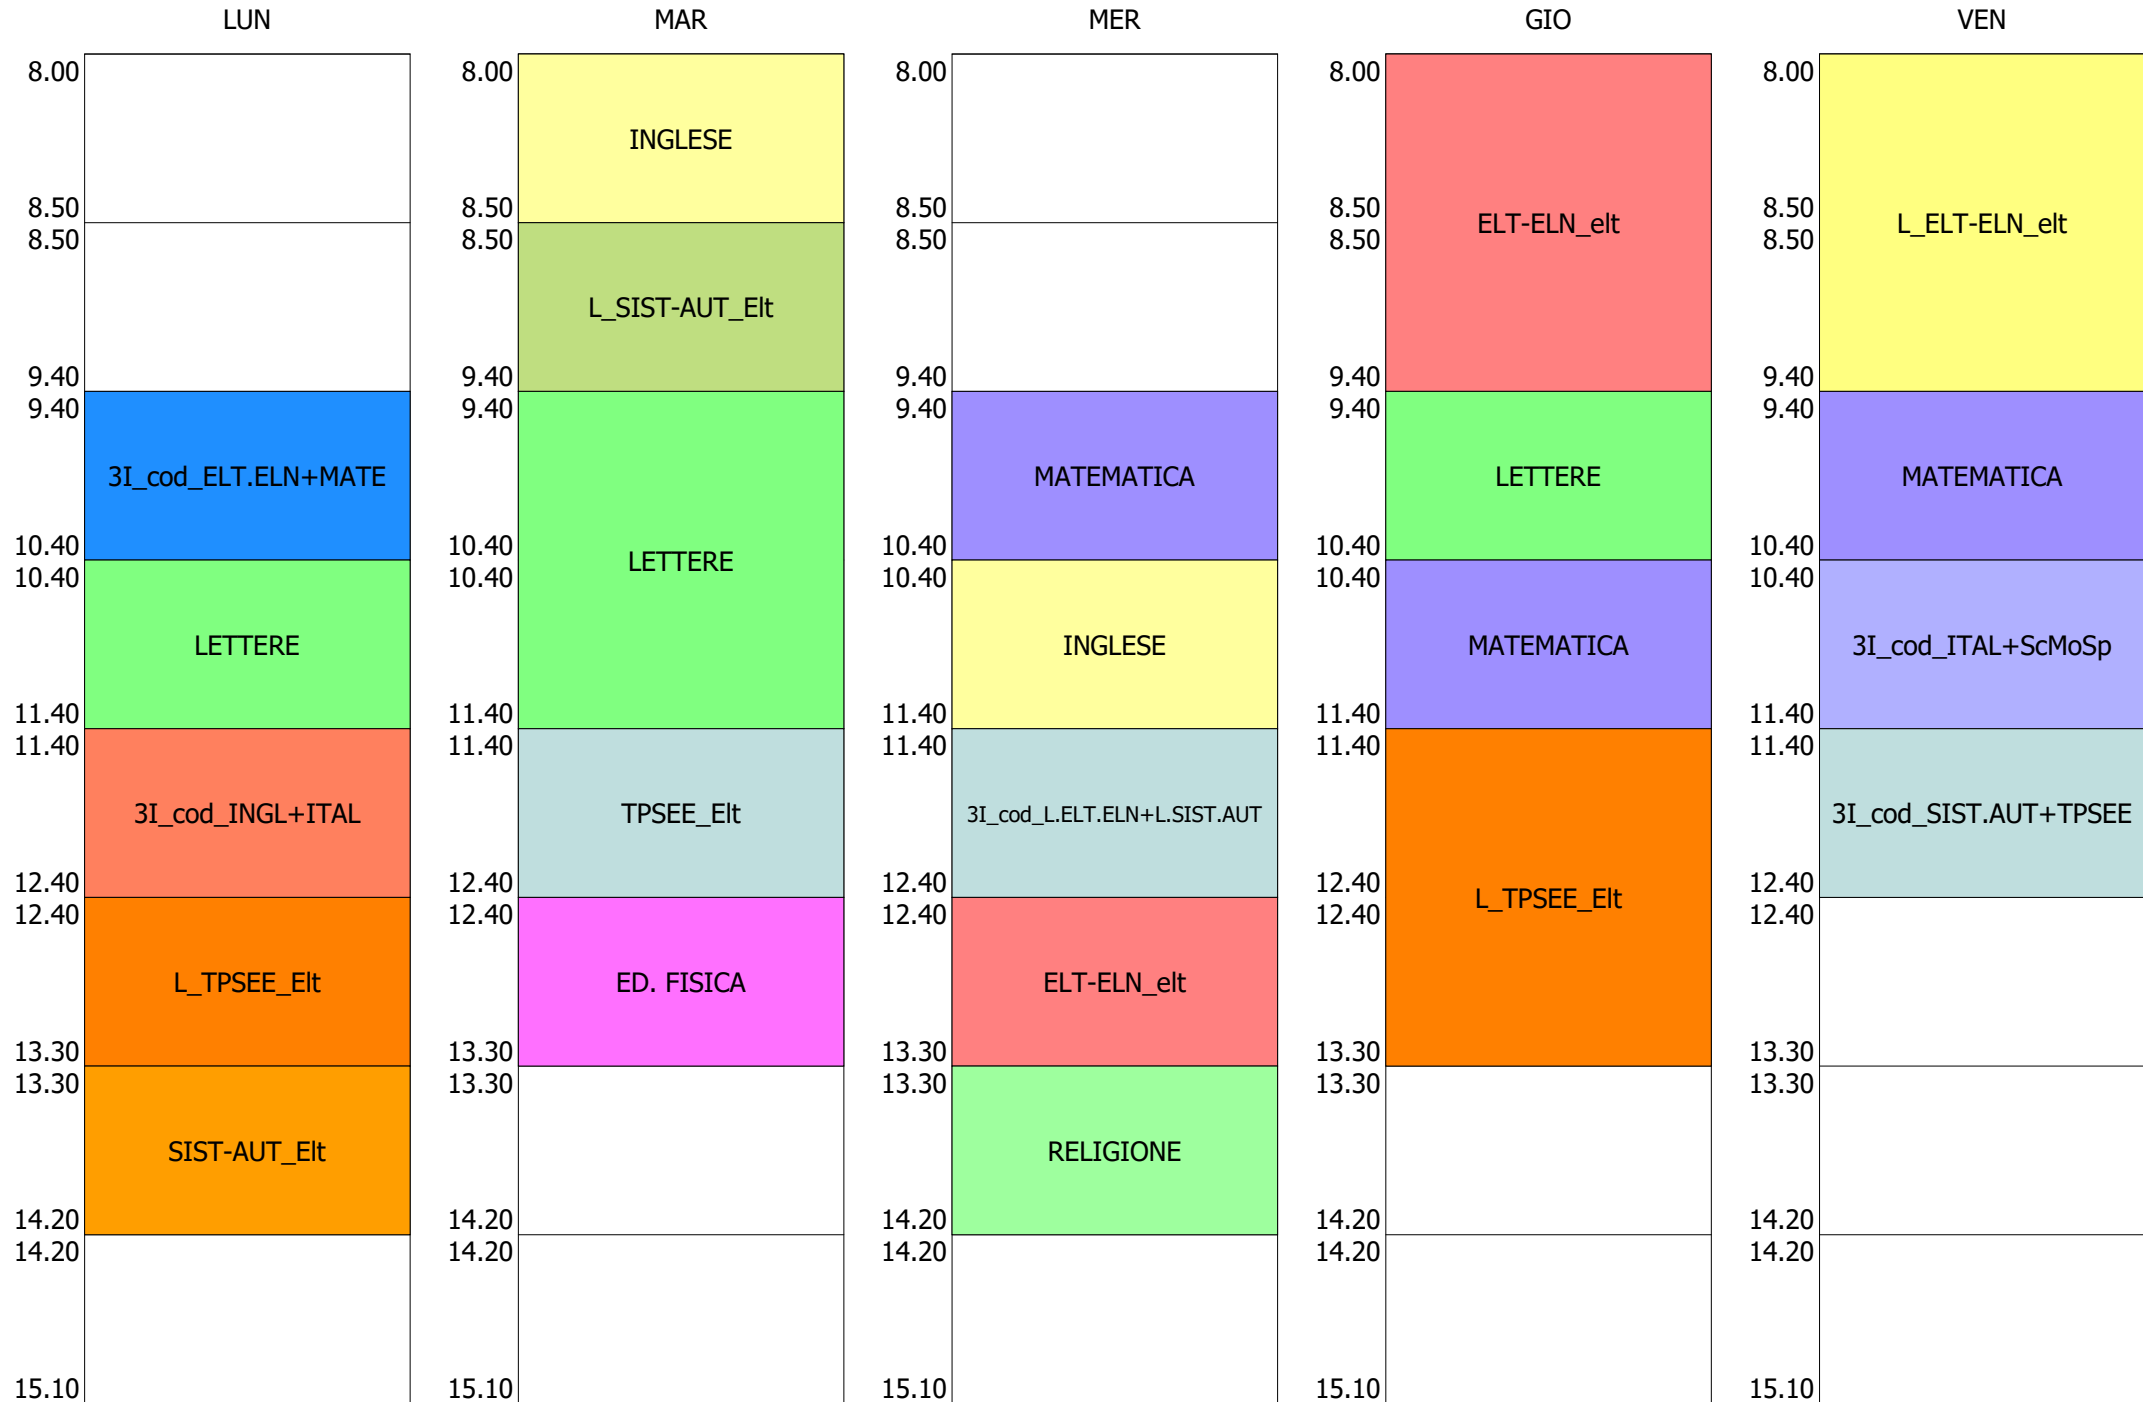

ORARIO CLASSE - 3B (30:00)

ORARIO CLASSE - 3D (30:00)

ORARIO CLASSE - 3E (30:00)

ORARIO CLASSE - 3G (30:00)

ORARIO CLASSE - 3I (27:00)

ISTITUTO TECNICO INDUSTRIALE STATALE "GALILEO GALILEI" - ROMA
 ORARIO COMPLETO CLASSI BIENNIO e Tr.LICEO DAL 04 OTTOBRE 2021