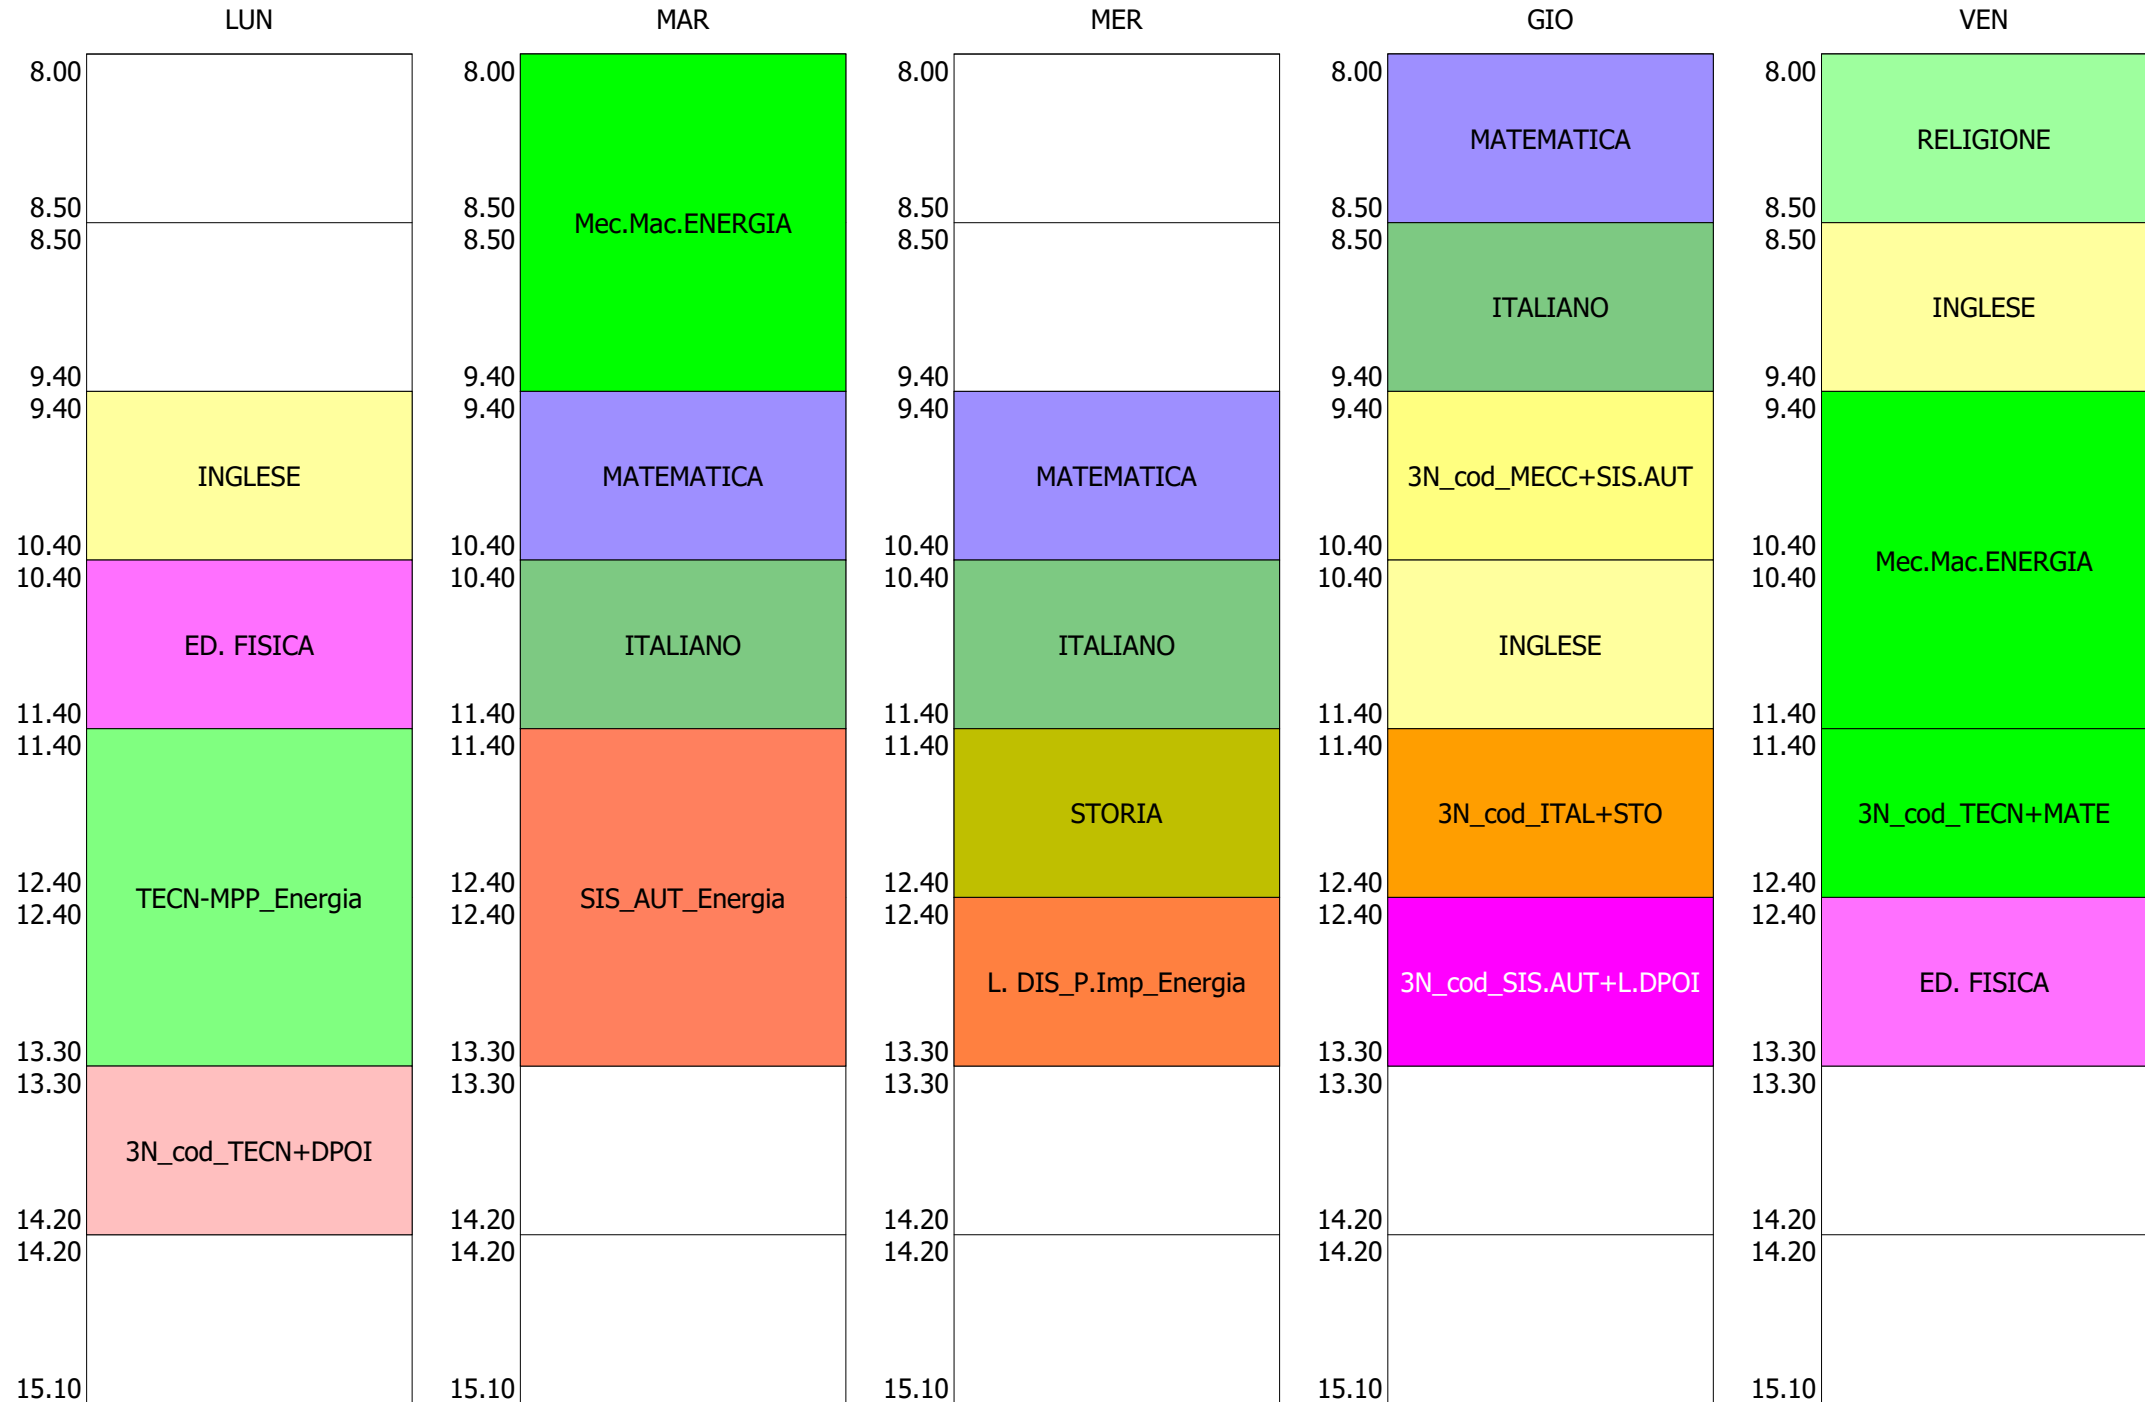

ISTITUTO TECNICO INDUSTRIALE STATALE "GALILEO GALILEI" - ROMA
ORARIO COMPLETO CLASSI BIENNIO e Tr.LICEO DAL 04 OTTOBRE 2021

ORARIO CLASSE - 3N (27:00)

ISTITUTO TECNICO INDUSTRIALE STATALE "GALILEO GALILEI" - ROMA
ORARIO COMPLETO CLASSI BIENNIO e Tr.LICEO DAL 04 OTTOBRE 2021

ORARIO CLASSE - 30 (30:00)

	LUN	MAR	MER	GIO	VEN
8.00		LABORATORI TECNICI		TEORIA di COMUNIC.	TECN. PROC. PROD.
8.50					
8.50				30_cod_Tec.PP+TeoCom.	
9.40					
9.40	L_PROGET. MULTIM.	MATEMATICA	INGLESE	STORIA	MATEMATICA
10.40					
10.40		L_LABB.TECNICI	ED. FISICA	ED. FISICA	ITALIANO
11.40	TECN. PROC. PROD.				
11.40			MATEMATICA	30_cod_ITAL+INGL	L_LABB.TECNICI
12.40		INGLESE			
12.40	MATEMATICA		STORIA		
13.30		ITALIANO		L_PROGET. MULTIM.	
13.30	ITALIANO		RELIGIONE		
14.20					
14.20					
15.10