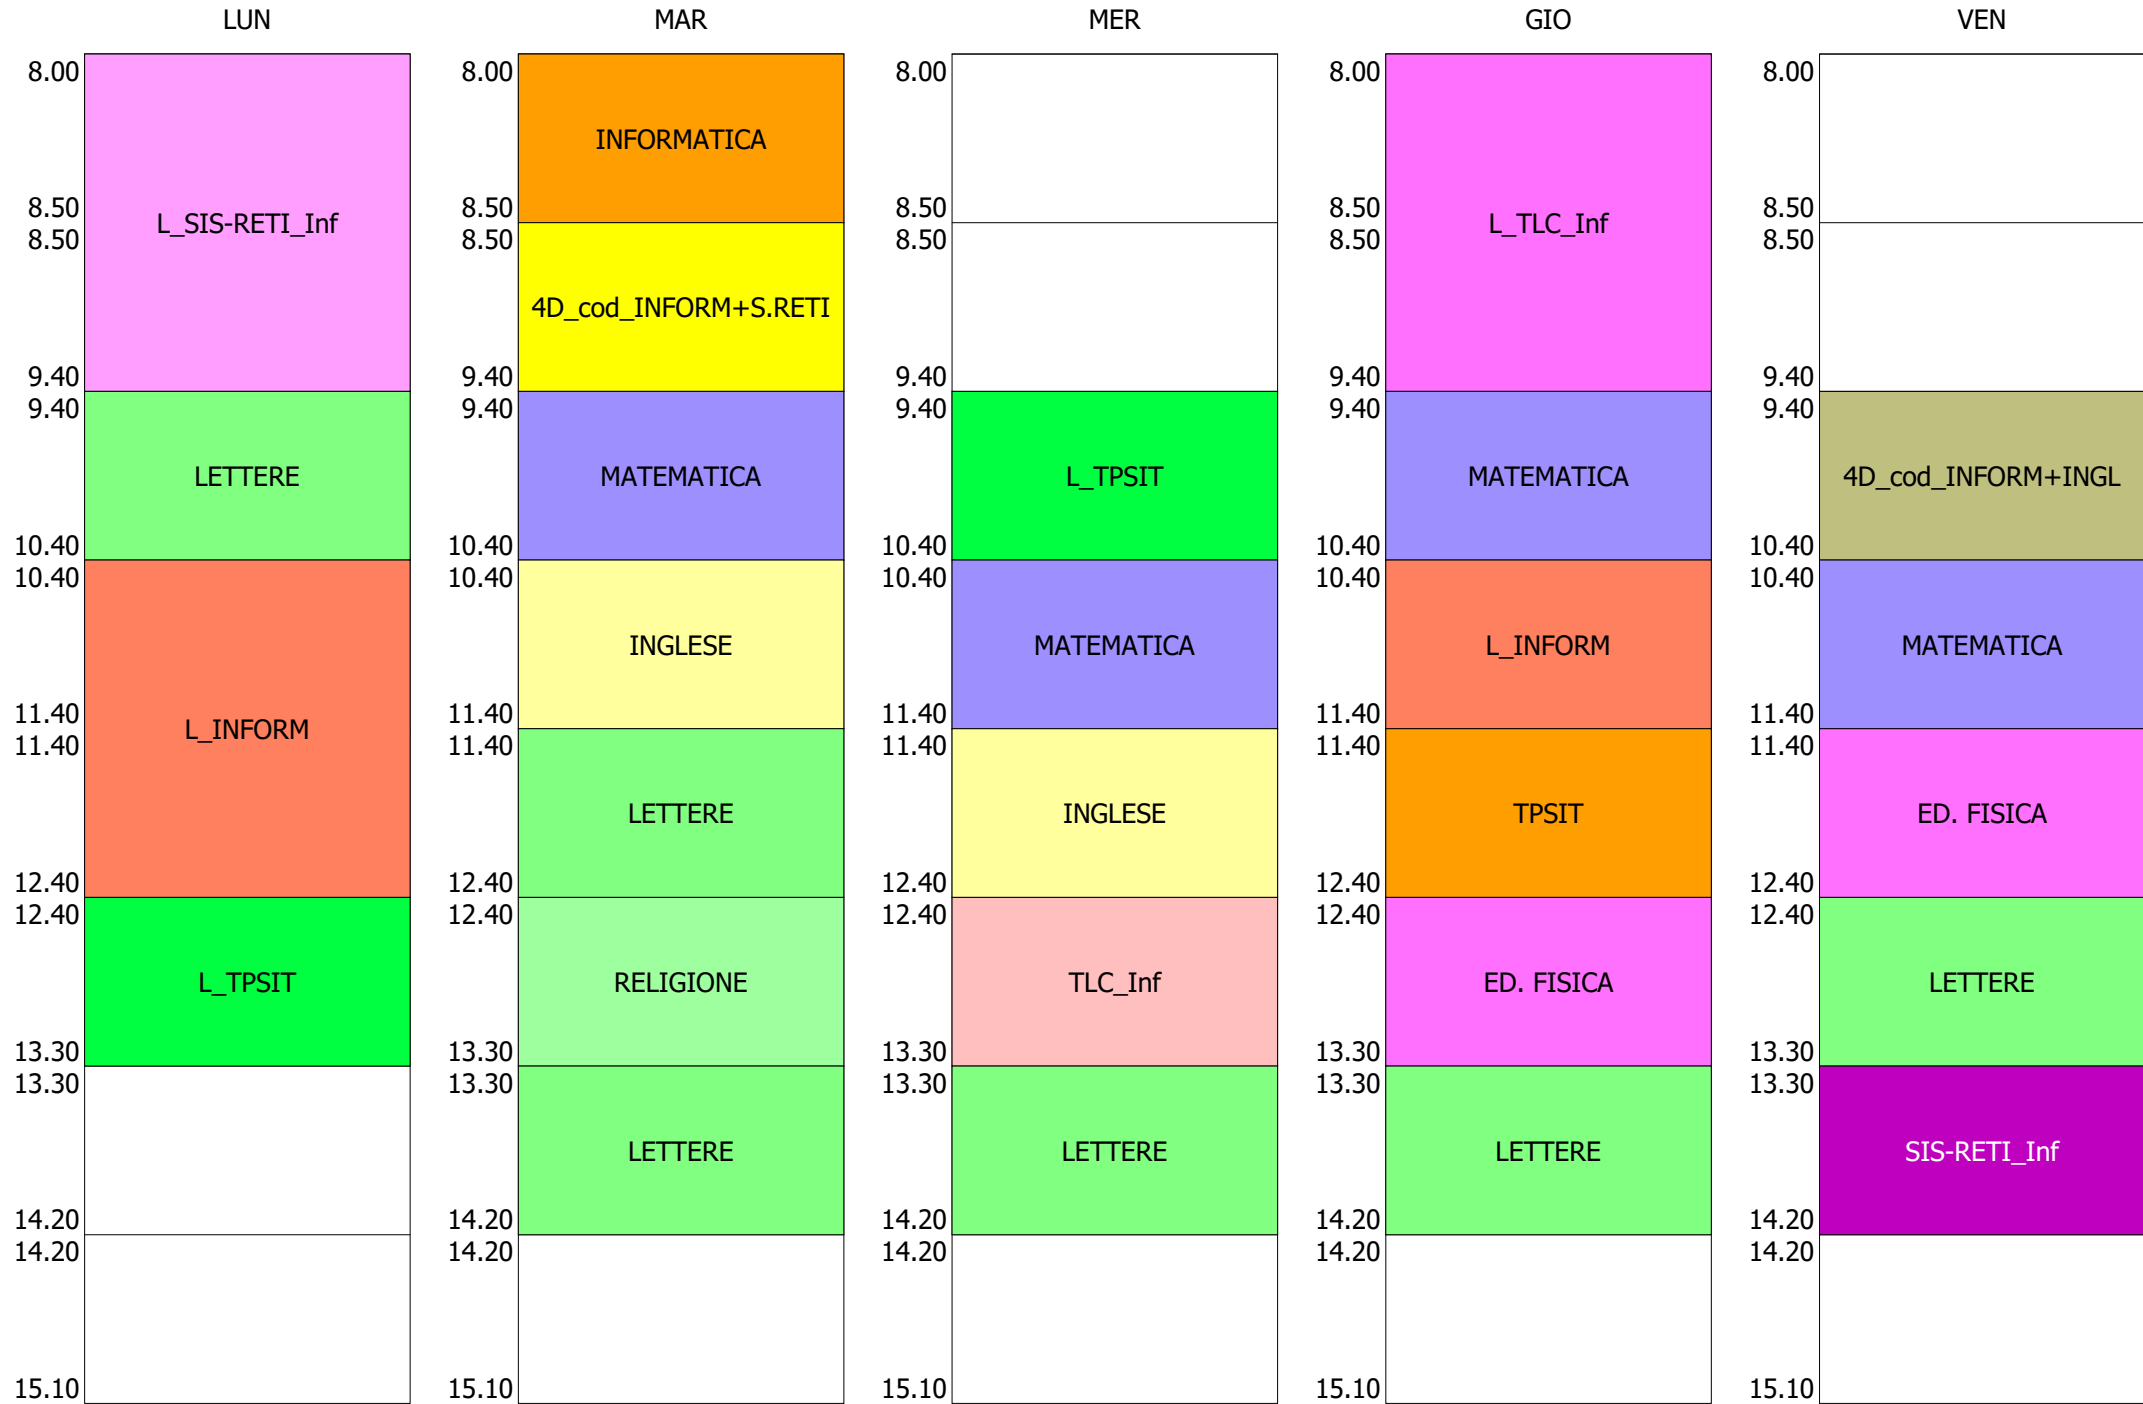

ISTITUTO TECNICO INDUSTRIALE STATALE "GALILEO GALILEI" - ROMA
 ORARIO COMPLETO CLASSI BIENNIO e Tr.LICEO DAL 04 OTTOBRE 2021

ORARIO CLASSE - 3Q (30:00)

	LUN	MAR	MER	GIO	VEN
8.00	LETTERE	DIRITTO		LETTERE	
8.50					
8.50	4A_cod_DIR+STO	4A_cod_ITAL+MECC		4A_cod_SCSI+MATE	
9.40					
9.40	INGLESE	INGLESE	MATEMATICA	MECC_MSP_Aer	INGLESE
10.40					
10.40	MATEMATICA	4B_cod_L.SIS.AUT+ELT.ELN	MECC_MSP_Aer		COSTRUZ. MEZZO Aer.
11.40					
11.40	4A_cod_SCSI+LOG	LOGISTICA Aer.	RELIGIONE	COSTRUZ. MEZZO Aer.	ED. FISICA
12.40					
12.40		ED. FISICA	L_ELT_ELN	LOGISTICA Aer.	LETTERE
13.30					
13.30					
14.20					
14.20					
15.10					

ORARIO CLASSE - 4B (30:00)

ORARIO CLASSE - 4C (29:00)

ISTITUTO TECNICO INDUSTRIALE STATALE "GALILEO GALILEI" - ROMA
 ORARIO COMPLETO CLASSI BIENNIO e Tr.LICEO DAL 04 OTTOBRE 2021

ORARIO CLASSE - 4D (30:00)