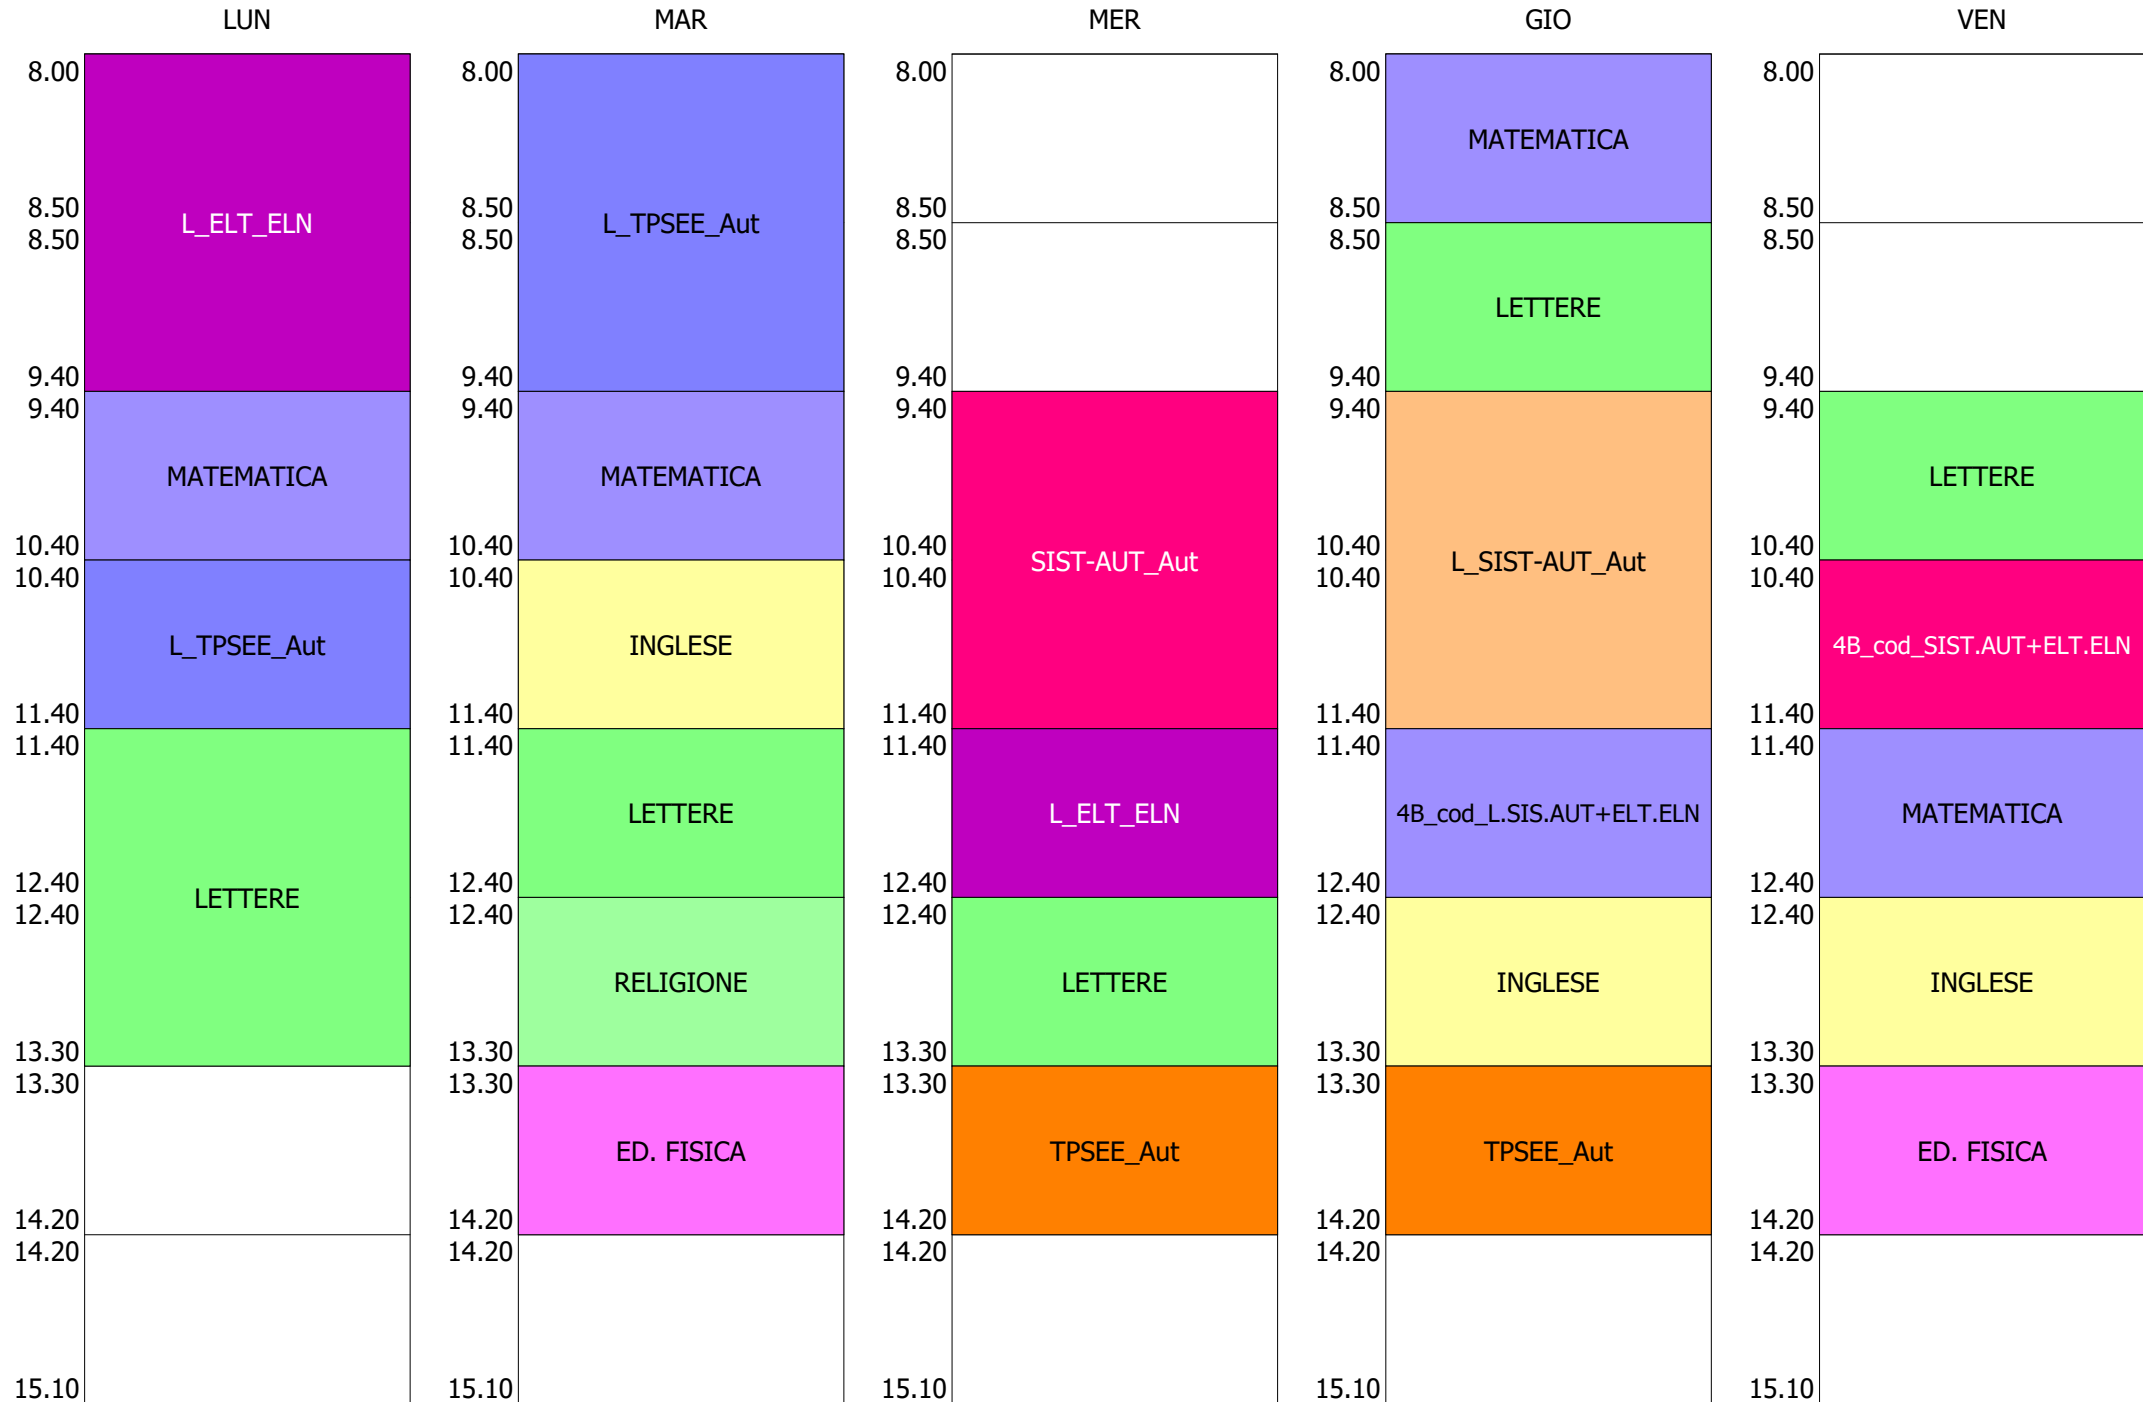

LUN	MAR	MER	GIO	VEN
8.00	LETTERE	DIRITTO		LETTERE	
8.50					
8.50	4A_cod_DIR+STO	4A_cod_ITAL+MECC		4A_cod_SCSI+MATE	
9.40					
9.40	INGLESE	INGLESE	MATEMATICA	MECC_MSP_Aer	INGLESE
10.40					
10.40	MATEMATICA	4B_cod_L.SIS.AUT+ELT.ELN	MECC_MSP_Aer		COSTRUZ. MEZZO Aer.
11.40					
11.40	4A_cod_SCSI+LOG	LOGISTICA Aer.	RELIGIONE	COSTRUZ. MEZZO Aer.	ED. FISICA
12.40					
12.40		ED. FISICA	L_ELT_ELN	LOGISTICA Aer.	LETTERE
13.30					
13.30					
14.20					
14.20					
15.10					

ORARIO CLASSE - 4B (30:00)