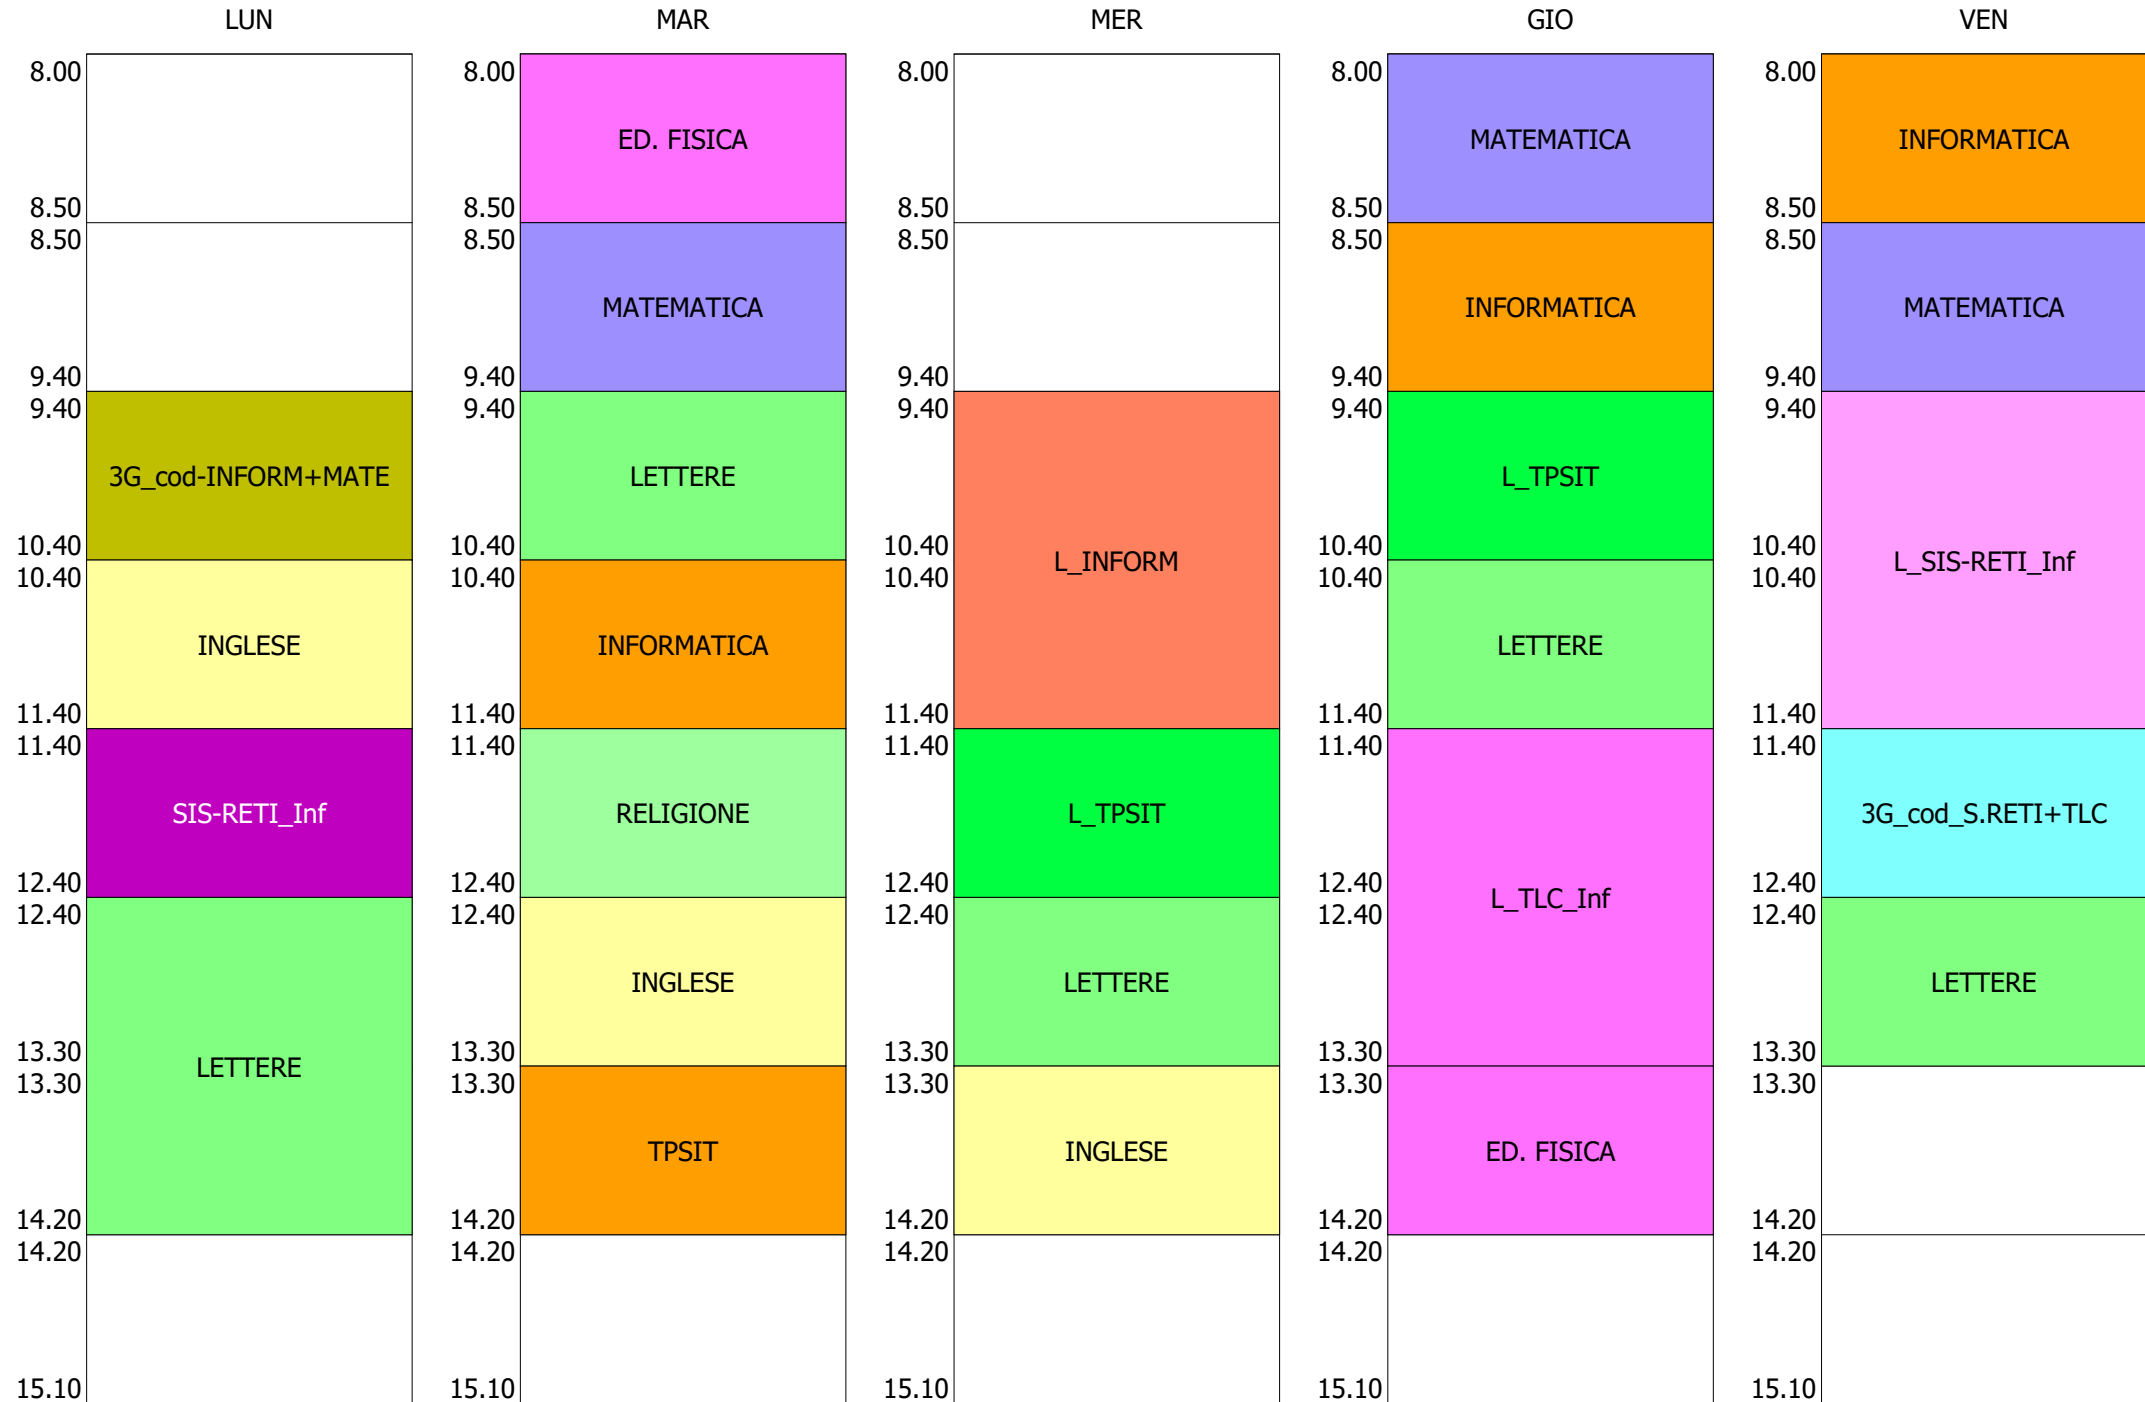

ORARIO CLASSE - 3B (30:00)

ORARIO CLASSE - 3D (30:00)

ORARIO CLASSE - 3E (30:00)

ORARIO CLASSE - 3G (30:00)

ORARIO CLASSE - 3I (27:00)

ISTITUTO TECNICO INDUSTRIALE STATALE "GALILEO GALILEI" - ROMA
 ORARIO COMPLETO CLASSI BIENNIO e Tr.LICEO DAL 04 OTTOBRE 2021