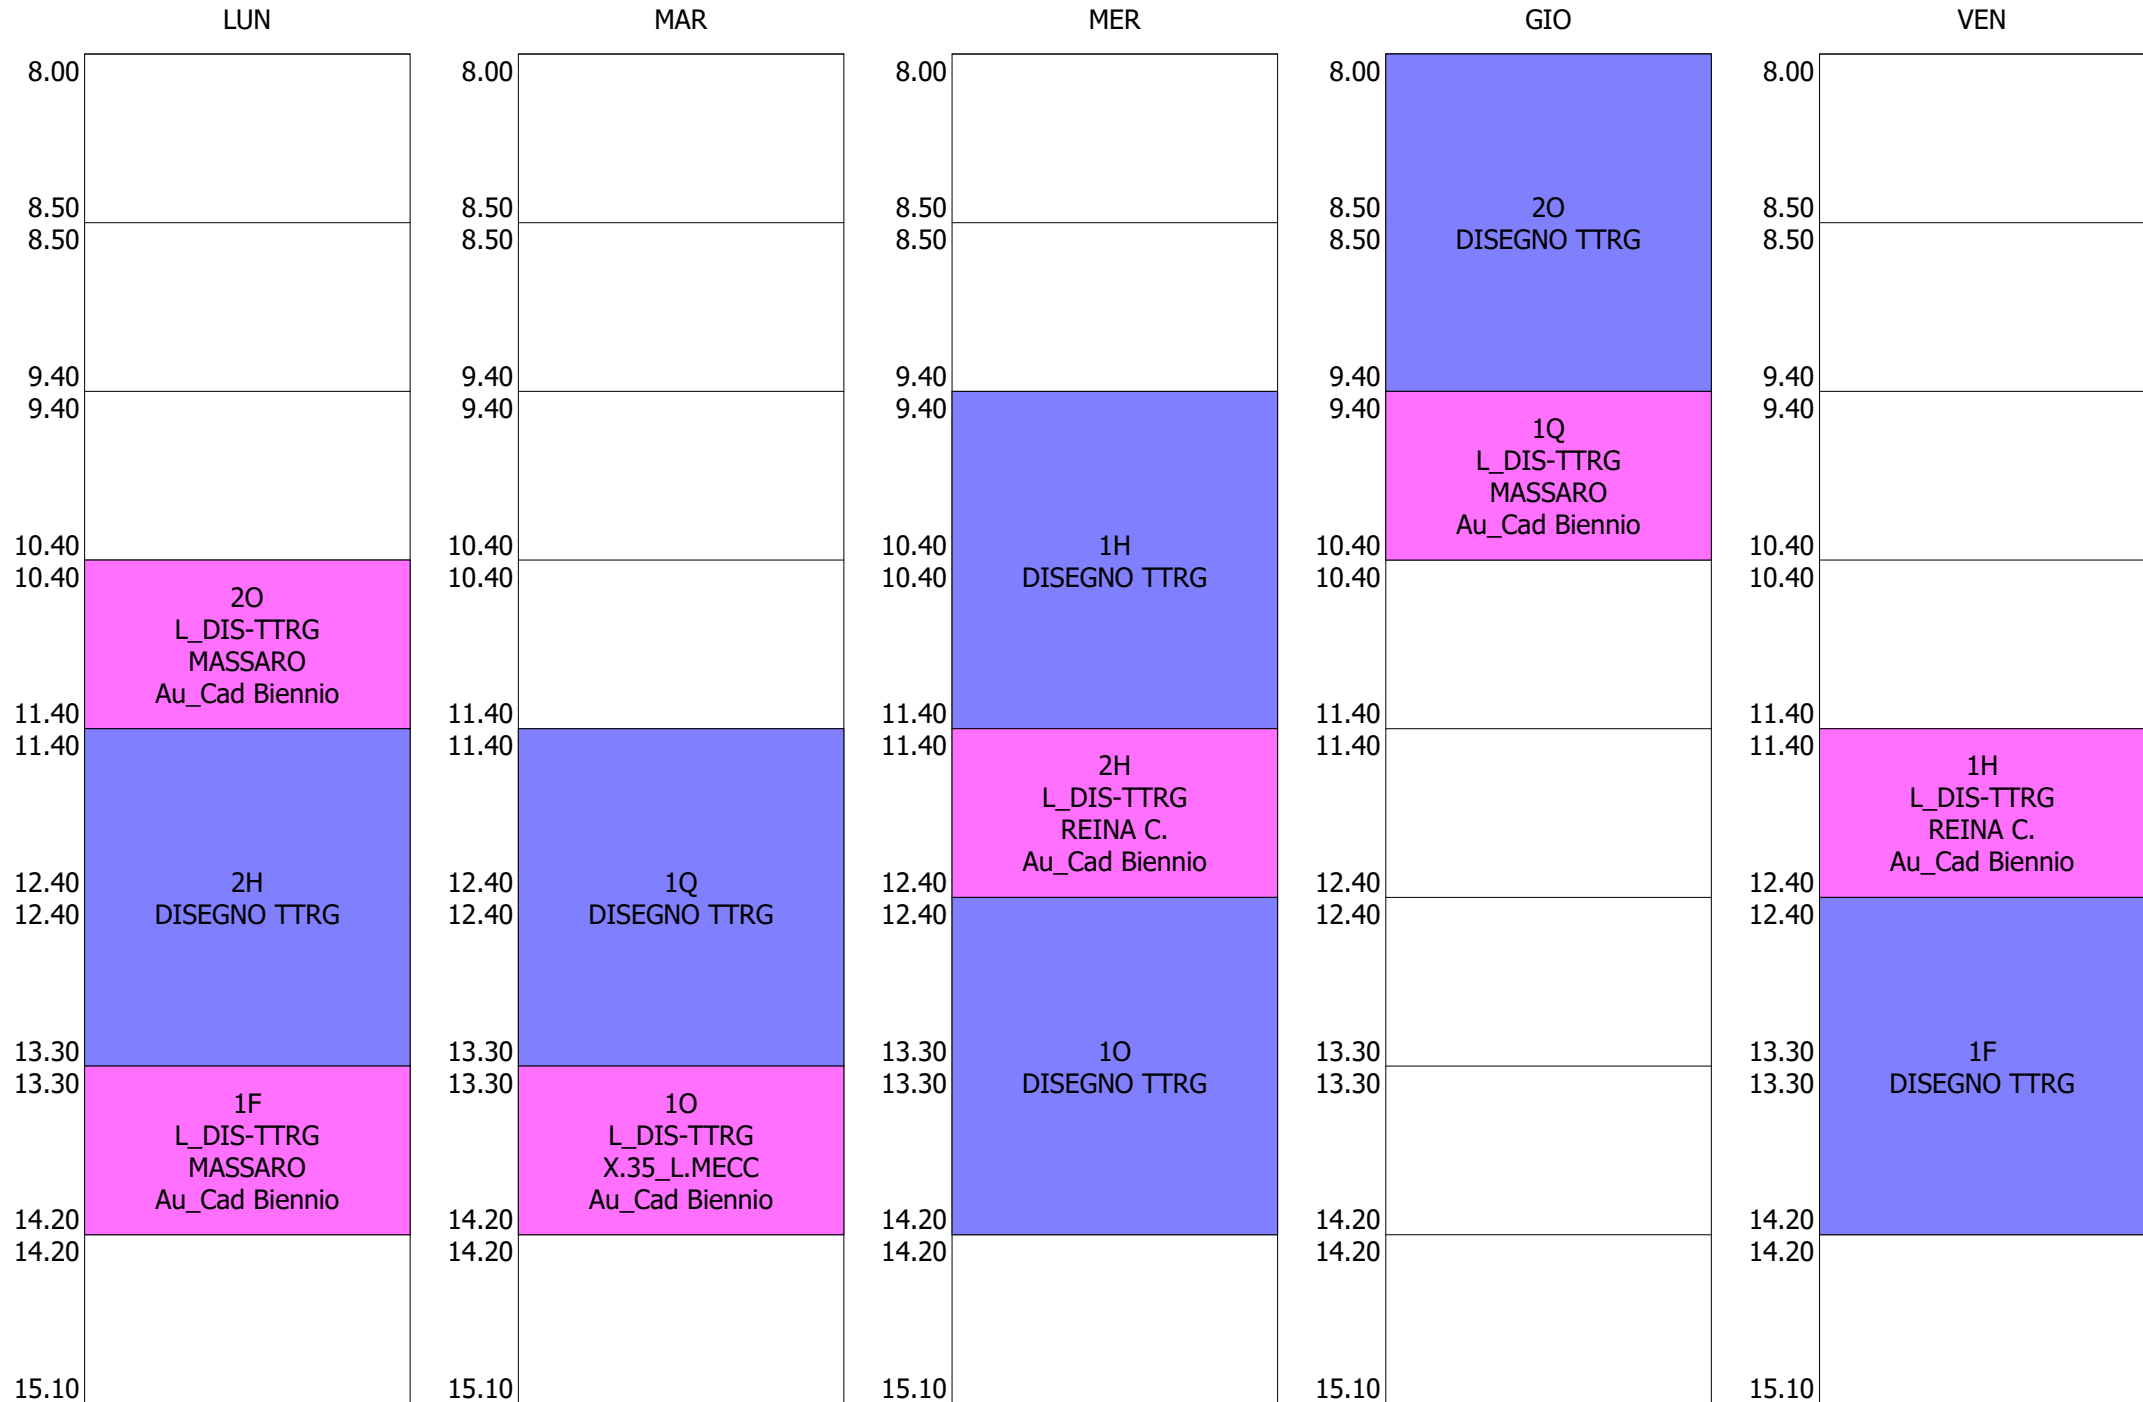

ISTITUTO TECNICO INDUSTRIALE STATALE "GALILEO GALILEI" - ROMA
ORARIO COMPLETO DOCENTI DAL 04 OTTOBRE 2021

ORARIO DOCENTE - GOGLIA (18:00)

ISTITUTO TECNICO INDUSTRIALE STATALE "GALILEO GALILEI" - ROMA
ORARIO COMPLETO DOCENTI DAL 04 OTTOBRE 2021

ORARIO DOCENTE - GRIMALDI (18:00)

	LUN	MAR	MER	GIO	VEN
8.00					
8.50					
8.50	1L LETT_STO_GEO				
9.40		1T LETT_STO_GEO	1T LETT_STO_GEO	2T ITALIANO	
9.40					1L LETT_STO_GEO
10.40	1T LETT_STO_GEO	2T ITALIANO	1T LETT_STO_GEO	1L LETT_STO_GEO	
10.40					1T LETT_STO_GEO
11.40		1L LETT_STO_GEO	2T ITALIANO	1T LETT_STO_GEO	
11.40					
12.40	2T ITALIANO		1L LETT_STO_GEO		
12.40					
13.30					
13.30					
14.20					
14.20					
15.10